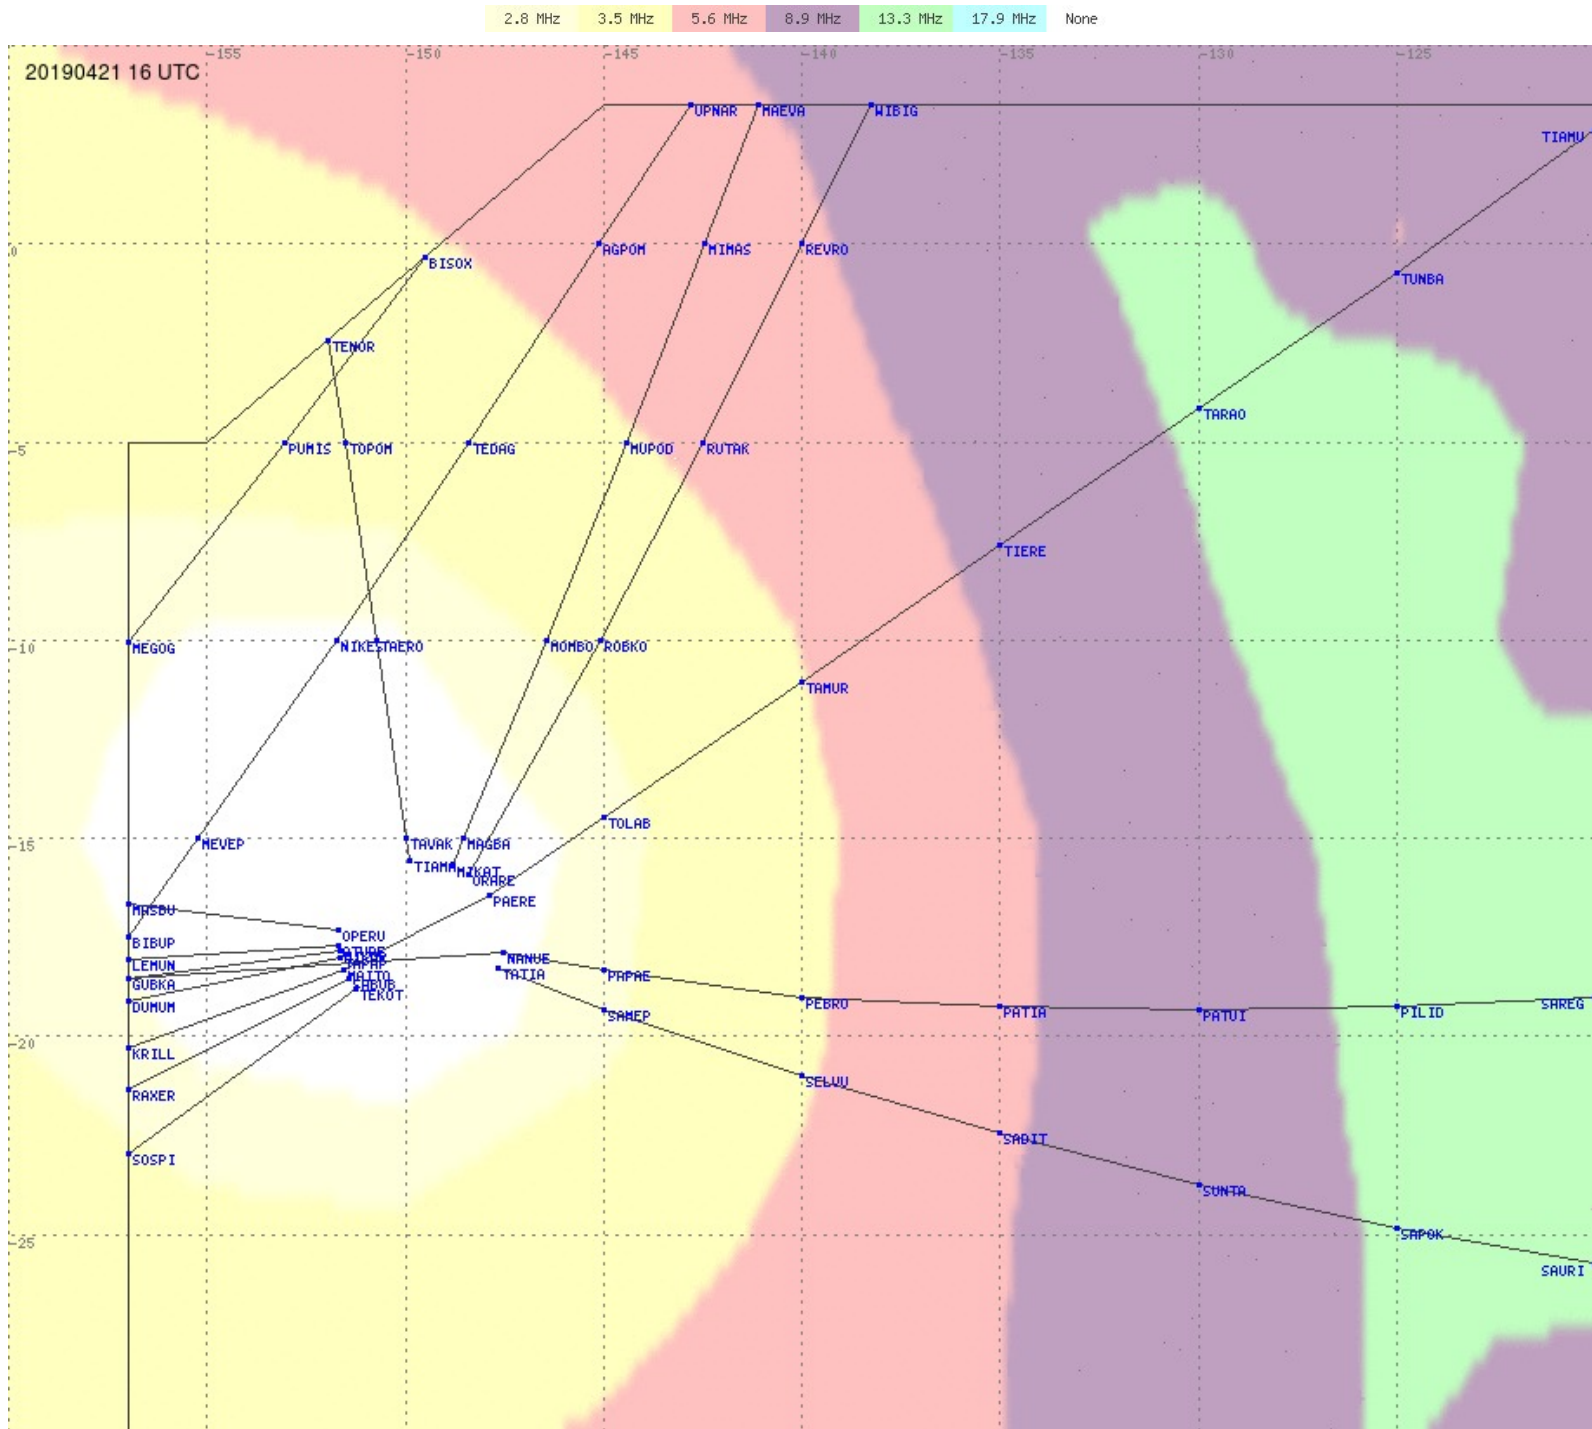

Tahiti FIR - HF Propag - 20190421