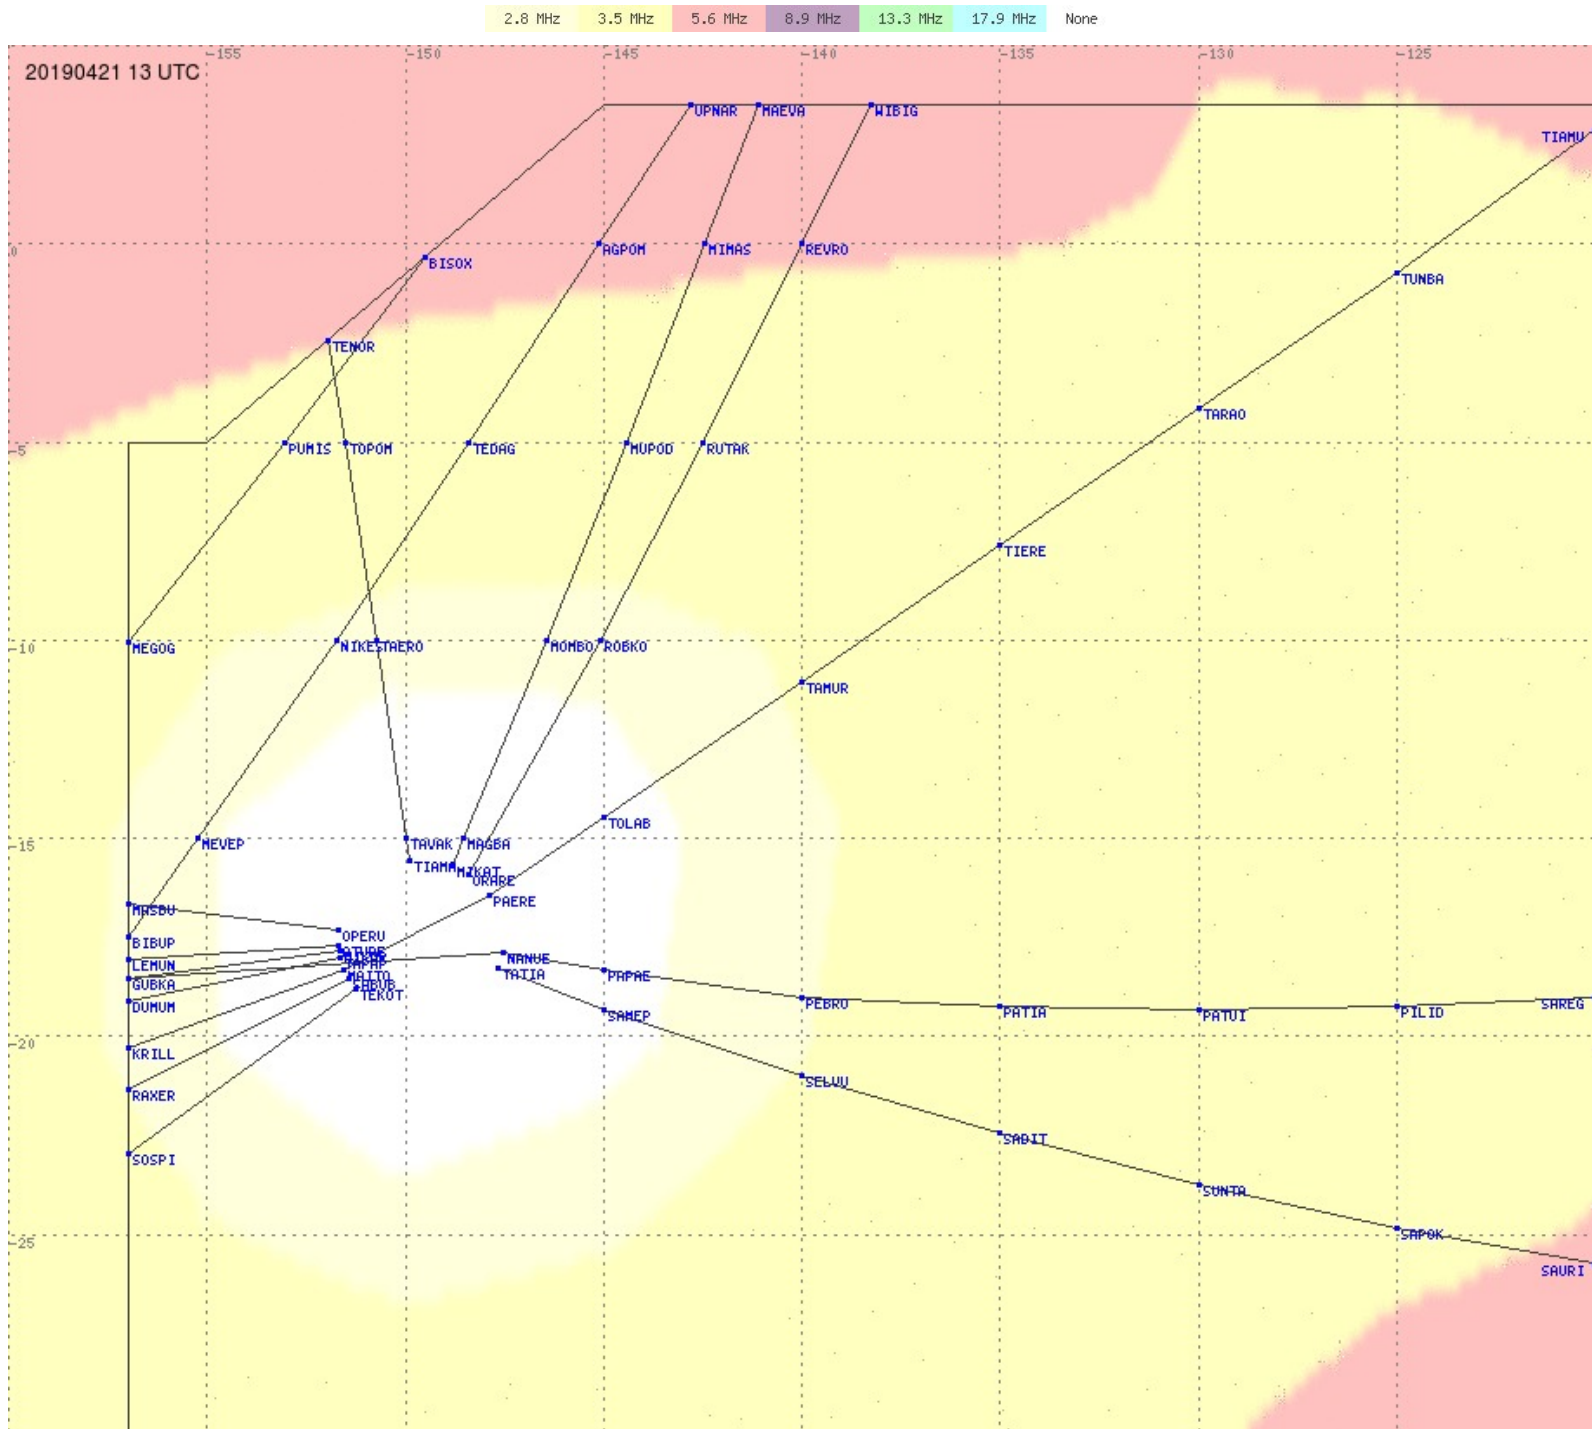

Tahiti FIR - HF Propag - 20190421