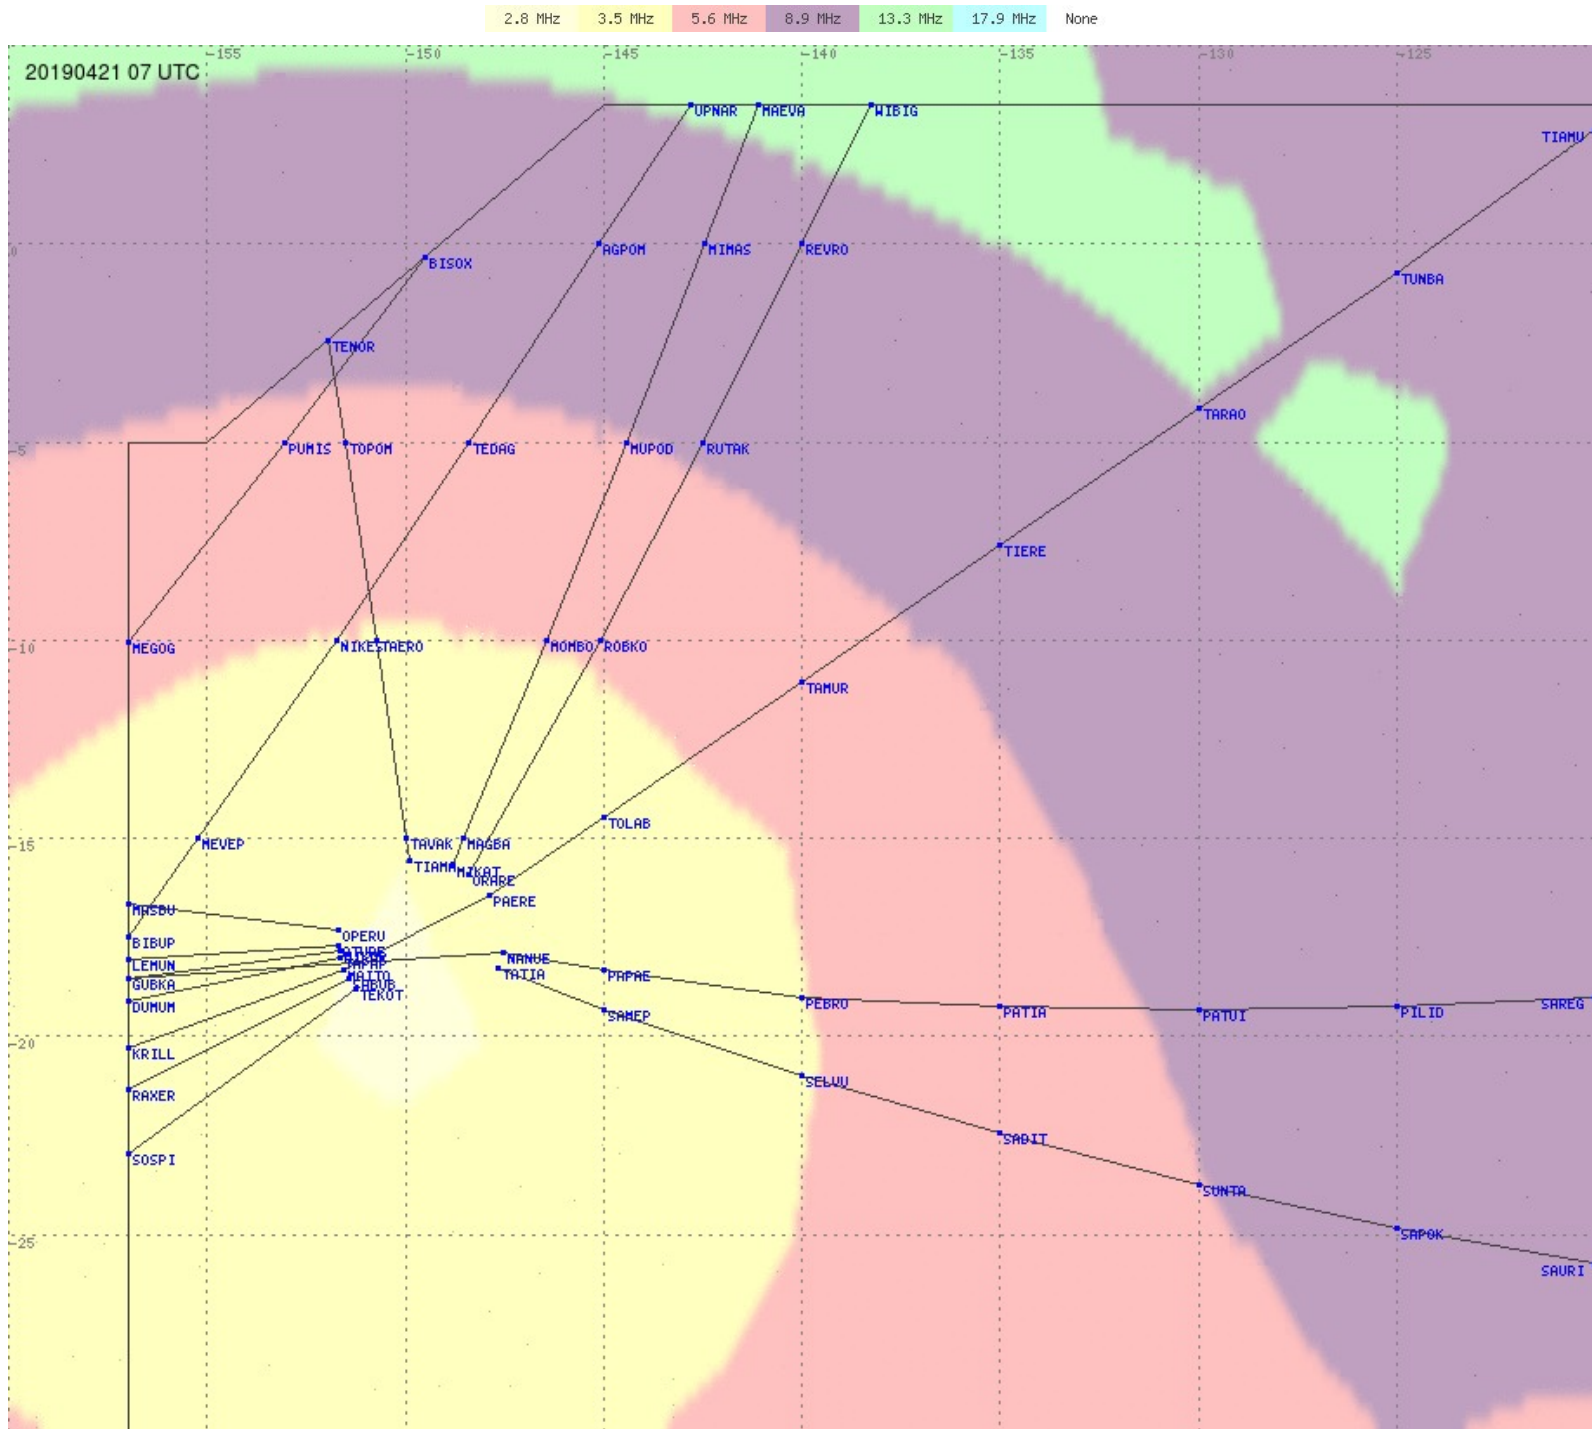

Tahiti FIR - HF Propag - 20190421