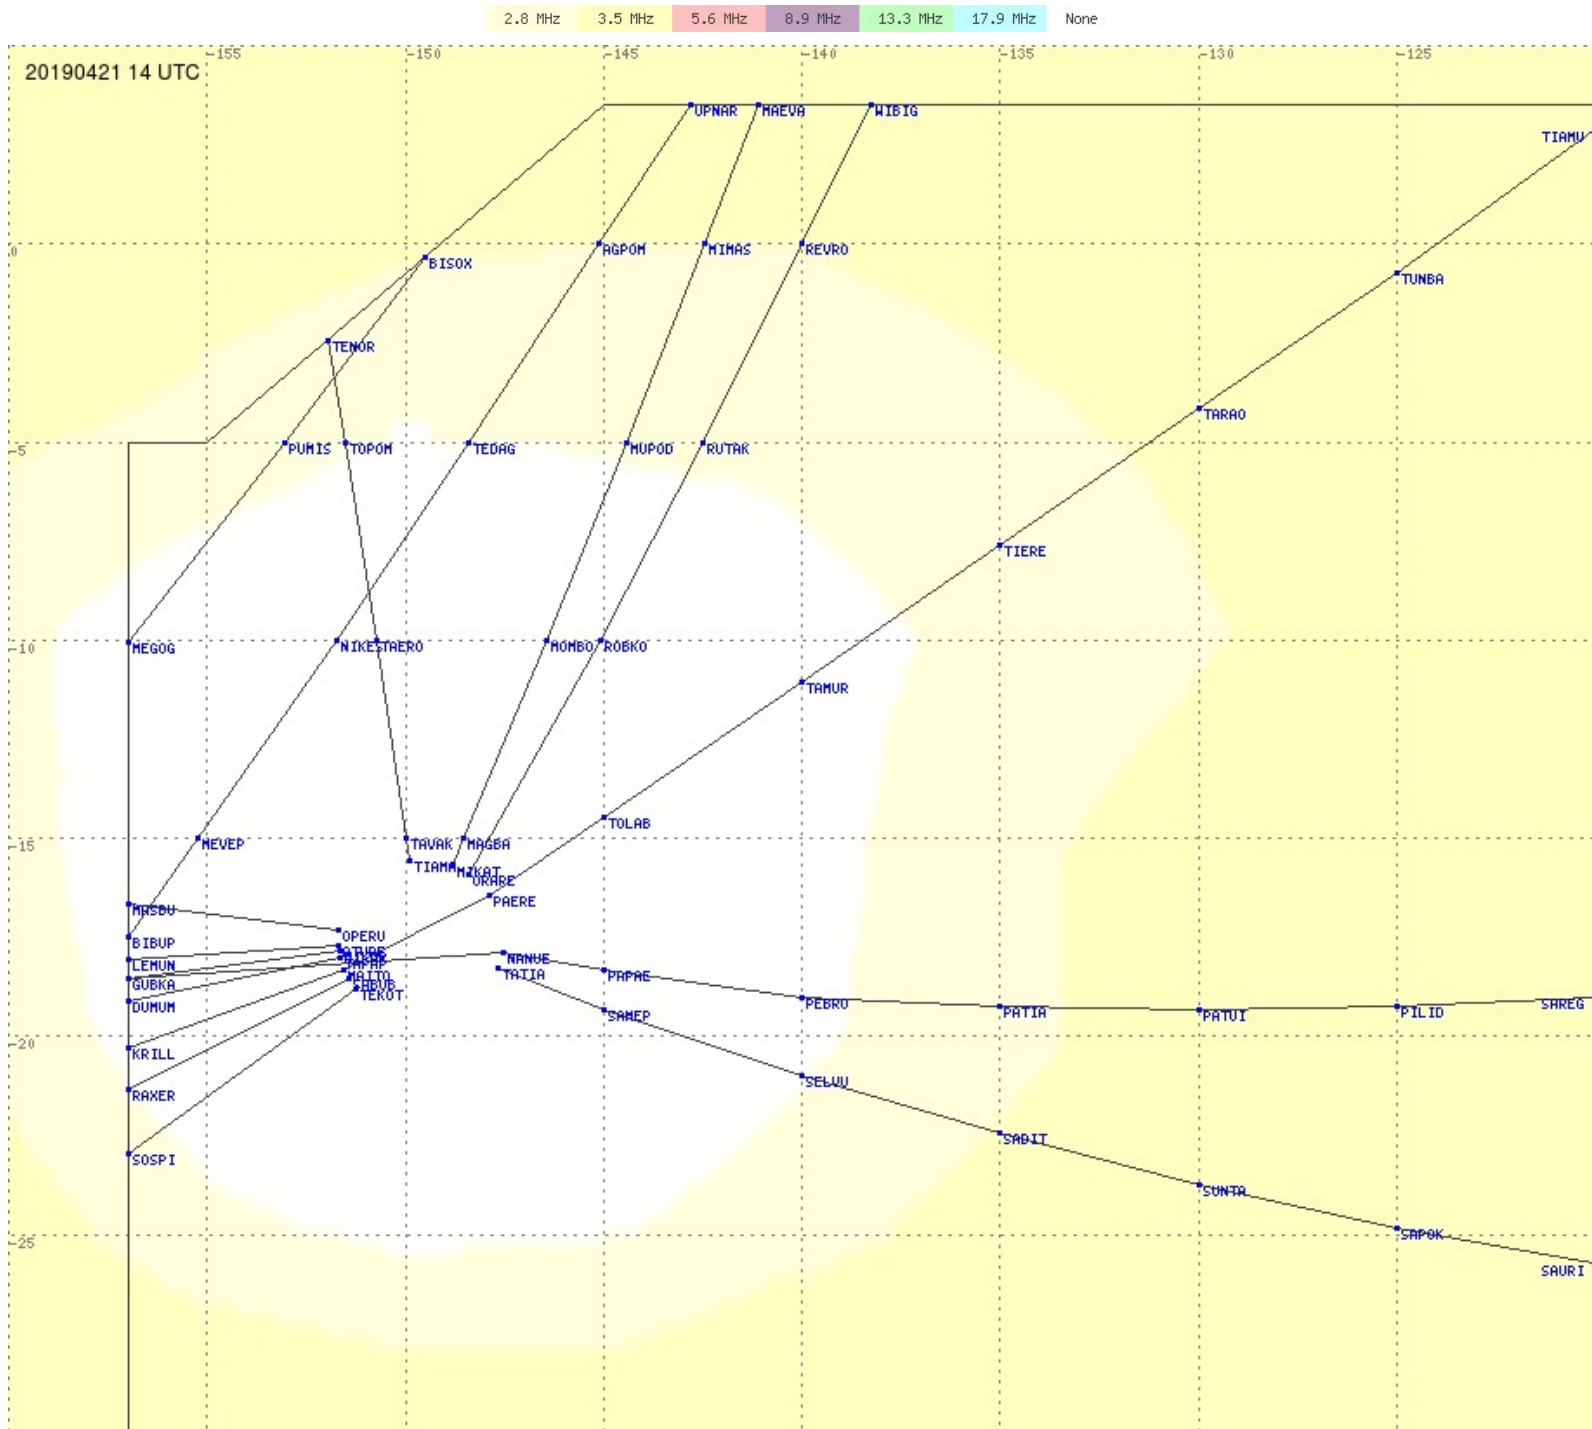

Tahiti FIR - HF Propag - 20190421