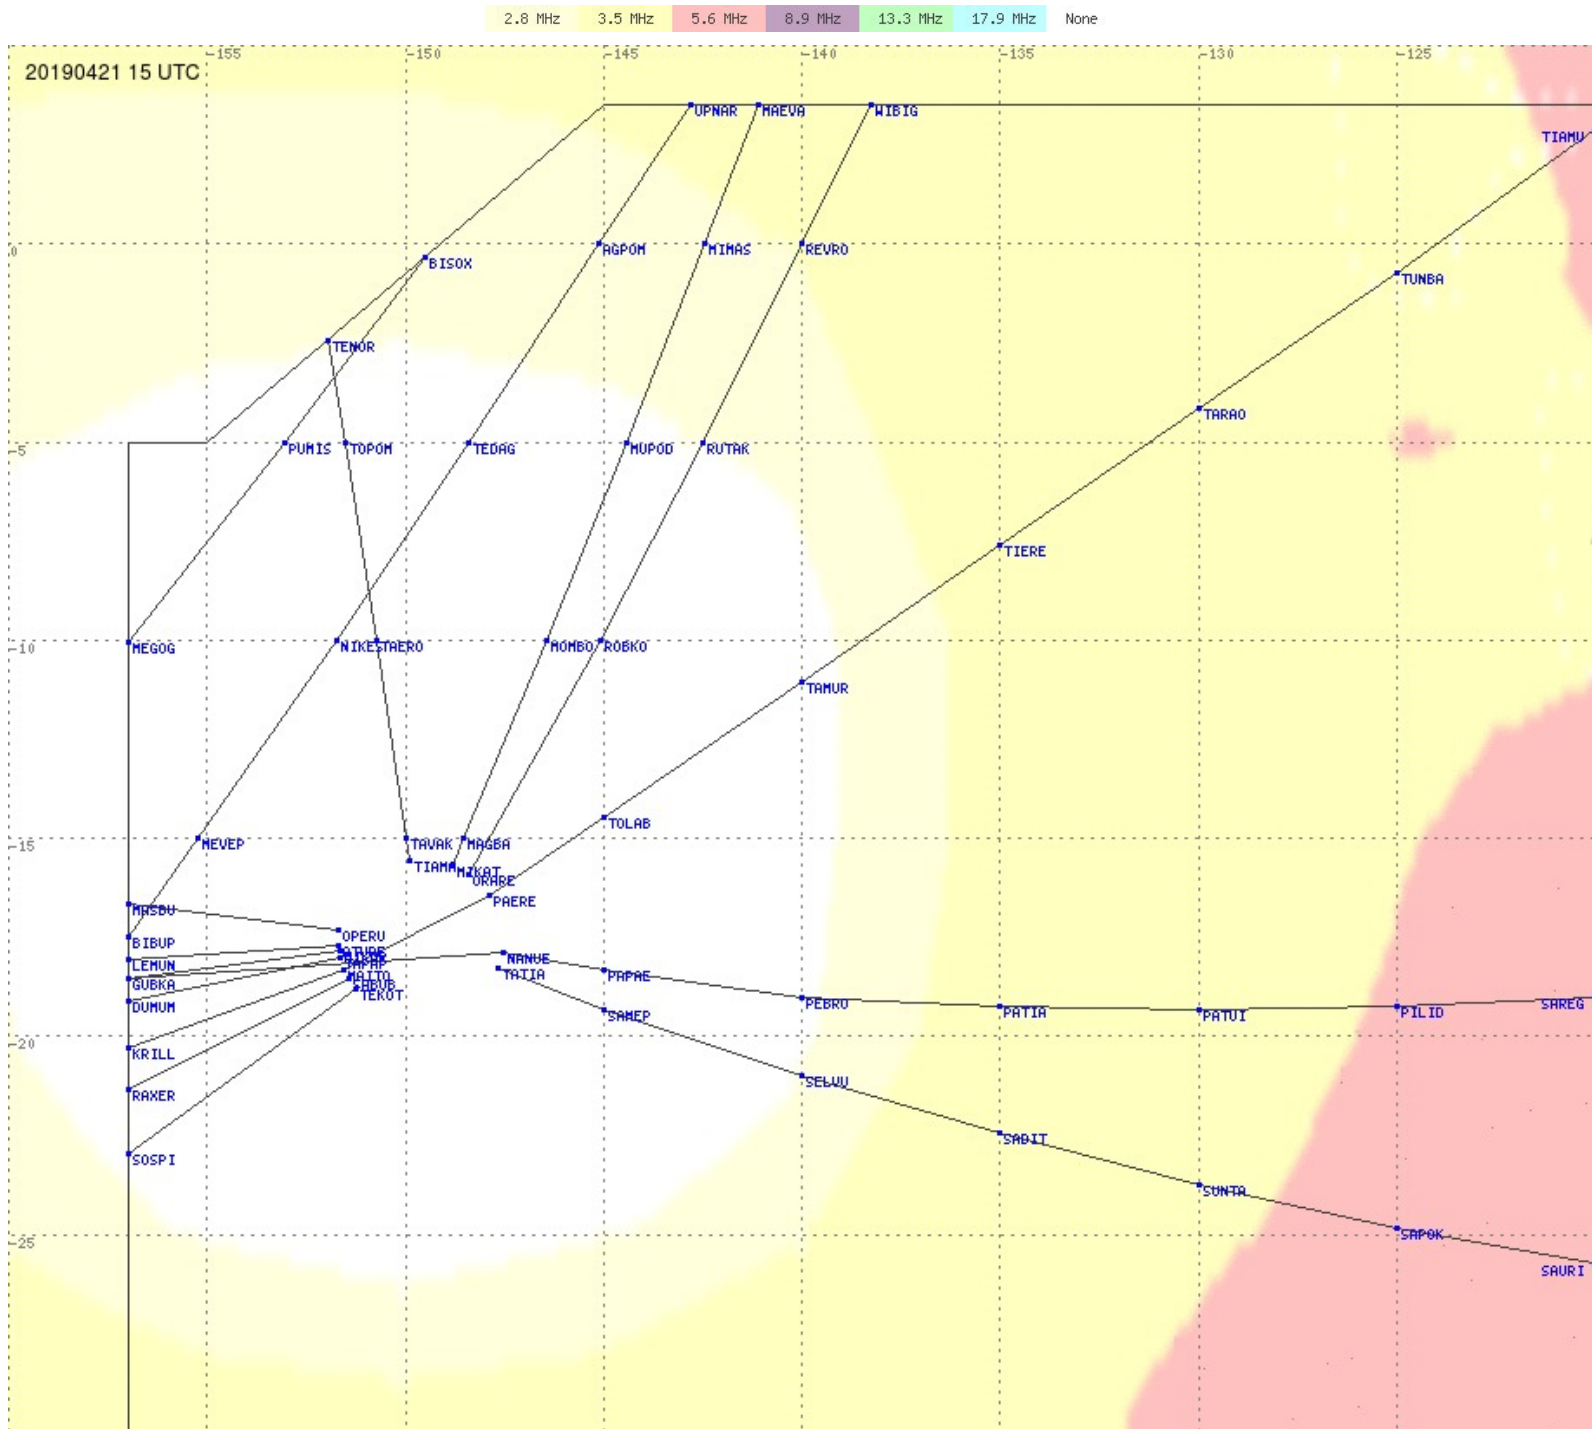

Tahiti FIR - HF Propag - 20190421