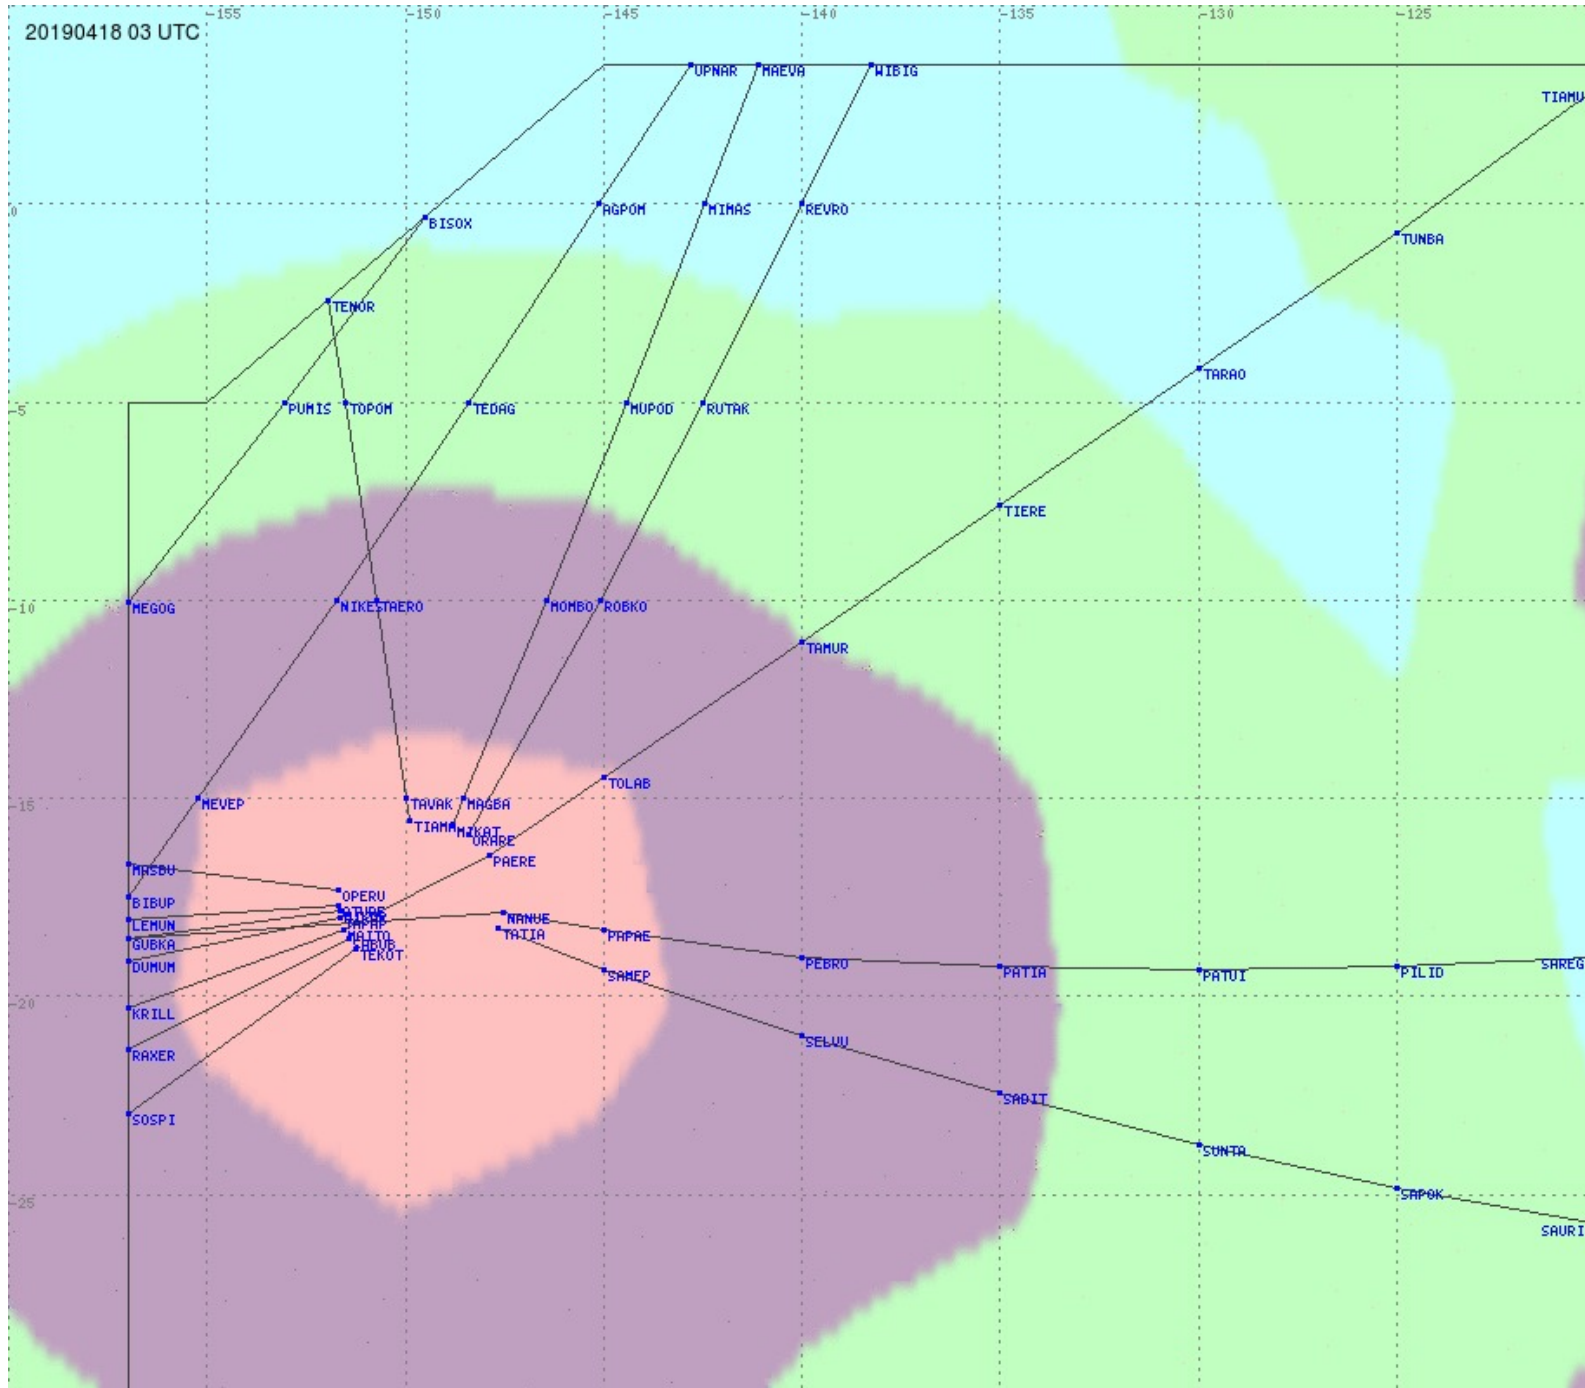

Tahiti FIR - HF Propag - 20190418

2.8 MHz 3.5 MHz 5.6 MHz 8.9 MHz 13.3 MHz 17.9 MHz None

Tahiti FIR - HF Propag - 20190418

2.8 MHz 3.5 MHz 5.6 MHz 8.9 MHz 13.3 MHz 17.9 MHz None

Tahiti FIR - HF Propag - 20190418

2.8 MHz 3.5 MHz 5.6 MHz 8.9 MHz 13.3 MHz 17.9 MHz None

Tahiti FIR - HF Propag - 20190418

2.8 MHz 3.5 MHz 5.6 MHz 8.9 MHz 13.3 MHz 17.9 MHz None

Tahiti FIR - HF Propag - 20190418

Tahiti FIR - HF Propag - 20190418

Tahiti FIR - HF Propag - 20190418

Tahiti FIR - HF Propag - 20190418

Tahiti FIR - HF Propag - 20190418

Tahiti FIR - HF Propag - 20190418

2.8 MHz
3.5 MHz
5.6 MHz
8.9 MHz
13.3 MHz
17.9 MHz
None

Tahiti FIR - HF Propag - 20190418