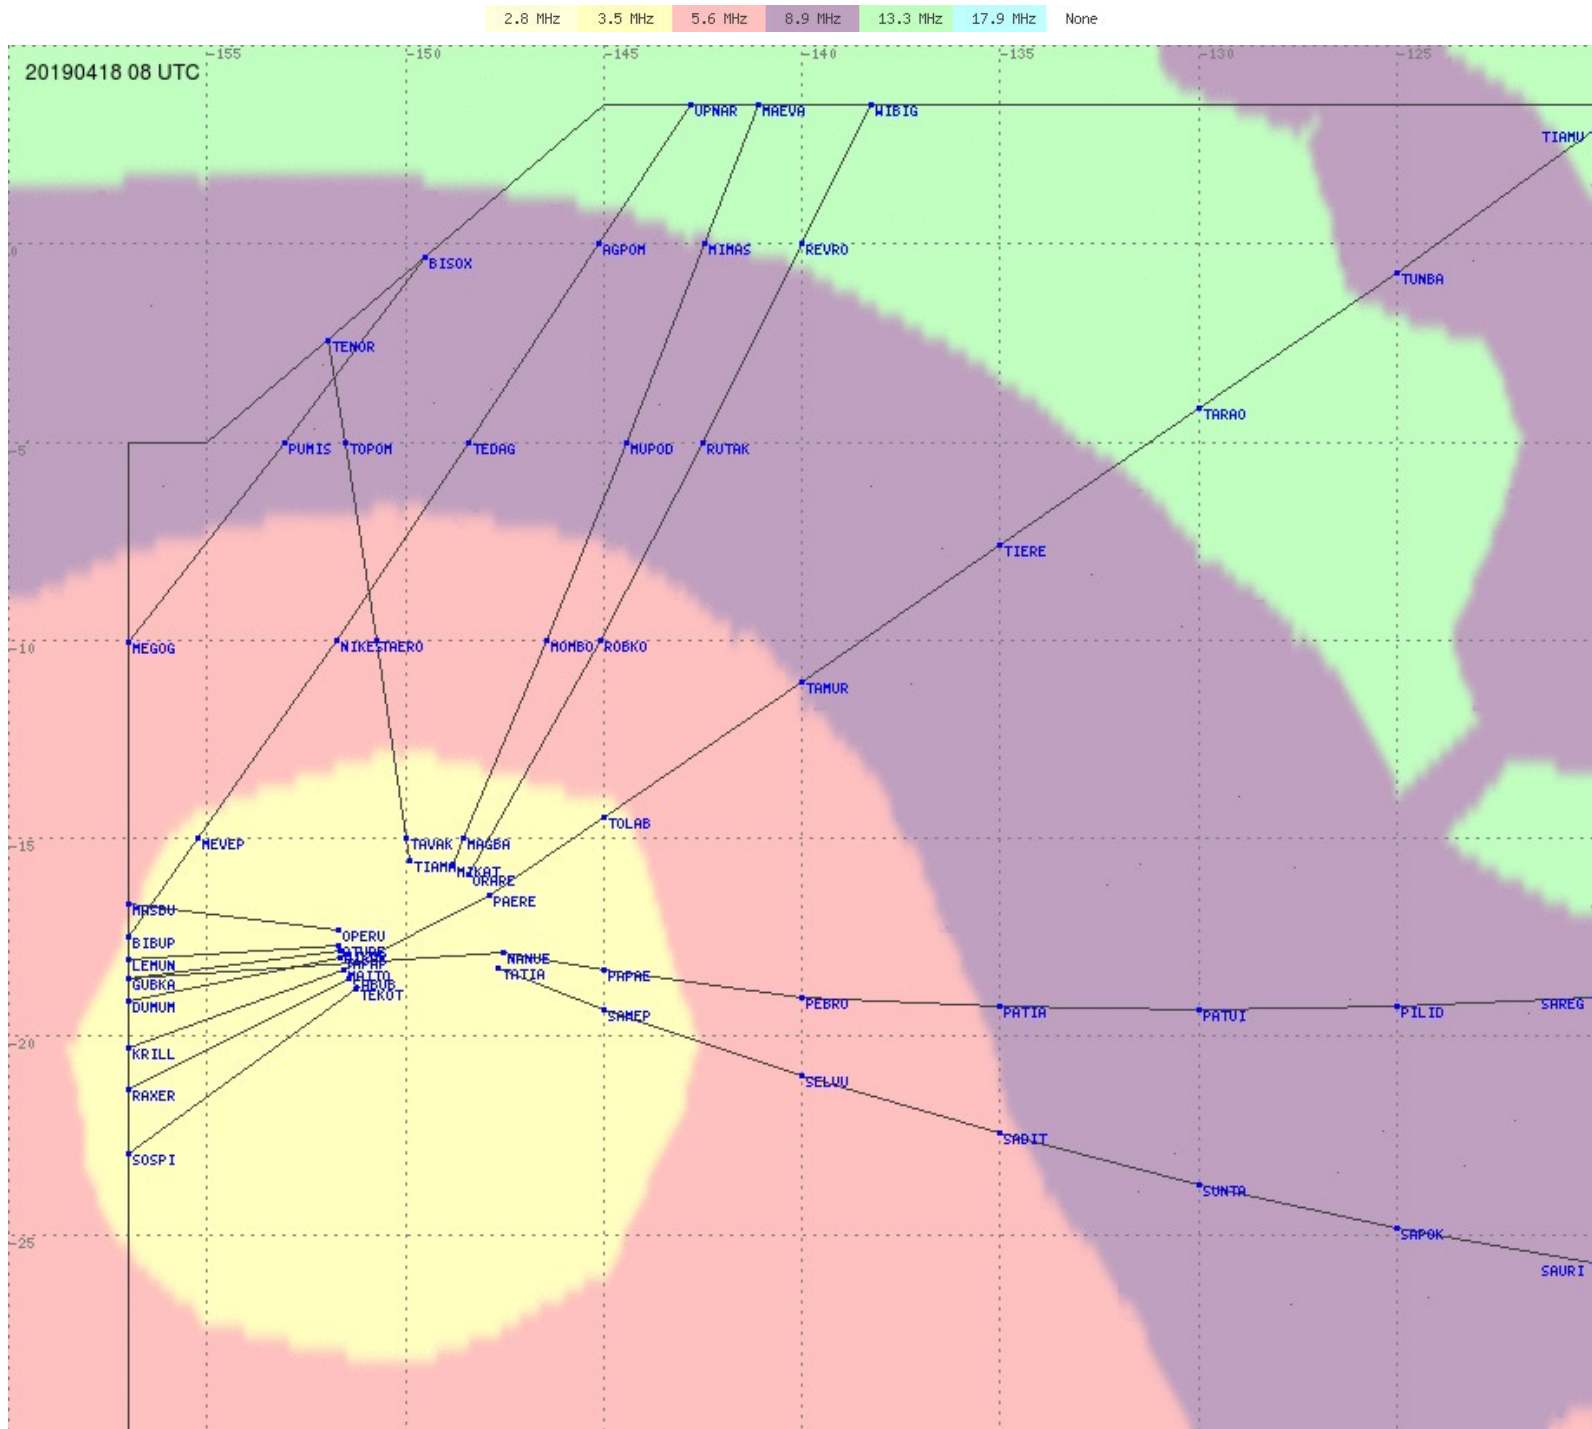

Tahiti FIR - HF Propag - 20190418

2.8 MHz 3.5 MHz 5.6 MHz 8.9 MHz 13.3 MHz 17.9 MHz None

Tahiti FIR - HF Propag - 20190418

2.8 MHz 3.5 MHz 5.6 MHz 8.9 MHz 13.3 MHz 17.9 MHz None

Tahiti FIR - HF Propag - 20190418

2.8 MHz 3.5 MHz 5.6 MHz 8.9 MHz 13.3 MHz 17.9 MHz None

Tahiti FIR - HF Propag - 20190418

2.8 MHz 3.5 MHz 5.6 MHz 8.9 MHz 13.3 MHz 17.9 MHz None

Tahiti FIR - HF Propag - 20190418

Tahiti FIR - HF Propag - 20190418

Tahiti FIR - HF Propag - 20190418

Tahiti FIR - HF Propag - 20190418

Tahiti FIR - HF Propag - 20190418

Tahiti FIR - HF Propag - 20190418

2.8 MHz
3.5 MHz
5.6 MHz
8.9 MHz
13.3 MHz
17.9 MHz
None

Tahiti FIR - HF Propag - 20190418