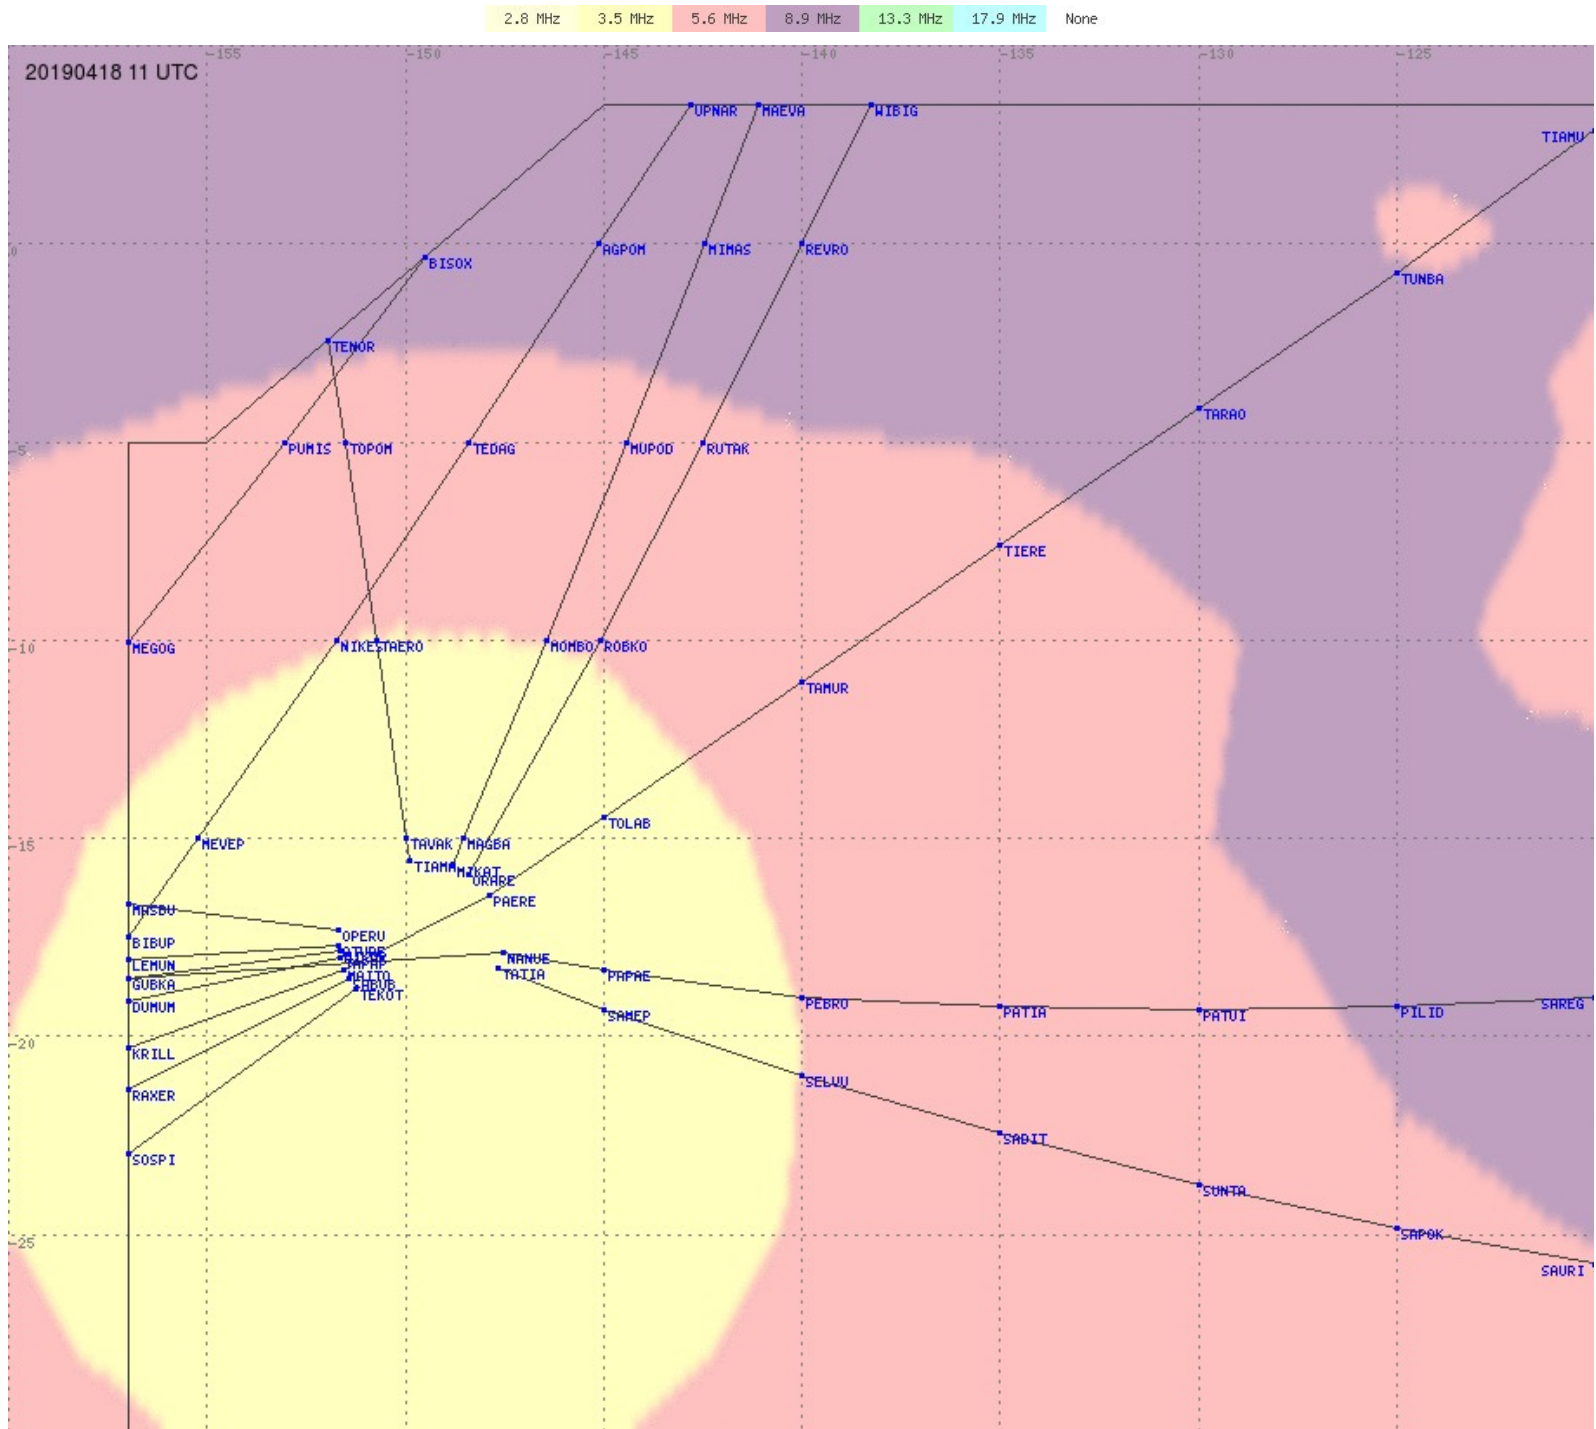

2.8 MHz 3.5 MHz 5.6 MHz 8.9 MHz 13.3 MHz 17.9 MHz None

Tahiti FIR - HF Propag - 20190418

2.8 MHz 3.5 MHz 5.6 MHz 8.9 MHz 13.3 MHz 17.9 MHz None

Tahiti FIR - HF Propag - 20190418

Tahiti FIR - HF Propag - 20190418

Tahiti FIR - HF Propag - 20190418

Tahiti FIR - HF Propag - 20190418

Tahiti FIR - HF Propag - 20190418

Tahiti FIR - HF Propag - 20190418

2.8 MHz
3.5 MHz
5.6 MHz
8.9 MHz
13.3 MHz
17.9 MHz
None

Tahiti FIR - HF Propag - 20190418

Tahiti FIR - HF Propag - 20190418

2.8 MHz
3.5 MHz
5.6 MHz
8.9 MHz
13.3 MHz
17.9 MHz
None

Tahiti FIR - HF Propag - 20190418

2.8 MHz 3.5 MHz 5.6 MHz 8.9 MHz 13.3 MHz 17.9 MHz None

Tahiti FIR - HF Propag - 20190418