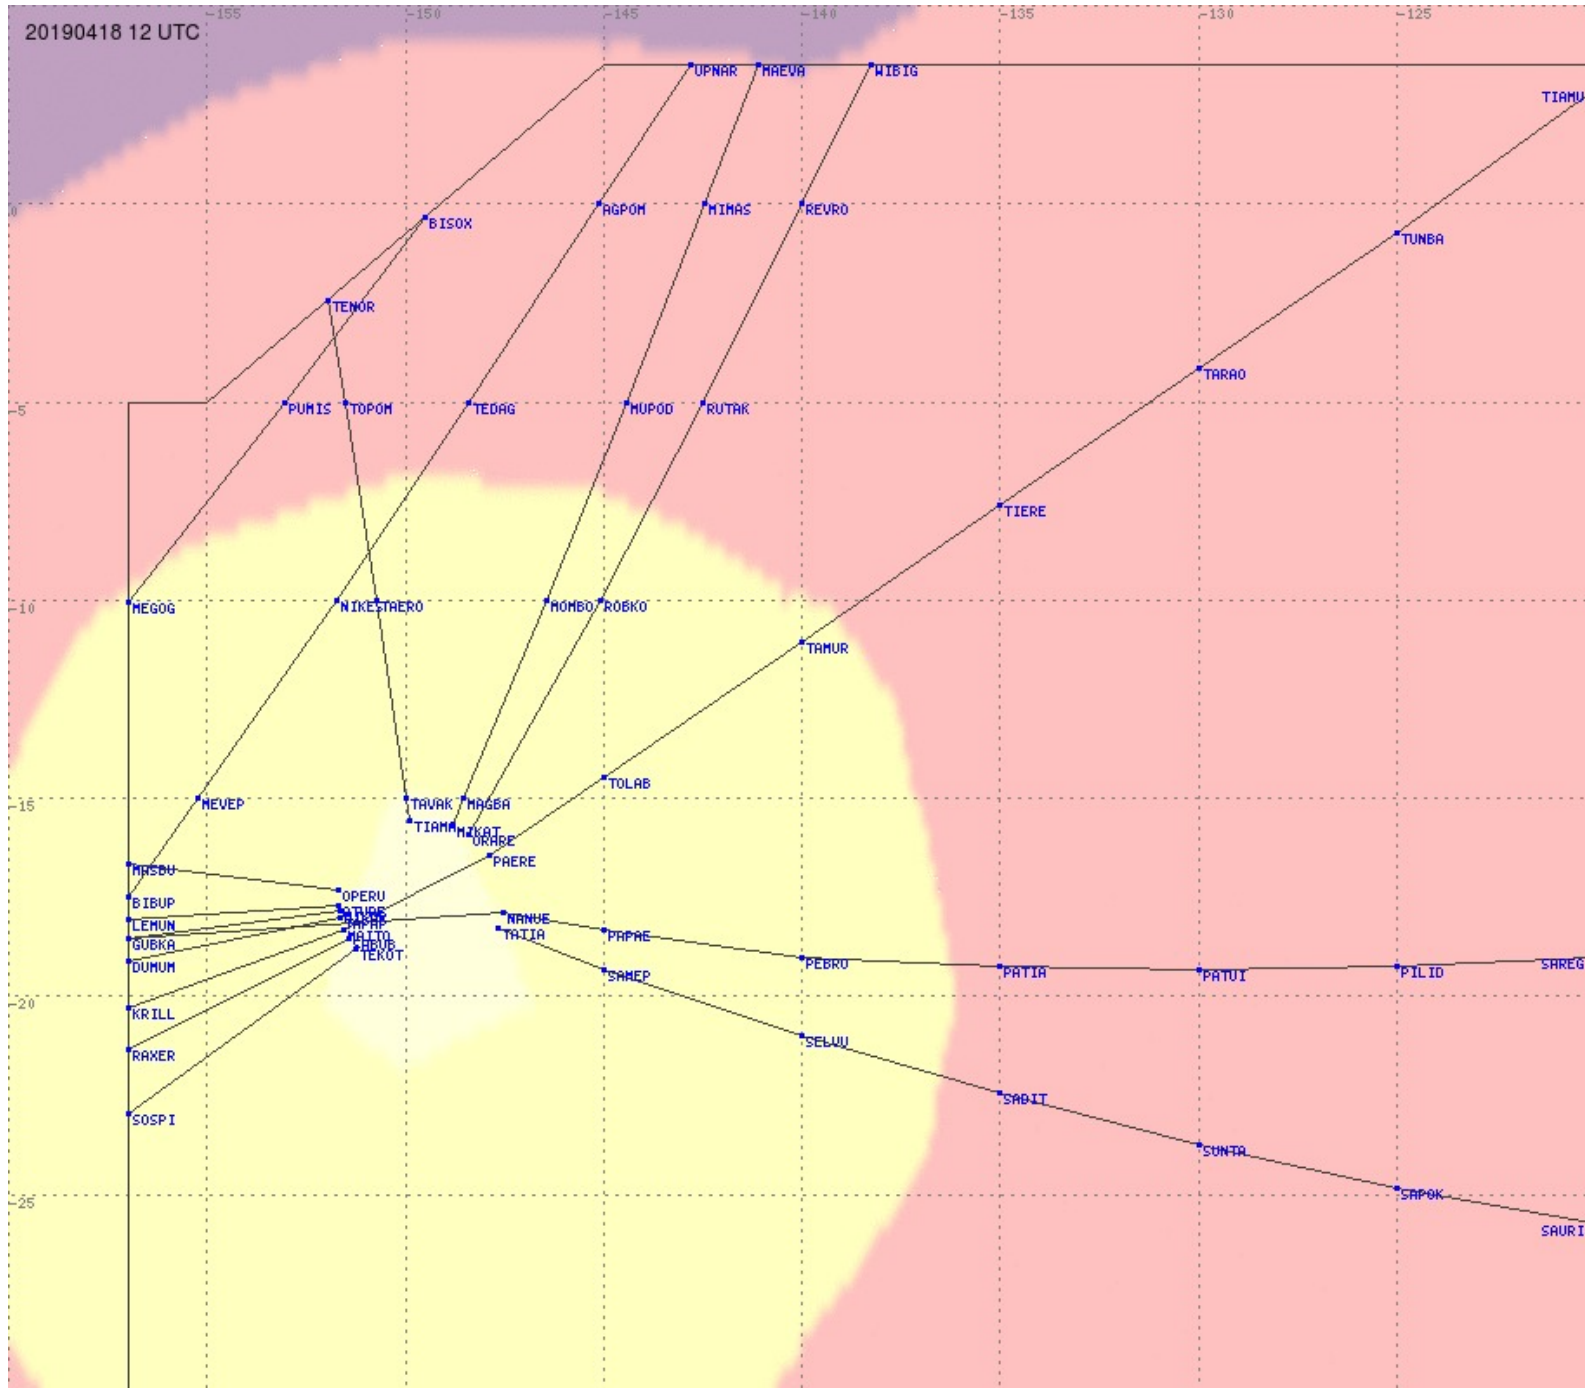

Tahiti FIR - HF Propag - 20190418

Tahiti FIR - HF Propag - 20190418

Tahiti FIR - HF Propag - 20190418

Tahiti FIR - HF Propag - 20190418

2.8 MHz
3.5 MHz
5.6 MHz
8.9 MHz
13.3 MHz
17.9 MHz
None

Tahiti FIR - HF Propag - 20190418

Tahiti FIR - HF Propag - 20190418

2.8 MHz
3.5 MHz
5.6 MHz
8.9 MHz
13.3 MHz
17.9 MHz
None

Tahiti FIR - HF Propag - 20190418

2.8 MHz 3.5 MHz 5.6 MHz 8.9 MHz 13.3 MHz 17.9 MHz None

Tahiti FIR - HF Propag - 20190418