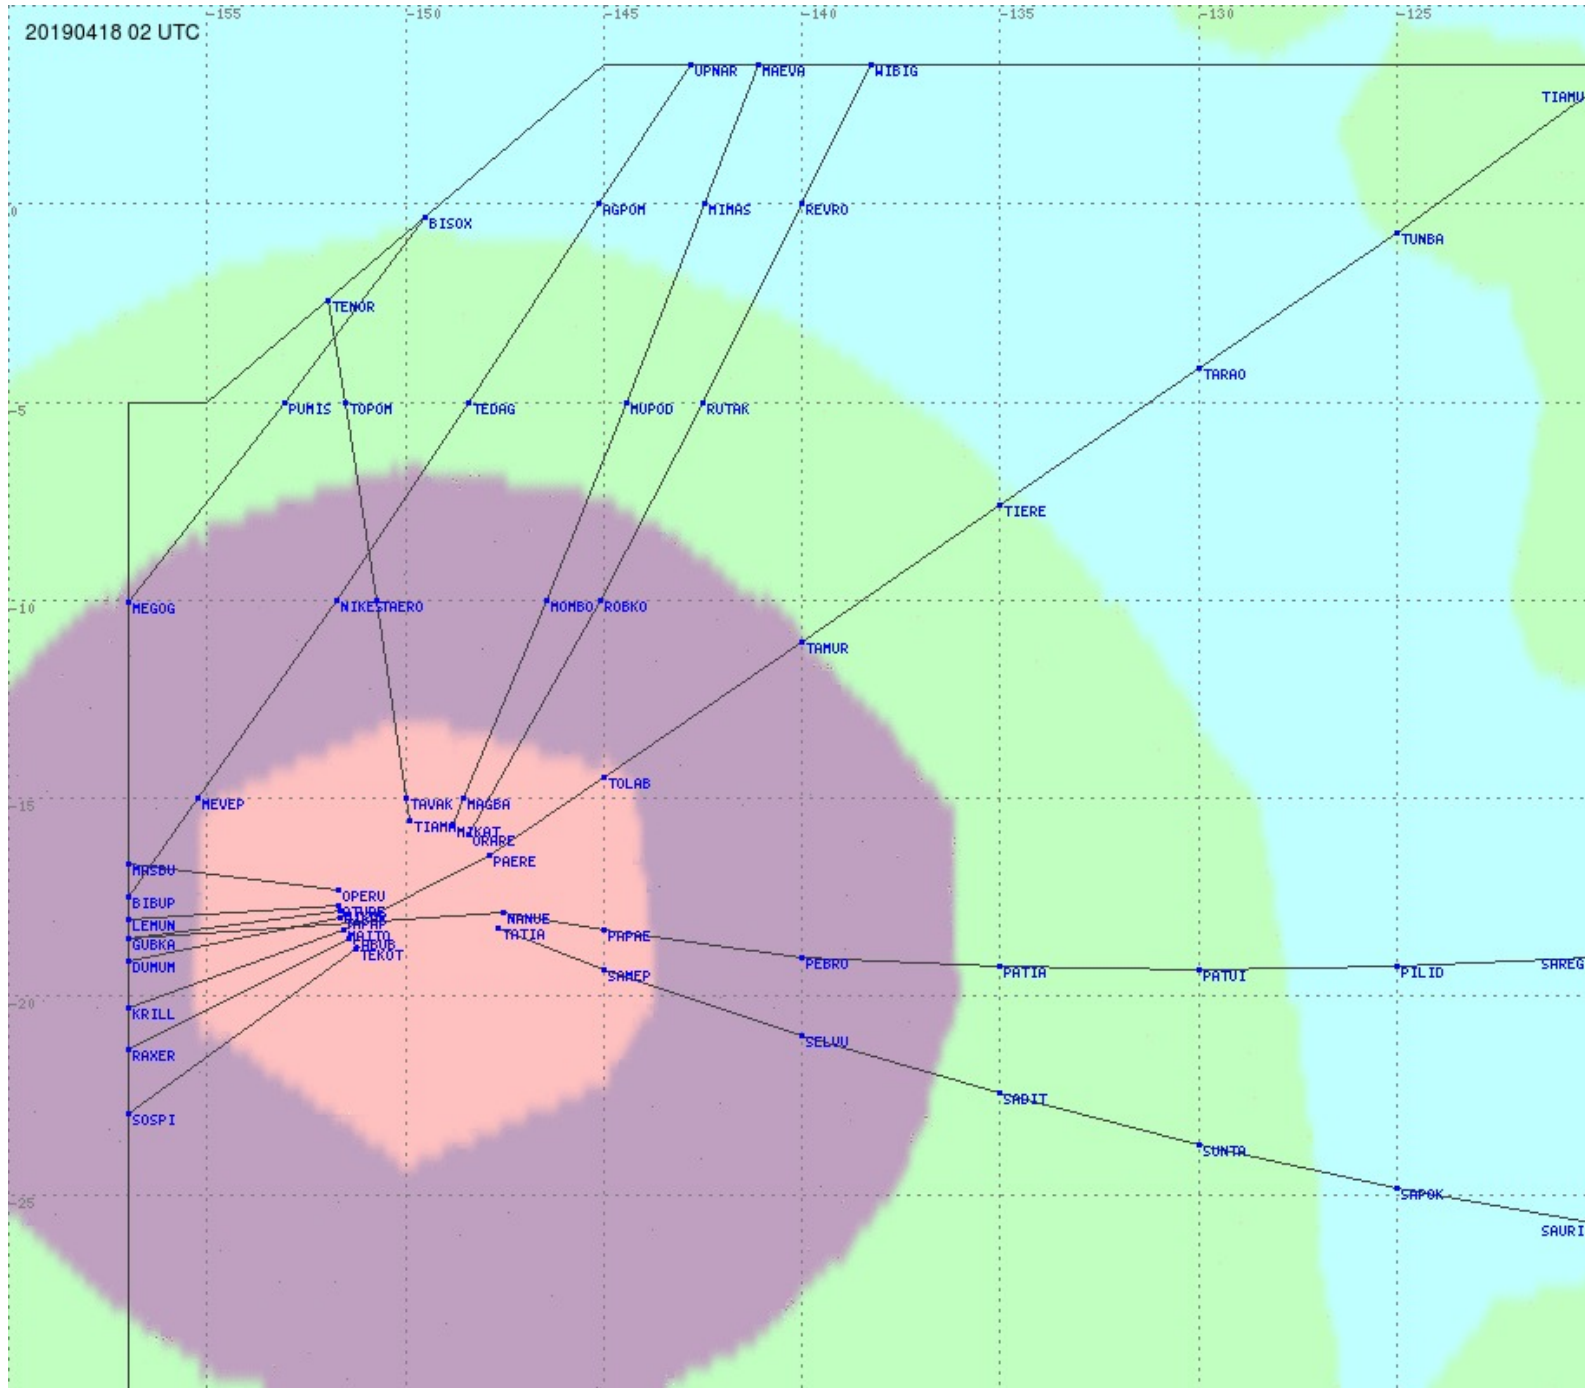

Tahiti FIR - HF Propag - 20190418

2.8 MHz 3.5 MHz 5.6 MHz 8.9 MHz 13.3 MHz 17.9 MHz None

Tahiti FIR - HF Propag - 20190418

2.8 MHz 3.5 MHz 5.6 MHz 8.9 MHz 13.3 MHz 17.9 MHz None

Tahiti FIR - HF Propag - 20190418

2.8 MHz 3.5 MHz 5.6 MHz 8.9 MHz 13.3 MHz 17.9 MHz None

Tahiti FIR - HF Propag - 20190418

2.8 MHz 3.5 MHz 5.6 MHz 8.9 MHz 13.3 MHz 17.9 MHz None

Tahiti FIR - HF Propag - 20190418

Tahiti FIR - HF Propag - 20190418

Tahiti FIR - HF Propag - 20190418

Tahiti FIR - HF Propag - 20190418

Tahiti FIR - HF Propag - 20190418

Tahiti FIR - HF Propag - 20190418

2.8 MHz
3.5 MHz
5.6 MHz
8.9 MHz
13.3 MHz
17.9 MHz
None

Tahiti FIR - HF Propag - 20190418