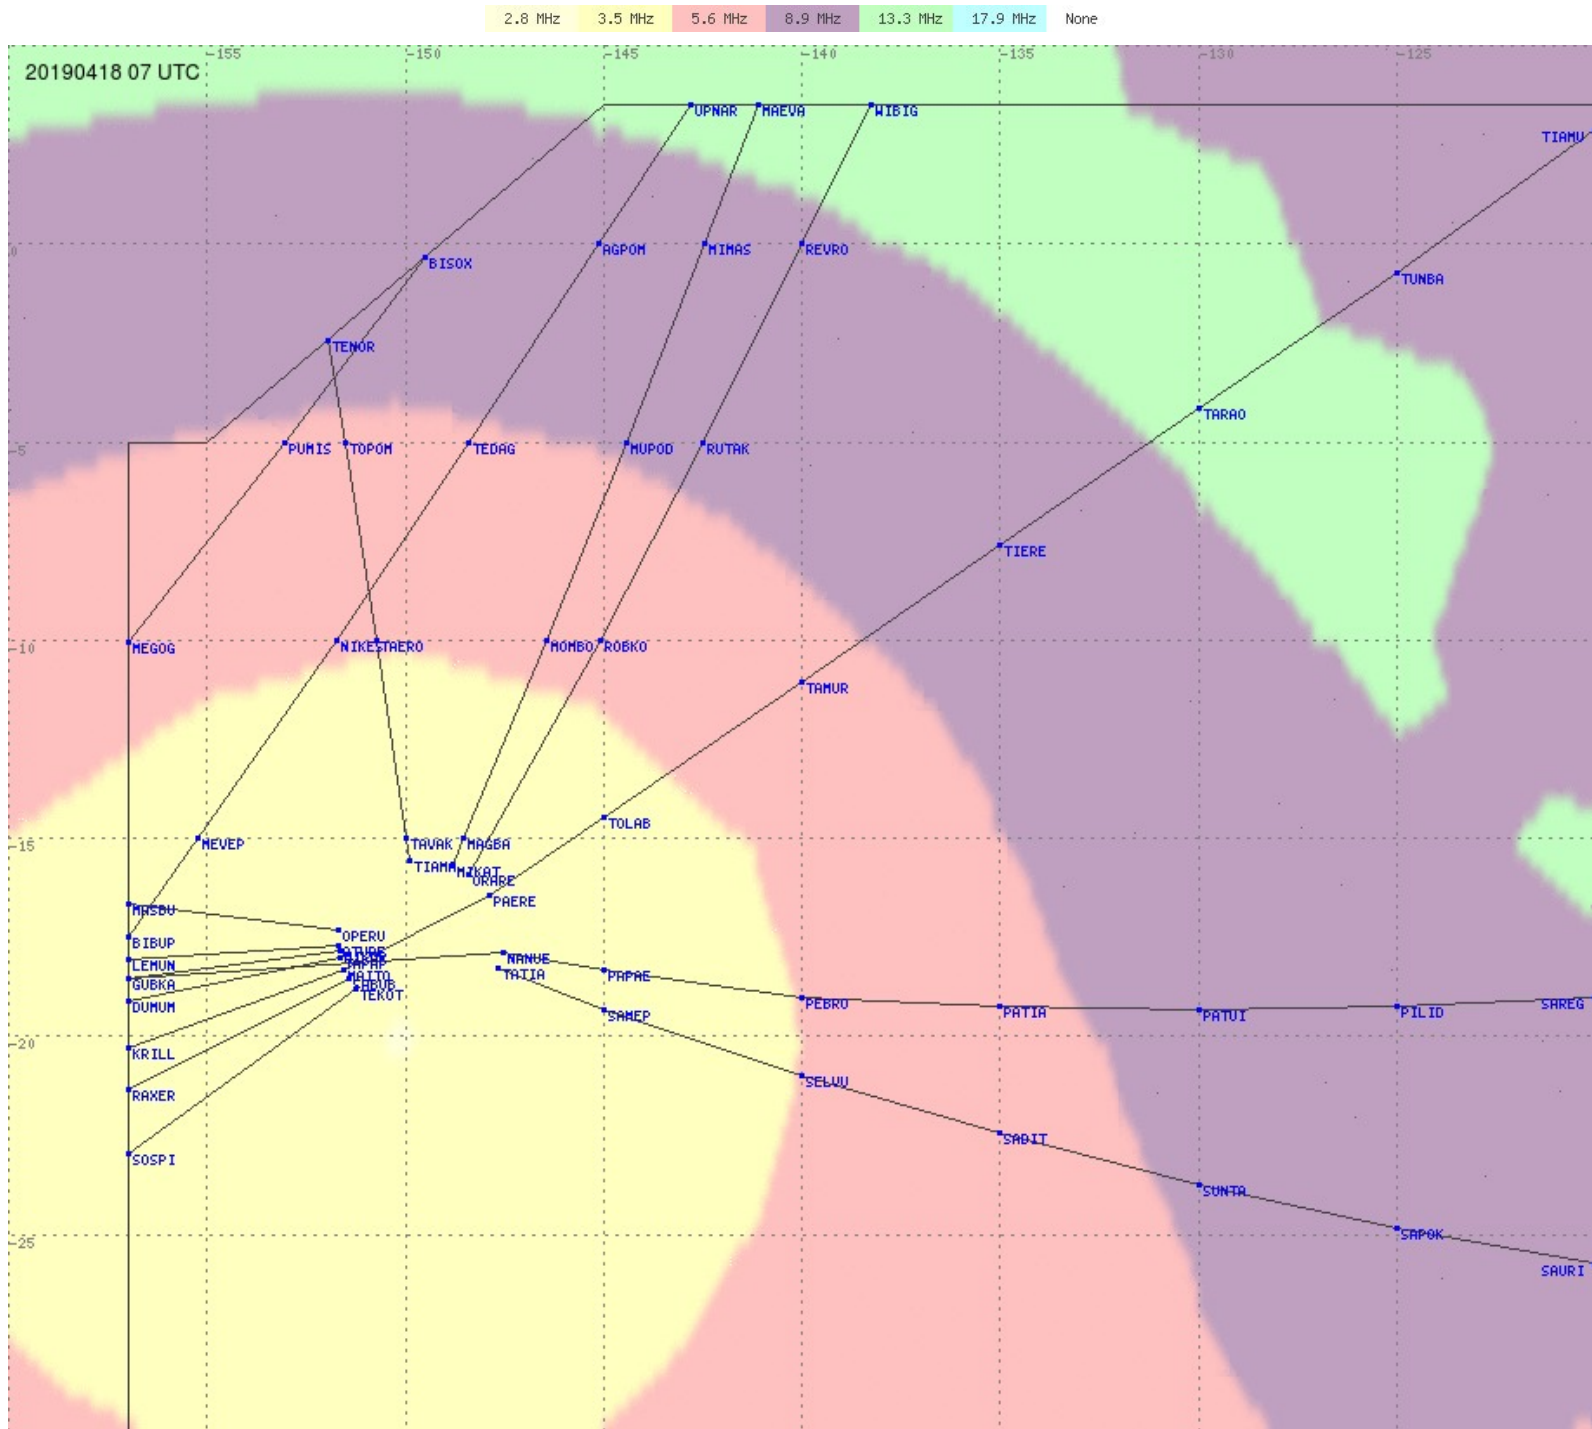

Tahiti FIR - HF Propag - 20190418

2.8 MHz 3.5 MHz 5.6 MHz 8.9 MHz 13.3 MHz 17.9 MHz None

Tahiti FIR - HF Propag - 20190418

2.8 MHz 3.5 MHz 5.6 MHz 8.9 MHz 13.3 MHz 17.9 MHz None

Tahiti FIR - HF Propag - 20190418

2.8 MHz 3.5 MHz 5.6 MHz 8.9 MHz 13.3 MHz 17.9 MHz None

Tahiti FIR - HF Propag - 20190418

2.8 MHz 3.5 MHz 5.6 MHz 8.9 MHz 13.3 MHz 17.9 MHz None

Tahiti FIR - HF Propag - 20190418

Tahiti FIR - HF Propag - 20190418

Tahiti FIR - HF Propag - 20190418

Tahiti FIR - HF Propag - 20190418

Tahiti FIR - HF Propag - 20190418

Tahiti FIR - HF Propag - 20190418

2.8 MHz
3.5 MHz
5.6 MHz
8.9 MHz
13.3 MHz
17.9 MHz
None

Tahiti FIR - HF Propag - 20190418