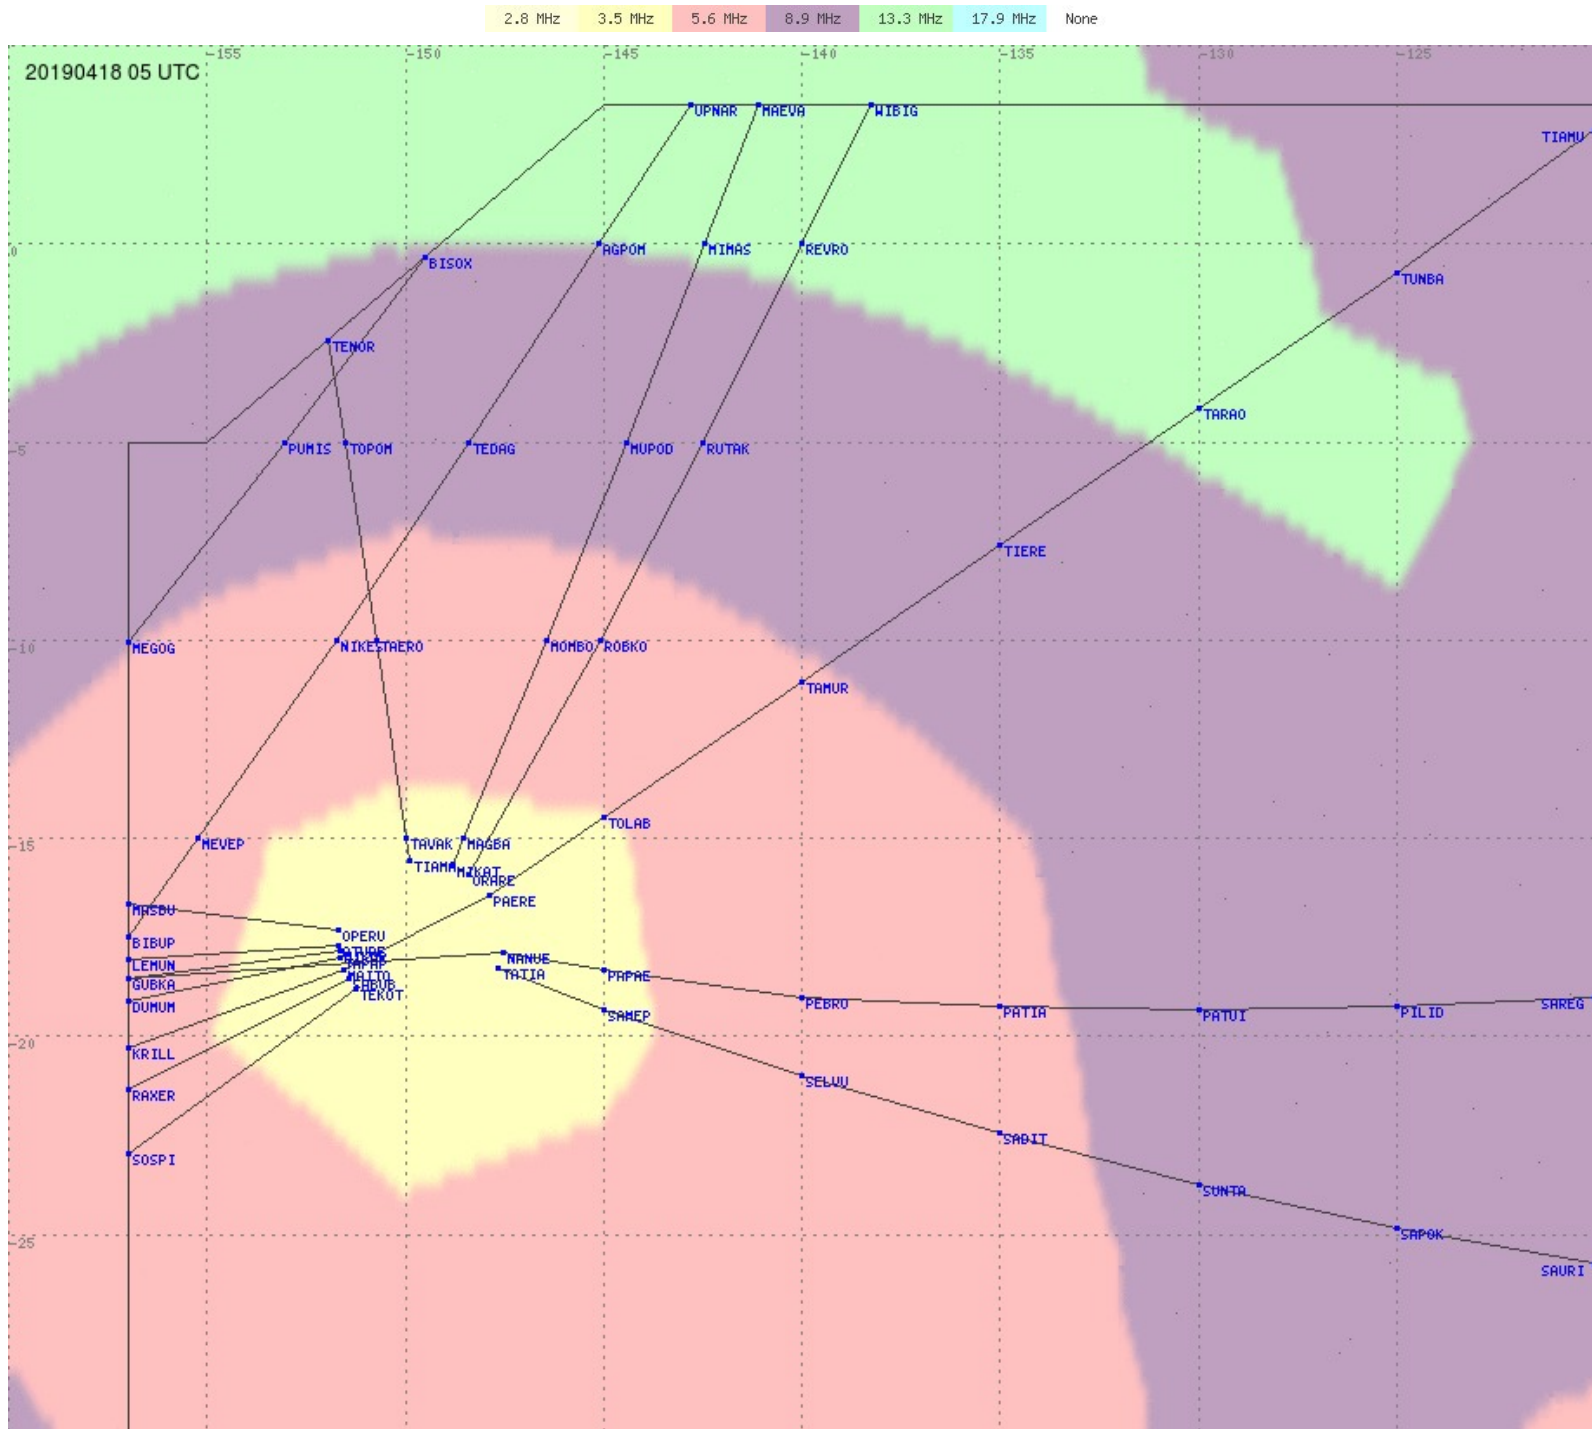

Tahiti FIR - HF Propag - 20190418

2.8 MHz 3.5 MHz 5.6 MHz 8.9 MHz 13.3 MHz 17.9 MHz None

Tahiti FIR - HF Propag - 20190418

2.8 MHz 3.5 MHz 5.6 MHz 8.9 MHz 13.3 MHz 17.9 MHz None

Tahiti FIR - HF Propag - 20190418

2.8 MHz 3.5 MHz 5.6 MHz 8.9 MHz 13.3 MHz 17.9 MHz None

Tahiti FIR - HF Propag - 20190418

2.8 MHz 3.5 MHz 5.6 MHz 8.9 MHz 13.3 MHz 17.9 MHz None

Tahiti FIR - HF Propag - 20190418

Tahiti FIR - HF Propag - 20190418

Tahiti FIR - HF Propag - 20190418

Tahiti FIR - HF Propag - 20190418

Tahiti FIR - HF Propag - 20190418

Tahiti FIR - HF Propag - 20190418

2.8 MHz
3.5 MHz
5.6 MHz
8.9 MHz
13.3 MHz
17.9 MHz
None

Tahiti FIR - HF Propag - 20190418