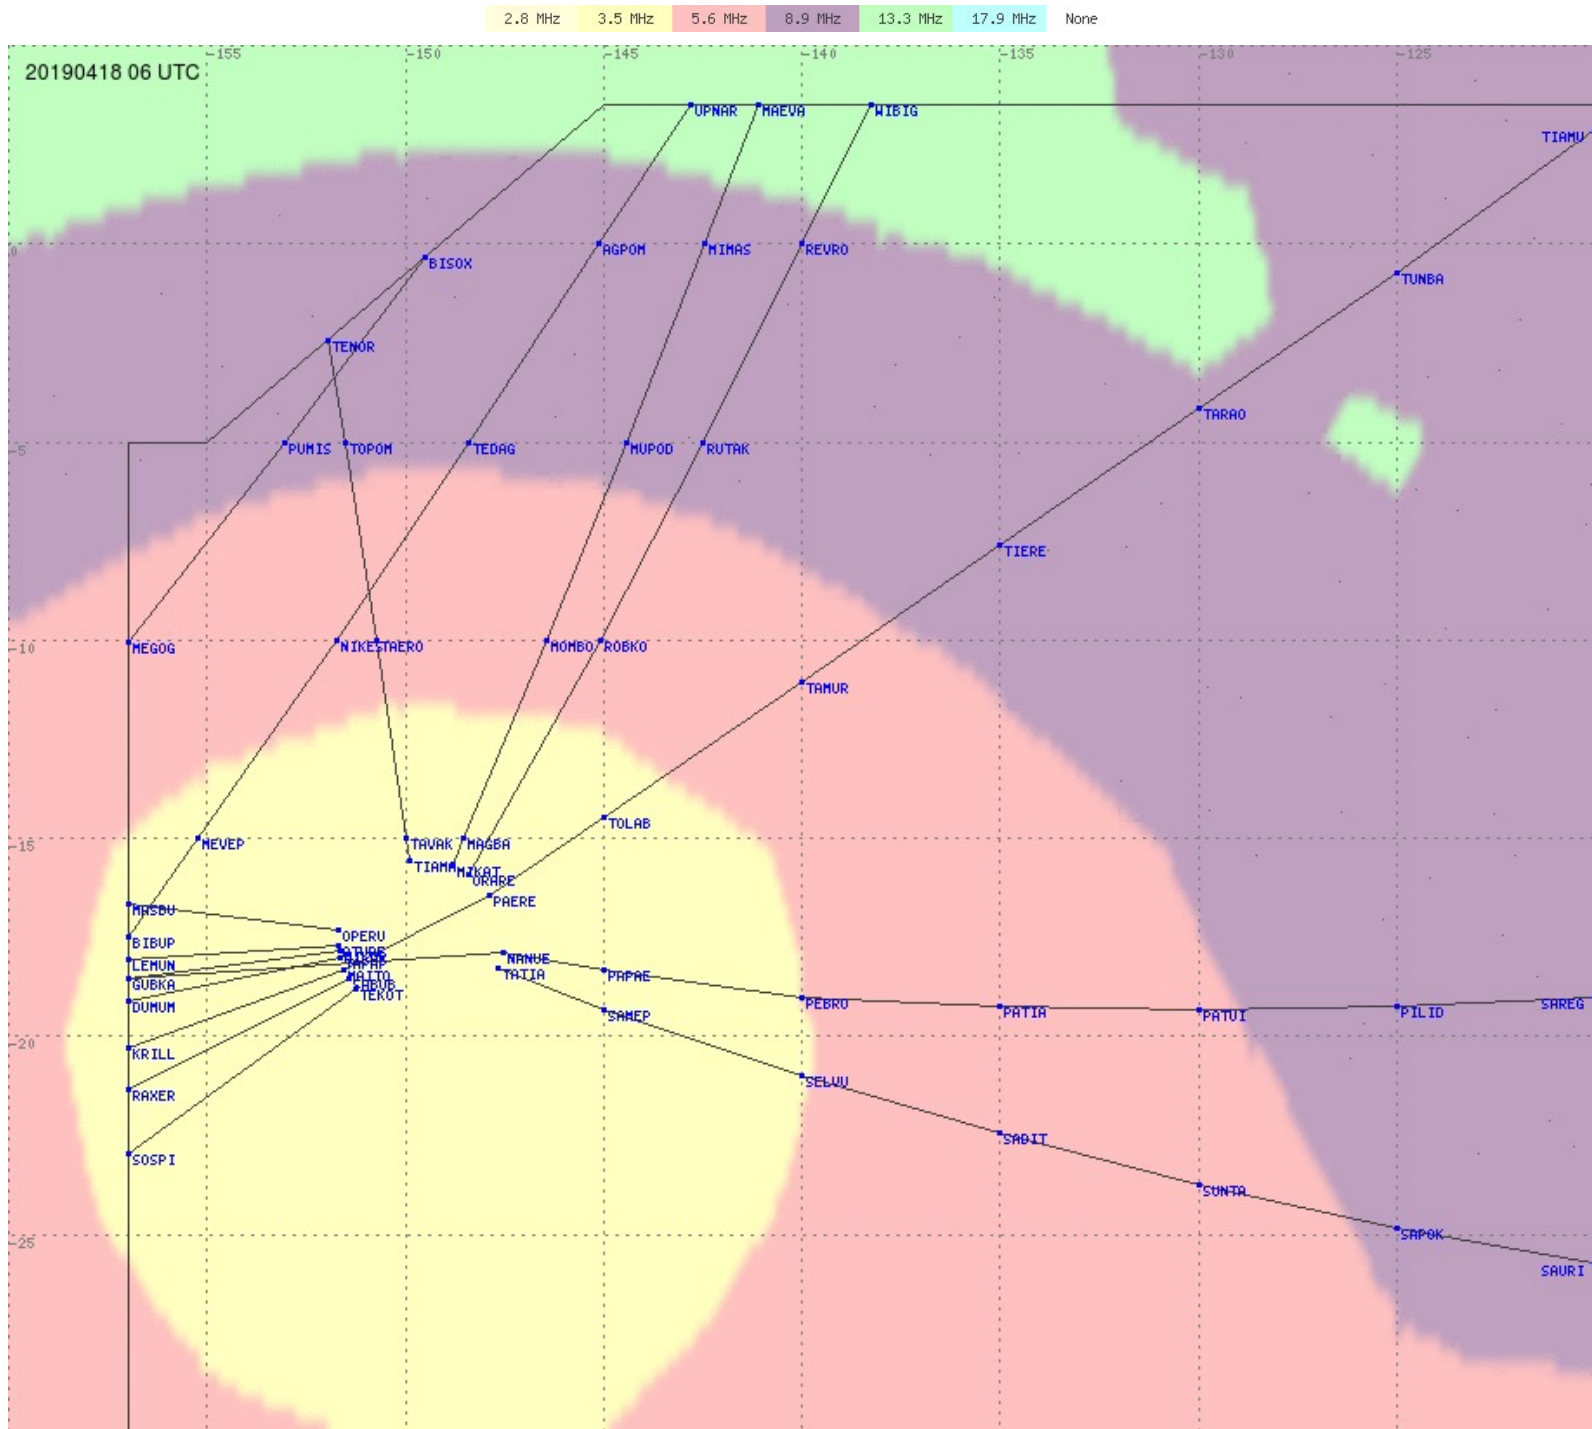

Tahiti FIR - HF Propag - 20190418

2.8 MHz 3.5 MHz 5.6 MHz 8.9 MHz 13.3 MHz 17.9 MHz None

Tahiti FIR - HF Propag - 20190418

2.8 MHz 3.5 MHz 5.6 MHz 8.9 MHz 13.3 MHz 17.9 MHz None

Tahiti FIR - HF Propag - 20190418

2.8 MHz 3.5 MHz 5.6 MHz 8.9 MHz 13.3 MHz 17.9 MHz None

Tahiti FIR - HF Propag - 20190418

2.8 MHz 3.5 MHz 5.6 MHz 8.9 MHz 13.3 MHz 17.9 MHz None

Tahiti FIR - HF Propag - 20190418

Tahiti FIR - HF Propag - 20190418

Tahiti FIR - HF Propag - 20190418

Tahiti FIR - HF Propag - 20190418

Tahiti FIR - HF Propag - 20190418

Tahiti FIR - HF Propag - 20190418

2.8 MHz
3.5 MHz
5.6 MHz
8.9 MHz
13.3 MHz
17.9 MHz
None

Tahiti FIR - HF Propag - 20190418