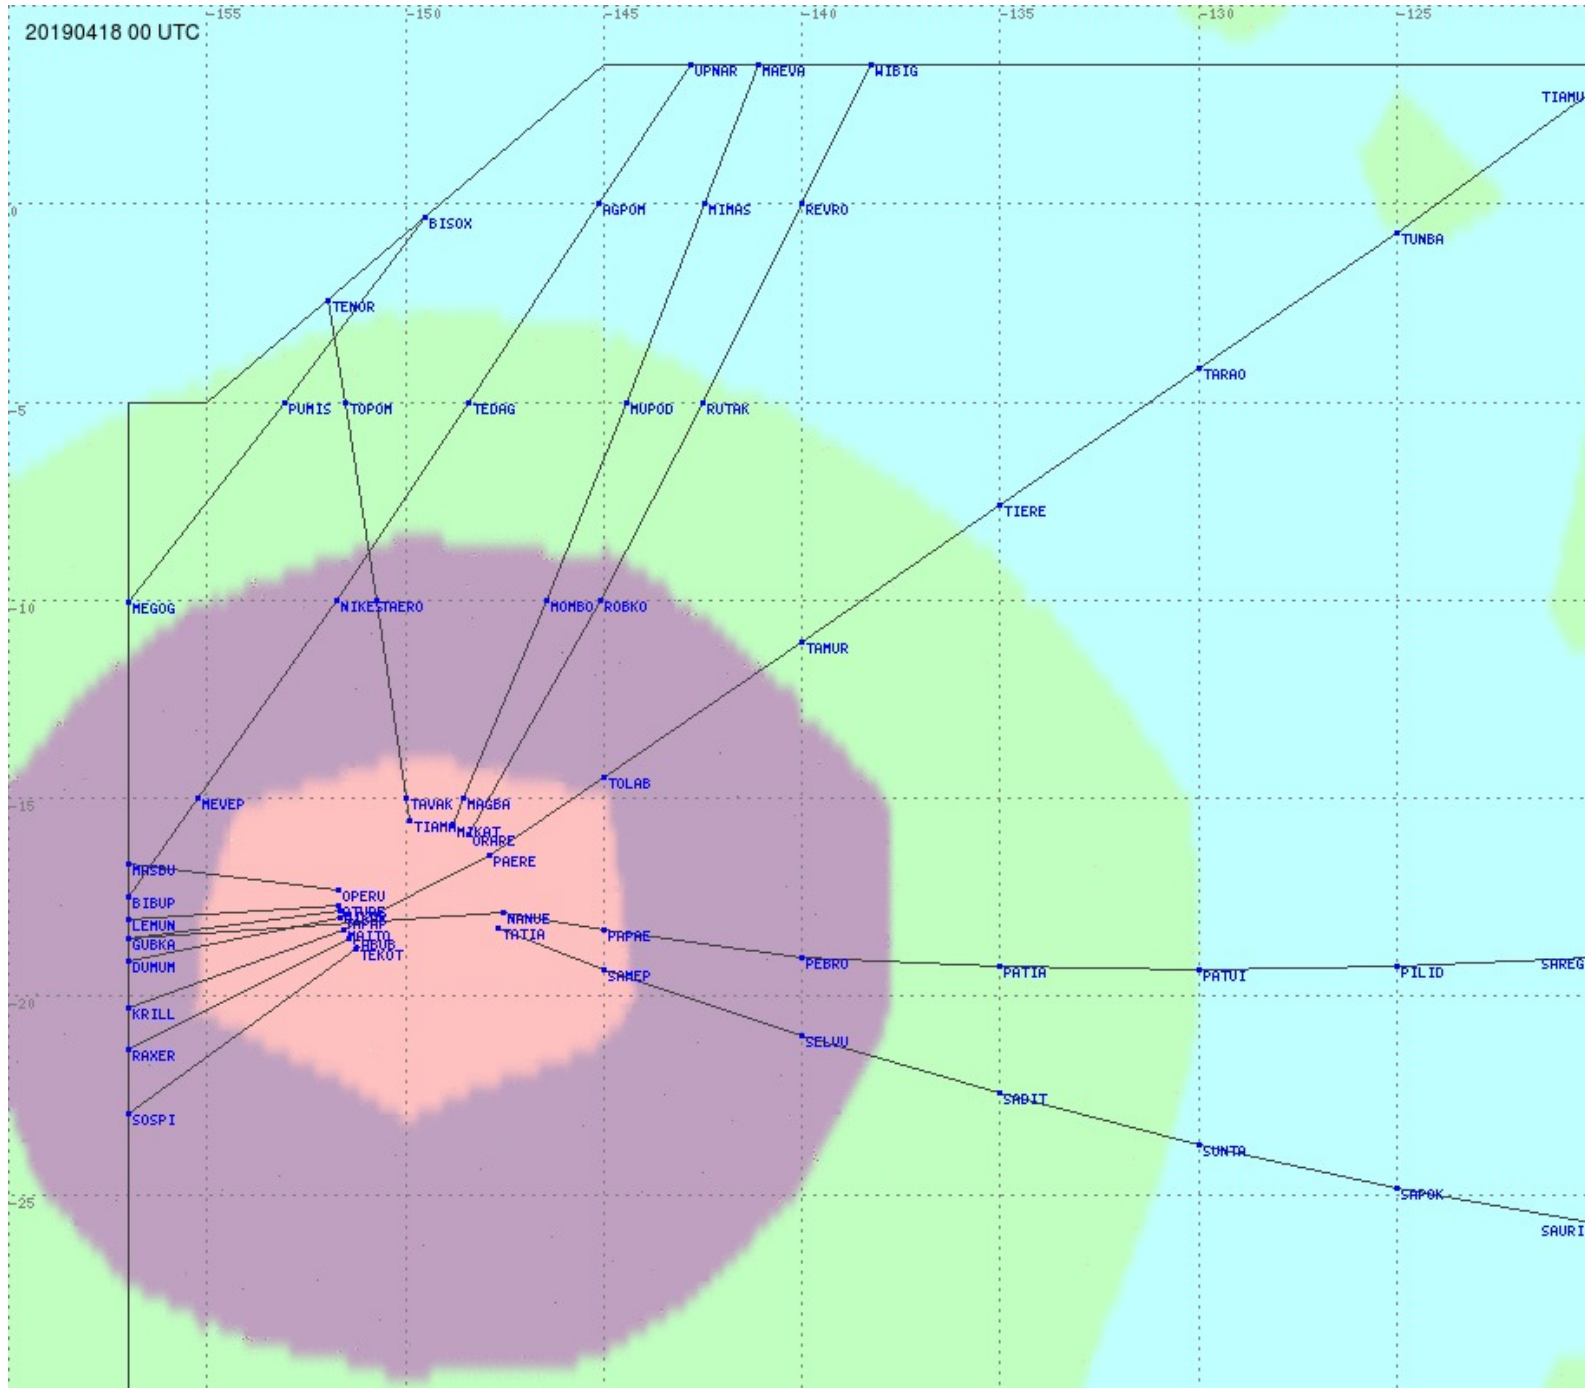

Tahiti FIR - HF Propag - 20190418

2.8 MHz 3.5 MHz 5.6 MHz 8.9 MHz 13.3 MHz 17.9 MHz None

Tahiti FIR - HF Propag - 20190418

2.8 MHz 3.5 MHz 5.6 MHz 8.9 MHz 13.3 MHz 17.9 MHz None

Tahiti FIR - HF Propag - 20190418

2.8 MHz 3.5 MHz 5.6 MHz 8.9 MHz 13.3 MHz 17.9 MHz None

Tahiti FIR - HF Propag - 20190418

2.8 MHz 3.5 MHz 5.6 MHz 8.9 MHz 13.3 MHz 17.9 MHz None

Tahiti FIR - HF Propag - 20190418

Tahiti FIR - HF Propag - 20190418

Tahiti FIR - HF Propag - 20190418

Tahiti FIR - HF Propag - 20190418

Tahiti FIR - HF Propag - 20190418

Tahiti FIR - HF Propag - 20190418

2.8 MHz
3.5 MHz
5.6 MHz
8.9 MHz
13.3 MHz
17.9 MHz
None

Tahiti FIR - HF Propag - 20190418