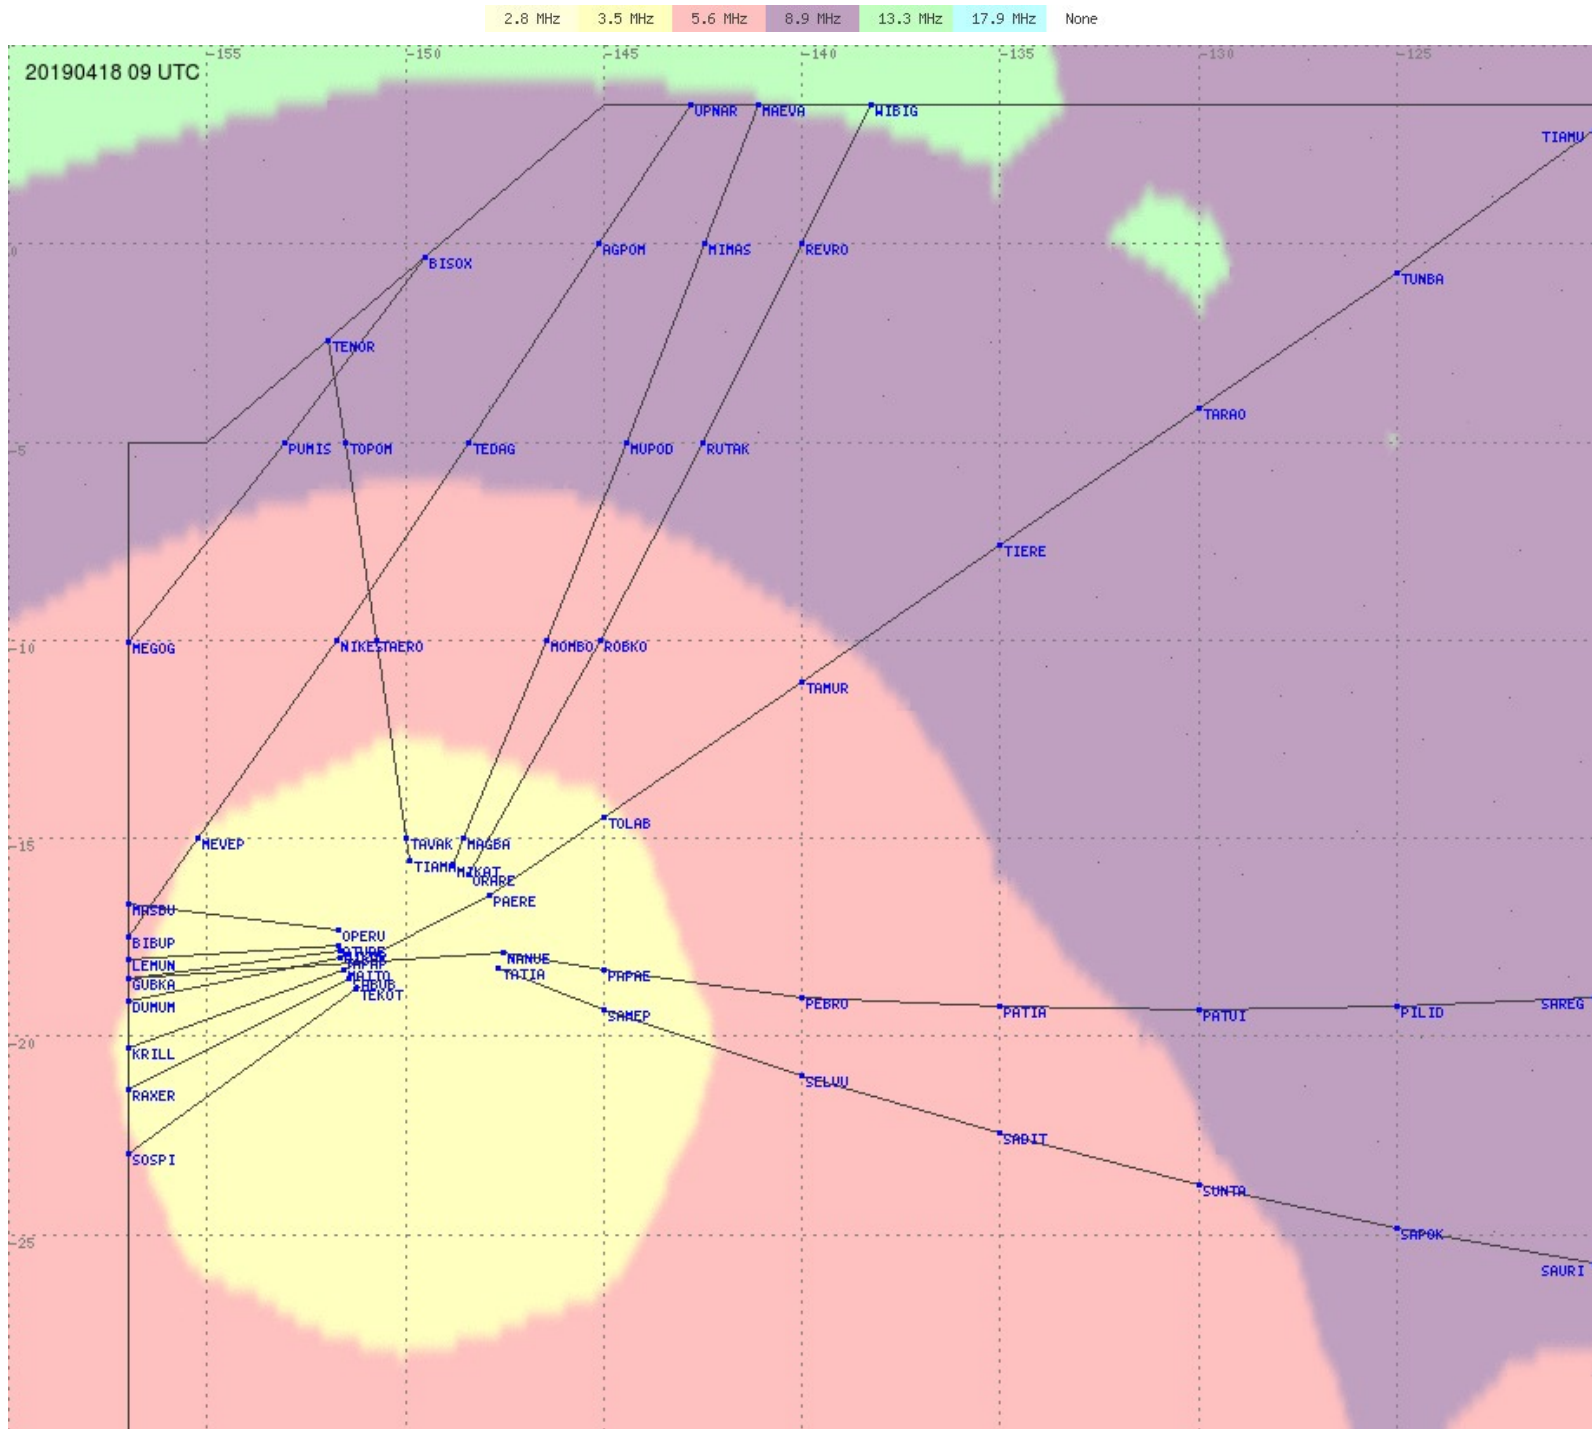

Tahiti FIR - HF Propag - 20190418

2.8 MHz 3.5 MHz 5.6 MHz 8.9 MHz 13.3 MHz 17.9 MHz None

Tahiti FIR - HF Propag - 20190418

2.8 MHz 3.5 MHz 5.6 MHz 8.9 MHz 13.3 MHz 17.9 MHz None

Tahiti FIR - HF Propag - 20190418

2.8 MHz 3.5 MHz 5.6 MHz 8.9 MHz 13.3 MHz 17.9 MHz None

Tahiti FIR - HF Propag - 20190418

2.8 MHz 3.5 MHz 5.6 MHz 8.9 MHz 13.3 MHz 17.9 MHz None

Tahiti FIR - HF Propag - 20190418

Tahiti FIR - HF Propag - 20190418

Tahiti FIR - HF Propag - 20190418

Tahiti FIR - HF Propag - 20190418

Tahiti FIR - HF Propag - 20190418

Tahiti FIR - HF Propag - 20190418

2.8 MHz
3.5 MHz
5.6 MHz
8.9 MHz
13.3 MHz
17.9 MHz
None

Tahiti FIR - HF Propag - 20190418