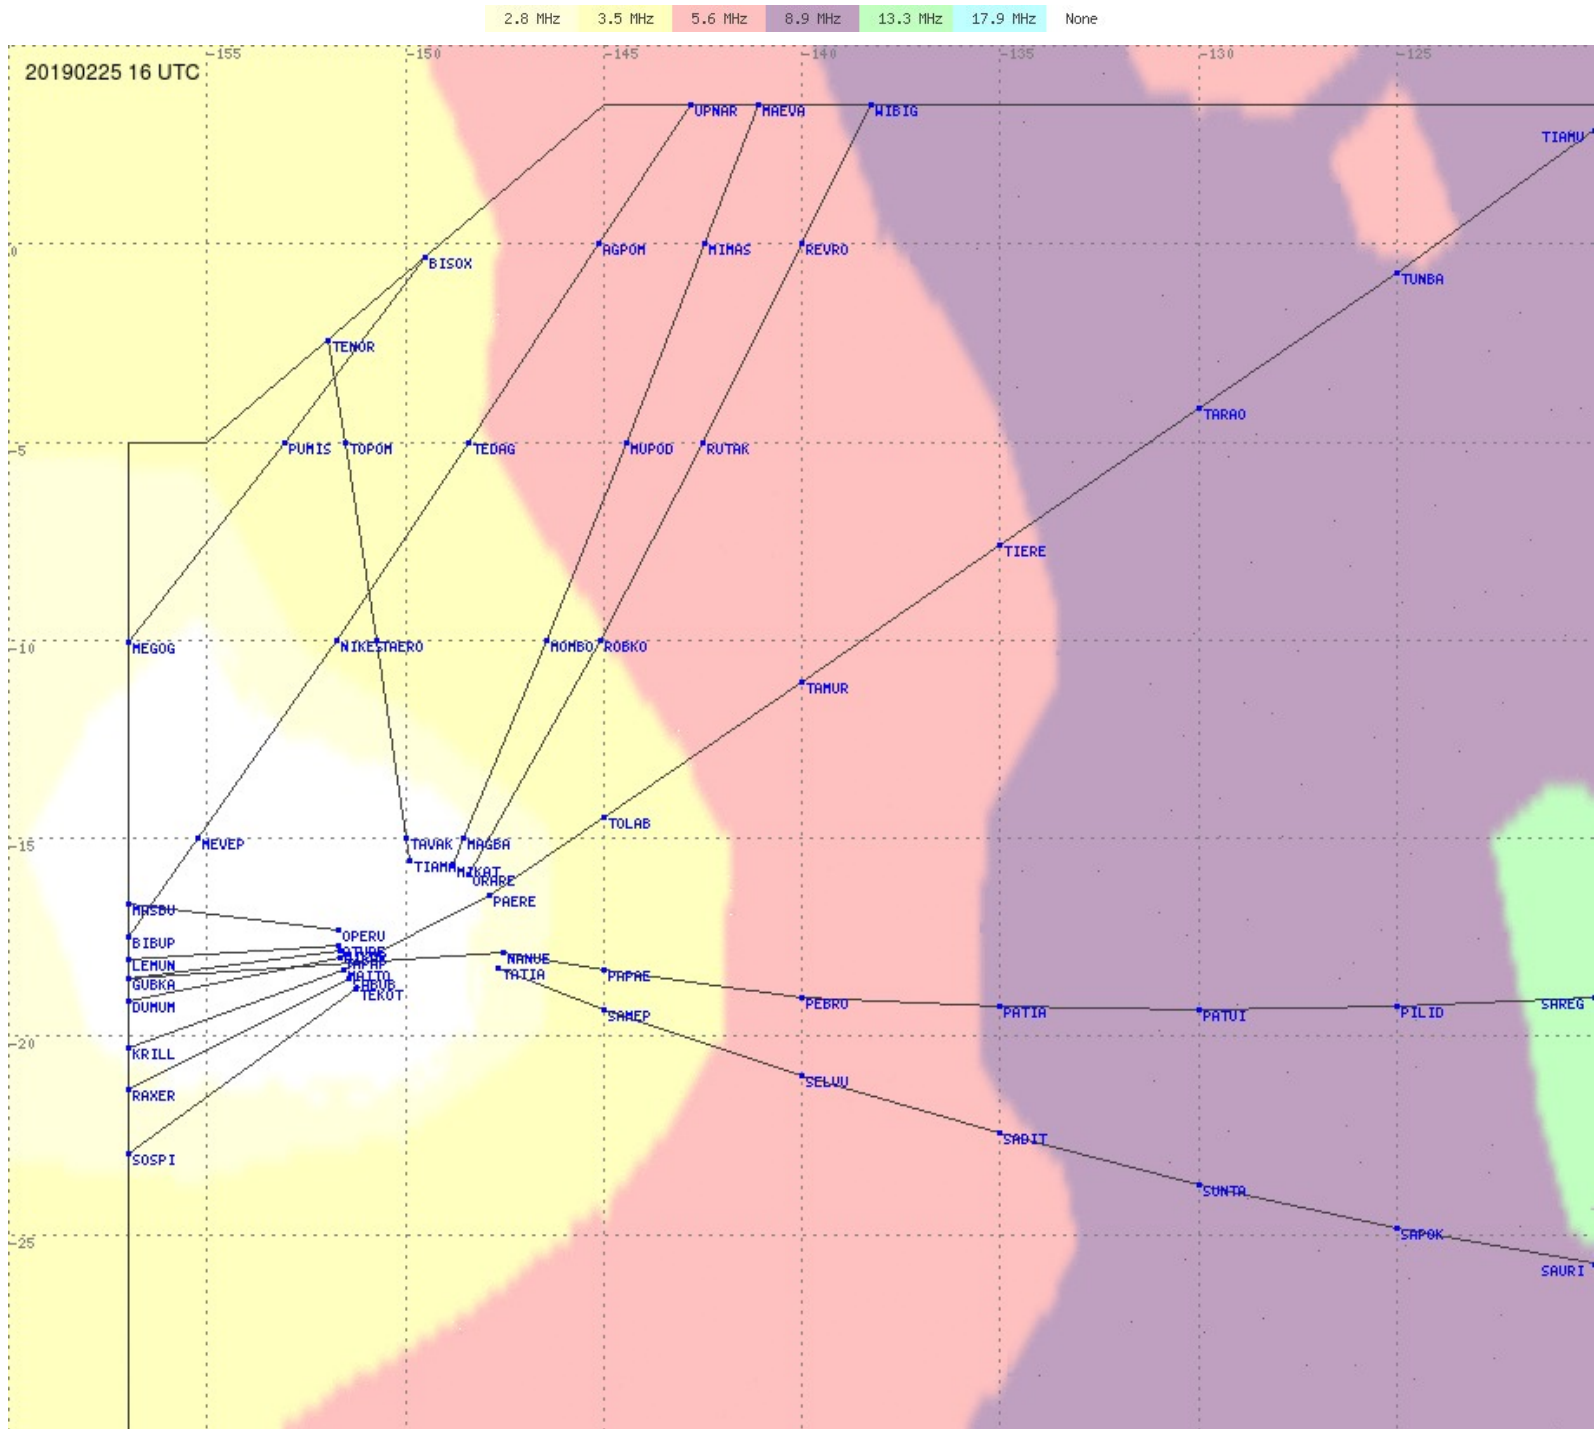

Tahiti FIR - HF Propag - 20190225

Tahiti FIR - HF Propag - 20190225

Tahiti FIR - HF Propag - 20190225

Tahiti FIR - HF Propag - 20190225

Tahiti FIR - HF Propag - 20190225

Tahiti FIR - HF Propag - 20190225

Tahiti FIR - HF Propag - 20190225

Tahiti FIR - HF Propag - 20190225

Tahiti FIR - HF Propag - 20190225

2.8 MHz
3.5 MHz
5.6 MHz
8.9 MHz
13.3 MHz
17.9 MHz
None

Tahiti FIR - HF Propag - 20190225

2.8 MHz
3.5 MHz
5.6 MHz
8.9 MHz
13.3 MHz
17.9 MHz
None

Tahiti FIR - HF Propag - 20190225

Tahiti FIR - HF Propag - 20190225

Tahiti FIR - HF Propag - 20190225

Tahiti FIR - HF Propag - 20190225

2.8 MHz 3.5 MHz 5.6 MHz 8.9 MHz 13.3 MHz 17.9 MHz None

Tahiti FIR - HF Propag - 20190225