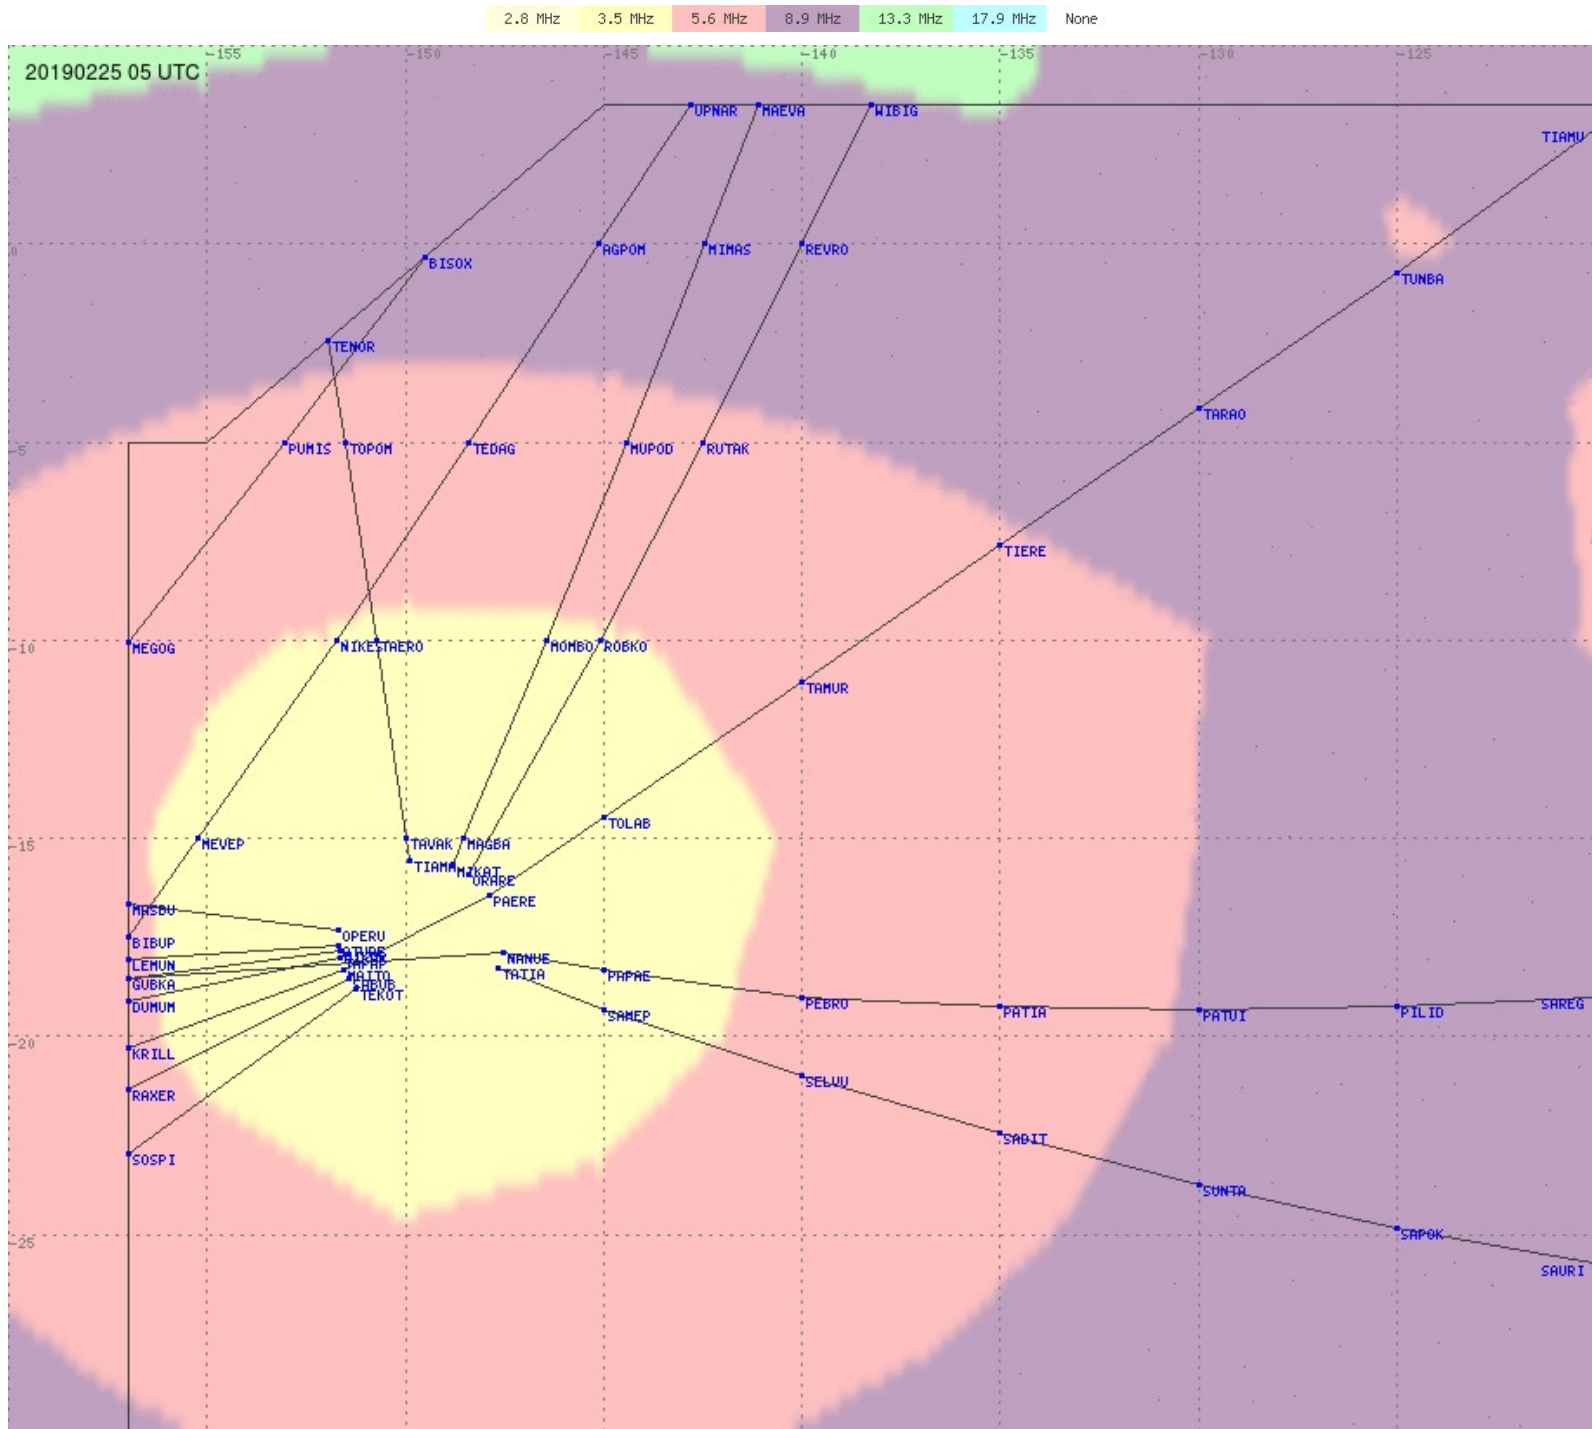

Tahiti FIR - HF Propag - 20190225

2.8 MHz 3.5 MHz 5.6 MHz 8.9 MHz 13.3 MHz 17.9 MHz None

Tahiti FIR - HF Propag - 20190225

2.8 MHz 3.5 MHz 5.6 MHz 8.9 MHz 13.3 MHz 17.9 MHz None

Tahiti FIR - HF Propag - 20190225

2.8 MHz 3.5 MHz 5.6 MHz 8.9 MHz 13.3 MHz 17.9 MHz None

Tahiti FIR - HF Propag - 20190225

2.8 MHz 3.5 MHz 5.6 MHz 8.9 MHz 13.3 MHz 17.9 MHz None

Tahiti FIR - HF Propag - 20190225

Tahiti FIR - HF Propag - 20190225

Tahiti FIR - HF Propag - 20190225

Tahiti FIR - HF Propag - 20190225

Tahiti FIR - HF Propag - 20190225

Tahiti FIR - HF Propag - 20190225

Tahiti FIR - HF Propag - 20190225

Tahiti FIR - HF Propag - 20190225

Tahiti FIR - HF Propag - 20190225