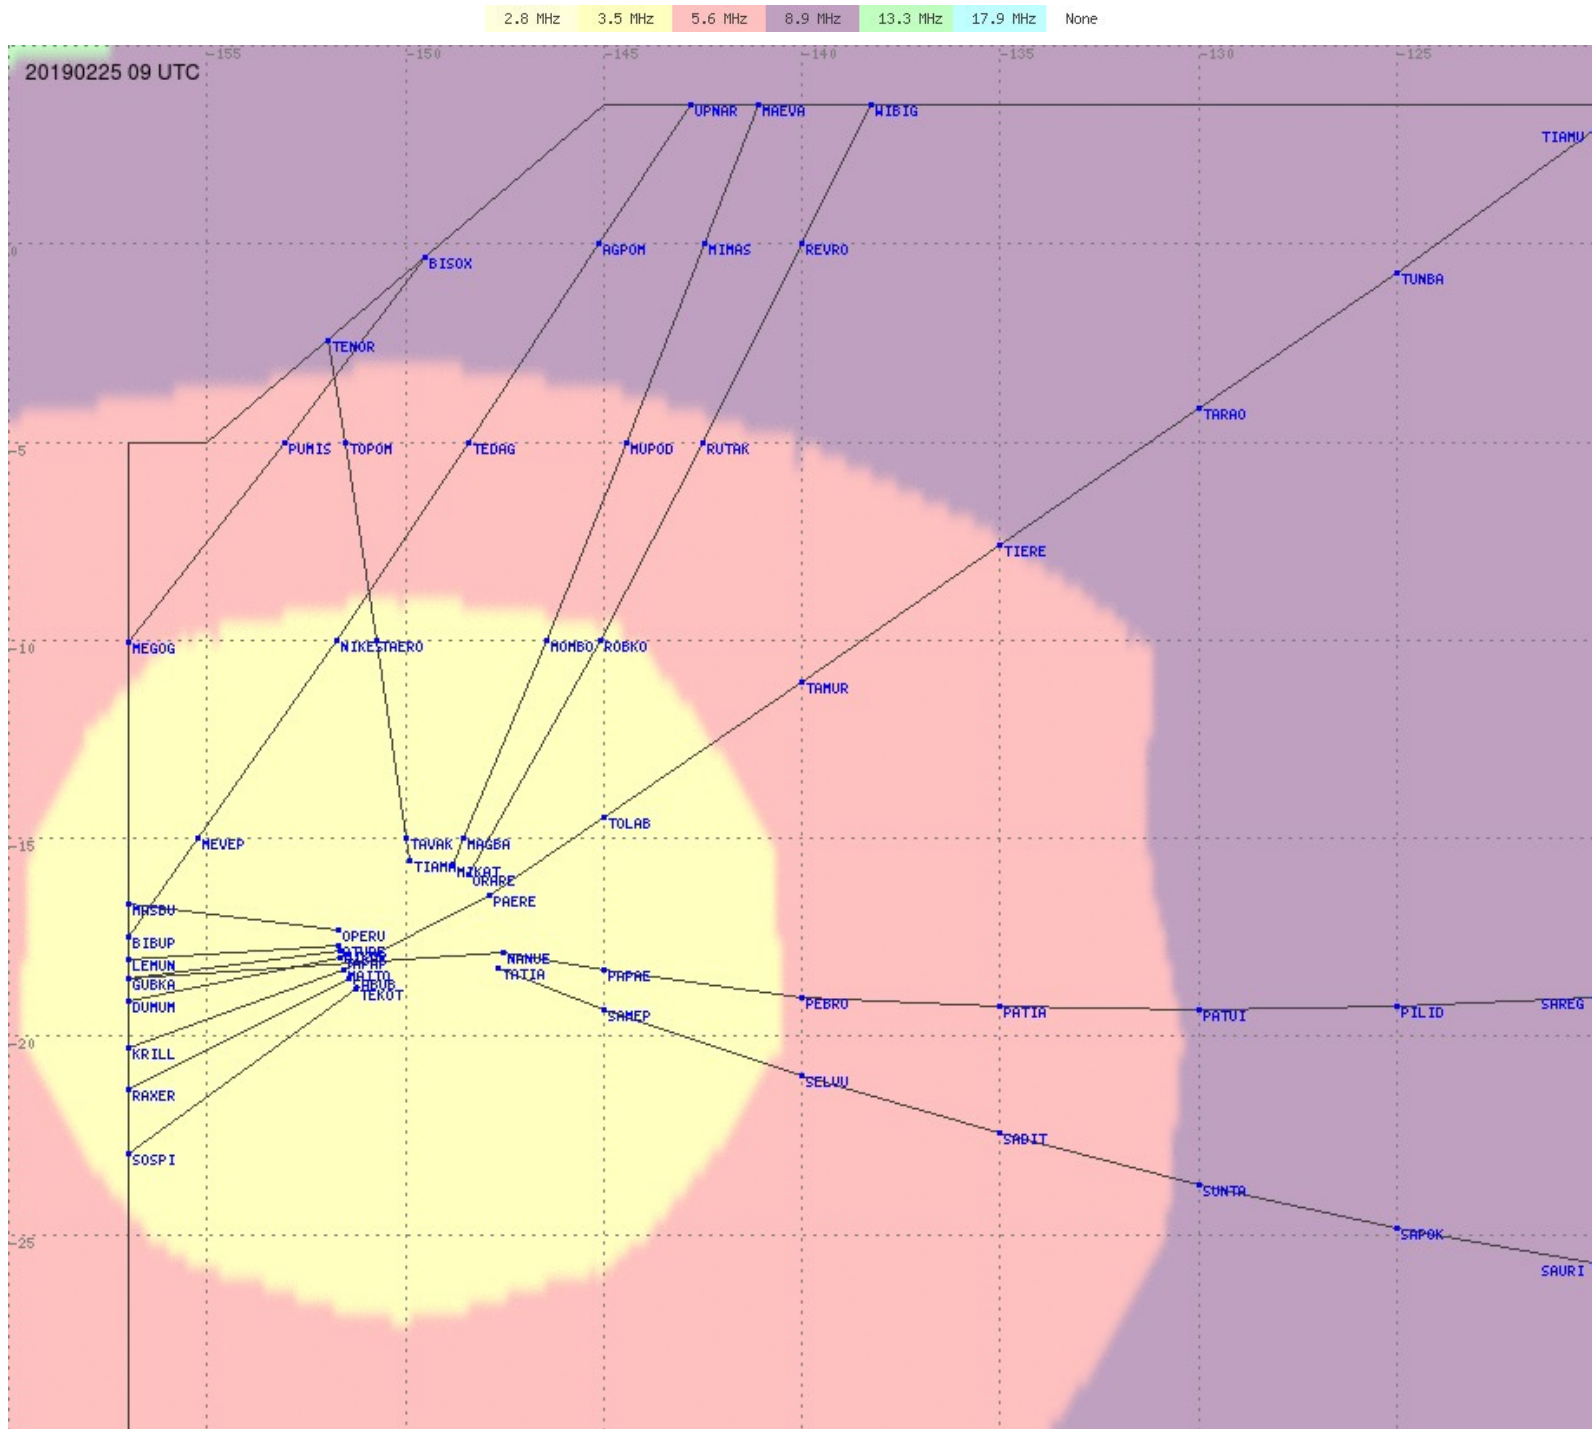

2.8 MHz 3.5 MHz 5.6 MHz 8.9 MHz 13.3 MHz 17.9 MHz None

Tahiti FIR - HF Propag - 20190225

2.8 MHz 3.5 MHz 5.6 MHz 8.9 MHz 13.3 MHz 17.9 MHz None

Tahiti FIR - HF Propag - 20190225

Tahiti FIR - HF Propag - 20190225

Tahiti FIR - HF Propag - 20190225

Tahiti FIR - HF Propag - 20190225

Tahiti FIR - HF Propag - 20190225

Tahiti FIR - HF Propag - 20190225

Tahiti FIR - HF Propag - 20190225

Tahiti FIR - HF Propag - 20190225

Tahiti FIR - HF Propag - 20190225

Tahiti FIR - HF Propag - 20190225

Tahiti FIR - HF Propag - 20190225

2.8 MHz
3.5 MHz
5.6 MHz
8.9 MHz
13.3 MHz
17.9 MHz
None

Tahiti FIR - HF Propag - 20190225

2.8 MHz
3.5 MHz
5.6 MHz
8.9 MHz
13.3 MHz
17.9 MHz
None