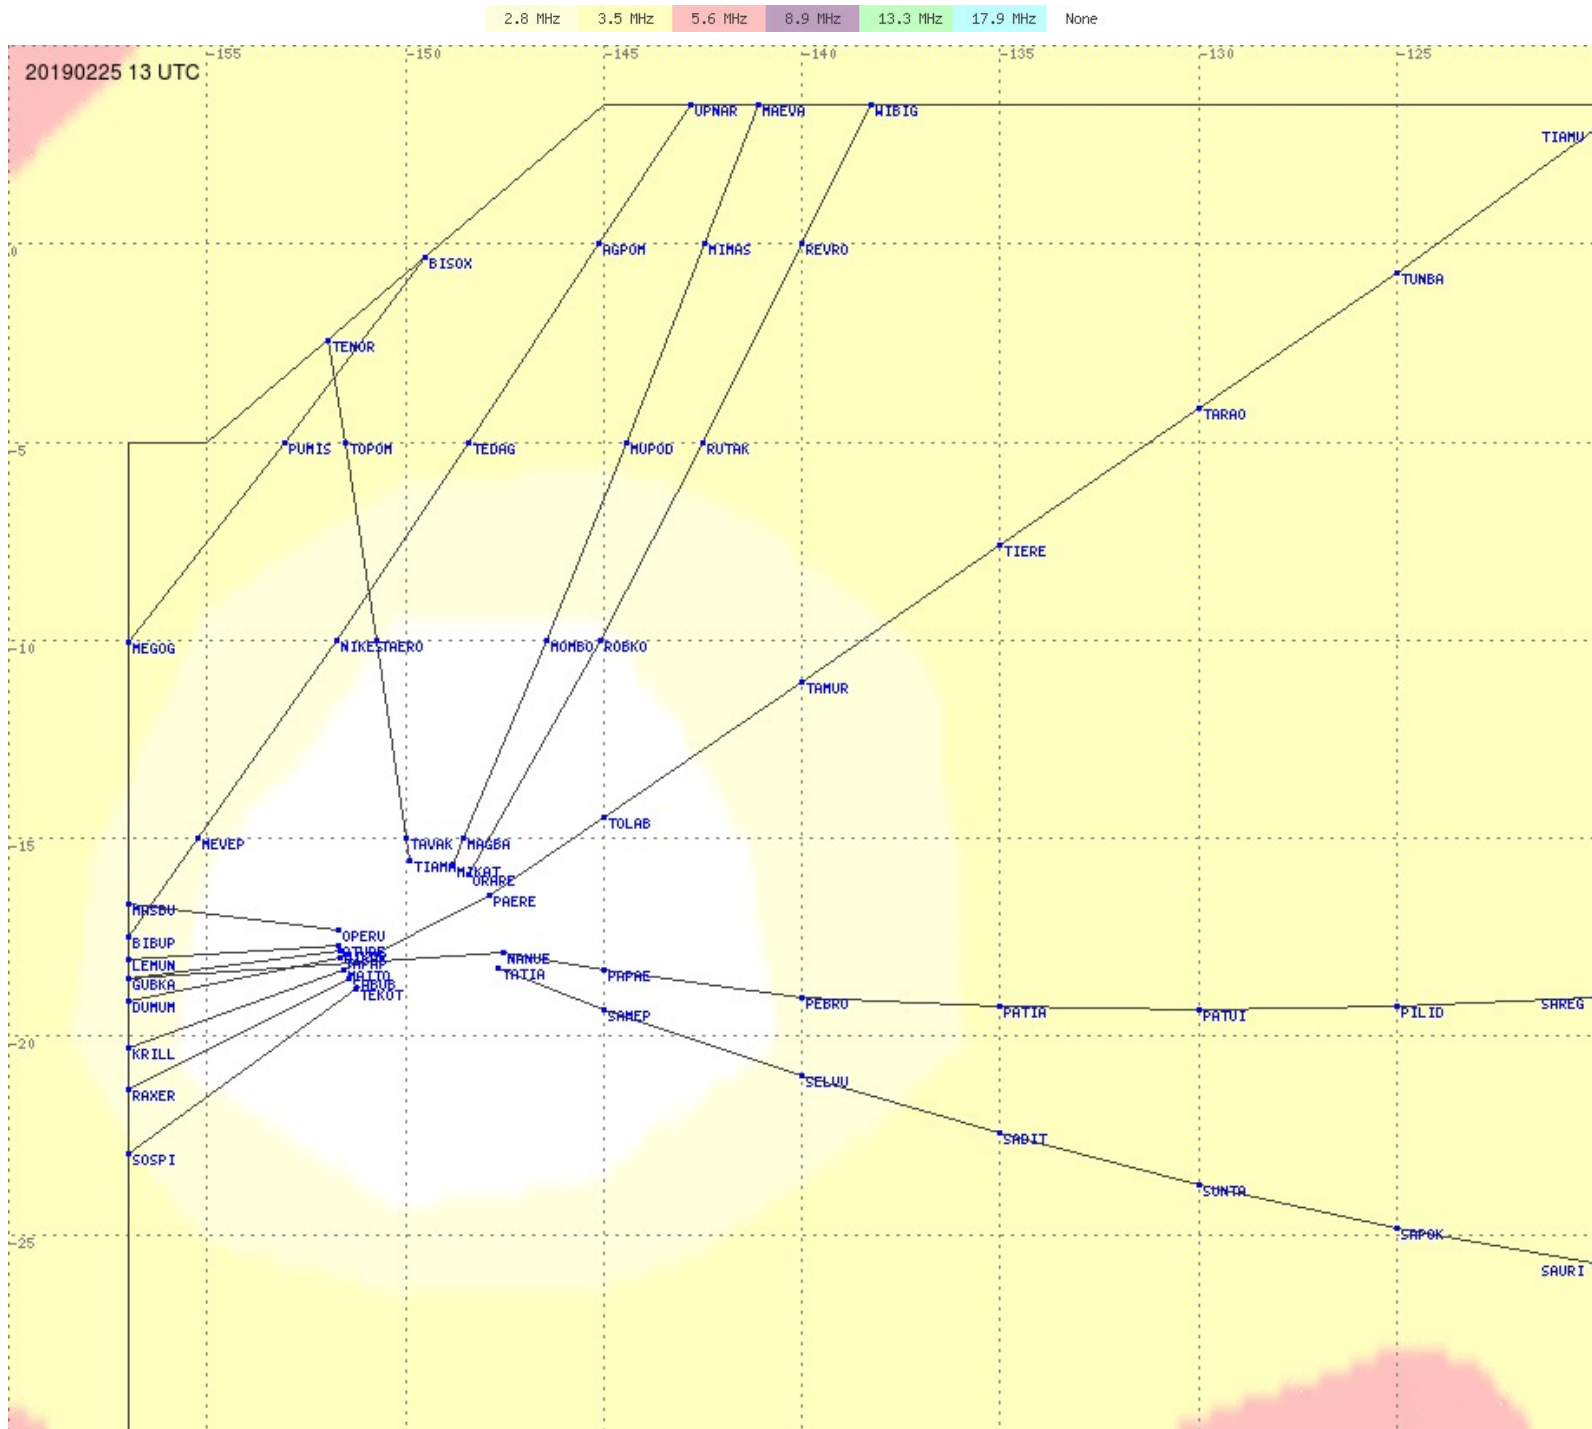

Tahiti FIR - HF Propag - 20190225

Tahiti FIR - HF Propag - 20190225

Tahiti FIR - HF Propag - 20190225

Tahiti FIR - HF Propag - 20190225

Tahiti FIR - HF Propag - 20190225

Tahiti FIR - HF Propag - 20190225

Tahiti FIR - HF Propag - 20190225

Tahiti FIR - HF Propag - 20190225

Tahiti FIR - HF Propag - 20190225

2.8 MHz
3.5 MHz
5.6 MHz
8.9 MHz
13.3 MHz
17.9 MHz
None

Tahiti FIR - HF Propag - 20190225

2.8 MHz
3.5 MHz
5.6 MHz
8.9 MHz
13.3 MHz
17.9 MHz
None