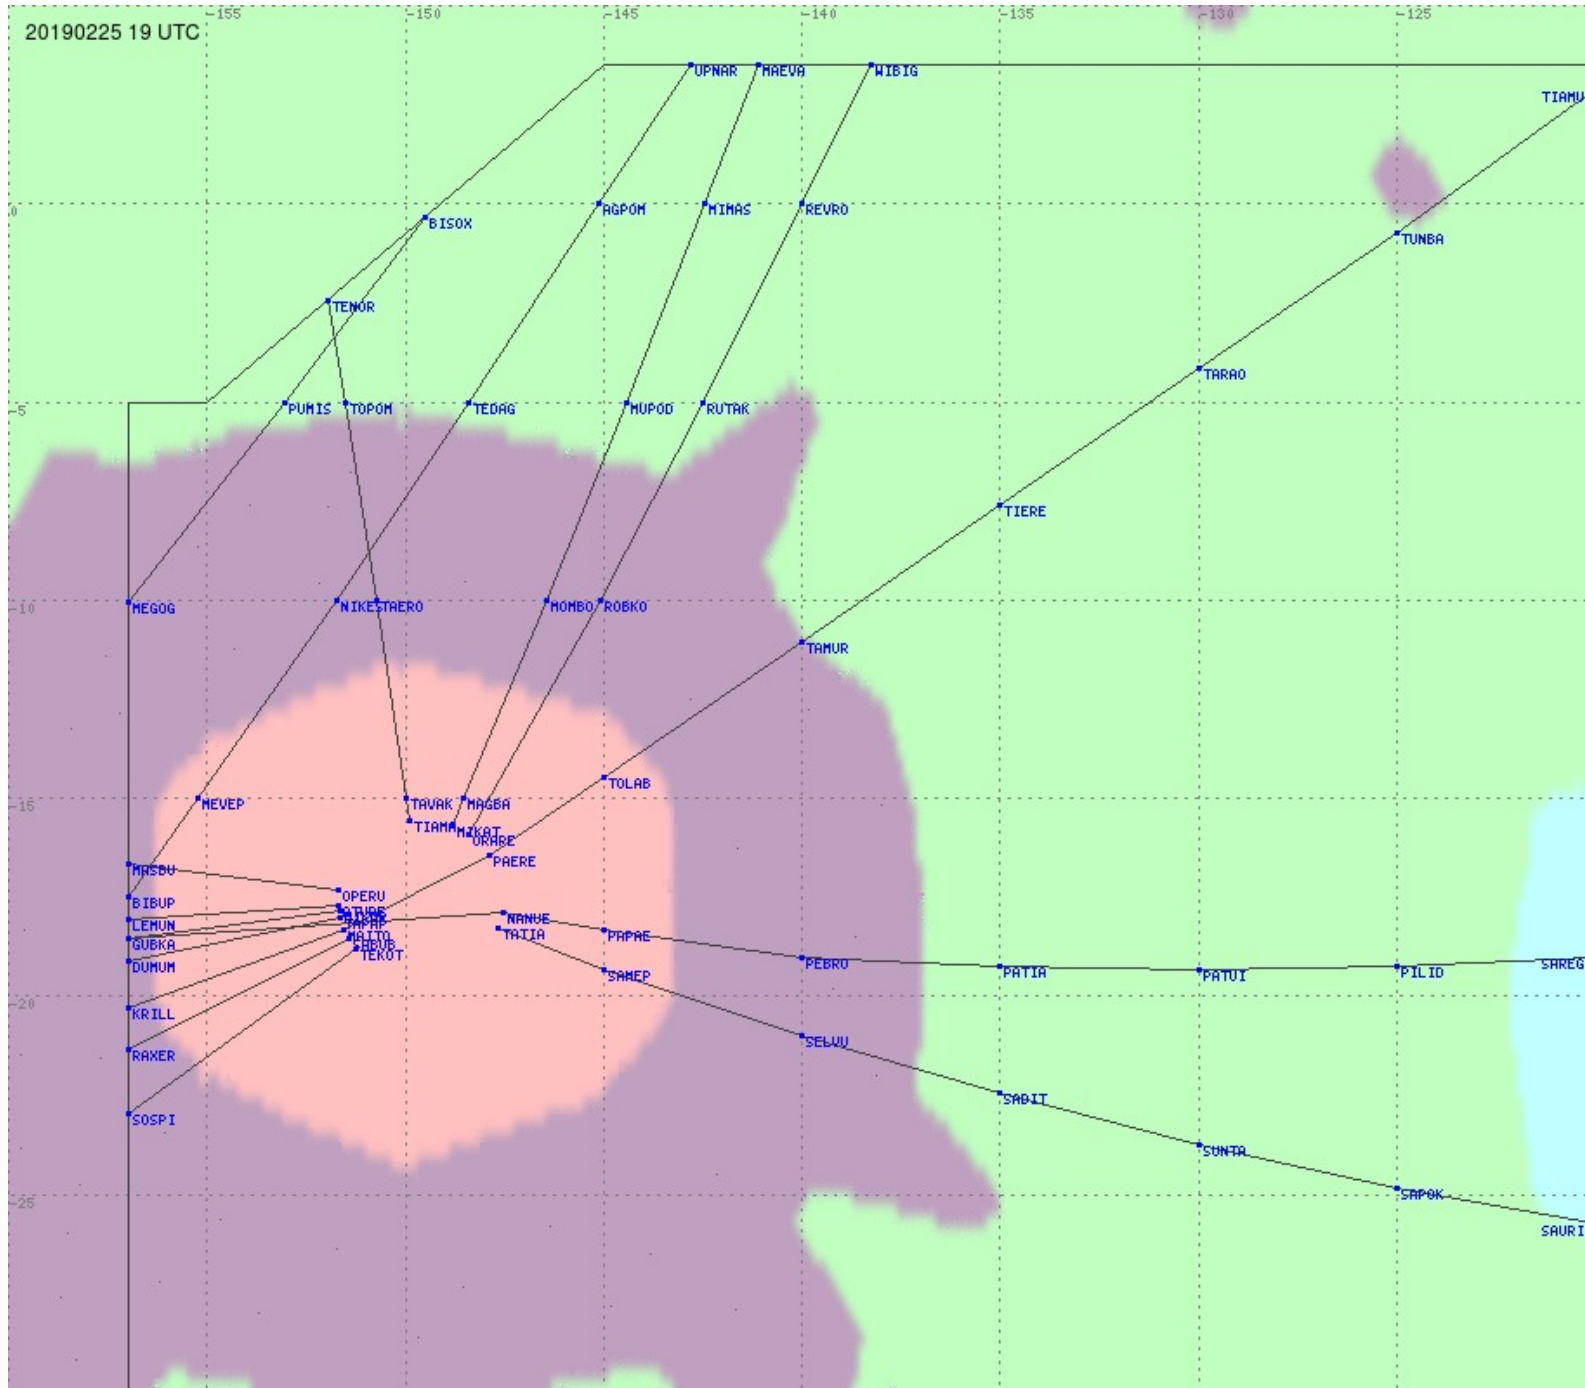

Tahiti FIR - HF Propag - 20190225

2.8 MHz 3.5 MHz 5.6 MHz 8.9 MHz 13.3 MHz 17.9 MHz None

Tahiti FIR - HF Propag - 20190225

2.8 MHz 3.5 MHz 5.6 MHz 8.9 MHz 13.3 MHz 17.9 MHz None

Tahiti FIR - HF Propag - 20190225

Tahiti FIR - HF Propag - 20190225

Tahiti FIR - HF Propag - 20190225

2.8 MHz
3.5 MHz
5.6 MHz
8.9 MHz
13.3 MHz
17.9 MHz
None

Tahiti FIR - HF Propag - 20190225

2.8 MHz
3.5 MHz
5.6 MHz
8.9 MHz
13.3 MHz
17.9 MHz
None

Tahiti FIR - HF Propag - 20190225

Tahiti FIR - HF Propag - 20190225

Tahiti FIR - HF Propag - 20190225

Tahiti FIR - HF Propag - 20190225

2.8 MHz 3.5 MHz 5.6 MHz 8.9 MHz 13.3 MHz 17.9 MHz None

Tahiti FIR - HF Propag - 20190225

2.8 MHz 3.5 MHz 5.6 MHz 8.9 MHz 13.3 MHz 17.9 MHz None

Tahiti FIR - HF Propag - 20190225

2.8 MHz 3.5 MHz 5.6 MHz 8.9 MHz 13.3 MHz 17.9 MHz None

Tahiti FIR - HF Propag - 20190225

Tahiti FIR - HF Propag - 20190225