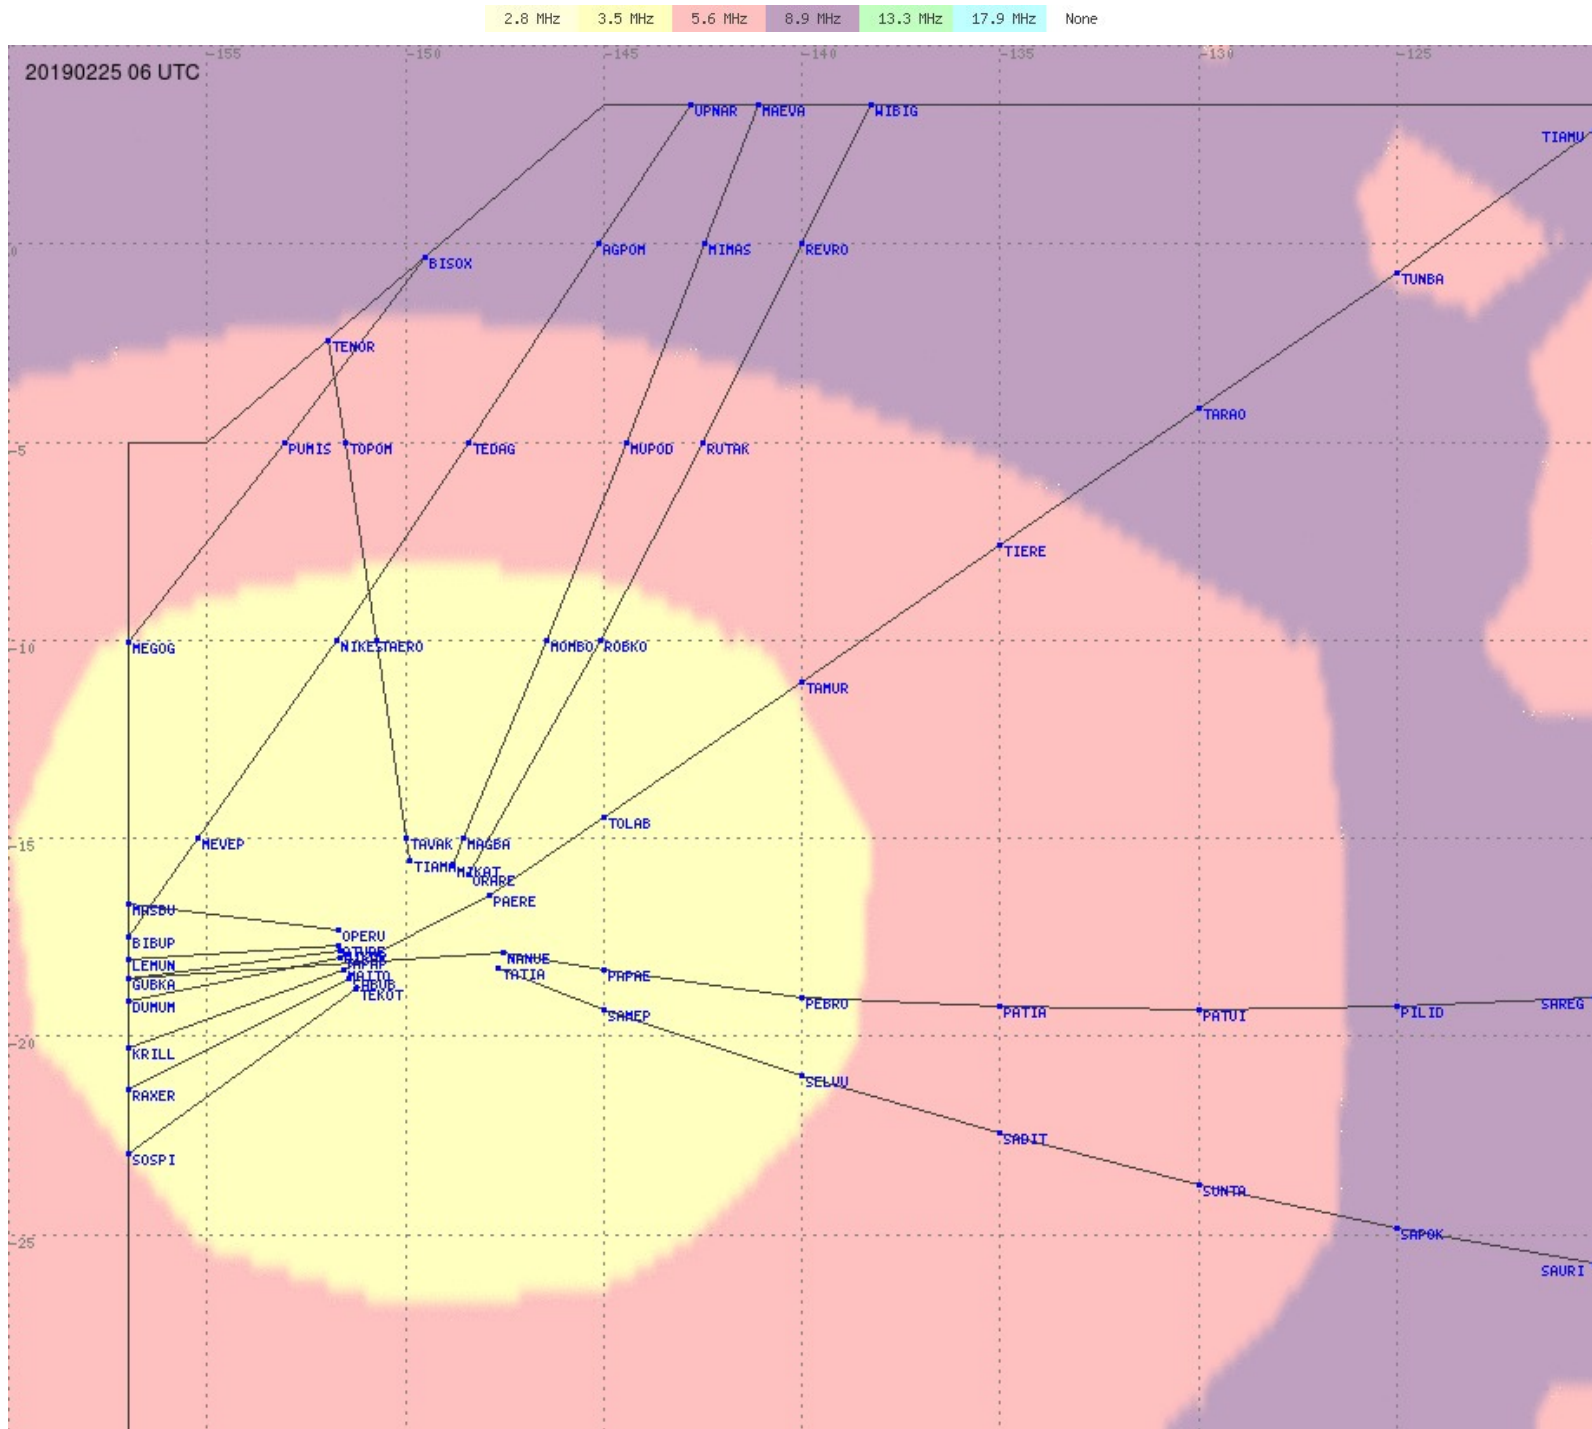

Tahiti FIR - HF Propag - 20190225

2.8 MHz 3.5 MHz 5.6 MHz 8.9 MHz 13.3 MHz 17.9 MHz None

Tahiti FIR - HF Propag - 20190225

2.8 MHz 3.5 MHz 5.6 MHz 8.9 MHz 13.3 MHz 17.9 MHz None

Tahiti FIR - HF Propag - 20190225

2.8 MHz 3.5 MHz 5.6 MHz 8.9 MHz 13.3 MHz 17.9 MHz None

Tahiti FIR - HF Propag - 20190225

2.8 MHz 3.5 MHz 5.6 MHz 8.9 MHz 13.3 MHz 17.9 MHz None

Tahiti FIR - HF Propag - 20190225

Tahiti FIR - HF Propag - 20190225

Tahiti FIR - HF Propag - 20190225

Tahiti FIR - HF Propag - 20190225

Tahiti FIR - HF Propag - 20190225

Tahiti FIR - HF Propag - 20190225

Tahiti FIR - HF Propag - 20190225

Tahiti FIR - HF Propag - 20190225

Tahiti FIR - HF Propag - 20190225