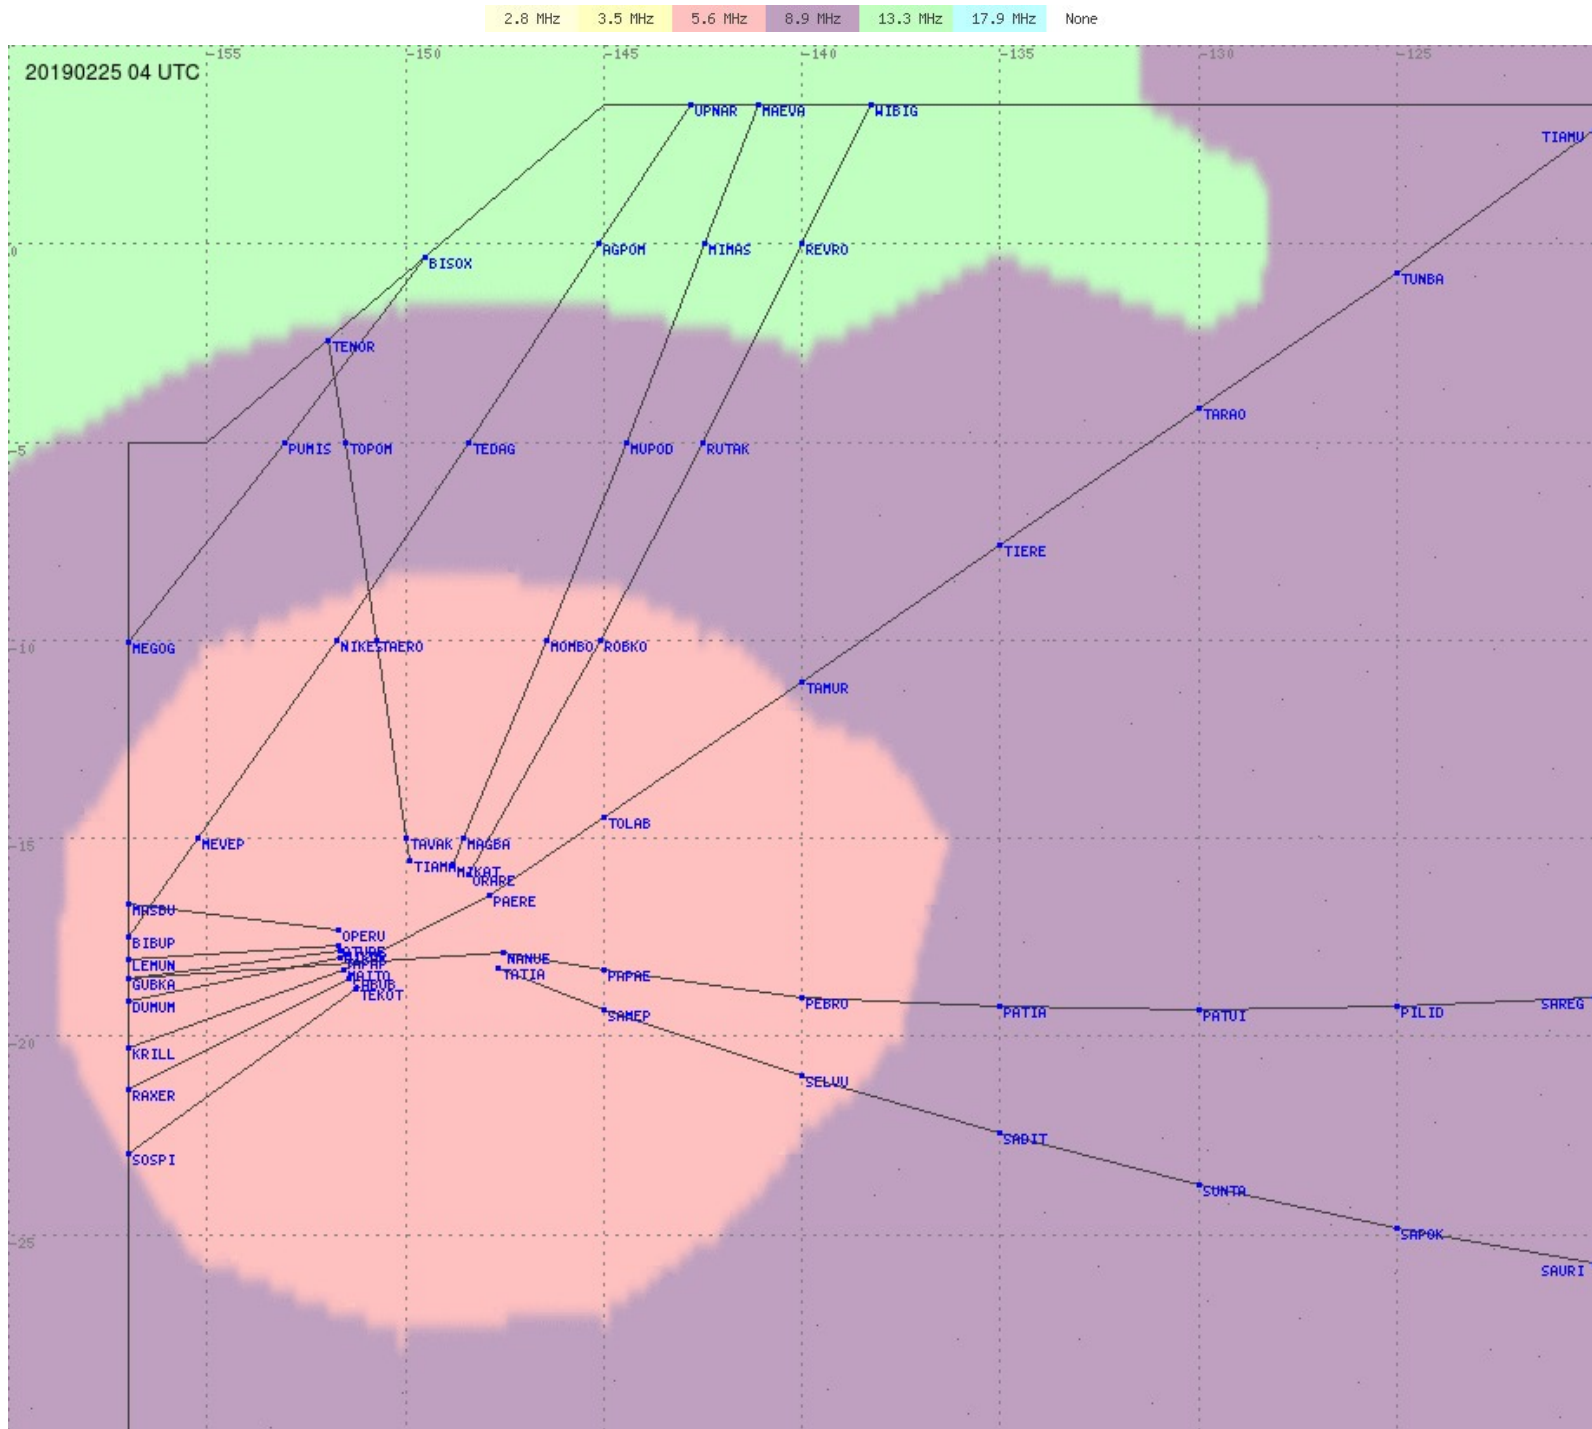

Tahiti FIR - HF Propag - 20190225

2.8 MHz 3.5 MHz 5.6 MHz 8.9 MHz 13.3 MHz 17.9 MHz None

Tahiti FIR - HF Propag - 20190225

2.8 MHz 3.5 MHz 5.6 MHz 8.9 MHz 13.3 MHz 17.9 MHz None

Tahiti FIR - HF Propag - 20190225

2.8 MHz 3.5 MHz 5.6 MHz 8.9 MHz 13.3 MHz 17.9 MHz None

Tahiti FIR - HF Propag - 20190225

2.8 MHz 3.5 MHz 5.6 MHz 8.9 MHz 13.3 MHz 17.9 MHz None

Tahiti FIR - HF Propag - 20190225

Tahiti FIR - HF Propag - 20190225

Tahiti FIR - HF Propag - 20190225

Tahiti FIR - HF Propag - 20190225

Tahiti FIR - HF Propag - 20190225

Tahiti FIR - HF Propag - 20190225

Tahiti FIR - HF Propag - 20190225

Tahiti FIR - HF Propag - 20190225

Tahiti FIR - HF Propag - 20190225