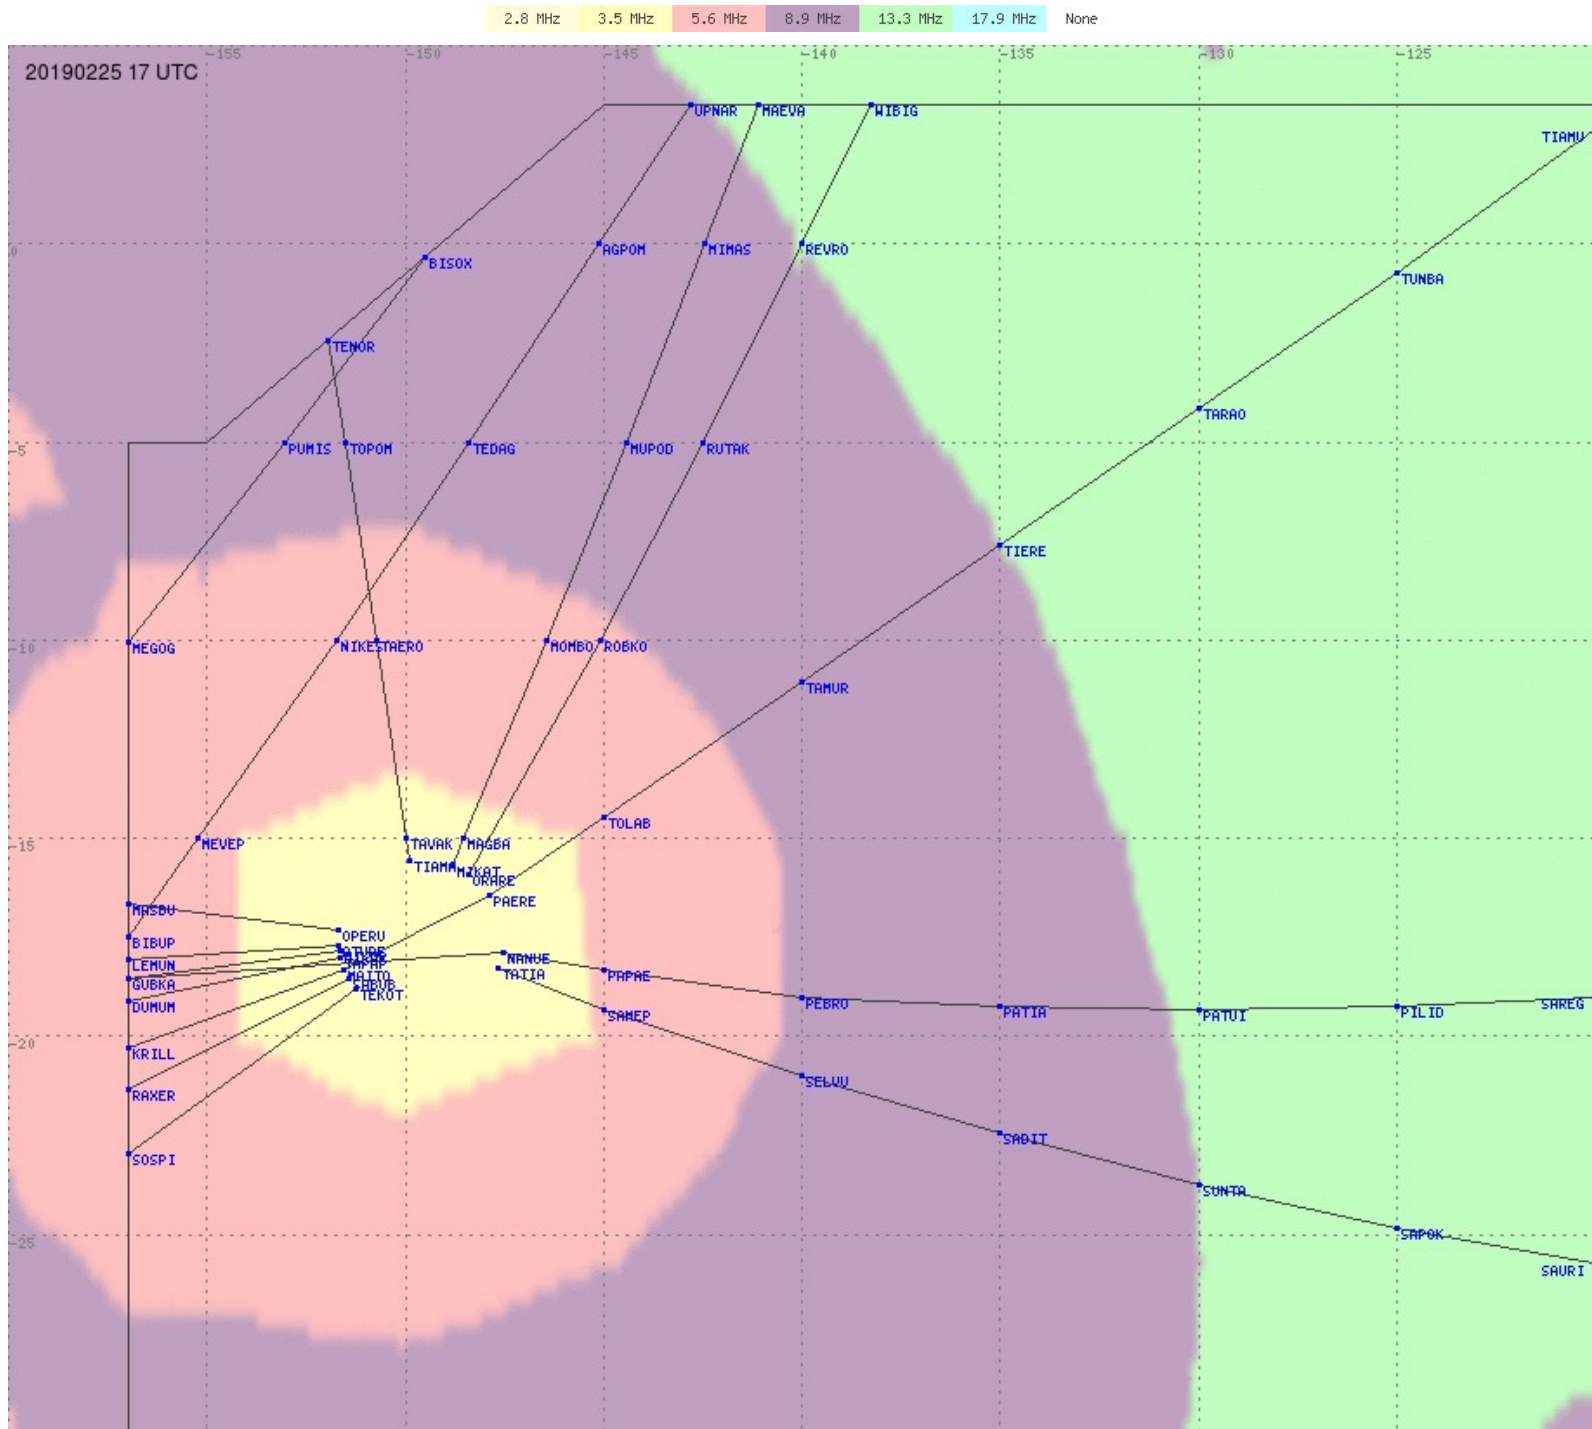

Tahiti FIR - HF Propag - 20190225

Tahiti FIR - HF Propag - 20190225

2.8 MHz
3.5 MHz
5.6 MHz
8.9 MHz
13.3 MHz
17.9 MHz
None

Tahiti FIR - HF Propag - 20190225

2.8 MHz
3.5 MHz
5.6 MHz
8.9 MHz
13.3 MHz
17.9 MHz
None

Tahiti FIR - HF Propag - 20190225

Tahiti FIR - HF Propag - 20190225

Tahiti FIR - HF Propag - 20190225

Tahiti FIR - HF Propag - 20190225

2.8 MHz 3.5 MHz 5.6 MHz 8.9 MHz 13.3 MHz 17.9 MHz None

Tahiti FIR - HF Propag - 20190225