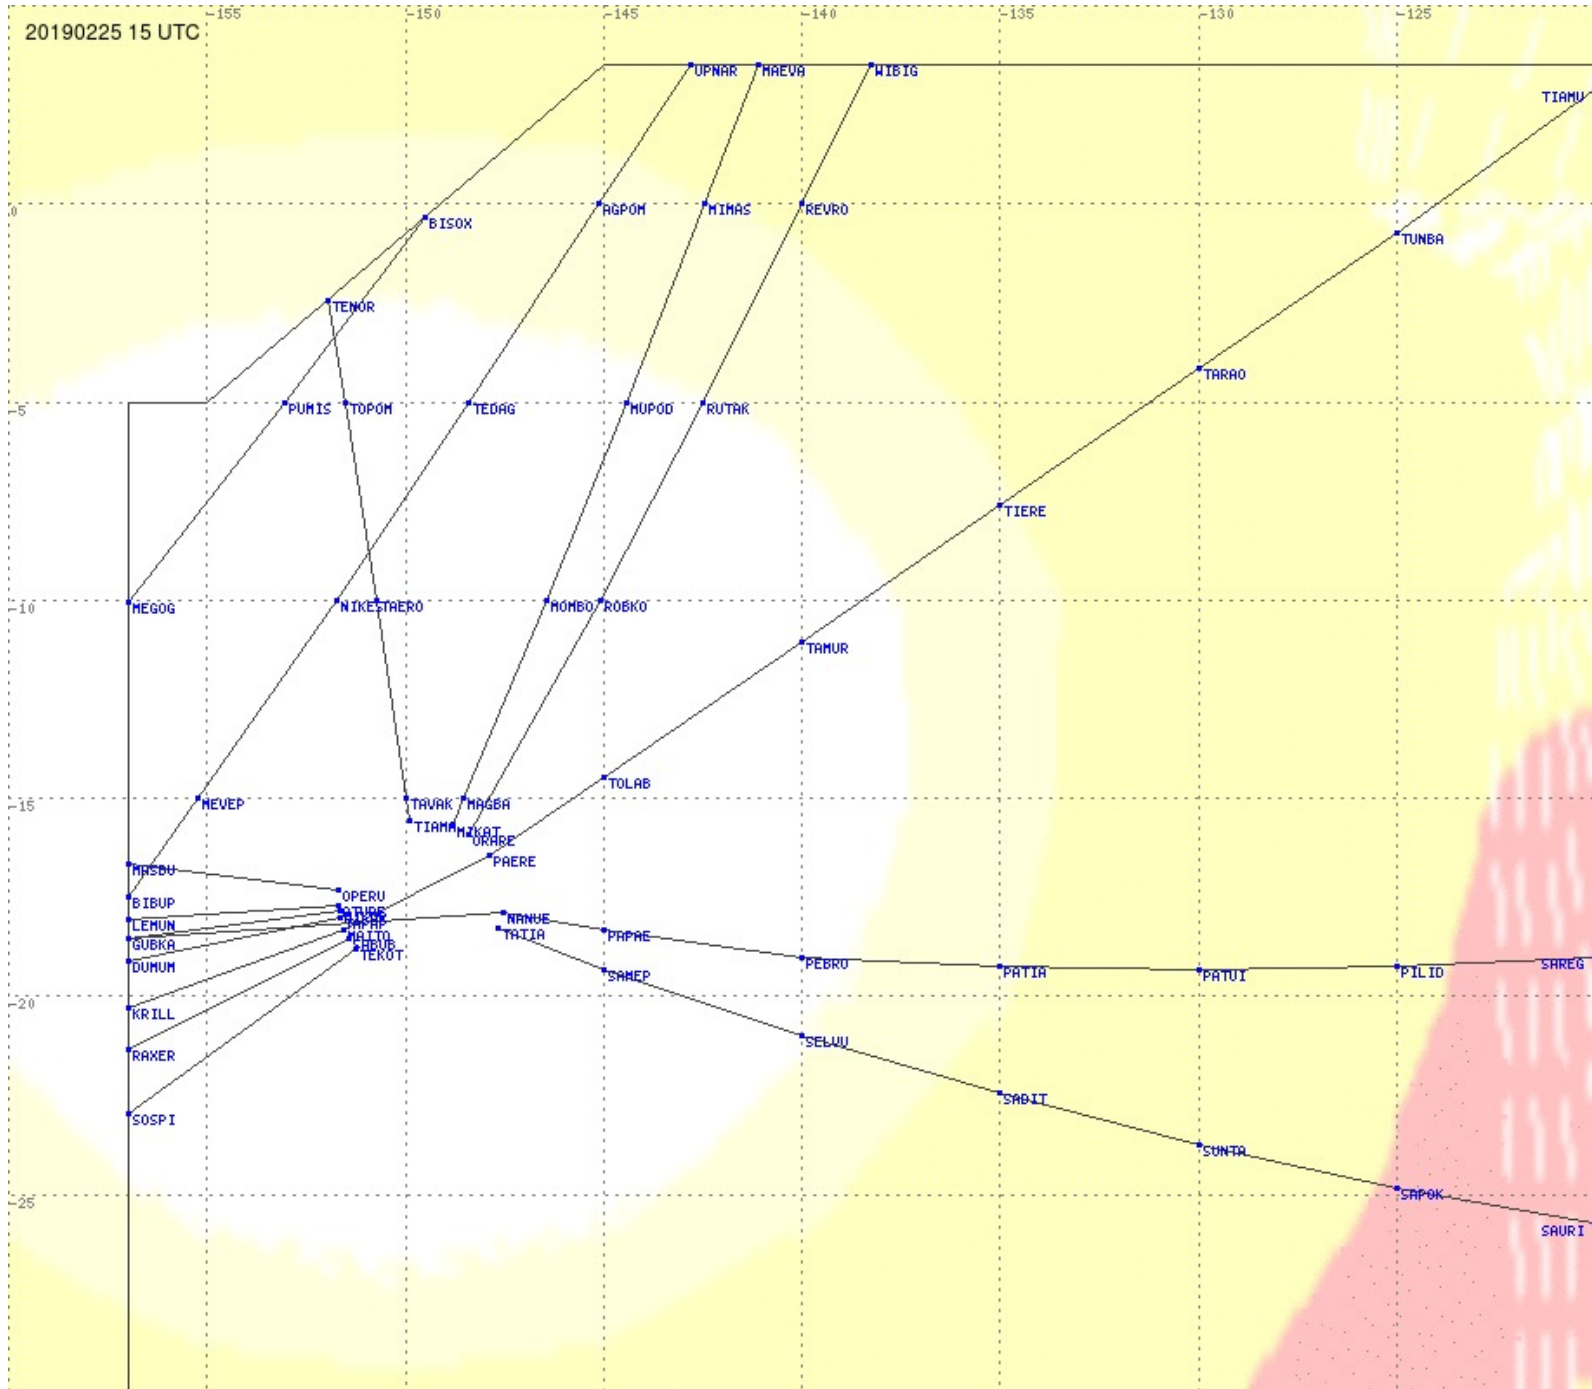

Tahiti FIR - HF Propag - 20190225

Tahiti FIR - HF Propag - 20190225

2.8 MHz
3.5 MHz
5.6 MHz
8.9 MHz
13.3 MHz
17.9 MHz
None

Tahiti FIR - HF Propag - 20190225

2.8 MHz
3.5 MHz
5.6 MHz
8.9 MHz
13.3 MHz
17.9 MHz
None

Tahiti FIR - HF Propag - 20190225

Tahiti FIR - HF Propag - 20190225

Tahiti FIR - HF Propag - 20190225

Tahiti FIR - HF Propag - 20190225

2.8 MHz 3.5 MHz 5.6 MHz 8.9 MHz 13.3 MHz 17.9 MHz None

Tahiti FIR - HF Propag - 20190225