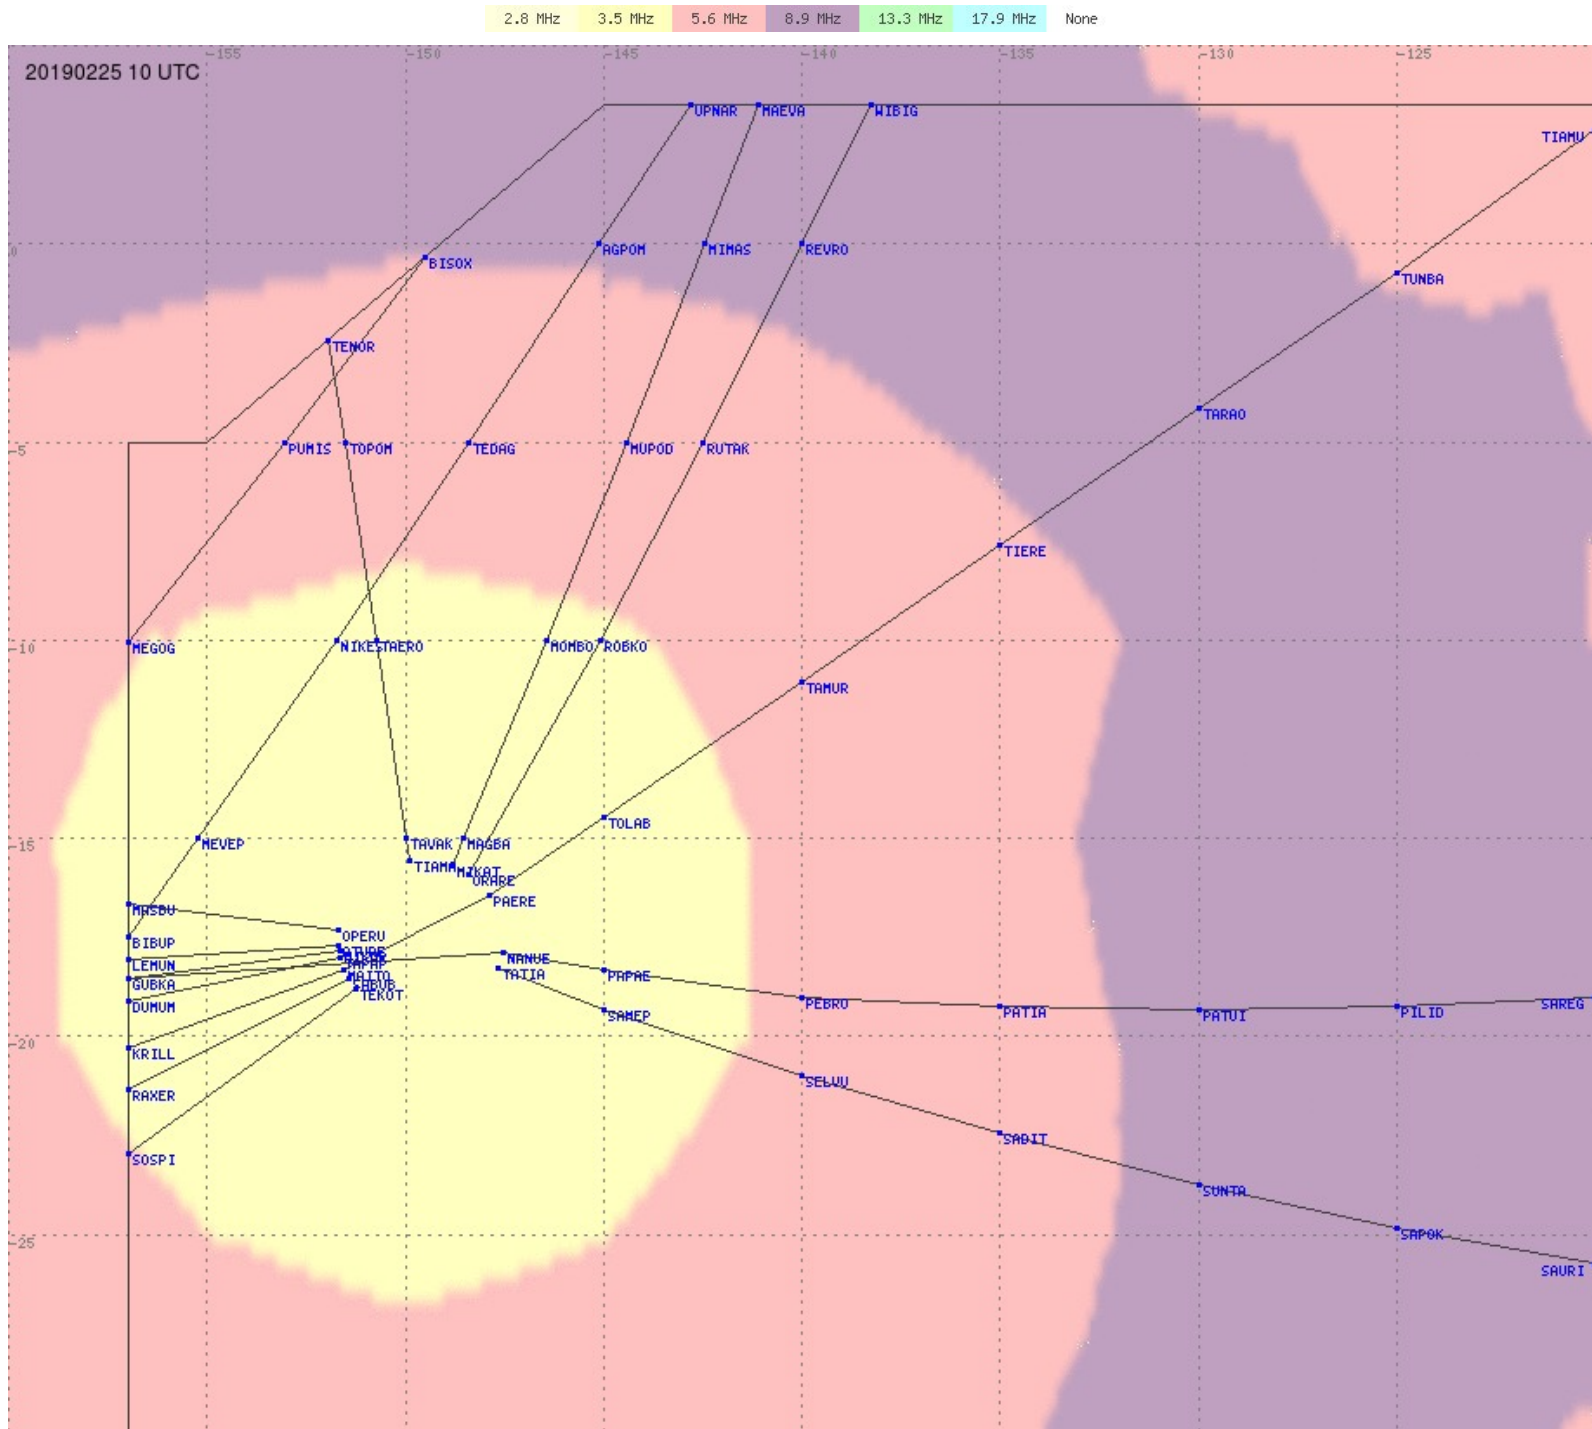

2.8 MHz 3.5 MHz 5.6 MHz 8.9 MHz 13.3 MHz 17.9 MHz None

Tahiti FIR - HF Propag - 20190225

2.8 MHz 3.5 MHz 5.6 MHz 8.9 MHz 13.3 MHz 17.9 MHz None

Tahiti FIR - HF Propag - 20190225

Tahiti FIR - HF Propag - 20190225

Tahiti FIR - HF Propag - 20190225

Tahiti FIR - HF Propag - 20190225

Tahiti FIR - HF Propag - 20190225

Tahiti FIR - HF Propag - 20190225

Tahiti FIR - HF Propag - 20190225

Tahiti FIR - HF Propag - 20190225

Tahiti FIR - HF Propag - 20190225

Tahiti FIR - HF Propag - 20190225

Tahiti FIR - HF Propag - 20190225

2.8 MHz
3.5 MHz
5.6 MHz
8.9 MHz
13.3 MHz
17.9 MHz
None

Tahiti FIR - HF Propag - 20190225

2.8 MHz
3.5 MHz
5.6 MHz
8.9 MHz
13.3 MHz
17.9 MHz
None