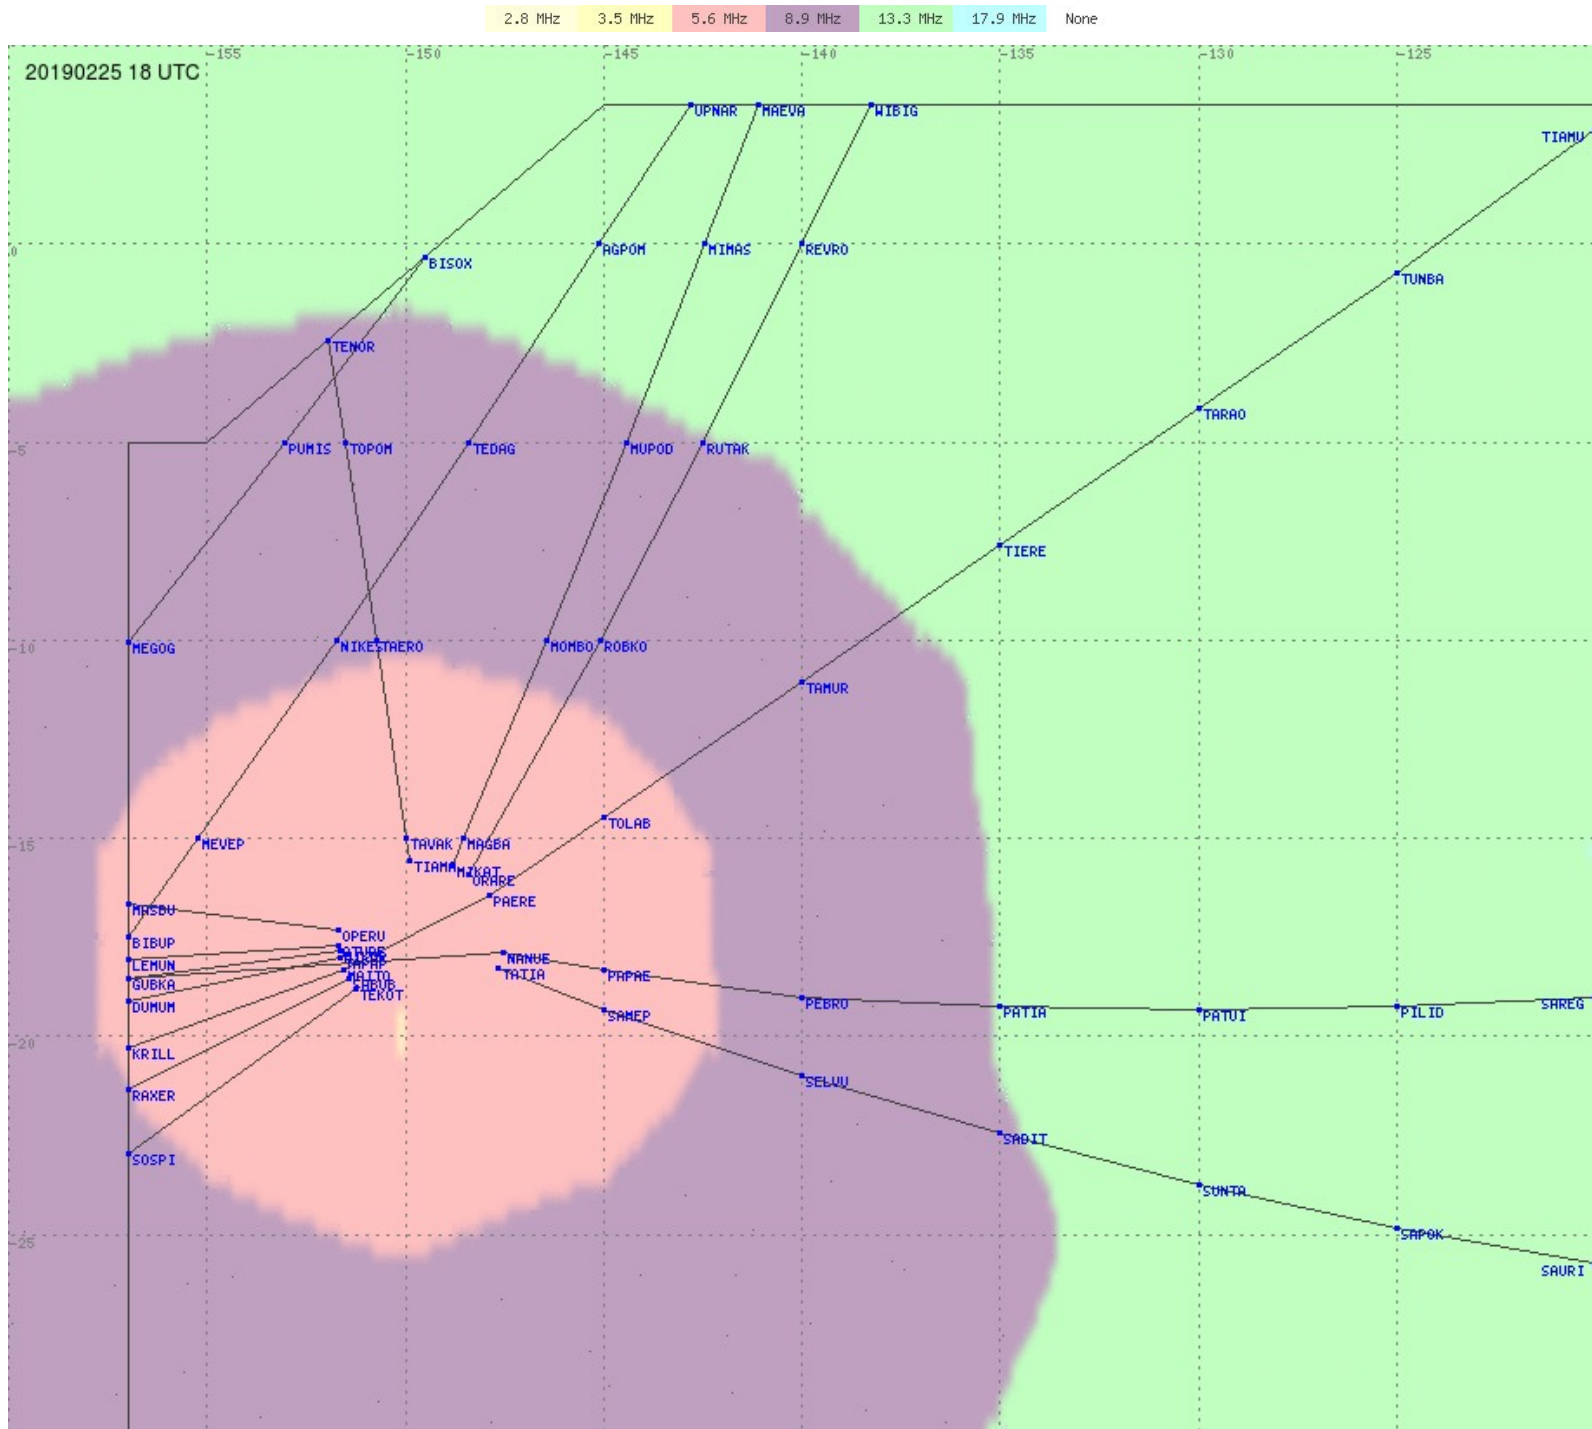

Tahiti FIR - HF Propag - 20190225

2.8 MHz 3.5 MHz 5.6 MHz 8.9 MHz 13.3 MHz 17.9 MHz None

Tahiti FIR - HF Propag - 20190225

2.8 MHz 3.5 MHz 5.6 MHz 8.9 MHz 13.3 MHz 17.9 MHz None

Tahiti FIR - HF Propag - 20190225

Tahiti FIR - HF Propag - 20190225

Tahiti FIR - HF Propag - 20190225

Tahiti FIR - HF Propag - 20190225

Tahiti FIR - HF Propag - 20190225

Tahiti FIR - HF Propag - 20190225

Tahiti FIR - HF Propag - 20190225

Tahiti FIR - HF Propag - 20190225

Tahiti FIR - HF Propag - 20190225

Tahiti FIR - HF Propag - 20190225

2.8 MHz
3.5 MHz
5.6 MHz
8.9 MHz
13.3 MHz
17.9 MHz
None

Tahiti FIR - HF Propag - 20190225

2.8 MHz
3.5 MHz
5.6 MHz
8.9 MHz
13.3 MHz
17.9 MHz
None

Tahiti FIR - HF Propag - 20190225

Tahiti FIR - HF Propag - 20190225

Tahiti FIR - HF Propag - 20190225

Tahiti FIR - HF Propag - 20190225

2.8 MHz 3.5 MHz 5.6 MHz 8.9 MHz 13.3 MHz 17.9 MHz None

Tahiti FIR - HF Propag - 20190225