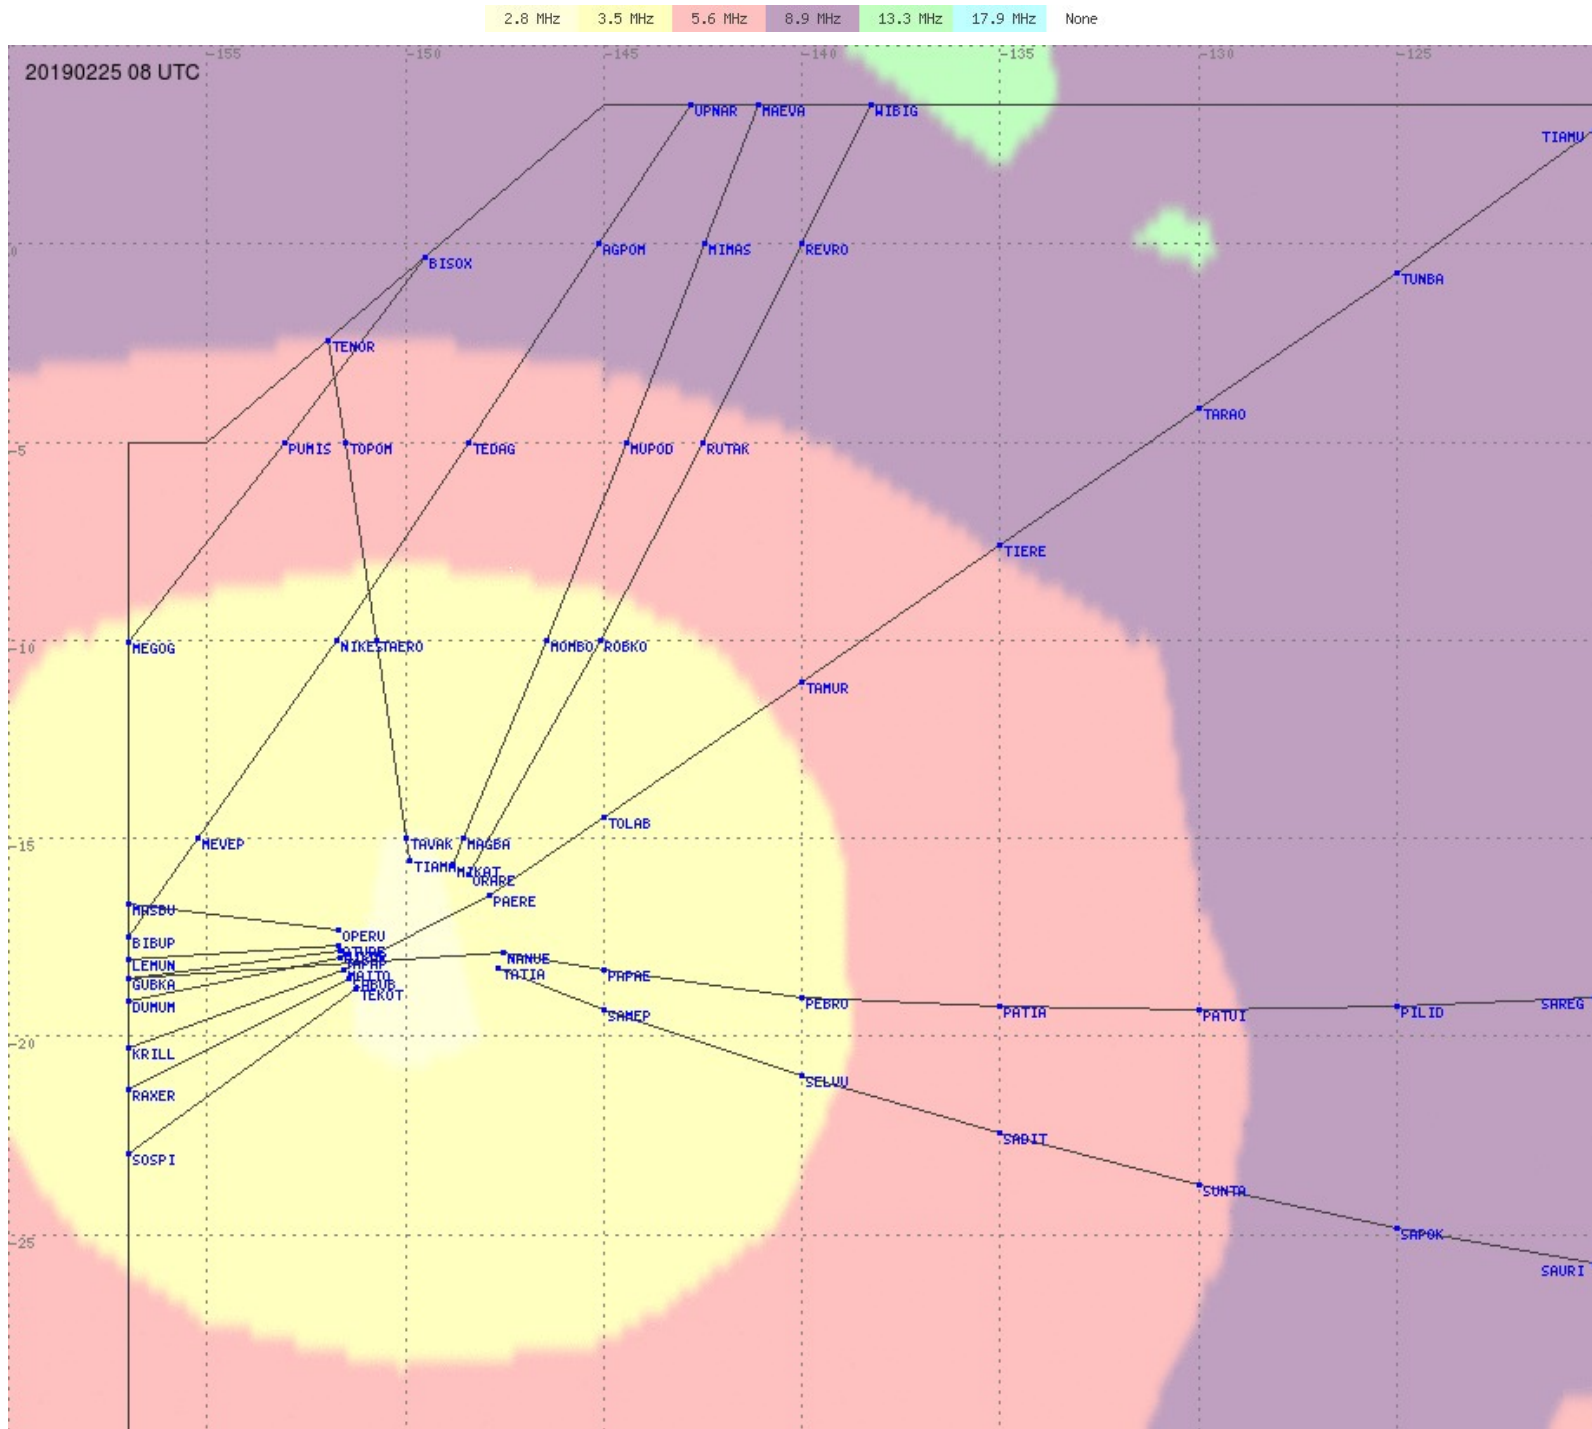

Tahiti FIR - HF Propag - 20190225

2.8 MHz 3.5 MHz 5.6 MHz 8.9 MHz 13.3 MHz 17.9 MHz None

Tahiti FIR - HF Propag - 20190225

2.8 MHz 3.5 MHz 5.6 MHz 8.9 MHz 13.3 MHz 17.9 MHz None

Tahiti FIR - HF Propag - 20190225

2.8 MHz 3.5 MHz 5.6 MHz 8.9 MHz 13.3 MHz 17.9 MHz None

Tahiti FIR - HF Propag - 20190225

2.8 MHz 3.5 MHz 5.6 MHz 8.9 MHz 13.3 MHz 17.9 MHz None

Tahiti FIR - HF Propag - 20190225

Tahiti FIR - HF Propag - 20190225

Tahiti FIR - HF Propag - 20190225

Tahiti FIR - HF Propag - 20190225

Tahiti FIR - HF Propag - 20190225

Tahiti FIR - HF Propag - 20190225

Tahiti FIR - HF Propag - 20190225

Tahiti FIR - HF Propag - 20190225

Tahiti FIR - HF Propag - 20190225