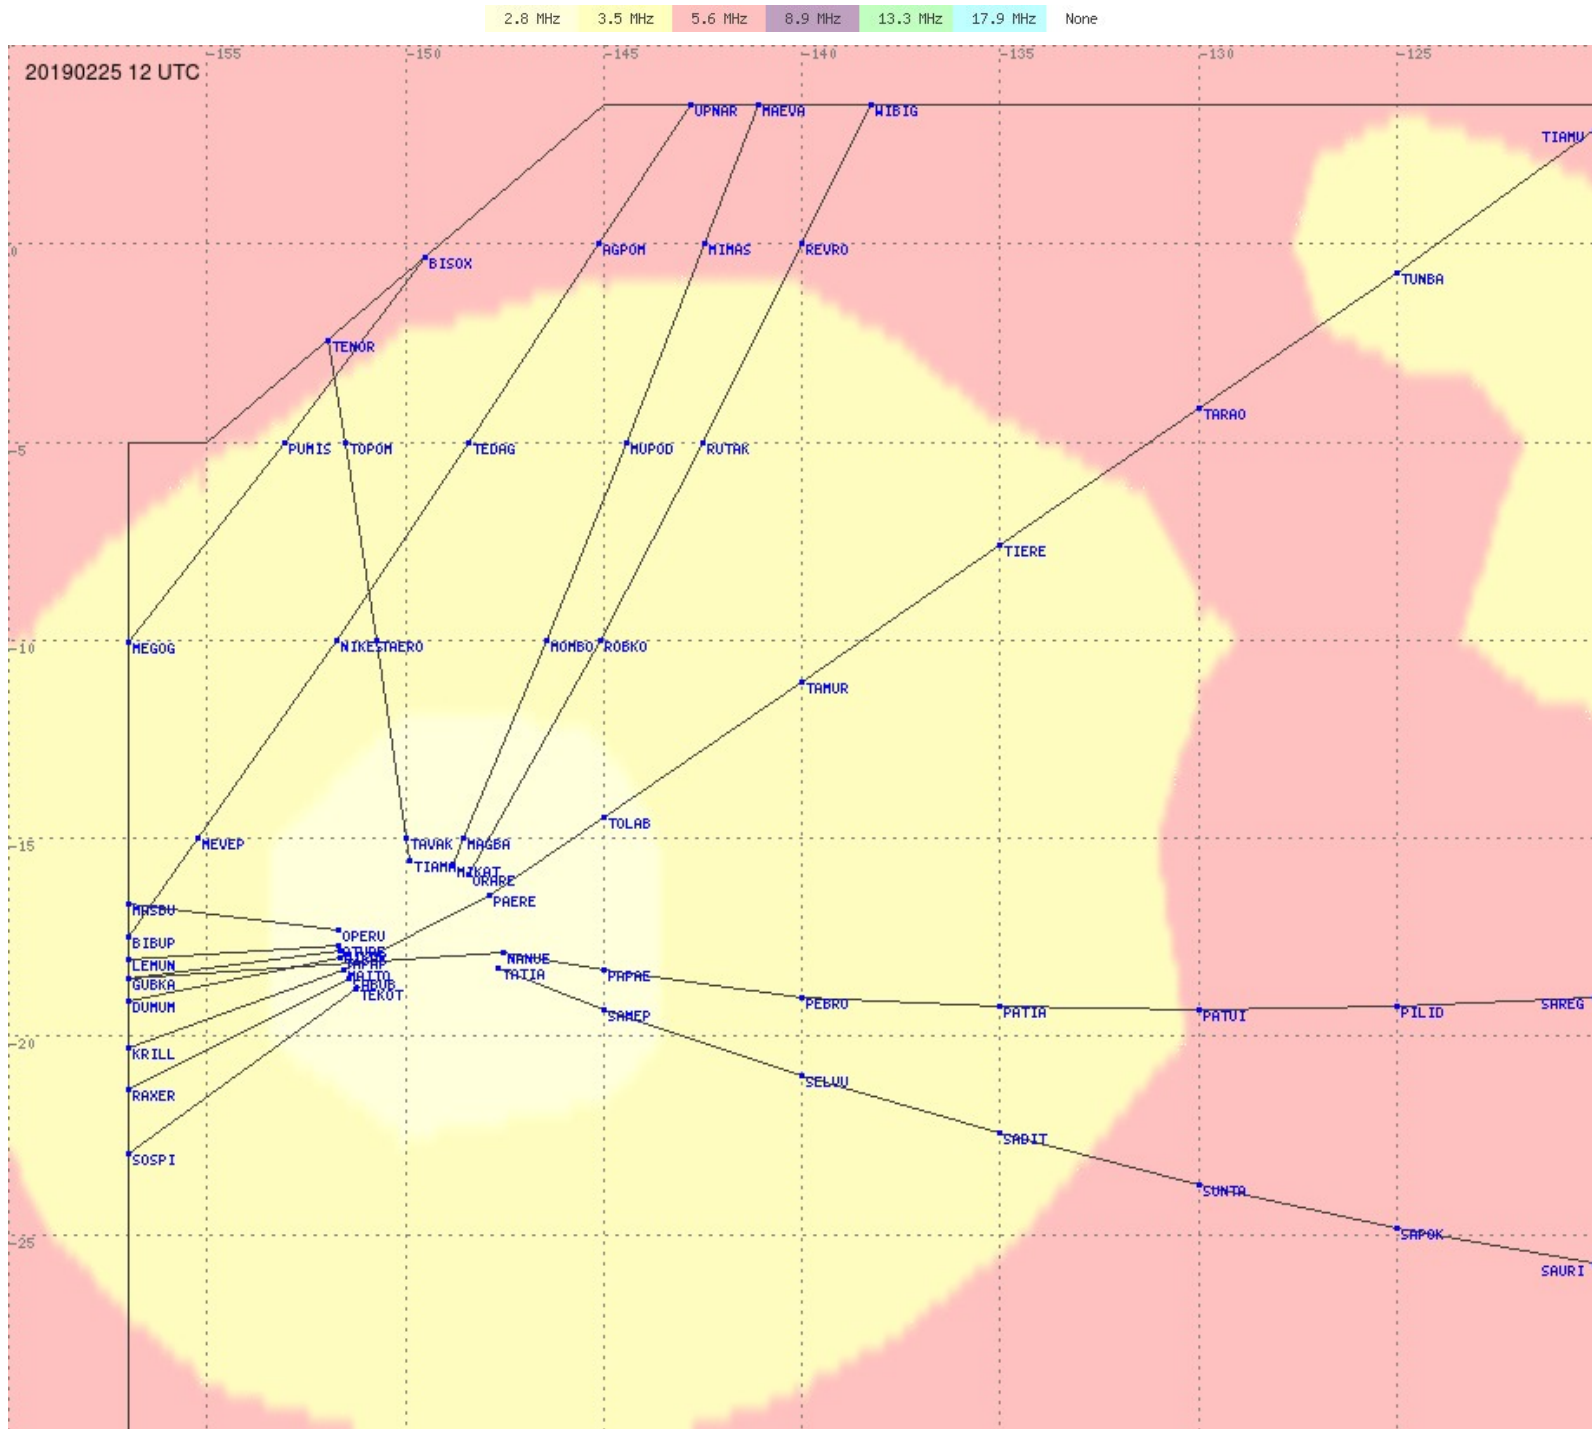

Tahiti FIR - HF Propag - 20190225

2.8 MHz 3.5 MHz 5.6 MHz 8.9 MHz 13.3 MHz 17.9 MHz None

Tahiti FIR - HF Propag - 20190225

2.8 MHz 3.5 MHz 5.6 MHz 8.9 MHz 13.3 MHz 17.9 MHz None

Tahiti FIR - HF Propag - 20190225

2.8 MHz 3.5 MHz 5.6 MHz 8.9 MHz 13.3 MHz 17.9 MHz None

Tahiti FIR - HF Propag - 20190225

2.8 MHz 3.5 MHz 5.6 MHz 8.9 MHz 13.3 MHz 17.9 MHz None

Tahiti FIR - HF Propag - 20190225

Tahiti FIR - HF Propag - 20190225

Tahiti FIR - HF Propag - 20190225

Tahiti FIR - HF Propag - 20190225

Tahiti FIR - HF Propag - 20190225

Tahiti FIR - HF Propag - 20190225

Tahiti FIR - HF Propag - 20190225

Tahiti FIR - HF Propag - 20190225

Tahiti FIR - HF Propag - 20190225

Tahiti FIR - HF Propag - 20190225

Tahiti FIR - HF Propag - 20190225

2.8 MHz
3.5 MHz
5.6 MHz
8.9 MHz
13.3 MHz
17.9 MHz
None

Tahiti FIR - HF Propag - 20190225

2.8 MHz
3.5 MHz
5.6 MHz
8.9 MHz
13.3 MHz
17.9 MHz
None