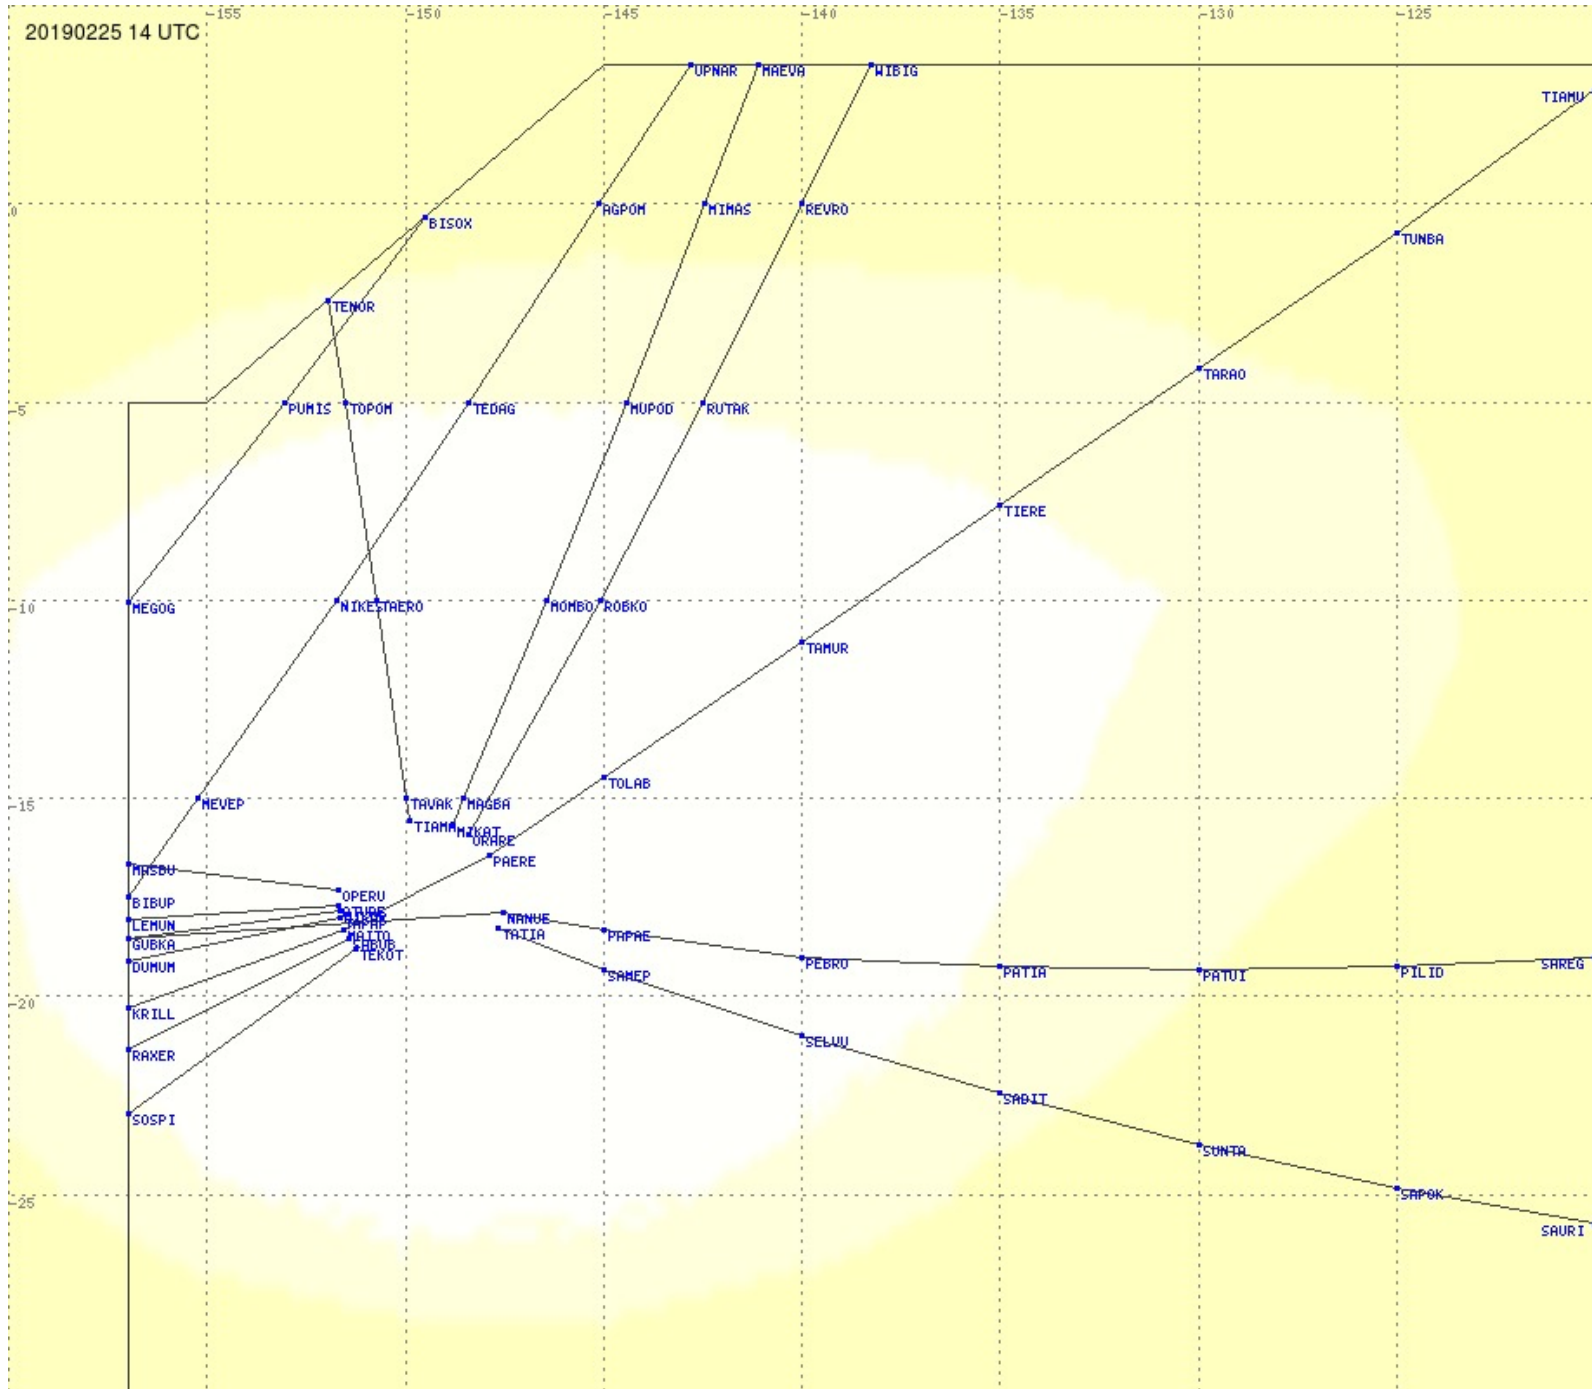

Tahiti FIR - HF Propag - 20190225

Tahiti FIR - HF Propag - 20190225

Tahiti FIR - HF Propag - 20190225

Tahiti FIR - HF Propag - 20190225

Tahiti FIR - HF Propag - 20190225

Tahiti FIR - HF Propag - 20190225

Tahiti FIR - HF Propag - 20190225

Tahiti FIR - HF Propag - 20190225

Tahiti FIR - HF Propag - 20190225

2.8 MHz
3.5 MHz
5.6 MHz
8.9 MHz
13.3 MHz
17.9 MHz
None

Tahiti FIR - HF Propag - 20190225

2.8 MHz
3.5 MHz
5.6 MHz
8.9 MHz
13.3 MHz
17.9 MHz
None