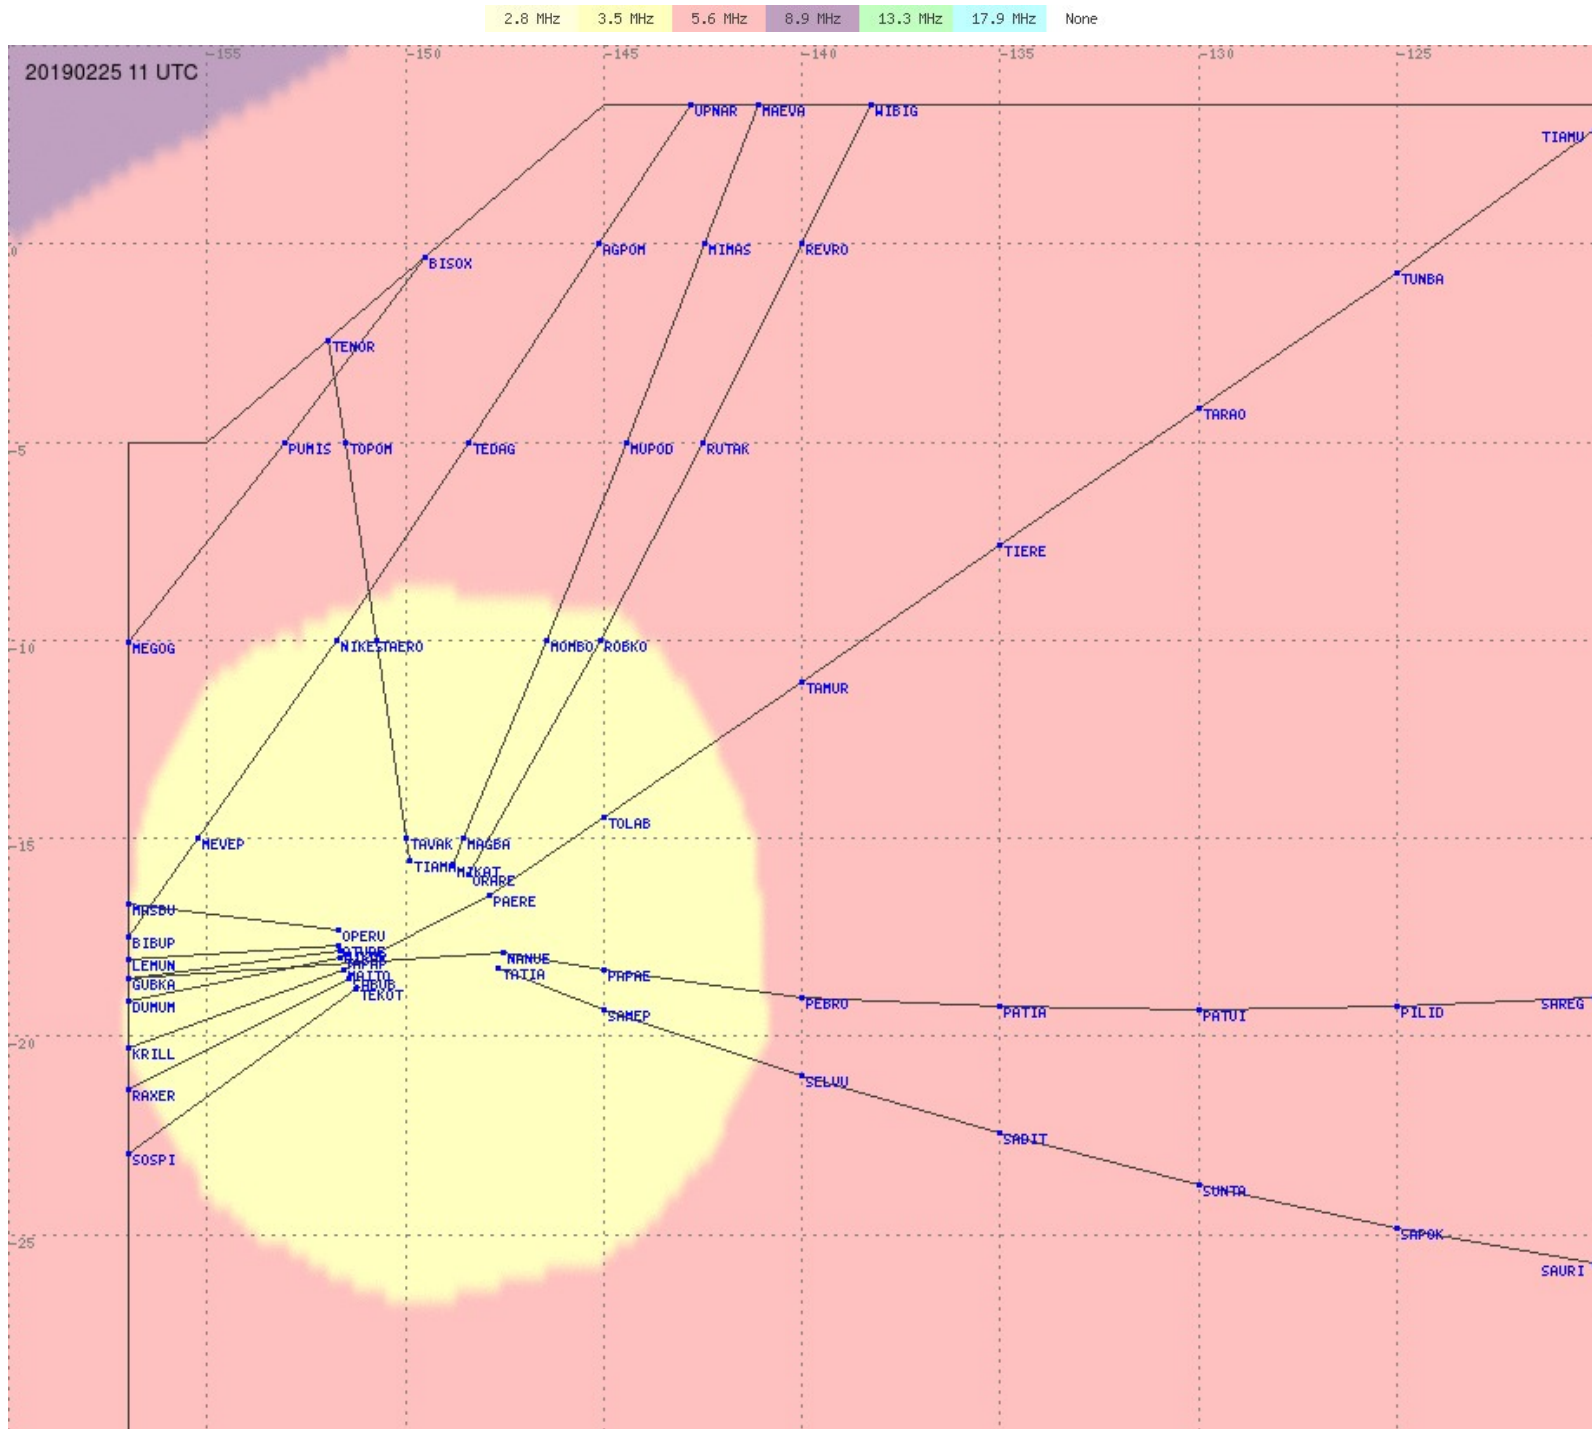

2.8 MHz 3.5 MHz 5.6 MHz 8.9 MHz 13.3 MHz 17.9 MHz None

Tahiti FIR - HF Propag - 20190225

2.8 MHz 3.5 MHz 5.6 MHz 8.9 MHz 13.3 MHz 17.9 MHz None

Tahiti FIR - HF Propag - 20190225

Tahiti FIR - HF Propag - 20190225

Tahiti FIR - HF Propag - 20190225

Tahiti FIR - HF Propag - 20190225

Tahiti FIR - HF Propag - 20190225

Tahiti FIR - HF Propag - 20190225

Tahiti FIR - HF Propag - 20190225

Tahiti FIR - HF Propag - 20190225

Tahiti FIR - HF Propag - 20190225

Tahiti FIR - HF Propag - 20190225

Tahiti FIR - HF Propag - 20190225

2.8 MHz
3.5 MHz
5.6 MHz
8.9 MHz
13.3 MHz
17.9 MHz
None

Tahiti FIR - HF Propag - 20190225

2.8 MHz
3.5 MHz
5.6 MHz
8.9 MHz
13.3 MHz
17.9 MHz
None