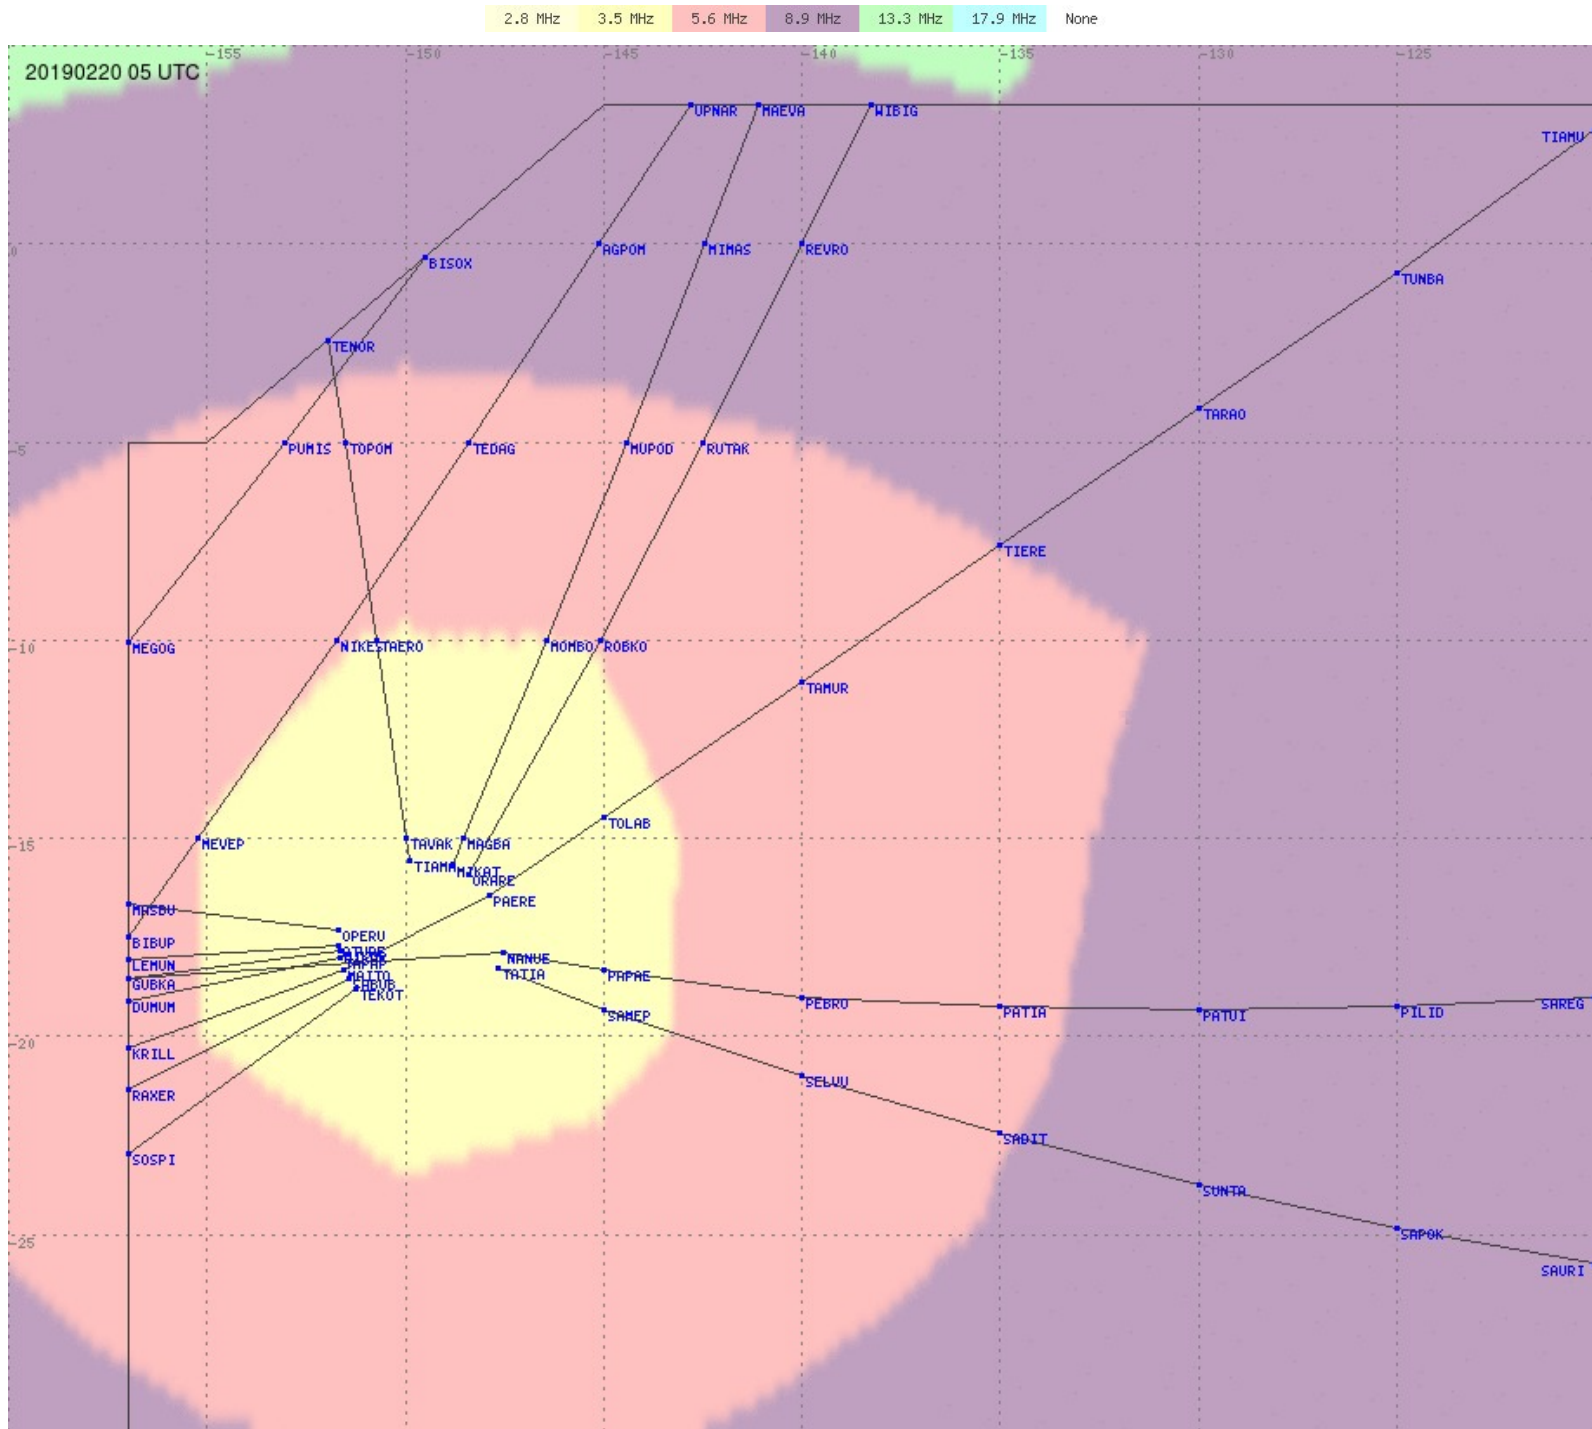

Tahiti FIR - HF Propag - 20190220