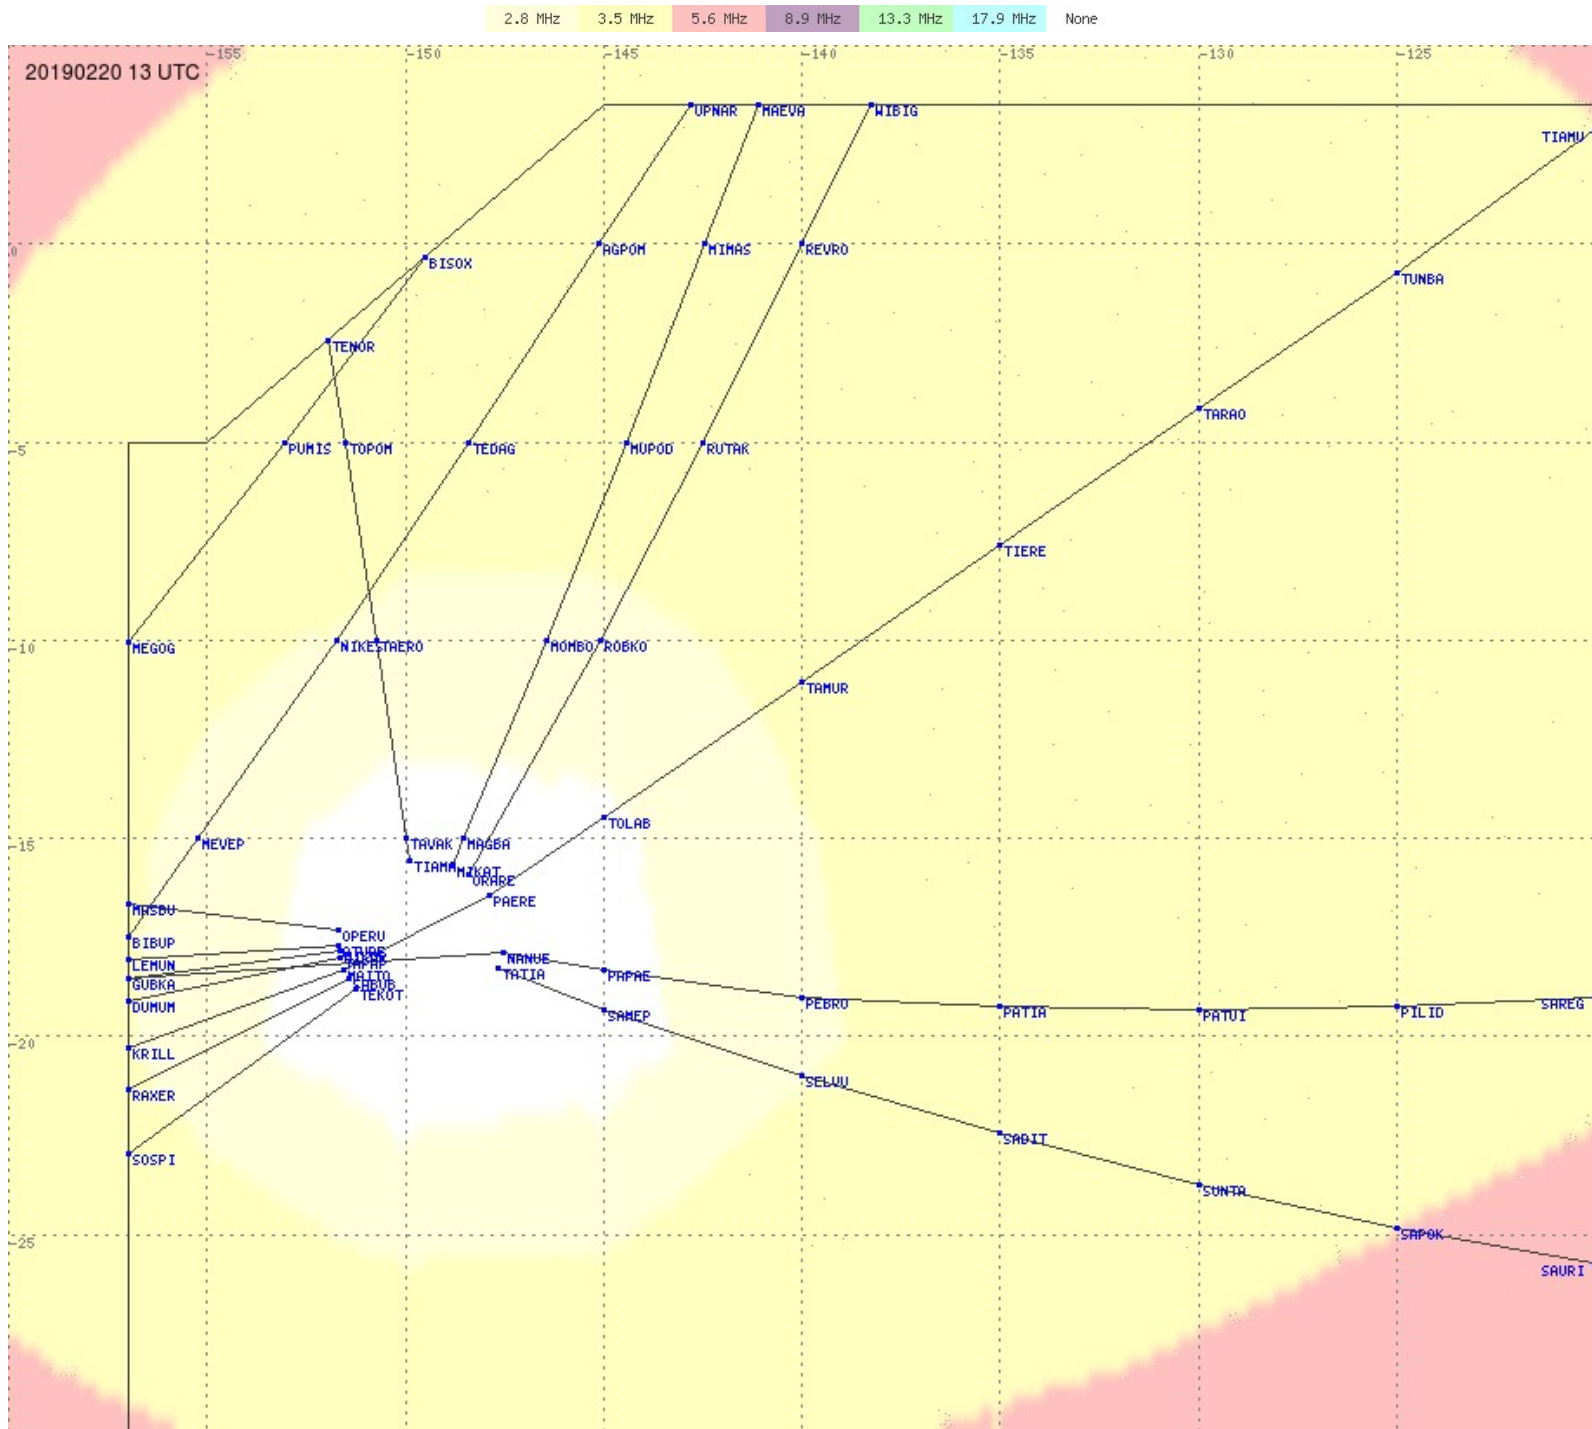

Tahiti FIR - HF Propag - 20190220