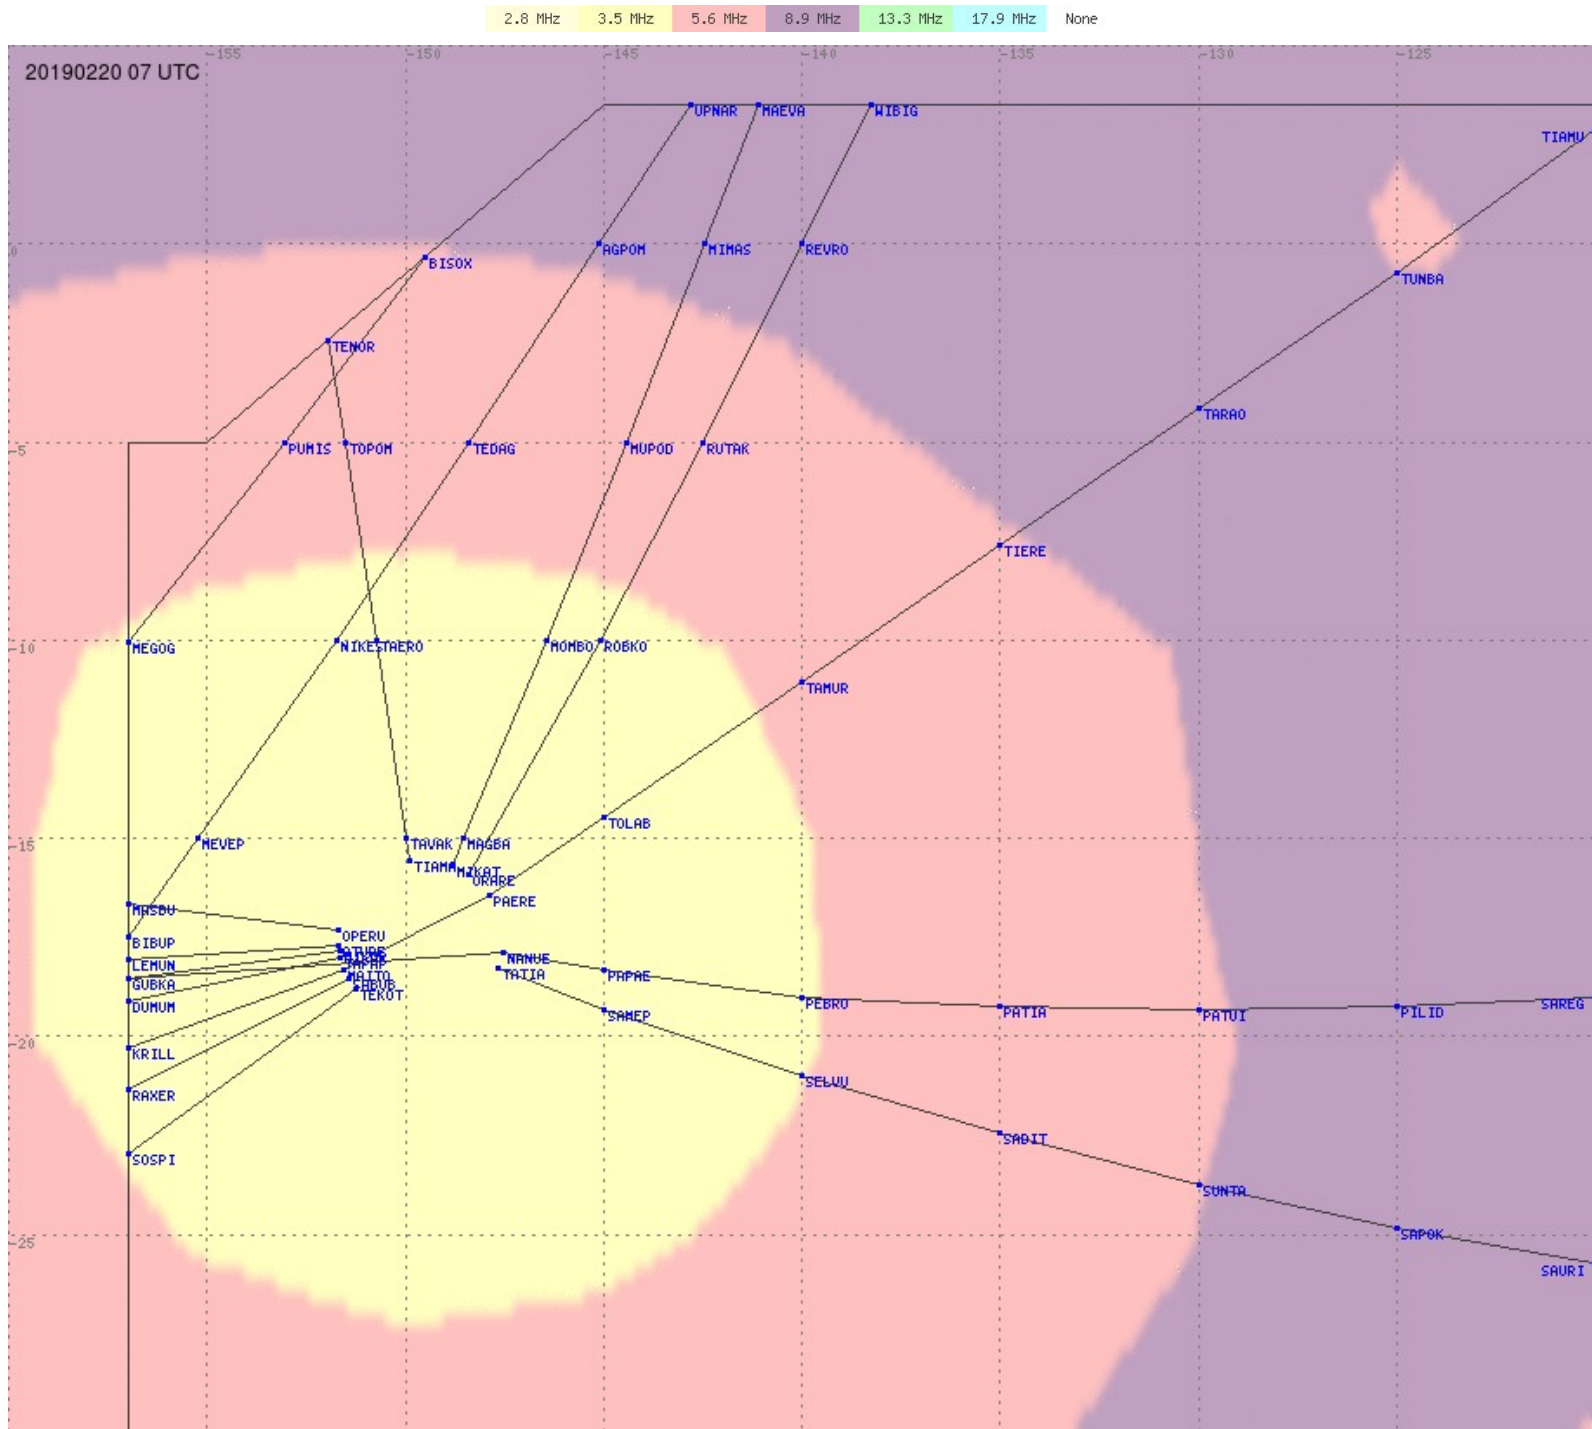

Tahiti FIR - HF Propag - 20190220