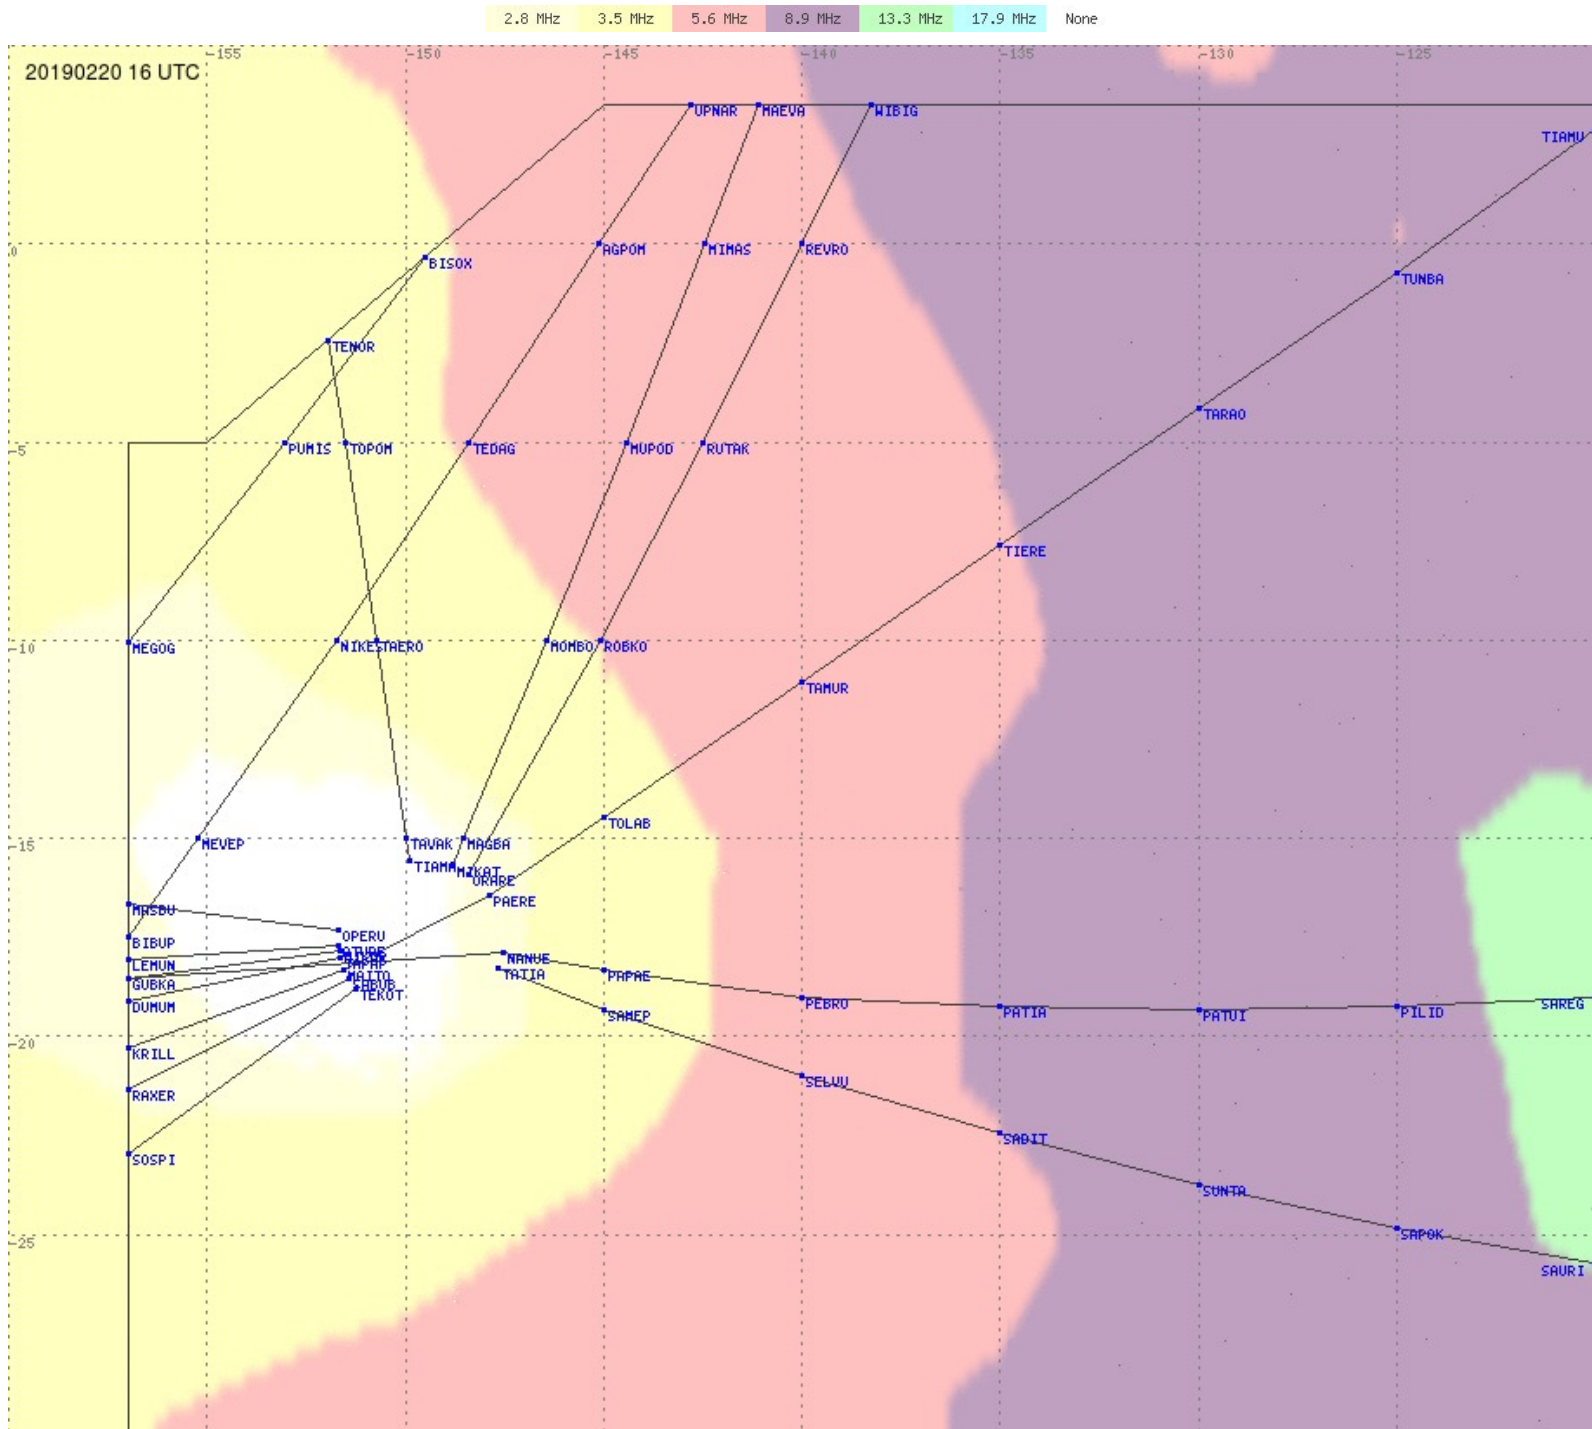

Tahiti FIR - HF Propag - 20190220