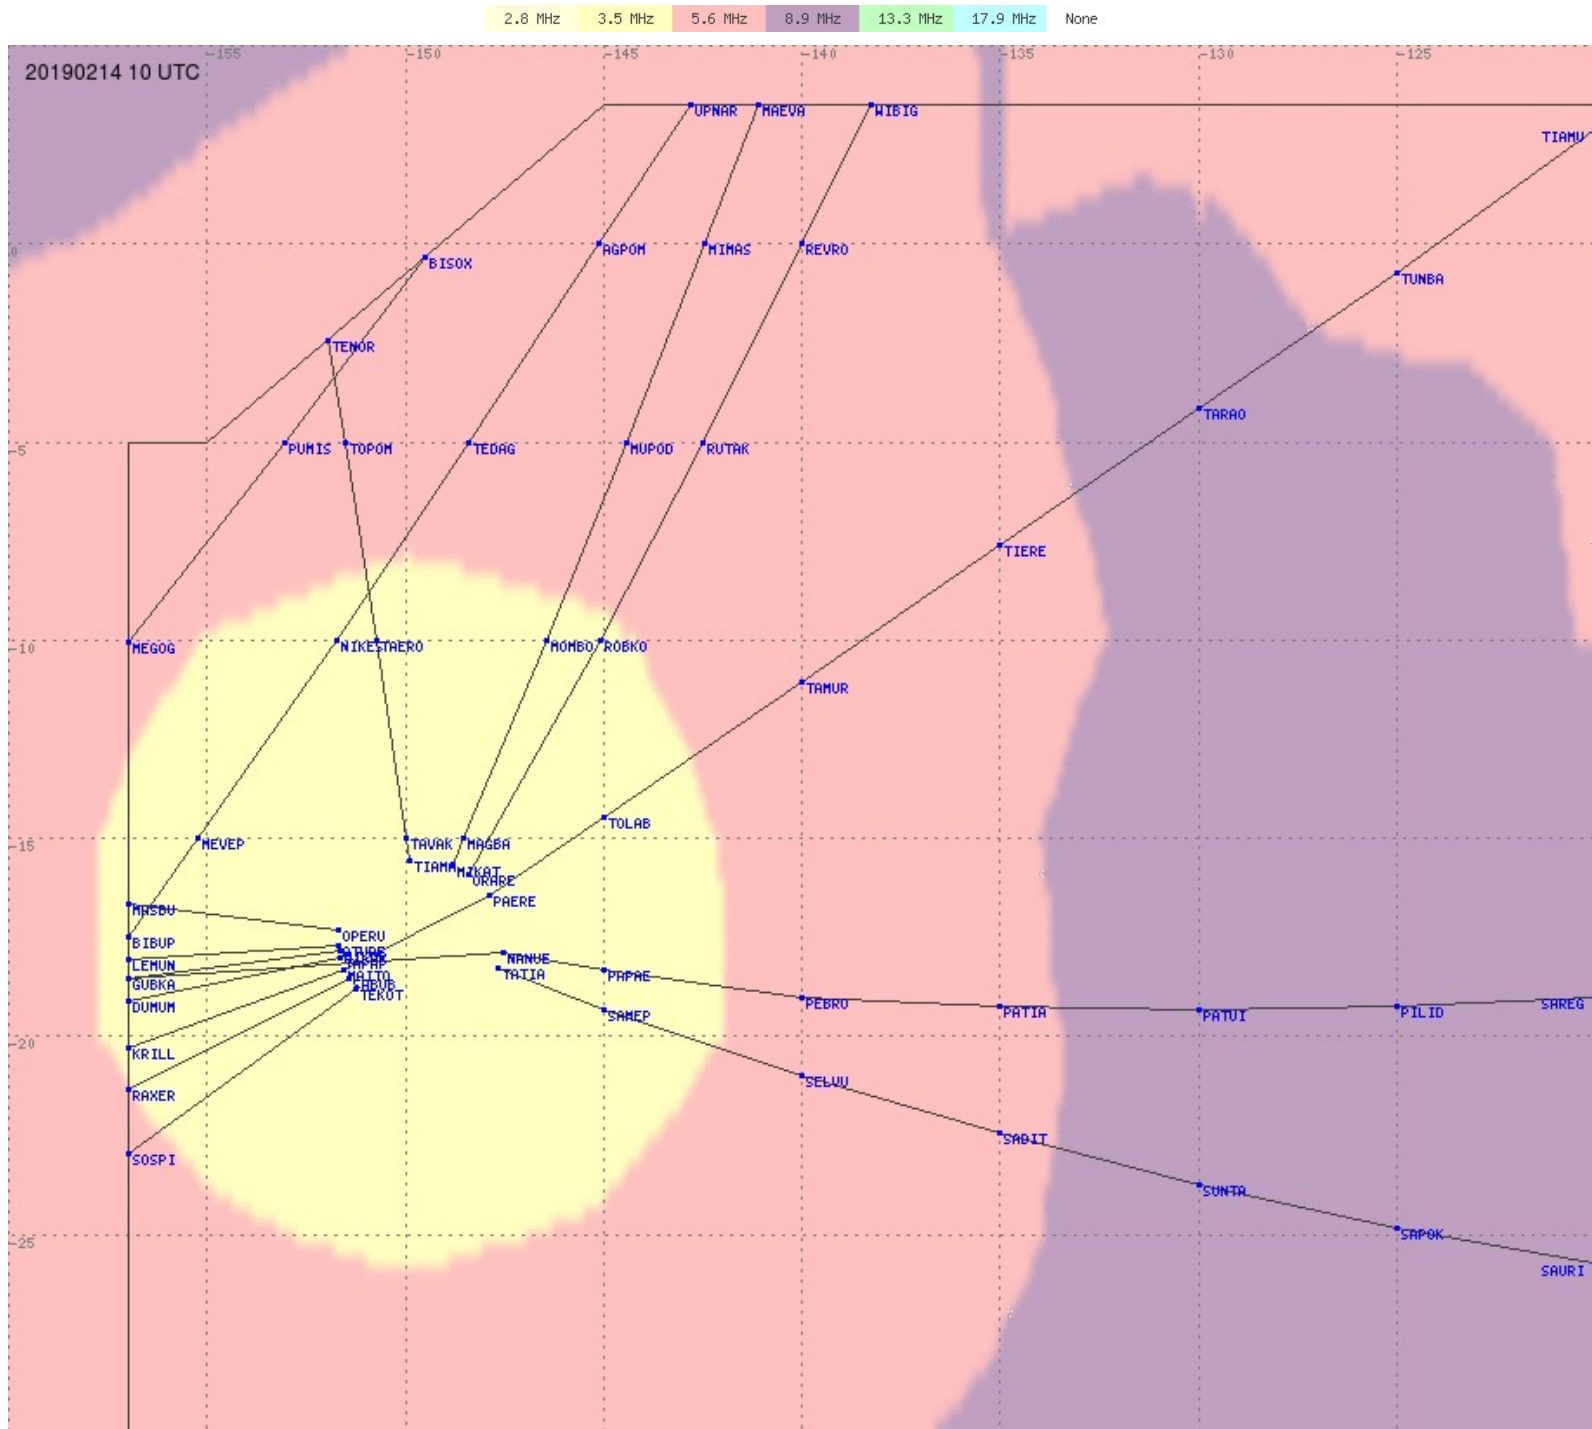

2.8 MHz 3.5 MHz 5.6 MHz 8.9 MHz 13.3 MHz 17.9 MHz None

Tahiti FIR - HF Propag - 20190214

2.8 MHz 3.5 MHz 5.6 MHz 8.9 MHz 13.3 MHz 17.9 MHz None

Tahiti FIR - HF Propag - 20190214

Tahiti FIR - HF Propag - 20190214

Tahiti FIR - HF Propag - 20190214

Tahiti FIR - HF Propag - 20190214

Tahiti FIR - HF Propag - 20190214

Tahiti FIR - HF Propag - 20190214

Tahiti FIR - HF Propag - 20190214

Tahiti FIR - HF Propag - 20190214

Tahiti FIR - HF Propag - 20190214

Tahiti FIR - HF Propag - 20190214

2.8 MHz 3.5 MHz 5.6 MHz 8.9 MHz 13.3 MHz 17.9 MHz None

Tahiti FIR - HF Propag - 20190214

2.8 MHz 3.5 MHz 5.6 MHz 8.9 MHz 13.3 MHz 17.9 MHz None

Tahiti FIR - HF Propag - 20190214