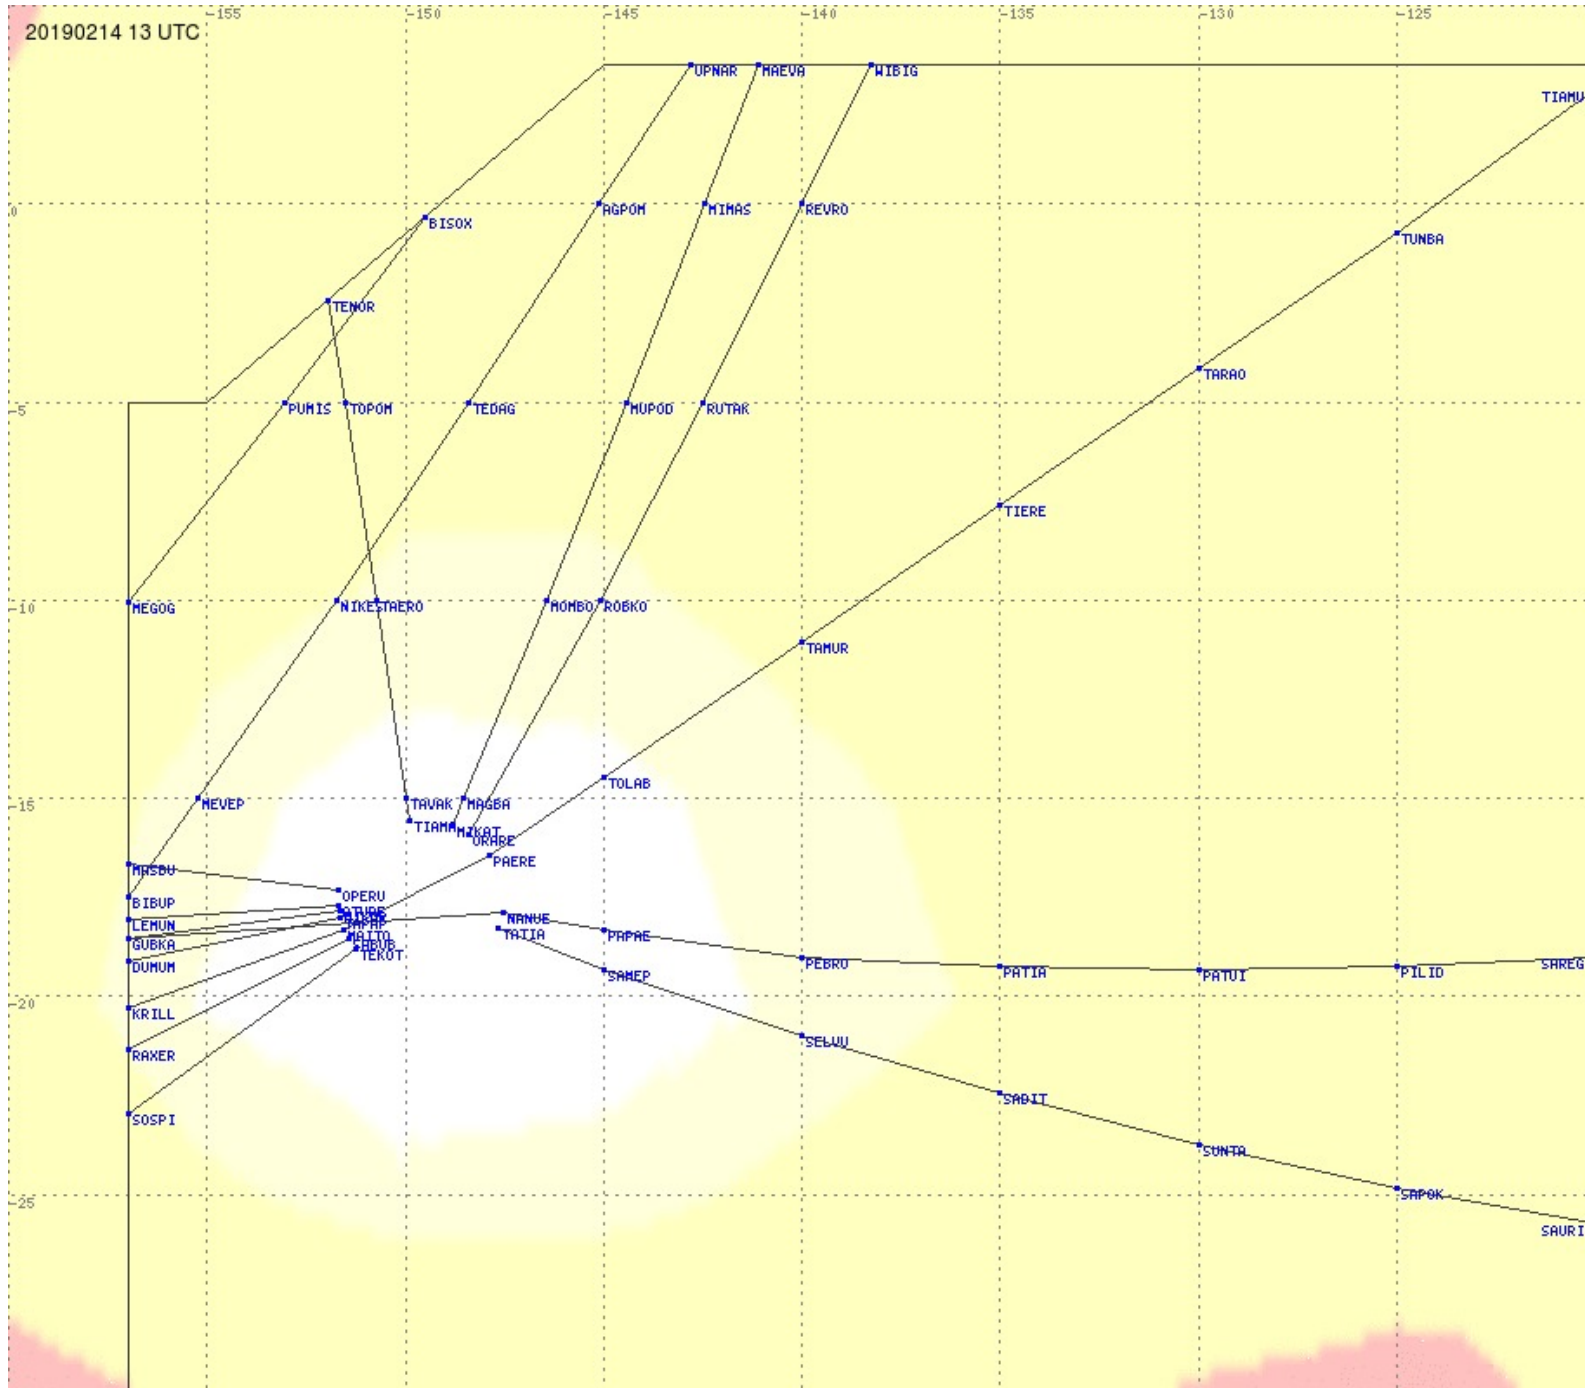

Tahiti FIR - HF Propag - 20190214

Tahiti FIR - HF Propag - 20190214

Tahiti FIR - HF Propag - 20190214

Tahiti FIR - HF Propag - 20190214

Tahiti FIR - HF Propag - 20190214

Tahiti FIR - HF Propag - 20190214

Tahiti FIR - HF Propag - 20190214

Tahiti FIR - HF Propag - 20190214

2.8 MHz 3.5 MHz 5.6 MHz 8.9 MHz 13.3 MHz 17.9 MHz None

Tahiti FIR - HF Propag - 20190214

2.8 MHz 3.5 MHz 5.6 MHz 8.9 MHz 13.3 MHz 17.9 MHz None

Tahiti FIR - HF Propag - 20190214