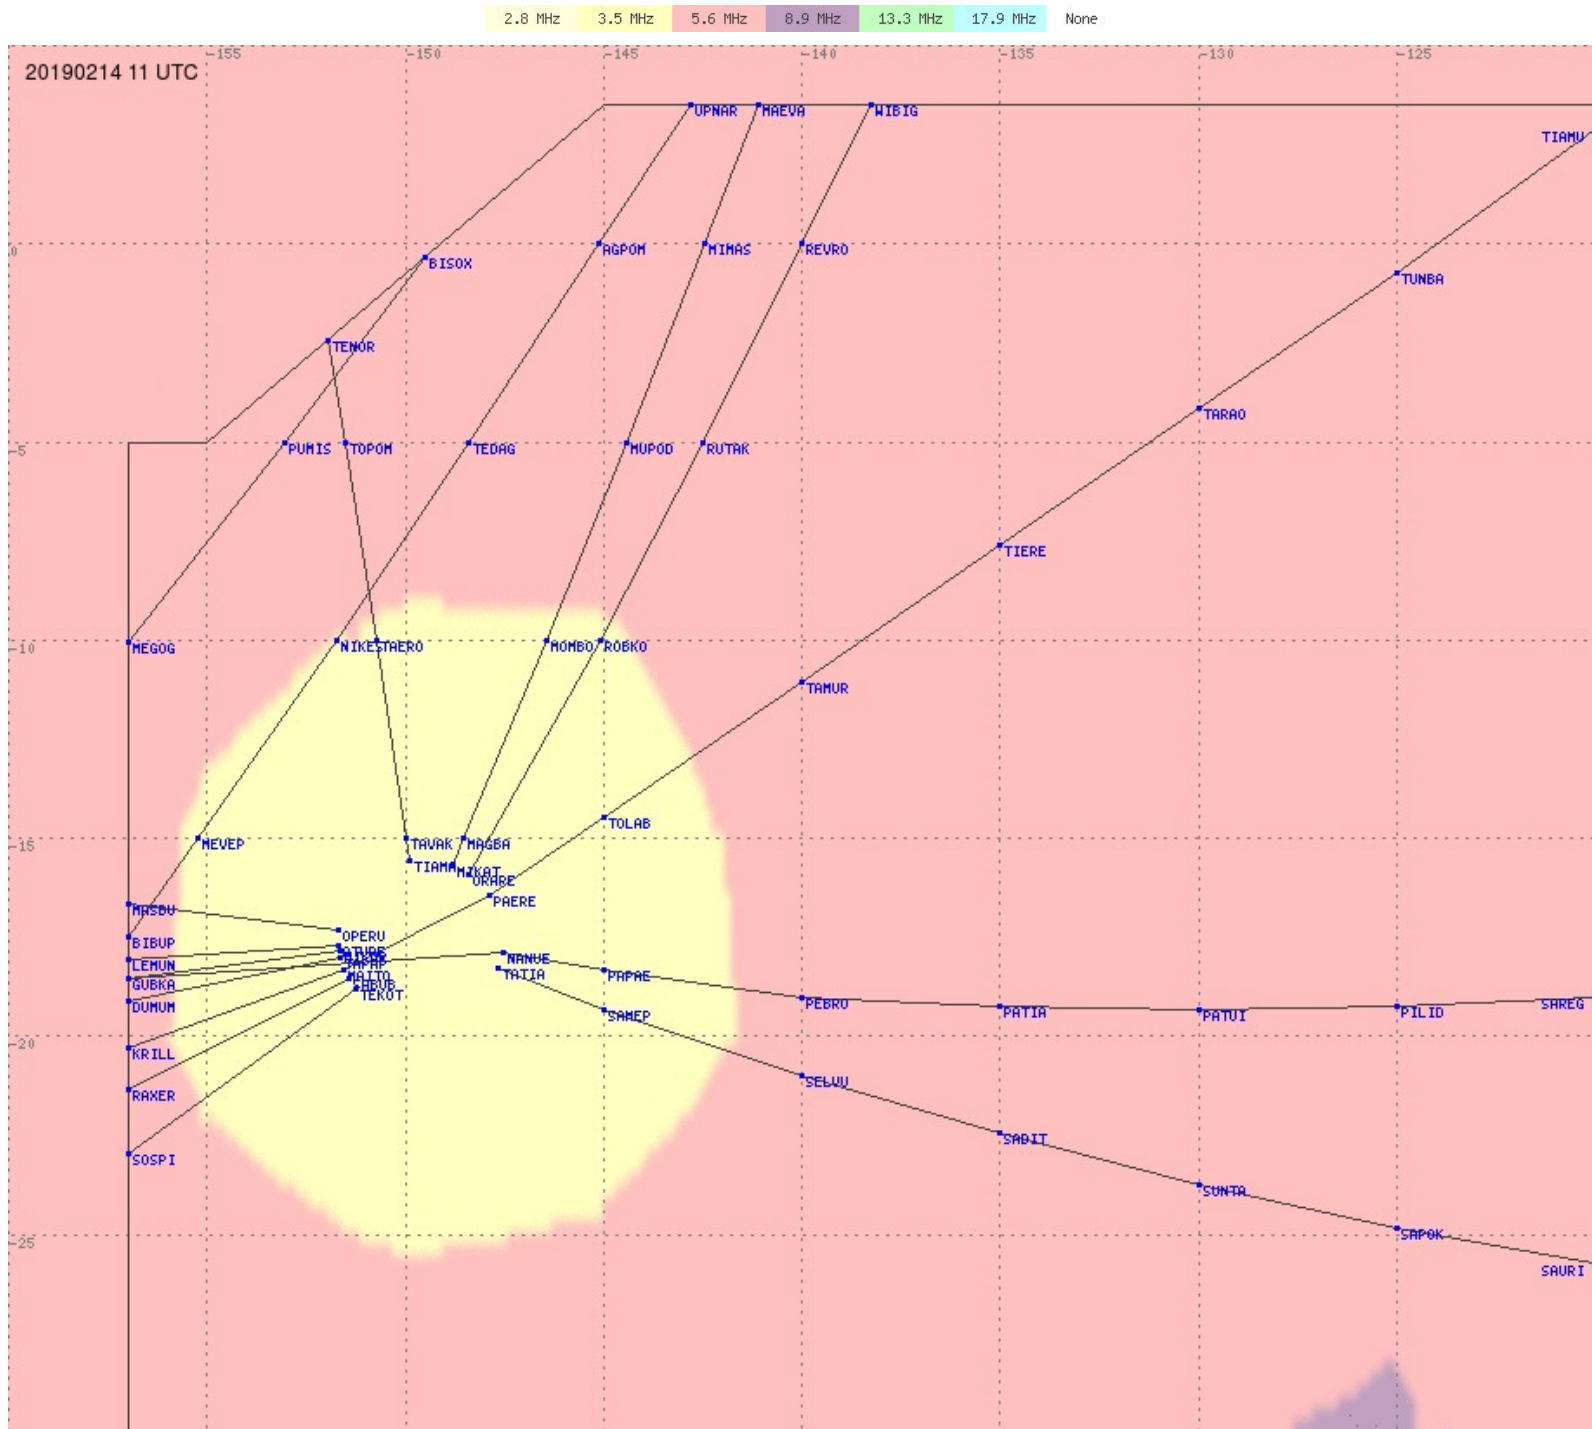

2.8 MHz 3.5 MHz 5.6 MHz 8.9 MHz 13.3 MHz 17.9 MHz None

Tahiti FIR - HF Propag - 20190214

2.8 MHz 3.5 MHz 5.6 MHz 8.9 MHz 13.3 MHz 17.9 MHz None

Tahiti FIR - HF Propag - 20190214

Tahiti FIR - HF Propag - 20190214

Tahiti FIR - HF Propag - 20190214

Tahiti FIR - HF Propag - 20190214

Tahiti FIR - HF Propag - 20190214

Tahiti FIR - HF Propag - 20190214

Tahiti FIR - HF Propag - 20190214

Tahiti FIR - HF Propag - 20190214

Tahiti FIR - HF Propag - 20190214

Tahiti FIR - HF Propag - 20190214

2.8 MHz 3.5 MHz 5.6 MHz 8.9 MHz 13.3 MHz 17.9 MHz None

Tahiti FIR - HF Propag - 20190214

2.8 MHz 3.5 MHz 5.6 MHz 8.9 MHz 13.3 MHz 17.9 MHz None

Tahiti FIR - HF Propag - 20190214