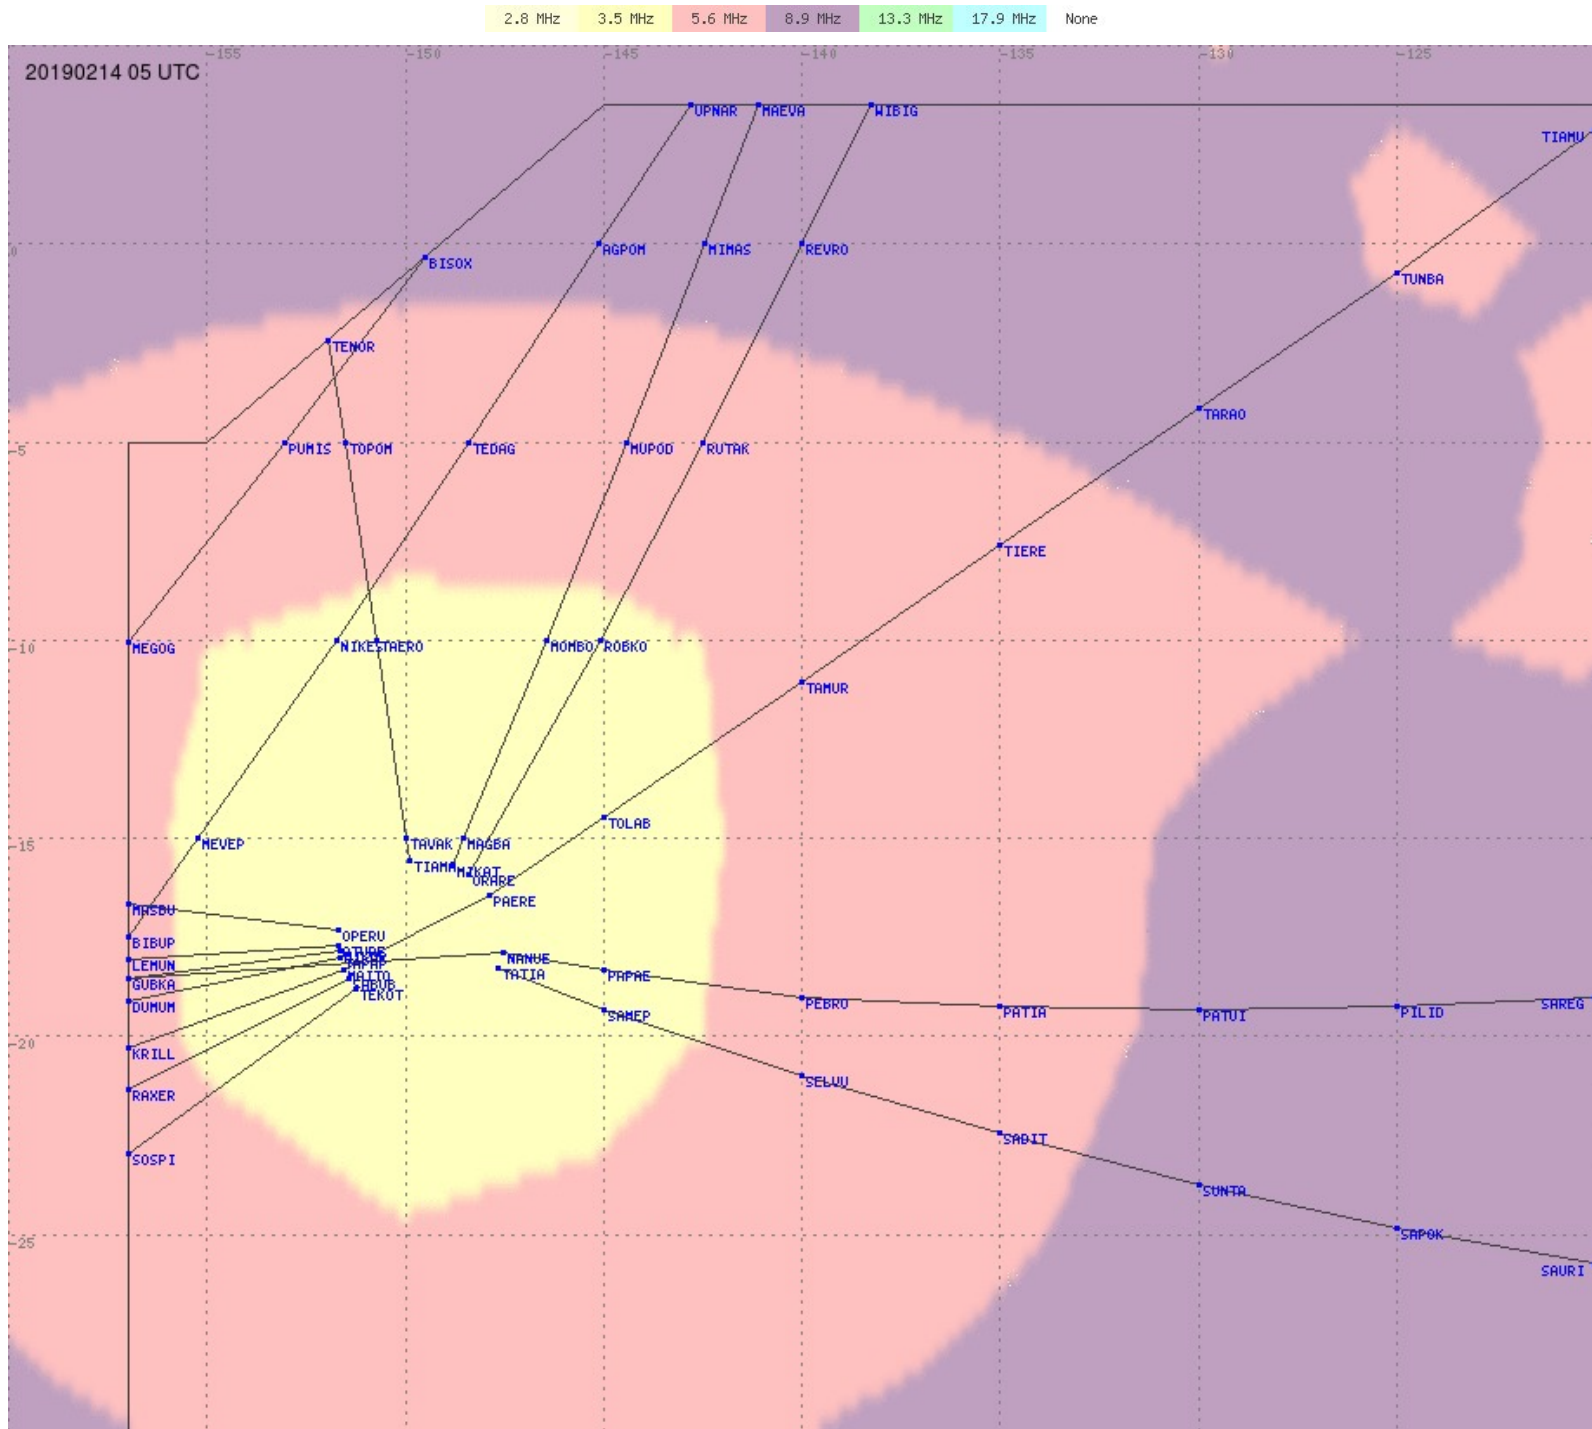

Tahiti FIR - HF Propag - 20190214

2.8 MHz 3.5 MHz 5.6 MHz 8.9 MHz 13.3 MHz 17.9 MHz None

Tahiti FIR - HF Propag - 20190214

2.8 MHz 3.5 MHz 5.6 MHz 8.9 MHz 13.3 MHz 17.9 MHz None

Tahiti FIR - HF Propag - 20190214

2.8 MHz 3.5 MHz 5.6 MHz 8.9 MHz 13.3 MHz 17.9 MHz None

Tahiti FIR - HF Propag - 20190214

2.8 MHz 3.5 MHz 5.6 MHz 8.9 MHz 13.3 MHz 17.9 MHz None

Tahiti FIR - HF Propag - 20190214

Tahiti FIR - HF Propag - 20190214

Tahiti FIR - HF Propag - 20190214

Tahiti FIR - HF Propag - 20190214

Tahiti FIR - HF Propag - 20190214

Tahiti FIR - HF Propag - 20190214

Tahiti FIR - HF Propag - 20190214

Tahiti FIR - HF Propag - 20190214

Tahiti FIR - HF Propag - 20190214