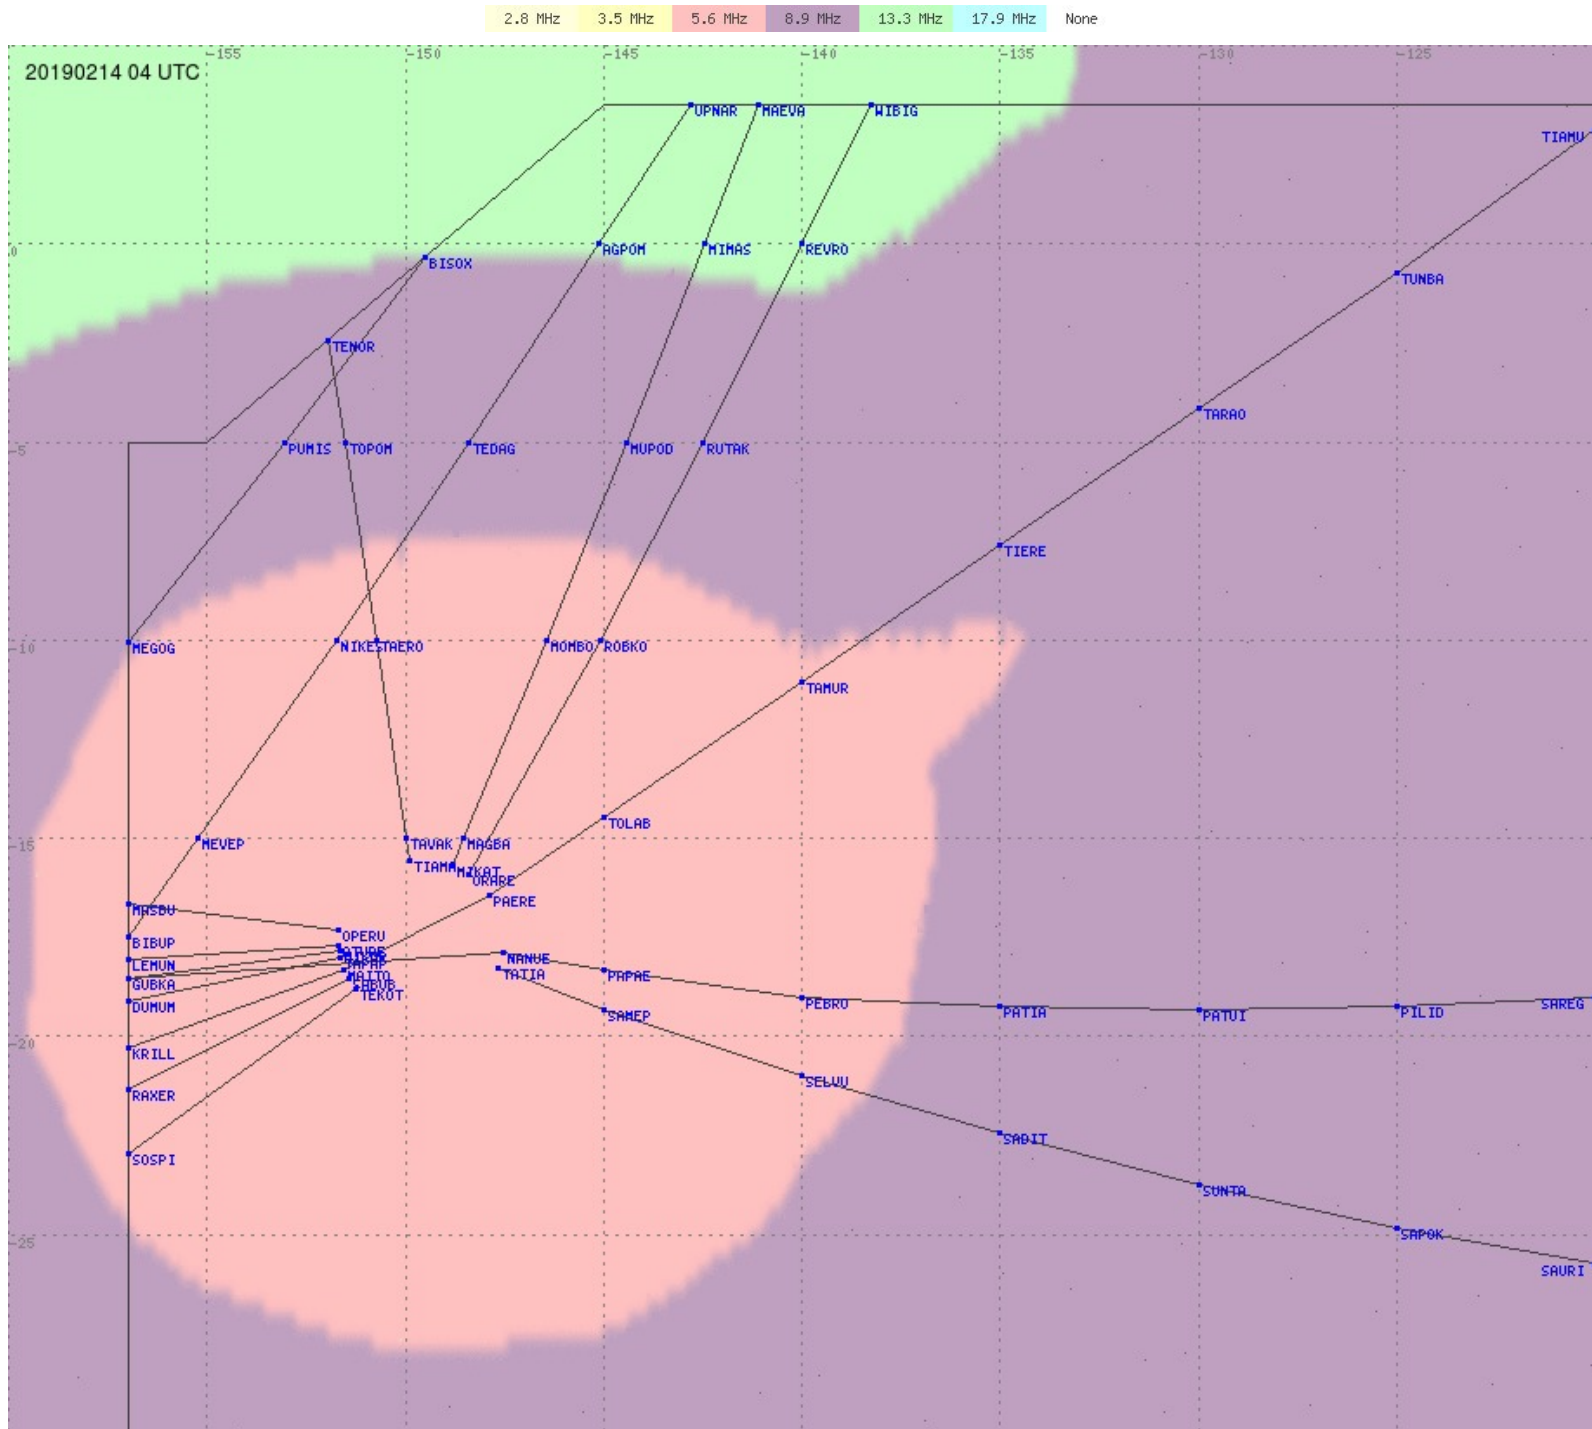

Tahiti FIR - HF Propag - 20190214

2.8 MHz 3.5 MHz 5.6 MHz 8.9 MHz 13.3 MHz 17.9 MHz None

Tahiti FIR - HF Propag - 20190214

2.8 MHz 3.5 MHz 5.6 MHz 8.9 MHz 13.3 MHz 17.9 MHz None

Tahiti FIR - HF Propag - 20190214

2.8 MHz 3.5 MHz 5.6 MHz 8.9 MHz 13.3 MHz 17.9 MHz None

Tahiti FIR - HF Propag - 20190214

2.8 MHz 3.5 MHz 5.6 MHz 8.9 MHz 13.3 MHz 17.9 MHz None

Tahiti FIR - HF Propag - 20190214

Tahiti FIR - HF Propag - 20190214

Tahiti FIR - HF Propag - 20190214

Tahiti FIR - HF Propag - 20190214

Tahiti FIR - HF Propag - 20190214

Tahiti FIR - HF Propag - 20190214

Tahiti FIR - HF Propag - 20190214

Tahiti FIR - HF Propag - 20190214

Tahiti FIR - HF Propag - 20190214