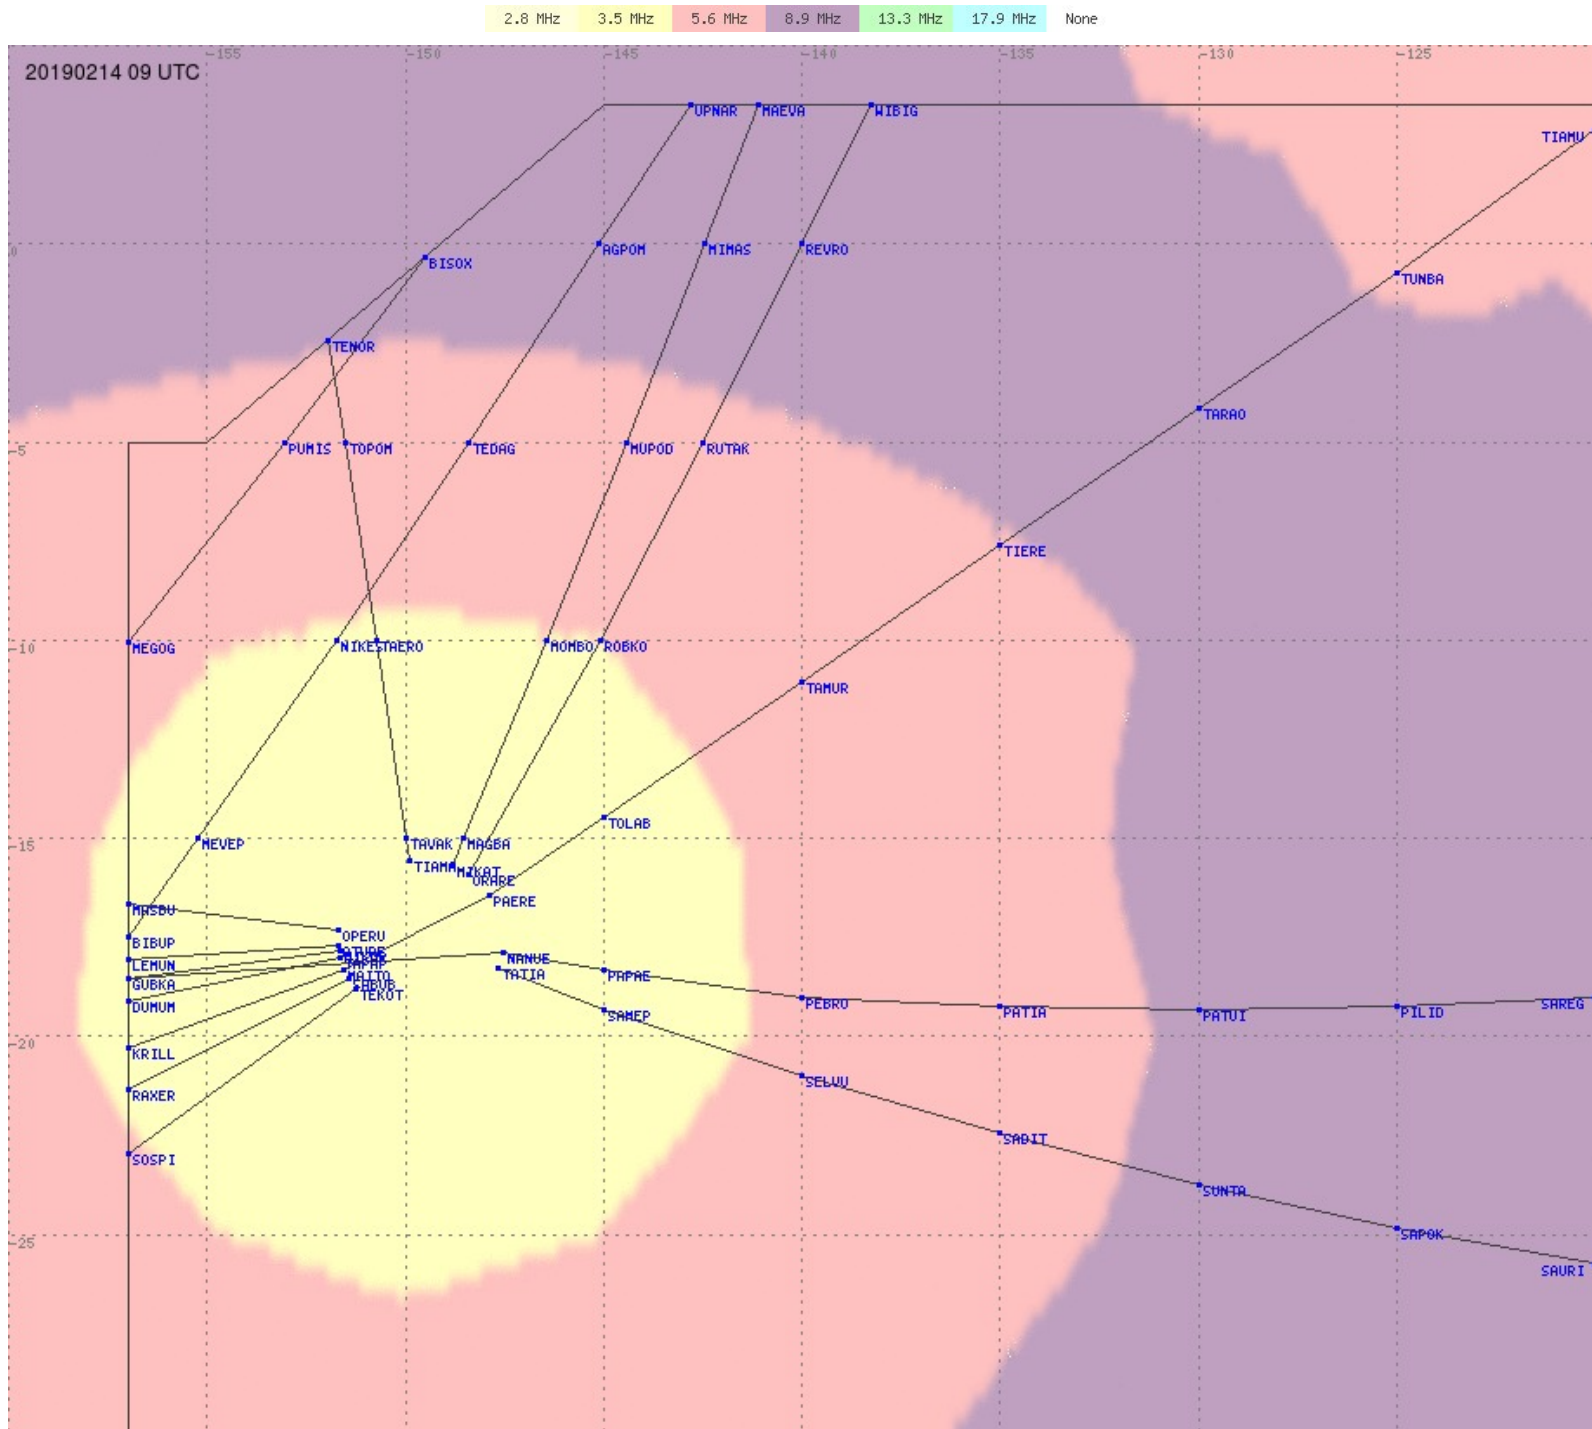

2.8 MHz 3.5 MHz 5.6 MHz 8.9 MHz 13.3 MHz 17.9 MHz None

Tahiti FIR - HF Propag - 20190214

2.8 MHz 3.5 MHz 5.6 MHz 8.9 MHz 13.3 MHz 17.9 MHz None

Tahiti FIR - HF Propag - 20190214

Tahiti FIR - HF Propag - 20190214

Tahiti FIR - HF Propag - 20190214

Tahiti FIR - HF Propag - 20190214

Tahiti FIR - HF Propag - 20190214

Tahiti FIR - HF Propag - 20190214

Tahiti FIR - HF Propag - 20190214

Tahiti FIR - HF Propag - 20190214

Tahiti FIR - HF Propag - 20190214

Tahiti FIR - HF Propag - 20190214

2.8 MHz 3.5 MHz 5.6 MHz 8.9 MHz 13.3 MHz 17.9 MHz None

Tahiti FIR - HF Propag - 20190214

2.8 MHz 3.5 MHz 5.6 MHz 8.9 MHz 13.3 MHz 17.9 MHz None

Tahiti FIR - HF Propag - 20190214