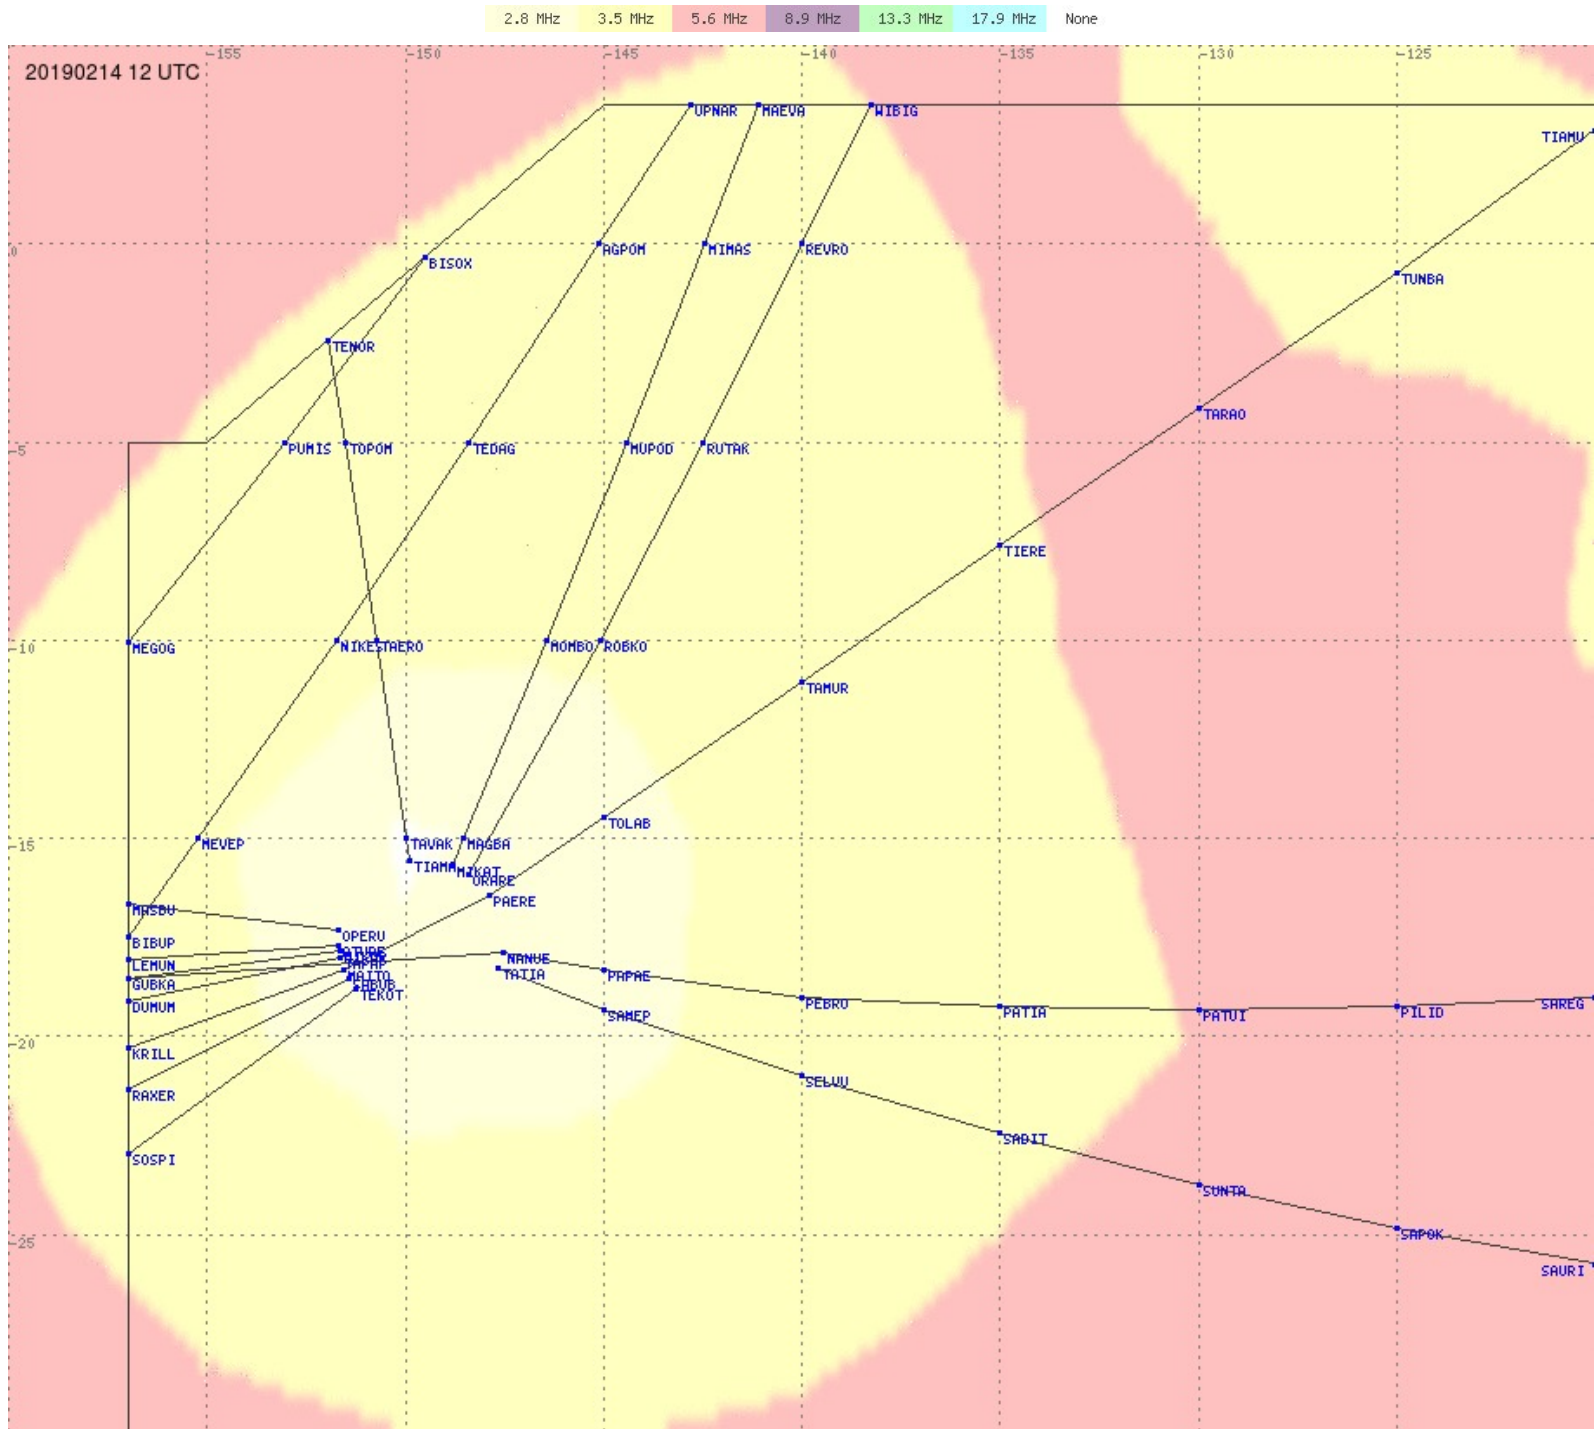

Tahiti FIR - HF Propag - 20190214

2.8 MHz 3.5 MHz 5.6 MHz 8.9 MHz 13.3 MHz 17.9 MHz None

Tahiti FIR - HF Propag - 20190214

2.8 MHz 3.5 MHz 5.6 MHz 8.9 MHz 13.3 MHz 17.9 MHz None

Tahiti FIR - HF Propag - 20190214

2.8 MHz 3.5 MHz 5.6 MHz 8.9 MHz 13.3 MHz 17.9 MHz None

Tahiti FIR - HF Propag - 20190214

2.8 MHz 3.5 MHz 5.6 MHz 8.9 MHz 13.3 MHz 17.9 MHz None

Tahiti FIR - HF Propag - 20190214

Tahiti FIR - HF Propag - 20190214

Tahiti FIR - HF Propag - 20190214

Tahiti FIR - HF Propag - 20190214

Tahiti FIR - HF Propag - 20190214

Tahiti FIR - HF Propag - 20190214

Tahiti FIR - HF Propag - 20190214

Tahiti FIR - HF Propag - 20190214

Tahiti FIR - HF Propag - 20190214