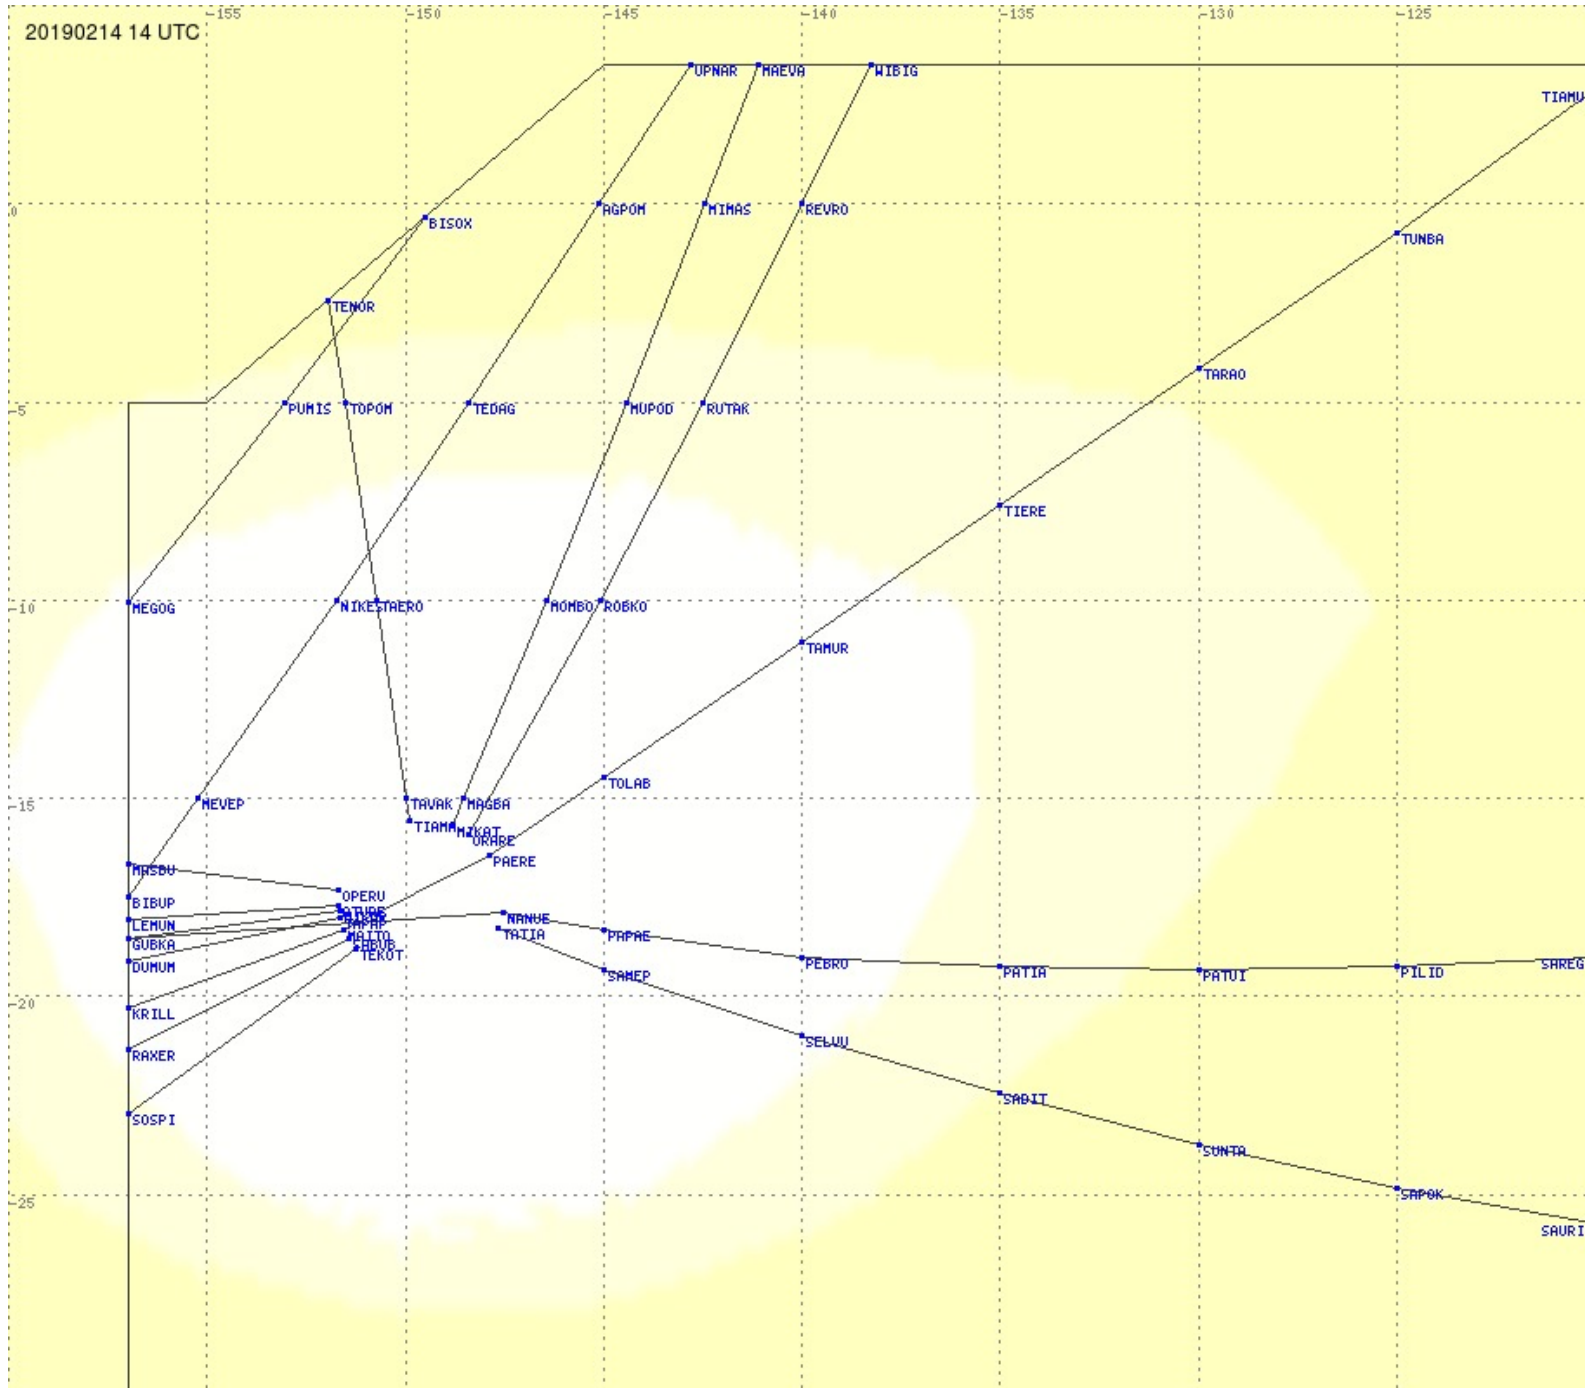

Tahiti FIR - HF Propag - 20190214

Tahiti FIR - HF Propag - 20190214

Tahiti FIR - HF Propag - 20190214

Tahiti FIR - HF Propag - 20190214

Tahiti FIR - HF Propag - 20190214

Tahiti FIR - HF Propag - 20190214

Tahiti FIR - HF Propag - 20190214

Tahiti FIR - HF Propag - 20190214

2.8 MHz 3.5 MHz 5.6 MHz 8.9 MHz 13.3 MHz 17.9 MHz None

Tahiti FIR - HF Propag - 20190214

2.8 MHz 3.5 MHz 5.6 MHz 8.9 MHz 13.3 MHz 17.9 MHz None

Tahiti FIR - HF Propag - 20190214