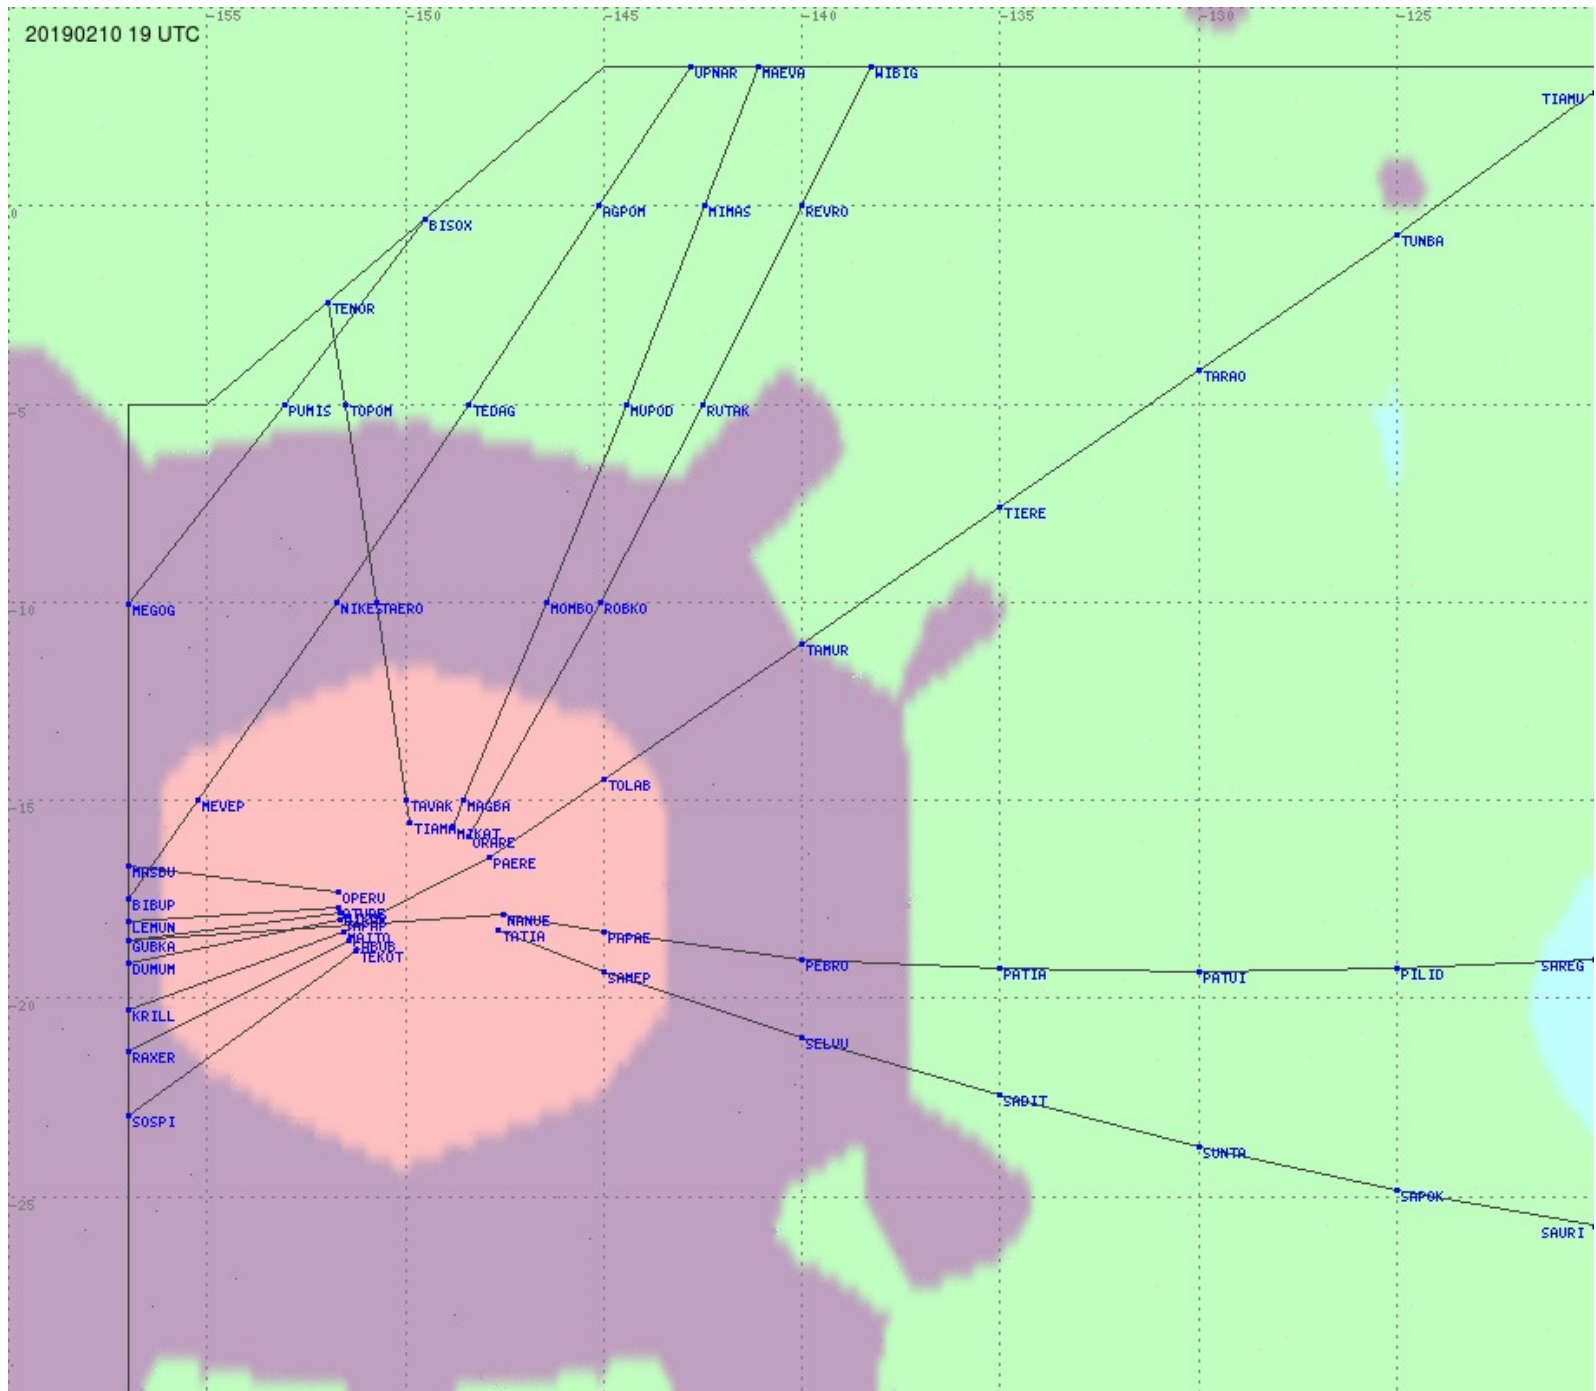

Tahiti FIR - HF Propag - 20190210

2.8 MHz
3.5 MHz
5.6 MHz
8.9 MHz
13.3 MHz
17.9 MHz
None

Tahiti FIR - HF Propag - 20190210

2.8 MHz 3.5 MHz 5.6 MHz 8.9 MHz 13.3 MHz 17.9 MHz None

Tahiti FIR - HF Propag - 20190210

Tahiti FIR - HF Propag - 20190210

Tahiti FIR - HF Propag - 20190210

Tahiti FIR - HF Propag - 20190210

Tahiti FIR - HF Propag - 20190210

Tahiti FIR - HF Propag - 20190210

2.8 MHz 3.5 MHz 5.6 MHz 8.9 MHz 13.3 MHz 17.9 MHz None

Tahiti FIR - HF Propag - 20190210

2.8 MHz 3.5 MHz 5.6 MHz 8.9 MHz 13.3 MHz 17.9 MHz None

Tahiti FIR - HF Propag - 20190210

Tahiti FIR - HF Propag - 20190210

Tahiti FIR - HF Propag - 20190210

2.8 MHz 3.5 MHz 5.6 MHz 8.9 MHz 13.3 MHz 17.9 MHz None