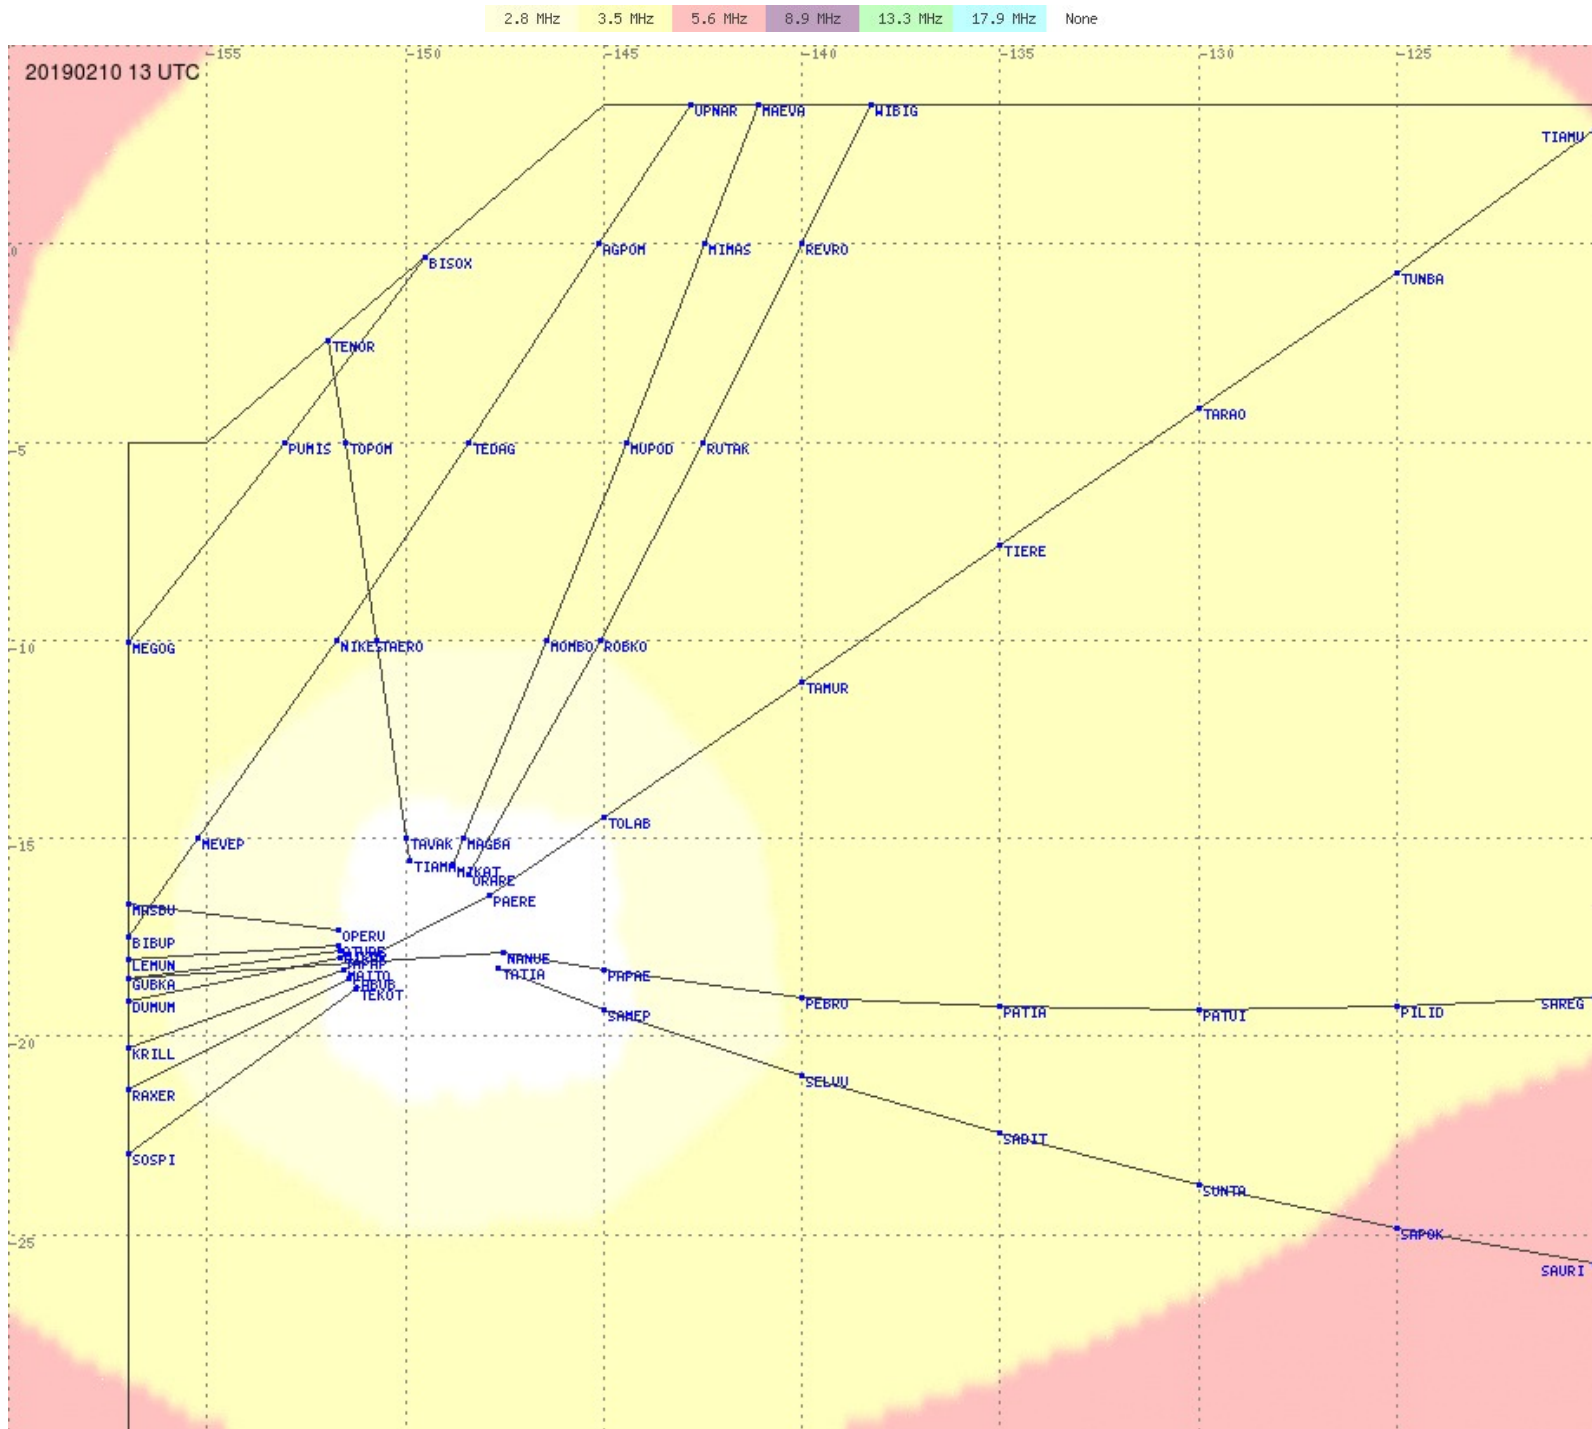

Tahiti FIR - HF Propag - 20190210

2.8 MHz
3.5 MHz
5.6 MHz
8.9 MHz
13.3 MHz
17.9 MHz
None

Tahiti FIR - HF Propag - 20190210

2.8 MHz 3.5 MHz 5.6 MHz 8.9 MHz 13.3 MHz 17.9 MHz None

Tahiti FIR - HF Propag - 20190210

Tahiti FIR - HF Propag - 20190210

2.8 MHz 3.5 MHz 5.6 MHz 8.9 MHz 13.3 MHz 17.9 MHz None

Tahiti FIR - HF Propag - 20190210

Tahiti FIR - HF Propag - 20190210

Tahiti FIR - HF Propag - 20190210

Tahiti FIR - HF Propag - 20190210

Tahiti FIR - HF Propag - 20190210

Tahiti FIR - HF Propag - 20190210

Tahiti FIR - HF Propag - 20190210

Tahiti FIR - HF Propag - 20190210

Tahiti FIR - HF Propag - 20190210

2.8 MHz 3.5 MHz 5.6 MHz 8.9 MHz 13.3 MHz 17.9 MHz None

Tahiti FIR - HF Propag - 20190210

2.8 MHz 3.5 MHz 5.6 MHz 8.9 MHz 13.3 MHz 17.9 MHz None

Tahiti FIR - HF Propag - 20190210

Tahiti FIR - HF Propag - 20190210

Tahiti FIR - HF Propag - 20190210

2.8 MHz 3.5 MHz 5.6 MHz 8.9 MHz 13.3 MHz 17.9 MHz None