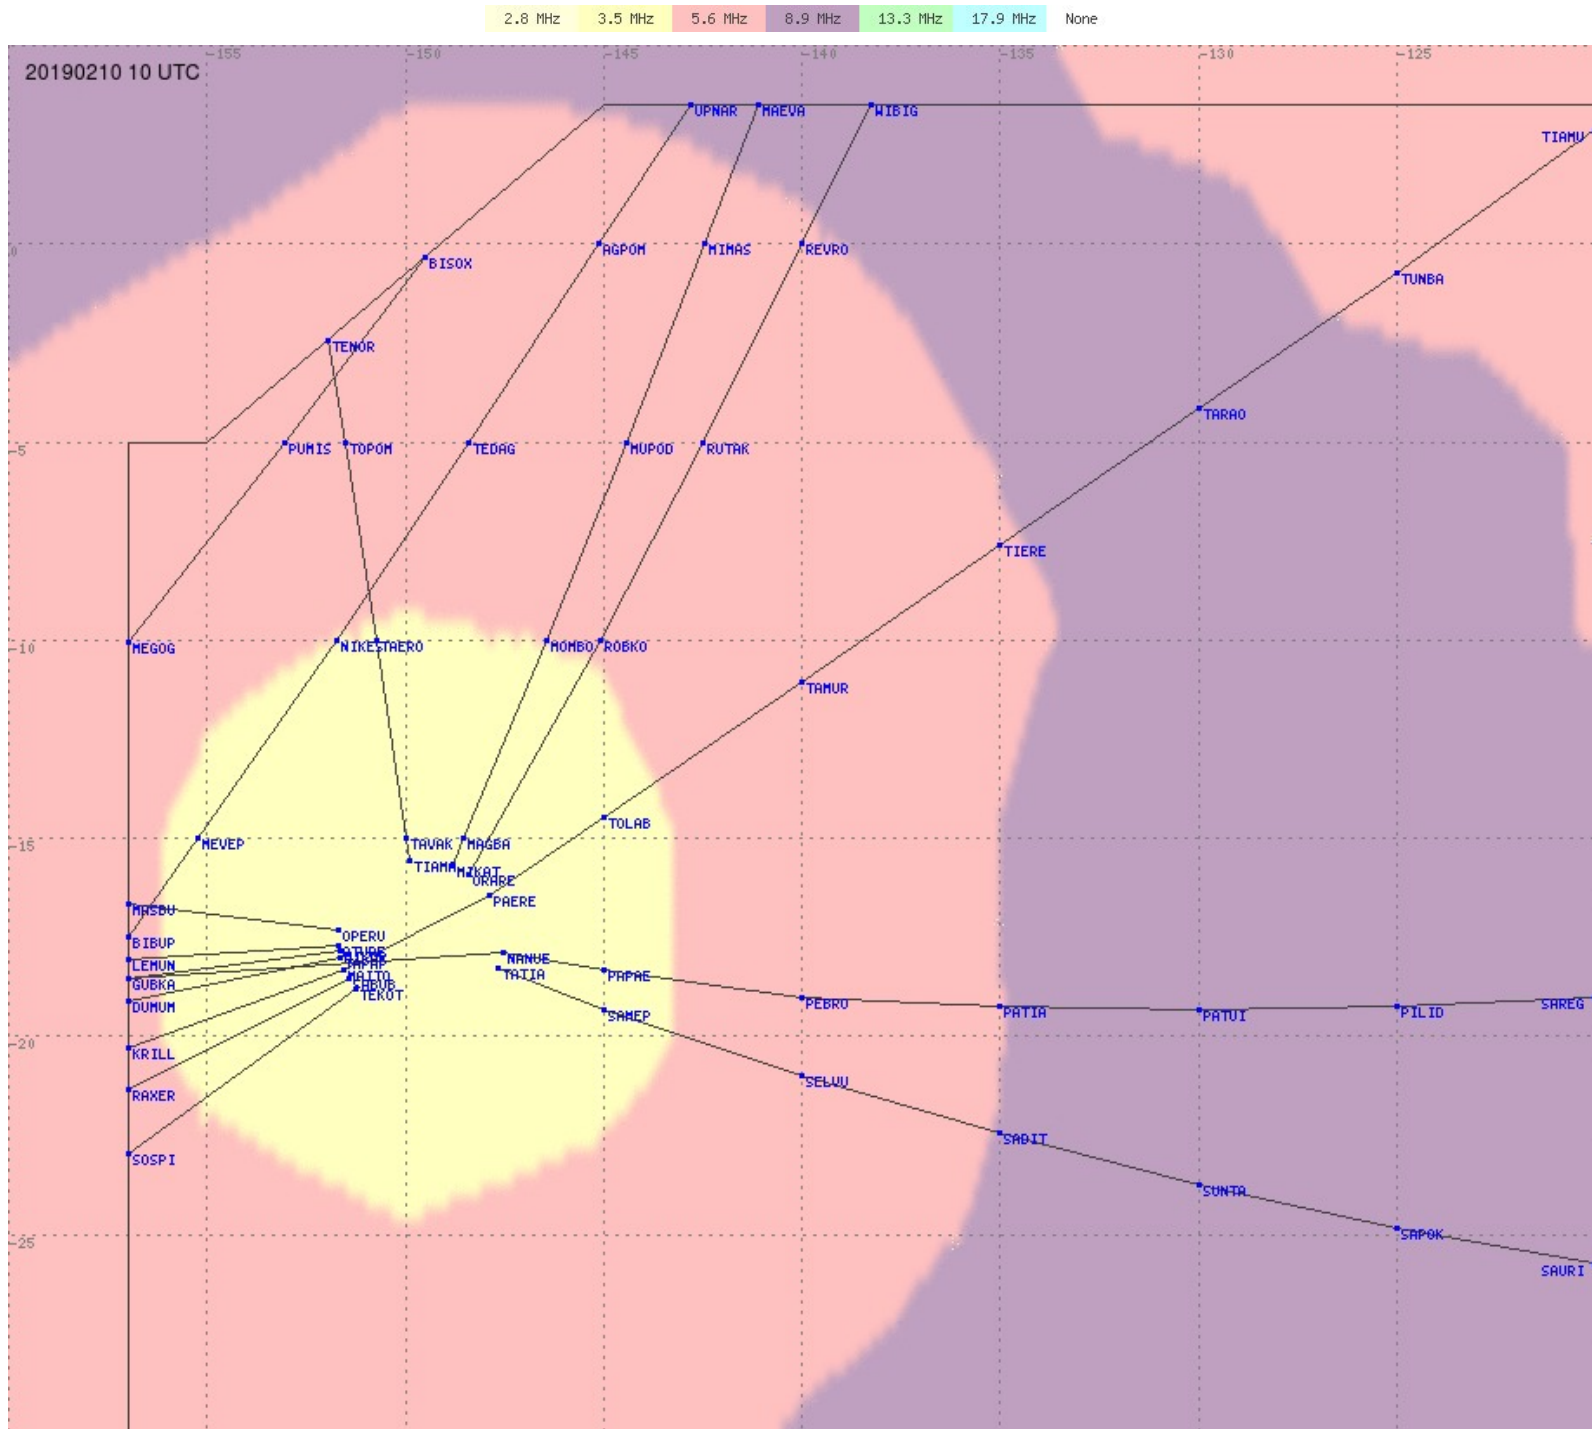

Tahiti FIR - HF Propag - 20190210

2.8 MHz
3.5 MHz
5.6 MHz
8.9 MHz
13.3 MHz
17.9 MHz
None

Tahiti FIR - HF Propag - 20190210

2.8 MHz 3.5 MHz 5.6 MHz 8.9 MHz 13.3 MHz 17.9 MHz None

Tahiti FIR - HF Propag - 20190210

2.8 MHz 3.5 MHz 5.6 MHz 8.9 MHz 13.3 MHz 17.9 MHz None

Tahiti FIR - HF Propag - 20190210

2.8 MHz 3.5 MHz 5.6 MHz 8.9 MHz 13.3 MHz 17.9 MHz None

Tahiti FIR - HF Propag - 20190210

2.8 MHz 3.5 MHz 5.6 MHz 8.9 MHz 13.3 MHz 17.9 MHz None

Tahiti FIR - HF Propag - 20190210

2.8 MHz 3.5 MHz 5.6 MHz 8.9 MHz 13.3 MHz 17.9 MHz None

Tahiti FIR - HF Propag - 20190210

Tahiti FIR - HF Propag - 20190210

Tahiti FIR - HF Propag - 20190210

Tahiti FIR - HF Propag - 20190210

Tahiti FIR - HF Propag - 20190210

Tahiti FIR - HF Propag - 20190210

Tahiti FIR - HF Propag - 20190210

Tahiti FIR - HF Propag - 20190210

Tahiti FIR - HF Propag - 20190210

2.8 MHz 3.5 MHz 5.6 MHz 8.9 MHz 13.3 MHz 17.9 MHz None