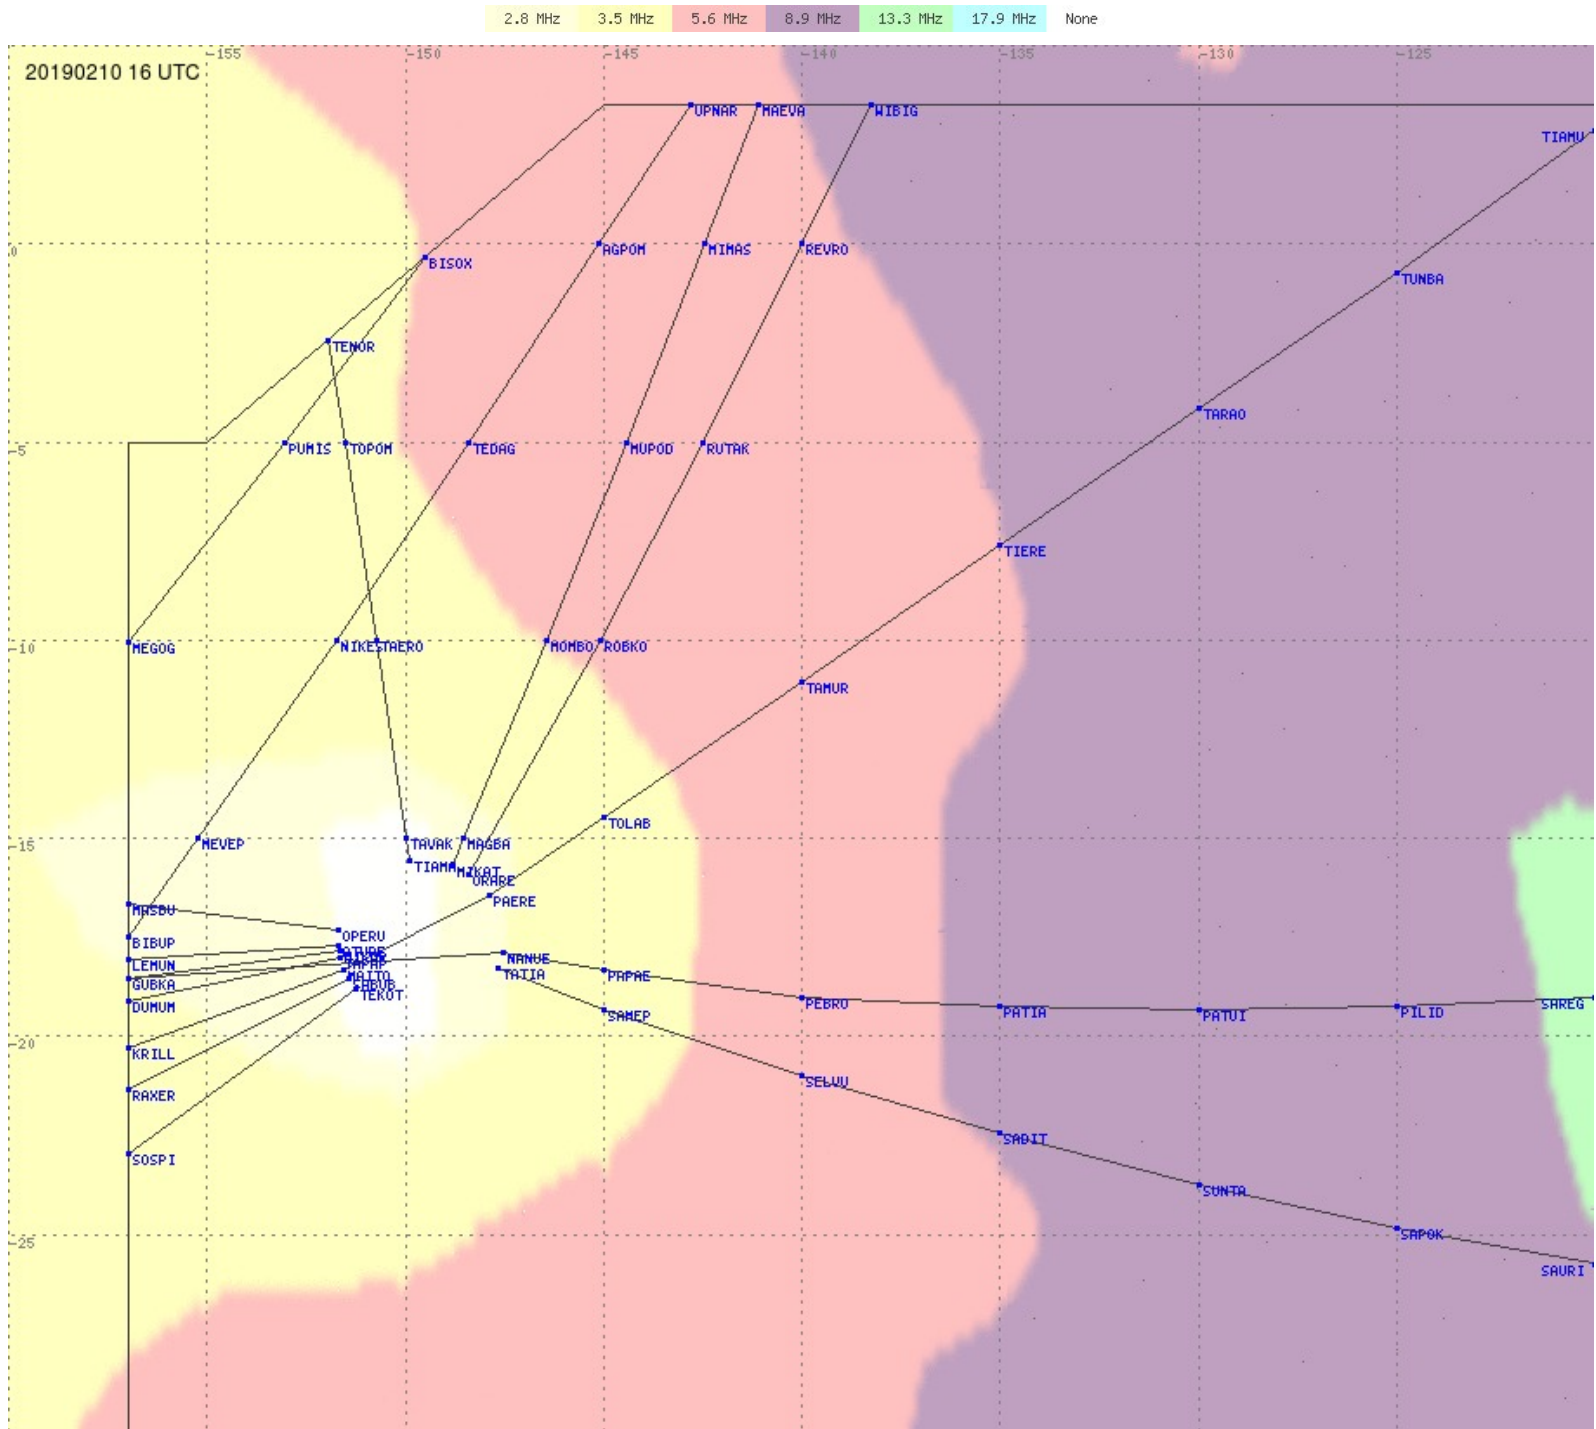

Tahiti FIR - HF Propag - 20190210

2.8 MHz 3.5 MHz 5.6 MHz 8.9 MHz 13.3 MHz 17.9 MHz None

Tahiti FIR - HF Propag - 20190210

Tahiti FIR - HF Propag - 20190210

Tahiti FIR - HF Propag - 20190210

Tahiti FIR - HF Propag - 20190210

Tahiti FIR - HF Propag - 20190210

Tahiti FIR - HF Propag - 20190210

Tahiti FIR - HF Propag - 20190210

Tahiti FIR - HF Propag - 20190210

Tahiti FIR - HF Propag - 20190210

2.8 MHz 3.5 MHz 5.6 MHz 8.9 MHz 13.3 MHz 17.9 MHz None

Tahiti FIR - HF Propag - 20190210

2.8 MHz 3.5 MHz 5.6 MHz 8.9 MHz 13.3 MHz 17.9 MHz None

Tahiti FIR - HF Propag - 20190210

Tahiti FIR - HF Propag - 20190210

Tahiti FIR - HF Propag - 20190210

2.8 MHz 3.5 MHz 5.6 MHz 8.9 MHz 13.3 MHz 17.9 MHz None