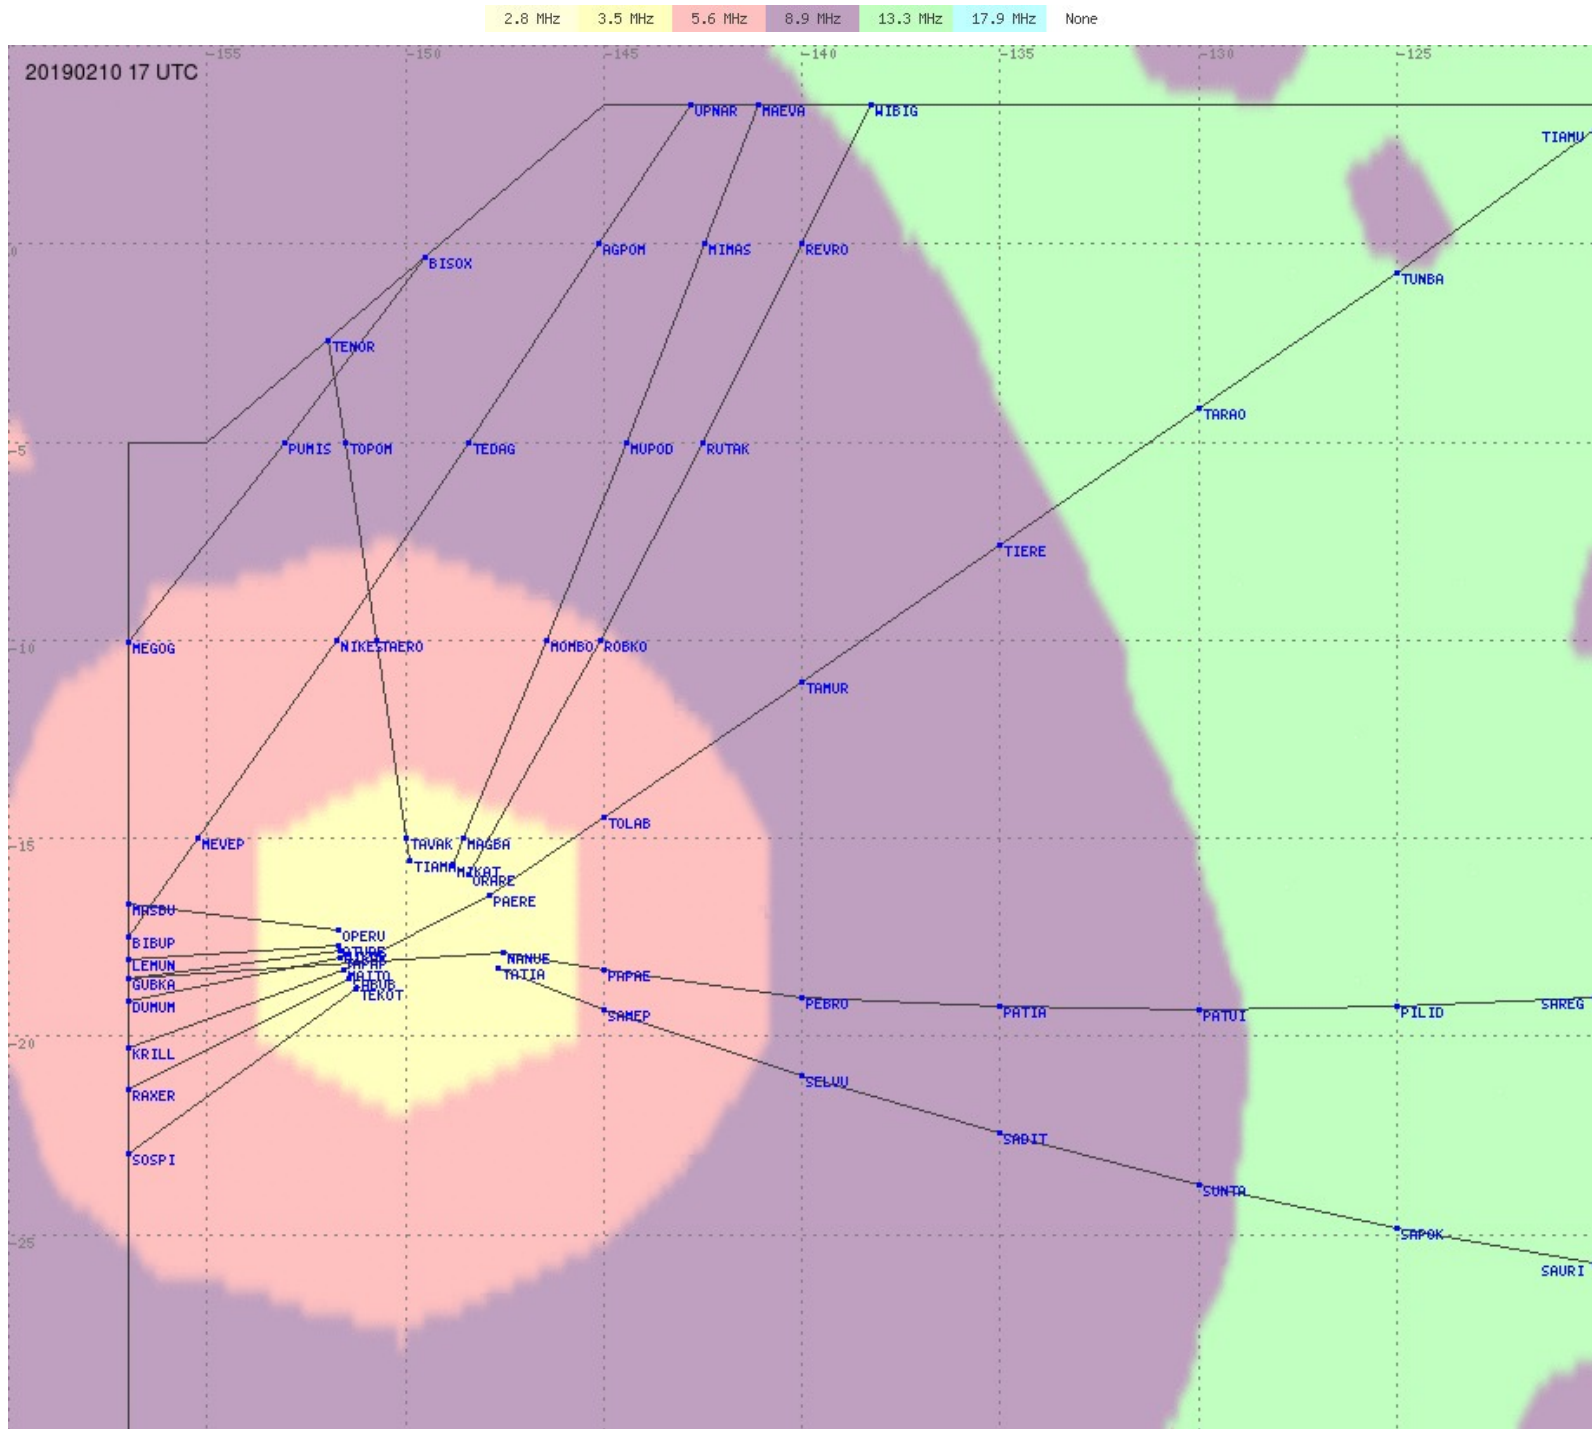

Tahiti FIR - HF Propag - 20190210

2.8 MHz
3.5 MHz
5.6 MHz
8.9 MHz
13.3 MHz
17.9 MHz
None

Tahiti FIR - HF Propag - 20190210

2.8 MHz 3.5 MHz 5.6 MHz 8.9 MHz 13.3 MHz 17.9 MHz None

Tahiti FIR - HF Propag - 20190210

Tahiti FIR - HF Propag - 20190210

Tahiti FIR - HF Propag - 20190210

Tahiti FIR - HF Propag - 20190210

Tahiti FIR - HF Propag - 20190210

Tahiti FIR - HF Propag - 20190210

2.8 MHz 3.5 MHz 5.6 MHz 8.9 MHz 13.3 MHz 17.9 MHz None

Tahiti FIR - HF Propag - 20190210

2.8 MHz 3.5 MHz 5.6 MHz 8.9 MHz 13.3 MHz 17.9 MHz None

Tahiti FIR - HF Propag - 20190210

Tahiti FIR - HF Propag - 20190210

Tahiti FIR - HF Propag - 20190210

2.8 MHz 3.5 MHz 5.6 MHz 8.9 MHz 13.3 MHz 17.9 MHz None