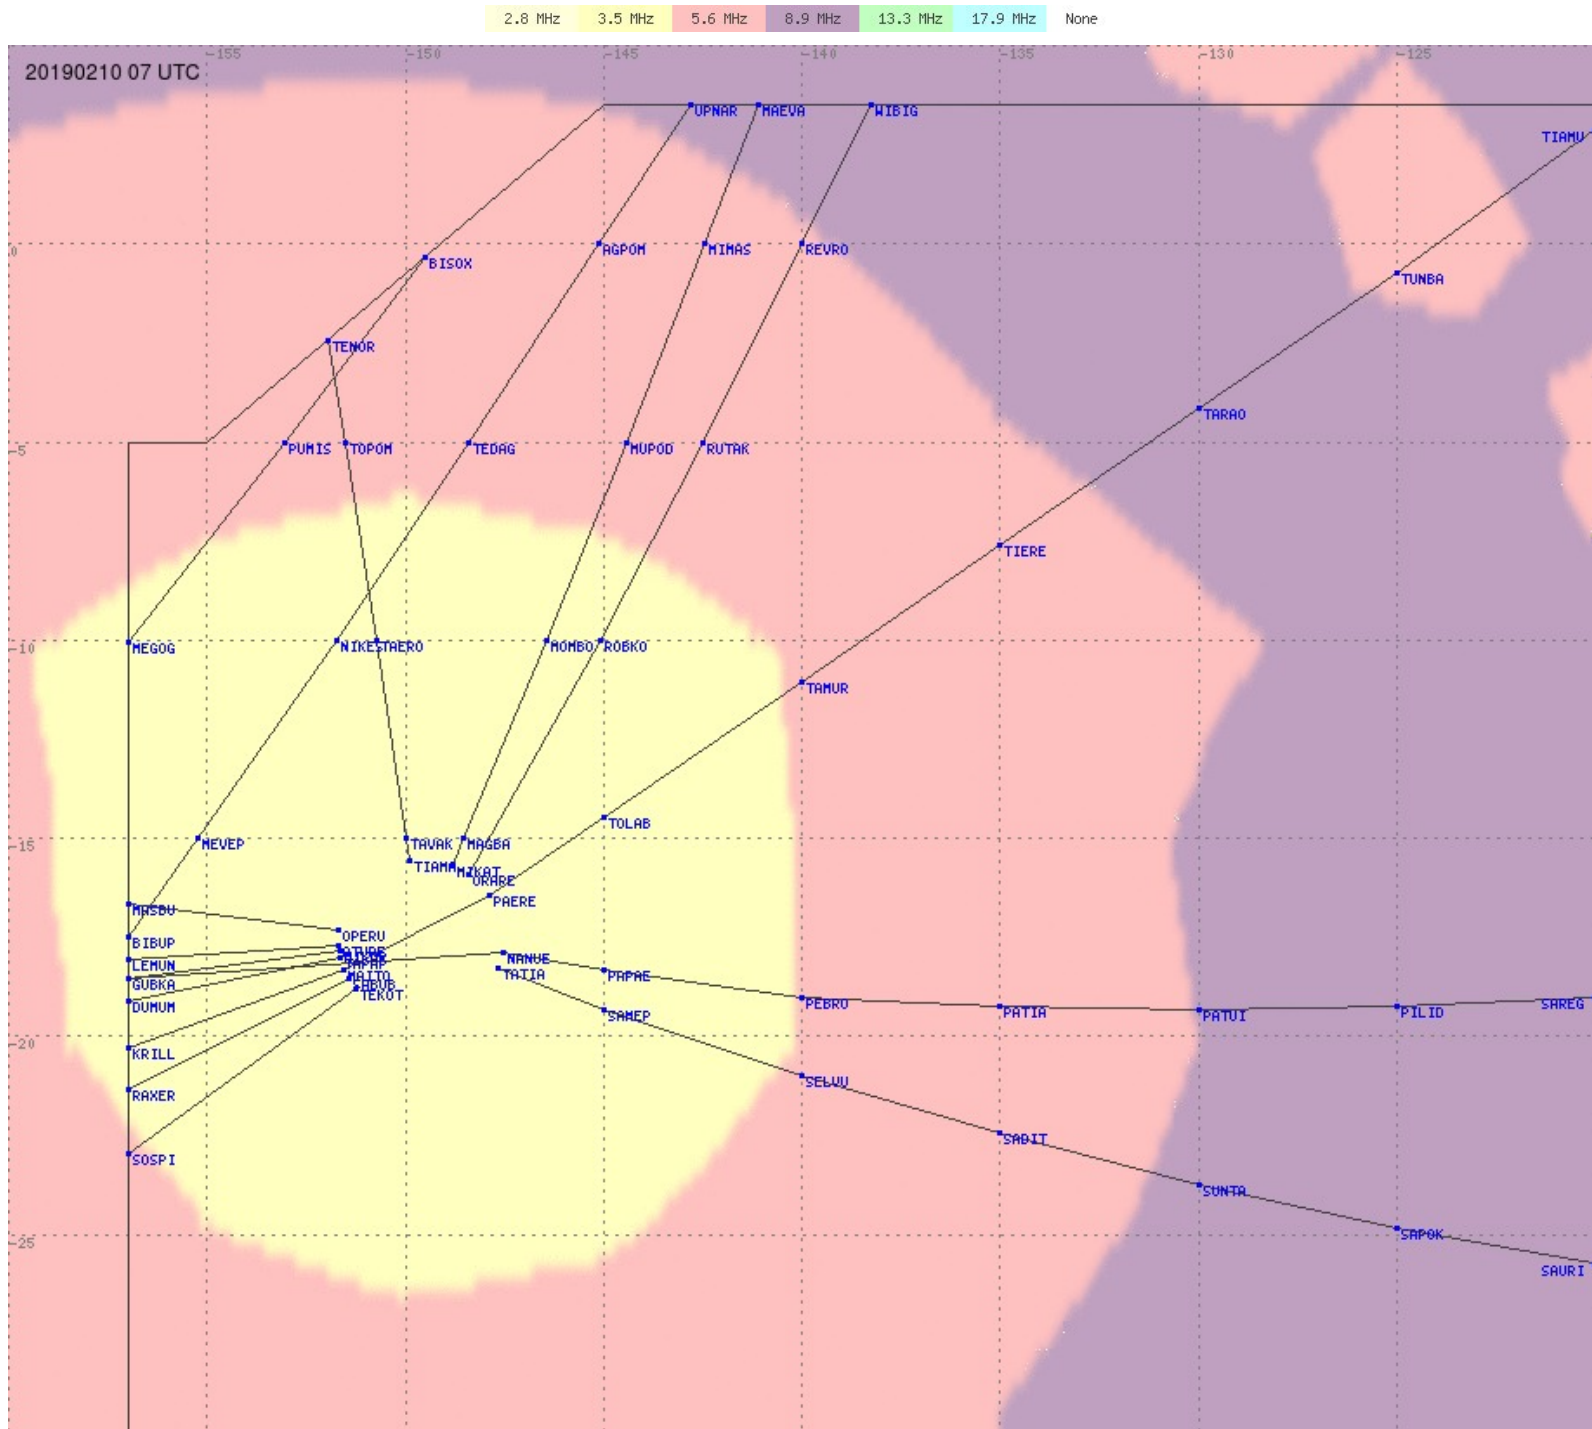

2.8 MHz 3.5 MHz 5.6 MHz 8.9 MHz 13.3 MHz 17.9 MHz None

Tahiti FIR - HF Propag - 20190210

2.8 MHz 3.5 MHz 5.6 MHz 8.9 MHz 13.3 MHz 17.9 MHz None

Tahiti FIR - HF Propag - 20190210

2.8 MHz 3.5 MHz 5.6 MHz 8.9 MHz 13.3 MHz 17.9 MHz None

Tahiti FIR - HF Propag - 20190210

2.8 MHz 3.5 MHz 5.6 MHz 8.9 MHz 13.3 MHz 17.9 MHz None

Tahiti FIR - HF Propag - 20190210

Tahiti FIR - HF Propag - 20190210

Tahiti FIR - HF Propag - 20190210

Tahiti FIR - HF Propag - 20190210

Tahiti FIR - HF Propag - 20190210

Tahiti FIR - HF Propag - 20190210

Tahiti FIR - HF Propag - 20190210

Tahiti FIR - HF Propag - 20190210

Tahiti FIR - HF Propag - 20190210

2.8 MHz 3.5 MHz 5.6 MHz 8.9 MHz 13.3 MHz 17.9 MHz None