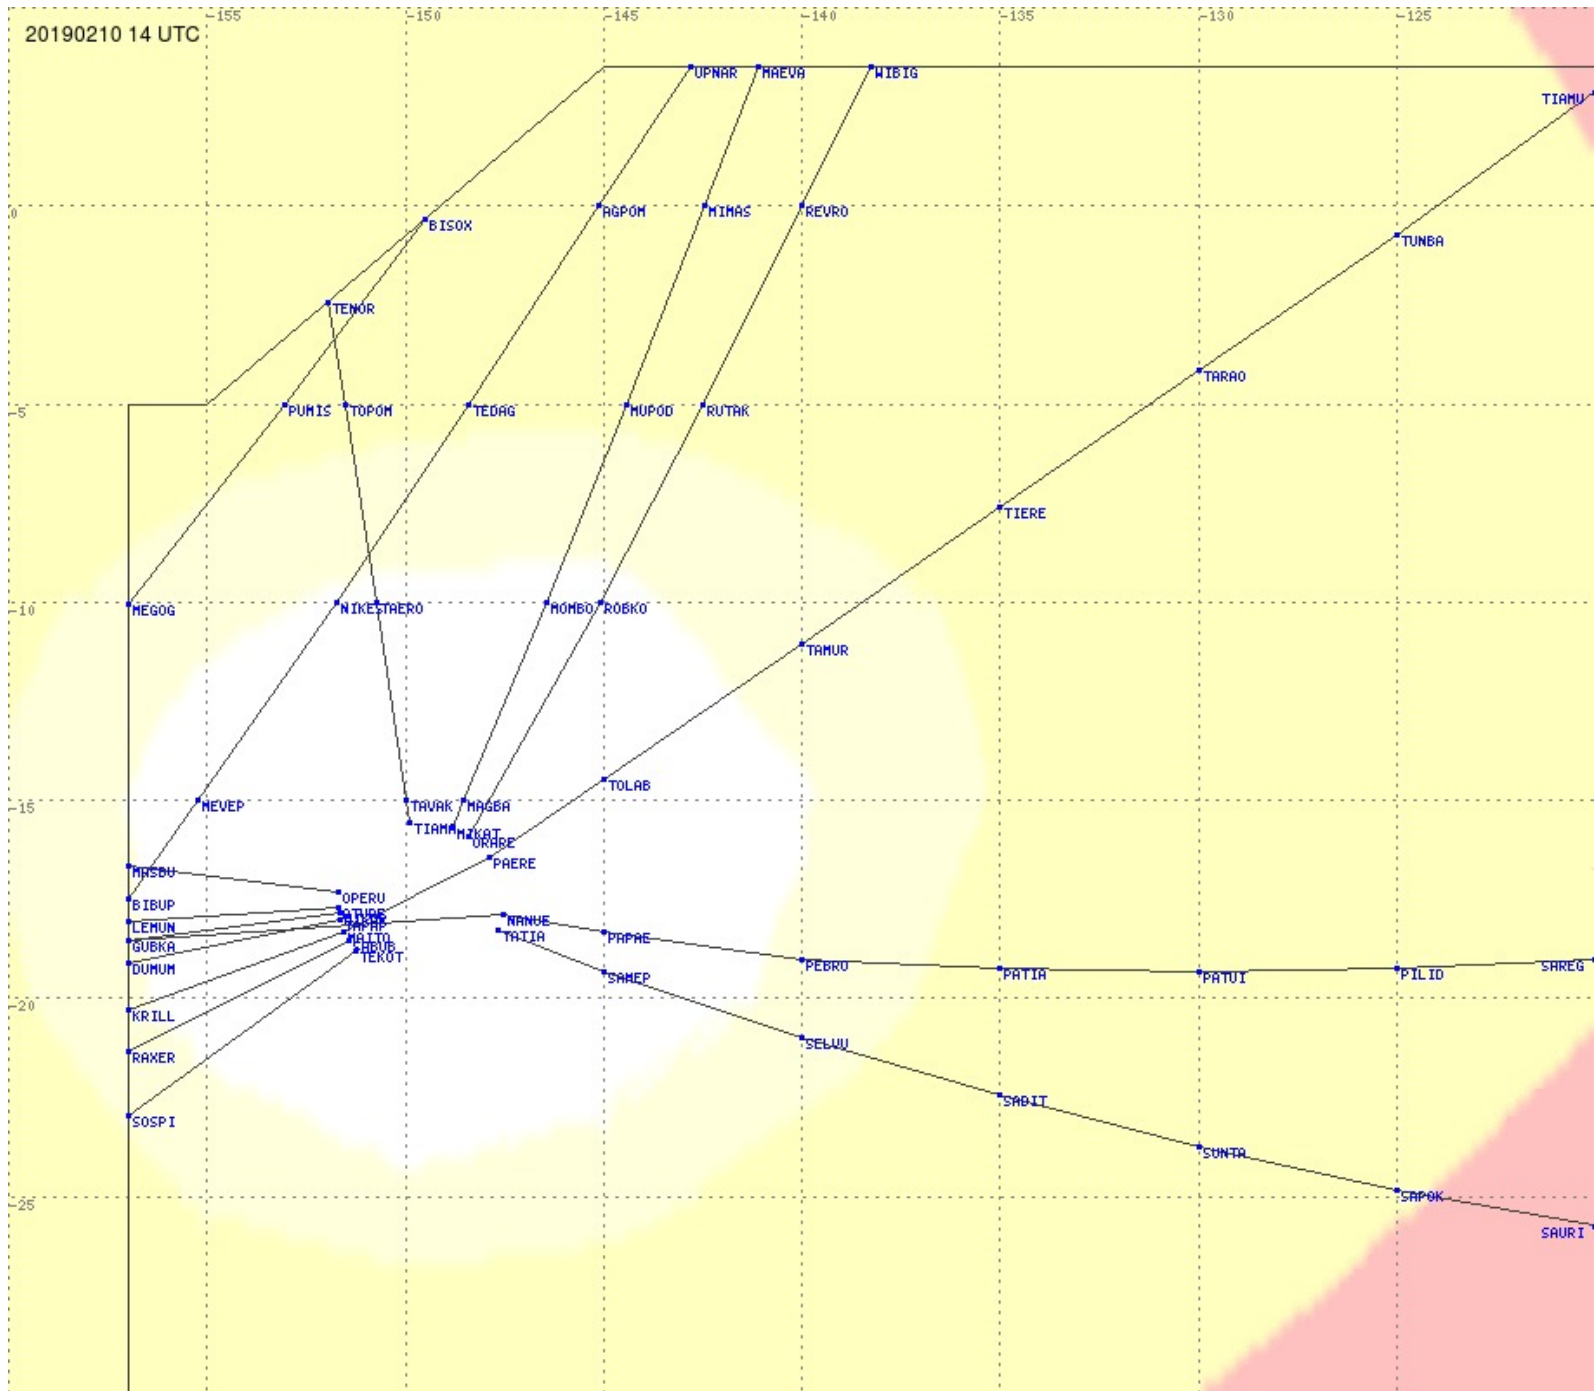

Tahiti FIR - HF Propag - 20190210

2.8 MHz 3.5 MHz 5.6 MHz 8.9 MHz 13.3 MHz 17.9 MHz None

Tahiti FIR - HF Propag - 20190210

Tahiti FIR - HF Propag - 20190210

Tahiti FIR - HF Propag - 20190210

Tahiti FIR - HF Propag - 20190210

Tahiti FIR - HF Propag - 20190210

Tahiti FIR - HF Propag - 20190210

Tahiti FIR - HF Propag - 20190210

Tahiti FIR - HF Propag - 20190210

Tahiti FIR - HF Propag - 20190210

2.8 MHz 3.5 MHz 5.6 MHz 8.9 MHz 13.3 MHz 17.9 MHz None

Tahiti FIR - HF Propag - 20190210

2.8 MHz 3.5 MHz 5.6 MHz 8.9 MHz 13.3 MHz 17.9 MHz None

Tahiti FIR - HF Propag - 20190210

Tahiti FIR - HF Propag - 20190210

Tahiti FIR - HF Propag - 20190210

2.8 MHz 3.5 MHz 5.6 MHz 8.9 MHz 13.3 MHz 17.9 MHz None