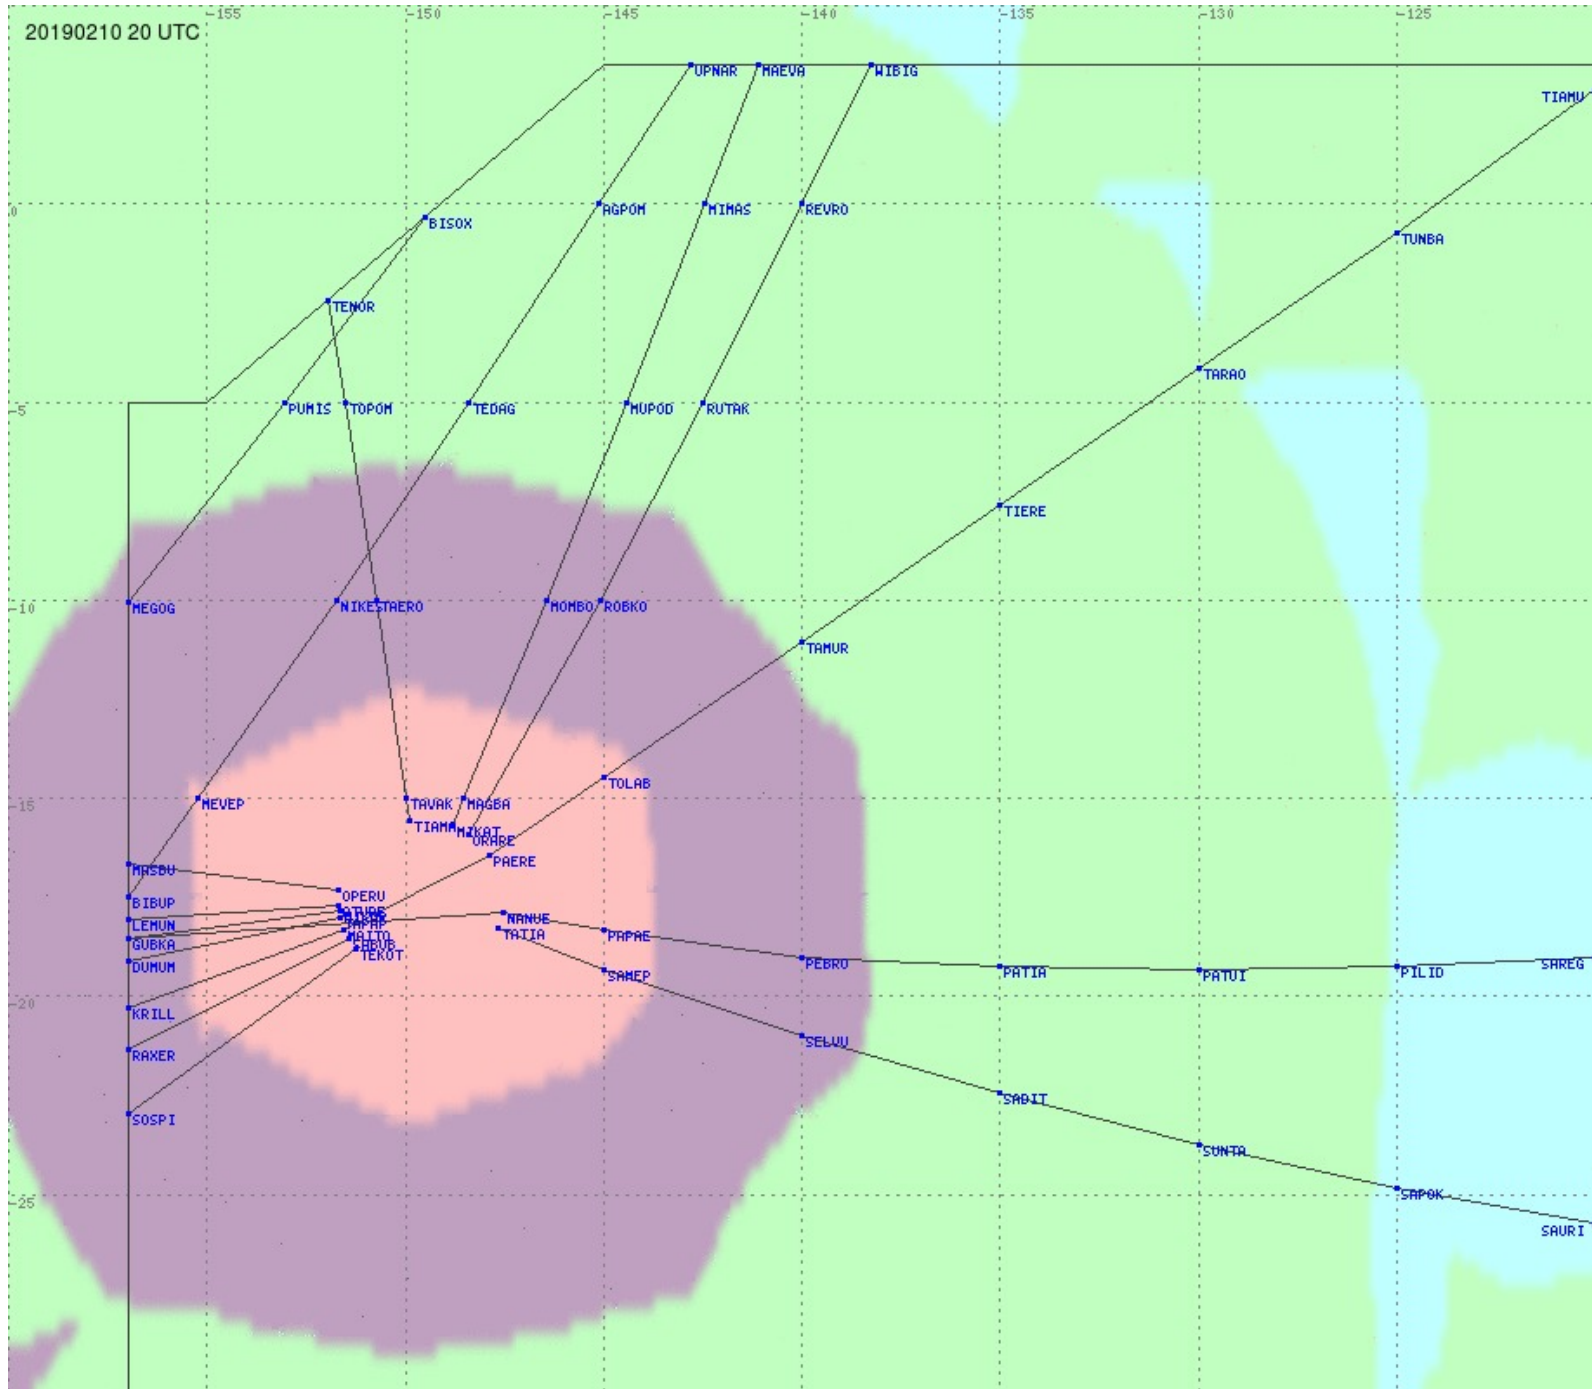

Tahiti FIR - HF Propag - 20190210

2.8 MHz
3.5 MHz
5.6 MHz
8.9 MHz
13.3 MHz
17.9 MHz
None

Tahiti FIR - HF Propag - 20190210

2.8 MHz 3.5 MHz 5.6 MHz 8.9 MHz 13.3 MHz 17.9 MHz None

Tahiti FIR - HF Propag - 20190210

Tahiti FIR - HF Propag - 20190210

Tahiti FIR - HF Propag - 20190210

Tahiti FIR - HF Propag - 20190210

Tahiti FIR - HF Propag - 20190210

Tahiti FIR - HF Propag - 20190210

2.8 MHz 3.5 MHz 5.6 MHz 8.9 MHz 13.3 MHz 17.9 MHz None

Tahiti FIR - HF Propag - 20190210

2.8 MHz 3.5 MHz 5.6 MHz 8.9 MHz 13.3 MHz 17.9 MHz None

Tahiti FIR - HF Propag - 20190210

Tahiti FIR - HF Propag - 20190210

Tahiti FIR - HF Propag - 20190210

2.8 MHz 3.5 MHz 5.6 MHz 8.9 MHz 13.3 MHz 17.9 MHz None