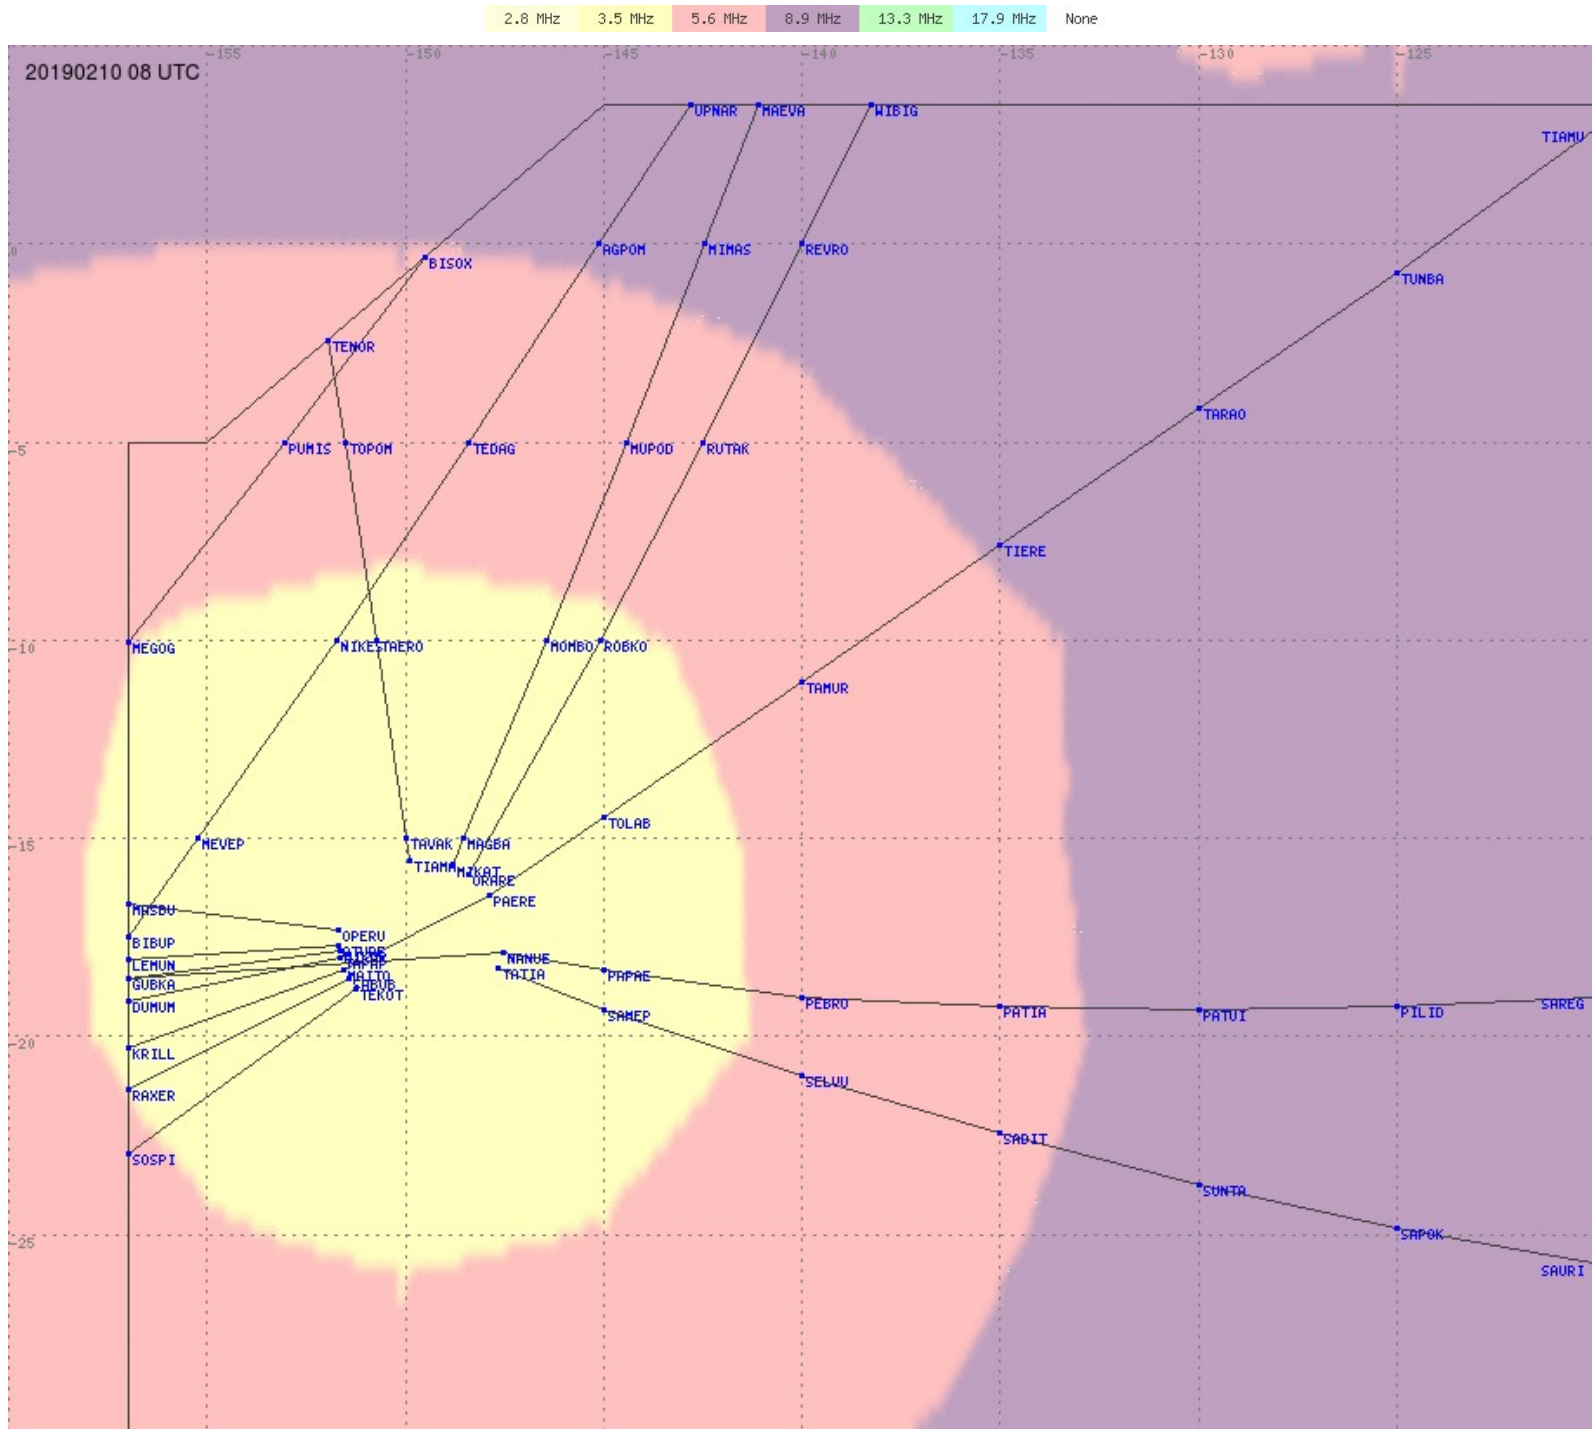

2.8 MHz 3.5 MHz 5.6 MHz 8.9 MHz 13.3 MHz 17.9 MHz None

Tahiti FIR - HF Propag - 20190210

2.8 MHz 3.5 MHz 5.6 MHz 8.9 MHz 13.3 MHz 17.9 MHz None

Tahiti FIR - HF Propag - 20190210

2.8 MHz 3.5 MHz 5.6 MHz 8.9 MHz 13.3 MHz 17.9 MHz None

Tahiti FIR - HF Propag - 20190210

2.8 MHz 3.5 MHz 5.6 MHz 8.9 MHz 13.3 MHz 17.9 MHz None

Tahiti FIR - HF Propag - 20190210

Tahiti FIR - HF Propag - 20190210

Tahiti FIR - HF Propag - 20190210

Tahiti FIR - HF Propag - 20190210

Tahiti FIR - HF Propag - 20190210

Tahiti FIR - HF Propag - 20190210

Tahiti FIR - HF Propag - 20190210

Tahiti FIR - HF Propag - 20190210

Tahiti FIR - HF Propag - 20190210

2.8 MHz 3.5 MHz 5.6 MHz 8.9 MHz 13.3 MHz 17.9 MHz None