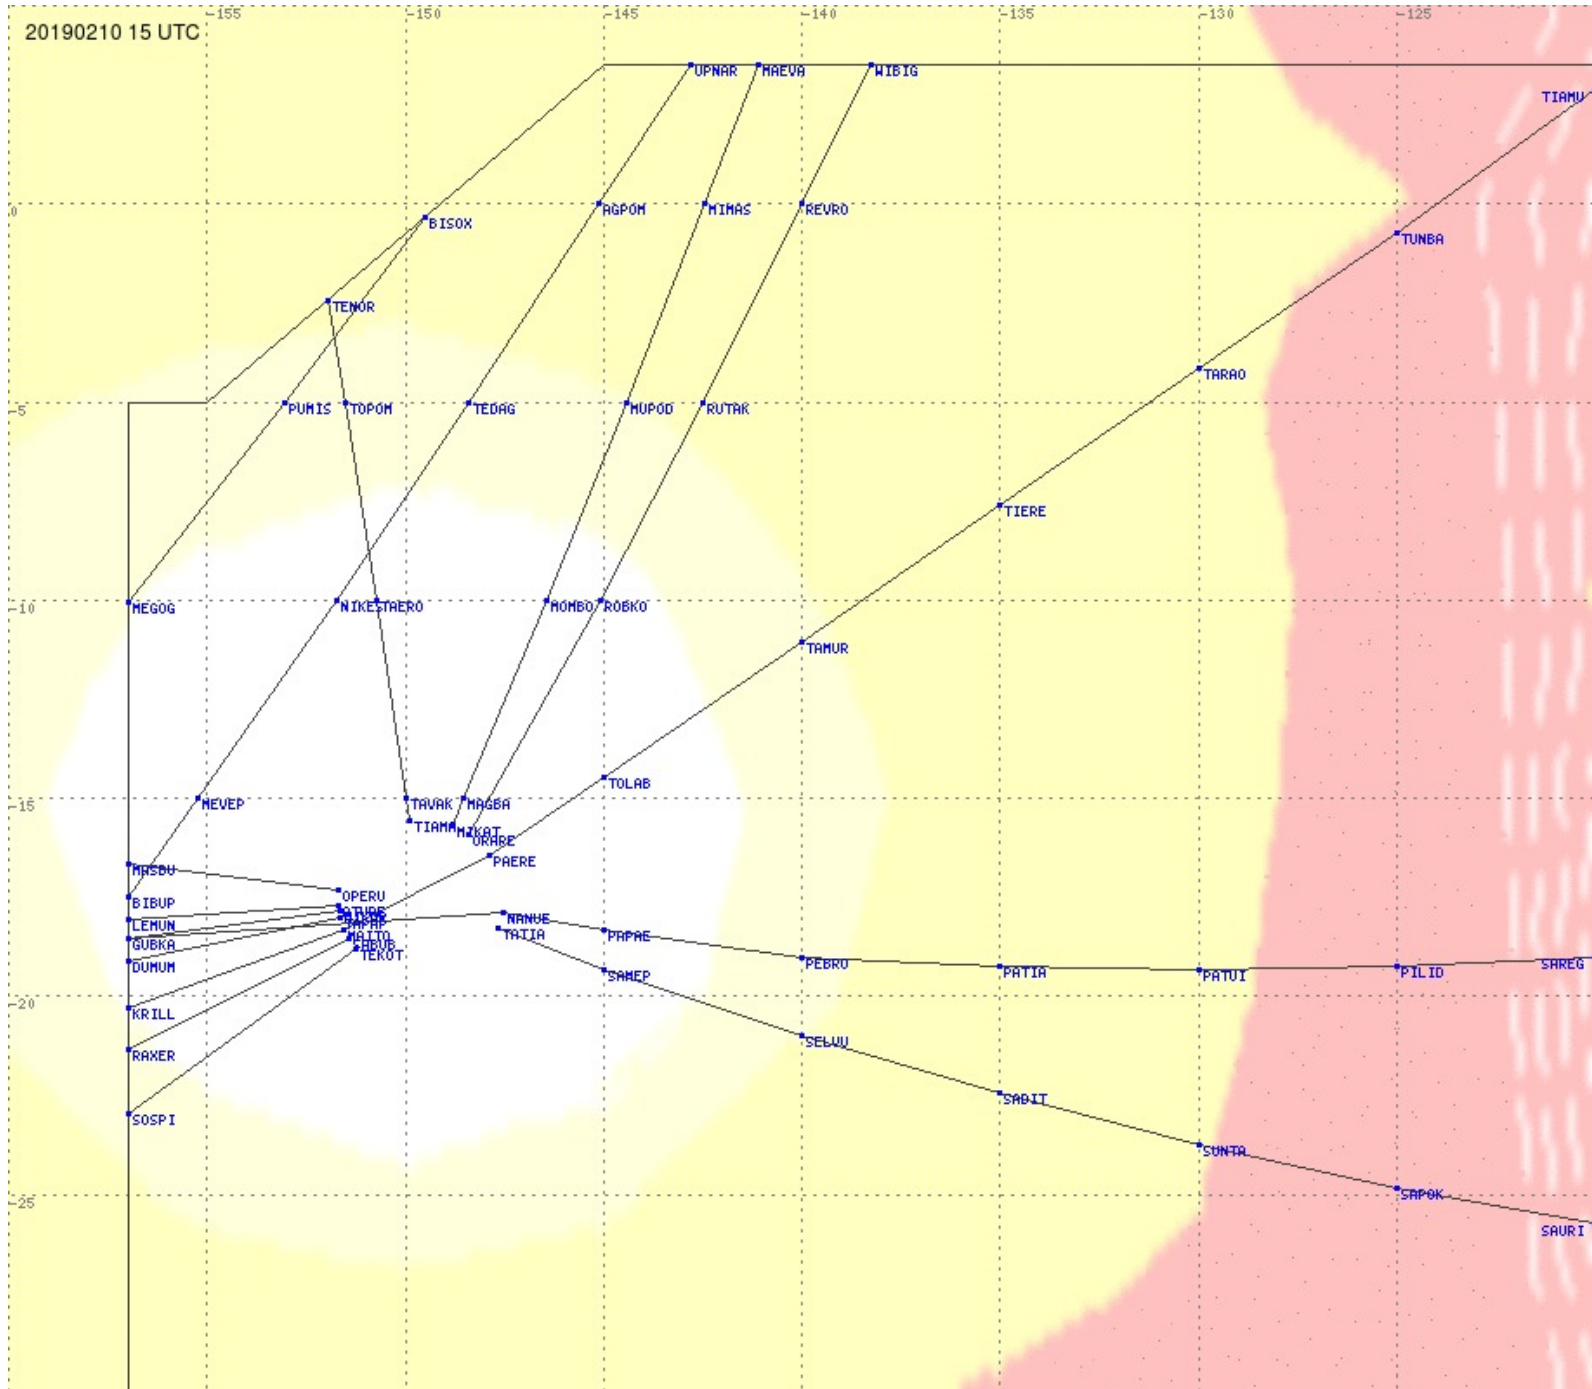

Tahiti FIR - HF Propag - 20190210

2.8 MHz 3.5 MHz 5.6 MHz 8.9 MHz 13.3 MHz 17.9 MHz None

Tahiti FIR - HF Propag - 20190210

Tahiti FIR - HF Propag - 20190210

Tahiti FIR - HF Propag - 20190210

Tahiti FIR - HF Propag - 20190210

Tahiti FIR - HF Propag - 20190210

Tahiti FIR - HF Propag - 20190210

Tahiti FIR - HF Propag - 20190210

Tahiti FIR - HF Propag - 20190210

Tahiti FIR - HF Propag - 20190210

2.8 MHz 3.5 MHz 5.6 MHz 8.9 MHz 13.3 MHz 17.9 MHz None

Tahiti FIR - HF Propag - 20190210

2.8 MHz 3.5 MHz 5.6 MHz 8.9 MHz 13.3 MHz 17.9 MHz None

Tahiti FIR - HF Propag - 20190210

Tahiti FIR - HF Propag - 20190210

Tahiti FIR - HF Propag - 20190210

2.8 MHz 3.5 MHz 5.6 MHz 8.9 MHz 13.3 MHz 17.9 MHz None