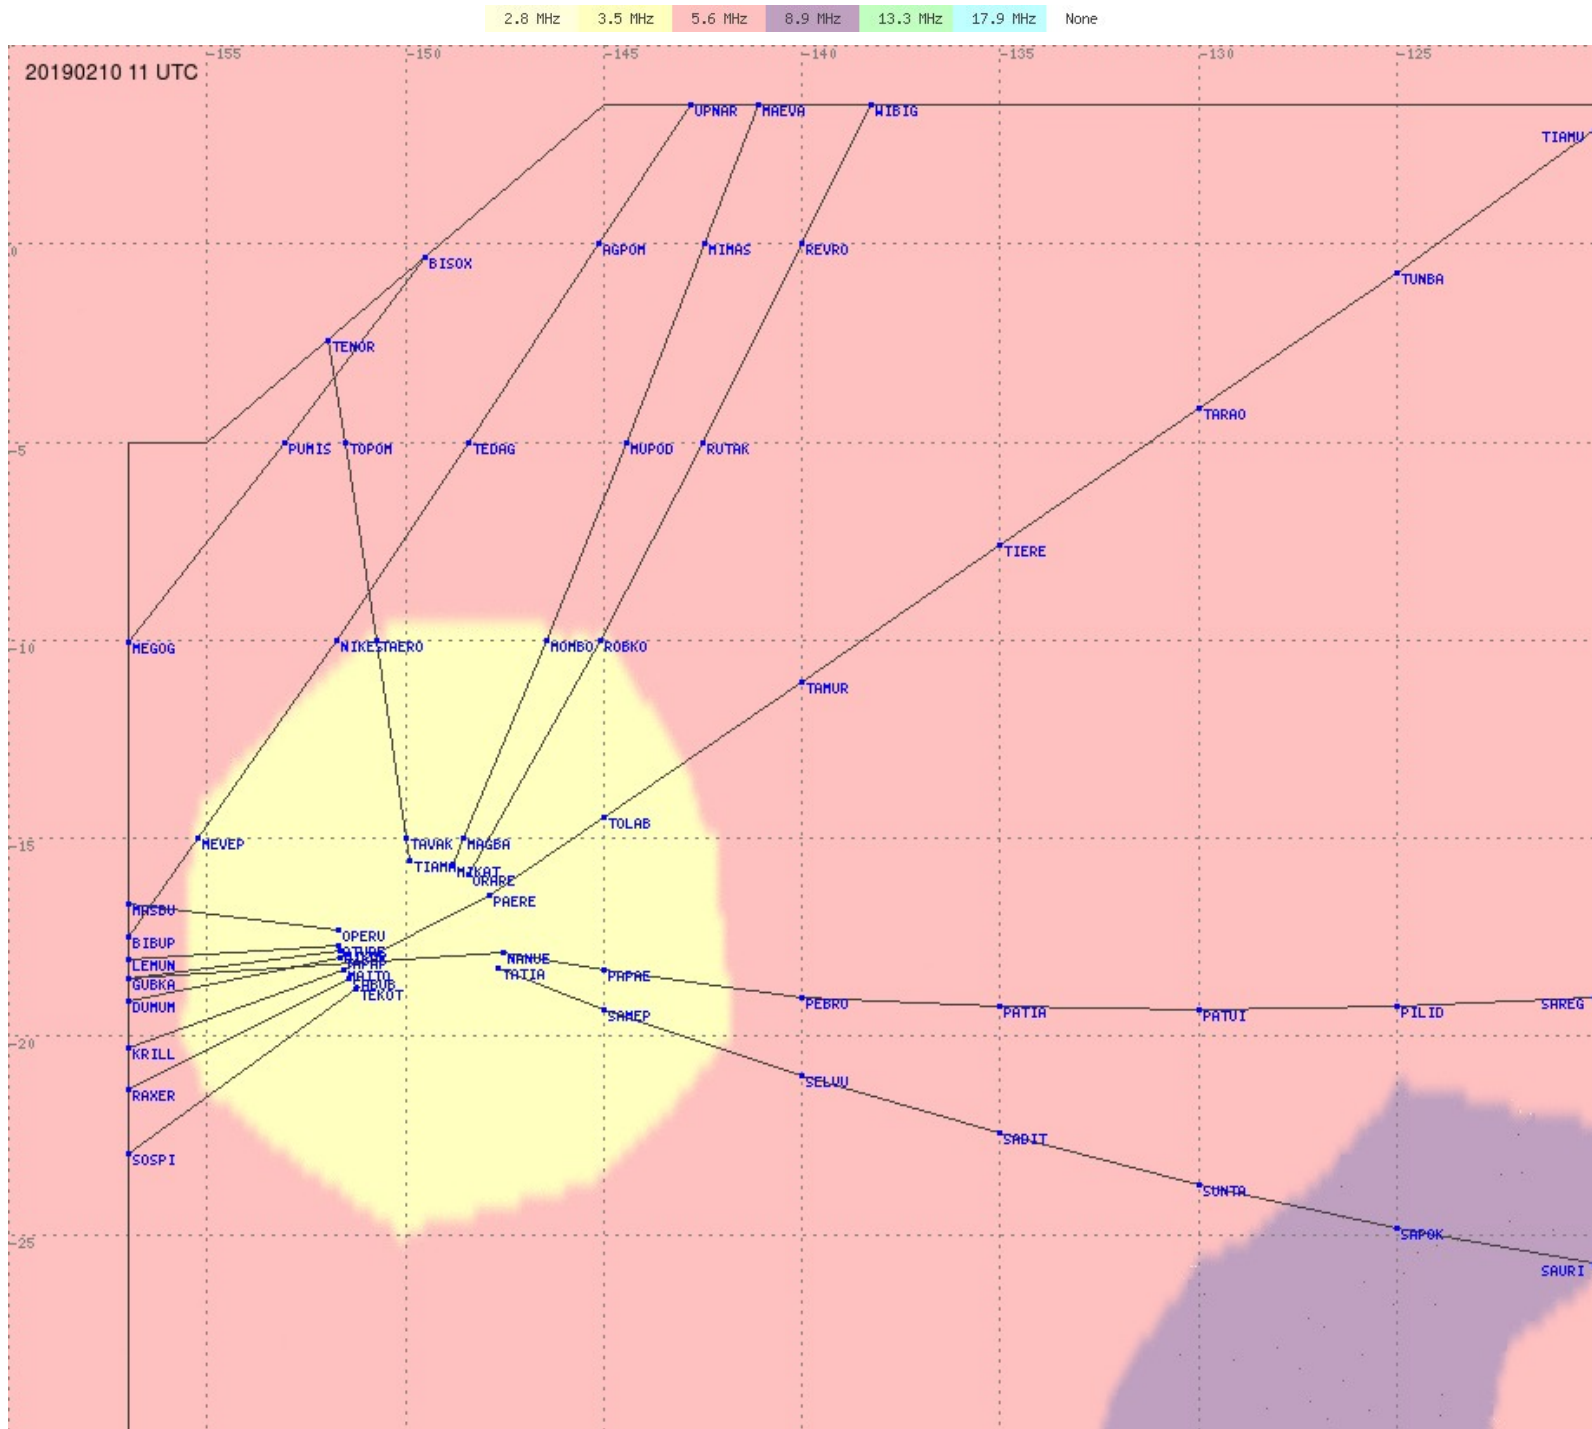

Tahiti FIR - HF Propag - 20190210

2.8 MHz
3.5 MHz
5.6 MHz
8.9 MHz
13.3 MHz
17.9 MHz
None

Tahiti FIR - HF Propag - 20190210

2.8 MHz 3.5 MHz 5.6 MHz 8.9 MHz 13.3 MHz 17.9 MHz None

Tahiti FIR - HF Propag - 20190210

2.8 MHz 3.5 MHz 5.6 MHz 8.9 MHz 13.3 MHz 17.9 MHz None

Tahiti FIR - HF Propag - 20190210

2.8 MHz 3.5 MHz 5.6 MHz 8.9 MHz 13.3 MHz 17.9 MHz None

Tahiti FIR - HF Propag - 20190210

2.8 MHz 3.5 MHz 5.6 MHz 8.9 MHz 13.3 MHz 17.9 MHz None

Tahiti FIR - HF Propag - 20190210

2.8 MHz 3.5 MHz 5.6 MHz 8.9 MHz 13.3 MHz 17.9 MHz None

Tahiti FIR - HF Propag - 20190210

Tahiti FIR - HF Propag - 20190210

Tahiti FIR - HF Propag - 20190210

Tahiti FIR - HF Propag - 20190210

Tahiti FIR - HF Propag - 20190210

Tahiti FIR - HF Propag - 20190210

Tahiti FIR - HF Propag - 20190210

Tahiti FIR - HF Propag - 20190210

Tahiti FIR - HF Propag - 20190210

2.8 MHz 3.5 MHz 5.6 MHz 8.9 MHz 13.3 MHz 17.9 MHz None