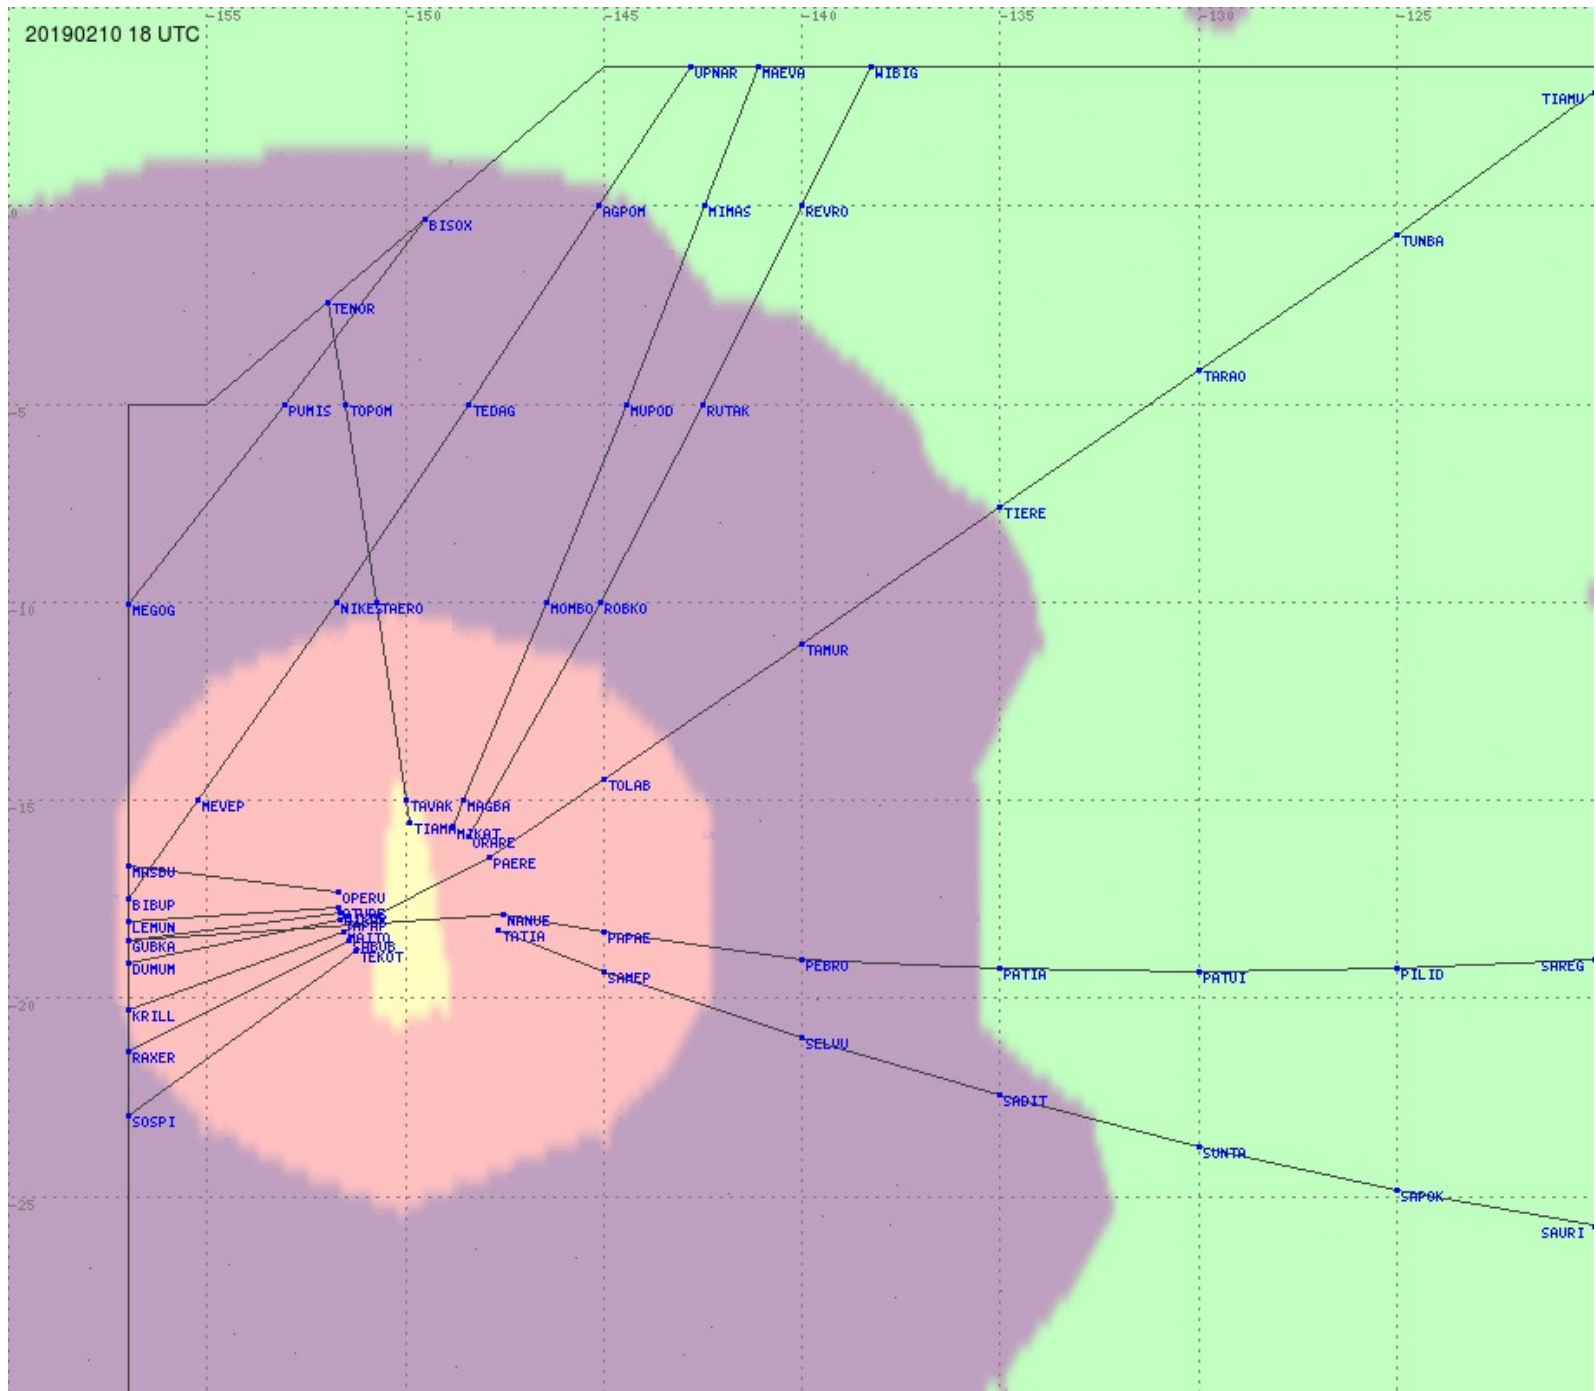

Tahiti FIR - HF Propag - 20190210

2.8 MHz
3.5 MHz
5.6 MHz
8.9 MHz
13.3 MHz
17.9 MHz
None

Tahiti FIR - HF Propag - 20190210

2.8 MHz 3.5 MHz 5.6 MHz 8.9 MHz 13.3 MHz 17.9 MHz None

Tahiti FIR - HF Propag - 20190210

Tahiti FIR - HF Propag - 20190210

Tahiti FIR - HF Propag - 20190210

Tahiti FIR - HF Propag - 20190210

Tahiti FIR - HF Propag - 20190210

Tahiti FIR - HF Propag - 20190210

2.8 MHz 3.5 MHz 5.6 MHz 8.9 MHz 13.3 MHz 17.9 MHz None

Tahiti FIR - HF Propag - 20190210

2.8 MHz 3.5 MHz 5.6 MHz 8.9 MHz 13.3 MHz 17.9 MHz None

Tahiti FIR - HF Propag - 20190210

Tahiti FIR - HF Propag - 20190210

Tahiti FIR - HF Propag - 20190210

2.8 MHz 3.5 MHz 5.6 MHz 8.9 MHz 13.3 MHz 17.9 MHz None