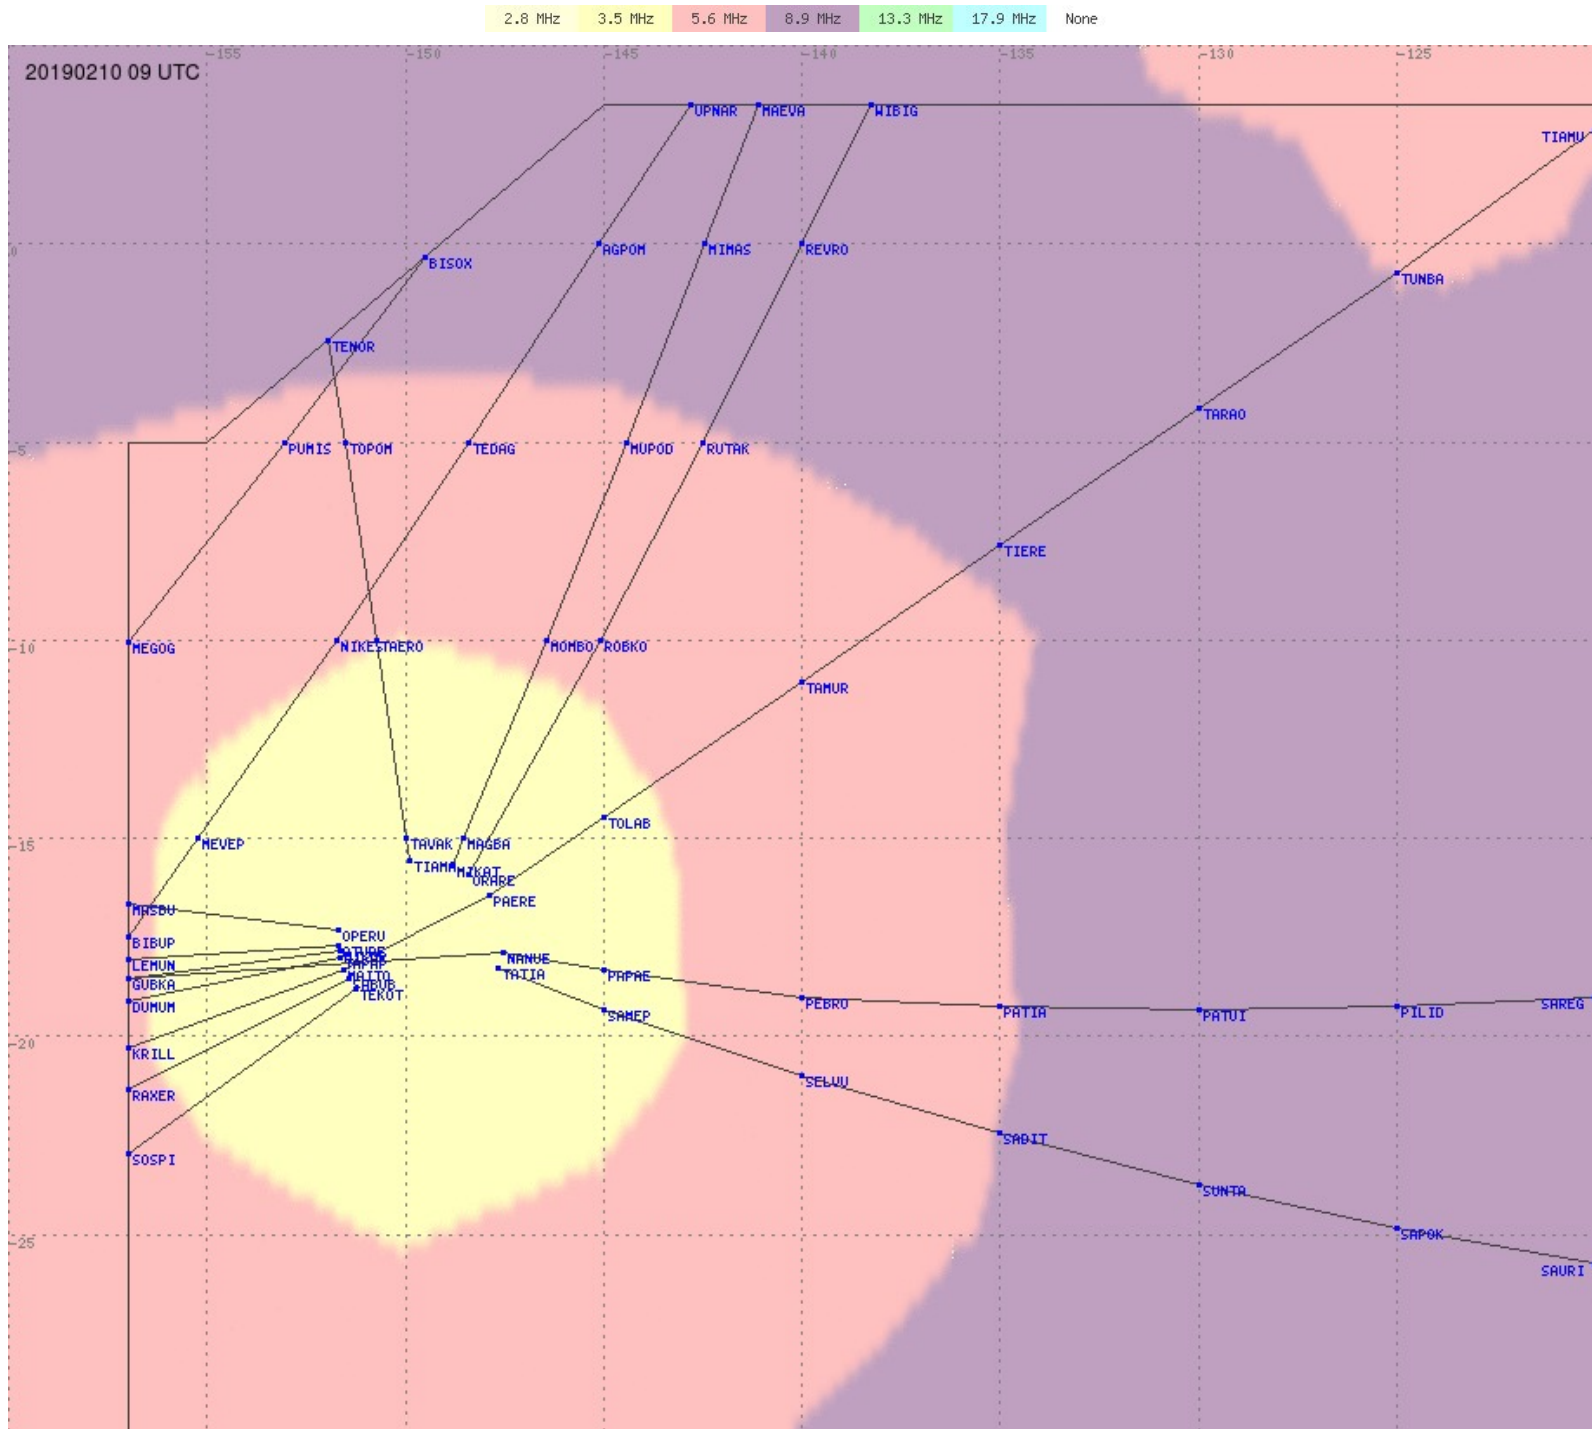

Tahiti FIR - HF Propag - 20190210

2.8 MHz
3.5 MHz
5.6 MHz
8.9 MHz
13.3 MHz
17.9 MHz
None

Tahiti FIR - HF Propag - 20190210

2.8 MHz 3.5 MHz 5.6 MHz 8.9 MHz 13.3 MHz 17.9 MHz None

Tahiti FIR - HF Propag - 20190210

2.8 MHz 3.5 MHz 5.6 MHz 8.9 MHz 13.3 MHz 17.9 MHz None

Tahiti FIR - HF Propag - 20190210

2.8 MHz 3.5 MHz 5.6 MHz 8.9 MHz 13.3 MHz 17.9 MHz None

Tahiti FIR - HF Propag - 20190210

2.8 MHz 3.5 MHz 5.6 MHz 8.9 MHz 13.3 MHz 17.9 MHz None

Tahiti FIR - HF Propag - 20190210

2.8 MHz 3.5 MHz 5.6 MHz 8.9 MHz 13.3 MHz 17.9 MHz None

Tahiti FIR - HF Propag - 20190210

Tahiti FIR - HF Propag - 20190210

Tahiti FIR - HF Propag - 20190210

Tahiti FIR - HF Propag - 20190210

Tahiti FIR - HF Propag - 20190210

Tahiti FIR - HF Propag - 20190210

Tahiti FIR - HF Propag - 20190210

Tahiti FIR - HF Propag - 20190210

Tahiti FIR - HF Propag - 20190210

2.8 MHz 3.5 MHz 5.6 MHz 8.9 MHz 13.3 MHz 17.9 MHz None