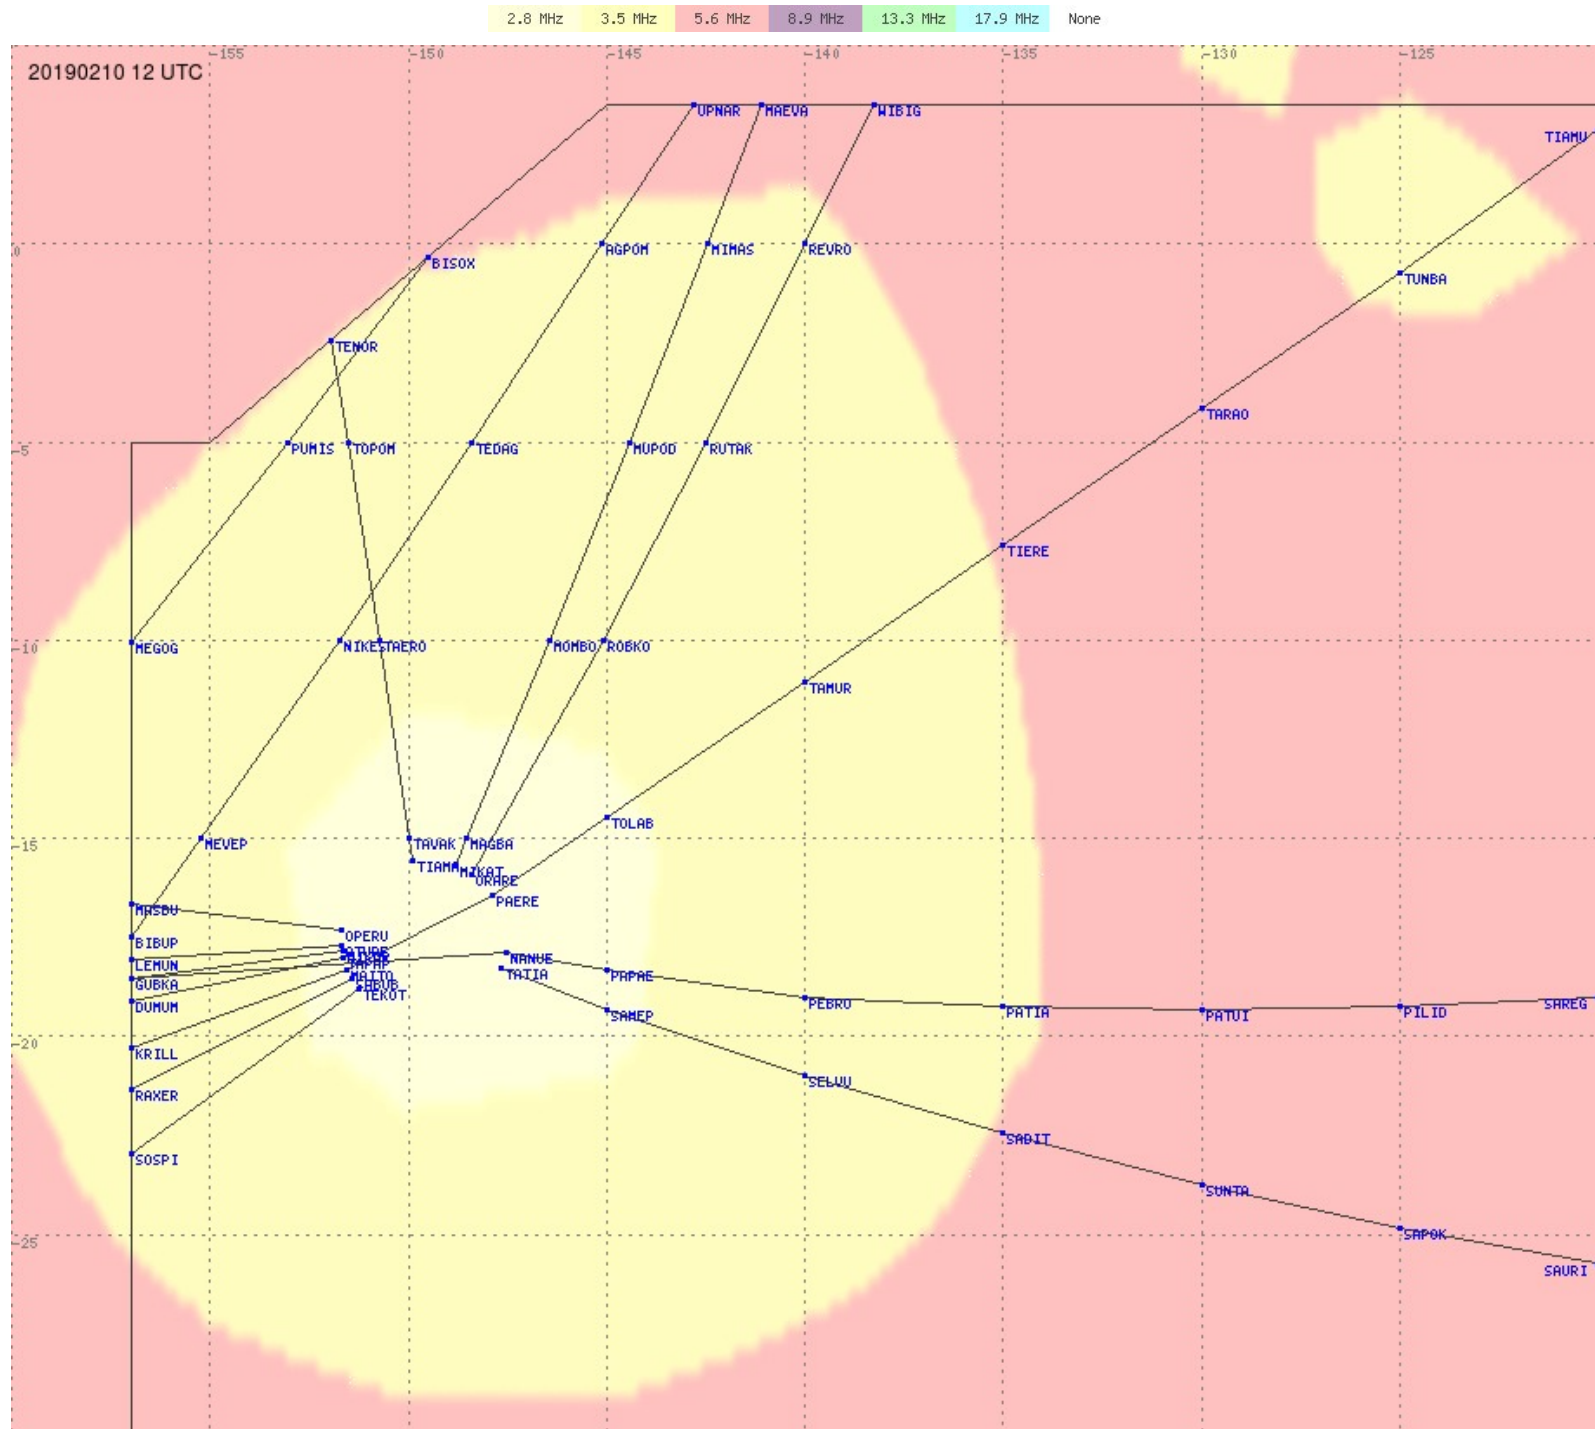

Tahiti FIR - HF Propag - 20190210

2.8 MHz
3.5 MHz
5.6 MHz
8.9 MHz
13.3 MHz
17.9 MHz
None

Tahiti FIR - HF Propag - 20190210

2.8 MHz 3.5 MHz 5.6 MHz 8.9 MHz 13.3 MHz 17.9 MHz None

Tahiti FIR - HF Propag - 20190210

2.8 MHz 3.5 MHz 5.6 MHz 8.9 MHz 13.3 MHz 17.9 MHz None

Tahiti FIR - HF Propag - 20190210

2.8 MHz 3.5 MHz 5.6 MHz 8.9 MHz 13.3 MHz 17.9 MHz None

Tahiti FIR - HF Propag - 20190210

2.8 MHz 3.5 MHz 5.6 MHz 8.9 MHz 13.3 MHz 17.9 MHz None

Tahiti FIR - HF Propag - 20190210

2.8 MHz 3.5 MHz 5.6 MHz 8.9 MHz 13.3 MHz 17.9 MHz None

Tahiti FIR - HF Propag - 20190210

Tahiti FIR - HF Propag - 20190210

Tahiti FIR - HF Propag - 20190210

Tahiti FIR - HF Propag - 20190210

Tahiti FIR - HF Propag - 20190210

Tahiti FIR - HF Propag - 20190210

Tahiti FIR - HF Propag - 20190210

Tahiti FIR - HF Propag - 20190210

Tahiti FIR - HF Propag - 20190210

2.8 MHz 3.5 MHz 5.6 MHz 8.9 MHz 13.3 MHz 17.9 MHz None