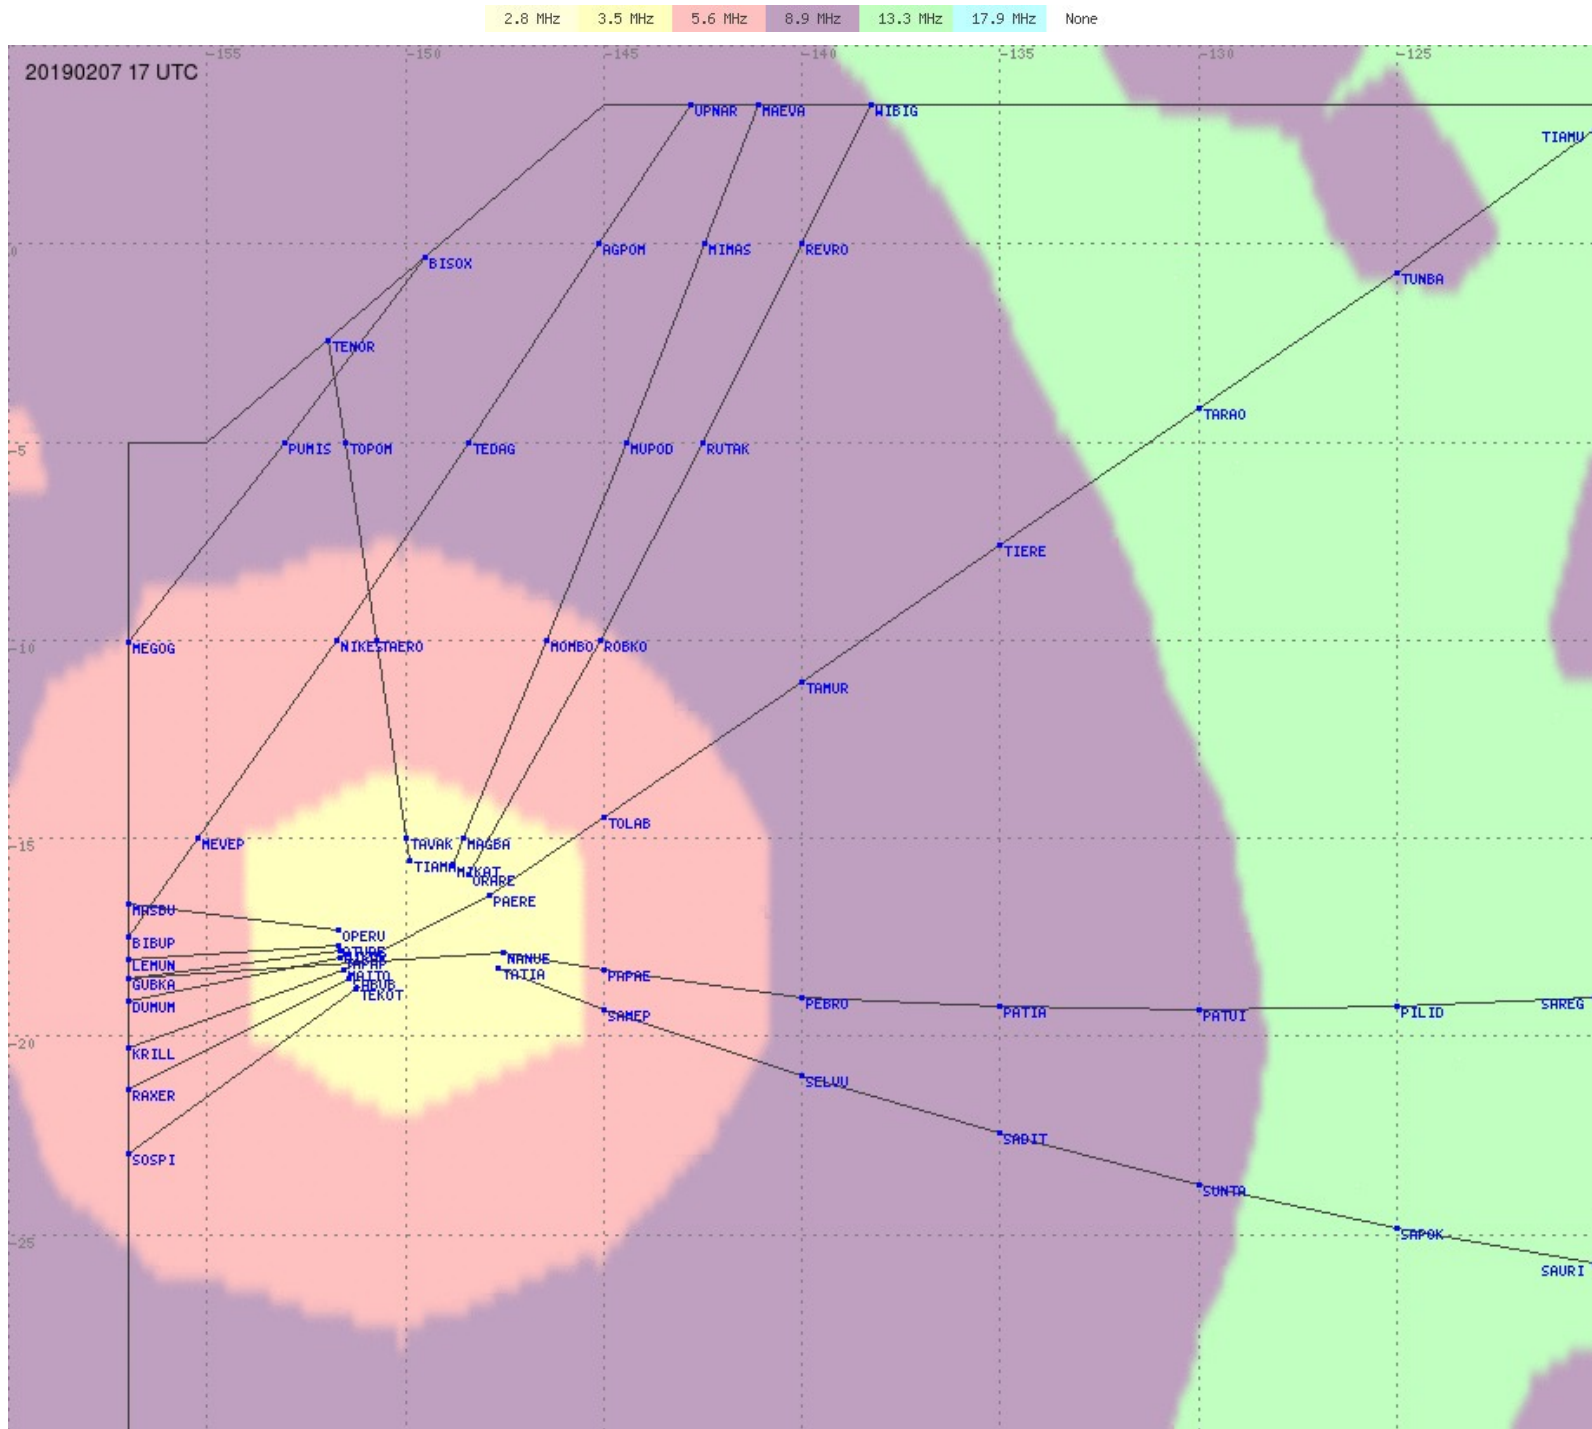

2.8 MHz 3.5 MHz 5.6 MHz 8.9 MHz 13.3 MHz 17.9 MHz None

Tahiti FIR - HF Propag - 20190207

2.8 MHz
3.5 MHz
5.6 MHz
8.9 MHz
13.3 MHz
17.9 MHz
None

Tahiti FIR - HF Propag - 20190207

2.8 MHz 3.5 MHz 5.6 MHz 8.9 MHz 13.3 MHz 17.9 MHz None

Tahiti FIR - HF Propag - 20190207

Tahiti FIR - HF Propag - 20190207

Tahiti FIR - HF Propag - 20190207

Tahiti FIR - HF Propag - 20190207

2.8 MHz 3.5 MHz 5.6 MHz 8.9 MHz 13.3 MHz 17.9 MHz None

Tahiti FIR - HF Propag - 20190207