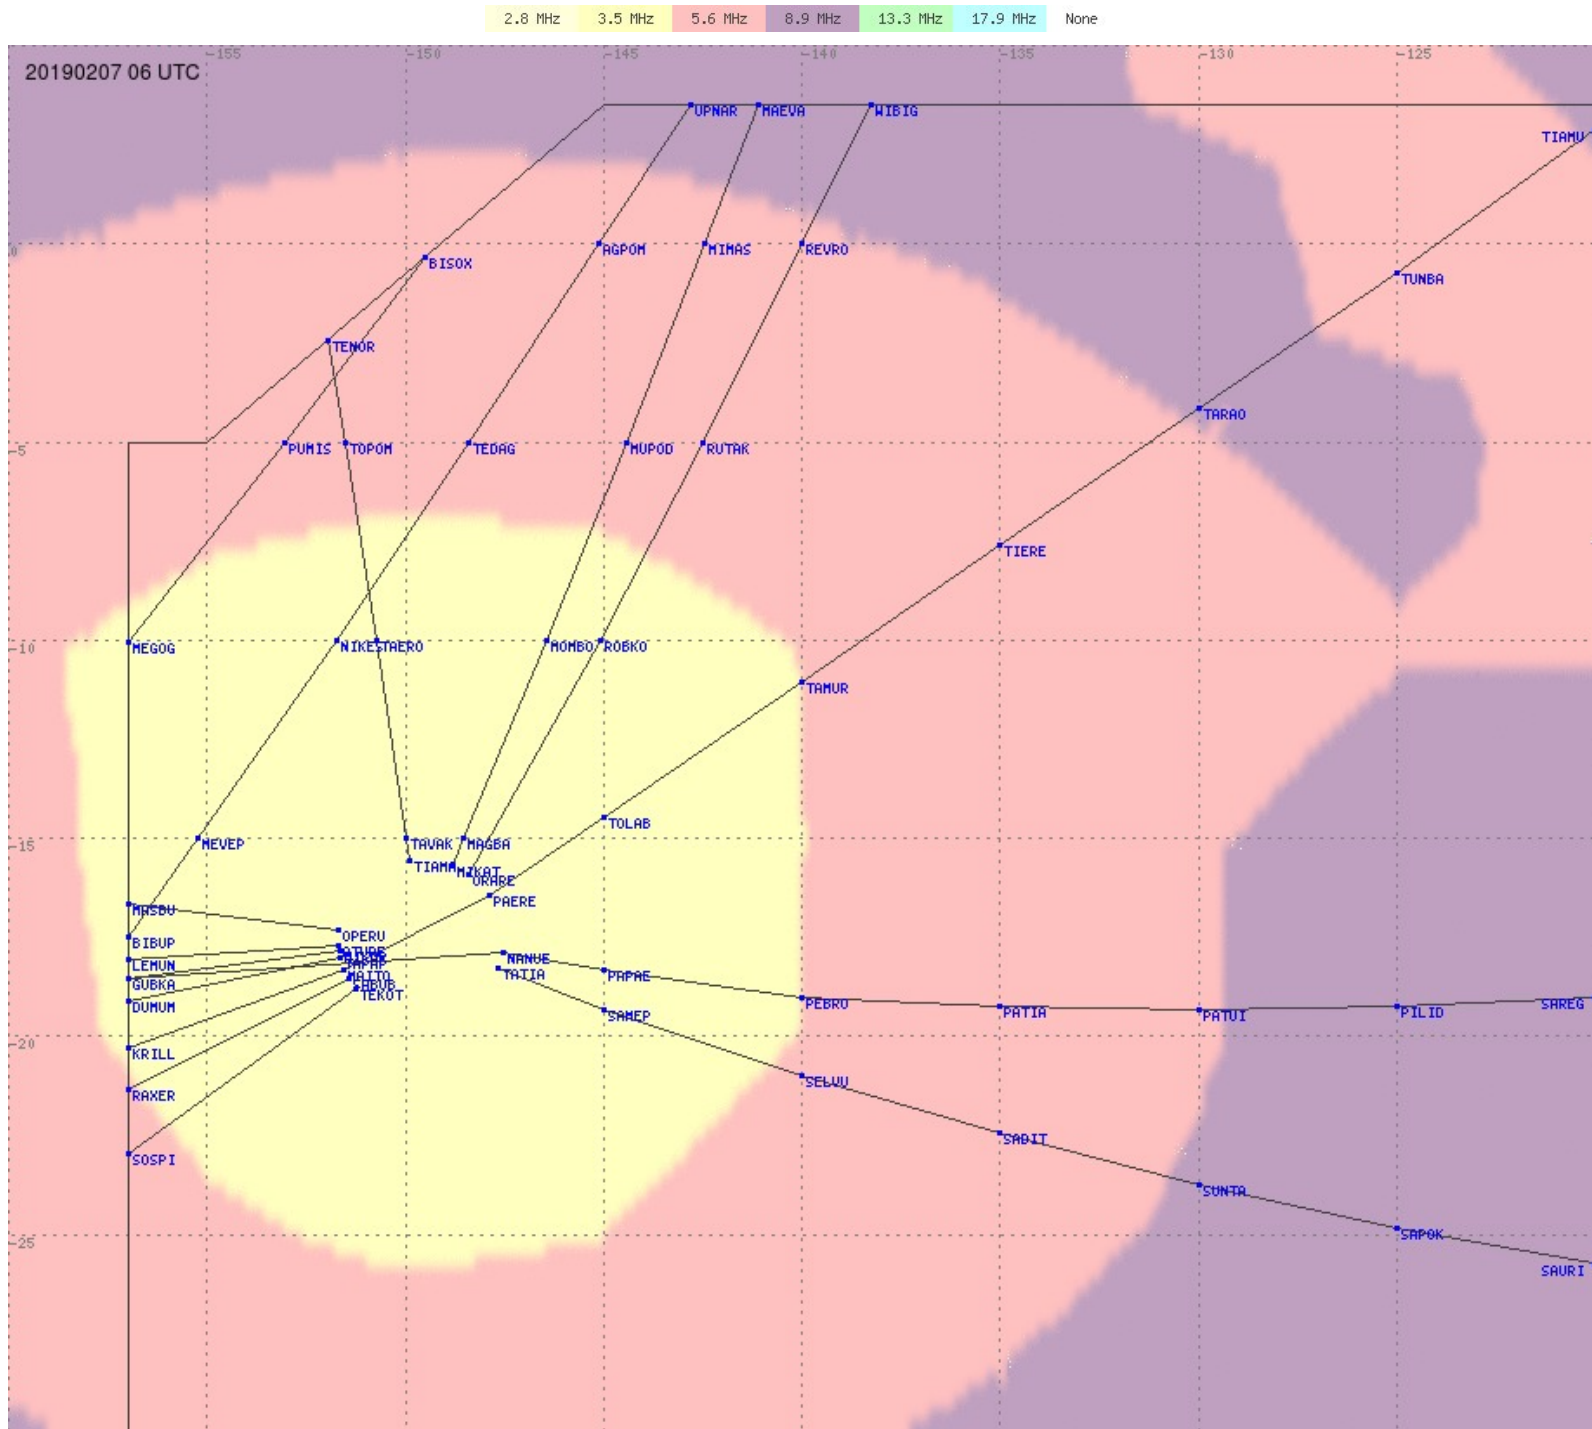

Tahiti FIR - HF Propag - 20190207

2.8 MHz 3.5 MHz 5.6 MHz 8.9 MHz 13.3 MHz 17.9 MHz None

Tahiti FIR - HF Propag - 20190207

2.8 MHz 3.5 MHz 5.6 MHz 8.9 MHz 13.3 MHz 17.9 MHz None

Tahiti FIR - HF Propag - 20190207

2.8 MHz 3.5 MHz 5.6 MHz 8.9 MHz 13.3 MHz 17.9 MHz None

Tahiti FIR - HF Propag - 20190207

Tahiti FIR - HF Propag - 20190207

2.8 MHz 3.5 MHz 5.6 MHz 8.9 MHz 13.3 MHz 17.9 MHz None

Tahiti FIR - HF Propag - 20190207

Tahiti FIR - HF Propag - 20190207

Tahiti FIR - HF Propag - 20190207

Tahiti FIR - HF Propag - 20190207

Tahiti FIR - HF Propag - 20190207

Tahiti FIR - HF Propag - 20190207

Tahiti FIR - HF Propag - 20190207

Tahiti FIR - HF Propag - 20190207