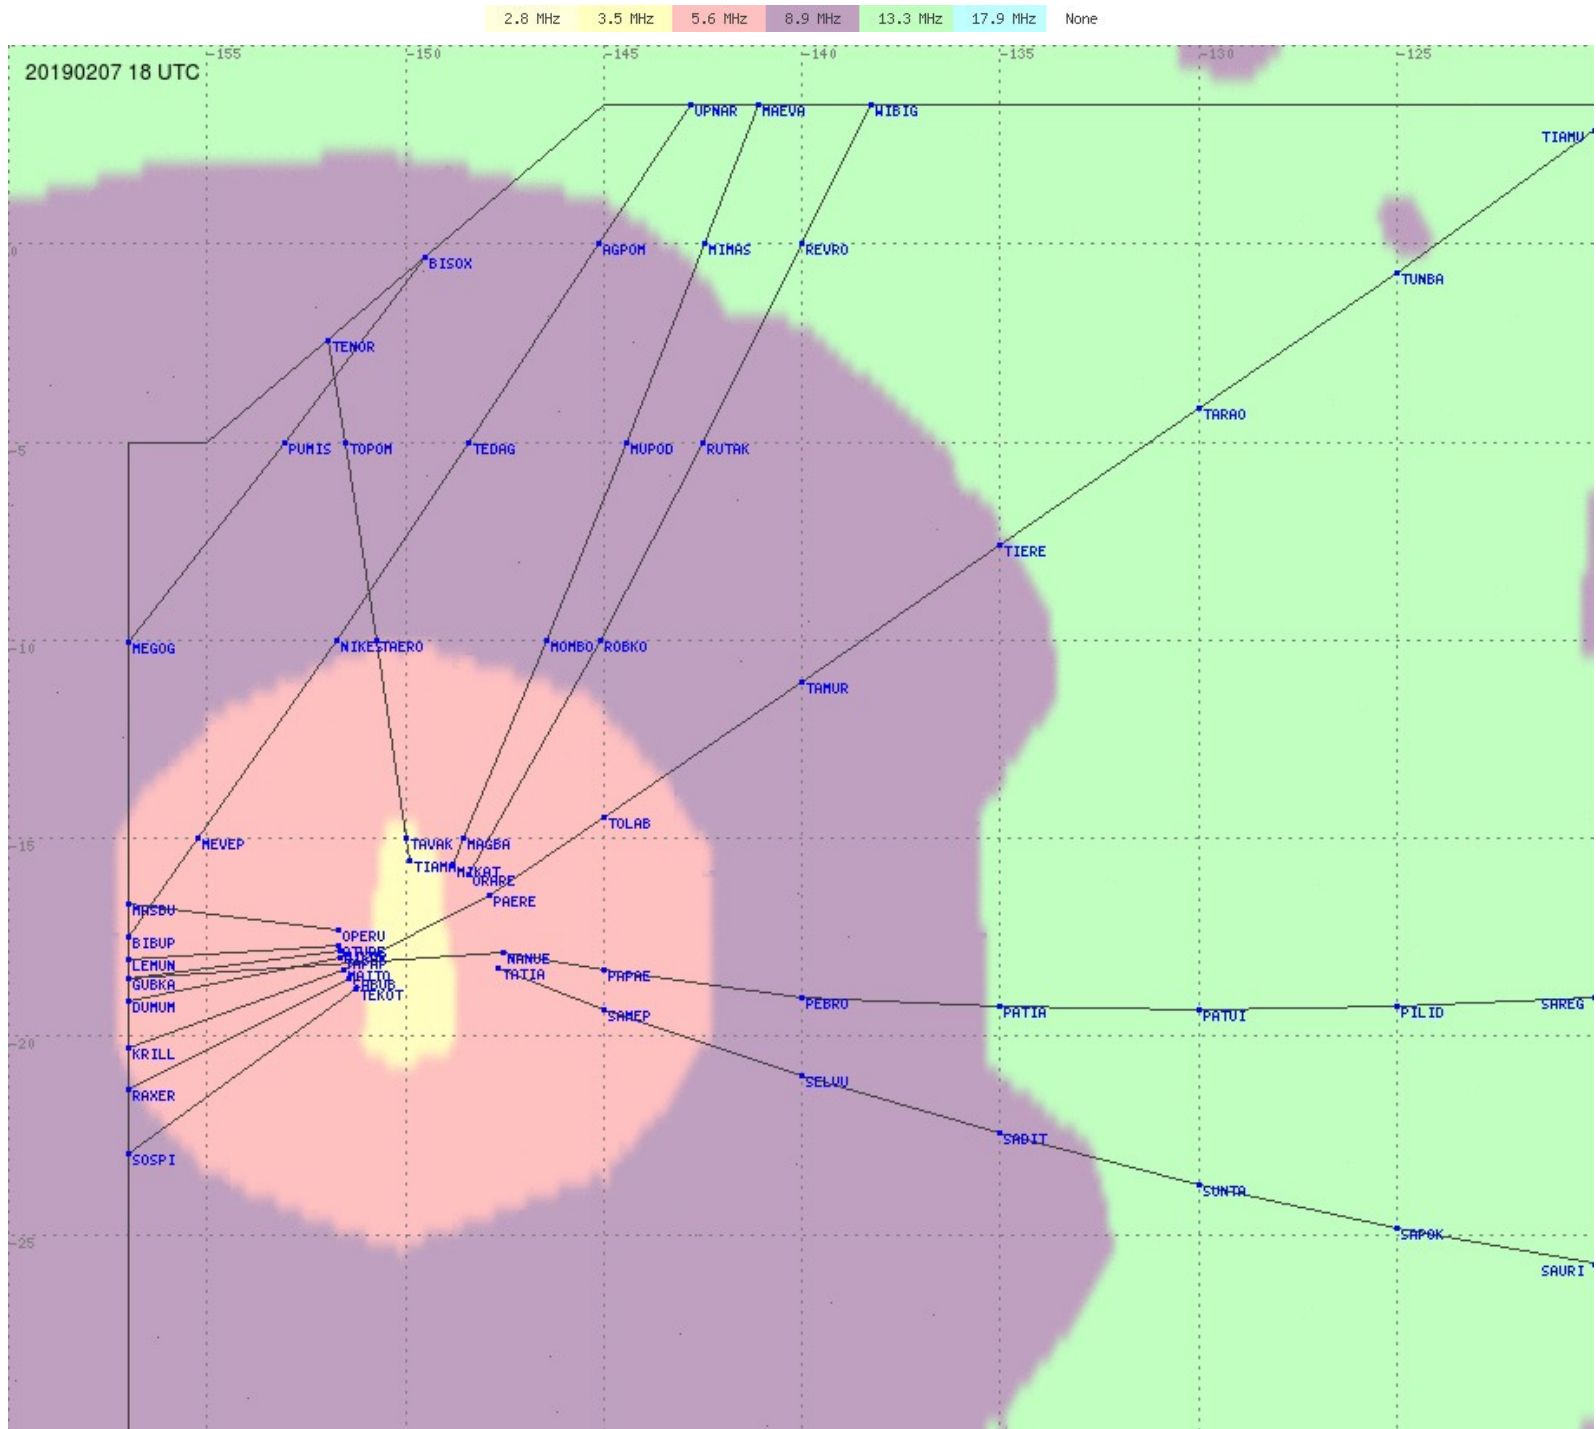

Tahiti FIR - HF Propag - 20190207

Tahiti FIR - HF Propag - 20190207

Tahiti FIR - HF Propag - 20190207

Tahiti FIR - HF Propag - 20190207

Tahiti FIR - HF Propag - 20190207

Tahiti FIR - HF Propag - 20190207

Tahiti FIR - HF Propag - 20190207

2.8 MHz 3.5 MHz 5.6 MHz 8.9 MHz 13.3 MHz 17.9 MHz None

Tahiti FIR - HF Propag - 20190207

2.8 MHz
3.5 MHz
5.6 MHz
8.9 MHz
13.3 MHz
17.9 MHz
None

Tahiti FIR - HF Propag - 20190207

2.8 MHz 3.5 MHz 5.6 MHz 8.9 MHz 13.3 MHz 17.9 MHz None

Tahiti FIR - HF Propag - 20190207

Tahiti FIR - HF Propag - 20190207

Tahiti FIR - HF Propag - 20190207

Tahiti FIR - HF Propag - 20190207

2.8 MHz 3.5 MHz 5.6 MHz 8.9 MHz 13.3 MHz 17.9 MHz None

Tahiti FIR - HF Propag - 20190207