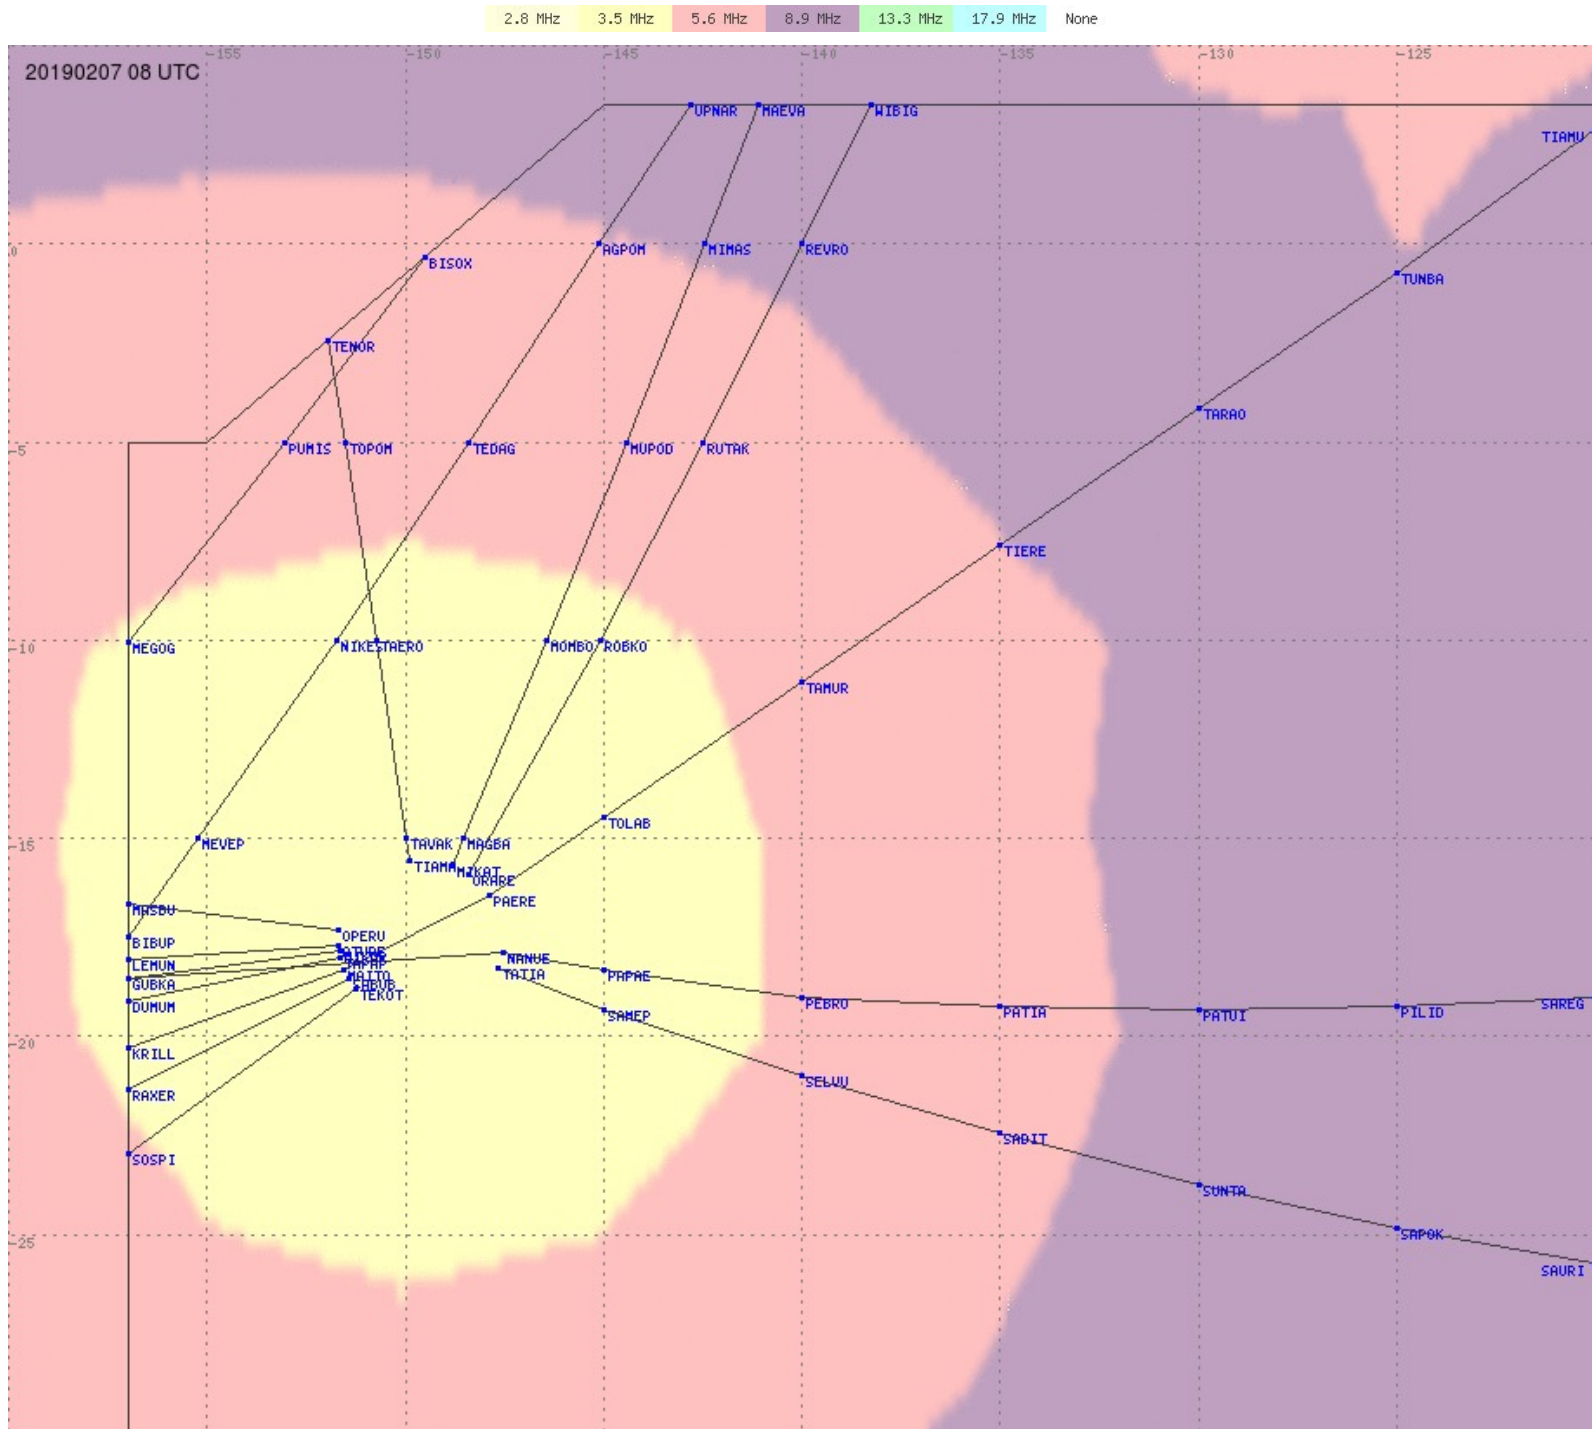

Tahiti FIR - HF Propag - 20190207

2.8 MHz 3.5 MHz 5.6 MHz 8.9 MHz 13.3 MHz 17.9 MHz None

Tahiti FIR - HF Propag - 20190207

2.8 MHz 3.5 MHz 5.6 MHz 8.9 MHz 13.3 MHz 17.9 MHz None

Tahiti FIR - HF Propag - 20190207

2.8 MHz 3.5 MHz 5.6 MHz 8.9 MHz 13.3 MHz 17.9 MHz None

Tahiti FIR - HF Propag - 20190207

Tahiti FIR - HF Propag - 20190207

2.8 MHz 3.5 MHz 5.6 MHz 8.9 MHz 13.3 MHz 17.9 MHz None

Tahiti FIR - HF Propag - 20190207

Tahiti FIR - HF Propag - 20190207

Tahiti FIR - HF Propag - 20190207

Tahiti FIR - HF Propag - 20190207

Tahiti FIR - HF Propag - 20190207

Tahiti FIR - HF Propag - 20190207

Tahiti FIR - HF Propag - 20190207

Tahiti FIR - HF Propag - 20190207