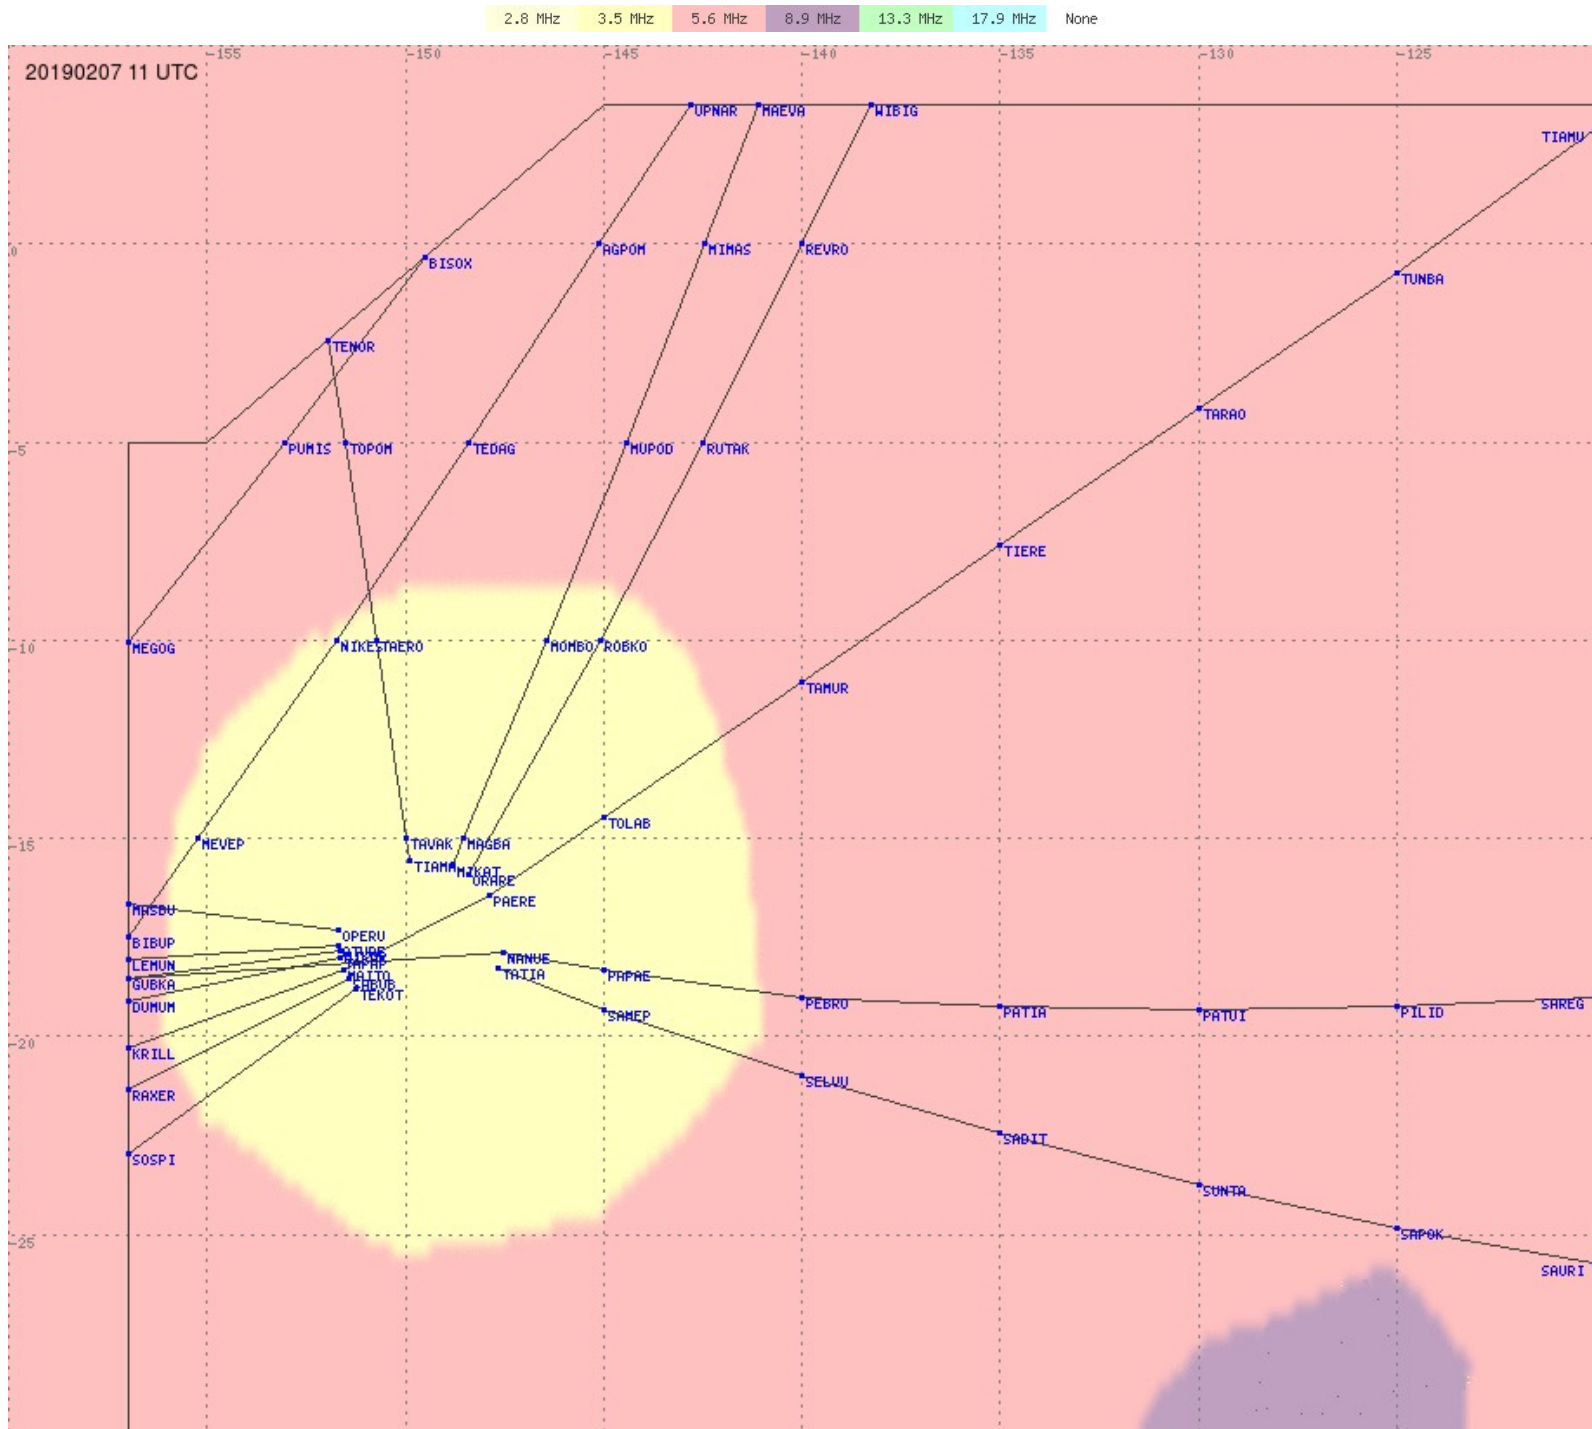

2.8 MHz 3.5 MHz 5.6 MHz 8.9 MHz 13.3 MHz 17.9 MHz None

Tahiti FIR - HF Propag - 20190207

Tahiti FIR - HF Propag - 20190207

2.8 MHz 3.5 MHz 5.6 MHz 8.9 MHz 13.3 MHz 17.9 MHz None

Tahiti FIR - HF Propag - 20190207

Tahiti FIR - HF Propag - 20190207

Tahiti FIR - HF Propag - 20190207

Tahiti FIR - HF Propag - 20190207

Tahiti FIR - HF Propag - 20190207

Tahiti FIR - HF Propag - 20190207

Tahiti FIR - HF Propag - 20190207

Tahiti FIR - HF Propag - 20190207

2.8 MHz 3.5 MHz 5.6 MHz 8.9 MHz 13.3 MHz 17.9 MHz None

Tahiti FIR - HF Propag - 20190207

2.8 MHz
3.5 MHz
5.6 MHz
8.9 MHz
13.3 MHz
17.9 MHz
None

Tahiti FIR - HF Propag - 20190207

2.8 MHz 3.5 MHz 5.6 MHz 8.9 MHz 13.3 MHz 17.9 MHz None