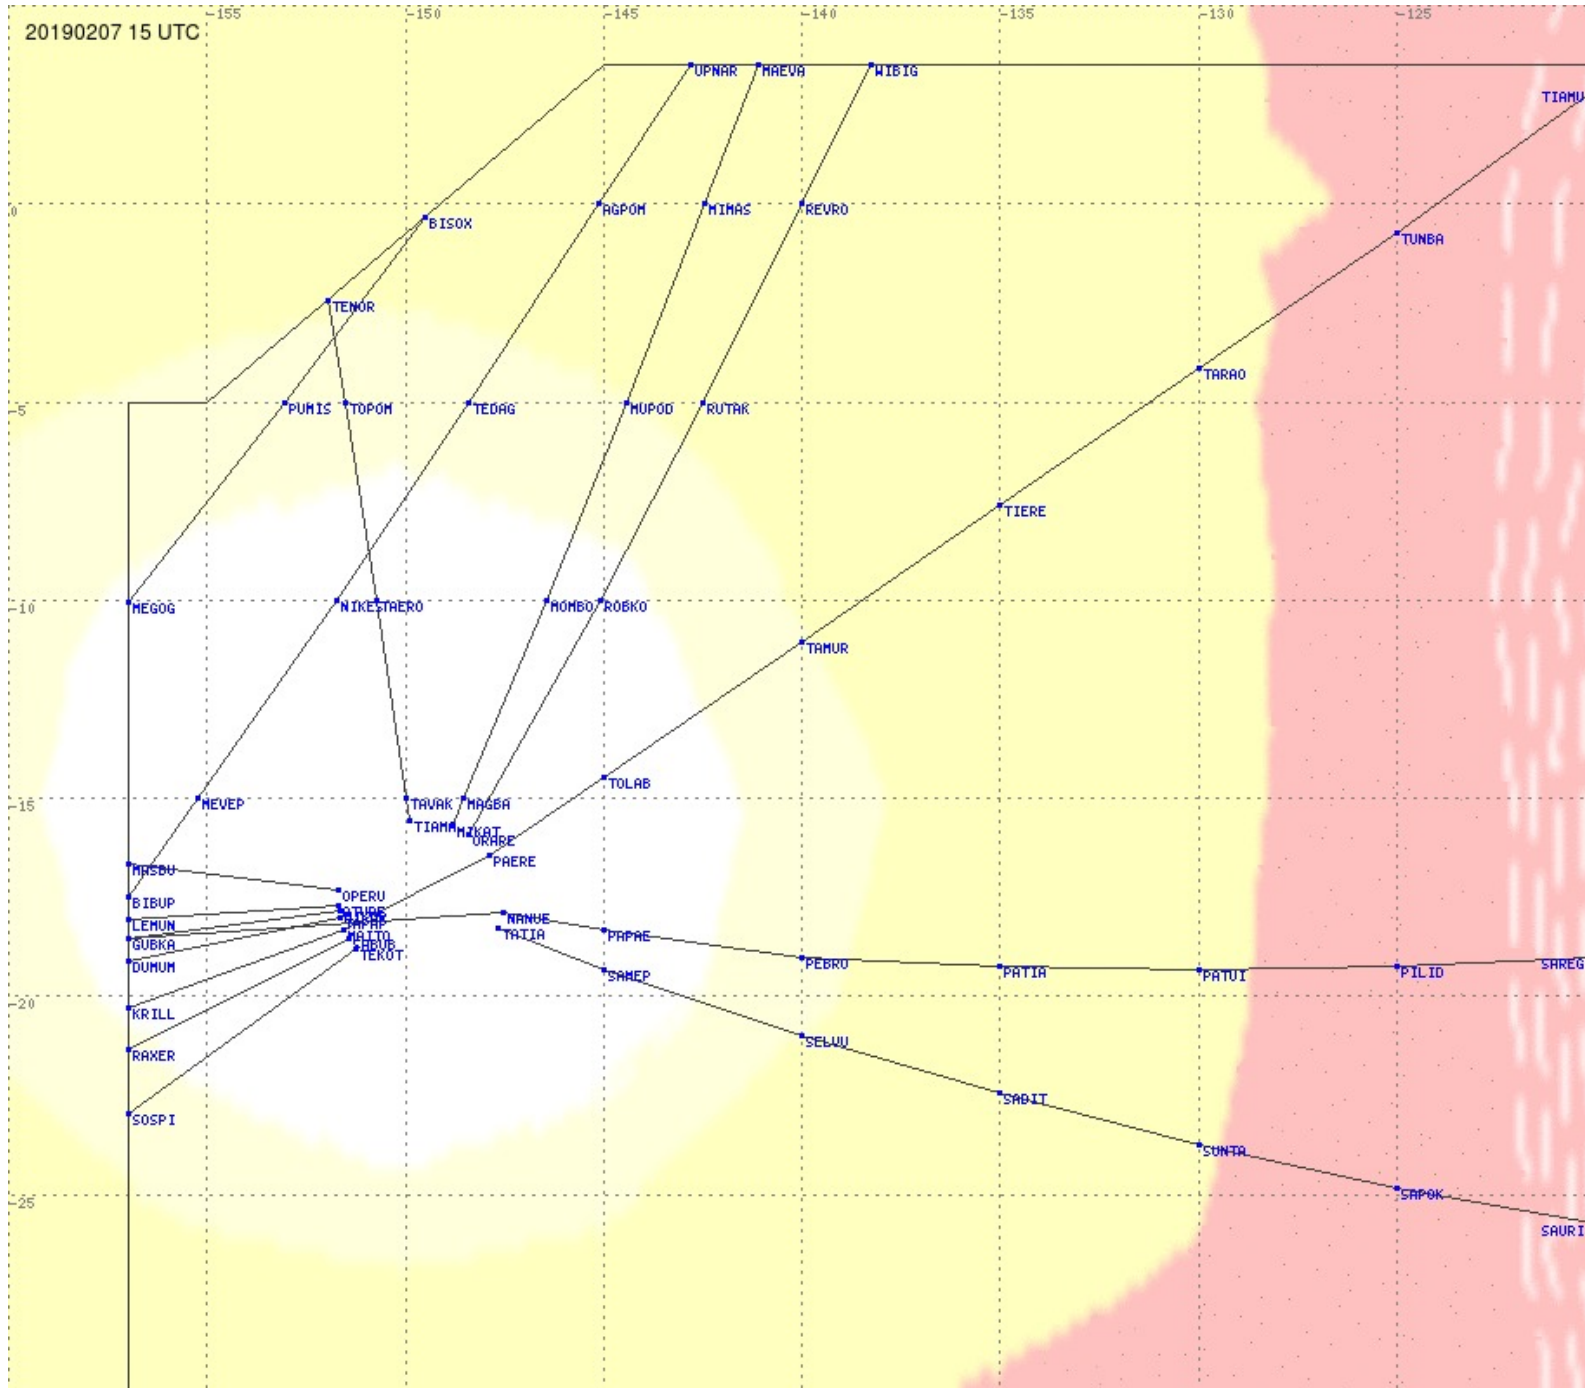

2.8 MHz 3.5 MHz 5.6 MHz 8.9 MHz 13.3 MHz 17.9 MHz None

Tahiti FIR - HF Propag - 20190207

2.8 MHz
3.5 MHz
5.6 MHz
8.9 MHz
13.3 MHz
17.9 MHz
None

Tahiti FIR - HF Propag - 20190207

2.8 MHz 3.5 MHz 5.6 MHz 8.9 MHz 13.3 MHz 17.9 MHz None

Tahiti FIR - HF Propag - 20190207

Tahiti FIR - HF Propag - 20190207

Tahiti FIR - HF Propag - 20190207

Tahiti FIR - HF Propag - 20190207

2.8 MHz 3.5 MHz 5.6 MHz 8.9 MHz 13.3 MHz 17.9 MHz None

Tahiti FIR - HF Propag - 20190207