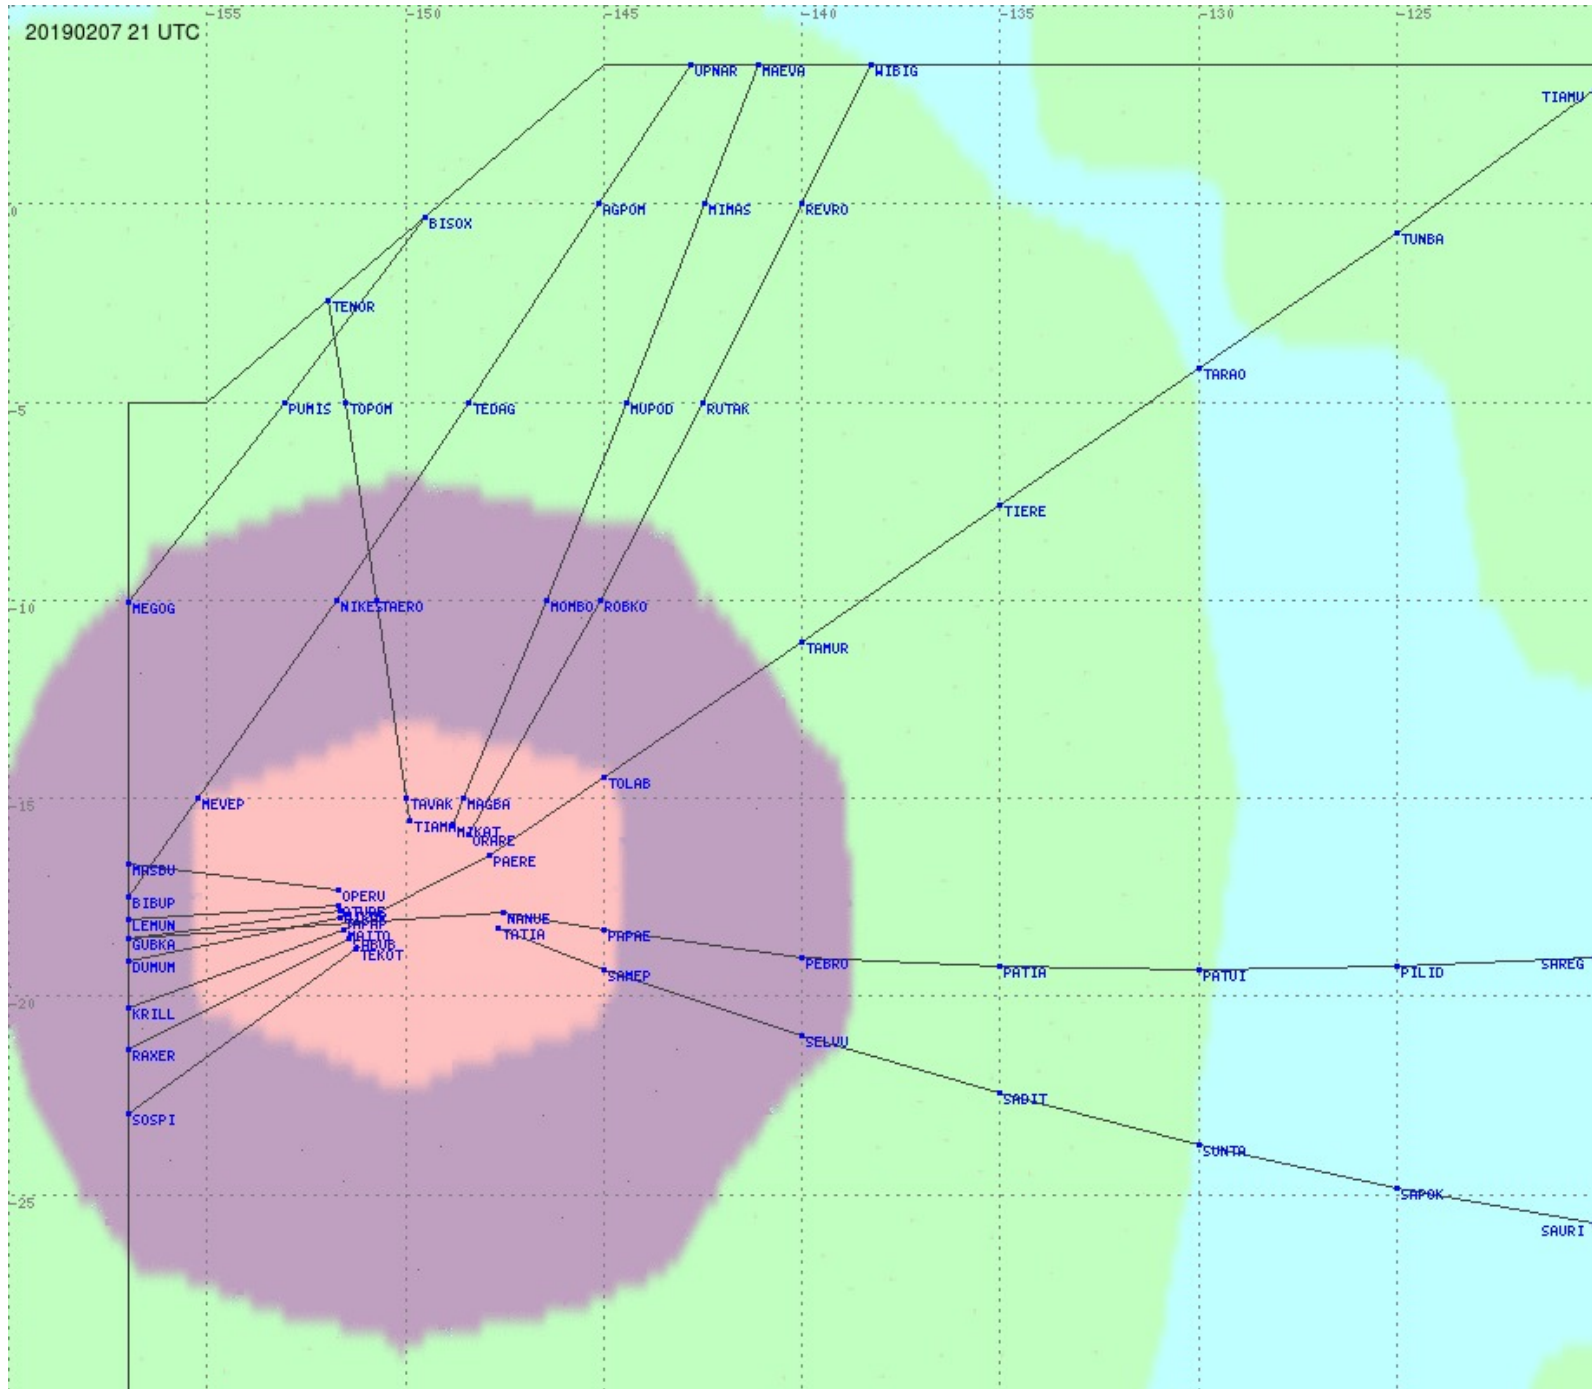

2.8 MHz 3.5 MHz 5.6 MHz 8.9 MHz 13.3 MHz 17.9 MHz None

Tahiti FIR - HF Propag - 20190207

2.8 MHz
3.5 MHz
5.6 MHz
8.9 MHz
13.3 MHz
17.9 MHz
None

Tahiti FIR - HF Propag - 20190207

2.8 MHz 3.5 MHz 5.6 MHz 8.9 MHz 13.3 MHz 17.9 MHz None

Tahiti FIR - HF Propag - 20190207

Tahiti FIR - HF Propag - 20190207

Tahiti FIR - HF Propag - 20190207

Tahiti FIR - HF Propag - 20190207

2.8 MHz 3.5 MHz 5.6 MHz 8.9 MHz 13.3 MHz 17.9 MHz None

Tahiti FIR - HF Propag - 20190207