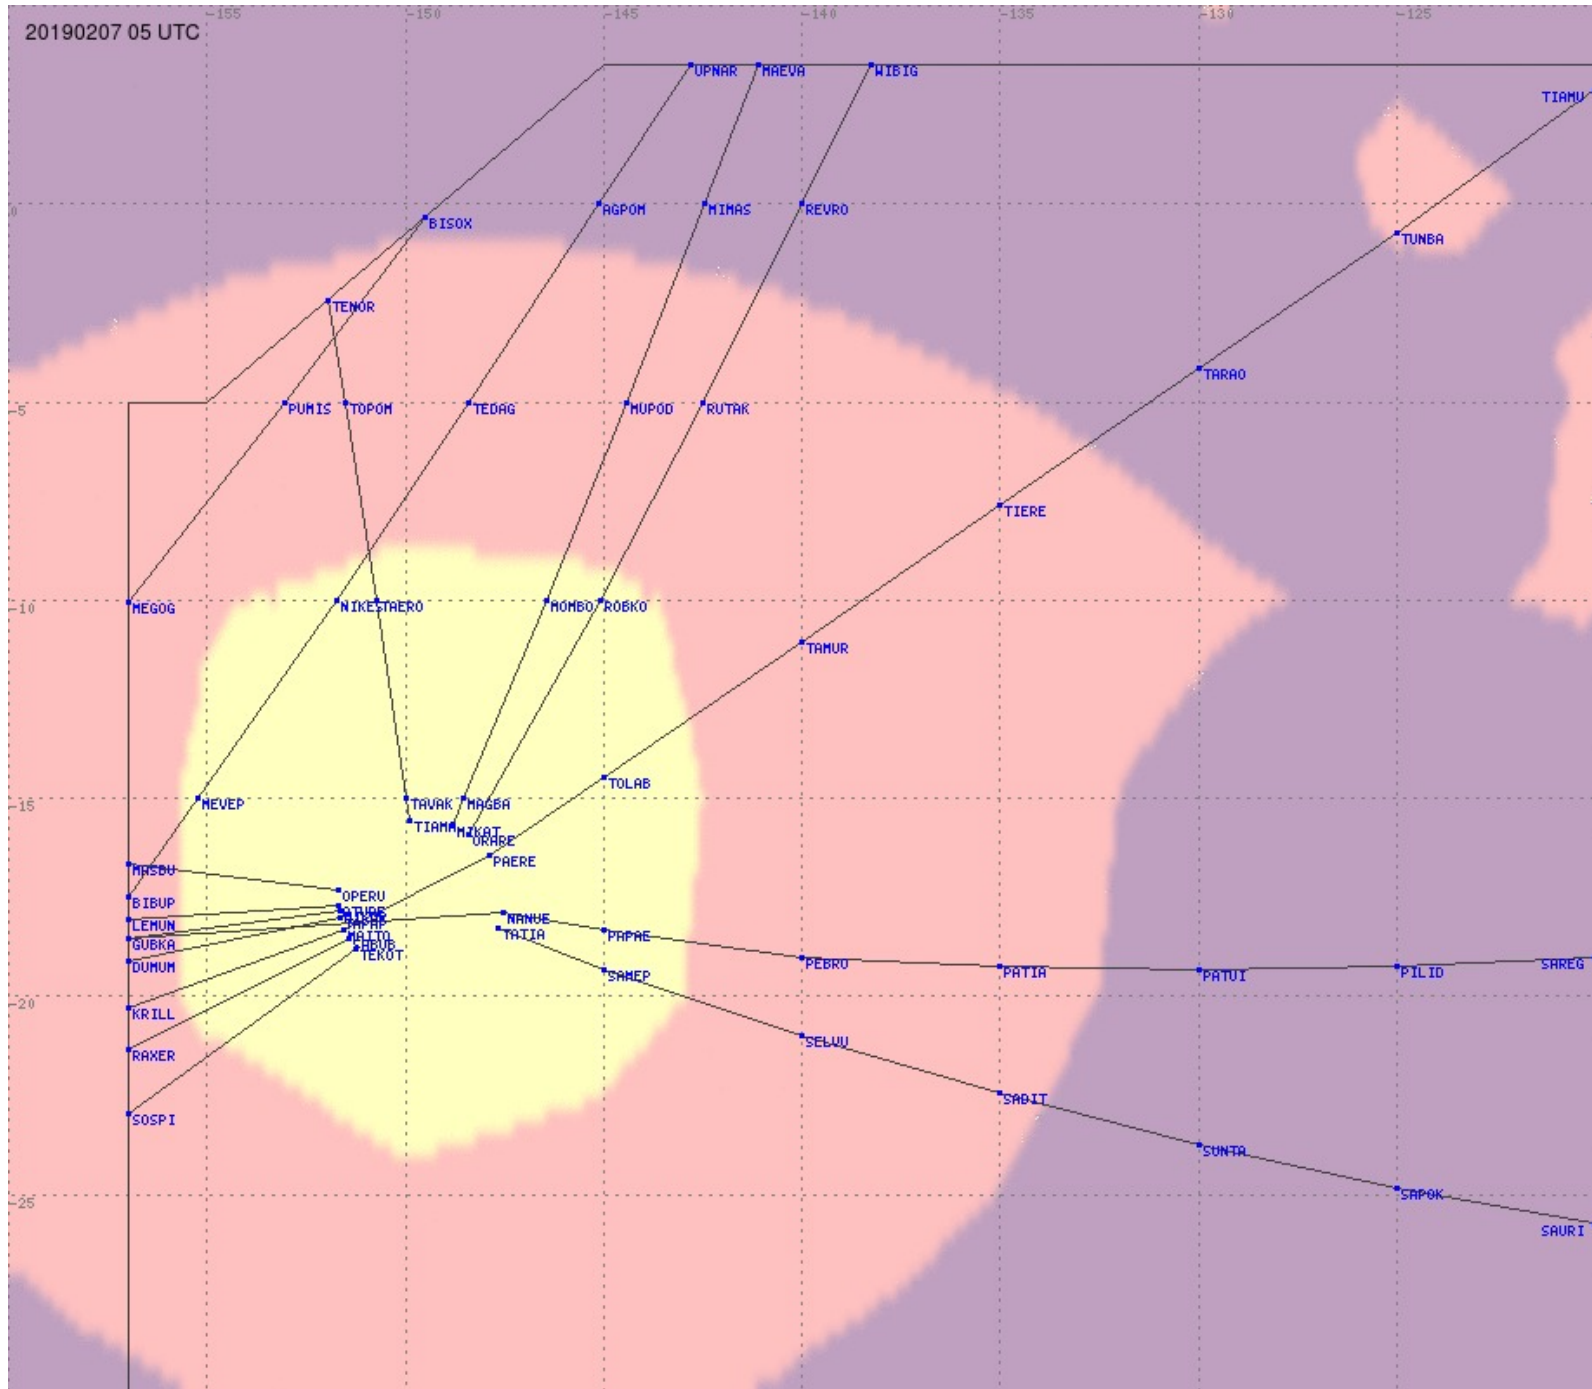

Tahiti FIR - HF Propag - 20190207

2.8 MHz 3.5 MHz 5.6 MHz 8.9 MHz 13.3 MHz 17.9 MHz None

Tahiti FIR - HF Propag - 20190207

2.8 MHz 3.5 MHz 5.6 MHz 8.9 MHz 13.3 MHz 17.9 MHz None

Tahiti FIR - HF Propag - 20190207

2.8 MHz 3.5 MHz 5.6 MHz 8.9 MHz 13.3 MHz 17.9 MHz None

Tahiti FIR - HF Propag - 20190207

Tahiti FIR - HF Propag - 20190207

2.8 MHz 3.5 MHz 5.6 MHz 8.9 MHz 13.3 MHz 17.9 MHz None

Tahiti FIR - HF Propag - 20190207

Tahiti FIR - HF Propag - 20190207

Tahiti FIR - HF Propag - 20190207

Tahiti FIR - HF Propag - 20190207

Tahiti FIR - HF Propag - 20190207

Tahiti FIR - HF Propag - 20190207

Tahiti FIR - HF Propag - 20190207

Tahiti FIR - HF Propag - 20190207