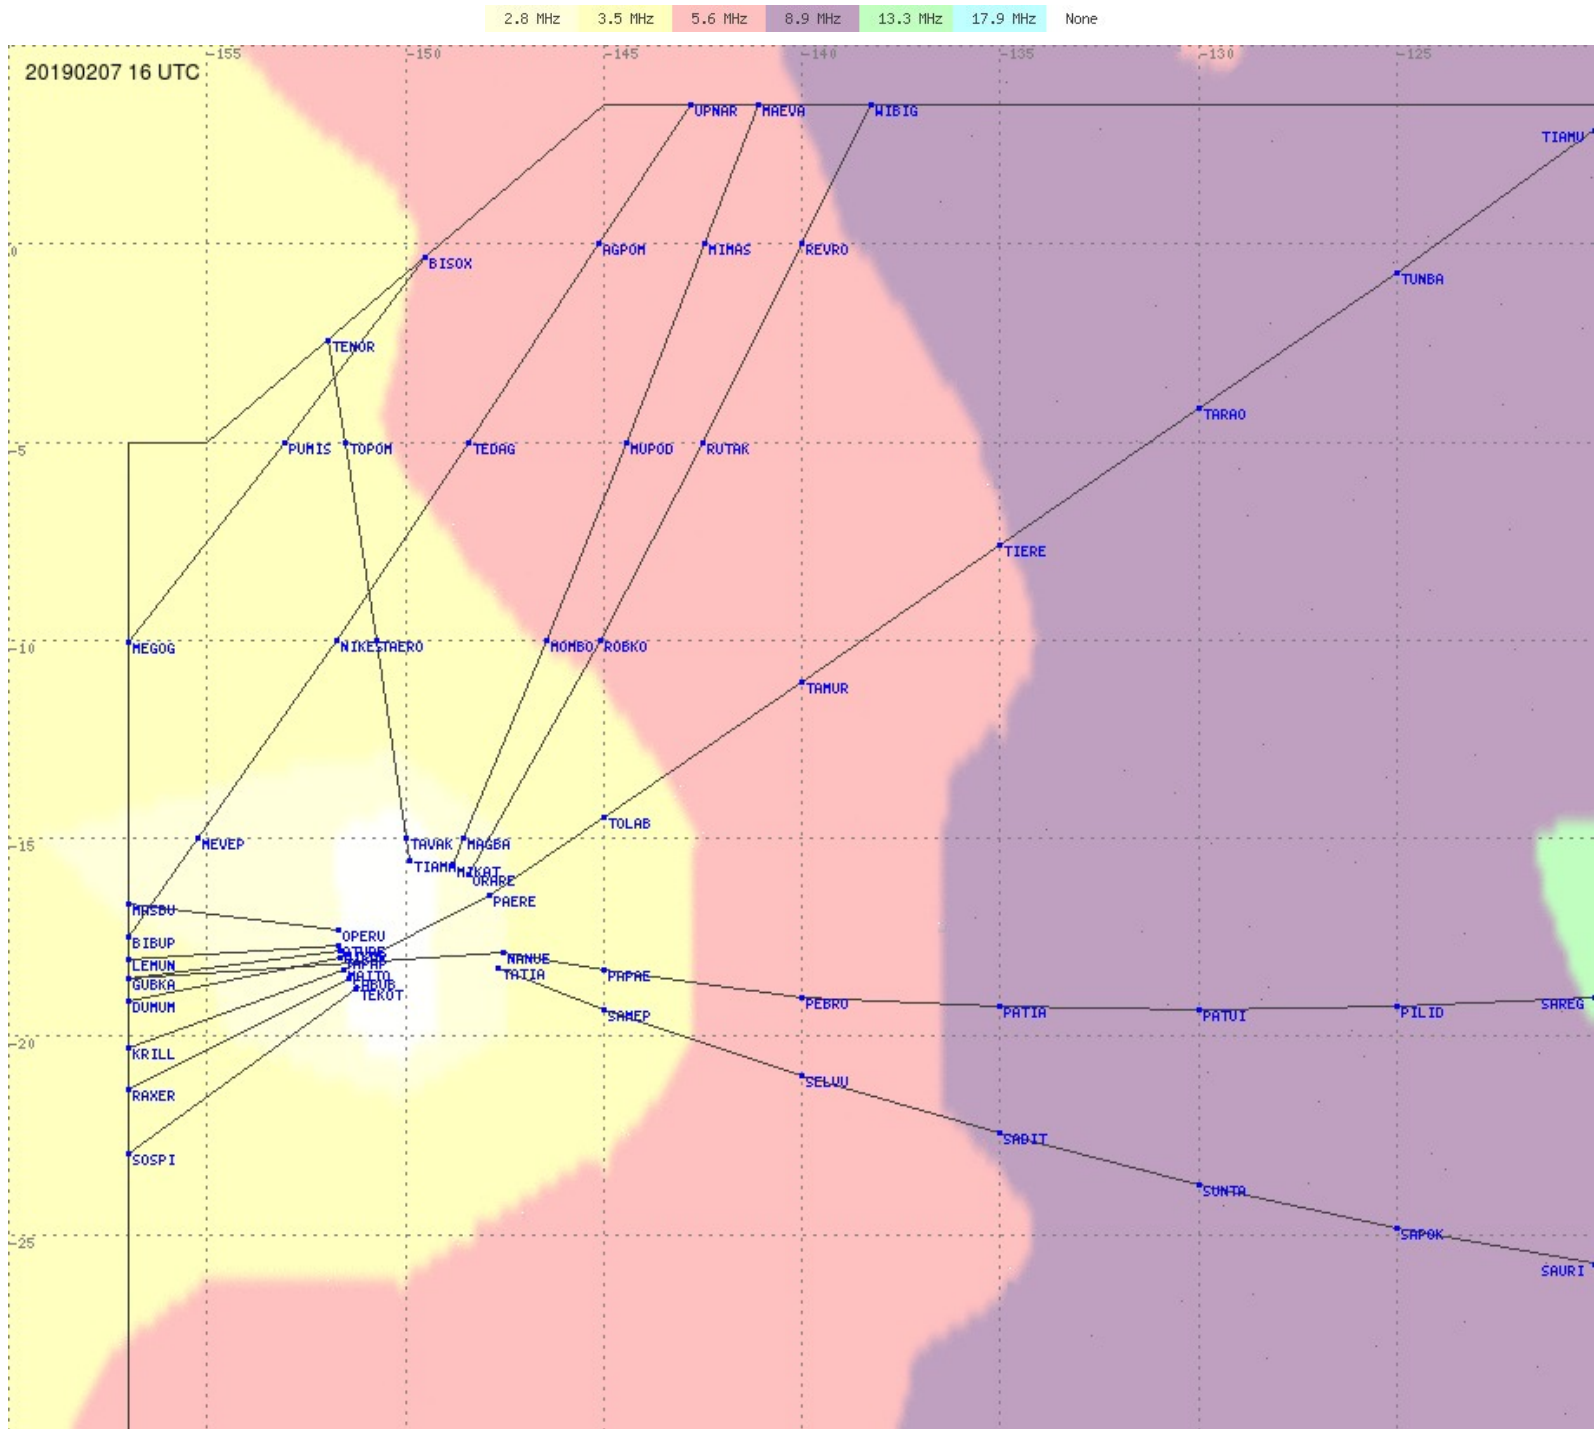

Tahiti FIR - HF Propag - 20190207

Tahiti FIR - HF Propag - 20190207

Tahiti FIR - HF Propag - 20190207

Tahiti FIR - HF Propag - 20190207

Tahiti FIR - HF Propag - 20190207

Tahiti FIR - HF Propag - 20190207

Tahiti FIR - HF Propag - 20190207

2.8 MHz 3.5 MHz 5.6 MHz 8.9 MHz 13.3 MHz 17.9 MHz None

Tahiti FIR - HF Propag - 20190207

2.8 MHz
3.5 MHz
5.6 MHz
8.9 MHz
13.3 MHz
17.9 MHz
None

Tahiti FIR - HF Propag - 20190207

2.8 MHz 3.5 MHz 5.6 MHz 8.9 MHz 13.3 MHz 17.9 MHz None

Tahiti FIR - HF Propag - 20190207

Tahiti FIR - HF Propag - 20190207

Tahiti FIR - HF Propag - 20190207

Tahiti FIR - HF Propag - 20190207

2.8 MHz 3.5 MHz 5.6 MHz 8.9 MHz 13.3 MHz 17.9 MHz None

Tahiti FIR - HF Propag - 20190207