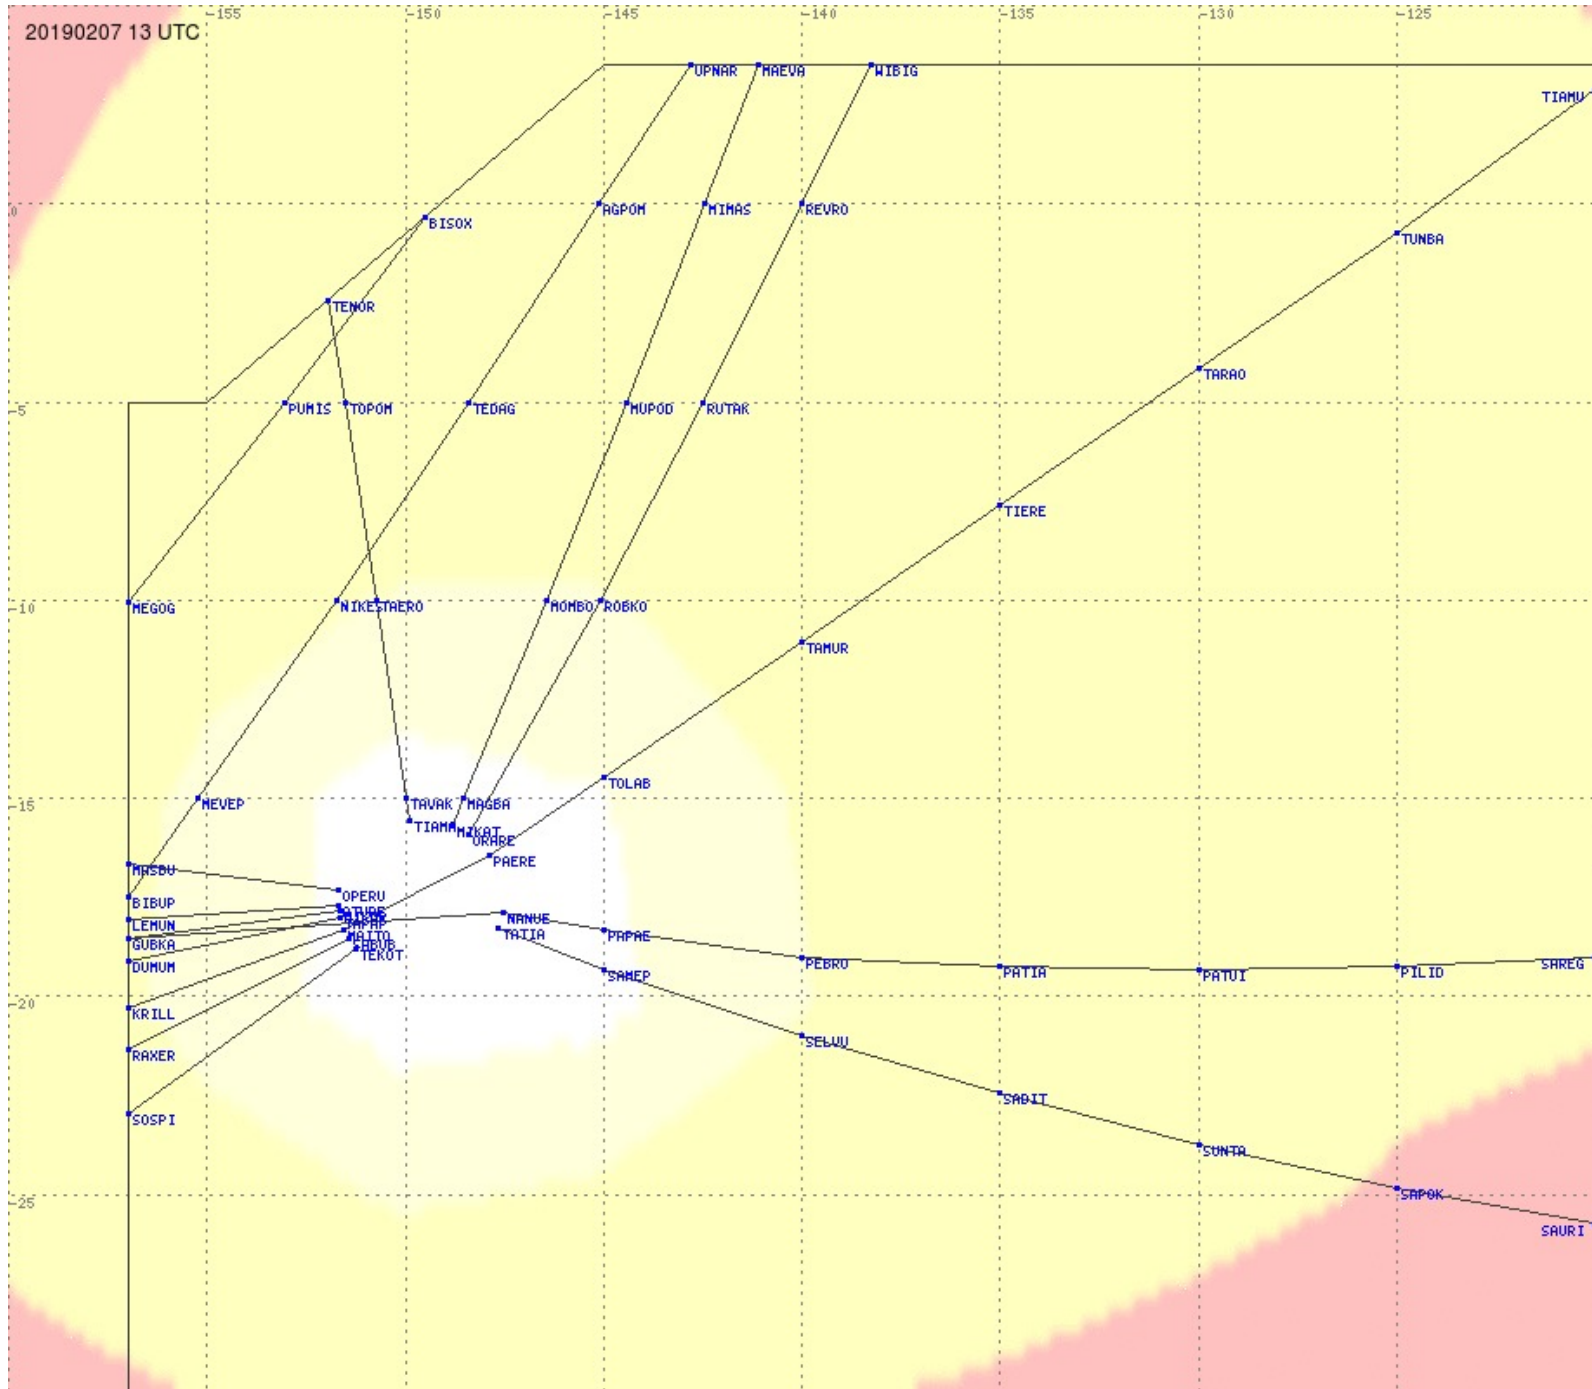

Tahiti FIR - HF Propag - 20190207

Tahiti FIR - HF Propag - 20190207

Tahiti FIR - HF Propag - 20190207

Tahiti FIR - HF Propag - 20190207

Tahiti FIR - HF Propag - 20190207

Tahiti FIR - HF Propag - 20190207

Tahiti FIR - HF Propag - 20190207

2.8 MHz 3.5 MHz 5.6 MHz 8.9 MHz 13.3 MHz 17.9 MHz None

Tahiti FIR - HF Propag - 20190207

2.8 MHz
3.5 MHz
5.6 MHz
8.9 MHz
13.3 MHz
17.9 MHz
None

Tahiti FIR - HF Propag - 20190207

2.8 MHz 3.5 MHz 5.6 MHz 8.9 MHz 13.3 MHz 17.9 MHz None