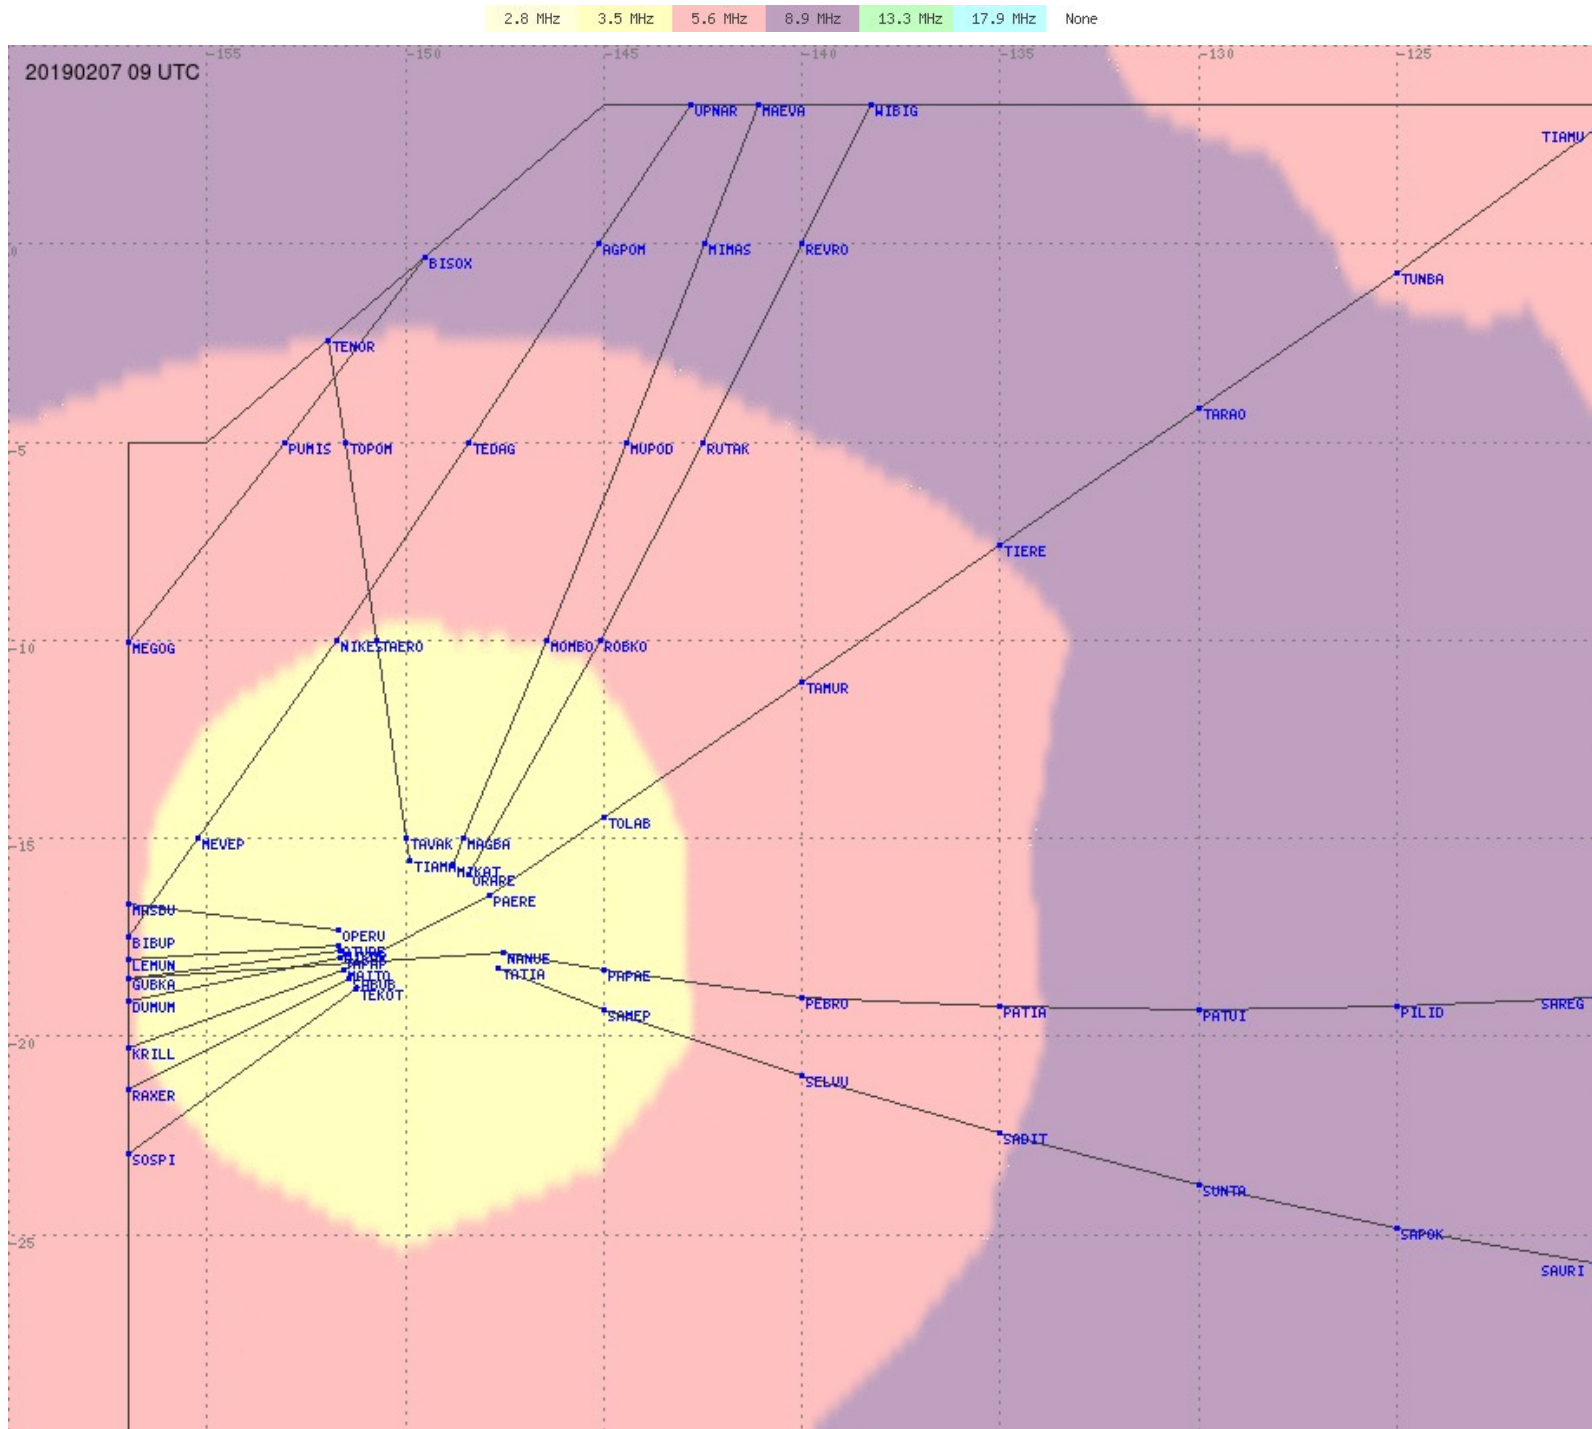

Tahiti FIR - HF Propag - 20190207

2.8 MHz 3.5 MHz 5.6 MHz 8.9 MHz 13.3 MHz 17.9 MHz None

Tahiti FIR - HF Propag - 20190207

2.8 MHz 3.5 MHz 5.6 MHz 8.9 MHz 13.3 MHz 17.9 MHz None

Tahiti FIR - HF Propag - 20190207

2.8 MHz 3.5 MHz 5.6 MHz 8.9 MHz 13.3 MHz 17.9 MHz None

Tahiti FIR - HF Propag - 20190207

Tahiti FIR - HF Propag - 20190207

2.8 MHz 3.5 MHz 5.6 MHz 8.9 MHz 13.3 MHz 17.9 MHz None

Tahiti FIR - HF Propag - 20190207

Tahiti FIR - HF Propag - 20190207

Tahiti FIR - HF Propag - 20190207

Tahiti FIR - HF Propag - 20190207

Tahiti FIR - HF Propag - 20190207

Tahiti FIR - HF Propag - 20190207

Tahiti FIR - HF Propag - 20190207

Tahiti FIR - HF Propag - 20190207