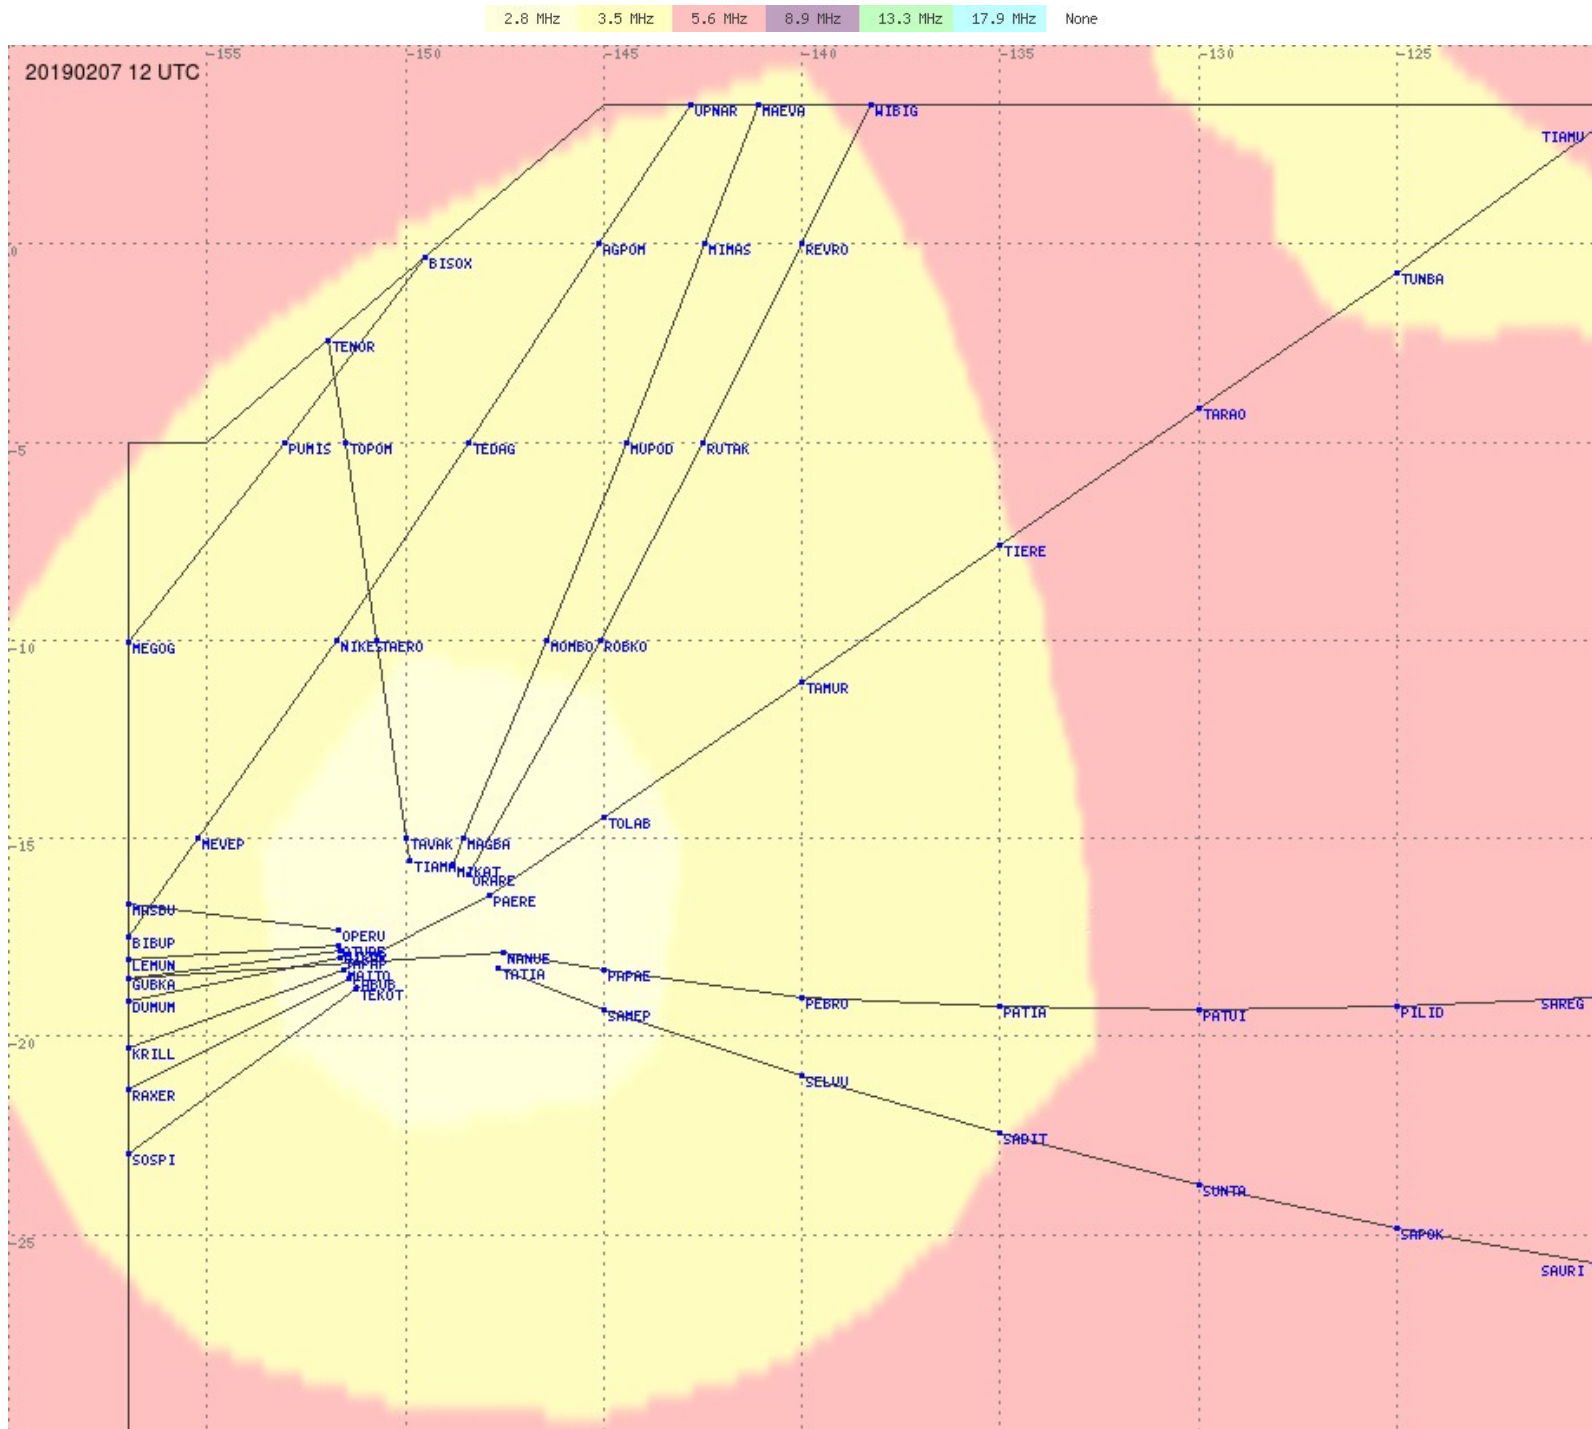

Tahiti FIR - HF Propag - 20190207

2.8 MHz 3.5 MHz 5.6 MHz 8.9 MHz 13.3 MHz 17.9 MHz None

Tahiti FIR - HF Propag - 20190207

2.8 MHz 3.5 MHz 5.6 MHz 8.9 MHz 13.3 MHz 17.9 MHz None

Tahiti FIR - HF Propag - 20190207

2.8 MHz 3.5 MHz 5.6 MHz 8.9 MHz 13.3 MHz 17.9 MHz None

Tahiti FIR - HF Propag - 20190207

Tahiti FIR - HF Propag - 20190207

2.8 MHz 3.5 MHz 5.6 MHz 8.9 MHz 13.3 MHz 17.9 MHz None

Tahiti FIR - HF Propag - 20190207

Tahiti FIR - HF Propag - 20190207

Tahiti FIR - HF Propag - 20190207

Tahiti FIR - HF Propag - 20190207

Tahiti FIR - HF Propag - 20190207

Tahiti FIR - HF Propag - 20190207

Tahiti FIR - HF Propag - 20190207

Tahiti FIR - HF Propag - 20190207

2.8 MHz 3.5 MHz 5.6 MHz 8.9 MHz 13.3 MHz 17.9 MHz None

Tahiti FIR - HF Propag - 20190207

2.8 MHz
3.5 MHz
5.6 MHz
8.9 MHz
13.3 MHz
17.9 MHz
None

Tahiti FIR - HF Propag - 20190207

2.8 MHz 3.5 MHz 5.6 MHz 8.9 MHz 13.3 MHz 17.9 MHz None