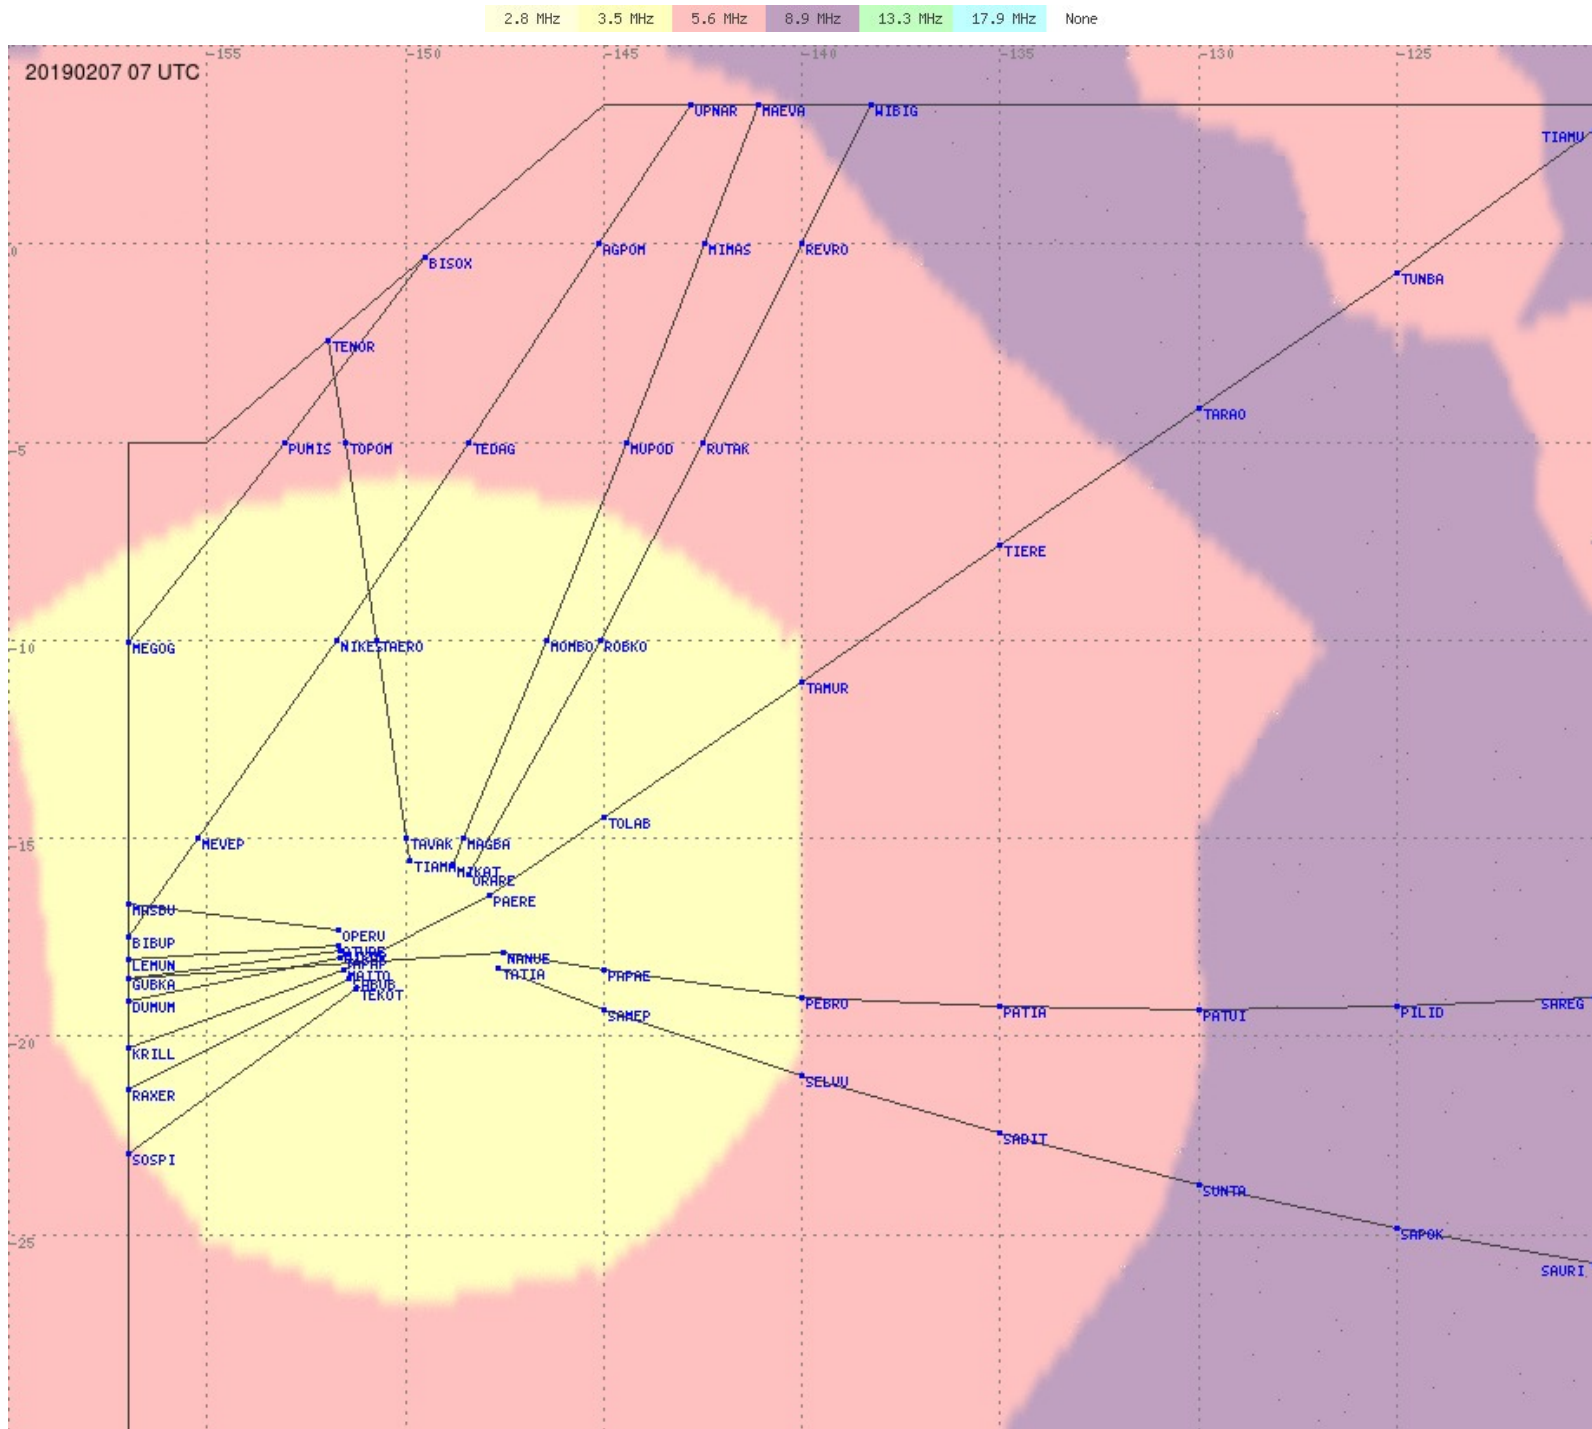

Tahiti FIR - HF Propag - 20190207

2.8 MHz 3.5 MHz 5.6 MHz 8.9 MHz 13.3 MHz 17.9 MHz None

Tahiti FIR - HF Propag - 20190207

2.8 MHz 3.5 MHz 5.6 MHz 8.9 MHz 13.3 MHz 17.9 MHz None

Tahiti FIR - HF Propag - 20190207

2.8 MHz 3.5 MHz 5.6 MHz 8.9 MHz 13.3 MHz 17.9 MHz None

Tahiti FIR - HF Propag - 20190207

Tahiti FIR - HF Propag - 20190207

2.8 MHz 3.5 MHz 5.6 MHz 8.9 MHz 13.3 MHz 17.9 MHz None

Tahiti FIR - HF Propag - 20190207

Tahiti FIR - HF Propag - 20190207

Tahiti FIR - HF Propag - 20190207

Tahiti FIR - HF Propag - 20190207

Tahiti FIR - HF Propag - 20190207

Tahiti FIR - HF Propag - 20190207

Tahiti FIR - HF Propag - 20190207

Tahiti FIR - HF Propag - 20190207