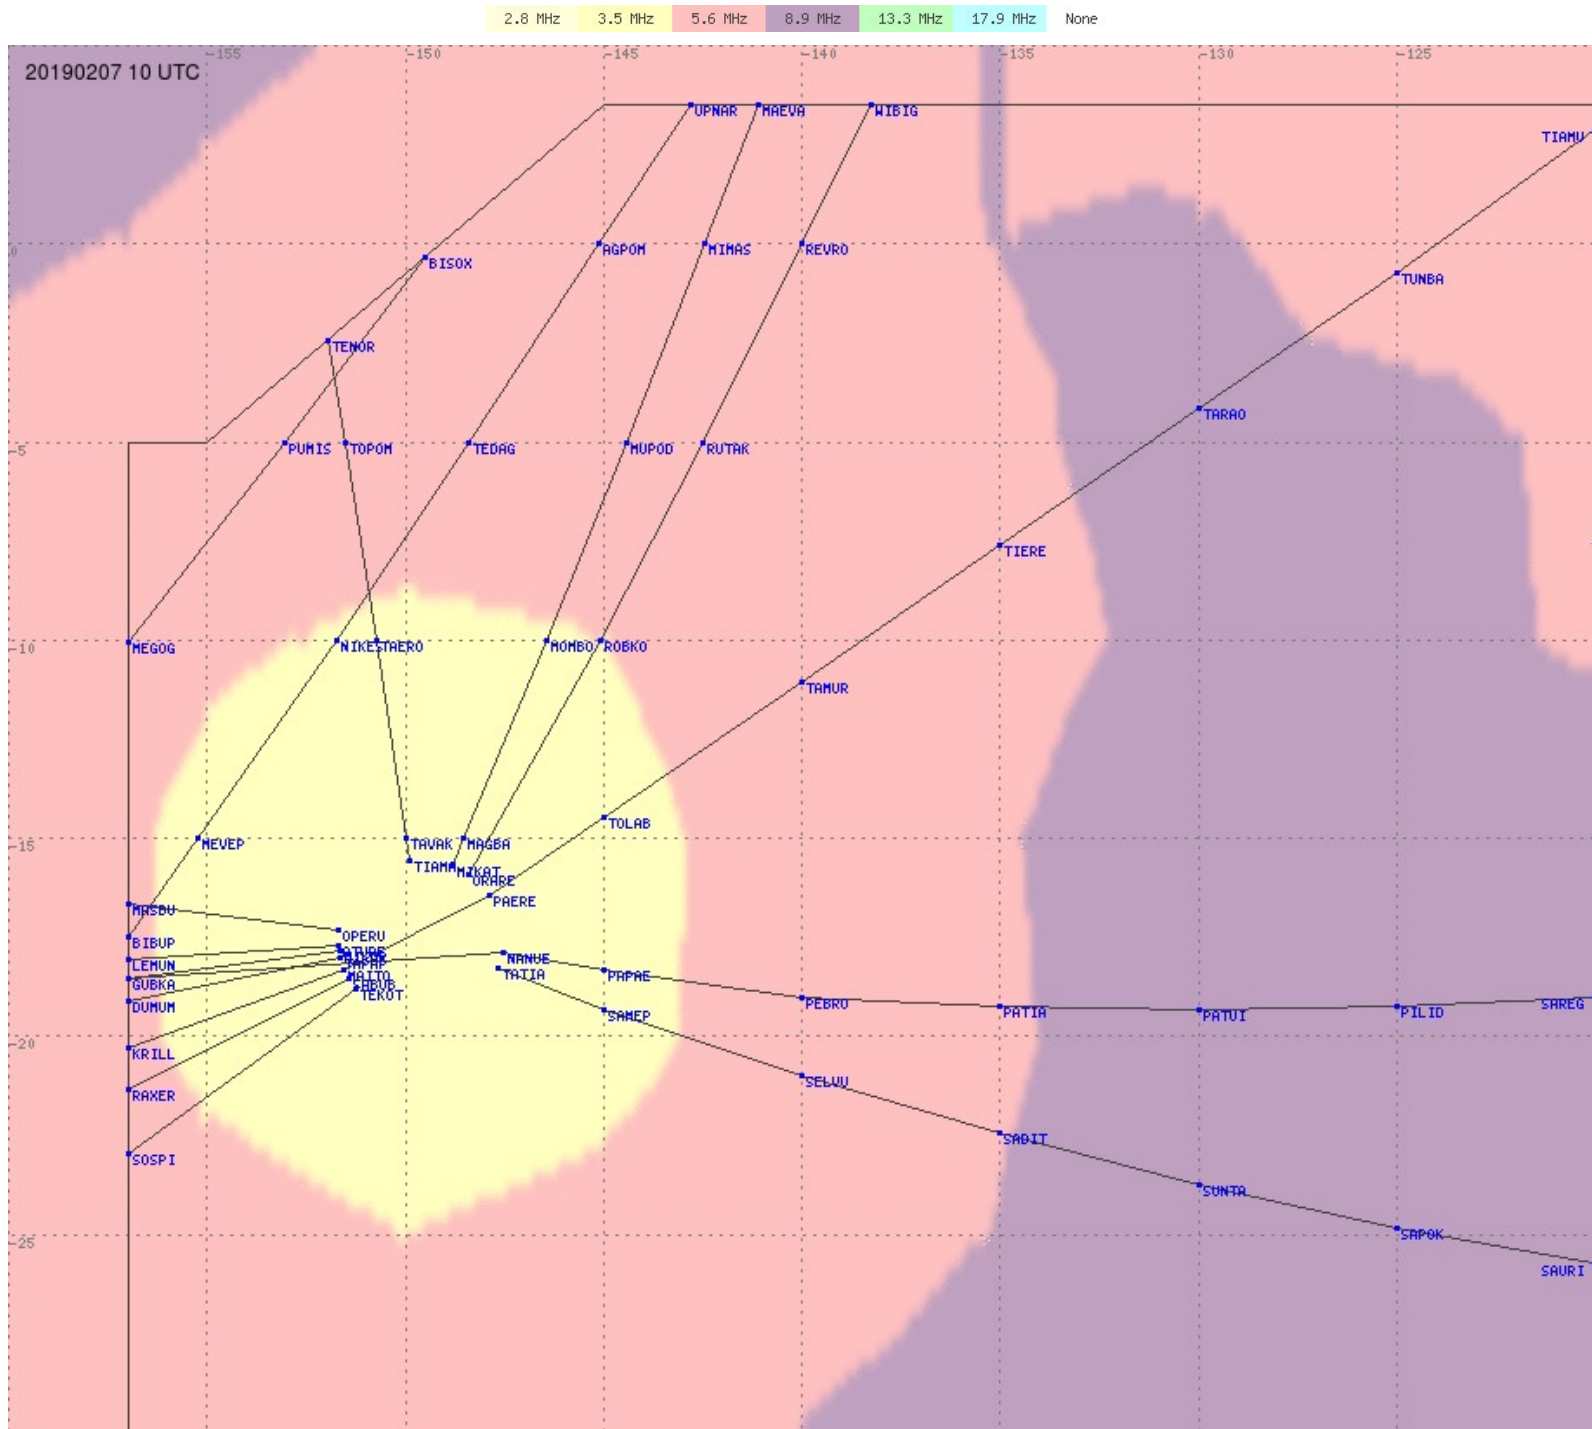

Tahiti FIR - HF Propag - 20190207

Tahiti FIR - HF Propag - 20190207

Tahiti FIR - HF Propag - 20190207

Tahiti FIR - HF Propag - 20190207

Tahiti FIR - HF Propag - 20190207

Tahiti FIR - HF Propag - 20190207

Tahiti FIR - HF Propag - 20190207

2.8 MHz 3.5 MHz 5.6 MHz 8.9 MHz 13.3 MHz 17.9 MHz None

Tahiti FIR - HF Propag - 20190207

2.8 MHz
3.5 MHz
5.6 MHz
8.9 MHz
13.3 MHz
17.9 MHz
None

Tahiti FIR - HF Propag - 20190207

2.8 MHz 3.5 MHz 5.6 MHz 8.9 MHz 13.3 MHz 17.9 MHz None