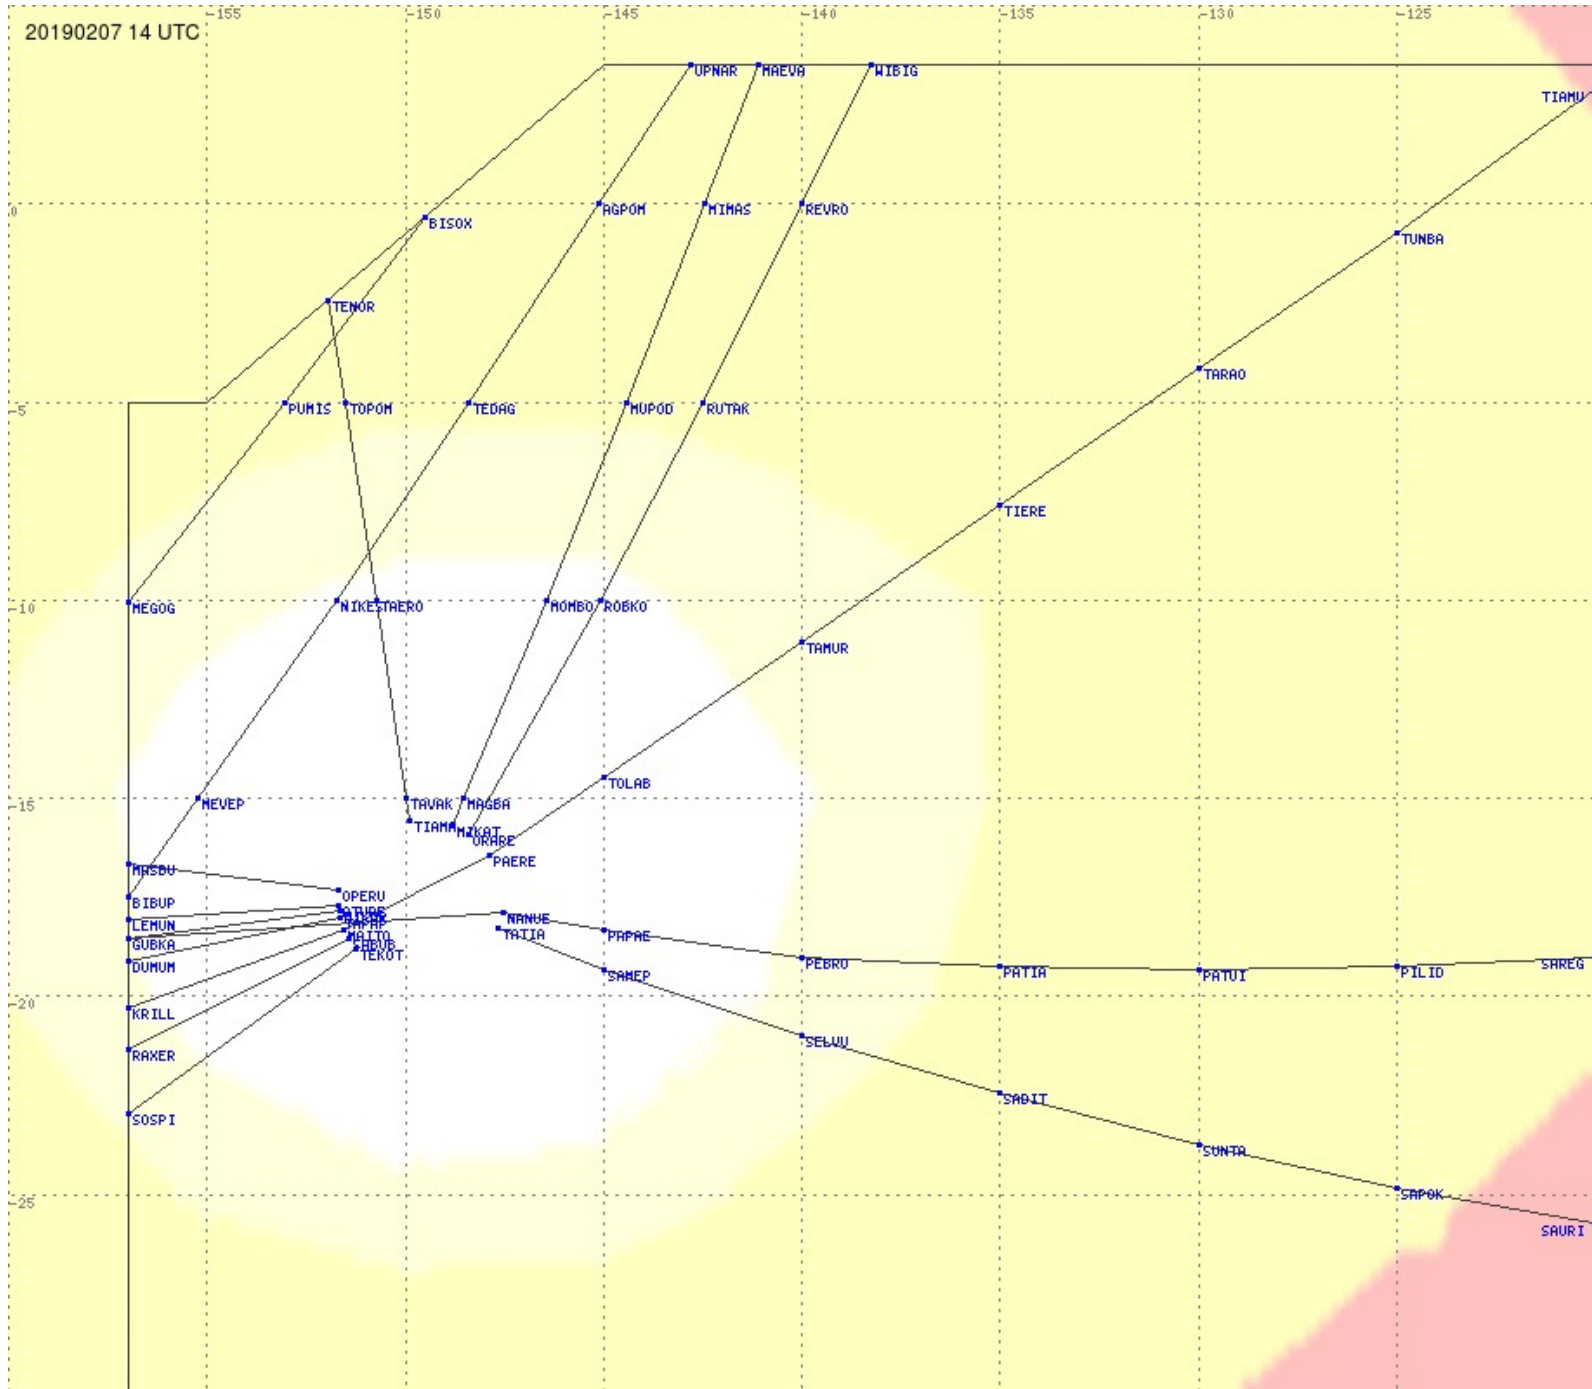

Tahiti FIR - HF Propag - 20190207

Tahiti FIR - HF Propag - 20190207

Tahiti FIR - HF Propag - 20190207

Tahiti FIR - HF Propag - 20190207

Tahiti FIR - HF Propag - 20190207

Tahiti FIR - HF Propag - 20190207

Tahiti FIR - HF Propag - 20190207

2.8 MHz 3.5 MHz 5.6 MHz 8.9 MHz 13.3 MHz 17.9 MHz None

Tahiti FIR - HF Propag - 20190207

2.8 MHz
3.5 MHz
5.6 MHz
8.9 MHz
13.3 MHz
17.9 MHz
None

Tahiti FIR - HF Propag - 20190207

2.8 MHz 3.5 MHz 5.6 MHz 8.9 MHz 13.3 MHz 17.9 MHz None