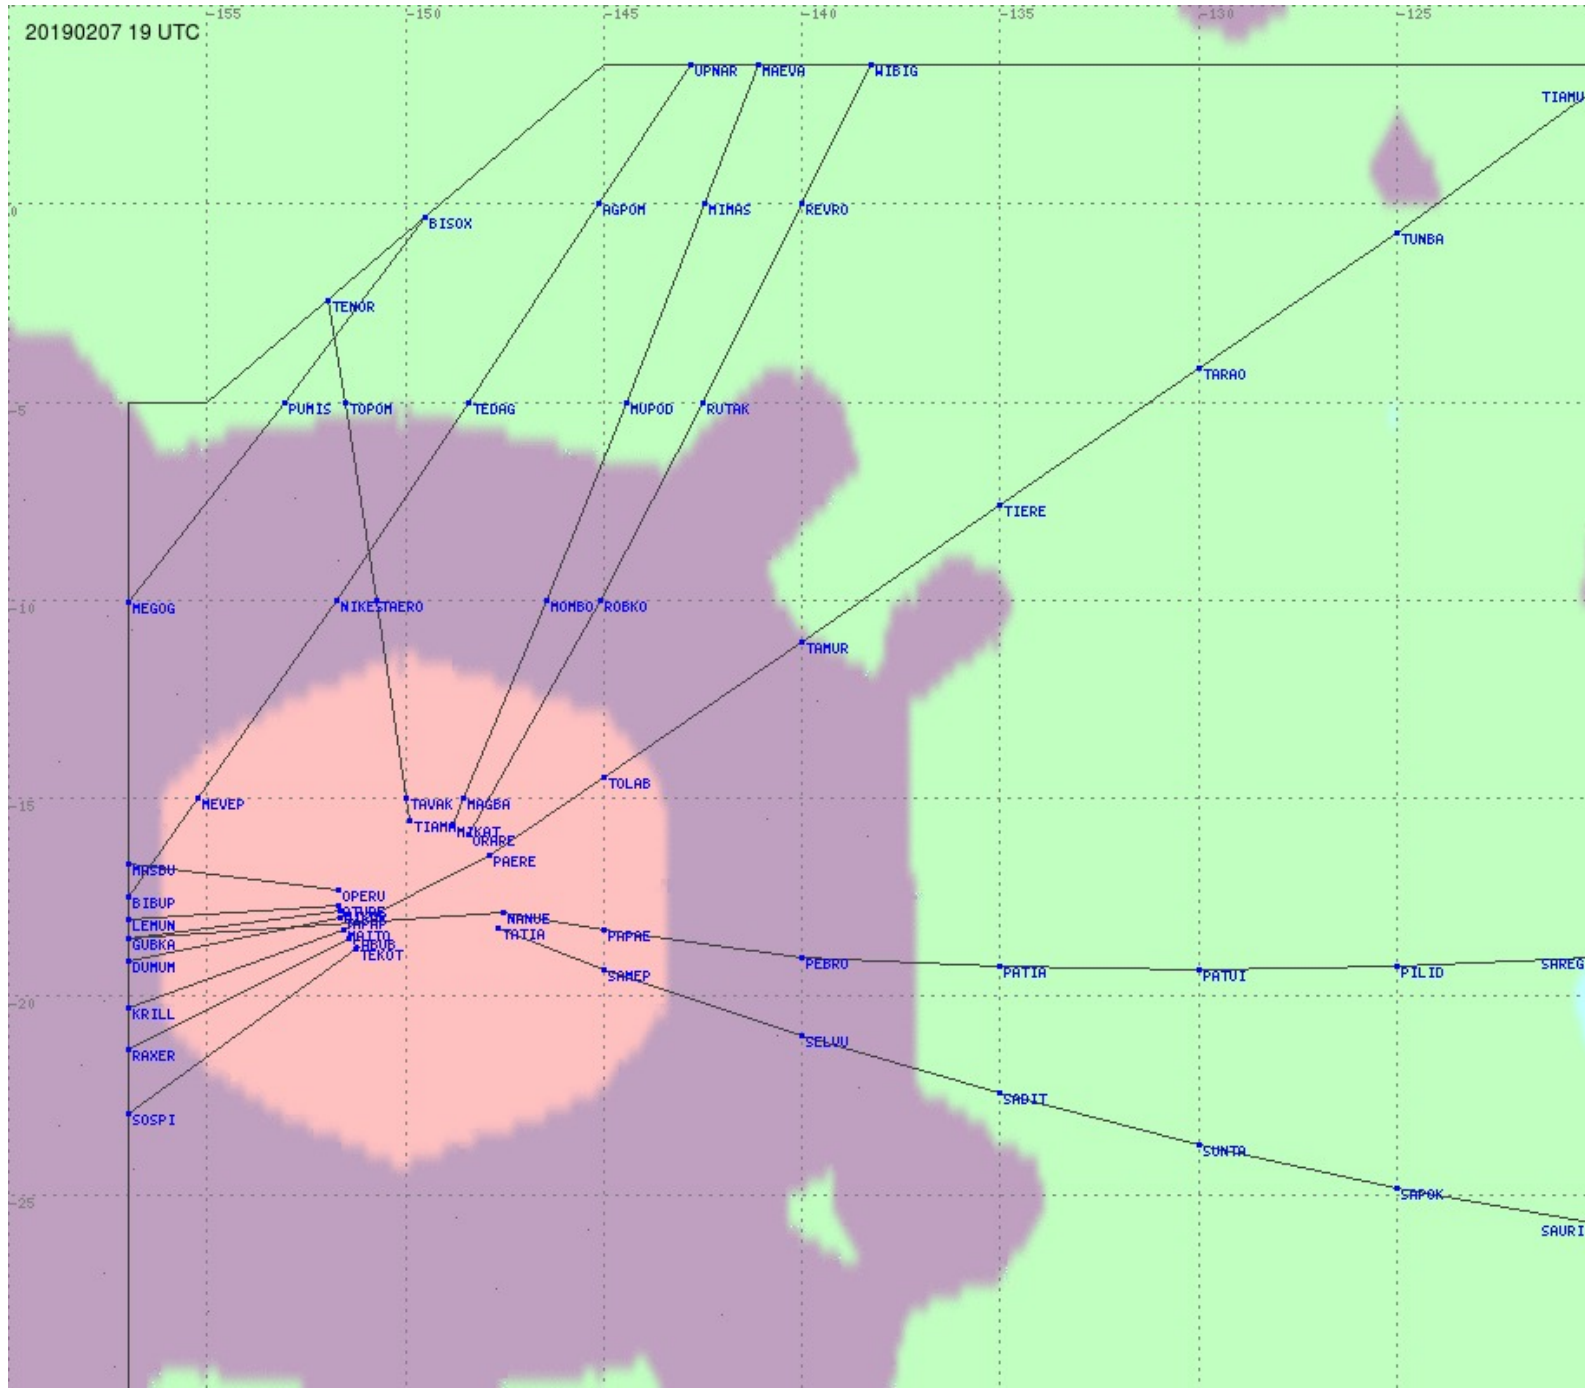

Tahiti FIR - HF Propag - 20190207

Tahiti FIR - HF Propag - 20190207

Tahiti FIR - HF Propag - 20190207

Tahiti FIR - HF Propag - 20190207

Tahiti FIR - HF Propag - 20190207

Tahiti FIR - HF Propag - 20190207

Tahiti FIR - HF Propag - 20190207

2.8 MHz 3.5 MHz 5.6 MHz 8.9 MHz 13.3 MHz 17.9 MHz None

Tahiti FIR - HF Propag - 20190207

2.8 MHz
3.5 MHz
5.6 MHz
8.9 MHz
13.3 MHz
17.9 MHz
None

Tahiti FIR - HF Propag - 20190207

2.8 MHz 3.5 MHz 5.6 MHz 8.9 MHz 13.3 MHz 17.9 MHz None

Tahiti FIR - HF Propag - 20190207

Tahiti FIR - HF Propag - 20190207

Tahiti FIR - HF Propag - 20190207

Tahiti FIR - HF Propag - 20190207

2.8 MHz 3.5 MHz 5.6 MHz 8.9 MHz 13.3 MHz 17.9 MHz None

Tahiti FIR - HF Propag - 20190207