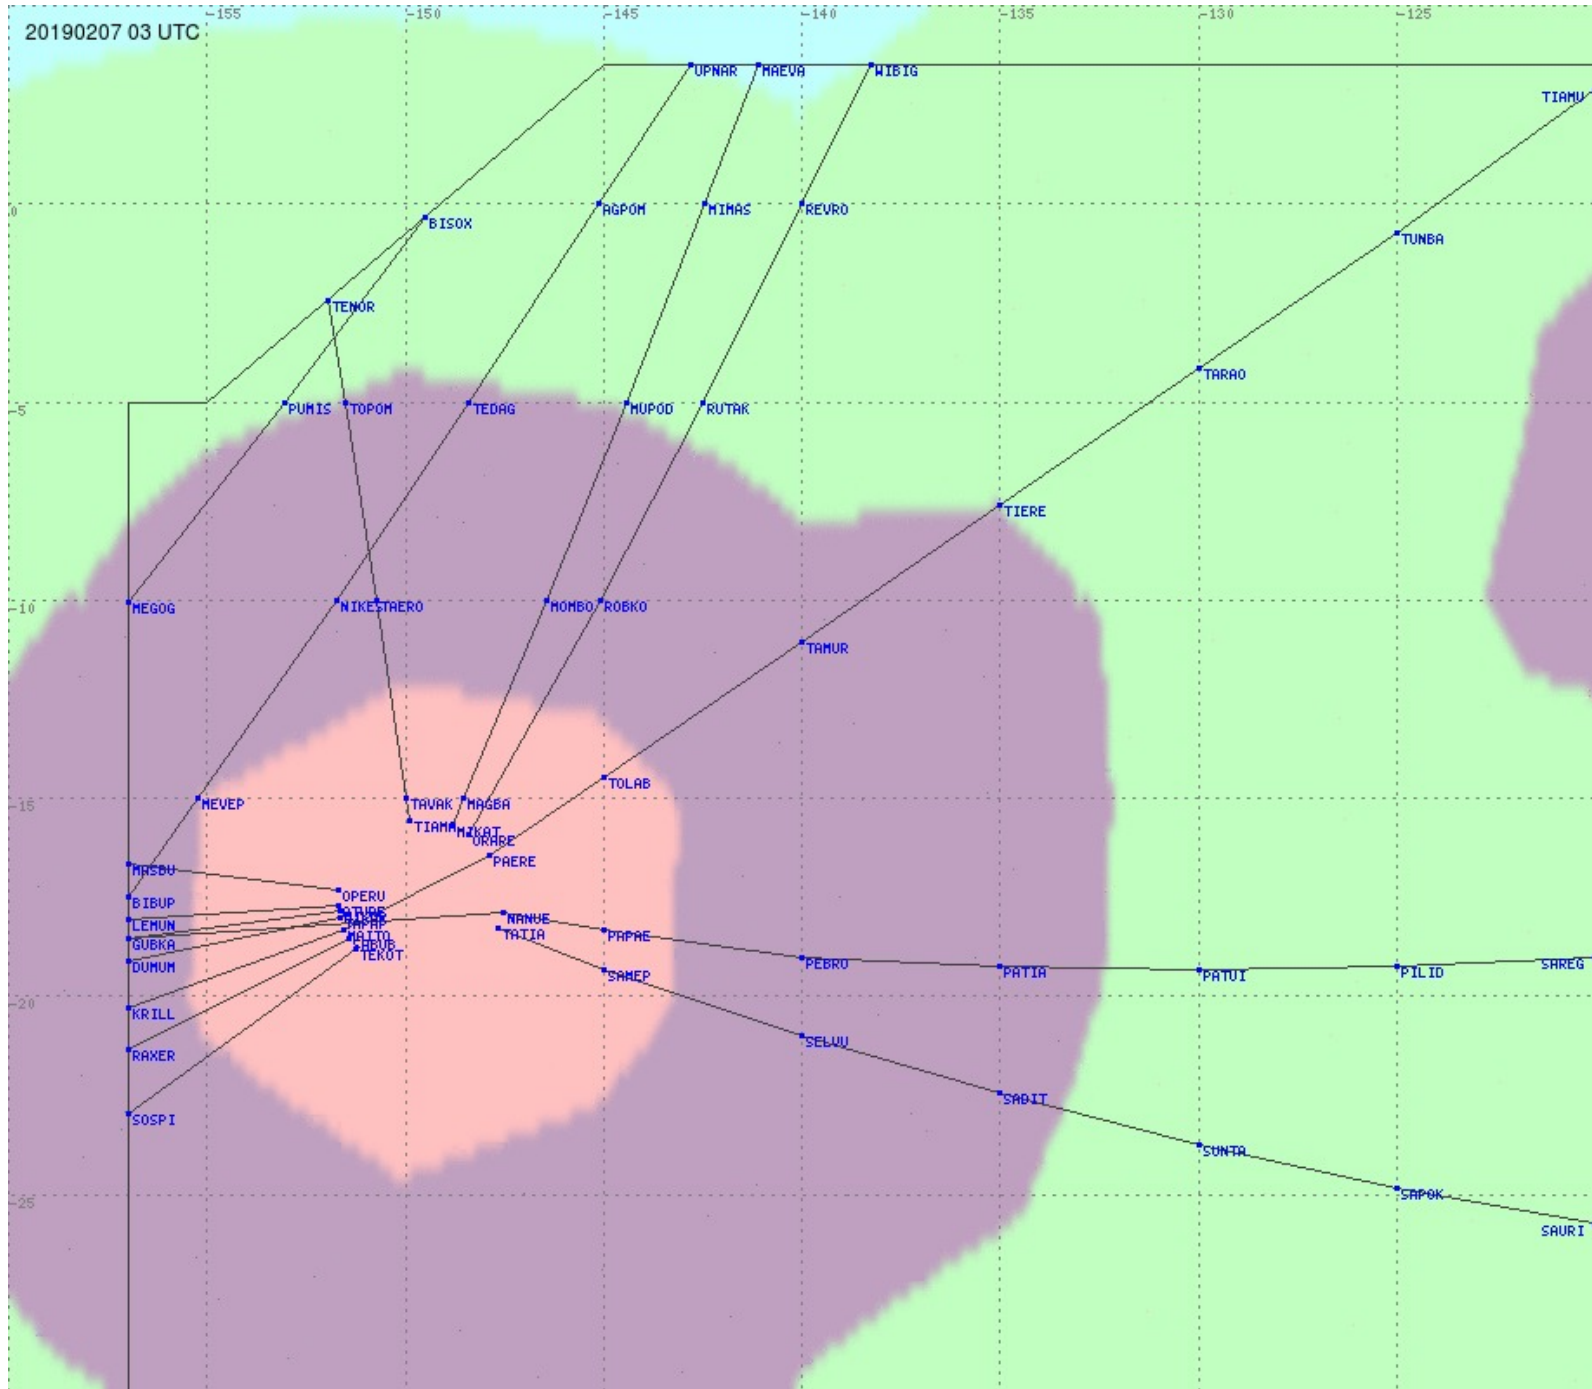

Tahiti FIR - HF Propag - 20190207

2.8 MHz 3.5 MHz 5.6 MHz 8.9 MHz 13.3 MHz 17.9 MHz None

Tahiti FIR - HF Propag - 20190207

2.8 MHz 3.5 MHz 5.6 MHz 8.9 MHz 13.3 MHz 17.9 MHz None

Tahiti FIR - HF Propag - 20190207

2.8 MHz 3.5 MHz 5.6 MHz 8.9 MHz 13.3 MHz 17.9 MHz None

Tahiti FIR - HF Propag - 20190207

Tahiti FIR - HF Propag - 20190207

2.8 MHz 3.5 MHz 5.6 MHz 8.9 MHz 13.3 MHz 17.9 MHz None

Tahiti FIR - HF Propag - 20190207

Tahiti FIR - HF Propag - 20190207

Tahiti FIR - HF Propag - 20190207

Tahiti FIR - HF Propag - 20190207

Tahiti FIR - HF Propag - 20190207

Tahiti FIR - HF Propag - 20190207

Tahiti FIR - HF Propag - 20190207

Tahiti FIR - HF Propag - 20190207