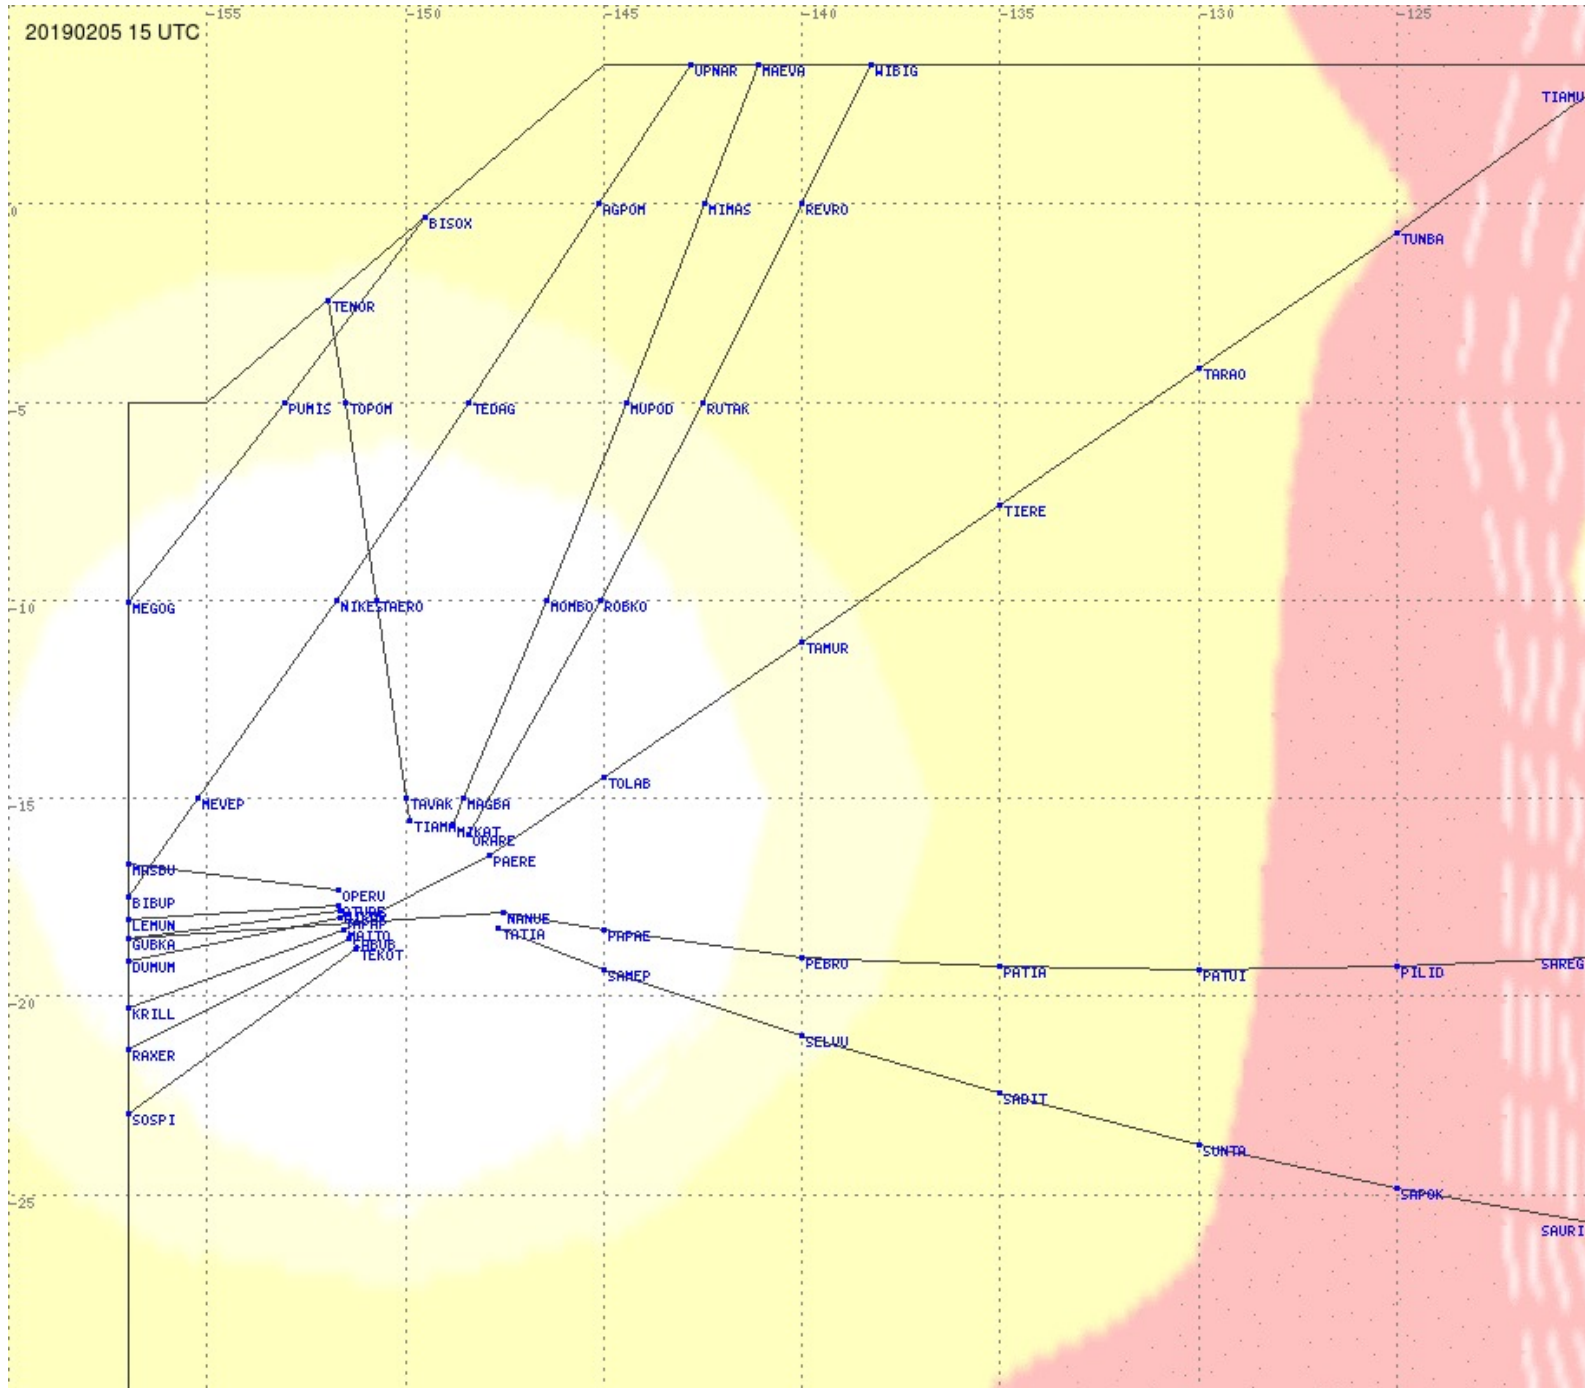

2.8 MHz
3.5 MHz
5.6 MHz
8.9 MHz
13.3 MHz
17.9 MHz
None

Tahiti FIR - HF Propag - 20190205

Tahiti FIR - HF Propag - 20190205

Tahiti FIR - HF Propag - 20190205

2.8 MHz 3.5 MHz 5.6 MHz 8.9 MHz 13.3 MHz 17.9 MHz None

Tahiti FIR - HF Propag - 20190205

Tahiti FIR - HF Propag - 20190205

Tahiti FIR - HF Propag - 20190205

2.8 MHz
3.5 MHz
5.6 MHz
8.9 MHz
13.3 MHz
17.9 MHz
None

Tahiti FIR - HF Propag - 20190205

2.8 MHz
3.5 MHz
5.6 MHz
8.9 MHz
13.3 MHz
17.9 MHz
None