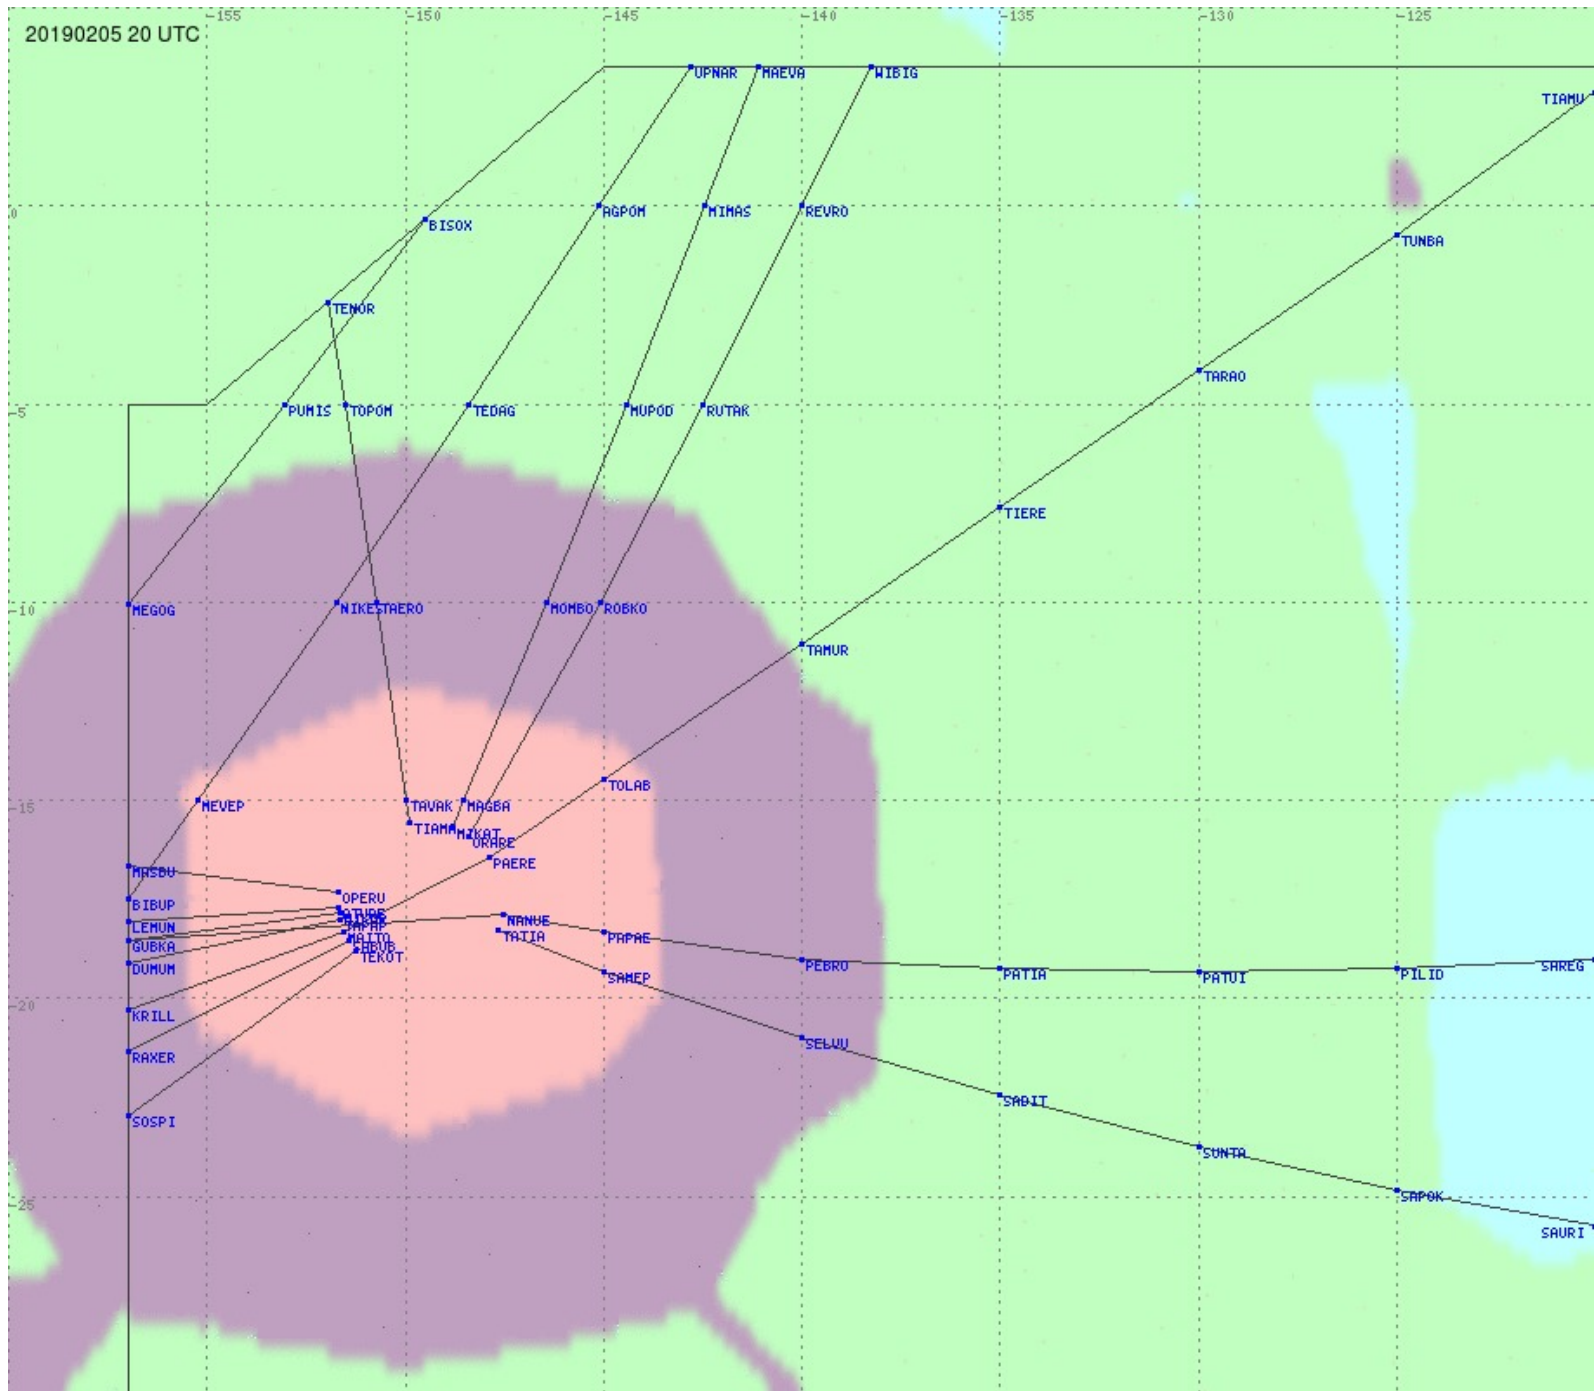

Tahiti FIR - HF Propag - 20190205

Tahiti FIR - HF Propag - 20190205

Tahiti FIR - HF Propag - 20190205

Tahiti FIR - HF Propag - 20190205

Tahiti FIR - HF Propag - 20190205

Tahiti FIR - HF Propag - 20190205

Tahiti FIR - HF Propag - 20190205

2.8 MHz
3.5 MHz
5.6 MHz
8.9 MHz
13.3 MHz
17.9 MHz
None

Tahiti FIR - HF Propag - 20190205

Tahiti FIR - HF Propag - 20190205

Tahiti FIR - HF Propag - 20190205

2.8 MHz 3.5 MHz 5.6 MHz 8.9 MHz 13.3 MHz 17.9 MHz None

Tahiti FIR - HF Propag - 20190205

Tahiti FIR - HF Propag - 20190205

Tahiti FIR - HF Propag - 20190205

2.8 MHz
3.5 MHz
5.6 MHz
8.9 MHz
13.3 MHz
17.9 MHz
None

Tahiti FIR - HF Propag - 20190205

2.8 MHz
3.5 MHz
5.6 MHz
8.9 MHz
13.3 MHz
17.9 MHz
None

Tahiti FIR - HF Propag - 20190205

2.8 MHz 3.5 MHz 5.6 MHz 8.9 MHz 13.3 MHz 17.9 MHz None

Tahiti FIR - HF Propag - 20190205

2.8 MHz 3.5 MHz 5.6 MHz 8.9 MHz 13.3 MHz 17.9 MHz None

Tahiti FIR - HF Propag - 20190205