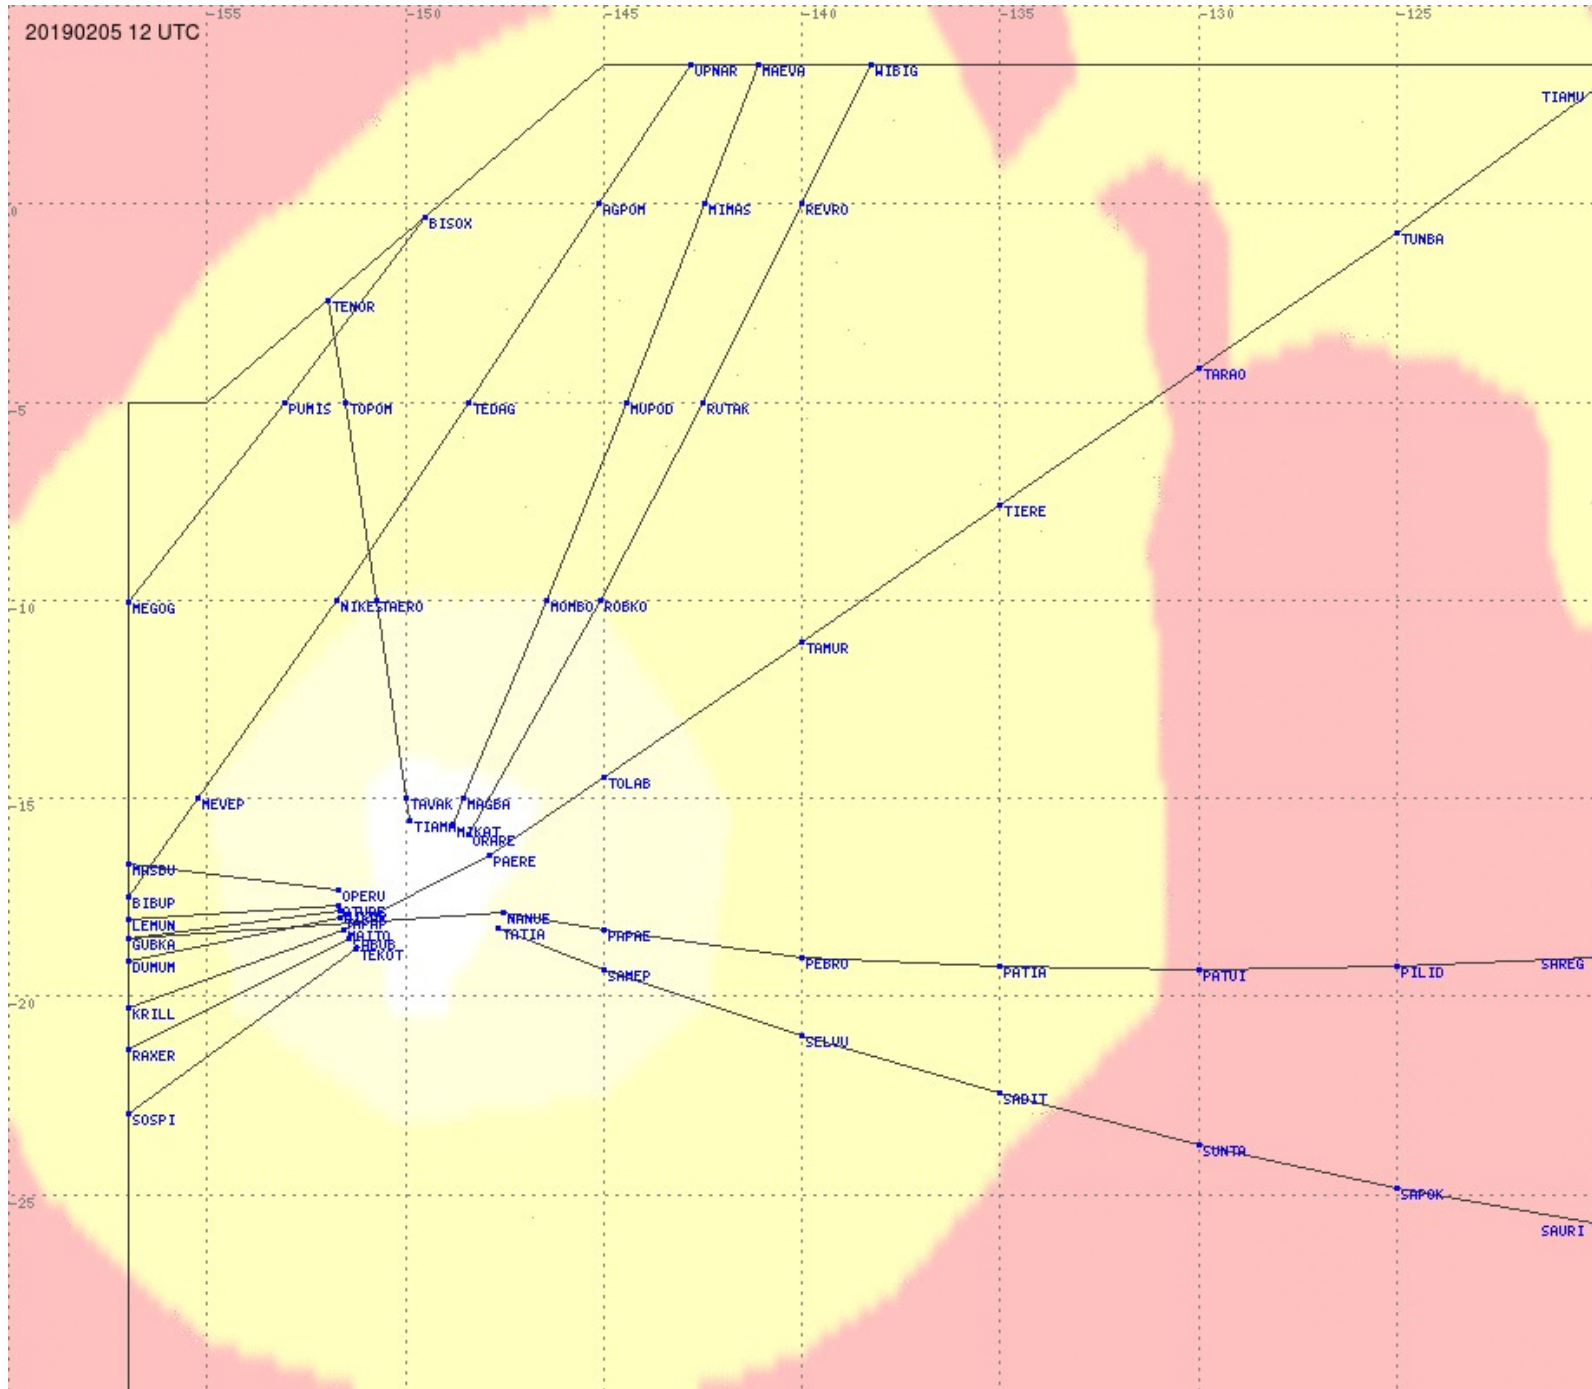

Tahiti FIR - HF Propag - 20190205

Tahiti FIR - HF Propag - 20190205

Tahiti FIR - HF Propag - 20190205

Tahiti FIR - HF Propag - 20190205

Tahiti FIR - HF Propag - 20190205

Tahiti FIR - HF Propag - 20190205

Tahiti FIR - HF Propag - 20190205

2.8 MHz
3.5 MHz
5.6 MHz
8.9 MHz
13.3 MHz
17.9 MHz
None

Tahiti FIR - HF Propag - 20190205

Tahiti FIR - HF Propag - 20190205

Tahiti FIR - HF Propag - 20190205

2.8 MHz 3.5 MHz 5.6 MHz 8.9 MHz 13.3 MHz 17.9 MHz None