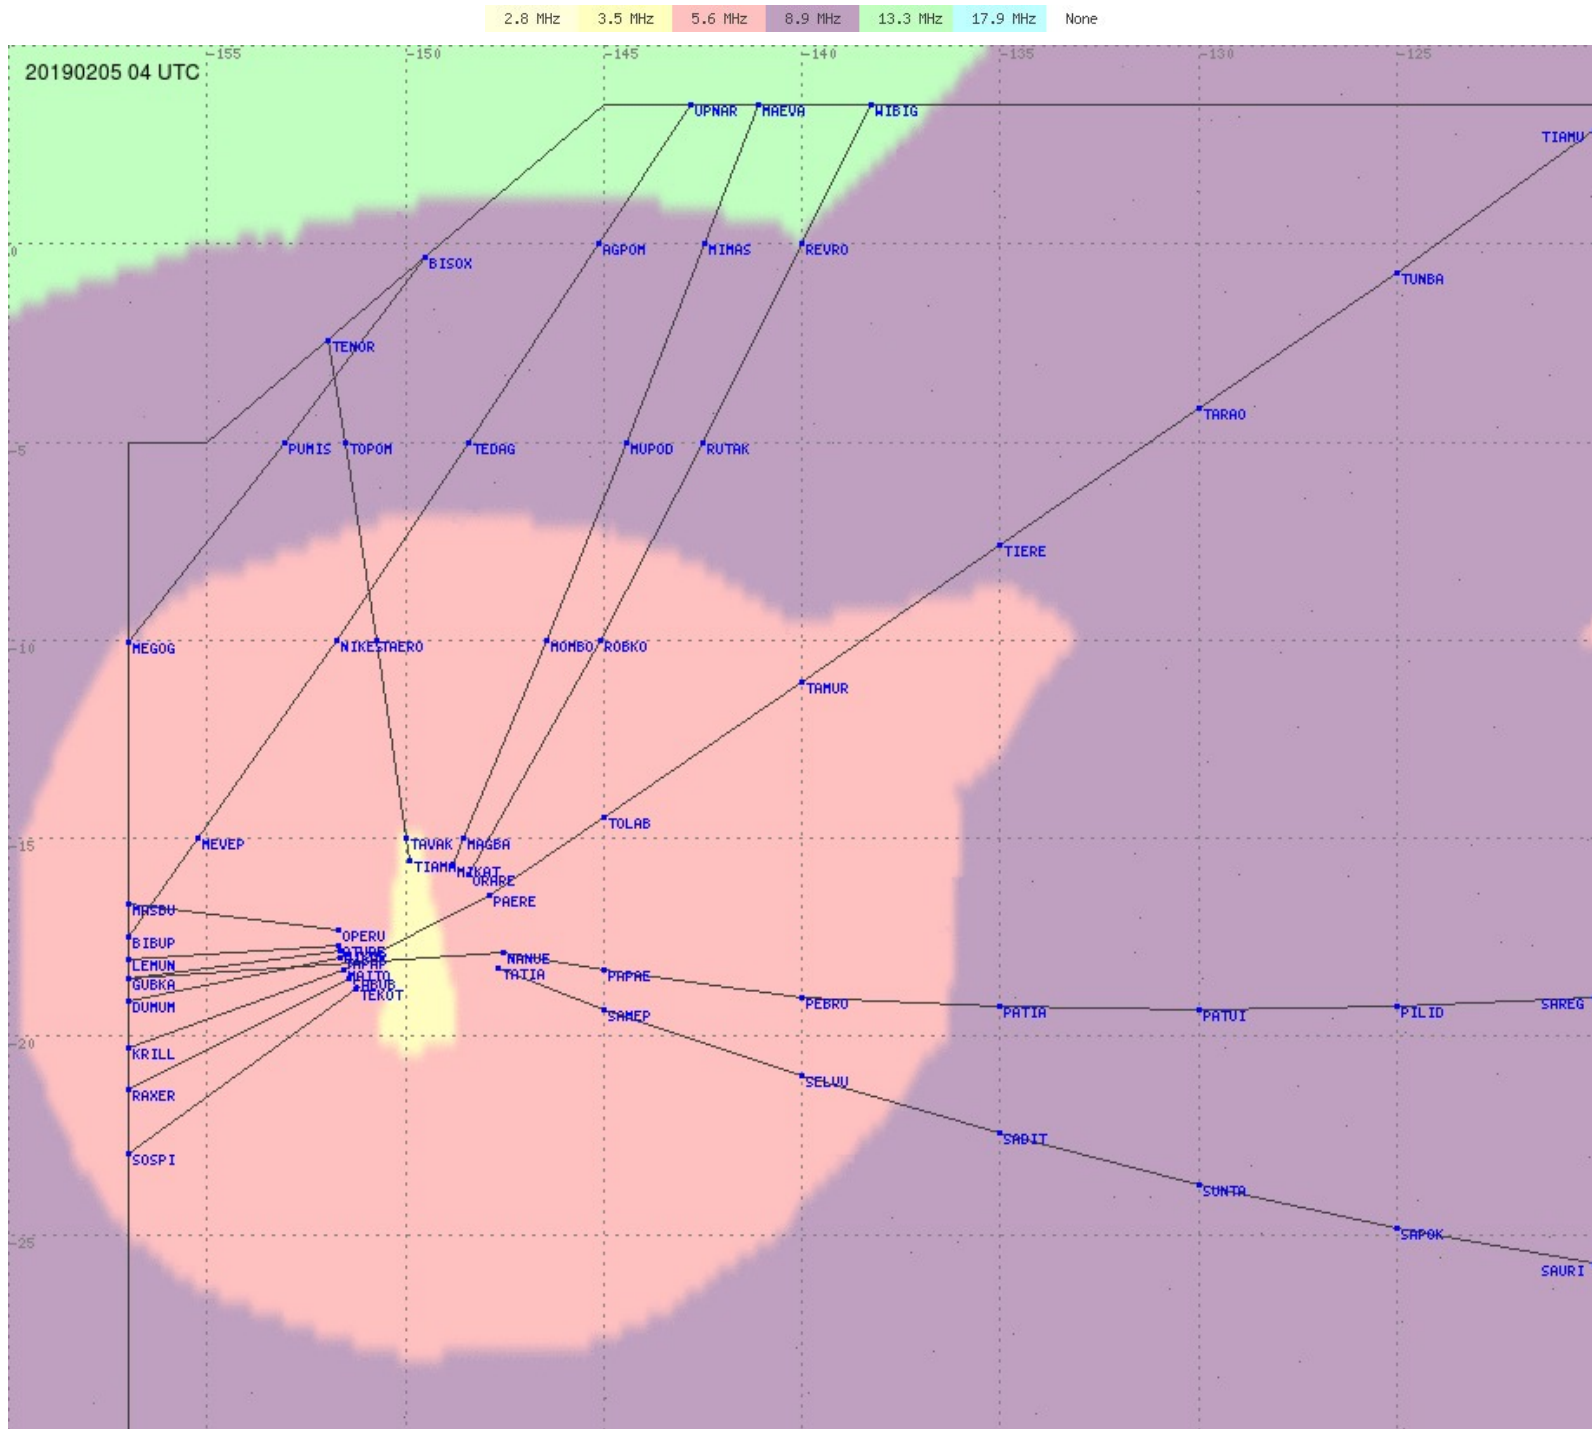

Tahiti FIR - HF Propag - 20190205

2.8 MHz 3.5 MHz 5.6 MHz 8.9 MHz 13.3 MHz 17.9 MHz None

Tahiti FIR - HF Propag - 20190205

2.8 MHz
3.5 MHz
5.6 MHz
8.9 MHz
13.3 MHz
17.9 MHz
None

Tahiti FIR - HF Propag - 20190205

2.8 MHz 3.5 MHz 5.6 MHz 8.9 MHz 13.3 MHz 17.9 MHz None

Tahiti FIR - HF Propag - 20190205

2.8 MHz 3.5 MHz 5.6 MHz 8.9 MHz 13.3 MHz 17.9 MHz None

Tahiti FIR - HF Propag - 20190205

Tahiti FIR - HF Propag - 20190205

Tahiti FIR - HF Propag - 20190205

Tahiti FIR - HF Propag - 20190205

Tahiti FIR - HF Propag - 20190205

Tahiti FIR - HF Propag - 20190205

Tahiti FIR - HF Propag - 20190205

Tahiti FIR - HF Propag - 20190205

Tahiti FIR - HF Propag - 20190205