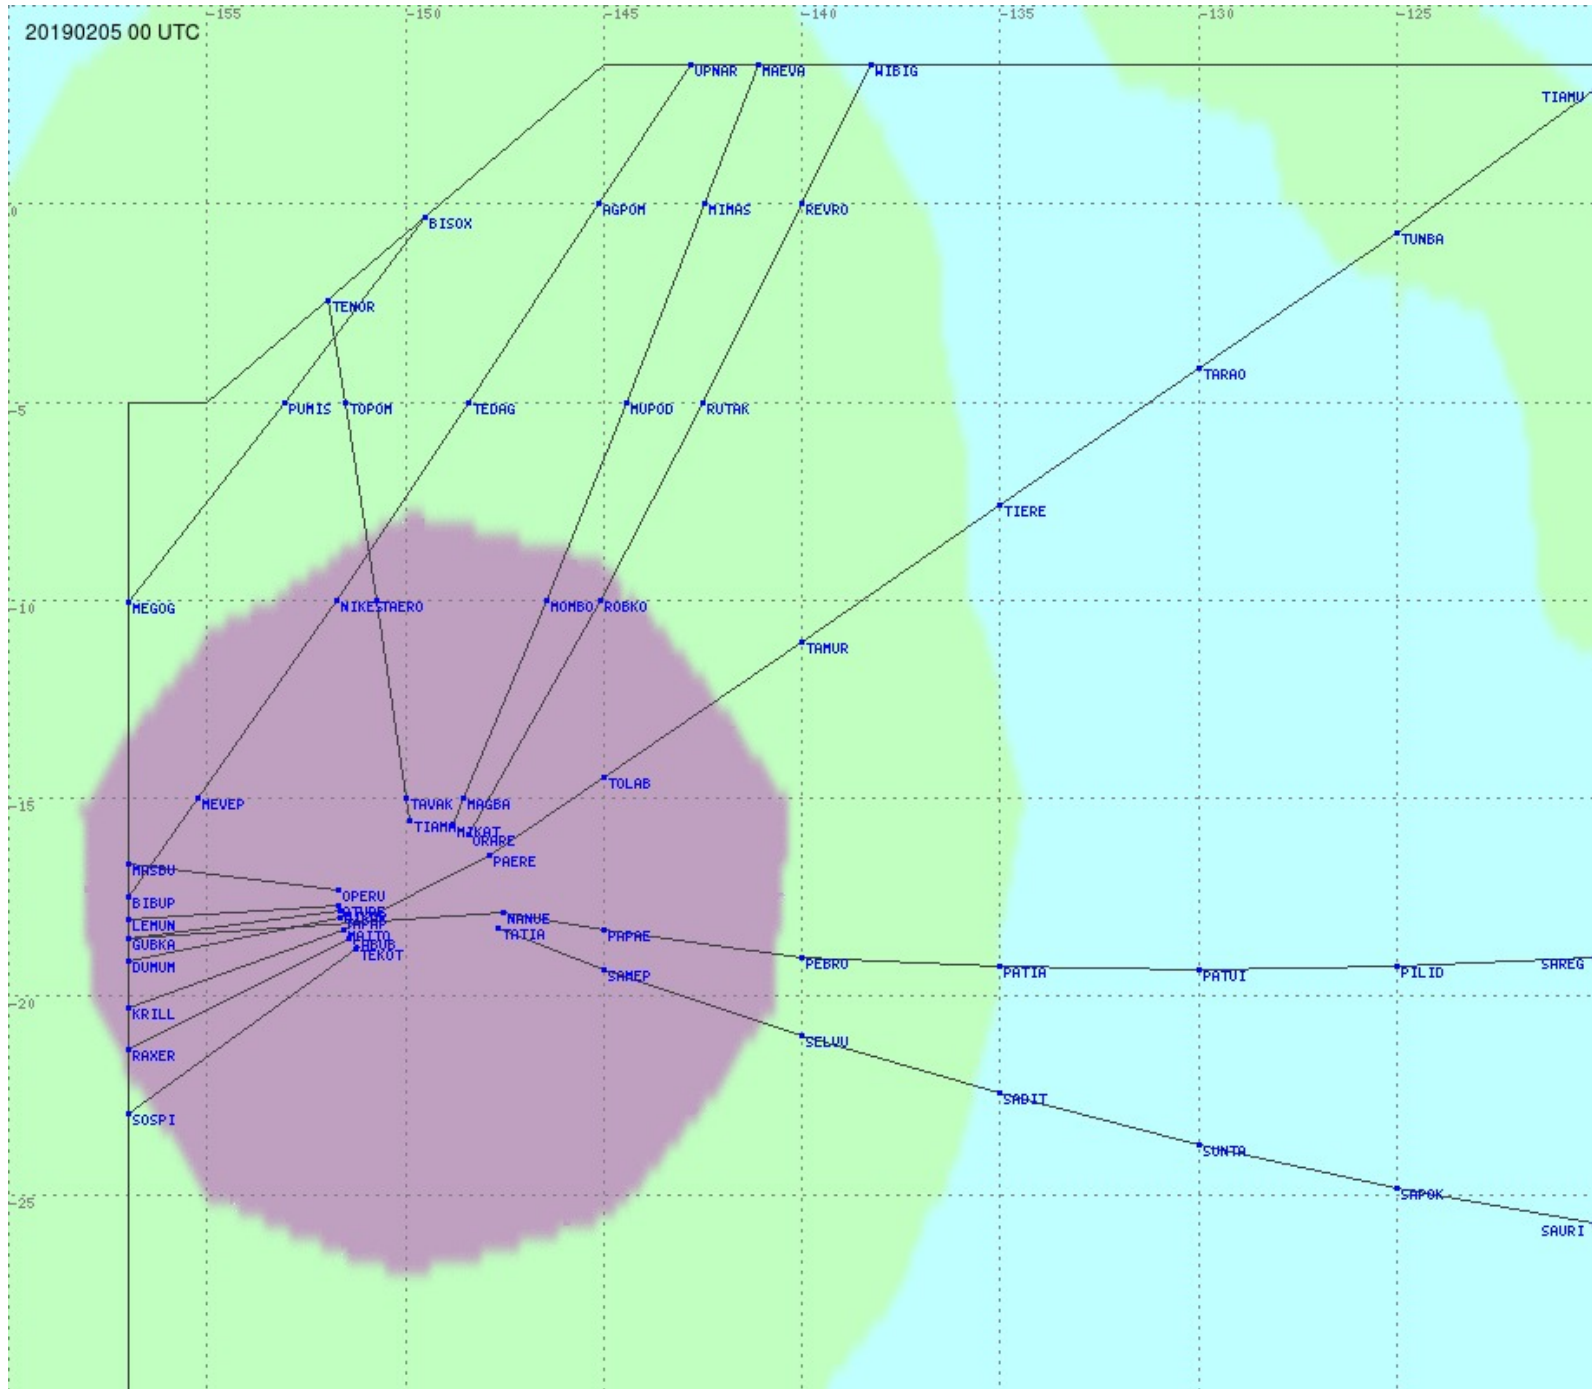

Tahiti FIR - HF Propag - 20190205

2.8 MHz 3.5 MHz 5.6 MHz 8.9 MHz 13.3 MHz 17.9 MHz None

Tahiti FIR - HF Propag - 20190205

2.8 MHz
3.5 MHz
5.6 MHz
8.9 MHz
13.3 MHz
17.9 MHz
None

Tahiti FIR - HF Propag - 20190205

2.8 MHz 3.5 MHz 5.6 MHz 8.9 MHz 13.3 MHz 17.9 MHz None

Tahiti FIR - HF Propag - 20190205

2.8 MHz 3.5 MHz 5.6 MHz 8.9 MHz 13.3 MHz 17.9 MHz None

Tahiti FIR - HF Propag - 20190205

Tahiti FIR - HF Propag - 20190205

Tahiti FIR - HF Propag - 20190205

Tahiti FIR - HF Propag - 20190205

Tahiti FIR - HF Propag - 20190205

Tahiti FIR - HF Propag - 20190205

Tahiti FIR - HF Propag - 20190205

Tahiti FIR - HF Propag - 20190205

Tahiti FIR - HF Propag - 20190205