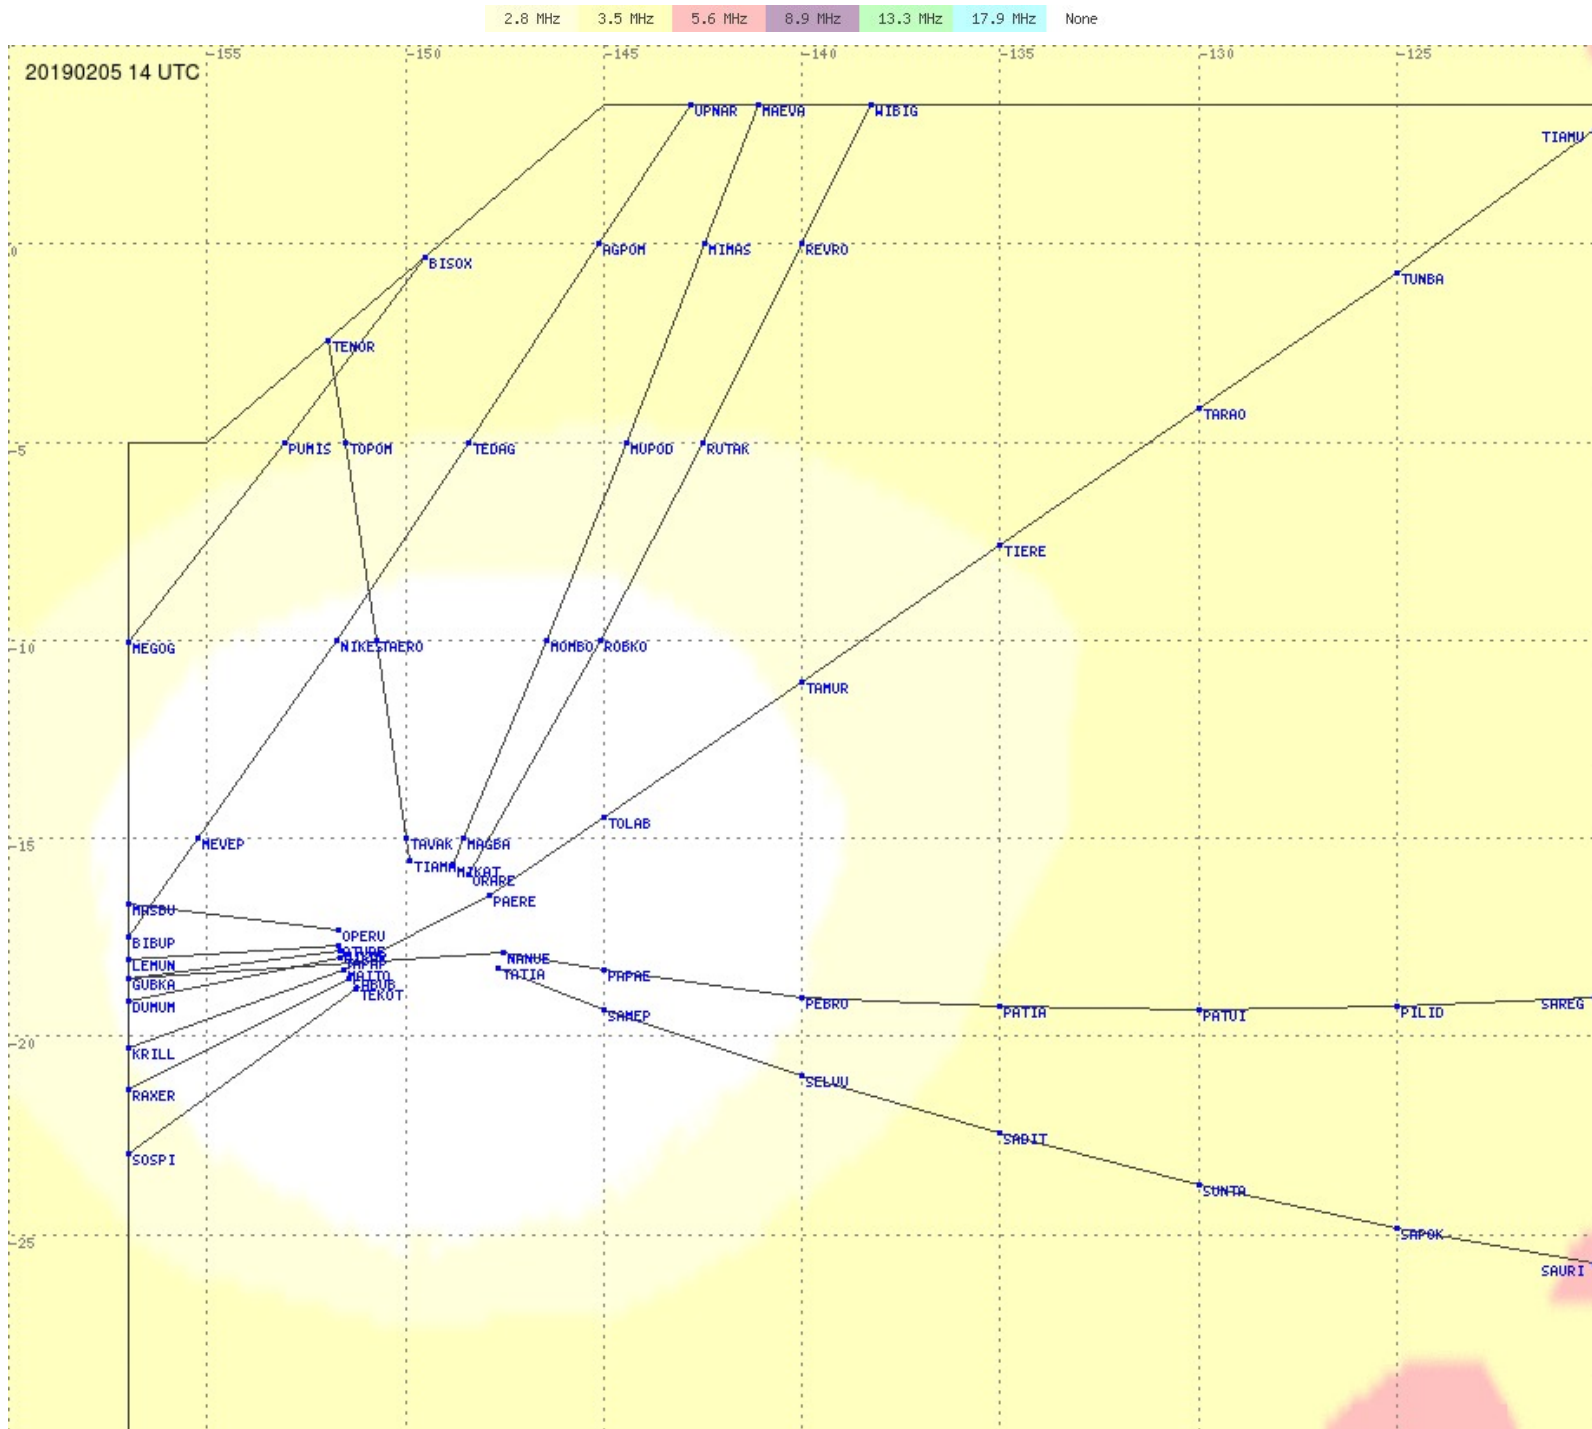

2.8 MHz 3.5 MHz 5.6 MHz 8.9 MHz 13.3 MHz 17.9 MHz None

Tahiti FIR - HF Propag - 20190205

2.8 MHz 3.5 MHz 5.6 MHz 8.9 MHz 13.3 MHz 17.9 MHz None

Tahiti FIR - HF Propag - 20190205

Tahiti FIR - HF Propag - 20190205

Tahiti FIR - HF Propag - 20190205

Tahiti FIR - HF Propag - 20190205

Tahiti FIR - HF Propag - 20190205

Tahiti FIR - HF Propag - 20190205

Tahiti FIR - HF Propag - 20190205

Tahiti FIR - HF Propag - 20190205

Tahiti FIR - HF Propag - 20190205

2.8 MHz
3.5 MHz
5.6 MHz
8.9 MHz
13.3 MHz
17.9 MHz
None

Tahiti FIR - HF Propag - 20190205

Tahiti FIR - HF Propag - 20190205

Tahiti FIR - HF Propag - 20190205

2.8 MHz 3.5 MHz 5.6 MHz 8.9 MHz 13.3 MHz 17.9 MHz None