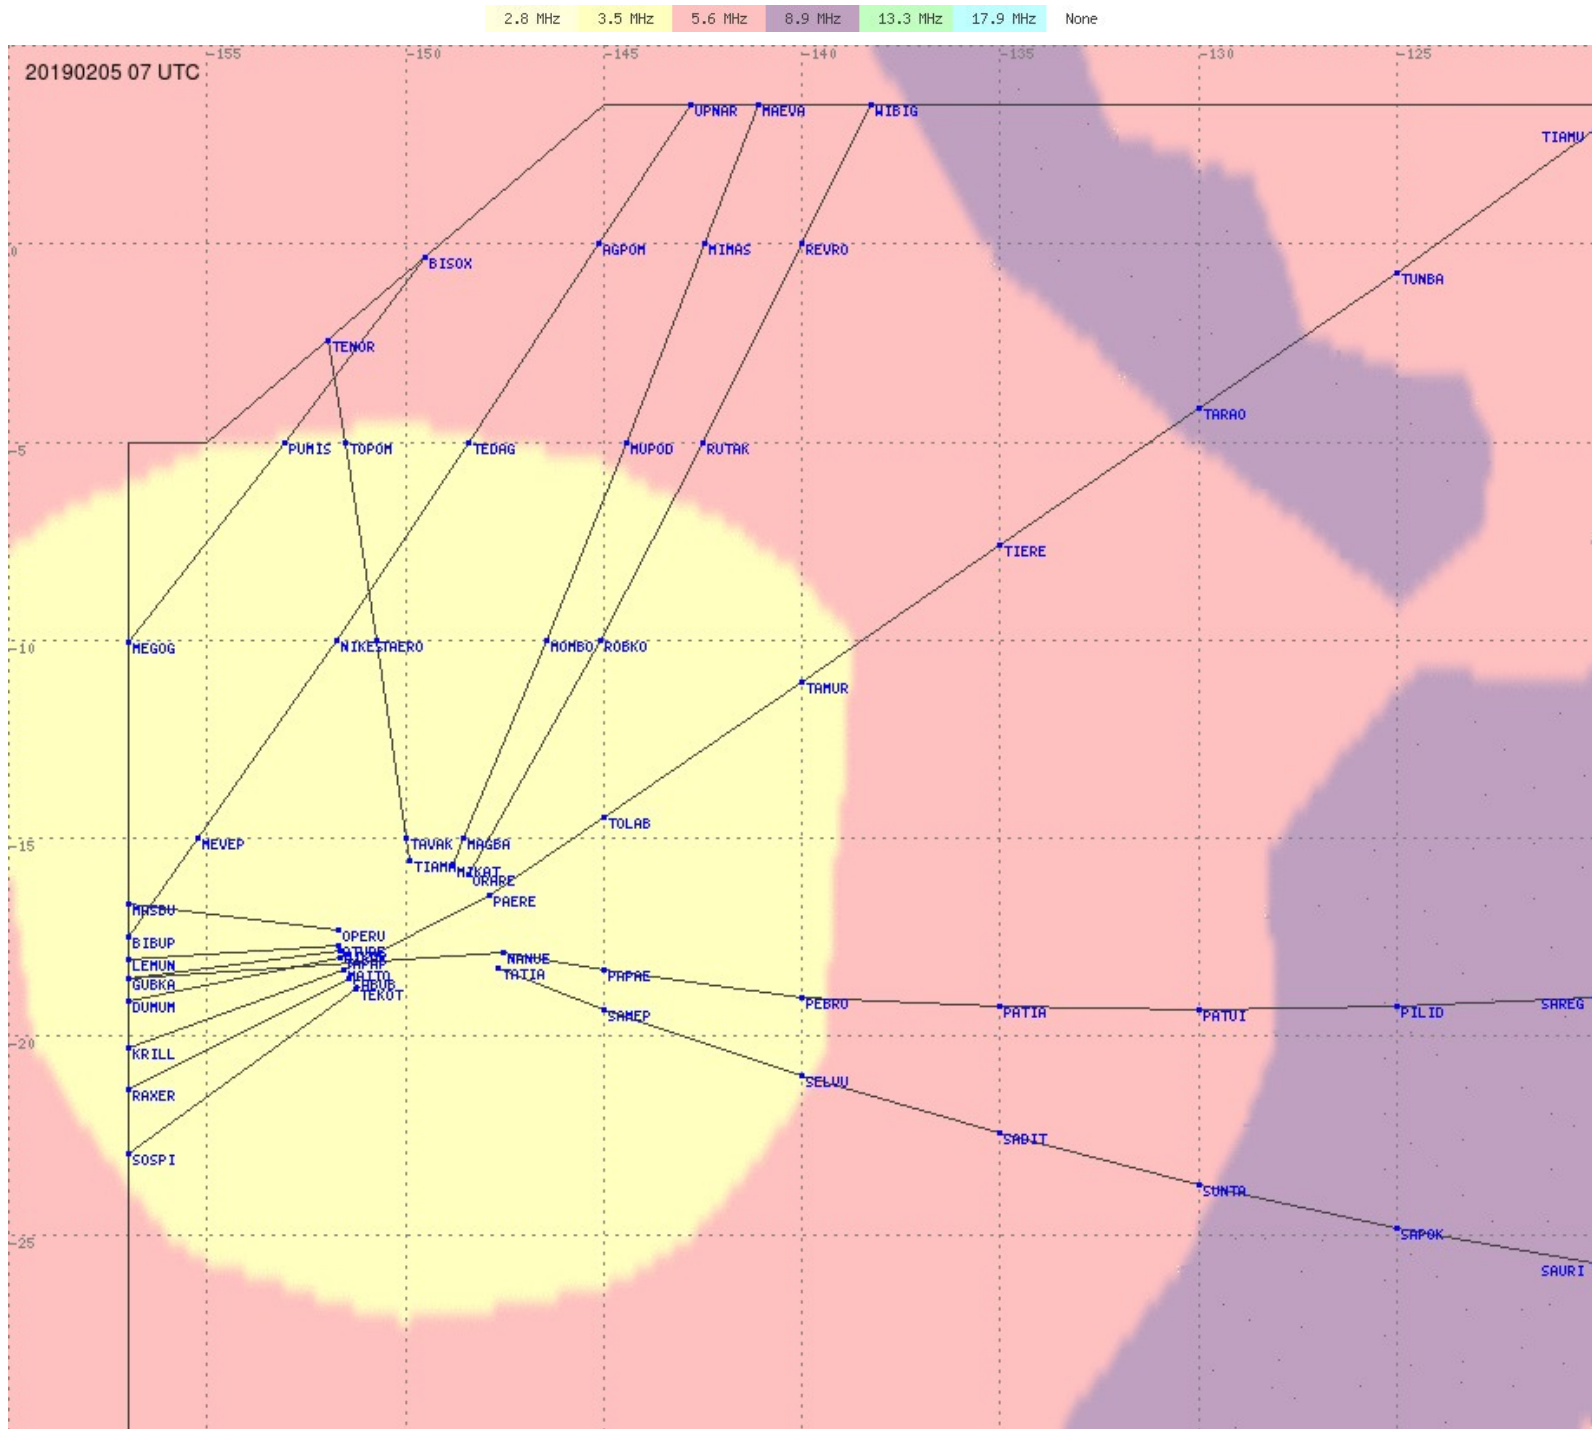

Tahiti FIR - HF Propag - 20190205

2.8 MHz 3.5 MHz 5.6 MHz 8.9 MHz 13.3 MHz 17.9 MHz None

Tahiti FIR - HF Propag - 20190205

2.8 MHz
3.5 MHz
5.6 MHz
8.9 MHz
13.3 MHz
17.9 MHz
None

Tahiti FIR - HF Propag - 20190205

2.8 MHz 3.5 MHz 5.6 MHz 8.9 MHz 13.3 MHz 17.9 MHz None

Tahiti FIR - HF Propag - 20190205

2.8 MHz 3.5 MHz 5.6 MHz 8.9 MHz 13.3 MHz 17.9 MHz None

Tahiti FIR - HF Propag - 20190205

Tahiti FIR - HF Propag - 20190205

Tahiti FIR - HF Propag - 20190205

Tahiti FIR - HF Propag - 20190205

Tahiti FIR - HF Propag - 20190205

Tahiti FIR - HF Propag - 20190205

Tahiti FIR - HF Propag - 20190205

Tahiti FIR - HF Propag - 20190205

Tahiti FIR - HF Propag - 20190205