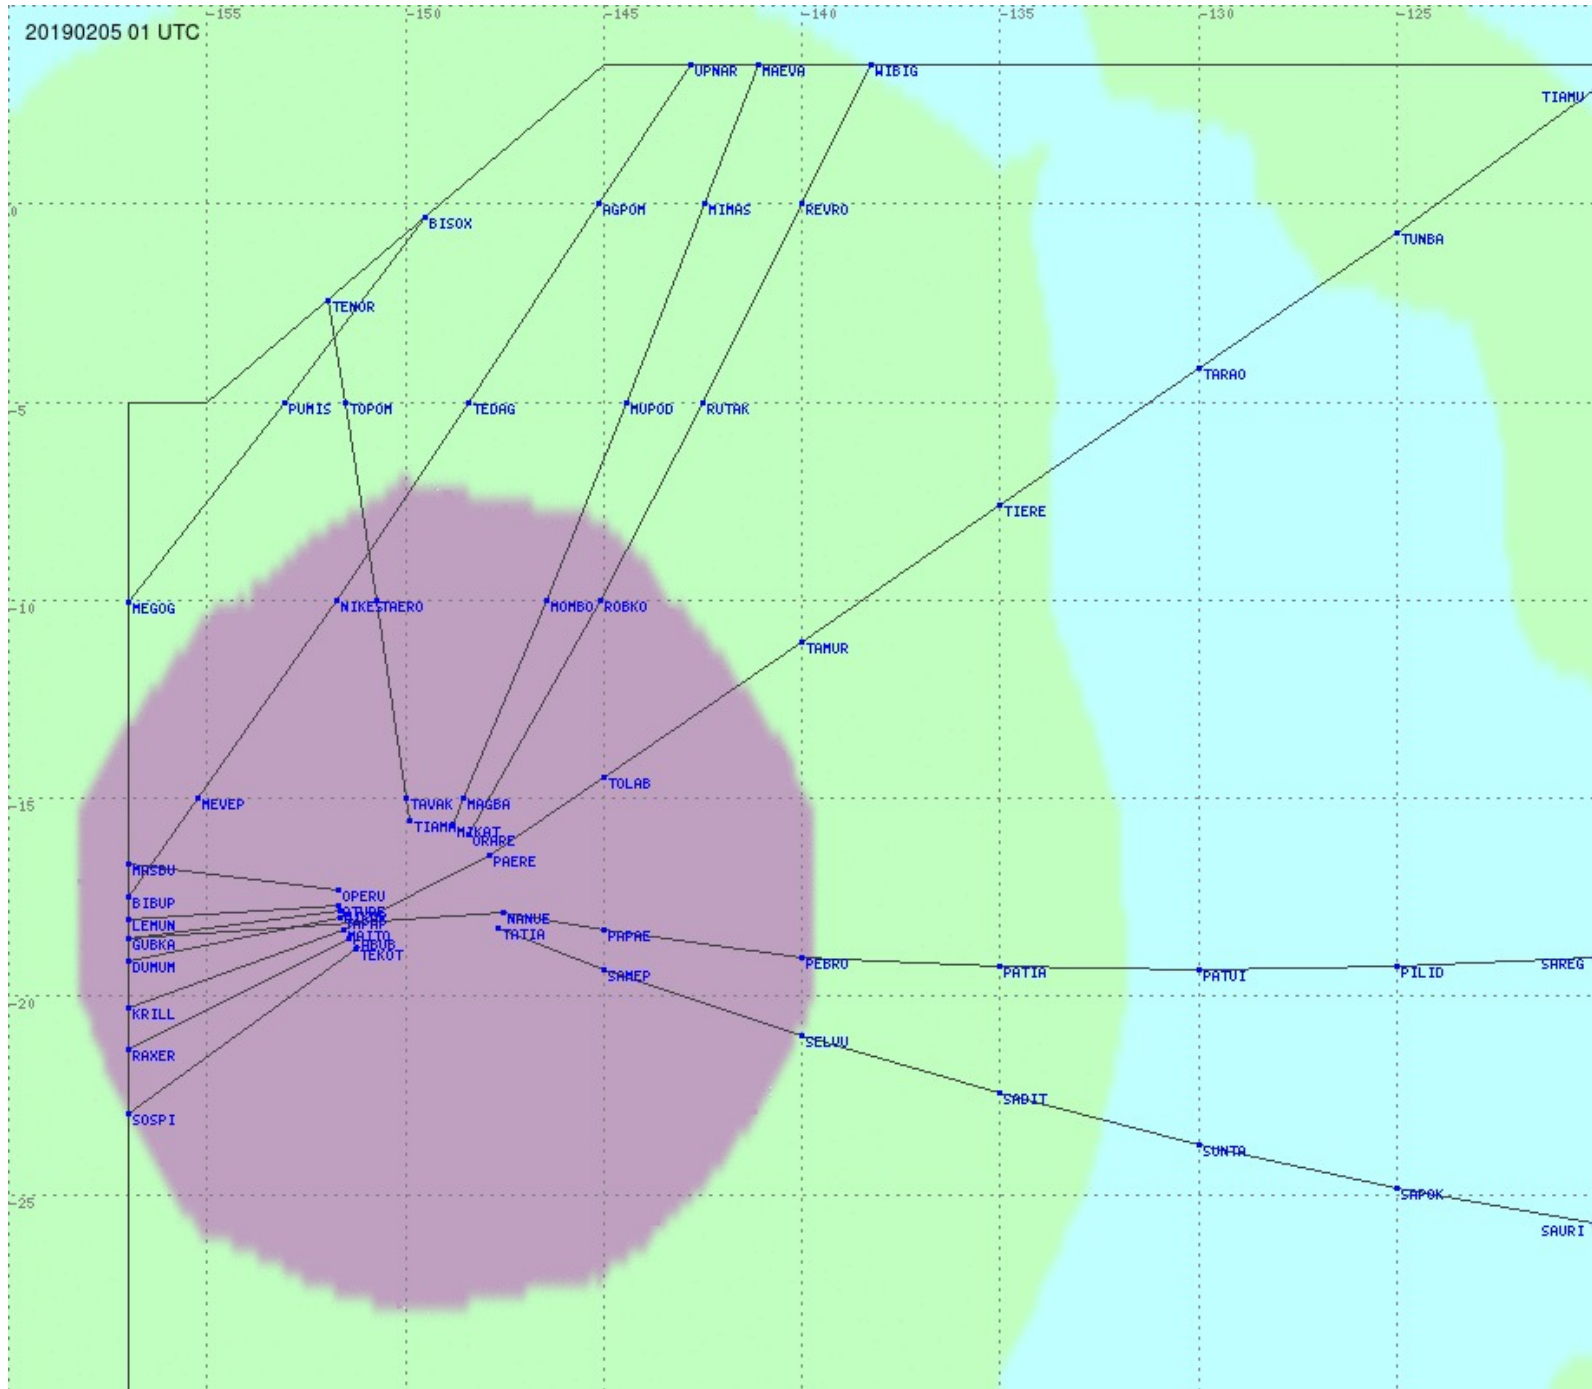

Tahiti FIR - HF Propag - 20190205

2.8 MHz 3.5 MHz 5.6 MHz 8.9 MHz 13.3 MHz 17.9 MHz None

Tahiti FIR - HF Propag - 20190205

2.8 MHz
3.5 MHz
5.6 MHz
8.9 MHz
13.3 MHz
17.9 MHz
None

Tahiti FIR - HF Propag - 20190205

2.8 MHz 3.5 MHz 5.6 MHz 8.9 MHz 13.3 MHz 17.9 MHz None

Tahiti FIR - HF Propag - 20190205

2.8 MHz 3.5 MHz 5.6 MHz 8.9 MHz 13.3 MHz 17.9 MHz None

Tahiti FIR - HF Propag - 20190205

Tahiti FIR - HF Propag - 20190205

Tahiti FIR - HF Propag - 20190205

Tahiti FIR - HF Propag - 20190205

Tahiti FIR - HF Propag - 20190205

Tahiti FIR - HF Propag - 20190205

Tahiti FIR - HF Propag - 20190205

Tahiti FIR - HF Propag - 20190205

Tahiti FIR - HF Propag - 20190205