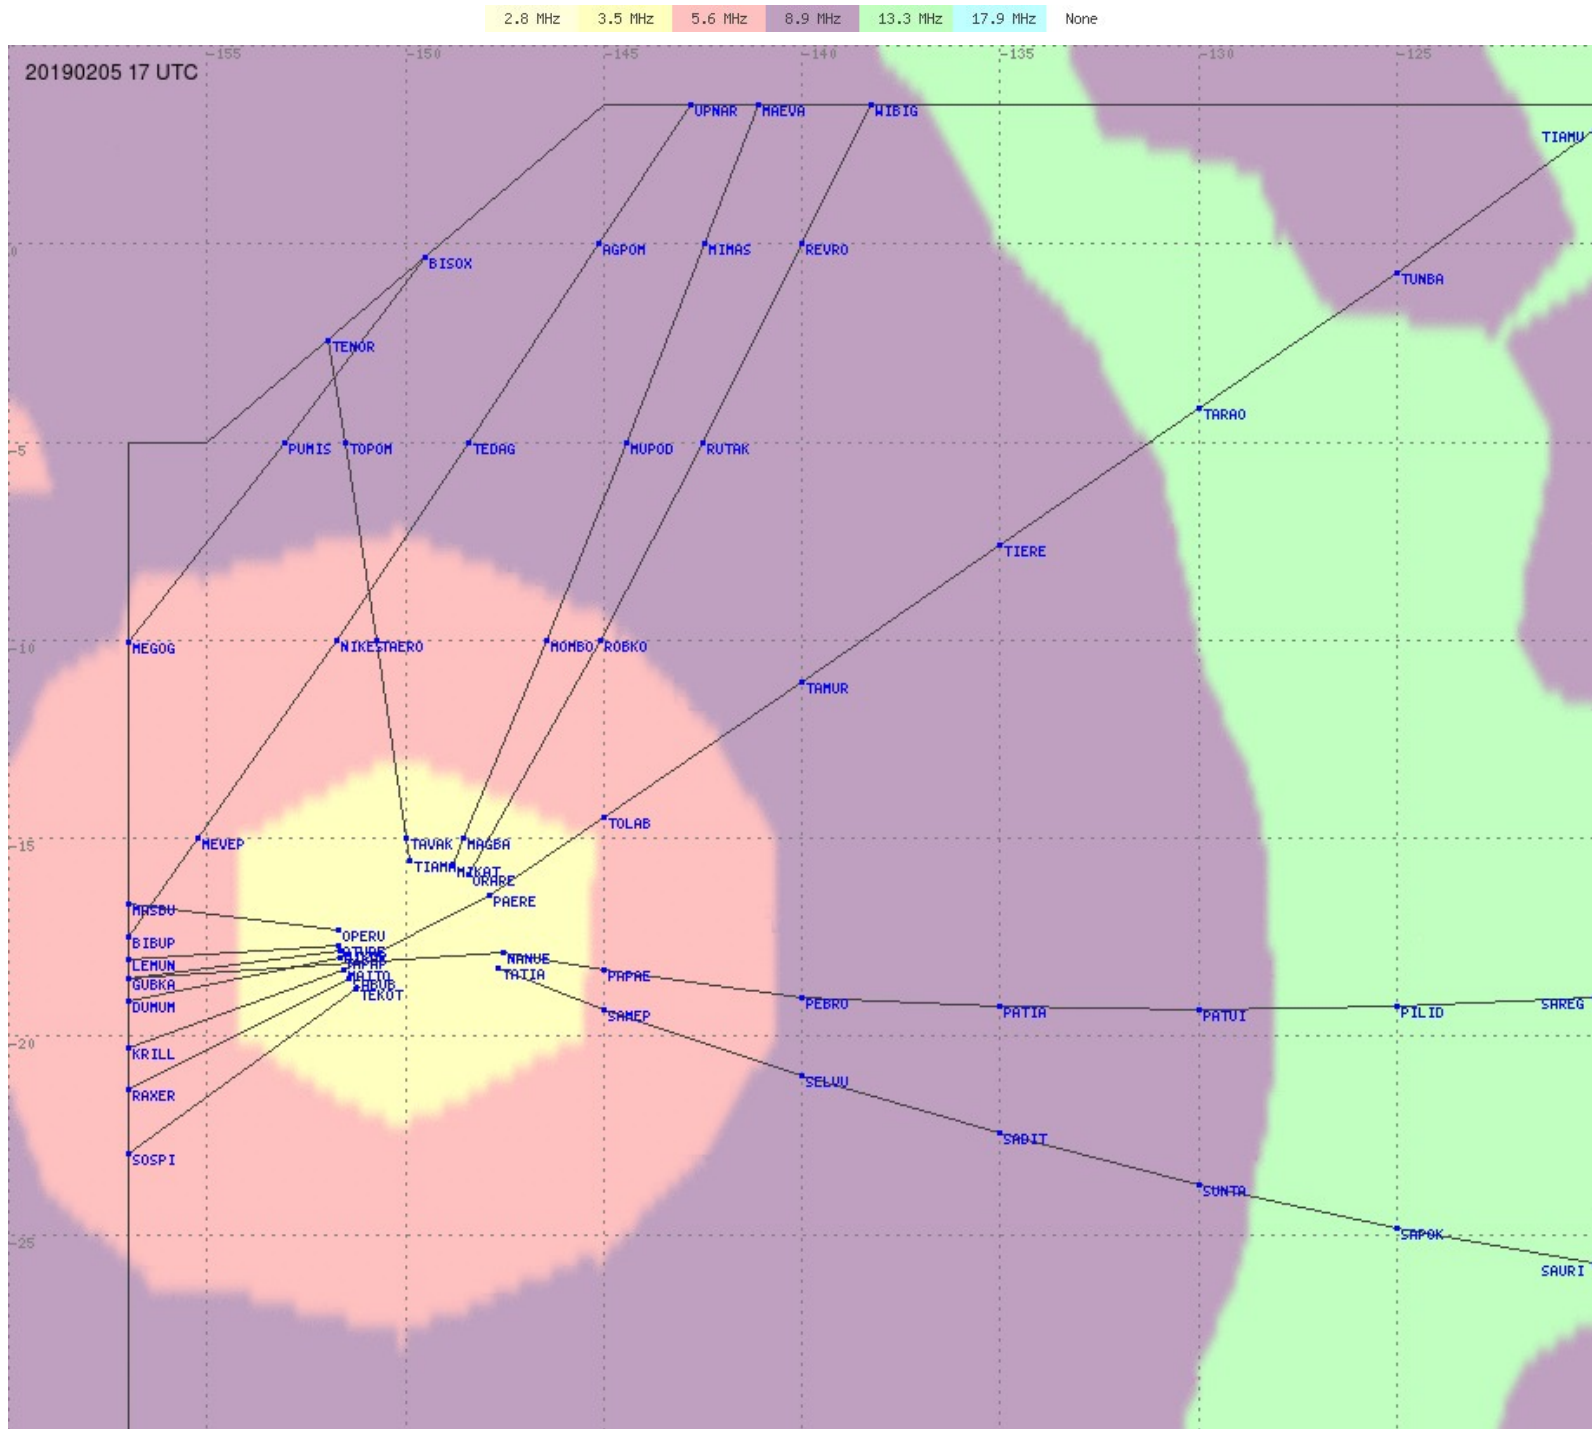

2.8 MHz
3.5 MHz
5.6 MHz
8.9 MHz
13.3 MHz
17.9 MHz
None

Tahiti FIR - HF Propag - 20190205

Tahiti FIR - HF Propag - 20190205

Tahiti FIR - HF Propag - 20190205

2.8 MHz 3.5 MHz 5.6 MHz 8.9 MHz 13.3 MHz 17.9 MHz None

Tahiti FIR - HF Propag - 20190205

Tahiti FIR - HF Propag - 20190205

Tahiti FIR - HF Propag - 20190205

2.8 MHz
3.5 MHz
5.6 MHz
8.9 MHz
13.3 MHz
17.9 MHz
None

Tahiti FIR - HF Propag - 20190205

2.8 MHz
3.5 MHz
5.6 MHz
8.9 MHz
13.3 MHz
17.9 MHz
None