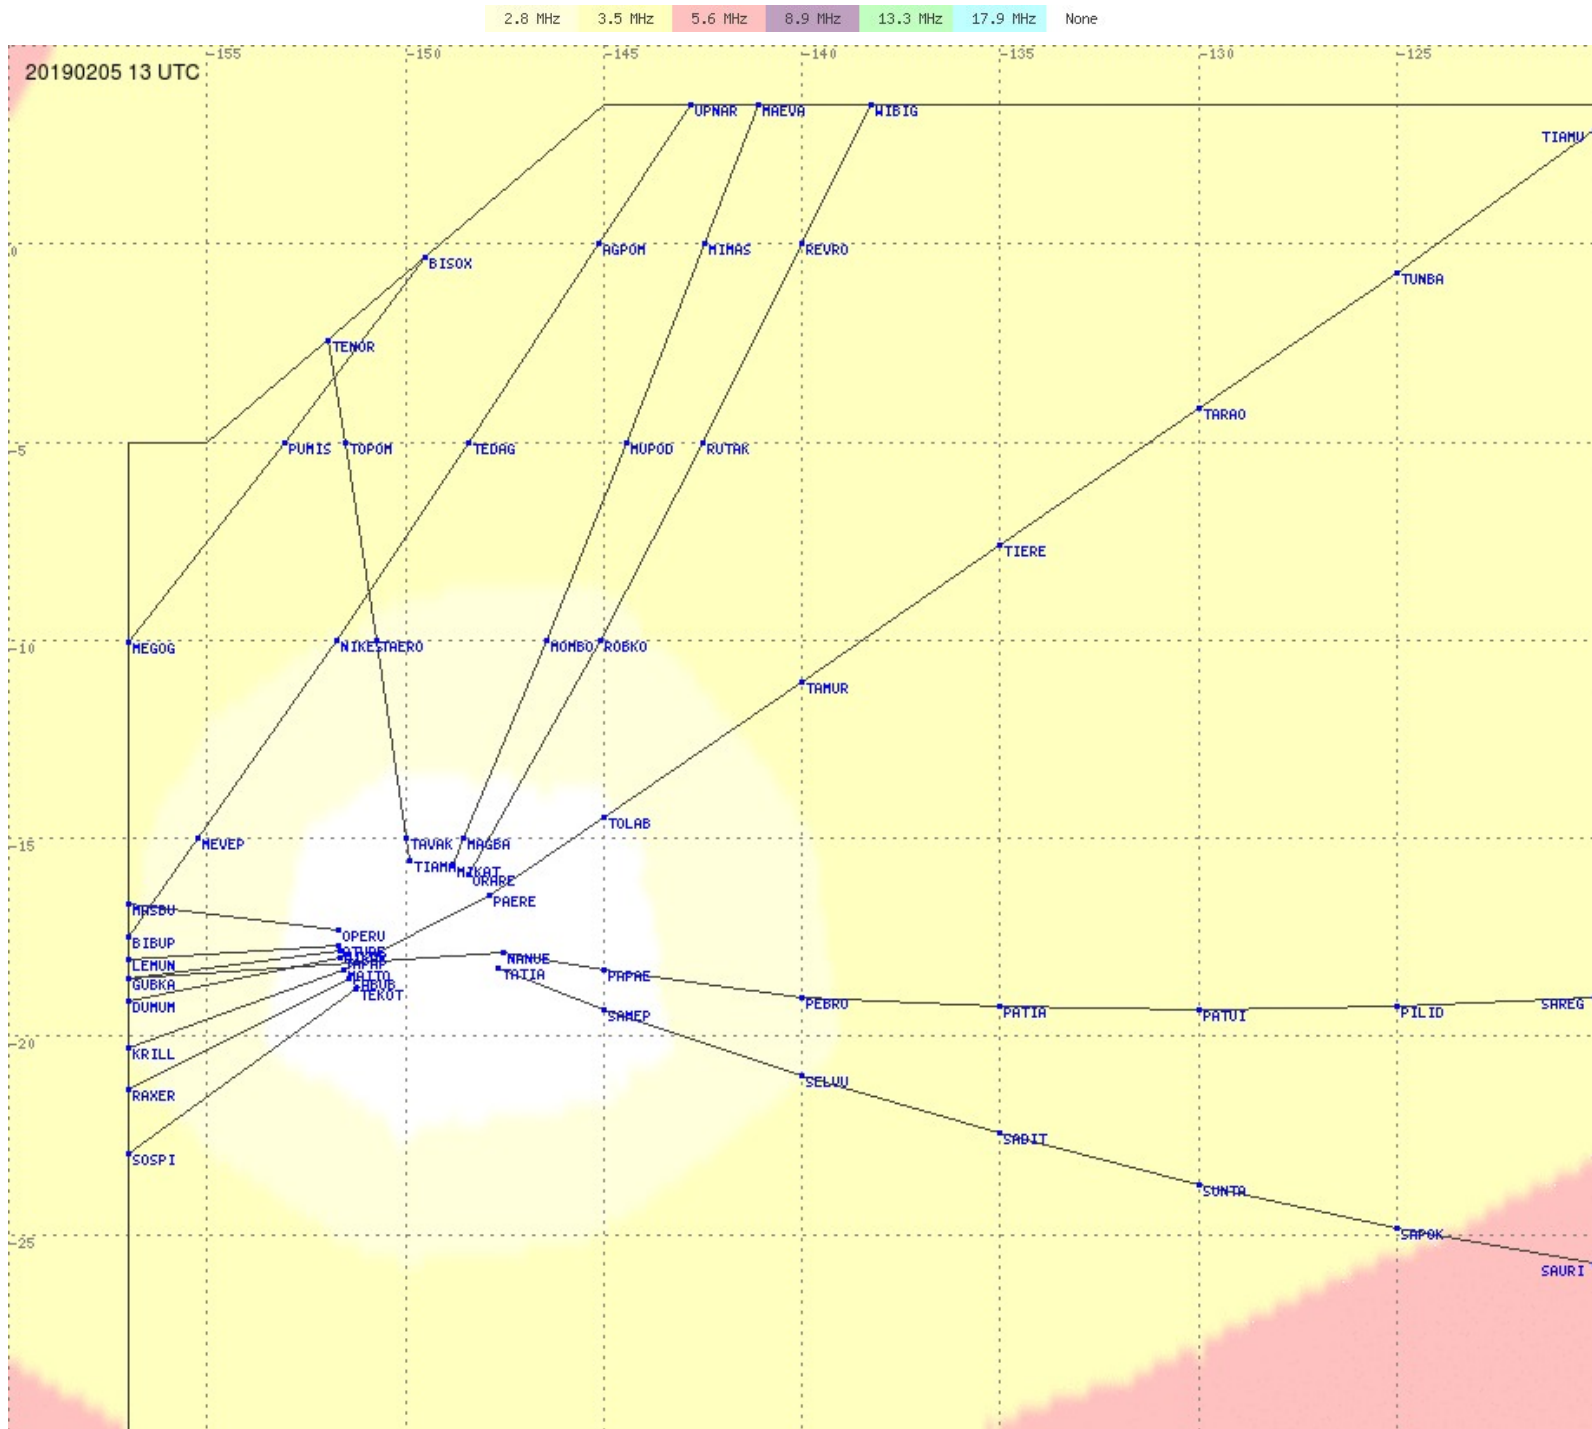

Tahiti FIR - HF Propag - 20190205

Tahiti FIR - HF Propag - 20190205

Tahiti FIR - HF Propag - 20190205

Tahiti FIR - HF Propag - 20190205

Tahiti FIR - HF Propag - 20190205

Tahiti FIR - HF Propag - 20190205

Tahiti FIR - HF Propag - 20190205

2.8 MHz
3.5 MHz
5.6 MHz
8.9 MHz
13.3 MHz
17.9 MHz
None

Tahiti FIR - HF Propag - 20190205

Tahiti FIR - HF Propag - 20190205

Tahiti FIR - HF Propag - 20190205

2.8 MHz 3.5 MHz 5.6 MHz 8.9 MHz 13.3 MHz 17.9 MHz None