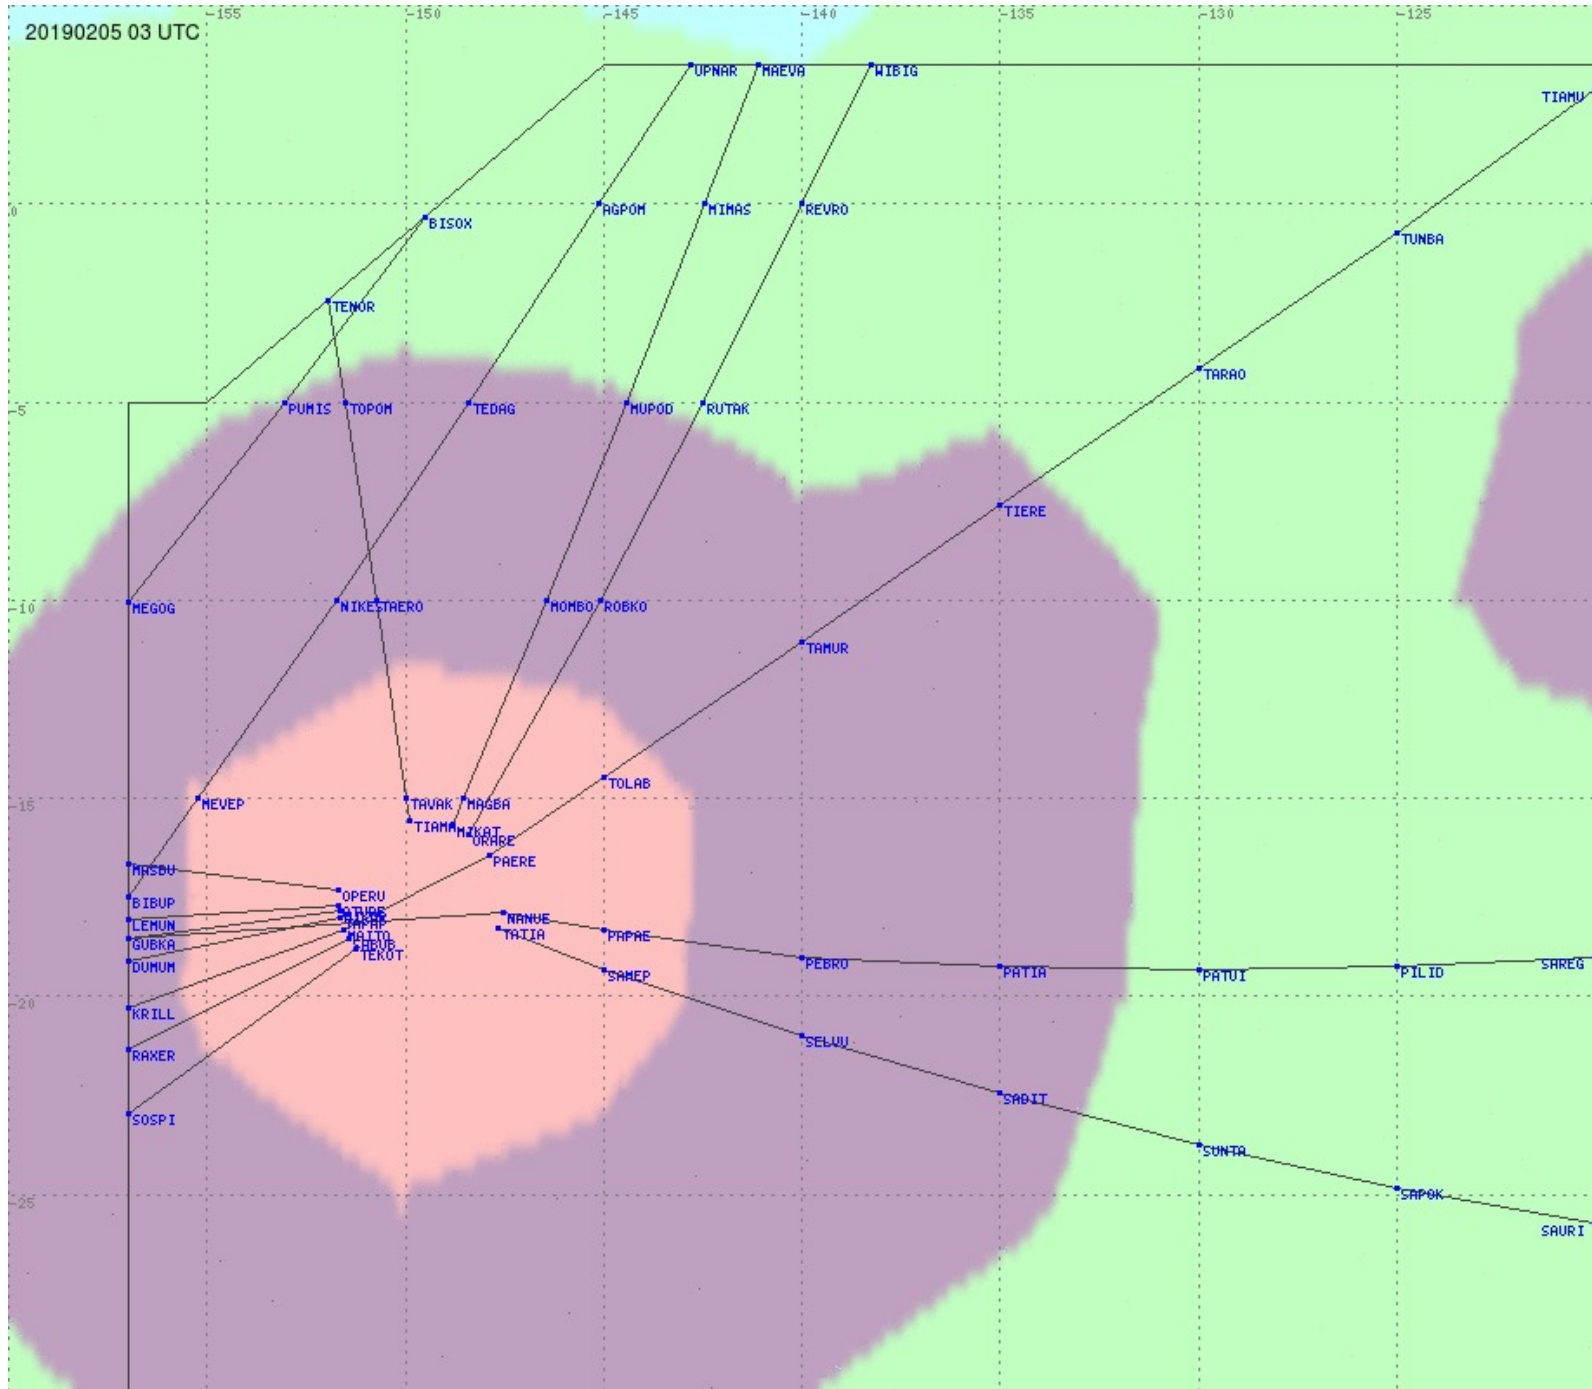

Tahiti FIR - HF Propag - 20190205

2.8 MHz 3.5 MHz 5.6 MHz 8.9 MHz 13.3 MHz 17.9 MHz None

Tahiti FIR - HF Propag - 20190205

2.8 MHz
3.5 MHz
5.6 MHz
8.9 MHz
13.3 MHz
17.9 MHz
None

Tahiti FIR - HF Propag - 20190205

2.8 MHz 3.5 MHz 5.6 MHz 8.9 MHz 13.3 MHz 17.9 MHz None

Tahiti FIR - HF Propag - 20190205

2.8 MHz 3.5 MHz 5.6 MHz 8.9 MHz 13.3 MHz 17.9 MHz None

Tahiti FIR - HF Propag - 20190205

Tahiti FIR - HF Propag - 20190205

Tahiti FIR - HF Propag - 20190205

Tahiti FIR - HF Propag - 20190205

Tahiti FIR - HF Propag - 20190205

Tahiti FIR - HF Propag - 20190205

Tahiti FIR - HF Propag - 20190205

Tahiti FIR - HF Propag - 20190205

Tahiti FIR - HF Propag - 20190205