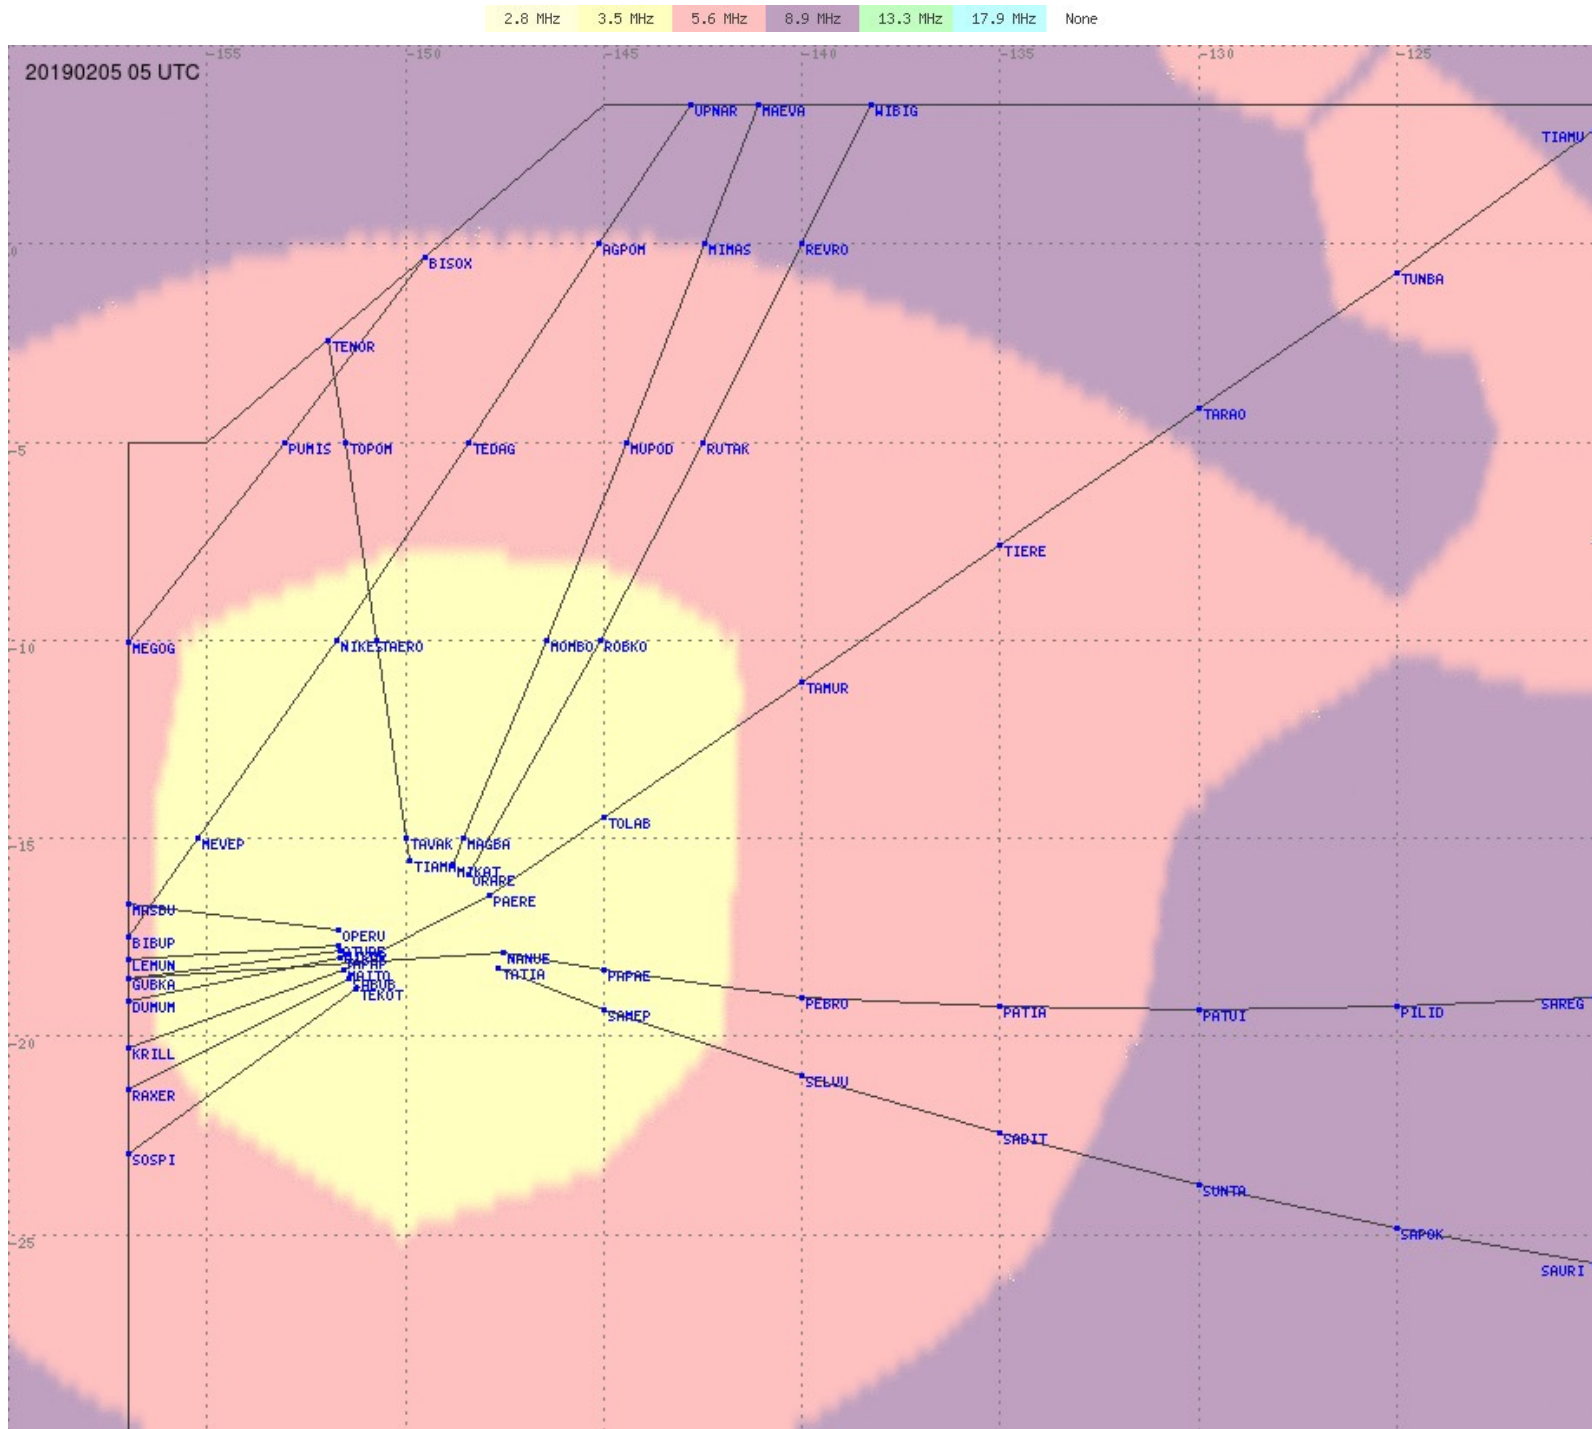

Tahiti FIR - HF Propag - 20190205

2.8 MHz 3.5 MHz 5.6 MHz 8.9 MHz 13.3 MHz 17.9 MHz None

Tahiti FIR - HF Propag - 20190205

2.8 MHz
3.5 MHz
5.6 MHz
8.9 MHz
13.3 MHz
17.9 MHz
None

Tahiti FIR - HF Propag - 20190205

2.8 MHz 3.5 MHz 5.6 MHz 8.9 MHz 13.3 MHz 17.9 MHz None

Tahiti FIR - HF Propag - 20190205

2.8 MHz 3.5 MHz 5.6 MHz 8.9 MHz 13.3 MHz 17.9 MHz None

Tahiti FIR - HF Propag - 20190205

Tahiti FIR - HF Propag - 20190205

Tahiti FIR - HF Propag - 20190205

Tahiti FIR - HF Propag - 20190205

Tahiti FIR - HF Propag - 20190205

Tahiti FIR - HF Propag - 20190205

Tahiti FIR - HF Propag - 20190205

Tahiti FIR - HF Propag - 20190205

Tahiti FIR - HF Propag - 20190205

2.8 MHz
3.5 MHz
5.6 MHz
8.9 MHz
13.3 MHz
17.9 MHz
None

Tahiti FIR - HF Propag - 20190205

Tahiti FIR - HF Propag - 20190205

Tahiti FIR - HF Propag - 20190205

2.8 MHz 3.5 MHz 5.6 MHz 8.9 MHz 13.3 MHz 17.9 MHz None