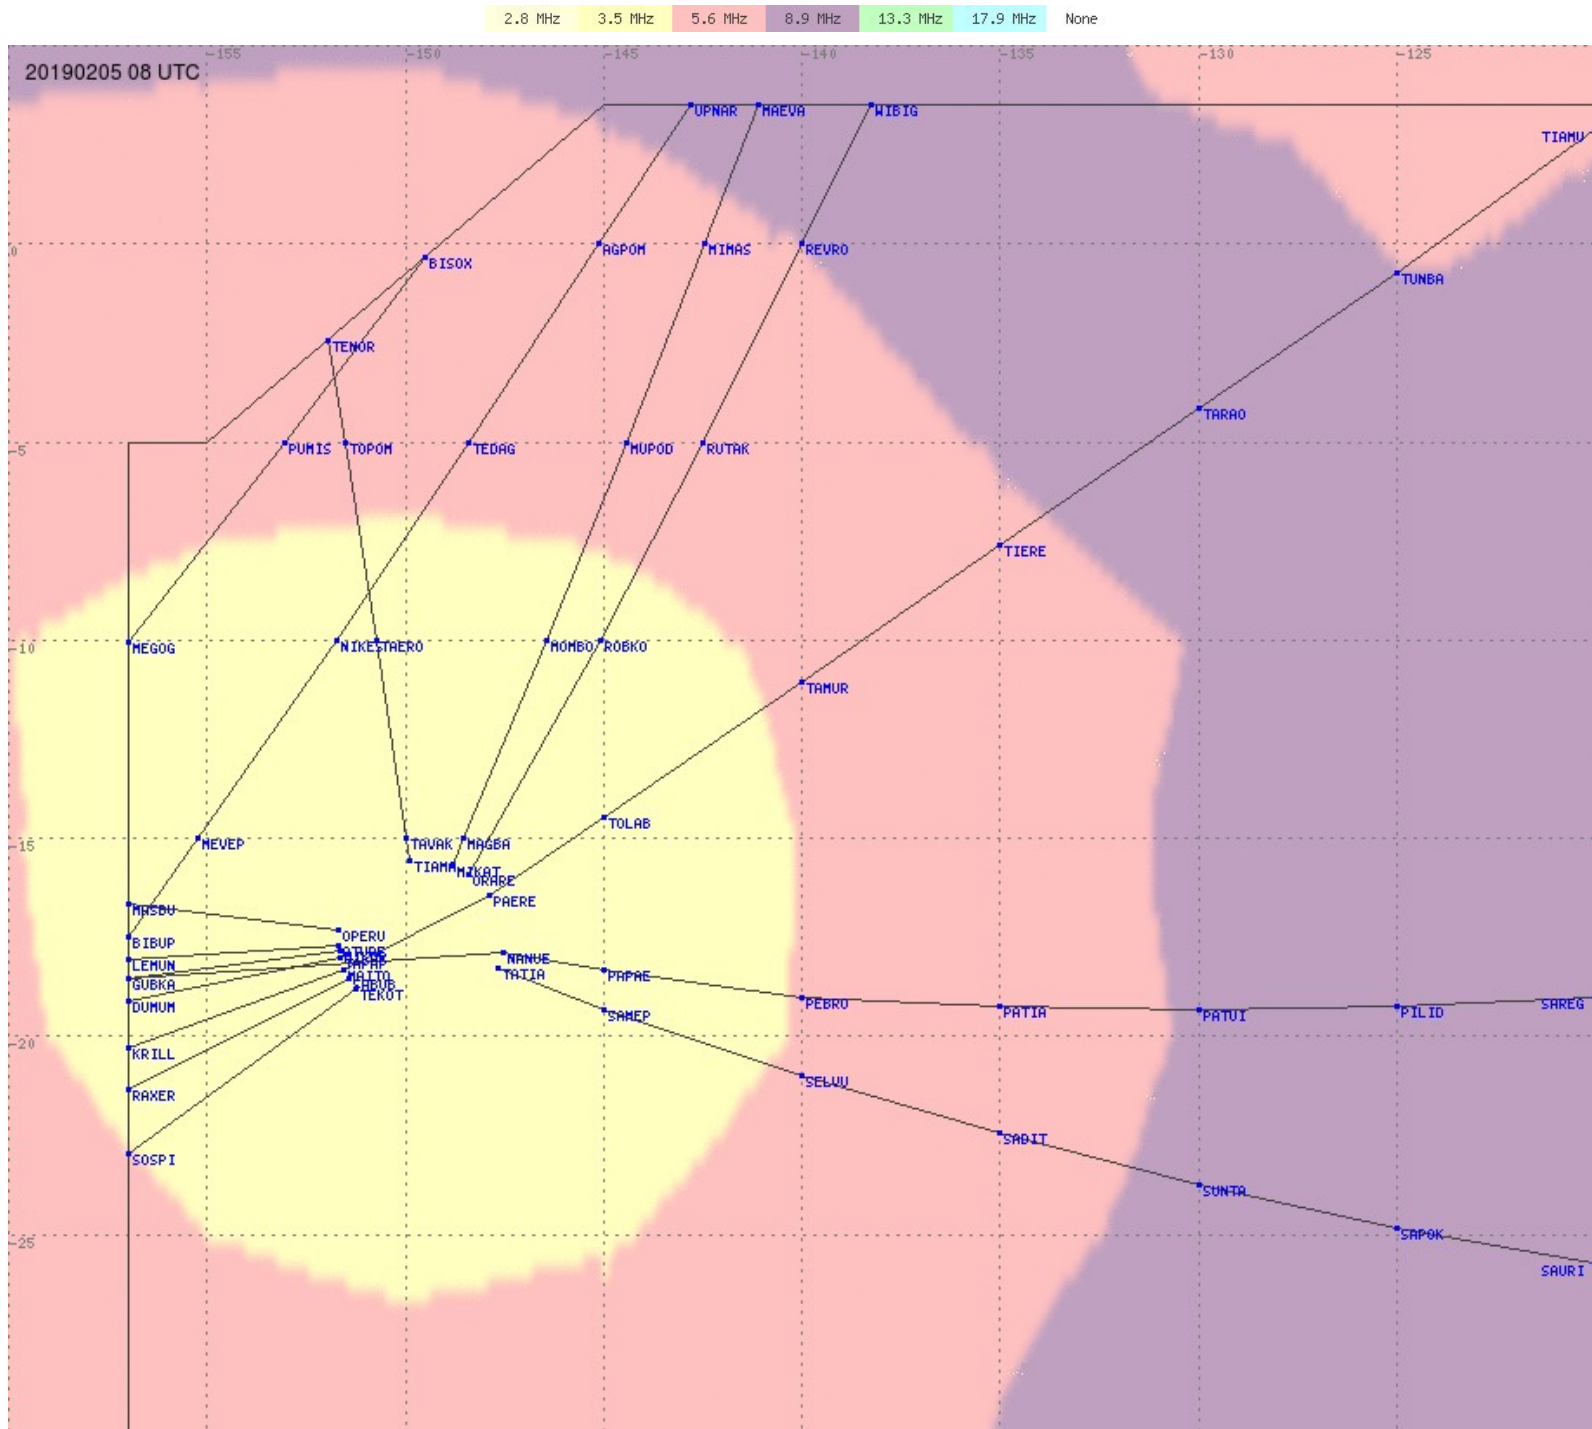

Tahiti FIR - HF Propag - 20190205

2.8 MHz 3.5 MHz 5.6 MHz 8.9 MHz 13.3 MHz 17.9 MHz None

Tahiti FIR - HF Propag - 20190205

2.8 MHz
3.5 MHz
5.6 MHz
8.9 MHz
13.3 MHz
17.9 MHz
None

Tahiti FIR - HF Propag - 20190205

2.8 MHz 3.5 MHz 5.6 MHz 8.9 MHz 13.3 MHz 17.9 MHz None

Tahiti FIR - HF Propag - 20190205

2.8 MHz 3.5 MHz 5.6 MHz 8.9 MHz 13.3 MHz 17.9 MHz None

Tahiti FIR - HF Propag - 20190205

Tahiti FIR - HF Propag - 20190205

Tahiti FIR - HF Propag - 20190205

Tahiti FIR - HF Propag - 20190205

Tahiti FIR - HF Propag - 20190205

Tahiti FIR - HF Propag - 20190205

Tahiti FIR - HF Propag - 20190205

Tahiti FIR - HF Propag - 20190205

Tahiti FIR - HF Propag - 20190205