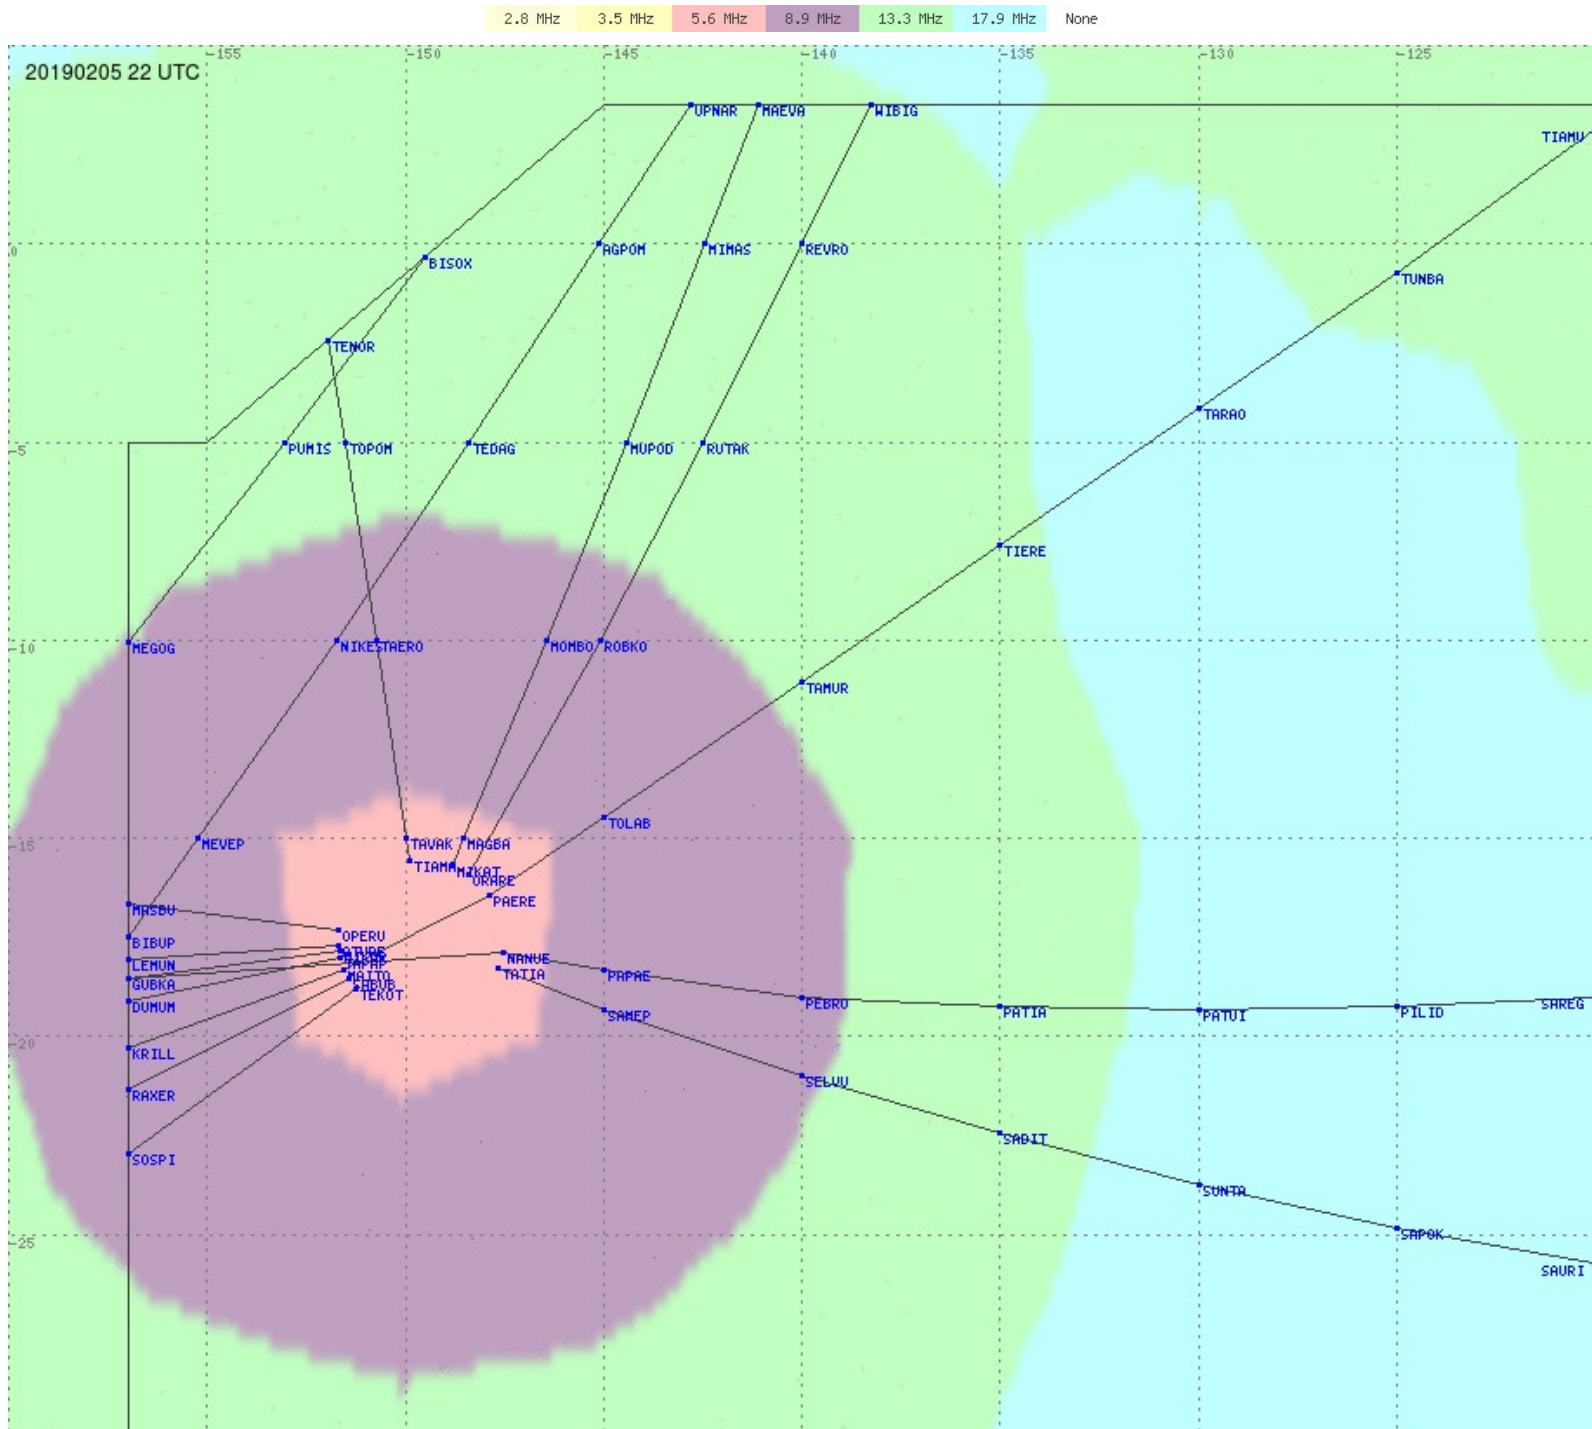

Tahiti FIR - HF Propag - 20190205

2.8 MHz 3.5 MHz 5.6 MHz 8.9 MHz 13.3 MHz 17.9 MHz None

Tahiti FIR - HF Propag - 20190205

2.8 MHz
3.5 MHz
5.6 MHz
8.9 MHz
13.3 MHz
17.9 MHz
None

Tahiti FIR - HF Propag - 20190205

Tahiti FIR - HF Propag - 20190205

Tahiti FIR - HF Propag - 20190205

Tahiti FIR - HF Propag - 20190205

2.8 MHz
3.5 MHz
5.6 MHz
8.9 MHz
13.3 MHz
17.9 MHz
None

Tahiti FIR - HF Propag - 20190205

2.8 MHz
3.5 MHz
5.6 MHz
8.9 MHz
13.3 MHz
17.9 MHz
None

Tahiti FIR - HF Propag - 20190205

2.8 MHz 3.5 MHz 5.6 MHz 8.9 MHz 13.3 MHz 17.9 MHz None