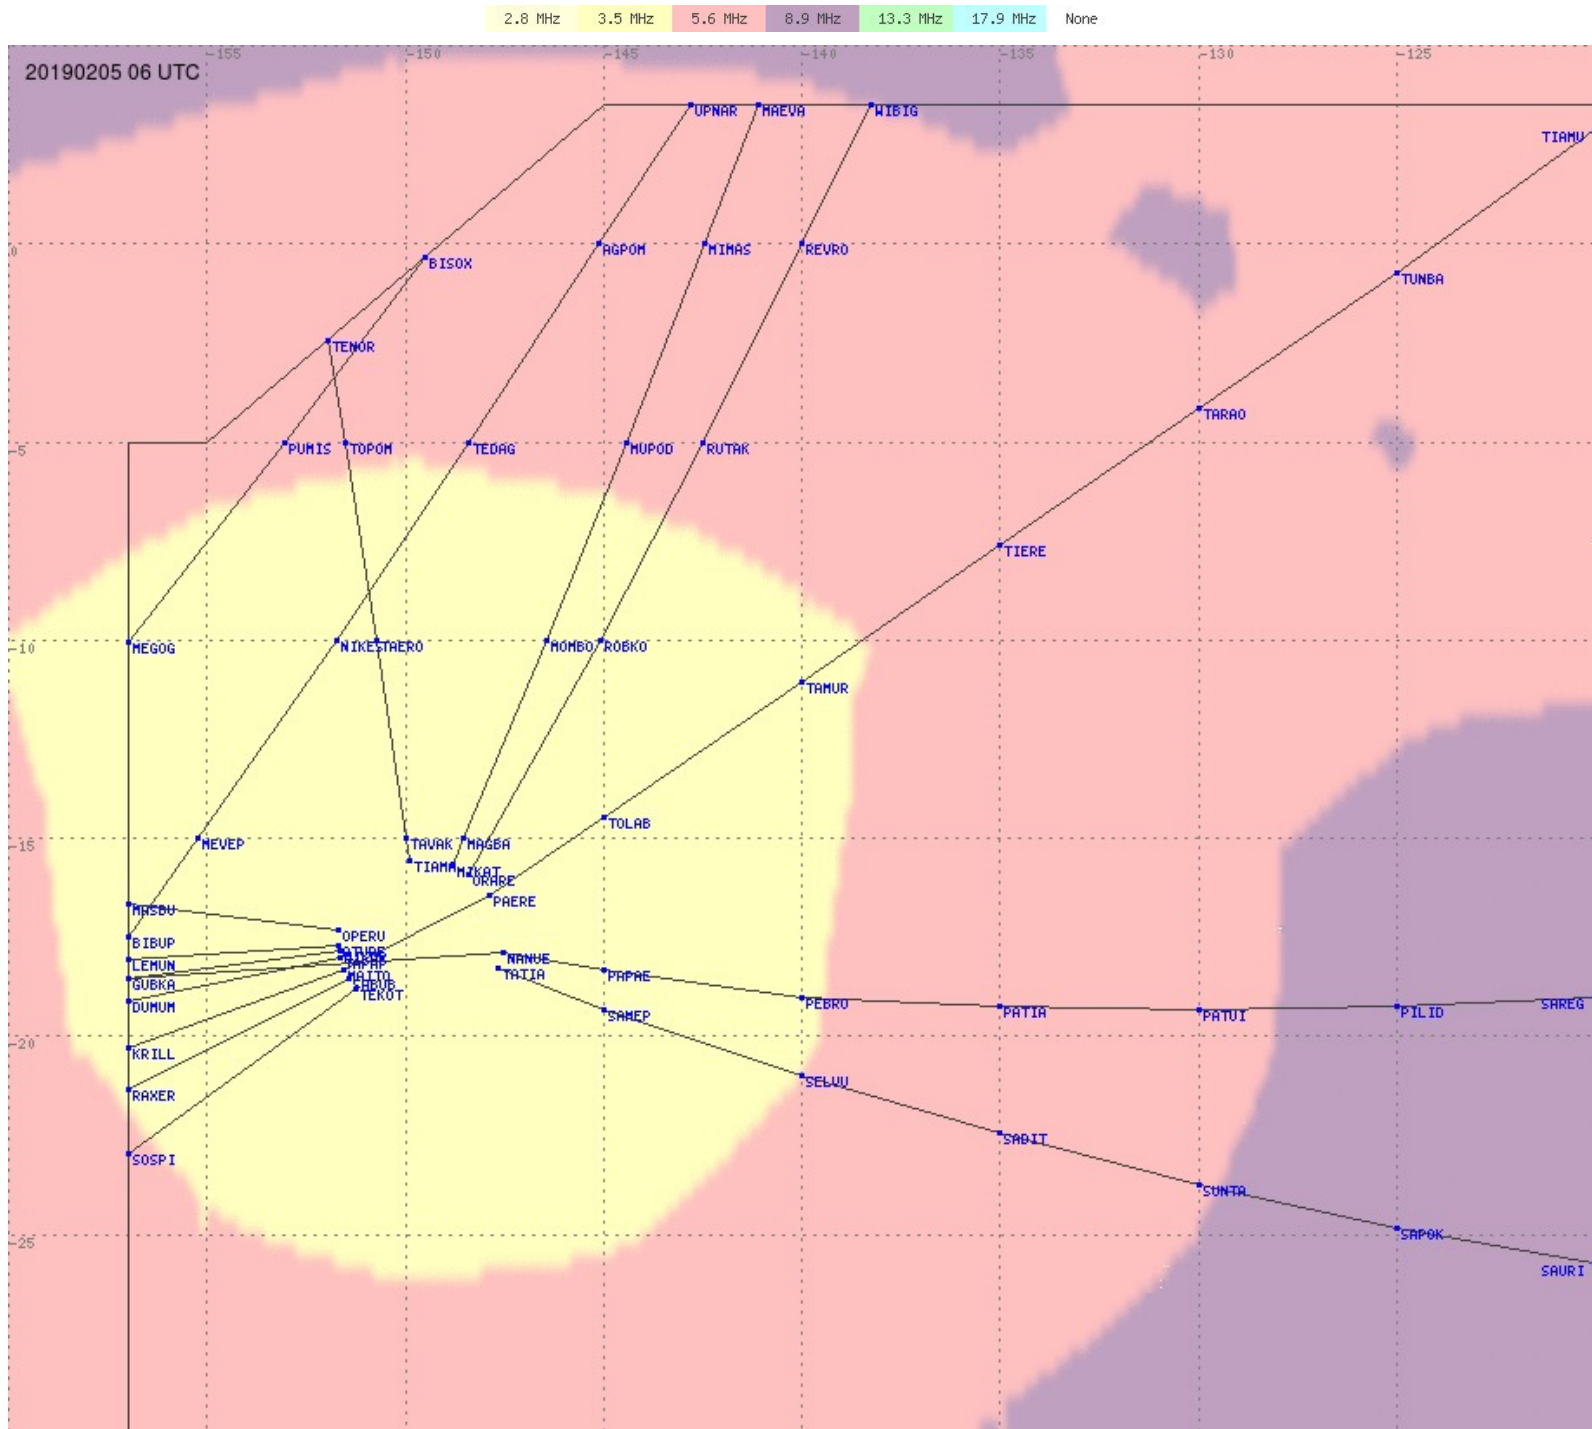

Tahiti FIR - HF Propag - 20190205

2.8 MHz 3.5 MHz 5.6 MHz 8.9 MHz 13.3 MHz 17.9 MHz None

Tahiti FIR - HF Propag - 20190205

2.8 MHz
3.5 MHz
5.6 MHz
8.9 MHz
13.3 MHz
17.9 MHz
None

Tahiti FIR - HF Propag - 20190205

2.8 MHz 3.5 MHz 5.6 MHz 8.9 MHz 13.3 MHz 17.9 MHz None

Tahiti FIR - HF Propag - 20190205

2.8 MHz 3.5 MHz 5.6 MHz 8.9 MHz 13.3 MHz 17.9 MHz None

Tahiti FIR - HF Propag - 20190205

Tahiti FIR - HF Propag - 20190205

Tahiti FIR - HF Propag - 20190205

Tahiti FIR - HF Propag - 20190205

Tahiti FIR - HF Propag - 20190205

Tahiti FIR - HF Propag - 20190205

Tahiti FIR - HF Propag - 20190205

Tahiti FIR - HF Propag - 20190205

Tahiti FIR - HF Propag - 20190205