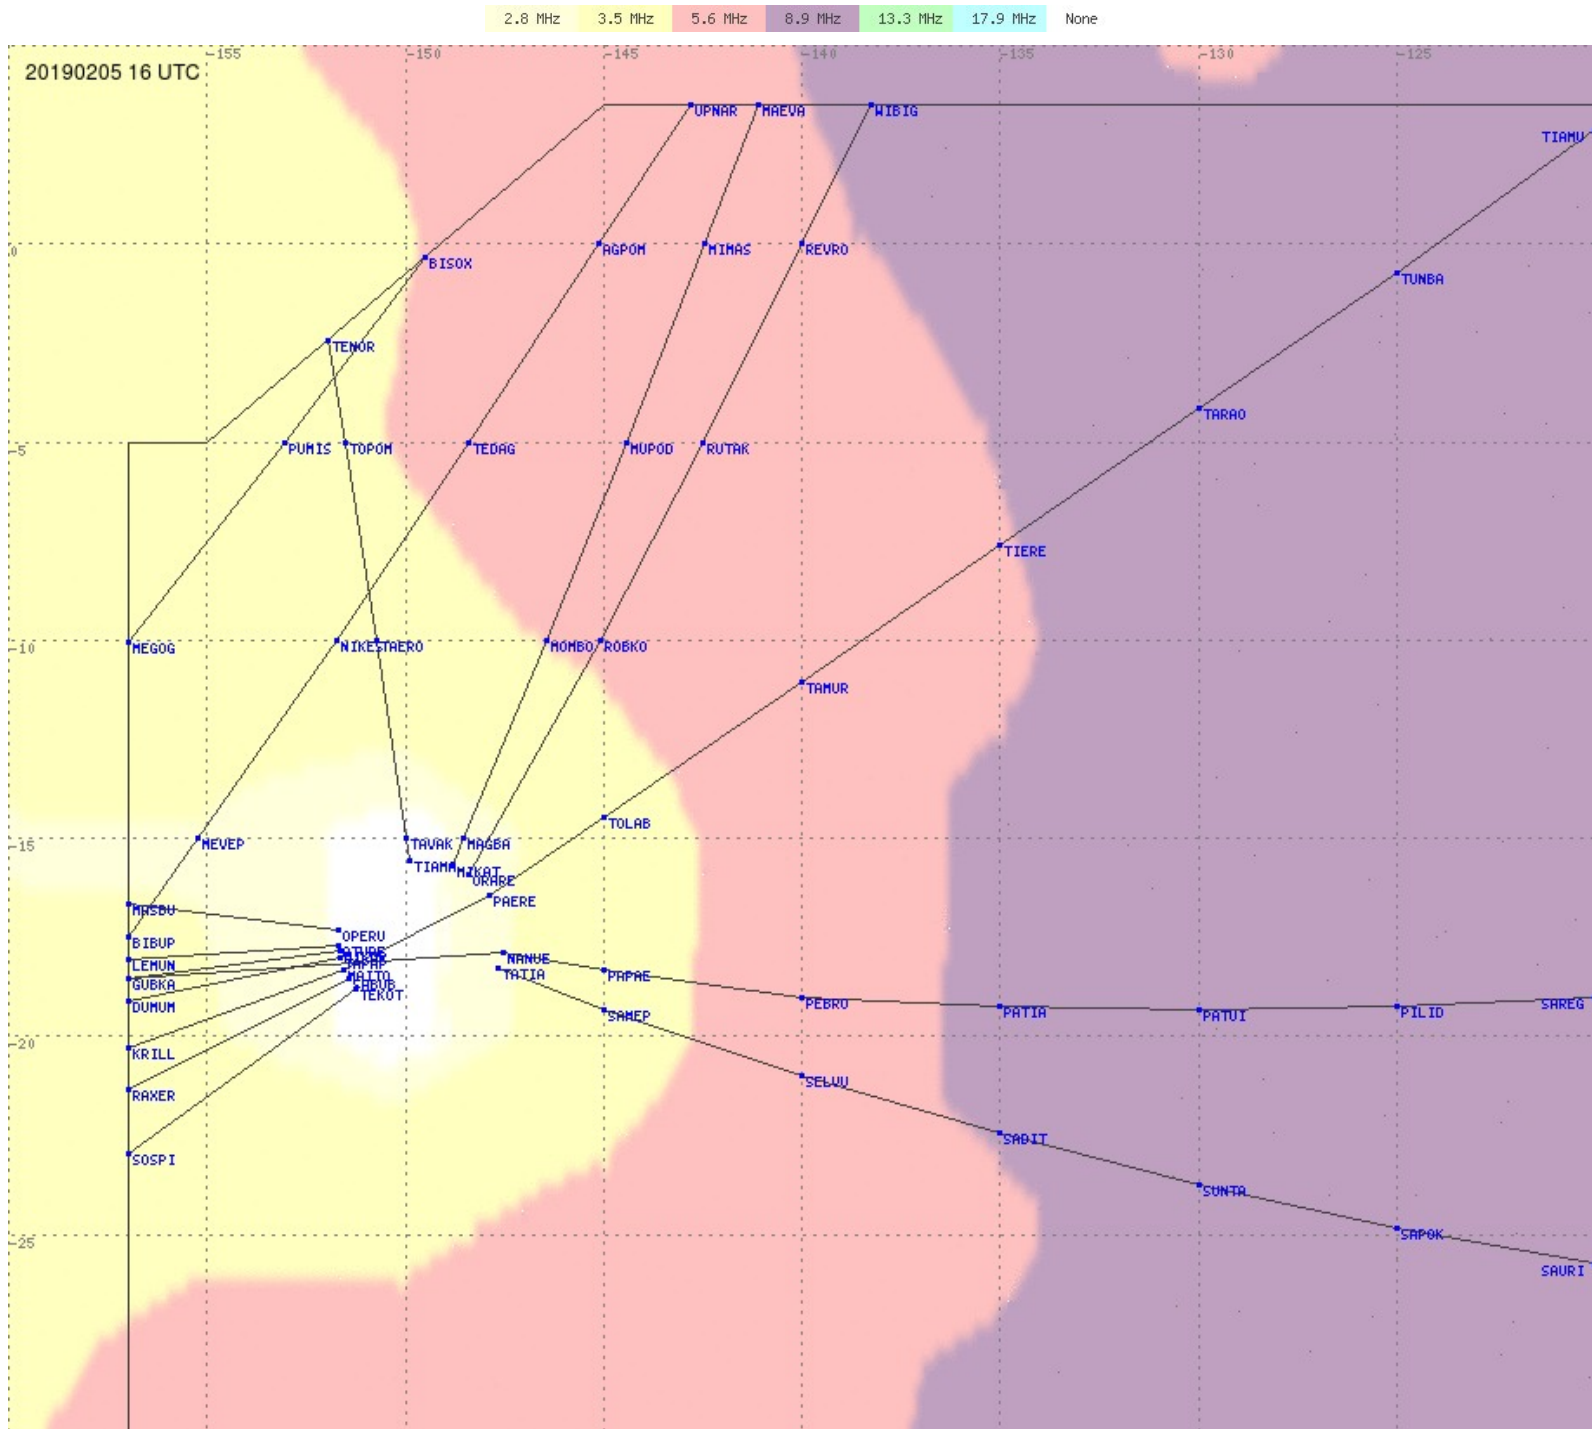

Tahiti FIR - HF Propag - 20190205

Tahiti FIR - HF Propag - 20190205

Tahiti FIR - HF Propag - 20190205

Tahiti FIR - HF Propag - 20190205

Tahiti FIR - HF Propag - 20190205

Tahiti FIR - HF Propag - 20190205

Tahiti FIR - HF Propag - 20190205

2.8 MHz
3.5 MHz
5.6 MHz
8.9 MHz
13.3 MHz
17.9 MHz
None

Tahiti FIR - HF Propag - 20190205

Tahiti FIR - HF Propag - 20190205

Tahiti FIR - HF Propag - 20190205

2.8 MHz 3.5 MHz 5.6 MHz 8.9 MHz 13.3 MHz 17.9 MHz None

Tahiti FIR - HF Propag - 20190205

Tahiti FIR - HF Propag - 20190205

Tahiti FIR - HF Propag - 20190205

2.8 MHz
3.5 MHz
5.6 MHz
8.9 MHz
13.3 MHz
17.9 MHz
None

Tahiti FIR - HF Propag - 20190205

2.8 MHz
3.5 MHz
5.6 MHz
8.9 MHz
13.3 MHz
17.9 MHz
None