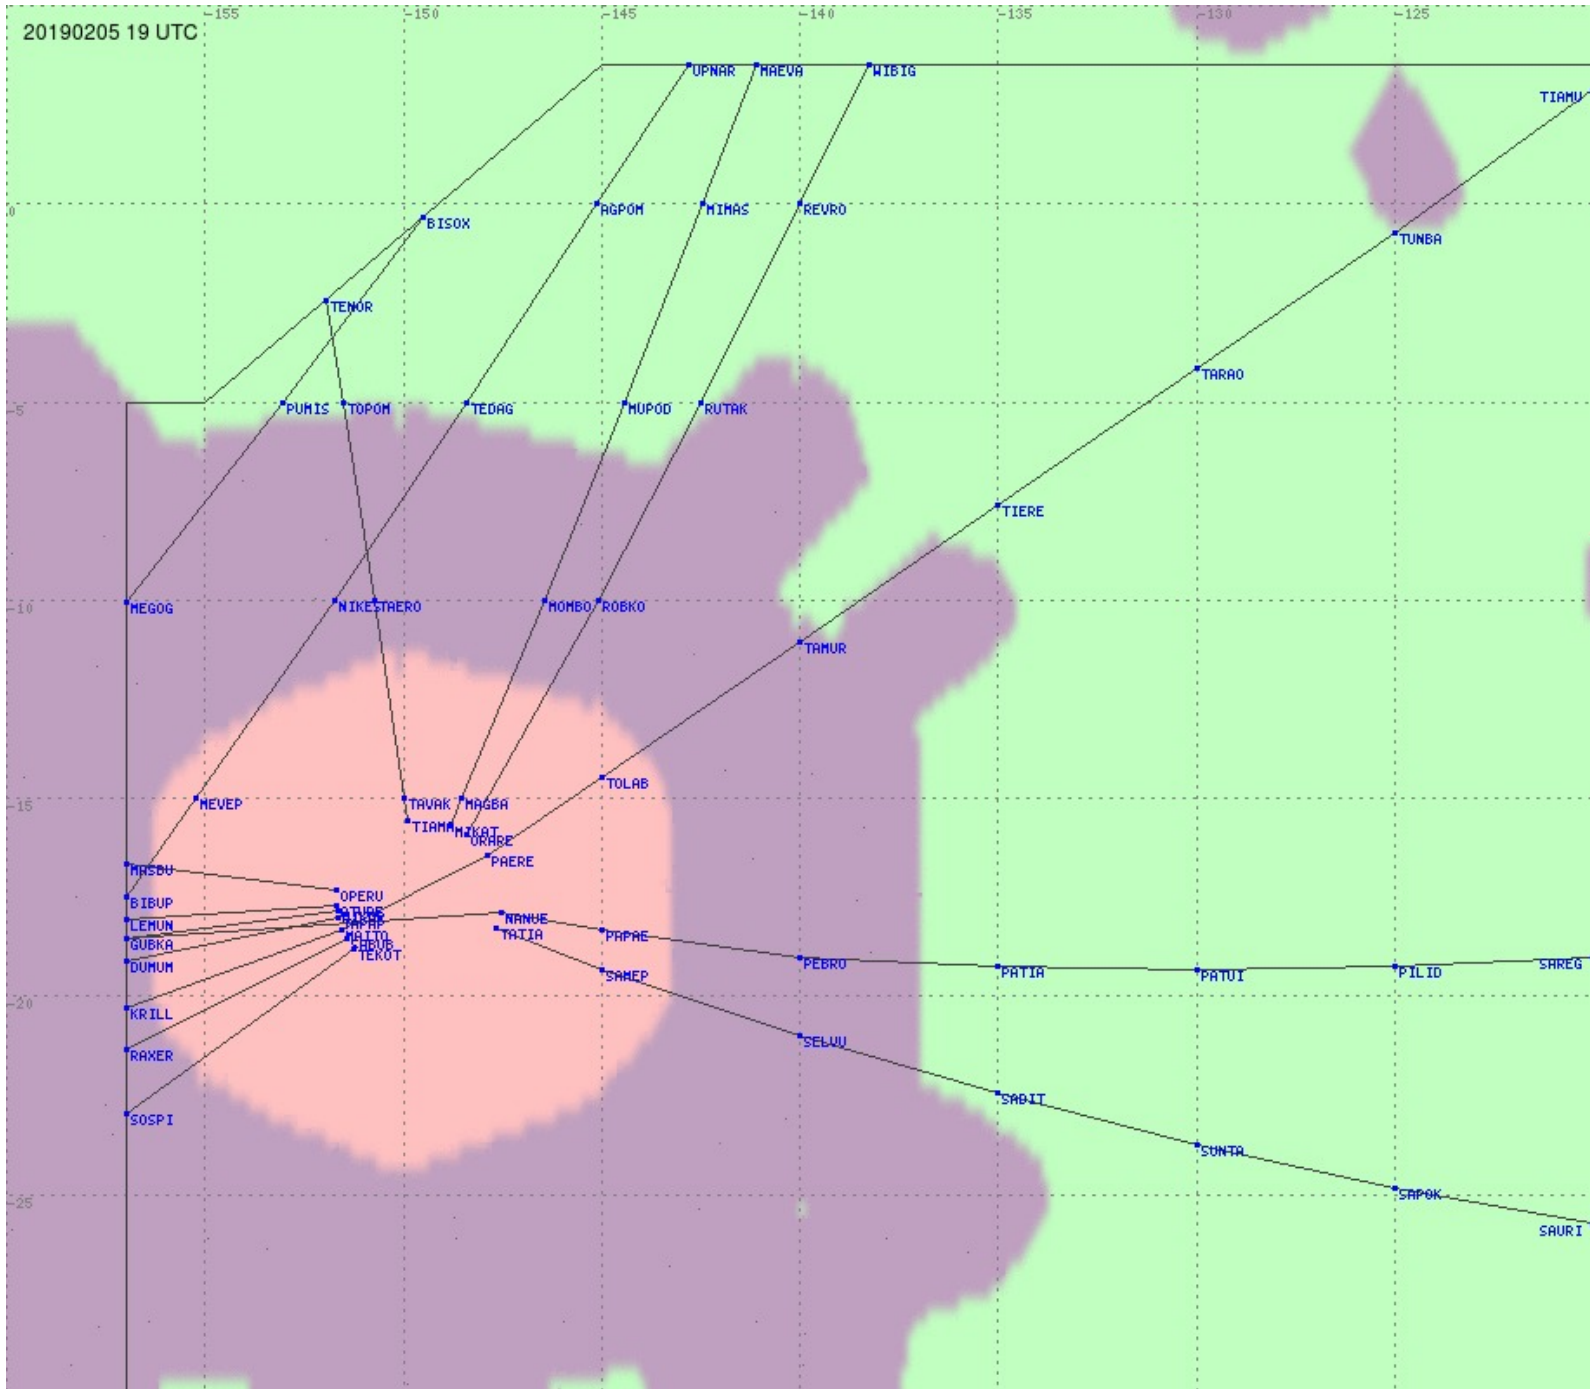

Tahiti FIR - HF Propag - 20190205

Tahiti FIR - HF Propag - 20190205

Tahiti FIR - HF Propag - 20190205

Tahiti FIR - HF Propag - 20190205

Tahiti FIR - HF Propag - 20190205

Tahiti FIR - HF Propag - 20190205

Tahiti FIR - HF Propag - 20190205

2.8 MHz
3.5 MHz
5.6 MHz
8.9 MHz
13.3 MHz
17.9 MHz
None

Tahiti FIR - HF Propag - 20190205

Tahiti FIR - HF Propag - 20190205

Tahiti FIR - HF Propag - 20190205

2.8 MHz 3.5 MHz 5.6 MHz 8.9 MHz 13.3 MHz 17.9 MHz None

Tahiti FIR - HF Propag - 20190205

Tahiti FIR - HF Propag - 20190205

Tahiti FIR - HF Propag - 20190205

2.8 MHz
3.5 MHz
5.6 MHz
8.9 MHz
13.3 MHz
17.9 MHz
None

Tahiti FIR - HF Propag - 20190205

2.8 MHz
3.5 MHz
5.6 MHz
8.9 MHz
13.3 MHz
17.9 MHz
None

Tahiti FIR - HF Propag - 20190205

2.8 MHz 3.5 MHz 5.6 MHz 8.9 MHz 13.3 MHz 17.9 MHz None

Tahiti FIR - HF Propag - 20190205

2.8 MHz 3.5 MHz 5.6 MHz 8.9 MHz 13.3 MHz 17.9 MHz None

Tahiti FIR - HF Propag - 20190205