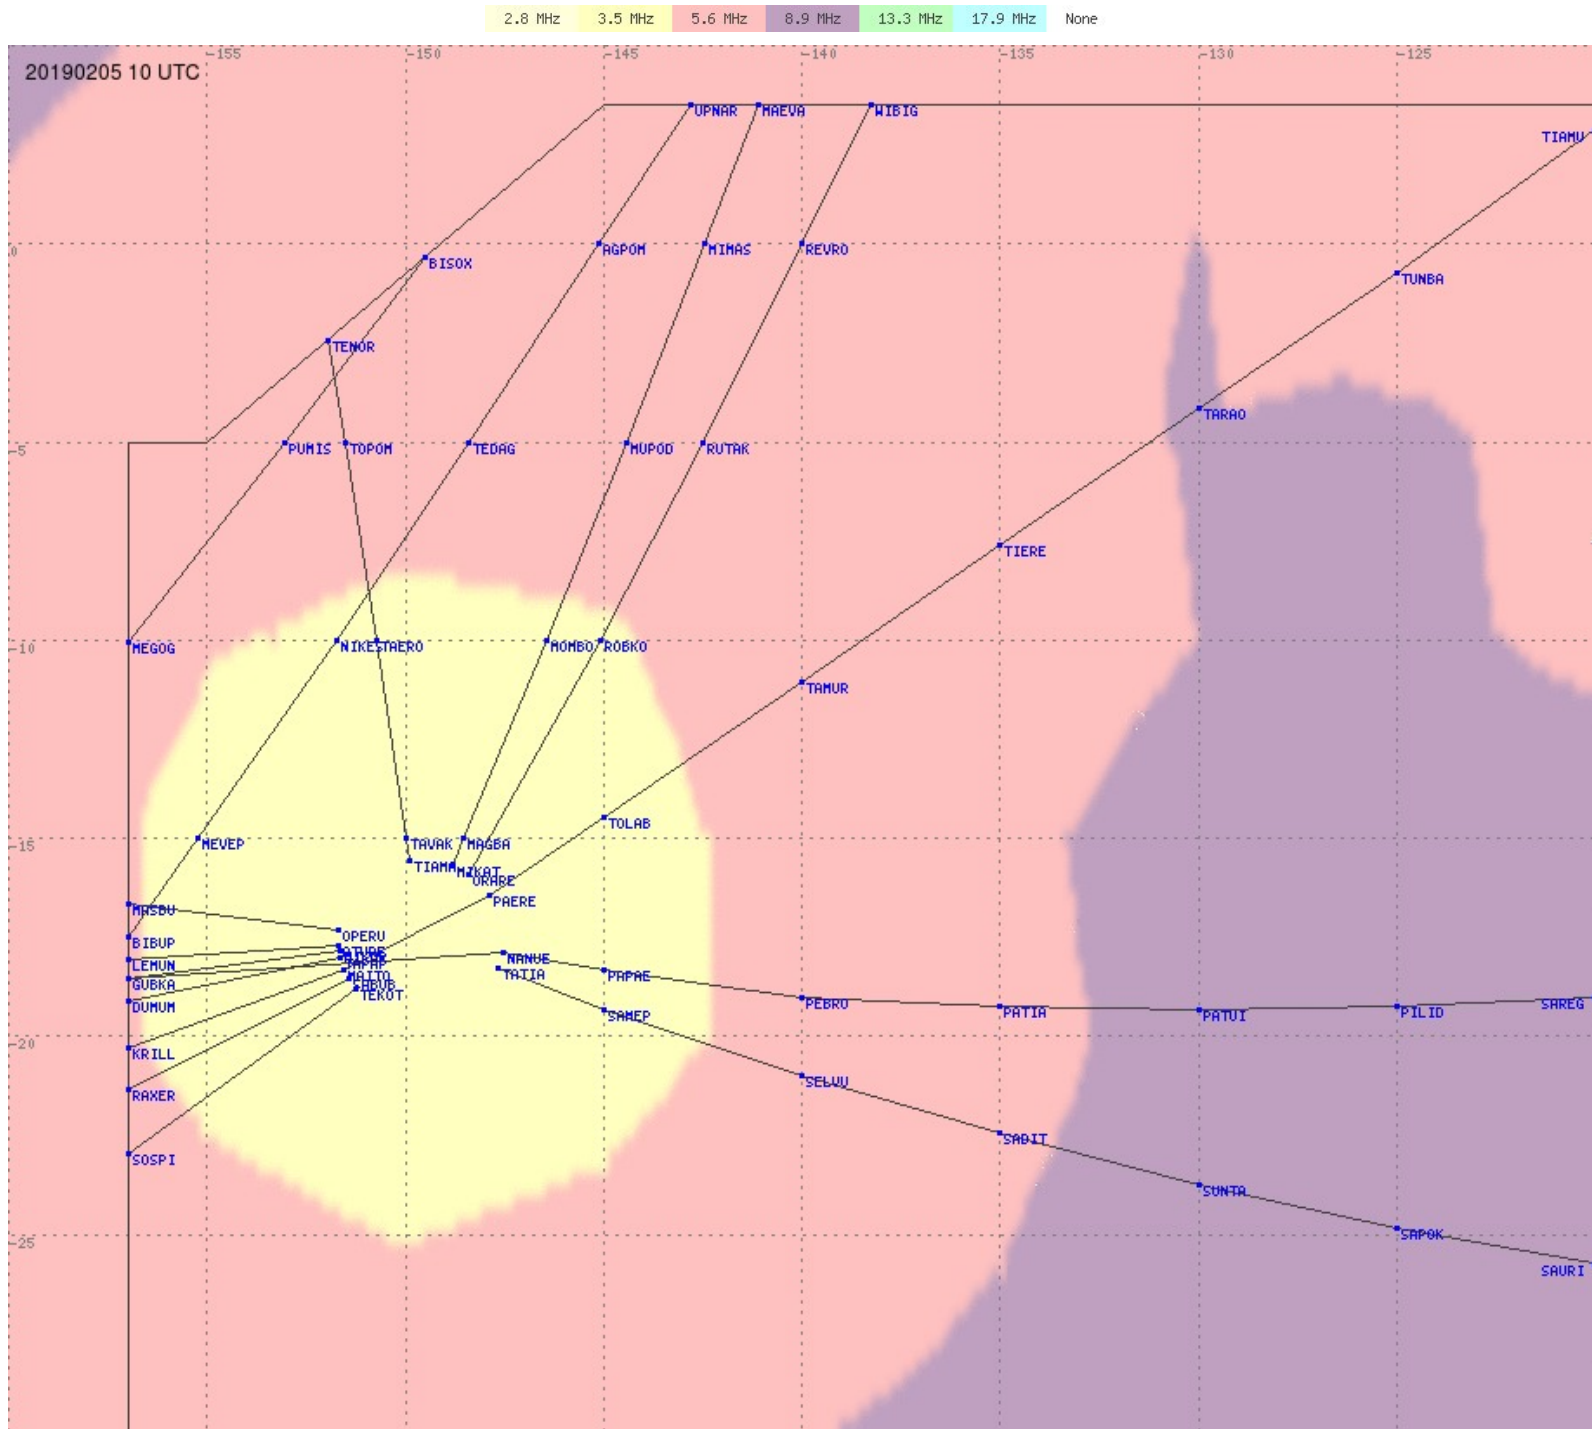

2.8 MHz 3.5 MHz 5.6 MHz 8.9 MHz 13.3 MHz 17.9 MHz None

Tahiti FIR - HF Propag - 20190205

2.8 MHz 3.5 MHz 5.6 MHz 8.9 MHz 13.3 MHz 17.9 MHz None

Tahiti FIR - HF Propag - 20190205

Tahiti FIR - HF Propag - 20190205

Tahiti FIR - HF Propag - 20190205

Tahiti FIR - HF Propag - 20190205

Tahiti FIR - HF Propag - 20190205

Tahiti FIR - HF Propag - 20190205

Tahiti FIR - HF Propag - 20190205

Tahiti FIR - HF Propag - 20190205

Tahiti FIR - HF Propag - 20190205

2.8 MHz
3.5 MHz
5.6 MHz
8.9 MHz
13.3 MHz
17.9 MHz
None

Tahiti FIR - HF Propag - 20190205

Tahiti FIR - HF Propag - 20190205

Tahiti FIR - HF Propag - 20190205

2.8 MHz 3.5 MHz 5.6 MHz 8.9 MHz 13.3 MHz 17.9 MHz None