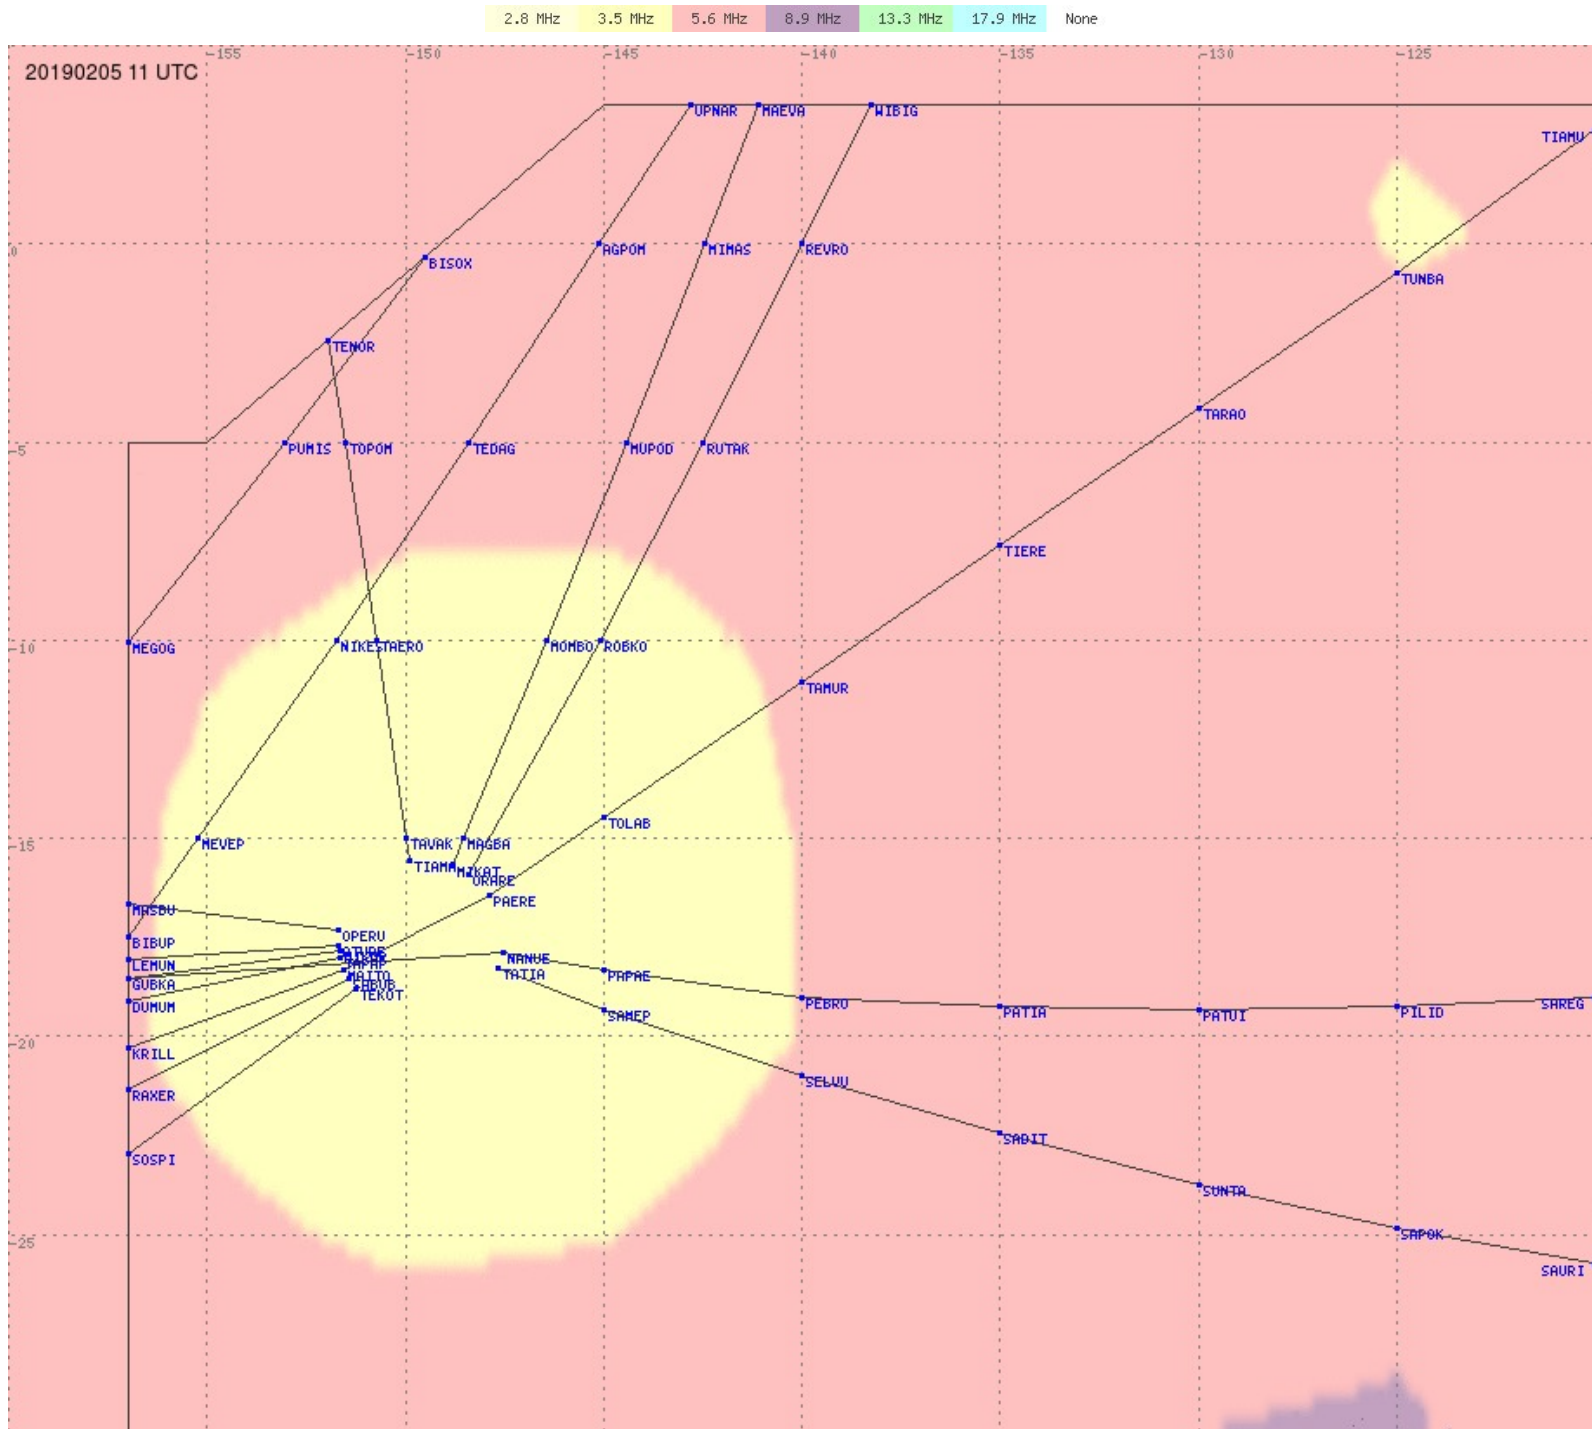

2.8 MHz 3.5 MHz 5.6 MHz 8.9 MHz 13.3 MHz 17.9 MHz None

Tahiti FIR - HF Propag - 20190205

2.8 MHz 3.5 MHz 5.6 MHz 8.9 MHz 13.3 MHz 17.9 MHz None

Tahiti FIR - HF Propag - 20190205

Tahiti FIR - HF Propag - 20190205

Tahiti FIR - HF Propag - 20190205

Tahiti FIR - HF Propag - 20190205

Tahiti FIR - HF Propag - 20190205

Tahiti FIR - HF Propag - 20190205

Tahiti FIR - HF Propag - 20190205

Tahiti FIR - HF Propag - 20190205

Tahiti FIR - HF Propag - 20190205

2.8 MHz
3.5 MHz
5.6 MHz
8.9 MHz
13.3 MHz
17.9 MHz
None

Tahiti FIR - HF Propag - 20190205

Tahiti FIR - HF Propag - 20190205

Tahiti FIR - HF Propag - 20190205

2.8 MHz 3.5 MHz 5.6 MHz 8.9 MHz 13.3 MHz 17.9 MHz None