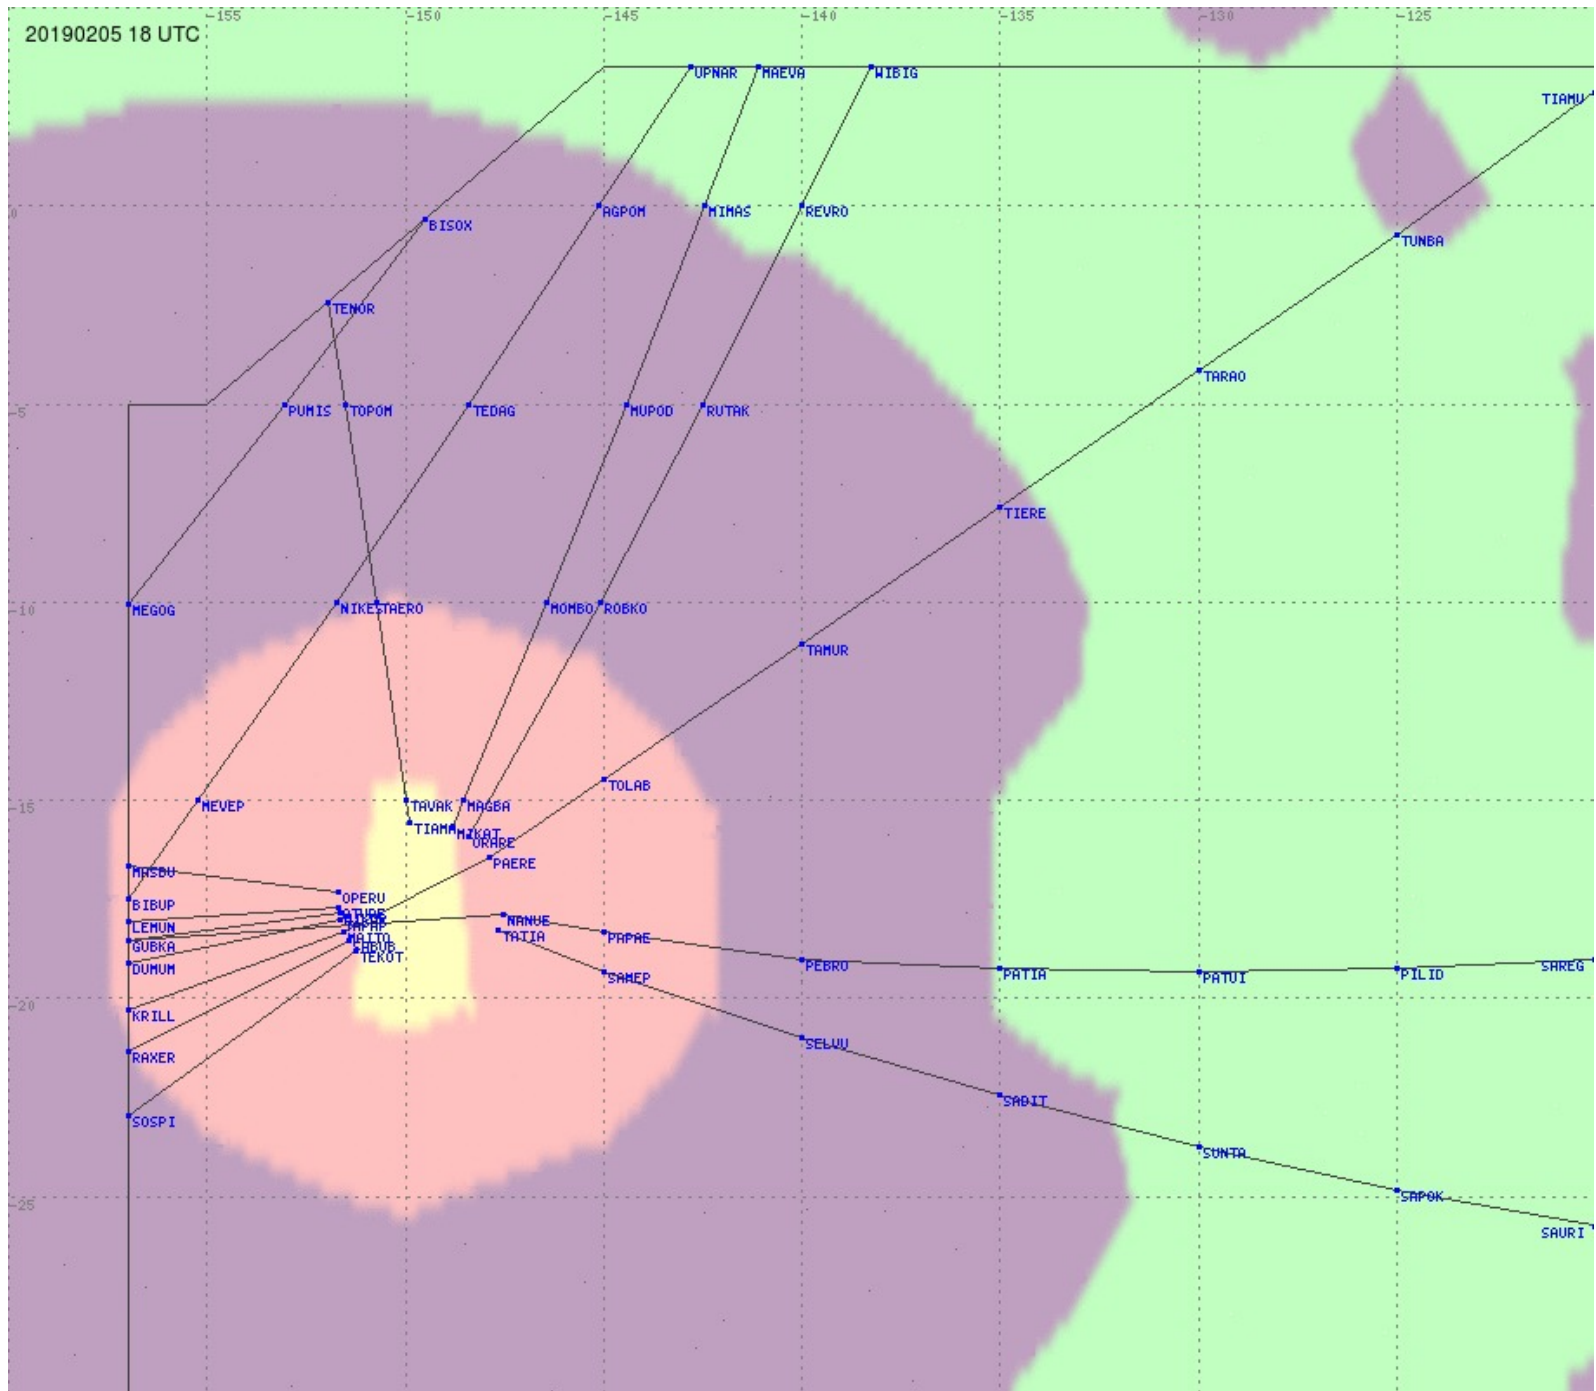

Tahiti FIR - HF Propag - 20190205

2.8 MHz 3.5 MHz 5.6 MHz 8.9 MHz 13.3 MHz 17.9 MHz None

Tahiti FIR - HF Propag - 20190205

2.8 MHz
3.5 MHz
5.6 MHz
8.9 MHz
13.3 MHz
17.9 MHz
None

Tahiti FIR - HF Propag - 20190205

2.8 MHz
3.5 MHz
5.6 MHz
8.9 MHz
13.3 MHz
17.9 MHz
None

Tahiti FIR - HF Propag - 20190205

Tahiti FIR - HF Propag - 20190205

Tahiti FIR - HF Propag - 20190205

2.8 MHz 3.5 MHz 5.6 MHz 8.9 MHz 13.3 MHz 17.9 MHz None

Tahiti FIR - HF Propag - 20190205

Tahiti FIR - HF Propag - 20190205

Tahiti FIR - HF Propag - 20190205

2.8 MHz
3.5 MHz
5.6 MHz
8.9 MHz
13.3 MHz
17.9 MHz
None

Tahiti FIR - HF Propag - 20190205

2.8 MHz
3.5 MHz
5.6 MHz
8.9 MHz
13.3 MHz
17.9 MHz
None