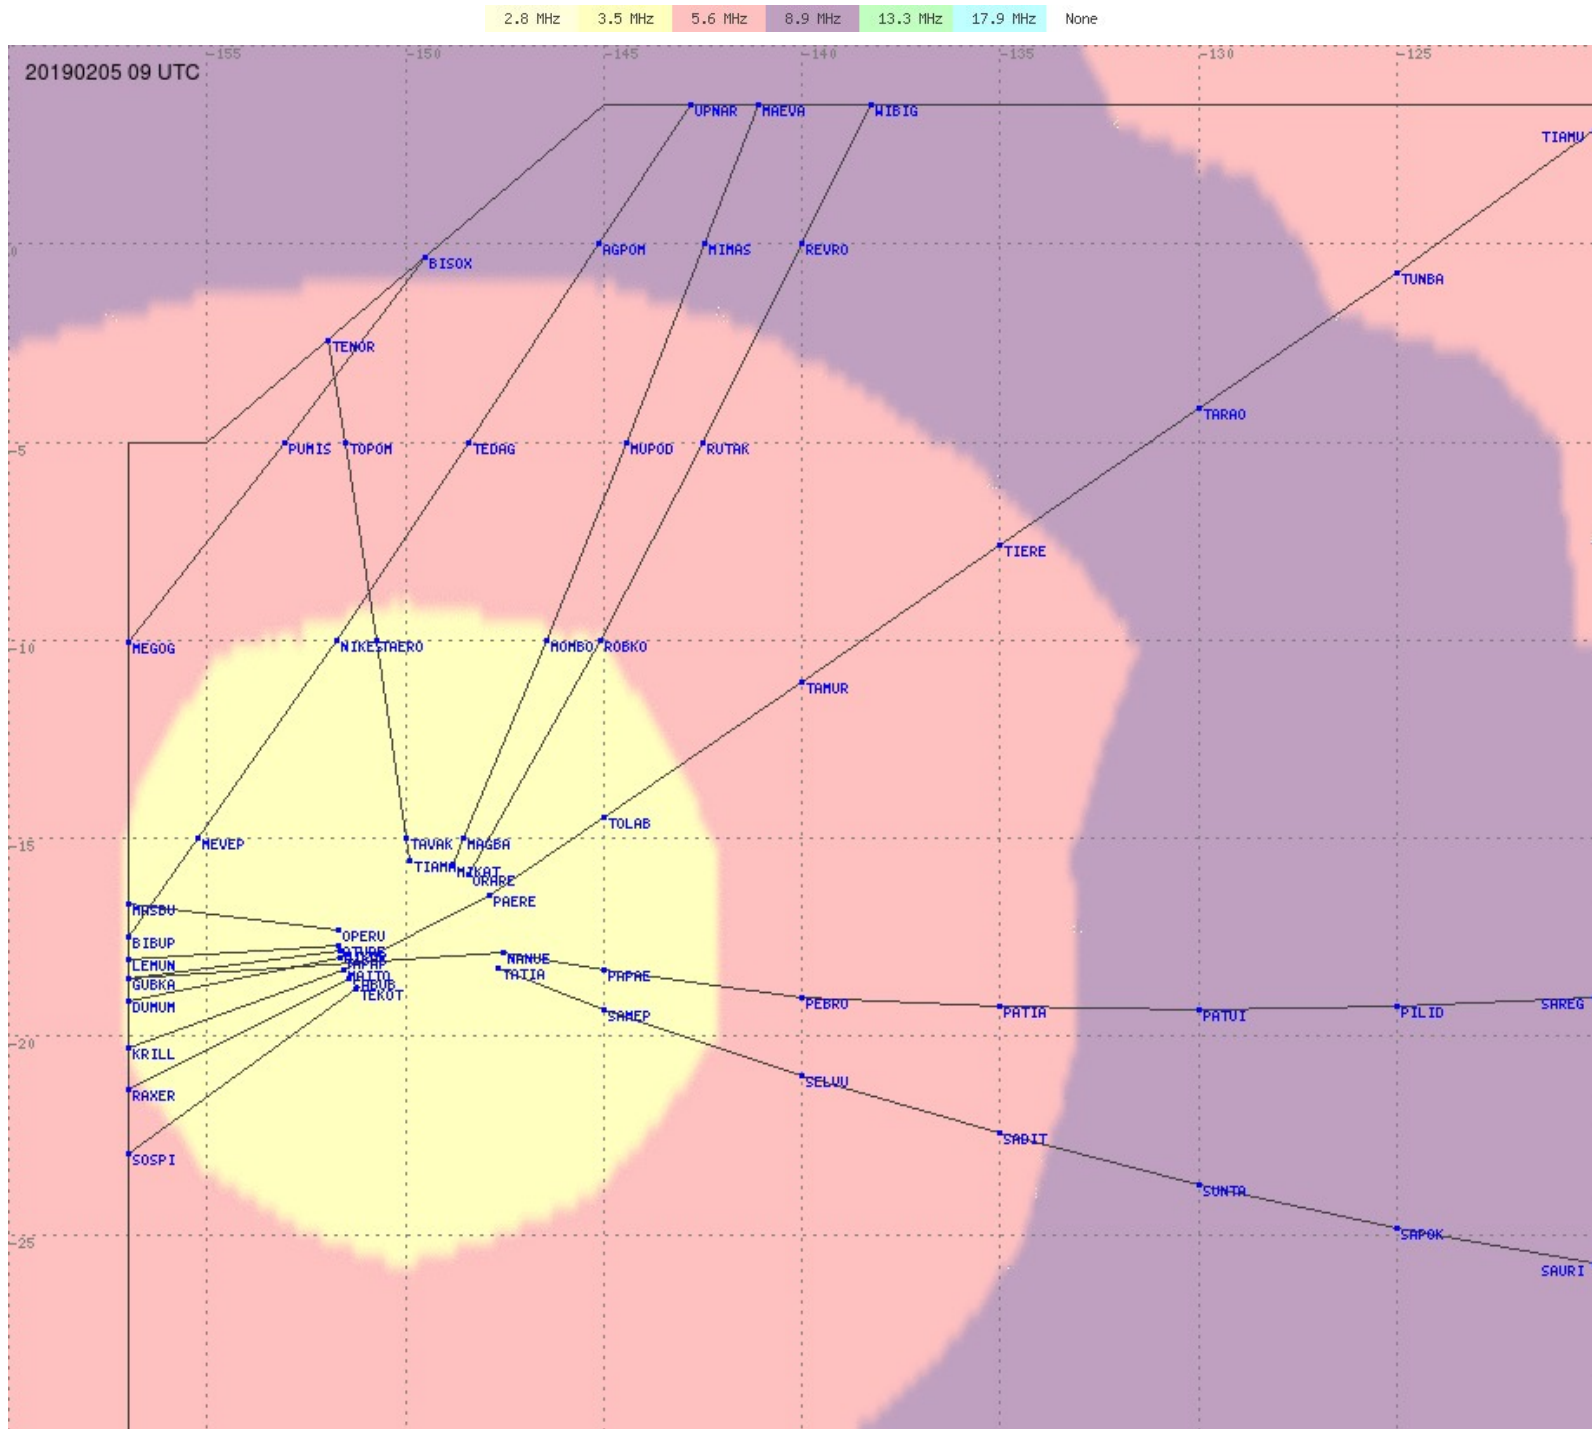

2.8 MHz 3.5 MHz 5.6 MHz 8.9 MHz 13.3 MHz 17.9 MHz None

Tahiti FIR - HF Propag - 20190205

2.8 MHz 3.5 MHz 5.6 MHz 8.9 MHz 13.3 MHz 17.9 MHz None

Tahiti FIR - HF Propag - 20190205

Tahiti FIR - HF Propag - 20190205

Tahiti FIR - HF Propag - 20190205

Tahiti FIR - HF Propag - 20190205

Tahiti FIR - HF Propag - 20190205

Tahiti FIR - HF Propag - 20190205

Tahiti FIR - HF Propag - 20190205

Tahiti FIR - HF Propag - 20190205

Tahiti FIR - HF Propag - 20190205

2.8 MHz
3.5 MHz
5.6 MHz
8.9 MHz
13.3 MHz
17.9 MHz
None

Tahiti FIR - HF Propag - 20190205

Tahiti FIR - HF Propag - 20190205

Tahiti FIR - HF Propag - 20190205

2.8 MHz 3.5 MHz 5.6 MHz 8.9 MHz 13.3 MHz 17.9 MHz None