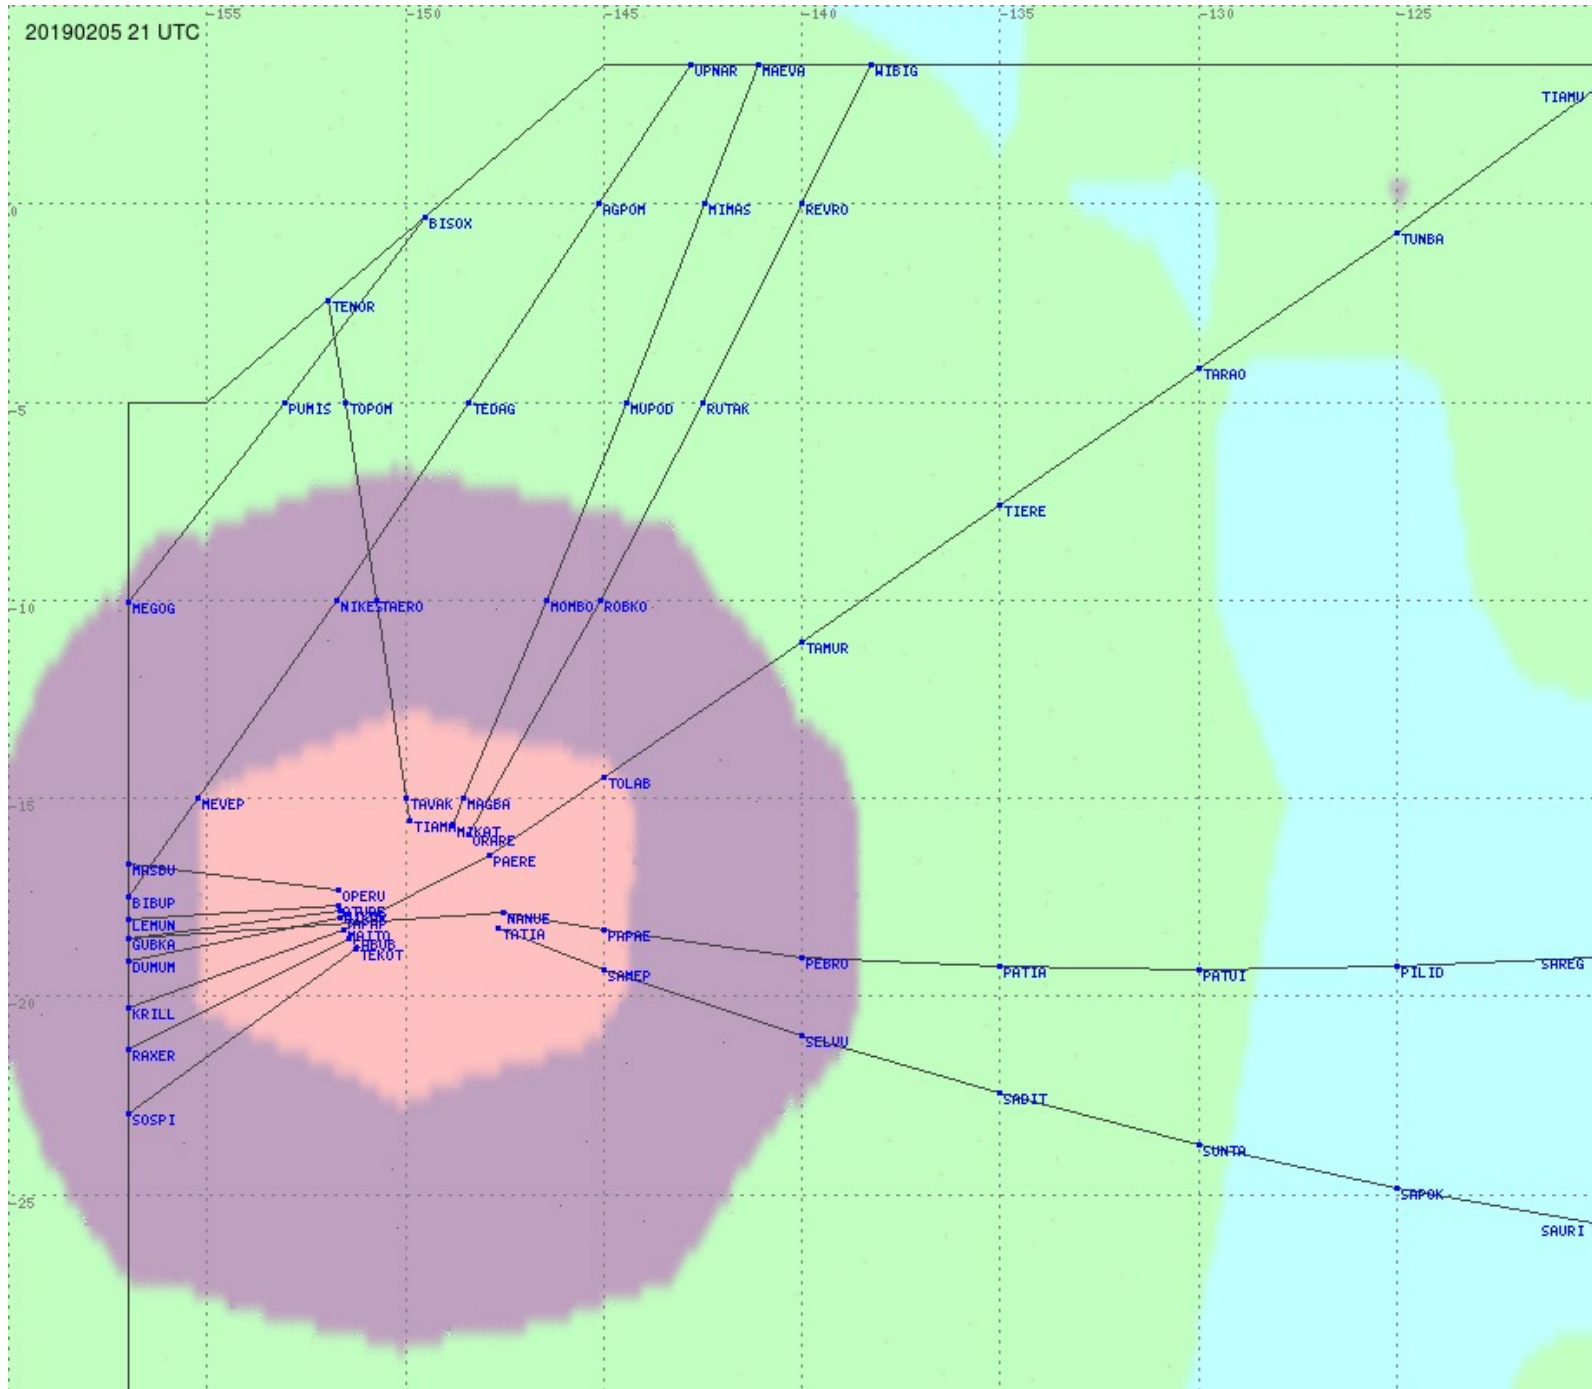

2.8 MHz
3.5 MHz
5.6 MHz
8.9 MHz
13.3 MHz
17.9 MHz
None

Tahiti FIR - HF Propag - 20190205

Tahiti FIR - HF Propag - 20190205

Tahiti FIR - HF Propag - 20190205

2.8 MHz 3.5 MHz 5.6 MHz 8.9 MHz 13.3 MHz 17.9 MHz None

Tahiti FIR - HF Propag - 20190205

Tahiti FIR - HF Propag - 20190205

Tahiti FIR - HF Propag - 20190205

2.8 MHz
3.5 MHz
5.6 MHz
8.9 MHz
13.3 MHz
17.9 MHz
None

Tahiti FIR - HF Propag - 20190205

2.8 MHz
3.5 MHz
5.6 MHz
8.9 MHz
13.3 MHz
17.9 MHz
None

Tahiti FIR - HF Propag - 20190205

2.8 MHz 3.5 MHz 5.6 MHz 8.9 MHz 13.3 MHz 17.9 MHz None

Tahiti FIR - HF Propag - 20190205

2.8 MHz 3.5 MHz 5.6 MHz 8.9 MHz 13.3 MHz 17.9 MHz None

Tahiti FIR - HF Propag - 20190205