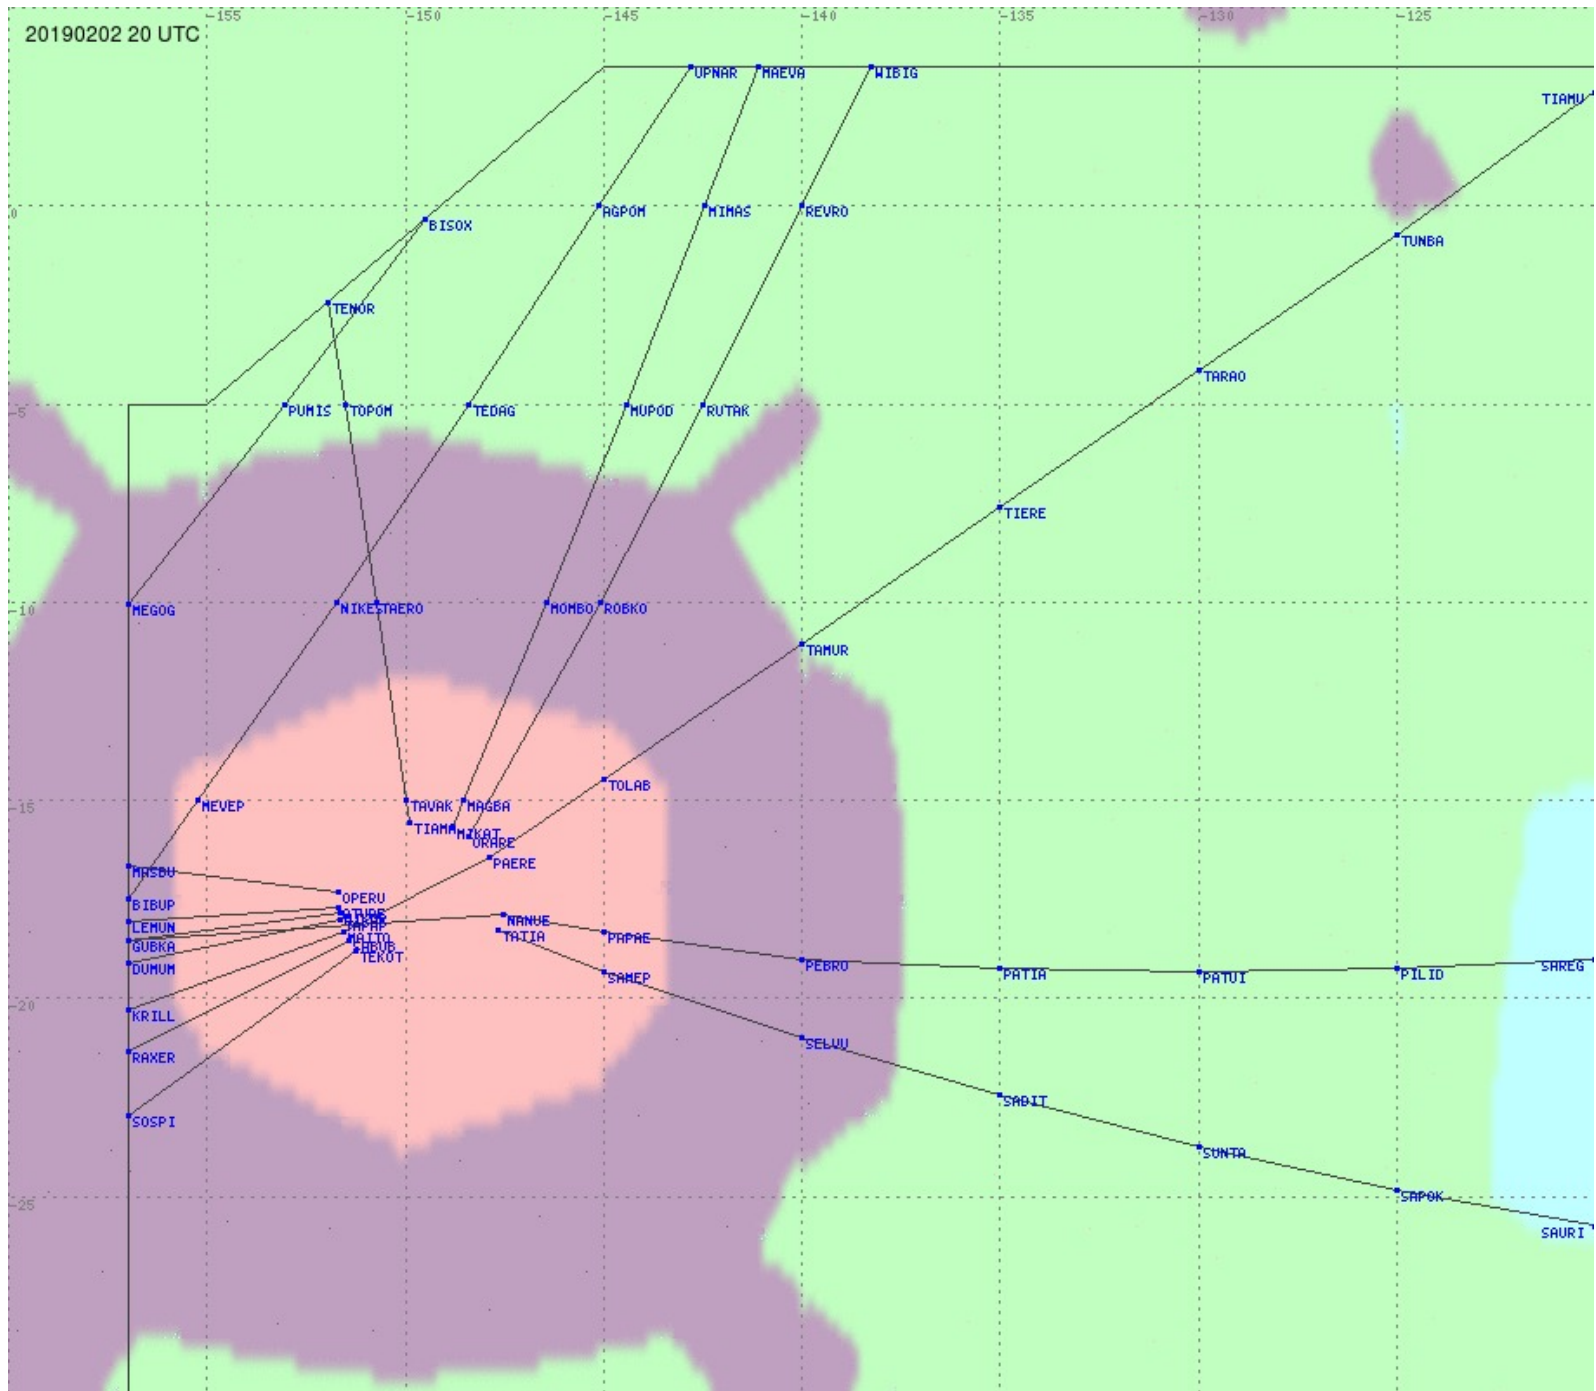

Tahiti FIR - HF Propag - 20190202

Tahiti FIR - HF Propag - 20190202

Tahiti FIR - HF Propag - 20190202

Tahiti FIR - HF Propag - 20190202

Tahiti FIR - HF Propag - 20190202

Tahiti FIR - HF Propag - 20190202

Tahiti FIR - HF Propag - 20190202

Tahiti FIR - HF Propag - 20190202

Tahiti FIR - HF Propag - 20190202

2.8 MHz
3.5 MHz
5.6 MHz
8.9 MHz
13.3 MHz
17.9 MHz
None

Tahiti FIR - HF Propag - 20190202

2.8 MHz
3.5 MHz
5.6 MHz
8.9 MHz
13.3 MHz
17.9 MHz
None

Tahiti FIR - HF Propag - 20190202

Tahiti FIR - HF Propag - 20190202

Tahiti FIR - HF Propag - 20190202

Tahiti FIR - HF Propag - 20190202

Tahiti FIR - HF Propag - 20190202

2.8 MHz 3.5 MHz 5.6 MHz 8.9 MHz 13.3 MHz 17.9 MHz None

Tahiti FIR - HF Propag - 20190202

2.8 MHz
3.5 MHz
5.6 MHz
8.9 MHz
13.3 MHz
17.9 MHz
None

Tahiti FIR - HF Propag - 20190202

2.8 MHz 3.5 MHz 5.6 MHz 8.9 MHz 13.3 MHz 17.9 MHz None

Tahiti FIR - HF Propag - 20190202