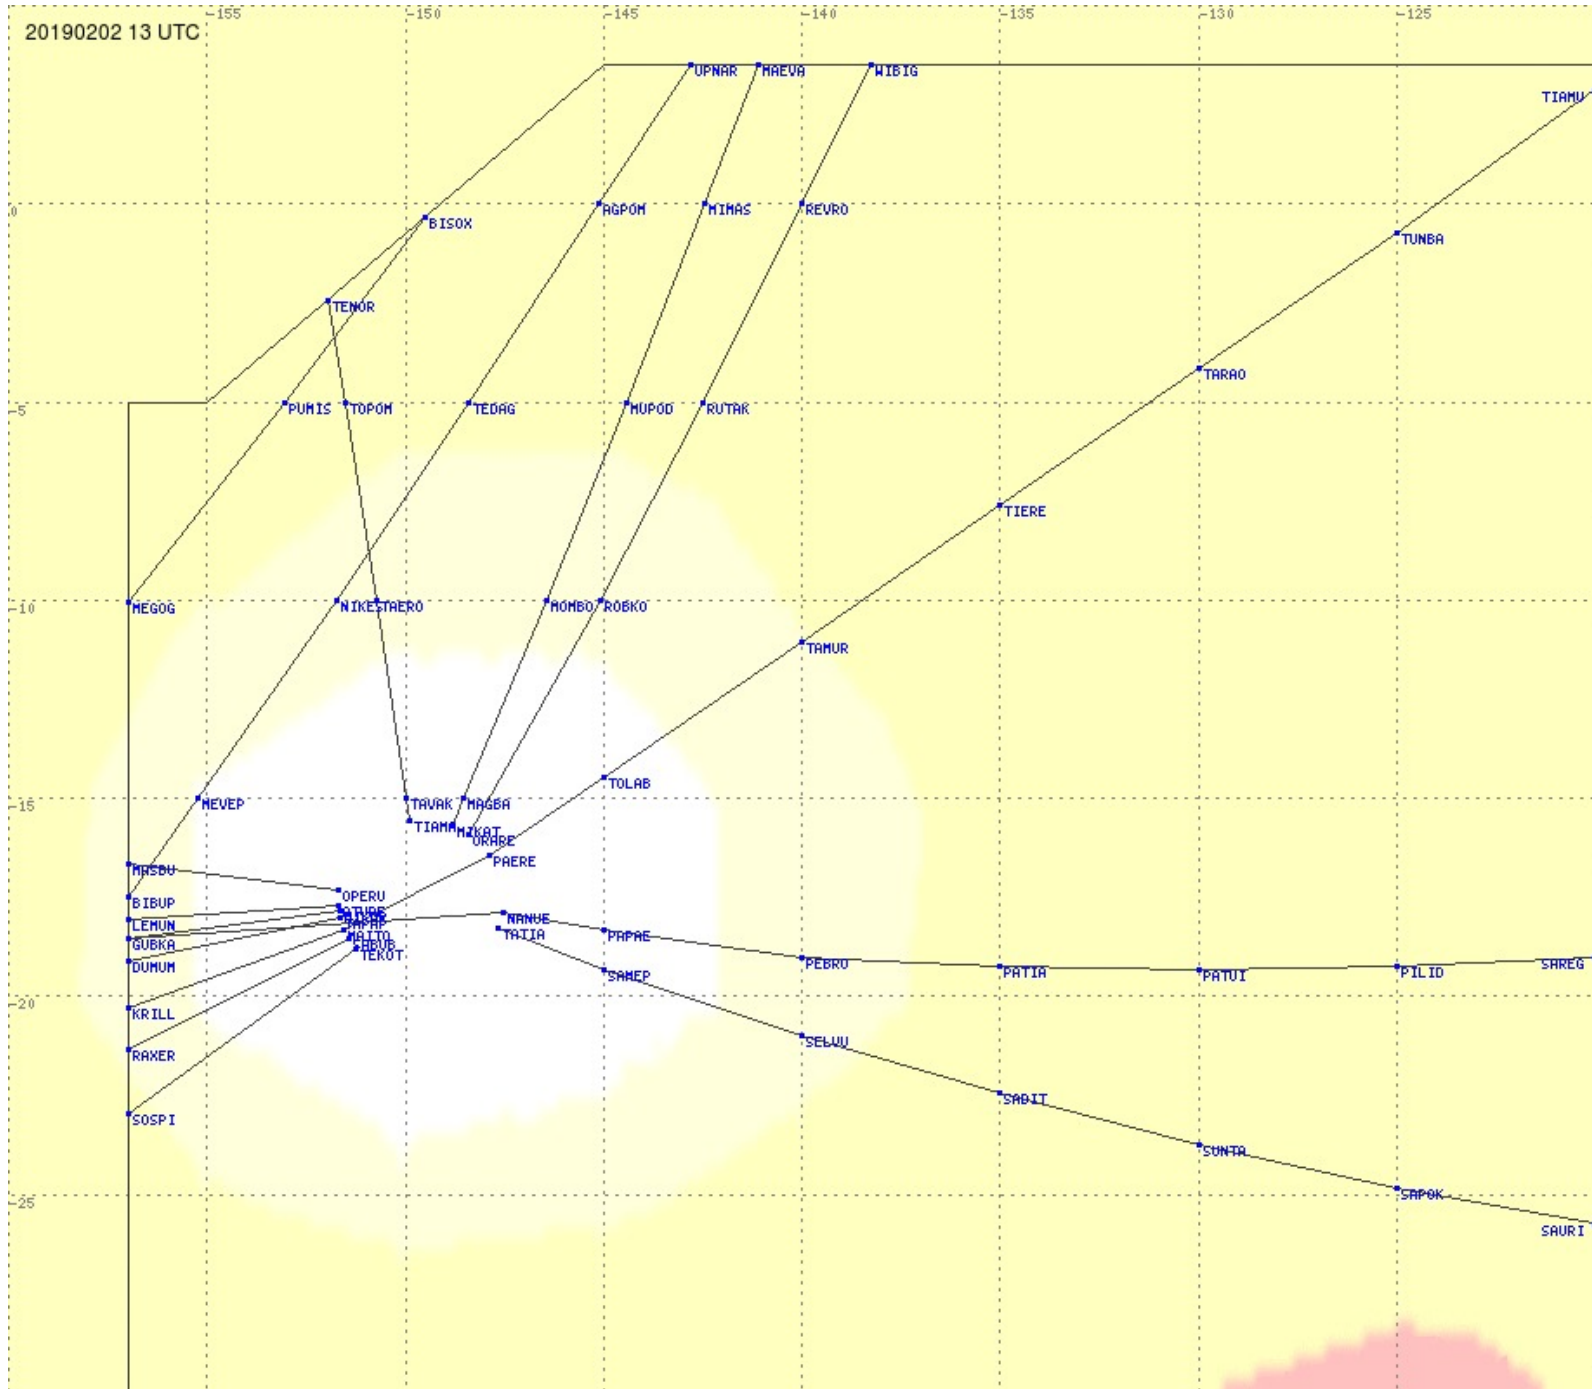

Tahiti FIR - HF Propag - 20190202

Tahiti FIR - HF Propag - 20190202

Tahiti FIR - HF Propag - 20190202

Tahiti FIR - HF Propag - 20190202

Tahiti FIR - HF Propag - 20190202

Tahiti FIR - HF Propag - 20190202

Tahiti FIR - HF Propag - 20190202

Tahiti FIR - HF Propag - 20190202

Tahiti FIR - HF Propag - 20190202

2.8 MHz
3.5 MHz
5.6 MHz
8.9 MHz
13.3 MHz
17.9 MHz
None

Tahiti FIR - HF Propag - 20190202

2.8 MHz
3.5 MHz
5.6 MHz
8.9 MHz
13.3 MHz
17.9 MHz
None