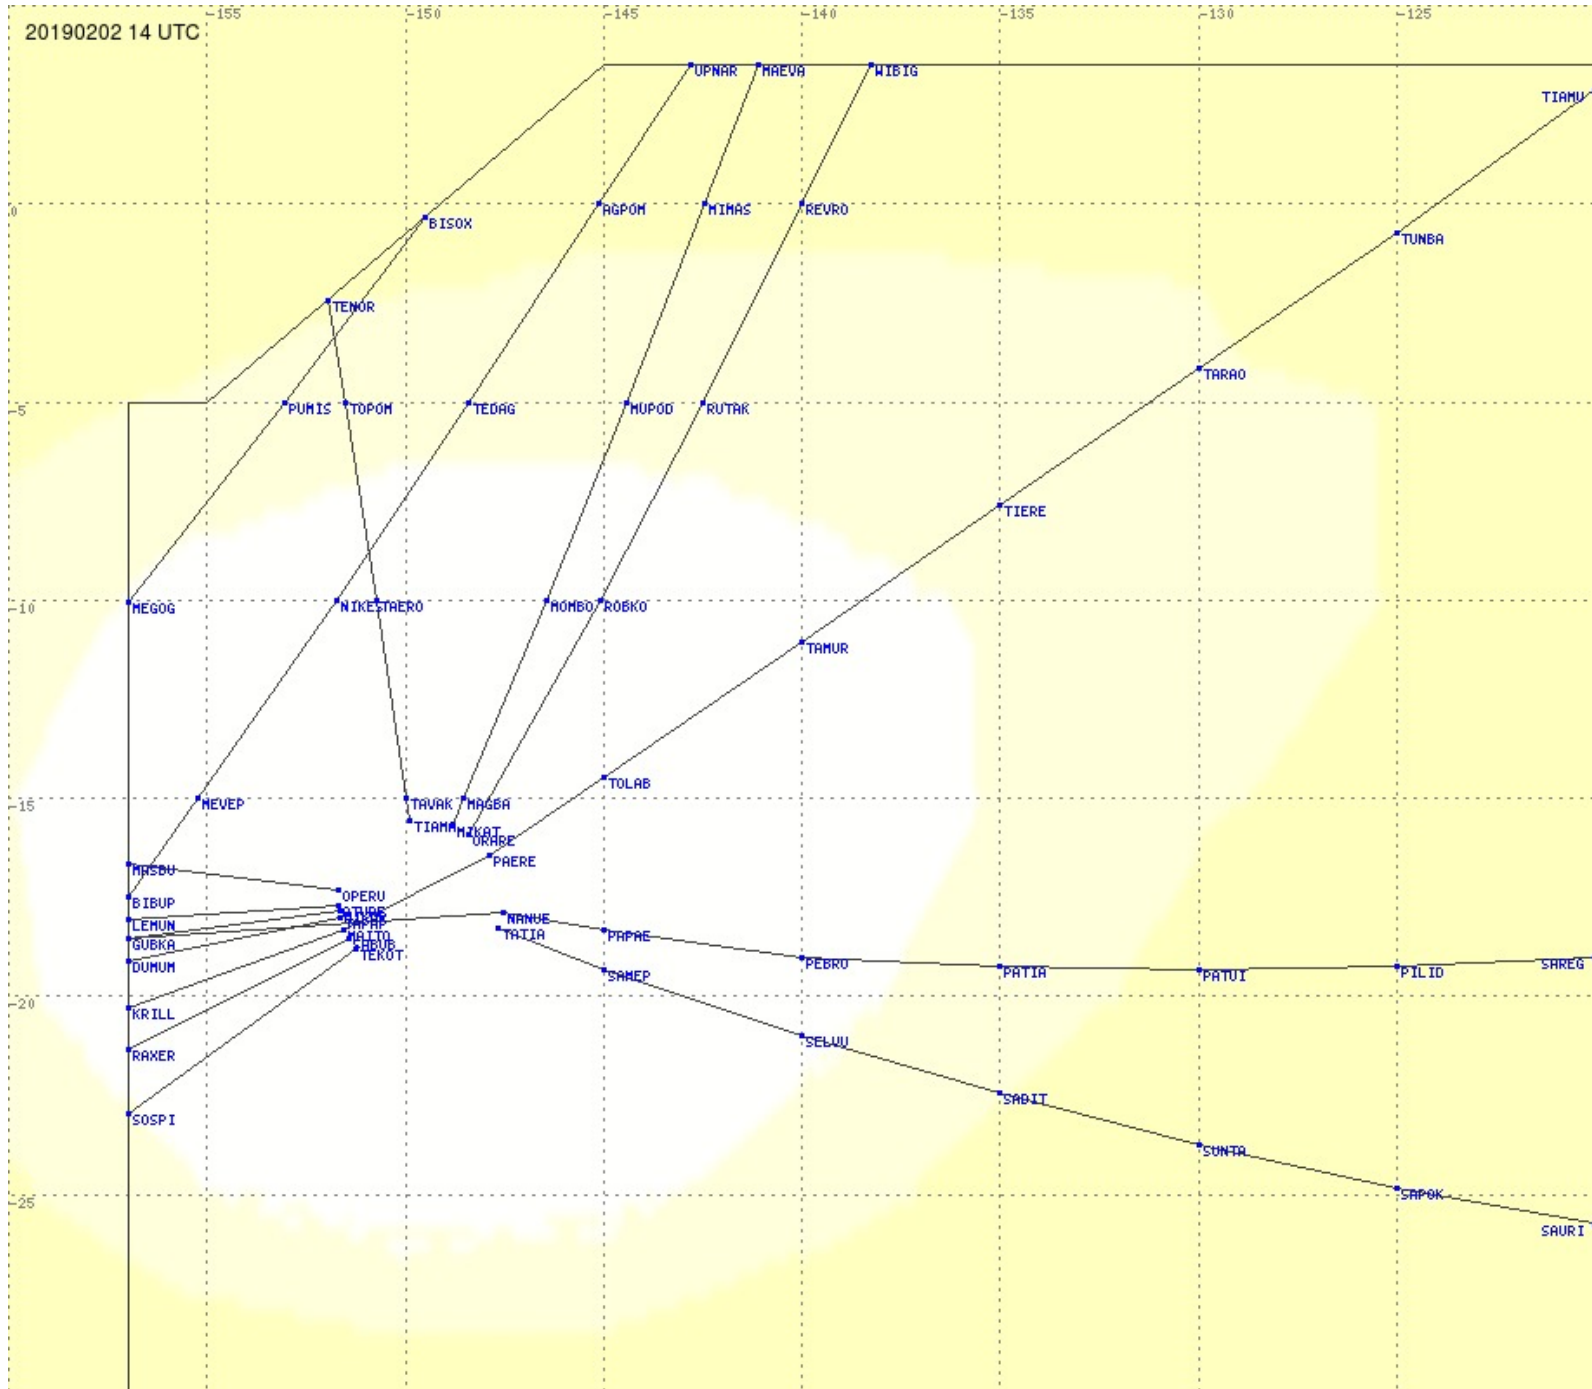

Tahiti FIR - HF Propag - 20190202

Tahiti FIR - HF Propag - 20190202

Tahiti FIR - HF Propag - 20190202

Tahiti FIR - HF Propag - 20190202

Tahiti FIR - HF Propag - 20190202

Tahiti FIR - HF Propag - 20190202

Tahiti FIR - HF Propag - 20190202

Tahiti FIR - HF Propag - 20190202

Tahiti FIR - HF Propag - 20190202

2.8 MHz
3.5 MHz
5.6 MHz
8.9 MHz
13.3 MHz
17.9 MHz
None

Tahiti FIR - HF Propag - 20190202

2.8 MHz
3.5 MHz
5.6 MHz
8.9 MHz
13.3 MHz
17.9 MHz
None

Tahiti FIR - HF Propag - 20190202

Tahiti FIR - HF Propag - 20190202

Tahiti FIR - HF Propag - 20190202

Tahiti FIR - HF Propag - 20190202

Tahiti FIR - HF Propag - 20190202

2.8 MHz 3.5 MHz 5.6 MHz 8.9 MHz 13.3 MHz 17.9 MHz None