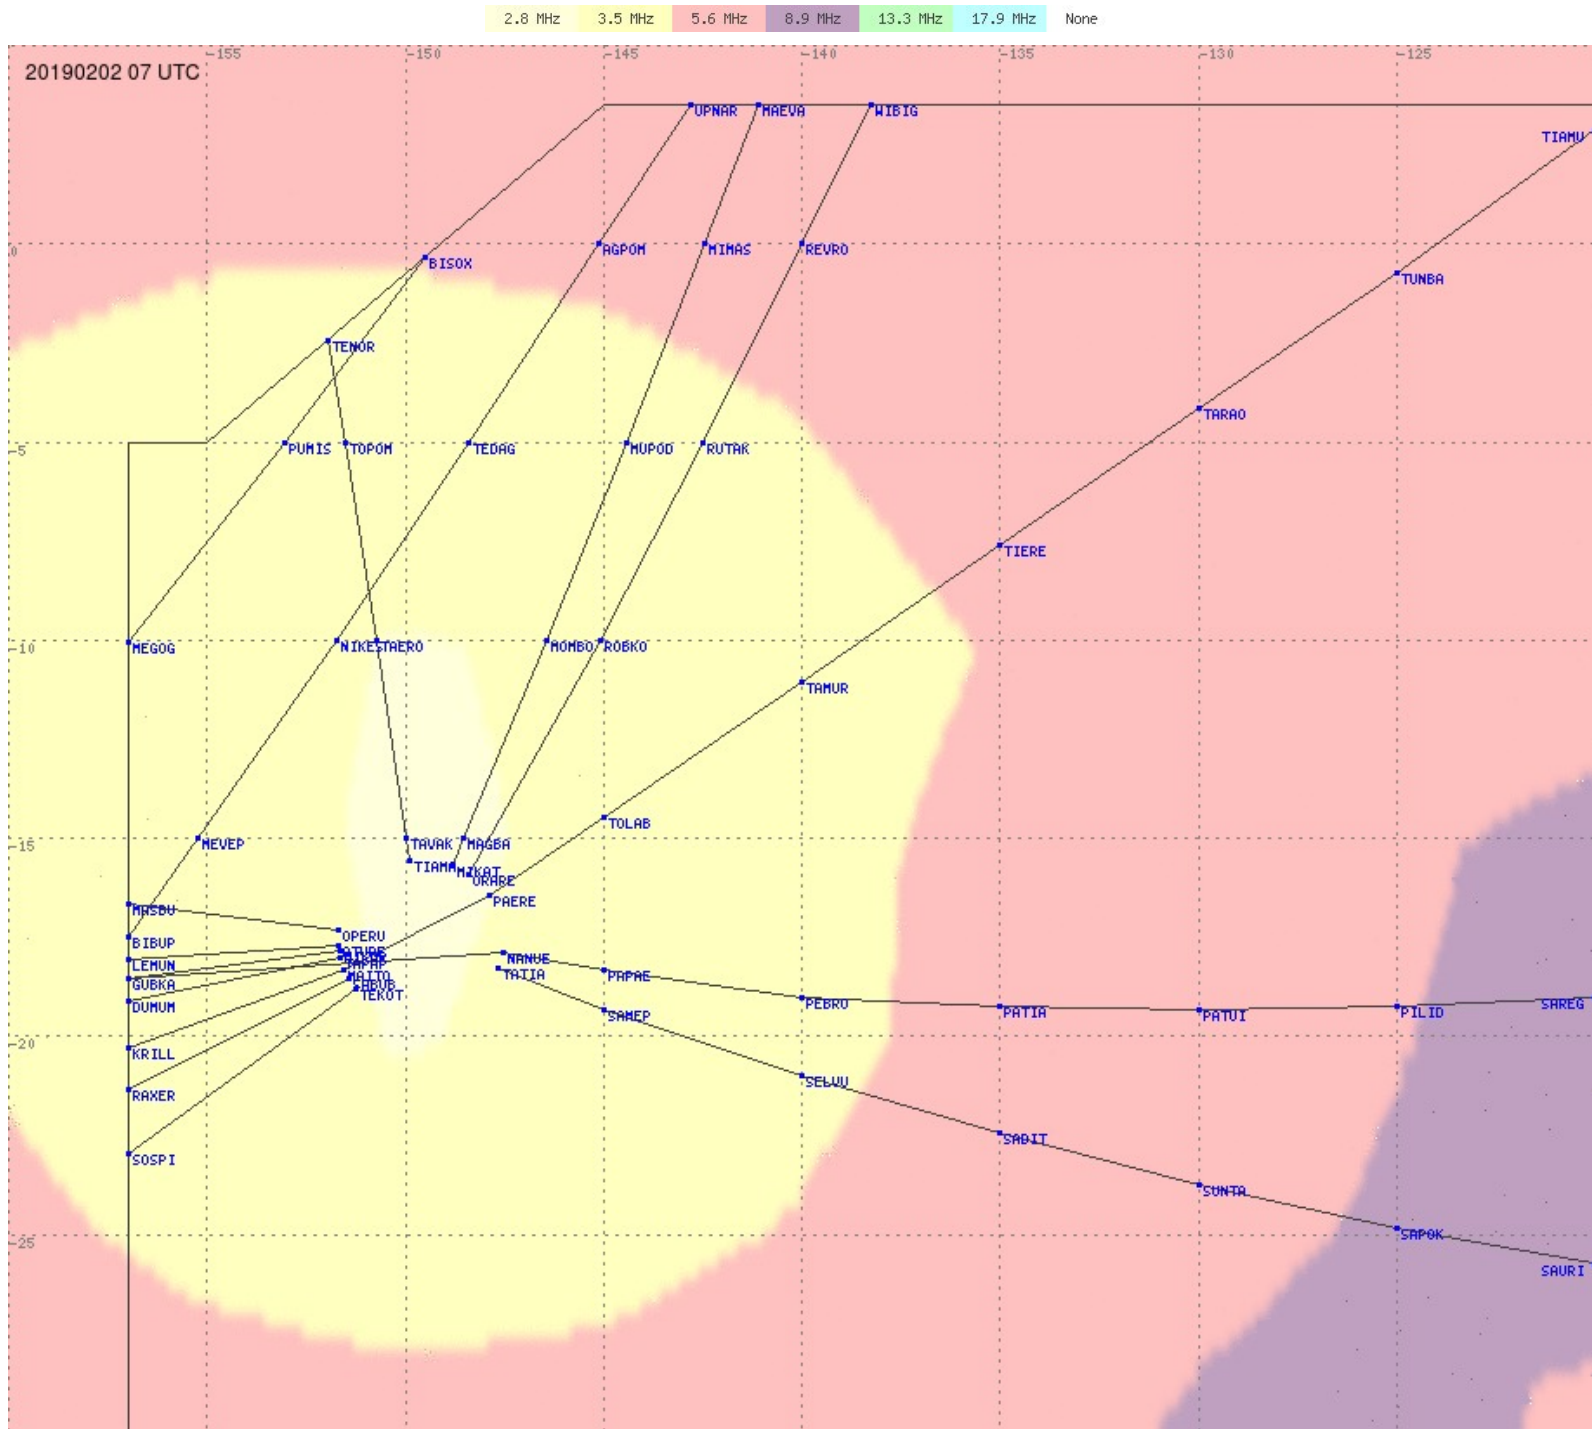

Tahiti FIR - HF Propag - 20190202

2.8 MHz 3.5 MHz 5.6 MHz 8.9 MHz 13.3 MHz 17.9 MHz None

Tahiti FIR - HF Propag - 20190202

2.8 MHz 3.5 MHz 5.6 MHz 8.9 MHz 13.3 MHz 17.9 MHz None

Tahiti FIR - HF Propag - 20190202

2.8 MHz 3.5 MHz 5.6 MHz 8.9 MHz 13.3 MHz 17.9 MHz None

Tahiti FIR - HF Propag - 20190202

2.8 MHz 3.5 MHz 5.6 MHz 8.9 MHz 13.3 MHz 17.9 MHz None

Tahiti FIR - HF Propag - 20190202

2.8 MHz 3.5 MHz 5.6 MHz 8.9 MHz 13.3 MHz 17.9 MHz None

Tahiti FIR - HF Propag - 20190202

Tahiti FIR - HF Propag - 20190202

Tahiti FIR - HF Propag - 20190202

Tahiti FIR - HF Propag - 20190202

Tahiti FIR - HF Propag - 20190202

Tahiti FIR - HF Propag - 20190202

Tahiti FIR - HF Propag - 20190202

Tahiti FIR - HF Propag - 20190202

Tahiti FIR - HF Propag - 20190202

2.8 MHz
3.5 MHz
5.6 MHz
8.9 MHz
13.3 MHz
17.9 MHz
None

Tahiti FIR - HF Propag - 20190202

2.8 MHz
3.5 MHz
5.6 MHz
8.9 MHz
13.3 MHz
17.9 MHz
None