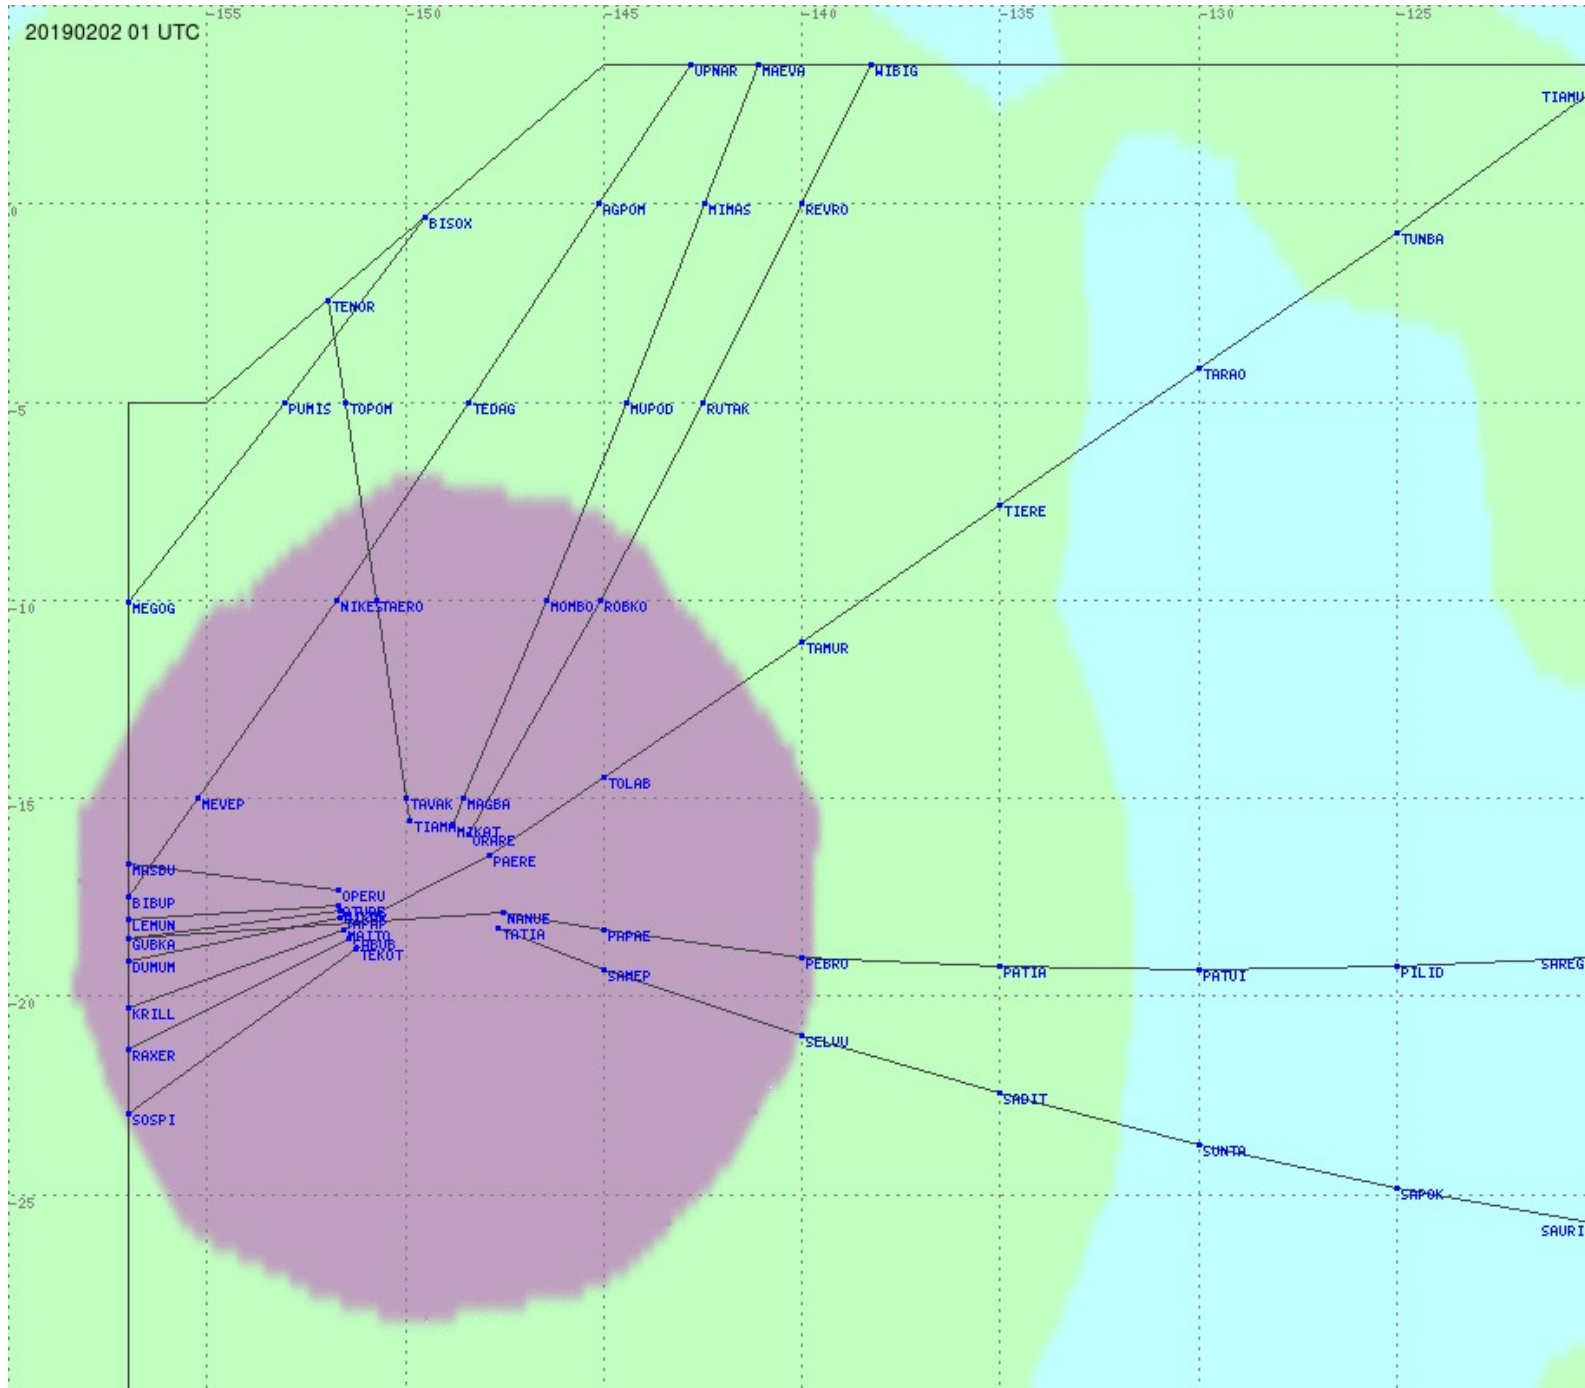

Tahiti FIR - HF Propag - 20190202

2.8 MHz 3.5 MHz 5.6 MHz 8.9 MHz 13.3 MHz 17.9 MHz None

Tahiti FIR - HF Propag - 20190202

2.8 MHz 3.5 MHz 5.6 MHz 8.9 MHz 13.3 MHz 17.9 MHz None

Tahiti FIR - HF Propag - 20190202

2.8 MHz 3.5 MHz 5.6 MHz 8.9 MHz 13.3 MHz 17.9 MHz None

Tahiti FIR - HF Propag - 20190202

2.8 MHz 3.5 MHz 5.6 MHz 8.9 MHz 13.3 MHz 17.9 MHz None

Tahiti FIR - HF Propag - 20190202

2.8 MHz 3.5 MHz 5.6 MHz 8.9 MHz 13.3 MHz 17.9 MHz None

Tahiti FIR - HF Propag - 20190202

Tahiti FIR - HF Propag - 20190202

Tahiti FIR - HF Propag - 20190202

Tahiti FIR - HF Propag - 20190202

Tahiti FIR - HF Propag - 20190202

Tahiti FIR - HF Propag - 20190202

Tahiti FIR - HF Propag - 20190202