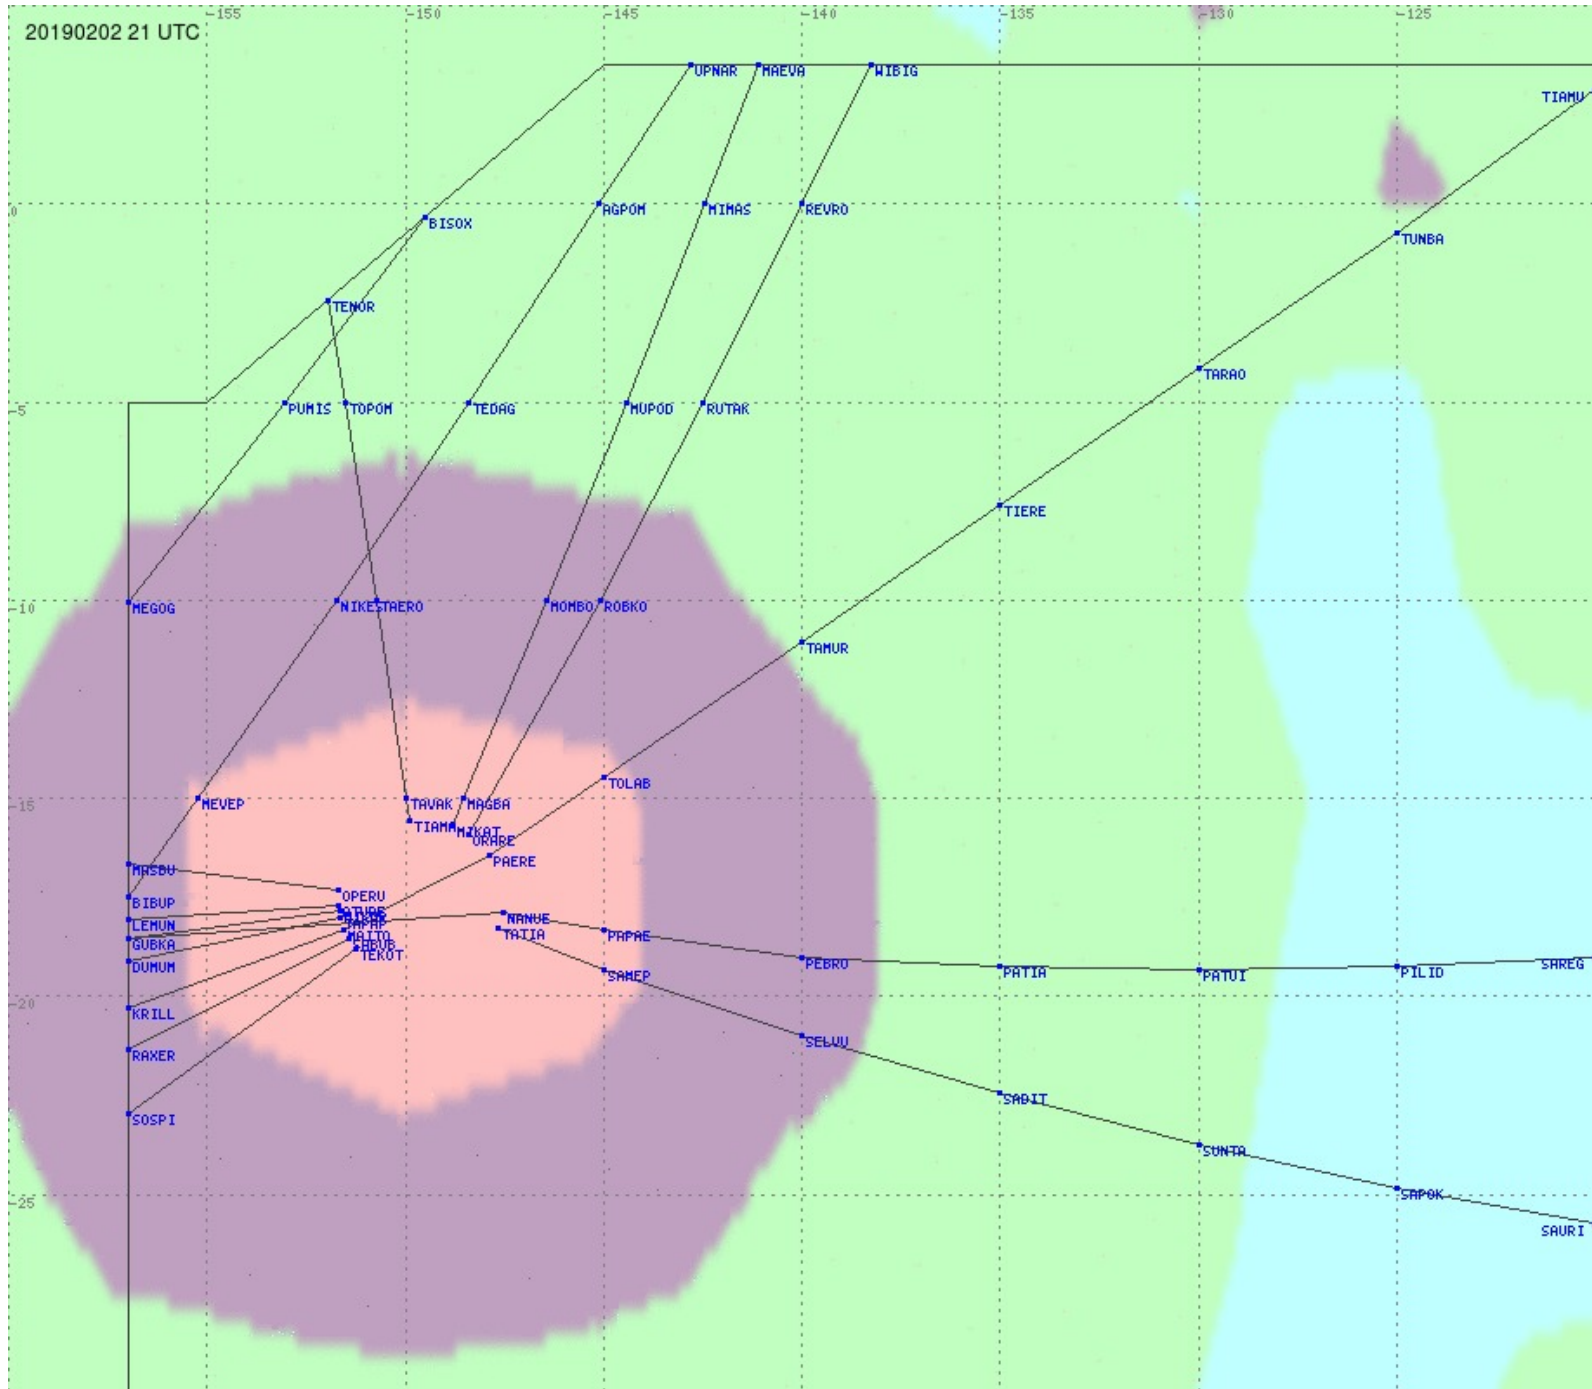

Tahiti FIR - HF Propag - 20190202

2.8 MHz 3.5 MHz 5.6 MHz 8.9 MHz 13.3 MHz 17.9 MHz None

Tahiti FIR - HF Propag - 20190202

2.8 MHz 3.5 MHz 5.6 MHz 8.9 MHz 13.3 MHz 17.9 MHz None

Tahiti FIR - HF Propag - 20190202

Tahiti FIR - HF Propag - 20190202

Tahiti FIR - HF Propag - 20190202

2.8 MHz
3.5 MHz
5.6 MHz
8.9 MHz
13.3 MHz
17.9 MHz
None

Tahiti FIR - HF Propag - 20190202

2.8 MHz
3.5 MHz
5.6 MHz
8.9 MHz
13.3 MHz
17.9 MHz
None

Tahiti FIR - HF Propag - 20190202

Tahiti FIR - HF Propag - 20190202

Tahiti FIR - HF Propag - 20190202

Tahiti FIR - HF Propag - 20190202

Tahiti FIR - HF Propag - 20190202

2.8 MHz 3.5 MHz 5.6 MHz 8.9 MHz 13.3 MHz 17.9 MHz None