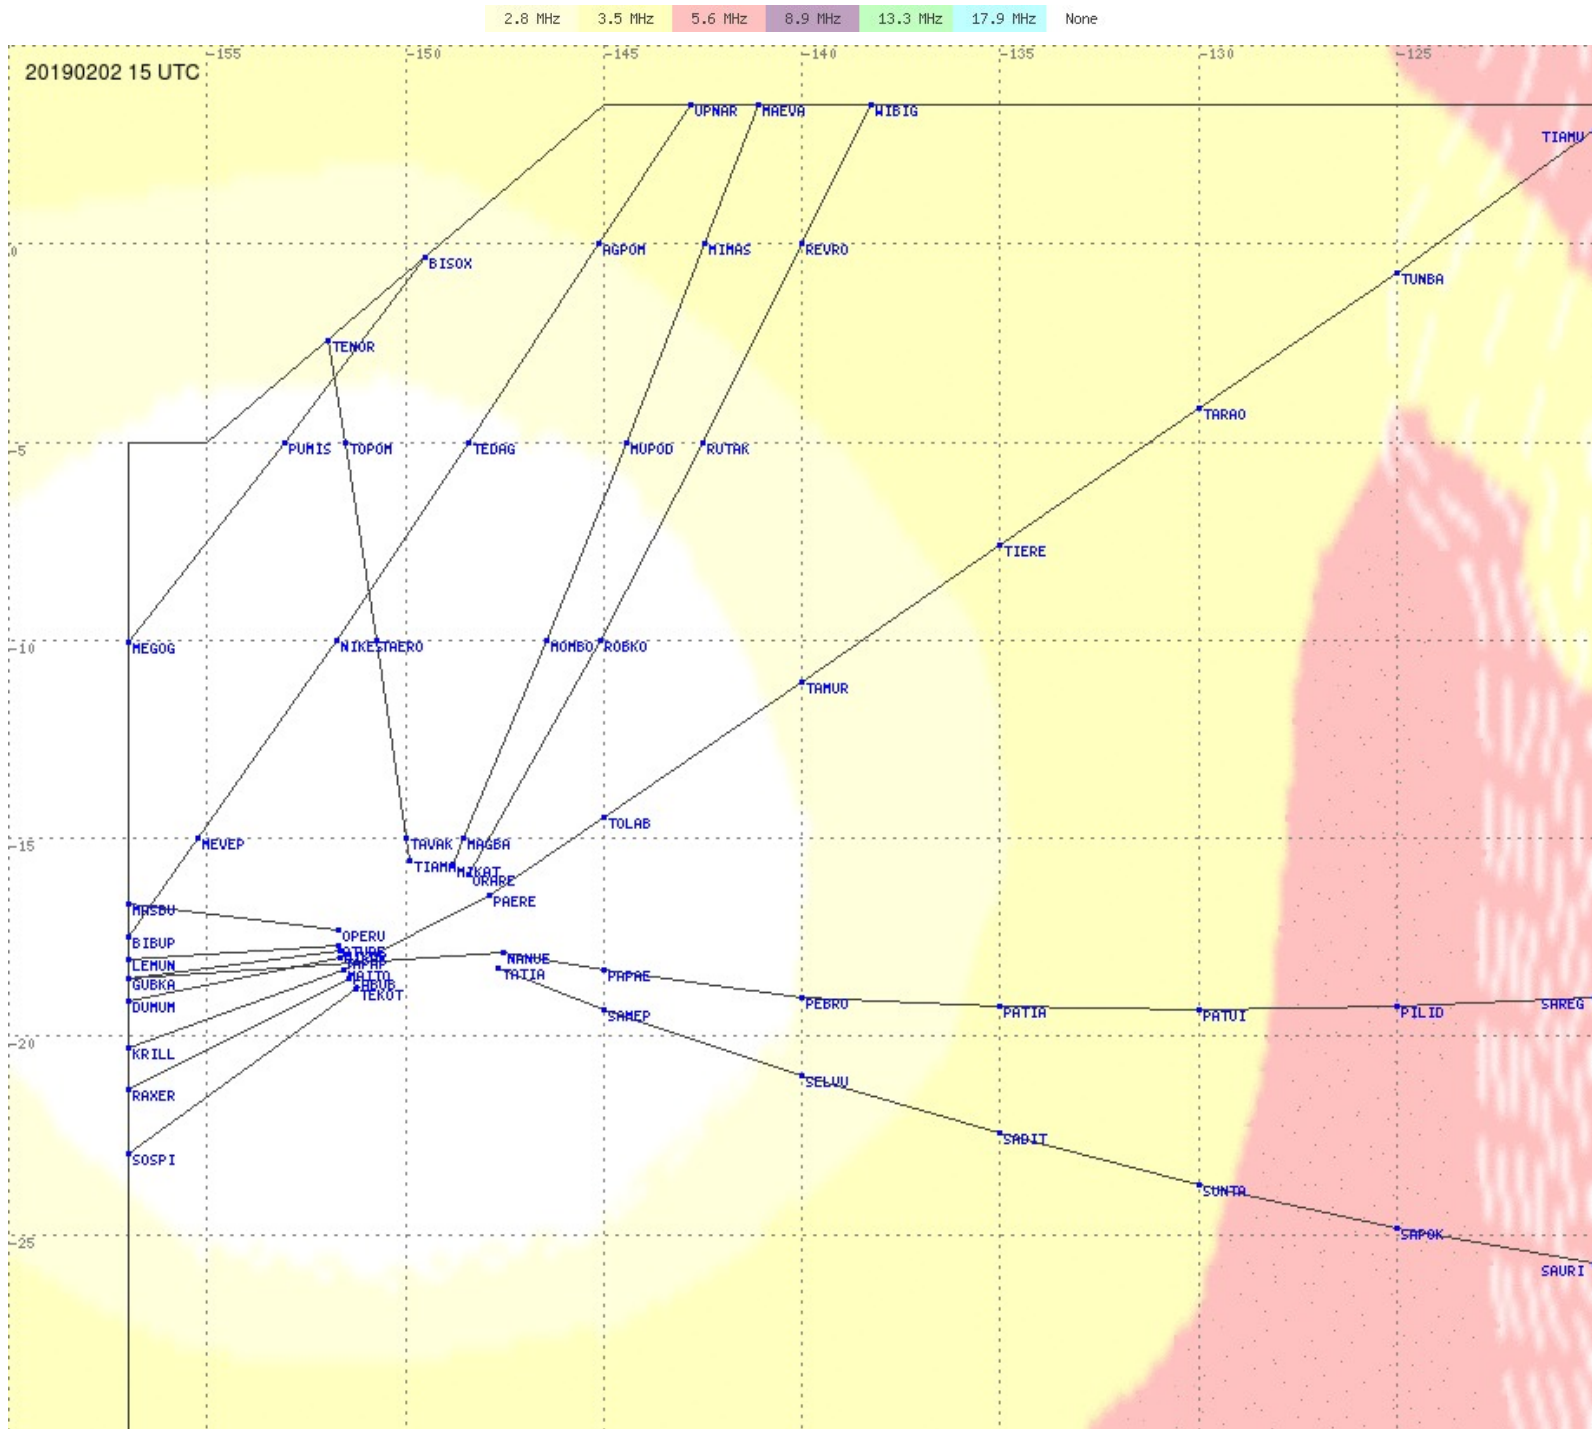

Tahiti FIR - HF Propag - 20190202

Tahiti FIR - HF Propag - 20190202

Tahiti FIR - HF Propag - 20190202

Tahiti FIR - HF Propag - 20190202

Tahiti FIR - HF Propag - 20190202

Tahiti FIR - HF Propag - 20190202

Tahiti FIR - HF Propag - 20190202

Tahiti FIR - HF Propag - 20190202

Tahiti FIR - HF Propag - 20190202

2.8 MHz
3.5 MHz
5.6 MHz
8.9 MHz
13.3 MHz
17.9 MHz
None

Tahiti FIR - HF Propag - 20190202

2.8 MHz
3.5 MHz
5.6 MHz
8.9 MHz
13.3 MHz
17.9 MHz
None

Tahiti FIR - HF Propag - 20190202

Tahiti FIR - HF Propag - 20190202

Tahiti FIR - HF Propag - 20190202

Tahiti FIR - HF Propag - 20190202

Tahiti FIR - HF Propag - 20190202

2.8 MHz 3.5 MHz 5.6 MHz 8.9 MHz 13.3 MHz 17.9 MHz None