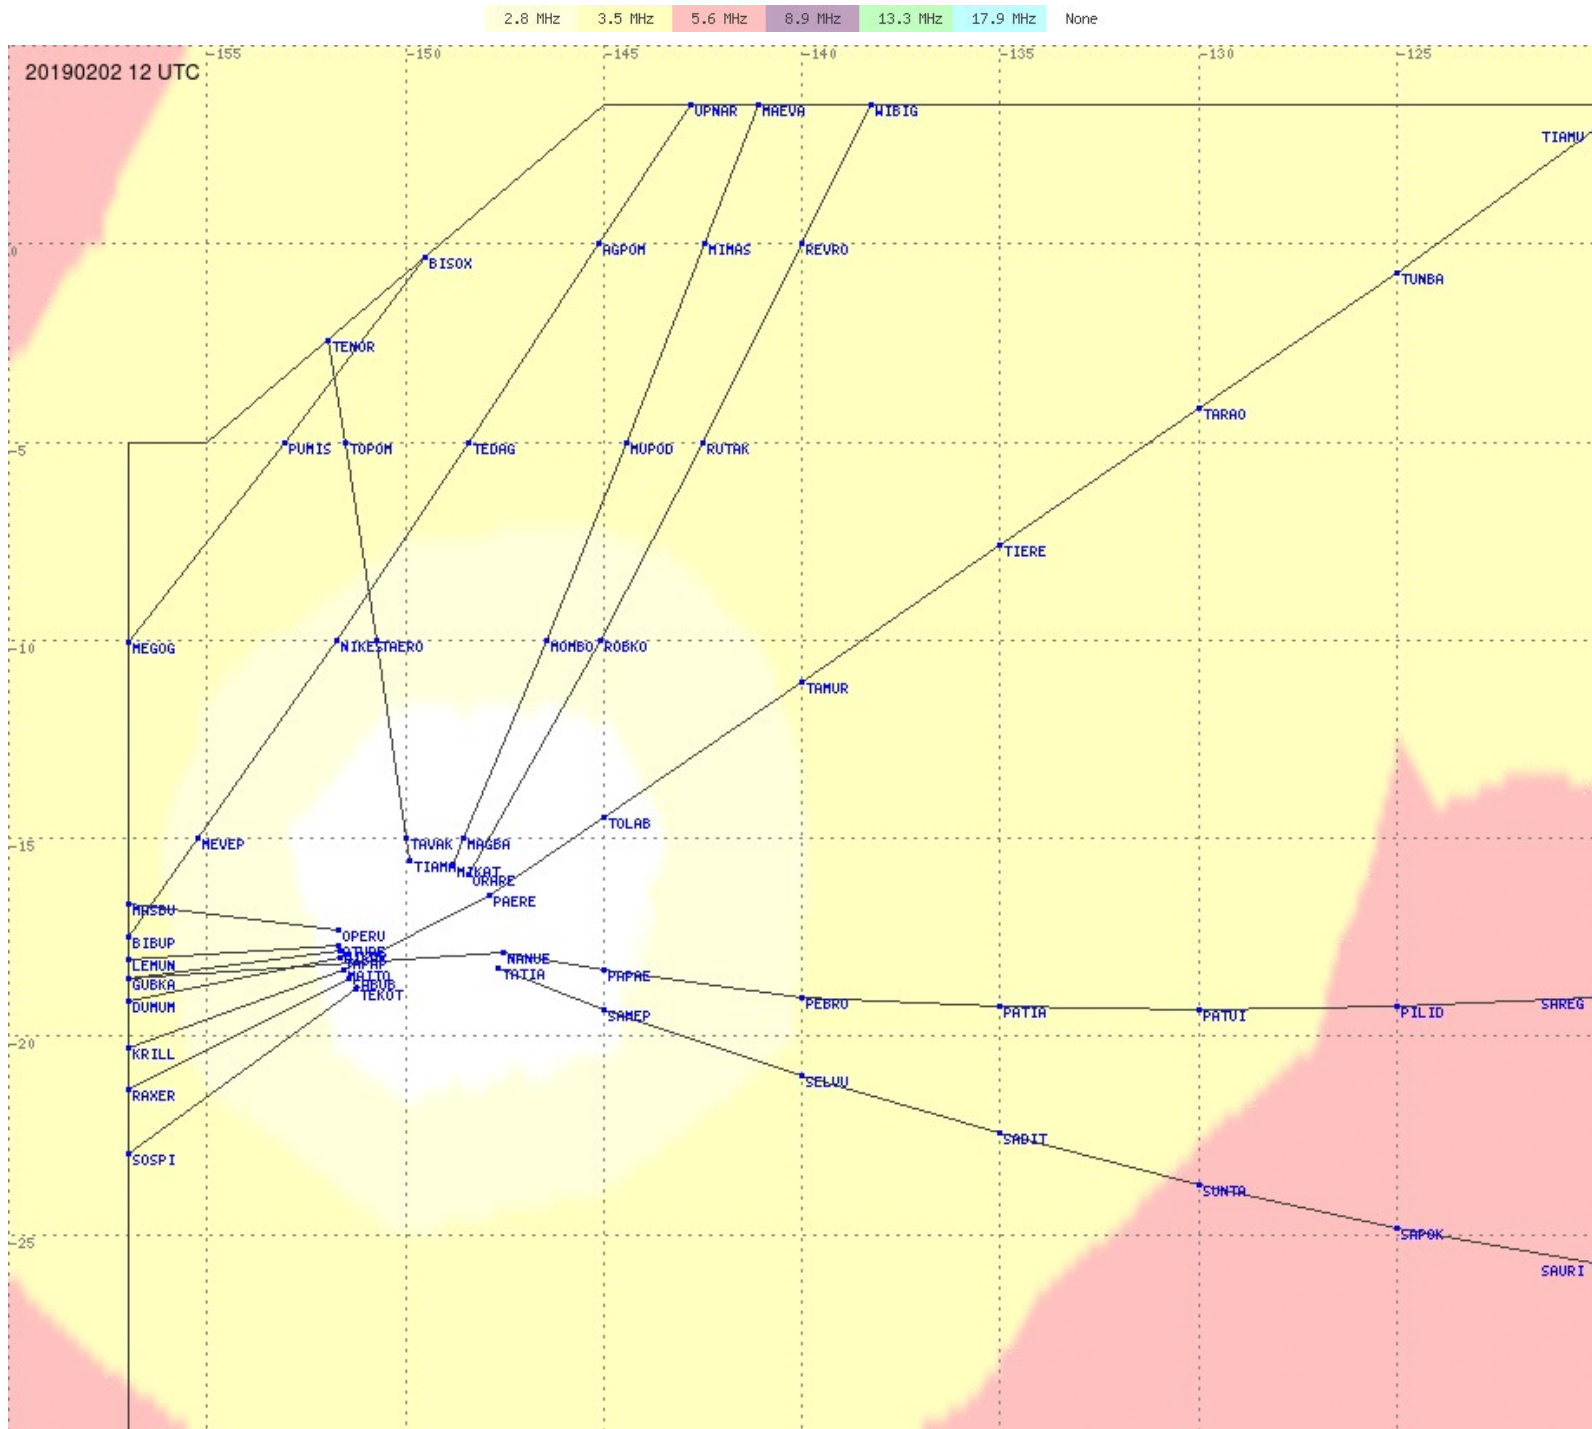

2.8 MHz 3.5 MHz 5.6 MHz 8.9 MHz 13.3 MHz 17.9 MHz None

Tahiti FIR - HF Propag - 20190202

2.8 MHz 3.5 MHz 5.6 MHz 8.9 MHz 13.3 MHz 17.9 MHz None

Tahiti FIR - HF Propag - 20190202

2.8 MHz 3.5 MHz 5.6 MHz 8.9 MHz 13.3 MHz 17.9 MHz None

Tahiti FIR - HF Propag - 20190202

Tahiti FIR - HF Propag - 20190202

Tahiti FIR - HF Propag - 20190202

Tahiti FIR - HF Propag - 20190202

Tahiti FIR - HF Propag - 20190202

Tahiti FIR - HF Propag - 20190202

Tahiti FIR - HF Propag - 20190202

Tahiti FIR - HF Propag - 20190202

Tahiti FIR - HF Propag - 20190202

2.8 MHz
3.5 MHz
5.6 MHz
8.9 MHz
13.3 MHz
17.9 MHz
None

Tahiti FIR - HF Propag - 20190202

2.8 MHz
3.5 MHz
5.6 MHz
8.9 MHz
13.3 MHz
17.9 MHz
None