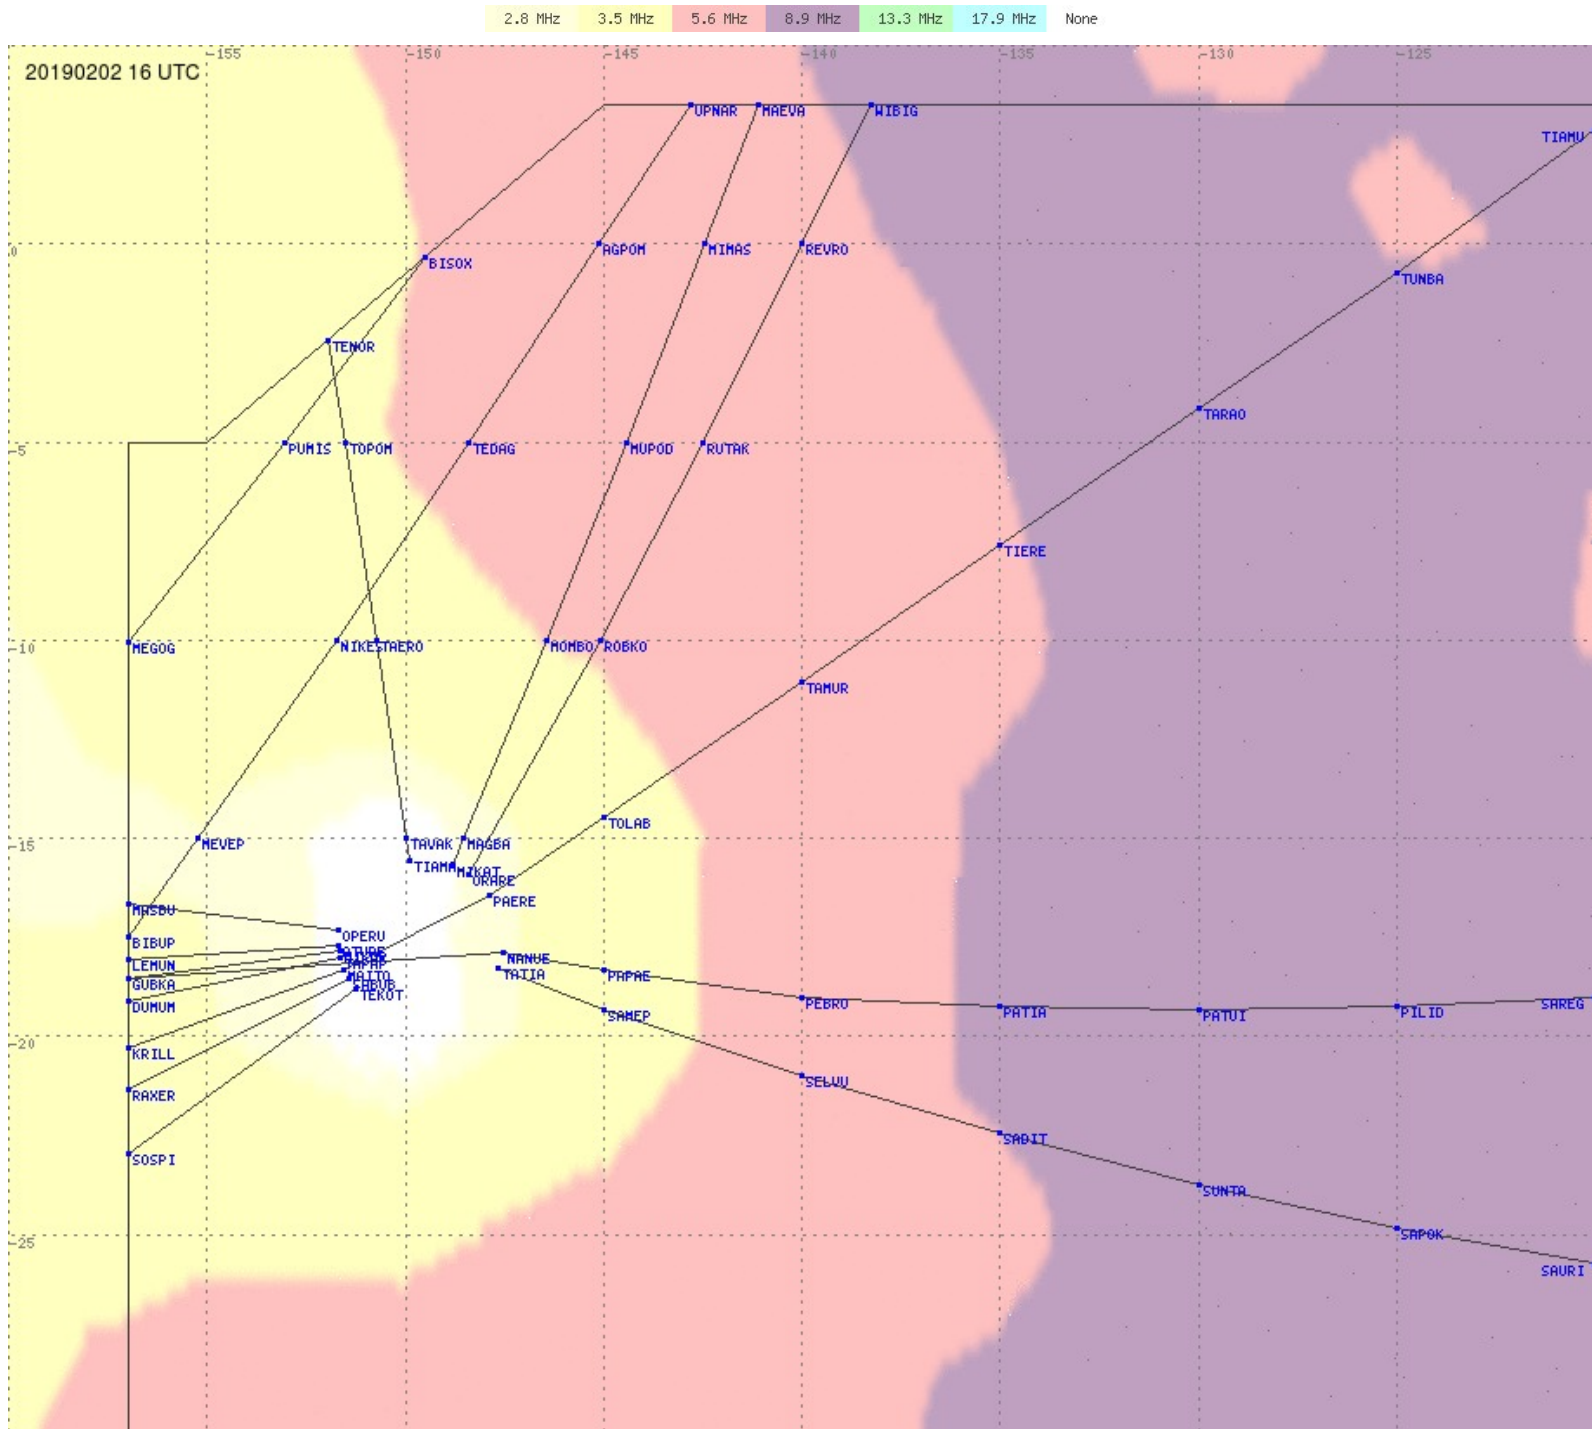

Tahiti FIR - HF Propag - 20190202

Tahiti FIR - HF Propag - 20190202

Tahiti FIR - HF Propag - 20190202

Tahiti FIR - HF Propag - 20190202

Tahiti FIR - HF Propag - 20190202

Tahiti FIR - HF Propag - 20190202

Tahiti FIR - HF Propag - 20190202

Tahiti FIR - HF Propag - 20190202

Tahiti FIR - HF Propag - 20190202

2.8 MHz
3.5 MHz
5.6 MHz
8.9 MHz
13.3 MHz
17.9 MHz
None

Tahiti FIR - HF Propag - 20190202

2.8 MHz
3.5 MHz
5.6 MHz
8.9 MHz
13.3 MHz
17.9 MHz
None

Tahiti FIR - HF Propag - 20190202

Tahiti FIR - HF Propag - 20190202

Tahiti FIR - HF Propag - 20190202

Tahiti FIR - HF Propag - 20190202

Tahiti FIR - HF Propag - 20190202

2.8 MHz 3.5 MHz 5.6 MHz 8.9 MHz 13.3 MHz 17.9 MHz None