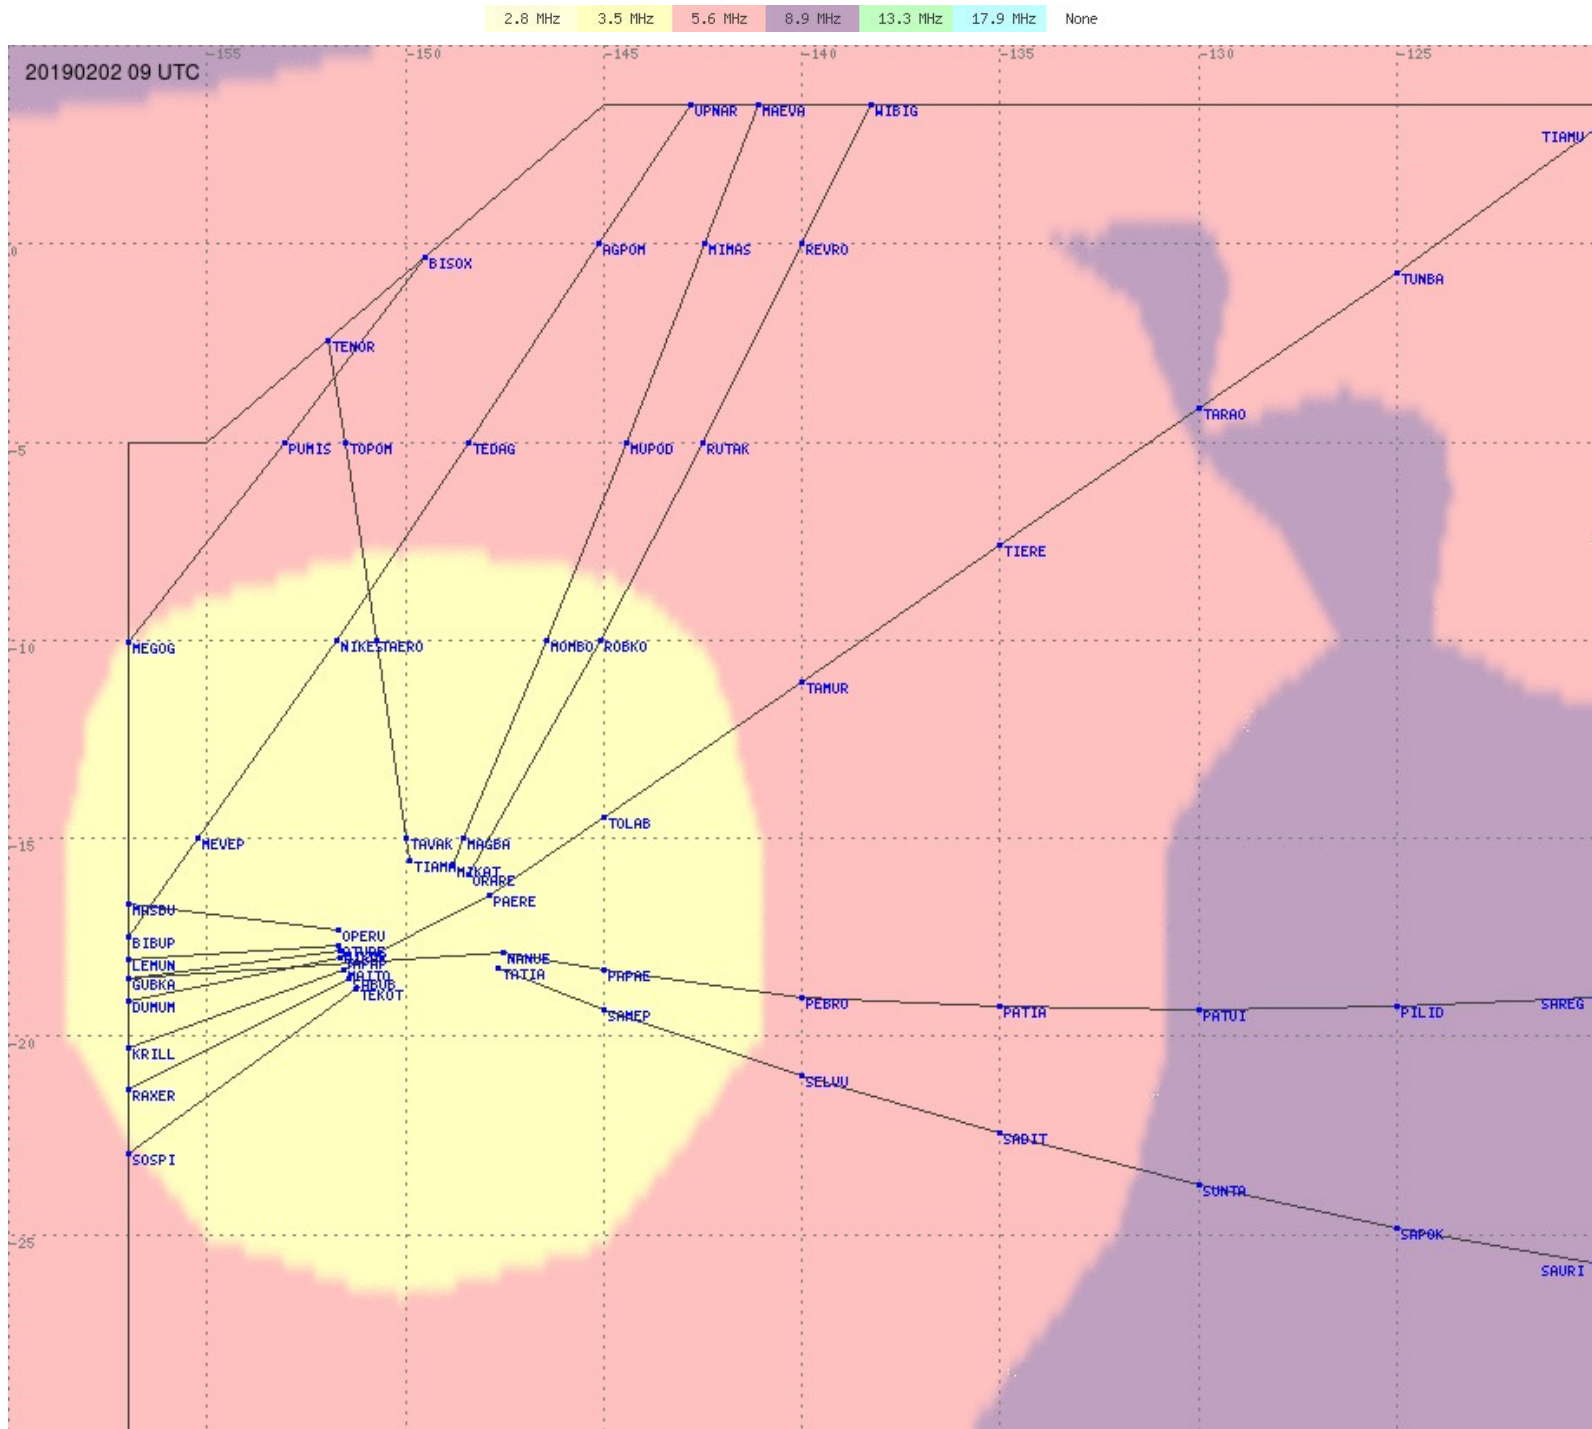

2.8 MHz 3.5 MHz 5.6 MHz 8.9 MHz 13.3 MHz 17.9 MHz None

Tahiti FIR - HF Propag - 20190202

2.8 MHz 3.5 MHz 5.6 MHz 8.9 MHz 13.3 MHz 17.9 MHz None

Tahiti FIR - HF Propag - 20190202

2.8 MHz 3.5 MHz 5.6 MHz 8.9 MHz 13.3 MHz 17.9 MHz None

Tahiti FIR - HF Propag - 20190202

Tahiti FIR - HF Propag - 20190202

Tahiti FIR - HF Propag - 20190202

Tahiti FIR - HF Propag - 20190202

Tahiti FIR - HF Propag - 20190202

Tahiti FIR - HF Propag - 20190202

Tahiti FIR - HF Propag - 20190202

Tahiti FIR - HF Propag - 20190202

Tahiti FIR - HF Propag - 20190202

2.8 MHz
3.5 MHz
5.6 MHz
8.9 MHz
13.3 MHz
17.9 MHz
None

Tahiti FIR - HF Propag - 20190202

2.8 MHz
3.5 MHz
5.6 MHz
8.9 MHz
13.3 MHz
17.9 MHz
None