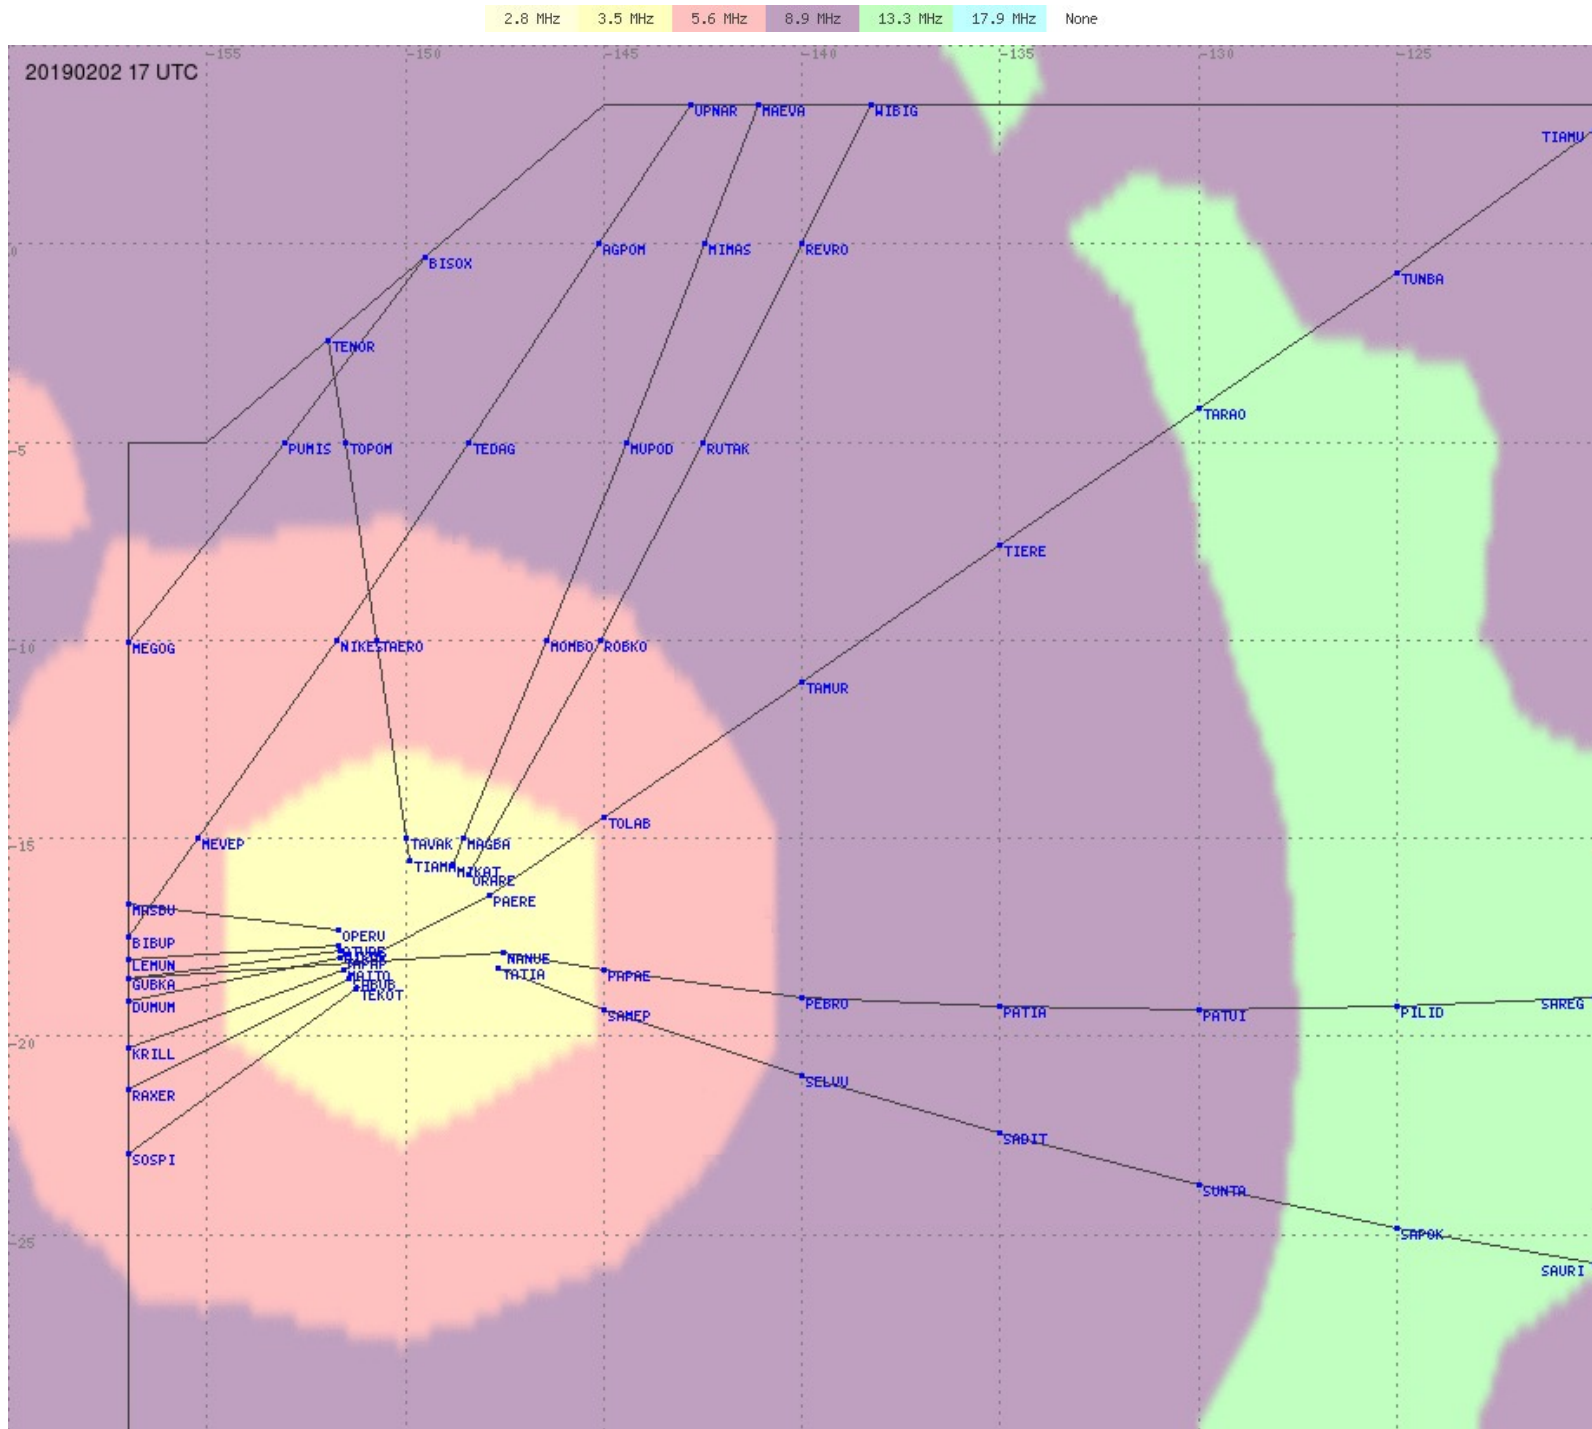

Tahiti FIR - HF Propag - 20190202

Tahiti FIR - HF Propag - 20190202

2.8 MHz
3.5 MHz
5.6 MHz
8.9 MHz
13.3 MHz
17.9 MHz
None

Tahiti FIR - HF Propag - 20190202

2.8 MHz
3.5 MHz
5.6 MHz
8.9 MHz
13.3 MHz
17.9 MHz
None

Tahiti FIR - HF Propag - 20190202

Tahiti FIR - HF Propag - 20190202

Tahiti FIR - HF Propag - 20190202

Tahiti FIR - HF Propag - 20190202

Tahiti FIR - HF Propag - 20190202

2.8 MHz 3.5 MHz 5.6 MHz 8.9 MHz 13.3 MHz 17.9 MHz None