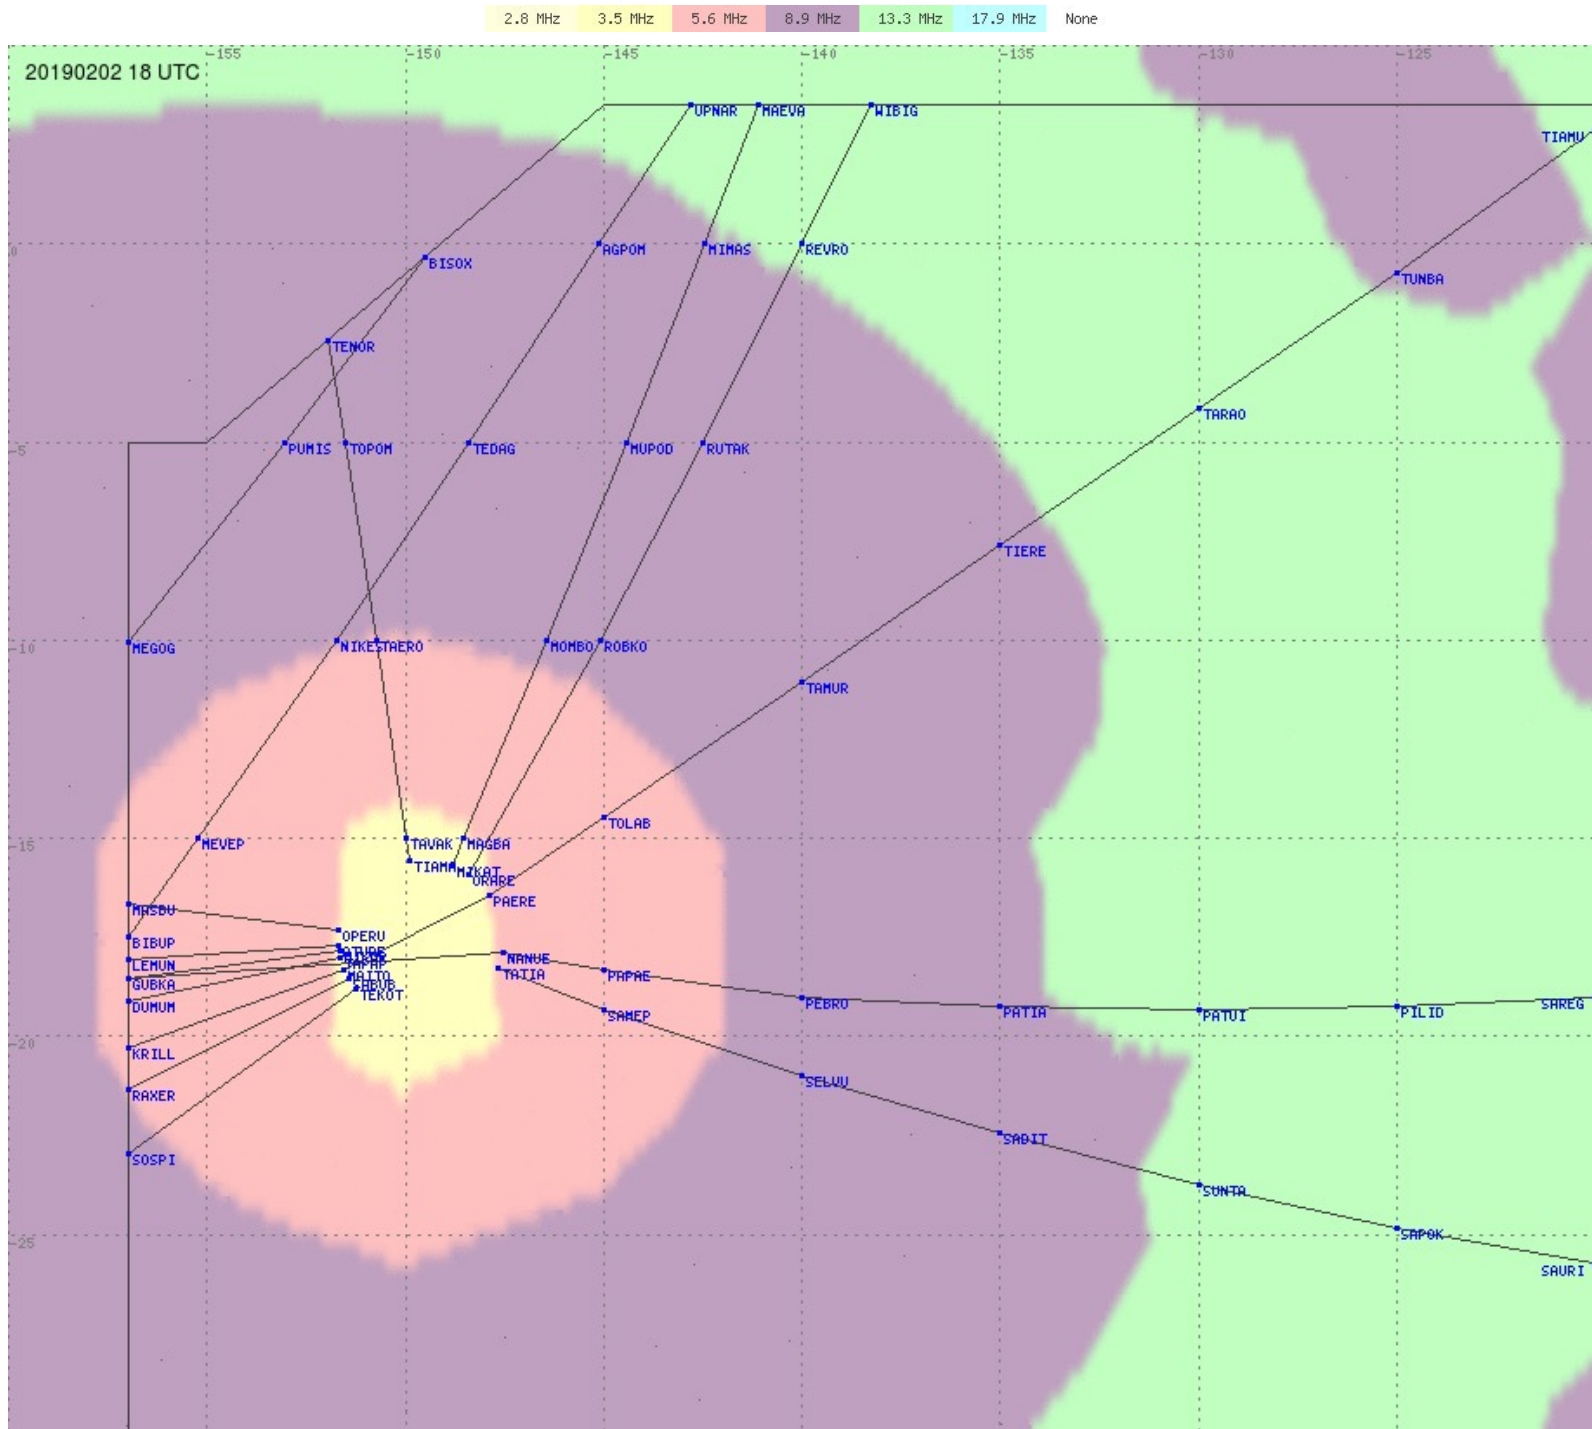

Tahiti FIR - HF Propag - 20190202

2.8 MHz 3.5 MHz 5.6 MHz 8.9 MHz 13.3 MHz 17.9 MHz None

Tahiti FIR - HF Propag - 20190202

2.8 MHz 3.5 MHz 5.6 MHz 8.9 MHz 13.3 MHz 17.9 MHz None

Tahiti FIR - HF Propag - 20190202

Tahiti FIR - HF Propag - 20190202

Tahiti FIR - HF Propag - 20190202

2.8 MHz
3.5 MHz
5.6 MHz
8.9 MHz
13.3 MHz
17.9 MHz
None

Tahiti FIR - HF Propag - 20190202

2.8 MHz
3.5 MHz
5.6 MHz
8.9 MHz
13.3 MHz
17.9 MHz
None

Tahiti FIR - HF Propag - 20190202

Tahiti FIR - HF Propag - 20190202

Tahiti FIR - HF Propag - 20190202

Tahiti FIR - HF Propag - 20190202

Tahiti FIR - HF Propag - 20190202

2.8 MHz 3.5 MHz 5.6 MHz 8.9 MHz 13.3 MHz 17.9 MHz None