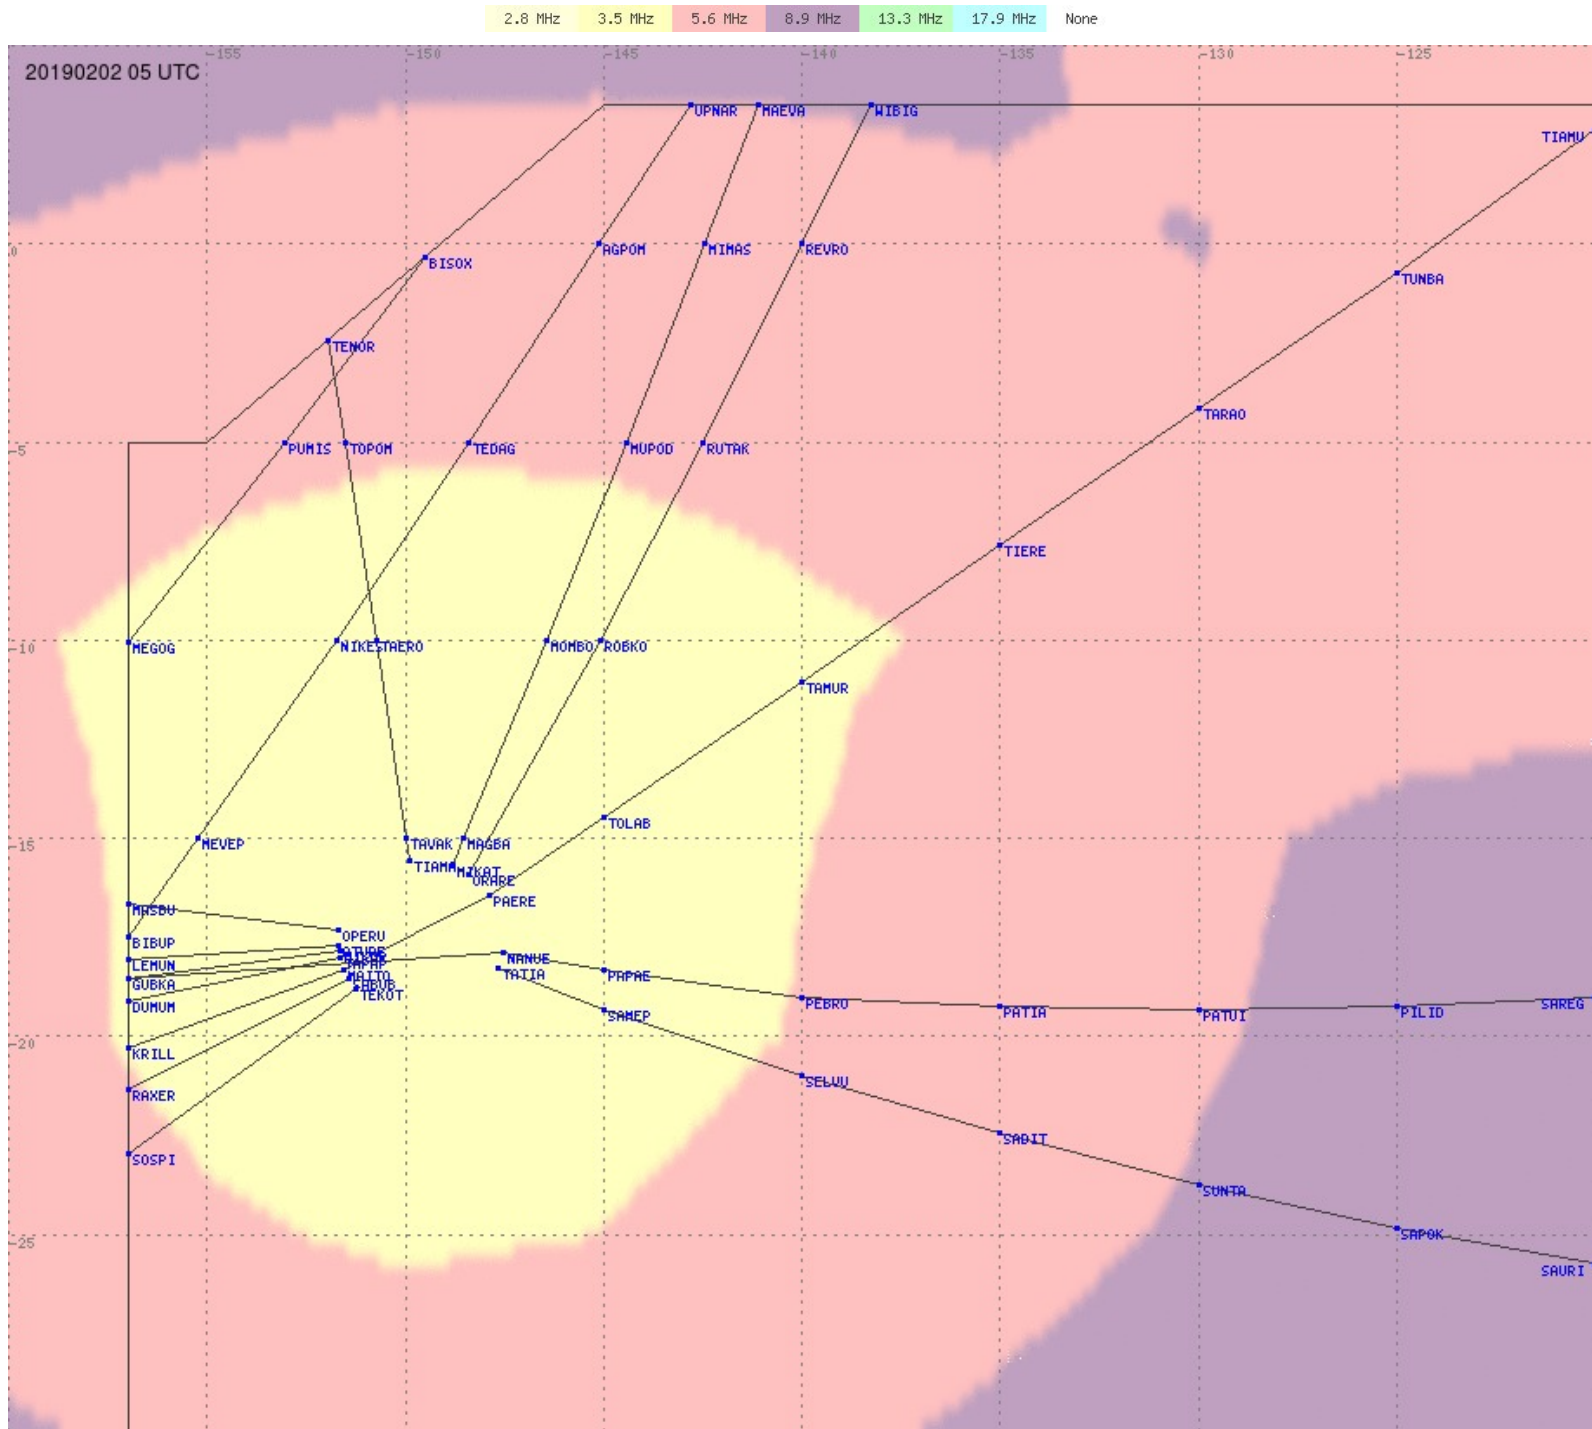

Tahiti FIR - HF Propag - 20190202

2.8 MHz 3.5 MHz 5.6 MHz 8.9 MHz 13.3 MHz 17.9 MHz None

Tahiti FIR - HF Propag - 20190202

2.8 MHz 3.5 MHz 5.6 MHz 8.9 MHz 13.3 MHz 17.9 MHz None

Tahiti FIR - HF Propag - 20190202

2.8 MHz 3.5 MHz 5.6 MHz 8.9 MHz 13.3 MHz 17.9 MHz None

Tahiti FIR - HF Propag - 20190202

2.8 MHz 3.5 MHz 5.6 MHz 8.9 MHz 13.3 MHz 17.9 MHz None

Tahiti FIR - HF Propag - 20190202

2.8 MHz 3.5 MHz 5.6 MHz 8.9 MHz 13.3 MHz 17.9 MHz None

Tahiti FIR - HF Propag - 20190202

Tahiti FIR - HF Propag - 20190202

Tahiti FIR - HF Propag - 20190202

Tahiti FIR - HF Propag - 20190202

Tahiti FIR - HF Propag - 20190202

Tahiti FIR - HF Propag - 20190202

Tahiti FIR - HF Propag - 20190202