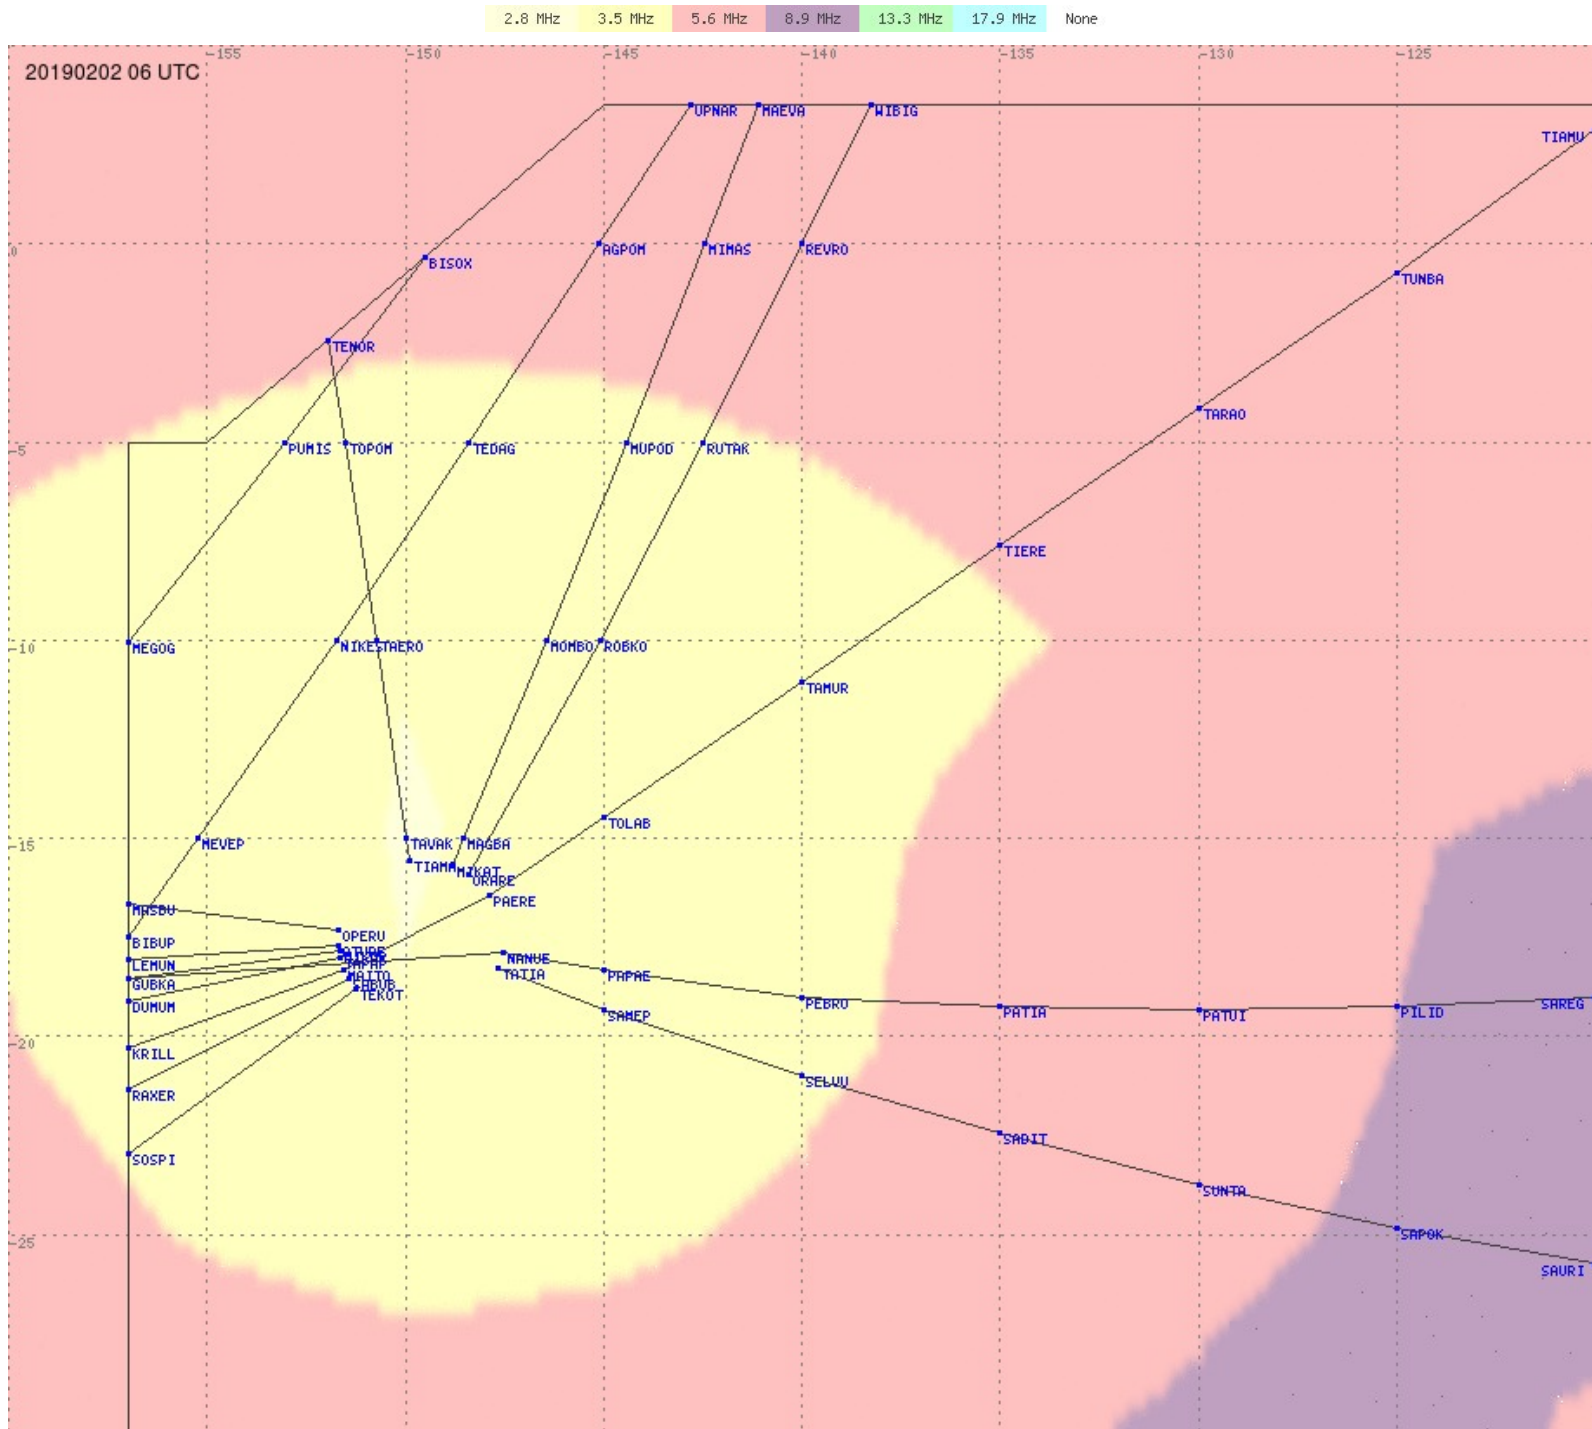

Tahiti FIR - HF Propag - 20190202

2.8 MHz 3.5 MHz 5.6 MHz 8.9 MHz 13.3 MHz 17.9 MHz None

Tahiti FIR - HF Propag - 20190202

2.8 MHz 3.5 MHz 5.6 MHz 8.9 MHz 13.3 MHz 17.9 MHz None

Tahiti FIR - HF Propag - 20190202

2.8 MHz 3.5 MHz 5.6 MHz 8.9 MHz 13.3 MHz 17.9 MHz None

Tahiti FIR - HF Propag - 20190202

2.8 MHz 3.5 MHz 5.6 MHz 8.9 MHz 13.3 MHz 17.9 MHz None

Tahiti FIR - HF Propag - 20190202

2.8 MHz 3.5 MHz 5.6 MHz 8.9 MHz 13.3 MHz 17.9 MHz None

Tahiti FIR - HF Propag - 20190202

Tahiti FIR - HF Propag - 20190202

Tahiti FIR - HF Propag - 20190202

Tahiti FIR - HF Propag - 20190202

Tahiti FIR - HF Propag - 20190202

Tahiti FIR - HF Propag - 20190202

Tahiti FIR - HF Propag - 20190202

Tahiti FIR - HF Propag - 20190202

Tahiti FIR - HF Propag - 20190202

2.8 MHz
3.5 MHz
5.6 MHz
8.9 MHz
13.3 MHz
17.9 MHz
None

Tahiti FIR - HF Propag - 20190202

2.8 MHz
3.5 MHz
5.6 MHz
8.9 MHz
13.3 MHz
17.9 MHz
None