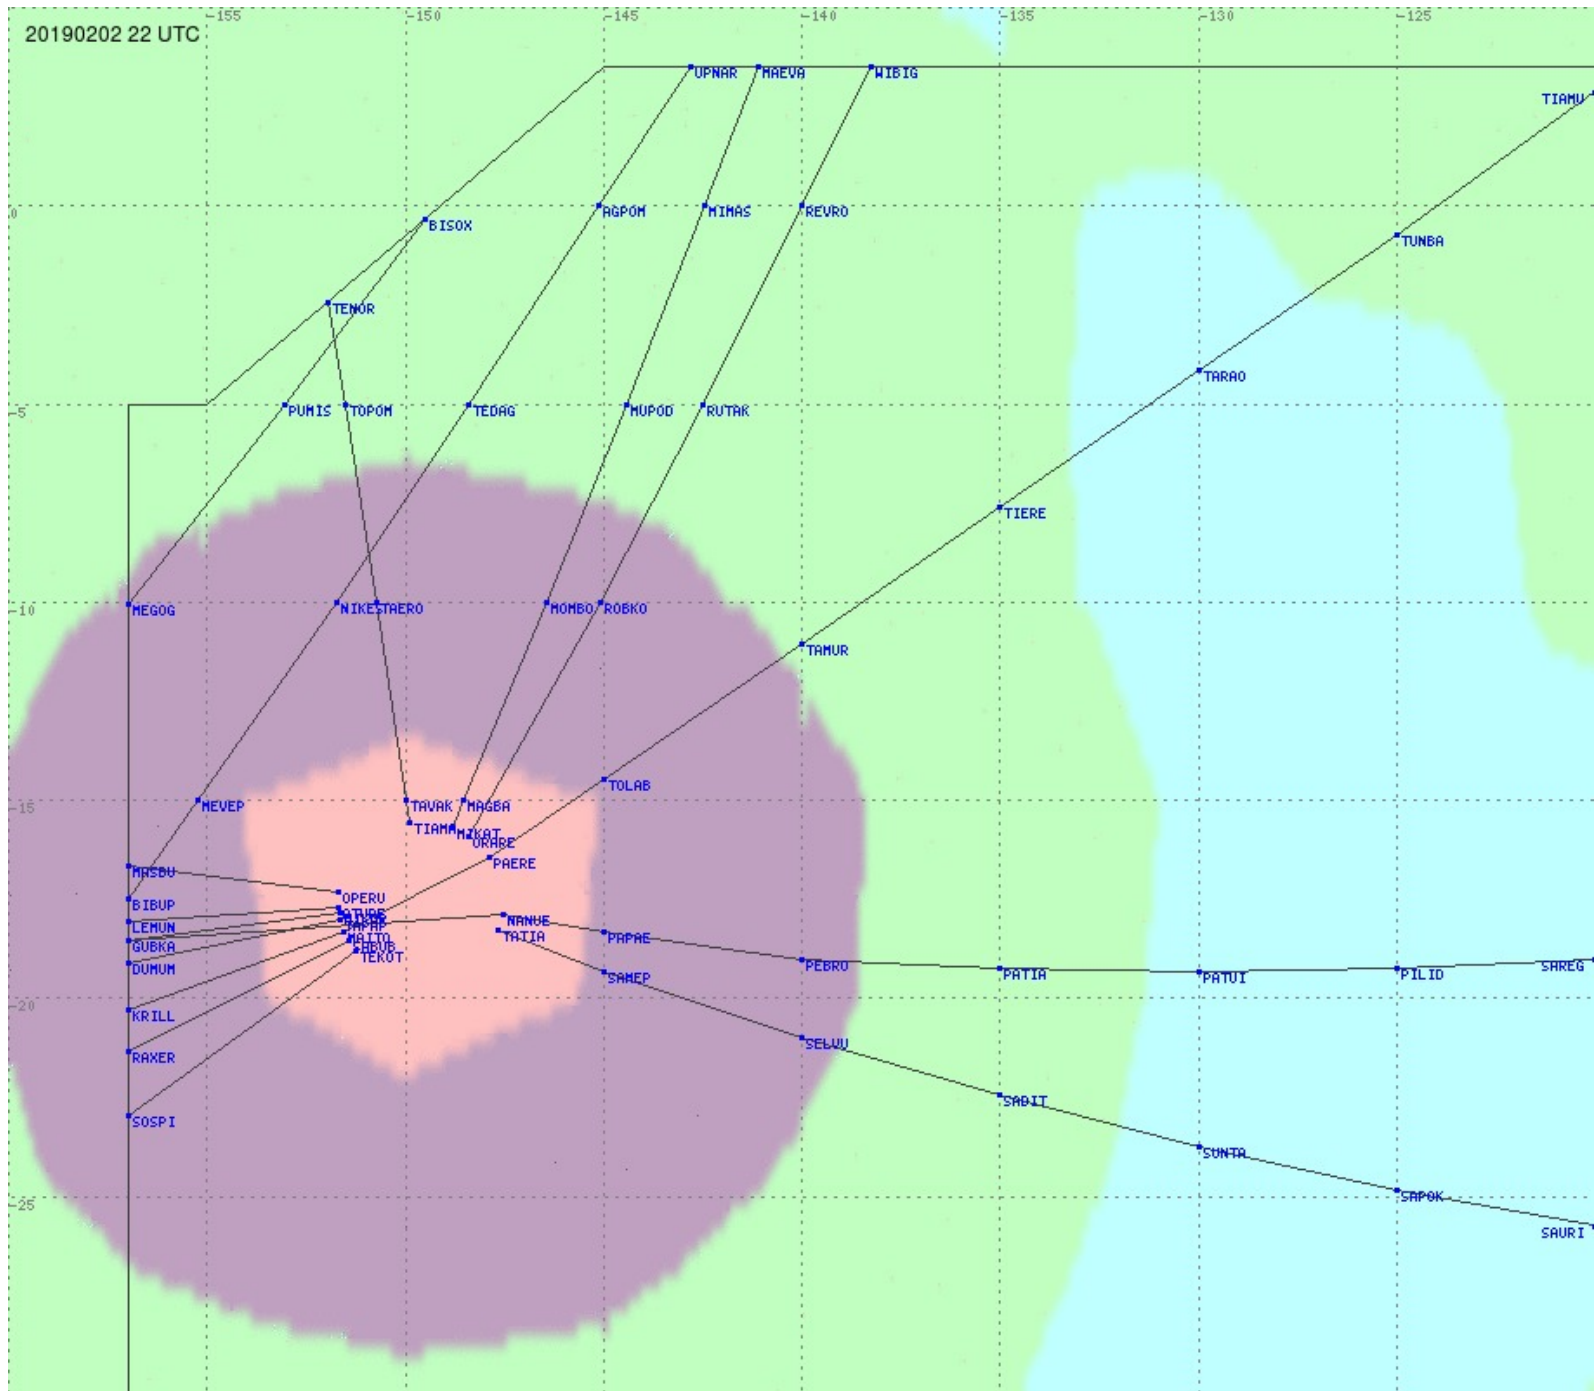

Tahiti FIR - HF Propag - 20190202

2.8 MHz 3.5 MHz 5.6 MHz 8.9 MHz 13.3 MHz 17.9 MHz None

Tahiti FIR - HF Propag - 20190202

2.8 MHz 3.5 MHz 5.6 MHz 8.9 MHz 13.3 MHz 17.9 MHz None

Tahiti FIR - HF Propag - 20190202

Tahiti FIR - HF Propag - 20190202

Tahiti FIR - HF Propag - 20190202

Tahiti FIR - HF Propag - 20190202

Tahiti FIR - HF Propag - 20190202

Tahiti FIR - HF Propag - 20190202

2.8 MHz 3.5 MHz 5.6 MHz 8.9 MHz 13.3 MHz 17.9 MHz None

2.8 MHz
3.5 MHz
5.6 MHz
8.9 MHz
13.3 MHz
17.9 MHz
None

Tahiti FIR - HF Propag - 20190202

2.8 MHz 3.5 MHz 5.6 MHz 8.9 MHz 13.3 MHz 17.9 MHz None