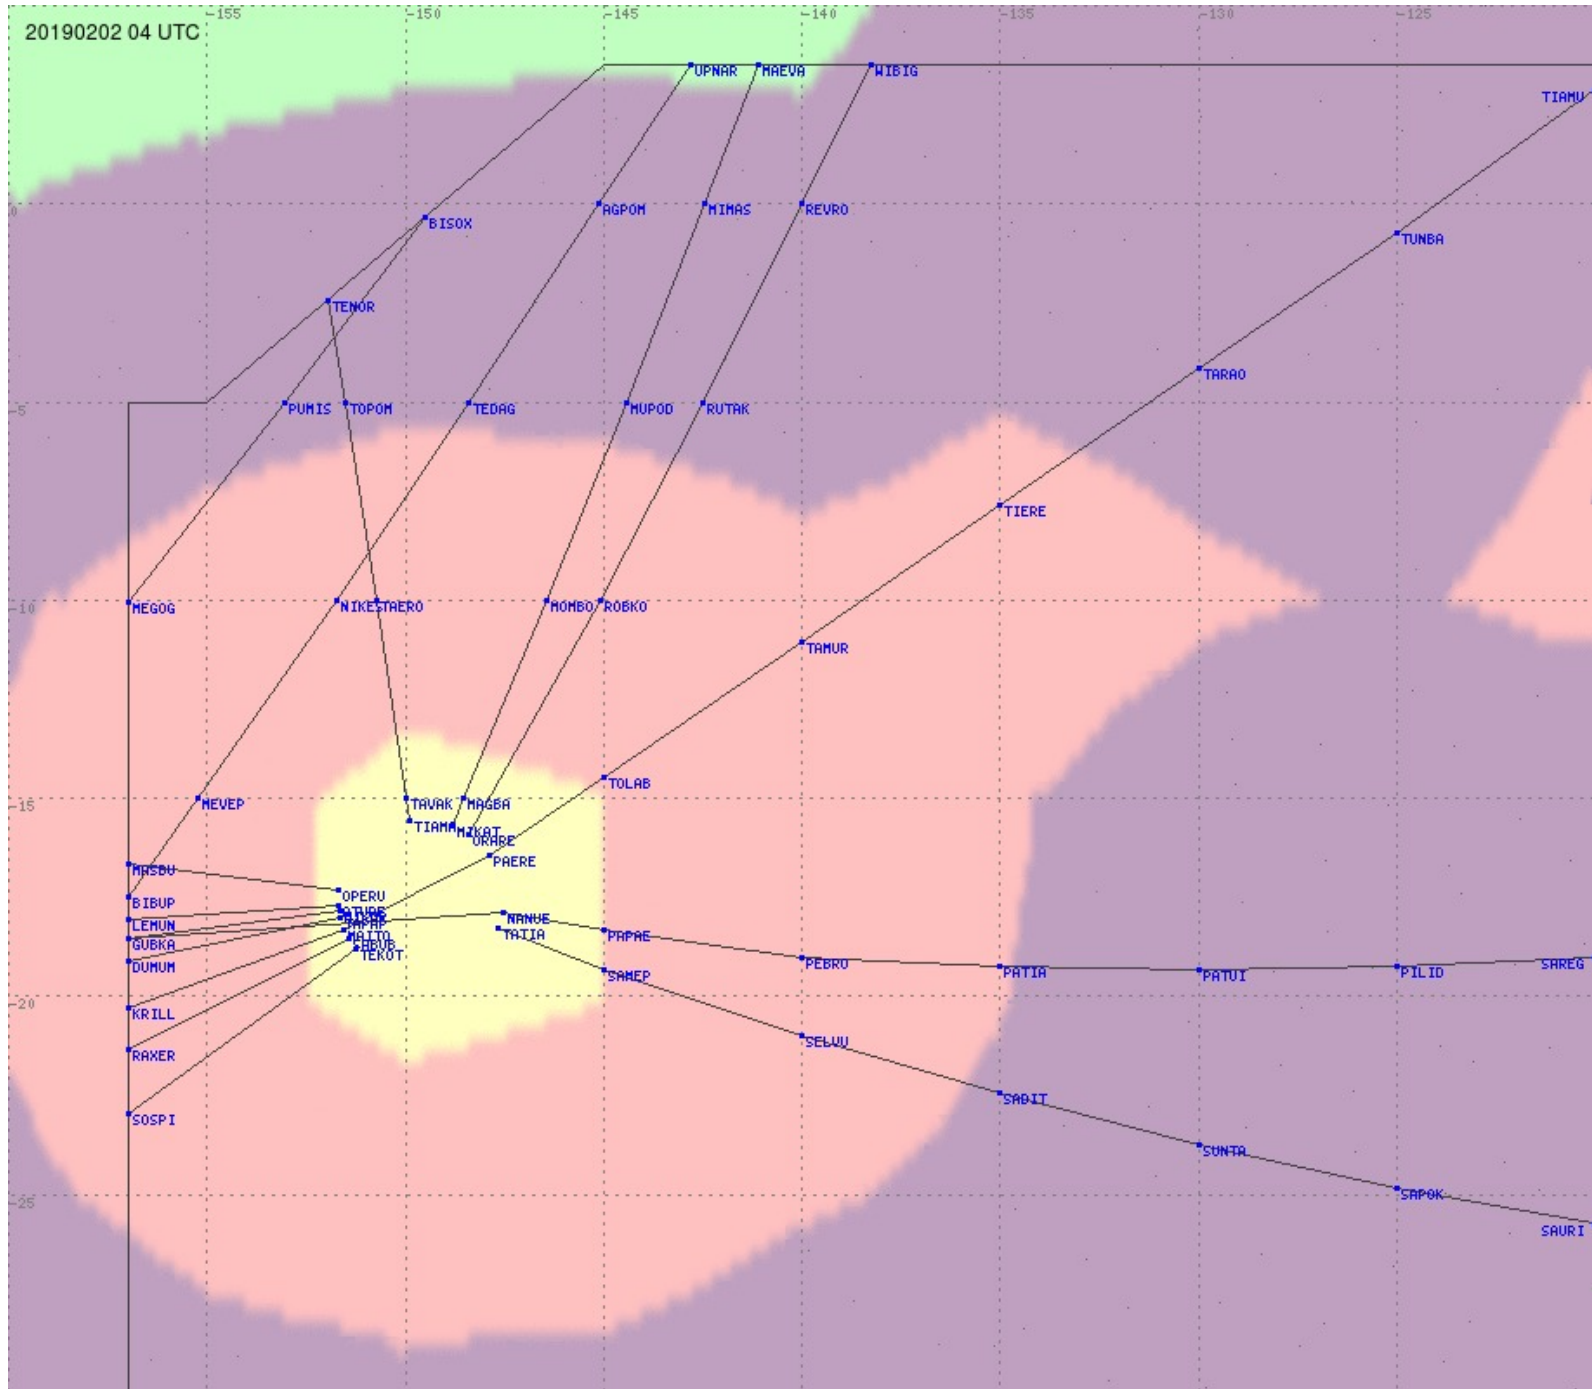

Tahiti FIR - HF Propag - 20190202

2.8 MHz 3.5 MHz 5.6 MHz 8.9 MHz 13.3 MHz 17.9 MHz None

Tahiti FIR - HF Propag - 20190202

2.8 MHz 3.5 MHz 5.6 MHz 8.9 MHz 13.3 MHz 17.9 MHz None

Tahiti FIR - HF Propag - 20190202

2.8 MHz 3.5 MHz 5.6 MHz 8.9 MHz 13.3 MHz 17.9 MHz None

Tahiti FIR - HF Propag - 20190202

2.8 MHz 3.5 MHz 5.6 MHz 8.9 MHz 13.3 MHz 17.9 MHz None

Tahiti FIR - HF Propag - 20190202

2.8 MHz 3.5 MHz 5.6 MHz 8.9 MHz 13.3 MHz 17.9 MHz None

Tahiti FIR - HF Propag - 20190202

Tahiti FIR - HF Propag - 20190202

Tahiti FIR - HF Propag - 20190202

Tahiti FIR - HF Propag - 20190202

Tahiti FIR - HF Propag - 20190202

Tahiti FIR - HF Propag - 20190202

Tahiti FIR - HF Propag - 20190202