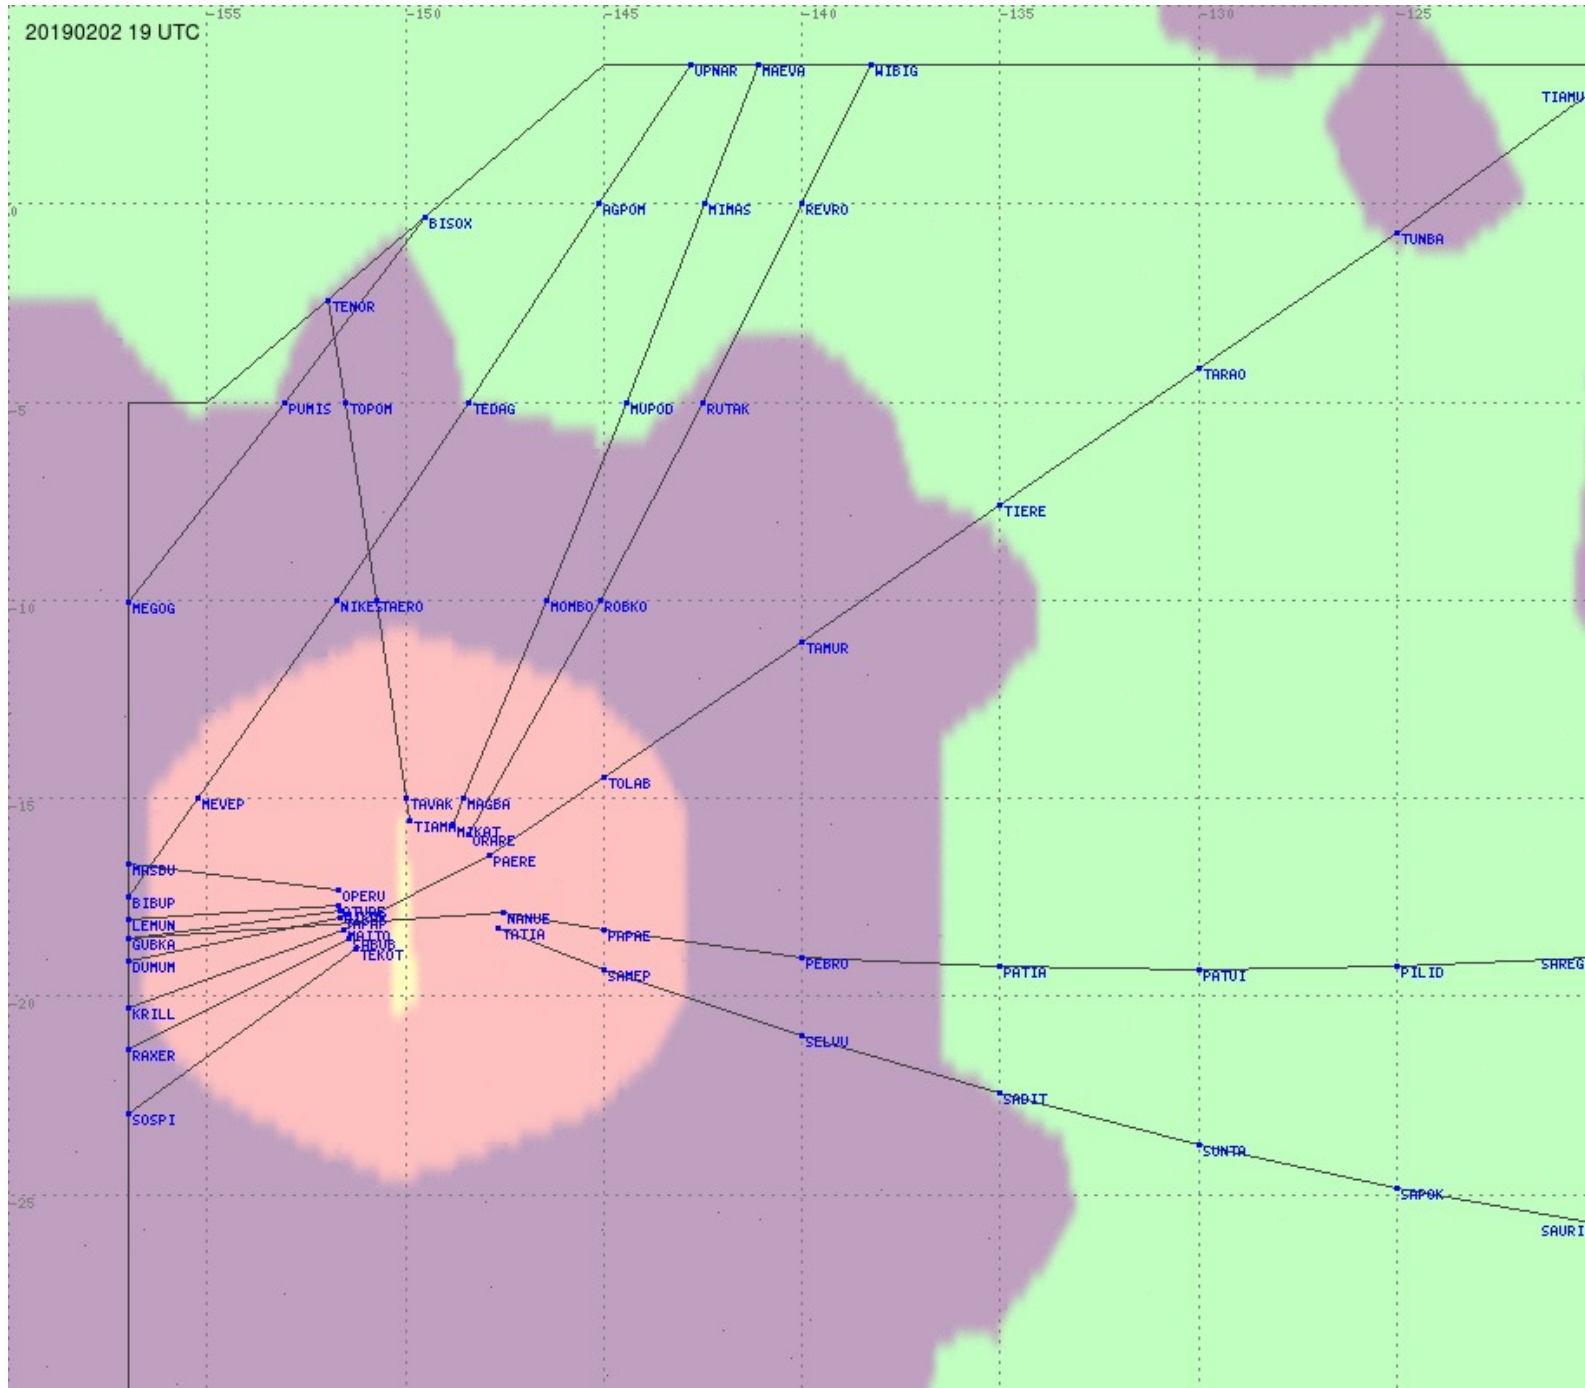

Tahiti FIR - HF Propag - 20190202

Tahiti FIR - HF Propag - 20190202

Tahiti FIR - HF Propag - 20190202

Tahiti FIR - HF Propag - 20190202

Tahiti FIR - HF Propag - 20190202

Tahiti FIR - HF Propag - 20190202

Tahiti FIR - HF Propag - 20190202

Tahiti FIR - HF Propag - 20190202

Tahiti FIR - HF Propag - 20190202

2.8 MHz
3.5 MHz
5.6 MHz
8.9 MHz
13.3 MHz
17.9 MHz
None

Tahiti FIR - HF Propag - 20190202

2.8 MHz
3.5 MHz
5.6 MHz
8.9 MHz
13.3 MHz
17.9 MHz
None

Tahiti FIR - HF Propag - 20190202

Tahiti FIR - HF Propag - 20190202

Tahiti FIR - HF Propag - 20190202

Tahiti FIR - HF Propag - 20190202

Tahiti FIR - HF Propag - 20190202

2.8 MHz 3.5 MHz 5.6 MHz 8.9 MHz 13.3 MHz 17.9 MHz None

Tahiti FIR - HF Propag - 20190202

2.8 MHz
3.5 MHz
5.6 MHz
8.9 MHz
13.3 MHz
17.9 MHz
None

Tahiti FIR - HF Propag - 20190202

2.8 MHz 3.5 MHz 5.6 MHz 8.9 MHz 13.3 MHz 17.9 MHz None

Tahiti FIR - HF Propag - 20190202