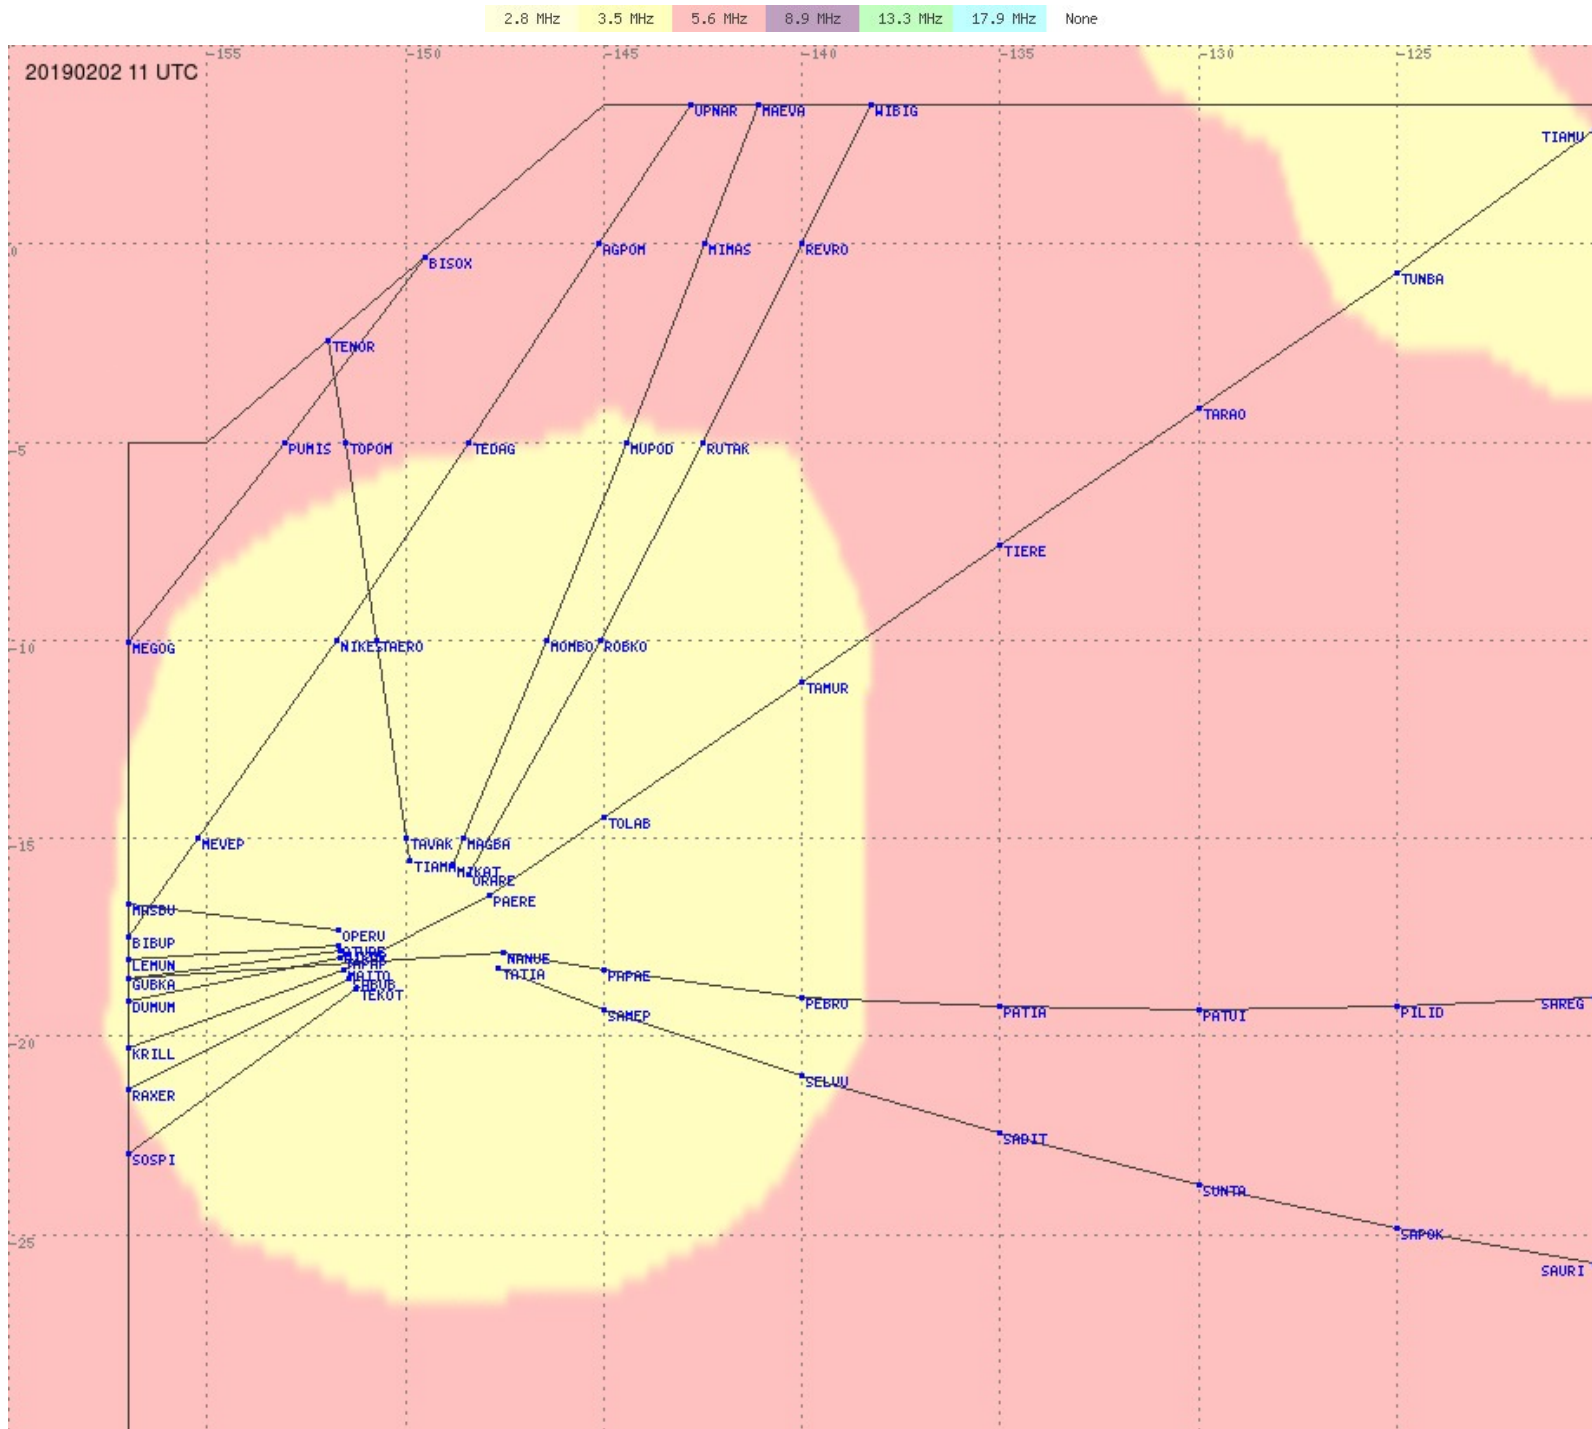

Tahiti FIR - HF Propag - 20190202

2.8 MHz 3.5 MHz 5.6 MHz 8.9 MHz 13.3 MHz 17.9 MHz None

Tahiti FIR - HF Propag - 20190202

2.8 MHz 3.5 MHz 5.6 MHz 8.9 MHz 13.3 MHz 17.9 MHz None

Tahiti FIR - HF Propag - 20190202

2.8 MHz 3.5 MHz 5.6 MHz 8.9 MHz 13.3 MHz 17.9 MHz None

Tahiti FIR - HF Propag - 20190202

2.8 MHz 3.5 MHz 5.6 MHz 8.9 MHz 13.3 MHz 17.9 MHz None

Tahiti FIR - HF Propag - 20190202

2.8 MHz 3.5 MHz 5.6 MHz 8.9 MHz 13.3 MHz 17.9 MHz None

Tahiti FIR - HF Propag - 20190202

Tahiti FIR - HF Propag - 20190202

Tahiti FIR - HF Propag - 20190202

Tahiti FIR - HF Propag - 20190202

Tahiti FIR - HF Propag - 20190202

Tahiti FIR - HF Propag - 20190202

Tahiti FIR - HF Propag - 20190202

Tahiti FIR - HF Propag - 20190202

Tahiti FIR - HF Propag - 20190202

2.8 MHz
3.5 MHz
5.6 MHz
8.9 MHz
13.3 MHz
17.9 MHz
None

Tahiti FIR - HF Propag - 20190202

2.8 MHz
3.5 MHz
5.6 MHz
8.9 MHz
13.3 MHz
17.9 MHz
None