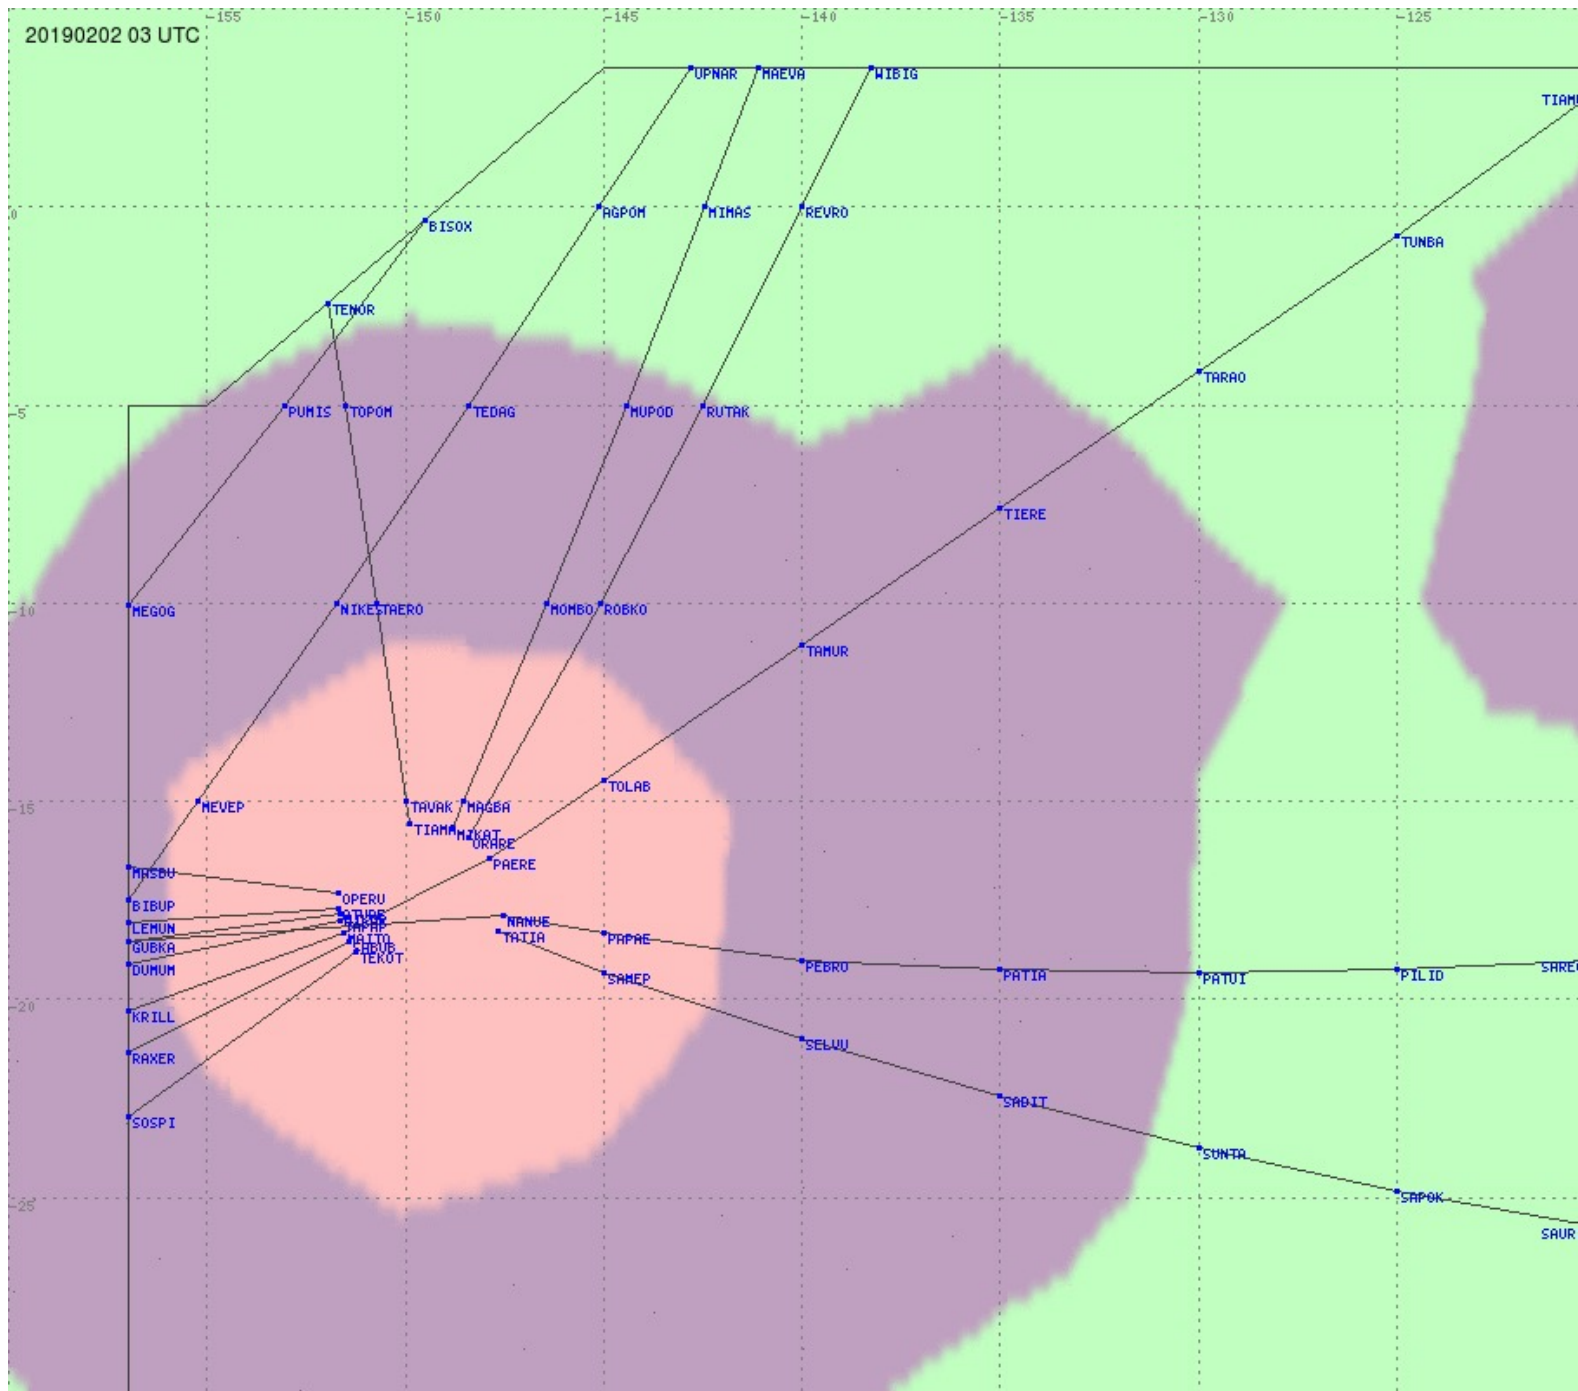

Tahiti FIR - HF Propag - 20190202

2.8 MHz 3.5 MHz 5.6 MHz 8.9 MHz 13.3 MHz 17.9 MHz None

Tahiti FIR - HF Propag - 20190202

2.8 MHz 3.5 MHz 5.6 MHz 8.9 MHz 13.3 MHz 17.9 MHz None

Tahiti FIR - HF Propag - 20190202

2.8 MHz 3.5 MHz 5.6 MHz 8.9 MHz 13.3 MHz 17.9 MHz None

Tahiti FIR - HF Propag - 20190202

2.8 MHz 3.5 MHz 5.6 MHz 8.9 MHz 13.3 MHz 17.9 MHz None

Tahiti FIR - HF Propag - 20190202

2.8 MHz 3.5 MHz 5.6 MHz 8.9 MHz 13.3 MHz 17.9 MHz None

Tahiti FIR - HF Propag - 20190202

Tahiti FIR - HF Propag - 20190202

Tahiti FIR - HF Propag - 20190202

Tahiti FIR - HF Propag - 20190202

Tahiti FIR - HF Propag - 20190202

Tahiti FIR - HF Propag - 20190202

Tahiti FIR - HF Propag - 20190202