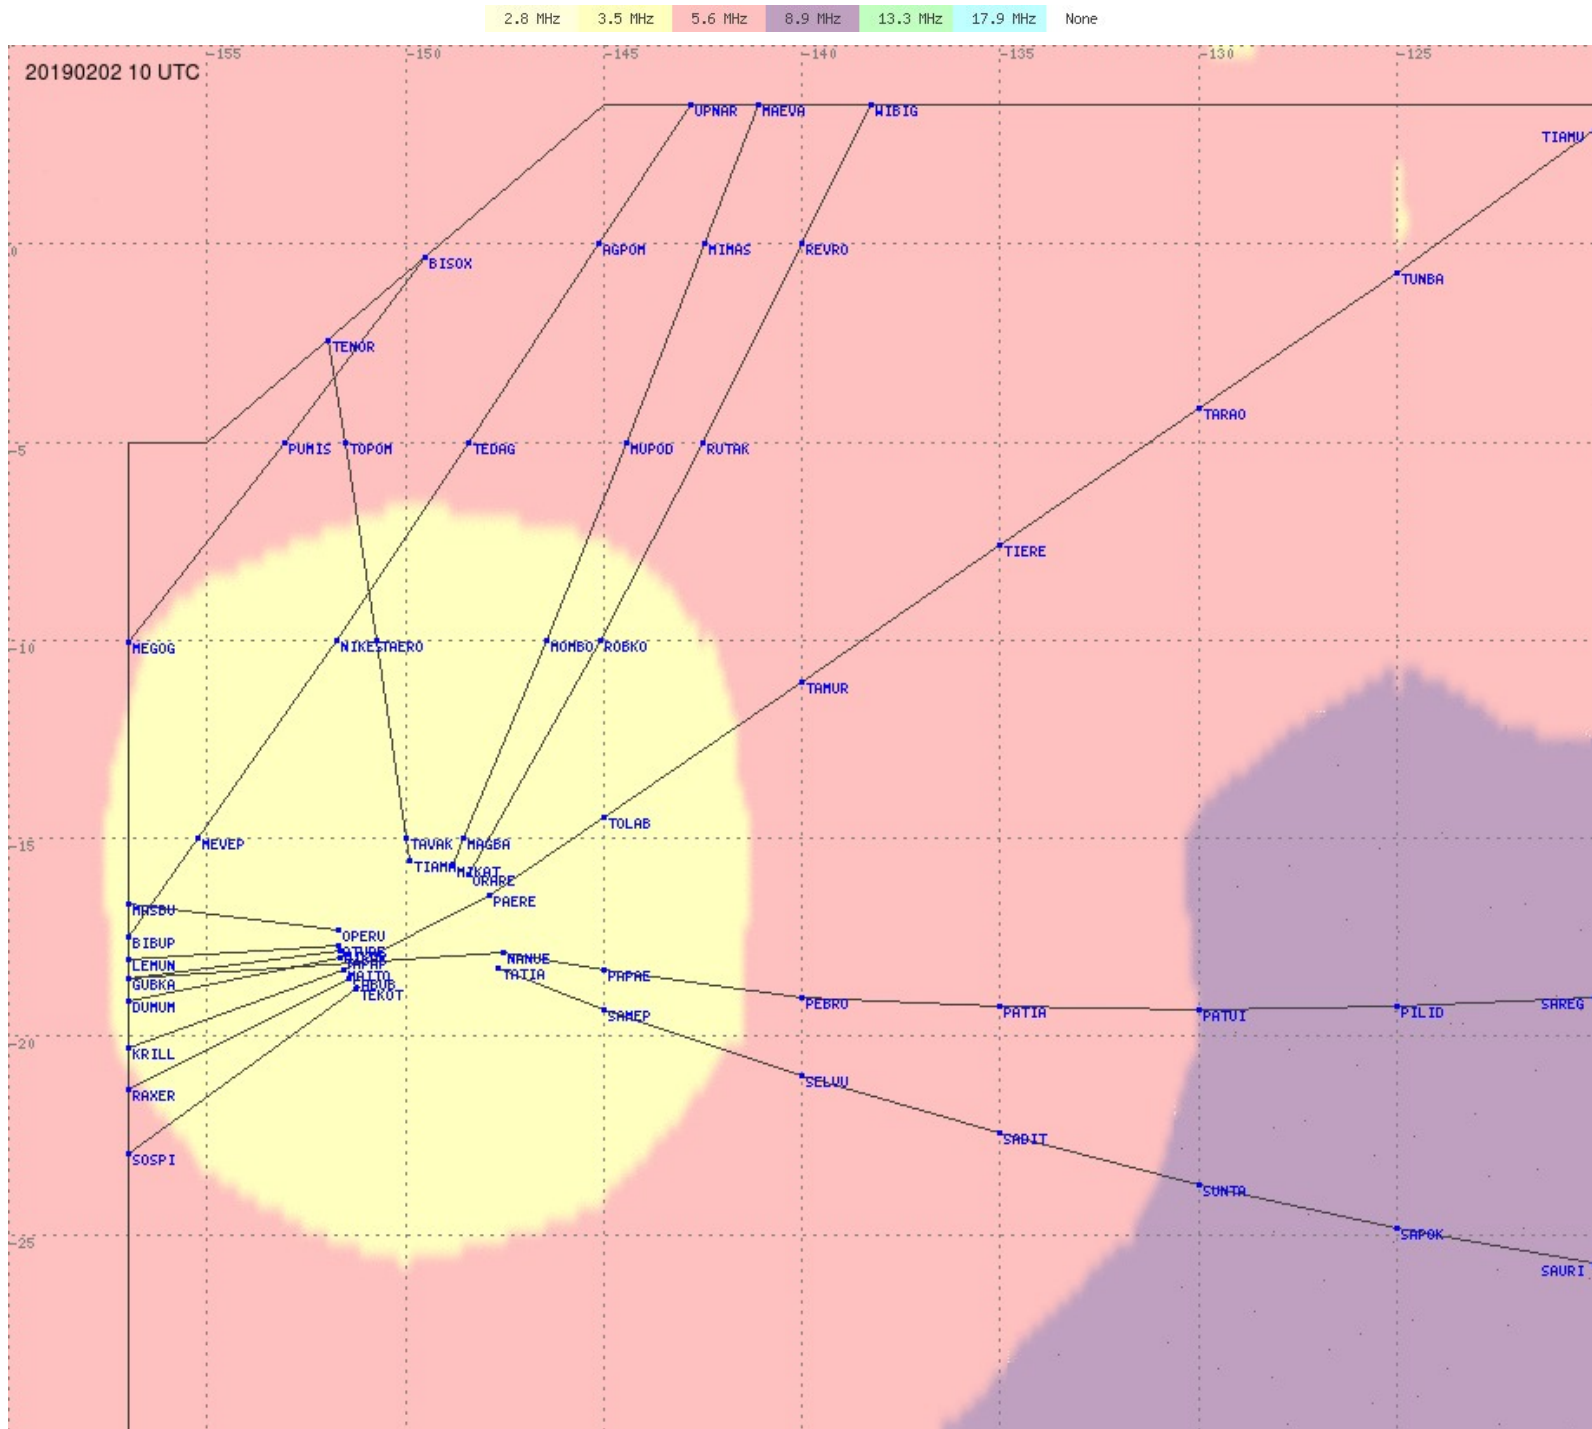

Tahiti FIR - HF Propag - 20190202

2.8 MHz 3.5 MHz 5.6 MHz 8.9 MHz 13.3 MHz 17.9 MHz None

Tahiti FIR - HF Propag - 20190202

2.8 MHz 3.5 MHz 5.6 MHz 8.9 MHz 13.3 MHz 17.9 MHz None

Tahiti FIR - HF Propag - 20190202

2.8 MHz 3.5 MHz 5.6 MHz 8.9 MHz 13.3 MHz 17.9 MHz None

Tahiti FIR - HF Propag - 20190202

2.8 MHz 3.5 MHz 5.6 MHz 8.9 MHz 13.3 MHz 17.9 MHz None

Tahiti FIR - HF Propag - 20190202

2.8 MHz 3.5 MHz 5.6 MHz 8.9 MHz 13.3 MHz 17.9 MHz None

Tahiti FIR - HF Propag - 20190202

Tahiti FIR - HF Propag - 20190202

Tahiti FIR - HF Propag - 20190202

Tahiti FIR - HF Propag - 20190202

Tahiti FIR - HF Propag - 20190202

Tahiti FIR - HF Propag - 20190202

Tahiti FIR - HF Propag - 20190202

Tahiti FIR - HF Propag - 20190202

Tahiti FIR - HF Propag - 20190202

2.8 MHz
3.5 MHz
5.6 MHz
8.9 MHz
13.3 MHz
17.9 MHz
None

Tahiti FIR - HF Propag - 20190202

2.8 MHz
3.5 MHz
5.6 MHz
8.9 MHz
13.3 MHz
17.9 MHz
None