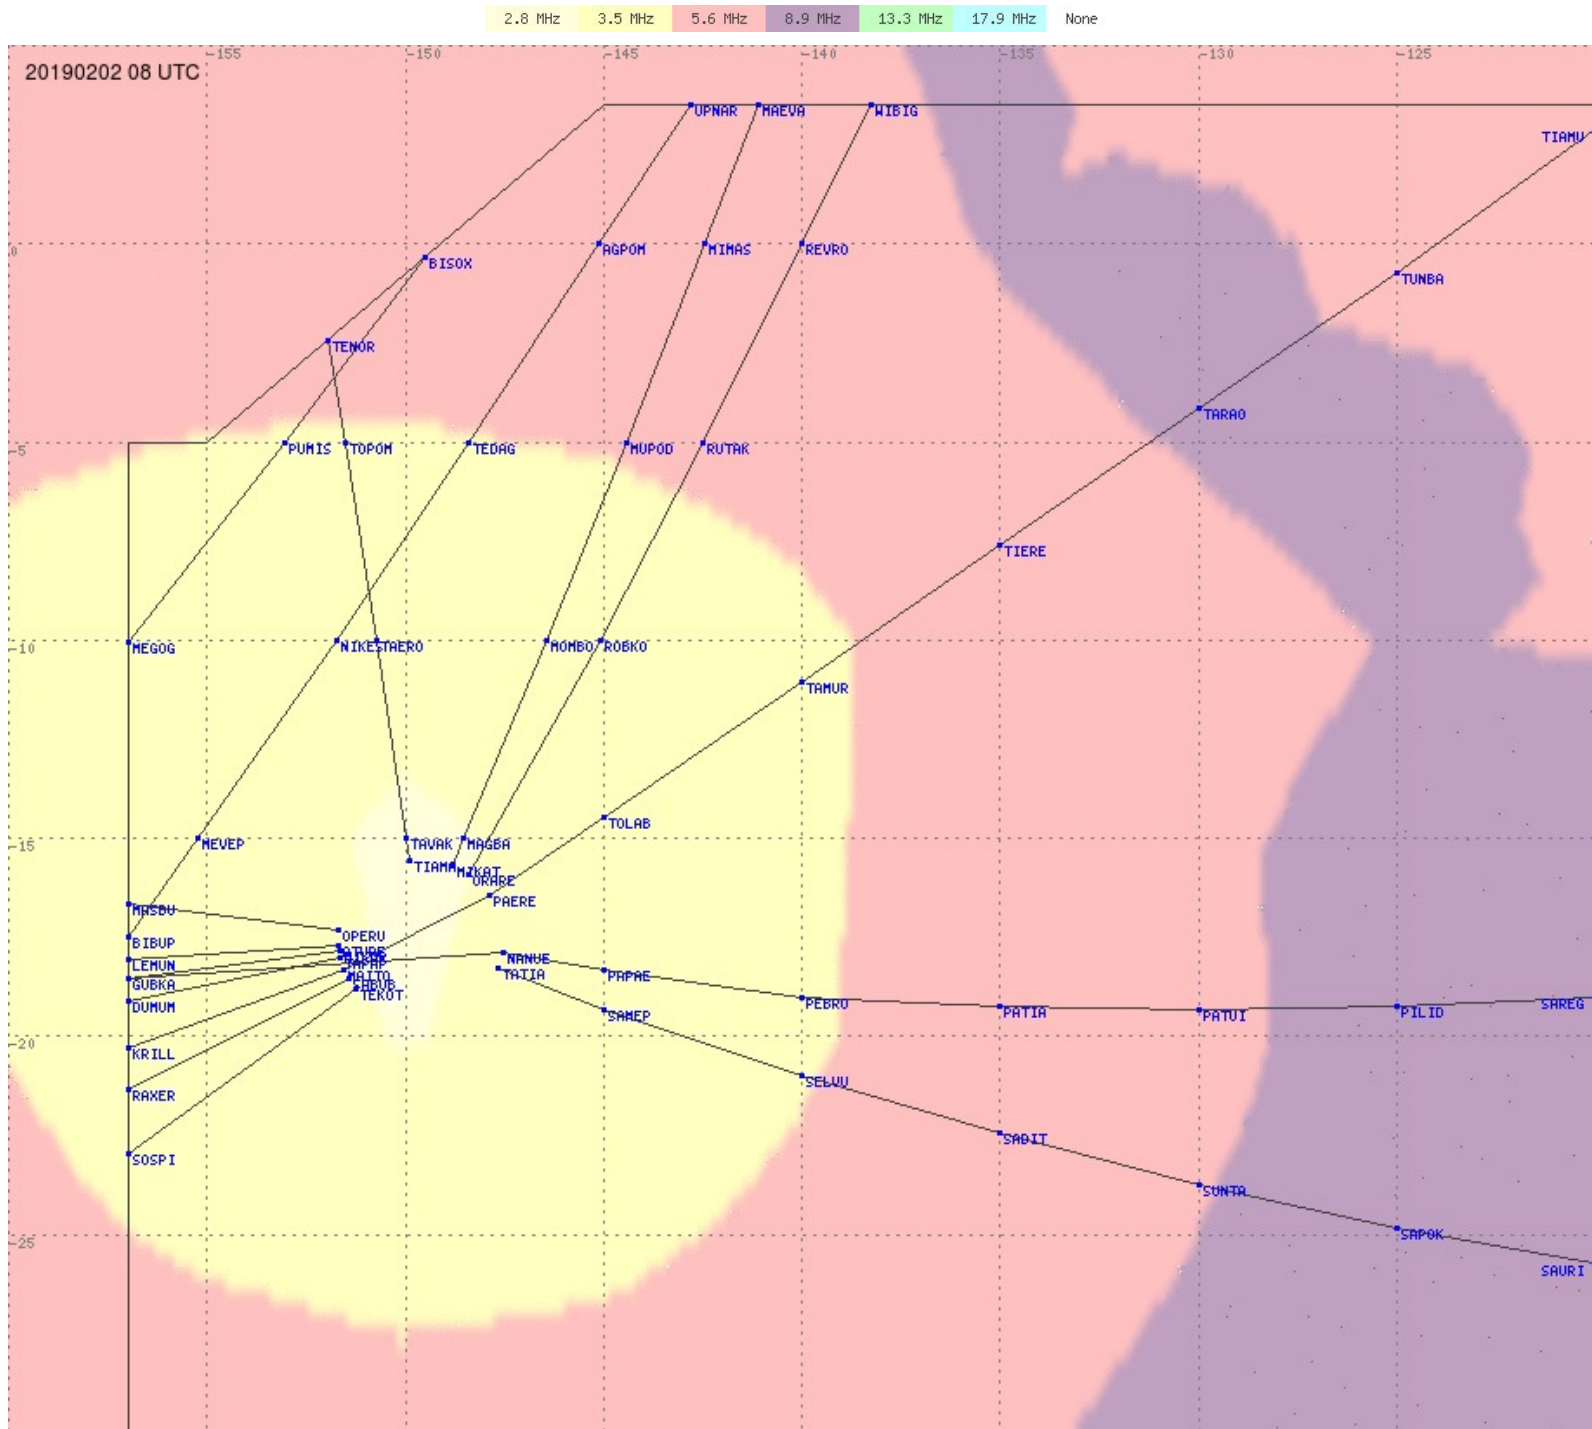

2.8 MHz 3.5 MHz 5.6 MHz 8.9 MHz 13.3 MHz 17.9 MHz None

Tahiti FIR - HF Propag - 20190202

2.8 MHz 3.5 MHz 5.6 MHz 8.9 MHz 13.3 MHz 17.9 MHz None

Tahiti FIR - HF Propag - 20190202

2.8 MHz 3.5 MHz 5.6 MHz 8.9 MHz 13.3 MHz 17.9 MHz None

Tahiti FIR - HF Propag - 20190202

Tahiti FIR - HF Propag - 20190202

Tahiti FIR - HF Propag - 20190202

Tahiti FIR - HF Propag - 20190202

Tahiti FIR - HF Propag - 20190202

Tahiti FIR - HF Propag - 20190202

Tahiti FIR - HF Propag - 20190202

Tahiti FIR - HF Propag - 20190202

Tahiti FIR - HF Propag - 20190202

2.8 MHz
3.5 MHz
5.6 MHz
8.9 MHz
13.3 MHz
17.9 MHz
None

Tahiti FIR - HF Propag - 20190202

2.8 MHz
3.5 MHz
5.6 MHz
8.9 MHz
13.3 MHz
17.9 MHz
None