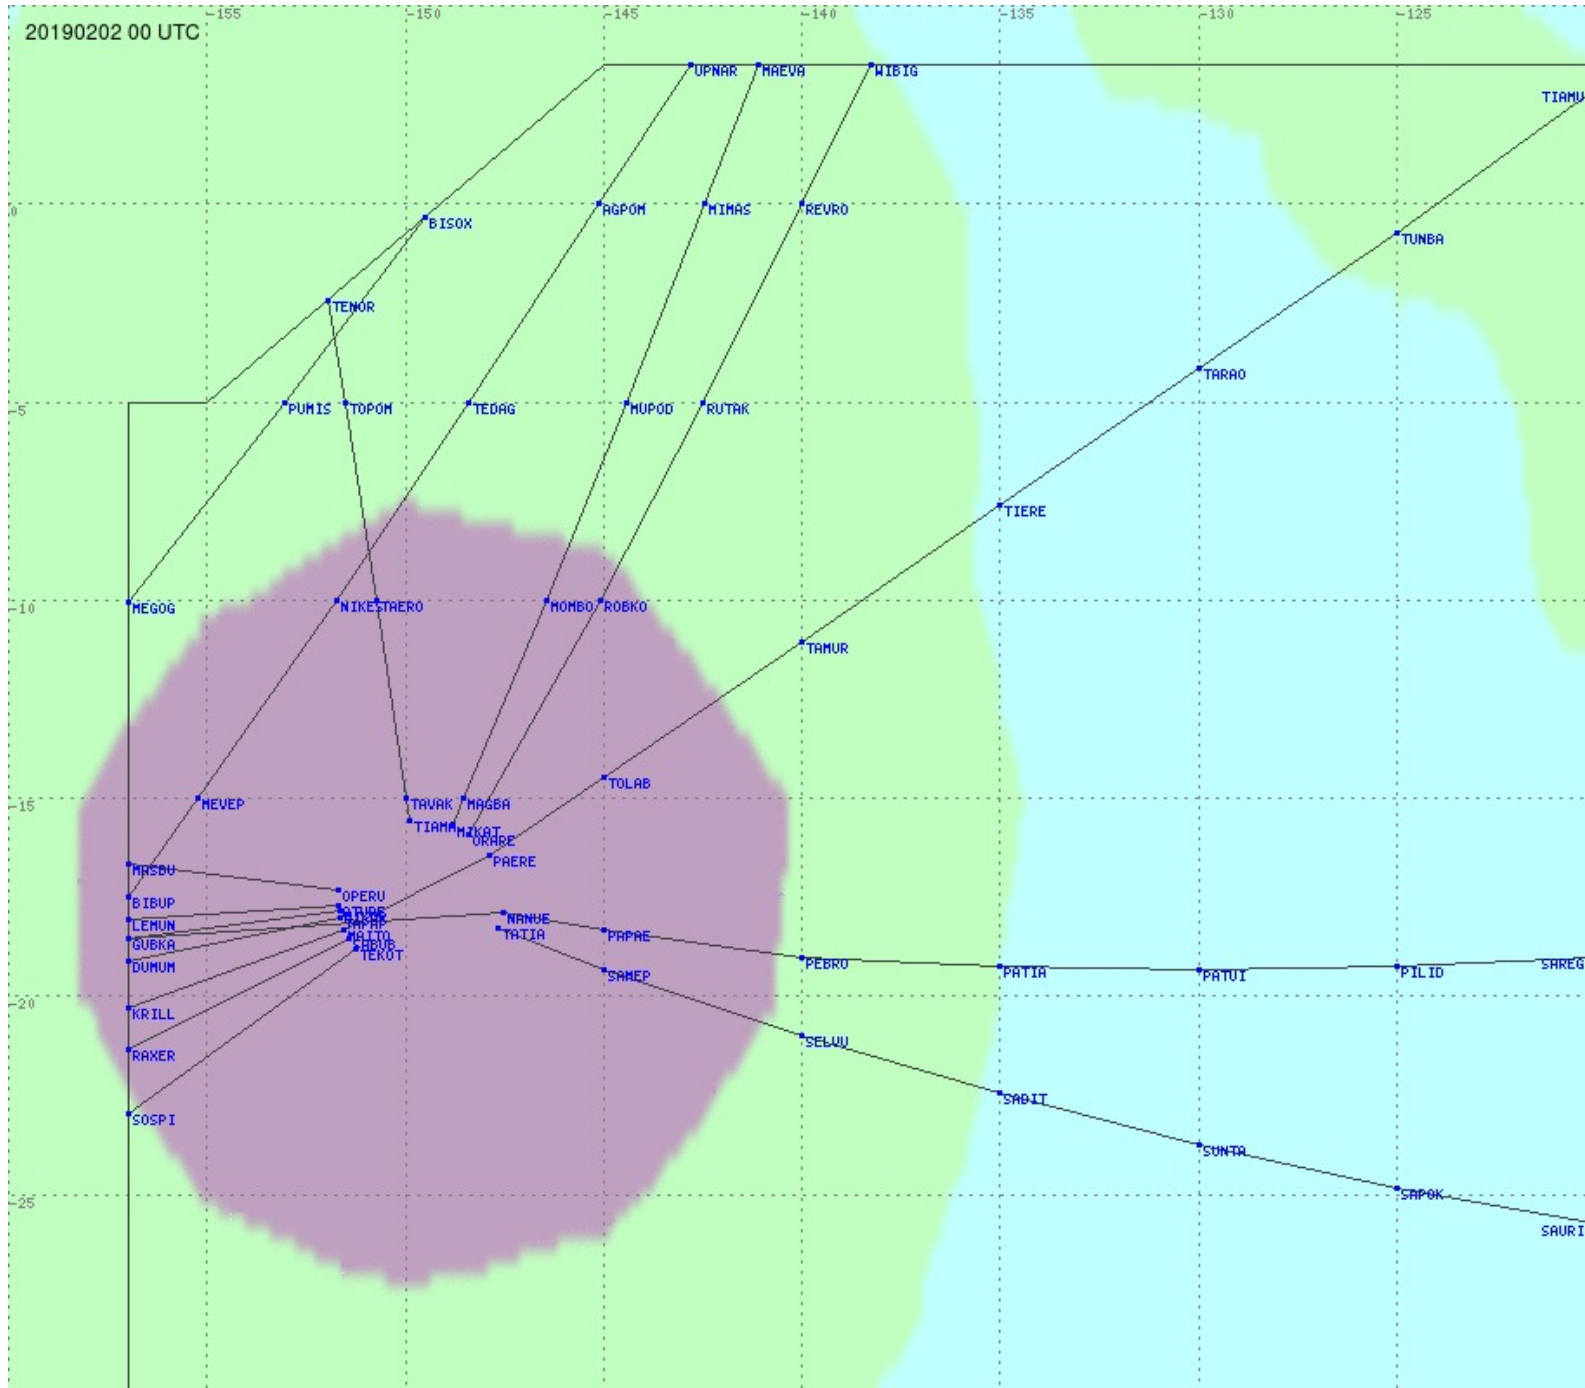

Tahiti FIR - HF Propag - 20190202

2.8 MHz 3.5 MHz 5.6 MHz 8.9 MHz 13.3 MHz 17.9 MHz None

Tahiti FIR - HF Propag - 20190202

2.8 MHz 3.5 MHz 5.6 MHz 8.9 MHz 13.3 MHz 17.9 MHz None

Tahiti FIR - HF Propag - 20190202

2.8 MHz 3.5 MHz 5.6 MHz 8.9 MHz 13.3 MHz 17.9 MHz None

Tahiti FIR - HF Propag - 20190202

2.8 MHz 3.5 MHz 5.6 MHz 8.9 MHz 13.3 MHz 17.9 MHz None

Tahiti FIR - HF Propag - 20190202

2.8 MHz 3.5 MHz 5.6 MHz 8.9 MHz 13.3 MHz 17.9 MHz None

Tahiti FIR - HF Propag - 20190202

Tahiti FIR - HF Propag - 20190202

Tahiti FIR - HF Propag - 20190202

Tahiti FIR - HF Propag - 20190202

Tahiti FIR - HF Propag - 20190202

Tahiti FIR - HF Propag - 20190202

Tahiti FIR - HF Propag - 20190202