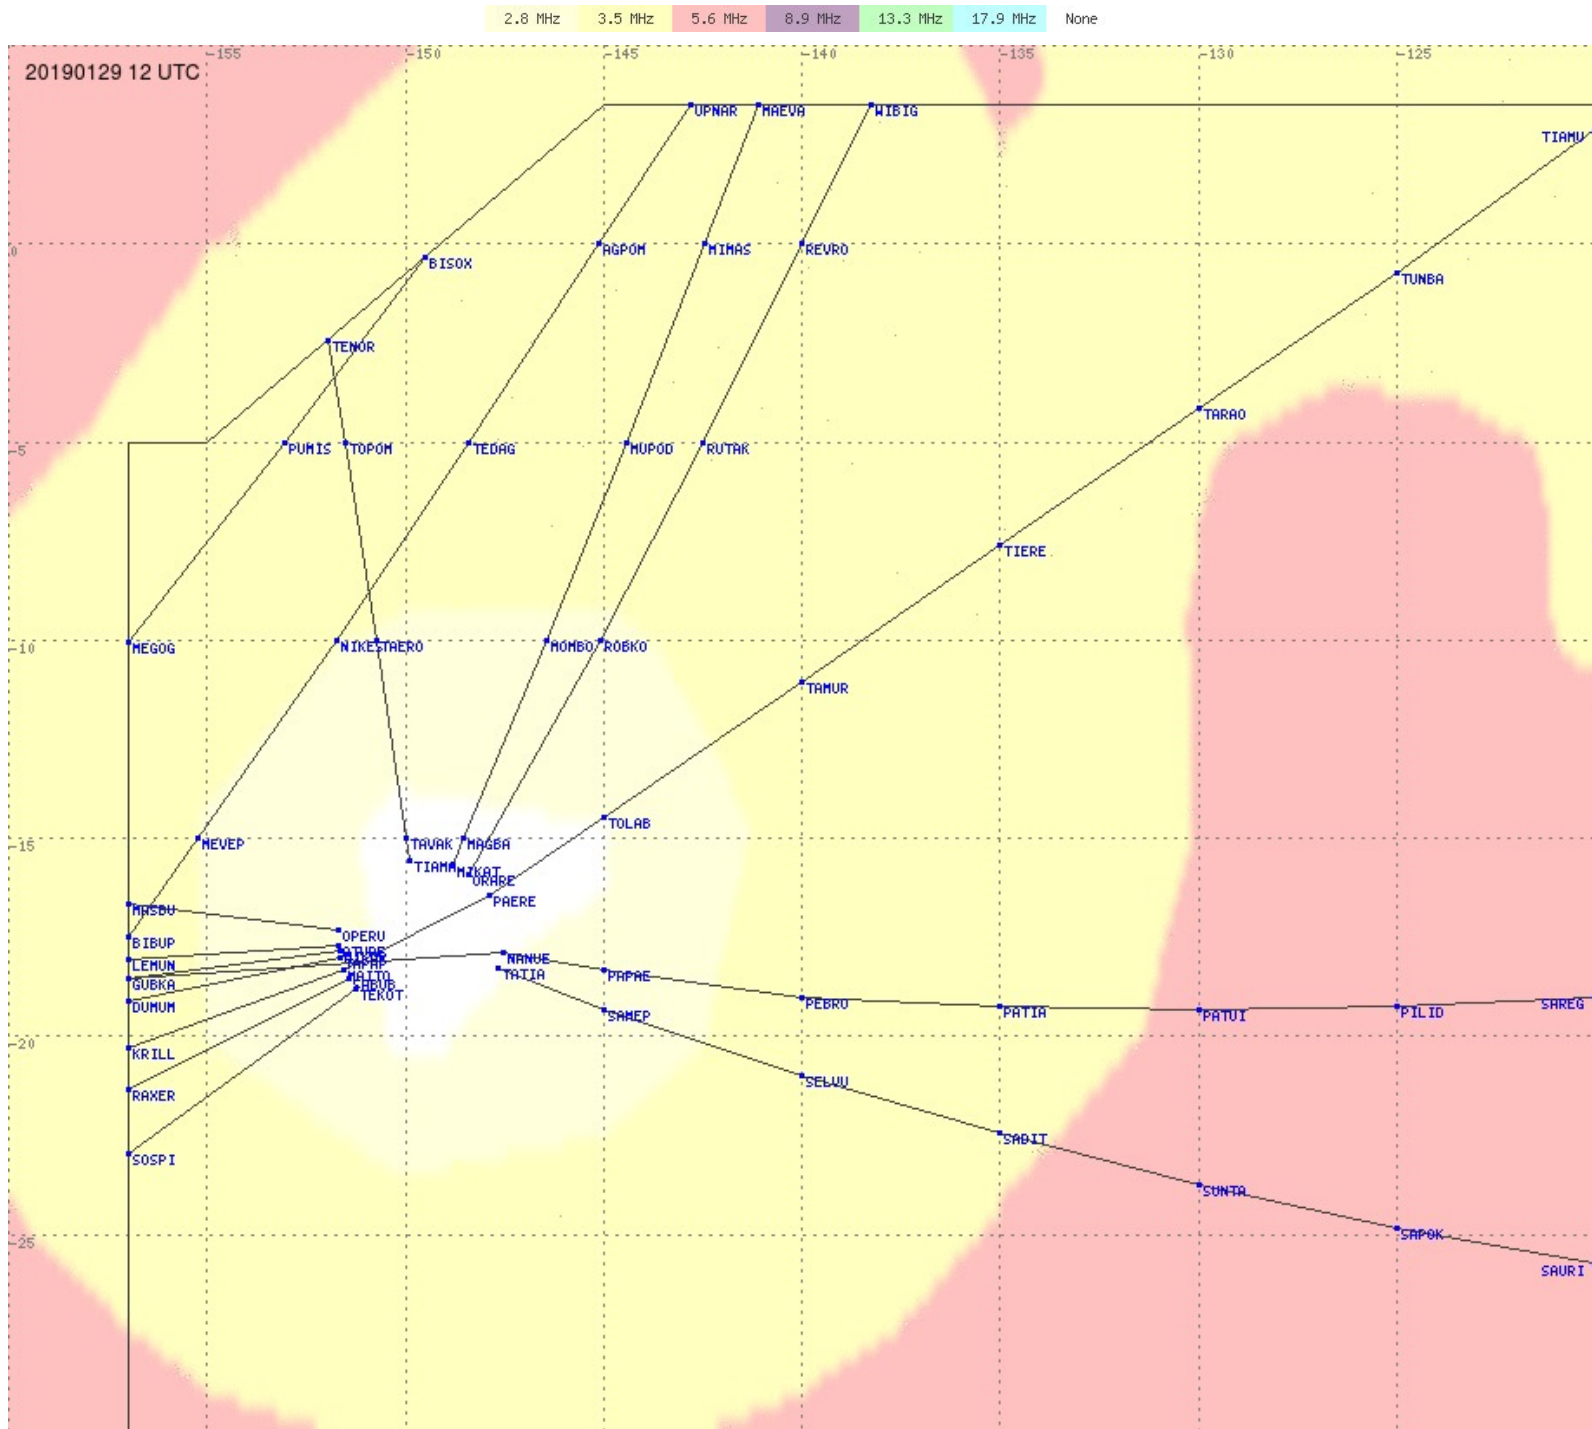

2.8 MHz 3.5 MHz 5.6 MHz 8.9 MHz 13.3 MHz 17.9 MHz None

Tahiti FIR - HF Propag - 20190129

2.8 MHz 3.5 MHz 5.6 MHz 8.9 MHz 13.3 MHz 17.9 MHz None

Tahiti FIR - HF Propag - 20190129

2.8 MHz
3.5 MHz
5.6 MHz
8.9 MHz
13.3 MHz
17.9 MHz
None

Tahiti FIR - HF Propag - 20190129

Tahiti FIR - HF Propag - 20190129

Tahiti FIR - HF Propag - 20190129

Tahiti FIR - HF Propag - 20190129

Tahiti FIR - HF Propag - 20190129

Tahiti FIR - HF Propag - 20190129

Tahiti FIR - HF Propag - 20190129

Tahiti FIR - HF Propag - 20190129

Tahiti FIR - HF Propag - 20190129

Tahiti FIR - HF Propag - 20190129

2.8 MHz 3.5 MHz 5.6 MHz 8.9 MHz 13.3 MHz 17.9 MHz None

Tahiti FIR - HF Propag - 20190129

2.8 MHz 3.5 MHz 5.6 MHz 8.9 MHz 13.3 MHz 17.9 MHz None