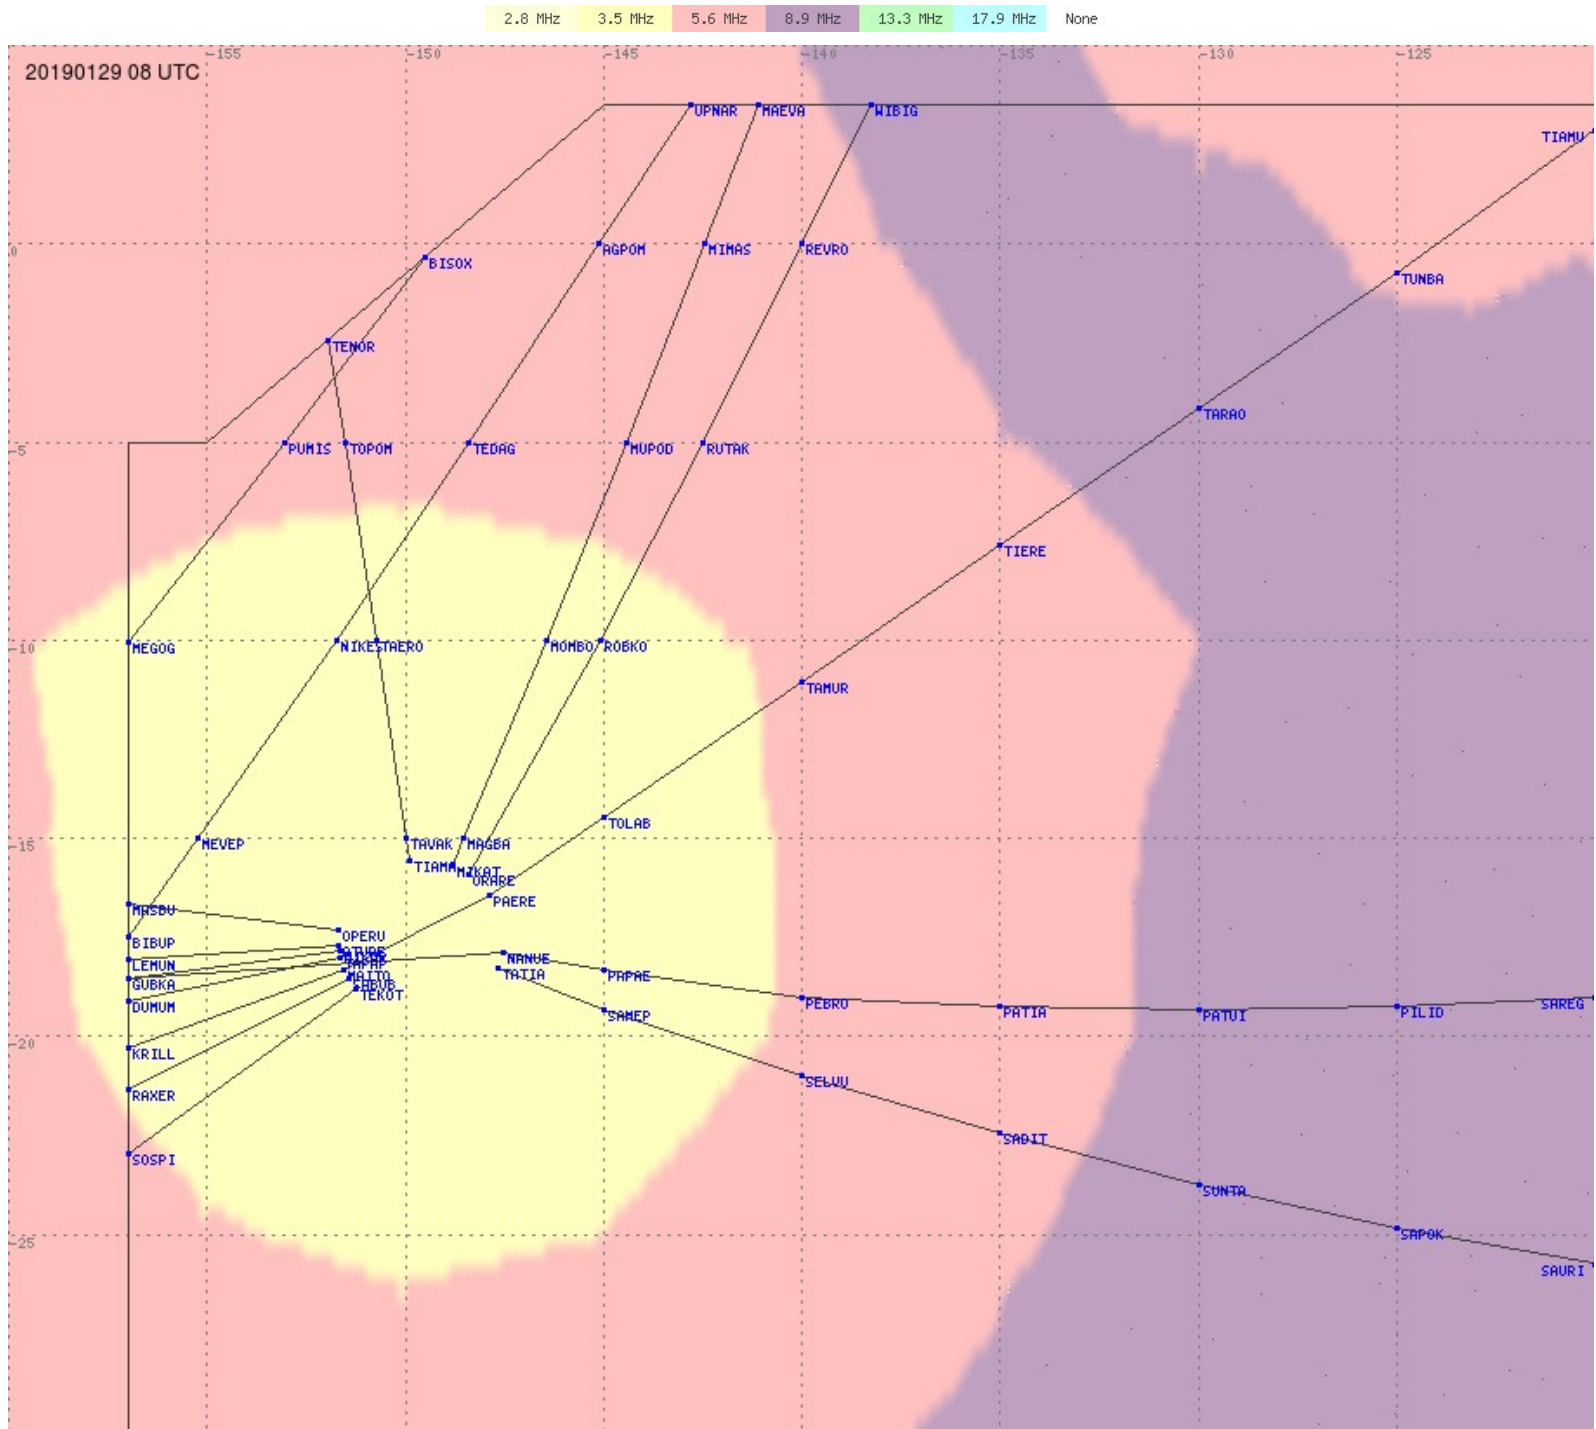

2.8 MHz 3.5 MHz 5.6 MHz 8.9 MHz 13.3 MHz 17.9 MHz None

Tahiti FIR - HF Propag - 20190129

2.8 MHz 3.5 MHz 5.6 MHz 8.9 MHz 13.3 MHz 17.9 MHz None

Tahiti FIR - HF Propag - 20190129

2.8 MHz
3.5 MHz
5.6 MHz
8.9 MHz
13.3 MHz
17.9 MHz
None

Tahiti FIR - HF Propag - 20190129

Tahiti FIR - HF Propag - 20190129

Tahiti FIR - HF Propag - 20190129

Tahiti FIR - HF Propag - 20190129

Tahiti FIR - HF Propag - 20190129

Tahiti FIR - HF Propag - 20190129

Tahiti FIR - HF Propag - 20190129

Tahiti FIR - HF Propag - 20190129

Tahiti FIR - HF Propag - 20190129

Tahiti FIR - HF Propag - 20190129

2.8 MHz 3.5 MHz 5.6 MHz 8.9 MHz 13.3 MHz 17.9 MHz None

Tahiti FIR - HF Propag - 20190129

2.8 MHz 3.5 MHz 5.6 MHz 8.9 MHz 13.3 MHz 17.9 MHz None