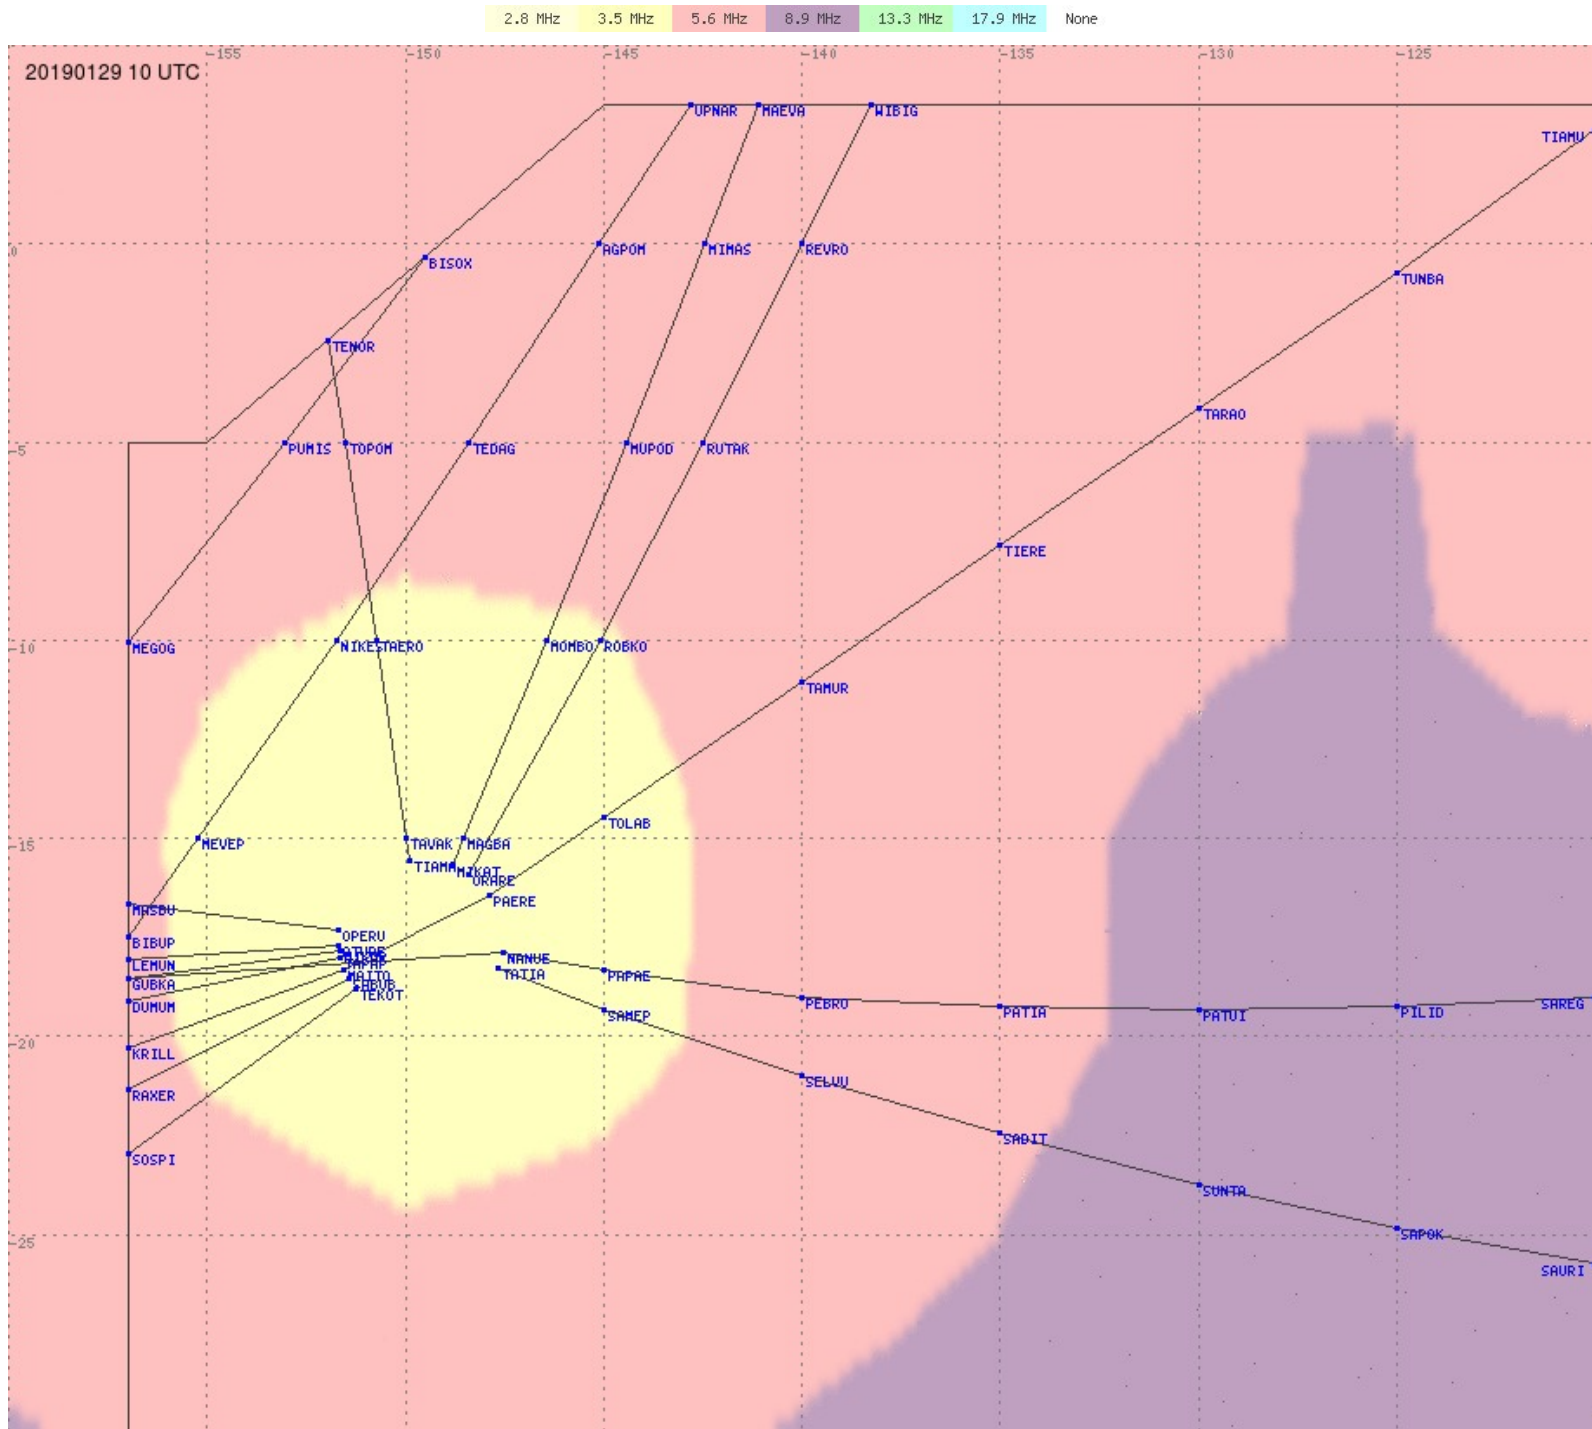

Tahiti FIR - HF Propag - 20190129

Tahiti FIR - HF Propag - 20190129

Tahiti FIR - HF Propag - 20190129

Tahiti FIR - HF Propag - 20190129

Tahiti FIR - HF Propag - 20190129

Tahiti FIR - HF Propag - 20190129

Tahiti FIR - HF Propag - 20190129

Tahiti FIR - HF Propag - 20190129

Tahiti FIR - HF Propag - 20190129

Tahiti FIR - HF Propag - 20190129

2.8 MHz 3.5 MHz 5.6 MHz 8.9 MHz 13.3 MHz 17.9 MHz None

Tahiti FIR - HF Propag - 20190129

2.8 MHz 3.5 MHz 5.6 MHz 8.9 MHz 13.3 MHz 17.9 MHz None