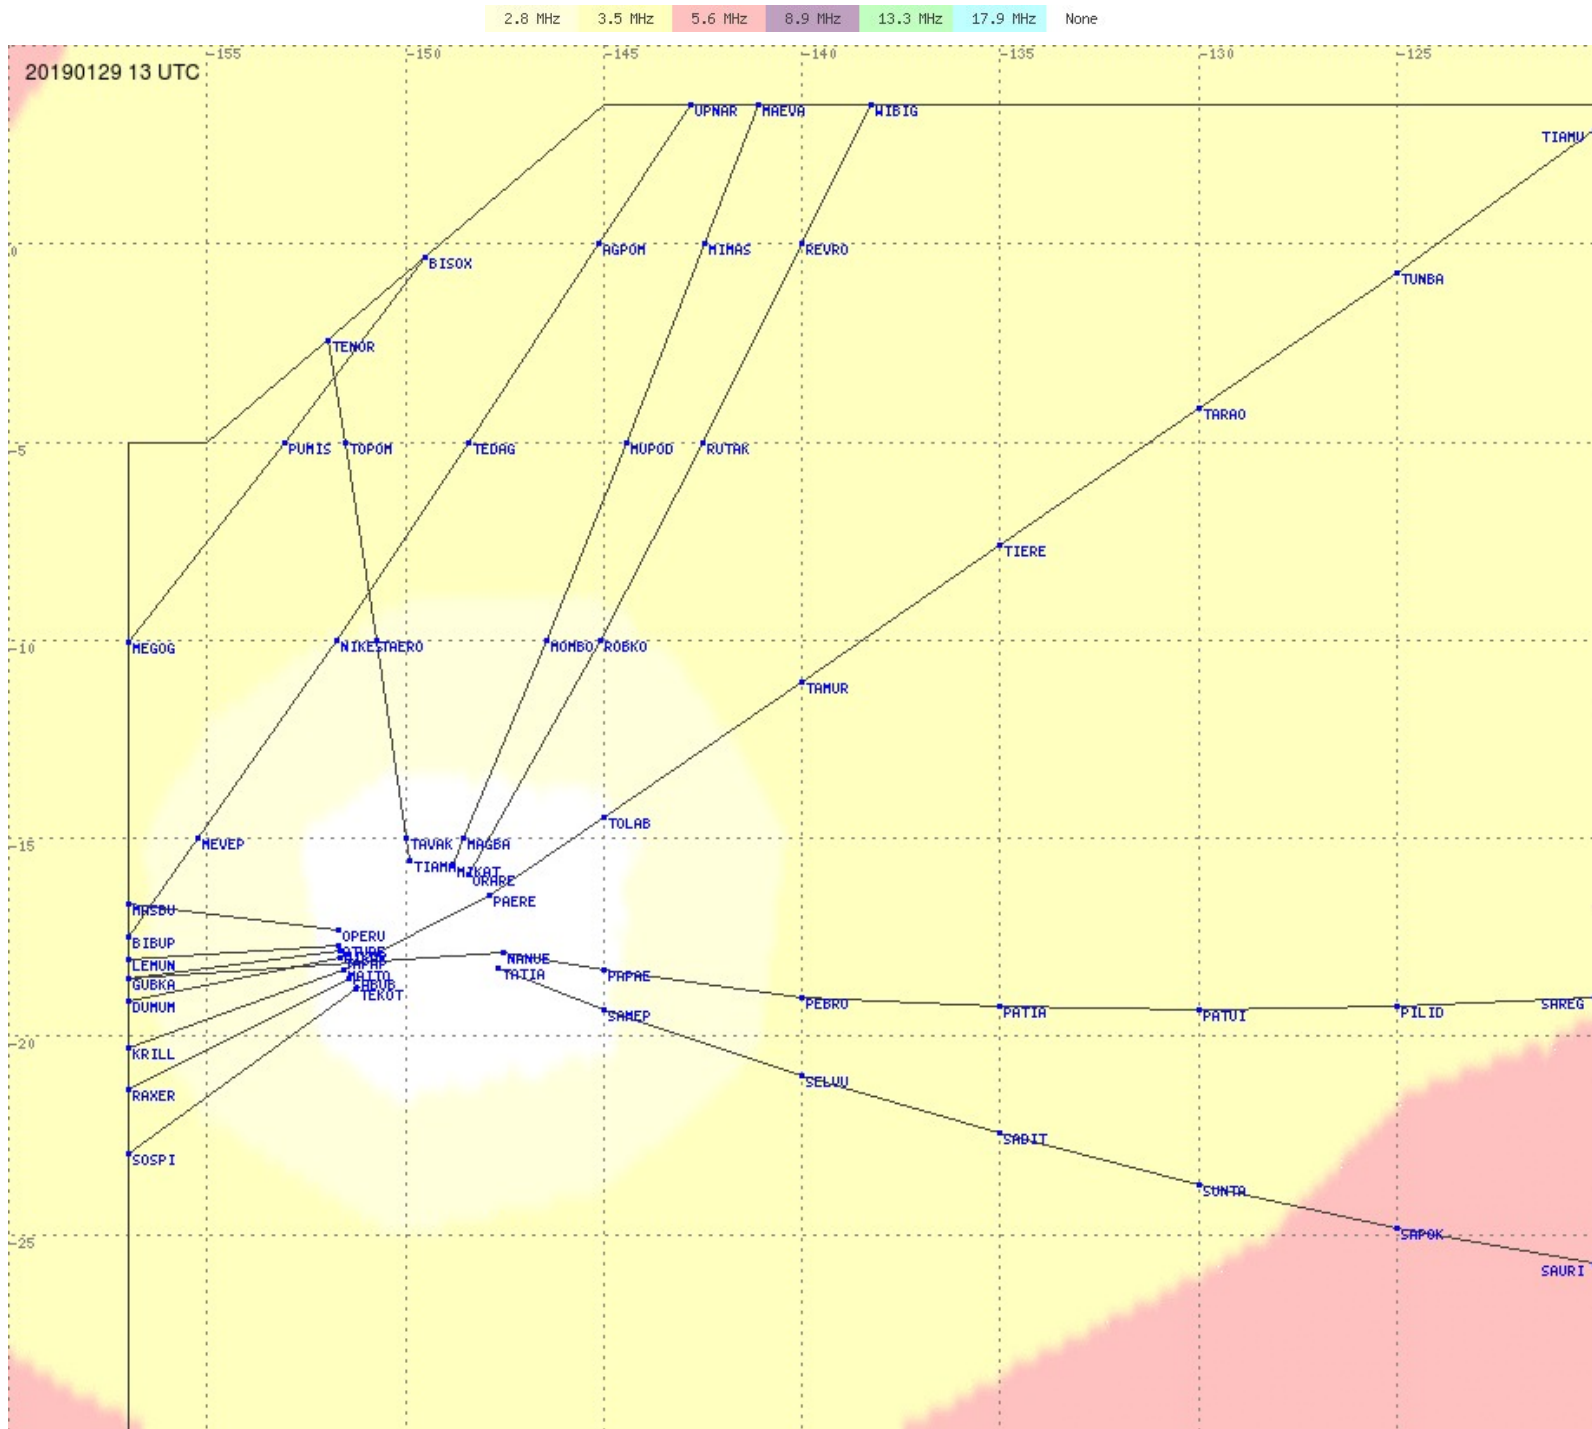

2.8 MHz 3.5 MHz 5.6 MHz 8.9 MHz 13.3 MHz 17.9 MHz None

Tahiti FIR - HF Propag - 20190129

2.8 MHz 3.5 MHz 5.6 MHz 8.9 MHz 13.3 MHz 17.9 MHz None

Tahiti FIR - HF Propag - 20190129

2.8 MHz
3.5 MHz
5.6 MHz
8.9 MHz
13.3 MHz
17.9 MHz
None

Tahiti FIR - HF Propag - 20190129

Tahiti FIR - HF Propag - 20190129

Tahiti FIR - HF Propag - 20190129

Tahiti FIR - HF Propag - 20190129

Tahiti FIR - HF Propag - 20190129

Tahiti FIR - HF Propag - 20190129

Tahiti FIR - HF Propag - 20190129

Tahiti FIR - HF Propag - 20190129

Tahiti FIR - HF Propag - 20190129

Tahiti FIR - HF Propag - 20190129

2.8 MHz 3.5 MHz 5.6 MHz 8.9 MHz 13.3 MHz 17.9 MHz None

Tahiti FIR - HF Propag - 20190129

2.8 MHz 3.5 MHz 5.6 MHz 8.9 MHz 13.3 MHz 17.9 MHz None