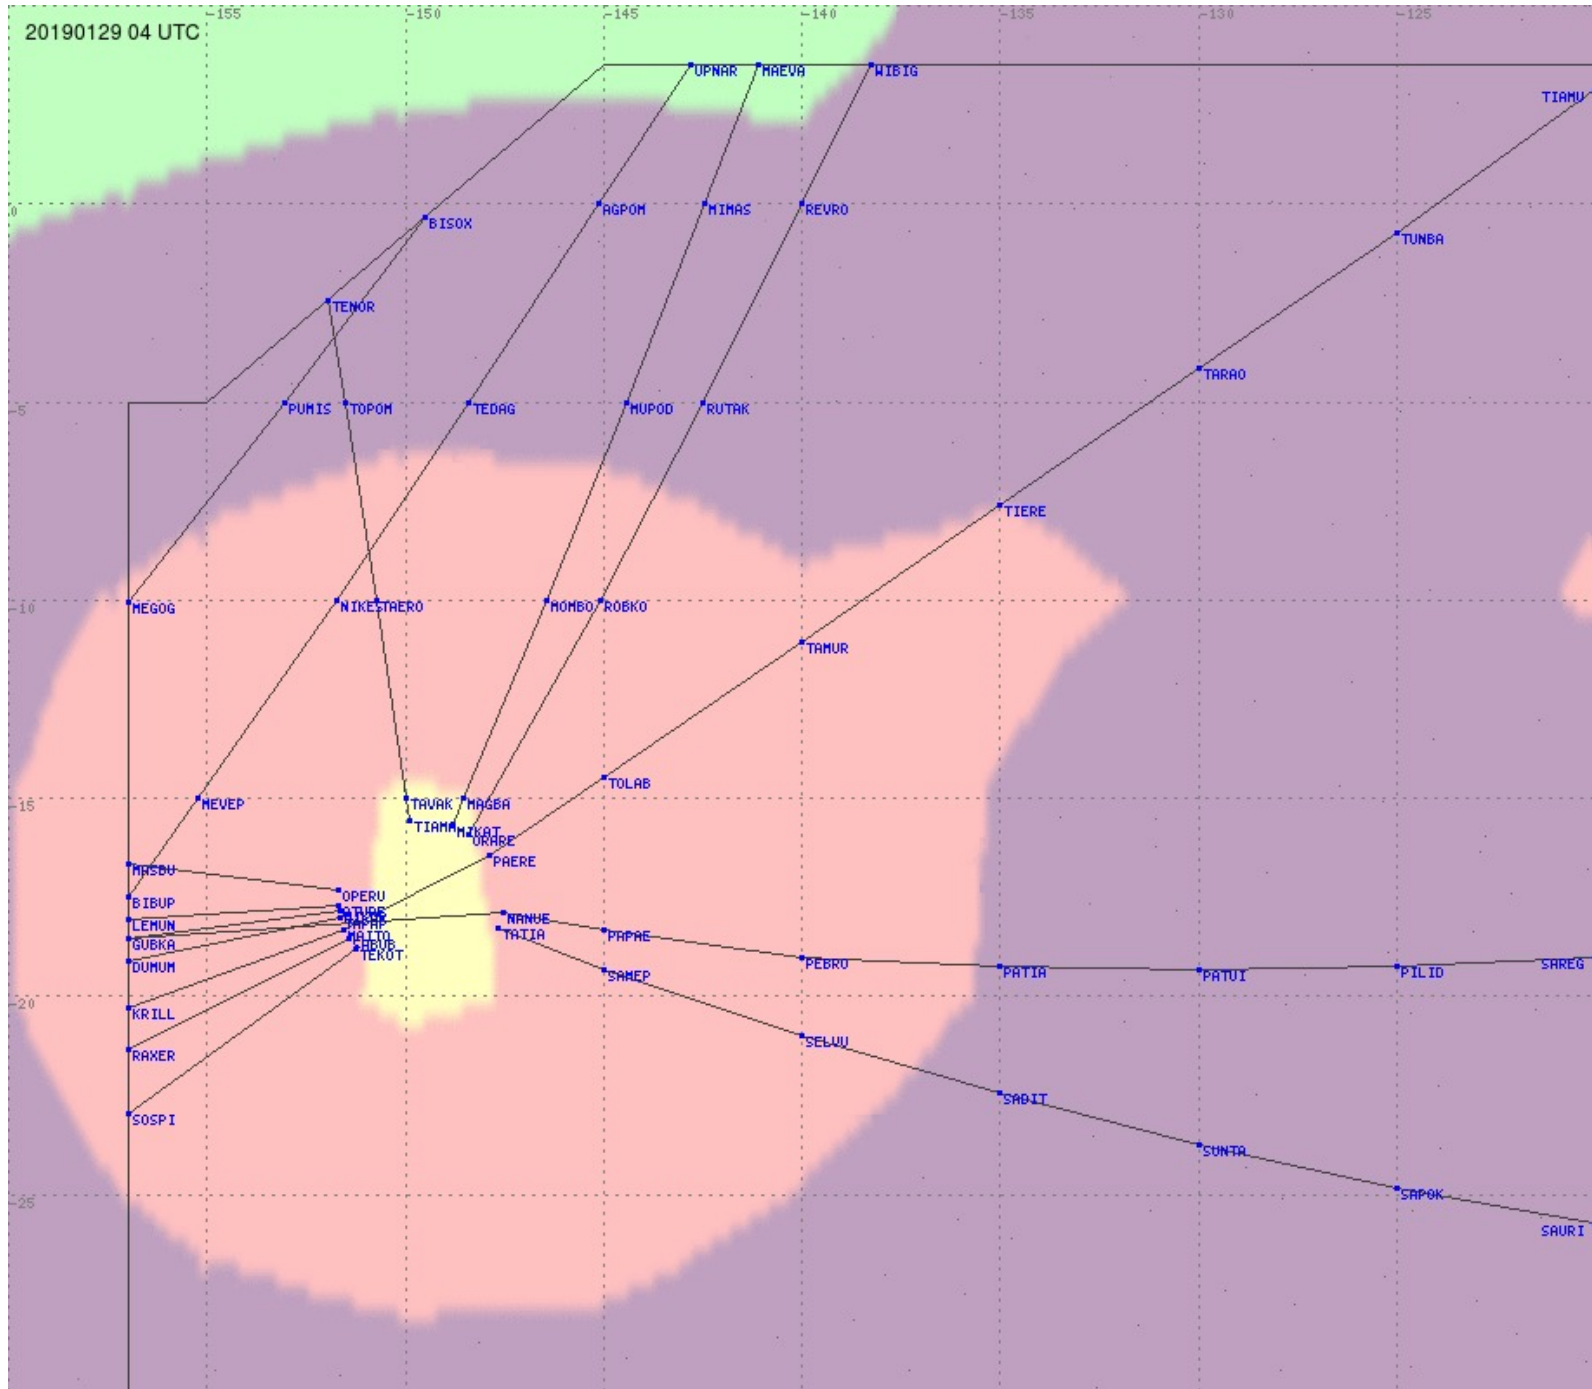

Tahiti FIR - HF Propag - 20190129

2.8 MHz 3.5 MHz 5.6 MHz 8.9 MHz 13.3 MHz 17.9 MHz None

Tahiti FIR - HF Propag - 20190129

2.8 MHz 3.5 MHz 5.6 MHz 8.9 MHz 13.3 MHz 17.9 MHz None

Tahiti FIR - HF Propag - 20190129

2.8 MHz 3.5 MHz 5.6 MHz 8.9 MHz 13.3 MHz 17.9 MHz None

Tahiti FIR - HF Propag - 20190129

2.8 MHz 3.5 MHz 5.6 MHz 8.9 MHz 13.3 MHz 17.9 MHz None

Tahiti FIR - HF Propag - 20190129

2.8 MHz
3.5 MHz
5.6 MHz
8.9 MHz
13.3 MHz
17.9 MHz
None

Tahiti FIR - HF Propag - 20190129

Tahiti FIR - HF Propag - 20190129

Tahiti FIR - HF Propag - 20190129

Tahiti FIR - HF Propag - 20190129

Tahiti FIR - HF Propag - 20190129

Tahiti FIR - HF Propag - 20190129

Tahiti FIR - HF Propag - 20190129