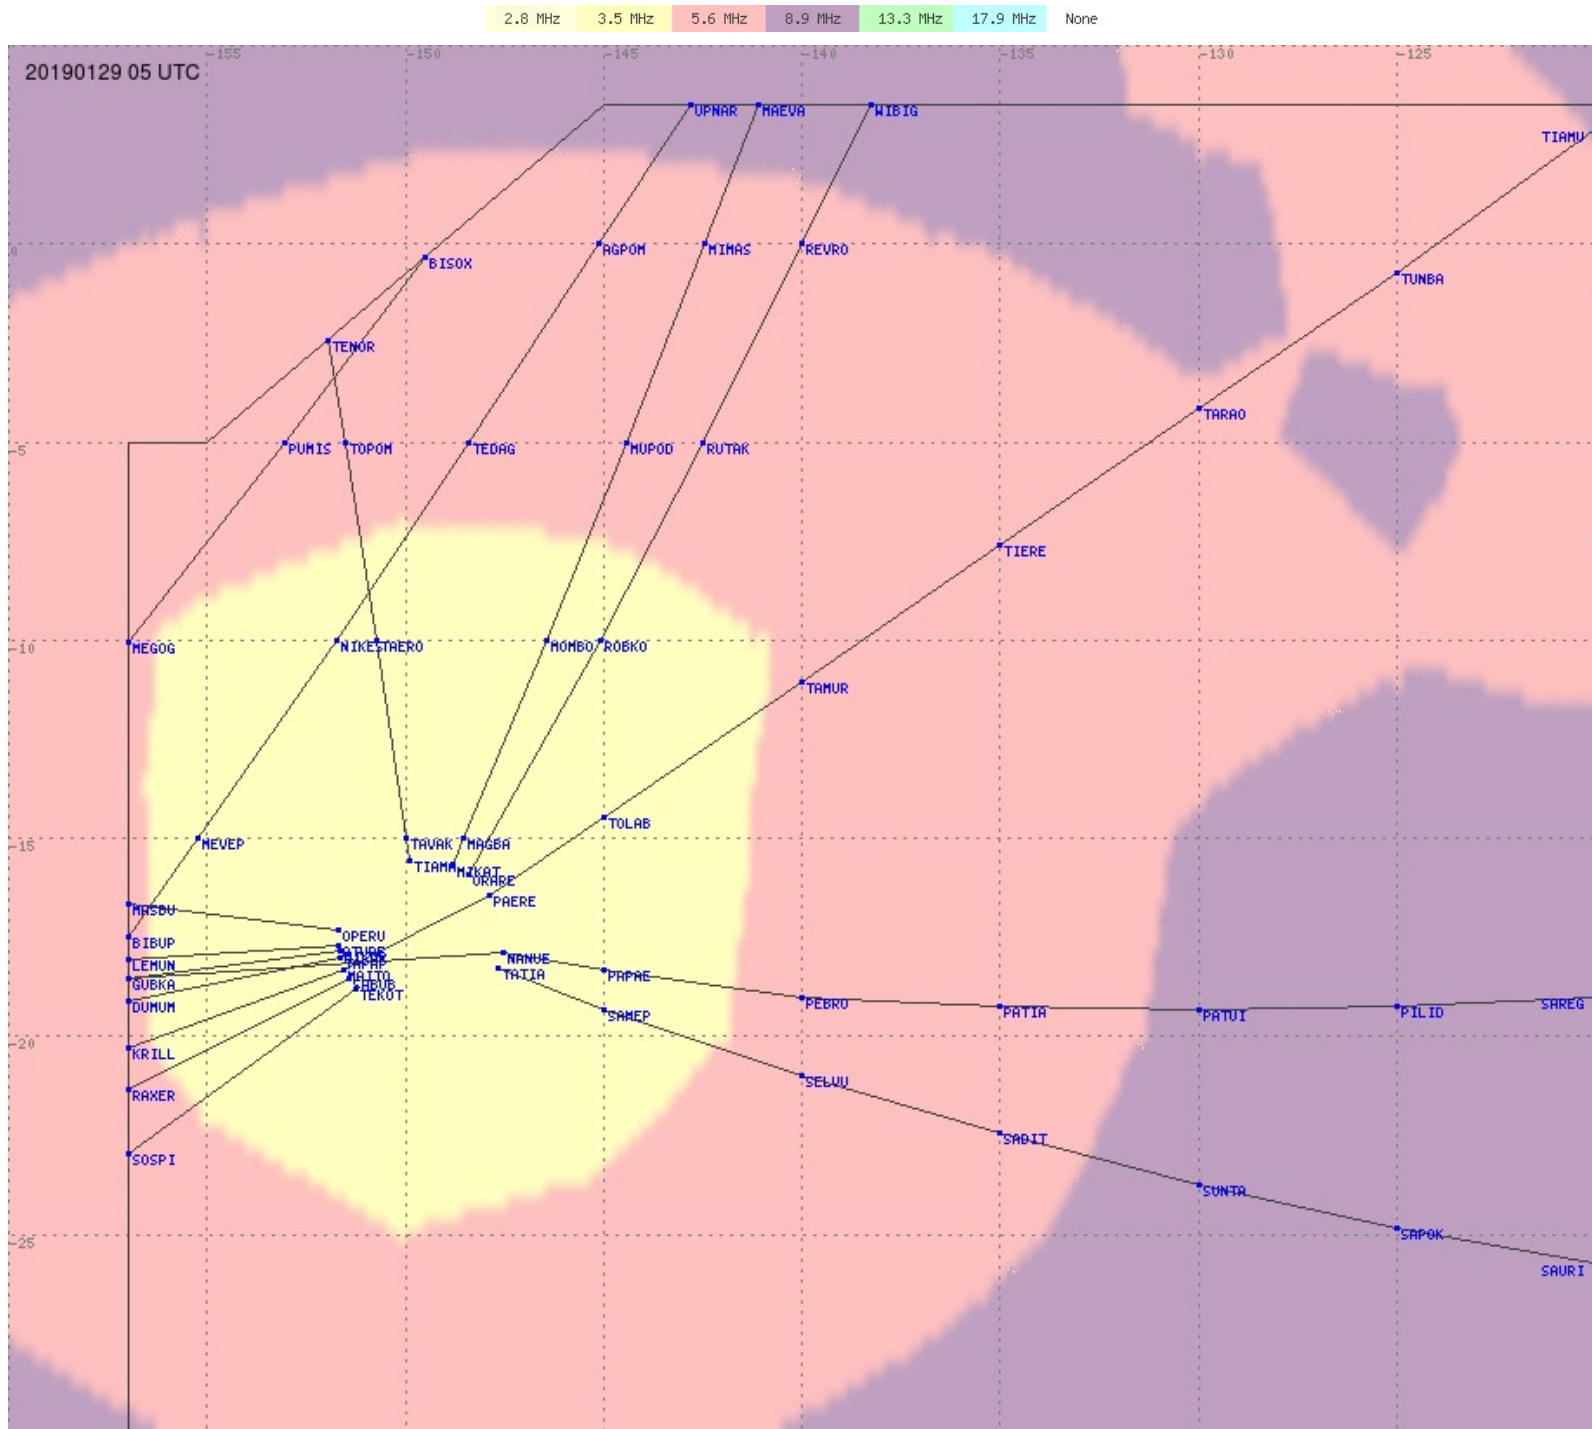

Tahiti FIR - HF Propag - 20190129

2.8 MHz 3.5 MHz 5.6 MHz 8.9 MHz 13.3 MHz 17.9 MHz None

Tahiti FIR - HF Propag - 20190129

2.8 MHz 3.5 MHz 5.6 MHz 8.9 MHz 13.3 MHz 17.9 MHz None

Tahiti FIR - HF Propag - 20190129

2.8 MHz 3.5 MHz 5.6 MHz 8.9 MHz 13.3 MHz 17.9 MHz None

Tahiti FIR - HF Propag - 20190129

2.8 MHz 3.5 MHz 5.6 MHz 8.9 MHz 13.3 MHz 17.9 MHz None

Tahiti FIR - HF Propag - 20190129

2.8 MHz
3.5 MHz
5.6 MHz
8.9 MHz
13.3 MHz
17.9 MHz
None

Tahiti FIR - HF Propag - 20190129

Tahiti FIR - HF Propag - 20190129

Tahiti FIR - HF Propag - 20190129

Tahiti FIR - HF Propag - 20190129

Tahiti FIR - HF Propag - 20190129

Tahiti FIR - HF Propag - 20190129

Tahiti FIR - HF Propag - 20190129