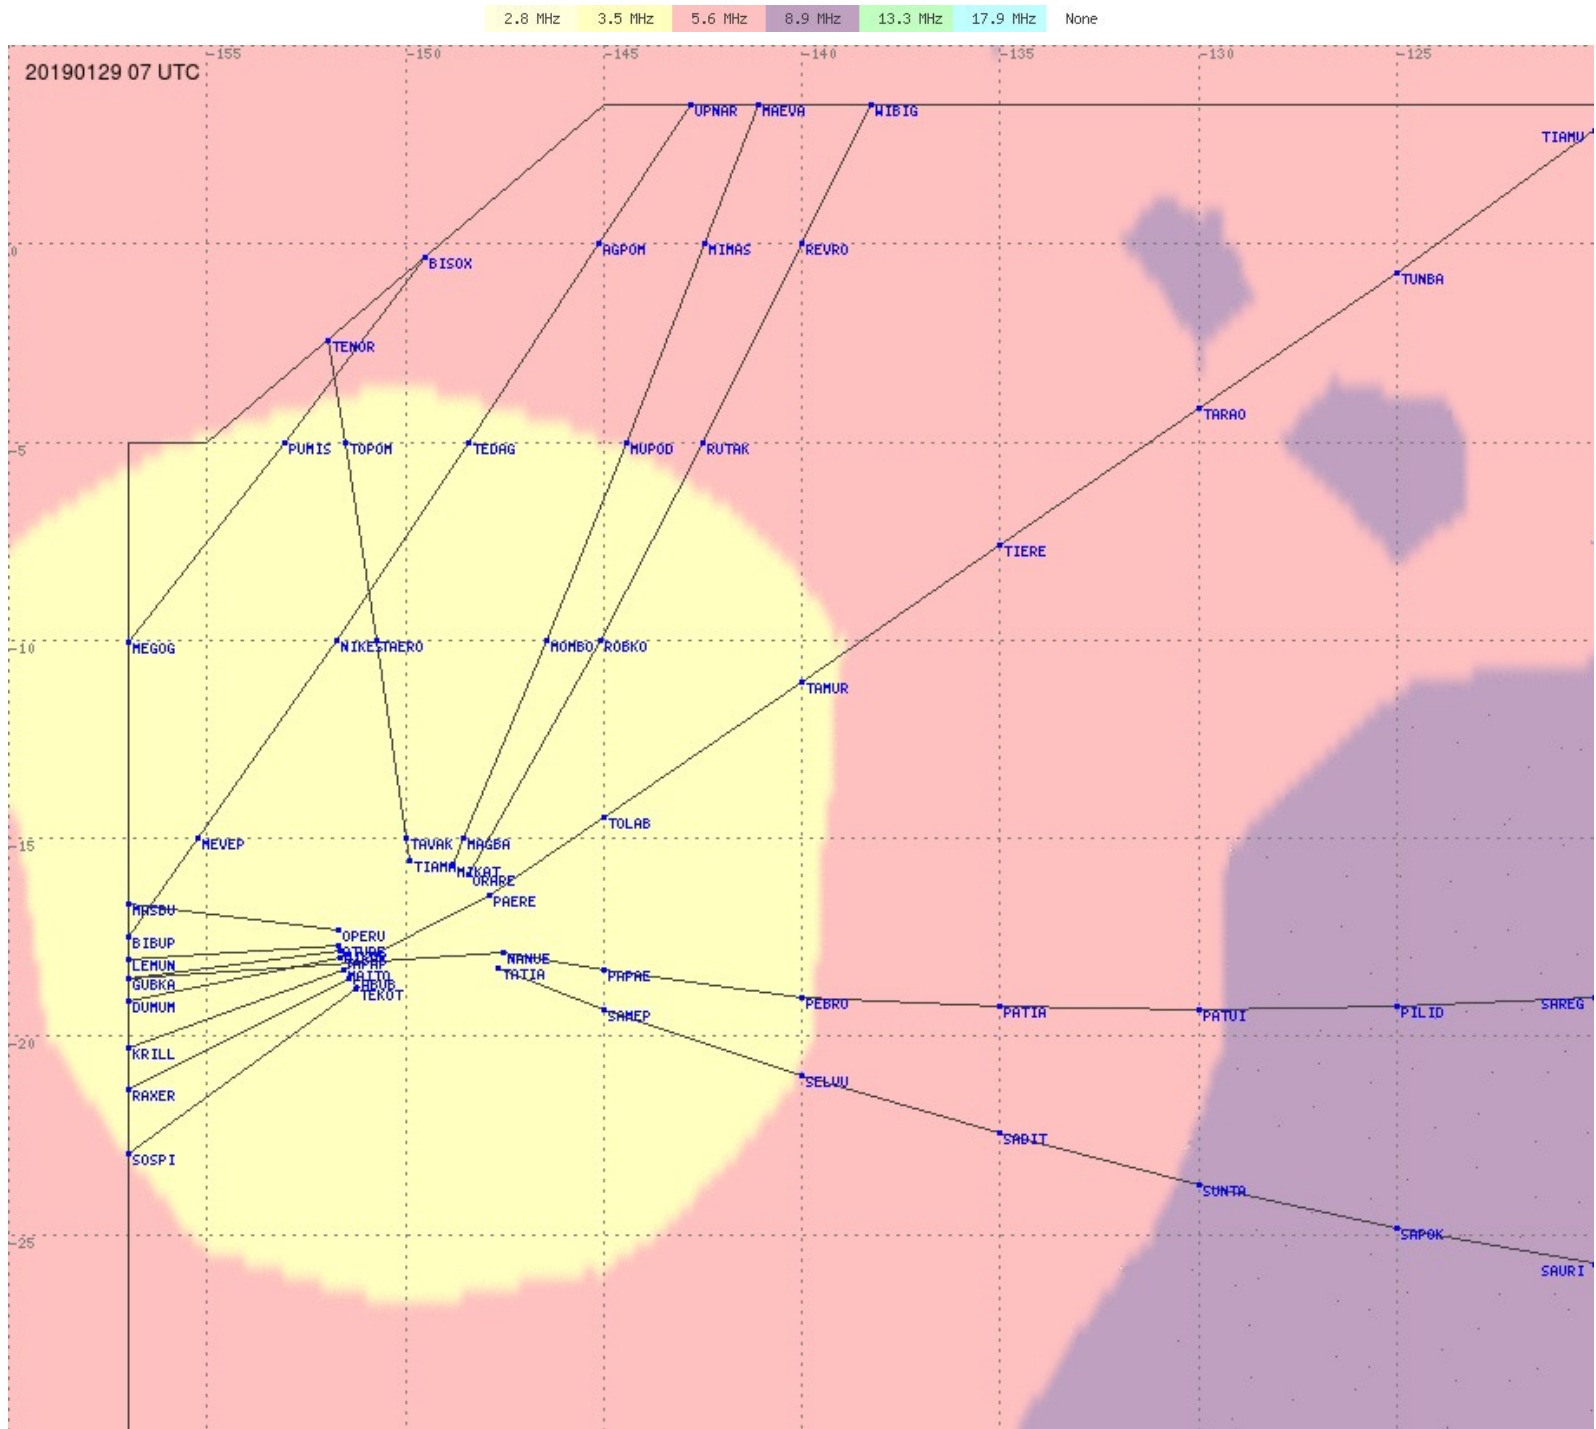

Tahiti FIR - HF Propag - 20190129

2.8 MHz 3.5 MHz 5.6 MHz 8.9 MHz 13.3 MHz 17.9 MHz None

Tahiti FIR - HF Propag - 20190129

2.8 MHz 3.5 MHz 5.6 MHz 8.9 MHz 13.3 MHz 17.9 MHz None

Tahiti FIR - HF Propag - 20190129

2.8 MHz 3.5 MHz 5.6 MHz 8.9 MHz 13.3 MHz 17.9 MHz None

Tahiti FIR - HF Propag - 20190129

2.8 MHz 3.5 MHz 5.6 MHz 8.9 MHz 13.3 MHz 17.9 MHz None

Tahiti FIR - HF Propag - 20190129

2.8 MHz
3.5 MHz
5.6 MHz
8.9 MHz
13.3 MHz
17.9 MHz
None

Tahiti FIR - HF Propag - 20190129

Tahiti FIR - HF Propag - 20190129

Tahiti FIR - HF Propag - 20190129

Tahiti FIR - HF Propag - 20190129

Tahiti FIR - HF Propag - 20190129

Tahiti FIR - HF Propag - 20190129

Tahiti FIR - HF Propag - 20190129