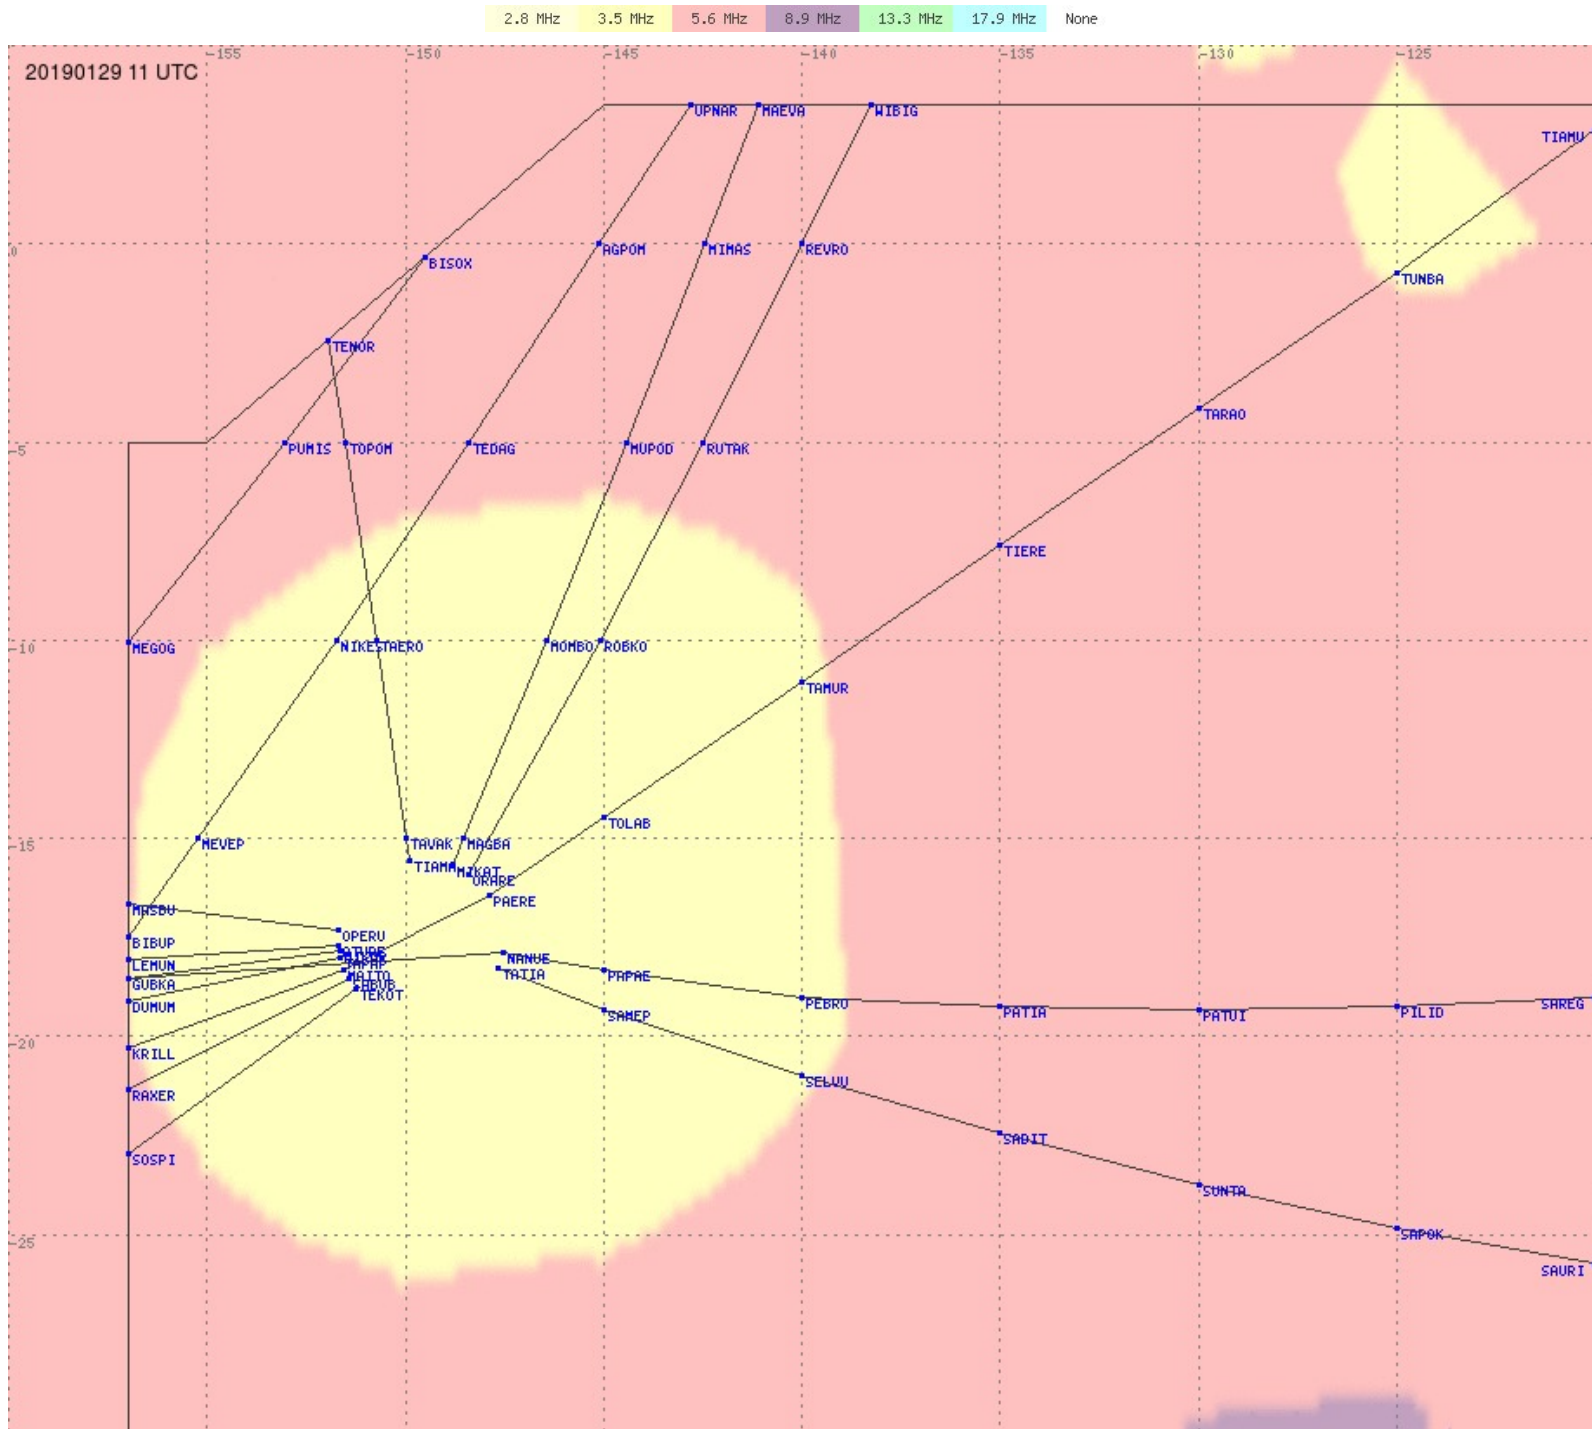

2.8 MHz 3.5 MHz 5.6 MHz 8.9 MHz 13.3 MHz 17.9 MHz None

Tahiti FIR - HF Propag - 20190129

2.8 MHz 3.5 MHz 5.6 MHz 8.9 MHz 13.3 MHz 17.9 MHz None

Tahiti FIR - HF Propag - 20190129

2.8 MHz
3.5 MHz
5.6 MHz
8.9 MHz
13.3 MHz
17.9 MHz
None

Tahiti FIR - HF Propag - 20190129

Tahiti FIR - HF Propag - 20190129

Tahiti FIR - HF Propag - 20190129

Tahiti FIR - HF Propag - 20190129

Tahiti FIR - HF Propag - 20190129

Tahiti FIR - HF Propag - 20190129

Tahiti FIR - HF Propag - 20190129

Tahiti FIR - HF Propag - 20190129

Tahiti FIR - HF Propag - 20190129

Tahiti FIR - HF Propag - 20190129

2.8 MHz 3.5 MHz 5.6 MHz 8.9 MHz 13.3 MHz 17.9 MHz None

Tahiti FIR - HF Propag - 20190129

2.8 MHz 3.5 MHz 5.6 MHz 8.9 MHz 13.3 MHz 17.9 MHz None