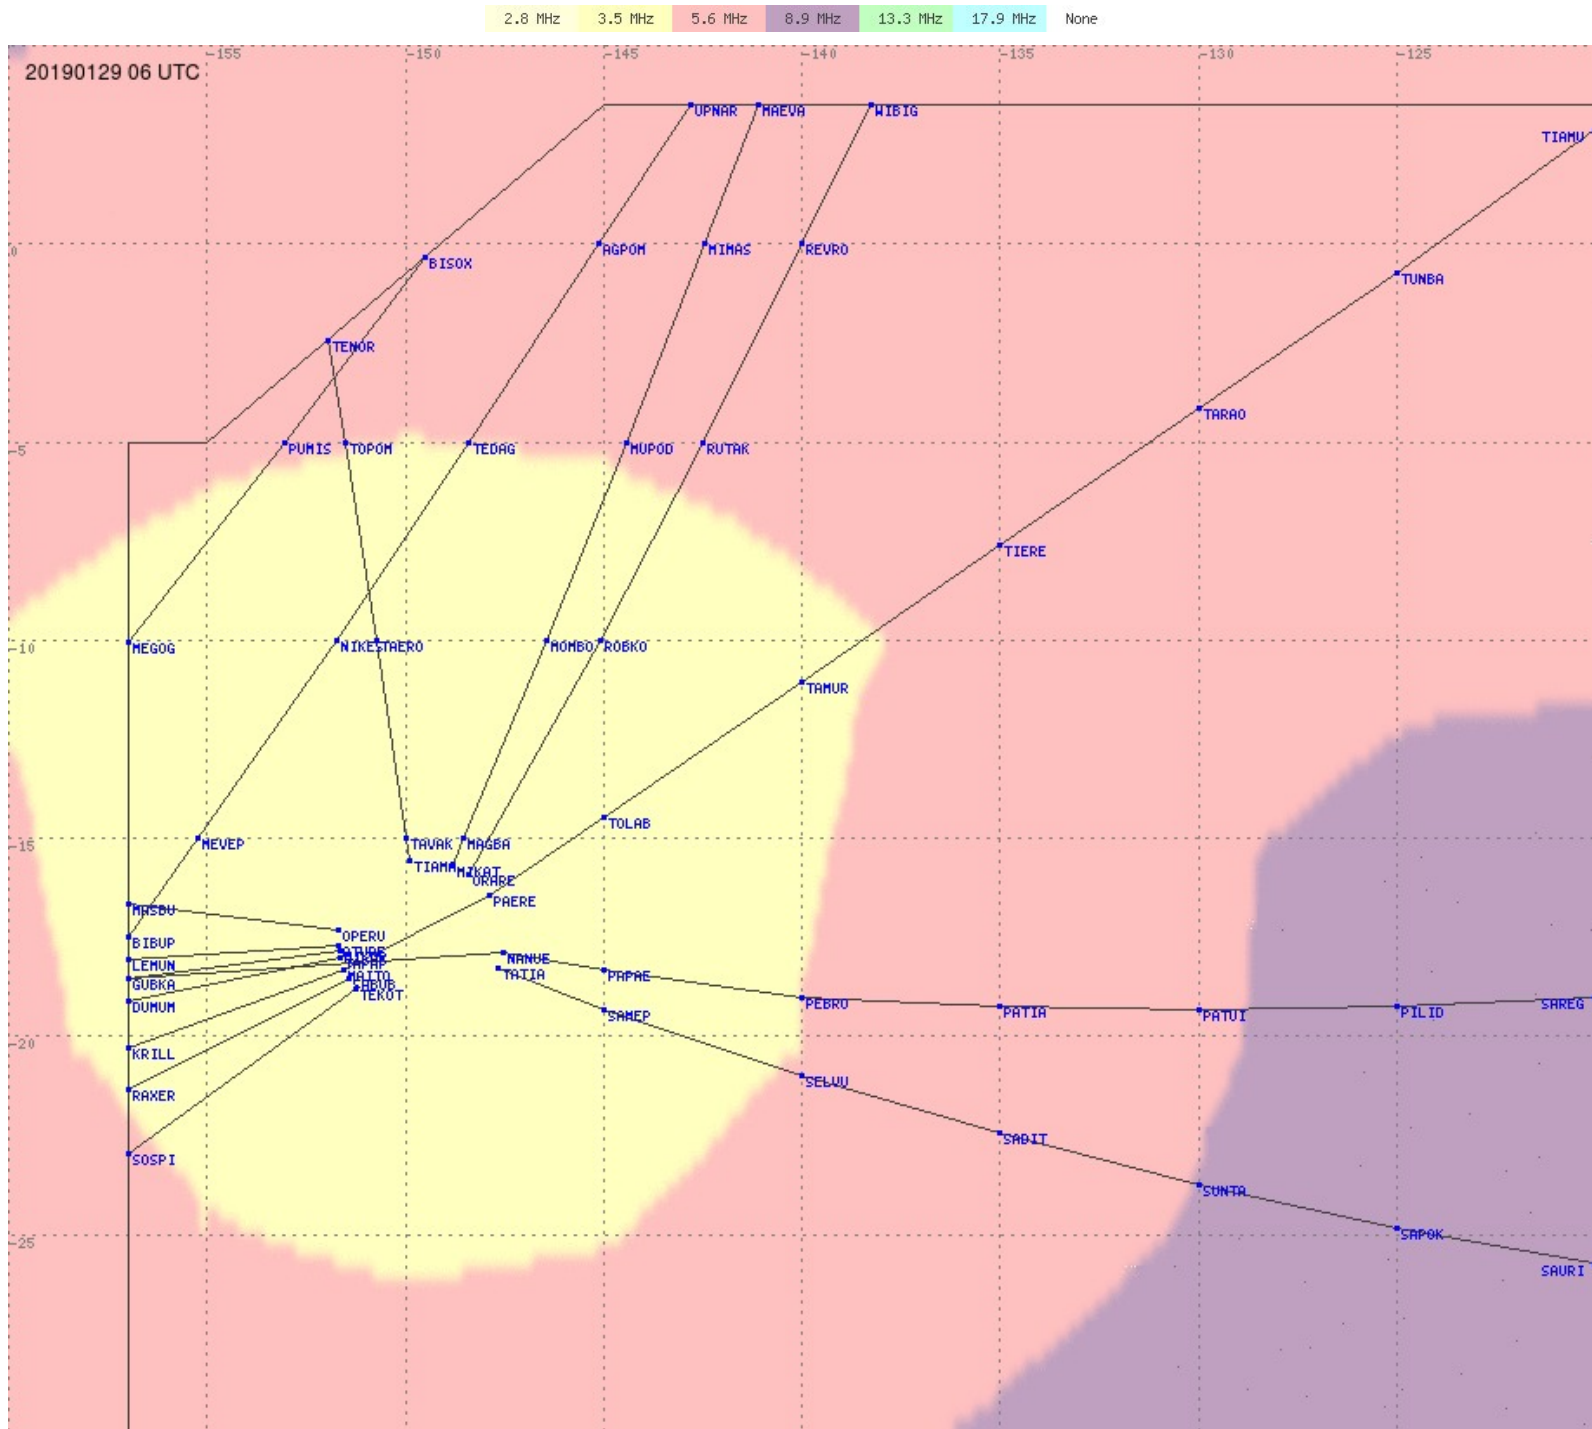

Tahiti FIR - HF Propag - 20190129

2.8 MHz 3.5 MHz 5.6 MHz 8.9 MHz 13.3 MHz 17.9 MHz None

Tahiti FIR - HF Propag - 20190129

2.8 MHz 3.5 MHz 5.6 MHz 8.9 MHz 13.3 MHz 17.9 MHz None

Tahiti FIR - HF Propag - 20190129

2.8 MHz 3.5 MHz 5.6 MHz 8.9 MHz 13.3 MHz 17.9 MHz None

Tahiti FIR - HF Propag - 20190129

2.8 MHz 3.5 MHz 5.6 MHz 8.9 MHz 13.3 MHz 17.9 MHz None

Tahiti FIR - HF Propag - 20190129

2.8 MHz
3.5 MHz
5.6 MHz
8.9 MHz
13.3 MHz
17.9 MHz
None

Tahiti FIR - HF Propag - 20190129

Tahiti FIR - HF Propag - 20190129

Tahiti FIR - HF Propag - 20190129

Tahiti FIR - HF Propag - 20190129

Tahiti FIR - HF Propag - 20190129

Tahiti FIR - HF Propag - 20190129

Tahiti FIR - HF Propag - 20190129

Tahiti FIR - HF Propag - 20190129

Tahiti FIR - HF Propag - 20190129

Tahiti FIR - HF Propag - 20190129

2.8 MHz 3.5 MHz 5.6 MHz 8.9 MHz 13.3 MHz 17.9 MHz None

Tahiti FIR - HF Propag - 20190129

2.8 MHz 3.5 MHz 5.6 MHz 8.9 MHz 13.3 MHz 17.9 MHz None