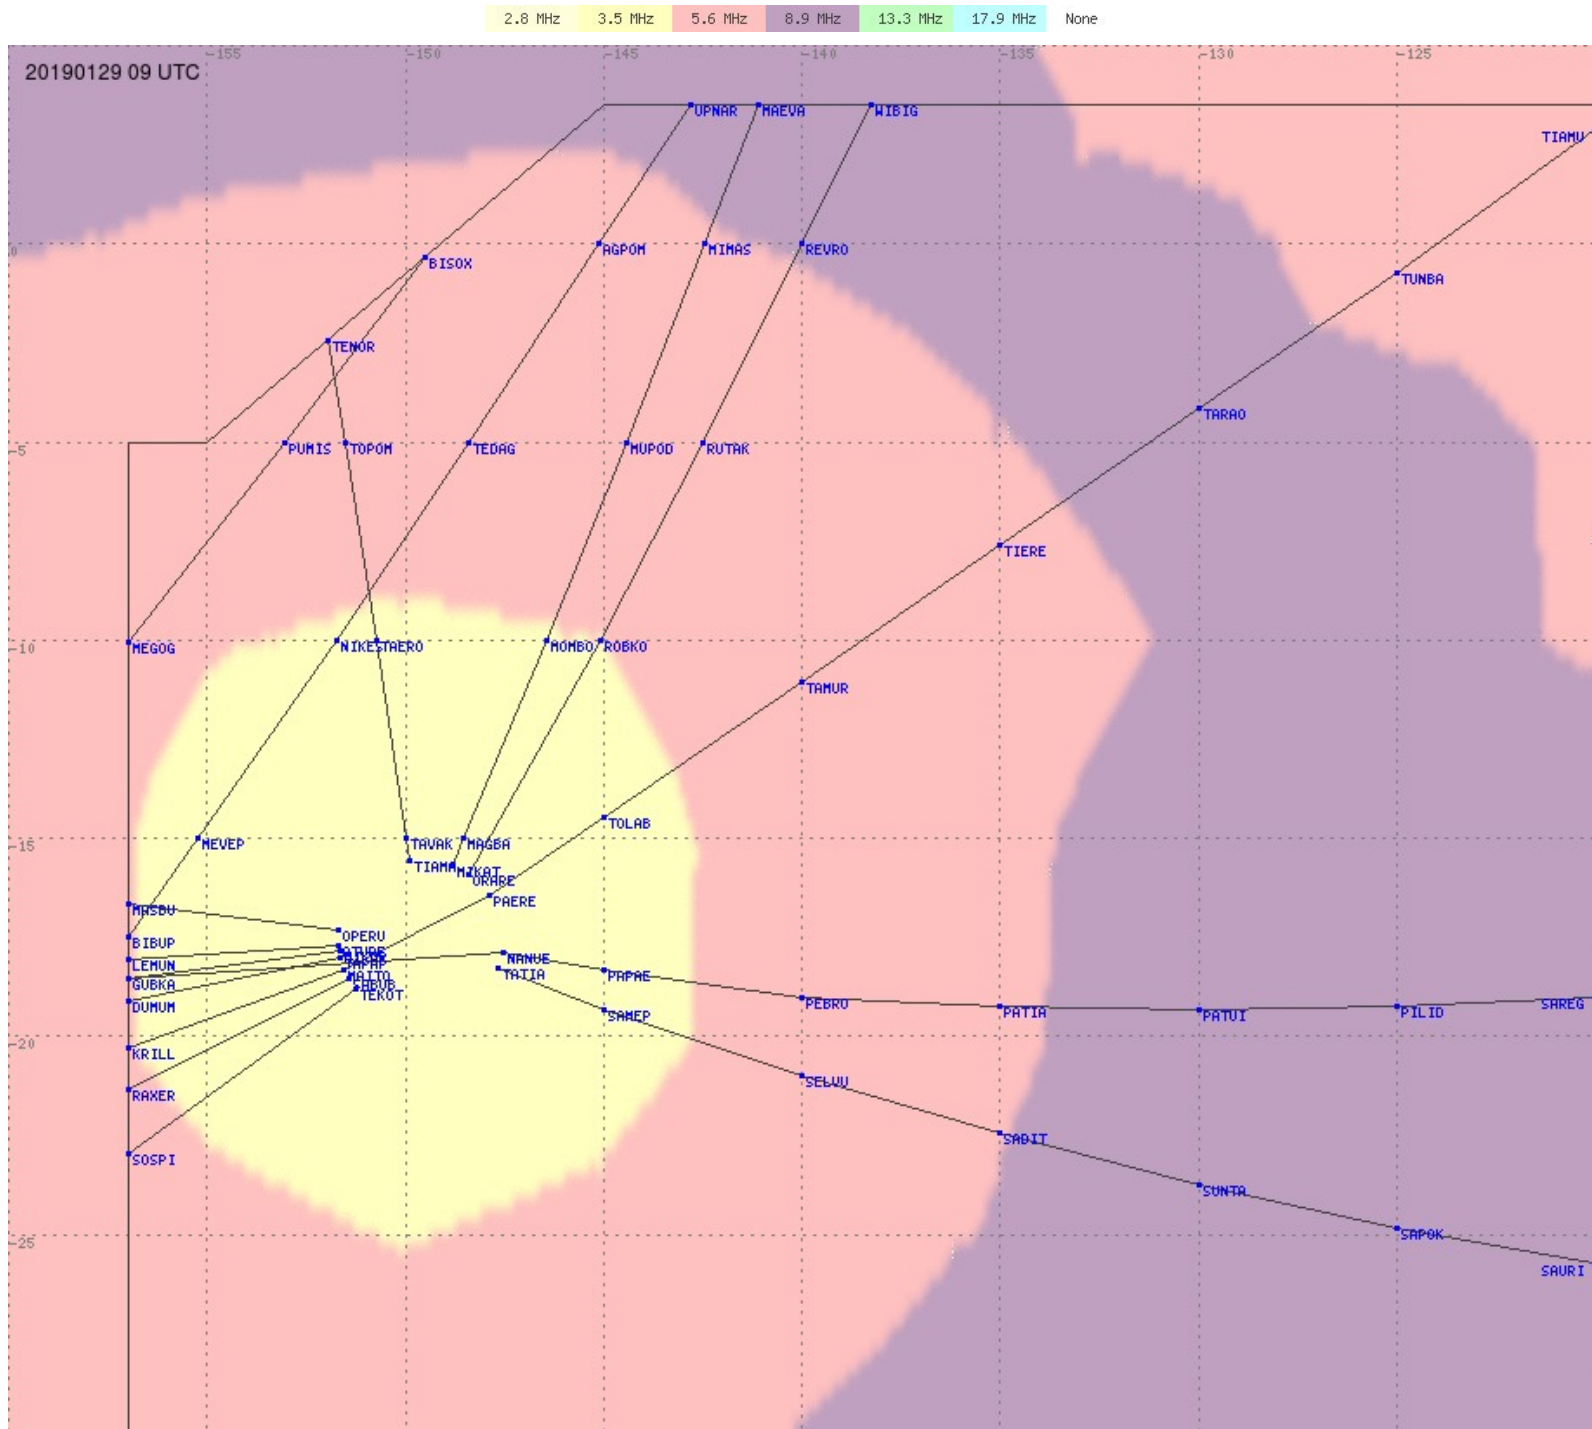

2.8 MHz 3.5 MHz 5.6 MHz 8.9 MHz 13.3 MHz 17.9 MHz None

Tahiti FIR - HF Propag - 20190129

2.8 MHz 3.5 MHz 5.6 MHz 8.9 MHz 13.3 MHz 17.9 MHz None

Tahiti FIR - HF Propag - 20190129

2.8 MHz
3.5 MHz
5.6 MHz
8.9 MHz
13.3 MHz
17.9 MHz
None

Tahiti FIR - HF Propag - 20190129

Tahiti FIR - HF Propag - 20190129

Tahiti FIR - HF Propag - 20190129

Tahiti FIR - HF Propag - 20190129

Tahiti FIR - HF Propag - 20190129

Tahiti FIR - HF Propag - 20190129

Tahiti FIR - HF Propag - 20190129

Tahiti FIR - HF Propag - 20190129

Tahiti FIR - HF Propag - 20190129

Tahiti FIR - HF Propag - 20190129

2.8 MHz 3.5 MHz 5.6 MHz 8.9 MHz 13.3 MHz 17.9 MHz None

Tahiti FIR - HF Propag - 20190129

2.8 MHz 3.5 MHz 5.6 MHz 8.9 MHz 13.3 MHz 17.9 MHz None