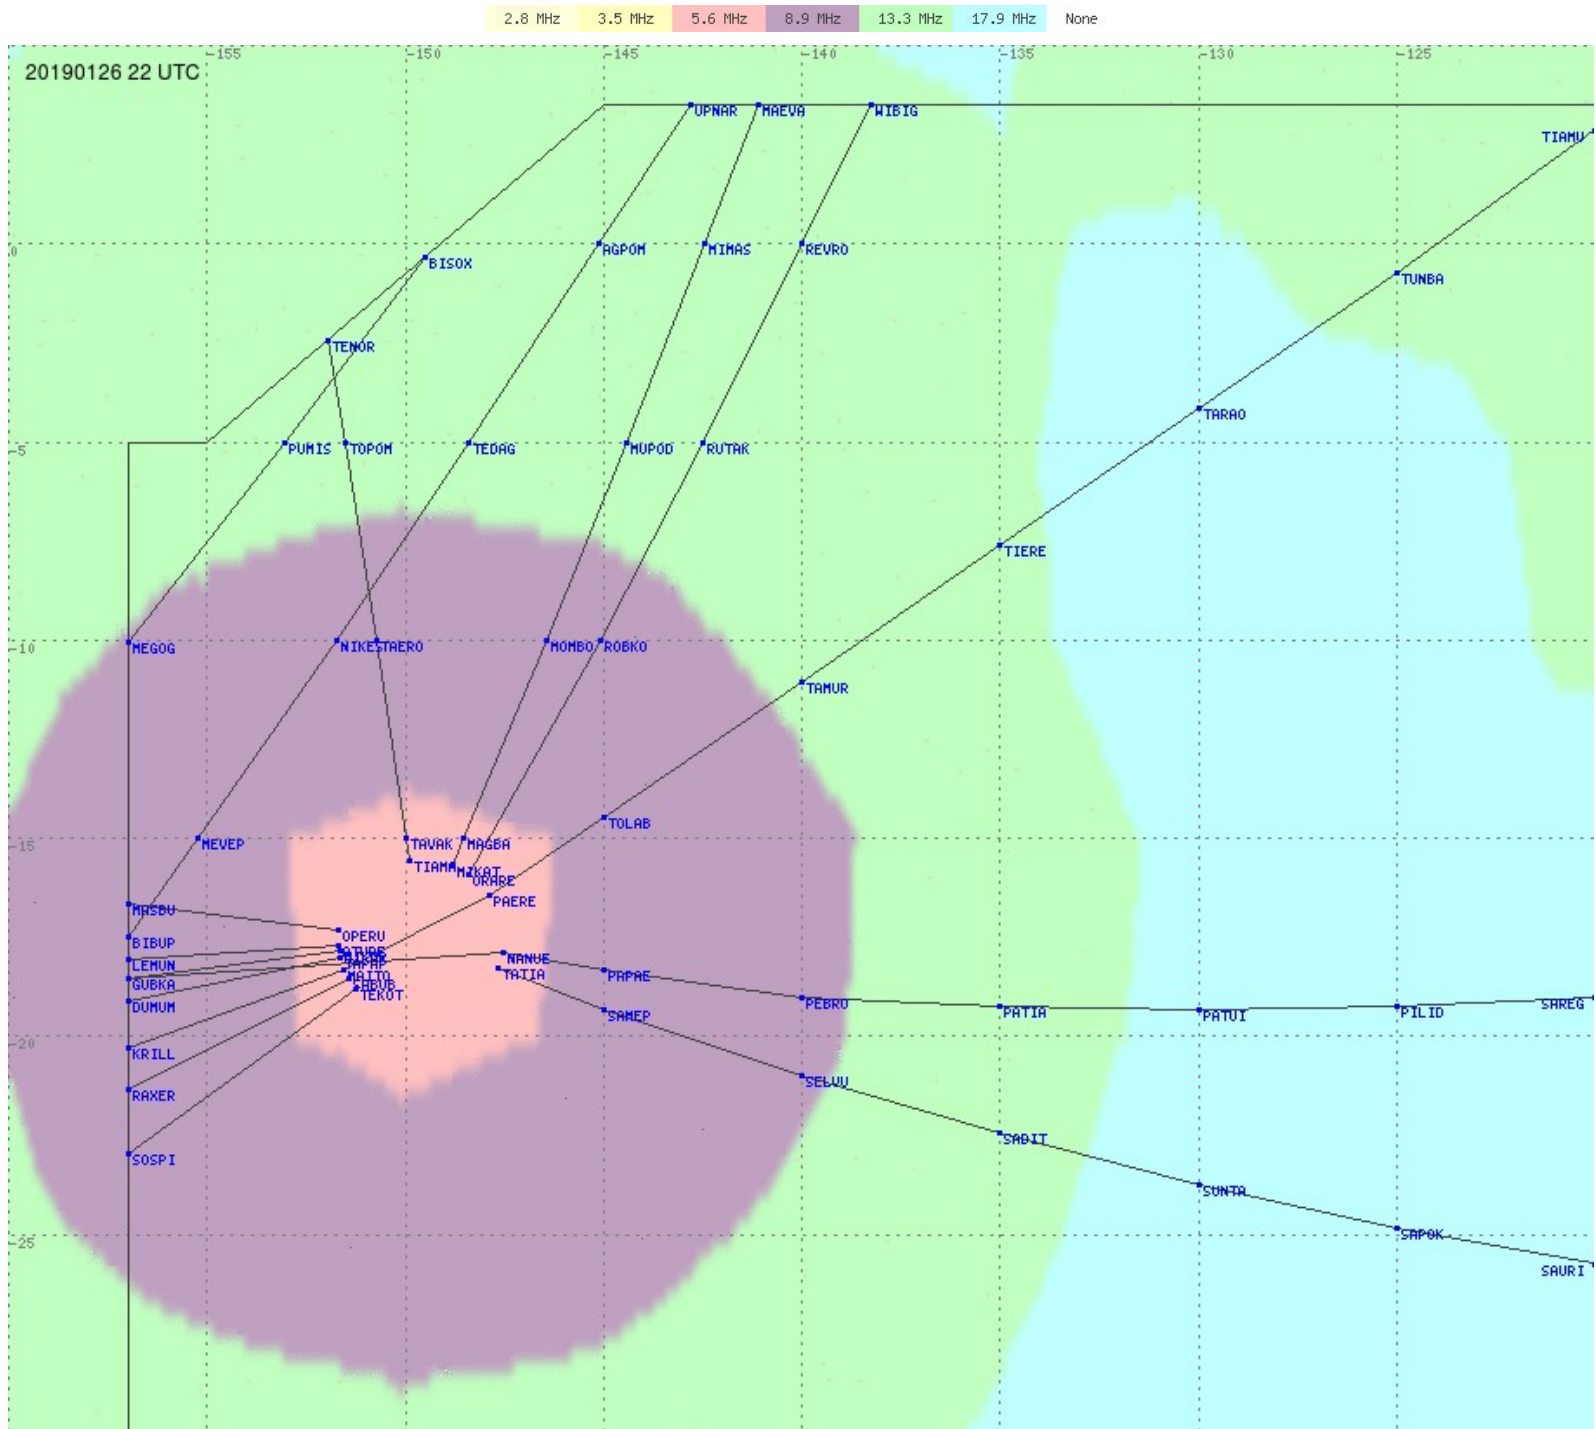

Tahiti FIR - HF Propag - 20190126

2.8 MHz 3.5 MHz 5.6 MHz 8.9 MHz 13.3 MHz 17.9 MHz None

Tahiti FIR - HF Propag - 20190126

2.8 MHz 3.5 MHz 5.6 MHz 8.9 MHz 13.3 MHz 17.9 MHz None

Tahiti FIR - HF Propag - 20190126

Tahiti FIR - HF Propag - 20190126

Tahiti FIR - HF Propag - 20190126

Tahiti FIR - HF Propag - 20190126

2.8 MHz
3.5 MHz
5.6 MHz
8.9 MHz
13.3 MHz
17.9 MHz
None

Tahiti FIR - HF Propag - 20190126

2.8 MHz 3.5 MHz 5.6 MHz 8.9 MHz 13.3 MHz 17.9 MHz None