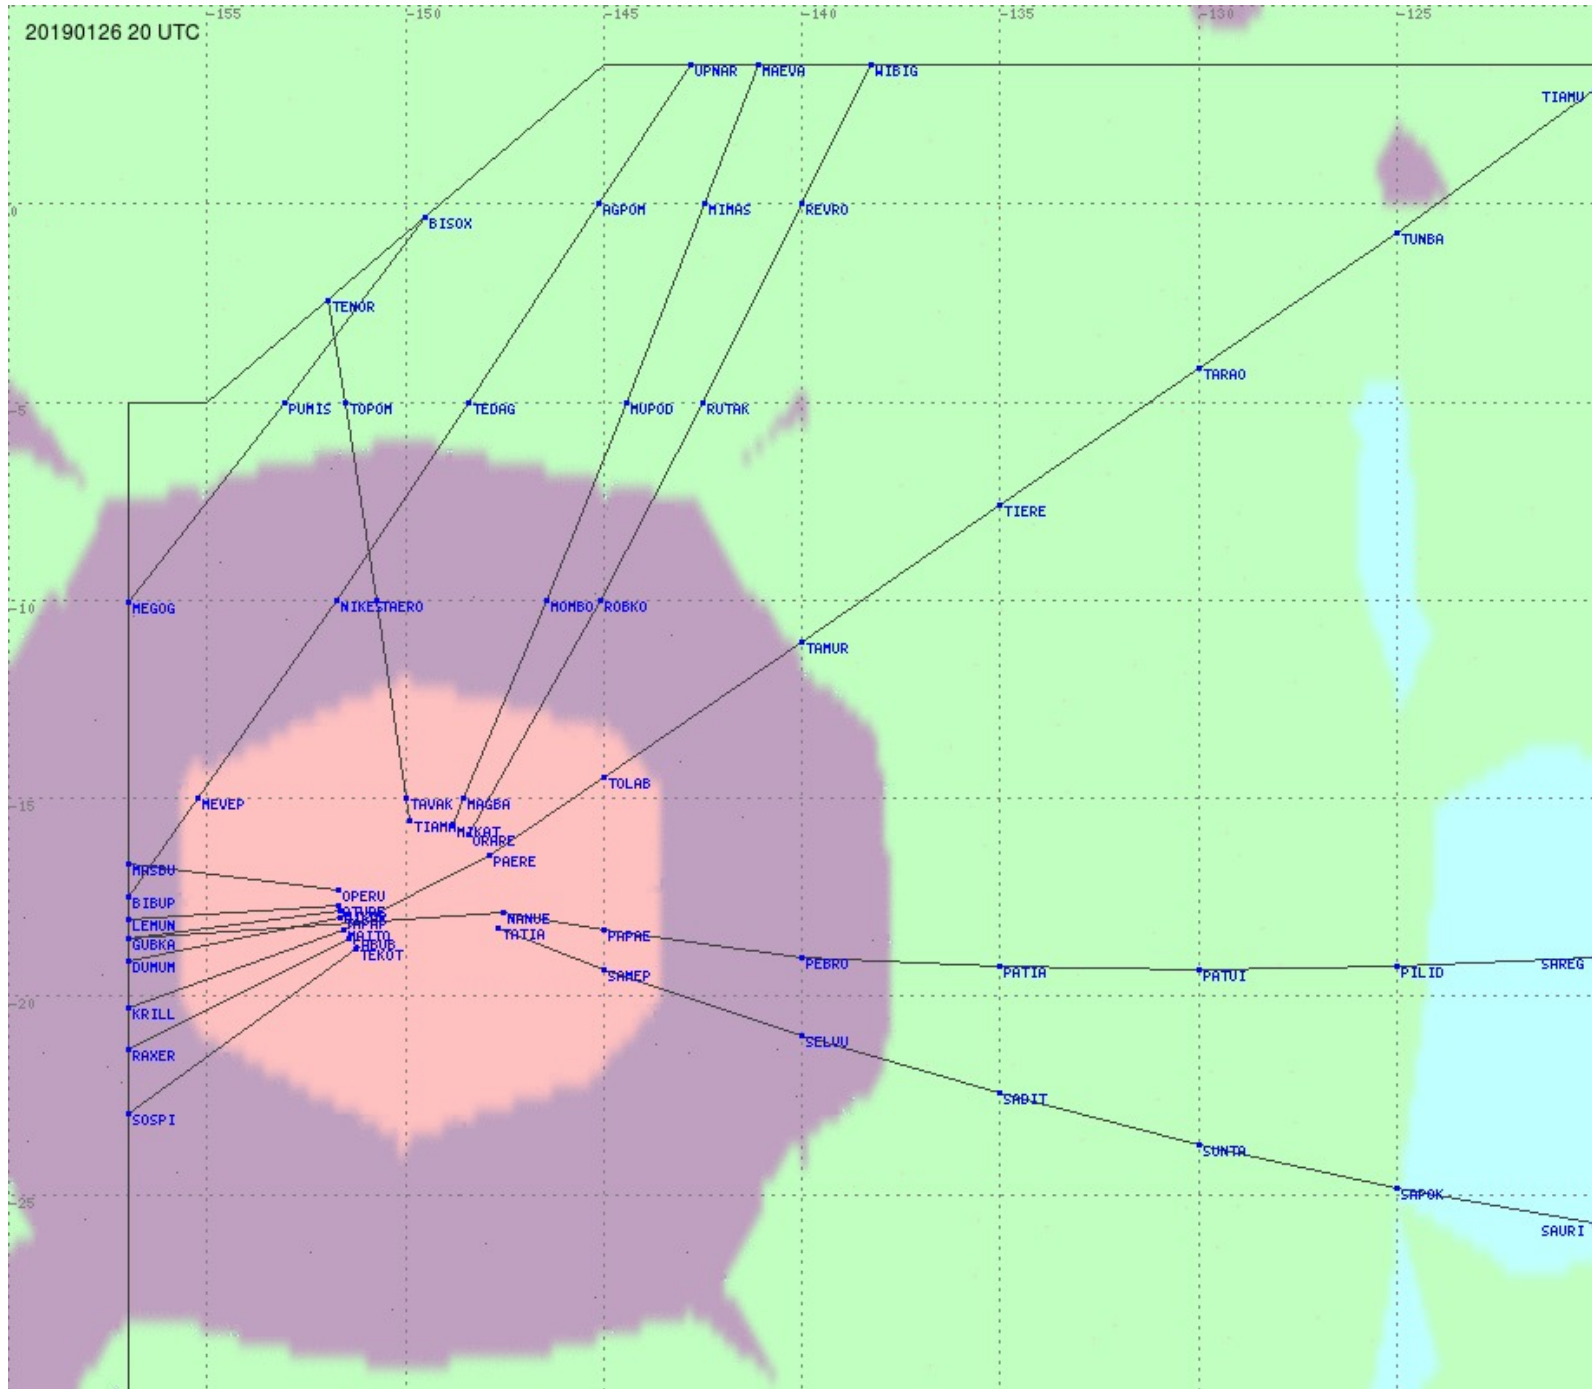

Tahiti FIR - HF Propag - 20190126

2.8 MHz 3.5 MHz 5.6 MHz 8.9 MHz 13.3 MHz 17.9 MHz None

Tahiti FIR - HF Propag - 20190126

2.8 MHz 3.5 MHz 5.6 MHz 8.9 MHz 13.3 MHz 17.9 MHz None

Tahiti FIR - HF Propag - 20190126

Tahiti FIR - HF Propag - 20190126

Tahiti FIR - HF Propag - 20190126

Tahiti FIR - HF Propag - 20190126

2.8 MHz
3.5 MHz
5.6 MHz
8.9 MHz
13.3 MHz
17.9 MHz
None

Tahiti FIR - HF Propag - 20190126

2.8 MHz 3.5 MHz 5.6 MHz 8.9 MHz 13.3 MHz 17.9 MHz None