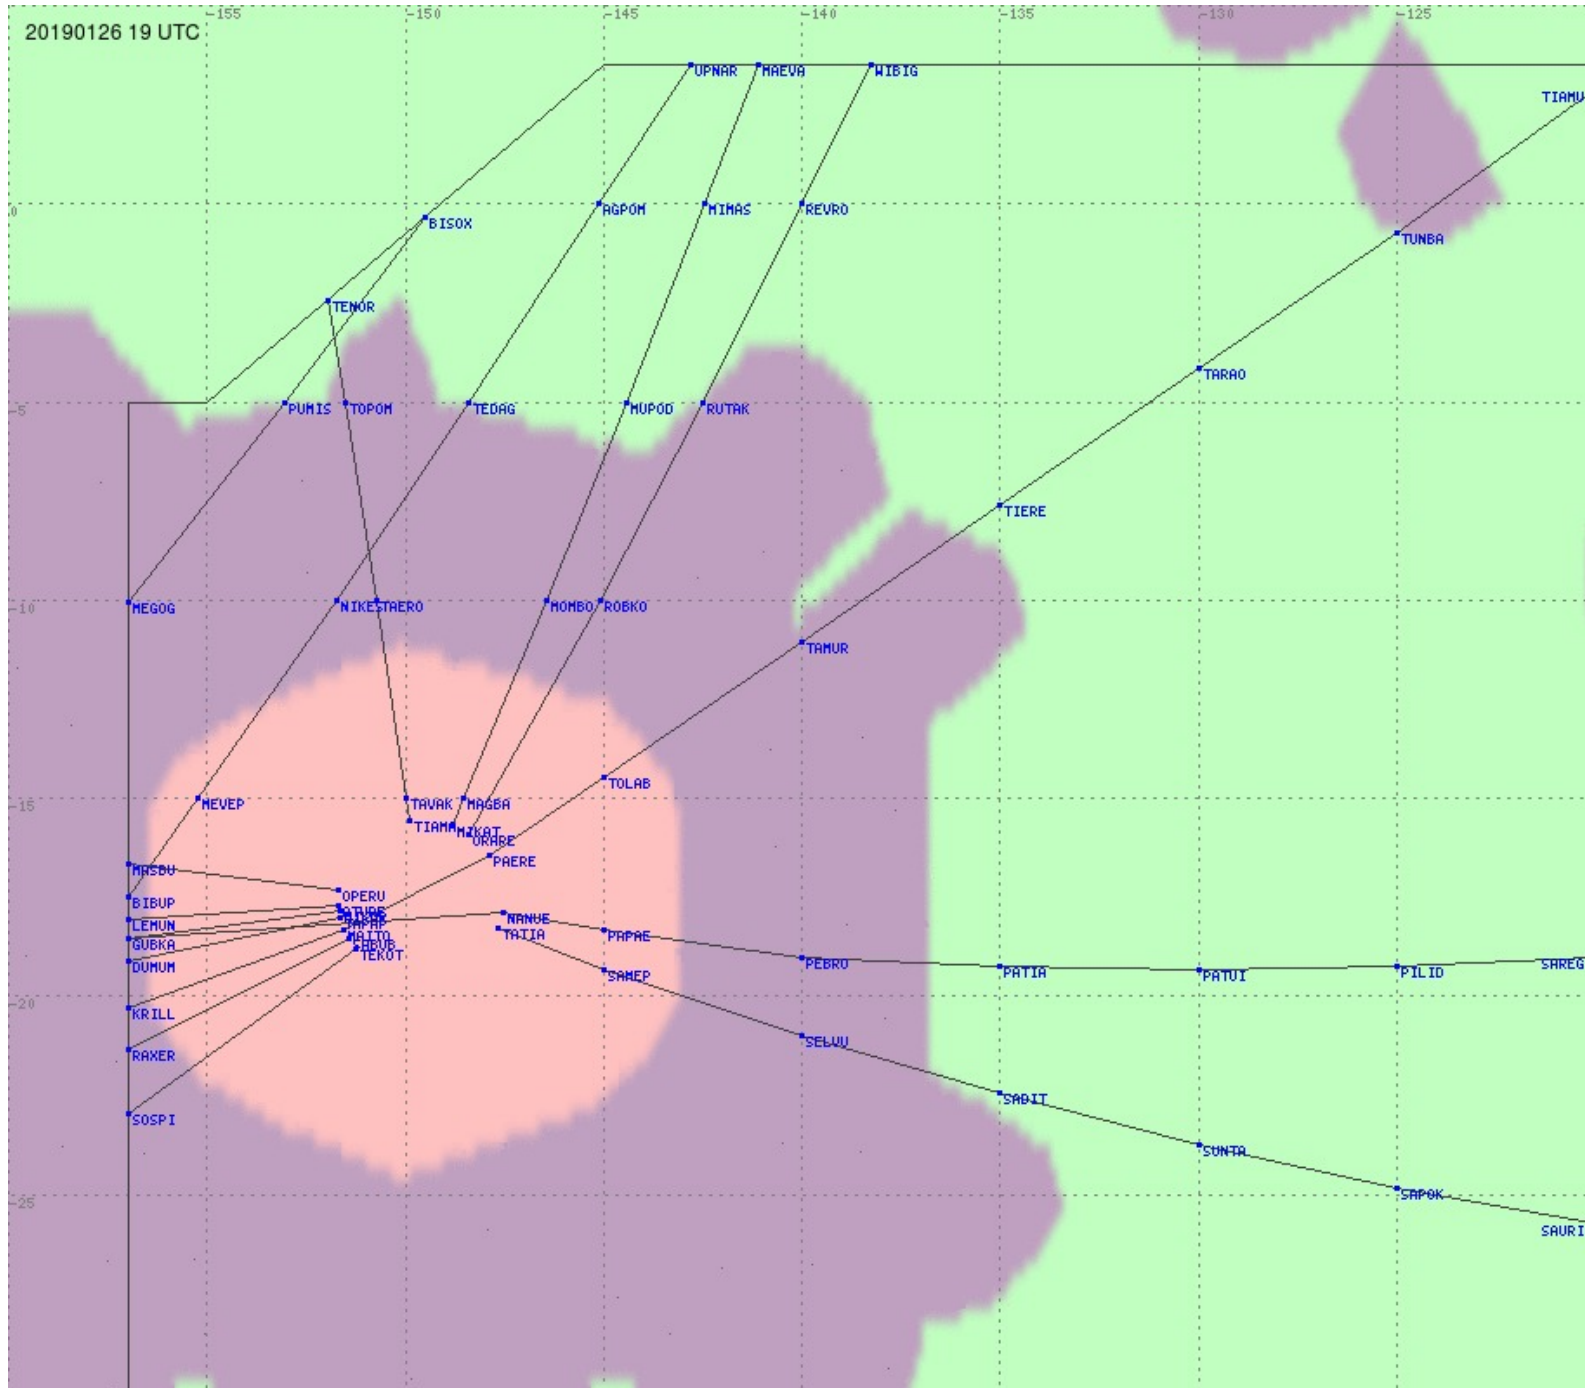

Tahiti FIR - HF Propag - 20190126

2.8 MHz 3.5 MHz 5.6 MHz 8.9 MHz 13.3 MHz 17.9 MHz None

Tahiti FIR - HF Propag - 20190126

2.8 MHz 3.5 MHz 5.6 MHz 8.9 MHz 13.3 MHz 17.9 MHz None

Tahiti FIR - HF Propag - 20190126

Tahiti FIR - HF Propag - 20190126

Tahiti FIR - HF Propag - 20190126

Tahiti FIR - HF Propag - 20190126

2.8 MHz
3.5 MHz
5.6 MHz
8.9 MHz
13.3 MHz
17.9 MHz
None

Tahiti FIR - HF Propag - 20190126

2.8 MHz 3.5 MHz 5.6 MHz 8.9 MHz 13.3 MHz 17.9 MHz None