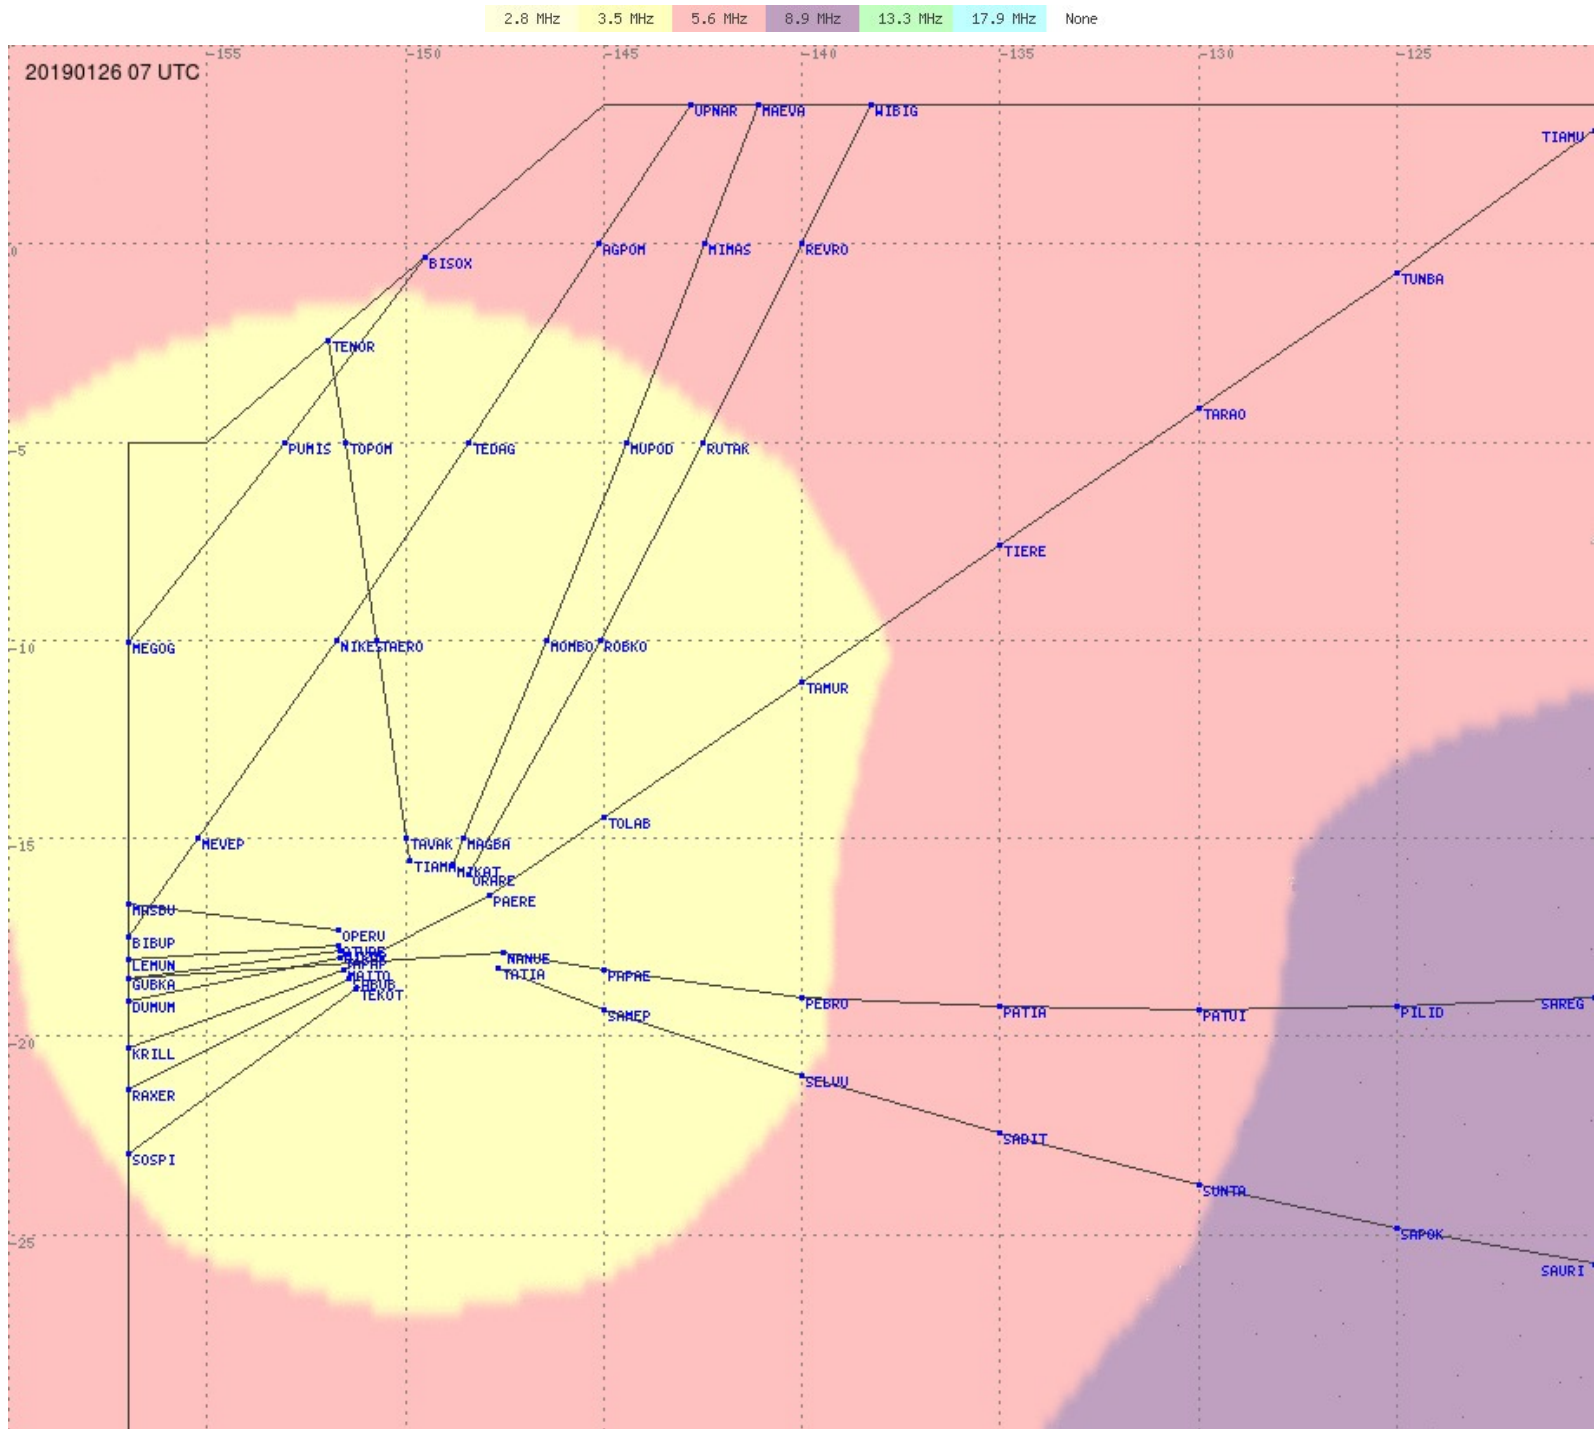

Tahiti FIR - HF Propag - 20190126

2.8 MHz 3.5 MHz 5.6 MHz 8.9 MHz 13.3 MHz 17.9 MHz None

Tahiti FIR - HF Propag - 20190126

2.8 MHz 3.5 MHz 5.6 MHz 8.9 MHz 13.3 MHz 17.9 MHz None

Tahiti FIR - HF Propag - 20190126

2.8 MHz 3.5 MHz 5.6 MHz 8.9 MHz 13.3 MHz 17.9 MHz None

Tahiti FIR - HF Propag - 20190126

2.8 MHz
3.5 MHz
5.6 MHz
8.9 MHz
13.3 MHz
17.9 MHz
None

Tahiti FIR - HF Propag - 20190126

2.8 MHz
3.5 MHz
5.6 MHz
8.9 MHz
13.3 MHz
17.9 MHz
None

Tahiti FIR - HF Propag - 20190126

Tahiti FIR - HF Propag - 20190126

Tahiti FIR - HF Propag - 20190126

Tahiti FIR - HF Propag - 20190126

Tahiti FIR - HF Propag - 20190126

Tahiti FIR - HF Propag - 20190126

Tahiti FIR - HF Propag - 20190126

Tahiti FIR - HF Propag - 20190126

Tahiti FIR - HF Propag - 20190126

Tahiti FIR - HF Propag - 20190126

2.8 MHz
3.5 MHz
5.6 MHz
8.9 MHz
13.3 MHz
17.9 MHz
None

Tahiti FIR - HF Propag - 20190126

2.8 MHz 3.5 MHz 5.6 MHz 8.9 MHz 13.3 MHz 17.9 MHz None