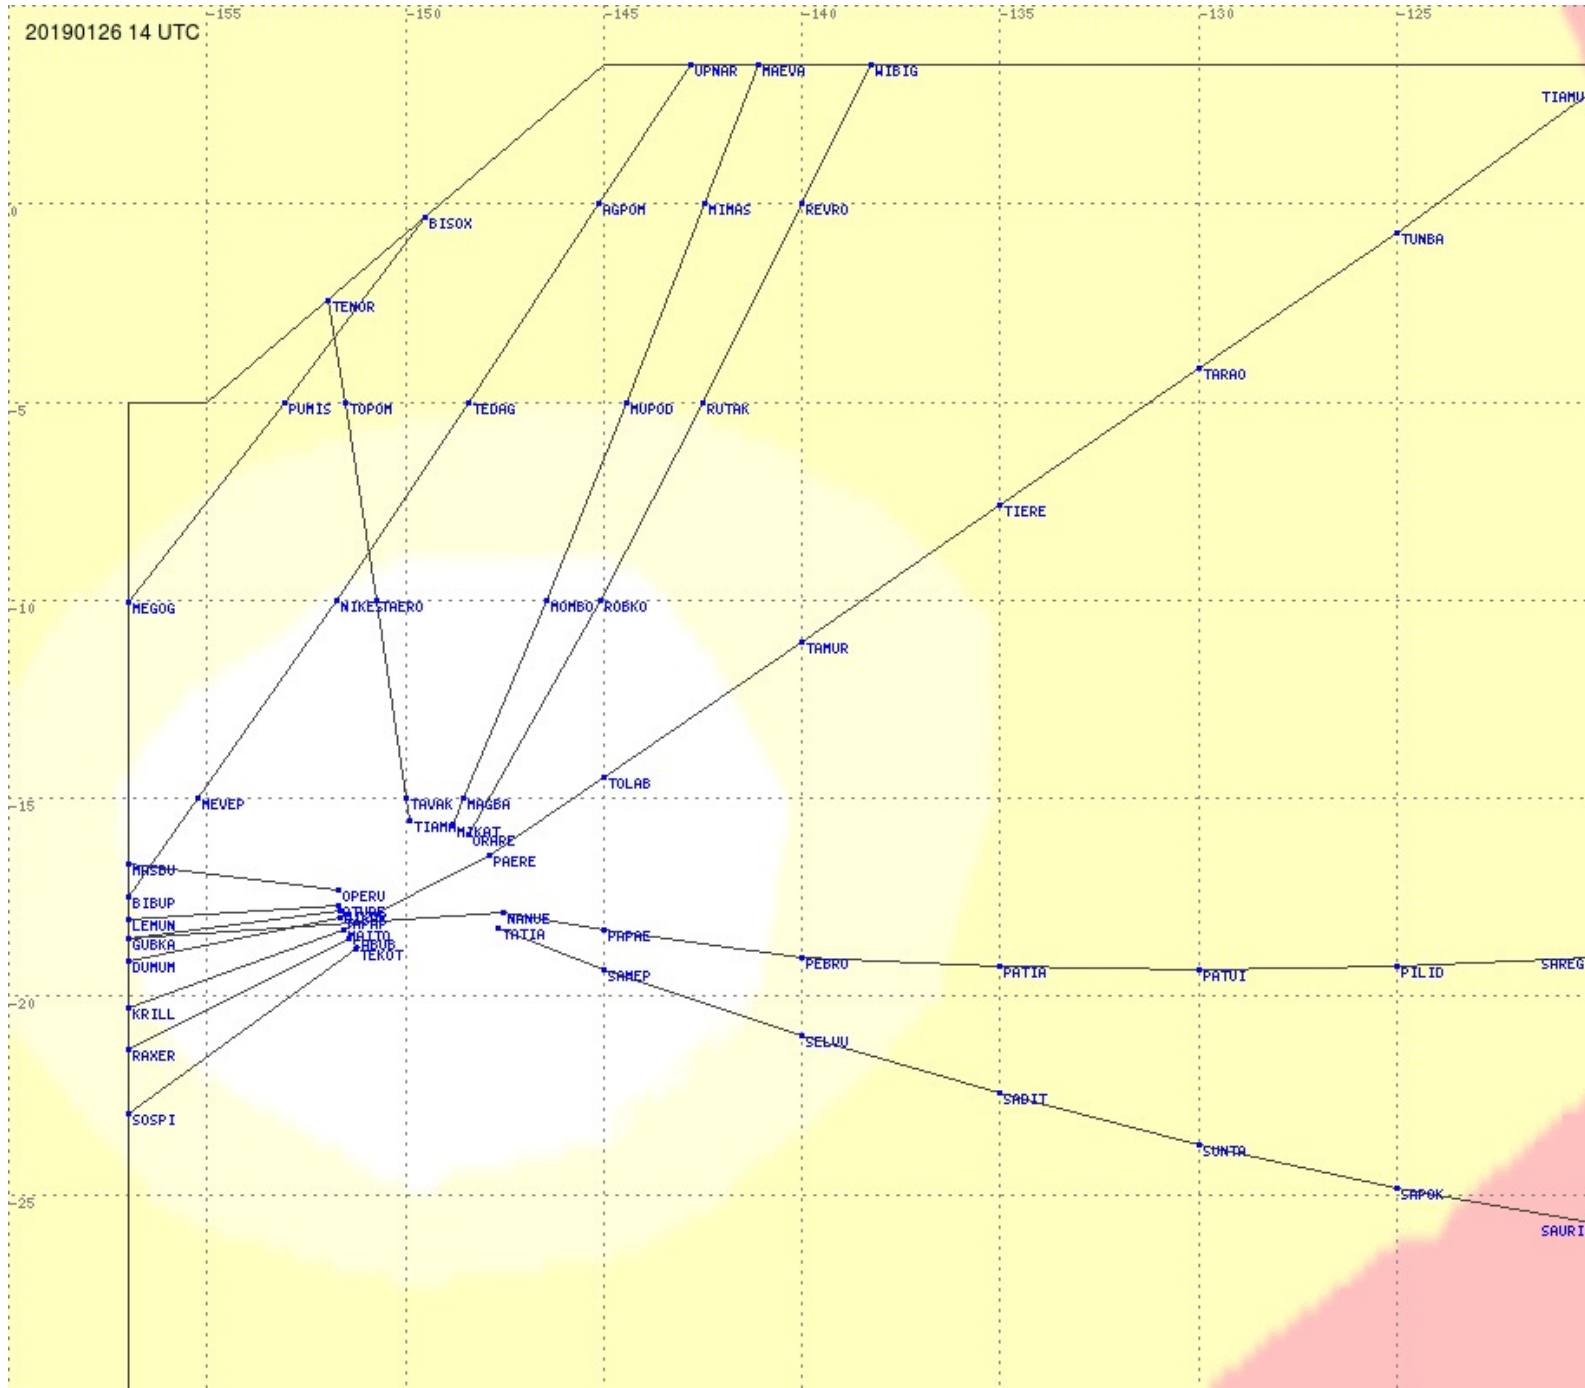

Tahiti FIR - HF Propag - 20190126

Tahiti FIR - HF Propag - 20190126

Tahiti FIR - HF Propag - 20190126

2.8 MHz
3.5 MHz
5.6 MHz
8.9 MHz
13.3 MHz
17.9 MHz
None

Tahiti FIR - HF Propag - 20190126

2.8 MHz 3.5 MHz 5.6 MHz 8.9 MHz 13.3 MHz 17.9 MHz None