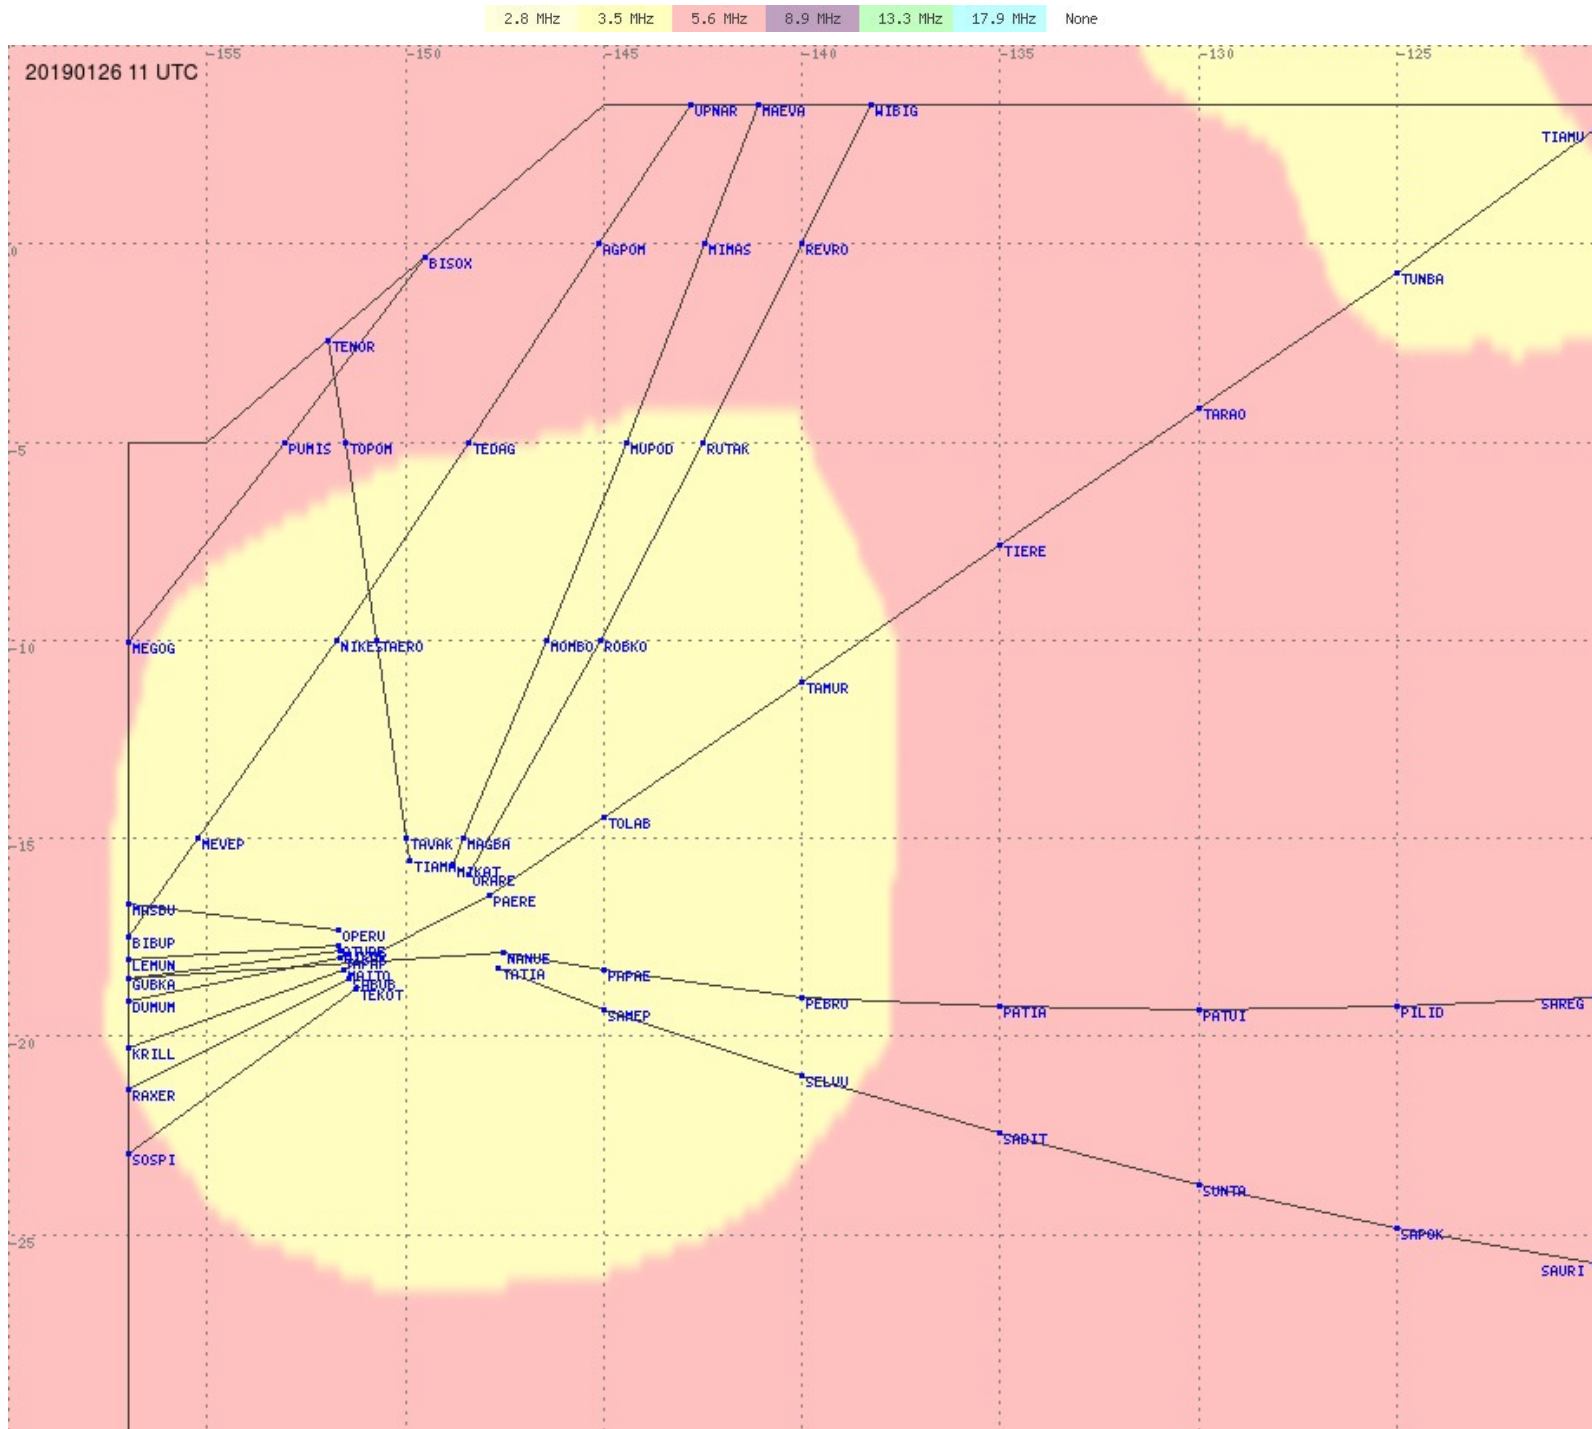

Tahiti FIR - HF Propag - 20190126

2.8 MHz 3.5 MHz 5.6 MHz 8.9 MHz 13.3 MHz 17.9 MHz None

Tahiti FIR - HF Propag - 20190126

2.8 MHz 3.5 MHz 5.6 MHz 8.9 MHz 13.3 MHz 17.9 MHz None

Tahiti FIR - HF Propag - 20190126

2.8 MHz 3.5 MHz 5.6 MHz 8.9 MHz 13.3 MHz 17.9 MHz None

Tahiti FIR - HF Propag - 20190126

2.8 MHz
3.5 MHz
5.6 MHz
8.9 MHz
13.3 MHz
17.9 MHz
None

Tahiti FIR - HF Propag - 20190126

2.8 MHz
3.5 MHz
5.6 MHz
8.9 MHz
13.3 MHz
17.9 MHz
None

Tahiti FIR - HF Propag - 20190126

Tahiti FIR - HF Propag - 20190126

Tahiti FIR - HF Propag - 20190126

Tahiti FIR - HF Propag - 20190126

Tahiti FIR - HF Propag - 20190126

Tahiti FIR - HF Propag - 20190126

Tahiti FIR - HF Propag - 20190126

Tahiti FIR - HF Propag - 20190126

Tahiti FIR - HF Propag - 20190126

Tahiti FIR - HF Propag - 20190126

2.8 MHz
3.5 MHz
5.6 MHz
8.9 MHz
13.3 MHz
17.9 MHz
None

Tahiti FIR - HF Propag - 20190126

2.8 MHz 3.5 MHz 5.6 MHz 8.9 MHz 13.3 MHz 17.9 MHz None