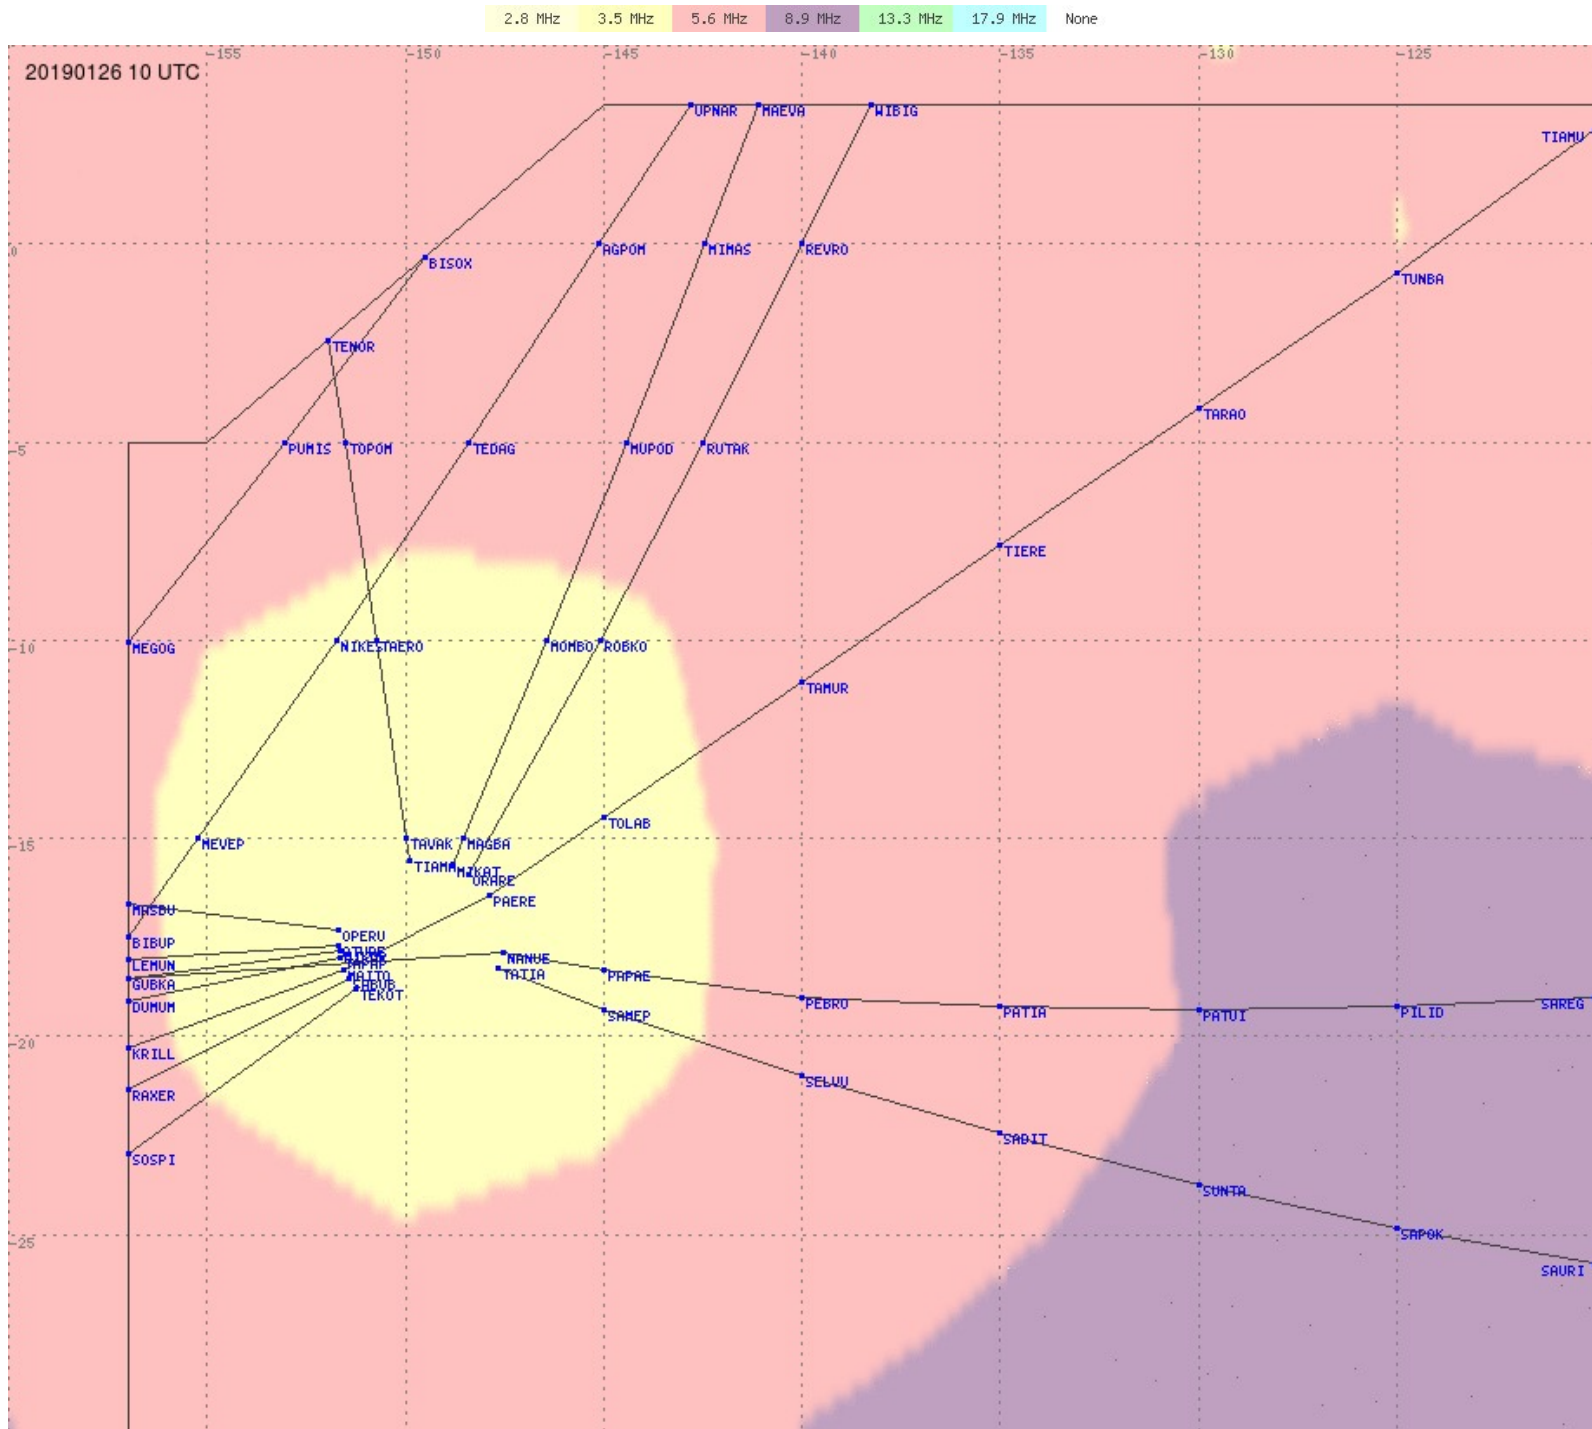

Tahiti FIR - HF Propag - 20190126

2.8 MHz 3.5 MHz 5.6 MHz 8.9 MHz 13.3 MHz 17.9 MHz None

Tahiti FIR - HF Propag - 20190126

2.8 MHz 3.5 MHz 5.6 MHz 8.9 MHz 13.3 MHz 17.9 MHz None

Tahiti FIR - HF Propag - 20190126

2.8 MHz 3.5 MHz 5.6 MHz 8.9 MHz 13.3 MHz 17.9 MHz None

Tahiti FIR - HF Propag - 20190126

2.8 MHz
3.5 MHz
5.6 MHz
8.9 MHz
13.3 MHz
17.9 MHz
None

Tahiti FIR - HF Propag - 20190126

2.8 MHz
3.5 MHz
5.6 MHz
8.9 MHz
13.3 MHz
17.9 MHz
None

Tahiti FIR - HF Propag - 20190126

Tahiti FIR - HF Propag - 20190126

Tahiti FIR - HF Propag - 20190126

Tahiti FIR - HF Propag - 20190126

Tahiti FIR - HF Propag - 20190126

Tahiti FIR - HF Propag - 20190126

Tahiti FIR - HF Propag - 20190126

Tahiti FIR - HF Propag - 20190126

Tahiti FIR - HF Propag - 20190126

Tahiti FIR - HF Propag - 20190126

2.8 MHz
3.5 MHz
5.6 MHz
8.9 MHz
13.3 MHz
17.9 MHz
None

Tahiti FIR - HF Propag - 20190126

2.8 MHz 3.5 MHz 5.6 MHz 8.9 MHz 13.3 MHz 17.9 MHz None