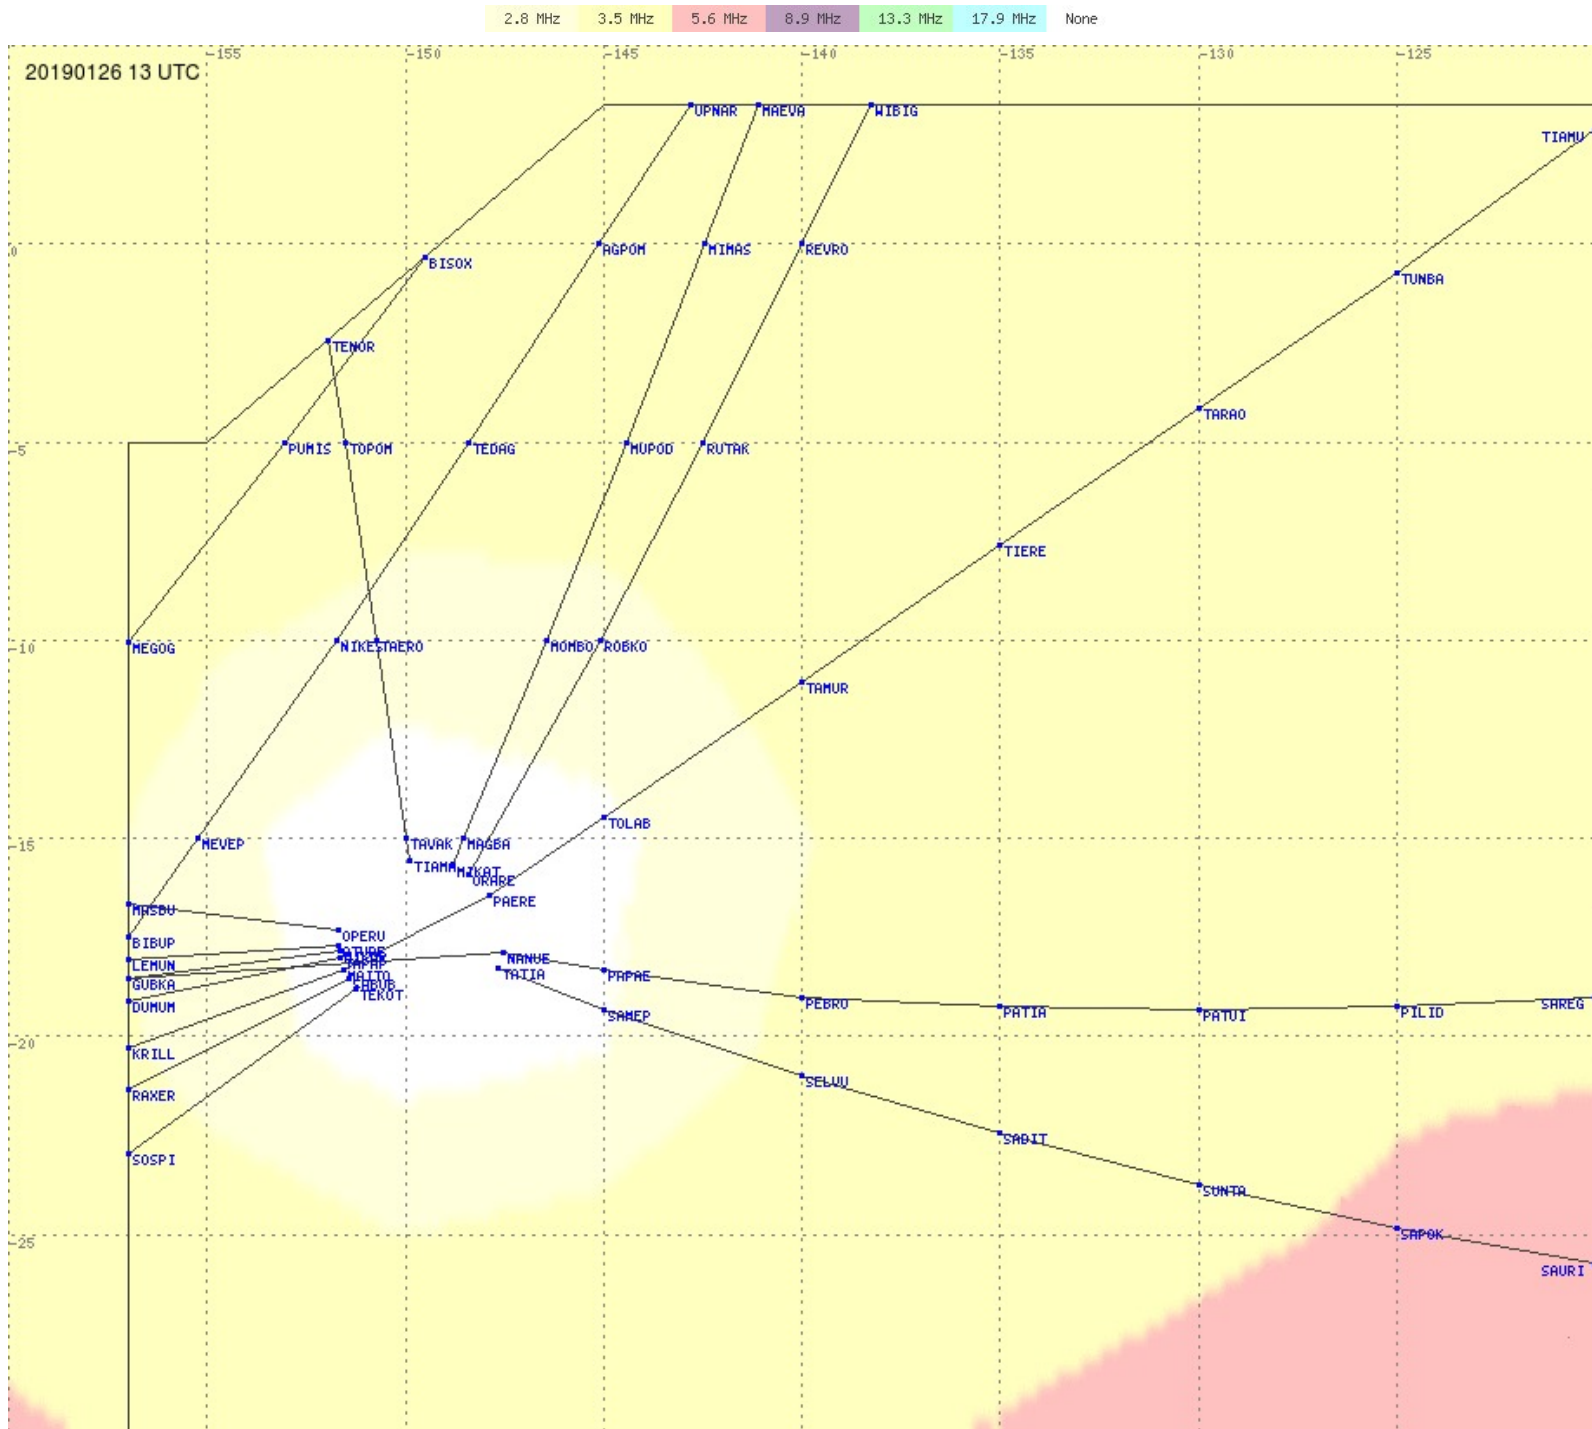

Tahiti FIR - HF Propag - 20190126

Tahiti FIR - HF Propag - 20190126

Tahiti FIR - HF Propag - 20190126

Tahiti FIR - HF Propag - 20190126

Tahiti FIR - HF Propag - 20190126

Tahiti FIR - HF Propag - 20190126

Tahiti FIR - HF Propag - 20190126

Tahiti FIR - HF Propag - 20190126

Tahiti FIR - HF Propag - 20190126

Tahiti FIR - HF Propag - 20190126

2.8 MHz
3.5 MHz
5.6 MHz
8.9 MHz
13.3 MHz
17.9 MHz
None

Tahiti FIR - HF Propag - 20190126

2.8 MHz 3.5 MHz 5.6 MHz 8.9 MHz 13.3 MHz 17.9 MHz None