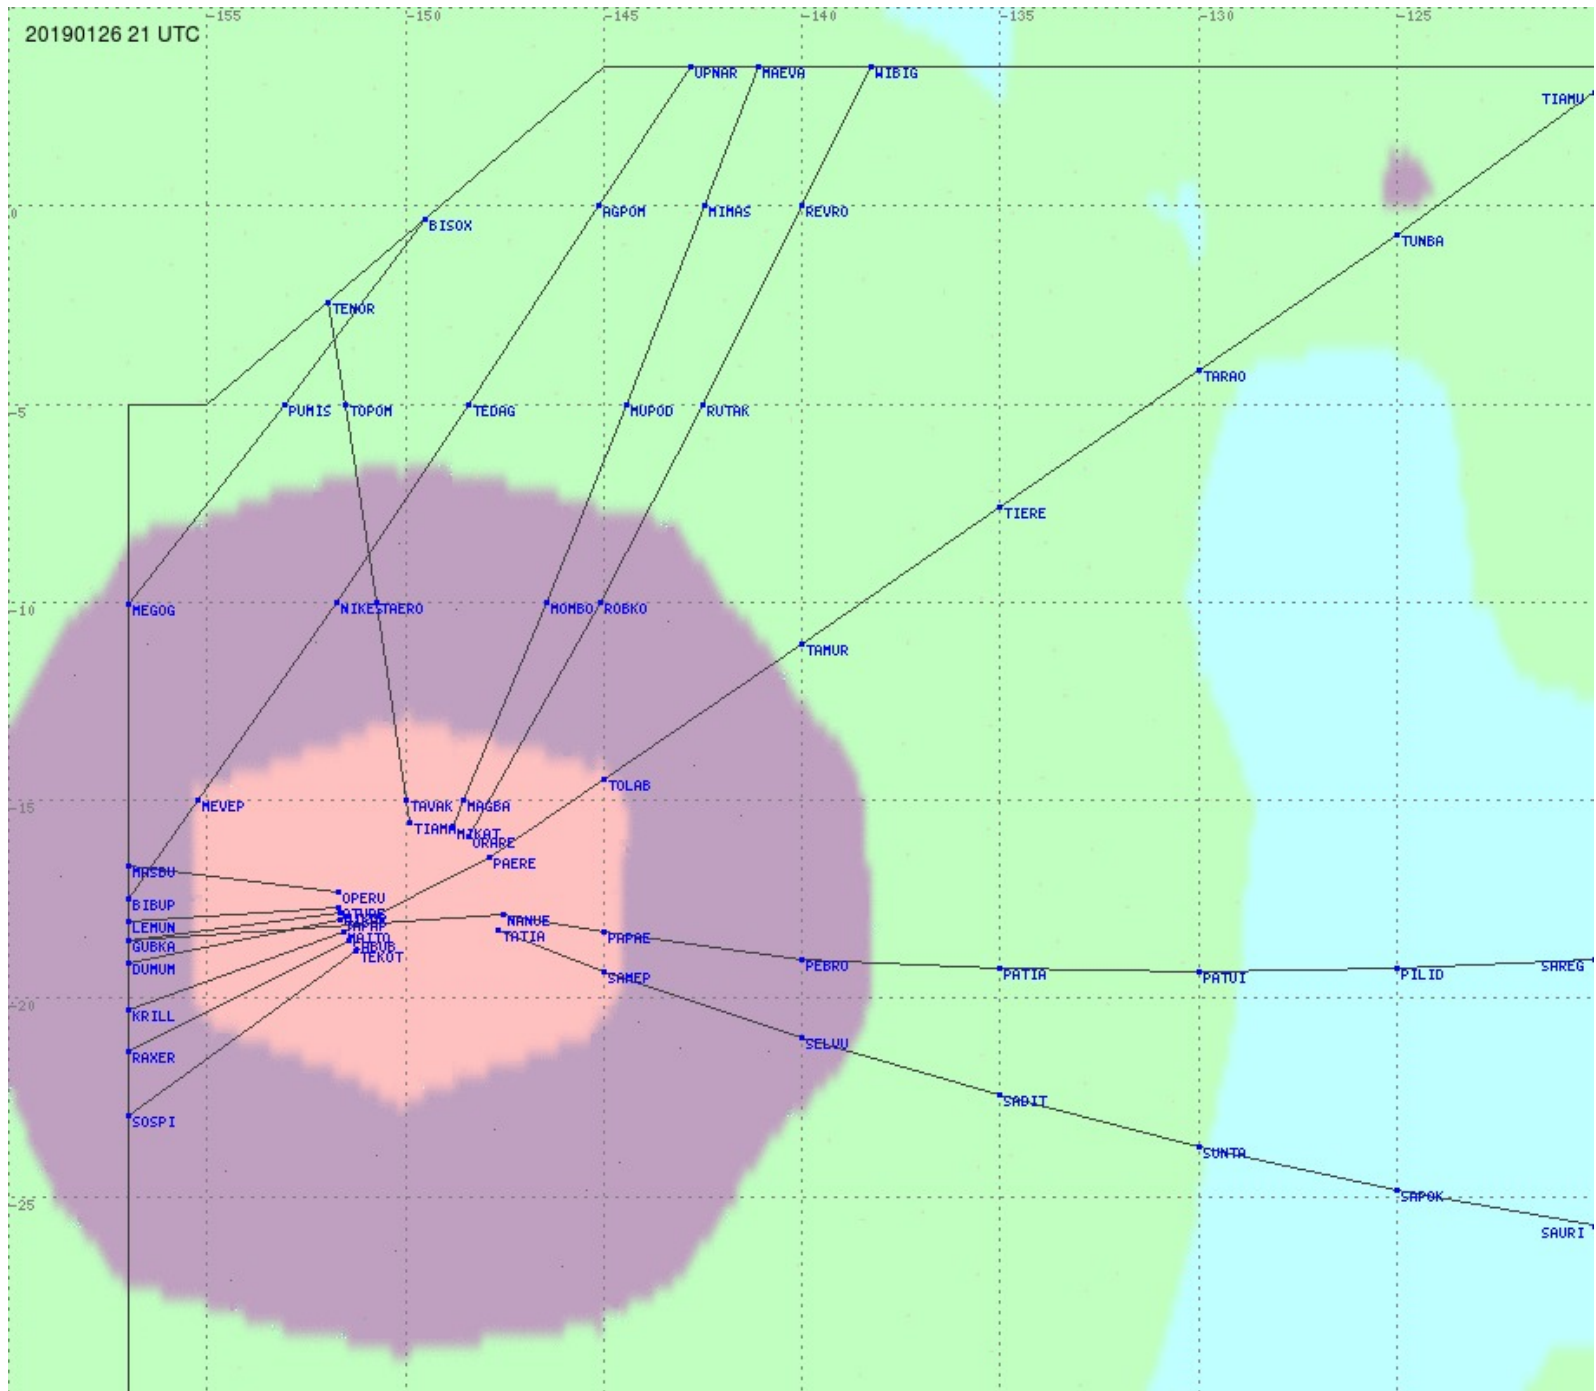

Tahiti FIR - HF Propag - 20190126

2.8 MHz 3.5 MHz 5.6 MHz 8.9 MHz 13.3 MHz 17.9 MHz None

Tahiti FIR - HF Propag - 20190126

2.8 MHz 3.5 MHz 5.6 MHz 8.9 MHz 13.3 MHz 17.9 MHz None

Tahiti FIR - HF Propag - 20190126

Tahiti FIR - HF Propag - 20190126

Tahiti FIR - HF Propag - 20190126

Tahiti FIR - HF Propag - 20190126

2.8 MHz
3.5 MHz
5.6 MHz
8.9 MHz
13.3 MHz
17.9 MHz
None

Tahiti FIR - HF Propag - 20190126

2.8 MHz 3.5 MHz 5.6 MHz 8.9 MHz 13.3 MHz 17.9 MHz None