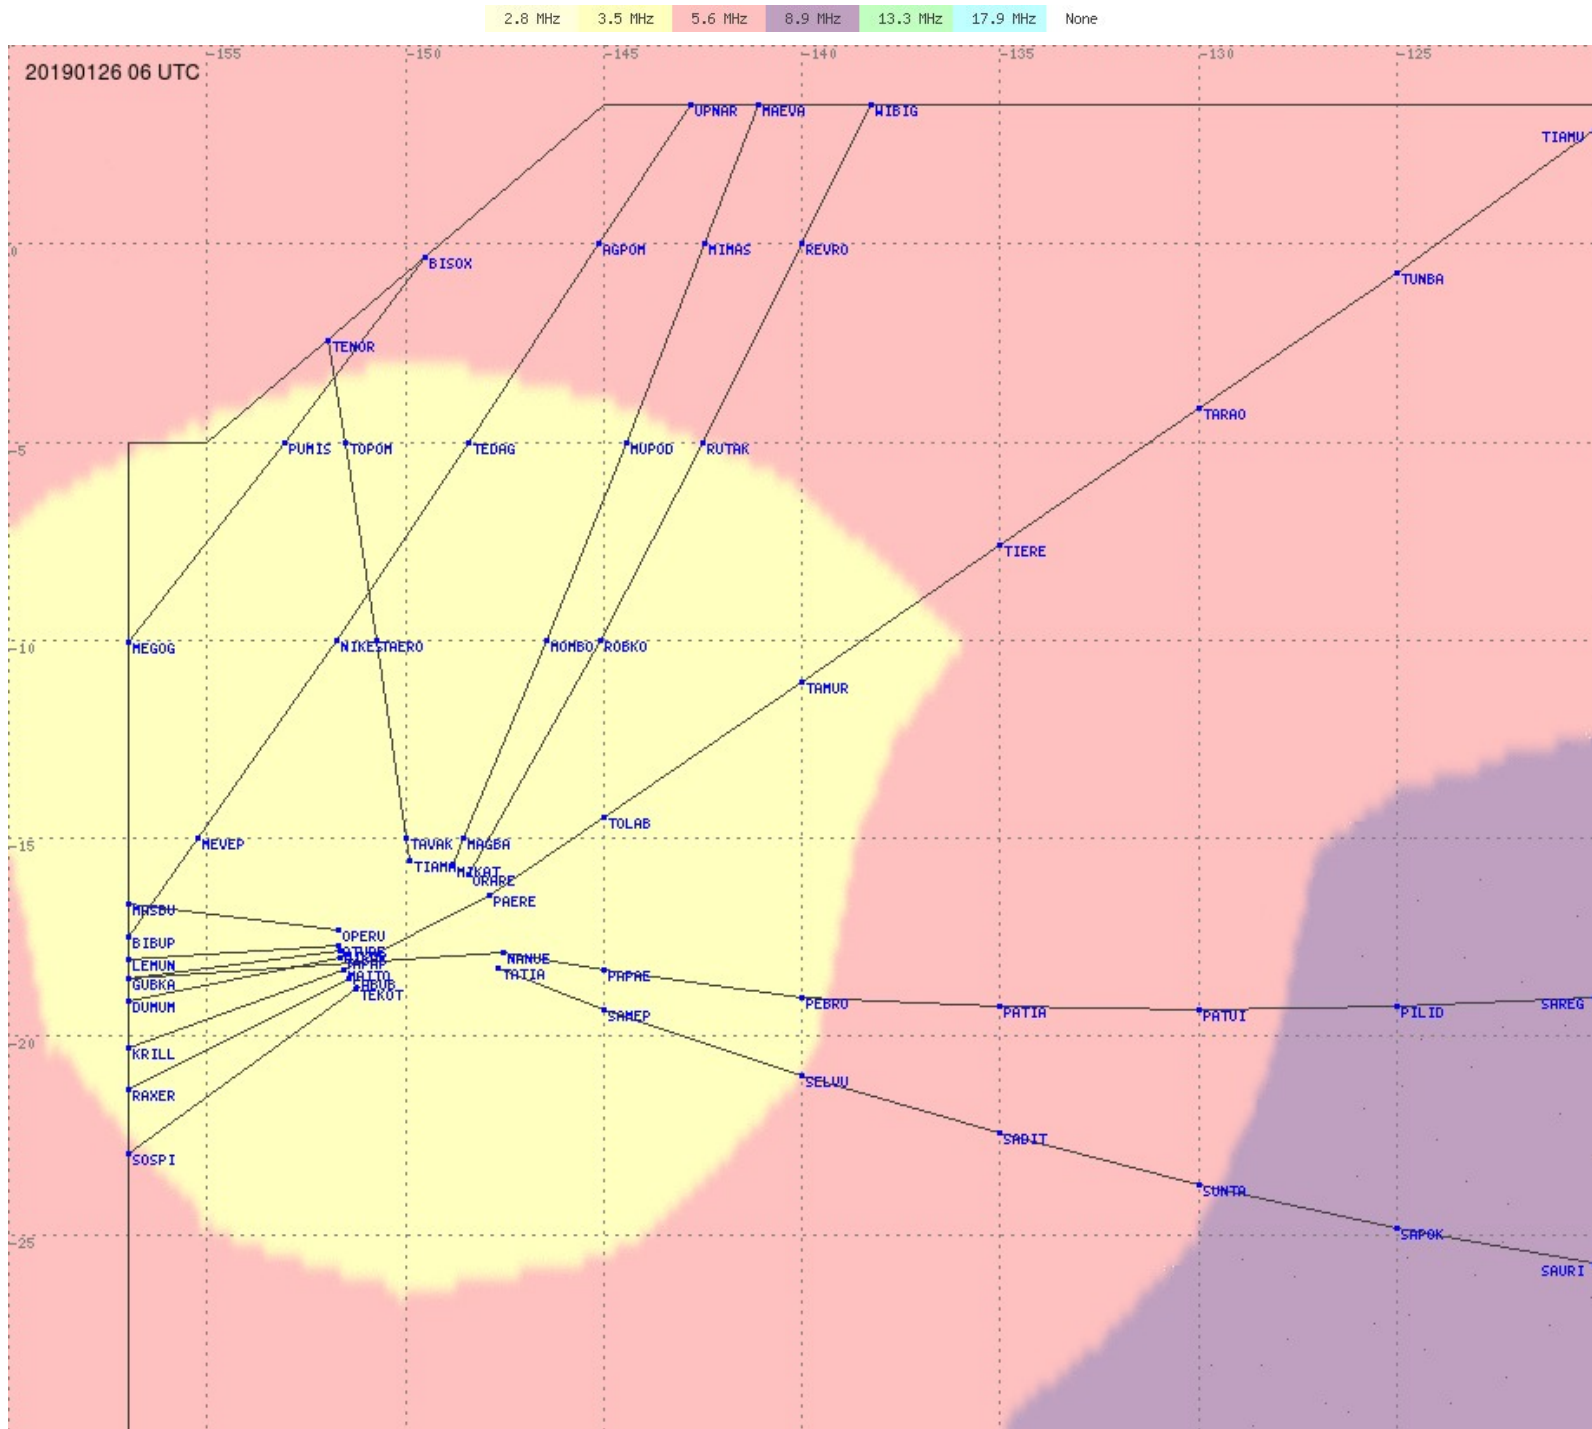

Tahiti FIR - HF Propag - 20190126

2.8 MHz 3.5 MHz 5.6 MHz 8.9 MHz 13.3 MHz 17.9 MHz None

Tahiti FIR - HF Propag - 20190126

2.8 MHz 3.5 MHz 5.6 MHz 8.9 MHz 13.3 MHz 17.9 MHz None

Tahiti FIR - HF Propag - 20190126

2.8 MHz 3.5 MHz 5.6 MHz 8.9 MHz 13.3 MHz 17.9 MHz None

Tahiti FIR - HF Propag - 20190126

2.8 MHz
3.5 MHz
5.6 MHz
8.9 MHz
13.3 MHz
17.9 MHz
None

Tahiti FIR - HF Propag - 20190126

2.8 MHz
3.5 MHz
5.6 MHz
8.9 MHz
13.3 MHz
17.9 MHz
None

Tahiti FIR - HF Propag - 20190126

Tahiti FIR - HF Propag - 20190126

Tahiti FIR - HF Propag - 20190126

Tahiti FIR - HF Propag - 20190126

Tahiti FIR - HF Propag - 20190126

Tahiti FIR - HF Propag - 20190126

Tahiti FIR - HF Propag - 20190126

Tahiti FIR - HF Propag - 20190126

Tahiti FIR - HF Propag - 20190126

Tahiti FIR - HF Propag - 20190126

2.8 MHz
3.5 MHz
5.6 MHz
8.9 MHz
13.3 MHz
17.9 MHz
None

Tahiti FIR - HF Propag - 20190126

2.8 MHz 3.5 MHz 5.6 MHz 8.9 MHz 13.3 MHz 17.9 MHz None