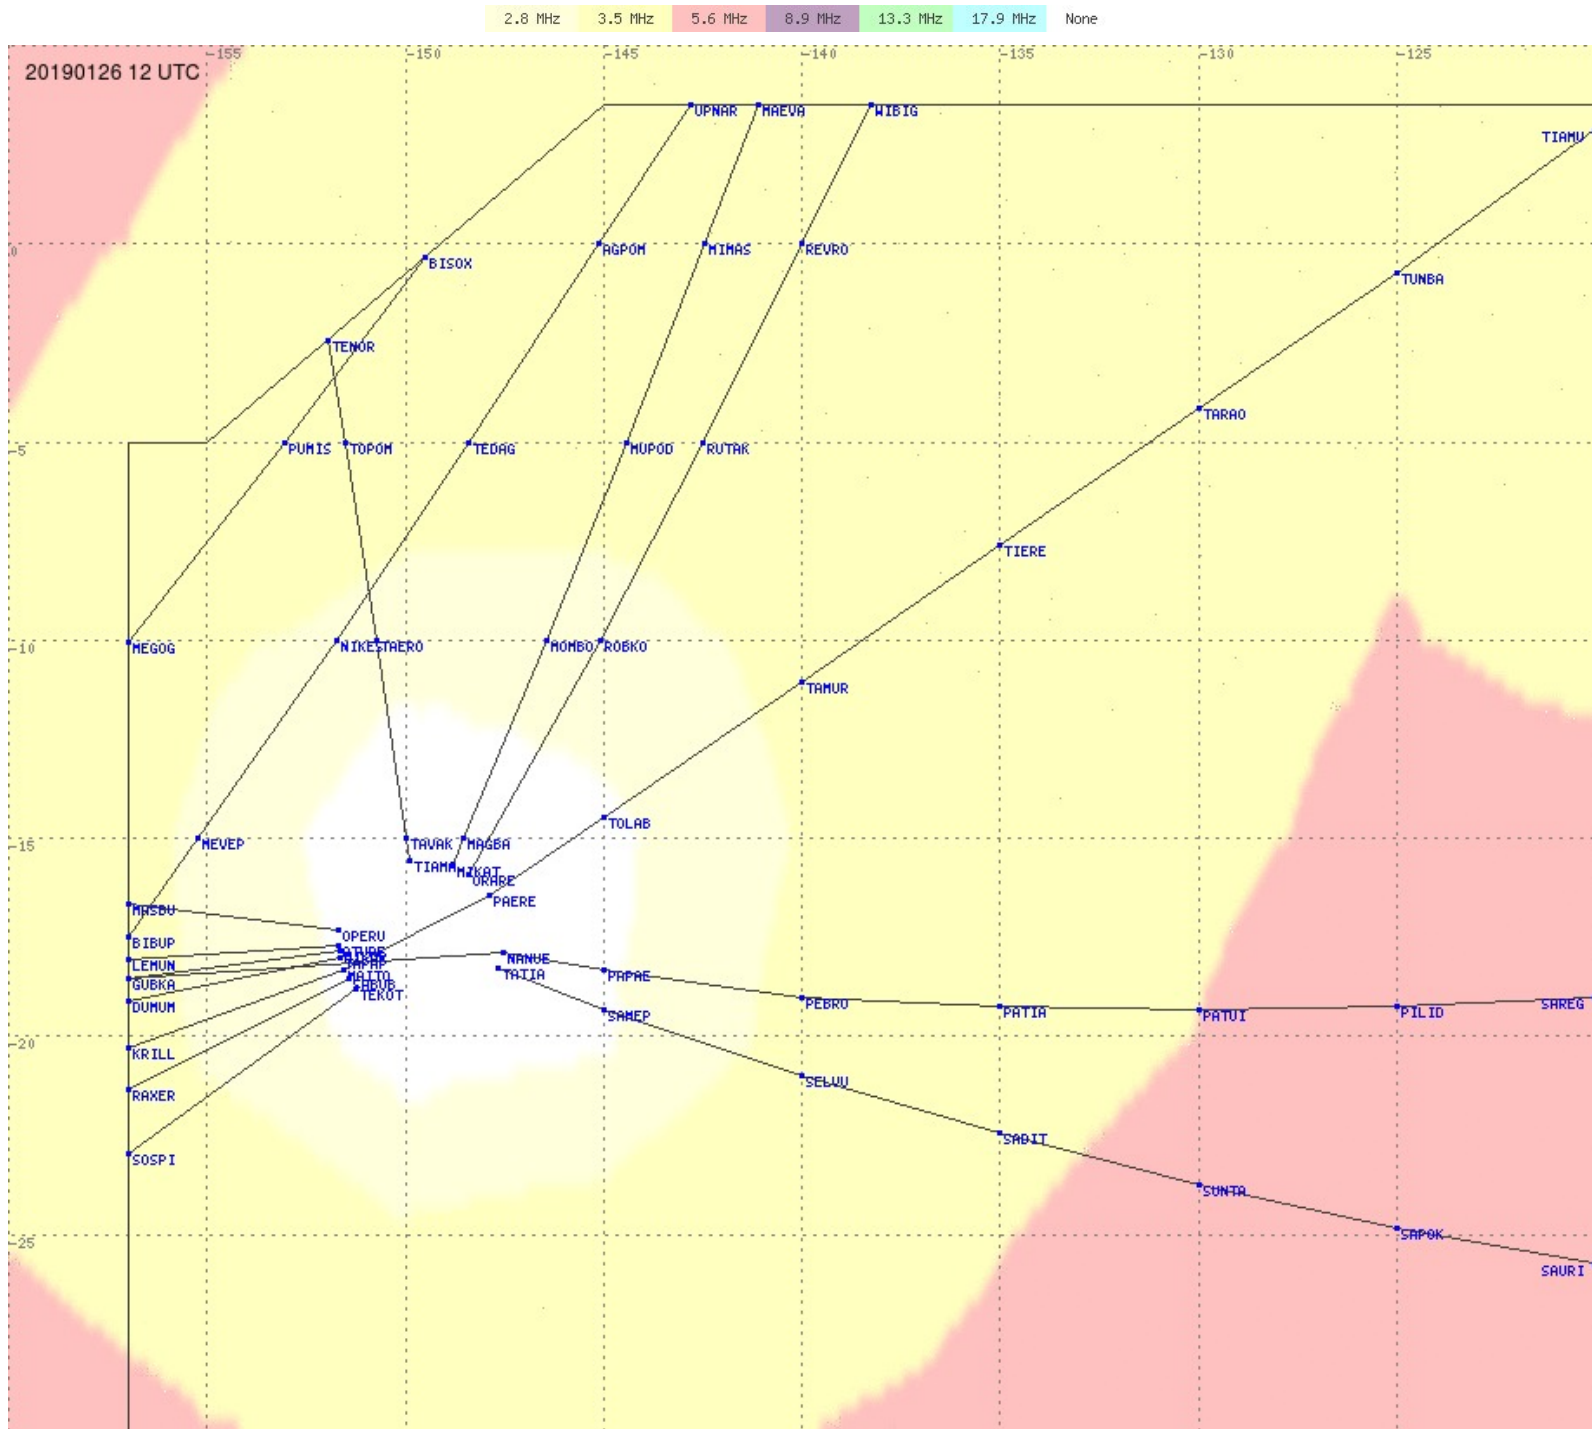

2.8 MHz 3.5 MHz 5.6 MHz 8.9 MHz 13.3 MHz 17.9 MHz None

Tahiti FIR - HF Propag - 20190126

2.8 MHz
3.5 MHz
5.6 MHz
8.9 MHz
13.3 MHz
17.9 MHz
None

Tahiti FIR - HF Propag - 20190126

2.8 MHz
3.5 MHz
5.6 MHz
8.9 MHz
13.3 MHz
17.9 MHz
None

Tahiti FIR - HF Propag - 20190126

Tahiti FIR - HF Propag - 20190126

Tahiti FIR - HF Propag - 20190126

Tahiti FIR - HF Propag - 20190126

Tahiti FIR - HF Propag - 20190126

Tahiti FIR - HF Propag - 20190126

Tahiti FIR - HF Propag - 20190126

Tahiti FIR - HF Propag - 20190126

Tahiti FIR - HF Propag - 20190126

Tahiti FIR - HF Propag - 20190126

2.8 MHz
3.5 MHz
5.6 MHz
8.9 MHz
13.3 MHz
17.9 MHz
None

Tahiti FIR - HF Propag - 20190126

2.8 MHz 3.5 MHz 5.6 MHz 8.9 MHz 13.3 MHz 17.9 MHz None