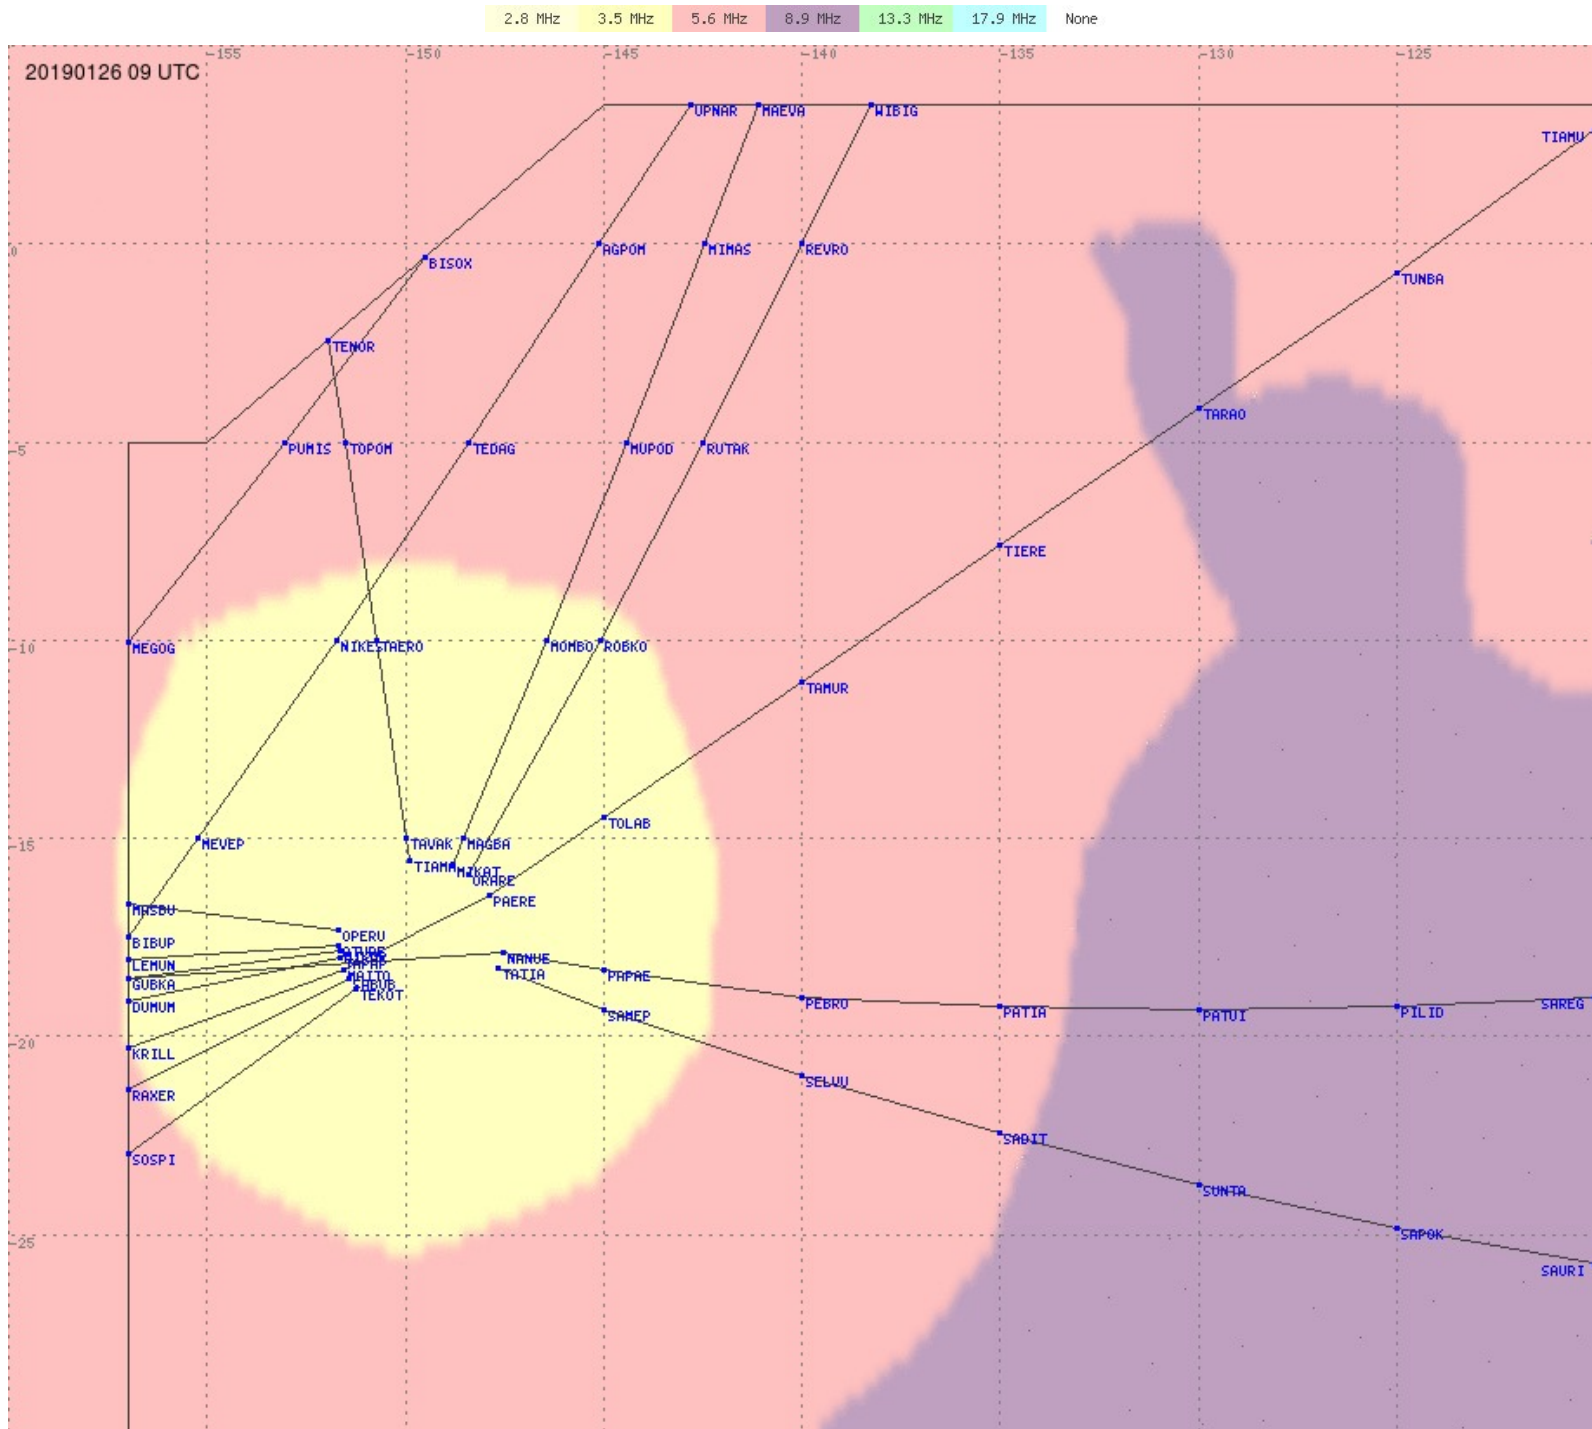

2.8 MHz 3.5 MHz 5.6 MHz 8.9 MHz 13.3 MHz 17.9 MHz None

Tahiti FIR - HF Propag - 20190126

2.8 MHz
3.5 MHz
5.6 MHz
8.9 MHz
13.3 MHz
17.9 MHz
None

Tahiti FIR - HF Propag - 20190126

2.8 MHz
3.5 MHz
5.6 MHz
8.9 MHz
13.3 MHz
17.9 MHz
None

Tahiti FIR - HF Propag - 20190126

Tahiti FIR - HF Propag - 20190126

Tahiti FIR - HF Propag - 20190126

Tahiti FIR - HF Propag - 20190126

Tahiti FIR - HF Propag - 20190126

Tahiti FIR - HF Propag - 20190126

Tahiti FIR - HF Propag - 20190126

Tahiti FIR - HF Propag - 20190126

Tahiti FIR - HF Propag - 20190126

Tahiti FIR - HF Propag - 20190126

2.8 MHz
3.5 MHz
5.6 MHz
8.9 MHz
13.3 MHz
17.9 MHz
None

Tahiti FIR - HF Propag - 20190126

2.8 MHz 3.5 MHz 5.6 MHz 8.9 MHz 13.3 MHz 17.9 MHz None