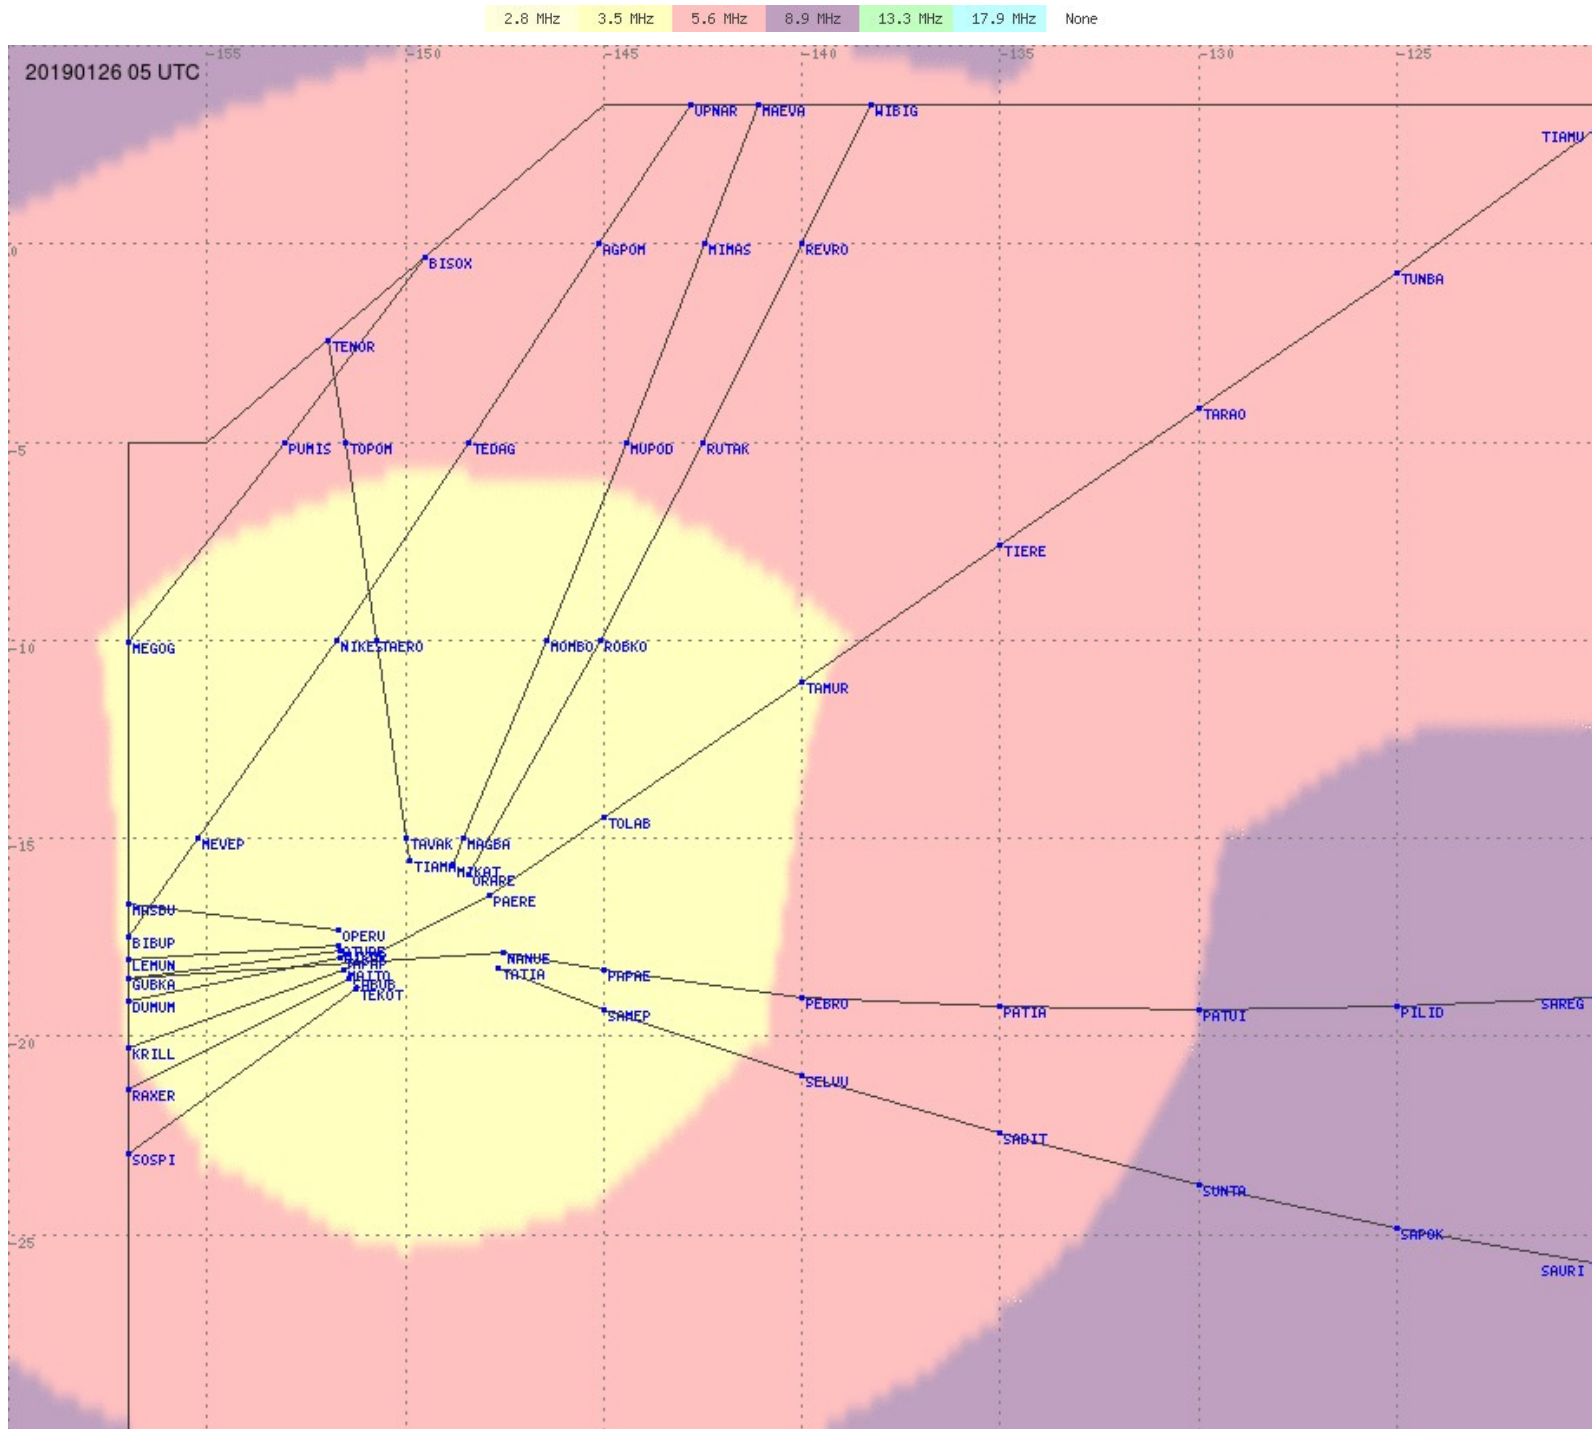

Tahiti FIR - HF Propag - 20190126

2.8 MHz 3.5 MHz 5.6 MHz 8.9 MHz 13.3 MHz 17.9 MHz None

Tahiti FIR - HF Propag - 20190126

2.8 MHz 3.5 MHz 5.6 MHz 8.9 MHz 13.3 MHz 17.9 MHz None

Tahiti FIR - HF Propag - 20190126

2.8 MHz 3.5 MHz 5.6 MHz 8.9 MHz 13.3 MHz 17.9 MHz None

Tahiti FIR - HF Propag - 20190126

2.8 MHz
3.5 MHz
5.6 MHz
8.9 MHz
13.3 MHz
17.9 MHz
None

Tahiti FIR - HF Propag - 20190126

2.8 MHz
3.5 MHz
5.6 MHz
8.9 MHz
13.3 MHz
17.9 MHz
None

Tahiti FIR - HF Propag - 20190126

Tahiti FIR - HF Propag - 20190126

Tahiti FIR - HF Propag - 20190126

Tahiti FIR - HF Propag - 20190126

Tahiti FIR - HF Propag - 20190126

Tahiti FIR - HF Propag - 20190126

Tahiti FIR - HF Propag - 20190126

Tahiti FIR - HF Propag - 20190126

Tahiti FIR - HF Propag - 20190126

Tahiti FIR - HF Propag - 20190126

2.8 MHz
3.5 MHz
5.6 MHz
8.9 MHz
13.3 MHz
17.9 MHz
None

Tahiti FIR - HF Propag - 20190126

2.8 MHz 3.5 MHz 5.6 MHz 8.9 MHz 13.3 MHz 17.9 MHz None