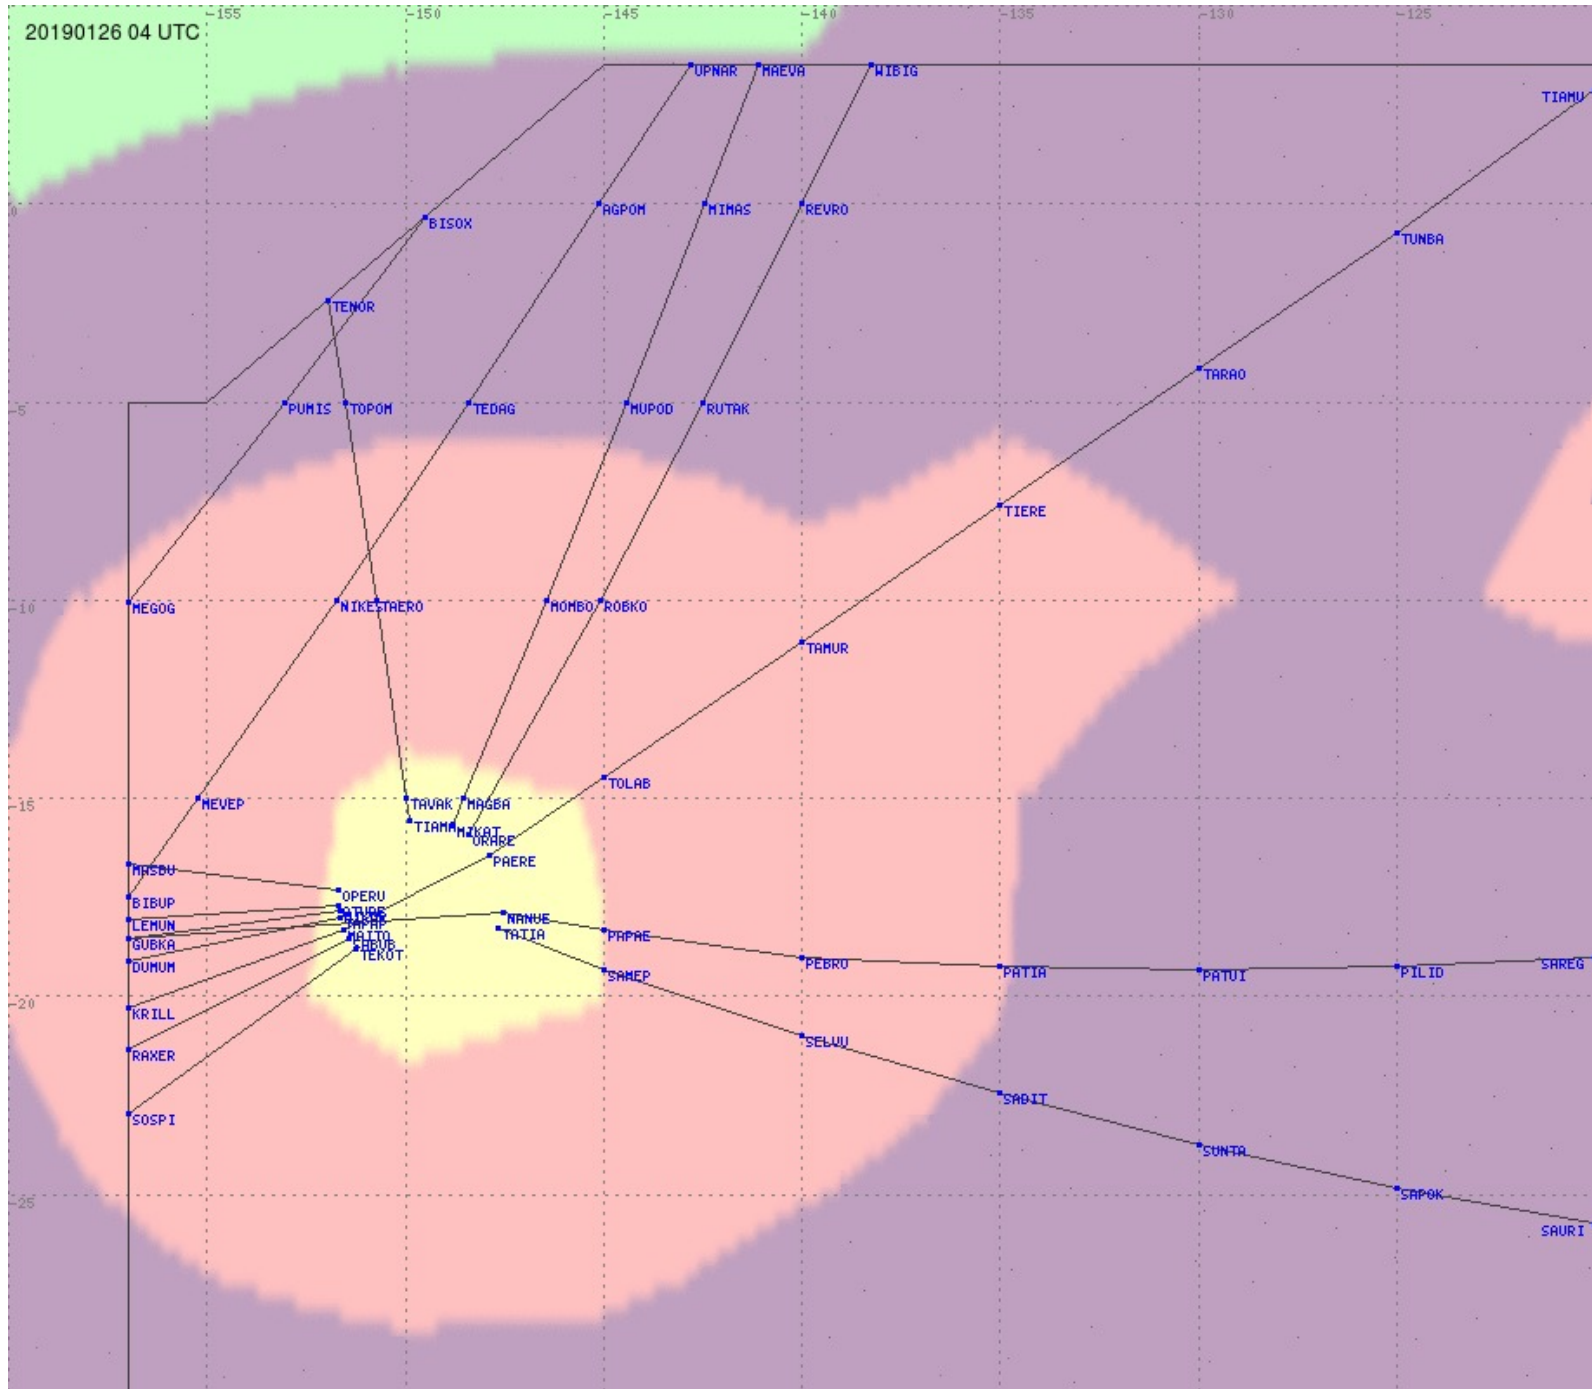

Tahiti FIR - HF Propag - 20190126

2.8 MHz 3.5 MHz 5.6 MHz 8.9 MHz 13.3 MHz 17.9 MHz None

Tahiti FIR - HF Propag - 20190126

2.8 MHz 3.5 MHz 5.6 MHz 8.9 MHz 13.3 MHz 17.9 MHz None

Tahiti FIR - HF Propag - 20190126

2.8 MHz 3.5 MHz 5.6 MHz 8.9 MHz 13.3 MHz 17.9 MHz None

Tahiti FIR - HF Propag - 20190126

2.8 MHz
3.5 MHz
5.6 MHz
8.9 MHz
13.3 MHz
17.9 MHz
None

Tahiti FIR - HF Propag - 20190126

2.8 MHz
3.5 MHz
5.6 MHz
8.9 MHz
13.3 MHz
17.9 MHz
None

Tahiti FIR - HF Propag - 20190126

Tahiti FIR - HF Propag - 20190126

Tahiti FIR - HF Propag - 20190126

Tahiti FIR - HF Propag - 20190126

Tahiti FIR - HF Propag - 20190126

Tahiti FIR - HF Propag - 20190126

Tahiti FIR - HF Propag - 20190126