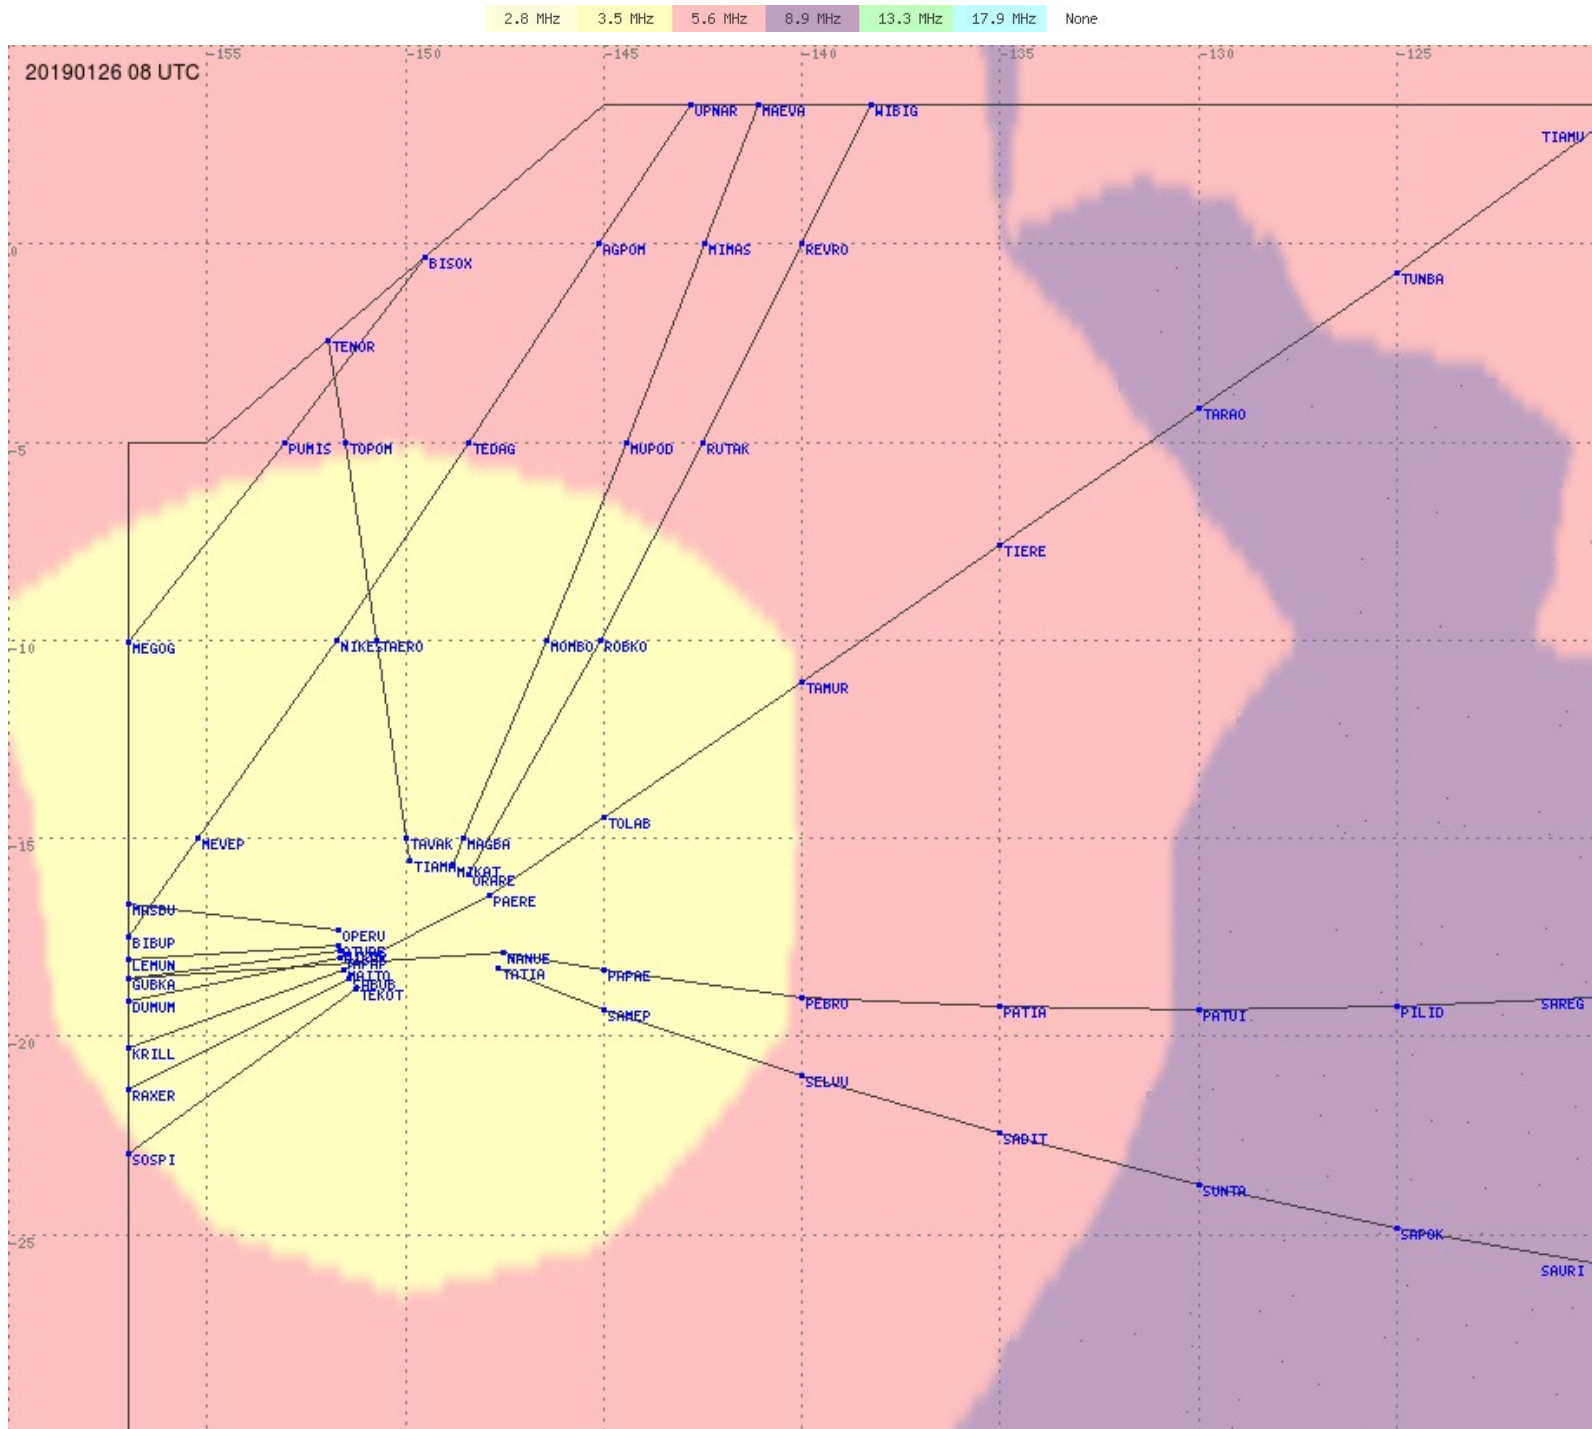

2.8 MHz 3.5 MHz 5.6 MHz 8.9 MHz 13.3 MHz 17.9 MHz None

Tahiti FIR - HF Propag - 20190126

2.8 MHz
3.5 MHz
5.6 MHz
8.9 MHz
13.3 MHz
17.9 MHz
None

Tahiti FIR - HF Propag - 20190126

2.8 MHz
3.5 MHz
5.6 MHz
8.9 MHz
13.3 MHz
17.9 MHz
None

Tahiti FIR - HF Propag - 20190126

Tahiti FIR - HF Propag - 20190126

Tahiti FIR - HF Propag - 20190126

Tahiti FIR - HF Propag - 20190126

Tahiti FIR - HF Propag - 20190126

Tahiti FIR - HF Propag - 20190126

Tahiti FIR - HF Propag - 20190126

Tahiti FIR - HF Propag - 20190126

Tahiti FIR - HF Propag - 20190126

Tahiti FIR - HF Propag - 20190126

2.8 MHz
3.5 MHz
5.6 MHz
8.9 MHz
13.3 MHz
17.9 MHz
None

Tahiti FIR - HF Propag - 20190126

2.8 MHz 3.5 MHz 5.6 MHz 8.9 MHz 13.3 MHz 17.9 MHz None