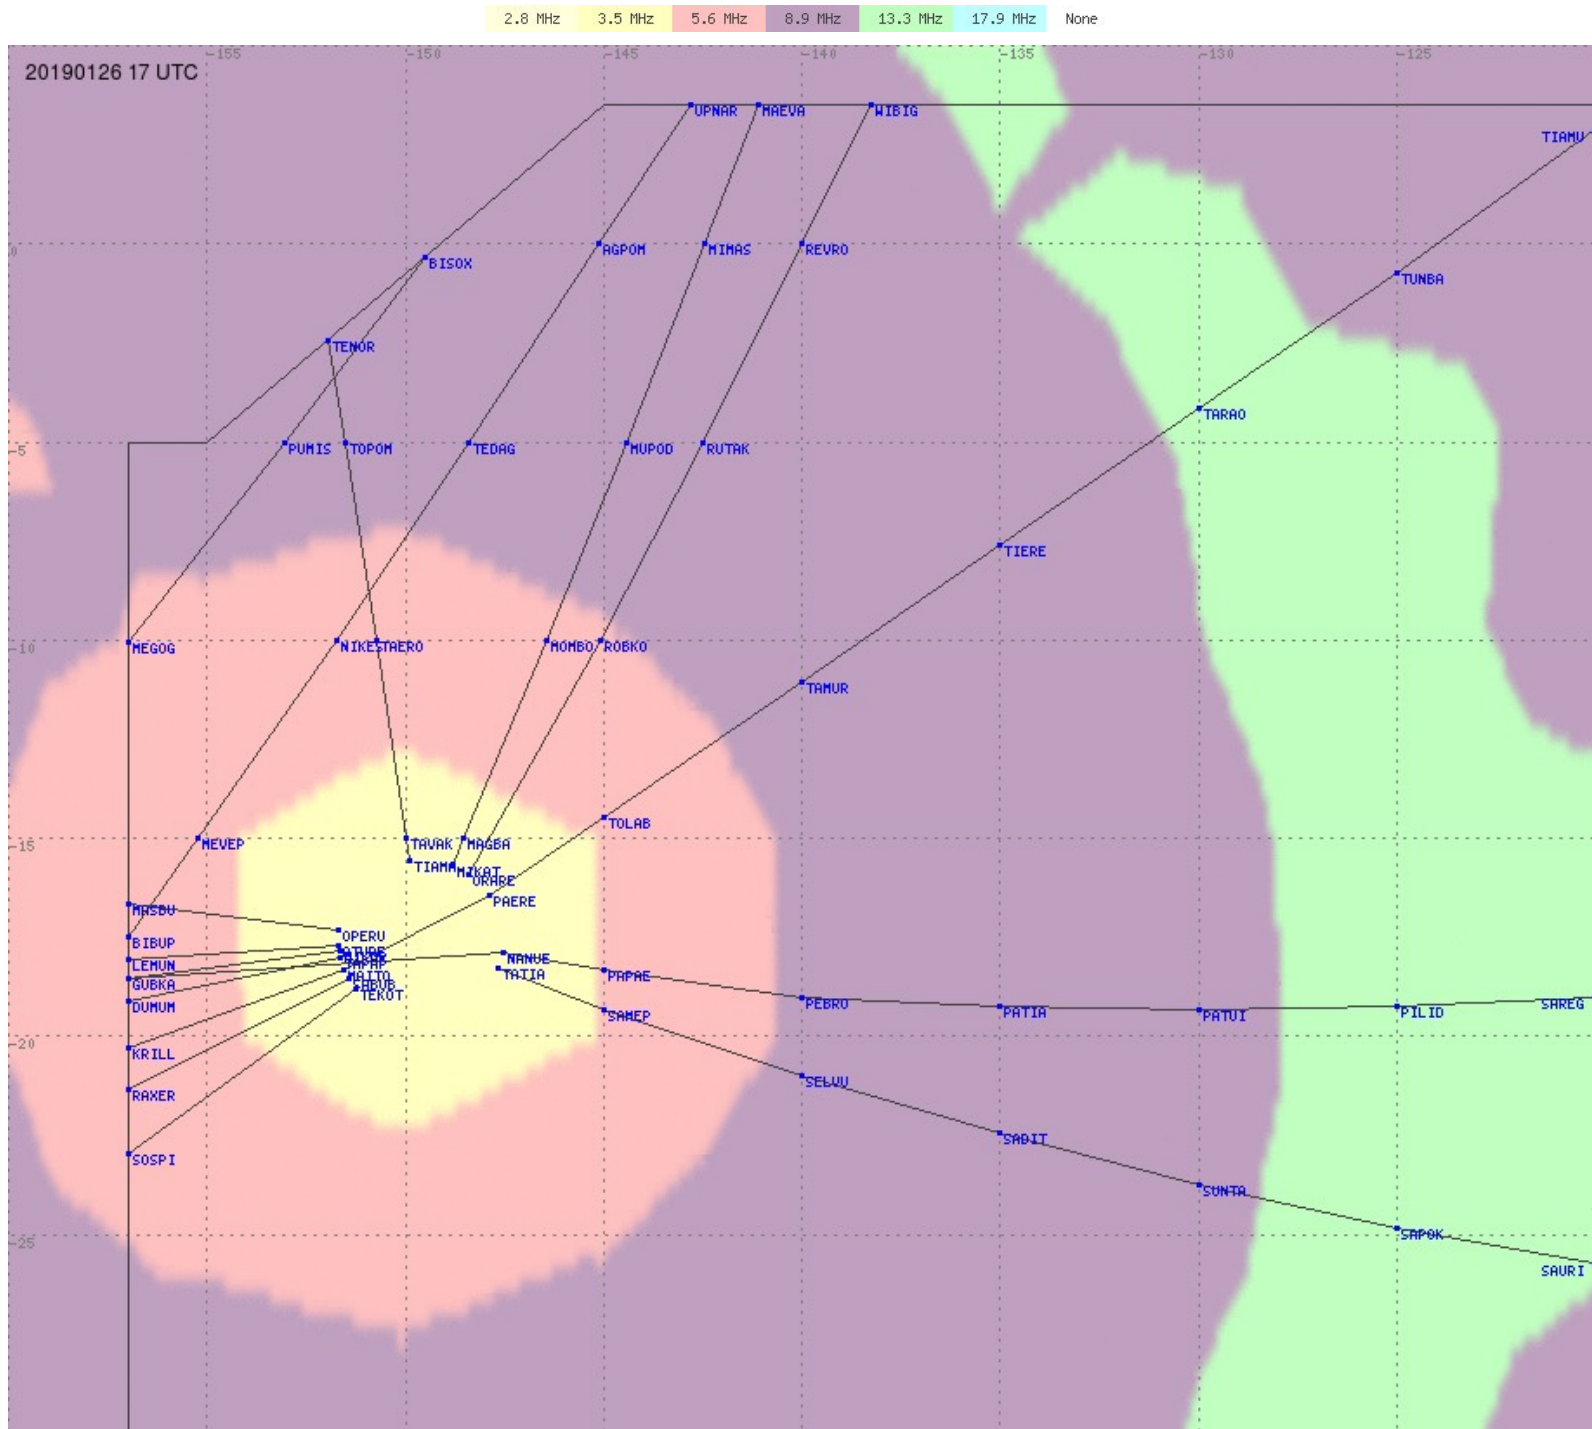

Tahiti FIR - HF Propag - 20190126

Tahiti FIR - HF Propag - 20190126

Tahiti FIR - HF Propag - 20190126

2.8 MHz
3.5 MHz
5.6 MHz
8.9 MHz
13.3 MHz
17.9 MHz
None

Tahiti FIR - HF Propag - 20190126

2.8 MHz 3.5 MHz 5.6 MHz 8.9 MHz 13.3 MHz 17.9 MHz None