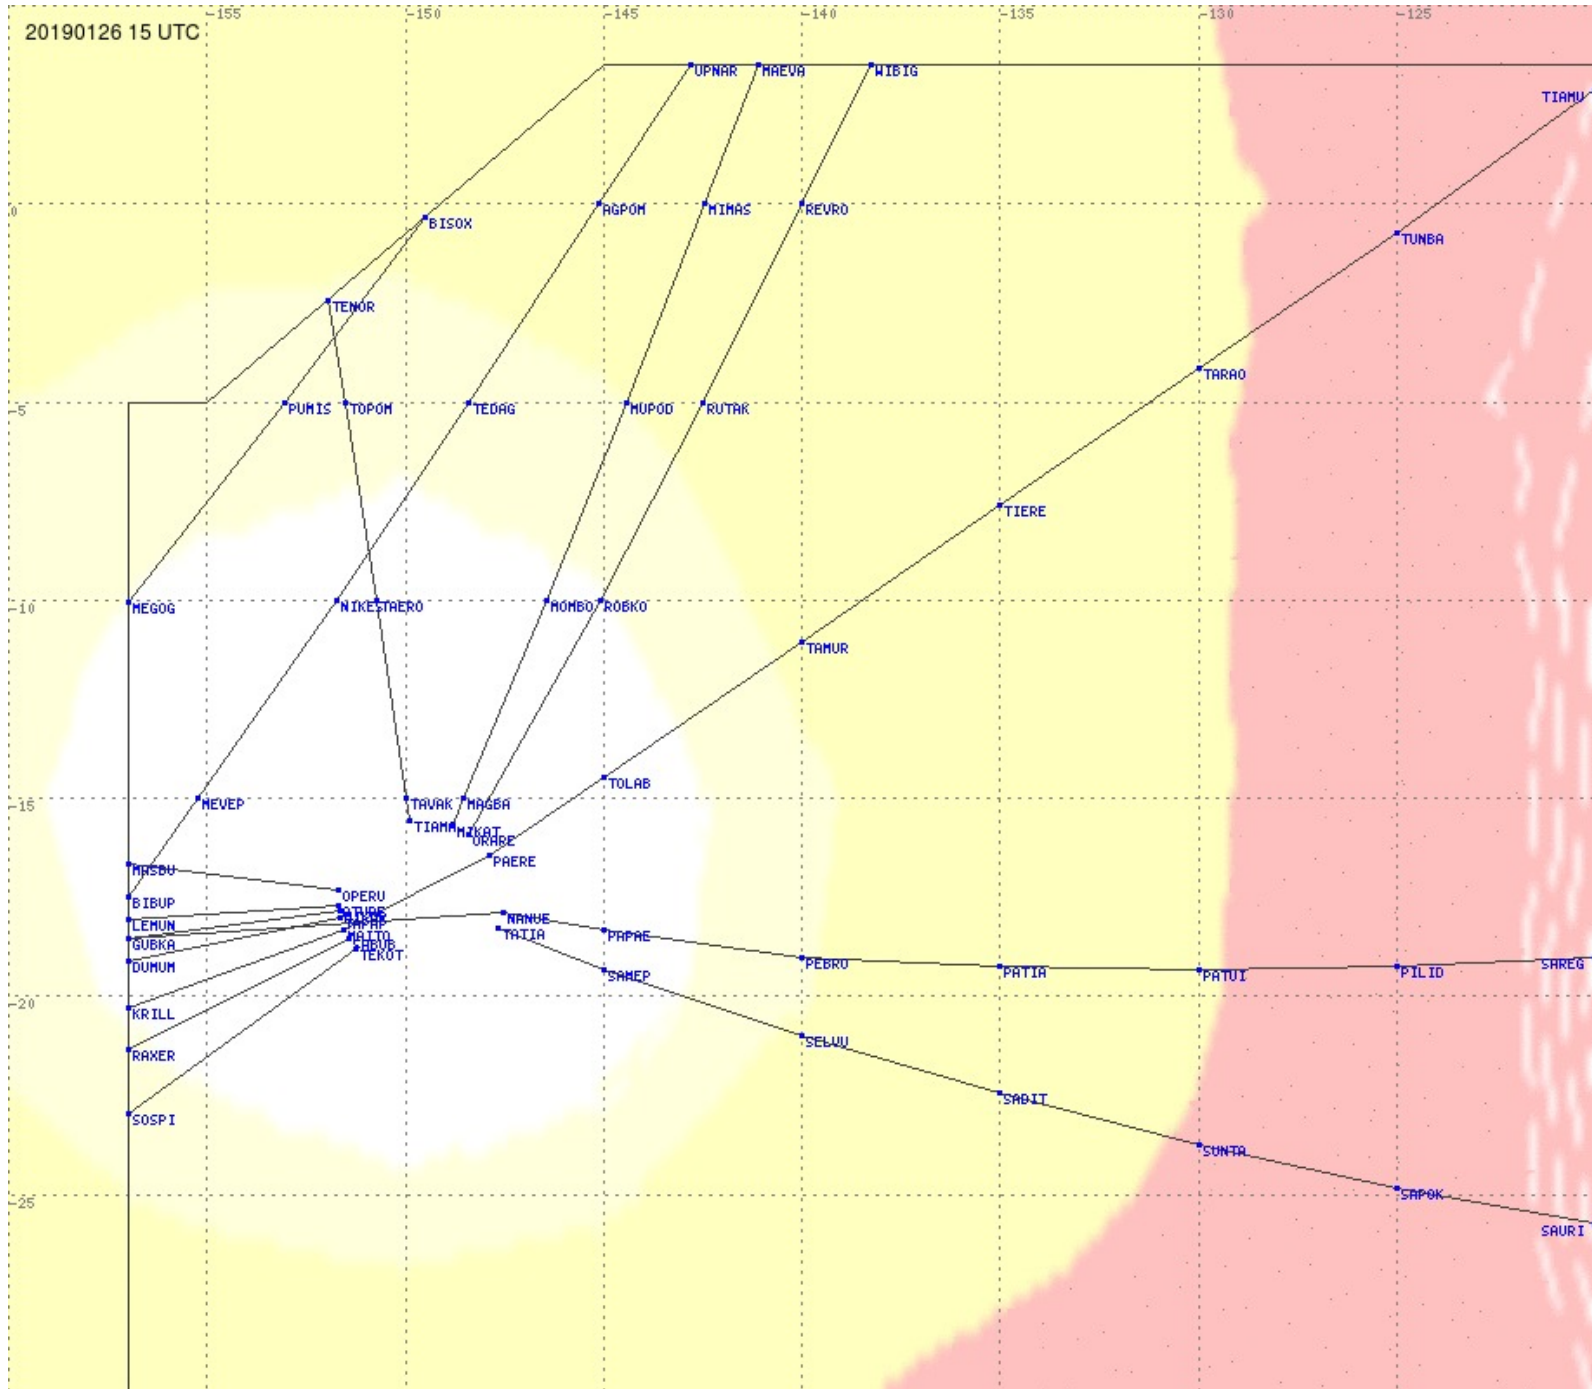

Tahiti FIR - HF Propag - 20190126

Tahiti FIR - HF Propag - 20190126

Tahiti FIR - HF Propag - 20190126

2.8 MHz
3.5 MHz
5.6 MHz
8.9 MHz
13.3 MHz
17.9 MHz
None

Tahiti FIR - HF Propag - 20190126

2.8 MHz 3.5 MHz 5.6 MHz 8.9 MHz 13.3 MHz 17.9 MHz None