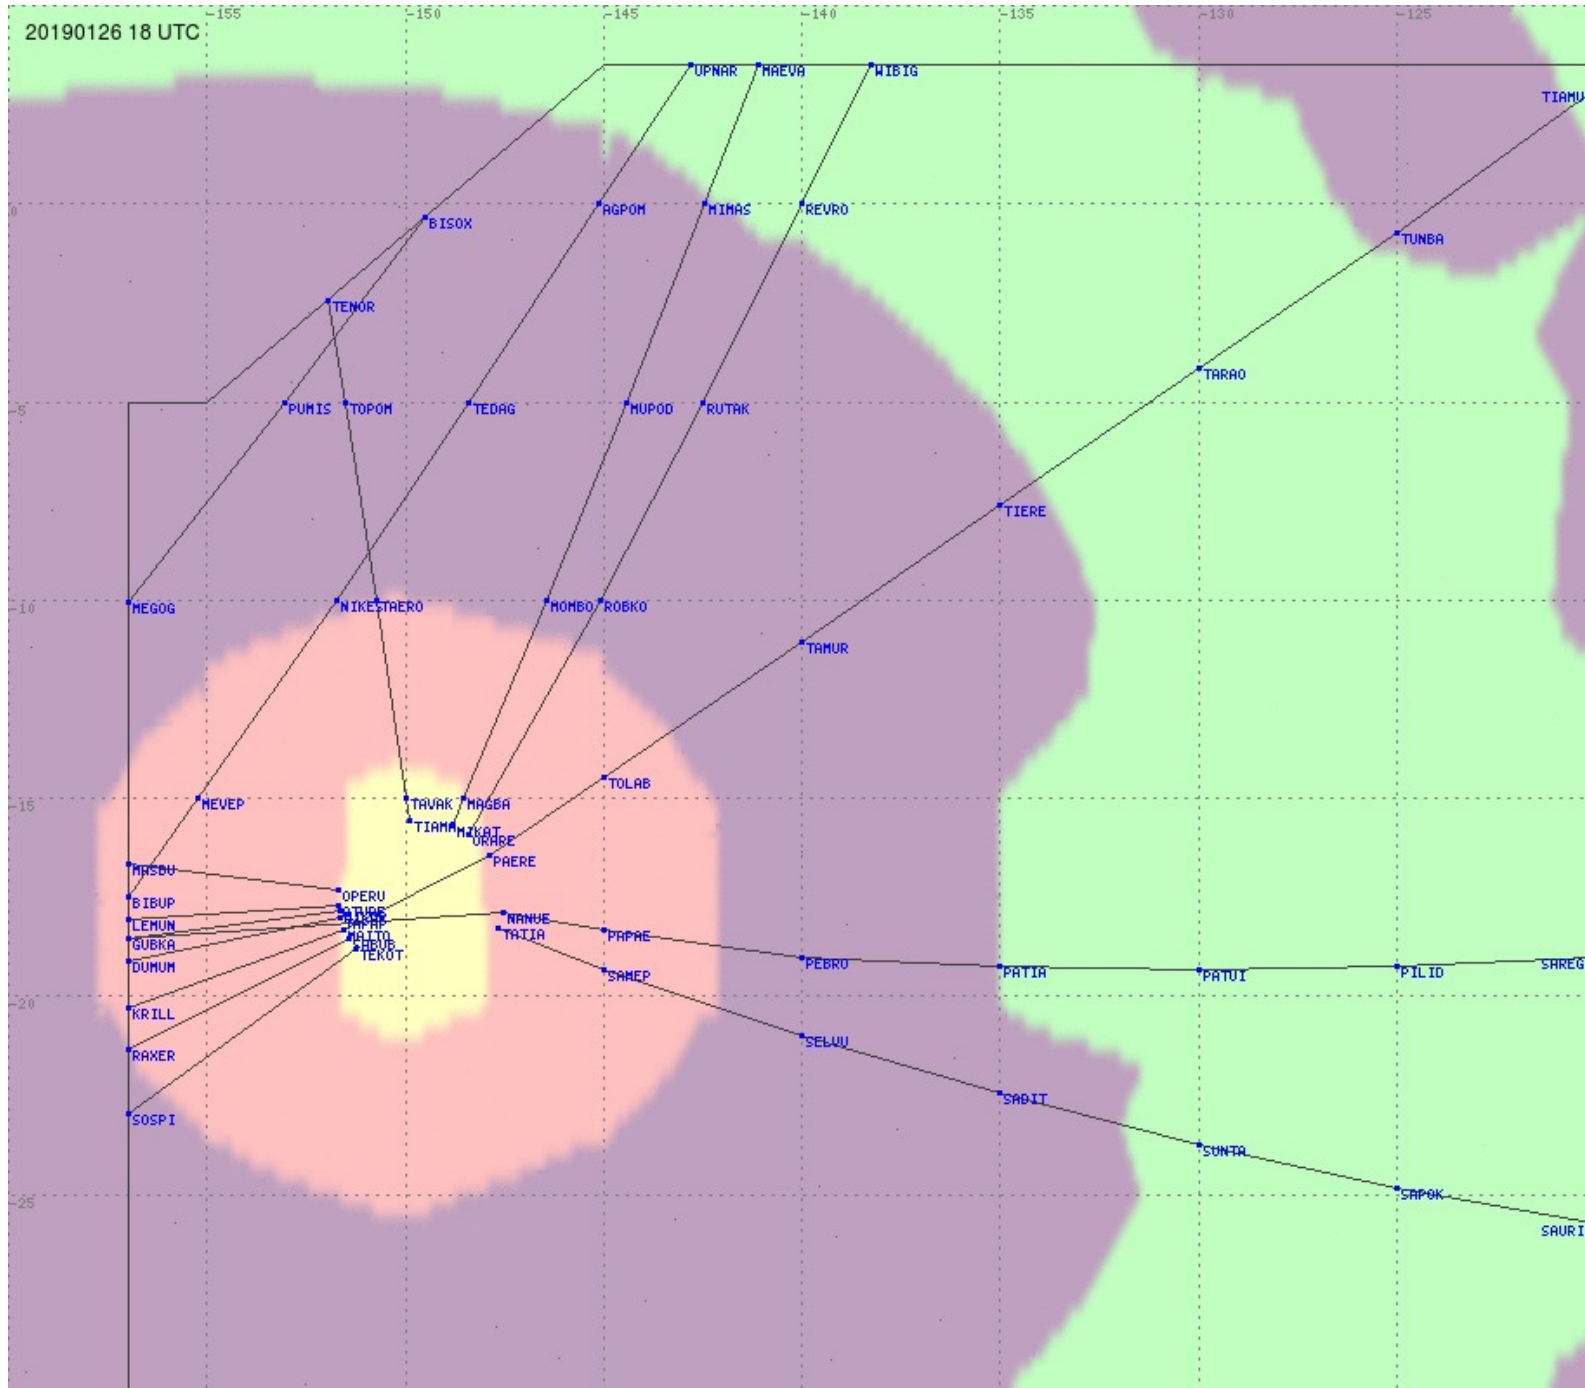

Tahiti FIR - HF Propag - 20190126

Tahiti FIR - HF Propag - 20190126

Tahiti FIR - HF Propag - 20190126

2.8 MHz
3.5 MHz
5.6 MHz
8.9 MHz
13.3 MHz
17.9 MHz
None

Tahiti FIR - HF Propag - 20190126

2.8 MHz 3.5 MHz 5.6 MHz 8.9 MHz 13.3 MHz 17.9 MHz None

Tahiti FIR - HF Propag - 20190126

2.8 MHz 3.5 MHz 5.6 MHz 8.9 MHz 13.3 MHz 17.9 MHz None

Tahiti FIR - HF Propag - 20190126

2.8 MHz 3.5 MHz 5.6 MHz 8.9 MHz 13.3 MHz 17.9 MHz None

Tahiti FIR - HF Propag - 20190126