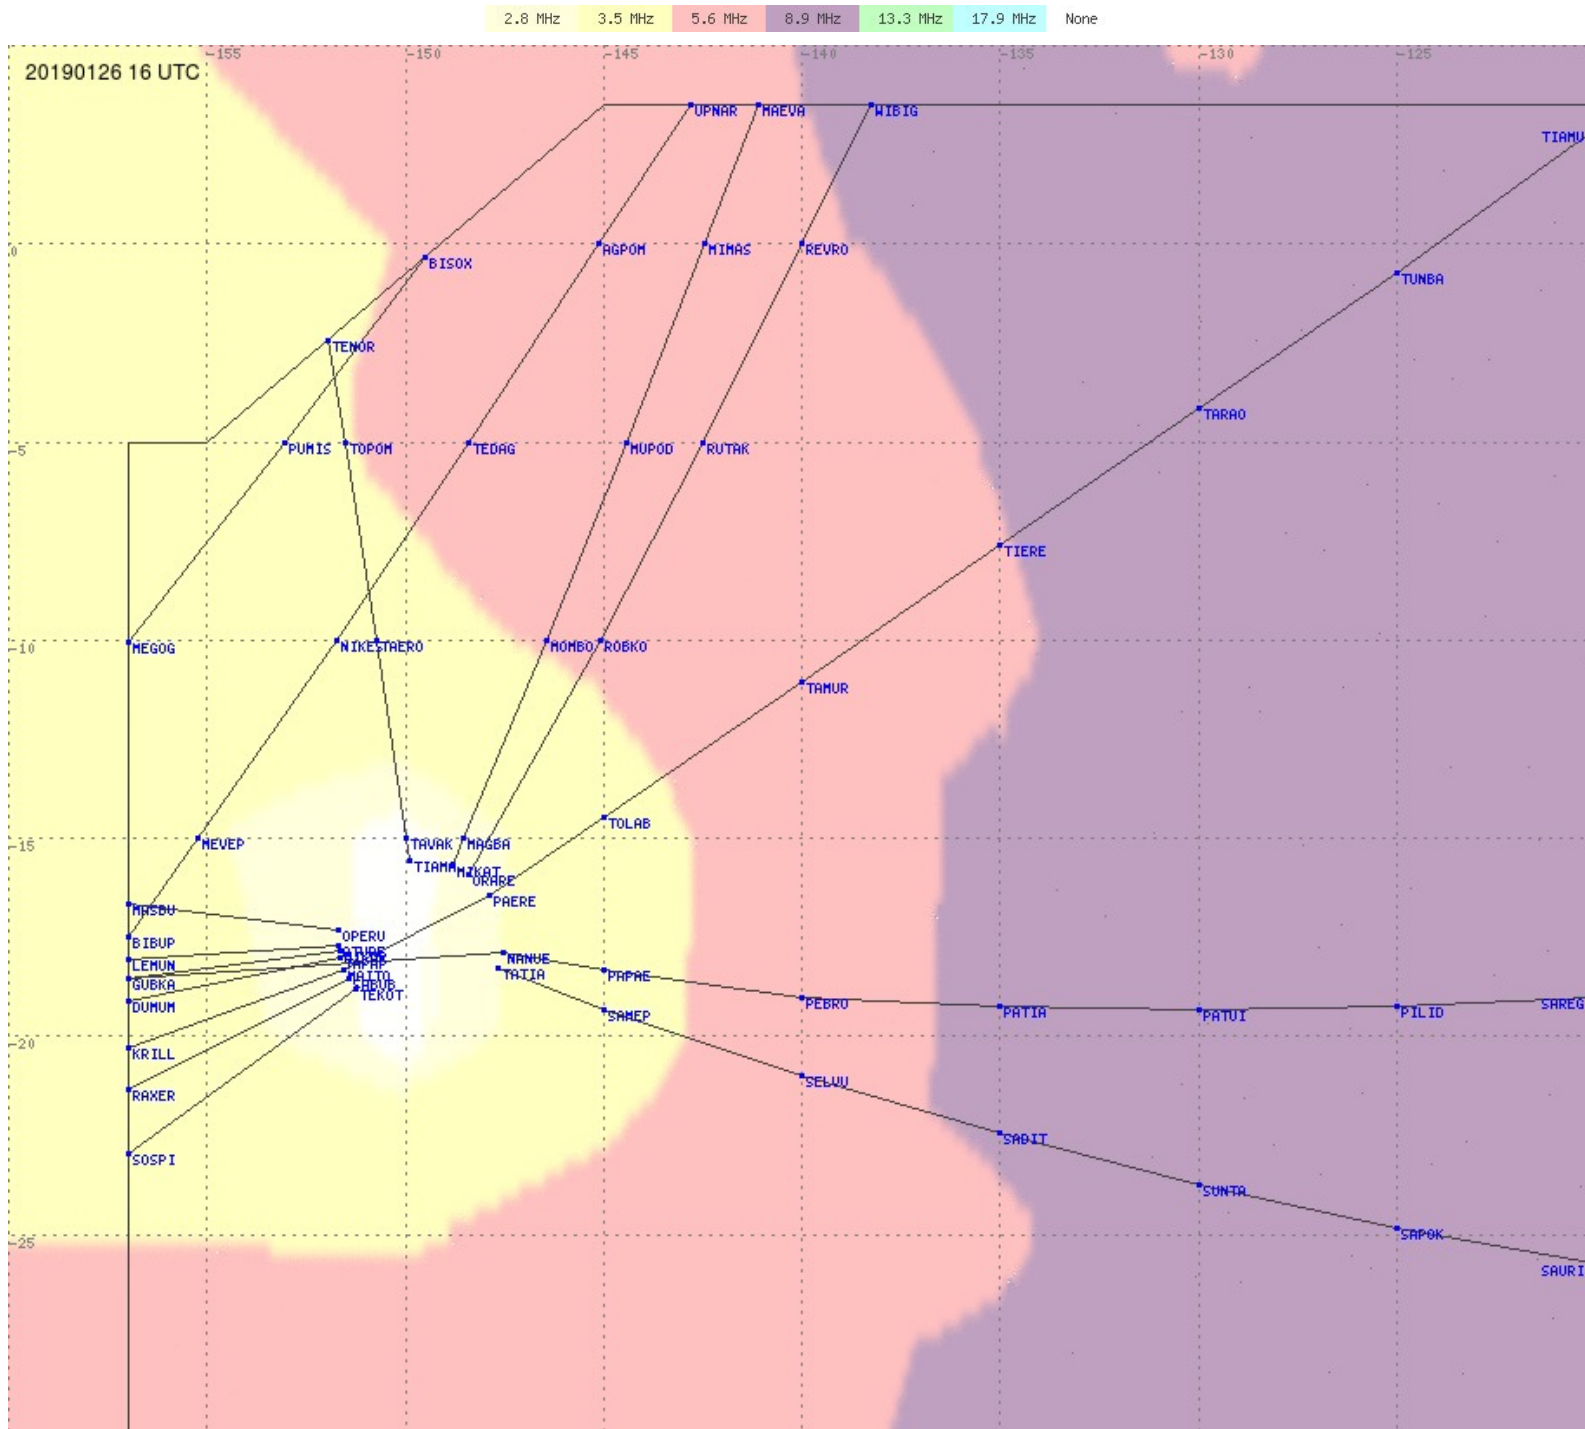

Tahiti FIR - HF Propag - 20190126

Tahiti FIR - HF Propag - 20190126

Tahiti FIR - HF Propag - 20190126

2.8 MHz
3.5 MHz
5.6 MHz
8.9 MHz
13.3 MHz
17.9 MHz
None

Tahiti FIR - HF Propag - 20190126

2.8 MHz 3.5 MHz 5.6 MHz 8.9 MHz 13.3 MHz 17.9 MHz None