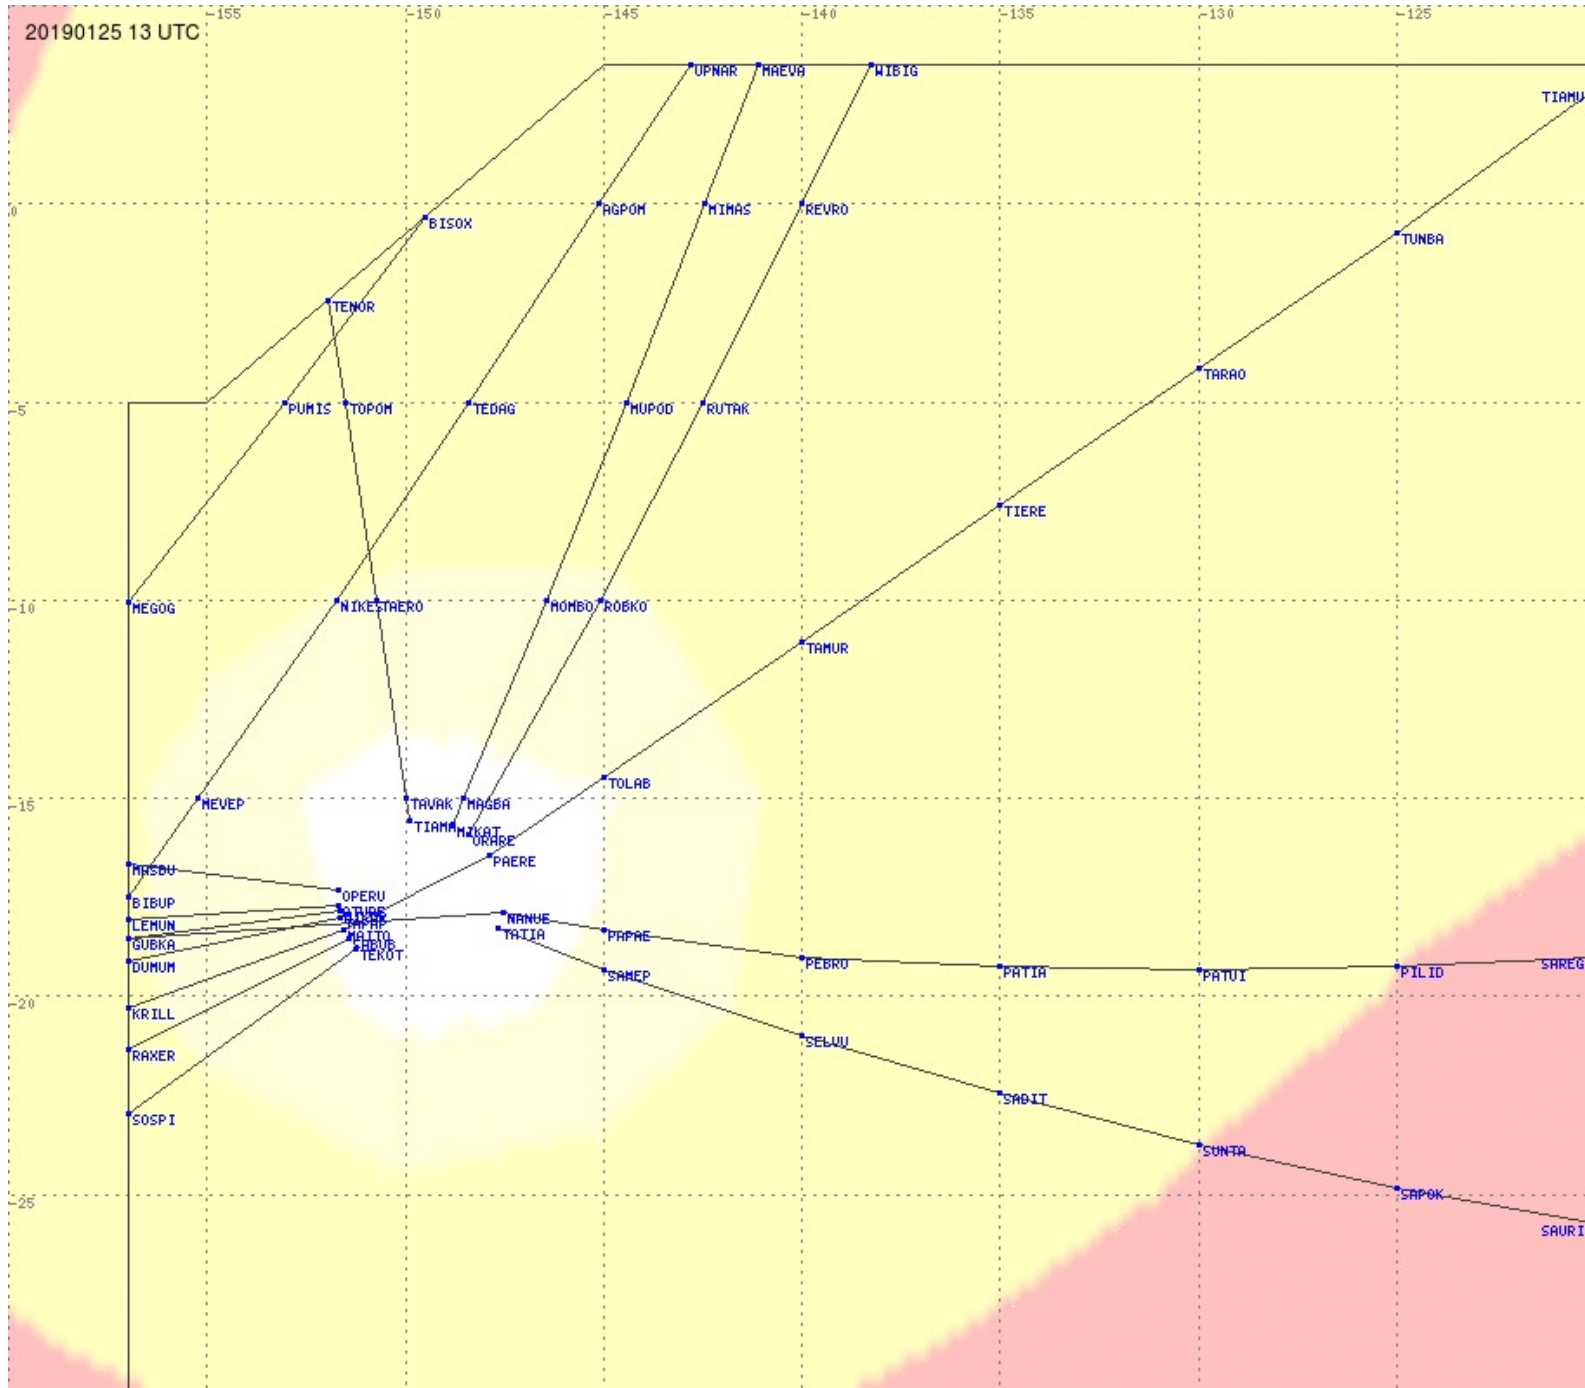

Tahiti FIR - HF Propag - 20190125

Tahiti FIR - HF Propag - 20190125

Tahiti FIR - HF Propag - 20190125

Tahiti FIR - HF Propag - 20190125

Tahiti FIR - HF Propag - 20190125

Tahiti FIR - HF Propag - 20190125

Tahiti FIR - HF Propag - 20190125

Tahiti FIR - HF Propag - 20190125

2.8 MHz 3.5 MHz 5.6 MHz 8.9 MHz 13.3 MHz 17.9 MHz None

Tahiti FIR - HF Propag - 20190125

2.8 MHz 3.5 MHz 5.6 MHz 8.9 MHz 13.3 MHz 17.9 MHz None

Tahiti FIR - HF Propag - 20190125