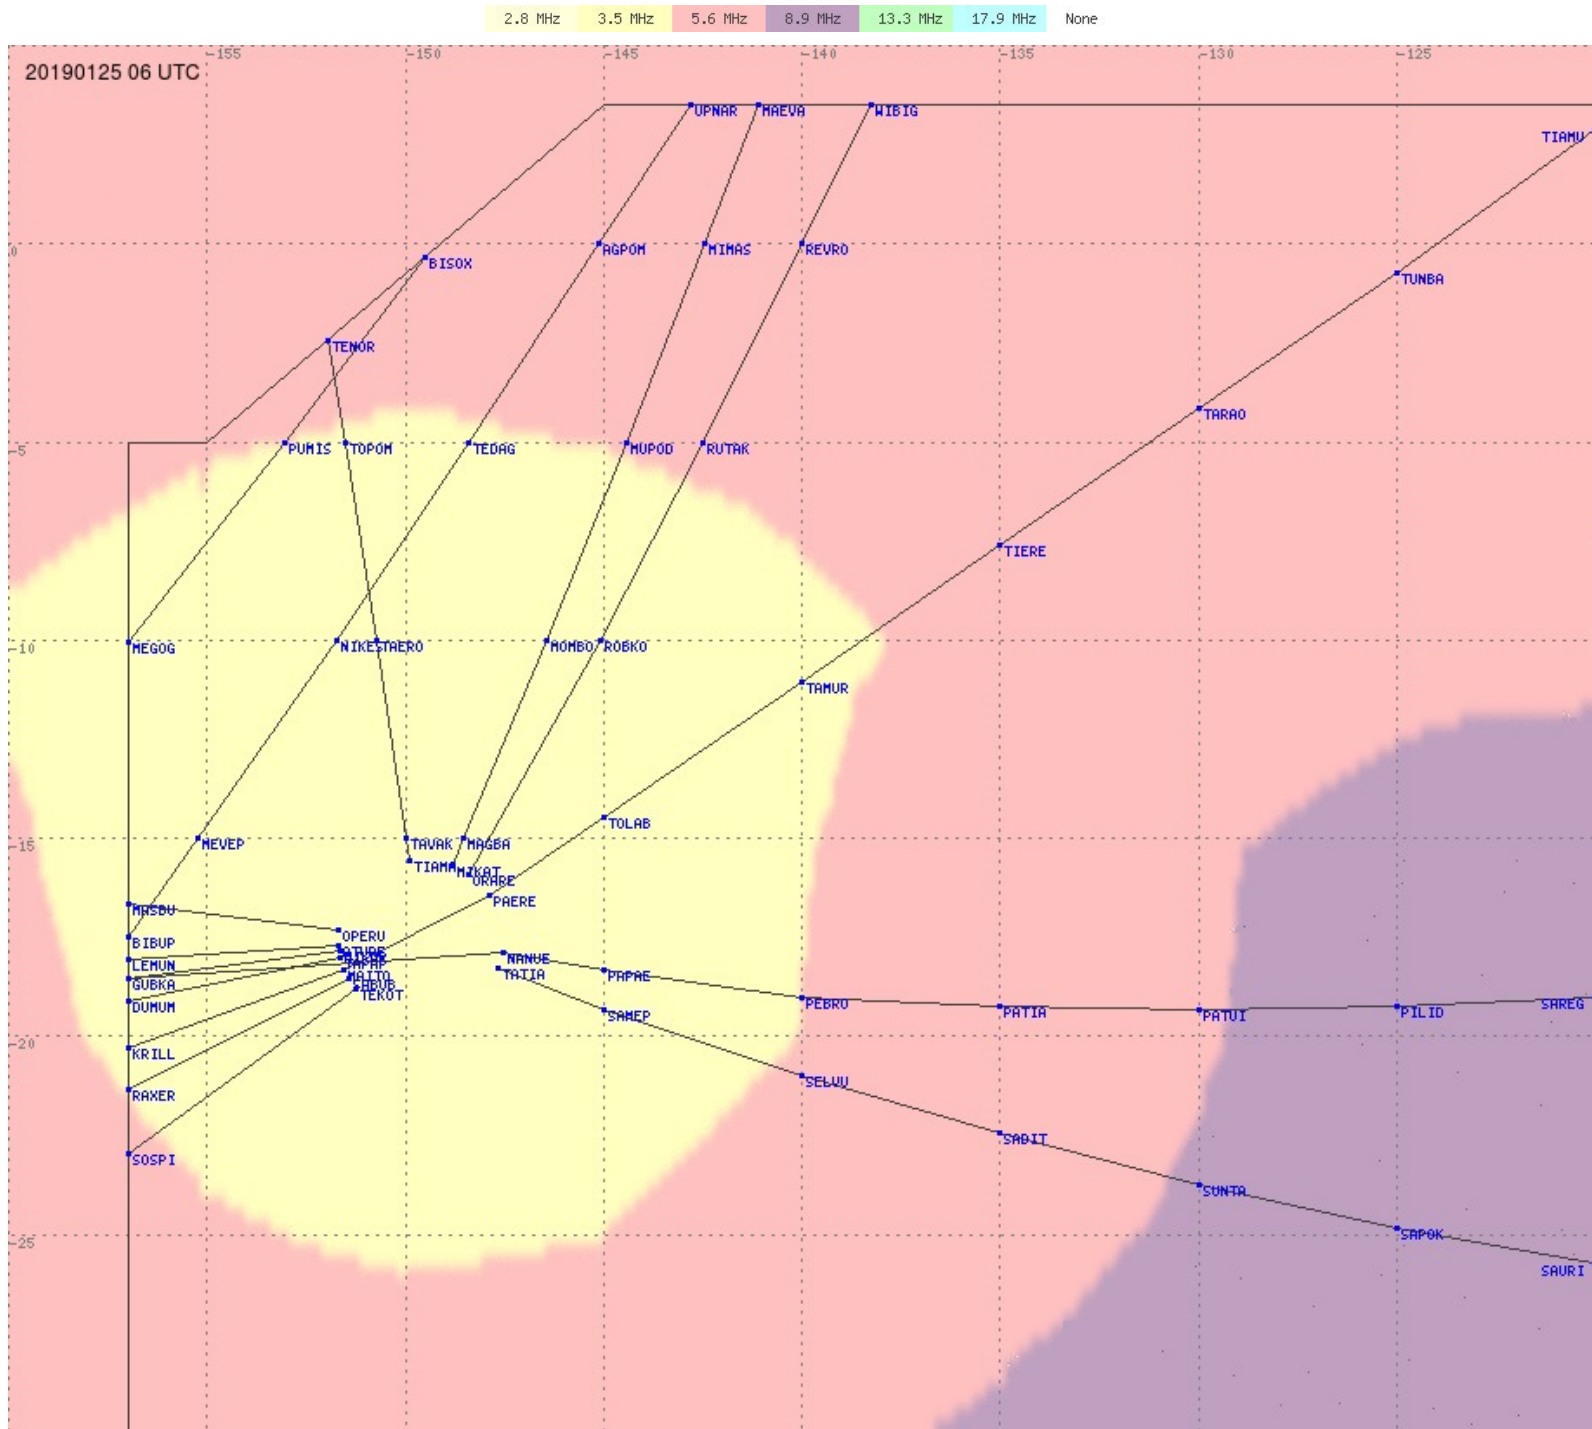

Tahiti FIR - HF Propag - 20190125

2.8 MHz
3.5 MHz
5.6 MHz
8.9 MHz
13.3 MHz
17.9 MHz
None

Tahiti FIR - HF Propag - 20190125

2.8 MHz 3.5 MHz 5.6 MHz 8.9 MHz 13.3 MHz 17.9 MHz None

Tahiti FIR - HF Propag - 20190125

2.8 MHz 3.5 MHz 5.6 MHz 8.9 MHz 13.3 MHz 17.9 MHz None

Tahiti FIR - HF Propag - 20190125

2.8 MHz 3.5 MHz 5.6 MHz 8.9 MHz 13.3 MHz 17.9 MHz None

Tahiti FIR - HF Propag - 20190125

2.8 MHz
3.5 MHz
5.6 MHz
8.9 MHz
13.3 MHz
17.9 MHz
None

Tahiti FIR - HF Propag - 20190125

Tahiti FIR - HF Propag - 20190125

Tahiti FIR - HF Propag - 20190125

Tahiti FIR - HF Propag - 20190125

Tahiti FIR - HF Propag - 20190125

Tahiti FIR - HF Propag - 20190125

Tahiti FIR - HF Propag - 20190125