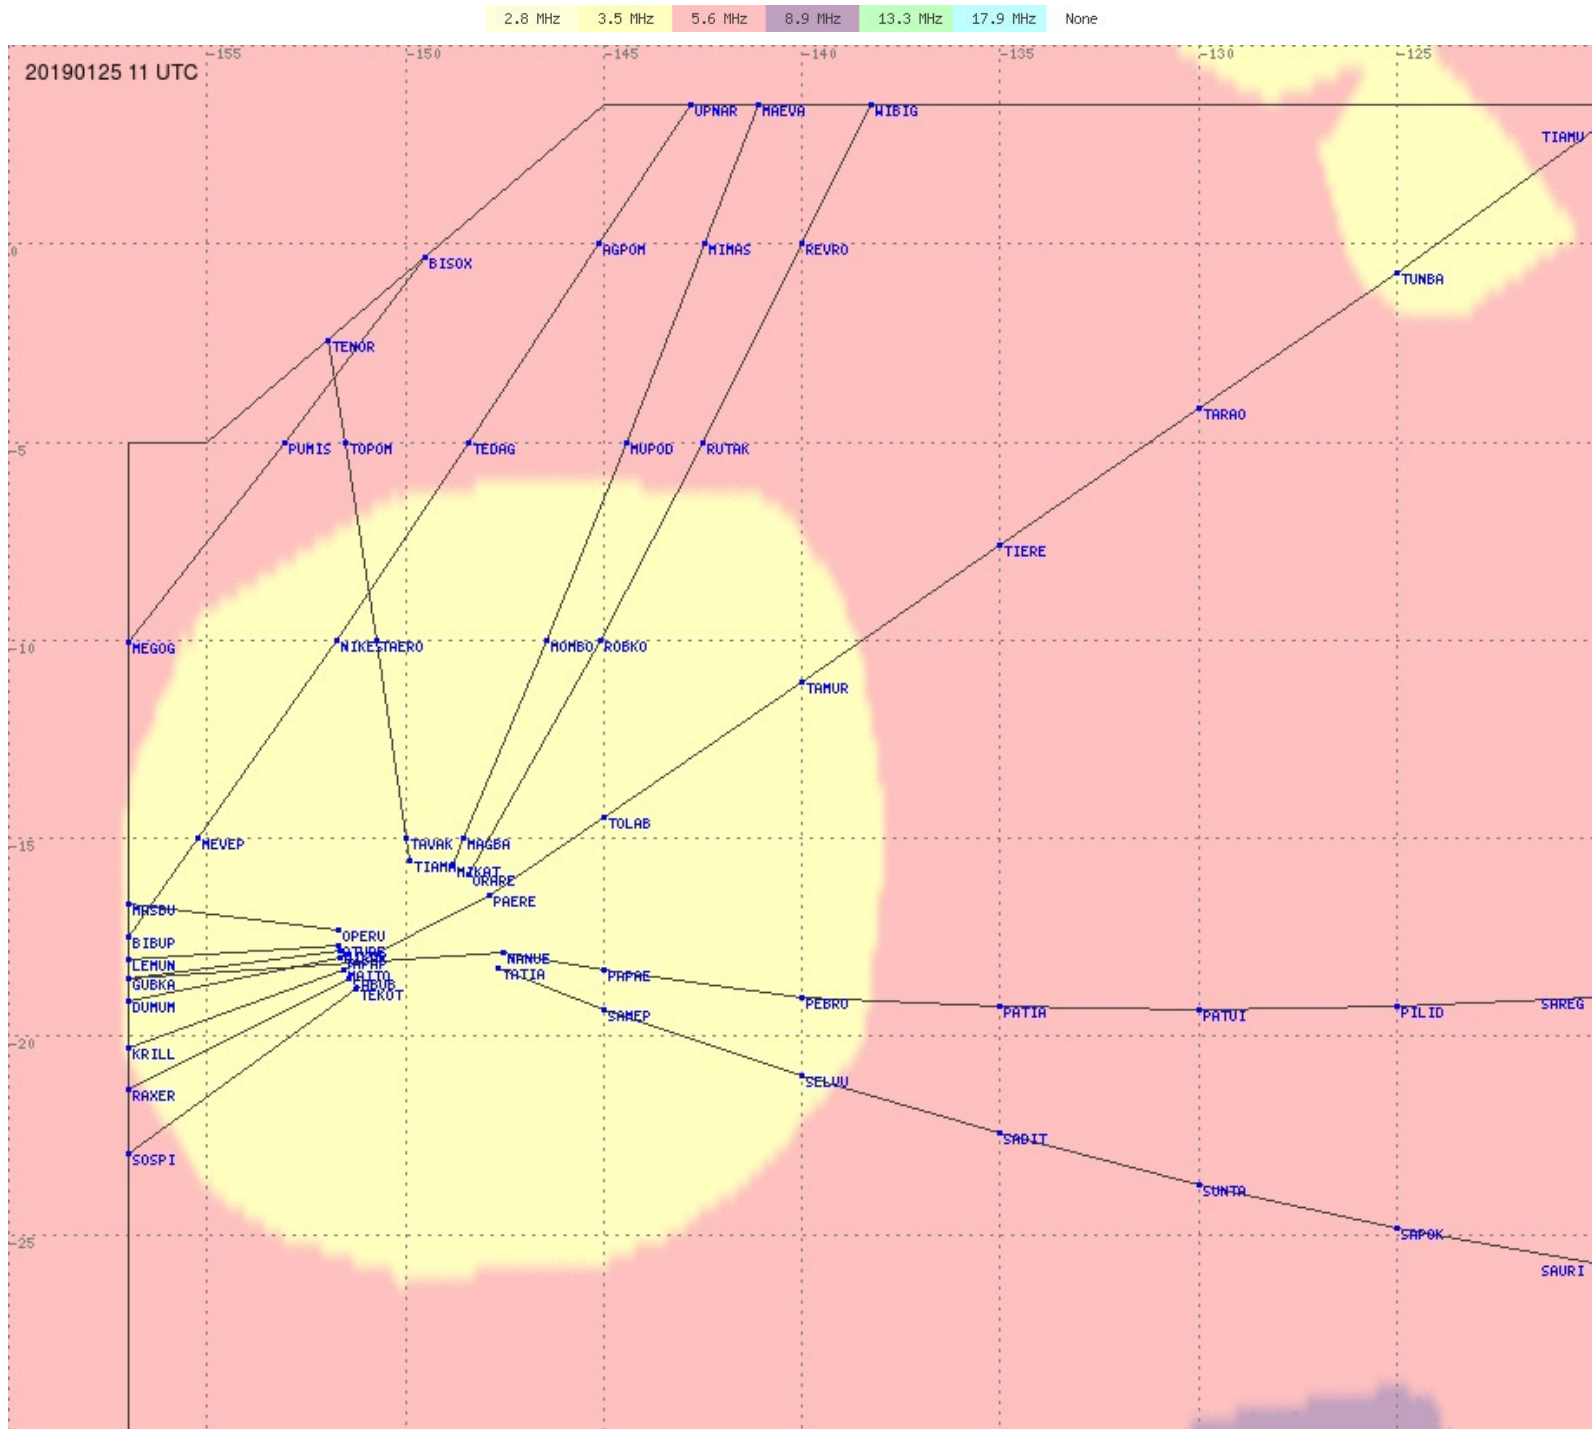

Tahiti FIR - HF Propag - 20190125

Tahiti FIR - HF Propag - 20190125

Tahiti FIR - HF Propag - 20190125

Tahiti FIR - HF Propag - 20190125

Tahiti FIR - HF Propag - 20190125

Tahiti FIR - HF Propag - 20190125

Tahiti FIR - HF Propag - 20190125

Tahiti FIR - HF Propag - 20190125

2.8 MHz 3.5 MHz 5.6 MHz 8.9 MHz 13.3 MHz 17.9 MHz None

Tahiti FIR - HF Propag - 20190125

2.8 MHz 3.5 MHz 5.6 MHz 8.9 MHz 13.3 MHz 17.9 MHz None

Tahiti FIR - HF Propag - 20190125