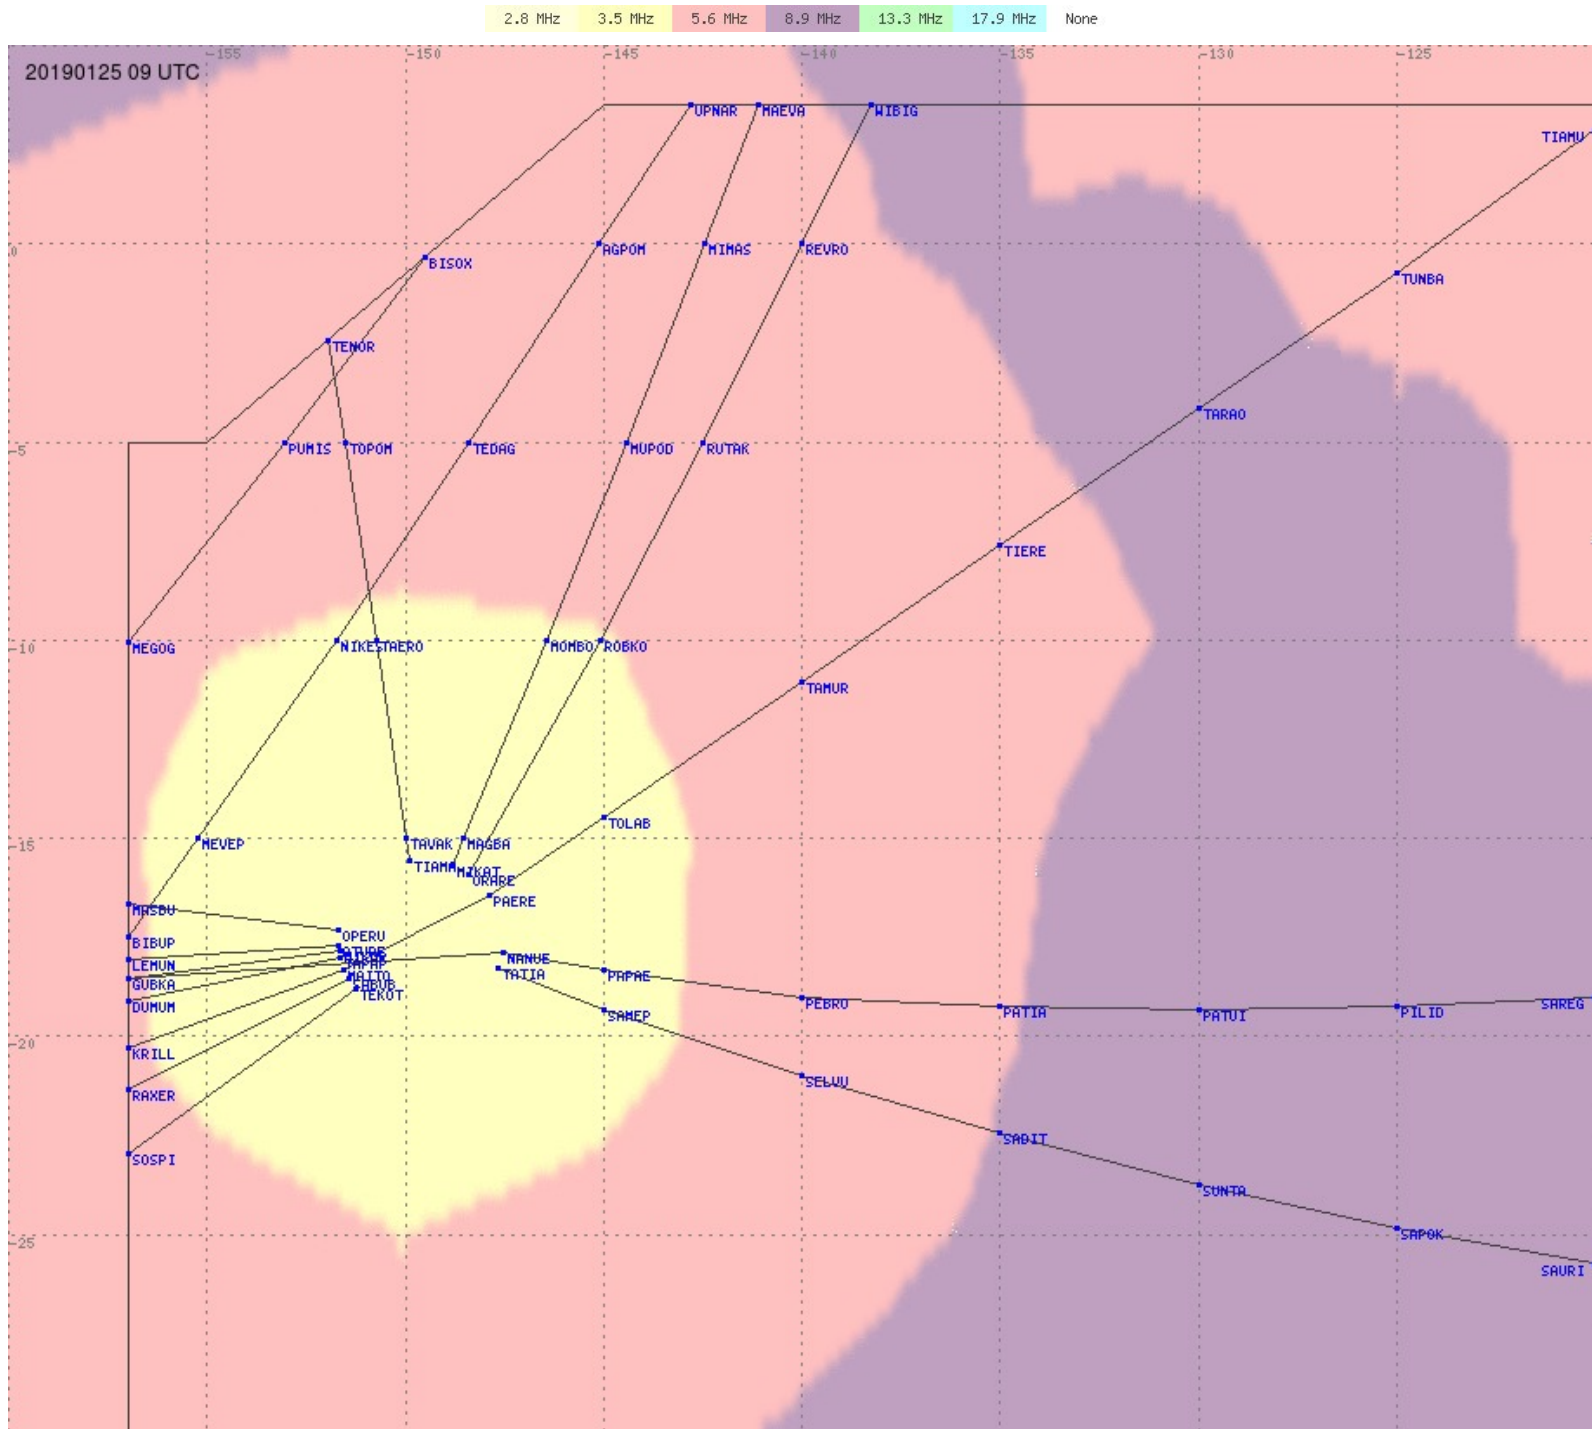

Tahiti FIR - HF Propag - 20190125

Tahiti FIR - HF Propag - 20190125

Tahiti FIR - HF Propag - 20190125

Tahiti FIR - HF Propag - 20190125

Tahiti FIR - HF Propag - 20190125

Tahiti FIR - HF Propag - 20190125

Tahiti FIR - HF Propag - 20190125

Tahiti FIR - HF Propag - 20190125

2.8 MHz 3.5 MHz 5.6 MHz 8.9 MHz 13.3 MHz 17.9 MHz None

Tahiti FIR - HF Propag - 20190125

2.8 MHz 3.5 MHz 5.6 MHz 8.9 MHz 13.3 MHz 17.9 MHz None

Tahiti FIR - HF Propag - 20190125