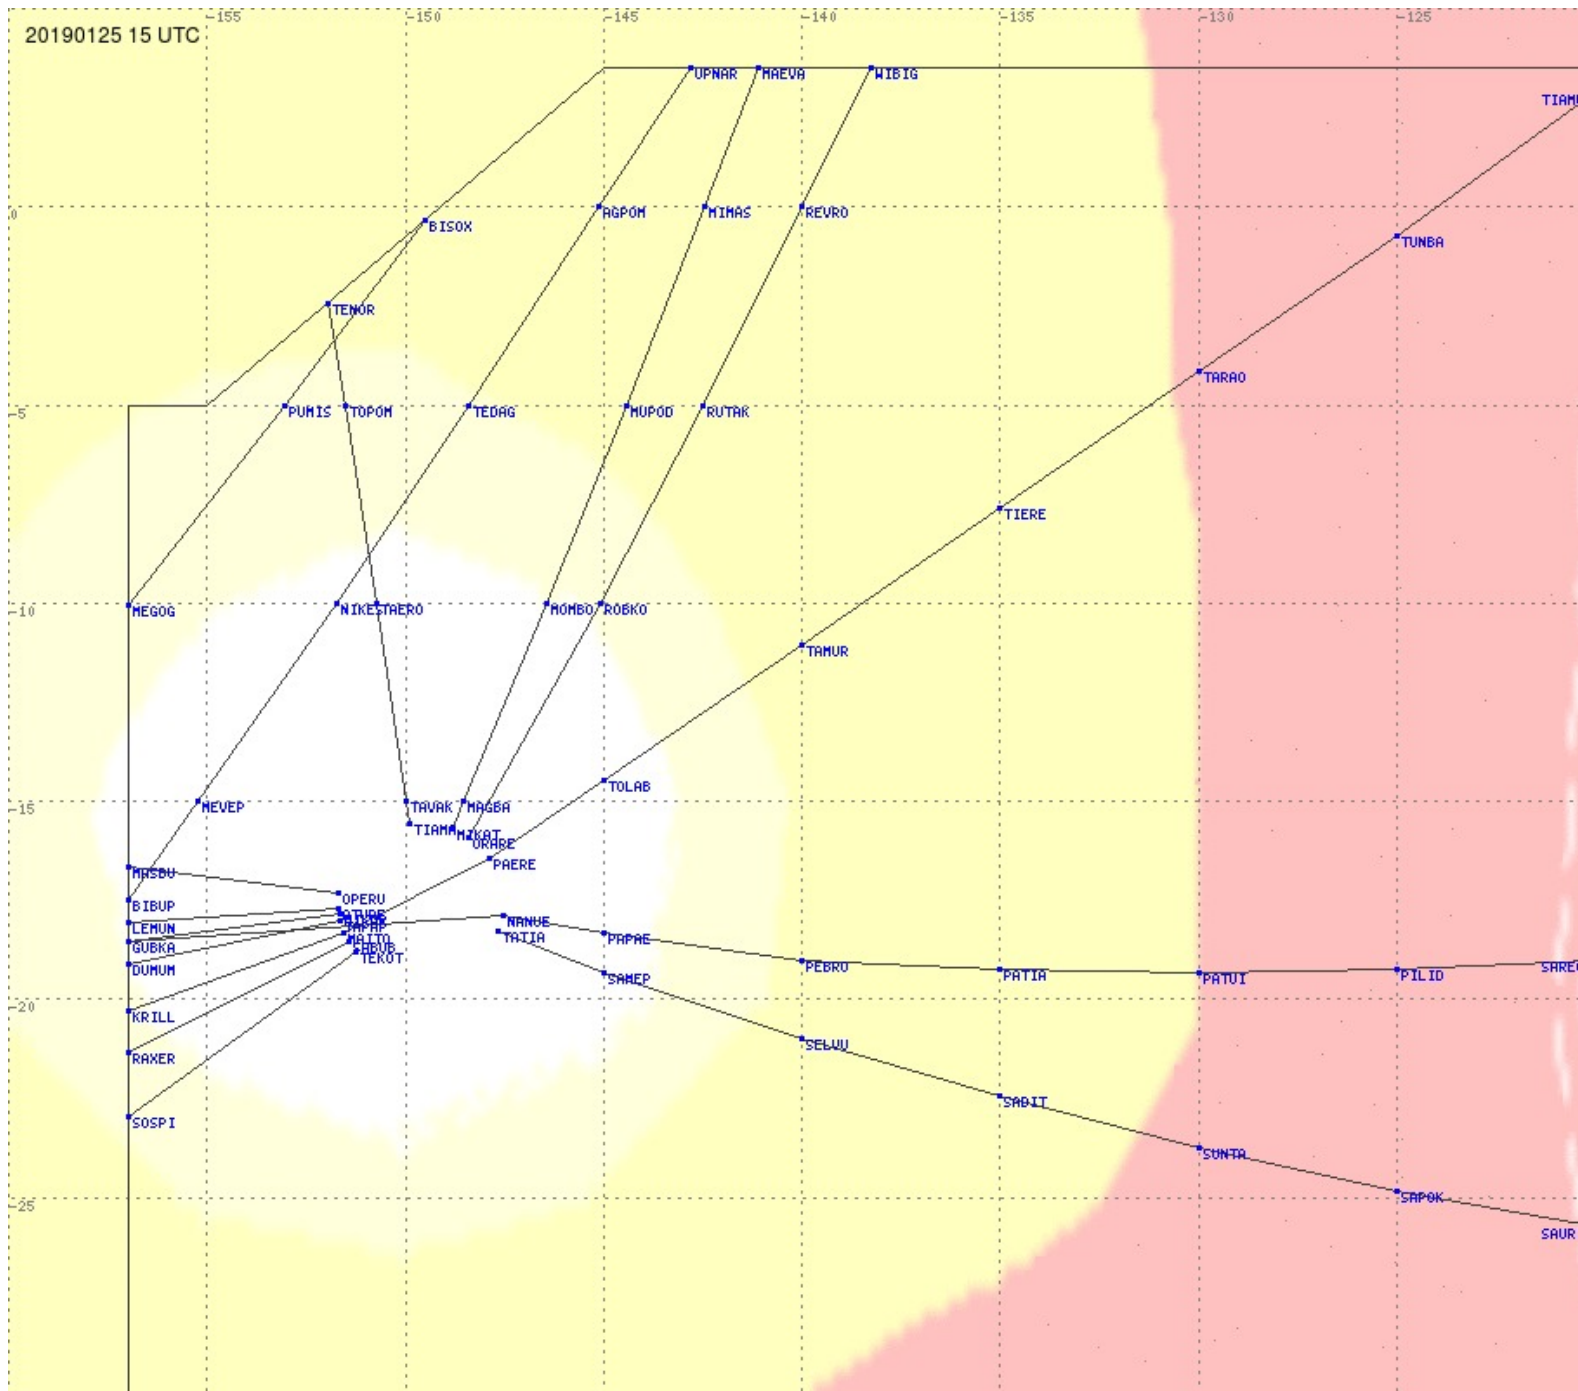

Tahiti FIR - HF Propag - 20190125

Tahiti FIR - HF Propag - 20190125

Tahiti FIR - HF Propag - 20190125

Tahiti FIR - HF Propag - 20190125

Tahiti FIR - HF Propag - 20190125

Tahiti FIR - HF Propag - 20190125

Tahiti FIR - HF Propag - 20190125

Tahiti FIR - HF Propag - 20190125

2.8 MHz 3.5 MHz 5.6 MHz 8.9 MHz 13.3 MHz 17.9 MHz None

Tahiti FIR - HF Propag - 20190125

2.8 MHz 3.5 MHz 5.6 MHz 8.9 MHz 13.3 MHz 17.9 MHz None

Tahiti FIR - HF Propag - 20190125

2.8 MHz 3.5 MHz 5.6 MHz 8.9 MHz 13.3 MHz 17.9 MHz None

Tahiti FIR - HF Propag - 20190125

Tahiti FIR - HF Propag - 20190125

Tahiti FIR - HF Propag - 20190125

2.8 MHz 3.5 MHz 5.6 MHz 8.9 MHz 13.3 MHz 17.9 MHz None