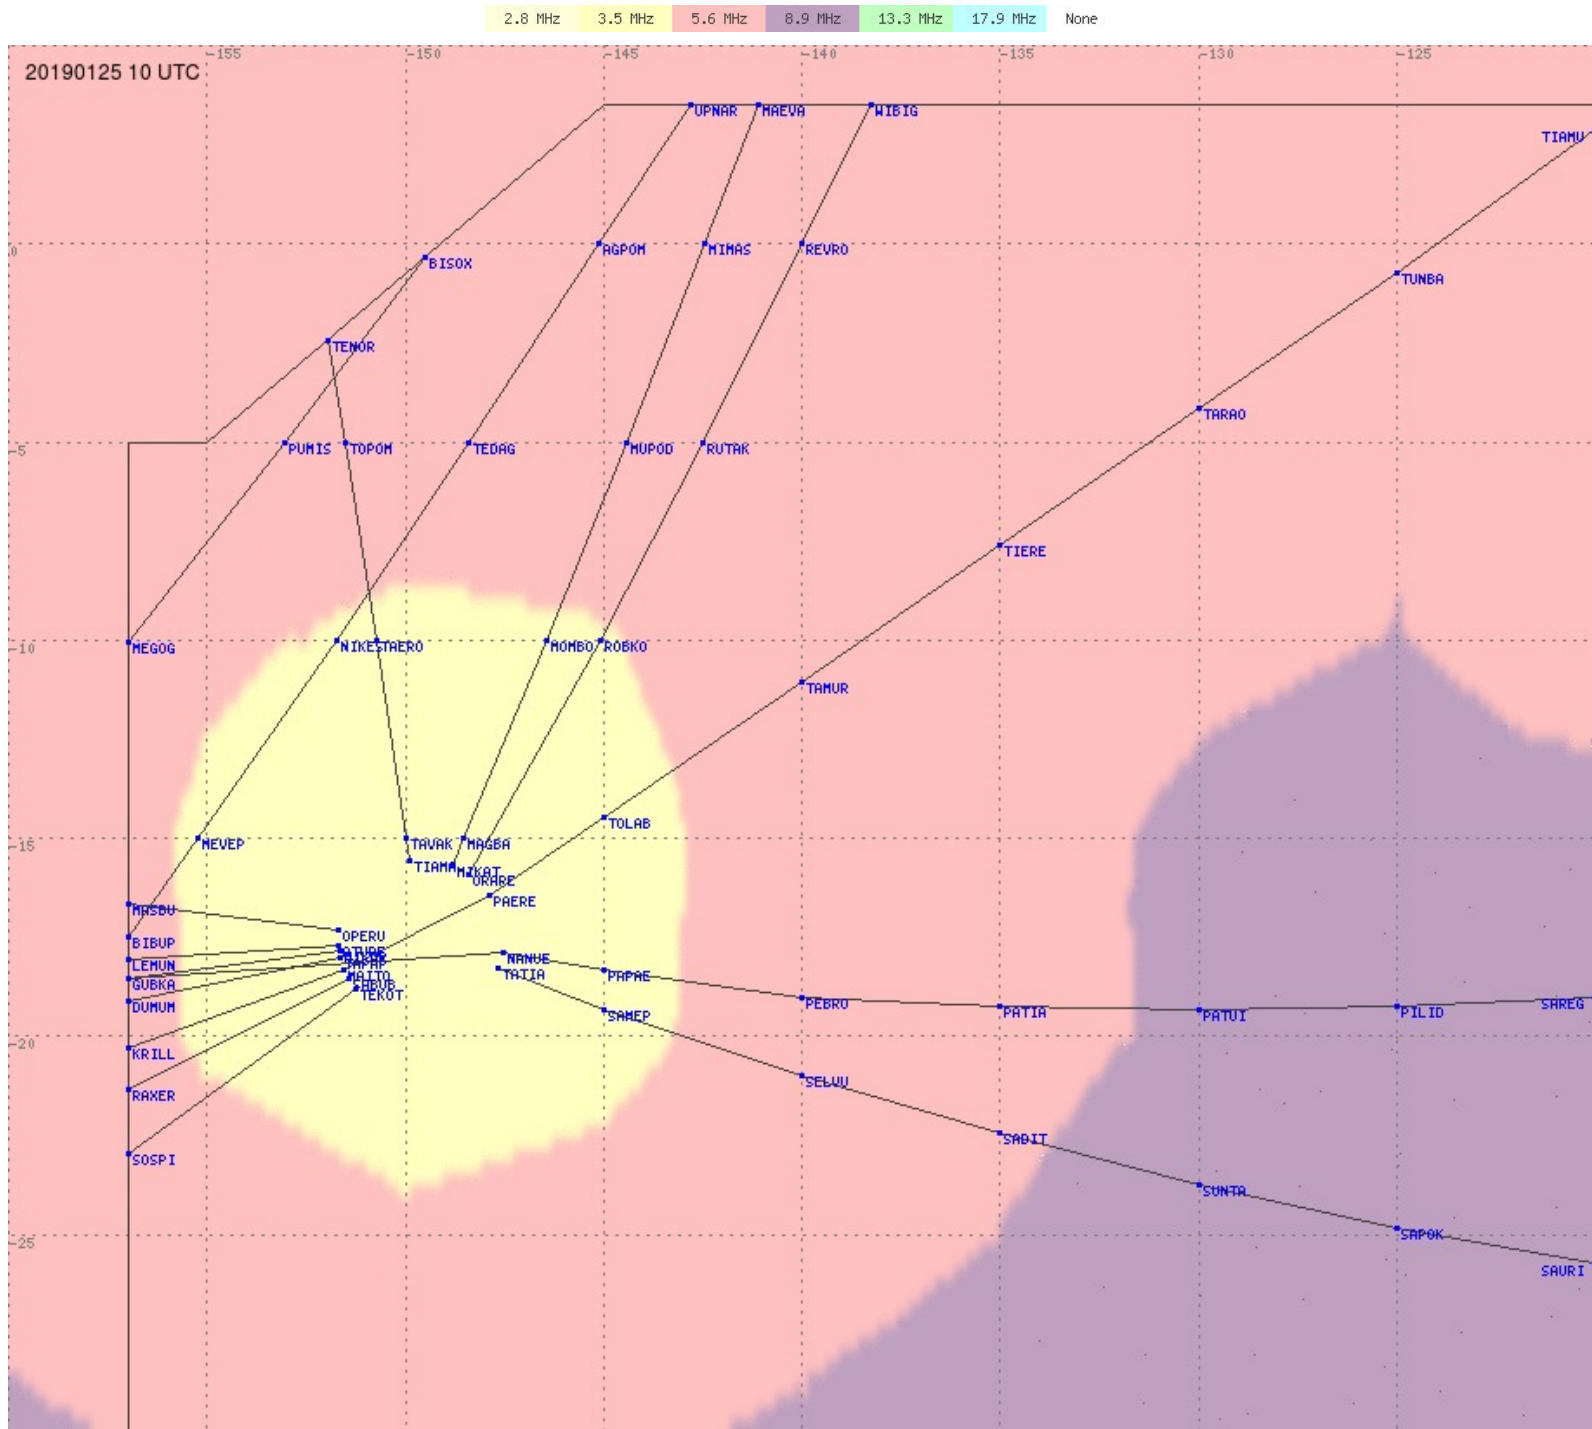

2.8 MHz 3.5 MHz 5.6 MHz 8.9 MHz 13.3 MHz 17.9 MHz None

Tahiti FIR - HF Propag - 20190125

2.8 MHz 3.5 MHz 5.6 MHz 8.9 MHz 13.3 MHz 17.9 MHz None

Tahiti FIR - HF Propag - 20190125

2.8 MHz
3.5 MHz
5.6 MHz
8.9 MHz
13.3 MHz
17.9 MHz
None

Tahiti FIR - HF Propag - 20190125

Tahiti FIR - HF Propag - 20190125

Tahiti FIR - HF Propag - 20190125

Tahiti FIR - HF Propag - 20190125

Tahiti FIR - HF Propag - 20190125

Tahiti FIR - HF Propag - 20190125

Tahiti FIR - HF Propag - 20190125

Tahiti FIR - HF Propag - 20190125

2.8 MHz 3.5 MHz 5.6 MHz 8.9 MHz 13.3 MHz 17.9 MHz None

Tahiti FIR - HF Propag - 20190125

2.8 MHz 3.5 MHz 5.6 MHz 8.9 MHz 13.3 MHz 17.9 MHz None

Tahiti FIR - HF Propag - 20190125