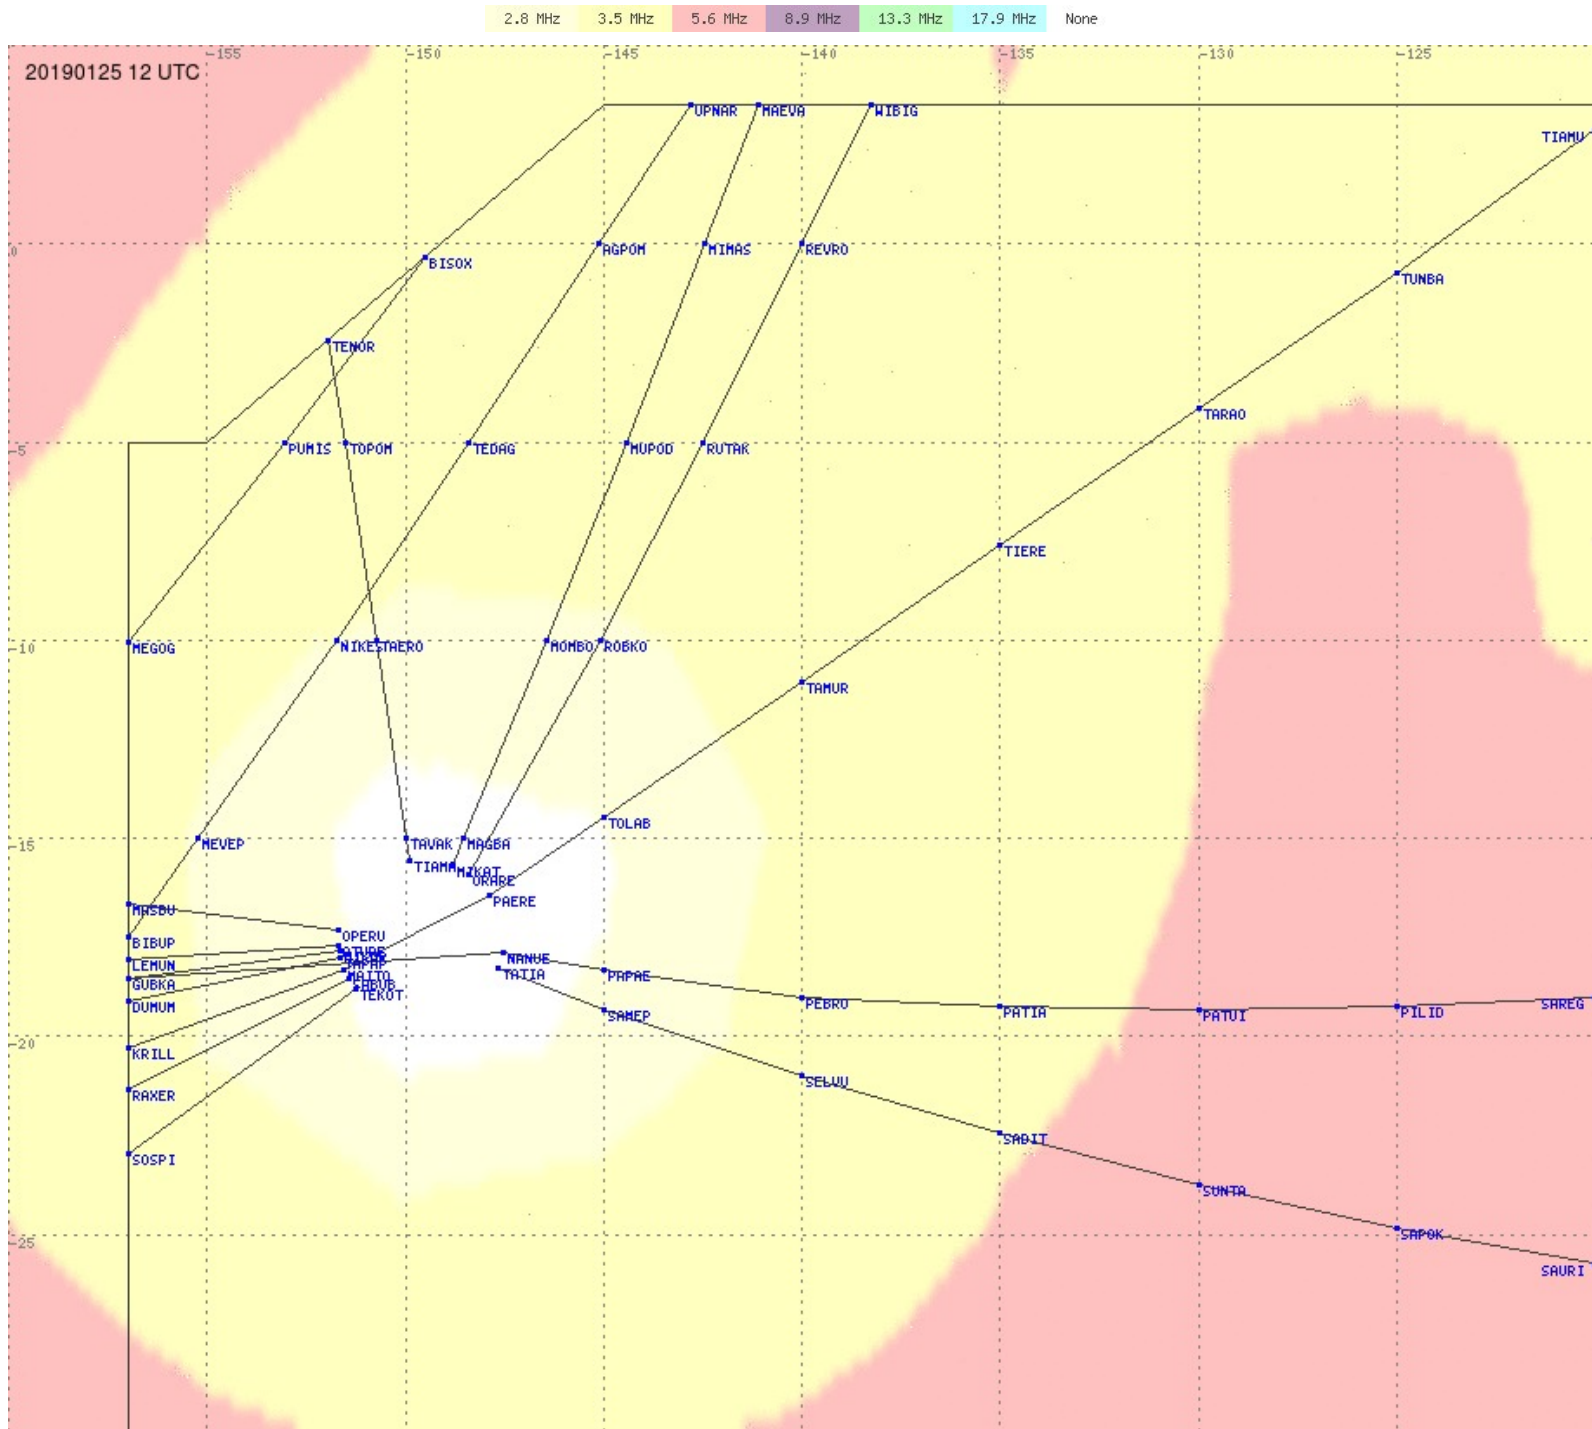

2.8 MHz 3.5 MHz 5.6 MHz 8.9 MHz 13.3 MHz 17.9 MHz None

Tahiti FIR - HF Propag - 20190125

2.8 MHz 3.5 MHz 5.6 MHz 8.9 MHz 13.3 MHz 17.9 MHz None

Tahiti FIR - HF Propag - 20190125

2.8 MHz
3.5 MHz
5.6 MHz
8.9 MHz
13.3 MHz
17.9 MHz
None

Tahiti FIR - HF Propag - 20190125

Tahiti FIR - HF Propag - 20190125

Tahiti FIR - HF Propag - 20190125

Tahiti FIR - HF Propag - 20190125

Tahiti FIR - HF Propag - 20190125

Tahiti FIR - HF Propag - 20190125

Tahiti FIR - HF Propag - 20190125

Tahiti FIR - HF Propag - 20190125

2.8 MHz 3.5 MHz 5.6 MHz 8.9 MHz 13.3 MHz 17.9 MHz None

Tahiti FIR - HF Propag - 20190125

2.8 MHz 3.5 MHz 5.6 MHz 8.9 MHz 13.3 MHz 17.9 MHz None

Tahiti FIR - HF Propag - 20190125