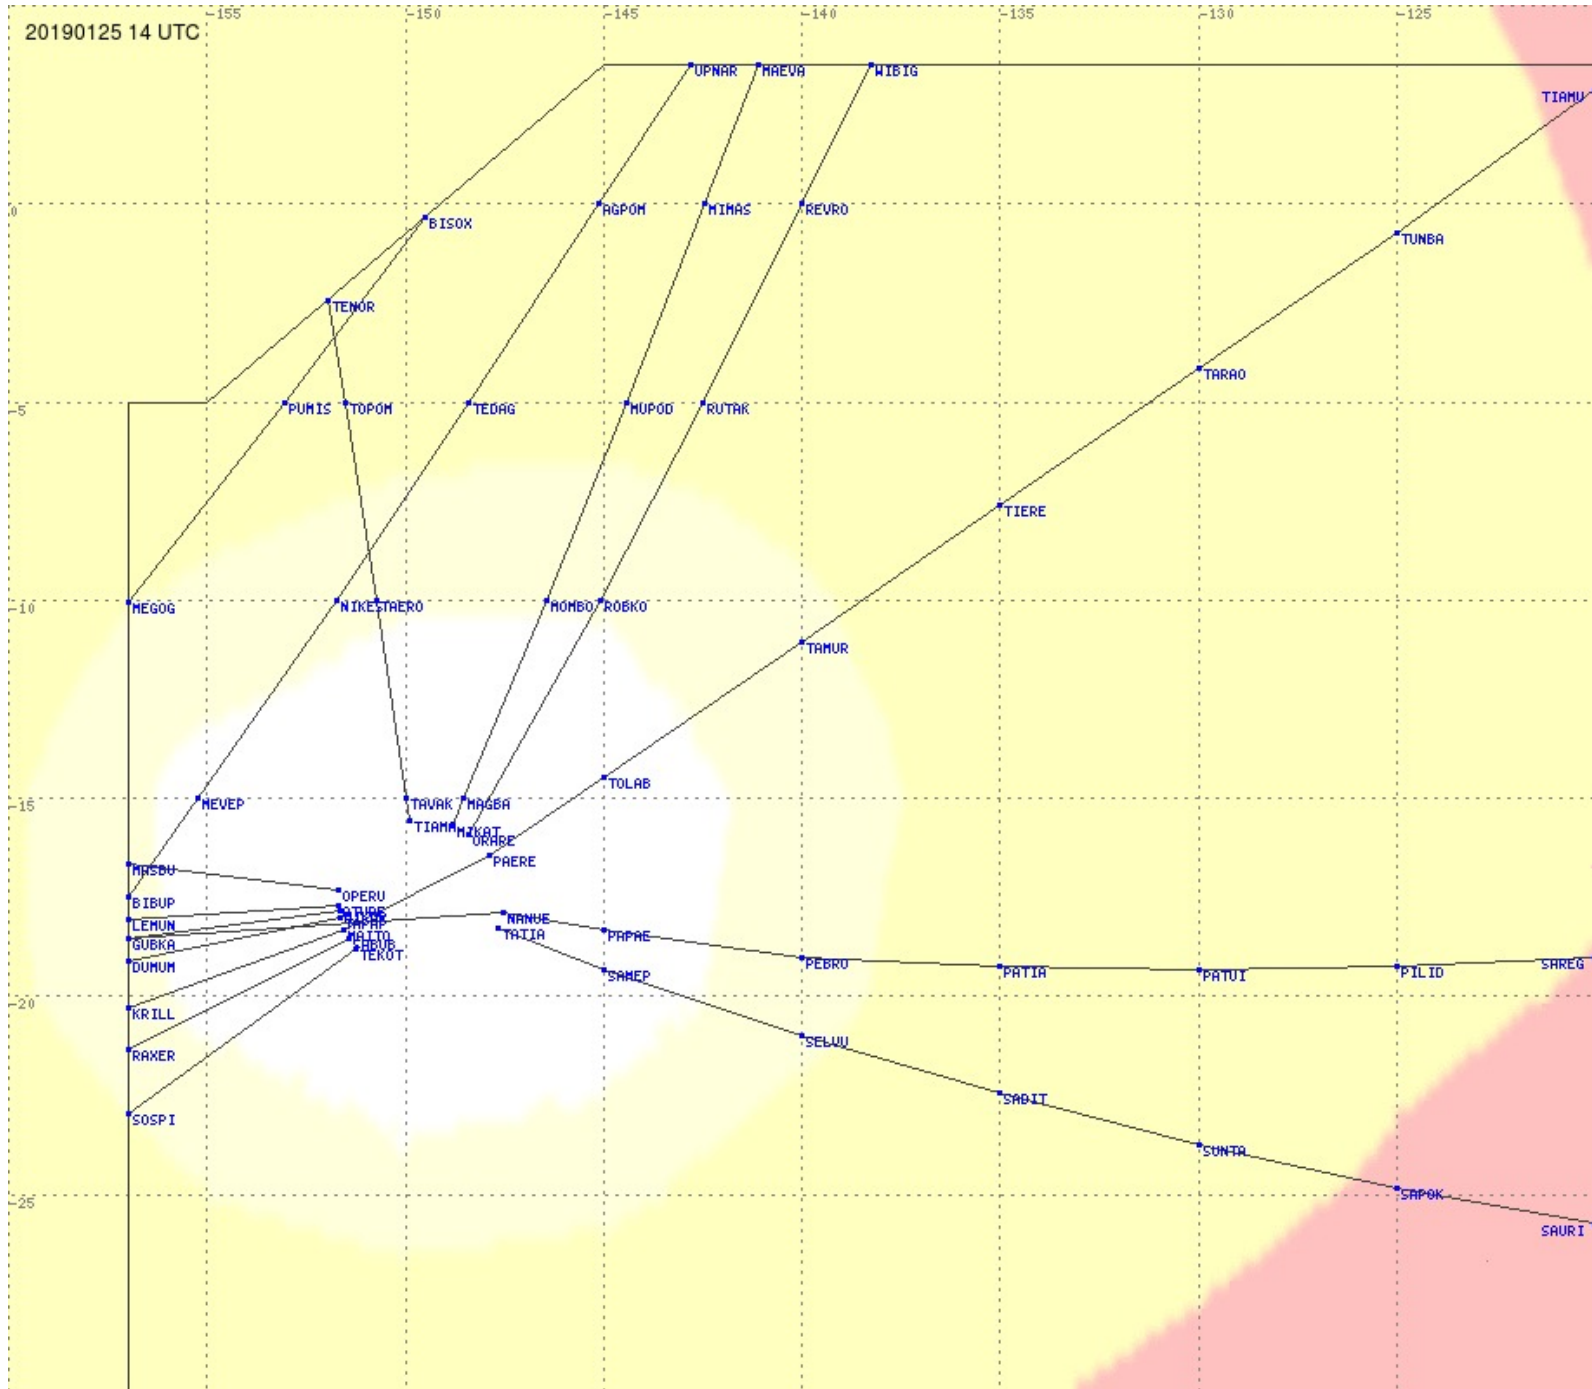

Tahiti FIR - HF Propag - 20190125

Tahiti FIR - HF Propag - 20190125

Tahiti FIR - HF Propag - 20190125

Tahiti FIR - HF Propag - 20190125

Tahiti FIR - HF Propag - 20190125

Tahiti FIR - HF Propag - 20190125

Tahiti FIR - HF Propag - 20190125

Tahiti FIR - HF Propag - 20190125

2.8 MHz 3.5 MHz 5.6 MHz 8.9 MHz 13.3 MHz 17.9 MHz None

Tahiti FIR - HF Propag - 20190125

2.8 MHz 3.5 MHz 5.6 MHz 8.9 MHz 13.3 MHz 17.9 MHz None

Tahiti FIR - HF Propag - 20190125