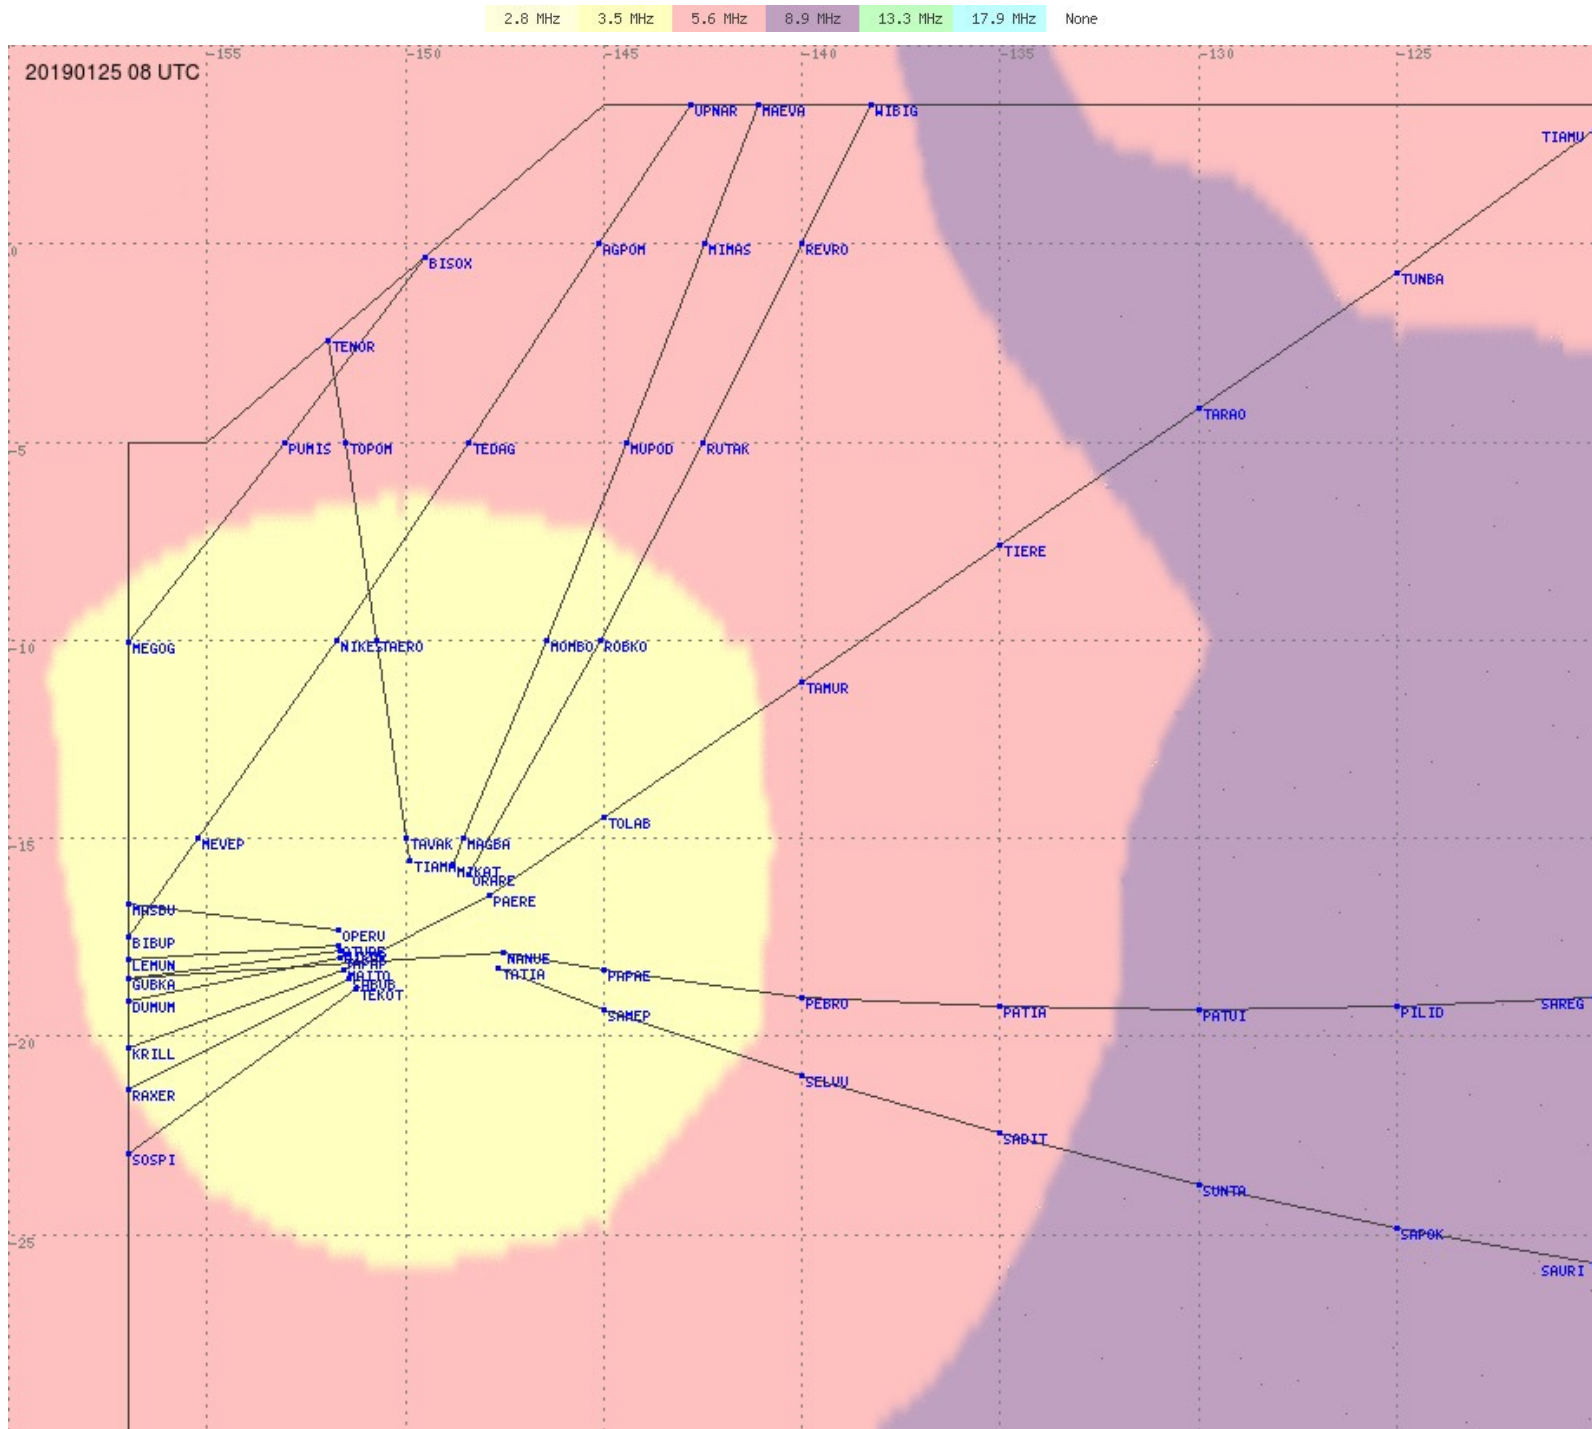

Tahiti FIR - HF Propag - 20190125

2.8 MHz
3.5 MHz
5.6 MHz
8.9 MHz
13.3 MHz
17.9 MHz
None

Tahiti FIR - HF Propag - 20190125

2.8 MHz 3.5 MHz 5.6 MHz 8.9 MHz 13.3 MHz 17.9 MHz None

Tahiti FIR - HF Propag - 20190125

2.8 MHz 3.5 MHz 5.6 MHz 8.9 MHz 13.3 MHz 17.9 MHz None

Tahiti FIR - HF Propag - 20190125

2.8 MHz 3.5 MHz 5.6 MHz 8.9 MHz 13.3 MHz 17.9 MHz None

Tahiti FIR - HF Propag - 20190125

2.8 MHz
3.5 MHz
5.6 MHz
8.9 MHz
13.3 MHz
17.9 MHz
None

Tahiti FIR - HF Propag - 20190125

Tahiti FIR - HF Propag - 20190125

Tahiti FIR - HF Propag - 20190125

Tahiti FIR - HF Propag - 20190125

Tahiti FIR - HF Propag - 20190125

Tahiti FIR - HF Propag - 20190125

Tahiti FIR - HF Propag - 20190125