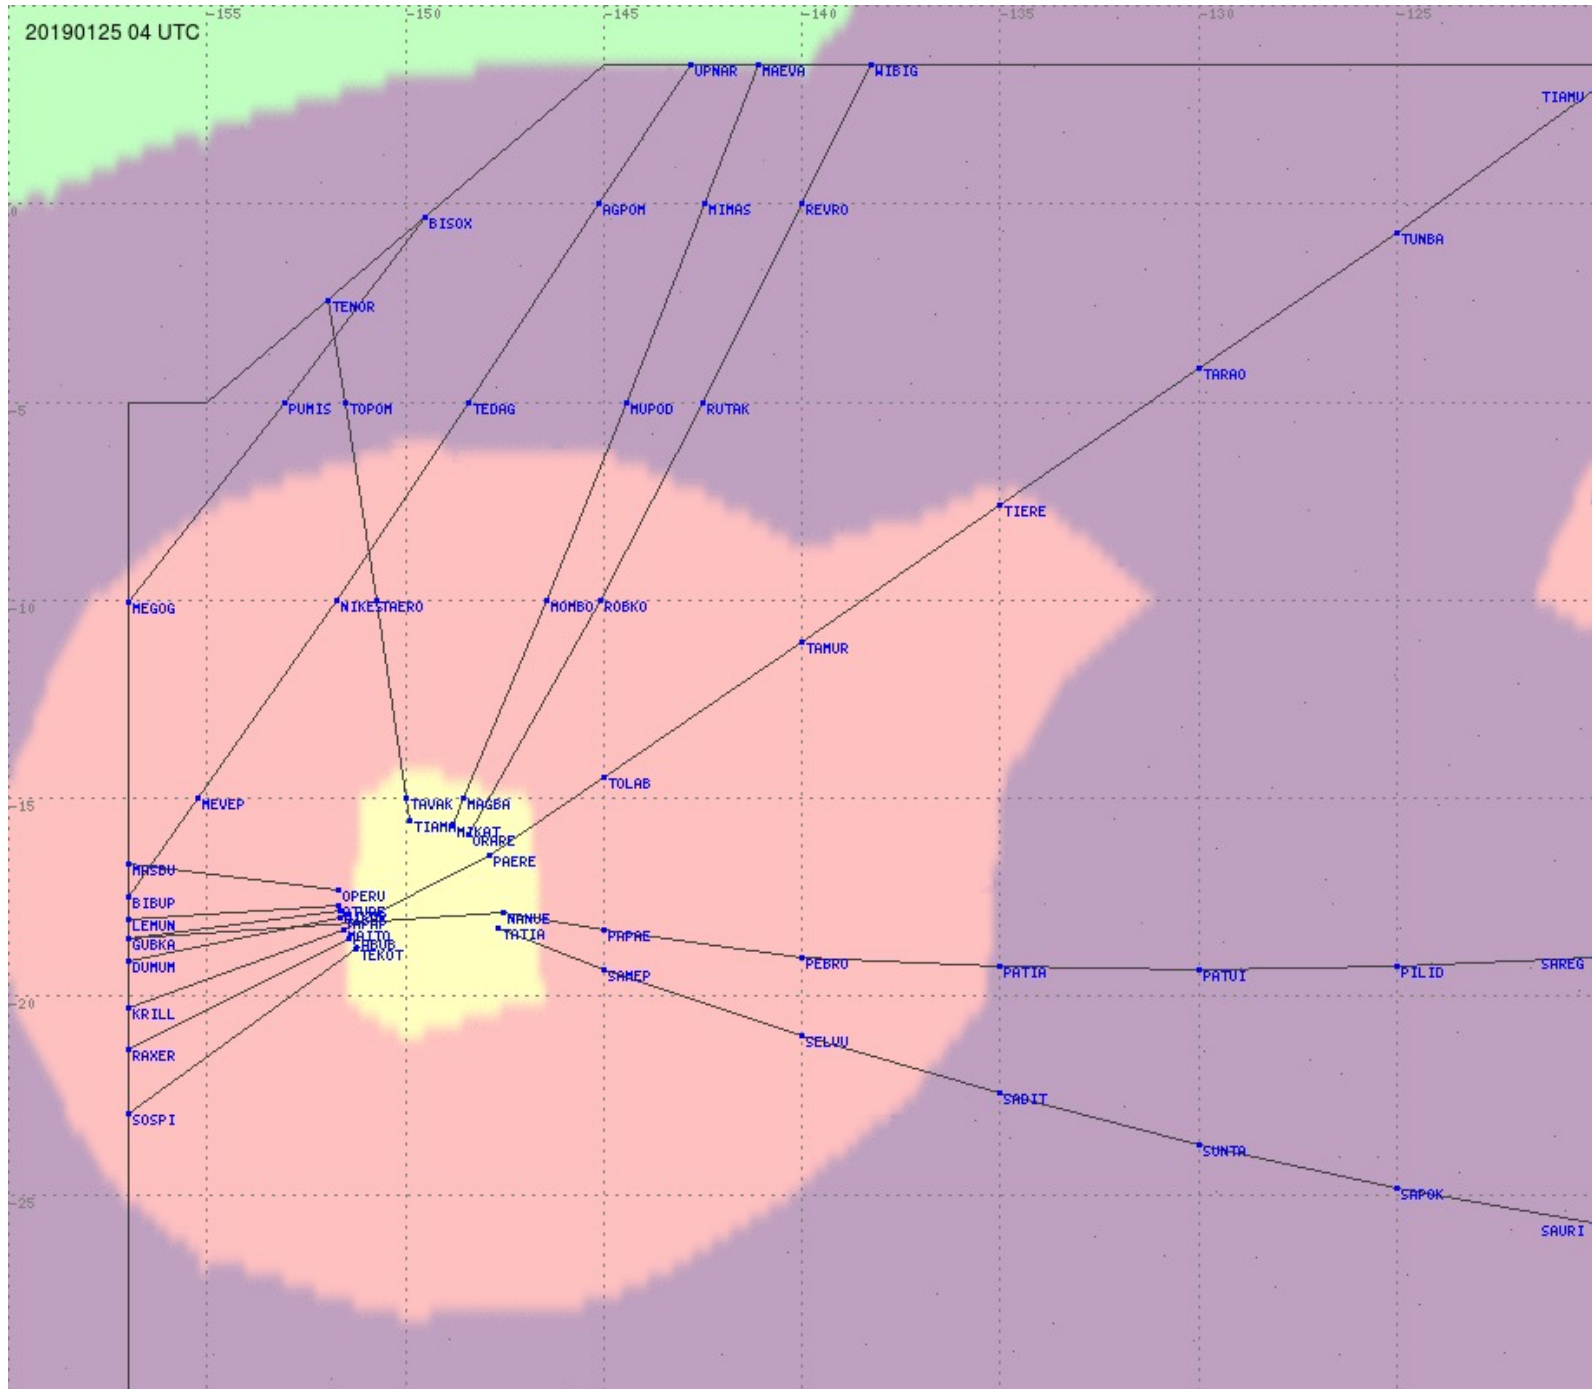

2.8 MHz 3.5 MHz 5.6 MHz 8.9 MHz 13.3 MHz 17.9 MHz None

Tahiti FIR - HF Propag - 20190125

2.8 MHz 3.5 MHz 5.6 MHz 8.9 MHz 13.3 MHz 17.9 MHz None

Tahiti FIR - HF Propag - 20190125

2.8 MHz
3.5 MHz
5.6 MHz
8.9 MHz
13.3 MHz
17.9 MHz
None

Tahiti FIR - HF Propag - 20190125

Tahiti FIR - HF Propag - 20190125

Tahiti FIR - HF Propag - 20190125

Tahiti FIR - HF Propag - 20190125

Tahiti FIR - HF Propag - 20190125

Tahiti FIR - HF Propag - 20190125

Tahiti FIR - HF Propag - 20190125