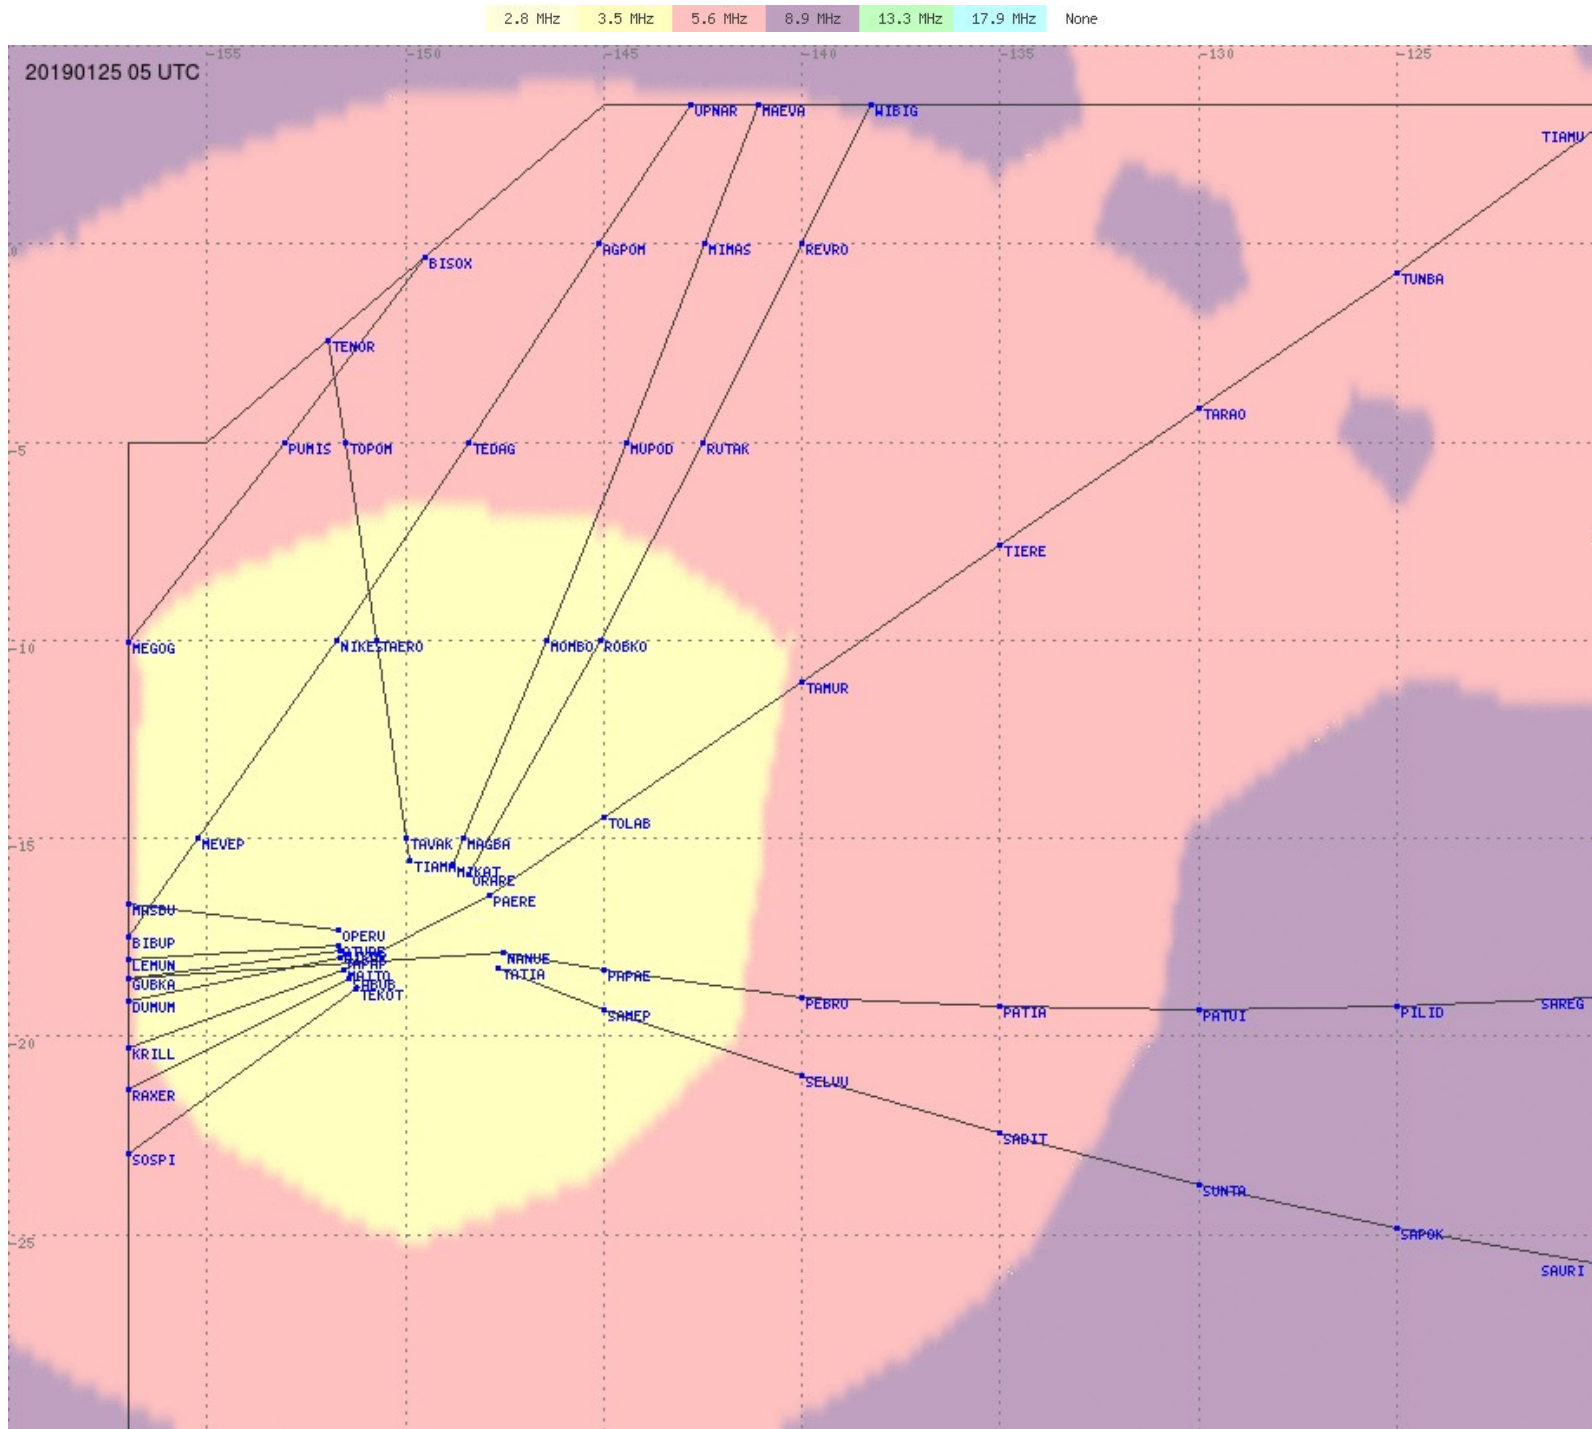

Tahiti FIR - HF Propag - 20190125

2.8 MHz
3.5 MHz
5.6 MHz
8.9 MHz
13.3 MHz
17.9 MHz
None

Tahiti FIR - HF Propag - 20190125

2.8 MHz 3.5 MHz 5.6 MHz 8.9 MHz 13.3 MHz 17.9 MHz None

Tahiti FIR - HF Propag - 20190125

2.8 MHz 3.5 MHz 5.6 MHz 8.9 MHz 13.3 MHz 17.9 MHz None

Tahiti FIR - HF Propag - 20190125

2.8 MHz 3.5 MHz 5.6 MHz 8.9 MHz 13.3 MHz 17.9 MHz None

Tahiti FIR - HF Propag - 20190125

2.8 MHz
3.5 MHz
5.6 MHz
8.9 MHz
13.3 MHz
17.9 MHz
None

Tahiti FIR - HF Propag - 20190125

Tahiti FIR - HF Propag - 20190125

Tahiti FIR - HF Propag - 20190125

Tahiti FIR - HF Propag - 20190125

Tahiti FIR - HF Propag - 20190125

Tahiti FIR - HF Propag - 20190125

Tahiti FIR - HF Propag - 20190125