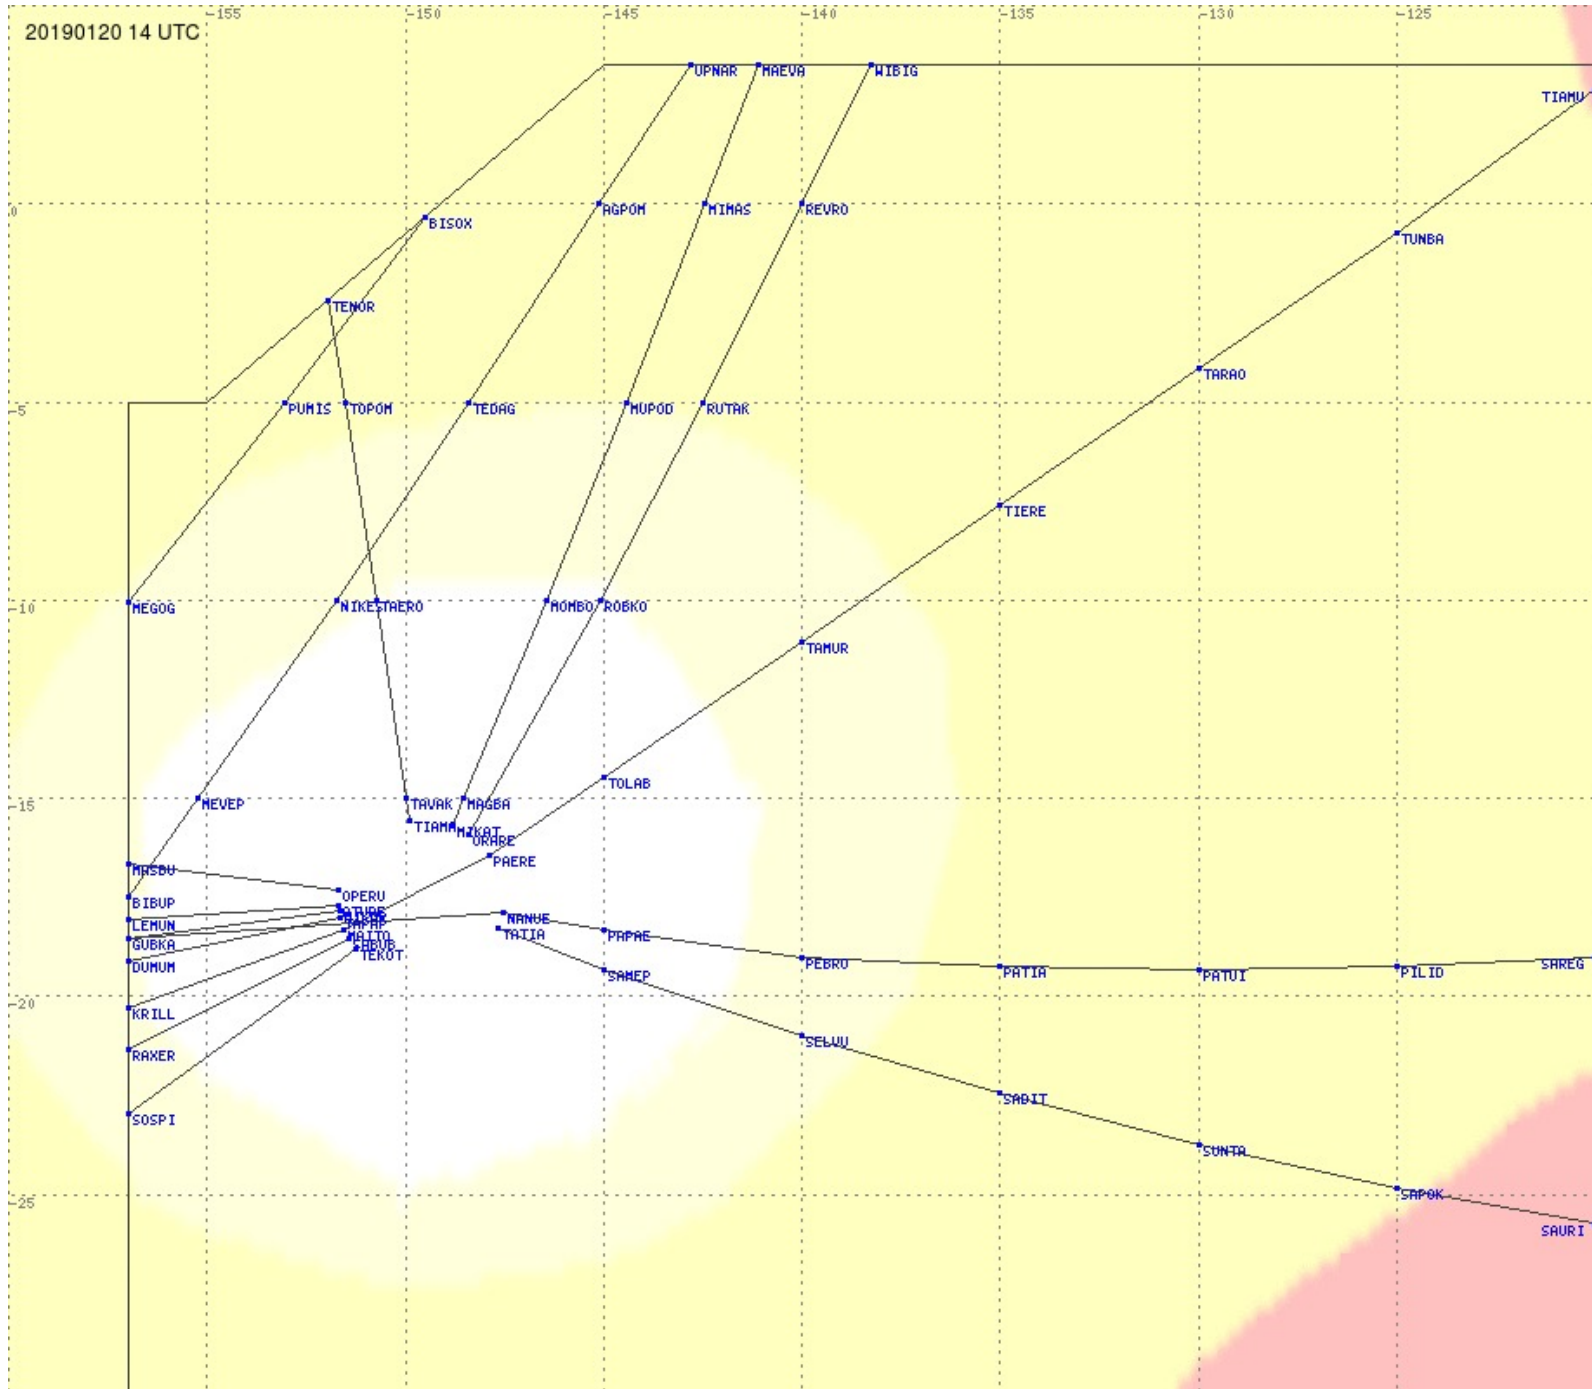

Tahiti FIR - HF Propag - 20190120

Tahiti FIR - HF Propag - 20190120

2.8 MHz
3.5 MHz
5.6 MHz
8.9 MHz
13.3 MHz
17.9 MHz
None

Tahiti FIR - HF Propag - 20190120

Tahiti FIR - HF Propag - 20190120

Tahiti FIR - HF Propag - 20190120

Tahiti FIR - HF Propag - 20190120

Tahiti FIR - HF Propag - 20190120

Tahiti FIR - HF Propag - 20190120

Tahiti FIR - HF Propag - 20190120

2.8 MHz
3.5 MHz
5.6 MHz
8.9 MHz
13.3 MHz
17.9 MHz
None

Tahiti FIR - HF Propag - 20190120

2.8 MHz
3.5 MHz
5.6 MHz
8.9 MHz
13.3 MHz
17.9 MHz
None

Tahiti FIR - HF Propag - 20190120

Tahiti FIR - HF Propag - 20190120

Tahiti FIR - HF Propag - 20190120

Tahiti FIR - HF Propag - 20190120

Tahiti FIR - HF Propag - 20190120