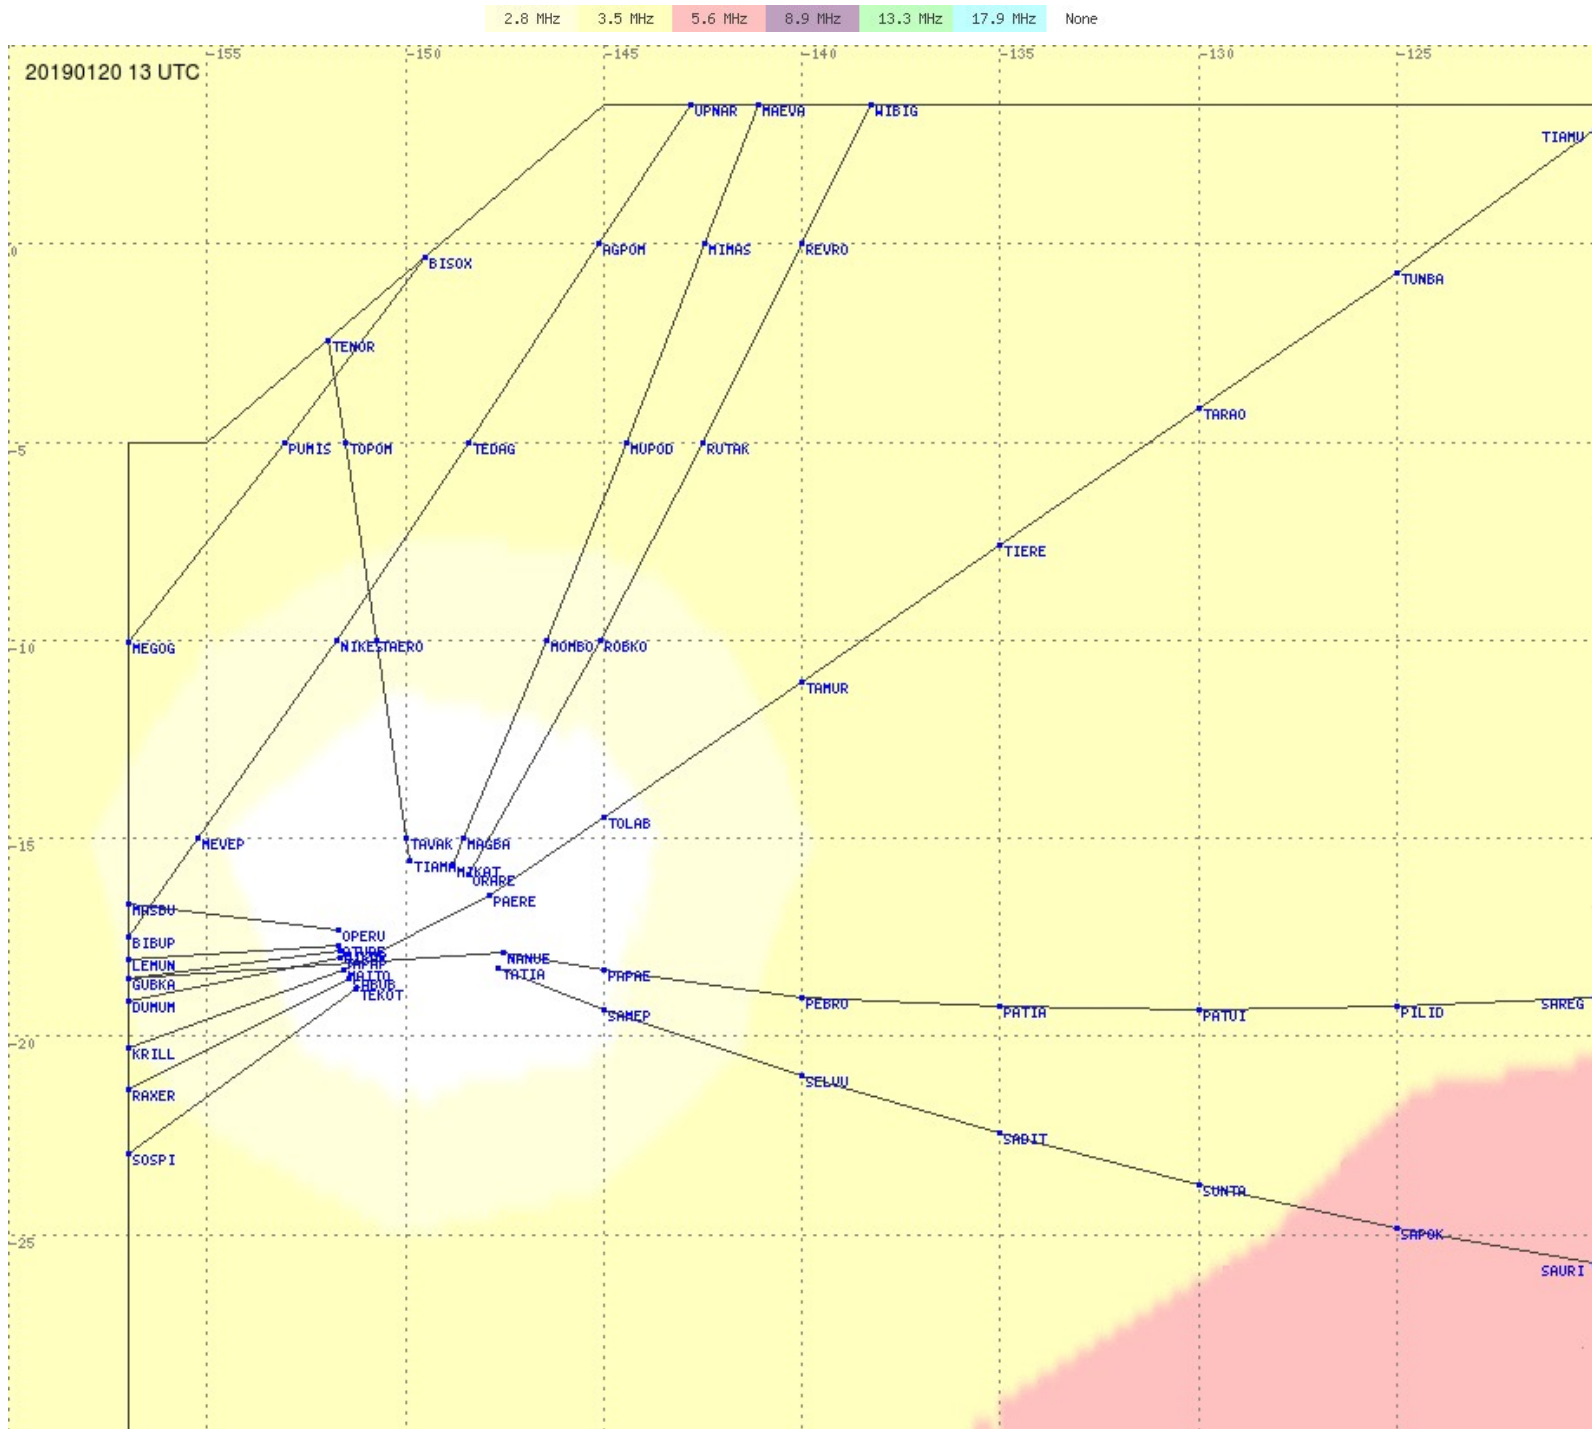

Tahiti FIR - HF Propag - 20190120

Tahiti FIR - HF Propag - 20190120

2.8 MHz
3.5 MHz
5.6 MHz
8.9 MHz
13.3 MHz
17.9 MHz
None

Tahiti FIR - HF Propag - 20190120

Tahiti FIR - HF Propag - 20190120

Tahiti FIR - HF Propag - 20190120

Tahiti FIR - HF Propag - 20190120

Tahiti FIR - HF Propag - 20190120

Tahiti FIR - HF Propag - 20190120

Tahiti FIR - HF Propag - 20190120

2.8 MHz
3.5 MHz
5.6 MHz
8.9 MHz
13.3 MHz
17.9 MHz
None

Tahiti FIR - HF Propag - 20190120