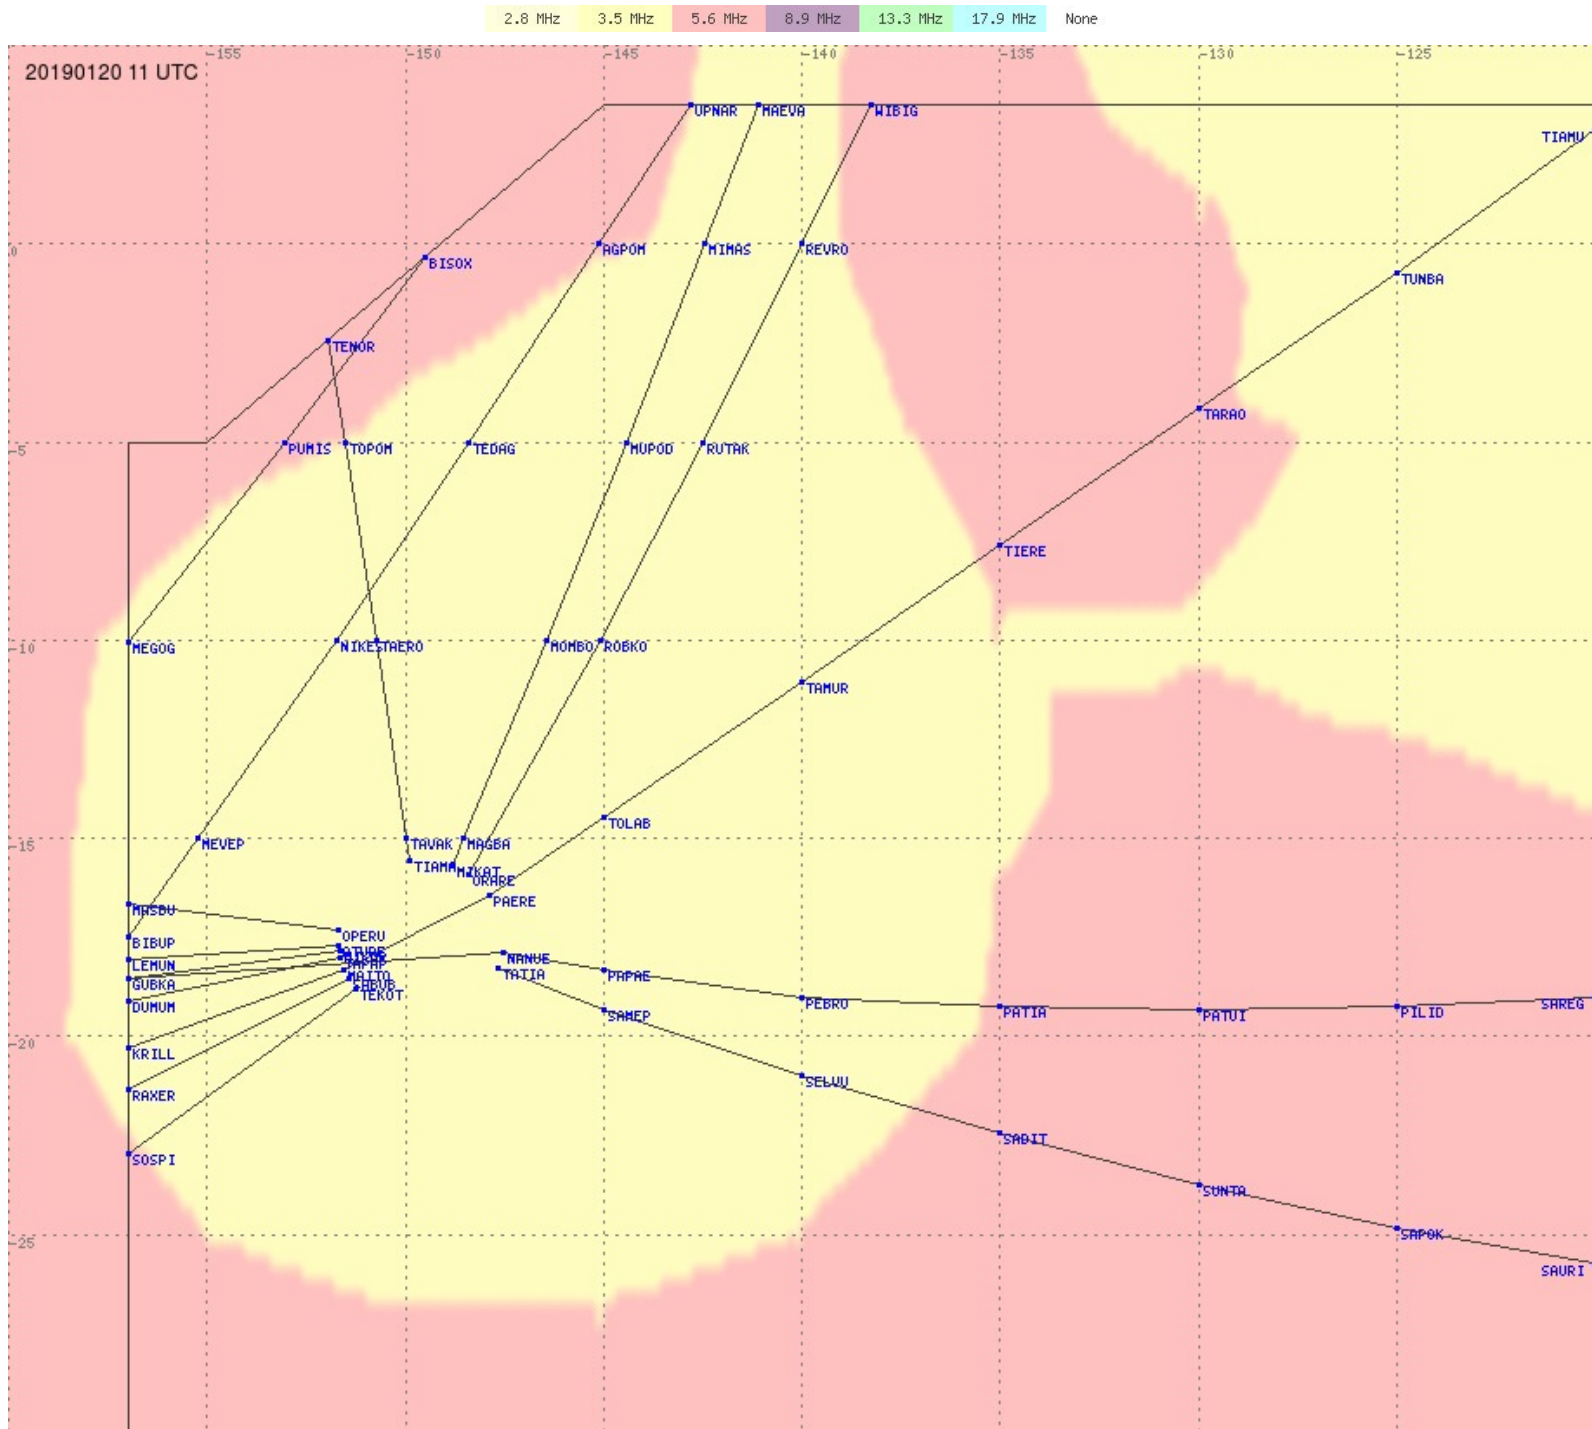

Tahiti FIR - HF Propag - 20190120

2.8 MHz 3.5 MHz 5.6 MHz 8.9 MHz 13.3 MHz 17.9 MHz None

Tahiti FIR - HF Propag - 20190120

2.8 MHz 3.5 MHz 5.6 MHz 8.9 MHz 13.3 MHz 17.9 MHz None

Tahiti FIR - HF Propag - 20190120

2.8 MHz 3.5 MHz 5.6 MHz 8.9 MHz 13.3 MHz 17.9 MHz None

Tahiti FIR - HF Propag - 20190120

2.8 MHz 3.5 MHz 5.6 MHz 8.9 MHz 13.3 MHz 17.9 MHz None

Tahiti FIR - HF Propag - 20190120

Tahiti FIR - HF Propag - 20190120

Tahiti FIR - HF Propag - 20190120

Tahiti FIR - HF Propag - 20190120

2.8 MHz
3.5 MHz
5.6 MHz
8.9 MHz
13.3 MHz
17.9 MHz
None

Tahiti FIR - HF Propag - 20190120

Tahiti FIR - HF Propag - 20190120

Tahiti FIR - HF Propag - 20190120

Tahiti FIR - HF Propag - 20190120

Tahiti FIR - HF Propag - 20190120

Tahiti FIR - HF Propag - 20190120

Tahiti FIR - HF Propag - 20190120

2.8 MHz
3.5 MHz
5.6 MHz
8.9 MHz
13.3 MHz
17.9 MHz
None

Tahiti FIR - HF Propag - 20190120