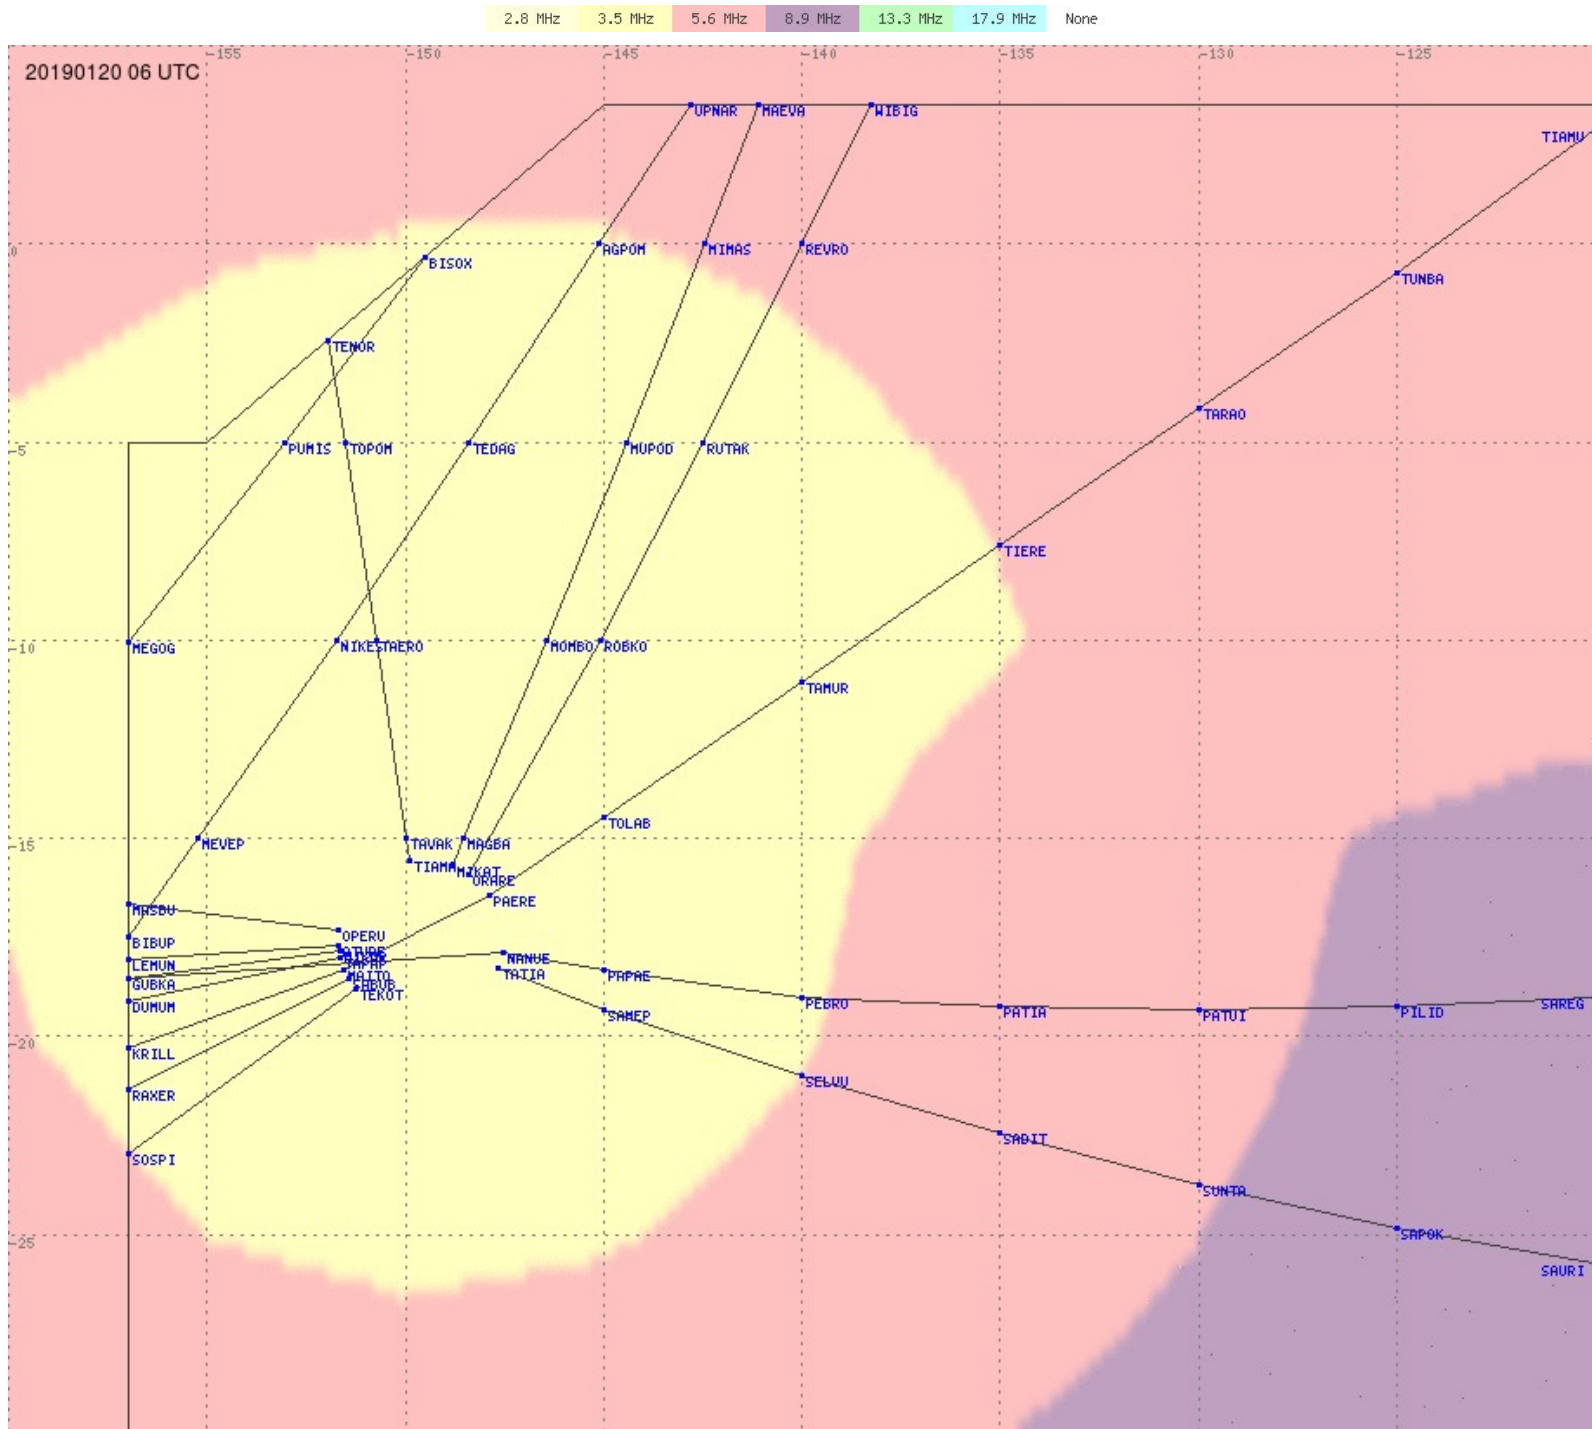

Tahiti FIR - HF Propag - 20190120

2.8 MHz 3.5 MHz 5.6 MHz 8.9 MHz 13.3 MHz 17.9 MHz None

Tahiti FIR - HF Propag - 20190120

2.8 MHz 3.5 MHz 5.6 MHz 8.9 MHz 13.3 MHz 17.9 MHz None

Tahiti FIR - HF Propag - 20190120

2.8 MHz 3.5 MHz 5.6 MHz 8.9 MHz 13.3 MHz 17.9 MHz None

Tahiti FIR - HF Propag - 20190120

2.8 MHz 3.5 MHz 5.6 MHz 8.9 MHz 13.3 MHz 17.9 MHz None

Tahiti FIR - HF Propag - 20190120

Tahiti FIR - HF Propag - 20190120

Tahiti FIR - HF Propag - 20190120

Tahiti FIR - HF Propag - 20190120

2.8 MHz
3.5 MHz
5.6 MHz
8.9 MHz
13.3 MHz
17.9 MHz
None

Tahiti FIR - HF Propag - 20190120

Tahiti FIR - HF Propag - 20190120

Tahiti FIR - HF Propag - 20190120