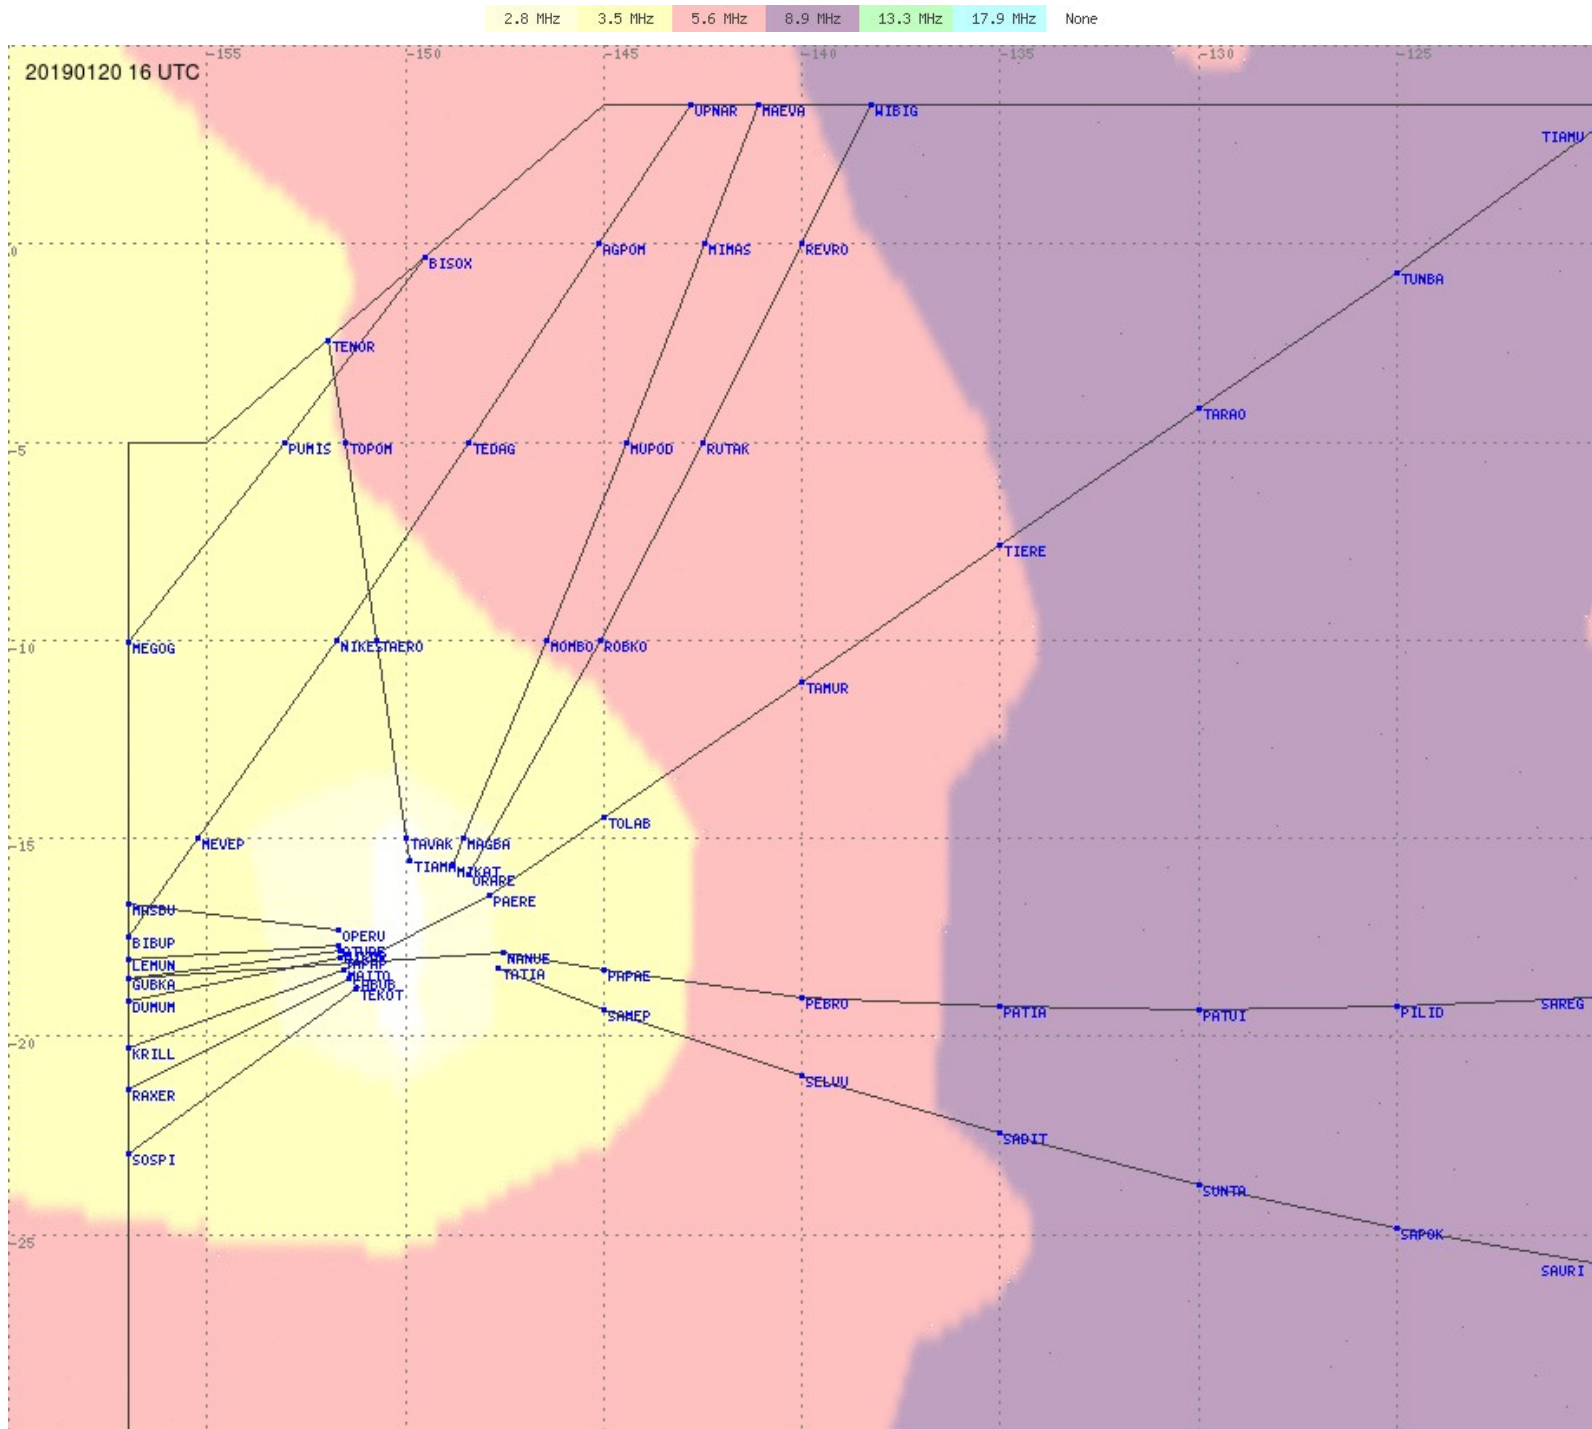

Tahiti FIR - HF Propag - 20190120