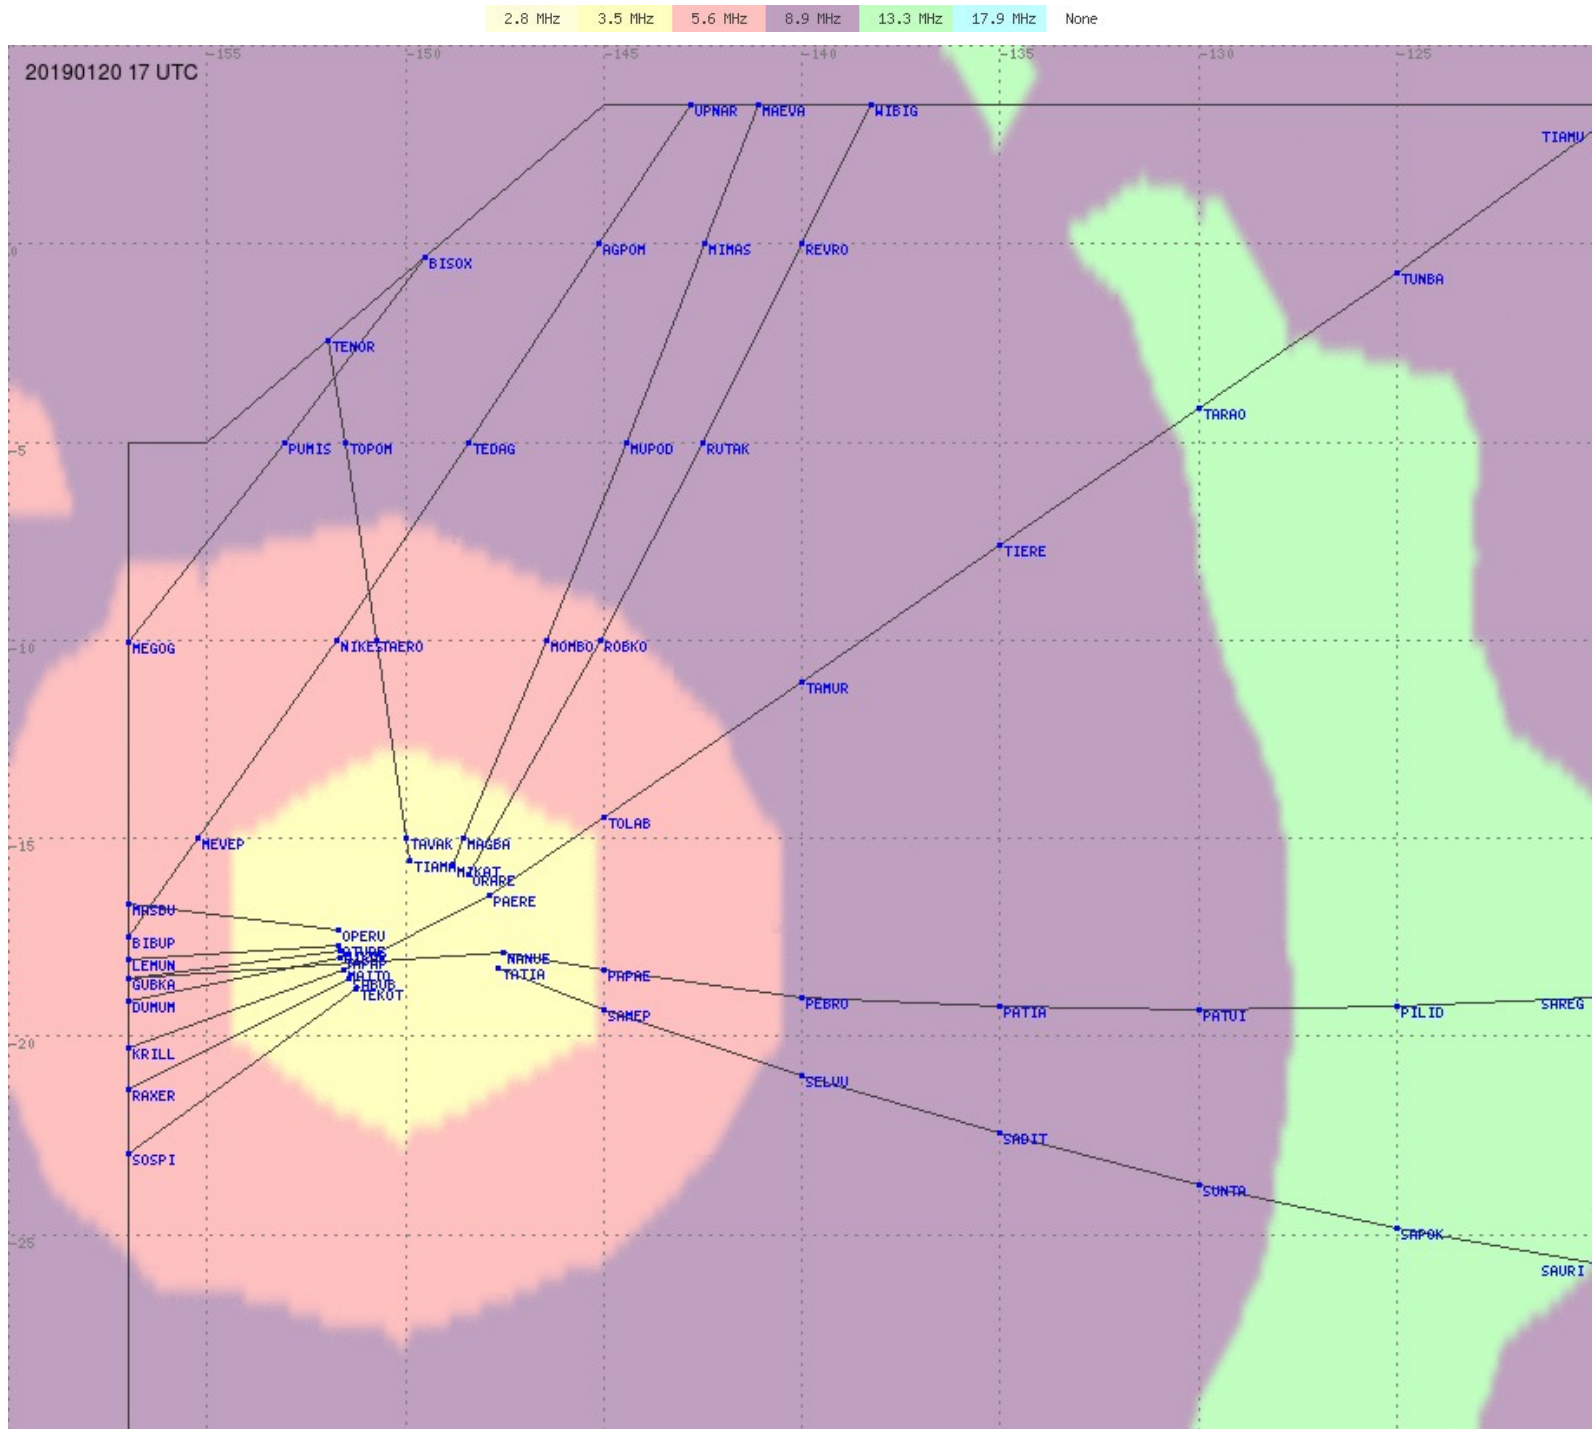

Tahiti FIR - HF Propag - 20190120

Tahiti FIR - HF Propag - 20190120

2.8 MHz
3.5 MHz
5.6 MHz
8.9 MHz
13.3 MHz
17.9 MHz
None

Tahiti FIR - HF Propag - 20190120

Tahiti FIR - HF Propag - 20190120

Tahiti FIR - HF Propag - 20190120

Tahiti FIR - HF Propag - 20190120

Tahiti FIR - HF Propag - 20190120

Tahiti FIR - HF Propag - 20190120

Tahiti FIR - HF Propag - 20190120

2.8 MHz
3.5 MHz
5.6 MHz
8.9 MHz
13.3 MHz
17.9 MHz
None

Tahiti FIR - HF Propag - 20190120

2.8 MHz
3.5 MHz
5.6 MHz
8.9 MHz
13.3 MHz
17.9 MHz
None

Tahiti FIR - HF Propag - 20190120

Tahiti FIR - HF Propag - 20190120

Tahiti FIR - HF Propag - 20190120

Tahiti FIR - HF Propag - 20190120

Tahiti FIR - HF Propag - 20190120