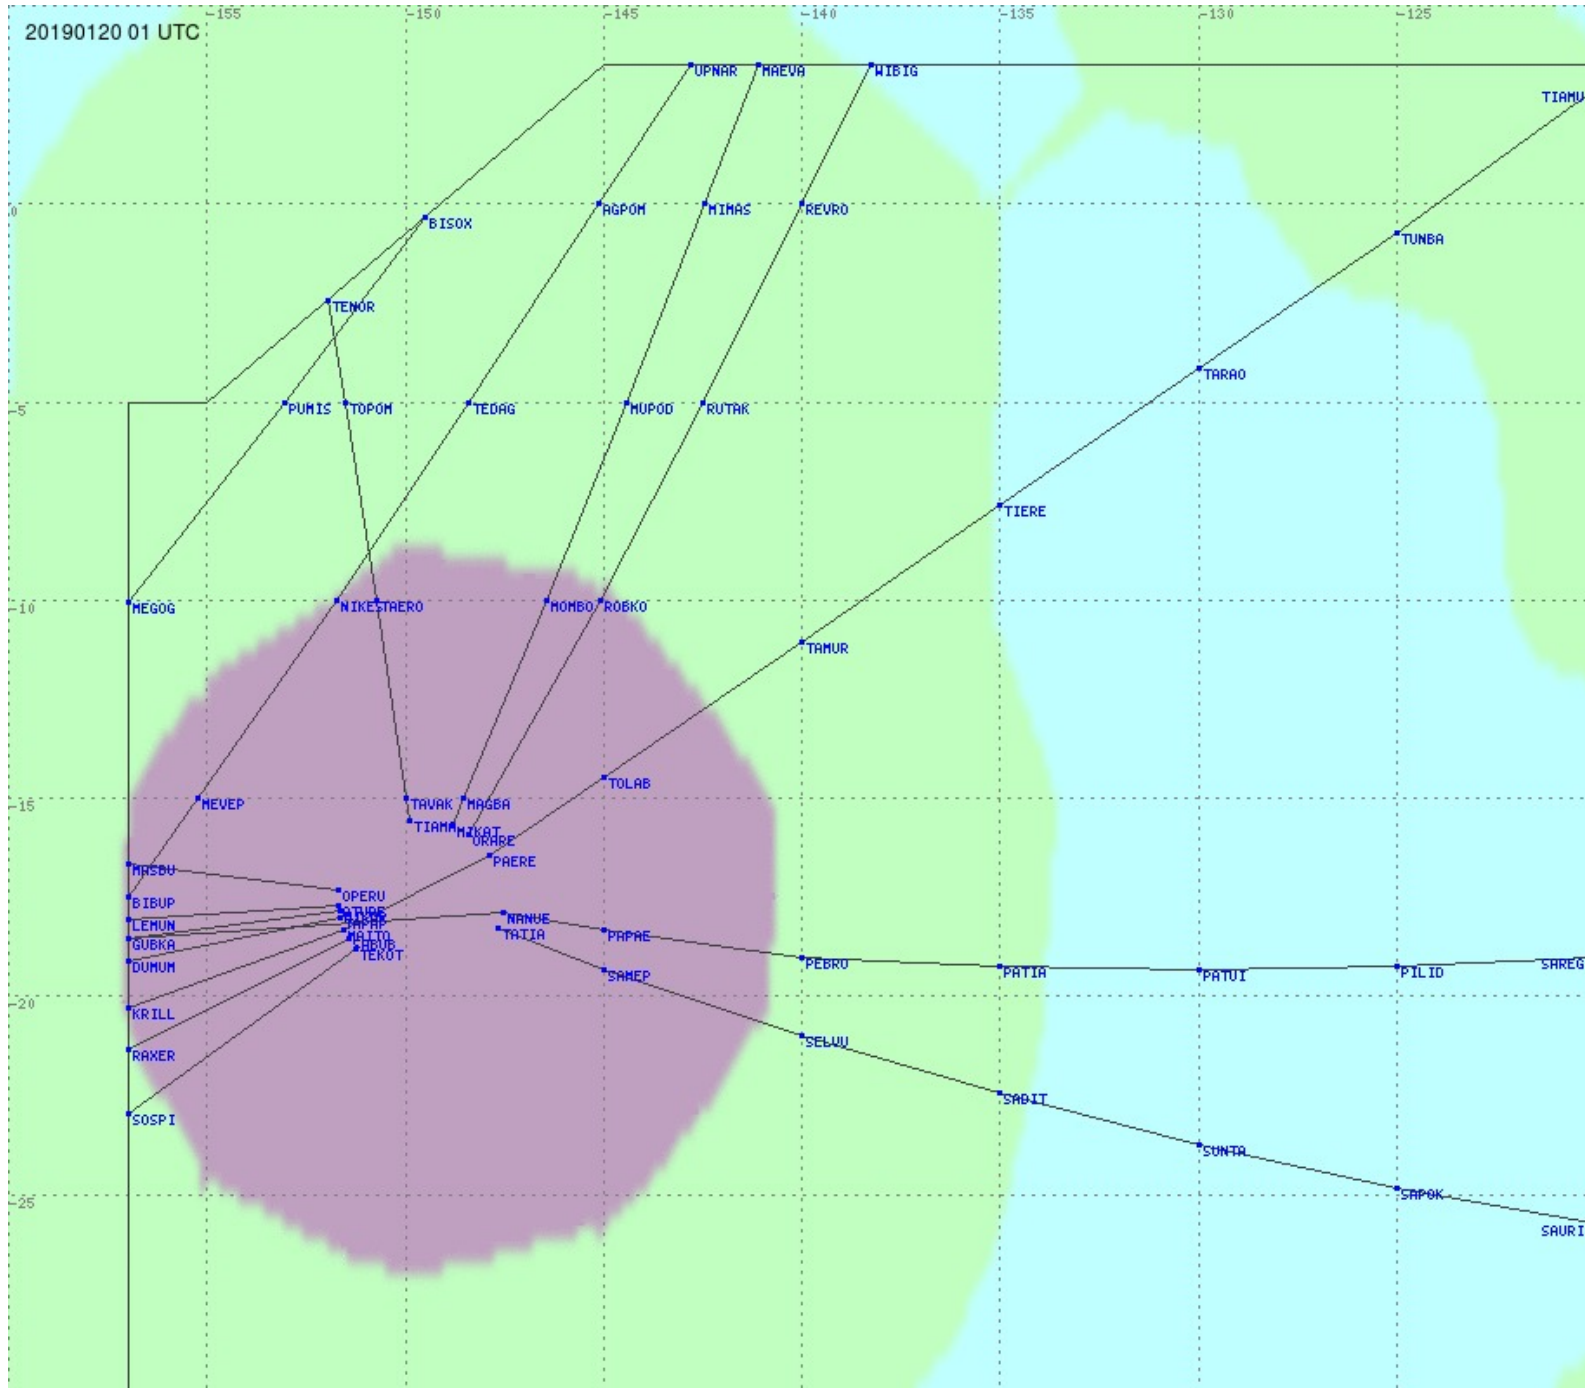

Tahiti FIR - HF Propag - 20190120

2.8 MHz 3.5 MHz 5.6 MHz 8.9 MHz 13.3 MHz 17.9 MHz None

Tahiti FIR - HF Propag - 20190120

2.8 MHz 3.5 MHz 5.6 MHz 8.9 MHz 13.3 MHz 17.9 MHz None

Tahiti FIR - HF Propag - 20190120

2.8 MHz 3.5 MHz 5.6 MHz 8.9 MHz 13.3 MHz 17.9 MHz None

Tahiti FIR - HF Propag - 20190120

2.8 MHz 3.5 MHz 5.6 MHz 8.9 MHz 13.3 MHz 17.9 MHz None

Tahiti FIR - HF Propag - 20190120

Tahiti FIR - HF Propag - 20190120

Tahiti FIR - HF Propag - 20190120

Tahiti FIR - HF Propag - 20190120

2.8 MHz
3.5 MHz
5.6 MHz
8.9 MHz
13.3 MHz
17.9 MHz
None

Tahiti FIR - HF Propag - 20190120

Tahiti FIR - HF Propag - 20190120

Tahiti FIR - HF Propag - 20190120