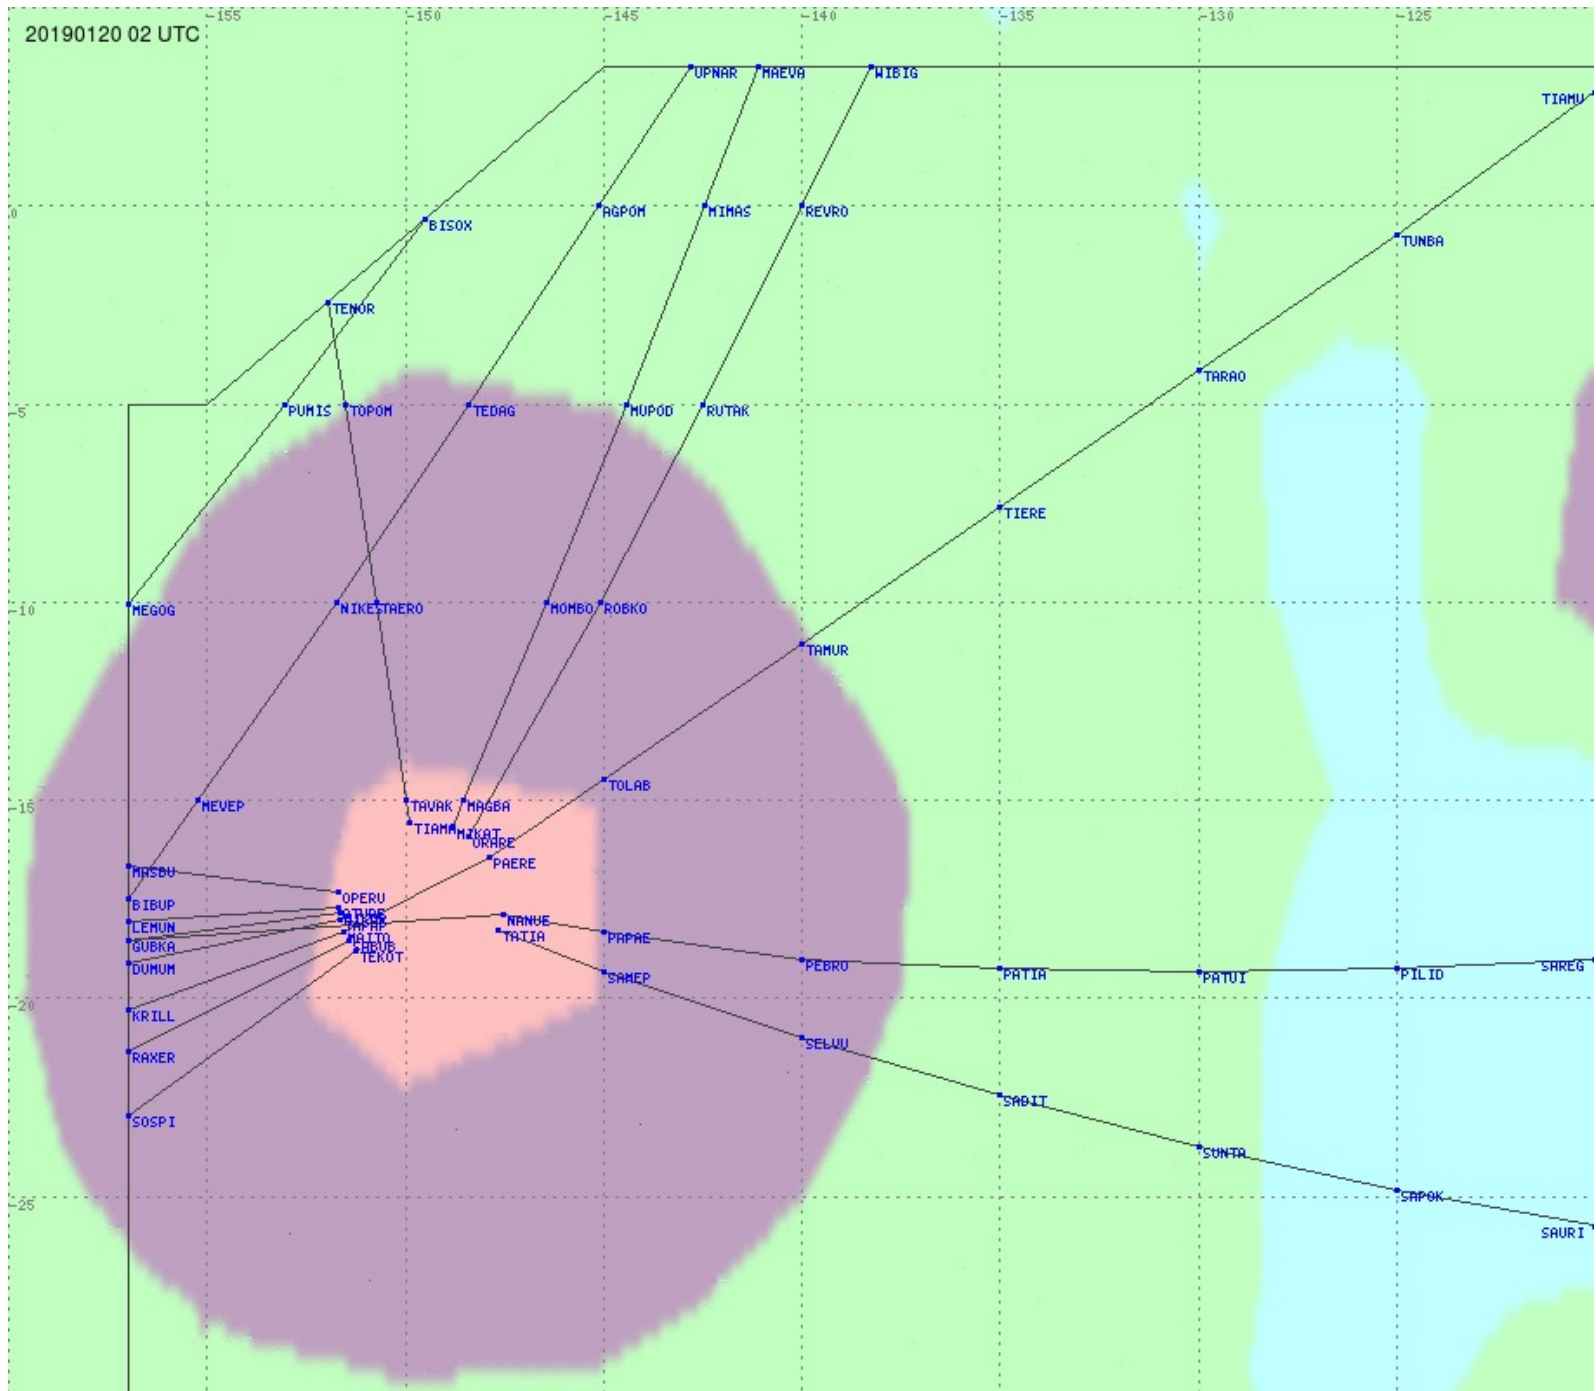

Tahiti FIR - HF Propag - 20190120

2.8 MHz 3.5 MHz 5.6 MHz 8.9 MHz 13.3 MHz 17.9 MHz None

Tahiti FIR - HF Propag - 20190120

2.8 MHz 3.5 MHz 5.6 MHz 8.9 MHz 13.3 MHz 17.9 MHz None

Tahiti FIR - HF Propag - 20190120

2.8 MHz 3.5 MHz 5.6 MHz 8.9 MHz 13.3 MHz 17.9 MHz None

Tahiti FIR - HF Propag - 20190120

2.8 MHz 3.5 MHz 5.6 MHz 8.9 MHz 13.3 MHz 17.9 MHz None

Tahiti FIR - HF Propag - 20190120

Tahiti FIR - HF Propag - 20190120

Tahiti FIR - HF Propag - 20190120

Tahiti FIR - HF Propag - 20190120

2.8 MHz
3.5 MHz
5.6 MHz
8.9 MHz
13.3 MHz
17.9 MHz
None

Tahiti FIR - HF Propag - 20190120

Tahiti FIR - HF Propag - 20190120

Tahiti FIR - HF Propag - 20190120