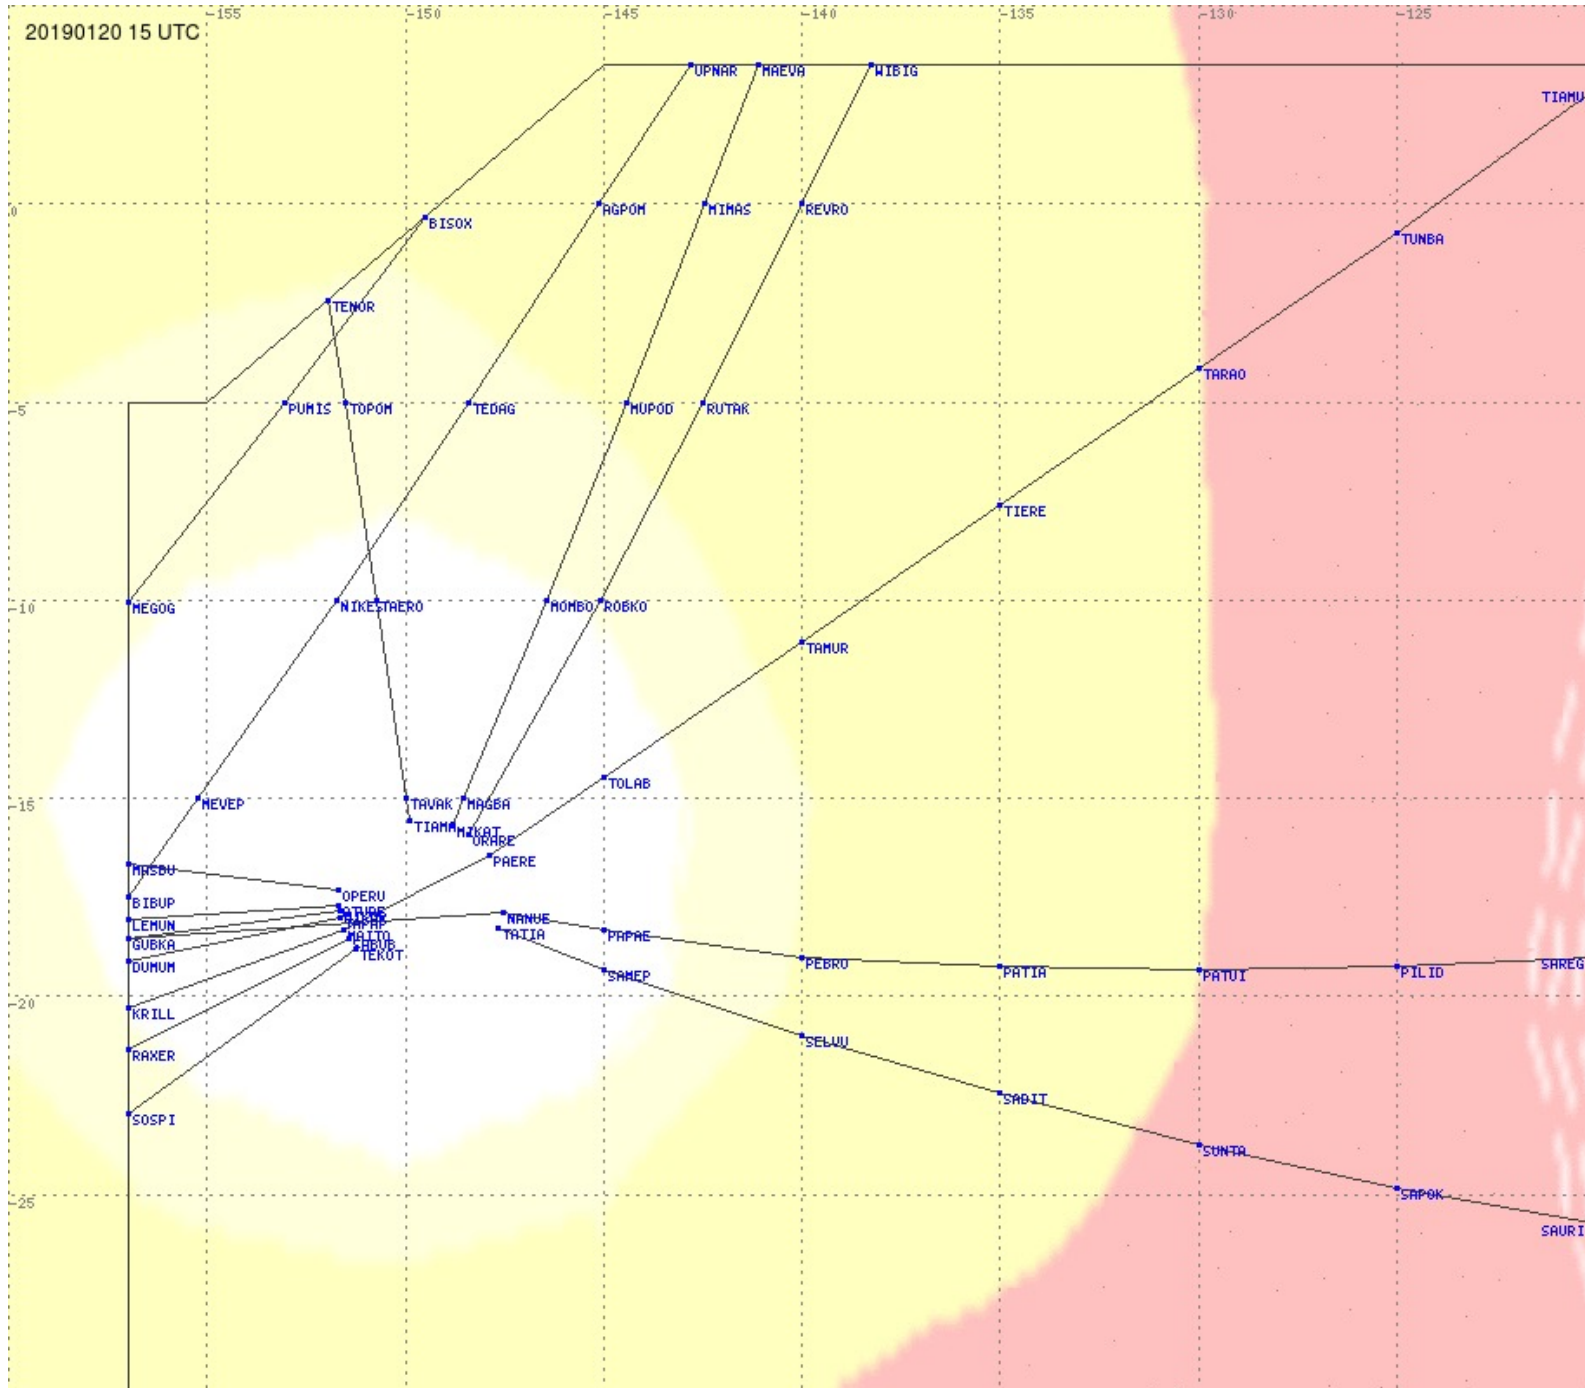

Tahiti FIR - HF Propag - 20190120

Tahiti FIR - HF Propag - 20190120

2.8 MHz
3.5 MHz
5.6 MHz
8.9 MHz
13.3 MHz
17.9 MHz
None

Tahiti FIR - HF Propag - 20190120

Tahiti FIR - HF Propag - 20190120

Tahiti FIR - HF Propag - 20190120

Tahiti FIR - HF Propag - 20190120

Tahiti FIR - HF Propag - 20190120

Tahiti FIR - HF Propag - 20190120

Tahiti FIR - HF Propag - 20190120

2.8 MHz
3.5 MHz
5.6 MHz
8.9 MHz
13.3 MHz
17.9 MHz
None

Tahiti FIR - HF Propag - 20190120

2.8 MHz
3.5 MHz
5.6 MHz
8.9 MHz
13.3 MHz
17.9 MHz
None

Tahiti FIR - HF Propag - 20190120

Tahiti FIR - HF Propag - 20190120

Tahiti FIR - HF Propag - 20190120

Tahiti FIR - HF Propag - 20190120

Tahiti FIR - HF Propag - 20190120