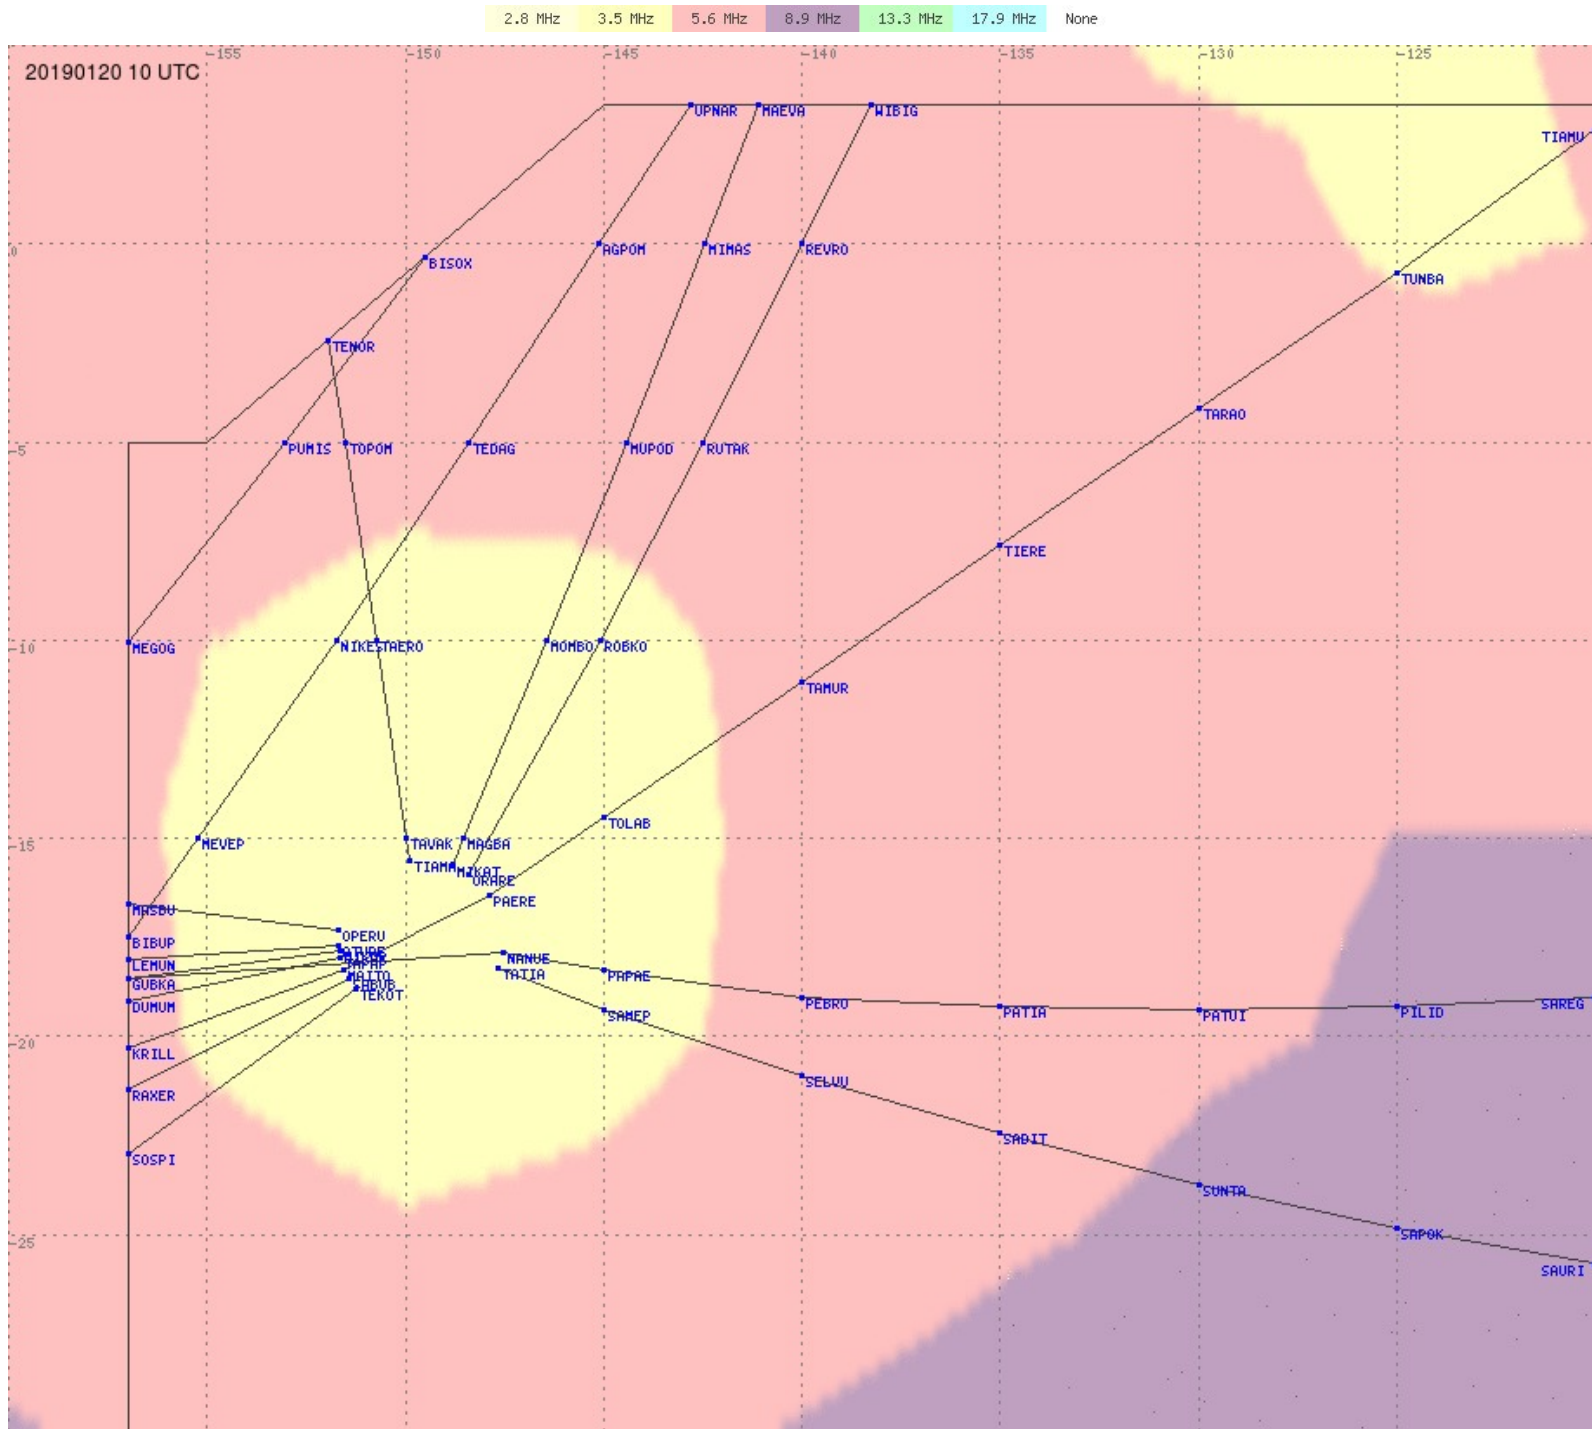

Tahiti FIR - HF Propag - 20190120

2.8 MHz 3.5 MHz 5.6 MHz 8.9 MHz 13.3 MHz 17.9 MHz None

Tahiti FIR - HF Propag - 20190120

2.8 MHz 3.5 MHz 5.6 MHz 8.9 MHz 13.3 MHz 17.9 MHz None

Tahiti FIR - HF Propag - 20190120

2.8 MHz 3.5 MHz 5.6 MHz 8.9 MHz 13.3 MHz 17.9 MHz None

Tahiti FIR - HF Propag - 20190120

2.8 MHz 3.5 MHz 5.6 MHz 8.9 MHz 13.3 MHz 17.9 MHz None

Tahiti FIR - HF Propag - 20190120

Tahiti FIR - HF Propag - 20190120

Tahiti FIR - HF Propag - 20190120

Tahiti FIR - HF Propag - 20190120

2.8 MHz
3.5 MHz
5.6 MHz
8.9 MHz
13.3 MHz
17.9 MHz
None

Tahiti FIR - HF Propag - 20190120

Tahiti FIR - HF Propag - 20190120

Tahiti FIR - HF Propag - 20190120

Tahiti FIR - HF Propag - 20190120

Tahiti FIR - HF Propag - 20190120

Tahiti FIR - HF Propag - 20190120

Tahiti FIR - HF Propag - 20190120

2.8 MHz
3.5 MHz
5.6 MHz
8.9 MHz
13.3 MHz
17.9 MHz
None

Tahiti FIR - HF Propag - 20190120