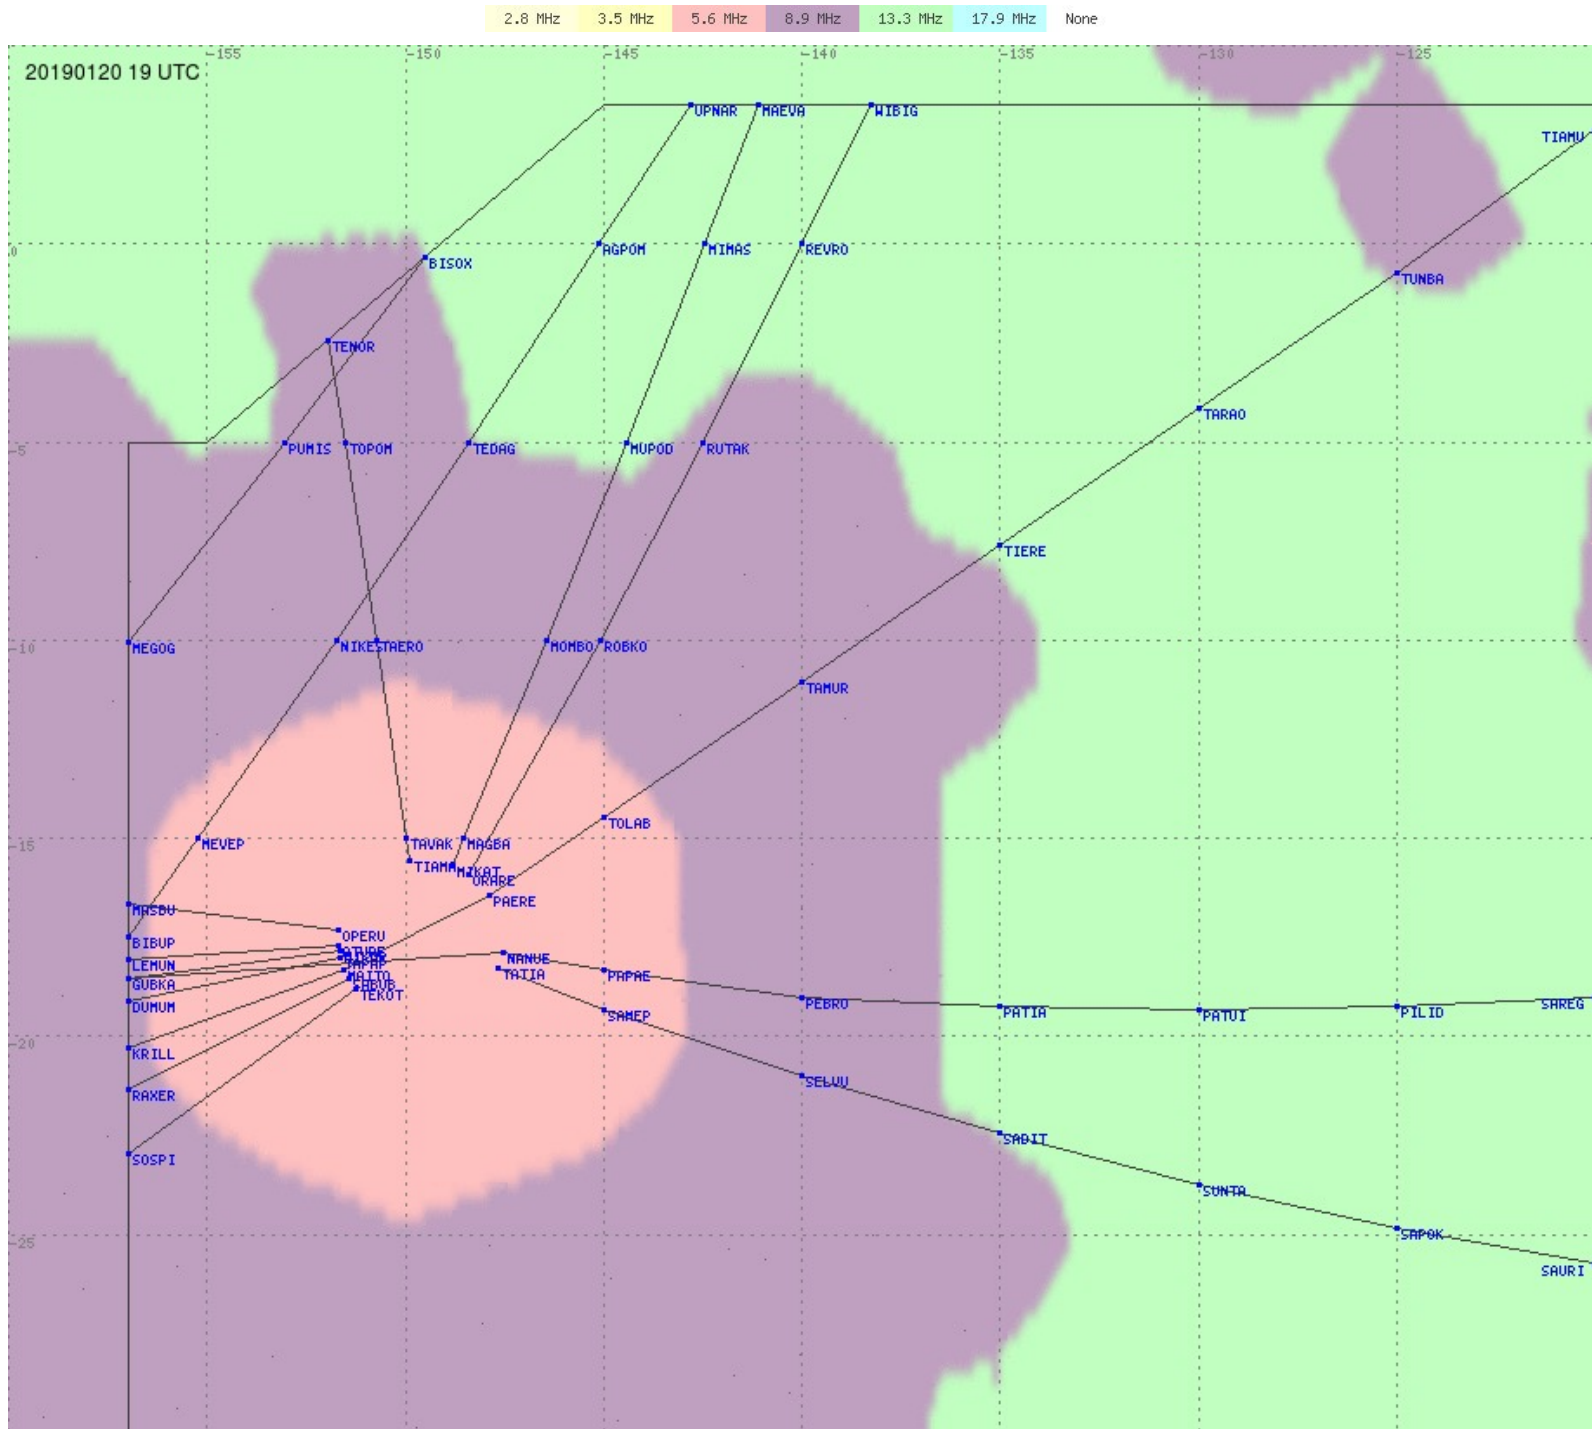

Tahiti FIR - HF Propag - 20190120

2.8 MHz 3.5 MHz 5.6 MHz 8.9 MHz 13.3 MHz 17.9 MHz None

Tahiti FIR - HF Propag - 20190120

2.8 MHz 3.5 MHz 5.6 MHz 8.9 MHz 13.3 MHz 17.9 MHz None

Tahiti FIR - HF Propag - 20190120

Tahiti FIR - HF Propag - 20190120

Tahiti FIR - HF Propag - 20190120

Tahiti FIR - HF Propag - 20190120

Tahiti FIR - HF Propag - 20190120

2.8 MHz
3.5 MHz
5.6 MHz
8.9 MHz
13.3 MHz
17.9 MHz
None

Tahiti FIR - HF Propag - 20190120

2.8 MHz
3.5 MHz
5.6 MHz
8.9 MHz
13.3 MHz
17.9 MHz
None

Tahiti FIR - HF Propag - 20190120

Tahiti FIR - HF Propag - 20190120

Tahiti FIR - HF Propag - 20190120

Tahiti FIR - HF Propag - 20190120

Tahiti FIR - HF Propag - 20190120

2.8 MHz 3.5 MHz 5.6 MHz 8.9 MHz 13.3 MHz 17.9 MHz None

Tahiti FIR - HF Propag - 20190120

2.8 MHz 3.5 MHz 5.6 MHz 8.9 MHz 13.3 MHz 17.9 MHz None

Tahiti FIR - HF Propag - 20190120

2.8 MHz
3.5 MHz
5.6 MHz
8.9 MHz
13.3 MHz
17.9 MHz
None