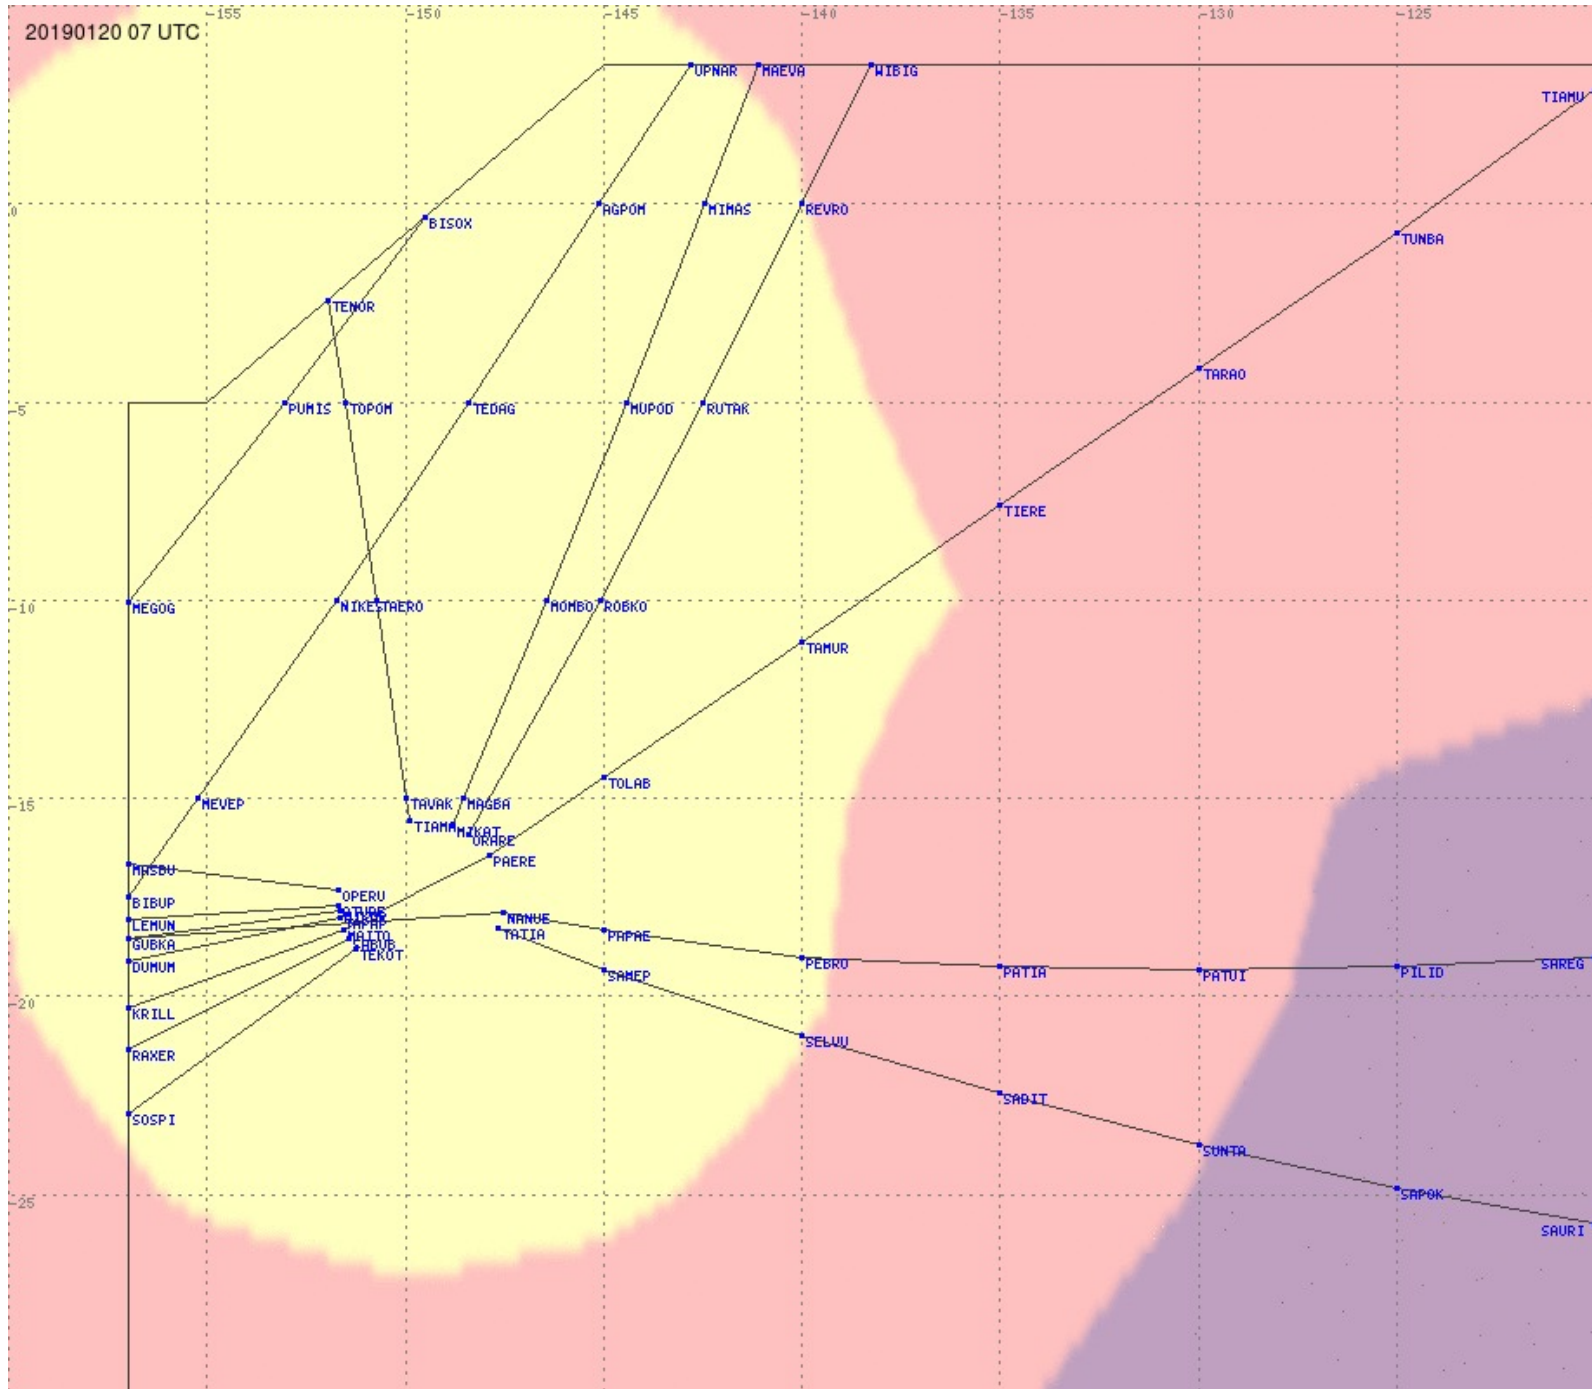

Tahiti FIR - HF Propag - 20190120

2.8 MHz 3.5 MHz 5.6 MHz 8.9 MHz 13.3 MHz 17.9 MHz None

Tahiti FIR - HF Propag - 20190120

2.8 MHz 3.5 MHz 5.6 MHz 8.9 MHz 13.3 MHz 17.9 MHz None

Tahiti FIR - HF Propag - 20190120

2.8 MHz 3.5 MHz 5.6 MHz 8.9 MHz 13.3 MHz 17.9 MHz None

Tahiti FIR - HF Propag - 20190120

2.8 MHz 3.5 MHz 5.6 MHz 8.9 MHz 13.3 MHz 17.9 MHz None

Tahiti FIR - HF Propag - 20190120

Tahiti FIR - HF Propag - 20190120

Tahiti FIR - HF Propag - 20190120

Tahiti FIR - HF Propag - 20190120

2.8 MHz
3.5 MHz
5.6 MHz
8.9 MHz
13.3 MHz
17.9 MHz
None

Tahiti FIR - HF Propag - 20190120

Tahiti FIR - HF Propag - 20190120

Tahiti FIR - HF Propag - 20190120