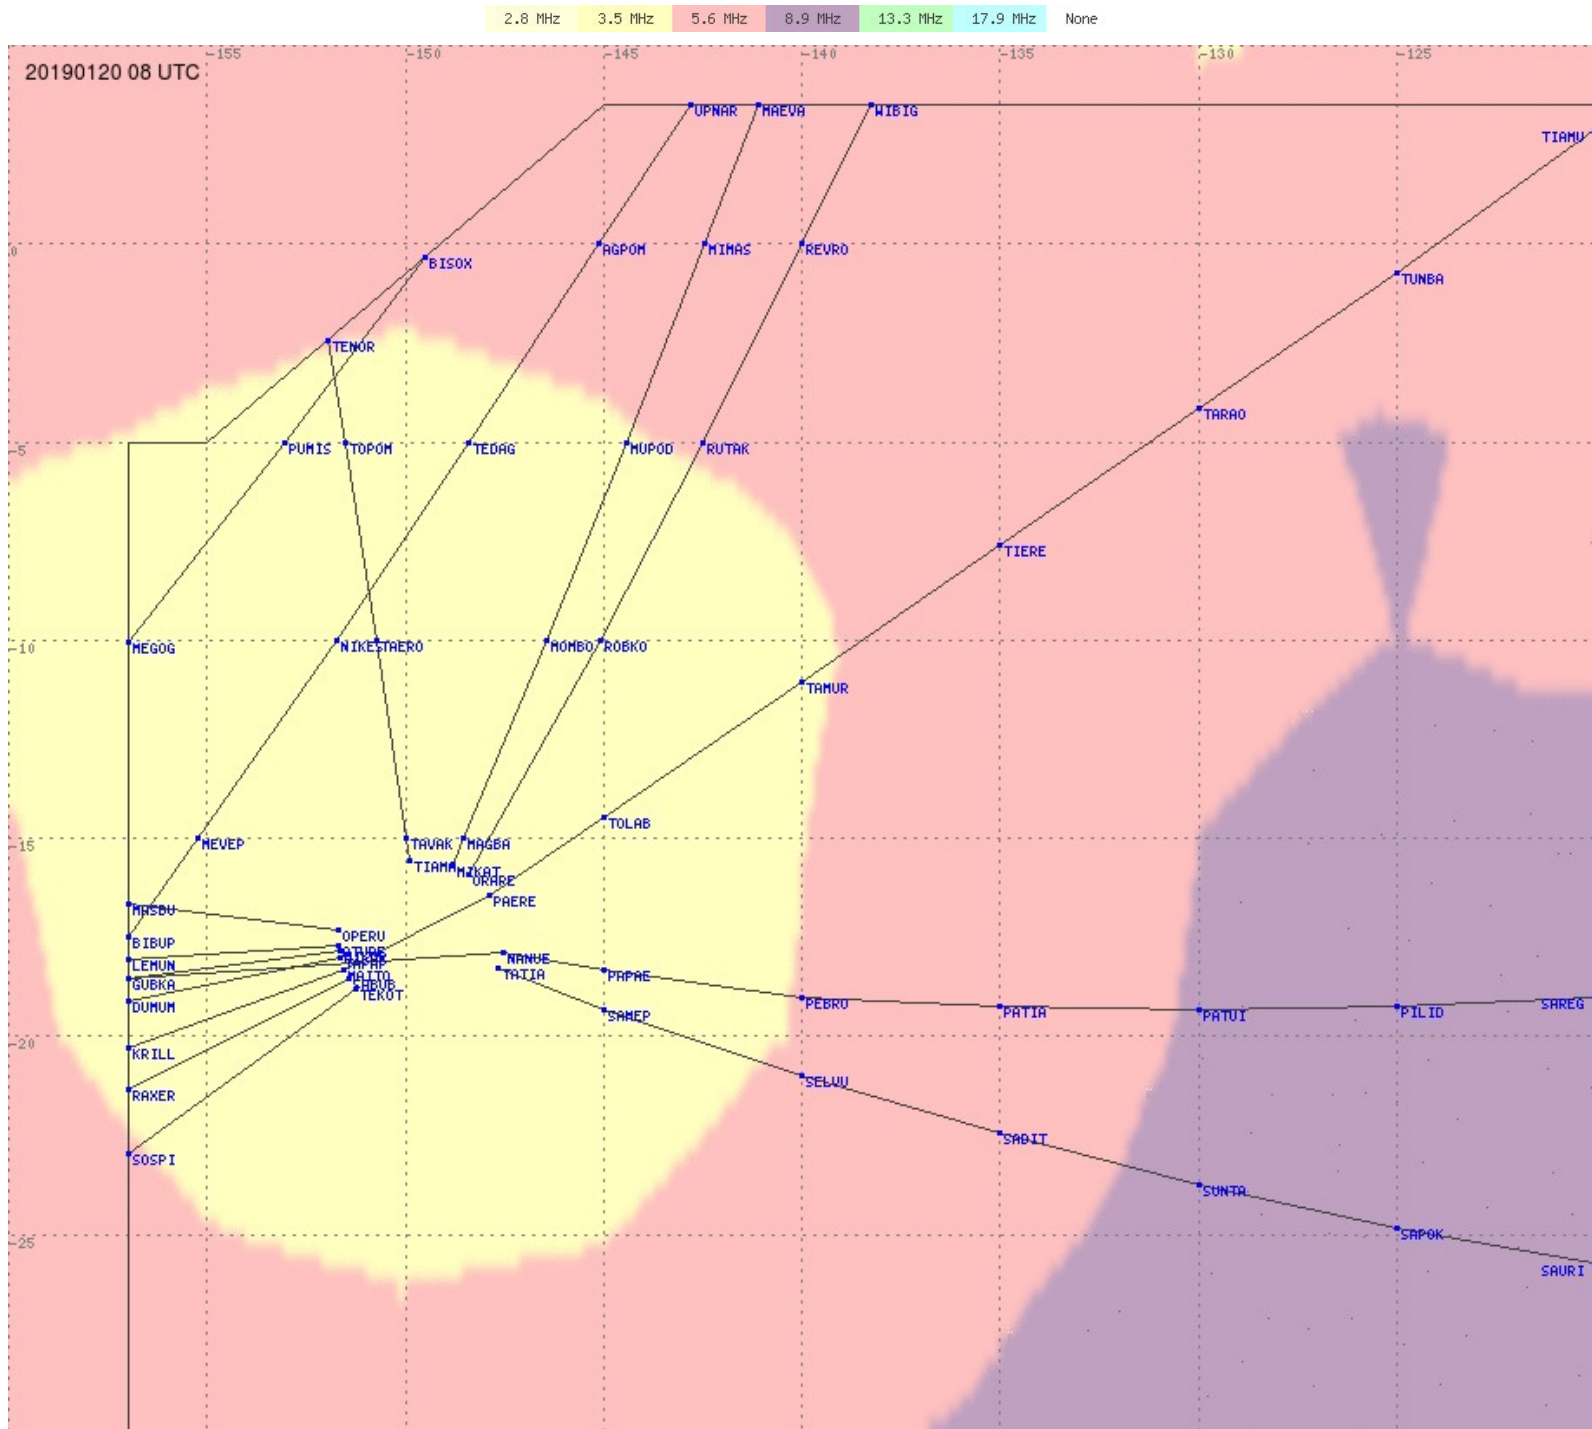

Tahiti FIR - HF Propag - 20190120

2.8 MHz 3.5 MHz 5.6 MHz 8.9 MHz 13.3 MHz 17.9 MHz None

Tahiti FIR - HF Propag - 20190120

2.8 MHz 3.5 MHz 5.6 MHz 8.9 MHz 13.3 MHz 17.9 MHz None

Tahiti FIR - HF Propag - 20190120

2.8 MHz 3.5 MHz 5.6 MHz 8.9 MHz 13.3 MHz 17.9 MHz None

Tahiti FIR - HF Propag - 20190120

2.8 MHz 3.5 MHz 5.6 MHz 8.9 MHz 13.3 MHz 17.9 MHz None

Tahiti FIR - HF Propag - 20190120

Tahiti FIR - HF Propag - 20190120

Tahiti FIR - HF Propag - 20190120

Tahiti FIR - HF Propag - 20190120

2.8 MHz
3.5 MHz
5.6 MHz
8.9 MHz
13.3 MHz
17.9 MHz
None

Tahiti FIR - HF Propag - 20190120

Tahiti FIR - HF Propag - 20190120

Tahiti FIR - HF Propag - 20190120

Tahiti FIR - HF Propag - 20190120

Tahiti FIR - HF Propag - 20190120

Tahiti FIR - HF Propag - 20190120

Tahiti FIR - HF Propag - 20190120

2.8 MHz
3.5 MHz
5.6 MHz
8.9 MHz
13.3 MHz
17.9 MHz
None

Tahiti FIR - HF Propag - 20190120