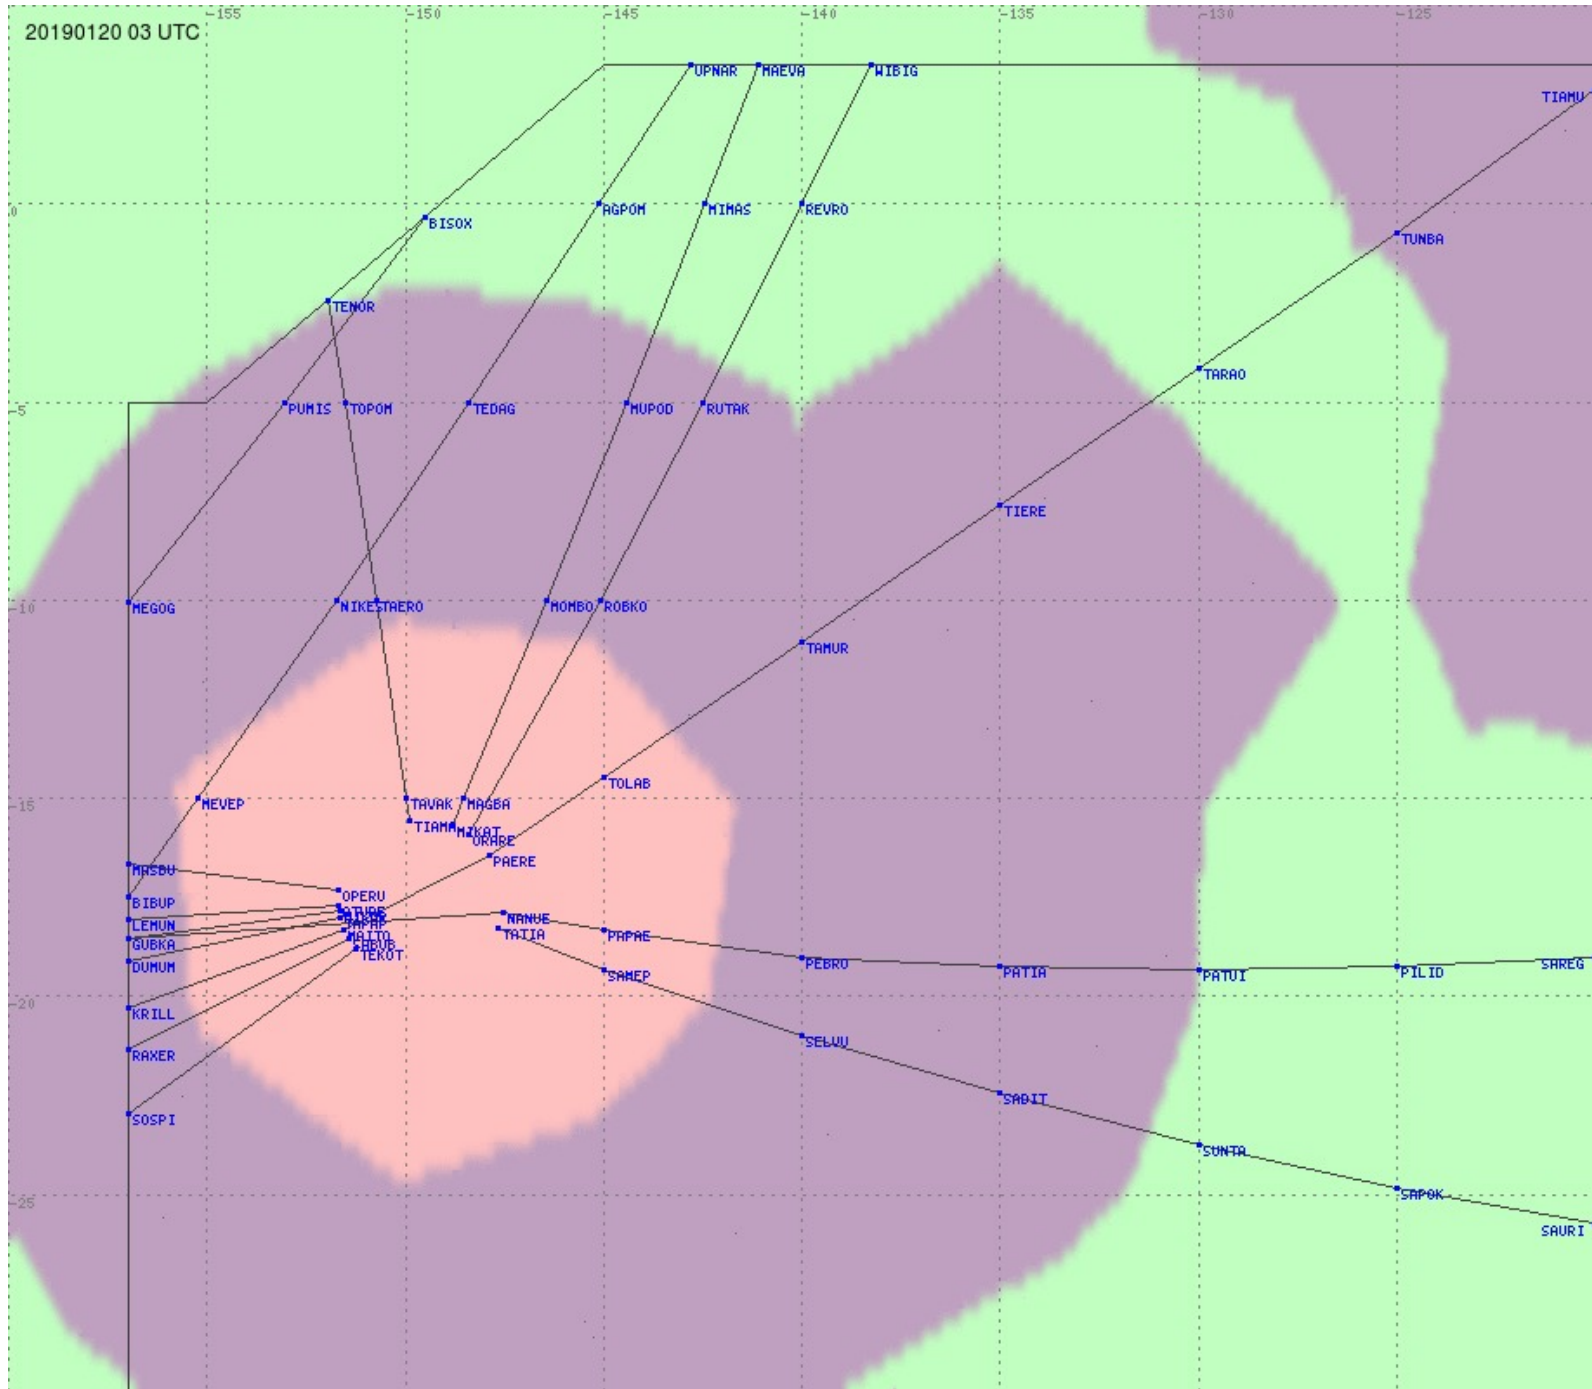

Tahiti FIR - HF Propag - 20190120

2.8 MHz 3.5 MHz 5.6 MHz 8.9 MHz 13.3 MHz 17.9 MHz None

Tahiti FIR - HF Propag - 20190120

2.8 MHz 3.5 MHz 5.6 MHz 8.9 MHz 13.3 MHz 17.9 MHz None

Tahiti FIR - HF Propag - 20190120

2.8 MHz 3.5 MHz 5.6 MHz 8.9 MHz 13.3 MHz 17.9 MHz None

Tahiti FIR - HF Propag - 20190120

2.8 MHz 3.5 MHz 5.6 MHz 8.9 MHz 13.3 MHz 17.9 MHz None

Tahiti FIR - HF Propag - 20190120

Tahiti FIR - HF Propag - 20190120

Tahiti FIR - HF Propag - 20190120

Tahiti FIR - HF Propag - 20190120

2.8 MHz
3.5 MHz
5.6 MHz
8.9 MHz
13.3 MHz
17.9 MHz
None

Tahiti FIR - HF Propag - 20190120

Tahiti FIR - HF Propag - 20190120

Tahiti FIR - HF Propag - 20190120