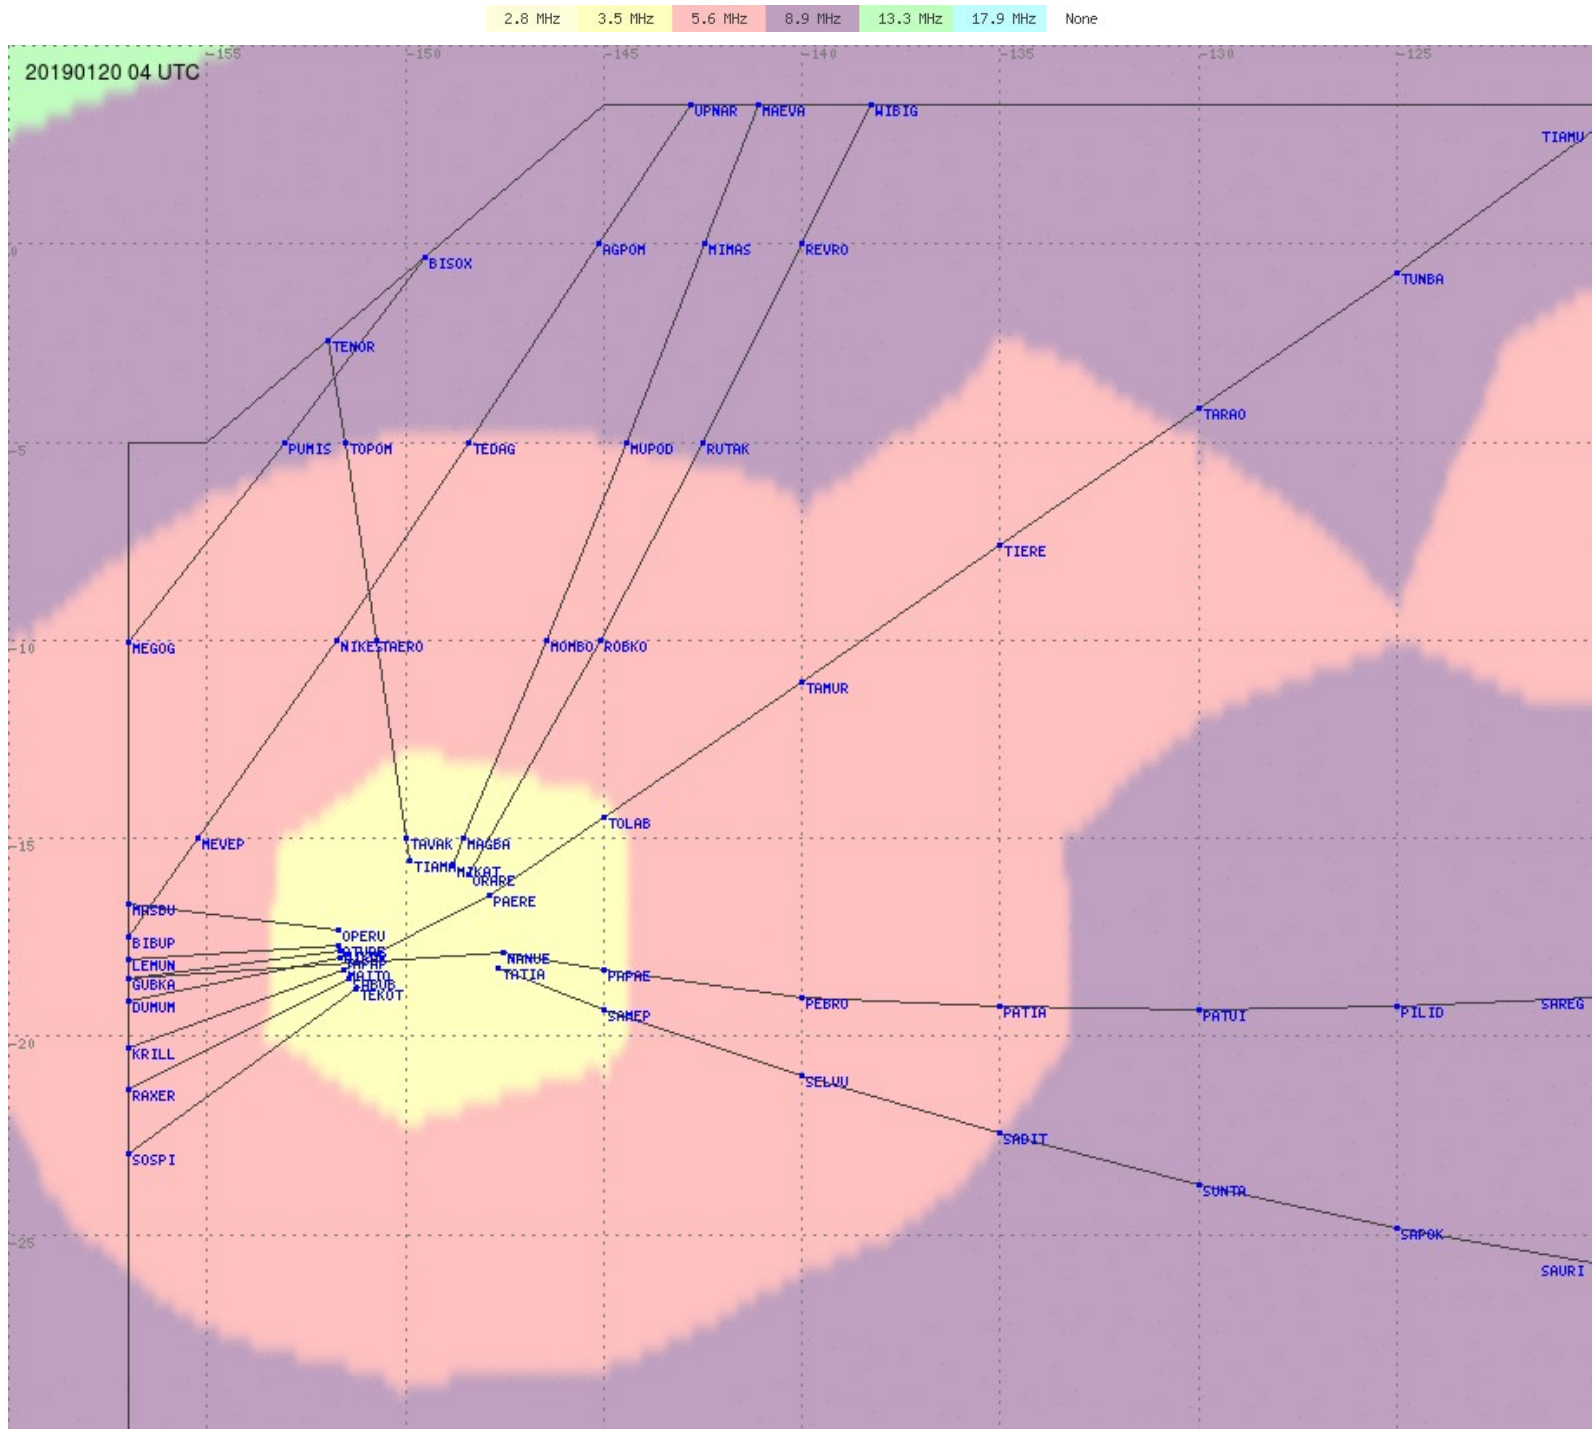

Tahiti FIR - HF Propag - 20190120

2.8 MHz 3.5 MHz 5.6 MHz 8.9 MHz 13.3 MHz 17.9 MHz None

Tahiti FIR - HF Propag - 20190120

2.8 MHz 3.5 MHz 5.6 MHz 8.9 MHz 13.3 MHz 17.9 MHz None

Tahiti FIR - HF Propag - 20190120

2.8 MHz 3.5 MHz 5.6 MHz 8.9 MHz 13.3 MHz 17.9 MHz None

Tahiti FIR - HF Propag - 20190120

2.8 MHz 3.5 MHz 5.6 MHz 8.9 MHz 13.3 MHz 17.9 MHz None

Tahiti FIR - HF Propag - 20190120

Tahiti FIR - HF Propag - 20190120

Tahiti FIR - HF Propag - 20190120

Tahiti FIR - HF Propag - 20190120

2.8 MHz
3.5 MHz
5.6 MHz
8.9 MHz
13.3 MHz
17.9 MHz
None

Tahiti FIR - HF Propag - 20190120

Tahiti FIR - HF Propag - 20190120

Tahiti FIR - HF Propag - 20190120