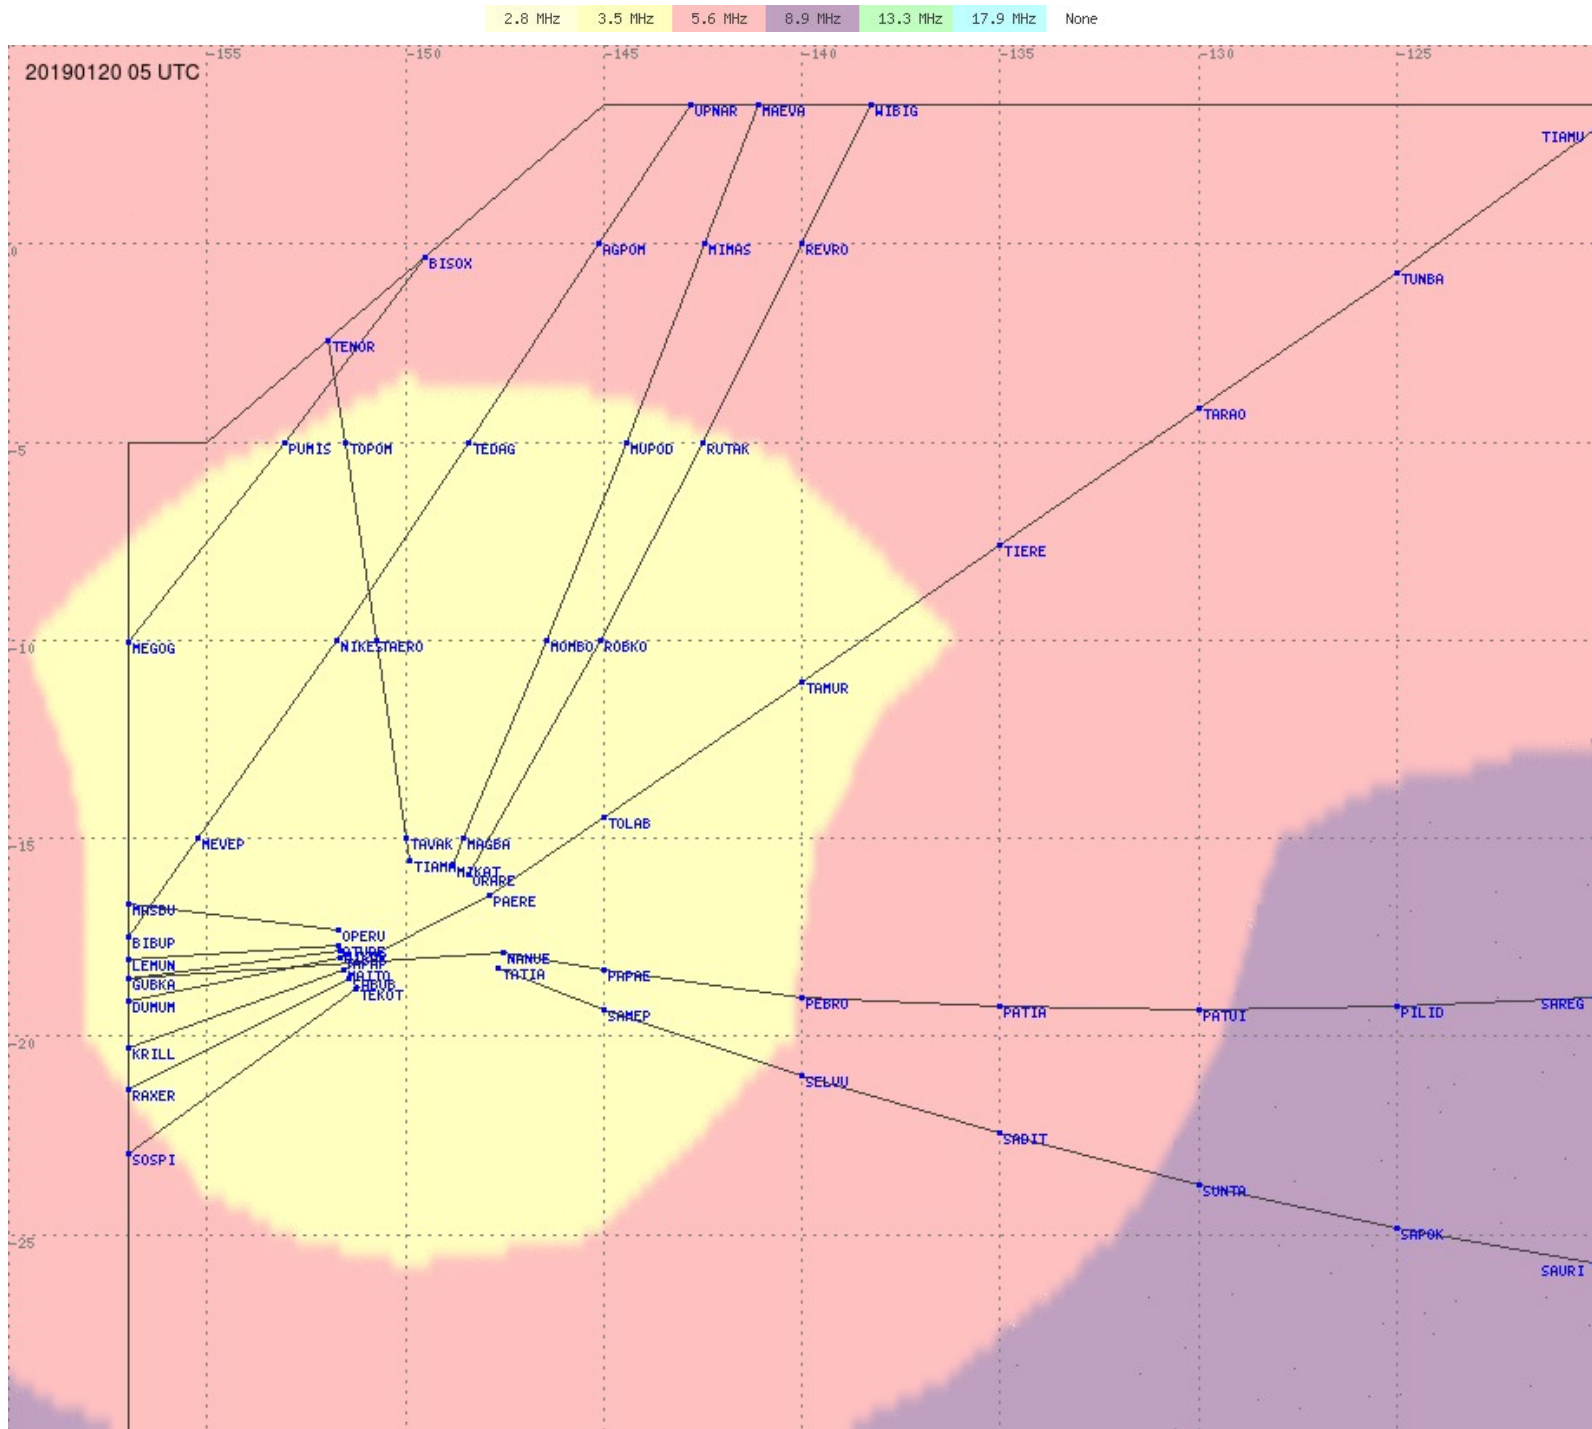

Tahiti FIR - HF Propag - 20190120

2.8 MHz 3.5 MHz 5.6 MHz 8.9 MHz 13.3 MHz 17.9 MHz None

Tahiti FIR - HF Propag - 20190120

2.8 MHz 3.5 MHz 5.6 MHz 8.9 MHz 13.3 MHz 17.9 MHz None

Tahiti FIR - HF Propag - 20190120

2.8 MHz 3.5 MHz 5.6 MHz 8.9 MHz 13.3 MHz 17.9 MHz None

Tahiti FIR - HF Propag - 20190120

2.8 MHz 3.5 MHz 5.6 MHz 8.9 MHz 13.3 MHz 17.9 MHz None

Tahiti FIR - HF Propag - 20190120

Tahiti FIR - HF Propag - 20190120

Tahiti FIR - HF Propag - 20190120

Tahiti FIR - HF Propag - 20190120

2.8 MHz
3.5 MHz
5.6 MHz
8.9 MHz
13.3 MHz
17.9 MHz
None

Tahiti FIR - HF Propag - 20190120

Tahiti FIR - HF Propag - 20190120

Tahiti FIR - HF Propag - 20190120