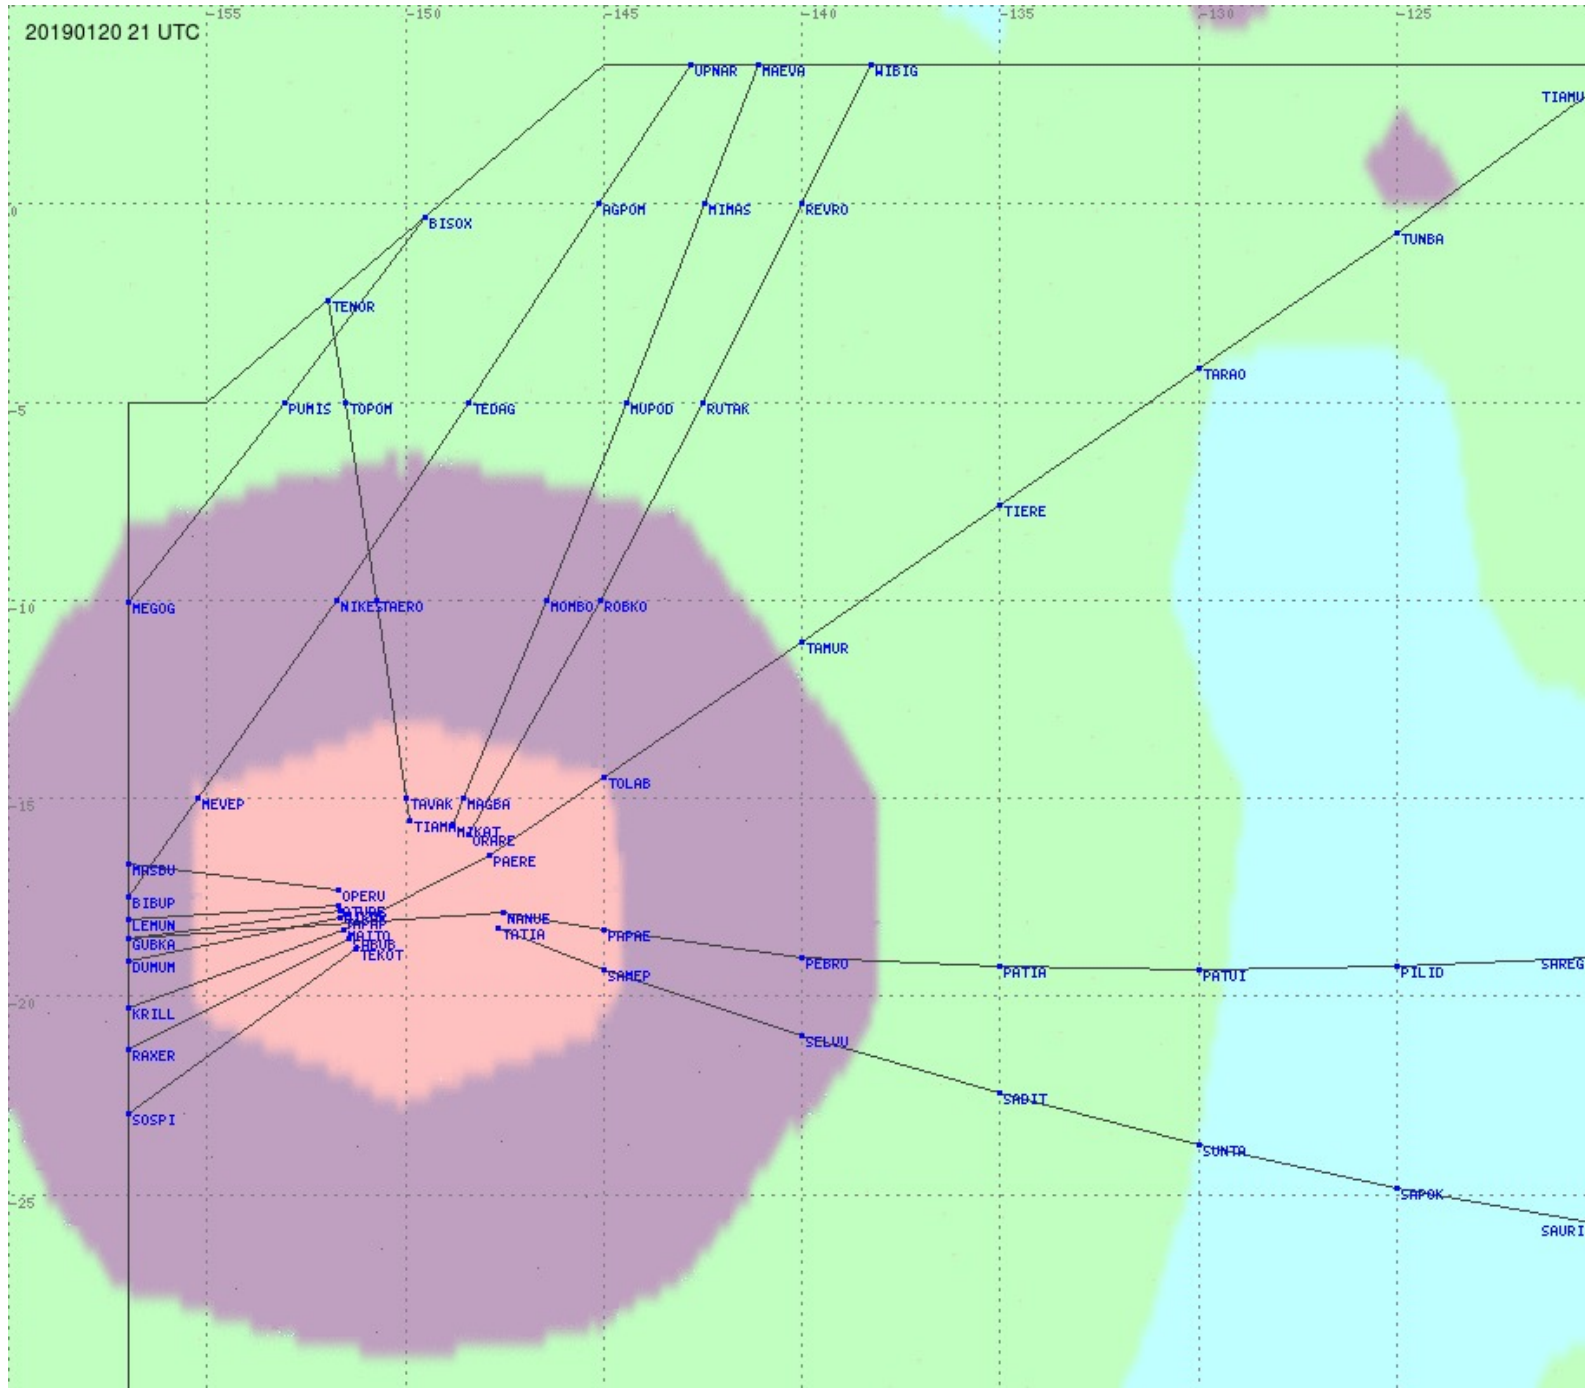

Tahiti FIR - HF Propag - 20190120

2.8 MHz 3.5 MHz 5.6 MHz 8.9 MHz 13.3 MHz 17.9 MHz None

Tahiti FIR - HF Propag - 20190120

2.8 MHz 3.5 MHz 5.6 MHz 8.9 MHz 13.3 MHz 17.9 MHz None

Tahiti FIR - HF Propag - 20190120

Tahiti FIR - HF Propag - 20190120

Tahiti FIR - HF Propag - 20190120

Tahiti FIR - HF Propag - 20190120

Tahiti FIR - HF Propag - 20190120

2.8 MHz
3.5 MHz
5.6 MHz
8.9 MHz
13.3 MHz
17.9 MHz
None

Tahiti FIR - HF Propag - 20190120

2.8 MHz
3.5 MHz
5.6 MHz
8.9 MHz
13.3 MHz
17.9 MHz
None

Tahiti FIR - HF Propag - 20190120

Tahiti FIR - HF Propag - 20190120

Tahiti FIR - HF Propag - 20190120

Tahiti FIR - HF Propag - 20190120

Tahiti FIR - HF Propag - 20190120

2.8 MHz 3.5 MHz 5.6 MHz 8.9 MHz 13.3 MHz 17.9 MHz None

Tahiti FIR - HF Propag - 20190120

2.8 MHz 3.5 MHz 5.6 MHz 8.9 MHz 13.3 MHz 17.9 MHz None

Tahiti FIR - HF Propag - 20190120

2.8 MHz
3.5 MHz
5.6 MHz
8.9 MHz
13.3 MHz
17.9 MHz
None