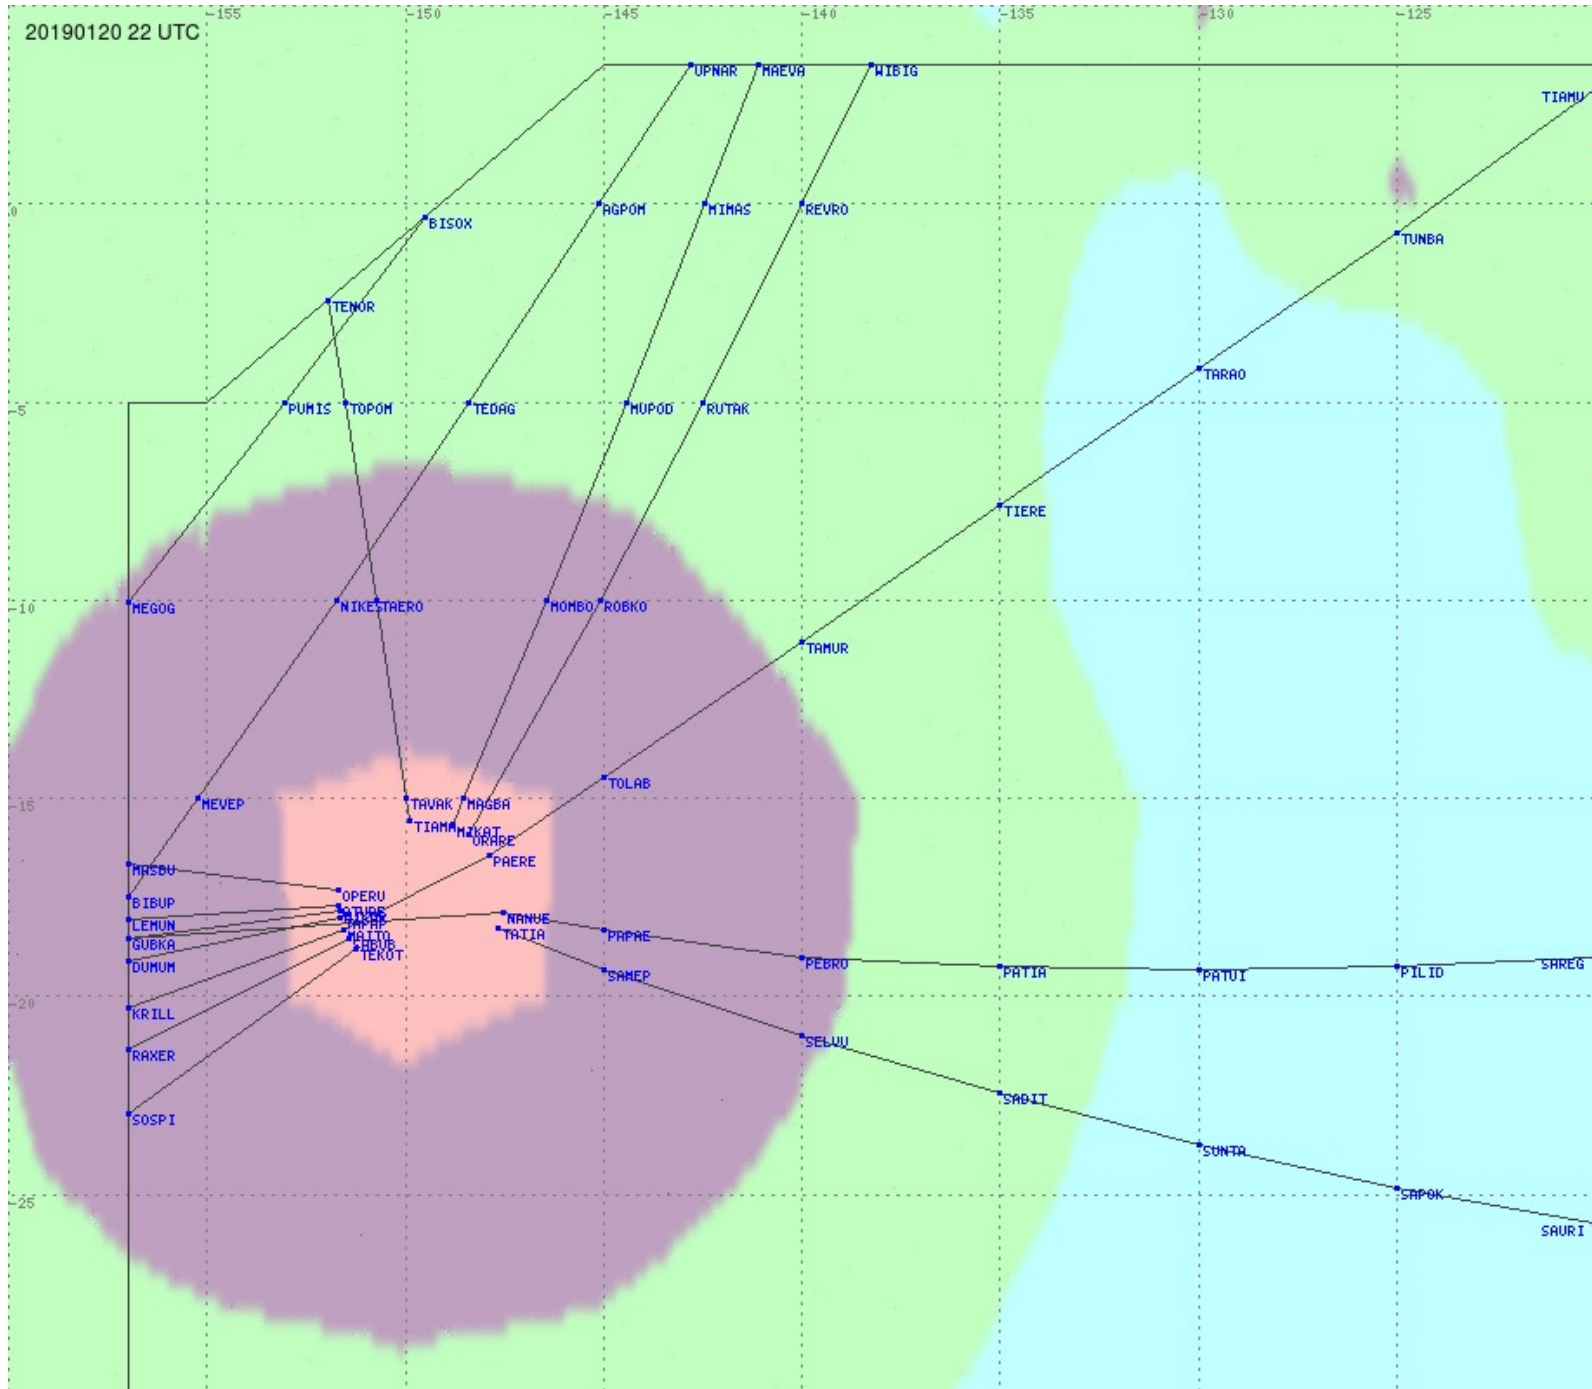

Tahiti FIR - HF Propag - 20190120

2.8 MHz 3.5 MHz 5.6 MHz 8.9 MHz 13.3 MHz 17.9 MHz None

Tahiti FIR - HF Propag - 20190120

2.8 MHz 3.5 MHz 5.6 MHz 8.9 MHz 13.3 MHz 17.9 MHz None

Tahiti FIR - HF Propag - 20190120

2.8 MHz
3.5 MHz
5.6 MHz
8.9 MHz
13.3 MHz
17.9 MHz
None

Tahiti FIR - HF Propag - 20190120

Tahiti FIR - HF Propag - 20190120

Tahiti FIR - HF Propag - 20190120

Tahiti FIR - HF Propag - 20190120

Tahiti FIR - HF Propag - 20190120

2.8 MHz 3.5 MHz 5.6 MHz 8.9 MHz 13.3 MHz 17.9 MHz None

Tahiti FIR - HF Propag - 20190120

2.8 MHz 3.5 MHz 5.6 MHz 8.9 MHz 13.3 MHz 17.9 MHz None

Tahiti FIR - HF Propag - 20190120

2.8 MHz
3.5 MHz
5.6 MHz
8.9 MHz
13.3 MHz
17.9 MHz
None

Tahiti FIR - HF Propag - 20190120

2.8 MHz 3.5 MHz 5.6 MHz 8.9 MHz 13.3 MHz 17.9 MHz None