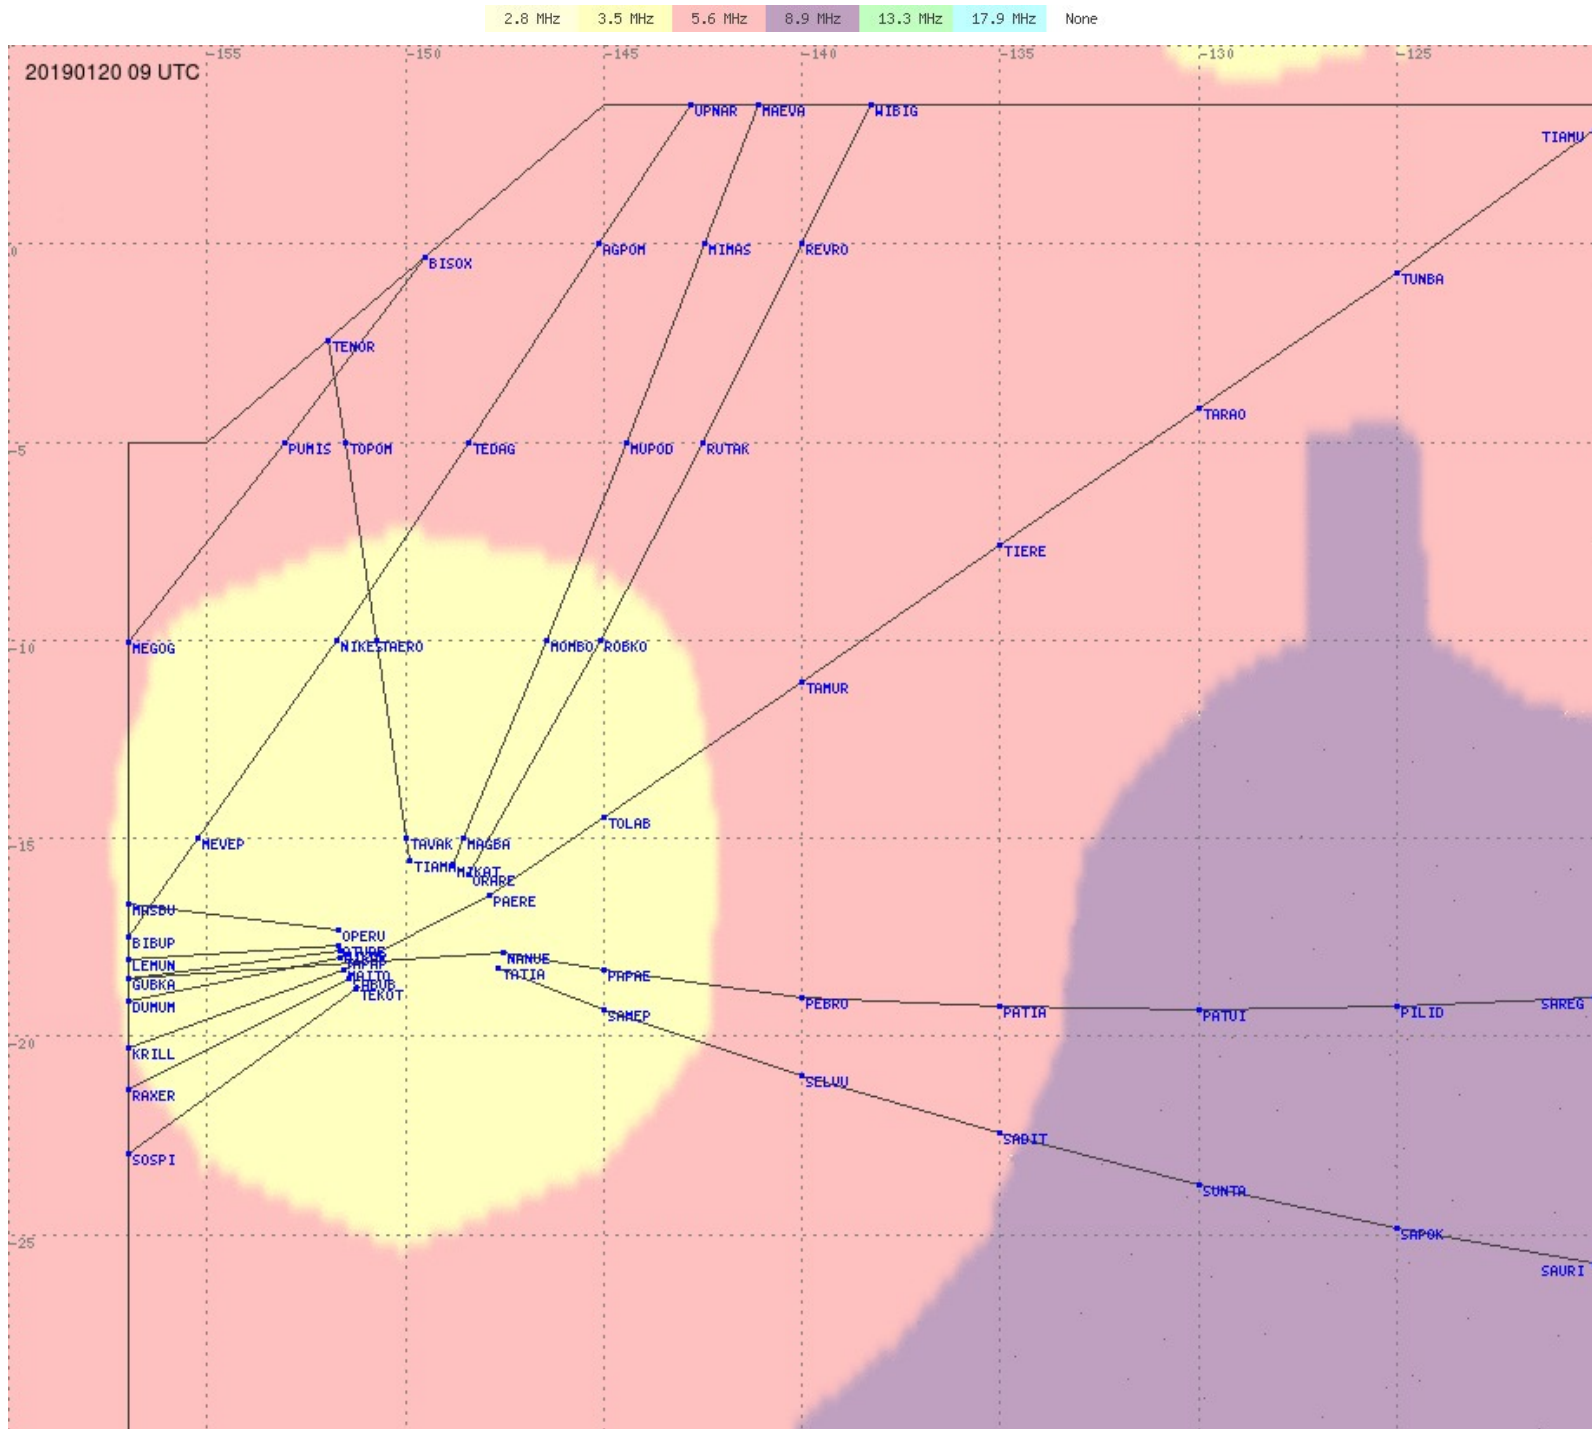

2.8 MHz 3.5 MHz 5.6 MHz 8.9 MHz 13.3 MHz 17.9 MHz None

Tahiti FIR - HF Propag - 20190120

2.8 MHz 3.5 MHz 5.6 MHz 8.9 MHz 13.3 MHz 17.9 MHz None

Tahiti FIR - HF Propag - 20190120

Tahiti FIR - HF Propag - 20190120

Tahiti FIR - HF Propag - 20190120

Tahiti FIR - HF Propag - 20190120

2.8 MHz
3.5 MHz
5.6 MHz
8.9 MHz
13.3 MHz
17.9 MHz
None

Tahiti FIR - HF Propag - 20190120

Tahiti FIR - HF Propag - 20190120

Tahiti FIR - HF Propag - 20190120

Tahiti FIR - HF Propag - 20190120

Tahiti FIR - HF Propag - 20190120

Tahiti FIR - HF Propag - 20190120

Tahiti FIR - HF Propag - 20190120

2.8 MHz
3.5 MHz
5.6 MHz
8.9 MHz
13.3 MHz
17.9 MHz
None

Tahiti FIR - HF Propag - 20190120