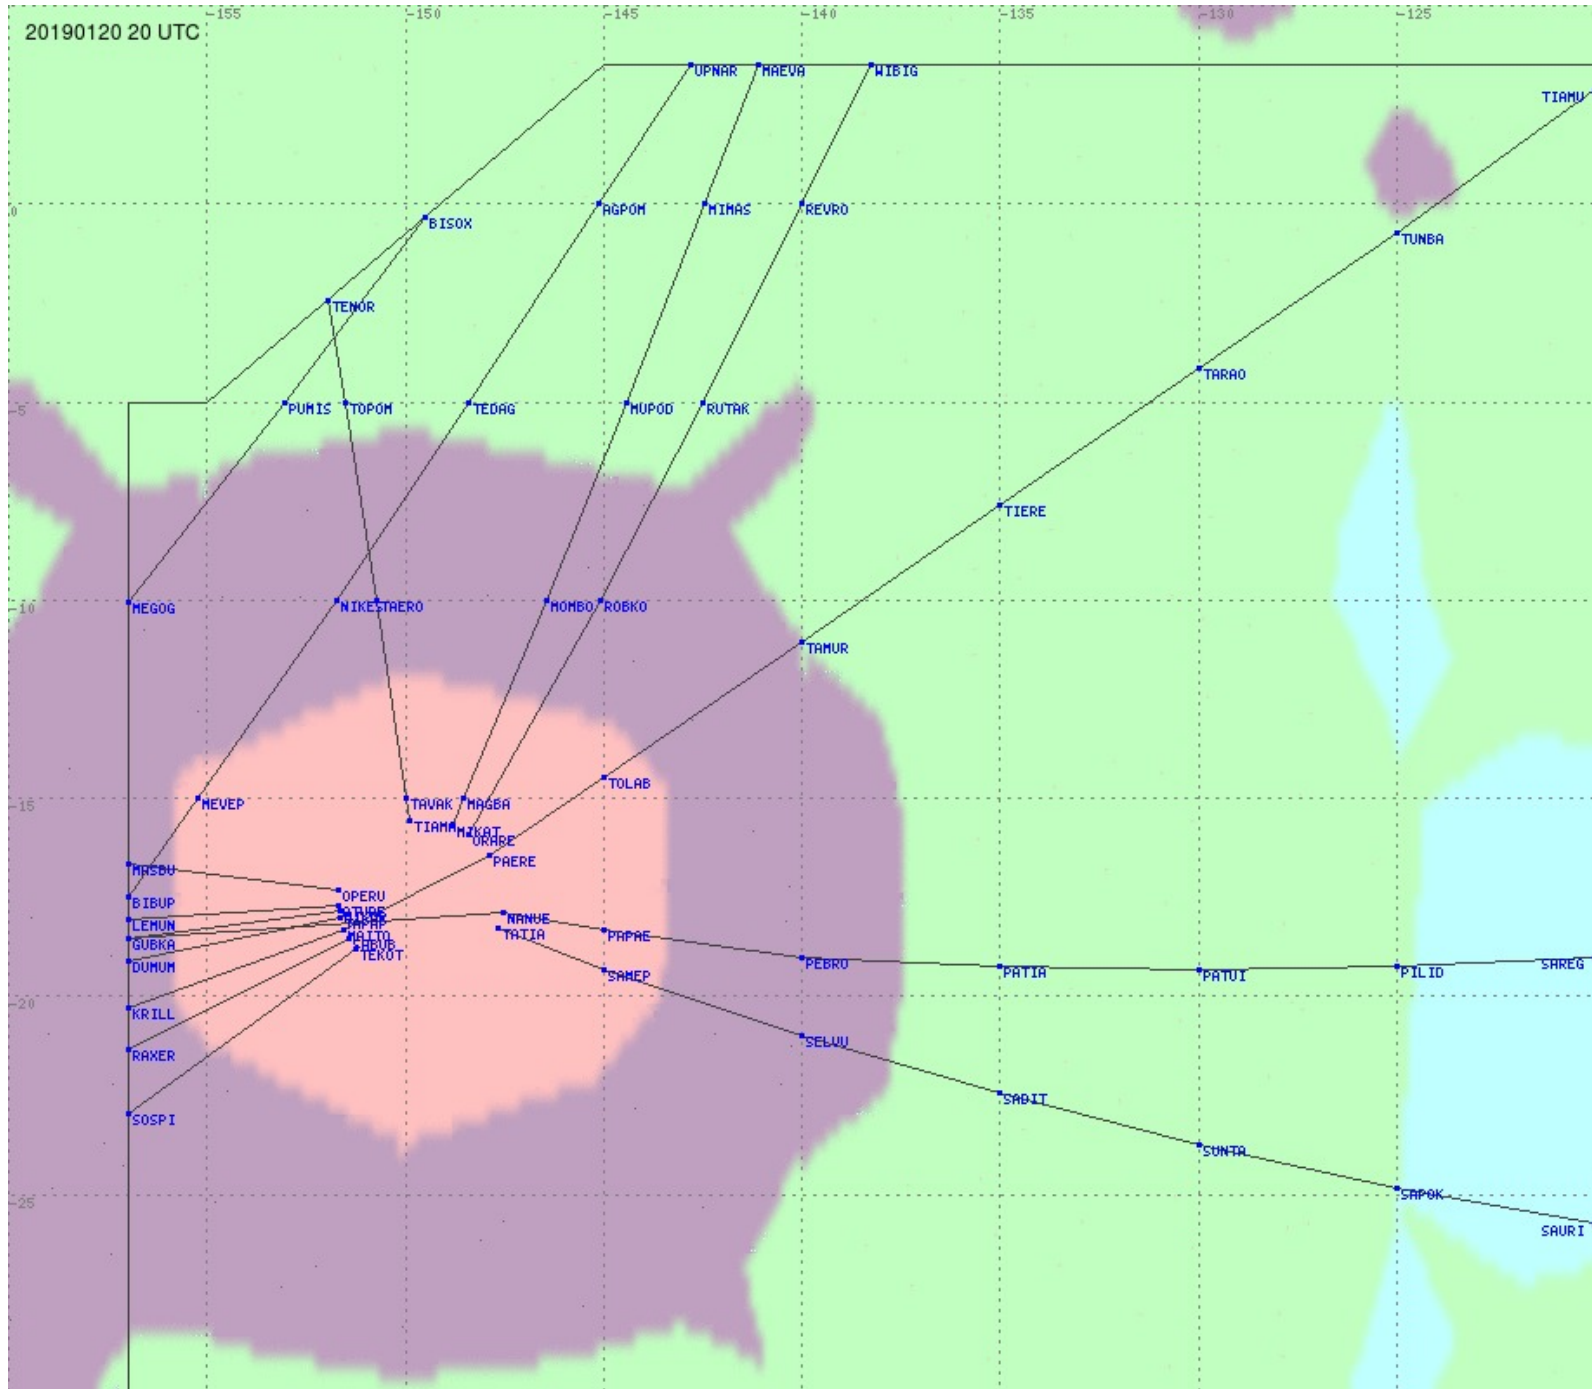

Tahiti FIR - HF Propag - 20190120

2.8 MHz 3.5 MHz 5.6 MHz 8.9 MHz 13.3 MHz 17.9 MHz None

Tahiti FIR - HF Propag - 20190120

2.8 MHz 3.5 MHz 5.6 MHz 8.9 MHz 13.3 MHz 17.9 MHz None

Tahiti FIR - HF Propag - 20190120

Tahiti FIR - HF Propag - 20190120

Tahiti FIR - HF Propag - 20190120

Tahiti FIR - HF Propag - 20190120

Tahiti FIR - HF Propag - 20190120

2.8 MHz
3.5 MHz
5.6 MHz
8.9 MHz
13.3 MHz
17.9 MHz
None

Tahiti FIR - HF Propag - 20190120

2.8 MHz
3.5 MHz
5.6 MHz
8.9 MHz
13.3 MHz
17.9 MHz
None

Tahiti FIR - HF Propag - 20190120

Tahiti FIR - HF Propag - 20190120

Tahiti FIR - HF Propag - 20190120

Tahiti FIR - HF Propag - 20190120

Tahiti FIR - HF Propag - 20190120

2.8 MHz 3.5 MHz 5.6 MHz 8.9 MHz 13.3 MHz 17.9 MHz None

Tahiti FIR - HF Propag - 20190120

2.8 MHz 3.5 MHz 5.6 MHz 8.9 MHz 13.3 MHz 17.9 MHz None

Tahiti FIR - HF Propag - 20190120

2.8 MHz
3.5 MHz
5.6 MHz
8.9 MHz
13.3 MHz
17.9 MHz
None