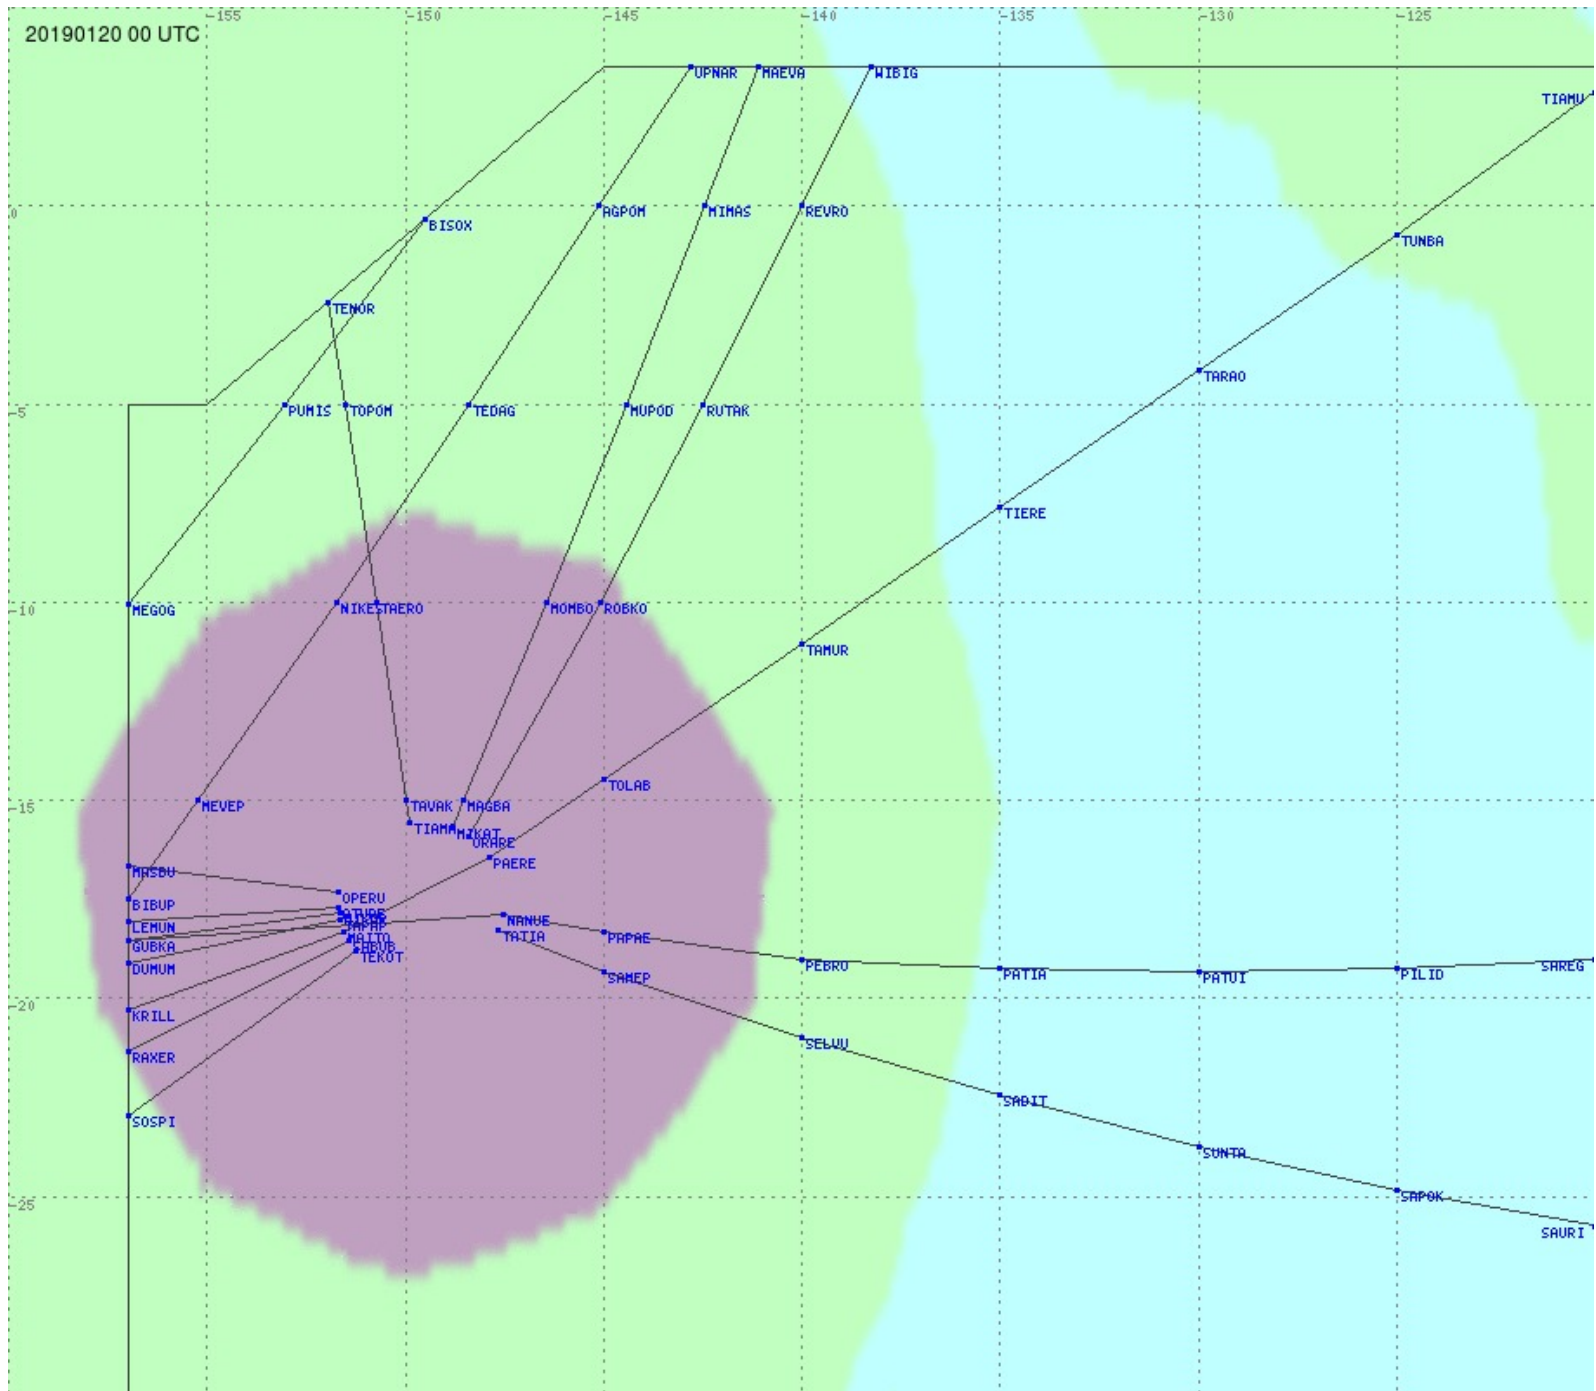

Tahiti FIR - HF Propag - 20190120

2.8 MHz 3.5 MHz 5.6 MHz 8.9 MHz 13.3 MHz 17.9 MHz None

Tahiti FIR - HF Propag - 20190120

2.8 MHz 3.5 MHz 5.6 MHz 8.9 MHz 13.3 MHz 17.9 MHz None

Tahiti FIR - HF Propag - 20190120

2.8 MHz 3.5 MHz 5.6 MHz 8.9 MHz 13.3 MHz 17.9 MHz None

Tahiti FIR - HF Propag - 20190120

2.8 MHz 3.5 MHz 5.6 MHz 8.9 MHz 13.3 MHz 17.9 MHz None

Tahiti FIR - HF Propag - 20190120

Tahiti FIR - HF Propag - 20190120

Tahiti FIR - HF Propag - 20190120

Tahiti FIR - HF Propag - 20190120

2.8 MHz
3.5 MHz
5.6 MHz
8.9 MHz
13.3 MHz
17.9 MHz
None

Tahiti FIR - HF Propag - 20190120

Tahiti FIR - HF Propag - 20190120

Tahiti FIR - HF Propag - 20190120