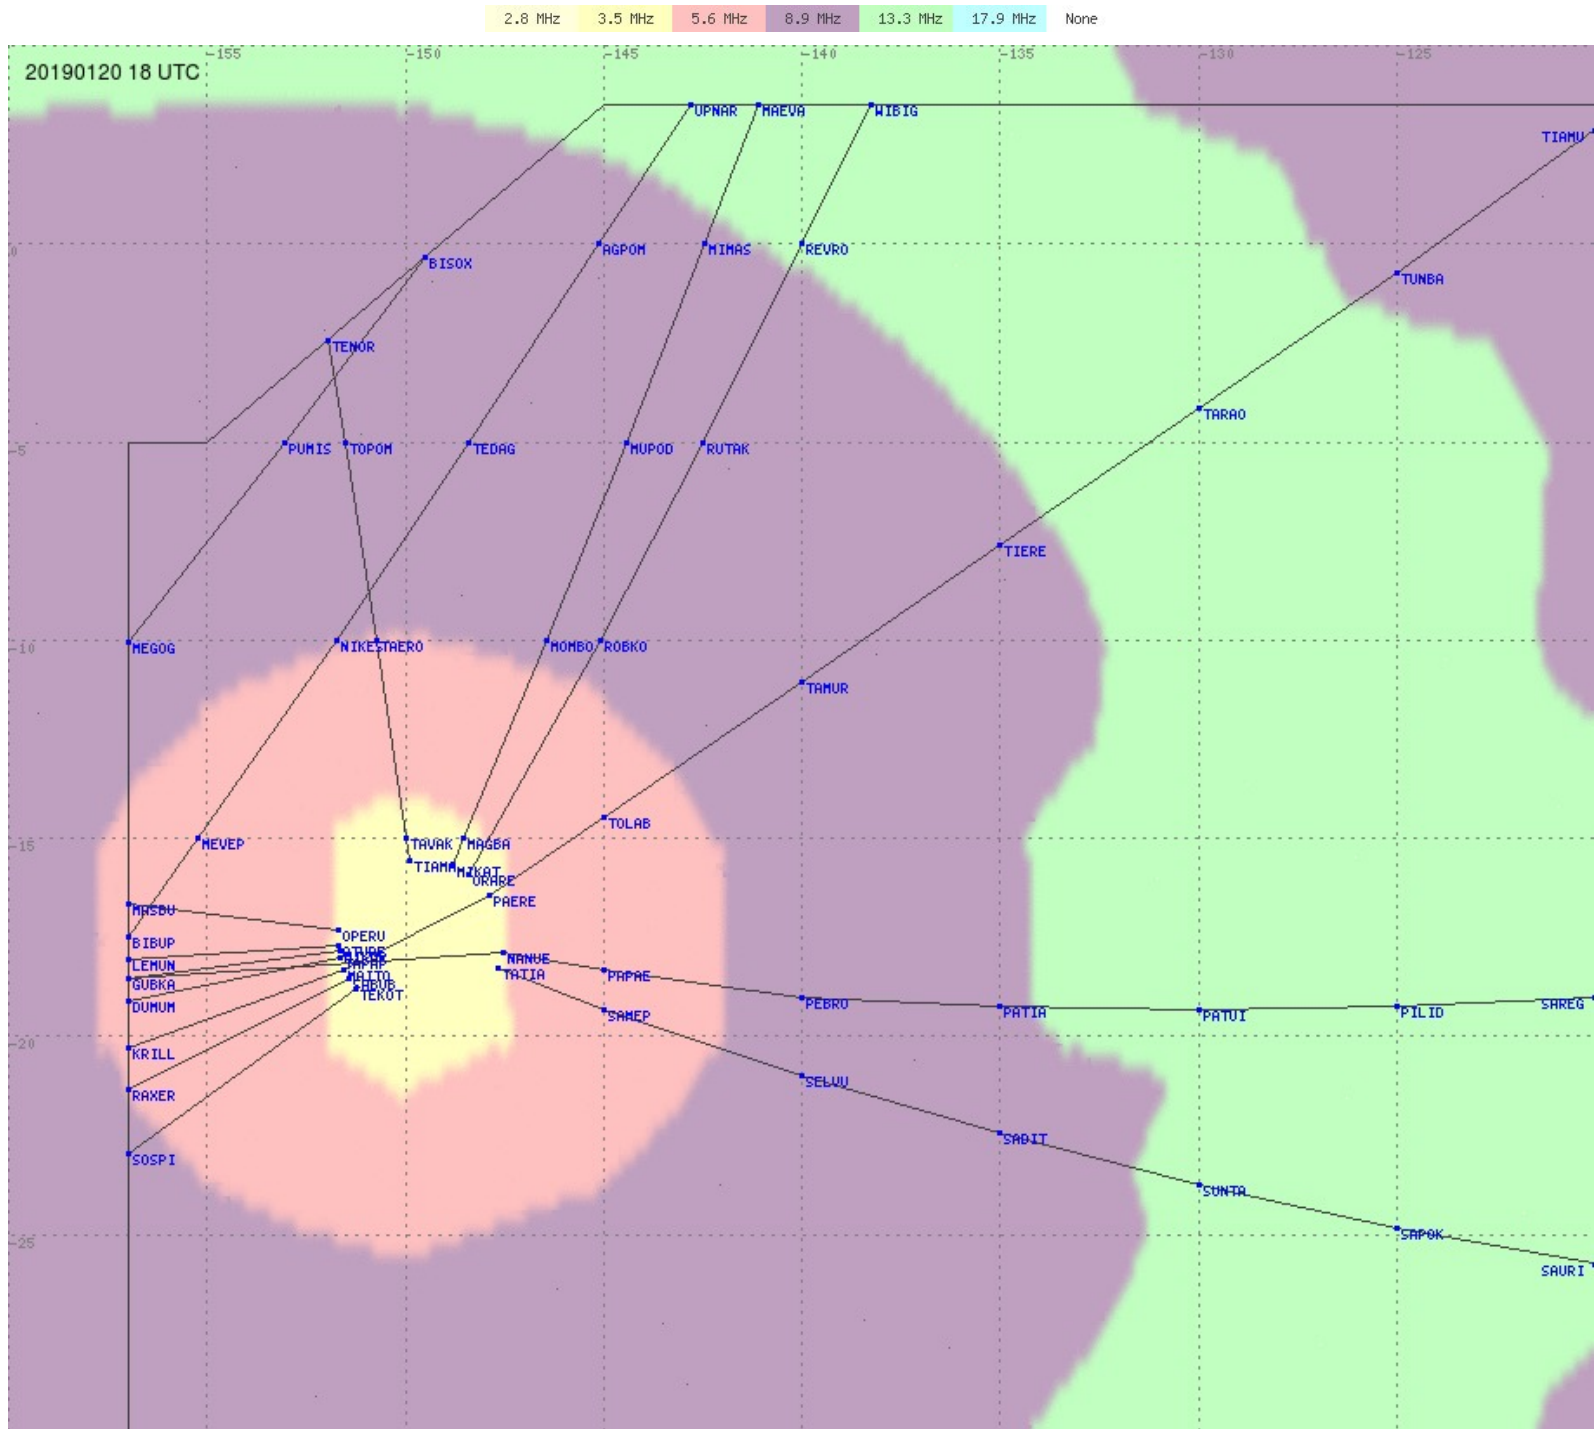

Tahiti FIR - HF Propag - 20190120

2.8 MHz 3.5 MHz 5.6 MHz 8.9 MHz 13.3 MHz 17.9 MHz None

Tahiti FIR - HF Propag - 20190120

2.8 MHz 3.5 MHz 5.6 MHz 8.9 MHz 13.3 MHz 17.9 MHz None

Tahiti FIR - HF Propag - 20190120

Tahiti FIR - HF Propag - 20190120

Tahiti FIR - HF Propag - 20190120

Tahiti FIR - HF Propag - 20190120

Tahiti FIR - HF Propag - 20190120

2.8 MHz
3.5 MHz
5.6 MHz
8.9 MHz
13.3 MHz
17.9 MHz
None

Tahiti FIR - HF Propag - 20190120

2.8 MHz
3.5 MHz
5.6 MHz
8.9 MHz
13.3 MHz
17.9 MHz
None

Tahiti FIR - HF Propag - 20190120

Tahiti FIR - HF Propag - 20190120

Tahiti FIR - HF Propag - 20190120

Tahiti FIR - HF Propag - 20190120

Tahiti FIR - HF Propag - 20190120

2.8 MHz 3.5 MHz 5.6 MHz 8.9 MHz 13.3 MHz 17.9 MHz None

Tahiti FIR - HF Propag - 20190120

2.8 MHz 3.5 MHz 5.6 MHz 8.9 MHz 13.3 MHz 17.9 MHz None

Tahiti FIR - HF Propag - 20190120

2.8 MHz
3.5 MHz
5.6 MHz
8.9 MHz
13.3 MHz
17.9 MHz
None