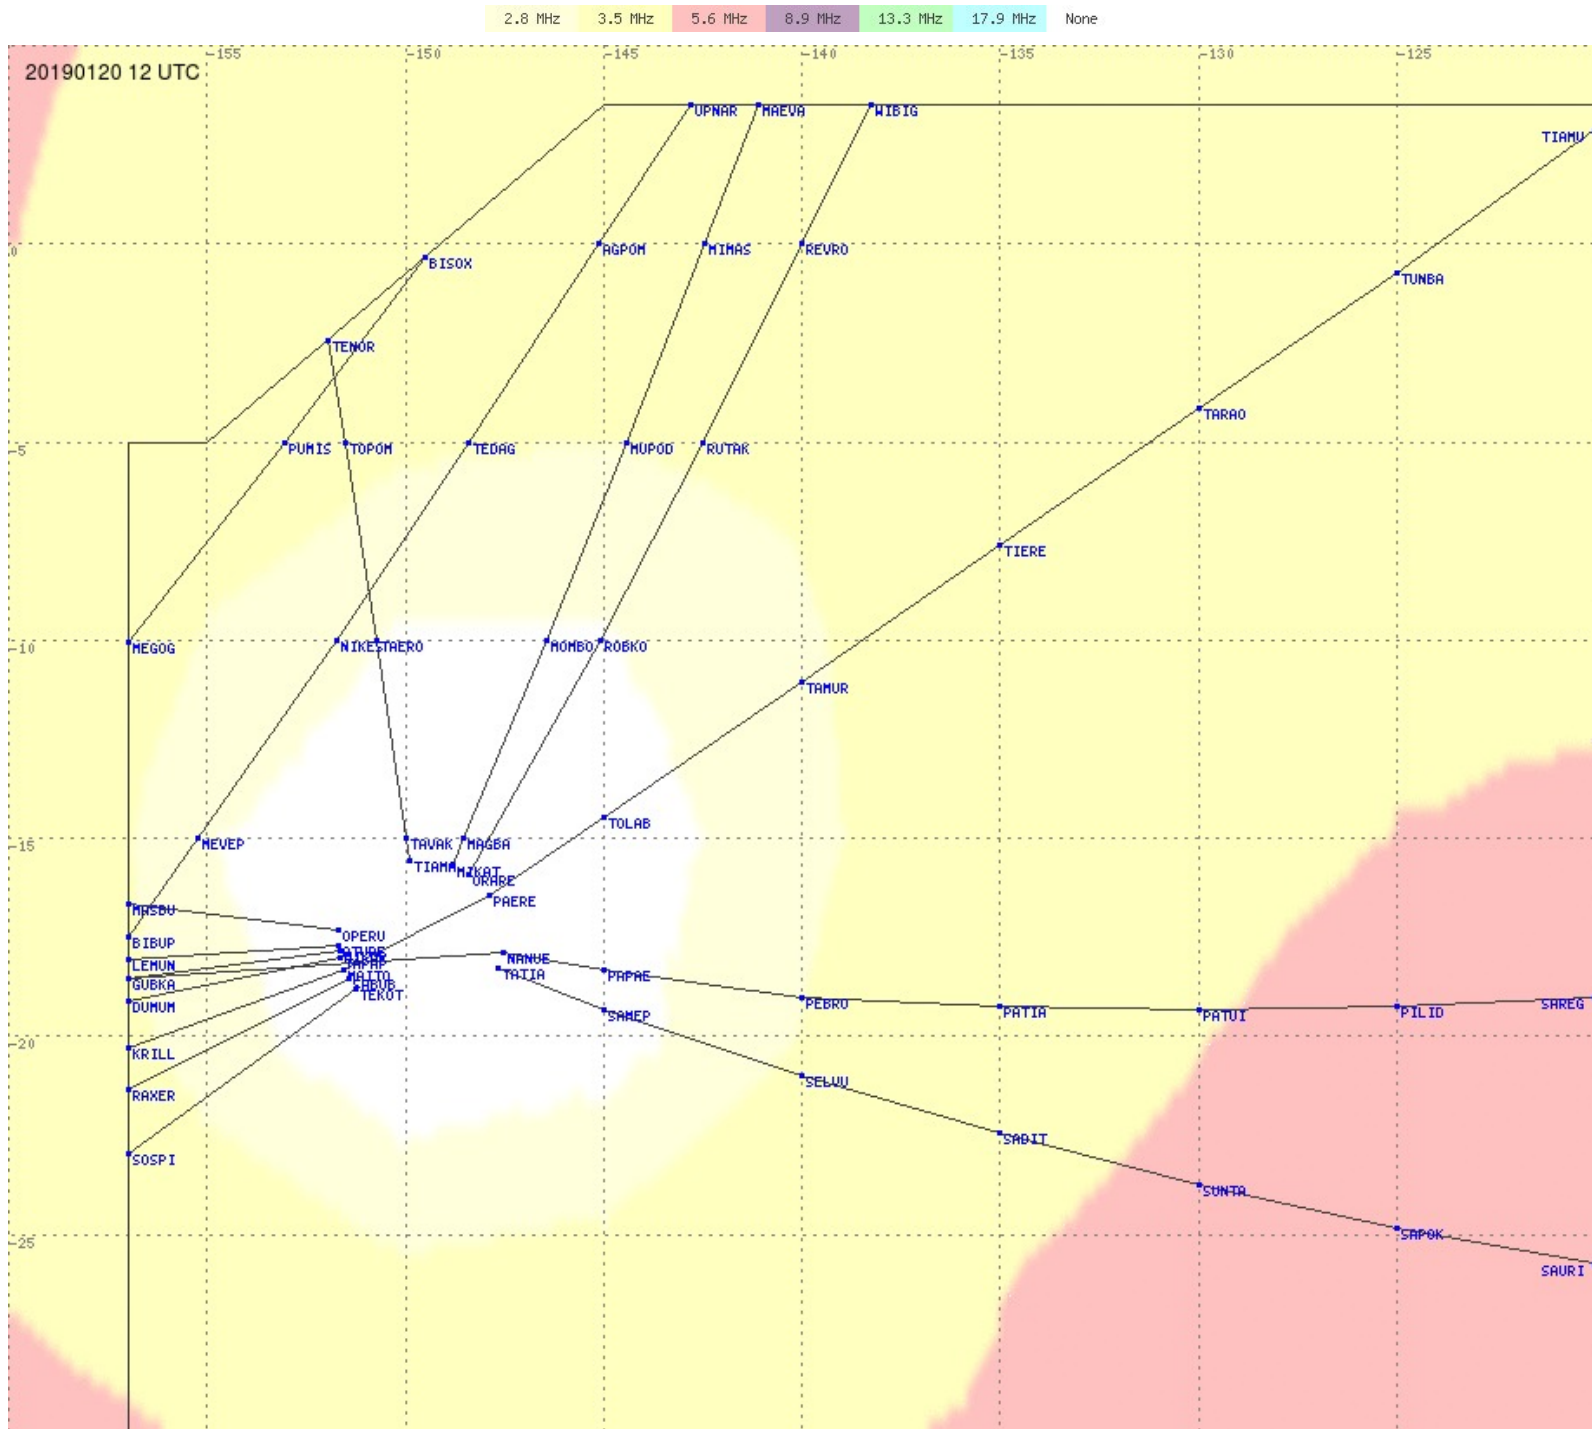

2.8 MHz 3.5 MHz 5.6 MHz 8.9 MHz 13.3 MHz 17.9 MHz None

Tahiti FIR - HF Propag - 20190120

2.8 MHz 3.5 MHz 5.6 MHz 8.9 MHz 13.3 MHz 17.9 MHz None

Tahiti FIR - HF Propag - 20190120

Tahiti FIR - HF Propag - 20190120

Tahiti FIR - HF Propag - 20190120

Tahiti FIR - HF Propag - 20190120

2.8 MHz
3.5 MHz
5.6 MHz
8.9 MHz
13.3 MHz
17.9 MHz
None

Tahiti FIR - HF Propag - 20190120

Tahiti FIR - HF Propag - 20190120

Tahiti FIR - HF Propag - 20190120

Tahiti FIR - HF Propag - 20190120

Tahiti FIR - HF Propag - 20190120

Tahiti FIR - HF Propag - 20190120

Tahiti FIR - HF Propag - 20190120

2.8 MHz
3.5 MHz
5.6 MHz
8.9 MHz
13.3 MHz
17.9 MHz
None

Tahiti FIR - HF Propag - 20190120