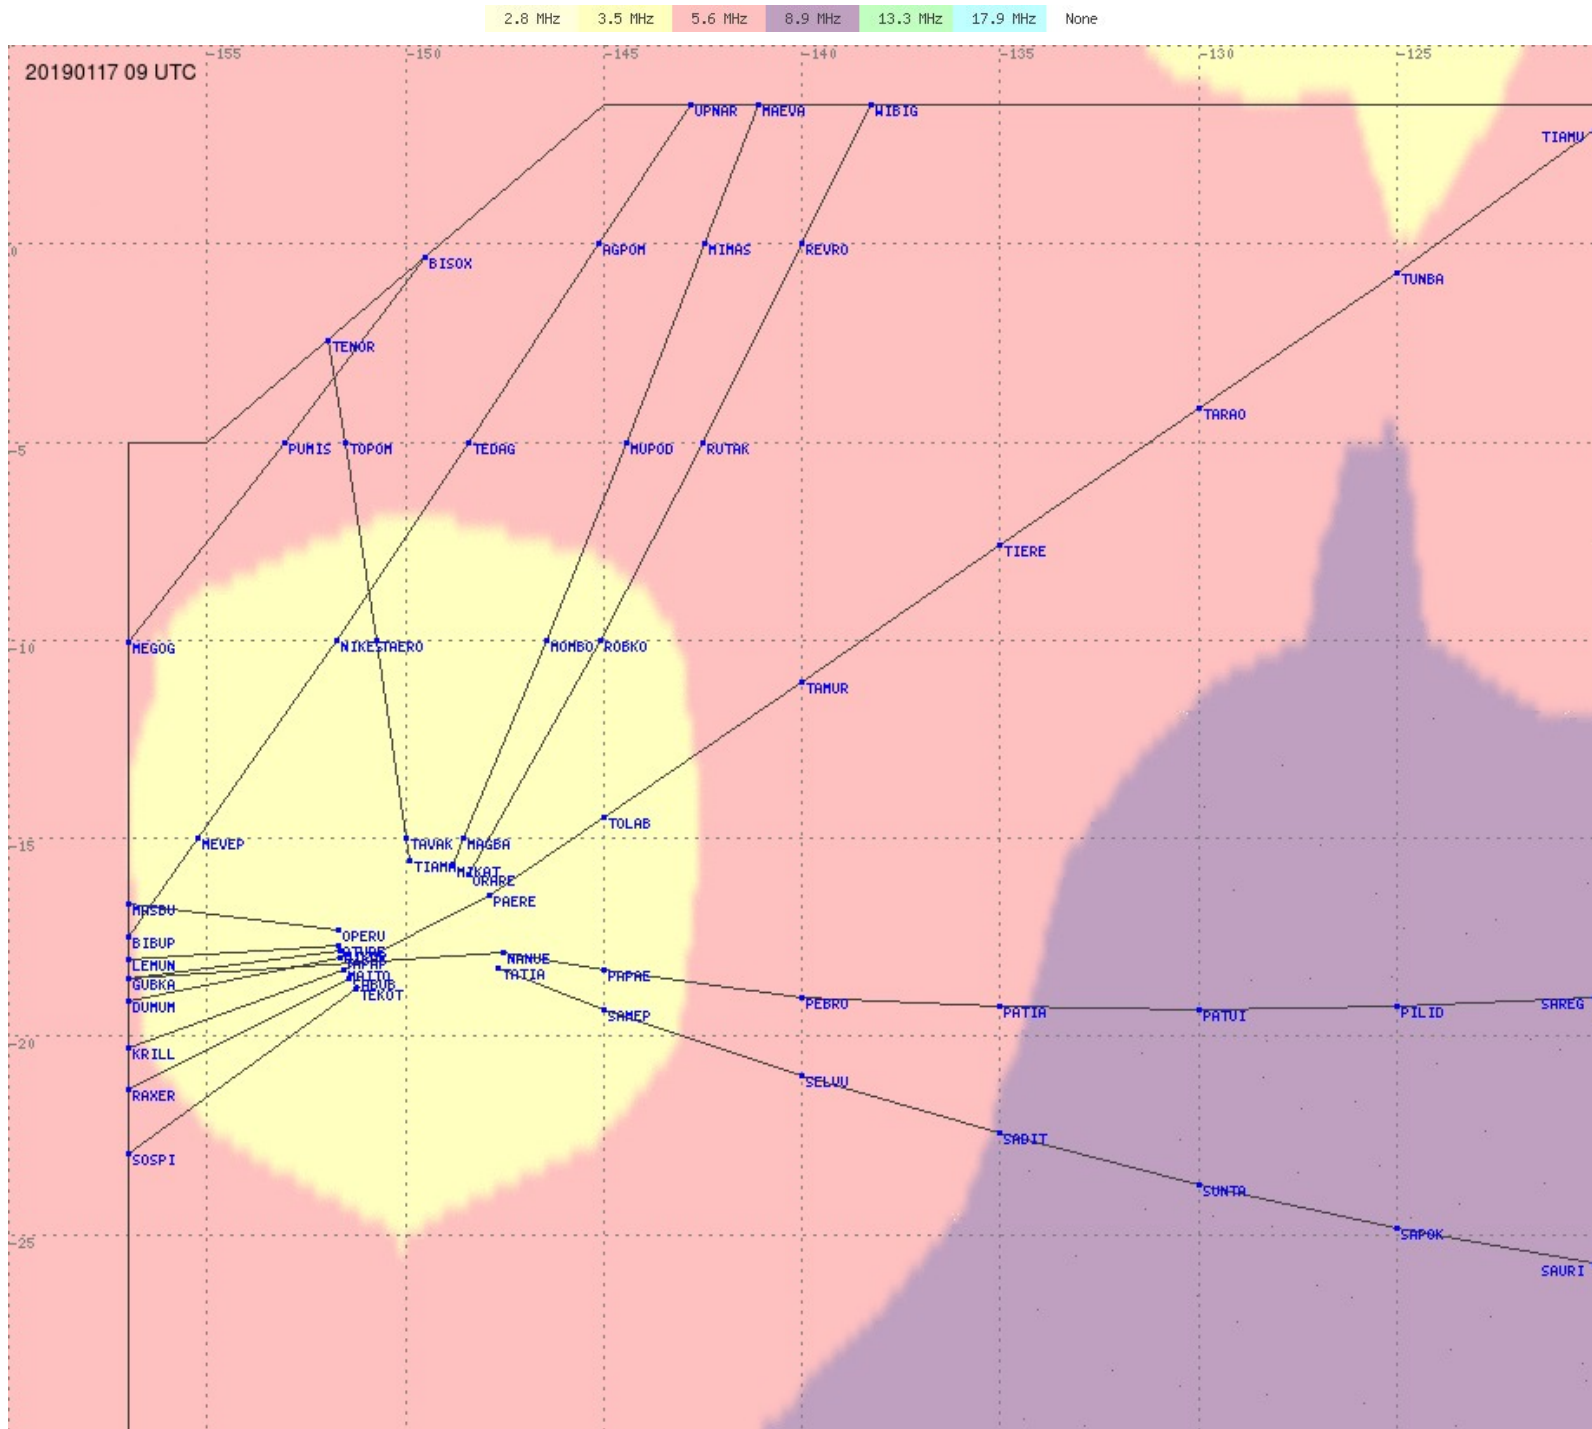

Tahiti FIR - HF Propag - 20190117