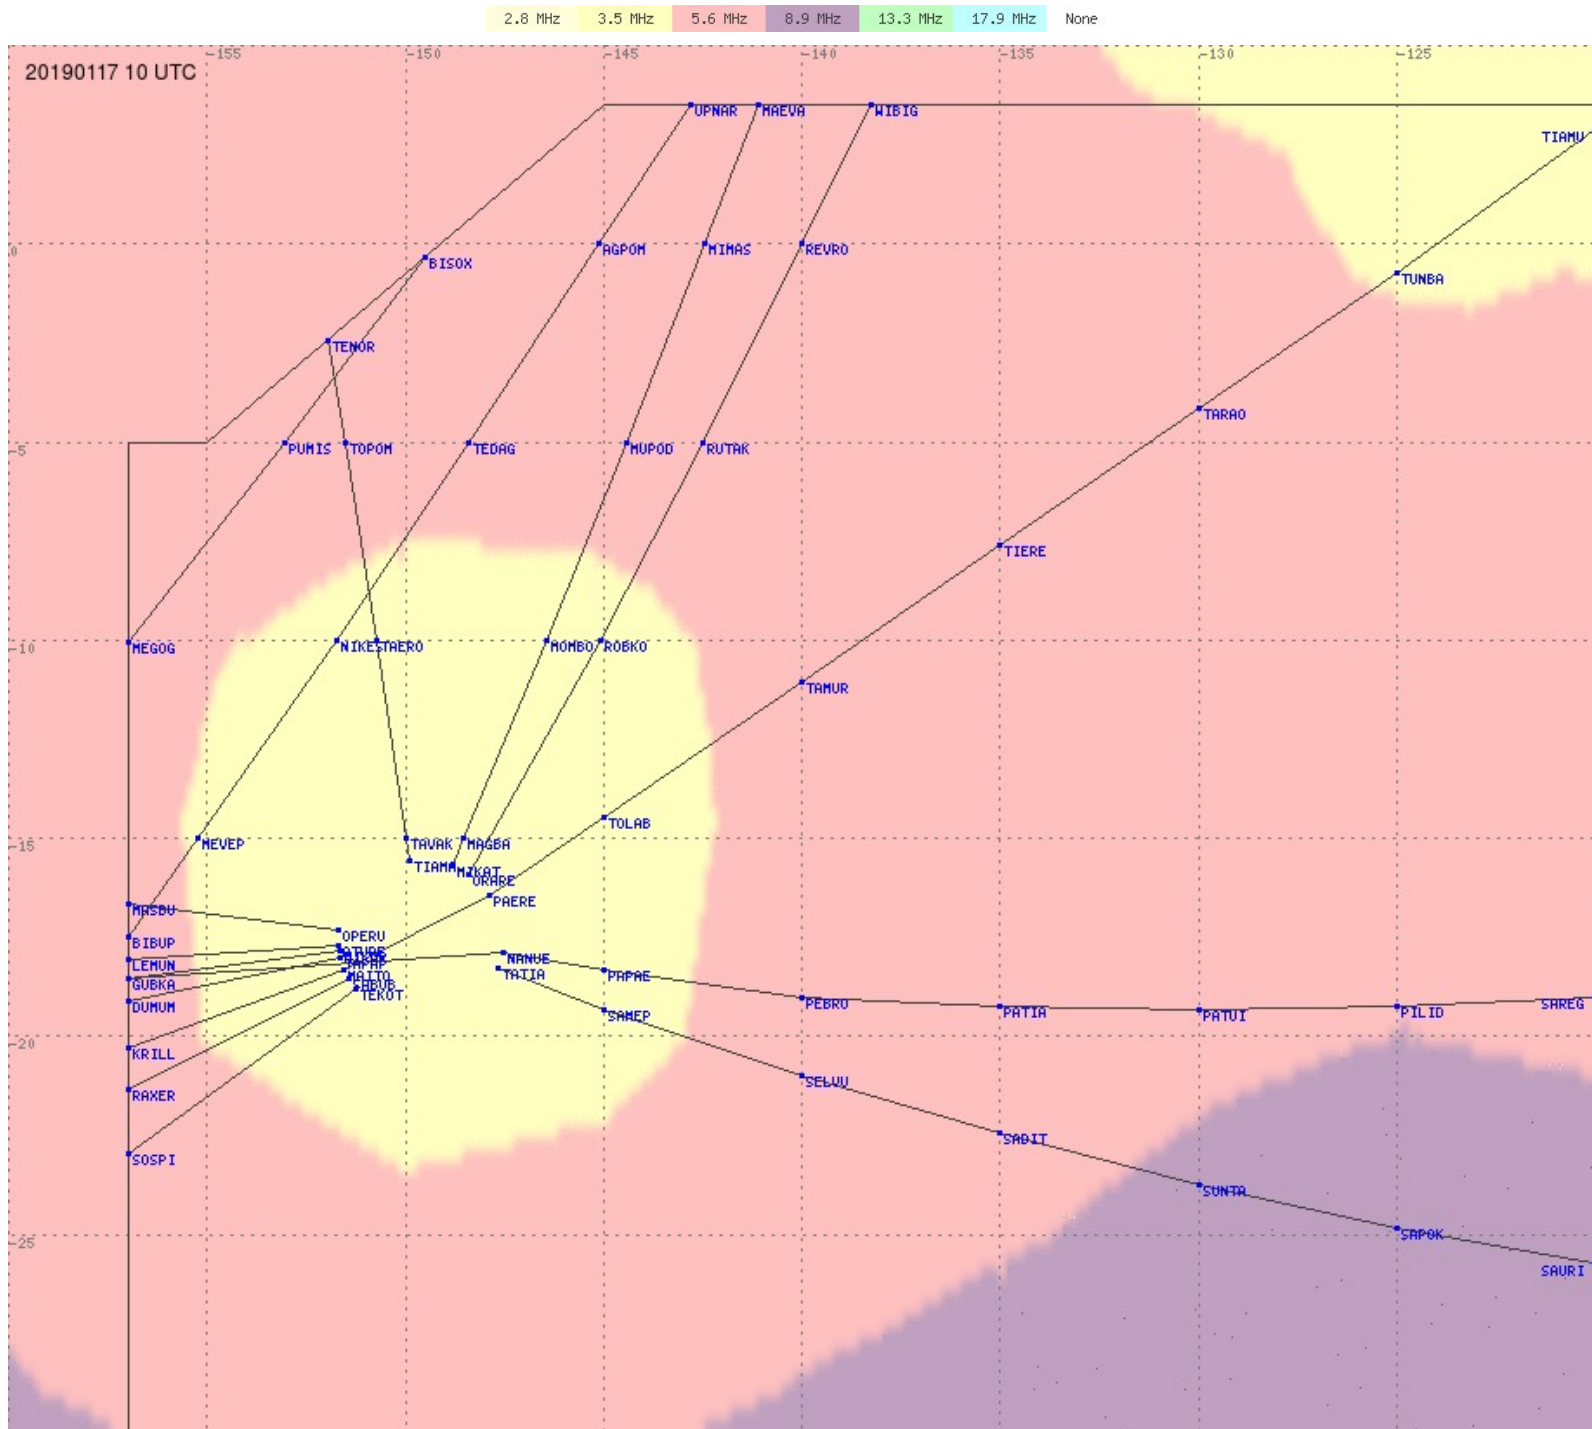

Tahiti FIR - HF Propag - 20190117