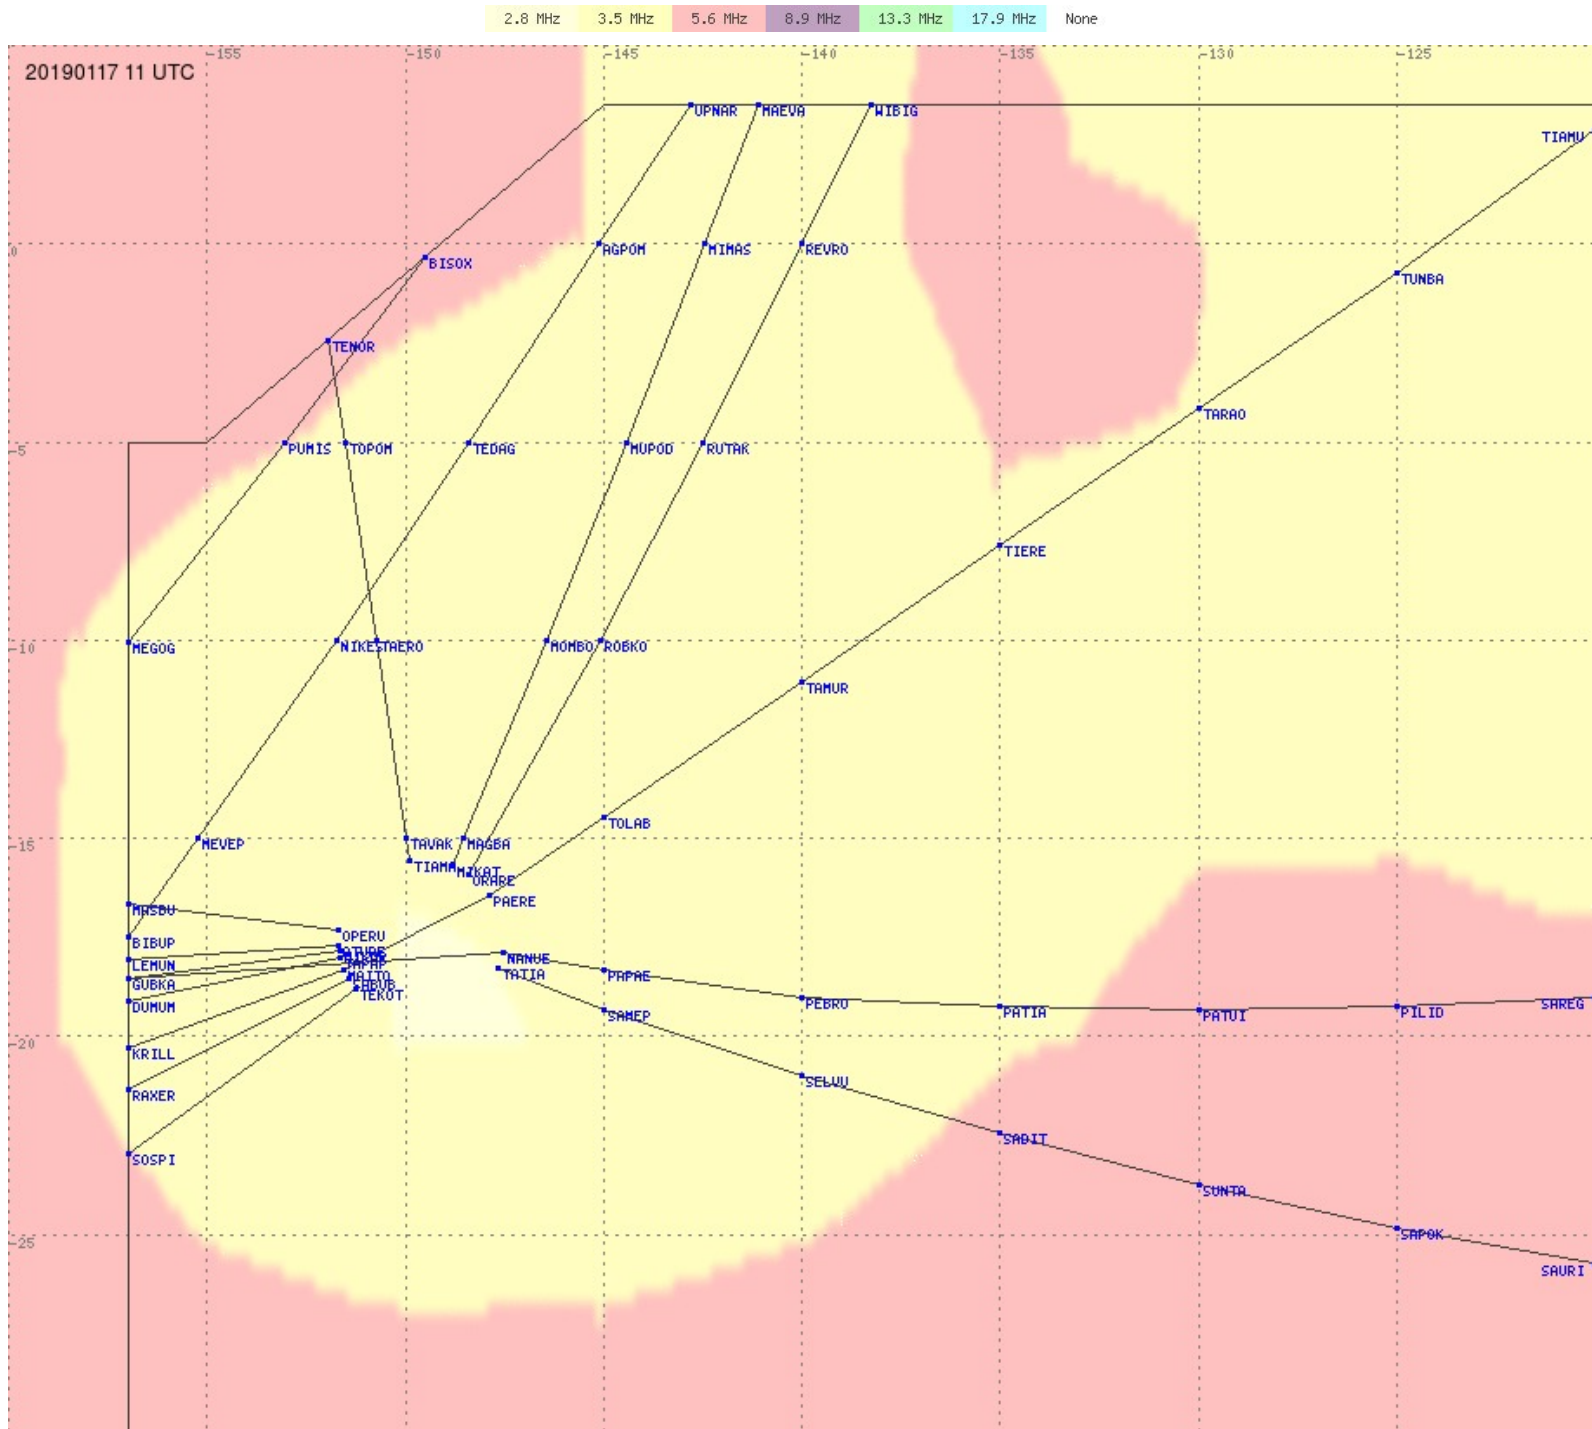

Tahiti FIR - HF Propag - 20190117