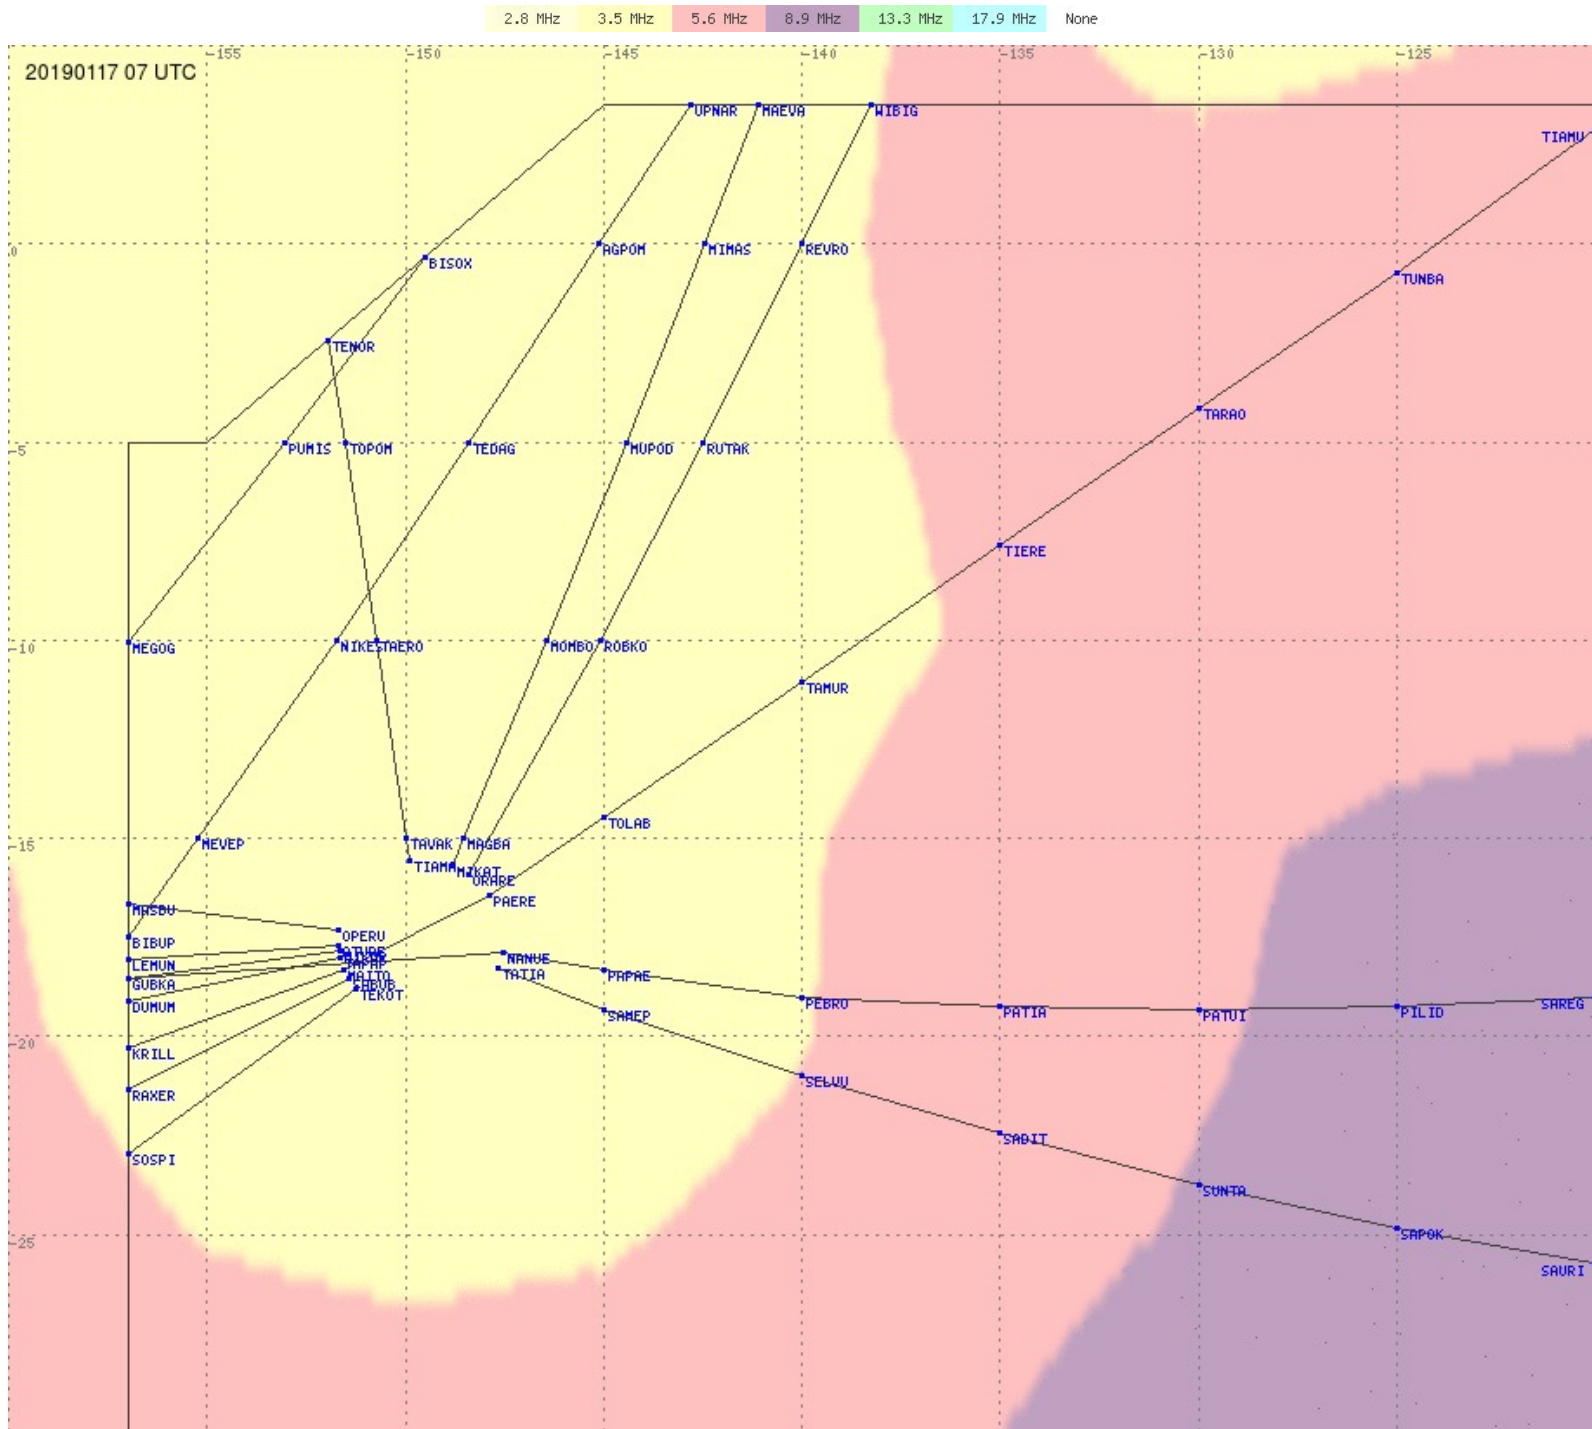

Tahiti FIR - HF Propag - 20190117

2.8 MHz
3.5 MHz
5.6 MHz
8.9 MHz
13.3 MHz
17.9 MHz
None

Tahiti FIR - HF Propag - 20190117

2.8 MHz 3.5 MHz 5.6 MHz 8.9 MHz 13.3 MHz 17.9 MHz None

Tahiti FIR - HF Propag - 20190117

2.8 MHz 3.5 MHz 5.6 MHz 8.9 MHz 13.3 MHz 17.9 MHz None

Tahiti FIR - HF Propag - 20190117

2.8 MHz 3.5 MHz 5.6 MHz 8.9 MHz 13.3 MHz 17.9 MHz None

Tahiti FIR - HF Propag - 20190117

2.8 MHz 3.5 MHz 5.6 MHz 8.9 MHz 13.3 MHz 17.9 MHz None

Tahiti FIR - HF Propag - 20190117

Tahiti FIR - HF Propag - 20190117

Tahiti FIR - HF Propag - 20190117

Tahiti FIR - HF Propag - 20190117

Tahiti FIR - HF Propag - 20190117

Tahiti FIR - HF Propag - 20190117

Tahiti FIR - HF Propag - 20190117