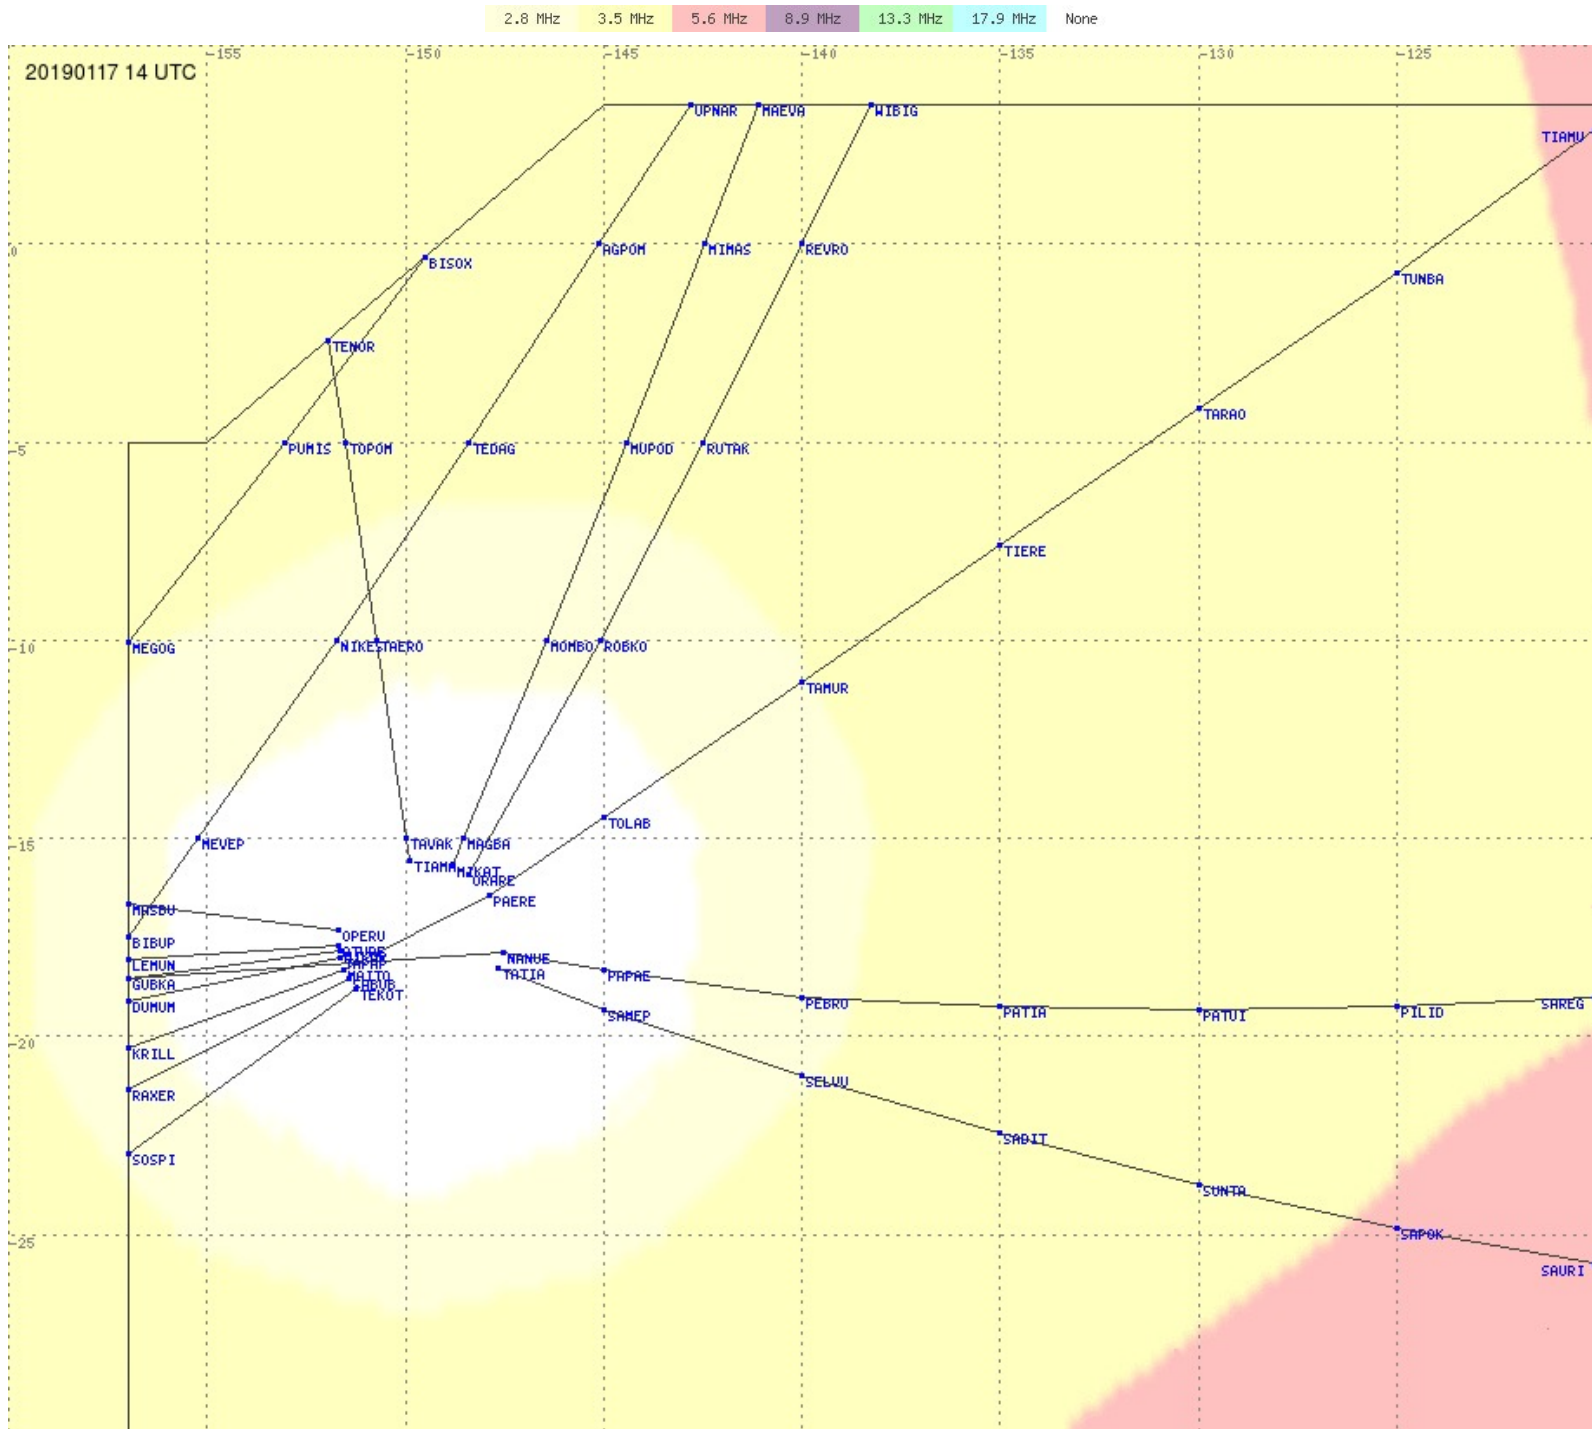

Tahiti FIR - HF Propag - 20190117