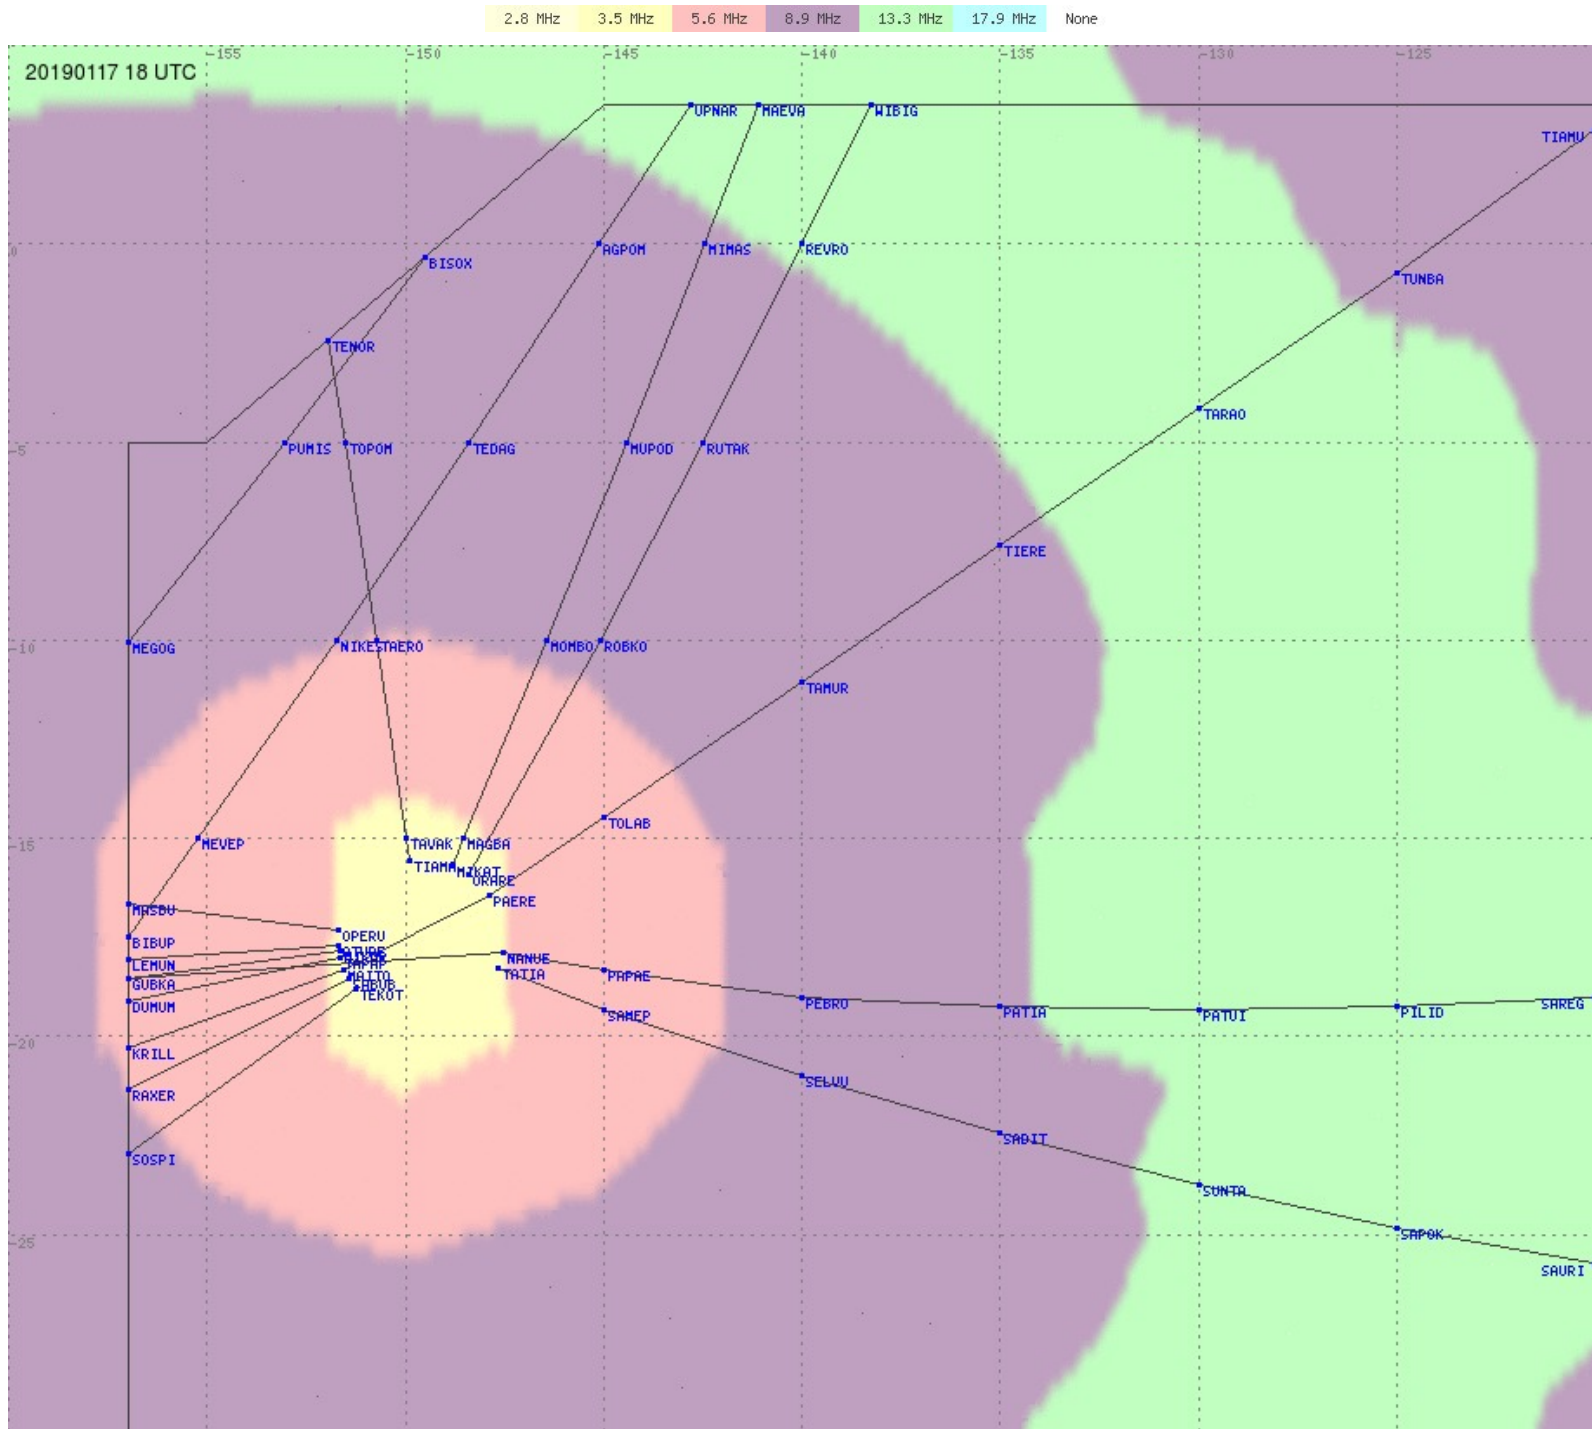

Tahiti FIR - HF Propag - 20190117

2.8 MHz
3.5 MHz
5.6 MHz
8.9 MHz
13.3 MHz
17.9 MHz
None

Tahiti FIR - HF Propag - 20190117

2.8 MHz 3.5 MHz 5.6 MHz 8.9 MHz 13.3 MHz 17.9 MHz None

Tahiti FIR - HF Propag - 20190117

Tahiti FIR - HF Propag - 20190117

Tahiti FIR - HF Propag - 20190117

Tahiti FIR - HF Propag - 20190117

Tahiti FIR - HF Propag - 20190117

Tahiti FIR - HF Propag - 20190117

2.8 MHz 3.5 MHz 5.6 MHz 8.9 MHz 13.3 MHz 17.9 MHz None