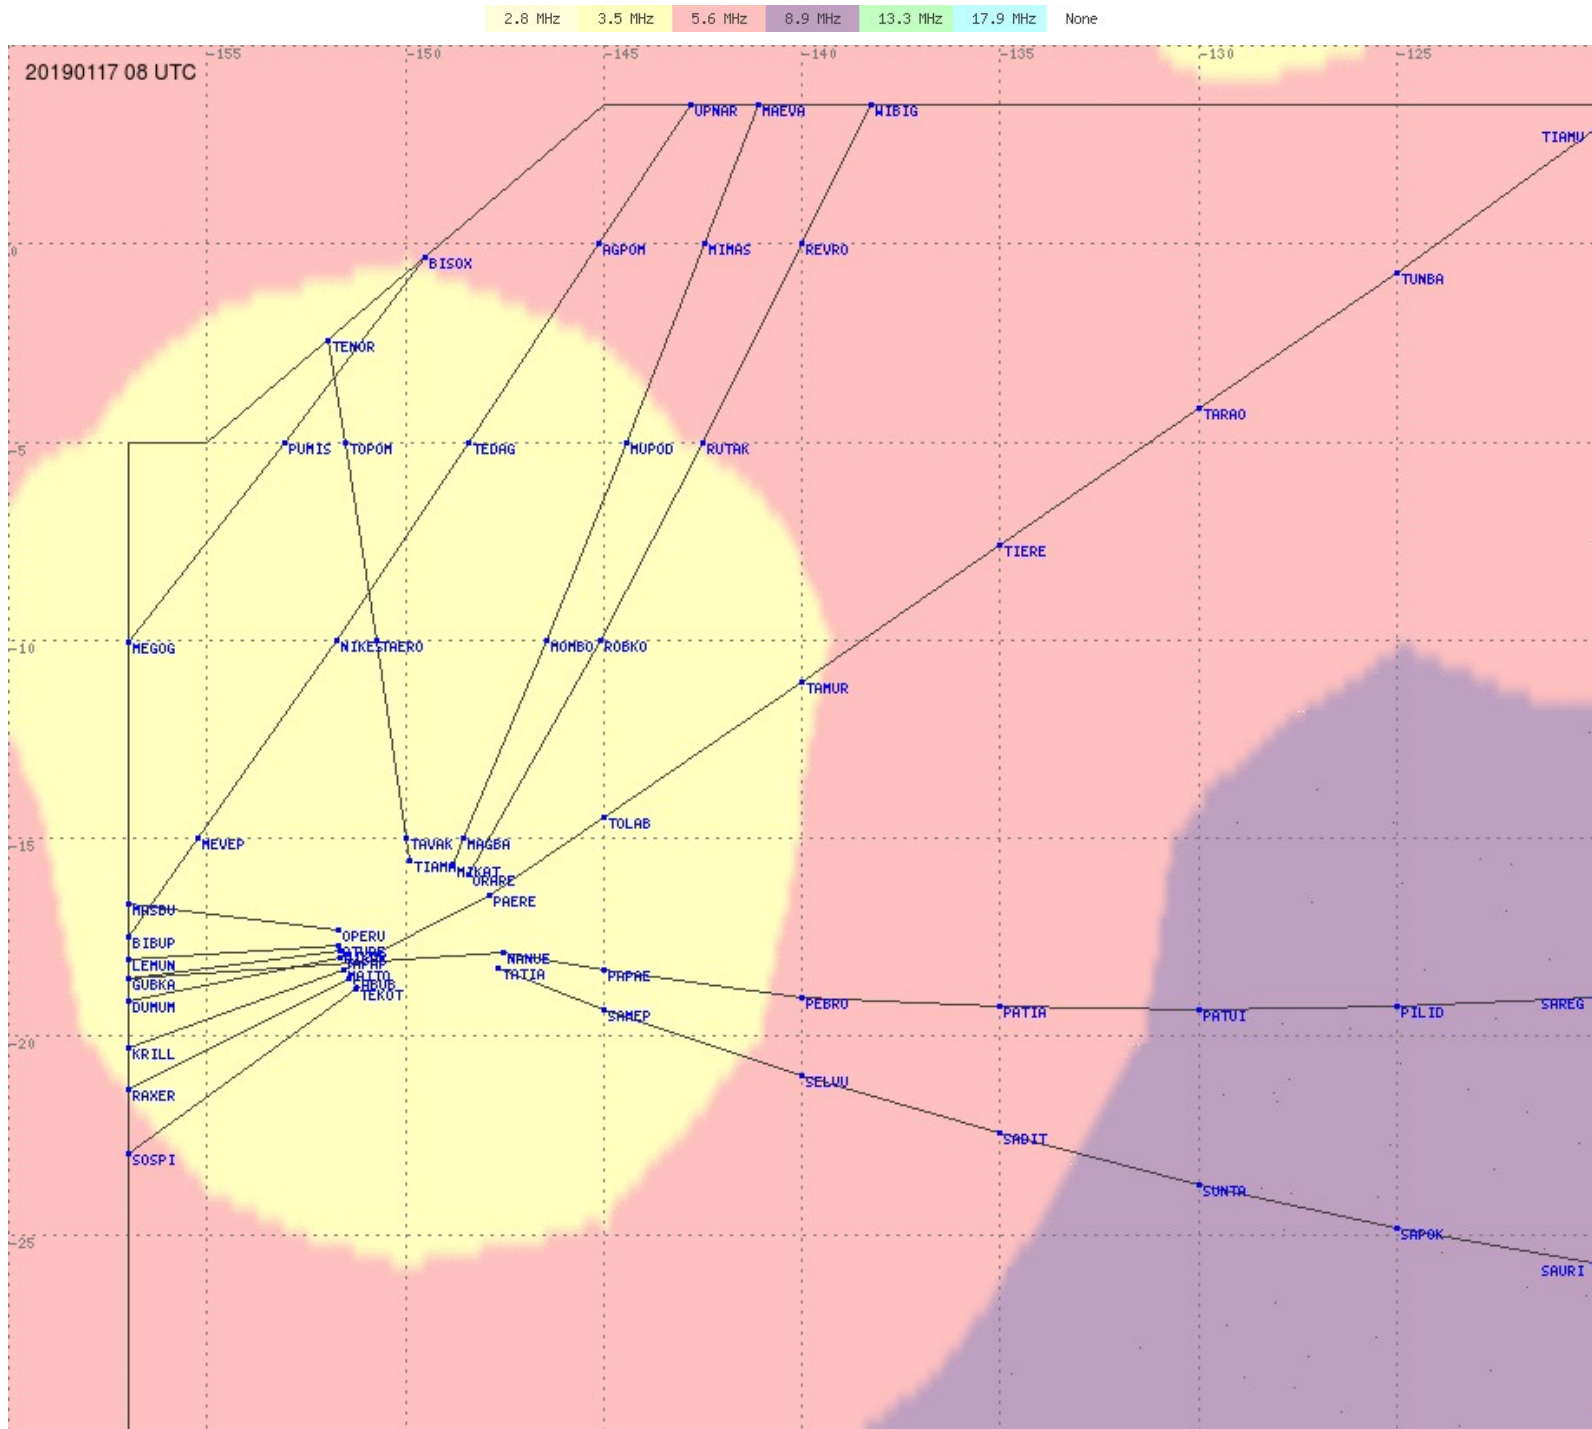

Tahiti FIR - HF Propag - 20190117