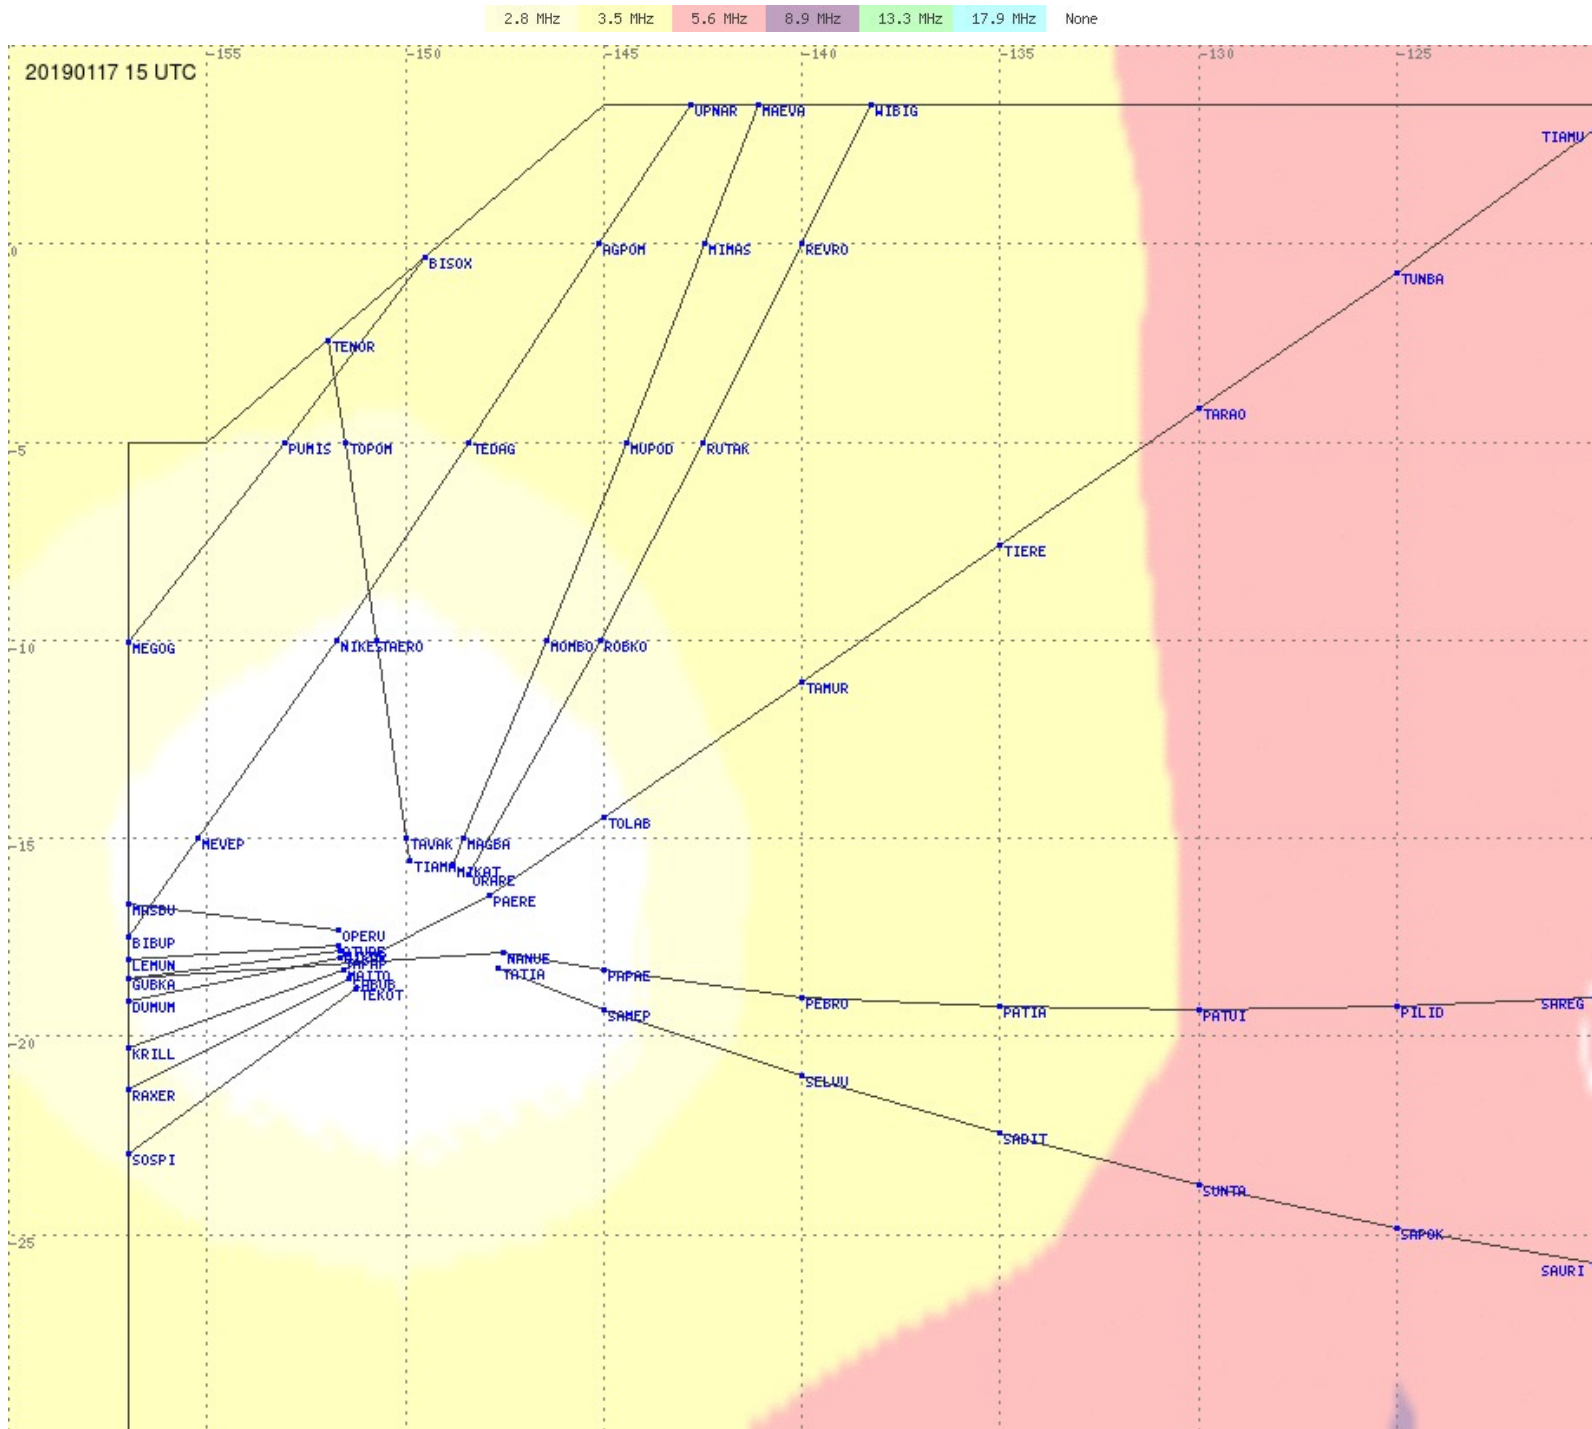

Tahiti FIR - HF Propag - 20190117