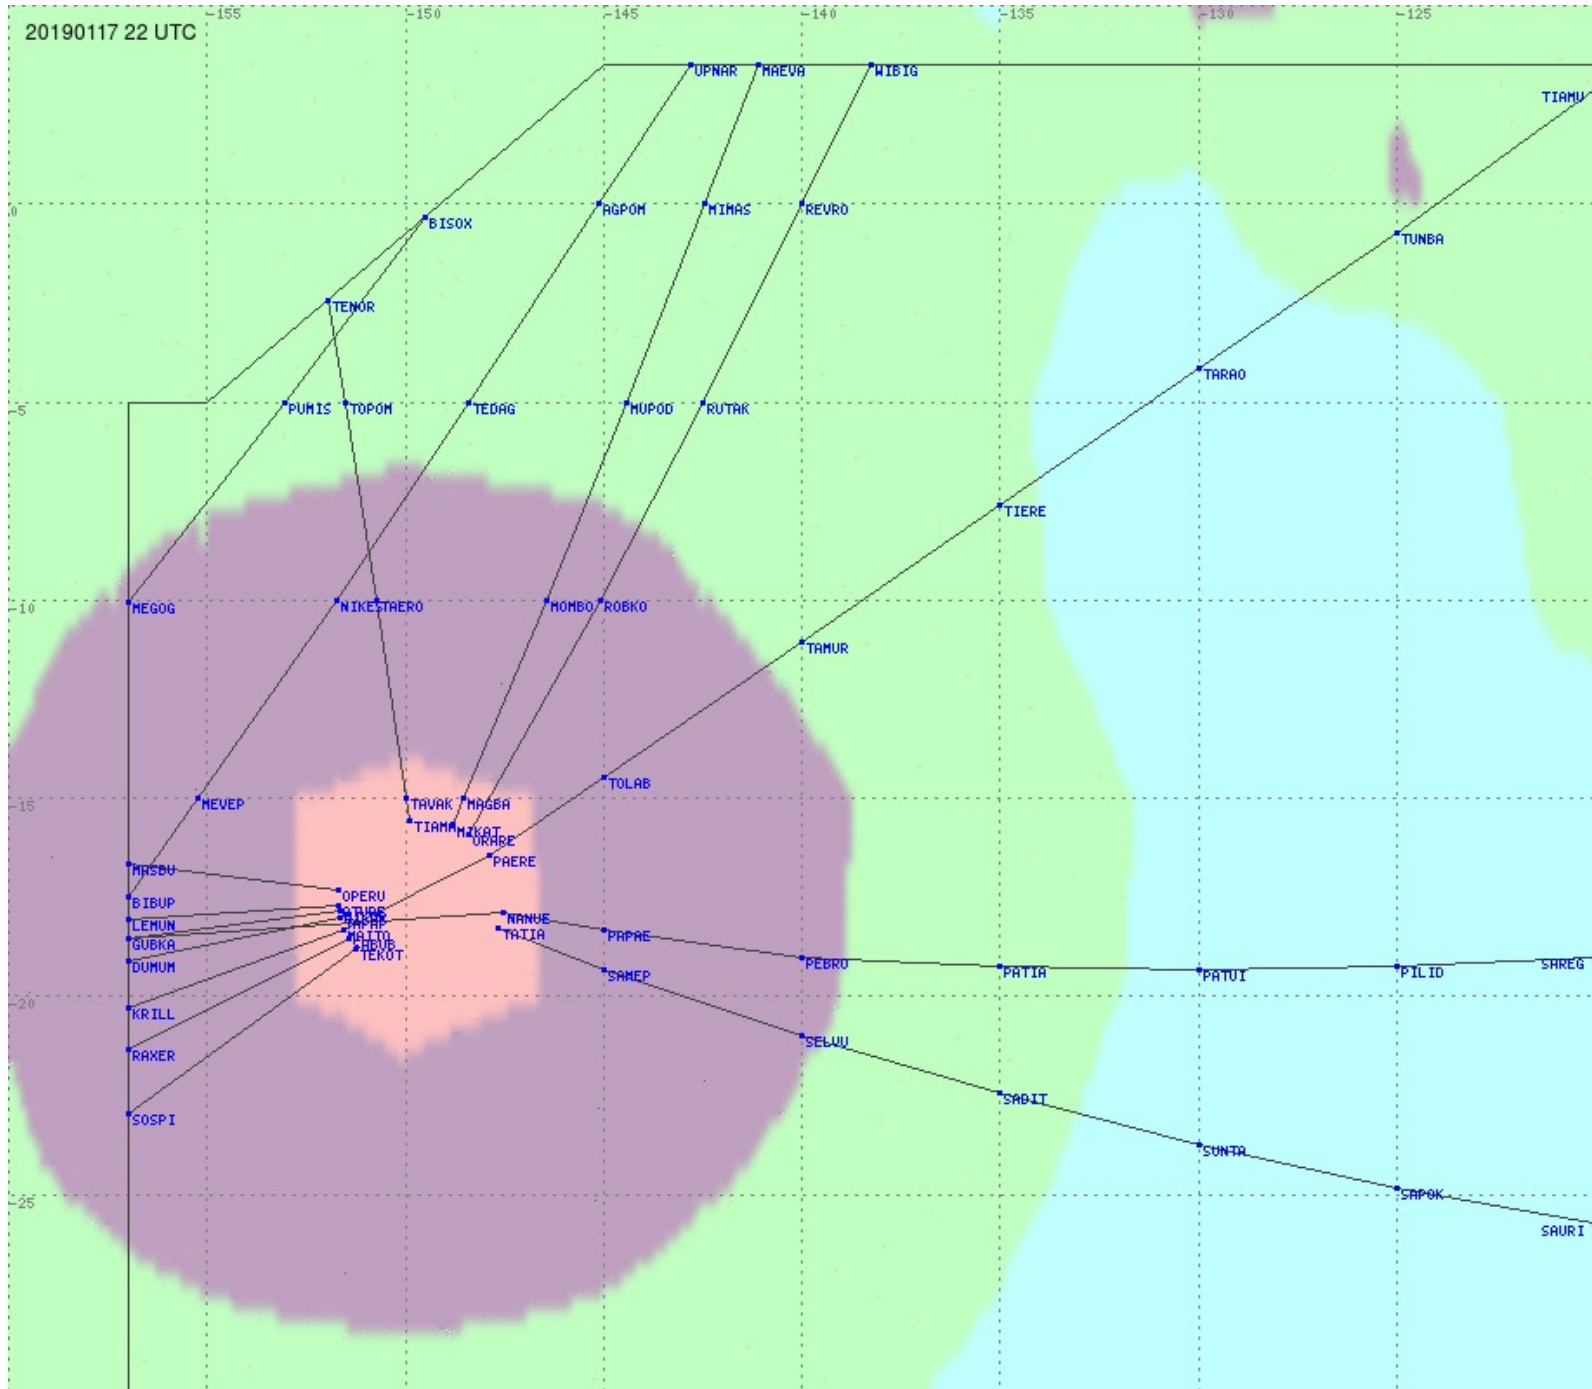

Tahiti FIR - HF Propag - 20190117

2.8 MHz
3.5 MHz
5.6 MHz
8.9 MHz
13.3 MHz
17.9 MHz
None

Tahiti FIR - HF Propag - 20190117

2.8 MHz 3.5 MHz 5.6 MHz 8.9 MHz 13.3 MHz 17.9 MHz None

Tahiti FIR - HF Propag - 20190117

Tahiti FIR - HF Propag - 20190117

Tahiti FIR - HF Propag - 20190117

Tahiti FIR - HF Propag - 20190117

Tahiti FIR - HF Propag - 20190117

Tahiti FIR - HF Propag - 20190117

2.8 MHz 3.5 MHz 5.6 MHz 8.9 MHz 13.3 MHz 17.9 MHz None

2.8 MHz 3.5 MHz 5.6 MHz 8.9 MHz 13.3 MHz 17.9 MHz None

Tahiti FIR - HF Propag - 20190117

2.8 MHz 3.5 MHz 5.6 MHz 8.9 MHz 13.3 MHz 17.9 MHz None