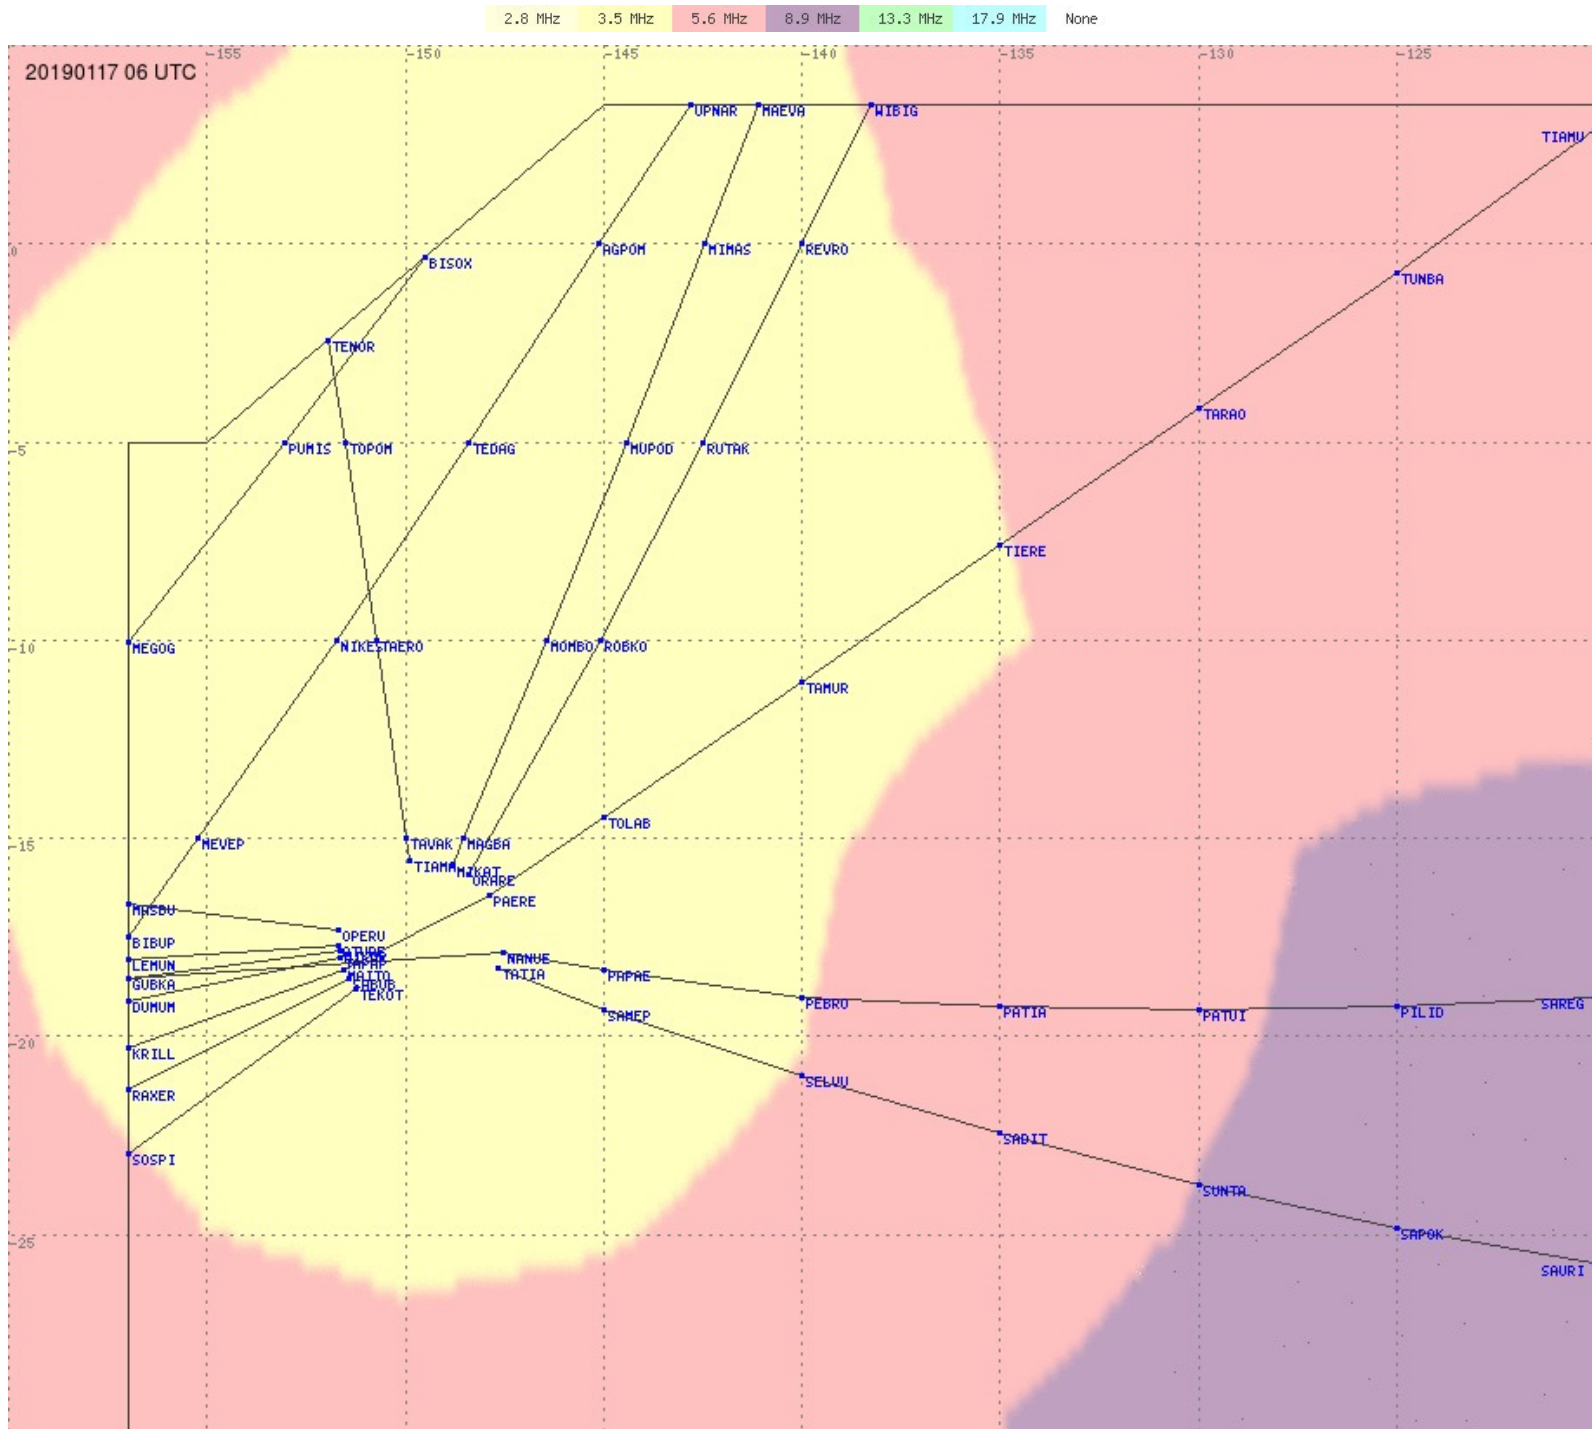

Tahiti FIR - HF Propag - 20190117

2.8 MHz
3.5 MHz
5.6 MHz
8.9 MHz
13.3 MHz
17.9 MHz
None

Tahiti FIR - HF Propag - 20190117

2.8 MHz 3.5 MHz 5.6 MHz 8.9 MHz 13.3 MHz 17.9 MHz None

Tahiti FIR - HF Propag - 20190117

2.8 MHz 3.5 MHz 5.6 MHz 8.9 MHz 13.3 MHz 17.9 MHz None

Tahiti FIR - HF Propag - 20190117

2.8 MHz 3.5 MHz 5.6 MHz 8.9 MHz 13.3 MHz 17.9 MHz None

Tahiti FIR - HF Propag - 20190117

2.8 MHz 3.5 MHz 5.6 MHz 8.9 MHz 13.3 MHz 17.9 MHz None

Tahiti FIR - HF Propag - 20190117

Tahiti FIR - HF Propag - 20190117

Tahiti FIR - HF Propag - 20190117

Tahiti FIR - HF Propag - 20190117

Tahiti FIR - HF Propag - 20190117

Tahiti FIR - HF Propag - 20190117

Tahiti FIR - HF Propag - 20190117