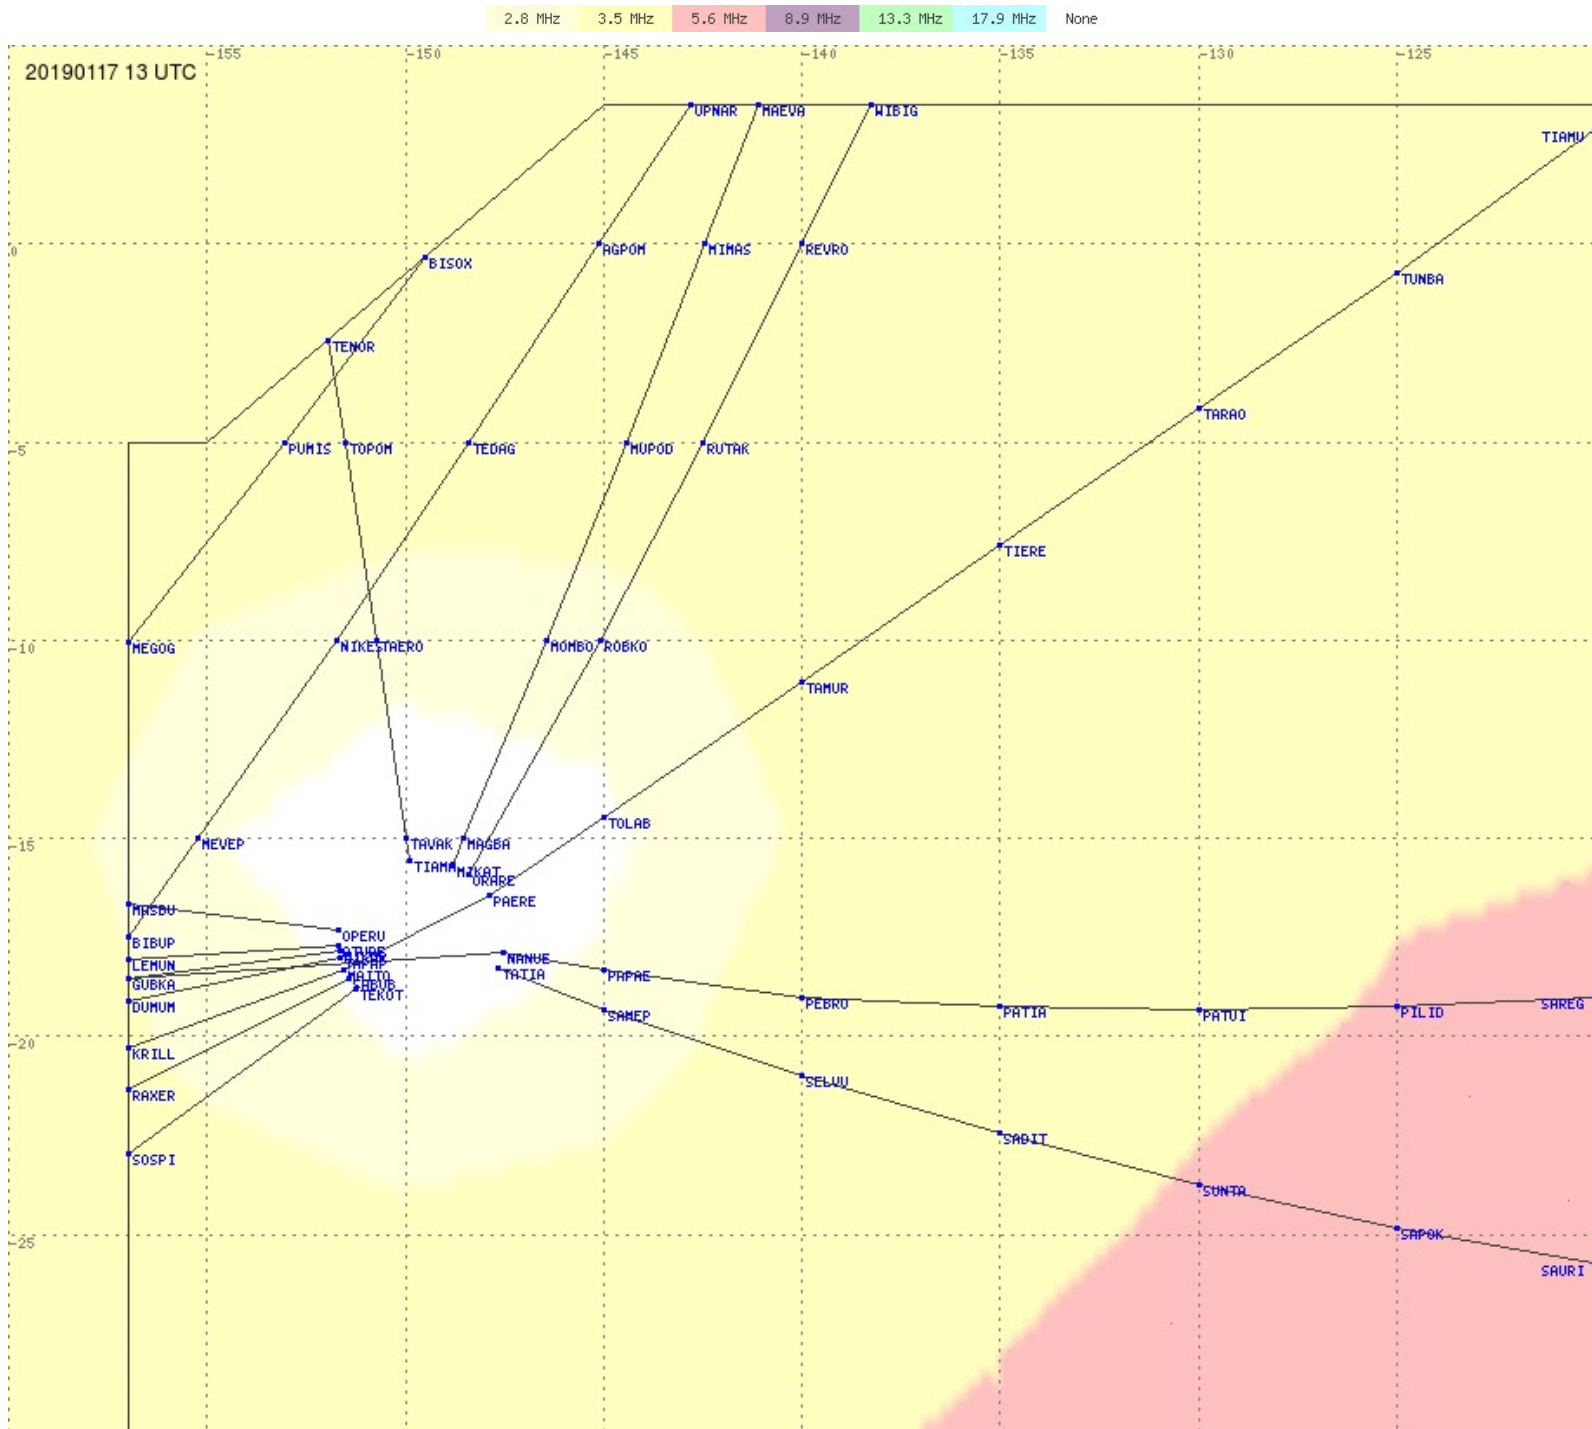

Tahiti FIR - HF Propag - 20190117