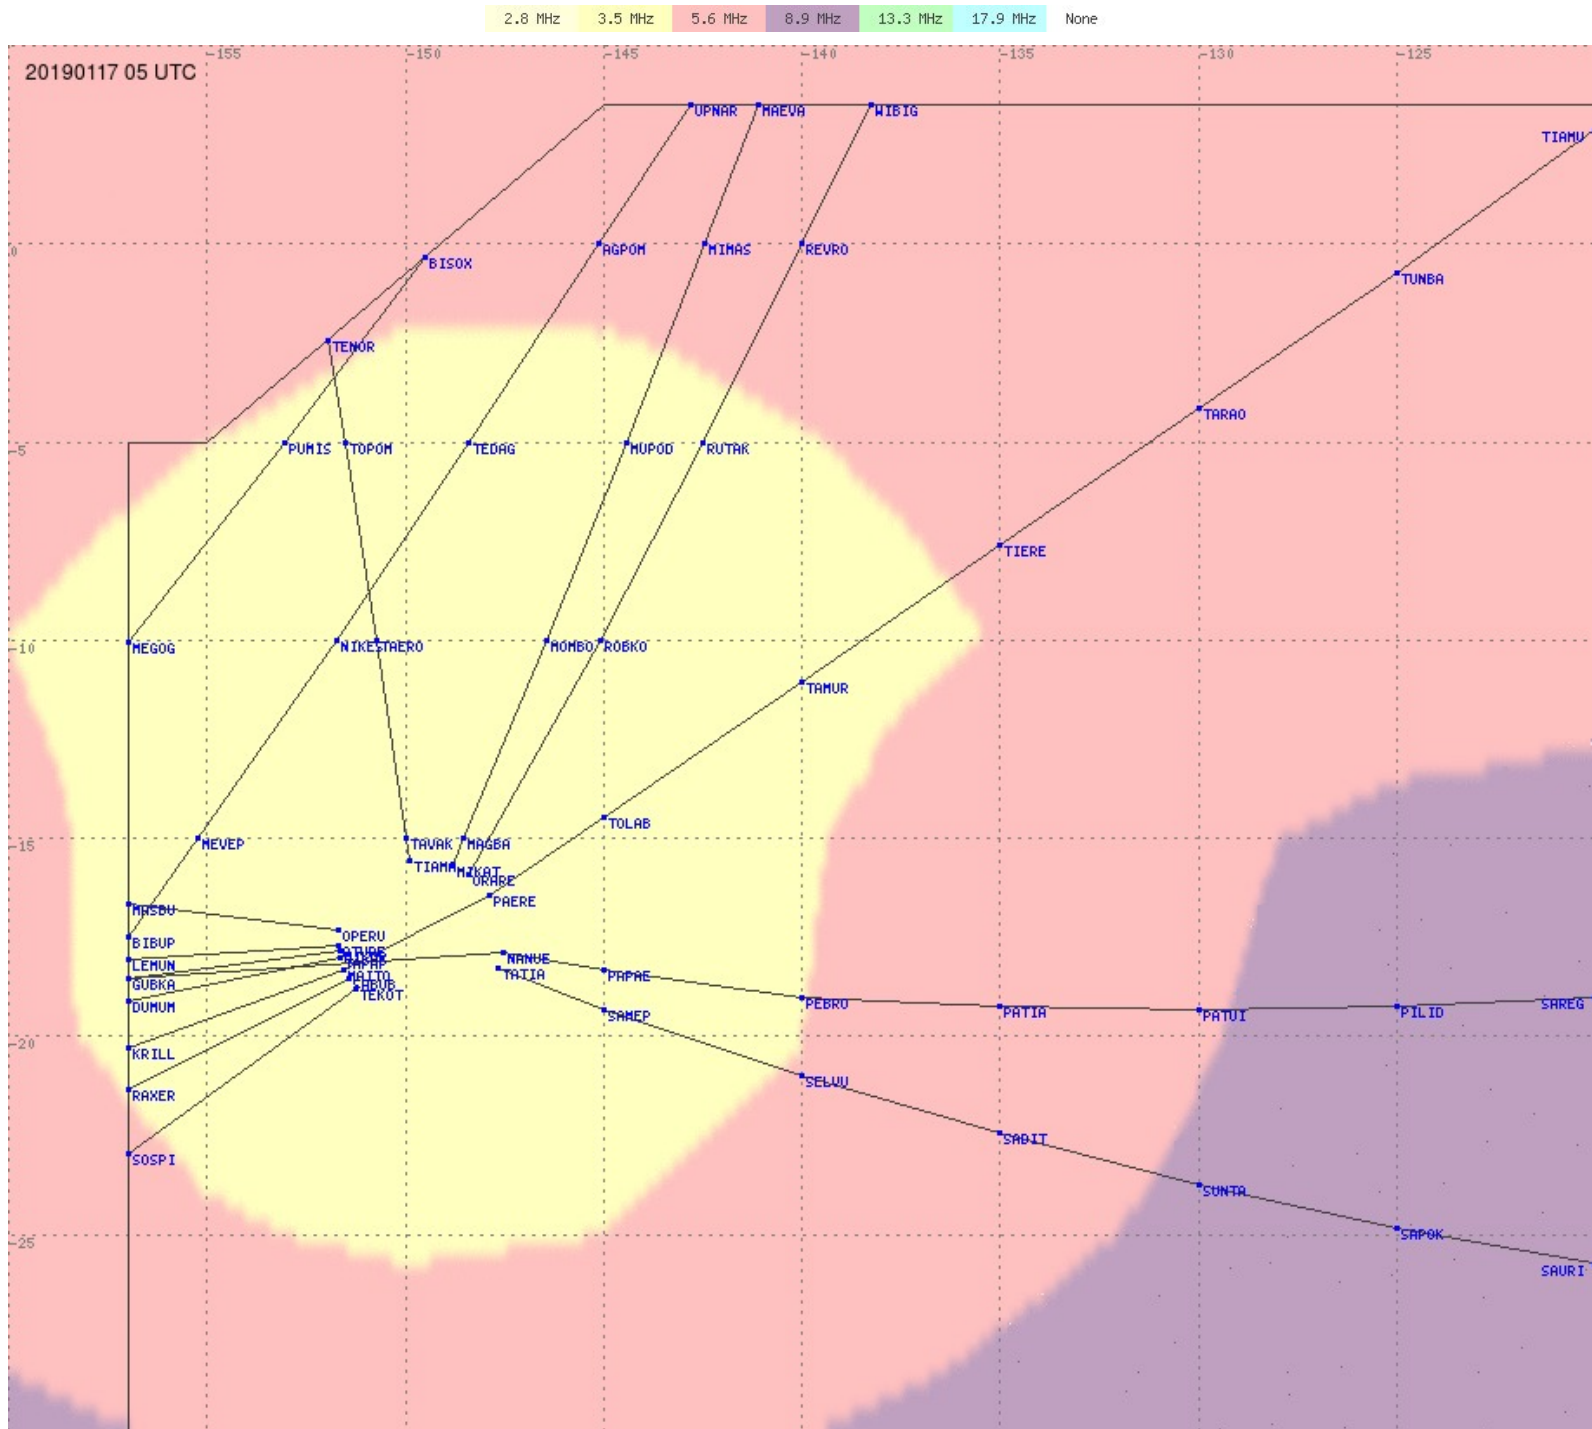

Tahiti FIR - HF Propag - 20190117

2.8 MHz
3.5 MHz
5.6 MHz
8.9 MHz
13.3 MHz
17.9 MHz
None

Tahiti FIR - HF Propag - 20190117

2.8 MHz 3.5 MHz 5.6 MHz 8.9 MHz 13.3 MHz 17.9 MHz None

Tahiti FIR - HF Propag - 20190117

2.8 MHz 3.5 MHz 5.6 MHz 8.9 MHz 13.3 MHz 17.9 MHz None

Tahiti FIR - HF Propag - 20190117

2.8 MHz 3.5 MHz 5.6 MHz 8.9 MHz 13.3 MHz 17.9 MHz None

Tahiti FIR - HF Propag - 20190117

2.8 MHz 3.5 MHz 5.6 MHz 8.9 MHz 13.3 MHz 17.9 MHz None

Tahiti FIR - HF Propag - 20190117

Tahiti FIR - HF Propag - 20190117

Tahiti FIR - HF Propag - 20190117

Tahiti FIR - HF Propag - 20190117

Tahiti FIR - HF Propag - 20190117

Tahiti FIR - HF Propag - 20190117

Tahiti FIR - HF Propag - 20190117