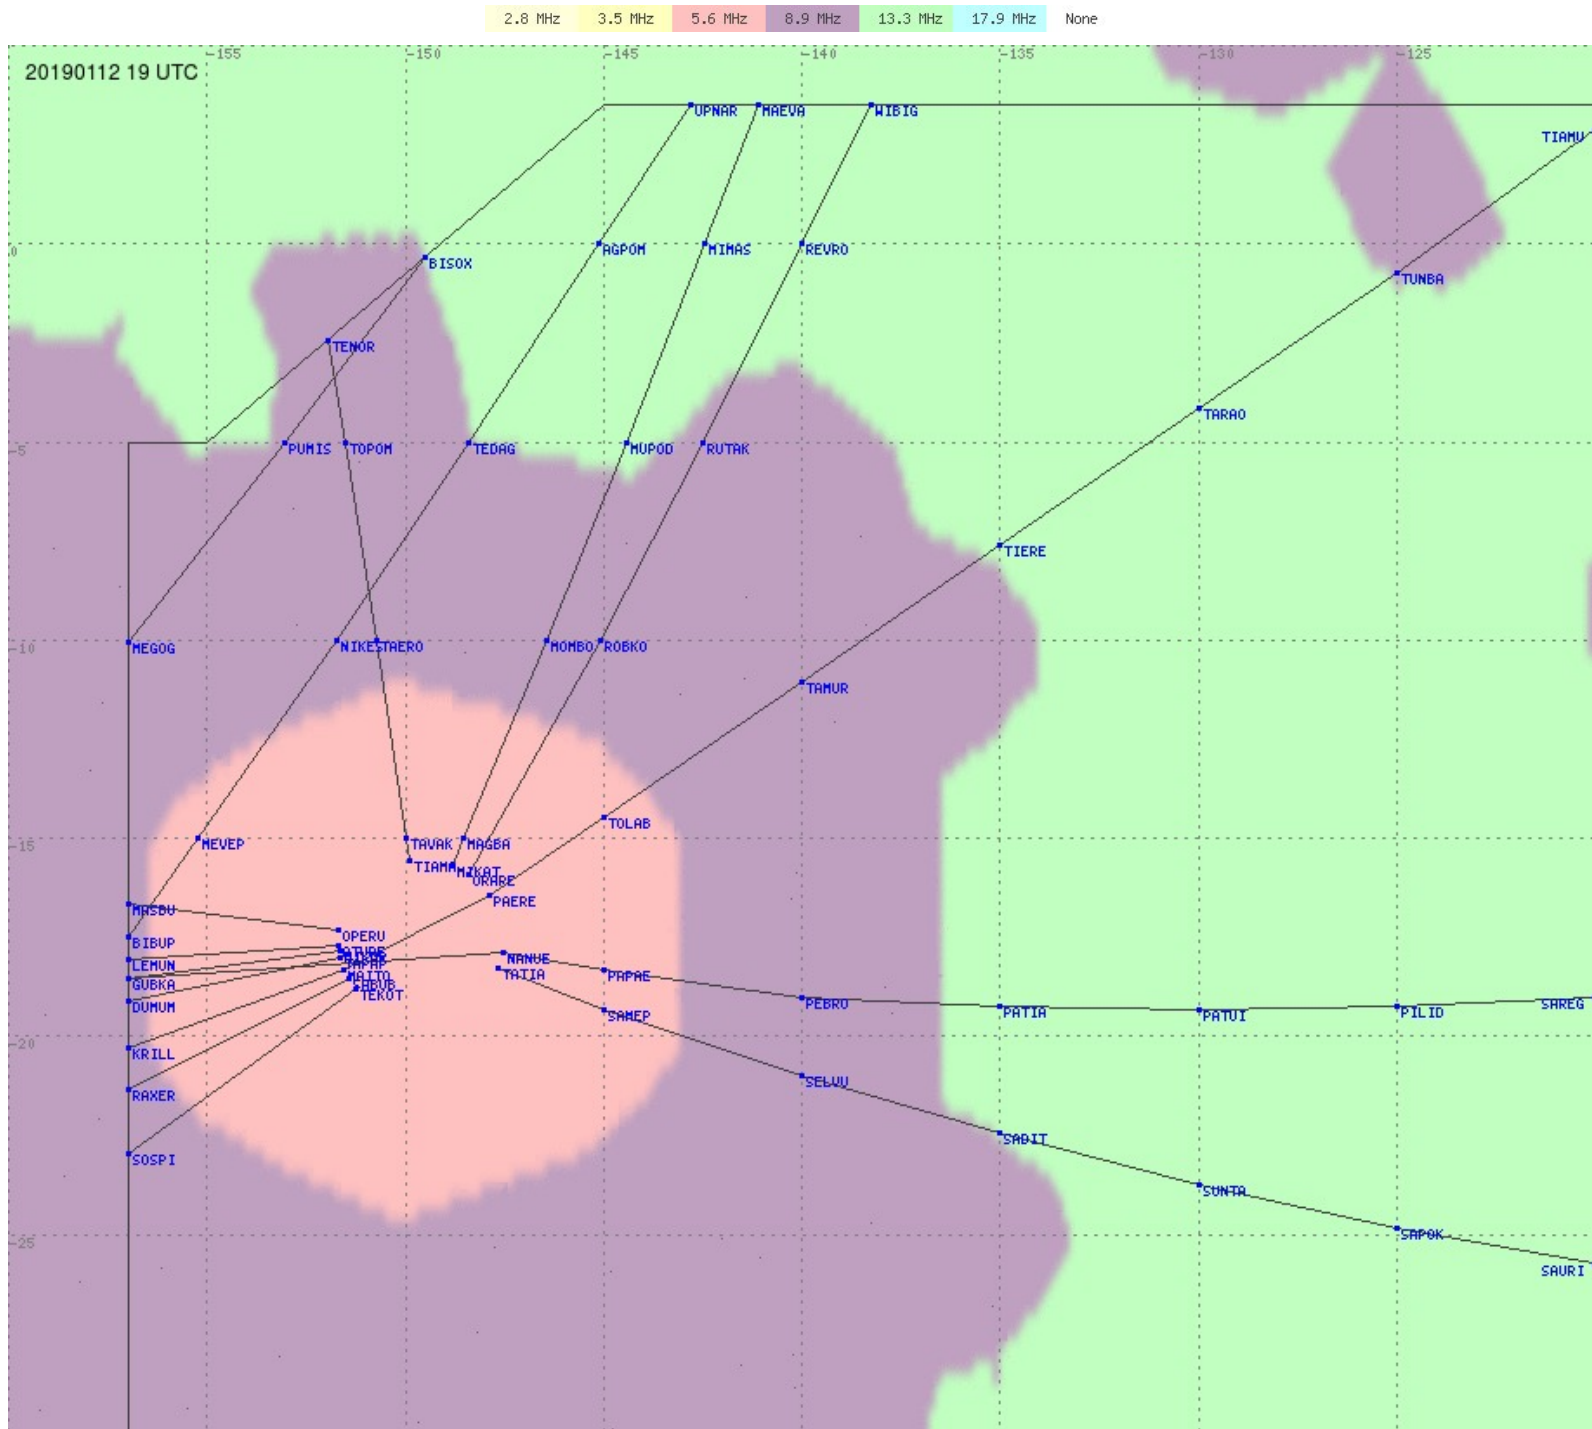

Tahiti FIR - HF Propag - 20190112

2.8 MHz 3.5 MHz 5.6 MHz 8.9 MHz 13.3 MHz 17.9 MHz None

Tahiti FIR - HF Propag - 20190112

2.8 MHz 3.5 MHz 5.6 MHz 8.9 MHz 13.3 MHz 17.9 MHz None

Tahiti FIR - HF Propag - 20190112

Tahiti FIR - HF Propag - 20190112

Tahiti FIR - HF Propag - 20190112

Tahiti FIR - HF Propag - 20190112

Tahiti FIR - HF Propag - 20190112

Tahiti FIR - HF Propag - 20190112

Tahiti FIR - HF Propag - 20190112

Tahiti FIR - HF Propag - 20190112

Tahiti FIR - HF Propag - 20190112

Tahiti FIR - HF Propag - 20190112

2.8 MHz
3.5 MHz
5.6 MHz
8.9 MHz
13.3 MHz
17.9 MHz
None

Tahiti FIR - HF Propag - 20190112

Tahiti FIR - HF Propag - 20190112

Tahiti FIR - HF Propag - 20190112

Tahiti FIR - HF Propag - 20190112

Tahiti FIR - HF Propag - 20190112

Tahiti FIR - HF Propag - 20190112

2.8 MHz 3.5 MHz 5.6 MHz 8.9 MHz 13.3 MHz 17.9 MHz None

Tahiti FIR - HF Propag - 20190112

2.8 MHz 3.5 MHz 5.6 MHz 8.9 MHz 13.3 MHz 17.9 MHz None