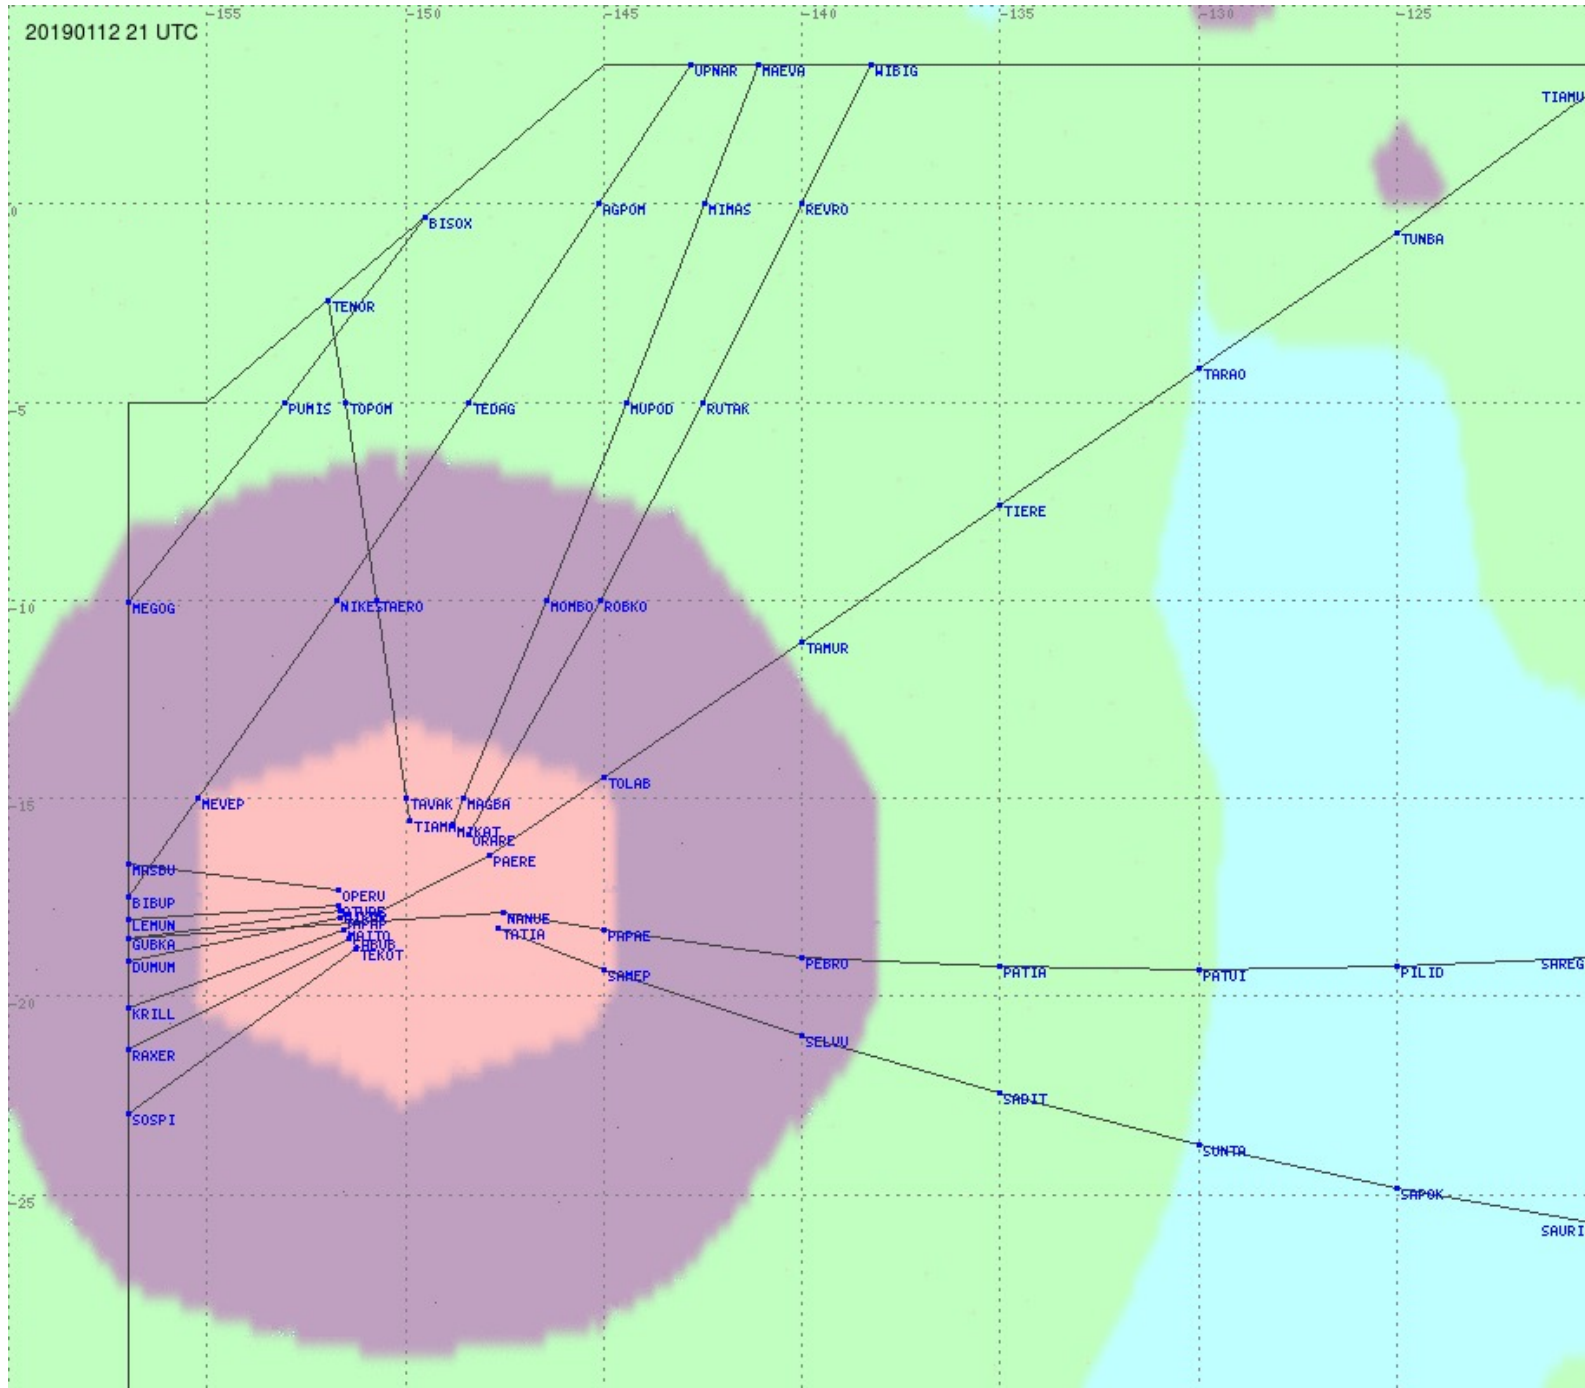

Tahiti FIR - HF Propag - 20190112

2.8 MHz 3.5 MHz 5.6 MHz 8.9 MHz 13.3 MHz 17.9 MHz None

Tahiti FIR - HF Propag - 20190112

2.8 MHz 3.5 MHz 5.6 MHz 8.9 MHz 13.3 MHz 17.9 MHz None

Tahiti FIR - HF Propag - 20190112

Tahiti FIR - HF Propag - 20190112

Tahiti FIR - HF Propag - 20190112

2.8 MHz
3.5 MHz
5.6 MHz
8.9 MHz
13.3 MHz
17.9 MHz
None

Tahiti FIR - HF Propag - 20190112

Tahiti FIR - HF Propag - 20190112

Tahiti FIR - HF Propag - 20190112

Tahiti FIR - HF Propag - 20190112

Tahiti FIR - HF Propag - 20190112

Tahiti FIR - HF Propag - 20190112

2.8 MHz 3.5 MHz 5.6 MHz 8.9 MHz 13.3 MHz 17.9 MHz None

Tahiti FIR - HF Propag - 20190112

2.8 MHz 3.5 MHz 5.6 MHz 8.9 MHz 13.3 MHz 17.9 MHz None

Tahiti FIR - HF Propag - 20190112

2.8 MHz 3.5 MHz 5.6 MHz 8.9 MHz 13.3 MHz 17.9 MHz None

Tahiti FIR - HF Propag - 20190112

2.8 MHz 3.5 MHz 5.6 MHz 8.9 MHz 13.3 MHz 17.9 MHz None