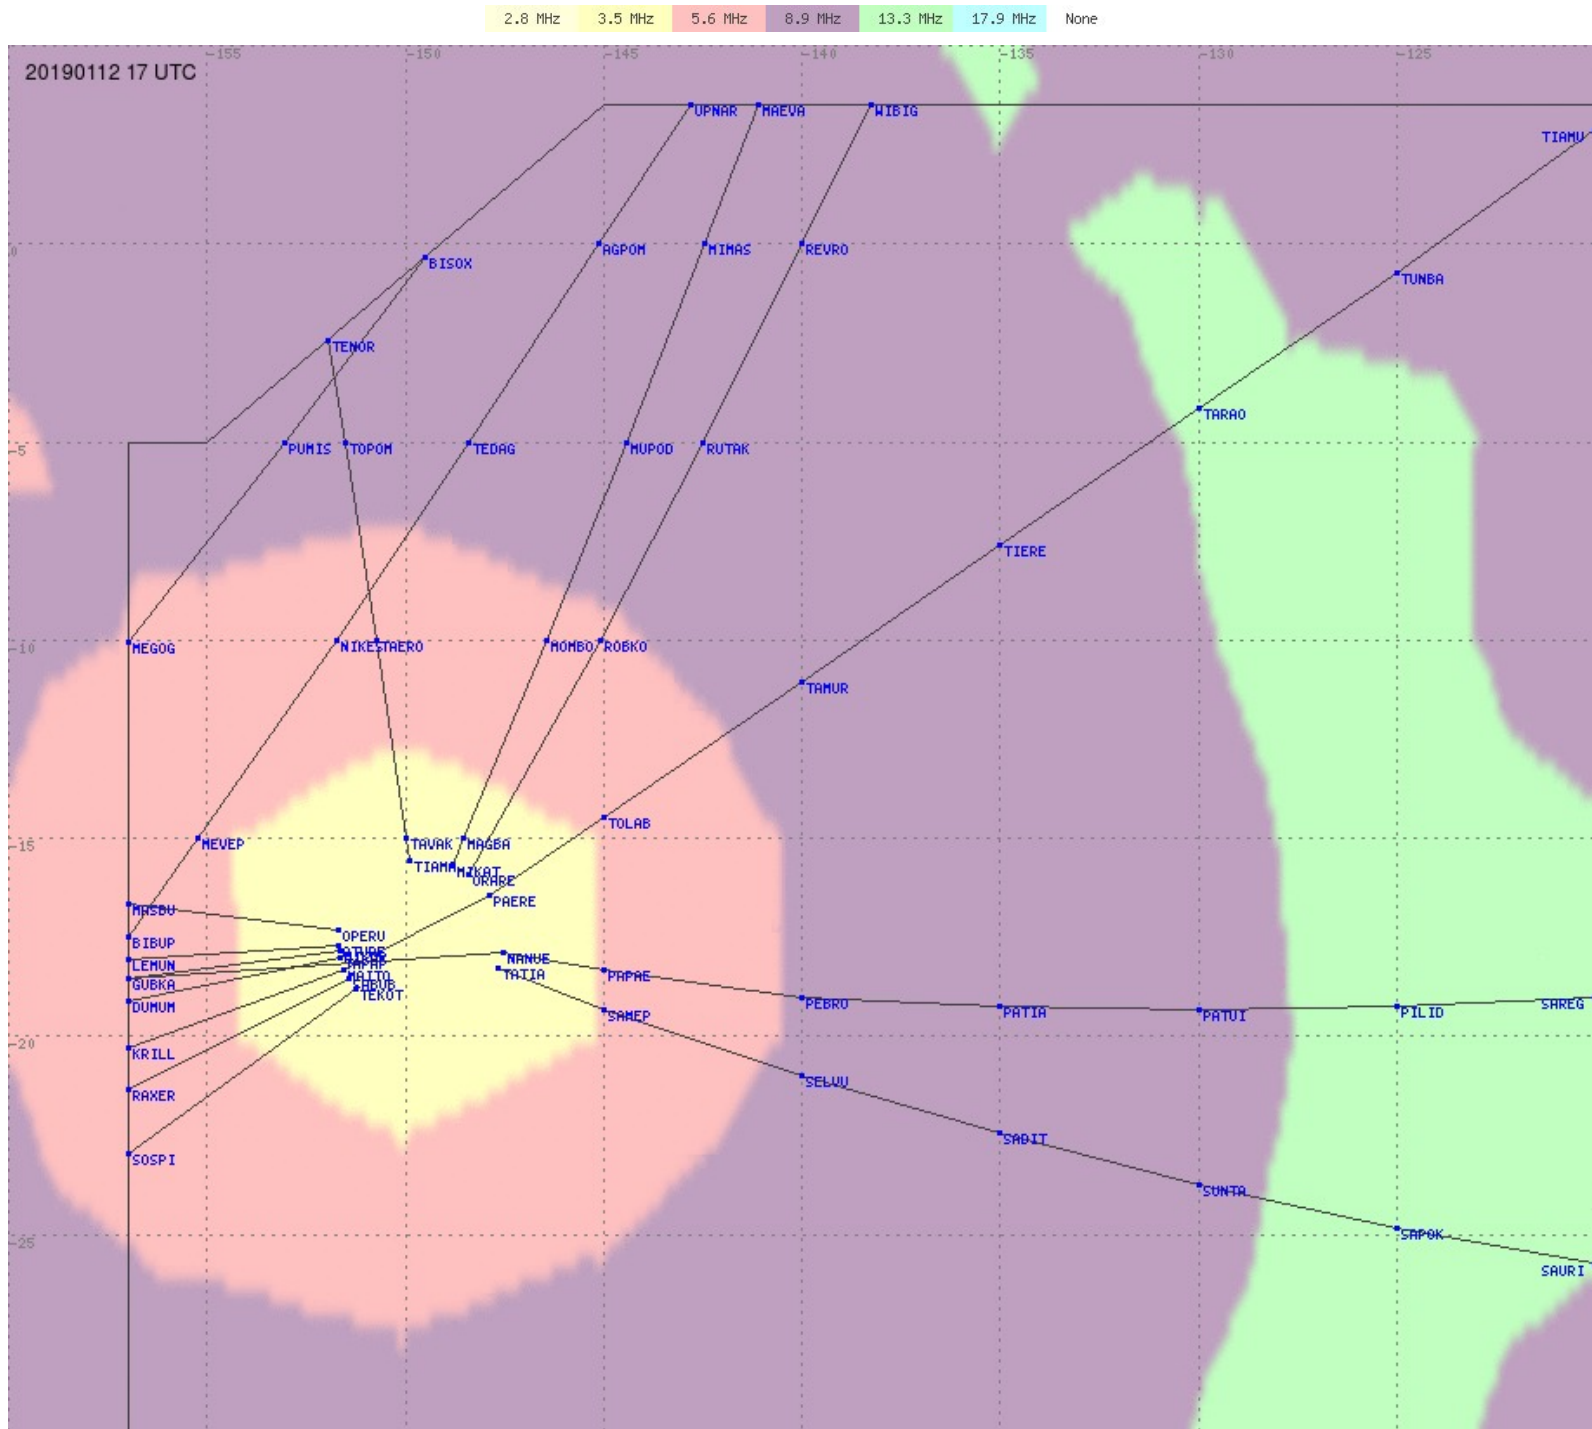

Tahiti FIR - HF Propag - 20190112

Tahiti FIR - HF Propag - 20190112

2.8 MHz
3.5 MHz
5.6 MHz
8.9 MHz
13.3 MHz
17.9 MHz
None

Tahiti FIR - HF Propag - 20190112

Tahiti FIR - HF Propag - 20190112

Tahiti FIR - HF Propag - 20190112

Tahiti FIR - HF Propag - 20190112

Tahiti FIR - HF Propag - 20190112

Tahiti FIR - HF Propag - 20190112

2.8 MHz 3.5 MHz 5.6 MHz 8.9 MHz 13.3 MHz 17.9 MHz None

Tahiti FIR - HF Propag - 20190112

2.8 MHz 3.5 MHz 5.6 MHz 8.9 MHz 13.3 MHz 17.9 MHz None