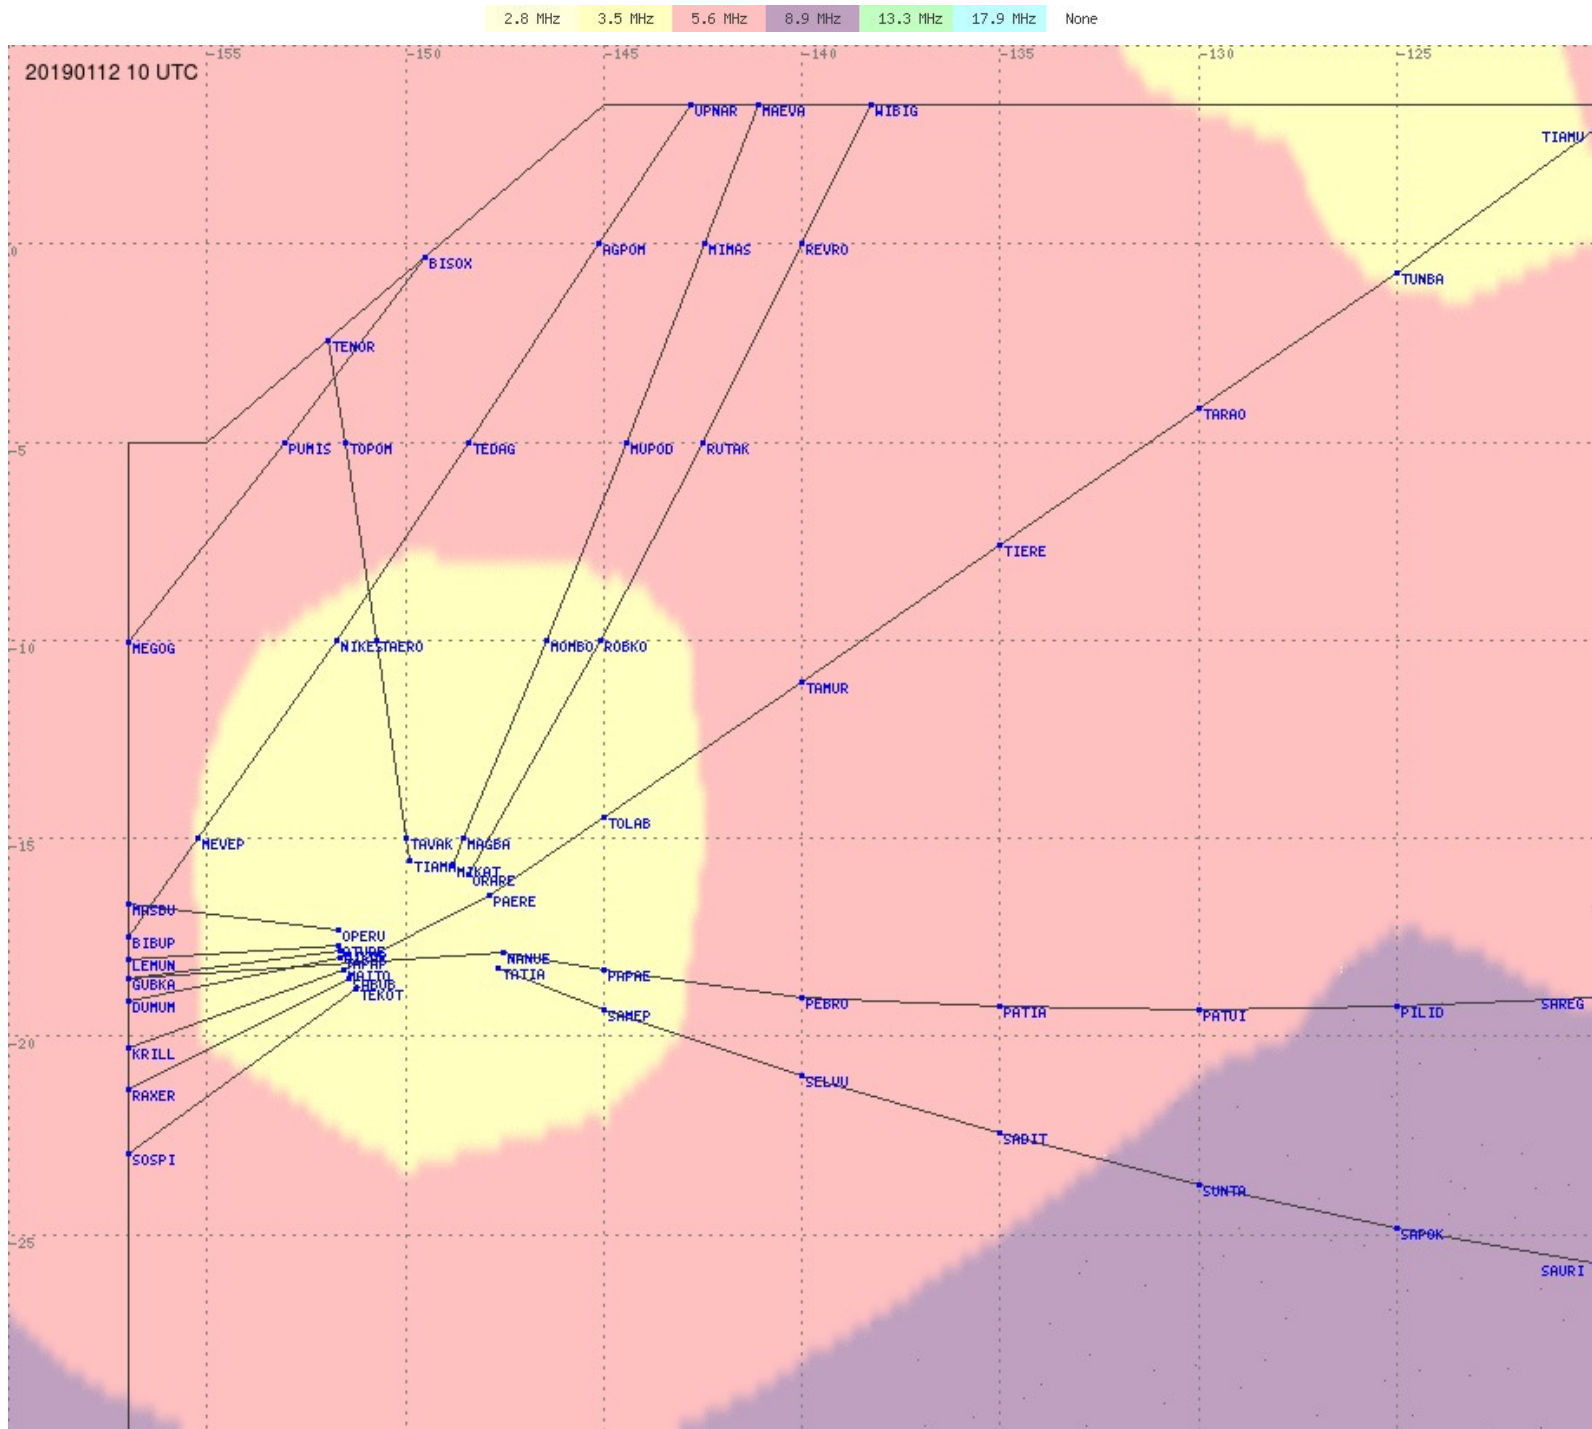

Tahiti FIR - HF Propag - 20190112

2.8 MHz 3.5 MHz 5.6 MHz 8.9 MHz 13.3 MHz 17.9 MHz None

Tahiti FIR - HF Propag - 20190112

2.8 MHz 3.5 MHz 5.6 MHz 8.9 MHz 13.3 MHz 17.9 MHz None

Tahiti FIR - HF Propag - 20190112

2.8 MHz 3.5 MHz 5.6 MHz 8.9 MHz 13.3 MHz 17.9 MHz None

Tahiti FIR - HF Propag - 20190112

2.8 MHz 3.5 MHz 5.6 MHz 8.9 MHz 13.3 MHz 17.9 MHz None

Tahiti FIR - HF Propag - 20190112

Tahiti FIR - HF Propag - 20190112

Tahiti FIR - HF Propag - 20190112

Tahiti FIR - HF Propag - 20190112

Tahiti FIR - HF Propag - 20190112

Tahiti FIR - HF Propag - 20190112

Tahiti FIR - HF Propag - 20190112

Tahiti FIR - HF Propag - 20190112

Tahiti FIR - HF Propag - 20190112

Tahiti FIR - HF Propag - 20190112

Tahiti FIR - HF Propag - 20190112

2.8 MHz
3.5 MHz
5.6 MHz
8.9 MHz
13.3 MHz
17.9 MHz
None

Tahiti FIR - HF Propag - 20190112

Tahiti FIR - HF Propag - 20190112

Tahiti FIR - HF Propag - 20190112