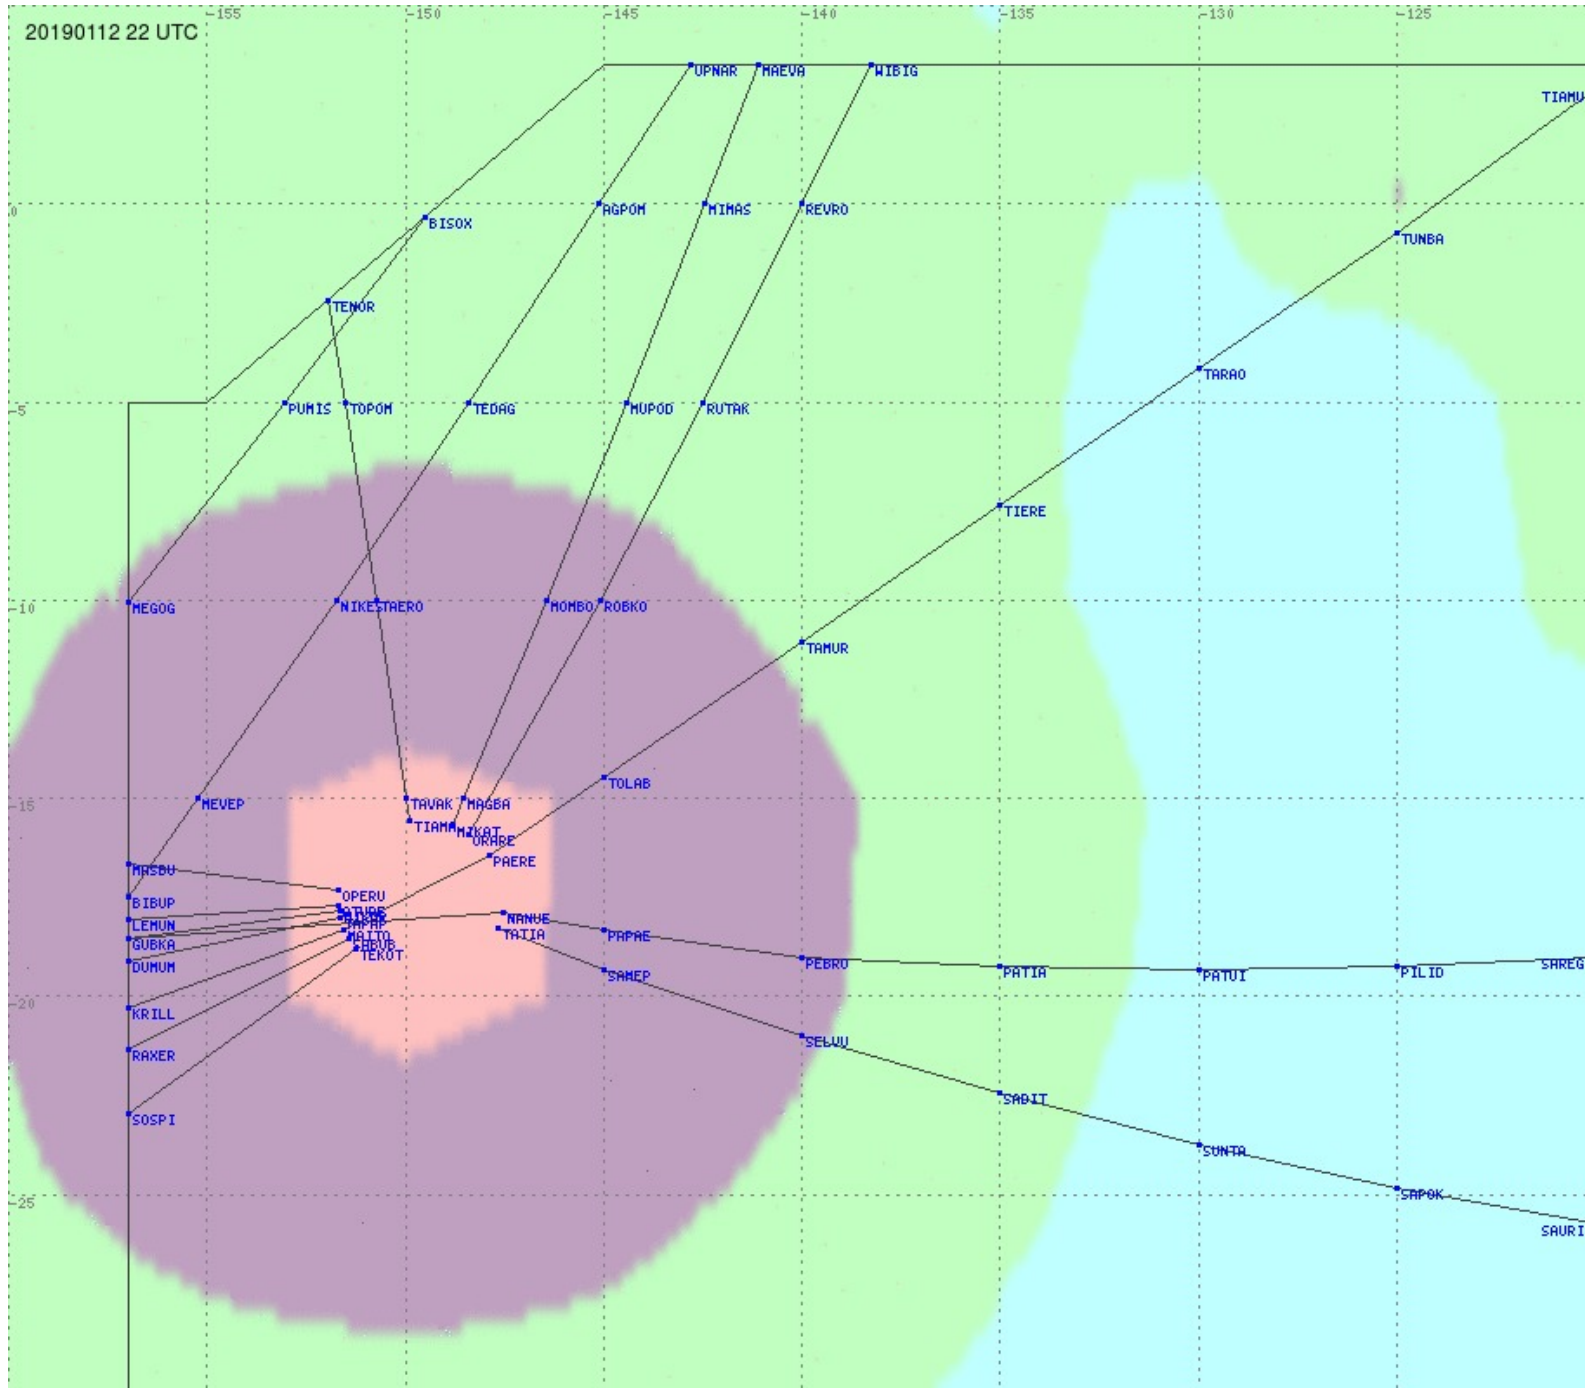

Tahiti FIR - HF Propag - 20190112

2.8 MHz 3.5 MHz 5.6 MHz 8.9 MHz 13.3 MHz 17.9 MHz None

Tahiti FIR - HF Propag - 20190112

2.8 MHz 3.5 MHz 5.6 MHz 8.9 MHz 13.3 MHz 17.9 MHz None

Tahiti FIR - HF Propag - 20190112

Tahiti FIR - HF Propag - 20190112

Tahiti FIR - HF Propag - 20190112

2.8 MHz
3.5 MHz
5.6 MHz
8.9 MHz
13.3 MHz
17.9 MHz
None

Tahiti FIR - HF Propag - 20190112

Tahiti FIR - HF Propag - 20190112

Tahiti FIR - HF Propag - 20190112

Tahiti FIR - HF Propag - 20190112

Tahiti FIR - HF Propag - 20190112

Tahiti FIR - HF Propag - 20190112

2.8 MHz 3.5 MHz 5.6 MHz 8.9 MHz 13.3 MHz 17.9 MHz None

Tahiti FIR - HF Propag - 20190112

2.8 MHz 3.5 MHz 5.6 MHz 8.9 MHz 13.3 MHz 17.9 MHz None

Tahiti FIR - HF Propag - 20190112

2.8 MHz 3.5 MHz 5.6 MHz 8.9 MHz 13.3 MHz 17.9 MHz None

Tahiti FIR - HF Propag - 20190112

2.8 MHz 3.5 MHz 5.6 MHz 8.9 MHz 13.3 MHz 17.9 MHz None