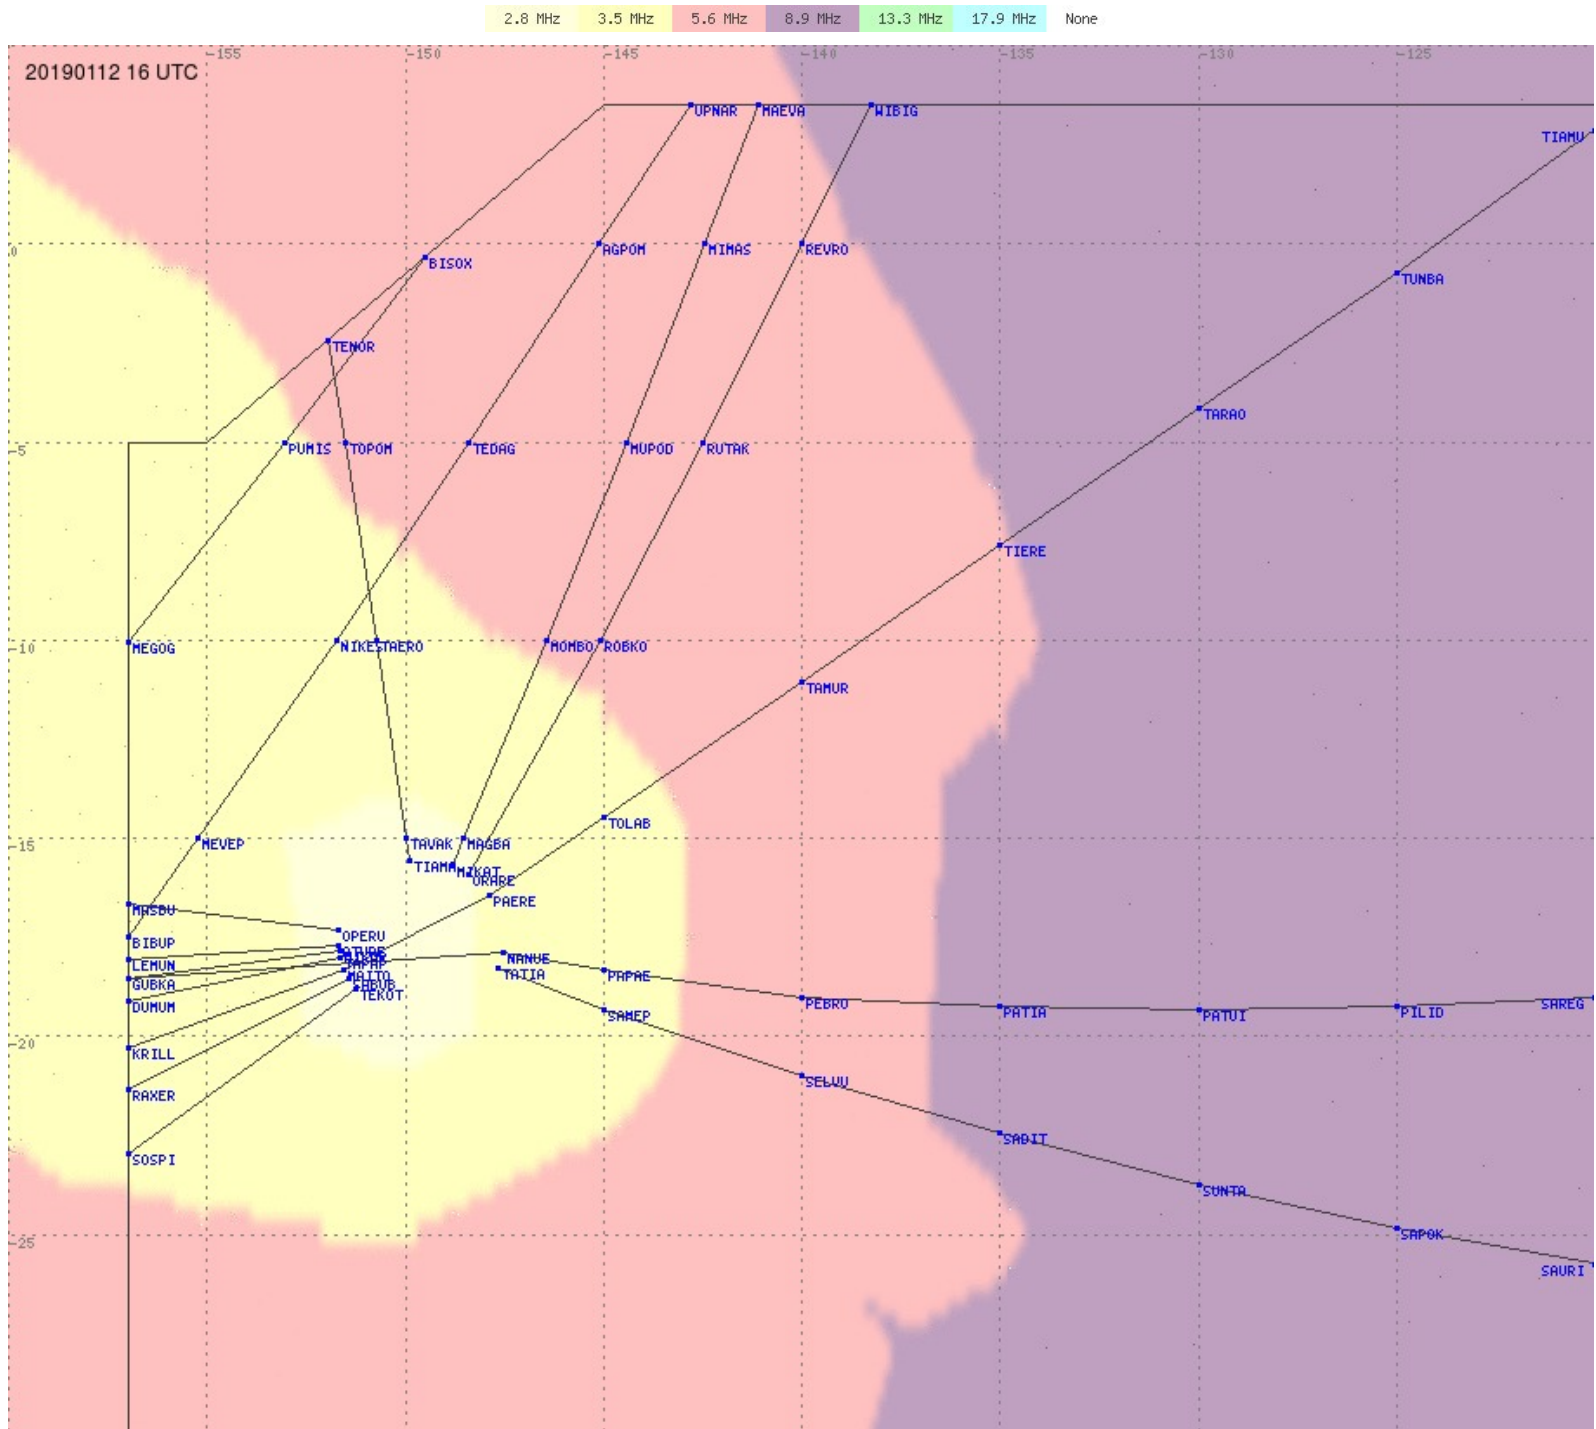

Tahiti FIR - HF Propag - 20190112

2.8 MHz 3.5 MHz 5.6 MHz 8.9 MHz 13.3 MHz 17.9 MHz None

Tahiti FIR - HF Propag - 20190112

2.8 MHz 3.5 MHz 5.6 MHz 8.9 MHz 13.3 MHz 17.9 MHz None

Tahiti FIR - HF Propag - 20190112

2.8 MHz 3.5 MHz 5.6 MHz 8.9 MHz 13.3 MHz 17.9 MHz None

Tahiti FIR - HF Propag - 20190112

2.8 MHz 3.5 MHz 5.6 MHz 8.9 MHz 13.3 MHz 17.9 MHz None

Tahiti FIR - HF Propag - 20190112

Tahiti FIR - HF Propag - 20190112

Tahiti FIR - HF Propag - 20190112

Tahiti FIR - HF Propag - 20190112

2.8 MHz
3.5 MHz
5.6 MHz
8.9 MHz
13.3 MHz
17.9 MHz
None

Tahiti FIR - HF Propag - 20190112

Tahiti FIR - HF Propag - 20190112

Tahiti FIR - HF Propag - 20190112

Tahiti FIR - HF Propag - 20190112

Tahiti FIR - HF Propag - 20190112

Tahiti FIR - HF Propag - 20190112

2.8 MHz 3.5 MHz 5.6 MHz 8.9 MHz 13.3 MHz 17.9 MHz None

Tahiti FIR - HF Propag - 20190112

2.8 MHz 3.5 MHz 5.6 MHz 8.9 MHz 13.3 MHz 17.9 MHz None