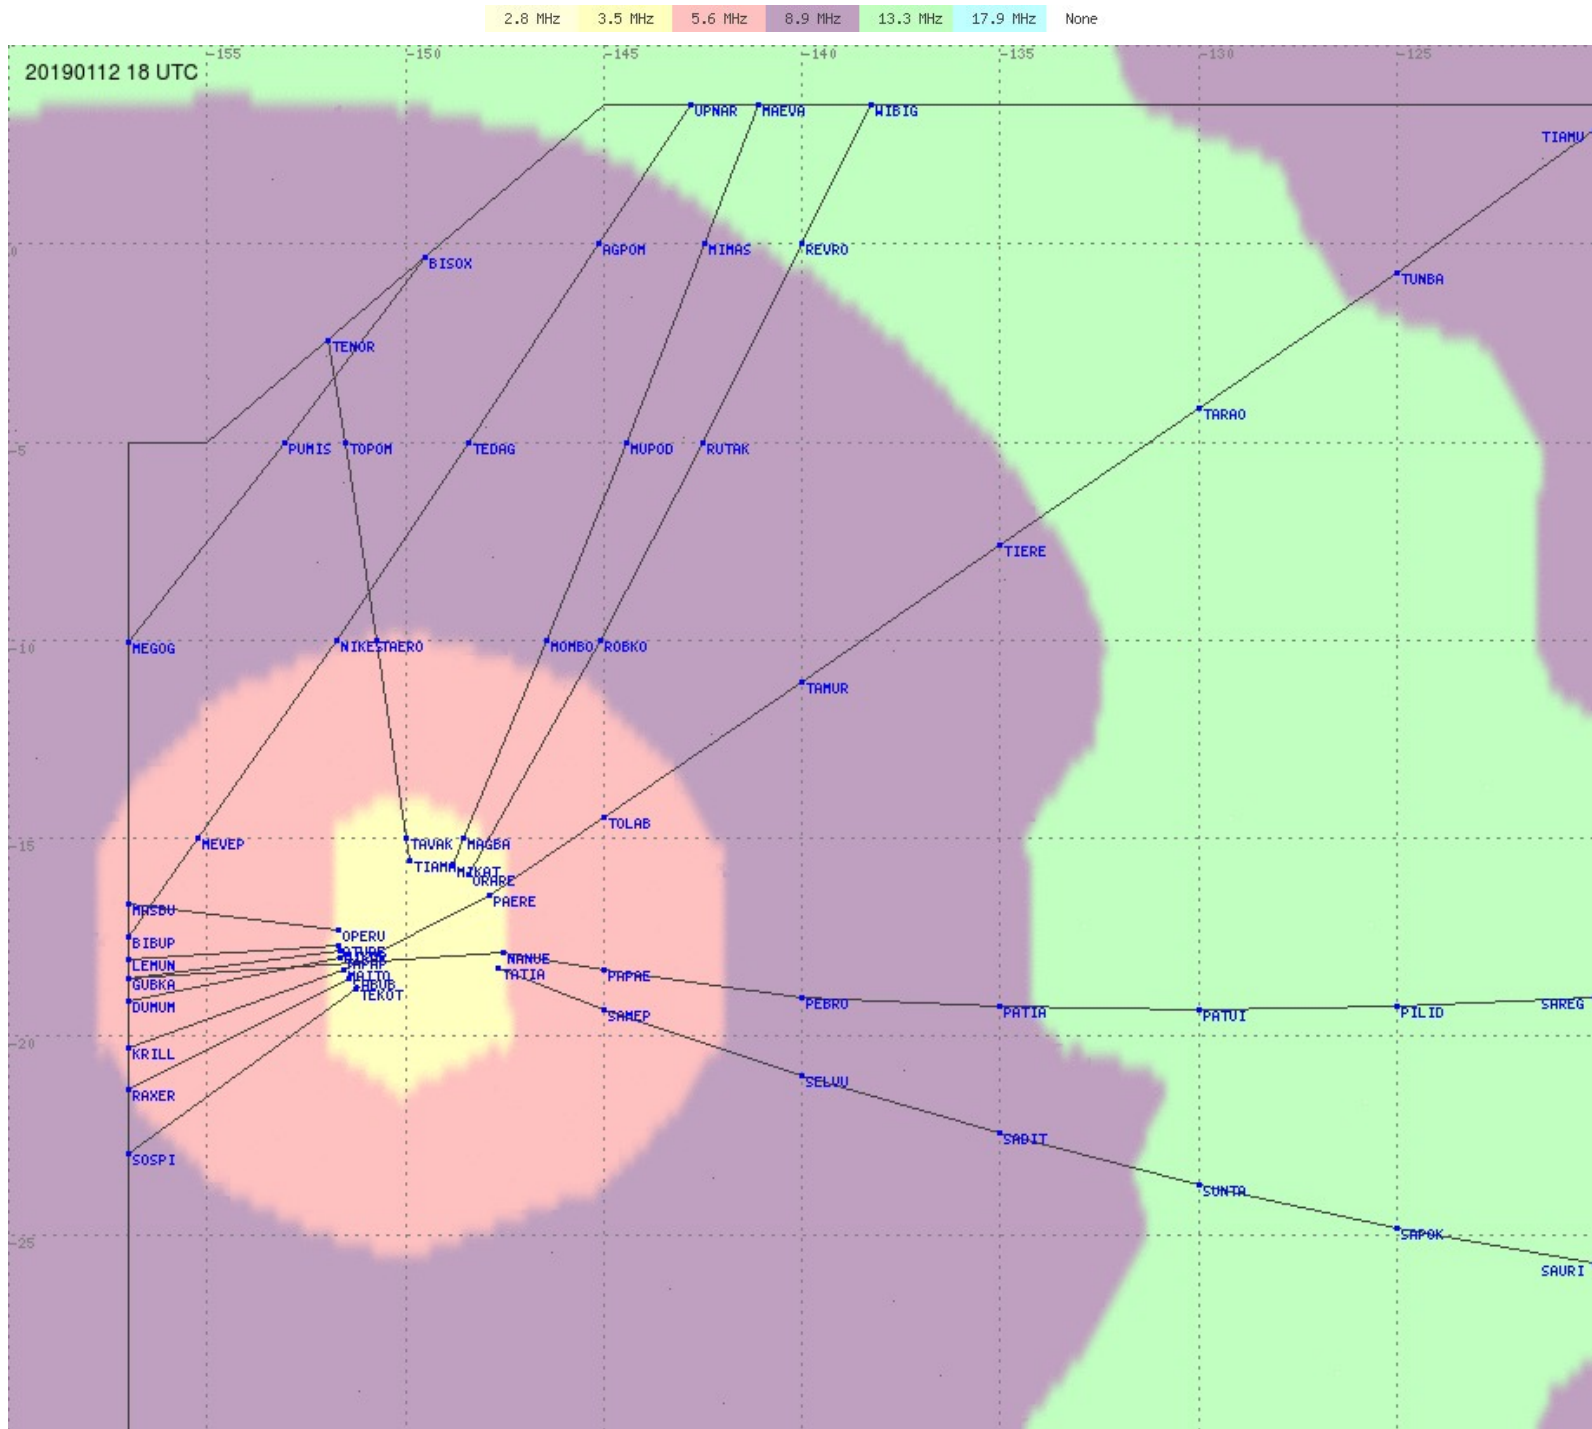

Tahiti FIR - HF Propag - 20190112

2.8 MHz 3.5 MHz 5.6 MHz 8.9 MHz 13.3 MHz 17.9 MHz None

Tahiti FIR - HF Propag - 20190112

2.8 MHz 3.5 MHz 5.6 MHz 8.9 MHz 13.3 MHz 17.9 MHz None

Tahiti FIR - HF Propag - 20190112

Tahiti FIR - HF Propag - 20190112

Tahiti FIR - HF Propag - 20190112

2.8 MHz
3.5 MHz
5.6 MHz
8.9 MHz
13.3 MHz
17.9 MHz
None

Tahiti FIR - HF Propag - 20190112

Tahiti FIR - HF Propag - 20190112

Tahiti FIR - HF Propag - 20190112

Tahiti FIR - HF Propag - 20190112

Tahiti FIR - HF Propag - 20190112

Tahiti FIR - HF Propag - 20190112

2.8 MHz 3.5 MHz 5.6 MHz 8.9 MHz 13.3 MHz 17.9 MHz None

Tahiti FIR - HF Propag - 20190112

2.8 MHz 3.5 MHz 5.6 MHz 8.9 MHz 13.3 MHz 17.9 MHz None