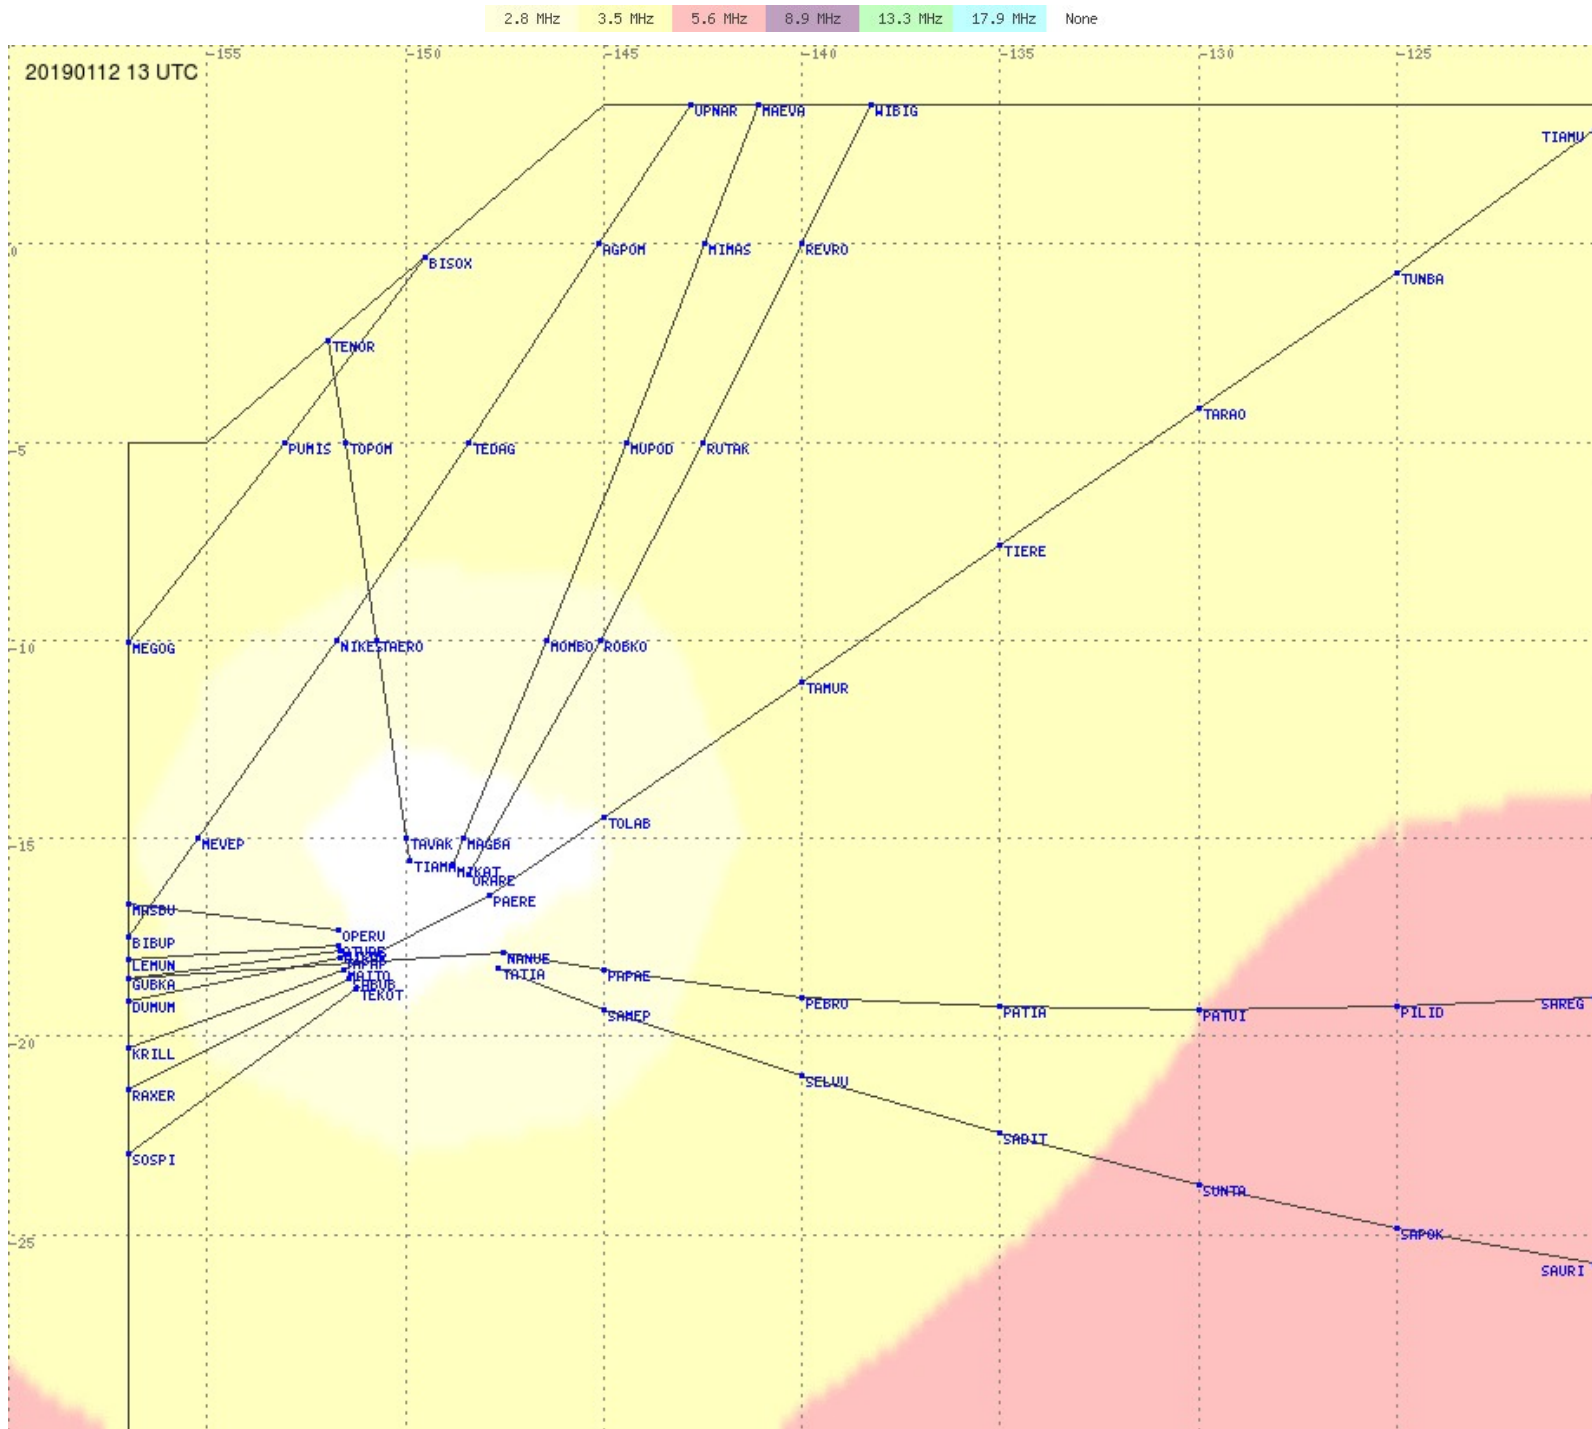

Tahiti FIR - HF Propag - 20190112

2.8 MHz 3.5 MHz 5.6 MHz 8.9 MHz 13.3 MHz 17.9 MHz None

Tahiti FIR - HF Propag - 20190112

2.8 MHz 3.5 MHz 5.6 MHz 8.9 MHz 13.3 MHz 17.9 MHz None

Tahiti FIR - HF Propag - 20190112

2.8 MHz 3.5 MHz 5.6 MHz 8.9 MHz 13.3 MHz 17.9 MHz None

Tahiti FIR - HF Propag - 20190112

2.8 MHz 3.5 MHz 5.6 MHz 8.9 MHz 13.3 MHz 17.9 MHz None

Tahiti FIR - HF Propag - 20190112

Tahiti FIR - HF Propag - 20190112

Tahiti FIR - HF Propag - 20190112

Tahiti FIR - HF Propag - 20190112

Tahiti FIR - HF Propag - 20190112

Tahiti FIR - HF Propag - 20190112

Tahiti FIR - HF Propag - 20190112

Tahiti FIR - HF Propag - 20190112

Tahiti FIR - HF Propag - 20190112

Tahiti FIR - HF Propag - 20190112

Tahiti FIR - HF Propag - 20190112

2.8 MHz
3.5 MHz
5.6 MHz
8.9 MHz
13.3 MHz
17.9 MHz
None

Tahiti FIR - HF Propag - 20190112

Tahiti FIR - HF Propag - 20190112

Tahiti FIR - HF Propag - 20190112