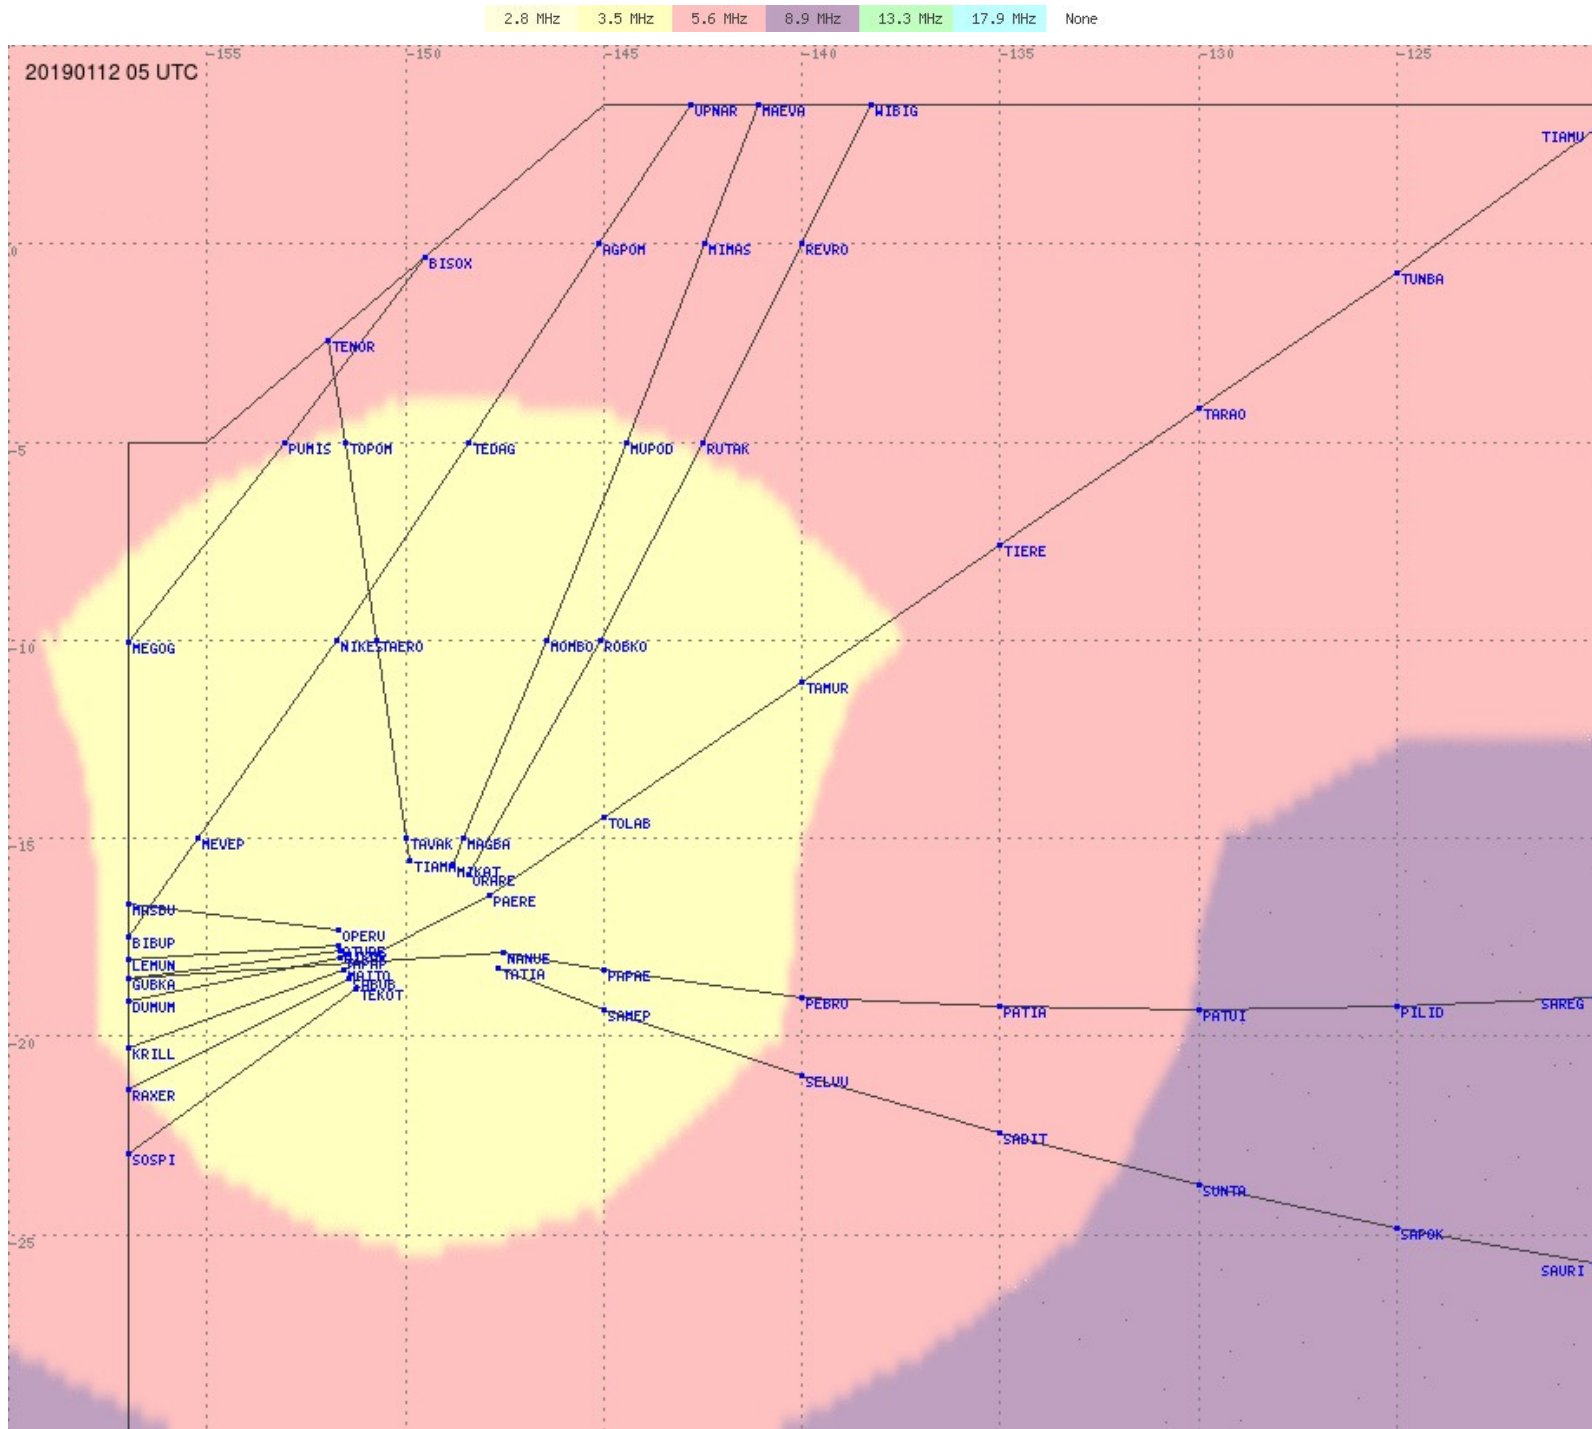

Tahiti FIR - HF Propag - 20190112

2.8 MHz 3.5 MHz 5.6 MHz 8.9 MHz 13.3 MHz 17.9 MHz None

Tahiti FIR - HF Propag - 20190112

2.8 MHz 3.5 MHz 5.6 MHz 8.9 MHz 13.3 MHz 17.9 MHz None

Tahiti FIR - HF Propag - 20190112

2.8 MHz 3.5 MHz 5.6 MHz 8.9 MHz 13.3 MHz 17.9 MHz None

Tahiti FIR - HF Propag - 20190112

2.8 MHz 3.5 MHz 5.6 MHz 8.9 MHz 13.3 MHz 17.9 MHz None

Tahiti FIR - HF Propag - 20190112

Tahiti FIR - HF Propag - 20190112

Tahiti FIR - HF Propag - 20190112

Tahiti FIR - HF Propag - 20190112

Tahiti FIR - HF Propag - 20190112

Tahiti FIR - HF Propag - 20190112

Tahiti FIR - HF Propag - 20190112

Tahiti FIR - HF Propag - 20190112

Tahiti FIR - HF Propag - 20190112