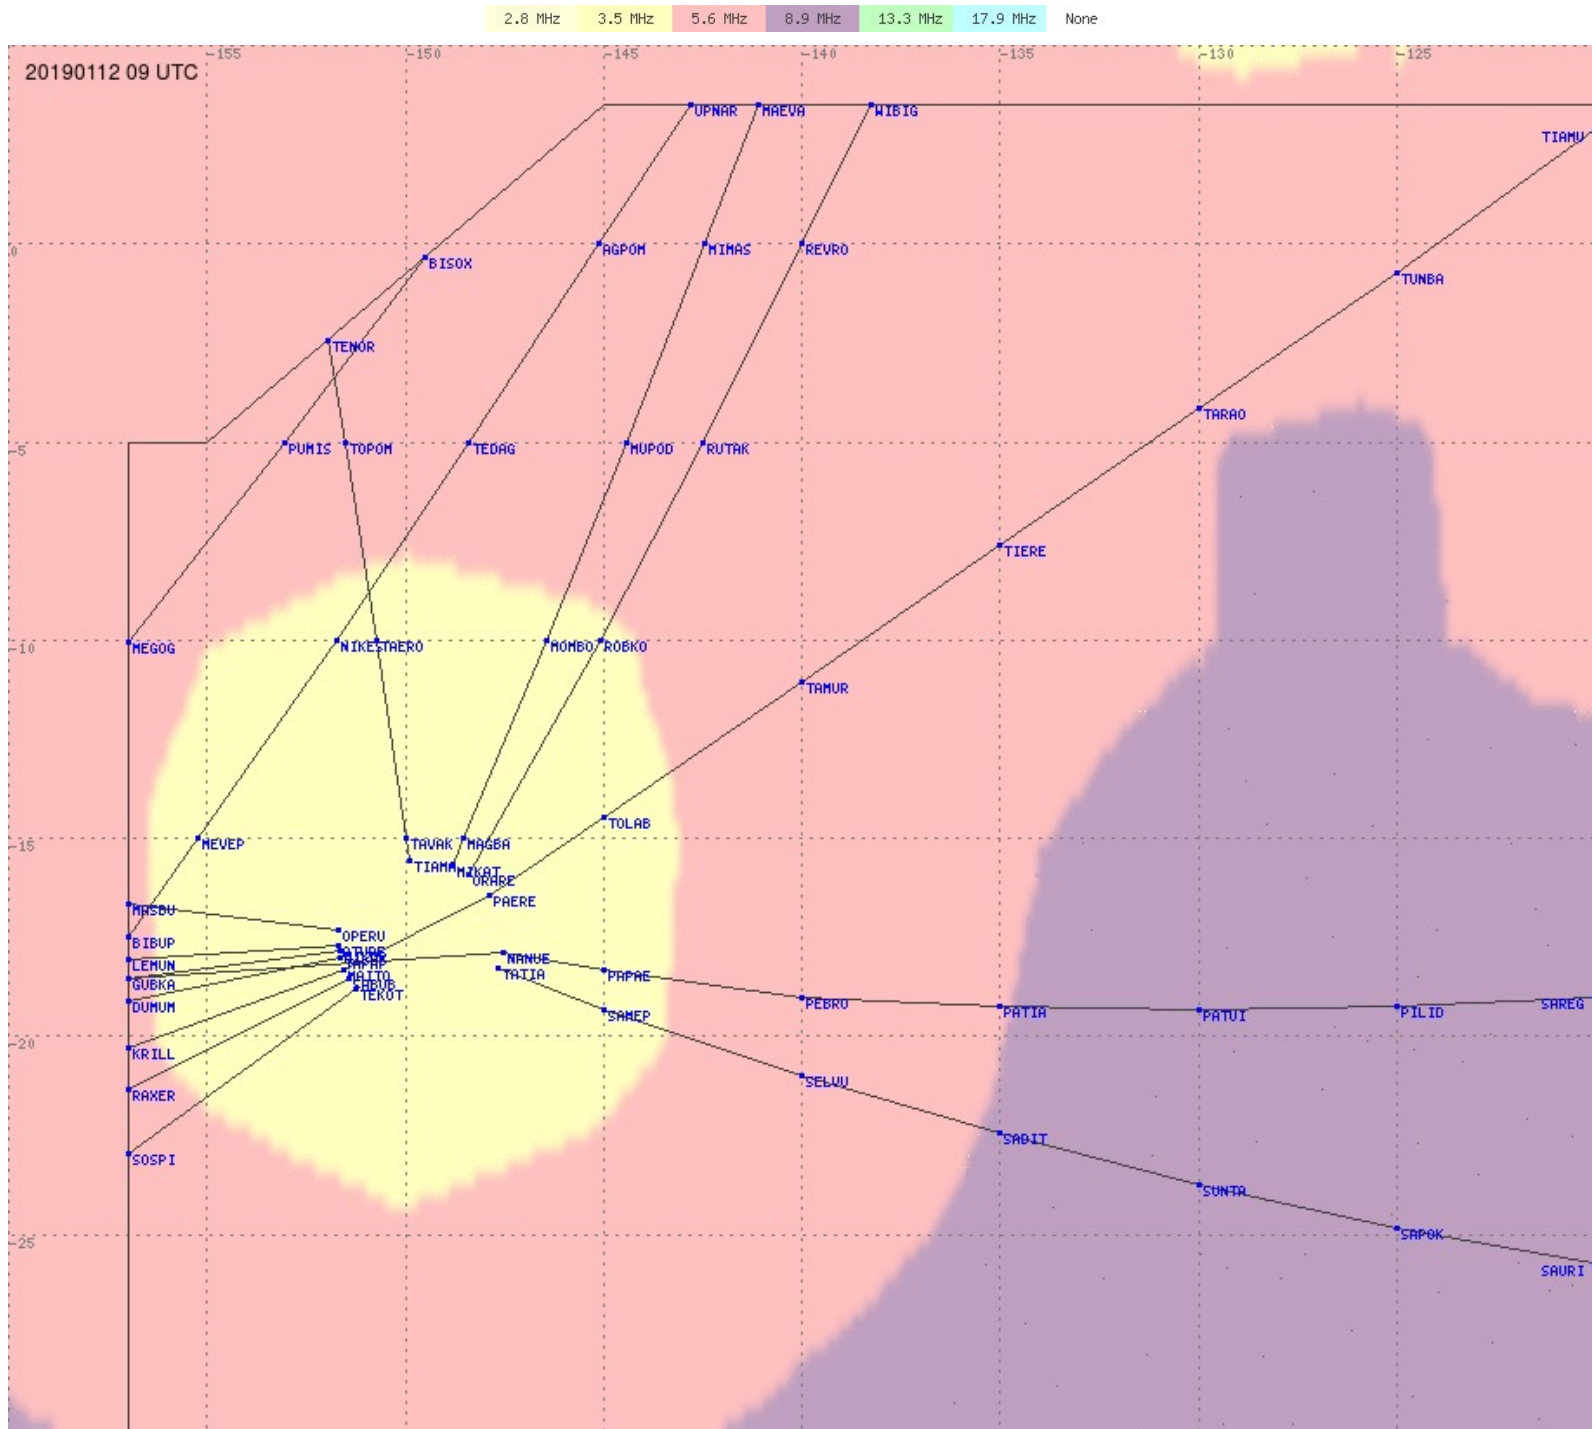

2.8 MHz 3.5 MHz 5.6 MHz 8.9 MHz 13.3 MHz 17.9 MHz None

Tahiti FIR - HF Propag - 20190112

2.8 MHz 3.5 MHz 5.6 MHz 8.9 MHz 13.3 MHz 17.9 MHz None

Tahiti FIR - HF Propag - 20190112

Tahiti FIR - HF Propag - 20190112

Tahiti FIR - HF Propag - 20190112

Tahiti FIR - HF Propag - 20190112

Tahiti FIR - HF Propag - 20190112

Tahiti FIR - HF Propag - 20190112

Tahiti FIR - HF Propag - 20190112

Tahiti FIR - HF Propag - 20190112

Tahiti FIR - HF Propag - 20190112

Tahiti FIR - HF Propag - 20190112

Tahiti FIR - HF Propag - 20190112

2.8 MHz
3.5 MHz
5.6 MHz
8.9 MHz
13.3 MHz
17.9 MHz
None

Tahiti FIR - HF Propag - 20190112

Tahiti FIR - HF Propag - 20190112

Tahiti FIR - HF Propag - 20190112