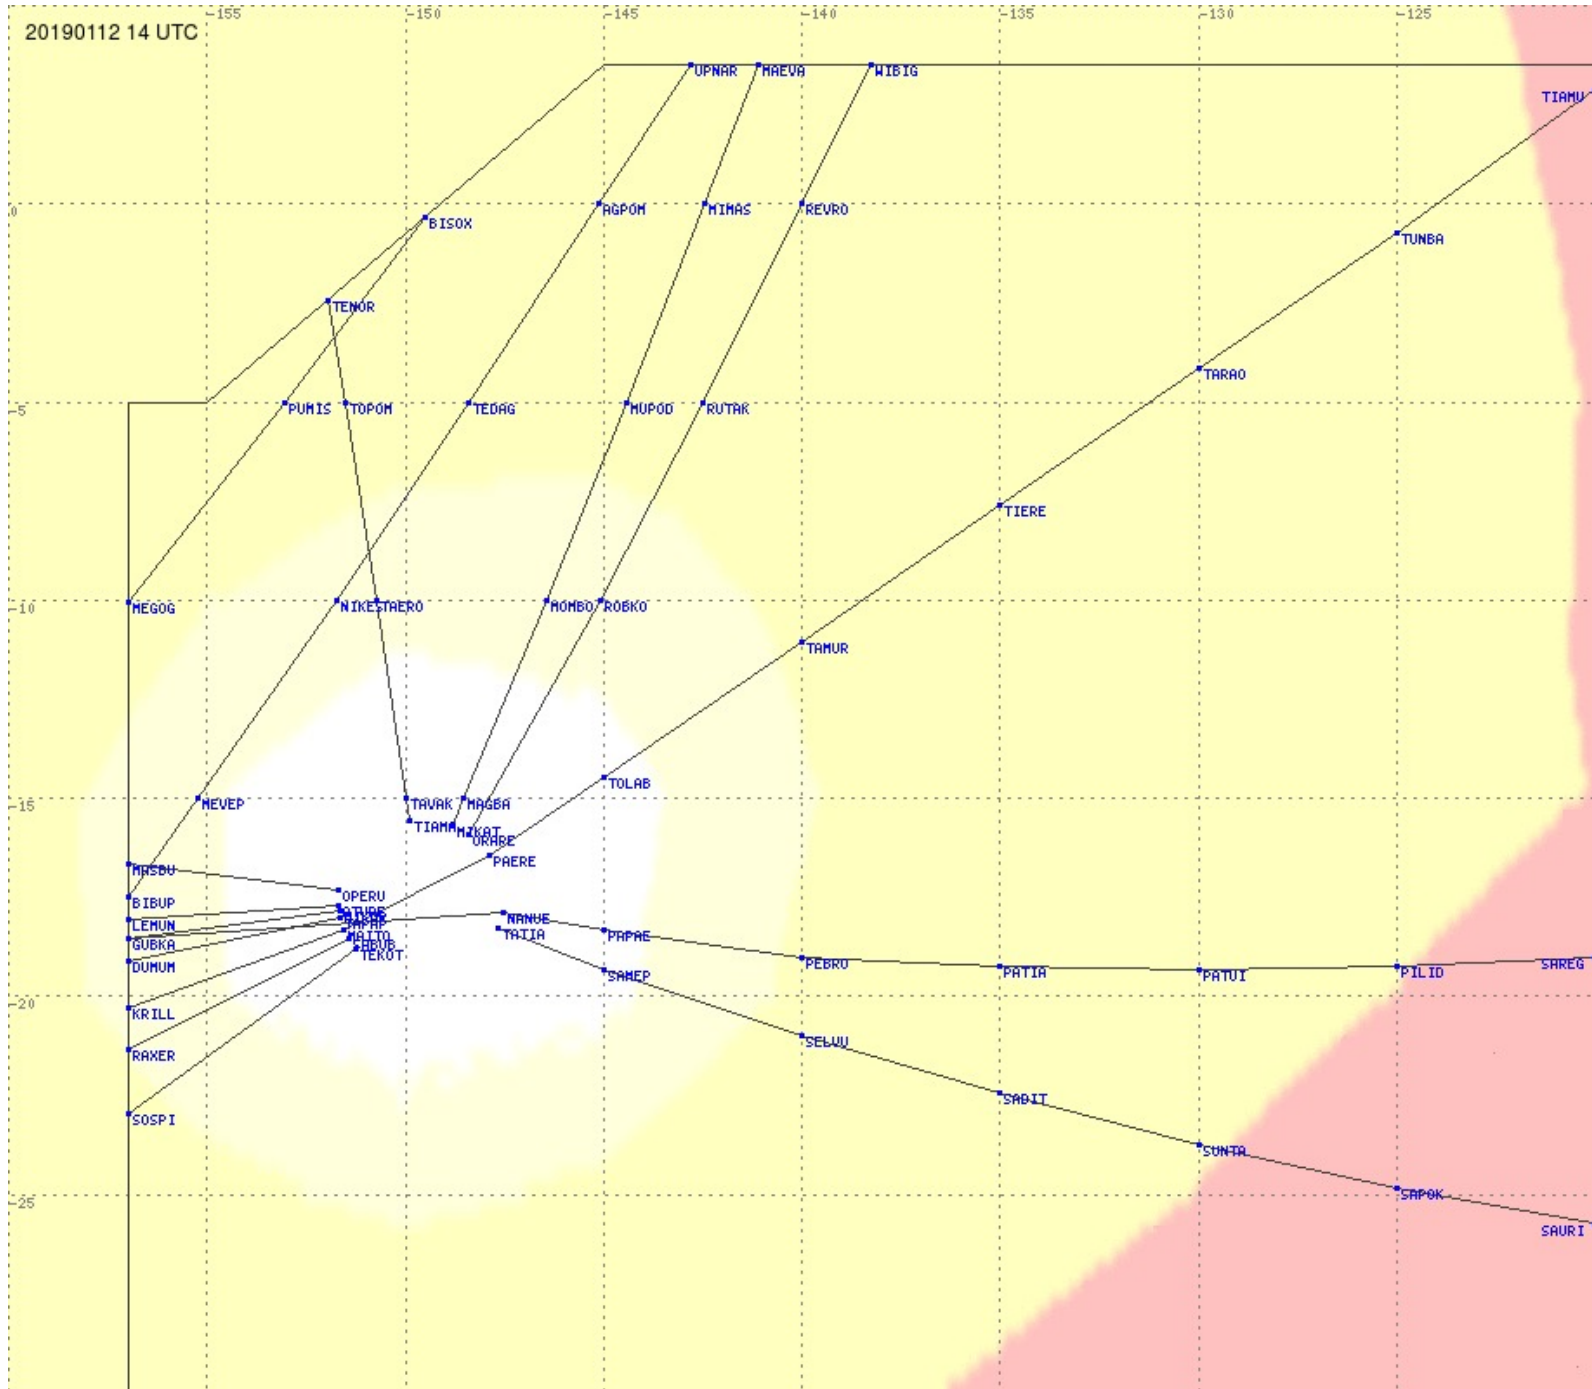

2.8 MHz 3.5 MHz 5.6 MHz 8.9 MHz 13.3 MHz 17.9 MHz None

Tahiti FIR - HF Propag - 20190112

2.8 MHz 3.5 MHz 5.6 MHz 8.9 MHz 13.3 MHz 17.9 MHz None

Tahiti FIR - HF Propag - 20190112

Tahiti FIR - HF Propag - 20190112

Tahiti FIR - HF Propag - 20190112

Tahiti FIR - HF Propag - 20190112

Tahiti FIR - HF Propag - 20190112

Tahiti FIR - HF Propag - 20190112

Tahiti FIR - HF Propag - 20190112

Tahiti FIR - HF Propag - 20190112

Tahiti FIR - HF Propag - 20190112

Tahiti FIR - HF Propag - 20190112

Tahiti FIR - HF Propag - 20190112

2.8 MHz
3.5 MHz
5.6 MHz
8.9 MHz
13.3 MHz
17.9 MHz
None

Tahiti FIR - HF Propag - 20190112

Tahiti FIR - HF Propag - 20190112

Tahiti FIR - HF Propag - 20190112

Tahiti FIR - HF Propag - 20190112

Tahiti FIR - HF Propag - 20190112

Tahiti FIR - HF Propag - 20190112

2.8 MHz 3.5 MHz 5.6 MHz 8.9 MHz 13.3 MHz 17.9 MHz None

Tahiti FIR - HF Propag - 20190112

2.8 MHz 3.5 MHz 5.6 MHz 8.9 MHz 13.3 MHz 17.9 MHz None