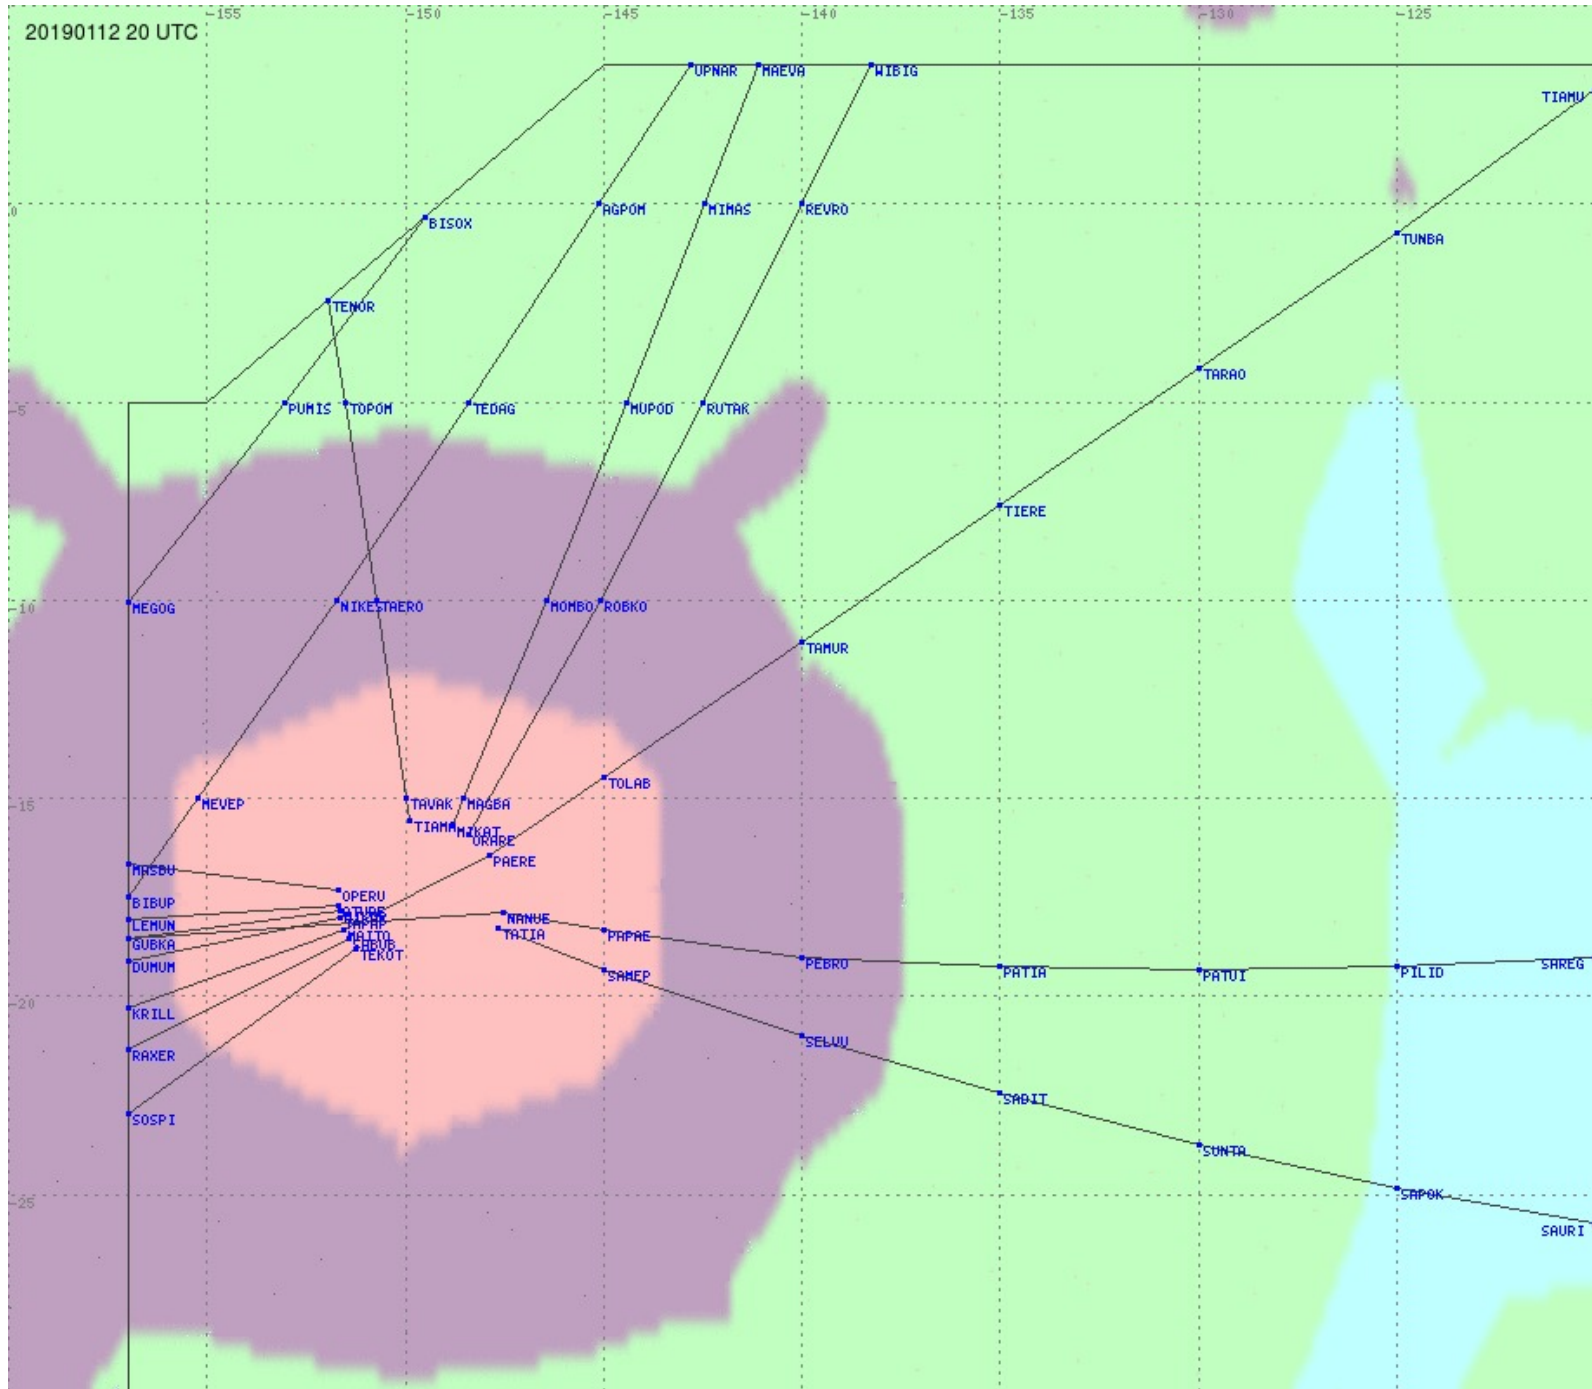

Tahiti FIR - HF Propag - 20190112

2.8 MHz 3.5 MHz 5.6 MHz 8.9 MHz 13.3 MHz 17.9 MHz None

Tahiti FIR - HF Propag - 20190112

2.8 MHz 3.5 MHz 5.6 MHz 8.9 MHz 13.3 MHz 17.9 MHz None

Tahiti FIR - HF Propag - 20190112

Tahiti FIR - HF Propag - 20190112

Tahiti FIR - HF Propag - 20190112

2.8 MHz
3.5 MHz
5.6 MHz
8.9 MHz
13.3 MHz
17.9 MHz
None

Tahiti FIR - HF Propag - 20190112

Tahiti FIR - HF Propag - 20190112

Tahiti FIR - HF Propag - 20190112

Tahiti FIR - HF Propag - 20190112

Tahiti FIR - HF Propag - 20190112

Tahiti FIR - HF Propag - 20190112

2.8 MHz 3.5 MHz 5.6 MHz 8.9 MHz 13.3 MHz 17.9 MHz None

Tahiti FIR - HF Propag - 20190112

2.8 MHz 3.5 MHz 5.6 MHz 8.9 MHz 13.3 MHz 17.9 MHz None

Tahiti FIR - HF Propag - 20190112

2.8 MHz 3.5 MHz 5.6 MHz 8.9 MHz 13.3 MHz 17.9 MHz None

Tahiti FIR - HF Propag - 20190112

2.8 MHz 3.5 MHz 5.6 MHz 8.9 MHz 13.3 MHz 17.9 MHz None