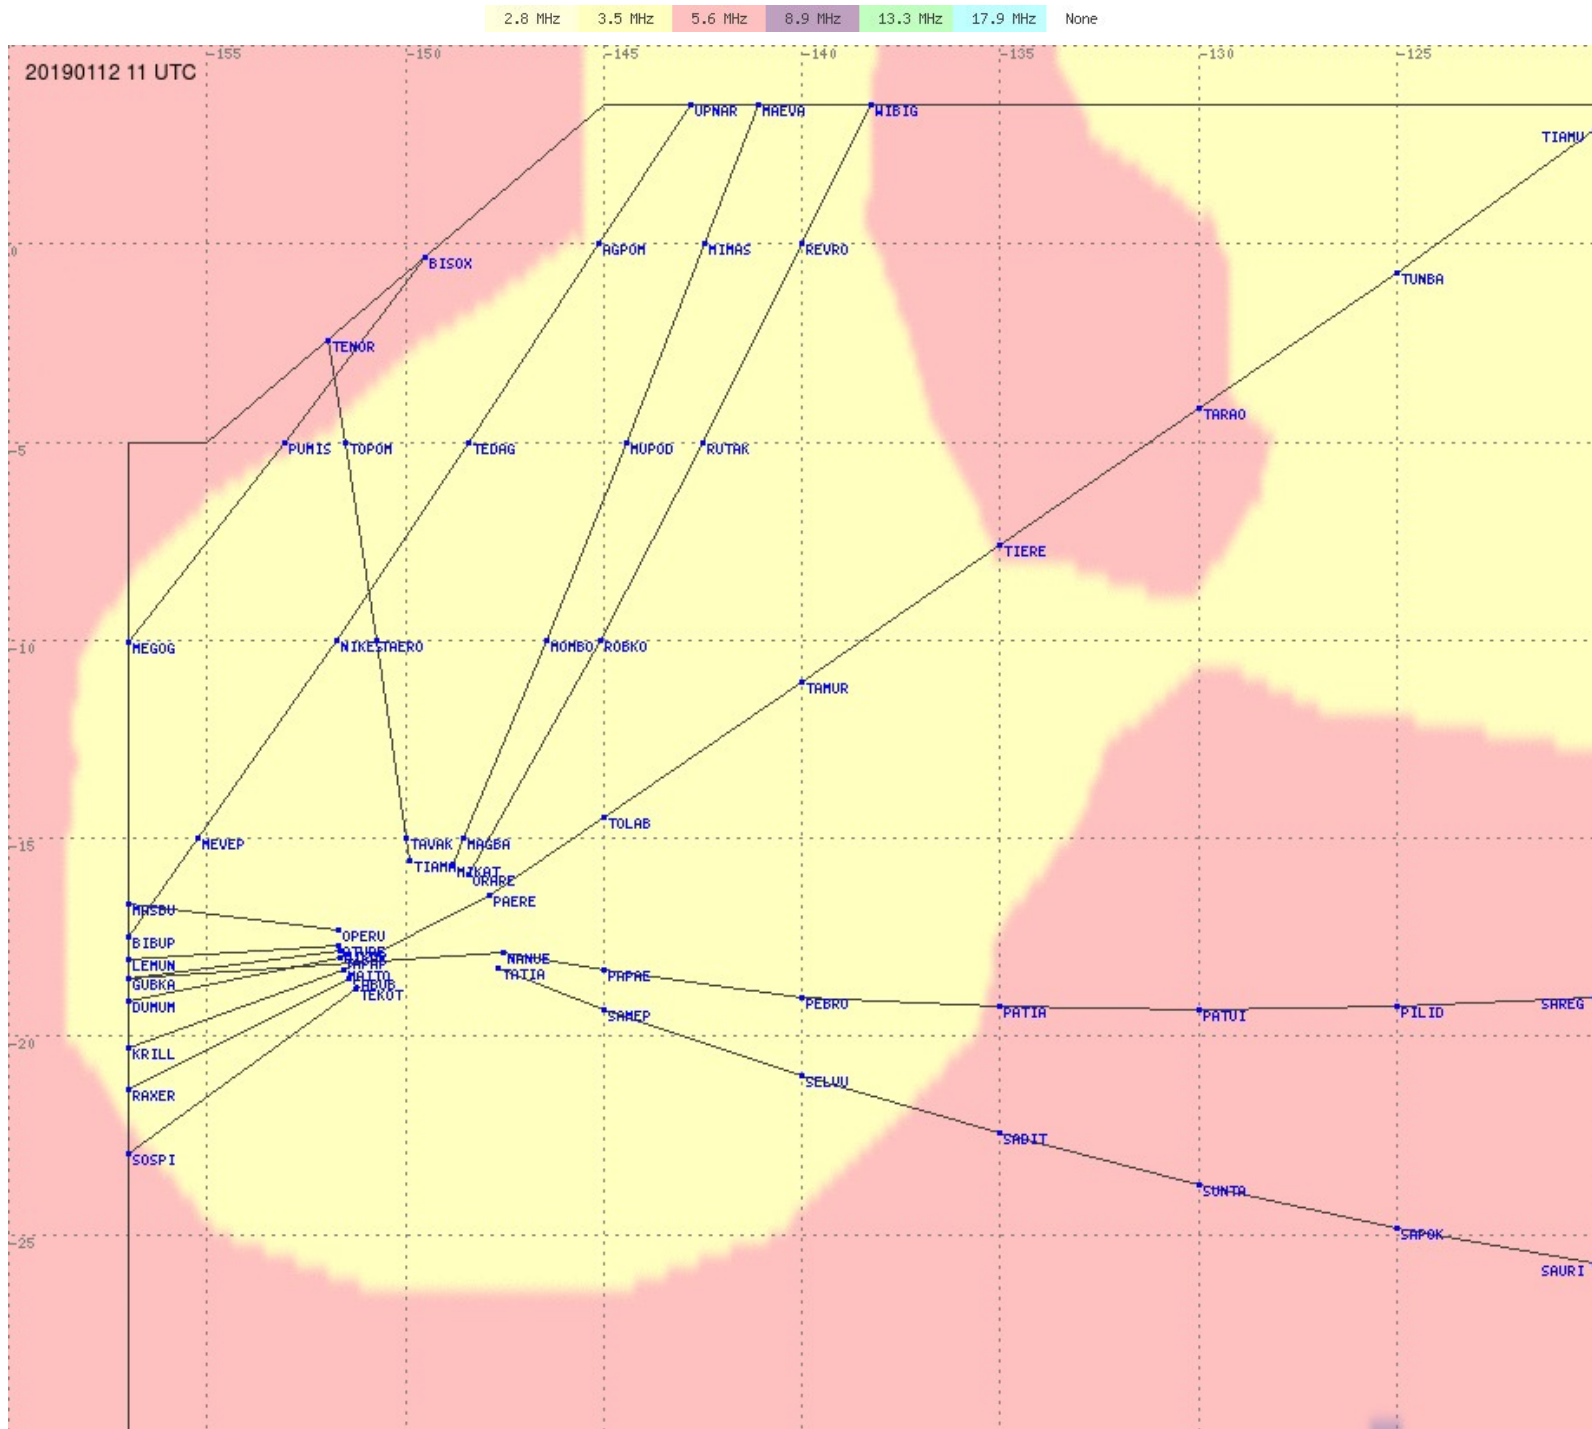

Tahiti FIR - HF Propag - 20190112

2.8 MHz 3.5 MHz 5.6 MHz 8.9 MHz 13.3 MHz 17.9 MHz None

Tahiti FIR - HF Propag - 20190112

2.8 MHz 3.5 MHz 5.6 MHz 8.9 MHz 13.3 MHz 17.9 MHz None

Tahiti FIR - HF Propag - 20190112

2.8 MHz 3.5 MHz 5.6 MHz 8.9 MHz 13.3 MHz 17.9 MHz None

Tahiti FIR - HF Propag - 20190112

2.8 MHz 3.5 MHz 5.6 MHz 8.9 MHz 13.3 MHz 17.9 MHz None

Tahiti FIR - HF Propag - 20190112

Tahiti FIR - HF Propag - 20190112

Tahiti FIR - HF Propag - 20190112

Tahiti FIR - HF Propag - 20190112

Tahiti FIR - HF Propag - 20190112

Tahiti FIR - HF Propag - 20190112

Tahiti FIR - HF Propag - 20190112

Tahiti FIR - HF Propag - 20190112

Tahiti FIR - HF Propag - 20190112

Tahiti FIR - HF Propag - 20190112

Tahiti FIR - HF Propag - 20190112

2.8 MHz
3.5 MHz
5.6 MHz
8.9 MHz
13.3 MHz
17.9 MHz
None

Tahiti FIR - HF Propag - 20190112

Tahiti FIR - HF Propag - 20190112

Tahiti FIR - HF Propag - 20190112