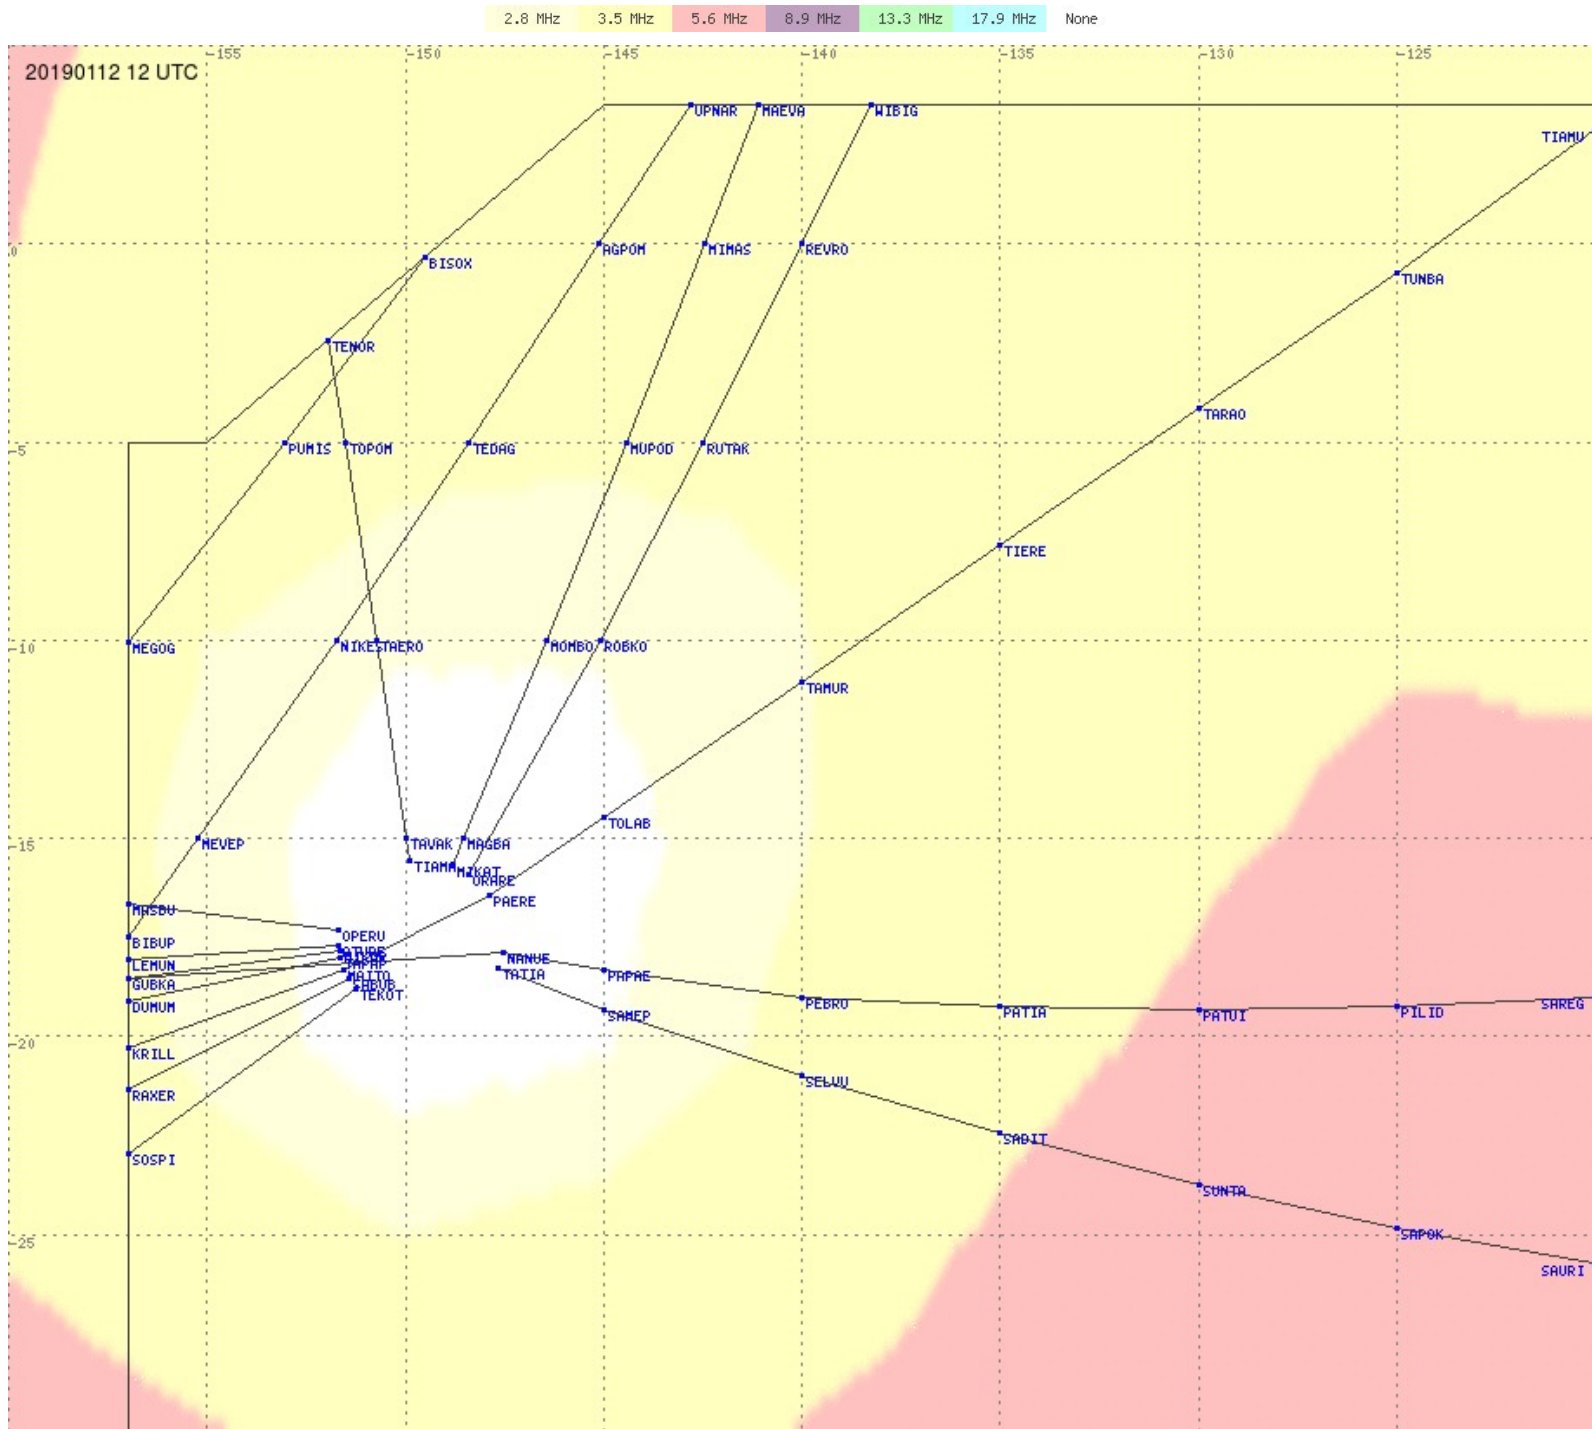

Tahiti FIR - HF Propag - 20190112

2.8 MHz 3.5 MHz 5.6 MHz 8.9 MHz 13.3 MHz 17.9 MHz None

Tahiti FIR - HF Propag - 20190112

2.8 MHz 3.5 MHz 5.6 MHz 8.9 MHz 13.3 MHz 17.9 MHz None

Tahiti FIR - HF Propag - 20190112

2.8 MHz 3.5 MHz 5.6 MHz 8.9 MHz 13.3 MHz 17.9 MHz None

Tahiti FIR - HF Propag - 20190112

2.8 MHz 3.5 MHz 5.6 MHz 8.9 MHz 13.3 MHz 17.9 MHz None

Tahiti FIR - HF Propag - 20190112

Tahiti FIR - HF Propag - 20190112

Tahiti FIR - HF Propag - 20190112

Tahiti FIR - HF Propag - 20190112

Tahiti FIR - HF Propag - 20190112

Tahiti FIR - HF Propag - 20190112

Tahiti FIR - HF Propag - 20190112

Tahiti FIR - HF Propag - 20190112

Tahiti FIR - HF Propag - 20190112

Tahiti FIR - HF Propag - 20190112

Tahiti FIR - HF Propag - 20190112

2.8 MHz
3.5 MHz
5.6 MHz
8.9 MHz
13.3 MHz
17.9 MHz
None

Tahiti FIR - HF Propag - 20190112

Tahiti FIR - HF Propag - 20190112

Tahiti FIR - HF Propag - 20190112