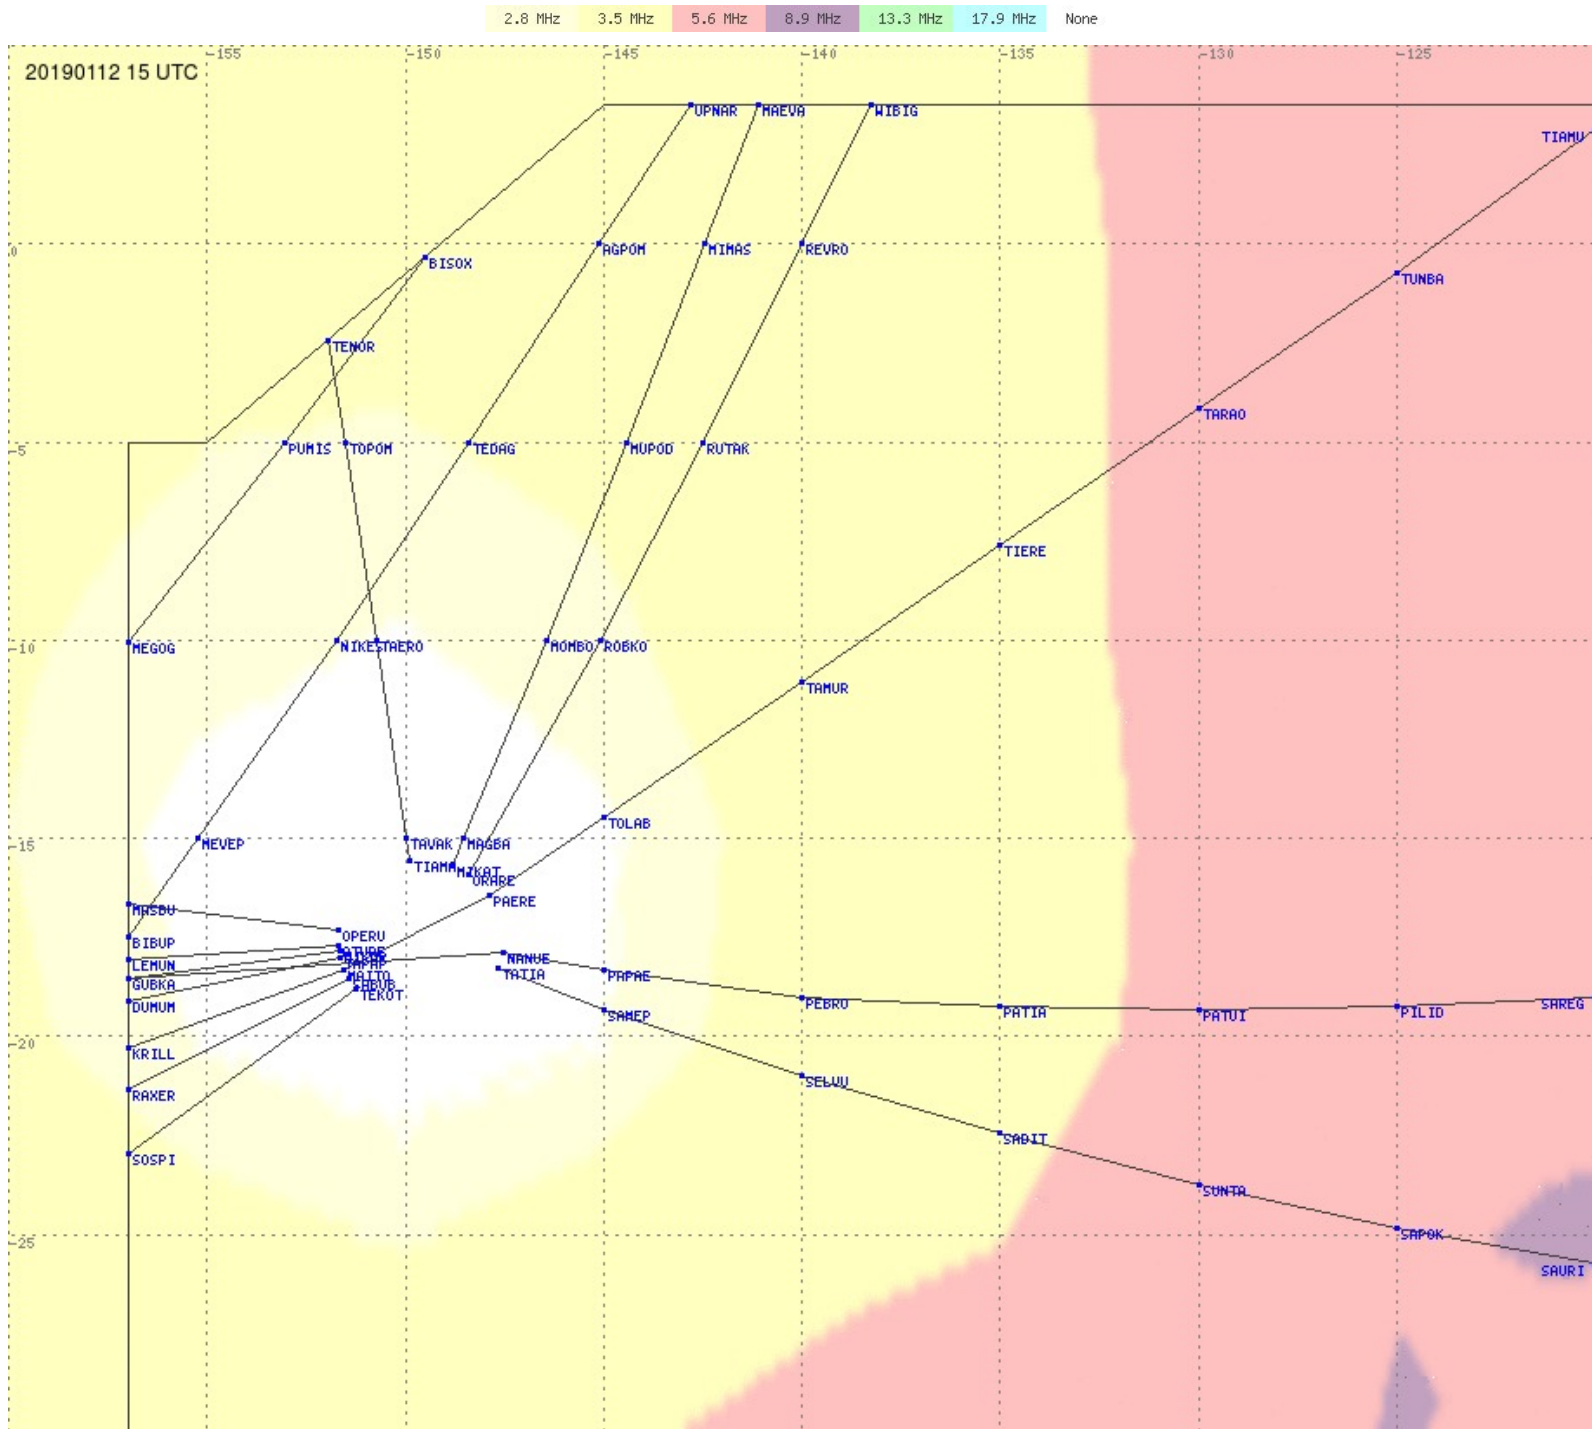

Tahiti FIR - HF Propag - 20190112

2.8 MHz 3.5 MHz 5.6 MHz 8.9 MHz 13.3 MHz 17.9 MHz None

Tahiti FIR - HF Propag - 20190112

2.8 MHz 3.5 MHz 5.6 MHz 8.9 MHz 13.3 MHz 17.9 MHz None

Tahiti FIR - HF Propag - 20190112

Tahiti FIR - HF Propag - 20190112

Tahiti FIR - HF Propag - 20190112

Tahiti FIR - HF Propag - 20190112

Tahiti FIR - HF Propag - 20190112

Tahiti FIR - HF Propag - 20190112

Tahiti FIR - HF Propag - 20190112

Tahiti FIR - HF Propag - 20190112

Tahiti FIR - HF Propag - 20190112

Tahiti FIR - HF Propag - 20190112

2.8 MHz
3.5 MHz
5.6 MHz
8.9 MHz
13.3 MHz
17.9 MHz
None

Tahiti FIR - HF Propag - 20190112

Tahiti FIR - HF Propag - 20190112

Tahiti FIR - HF Propag - 20190112

Tahiti FIR - HF Propag - 20190112

Tahiti FIR - HF Propag - 20190112

Tahiti FIR - HF Propag - 20190112

2.8 MHz 3.5 MHz 5.6 MHz 8.9 MHz 13.3 MHz 17.9 MHz None

Tahiti FIR - HF Propag - 20190112

2.8 MHz 3.5 MHz 5.6 MHz 8.9 MHz 13.3 MHz 17.9 MHz None