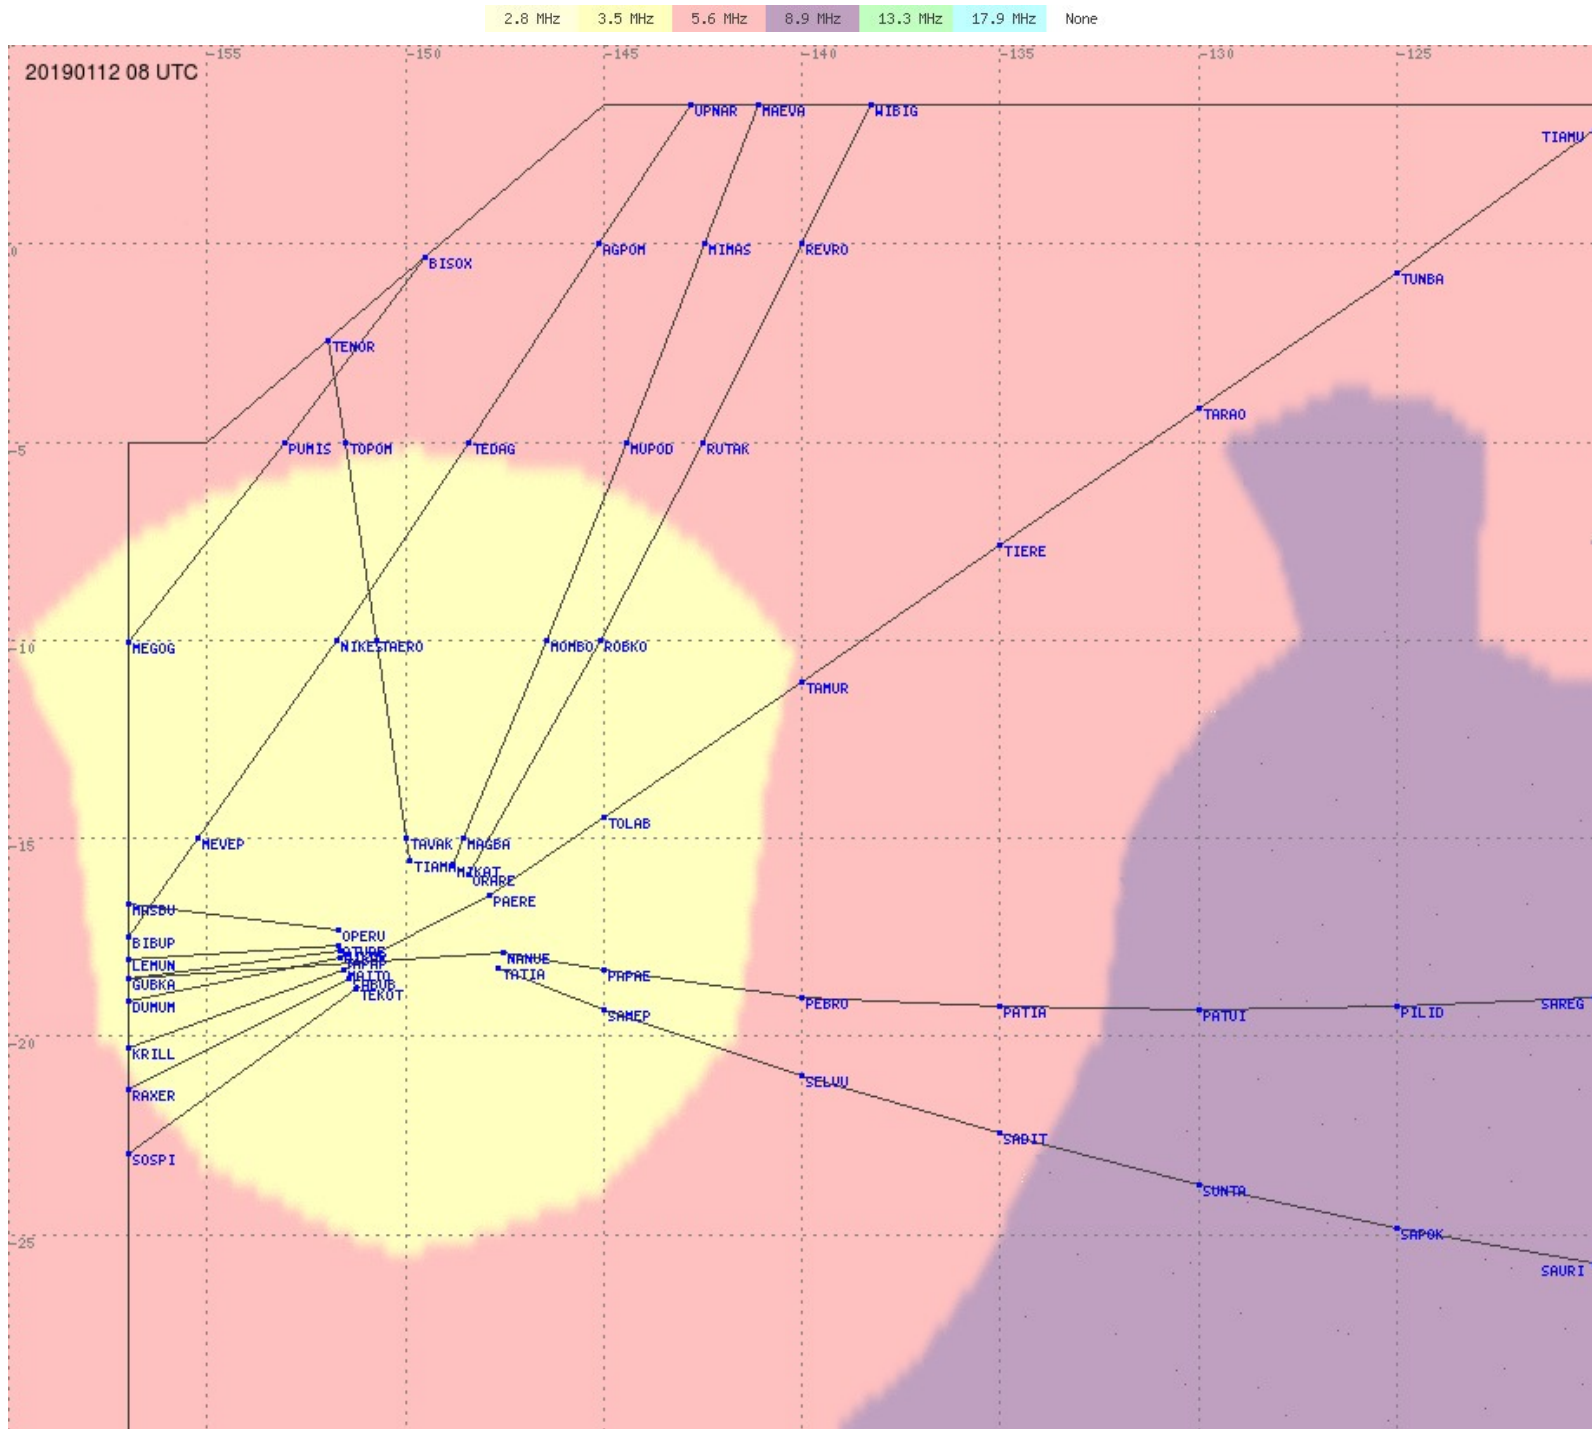

Tahiti FIR - HF Propag - 20190112

2.8 MHz 3.5 MHz 5.6 MHz 8.9 MHz 13.3 MHz 17.9 MHz None

Tahiti FIR - HF Propag - 20190112

2.8 MHz 3.5 MHz 5.6 MHz 8.9 MHz 13.3 MHz 17.9 MHz None

Tahiti FIR - HF Propag - 20190112

2.8 MHz 3.5 MHz 5.6 MHz 8.9 MHz 13.3 MHz 17.9 MHz None

Tahiti FIR - HF Propag - 20190112

2.8 MHz 3.5 MHz 5.6 MHz 8.9 MHz 13.3 MHz 17.9 MHz None

Tahiti FIR - HF Propag - 20190112

Tahiti FIR - HF Propag - 20190112

Tahiti FIR - HF Propag - 20190112

Tahiti FIR - HF Propag - 20190112

Tahiti FIR - HF Propag - 20190112

Tahiti FIR - HF Propag - 20190112

Tahiti FIR - HF Propag - 20190112

Tahiti FIR - HF Propag - 20190112

Tahiti FIR - HF Propag - 20190112