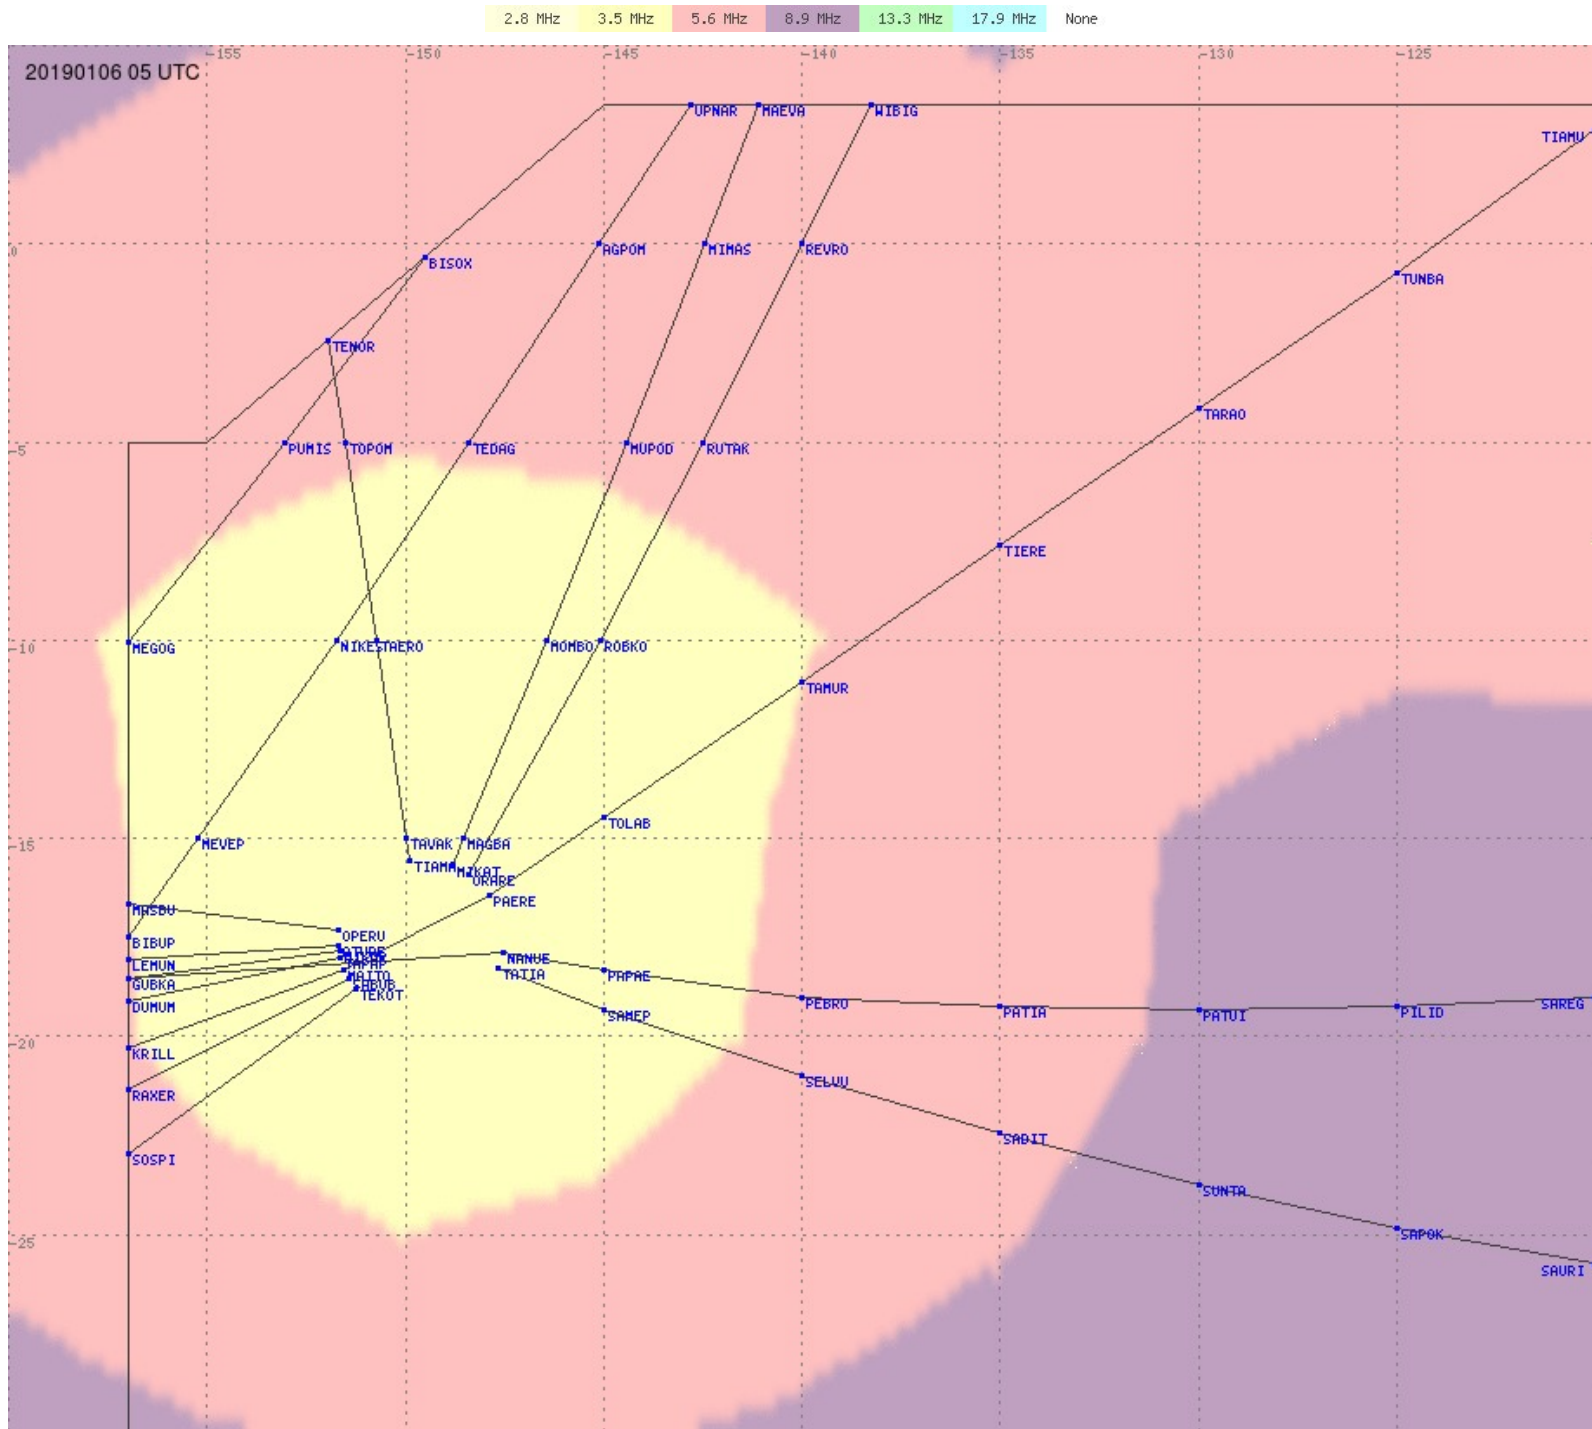

Tahiti FIR - HF Propag - 20190106