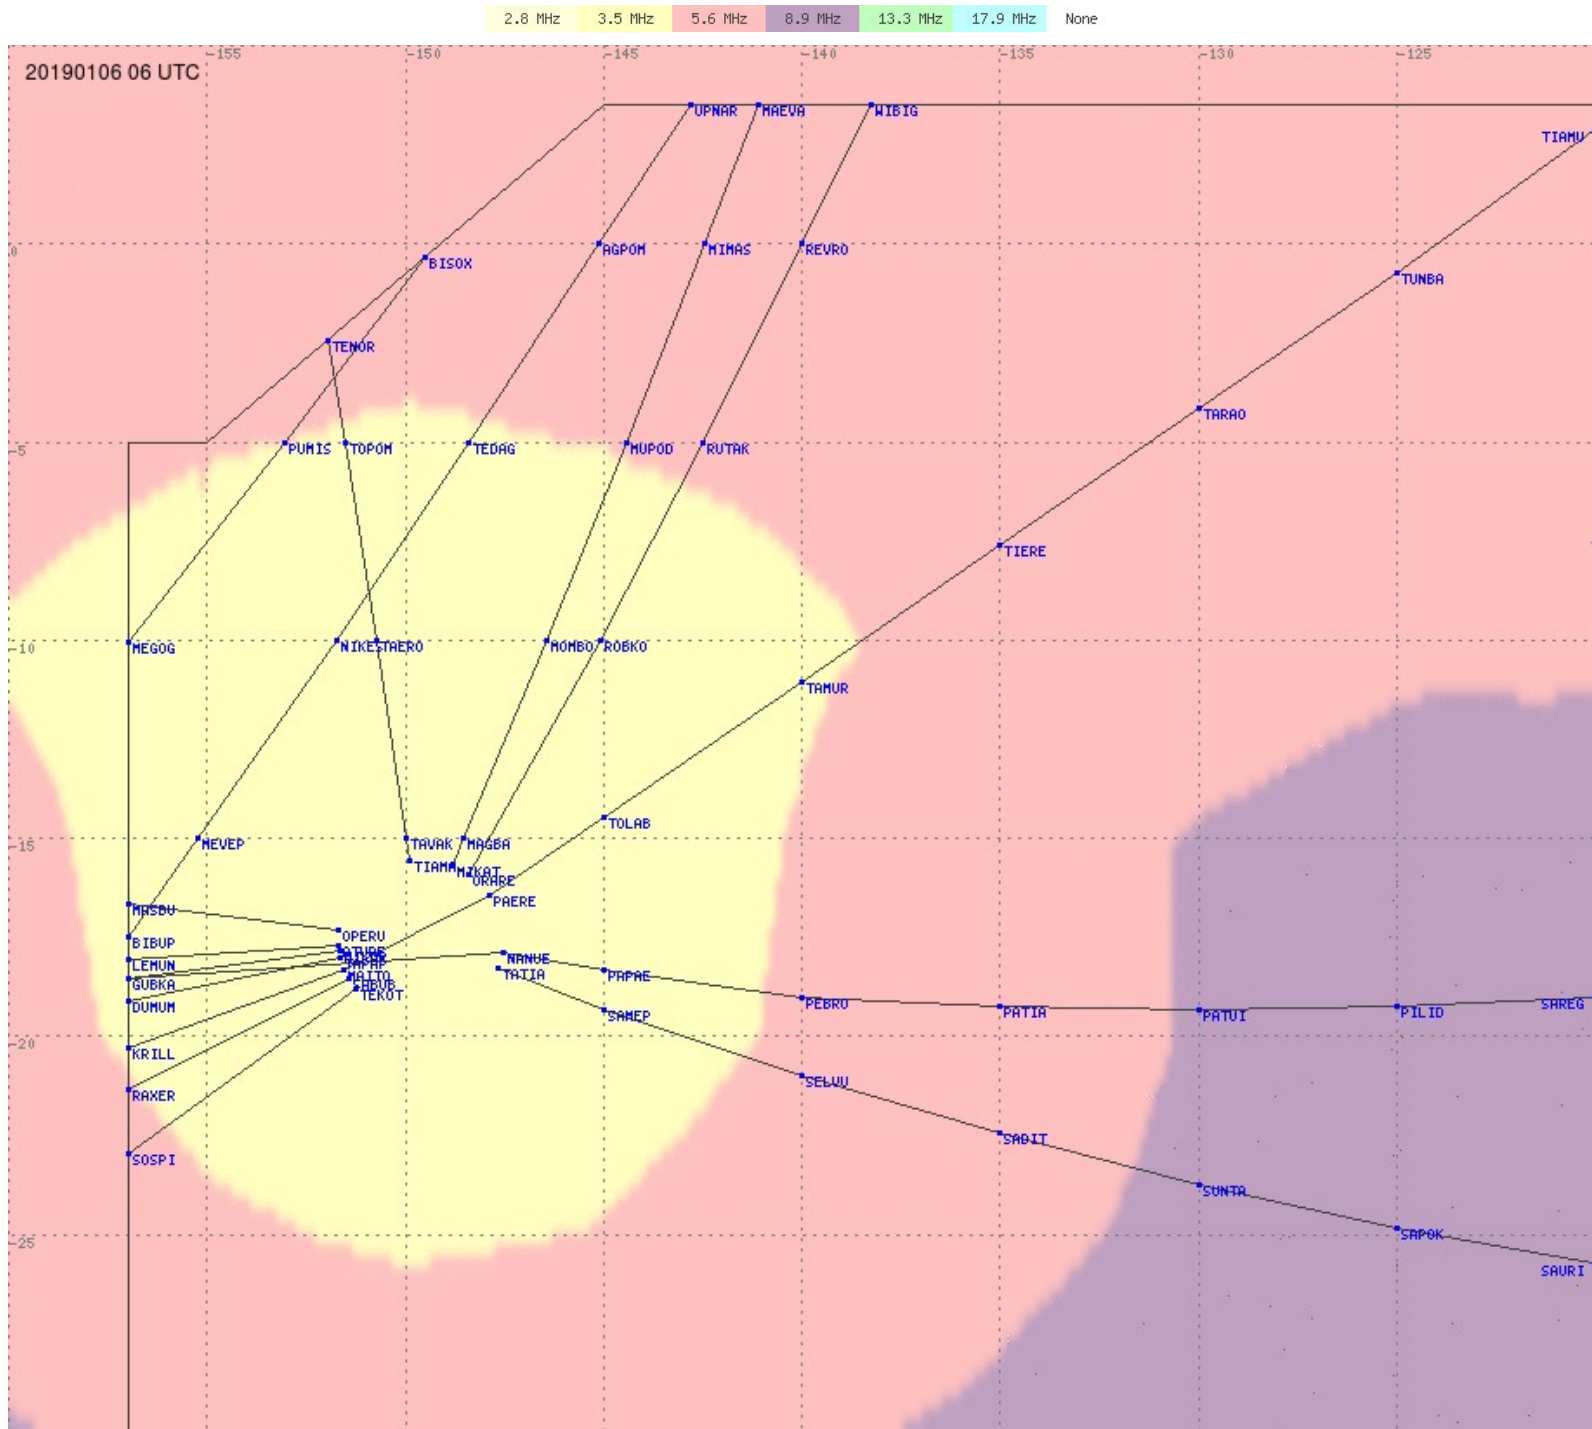

Tahiti FIR - HF Propag - 20190106