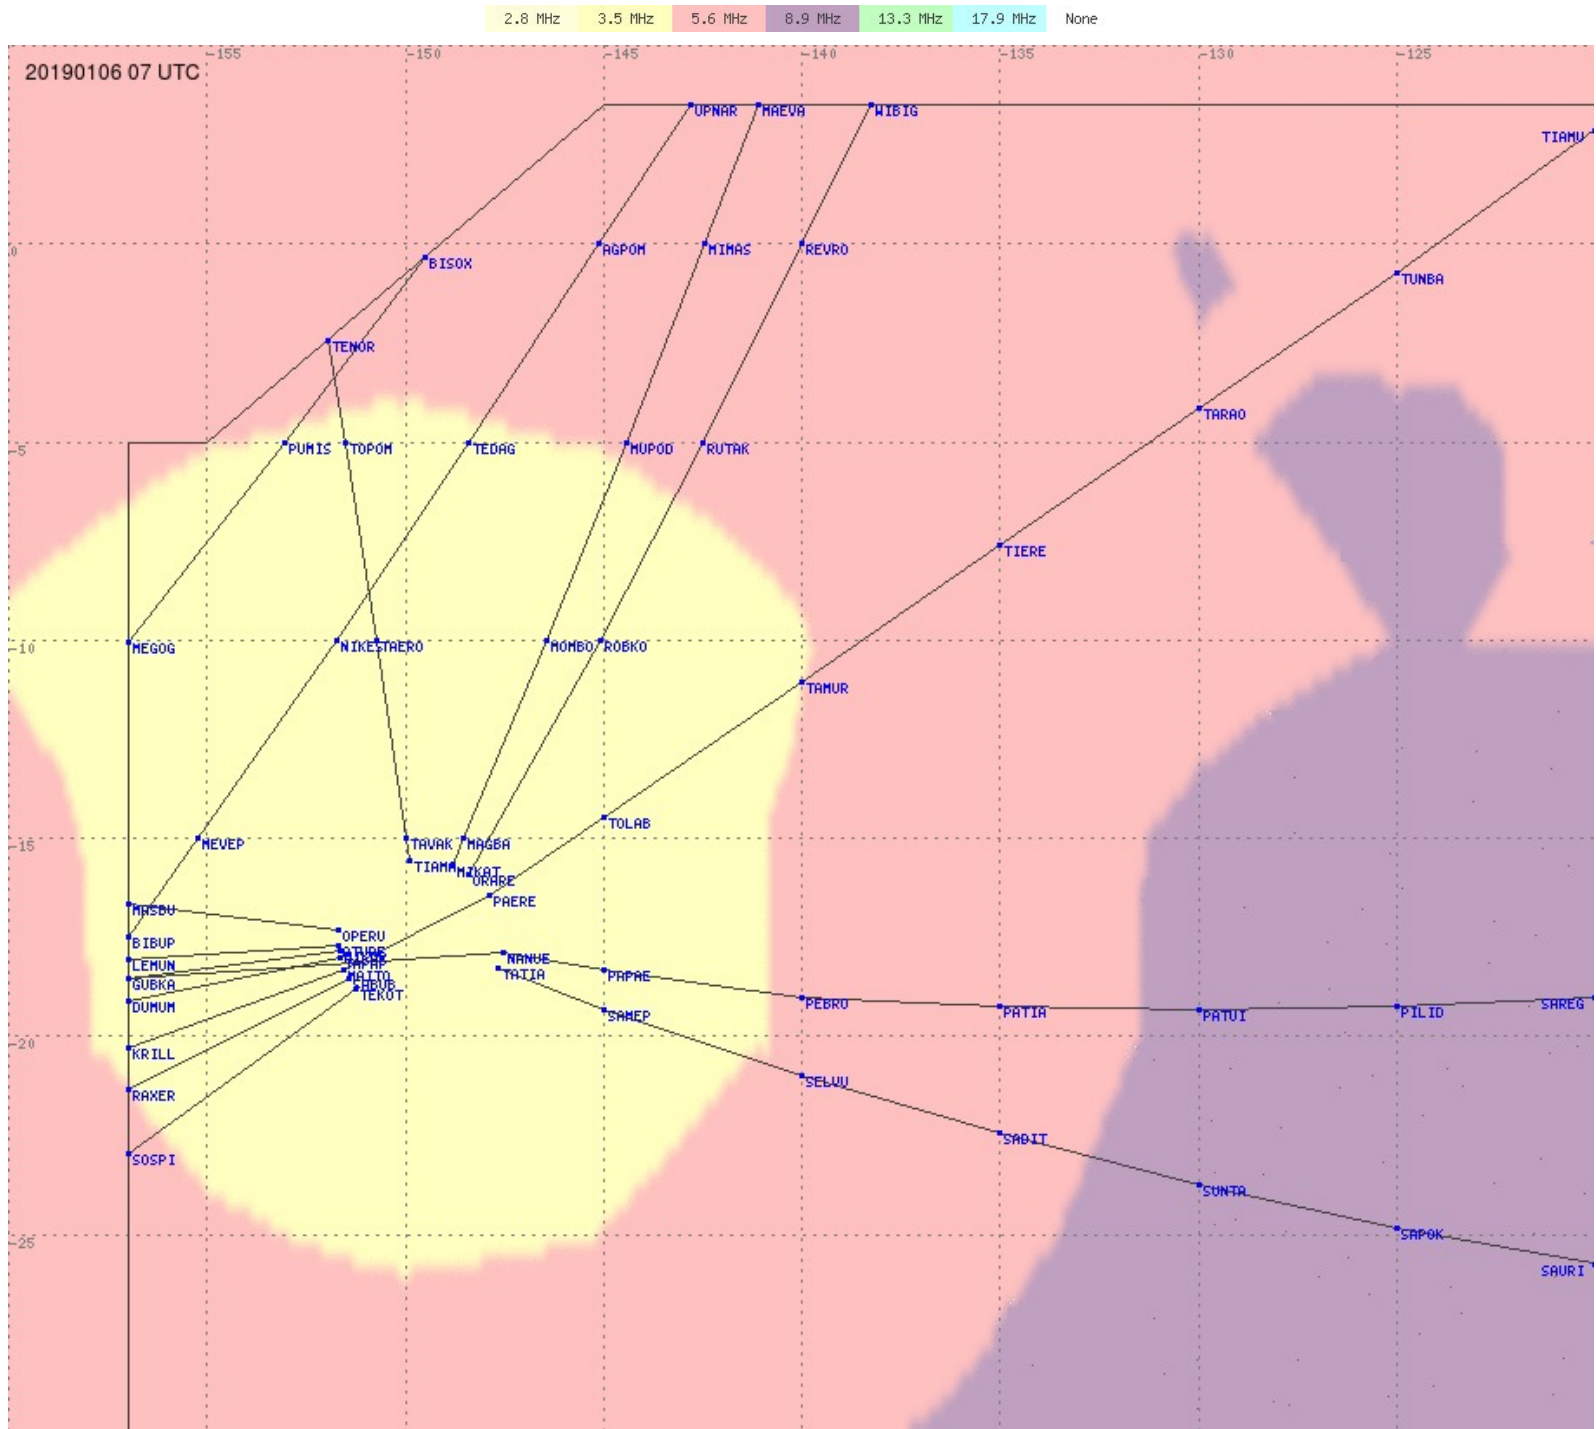

Tahiti FIR - HF Propag - 20190106