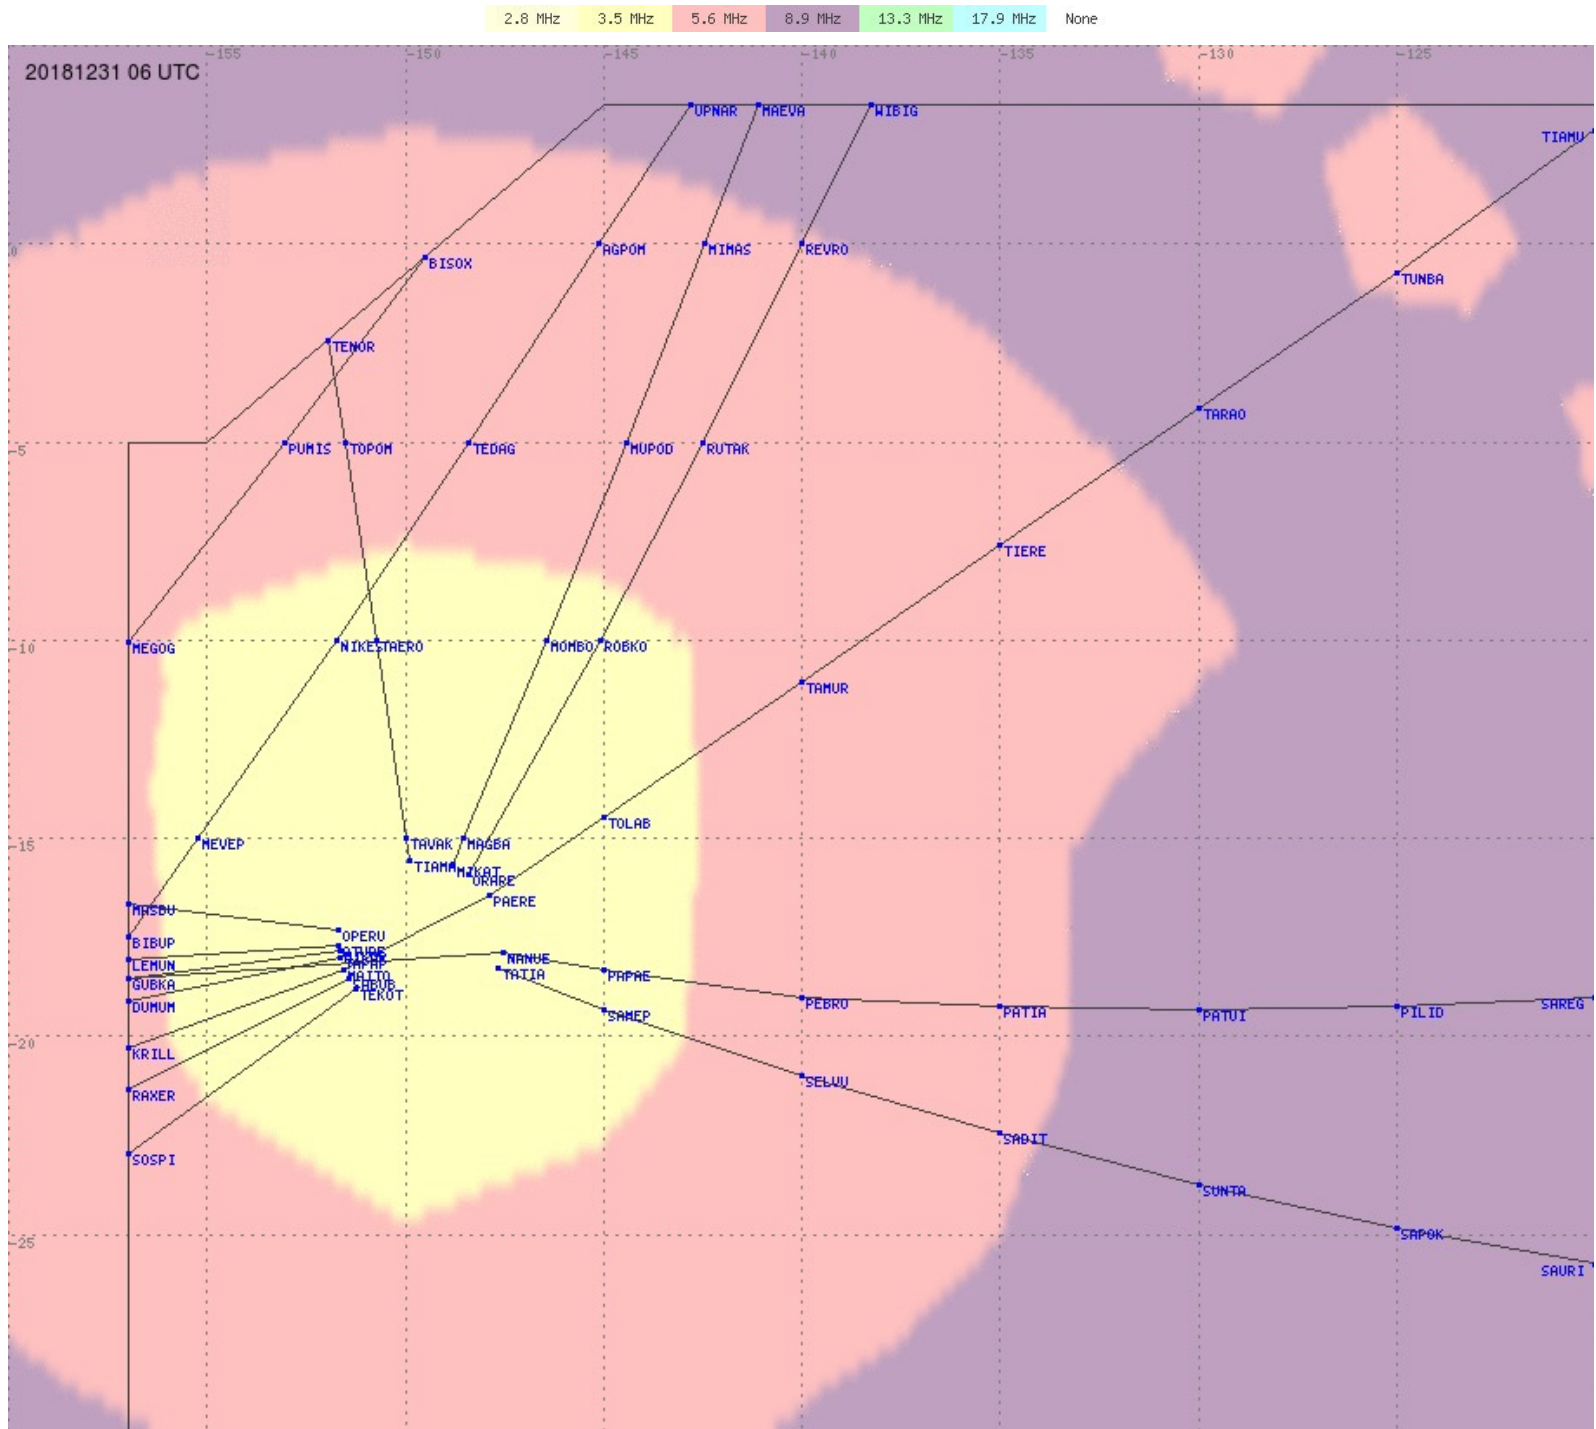

Tahiti FIR - HF Propag - 20181231