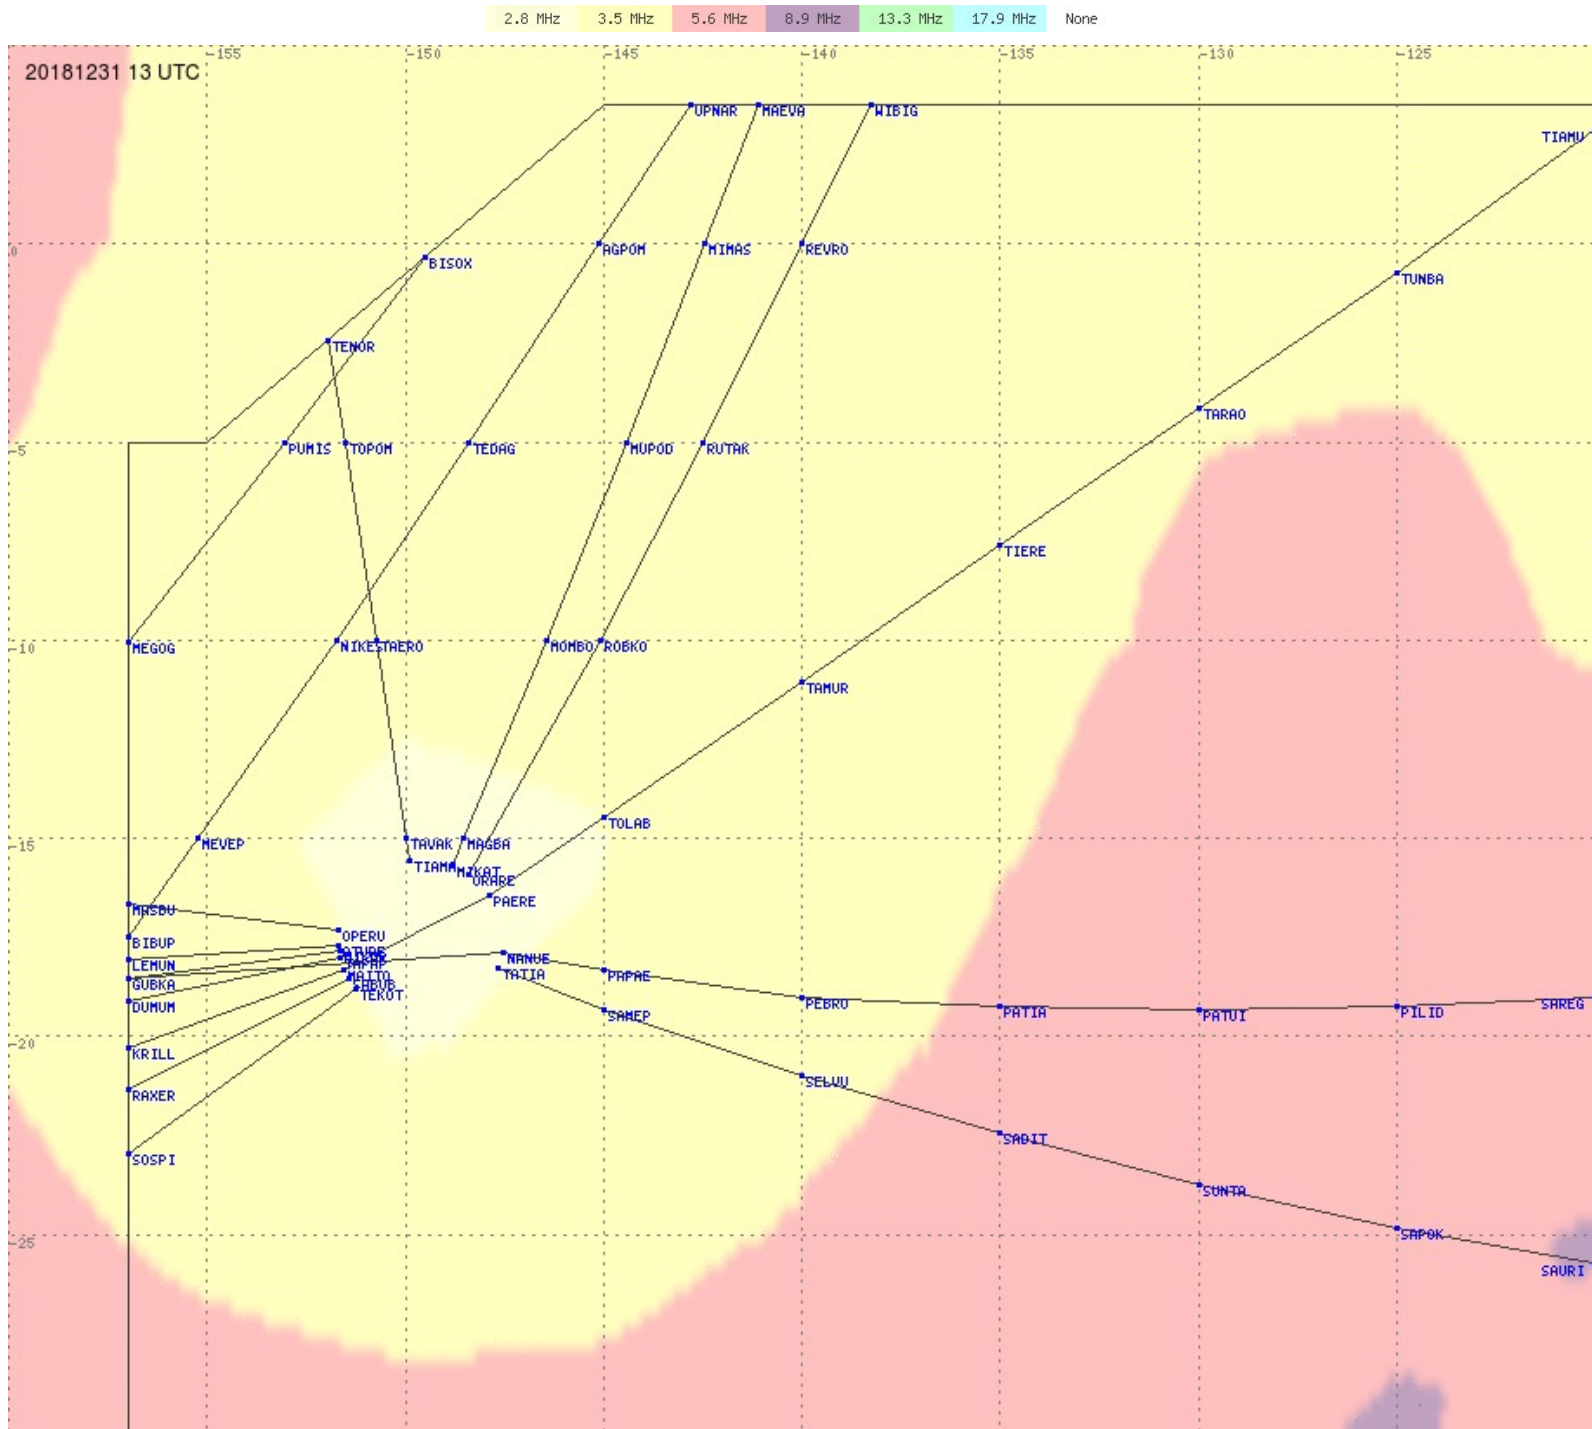

Tahiti FIR - HF Propag - 20181231

Tahiti FIR - HF Propag - 20181231

Tahiti FIR - HF Propag - 20181231

Tahiti FIR - HF Propag - 20181231

Tahiti FIR - HF Propag - 20181231

Tahiti FIR - HF Propag - 20181231

Tahiti FIR - HF Propag - 20181231

Tahiti FIR - HF Propag - 20181231

Tahiti FIR - HF Propag - 20181231

2.8 MHz
3.5 MHz
5.6 MHz
8.9 MHz
13.3 MHz
17.9 MHz
None

Tahiti FIR - HF Propag - 20181231

2.8 MHz
3.5 MHz
5.6 MHz
8.9 MHz
13.3 MHz
17.9 MHz
None