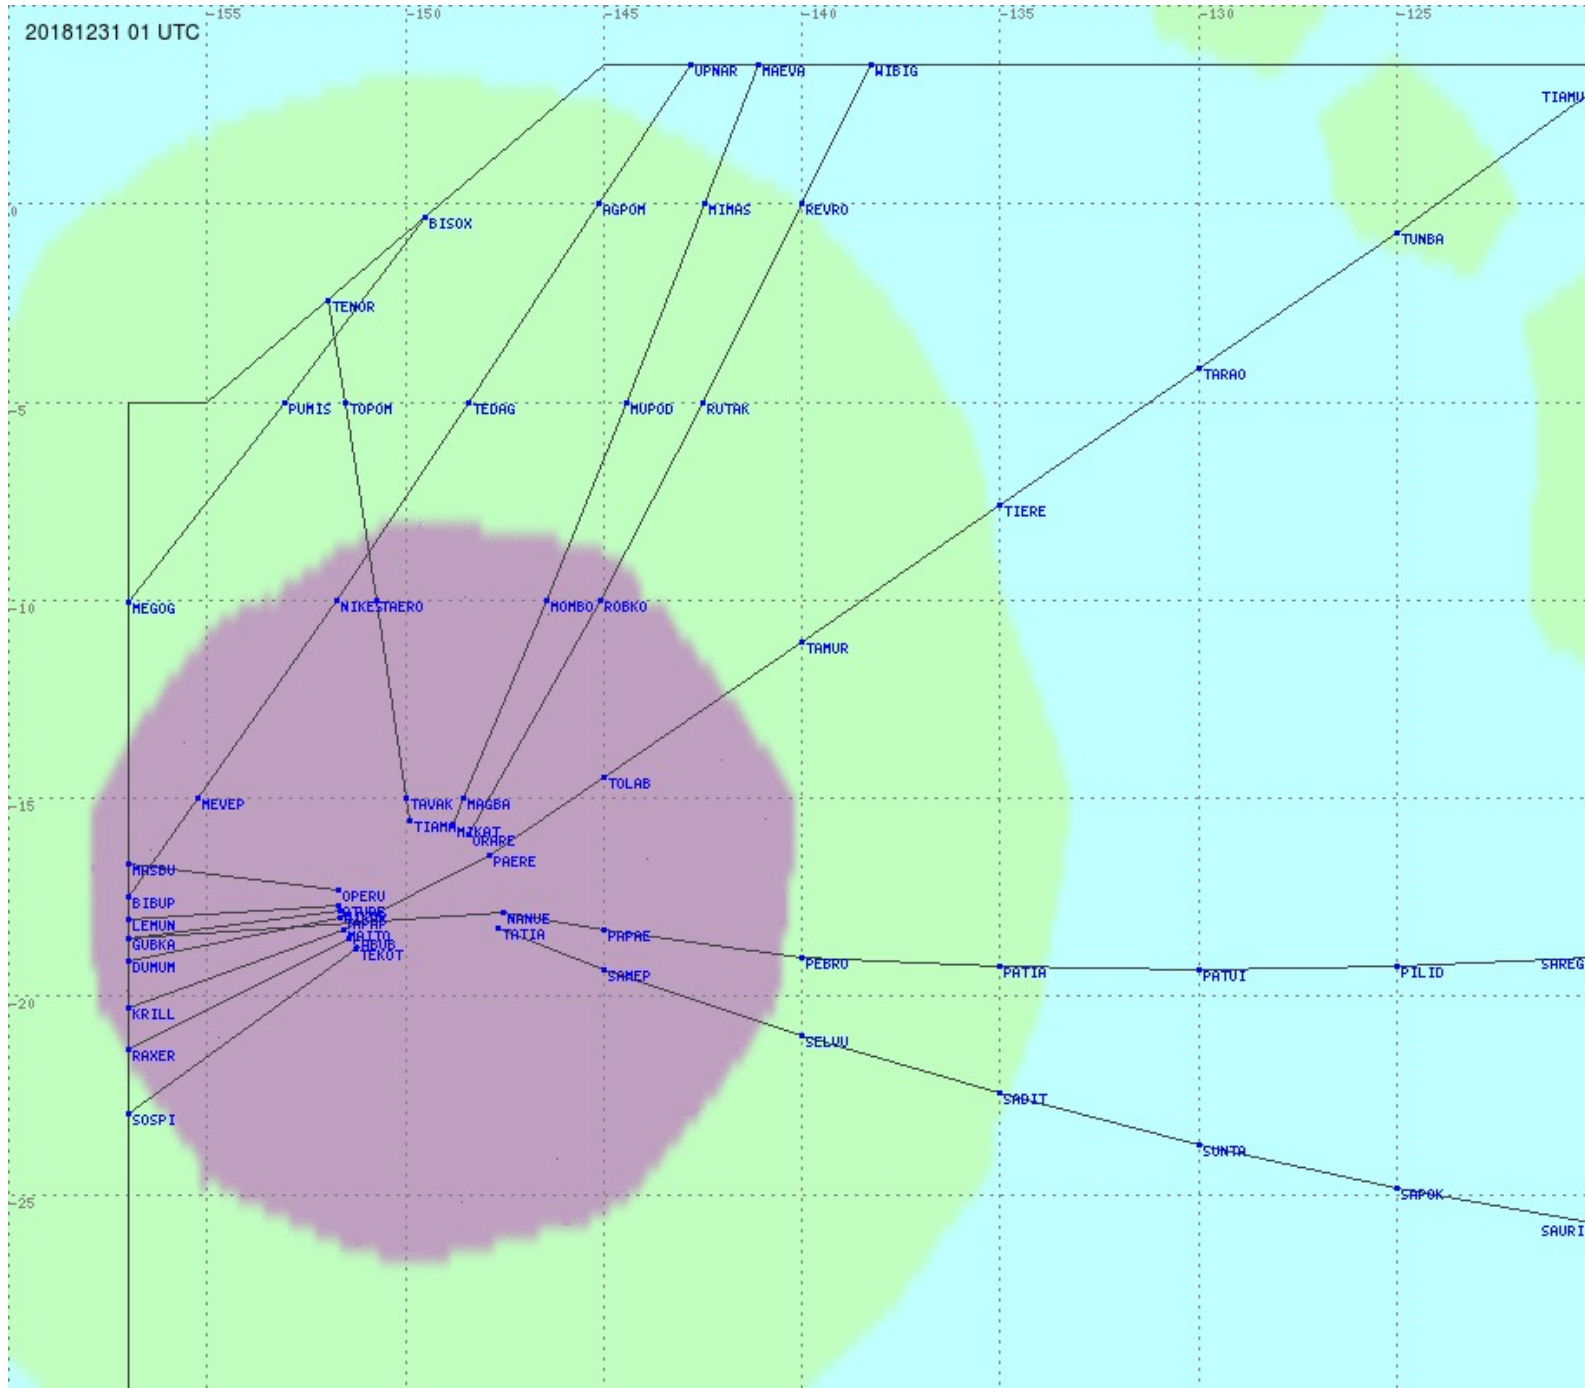

Tahiti FIR - HF Propag - 20181231

2.8 MHz 3.5 MHz 5.6 MHz 8.9 MHz 13.3 MHz 17.9 MHz None

Tahiti FIR - HF Propag - 20181231

2.8 MHz 3.5 MHz 5.6 MHz 8.9 MHz 13.3 MHz 17.9 MHz None

Tahiti FIR - HF Propag - 20181231

2.8 MHz 3.5 MHz 5.6 MHz 8.9 MHz 13.3 MHz 17.9 MHz None

Tahiti FIR - HF Propag - 20181231

2.8 MHz 3.5 MHz 5.6 MHz 8.9 MHz 13.3 MHz 17.9 MHz None

Tahiti FIR - HF Propag - 20181231

Tahiti FIR - HF Propag - 20181231

Tahiti FIR - HF Propag - 20181231

Tahiti FIR - HF Propag - 20181231

2.8 MHz
3.5 MHz
5.6 MHz
8.9 MHz
13.3 MHz
17.9 MHz
None

Tahiti FIR - HF Propag - 20181231

2.8 MHz
3.5 MHz
5.6 MHz
8.9 MHz
13.3 MHz
17.9 MHz
None