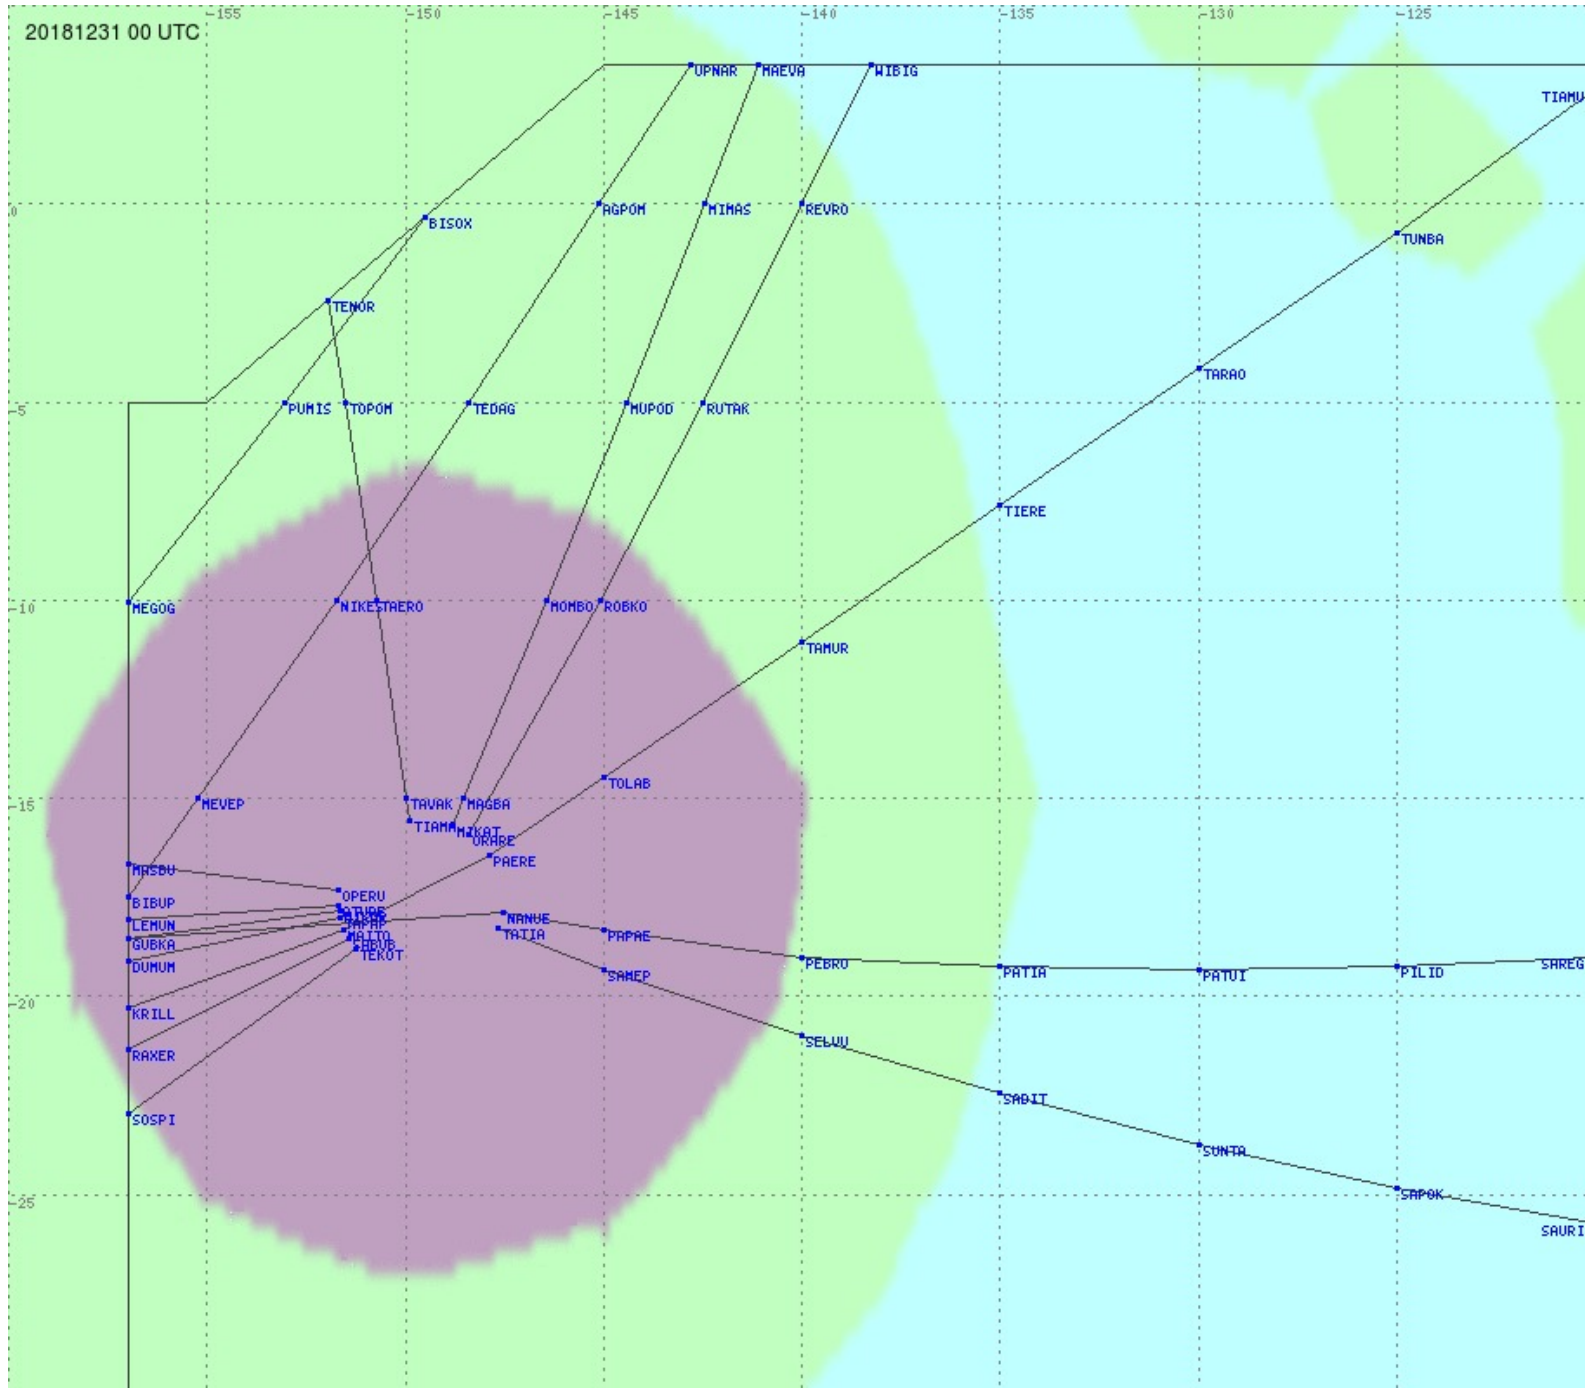

Tahiti FIR - HF Propag - 20181231

2.8 MHz 3.5 MHz 5.6 MHz 8.9 MHz 13.3 MHz 17.9 MHz None

Tahiti FIR - HF Propag - 20181231

2.8 MHz 3.5 MHz 5.6 MHz 8.9 MHz 13.3 MHz 17.9 MHz None

Tahiti FIR - HF Propag - 20181231

2.8 MHz 3.5 MHz 5.6 MHz 8.9 MHz 13.3 MHz 17.9 MHz None

Tahiti FIR - HF Propag - 20181231

2.8 MHz 3.5 MHz 5.6 MHz 8.9 MHz 13.3 MHz 17.9 MHz None

Tahiti FIR - HF Propag - 20181231

Tahiti FIR - HF Propag - 20181231

Tahiti FIR - HF Propag - 20181231

Tahiti FIR - HF Propag - 20181231

Tahiti FIR - HF Propag - 20181231

Tahiti FIR - HF Propag - 20181231

Tahiti FIR - HF Propag - 20181231

Tahiti FIR - HF Propag - 20181231

Tahiti FIR - HF Propag - 20181231

Tahiti FIR - HF Propag - 20181231

Tahiti FIR - HF Propag - 20181231

2.8 MHz
3.5 MHz
5.6 MHz
8.9 MHz
13.3 MHz
17.9 MHz
None

Tahiti FIR - HF Propag - 20181231

2.8 MHz
3.5 MHz
5.6 MHz
8.9 MHz
13.3 MHz
17.9 MHz
None