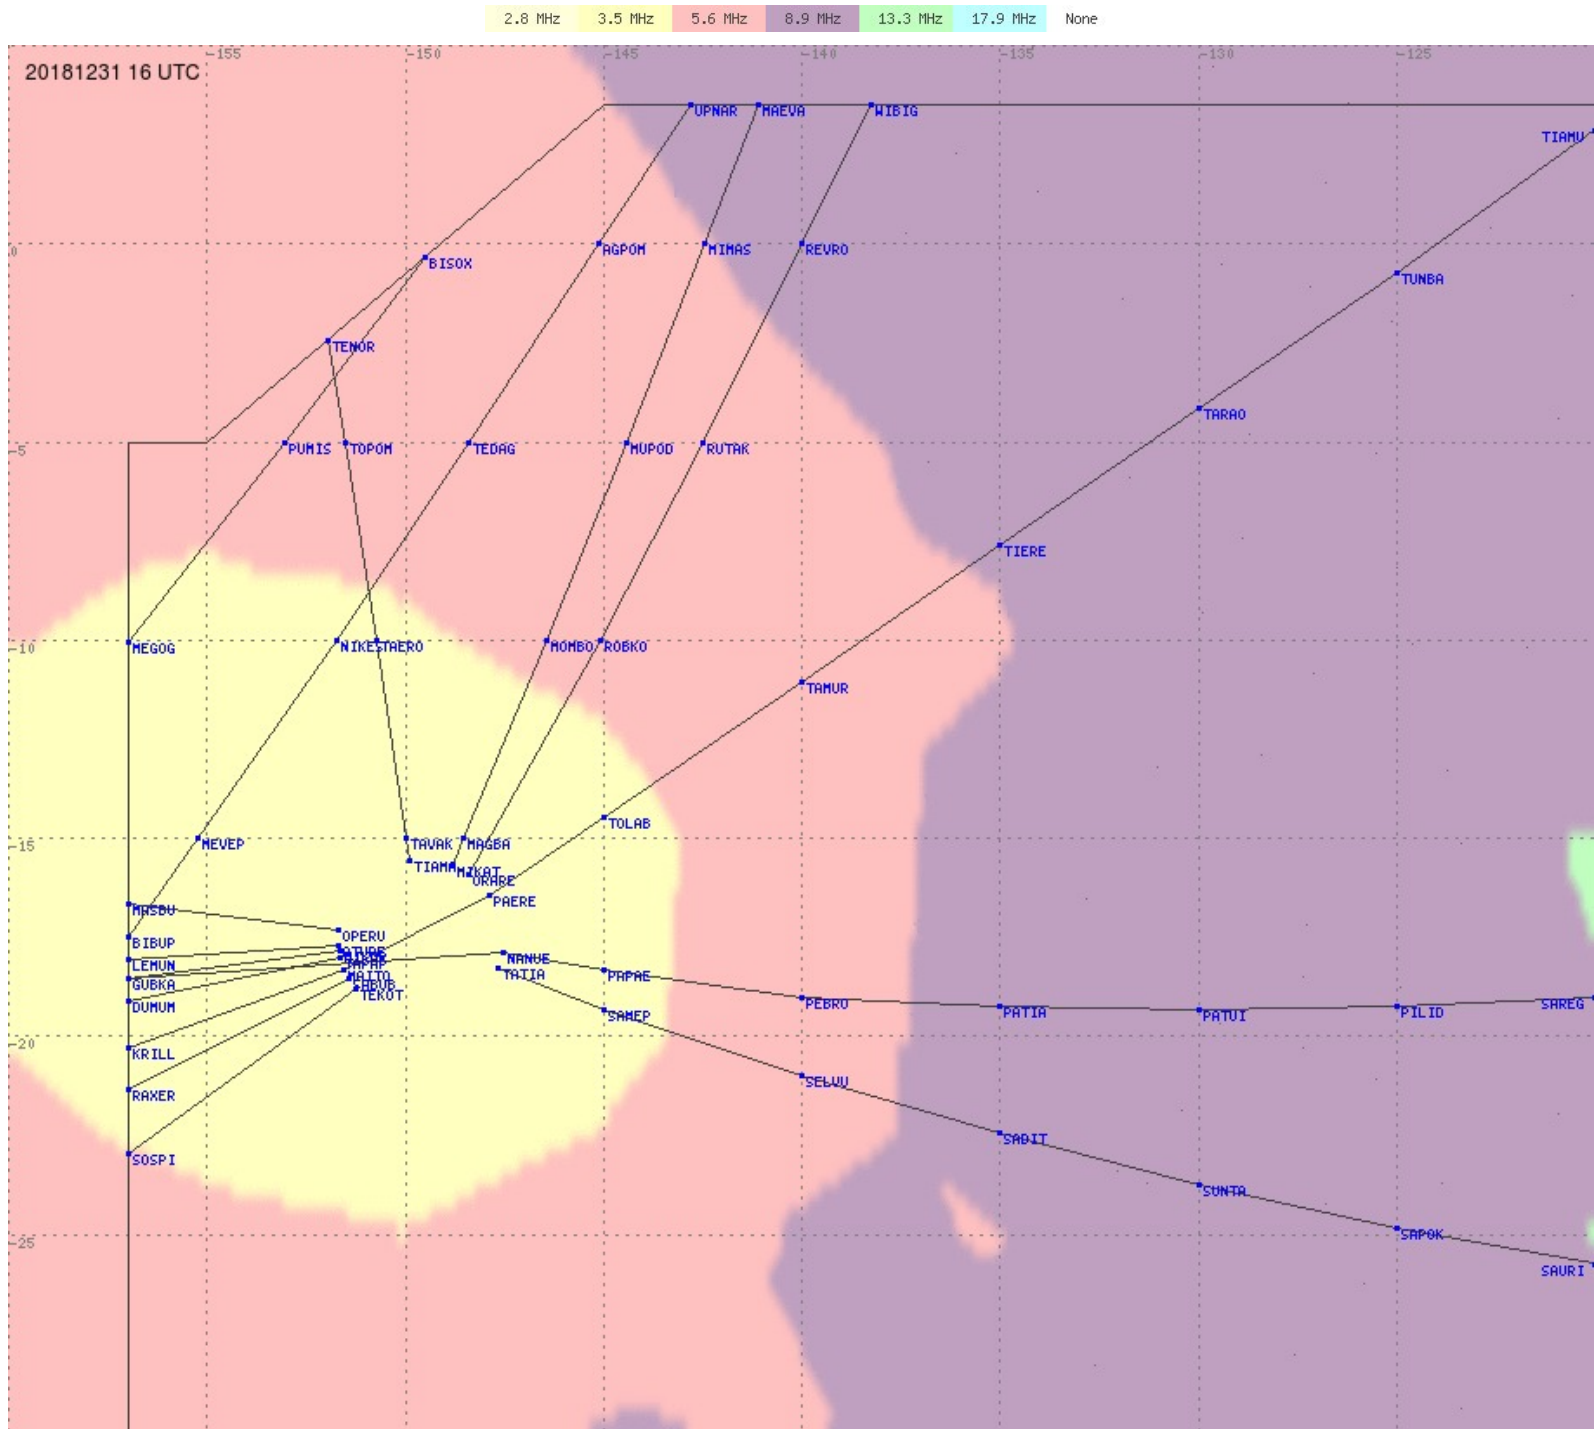

Tahiti FIR - HF Propag - 20181231

2.8 MHz 3.5 MHz 5.6 MHz 8.9 MHz 13.3 MHz 17.9 MHz None

Tahiti FIR - HF Propag - 20181231

2.8 MHz 3.5 MHz 5.6 MHz 8.9 MHz 13.3 MHz 17.9 MHz None

Tahiti FIR - HF Propag - 20181231

Tahiti FIR - HF Propag - 20181231

Tahiti FIR - HF Propag - 20181231

2.8 MHz
3.5 MHz
5.6 MHz
8.9 MHz
13.3 MHz
17.9 MHz
None

Tahiti FIR - HF Propag - 20181231

2.8 MHz
3.5 MHz
5.6 MHz
8.9 MHz
13.3 MHz
17.9 MHz
None

Tahiti FIR - HF Propag - 20181231

Tahiti FIR - HF Propag - 20181231

Tahiti FIR - HF Propag - 20181231

2.8 MHz 3.5 MHz 5.6 MHz 8.9 MHz 13.3 MHz 17.9 MHz None

Tahiti FIR - HF Propag - 20181231

2.8 MHz
3.5 MHz
5.6 MHz
8.9 MHz
13.3 MHz
17.9 MHz
None