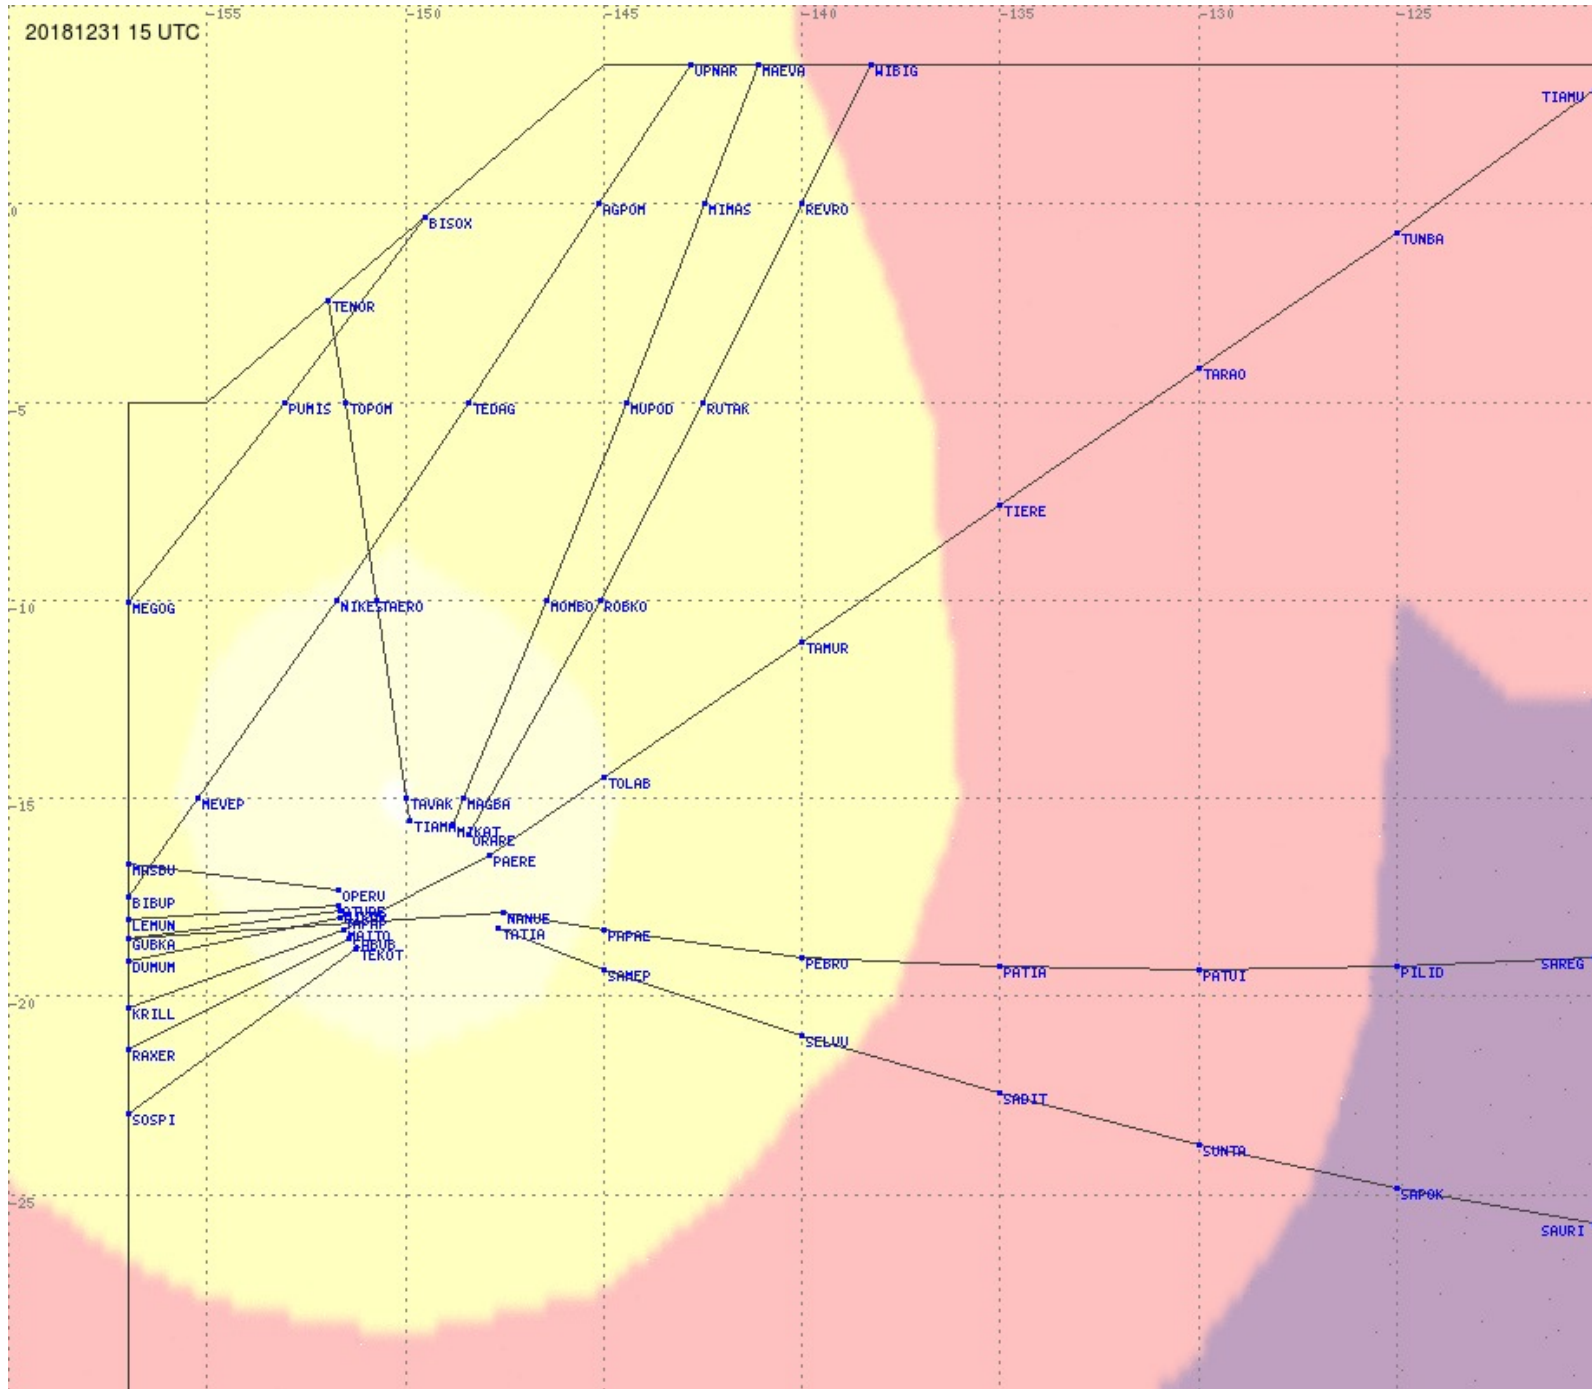

Tahiti FIR - HF Propag - 20181231

2.8 MHz 3.5 MHz 5.6 MHz 8.9 MHz 13.3 MHz 17.9 MHz None

Tahiti FIR - HF Propag - 20181231

2.8 MHz 3.5 MHz 5.6 MHz 8.9 MHz 13.3 MHz 17.9 MHz None

Tahiti FIR - HF Propag - 20181231

Tahiti FIR - HF Propag - 20181231

Tahiti FIR - HF Propag - 20181231

2.8 MHz
3.5 MHz
5.6 MHz
8.9 MHz
13.3 MHz
17.9 MHz
None

Tahiti FIR - HF Propag - 20181231

2.8 MHz
3.5 MHz
5.6 MHz
8.9 MHz
13.3 MHz
17.9 MHz
None

Tahiti FIR - HF Propag - 20181231

Tahiti FIR - HF Propag - 20181231

Tahiti FIR - HF Propag - 20181231

2.8 MHz 3.5 MHz 5.6 MHz 8.9 MHz 13.3 MHz 17.9 MHz None

Tahiti FIR - HF Propag - 20181231

2.8 MHz
3.5 MHz
5.6 MHz
8.9 MHz
13.3 MHz
17.9 MHz
None