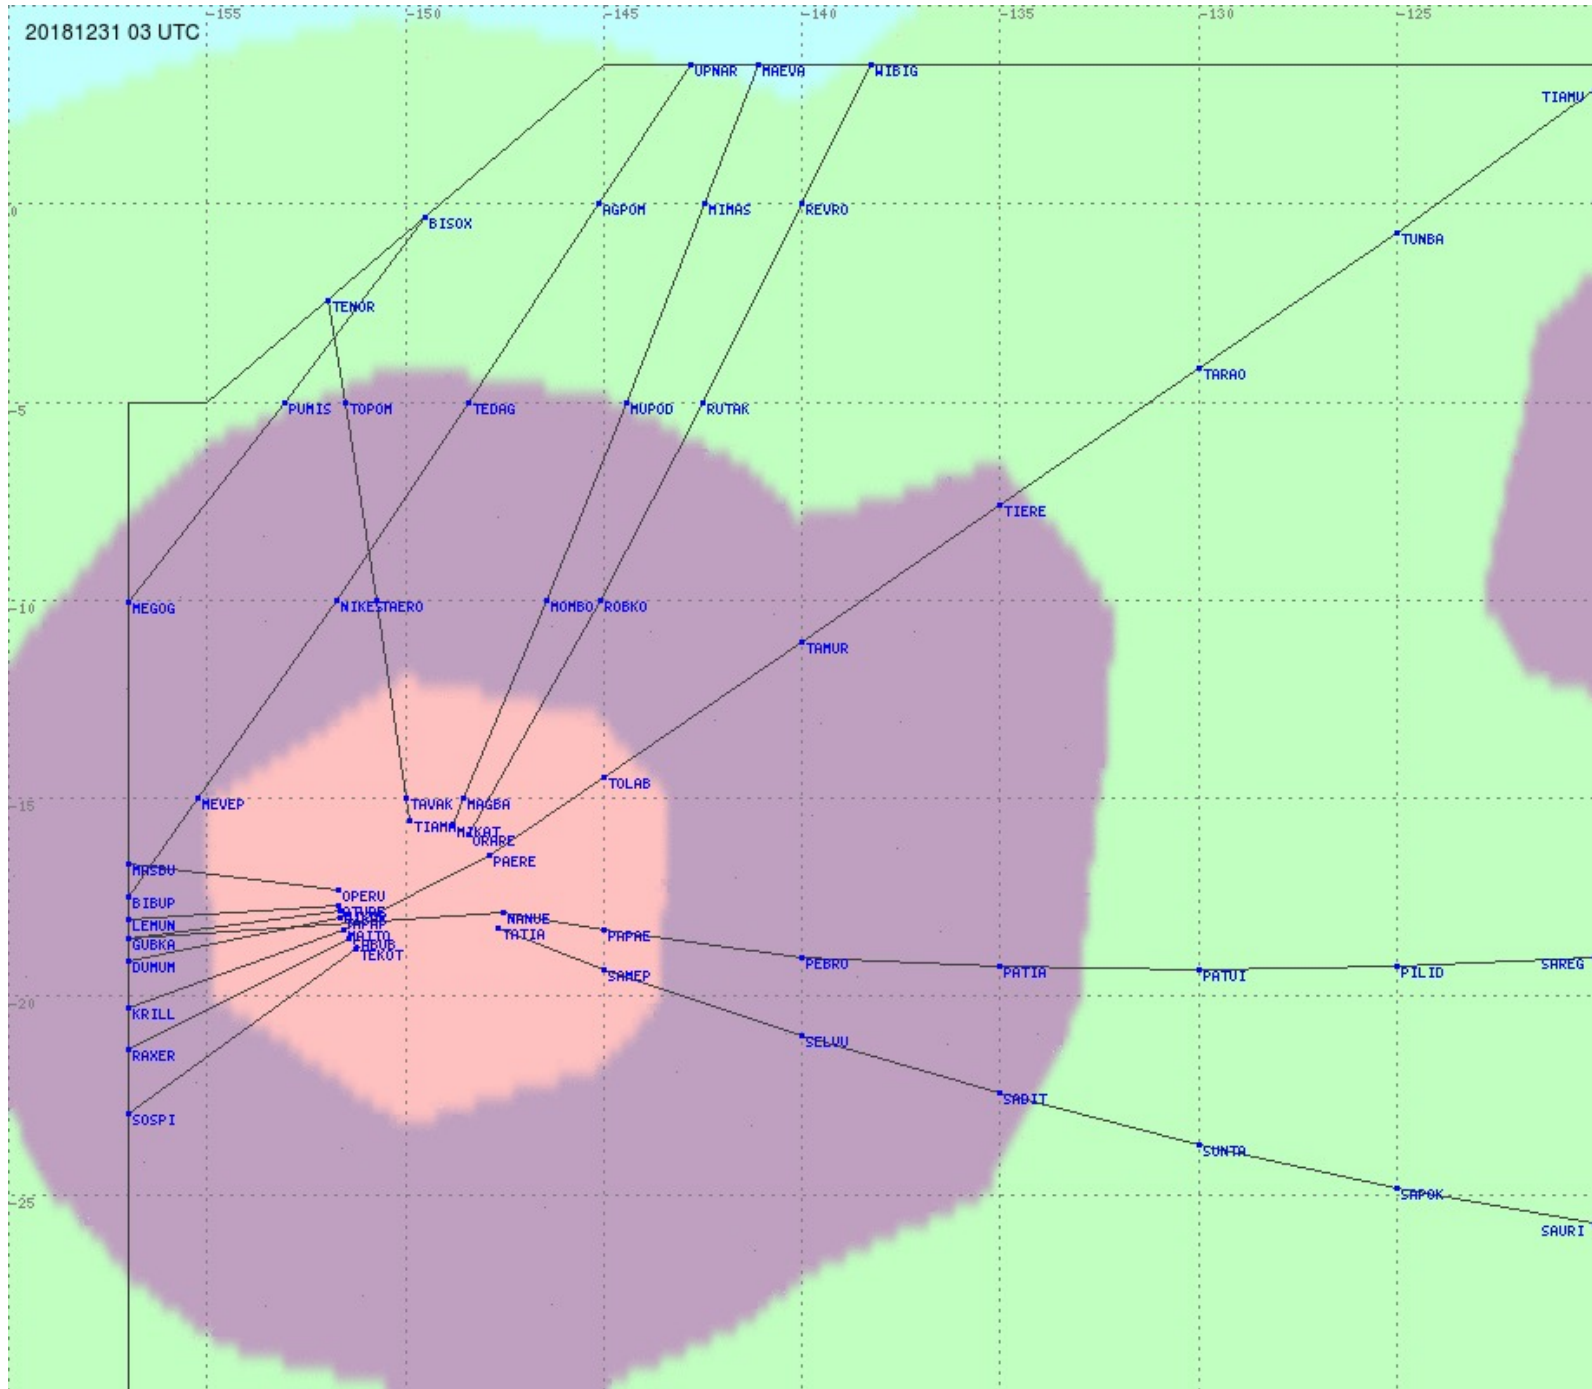

Tahiti FIR - HF Propag - 20181231

2.8 MHz 3.5 MHz 5.6 MHz 8.9 MHz 13.3 MHz 17.9 MHz None

Tahiti FIR - HF Propag - 20181231

2.8 MHz 3.5 MHz 5.6 MHz 8.9 MHz 13.3 MHz 17.9 MHz None

Tahiti FIR - HF Propag - 20181231

2.8 MHz 3.5 MHz 5.6 MHz 8.9 MHz 13.3 MHz 17.9 MHz None

Tahiti FIR - HF Propag - 20181231

2.8 MHz 3.5 MHz 5.6 MHz 8.9 MHz 13.3 MHz 17.9 MHz None

Tahiti FIR - HF Propag - 20181231

Tahiti FIR - HF Propag - 20181231