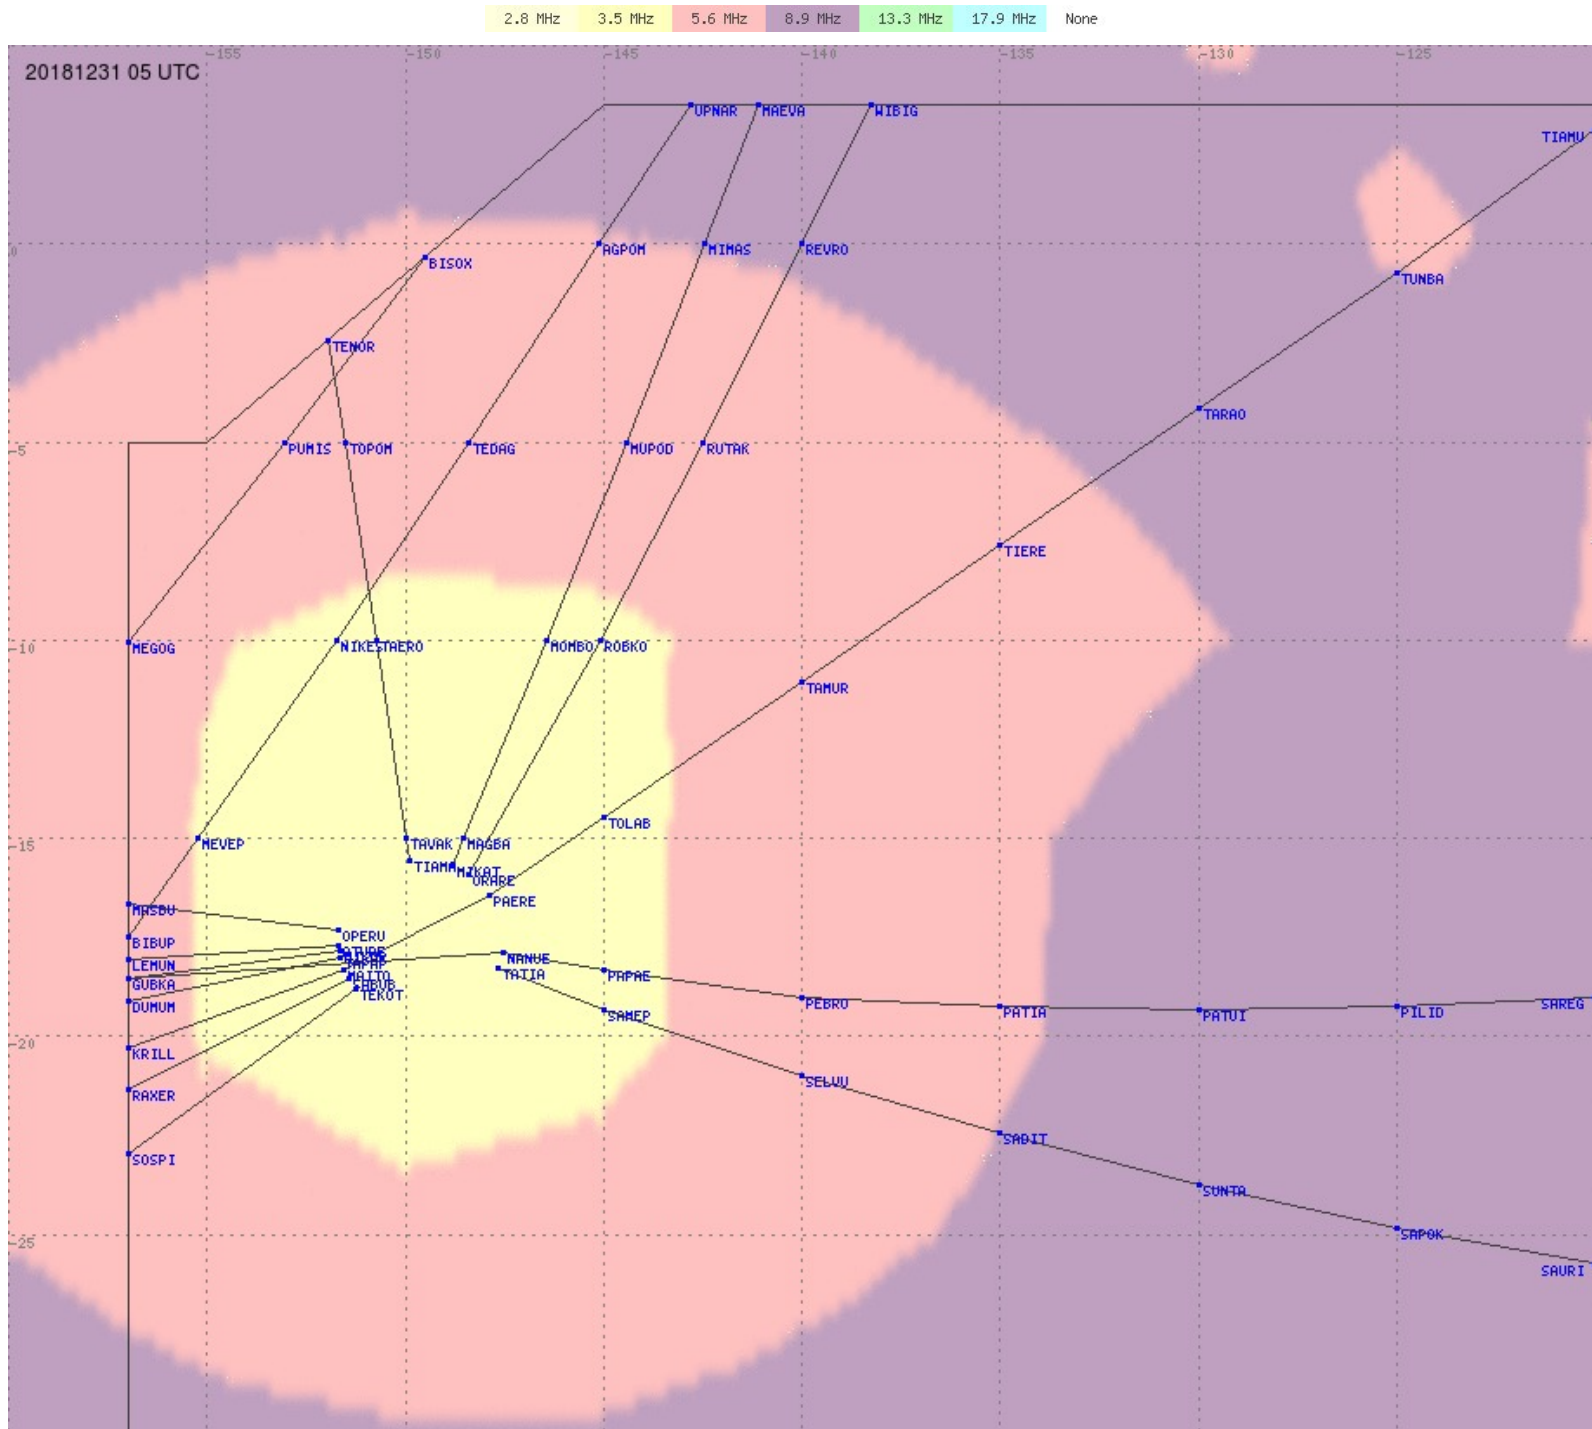

Tahiti FIR - HF Propag - 20181231

2.8 MHz 3.5 MHz 5.6 MHz 8.9 MHz 13.3 MHz 17.9 MHz None

Tahiti FIR - HF Propag - 20181231

2.8 MHz 3.5 MHz 5.6 MHz 8.9 MHz 13.3 MHz 17.9 MHz None

Tahiti FIR - HF Propag - 20181231

2.8 MHz 3.5 MHz 5.6 MHz 8.9 MHz 13.3 MHz 17.9 MHz None

Tahiti FIR - HF Propag - 20181231

2.8 MHz 3.5 MHz 5.6 MHz 8.9 MHz 13.3 MHz 17.9 MHz None

Tahiti FIR - HF Propag - 20181231

Tahiti FIR - HF Propag - 20181231