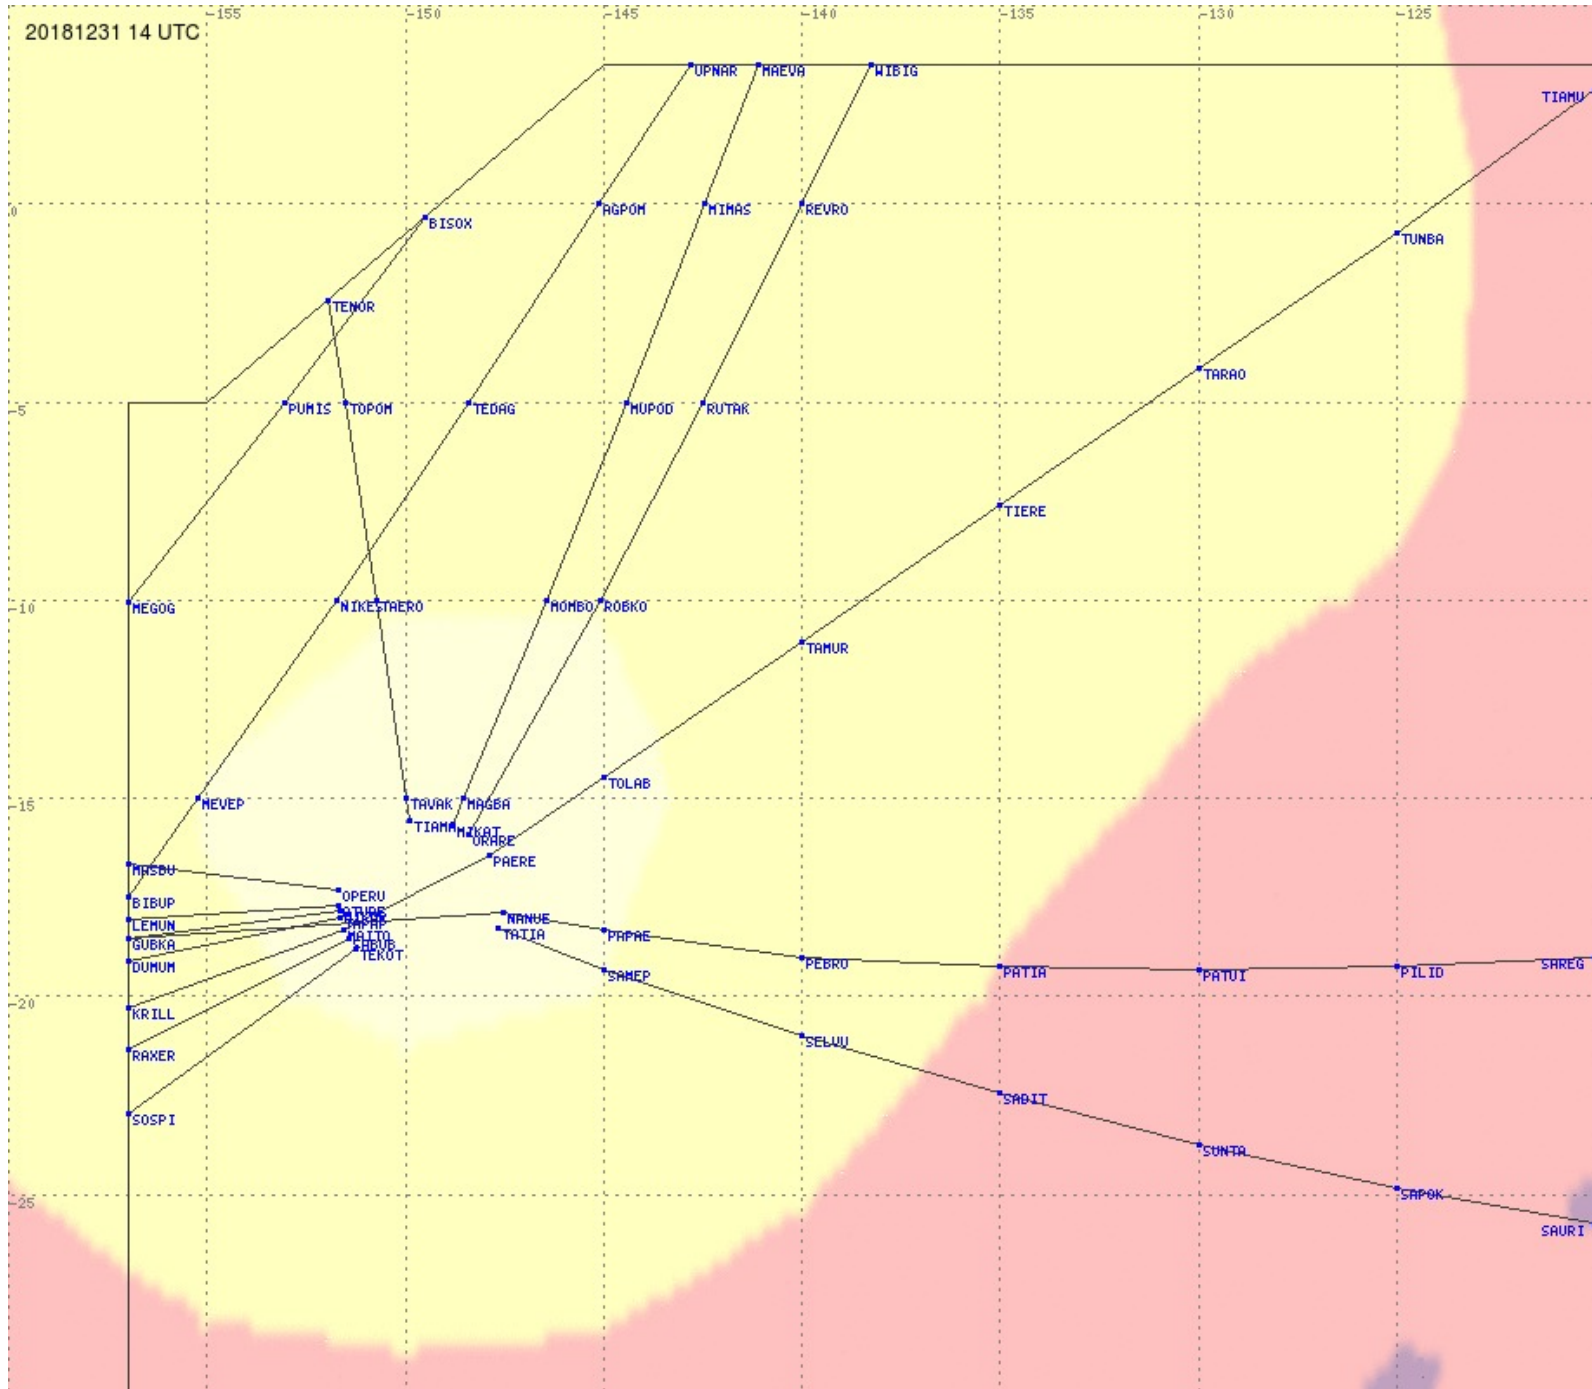

Tahiti FIR - HF Propag - 20181231

Tahiti FIR - HF Propag - 20181231

Tahiti FIR - HF Propag - 20181231

Tahiti FIR - HF Propag - 20181231

Tahiti FIR - HF Propag - 20181231

Tahiti FIR - HF Propag - 20181231

Tahiti FIR - HF Propag - 20181231

Tahiti FIR - HF Propag - 20181231

Tahiti FIR - HF Propag - 20181231

2.8 MHz
3.5 MHz
5.6 MHz
8.9 MHz
13.3 MHz
17.9 MHz
None

Tahiti FIR - HF Propag - 20181231

2.8 MHz
3.5 MHz
5.6 MHz
8.9 MHz
13.3 MHz
17.9 MHz
None