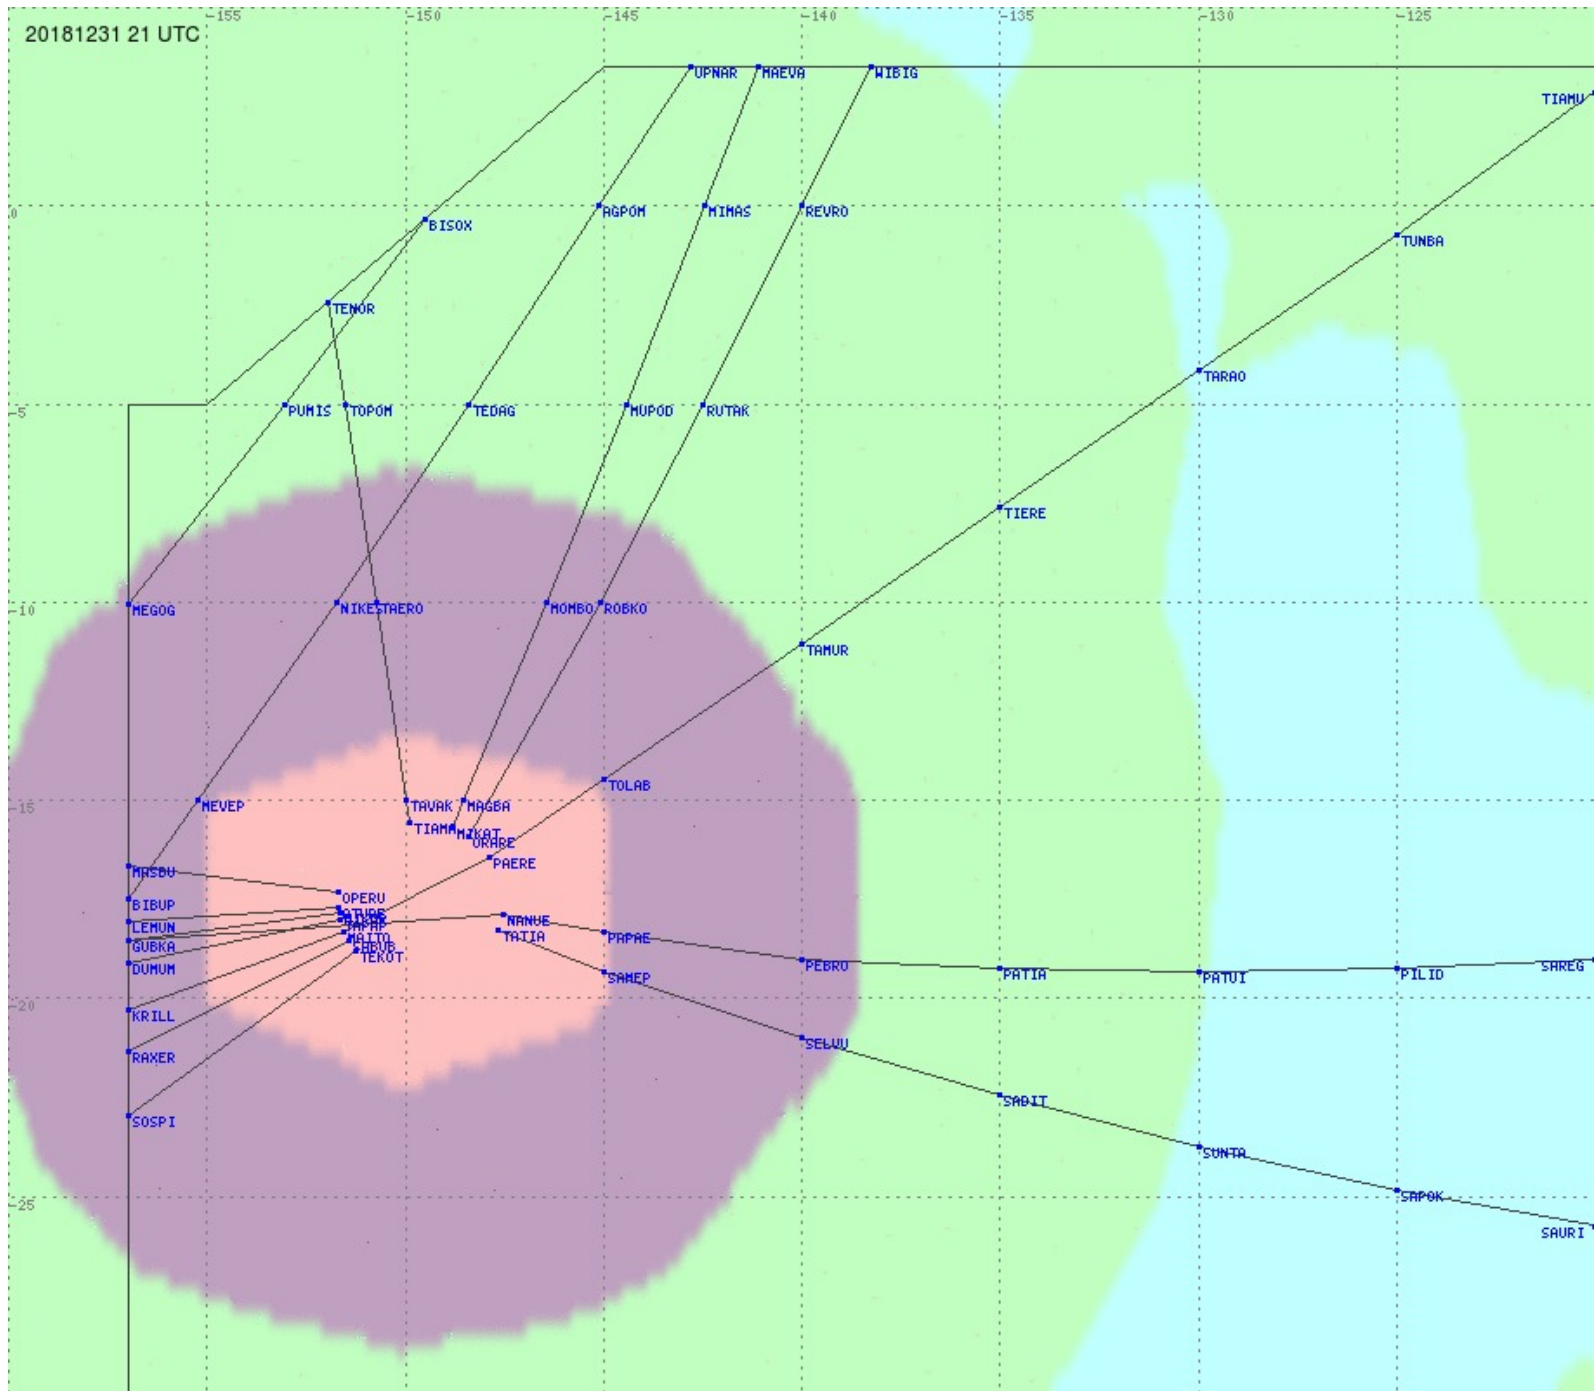

Tahiti FIR - HF Propag - 20181231

2.8 MHz 3.5 MHz 5.6 MHz 8.9 MHz 13.3 MHz 17.9 MHz None

Tahiti FIR - HF Propag - 20181231

2.8 MHz 3.5 MHz 5.6 MHz 8.9 MHz 13.3 MHz 17.9 MHz None

Tahiti FIR - HF Propag - 20181231

Tahiti FIR - HF Propag - 20181231

Tahiti FIR - HF Propag - 20181231

2.8 MHz
3.5 MHz
5.6 MHz
8.9 MHz
13.3 MHz
17.9 MHz
None

Tahiti FIR - HF Propag - 20181231

2.8 MHz
3.5 MHz
5.6 MHz
8.9 MHz
13.3 MHz
17.9 MHz
None

Tahiti FIR - HF Propag - 20181231

Tahiti FIR - HF Propag - 20181231

Tahiti FIR - HF Propag - 20181231

2.8 MHz 3.5 MHz 5.6 MHz 8.9 MHz 13.3 MHz 17.9 MHz None

Tahiti FIR - HF Propag - 20181231

2.8 MHz
3.5 MHz
5.6 MHz
8.9 MHz
13.3 MHz
17.9 MHz
None