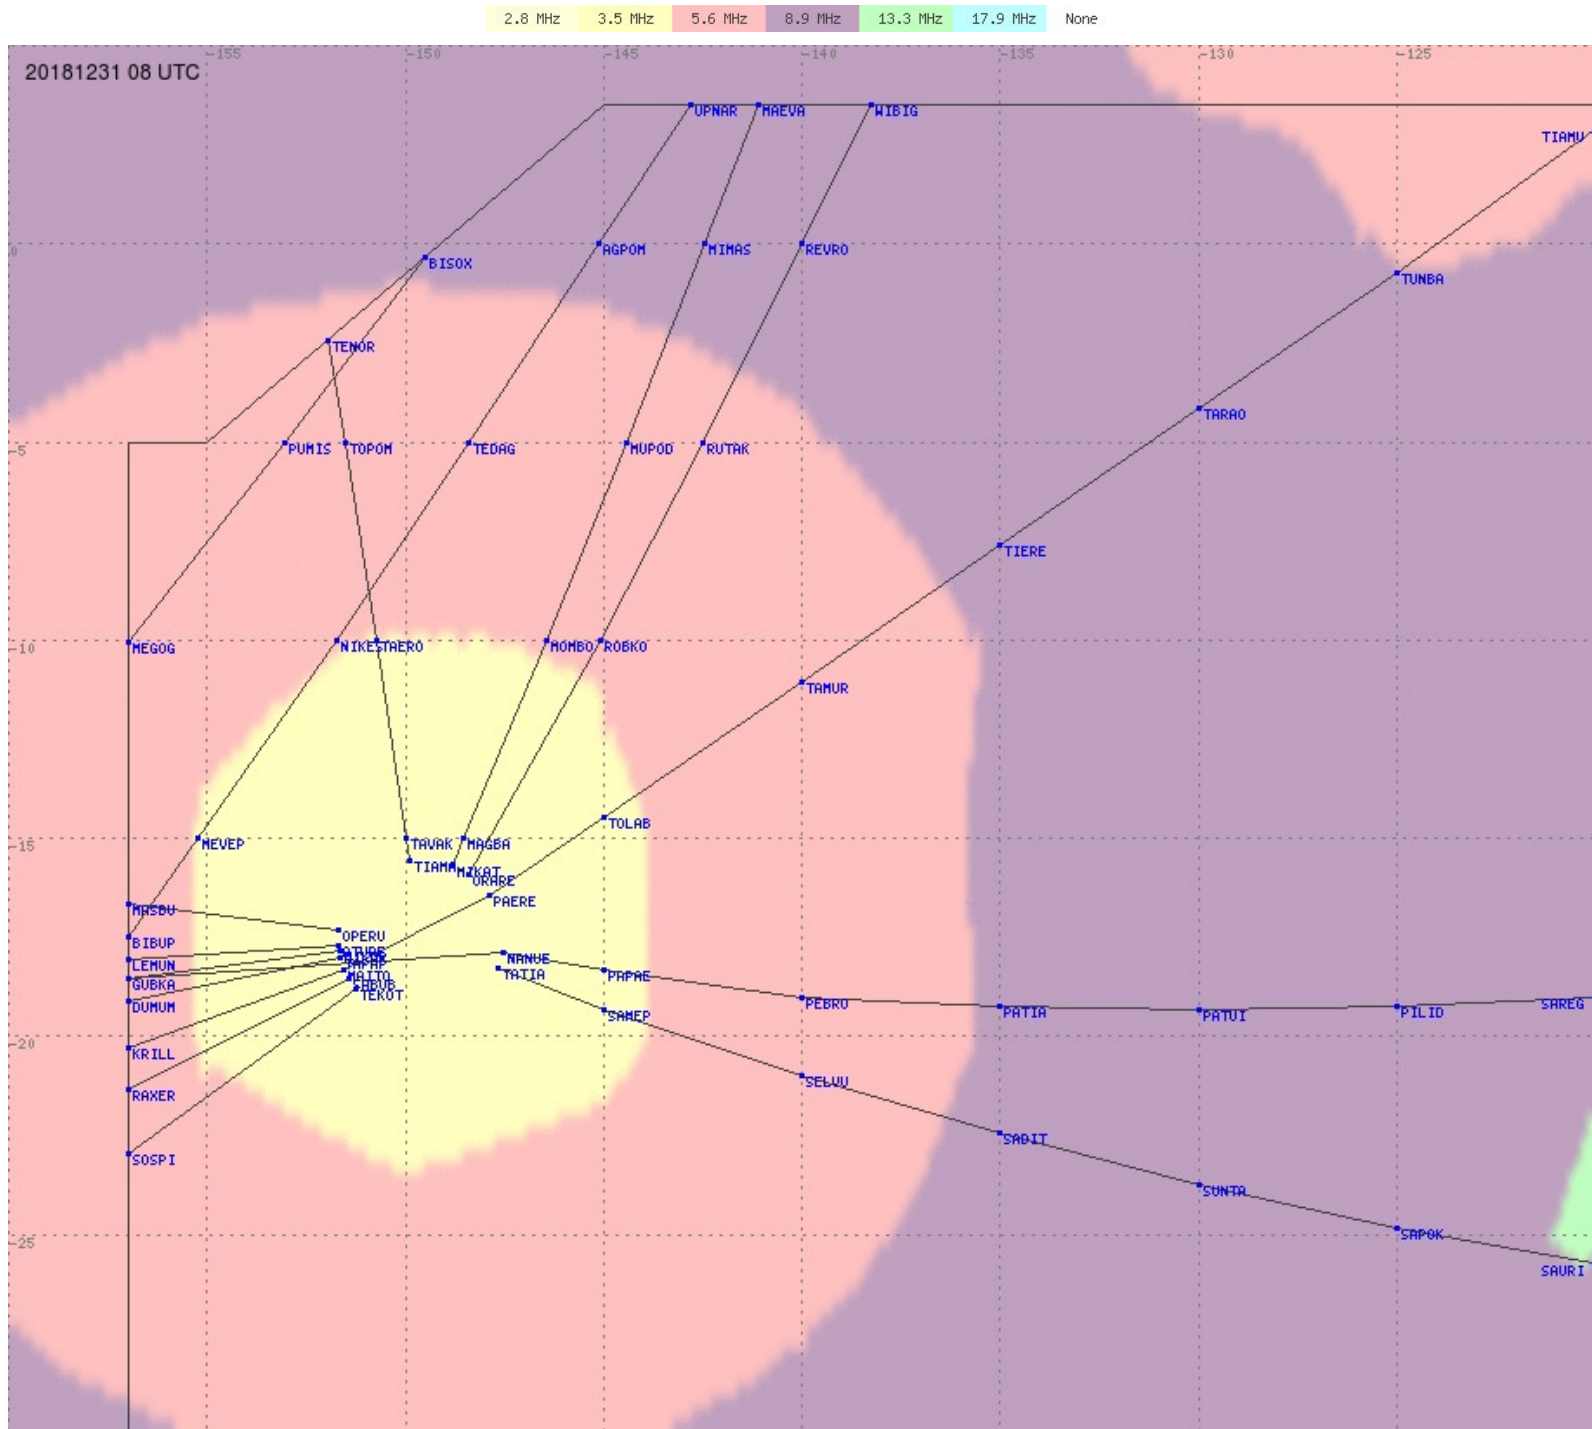

Tahiti FIR - HF Propag - 20181231