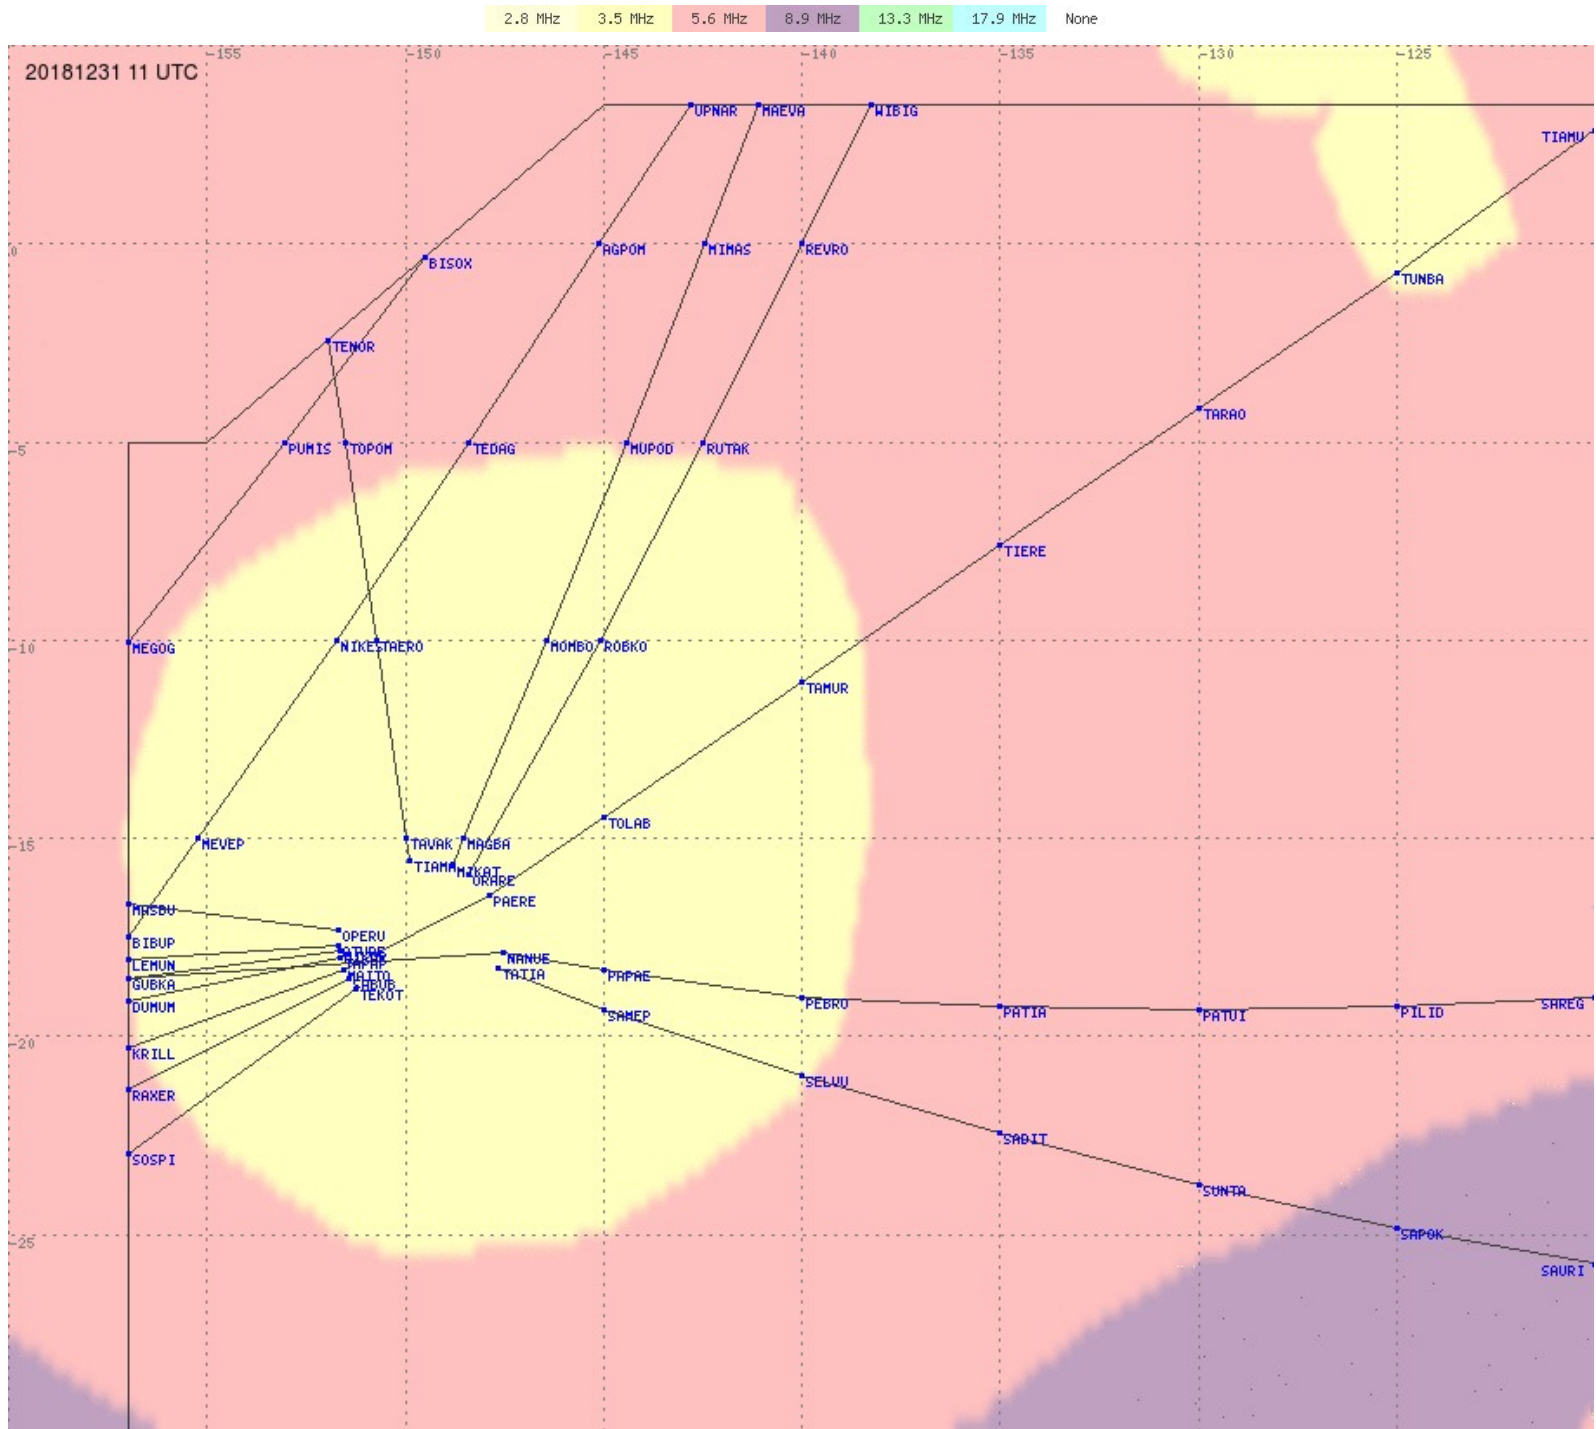

Tahiti FIR - HF Propag - 20181231

2.8 MHz 3.5 MHz 5.6 MHz 8.9 MHz 13.3 MHz 17.9 MHz None

Tahiti FIR - HF Propag - 20181231

2.8 MHz 3.5 MHz 5.6 MHz 8.9 MHz 13.3 MHz 17.9 MHz None

Tahiti FIR - HF Propag - 20181231

2.8 MHz 3.5 MHz 5.6 MHz 8.9 MHz 13.3 MHz 17.9 MHz None

Tahiti FIR - HF Propag - 20181231

2.8 MHz 3.5 MHz 5.6 MHz 8.9 MHz 13.3 MHz 17.9 MHz None

Tahiti FIR - HF Propag - 20181231

Tahiti FIR - HF Propag - 20181231

Tahiti FIR - HF Propag - 20181231

Tahiti FIR - HF Propag - 20181231

Tahiti FIR - HF Propag - 20181231

Tahiti FIR - HF Propag - 20181231

Tahiti FIR - HF Propag - 20181231

Tahiti FIR - HF Propag - 20181231

Tahiti FIR - HF Propag - 20181231

Tahiti FIR - HF Propag - 20181231

Tahiti FIR - HF Propag - 20181231

2.8 MHz
3.5 MHz
5.6 MHz
8.9 MHz
13.3 MHz
17.9 MHz
None

Tahiti FIR - HF Propag - 20181231

2.8 MHz
3.5 MHz
5.6 MHz
8.9 MHz
13.3 MHz
17.9 MHz
None