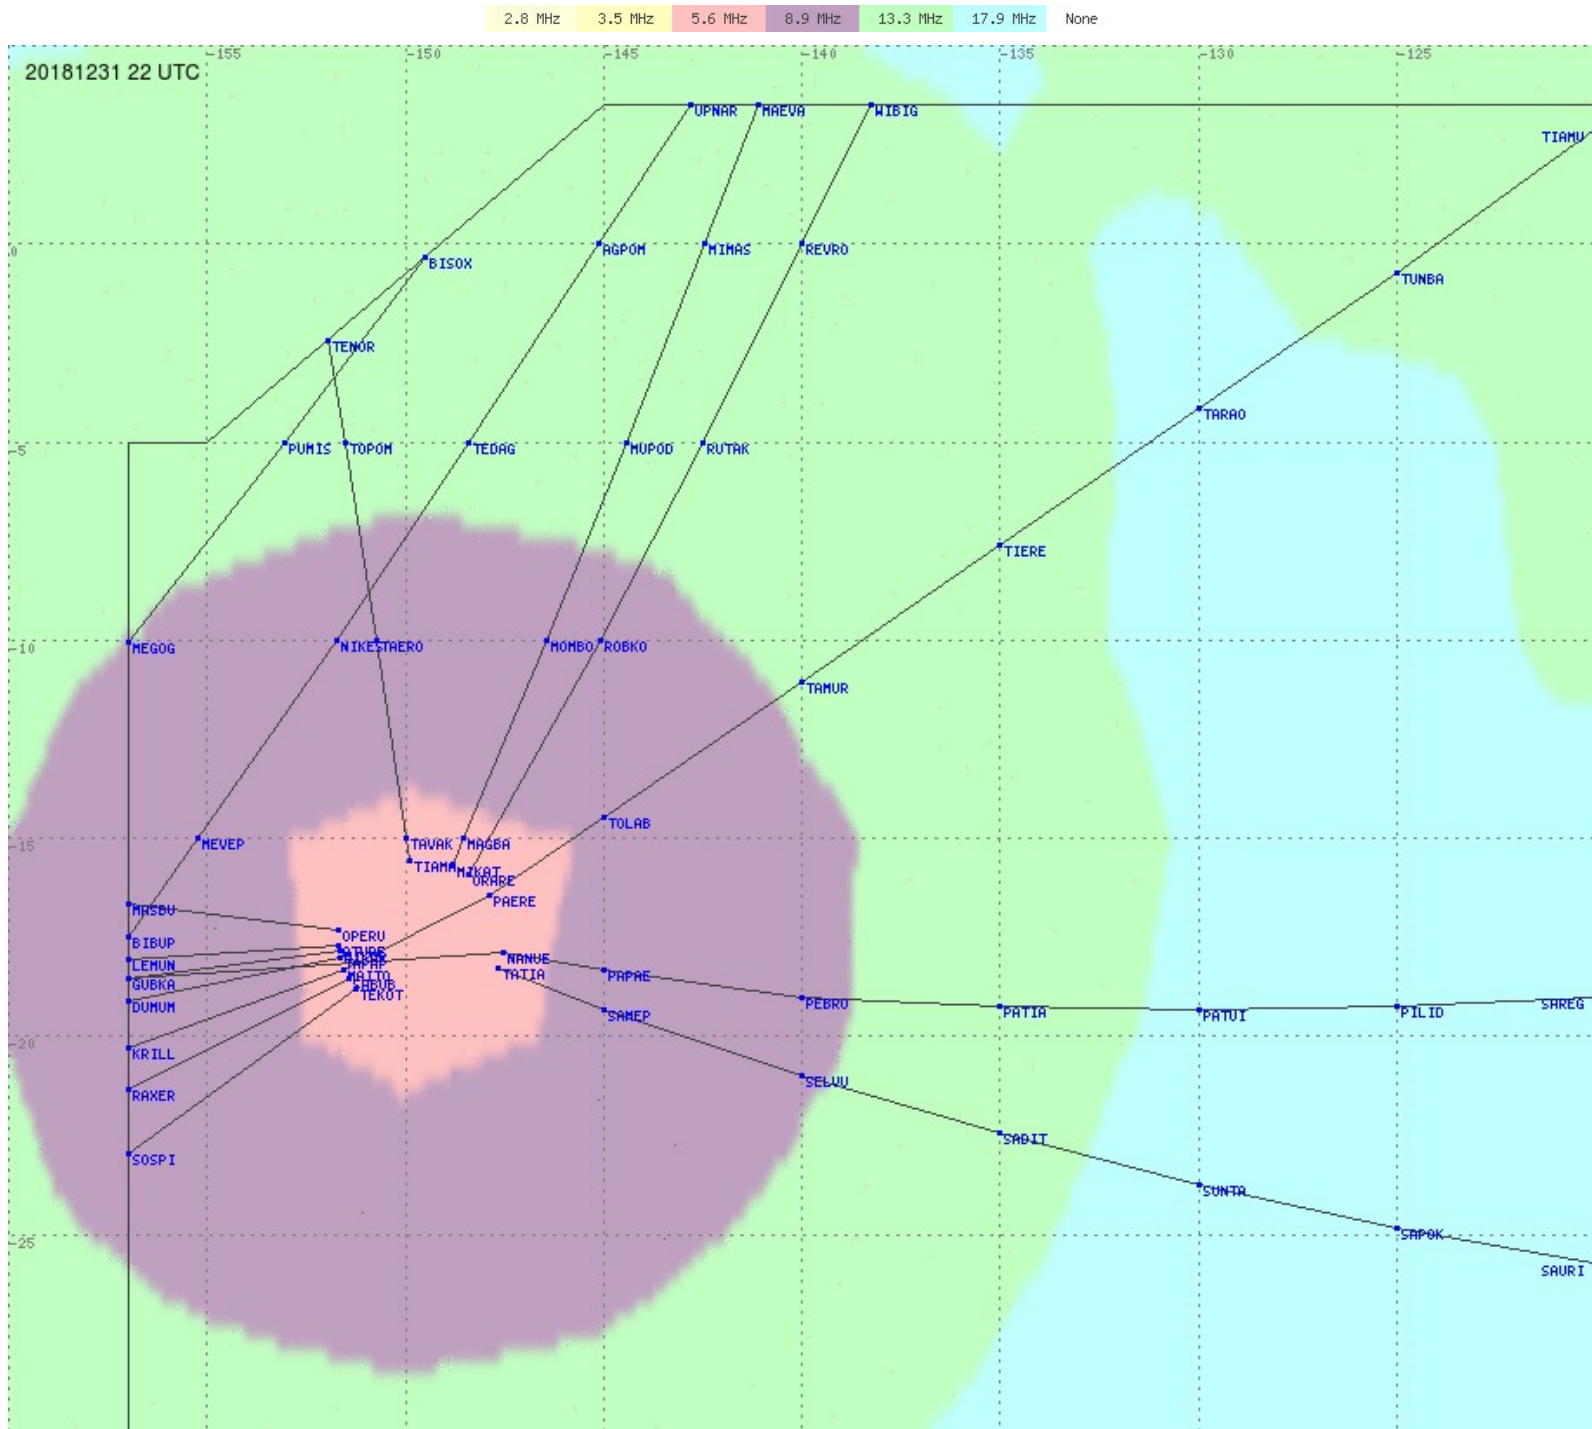

Tahiti FIR - HF Propag - 20181231

2.8 MHz 3.5 MHz 5.6 MHz 8.9 MHz 13.3 MHz 17.9 MHz None

Tahiti FIR - HF Propag - 20181231

2.8 MHz 3.5 MHz 5.6 MHz 8.9 MHz 13.3 MHz 17.9 MHz None

Tahiti FIR - HF Propag - 20181231

Tahiti FIR - HF Propag - 20181231

Tahiti FIR - HF Propag - 20181231

Tahiti FIR - HF Propag - 20181231

2.8 MHz 3.5 MHz 5.6 MHz 8.9 MHz 13.3 MHz 17.9 MHz None

Tahiti FIR - HF Propag - 20181231

2.8 MHz
3.5 MHz
5.6 MHz
8.9 MHz
13.3 MHz
17.9 MHz
None

Tahiti FIR - HF Propag - 20181231

2.8 MHz 3.5 MHz 5.6 MHz 8.9 MHz 13.3 MHz 17.9 MHz None