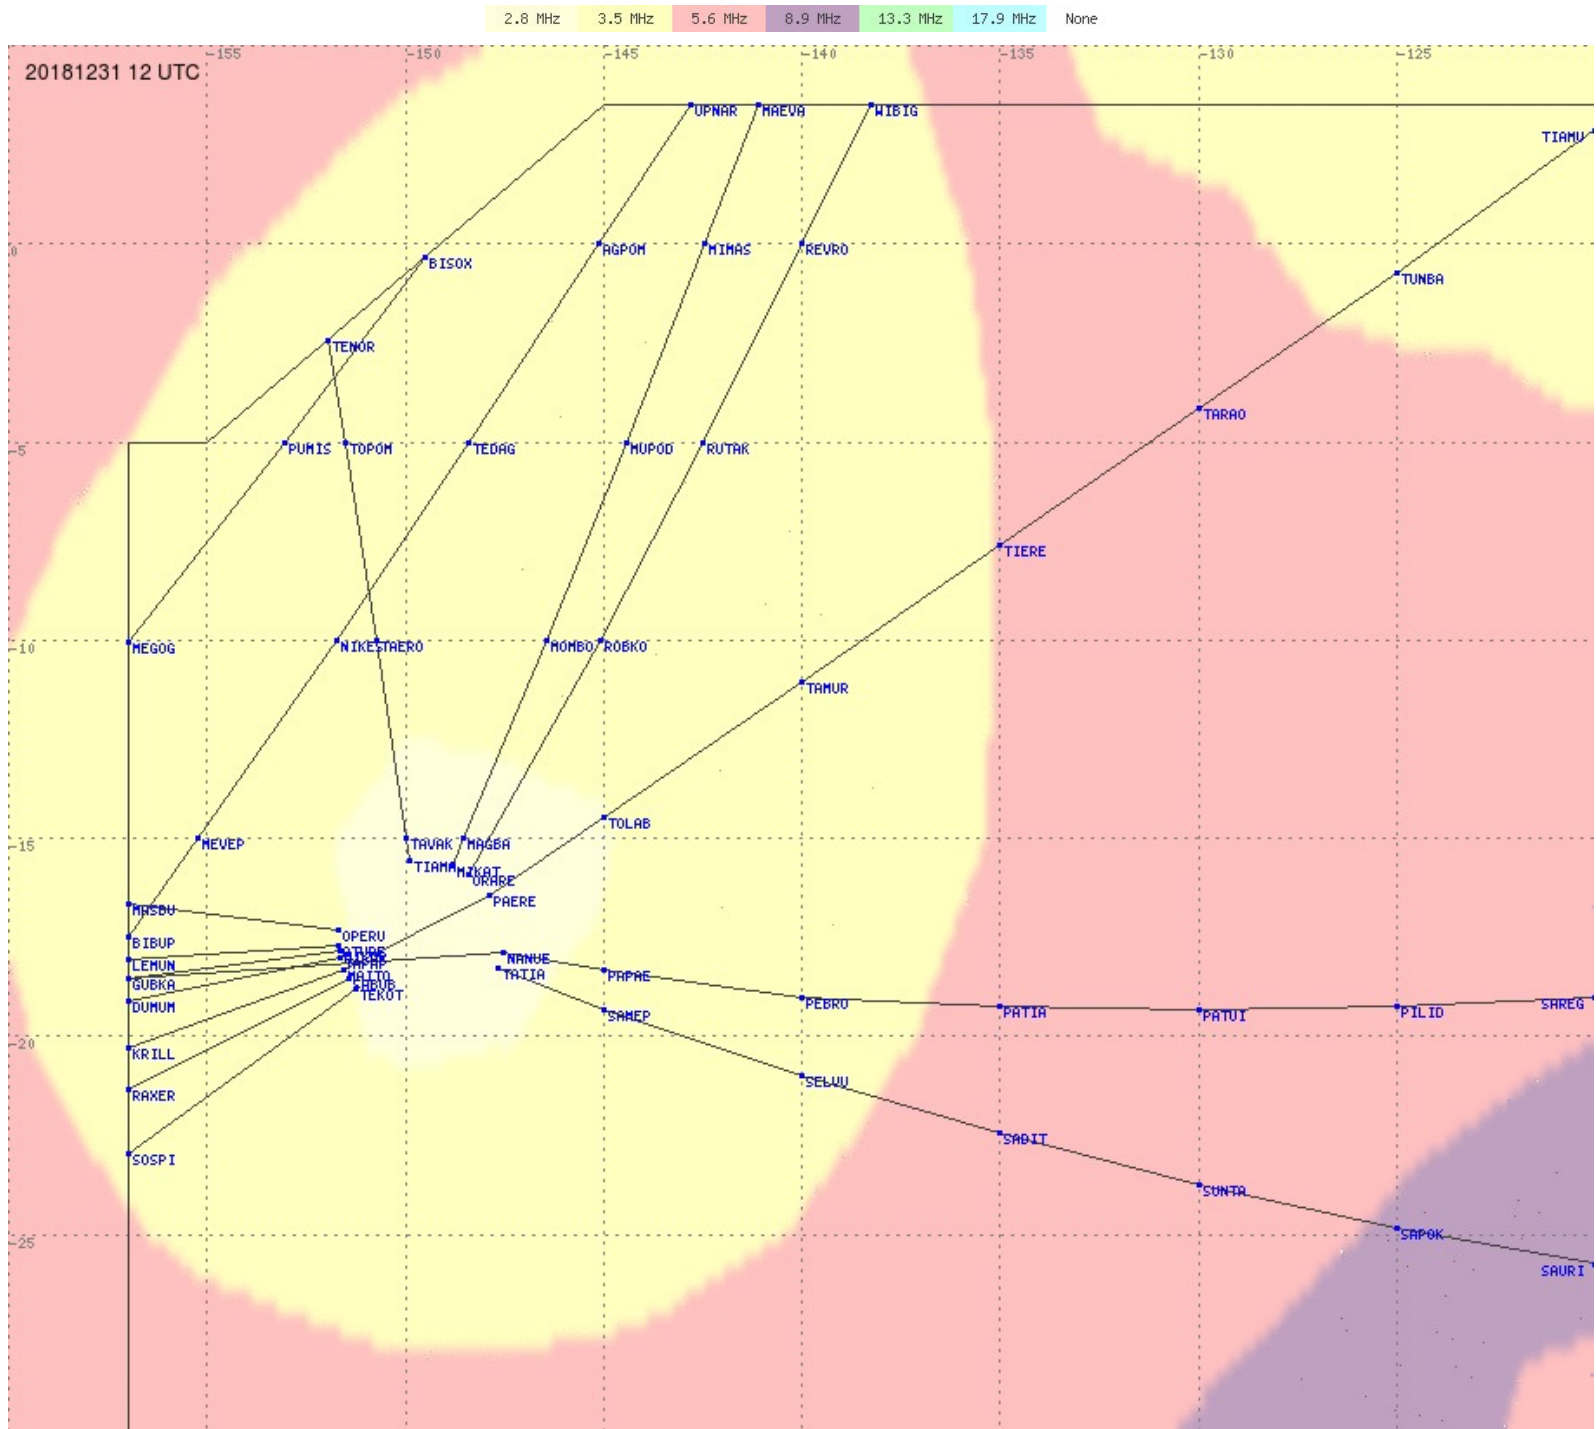

Tahiti FIR - HF Propag - 20181231

2.8 MHz 3.5 MHz 5.6 MHz 8.9 MHz 13.3 MHz 17.9 MHz None

Tahiti FIR - HF Propag - 20181231

2.8 MHz 3.5 MHz 5.6 MHz 8.9 MHz 13.3 MHz 17.9 MHz None

Tahiti FIR - HF Propag - 20181231

2.8 MHz 3.5 MHz 5.6 MHz 8.9 MHz 13.3 MHz 17.9 MHz None

Tahiti FIR - HF Propag - 20181231

2.8 MHz 3.5 MHz 5.6 MHz 8.9 MHz 13.3 MHz 17.9 MHz None

Tahiti FIR - HF Propag - 20181231

Tahiti FIR - HF Propag - 20181231

Tahiti FIR - HF Propag - 20181231

Tahiti FIR - HF Propag - 20181231

Tahiti FIR - HF Propag - 20181231

Tahiti FIR - HF Propag - 20181231

Tahiti FIR - HF Propag - 20181231

Tahiti FIR - HF Propag - 20181231

Tahiti FIR - HF Propag - 20181231

Tahiti FIR - HF Propag - 20181231

Tahiti FIR - HF Propag - 20181231

2.8 MHz
3.5 MHz
5.6 MHz
8.9 MHz
13.3 MHz
17.9 MHz
None

Tahiti FIR - HF Propag - 20181231

2.8 MHz
3.5 MHz
5.6 MHz
8.9 MHz
13.3 MHz
17.9 MHz
None