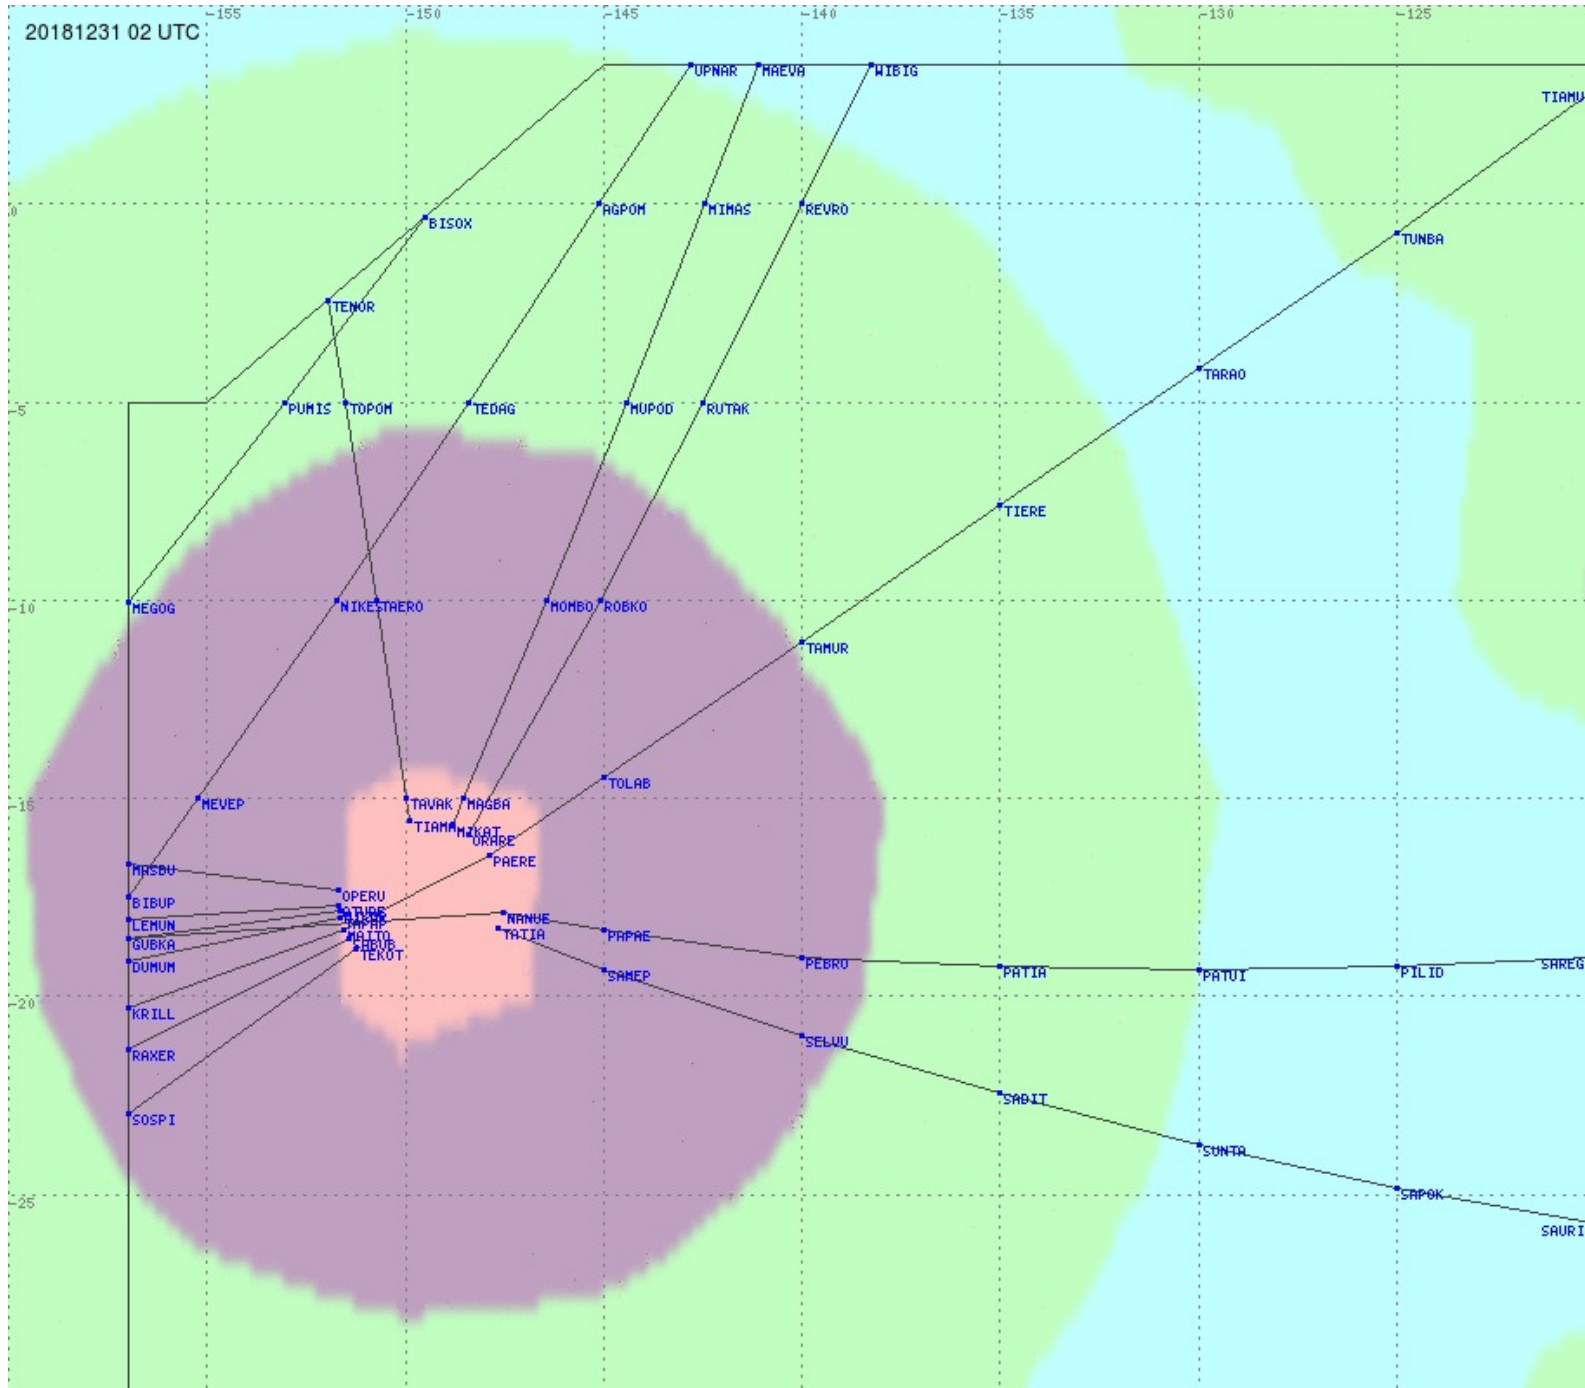

Tahiti FIR - HF Propag - 20181231

2.8 MHz 3.5 MHz 5.6 MHz 8.9 MHz 13.3 MHz 17.9 MHz None

Tahiti FIR - HF Propag - 20181231

2.8 MHz 3.5 MHz 5.6 MHz 8.9 MHz 13.3 MHz 17.9 MHz None

Tahiti FIR - HF Propag - 20181231

2.8 MHz 3.5 MHz 5.6 MHz 8.9 MHz 13.3 MHz 17.9 MHz None

Tahiti FIR - HF Propag - 20181231

2.8 MHz 3.5 MHz 5.6 MHz 8.9 MHz 13.3 MHz 17.9 MHz None

Tahiti FIR - HF Propag - 20181231

Tahiti FIR - HF Propag - 20181231