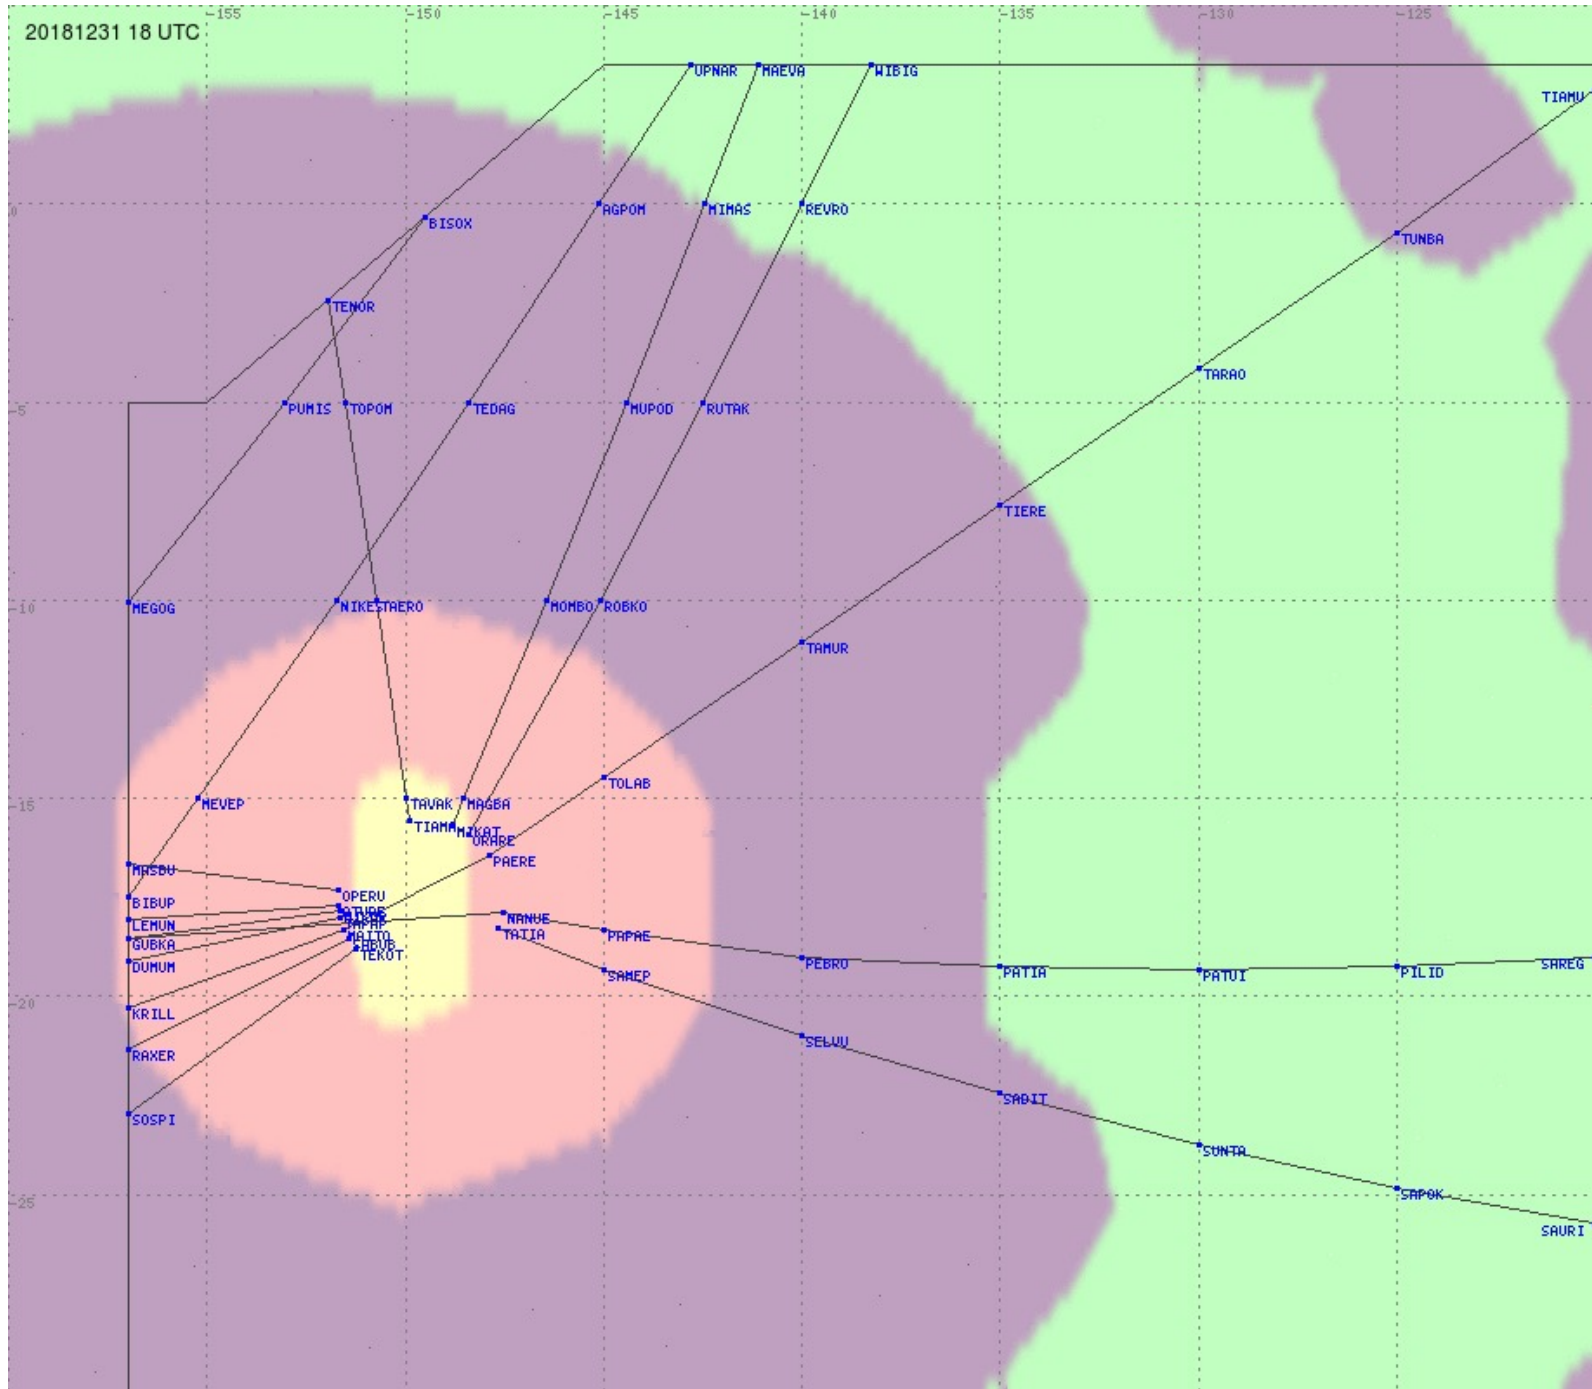

Tahiti FIR - HF Propag - 20181231

2.8 MHz 3.5 MHz 5.6 MHz 8.9 MHz 13.3 MHz 17.9 MHz None

Tahiti FIR - HF Propag - 20181231

2.8 MHz 3.5 MHz 5.6 MHz 8.9 MHz 13.3 MHz 17.9 MHz None

Tahiti FIR - HF Propag - 20181231

Tahiti FIR - HF Propag - 20181231

Tahiti FIR - HF Propag - 20181231

2.8 MHz
3.5 MHz
5.6 MHz
8.9 MHz
13.3 MHz
17.9 MHz
None

Tahiti FIR - HF Propag - 20181231

2.8 MHz
3.5 MHz
5.6 MHz
8.9 MHz
13.3 MHz
17.9 MHz
None

Tahiti FIR - HF Propag - 20181231

Tahiti FIR - HF Propag - 20181231

Tahiti FIR - HF Propag - 20181231

2.8 MHz 3.5 MHz 5.6 MHz 8.9 MHz 13.3 MHz 17.9 MHz None

Tahiti FIR - HF Propag - 20181231

2.8 MHz
3.5 MHz
5.6 MHz
8.9 MHz
13.3 MHz
17.9 MHz
None