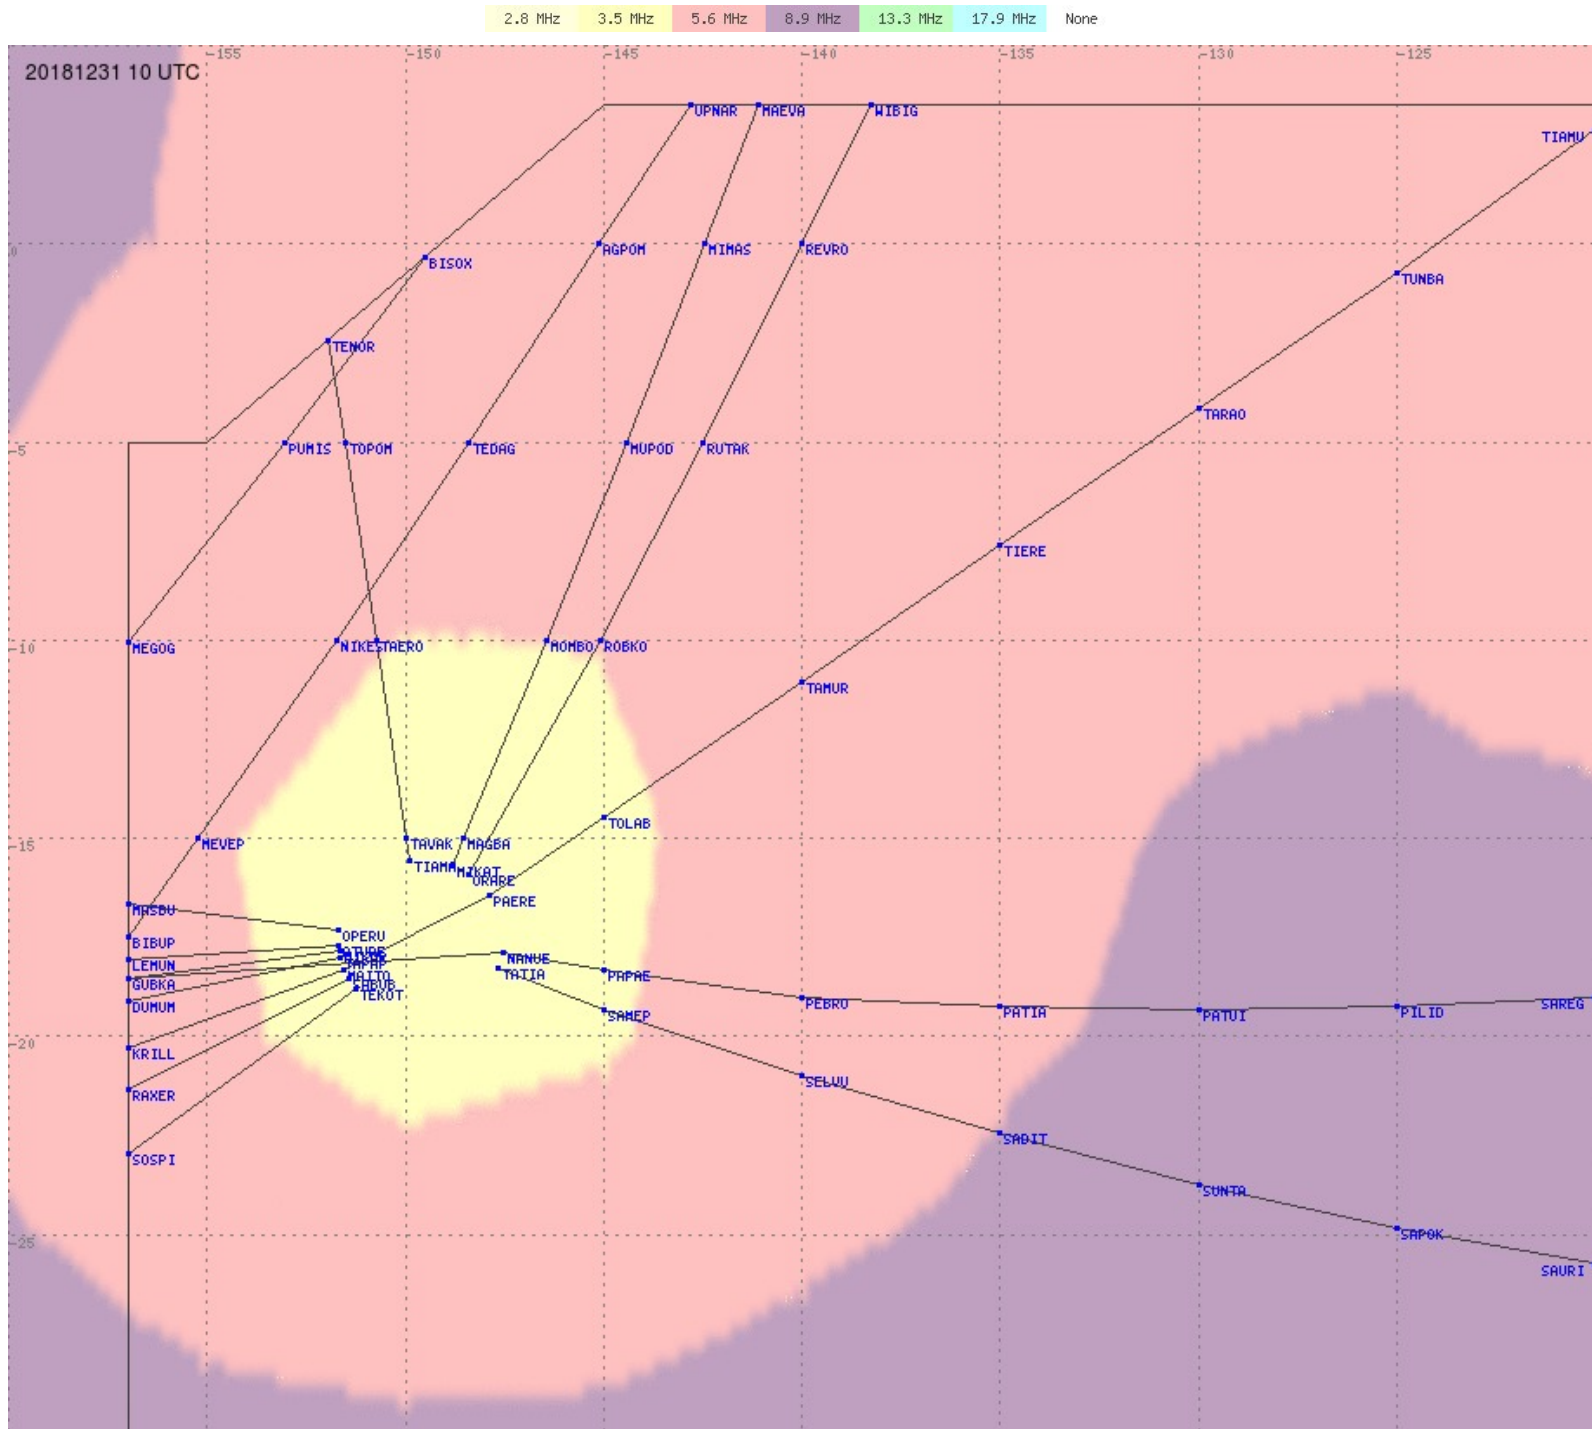

2.8 MHz 3.5 MHz 5.6 MHz 8.9 MHz 13.3 MHz 17.9 MHz None

Tahiti FIR - HF Propag - 20181231

2.8 MHz 3.5 MHz 5.6 MHz 8.9 MHz 13.3 MHz 17.9 MHz None

Tahiti FIR - HF Propag - 20181231

Tahiti FIR - HF Propag - 20181231

Tahiti FIR - HF Propag - 20181231

Tahiti FIR - HF Propag - 20181231

Tahiti FIR - HF Propag - 20181231

Tahiti FIR - HF Propag - 20181231

Tahiti FIR - HF Propag - 20181231

Tahiti FIR - HF Propag - 20181231

Tahiti FIR - HF Propag - 20181231

Tahiti FIR - HF Propag - 20181231

Tahiti FIR - HF Propag - 20181231

2.8 MHz
3.5 MHz
5.6 MHz
8.9 MHz
13.3 MHz
17.9 MHz
None

Tahiti FIR - HF Propag - 20181231

2.8 MHz
3.5 MHz
5.6 MHz
8.9 MHz
13.3 MHz
17.9 MHz
None