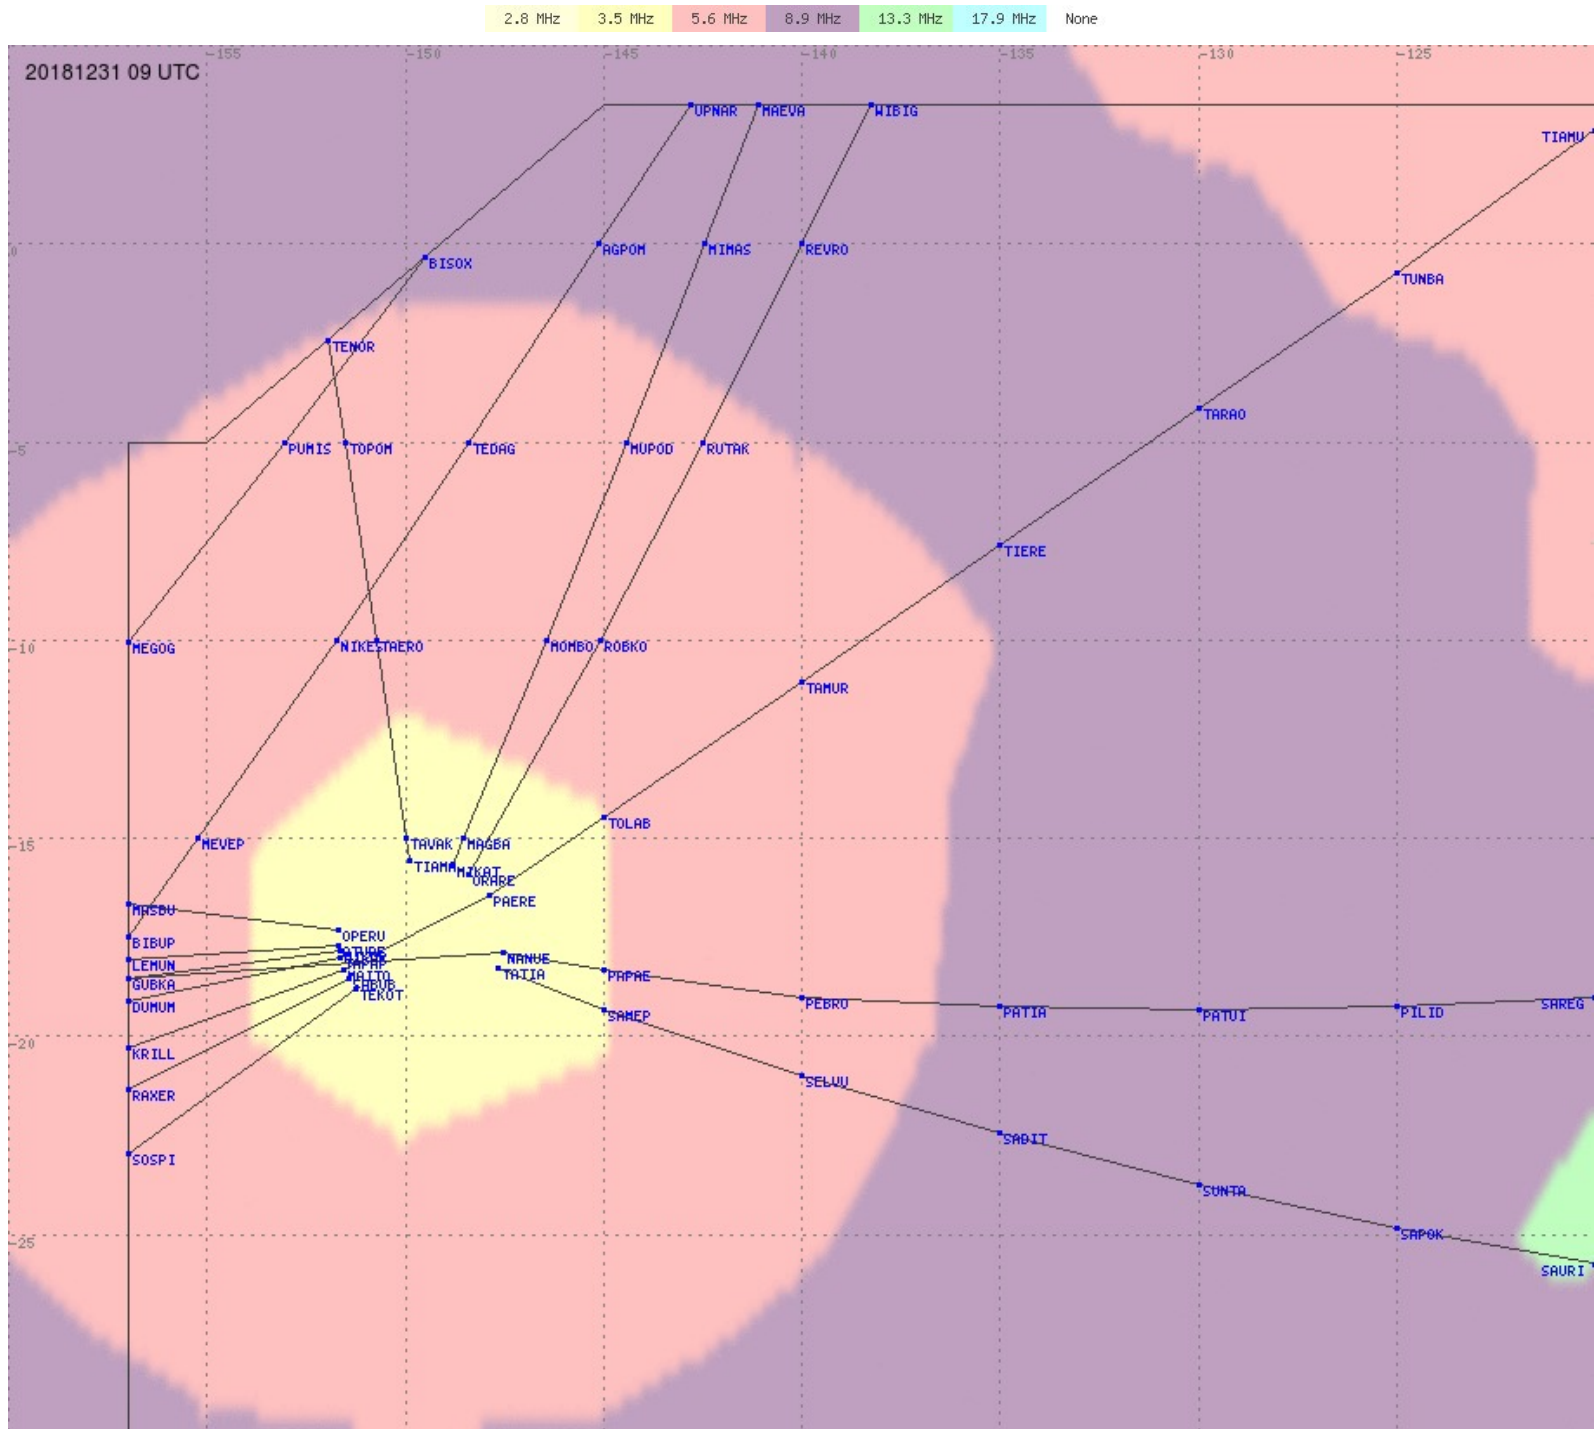

2.8 MHz 3.5 MHz 5.6 MHz 8.9 MHz 13.3 MHz 17.9 MHz None

Tahiti FIR - HF Propag - 20181231

2.8 MHz 3.5 MHz 5.6 MHz 8.9 MHz 13.3 MHz 17.9 MHz None

Tahiti FIR - HF Propag - 20181231

Tahiti FIR - HF Propag - 20181231

Tahiti FIR - HF Propag - 20181231

Tahiti FIR - HF Propag - 20181231

Tahiti FIR - HF Propag - 20181231

Tahiti FIR - HF Propag - 20181231

Tahiti FIR - HF Propag - 20181231

Tahiti FIR - HF Propag - 20181231

Tahiti FIR - HF Propag - 20181231

Tahiti FIR - HF Propag - 20181231

Tahiti FIR - HF Propag - 20181231

2.8 MHz
3.5 MHz
5.6 MHz
8.9 MHz
13.3 MHz
17.9 MHz
None

Tahiti FIR - HF Propag - 20181231

2.8 MHz
3.5 MHz
5.6 MHz
8.9 MHz
13.3 MHz
17.9 MHz
None