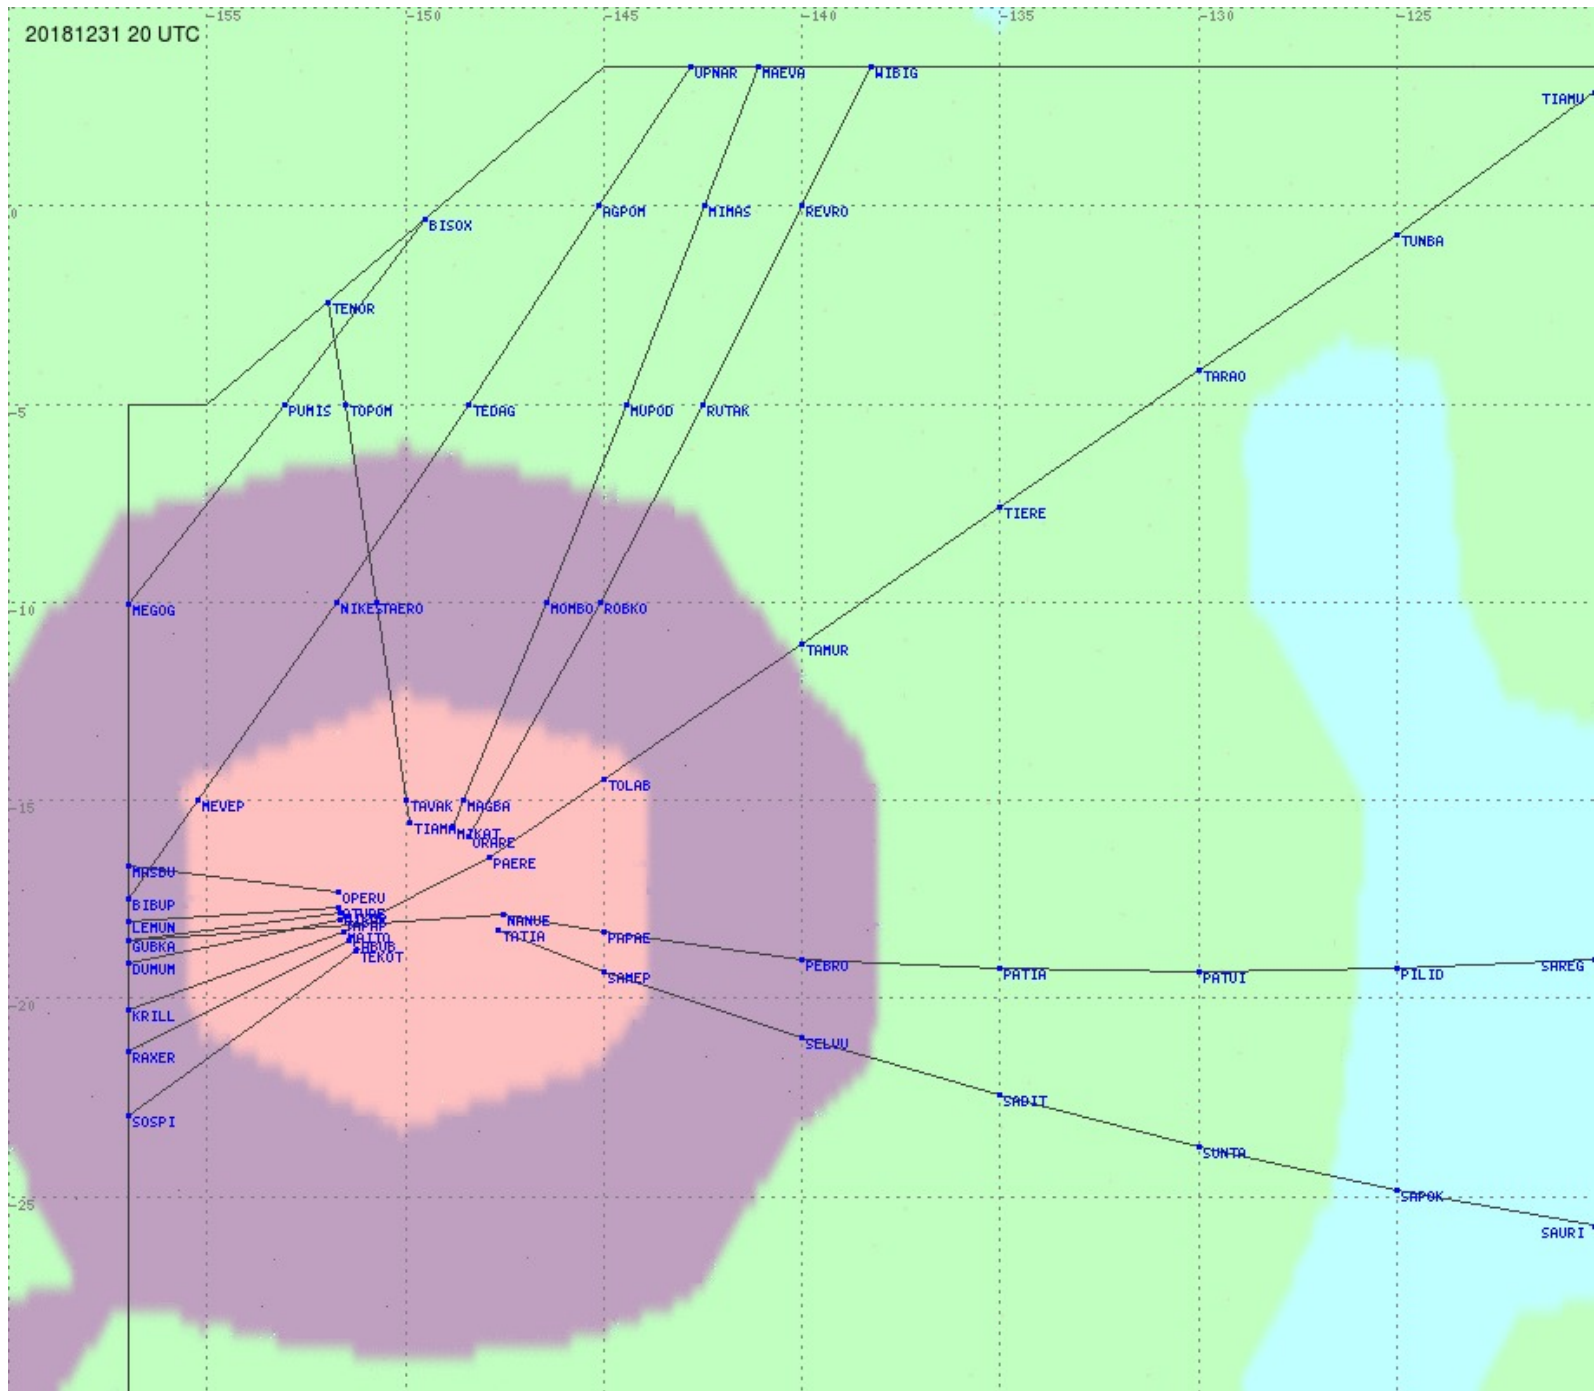

Tahiti FIR - HF Propag - 20181231

2.8 MHz 3.5 MHz 5.6 MHz 8.9 MHz 13.3 MHz 17.9 MHz None

Tahiti FIR - HF Propag - 20181231

2.8 MHz 3.5 MHz 5.6 MHz 8.9 MHz 13.3 MHz 17.9 MHz None

Tahiti FIR - HF Propag - 20181231

Tahiti FIR - HF Propag - 20181231

Tahiti FIR - HF Propag - 20181231

2.8 MHz
3.5 MHz
5.6 MHz
8.9 MHz
13.3 MHz
17.9 MHz
None

Tahiti FIR - HF Propag - 20181231

2.8 MHz
3.5 MHz
5.6 MHz
8.9 MHz
13.3 MHz
17.9 MHz
None

Tahiti FIR - HF Propag - 20181231

Tahiti FIR - HF Propag - 20181231

Tahiti FIR - HF Propag - 20181231

2.8 MHz 3.5 MHz 5.6 MHz 8.9 MHz 13.3 MHz 17.9 MHz None

Tahiti FIR - HF Propag - 20181231

2.8 MHz
3.5 MHz
5.6 MHz
8.9 MHz
13.3 MHz
17.9 MHz
None