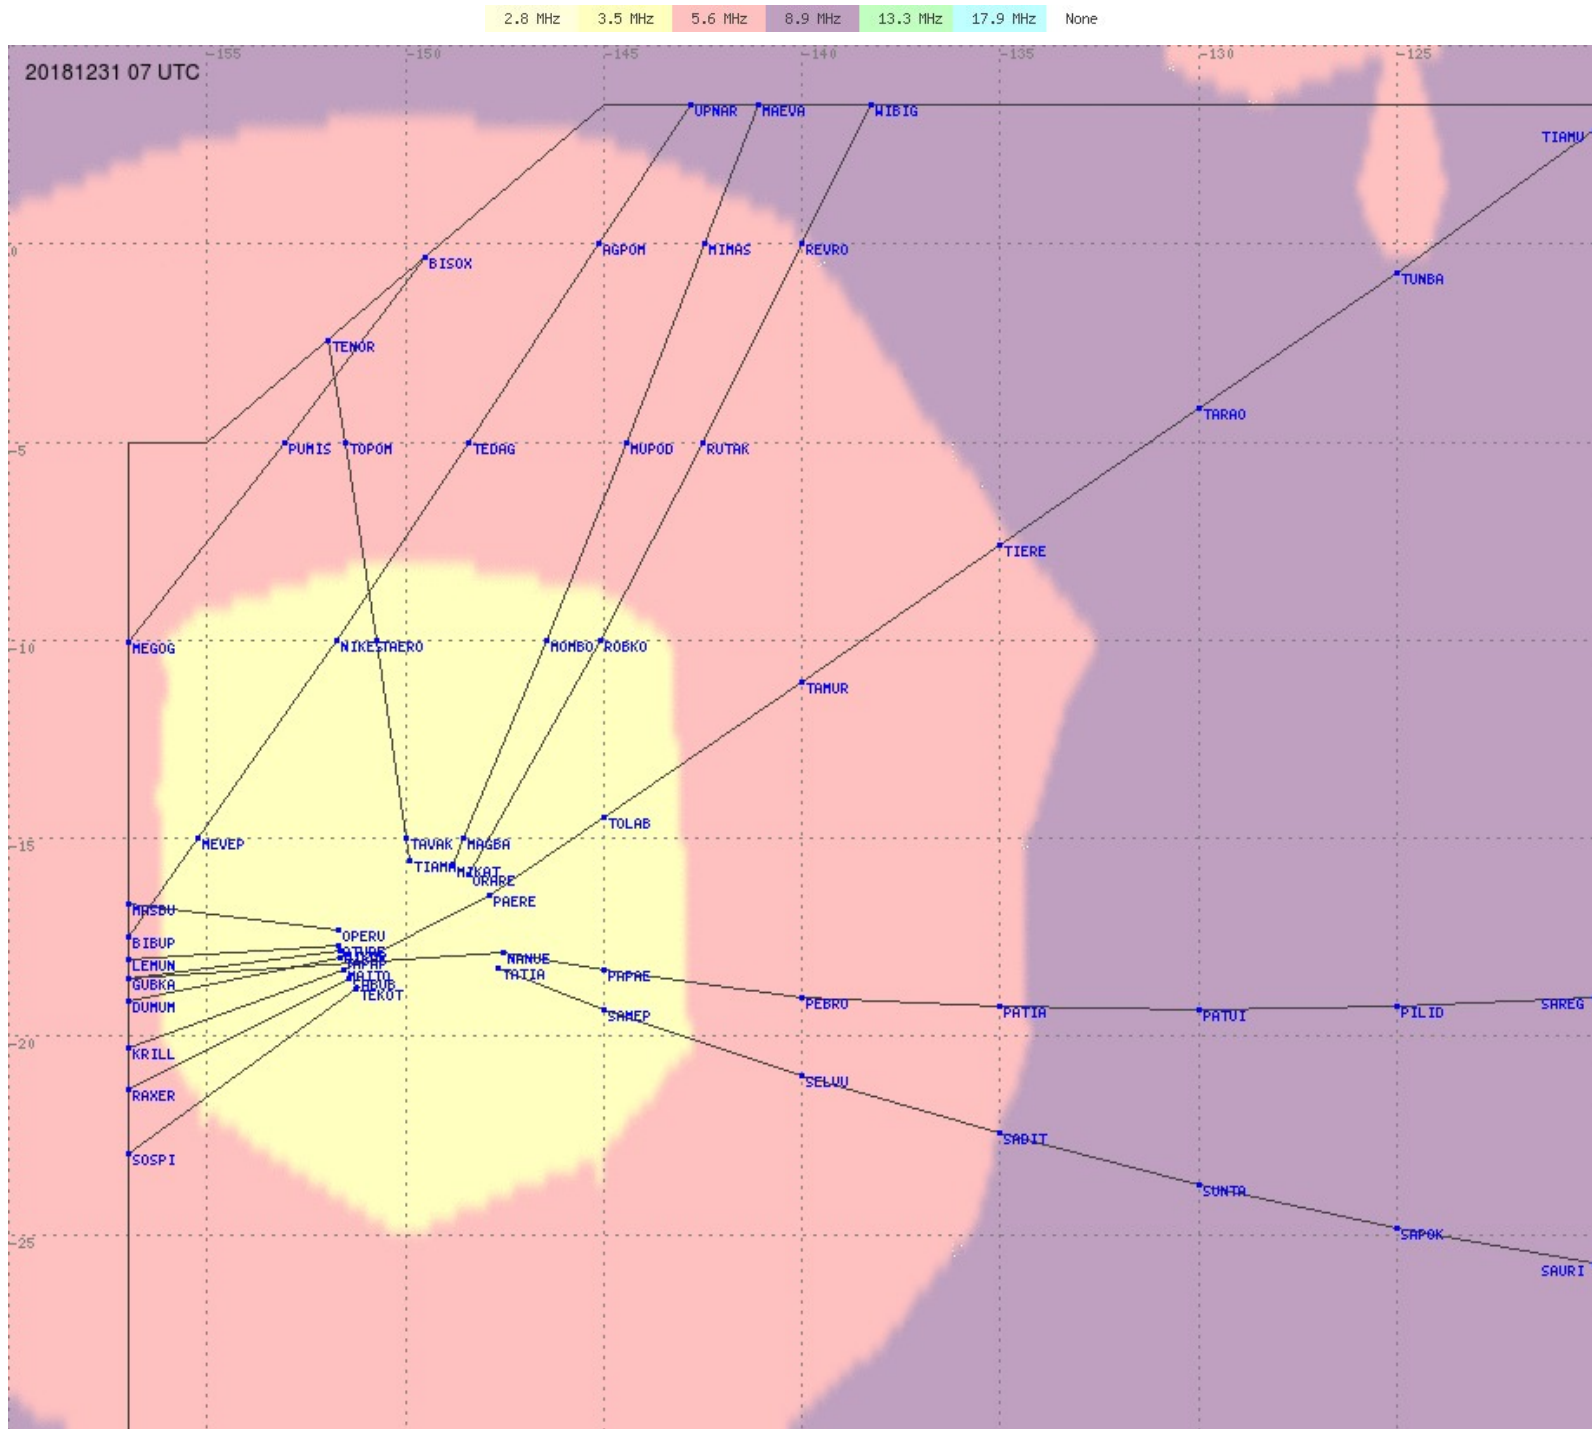

Tahiti FIR - HF Propag - 20181231