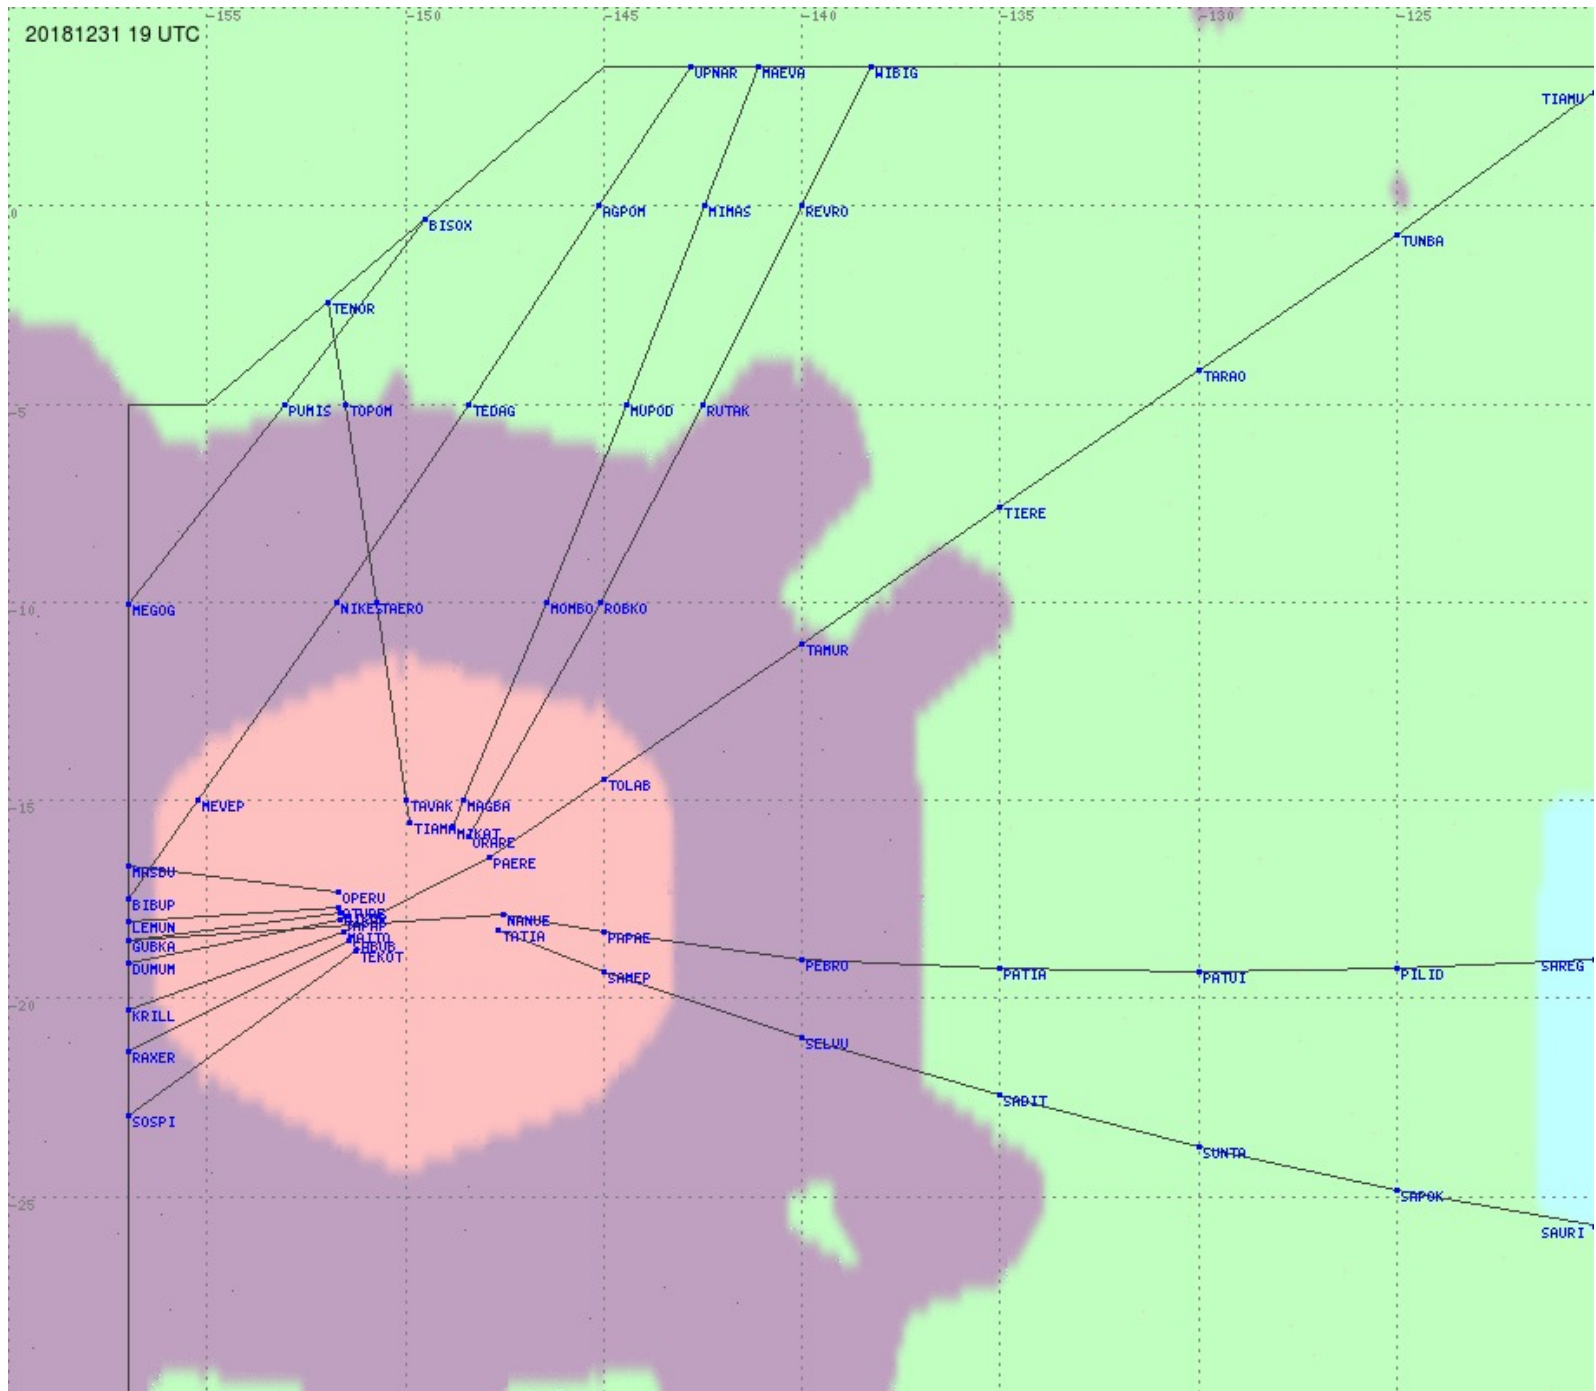

Tahiti FIR - HF Propag - 20181231

2.8 MHz 3.5 MHz 5.6 MHz 8.9 MHz 13.3 MHz 17.9 MHz None

Tahiti FIR - HF Propag - 20181231

2.8 MHz 3.5 MHz 5.6 MHz 8.9 MHz 13.3 MHz 17.9 MHz None

Tahiti FIR - HF Propag - 20181231

Tahiti FIR - HF Propag - 20181231

Tahiti FIR - HF Propag - 20181231

2.8 MHz
3.5 MHz
5.6 MHz
8.9 MHz
13.3 MHz
17.9 MHz
None

Tahiti FIR - HF Propag - 20181231

2.8 MHz
3.5 MHz
5.6 MHz
8.9 MHz
13.3 MHz
17.9 MHz
None

Tahiti FIR - HF Propag - 20181231

Tahiti FIR - HF Propag - 20181231

Tahiti FIR - HF Propag - 20181231

2.8 MHz 3.5 MHz 5.6 MHz 8.9 MHz 13.3 MHz 17.9 MHz None

Tahiti FIR - HF Propag - 20181231

2.8 MHz
3.5 MHz
5.6 MHz
8.9 MHz
13.3 MHz
17.9 MHz
None