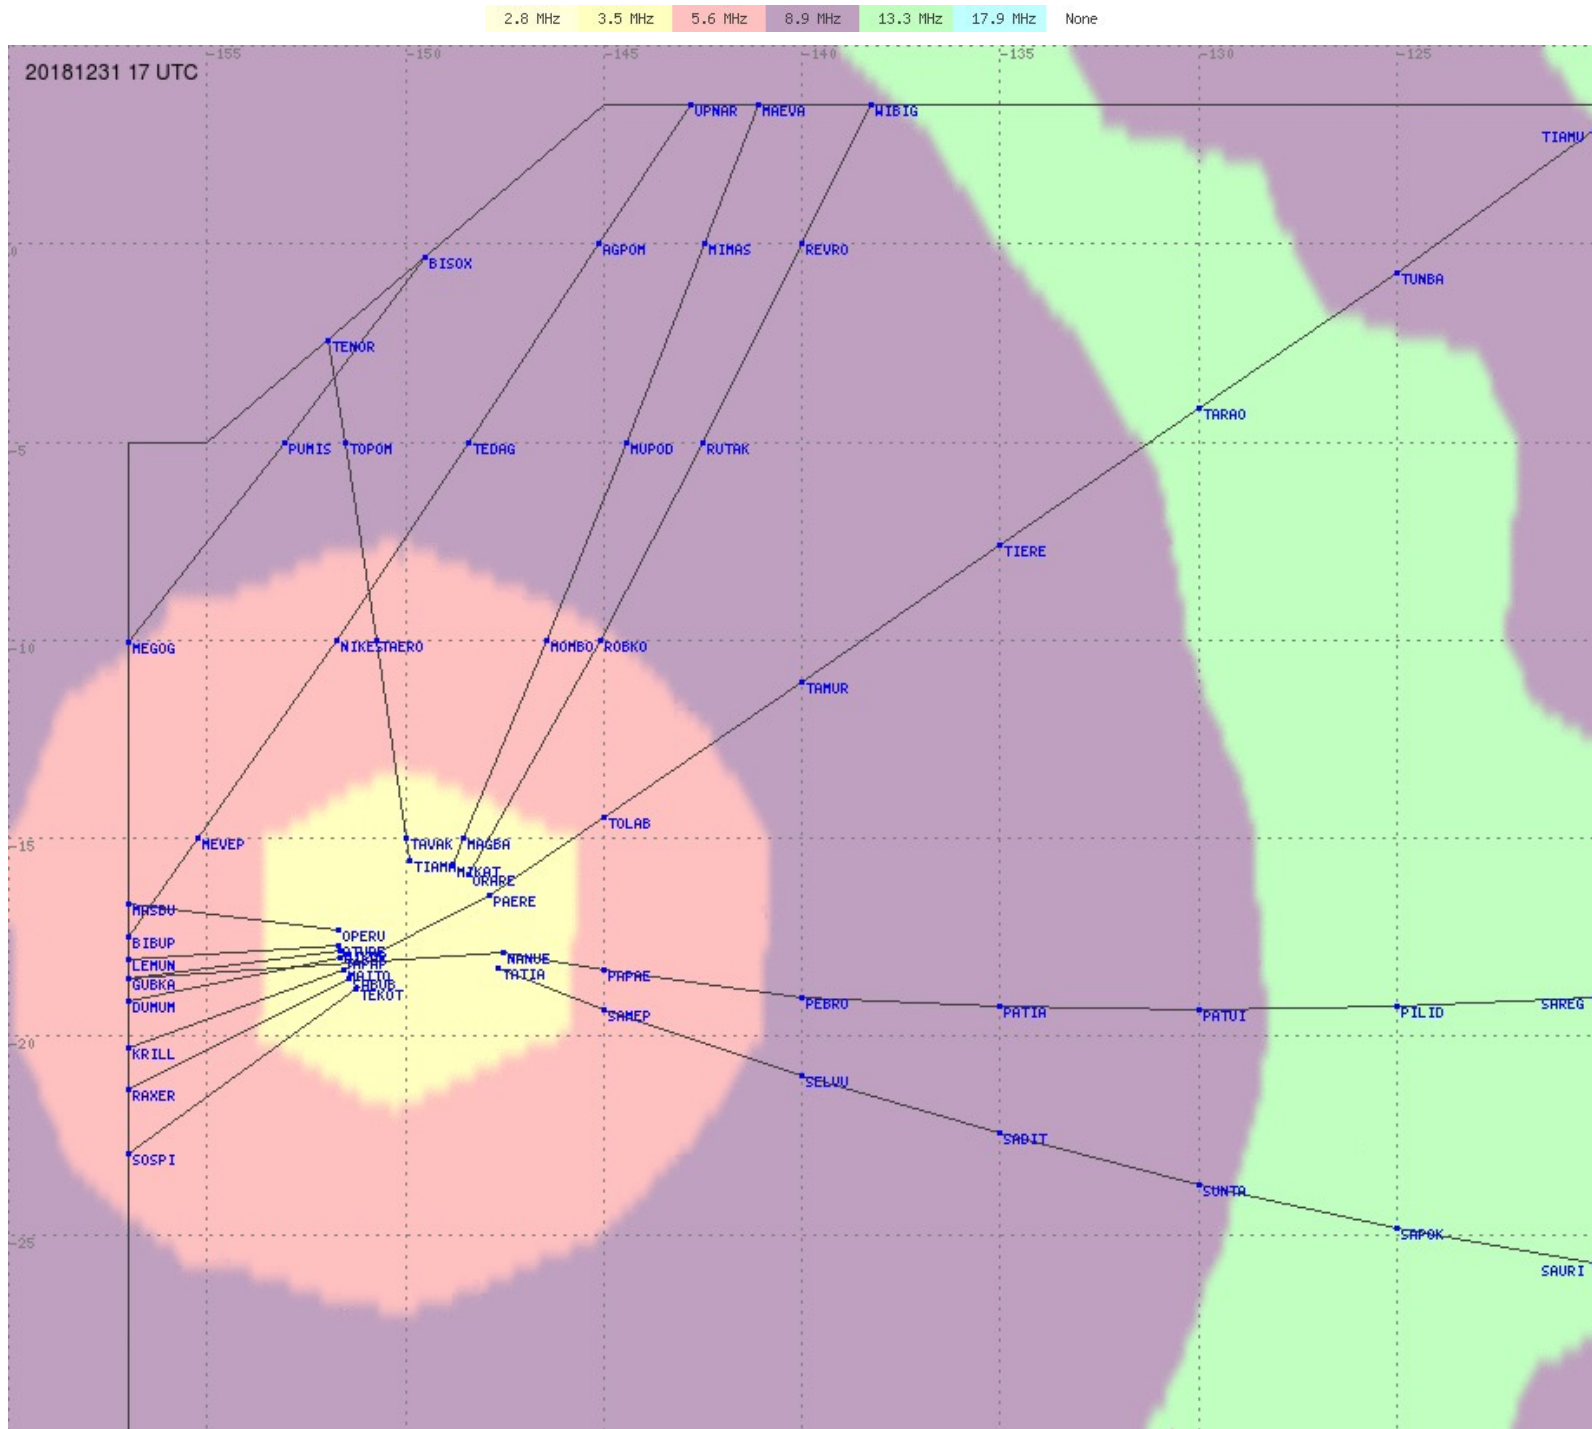

Tahiti FIR - HF Propag - 20181231

Tahiti FIR - HF Propag - 20181231

2.8 MHz
3.5 MHz
5.6 MHz
8.9 MHz
13.3 MHz
17.9 MHz
None

Tahiti FIR - HF Propag - 20181231

2.8 MHz
3.5 MHz
5.6 MHz
8.9 MHz
13.3 MHz
17.9 MHz
None

Tahiti FIR - HF Propag - 20181231

Tahiti FIR - HF Propag - 20181231

Tahiti FIR - HF Propag - 20181231

2.8 MHz 3.5 MHz 5.6 MHz 8.9 MHz 13.3 MHz 17.9 MHz None

Tahiti FIR - HF Propag - 20181231

2.8 MHz
3.5 MHz
5.6 MHz
8.9 MHz
13.3 MHz
17.9 MHz
None