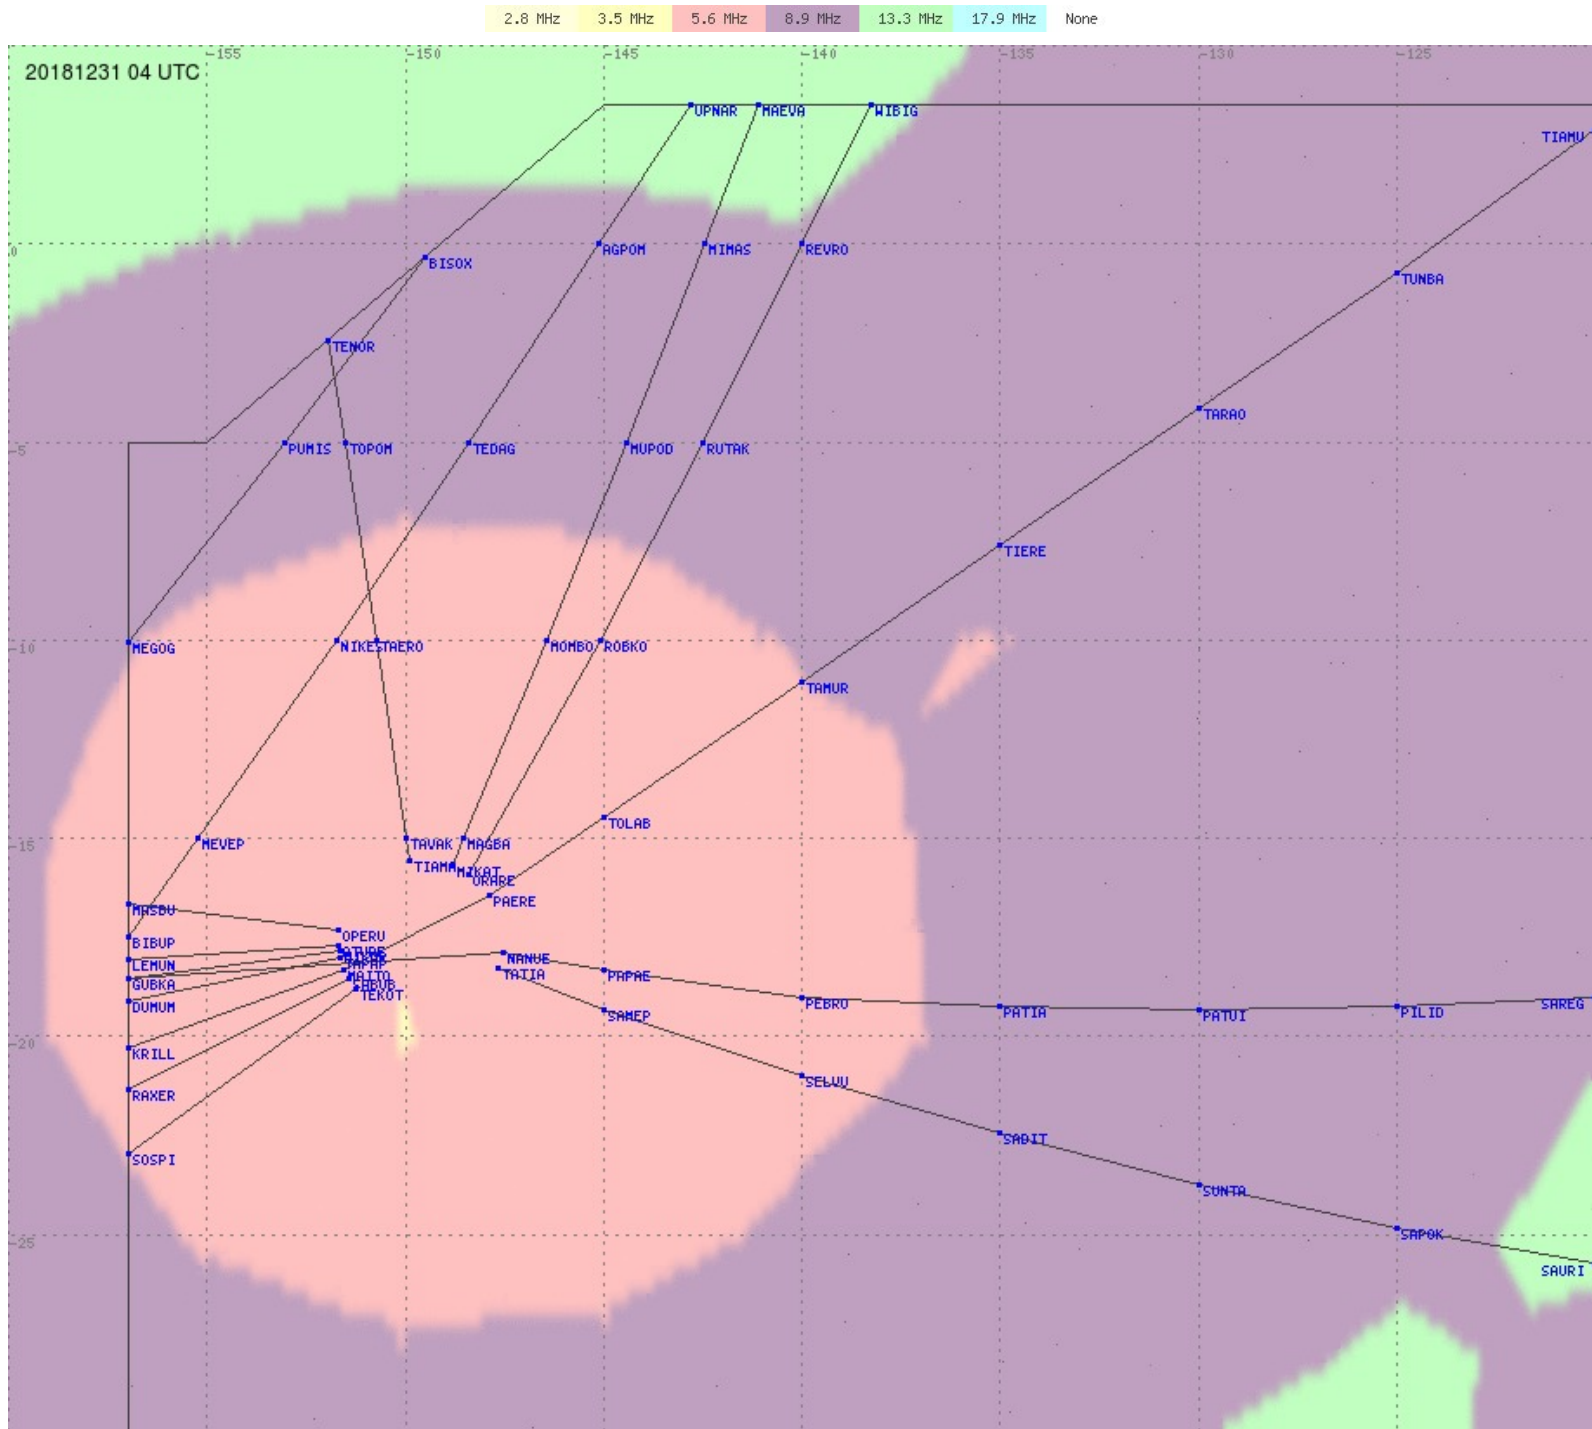

Tahiti FIR - HF Propag - 20181231

2.8 MHz 3.5 MHz 5.6 MHz 8.9 MHz 13.3 MHz 17.9 MHz None

Tahiti FIR - HF Propag - 20181231

2.8 MHz 3.5 MHz 5.6 MHz 8.9 MHz 13.3 MHz 17.9 MHz None

Tahiti FIR - HF Propag - 20181231

2.8 MHz 3.5 MHz 5.6 MHz 8.9 MHz 13.3 MHz 17.9 MHz None

Tahiti FIR - HF Propag - 20181231

2.8 MHz 3.5 MHz 5.6 MHz 8.9 MHz 13.3 MHz 17.9 MHz None

Tahiti FIR - HF Propag - 20181231

Tahiti FIR - HF Propag - 20181231

Tahiti FIR - HF Propag - 20181231

Tahiti FIR - HF Propag - 20181231

Tahiti FIR - HF Propag - 20181231

Tahiti FIR - HF Propag - 20181231

Tahiti FIR - HF Propag - 20181231

Tahiti FIR - HF Propag - 20181231

Tahiti FIR - HF Propag - 20181231