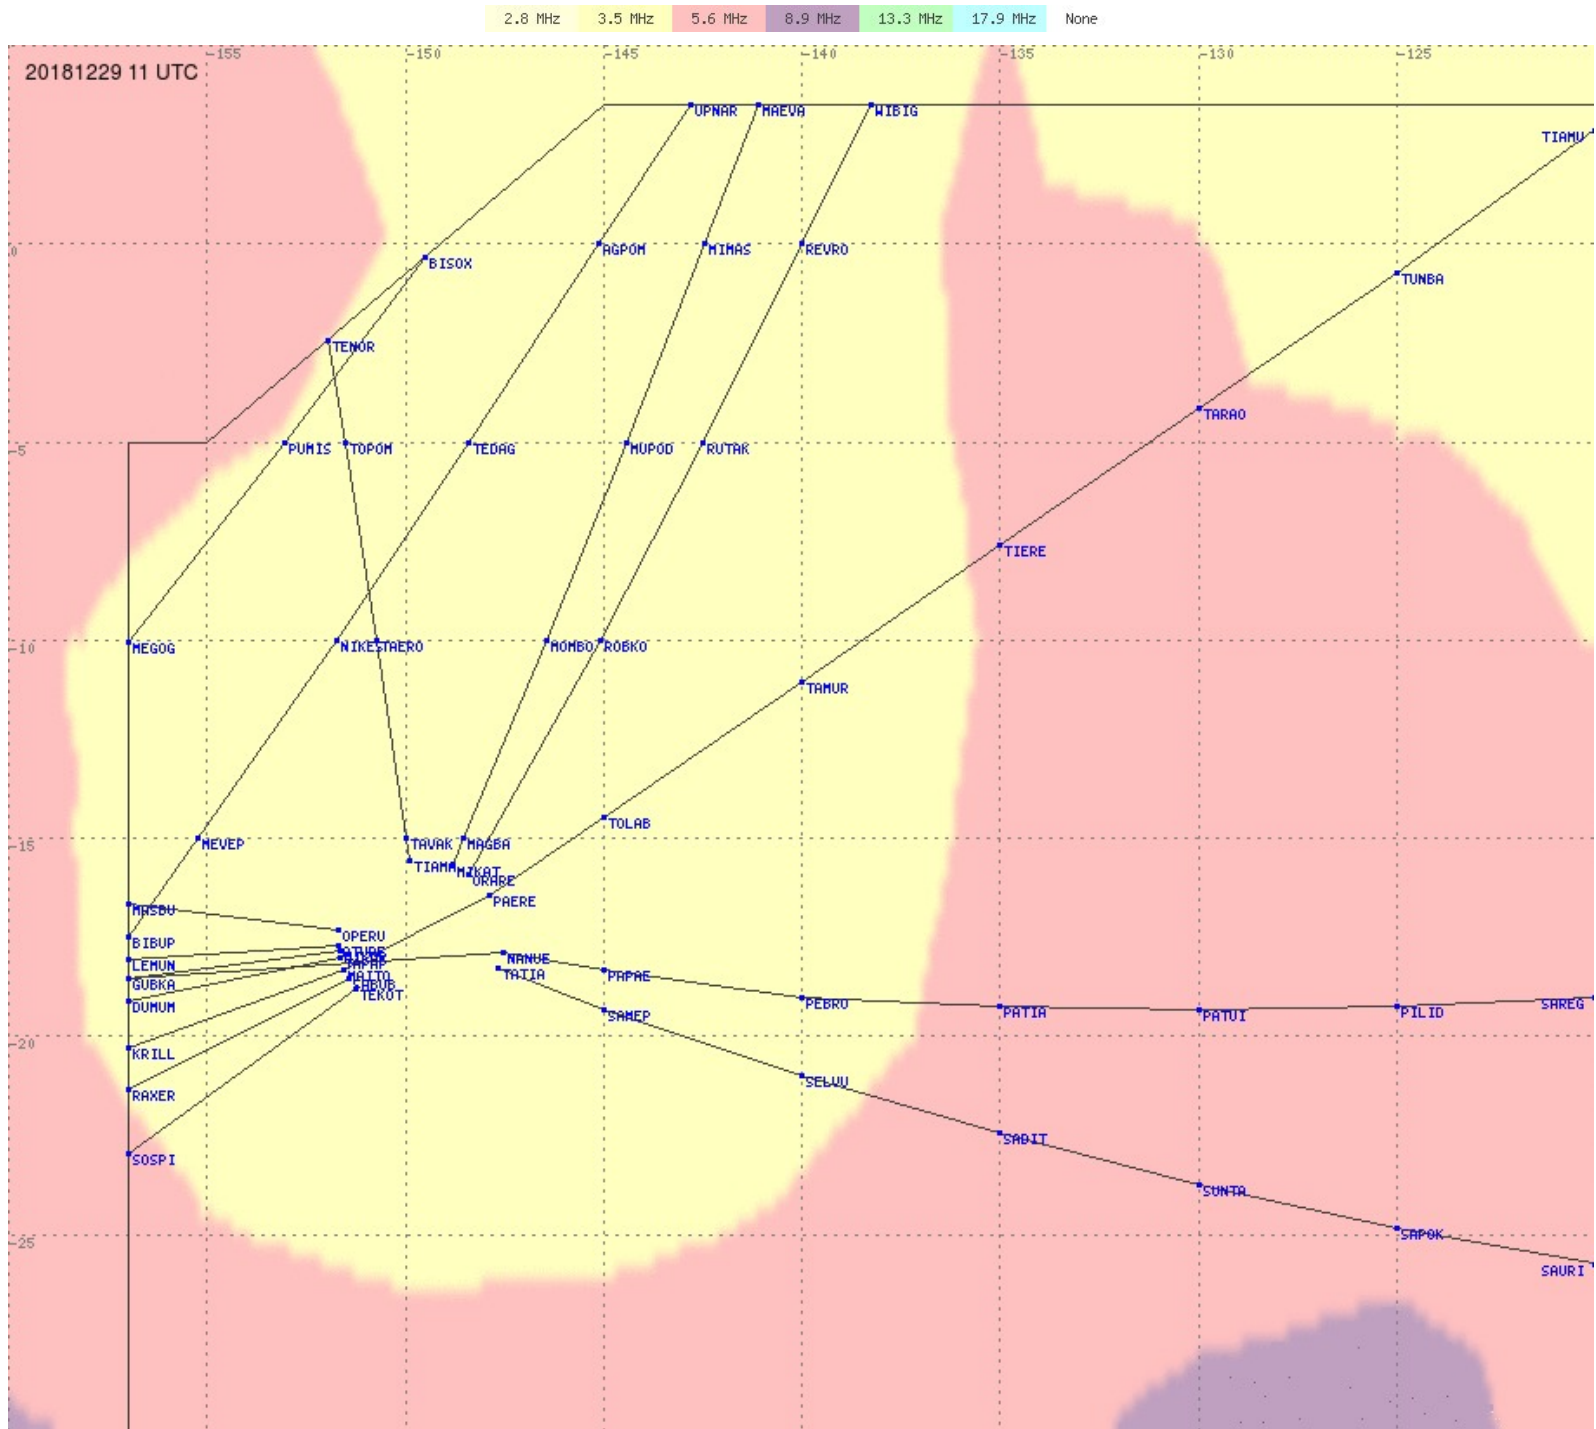

Tahiti FIR - HF Propag - 20181229