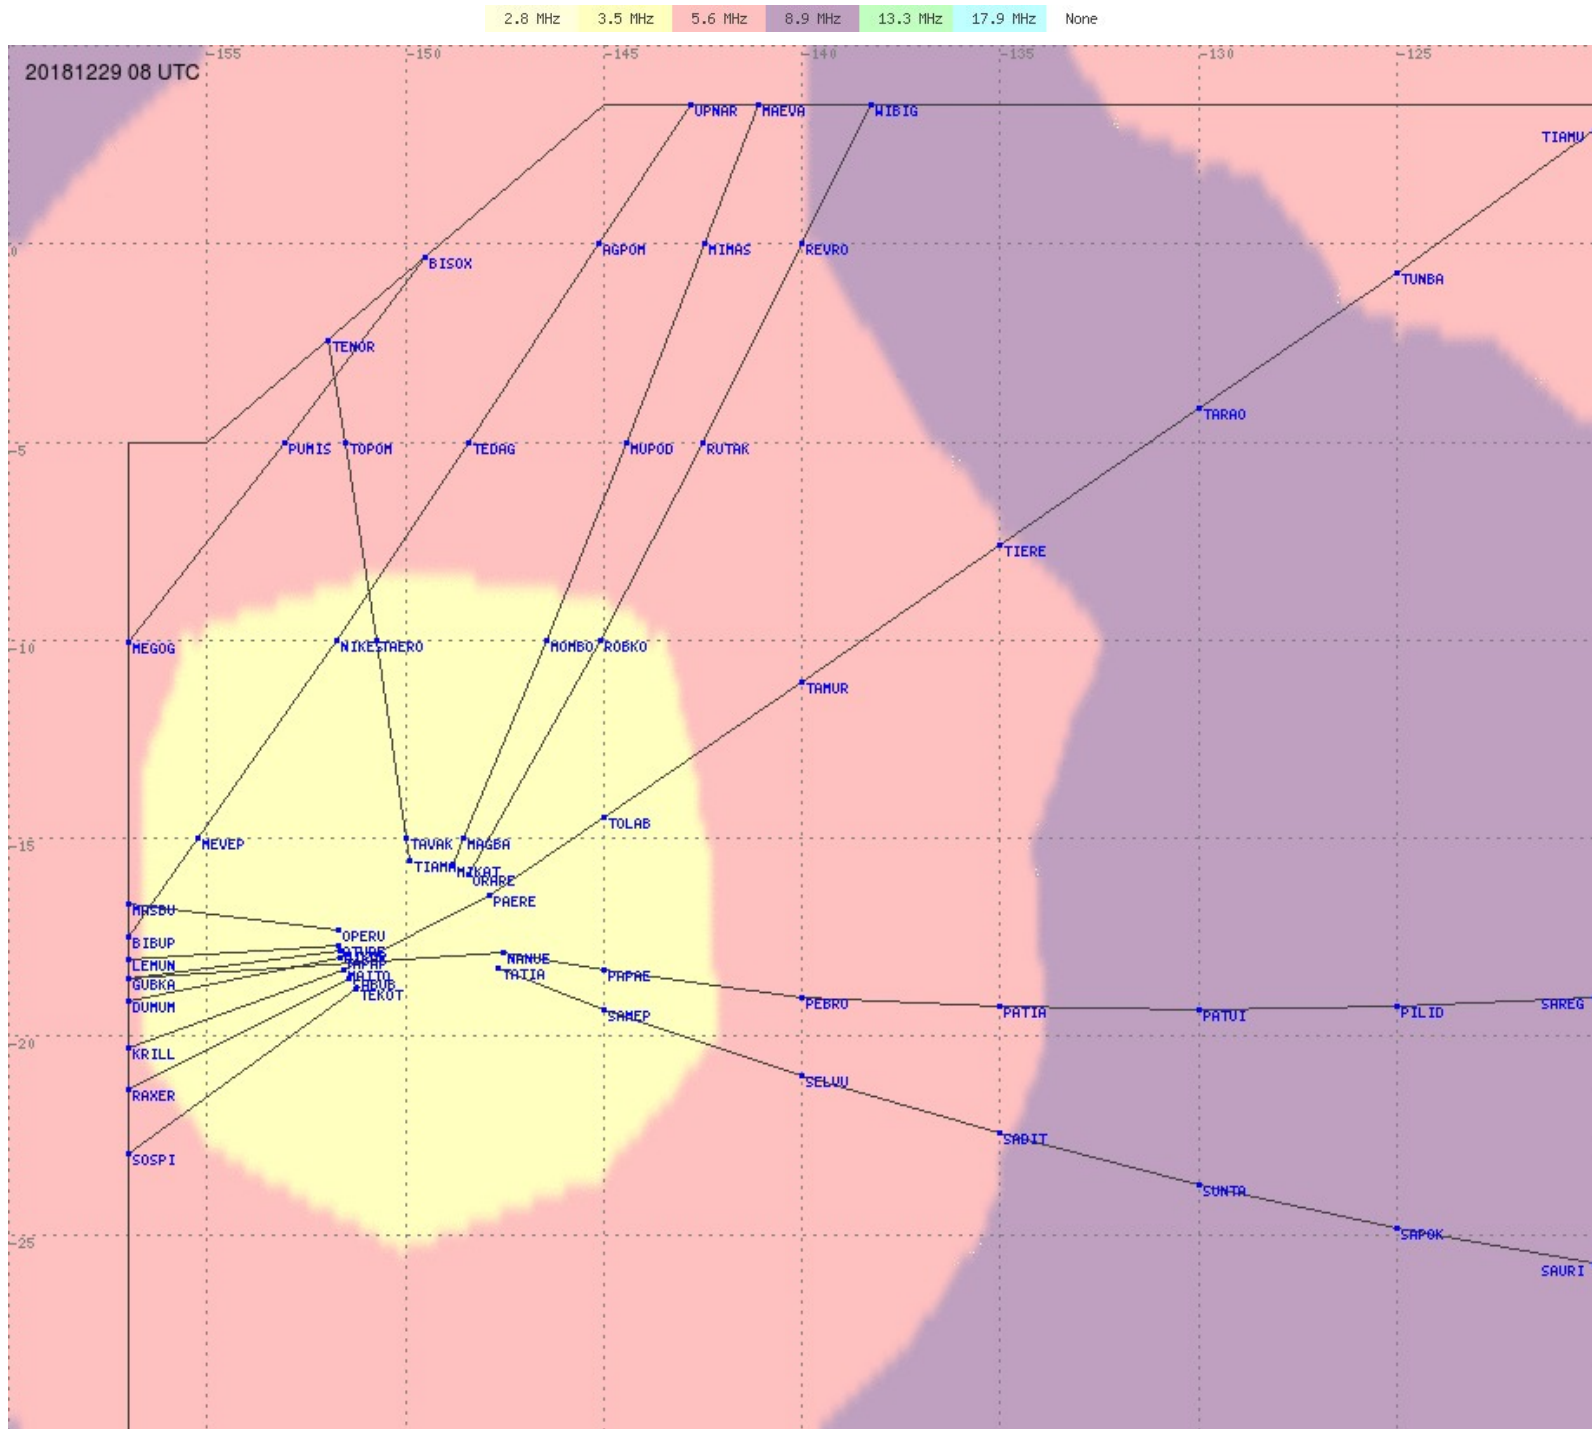

Tahiti FIR - HF Propag - 20181229