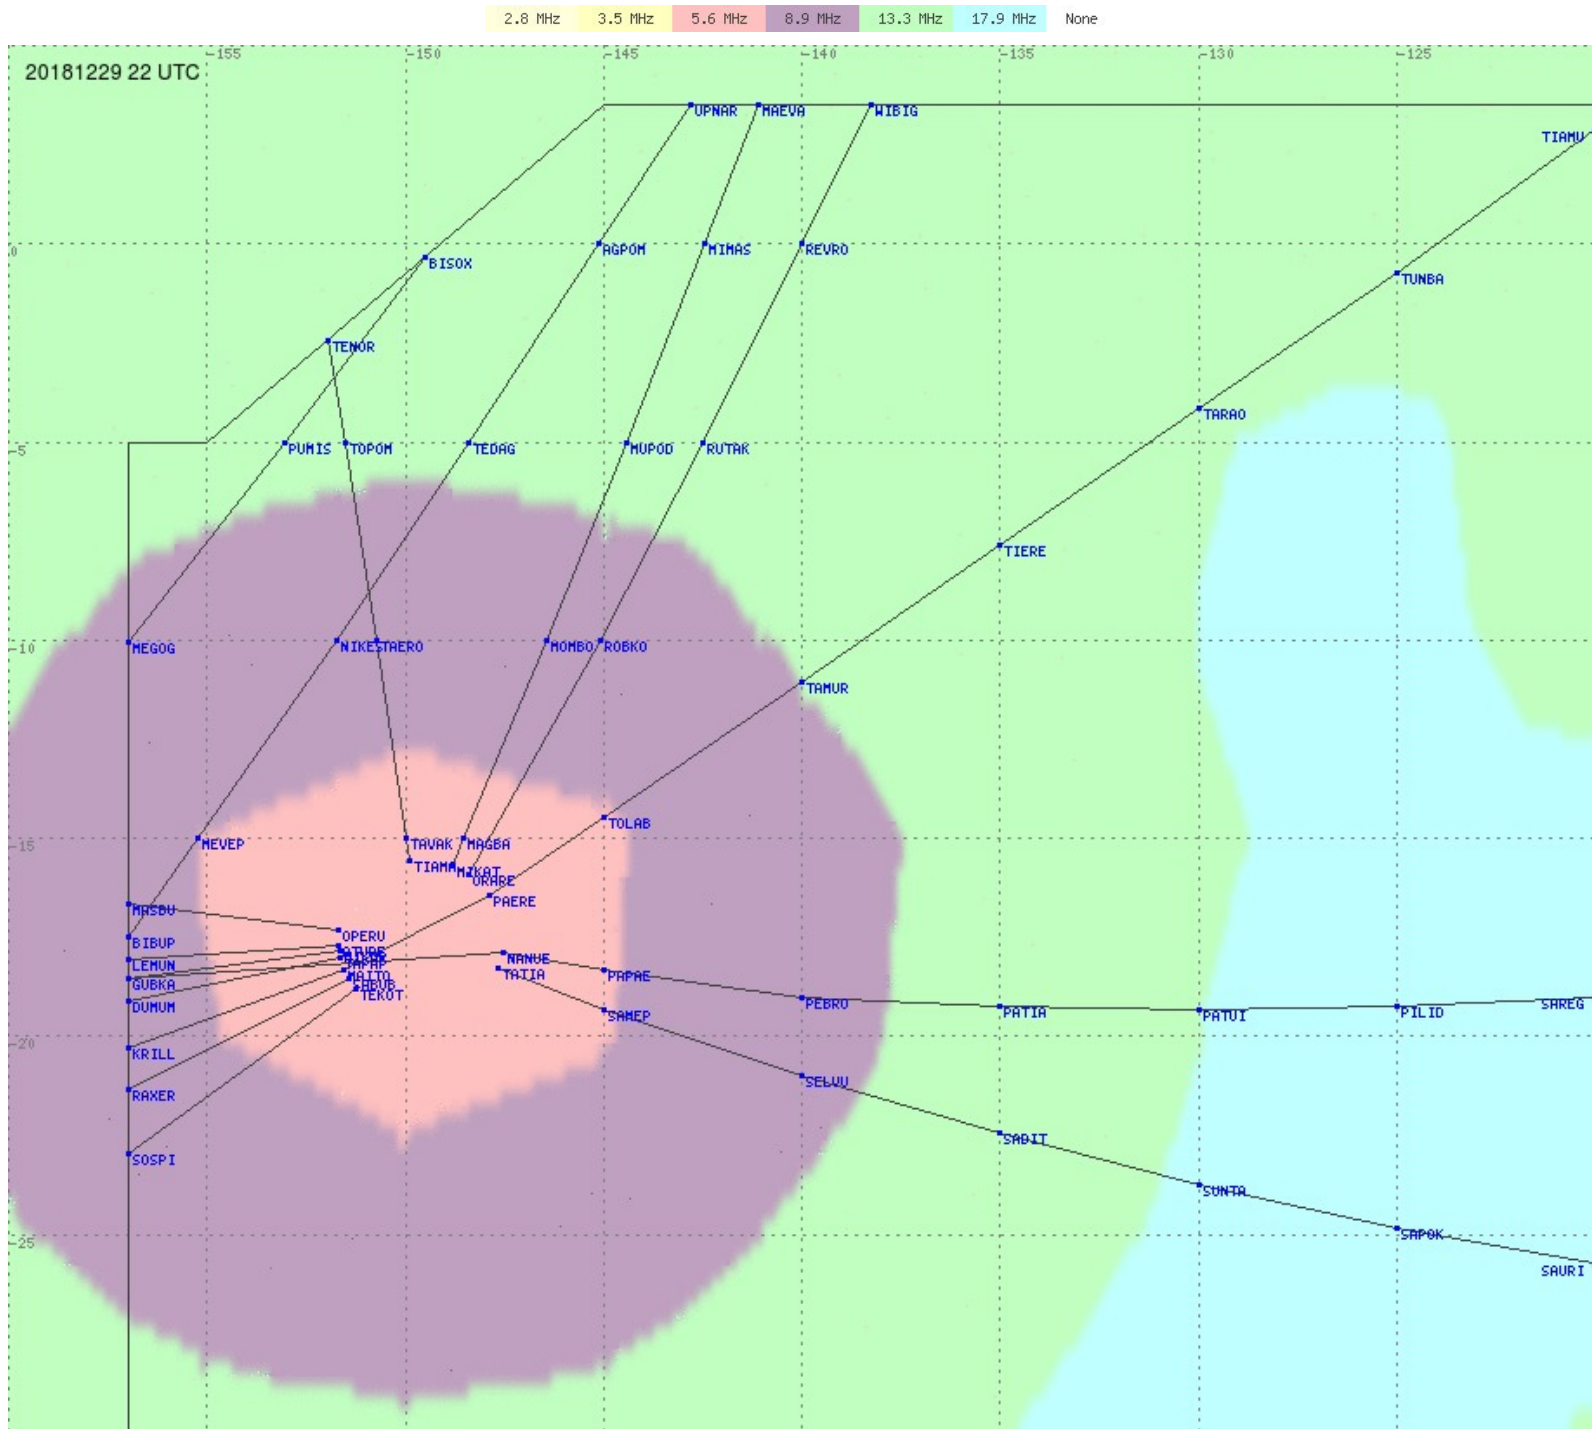

Tahiti FIR - HF Propag - 20181229

2.8 MHz 3.5 MHz 5.6 MHz 8.9 MHz 13.3 MHz 17.9 MHz None

Tahiti FIR - HF Propag - 20181229

2.8 MHz 3.5 MHz 5.6 MHz 8.9 MHz 13.3 MHz 17.9 MHz None

Tahiti FIR - HF Propag - 20181229

Tahiti FIR - HF Propag - 20181229

Tahiti FIR - HF Propag - 20181229

Tahiti FIR - HF Propag - 20181229

Tahiti FIR - HF Propag - 20181229

Tahiti FIR - HF Propag - 20181229

2.8 MHz
3.5 MHz
5.6 MHz
8.9 MHz
13.3 MHz
17.9 MHz
None

Tahiti FIR - HF Propag - 20181229

2.8 MHz 3.5 MHz 5.6 MHz 8.9 MHz 13.3 MHz 17.9 MHz None