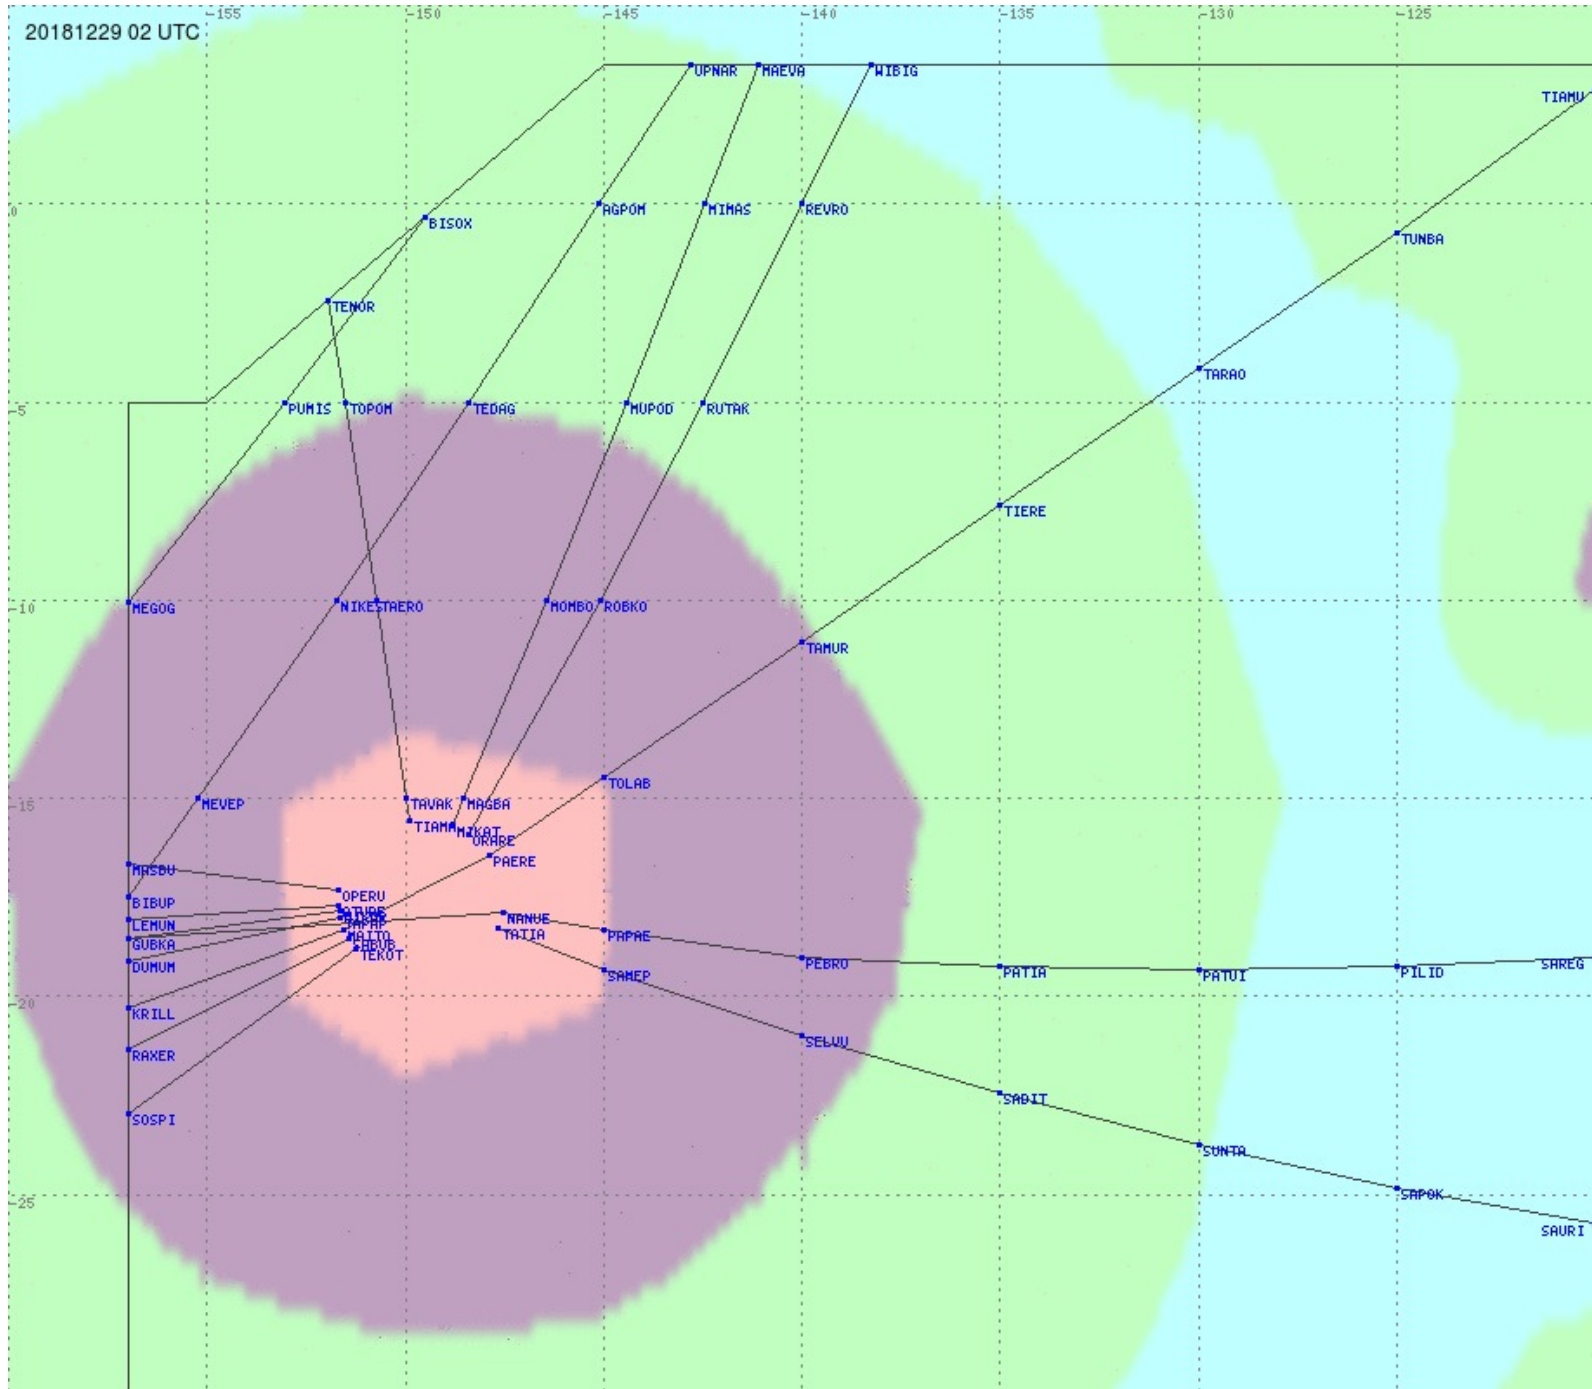

Tahiti FIR - HF Propag - 20181229

2.8 MHz 3.5 MHz 5.6 MHz 8.9 MHz 13.3 MHz 17.9 MHz None

Tahiti FIR - HF Propag - 20181229

2.8 MHz 3.5 MHz 5.6 MHz 8.9 MHz 13.3 MHz 17.9 MHz None

Tahiti FIR - HF Propag - 20181229

2.8 MHz 3.5 MHz 5.6 MHz 8.9 MHz 13.3 MHz 17.9 MHz None

Tahiti FIR - HF Propag - 20181229

Tahiti FIR - HF Propag - 20181229

Tahiti FIR - HF Propag - 20181229

Tahiti FIR - HF Propag - 20181229

Tahiti FIR - HF Propag - 20181229