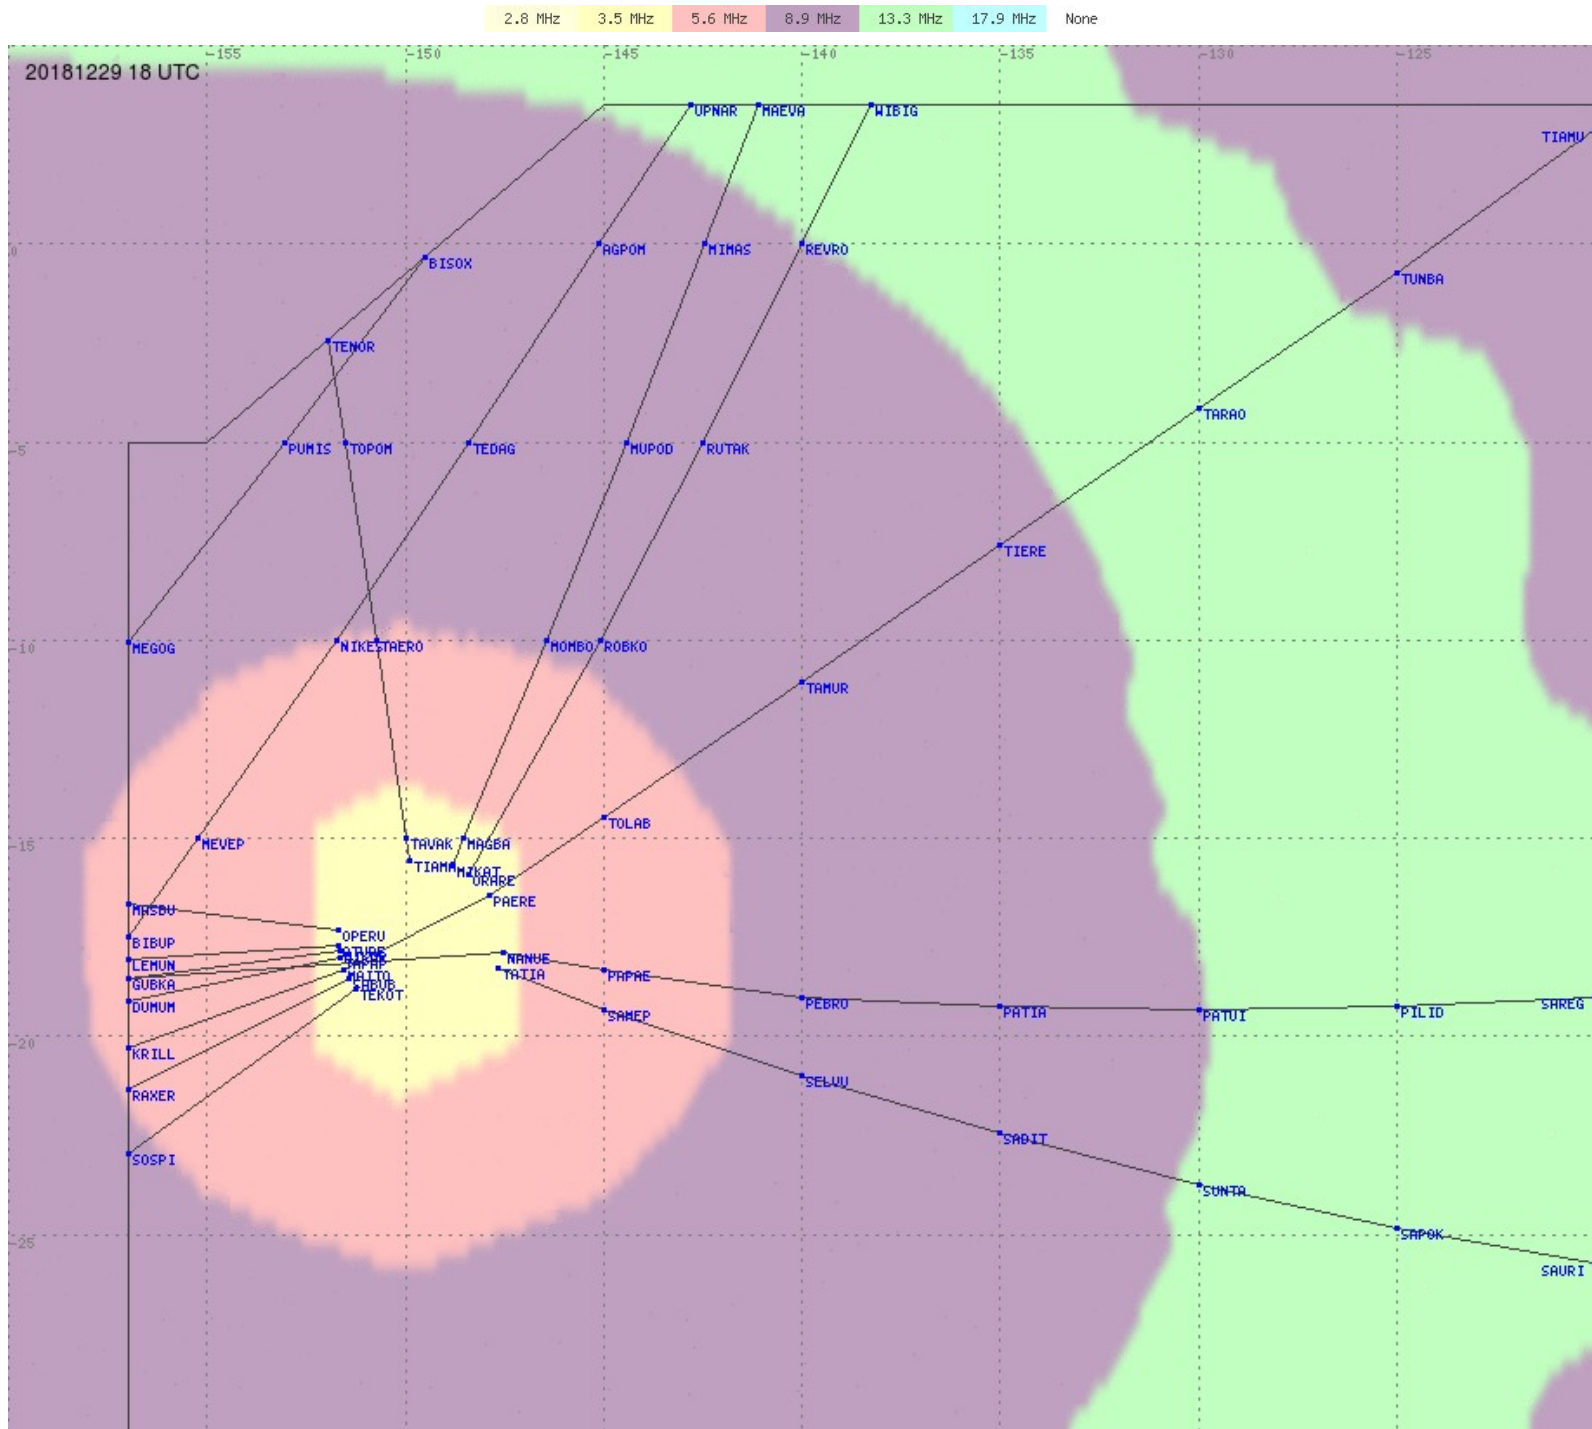

Tahiti FIR - HF Propag - 20181229

2.8 MHz 3.5 MHz 5.6 MHz 8.9 MHz 13.3 MHz 17.9 MHz None

Tahiti FIR - HF Propag - 20181229

2.8 MHz 3.5 MHz 5.6 MHz 8.9 MHz 13.3 MHz 17.9 MHz None

Tahiti FIR - HF Propag - 20181229

Tahiti FIR - HF Propag - 20181229

Tahiti FIR - HF Propag - 20181229

Tahiti FIR - HF Propag - 20181229

Tahiti FIR - HF Propag - 20181229

Tahiti FIR - HF Propag - 20181229

2.8 MHz
3.5 MHz
5.6 MHz
8.9 MHz
13.3 MHz
17.9 MHz
None