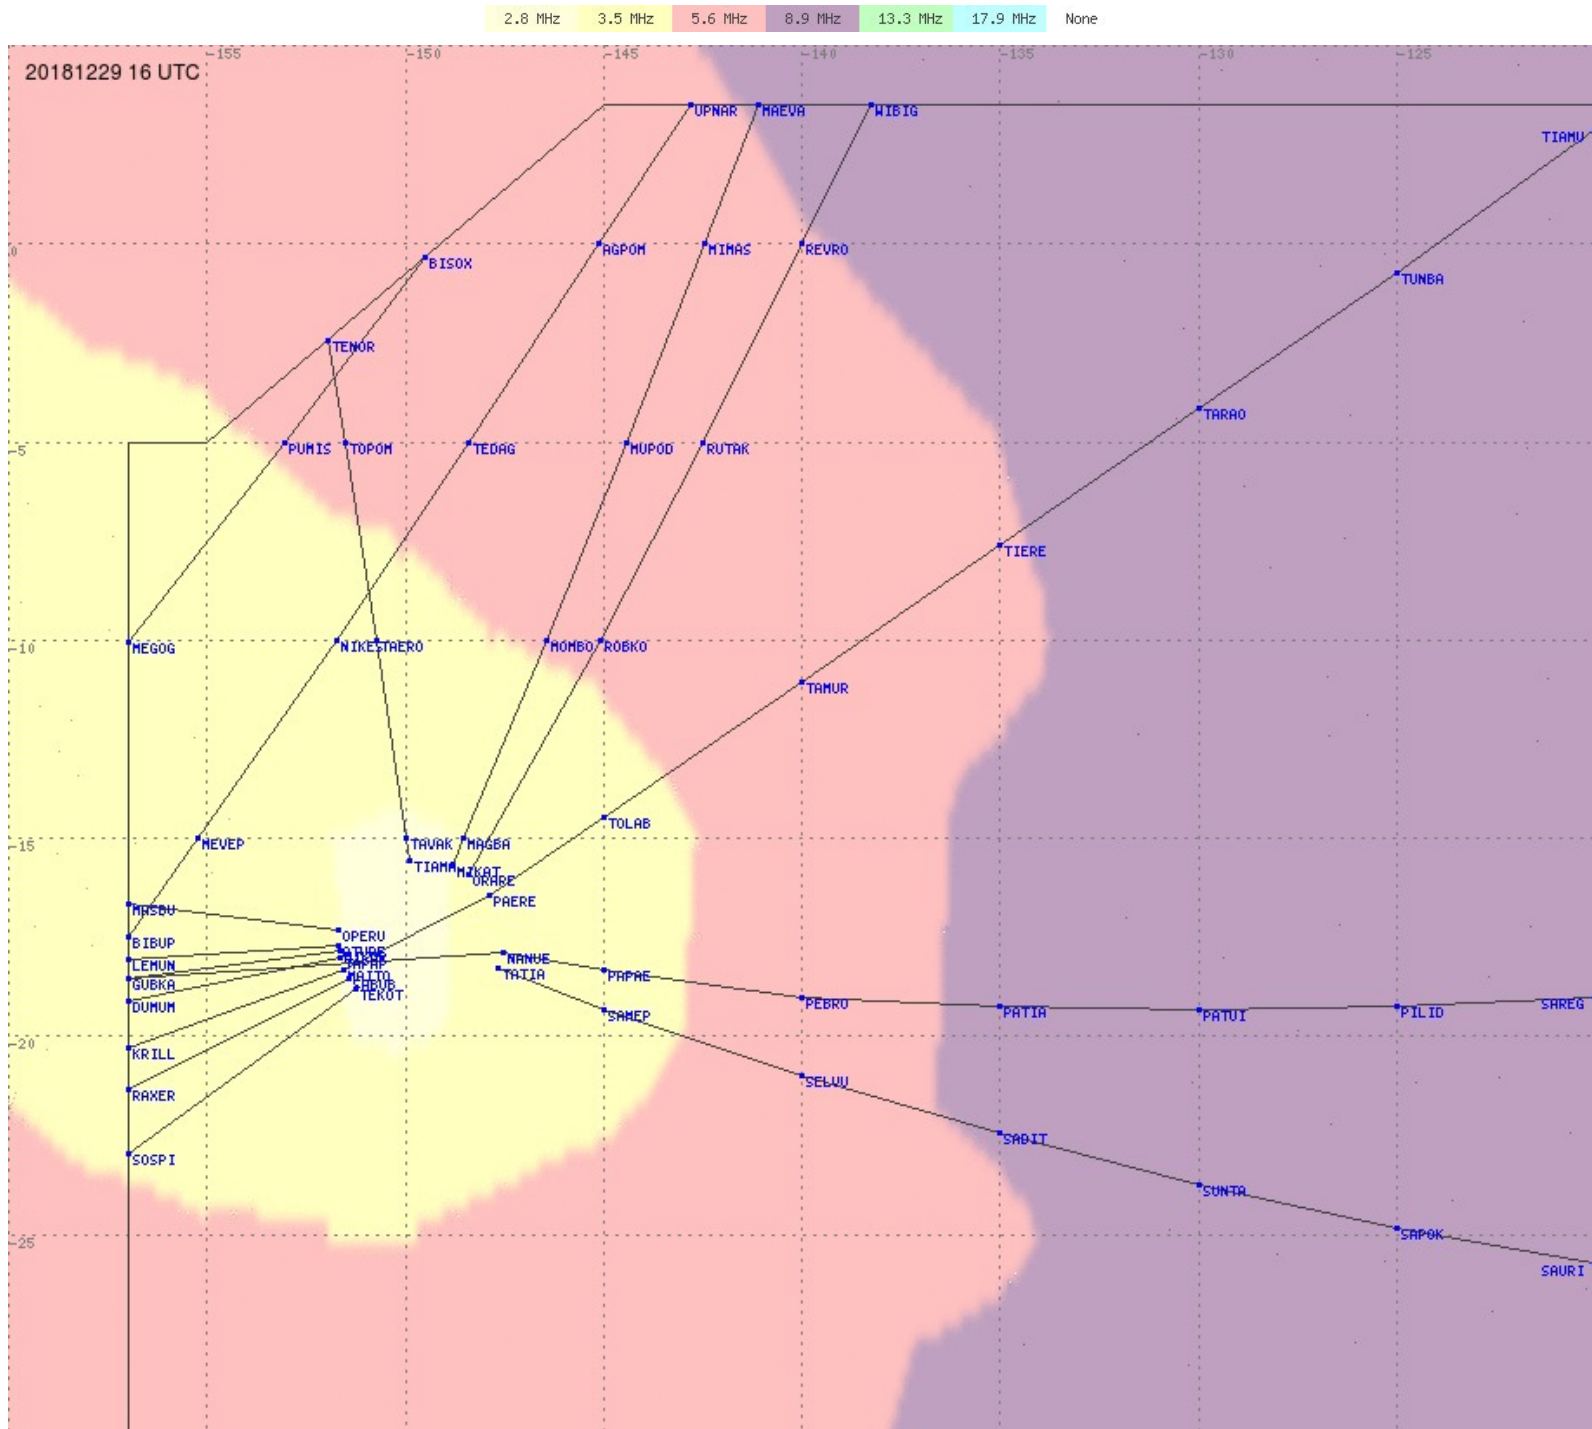

Tahiti FIR - HF Propag - 20181229