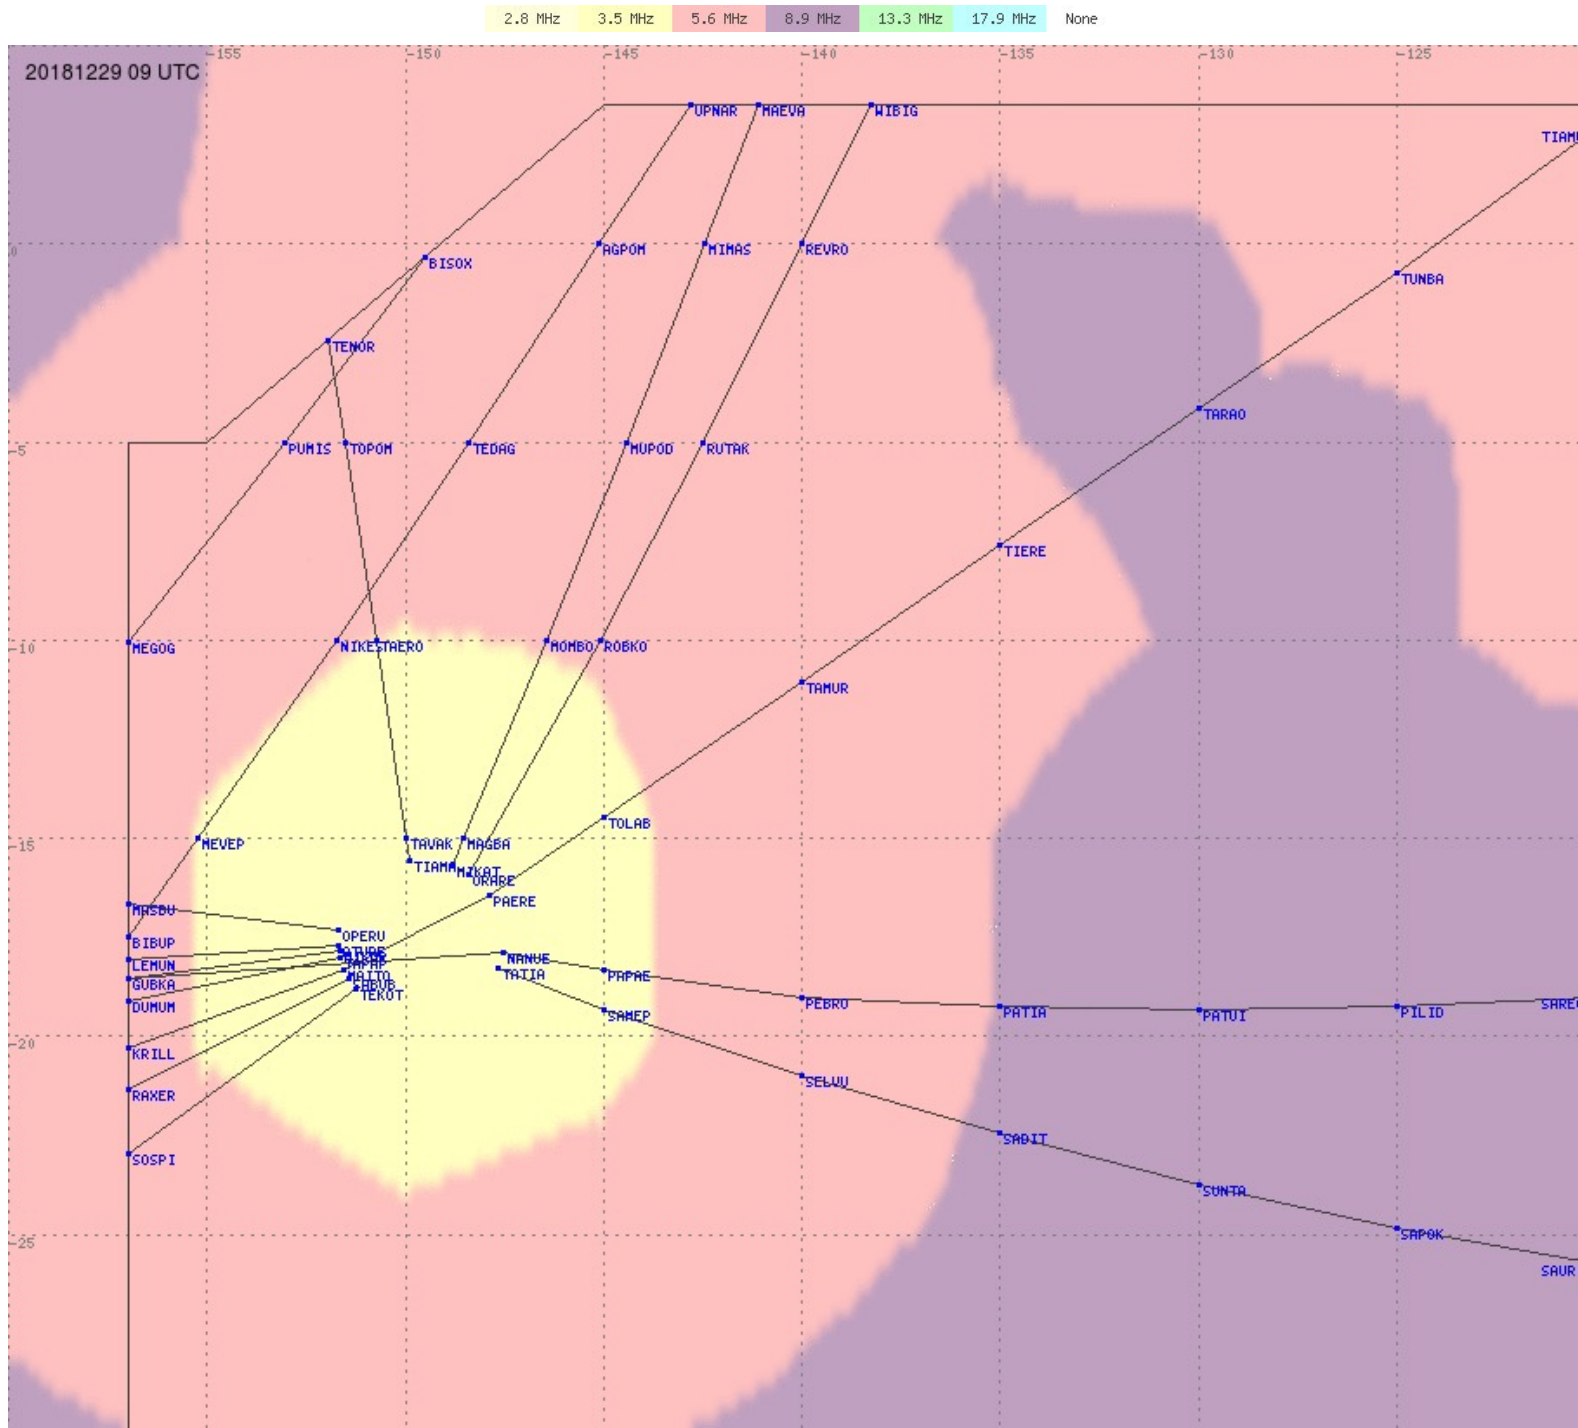

Tahiti FIR - HF Propag - 20181229