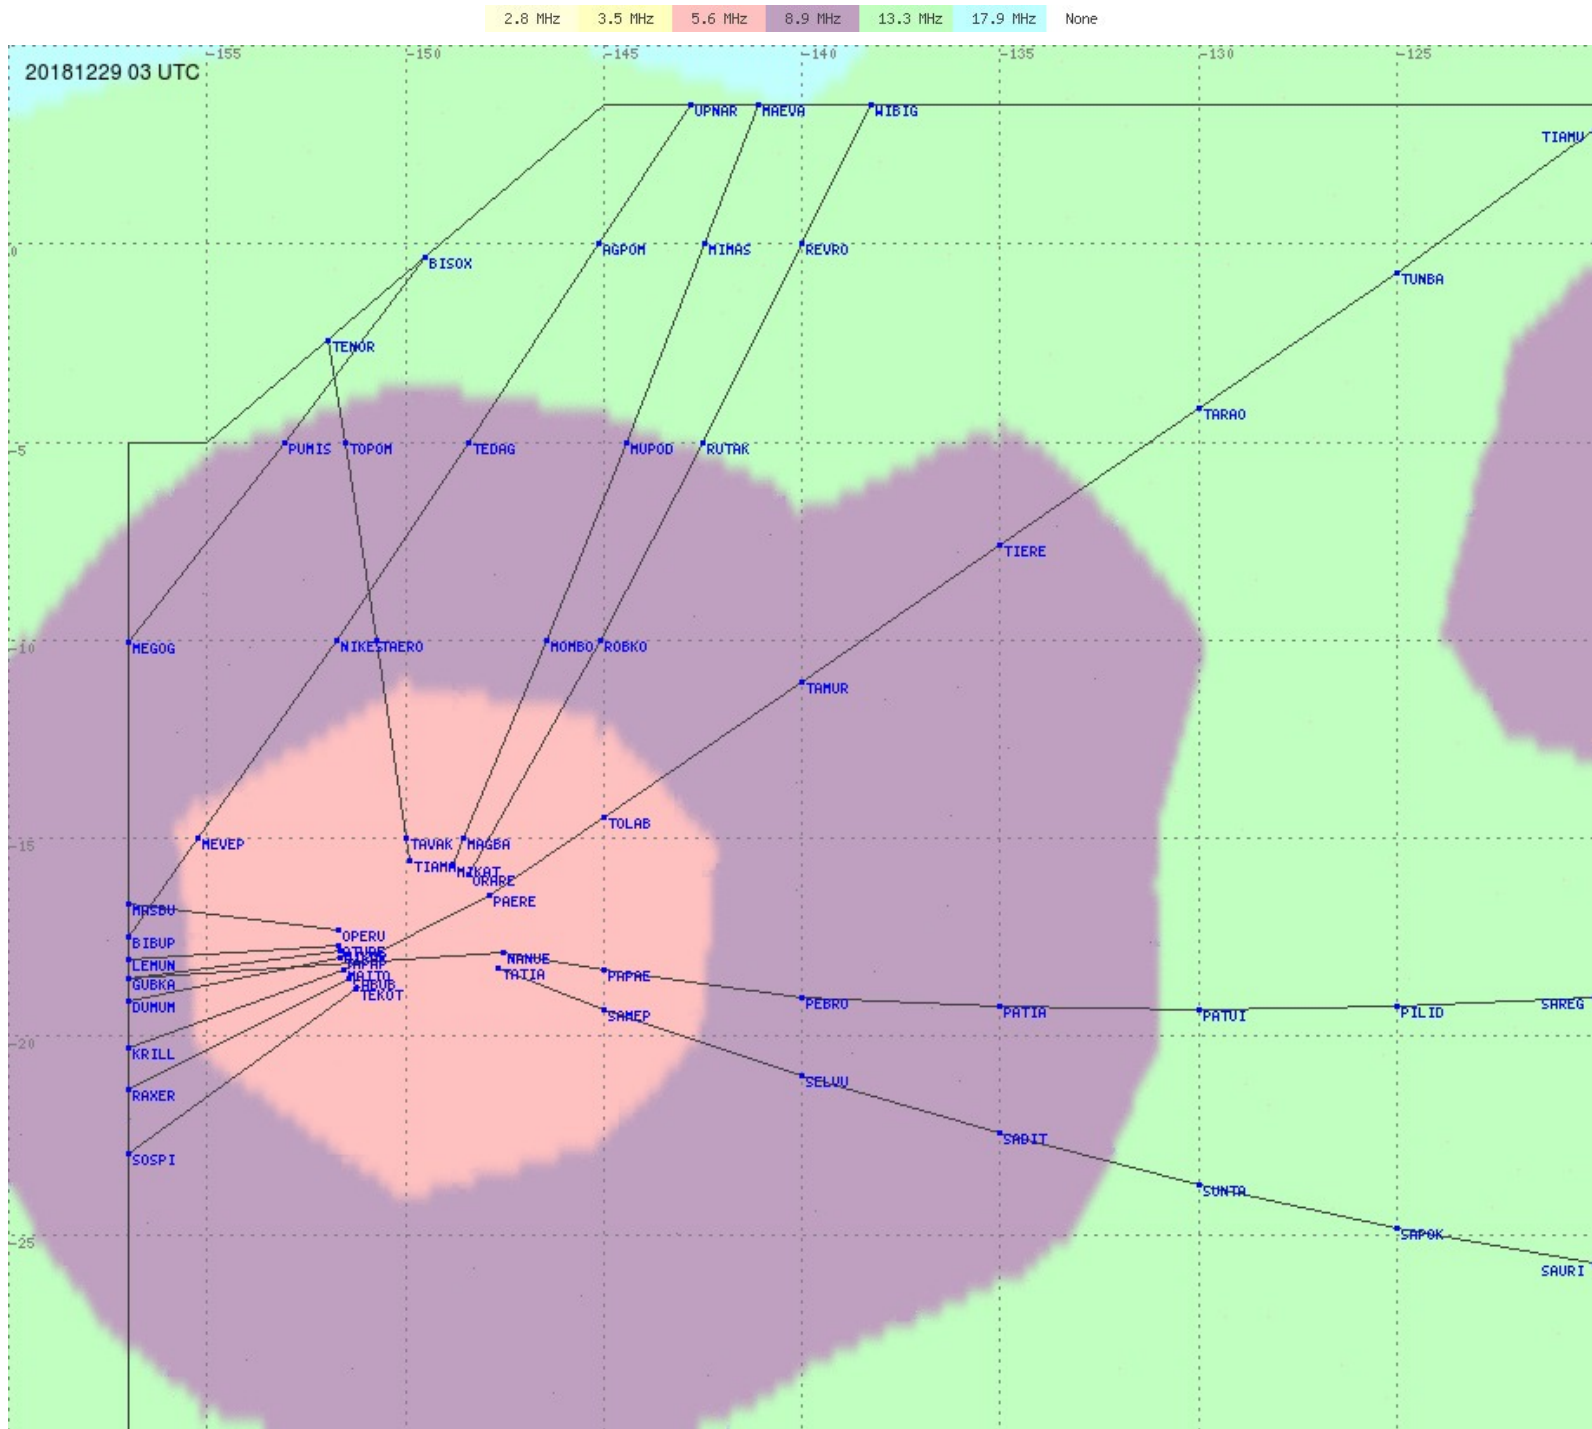

Tahiti FIR - HF Propag - 20181229

2.8 MHz 3.5 MHz 5.6 MHz 8.9 MHz 13.3 MHz 17.9 MHz None

Tahiti FIR - HF Propag - 20181229

2.8 MHz 3.5 MHz 5.6 MHz 8.9 MHz 13.3 MHz 17.9 MHz None

Tahiti FIR - HF Propag - 20181229

2.8 MHz 3.5 MHz 5.6 MHz 8.9 MHz 13.3 MHz 17.9 MHz None

Tahiti FIR - HF Propag - 20181229

Tahiti FIR - HF Propag - 20181229

Tahiti FIR - HF Propag - 20181229

Tahiti FIR - HF Propag - 20181229

Tahiti FIR - HF Propag - 20181229