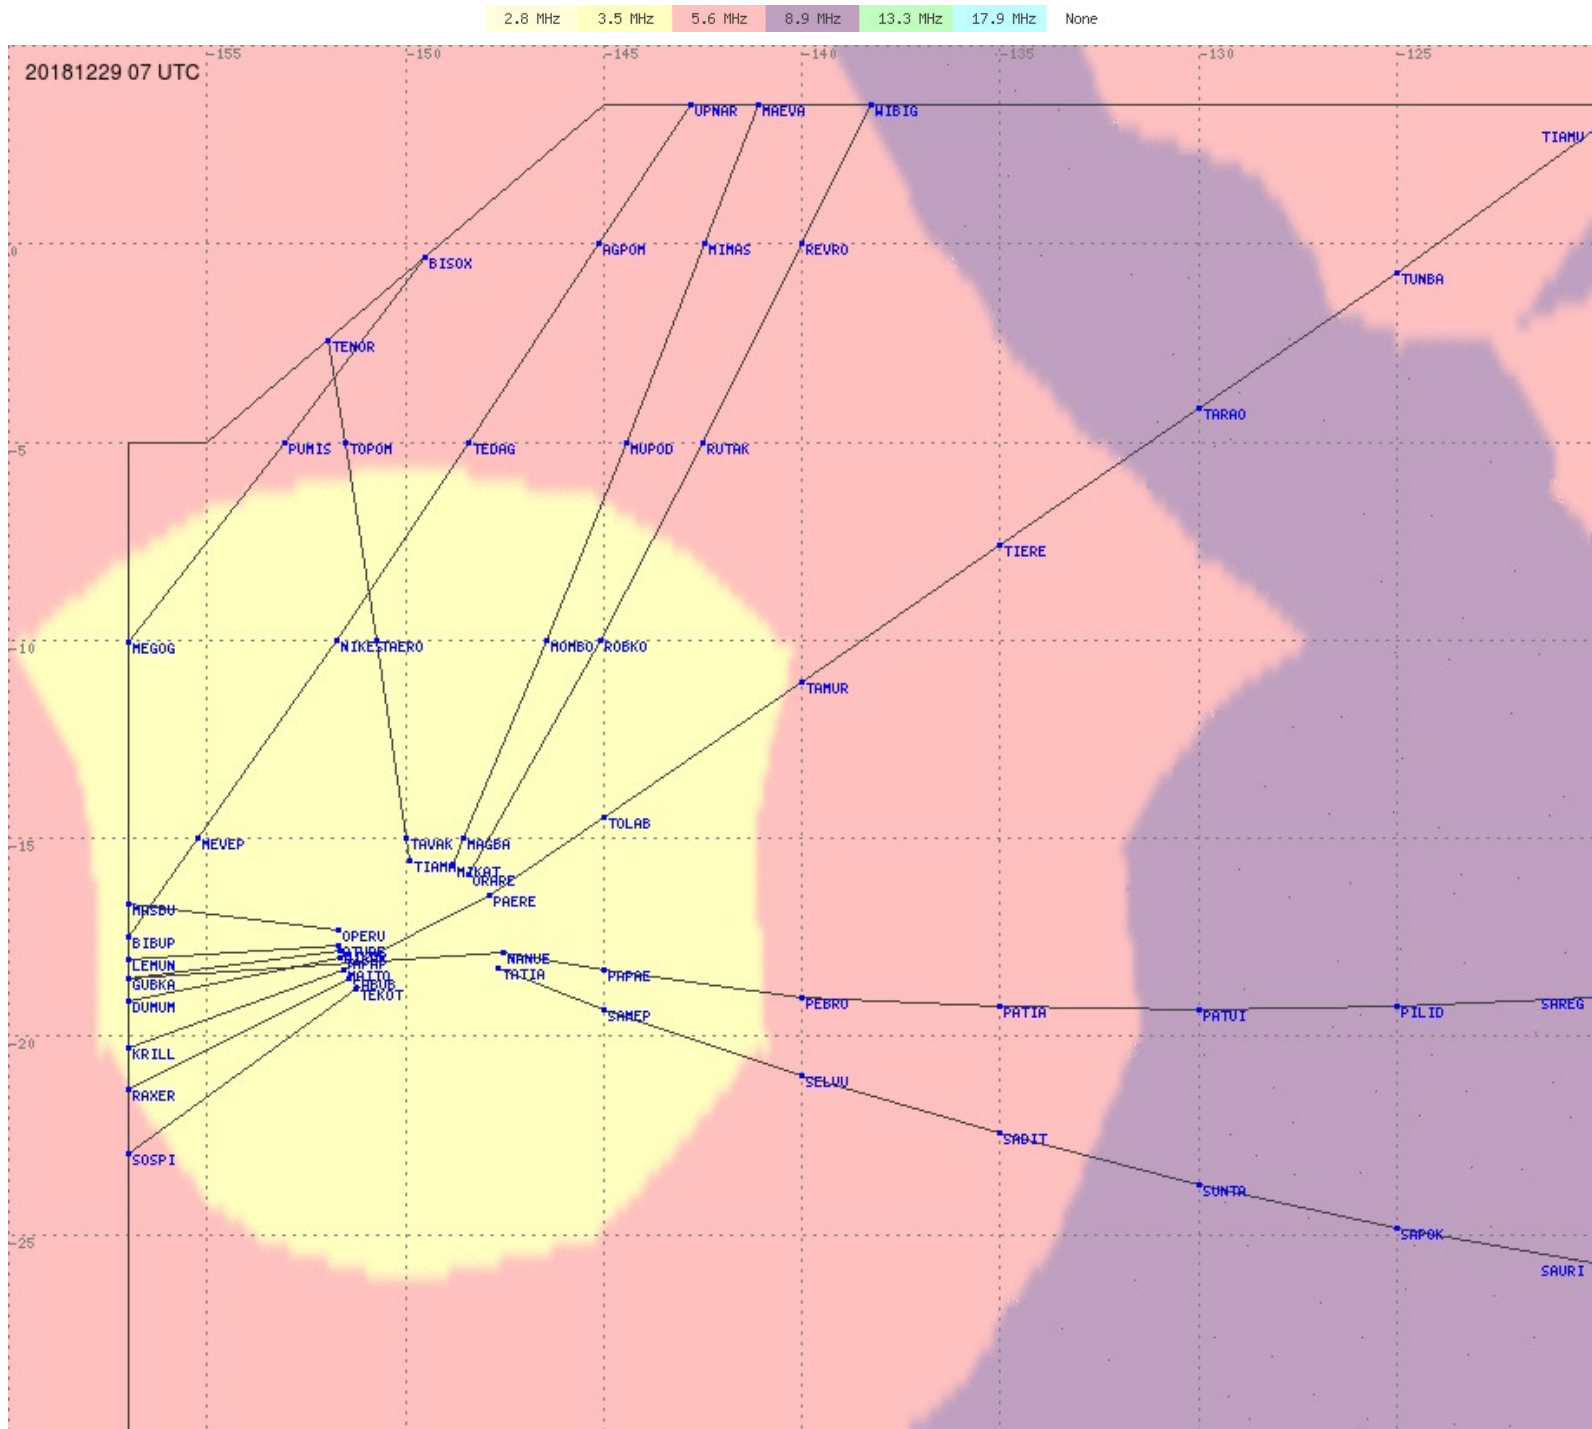

Tahiti FIR - HF Propag - 20181229