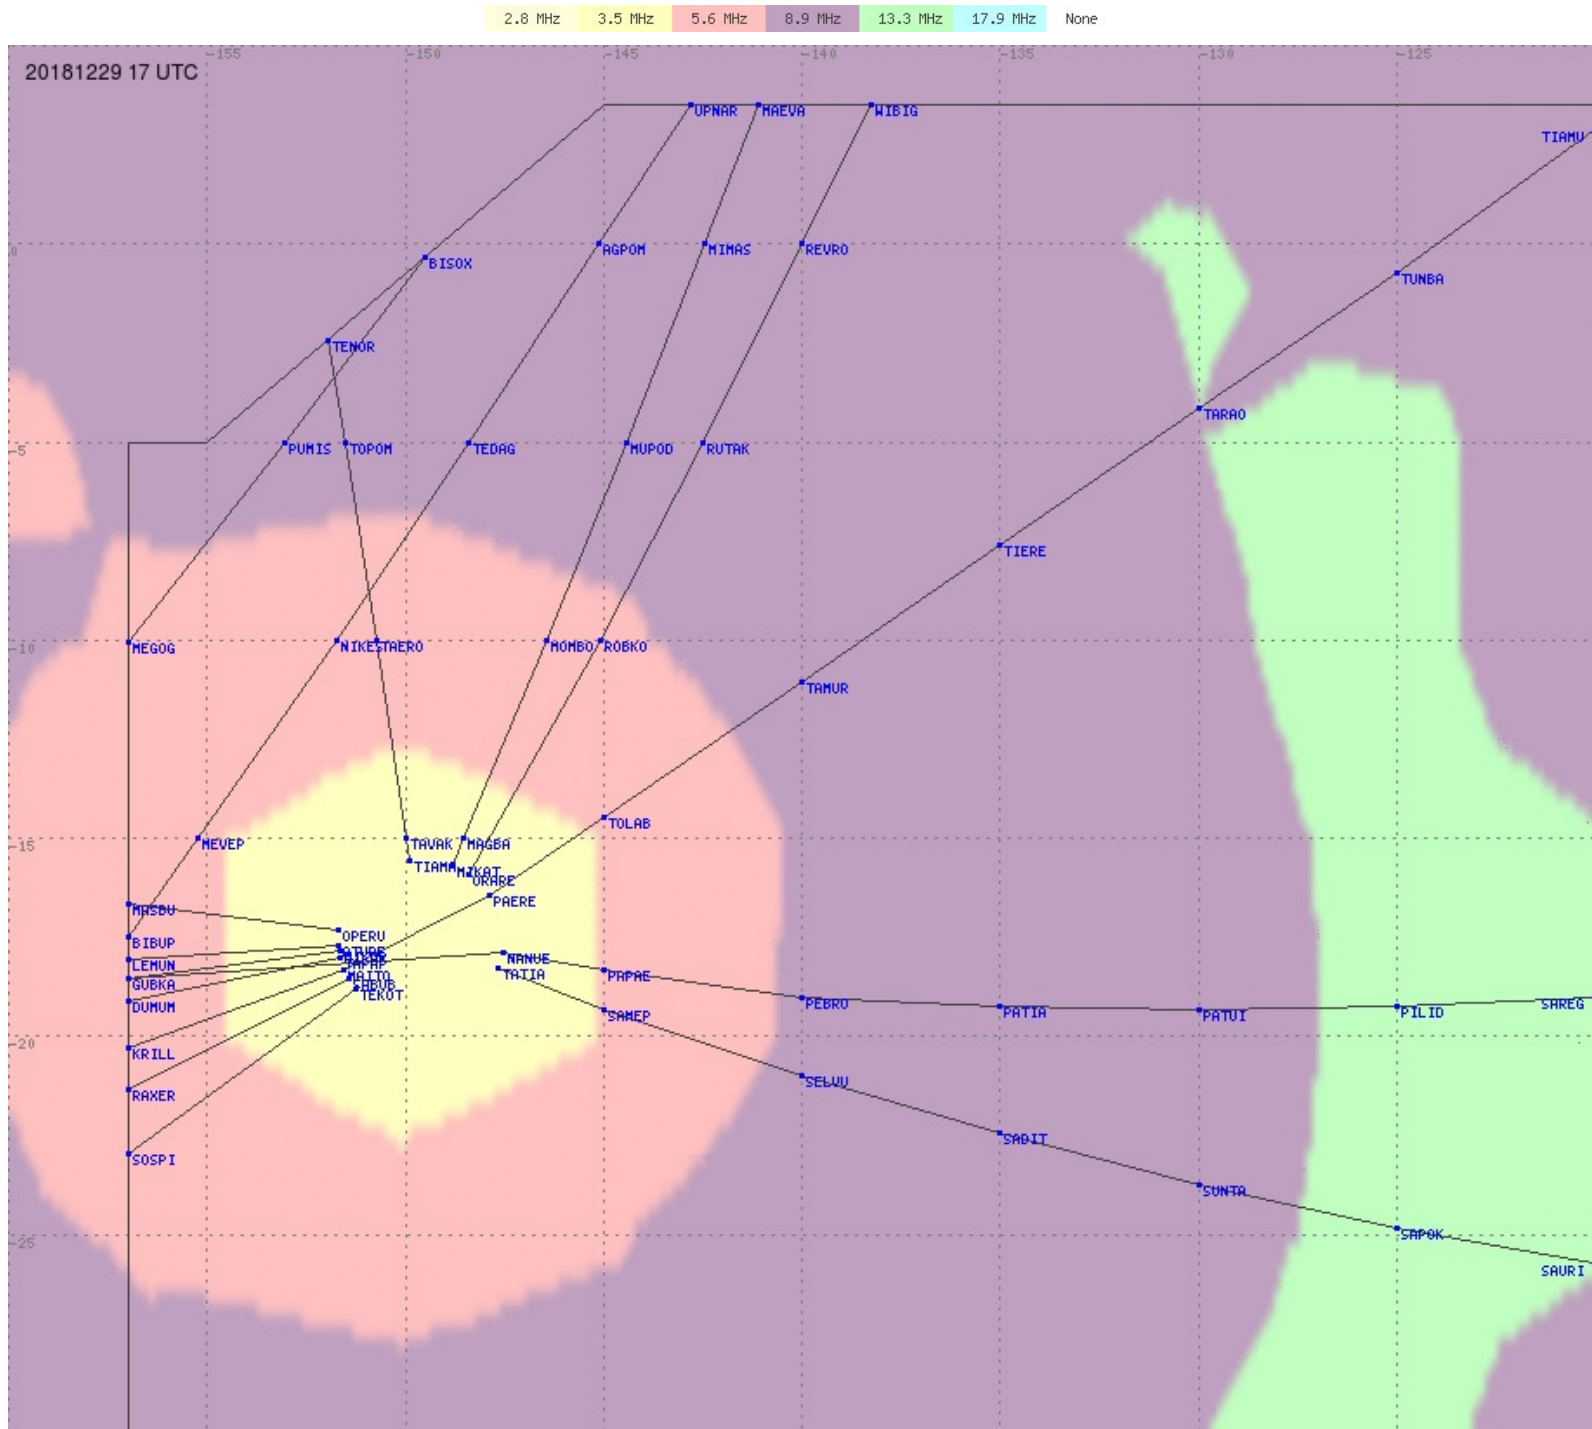

Tahiti FIR - HF Propag - 20181229