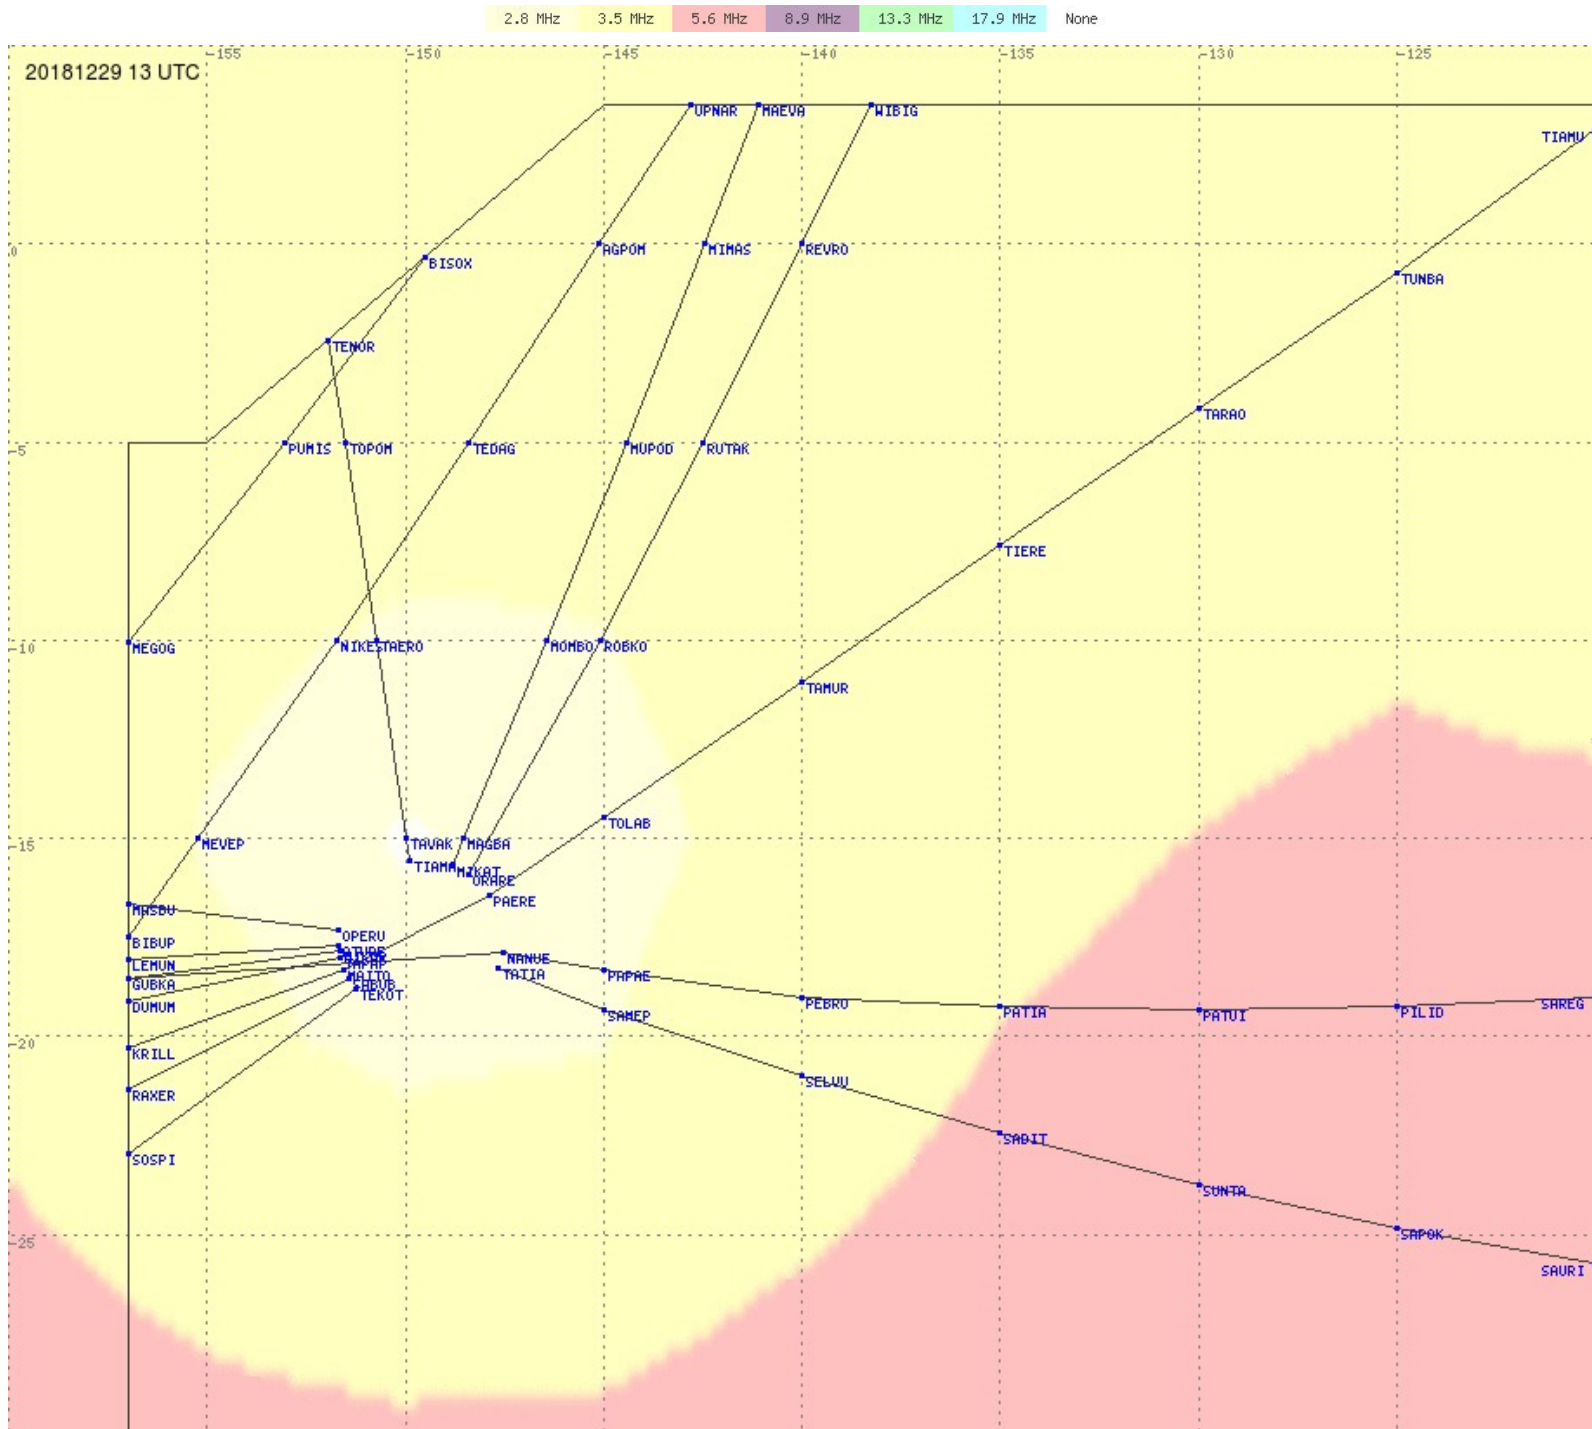

Tahiti FIR - HF Propag - 20181229