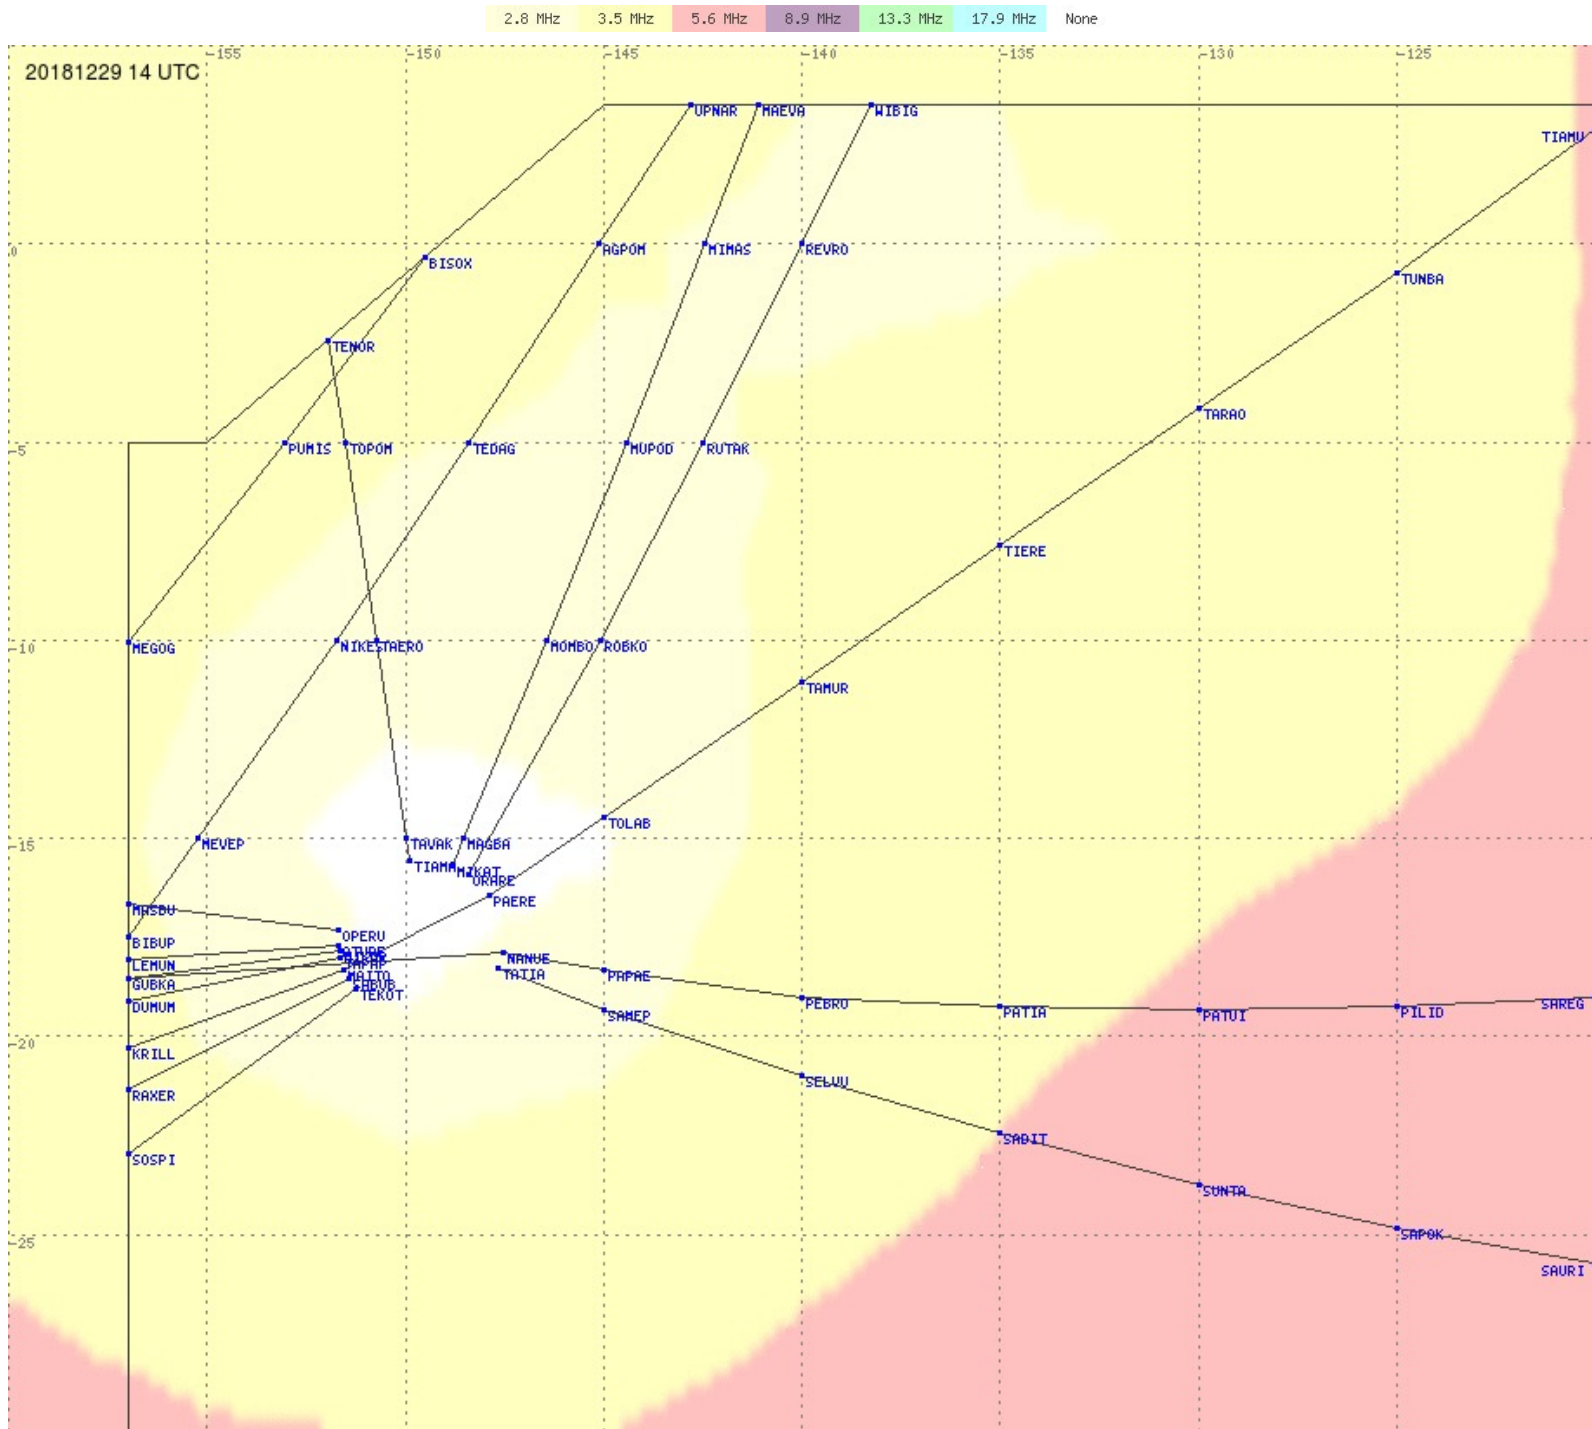

Tahiti FIR - HF Propag - 20181229