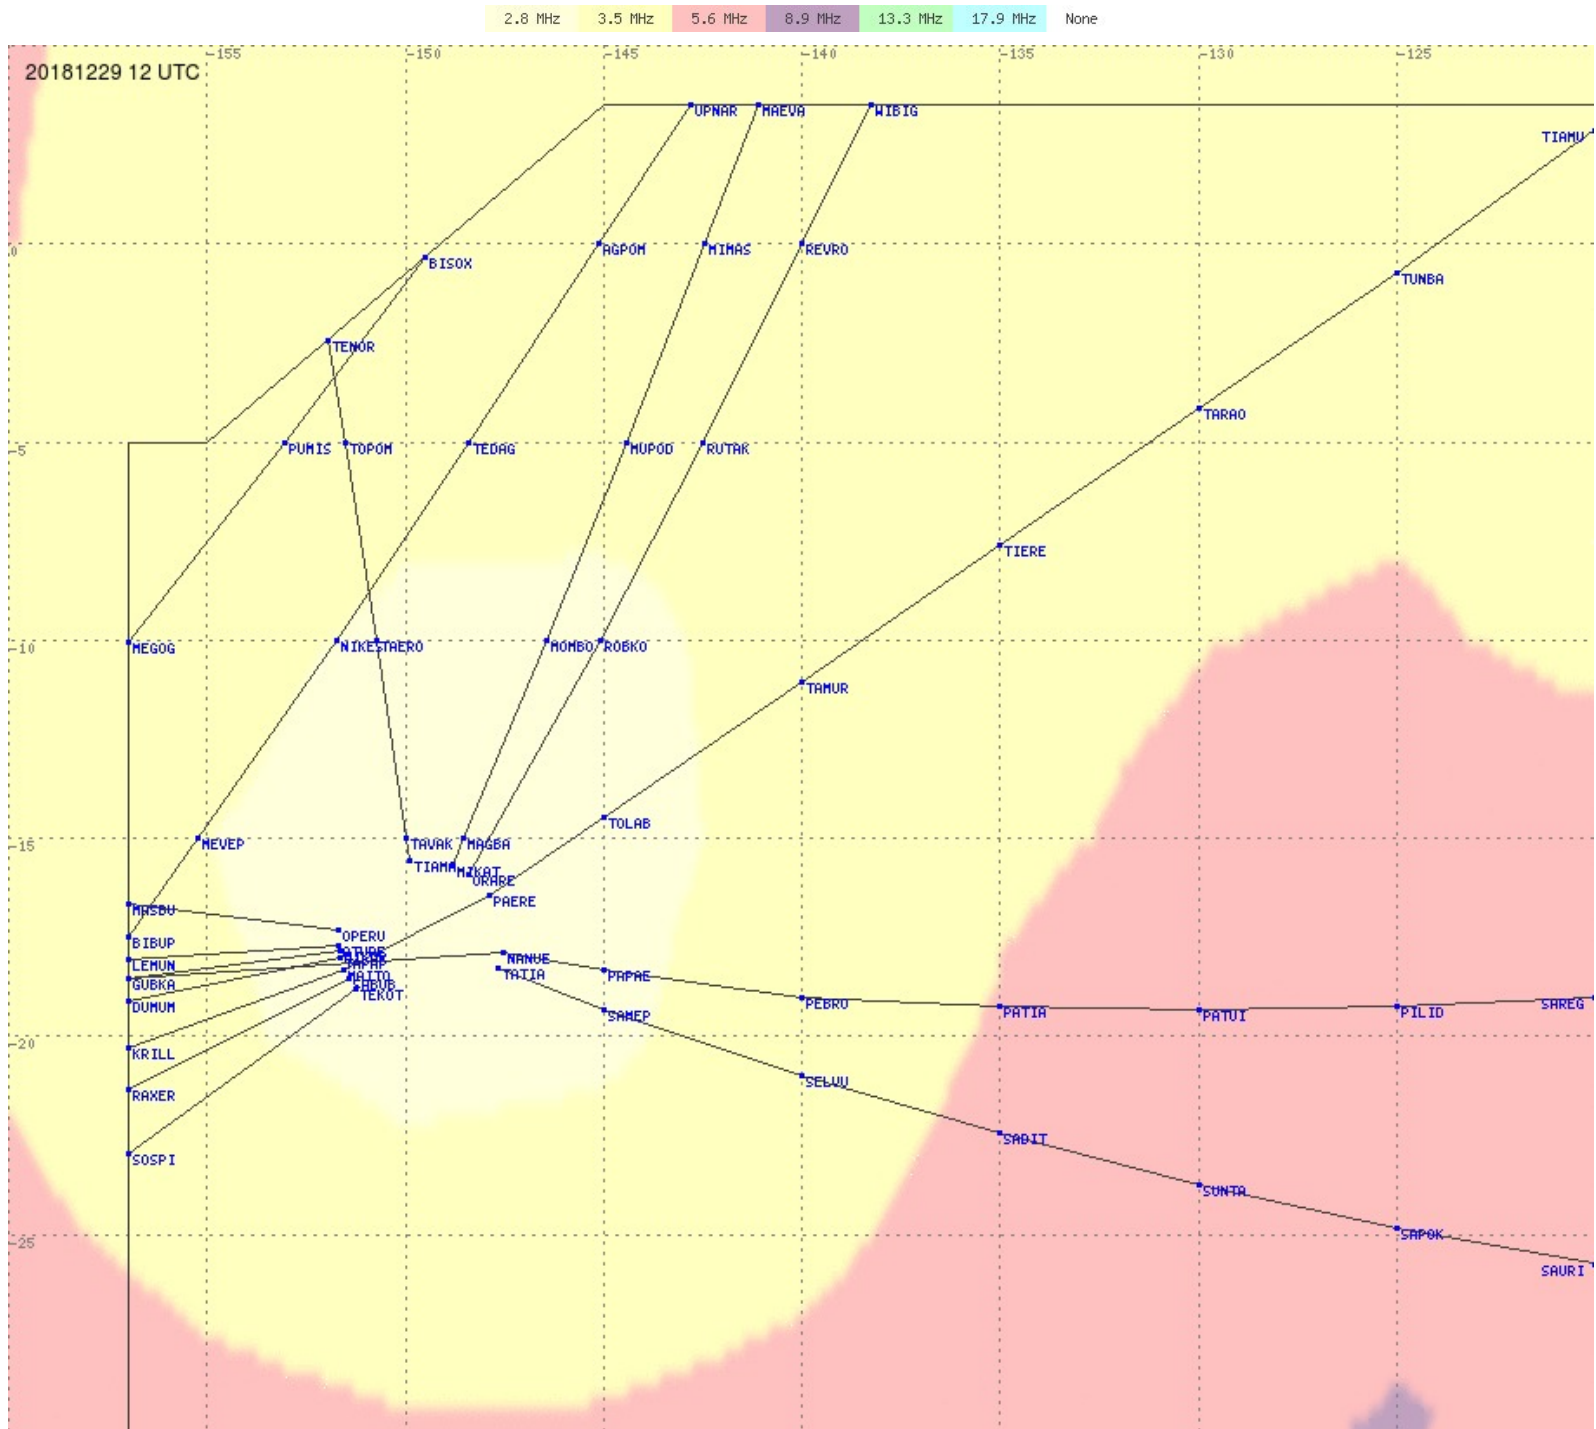

Tahiti FIR - HF Propag - 20181229