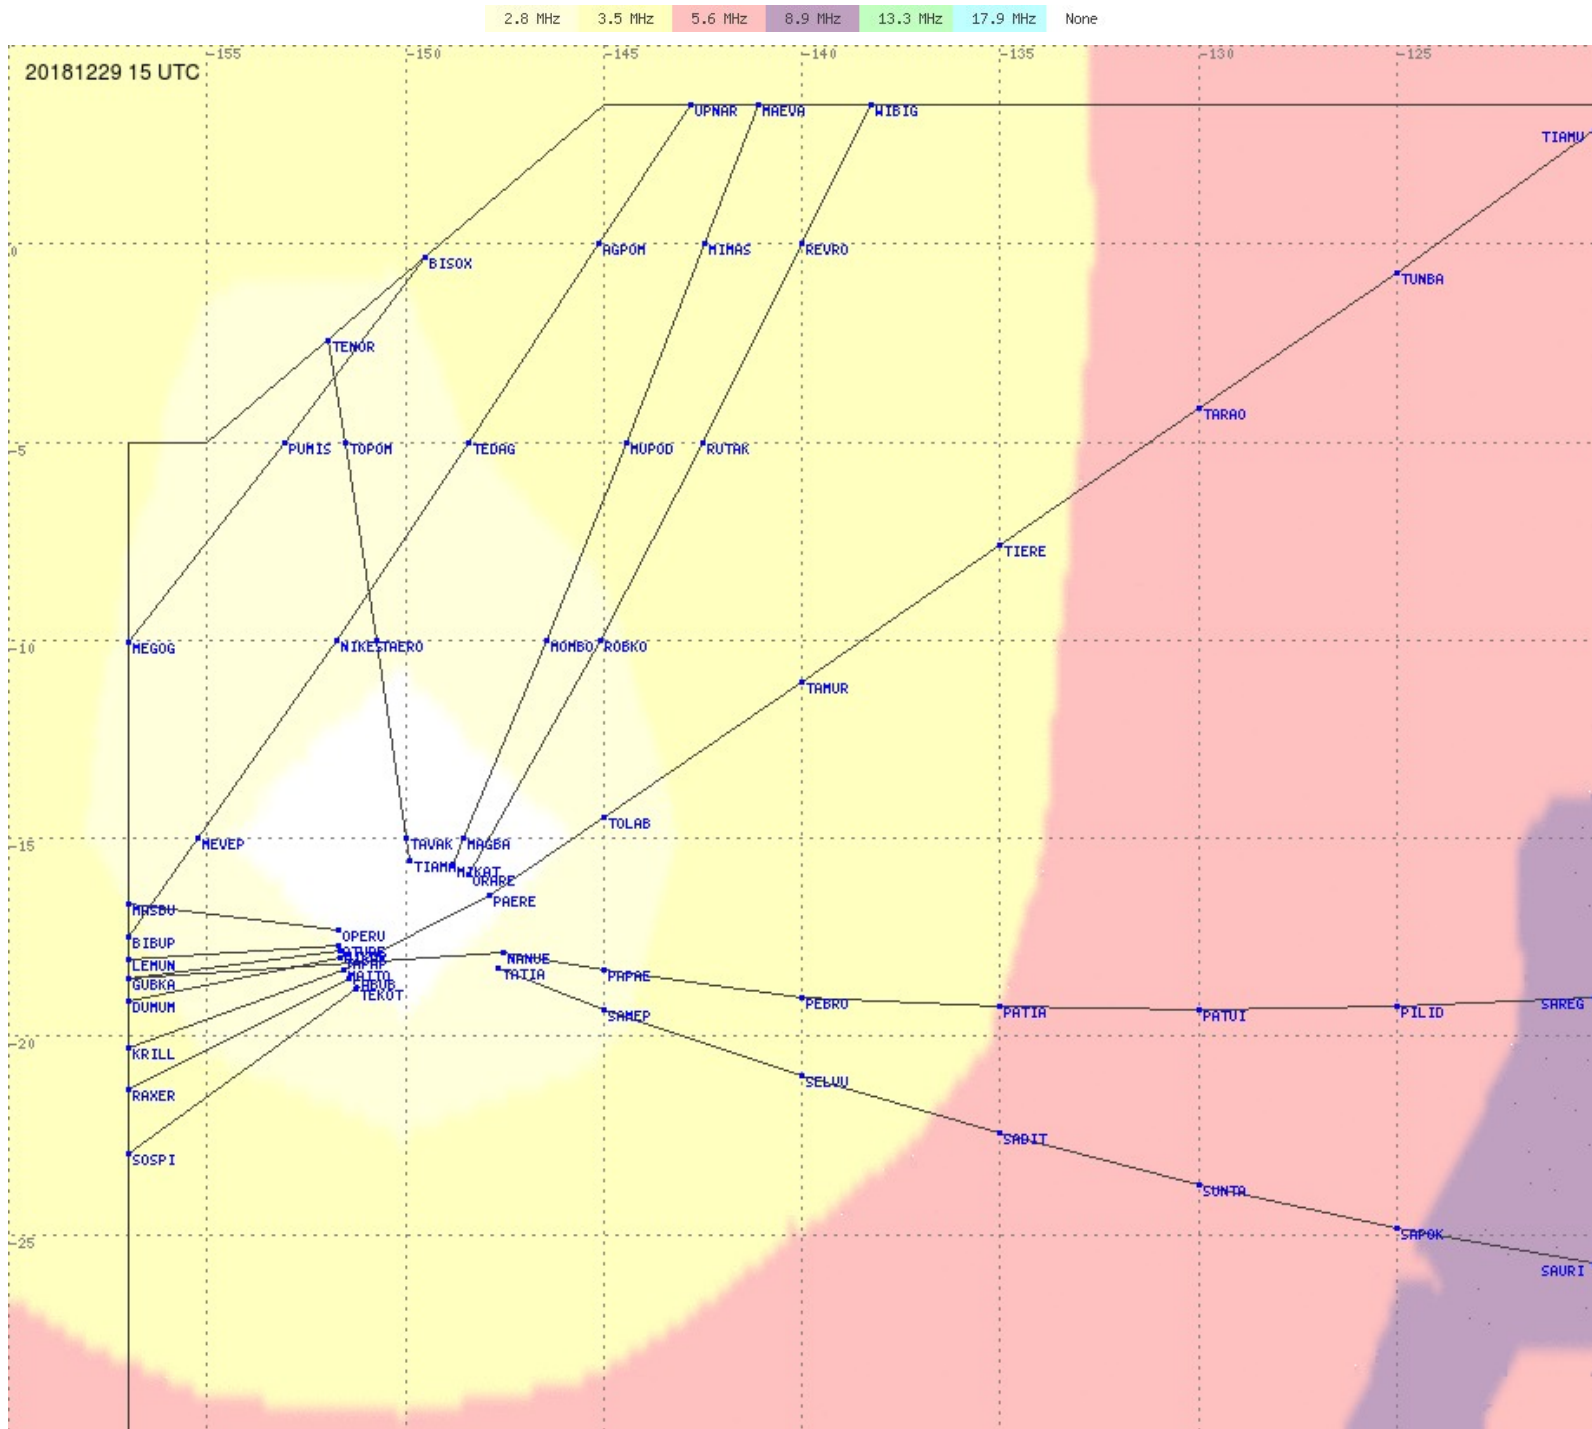

Tahiti FIR - HF Propag - 20181229