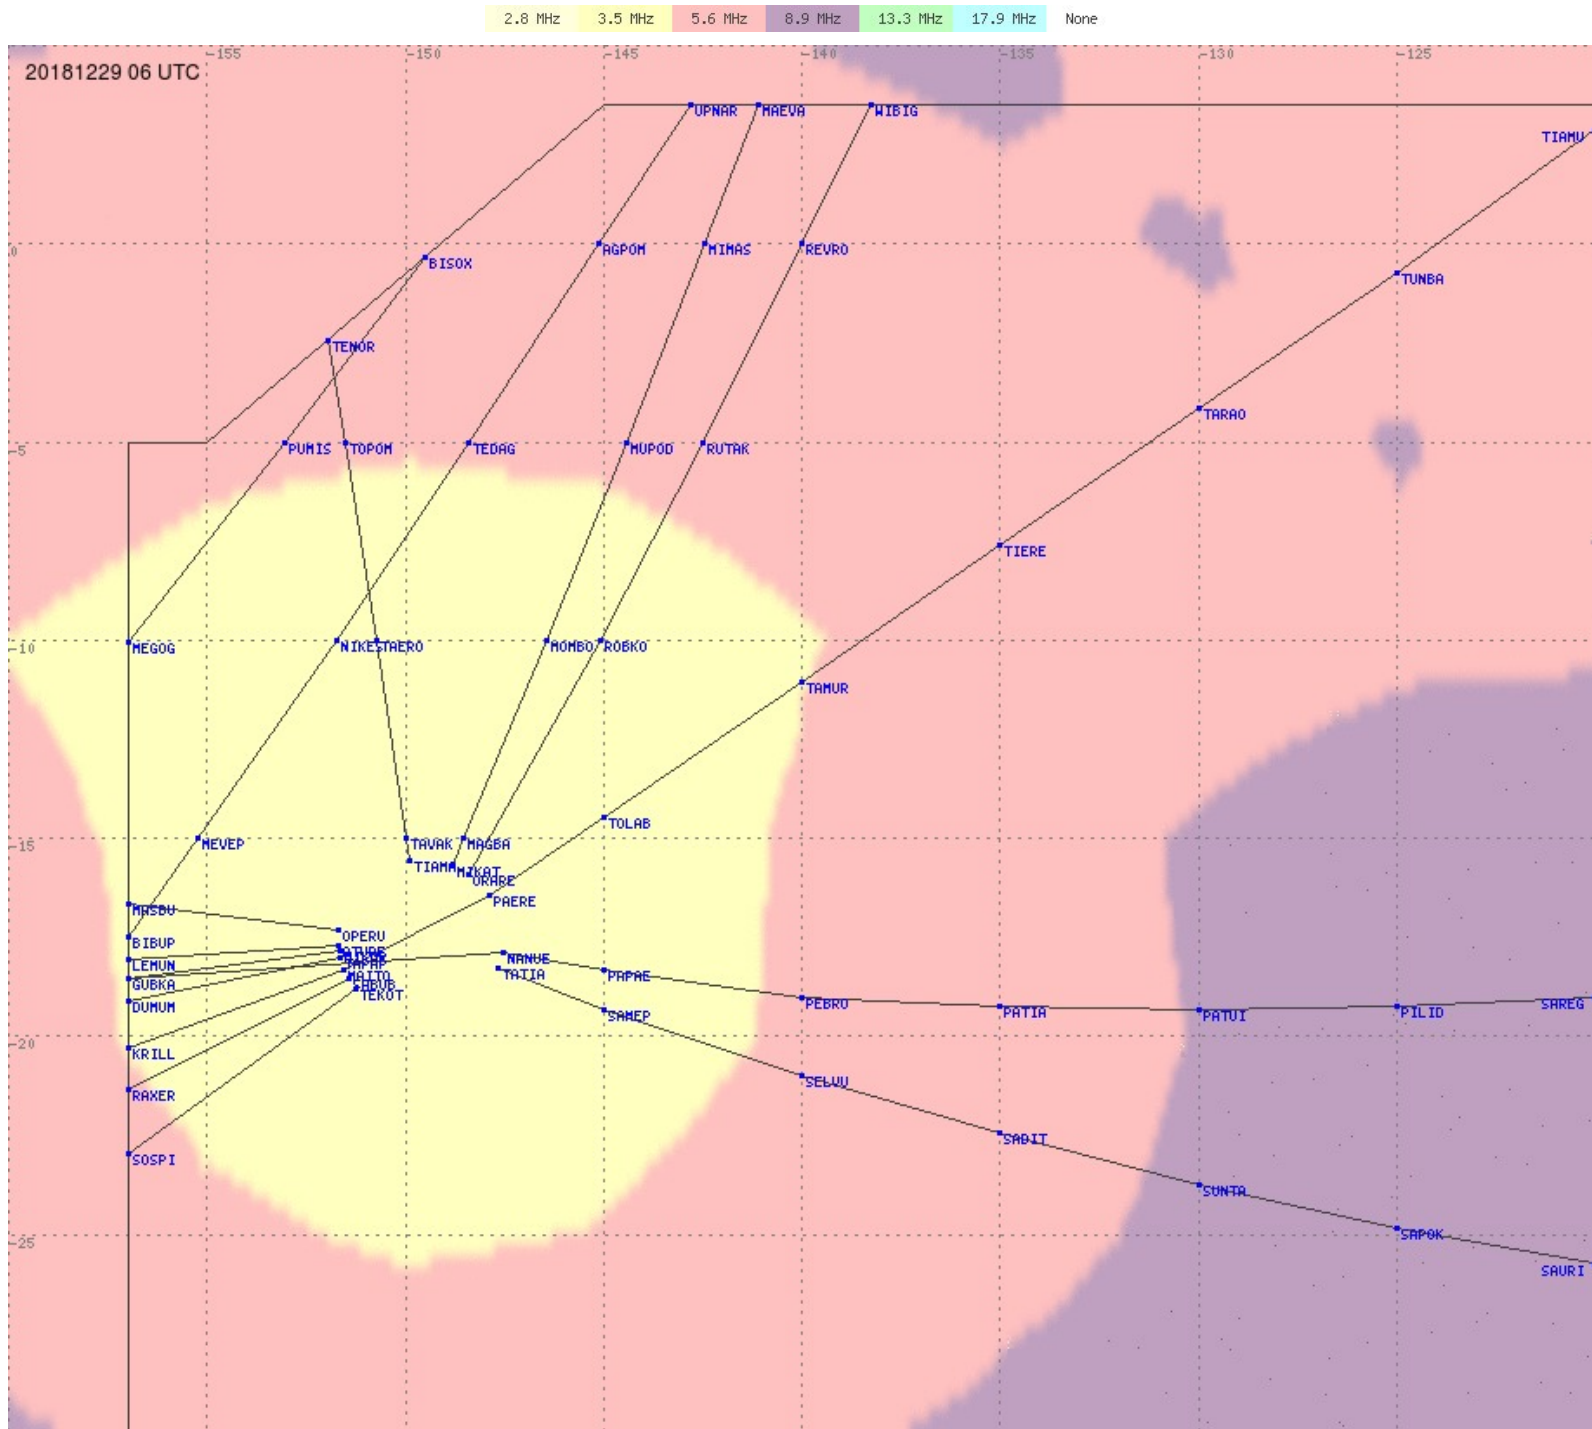

Tahiti FIR - HF Propag - 20181229