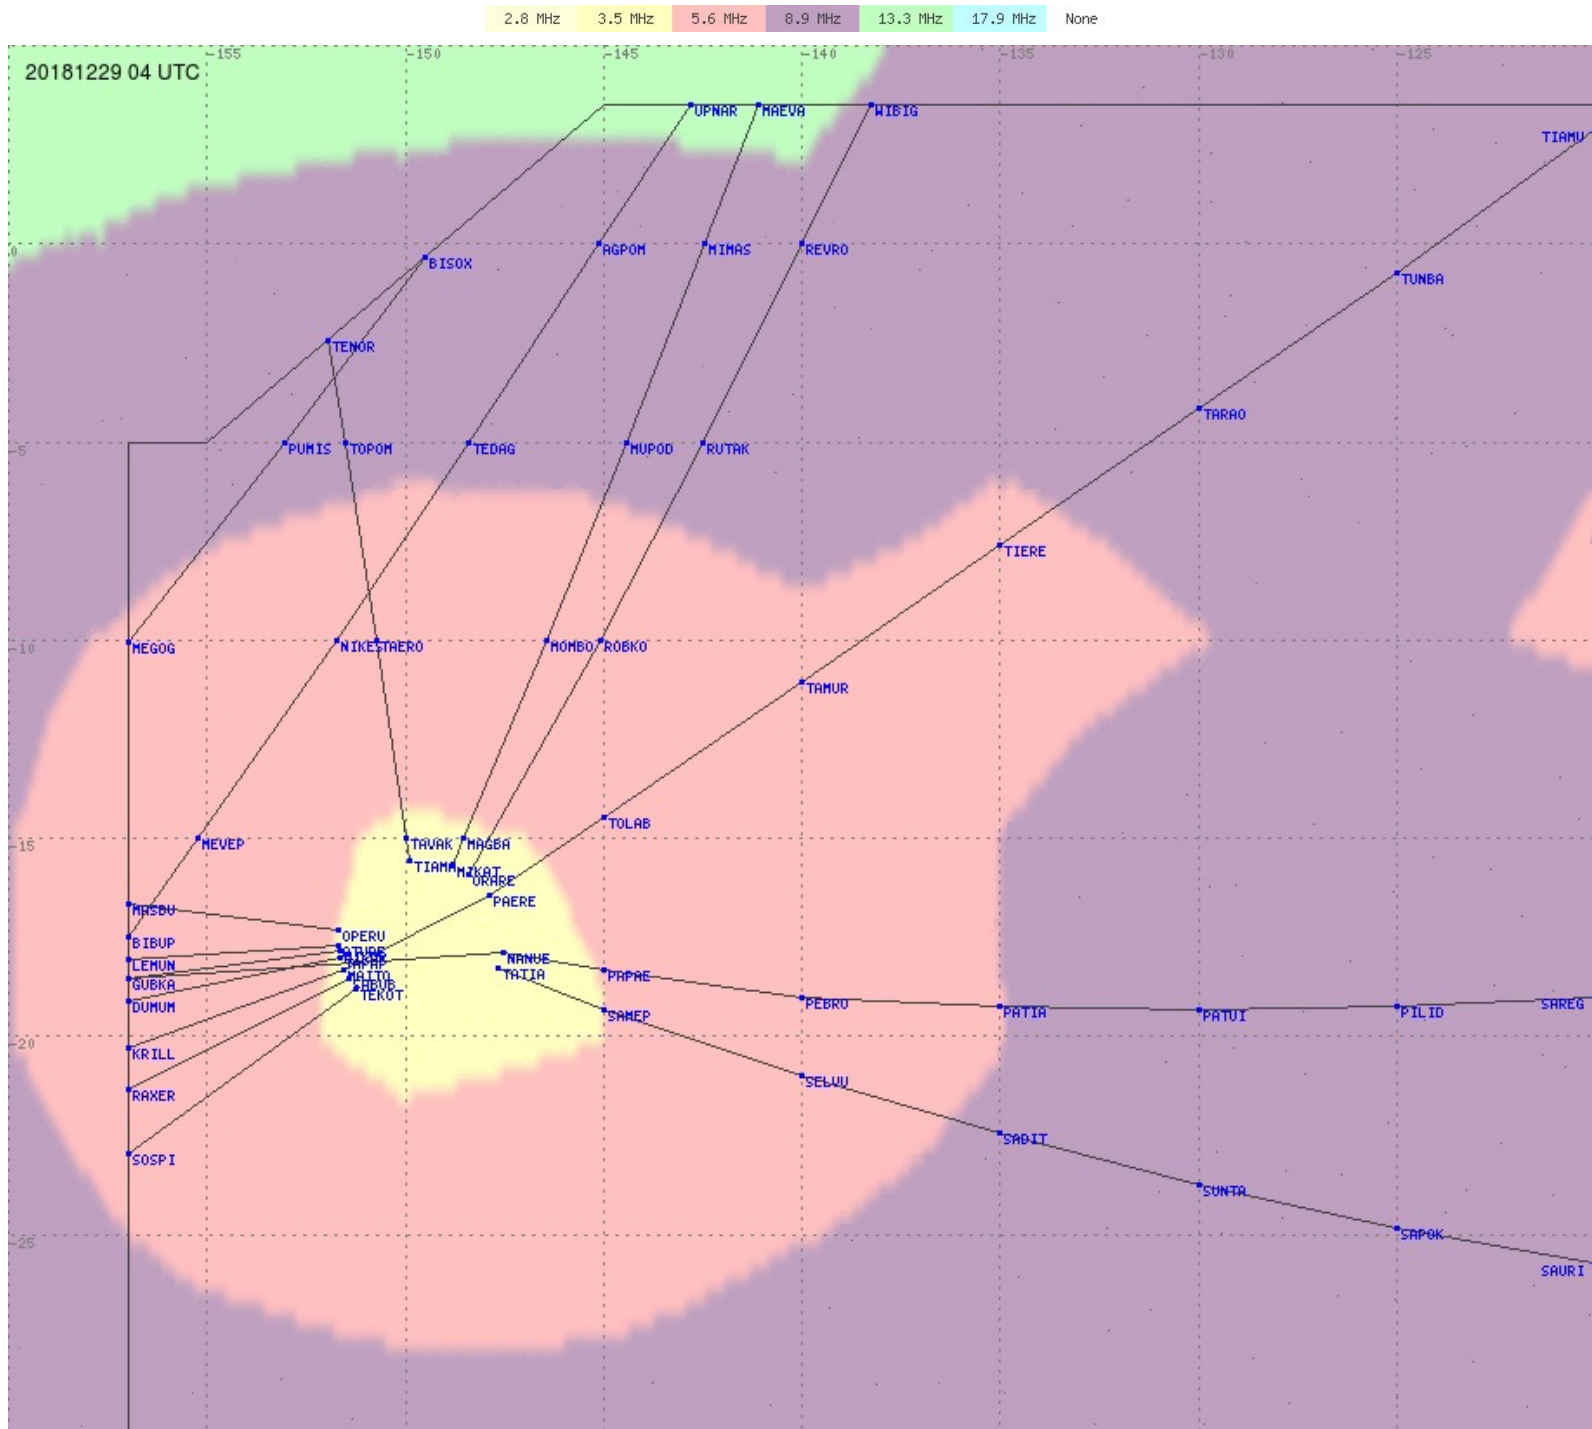

Tahiti FIR - HF Propag - 20181229

2.8 MHz 3.5 MHz 5.6 MHz 8.9 MHz 13.3 MHz 17.9 MHz None

Tahiti FIR - HF Propag - 20181229

2.8 MHz 3.5 MHz 5.6 MHz 8.9 MHz 13.3 MHz 17.9 MHz None

Tahiti FIR - HF Propag - 20181229

2.8 MHz 3.5 MHz 5.6 MHz 8.9 MHz 13.3 MHz 17.9 MHz None

Tahiti FIR - HF Propag - 20181229

Tahiti FIR - HF Propag - 20181229

Tahiti FIR - HF Propag - 20181229

Tahiti FIR - HF Propag - 20181229

Tahiti FIR - HF Propag - 20181229