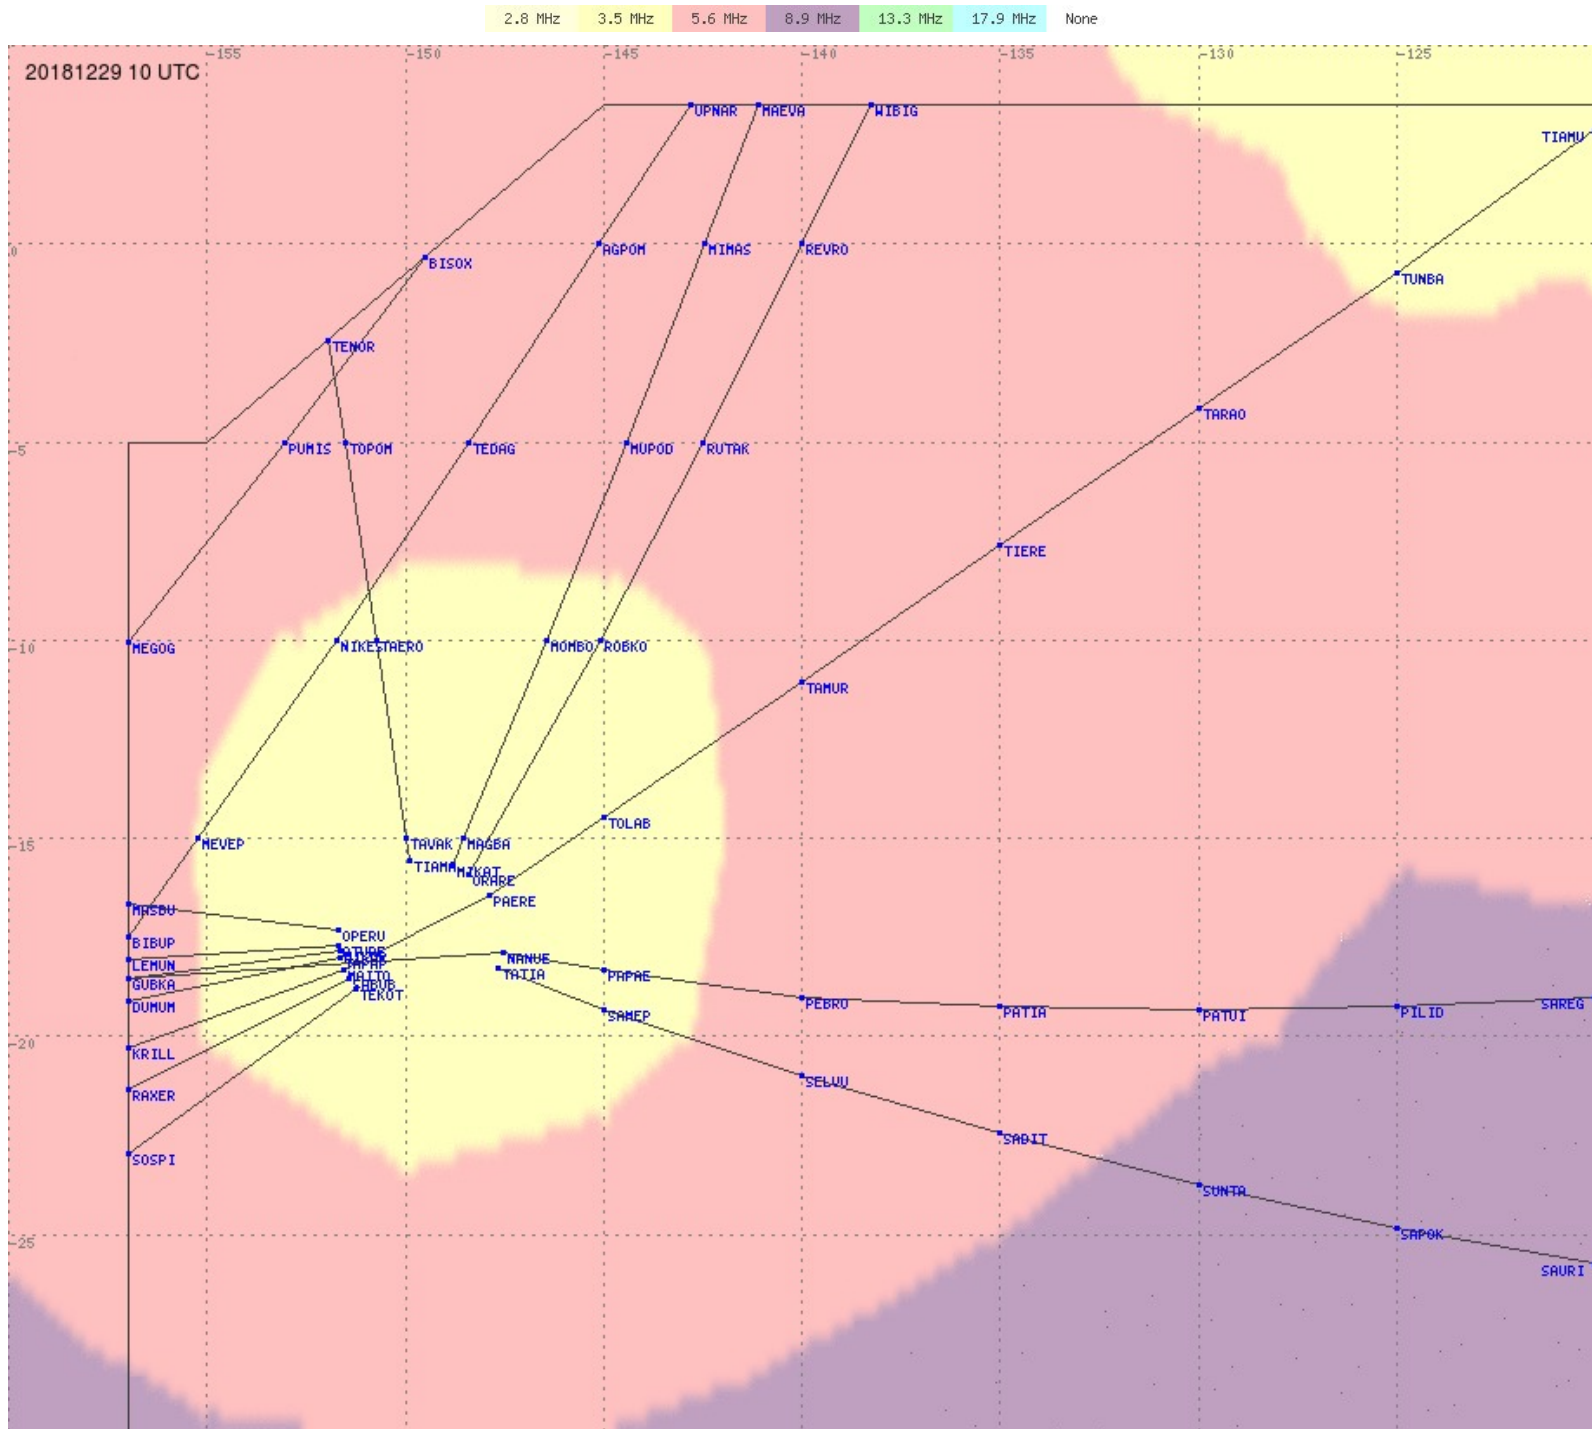

Tahiti FIR - HF Propag - 20181229