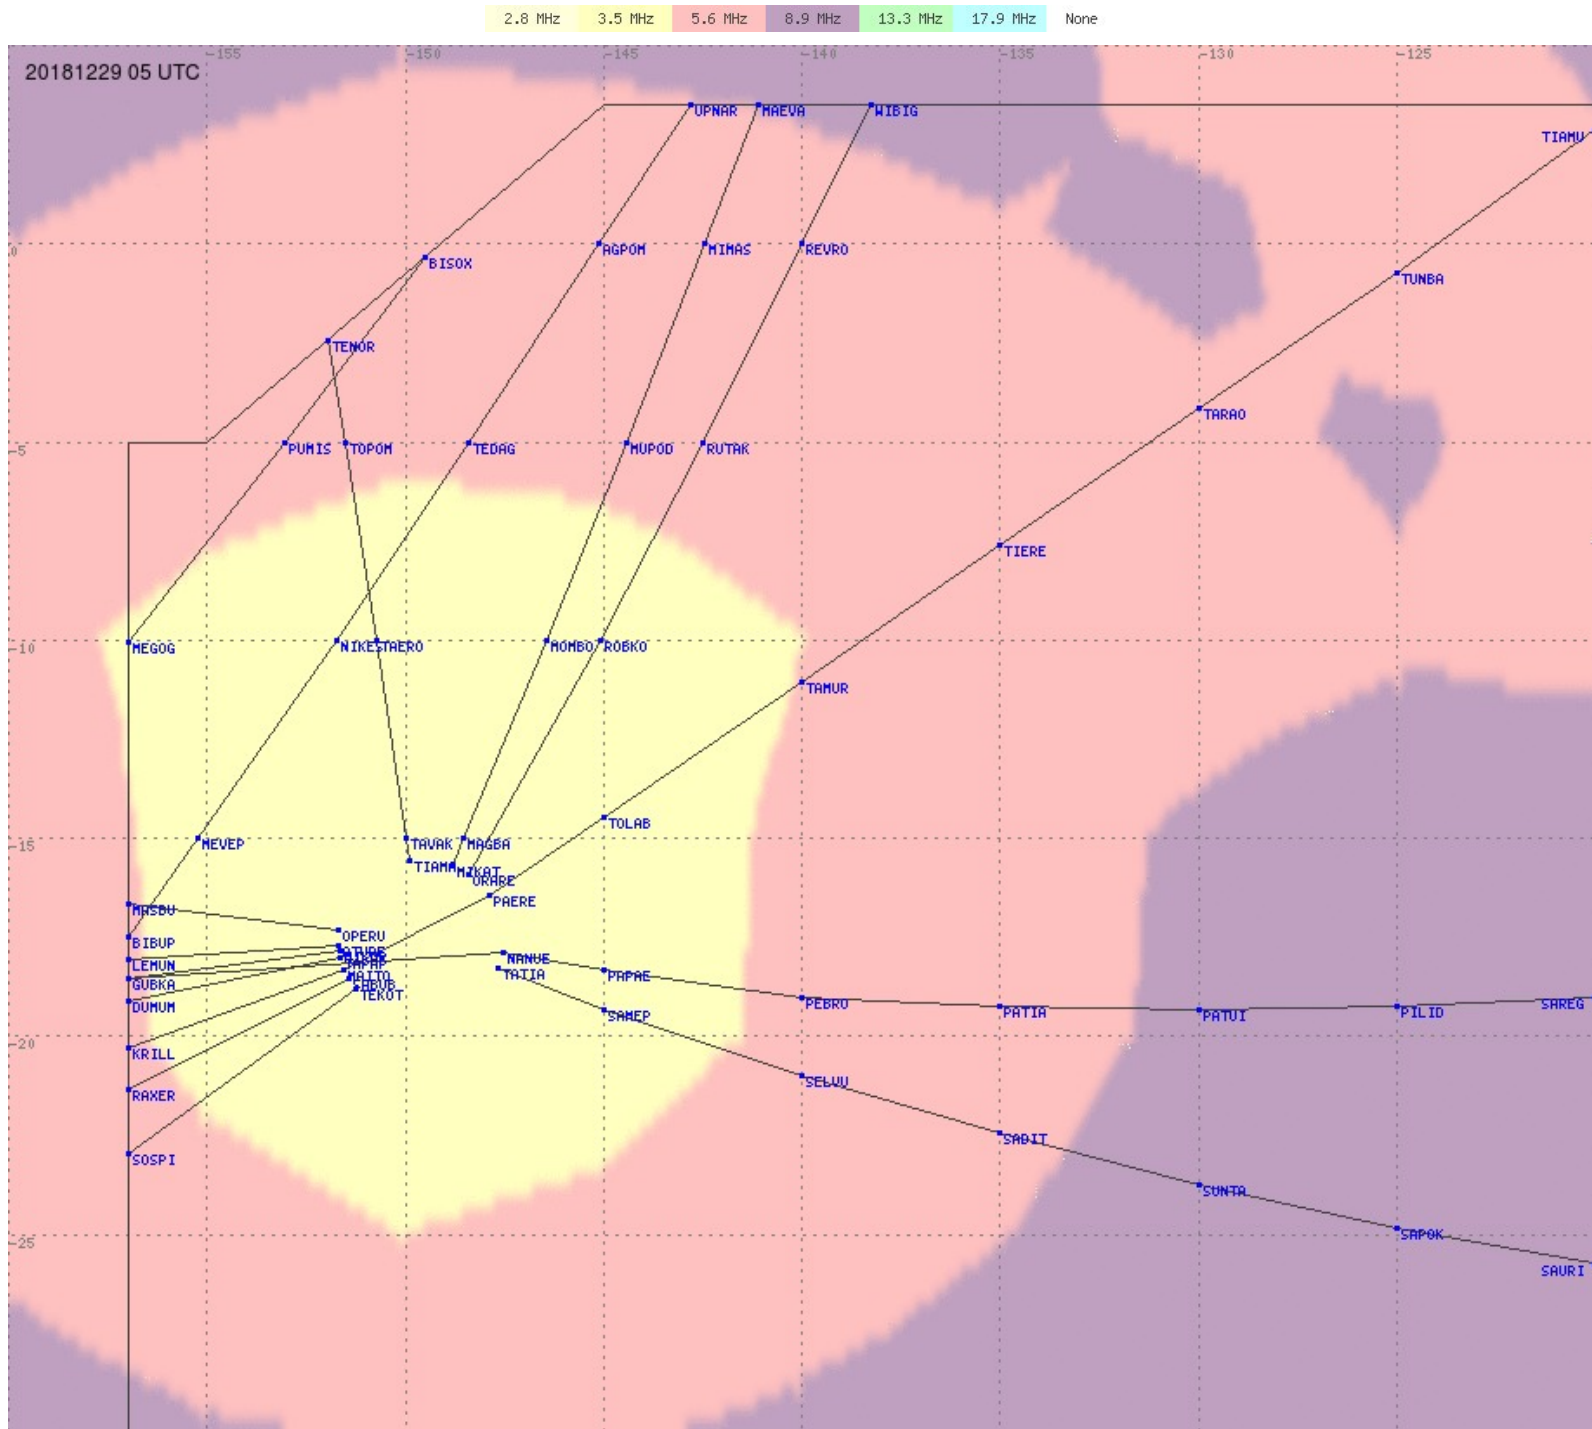

Tahiti FIR - HF Propag - 20181229