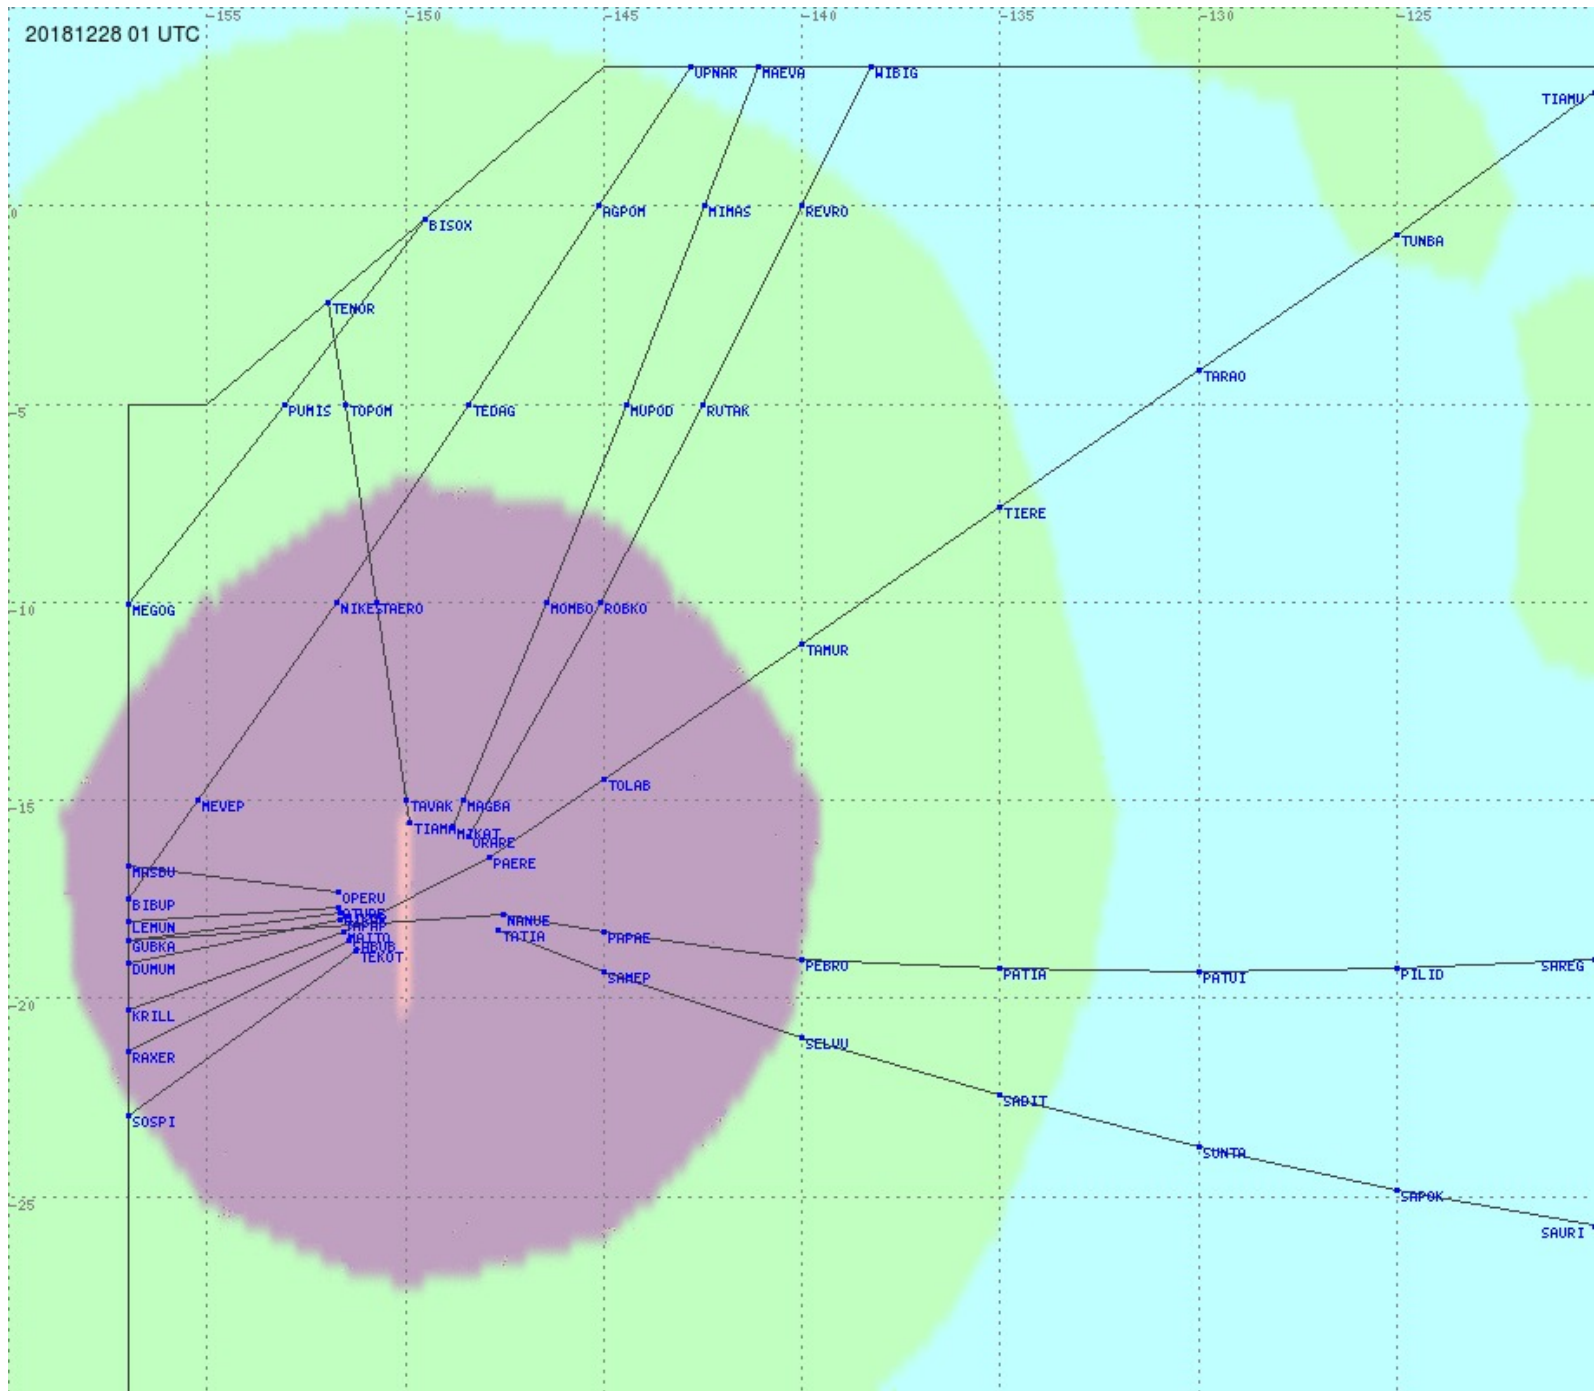

Tahiti FIR - HF Propag - 20181228

Tahiti FIR - HF Propag - 20181228

2.8 MHz 3.5 MHz 5.6 MHz 8.9 MHz 13.3 MHz 17.9 MHz None

Tahiti FIR - HF Propag - 20181228

Tahiti FIR - HF Propag - 20181228

Tahiti FIR - HF Propag - 20181228

2.8 MHz 3.5 MHz 5.6 MHz 8.9 MHz 13.3 MHz 17.9 MHz None

Tahiti FIR - HF Propag - 20181228

Tahiti FIR - HF Propag - 20181228

Tahiti FIR - HF Propag - 20181228

Tahiti FIR - HF Propag - 20181228

Tahiti FIR - HF Propag - 20181228