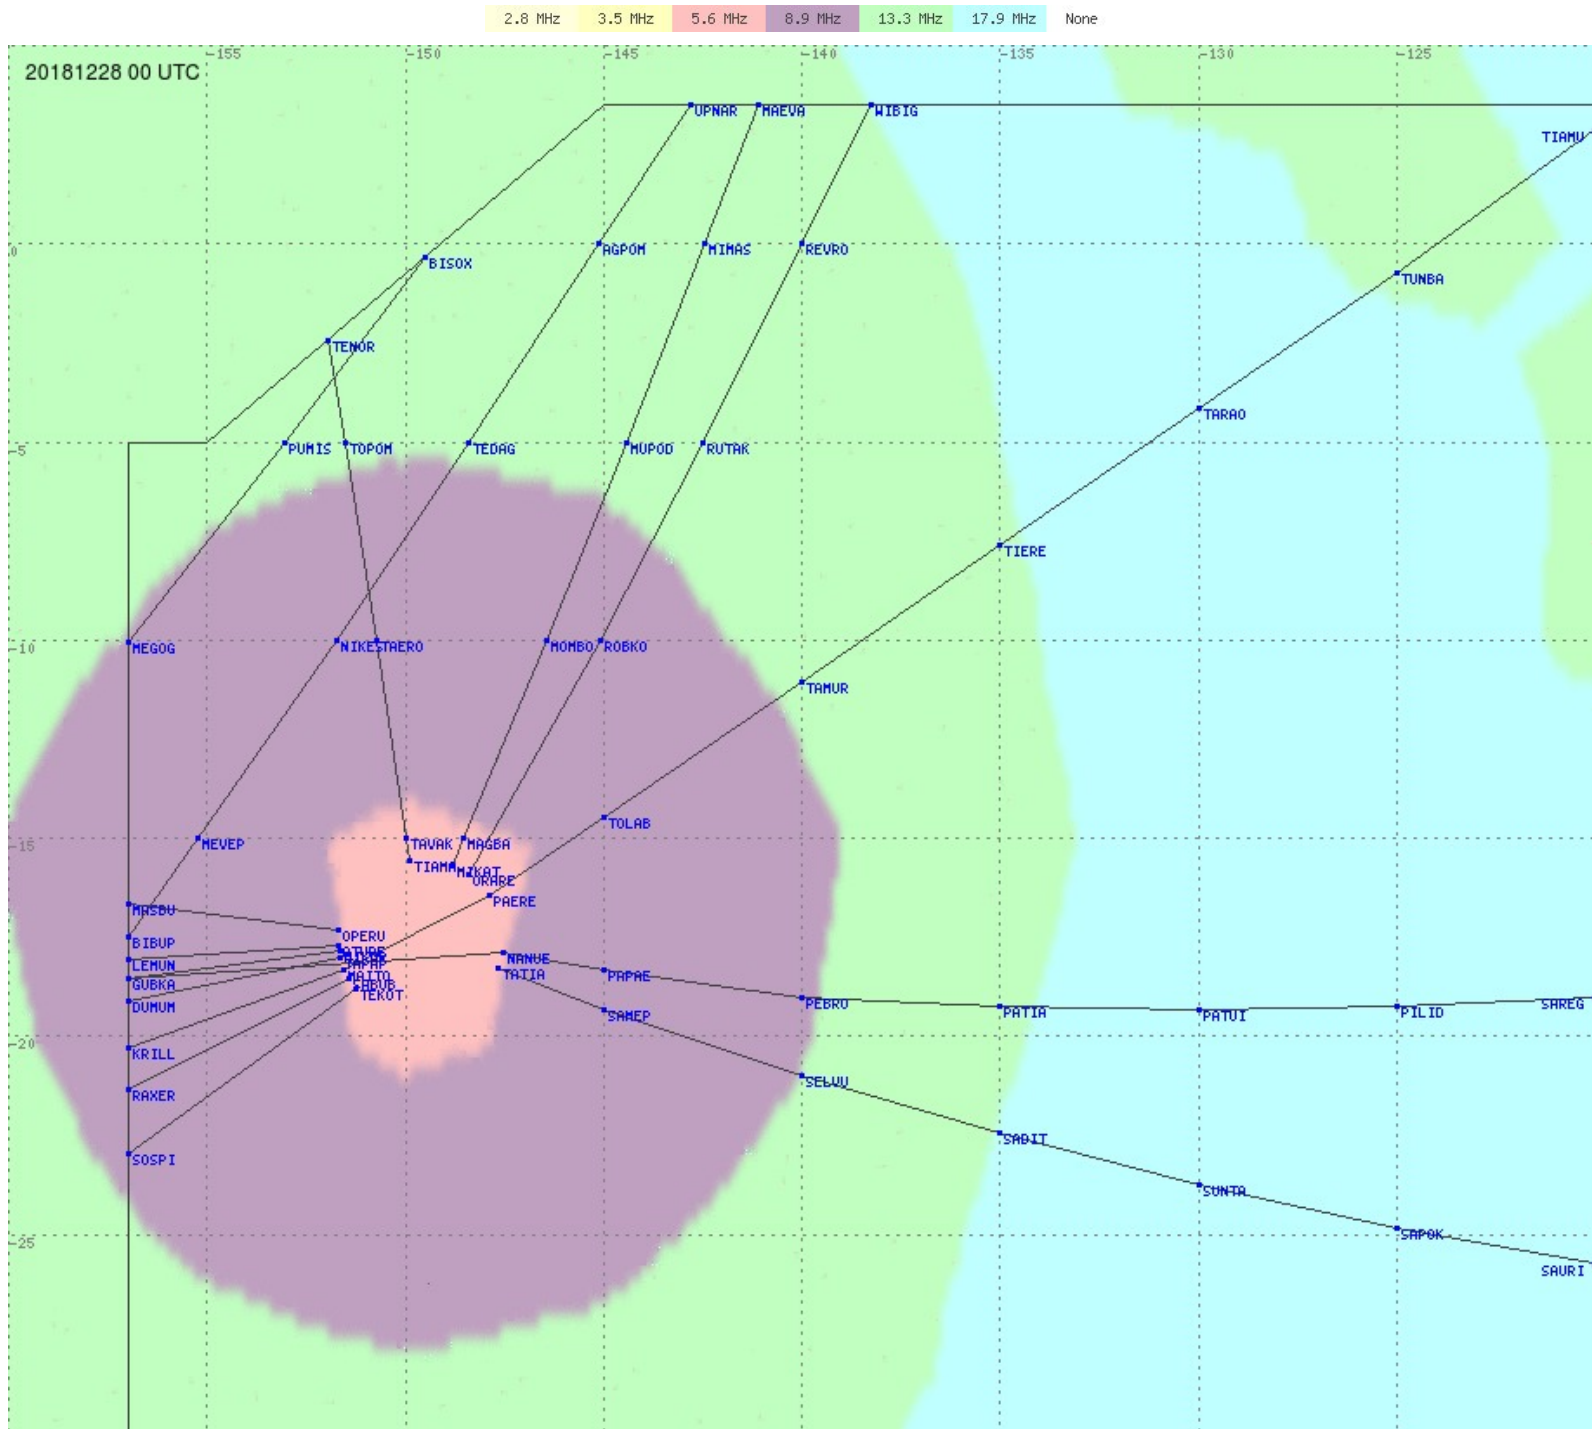

Tahiti FIR - HF Propag - 20181228

Tahiti FIR - HF Propag - 20181228

2.8 MHz 3.5 MHz 5.6 MHz 8.9 MHz 13.3 MHz 17.9 MHz None

Tahiti FIR - HF Propag - 20181228

Tahiti FIR - HF Propag - 20181228

Tahiti FIR - HF Propag - 20181228

2.8 MHz 3.5 MHz 5.6 MHz 8.9 MHz 13.3 MHz 17.9 MHz None

Tahiti FIR - HF Propag - 20181228

Tahiti FIR - HF Propag - 20181228

Tahiti FIR - HF Propag - 20181228

Tahiti FIR - HF Propag - 20181228

Tahiti FIR - HF Propag - 20181228