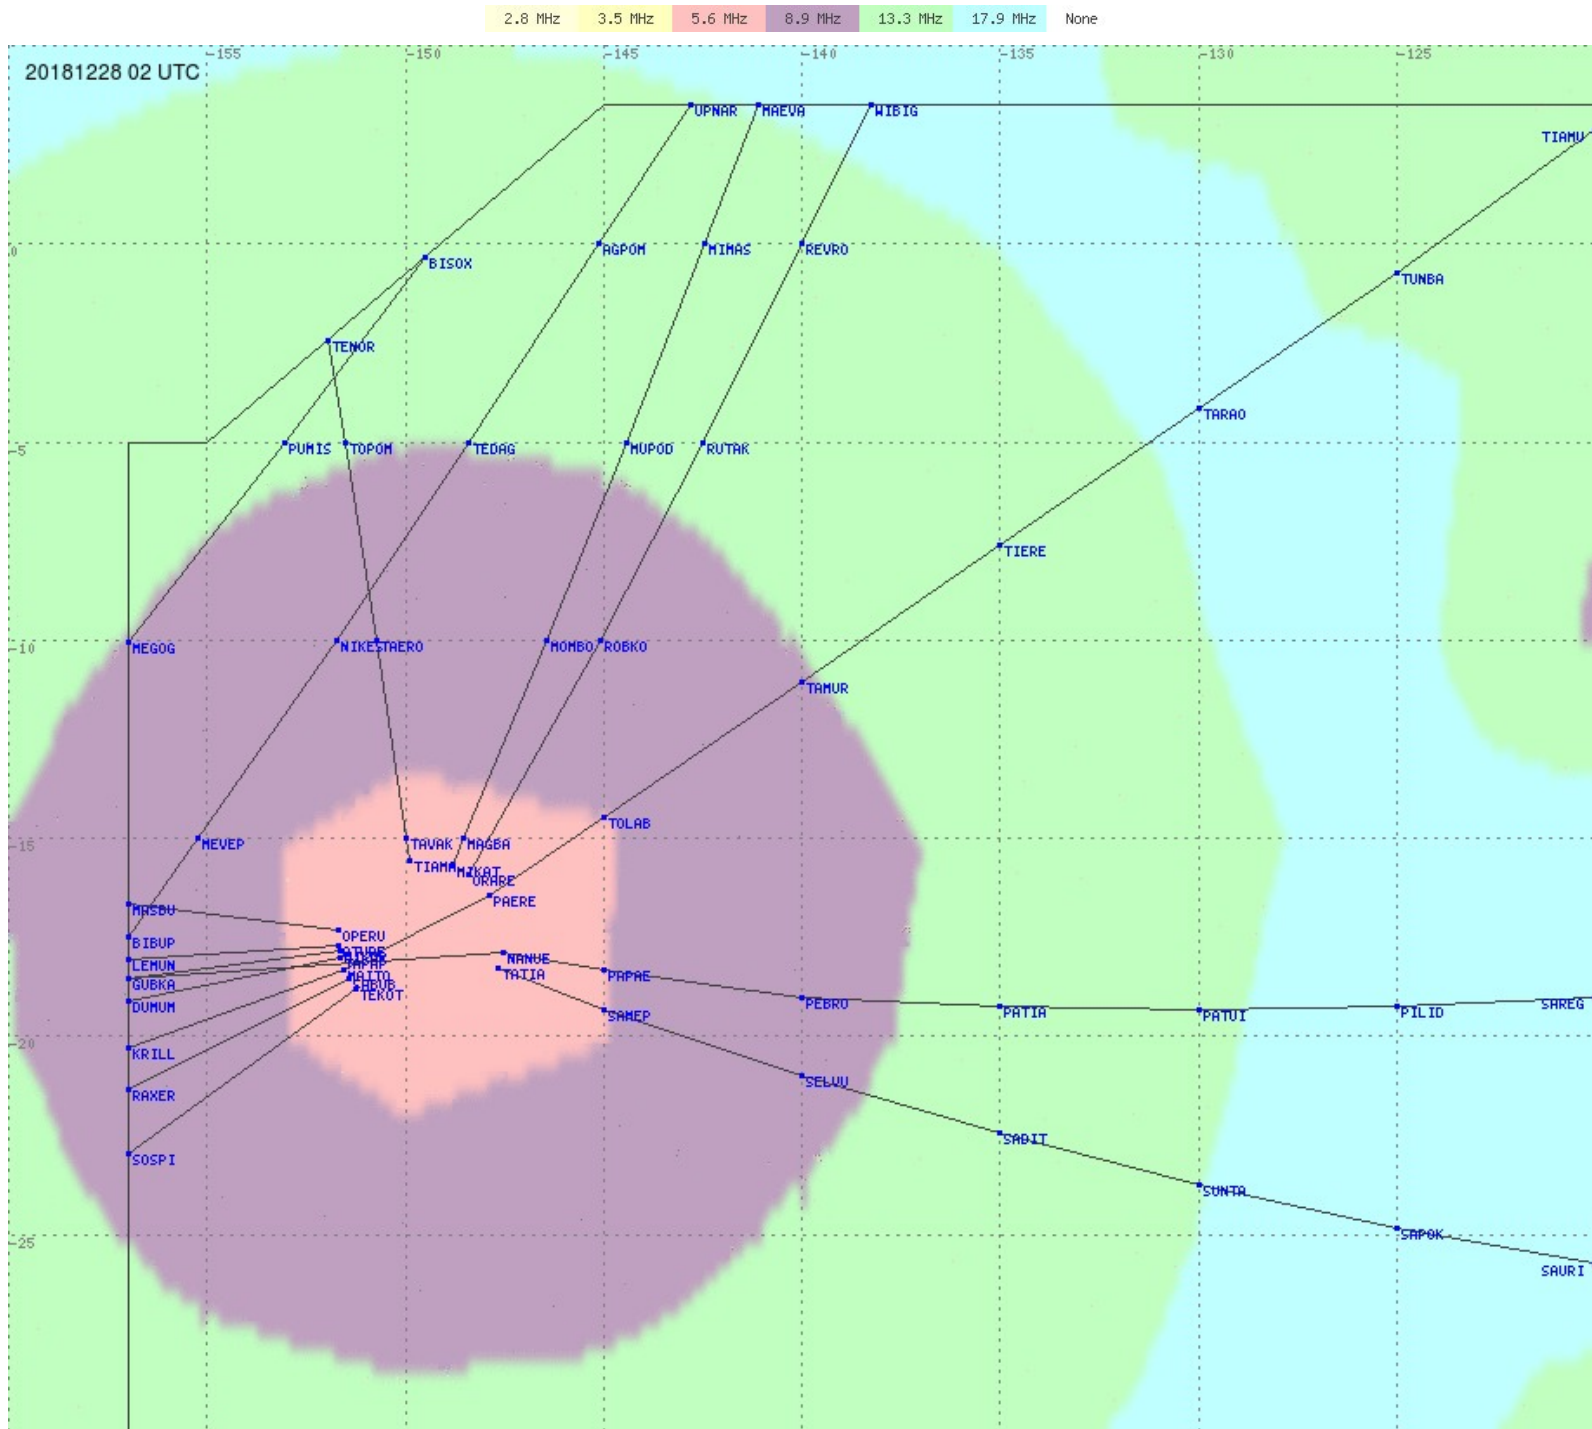

Tahiti FIR - HF Propag - 20181228

Tahiti FIR - HF Propag - 20181228

2.8 MHz 3.5 MHz 5.6 MHz 8.9 MHz 13.3 MHz 17.9 MHz None

Tahiti FIR - HF Propag - 20181228

Tahiti FIR - HF Propag - 20181228

Tahiti FIR - HF Propag - 20181228

2.8 MHz 3.5 MHz 5.6 MHz 8.9 MHz 13.3 MHz 17.9 MHz None

Tahiti FIR - HF Propag - 20181228

Tahiti FIR - HF Propag - 20181228

Tahiti FIR - HF Propag - 20181228

Tahiti FIR - HF Propag - 20181228

Tahiti FIR - HF Propag - 20181228