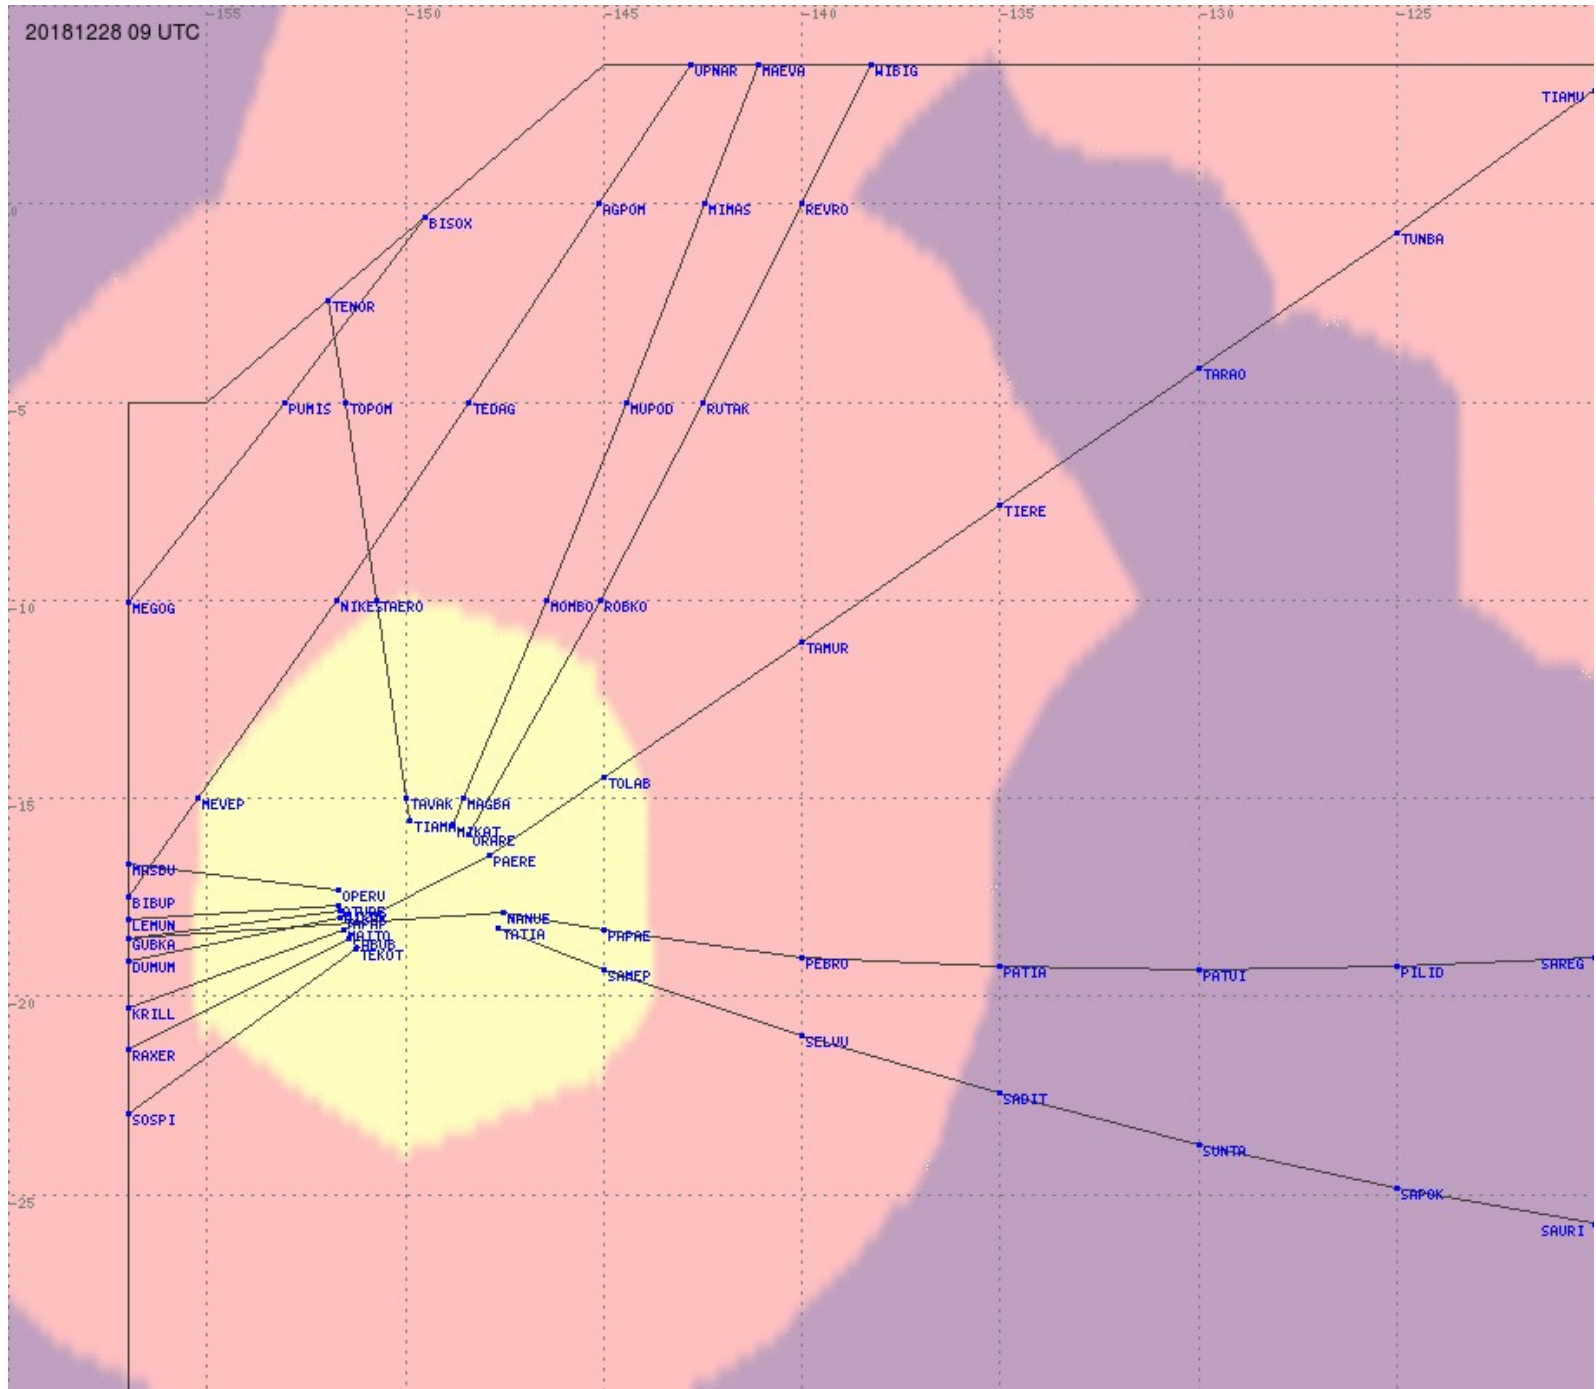

Tahiti FIR - HF Propag - 20181228

Tahiti FIR - HF Propag - 20181228

2.8 MHz 3.5 MHz 5.6 MHz 8.9 MHz 13.3 MHz 17.9 MHz None

Tahiti FIR - HF Propag - 20181228

Tahiti FIR - HF Propag - 20181228

Tahiti FIR - HF Propag - 20181228

2.8 MHz 3.5 MHz 5.6 MHz 8.9 MHz 13.3 MHz 17.9 MHz None

Tahiti FIR - HF Propag - 20181228

Tahiti FIR - HF Propag - 20181228

Tahiti FIR - HF Propag - 20181228

Tahiti FIR - HF Propag - 20181228

Tahiti FIR - HF Propag - 20181228