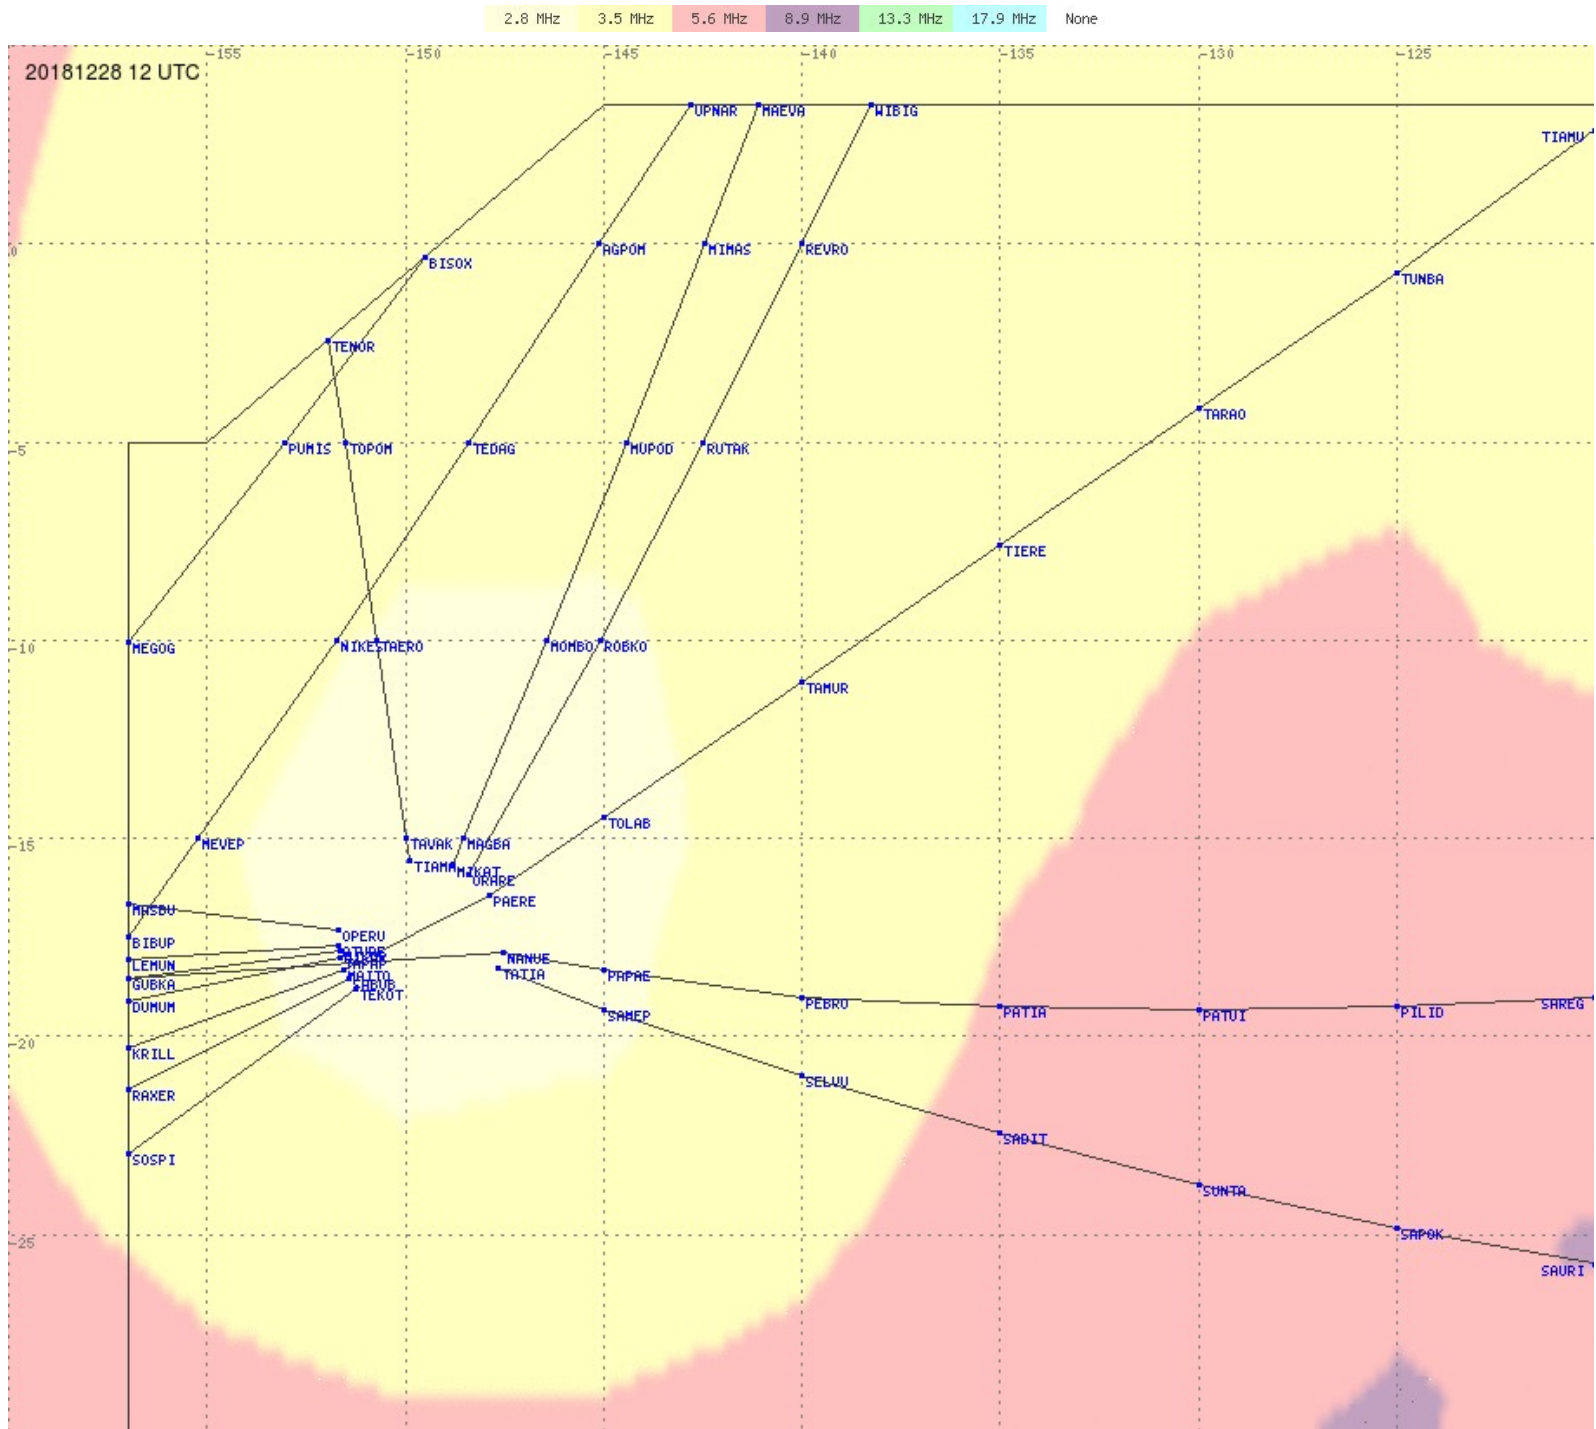

Tahiti FIR - HF Propag - 20181228