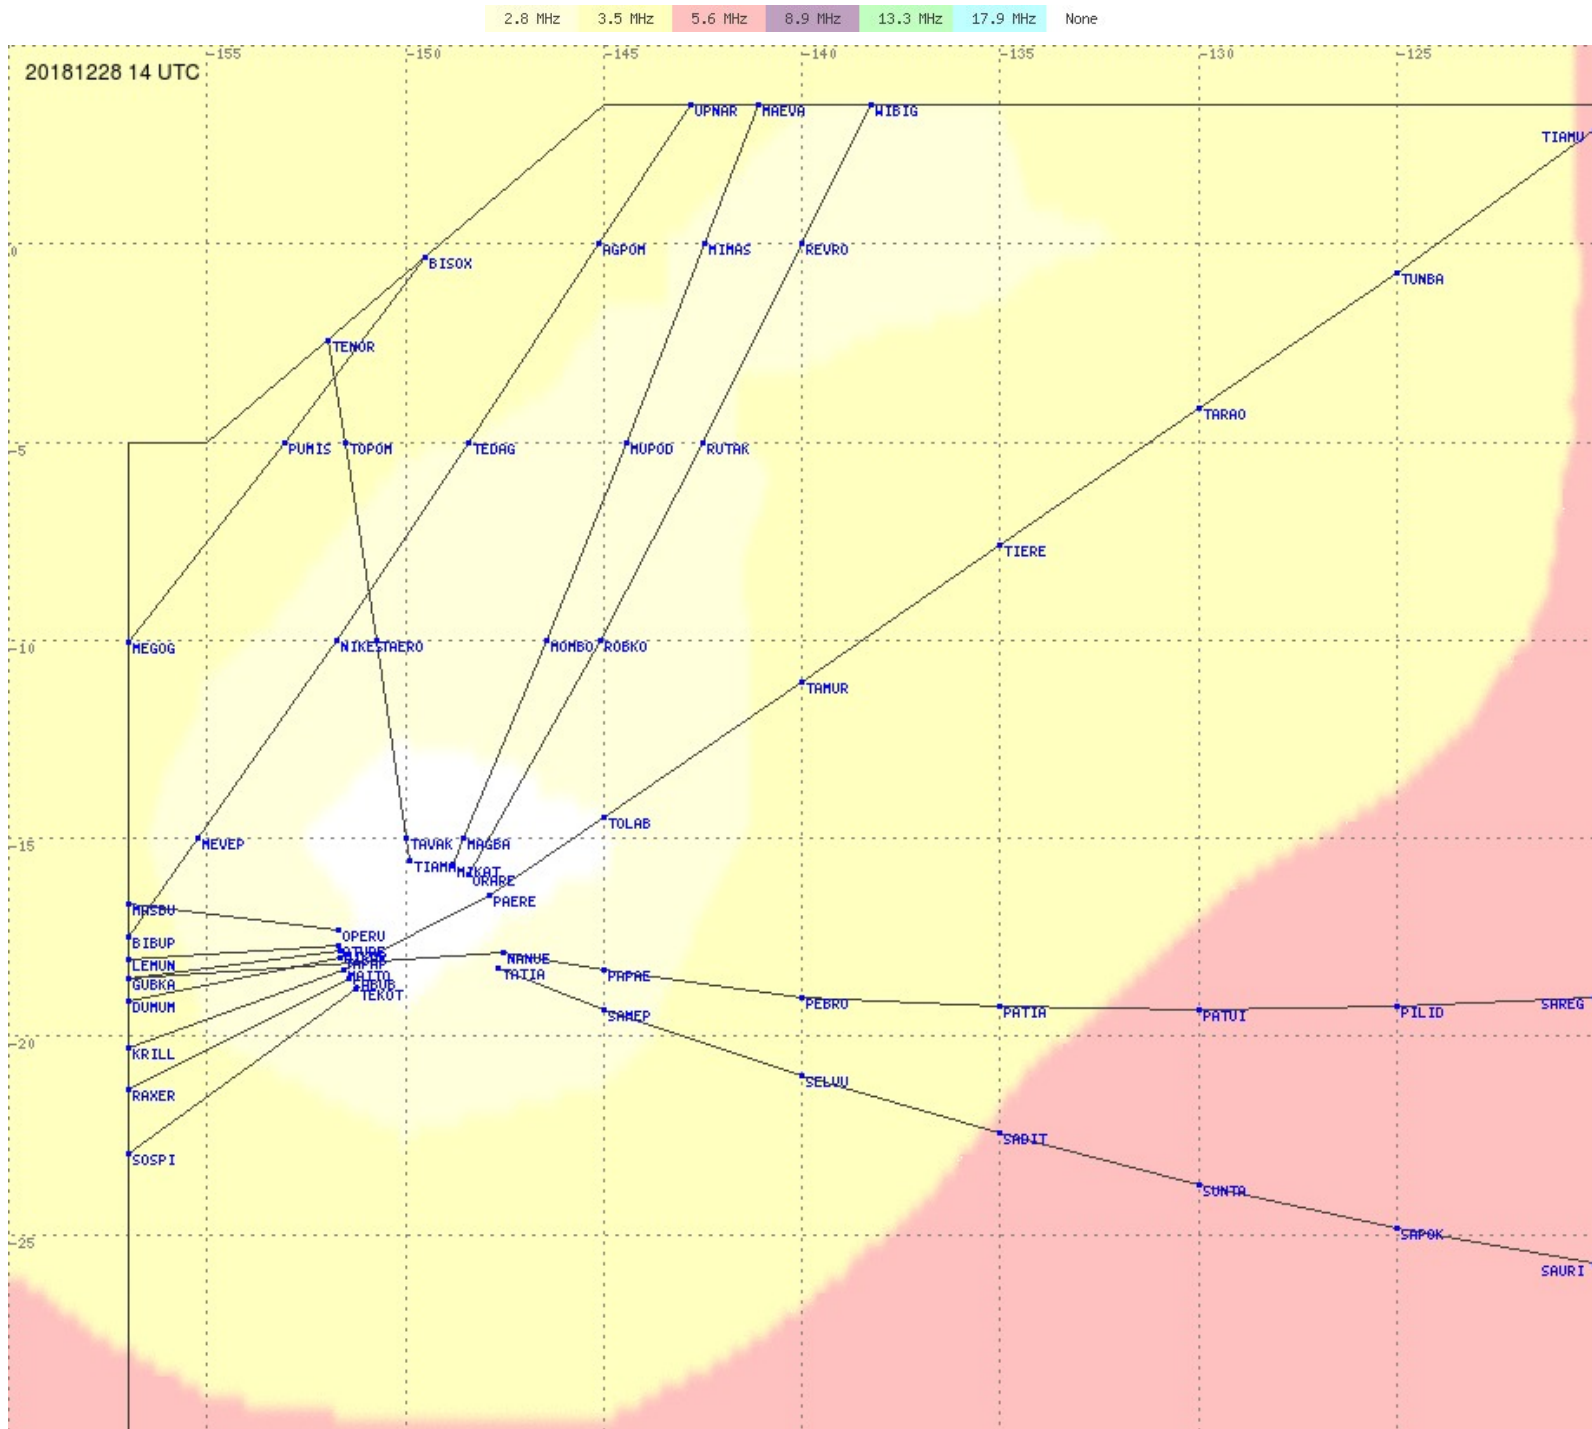

Tahiti FIR - HF Propag - 20181228