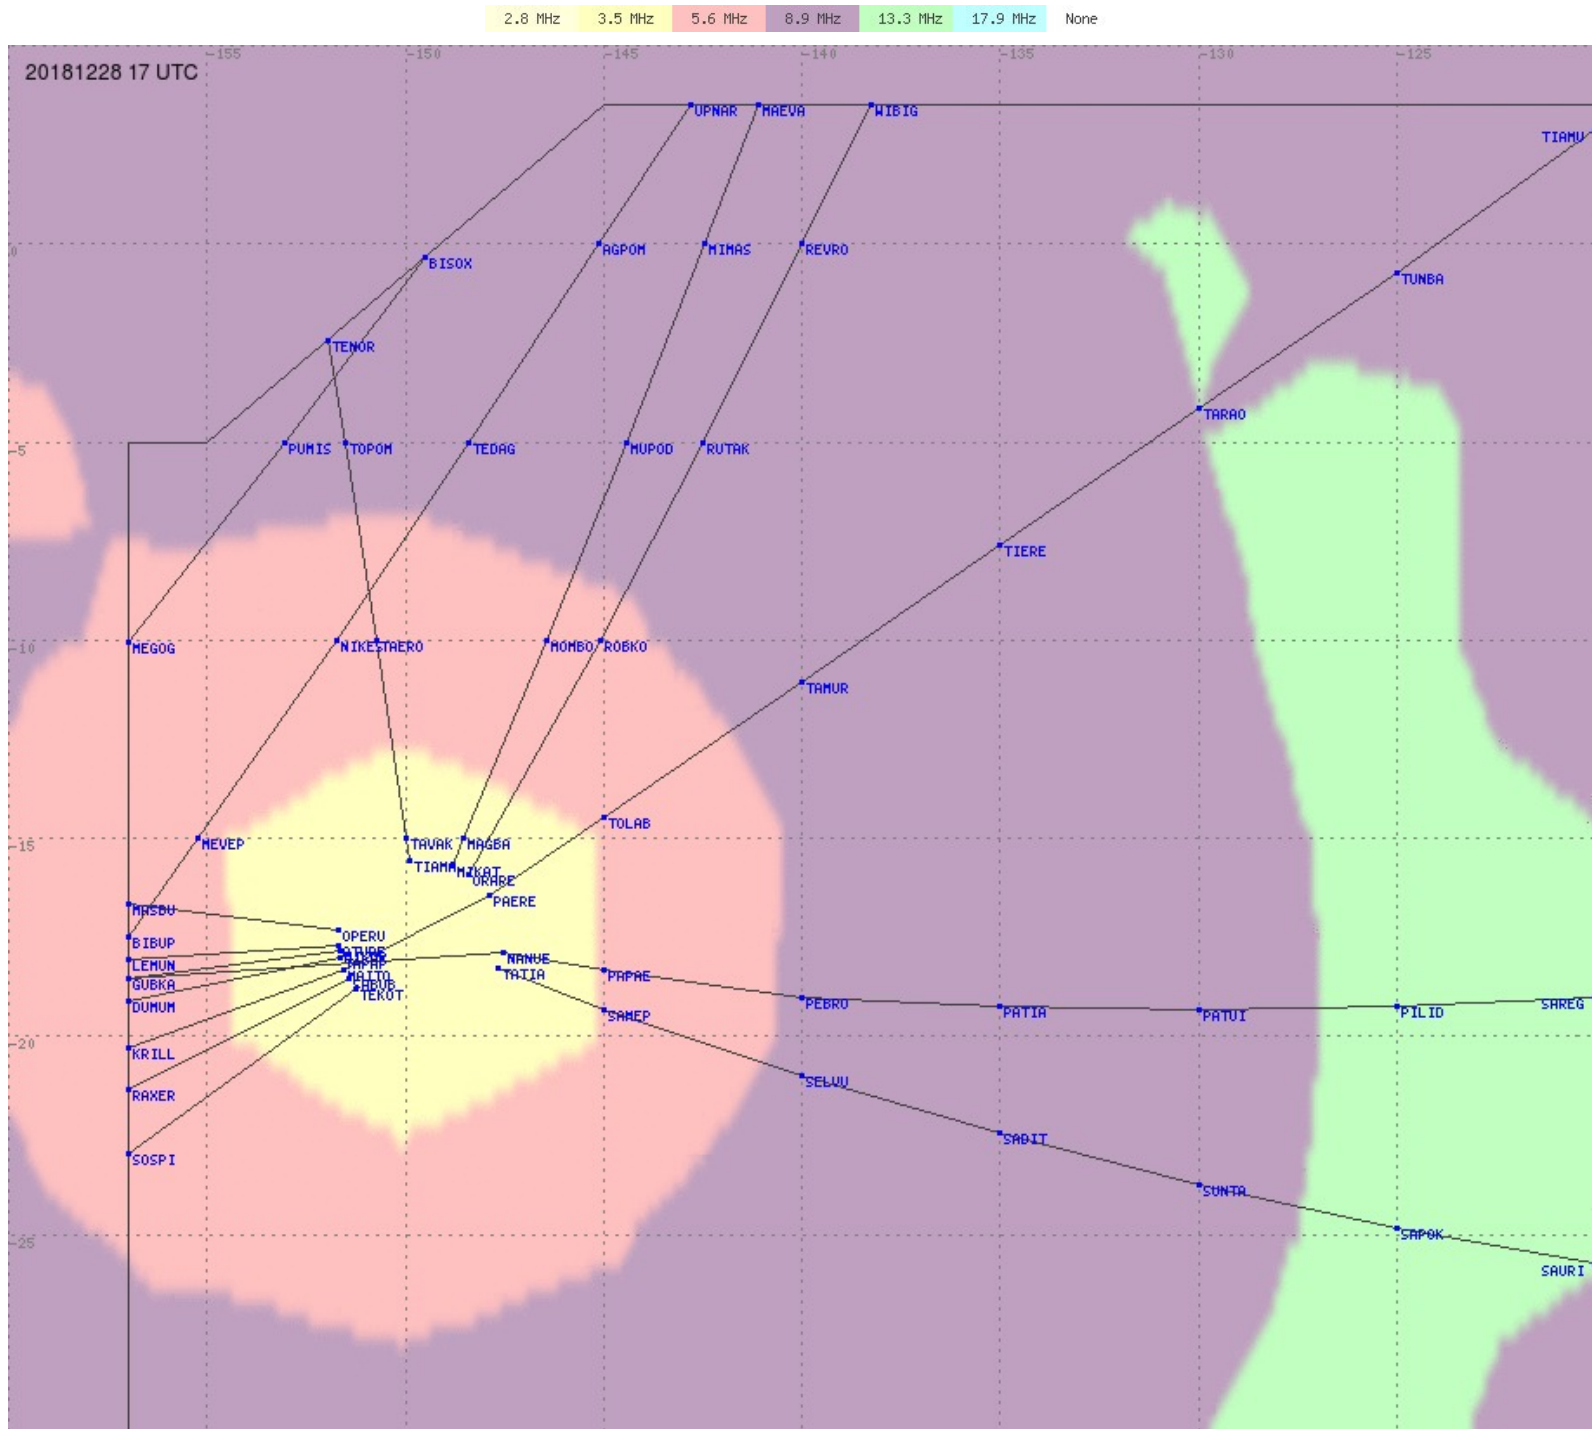

Tahiti FIR - HF Propag - 20181228