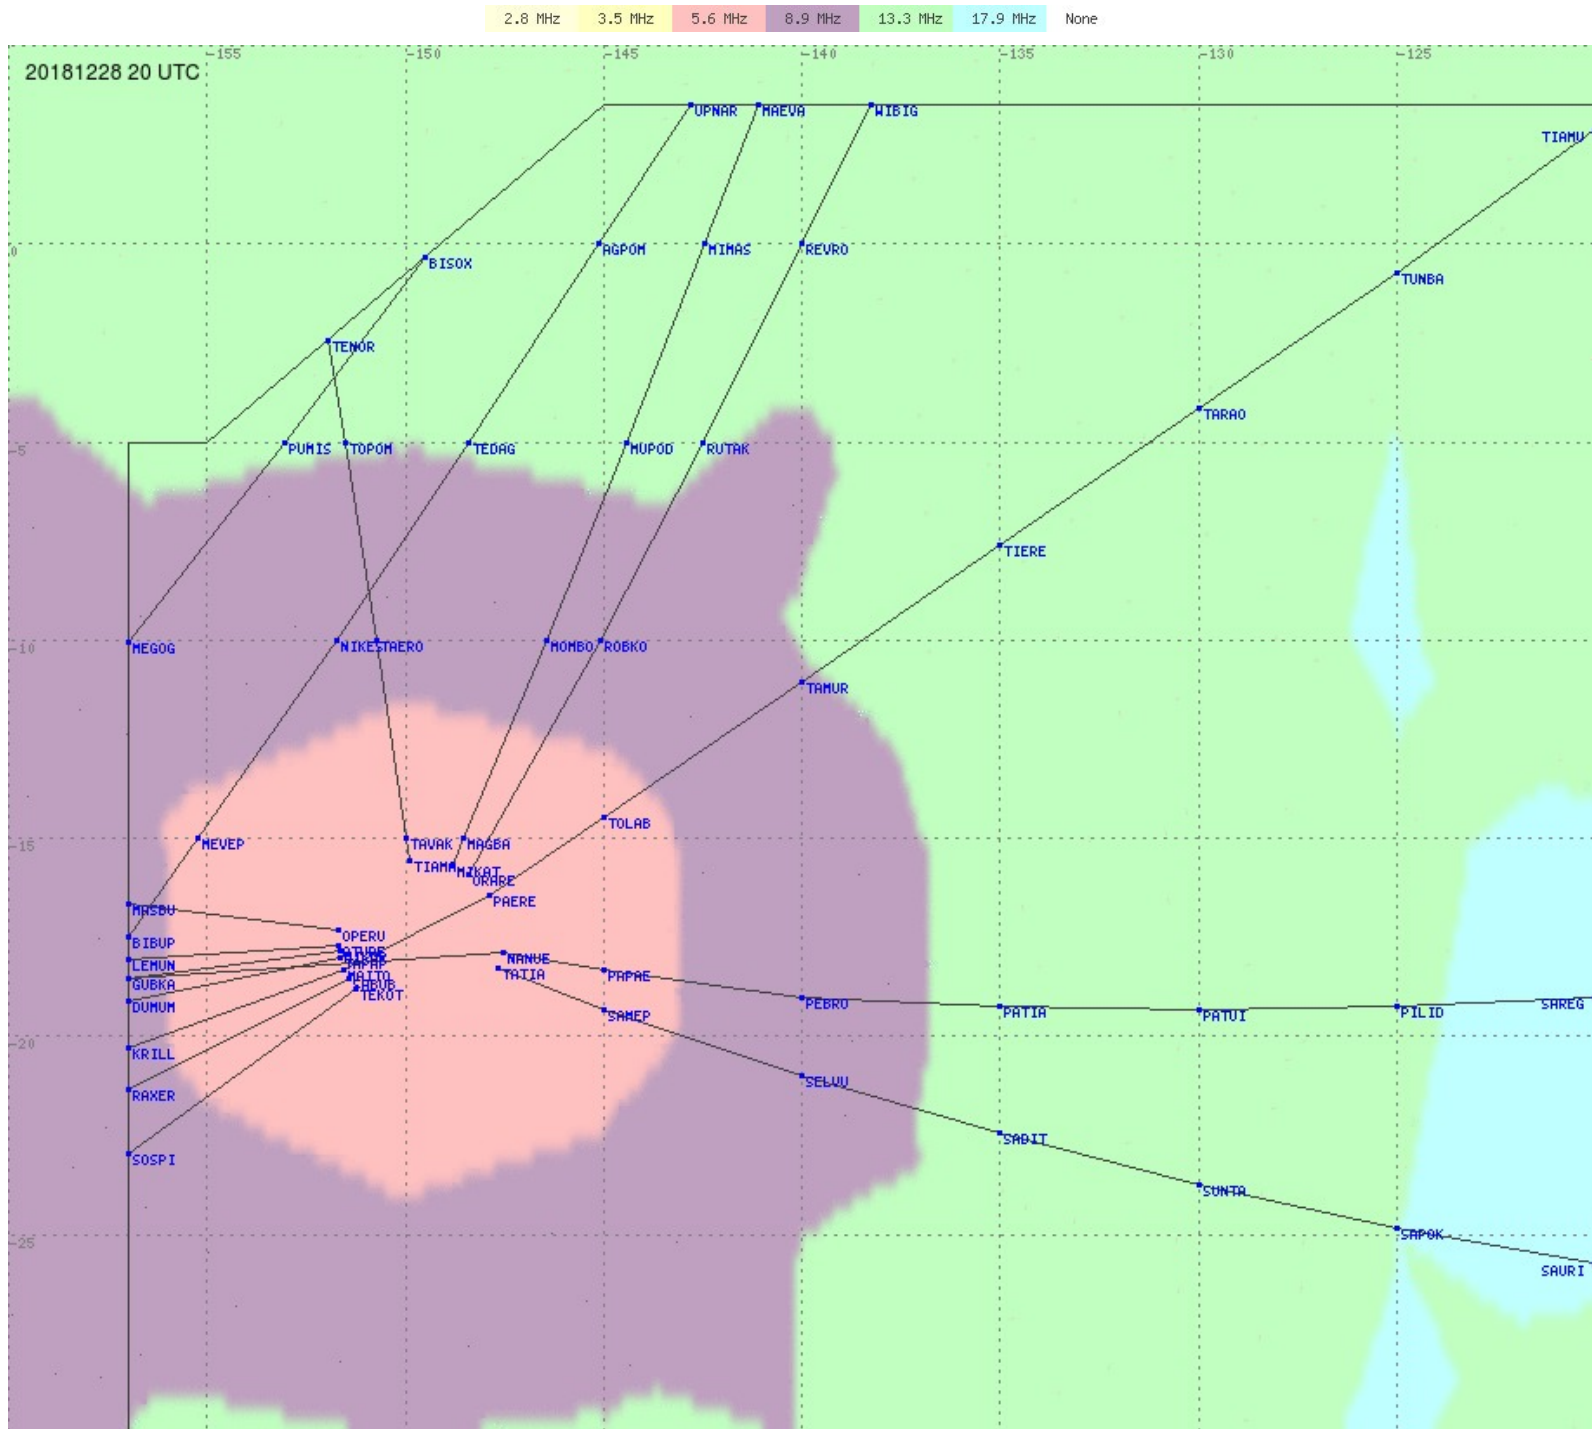

Tahiti FIR - HF Propag - 20181228