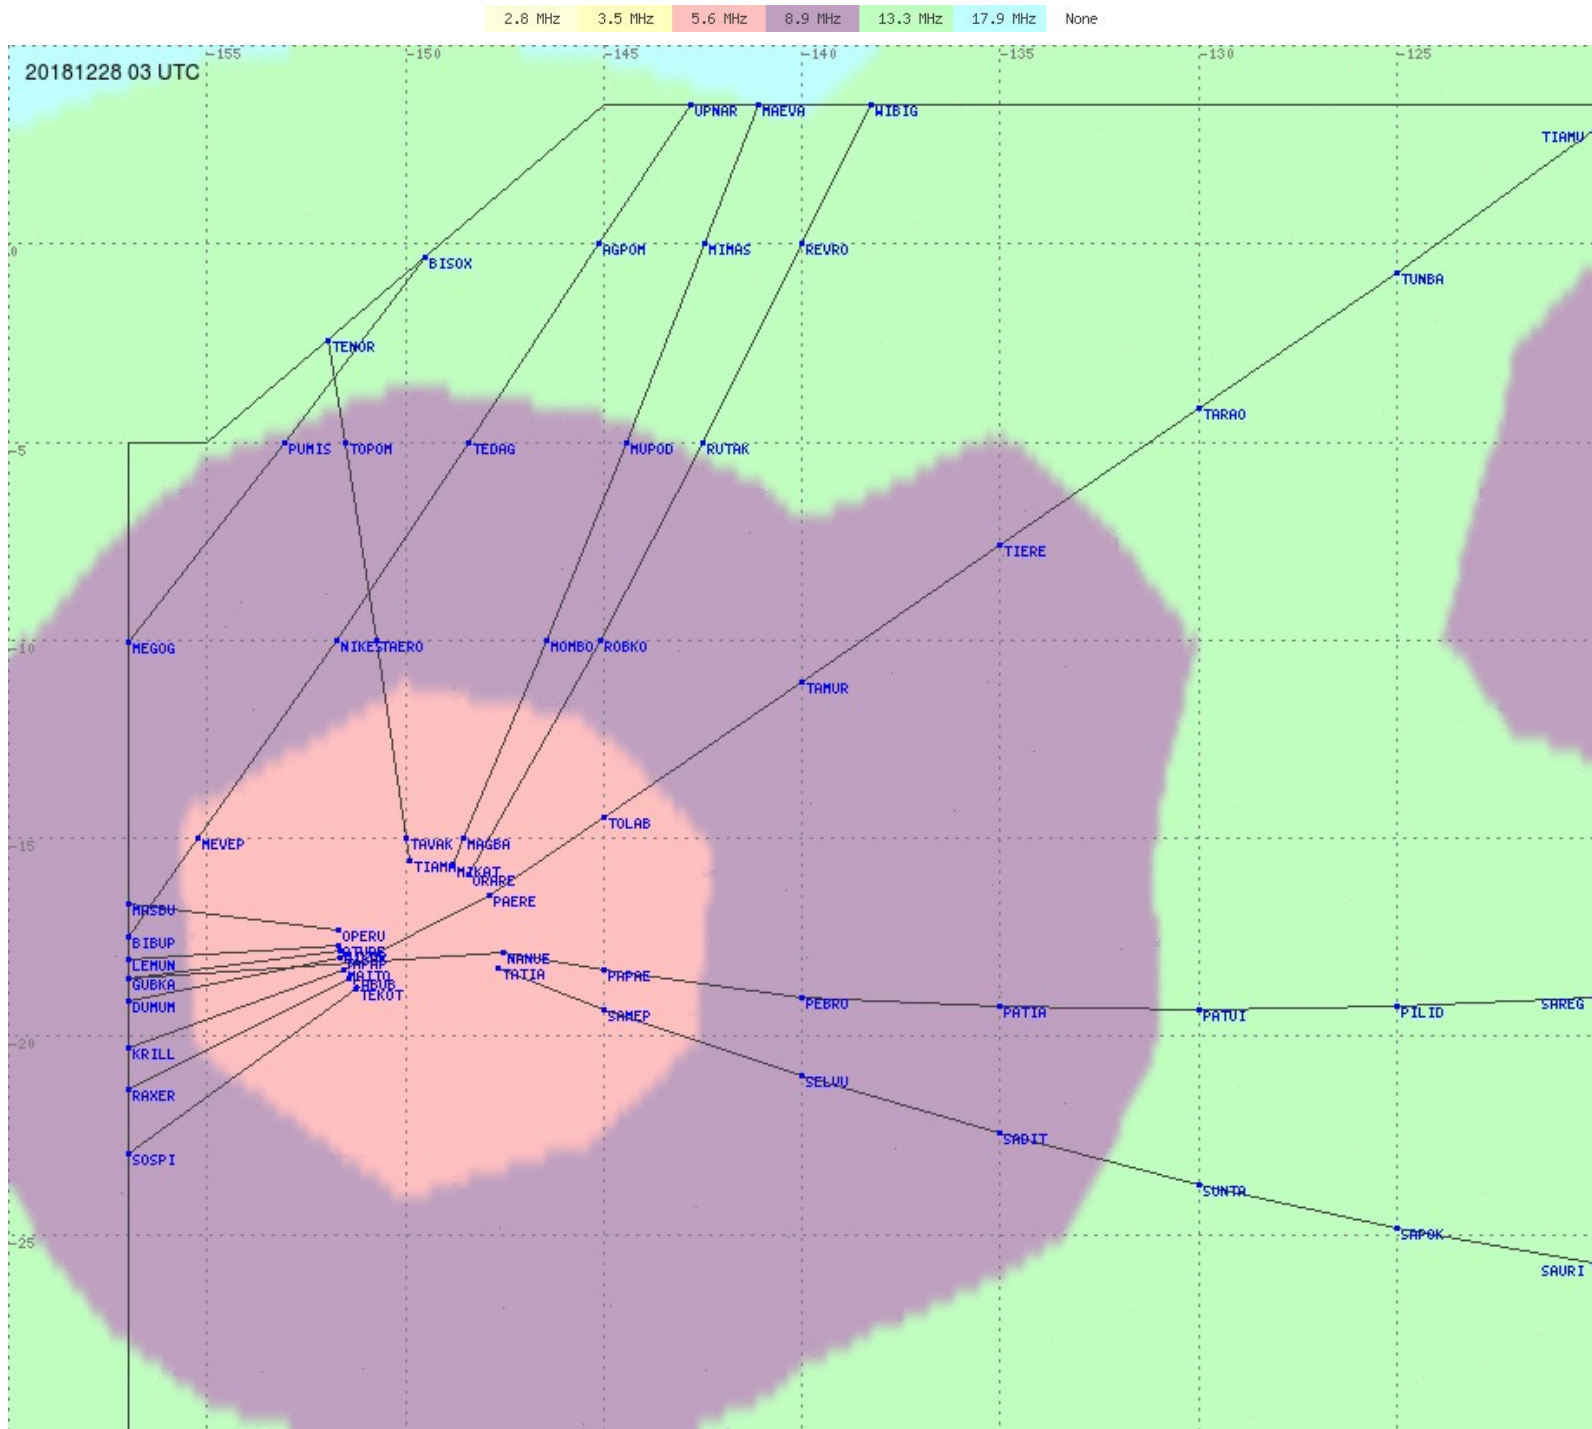

Tahiti FIR - HF Propag - 20181228

Tahiti FIR - HF Propag - 20181228

2.8 MHz 3.5 MHz 5.6 MHz 8.9 MHz 13.3 MHz 17.9 MHz None

Tahiti FIR - HF Propag - 20181228

Tahiti FIR - HF Propag - 20181228

Tahiti FIR - HF Propag - 20181228

2.8 MHz 3.5 MHz 5.6 MHz 8.9 MHz 13.3 MHz 17.9 MHz None

Tahiti FIR - HF Propag - 20181228

Tahiti FIR - HF Propag - 20181228

Tahiti FIR - HF Propag - 20181228

Tahiti FIR - HF Propag - 20181228

Tahiti FIR - HF Propag - 20181228