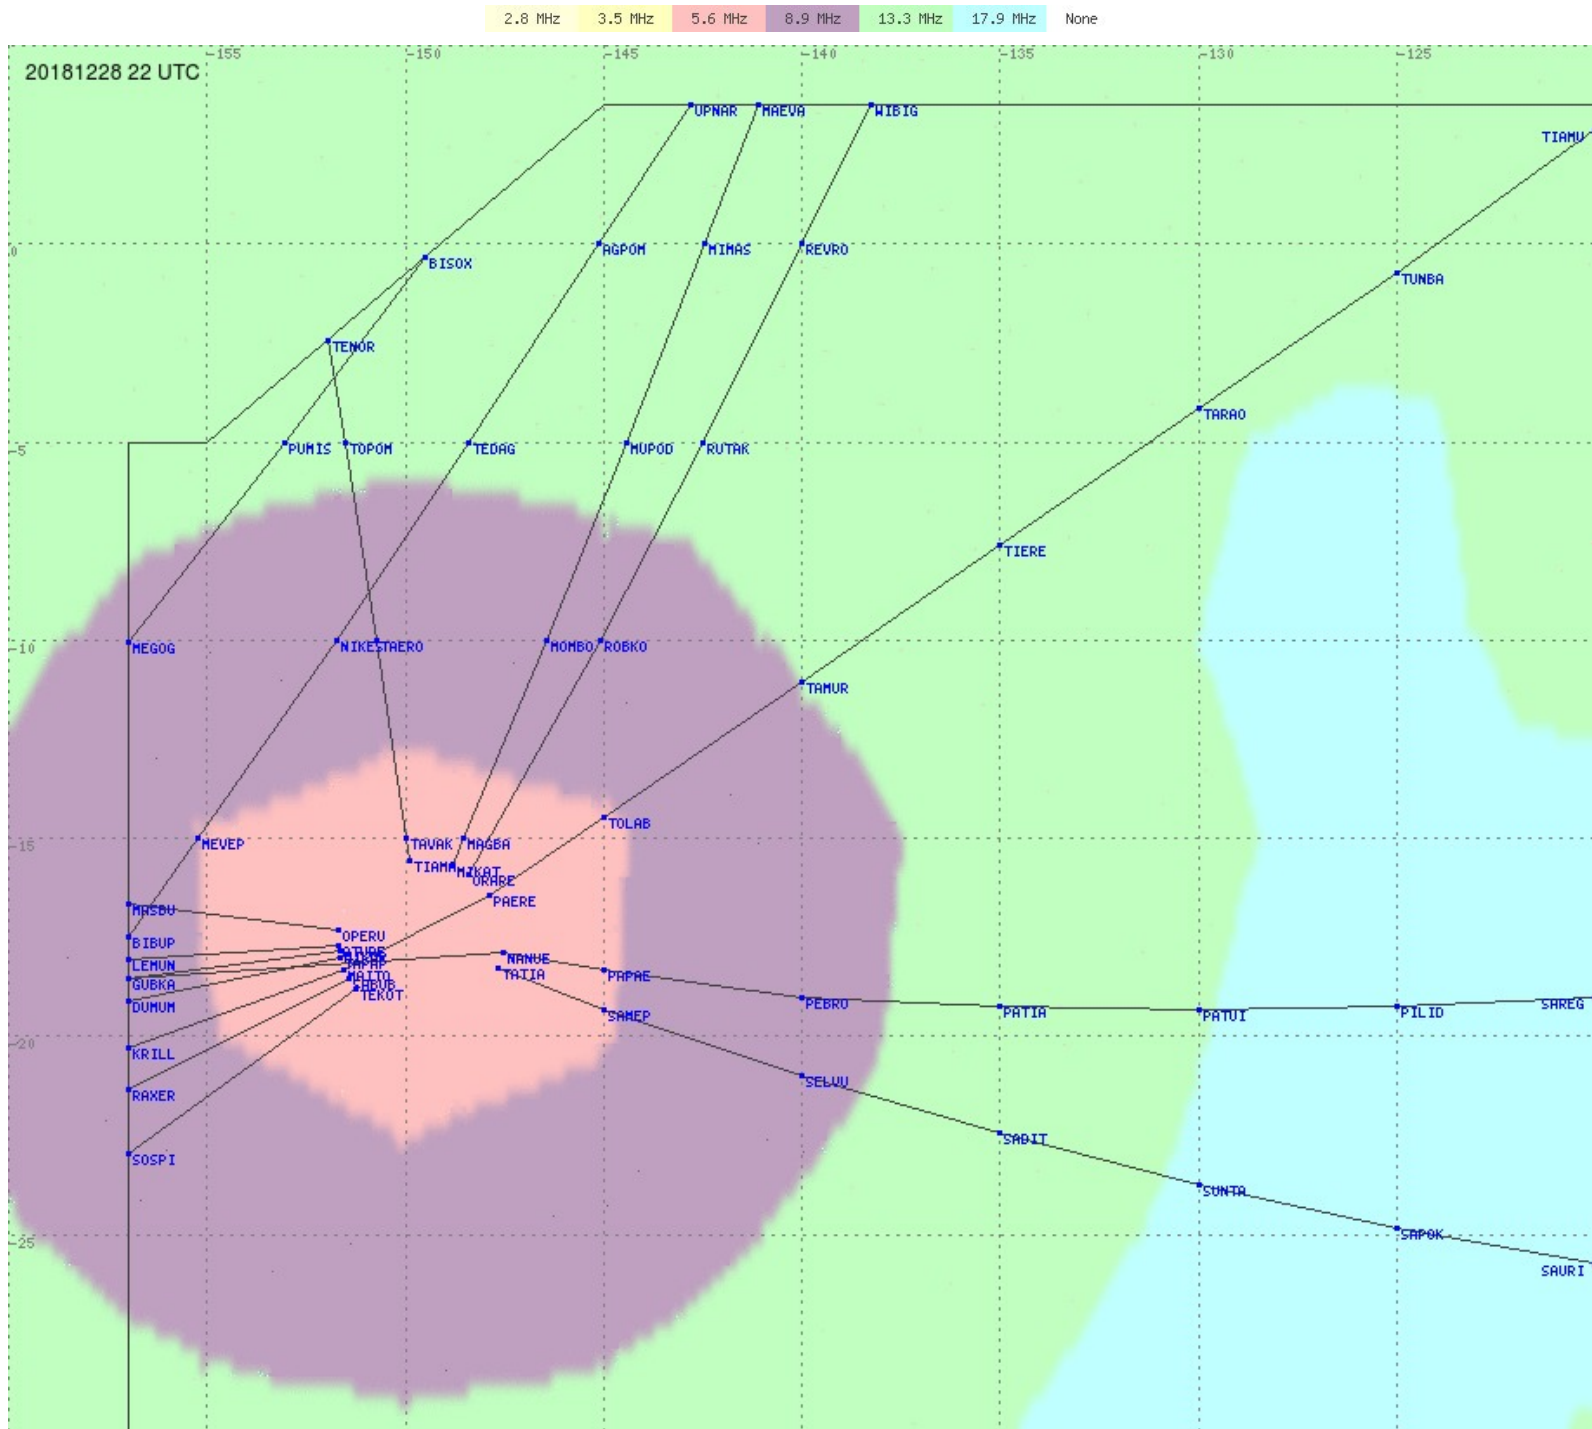

Tahiti FIR - HF Propag - 20181228