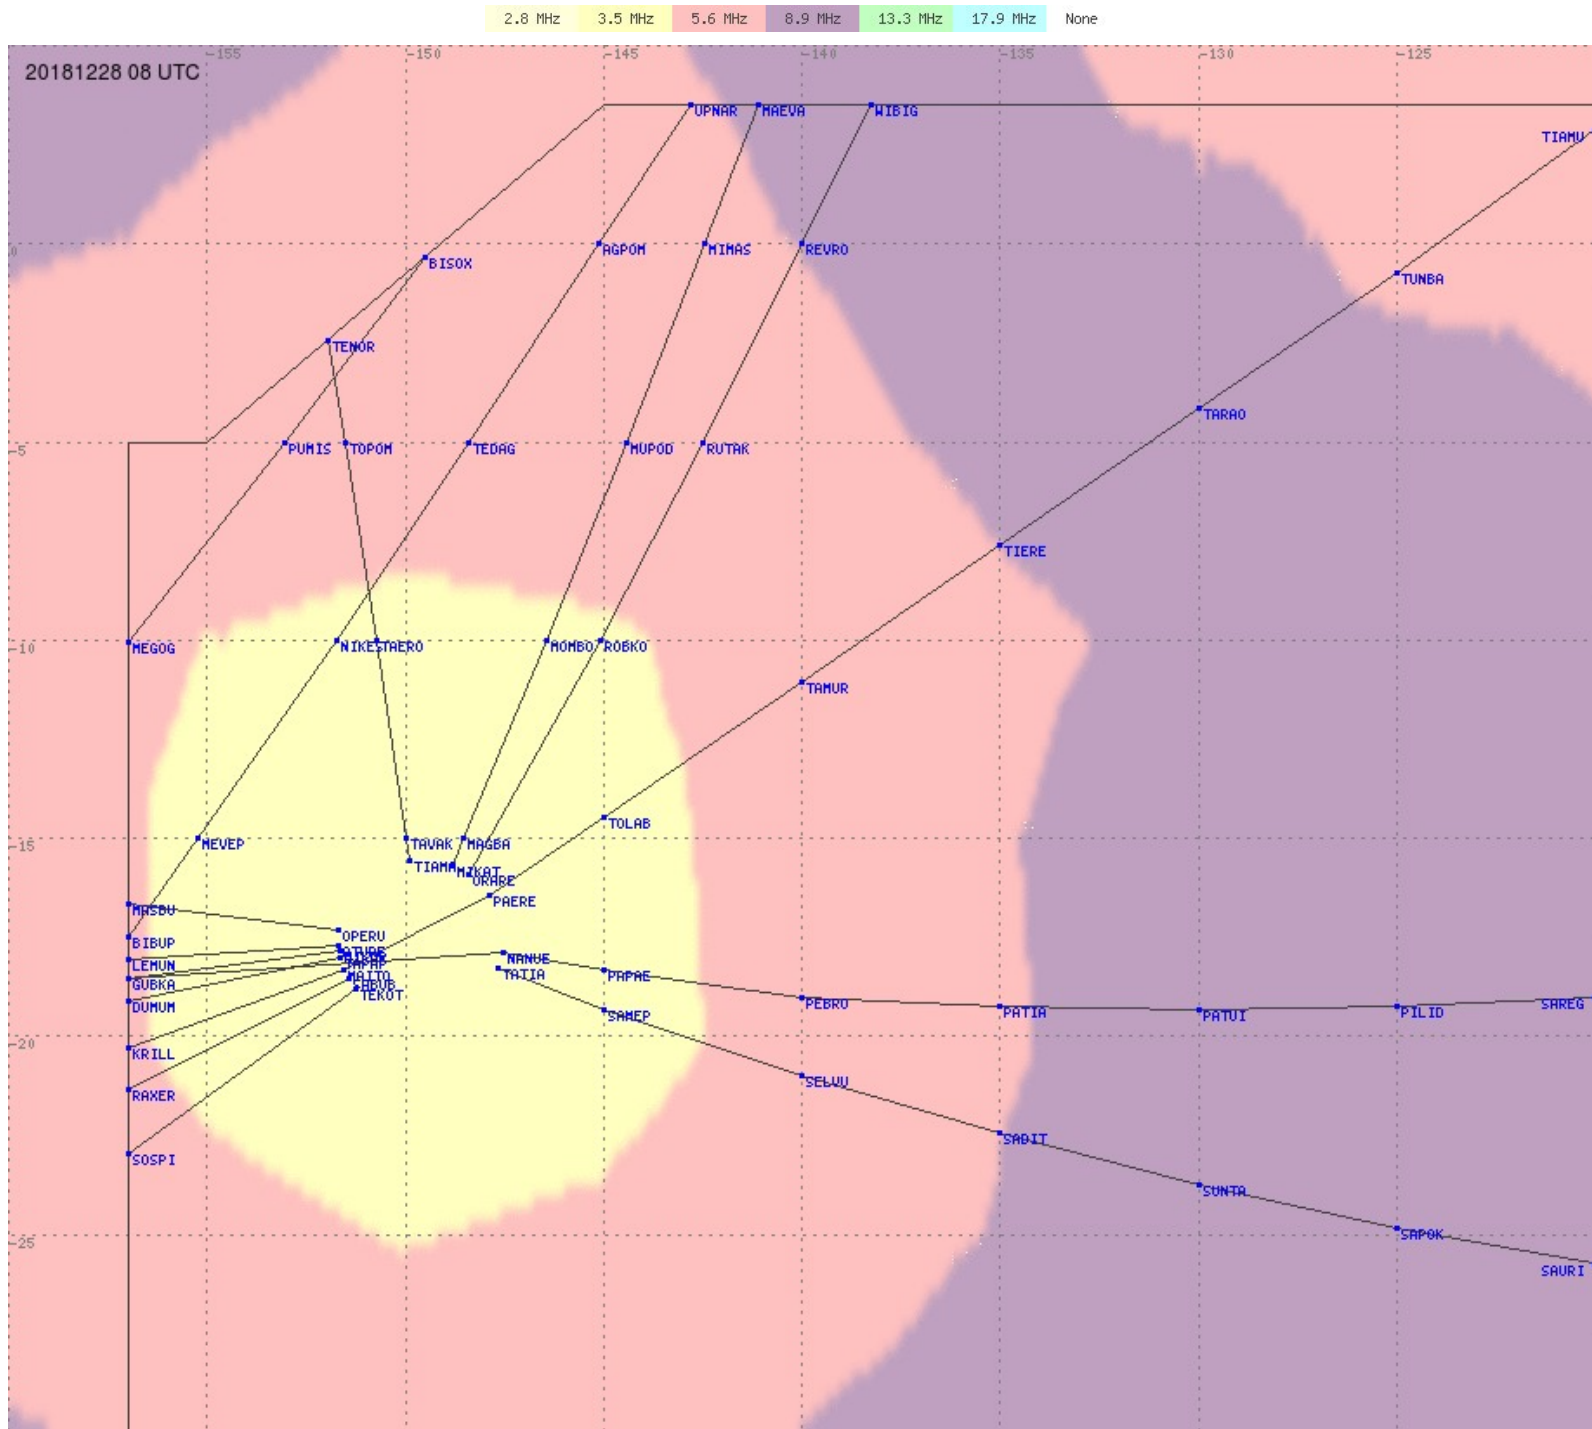

Tahiti FIR - HF Propag - 20181228

Tahiti FIR - HF Propag - 20181228

2.8 MHz 3.5 MHz 5.6 MHz 8.9 MHz 13.3 MHz 17.9 MHz None

Tahiti FIR - HF Propag - 20181228

Tahiti FIR - HF Propag - 20181228

Tahiti FIR - HF Propag - 20181228

2.8 MHz 3.5 MHz 5.6 MHz 8.9 MHz 13.3 MHz 17.9 MHz None

Tahiti FIR - HF Propag - 20181228

Tahiti FIR - HF Propag - 20181228

Tahiti FIR - HF Propag - 20181228

Tahiti FIR - HF Propag - 20181228

Tahiti FIR - HF Propag - 20181228