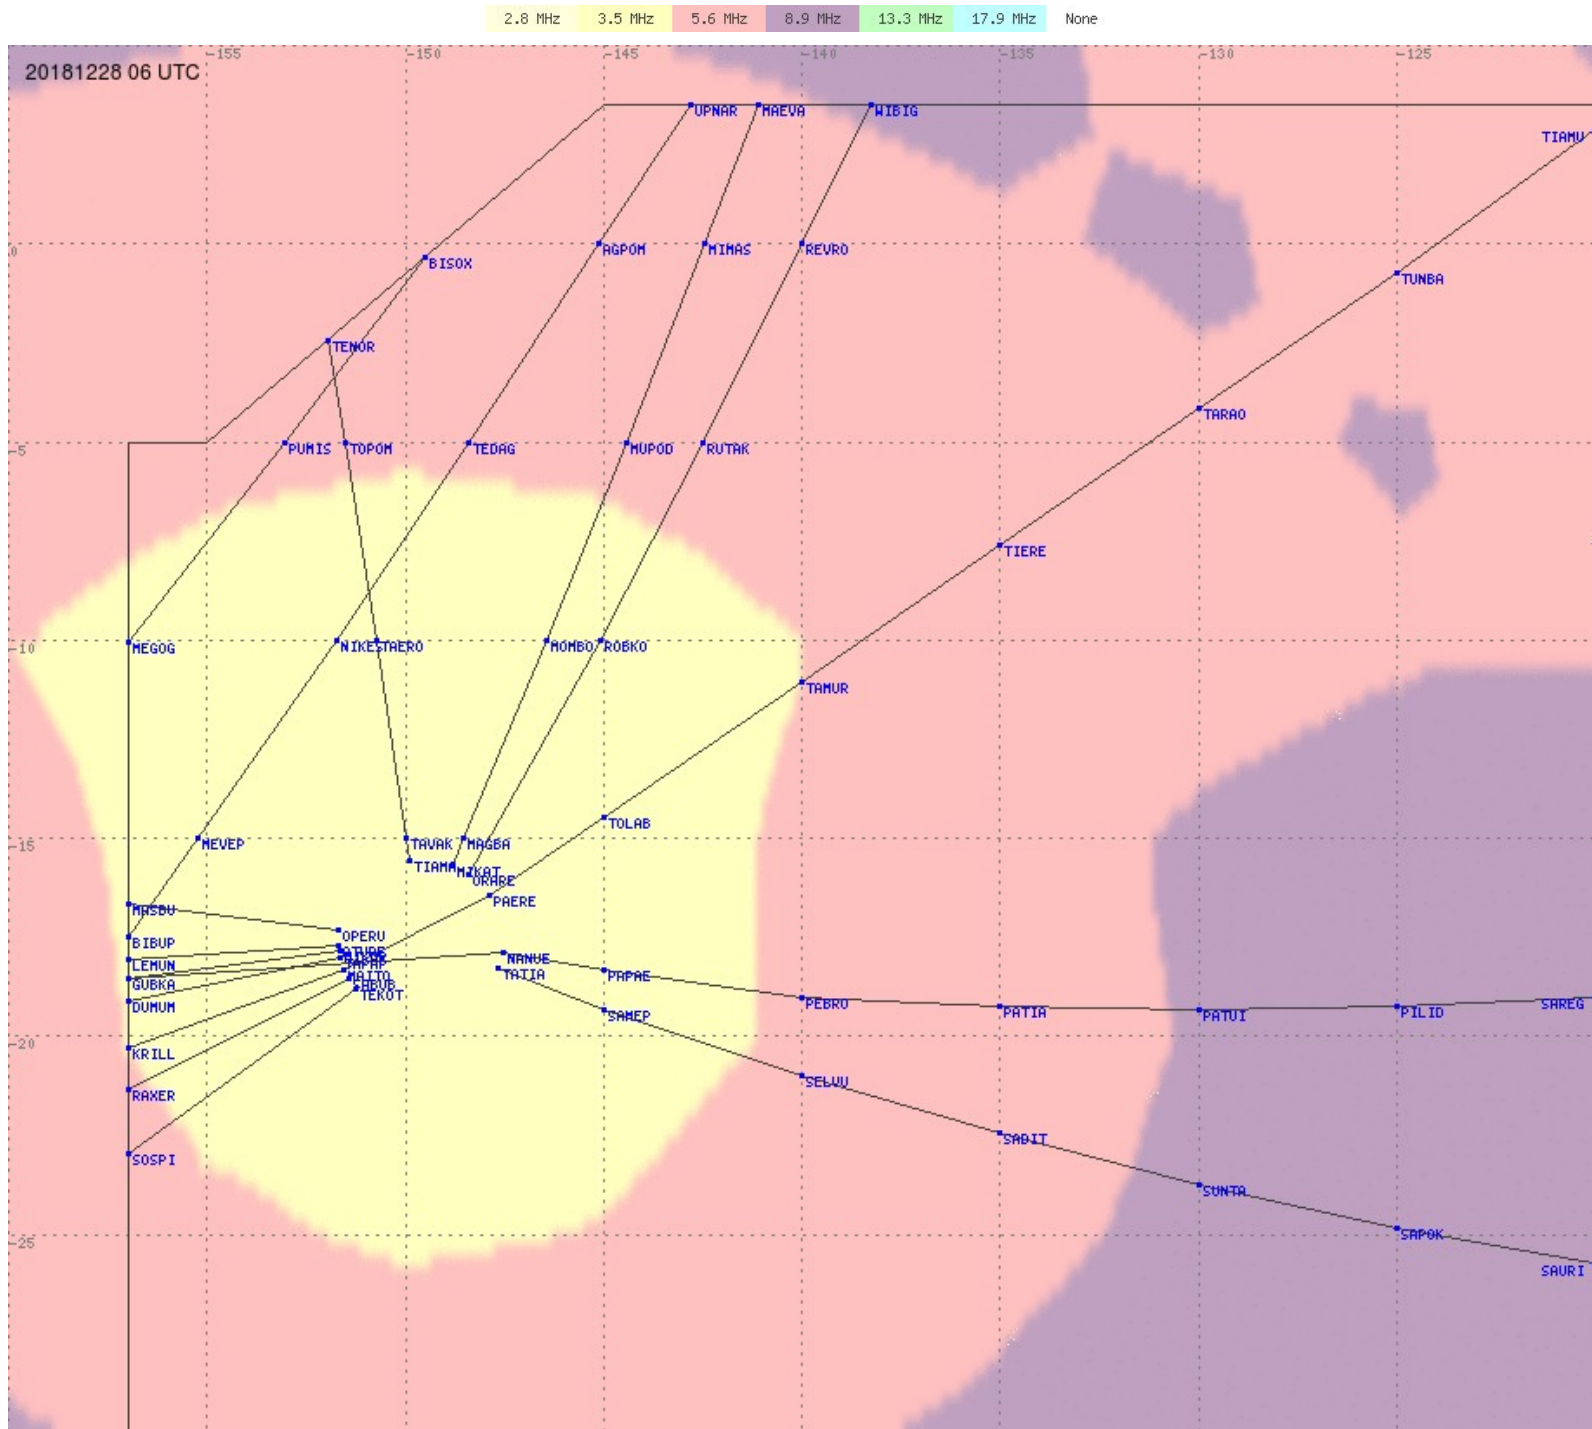

Tahiti FIR - HF Propag - 20181228

Tahiti FIR - HF Propag - 20181228

2.8 MHz 3.5 MHz 5.6 MHz 8.9 MHz 13.3 MHz 17.9 MHz None

Tahiti FIR - HF Propag - 20181228

Tahiti FIR - HF Propag - 20181228

Tahiti FIR - HF Propag - 20181228

2.8 MHz 3.5 MHz 5.6 MHz 8.9 MHz 13.3 MHz 17.9 MHz None

Tahiti FIR - HF Propag - 20181228

Tahiti FIR - HF Propag - 20181228

Tahiti FIR - HF Propag - 20181228

Tahiti FIR - HF Propag - 20181228

Tahiti FIR - HF Propag - 20181228