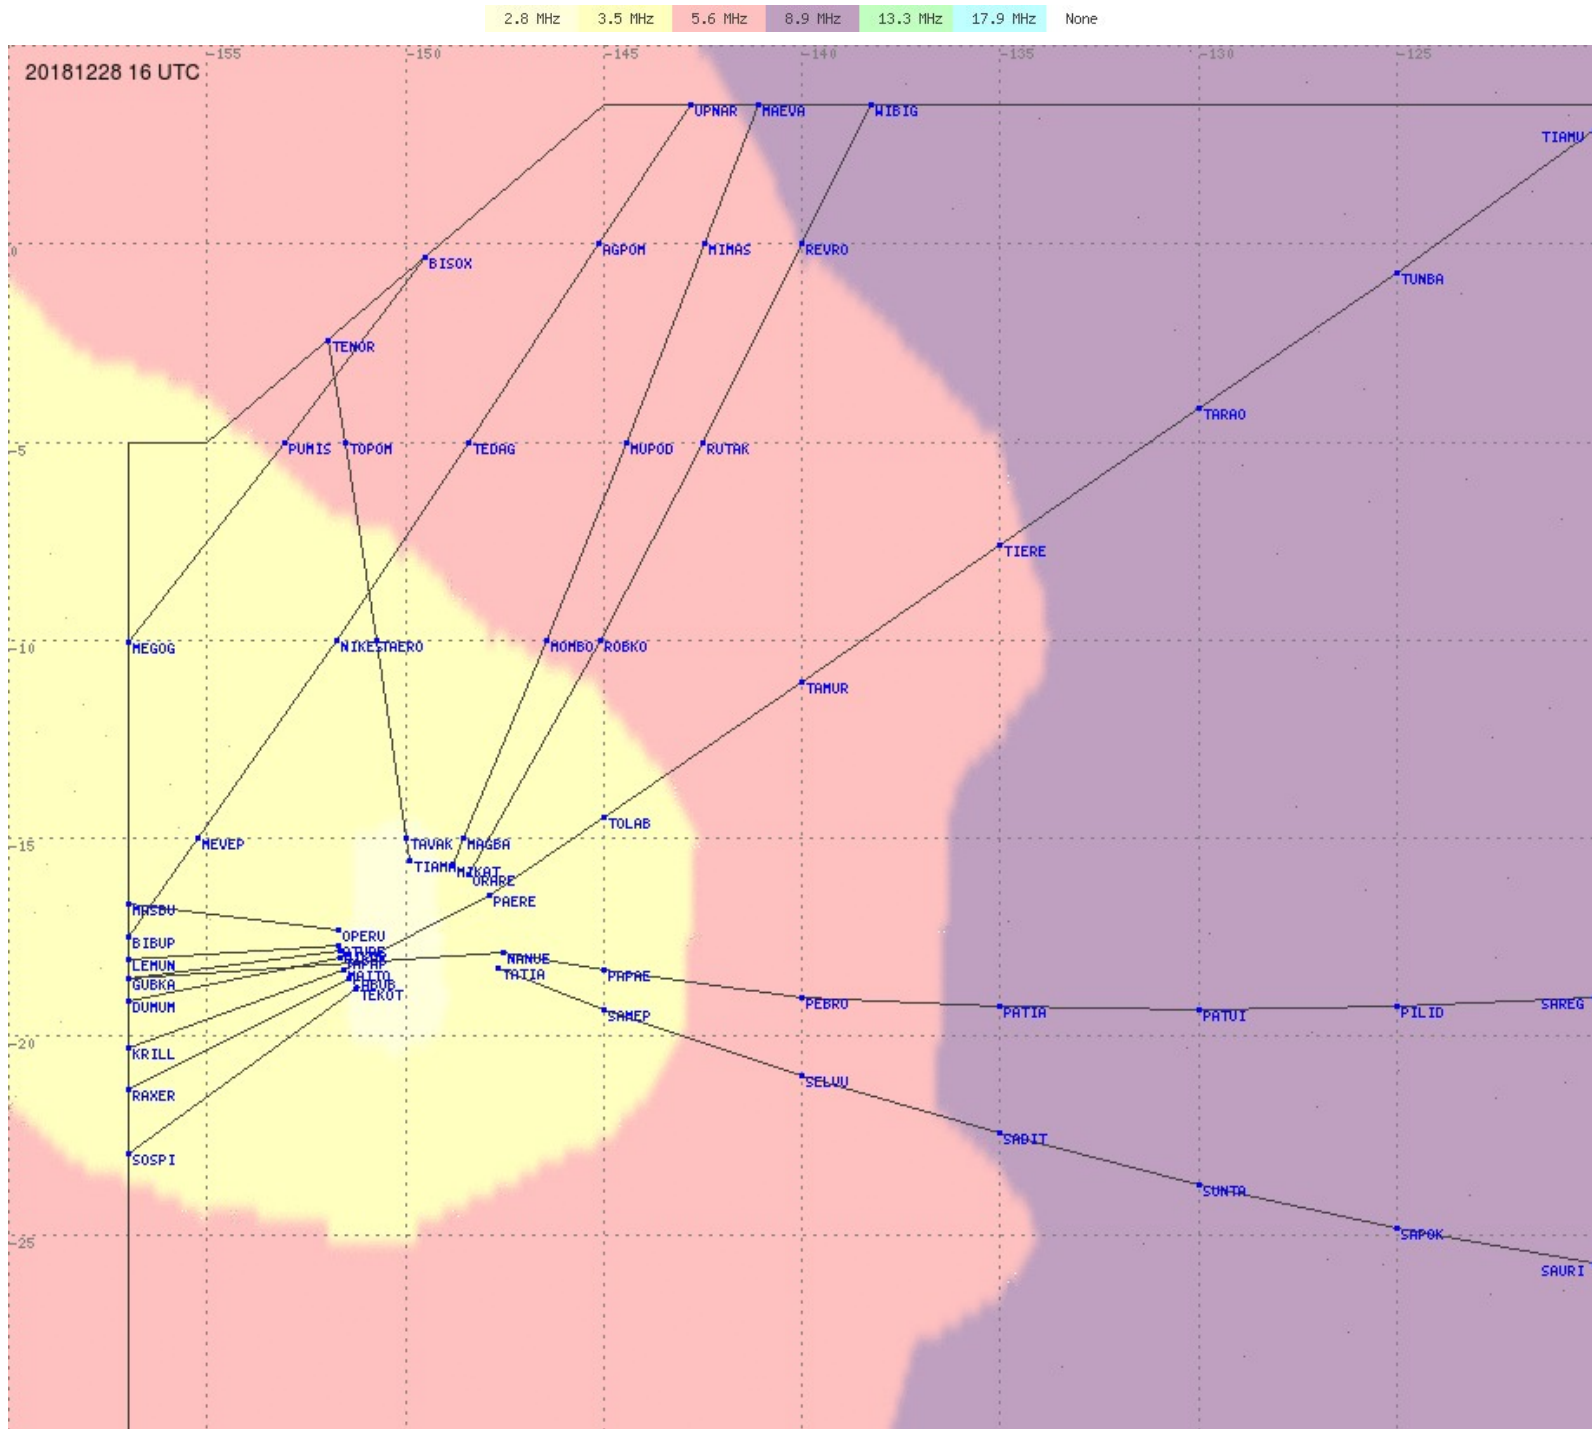

Tahiti FIR - HF Propag - 20181228