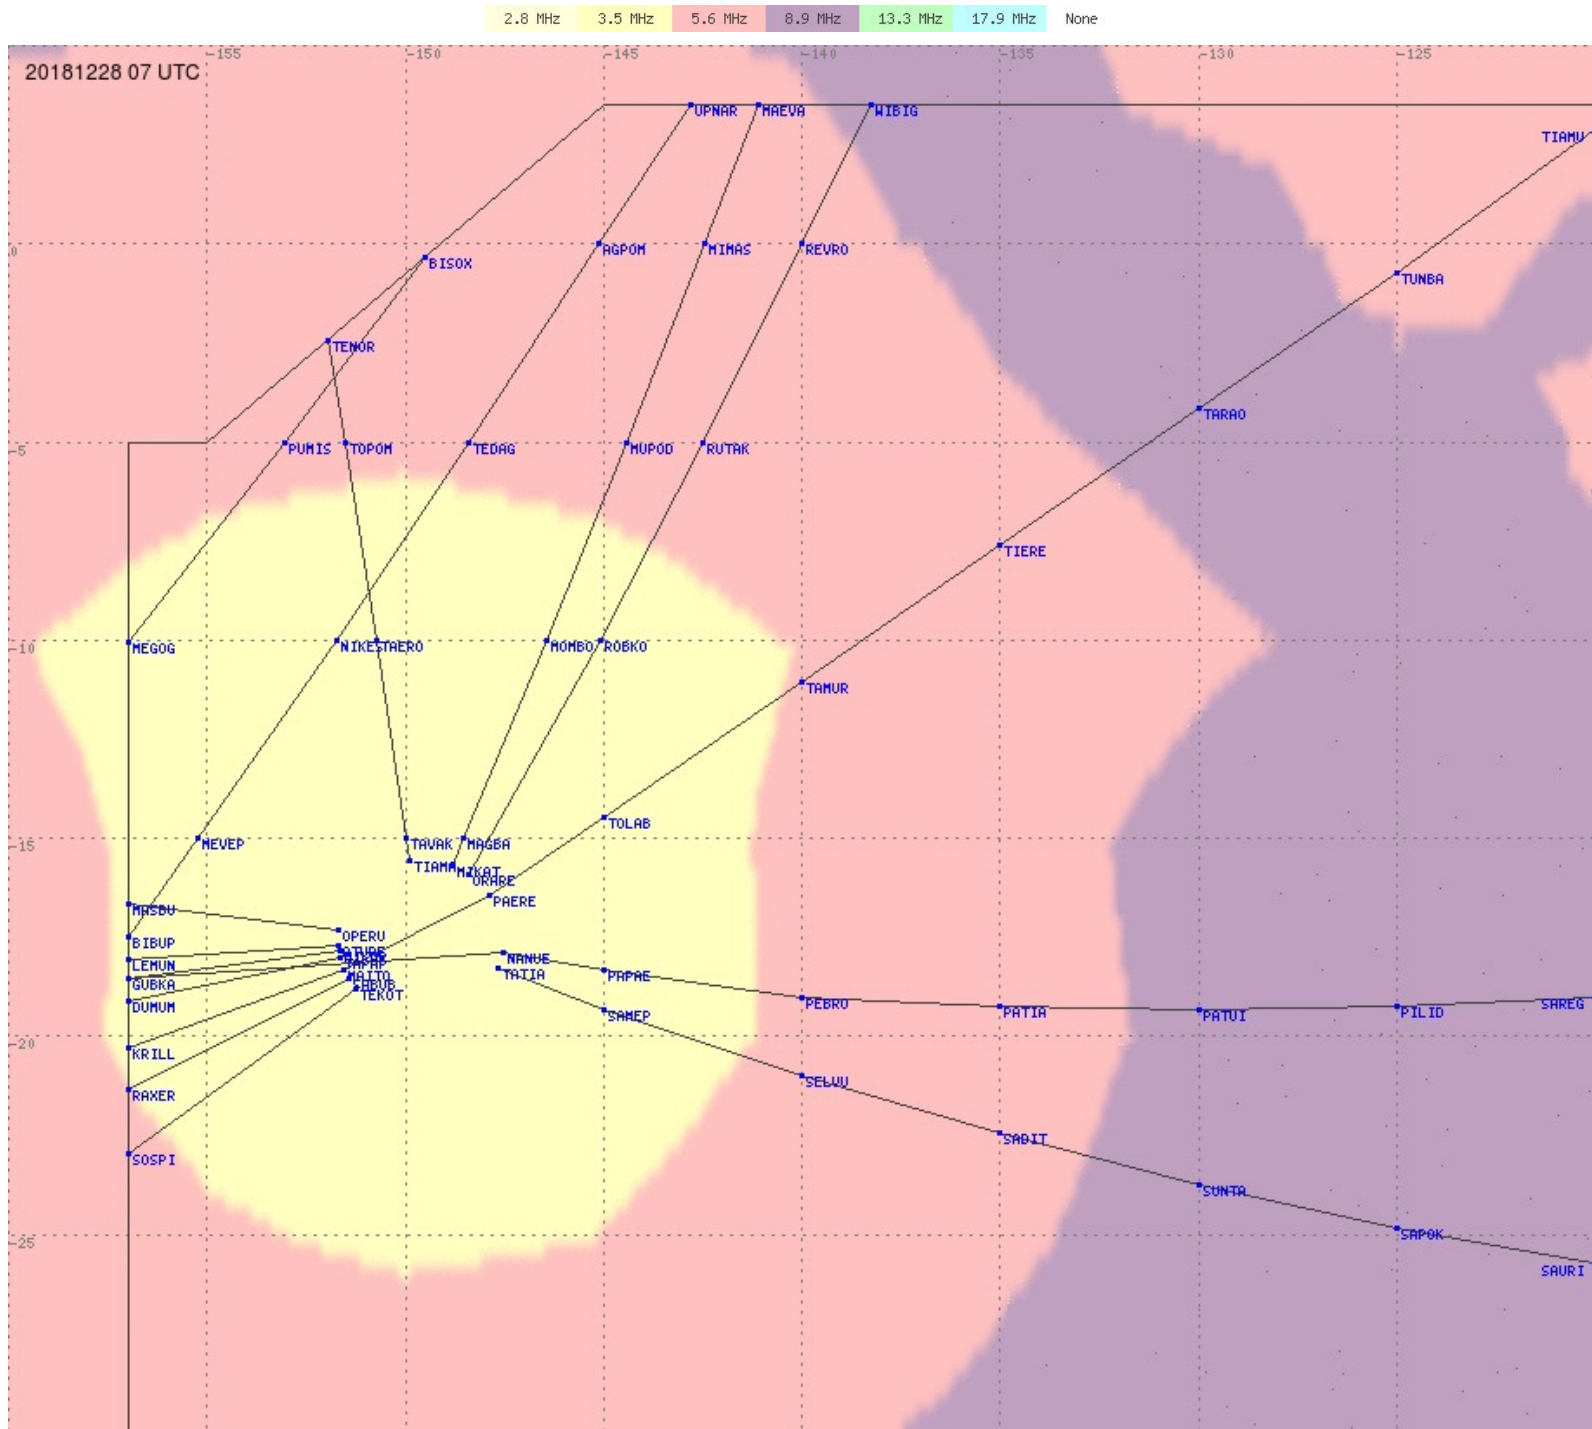

Tahiti FIR - HF Propag - 20181228

Tahiti FIR - HF Propag - 20181228

2.8 MHz 3.5 MHz 5.6 MHz 8.9 MHz 13.3 MHz 17.9 MHz None

Tahiti FIR - HF Propag - 20181228

Tahiti FIR - HF Propag - 20181228

Tahiti FIR - HF Propag - 20181228

2.8 MHz 3.5 MHz 5.6 MHz 8.9 MHz 13.3 MHz 17.9 MHz None

Tahiti FIR - HF Propag - 20181228

Tahiti FIR - HF Propag - 20181228

Tahiti FIR - HF Propag - 20181228

Tahiti FIR - HF Propag - 20181228

Tahiti FIR - HF Propag - 20181228