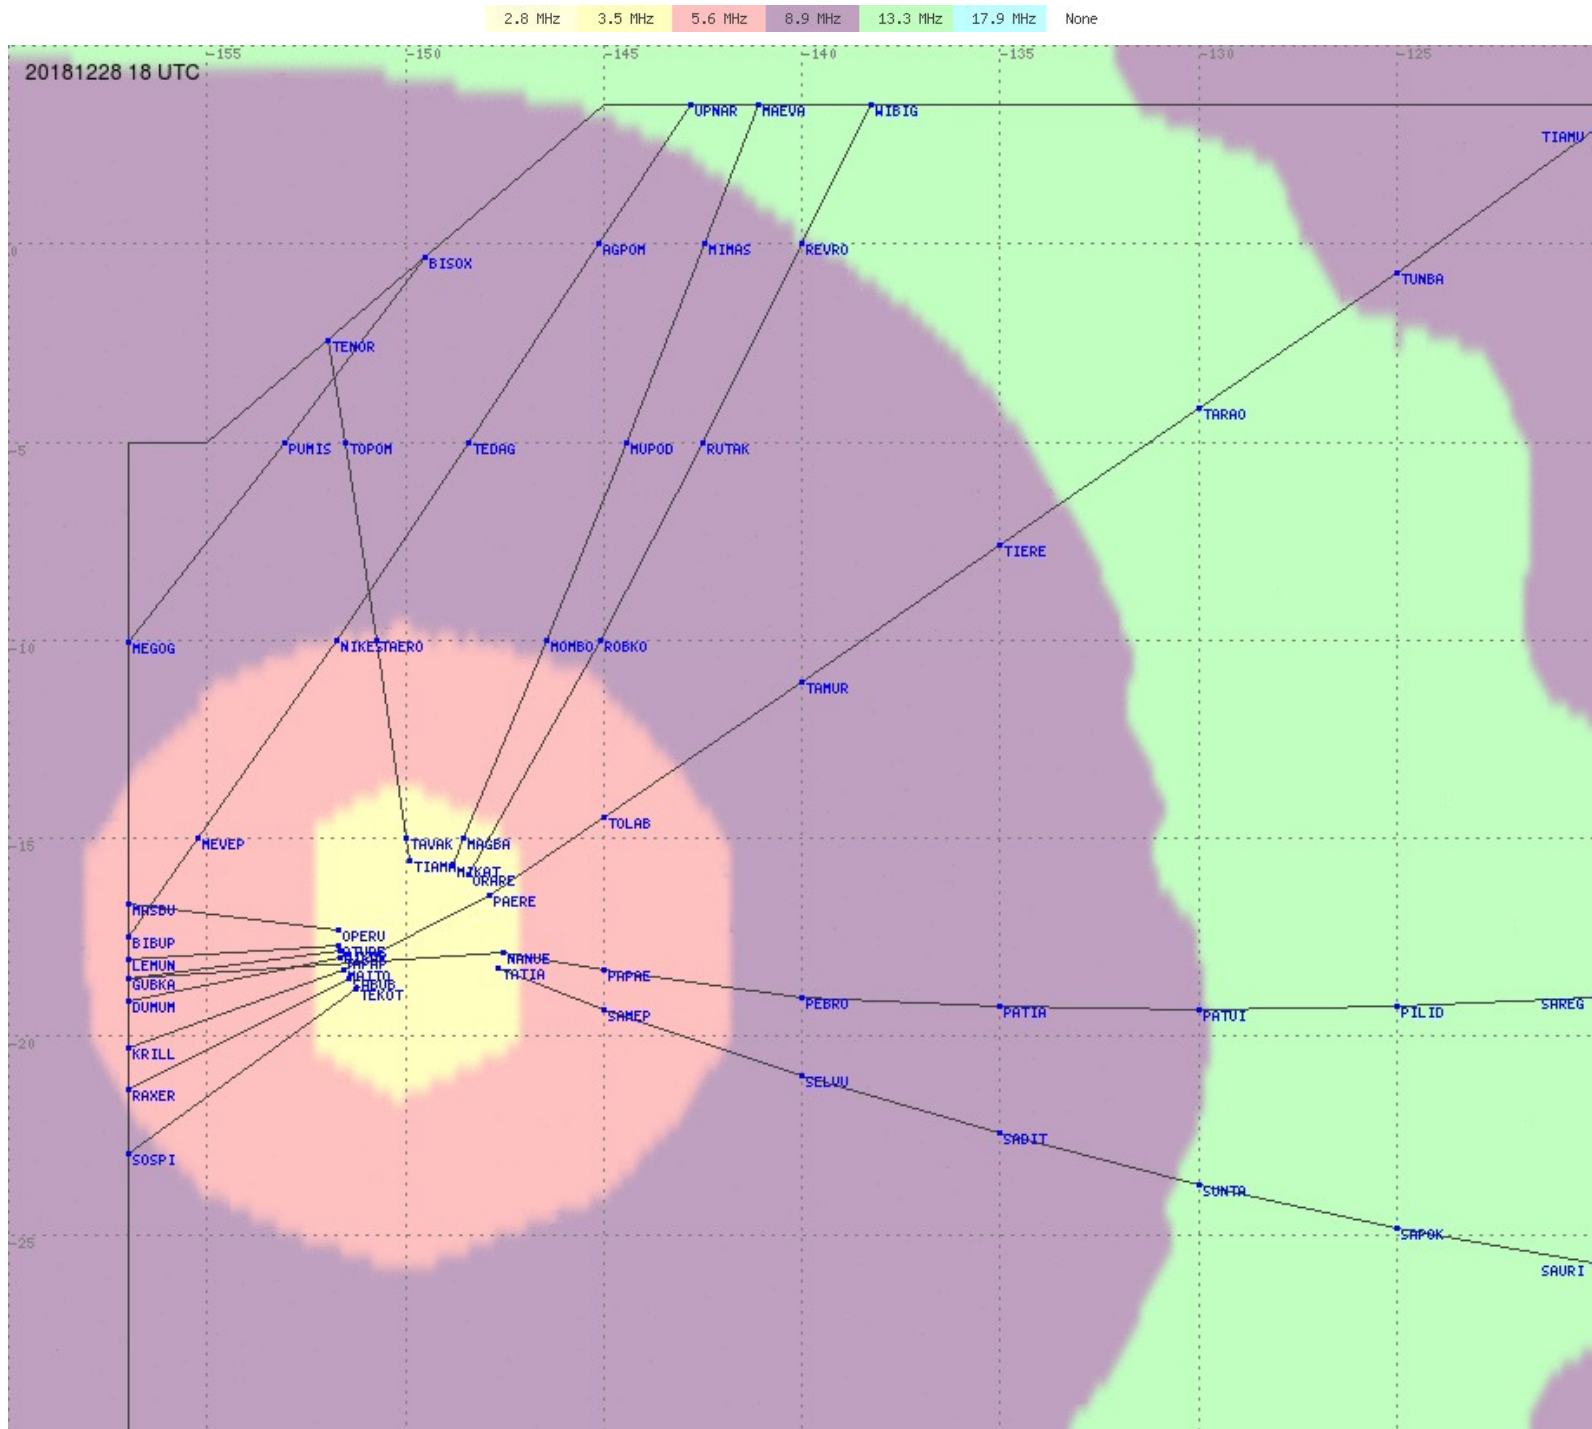

Tahiti FIR - HF Propag - 20181228