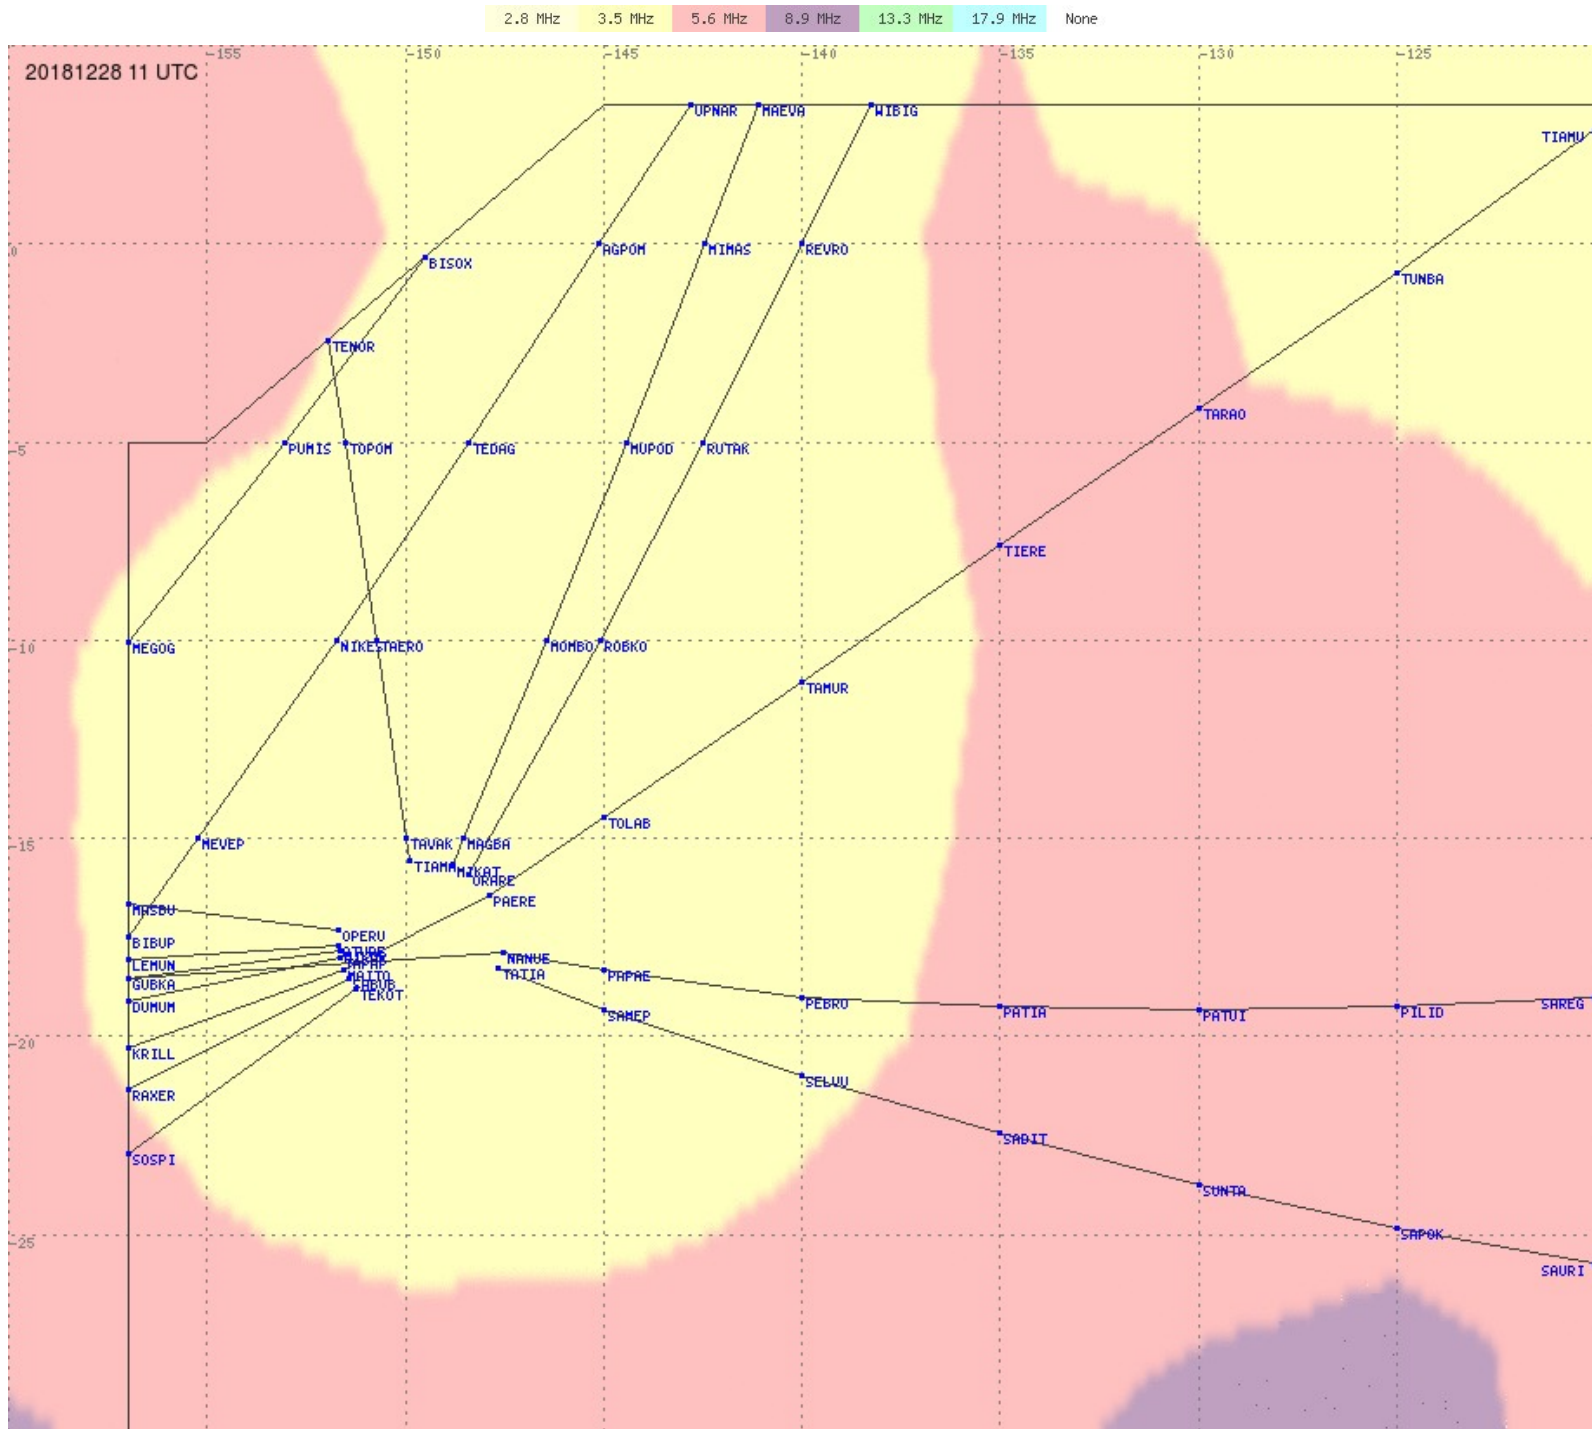

Tahiti FIR - HF Propag - 20181228

Tahiti FIR - HF Propag - 20181228

2.8 MHz 3.5 MHz 5.6 MHz 8.9 MHz 13.3 MHz 17.9 MHz None

Tahiti FIR - HF Propag - 20181228

Tahiti FIR - HF Propag - 20181228

Tahiti FIR - HF Propag - 20181228

2.8 MHz 3.5 MHz 5.6 MHz 8.9 MHz 13.3 MHz 17.9 MHz None

Tahiti FIR - HF Propag - 20181228

Tahiti FIR - HF Propag - 20181228

Tahiti FIR - HF Propag - 20181228

Tahiti FIR - HF Propag - 20181228

Tahiti FIR - HF Propag - 20181228