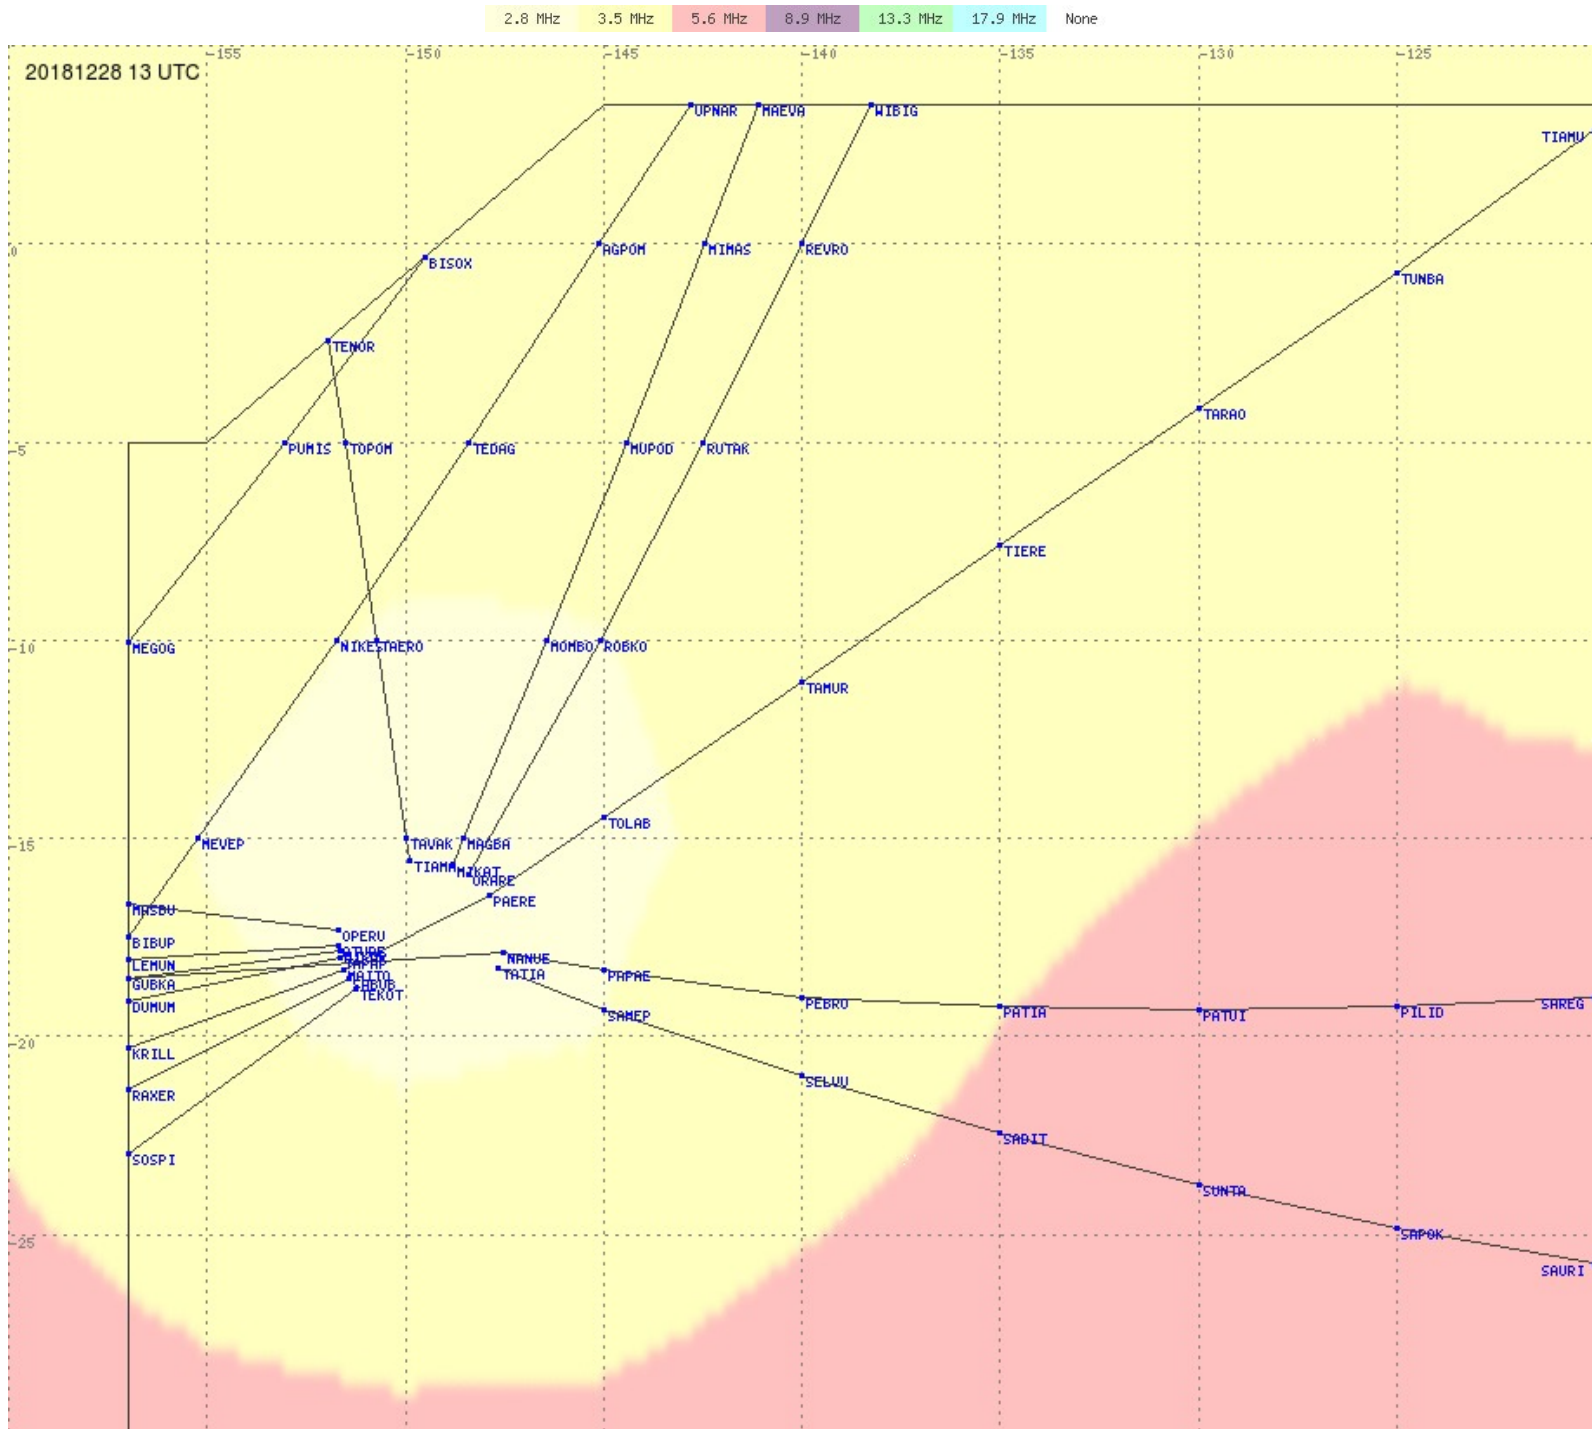

Tahiti FIR - HF Propag - 20181228