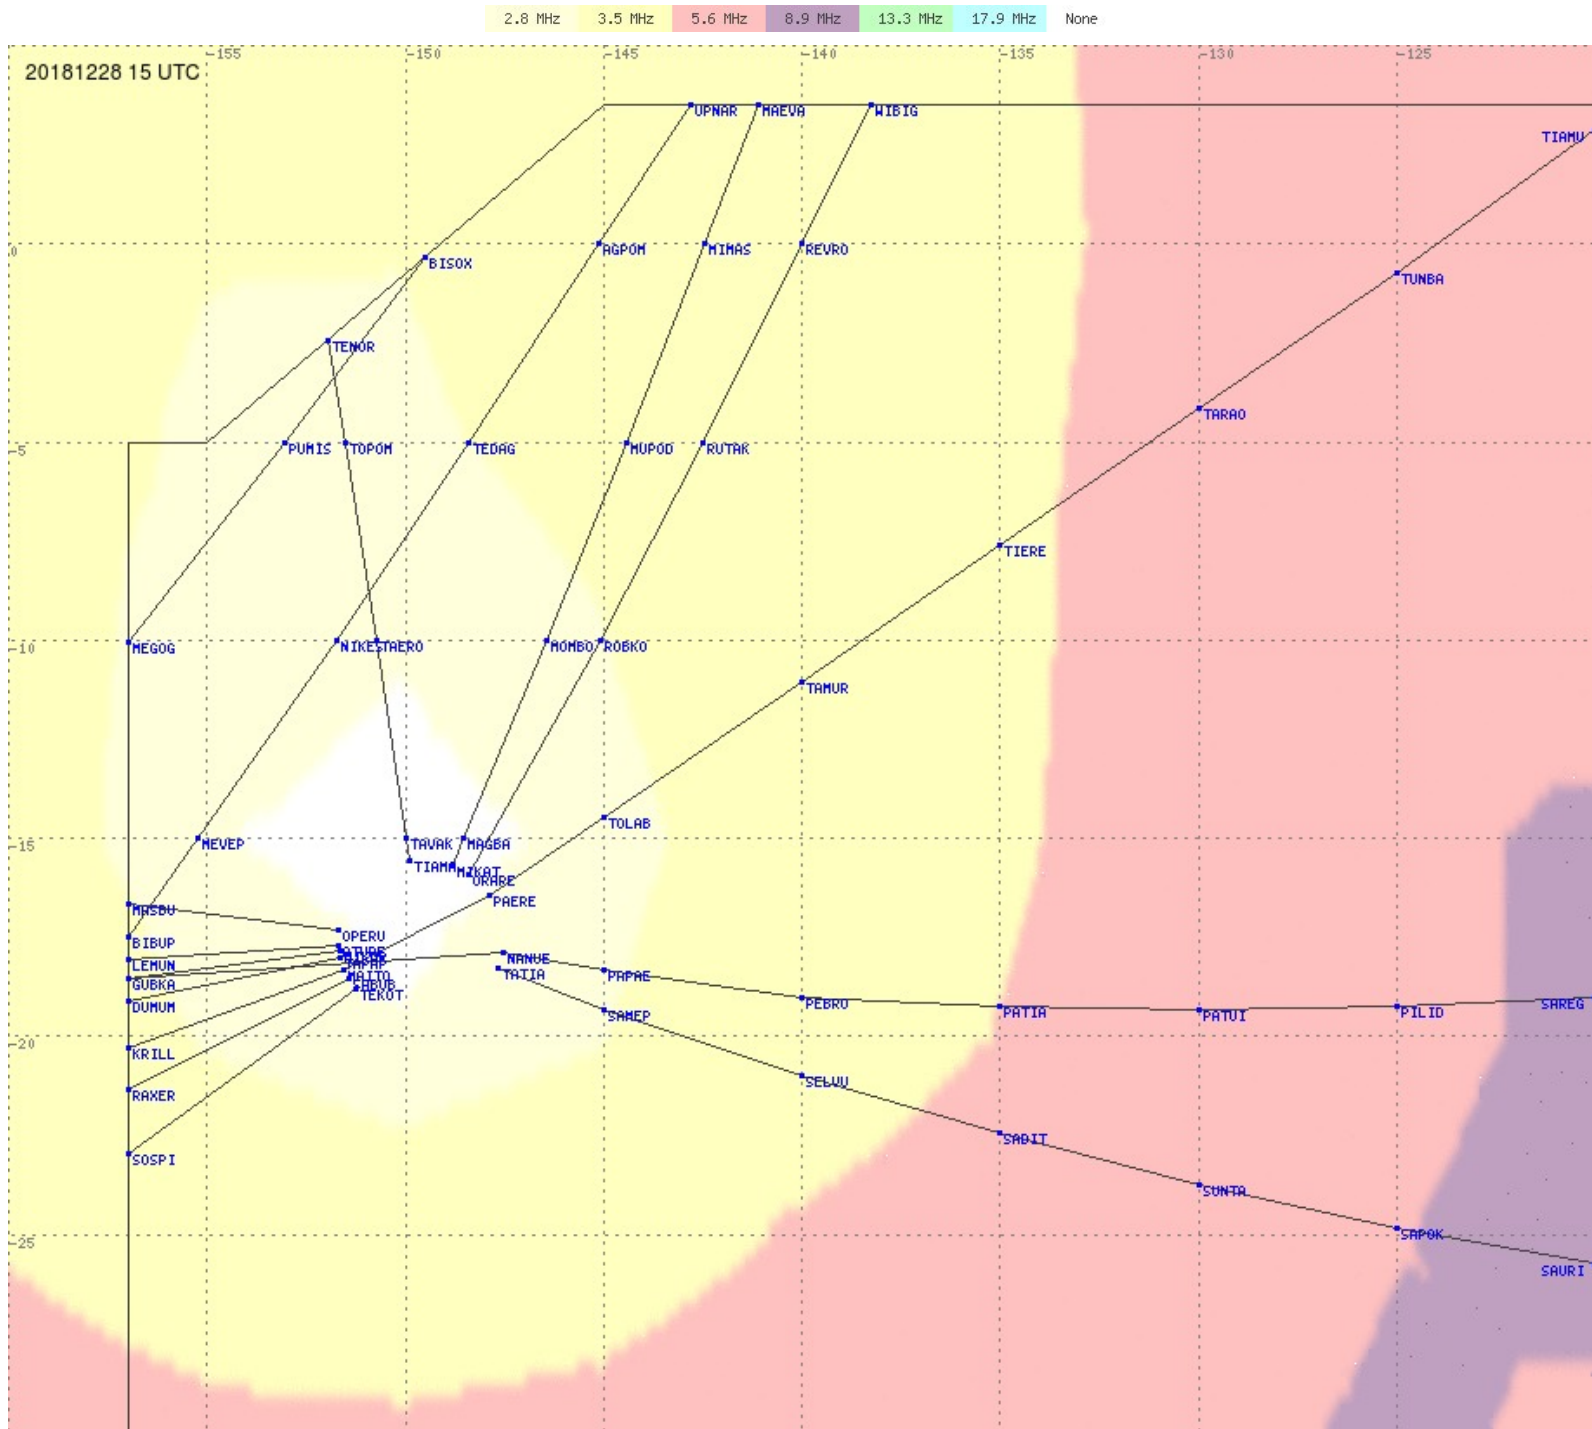

Tahiti FIR - HF Propag - 20181228