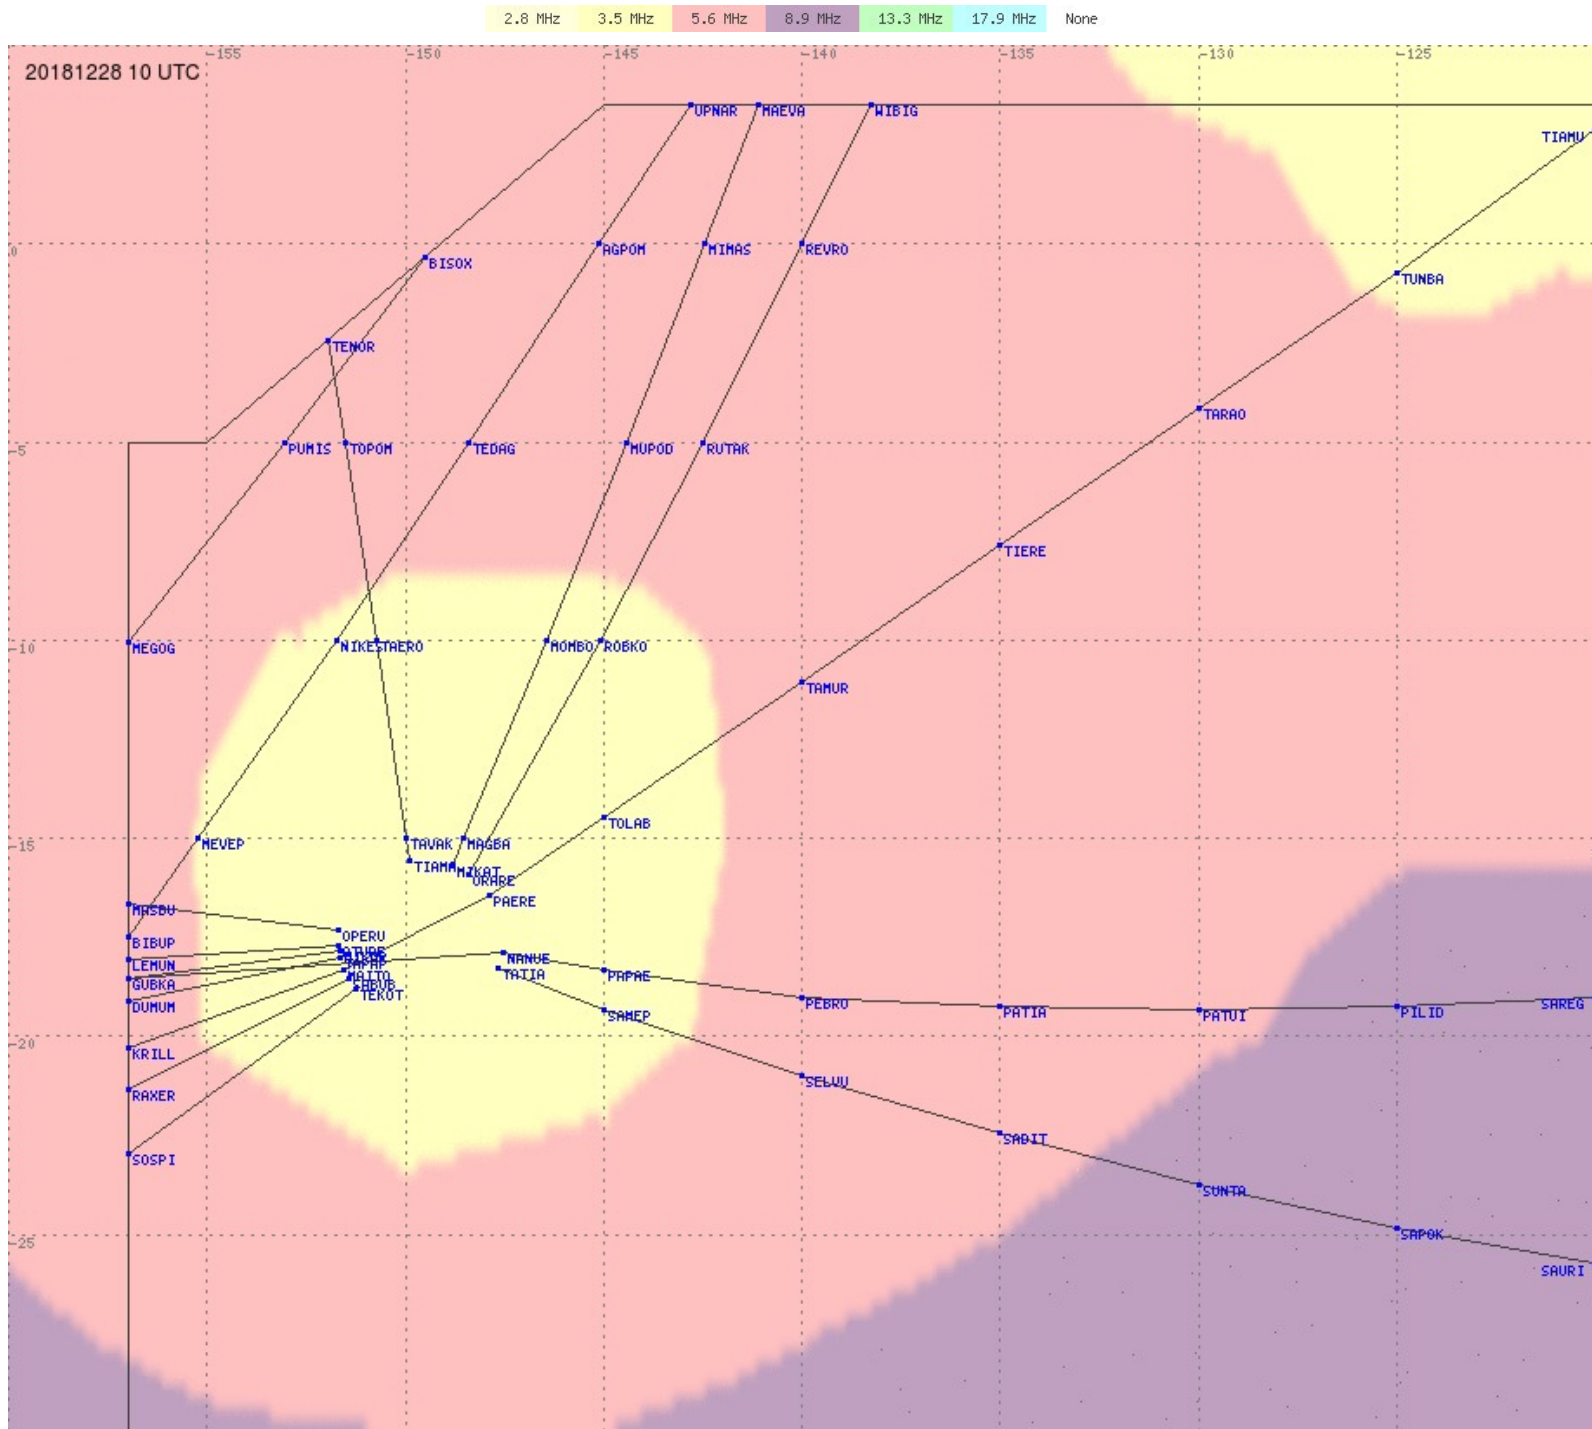

Tahiti FIR - HF Propag - 20181228

Tahiti FIR - HF Propag - 20181228

2.8 MHz 3.5 MHz 5.6 MHz 8.9 MHz 13.3 MHz 17.9 MHz None

Tahiti FIR - HF Propag - 20181228

Tahiti FIR - HF Propag - 20181228

Tahiti FIR - HF Propag - 20181228

2.8 MHz 3.5 MHz 5.6 MHz 8.9 MHz 13.3 MHz 17.9 MHz None

Tahiti FIR - HF Propag - 20181228

Tahiti FIR - HF Propag - 20181228

Tahiti FIR - HF Propag - 20181228

Tahiti FIR - HF Propag - 20181228

Tahiti FIR - HF Propag - 20181228