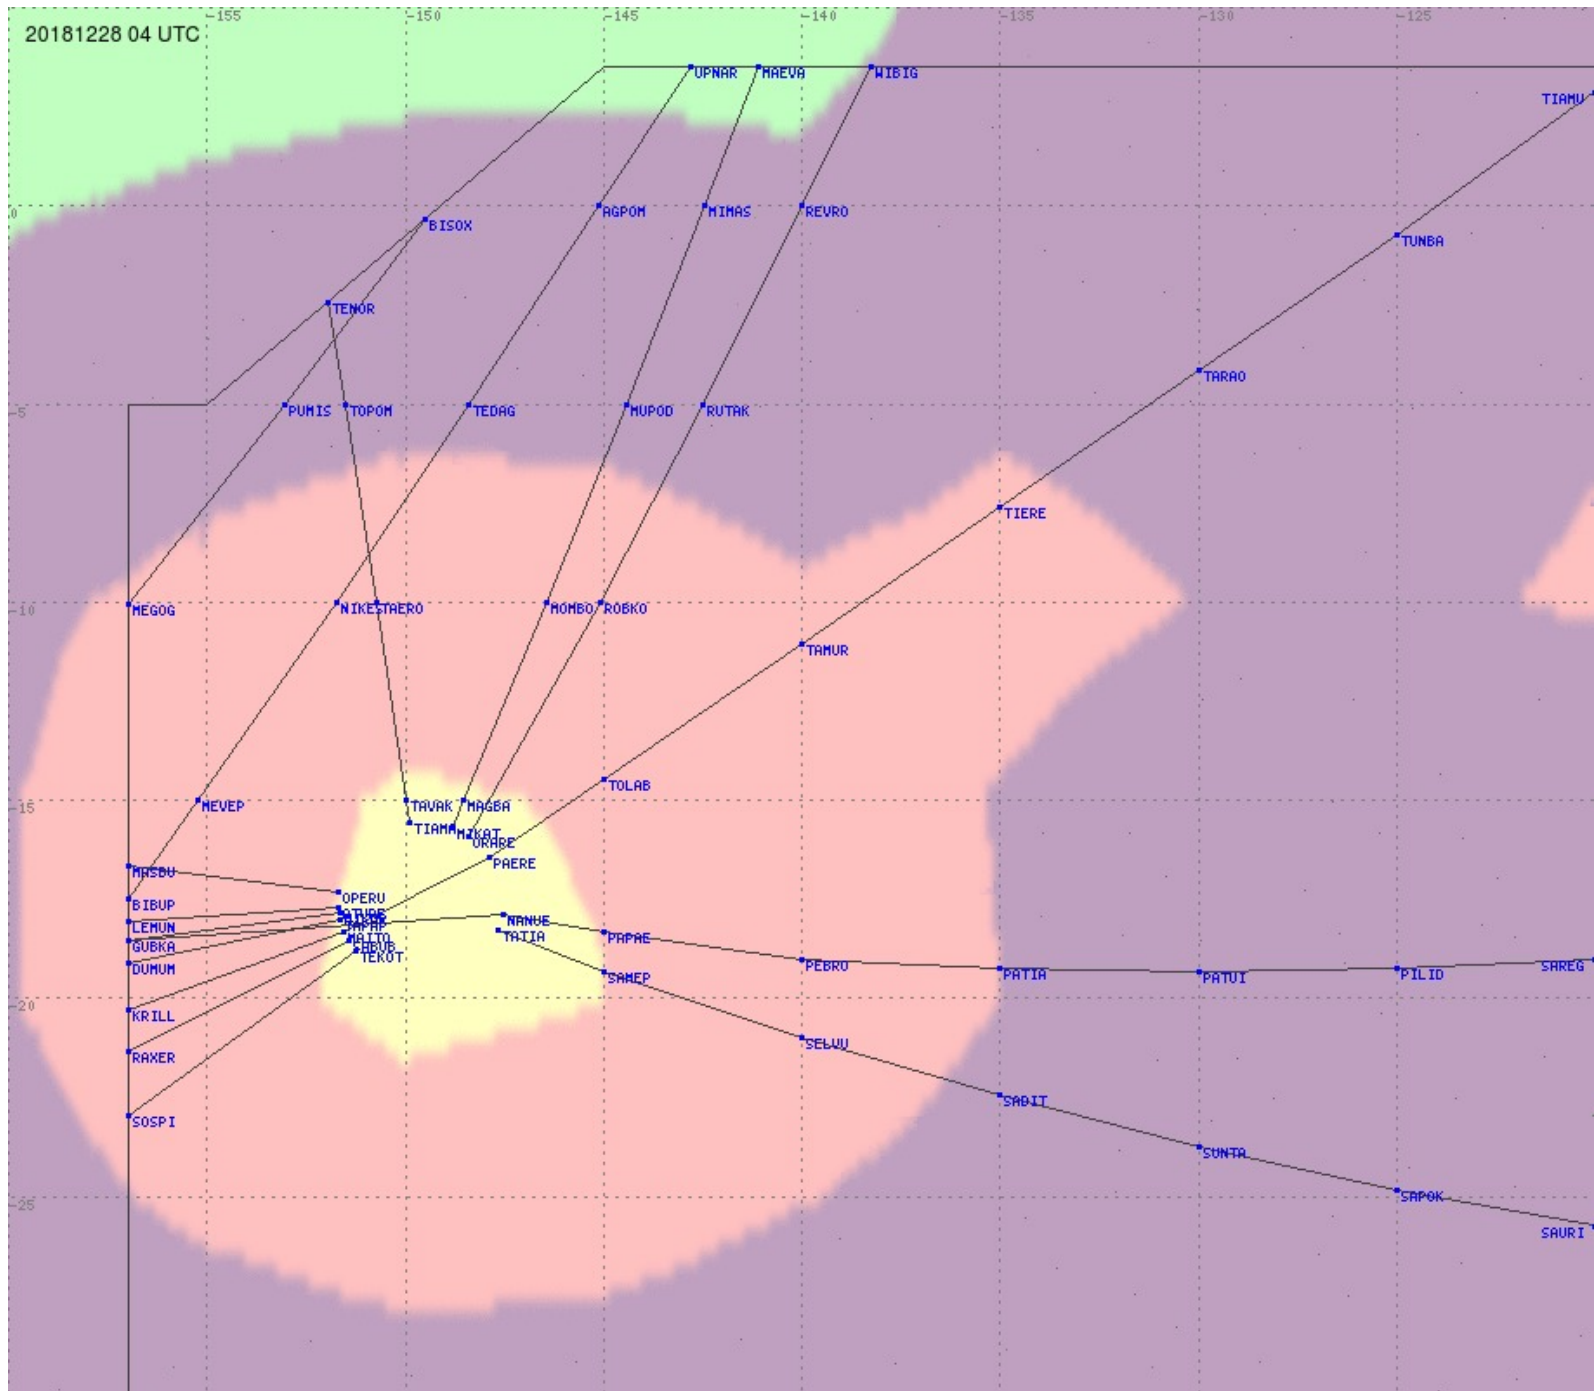

Tahiti FIR - HF Propag - 20181228

Tahiti FIR - HF Propag - 20181228

2.8 MHz 3.5 MHz 5.6 MHz 8.9 MHz 13.3 MHz 17.9 MHz None

Tahiti FIR - HF Propag - 20181228

Tahiti FIR - HF Propag - 20181228

Tahiti FIR - HF Propag - 20181228

2.8 MHz 3.5 MHz 5.6 MHz 8.9 MHz 13.3 MHz 17.9 MHz None

Tahiti FIR - HF Propag - 20181228

Tahiti FIR - HF Propag - 20181228

Tahiti FIR - HF Propag - 20181228

Tahiti FIR - HF Propag - 20181228

Tahiti FIR - HF Propag - 20181228