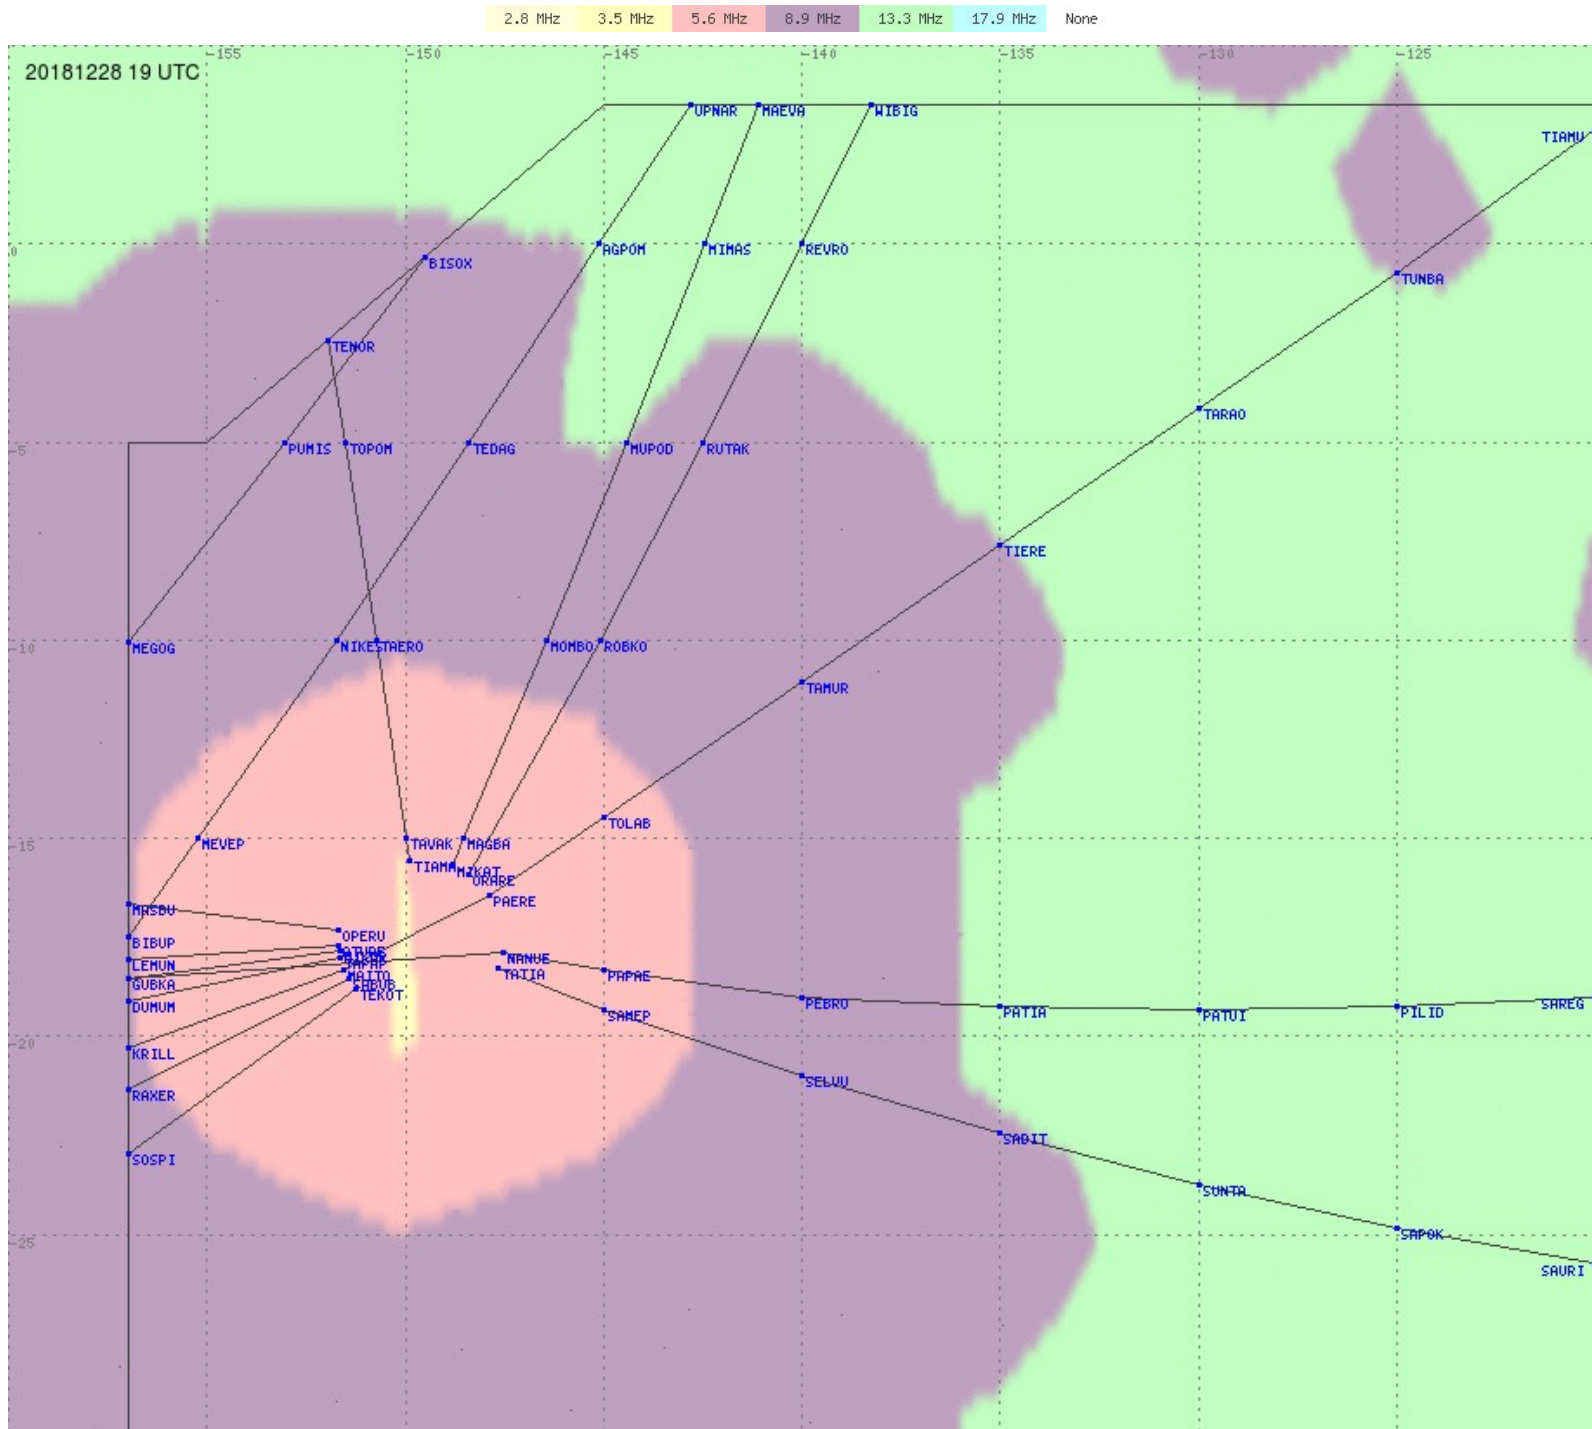

Tahiti FIR - HF Propag - 20181228