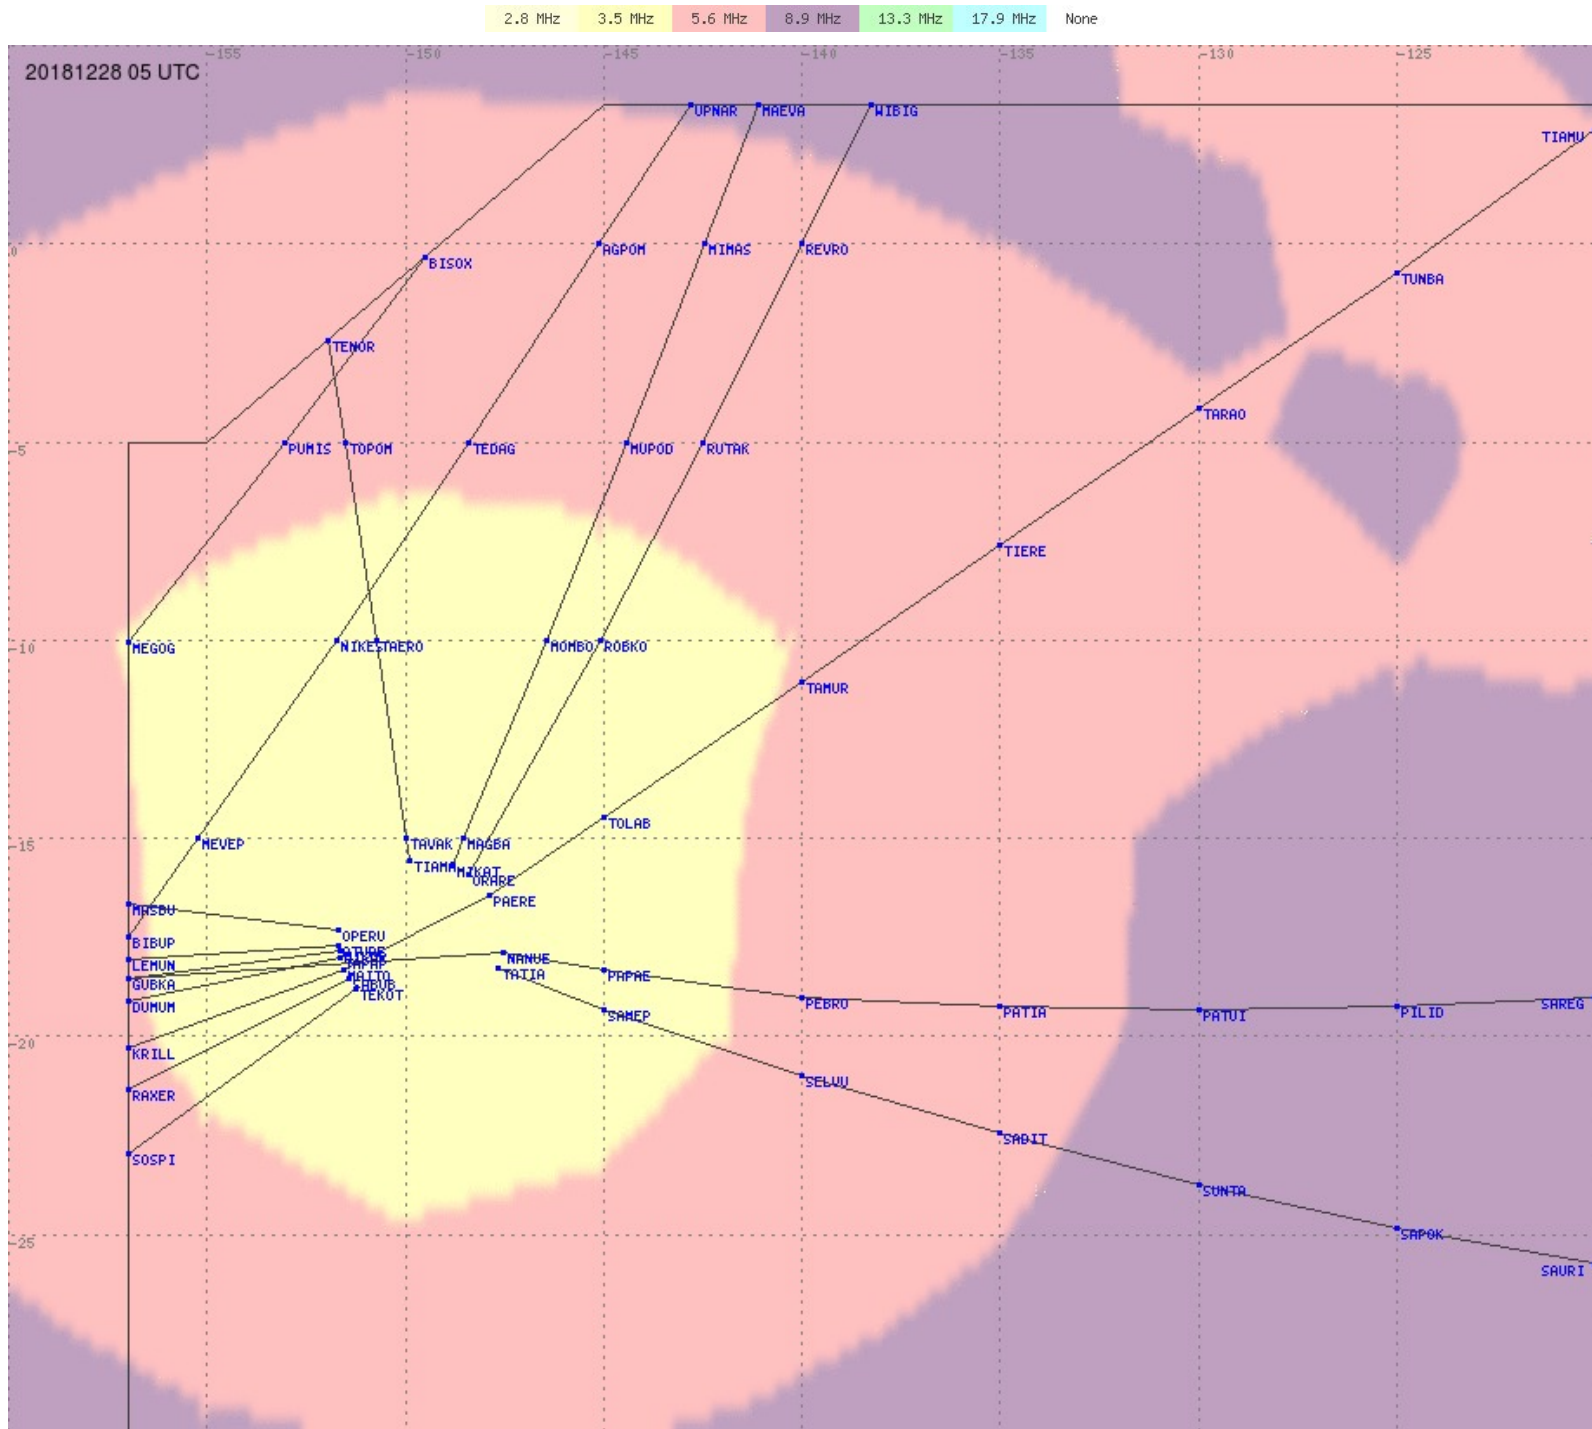

Tahiti FIR - HF Propag - 20181228

Tahiti FIR - HF Propag - 20181228

2.8 MHz 3.5 MHz 5.6 MHz 8.9 MHz 13.3 MHz 17.9 MHz None

Tahiti FIR - HF Propag - 20181228

Tahiti FIR - HF Propag - 20181228

Tahiti FIR - HF Propag - 20181228

2.8 MHz 3.5 MHz 5.6 MHz 8.9 MHz 13.3 MHz 17.9 MHz None

Tahiti FIR - HF Propag - 20181228

Tahiti FIR - HF Propag - 20181228

Tahiti FIR - HF Propag - 20181228

Tahiti FIR - HF Propag - 20181228

Tahiti FIR - HF Propag - 20181228