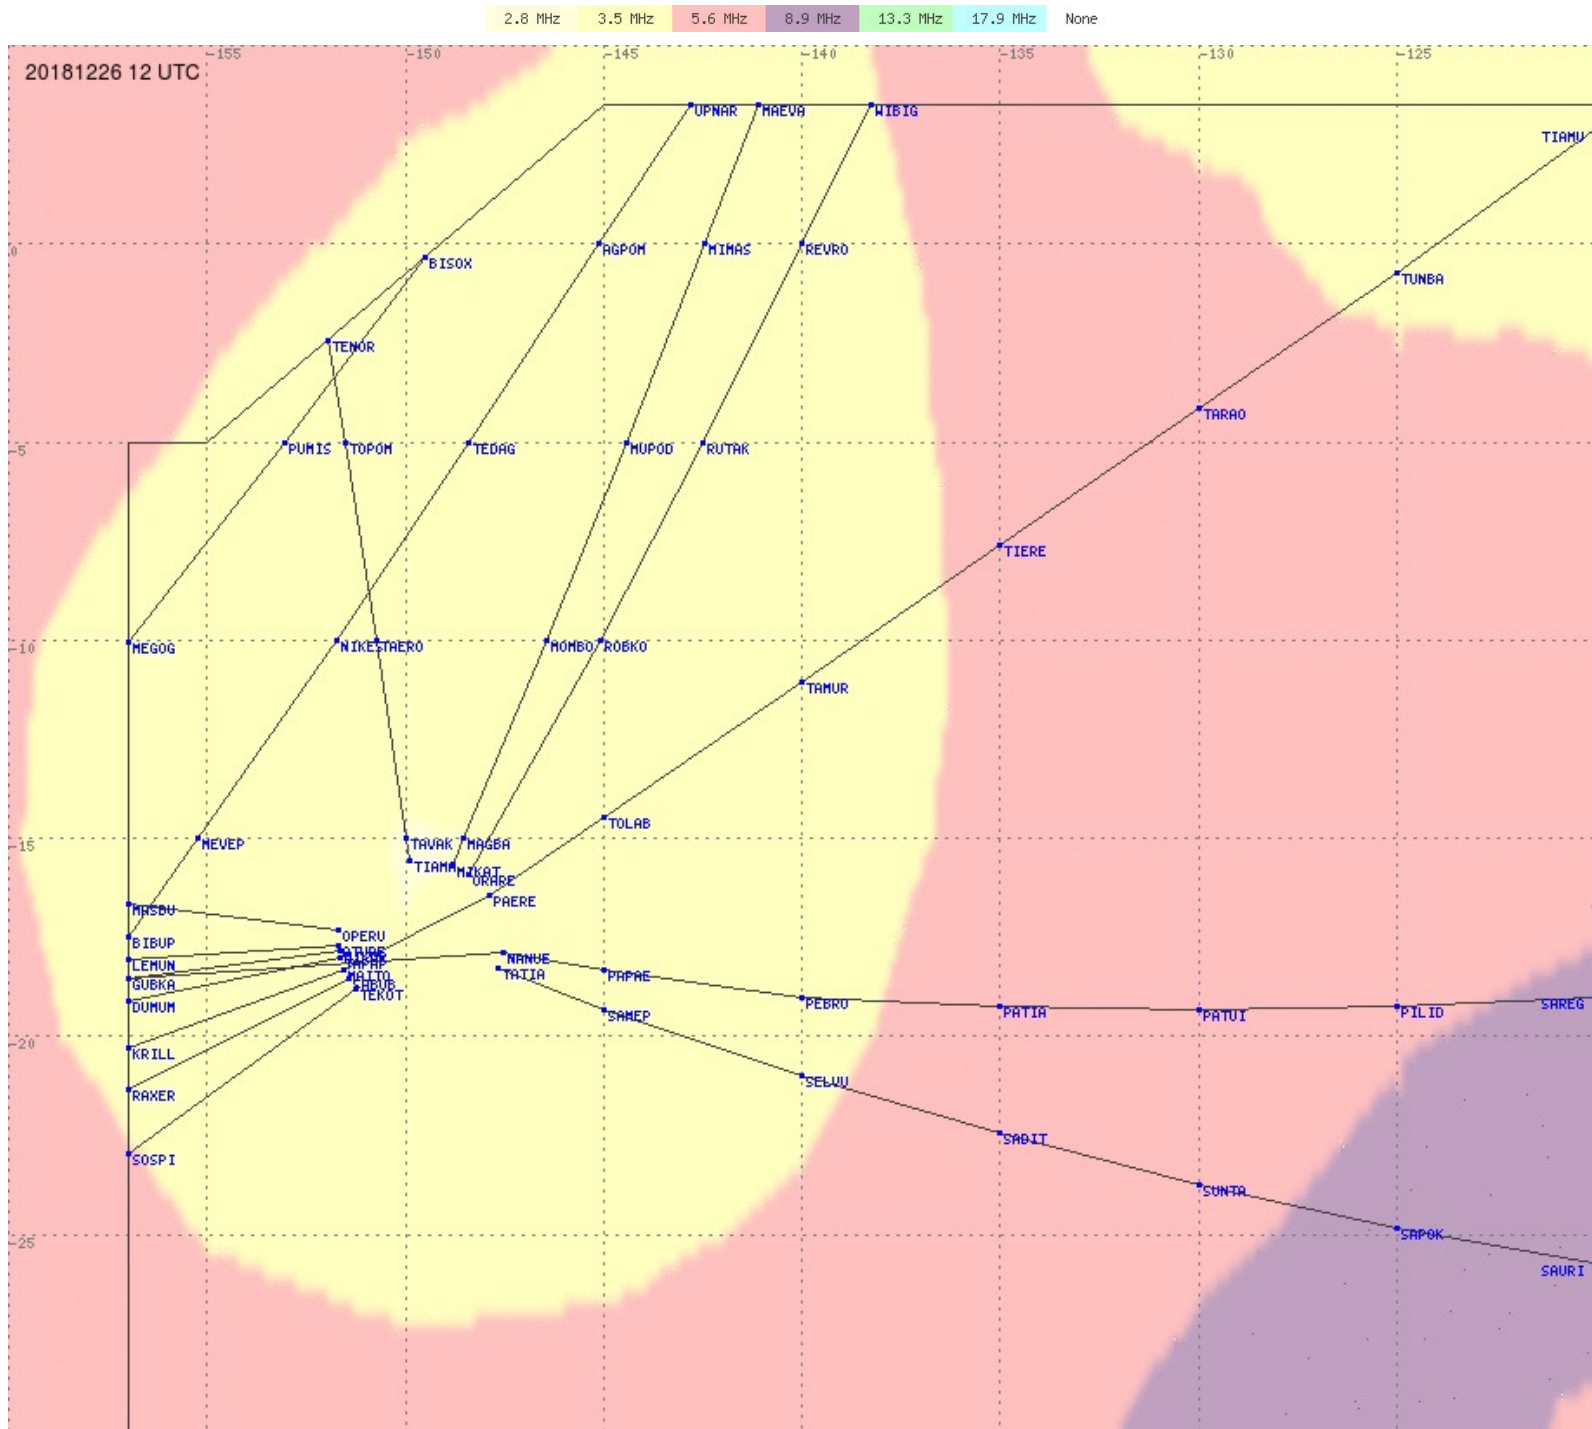

Tahiti FIR - HF Propag - 20181226

2.8 MHz 3.5 MHz 5.6 MHz 8.9 MHz 13.3 MHz 17.9 MHz None

Tahiti FIR - HF Propag - 20181226

2.8 MHz 3.5 MHz 5.6 MHz 8.9 MHz 13.3 MHz 17.9 MHz None

Tahiti FIR - HF Propag - 20181226

2.8 MHz 3.5 MHz 5.6 MHz 8.9 MHz 13.3 MHz 17.9 MHz None

Tahiti FIR - HF Propag - 20181226

2.8 MHz 3.5 MHz 5.6 MHz 8.9 MHz 13.3 MHz 17.9 MHz None

Tahiti FIR - HF Propag - 20181226

Tahiti FIR - HF Propag - 20181226

Tahiti FIR - HF Propag - 20181226

Tahiti FIR - HF Propag - 20181226

Tahiti FIR - HF Propag - 20181226

Tahiti FIR - HF Propag - 20181226

Tahiti FIR - HF Propag - 20181226

2.8 MHz 3.5 MHz 5.6 MHz 8.9 MHz 13.3 MHz 17.9 MHz None

Tahiti FIR - HF Propag - 20181226

Tahiti FIR - HF Propag - 20181226

Tahiti FIR - HF Propag - 20181226

Tahiti FIR - HF Propag - 20181226

2.8 MHz 3.5 MHz 5.6 MHz 8.9 MHz 13.3 MHz 17.9 MHz None

Tahiti FIR - HF Propag - 20181226