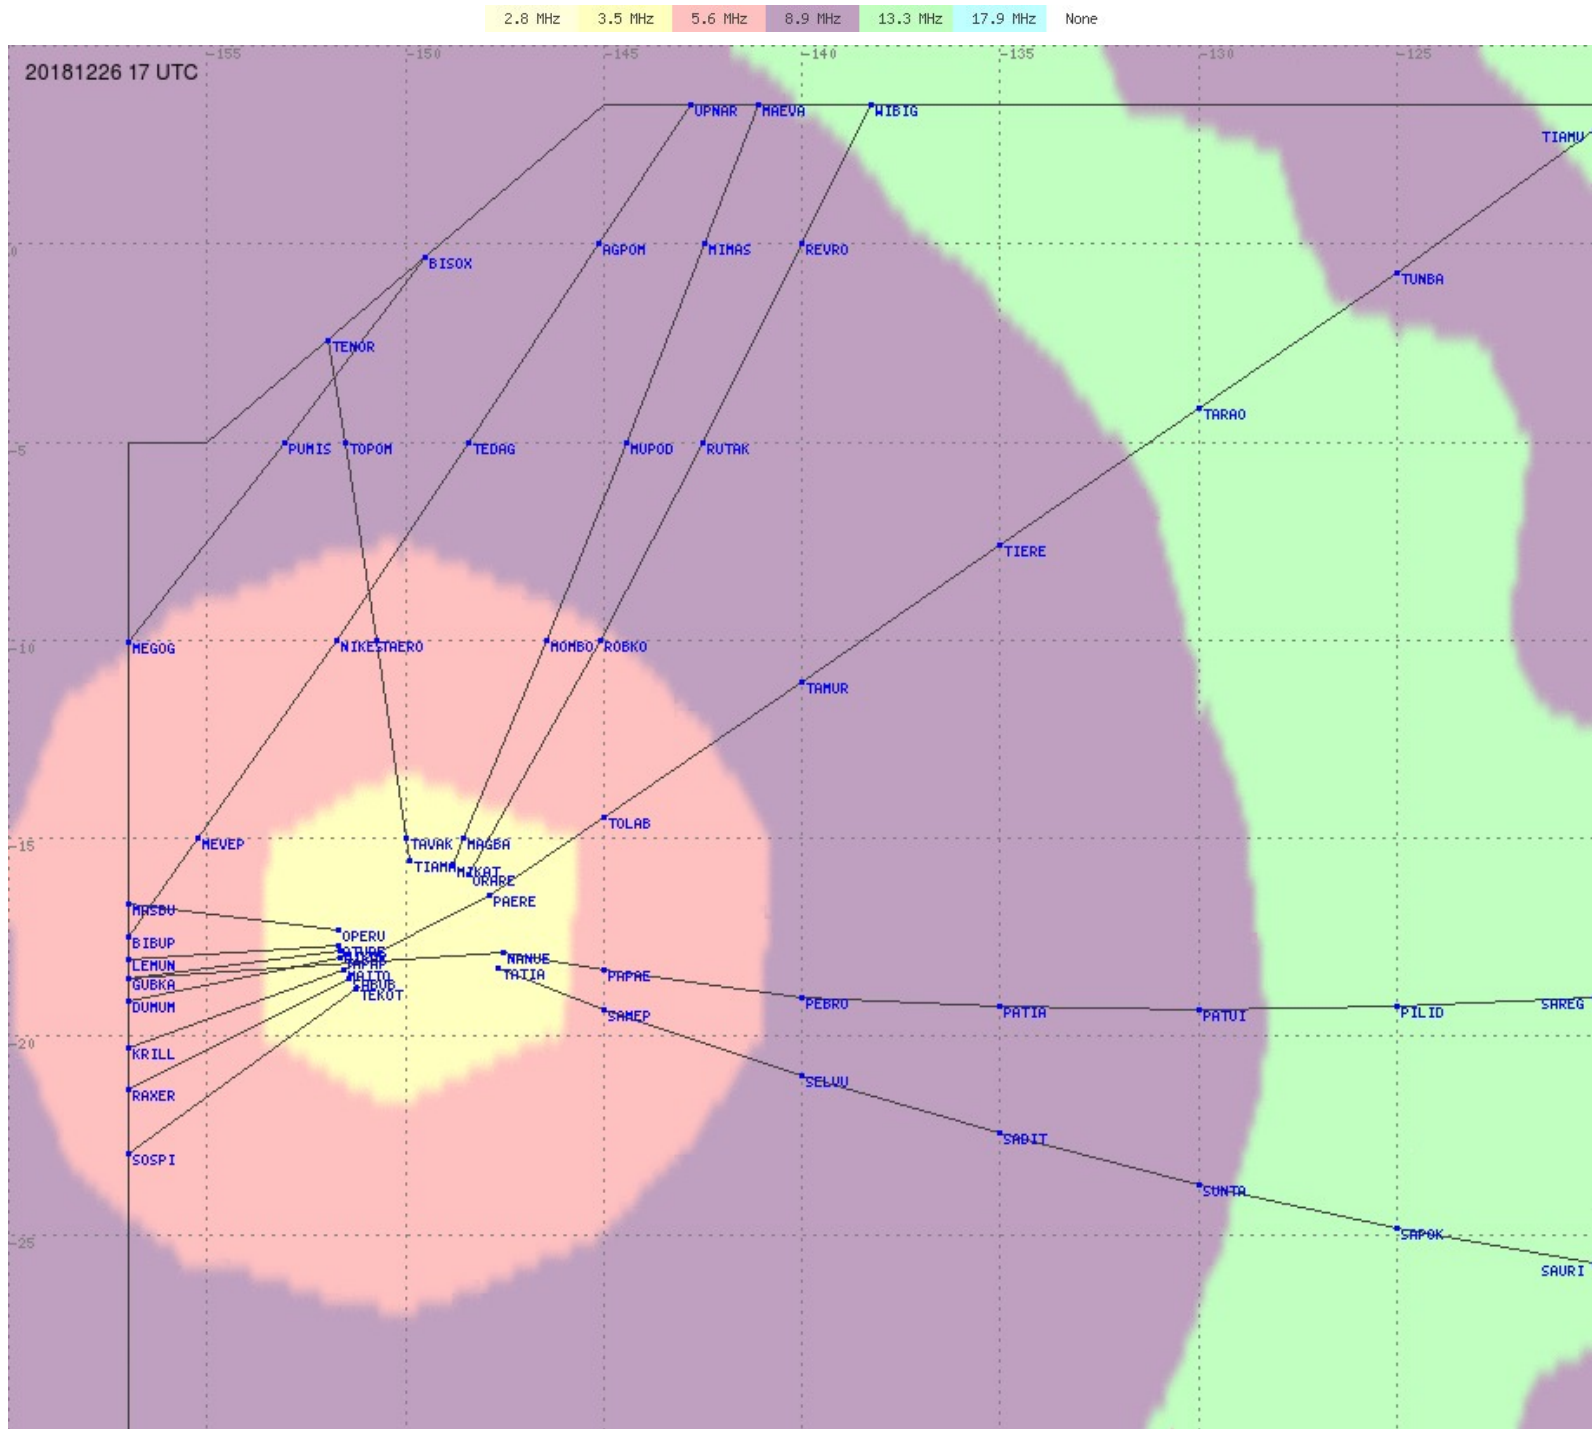

Tahiti FIR - HF Propag - 20181226

Tahiti FIR - HF Propag - 20181226

Tahiti FIR - HF Propag - 20181226

Tahiti FIR - HF Propag - 20181226

Tahiti FIR - HF Propag - 20181226

2.8 MHz 3.5 MHz 5.6 MHz 8.9 MHz 13.3 MHz 17.9 MHz None

Tahiti FIR - HF Propag - 20181226

Tahiti FIR - HF Propag - 20181226

Tahiti FIR - HF Propag - 20181226

Tahiti FIR - HF Propag - 20181226

2.8 MHz 3.5 MHz 5.6 MHz 8.9 MHz 13.3 MHz 17.9 MHz None

Tahiti FIR - HF Propag - 20181226