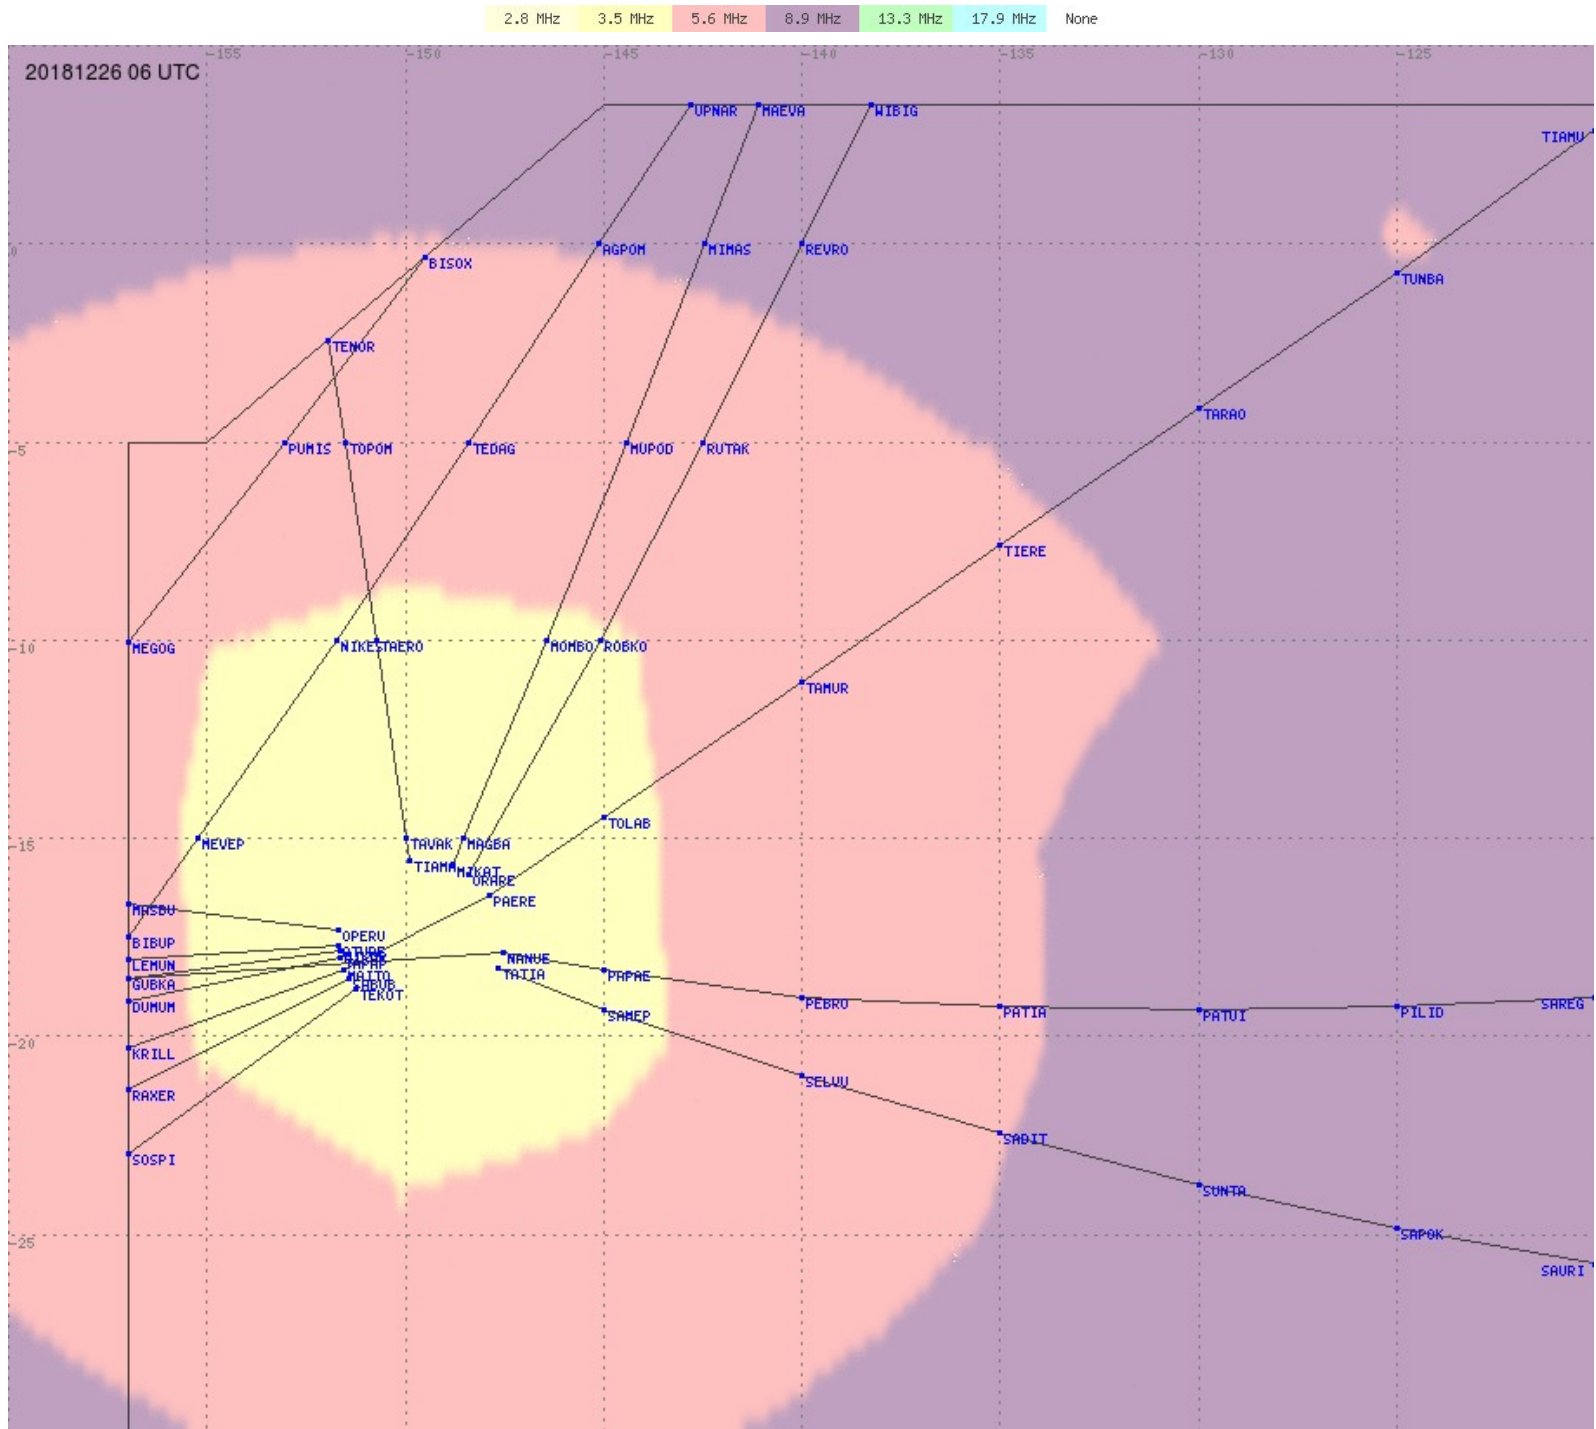

Tahiti FIR - HF Propag - 20181226

2.8 MHz 3.5 MHz 5.6 MHz 8.9 MHz 13.3 MHz 17.9 MHz None

Tahiti FIR - HF Propag - 20181226

2.8 MHz 3.5 MHz 5.6 MHz 8.9 MHz 13.3 MHz 17.9 MHz None

Tahiti FIR - HF Propag - 20181226

2.8 MHz 3.5 MHz 5.6 MHz 8.9 MHz 13.3 MHz 17.9 MHz None

Tahiti FIR - HF Propag - 20181226

2.8 MHz 3.5 MHz 5.6 MHz 8.9 MHz 13.3 MHz 17.9 MHz None

Tahiti FIR - HF Propag - 20181226

Tahiti FIR - HF Propag - 20181226

Tahiti FIR - HF Propag - 20181226

Tahiti FIR - HF Propag - 20181226

Tahiti FIR - HF Propag - 20181226

Tahiti FIR - HF Propag - 20181226

Tahiti FIR - HF Propag - 20181226

2.8 MHz 3.5 MHz 5.6 MHz 8.9 MHz 13.3 MHz 17.9 MHz None