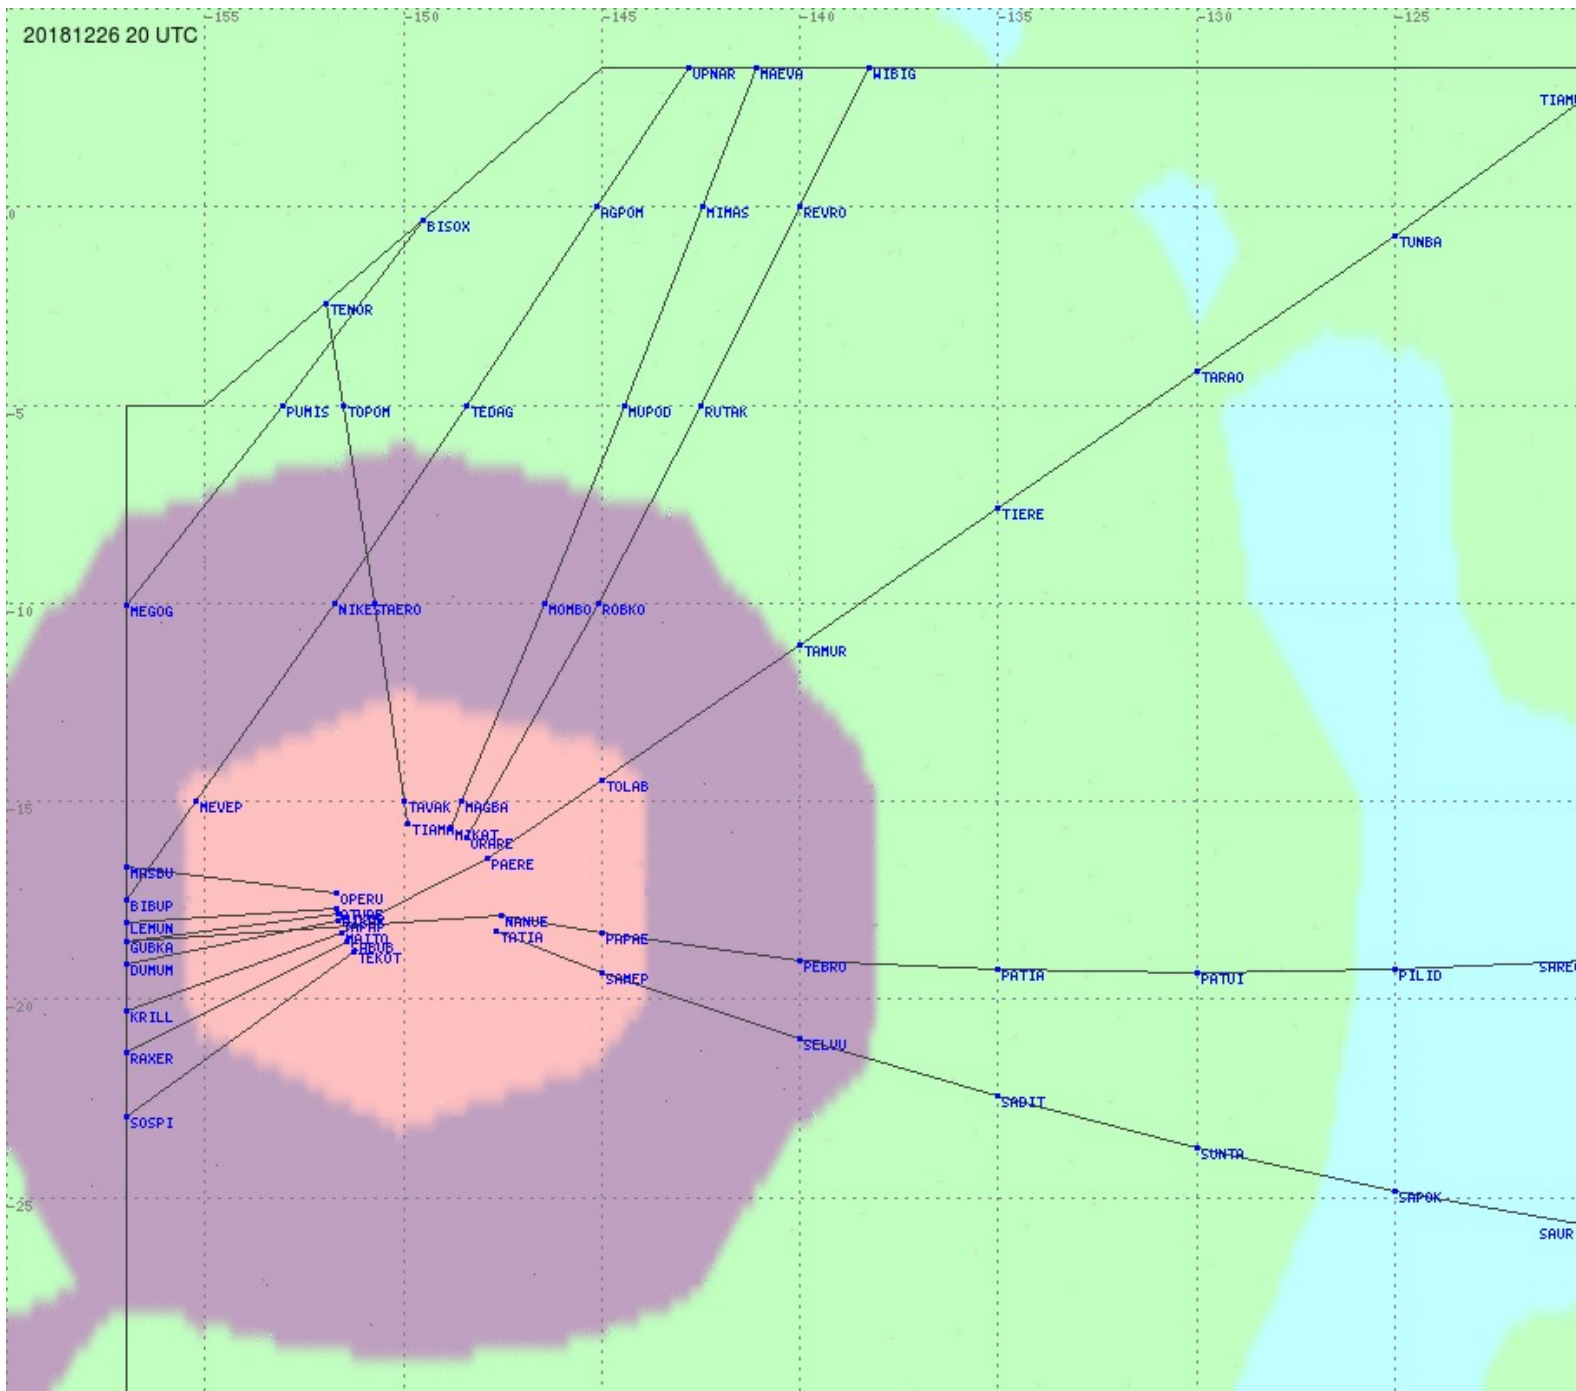

Tahiti FIR - HF Propag - 20181226

Tahiti FIR - HF Propag - 20181226

Tahiti FIR - HF Propag - 20181226

Tahiti FIR - HF Propag - 20181226

2.8 MHz 3.5 MHz 5.6 MHz 8.9 MHz 13.3 MHz 17.9 MHz None

Tahiti FIR - HF Propag - 20181226

2.8 MHz 3.5 MHz 5.6 MHz 8.9 MHz 13.3 MHz 17.9 MHz None

Tahiti FIR - HF Propag - 20181226

2.8 MHz 3.5 MHz 5.6 MHz 8.9 MHz 13.3 MHz 17.9 MHz None

Tahiti FIR - HF Propag - 20181226

Tahiti FIR - HF Propag - 20181226

2.8 MHz 3.5 MHz 5.6 MHz 8.9 MHz 13.3 MHz 17.9 MHz None