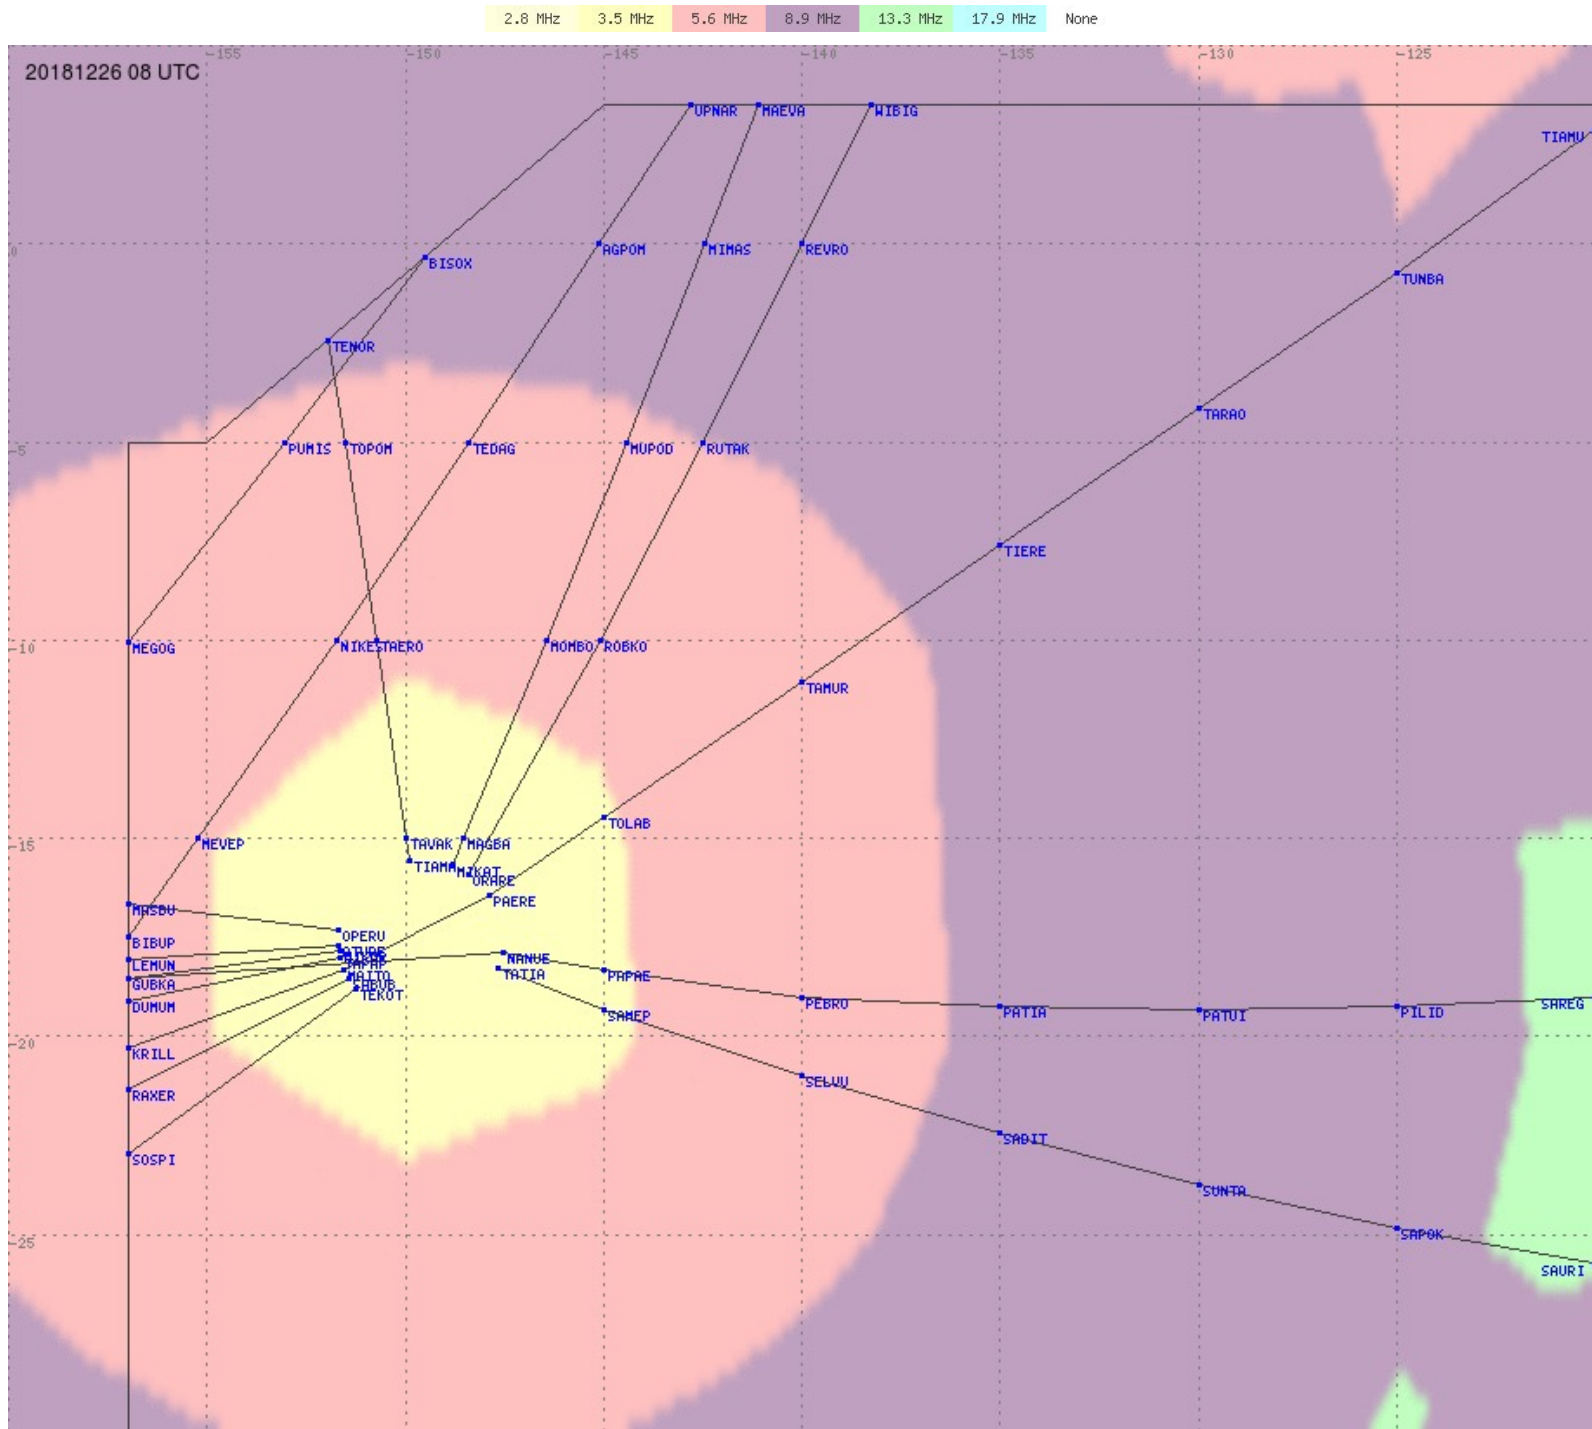

Tahiti FIR - HF Propag - 20181226

2.8 MHz 3.5 MHz 5.6 MHz 8.9 MHz 13.3 MHz 17.9 MHz None

Tahiti FIR - HF Propag - 20181226

2.8 MHz 3.5 MHz 5.6 MHz 8.9 MHz 13.3 MHz 17.9 MHz None

Tahiti FIR - HF Propag - 20181226

2.8 MHz 3.5 MHz 5.6 MHz 8.9 MHz 13.3 MHz 17.9 MHz None

Tahiti FIR - HF Propag - 20181226

2.8 MHz 3.5 MHz 5.6 MHz 8.9 MHz 13.3 MHz 17.9 MHz None

Tahiti FIR - HF Propag - 20181226

Tahiti FIR - HF Propag - 20181226

Tahiti FIR - HF Propag - 20181226

Tahiti FIR - HF Propag - 20181226

Tahiti FIR - HF Propag - 20181226

Tahiti FIR - HF Propag - 20181226

Tahiti FIR - HF Propag - 20181226

2.8 MHz 3.5 MHz 5.6 MHz 8.9 MHz 13.3 MHz 17.9 MHz None