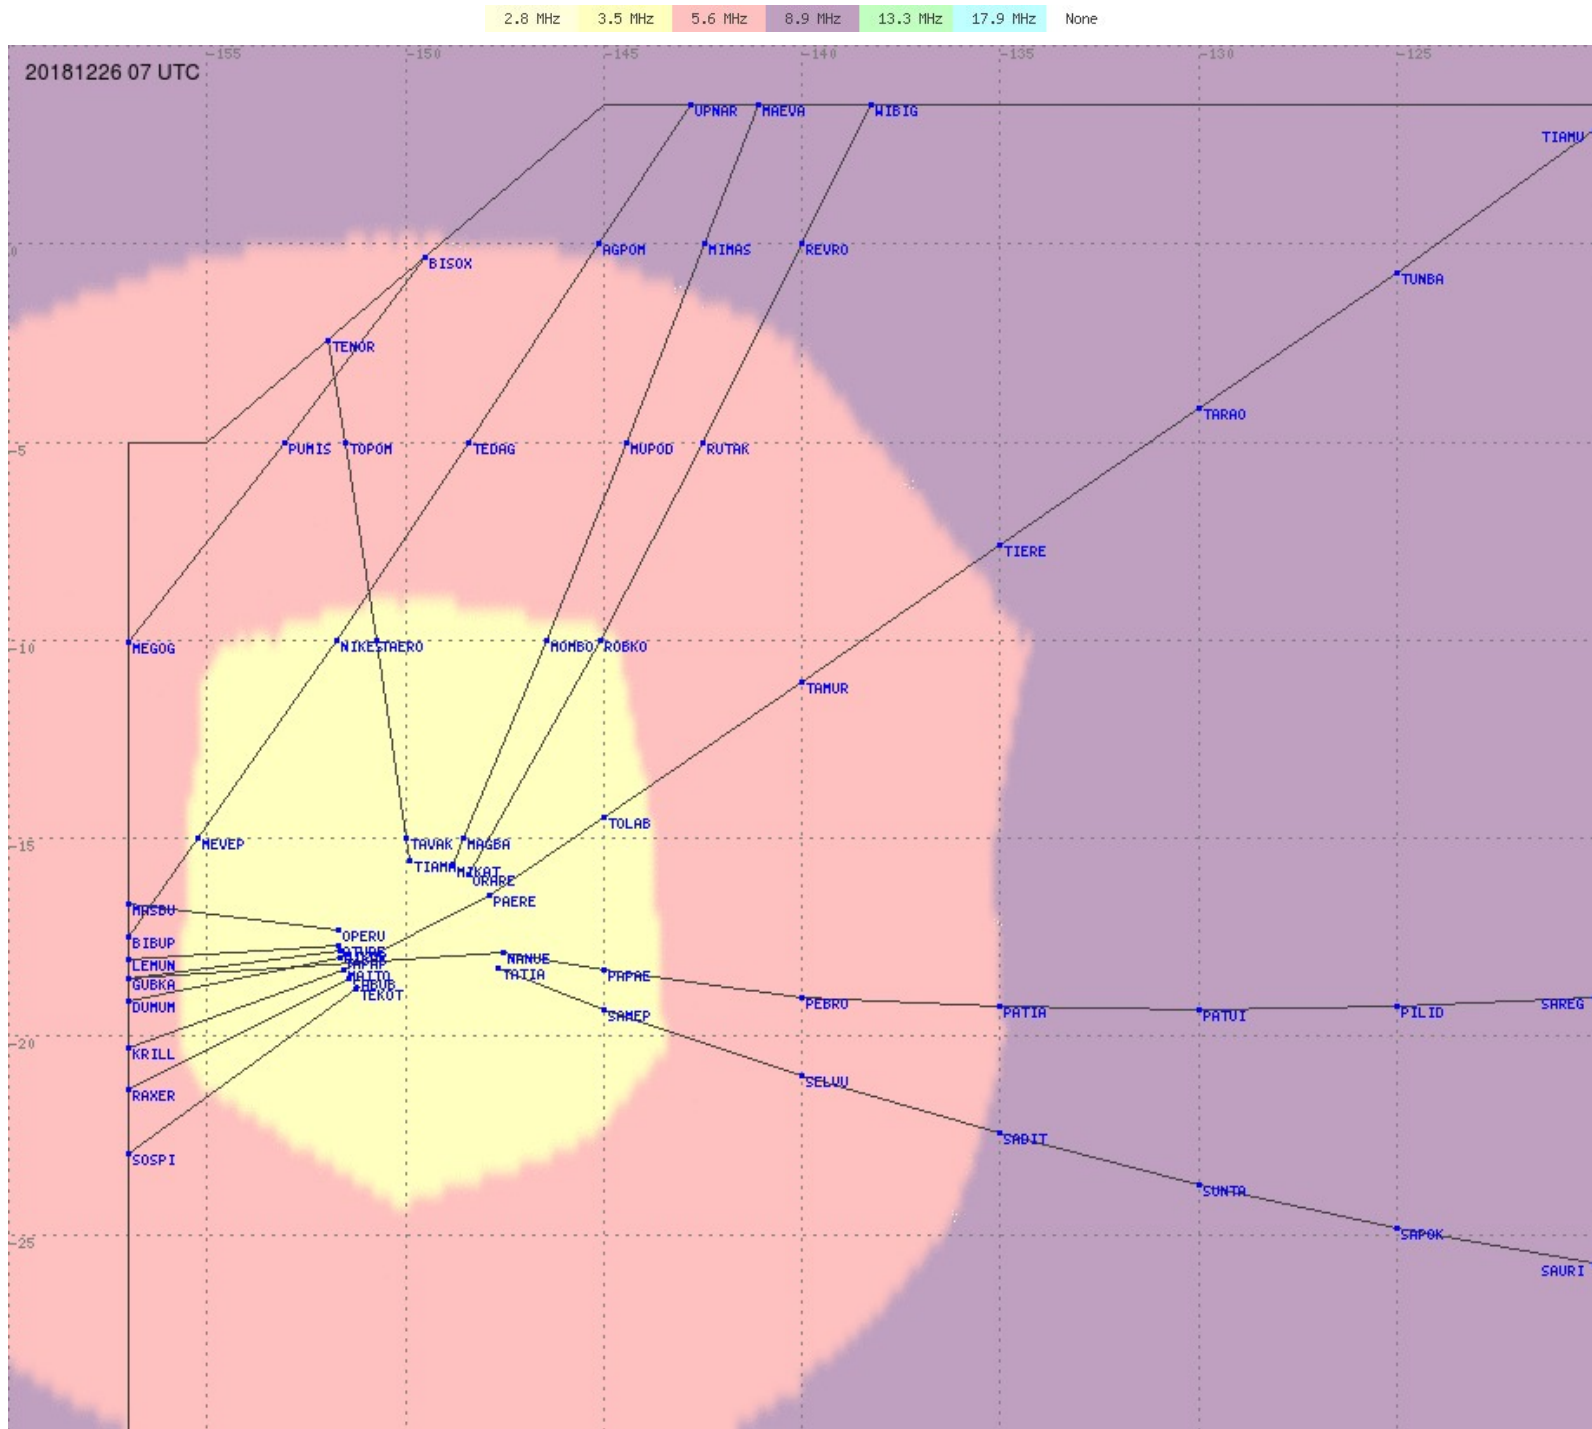

Tahiti FIR - HF Propag - 20181226

2.8 MHz 3.5 MHz 5.6 MHz 8.9 MHz 13.3 MHz 17.9 MHz None

Tahiti FIR - HF Propag - 20181226

2.8 MHz 3.5 MHz 5.6 MHz 8.9 MHz 13.3 MHz 17.9 MHz None

Tahiti FIR - HF Propag - 20181226

2.8 MHz 3.5 MHz 5.6 MHz 8.9 MHz 13.3 MHz 17.9 MHz None

Tahiti FIR - HF Propag - 20181226

2.8 MHz 3.5 MHz 5.6 MHz 8.9 MHz 13.3 MHz 17.9 MHz None

Tahiti FIR - HF Propag - 20181226

Tahiti FIR - HF Propag - 20181226

Tahiti FIR - HF Propag - 20181226

Tahiti FIR - HF Propag - 20181226

Tahiti FIR - HF Propag - 20181226

Tahiti FIR - HF Propag - 20181226

Tahiti FIR - HF Propag - 20181226

2.8 MHz 3.5 MHz 5.6 MHz 8.9 MHz 13.3 MHz 17.9 MHz None