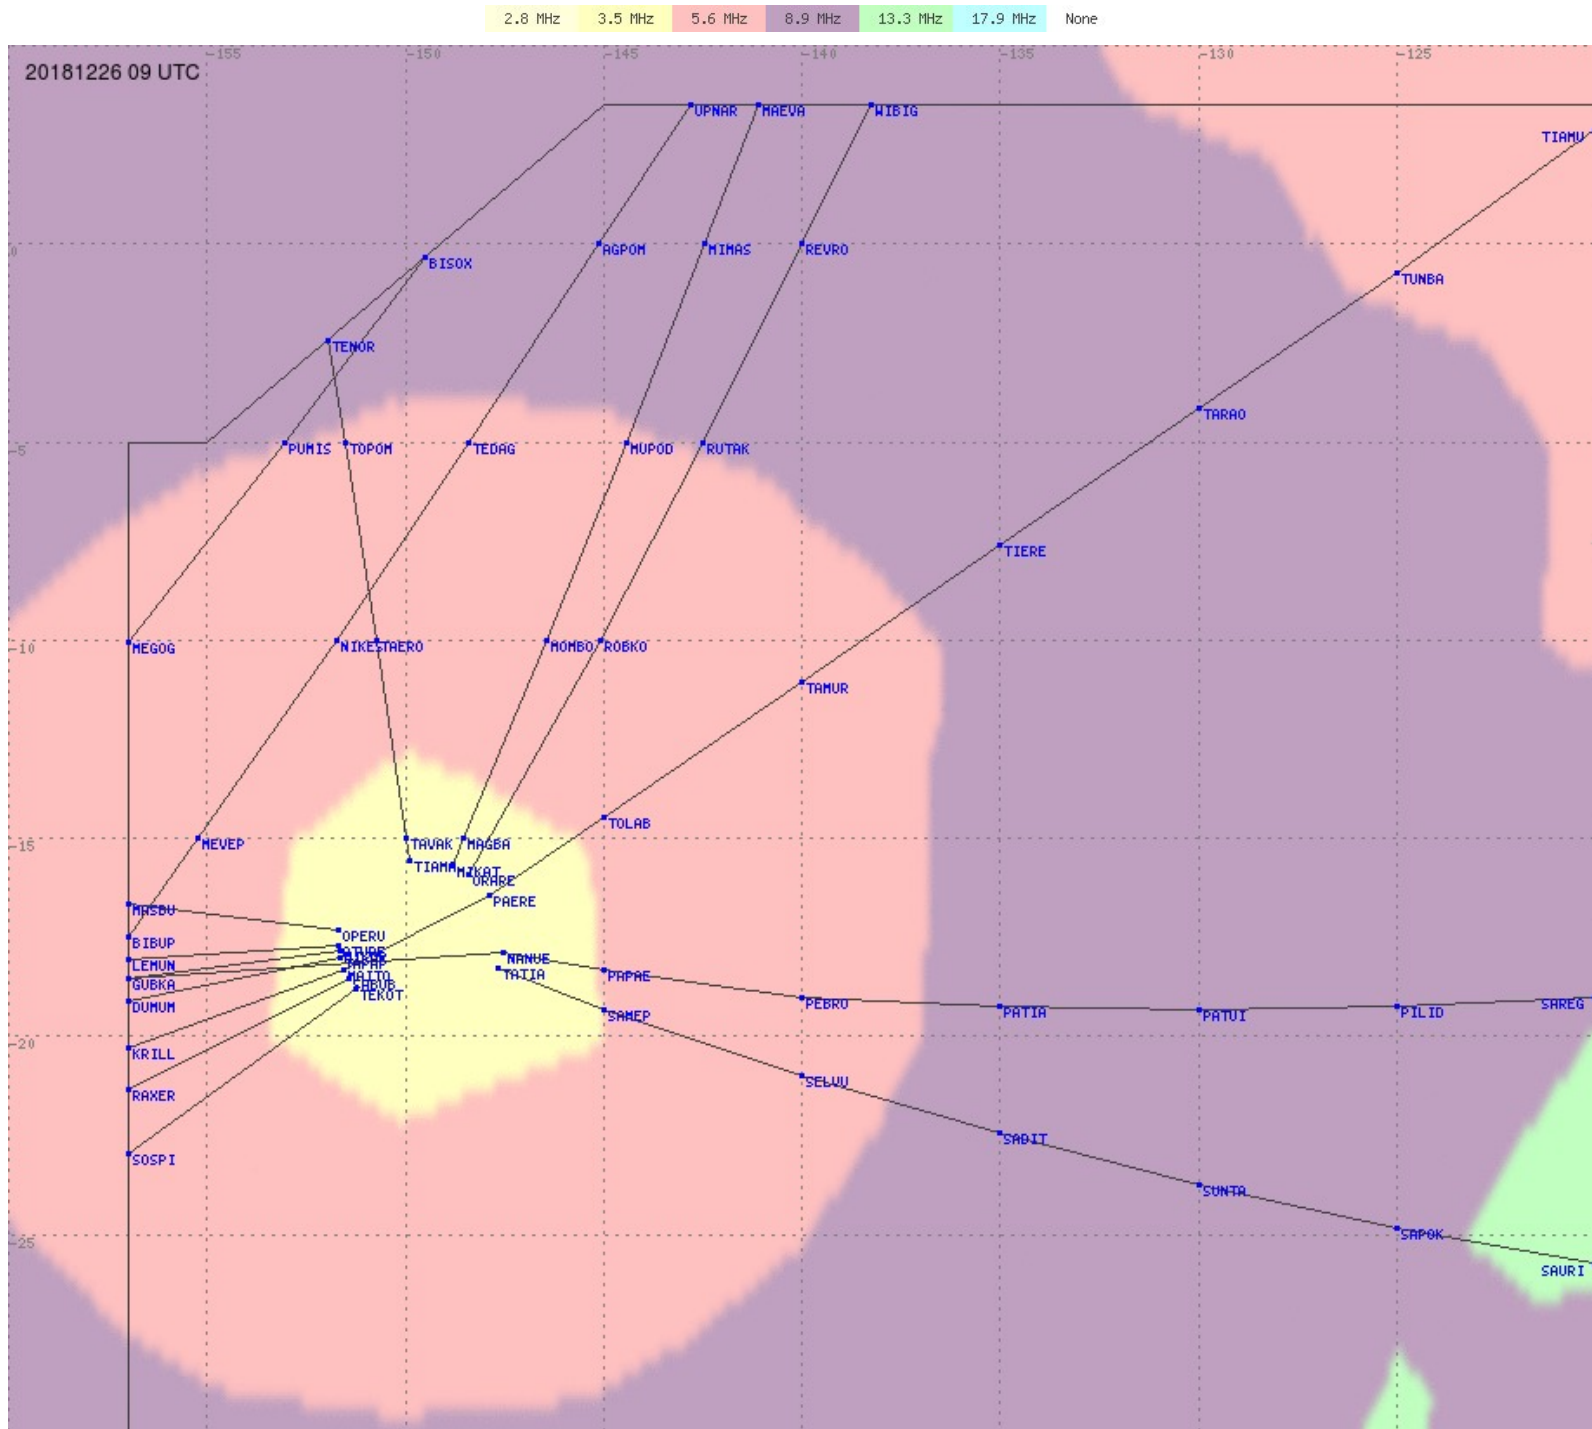

Tahiti FIR - HF Propag - 20181226

Tahiti FIR - HF Propag - 20181226

Tahiti FIR - HF Propag - 20181226

Tahiti FIR - HF Propag - 20181226

Tahiti FIR - HF Propag - 20181226

2.8 MHz 3.5 MHz 5.6 MHz 8.9 MHz 13.3 MHz 17.9 MHz None

Tahiti FIR - HF Propag - 20181226

Tahiti FIR - HF Propag - 20181226

Tahiti FIR - HF Propag - 20181226

Tahiti FIR - HF Propag - 20181226

2.8 MHz 3.5 MHz 5.6 MHz 8.9 MHz 13.3 MHz 17.9 MHz None

Tahiti FIR - HF Propag - 20181226