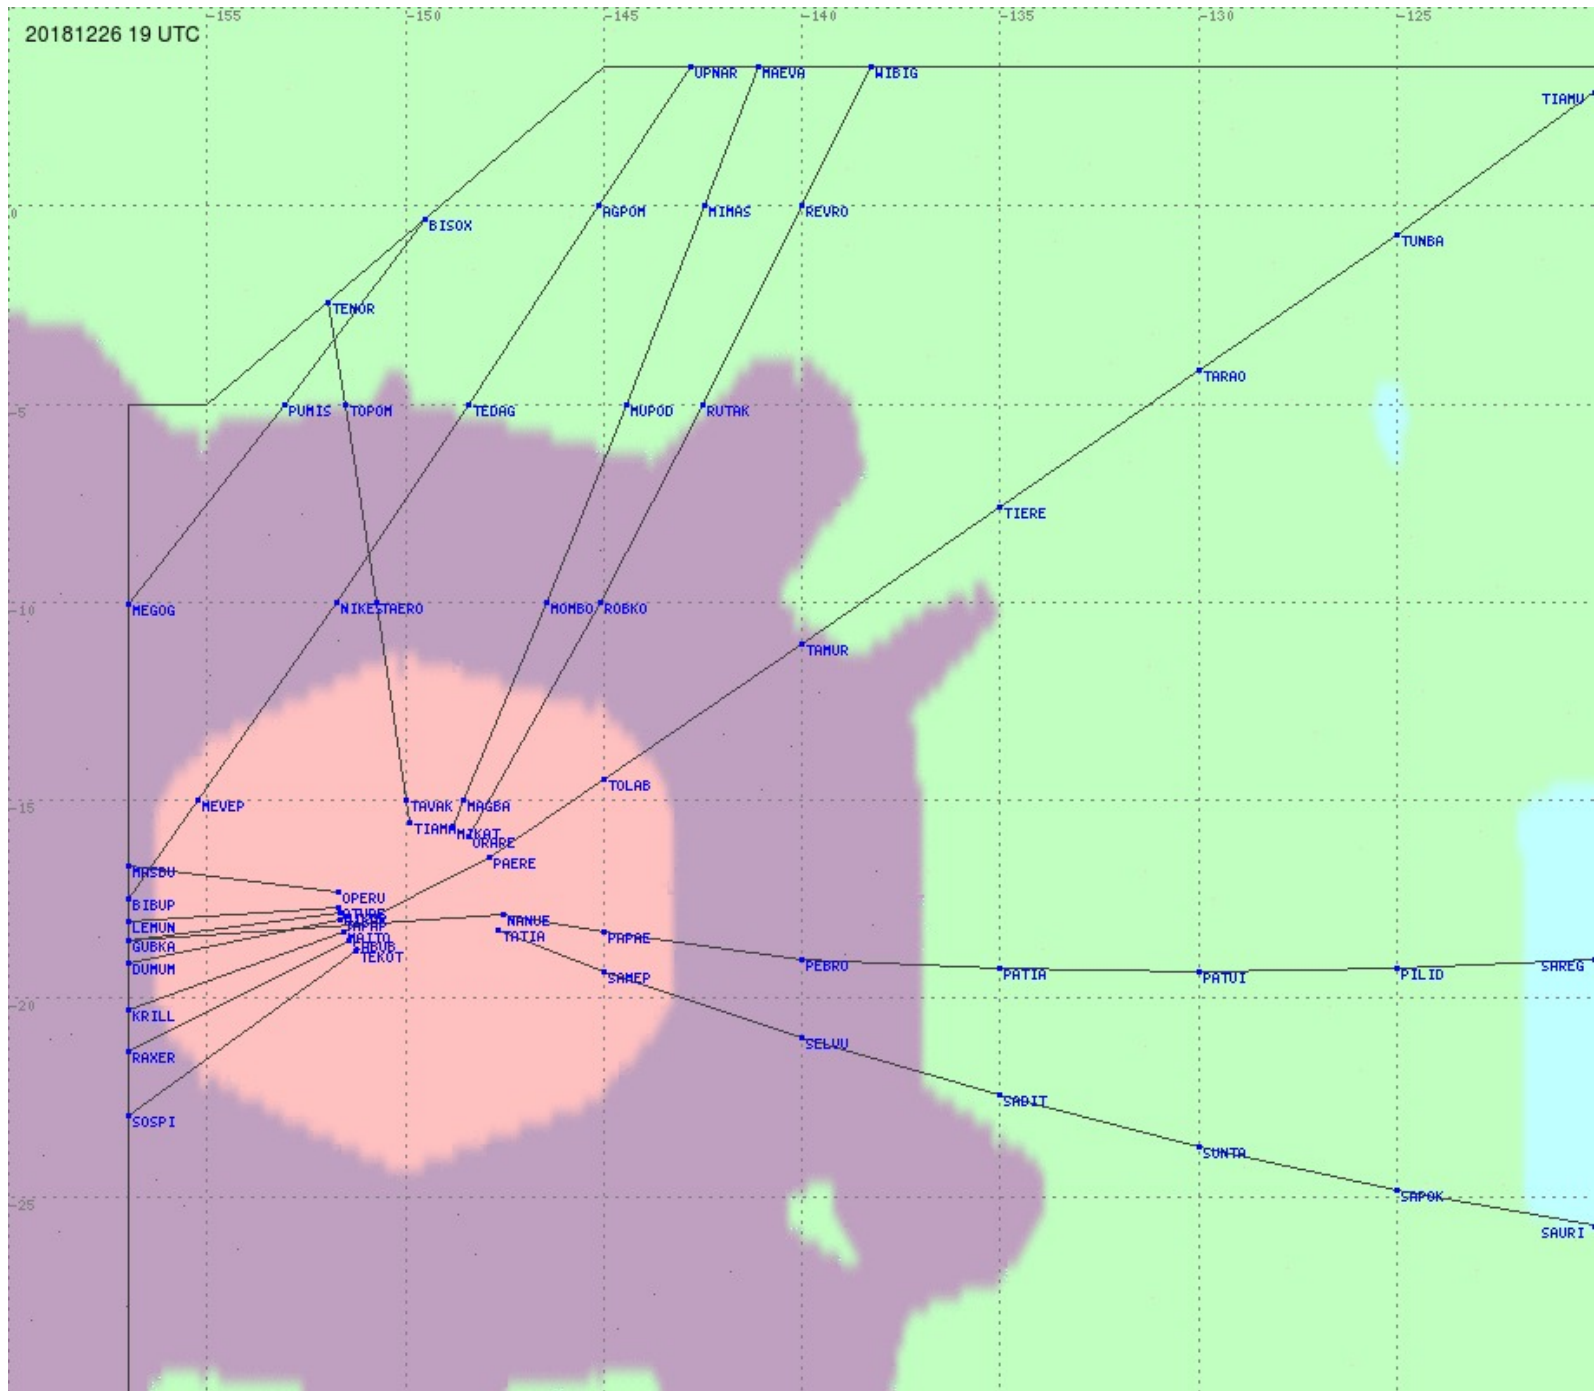

Tahiti FIR - HF Propag - 20181226

2.8 MHz 3.5 MHz 5.6 MHz 8.9 MHz 13.3 MHz 17.9 MHz None

Tahiti FIR - HF Propag - 20181226

2.8 MHz 3.5 MHz 5.6 MHz 8.9 MHz 13.3 MHz 17.9 MHz None

Tahiti FIR - HF Propag - 20181226

Tahiti FIR - HF Propag - 20181226

Tahiti FIR - HF Propag - 20181226

Tahiti FIR - HF Propag - 20181226

Tahiti FIR - HF Propag - 20181226

2.8 MHz 3.5 MHz 5.6 MHz 8.9 MHz 13.3 MHz 17.9 MHz None

Tahiti FIR - HF Propag - 20181226

2.8 MHz 3.5 MHz 5.6 MHz 8.9 MHz 13.3 MHz 17.9 MHz None

Tahiti FIR - HF Propag - 20181226

2.8 MHz 3.5 MHz 5.6 MHz 8.9 MHz 13.3 MHz 17.9 MHz None

Tahiti FIR - HF Propag - 20181226

Tahiti FIR - HF Propag - 20181226