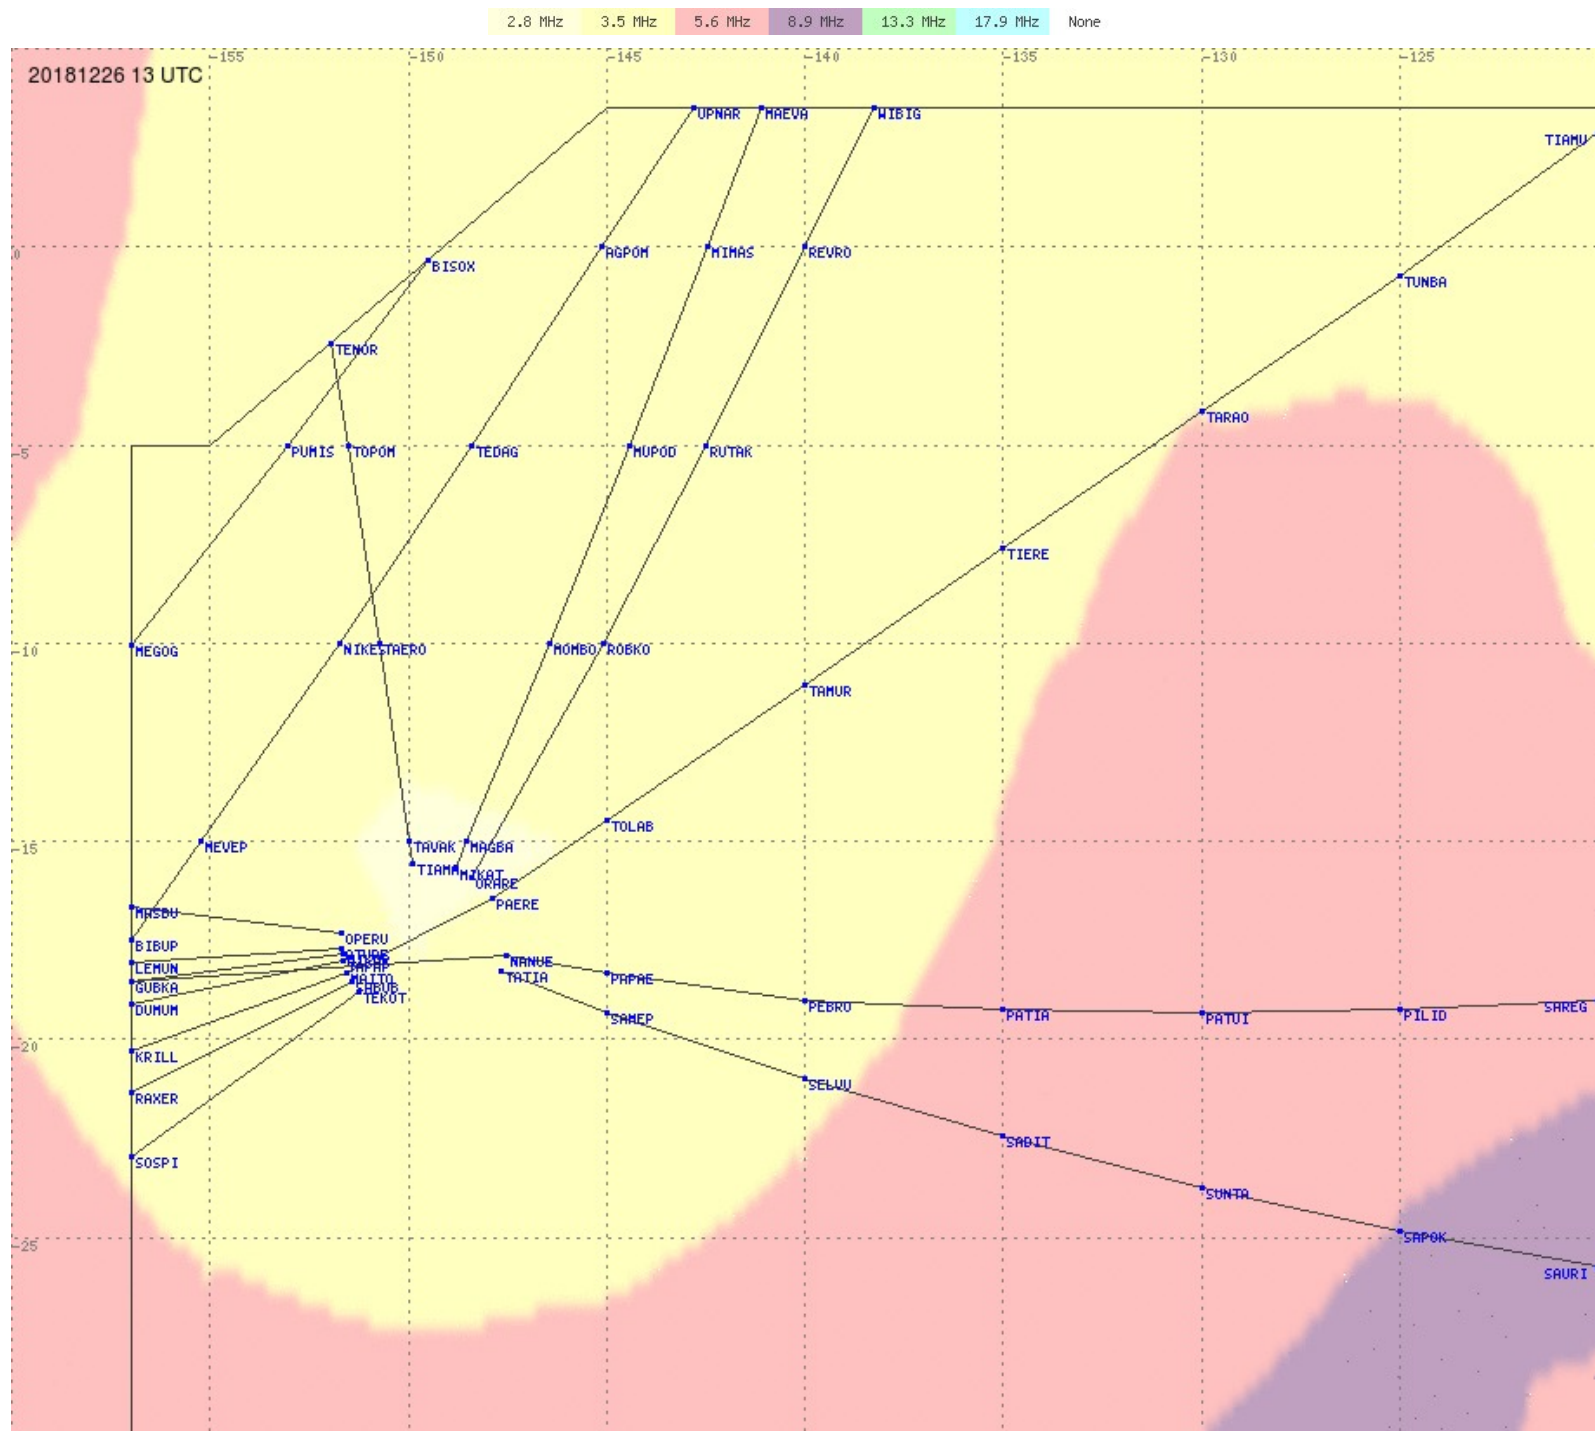

2.8 MHz 3.5 MHz 5.6 MHz 8.9 MHz 13.3 MHz 17.9 MHz None

Tahiti FIR - HF Propag - 20181226

2.8 MHz 3.5 MHz 5.6 MHz 8.9 MHz 13.3 MHz 17.9 MHz None

Tahiti FIR - HF Propag - 20181226

Tahiti FIR - HF Propag - 20181226

Tahiti FIR - HF Propag - 20181226

Tahiti FIR - HF Propag - 20181226

Tahiti FIR - HF Propag - 20181226

Tahiti FIR - HF Propag - 20181226

Tahiti FIR - HF Propag - 20181226

2.8 MHz 3.5 MHz 5.6 MHz 8.9 MHz 13.3 MHz 17.9 MHz None

Tahiti FIR - HF Propag - 20181226

Tahiti FIR - HF Propag - 20181226

Tahiti FIR - HF Propag - 20181226

Tahiti FIR - HF Propag - 20181226

2.8 MHz 3.5 MHz 5.6 MHz 8.9 MHz 13.3 MHz 17.9 MHz None

Tahiti FIR - HF Propag - 20181226