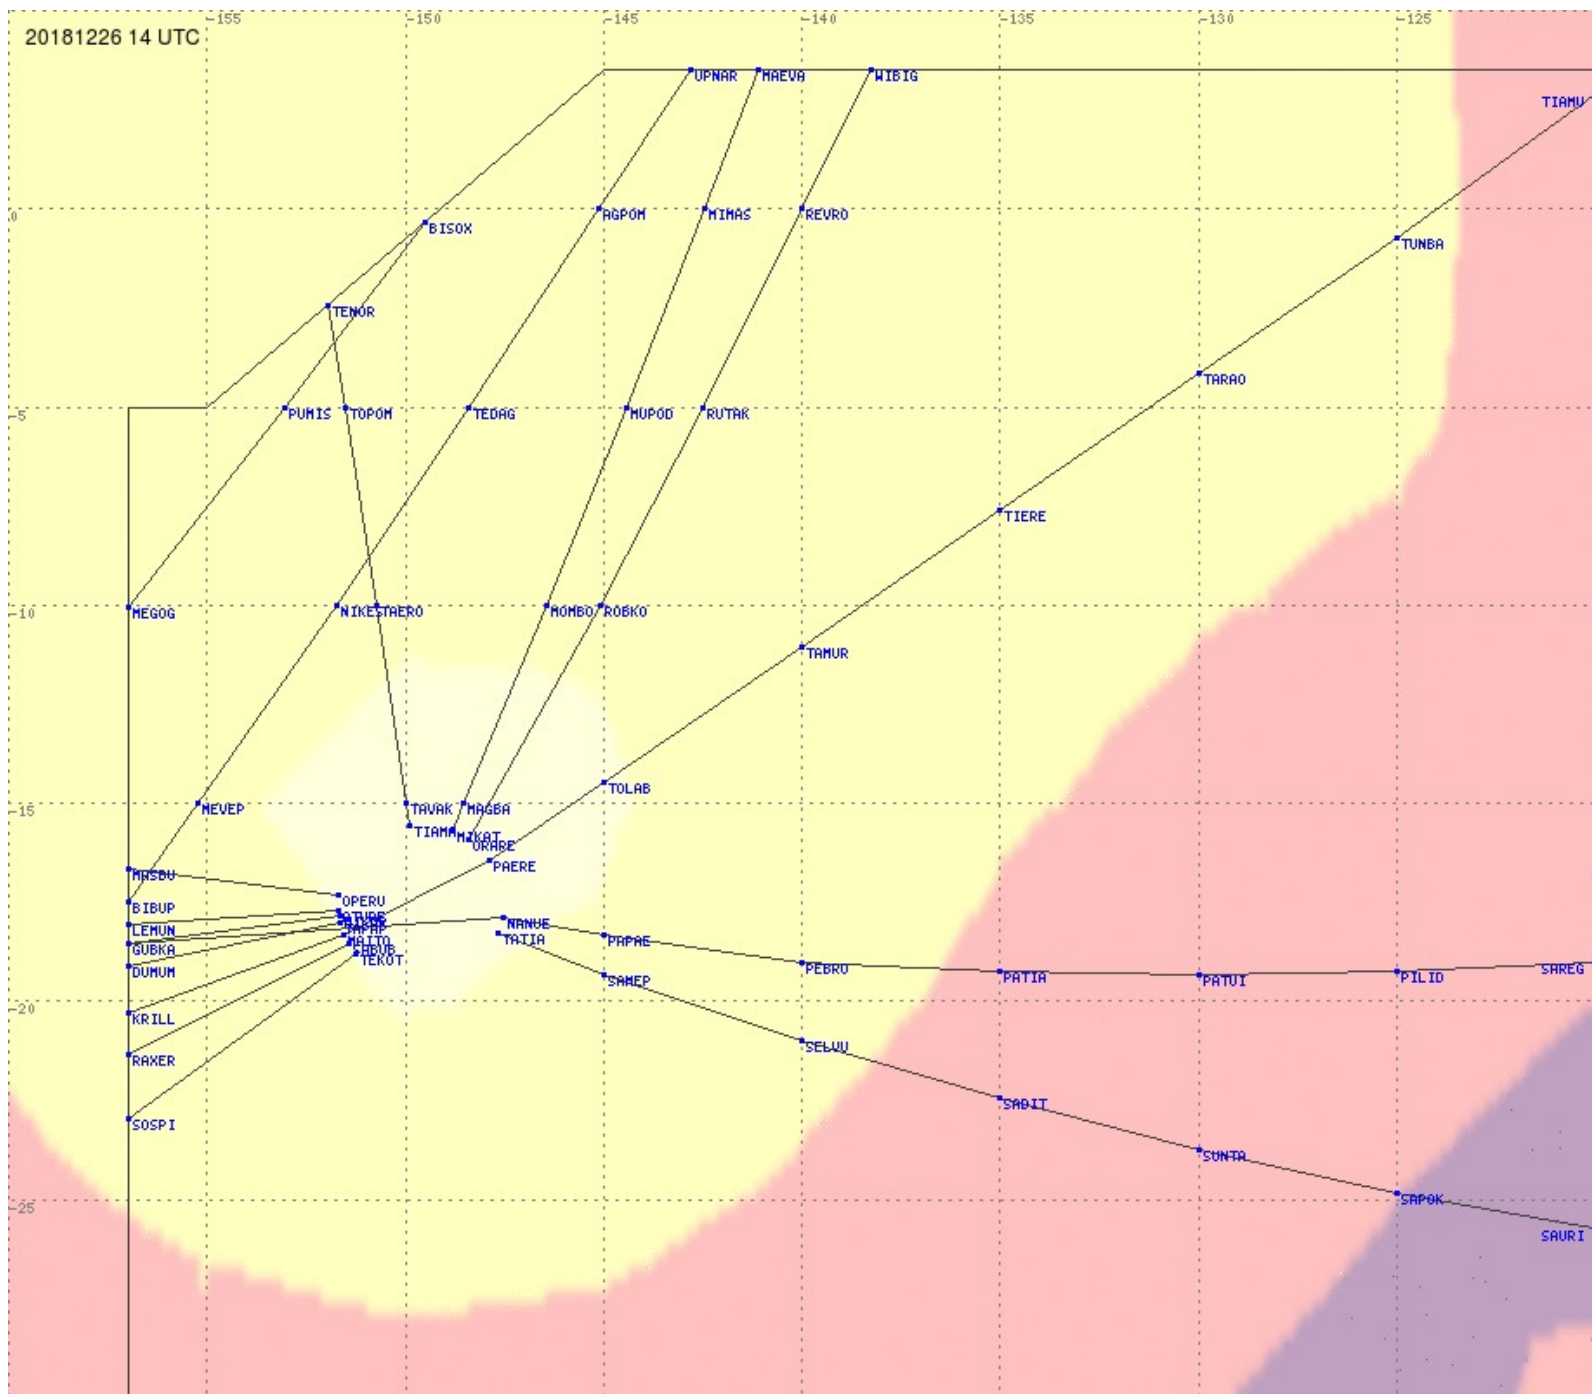

Tahiti FIR - HF Propag - 20181226

2.8 MHz 3.5 MHz 5.6 MHz 8.9 MHz 13.3 MHz 17.9 MHz None

Tahiti FIR - HF Propag - 20181226

2.8 MHz 3.5 MHz 5.6 MHz 8.9 MHz 13.3 MHz 17.9 MHz None

Tahiti FIR - HF Propag - 20181226

Tahiti FIR - HF Propag - 20181226

Tahiti FIR - HF Propag - 20181226

Tahiti FIR - HF Propag - 20181226

Tahiti FIR - HF Propag - 20181226

Tahiti FIR - HF Propag - 20181226

2.8 MHz 3.5 MHz 5.6 MHz 8.9 MHz 13.3 MHz 17.9 MHz None

Tahiti FIR - HF Propag - 20181226

Tahiti FIR - HF Propag - 20181226

Tahiti FIR - HF Propag - 20181226

Tahiti FIR - HF Propag - 20181226

2.8 MHz 3.5 MHz 5.6 MHz 8.9 MHz 13.3 MHz 17.9 MHz None

Tahiti FIR - HF Propag - 20181226