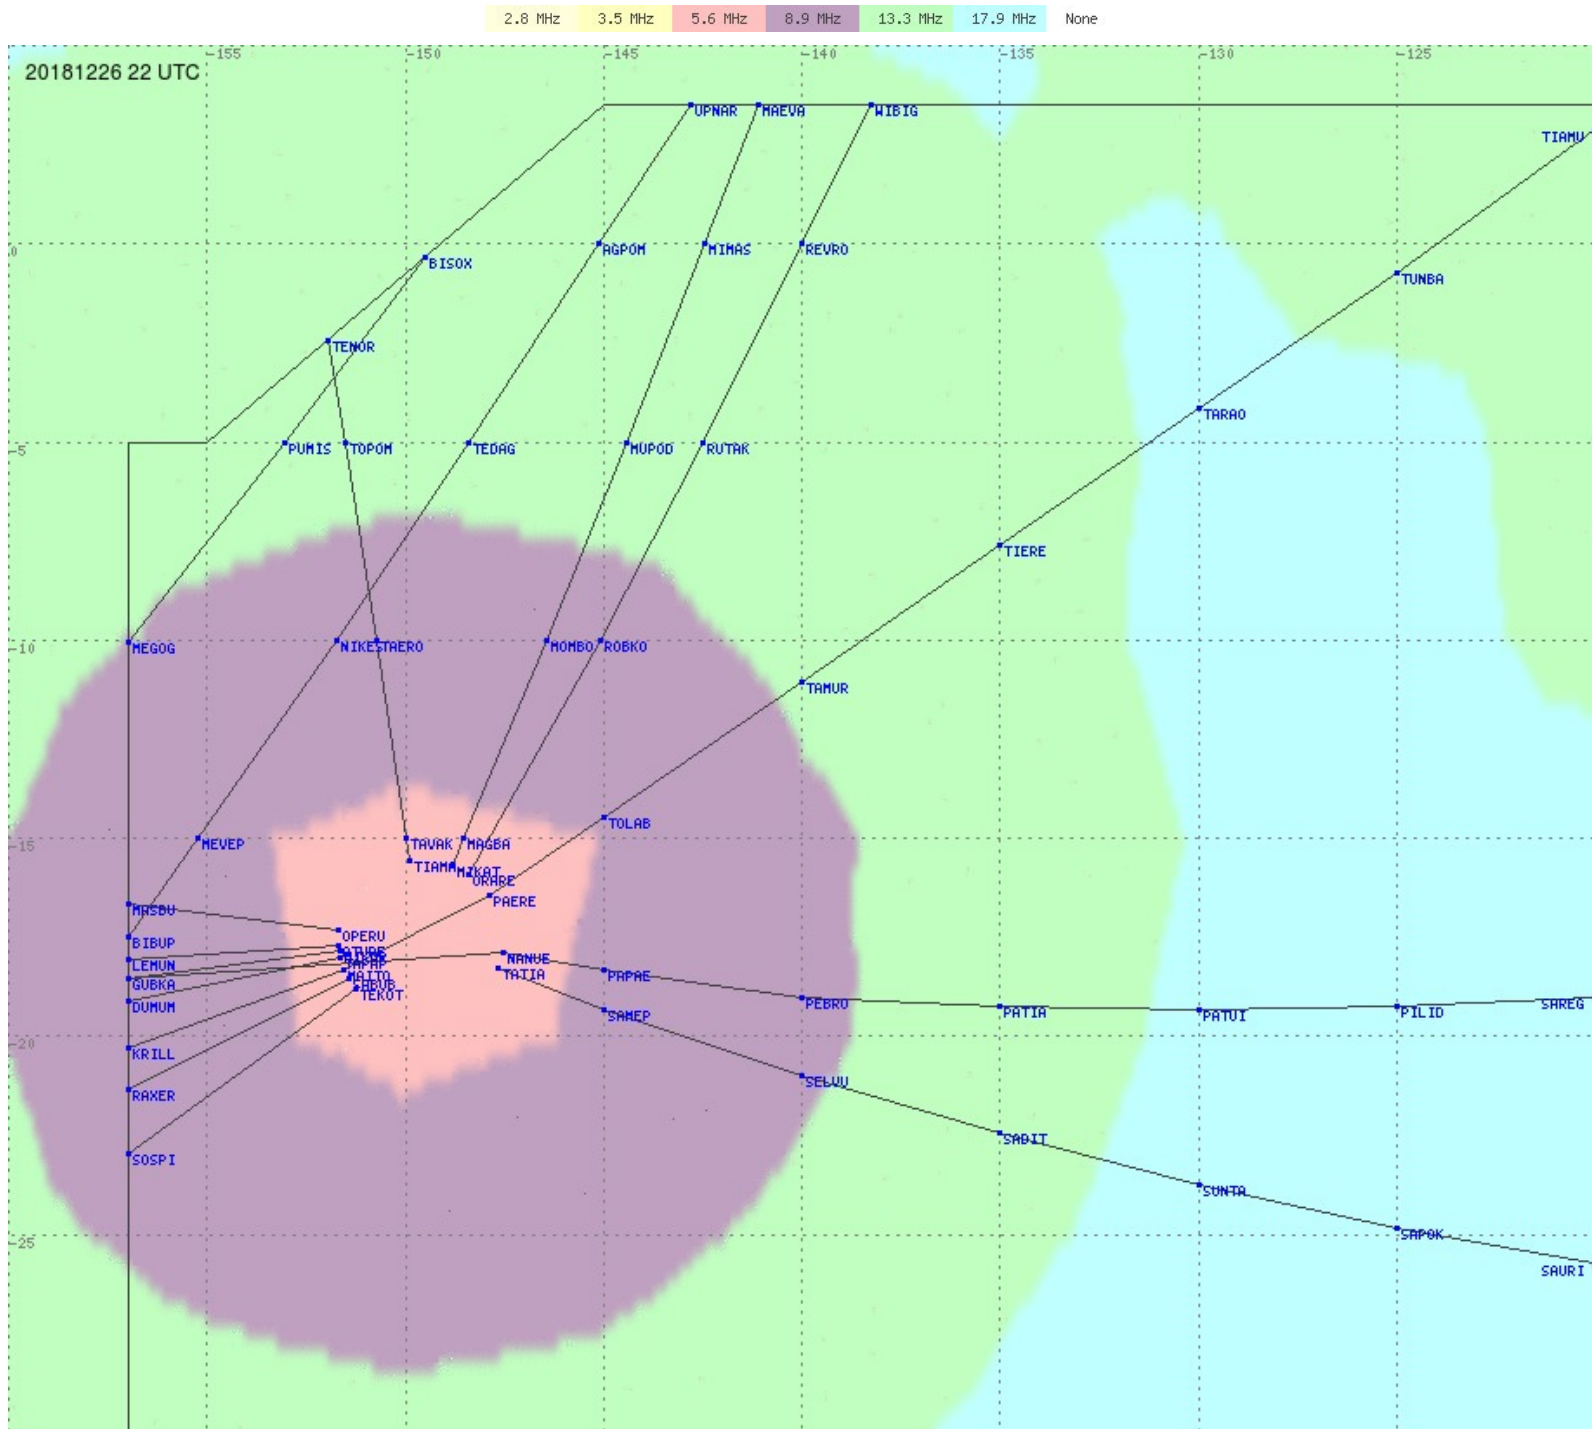

Tahiti FIR - HF Propag - 20181226

2.8 MHz 3.5 MHz 5.6 MHz 8.9 MHz 13.3 MHz 17.9 MHz None

Tahiti FIR - HF Propag - 20181226

2.8 MHz 3.5 MHz 5.6 MHz 8.9 MHz 13.3 MHz 17.9 MHz None

Tahiti FIR - HF Propag - 20181226

Tahiti FIR - HF Propag - 20181226

Tahiti FIR - HF Propag - 20181226

Tahiti FIR - HF Propag - 20181226

Tahiti FIR - HF Propag - 20181226

2.8 MHz 3.5 MHz 5.6 MHz 8.9 MHz 13.3 MHz 17.9 MHz None

Tahiti FIR - HF Propag - 20181226

2.8 MHz 3.5 MHz 5.6 MHz 8.9 MHz 13.3 MHz 17.9 MHz None

Tahiti FIR - HF Propag - 20181226

2.8 MHz 3.5 MHz 5.6 MHz 8.9 MHz 13.3 MHz 17.9 MHz None

Tahiti FIR - HF Propag - 20181226

Tahiti FIR - HF Propag - 20181226

2.8 MHz 3.5 MHz 5.6 MHz 8.9 MHz 13.3 MHz 17.9 MHz None