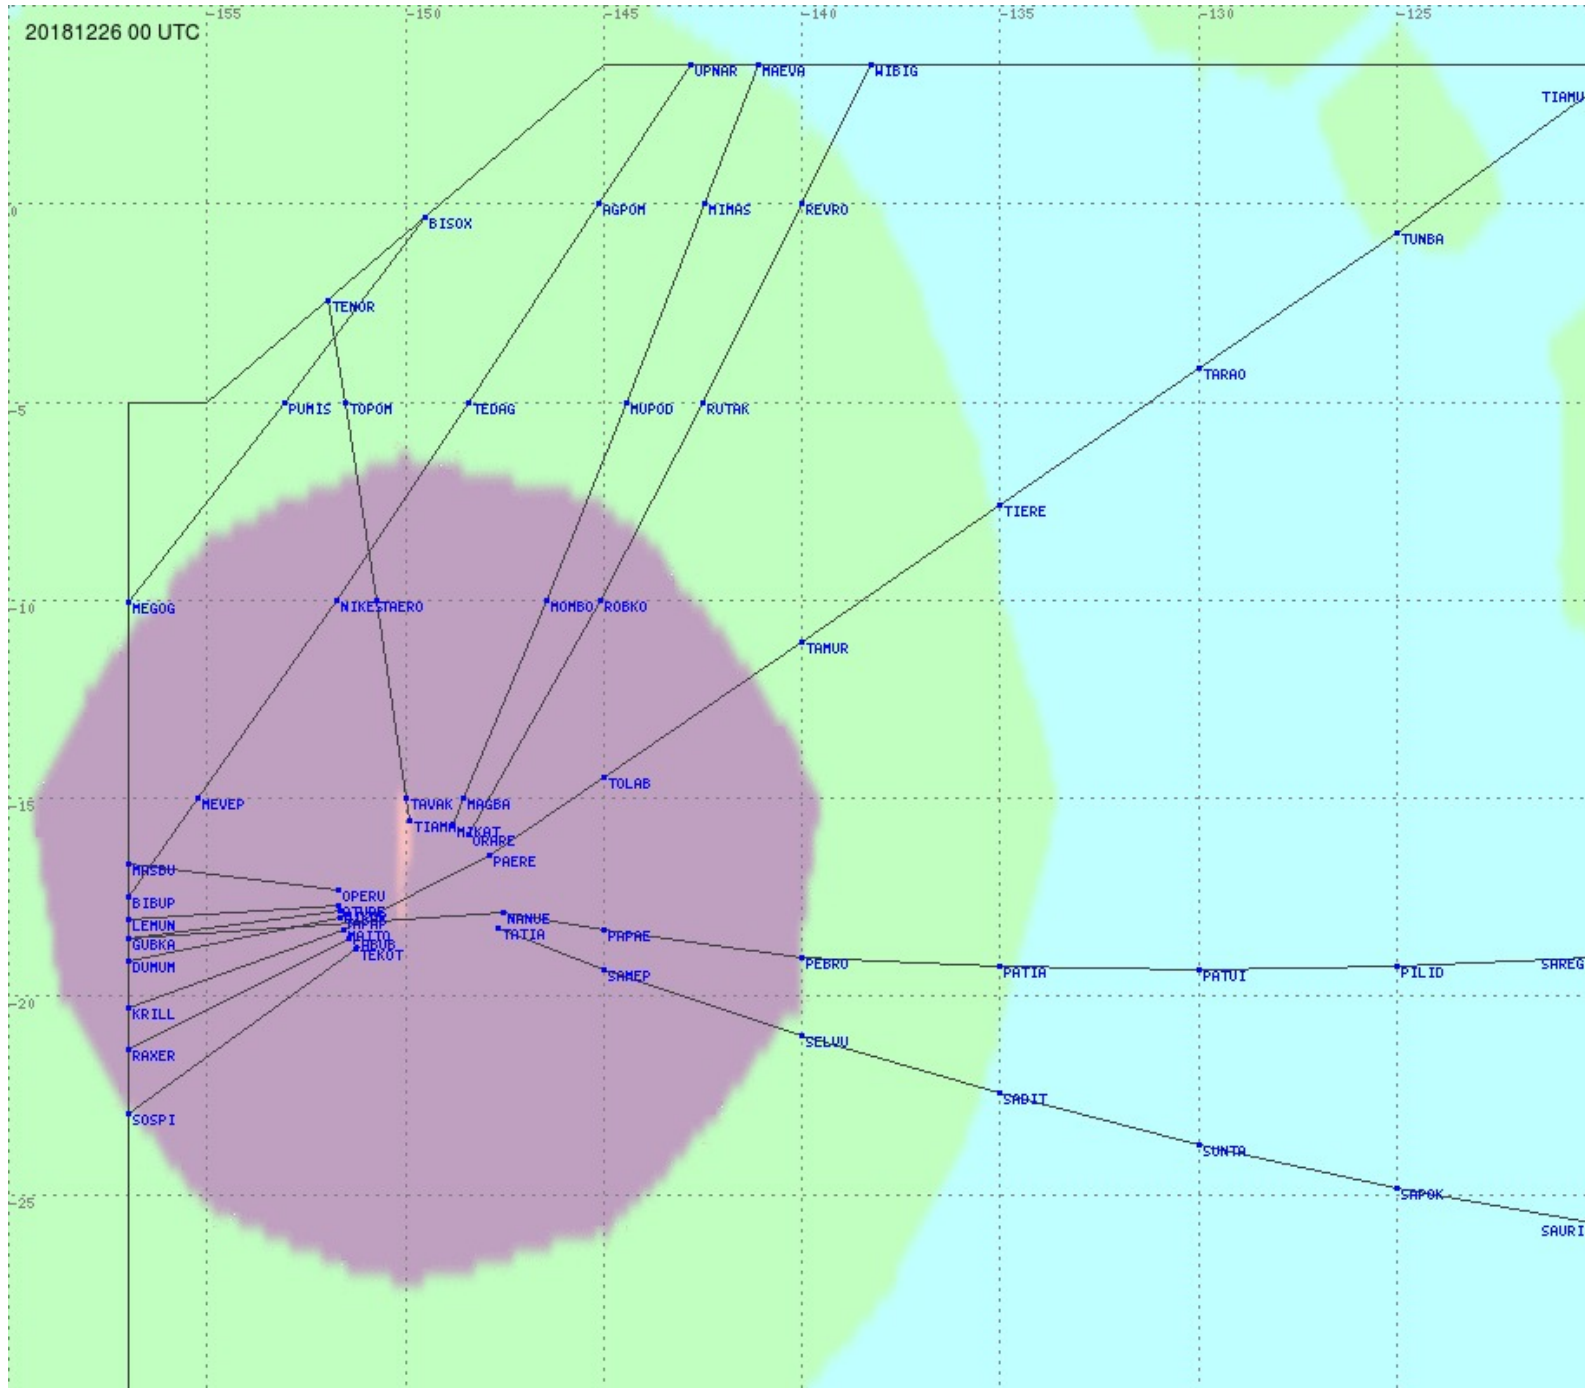

Tahiti FIR - HF Propag - 20181226

2.8 MHz 3.5 MHz 5.6 MHz 8.9 MHz 13.3 MHz 17.9 MHz None

Tahiti FIR - HF Propag - 20181226

2.8 MHz 3.5 MHz 5.6 MHz 8.9 MHz 13.3 MHz 17.9 MHz None

Tahiti FIR - HF Propag - 20181226

2.8 MHz 3.5 MHz 5.6 MHz 8.9 MHz 13.3 MHz 17.9 MHz None

Tahiti FIR - HF Propag - 20181226

2.8 MHz 3.5 MHz 5.6 MHz 8.9 MHz 13.3 MHz 17.9 MHz None

Tahiti FIR - HF Propag - 20181226

Tahiti FIR - HF Propag - 20181226

Tahiti FIR - HF Propag - 20181226

Tahiti FIR - HF Propag - 20181226

Tahiti FIR - HF Propag - 20181226

Tahiti FIR - HF Propag - 20181226

Tahiti FIR - HF Propag - 20181226

2.8 MHz 3.5 MHz 5.6 MHz 8.9 MHz 13.3 MHz 17.9 MHz None