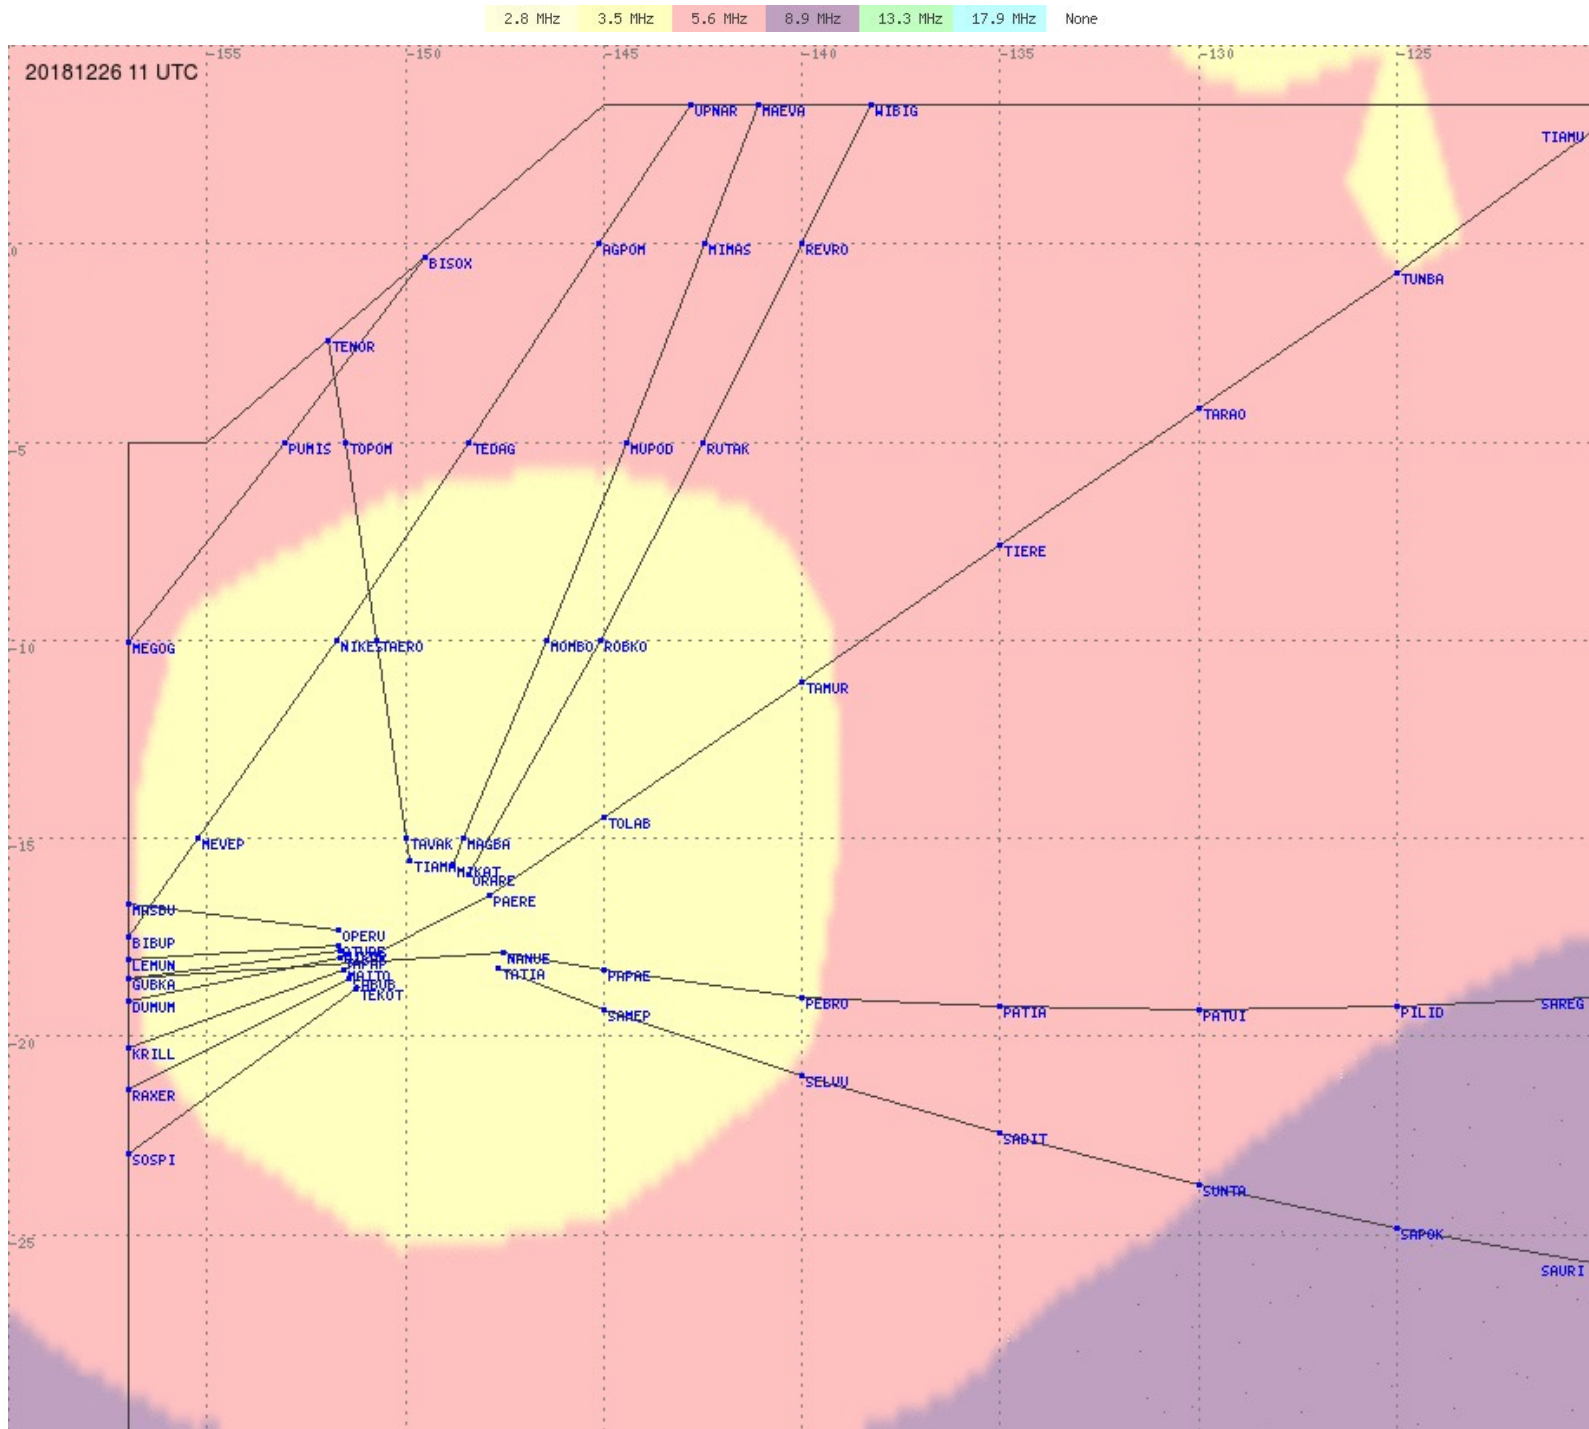

2.8 MHz 3.5 MHz 5.6 MHz 8.9 MHz 13.3 MHz 17.9 MHz None

Tahiti FIR - HF Propag - 20181226

2.8 MHz 3.5 MHz 5.6 MHz 8.9 MHz 13.3 MHz 17.9 MHz None

Tahiti FIR - HF Propag - 20181226

Tahiti FIR - HF Propag - 20181226

Tahiti FIR - HF Propag - 20181226

Tahiti FIR - HF Propag - 20181226

Tahiti FIR - HF Propag - 20181226

Tahiti FIR - HF Propag - 20181226

Tahiti FIR - HF Propag - 20181226

2.8 MHz 3.5 MHz 5.6 MHz 8.9 MHz 13.3 MHz 17.9 MHz None

Tahiti FIR - HF Propag - 20181226

Tahiti FIR - HF Propag - 20181226

Tahiti FIR - HF Propag - 20181226

Tahiti FIR - HF Propag - 20181226

2.8 MHz 3.5 MHz 5.6 MHz 8.9 MHz 13.3 MHz 17.9 MHz None

Tahiti FIR - HF Propag - 20181226