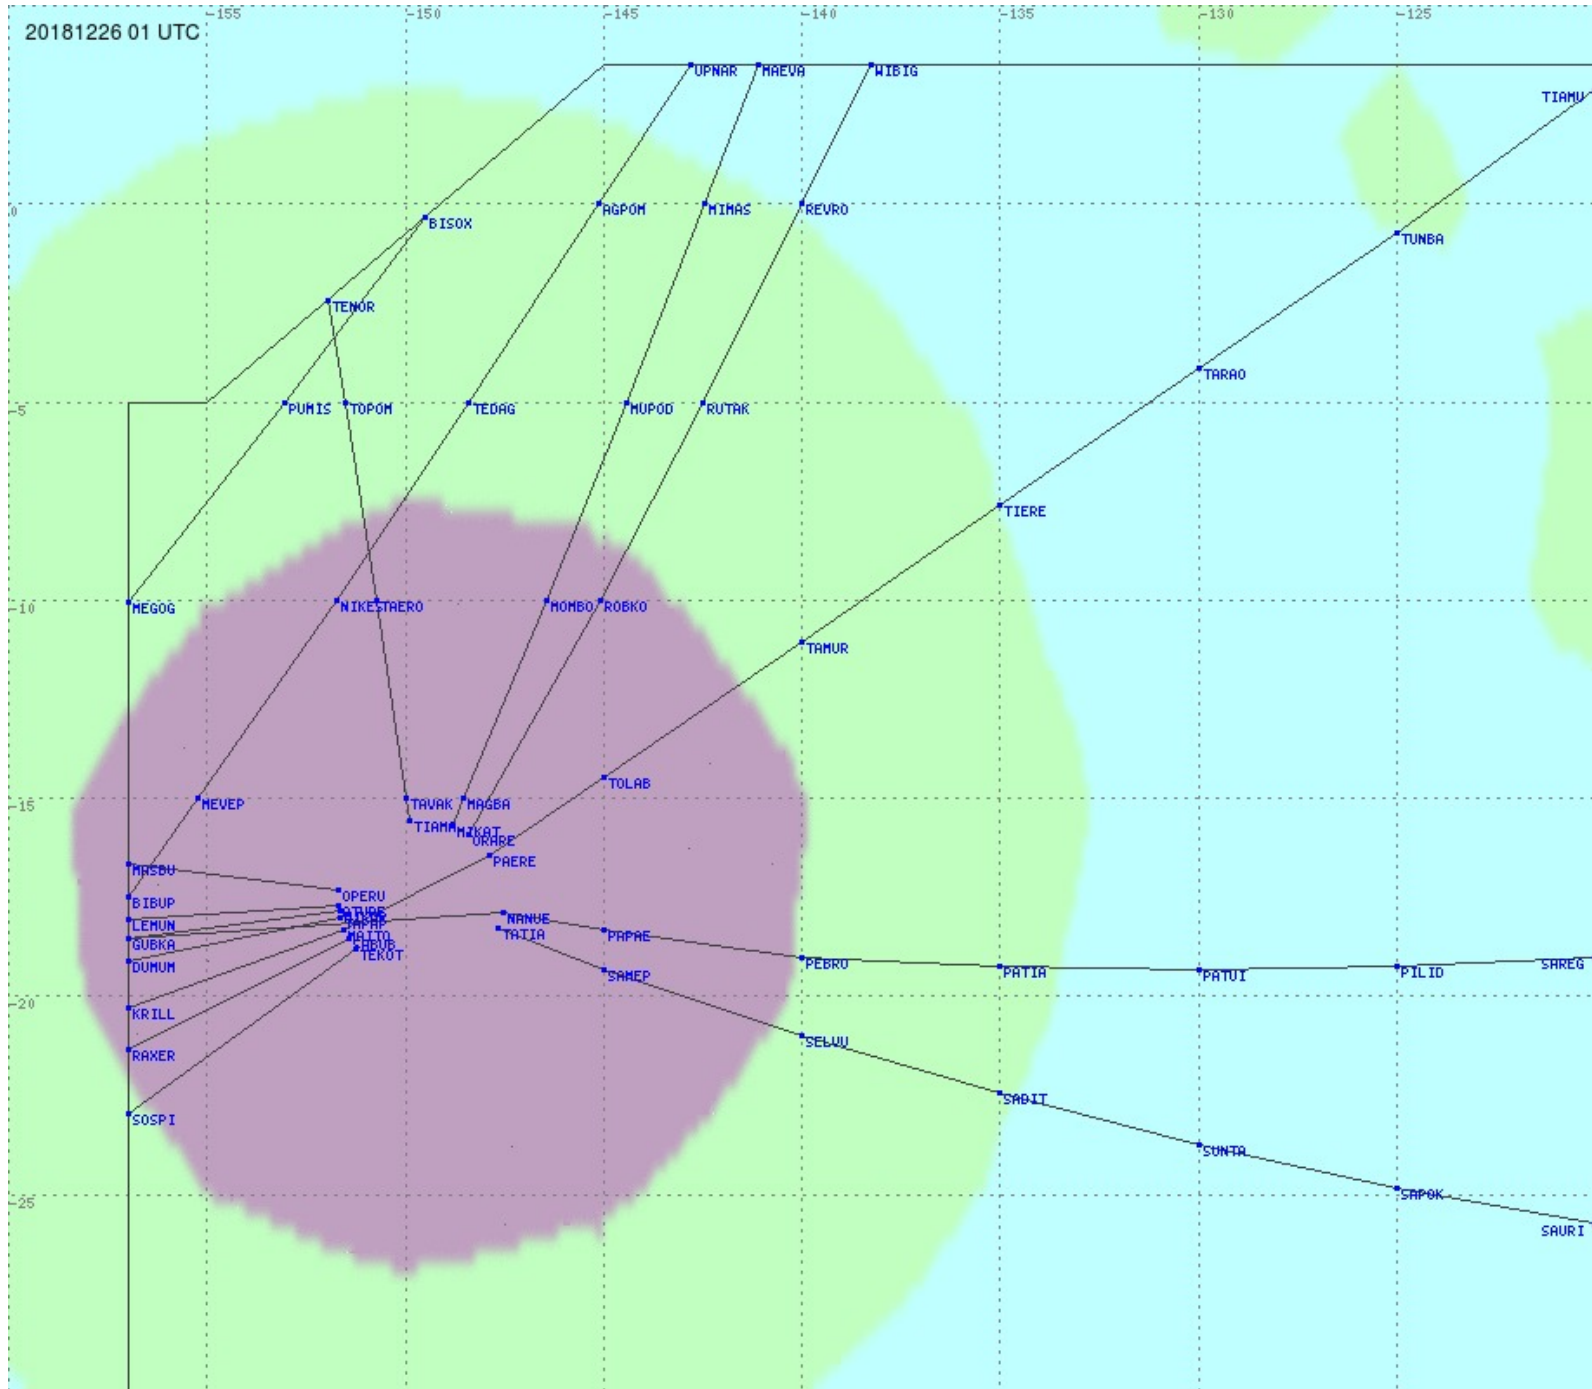

Tahiti FIR - HF Propag - 20181226

2.8 MHz 3.5 MHz 5.6 MHz 8.9 MHz 13.3 MHz 17.9 MHz None

Tahiti FIR - HF Propag - 20181226

2.8 MHz 3.5 MHz 5.6 MHz 8.9 MHz 13.3 MHz 17.9 MHz None

Tahiti FIR - HF Propag - 20181226

2.8 MHz 3.5 MHz 5.6 MHz 8.9 MHz 13.3 MHz 17.9 MHz None

Tahiti FIR - HF Propag - 20181226

2.8 MHz 3.5 MHz 5.6 MHz 8.9 MHz 13.3 MHz 17.9 MHz None

Tahiti FIR - HF Propag - 20181226

Tahiti FIR - HF Propag - 20181226

Tahiti FIR - HF Propag - 20181226

Tahiti FIR - HF Propag - 20181226

Tahiti FIR - HF Propag - 20181226

Tahiti FIR - HF Propag - 20181226

Tahiti FIR - HF Propag - 20181226

2.8 MHz 3.5 MHz 5.6 MHz 8.9 MHz 13.3 MHz 17.9 MHz None