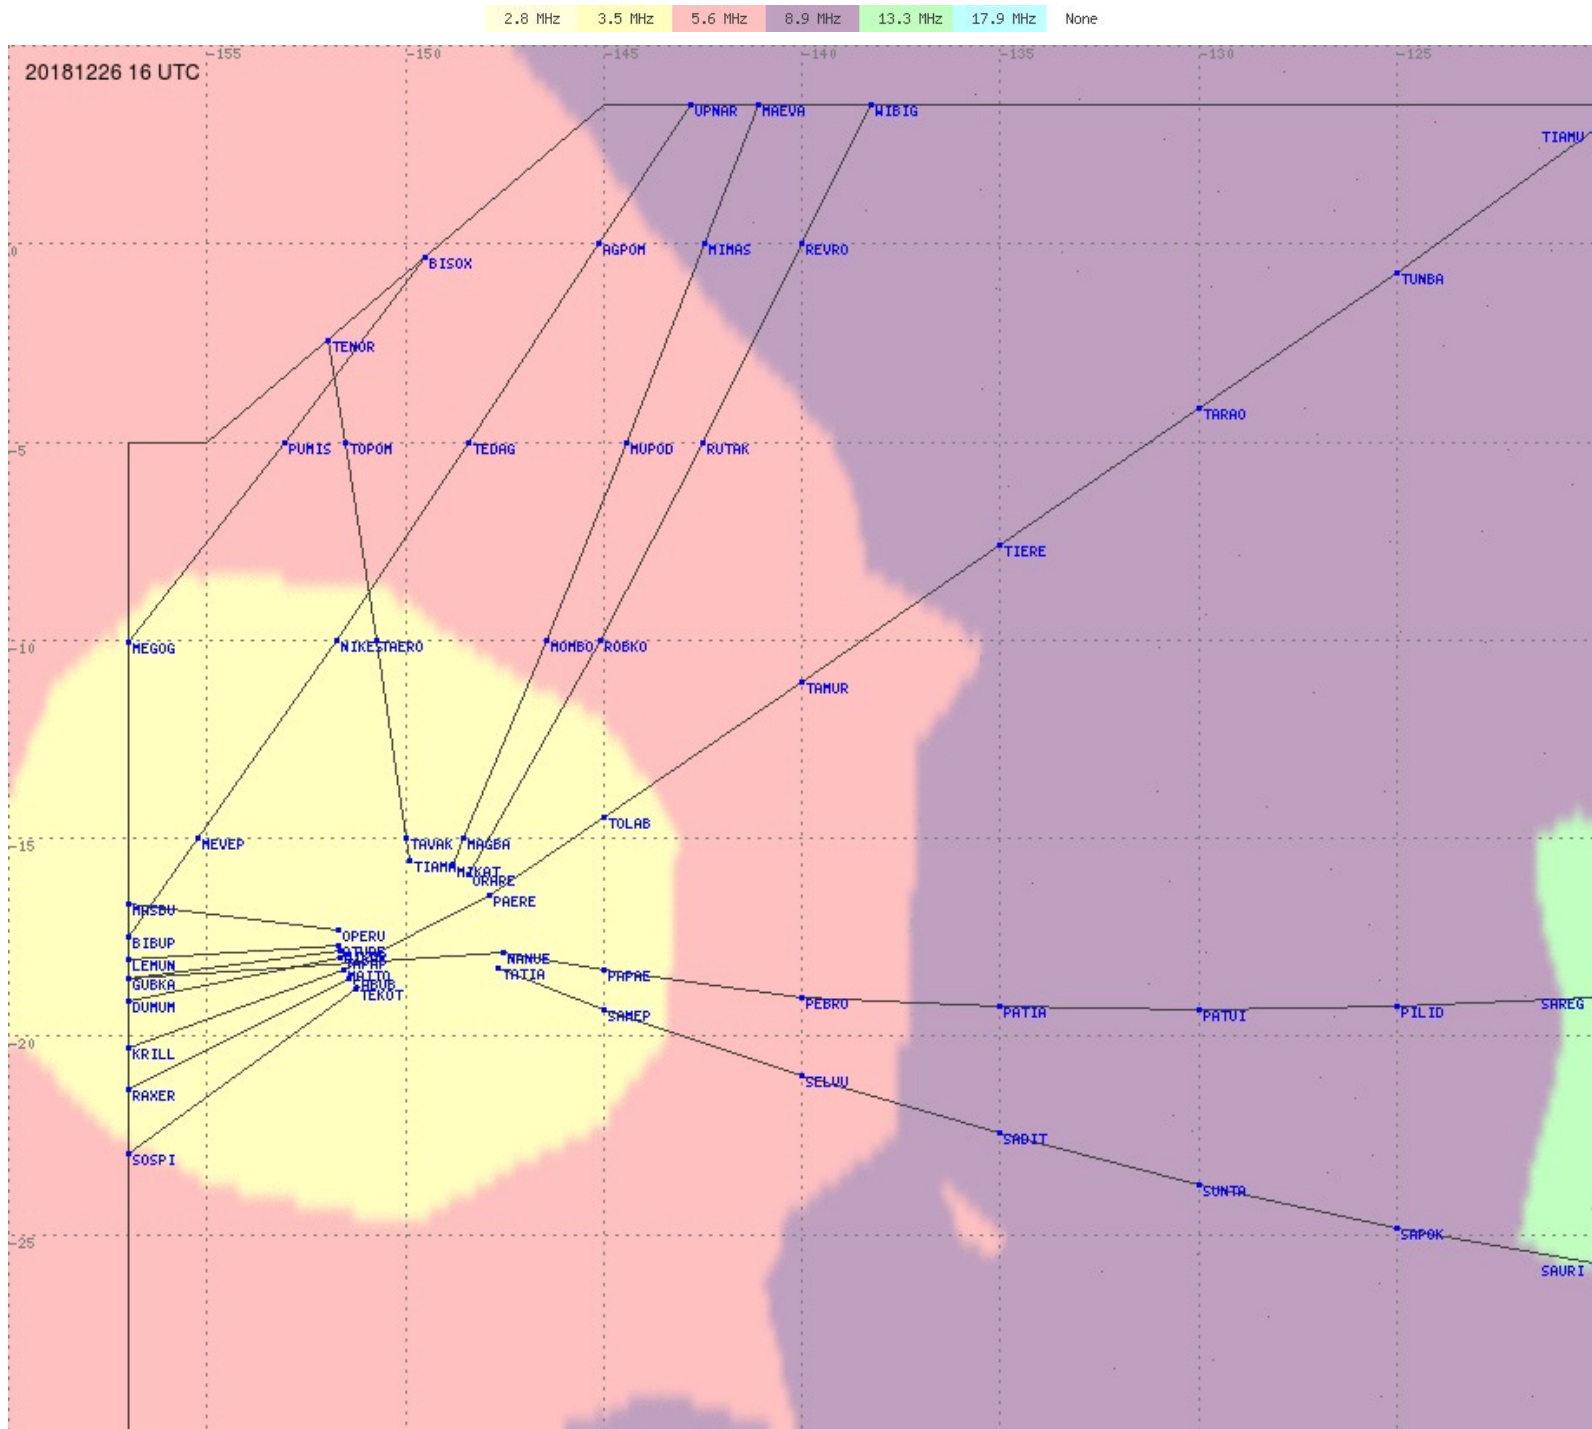

Tahiti FIR - HF Propag - 20181226

2.8 MHz 3.5 MHz 5.6 MHz 8.9 MHz 13.3 MHz 17.9 MHz None

Tahiti FIR - HF Propag - 20181226

2.8 MHz 3.5 MHz 5.6 MHz 8.9 MHz 13.3 MHz 17.9 MHz None

Tahiti FIR - HF Propag - 20181226

Tahiti FIR - HF Propag - 20181226

Tahiti FIR - HF Propag - 20181226

Tahiti FIR - HF Propag - 20181226

Tahiti FIR - HF Propag - 20181226

Tahiti FIR - HF Propag - 20181226

2.8 MHz 3.5 MHz 5.6 MHz 8.9 MHz 13.3 MHz 17.9 MHz None

Tahiti FIR - HF Propag - 20181226

Tahiti FIR - HF Propag - 20181226

Tahiti FIR - HF Propag - 20181226

Tahiti FIR - HF Propag - 20181226

2.8 MHz 3.5 MHz 5.6 MHz 8.9 MHz 13.3 MHz 17.9 MHz None

Tahiti FIR - HF Propag - 20181226