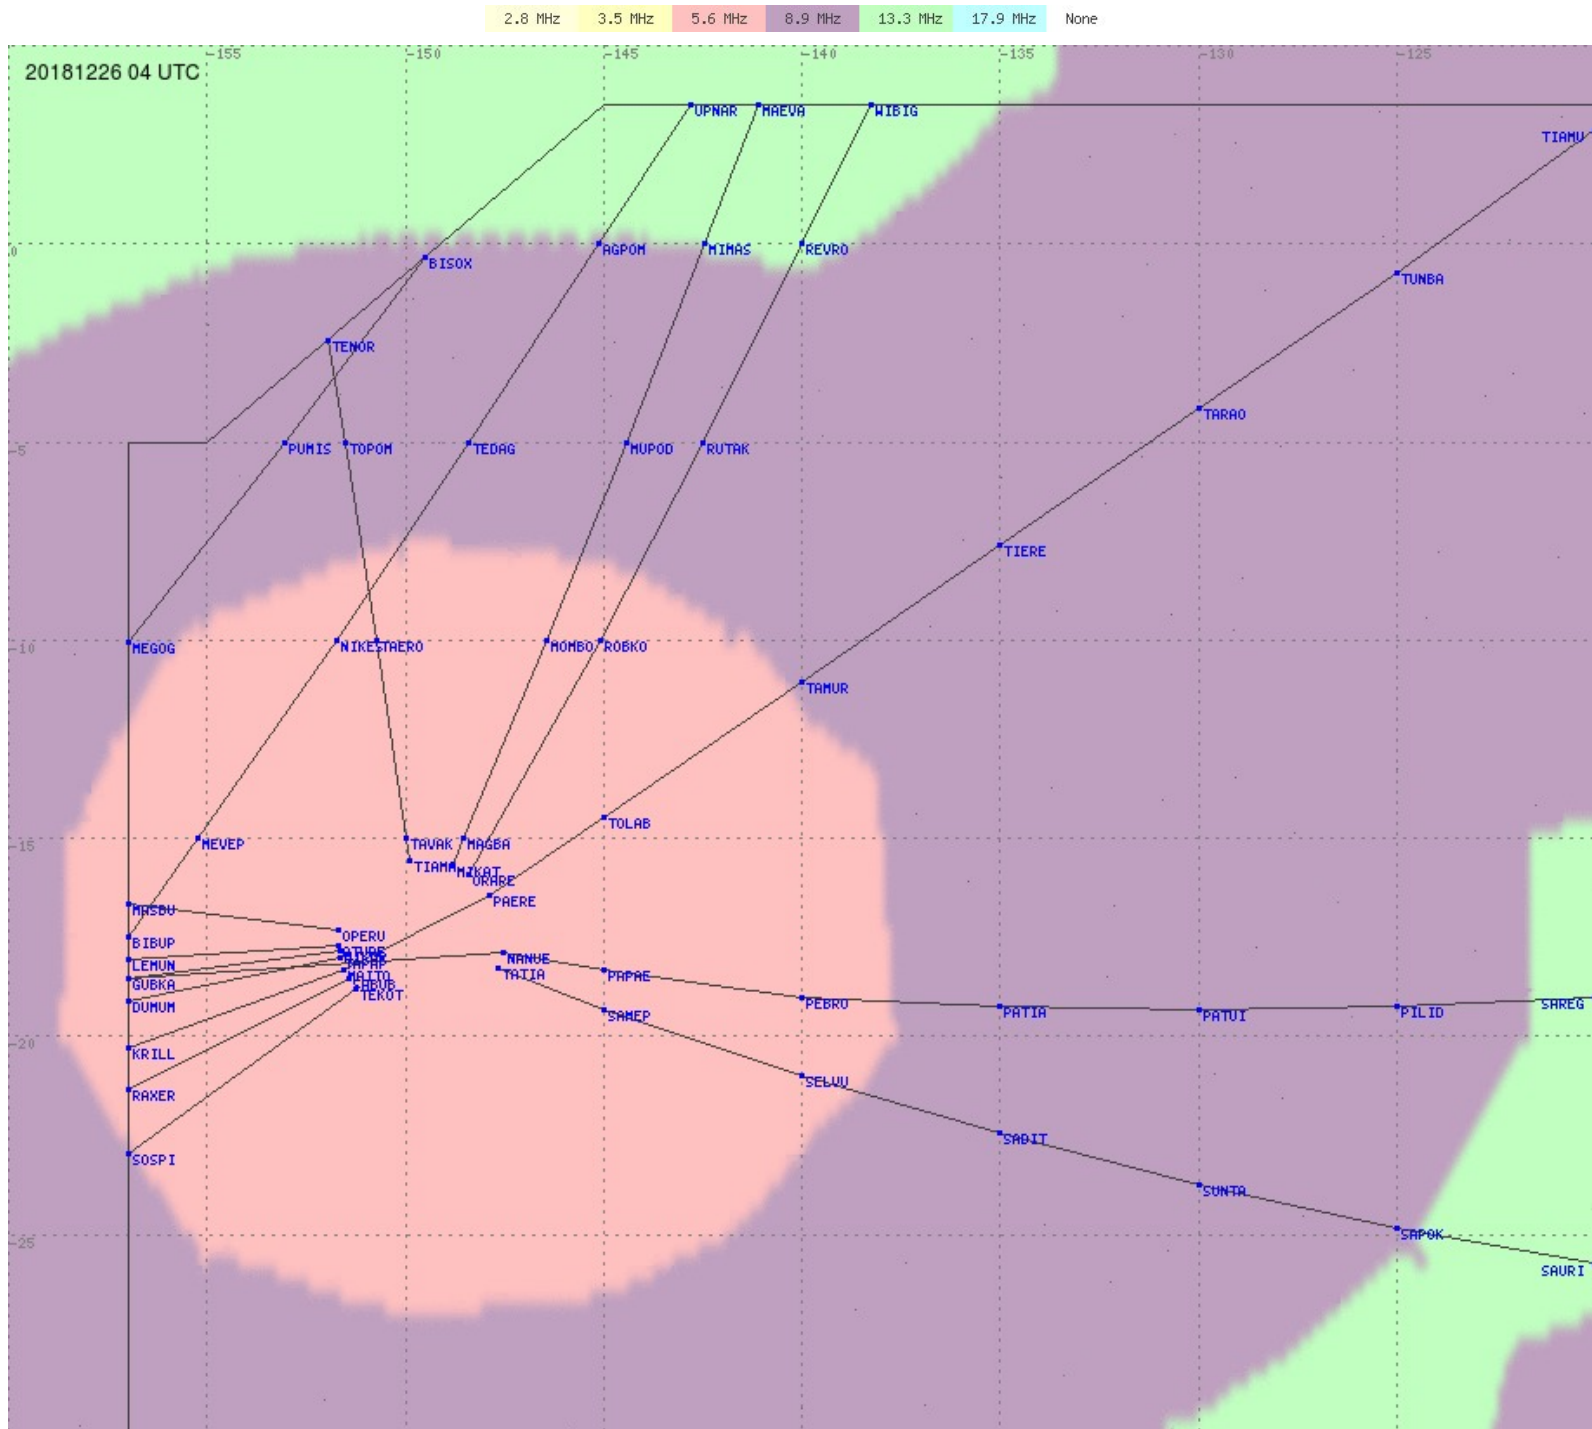

Tahiti FIR - HF Propag - 20181226

2.8 MHz 3.5 MHz 5.6 MHz 8.9 MHz 13.3 MHz 17.9 MHz None

Tahiti FIR - HF Propag - 20181226

2.8 MHz 3.5 MHz 5.6 MHz 8.9 MHz 13.3 MHz 17.9 MHz None

Tahiti FIR - HF Propag - 20181226

2.8 MHz 3.5 MHz 5.6 MHz 8.9 MHz 13.3 MHz 17.9 MHz None

Tahiti FIR - HF Propag - 20181226

2.8 MHz 3.5 MHz 5.6 MHz 8.9 MHz 13.3 MHz 17.9 MHz None

Tahiti FIR - HF Propag - 20181226

Tahiti FIR - HF Propag - 20181226

Tahiti FIR - HF Propag - 20181226

Tahiti FIR - HF Propag - 20181226

Tahiti FIR - HF Propag - 20181226

Tahiti FIR - HF Propag - 20181226

Tahiti FIR - HF Propag - 20181226

2.8 MHz 3.5 MHz 5.6 MHz 8.9 MHz 13.3 MHz 17.9 MHz None