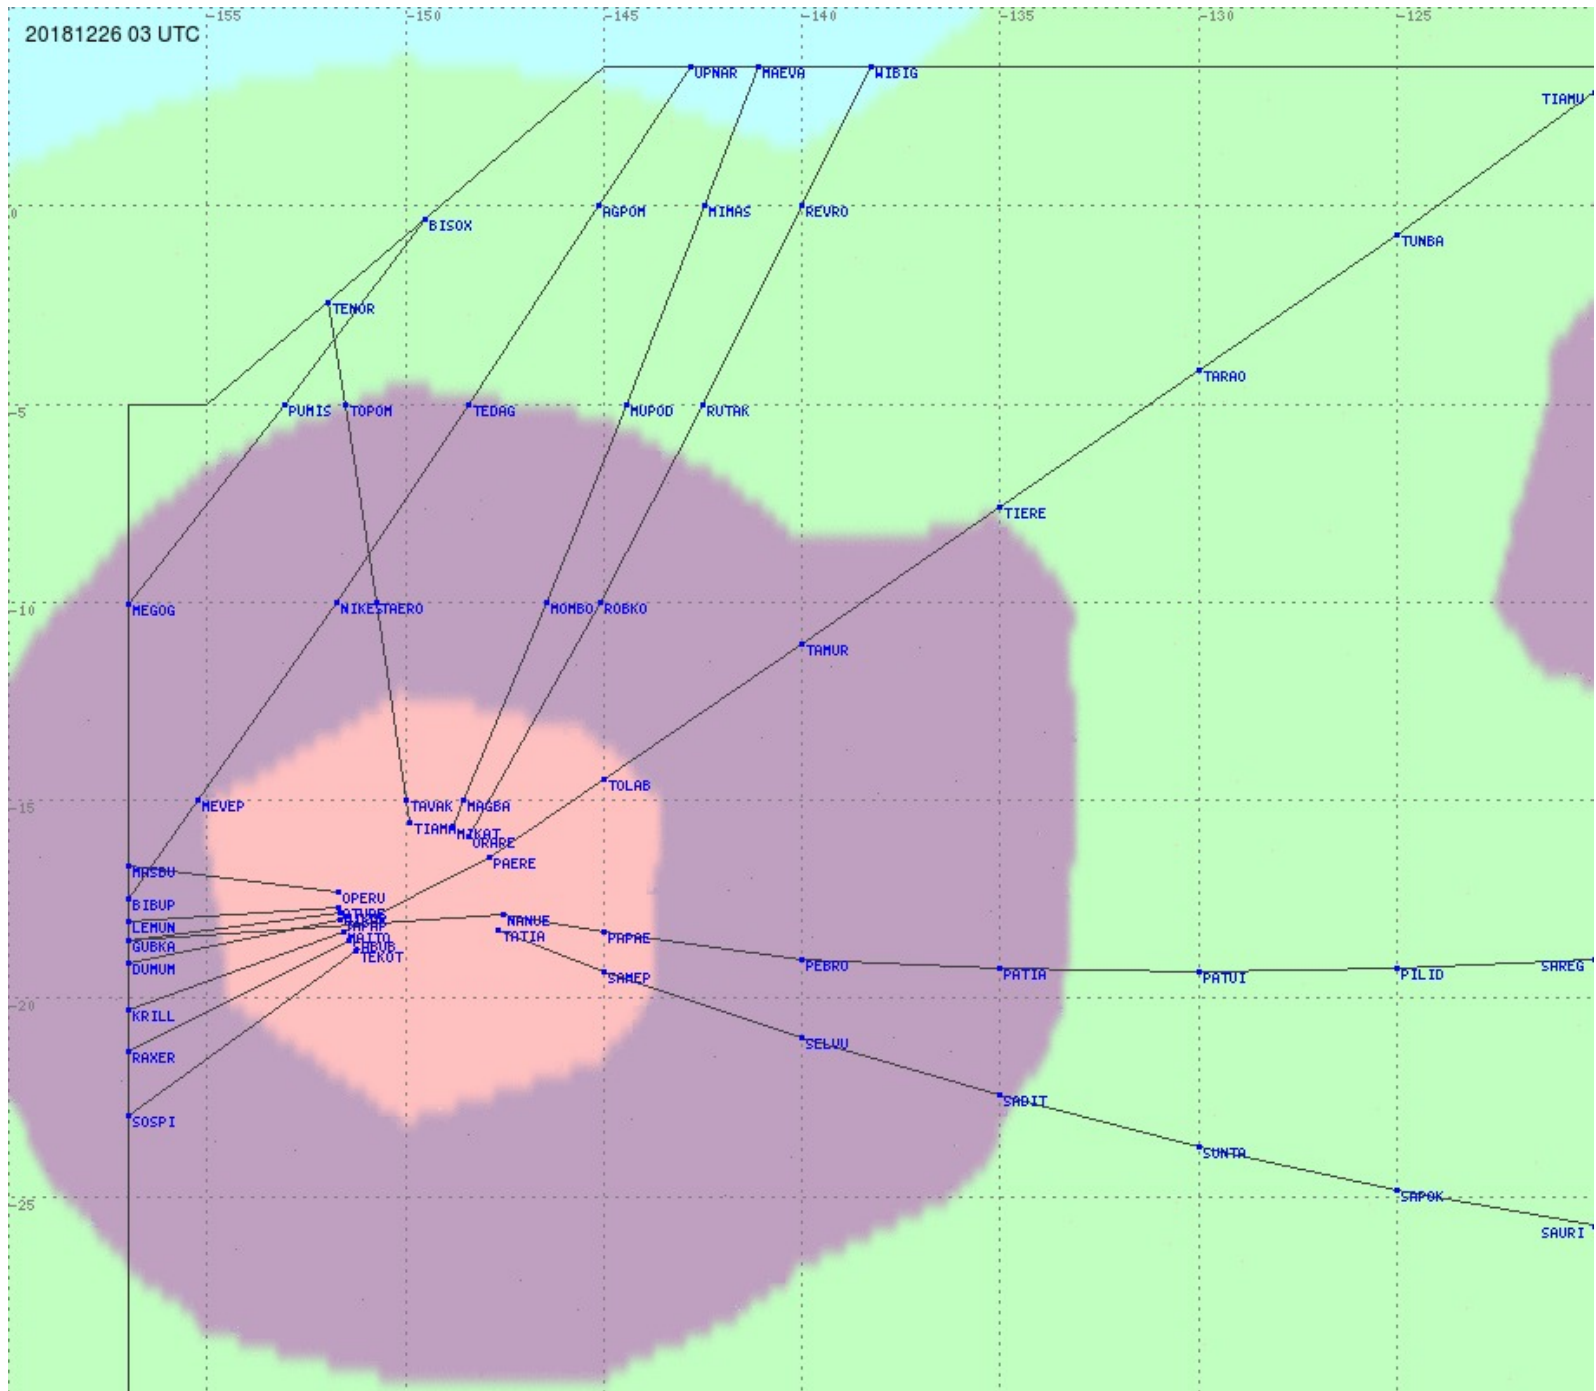

Tahiti FIR - HF Propag - 20181226

2.8 MHz 3.5 MHz 5.6 MHz 8.9 MHz 13.3 MHz 17.9 MHz None

Tahiti FIR - HF Propag - 20181226

2.8 MHz 3.5 MHz 5.6 MHz 8.9 MHz 13.3 MHz 17.9 MHz None

Tahiti FIR - HF Propag - 20181226

2.8 MHz 3.5 MHz 5.6 MHz 8.9 MHz 13.3 MHz 17.9 MHz None

Tahiti FIR - HF Propag - 20181226

2.8 MHz 3.5 MHz 5.6 MHz 8.9 MHz 13.3 MHz 17.9 MHz None

Tahiti FIR - HF Propag - 20181226

Tahiti FIR - HF Propag - 20181226

Tahiti FIR - HF Propag - 20181226

Tahiti FIR - HF Propag - 20181226

Tahiti FIR - HF Propag - 20181226

Tahiti FIR - HF Propag - 20181226

Tahiti FIR - HF Propag - 20181226

2.8 MHz 3.5 MHz 5.6 MHz 8.9 MHz 13.3 MHz 17.9 MHz None