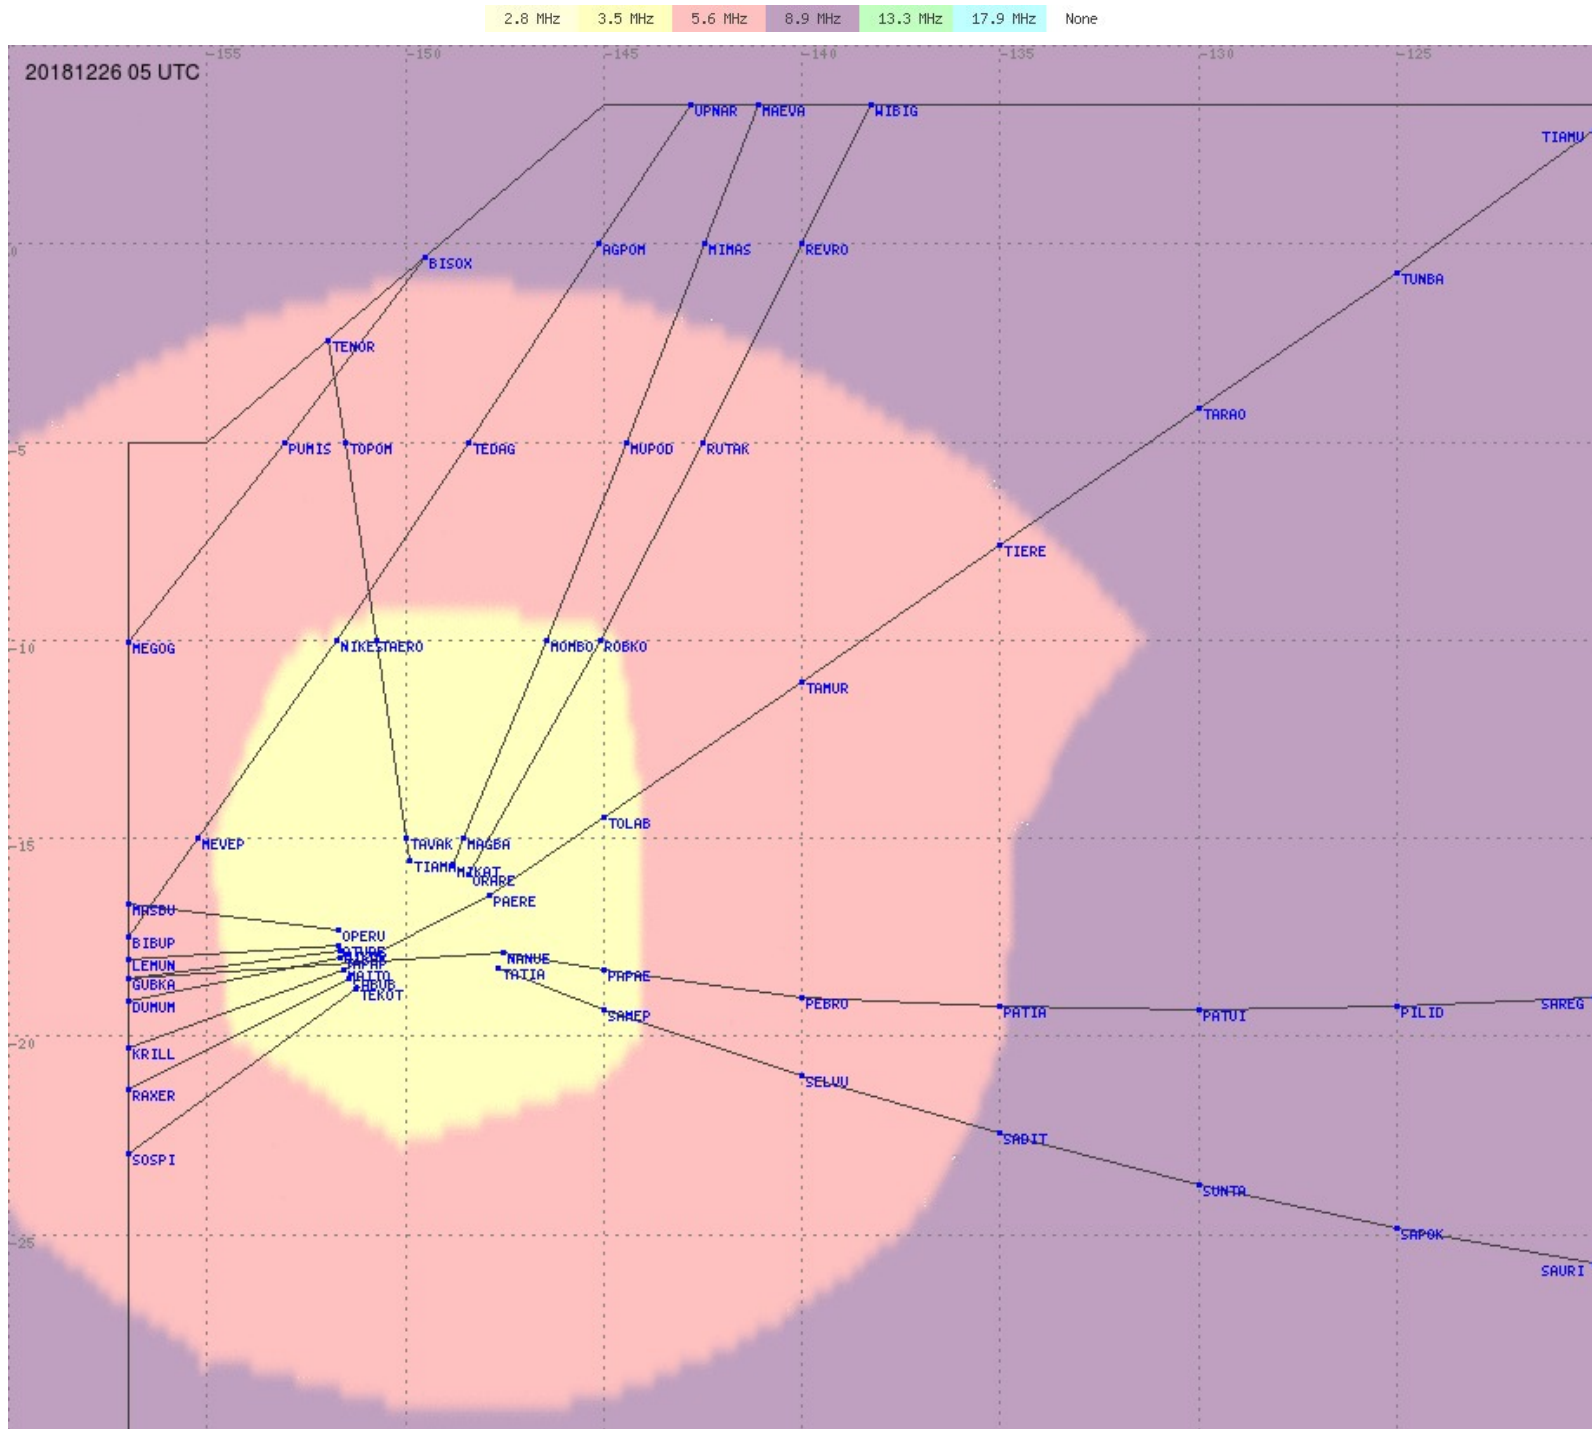

Tahiti FIR - HF Propag - 20181226

2.8 MHz 3.5 MHz 5.6 MHz 8.9 MHz 13.3 MHz 17.9 MHz None

Tahiti FIR - HF Propag - 20181226

2.8 MHz 3.5 MHz 5.6 MHz 8.9 MHz 13.3 MHz 17.9 MHz None

Tahiti FIR - HF Propag - 20181226

2.8 MHz 3.5 MHz 5.6 MHz 8.9 MHz 13.3 MHz 17.9 MHz None

Tahiti FIR - HF Propag - 20181226

2.8 MHz 3.5 MHz 5.6 MHz 8.9 MHz 13.3 MHz 17.9 MHz None

Tahiti FIR - HF Propag - 20181226

Tahiti FIR - HF Propag - 20181226

Tahiti FIR - HF Propag - 20181226

Tahiti FIR - HF Propag - 20181226

Tahiti FIR - HF Propag - 20181226

Tahiti FIR - HF Propag - 20181226

Tahiti FIR - HF Propag - 20181226

2.8 MHz 3.5 MHz 5.6 MHz 8.9 MHz 13.3 MHz 17.9 MHz None