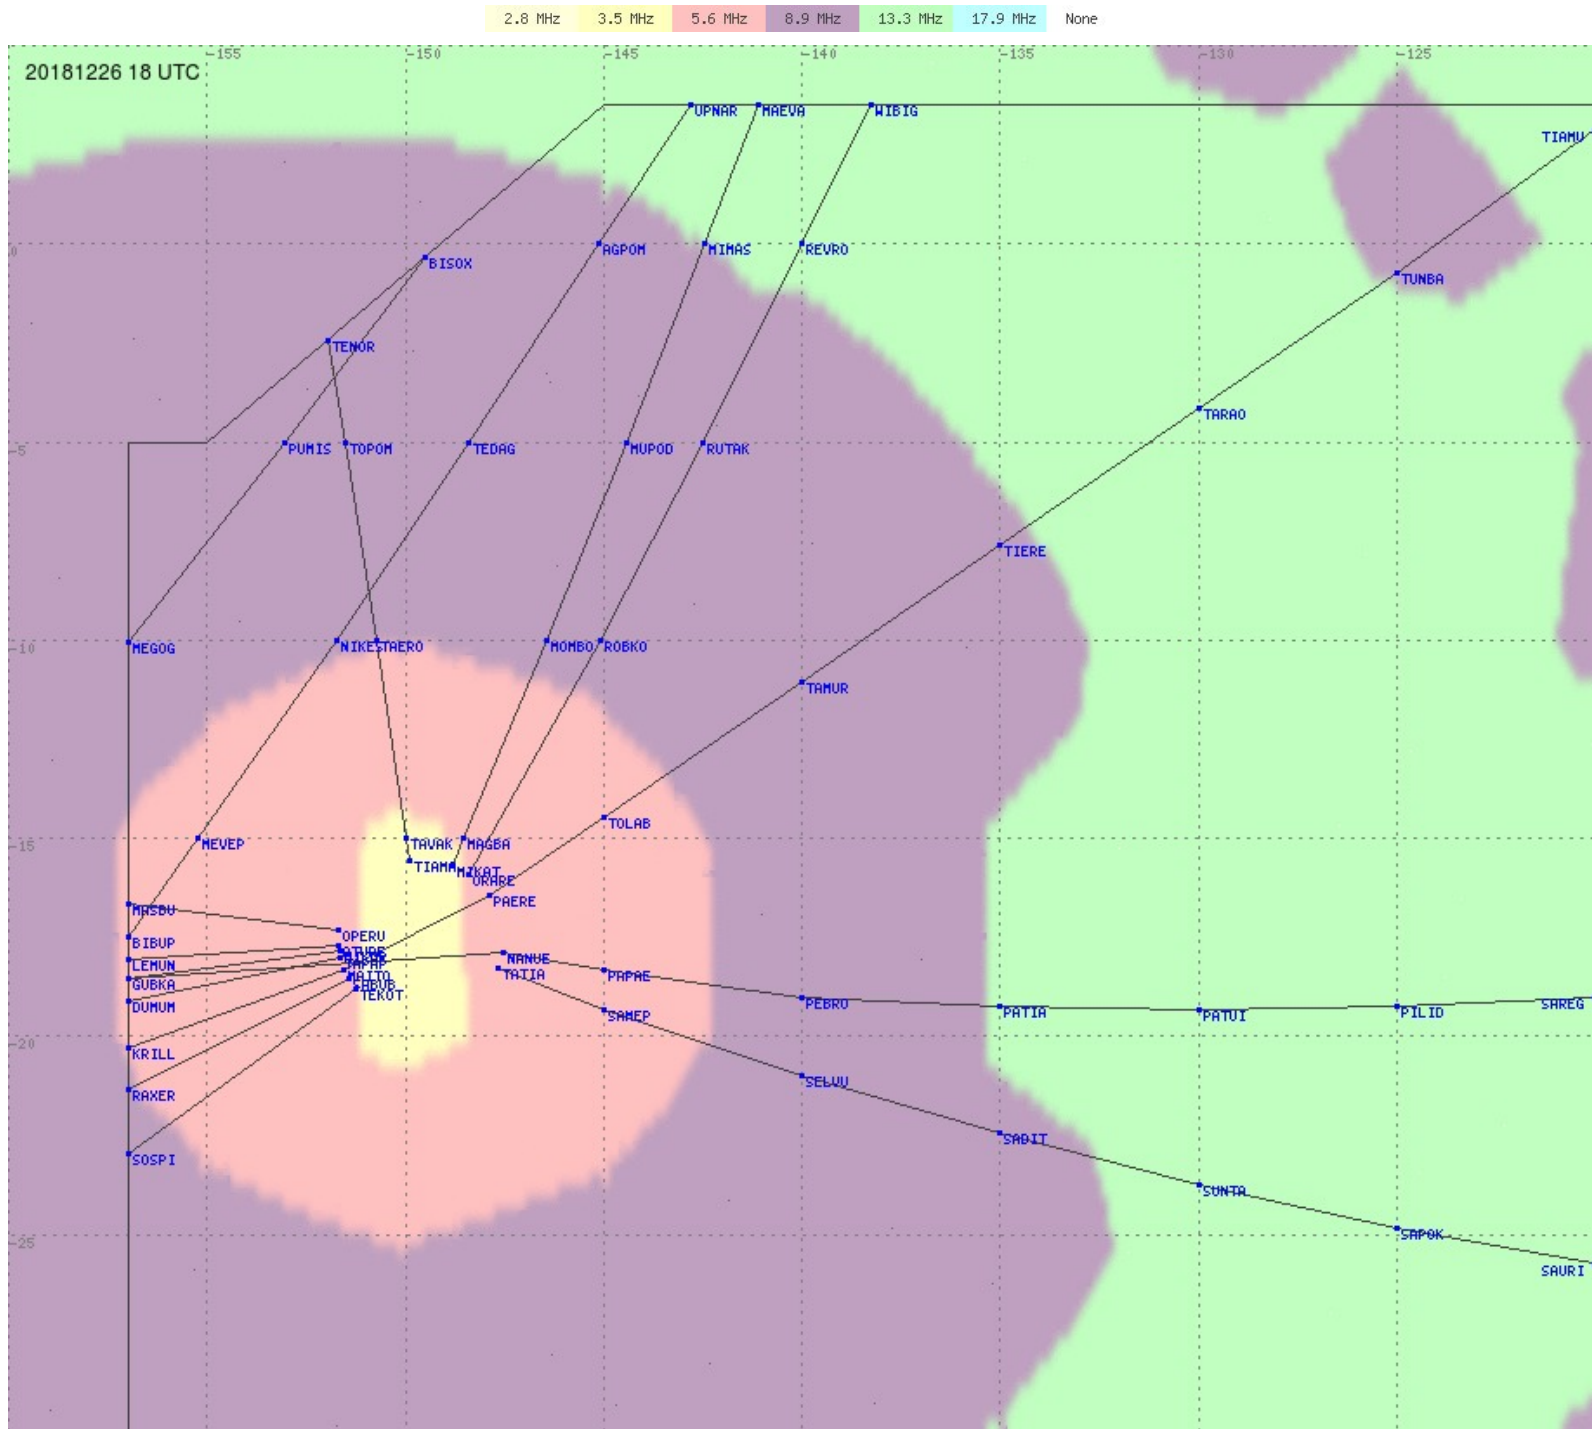

Tahiti FIR - HF Propag - 20181226

Tahiti FIR - HF Propag - 20181226

Tahiti FIR - HF Propag - 20181226

Tahiti FIR - HF Propag - 20181226

Tahiti FIR - HF Propag - 20181226

2.8 MHz 3.5 MHz 5.6 MHz 8.9 MHz 13.3 MHz 17.9 MHz None

Tahiti FIR - HF Propag - 20181226

Tahiti FIR - HF Propag - 20181226

Tahiti FIR - HF Propag - 20181226

Tahiti FIR - HF Propag - 20181226

2.8 MHz 3.5 MHz 5.6 MHz 8.9 MHz 13.3 MHz 17.9 MHz None

Tahiti FIR - HF Propag - 20181226