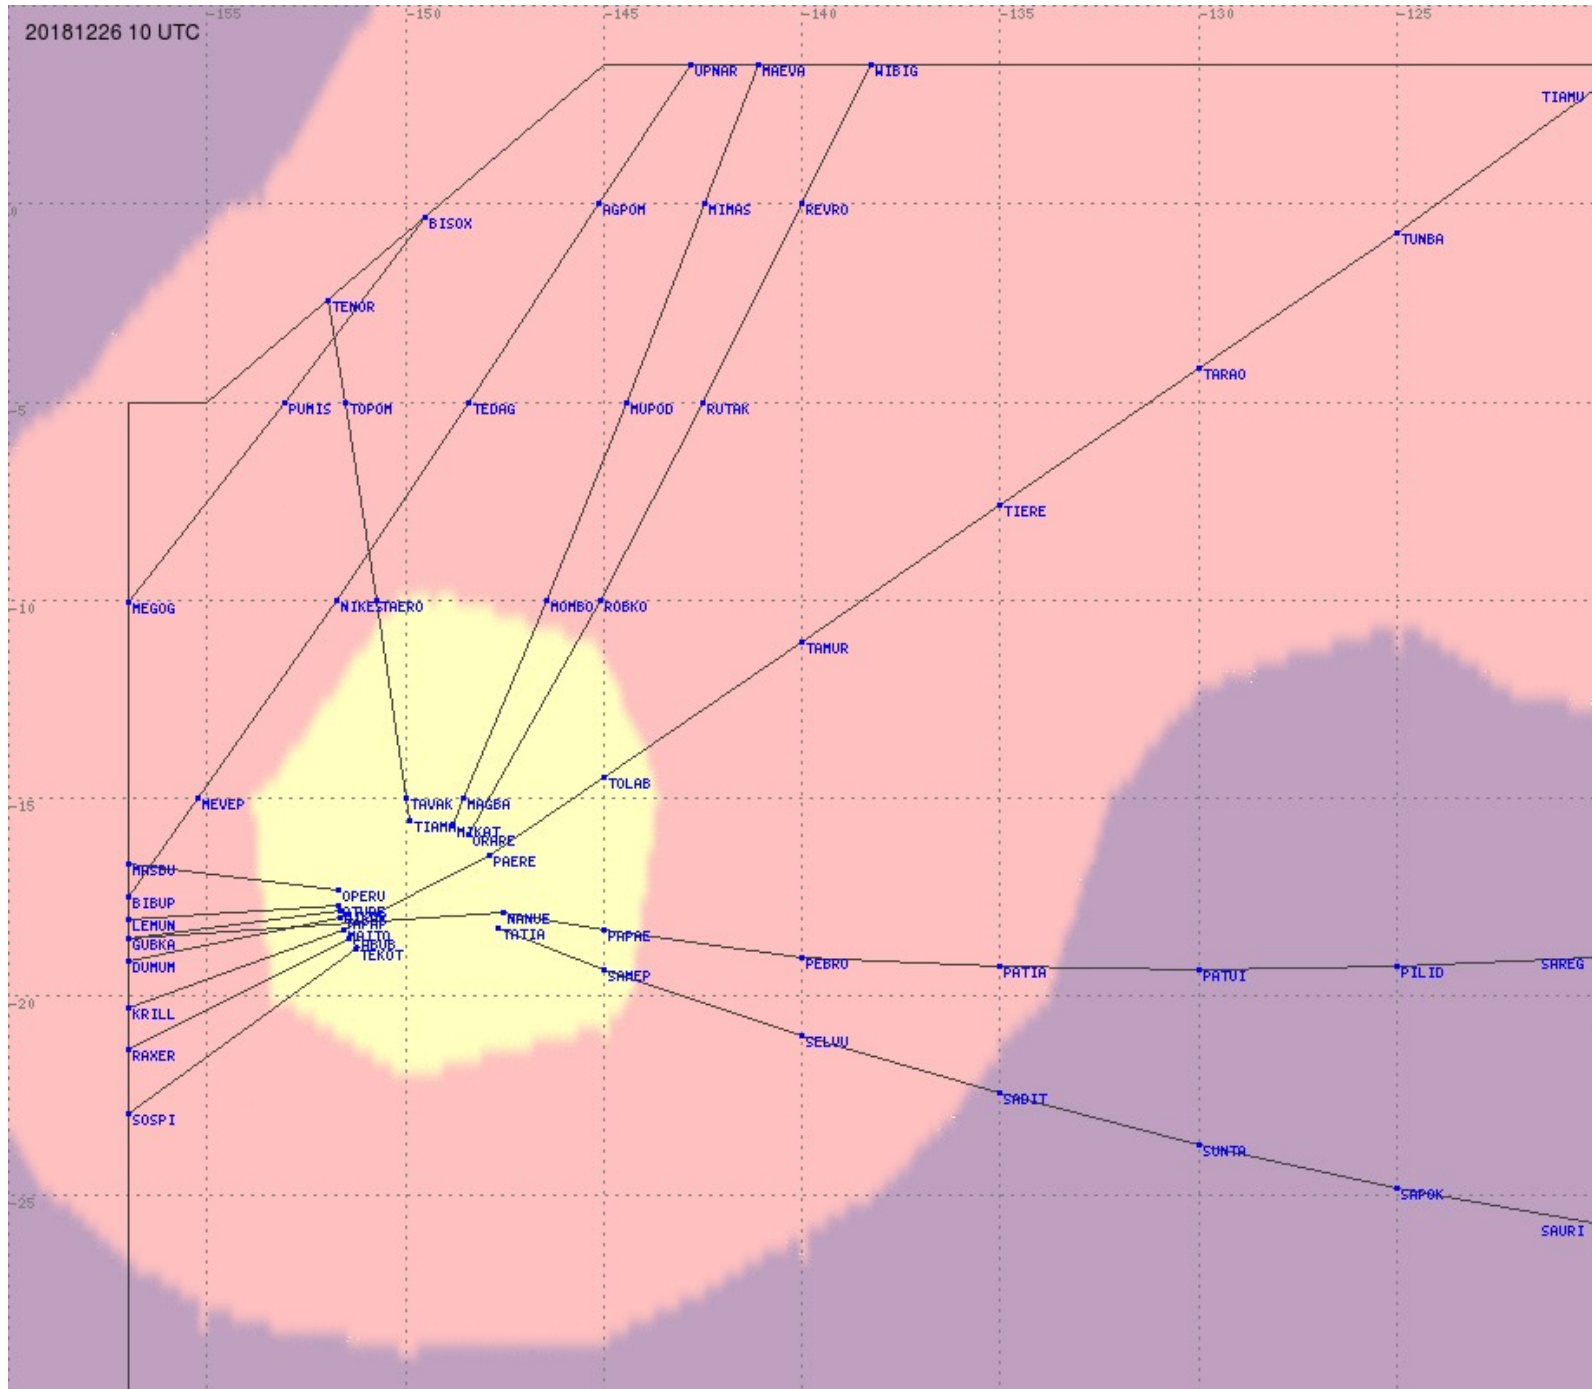

Tahiti FIR - HF Propag - 20181226

Tahiti FIR - HF Propag - 20181226

Tahiti FIR - HF Propag - 20181226

Tahiti FIR - HF Propag - 20181226

Tahiti FIR - HF Propag - 20181226

2.8 MHz 3.5 MHz 5.6 MHz 8.9 MHz 13.3 MHz 17.9 MHz None

Tahiti FIR - HF Propag - 20181226

Tahiti FIR - HF Propag - 20181226

Tahiti FIR - HF Propag - 20181226

Tahiti FIR - HF Propag - 20181226

2.8 MHz 3.5 MHz 5.6 MHz 8.9 MHz 13.3 MHz 17.9 MHz None

Tahiti FIR - HF Propag - 20181226