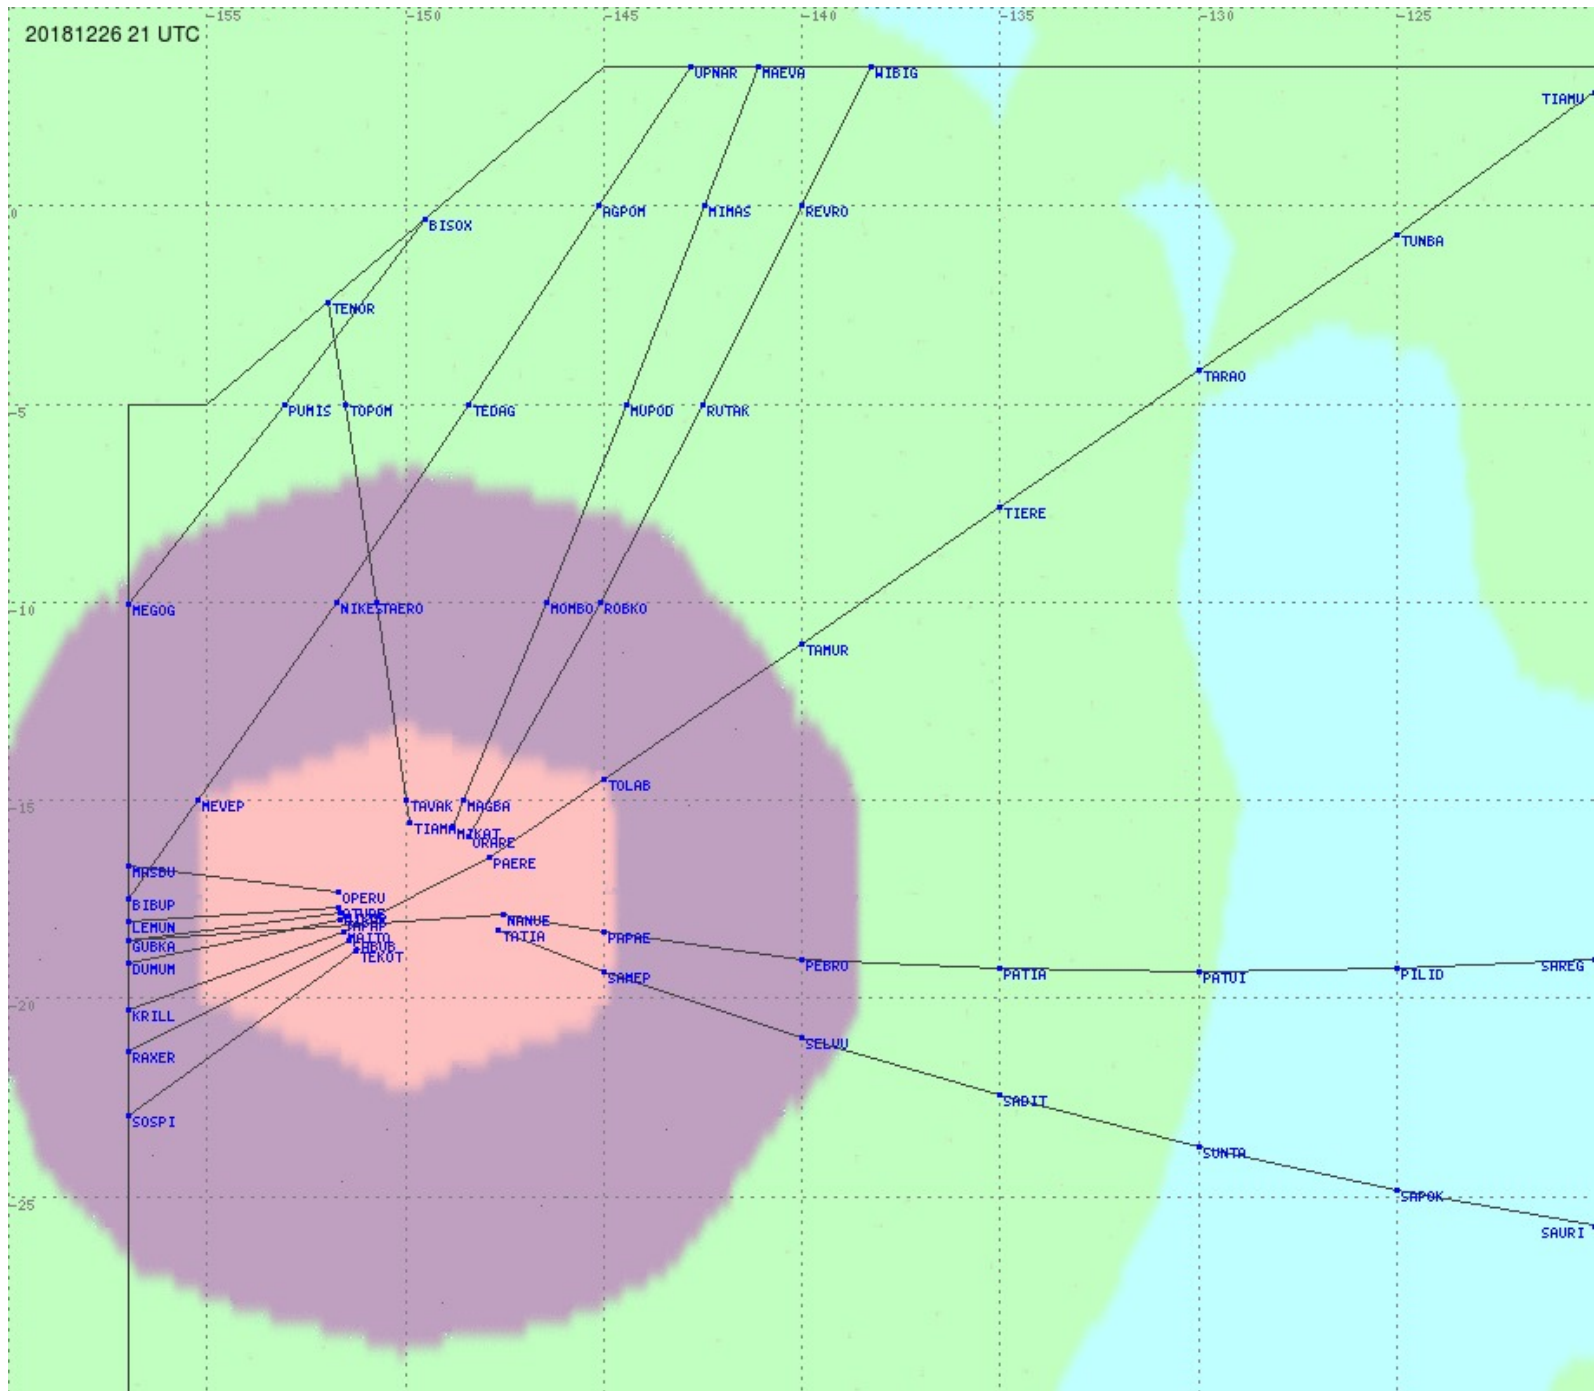

Tahiti FIR - HF Propag - 20181226

Tahiti FIR - HF Propag - 20181226

Tahiti FIR - HF Propag - 20181226

Tahiti FIR - HF Propag - 20181226

2.8 MHz 3.5 MHz 5.6 MHz 8.9 MHz 13.3 MHz 17.9 MHz None

Tahiti FIR - HF Propag - 20181226

2.8 MHz 3.5 MHz 5.6 MHz 8.9 MHz 13.3 MHz 17.9 MHz None

Tahiti FIR - HF Propag - 20181226

2.8 MHz 3.5 MHz 5.6 MHz 8.9 MHz 13.3 MHz 17.9 MHz None

Tahiti FIR - HF Propag - 20181226

Tahiti FIR - HF Propag - 20181226

2.8 MHz 3.5 MHz 5.6 MHz 8.9 MHz 13.3 MHz 17.9 MHz None