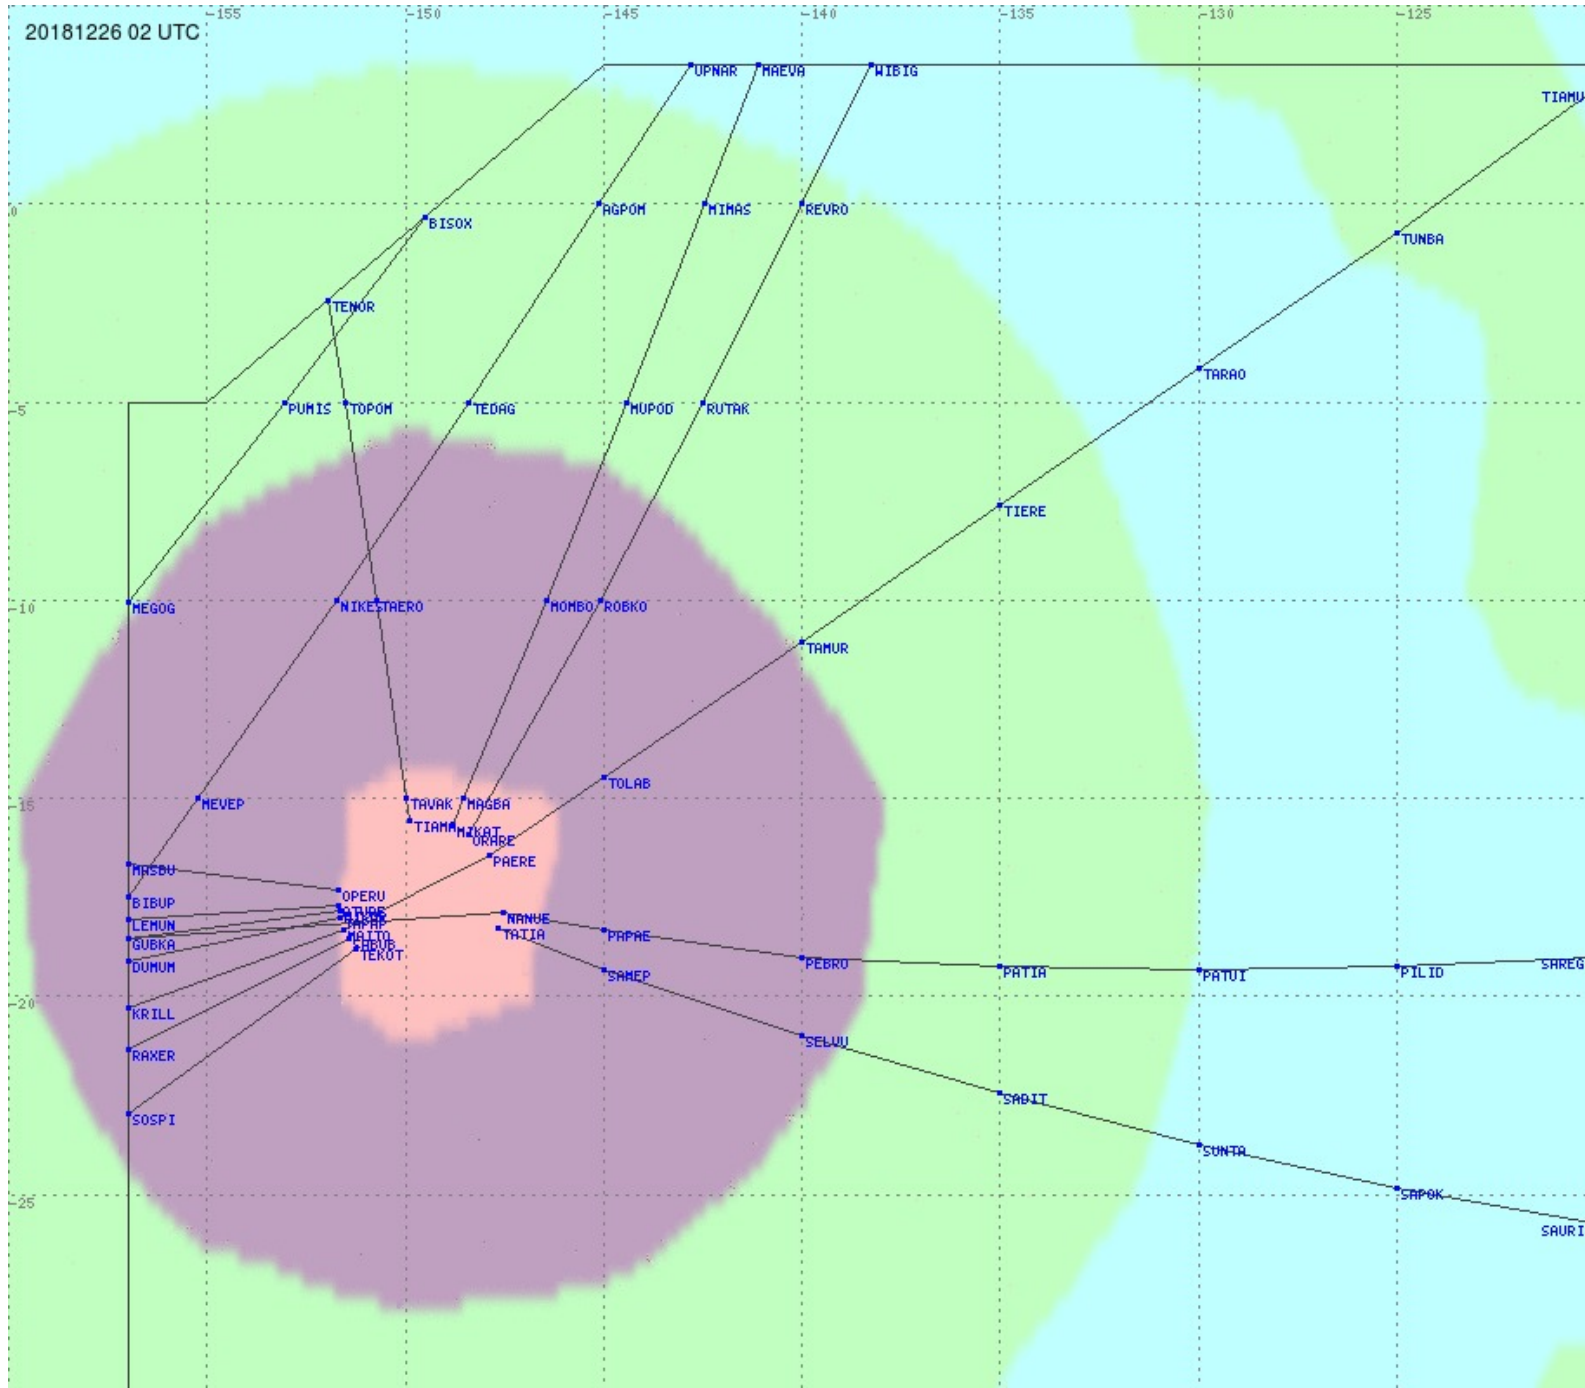

Tahiti FIR - HF Propag - 20181226

2.8 MHz 3.5 MHz 5.6 MHz 8.9 MHz 13.3 MHz 17.9 MHz None

Tahiti FIR - HF Propag - 20181226

2.8 MHz 3.5 MHz 5.6 MHz 8.9 MHz 13.3 MHz 17.9 MHz None

Tahiti FIR - HF Propag - 20181226

2.8 MHz 3.5 MHz 5.6 MHz 8.9 MHz 13.3 MHz 17.9 MHz None

Tahiti FIR - HF Propag - 20181226

2.8 MHz 3.5 MHz 5.6 MHz 8.9 MHz 13.3 MHz 17.9 MHz None

Tahiti FIR - HF Propag - 20181226

Tahiti FIR - HF Propag - 20181226

Tahiti FIR - HF Propag - 20181226

Tahiti FIR - HF Propag - 20181226

Tahiti FIR - HF Propag - 20181226

Tahiti FIR - HF Propag - 20181226

Tahiti FIR - HF Propag - 20181226

2.8 MHz 3.5 MHz 5.6 MHz 8.9 MHz 13.3 MHz 17.9 MHz None