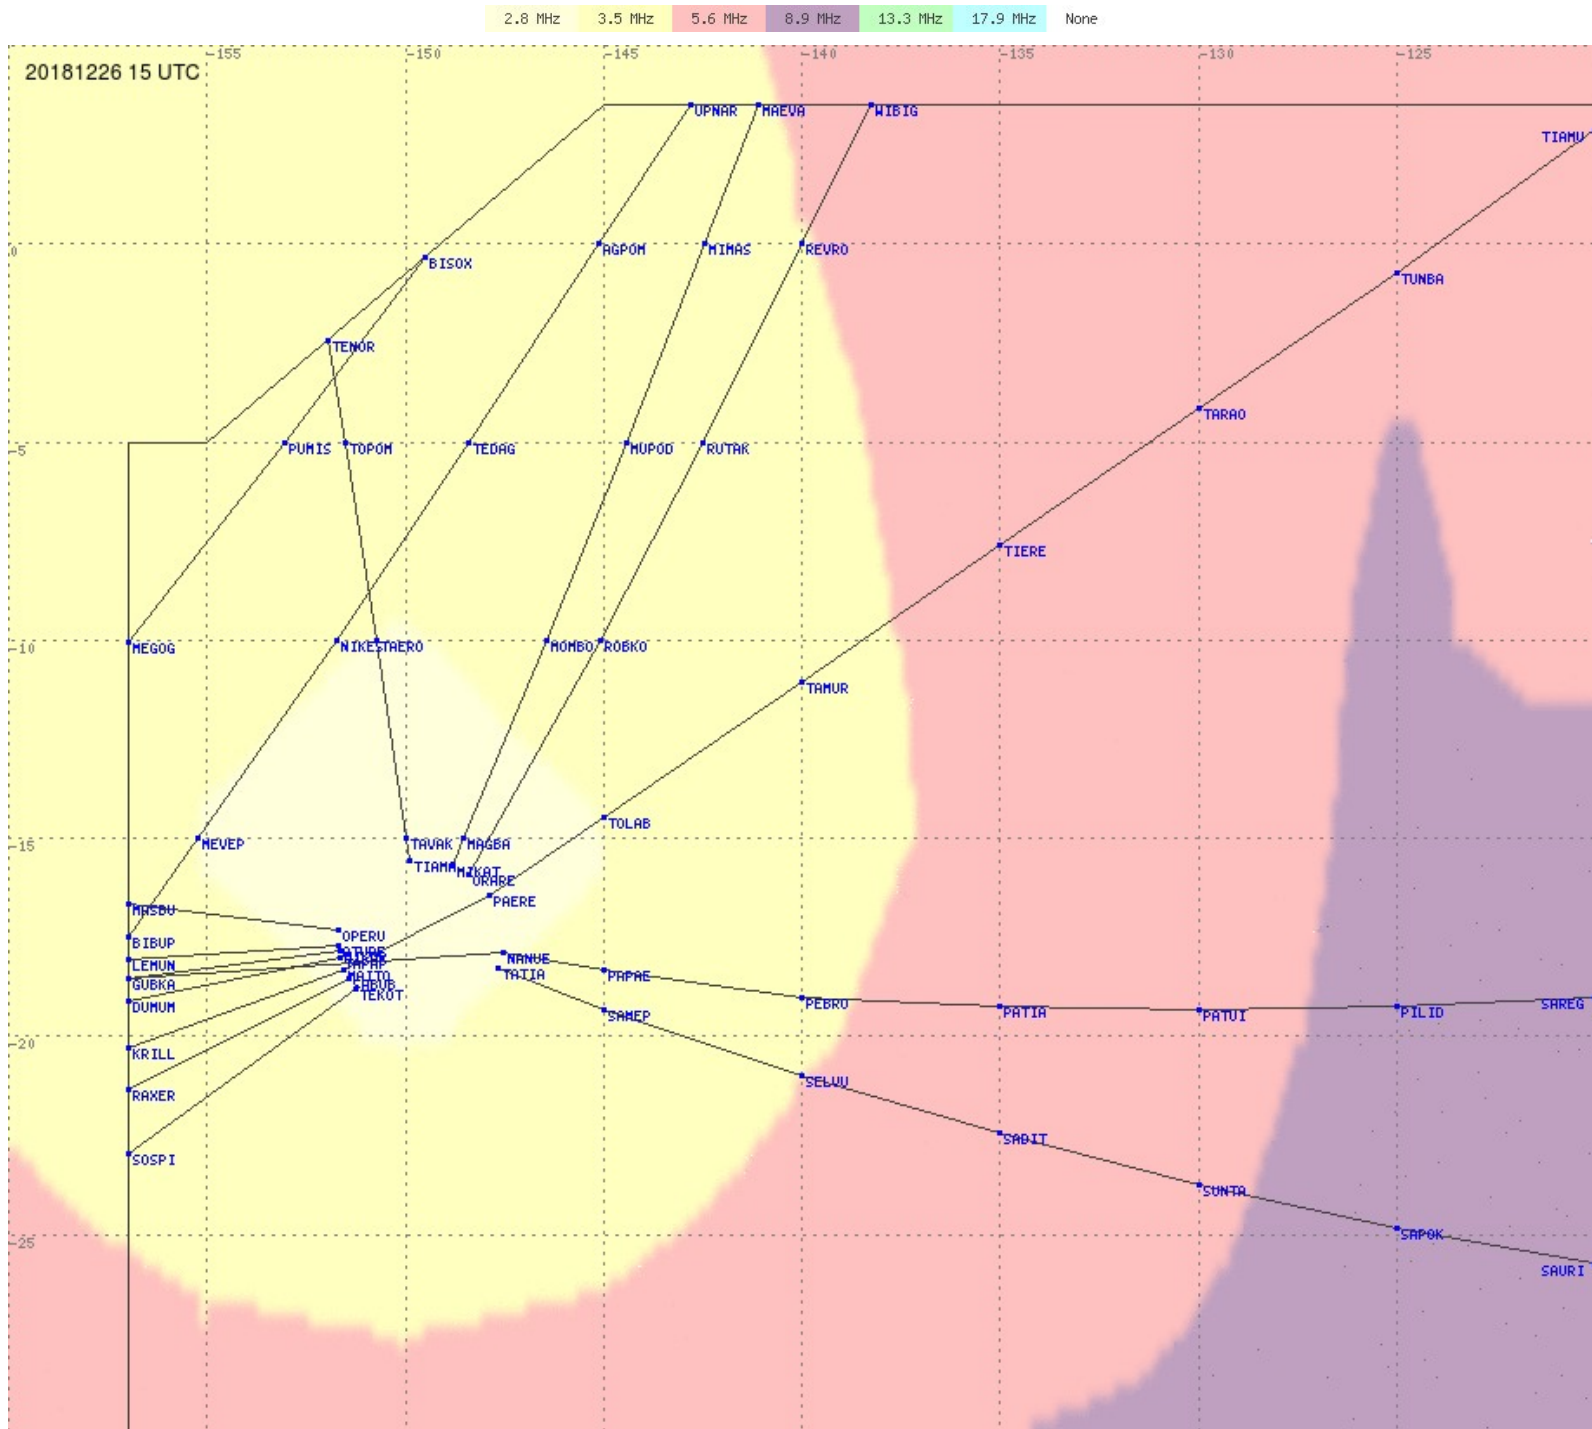

Tahiti FIR - HF Propag - 20181226

Tahiti FIR - HF Propag - 20181226

Tahiti FIR - HF Propag - 20181226

Tahiti FIR - HF Propag - 20181226

Tahiti FIR - HF Propag - 20181226

2.8 MHz 3.5 MHz 5.6 MHz 8.9 MHz 13.3 MHz 17.9 MHz None

Tahiti FIR - HF Propag - 20181226

Tahiti FIR - HF Propag - 20181226

Tahiti FIR - HF Propag - 20181226

Tahiti FIR - HF Propag - 20181226

2.8 MHz 3.5 MHz 5.6 MHz 8.9 MHz 13.3 MHz 17.9 MHz None

Tahiti FIR - HF Propag - 20181226