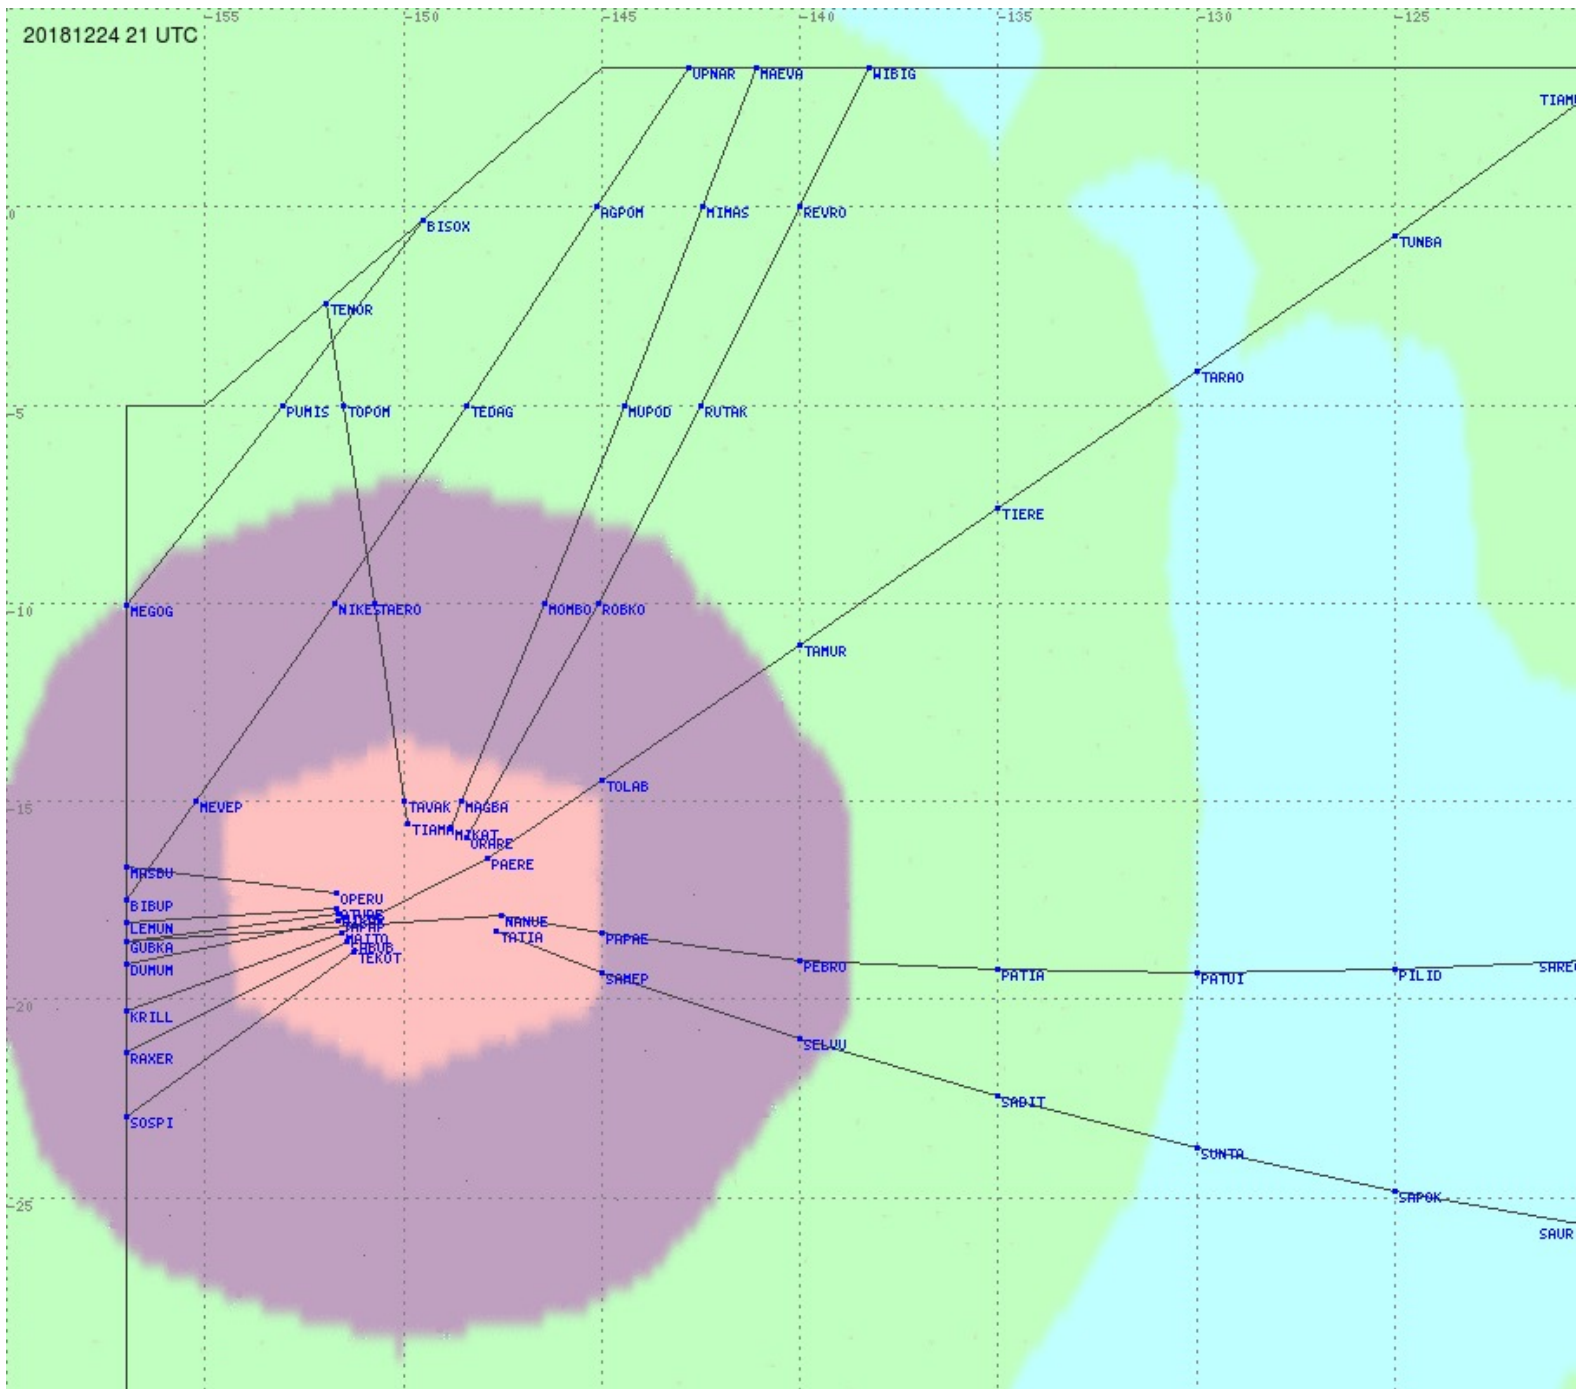

Tahiti FIR - HF Propag - 20181224

2.8 MHz 3.5 MHz 5.6 MHz 8.9 MHz 13.3 MHz 17.9 MHz None

Tahiti FIR - HF Propag - 20181224

2.8 MHz 3.5 MHz 5.6 MHz 8.9 MHz 13.3 MHz 17.9 MHz None

Tahiti FIR - HF Propag - 20181224

Tahiti FIR - HF Propag - 20181224

Tahiti FIR - HF Propag - 20181224

Tahiti FIR - HF Propag - 20181224

Tahiti FIR - HF Propag - 20181224

Tahiti FIR - HF Propag - 20181224

Tahiti FIR - HF Propag - 20181224

2.8 MHz 3.5 MHz 5.6 MHz 8.9 MHz 13.3 MHz 17.9 MHz None

2.8 MHz 3.5 MHz 5.6 MHz 8.9 MHz 13.3 MHz 17.9 MHz None

Tahiti FIR - HF Propag - 20181224

2.8 MHz 3.5 MHz 5.6 MHz 8.9 MHz 13.3 MHz 17.9 MHz None