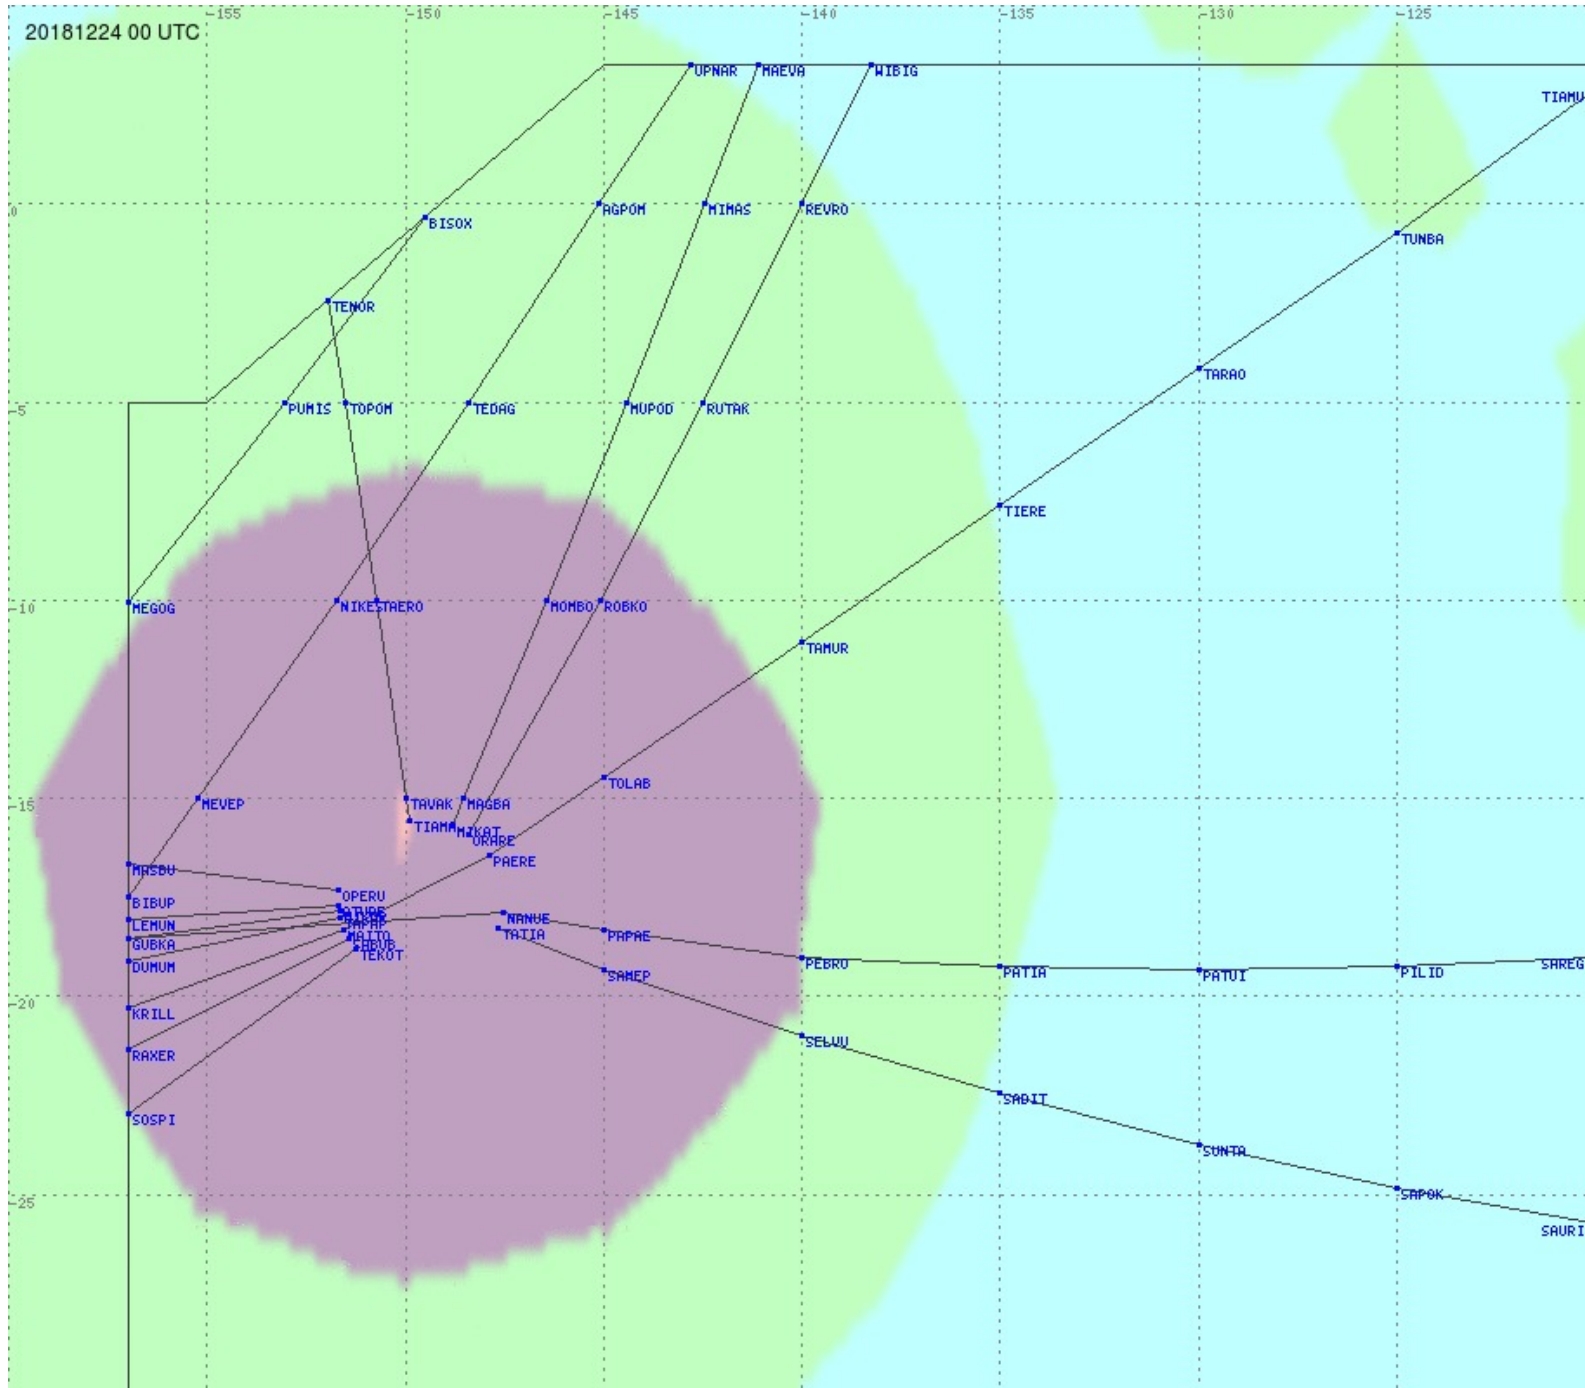

Tahiti FIR - HF Propag - 20181224

2.8 MHz 3.5 MHz 5.6 MHz 8.9 MHz 13.3 MHz 17.9 MHz None

Tahiti FIR - HF Propag - 20181224

2.8 MHz 3.5 MHz 5.6 MHz 8.9 MHz 13.3 MHz 17.9 MHz None

Tahiti FIR - HF Propag - 20181224

2.8 MHz 3.5 MHz 5.6 MHz 8.9 MHz 13.3 MHz 17.9 MHz None

Tahiti FIR - HF Propag - 20181224

2.8 MHz
3.5 MHz
5.6 MHz
8.9 MHz
13.3 MHz
17.9 MHz
None

Tahiti FIR - HF Propag - 20181224

Tahiti FIR - HF Propag - 20181224

Tahiti FIR - HF Propag - 20181224

Tahiti FIR - HF Propag - 20181224

Tahiti FIR - HF Propag - 20181224

Tahiti FIR - HF Propag - 20181224

Tahiti FIR - HF Propag - 20181224

Tahiti FIR - HF Propag - 20181224

Tahiti FIR - HF Propag - 20181224