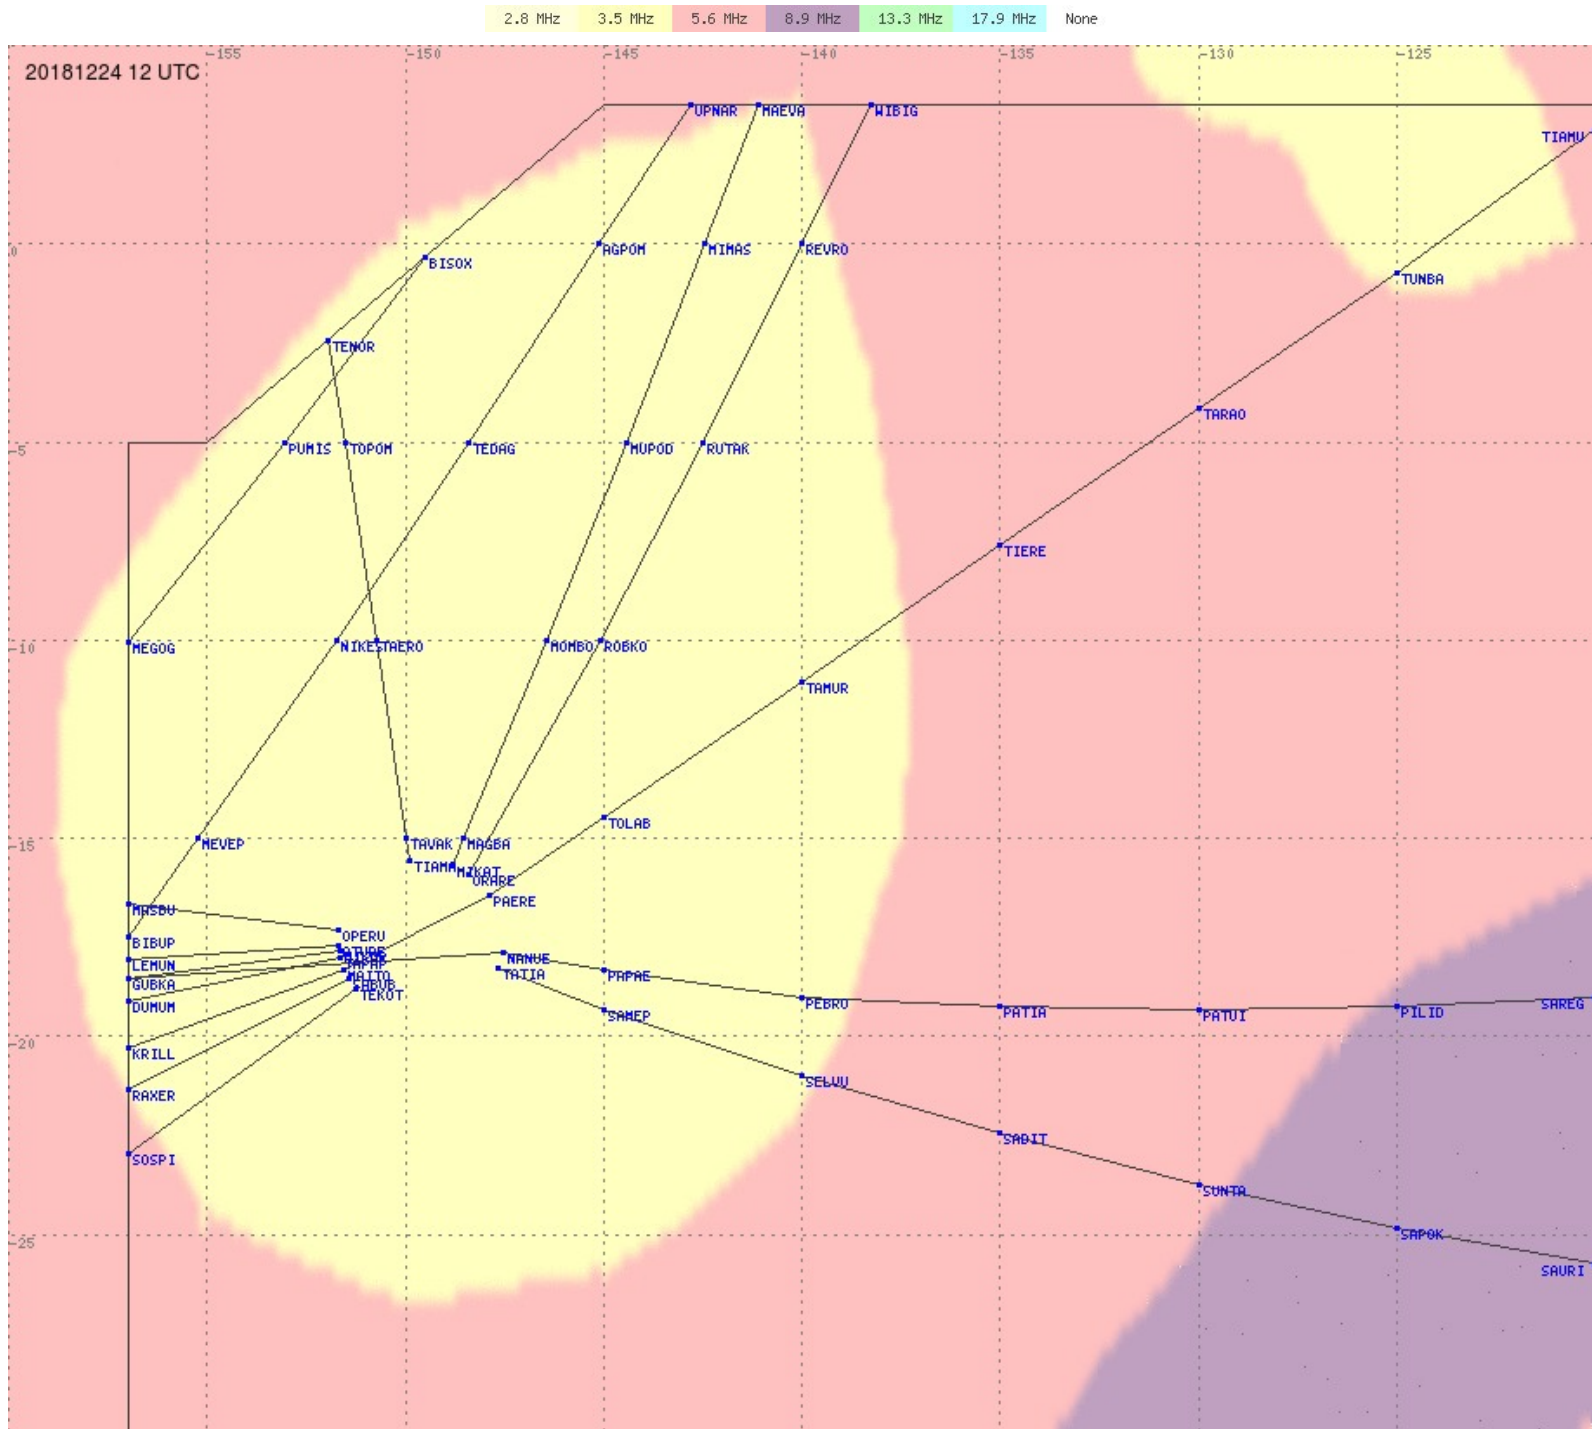

Tahiti FIR - HF Propag - 20181224