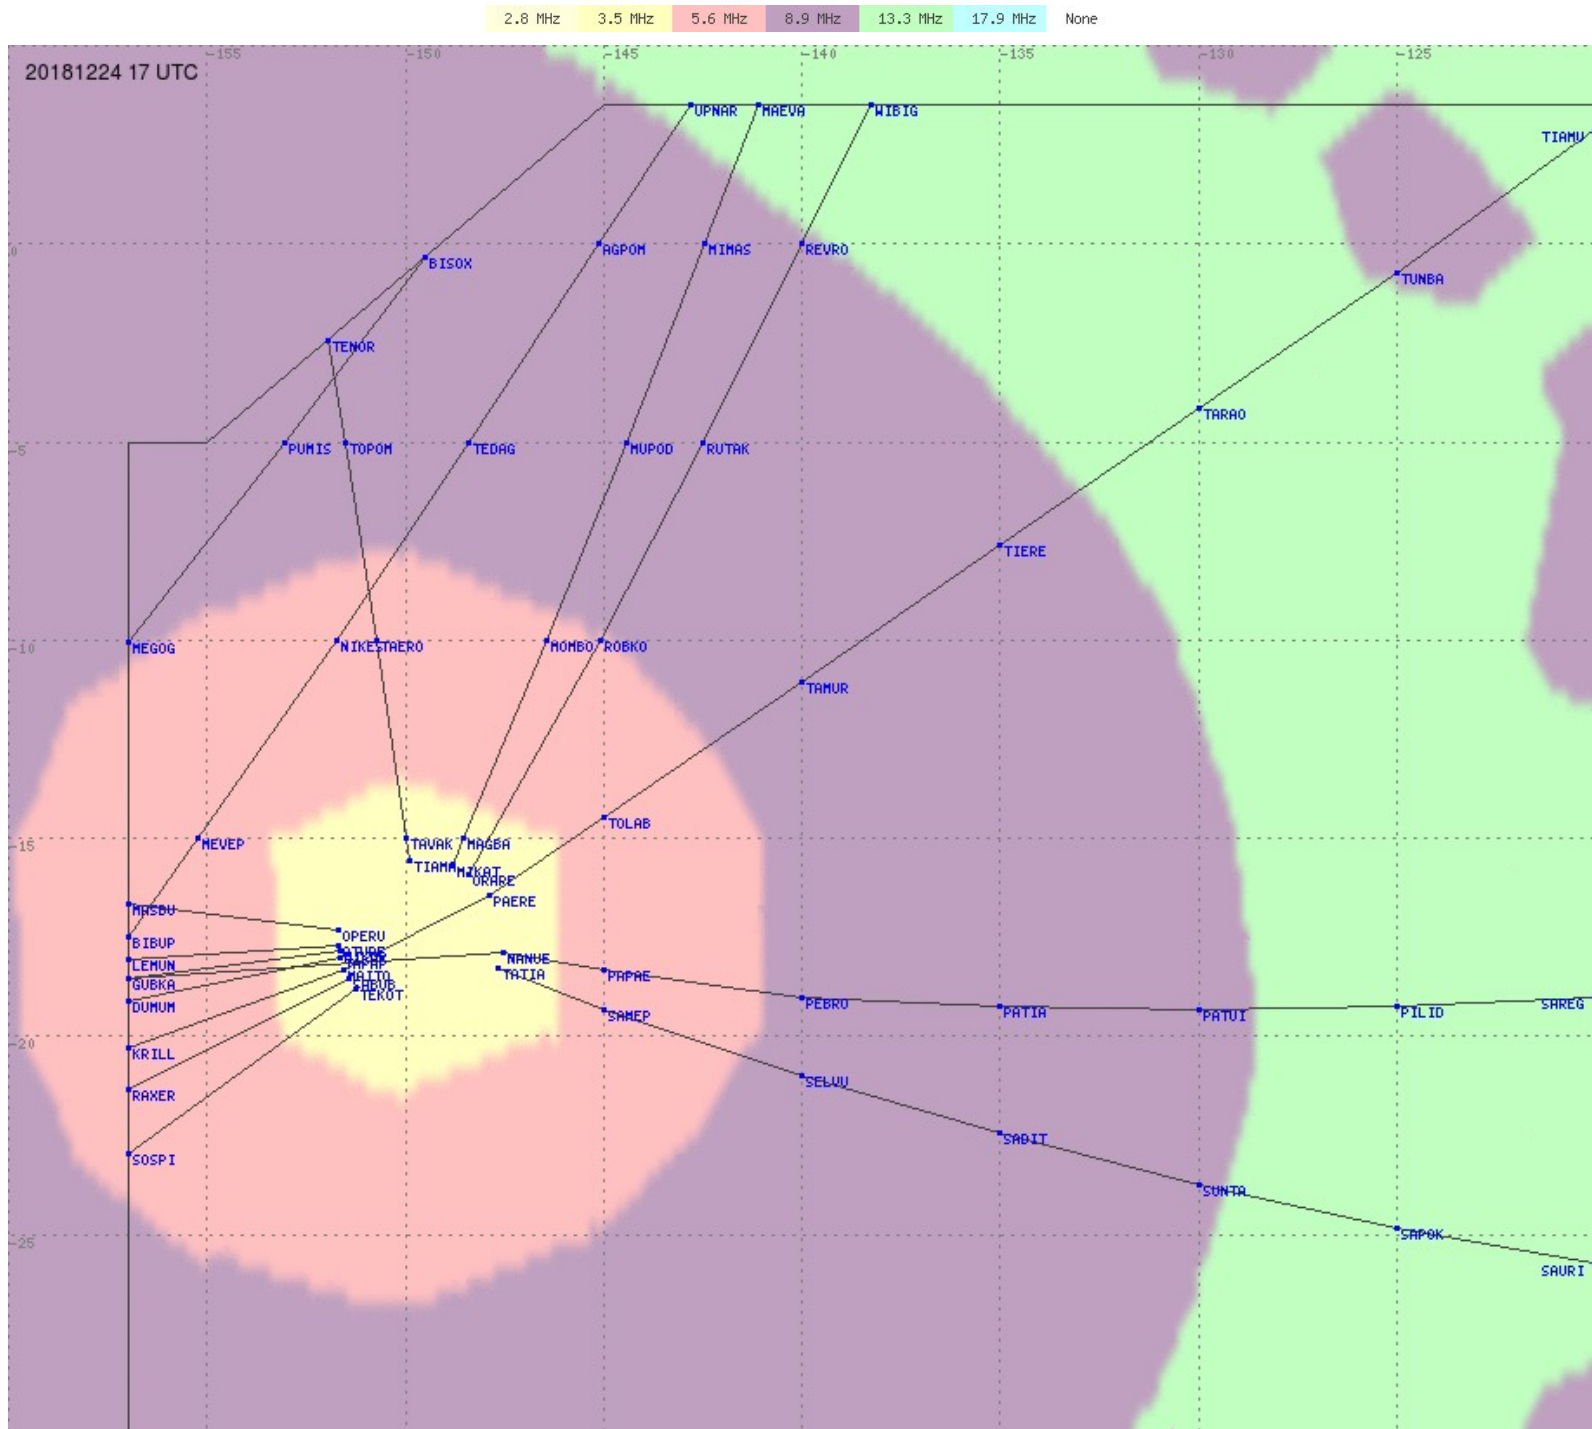

Tahiti FIR - HF Propag - 20181224

Tahiti FIR - HF Propag - 20181224

Tahiti FIR - HF Propag - 20181224

Tahiti FIR - HF Propag - 20181224

Tahiti FIR - HF Propag - 20181224

Tahiti FIR - HF Propag - 20181224

2.8 MHz 3.5 MHz 5.6 MHz 8.9 MHz 13.3 MHz 17.9 MHz None

Tahiti FIR - HF Propag - 20181224

2.8 MHz 3.5 MHz 5.6 MHz 8.9 MHz 13.3 MHz 17.9 MHz None

Tahiti FIR - HF Propag - 20181224

2.8 MHz 3.5 MHz 5.6 MHz 8.9 MHz 13.3 MHz 17.9 MHz None

Tahiti FIR - HF Propag - 20181224