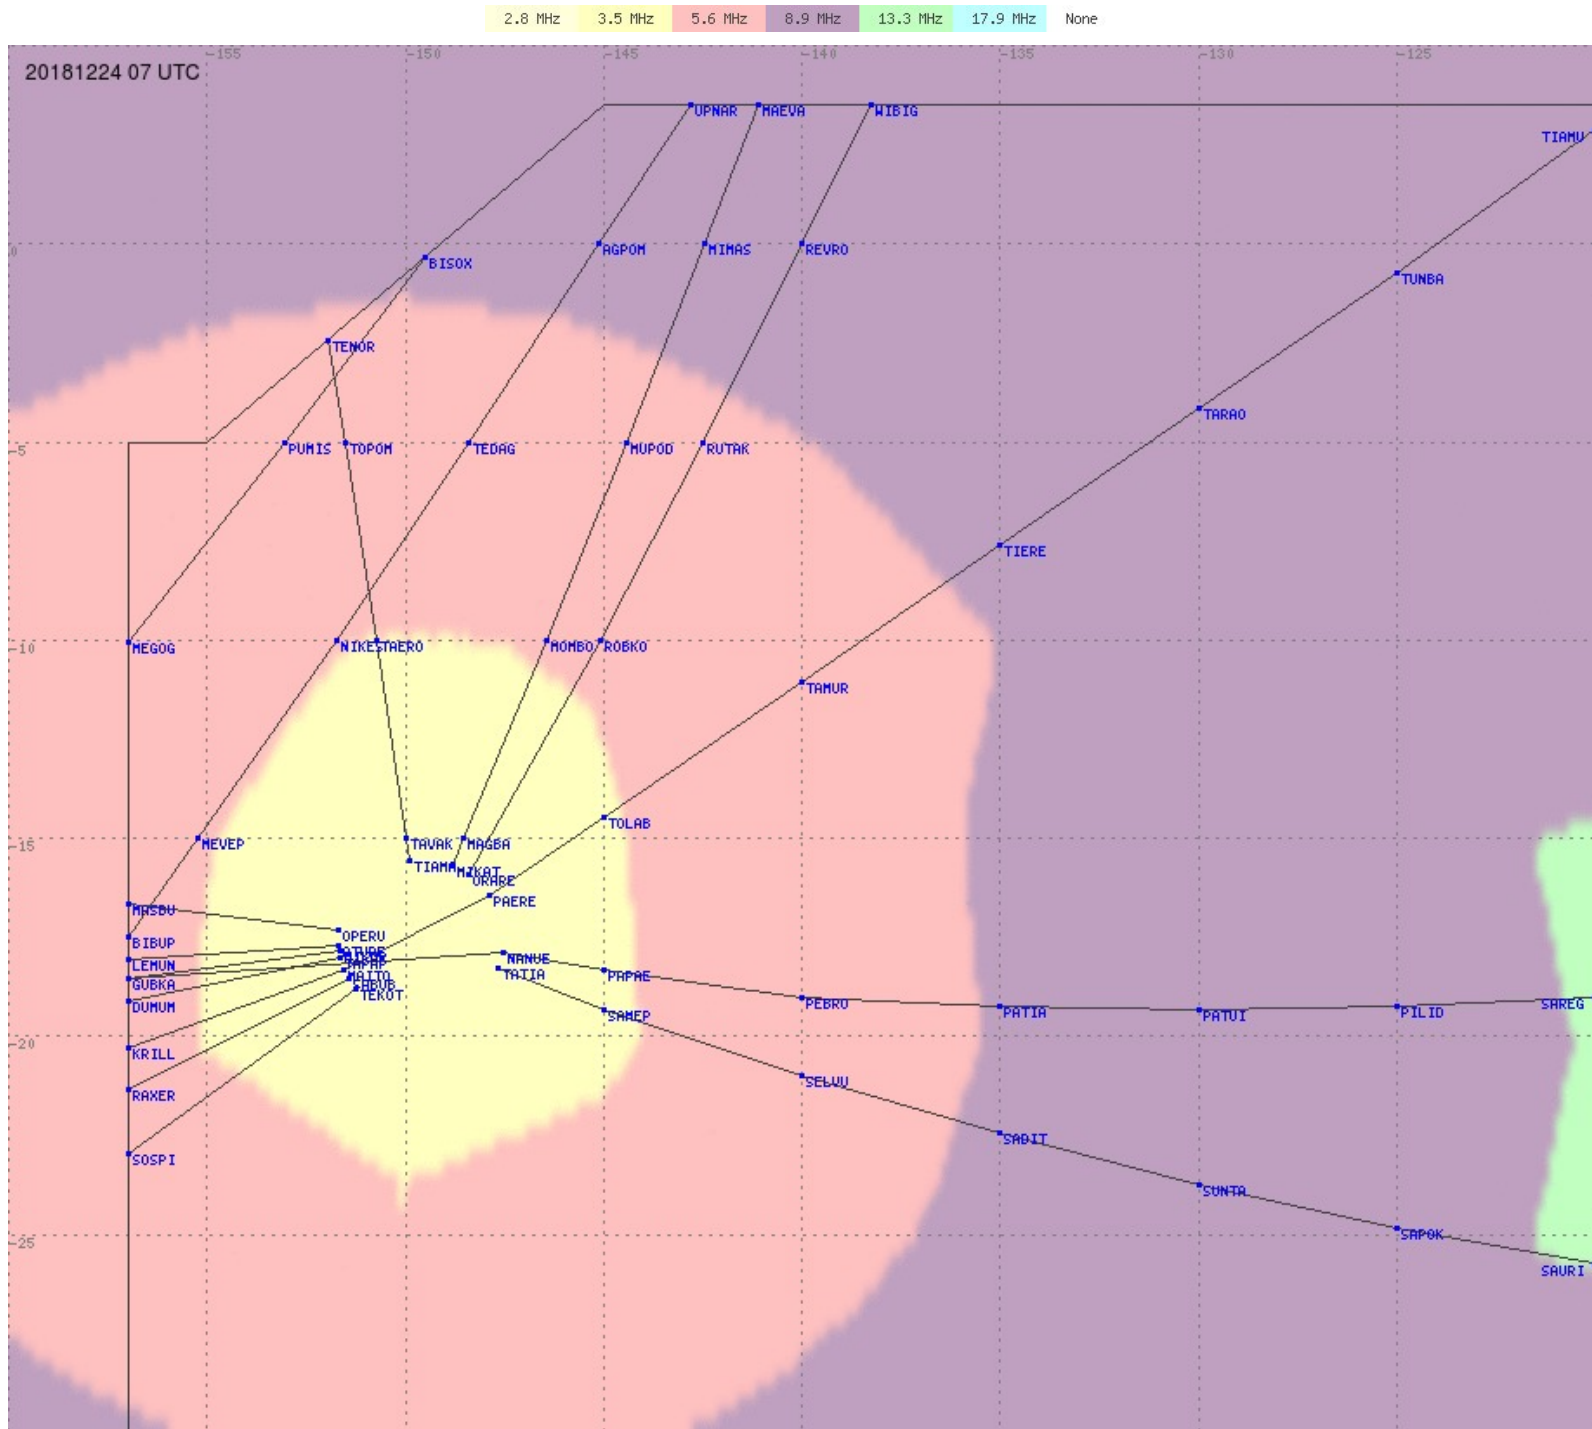

Tahiti FIR - HF Propag - 20181224