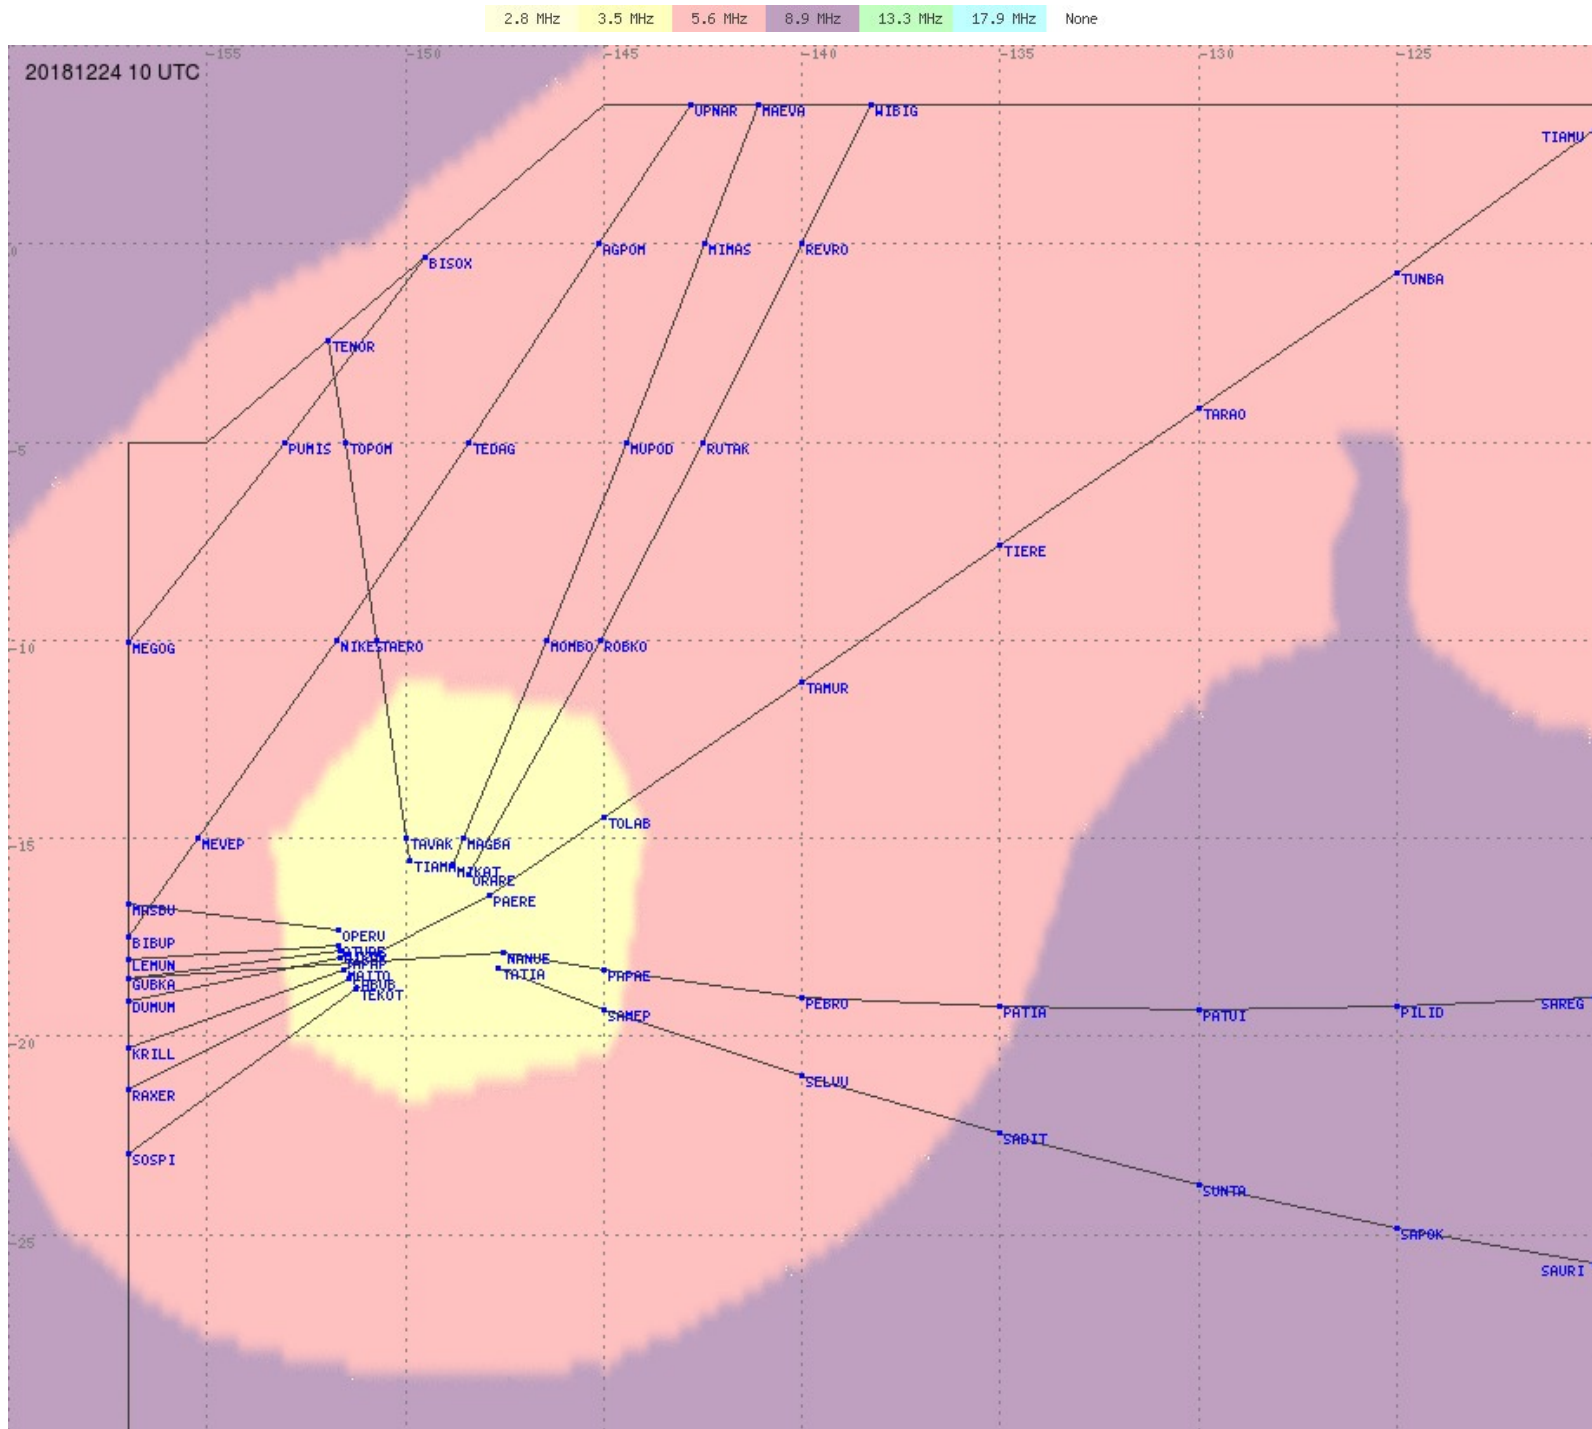

Tahiti FIR - HF Propag - 20181224