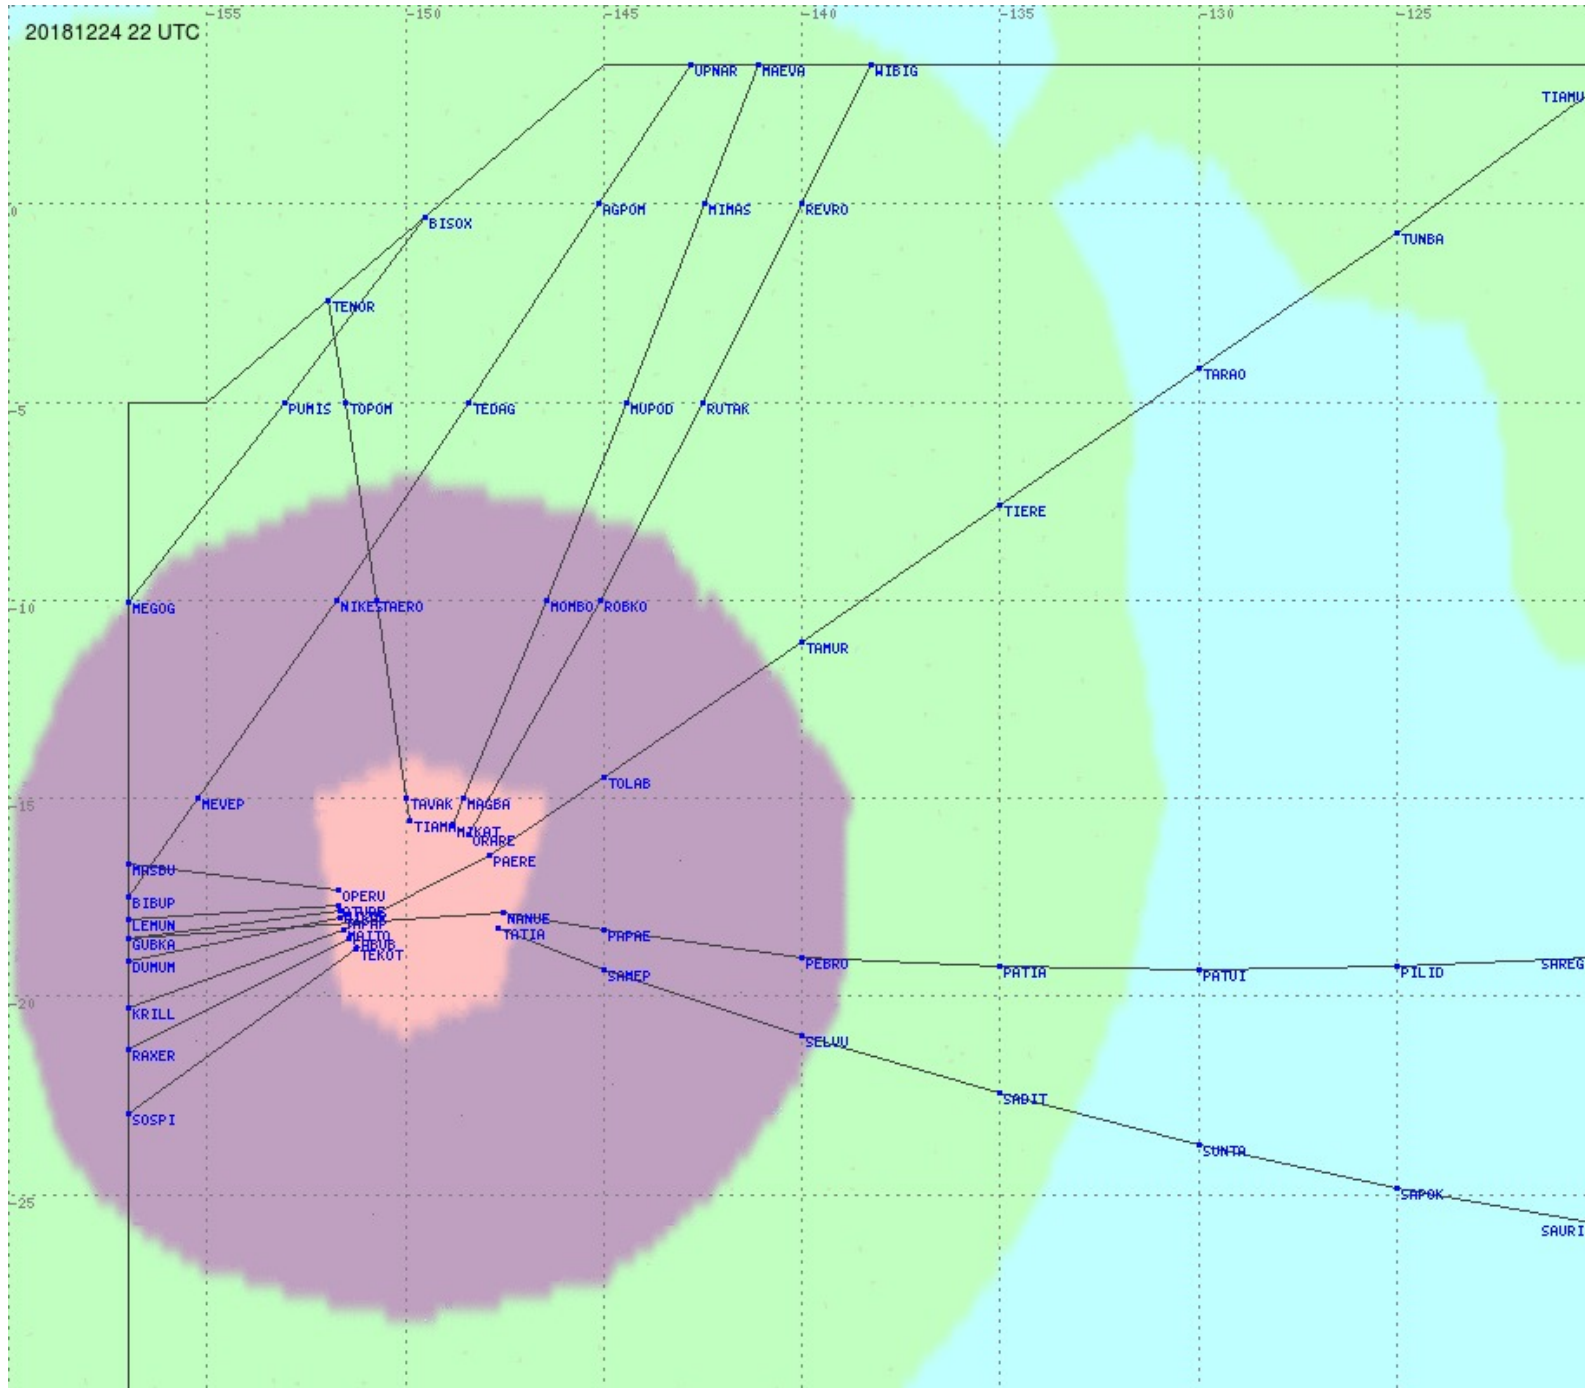

Tahiti FIR - HF Propag - 20181224

2.8 MHz 3.5 MHz 5.6 MHz 8.9 MHz 13.3 MHz 17.9 MHz None

Tahiti FIR - HF Propag - 20181224

2.8 MHz 3.5 MHz 5.6 MHz 8.9 MHz 13.3 MHz 17.9 MHz None

Tahiti FIR - HF Propag - 20181224

Tahiti FIR - HF Propag - 20181224

Tahiti FIR - HF Propag - 20181224

Tahiti FIR - HF Propag - 20181224

Tahiti FIR - HF Propag - 20181224

Tahiti FIR - HF Propag - 20181224

Tahiti FIR - HF Propag - 20181224

2.8 MHz 3.5 MHz 5.6 MHz 8.9 MHz 13.3 MHz 17.9 MHz None

2.8 MHz 3.5 MHz 5.6 MHz 8.9 MHz 13.3 MHz 17.9 MHz None

Tahiti FIR - HF Propag - 20181224

2.8 MHz 3.5 MHz 5.6 MHz 8.9 MHz 13.3 MHz 17.9 MHz None