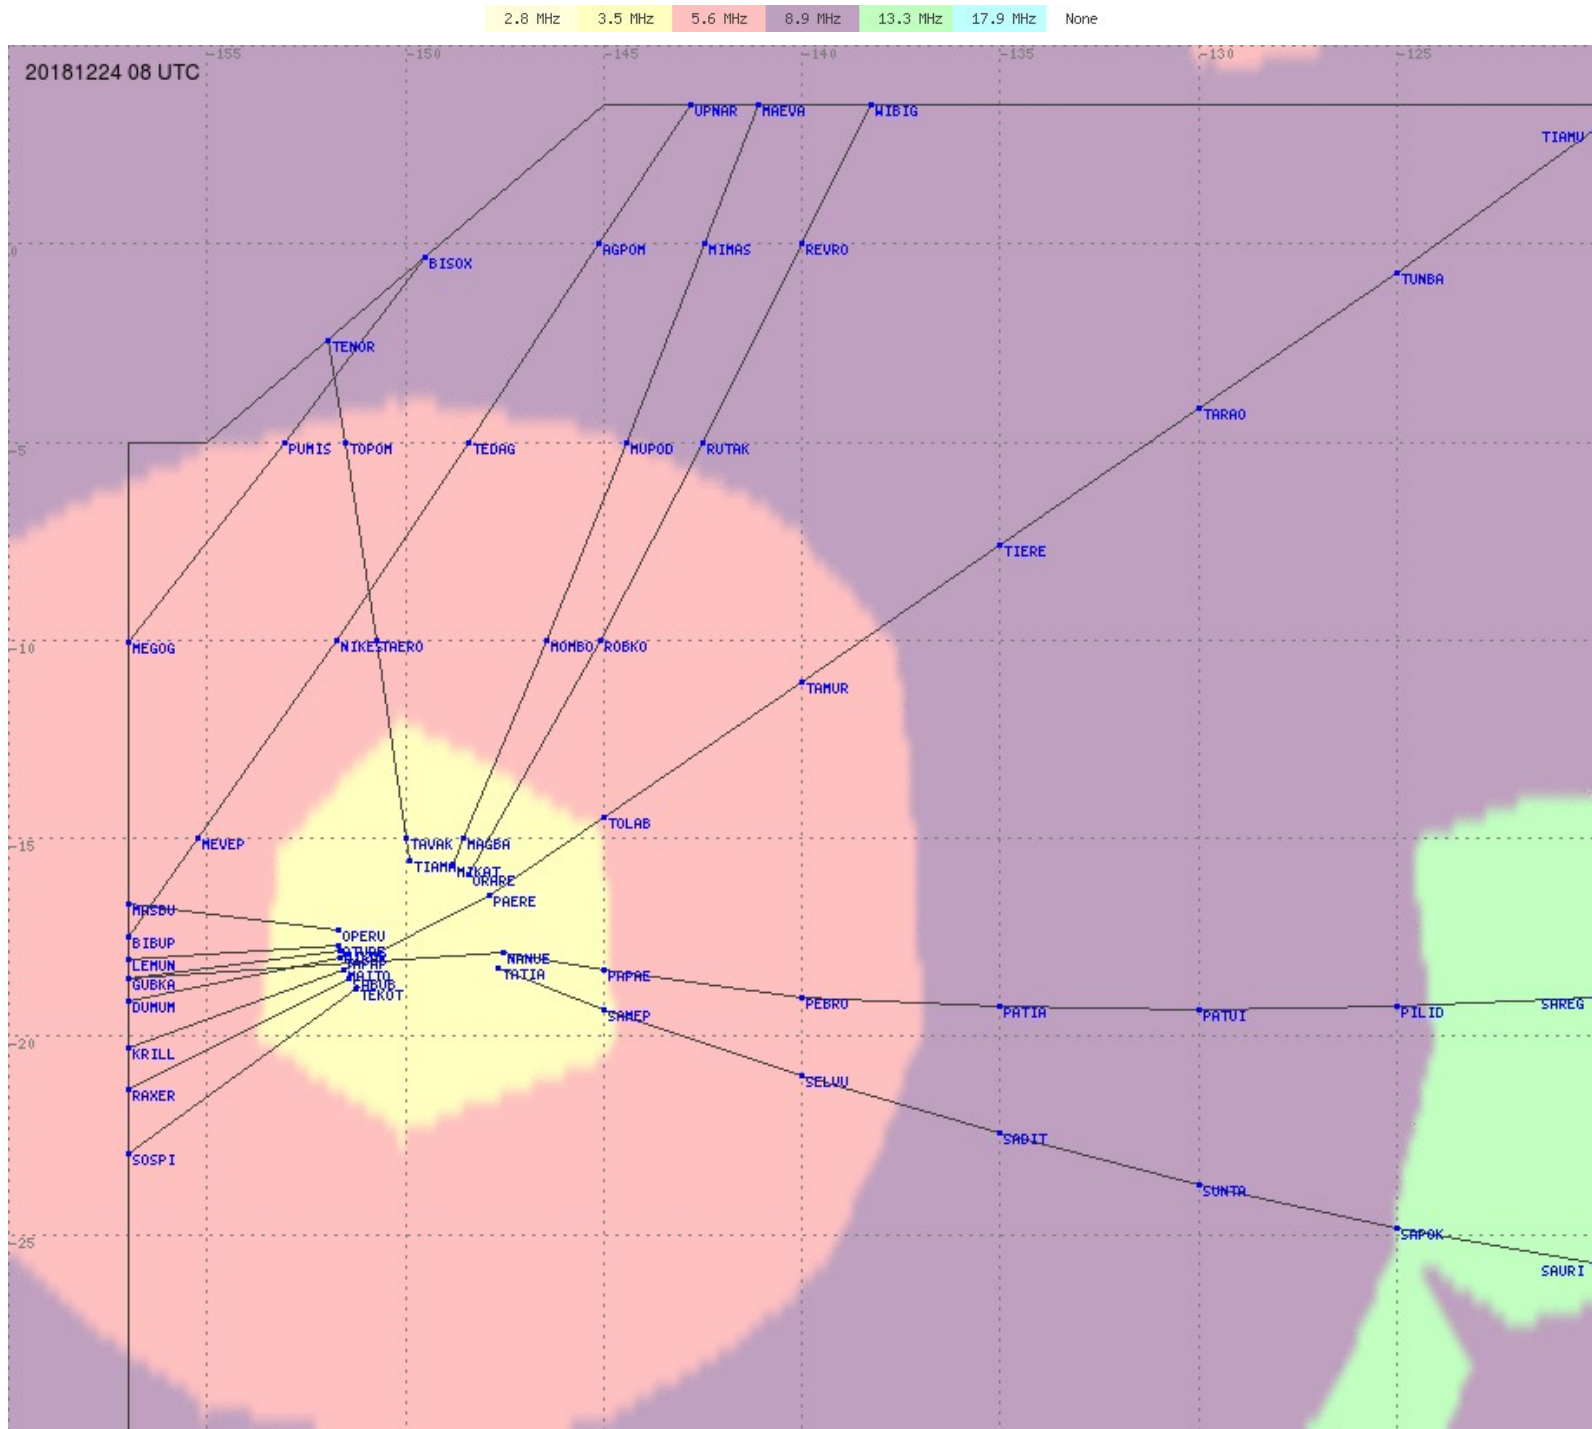

Tahiti FIR - HF Propag - 20181224