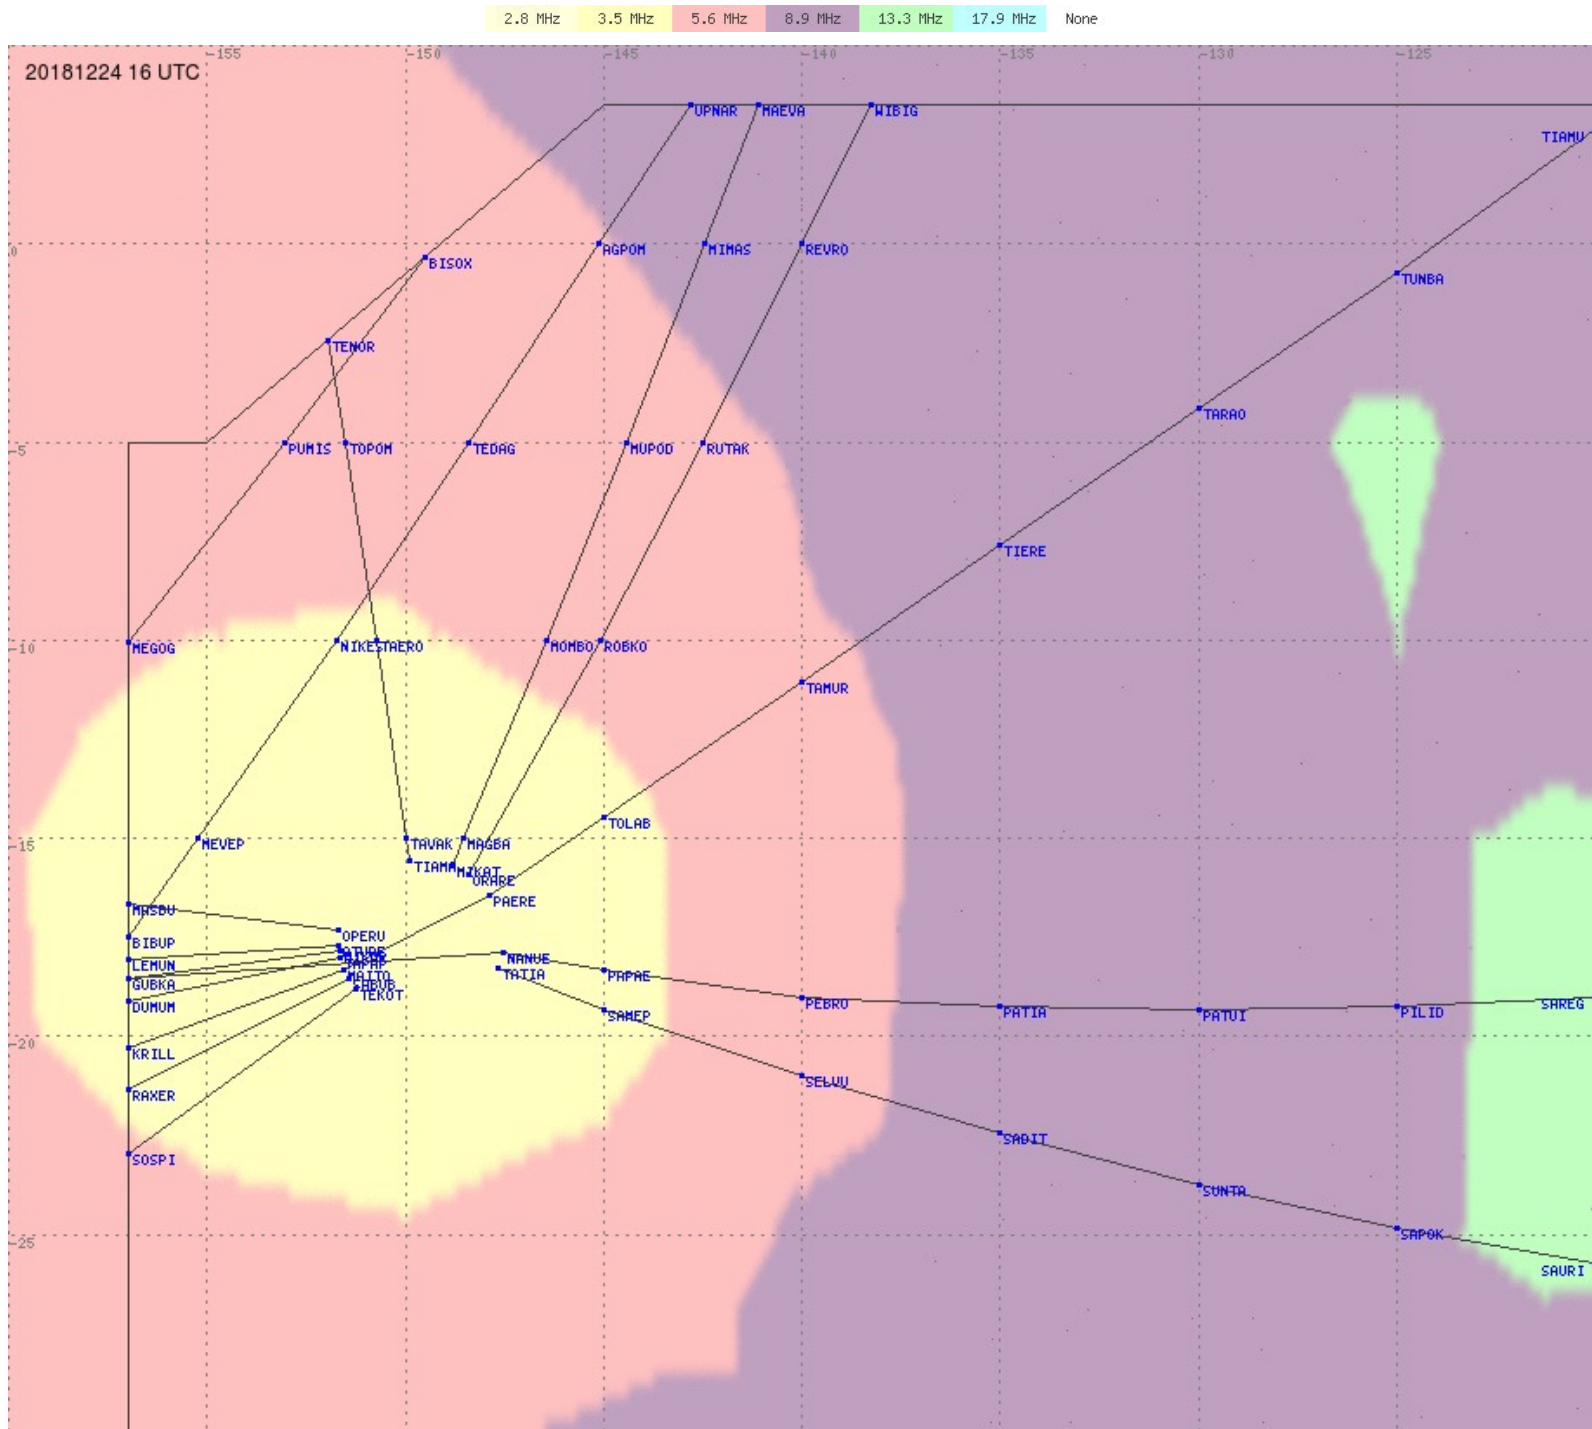

Tahiti FIR - HF Propag - 20181224