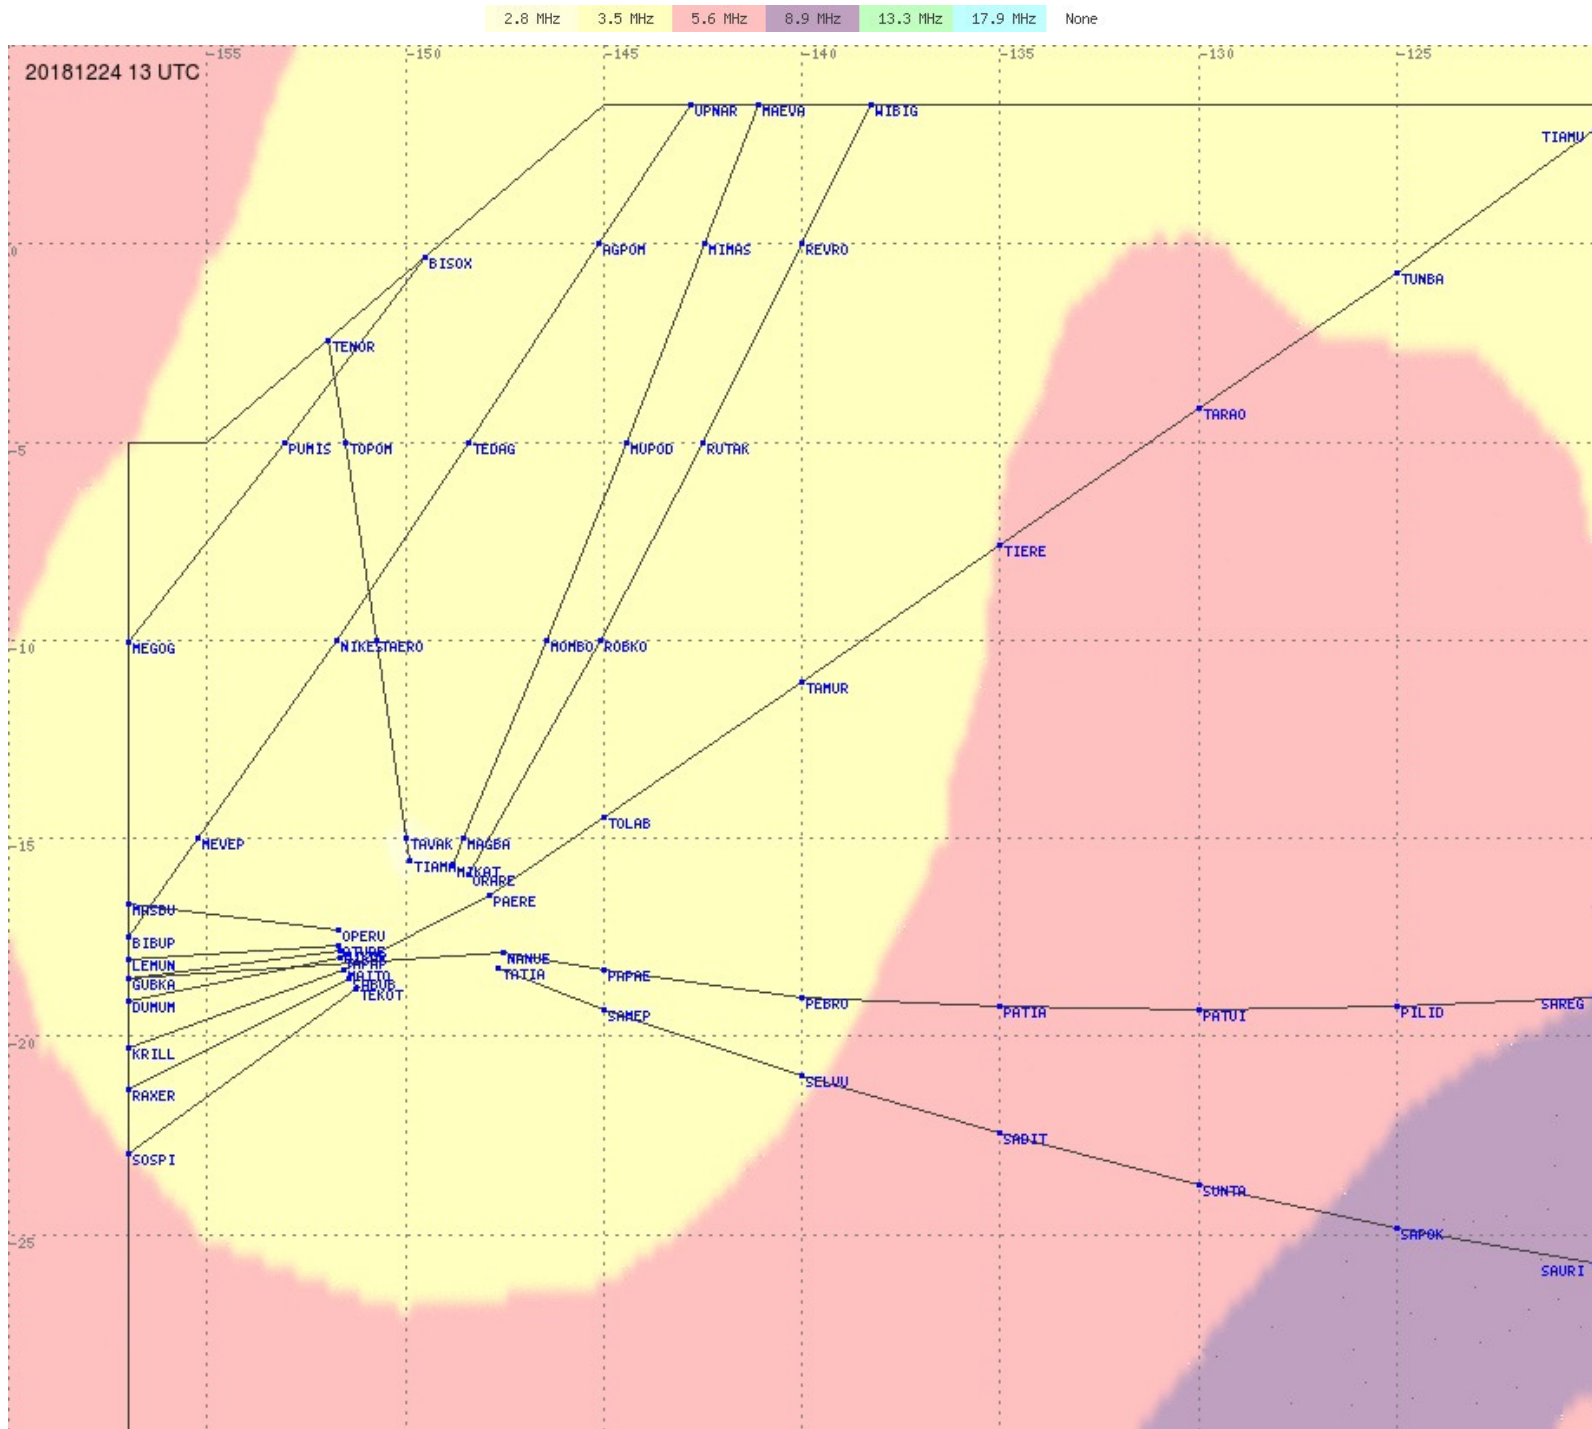

Tahiti FIR - HF Propag - 20181224