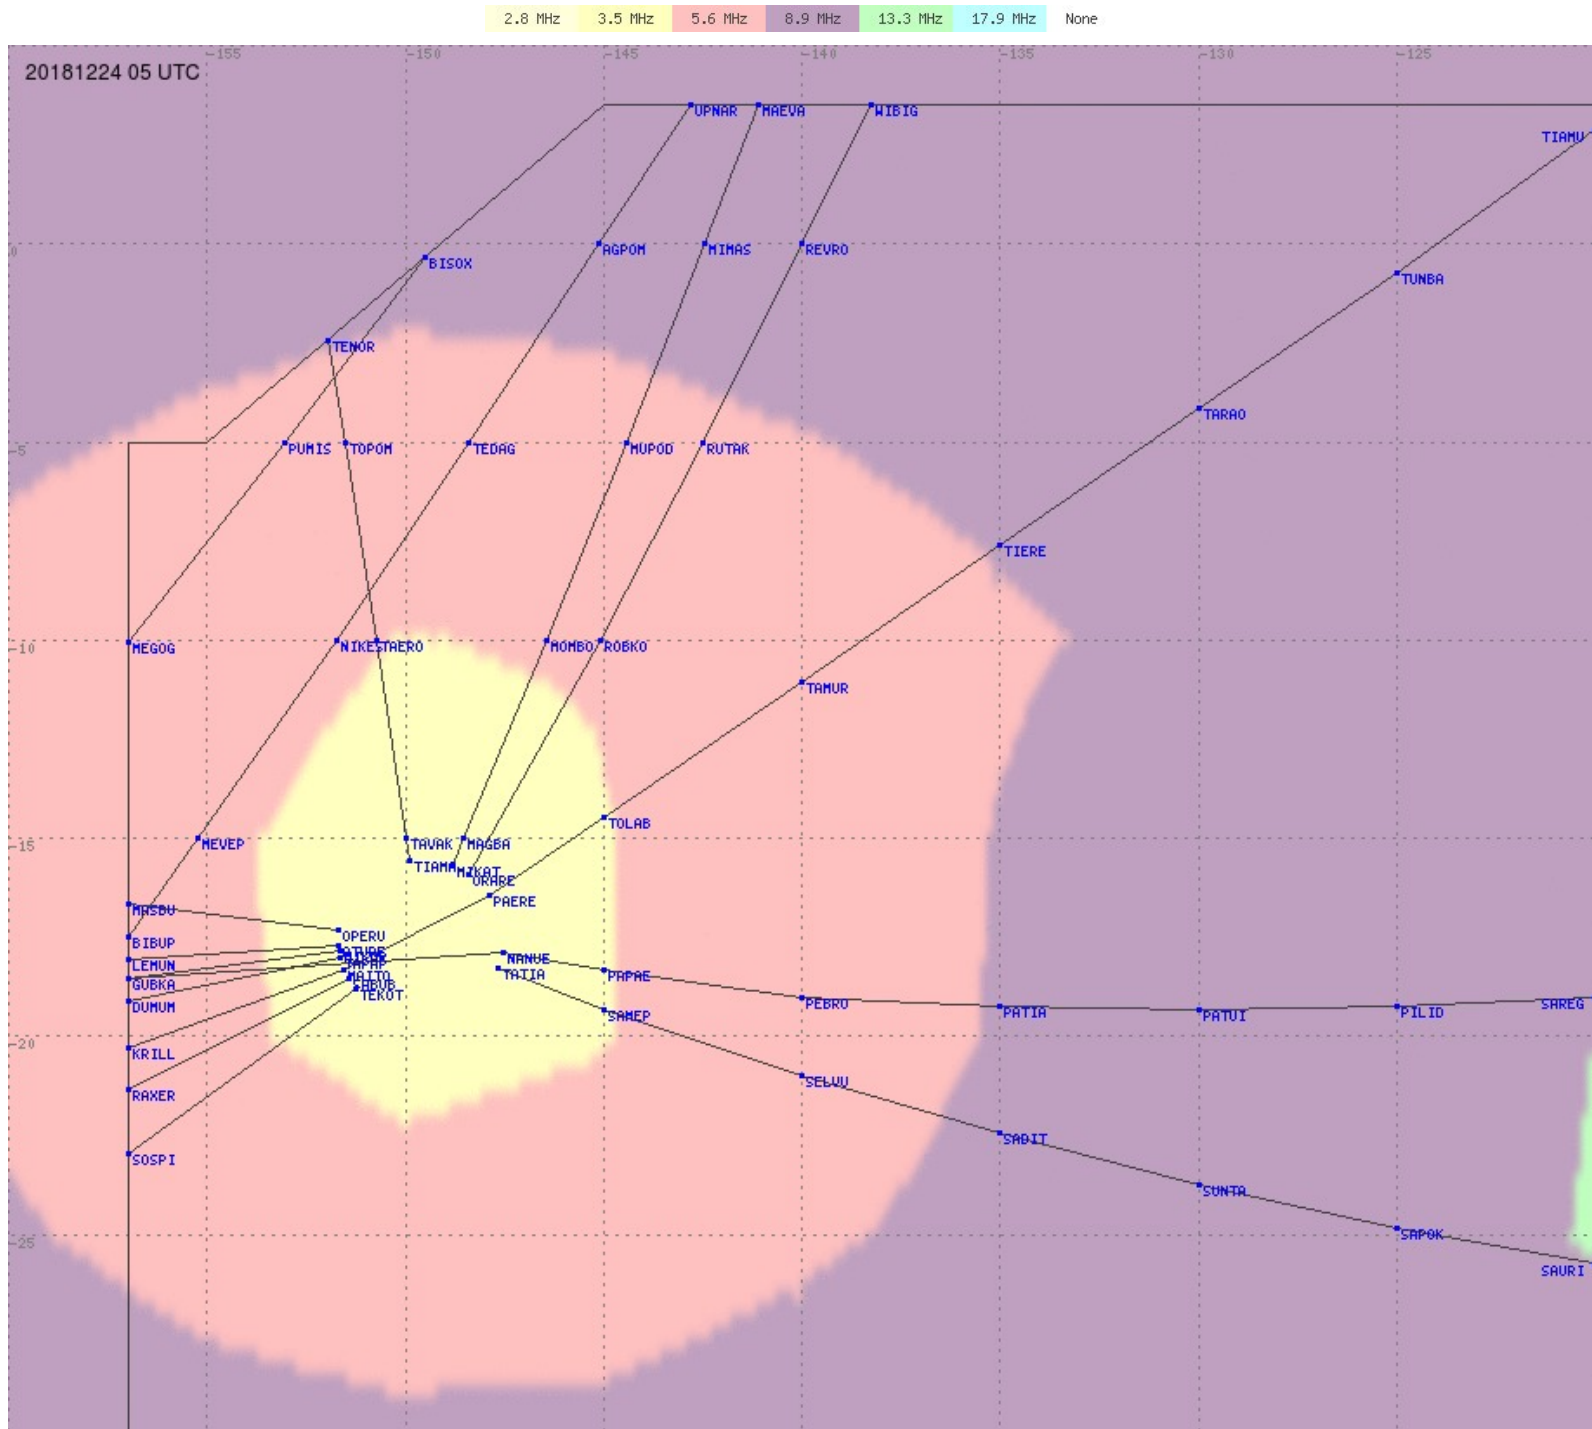

Tahiti FIR - HF Propag - 20181224

2.8 MHz 3.5 MHz 5.6 MHz 8.9 MHz 13.3 MHz 17.9 MHz None

Tahiti FIR - HF Propag - 20181224

2.8 MHz 3.5 MHz 5.6 MHz 8.9 MHz 13.3 MHz 17.9 MHz None

Tahiti FIR - HF Propag - 20181224

2.8 MHz 3.5 MHz 5.6 MHz 8.9 MHz 13.3 MHz 17.9 MHz None

Tahiti FIR - HF Propag - 20181224

2.8 MHz
3.5 MHz
5.6 MHz
8.9 MHz
13.3 MHz
17.9 MHz
None

Tahiti FIR - HF Propag - 20181224

Tahiti FIR - HF Propag - 20181224