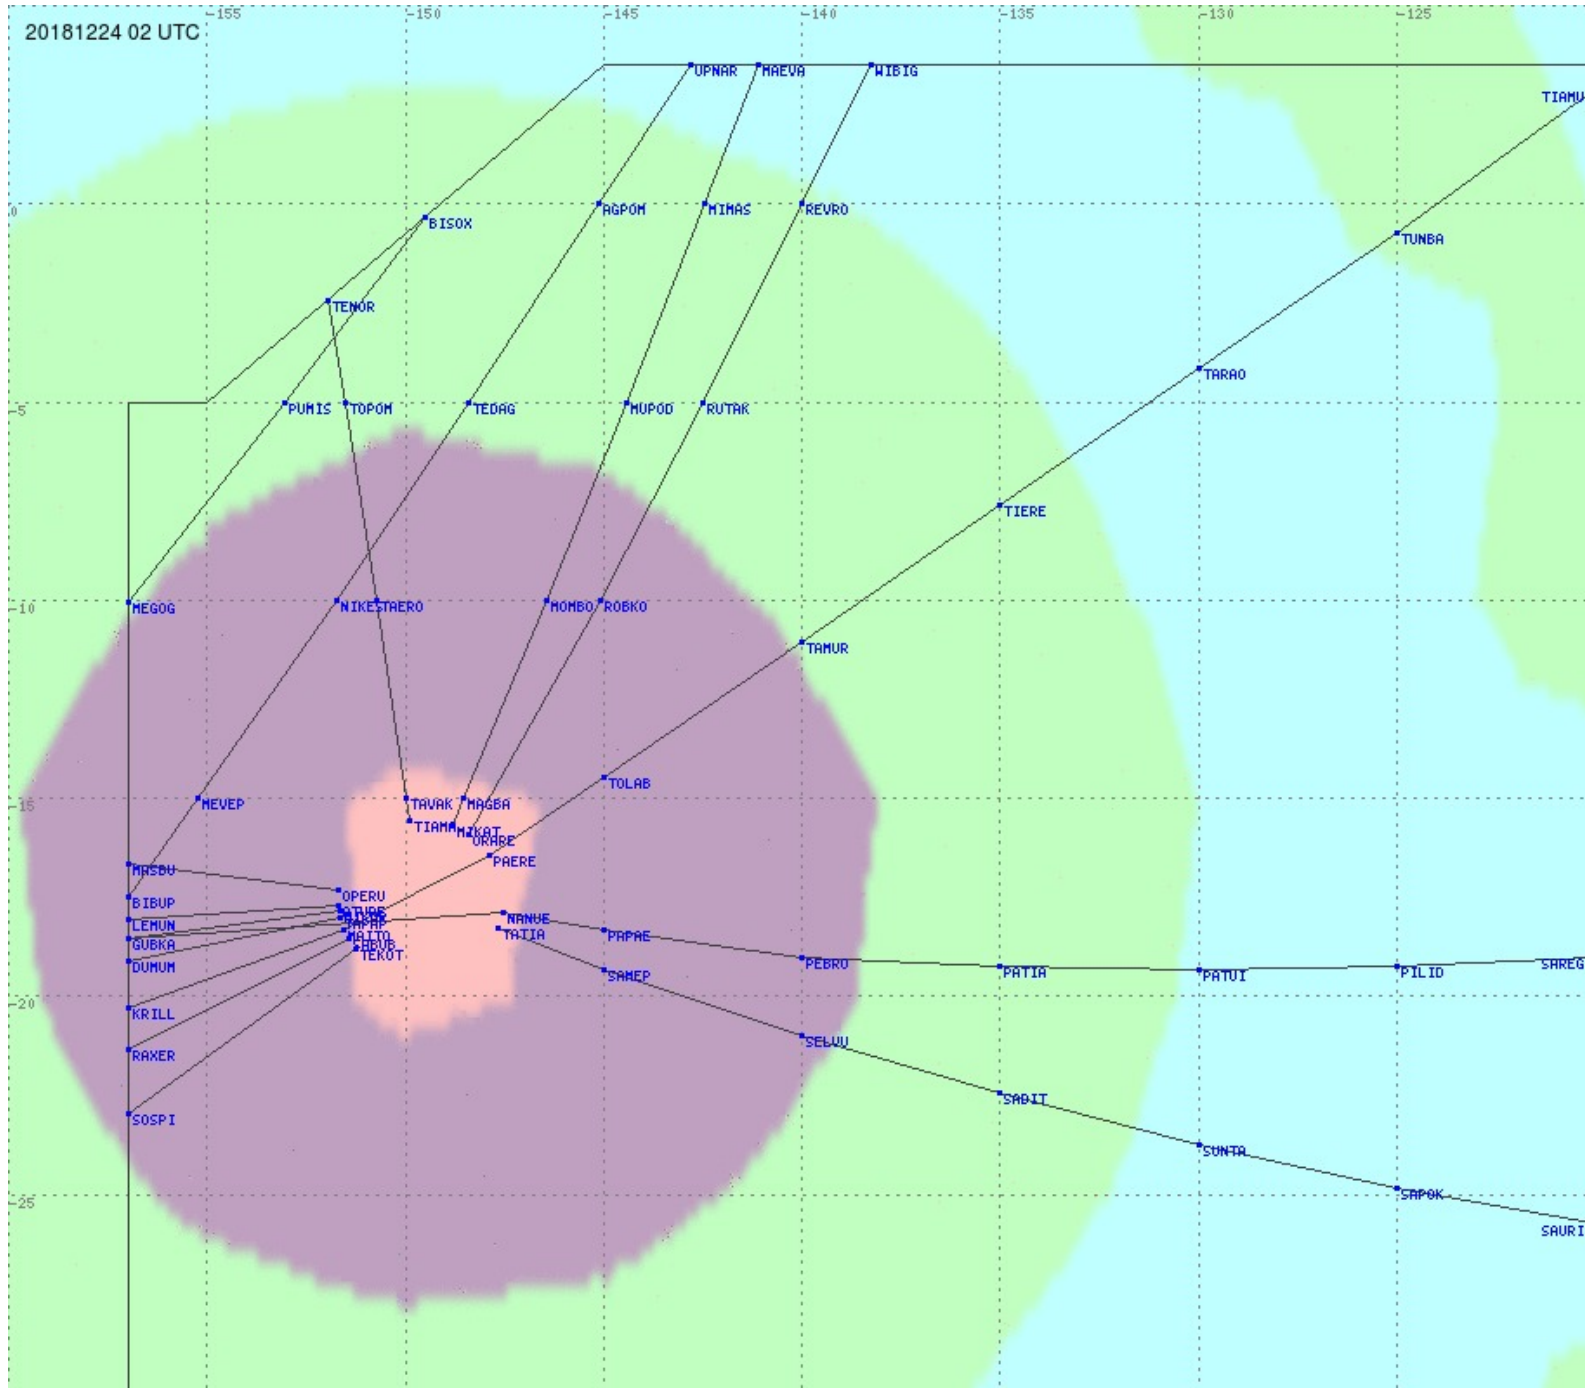

Tahiti FIR - HF Propag - 20181224

2.8 MHz 3.5 MHz 5.6 MHz 8.9 MHz 13.3 MHz 17.9 MHz None

Tahiti FIR - HF Propag - 20181224

2.8 MHz 3.5 MHz 5.6 MHz 8.9 MHz 13.3 MHz 17.9 MHz None

Tahiti FIR - HF Propag - 20181224

2.8 MHz 3.5 MHz 5.6 MHz 8.9 MHz 13.3 MHz 17.9 MHz None

Tahiti FIR - HF Propag - 20181224

2.8 MHz
3.5 MHz
5.6 MHz
8.9 MHz
13.3 MHz
17.9 MHz
None

Tahiti FIR - HF Propag - 20181224

Tahiti FIR - HF Propag - 20181224