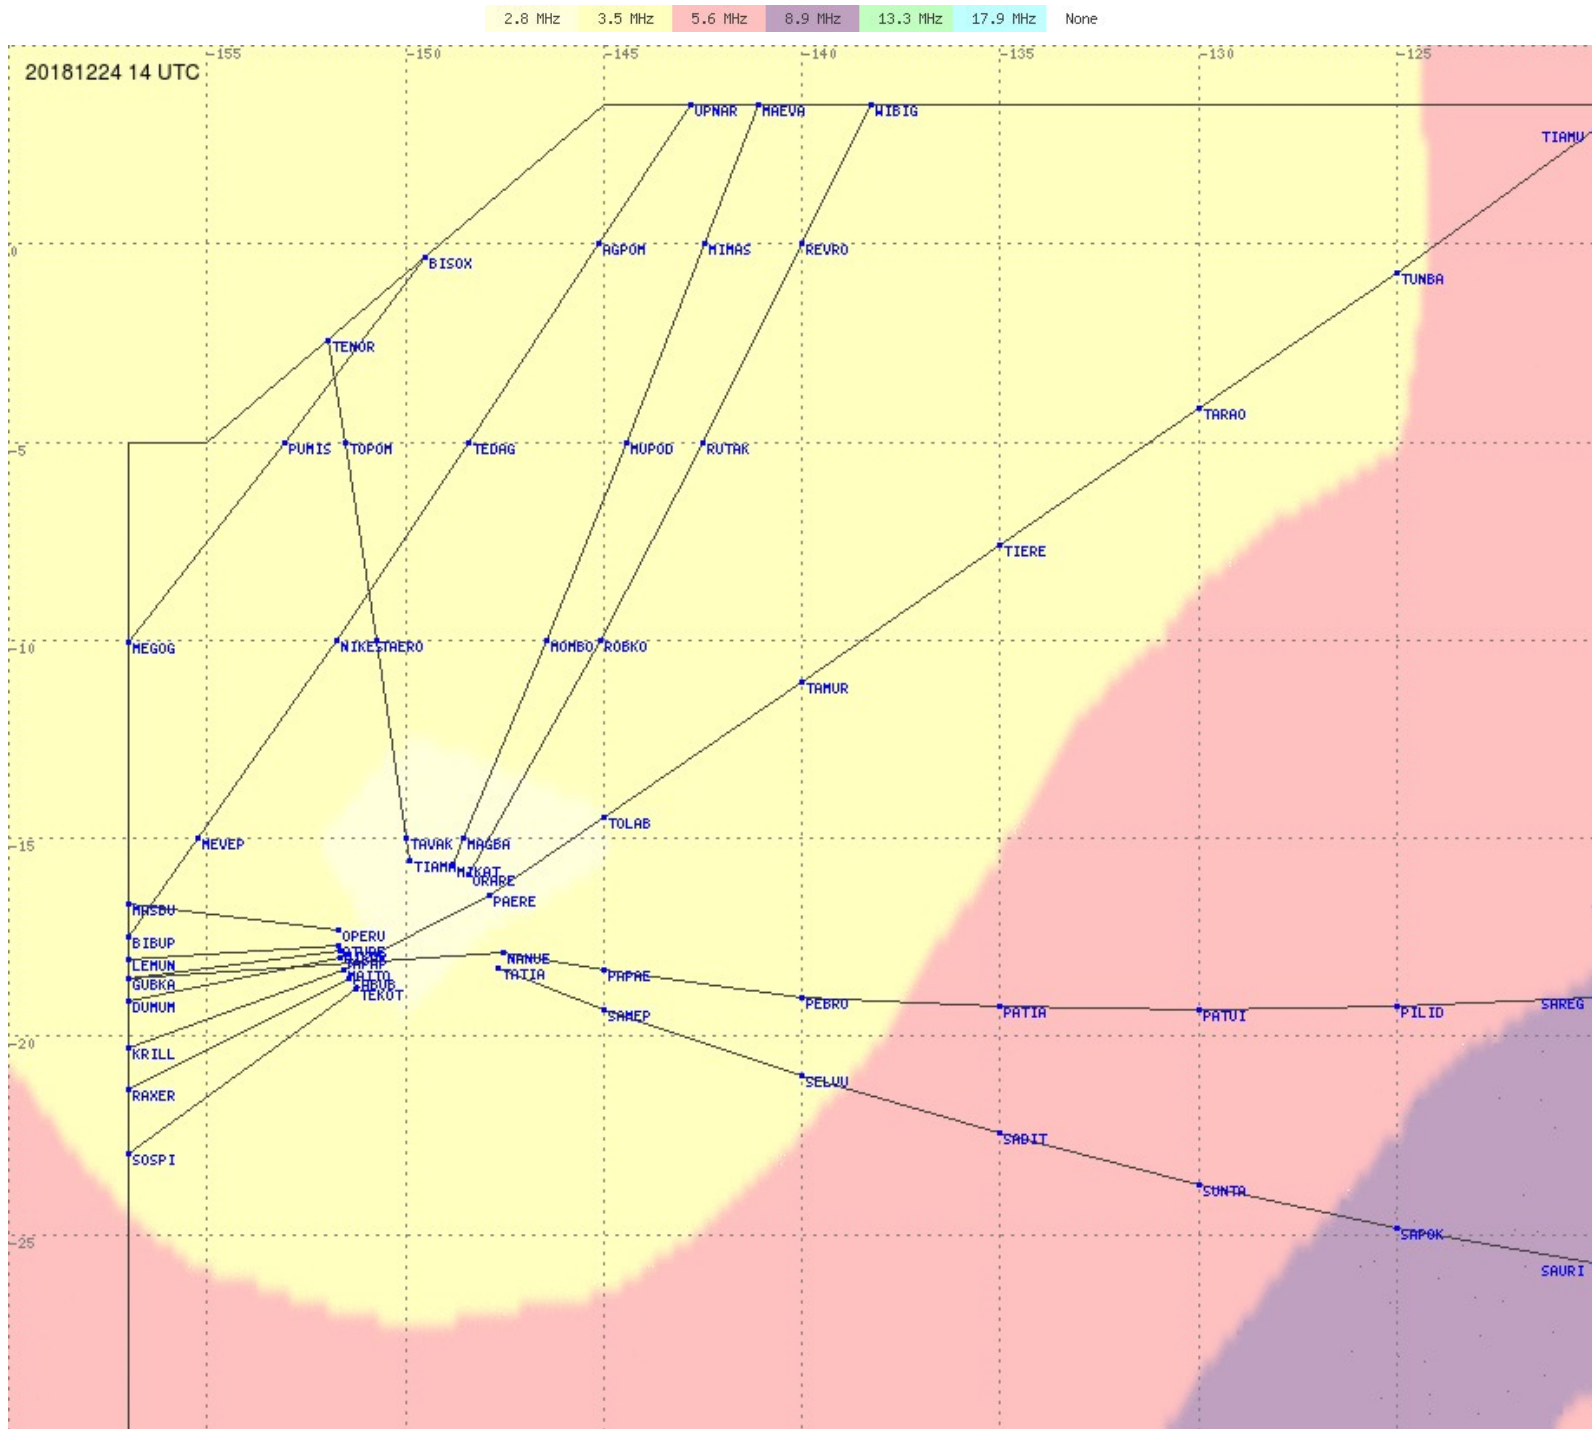

Tahiti FIR - HF Propag - 20181224