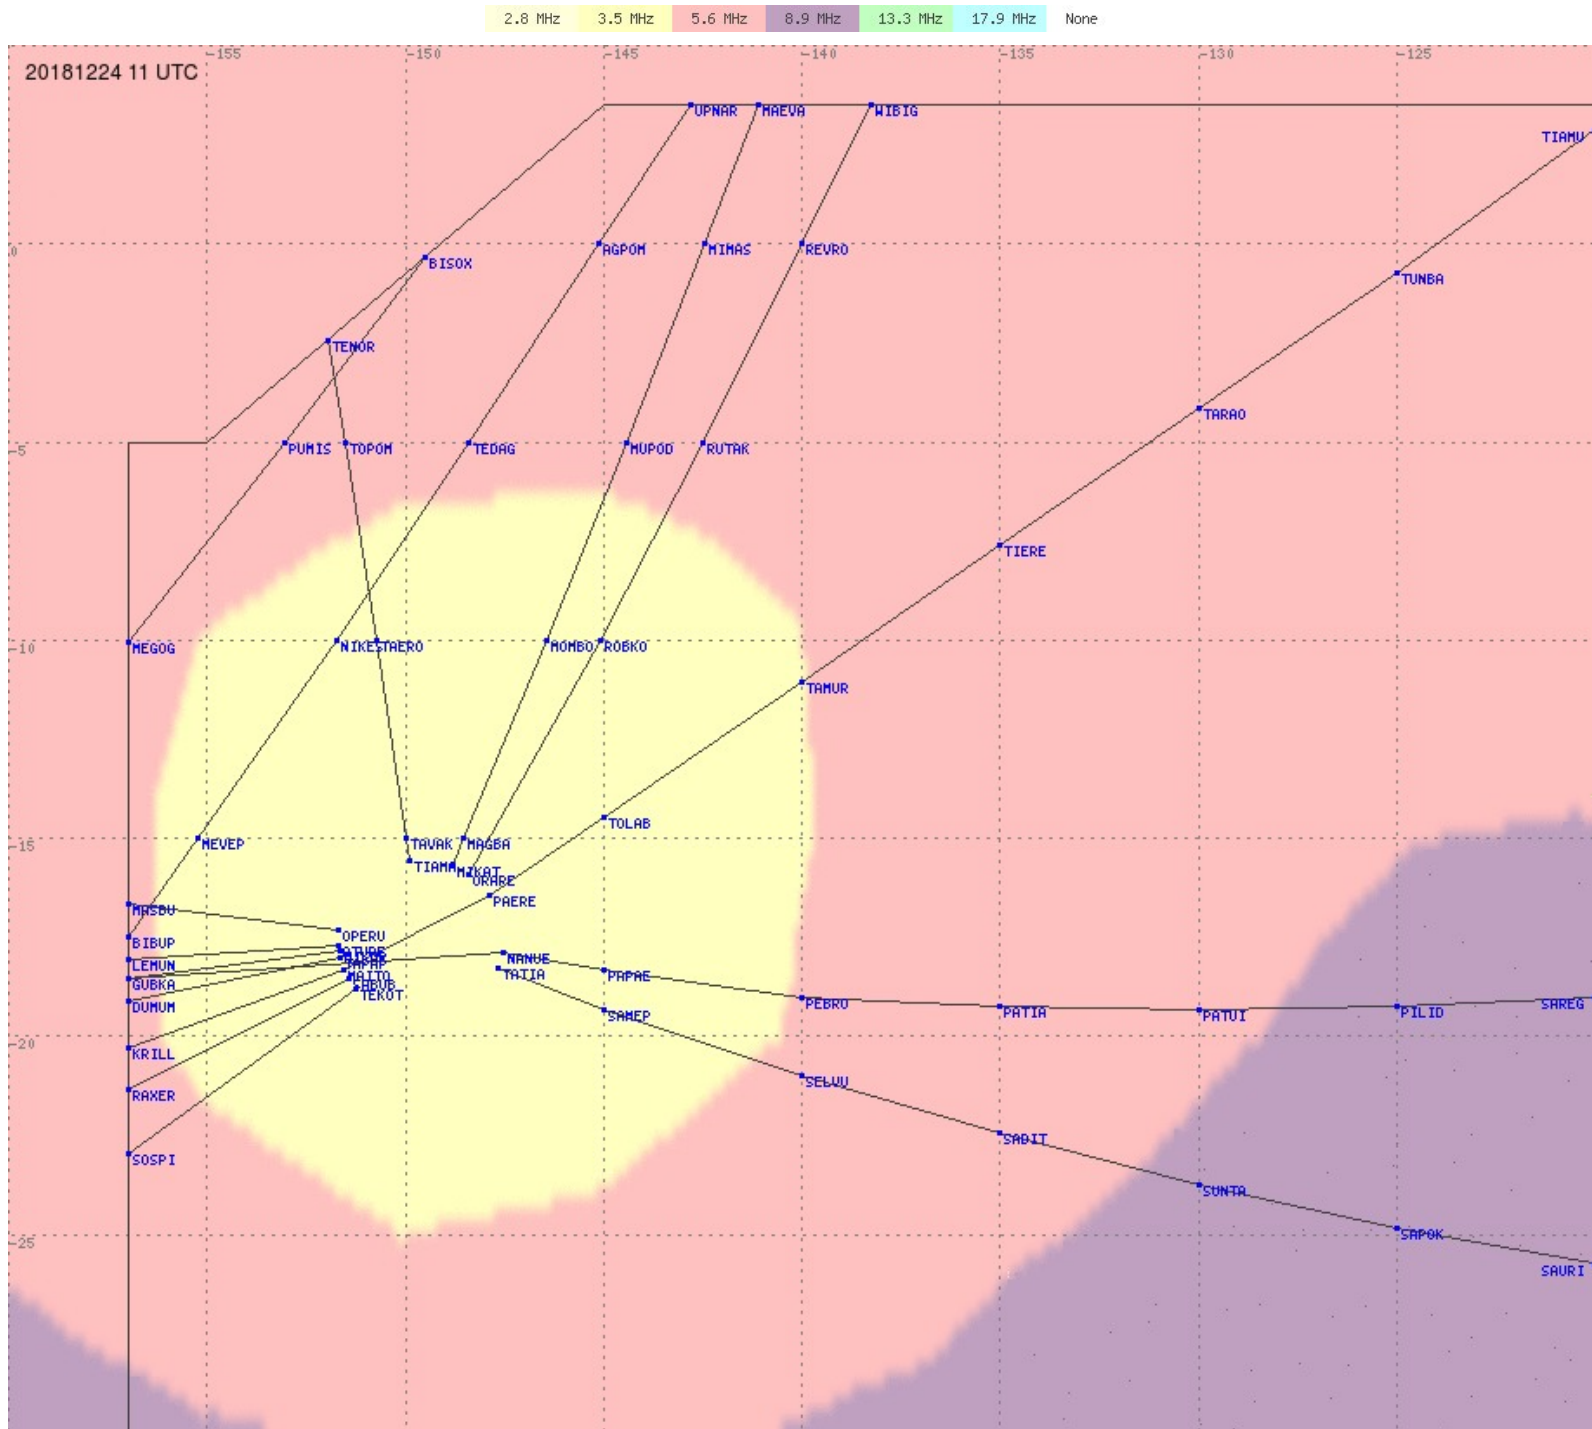

Tahiti FIR - HF Propag - 20181224