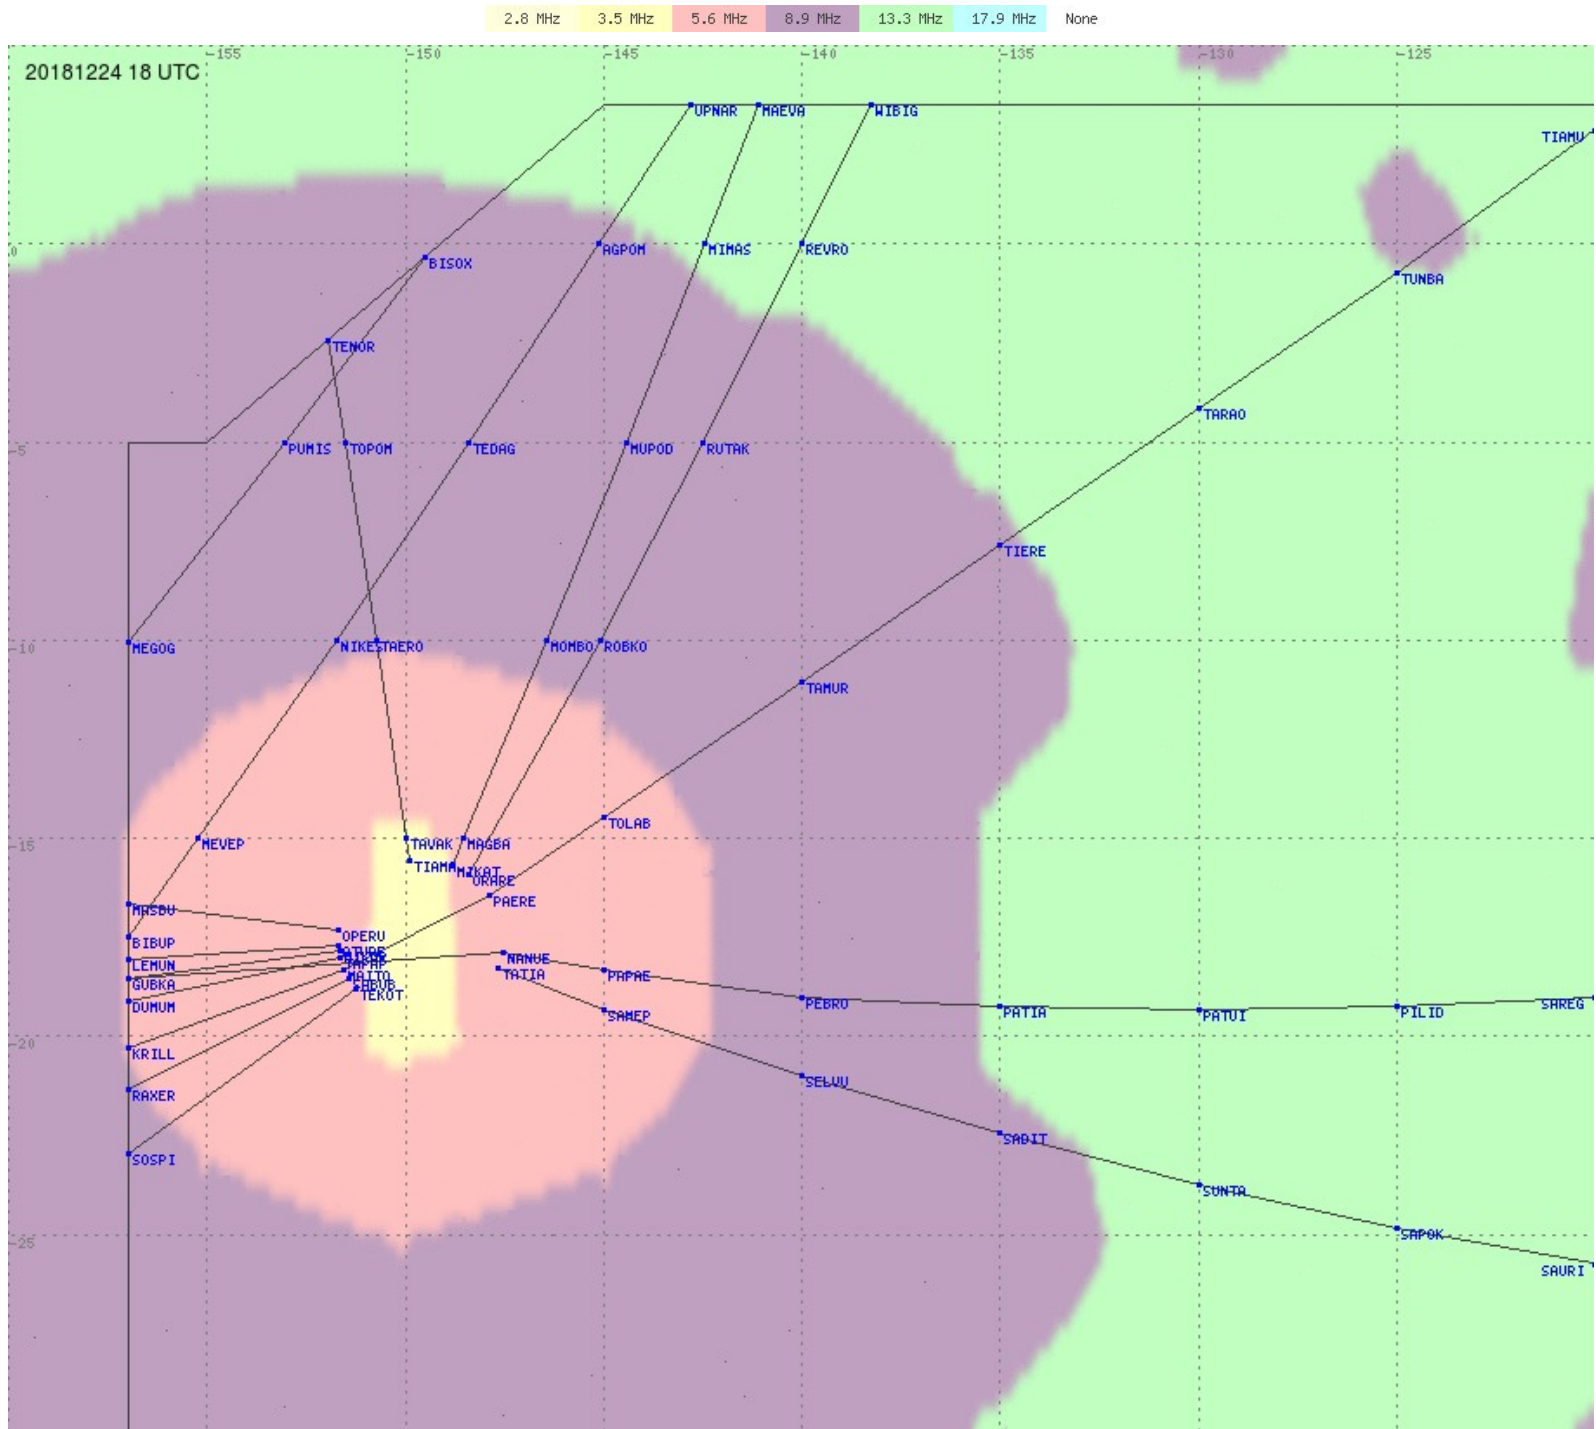

Tahiti FIR - HF Propag - 20181224

2.8 MHz 3.5 MHz 5.6 MHz 8.9 MHz 13.3 MHz 17.9 MHz None

Tahiti FIR - HF Propag - 20181224

2.8 MHz 3.5 MHz 5.6 MHz 8.9 MHz 13.3 MHz 17.9 MHz None

Tahiti FIR - HF Propag - 20181224

Tahiti FIR - HF Propag - 20181224

Tahiti FIR - HF Propag - 20181224

Tahiti FIR - HF Propag - 20181224

Tahiti FIR - HF Propag - 20181224

Tahiti FIR - HF Propag - 20181224

Tahiti FIR - HF Propag - 20181224

2.8 MHz 3.5 MHz 5.6 MHz 8.9 MHz 13.3 MHz 17.9 MHz None

2.8 MHz 3.5 MHz 5.6 MHz 8.9 MHz 13.3 MHz 17.9 MHz None

Tahiti FIR - HF Propag - 20181224

2.8 MHz 3.5 MHz 5.6 MHz 8.9 MHz 13.3 MHz 17.9 MHz None