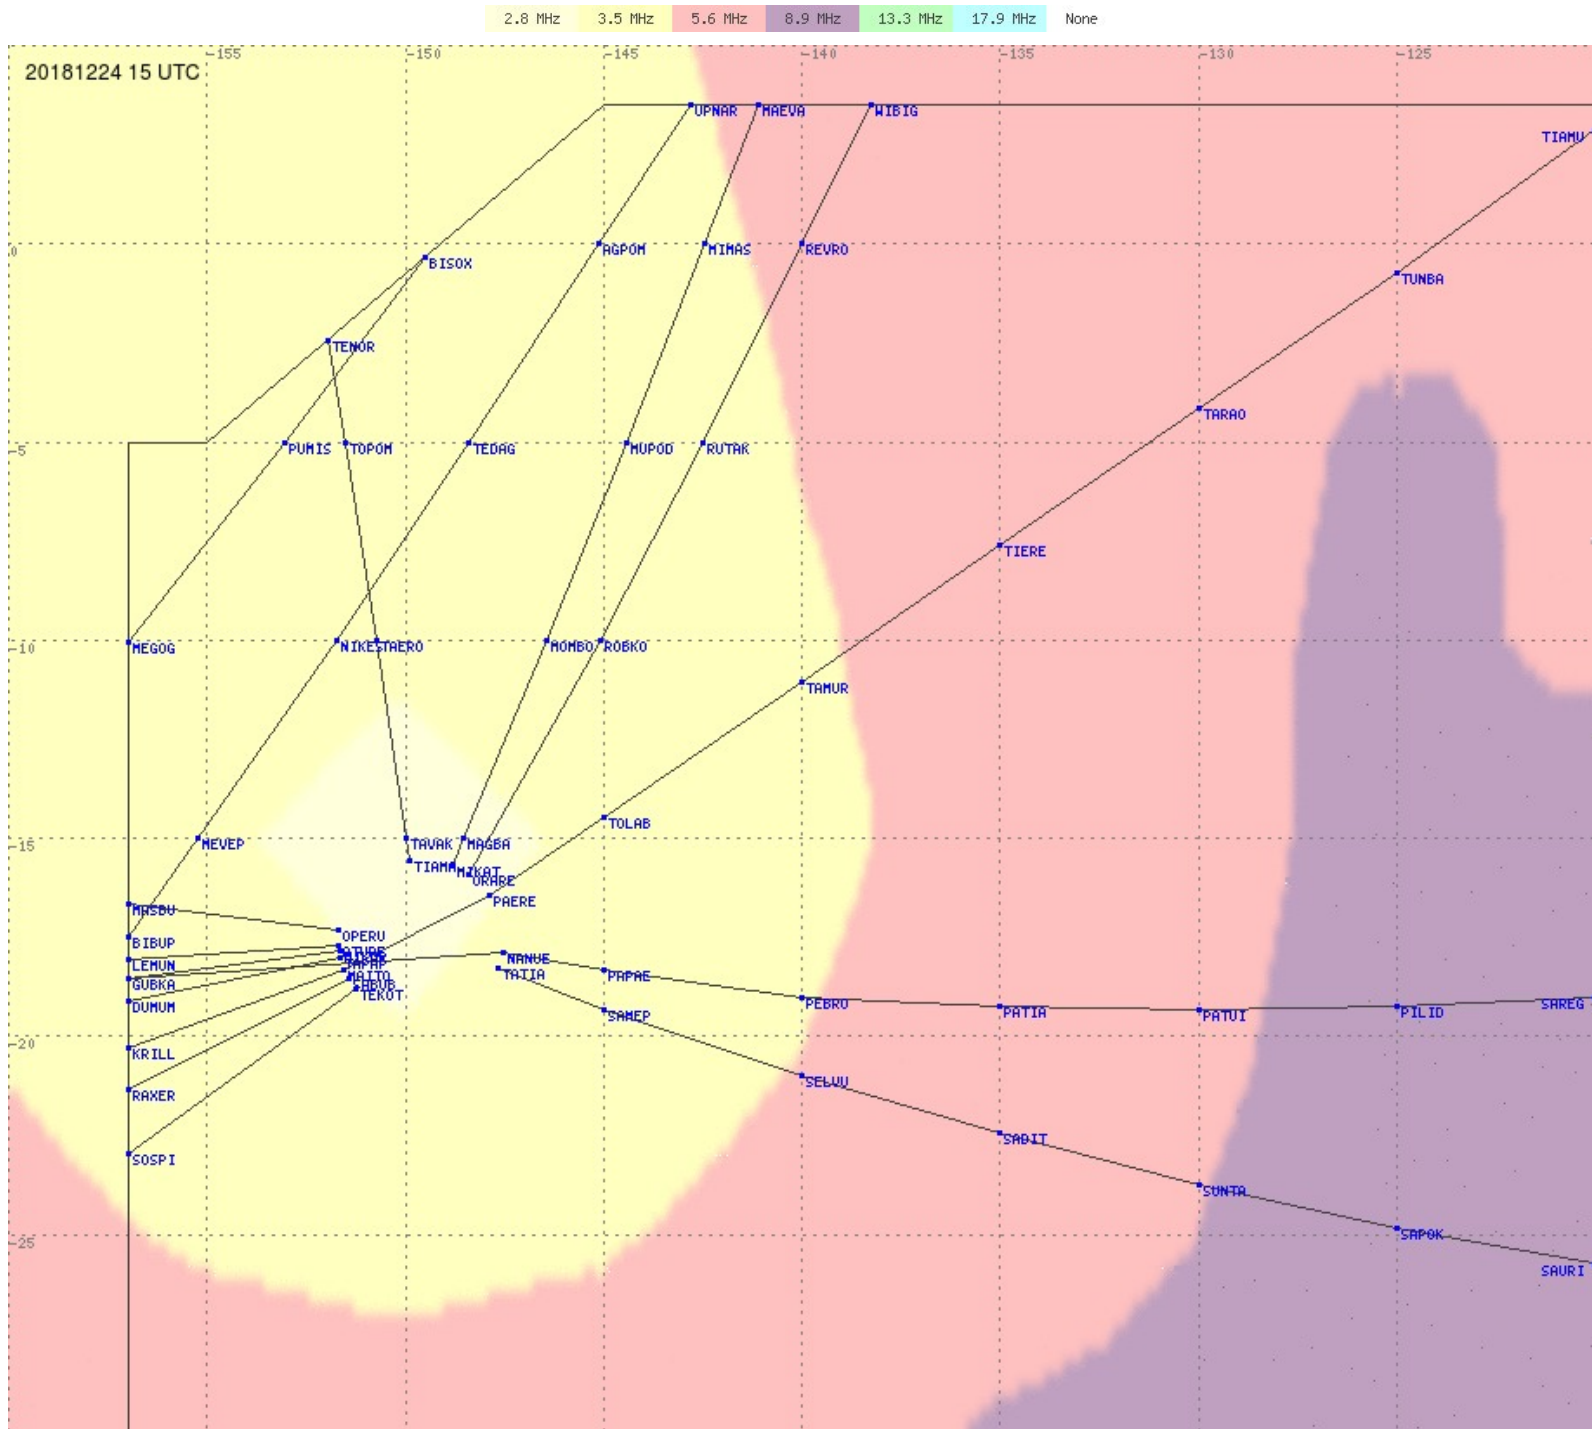

Tahiti FIR - HF Propag - 20181224