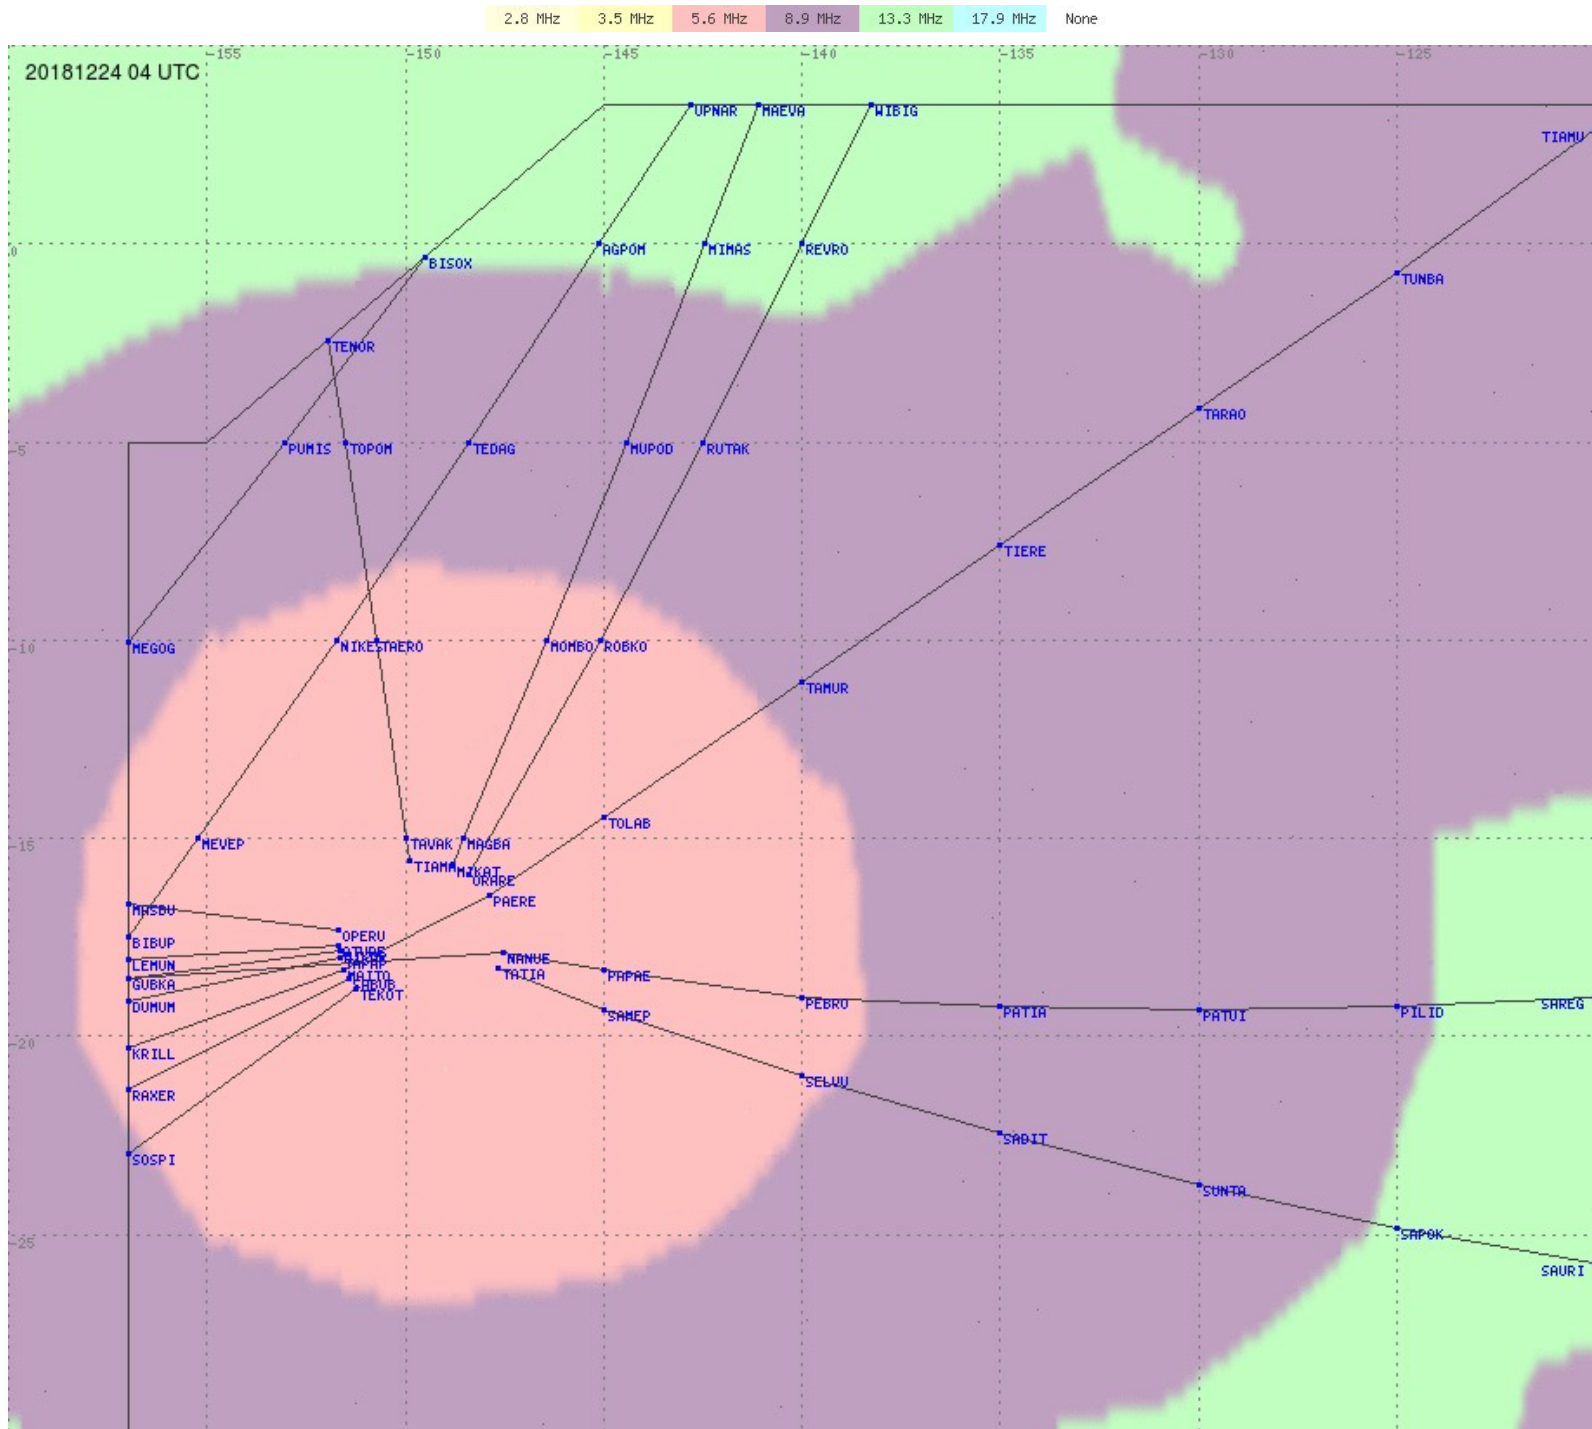

Tahiti FIR - HF Propag - 20181224

2.8 MHz 3.5 MHz 5.6 MHz 8.9 MHz 13.3 MHz 17.9 MHz None

Tahiti FIR - HF Propag - 20181224

2.8 MHz 3.5 MHz 5.6 MHz 8.9 MHz 13.3 MHz 17.9 MHz None

Tahiti FIR - HF Propag - 20181224

2.8 MHz 3.5 MHz 5.6 MHz 8.9 MHz 13.3 MHz 17.9 MHz None

Tahiti FIR - HF Propag - 20181224

2.8 MHz
3.5 MHz
5.6 MHz
8.9 MHz
13.3 MHz
17.9 MHz
None

Tahiti FIR - HF Propag - 20181224

Tahiti FIR - HF Propag - 20181224

Tahiti FIR - HF Propag - 20181224

Tahiti FIR - HF Propag - 20181224

Tahiti FIR - HF Propag - 20181224

Tahiti FIR - HF Propag - 20181224

Tahiti FIR - HF Propag - 20181224

Tahiti FIR - HF Propag - 20181224

Tahiti FIR - HF Propag - 20181224