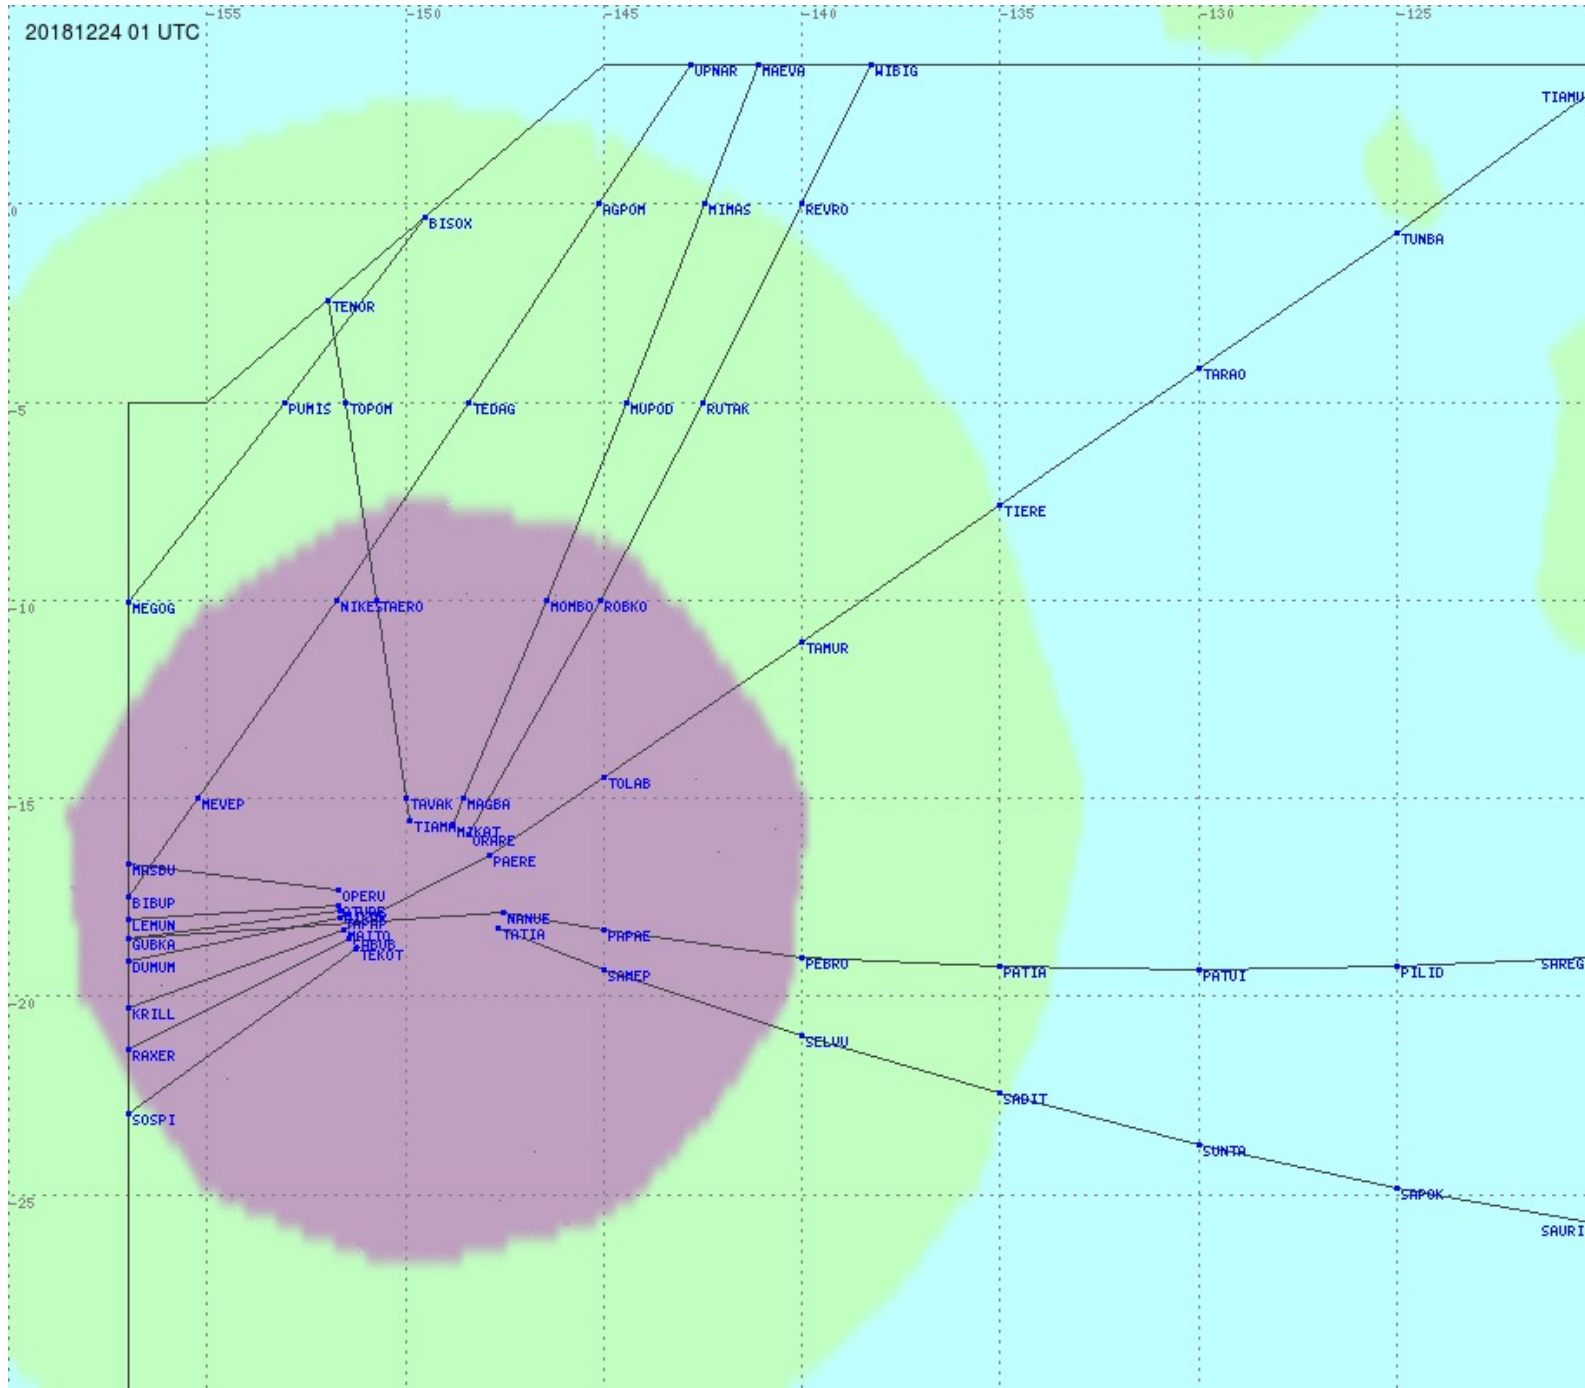

Tahiti FIR - HF Propag - 20181224

2.8 MHz 3.5 MHz 5.6 MHz 8.9 MHz 13.3 MHz 17.9 MHz None

Tahiti FIR - HF Propag - 20181224

2.8 MHz 3.5 MHz 5.6 MHz 8.9 MHz 13.3 MHz 17.9 MHz None

Tahiti FIR - HF Propag - 20181224

2.8 MHz 3.5 MHz 5.6 MHz 8.9 MHz 13.3 MHz 17.9 MHz None

Tahiti FIR - HF Propag - 20181224

2.8 MHz
3.5 MHz
5.6 MHz
8.9 MHz
13.3 MHz
17.9 MHz
None

Tahiti FIR - HF Propag - 20181224

Tahiti FIR - HF Propag - 20181224