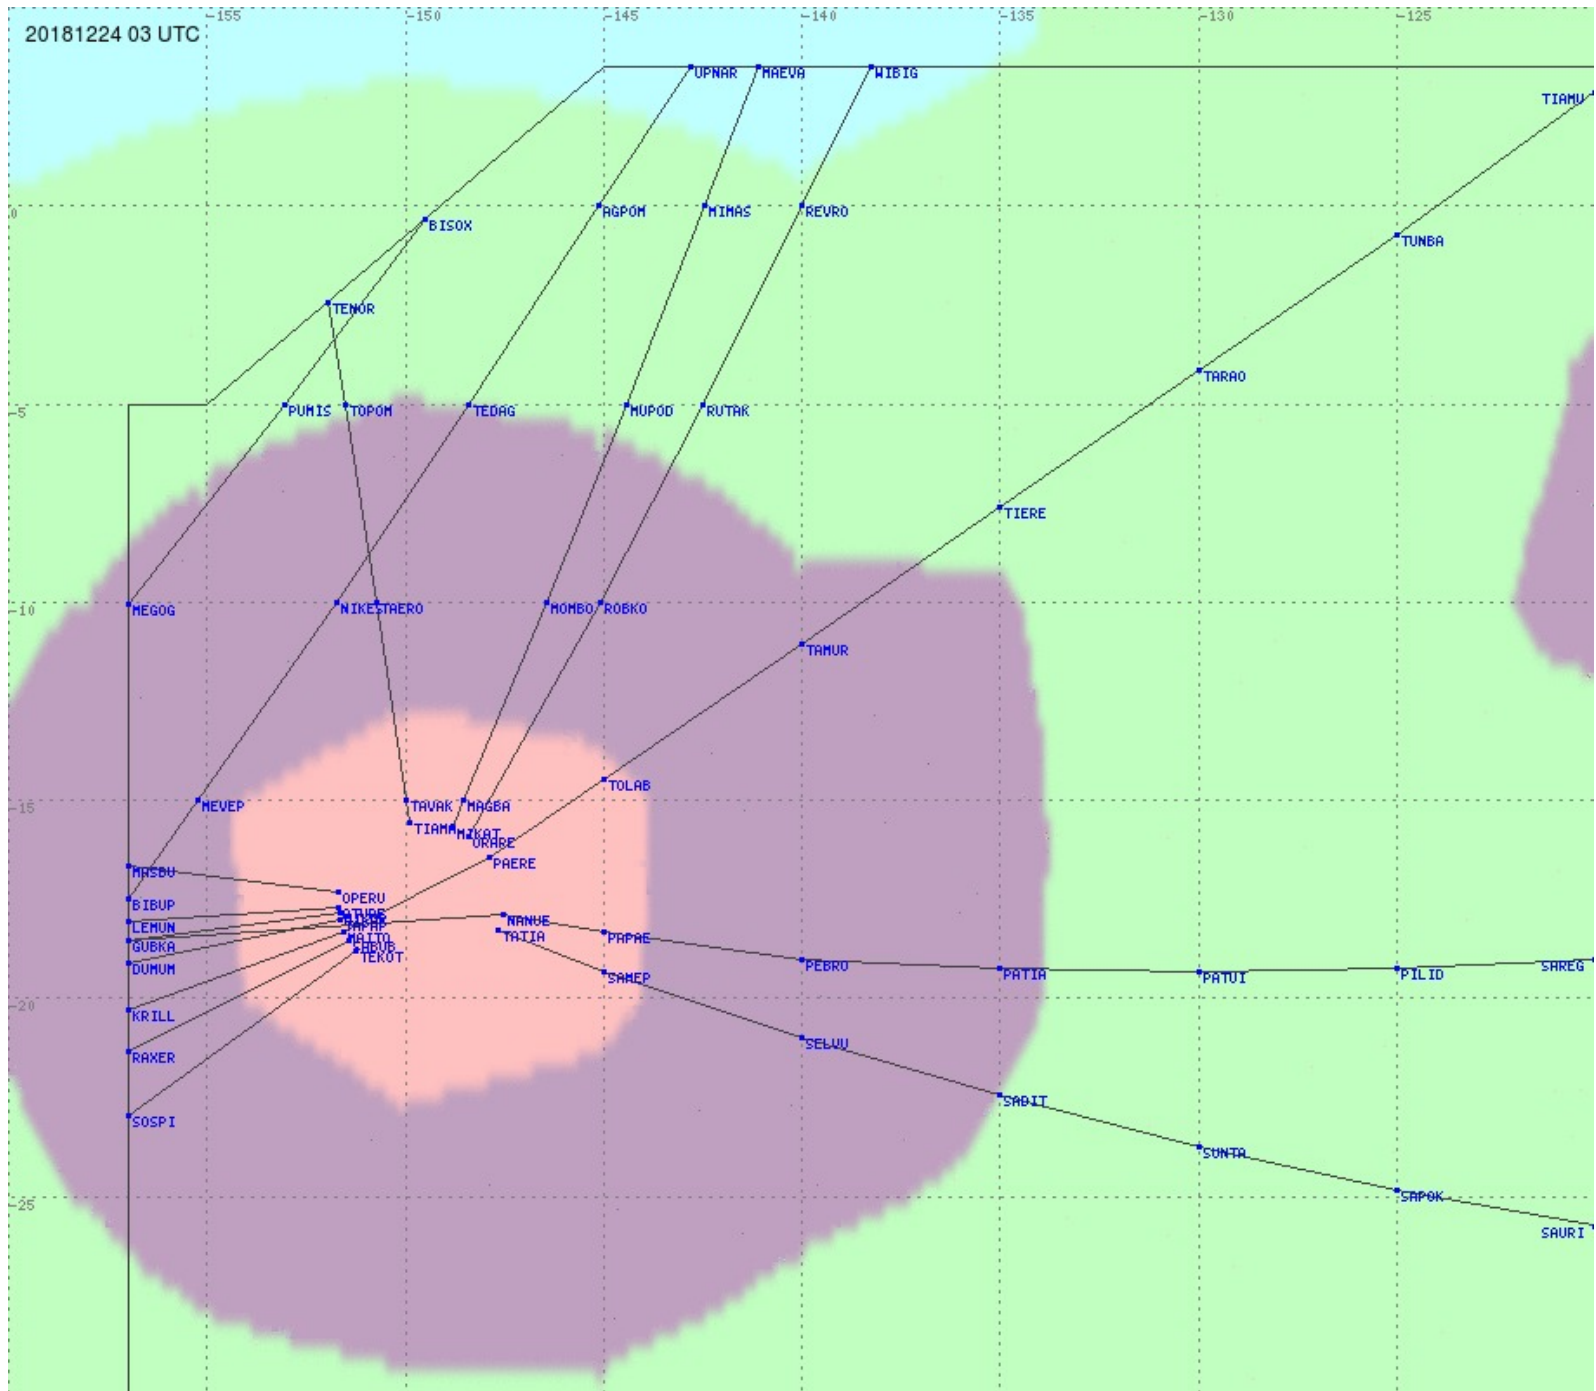

Tahiti FIR - HF Propag - 20181224

2.8 MHz 3.5 MHz 5.6 MHz 8.9 MHz 13.3 MHz 17.9 MHz None

Tahiti FIR - HF Propag - 20181224

2.8 MHz 3.5 MHz 5.6 MHz 8.9 MHz 13.3 MHz 17.9 MHz None

Tahiti FIR - HF Propag - 20181224

2.8 MHz 3.5 MHz 5.6 MHz 8.9 MHz 13.3 MHz 17.9 MHz None

Tahiti FIR - HF Propag - 20181224

2.8 MHz
3.5 MHz
5.6 MHz
8.9 MHz
13.3 MHz
17.9 MHz
None

Tahiti FIR - HF Propag - 20181224

Tahiti FIR - HF Propag - 20181224