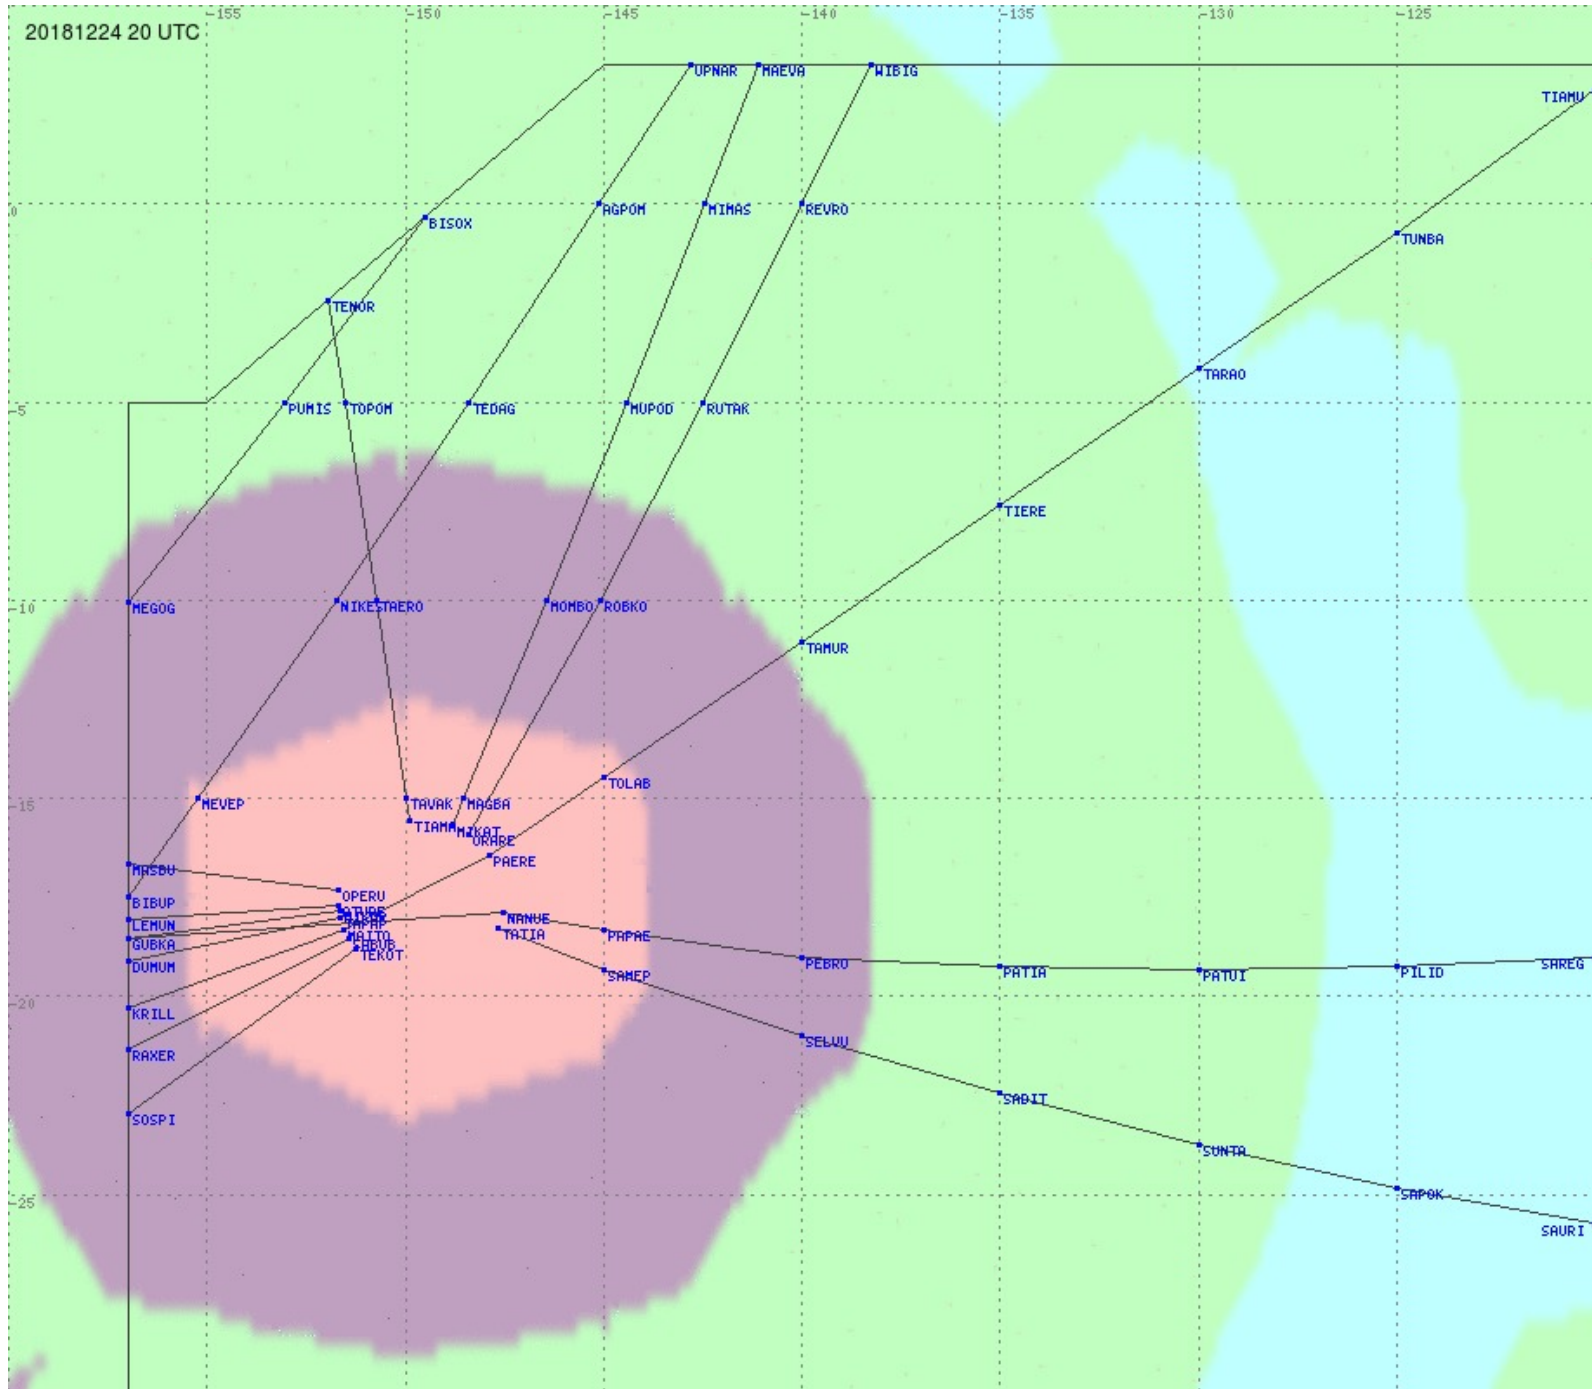

Tahiti FIR - HF Propag - 20181224

2.8 MHz 3.5 MHz 5.6 MHz 8.9 MHz 13.3 MHz 17.9 MHz None

Tahiti FIR - HF Propag - 20181224

2.8 MHz 3.5 MHz 5.6 MHz 8.9 MHz 13.3 MHz 17.9 MHz None

Tahiti FIR - HF Propag - 20181224

Tahiti FIR - HF Propag - 20181224

Tahiti FIR - HF Propag - 20181224

Tahiti FIR - HF Propag - 20181224

Tahiti FIR - HF Propag - 20181224

Tahiti FIR - HF Propag - 20181224

Tahiti FIR - HF Propag - 20181224

2.8 MHz 3.5 MHz 5.6 MHz 8.9 MHz 13.3 MHz 17.9 MHz None

2.8 MHz 3.5 MHz 5.6 MHz 8.9 MHz 13.3 MHz 17.9 MHz None

Tahiti FIR - HF Propag - 20181224

2.8 MHz 3.5 MHz 5.6 MHz 8.9 MHz 13.3 MHz 17.9 MHz None