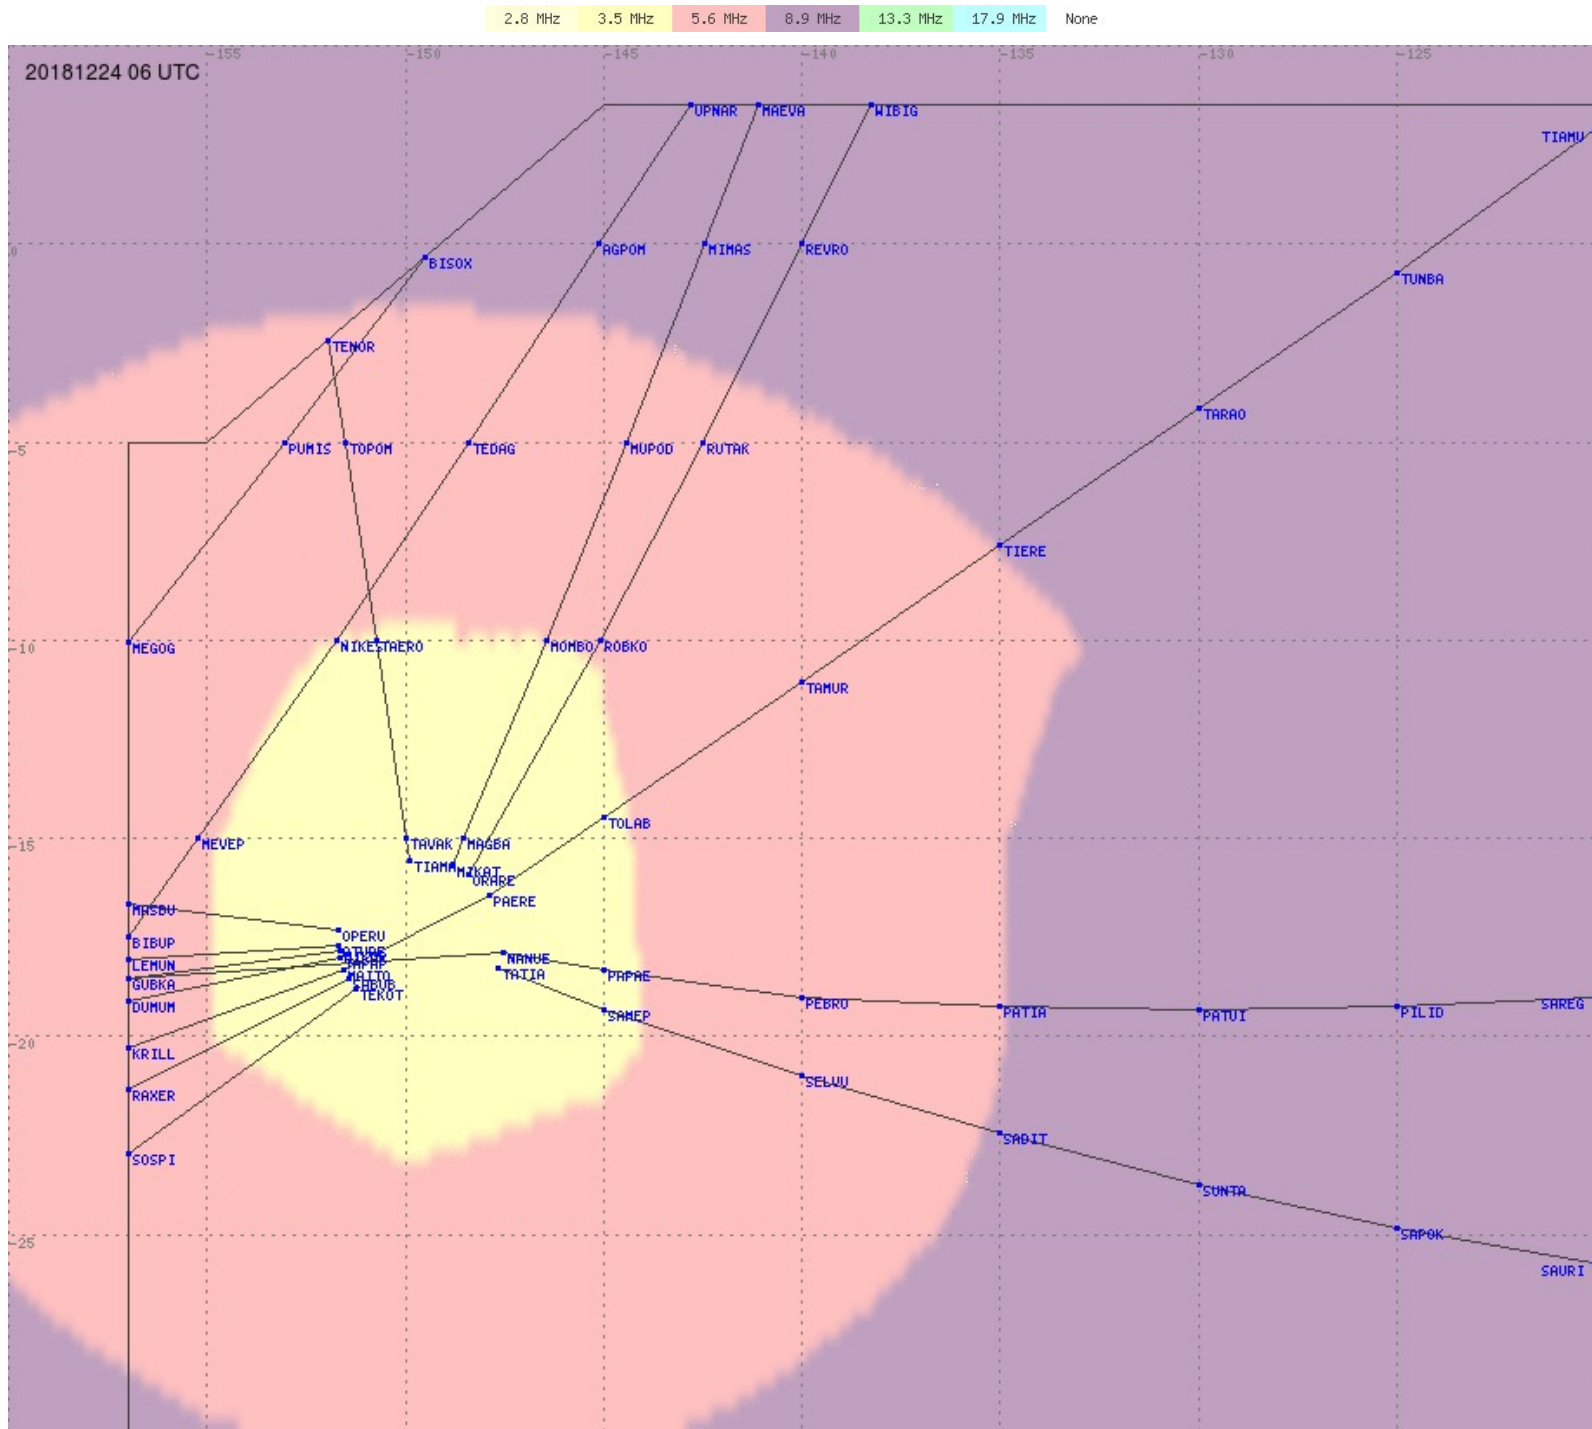

Tahiti FIR - HF Propag - 20181224