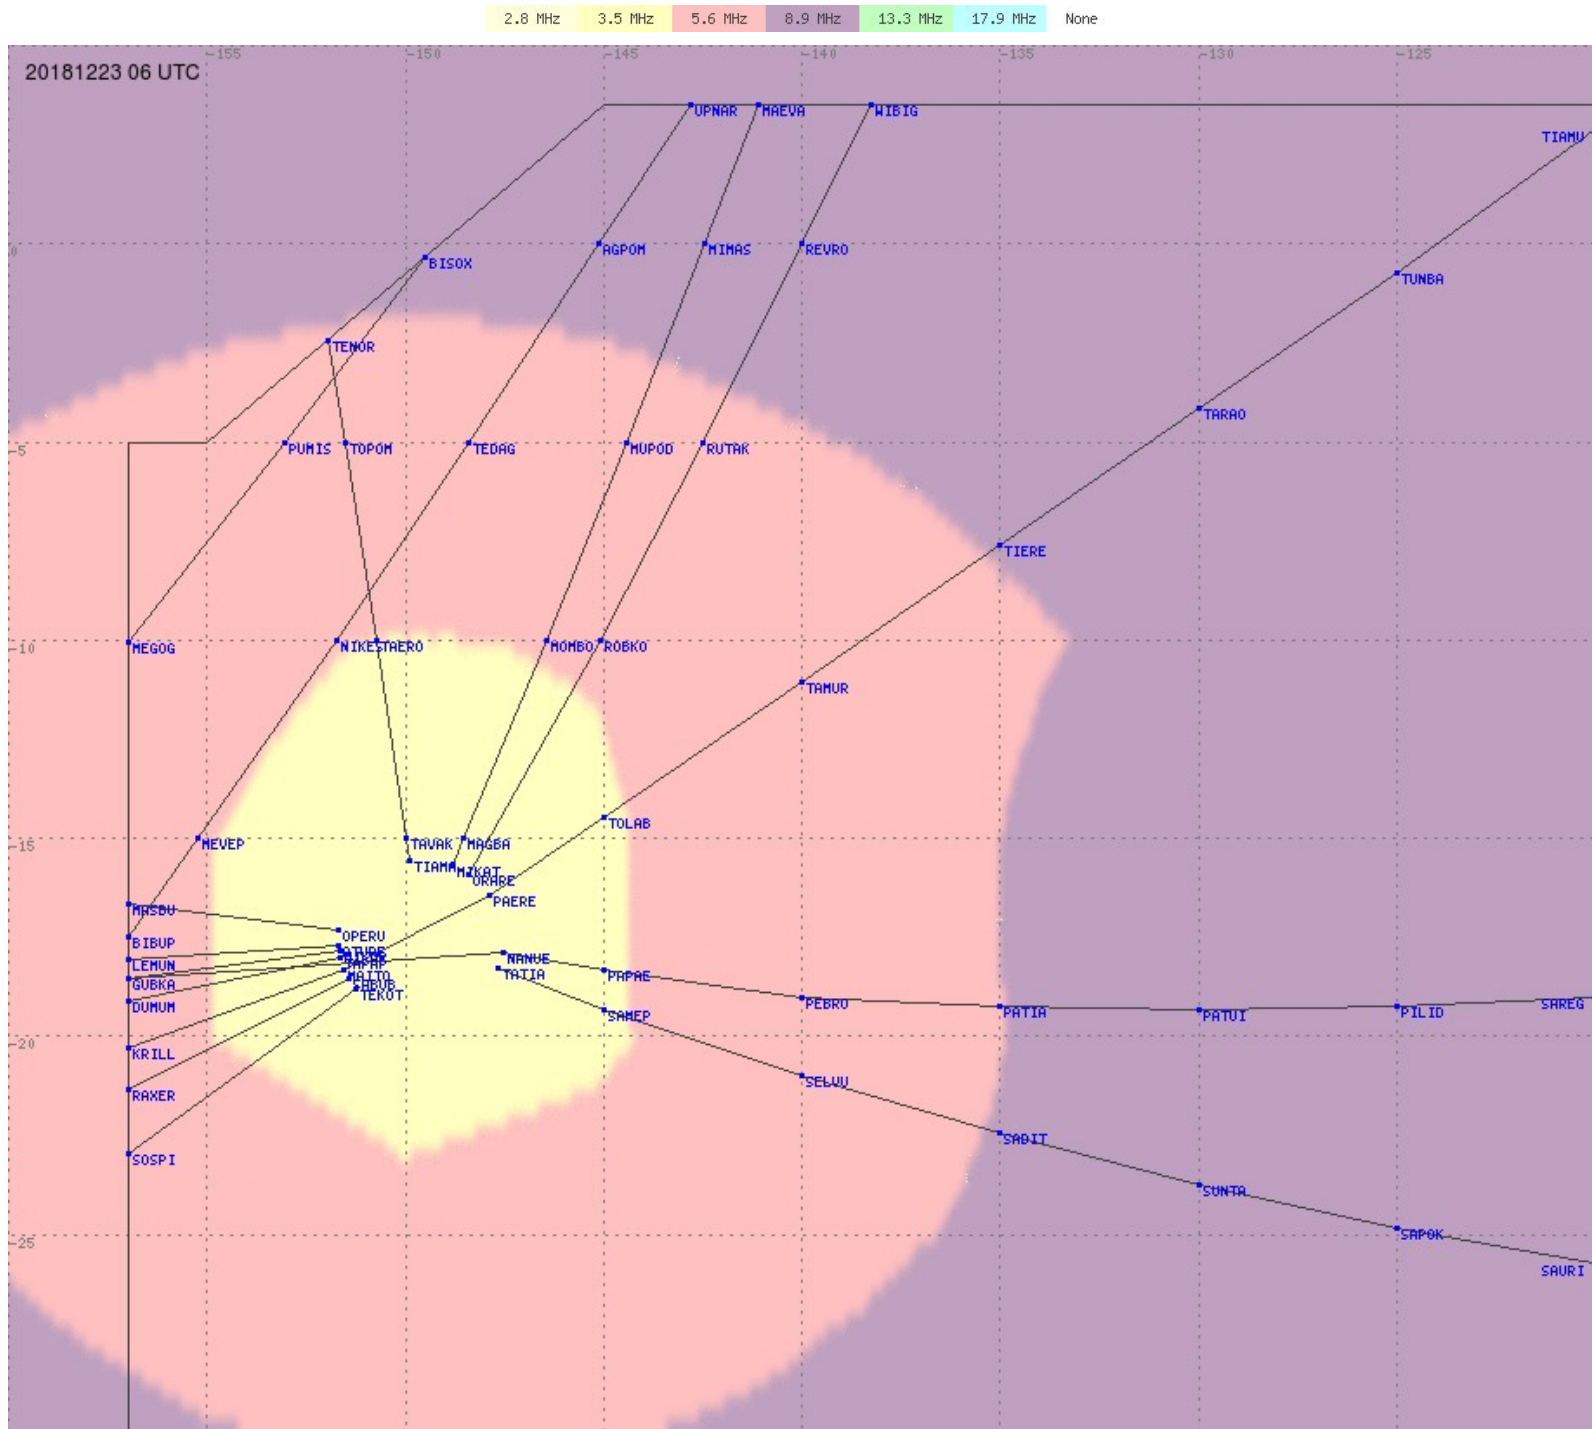

Tahiti FIR - HF Propag - 20181223