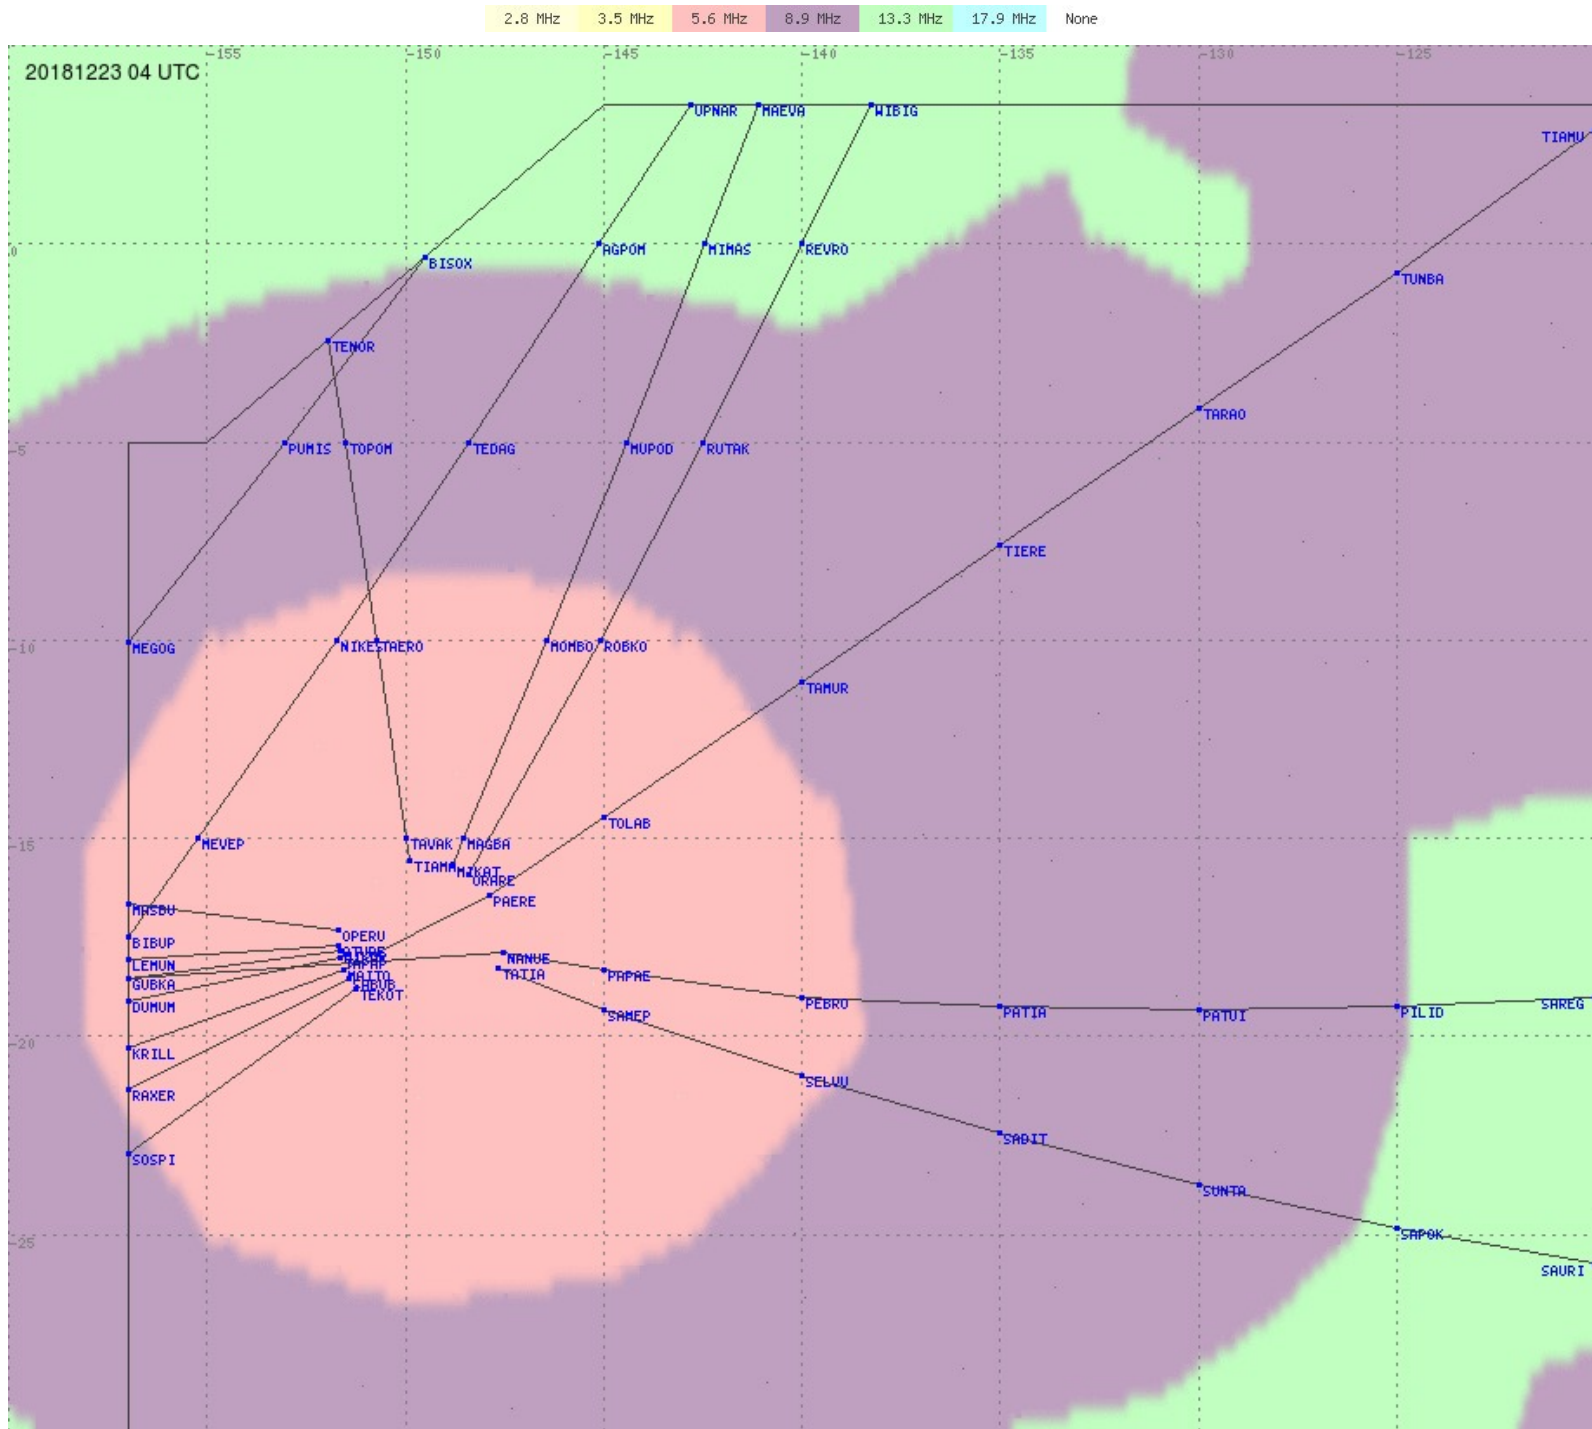

Tahiti FIR - HF Propag - 20181223