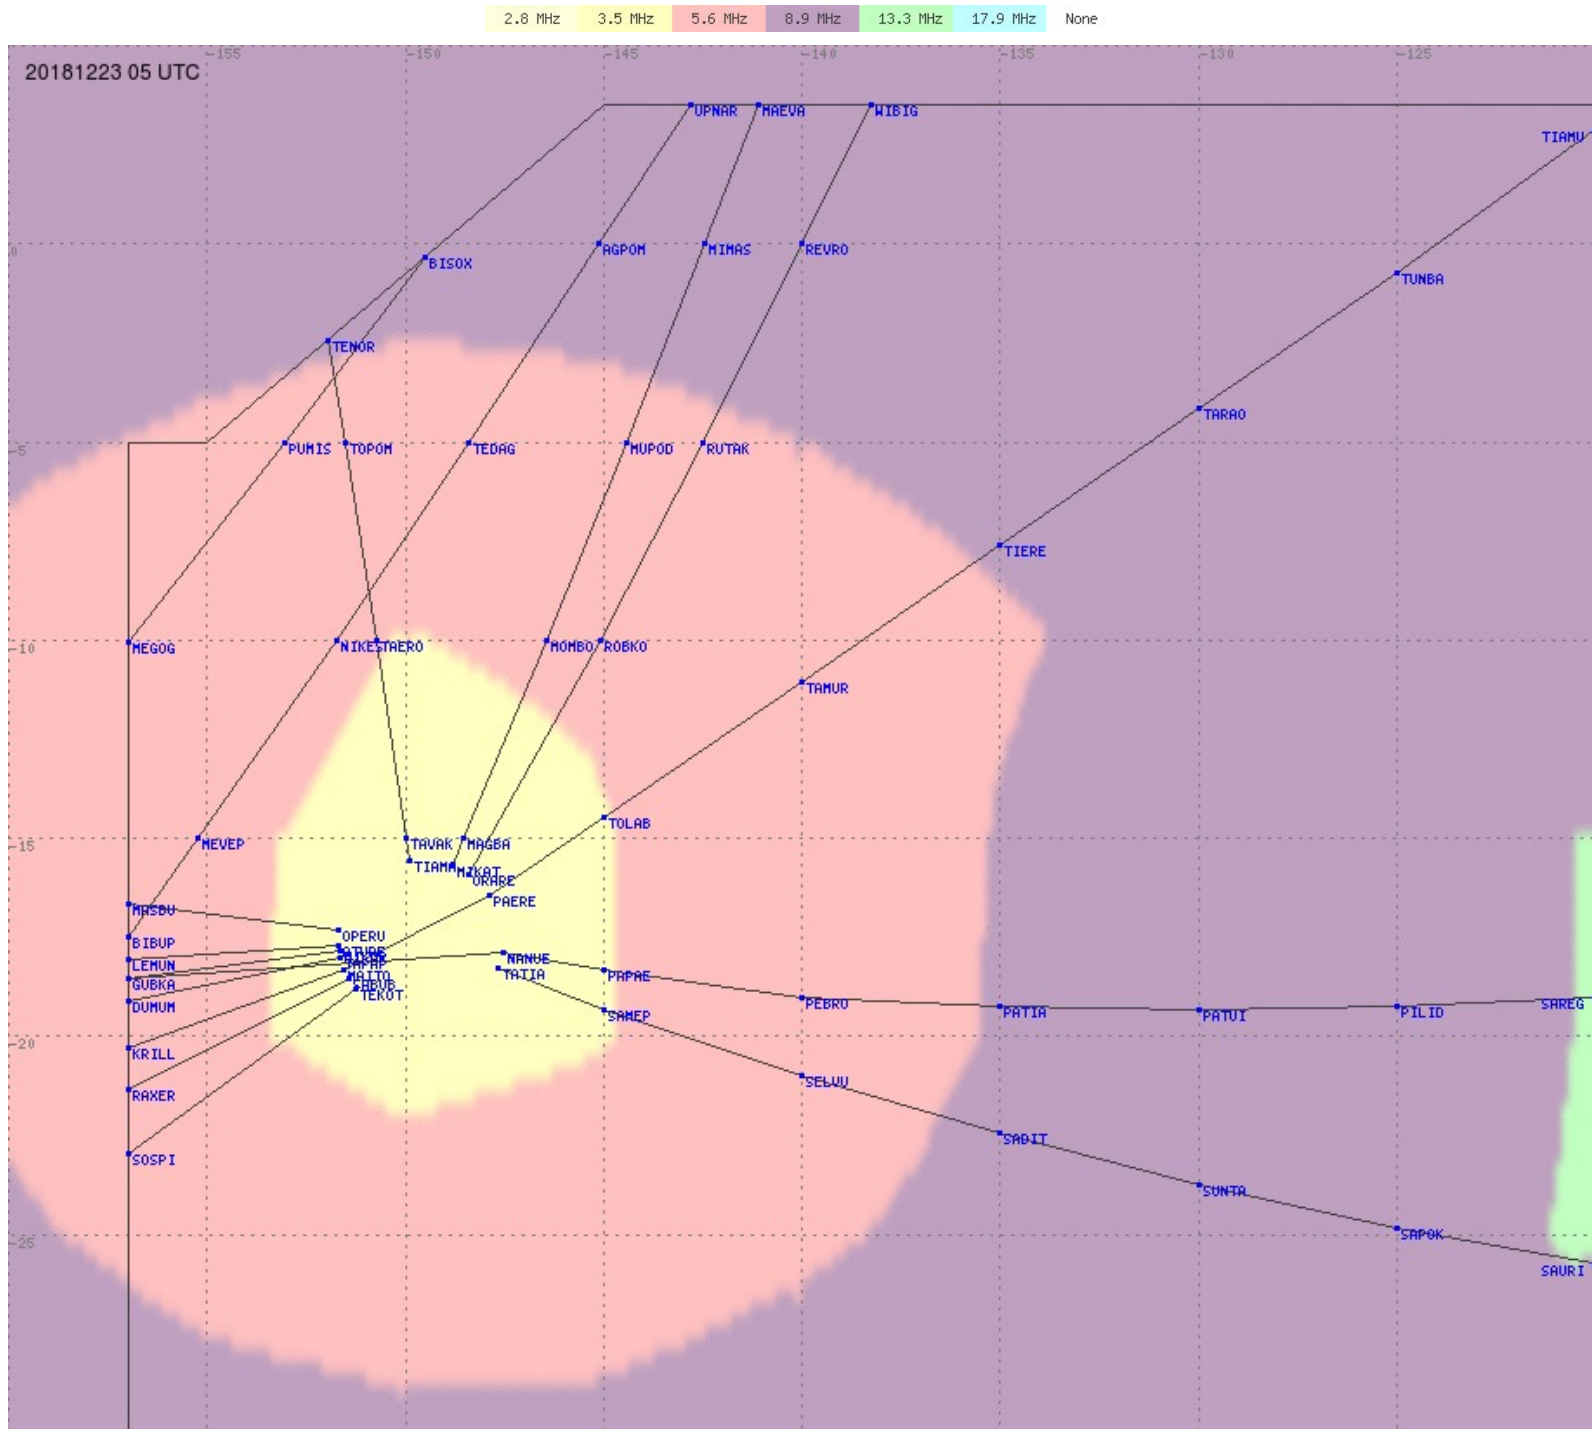

Tahiti FIR - HF Propag - 20181223