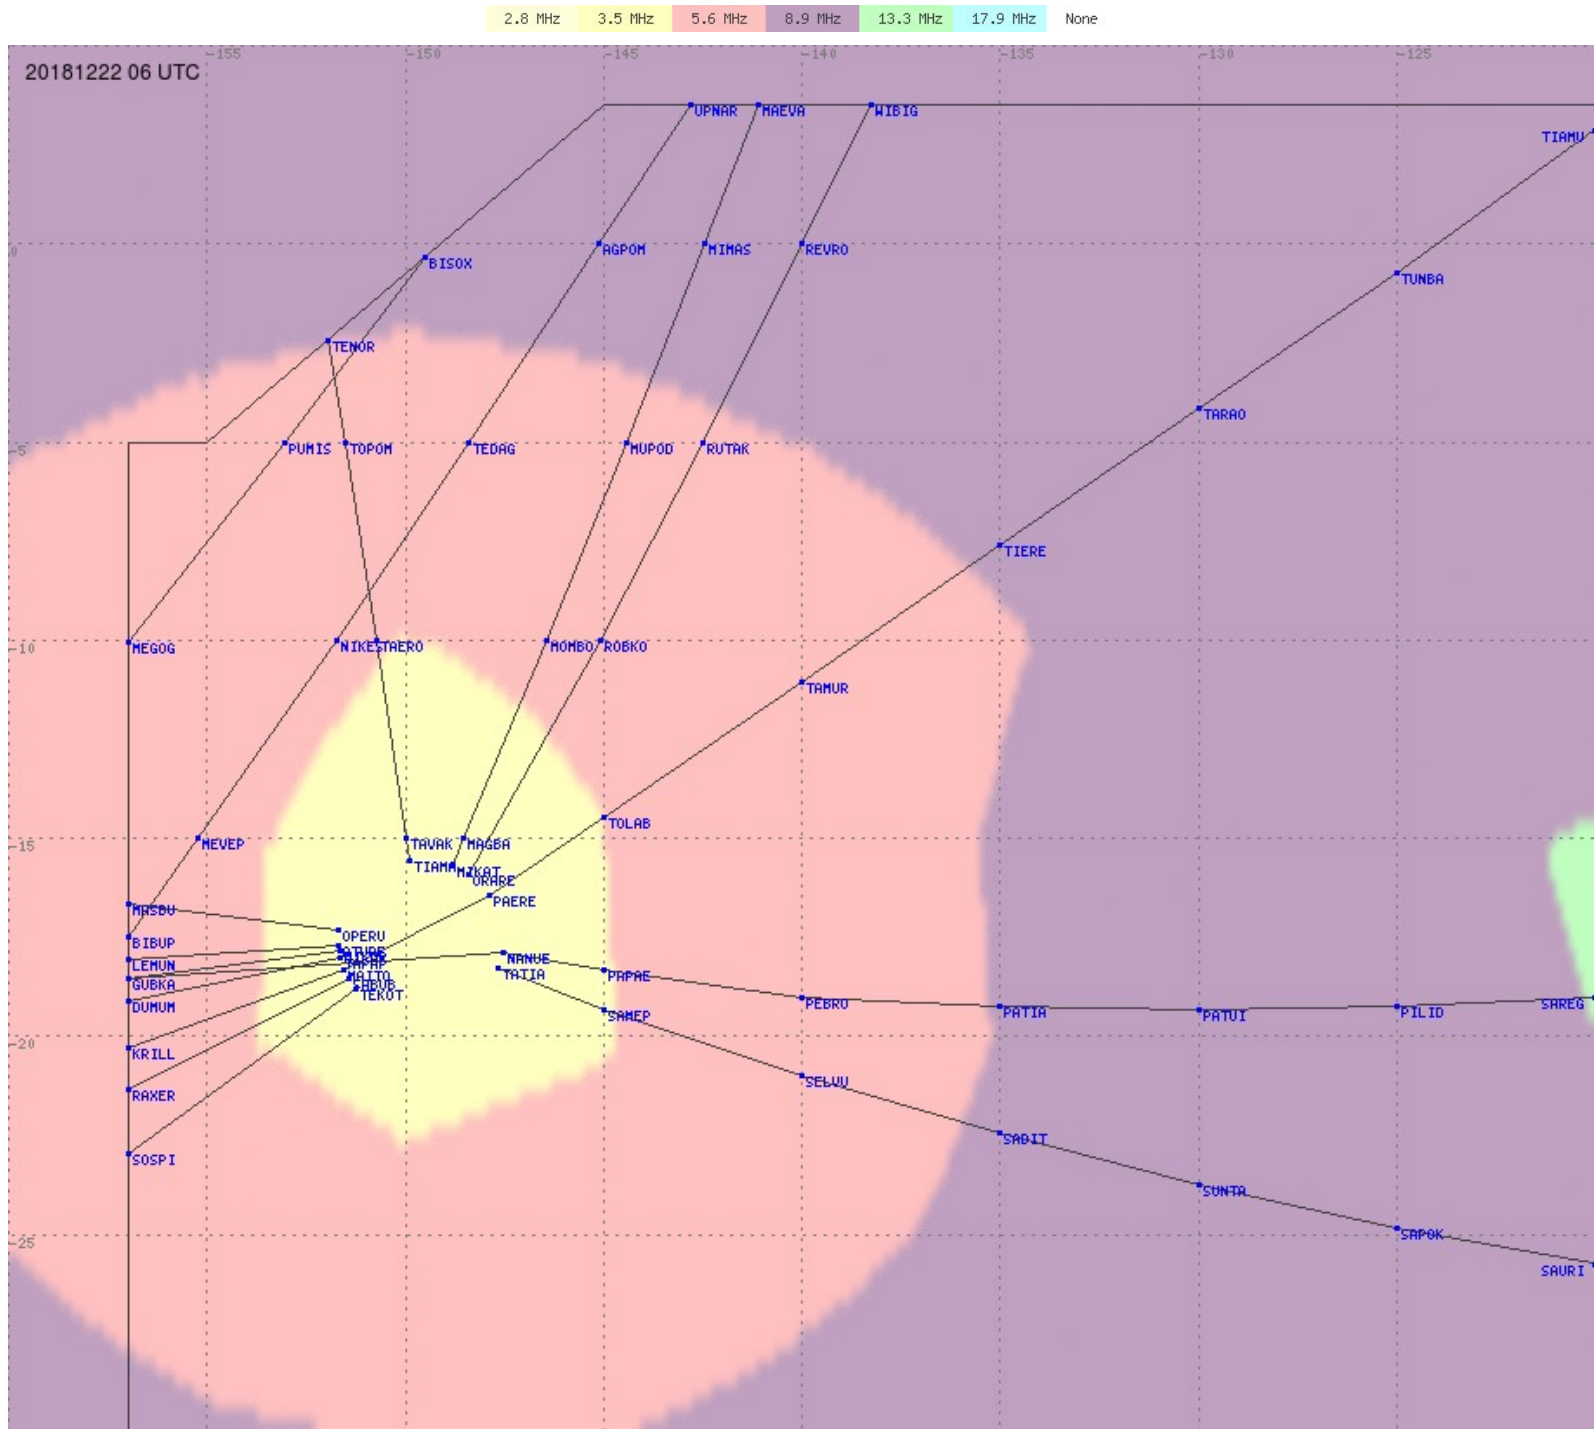

Tahiti FIR - HF Propag - 20181222

2.8 MHz 3.5 MHz 5.6 MHz 8.9 MHz 13.3 MHz 17.9 MHz None

Tahiti FIR - HF Propag - 20181222

2.8 MHz 3.5 MHz 5.6 MHz 8.9 MHz 13.3 MHz 17.9 MHz None

Tahiti FIR - HF Propag - 20181222

2.8 MHz 3.5 MHz 5.6 MHz 8.9 MHz 13.3 MHz 17.9 MHz None

Tahiti FIR - HF Propag - 20181222

2.8 MHz 3.5 MHz 5.6 MHz 8.9 MHz 13.3 MHz 17.9 MHz None

Tahiti FIR - HF Propag - 20181222

2.8 MHz 3.5 MHz 5.6 MHz 8.9 MHz 13.3 MHz 17.9 MHz None

Tahiti FIR - HF Propag - 20181222

Tahiti FIR - HF Propag - 20181222

Tahiti FIR - HF Propag - 20181222

Tahiti FIR - HF Propag - 20181222

2.8 MHz 3.5 MHz 5.6 MHz 8.9 MHz 13.3 MHz 17.9 MHz None

Tahiti FIR - HF Propag - 20181222