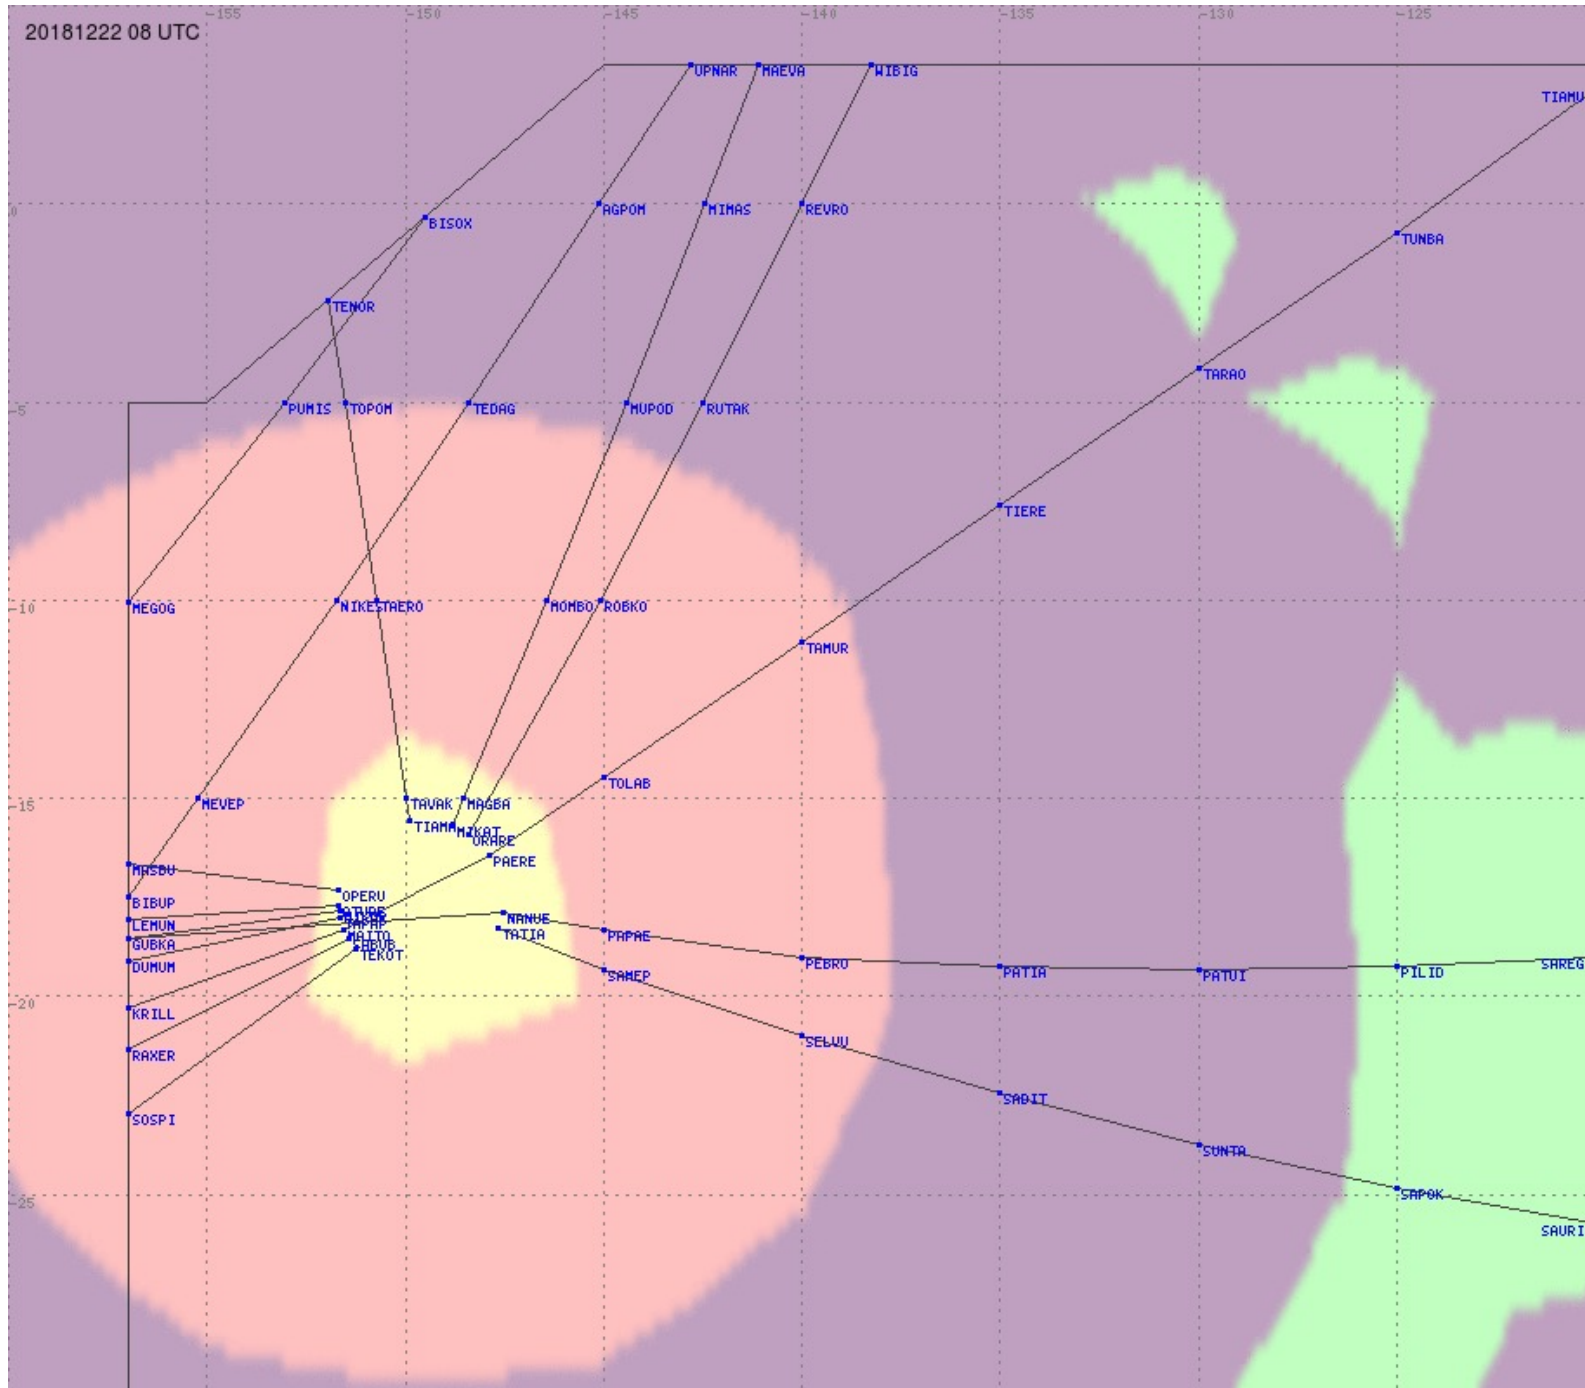

2.8 MHz 3.5 MHz 5.6 MHz 8.9 MHz 13.3 MHz 17.9 MHz None

Tahiti FIR - HF Propag - 20181222

2.8 MHz 3.5 MHz 5.6 MHz 8.9 MHz 13.3 MHz 17.9 MHz None

Tahiti FIR - HF Propag - 20181222

2.8 MHz 3.5 MHz 5.6 MHz 8.9 MHz 13.3 MHz 17.9 MHz None

Tahiti FIR - HF Propag - 20181222

Tahiti FIR - HF Propag - 20181222

Tahiti FIR - HF Propag - 20181222

Tahiti FIR - HF Propag - 20181222

2.8 MHz 3.5 MHz 5.6 MHz 8.9 MHz 13.3 MHz 17.9 MHz None

Tahiti FIR - HF Propag - 20181222

Tahiti FIR - HF Propag - 20181222

Tahiti FIR - HF Propag - 20181222

Tahiti FIR - HF Propag - 20181222

Tahiti FIR - HF Propag - 20181222

Tahiti FIR - HF Propag - 20181222

Tahiti FIR - HF Propag - 20181222

Tahiti FIR - HF Propag - 20181222

2.8 MHz
3.5 MHz
5.6 MHz
8.9 MHz
13.3 MHz
17.9 MHz
None

Tahiti FIR - HF Propag - 20181222

Tahiti FIR - HF Propag - 20181222

2.8 MHz
3.5 MHz
5.6 MHz
8.9 MHz
13.3 MHz
17.9 MHz
None

Tahiti FIR - HF Propag - 20181222