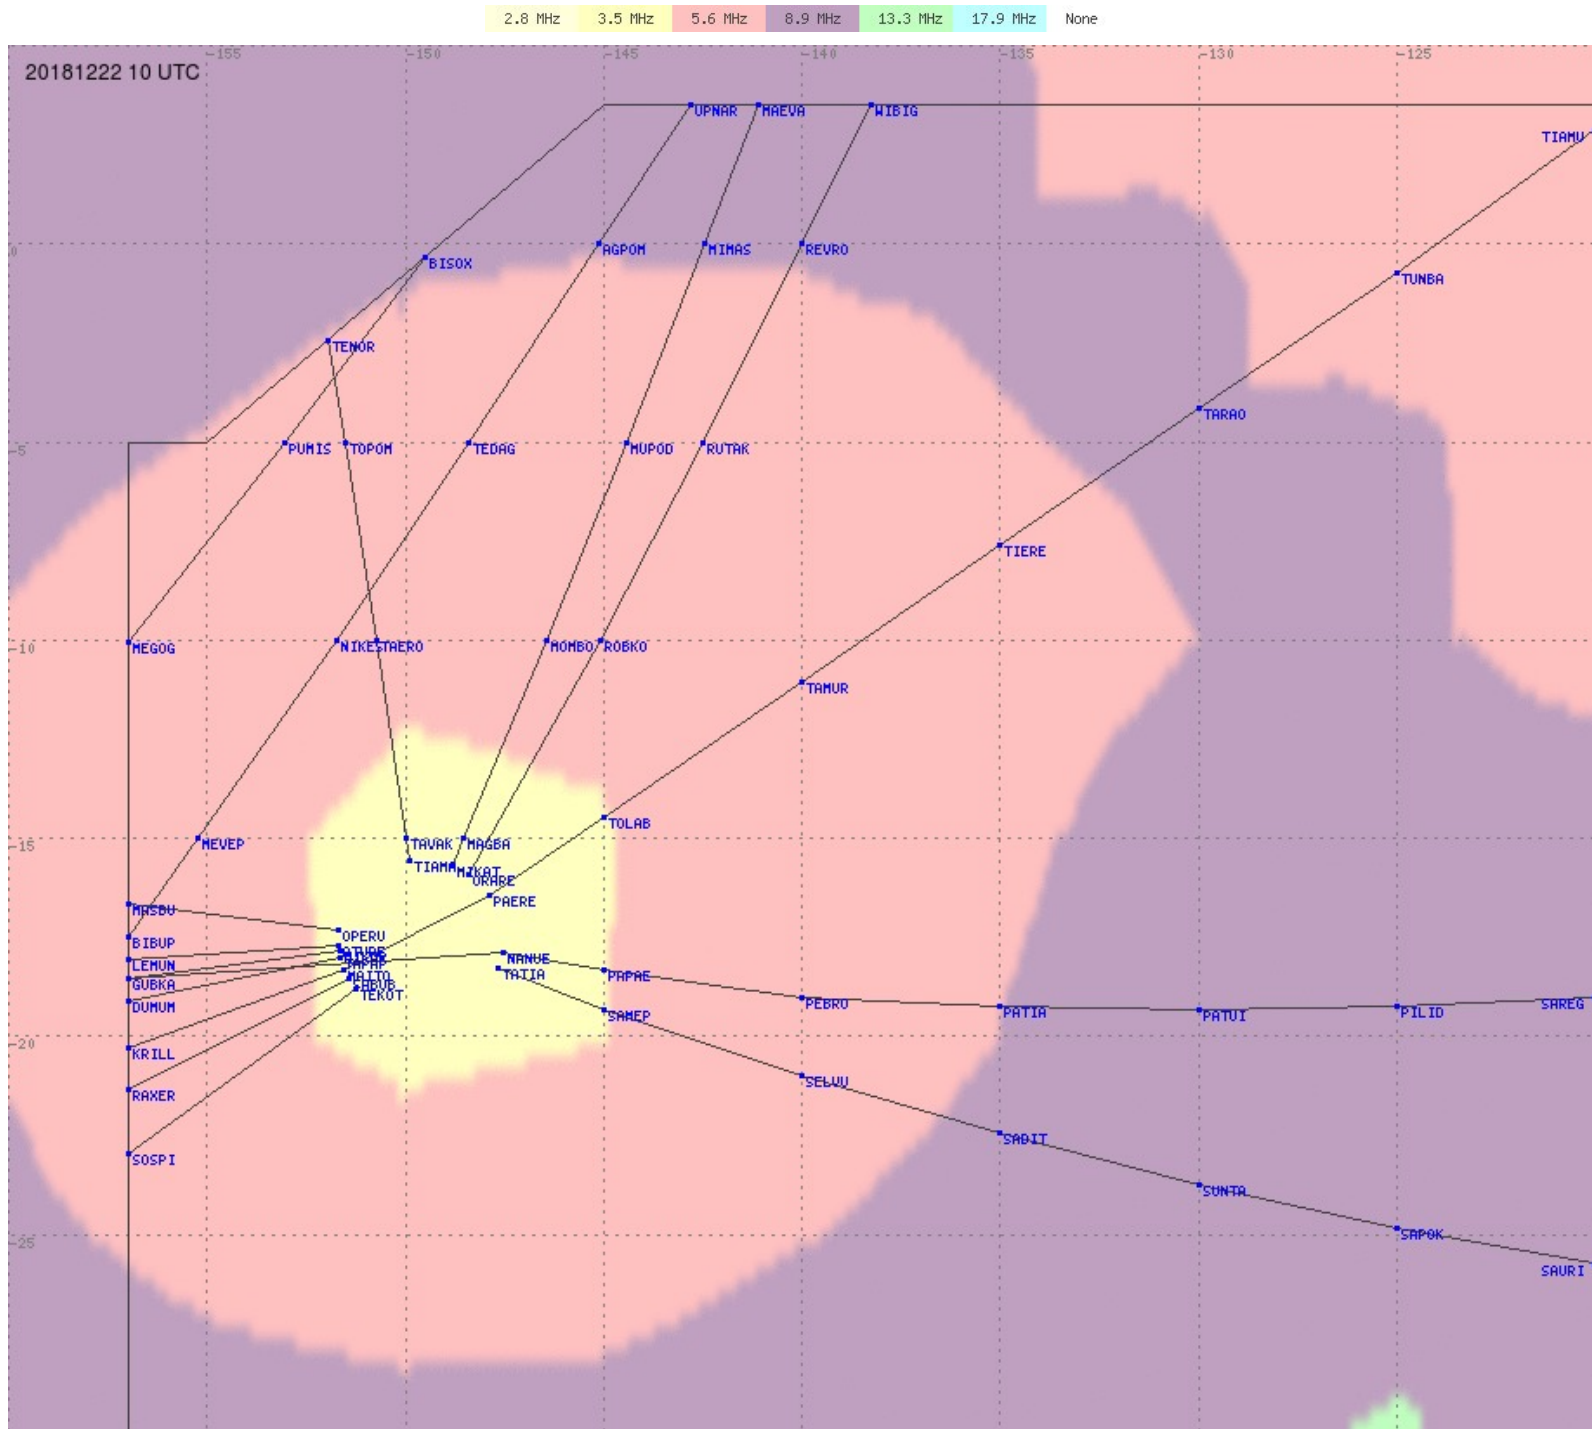

2.8 MHz 3.5 MHz 5.6 MHz 8.9 MHz 13.3 MHz 17.9 MHz None

Tahiti FIR - HF Propag - 20181222

2.8 MHz 3.5 MHz 5.6 MHz 8.9 MHz 13.3 MHz 17.9 MHz None

Tahiti FIR - HF Propag - 20181222

2.8 MHz 3.5 MHz 5.6 MHz 8.9 MHz 13.3 MHz 17.9 MHz None

Tahiti FIR - HF Propag - 20181222

Tahiti FIR - HF Propag - 20181222

Tahiti FIR - HF Propag - 20181222

Tahiti FIR - HF Propag - 20181222

2.8 MHz 3.5 MHz 5.6 MHz 8.9 MHz 13.3 MHz 17.9 MHz None

Tahiti FIR - HF Propag - 20181222