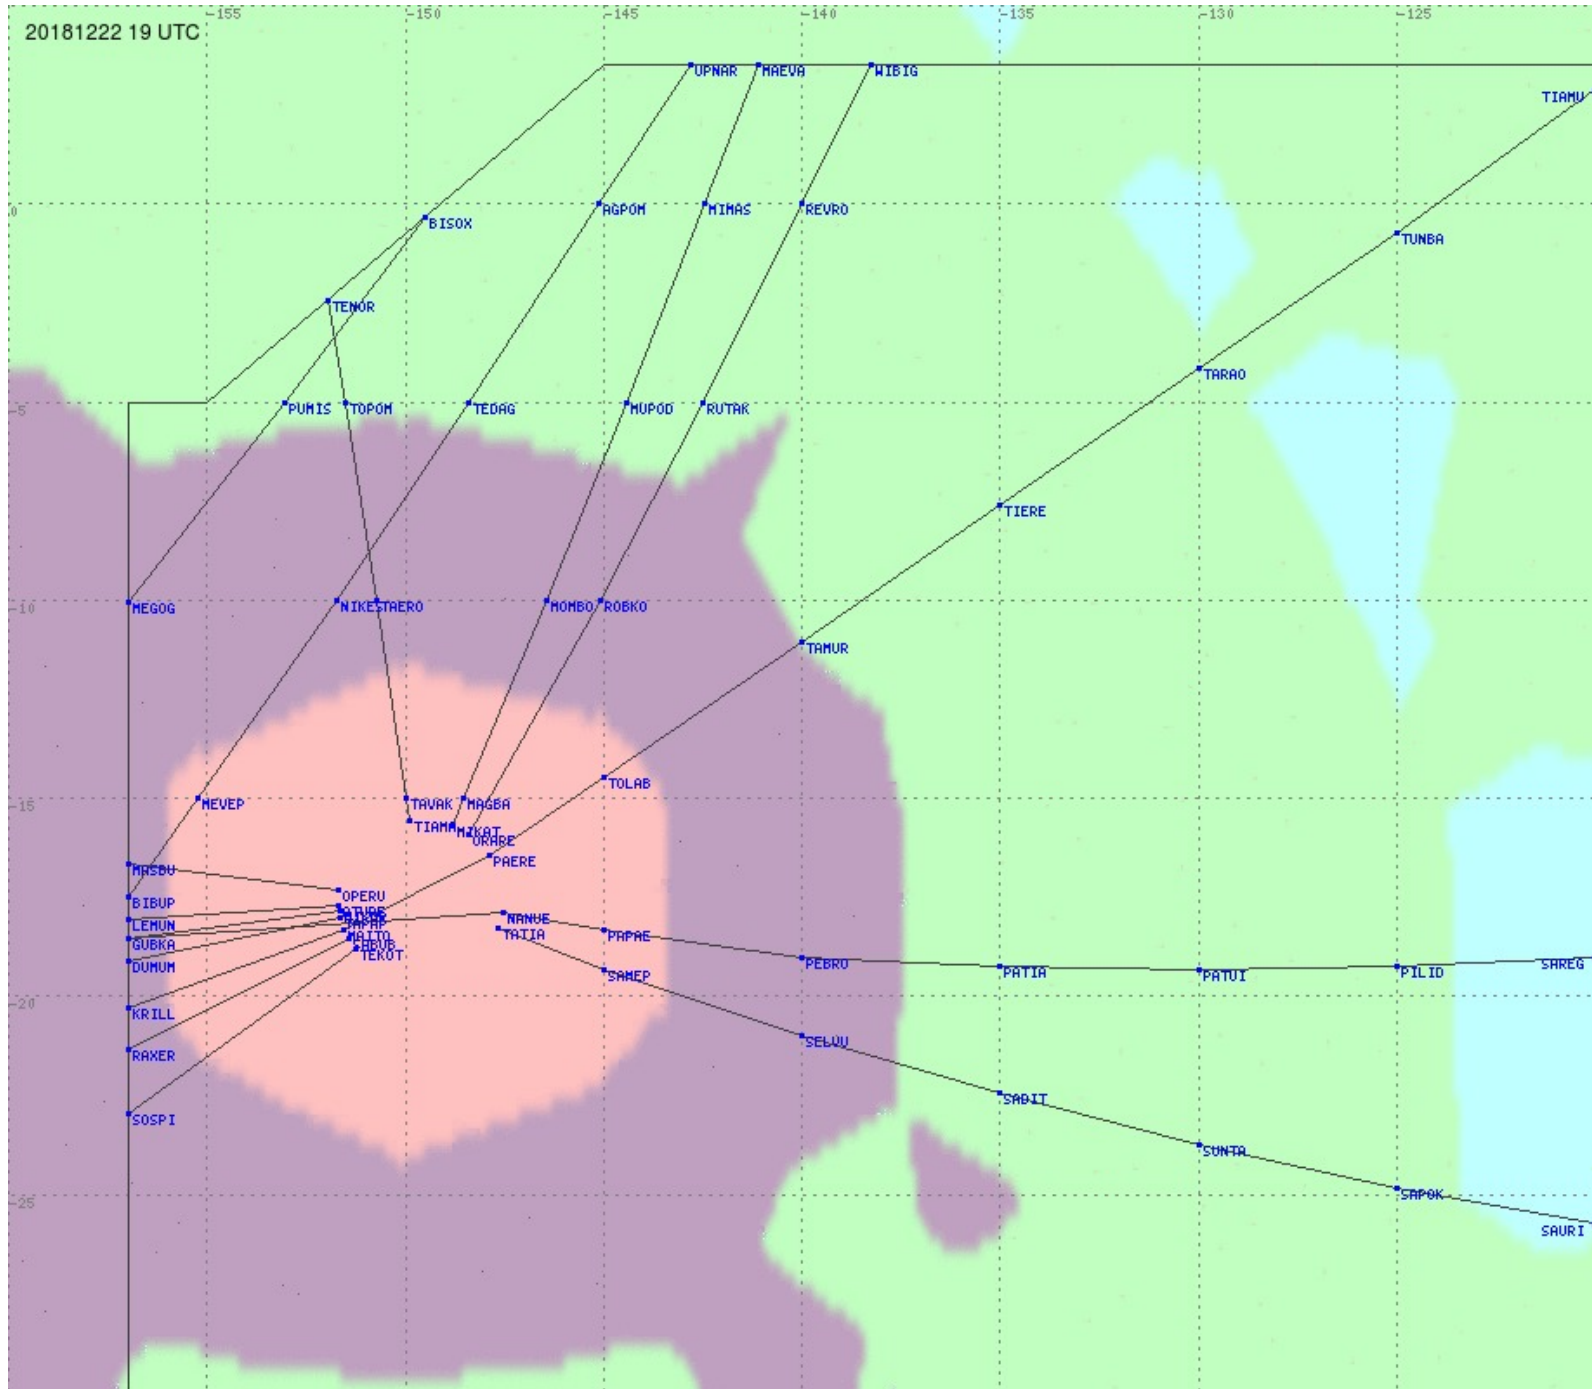

Tahiti FIR - HF Propag - 20181222

2.8 MHz 3.5 MHz 5.6 MHz 8.9 MHz 13.3 MHz 17.9 MHz None

Tahiti FIR - HF Propag - 20181222

2.8 MHz 3.5 MHz 5.6 MHz 8.9 MHz 13.3 MHz 17.9 MHz None

Tahiti FIR - HF Propag - 20181222

Tahiti FIR - HF Propag - 20181222

Tahiti FIR - HF Propag - 20181222

Tahiti FIR - HF Propag - 20181222

Tahiti FIR - HF Propag - 20181222

2.8 MHz 3.5 MHz 5.6 MHz 8.9 MHz 13.3 MHz 17.9 MHz None

Tahiti FIR - HF Propag - 20181222

Tahiti FIR - HF Propag - 20181222

Tahiti FIR - HF Propag - 20181222

Tahiti FIR - HF Propag - 20181222

Tahiti FIR - HF Propag - 20181222

Tahiti FIR - HF Propag - 20181222

Tahiti FIR - HF Propag - 20181222

Tahiti FIR - HF Propag - 20181222

2.8 MHz
3.5 MHz
5.6 MHz
8.9 MHz
13.3 MHz
17.9 MHz
None

Tahiti FIR - HF Propag - 20181222

Tahiti FIR - HF Propag - 20181222

2.8 MHz
3.5 MHz
5.6 MHz
8.9 MHz
13.3 MHz
17.9 MHz
None

Tahiti FIR - HF Propag - 20181222