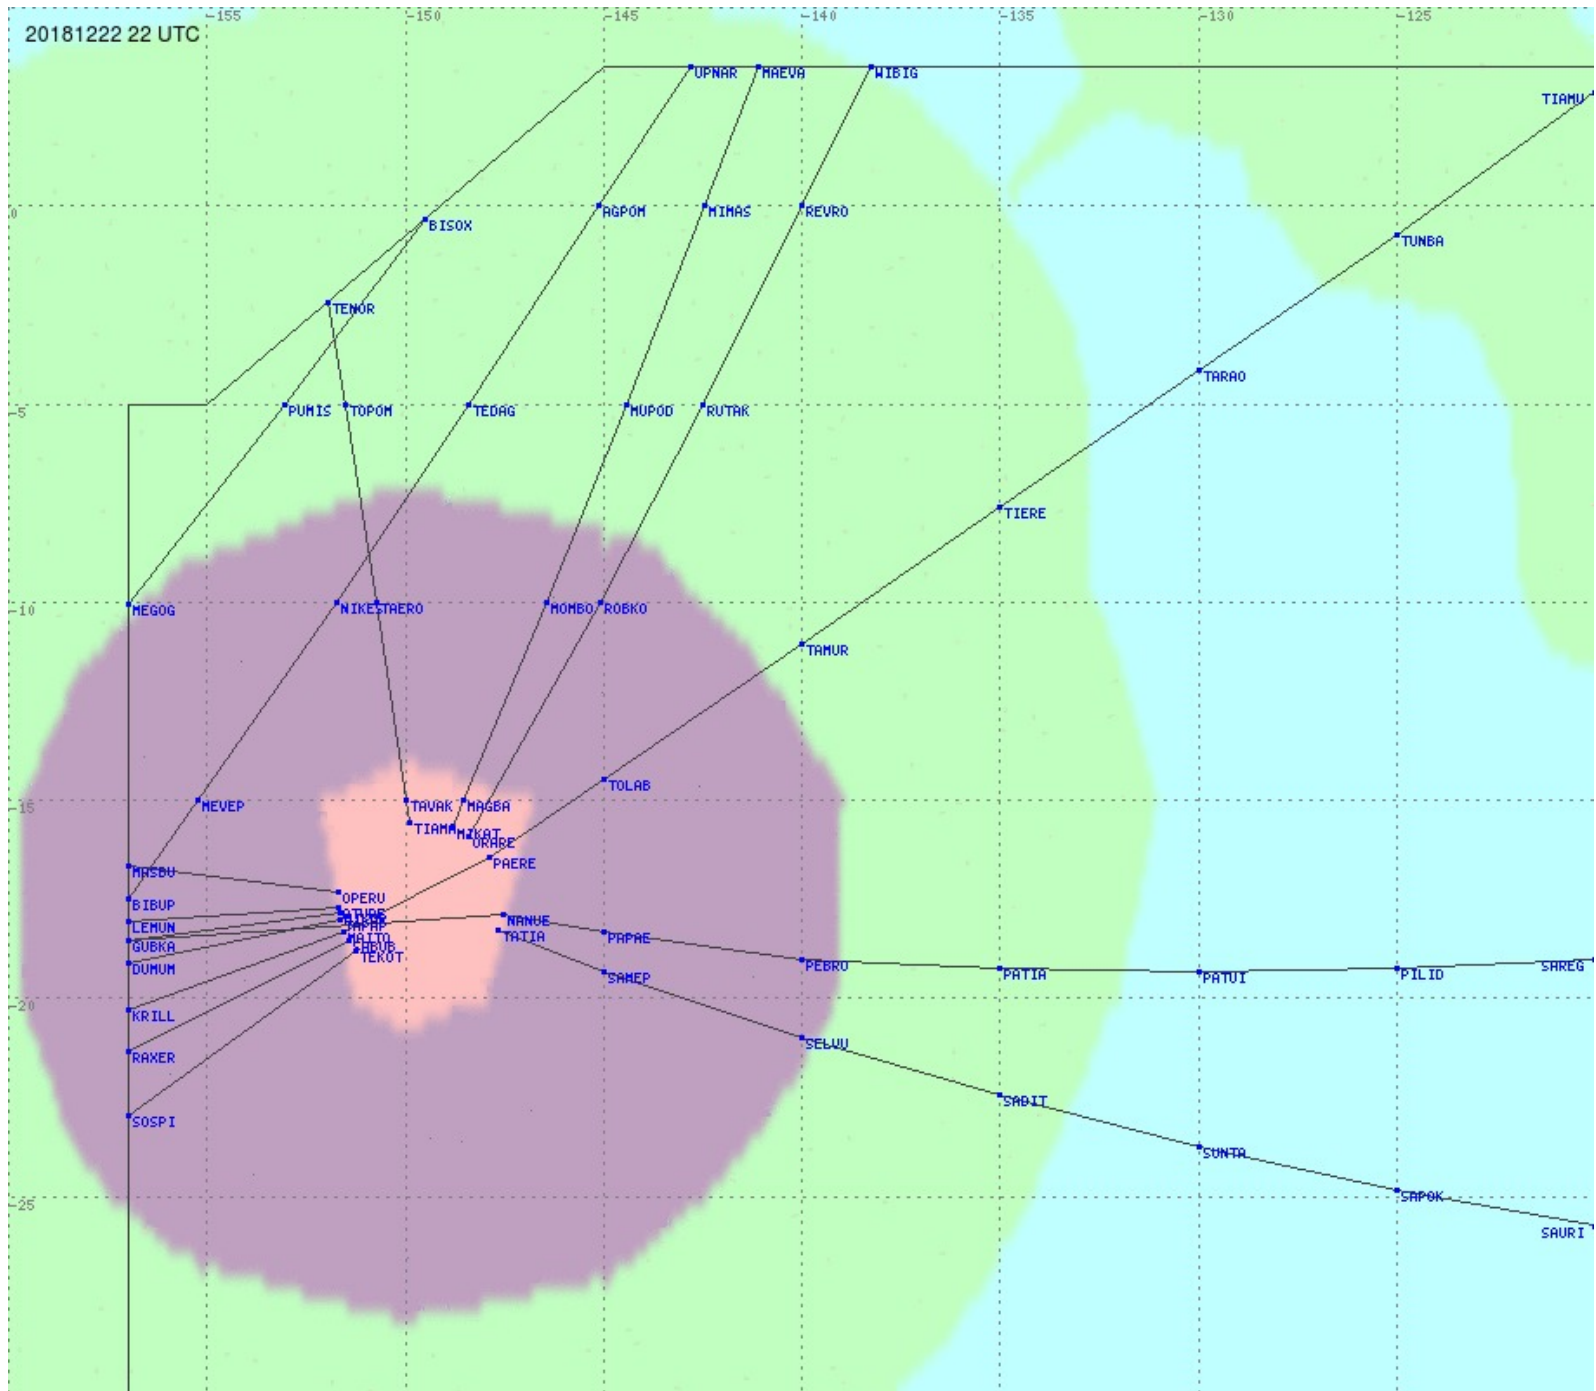

Tahiti FIR - HF Propag - 20181222

2.8 MHz 3.5 MHz 5.6 MHz 8.9 MHz 13.3 MHz 17.9 MHz None

Tahiti FIR - HF Propag - 20181222

2.8 MHz 3.5 MHz 5.6 MHz 8.9 MHz 13.3 MHz 17.9 MHz None

Tahiti FIR - HF Propag - 20181222

Tahiti FIR - HF Propag - 20181222

Tahiti FIR - HF Propag - 20181222

Tahiti FIR - HF Propag - 20181222

Tahiti FIR - HF Propag - 20181222

Tahiti FIR - HF Propag - 20181222

Tahiti FIR - HF Propag - 20181222

Tahiti FIR - HF Propag - 20181222

2.8 MHz
3.5 MHz
5.6 MHz
8.9 MHz
13.3 MHz
17.9 MHz
None

Tahiti FIR - HF Propag - 20181222

Tahiti FIR - HF Propag - 20181222

2.8 MHz
3.5 MHz
5.6 MHz
8.9 MHz
13.3 MHz
17.9 MHz
None

Tahiti FIR - HF Propag - 20181222

2.8 MHz 3.5 MHz 5.6 MHz 8.9 MHz 13.3 MHz 17.9 MHz None

Tahiti FIR - HF Propag - 20181222

2.8 MHz 3.5 MHz 5.6 MHz 8.9 MHz 13.3 MHz 17.9 MHz None