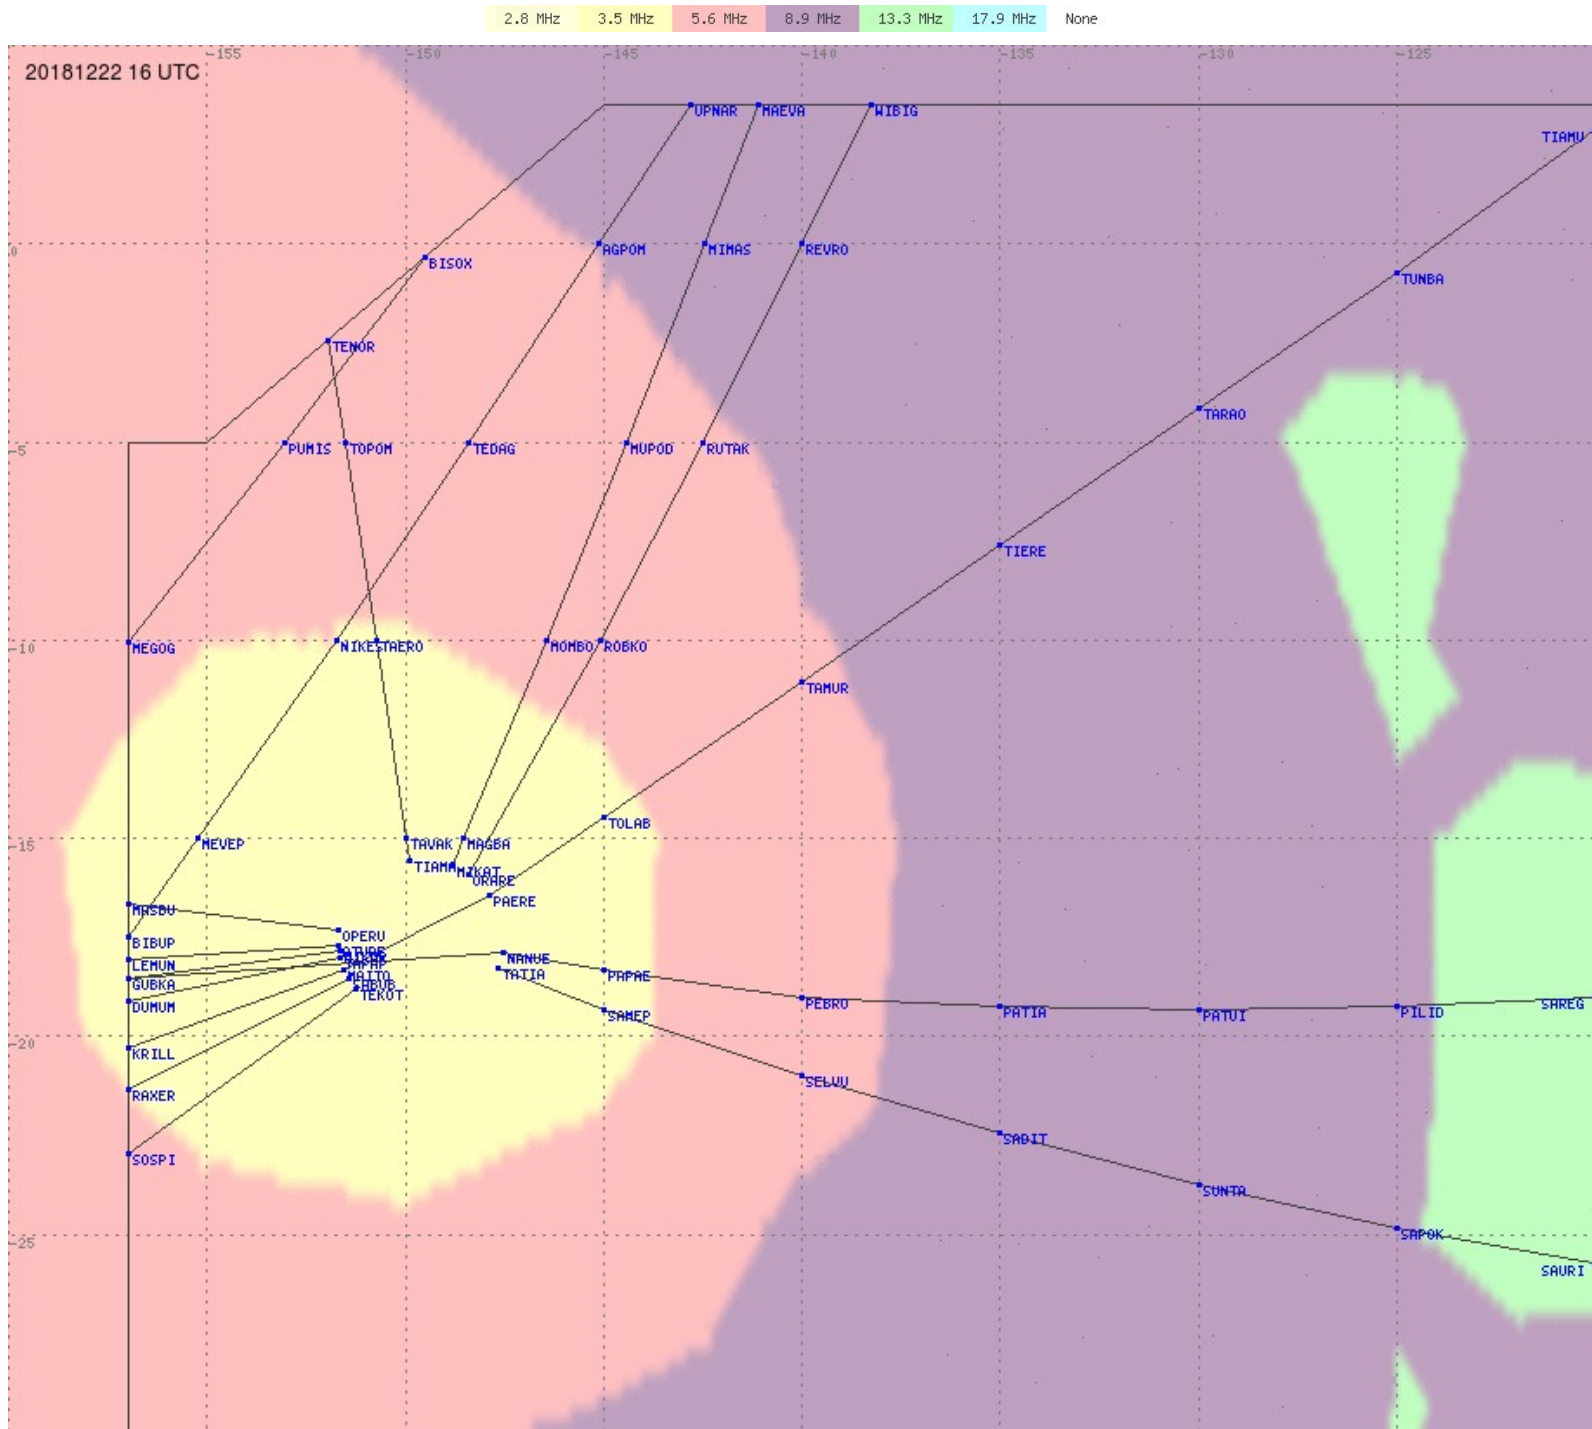

Tahiti FIR - HF Propag - 20181222

2.8 MHz 3.5 MHz 5.6 MHz 8.9 MHz 13.3 MHz 17.9 MHz None

Tahiti FIR - HF Propag - 20181222

2.8 MHz 3.5 MHz 5.6 MHz 8.9 MHz 13.3 MHz 17.9 MHz None

Tahiti FIR - HF Propag - 20181222

Tahiti FIR - HF Propag - 20181222

Tahiti FIR - HF Propag - 20181222

Tahiti FIR - HF Propag - 20181222

Tahiti FIR - HF Propag - 20181222

2.8 MHz 3.5 MHz 5.6 MHz 8.9 MHz 13.3 MHz 17.9 MHz None

Tahiti FIR - HF Propag - 20181222

Tahiti FIR - HF Propag - 20181222

Tahiti FIR - HF Propag - 20181222

Tahiti FIR - HF Propag - 20181222

Tahiti FIR - HF Propag - 20181222

Tahiti FIR - HF Propag - 20181222

Tahiti FIR - HF Propag - 20181222

Tahiti FIR - HF Propag - 20181222

2.8 MHz
3.5 MHz
5.6 MHz
8.9 MHz
13.3 MHz
17.9 MHz
None

Tahiti FIR - HF Propag - 20181222

Tahiti FIR - HF Propag - 20181222

2.8 MHz
3.5 MHz
5.6 MHz
8.9 MHz
13.3 MHz
17.9 MHz
None

Tahiti FIR - HF Propag - 20181222