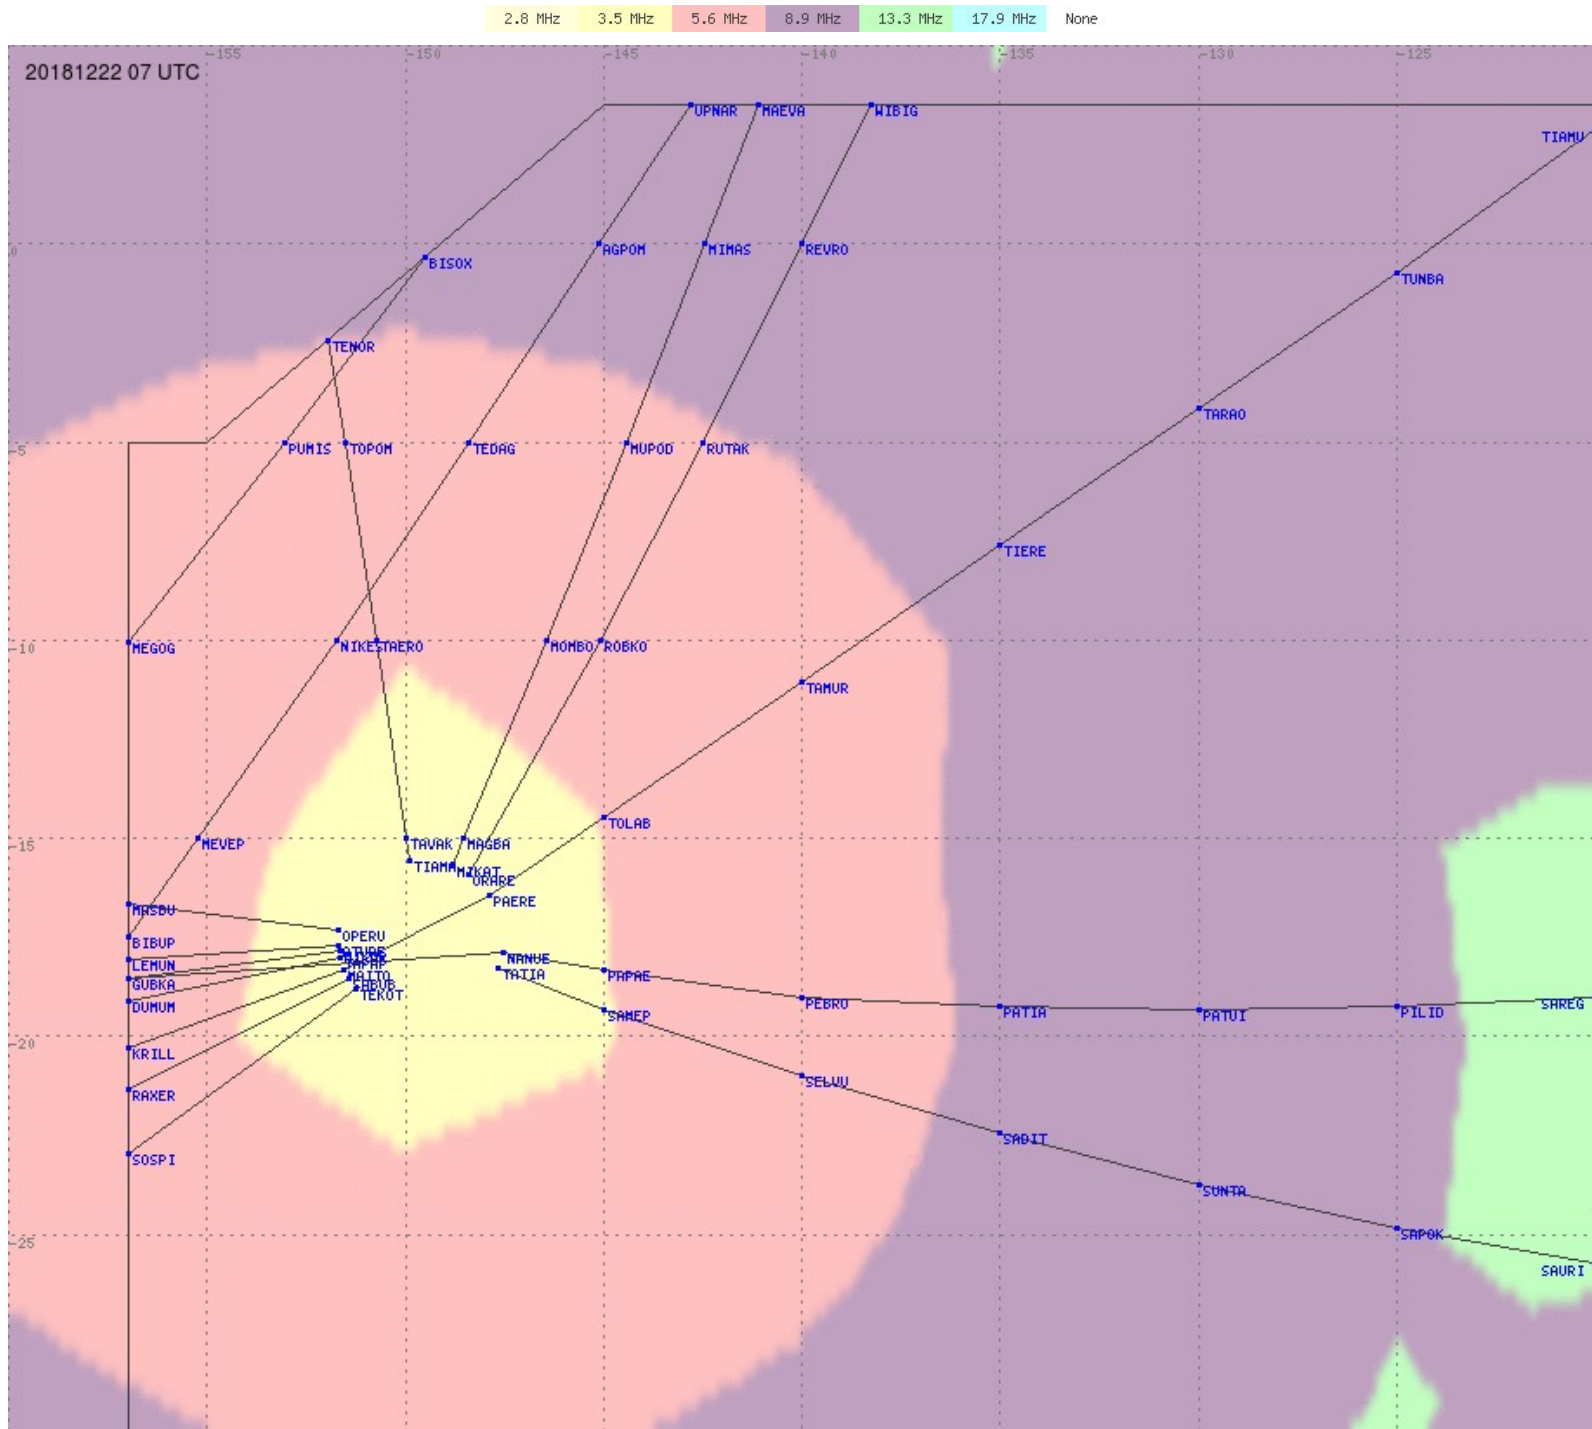

Tahiti FIR - HF Propag - 20181222

2.8 MHz 3.5 MHz 5.6 MHz 8.9 MHz 13.3 MHz 17.9 MHz None

Tahiti FIR - HF Propag - 20181222

2.8 MHz 3.5 MHz 5.6 MHz 8.9 MHz 13.3 MHz 17.9 MHz None

Tahiti FIR - HF Propag - 20181222

2.8 MHz 3.5 MHz 5.6 MHz 8.9 MHz 13.3 MHz 17.9 MHz None

Tahiti FIR - HF Propag - 20181222

2.8 MHz 3.5 MHz 5.6 MHz 8.9 MHz 13.3 MHz 17.9 MHz None

Tahiti FIR - HF Propag - 20181222

2.8 MHz 3.5 MHz 5.6 MHz 8.9 MHz 13.3 MHz 17.9 MHz None

Tahiti FIR - HF Propag - 20181222

Tahiti FIR - HF Propag - 20181222

Tahiti FIR - HF Propag - 20181222

Tahiti FIR - HF Propag - 20181222

2.8 MHz 3.5 MHz 5.6 MHz 8.9 MHz 13.3 MHz 17.9 MHz None

Tahiti FIR - HF Propag - 20181222