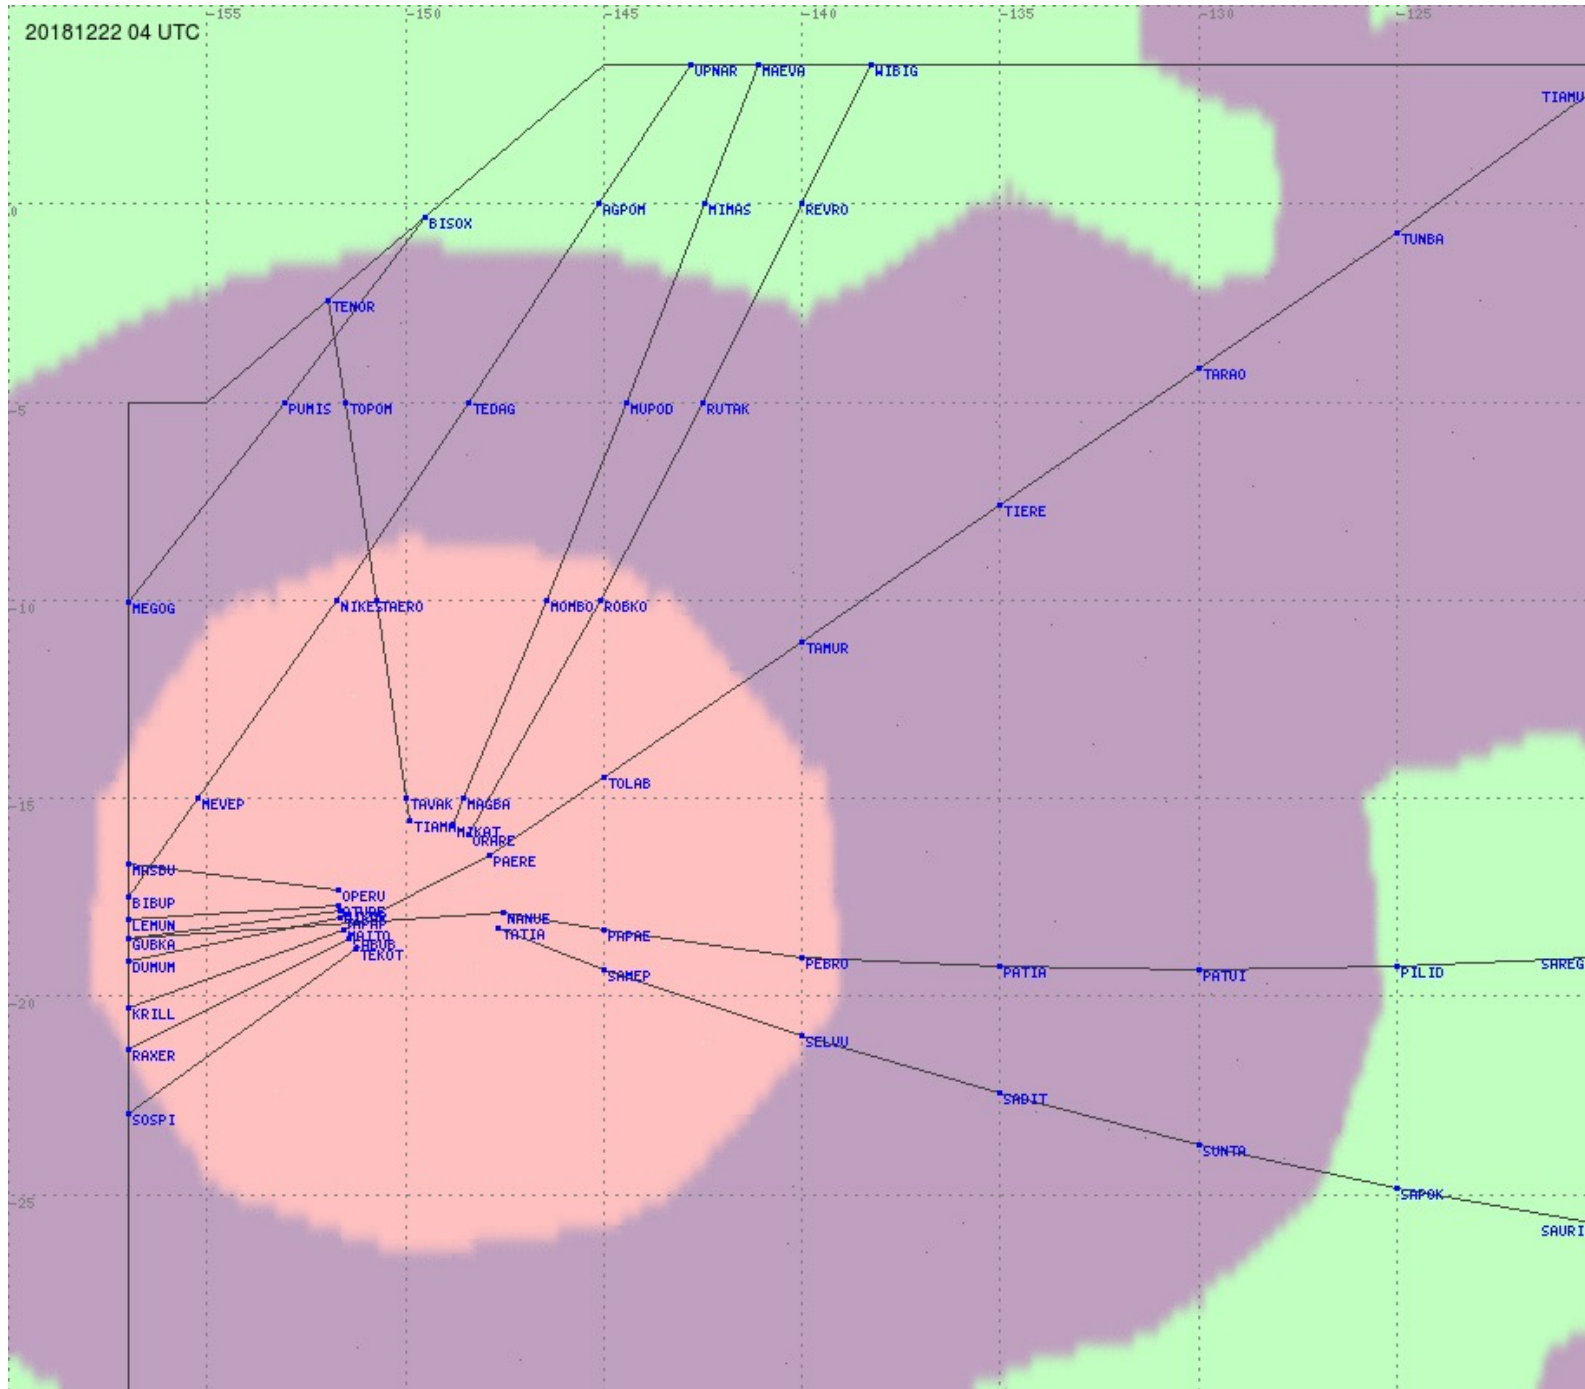

Tahiti FIR - HF Propag - 20181222

2.8 MHz 3.5 MHz 5.6 MHz 8.9 MHz 13.3 MHz 17.9 MHz None

Tahiti FIR - HF Propag - 20181222

2.8 MHz 3.5 MHz 5.6 MHz 8.9 MHz 13.3 MHz 17.9 MHz None

Tahiti FIR - HF Propag - 20181222

2.8 MHz 3.5 MHz 5.6 MHz 8.9 MHz 13.3 MHz 17.9 MHz None

Tahiti FIR - HF Propag - 20181222

2.8 MHz 3.5 MHz 5.6 MHz 8.9 MHz 13.3 MHz 17.9 MHz None

Tahiti FIR - HF Propag - 20181222

2.8 MHz 3.5 MHz 5.6 MHz 8.9 MHz 13.3 MHz 17.9 MHz None

Tahiti FIR - HF Propag - 20181222

Tahiti FIR - HF Propag - 20181222

Tahiti FIR - HF Propag - 20181222

Tahiti FIR - HF Propag - 20181222

2.8 MHz 3.5 MHz 5.6 MHz 8.9 MHz 13.3 MHz 17.9 MHz None

Tahiti FIR - HF Propag - 20181222