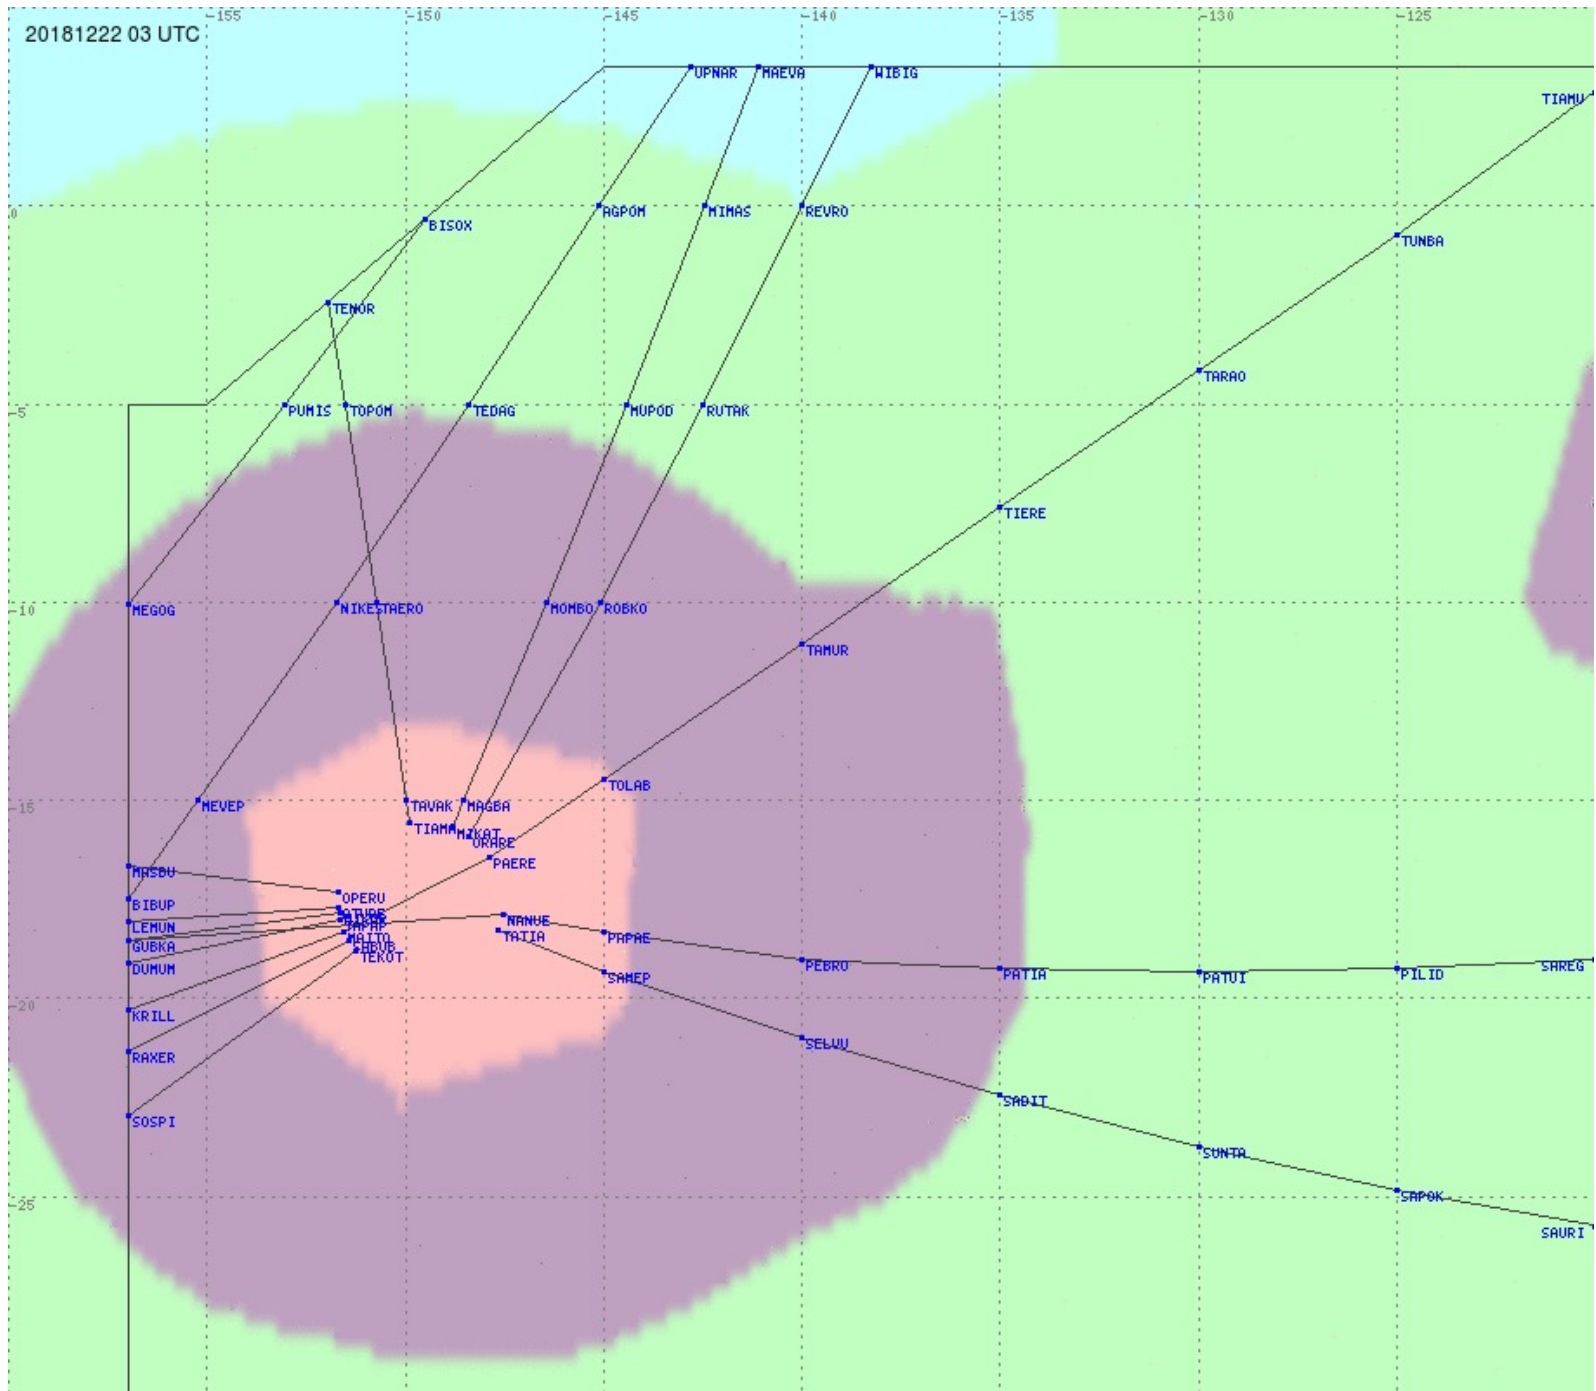

Tahiti FIR - HF Propag - 20181222

2.8 MHz 3.5 MHz 5.6 MHz 8.9 MHz 13.3 MHz 17.9 MHz None

Tahiti FIR - HF Propag - 20181222

2.8 MHz 3.5 MHz 5.6 MHz 8.9 MHz 13.3 MHz 17.9 MHz None

Tahiti FIR - HF Propag - 20181222

2.8 MHz 3.5 MHz 5.6 MHz 8.9 MHz 13.3 MHz 17.9 MHz None

Tahiti FIR - HF Propag - 20181222

2.8 MHz 3.5 MHz 5.6 MHz 8.9 MHz 13.3 MHz 17.9 MHz None

Tahiti FIR - HF Propag - 20181222

2.8 MHz 3.5 MHz 5.6 MHz 8.9 MHz 13.3 MHz 17.9 MHz None

Tahiti FIR - HF Propag - 20181222

Tahiti FIR - HF Propag - 20181222

Tahiti FIR - HF Propag - 20181222

Tahiti FIR - HF Propag - 20181222

2.8 MHz 3.5 MHz 5.6 MHz 8.9 MHz 13.3 MHz 17.9 MHz None

Tahiti FIR - HF Propag - 20181222