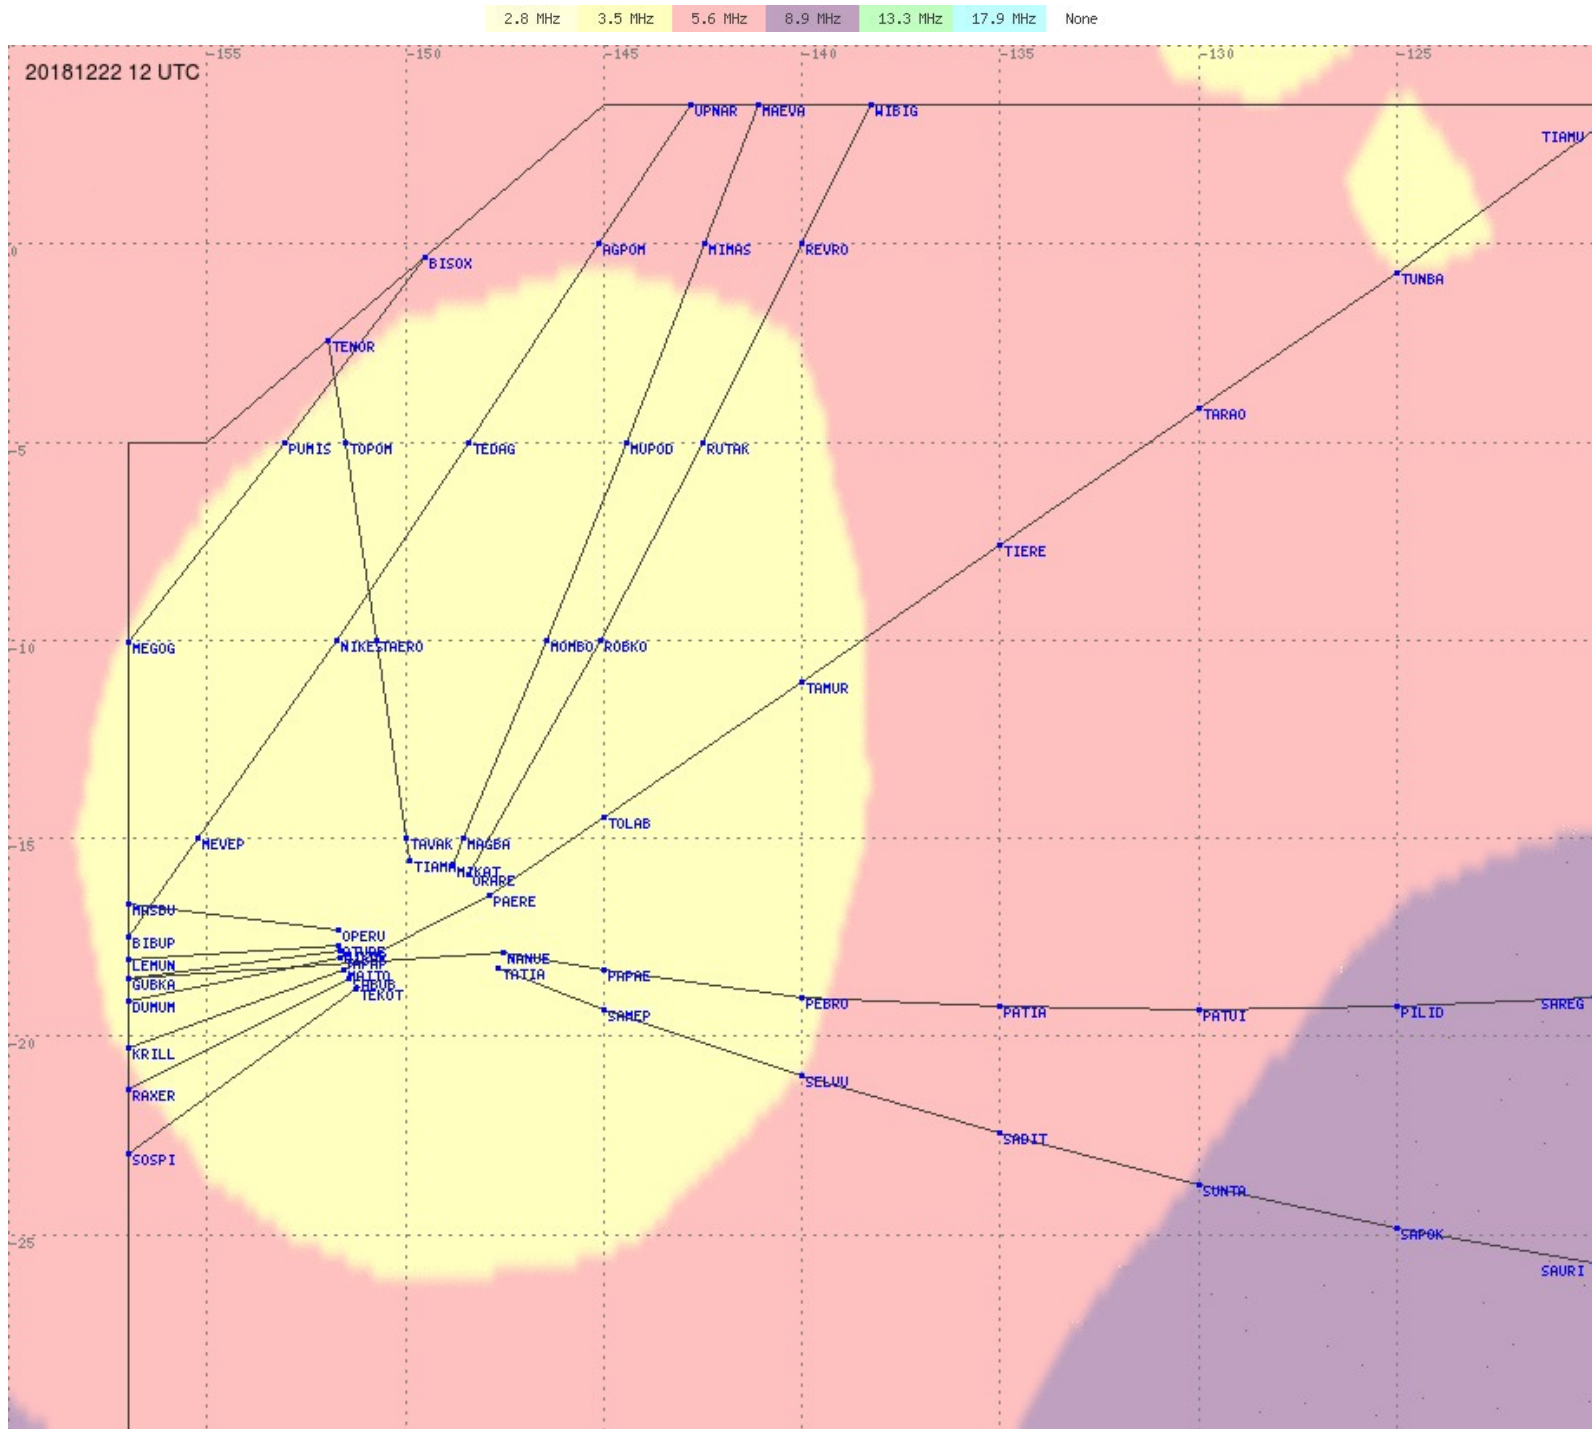

Tahiti FIR - HF Propag - 20181222

2.8 MHz 3.5 MHz 5.6 MHz 8.9 MHz 13.3 MHz 17.9 MHz None

Tahiti FIR - HF Propag - 20181222

2.8 MHz 3.5 MHz 5.6 MHz 8.9 MHz 13.3 MHz 17.9 MHz None

Tahiti FIR - HF Propag - 20181222

2.8 MHz 3.5 MHz 5.6 MHz 8.9 MHz 13.3 MHz 17.9 MHz None

Tahiti FIR - HF Propag - 20181222

2.8 MHz 3.5 MHz 5.6 MHz 8.9 MHz 13.3 MHz 17.9 MHz None

Tahiti FIR - HF Propag - 20181222

2.8 MHz 3.5 MHz 5.6 MHz 8.9 MHz 13.3 MHz 17.9 MHz None

Tahiti FIR - HF Propag - 20181222

Tahiti FIR - HF Propag - 20181222

Tahiti FIR - HF Propag - 20181222

Tahiti FIR - HF Propag - 20181222

2.8 MHz 3.5 MHz 5.6 MHz 8.9 MHz 13.3 MHz 17.9 MHz None

Tahiti FIR - HF Propag - 20181222

Tahiti FIR - HF Propag - 20181222

Tahiti FIR - HF Propag - 20181222

Tahiti FIR - HF Propag - 20181222

Tahiti FIR - HF Propag - 20181222

Tahiti FIR - HF Propag - 20181222

Tahiti FIR - HF Propag - 20181222

Tahiti FIR - HF Propag - 20181222