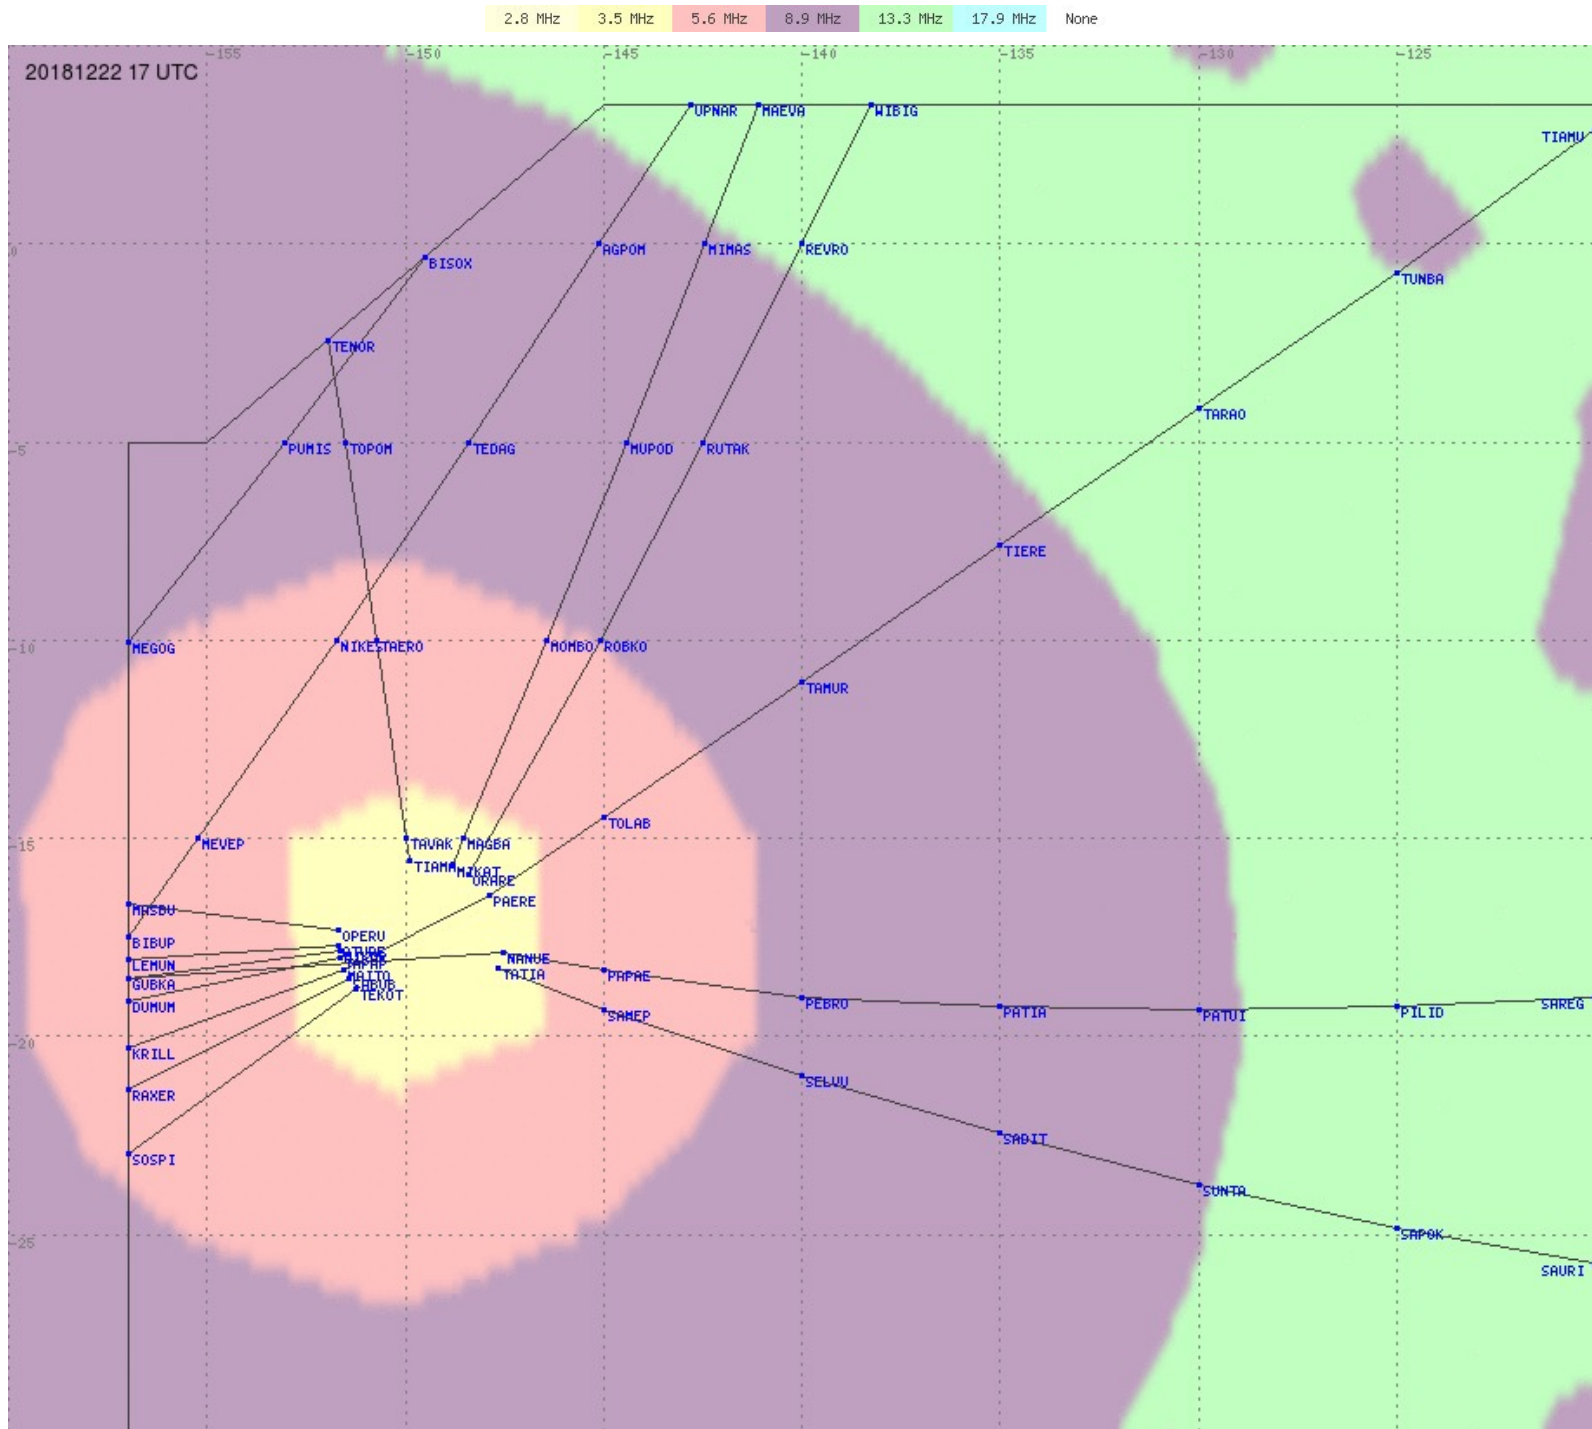

Tahiti FIR - HF Propag - 20181222

Tahiti FIR - HF Propag - 20181222

Tahiti FIR - HF Propag - 20181222

Tahiti FIR - HF Propag - 20181222

2.8 MHz 3.5 MHz 5.6 MHz 8.9 MHz 13.3 MHz 17.9 MHz None

Tahiti FIR - HF Propag - 20181222

Tahiti FIR - HF Propag - 20181222

Tahiti FIR - HF Propag - 20181222

Tahiti FIR - HF Propag - 20181222

Tahiti FIR - HF Propag - 20181222

Tahiti FIR - HF Propag - 20181222

Tahiti FIR - HF Propag - 20181222

Tahiti FIR - HF Propag - 20181222

2.8 MHz
3.5 MHz
5.6 MHz
8.9 MHz
13.3 MHz
17.9 MHz
None

Tahiti FIR - HF Propag - 20181222

Tahiti FIR - HF Propag - 20181222

2.8 MHz
3.5 MHz
5.6 MHz
8.9 MHz
13.3 MHz
17.9 MHz
None

Tahiti FIR - HF Propag - 20181222