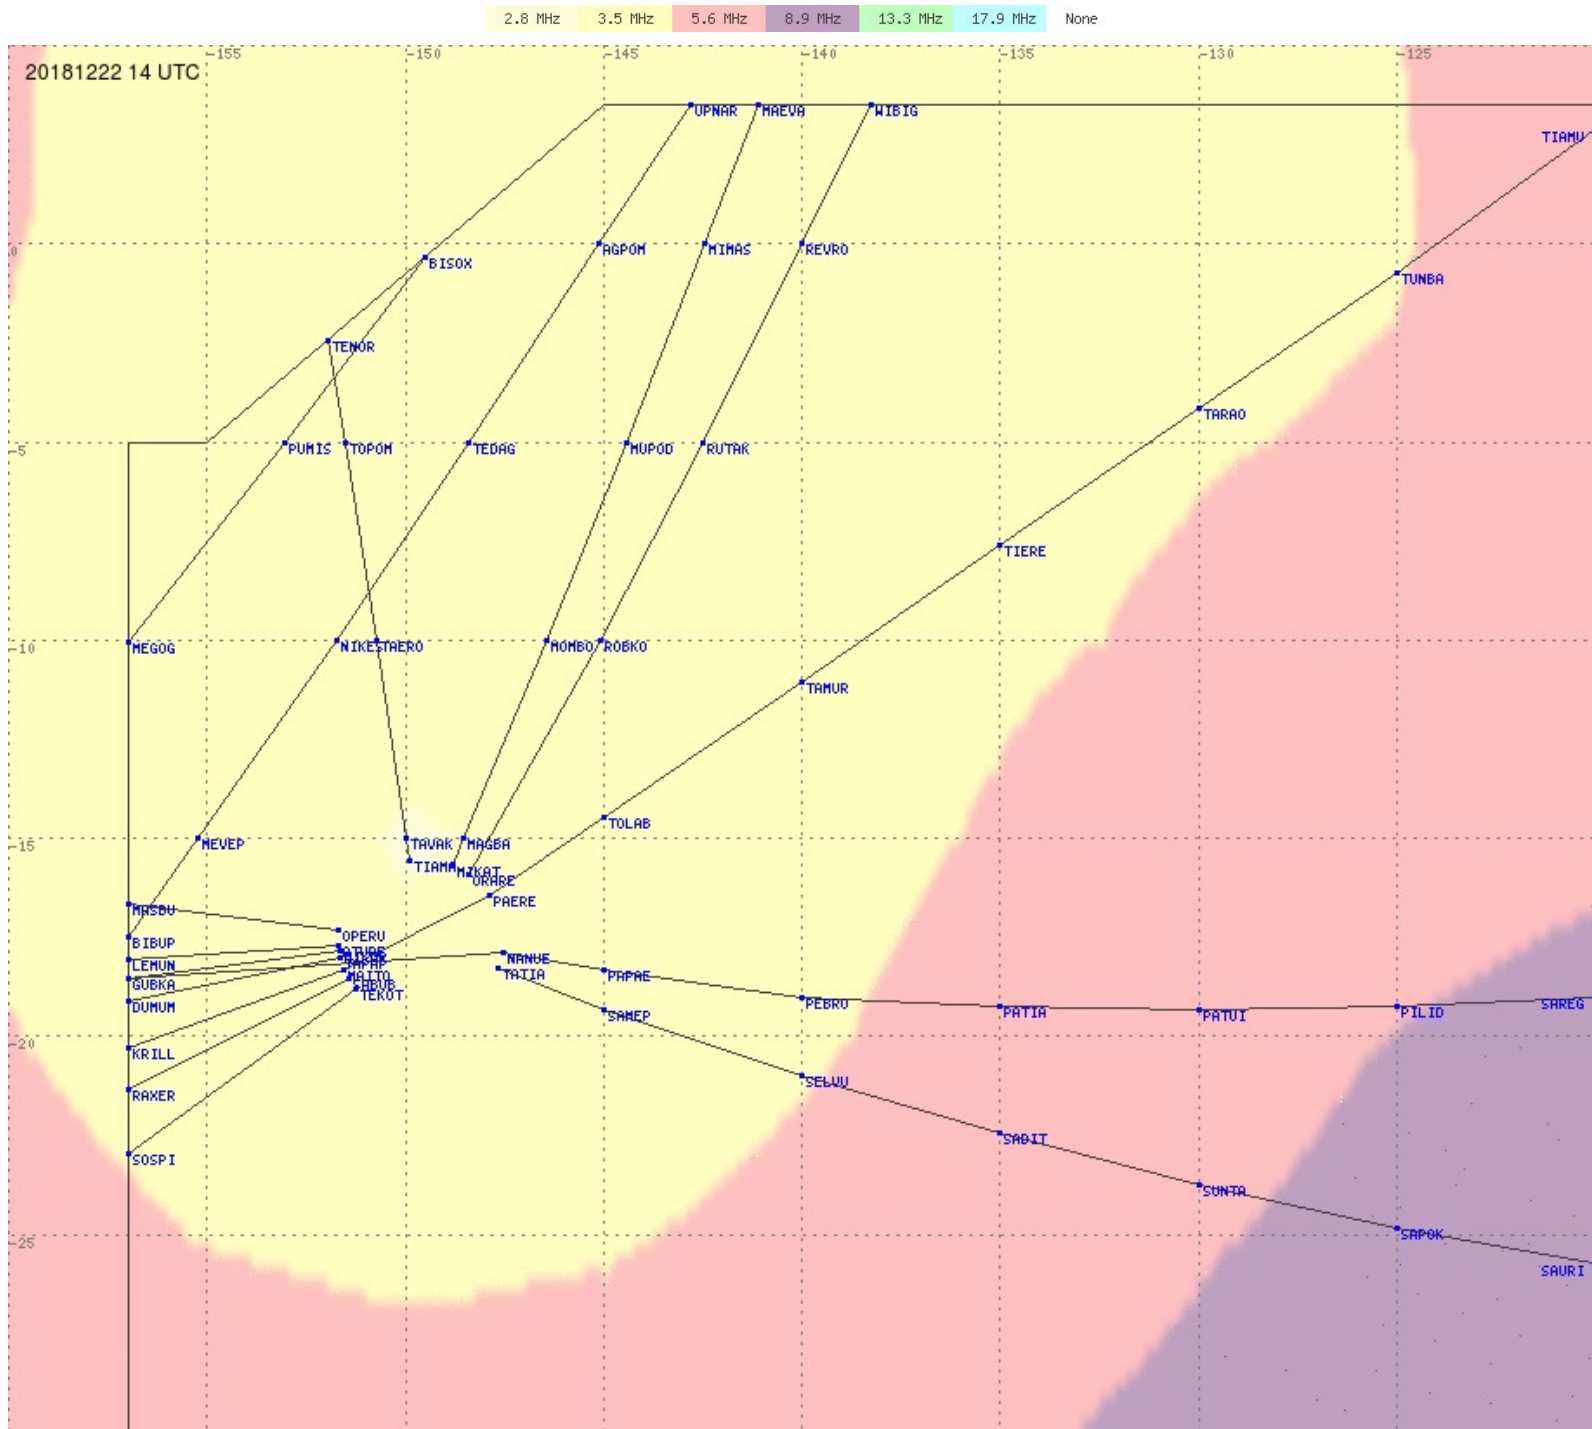

Tahiti FIR - HF Propag - 20181222

2.8 MHz 3.5 MHz 5.6 MHz 8.9 MHz 13.3 MHz 17.9 MHz None

Tahiti FIR - HF Propag - 20181222

2.8 MHz 3.5 MHz 5.6 MHz 8.9 MHz 13.3 MHz 17.9 MHz None

Tahiti FIR - HF Propag - 20181222

2.8 MHz 3.5 MHz 5.6 MHz 8.9 MHz 13.3 MHz 17.9 MHz None

Tahiti FIR - HF Propag - 20181222

2.8 MHz 3.5 MHz 5.6 MHz 8.9 MHz 13.3 MHz 17.9 MHz None

Tahiti FIR - HF Propag - 20181222

2.8 MHz 3.5 MHz 5.6 MHz 8.9 MHz 13.3 MHz 17.9 MHz None

Tahiti FIR - HF Propag - 20181222

Tahiti FIR - HF Propag - 20181222

Tahiti FIR - HF Propag - 20181222

Tahiti FIR - HF Propag - 20181222

2.8 MHz 3.5 MHz 5.6 MHz 8.9 MHz 13.3 MHz 17.9 MHz None

Tahiti FIR - HF Propag - 20181222

Tahiti FIR - HF Propag - 20181222

Tahiti FIR - HF Propag - 20181222

Tahiti FIR - HF Propag - 20181222

Tahiti FIR - HF Propag - 20181222

Tahiti FIR - HF Propag - 20181222

Tahiti FIR - HF Propag - 20181222

Tahiti FIR - HF Propag - 20181222