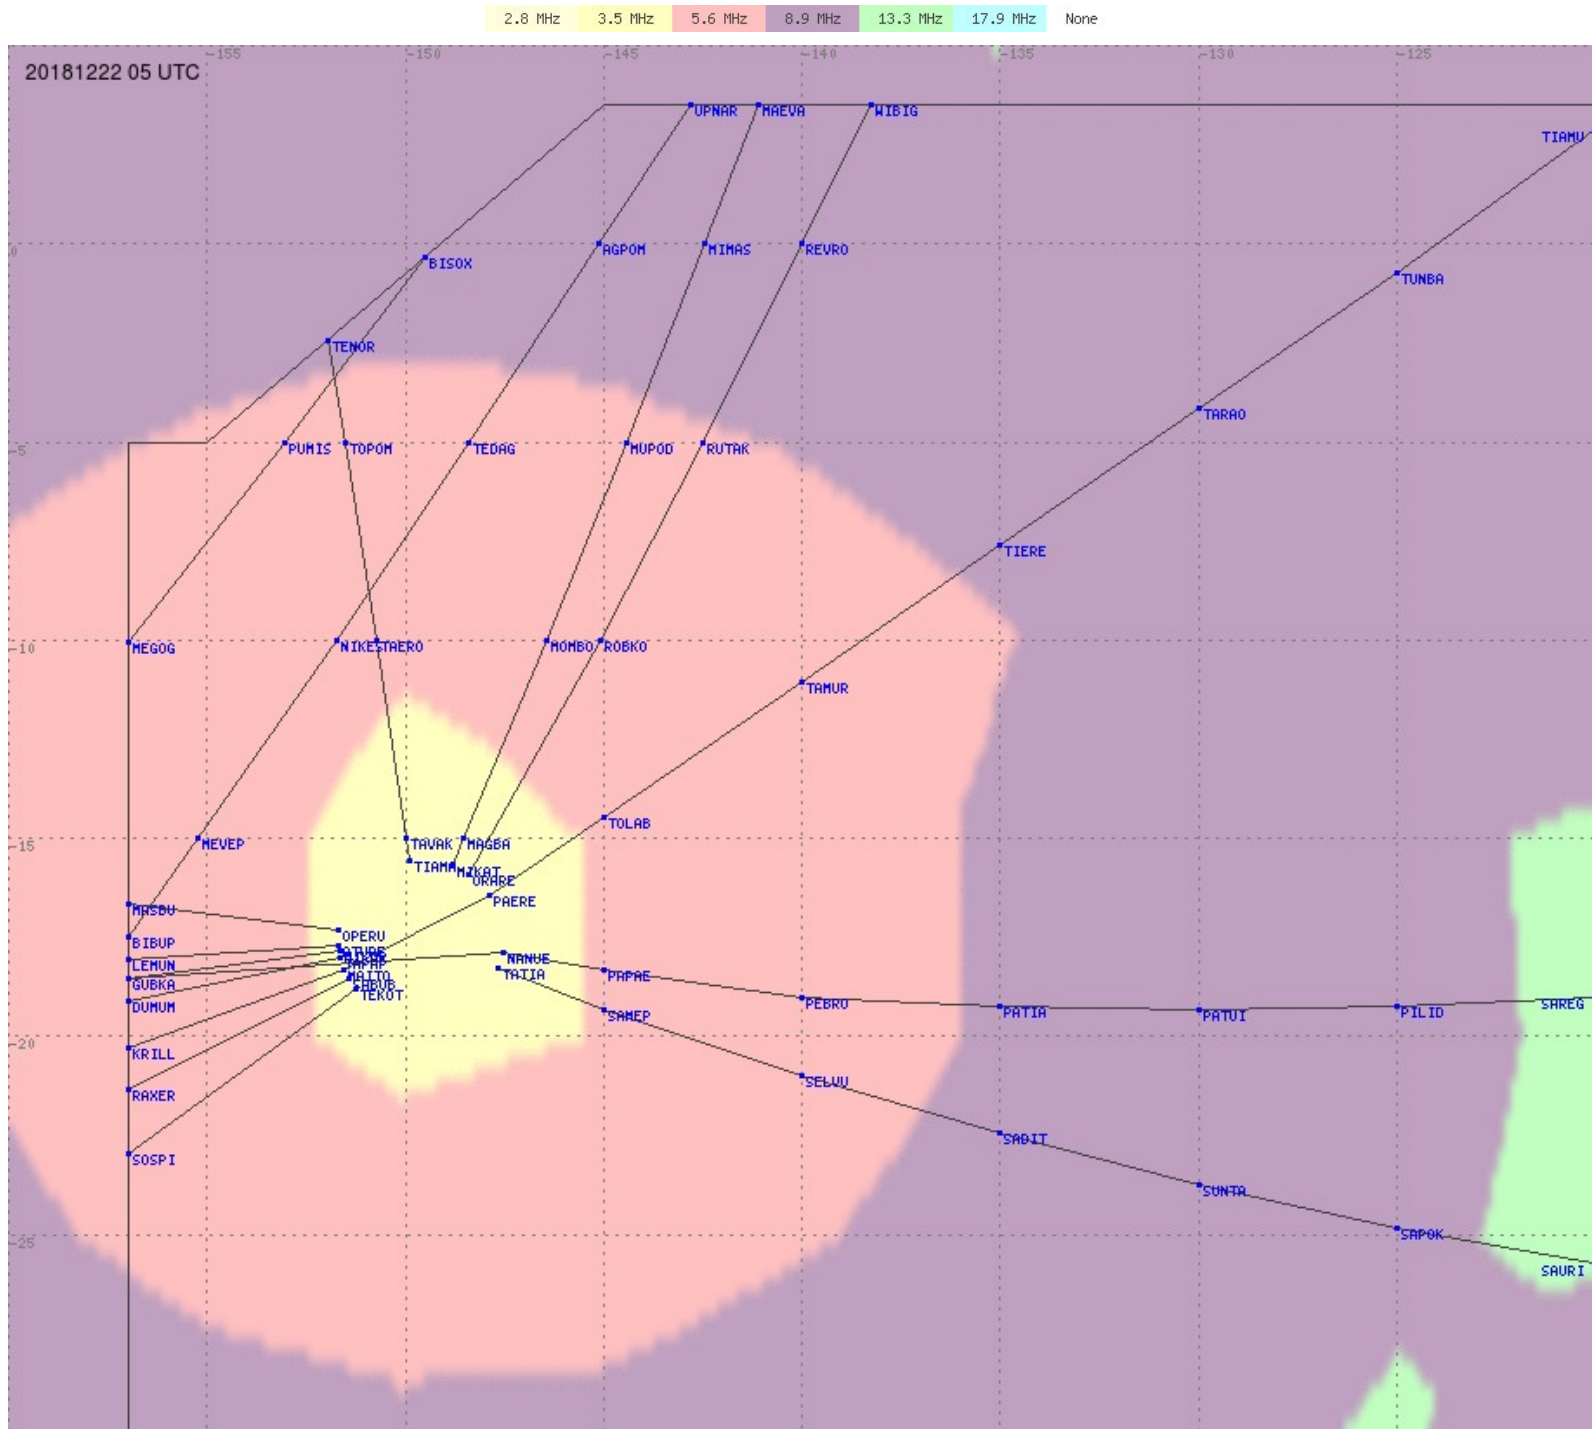

Tahiti FIR - HF Propag - 20181222

2.8 MHz 3.5 MHz 5.6 MHz 8.9 MHz 13.3 MHz 17.9 MHz None

Tahiti FIR - HF Propag - 20181222

2.8 MHz 3.5 MHz 5.6 MHz 8.9 MHz 13.3 MHz 17.9 MHz None

Tahiti FIR - HF Propag - 20181222

2.8 MHz 3.5 MHz 5.6 MHz 8.9 MHz 13.3 MHz 17.9 MHz None

Tahiti FIR - HF Propag - 20181222

2.8 MHz 3.5 MHz 5.6 MHz 8.9 MHz 13.3 MHz 17.9 MHz None

Tahiti FIR - HF Propag - 20181222

2.8 MHz 3.5 MHz 5.6 MHz 8.9 MHz 13.3 MHz 17.9 MHz None

Tahiti FIR - HF Propag - 20181222

Tahiti FIR - HF Propag - 20181222

Tahiti FIR - HF Propag - 20181222

Tahiti FIR - HF Propag - 20181222

2.8 MHz 3.5 MHz 5.6 MHz 8.9 MHz 13.3 MHz 17.9 MHz None

Tahiti FIR - HF Propag - 20181222