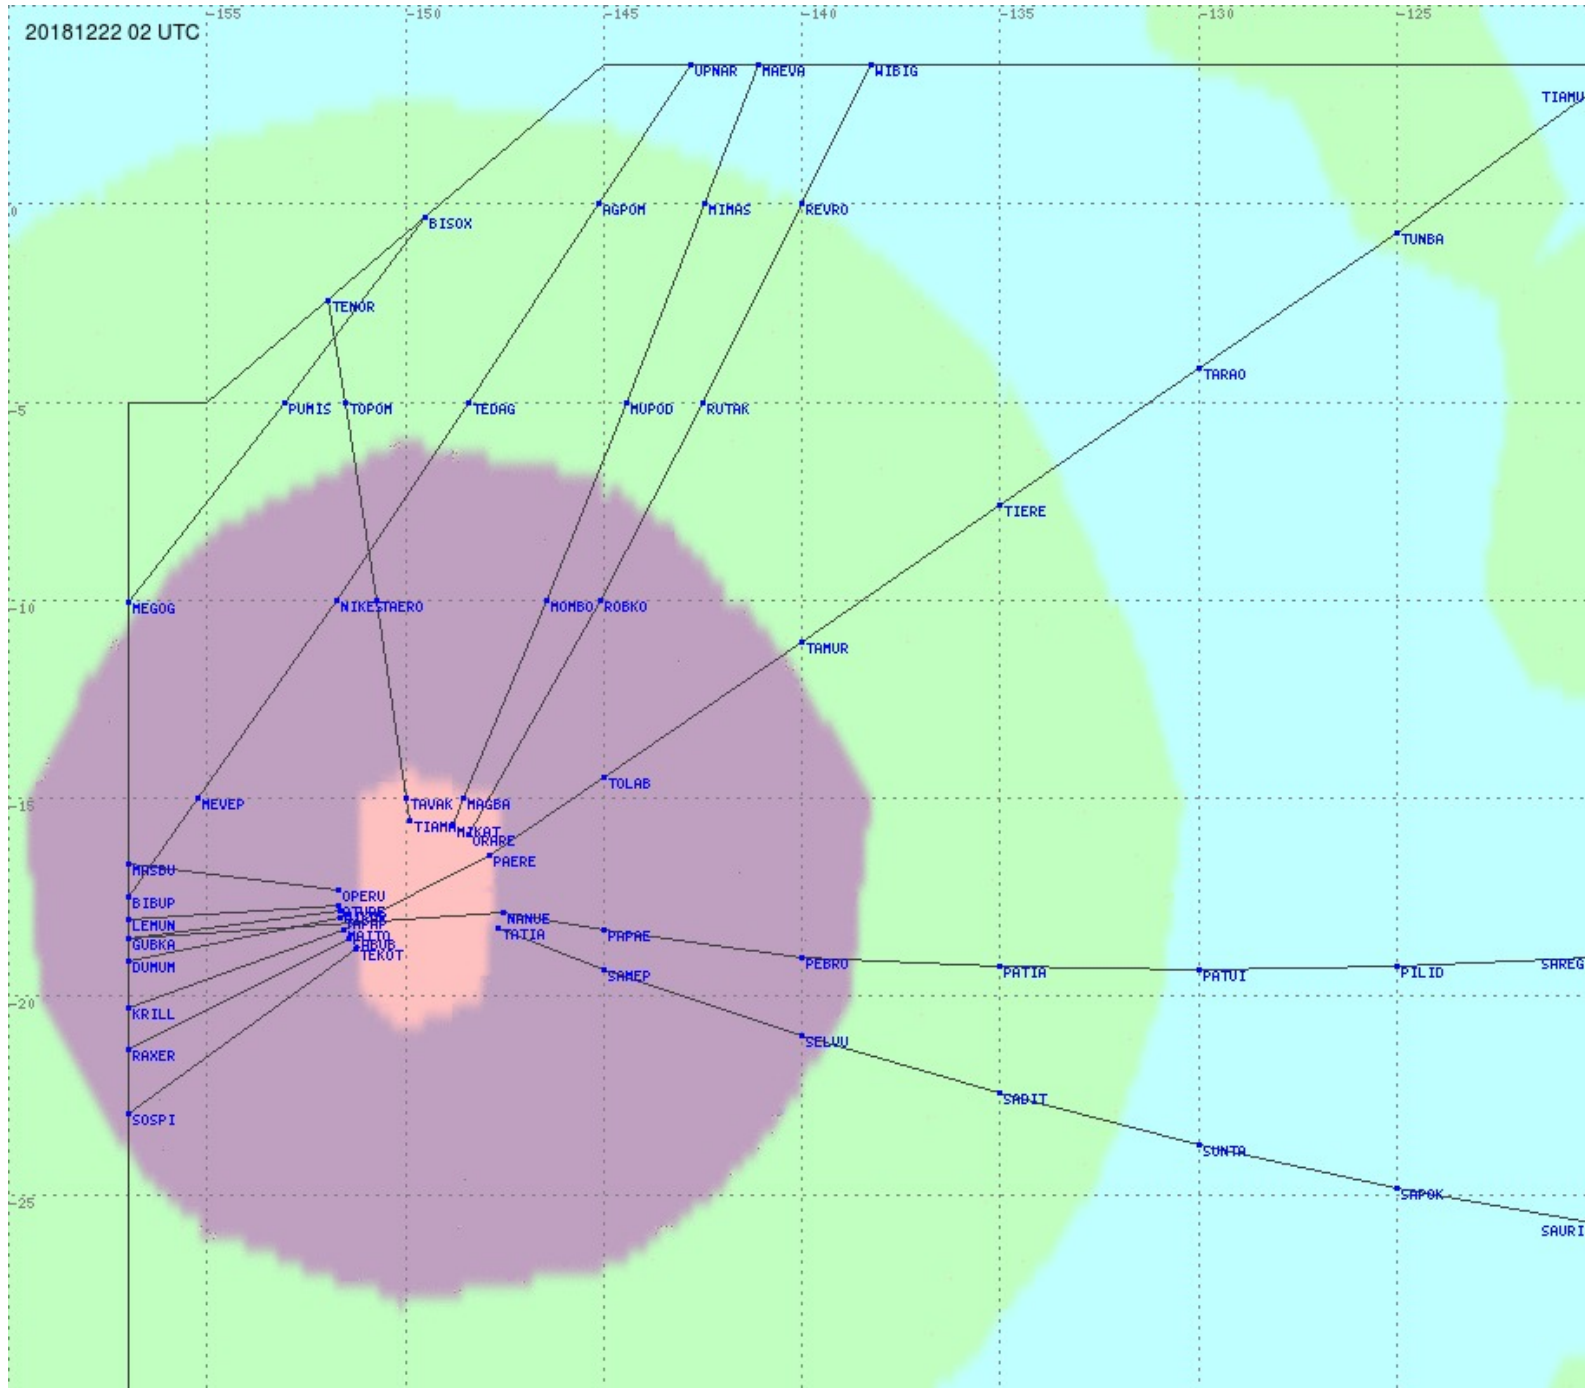

Tahiti FIR - HF Propag - 20181222

2.8 MHz 3.5 MHz 5.6 MHz 8.9 MHz 13.3 MHz 17.9 MHz None

Tahiti FIR - HF Propag - 20181222

2.8 MHz 3.5 MHz 5.6 MHz 8.9 MHz 13.3 MHz 17.9 MHz None

Tahiti FIR - HF Propag - 20181222

2.8 MHz 3.5 MHz 5.6 MHz 8.9 MHz 13.3 MHz 17.9 MHz None

Tahiti FIR - HF Propag - 20181222

2.8 MHz 3.5 MHz 5.6 MHz 8.9 MHz 13.3 MHz 17.9 MHz None

Tahiti FIR - HF Propag - 20181222

2.8 MHz 3.5 MHz 5.6 MHz 8.9 MHz 13.3 MHz 17.9 MHz None

Tahiti FIR - HF Propag - 20181222

Tahiti FIR - HF Propag - 20181222

Tahiti FIR - HF Propag - 20181222

Tahiti FIR - HF Propag - 20181222

2.8 MHz 3.5 MHz 5.6 MHz 8.9 MHz 13.3 MHz 17.9 MHz None

Tahiti FIR - HF Propag - 20181222