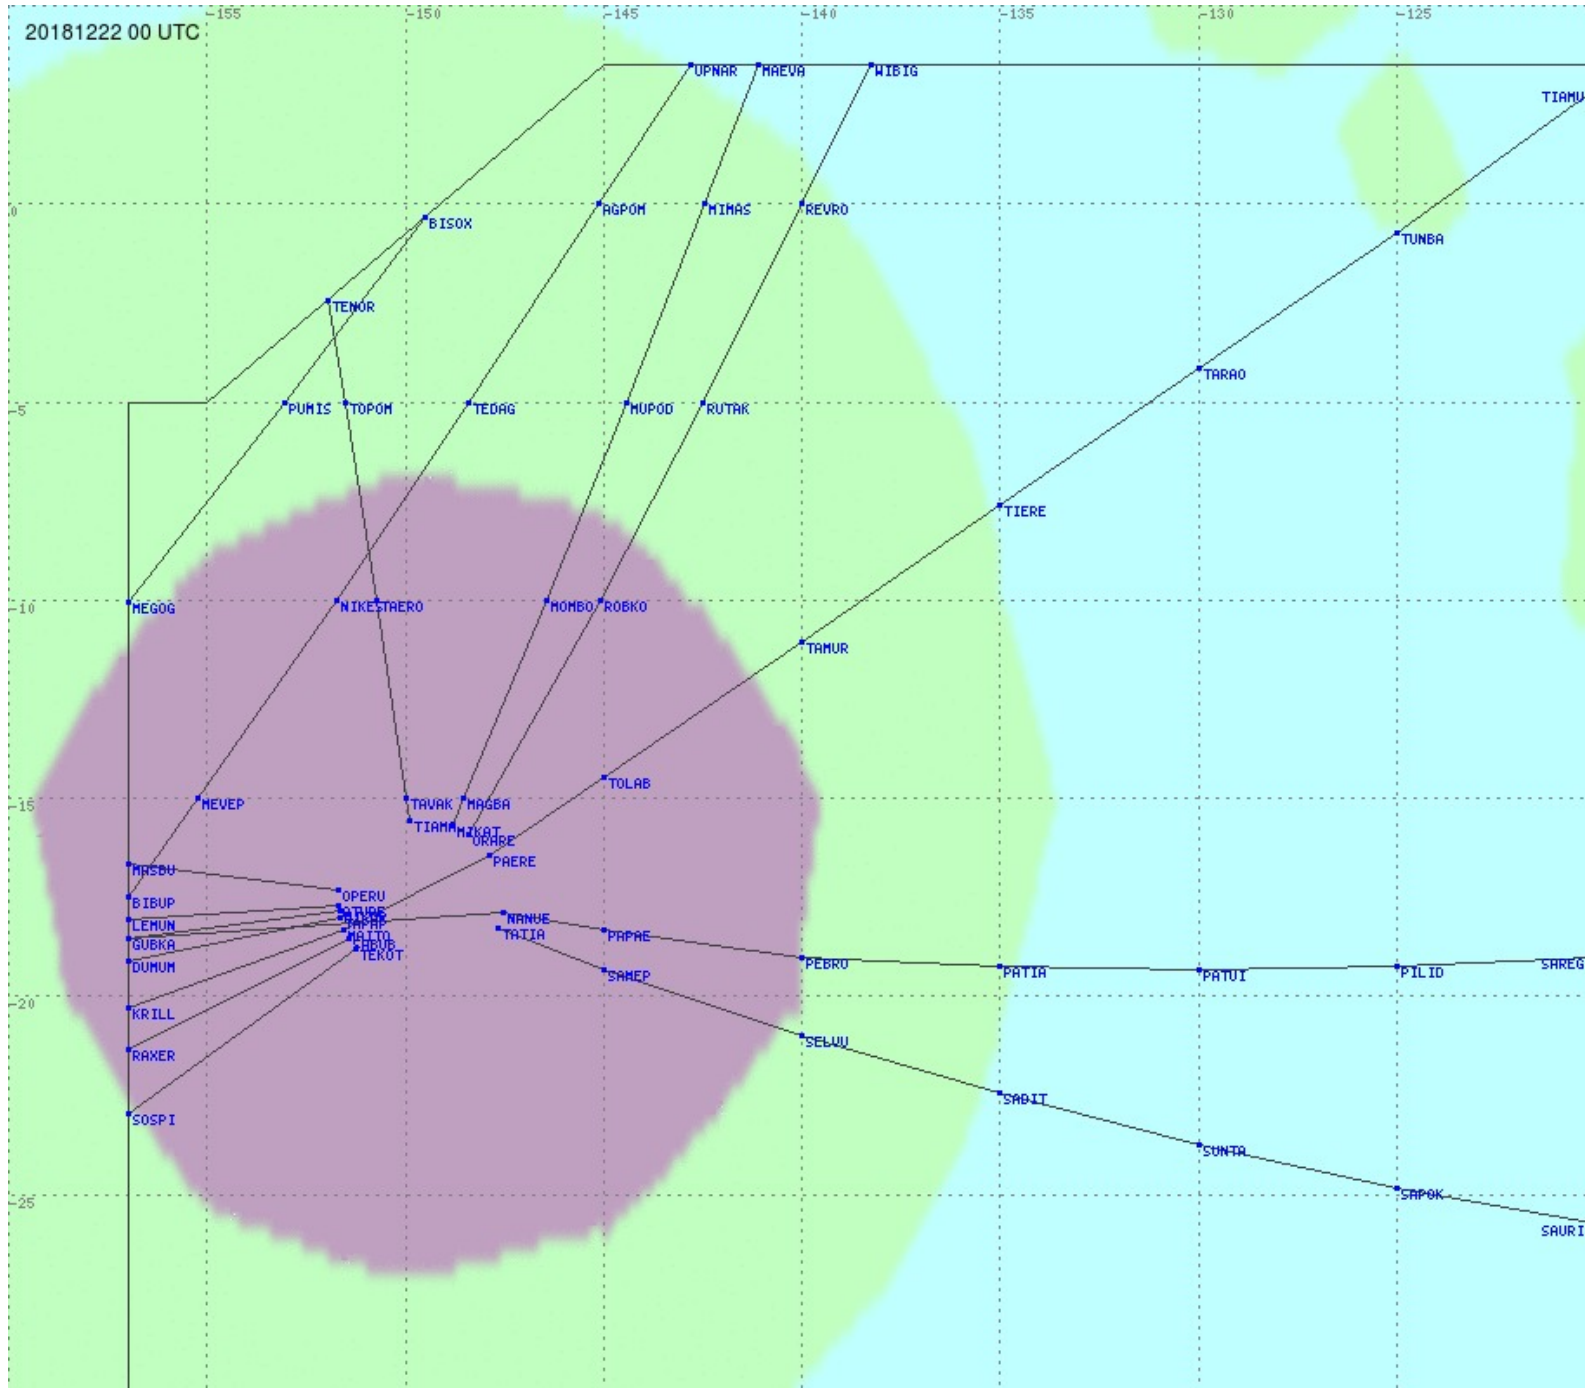

Tahiti FIR - HF Propag - 20181222

2.8 MHz 3.5 MHz 5.6 MHz 8.9 MHz 13.3 MHz 17.9 MHz None

Tahiti FIR - HF Propag - 20181222

2.8 MHz 3.5 MHz 5.6 MHz 8.9 MHz 13.3 MHz 17.9 MHz None

Tahiti FIR - HF Propag - 20181222

2.8 MHz 3.5 MHz 5.6 MHz 8.9 MHz 13.3 MHz 17.9 MHz None

Tahiti FIR - HF Propag - 20181222

2.8 MHz 3.5 MHz 5.6 MHz 8.9 MHz 13.3 MHz 17.9 MHz None

Tahiti FIR - HF Propag - 20181222

2.8 MHz 3.5 MHz 5.6 MHz 8.9 MHz 13.3 MHz 17.9 MHz None

Tahiti FIR - HF Propag - 20181222

Tahiti FIR - HF Propag - 20181222

Tahiti FIR - HF Propag - 20181222

Tahiti FIR - HF Propag - 20181222

2.8 MHz 3.5 MHz 5.6 MHz 8.9 MHz 13.3 MHz 17.9 MHz None

Tahiti FIR - HF Propag - 20181222