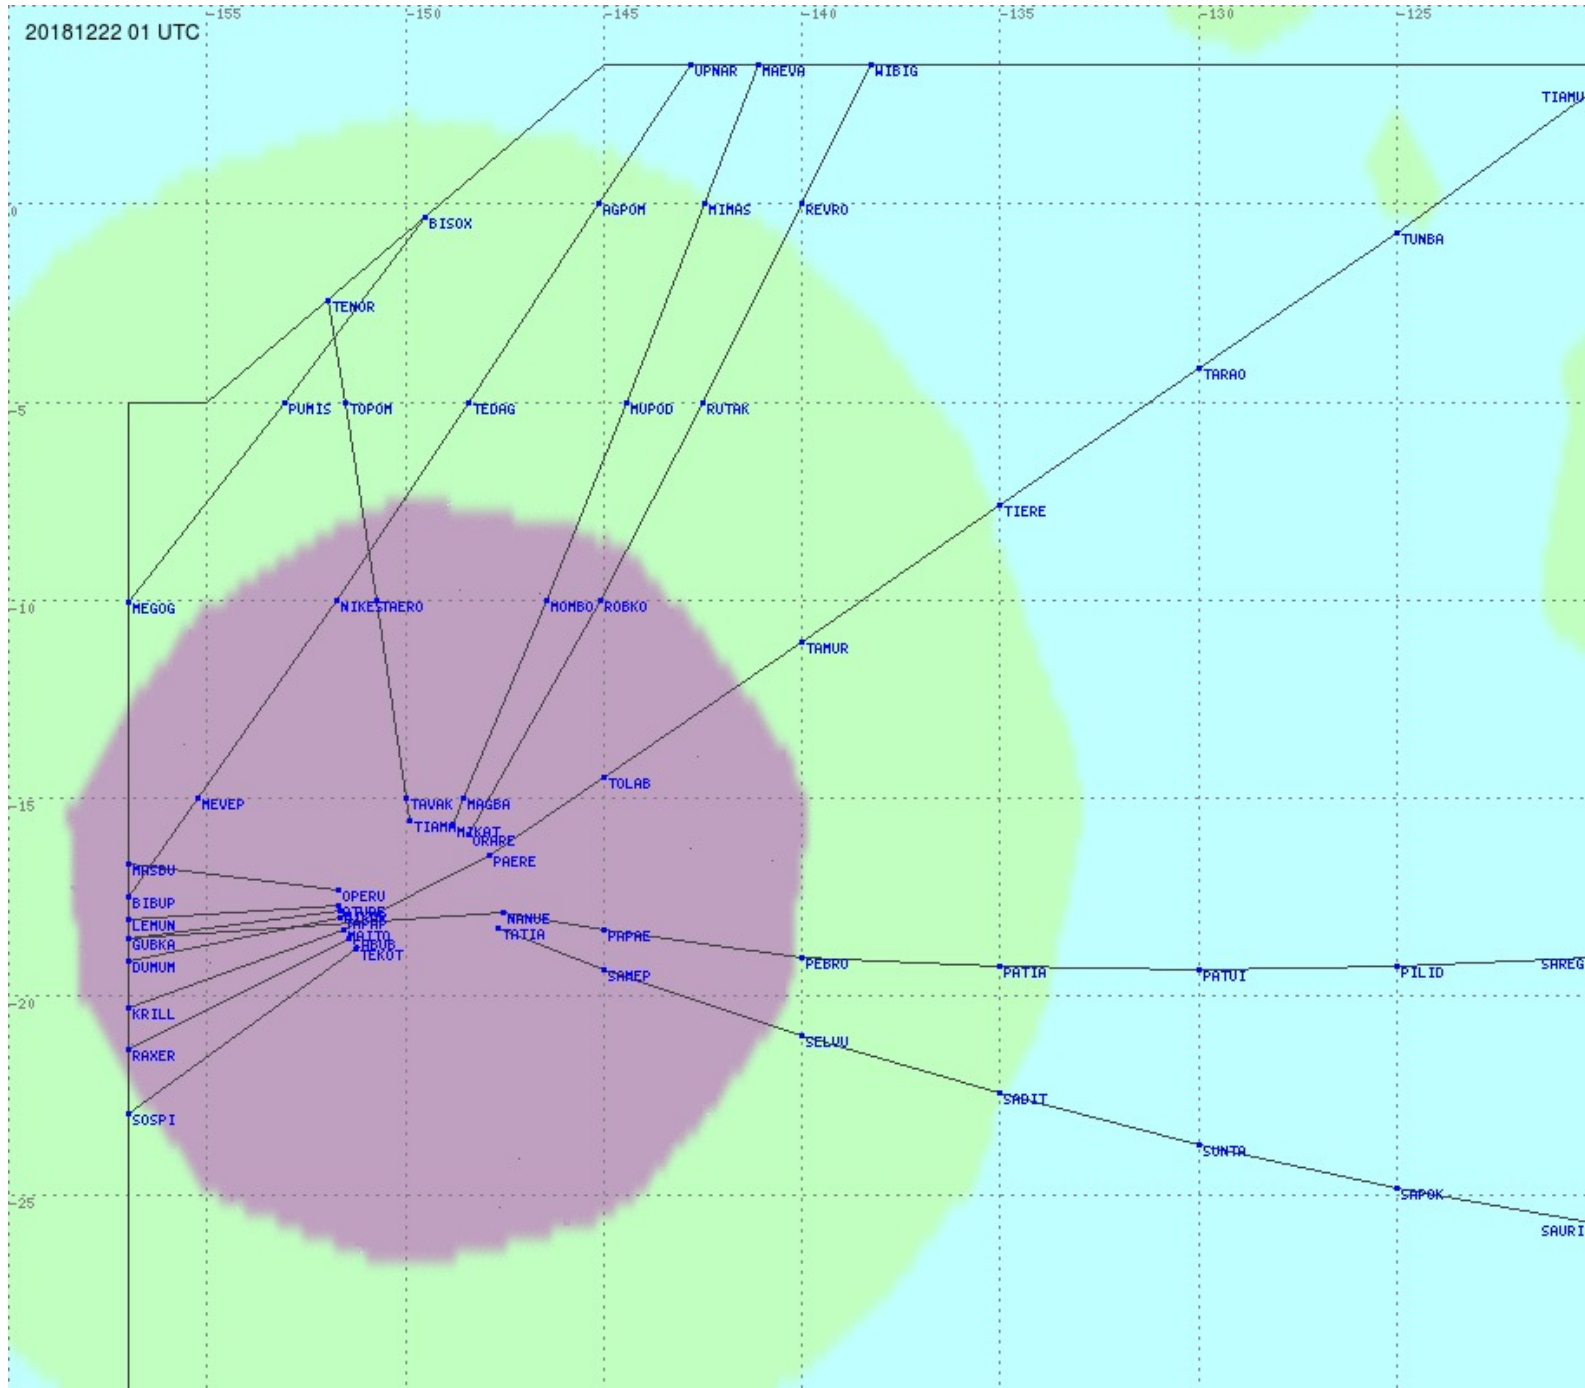

Tahiti FIR - HF Propag - 20181222

2.8 MHz 3.5 MHz 5.6 MHz 8.9 MHz 13.3 MHz 17.9 MHz None

Tahiti FIR - HF Propag - 20181222

2.8 MHz 3.5 MHz 5.6 MHz 8.9 MHz 13.3 MHz 17.9 MHz None

Tahiti FIR - HF Propag - 20181222

2.8 MHz 3.5 MHz 5.6 MHz 8.9 MHz 13.3 MHz 17.9 MHz None

Tahiti FIR - HF Propag - 20181222

2.8 MHz 3.5 MHz 5.6 MHz 8.9 MHz 13.3 MHz 17.9 MHz None

Tahiti FIR - HF Propag - 20181222

2.8 MHz 3.5 MHz 5.6 MHz 8.9 MHz 13.3 MHz 17.9 MHz None

Tahiti FIR - HF Propag - 20181222

Tahiti FIR - HF Propag - 20181222

Tahiti FIR - HF Propag - 20181222

Tahiti FIR - HF Propag - 20181222

2.8 MHz 3.5 MHz 5.6 MHz 8.9 MHz 13.3 MHz 17.9 MHz None

Tahiti FIR - HF Propag - 20181222