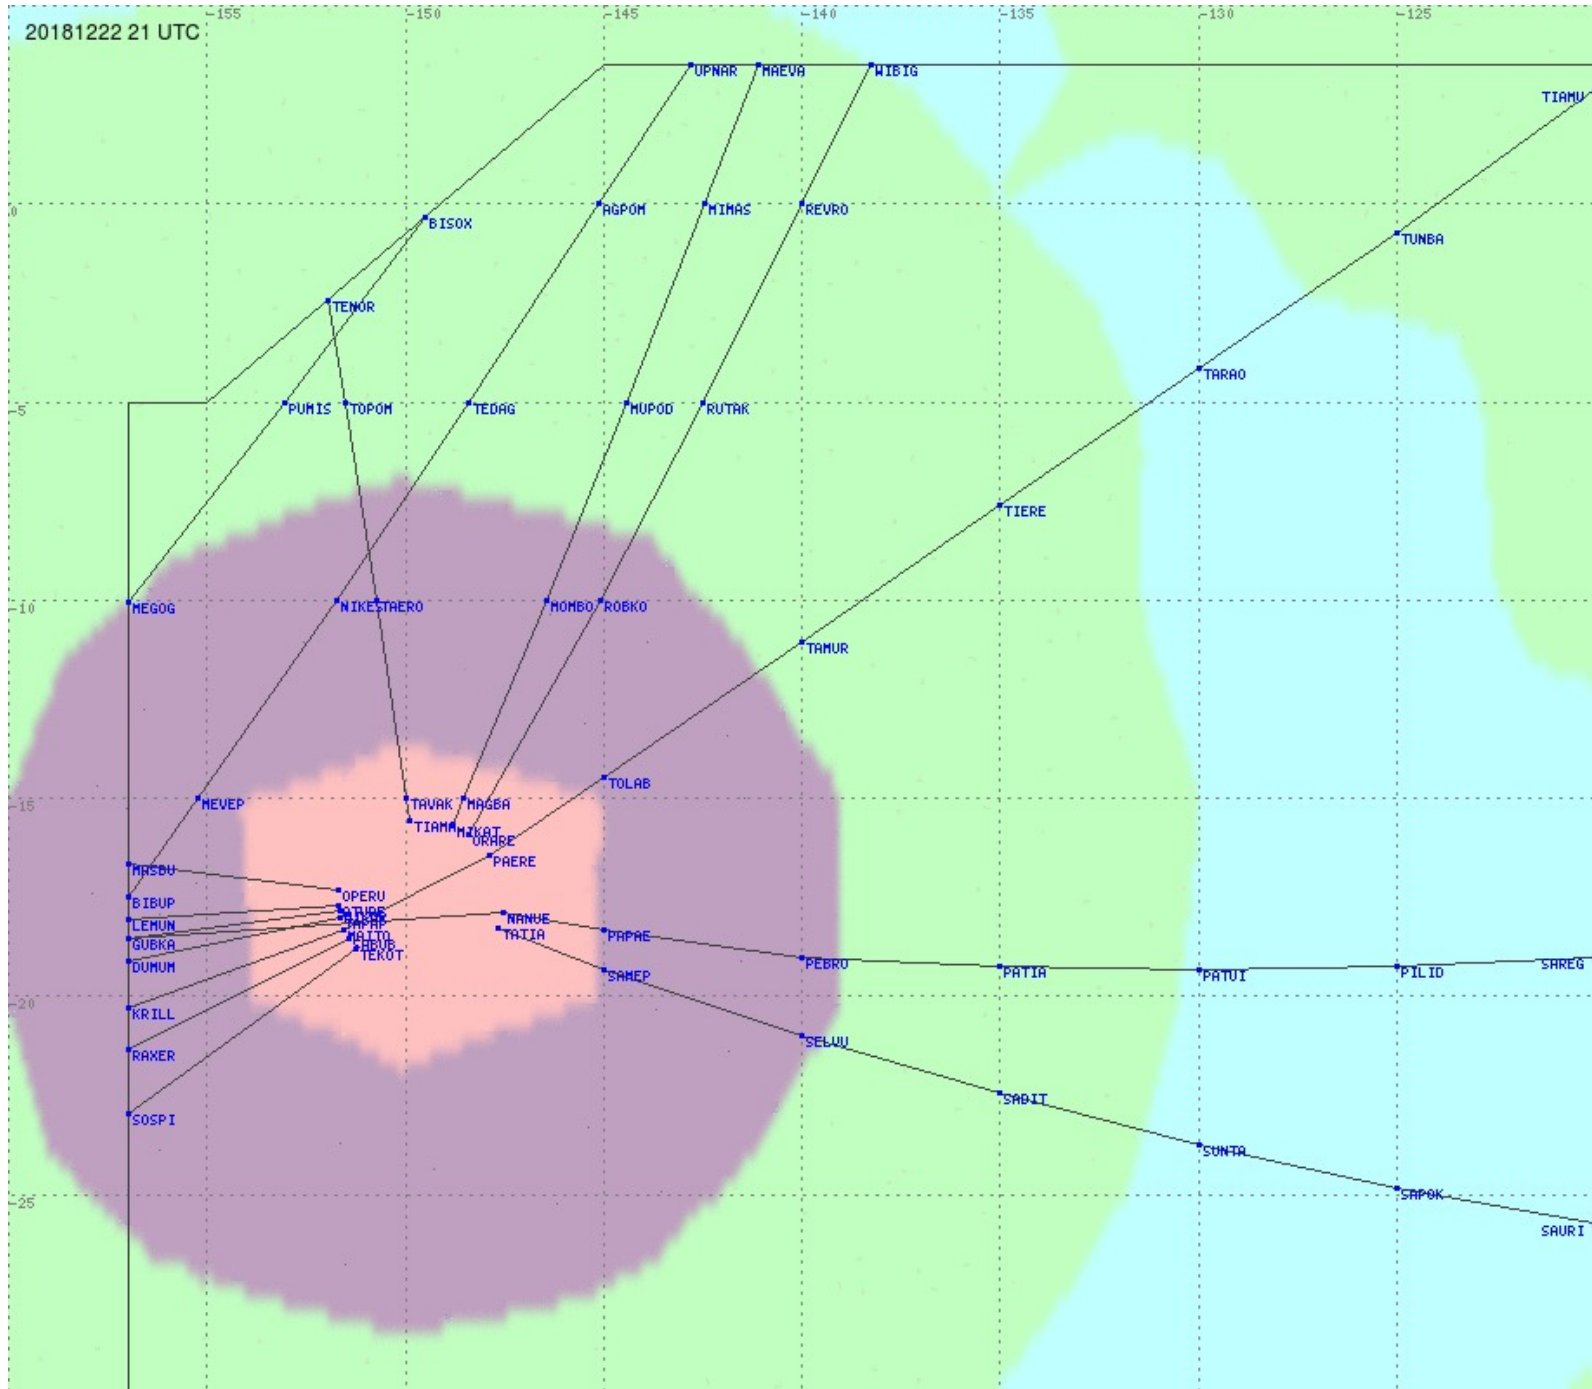

Tahiti FIR - HF Propag - 20181222

2.8 MHz 3.5 MHz 5.6 MHz 8.9 MHz 13.3 MHz 17.9 MHz None

Tahiti FIR - HF Propag - 20181222

2.8 MHz 3.5 MHz 5.6 MHz 8.9 MHz 13.3 MHz 17.9 MHz None

Tahiti FIR - HF Propag - 20181222

Tahiti FIR - HF Propag - 20181222

Tahiti FIR - HF Propag - 20181222

Tahiti FIR - HF Propag - 20181222

Tahiti FIR - HF Propag - 20181222

2.8 MHz 3.5 MHz 5.6 MHz 8.9 MHz 13.3 MHz 17.9 MHz None

Tahiti FIR - HF Propag - 20181222

2.8 MHz
3.5 MHz
5.6 MHz
8.9 MHz
13.3 MHz
17.9 MHz
None

Tahiti FIR - HF Propag - 20181222

Tahiti FIR - HF Propag - 20181222

2.8 MHz
3.5 MHz
5.6 MHz
8.9 MHz
13.3 MHz
17.9 MHz
None

Tahiti FIR - HF Propag - 20181222

2.8 MHz 3.5 MHz 5.6 MHz 8.9 MHz 13.3 MHz 17.9 MHz None

Tahiti FIR - HF Propag - 20181222

2.8 MHz 3.5 MHz 5.6 MHz 8.9 MHz 13.3 MHz 17.9 MHz None