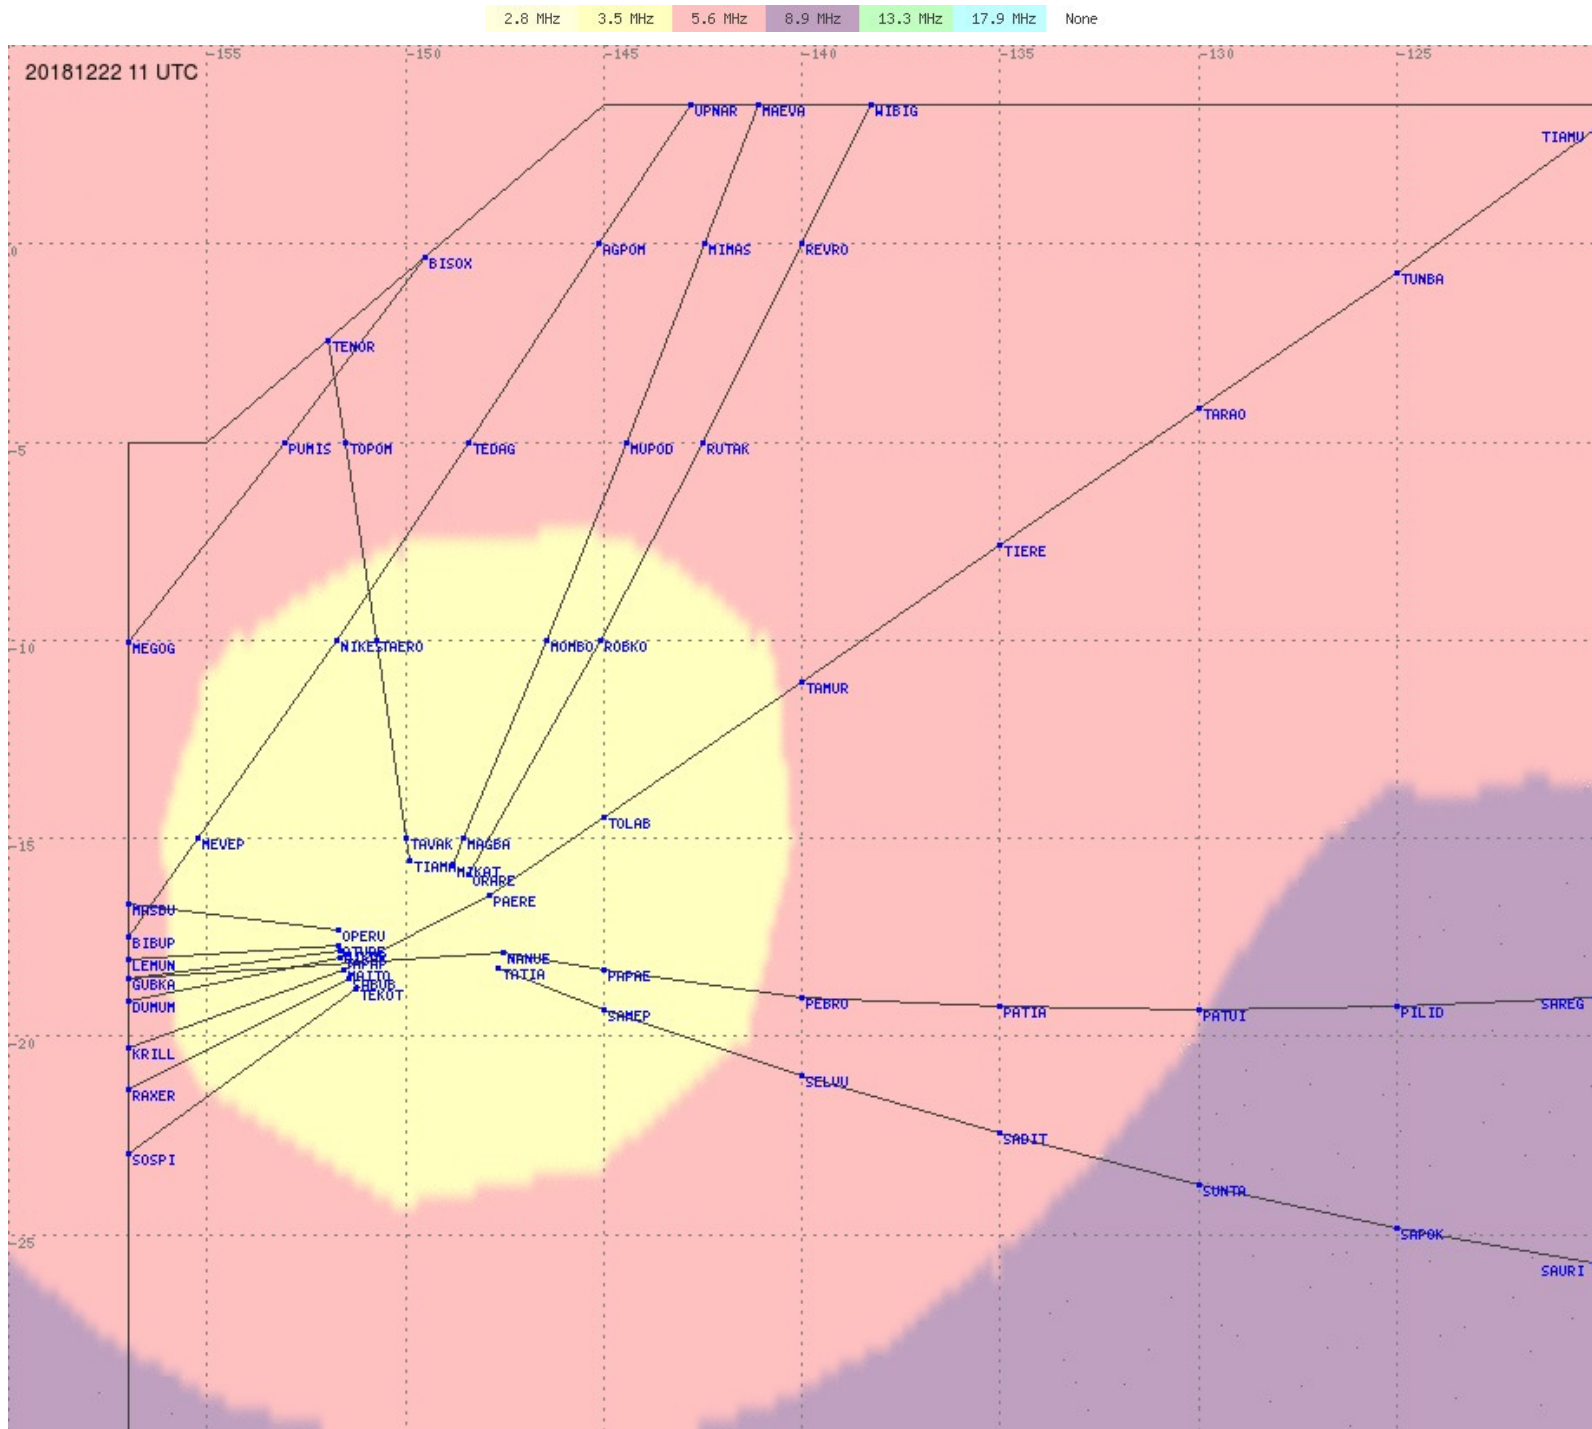

Tahiti FIR - HF Propag - 20181222

2.8 MHz 3.5 MHz 5.6 MHz 8.9 MHz 13.3 MHz 17.9 MHz None

Tahiti FIR - HF Propag - 20181222

2.8 MHz 3.5 MHz 5.6 MHz 8.9 MHz 13.3 MHz 17.9 MHz None

Tahiti FIR - HF Propag - 20181222

2.8 MHz 3.5 MHz 5.6 MHz 8.9 MHz 13.3 MHz 17.9 MHz None

Tahiti FIR - HF Propag - 20181222

2.8 MHz 3.5 MHz 5.6 MHz 8.9 MHz 13.3 MHz 17.9 MHz None

Tahiti FIR - HF Propag - 20181222

2.8 MHz 3.5 MHz 5.6 MHz 8.9 MHz 13.3 MHz 17.9 MHz None

Tahiti FIR - HF Propag - 20181222

Tahiti FIR - HF Propag - 20181222

Tahiti FIR - HF Propag - 20181222

Tahiti FIR - HF Propag - 20181222

2.8 MHz 3.5 MHz 5.6 MHz 8.9 MHz 13.3 MHz 17.9 MHz None

Tahiti FIR - HF Propag - 20181222

Tahiti FIR - HF Propag - 20181222

Tahiti FIR - HF Propag - 20181222

Tahiti FIR - HF Propag - 20181222

Tahiti FIR - HF Propag - 20181222

Tahiti FIR - HF Propag - 20181222

Tahiti FIR - HF Propag - 20181222

Tahiti FIR - HF Propag - 20181222