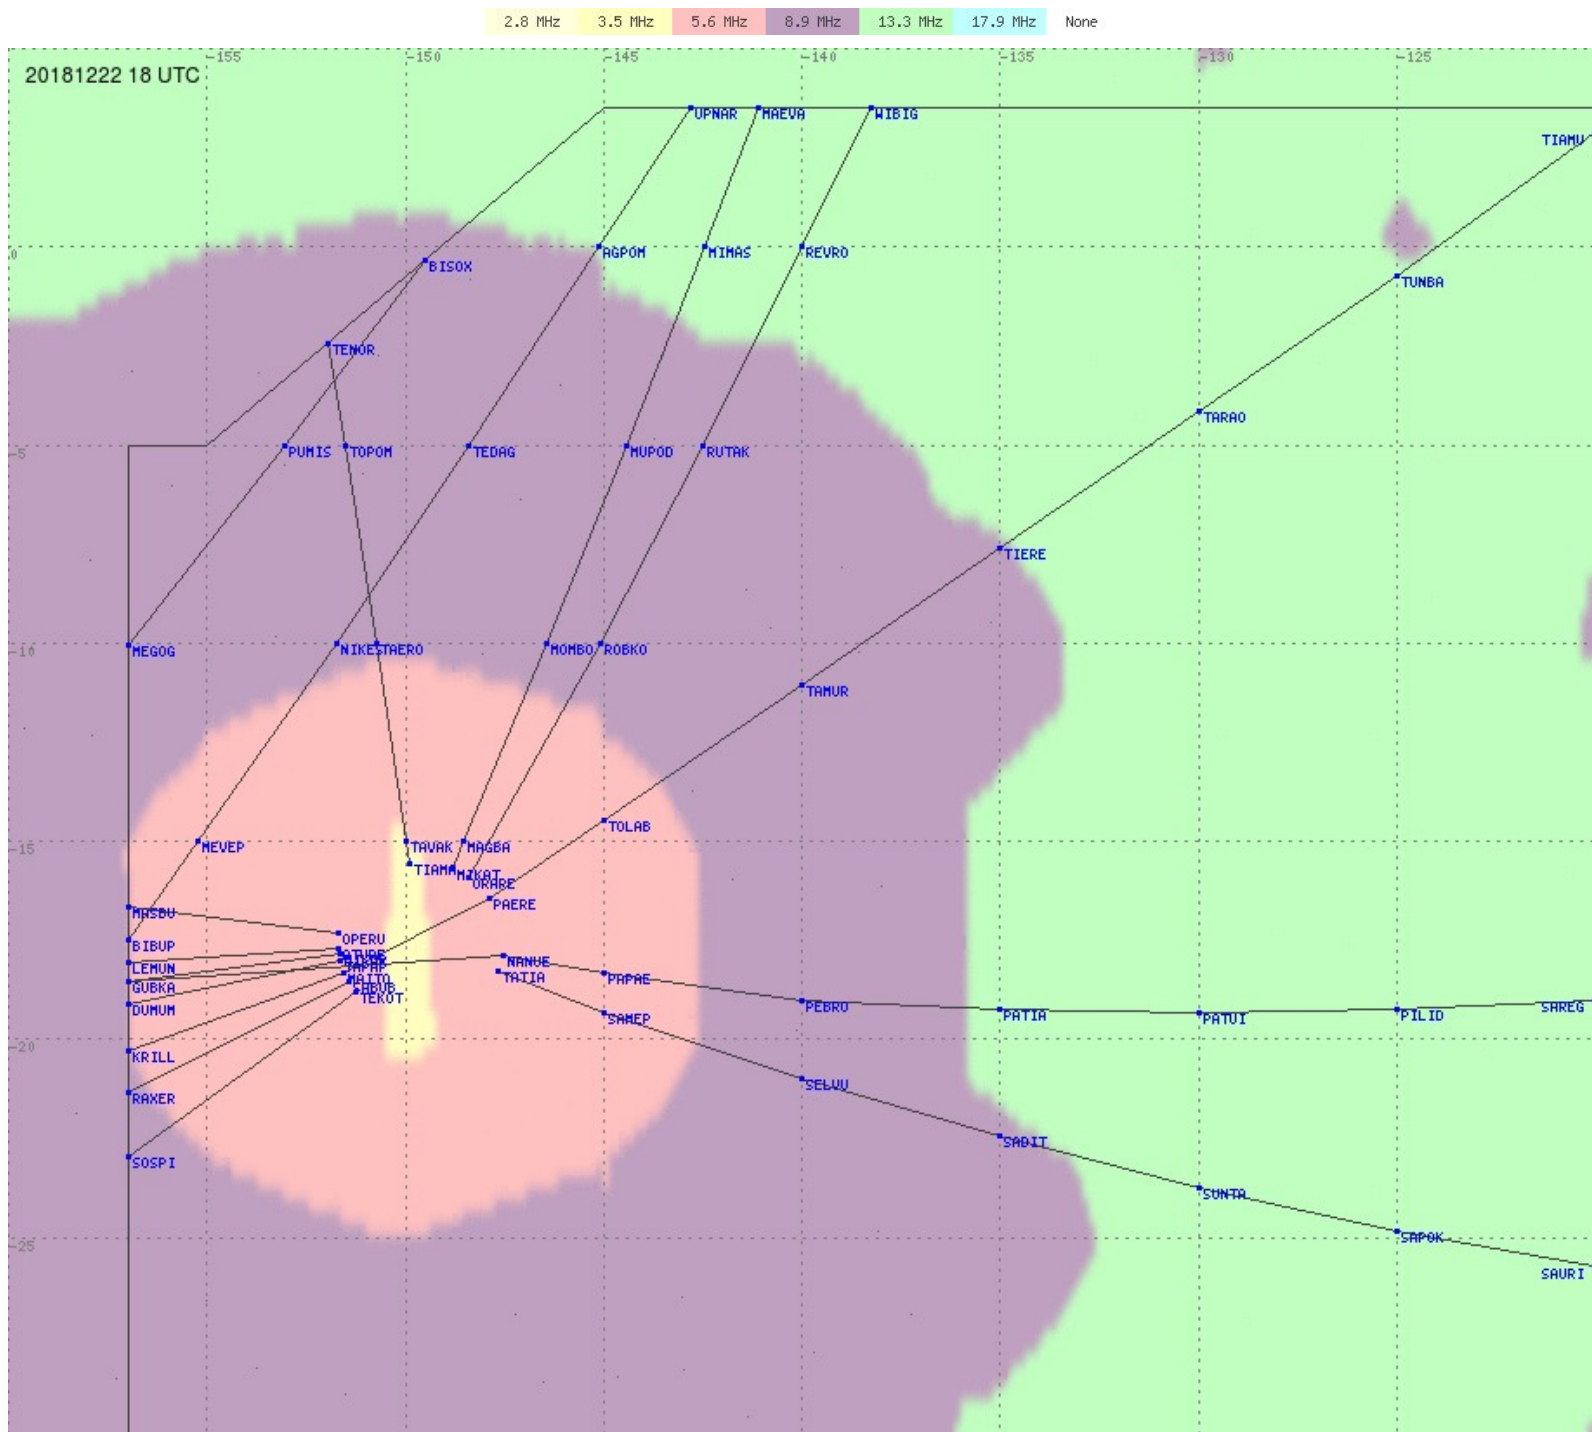

Tahiti FIR - HF Propag - 20181222

2.8 MHz 3.5 MHz 5.6 MHz 8.9 MHz 13.3 MHz 17.9 MHz None

Tahiti FIR - HF Propag - 20181222

2.8 MHz 3.5 MHz 5.6 MHz 8.9 MHz 13.3 MHz 17.9 MHz None

Tahiti FIR - HF Propag - 20181222

Tahiti FIR - HF Propag - 20181222

Tahiti FIR - HF Propag - 20181222

Tahiti FIR - HF Propag - 20181222

Tahiti FIR - HF Propag - 20181222

2.8 MHz 3.5 MHz 5.6 MHz 8.9 MHz 13.3 MHz 17.9 MHz None

Tahiti FIR - HF Propag - 20181222

Tahiti FIR - HF Propag - 20181222

Tahiti FIR - HF Propag - 20181222

Tahiti FIR - HF Propag - 20181222

Tahiti FIR - HF Propag - 20181222

Tahiti FIR - HF Propag - 20181222

Tahiti FIR - HF Propag - 20181222

Tahiti FIR - HF Propag - 20181222

2.8 MHz
3.5 MHz
5.6 MHz
8.9 MHz
13.3 MHz
17.9 MHz
None

Tahiti FIR - HF Propag - 20181222

Tahiti FIR - HF Propag - 20181222

2.8 MHz
3.5 MHz
5.6 MHz
8.9 MHz
13.3 MHz
17.9 MHz
None

Tahiti FIR - HF Propag - 20181222