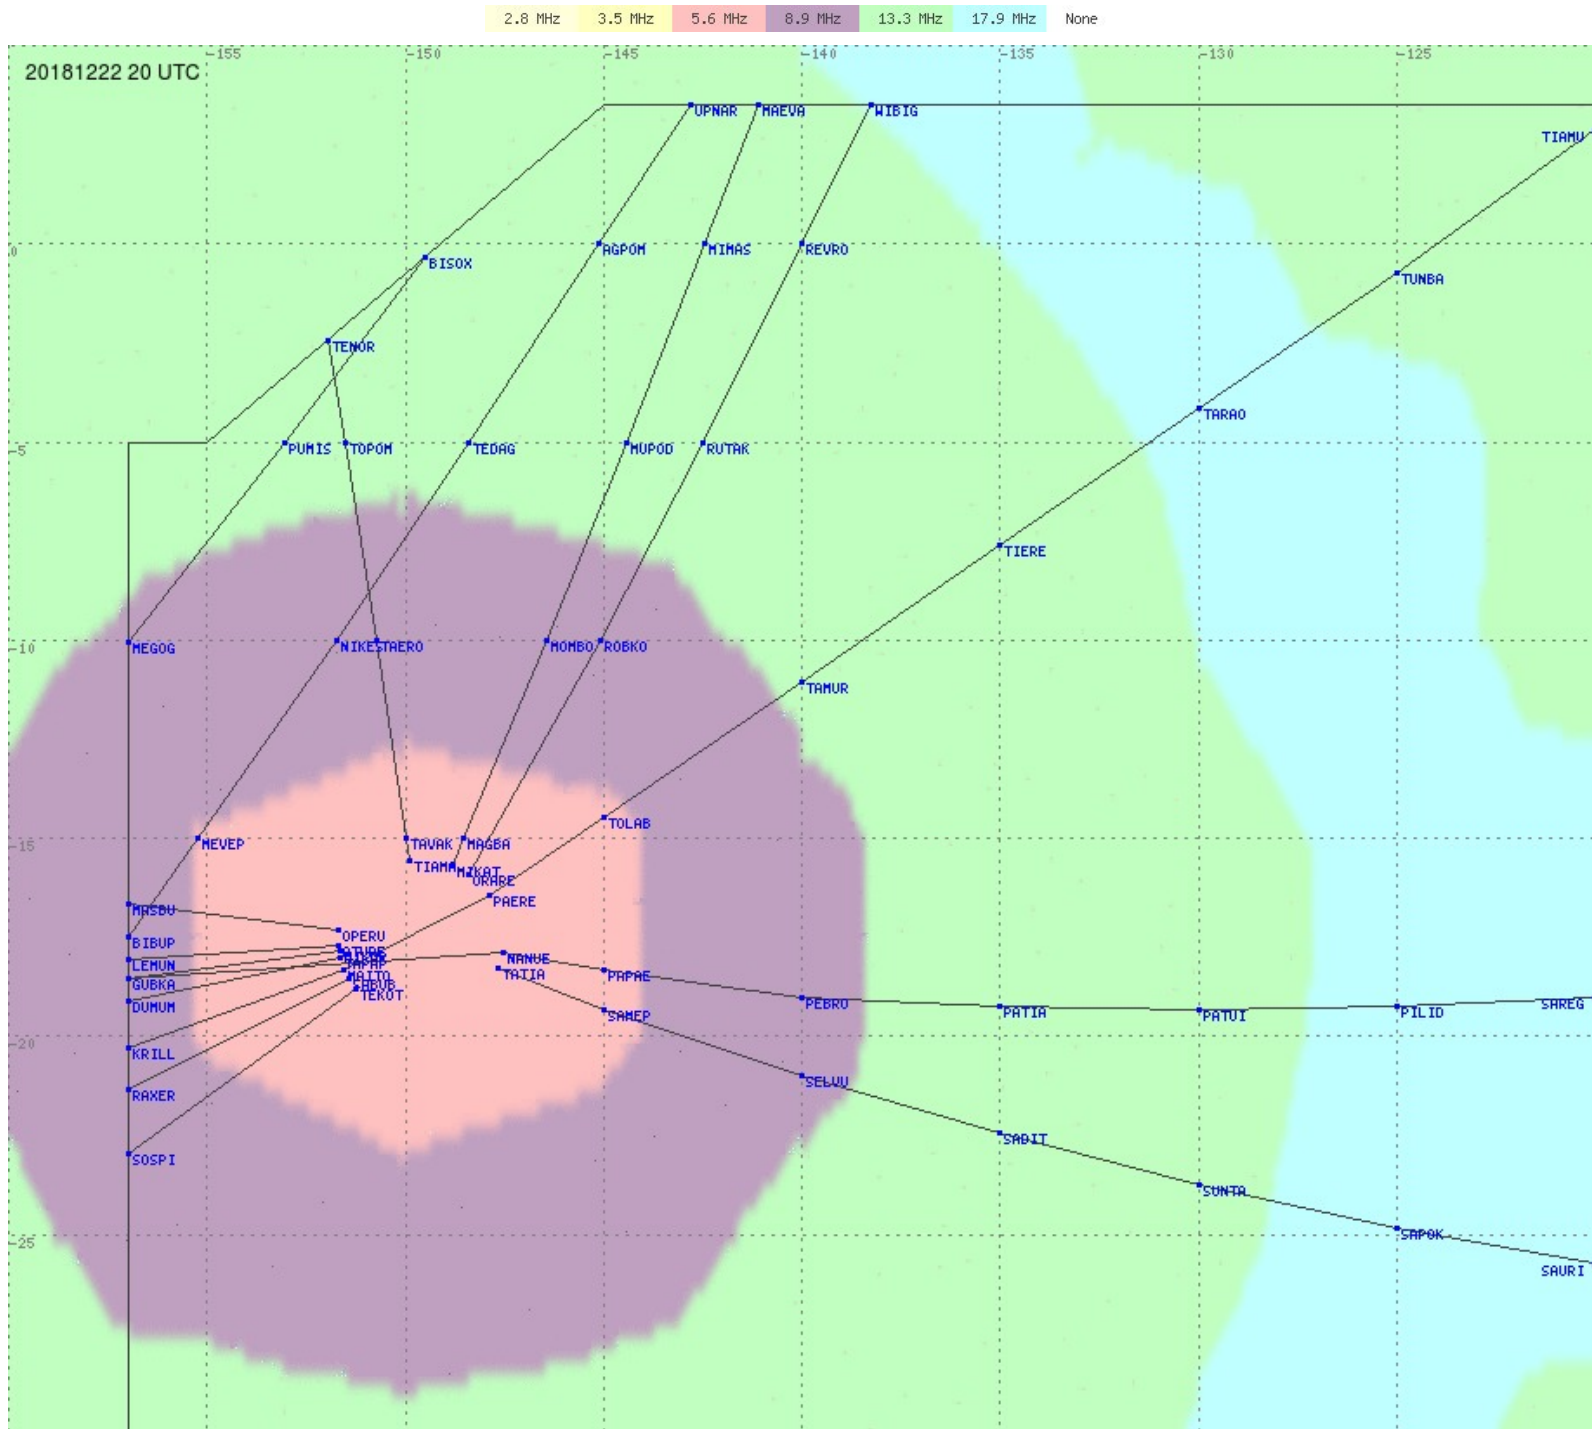

Tahiti FIR - HF Propag - 20181222

2.8 MHz 3.5 MHz 5.6 MHz 8.9 MHz 13.3 MHz 17.9 MHz None

Tahiti FIR - HF Propag - 20181222

2.8 MHz 3.5 MHz 5.6 MHz 8.9 MHz 13.3 MHz 17.9 MHz None

Tahiti FIR - HF Propag - 20181222

Tahiti FIR - HF Propag - 20181222

Tahiti FIR - HF Propag - 20181222

Tahiti FIR - HF Propag - 20181222

Tahiti FIR - HF Propag - 20181222

2.8 MHz 3.5 MHz 5.6 MHz 8.9 MHz 13.3 MHz 17.9 MHz None

Tahiti FIR - HF Propag - 20181222

Tahiti FIR - HF Propag - 20181222

Tahiti FIR - HF Propag - 20181222

Tahiti FIR - HF Propag - 20181222

Tahiti FIR - HF Propag - 20181222

Tahiti FIR - HF Propag - 20181222

Tahiti FIR - HF Propag - 20181222

Tahiti FIR - HF Propag - 20181222

2.8 MHz
3.5 MHz
5.6 MHz
8.9 MHz
13.3 MHz
17.9 MHz
None

Tahiti FIR - HF Propag - 20181222

Tahiti FIR - HF Propag - 20181222

2.8 MHz
3.5 MHz
5.6 MHz
8.9 MHz
13.3 MHz
17.9 MHz
None

Tahiti FIR - HF Propag - 20181222