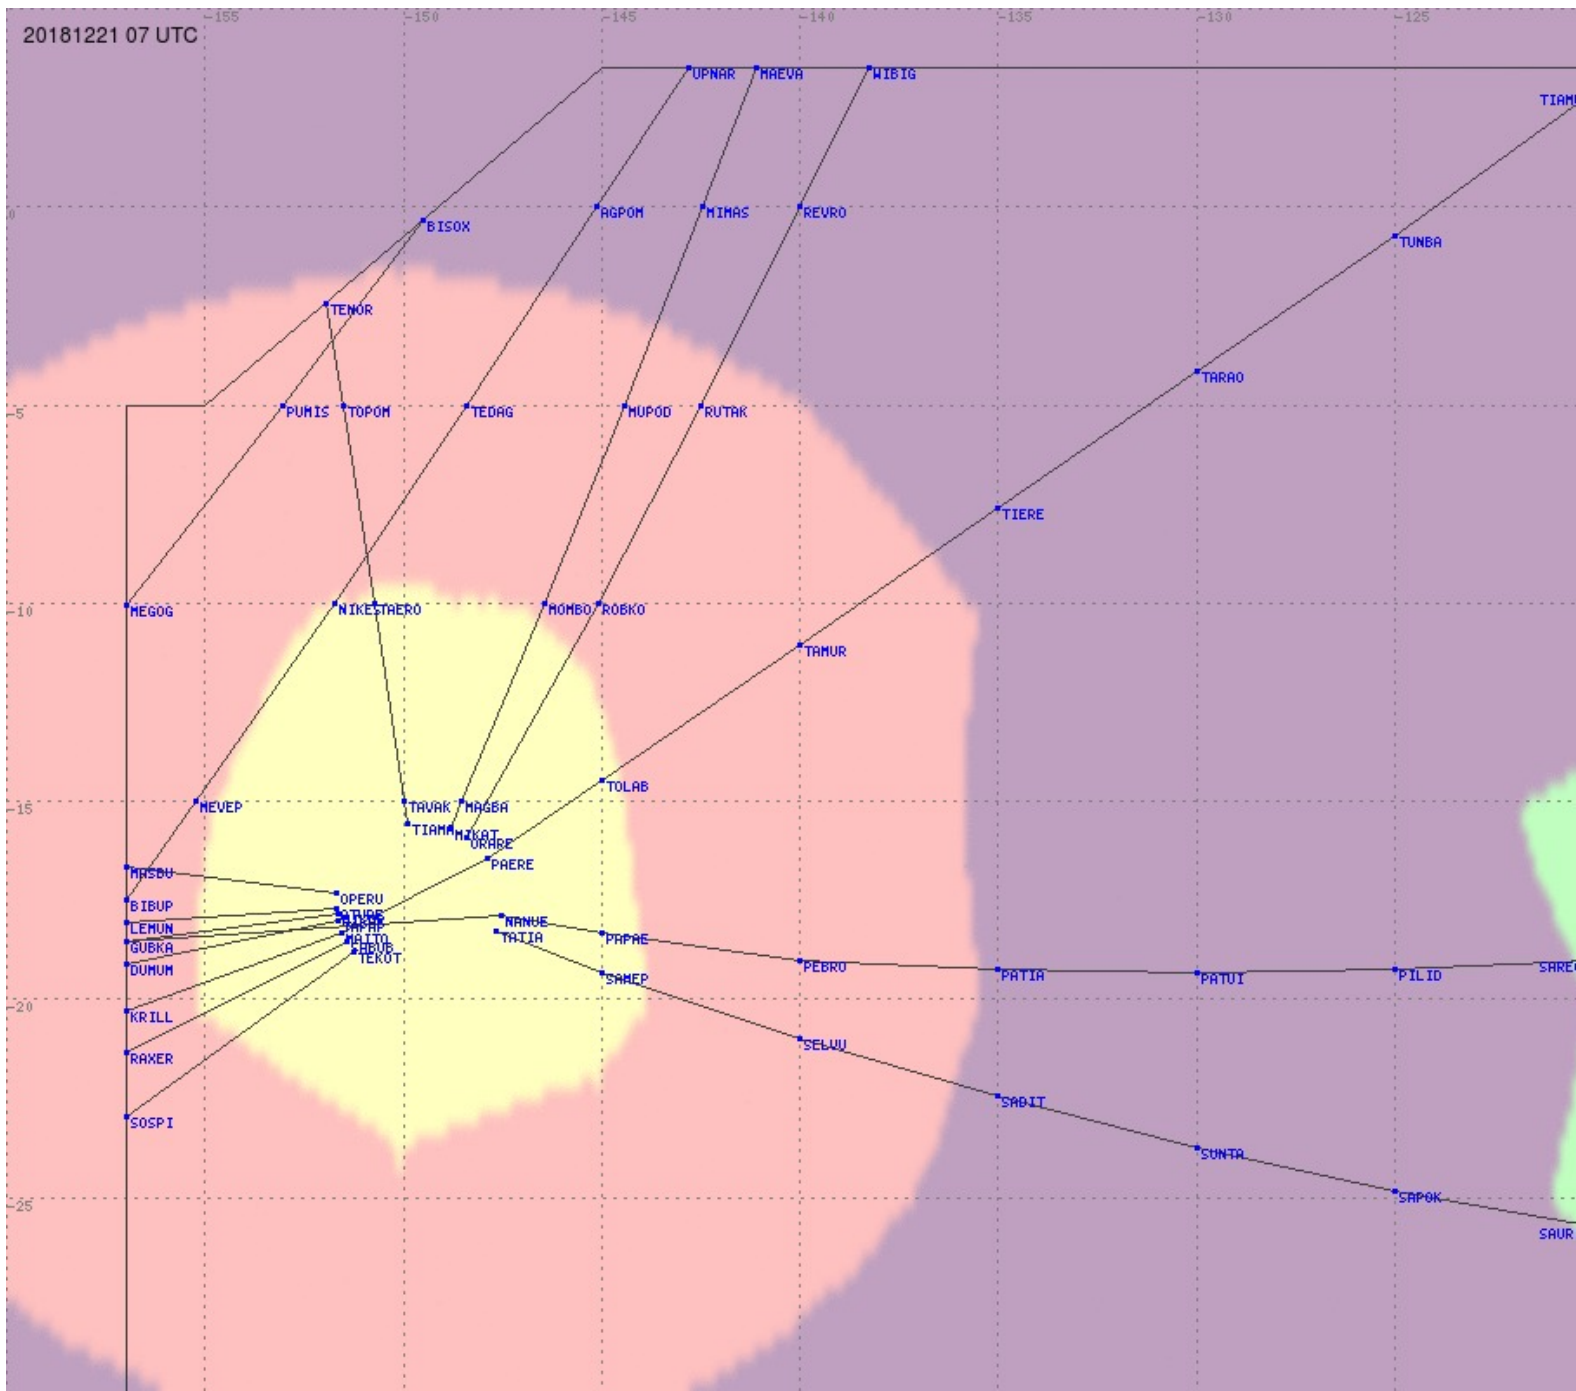

Tahiti FIR - HF Propag - 20181221

2.8 MHz
3.5 MHz
5.6 MHz
8.9 MHz
13.3 MHz
17.9 MHz
None

Tahiti FIR - HF Propag - 20181221

2.8 MHz 3.5 MHz 5.6 MHz 8.9 MHz 13.3 MHz 17.9 MHz None

Tahiti FIR - HF Propag - 20181221

2.8 MHz 3.5 MHz 5.6 MHz 8.9 MHz 13.3 MHz 17.9 MHz None

Tahiti FIR - HF Propag - 20181221

2.8 MHz 3.5 MHz 5.6 MHz 8.9 MHz 13.3 MHz 17.9 MHz None

Tahiti FIR - HF Propag - 20181221

Tahiti FIR - HF Propag - 20181221

Tahiti FIR - HF Propag - 20181221

Tahiti FIR - HF Propag - 20181221

2.8 MHz 3.5 MHz 5.6 MHz 8.9 MHz 13.3 MHz 17.9 MHz None

Tahiti FIR - HF Propag - 20181221

2.8 MHz 3.5 MHz 5.6 MHz 8.9 MHz 13.3 MHz 17.9 MHz None