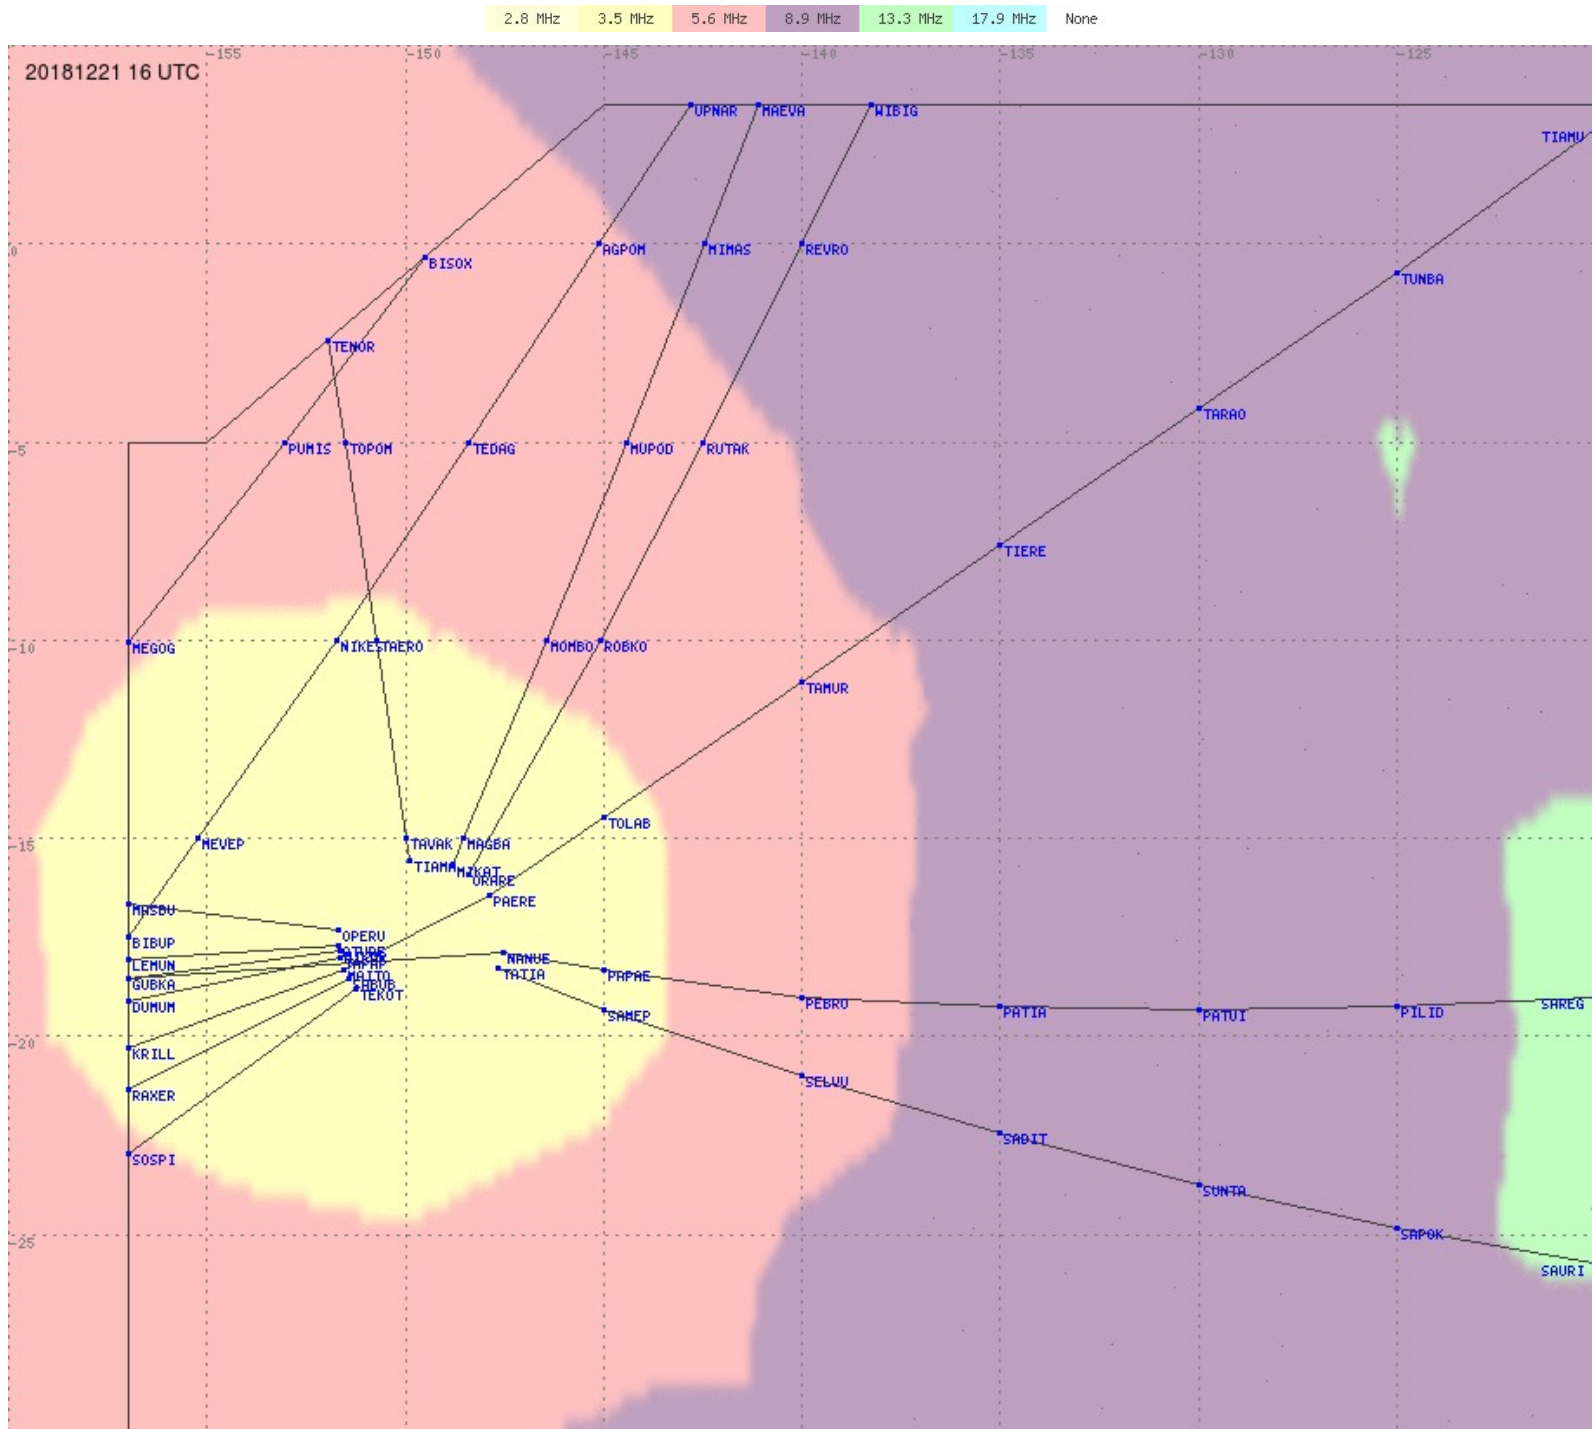

Tahiti FIR - HF Propag - 20181221

Tahiti FIR - HF Propag - 20181221

2.8 MHz 3.5 MHz 5.6 MHz 8.9 MHz 13.3 MHz 17.9 MHz None

Tahiti FIR - HF Propag - 20181221

2.8 MHz 3.5 MHz 5.6 MHz 8.9 MHz 13.3 MHz 17.9 MHz None

Tahiti FIR - HF Propag - 20181221

Tahiti FIR - HF Propag - 20181221

Tahiti FIR - HF Propag - 20181221

Tahiti FIR - HF Propag - 20181221

Tahiti FIR - HF Propag - 20181221

Tahiti FIR - HF Propag - 20181221

Tahiti FIR - HF Propag - 20181221

Tahiti FIR - HF Propag - 20181221

Tahiti FIR - HF Propag - 20181221

Tahiti FIR - HF Propag - 20181221

Tahiti FIR - HF Propag - 20181221

2.8 MHz 3.5 MHz 5.6 MHz 8.9 MHz 13.3 MHz 17.9 MHz None

Tahiti FIR - HF Propag - 20181221

2.8 MHz 3.5 MHz 5.6 MHz 8.9 MHz 13.3 MHz 17.9 MHz None

Tahiti FIR - HF Propag - 20181221

2.8 MHz 3.5 MHz 5.6 MHz 8.9 MHz 13.3 MHz 17.9 MHz None

Tahiti FIR - HF Propag - 20181221

2.8 MHz
3.5 MHz
5.6 MHz
8.9 MHz
13.3 MHz
17.9 MHz
None