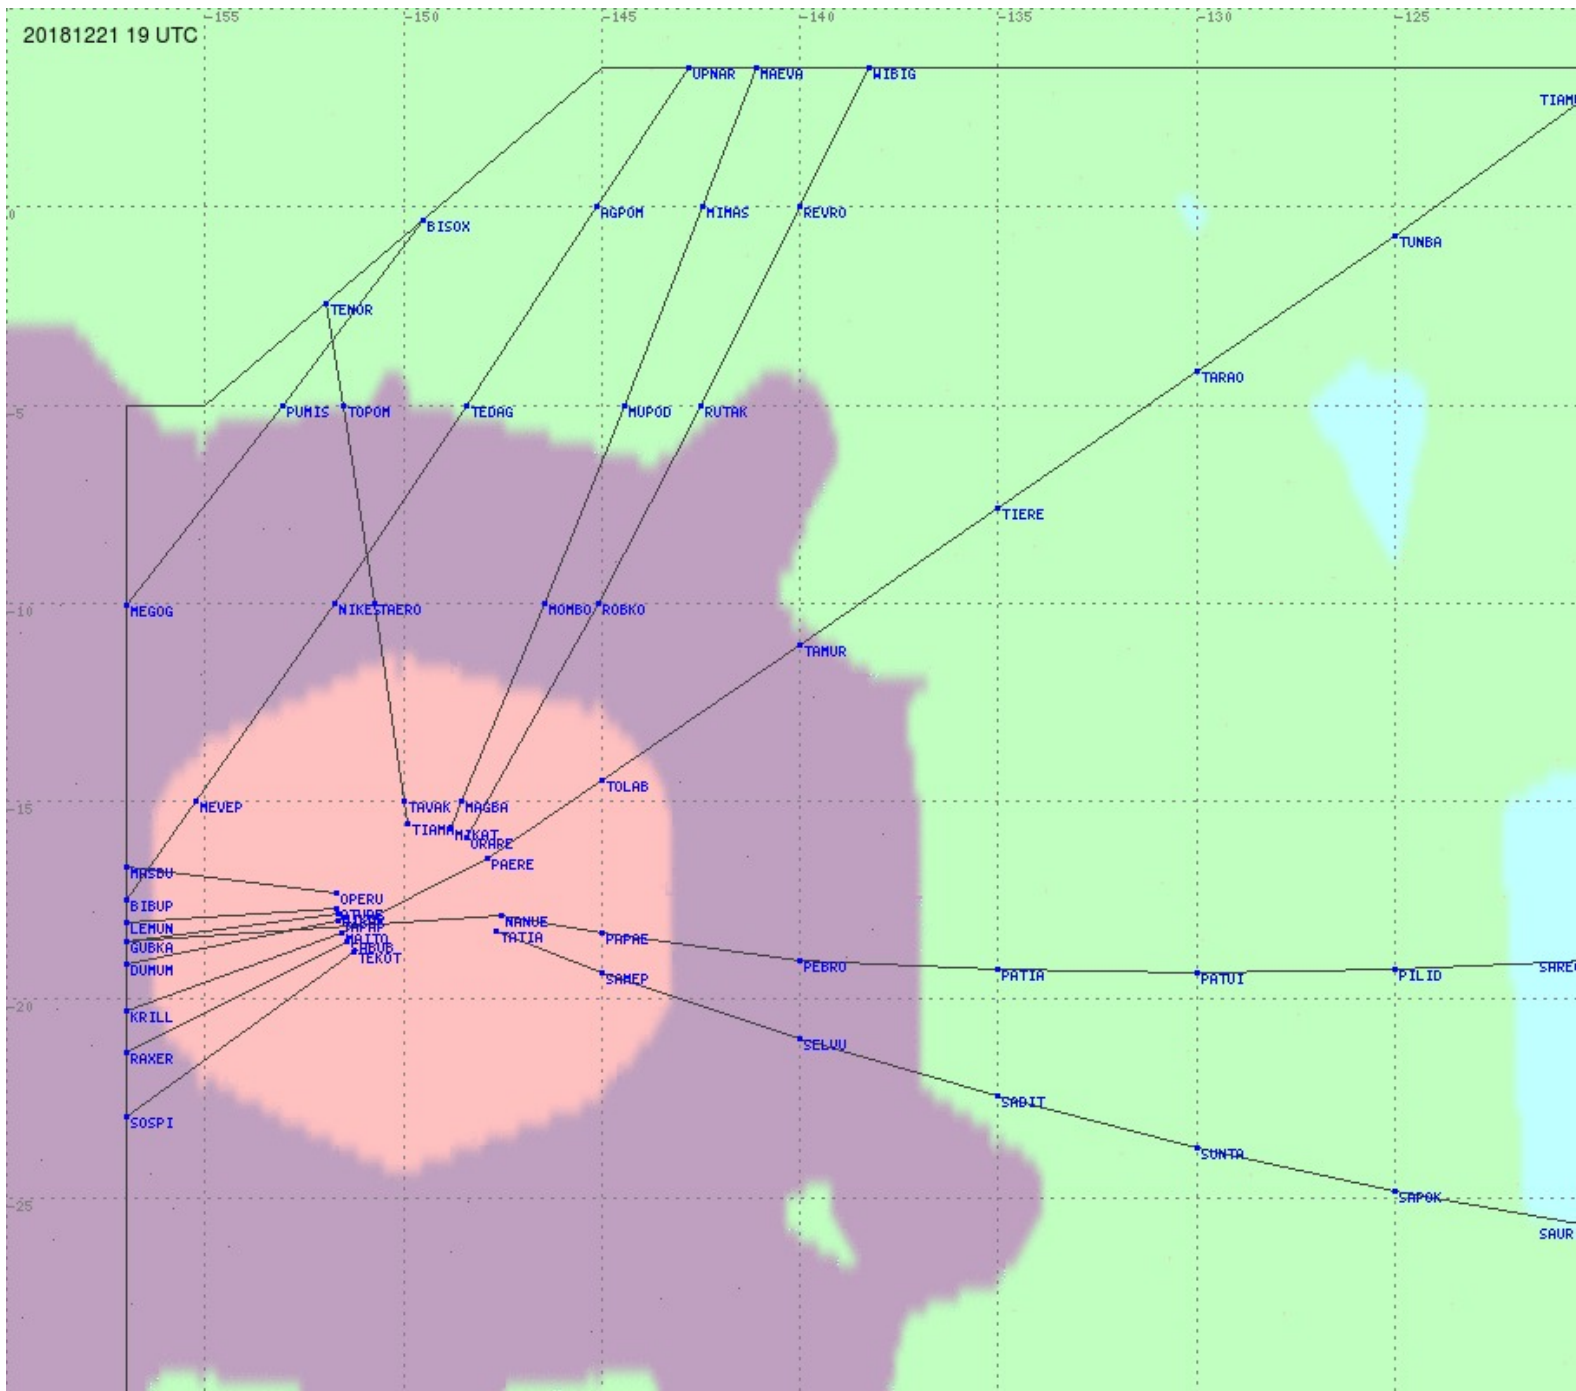

Tahiti FIR - HF Propag - 20181221

Tahiti FIR - HF Propag - 20181221

2.8 MHz 3.5 MHz 5.6 MHz 8.9 MHz 13.3 MHz 17.9 MHz None

Tahiti FIR - HF Propag - 20181221

2.8 MHz 3.5 MHz 5.6 MHz 8.9 MHz 13.3 MHz 17.9 MHz None

Tahiti FIR - HF Propag - 20181221

Tahiti FIR - HF Propag - 20181221

Tahiti FIR - HF Propag - 20181221

Tahiti FIR - HF Propag - 20181221

Tahiti FIR - HF Propag - 20181221

Tahiti FIR - HF Propag - 20181221

Tahiti FIR - HF Propag - 20181221

Tahiti FIR - HF Propag - 20181221

Tahiti FIR - HF Propag - 20181221

Tahiti FIR - HF Propag - 20181221

Tahiti FIR - HF Propag - 20181221

2.8 MHz 3.5 MHz 5.6 MHz 8.9 MHz 13.3 MHz 17.9 MHz None

Tahiti FIR - HF Propag - 20181221

2.8 MHz 3.5 MHz 5.6 MHz 8.9 MHz 13.3 MHz 17.9 MHz None

Tahiti FIR - HF Propag - 20181221

2.8 MHz 3.5 MHz 5.6 MHz 8.9 MHz 13.3 MHz 17.9 MHz None

Tahiti FIR - HF Propag - 20181221

2.8 MHz
3.5 MHz
5.6 MHz
8.9 MHz
13.3 MHz
17.9 MHz
None