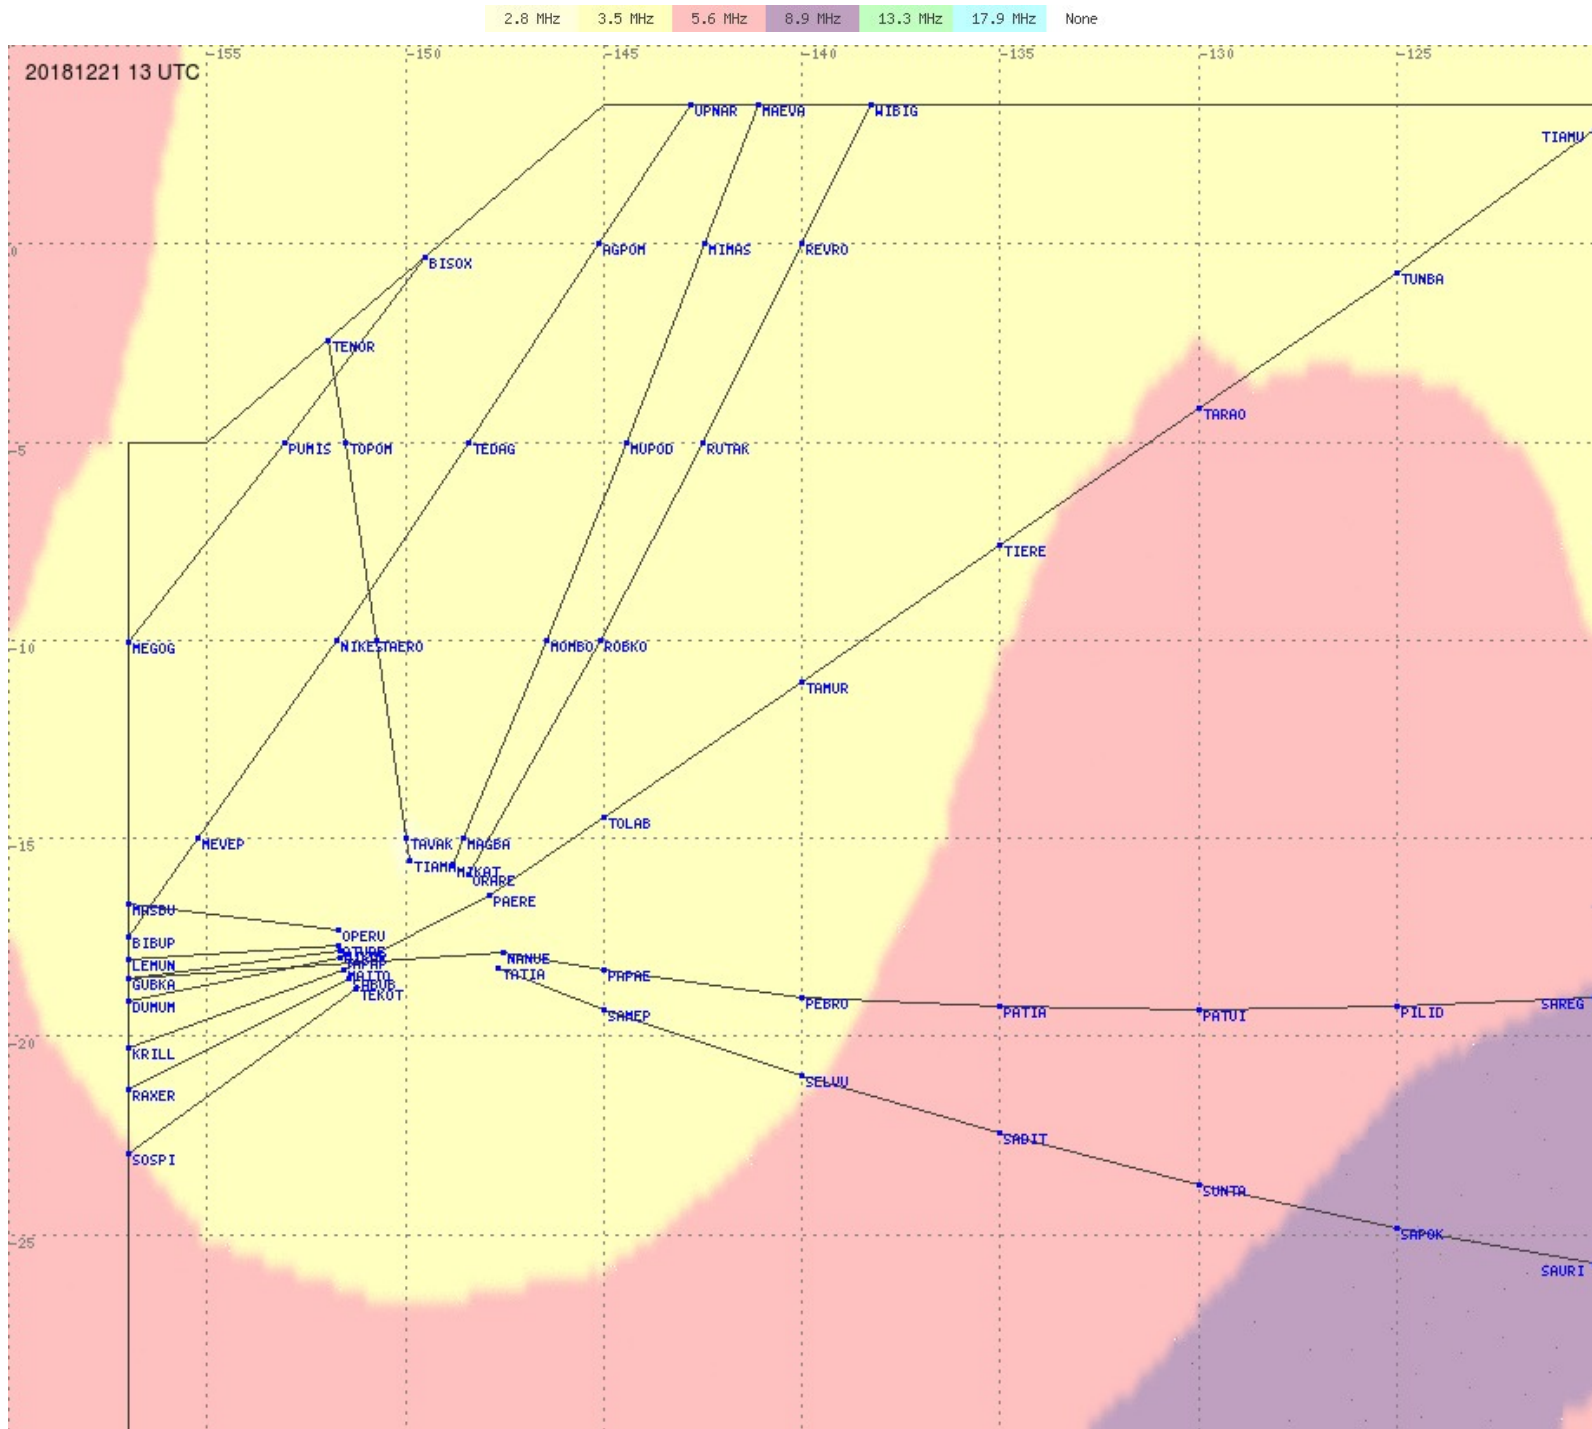

Tahiti FIR - HF Propag - 20181221

Tahiti FIR - HF Propag - 20181221

2.8 MHz 3.5 MHz 5.6 MHz 8.9 MHz 13.3 MHz 17.9 MHz None

Tahiti FIR - HF Propag - 20181221

2.8 MHz 3.5 MHz 5.6 MHz 8.9 MHz 13.3 MHz 17.9 MHz None

Tahiti FIR - HF Propag - 20181221

Tahiti FIR - HF Propag - 20181221

Tahiti FIR - HF Propag - 20181221

Tahiti FIR - HF Propag - 20181221

Tahiti FIR - HF Propag - 20181221

Tahiti FIR - HF Propag - 20181221

Tahiti FIR - HF Propag - 20181221

Tahiti FIR - HF Propag - 20181221

Tahiti FIR - HF Propag - 20181221

Tahiti FIR - HF Propag - 20181221

Tahiti FIR - HF Propag - 20181221

2.8 MHz 3.5 MHz 5.6 MHz 8.9 MHz 13.3 MHz 17.9 MHz None

Tahiti FIR - HF Propag - 20181221

2.8 MHz 3.5 MHz 5.6 MHz 8.9 MHz 13.3 MHz 17.9 MHz None

Tahiti FIR - HF Propag - 20181221

2.8 MHz 3.5 MHz 5.6 MHz 8.9 MHz 13.3 MHz 17.9 MHz None

Tahiti FIR - HF Propag - 20181221

2.8 MHz
3.5 MHz
5.6 MHz
8.9 MHz
13.3 MHz
17.9 MHz
None