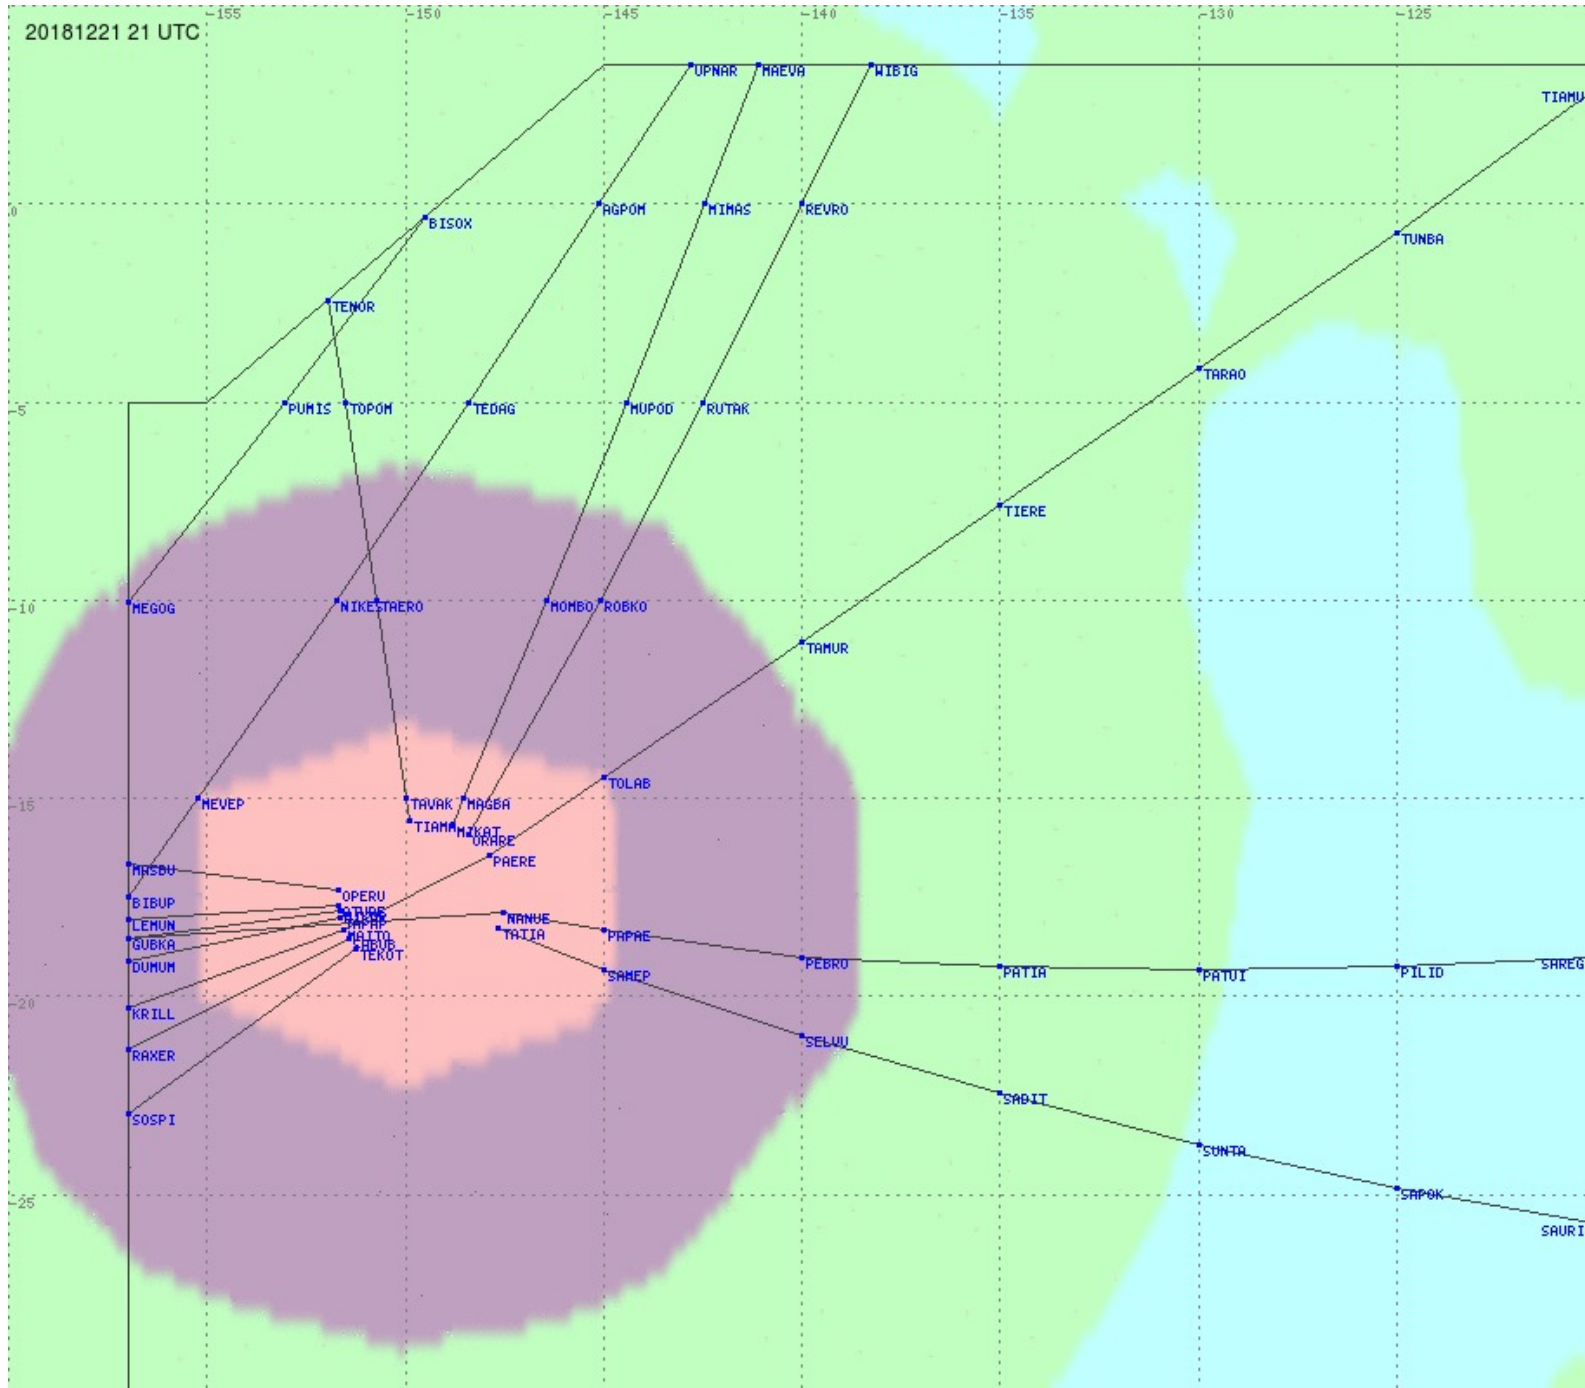

Tahiti FIR - HF Propag - 20181221

Tahiti FIR - HF Propag - 20181221

Tahiti FIR - HF Propag - 20181221

Tahiti FIR - HF Propag - 20181221

Tahiti FIR - HF Propag - 20181221

Tahiti FIR - HF Propag - 20181221

Tahiti FIR - HF Propag - 20181221

Tahiti FIR - HF Propag - 20181221

Tahiti FIR - HF Propag - 20181221

Tahiti FIR - HF Propag - 20181221

Tahiti FIR - HF Propag - 20181221

2.8 MHz 3.5 MHz 5.6 MHz 8.9 MHz 13.3 MHz 17.9 MHz None

Tahiti FIR - HF Propag - 20181221

2.8 MHz 3.5 MHz 5.6 MHz 8.9 MHz 13.3 MHz 17.9 MHz None

Tahiti FIR - HF Propag - 20181221

2.8 MHz 3.5 MHz 5.6 MHz 8.9 MHz 13.3 MHz 17.9 MHz None

Tahiti FIR - HF Propag - 20181221

2.8 MHz
3.5 MHz
5.6 MHz
8.9 MHz
13.3 MHz
17.9 MHz
None