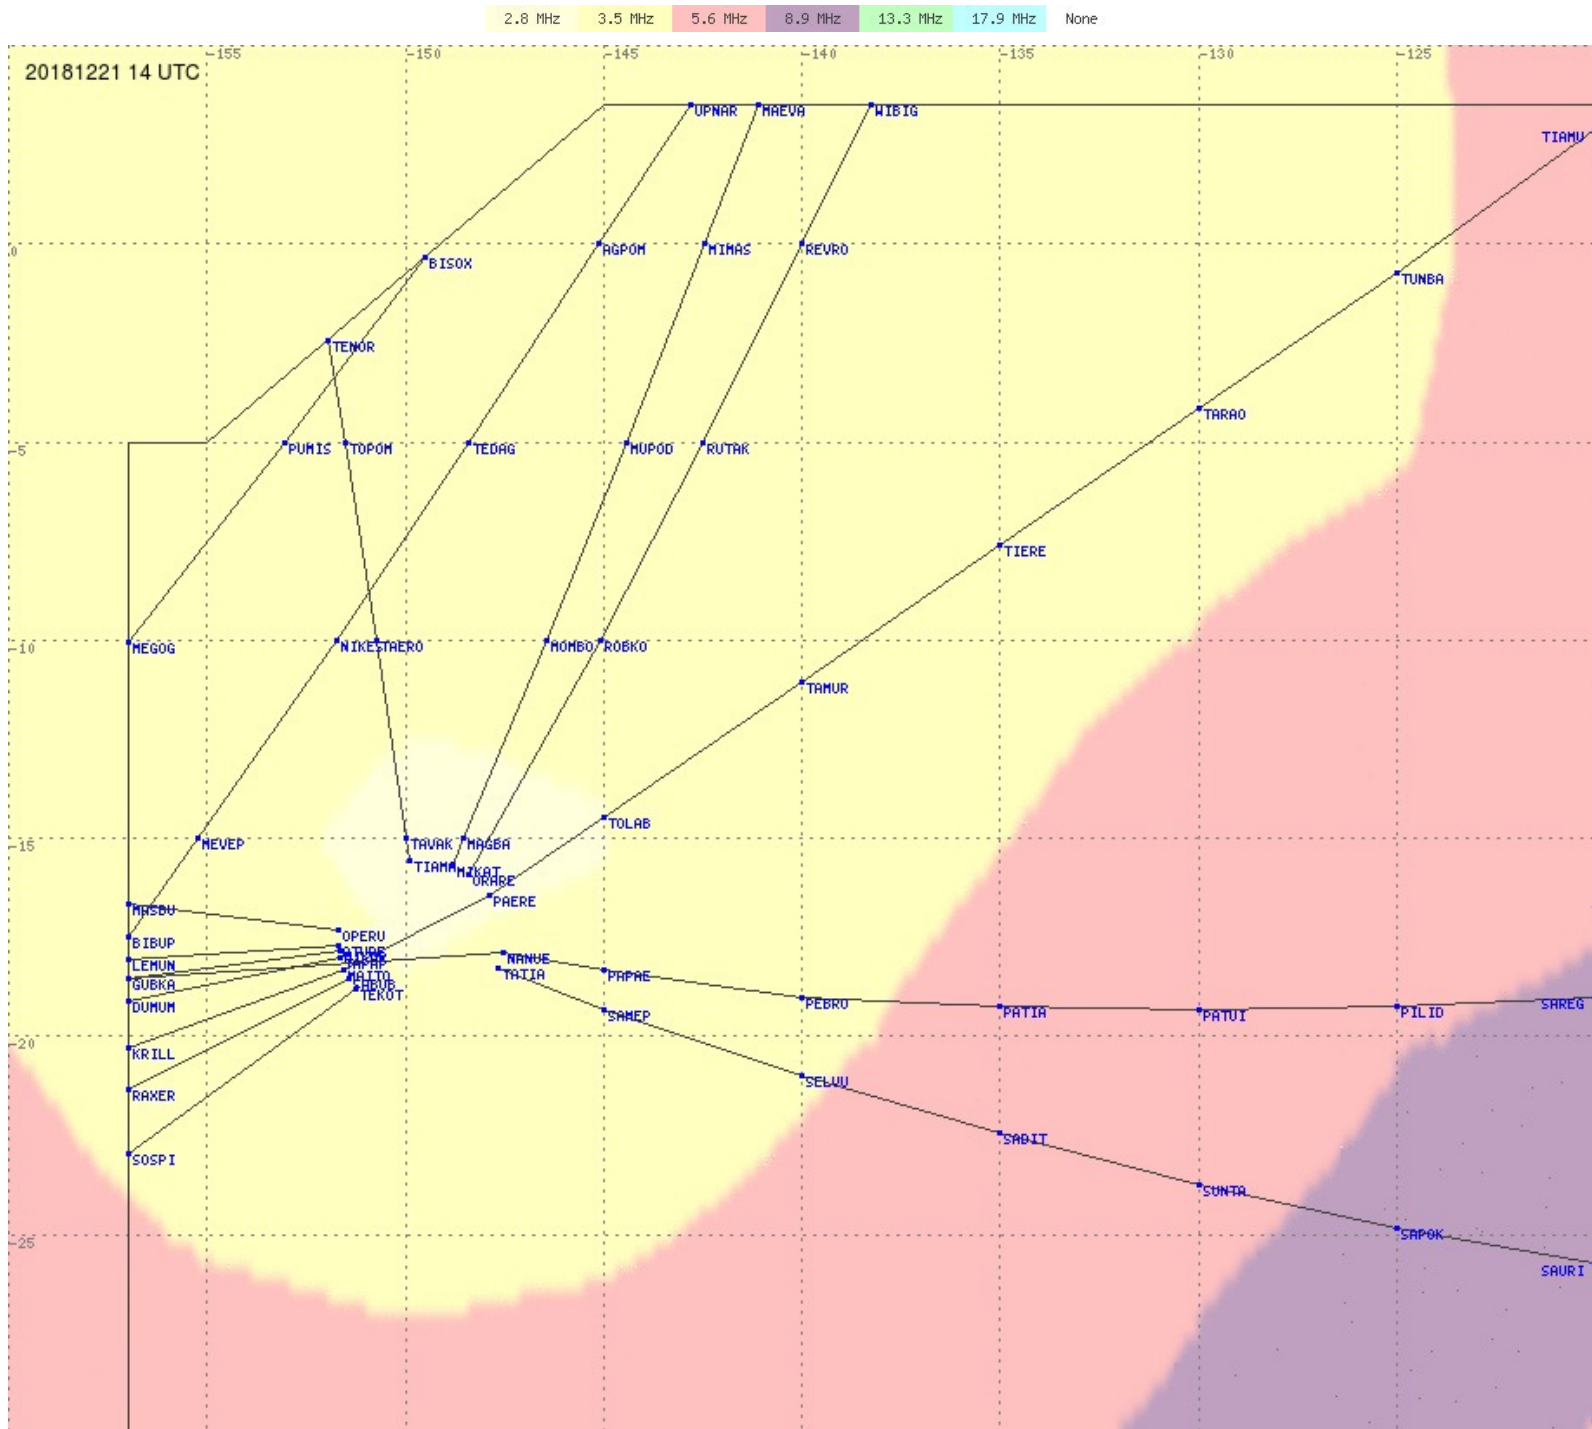

Tahiti FIR - HF Propag - 20181221

Tahiti FIR - HF Propag - 20181221

2.8 MHz 3.5 MHz 5.6 MHz 8.9 MHz 13.3 MHz 17.9 MHz None

Tahiti FIR - HF Propag - 20181221

2.8 MHz 3.5 MHz 5.6 MHz 8.9 MHz 13.3 MHz 17.9 MHz None

Tahiti FIR - HF Propag - 20181221

Tahiti FIR - HF Propag - 20181221

Tahiti FIR - HF Propag - 20181221

Tahiti FIR - HF Propag - 20181221

Tahiti FIR - HF Propag - 20181221

Tahiti FIR - HF Propag - 20181221

Tahiti FIR - HF Propag - 20181221

Tahiti FIR - HF Propag - 20181221

Tahiti FIR - HF Propag - 20181221

Tahiti FIR - HF Propag - 20181221

Tahiti FIR - HF Propag - 20181221

2.8 MHz 3.5 MHz 5.6 MHz 8.9 MHz 13.3 MHz 17.9 MHz None

Tahiti FIR - HF Propag - 20181221

2.8 MHz 3.5 MHz 5.6 MHz 8.9 MHz 13.3 MHz 17.9 MHz None

Tahiti FIR - HF Propag - 20181221

2.8 MHz 3.5 MHz 5.6 MHz 8.9 MHz 13.3 MHz 17.9 MHz None

Tahiti FIR - HF Propag - 20181221

2.8 MHz
3.5 MHz
5.6 MHz
8.9 MHz
13.3 MHz
17.9 MHz
None