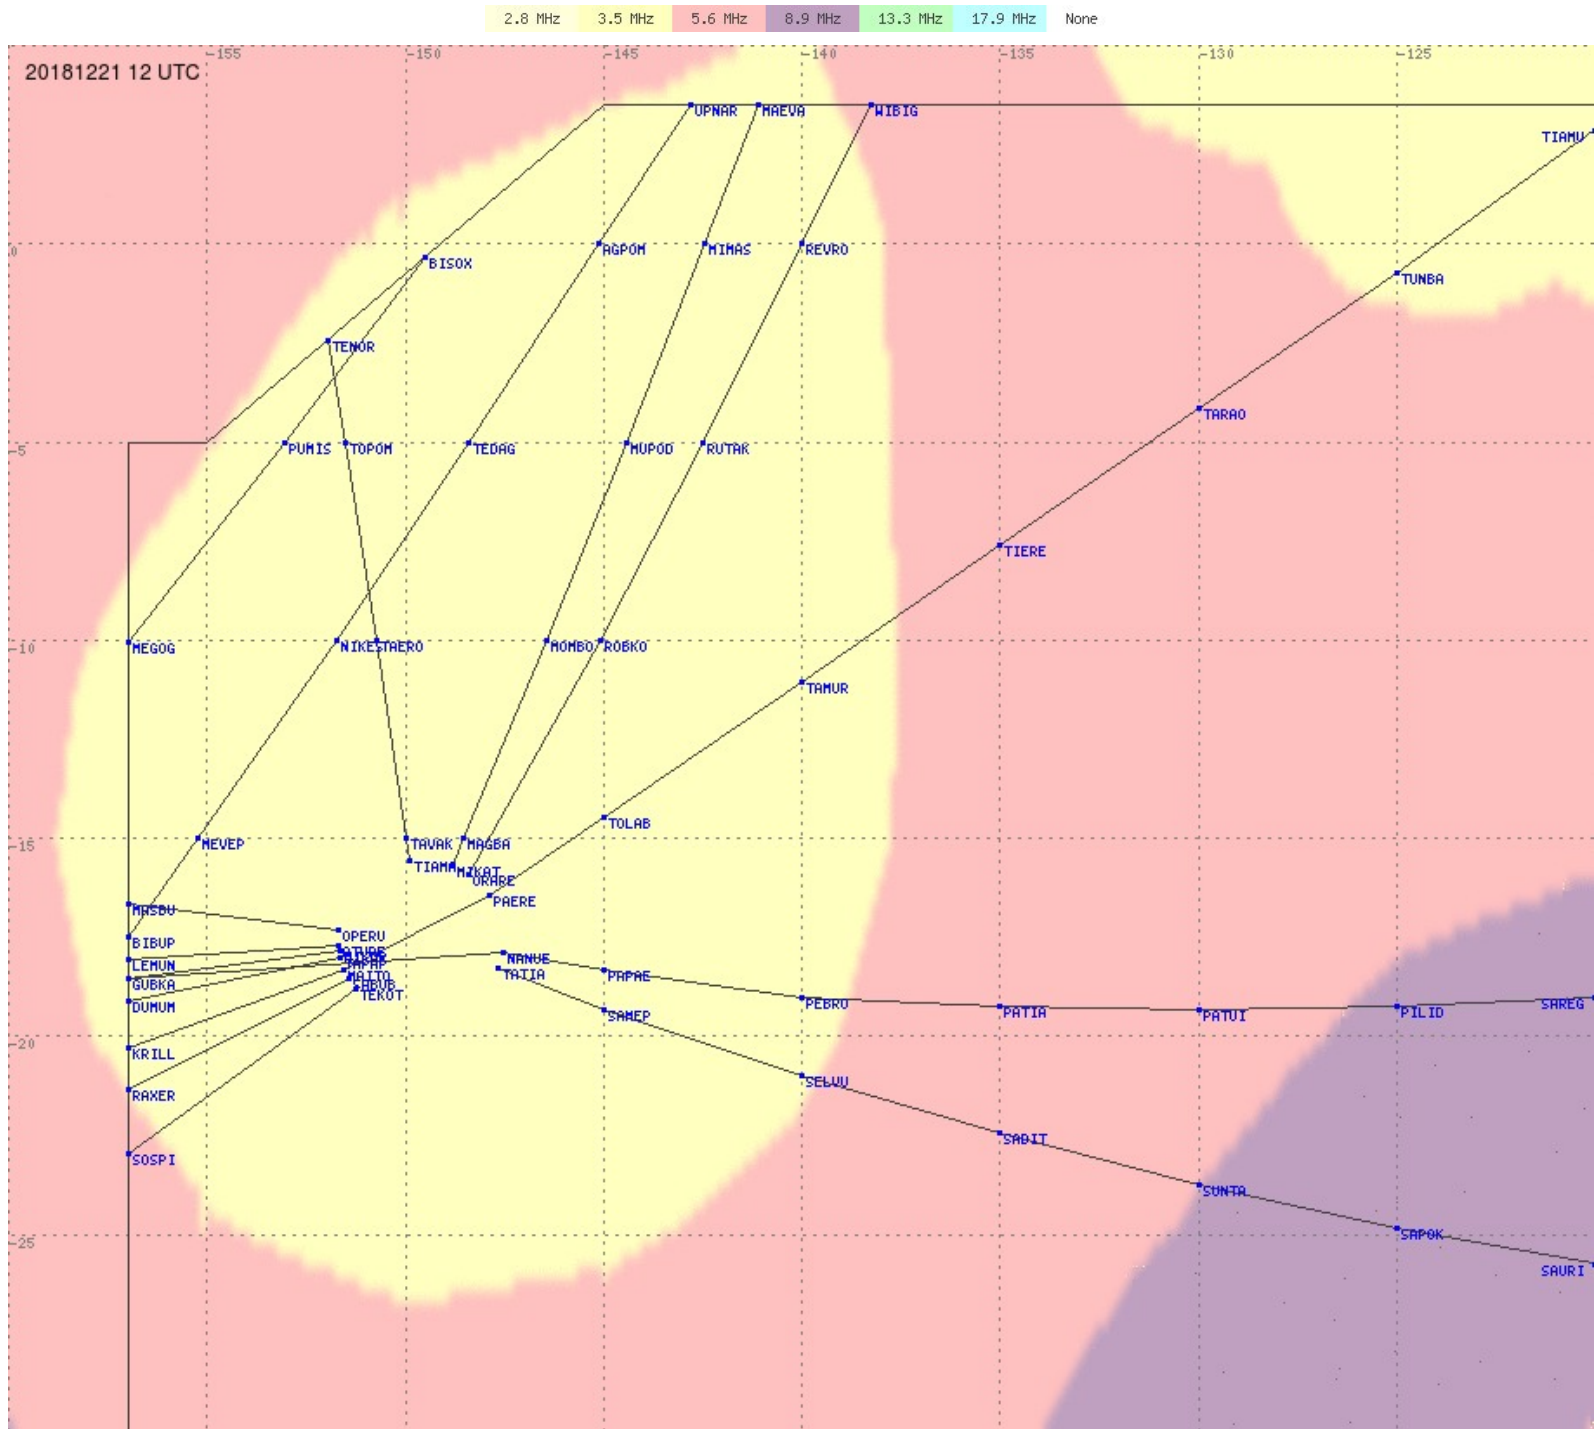

Tahiti FIR - HF Propag - 20181221

Tahiti FIR - HF Propag - 20181221

2.8 MHz 3.5 MHz 5.6 MHz 8.9 MHz 13.3 MHz 17.9 MHz None

Tahiti FIR - HF Propag - 20181221

2.8 MHz 3.5 MHz 5.6 MHz 8.9 MHz 13.3 MHz 17.9 MHz None

Tahiti FIR - HF Propag - 20181221

Tahiti FIR - HF Propag - 20181221

Tahiti FIR - HF Propag - 20181221

Tahiti FIR - HF Propag - 20181221

Tahiti FIR - HF Propag - 20181221

Tahiti FIR - HF Propag - 20181221

Tahiti FIR - HF Propag - 20181221

Tahiti FIR - HF Propag - 20181221

Tahiti FIR - HF Propag - 20181221

Tahiti FIR - HF Propag - 20181221

Tahiti FIR - HF Propag - 20181221

2.8 MHz 3.5 MHz 5.6 MHz 8.9 MHz 13.3 MHz 17.9 MHz None

Tahiti FIR - HF Propag - 20181221

2.8 MHz 3.5 MHz 5.6 MHz 8.9 MHz 13.3 MHz 17.9 MHz None

Tahiti FIR - HF Propag - 20181221

2.8 MHz 3.5 MHz 5.6 MHz 8.9 MHz 13.3 MHz 17.9 MHz None

Tahiti FIR - HF Propag - 20181221

2.8 MHz
3.5 MHz
5.6 MHz
8.9 MHz
13.3 MHz
17.9 MHz
None