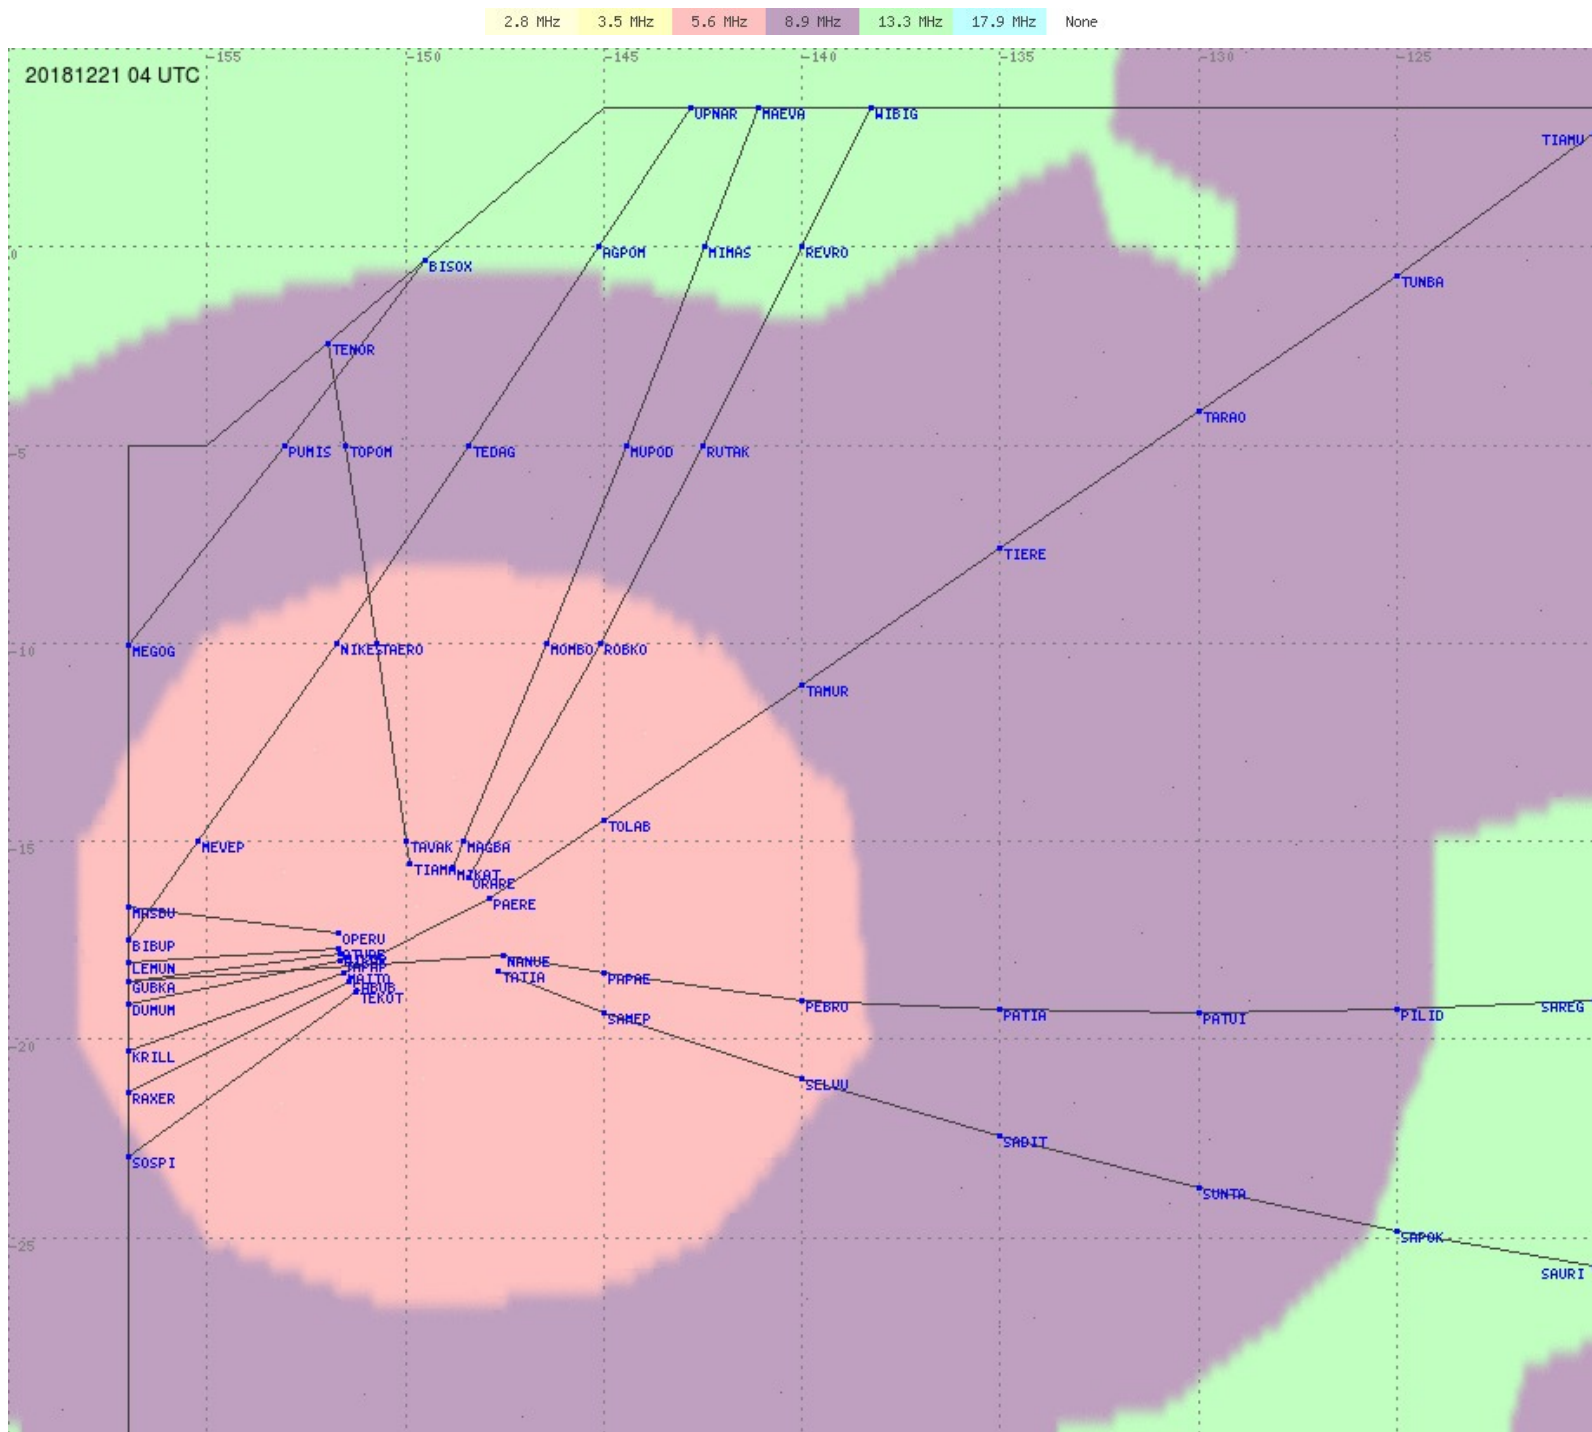

Tahiti FIR - HF Propag - 20181221

2.8 MHz
3.5 MHz
5.6 MHz
8.9 MHz
13.3 MHz
17.9 MHz
None

Tahiti FIR - HF Propag - 20181221

2.8 MHz 3.5 MHz 5.6 MHz 8.9 MHz 13.3 MHz 17.9 MHz None

Tahiti FIR - HF Propag - 20181221

2.8 MHz 3.5 MHz 5.6 MHz 8.9 MHz 13.3 MHz 17.9 MHz None

Tahiti FIR - HF Propag - 20181221

2.8 MHz 3.5 MHz 5.6 MHz 8.9 MHz 13.3 MHz 17.9 MHz None

Tahiti FIR - HF Propag - 20181221

Tahiti FIR - HF Propag - 20181221

Tahiti FIR - HF Propag - 20181221

Tahiti FIR - HF Propag - 20181221

2.8 MHz 3.5 MHz 5.6 MHz 8.9 MHz 13.3 MHz 17.9 MHz None

Tahiti FIR - HF Propag - 20181221

2.8 MHz 3.5 MHz 5.6 MHz 8.9 MHz 13.3 MHz 17.9 MHz None