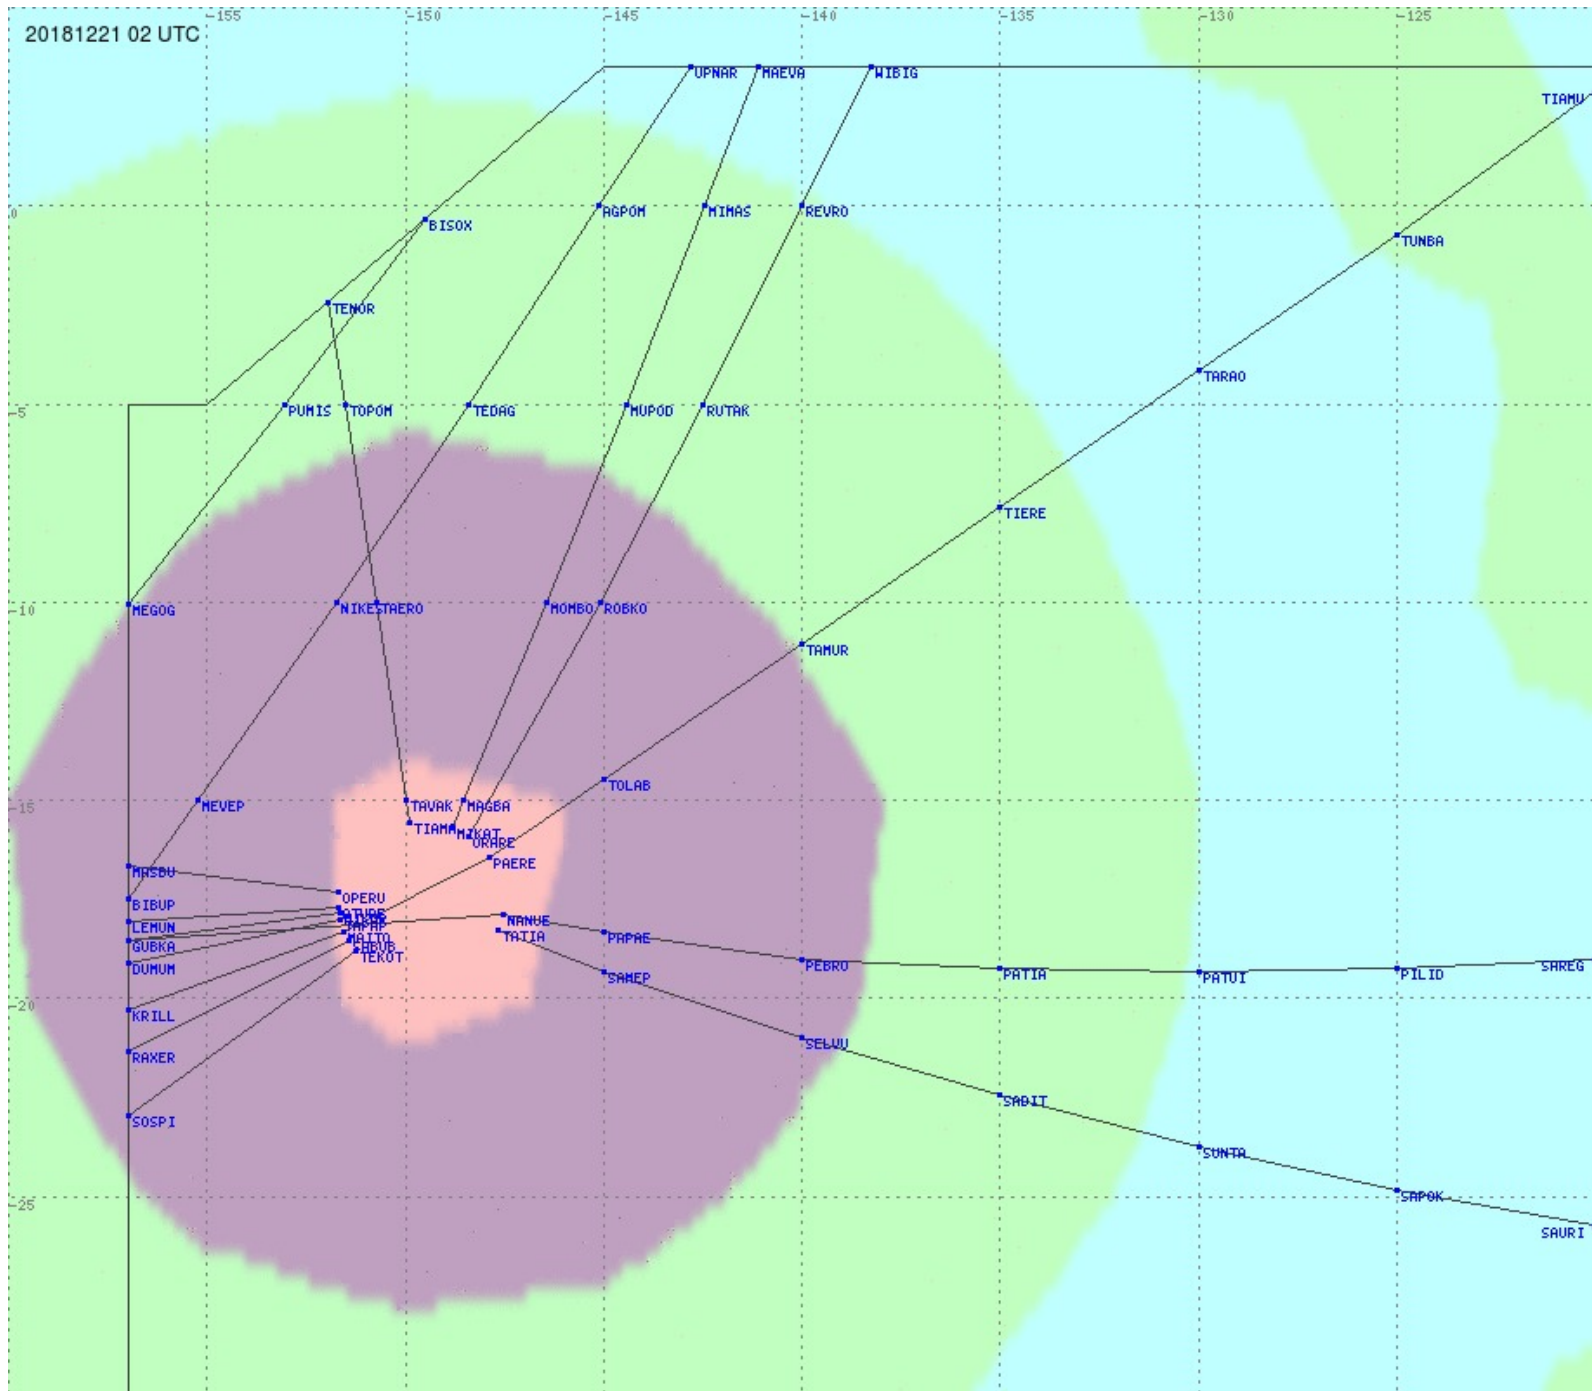

Tahiti FIR - HF Propag - 20181221

2.8 MHz
3.5 MHz
5.6 MHz
8.9 MHz
13.3 MHz
17.9 MHz
None

Tahiti FIR - HF Propag - 20181221

2.8 MHz 3.5 MHz 5.6 MHz 8.9 MHz 13.3 MHz 17.9 MHz None

Tahiti FIR - HF Propag - 20181221

2.8 MHz 3.5 MHz 5.6 MHz 8.9 MHz 13.3 MHz 17.9 MHz None

Tahiti FIR - HF Propag - 20181221

2.8 MHz 3.5 MHz 5.6 MHz 8.9 MHz 13.3 MHz 17.9 MHz None

Tahiti FIR - HF Propag - 20181221

Tahiti FIR - HF Propag - 20181221

Tahiti FIR - HF Propag - 20181221

Tahiti FIR - HF Propag - 20181221

2.8 MHz 3.5 MHz 5.6 MHz 8.9 MHz 13.3 MHz 17.9 MHz None

Tahiti FIR - HF Propag - 20181221

2.8 MHz 3.5 MHz 5.6 MHz 8.9 MHz 13.3 MHz 17.9 MHz None