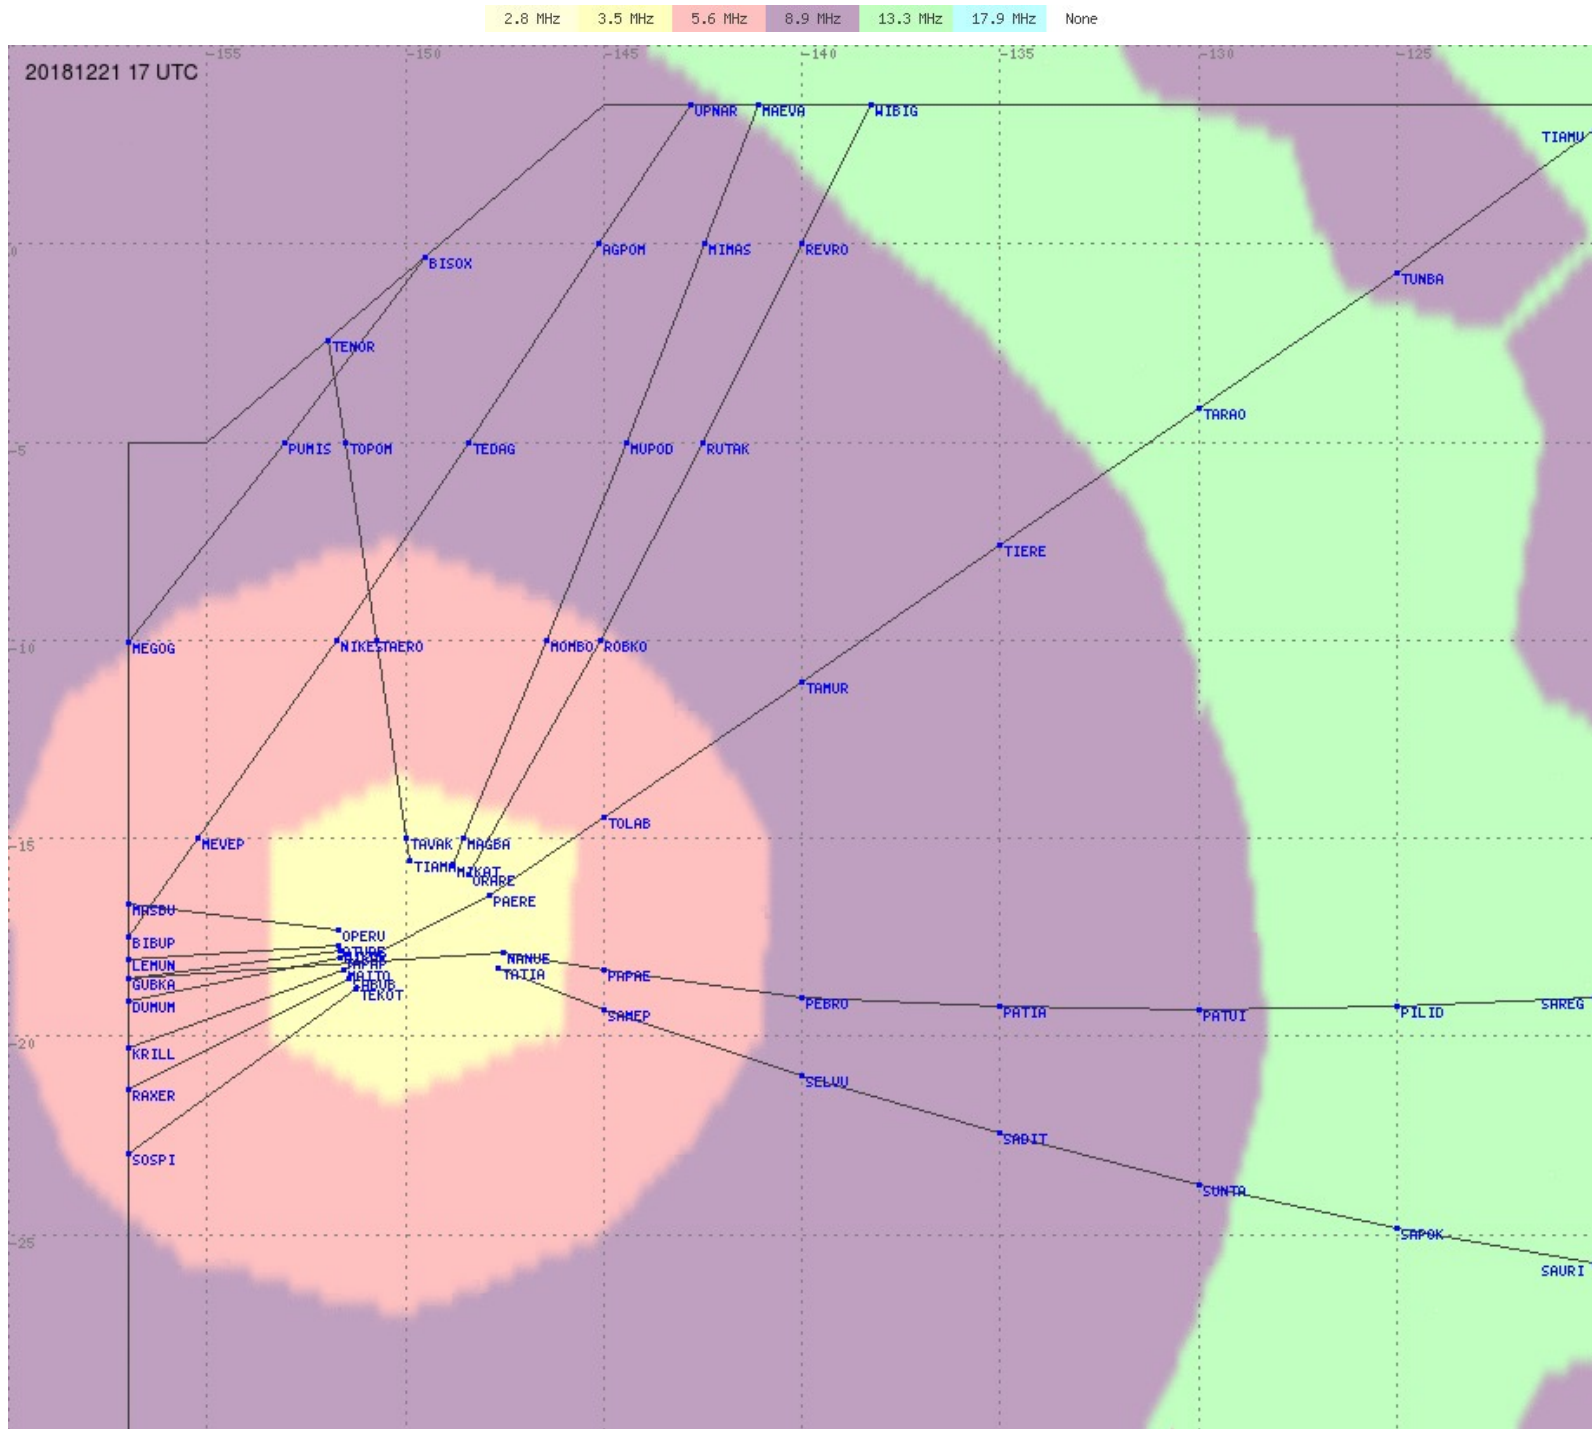

Tahiti FIR - HF Propag - 20181221

Tahiti FIR - HF Propag - 20181221

2.8 MHz 3.5 MHz 5.6 MHz 8.9 MHz 13.3 MHz 17.9 MHz None

Tahiti FIR - HF Propag - 20181221

2.8 MHz 3.5 MHz 5.6 MHz 8.9 MHz 13.3 MHz 17.9 MHz None

Tahiti FIR - HF Propag - 20181221

Tahiti FIR - HF Propag - 20181221

Tahiti FIR - HF Propag - 20181221

Tahiti FIR - HF Propag - 20181221

Tahiti FIR - HF Propag - 20181221

Tahiti FIR - HF Propag - 20181221

Tahiti FIR - HF Propag - 20181221

Tahiti FIR - HF Propag - 20181221

Tahiti FIR - HF Propag - 20181221

Tahiti FIR - HF Propag - 20181221

Tahiti FIR - HF Propag - 20181221

2.8 MHz 3.5 MHz 5.6 MHz 8.9 MHz 13.3 MHz 17.9 MHz None

Tahiti FIR - HF Propag - 20181221