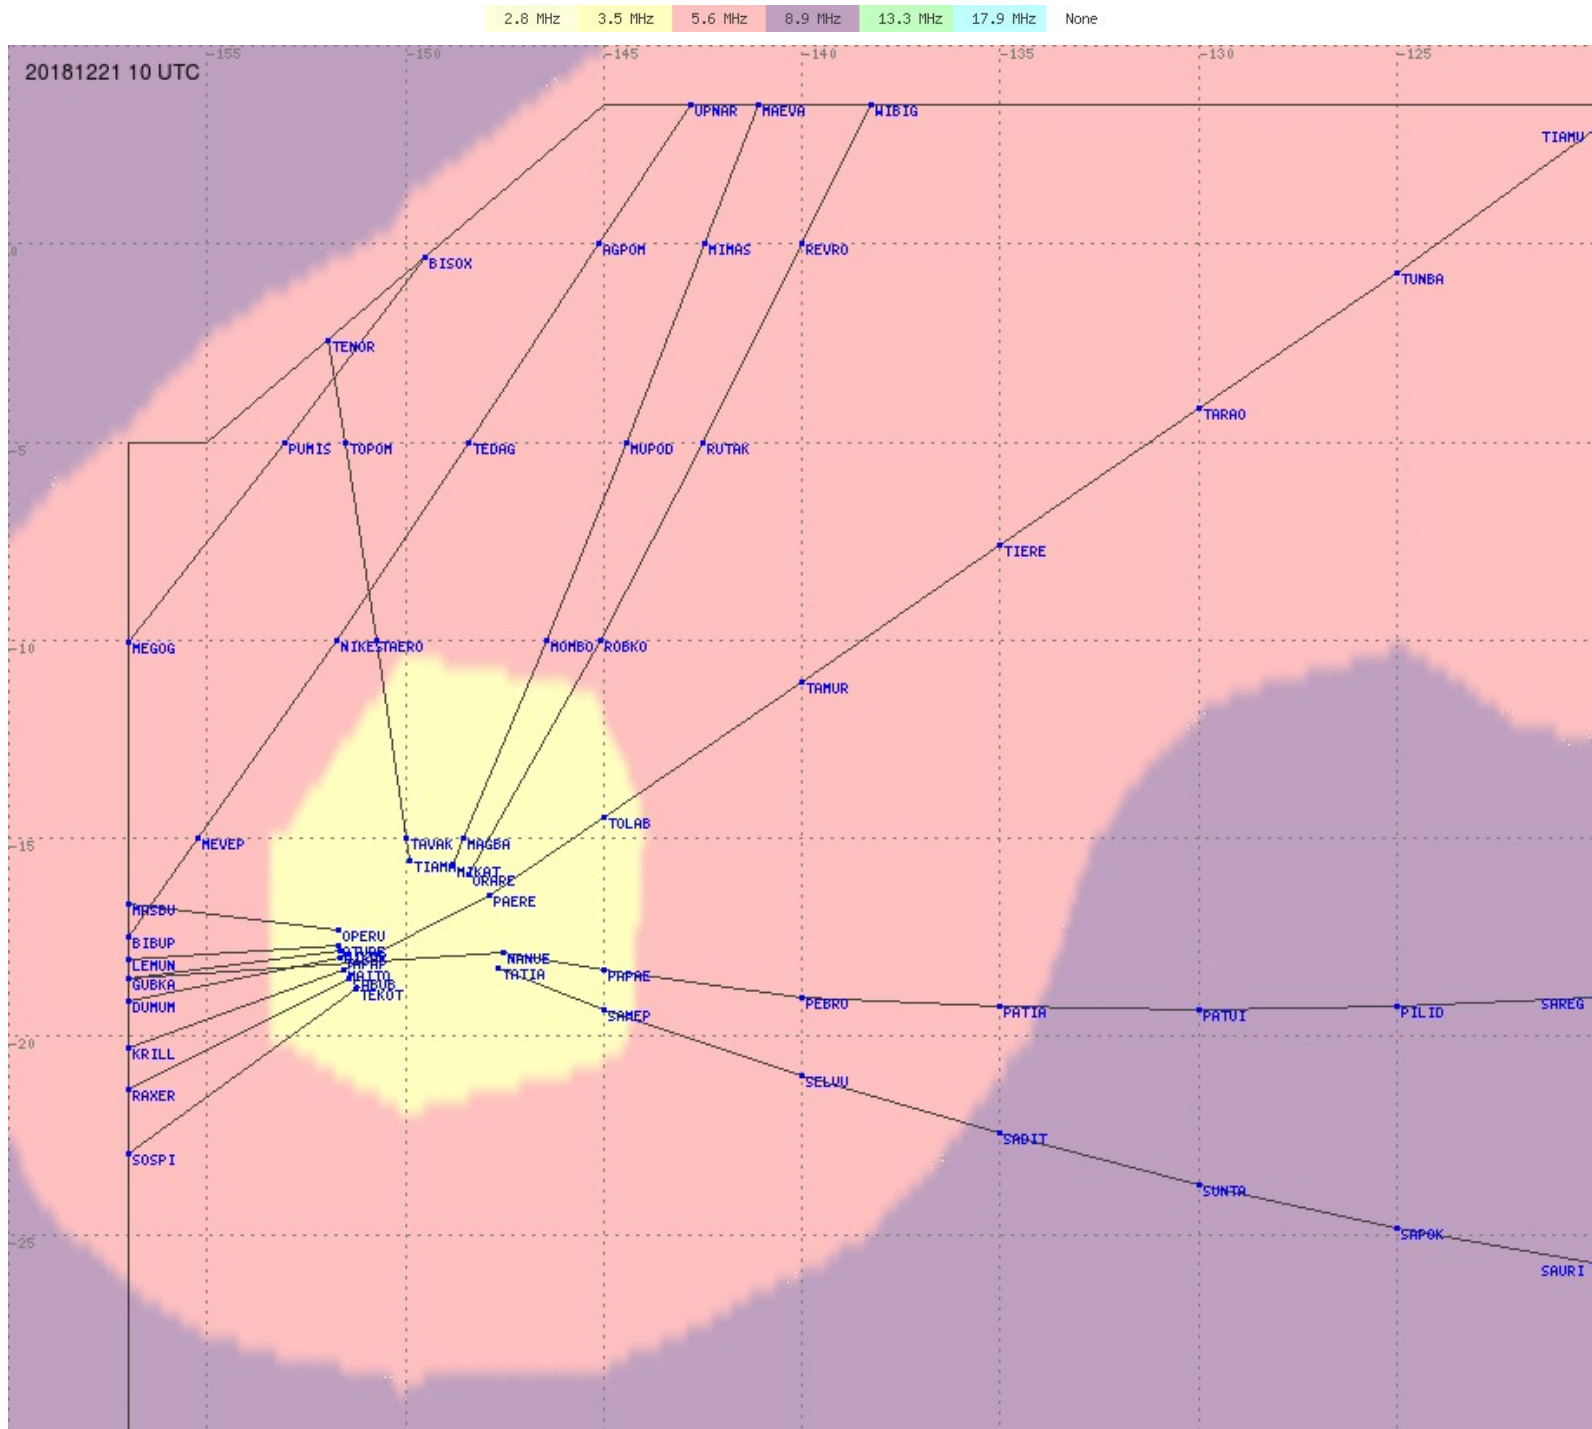

Tahiti FIR - HF Propag - 20181221