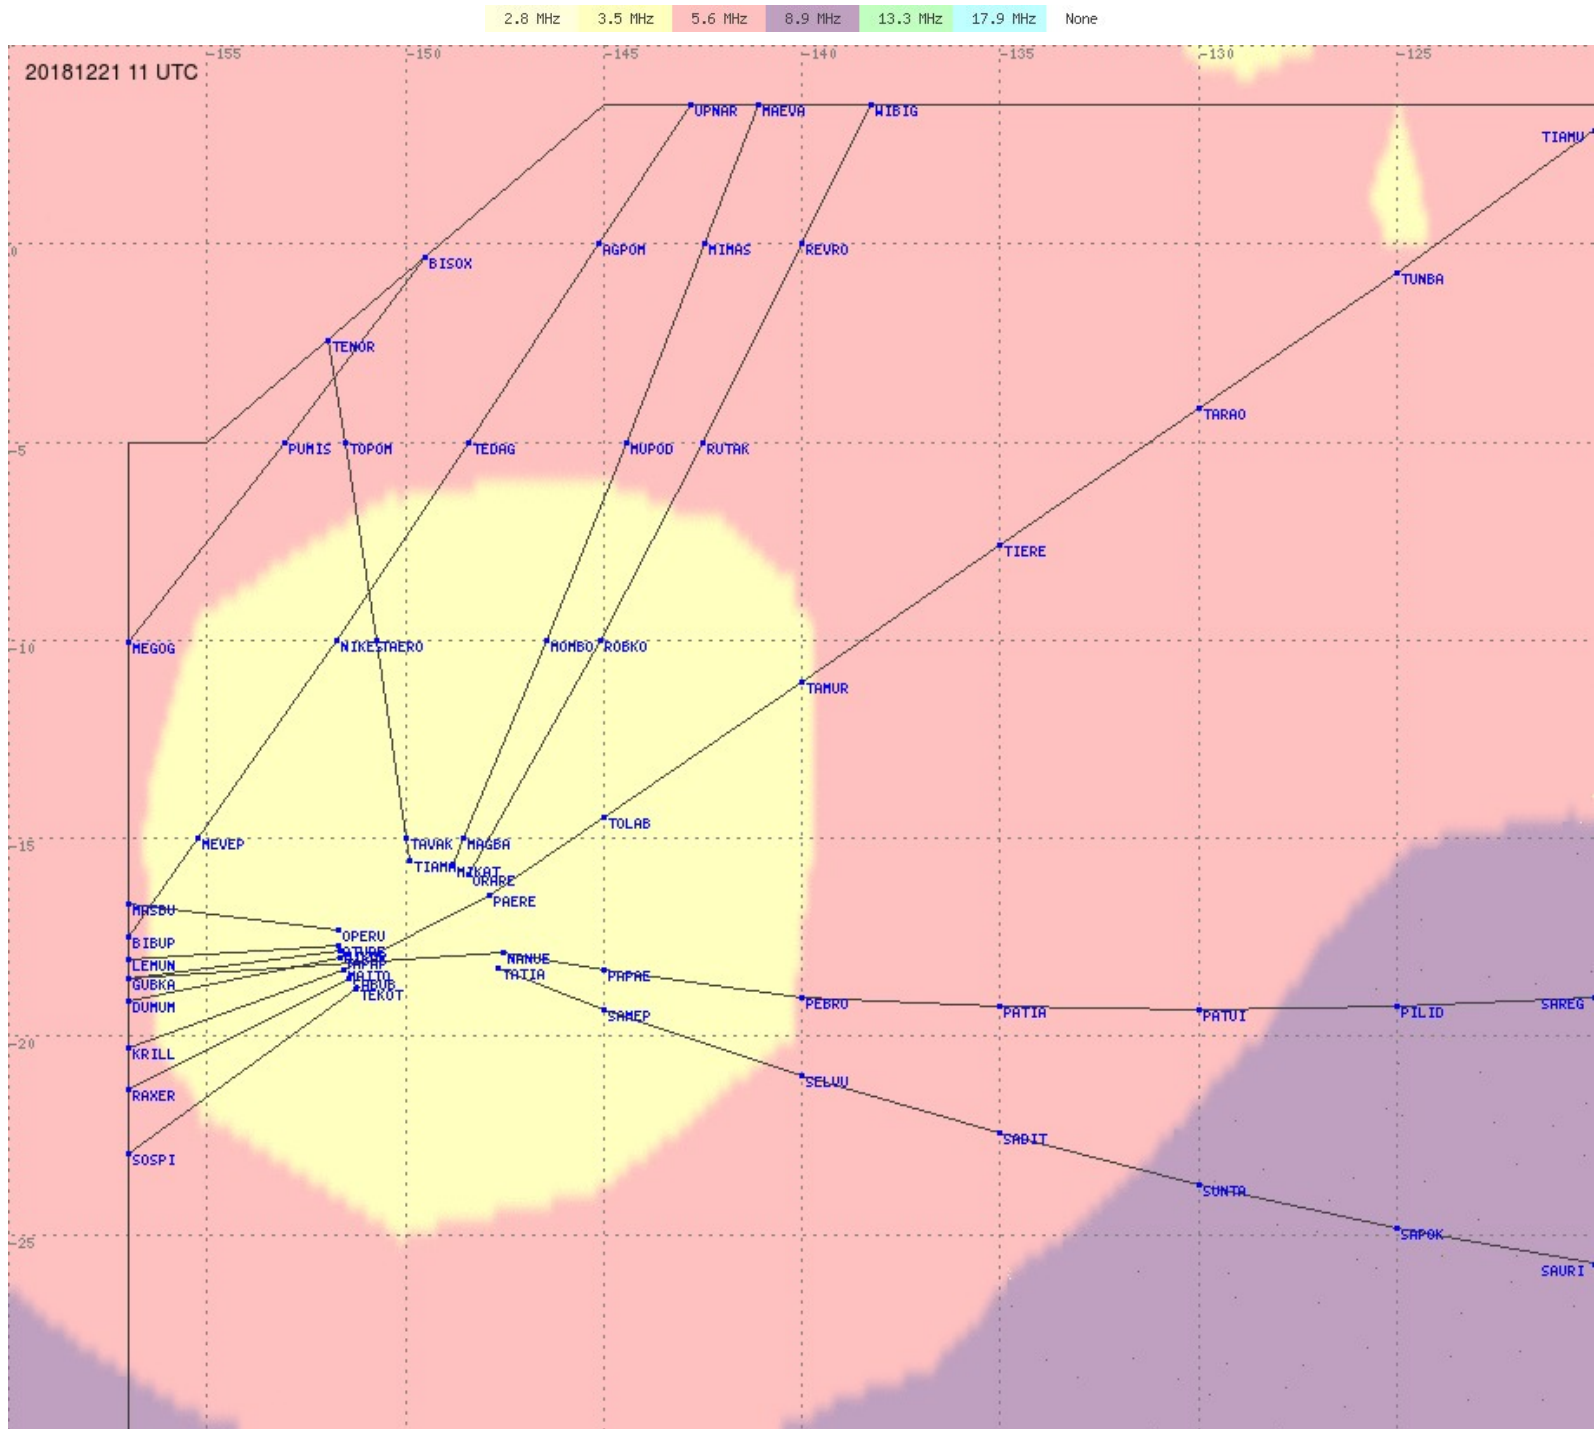

2.8 MHz 3.5 MHz 5.6 MHz 8.9 MHz 13.3 MHz 17.9 MHz None

Tahiti FIR - HF Propag - 20181221

2.8 MHz 3.5 MHz 5.6 MHz 8.9 MHz 13.3 MHz 17.9 MHz None

Tahiti FIR - HF Propag - 20181221

Tahiti FIR - HF Propag - 20181221

Tahiti FIR - HF Propag - 20181221

Tahiti FIR - HF Propag - 20181221

2.8 MHz 3.5 MHz 5.6 MHz 8.9 MHz 13.3 MHz 17.9 MHz None

Tahiti FIR - HF Propag - 20181221

2.8 MHz 3.5 MHz 5.6 MHz 8.9 MHz 13.3 MHz 17.9 MHz None

Tahiti FIR - HF Propag - 20181221

Tahiti FIR - HF Propag - 20181221

Tahiti FIR - HF Propag - 20181221

Tahiti FIR - HF Propag - 20181221

Tahiti FIR - HF Propag - 20181221

Tahiti FIR - HF Propag - 20181221

Tahiti FIR - HF Propag - 20181221

Tahiti FIR - HF Propag - 20181221

Tahiti FIR - HF Propag - 20181221

Tahiti FIR - HF Propag - 20181221

Tahiti FIR - HF Propag - 20181221

2.8 MHz 3.5 MHz 5.6 MHz 8.9 MHz 13.3 MHz 17.9 MHz None

Tahiti FIR - HF Propag - 20181221