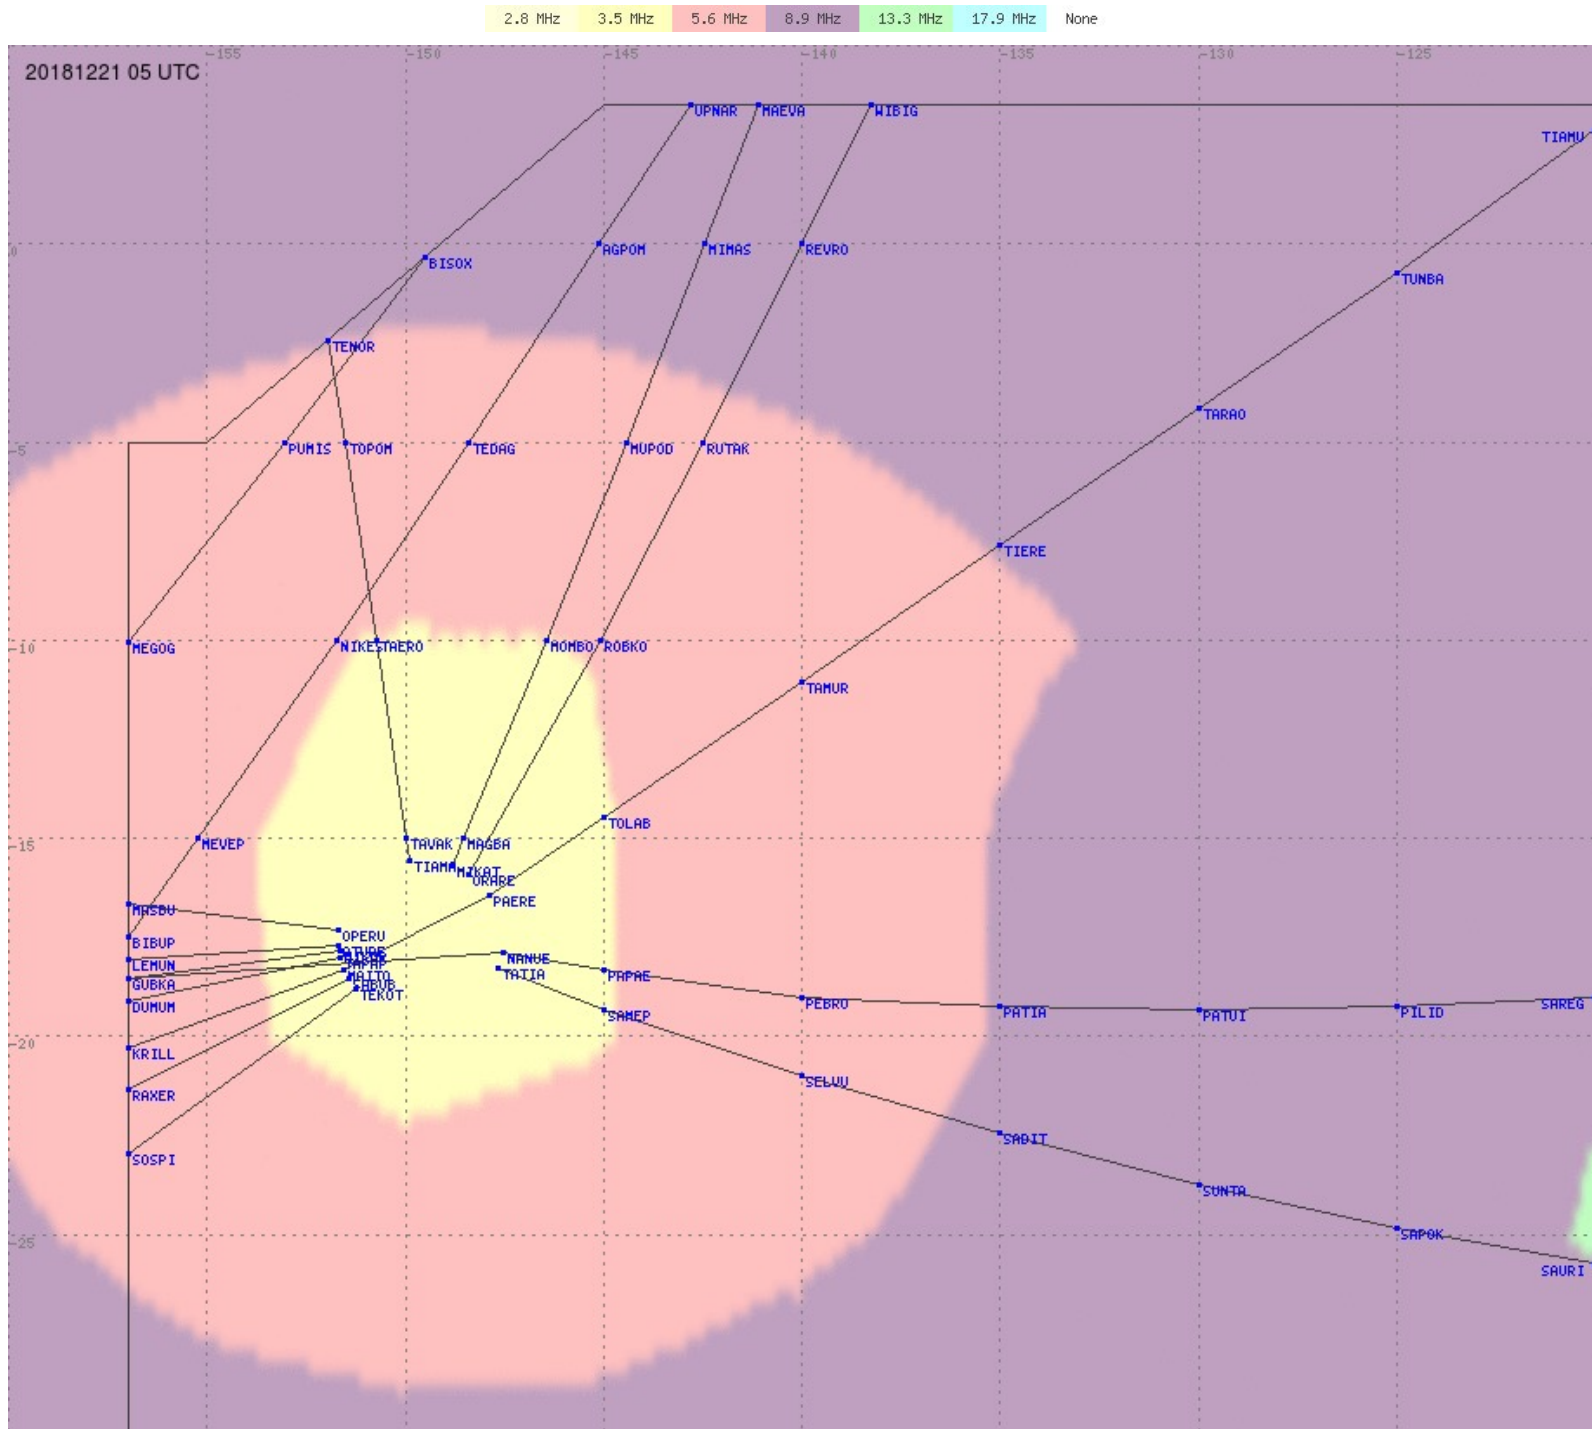

Tahiti FIR - HF Propag - 20181221

2.8 MHz
3.5 MHz
5.6 MHz
8.9 MHz
13.3 MHz
17.9 MHz
None

Tahiti FIR - HF Propag - 20181221

2.8 MHz 3.5 MHz 5.6 MHz 8.9 MHz 13.3 MHz 17.9 MHz None

Tahiti FIR - HF Propag - 20181221

2.8 MHz 3.5 MHz 5.6 MHz 8.9 MHz 13.3 MHz 17.9 MHz None

Tahiti FIR - HF Propag - 20181221

2.8 MHz 3.5 MHz 5.6 MHz 8.9 MHz 13.3 MHz 17.9 MHz None

Tahiti FIR - HF Propag - 20181221

Tahiti FIR - HF Propag - 20181221

Tahiti FIR - HF Propag - 20181221

Tahiti FIR - HF Propag - 20181221

2.8 MHz 3.5 MHz 5.6 MHz 8.9 MHz 13.3 MHz 17.9 MHz None

Tahiti FIR - HF Propag - 20181221

2.8 MHz 3.5 MHz 5.6 MHz 8.9 MHz 13.3 MHz 17.9 MHz None