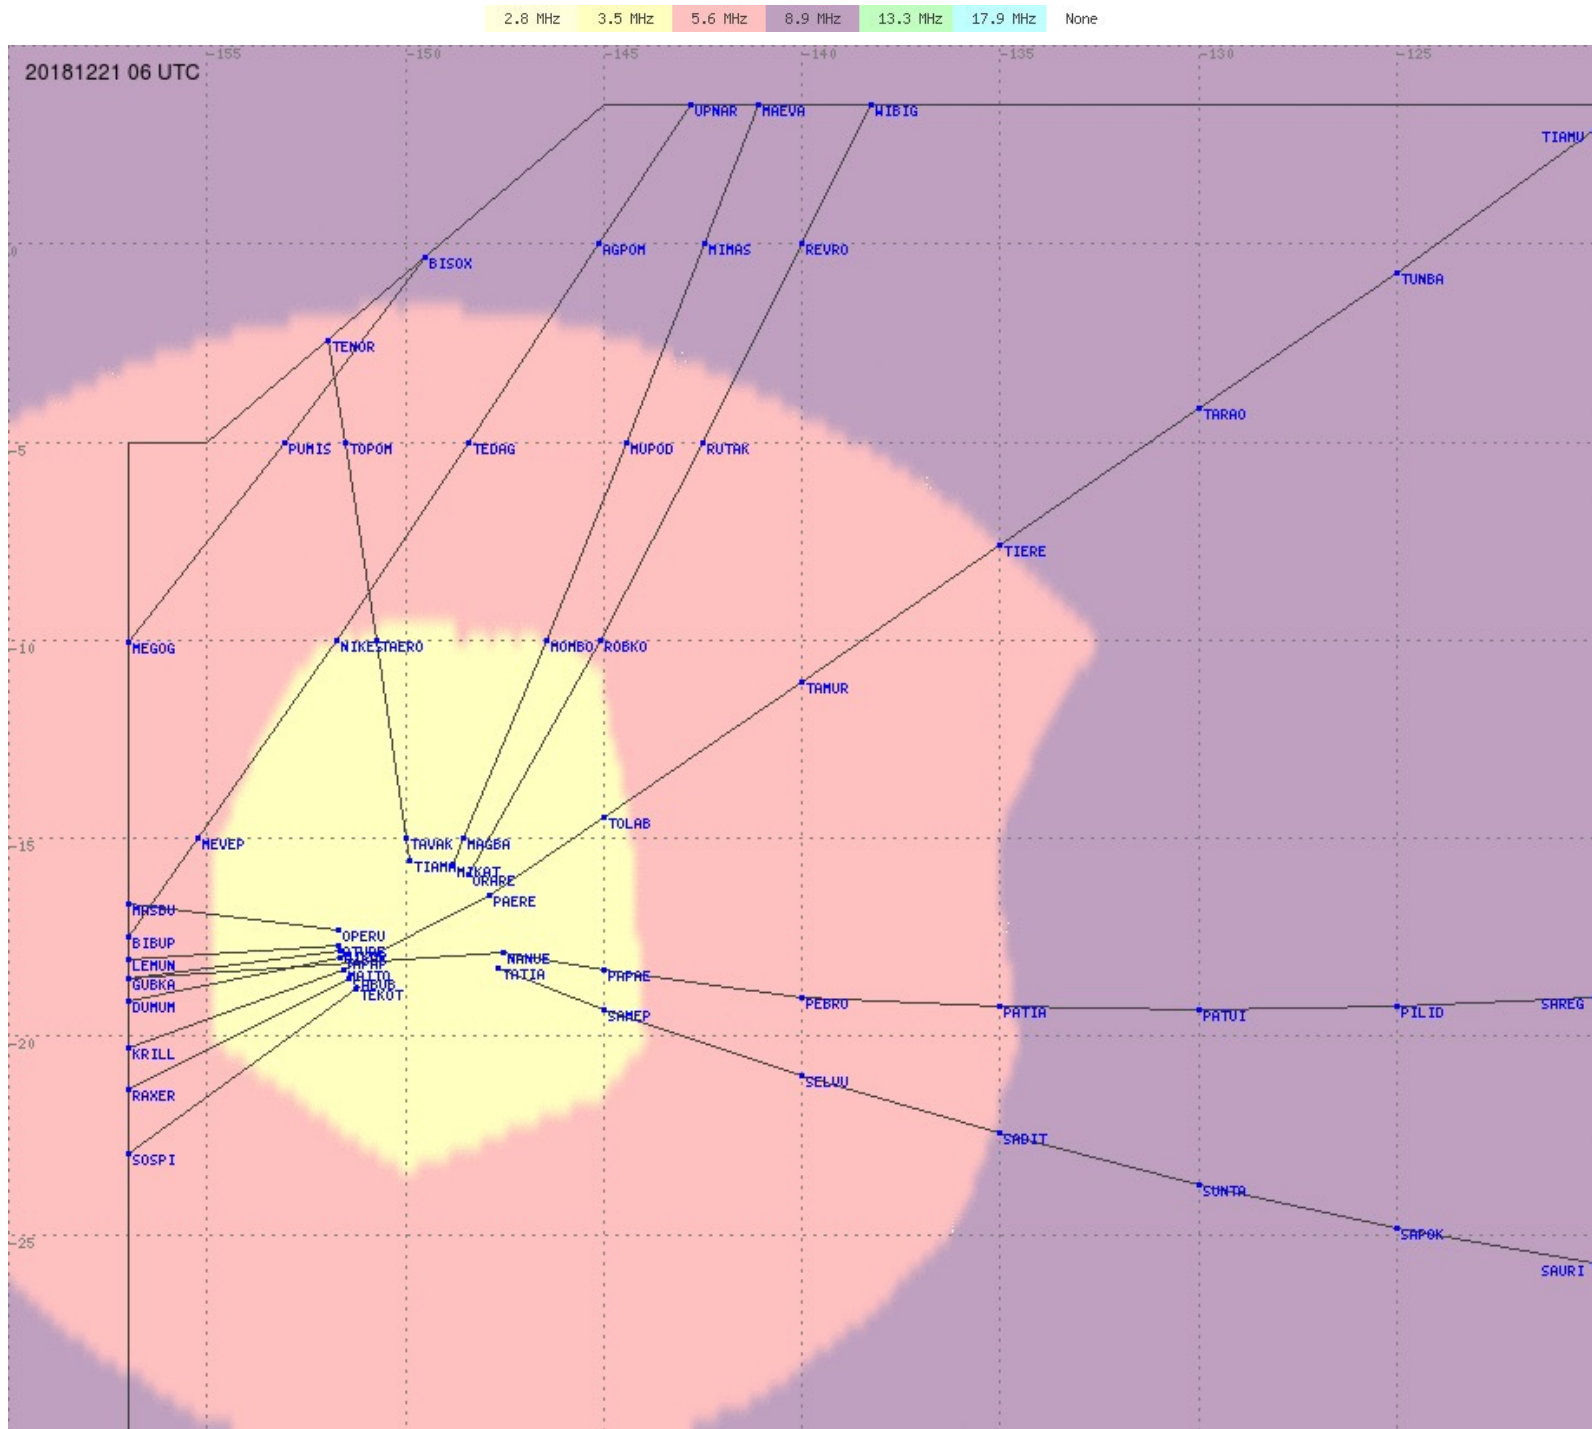

Tahiti FIR - HF Propag - 20181221

2.8 MHz
3.5 MHz
5.6 MHz
8.9 MHz
13.3 MHz
17.9 MHz
None

Tahiti FIR - HF Propag - 20181221

2.8 MHz 3.5 MHz 5.6 MHz 8.9 MHz 13.3 MHz 17.9 MHz None

Tahiti FIR - HF Propag - 20181221

2.8 MHz 3.5 MHz 5.6 MHz 8.9 MHz 13.3 MHz 17.9 MHz None

Tahiti FIR - HF Propag - 20181221

2.8 MHz 3.5 MHz 5.6 MHz 8.9 MHz 13.3 MHz 17.9 MHz None

Tahiti FIR - HF Propag - 20181221

Tahiti FIR - HF Propag - 20181221

Tahiti FIR - HF Propag - 20181221

Tahiti FIR - HF Propag - 20181221

2.8 MHz 3.5 MHz 5.6 MHz 8.9 MHz 13.3 MHz 17.9 MHz None

Tahiti FIR - HF Propag - 20181221

2.8 MHz 3.5 MHz 5.6 MHz 8.9 MHz 13.3 MHz 17.9 MHz None