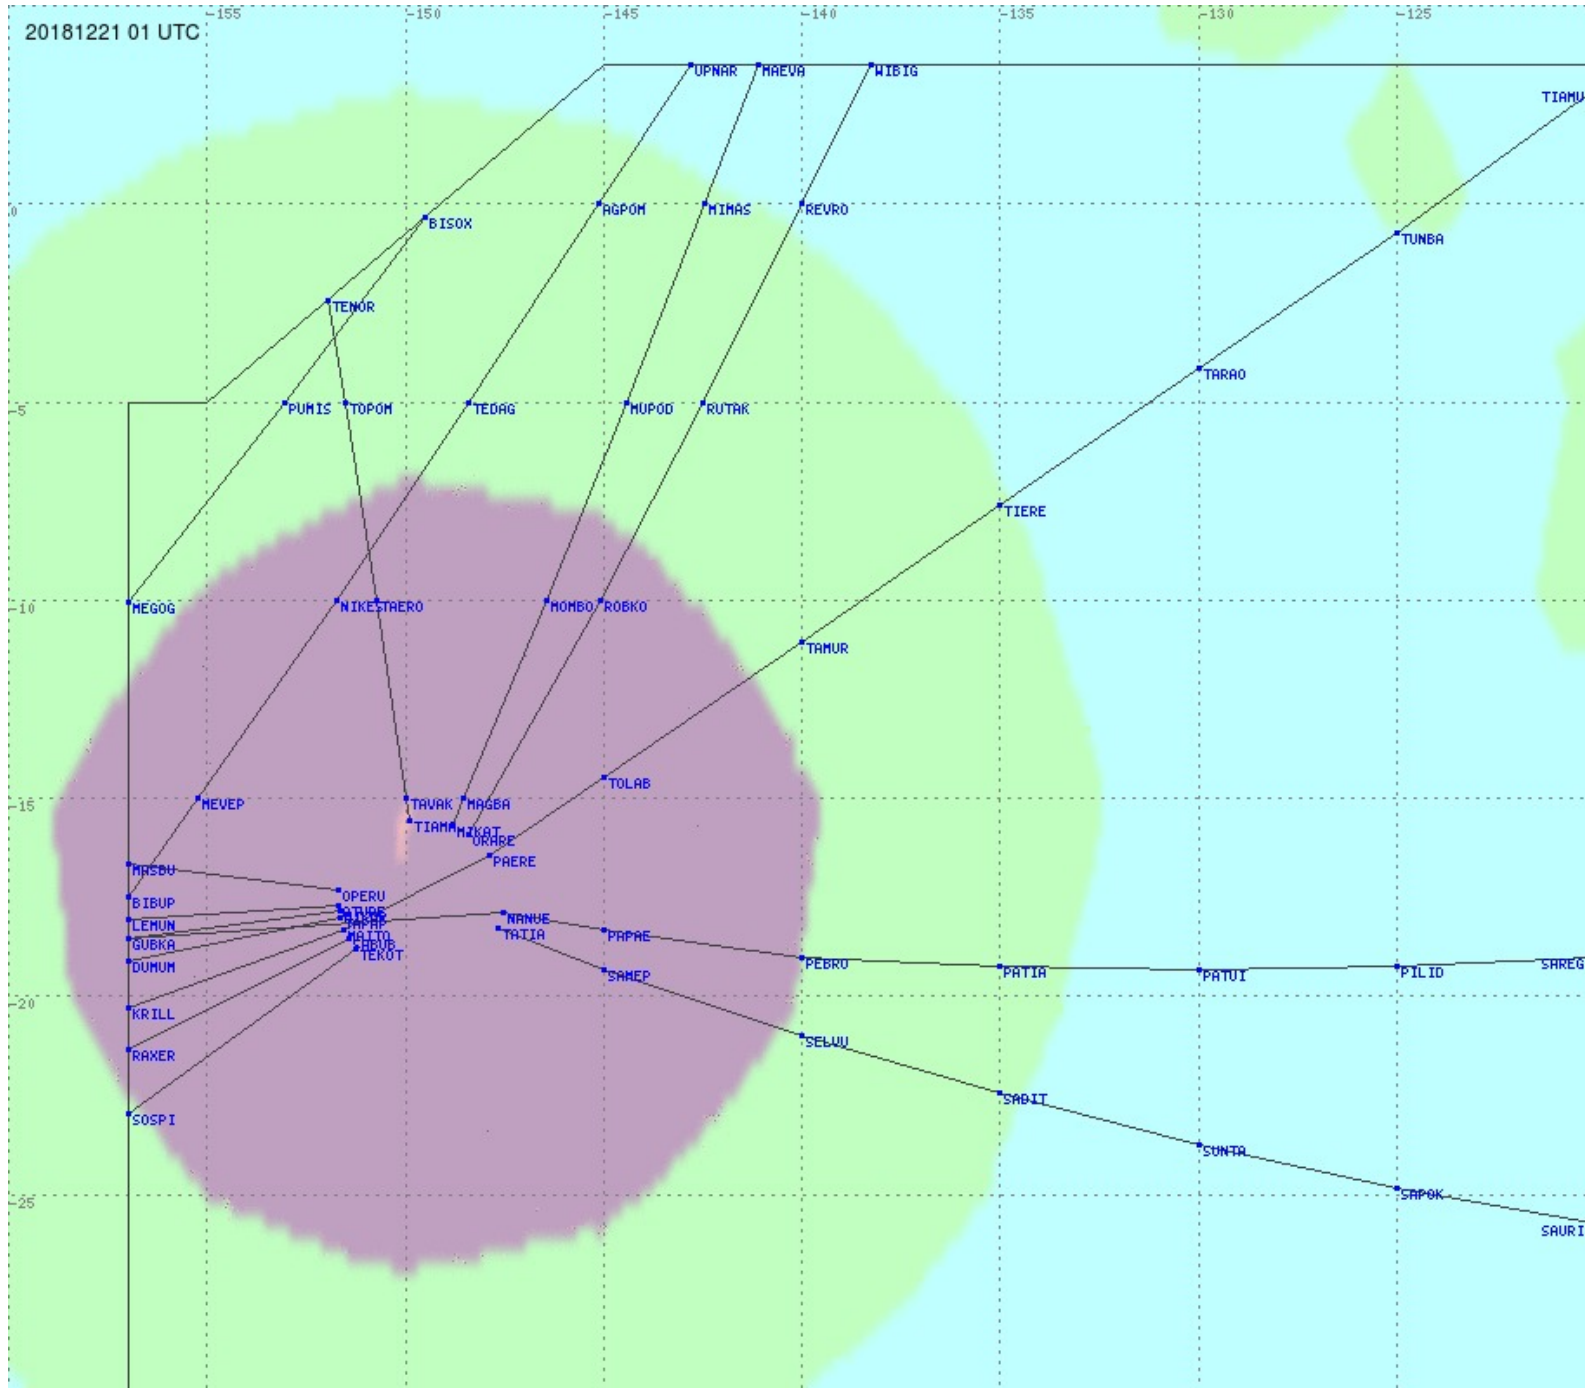

Tahiti FIR - HF Propag - 20181221

2.8 MHz
3.5 MHz
5.6 MHz
8.9 MHz
13.3 MHz
17.9 MHz
None

Tahiti FIR - HF Propag - 20181221

2.8 MHz 3.5 MHz 5.6 MHz 8.9 MHz 13.3 MHz 17.9 MHz None

Tahiti FIR - HF Propag - 20181221

2.8 MHz 3.5 MHz 5.6 MHz 8.9 MHz 13.3 MHz 17.9 MHz None

Tahiti FIR - HF Propag - 20181221

2.8 MHz 3.5 MHz 5.6 MHz 8.9 MHz 13.3 MHz 17.9 MHz None

Tahiti FIR - HF Propag - 20181221

Tahiti FIR - HF Propag - 20181221

Tahiti FIR - HF Propag - 20181221

Tahiti FIR - HF Propag - 20181221

2.8 MHz 3.5 MHz 5.6 MHz 8.9 MHz 13.3 MHz 17.9 MHz None

Tahiti FIR - HF Propag - 20181221

2.8 MHz 3.5 MHz 5.6 MHz 8.9 MHz 13.3 MHz 17.9 MHz None