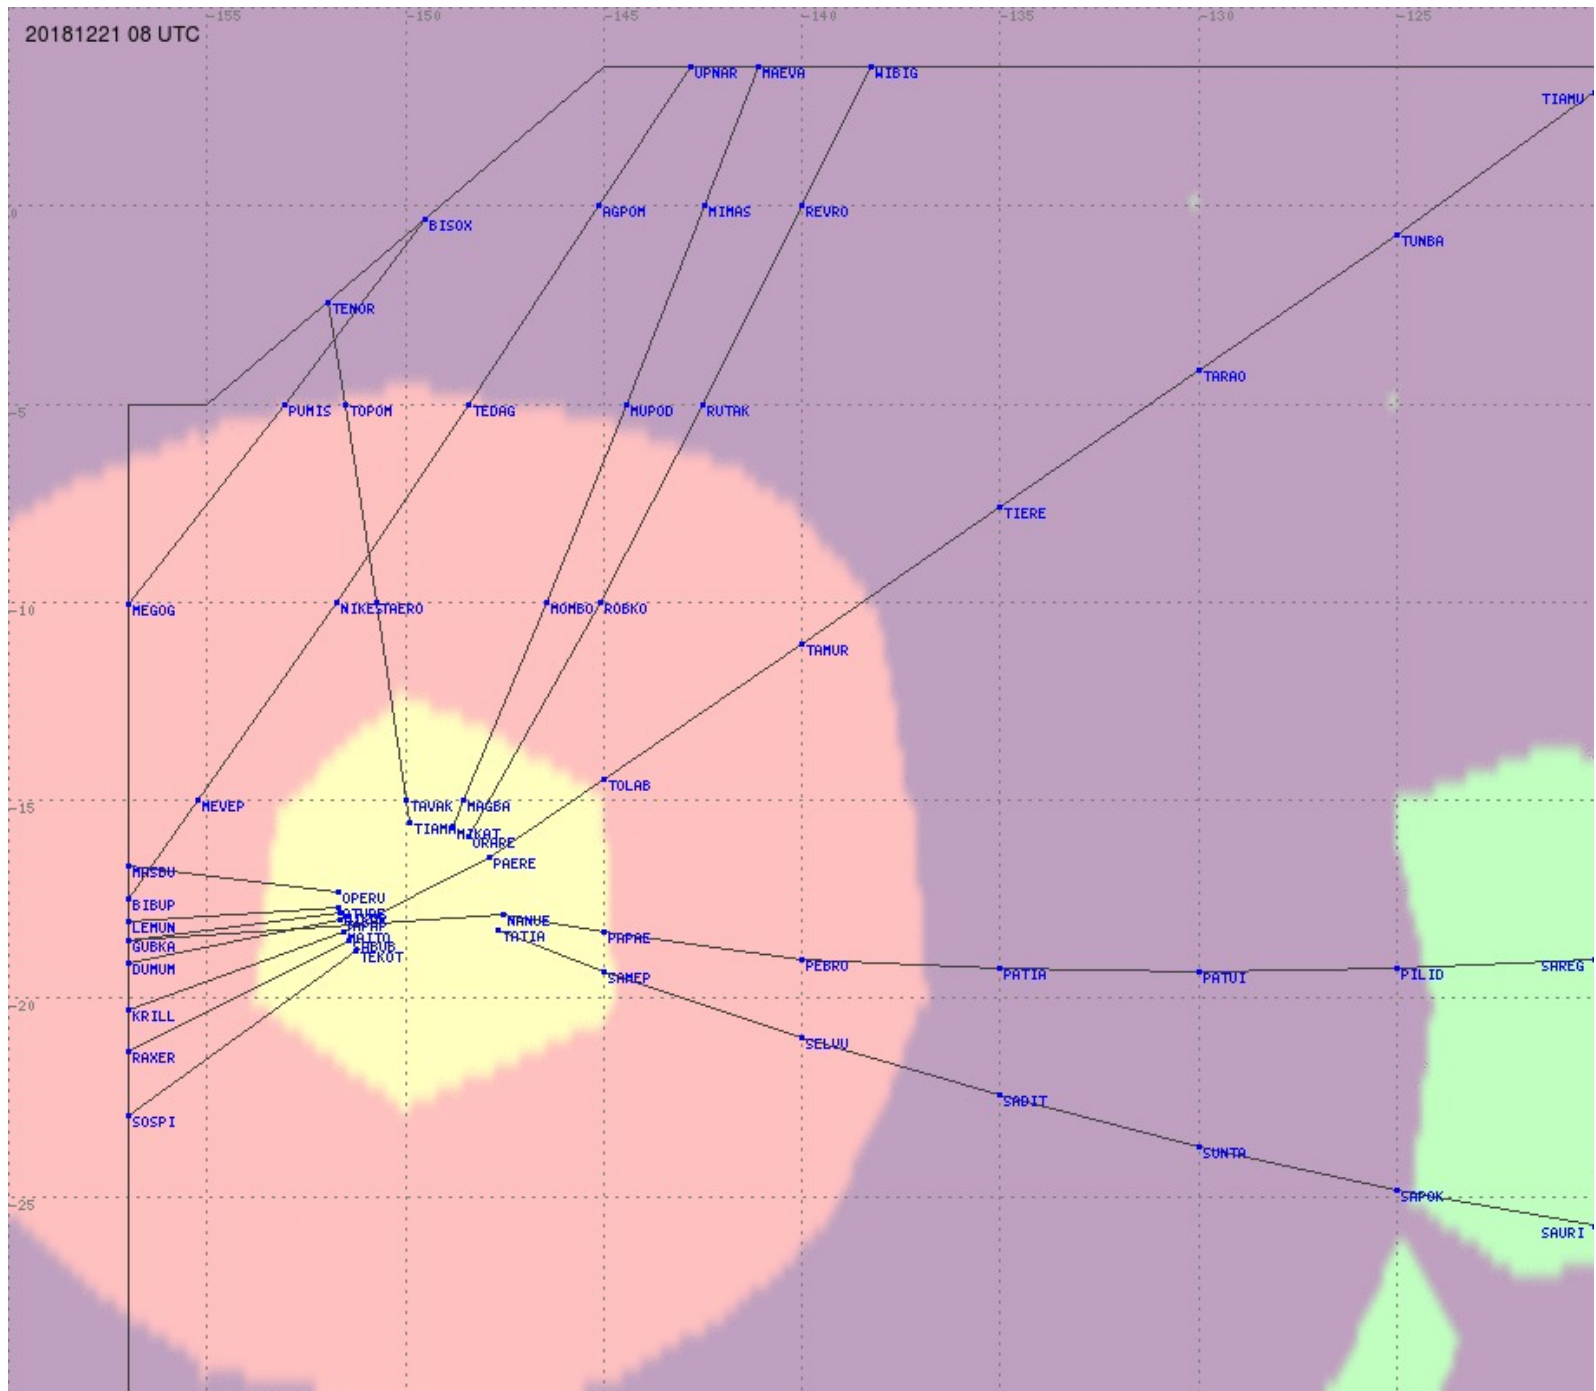

2.8 MHz 3.5 MHz 5.6 MHz 8.9 MHz 13.3 MHz 17.9 MHz None

Tahiti FIR - HF Propag - 20181221

2.8 MHz 3.5 MHz 5.6 MHz 8.9 MHz 13.3 MHz 17.9 MHz None

Tahiti FIR - HF Propag - 20181221

Tahiti FIR - HF Propag - 20181221

Tahiti FIR - HF Propag - 20181221

Tahiti FIR - HF Propag - 20181221

2.8 MHz 3.5 MHz 5.6 MHz 8.9 MHz 13.3 MHz 17.9 MHz None

Tahiti FIR - HF Propag - 20181221

2.8 MHz 3.5 MHz 5.6 MHz 8.9 MHz 13.3 MHz 17.9 MHz None

Tahiti FIR - HF Propag - 20181221

Tahiti FIR - HF Propag - 20181221

Tahiti FIR - HF Propag - 20181221

Tahiti FIR - HF Propag - 20181221

Tahiti FIR - HF Propag - 20181221

Tahiti FIR - HF Propag - 20181221

Tahiti FIR - HF Propag - 20181221