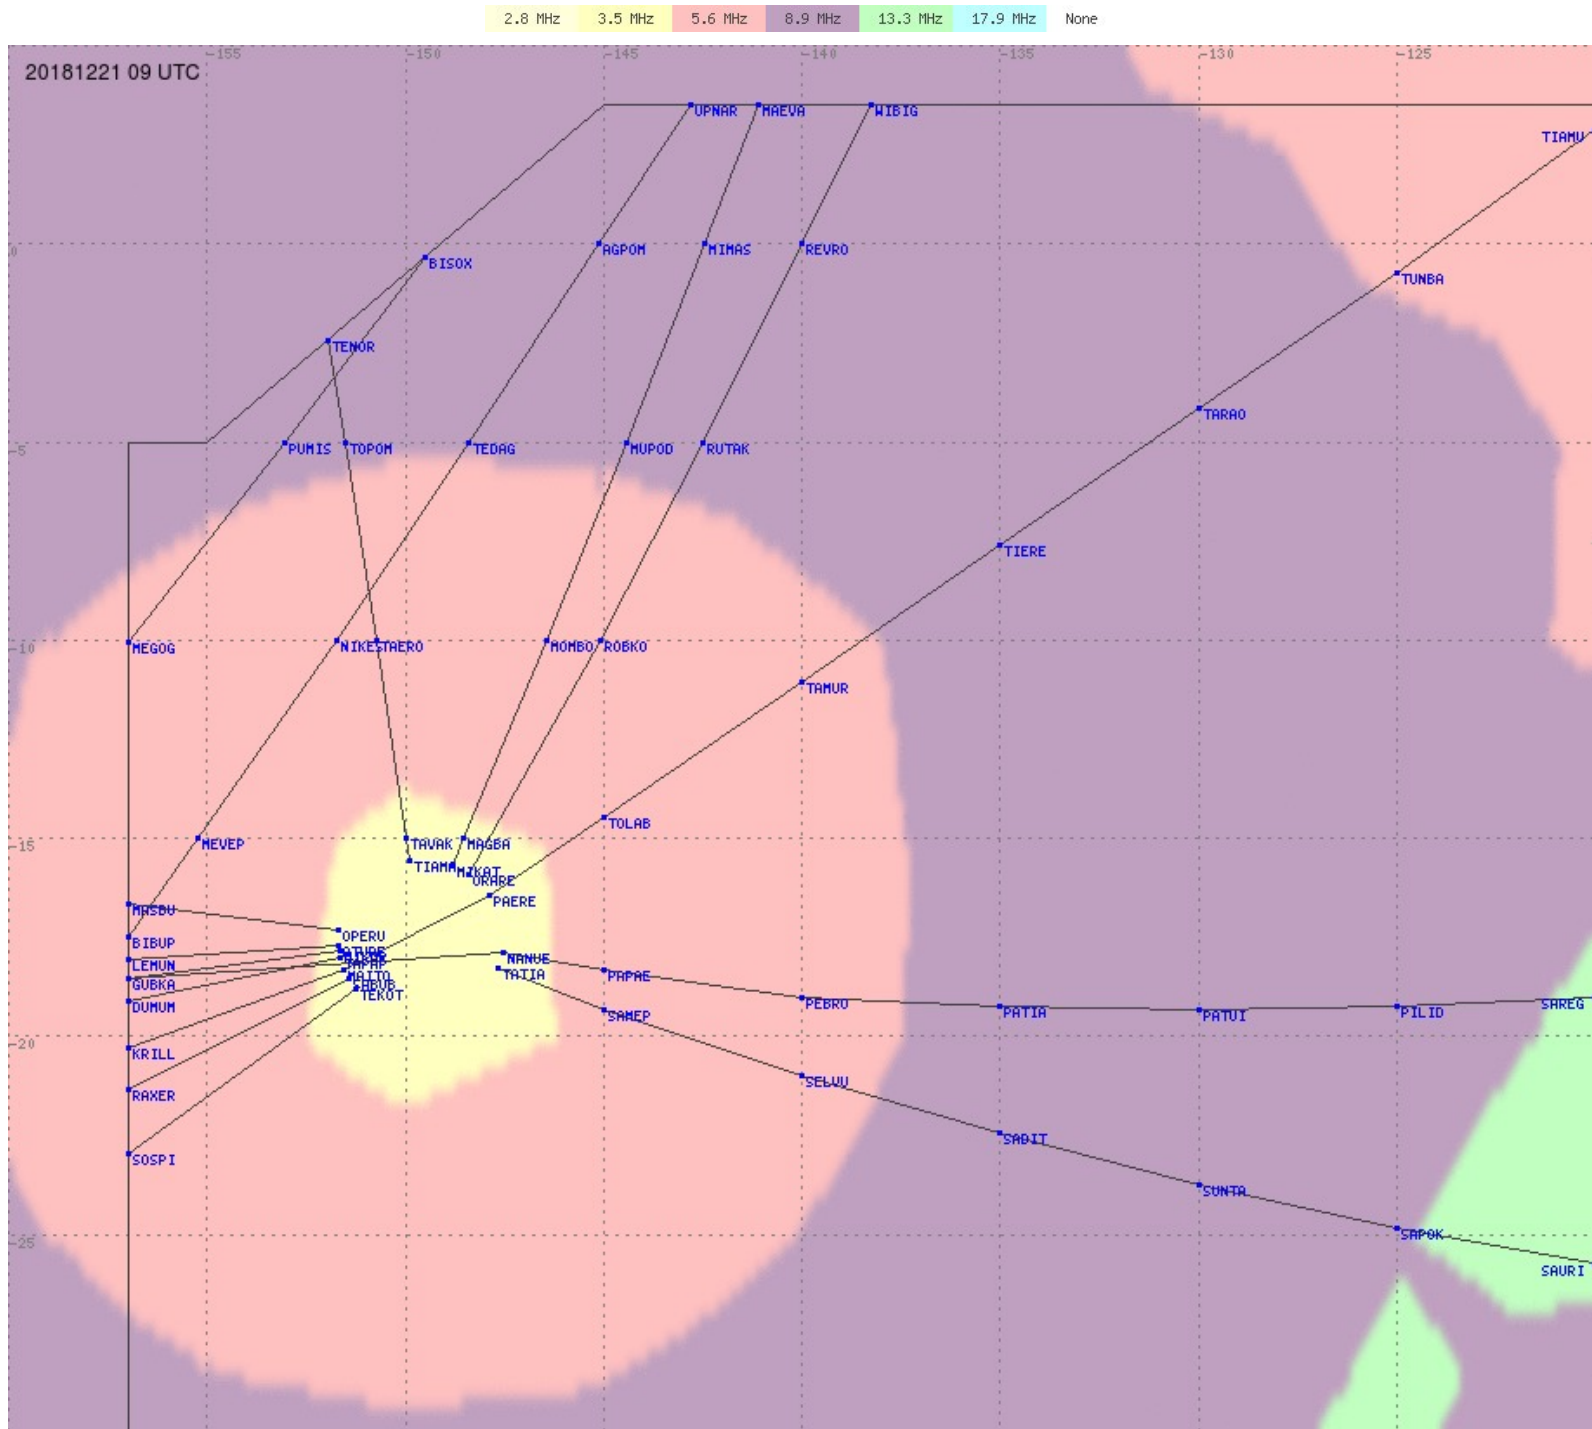

2.8 MHz 3.5 MHz 5.6 MHz 8.9 MHz 13.3 MHz 17.9 MHz None

Tahiti FIR - HF Propag - 20181221

2.8 MHz 3.5 MHz 5.6 MHz 8.9 MHz 13.3 MHz 17.9 MHz None

Tahiti FIR - HF Propag - 20181221

Tahiti FIR - HF Propag - 20181221

Tahiti FIR - HF Propag - 20181221

Tahiti FIR - HF Propag - 20181221

2.8 MHz 3.5 MHz 5.6 MHz 8.9 MHz 13.3 MHz 17.9 MHz None

Tahiti FIR - HF Propag - 20181221

2.8 MHz 3.5 MHz 5.6 MHz 8.9 MHz 13.3 MHz 17.9 MHz None

Tahiti FIR - HF Propag - 20181221

Tahiti FIR - HF Propag - 20181221

Tahiti FIR - HF Propag - 20181221

Tahiti FIR - HF Propag - 20181221

Tahiti FIR - HF Propag - 20181221

Tahiti FIR - HF Propag - 20181221

Tahiti FIR - HF Propag - 20181221

Tahiti FIR - HF Propag - 20181221

Tahiti FIR - HF Propag - 20181221

Tahiti FIR - HF Propag - 20181221

Tahiti FIR - HF Propag - 20181221

2.8 MHz 3.5 MHz 5.6 MHz 8.9 MHz 13.3 MHz 17.9 MHz None

Tahiti FIR - HF Propag - 20181221