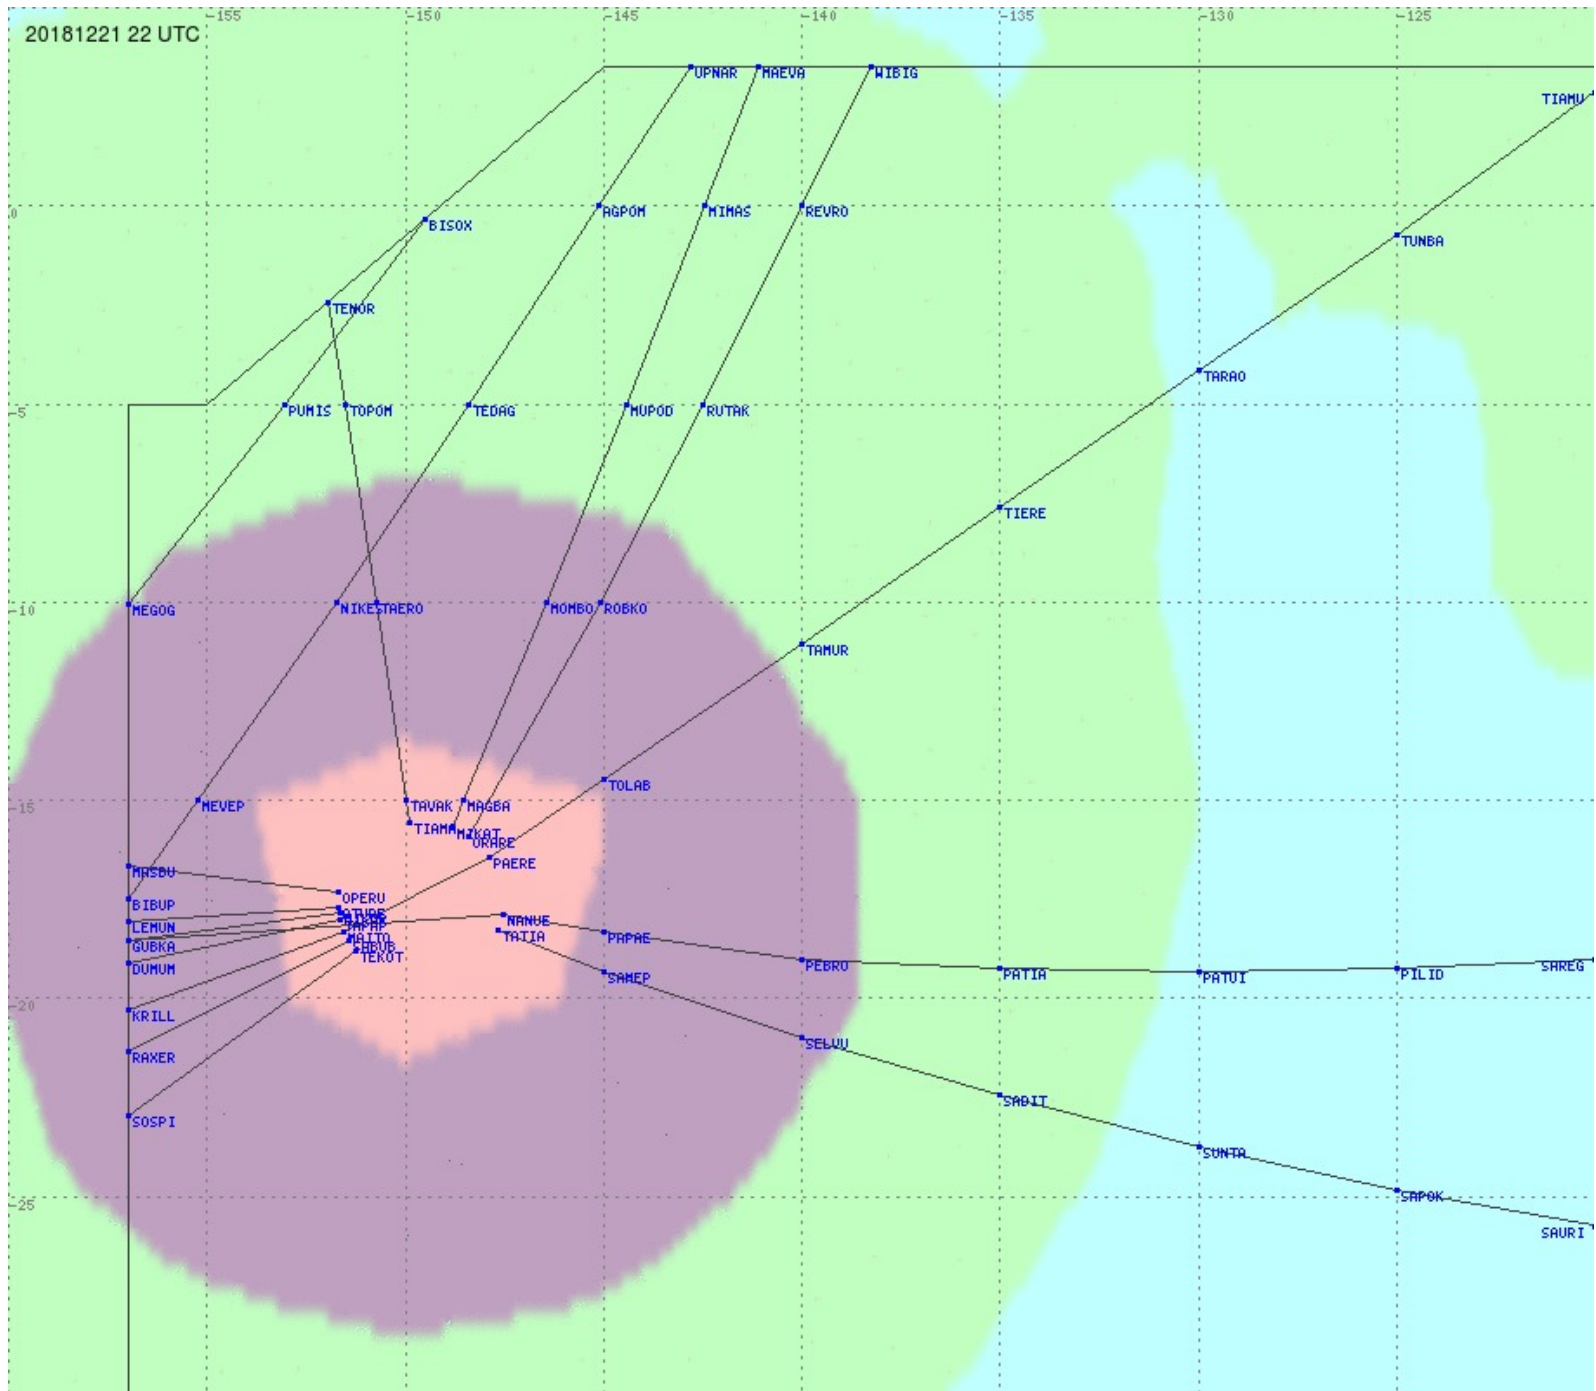

Tahiti FIR - HF Propag - 20181221

2.8 MHz
3.5 MHz
5.6 MHz
8.9 MHz
13.3 MHz
17.9 MHz
None

Tahiti FIR - HF Propag - 20181221

2.8 MHz 3.5 MHz 5.6 MHz 8.9 MHz 13.3 MHz 17.9 MHz None

Tahiti FIR - HF Propag - 20181221

2.8 MHz 3.5 MHz 5.6 MHz 8.9 MHz 13.3 MHz 17.9 MHz None

Tahiti FIR - HF Propag - 20181221

2.8 MHz 3.5 MHz 5.6 MHz 8.9 MHz 13.3 MHz 17.9 MHz None

Tahiti FIR - HF Propag - 20181221

Tahiti FIR - HF Propag - 20181221

Tahiti FIR - HF Propag - 20181221

Tahiti FIR - HF Propag - 20181221

Tahiti FIR - HF Propag - 20181221

Tahiti FIR - HF Propag - 20181221

2.8 MHz 3.5 MHz 5.6 MHz 8.9 MHz 13.3 MHz 17.9 MHz None

Tahiti FIR - HF Propag - 20181221

2.8 MHz 3.5 MHz 5.6 MHz 8.9 MHz 13.3 MHz 17.9 MHz None

Tahiti FIR - HF Propag - 20181221

2.8 MHz 3.5 MHz 5.6 MHz 8.9 MHz 13.3 MHz 17.9 MHz None

Tahiti FIR - HF Propag - 20181221

2.8 MHz
3.5 MHz
5.6 MHz
8.9 MHz
13.3 MHz
17.9 MHz
None