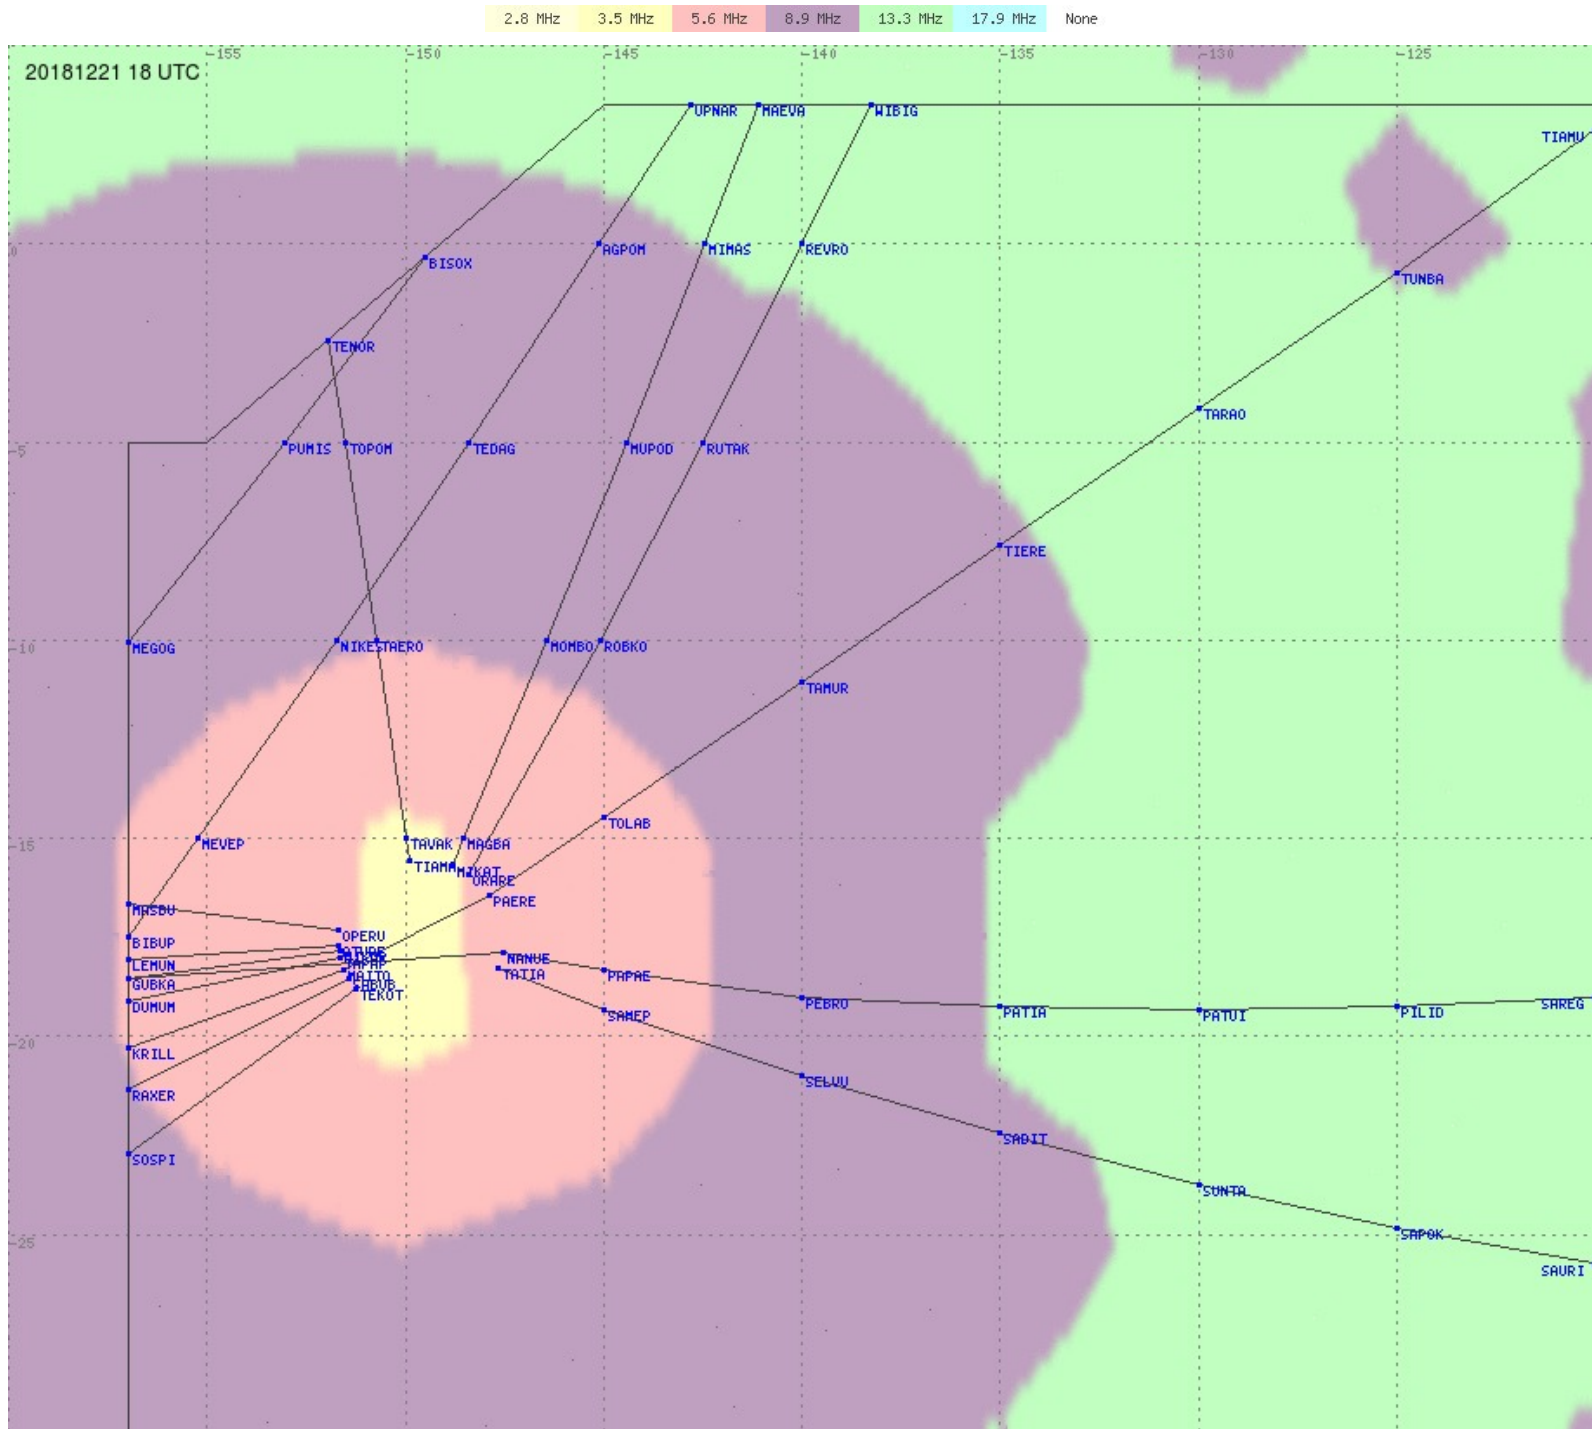

Tahiti FIR - HF Propag - 20181221

Tahiti FIR - HF Propag - 20181221

2.8 MHz 3.5 MHz 5.6 MHz 8.9 MHz 13.3 MHz 17.9 MHz None

Tahiti FIR - HF Propag - 20181221

2.8 MHz 3.5 MHz 5.6 MHz 8.9 MHz 13.3 MHz 17.9 MHz None

Tahiti FIR - HF Propag - 20181221

Tahiti FIR - HF Propag - 20181221

Tahiti FIR - HF Propag - 20181221

Tahiti FIR - HF Propag - 20181221

Tahiti FIR - HF Propag - 20181221

Tahiti FIR - HF Propag - 20181221

Tahiti FIR - HF Propag - 20181221

Tahiti FIR - HF Propag - 20181221

Tahiti FIR - HF Propag - 20181221

Tahiti FIR - HF Propag - 20181221

Tahiti FIR - HF Propag - 20181221

2.8 MHz 3.5 MHz 5.6 MHz 8.9 MHz 13.3 MHz 17.9 MHz None

Tahiti FIR - HF Propag - 20181221

2.8 MHz 3.5 MHz 5.6 MHz 8.9 MHz 13.3 MHz 17.9 MHz None

Tahiti FIR - HF Propag - 20181221

2.8 MHz 3.5 MHz 5.6 MHz 8.9 MHz 13.3 MHz 17.9 MHz None

Tahiti FIR - HF Propag - 20181221

2.8 MHz
3.5 MHz
5.6 MHz
8.9 MHz
13.3 MHz
17.9 MHz
None