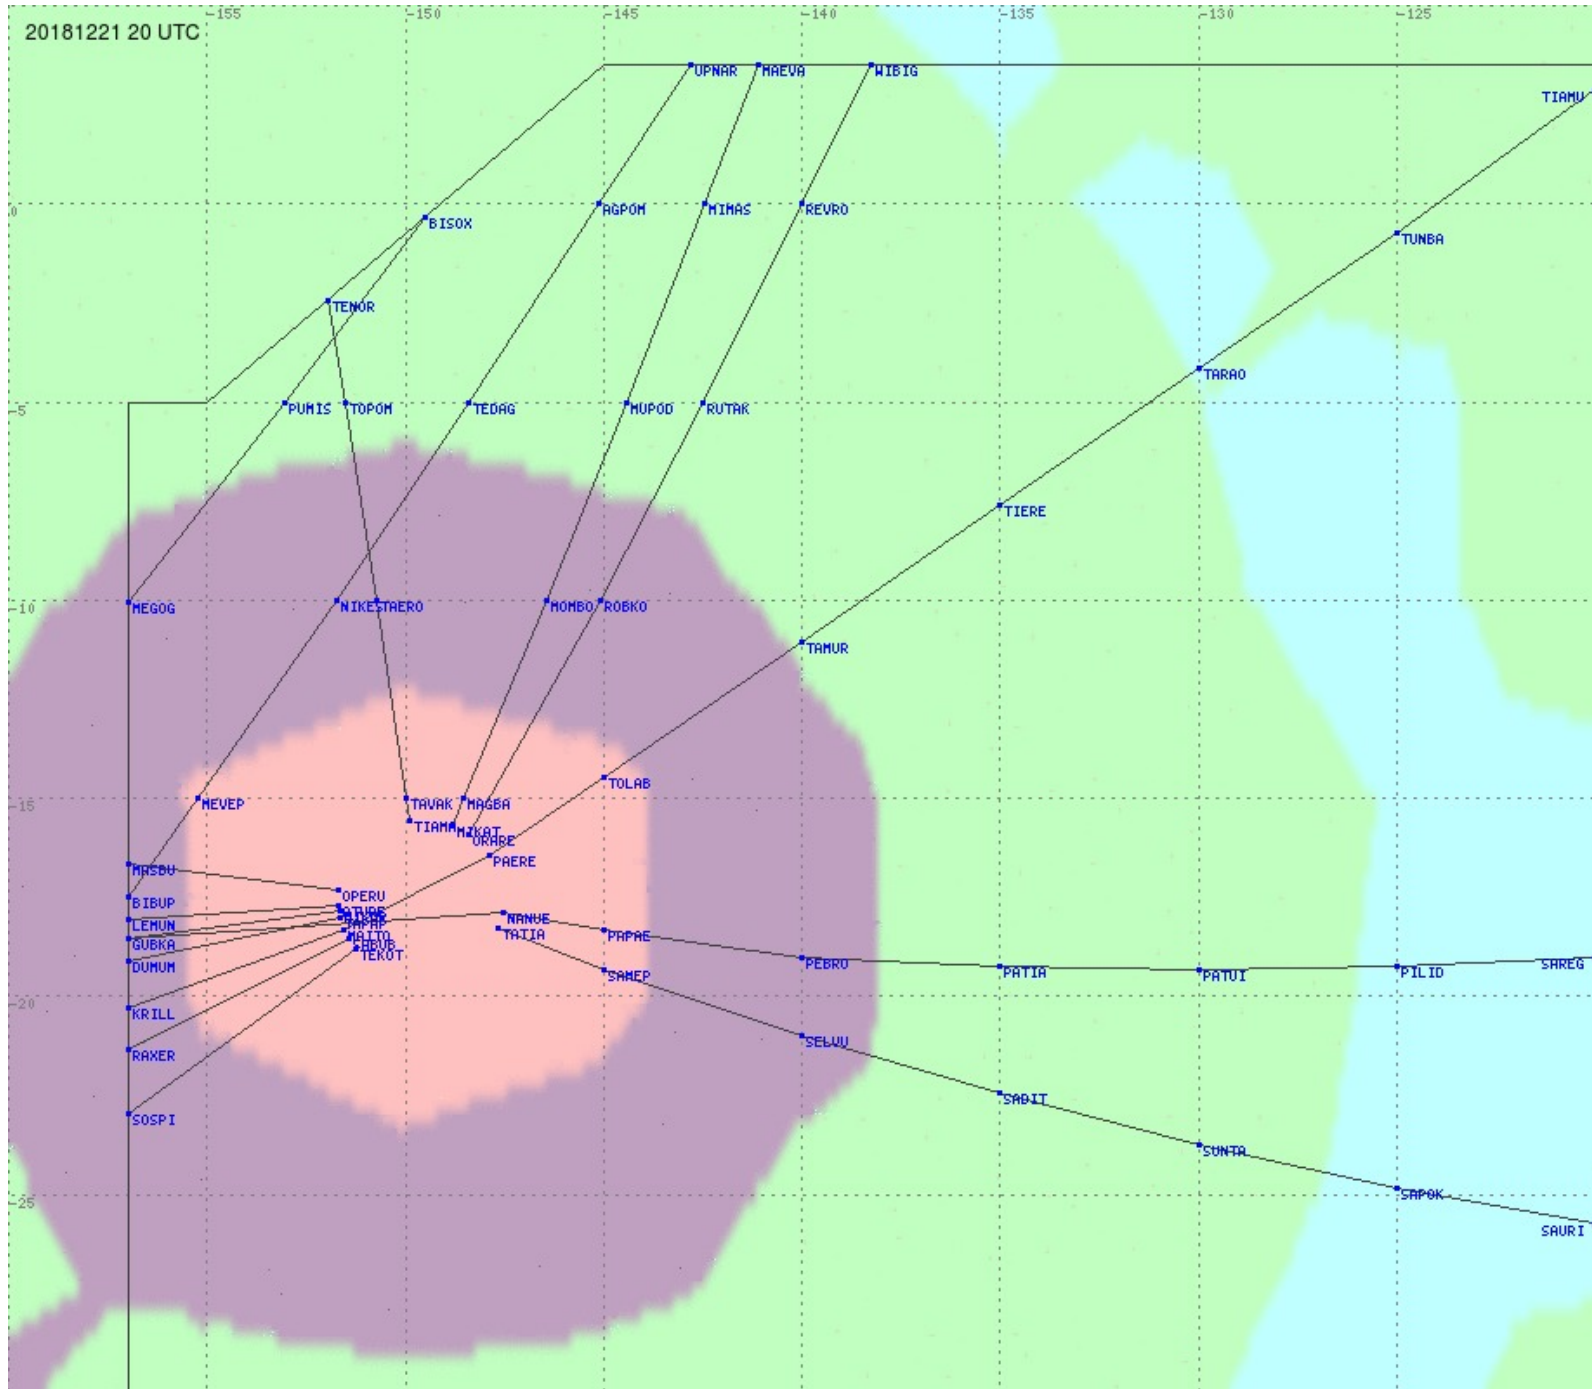

Tahiti FIR - HF Propag - 20181221

Tahiti FIR - HF Propag - 20181221

2.8 MHz 3.5 MHz 5.6 MHz 8.9 MHz 13.3 MHz 17.9 MHz None

Tahiti FIR - HF Propag - 20181221

2.8 MHz 3.5 MHz 5.6 MHz 8.9 MHz 13.3 MHz 17.9 MHz None

Tahiti FIR - HF Propag - 20181221

Tahiti FIR - HF Propag - 20181221

Tahiti FIR - HF Propag - 20181221

Tahiti FIR - HF Propag - 20181221

Tahiti FIR - HF Propag - 20181221

Tahiti FIR - HF Propag - 20181221

Tahiti FIR - HF Propag - 20181221

Tahiti FIR - HF Propag - 20181221

Tahiti FIR - HF Propag - 20181221

Tahiti FIR - HF Propag - 20181221

Tahiti FIR - HF Propag - 20181221

2.8 MHz 3.5 MHz 5.6 MHz 8.9 MHz 13.3 MHz 17.9 MHz None

Tahiti FIR - HF Propag - 20181221

2.8 MHz 3.5 MHz 5.6 MHz 8.9 MHz 13.3 MHz 17.9 MHz None

Tahiti FIR - HF Propag - 20181221

2.8 MHz 3.5 MHz 5.6 MHz 8.9 MHz 13.3 MHz 17.9 MHz None

Tahiti FIR - HF Propag - 20181221

2.8 MHz
3.5 MHz
5.6 MHz
8.9 MHz
13.3 MHz
17.9 MHz
None