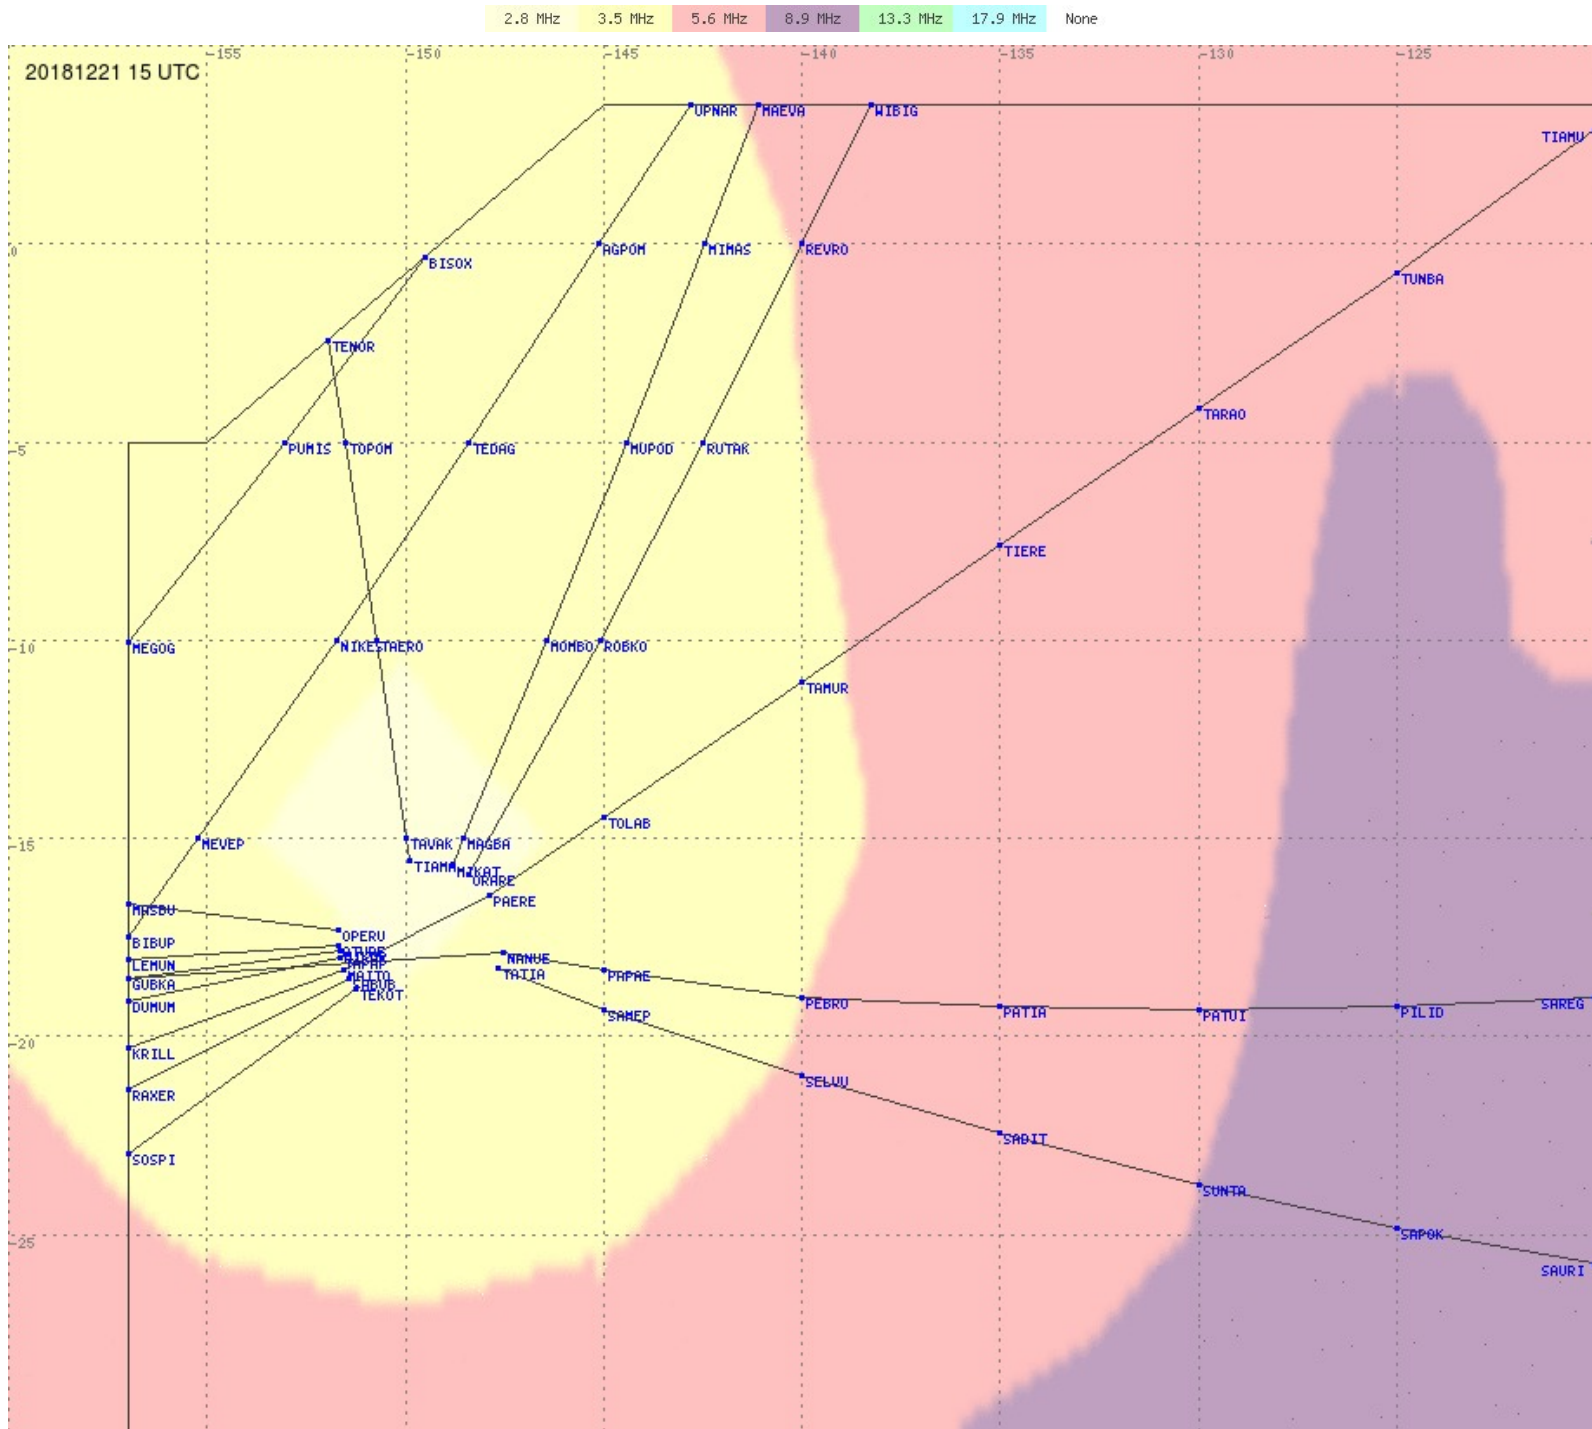

Tahiti FIR - HF Propag - 20181221

Tahiti FIR - HF Propag - 20181221

2.8 MHz 3.5 MHz 5.6 MHz 8.9 MHz 13.3 MHz 17.9 MHz None

Tahiti FIR - HF Propag - 20181221

2.8 MHz 3.5 MHz 5.6 MHz 8.9 MHz 13.3 MHz 17.9 MHz None

Tahiti FIR - HF Propag - 20181221

Tahiti FIR - HF Propag - 20181221

Tahiti FIR - HF Propag - 20181221

Tahiti FIR - HF Propag - 20181221

Tahiti FIR - HF Propag - 20181221

Tahiti FIR - HF Propag - 20181221

Tahiti FIR - HF Propag - 20181221

Tahiti FIR - HF Propag - 20181221

Tahiti FIR - HF Propag - 20181221

Tahiti FIR - HF Propag - 20181221

Tahiti FIR - HF Propag - 20181221

2.8 MHz 3.5 MHz 5.6 MHz 8.9 MHz 13.3 MHz 17.9 MHz None

Tahiti FIR - HF Propag - 20181221

2.8 MHz 3.5 MHz 5.6 MHz 8.9 MHz 13.3 MHz 17.9 MHz None

Tahiti FIR - HF Propag - 20181221

2.8 MHz 3.5 MHz 5.6 MHz 8.9 MHz 13.3 MHz 17.9 MHz None

Tahiti FIR - HF Propag - 20181221

2.8 MHz
3.5 MHz
5.6 MHz
8.9 MHz
13.3 MHz
17.9 MHz
None