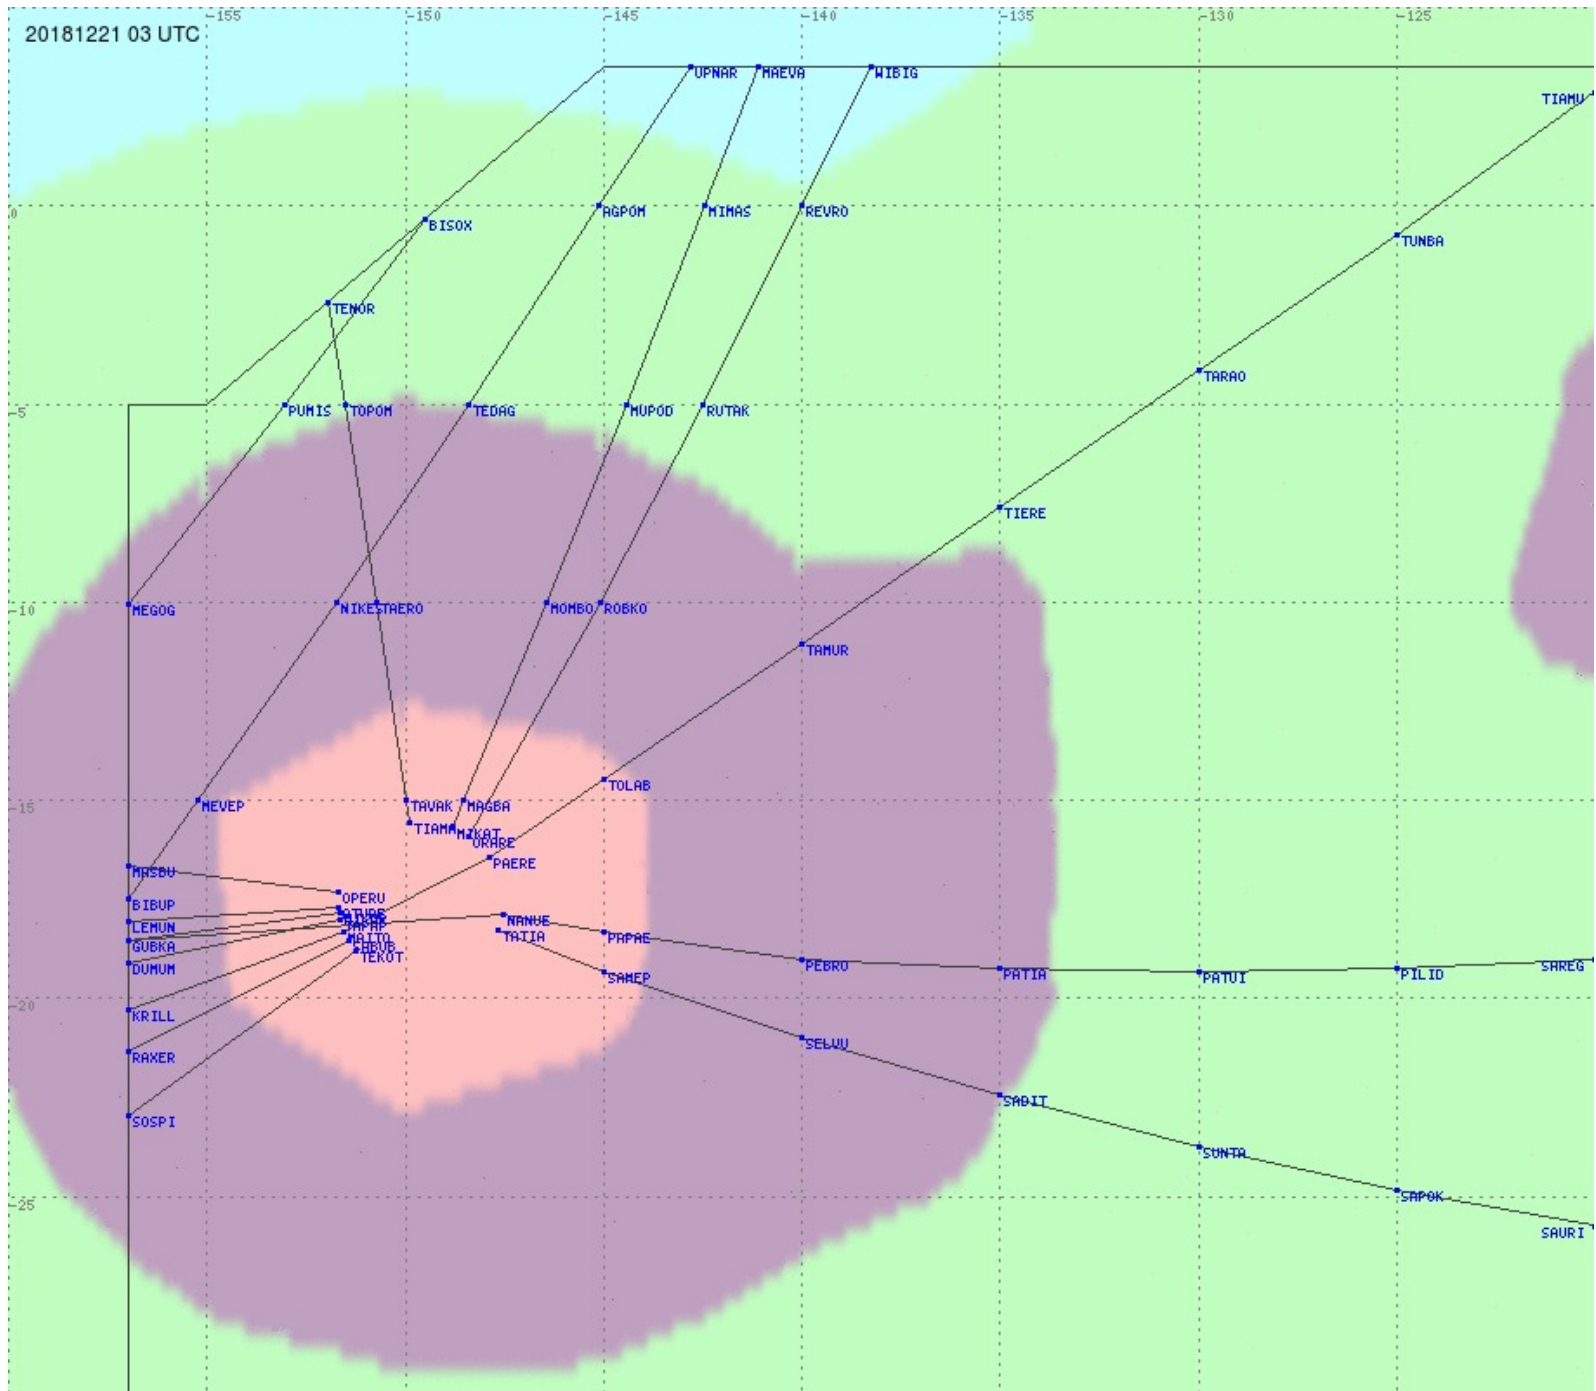

Tahiti FIR - HF Propag - 20181221

2.8 MHz
3.5 MHz
5.6 MHz
8.9 MHz
13.3 MHz
17.9 MHz
None

Tahiti FIR - HF Propag - 20181221

2.8 MHz 3.5 MHz 5.6 MHz 8.9 MHz 13.3 MHz 17.9 MHz None

Tahiti FIR - HF Propag - 20181221

2.8 MHz 3.5 MHz 5.6 MHz 8.9 MHz 13.3 MHz 17.9 MHz None

Tahiti FIR - HF Propag - 20181221

2.8 MHz 3.5 MHz 5.6 MHz 8.9 MHz 13.3 MHz 17.9 MHz None

Tahiti FIR - HF Propag - 20181221

Tahiti FIR - HF Propag - 20181221

Tahiti FIR - HF Propag - 20181221

Tahiti FIR - HF Propag - 20181221

2.8 MHz 3.5 MHz 5.6 MHz 8.9 MHz 13.3 MHz 17.9 MHz None

Tahiti FIR - HF Propag - 20181221

2.8 MHz 3.5 MHz 5.6 MHz 8.9 MHz 13.3 MHz 17.9 MHz None