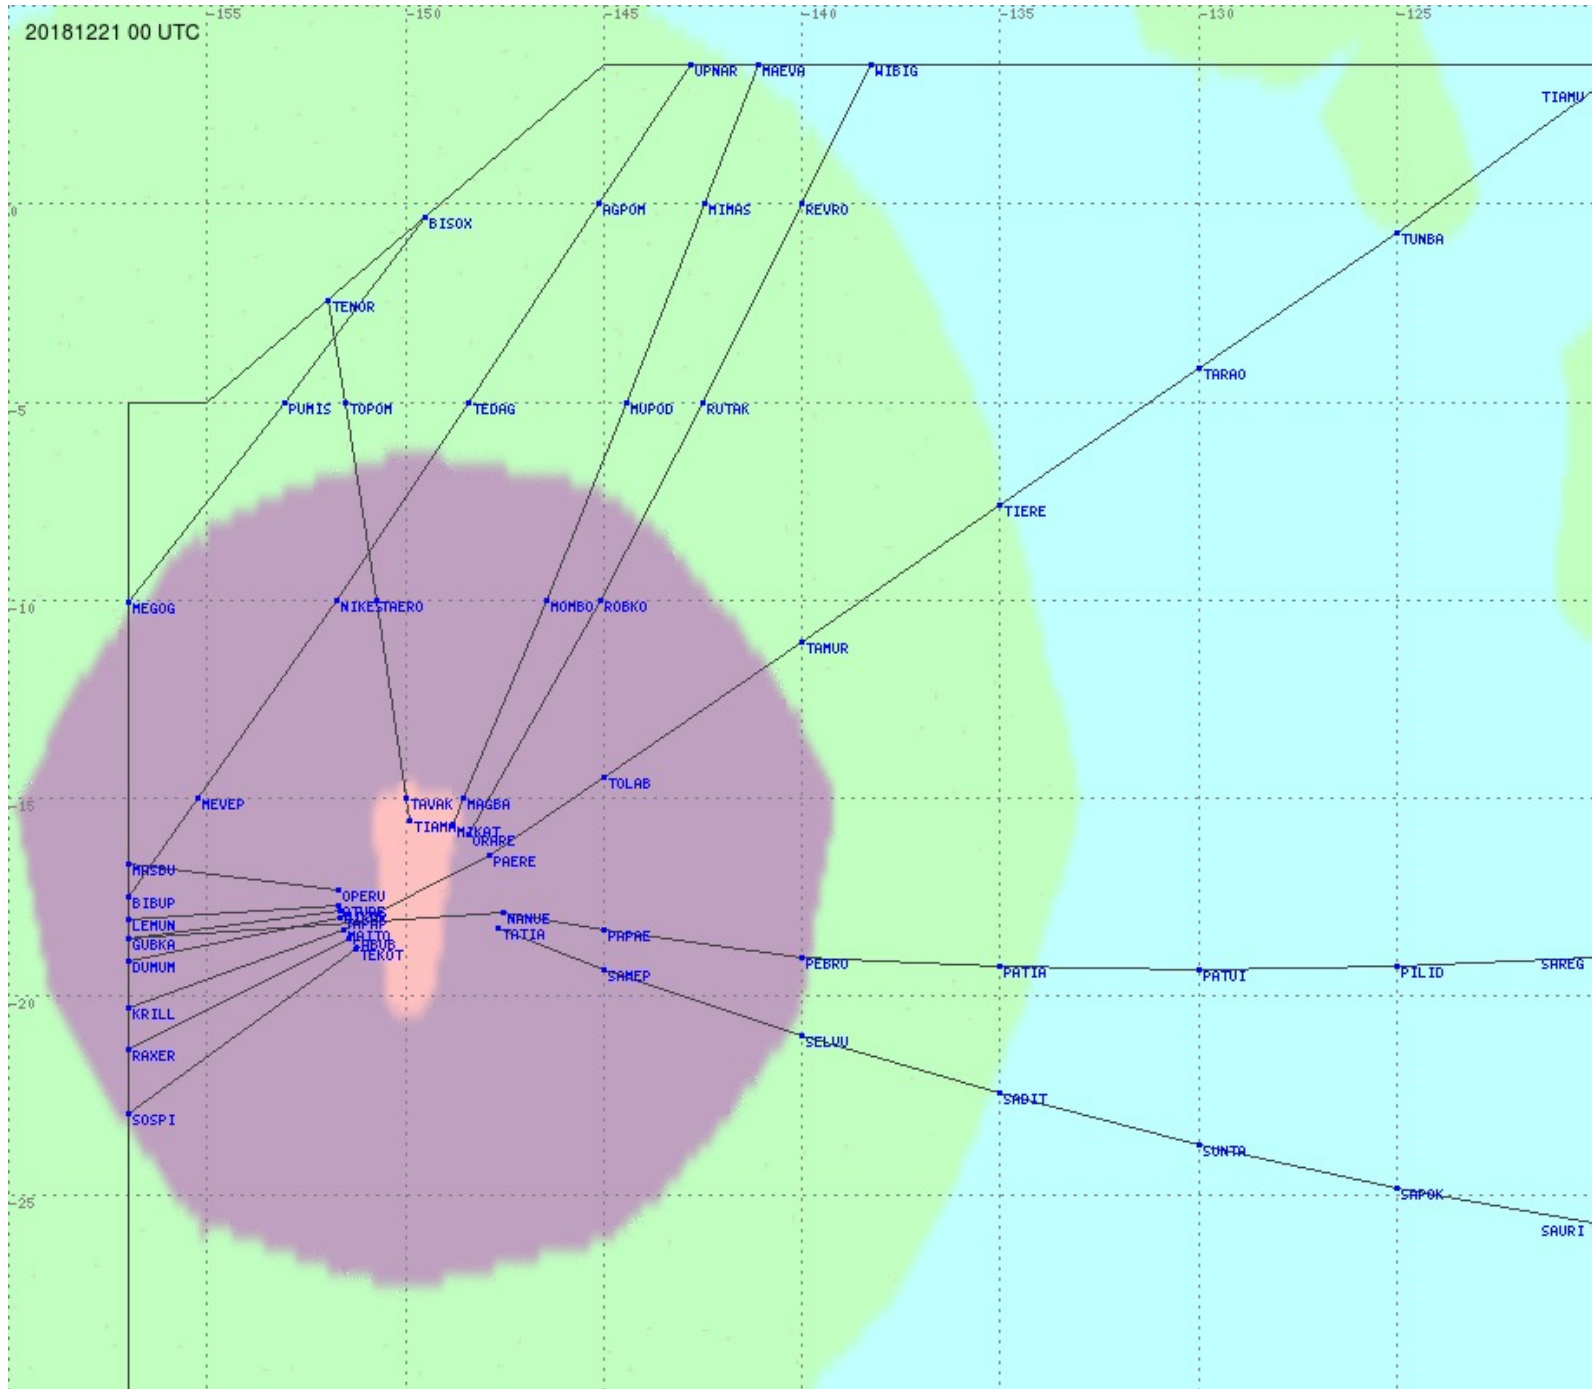

Tahiti FIR - HF Propag - 20181221

2.8 MHz
3.5 MHz
5.6 MHz
8.9 MHz
13.3 MHz
17.9 MHz
None

Tahiti FIR - HF Propag - 20181221

2.8 MHz 3.5 MHz 5.6 MHz 8.9 MHz 13.3 MHz 17.9 MHz None

Tahiti FIR - HF Propag - 20181221

2.8 MHz 3.5 MHz 5.6 MHz 8.9 MHz 13.3 MHz 17.9 MHz None

Tahiti FIR - HF Propag - 20181221

2.8 MHz 3.5 MHz 5.6 MHz 8.9 MHz 13.3 MHz 17.9 MHz None

Tahiti FIR - HF Propag - 20181221

Tahiti FIR - HF Propag - 20181221

Tahiti FIR - HF Propag - 20181221

Tahiti FIR - HF Propag - 20181221

2.8 MHz 3.5 MHz 5.6 MHz 8.9 MHz 13.3 MHz 17.9 MHz None

Tahiti FIR - HF Propag - 20181221

2.8 MHz 3.5 MHz 5.6 MHz 8.9 MHz 13.3 MHz 17.9 MHz None