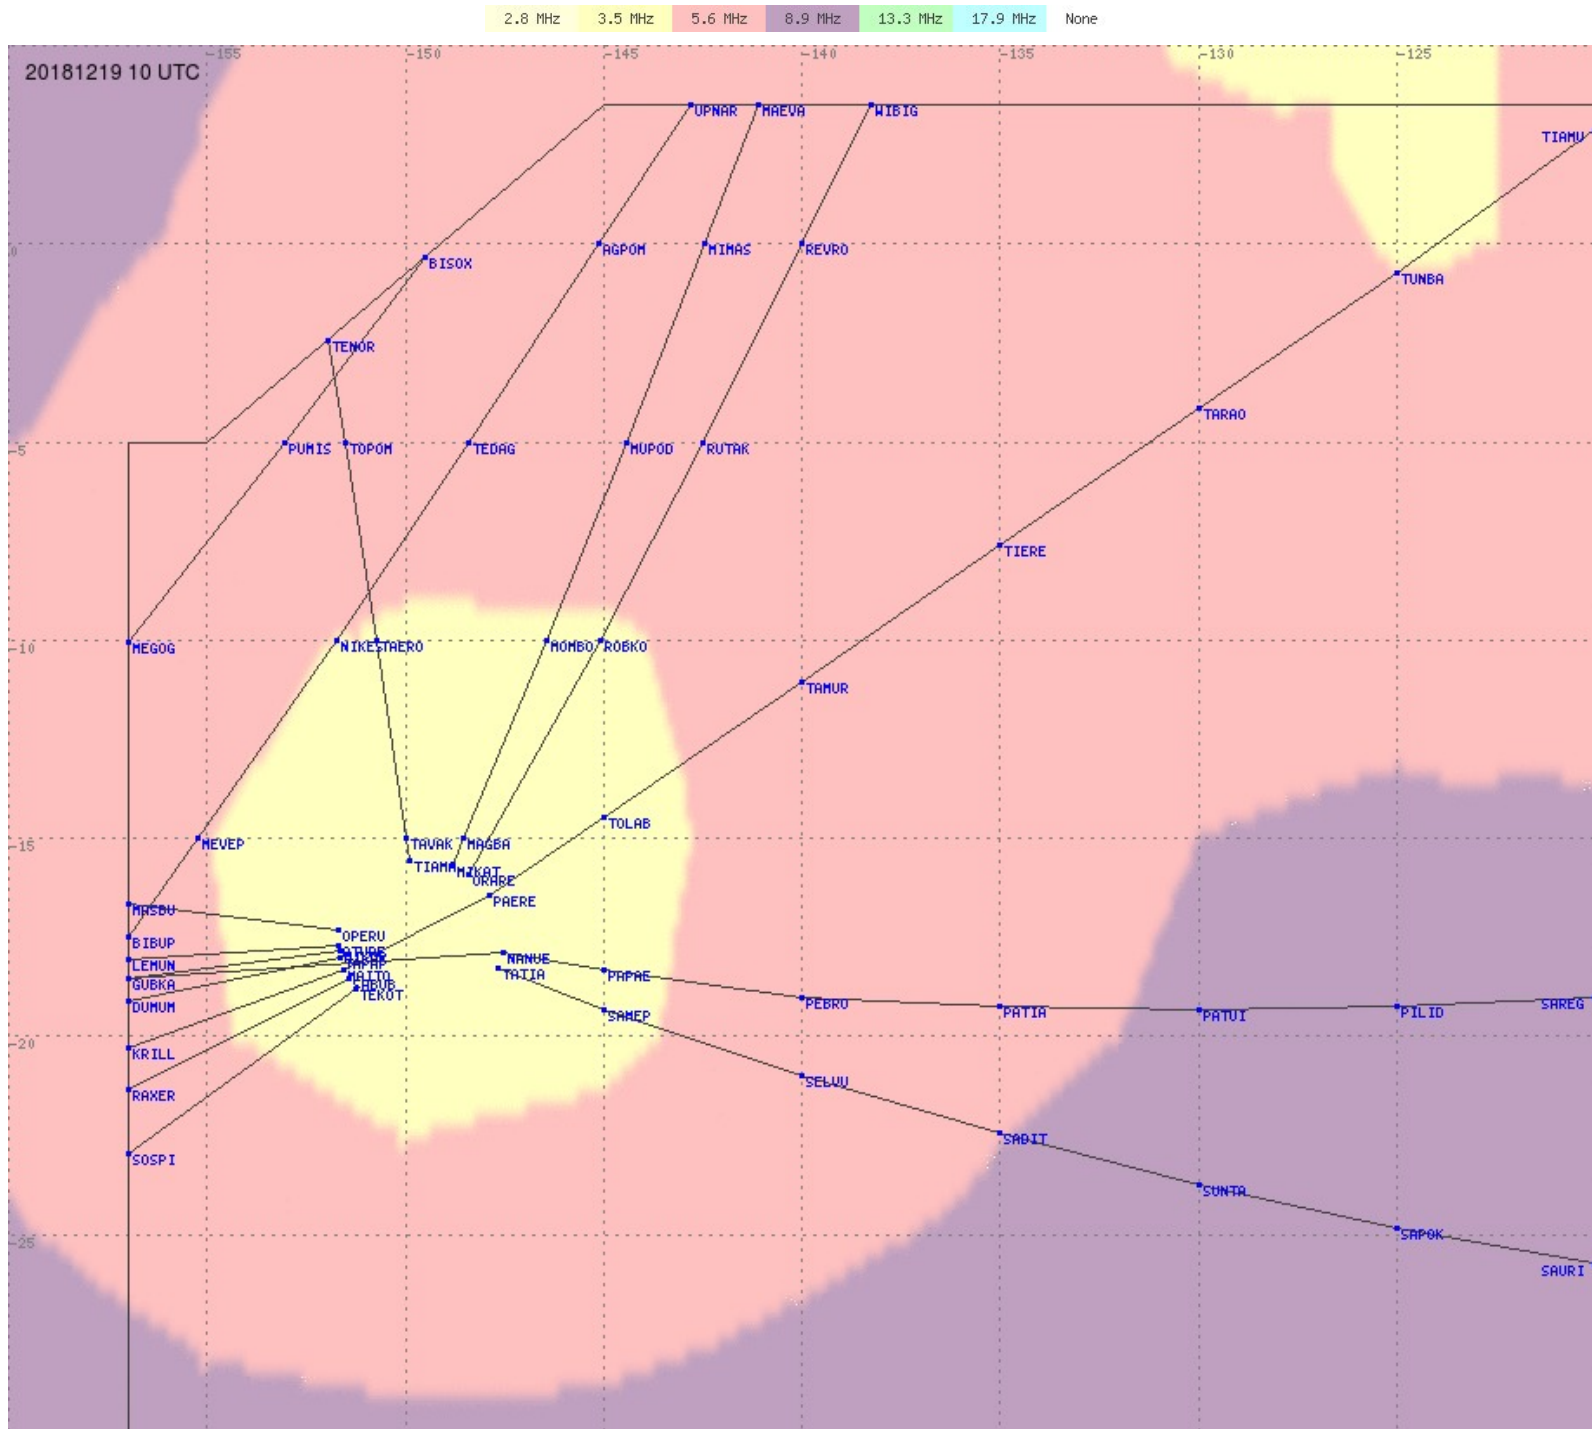

2.8 MHz 3.5 MHz 5.6 MHz 8.9 MHz 13.3 MHz 17.9 MHz None

Tahiti FIR - HF Propag - 20181219

2.8 MHz 3.5 MHz 5.6 MHz 8.9 MHz 13.3 MHz 17.9 MHz None

Tahiti FIR - HF Propag - 20181219

Tahiti FIR - HF Propag - 20181219

Tahiti FIR - HF Propag - 20181219

Tahiti FIR - HF Propag - 20181219

Tahiti FIR - HF Propag - 20181219

Tahiti FIR - HF Propag - 20181219

Tahiti FIR - HF Propag - 20181219

Tahiti FIR - HF Propag - 20181219

Tahiti FIR - HF Propag - 20181219

Tahiti FIR - HF Propag - 20181219

2.8 MHz
3.5 MHz
5.6 MHz
8.9 MHz
13.3 MHz
17.9 MHz
None

Tahiti FIR - HF Propag - 20181219

Tahiti FIR - HF Propag - 20181219

Tahiti FIR - HF Propag - 20181219

2.8 MHz 3.5 MHz 5.6 MHz 8.9 MHz 13.3 MHz 17.9 MHz None

Tahiti FIR - HF Propag - 20181219

2.8 MHz 3.5 MHz 5.6 MHz 8.9 MHz 13.3 MHz 17.9 MHz None

Tahiti FIR - HF Propag - 20181219

2.8 MHz 3.5 MHz 5.6 MHz 8.9 MHz 13.3 MHz 17.9 MHz None

Tahiti FIR - HF Propag - 20181219