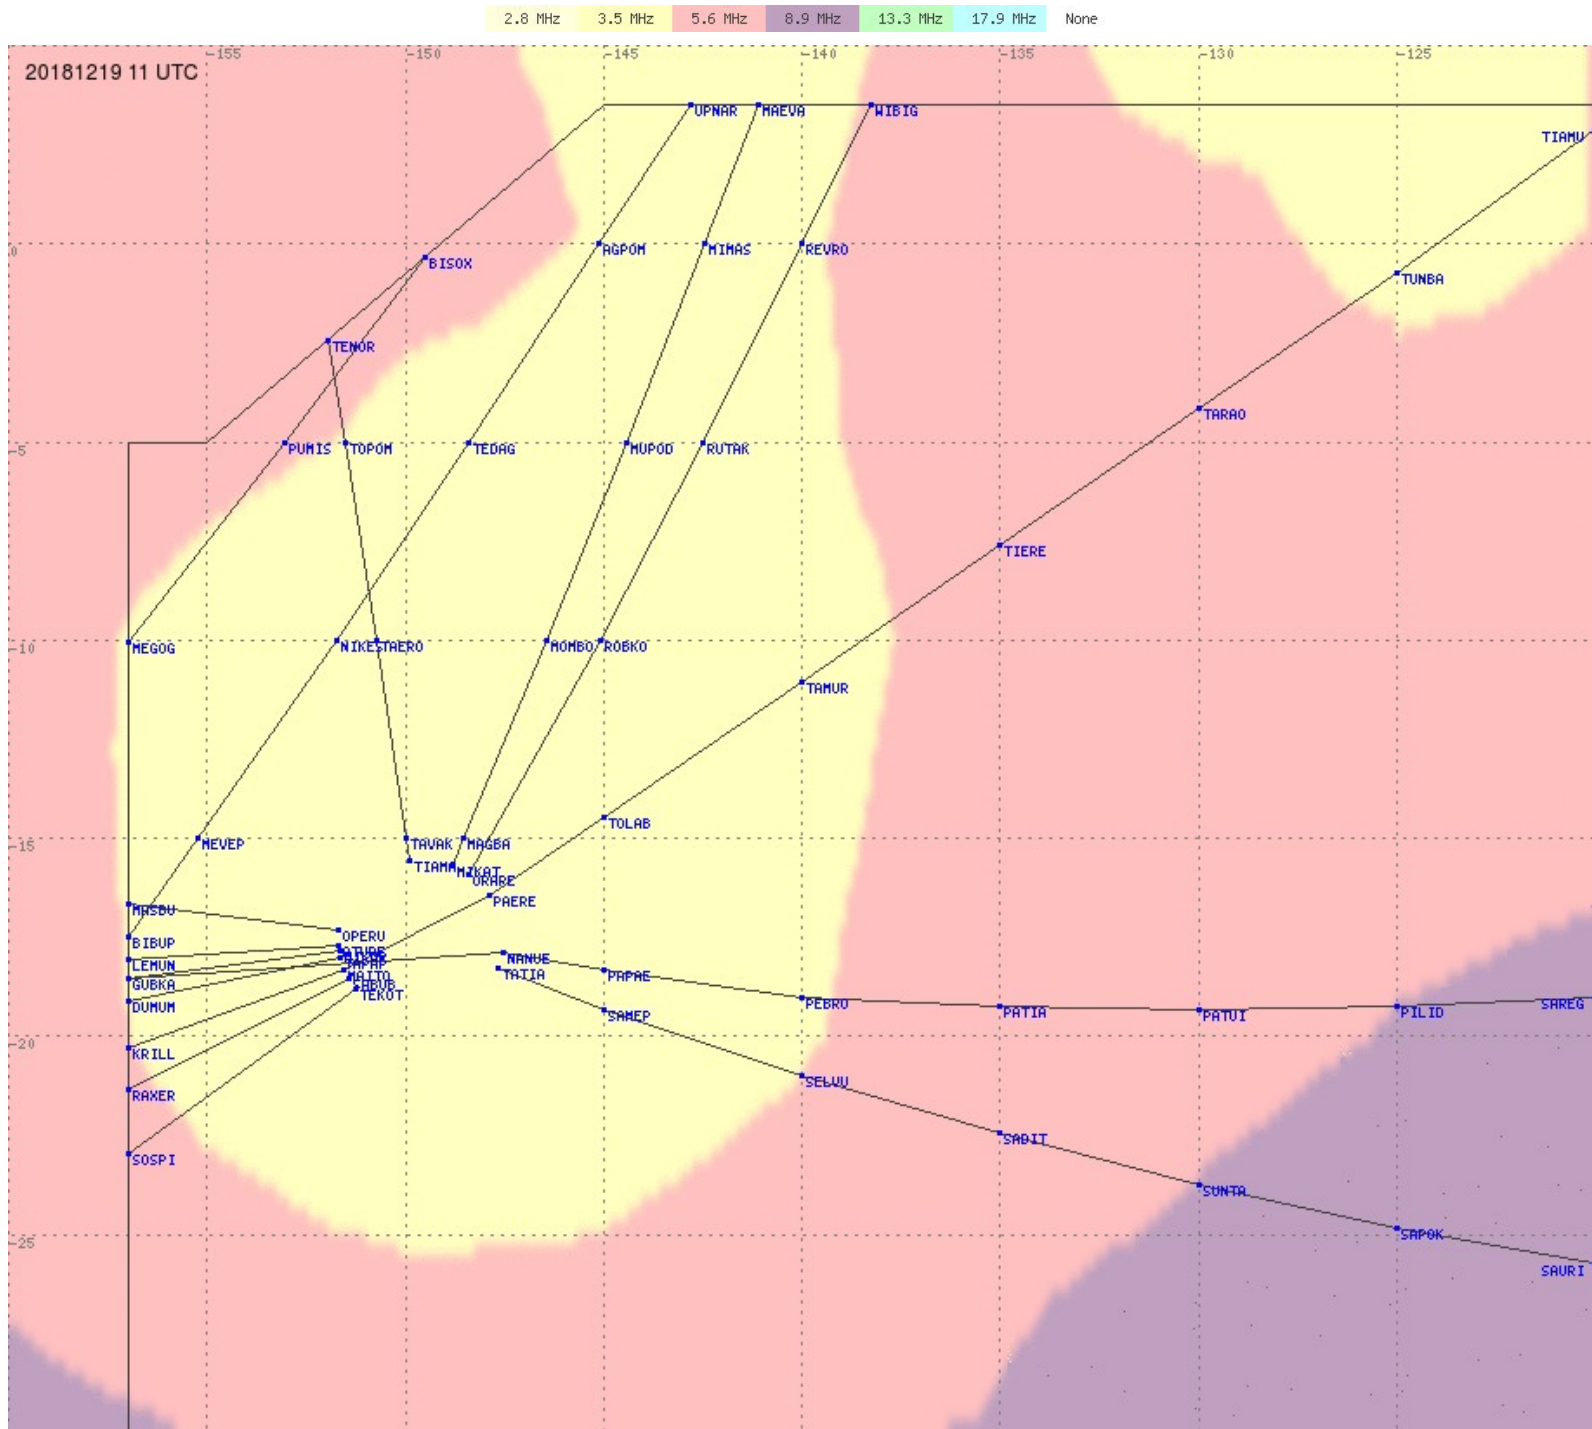

Tahiti FIR - HF Propag - 20181219

2.8 MHz 3.5 MHz 5.6 MHz 8.9 MHz 13.3 MHz 17.9 MHz None

Tahiti FIR - HF Propag - 20181219

2.8 MHz 3.5 MHz 5.6 MHz 8.9 MHz 13.3 MHz 17.9 MHz None

Tahiti FIR - HF Propag - 20181219

2.8 MHz 3.5 MHz 5.6 MHz 8.9 MHz 13.3 MHz 17.9 MHz None

Tahiti FIR - HF Propag - 20181219

2.8 MHz 3.5 MHz 5.6 MHz 8.9 MHz 13.3 MHz 17.9 MHz None

Tahiti FIR - HF Propag - 20181219

Tahiti FIR - HF Propag - 20181219

Tahiti FIR - HF Propag - 20181219

Tahiti FIR - HF Propag - 20181219

Tahiti FIR - HF Propag - 20181219

Tahiti FIR - HF Propag - 20181219

Tahiti FIR - HF Propag - 20181219

Tahiti FIR - HF Propag - 20181219

Tahiti FIR - HF Propag - 20181219

Tahiti FIR - HF Propag - 20181219

2.8 MHz
3.5 MHz
5.6 MHz
8.9 MHz
13.3 MHz
17.9 MHz
None

Tahiti FIR - HF Propag - 20181219

Tahiti FIR - HF Propag - 20181219

Tahiti FIR - HF Propag - 20181219

2.8 MHz 3.5 MHz 5.6 MHz 8.9 MHz 13.3 MHz 17.9 MHz None