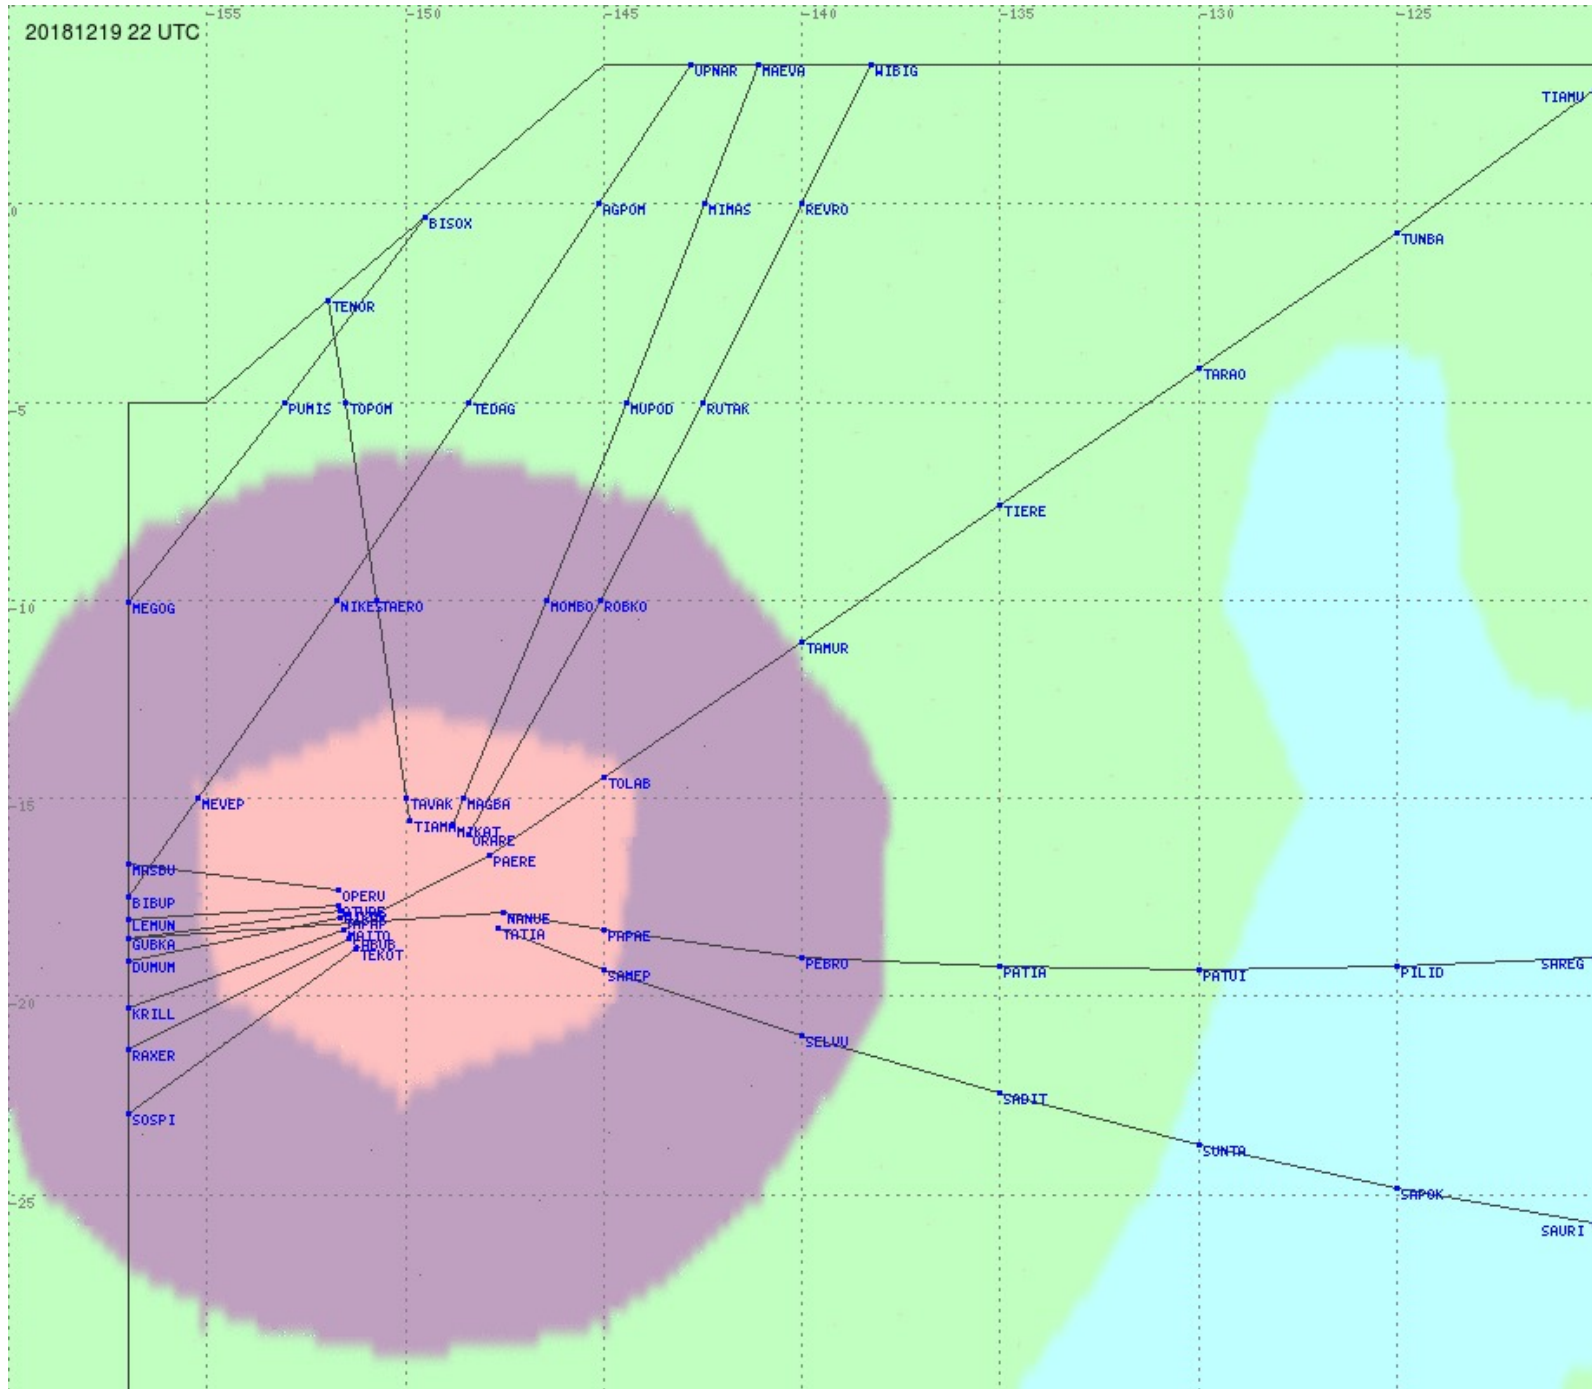

Tahiti FIR - HF Propag - 20181219

2.8 MHz 3.5 MHz 5.6 MHz 8.9 MHz 13.3 MHz 17.9 MHz None

Tahiti FIR - HF Propag - 20181219

2.8 MHz 3.5 MHz 5.6 MHz 8.9 MHz 13.3 MHz 17.9 MHz None

Tahiti FIR - HF Propag - 20181219

Tahiti FIR - HF Propag - 20181219

2.8 MHz
3.5 MHz
5.6 MHz
8.9 MHz
13.3 MHz
17.9 MHz
None

Tahiti FIR - HF Propag - 20181219

Tahiti FIR - HF Propag - 20181219

Tahiti FIR - HF Propag - 20181219

2.8 MHz 3.5 MHz 5.6 MHz 8.9 MHz 13.3 MHz 17.9 MHz None

2.8 MHz 3.5 MHz 5.6 MHz 8.9 MHz 13.3 MHz 17.9 MHz None

Tahiti FIR - HF Propag - 20181219

2.8 MHz 3.5 MHz 5.6 MHz 8.9 MHz 13.3 MHz 17.9 MHz None