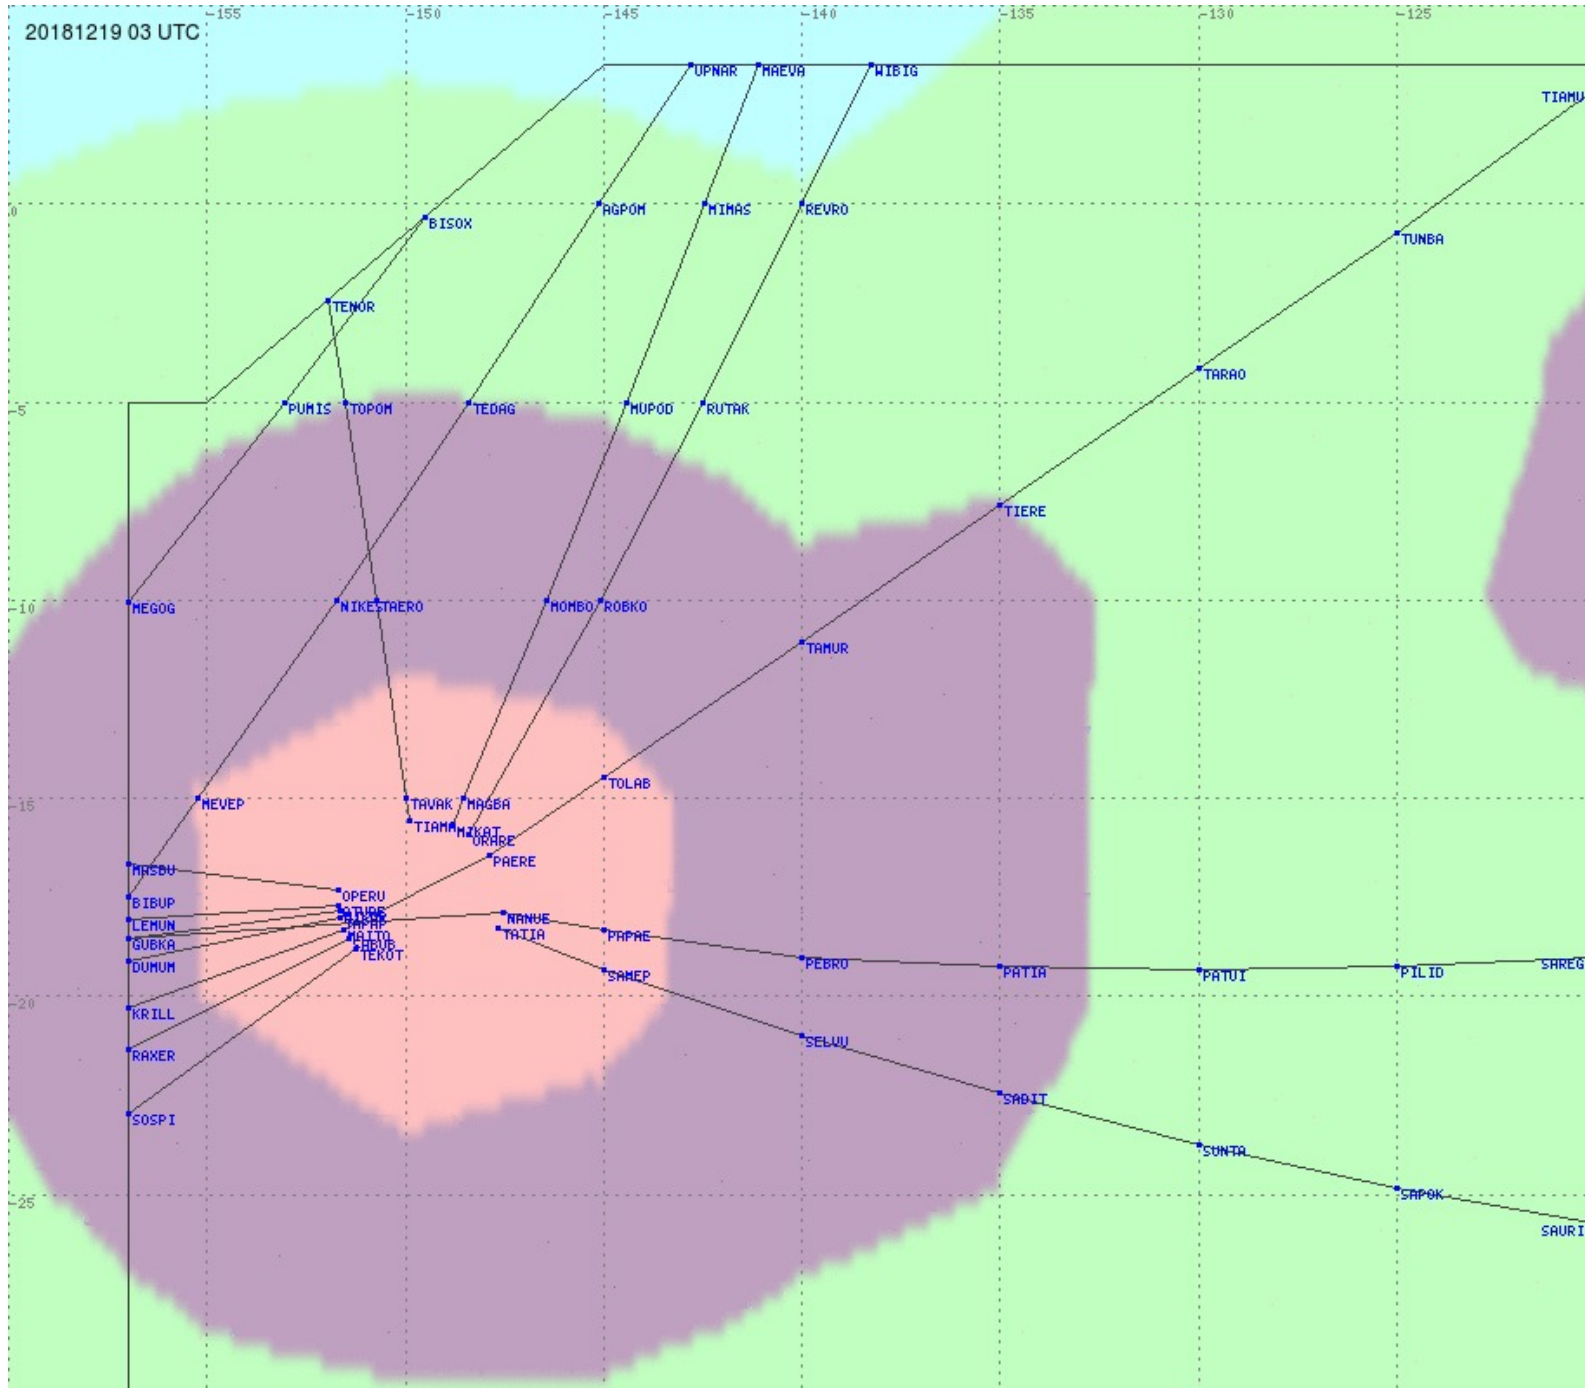

Tahiti FIR - HF Propag - 20181219

2.8 MHz 3.5 MHz 5.6 MHz 8.9 MHz 13.3 MHz 17.9 MHz None

Tahiti FIR - HF Propag - 20181219

2.8 MHz 3.5 MHz 5.6 MHz 8.9 MHz 13.3 MHz 17.9 MHz None

Tahiti FIR - HF Propag - 20181219

2.8 MHz 3.5 MHz 5.6 MHz 8.9 MHz 13.3 MHz 17.9 MHz None

Tahiti FIR - HF Propag - 20181219

2.8 MHz 3.5 MHz 5.6 MHz 8.9 MHz 13.3 MHz 17.9 MHz None

Tahiti FIR - HF Propag - 20181219

Tahiti FIR - HF Propag - 20181219

Tahiti FIR - HF Propag - 20181219

Tahiti FIR - HF Propag - 20181219

Tahiti FIR - HF Propag - 20181219

Tahiti FIR - HF Propag - 20181219

Tahiti FIR - HF Propag - 20181219

Tahiti FIR - HF Propag - 20181219

Tahiti FIR - HF Propag - 20181219

Tahiti FIR - HF Propag - 20181219

2.8 MHz
3.5 MHz
5.6 MHz
8.9 MHz
13.3 MHz
17.9 MHz
None

Tahiti FIR - HF Propag - 20181219

Tahiti FIR - HF Propag - 20181219

Tahiti FIR - HF Propag - 20181219

2.8 MHz 3.5 MHz 5.6 MHz 8.9 MHz 13.3 MHz 17.9 MHz None