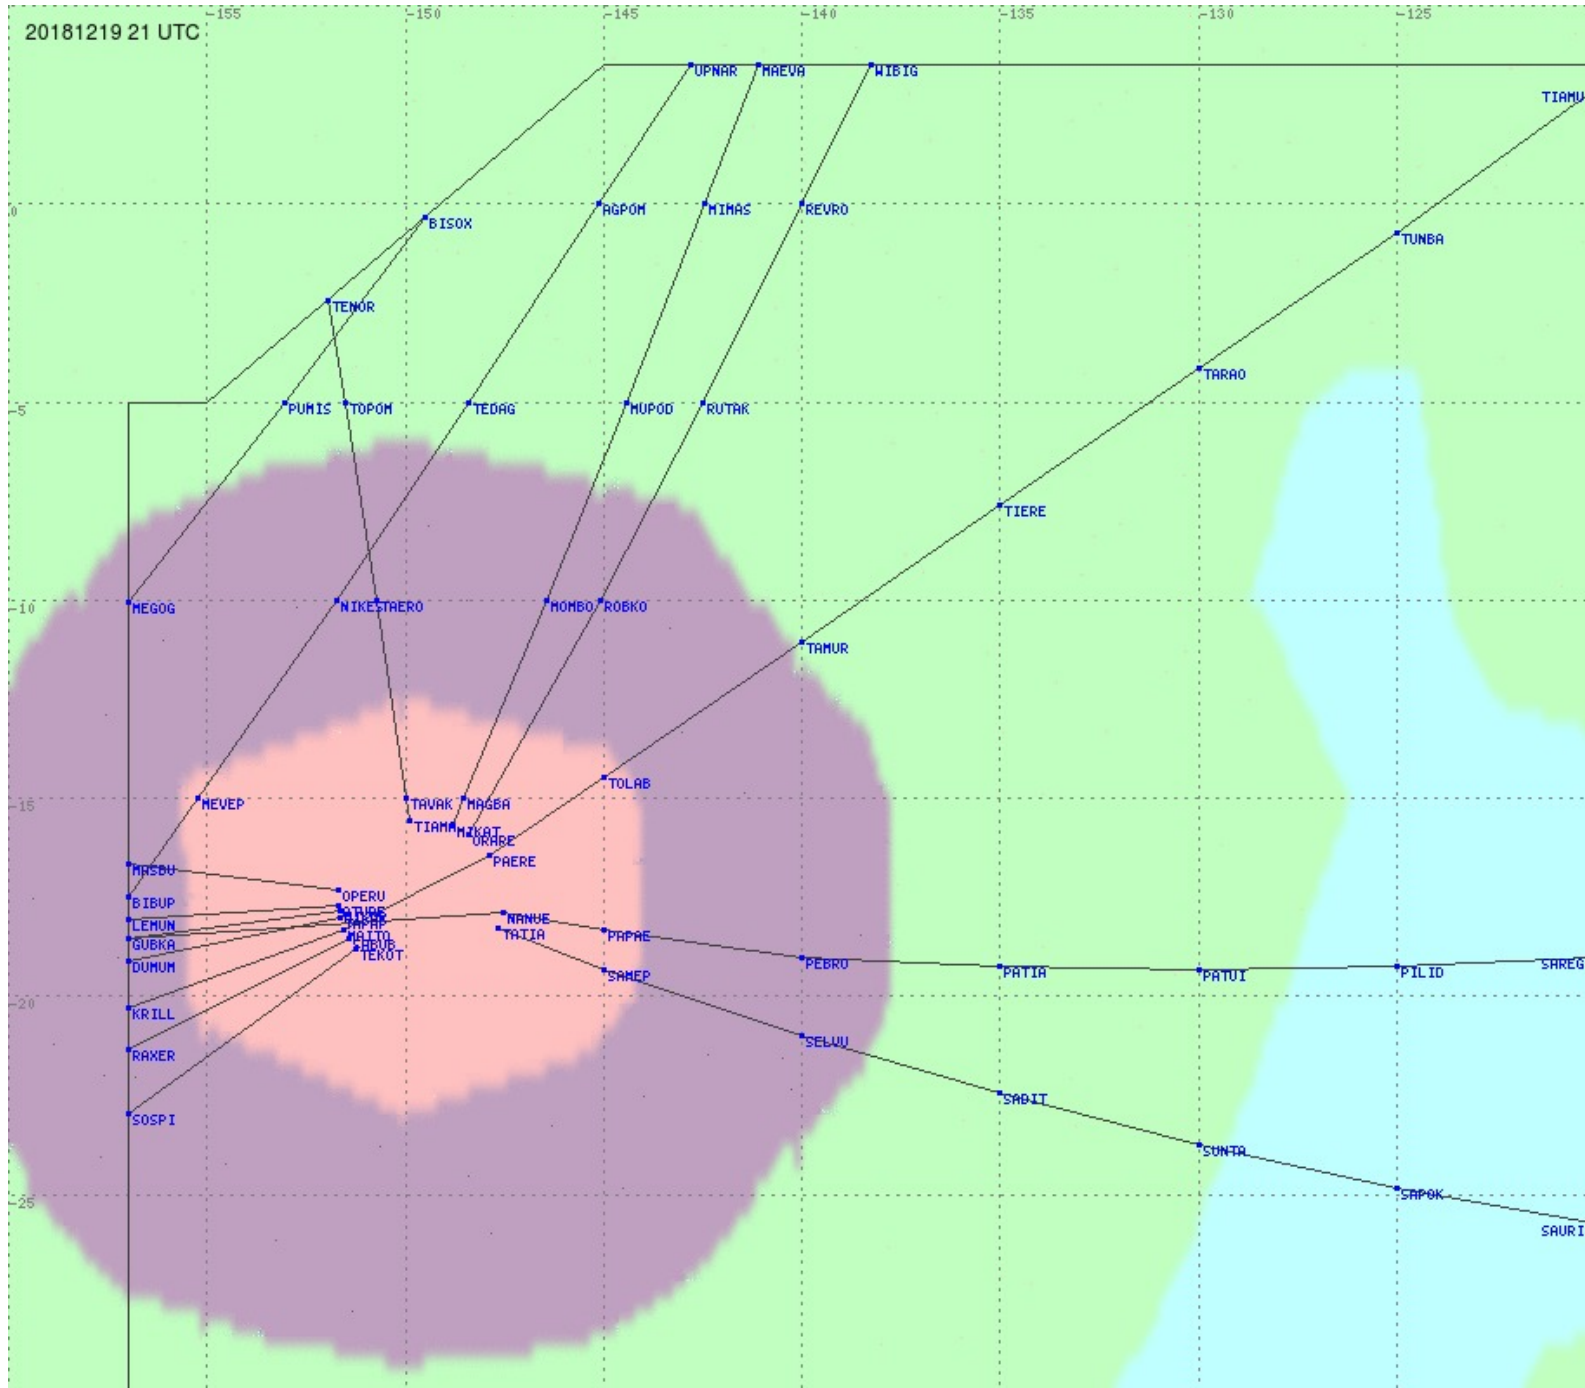

Tahiti FIR - HF Propag - 20181219

2.8 MHz 3.5 MHz 5.6 MHz 8.9 MHz 13.3 MHz 17.9 MHz None

Tahiti FIR - HF Propag - 20181219

2.8 MHz 3.5 MHz 5.6 MHz 8.9 MHz 13.3 MHz 17.9 MHz None

Tahiti FIR - HF Propag - 20181219

2.8 MHz 3.5 MHz 5.6 MHz 8.9 MHz 13.3 MHz 17.9 MHz None

Tahiti FIR - HF Propag - 20181219

2.8 MHz 3.5 MHz 5.6 MHz 8.9 MHz 13.3 MHz 17.9 MHz None

Tahiti FIR - HF Propag - 20181219

Tahiti FIR - HF Propag - 20181219

Tahiti FIR - HF Propag - 20181219

2.8 MHz
3.5 MHz
5.6 MHz
8.9 MHz
13.3 MHz
17.9 MHz
None

Tahiti FIR - HF Propag - 20181219

Tahiti FIR - HF Propag - 20181219

Tahiti FIR - HF Propag - 20181219

2.8 MHz 3.5 MHz 5.6 MHz 8.9 MHz 13.3 MHz 17.9 MHz None