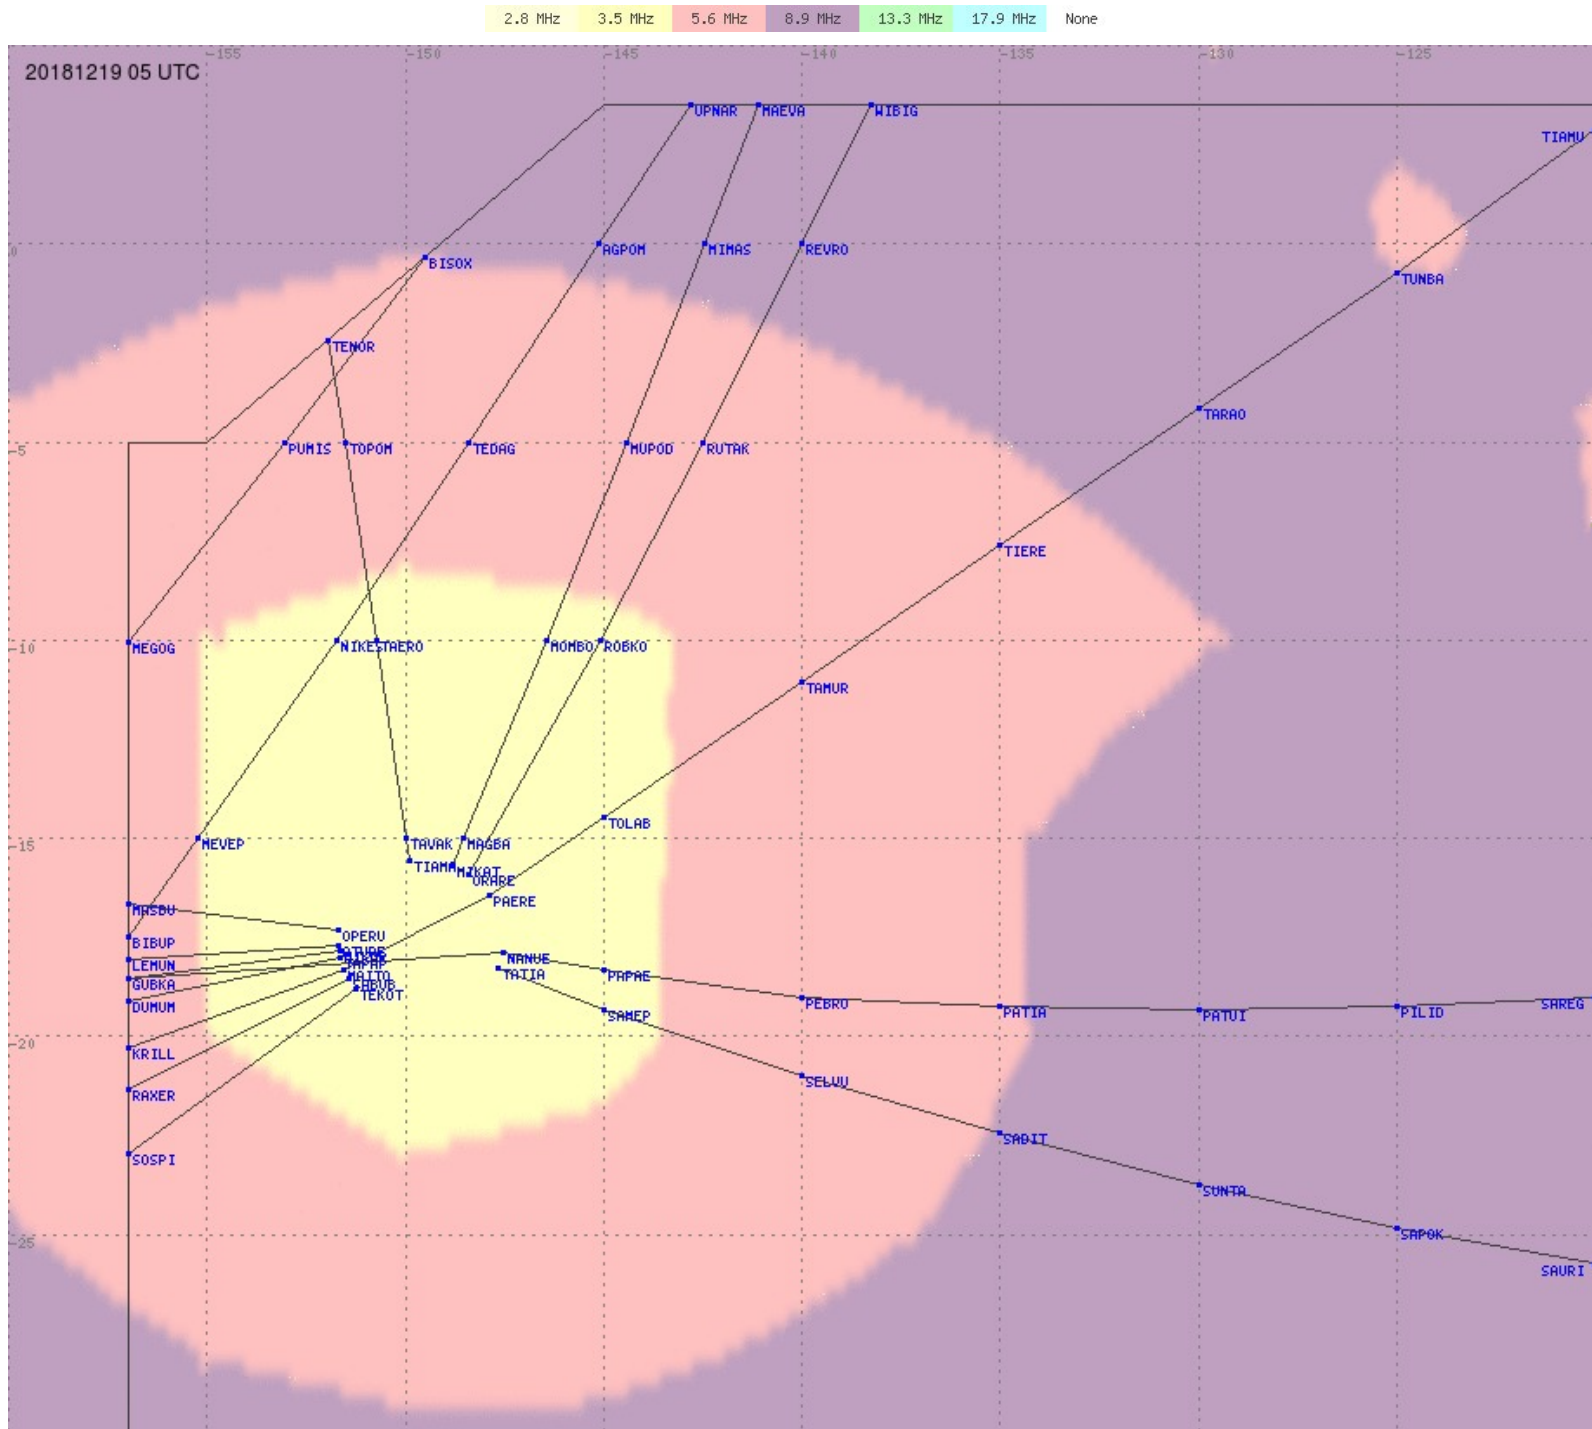

Tahiti FIR - HF Propag - 20181219

2.8 MHz 3.5 MHz 5.6 MHz 8.9 MHz 13.3 MHz 17.9 MHz None

Tahiti FIR - HF Propag - 20181219

2.8 MHz 3.5 MHz 5.6 MHz 8.9 MHz 13.3 MHz 17.9 MHz None

Tahiti FIR - HF Propag - 20181219

2.8 MHz 3.5 MHz 5.6 MHz 8.9 MHz 13.3 MHz 17.9 MHz None

Tahiti FIR - HF Propag - 20181219

2.8 MHz 3.5 MHz 5.6 MHz 8.9 MHz 13.3 MHz 17.9 MHz None

Tahiti FIR - HF Propag - 20181219

Tahiti FIR - HF Propag - 20181219