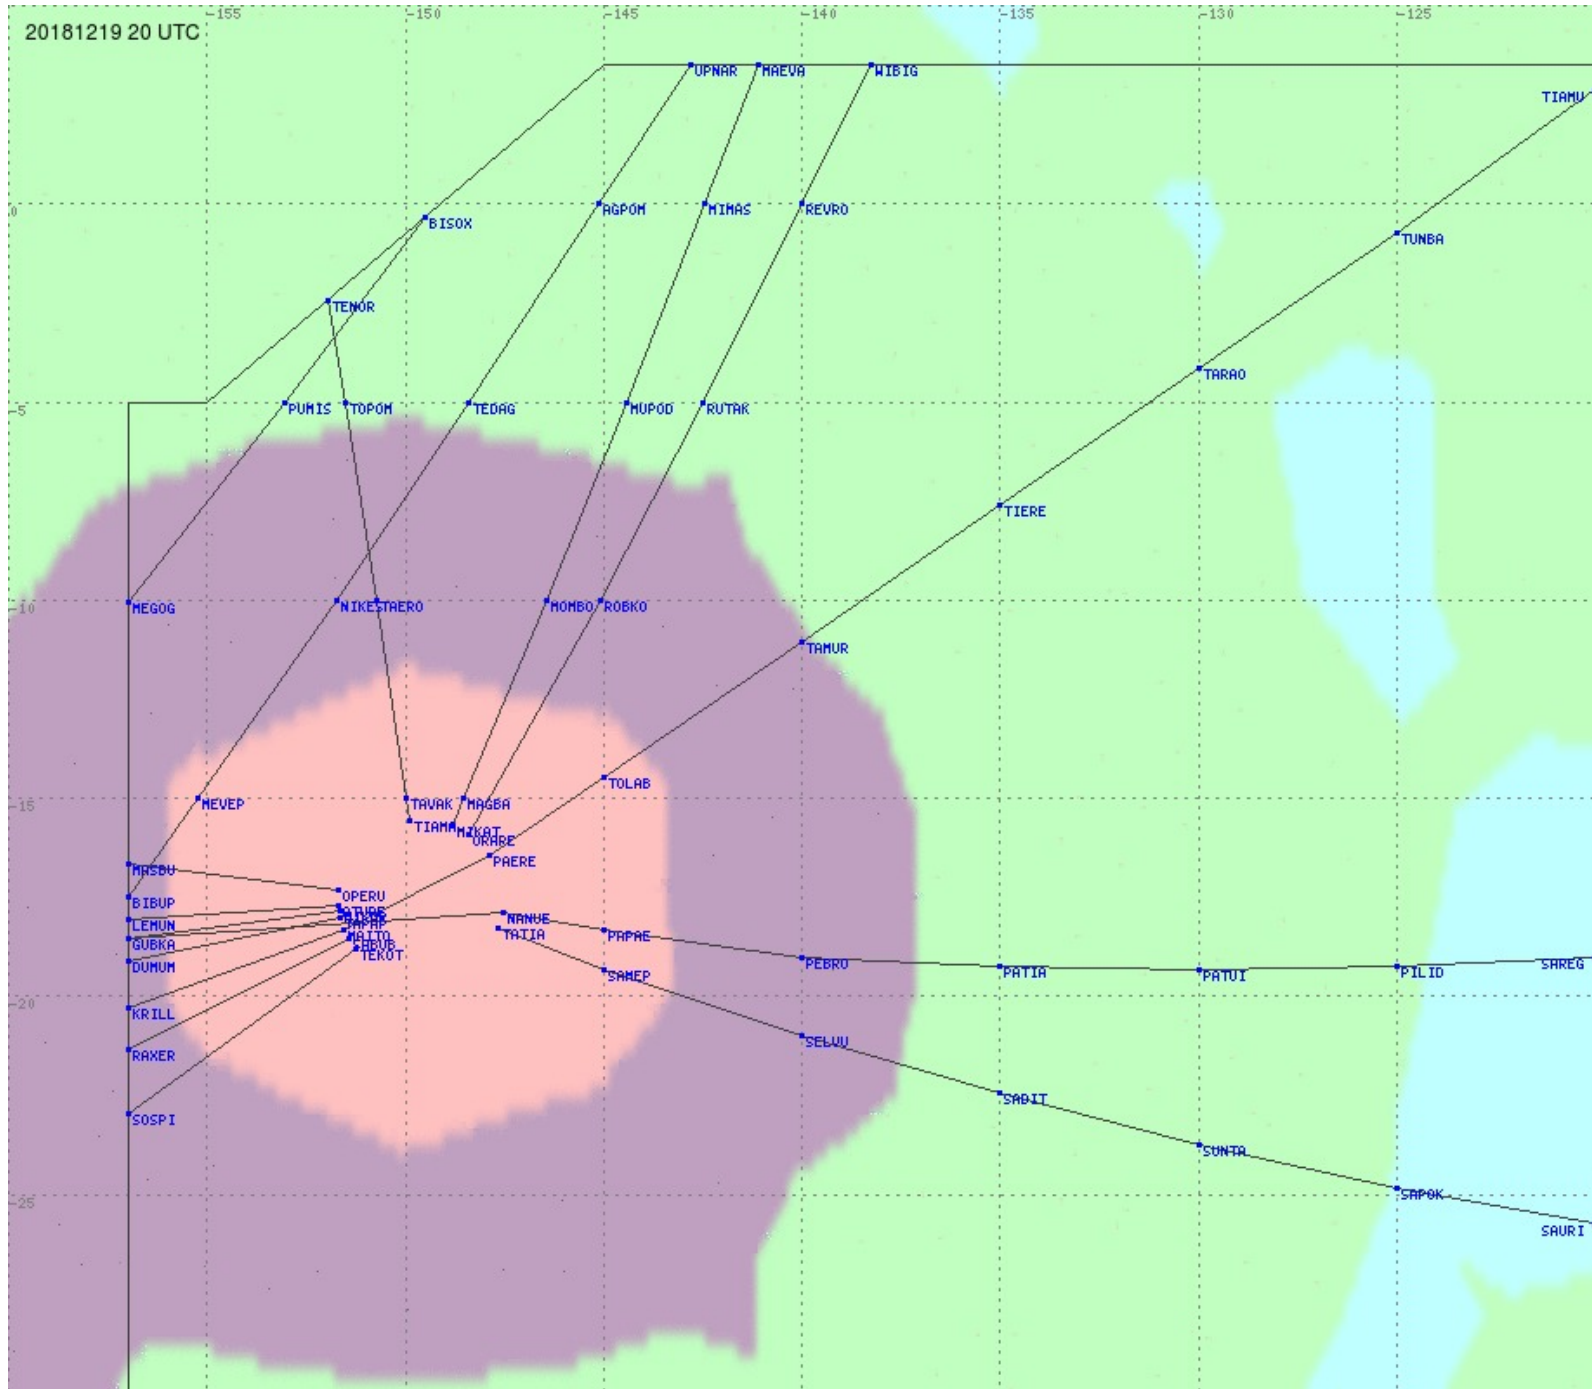

Tahiti FIR - HF Propag - 20181219

Tahiti FIR - HF Propag - 20181219

Tahiti FIR - HF Propag - 20181219

Tahiti FIR - HF Propag - 20181219

Tahiti FIR - HF Propag - 20181219

Tahiti FIR - HF Propag - 20181219

Tahiti FIR - HF Propag - 20181219

Tahiti FIR - HF Propag - 20181219

2.8 MHz
3.5 MHz
5.6 MHz
8.9 MHz
13.3 MHz
17.9 MHz
None

Tahiti FIR - HF Propag - 20181219

Tahiti FIR - HF Propag - 20181219

Tahiti FIR - HF Propag - 20181219

2.8 MHz 3.5 MHz 5.6 MHz 8.9 MHz 13.3 MHz 17.9 MHz None

Tahiti FIR - HF Propag - 20181219

2.8 MHz 3.5 MHz 5.6 MHz 8.9 MHz 13.3 MHz 17.9 MHz None

Tahiti FIR - HF Propag - 20181219

2.8 MHz 3.5 MHz 5.6 MHz 8.9 MHz 13.3 MHz 17.9 MHz None

Tahiti FIR - HF Propag - 20181219

2.8 MHz 3.5 MHz 5.6 MHz 8.9 MHz 13.3 MHz 17.9 MHz None

Tahiti FIR - HF Propag - 20181219

2.8 MHz 3.5 MHz 5.6 MHz 8.9 MHz 13.3 MHz 17.9 MHz None