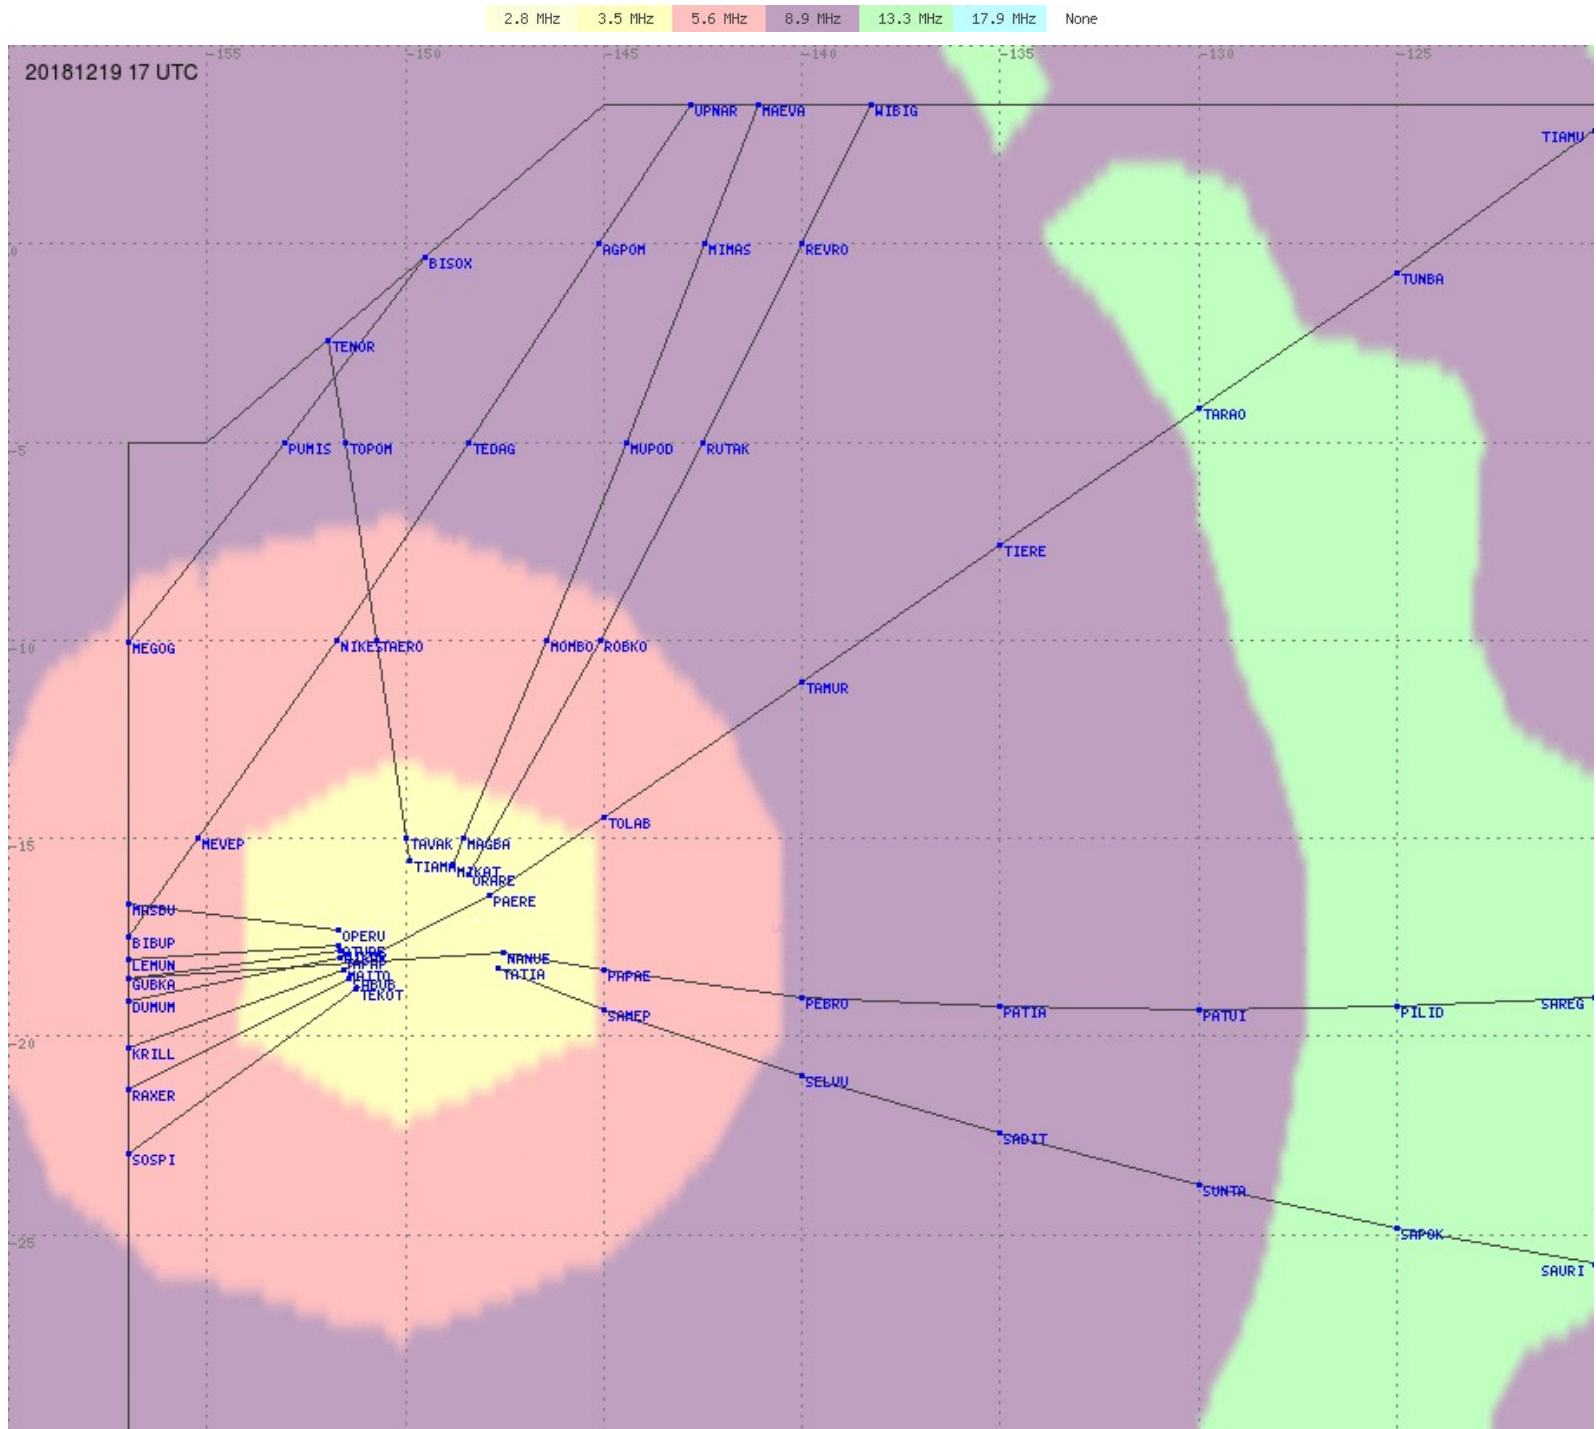

Tahiti FIR - HF Propag - 20181219

2.8 MHz
3.5 MHz
5.6 MHz
8.9 MHz
13.3 MHz
17.9 MHz
None

Tahiti FIR - HF Propag - 20181219

Tahiti FIR - HF Propag - 20181219

Tahiti FIR - HF Propag - 20181219

2.8 MHz 3.5 MHz 5.6 MHz 8.9 MHz 13.3 MHz 17.9 MHz None

Tahiti FIR - HF Propag - 20181219

2.8 MHz 3.5 MHz 5.6 MHz 8.9 MHz 13.3 MHz 17.9 MHz None

Tahiti FIR - HF Propag - 20181219

2.8 MHz 3.5 MHz 5.6 MHz 8.9 MHz 13.3 MHz 17.9 MHz None

Tahiti FIR - HF Propag - 20181219

2.8 MHz 3.5 MHz 5.6 MHz 8.9 MHz 13.3 MHz 17.9 MHz None

Tahiti FIR - HF Propag - 20181219

2.8 MHz 3.5 MHz 5.6 MHz 8.9 MHz 13.3 MHz 17.9 MHz None