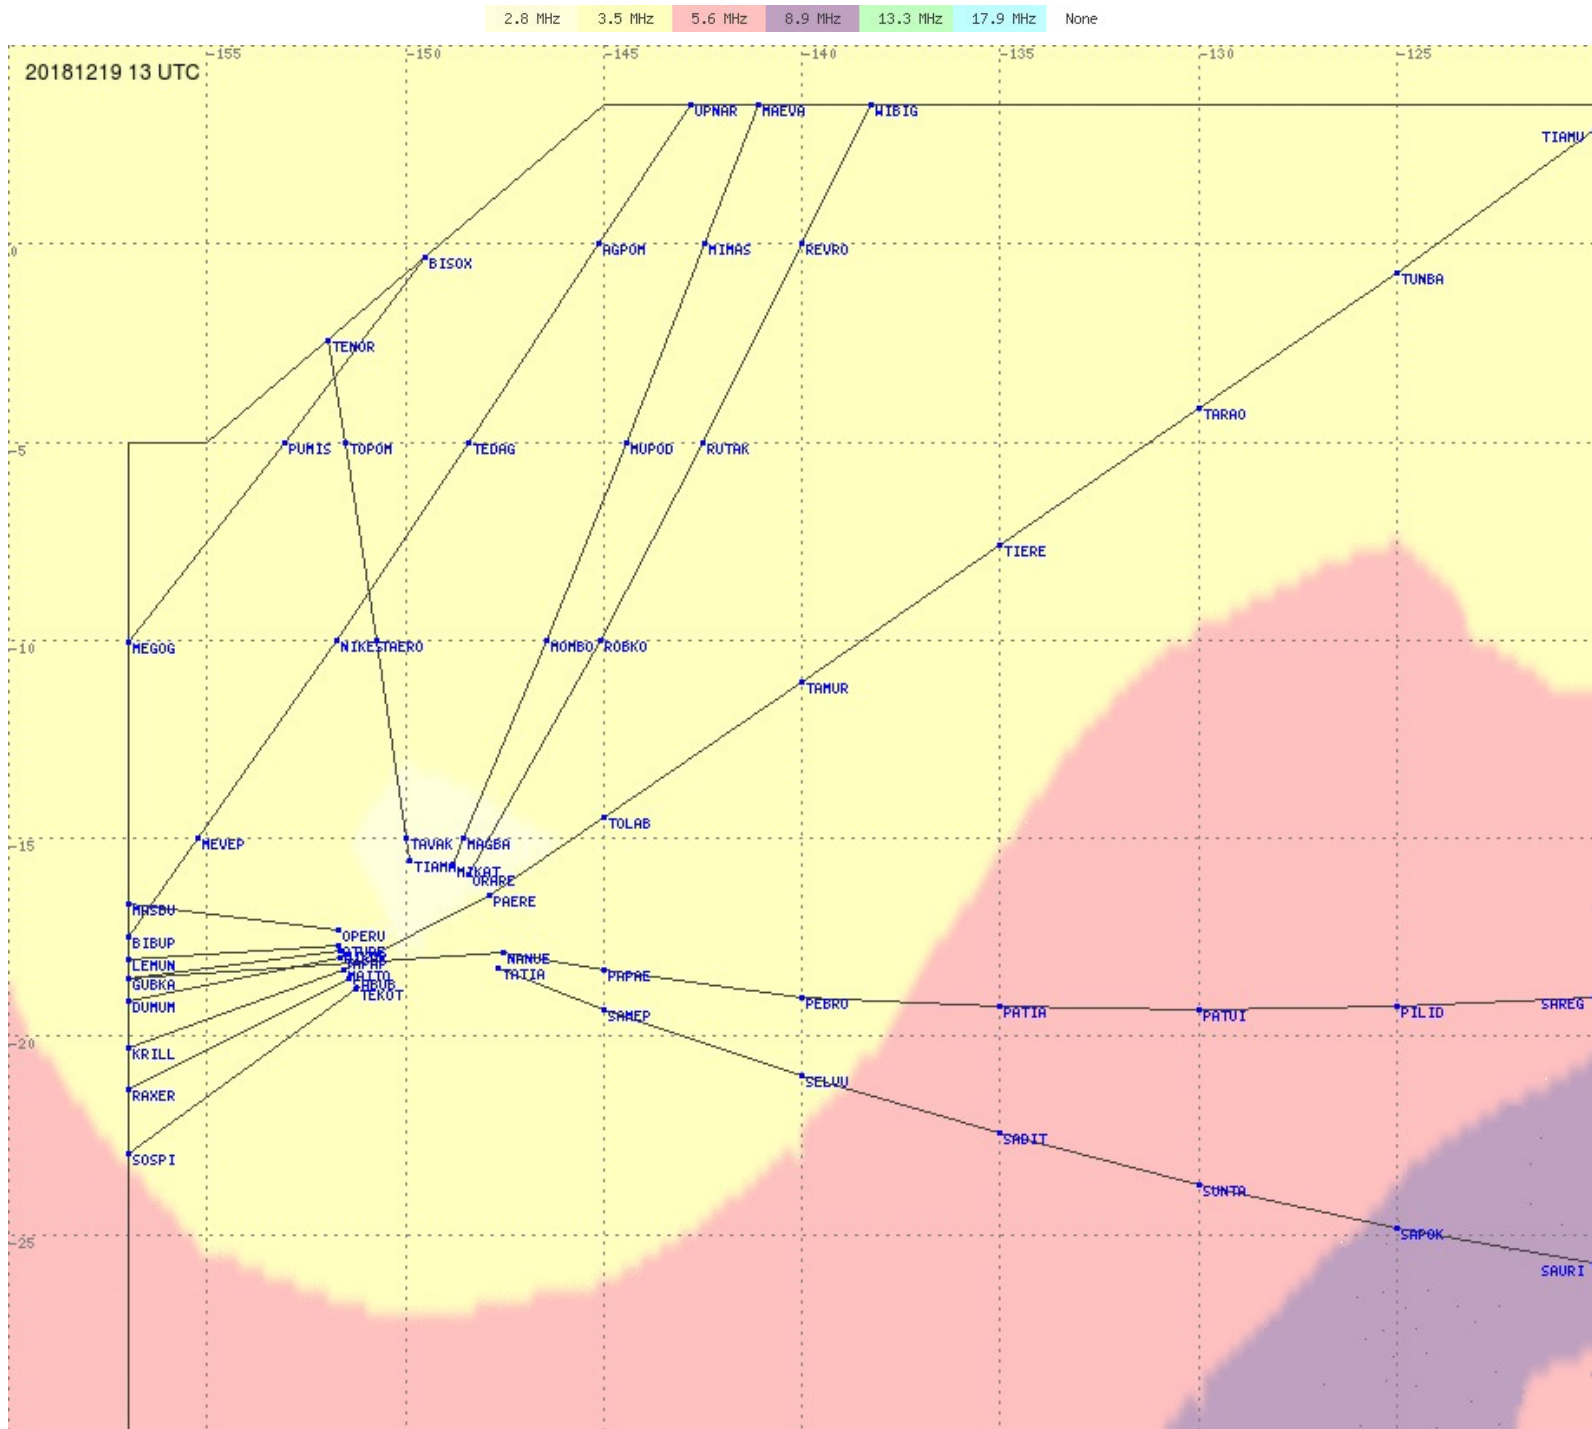

2.8 MHz 3.5 MHz 5.6 MHz 8.9 MHz 13.3 MHz 17.9 MHz None

Tahiti FIR - HF Propag - 20181219

2.8 MHz 3.5 MHz 5.6 MHz 8.9 MHz 13.3 MHz 17.9 MHz None

Tahiti FIR - HF Propag - 20181219

Tahiti FIR - HF Propag - 20181219

Tahiti FIR - HF Propag - 20181219

Tahiti FIR - HF Propag - 20181219

Tahiti FIR - HF Propag - 20181219

Tahiti FIR - HF Propag - 20181219

Tahiti FIR - HF Propag - 20181219

Tahiti FIR - HF Propag - 20181219

Tahiti FIR - HF Propag - 20181219

Tahiti FIR - HF Propag - 20181219

2.8 MHz
3.5 MHz
5.6 MHz
8.9 MHz
13.3 MHz
17.9 MHz
None

Tahiti FIR - HF Propag - 20181219

Tahiti FIR - HF Propag - 20181219

Tahiti FIR - HF Propag - 20181219

2.8 MHz 3.5 MHz 5.6 MHz 8.9 MHz 13.3 MHz 17.9 MHz None