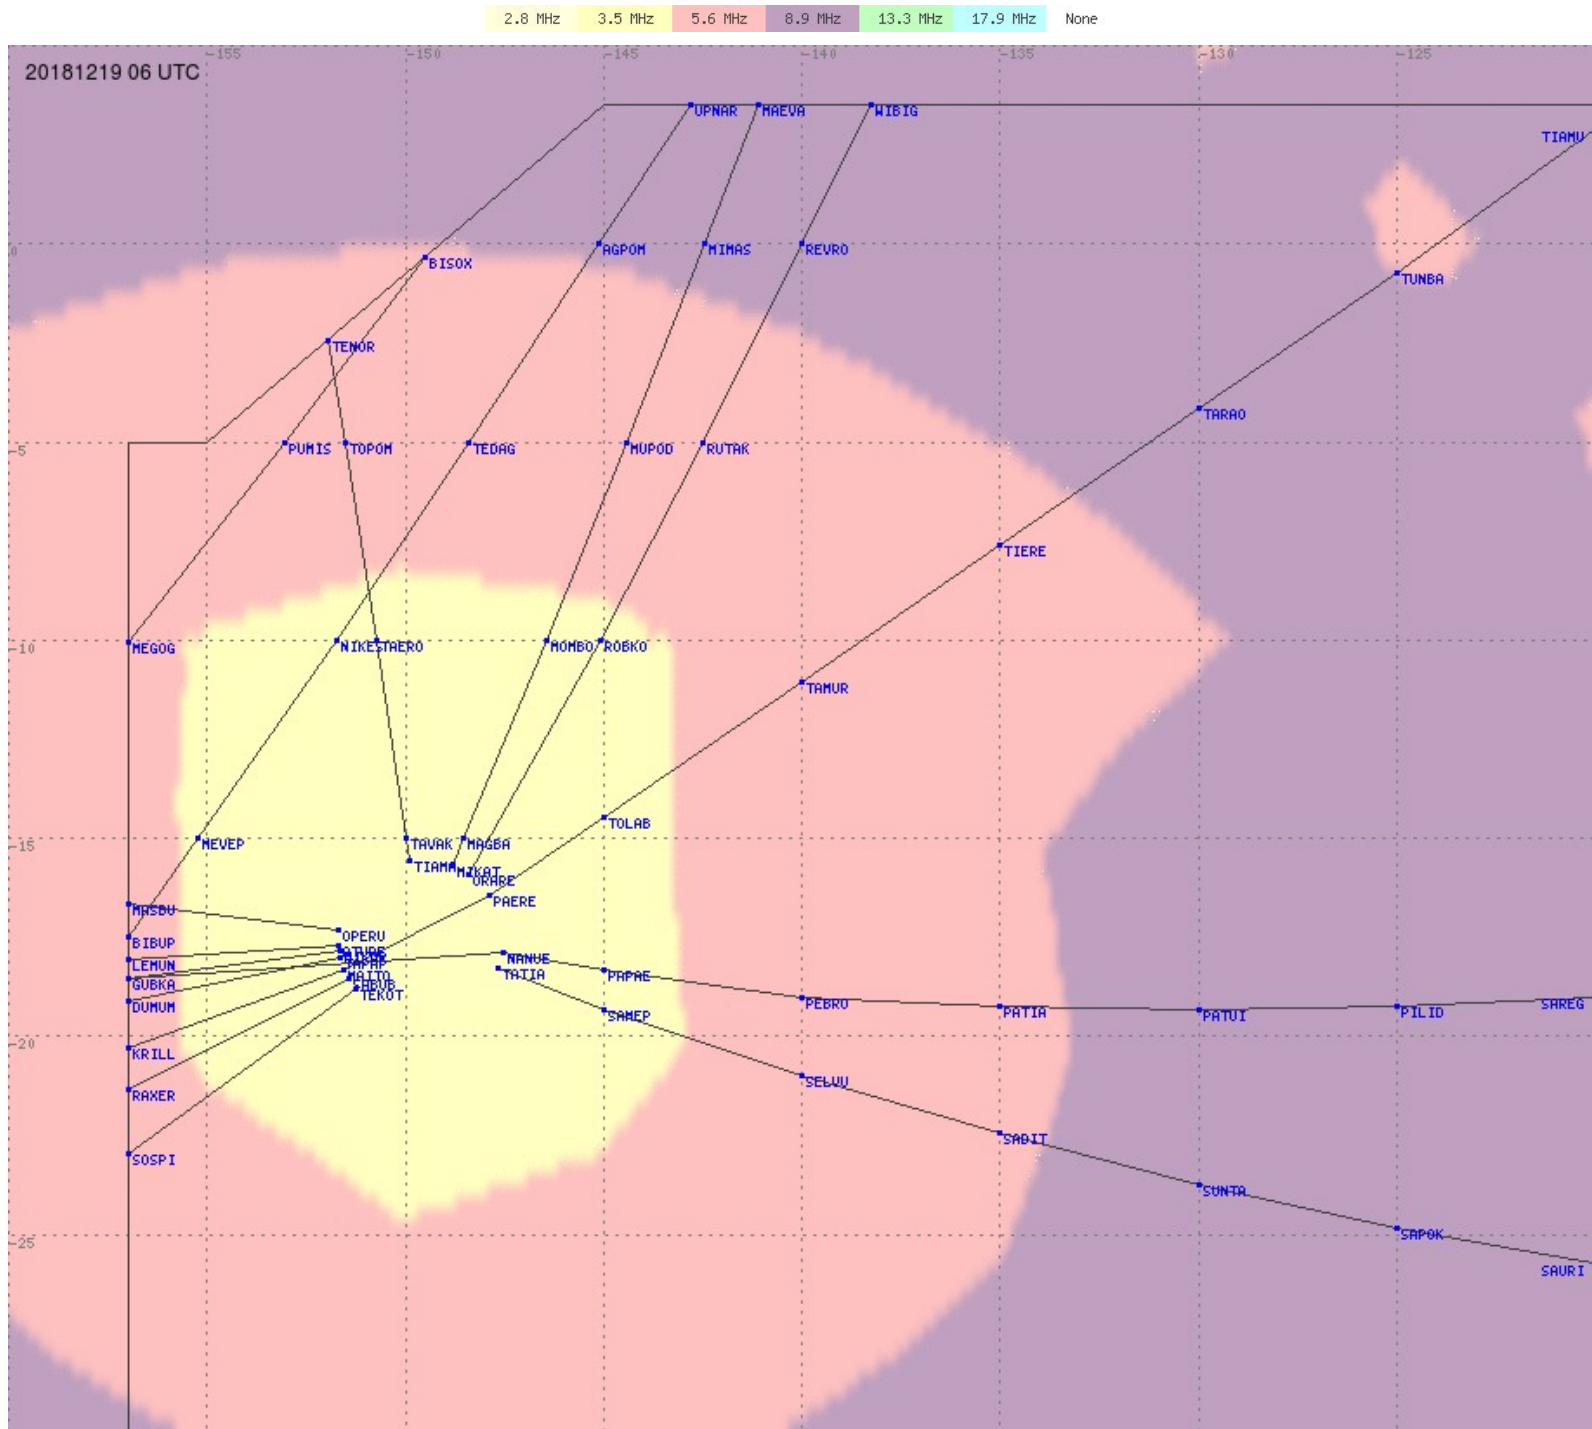

Tahiti FIR - HF Propag - 20181219

2.8 MHz 3.5 MHz 5.6 MHz 8.9 MHz 13.3 MHz 17.9 MHz None

Tahiti FIR - HF Propag - 20181219

2.8 MHz 3.5 MHz 5.6 MHz 8.9 MHz 13.3 MHz 17.9 MHz None

Tahiti FIR - HF Propag - 20181219

2.8 MHz 3.5 MHz 5.6 MHz 8.9 MHz 13.3 MHz 17.9 MHz None

Tahiti FIR - HF Propag - 20181219

2.8 MHz 3.5 MHz 5.6 MHz 8.9 MHz 13.3 MHz 17.9 MHz None

Tahiti FIR - HF Propag - 20181219

Tahiti FIR - HF Propag - 20181219

Tahiti FIR - HF Propag - 20181219

Tahiti FIR - HF Propag - 20181219

Tahiti FIR - HF Propag - 20181219

Tahiti FIR - HF Propag - 20181219

Tahiti FIR - HF Propag - 20181219

Tahiti FIR - HF Propag - 20181219

Tahiti FIR - HF Propag - 20181219

Tahiti FIR - HF Propag - 20181219

2.8 MHz
3.5 MHz
5.6 MHz
8.9 MHz
13.3 MHz
17.9 MHz
None

Tahiti FIR - HF Propag - 20181219

Tahiti FIR - HF Propag - 20181219

Tahiti FIR - HF Propag - 20181219

2.8 MHz 3.5 MHz 5.6 MHz 8.9 MHz 13.3 MHz 17.9 MHz None