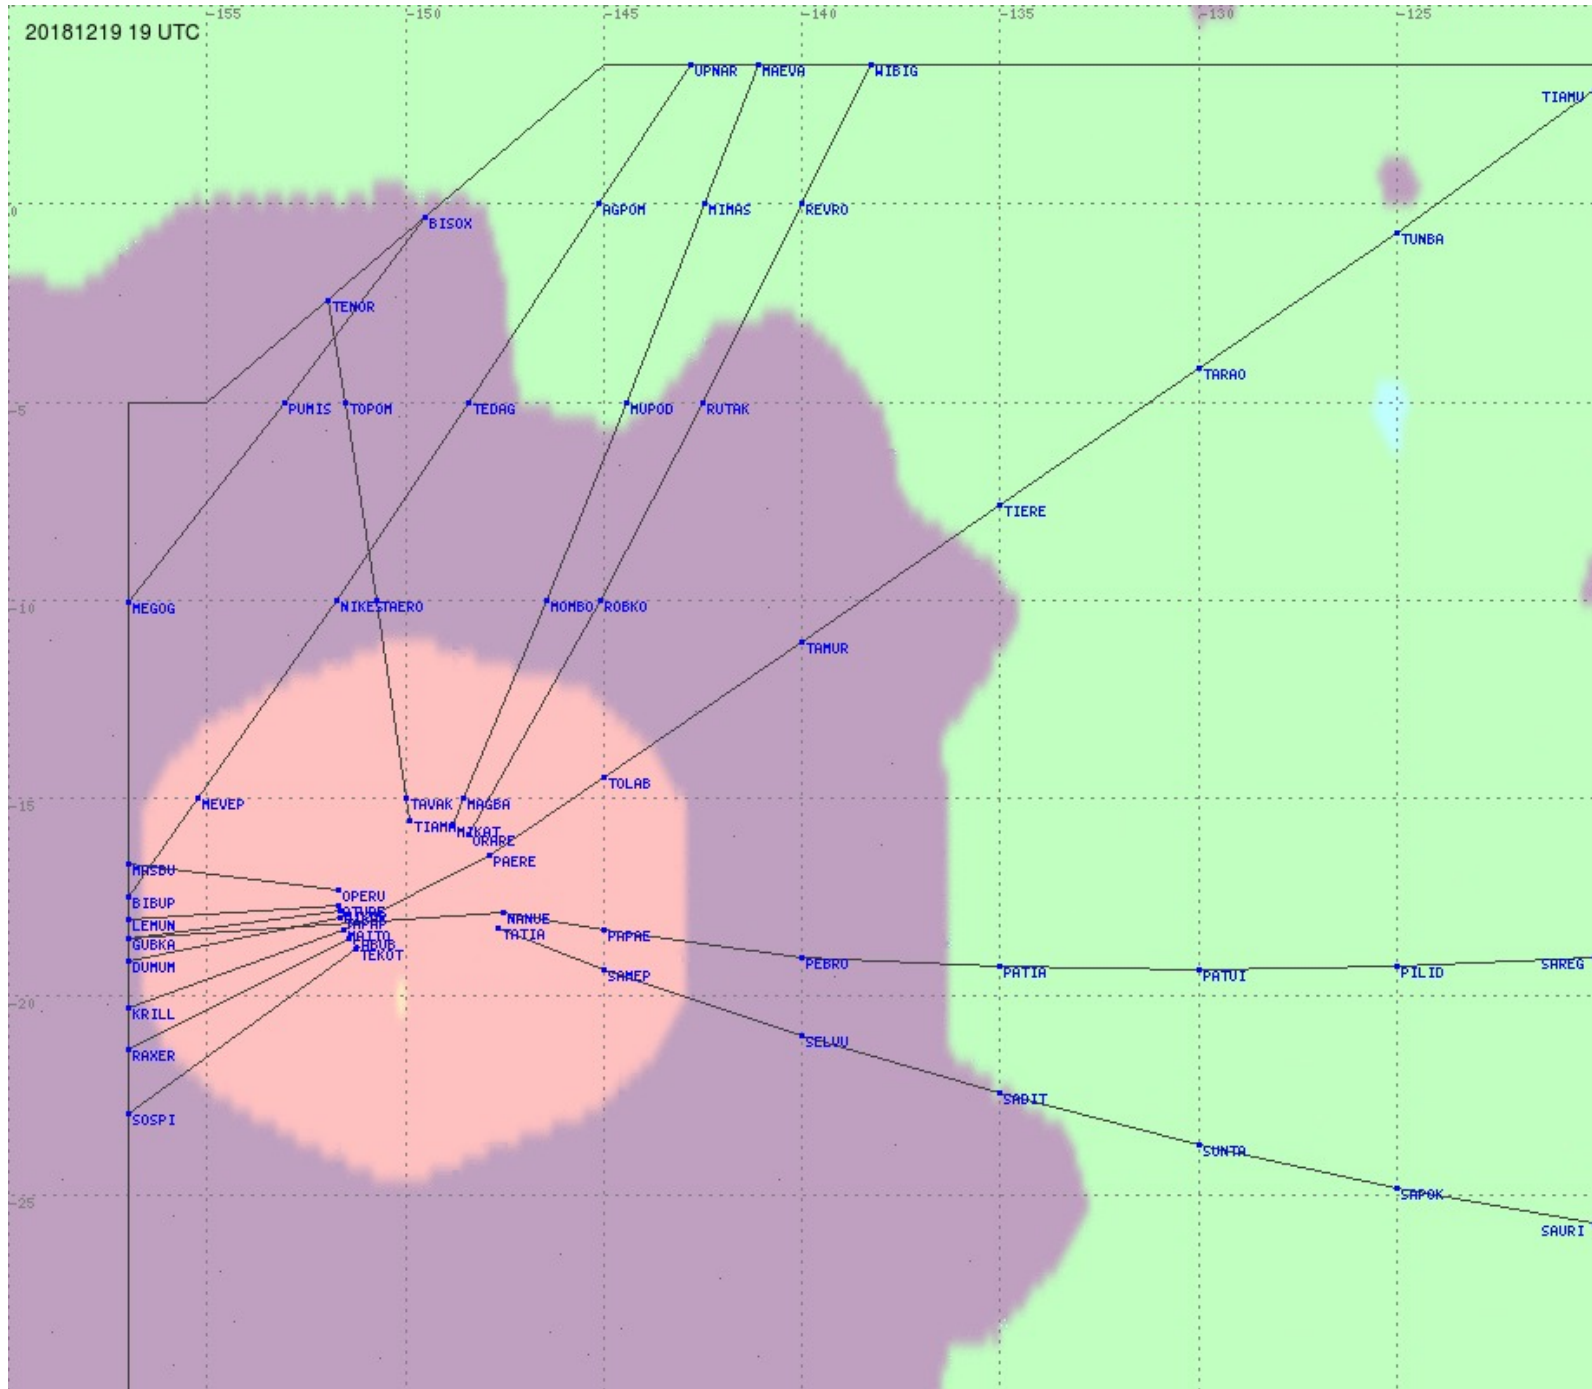

Tahiti FIR - HF Propag - 20181219

2.8 MHz 3.5 MHz 5.6 MHz 8.9 MHz 13.3 MHz 17.9 MHz None

Tahiti FIR - HF Propag - 20181219

2.8 MHz 3.5 MHz 5.6 MHz 8.9 MHz 13.3 MHz 17.9 MHz None

Tahiti FIR - HF Propag - 20181219

Tahiti FIR - HF Propag - 20181219

Tahiti FIR - HF Propag - 20181219

Tahiti FIR - HF Propag - 20181219

Tahiti FIR - HF Propag - 20181219

Tahiti FIR - HF Propag - 20181219

Tahiti FIR - HF Propag - 20181219

Tahiti FIR - HF Propag - 20181219

Tahiti FIR - HF Propag - 20181219

2.8 MHz
3.5 MHz
5.6 MHz
8.9 MHz
13.3 MHz
17.9 MHz
None

Tahiti FIR - HF Propag - 20181219

Tahiti FIR - HF Propag - 20181219

Tahiti FIR - HF Propag - 20181219

2.8 MHz 3.5 MHz 5.6 MHz 8.9 MHz 13.3 MHz 17.9 MHz None