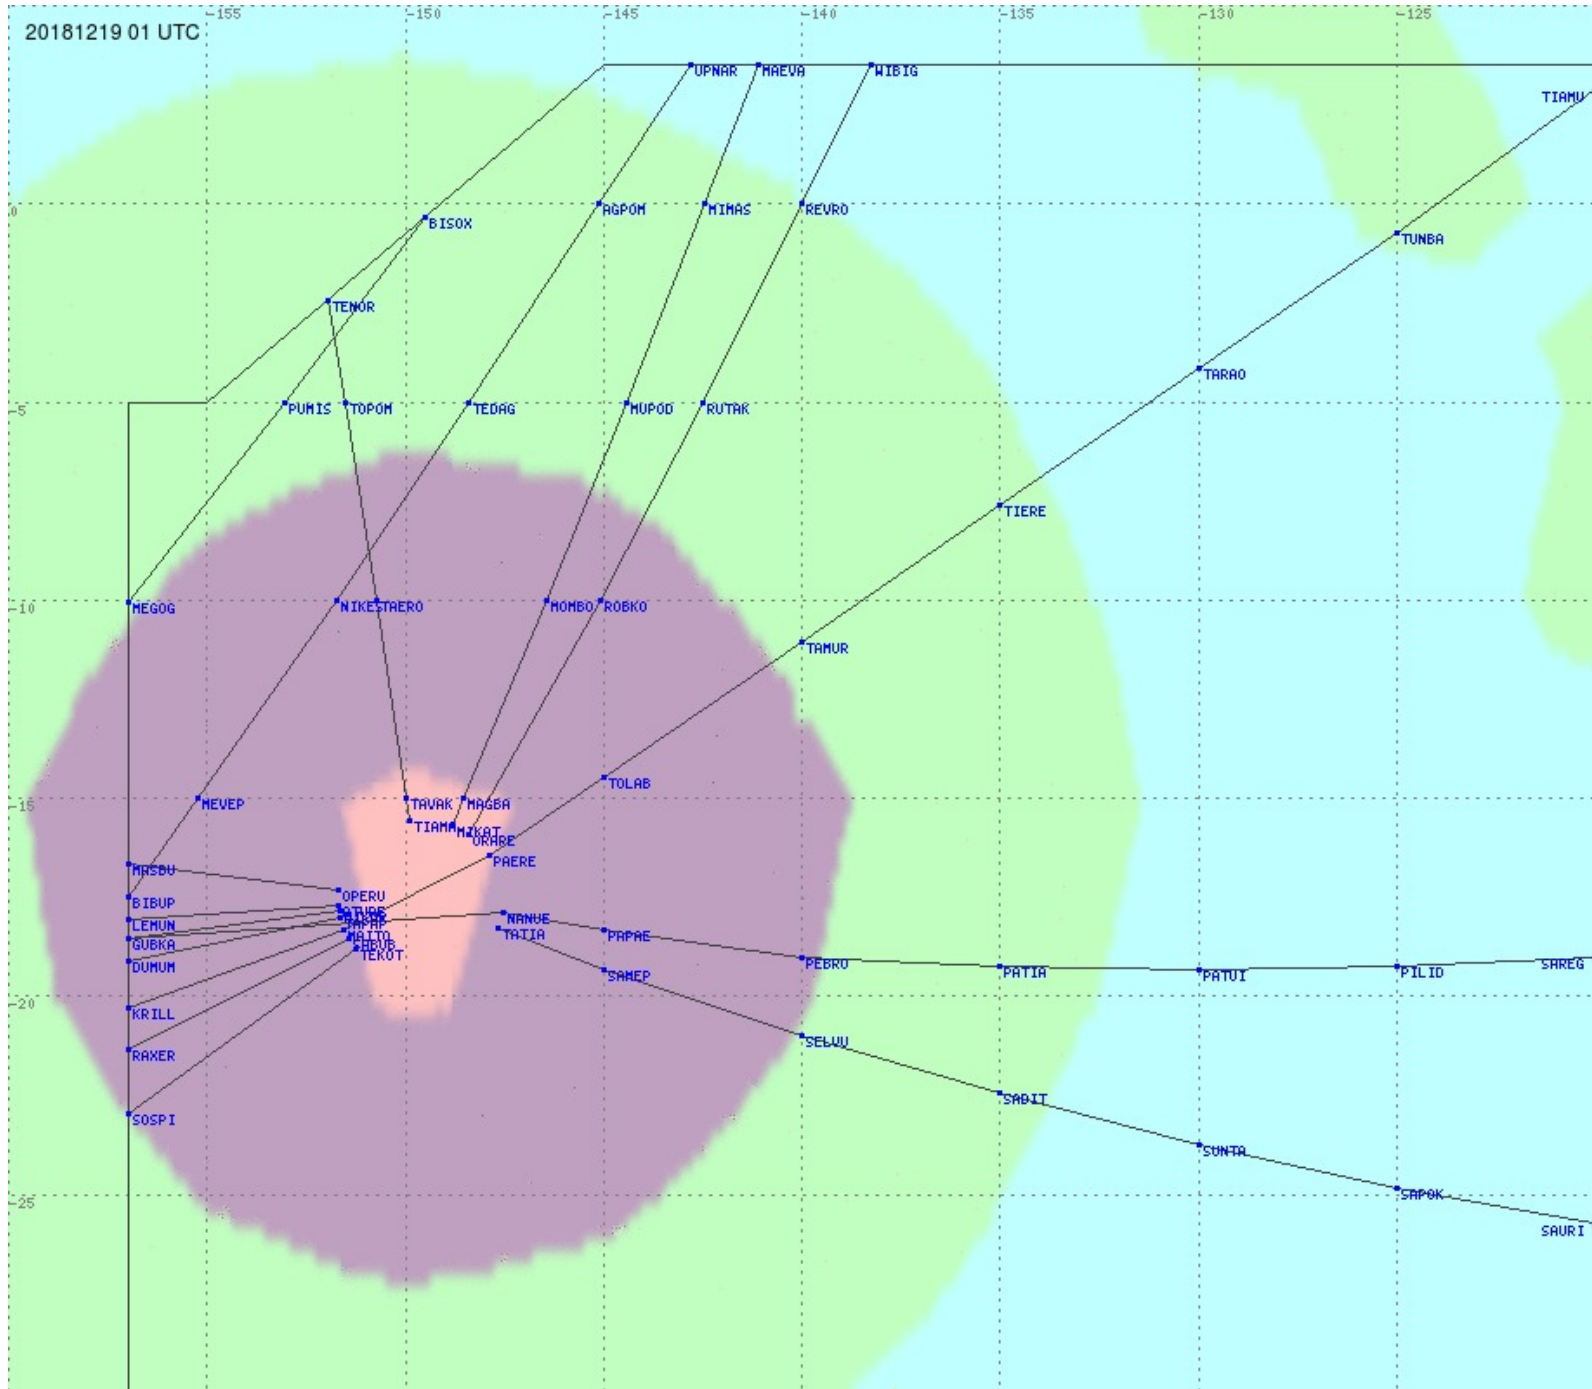

Tahiti FIR - HF Propag - 20181219

2.8 MHz 3.5 MHz 5.6 MHz 8.9 MHz 13.3 MHz 17.9 MHz None

Tahiti FIR - HF Propag - 20181219

2.8 MHz 3.5 MHz 5.6 MHz 8.9 MHz 13.3 MHz 17.9 MHz None

Tahiti FIR - HF Propag - 20181219

2.8 MHz 3.5 MHz 5.6 MHz 8.9 MHz 13.3 MHz 17.9 MHz None

Tahiti FIR - HF Propag - 20181219

2.8 MHz 3.5 MHz 5.6 MHz 8.9 MHz 13.3 MHz 17.9 MHz None

Tahiti FIR - HF Propag - 20181219

Tahiti FIR - HF Propag - 20181219