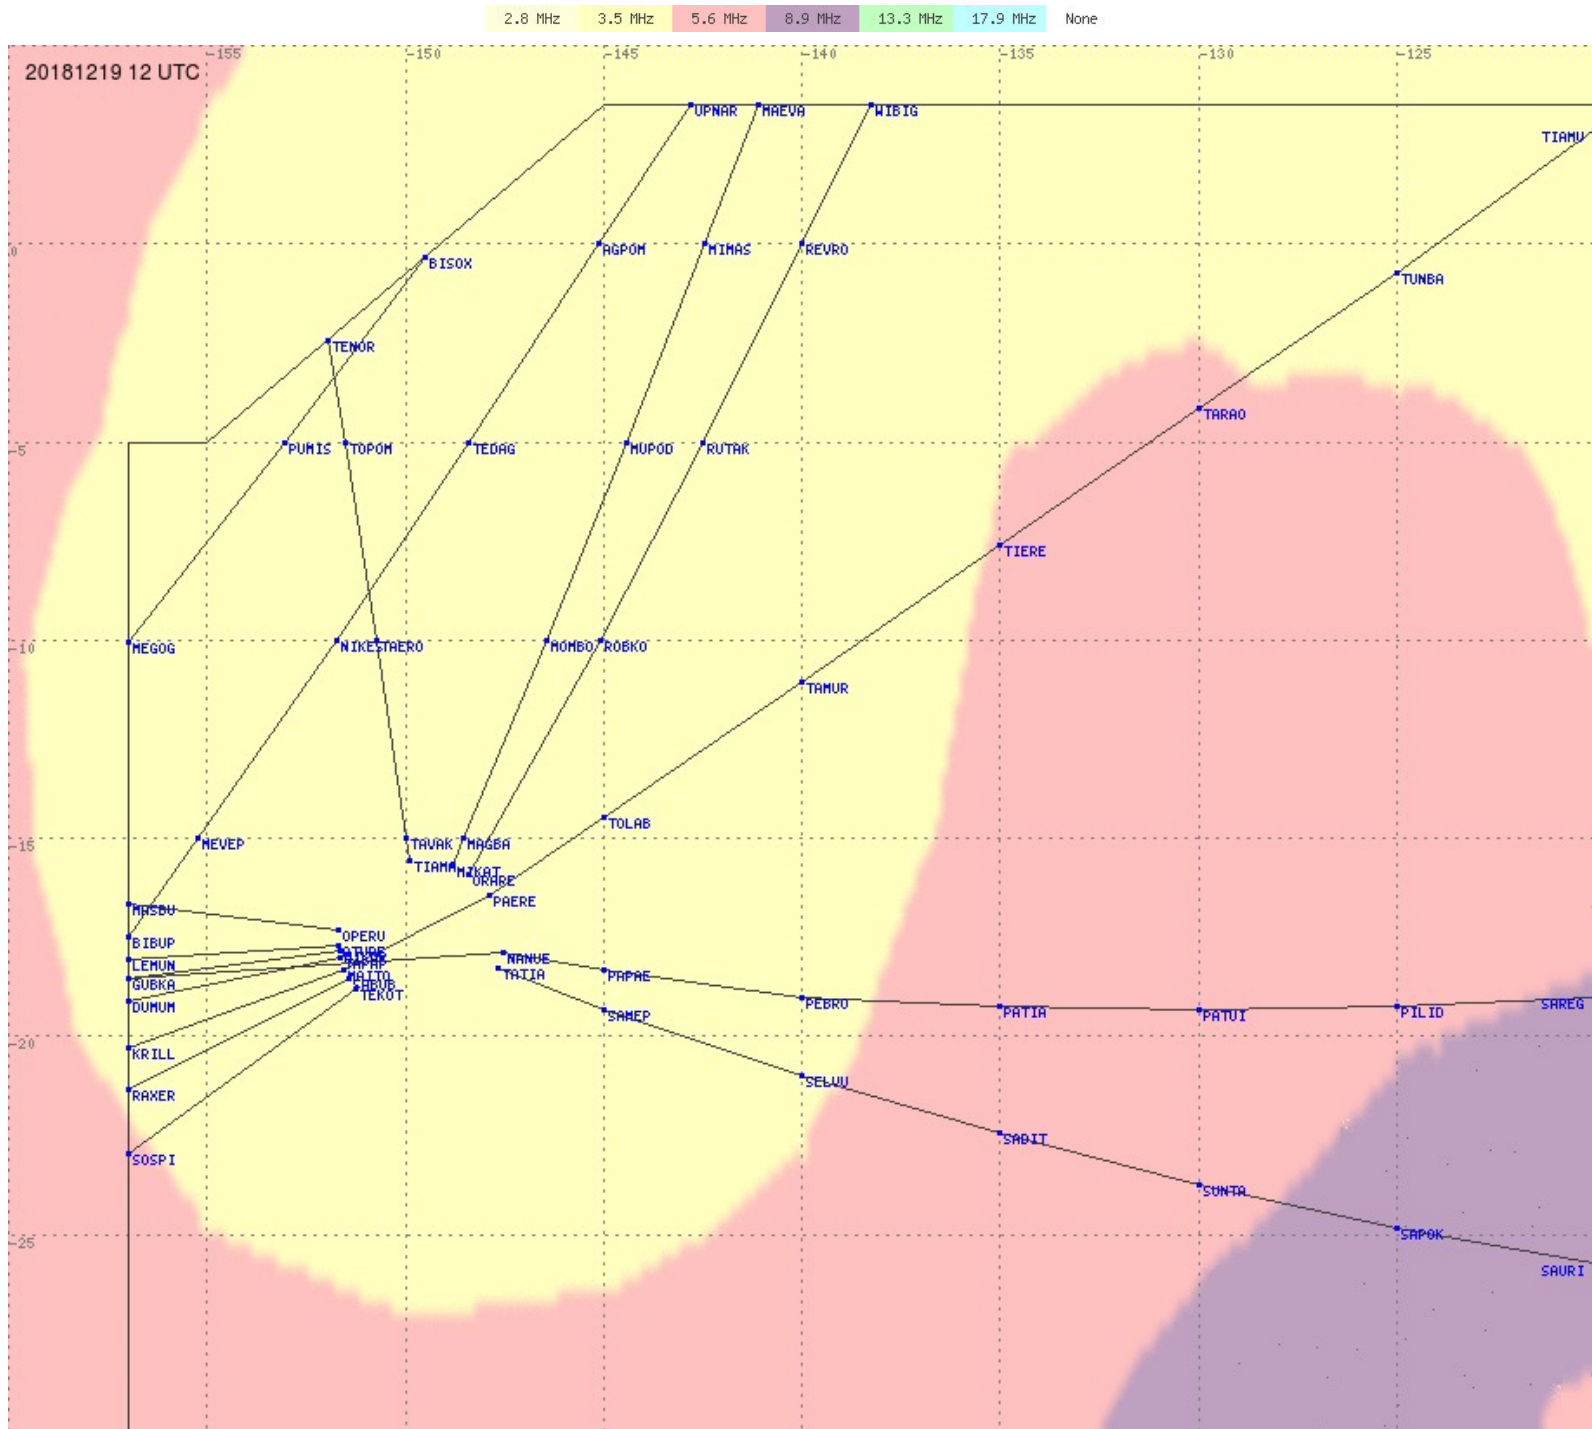

Tahiti FIR - HF Propag - 20181219

2.8 MHz 3.5 MHz 5.6 MHz 8.9 MHz 13.3 MHz 17.9 MHz None

Tahiti FIR - HF Propag - 20181219

2.8 MHz 3.5 MHz 5.6 MHz 8.9 MHz 13.3 MHz 17.9 MHz None

Tahiti FIR - HF Propag - 20181219

2.8 MHz 3.5 MHz 5.6 MHz 8.9 MHz 13.3 MHz 17.9 MHz None

Tahiti FIR - HF Propag - 20181219

2.8 MHz 3.5 MHz 5.6 MHz 8.9 MHz 13.3 MHz 17.9 MHz None

Tahiti FIR - HF Propag - 20181219

Tahiti FIR - HF Propag - 20181219

Tahiti FIR - HF Propag - 20181219

Tahiti FIR - HF Propag - 20181219

Tahiti FIR - HF Propag - 20181219

Tahiti FIR - HF Propag - 20181219

Tahiti FIR - HF Propag - 20181219

Tahiti FIR - HF Propag - 20181219

Tahiti FIR - HF Propag - 20181219

Tahiti FIR - HF Propag - 20181219

2.8 MHz
3.5 MHz
5.6 MHz
8.9 MHz
13.3 MHz
17.9 MHz
None

Tahiti FIR - HF Propag - 20181219

Tahiti FIR - HF Propag - 20181219

Tahiti FIR - HF Propag - 20181219

2.8 MHz 3.5 MHz 5.6 MHz 8.9 MHz 13.3 MHz 17.9 MHz None