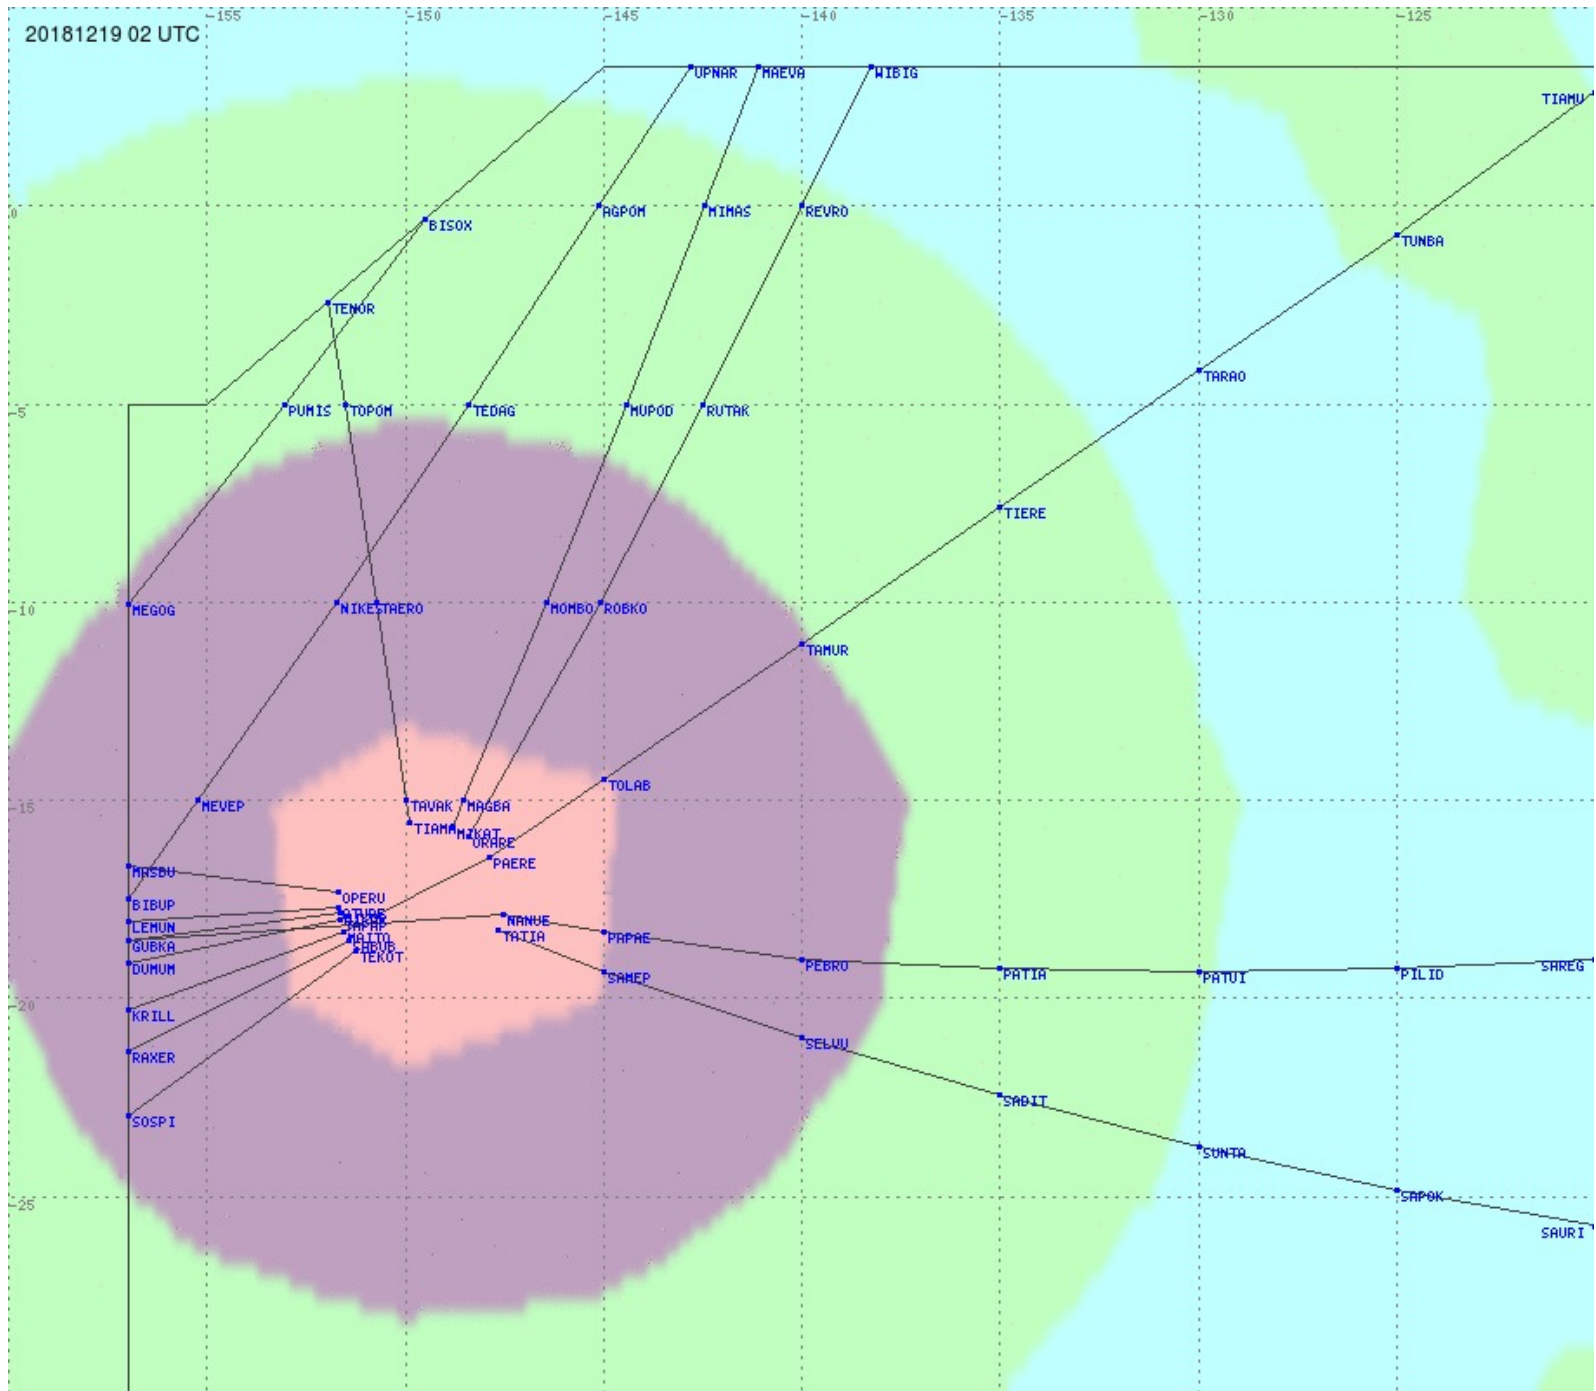

Tahiti FIR - HF Propag - 20181219

2.8 MHz 3.5 MHz 5.6 MHz 8.9 MHz 13.3 MHz 17.9 MHz None

Tahiti FIR - HF Propag - 20181219

2.8 MHz 3.5 MHz 5.6 MHz 8.9 MHz 13.3 MHz 17.9 MHz None

Tahiti FIR - HF Propag - 20181219

2.8 MHz 3.5 MHz 5.6 MHz 8.9 MHz 13.3 MHz 17.9 MHz None

Tahiti FIR - HF Propag - 20181219

2.8 MHz 3.5 MHz 5.6 MHz 8.9 MHz 13.3 MHz 17.9 MHz None

Tahiti FIR - HF Propag - 20181219

Tahiti FIR - HF Propag - 20181219