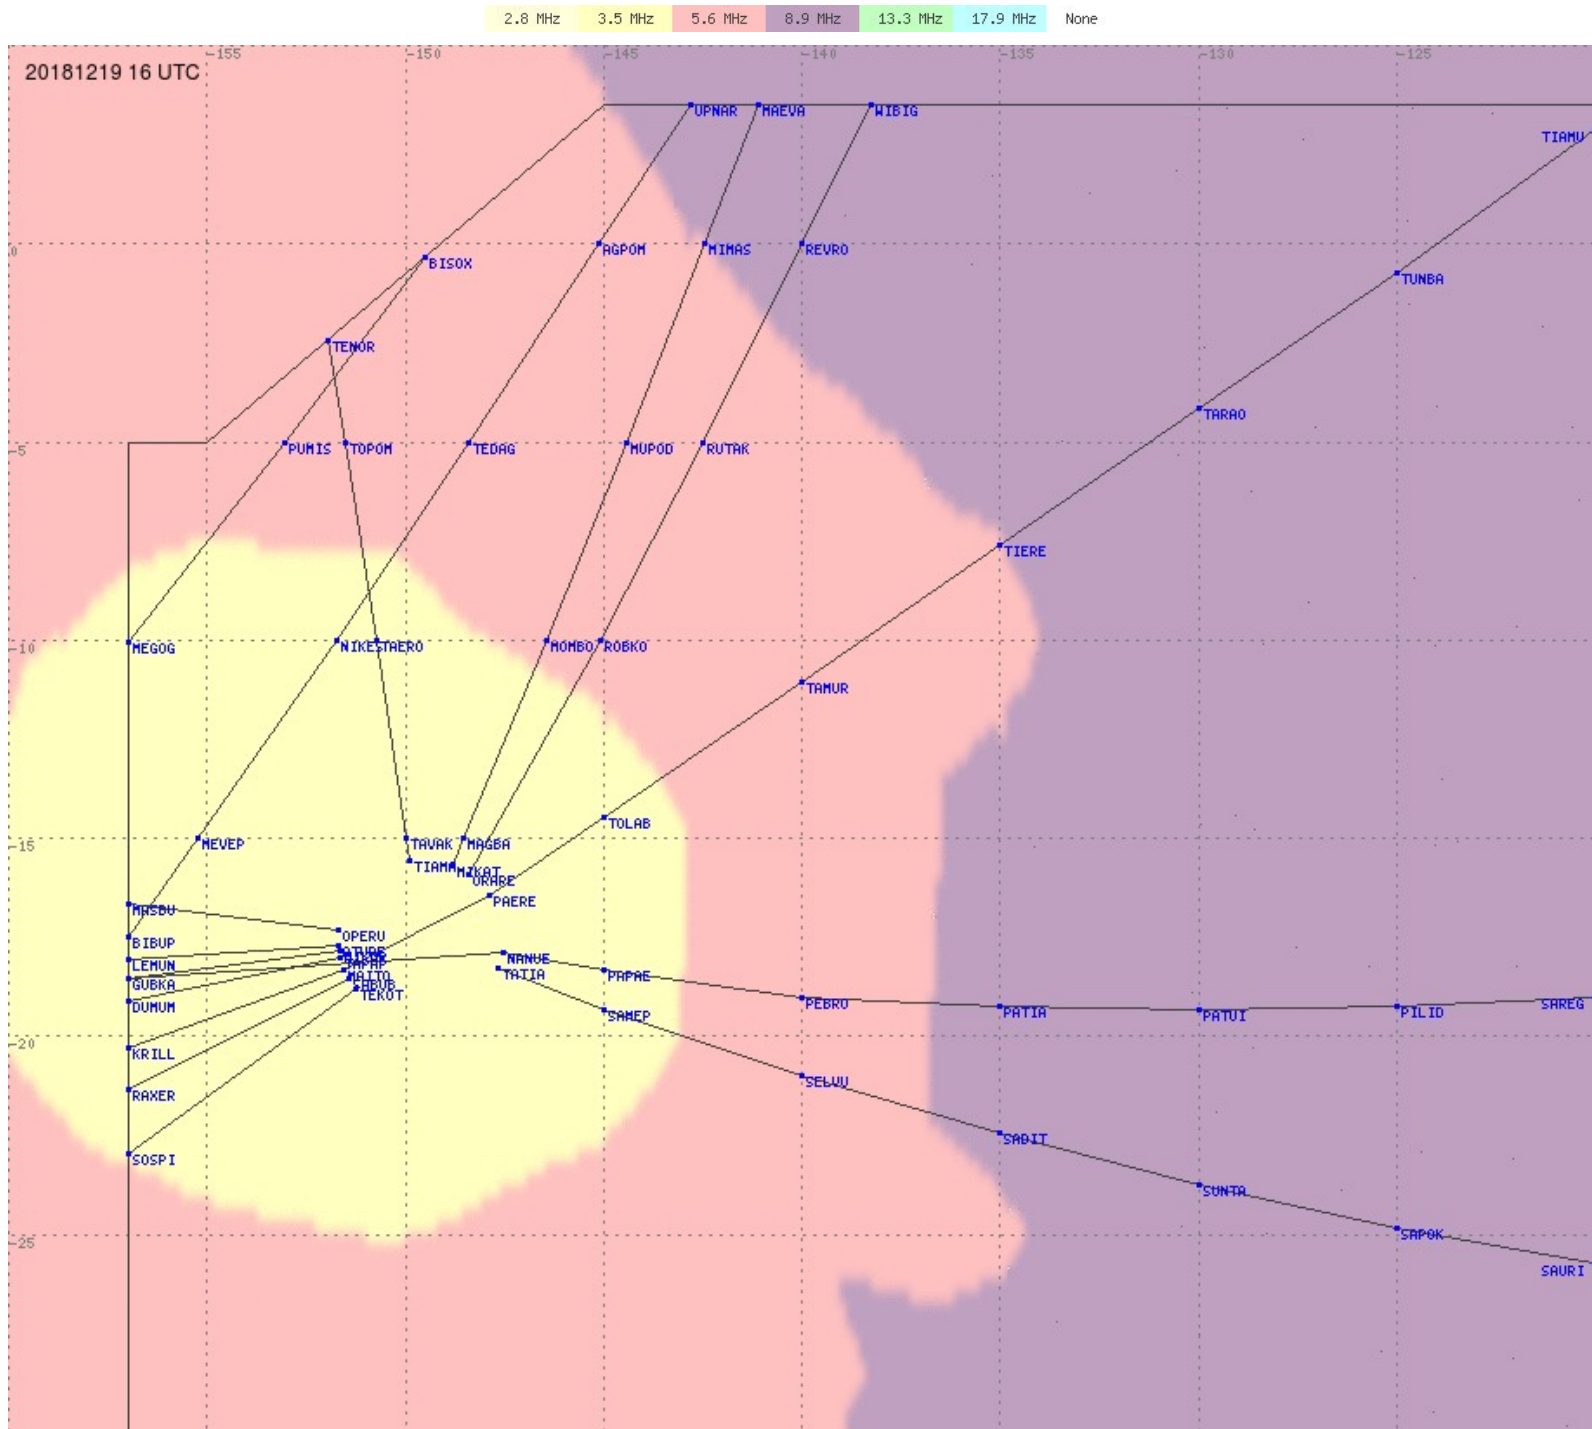

Tahiti FIR - HF Propag - 20181219

2.8 MHz 3.5 MHz 5.6 MHz 8.9 MHz 13.3 MHz 17.9 MHz None

Tahiti FIR - HF Propag - 20181219

2.8 MHz 3.5 MHz 5.6 MHz 8.9 MHz 13.3 MHz 17.9 MHz None

Tahiti FIR - HF Propag - 20181219

2.8 MHz 3.5 MHz 5.6 MHz 8.9 MHz 13.3 MHz 17.9 MHz None

Tahiti FIR - HF Propag - 20181219

2.8 MHz 3.5 MHz 5.6 MHz 8.9 MHz 13.3 MHz 17.9 MHz None

Tahiti FIR - HF Propag - 20181219

Tahiti FIR - HF Propag - 20181219

Tahiti FIR - HF Propag - 20181219

Tahiti FIR - HF Propag - 20181219

Tahiti FIR - HF Propag - 20181219

Tahiti FIR - HF Propag - 20181219

Tahiti FIR - HF Propag - 20181219

Tahiti FIR - HF Propag - 20181219

Tahiti FIR - HF Propag - 20181219

Tahiti FIR - HF Propag - 20181219

2.8 MHz
3.5 MHz
5.6 MHz
8.9 MHz
13.3 MHz
17.9 MHz
None

Tahiti FIR - HF Propag - 20181219

Tahiti FIR - HF Propag - 20181219

Tahiti FIR - HF Propag - 20181219

2.8 MHz 3.5 MHz 5.6 MHz 8.9 MHz 13.3 MHz 17.9 MHz None