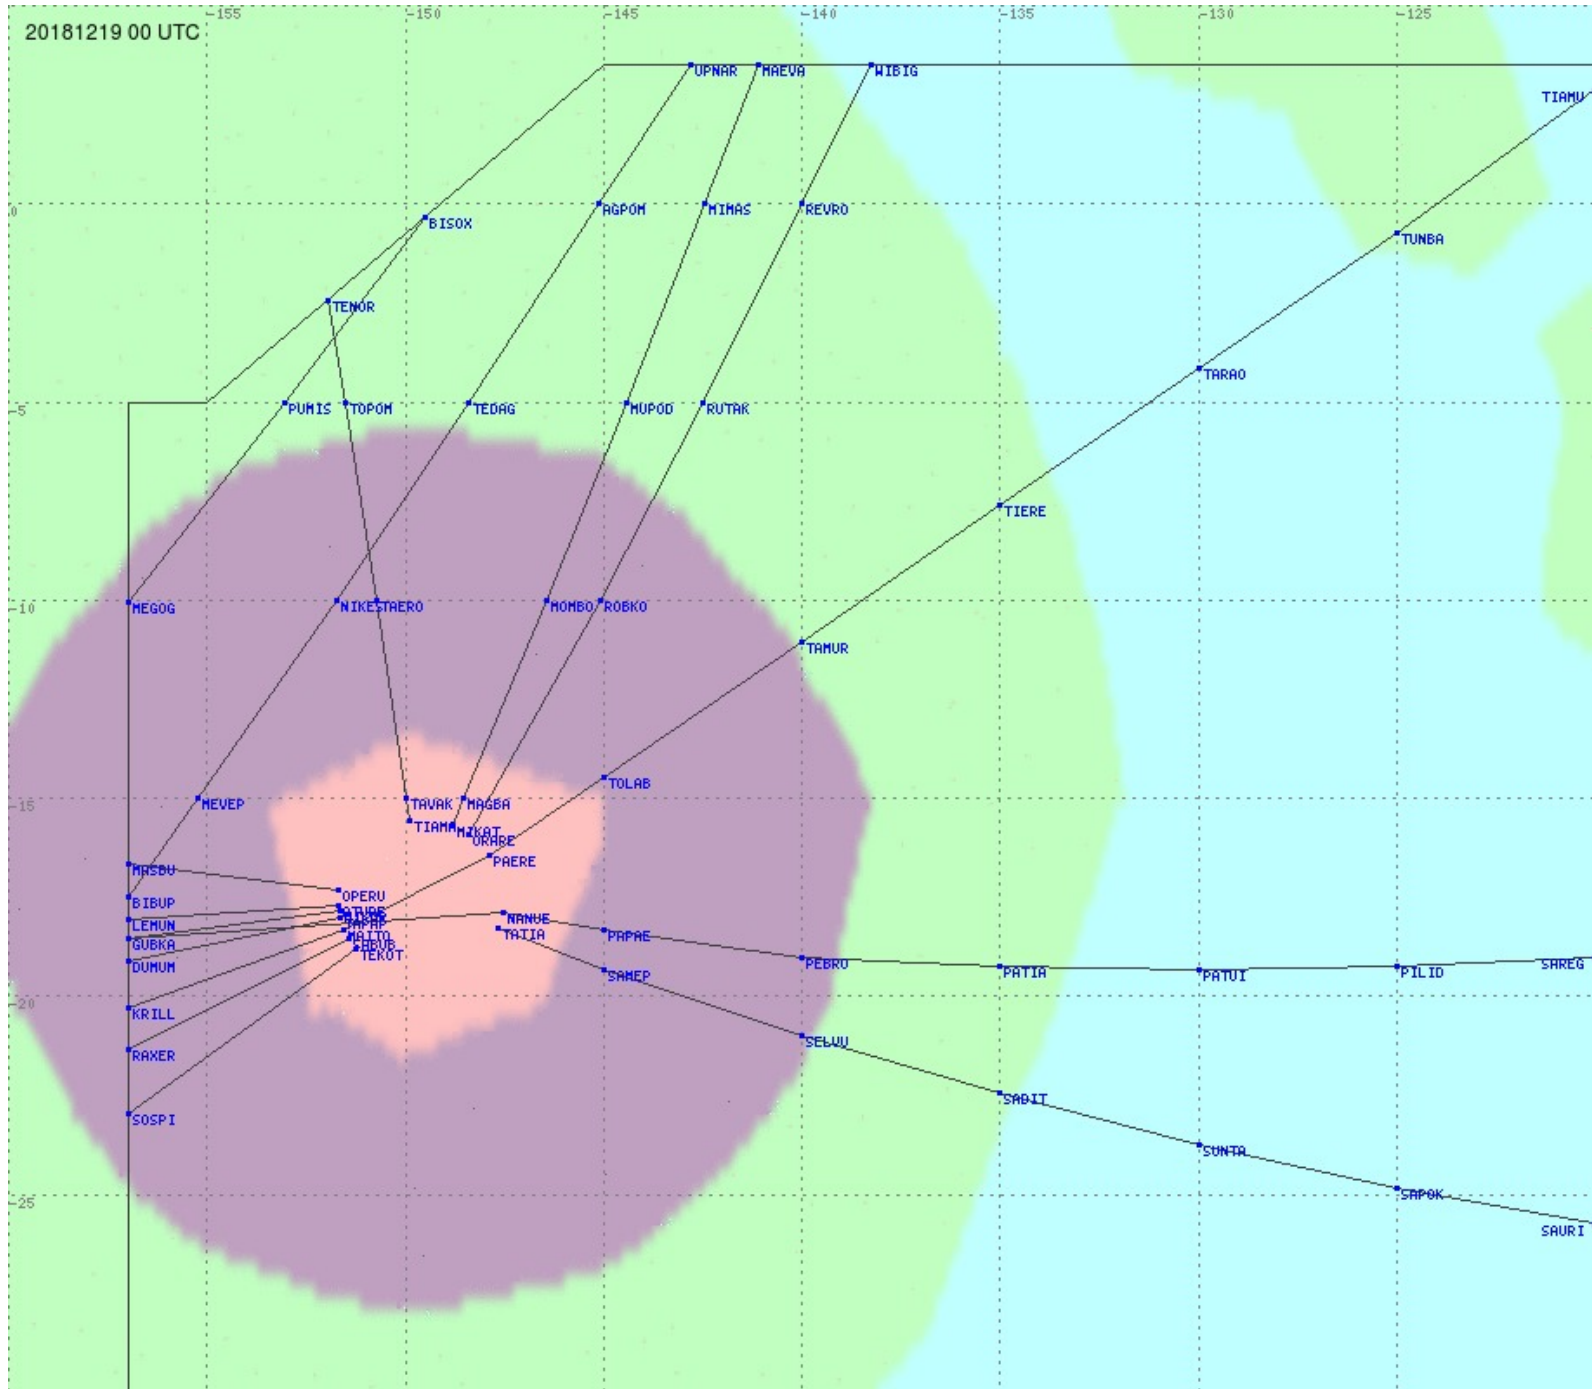

Tahiti FIR - HF Propag - 20181219

2.8 MHz 3.5 MHz 5.6 MHz 8.9 MHz 13.3 MHz 17.9 MHz None

Tahiti FIR - HF Propag - 20181219

2.8 MHz 3.5 MHz 5.6 MHz 8.9 MHz 13.3 MHz 17.9 MHz None

Tahiti FIR - HF Propag - 20181219

2.8 MHz 3.5 MHz 5.6 MHz 8.9 MHz 13.3 MHz 17.9 MHz None

Tahiti FIR - HF Propag - 20181219

2.8 MHz 3.5 MHz 5.6 MHz 8.9 MHz 13.3 MHz 17.9 MHz None

Tahiti FIR - HF Propag - 20181219

Tahiti FIR - HF Propag - 20181219