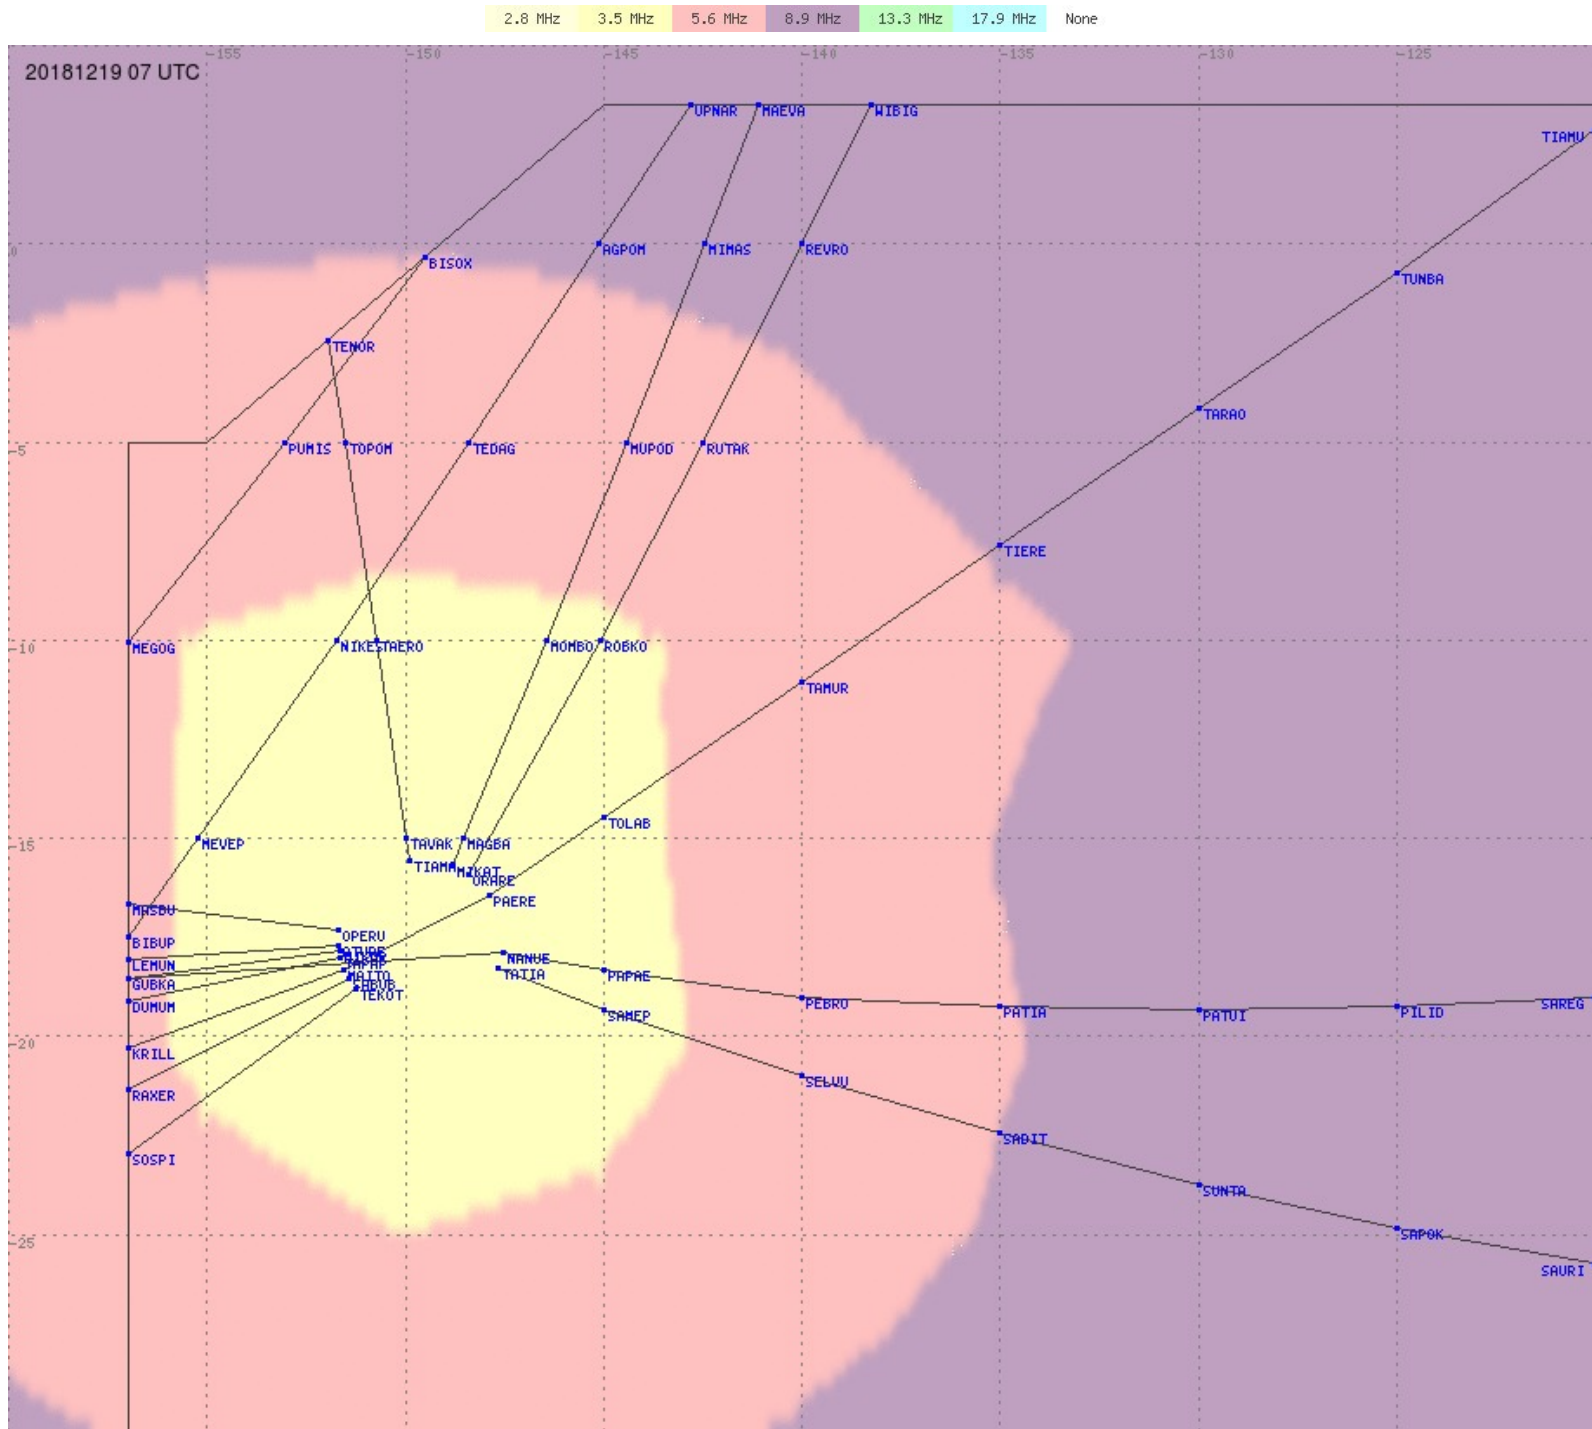

Tahiti FIR - HF Propag - 20181219