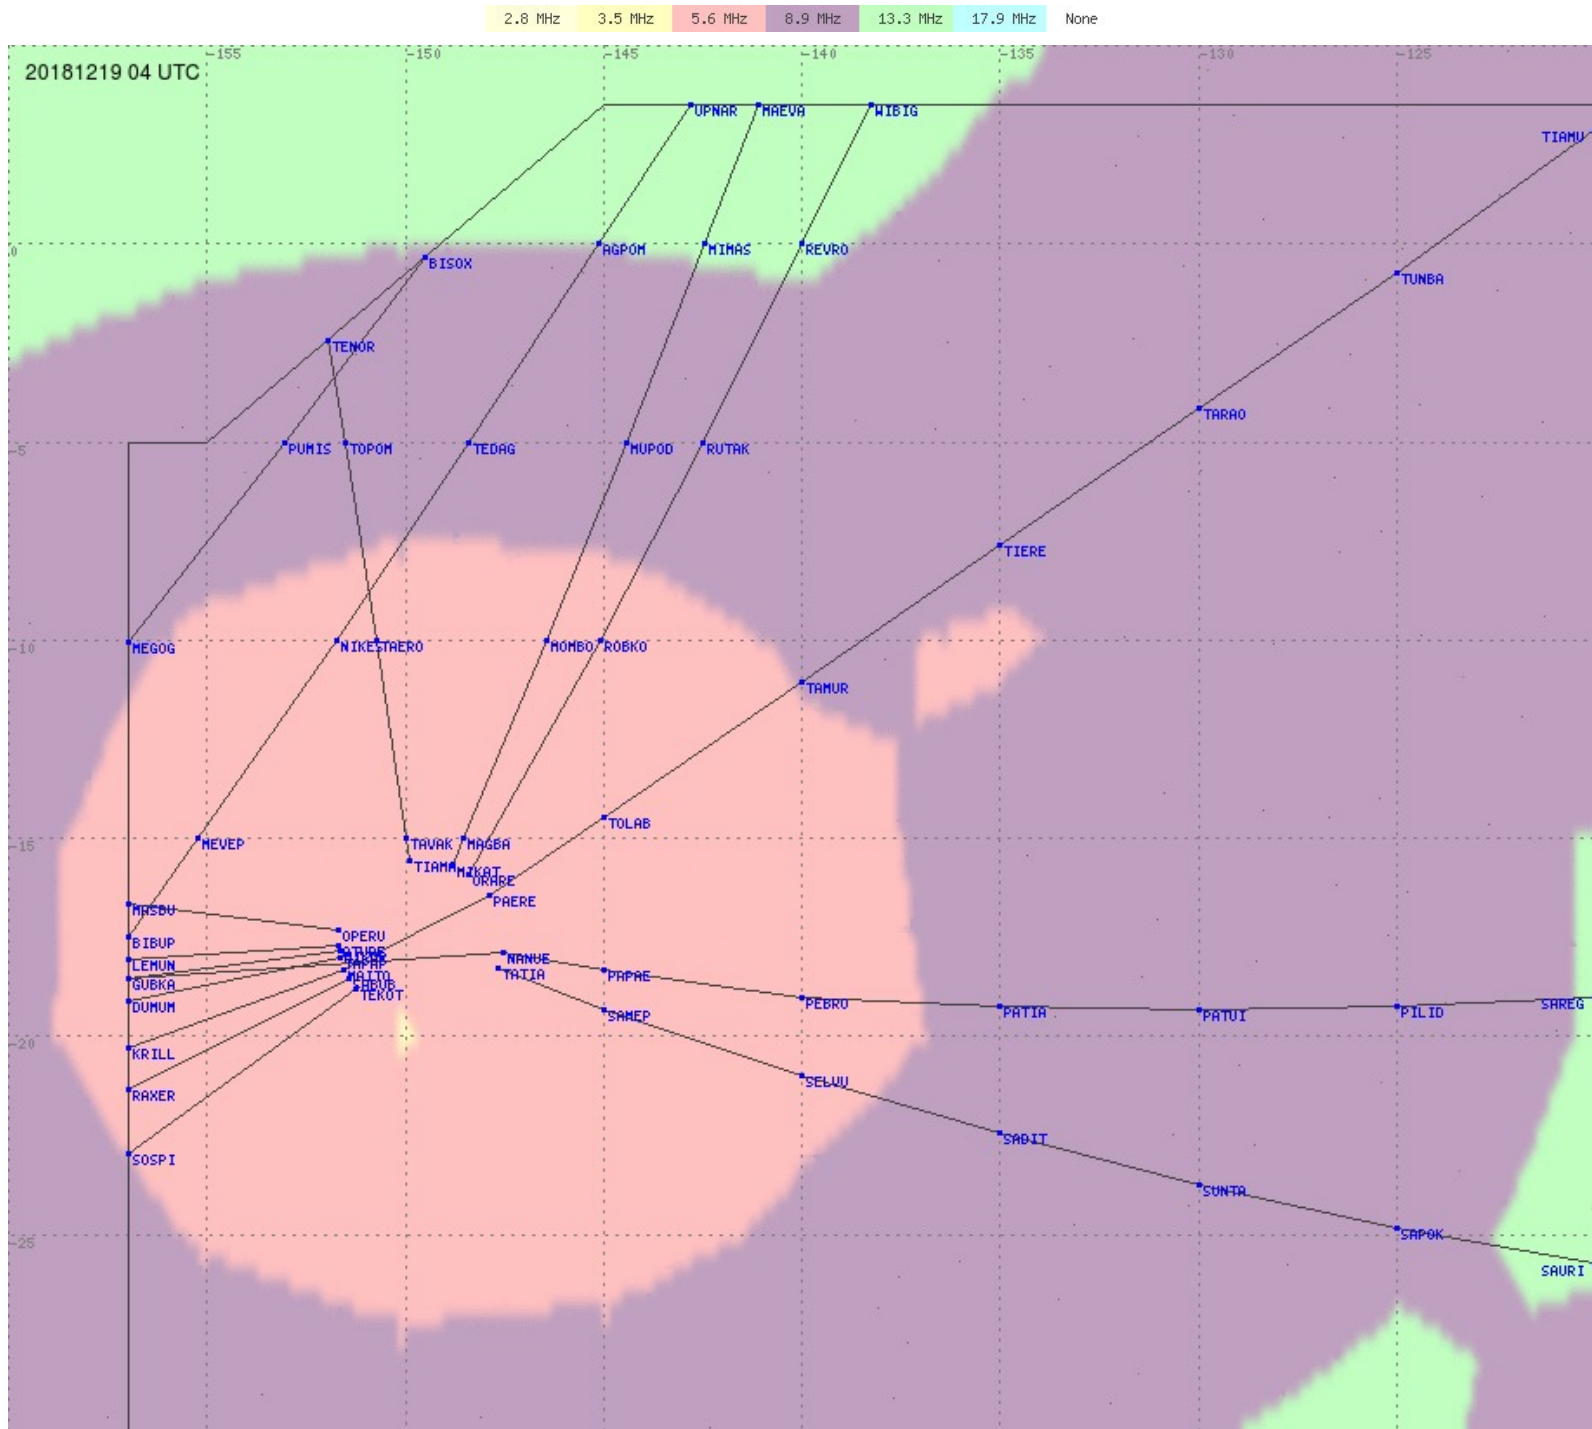

Tahiti FIR - HF Propag - 20181219

2.8 MHz 3.5 MHz 5.6 MHz 8.9 MHz 13.3 MHz 17.9 MHz None

Tahiti FIR - HF Propag - 20181219

2.8 MHz 3.5 MHz 5.6 MHz 8.9 MHz 13.3 MHz 17.9 MHz None

Tahiti FIR - HF Propag - 20181219

2.8 MHz 3.5 MHz 5.6 MHz 8.9 MHz 13.3 MHz 17.9 MHz None

Tahiti FIR - HF Propag - 20181219

2.8 MHz 3.5 MHz 5.6 MHz 8.9 MHz 13.3 MHz 17.9 MHz None

Tahiti FIR - HF Propag - 20181219

Tahiti FIR - HF Propag - 20181219

Tahiti FIR - HF Propag - 20181219

Tahiti FIR - HF Propag - 20181219

Tahiti FIR - HF Propag - 20181219

Tahiti FIR - HF Propag - 20181219

Tahiti FIR - HF Propag - 20181219

Tahiti FIR - HF Propag - 20181219

Tahiti FIR - HF Propag - 20181219