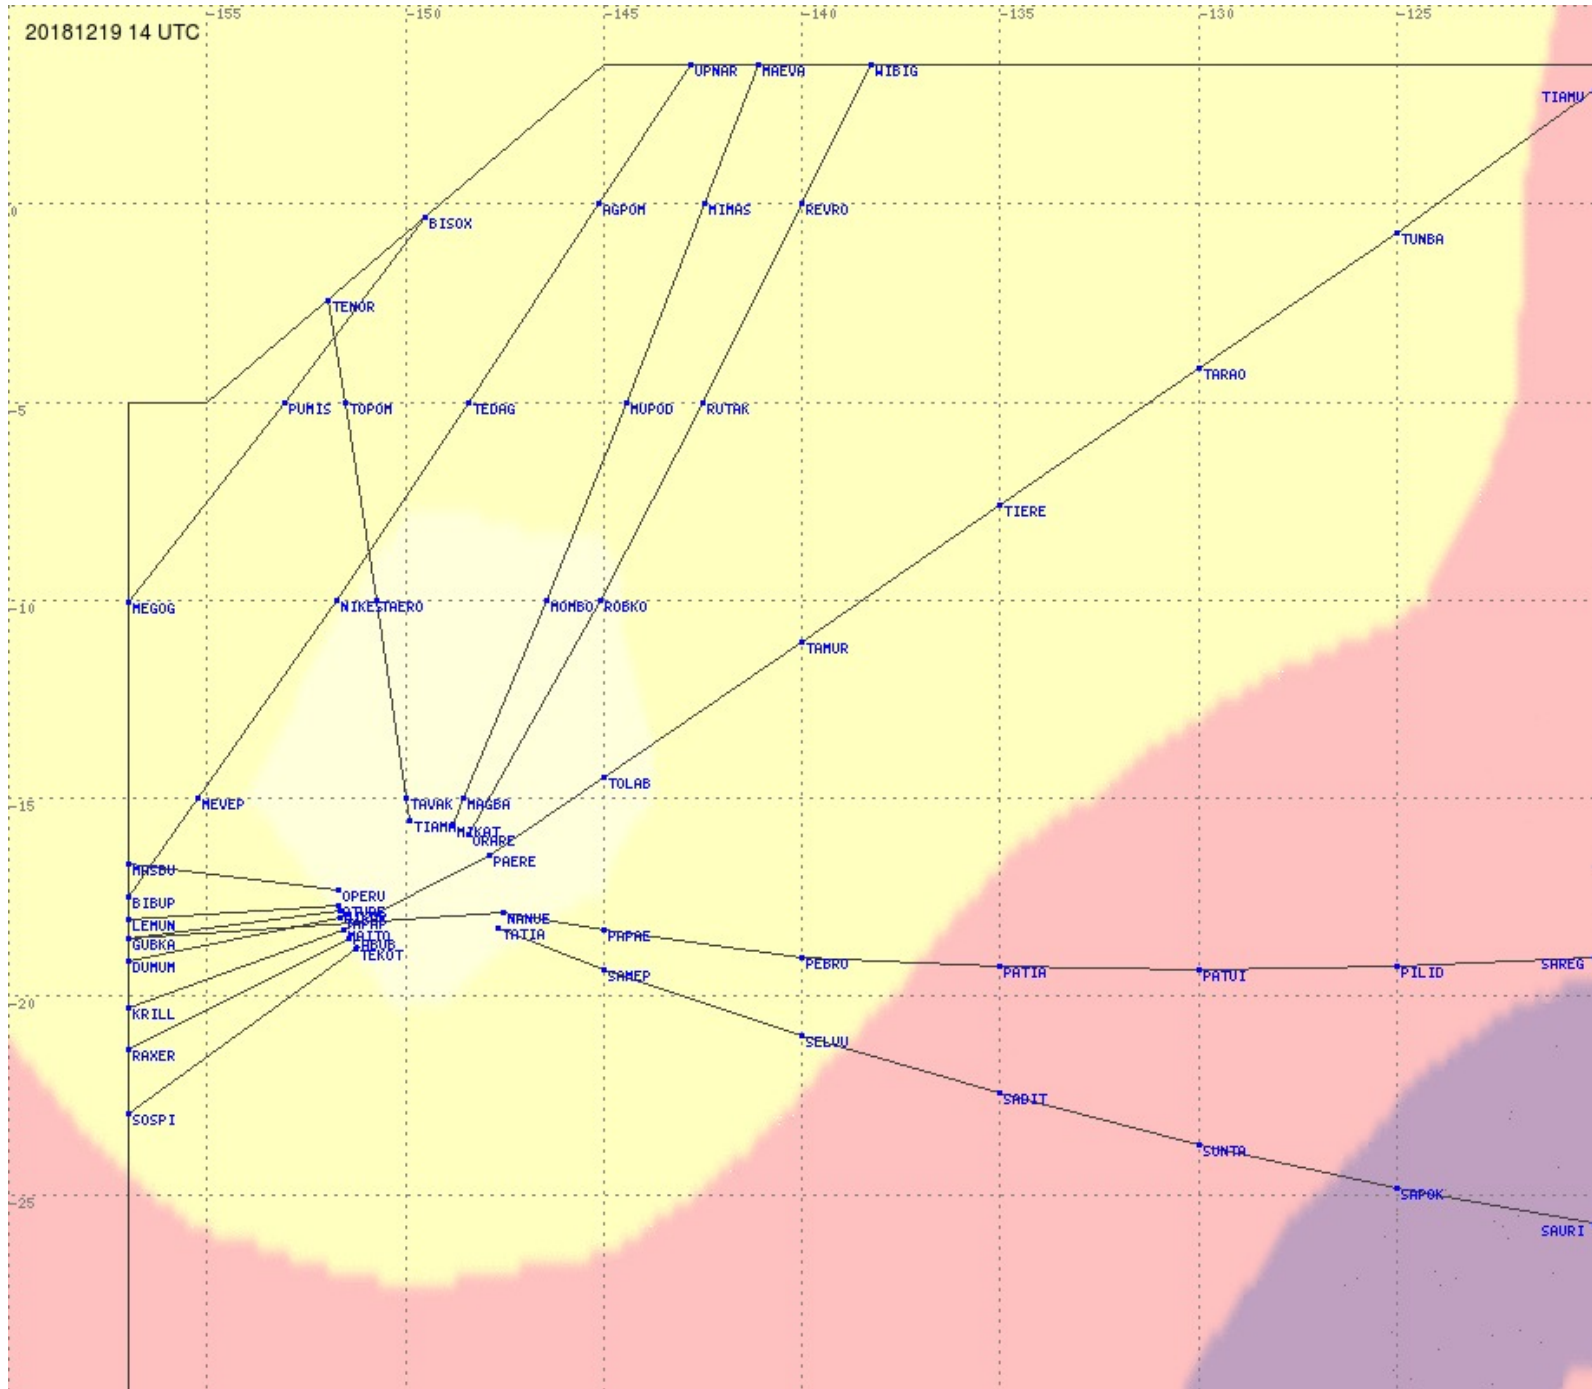

2.8 MHz 3.5 MHz 5.6 MHz 8.9 MHz 13.3 MHz 17.9 MHz None

Tahiti FIR - HF Propag - 20181219

2.8 MHz 3.5 MHz 5.6 MHz 8.9 MHz 13.3 MHz 17.9 MHz None

Tahiti FIR - HF Propag - 20181219

Tahiti FIR - HF Propag - 20181219

Tahiti FIR - HF Propag - 20181219

Tahiti FIR - HF Propag - 20181219

Tahiti FIR - HF Propag - 20181219

Tahiti FIR - HF Propag - 20181219

Tahiti FIR - HF Propag - 20181219

Tahiti FIR - HF Propag - 20181219

Tahiti FIR - HF Propag - 20181219

Tahiti FIR - HF Propag - 20181219

2.8 MHz
3.5 MHz
5.6 MHz
8.9 MHz
13.3 MHz
17.9 MHz
None

Tahiti FIR - HF Propag - 20181219

Tahiti FIR - HF Propag - 20181219

Tahiti FIR - HF Propag - 20181219

2.8 MHz 3.5 MHz 5.6 MHz 8.9 MHz 13.3 MHz 17.9 MHz None

Tahiti FIR - HF Propag - 20181219

2.8 MHz 3.5 MHz 5.6 MHz 8.9 MHz 13.3 MHz 17.9 MHz None

Tahiti FIR - HF Propag - 20181219

2.8 MHz 3.5 MHz 5.6 MHz 8.9 MHz 13.3 MHz 17.9 MHz None

Tahiti FIR - HF Propag - 20181219