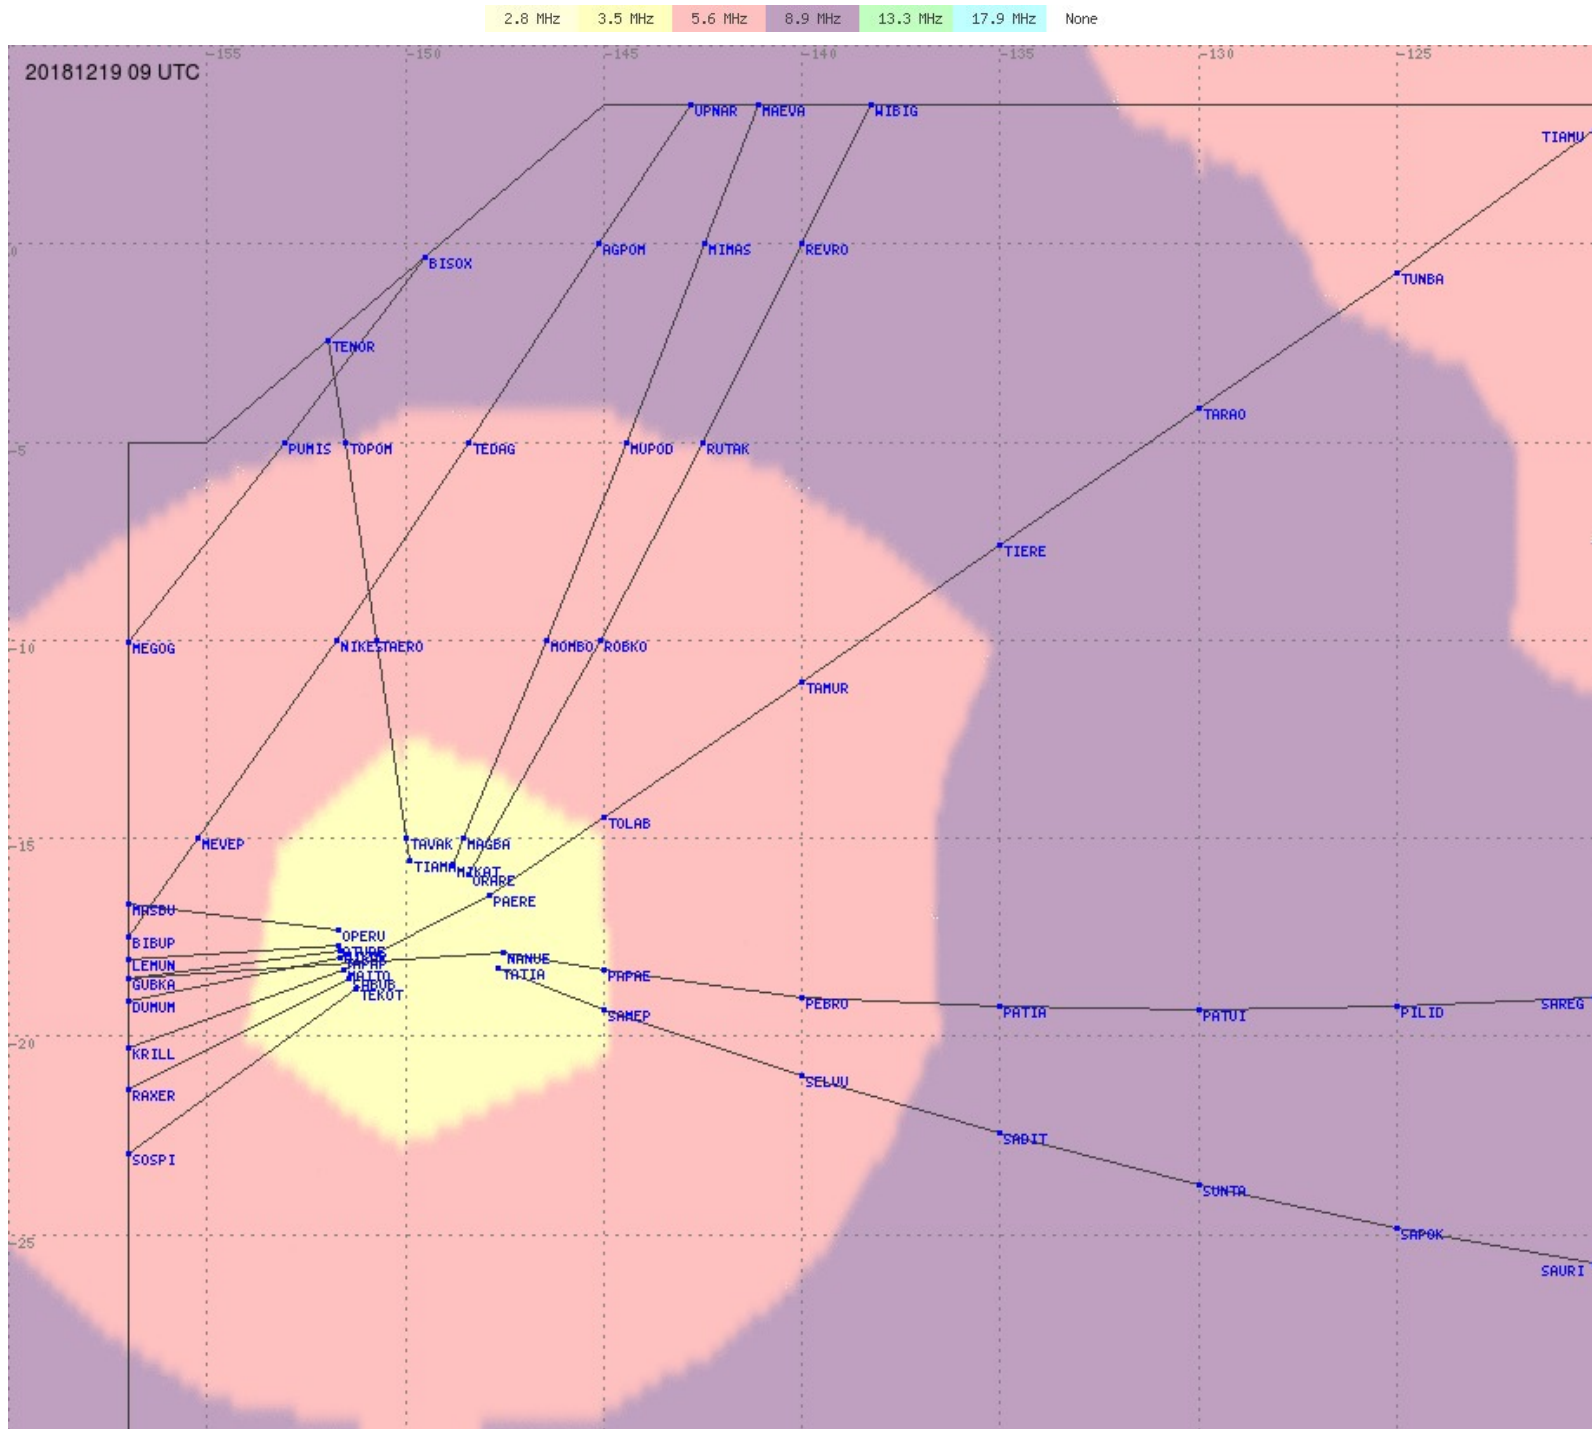

Tahiti FIR - HF Propag - 20181219