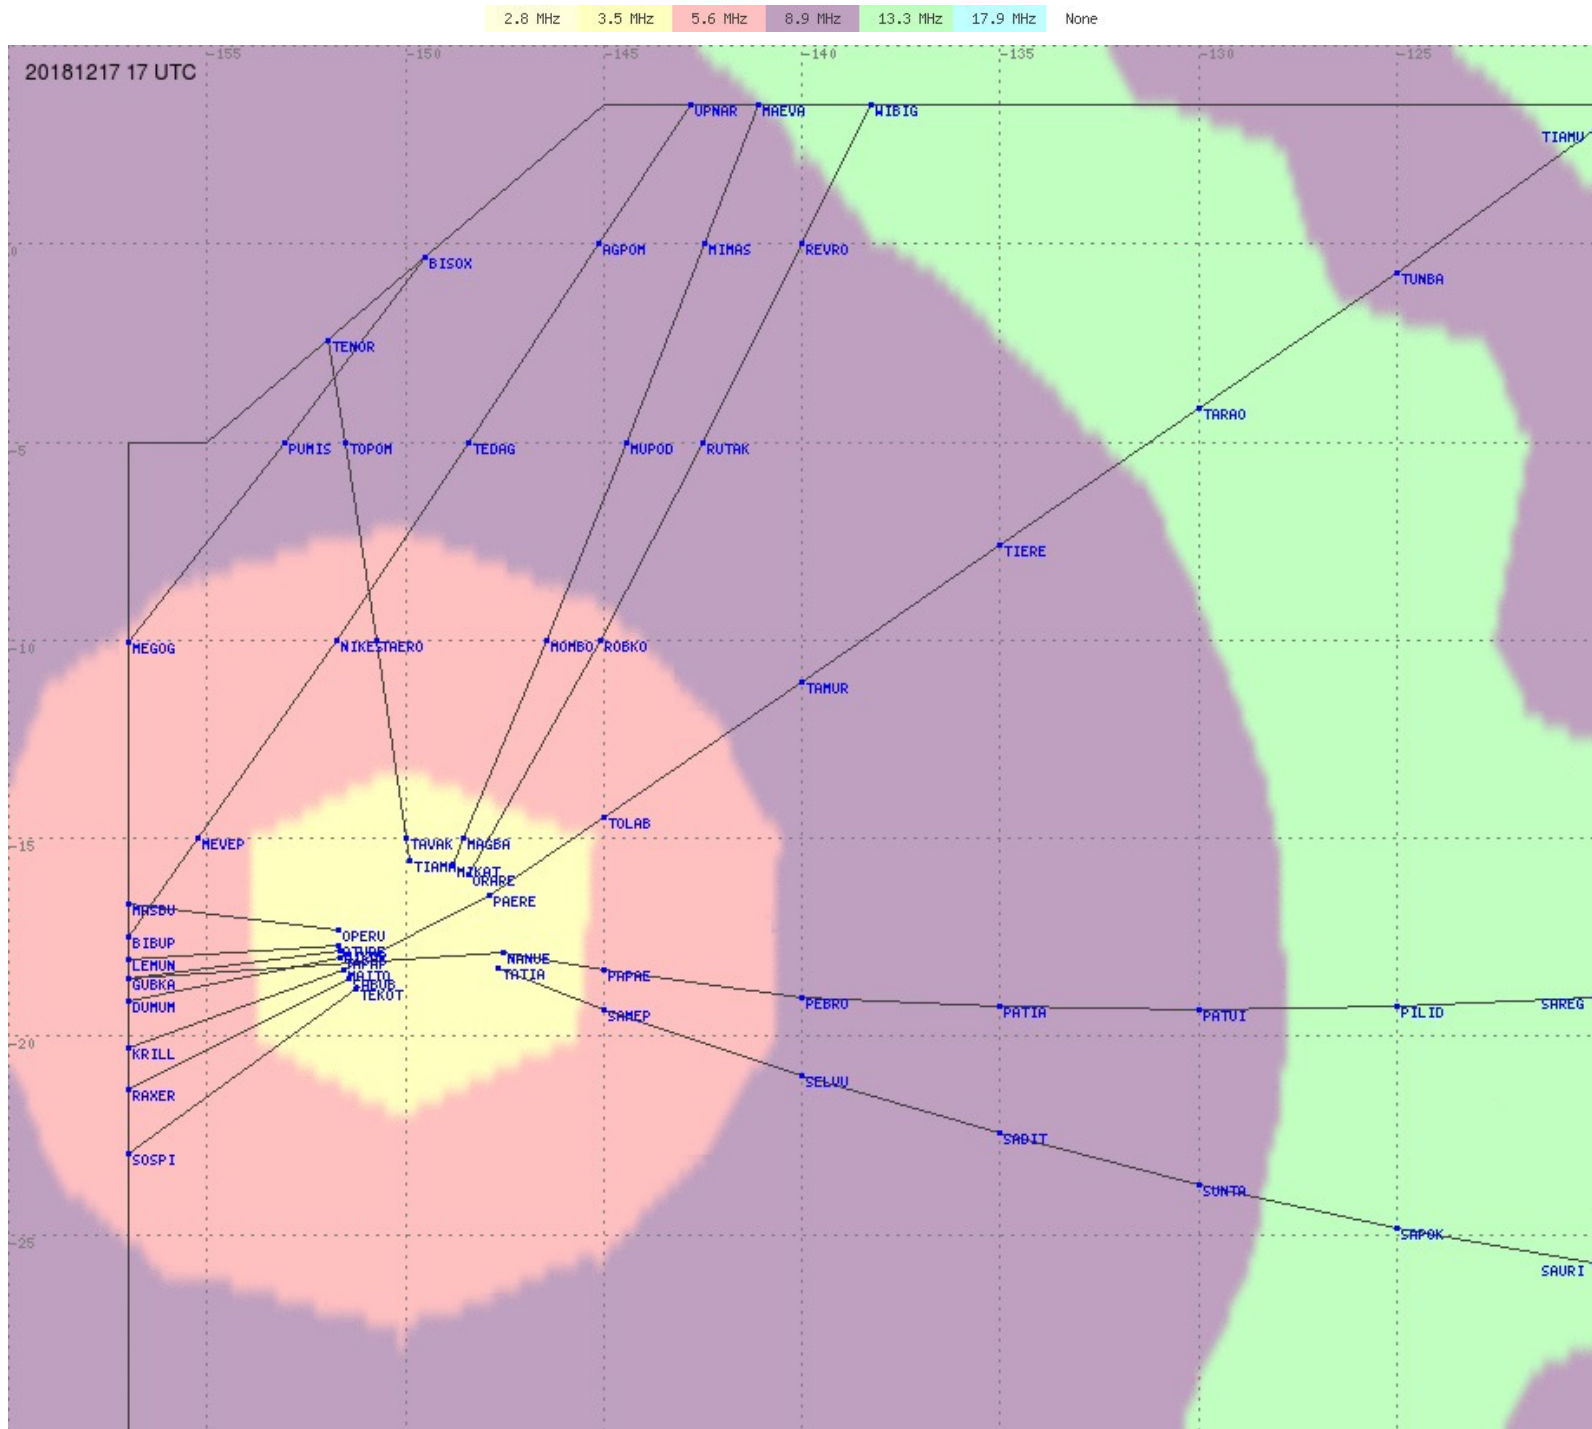

Tahiti FIR - HF Propag - 20181217

2.8 MHz 3.5 MHz 5.6 MHz 8.9 MHz 13.3 MHz 17.9 MHz None

Tahiti FIR - HF Propag - 20181217

2.8 MHz
3.5 MHz
5.6 MHz
8.9 MHz
13.3 MHz
17.9 MHz
None

Tahiti FIR - HF Propag - 20181217

2.8 MHz 3.5 MHz 5.6 MHz 8.9 MHz 13.3 MHz 17.9 MHz None

Tahiti FIR - HF Propag - 20181217

Tahiti FIR - HF Propag - 20181217

Tahiti FIR - HF Propag - 20181217

Tahiti FIR - HF Propag - 20181217

Tahiti FIR - HF Propag - 20181217

Tahiti FIR - HF Propag - 20181217

Tahiti FIR - HF Propag - 20181217

Tahiti FIR - HF Propag - 20181217

Tahiti FIR - HF Propag - 20181217

2.8 MHz 3.5 MHz 5.6 MHz 8.9 MHz 13.3 MHz 17.9 MHz None

Tahiti FIR - HF Propag - 20181217