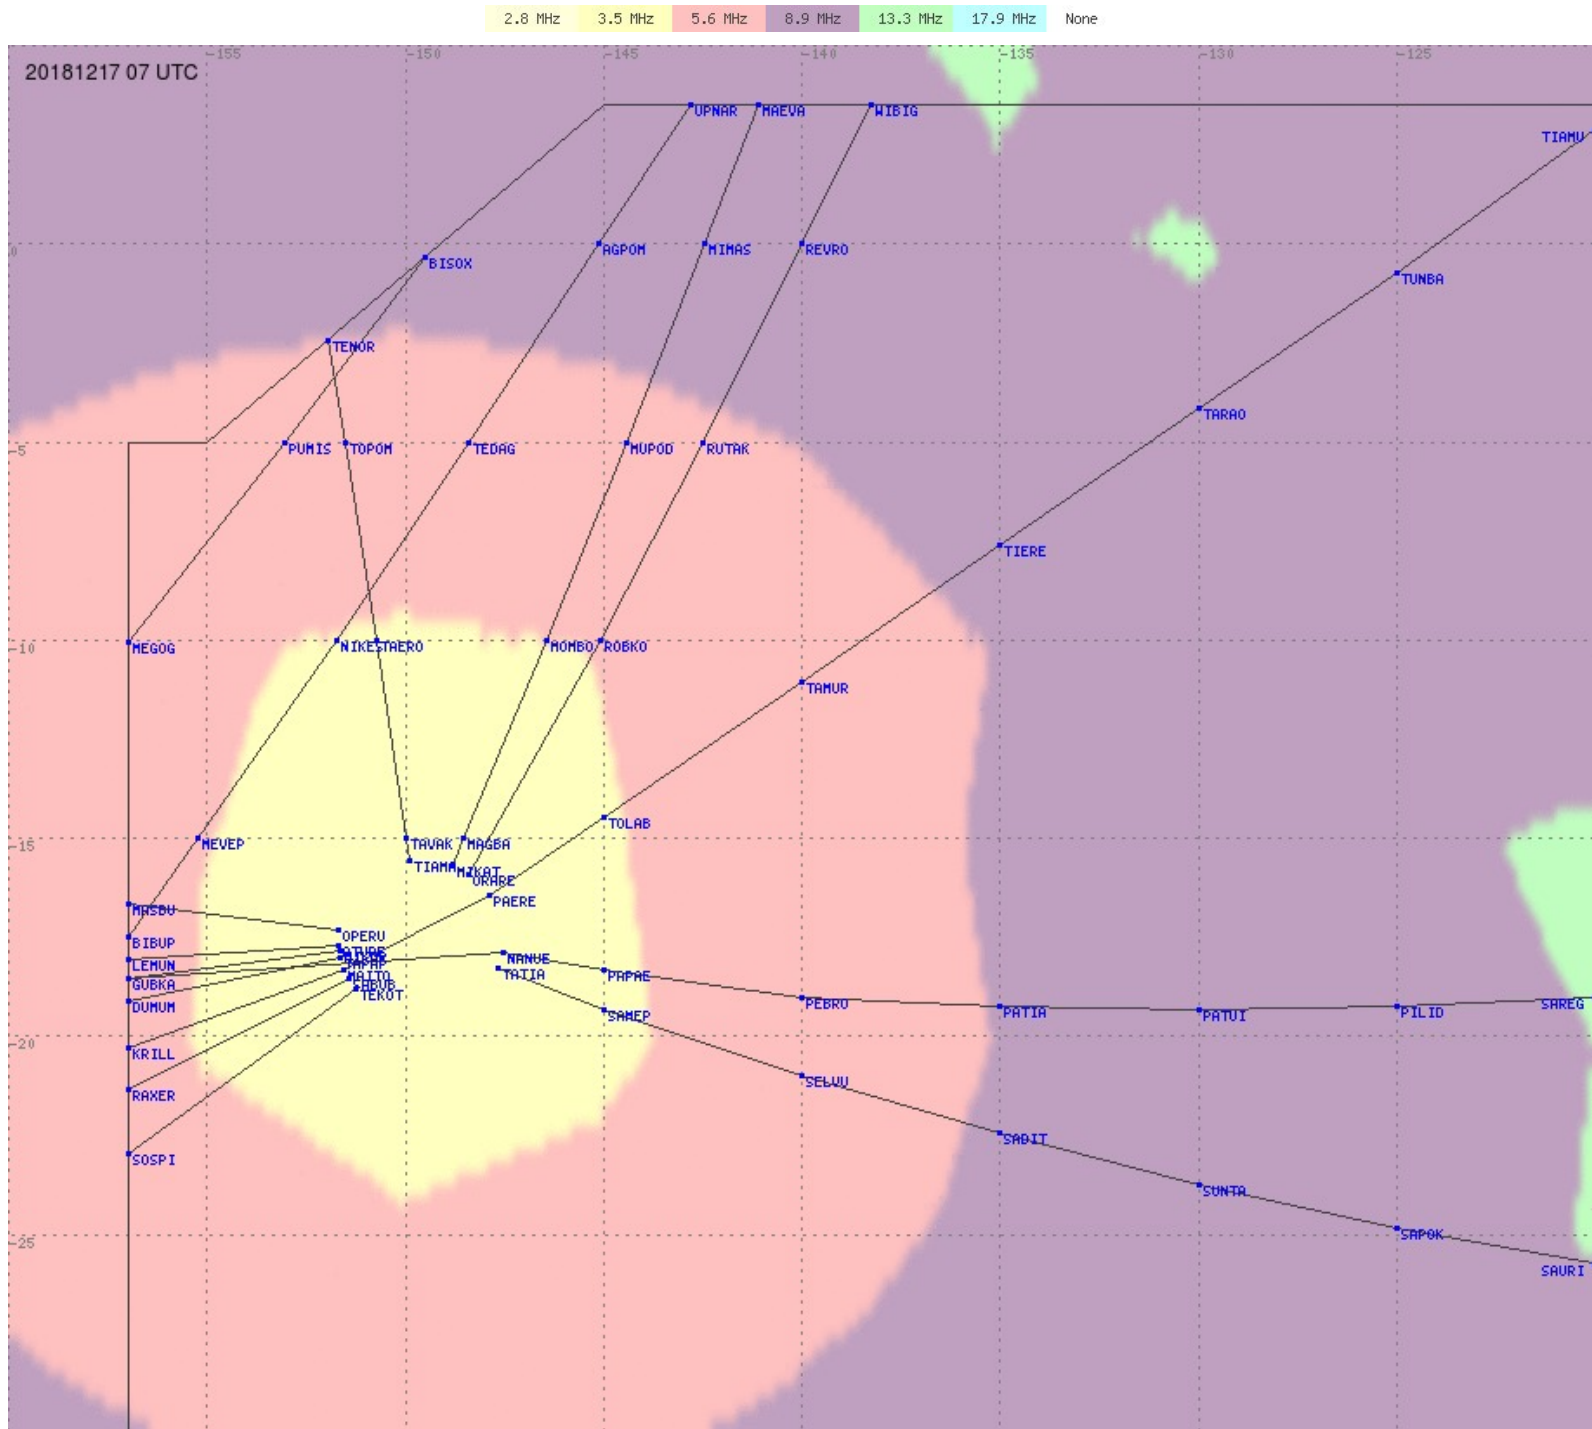

Tahiti FIR - HF Propag - 20181217

2.8 MHz 3.5 MHz 5.6 MHz 8.9 MHz 13.3 MHz 17.9 MHz None

Tahiti FIR - HF Propag - 20181217

2.8 MHz
3.5 MHz
5.6 MHz
8.9 MHz
13.3 MHz
17.9 MHz
None

Tahiti FIR - HF Propag - 20181217

2.8 MHz 3.5 MHz 5.6 MHz 8.9 MHz 13.3 MHz 17.9 MHz None

Tahiti FIR - HF Propag - 20181217

2.8 MHz 3.5 MHz 5.6 MHz 8.9 MHz 13.3 MHz 17.9 MHz None

Tahiti FIR - HF Propag - 20181217

Tahiti FIR - HF Propag - 20181217

Tahiti FIR - HF Propag - 20181217

Tahiti FIR - HF Propag - 20181217

Tahiti FIR - HF Propag - 20181217

Tahiti FIR - HF Propag - 20181217

Tahiti FIR - HF Propag - 20181217

Tahiti FIR - HF Propag - 20181217

Tahiti FIR - HF Propag - 20181217