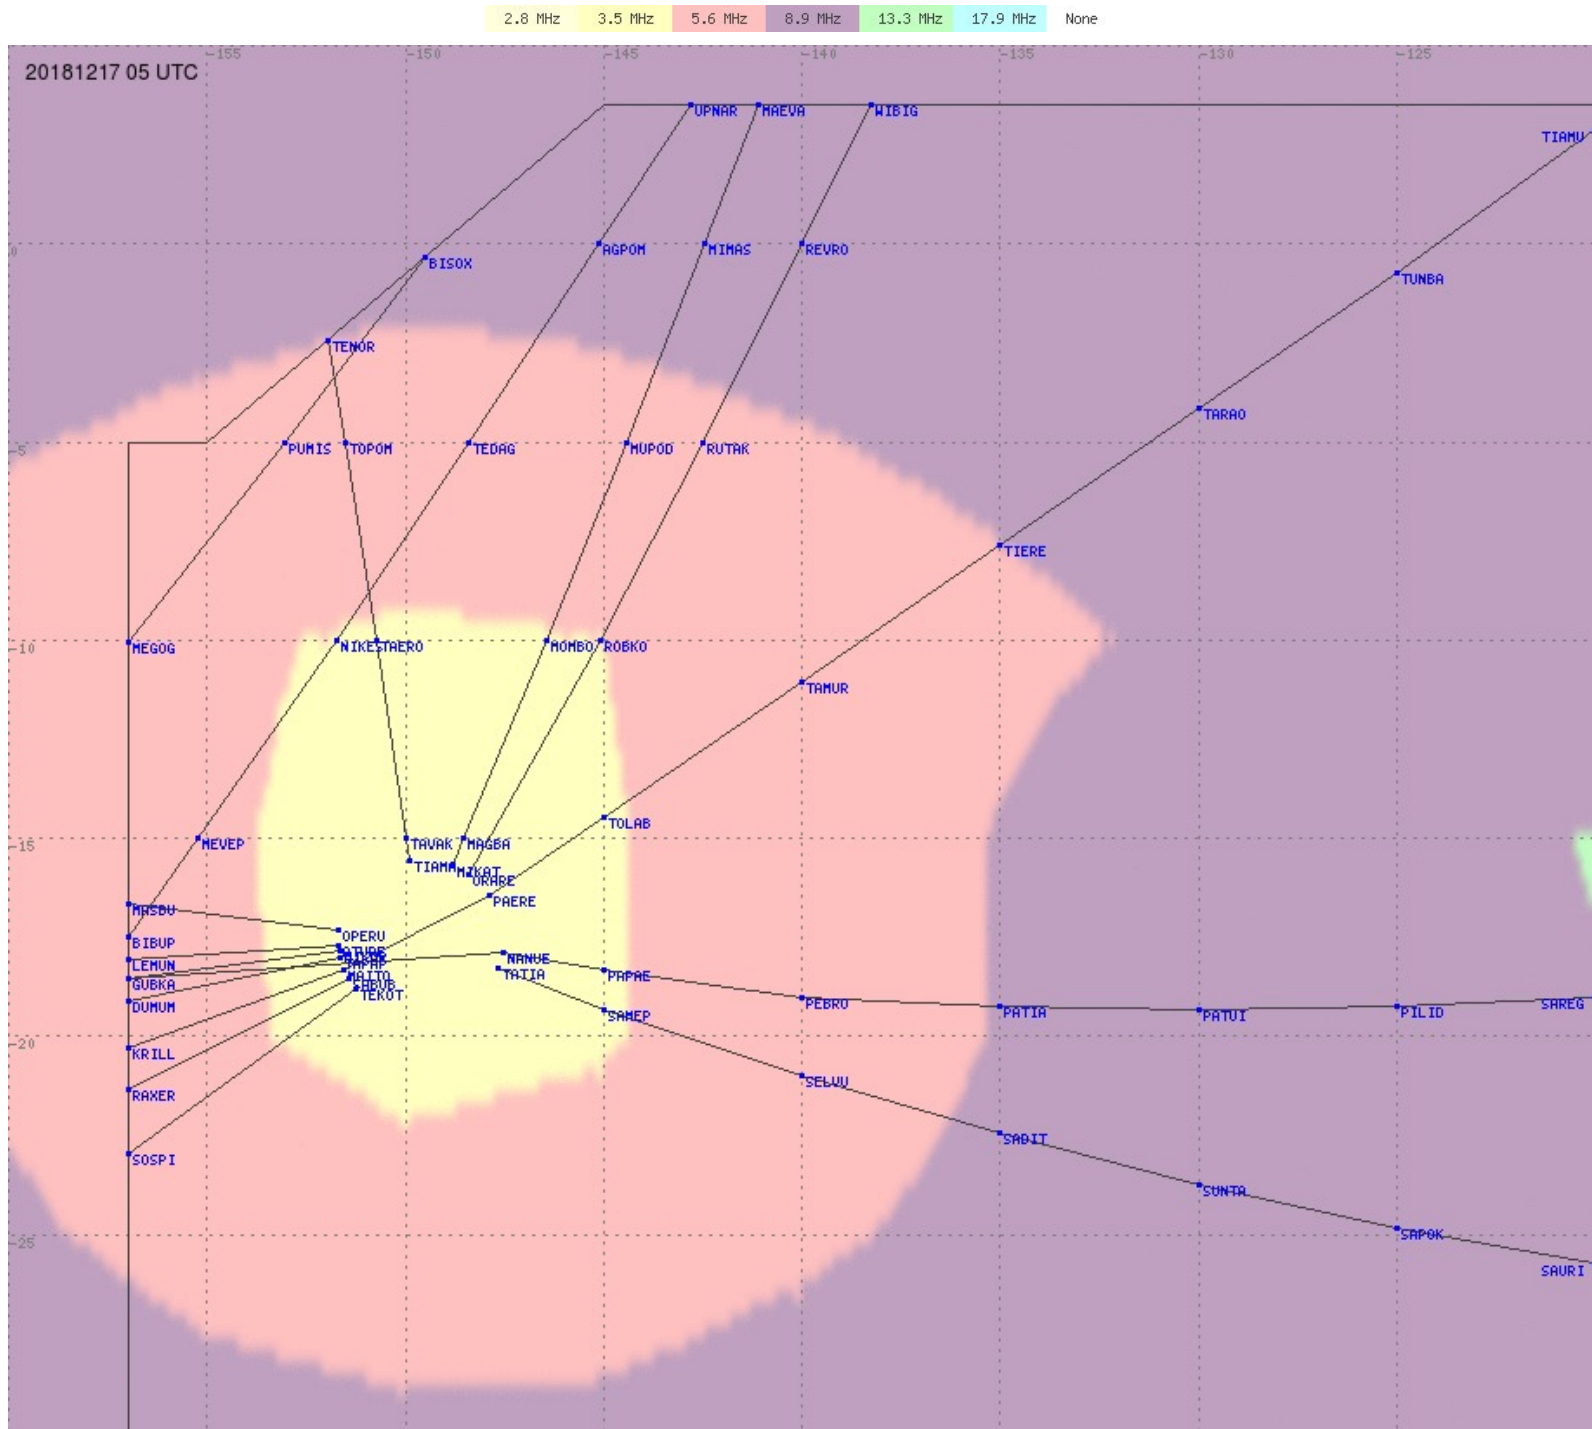

Tahiti FIR - HF Propag - 20181217

2.8 MHz 3.5 MHz 5.6 MHz 8.9 MHz 13.3 MHz 17.9 MHz None

Tahiti FIR - HF Propag - 20181217

2.8 MHz
3.5 MHz
5.6 MHz
8.9 MHz
13.3 MHz
17.9 MHz
None

Tahiti FIR - HF Propag - 20181217

2.8 MHz 3.5 MHz 5.6 MHz 8.9 MHz 13.3 MHz 17.9 MHz None

Tahiti FIR - HF Propag - 20181217

2.8 MHz 3.5 MHz 5.6 MHz 8.9 MHz 13.3 MHz 17.9 MHz None

Tahiti FIR - HF Propag - 20181217

Tahiti FIR - HF Propag - 20181217