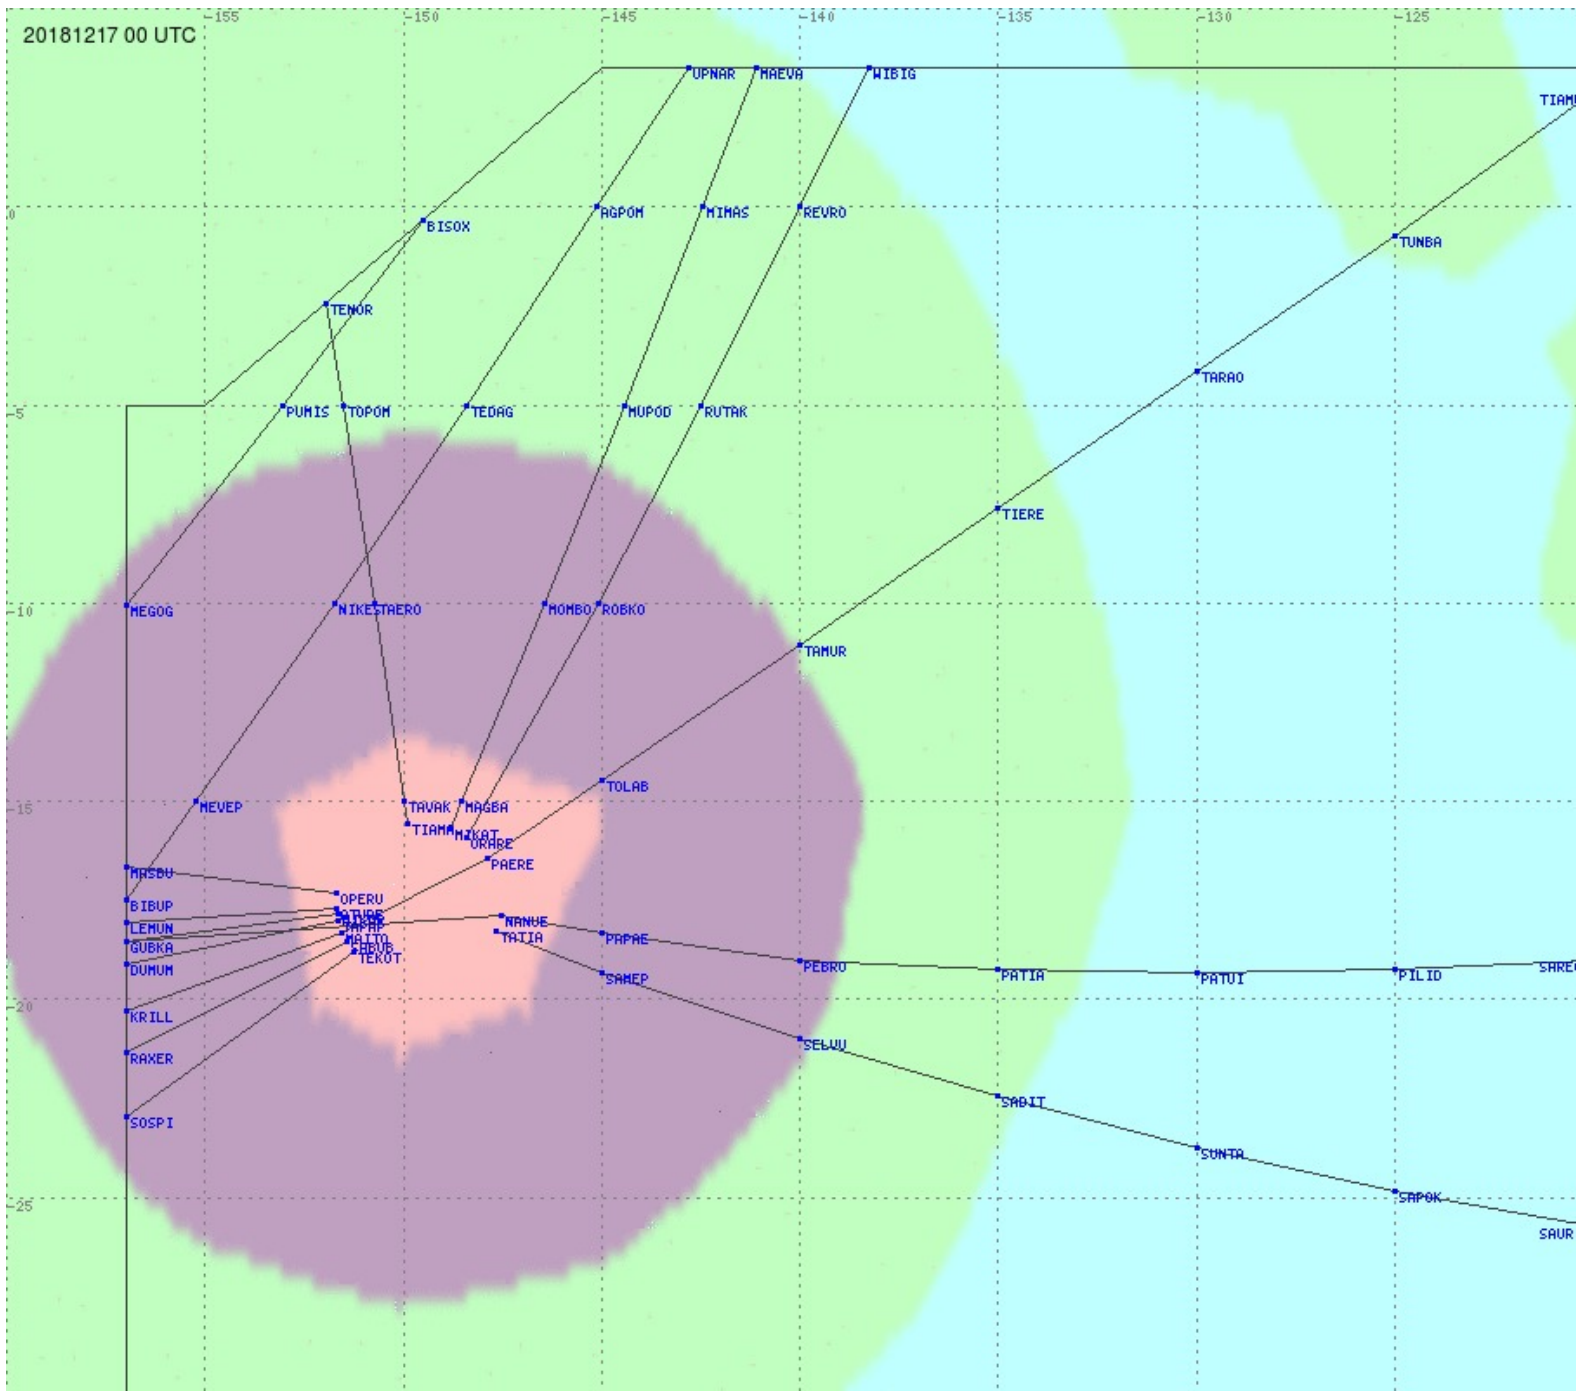

Tahiti FIR - HF Propag - 20181217

2.8 MHz 3.5 MHz 5.6 MHz 8.9 MHz 13.3 MHz 17.9 MHz None

Tahiti FIR - HF Propag - 20181217

2.8 MHz
3.5 MHz
5.6 MHz
8.9 MHz
13.3 MHz
17.9 MHz
None

Tahiti FIR - HF Propag - 20181217

2.8 MHz 3.5 MHz 5.6 MHz 8.9 MHz 13.3 MHz 17.9 MHz None

Tahiti FIR - HF Propag - 20181217

2.8 MHz 3.5 MHz 5.6 MHz 8.9 MHz 13.3 MHz 17.9 MHz None

Tahiti FIR - HF Propag - 20181217

Tahiti FIR - HF Propag - 20181217