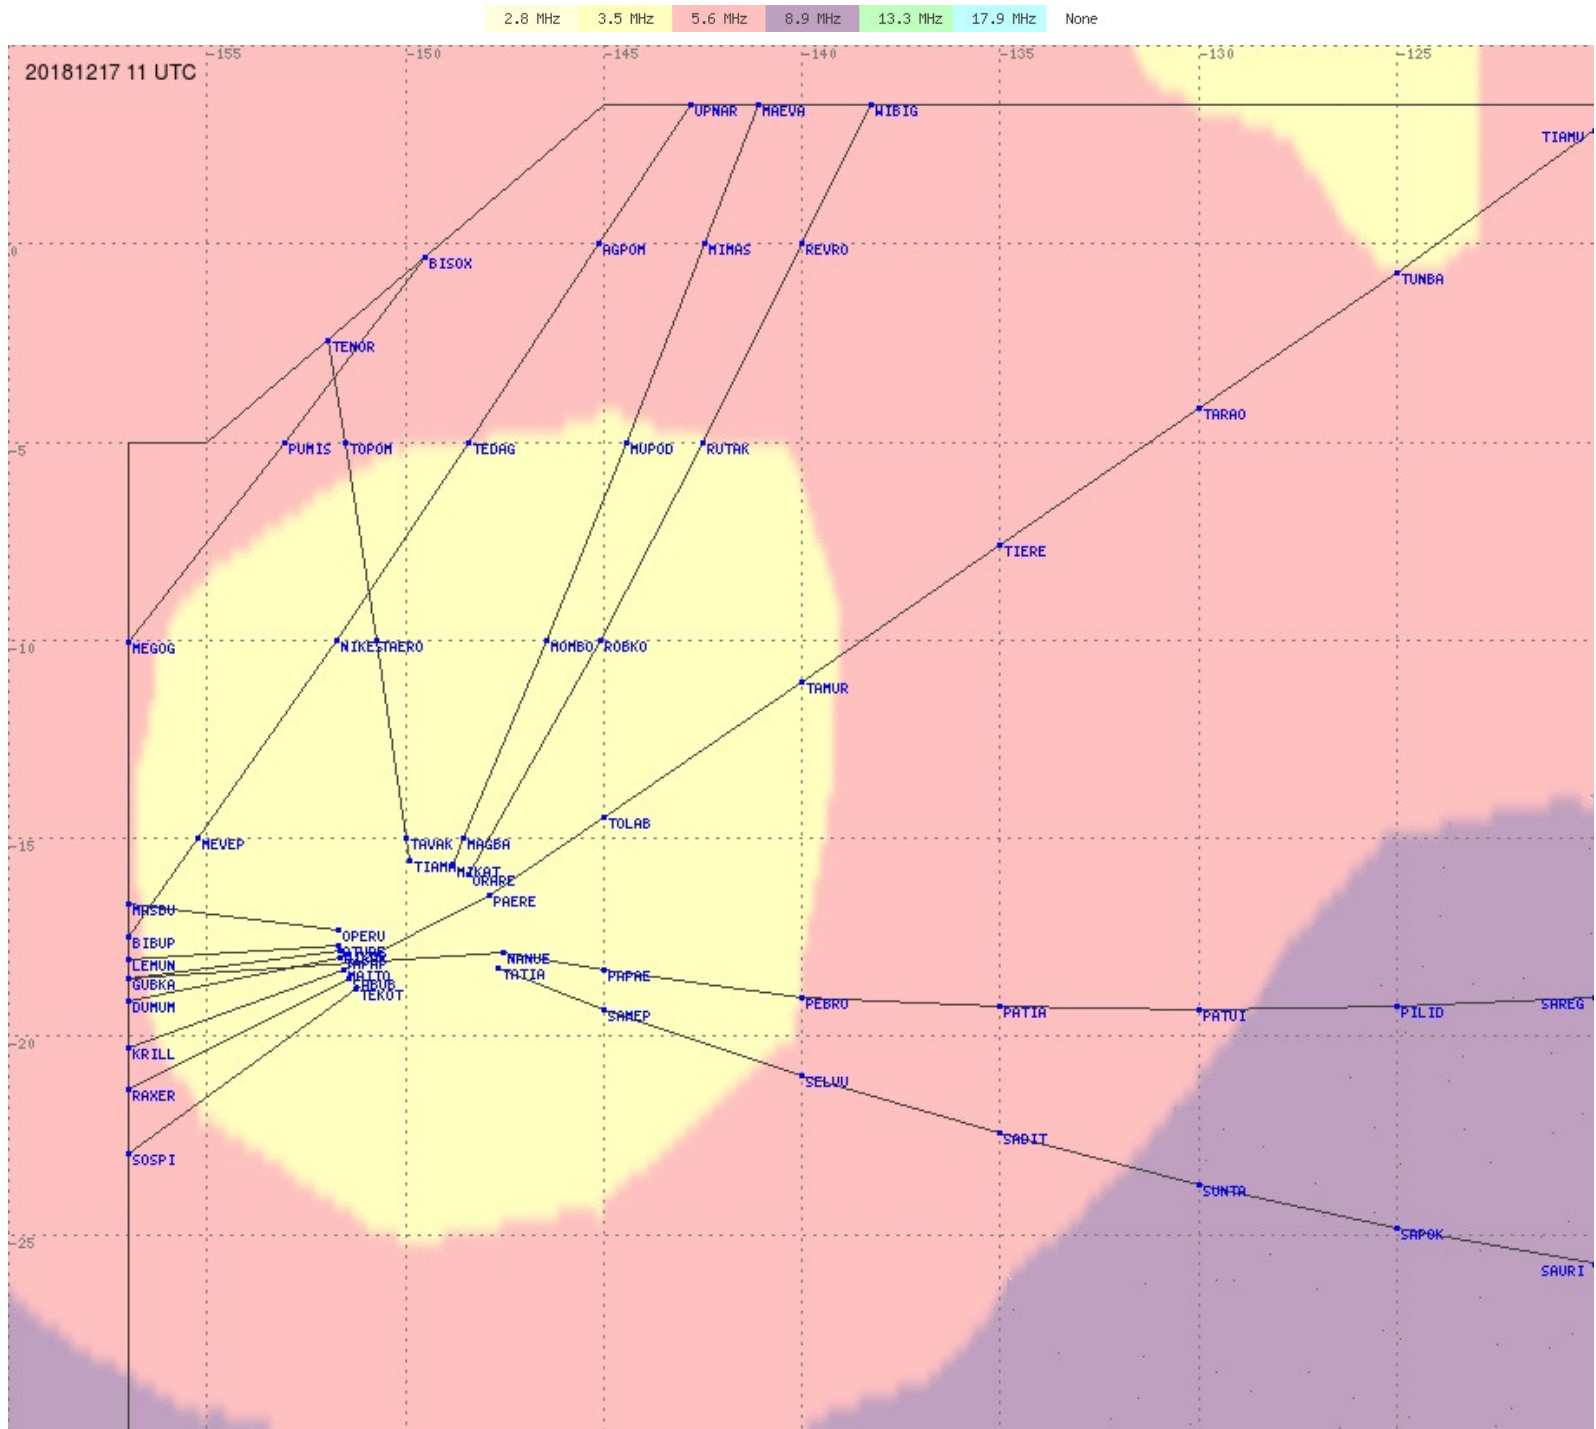

Tahiti FIR - HF Propag - 20181217

2.8 MHz 3.5 MHz 5.6 MHz 8.9 MHz 13.3 MHz 17.9 MHz None

Tahiti FIR - HF Propag - 20181217

2.8 MHz
3.5 MHz
5.6 MHz
8.9 MHz
13.3 MHz
17.9 MHz
None

Tahiti FIR - HF Propag - 20181217

2.8 MHz 3.5 MHz 5.6 MHz 8.9 MHz 13.3 MHz 17.9 MHz None

Tahiti FIR - HF Propag - 20181217

2.8 MHz 3.5 MHz 5.6 MHz 8.9 MHz 13.3 MHz 17.9 MHz None

Tahiti FIR - HF Propag - 20181217

Tahiti FIR - HF Propag - 20181217

Tahiti FIR - HF Propag - 20181217

Tahiti FIR - HF Propag - 20181217

Tahiti FIR - HF Propag - 20181217

Tahiti FIR - HF Propag - 20181217

Tahiti FIR - HF Propag - 20181217

Tahiti FIR - HF Propag - 20181217

Tahiti FIR - HF Propag - 20181217

2.8 MHz 3.5 MHz 5.6 MHz 8.9 MHz 13.3 MHz 17.9 MHz None

Tahiti FIR - HF Propag - 20181217

Tahiti FIR - HF Propag - 20181217

Tahiti FIR - HF Propag - 20181217

Tahiti FIR - HF Propag - 20181217

Tahiti FIR - HF Propag - 20181217