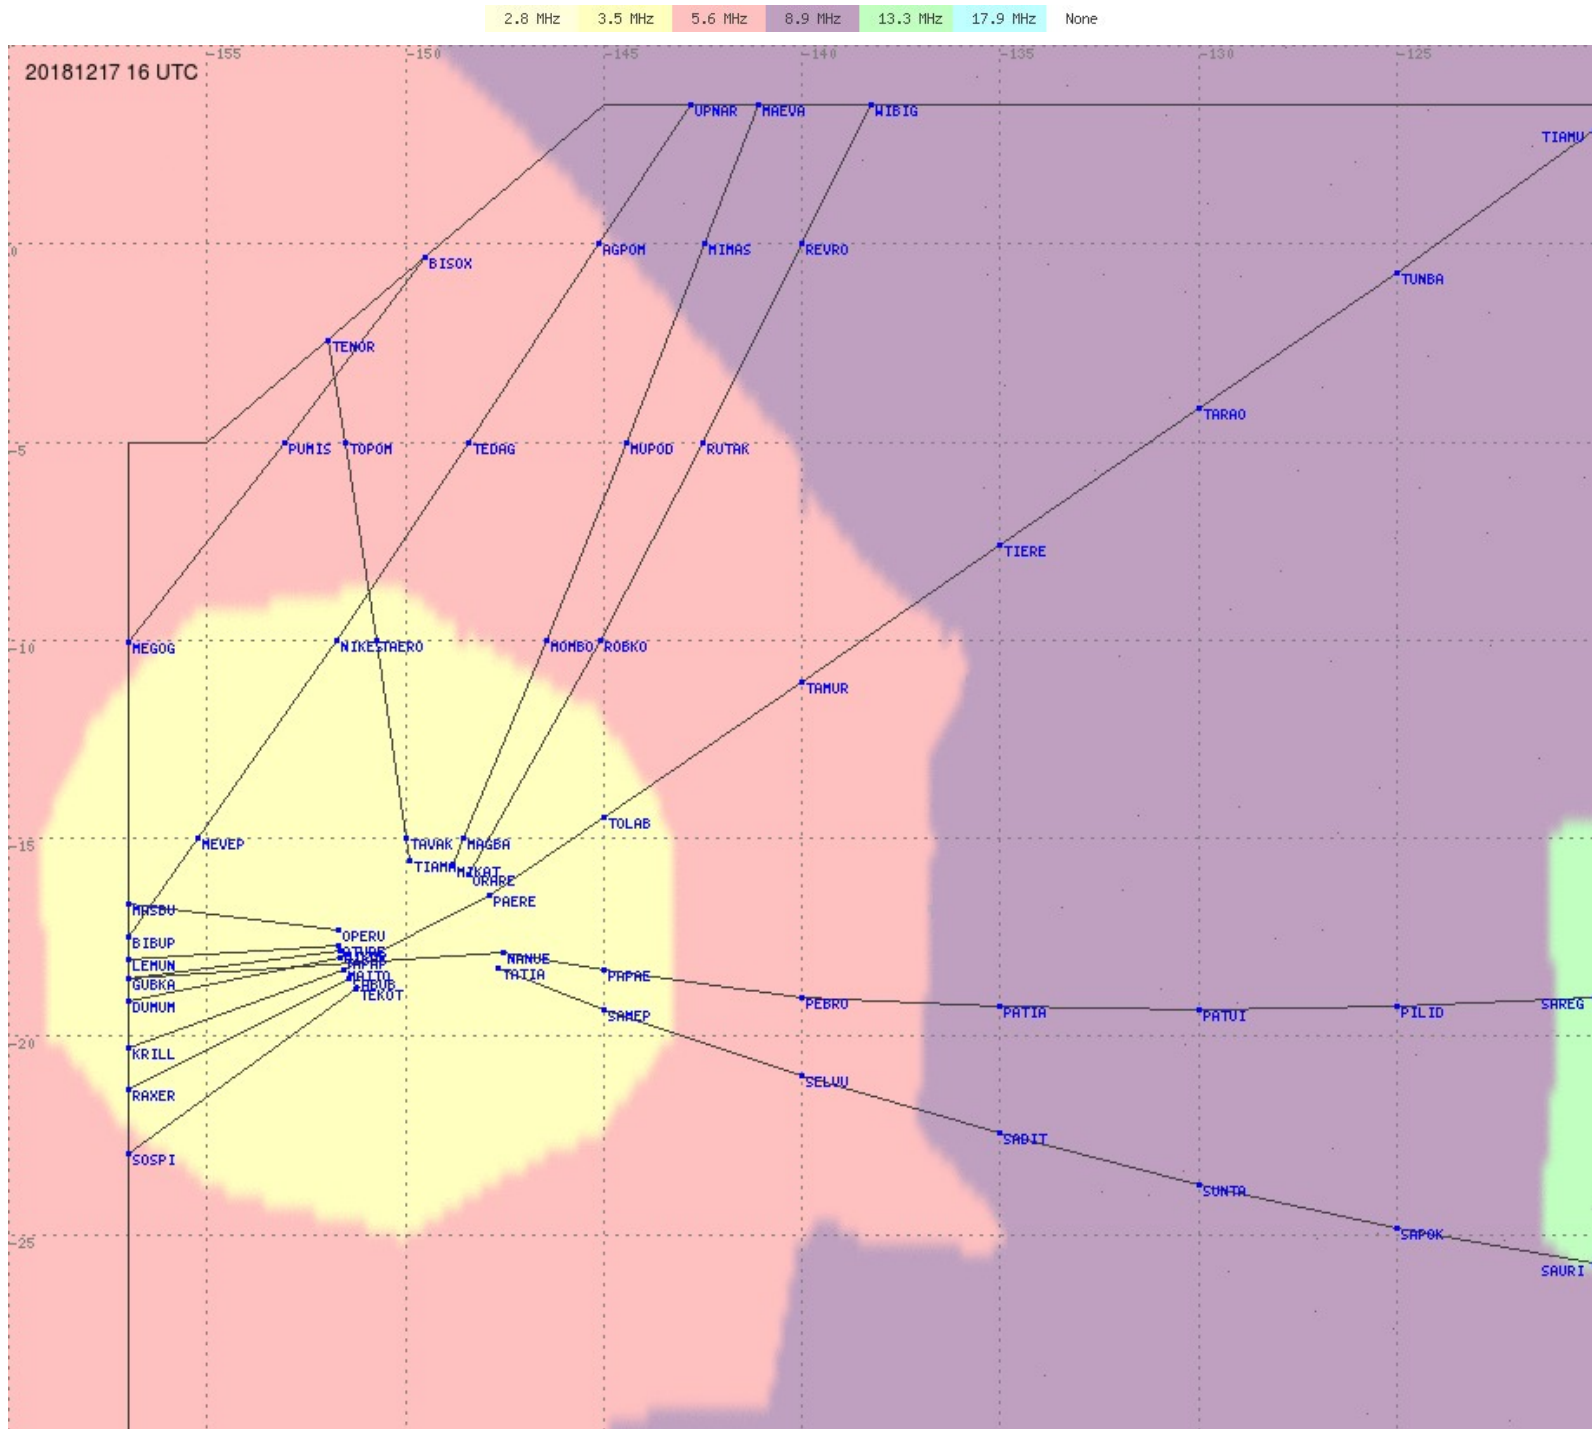

Tahiti FIR - HF Propag - 20181217

2.8 MHz 3.5 MHz 5.6 MHz 8.9 MHz 13.3 MHz 17.9 MHz None

Tahiti FIR - HF Propag - 20181217

2.8 MHz
3.5 MHz
5.6 MHz
8.9 MHz
13.3 MHz
17.9 MHz
None

Tahiti FIR - HF Propag - 20181217

2.8 MHz 3.5 MHz 5.6 MHz 8.9 MHz 13.3 MHz 17.9 MHz None

Tahiti FIR - HF Propag - 20181217

Tahiti FIR - HF Propag - 20181217

Tahiti FIR - HF Propag - 20181217

Tahiti FIR - HF Propag - 20181217

Tahiti FIR - HF Propag - 20181217

Tahiti FIR - HF Propag - 20181217

Tahiti FIR - HF Propag - 20181217

Tahiti FIR - HF Propag - 20181217

Tahiti FIR - HF Propag - 20181217

2.8 MHz 3.5 MHz 5.6 MHz 8.9 MHz 13.3 MHz 17.9 MHz None

Tahiti FIR - HF Propag - 20181217

2.8 MHz 3.5 MHz 5.6 MHz 8.9 MHz 13.3 MHz 17.9 MHz None

Tahiti FIR - HF Propag - 20181217

2.8 MHz
3.5 MHz
5.6 MHz
8.9 MHz
13.3 MHz
17.9 MHz
None