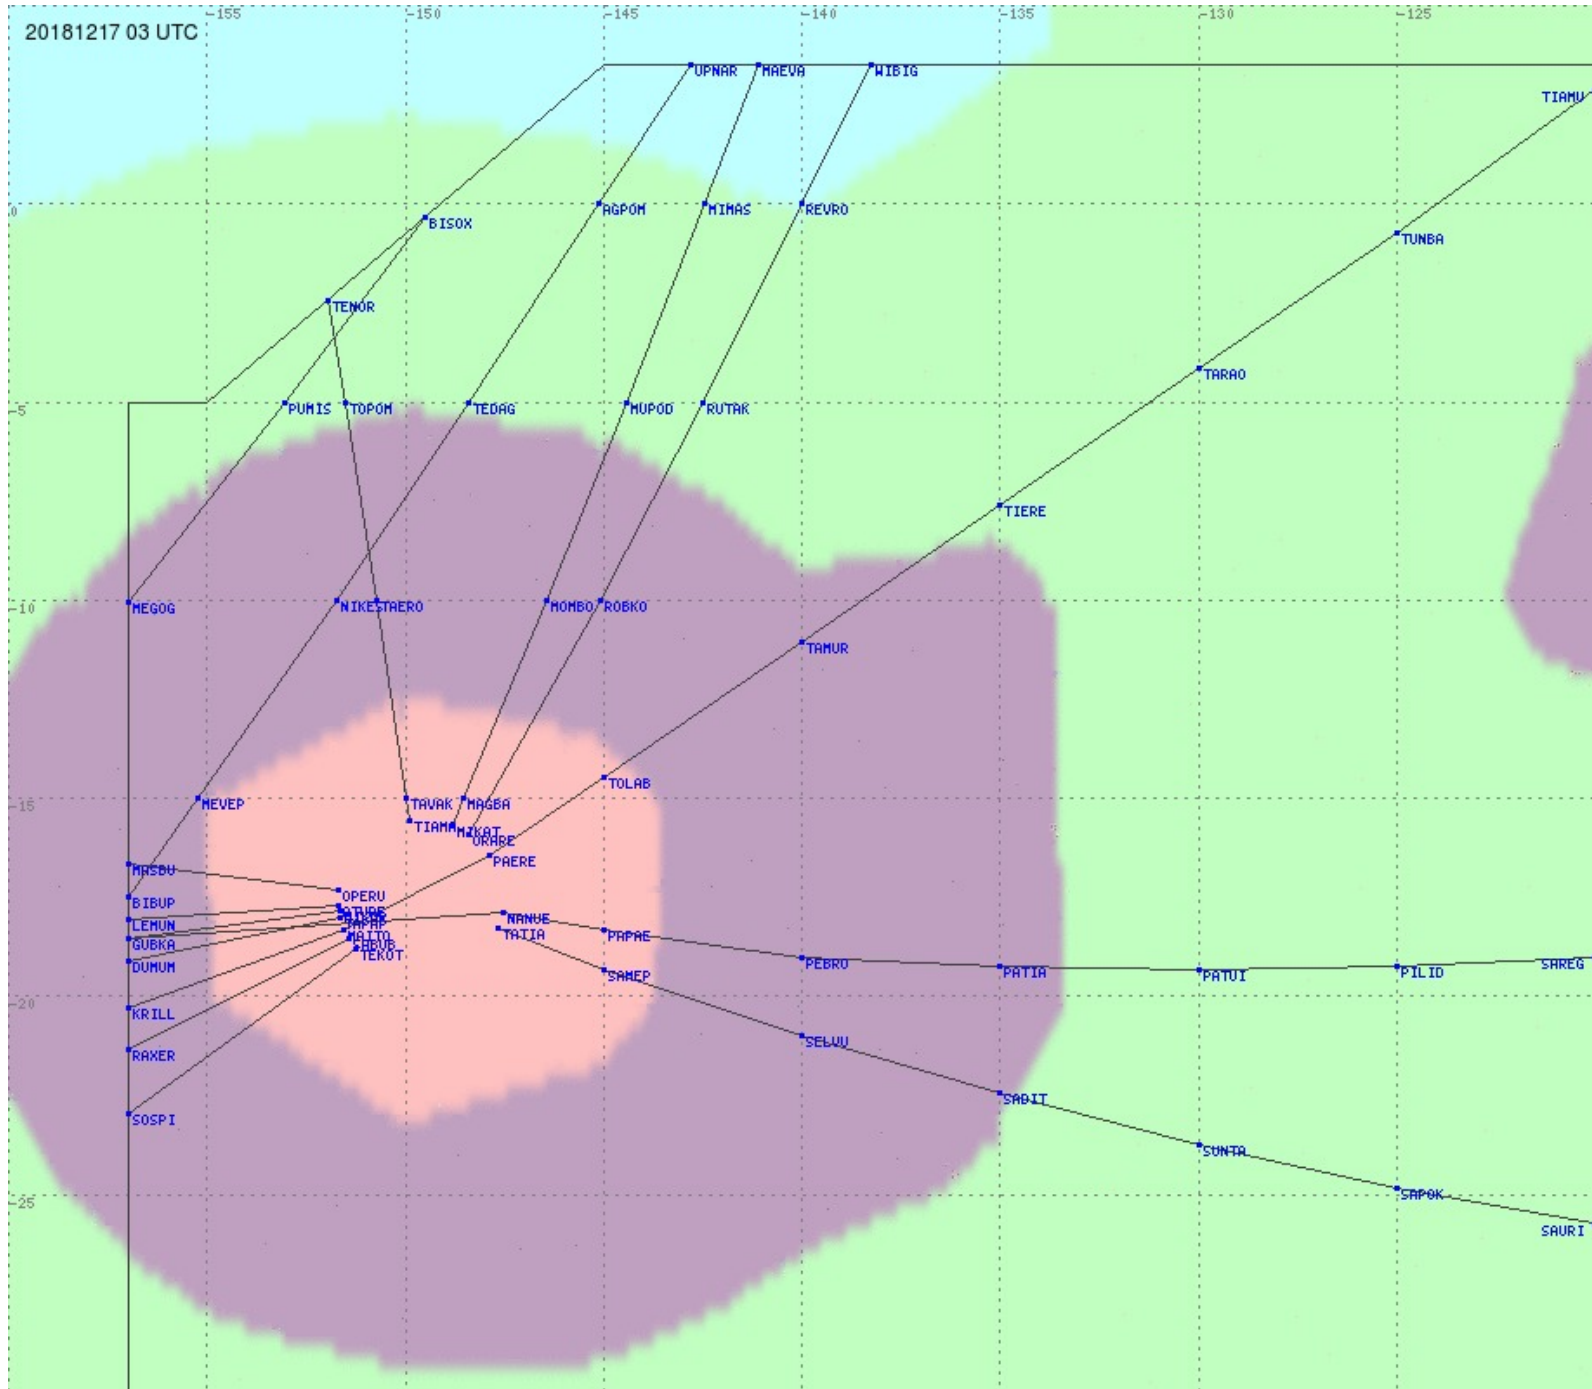

Tahiti FIR - HF Propag - 20181217

2.8 MHz 3.5 MHz 5.6 MHz 8.9 MHz 13.3 MHz 17.9 MHz None

Tahiti FIR - HF Propag - 20181217

2.8 MHz
3.5 MHz
5.6 MHz
8.9 MHz
13.3 MHz
17.9 MHz
None

Tahiti FIR - HF Propag - 20181217

2.8 MHz 3.5 MHz 5.6 MHz 8.9 MHz 13.3 MHz 17.9 MHz None

Tahiti FIR - HF Propag - 20181217

2.8 MHz 3.5 MHz 5.6 MHz 8.9 MHz 13.3 MHz 17.9 MHz None

Tahiti FIR - HF Propag - 20181217

Tahiti FIR - HF Propag - 20181217

Tahiti FIR - HF Propag - 20181217

Tahiti FIR - HF Propag - 20181217

Tahiti FIR - HF Propag - 20181217

Tahiti FIR - HF Propag - 20181217

Tahiti FIR - HF Propag - 20181217

Tahiti FIR - HF Propag - 20181217

Tahiti FIR - HF Propag - 20181217