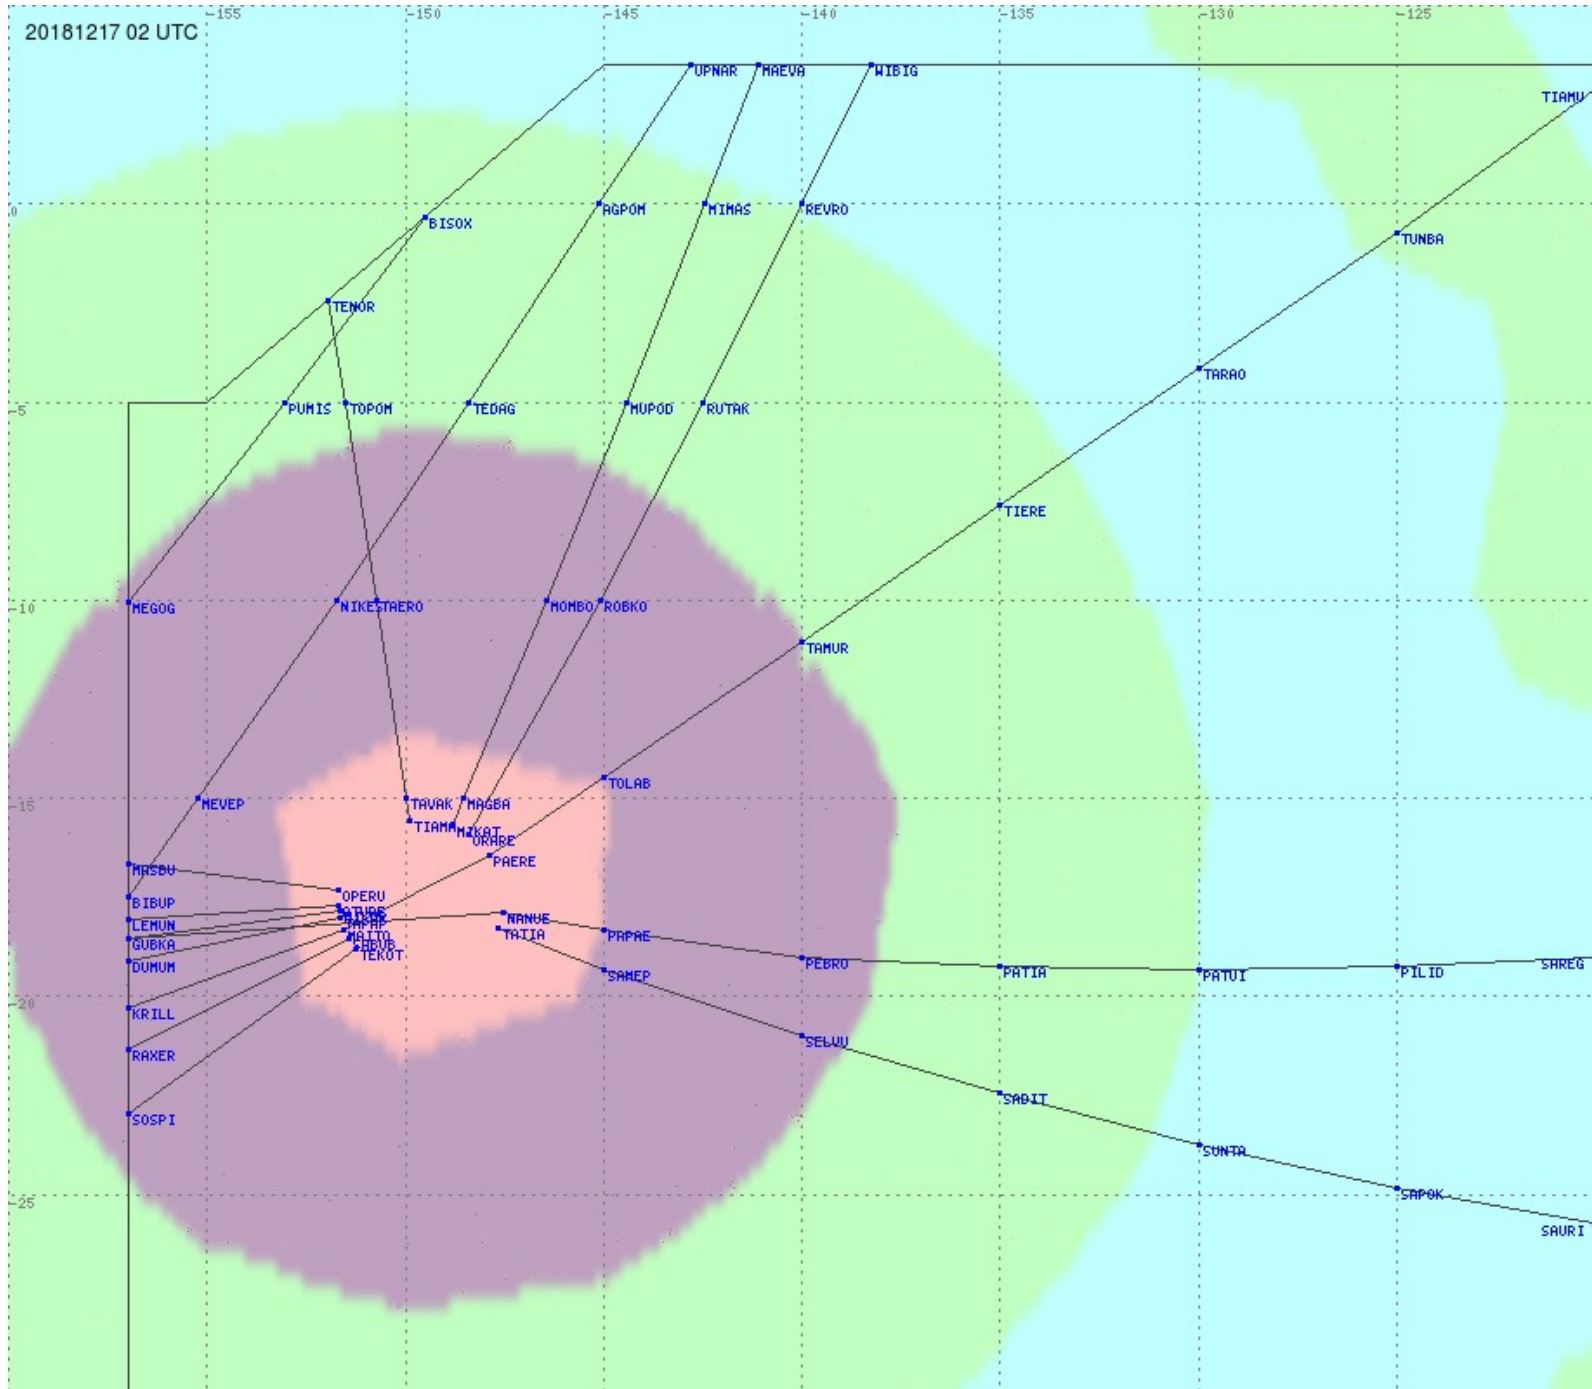

Tahiti FIR - HF Propag - 20181217

2.8 MHz 3.5 MHz 5.6 MHz 8.9 MHz 13.3 MHz 17.9 MHz None

Tahiti FIR - HF Propag - 20181217

2.8 MHz
3.5 MHz
5.6 MHz
8.9 MHz
13.3 MHz
17.9 MHz
None

Tahiti FIR - HF Propag - 20181217

2.8 MHz 3.5 MHz 5.6 MHz 8.9 MHz 13.3 MHz 17.9 MHz None

Tahiti FIR - HF Propag - 20181217

2.8 MHz 3.5 MHz 5.6 MHz 8.9 MHz 13.3 MHz 17.9 MHz None

Tahiti FIR - HF Propag - 20181217

Tahiti FIR - HF Propag - 20181217