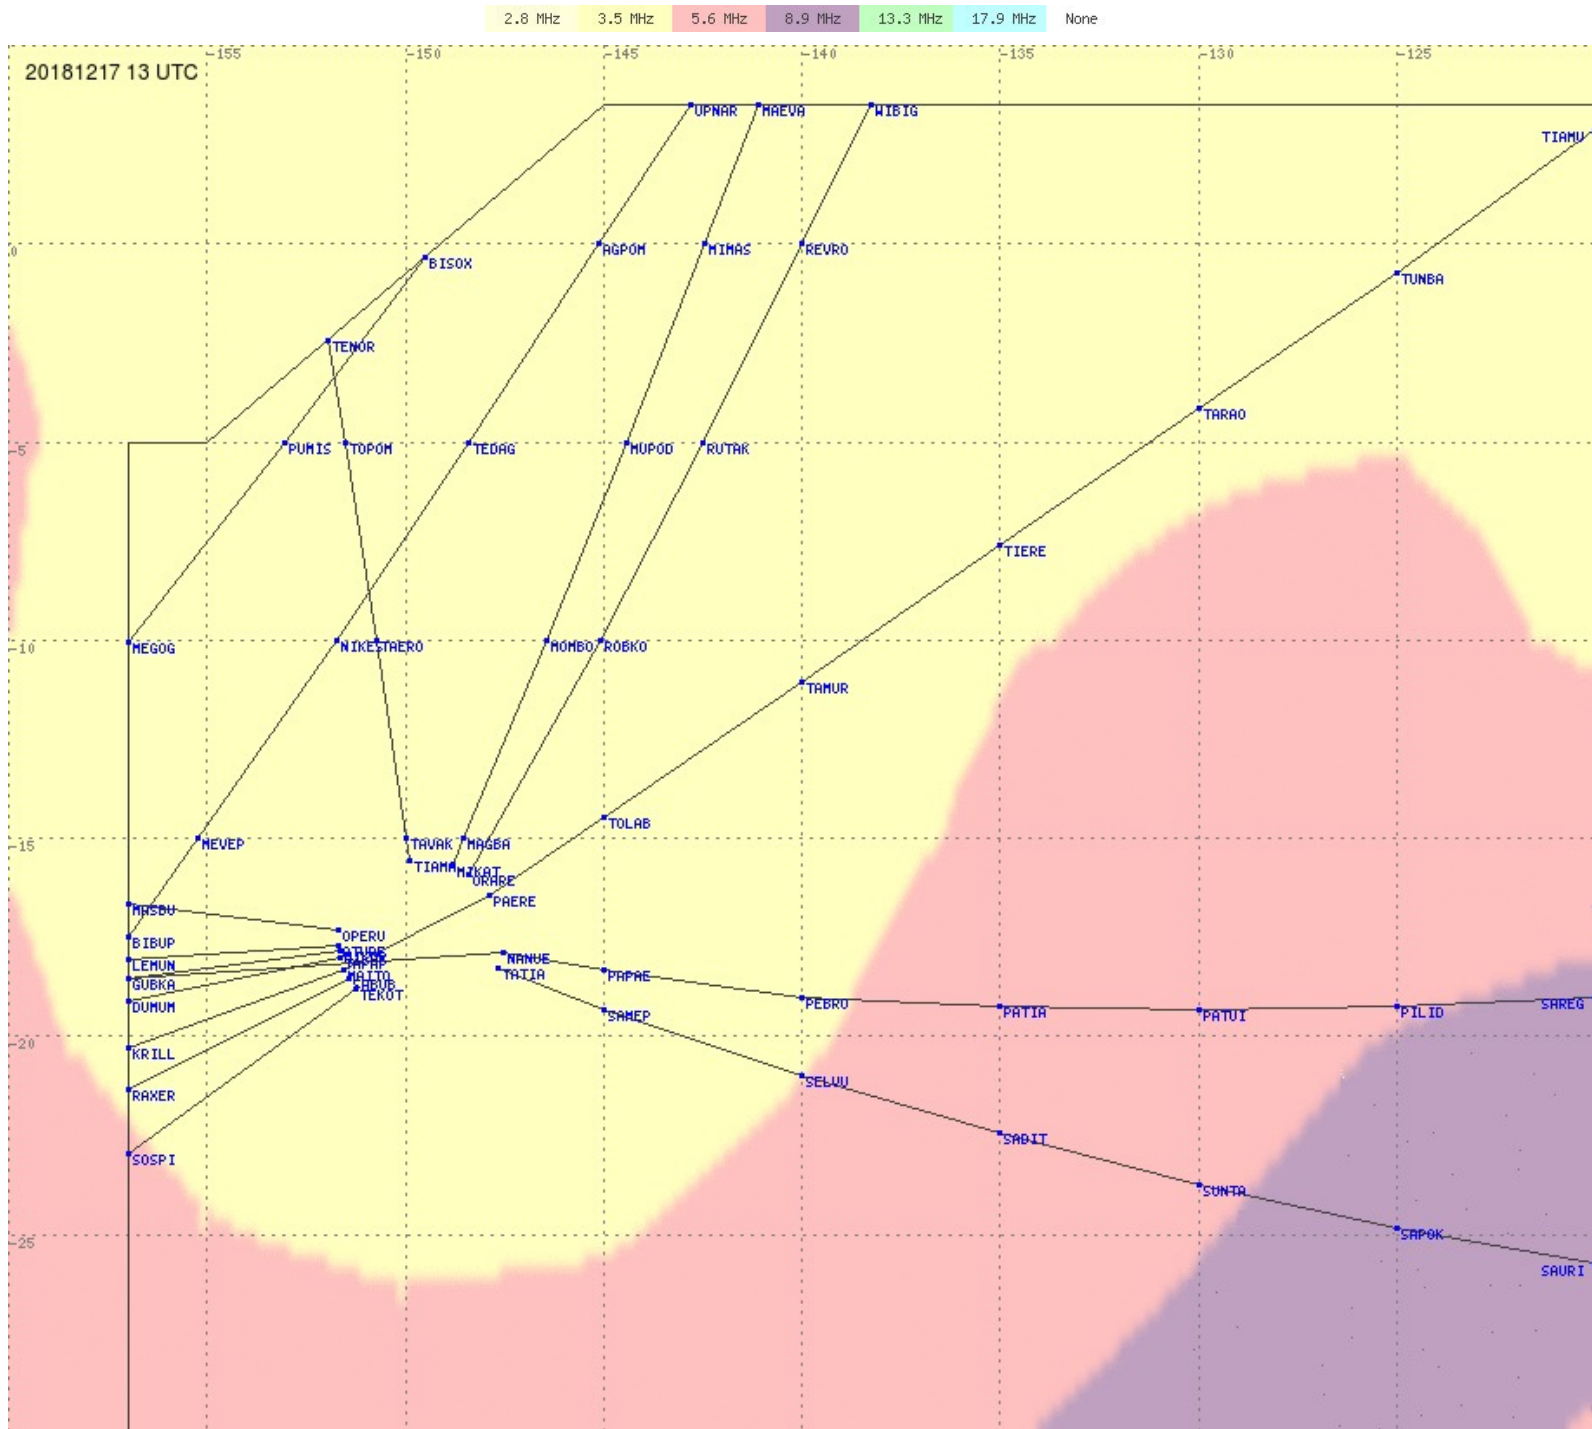

2.8 MHz 3.5 MHz 5.6 MHz 8.9 MHz 13.3 MHz 17.9 MHz None

Tahiti FIR - HF Propag - 20181217

2.8 MHz 3.5 MHz 5.6 MHz 8.9 MHz 13.3 MHz 17.9 MHz None

Tahiti FIR - HF Propag - 20181217

Tahiti FIR - HF Propag - 20181217

Tahiti FIR - HF Propag - 20181217

Tahiti FIR - HF Propag - 20181217

Tahiti FIR - HF Propag - 20181217

Tahiti FIR - HF Propag - 20181217

Tahiti FIR - HF Propag - 20181217

Tahiti FIR - HF Propag - 20181217

Tahiti FIR - HF Propag - 20181217

2.8 MHz 3.5 MHz 5.6 MHz 8.9 MHz 13.3 MHz 17.9 MHz None

Tahiti FIR - HF Propag - 20181217

Tahiti FIR - HF Propag - 20181217

Tahiti FIR - HF Propag - 20181217

Tahiti FIR - HF Propag - 20181217

Tahiti FIR - HF Propag - 20181217