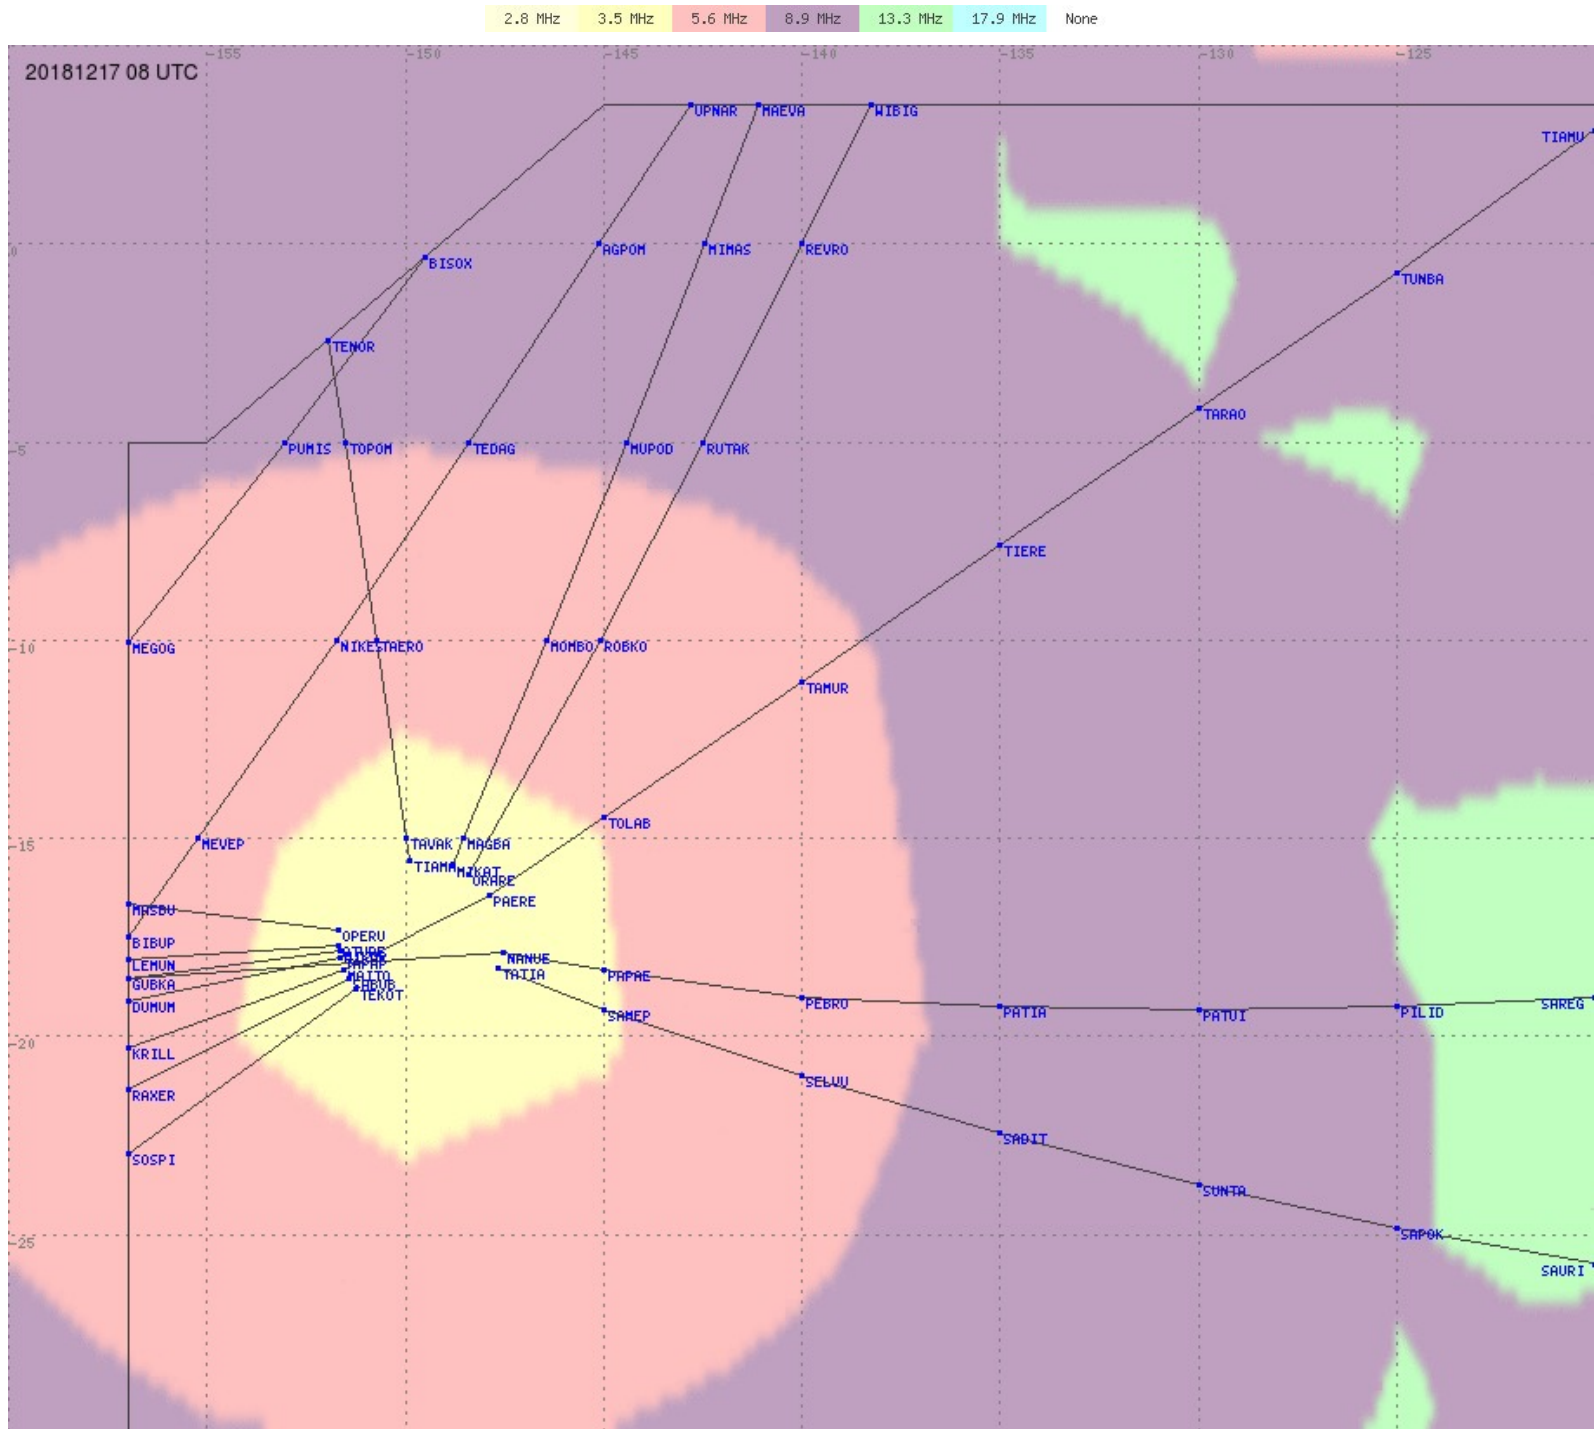

Tahiti FIR - HF Propag - 20181217