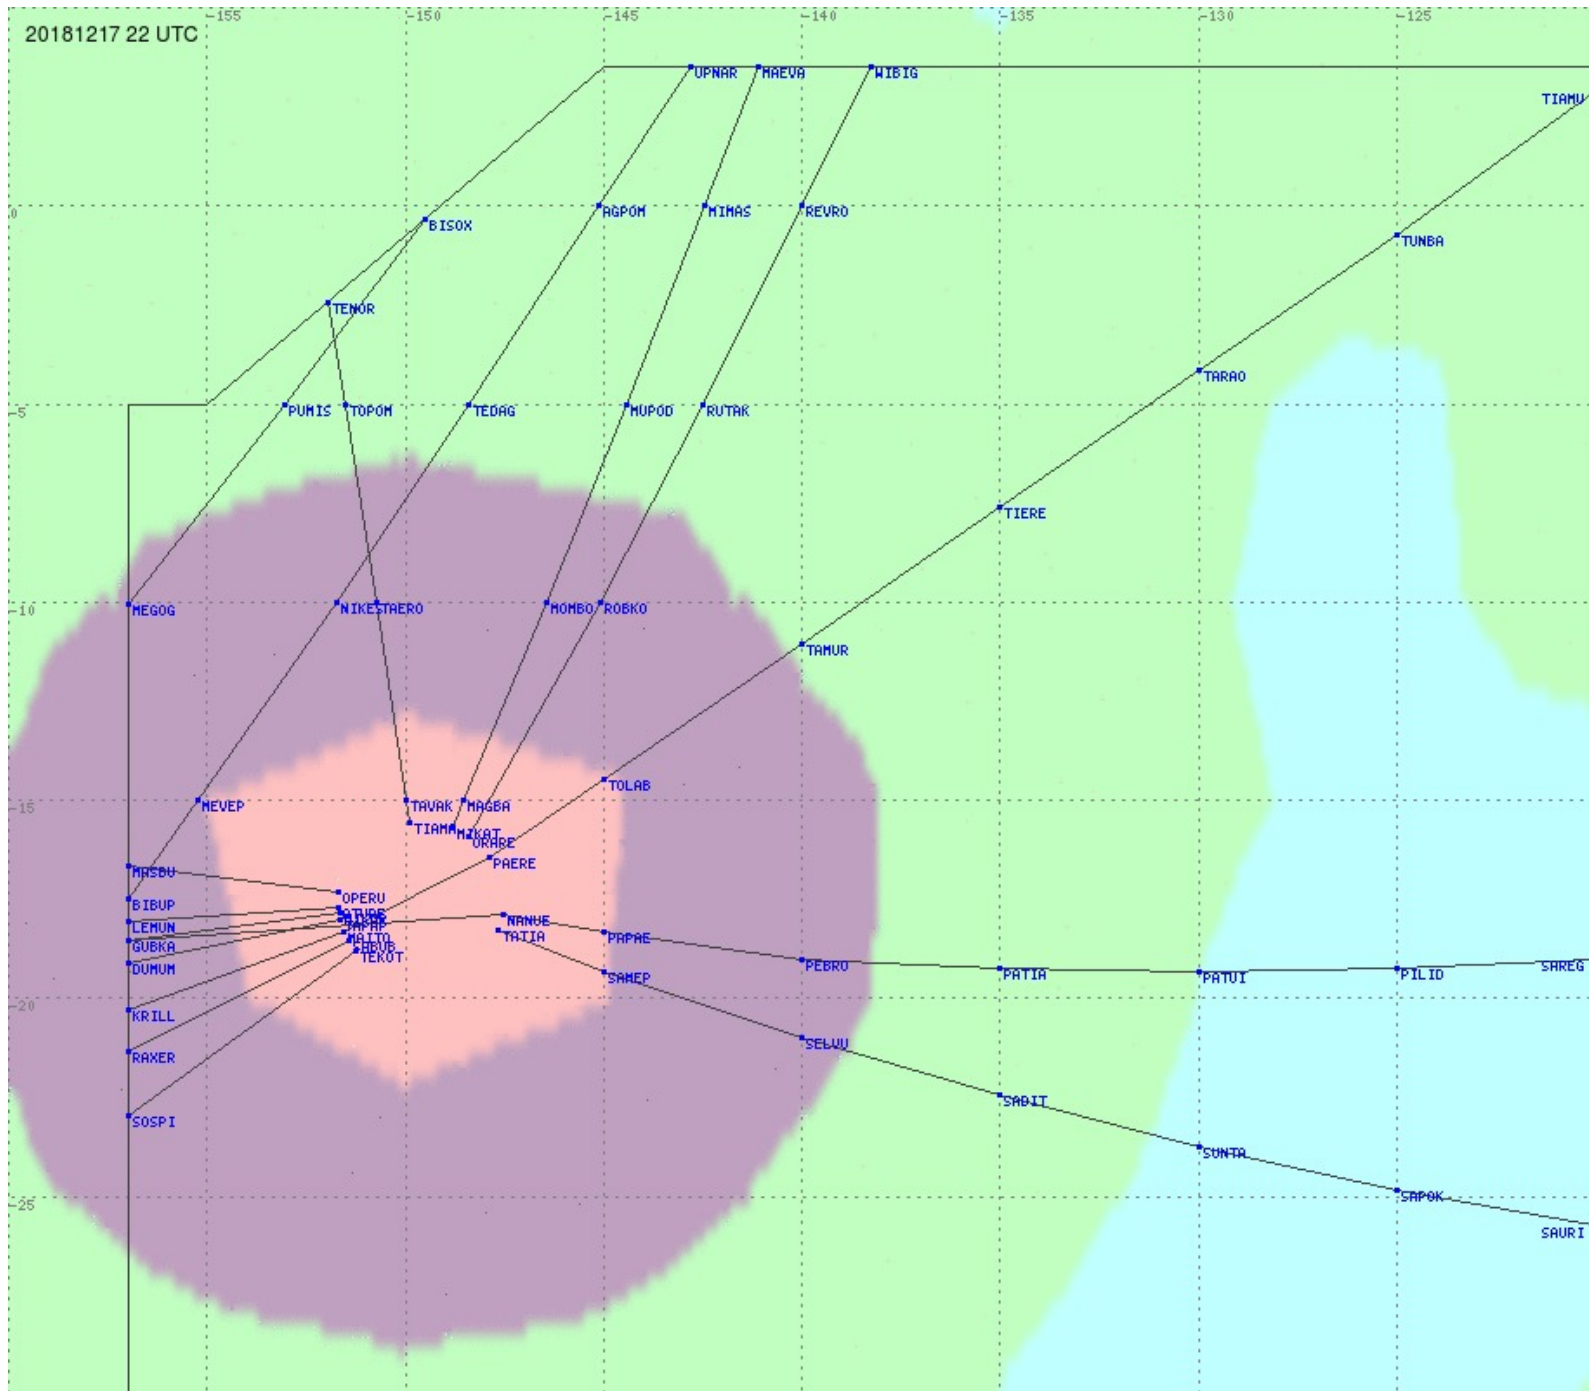

Tahiti FIR - HF Propag - 20181217

2.8 MHz 3.5 MHz 5.6 MHz 8.9 MHz 13.3 MHz 17.9 MHz None

Tahiti FIR - HF Propag - 20181217

2.8 MHz
3.5 MHz
5.6 MHz
8.9 MHz
13.3 MHz
17.9 MHz
None

Tahiti FIR - HF Propag - 20181217

2.8 MHz 3.5 MHz 5.6 MHz 8.9 MHz 13.3 MHz 17.9 MHz None

Tahiti FIR - HF Propag - 20181217

Tahiti FIR - HF Propag - 20181217

Tahiti FIR - HF Propag - 20181217

Tahiti FIR - HF Propag - 20181217

Tahiti FIR - HF Propag - 20181217

Tahiti FIR - HF Propag - 20181217

Tahiti FIR - HF Propag - 20181217

Tahiti FIR - HF Propag - 20181217

Tahiti FIR - HF Propag - 20181217

2.8 MHz 3.5 MHz 5.6 MHz 8.9 MHz 13.3 MHz 17.9 MHz None

Tahiti FIR - HF Propag - 20181217

2.8 MHz 3.5 MHz 5.6 MHz 8.9 MHz 13.3 MHz 17.9 MHz None

Tahiti FIR - HF Propag - 20181217

2.8 MHz
3.5 MHz
5.6 MHz
8.9 MHz
13.3 MHz
17.9 MHz
None