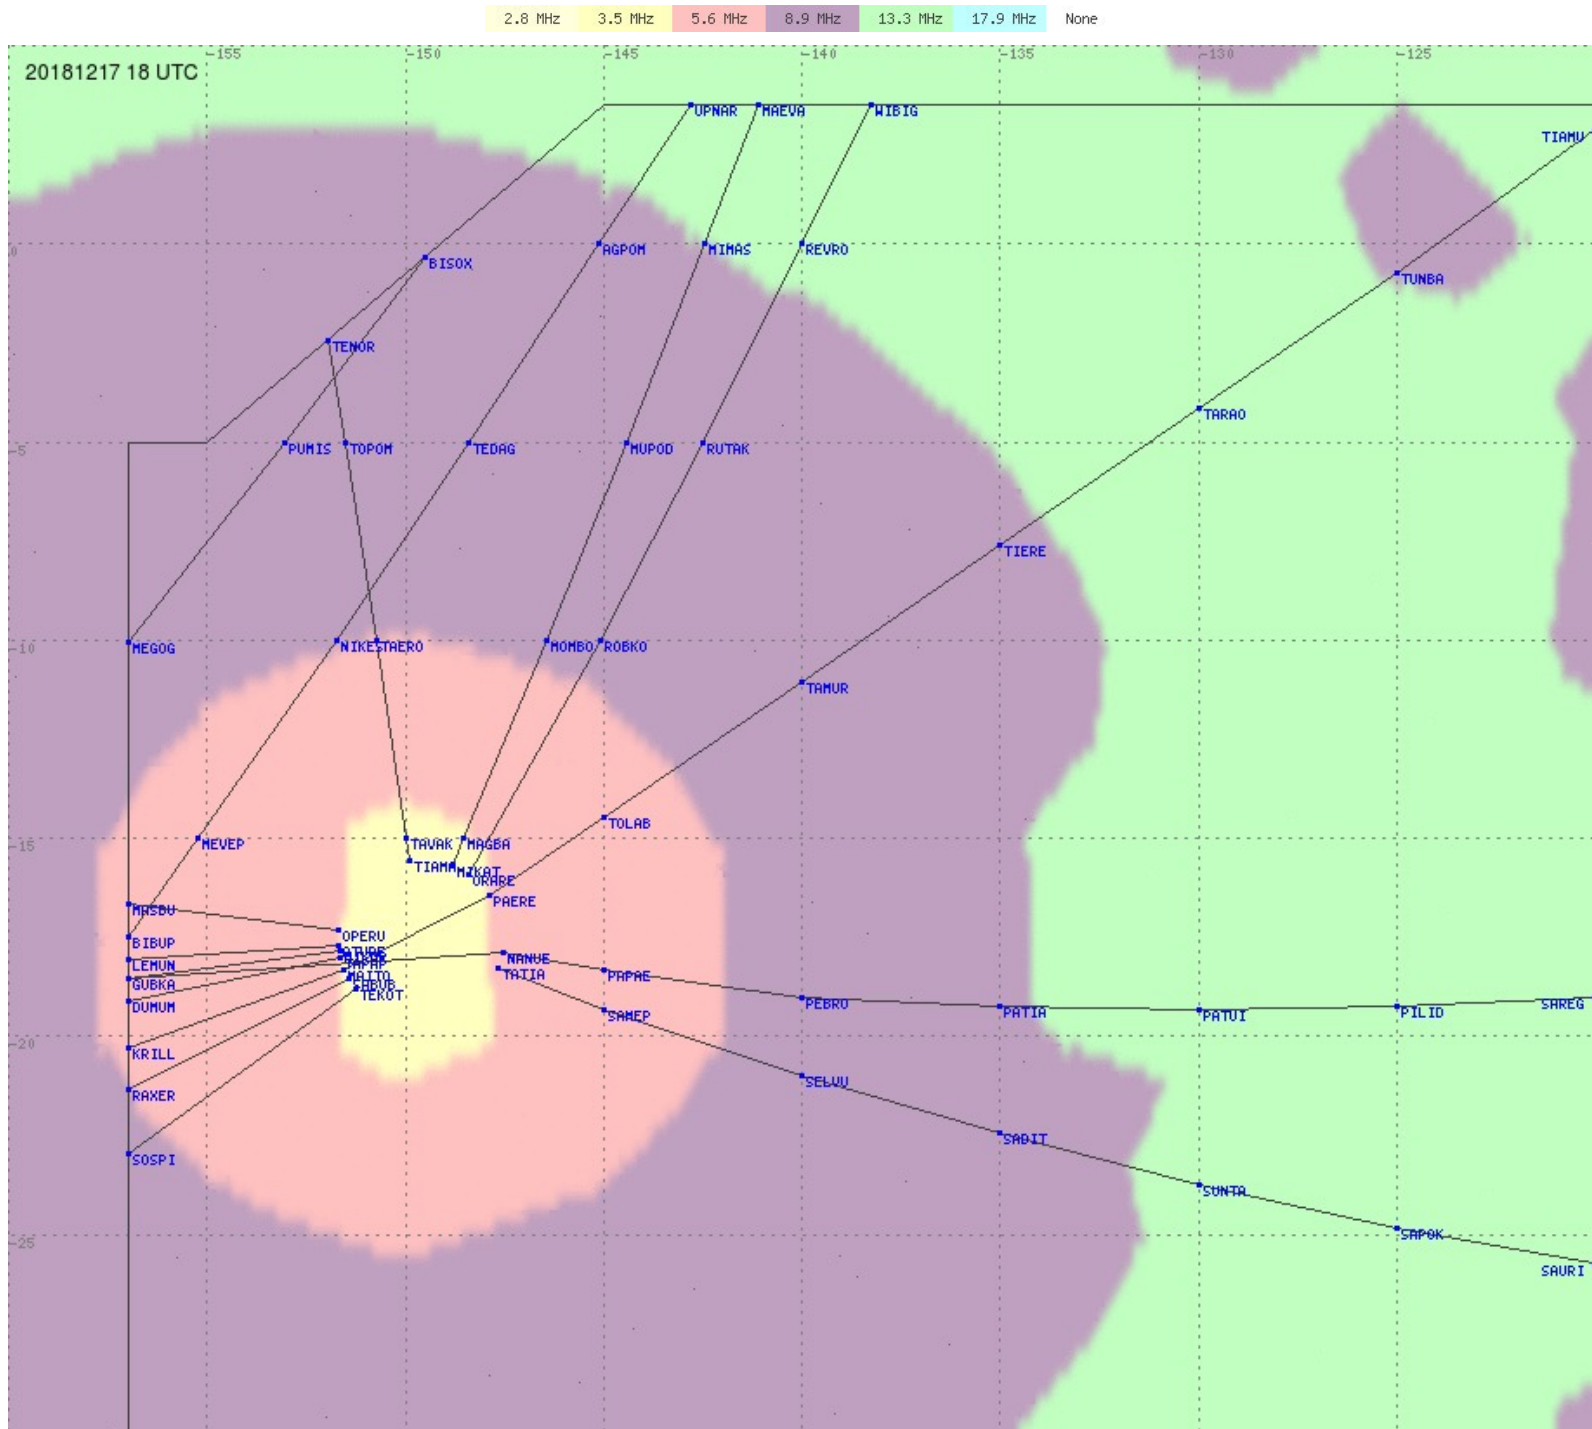

Tahiti FIR - HF Propag - 20181217

2.8 MHz 3.5 MHz 5.6 MHz 8.9 MHz 13.3 MHz 17.9 MHz None

Tahiti FIR - HF Propag - 20181217

2.8 MHz
3.5 MHz
5.6 MHz
8.9 MHz
13.3 MHz
17.9 MHz
None

Tahiti FIR - HF Propag - 20181217

2.8 MHz 3.5 MHz 5.6 MHz 8.9 MHz 13.3 MHz 17.9 MHz None

Tahiti FIR - HF Propag - 20181217

Tahiti FIR - HF Propag - 20181217

Tahiti FIR - HF Propag - 20181217

Tahiti FIR - HF Propag - 20181217

Tahiti FIR - HF Propag - 20181217

Tahiti FIR - HF Propag - 20181217

Tahiti FIR - HF Propag - 20181217

Tahiti FIR - HF Propag - 20181217

Tahiti FIR - HF Propag - 20181217

2.8 MHz 3.5 MHz 5.6 MHz 8.9 MHz 13.3 MHz 17.9 MHz None

Tahiti FIR - HF Propag - 20181217