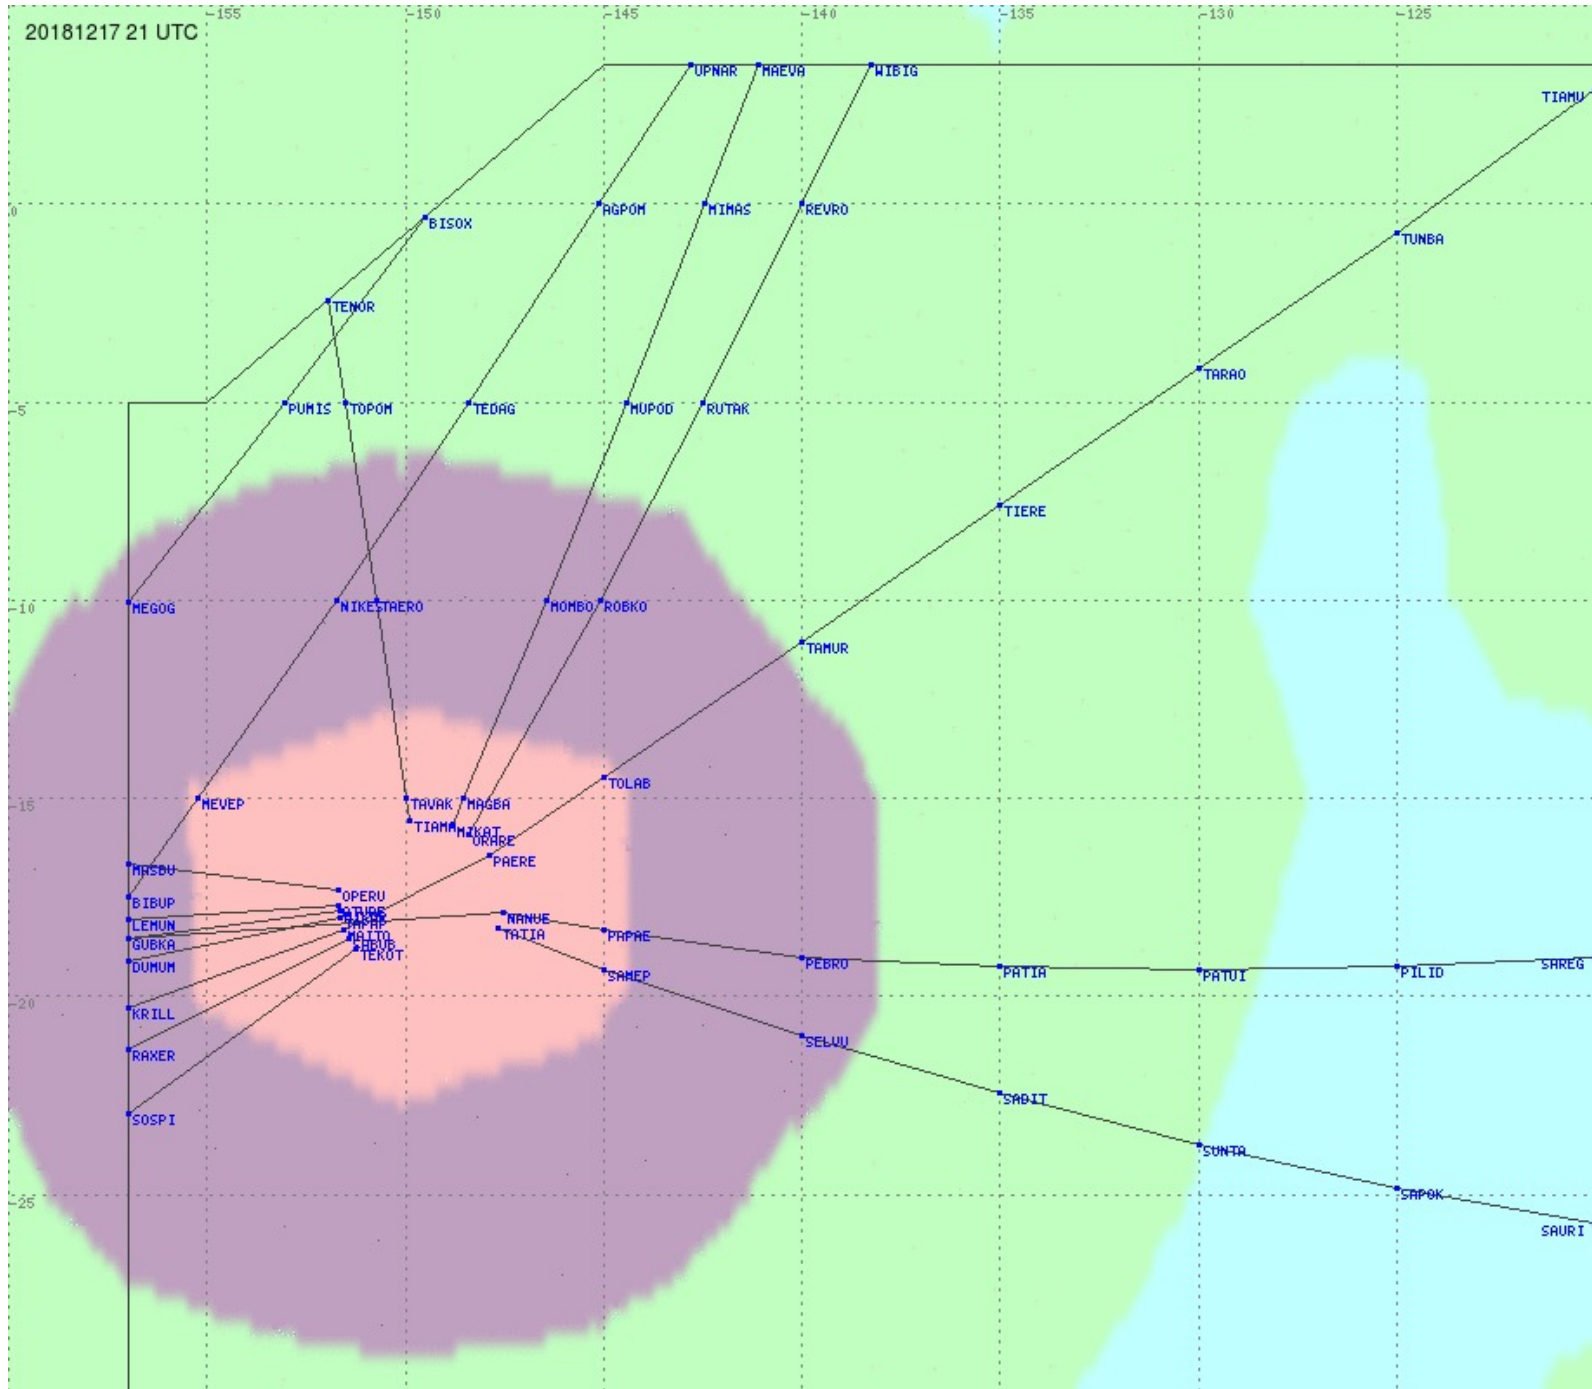

Tahiti FIR - HF Propag - 20181217

2.8 MHz 3.5 MHz 5.6 MHz 8.9 MHz 13.3 MHz 17.9 MHz None

Tahiti FIR - HF Propag - 20181217

2.8 MHz
3.5 MHz
5.6 MHz
8.9 MHz
13.3 MHz
17.9 MHz
None

Tahiti FIR - HF Propag - 20181217

2.8 MHz 3.5 MHz 5.6 MHz 8.9 MHz 13.3 MHz 17.9 MHz None

Tahiti FIR - HF Propag - 20181217

Tahiti FIR - HF Propag - 20181217

Tahiti FIR - HF Propag - 20181217

Tahiti FIR - HF Propag - 20181217

Tahiti FIR - HF Propag - 20181217

Tahiti FIR - HF Propag - 20181217

Tahiti FIR - HF Propag - 20181217

Tahiti FIR - HF Propag - 20181217

Tahiti FIR - HF Propag - 20181217

2.8 MHz 3.5 MHz 5.6 MHz 8.9 MHz 13.3 MHz 17.9 MHz None

Tahiti FIR - HF Propag - 20181217

2.8 MHz 3.5 MHz 5.6 MHz 8.9 MHz 13.3 MHz 17.9 MHz None

Tahiti FIR - HF Propag - 20181217

2.8 MHz
3.5 MHz
5.6 MHz
8.9 MHz
13.3 MHz
17.9 MHz
None