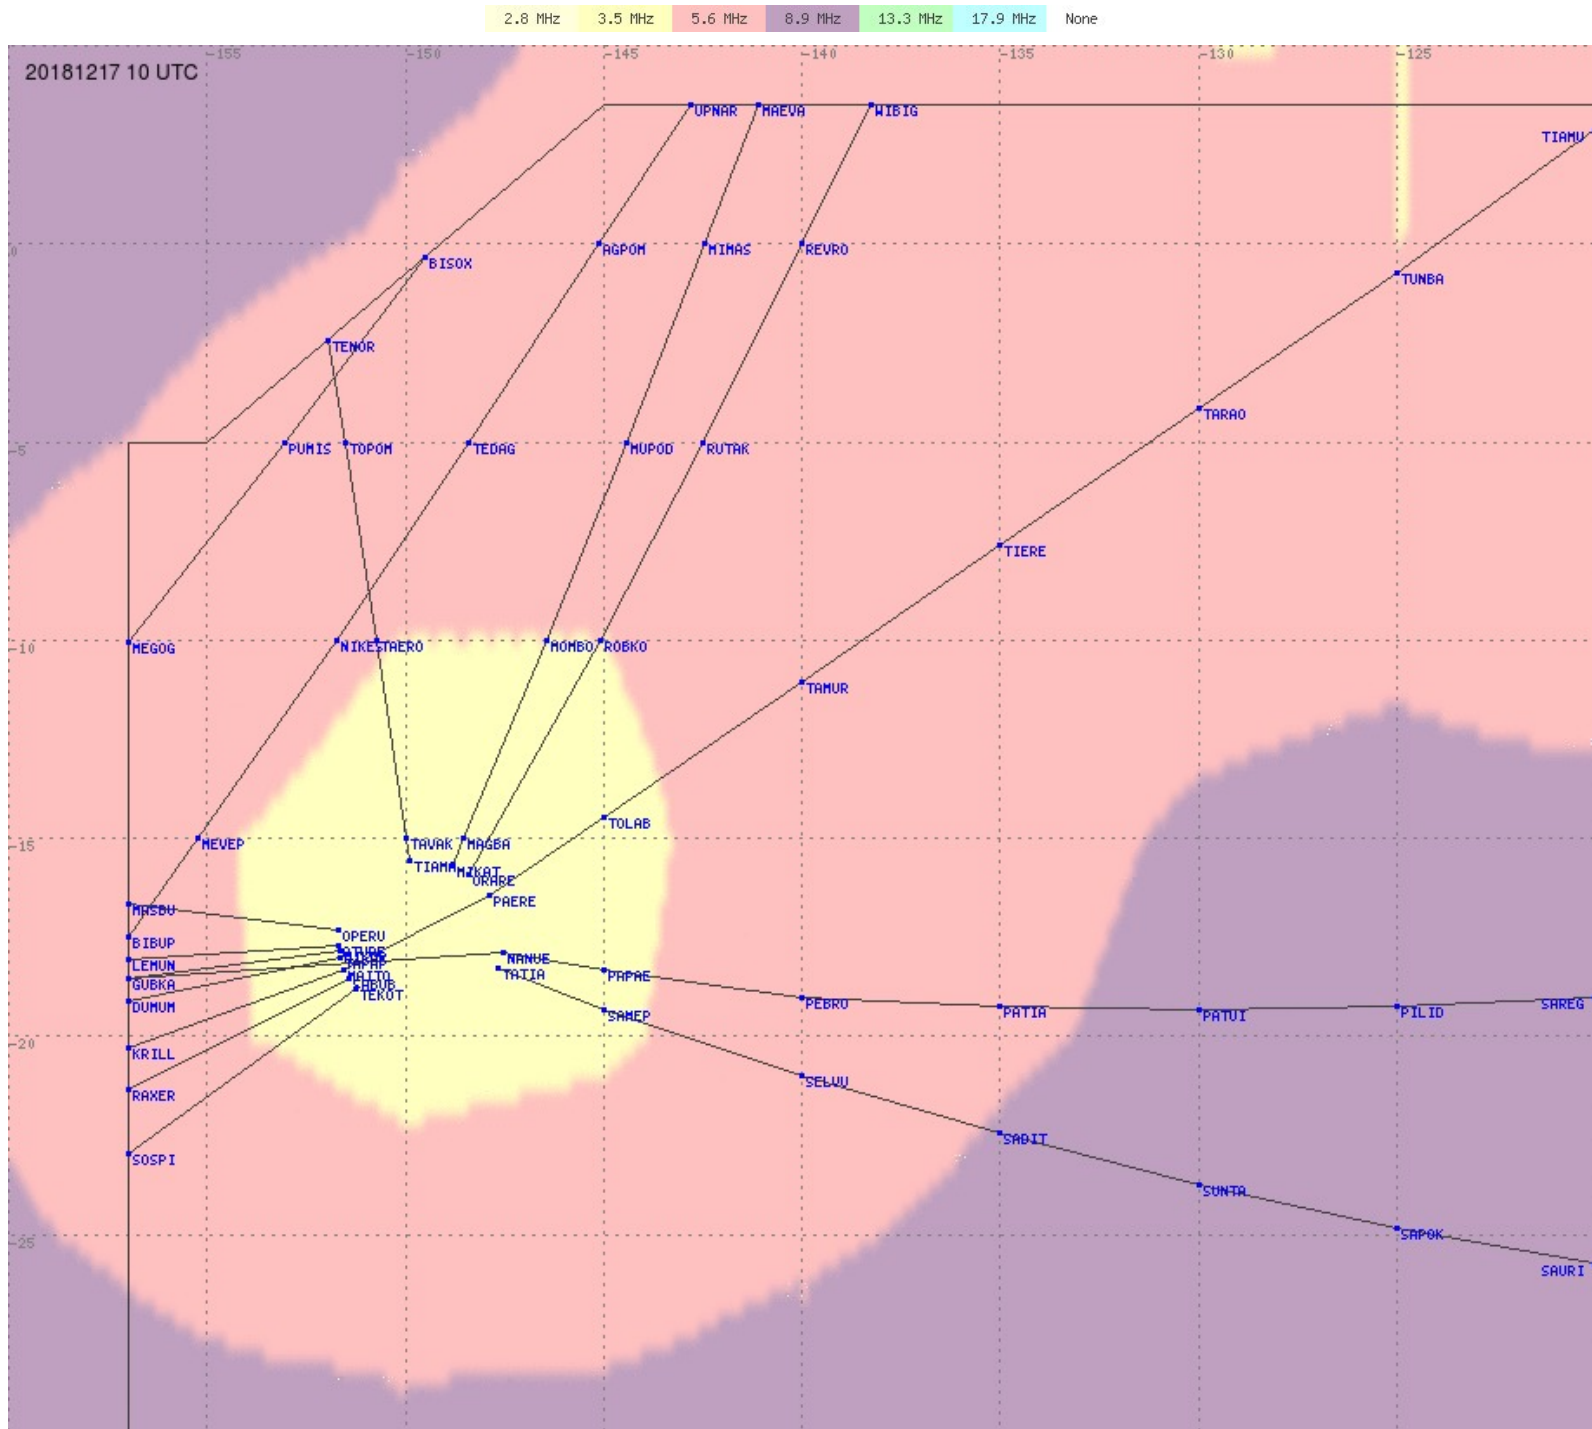

2.8 MHz 3.5 MHz 5.6 MHz 8.9 MHz 13.3 MHz 17.9 MHz None

Tahiti FIR - HF Propag - 20181217

2.8 MHz 3.5 MHz 5.6 MHz 8.9 MHz 13.3 MHz 17.9 MHz None

Tahiti FIR - HF Propag - 20181217

Tahiti FIR - HF Propag - 20181217

Tahiti FIR - HF Propag - 20181217

Tahiti FIR - HF Propag - 20181217

Tahiti FIR - HF Propag - 20181217

Tahiti FIR - HF Propag - 20181217

Tahiti FIR - HF Propag - 20181217

Tahiti FIR - HF Propag - 20181217

Tahiti FIR - HF Propag - 20181217

2.8 MHz 3.5 MHz 5.6 MHz 8.9 MHz 13.3 MHz 17.9 MHz None

Tahiti FIR - HF Propag - 20181217

Tahiti FIR - HF Propag - 20181217

Tahiti FIR - HF Propag - 20181217

Tahiti FIR - HF Propag - 20181217

Tahiti FIR - HF Propag - 20181217