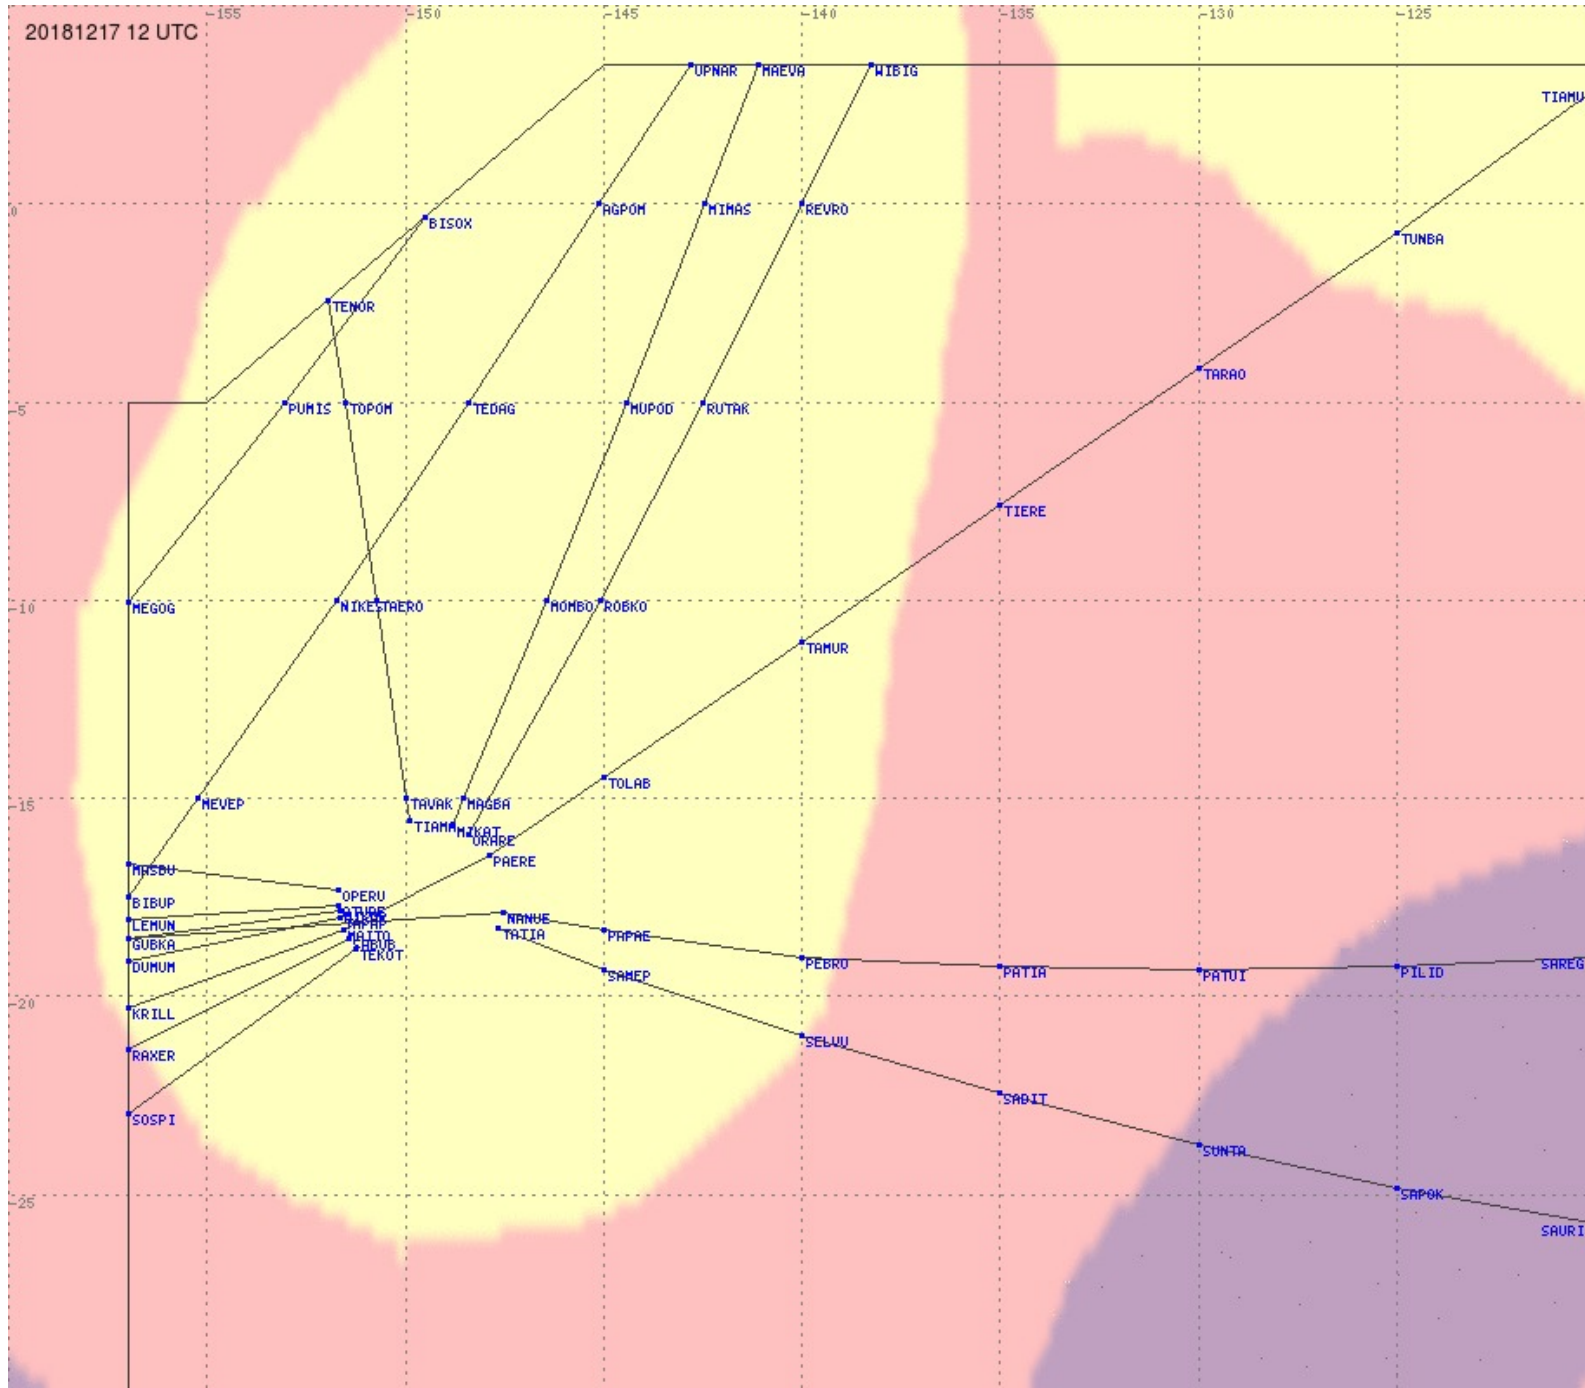

Tahiti FIR - HF Propag - 20181217

2.8 MHz 3.5 MHz 5.6 MHz 8.9 MHz 13.3 MHz 17.9 MHz None

Tahiti FIR - HF Propag - 20181217

2.8 MHz
3.5 MHz
5.6 MHz
8.9 MHz
13.3 MHz
17.9 MHz
None

Tahiti FIR - HF Propag - 20181217

2.8 MHz 3.5 MHz 5.6 MHz 8.9 MHz 13.3 MHz 17.9 MHz None

Tahiti FIR - HF Propag - 20181217

2.8 MHz 3.5 MHz 5.6 MHz 8.9 MHz 13.3 MHz 17.9 MHz None

Tahiti FIR - HF Propag - 20181217

Tahiti FIR - HF Propag - 20181217

Tahiti FIR - HF Propag - 20181217

Tahiti FIR - HF Propag - 20181217

Tahiti FIR - HF Propag - 20181217

Tahiti FIR - HF Propag - 20181217

Tahiti FIR - HF Propag - 20181217

Tahiti FIR - HF Propag - 20181217

Tahiti FIR - HF Propag - 20181217

2.8 MHz 3.5 MHz 5.6 MHz 8.9 MHz 13.3 MHz 17.9 MHz None

Tahiti FIR - HF Propag - 20181217

Tahiti FIR - HF Propag - 20181217

Tahiti FIR - HF Propag - 20181217

Tahiti FIR - HF Propag - 20181217

Tahiti FIR - HF Propag - 20181217