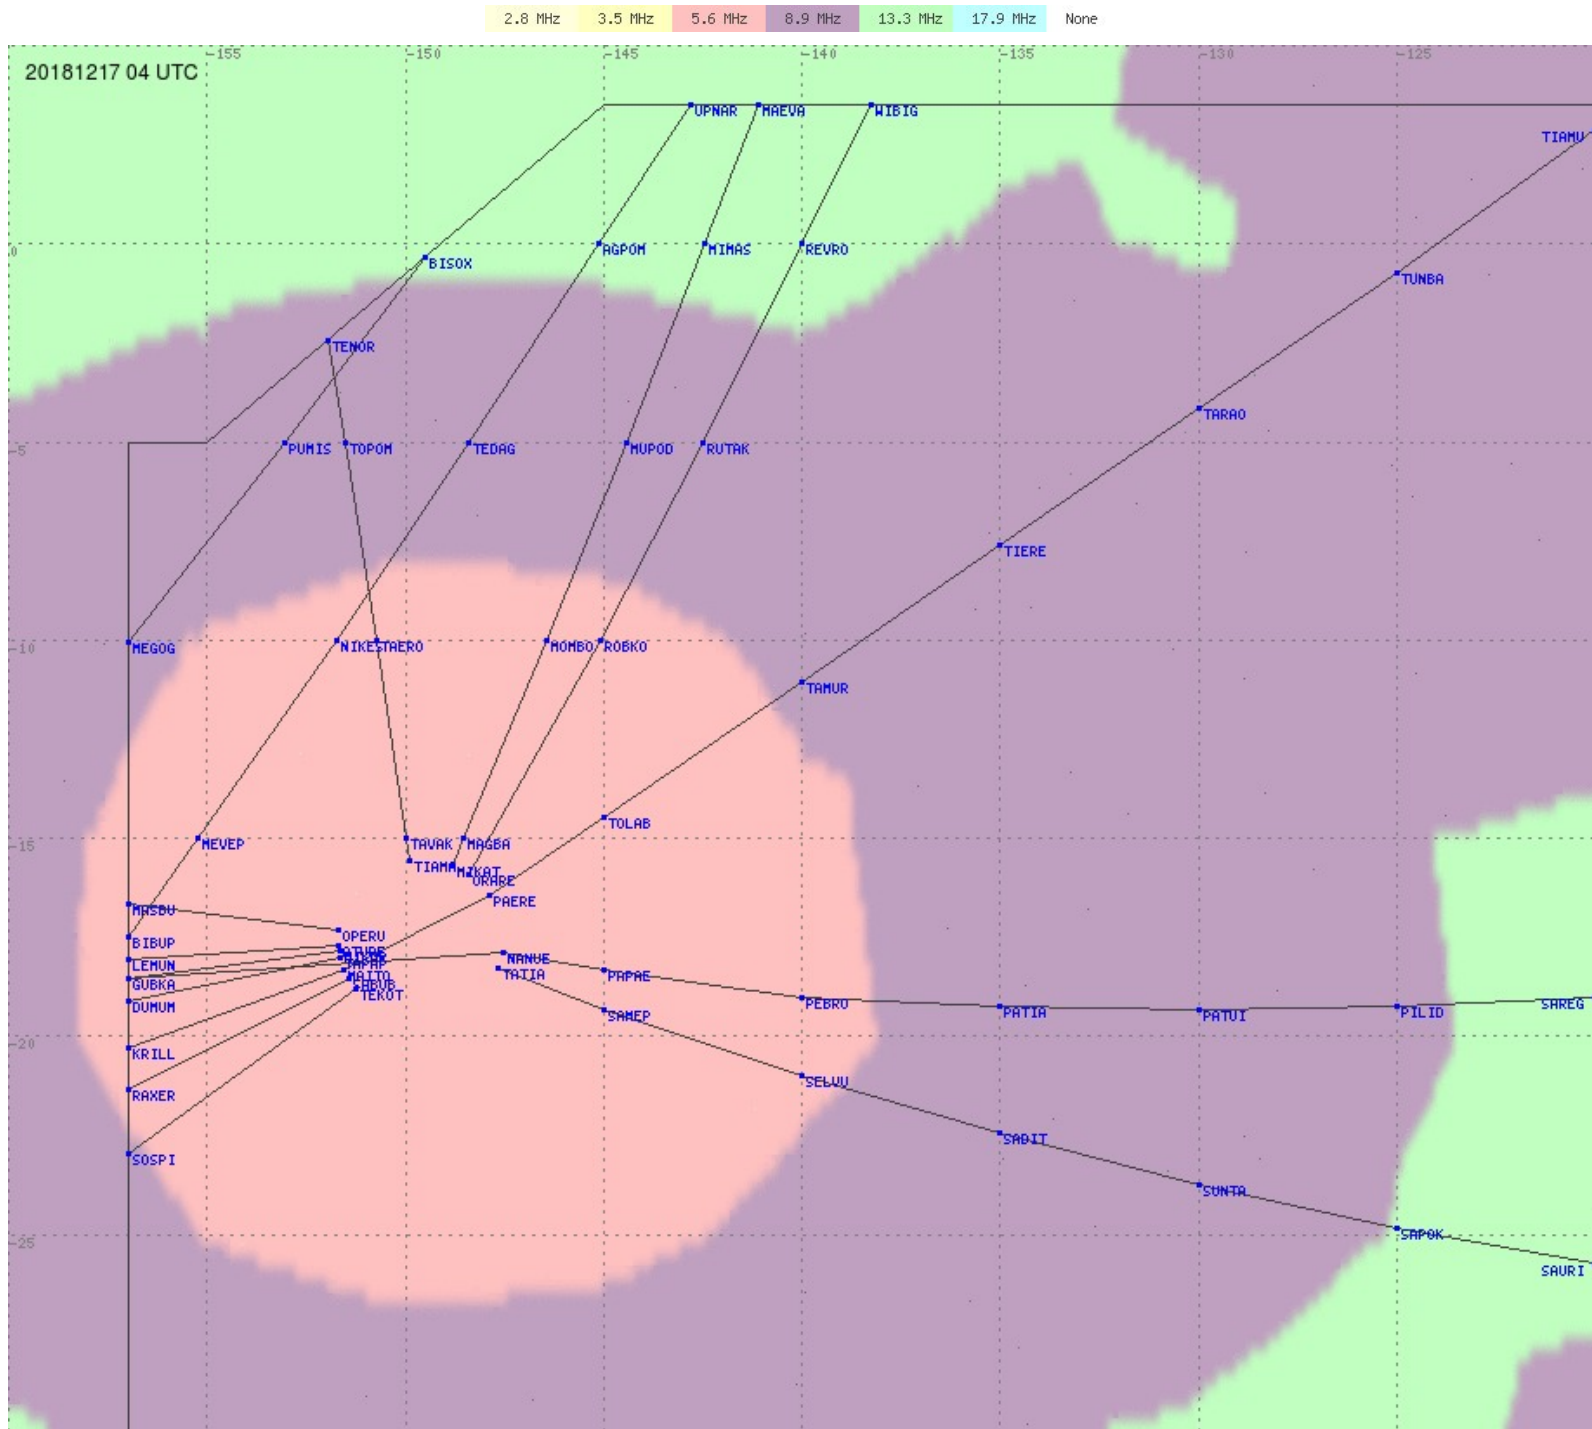

Tahiti FIR - HF Propag - 20181217

2.8 MHz 3.5 MHz 5.6 MHz 8.9 MHz 13.3 MHz 17.9 MHz None

Tahiti FIR - HF Propag - 20181217

2.8 MHz
3.5 MHz
5.6 MHz
8.9 MHz
13.3 MHz
17.9 MHz
None

Tahiti FIR - HF Propag - 20181217

2.8 MHz 3.5 MHz 5.6 MHz 8.9 MHz 13.3 MHz 17.9 MHz None

Tahiti FIR - HF Propag - 20181217

2.8 MHz 3.5 MHz 5.6 MHz 8.9 MHz 13.3 MHz 17.9 MHz None

Tahiti FIR - HF Propag - 20181217

Tahiti FIR - HF Propag - 20181217

Tahiti FIR - HF Propag - 20181217

Tahiti FIR - HF Propag - 20181217

Tahiti FIR - HF Propag - 20181217

Tahiti FIR - HF Propag - 20181217

Tahiti FIR - HF Propag - 20181217

Tahiti FIR - HF Propag - 20181217

Tahiti FIR - HF Propag - 20181217