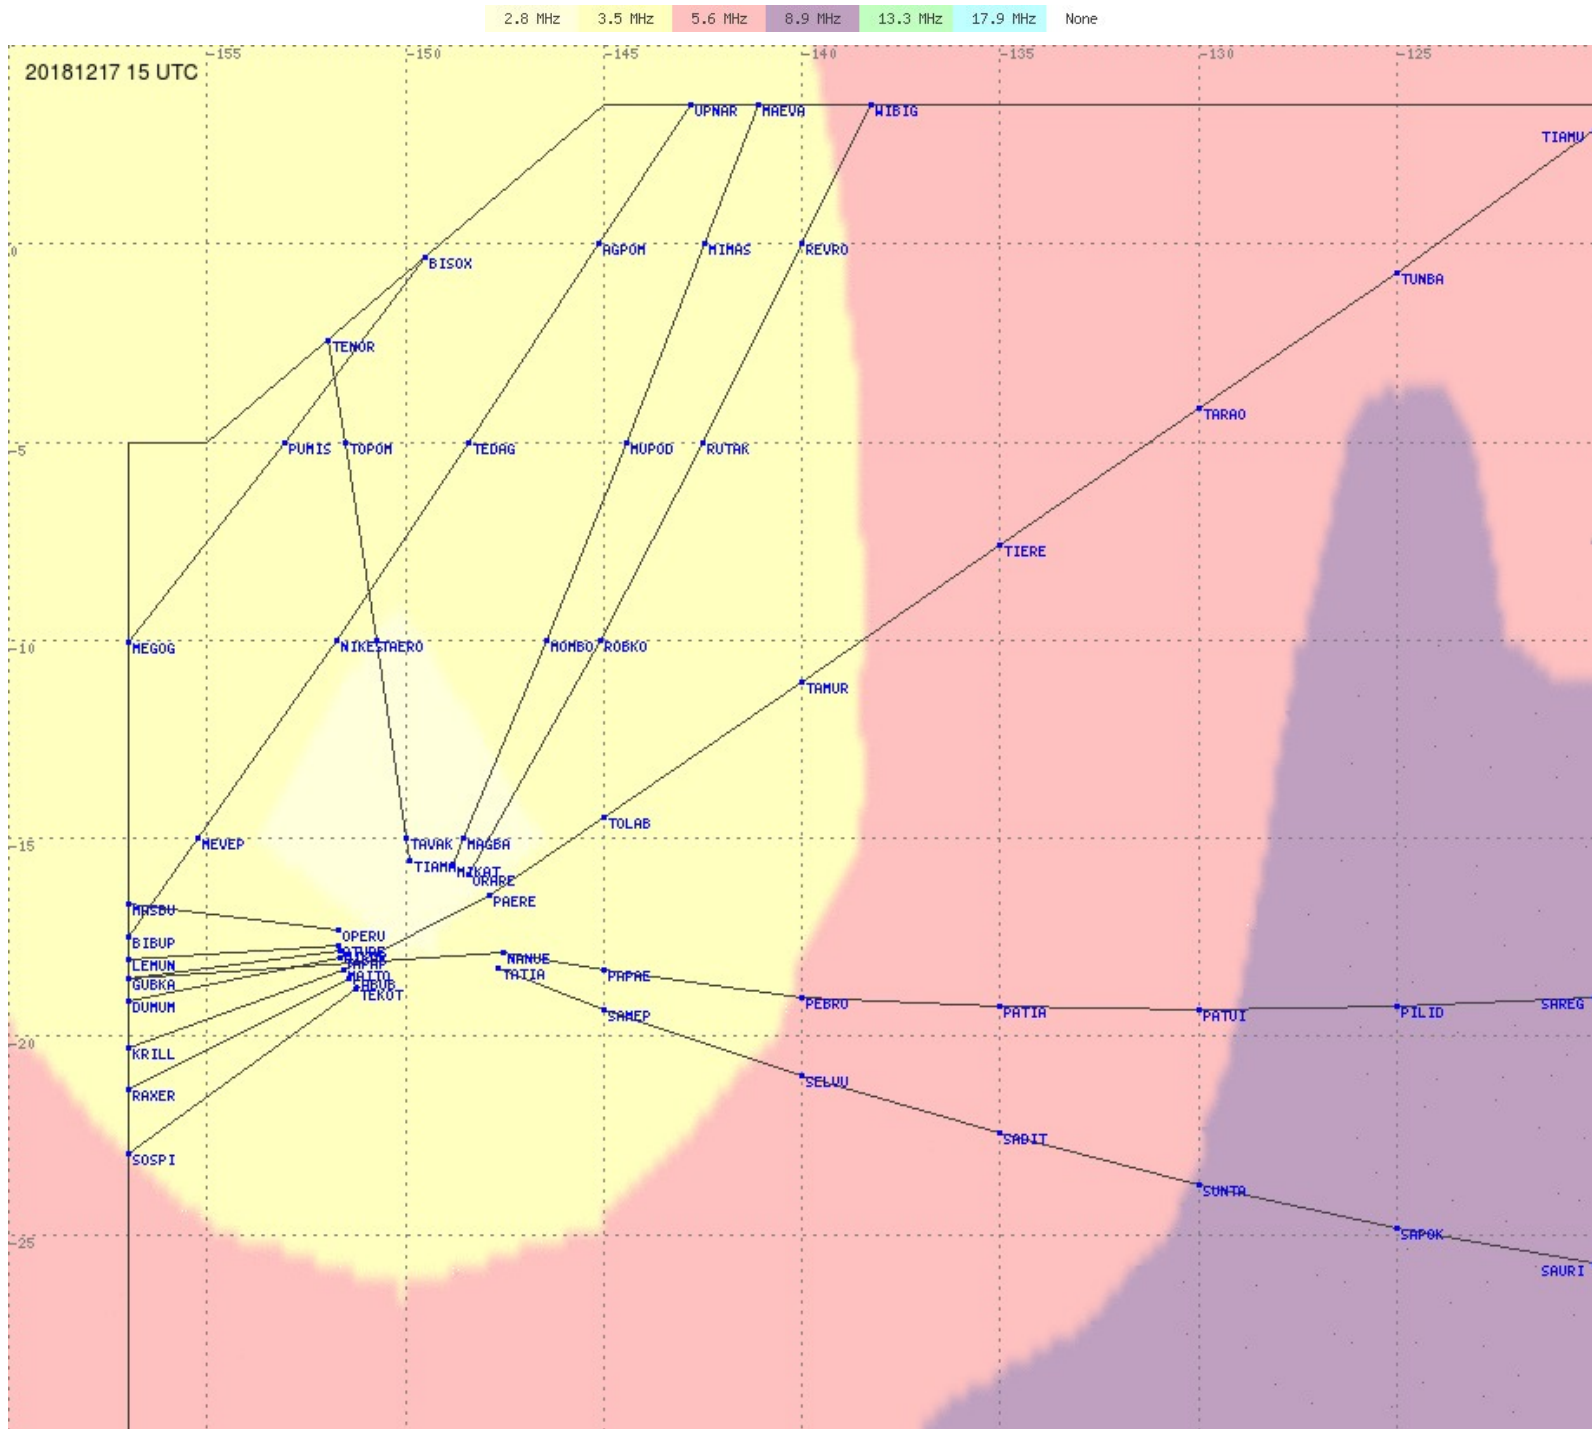

Tahiti FIR - HF Propag - 20181217

2.8 MHz 3.5 MHz 5.6 MHz 8.9 MHz 13.3 MHz 17.9 MHz None

Tahiti FIR - HF Propag - 20181217

2.8 MHz
3.5 MHz
5.6 MHz
8.9 MHz
13.3 MHz
17.9 MHz
None

Tahiti FIR - HF Propag - 20181217

2.8 MHz 3.5 MHz 5.6 MHz 8.9 MHz 13.3 MHz 17.9 MHz None

Tahiti FIR - HF Propag - 20181217

Tahiti FIR - HF Propag - 20181217

Tahiti FIR - HF Propag - 20181217

Tahiti FIR - HF Propag - 20181217

Tahiti FIR - HF Propag - 20181217

Tahiti FIR - HF Propag - 20181217

Tahiti FIR - HF Propag - 20181217

Tahiti FIR - HF Propag - 20181217

Tahiti FIR - HF Propag - 20181217

2.8 MHz 3.5 MHz 5.6 MHz 8.9 MHz 13.3 MHz 17.9 MHz None

Tahiti FIR - HF Propag - 20181217