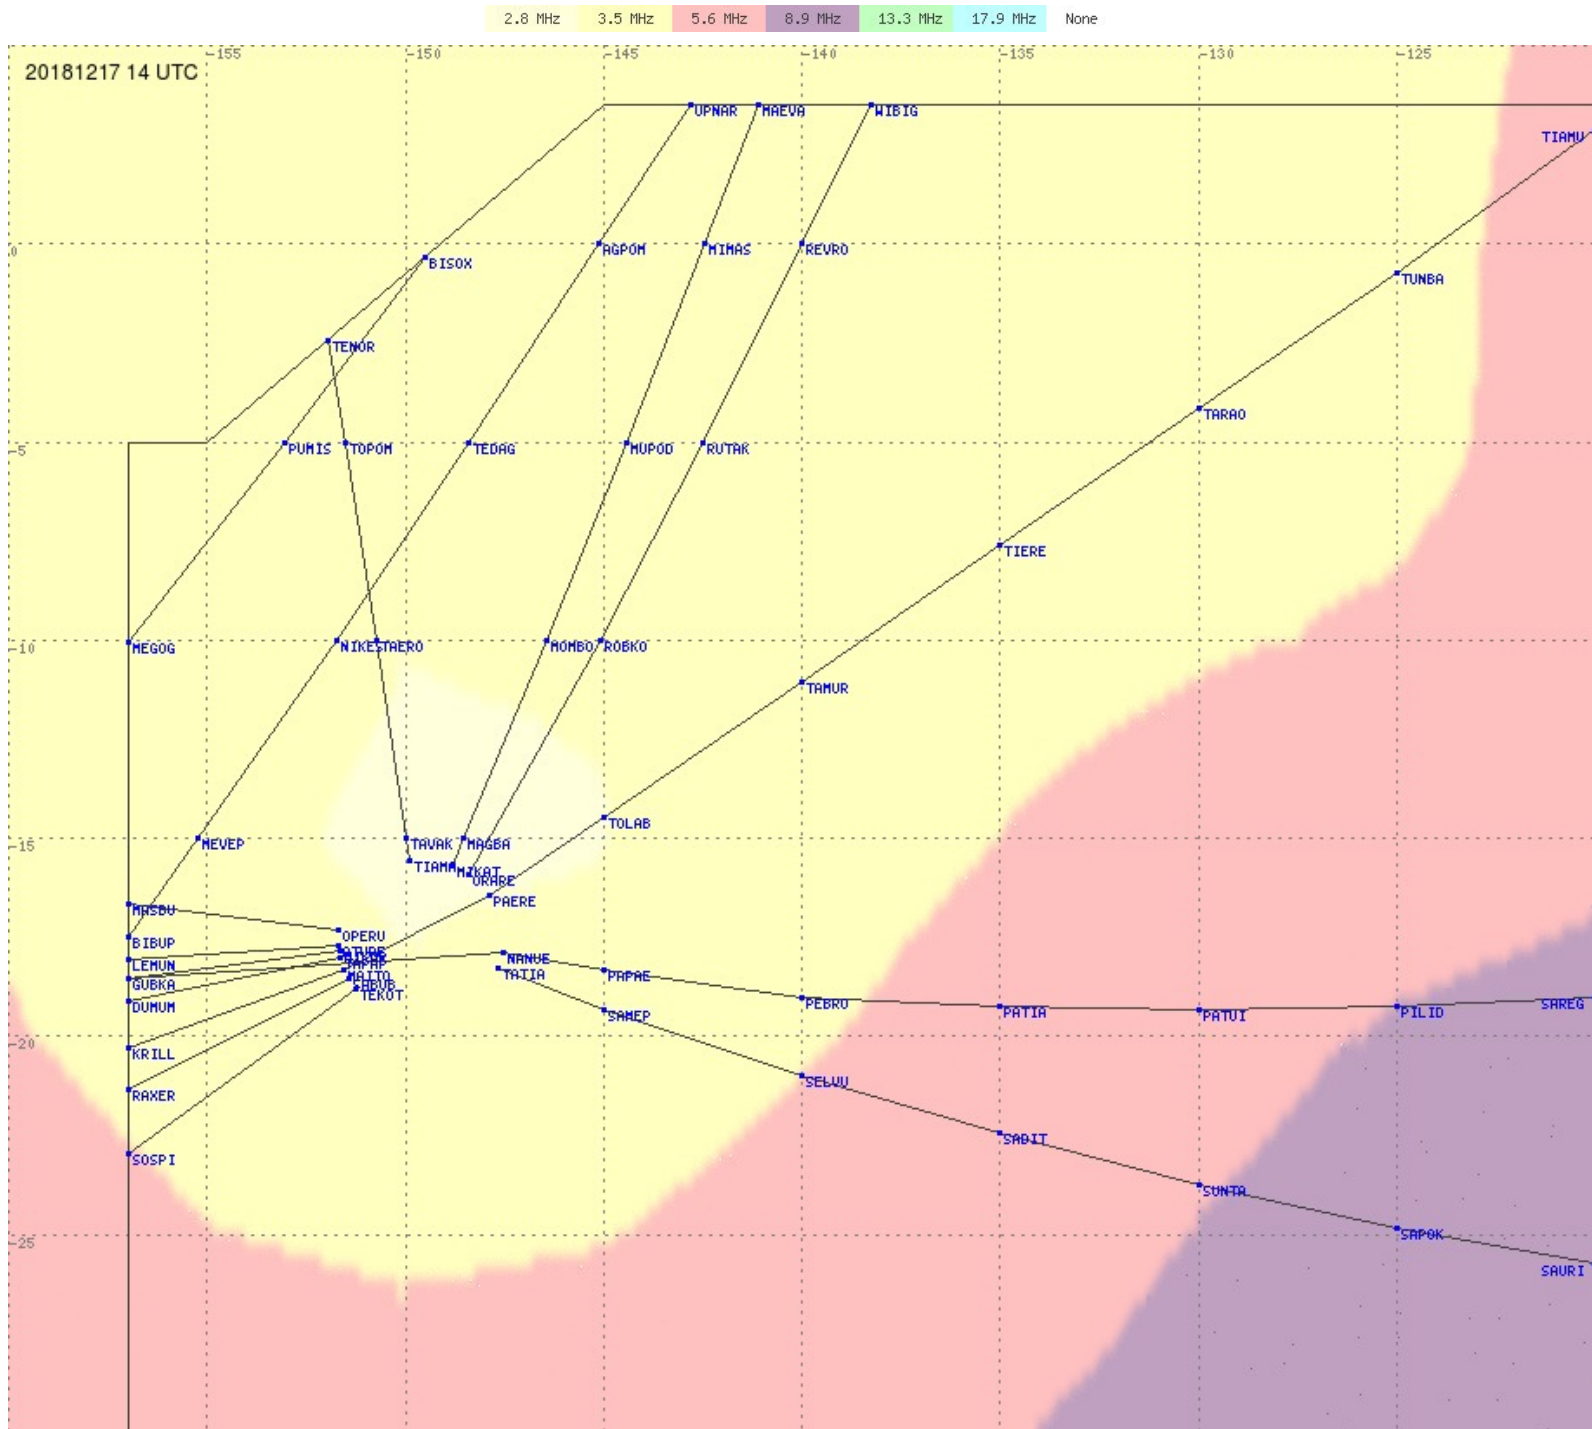

2.8 MHz 3.5 MHz 5.6 MHz 8.9 MHz 13.3 MHz 17.9 MHz None

Tahiti FIR - HF Propag - 20181217

2.8 MHz 3.5 MHz 5.6 MHz 8.9 MHz 13.3 MHz 17.9 MHz None

Tahiti FIR - HF Propag - 20181217

Tahiti FIR - HF Propag - 20181217

Tahiti FIR - HF Propag - 20181217

Tahiti FIR - HF Propag - 20181217

Tahiti FIR - HF Propag - 20181217

Tahiti FIR - HF Propag - 20181217

Tahiti FIR - HF Propag - 20181217

Tahiti FIR - HF Propag - 20181217

Tahiti FIR - HF Propag - 20181217

2.8 MHz 3.5 MHz 5.6 MHz 8.9 MHz 13.3 MHz 17.9 MHz None

Tahiti FIR - HF Propag - 20181217

Tahiti FIR - HF Propag - 20181217

Tahiti FIR - HF Propag - 20181217

Tahiti FIR - HF Propag - 20181217

Tahiti FIR - HF Propag - 20181217