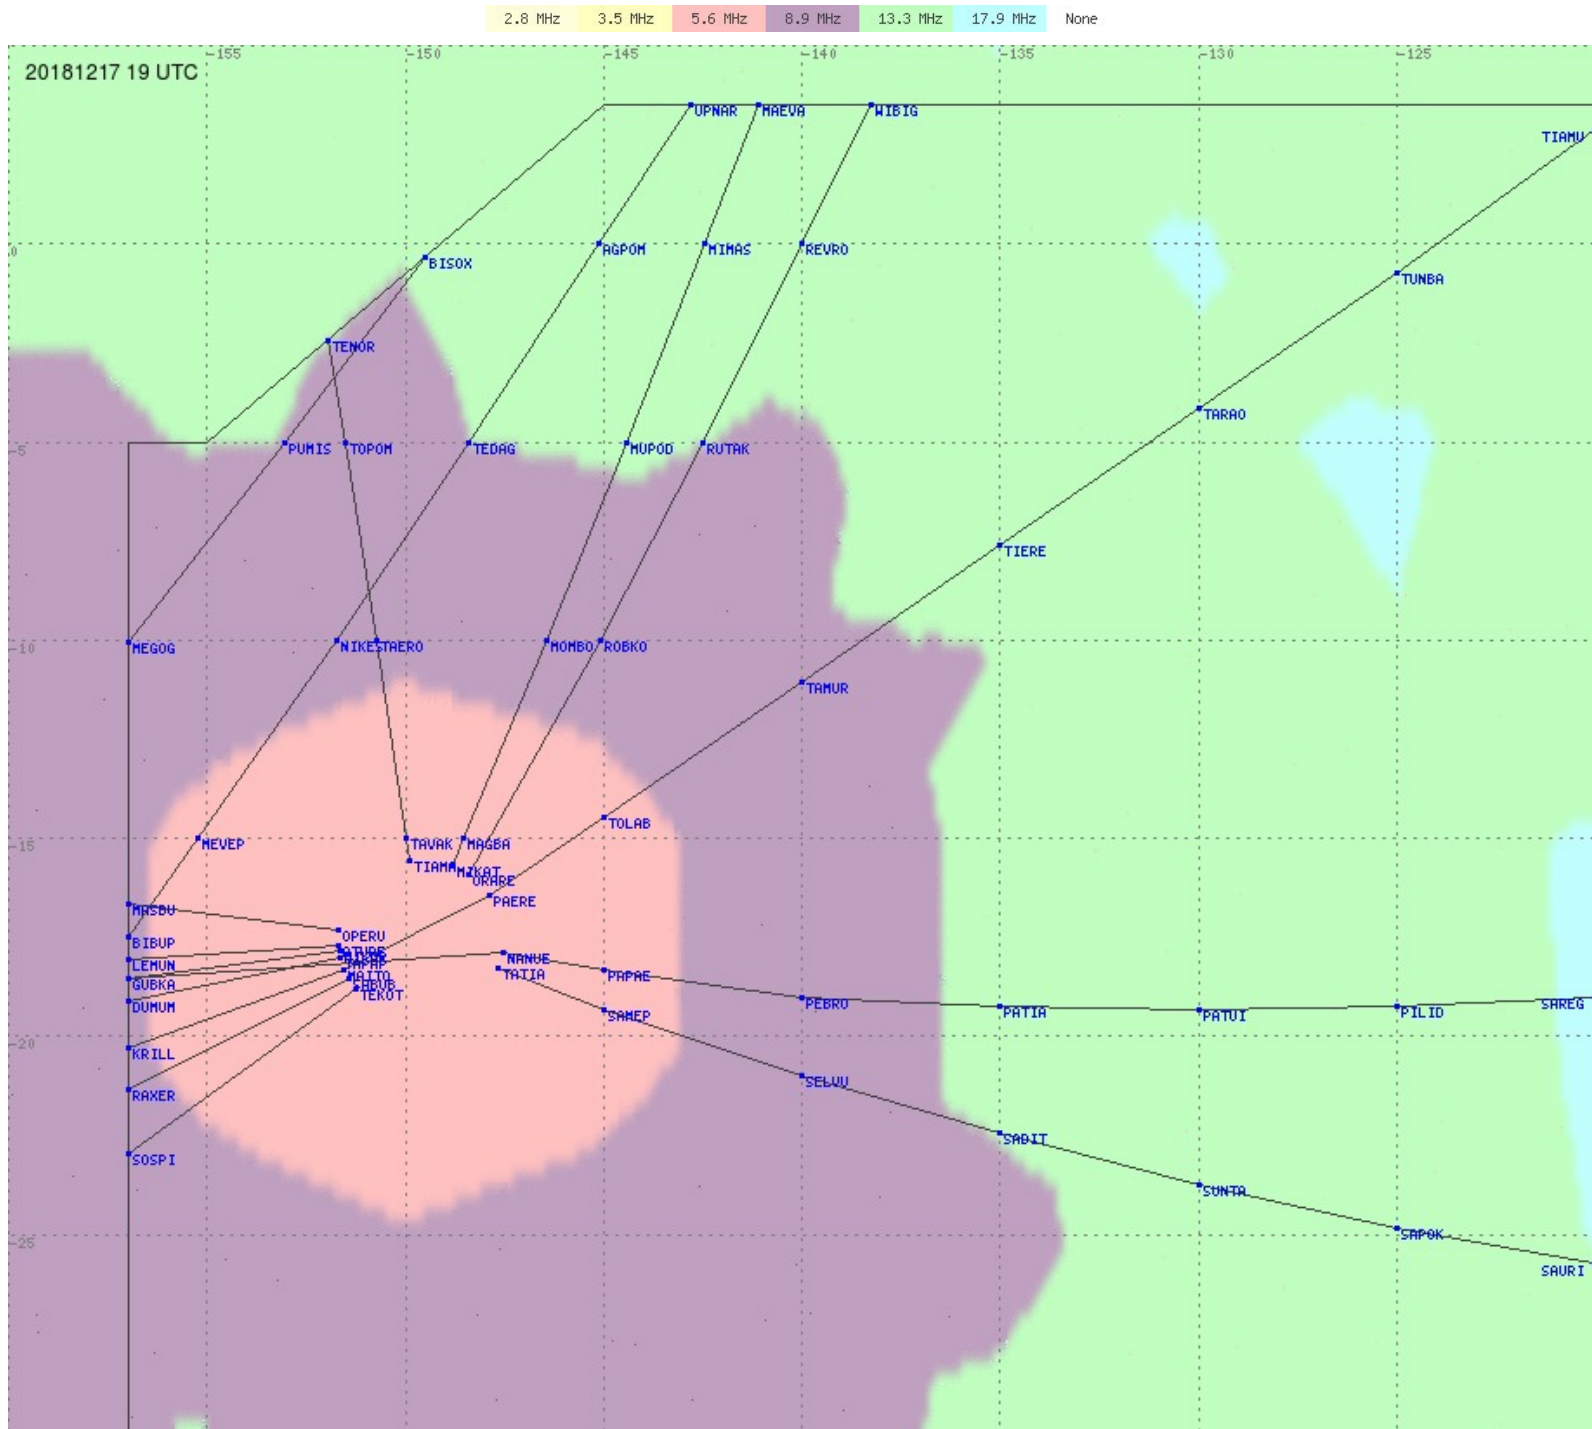

Tahiti FIR - HF Propag - 20181217

2.8 MHz 3.5 MHz 5.6 MHz 8.9 MHz 13.3 MHz 17.9 MHz None

Tahiti FIR - HF Propag - 20181217

2.8 MHz
3.5 MHz
5.6 MHz
8.9 MHz
13.3 MHz
17.9 MHz
None

Tahiti FIR - HF Propag - 20181217

Tahiti FIR - HF Propag - 20181217

Tahiti FIR - HF Propag - 20181217

Tahiti FIR - HF Propag - 20181217

Tahiti FIR - HF Propag - 20181217

Tahiti FIR - HF Propag - 20181217

Tahiti FIR - HF Propag - 20181217

Tahiti FIR - HF Propag - 20181217

2.8 MHz 3.5 MHz 5.6 MHz 8.9 MHz 13.3 MHz 17.9 MHz None

Tahiti FIR - HF Propag - 20181217

Tahiti FIR - HF Propag - 20181217

Tahiti FIR - HF Propag - 20181217

Tahiti FIR - HF Propag - 20181217

Tahiti FIR - HF Propag - 20181217

Tahiti FIR - HF Propag - 20181217

Tahiti FIR - HF Propag - 20181217

Tahiti FIR - HF Propag - 20181217

Tahiti FIR - HF Propag - 20181217

2.8 MHz 3.5 MHz 5.6 MHz 8.9 MHz 13.3 MHz 17.9 MHz None

Tahiti FIR - HF Propag - 20181217