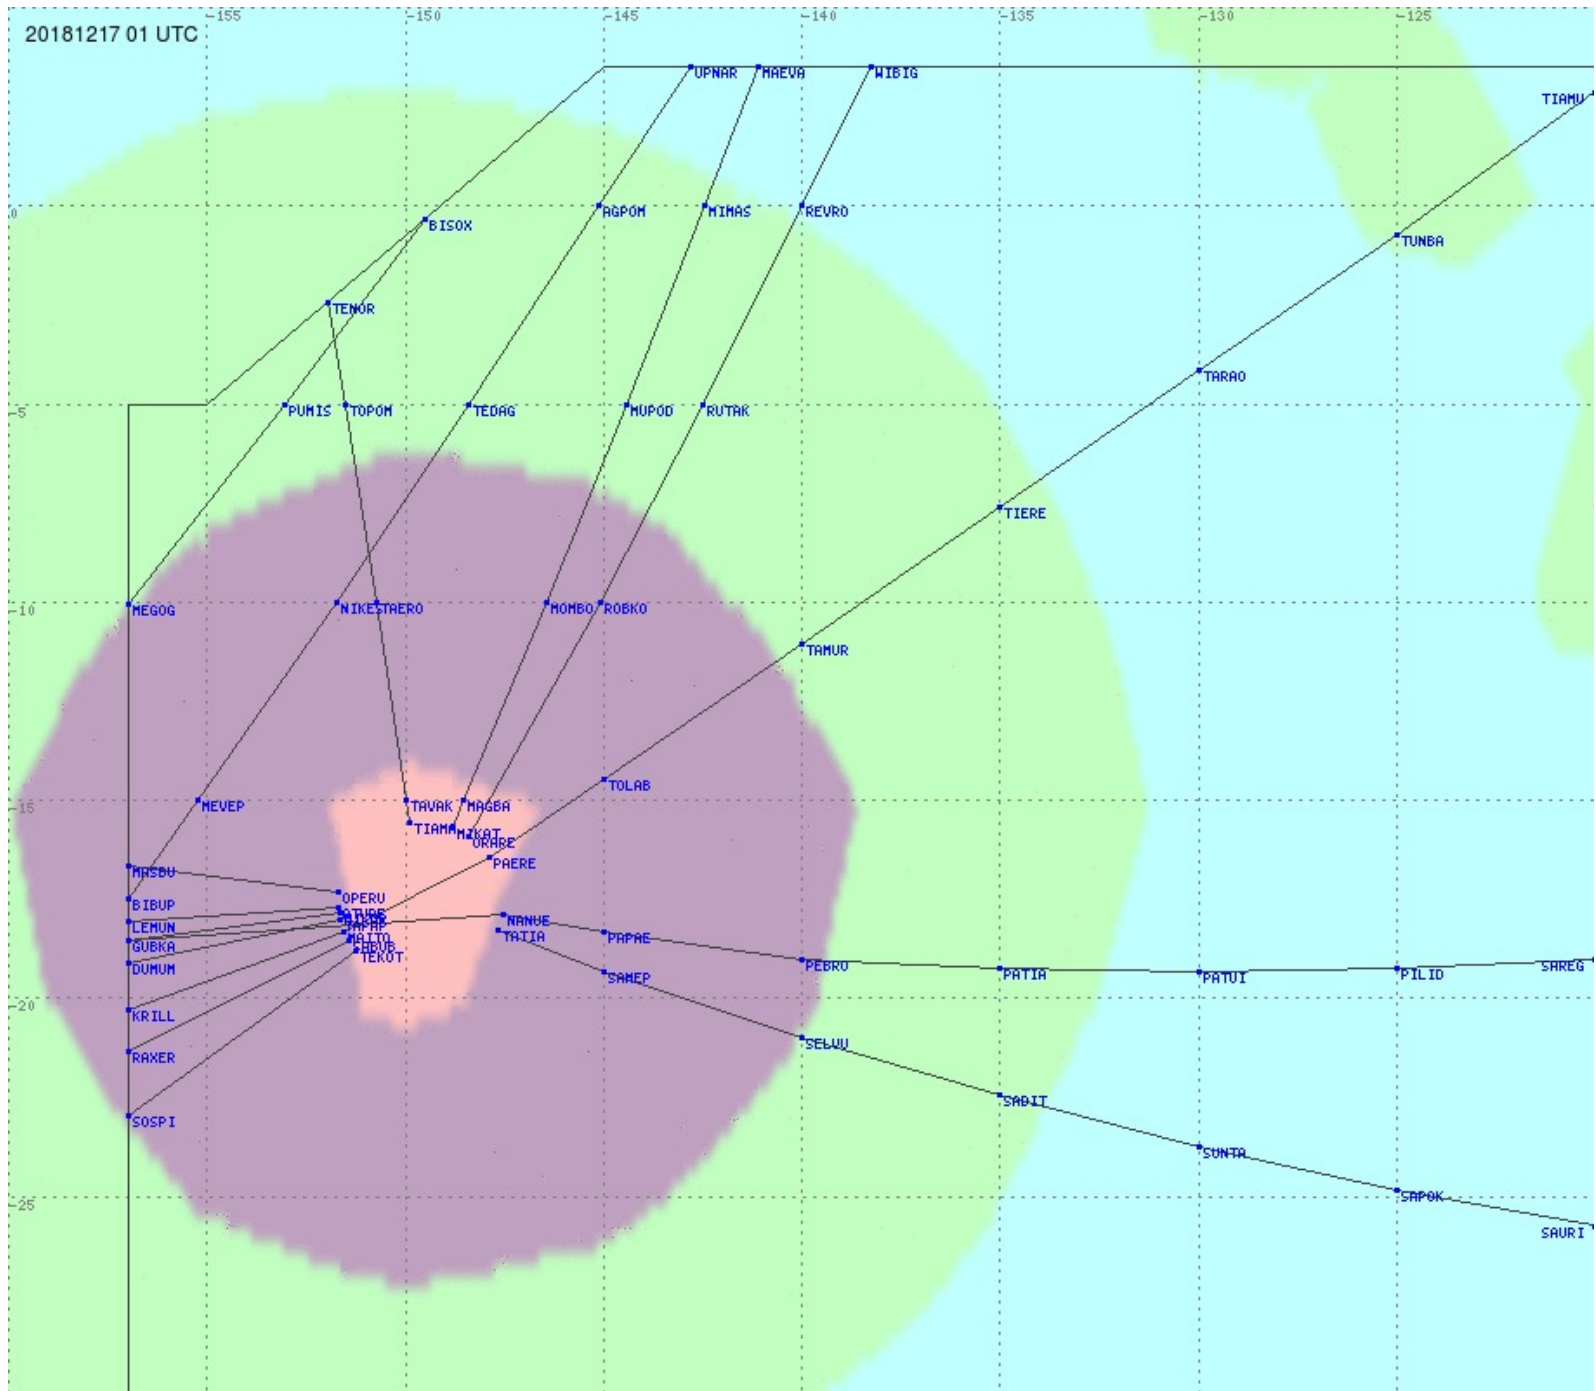

Tahiti FIR - HF Propag - 20181217

2.8 MHz 3.5 MHz 5.6 MHz 8.9 MHz 13.3 MHz 17.9 MHz None

Tahiti FIR - HF Propag - 20181217

2.8 MHz
3.5 MHz
5.6 MHz
8.9 MHz
13.3 MHz
17.9 MHz
None

Tahiti FIR - HF Propag - 20181217

2.8 MHz 3.5 MHz 5.6 MHz 8.9 MHz 13.3 MHz 17.9 MHz None

Tahiti FIR - HF Propag - 20181217

2.8 MHz 3.5 MHz 5.6 MHz 8.9 MHz 13.3 MHz 17.9 MHz None

Tahiti FIR - HF Propag - 20181217

Tahiti FIR - HF Propag - 20181217