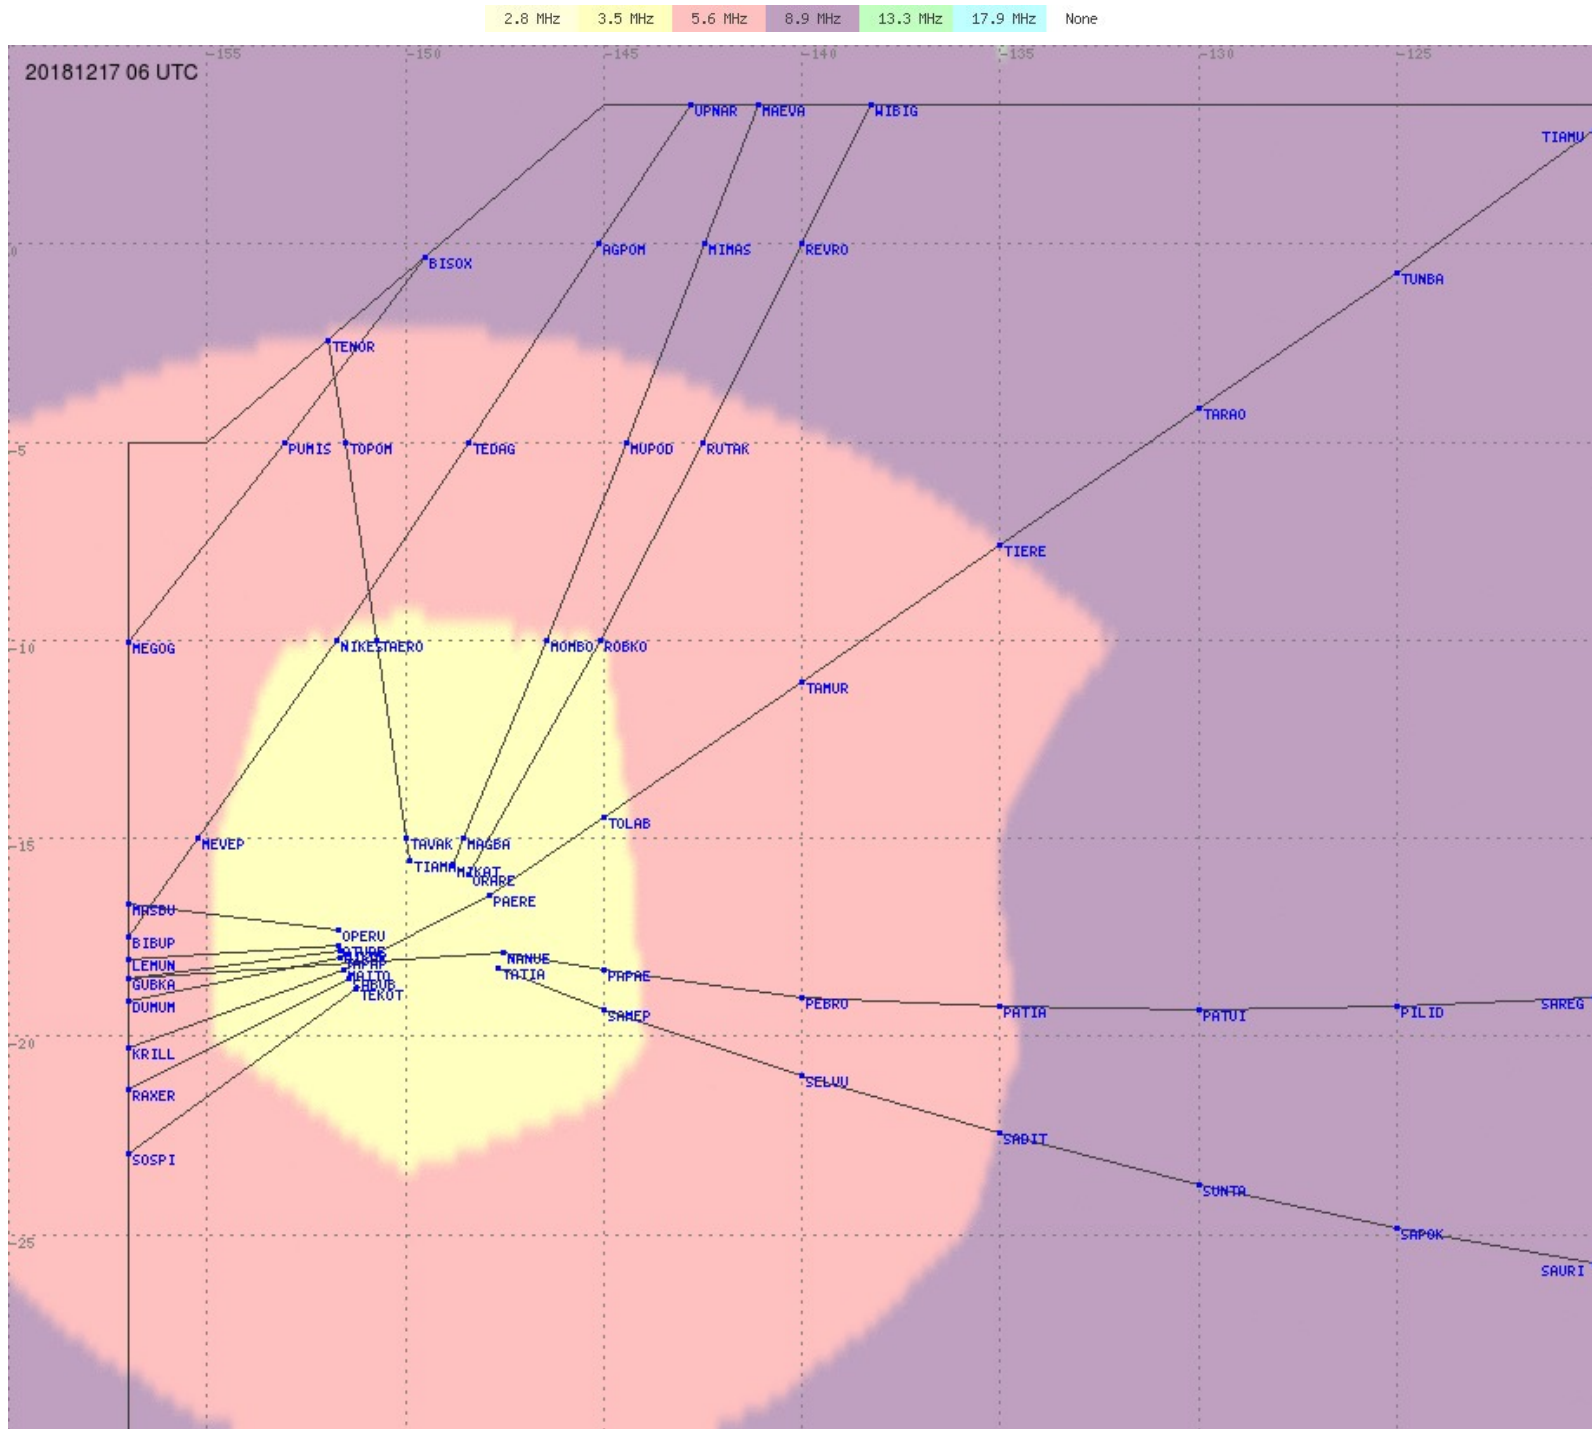

Tahiti FIR - HF Propag - 20181217