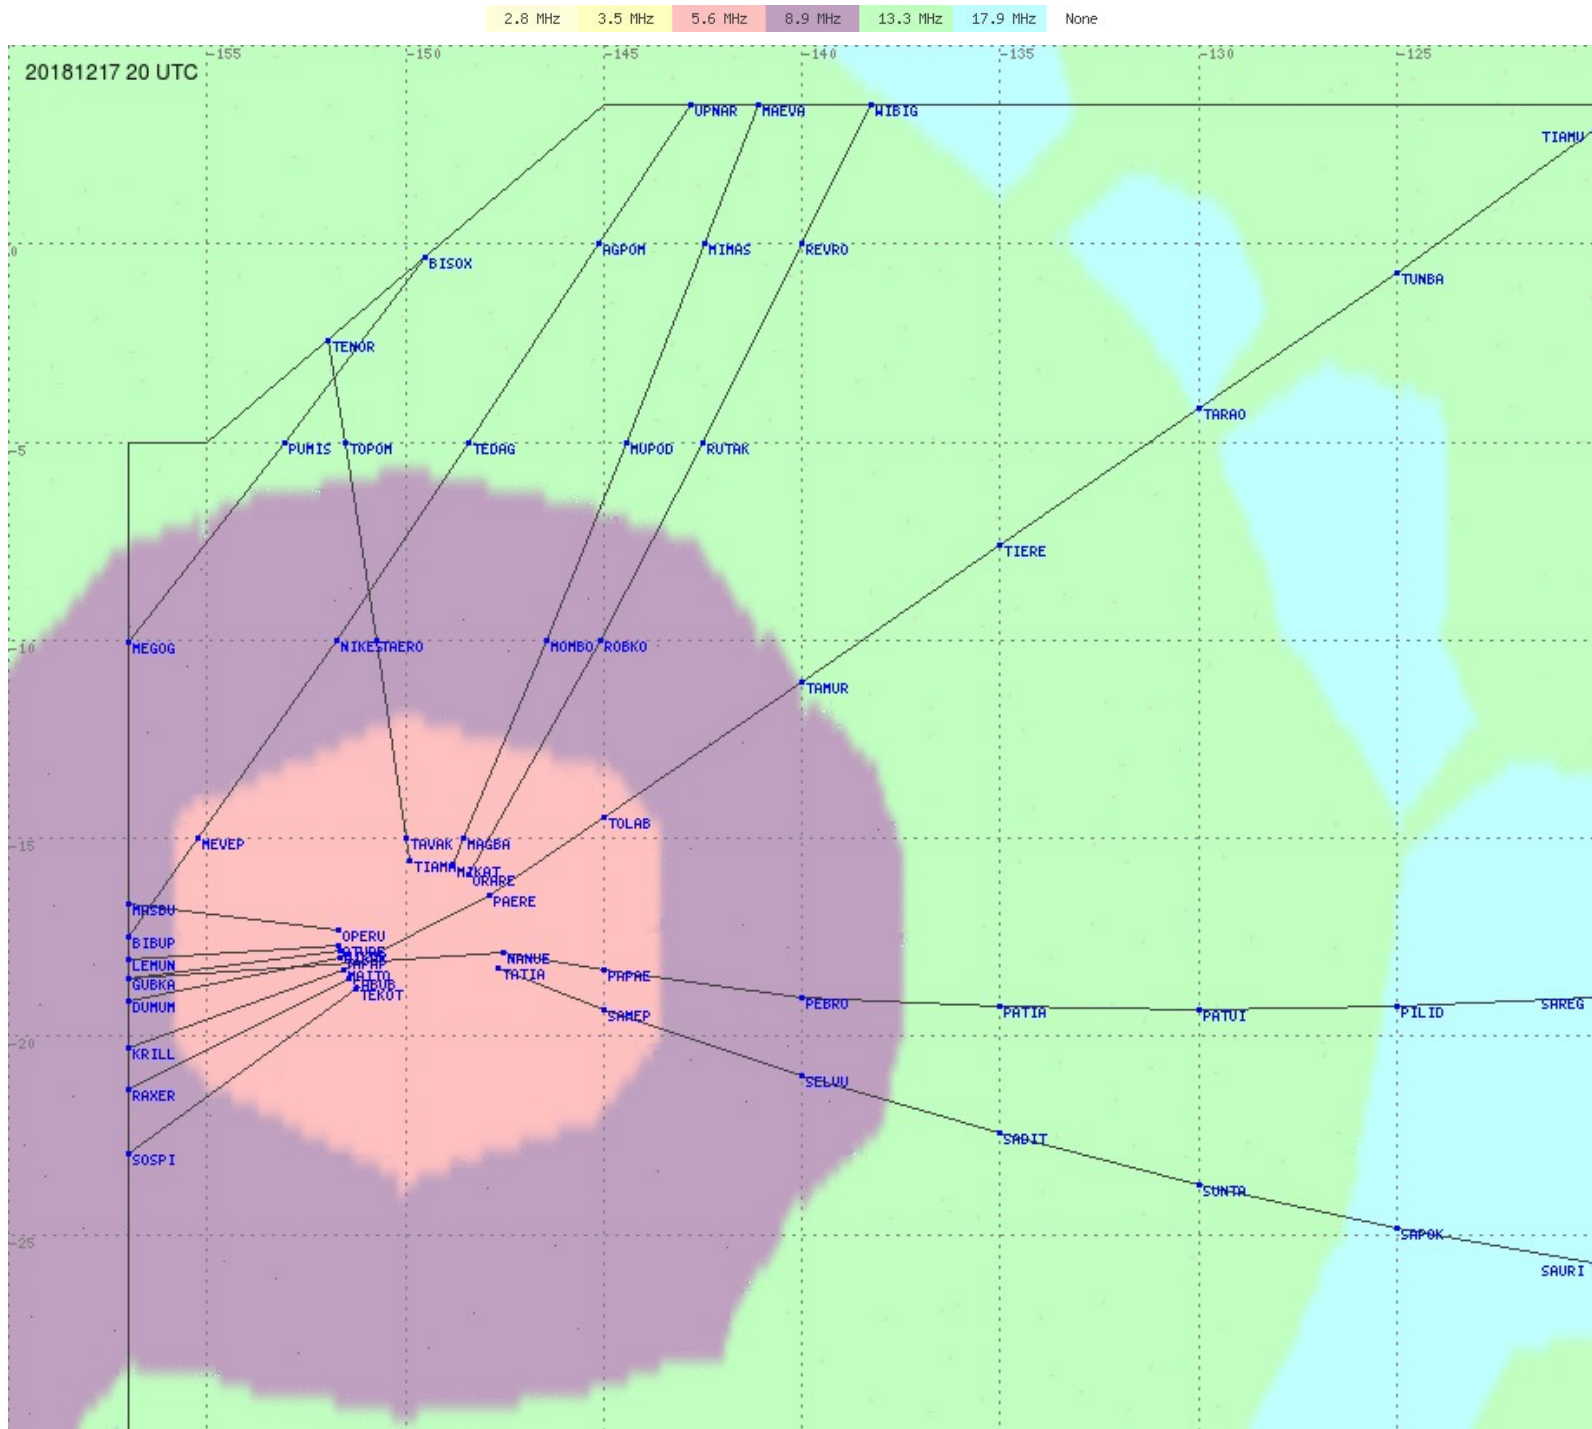

Tahiti FIR - HF Propag - 20181217

2.8 MHz 3.5 MHz 5.6 MHz 8.9 MHz 13.3 MHz 17.9 MHz None

Tahiti FIR - HF Propag - 20181217

2.8 MHz
3.5 MHz
5.6 MHz
8.9 MHz
13.3 MHz
17.9 MHz
None

Tahiti FIR - HF Propag - 20181217

Tahiti FIR - HF Propag - 20181217

Tahiti FIR - HF Propag - 20181217

Tahiti FIR - HF Propag - 20181217

Tahiti FIR - HF Propag - 20181217

Tahiti FIR - HF Propag - 20181217

Tahiti FIR - HF Propag - 20181217

Tahiti FIR - HF Propag - 20181217

2.8 MHz 3.5 MHz 5.6 MHz 8.9 MHz 13.3 MHz 17.9 MHz None

Tahiti FIR - HF Propag - 20181217

Tahiti FIR - HF Propag - 20181217

Tahiti FIR - HF Propag - 20181217

Tahiti FIR - HF Propag - 20181217

Tahiti FIR - HF Propag - 20181217

Tahiti FIR - HF Propag - 20181217

Tahiti FIR - HF Propag - 20181217

Tahiti FIR - HF Propag - 20181217

Tahiti FIR - HF Propag - 20181217

2.8 MHz 3.5 MHz 5.6 MHz 8.9 MHz 13.3 MHz 17.9 MHz None

Tahiti FIR - HF Propag - 20181217