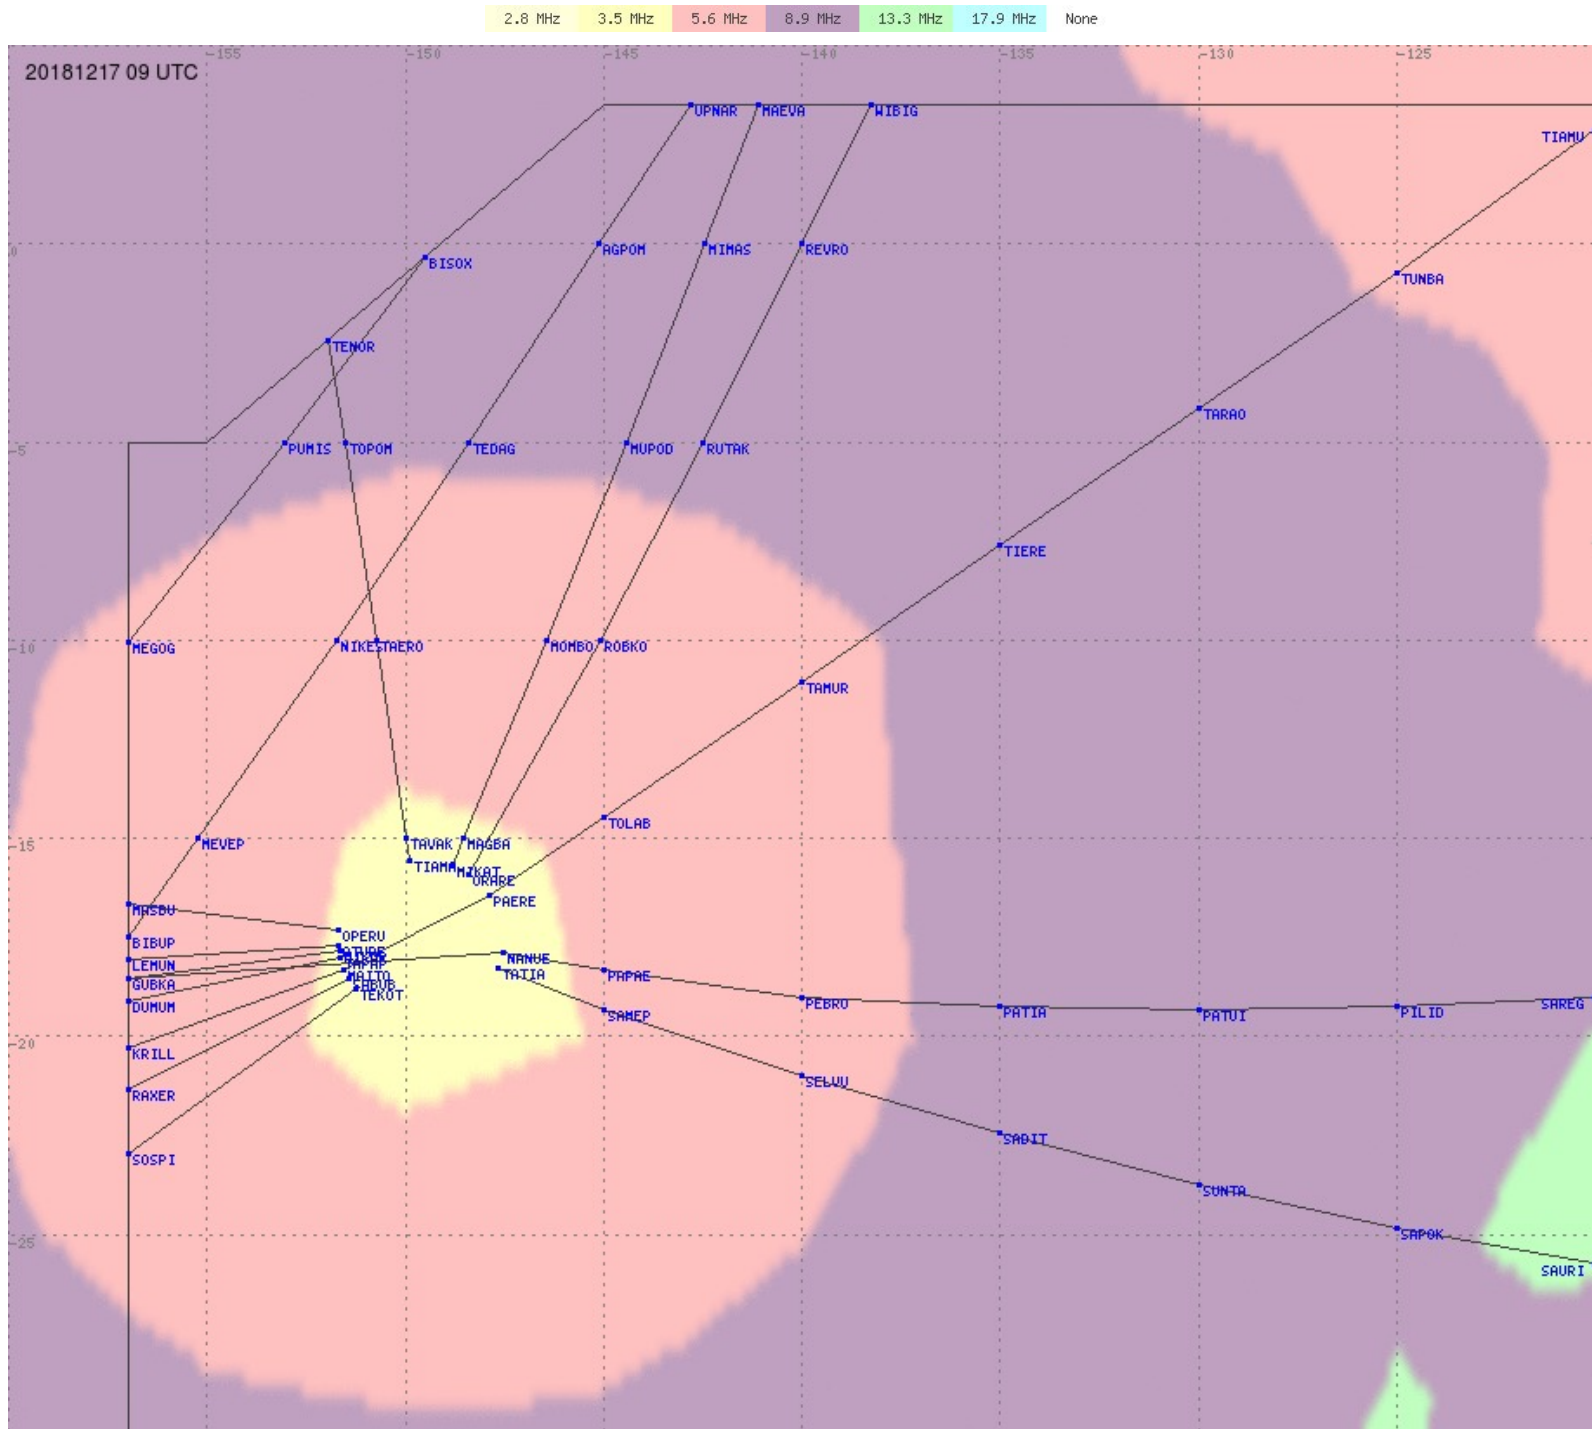

2.8 MHz 3.5 MHz 5.6 MHz 8.9 MHz 13.3 MHz 17.9 MHz None

Tahiti FIR - HF Propag - 20181217

2.8 MHz 3.5 MHz 5.6 MHz 8.9 MHz 13.3 MHz 17.9 MHz None

Tahiti FIR - HF Propag - 20181217

Tahiti FIR - HF Propag - 20181217

Tahiti FIR - HF Propag - 20181217

Tahiti FIR - HF Propag - 20181217

Tahiti FIR - HF Propag - 20181217

Tahiti FIR - HF Propag - 20181217

Tahiti FIR - HF Propag - 20181217

Tahiti FIR - HF Propag - 20181217

Tahiti FIR - HF Propag - 20181217

2.8 MHz 3.5 MHz 5.6 MHz 8.9 MHz 13.3 MHz 17.9 MHz None

Tahiti FIR - HF Propag - 20181217

Tahiti FIR - HF Propag - 20181217

Tahiti FIR - HF Propag - 20181217

Tahiti FIR - HF Propag - 20181217

Tahiti FIR - HF Propag - 20181217