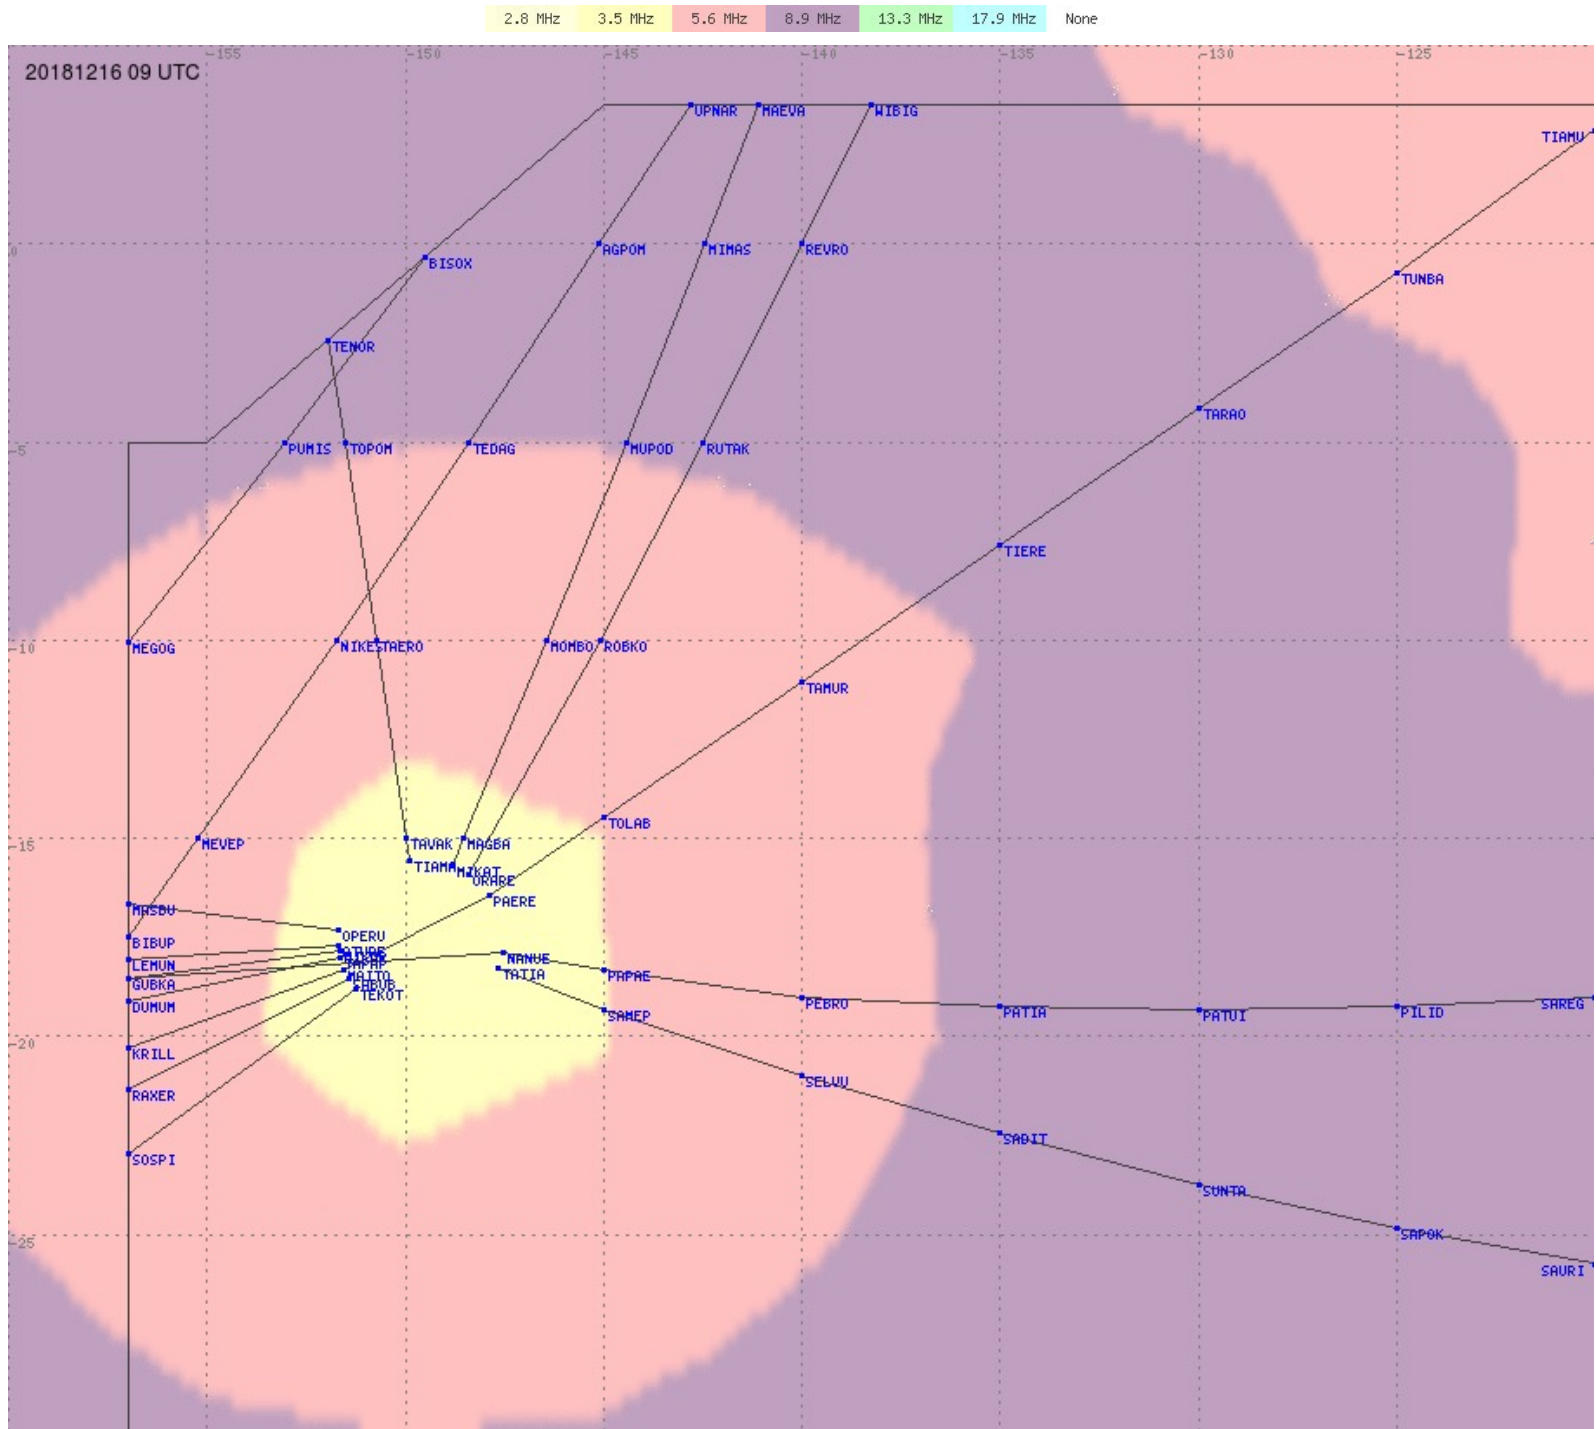

2.8 MHz
3.5 MHz
5.6 MHz
8.9 MHz
13.3 MHz
17.9 MHz
None

Tahiti FIR - HF Propag - 20181216

2.8 MHz 3.5 MHz 5.6 MHz 8.9 MHz 13.3 MHz 17.9 MHz None

Tahiti FIR - HF Propag - 20181216

2.8 MHz 3.5 MHz 5.6 MHz 8.9 MHz 13.3 MHz 17.9 MHz None

Tahiti FIR - HF Propag - 20181216

2.8 MHz
3.5 MHz
5.6 MHz
8.9 MHz
13.3 MHz
17.9 MHz
None

Tahiti FIR - HF Propag - 20181216

Tahiti FIR - HF Propag - 20181216

Tahiti FIR - HF Propag - 20181216

Tahiti FIR - HF Propag - 20181216