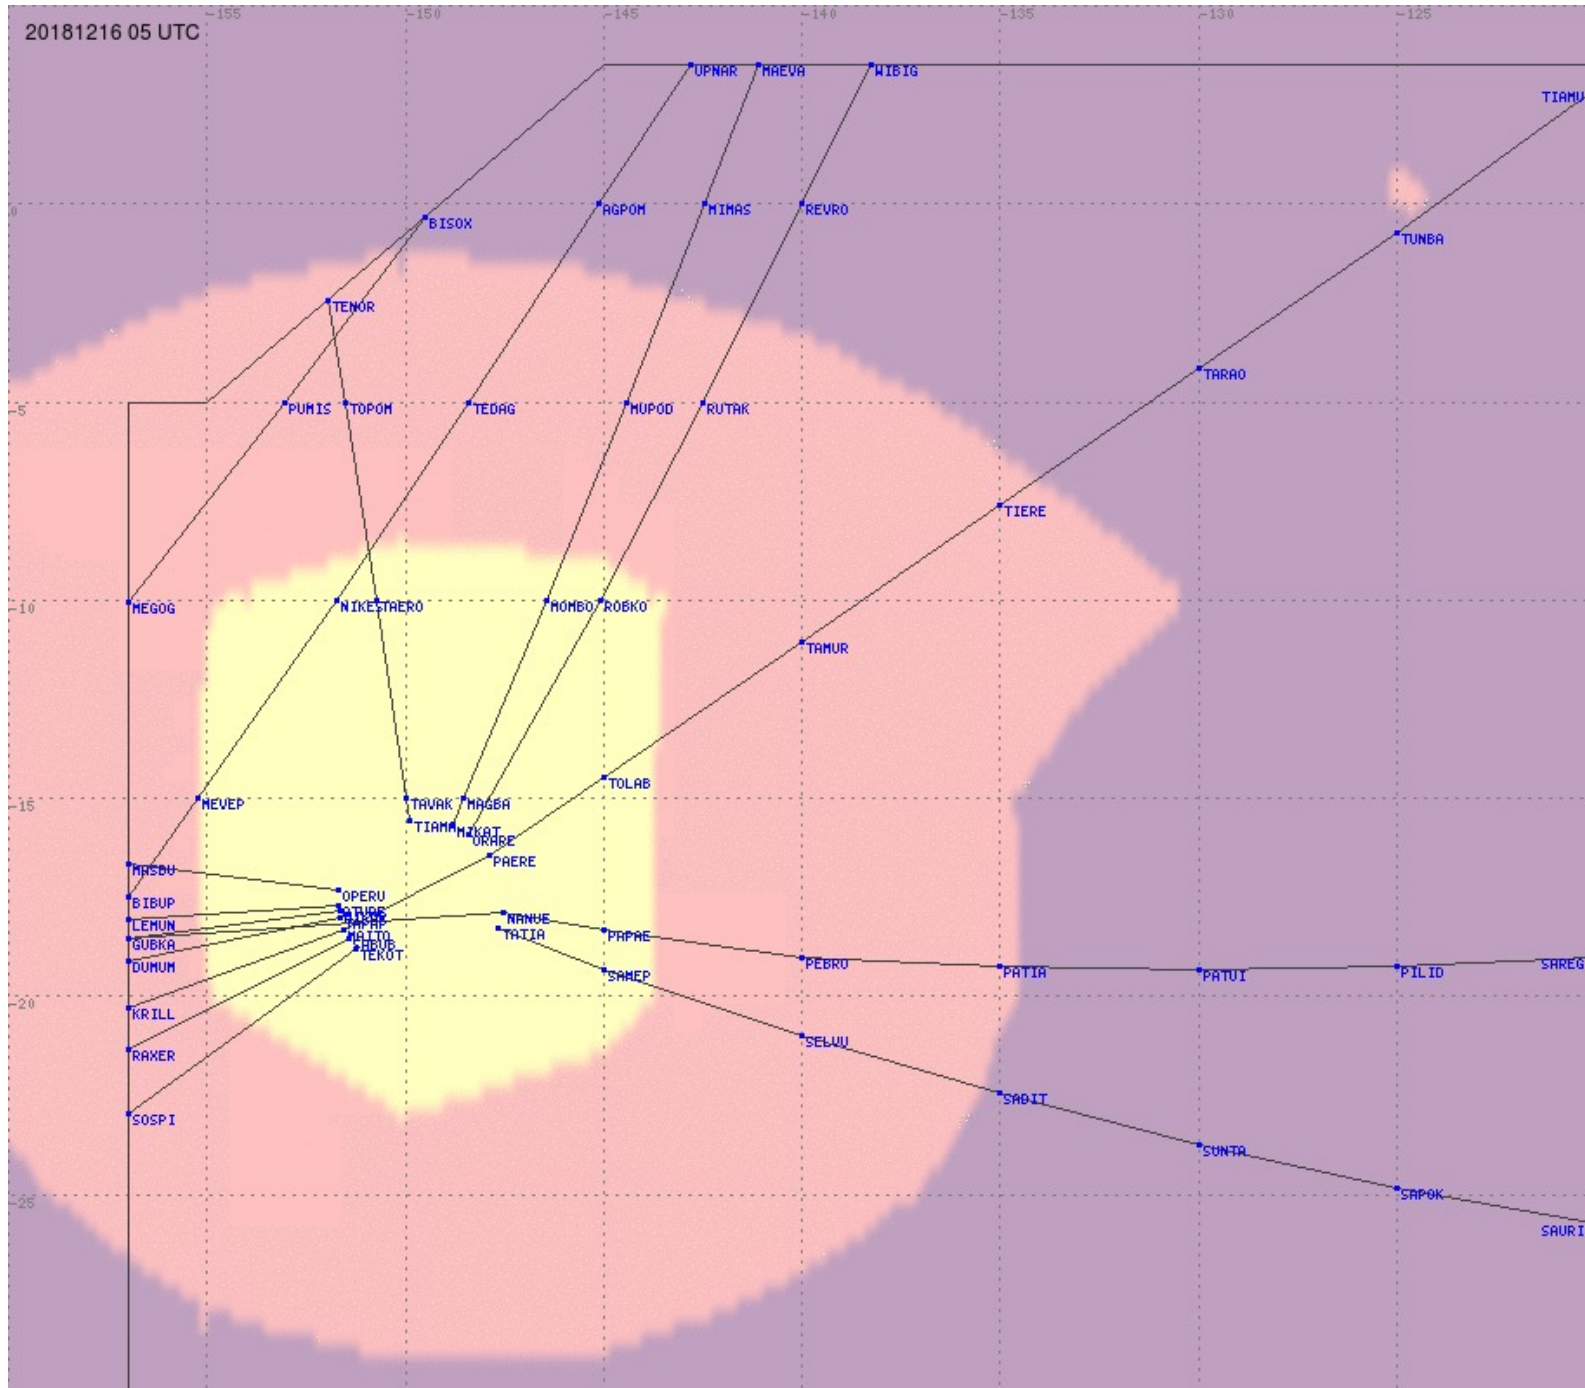

2.8 MHz
3.5 MHz
5.6 MHz
8.9 MHz
13.3 MHz
17.9 MHz
None

Tahiti FIR - HF Propag - 20181216

2.8 MHz 3.5 MHz 5.6 MHz 8.9 MHz 13.3 MHz 17.9 MHz None

Tahiti FIR - HF Propag - 20181216

2.8 MHz 3.5 MHz 5.6 MHz 8.9 MHz 13.3 MHz 17.9 MHz None

Tahiti FIR - HF Propag - 20181216

2.8 MHz
3.5 MHz
5.6 MHz
8.9 MHz
13.3 MHz
17.9 MHz
None

Tahiti FIR - HF Propag - 20181216

Tahiti FIR - HF Propag - 20181216

Tahiti FIR - HF Propag - 20181216

Tahiti FIR - HF Propag - 20181216