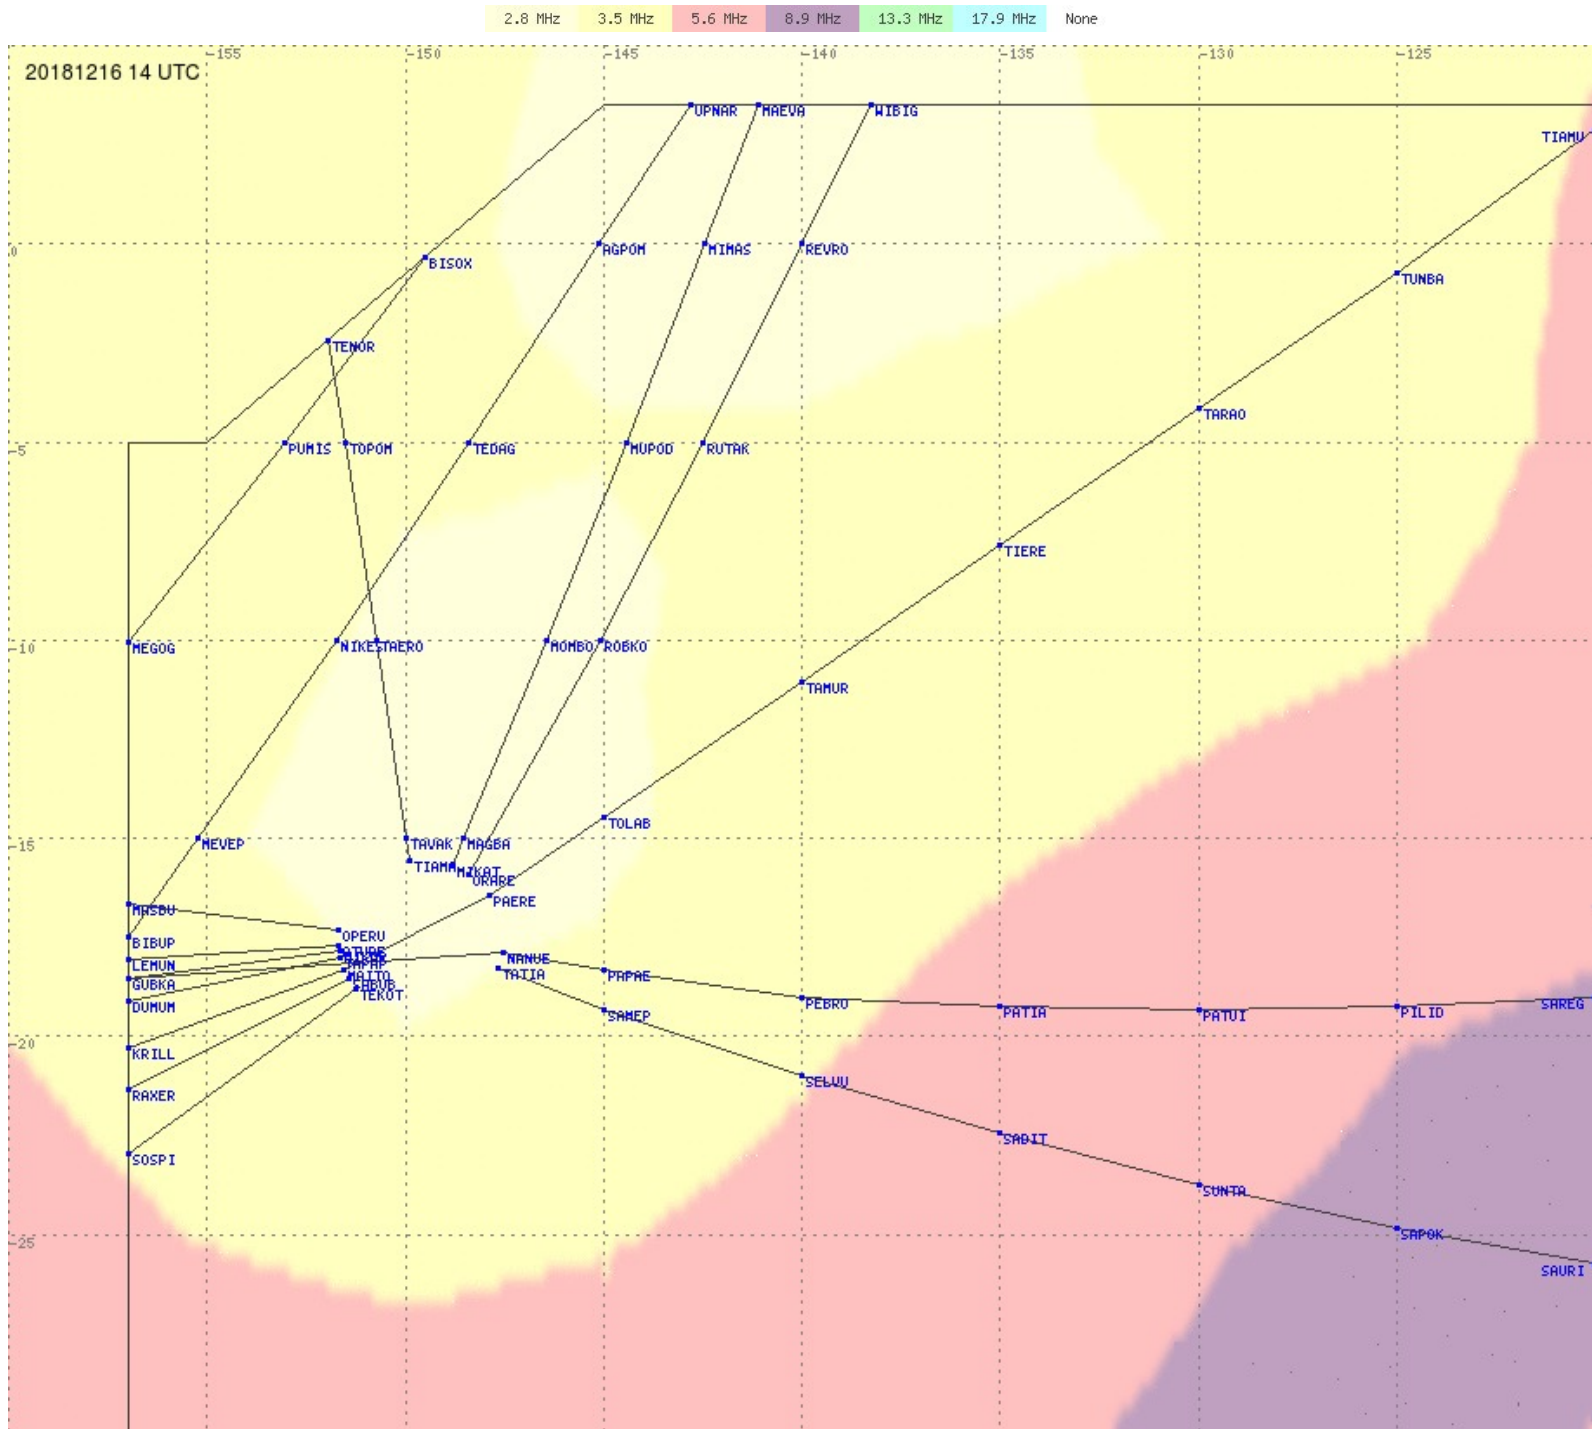

Tahiti FIR - HF Propag - 20181216