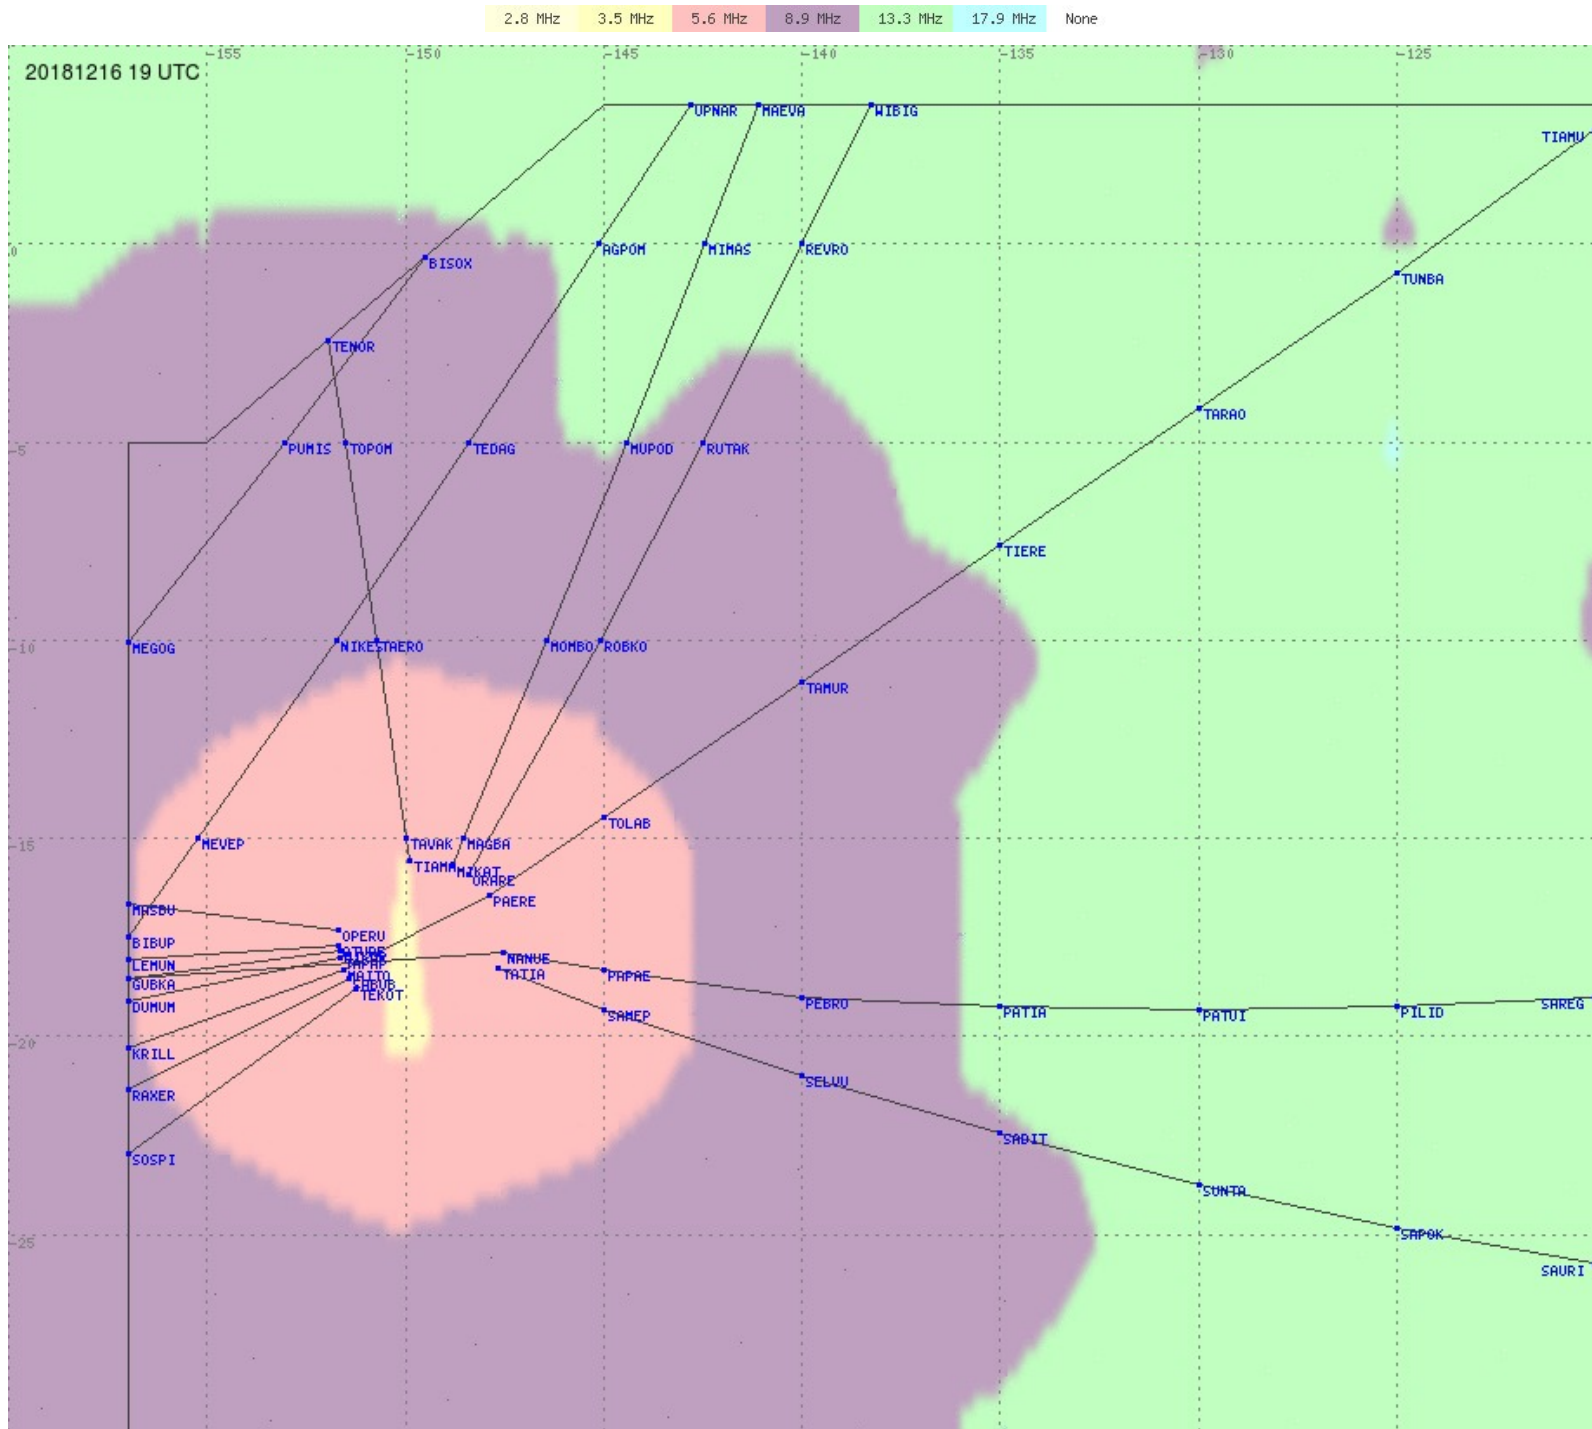

Tahiti FIR - HF Propag - 20181216