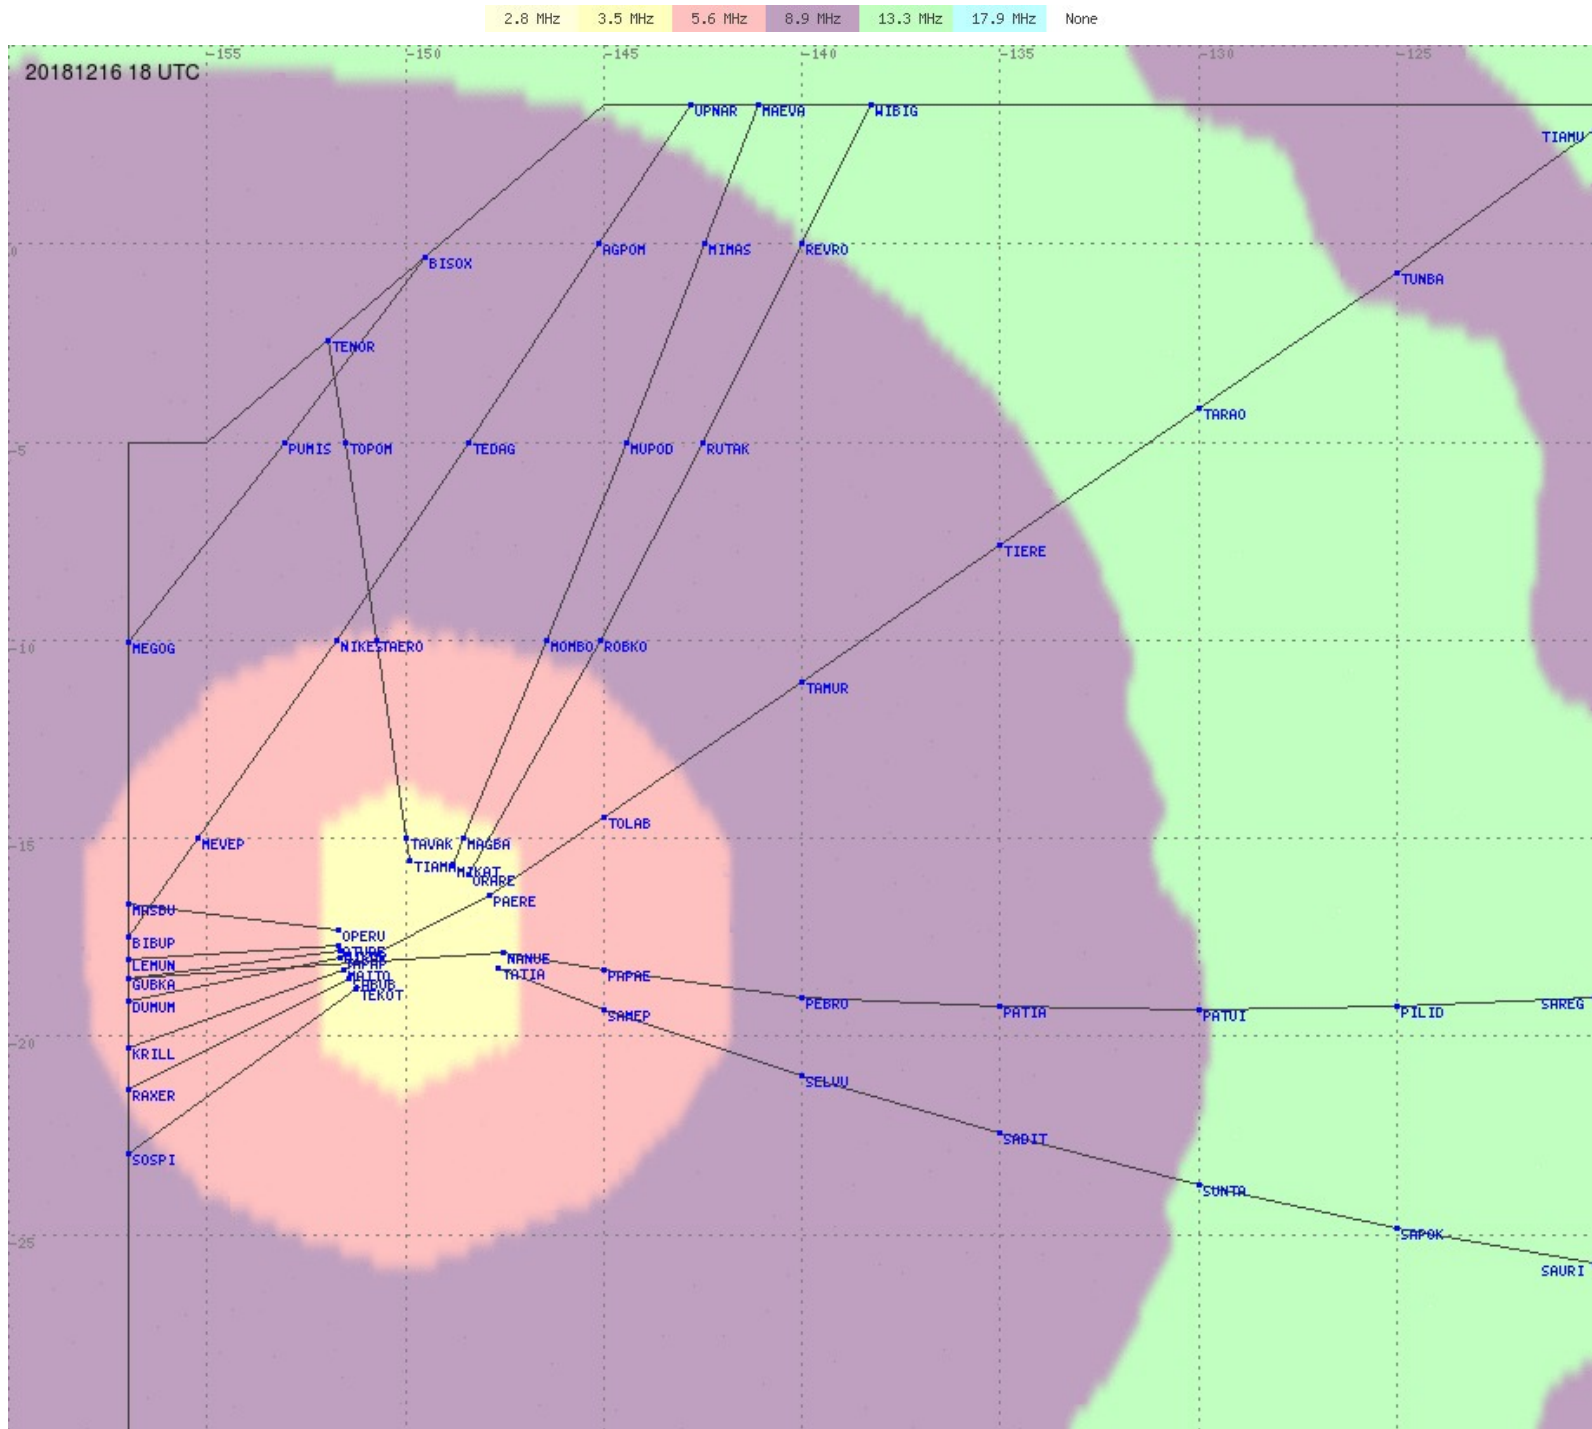

Tahiti FIR - HF Propag - 20181216