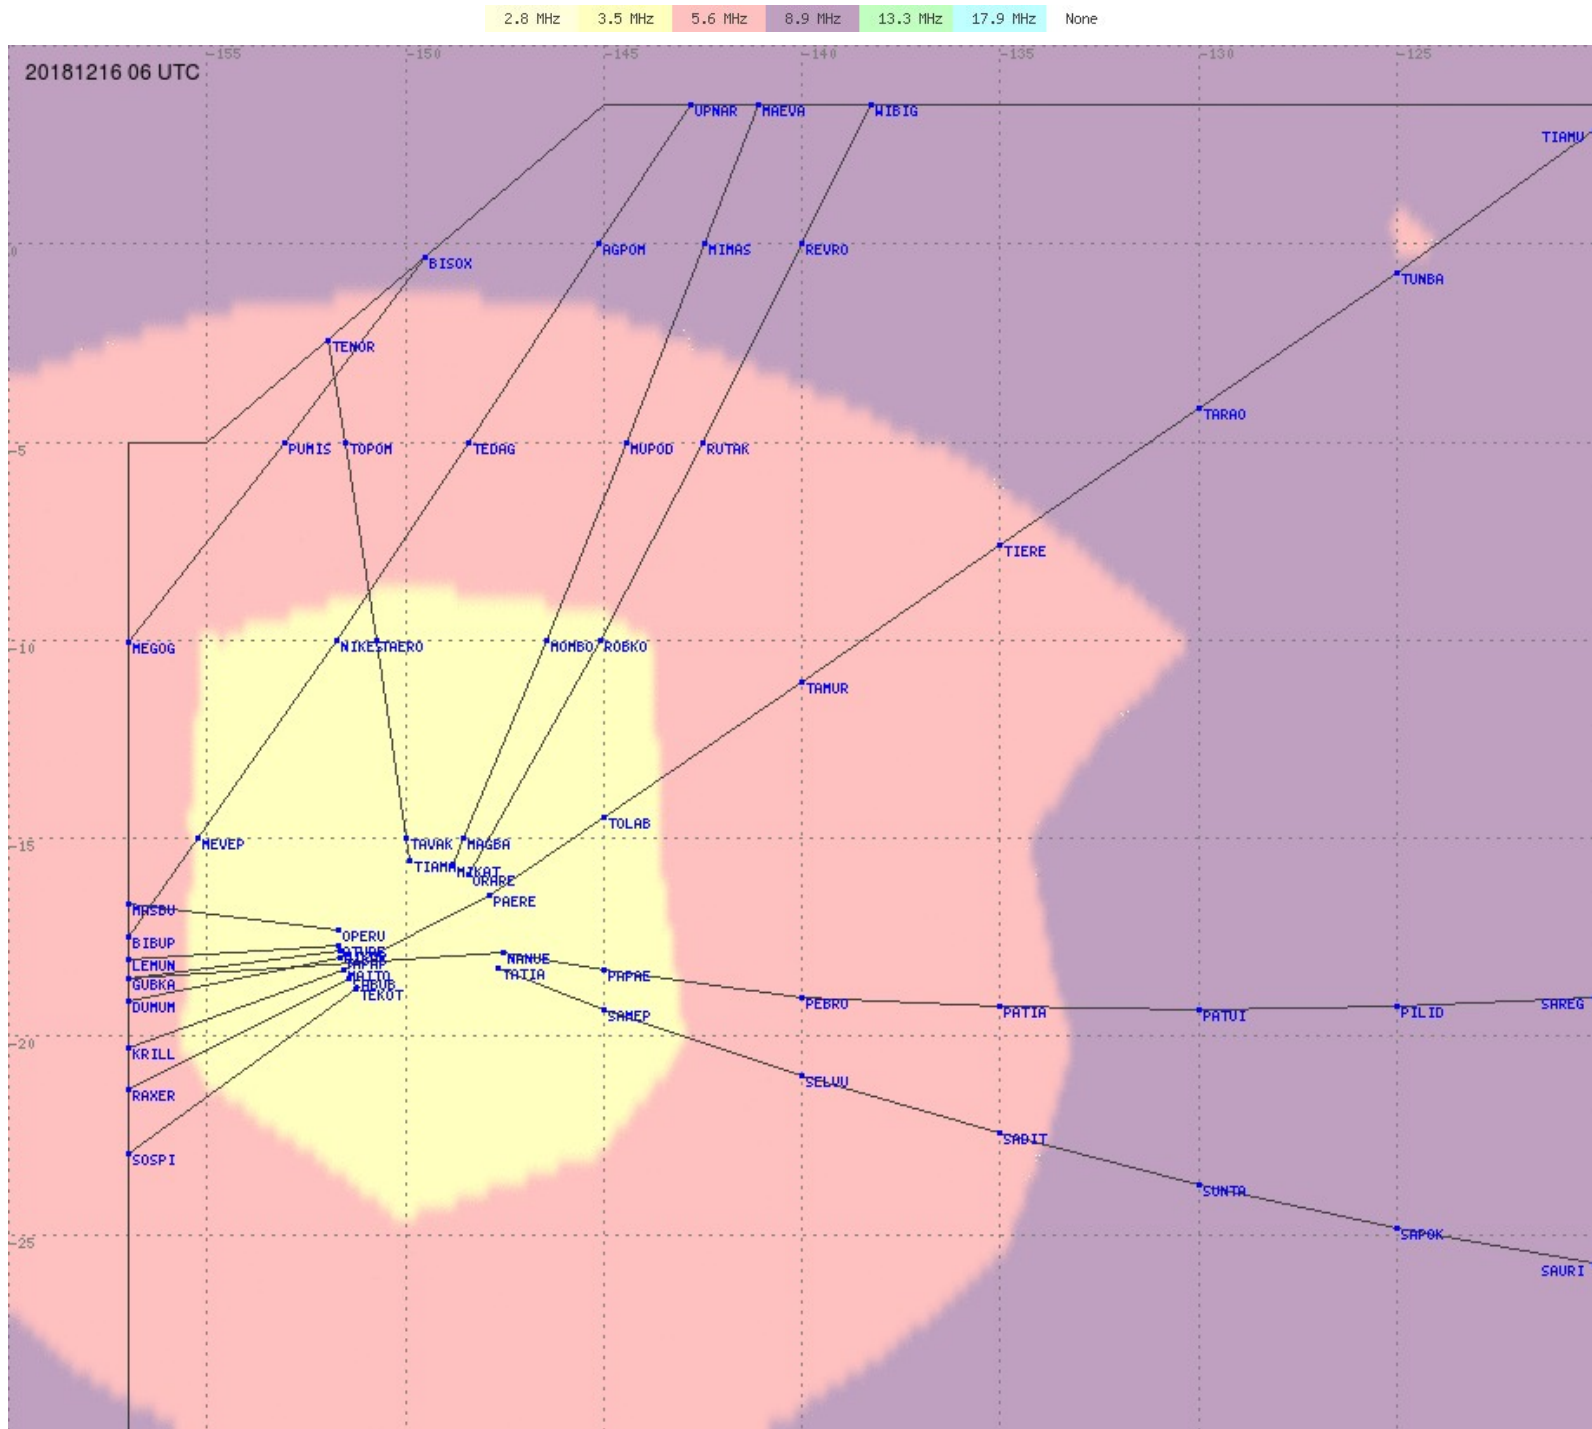

Tahiti FIR - HF Propag - 20181216

2.8 MHz 3.5 MHz 5.6 MHz 8.9 MHz 13.3 MHz 17.9 MHz None

Tahiti FIR - HF Propag - 20181216

2.8 MHz 3.5 MHz 5.6 MHz 8.9 MHz 13.3 MHz 17.9 MHz None

Tahiti FIR - HF Propag - 20181216

2.8 MHz
3.5 MHz
5.6 MHz
8.9 MHz
13.3 MHz
17.9 MHz
None

Tahiti FIR - HF Propag - 20181216

2.8 MHz 3.5 MHz 5.6 MHz 8.9 MHz 13.3 MHz 17.9 MHz None

Tahiti FIR - HF Propag - 20181216

2.8 MHz 3.5 MHz 5.6 MHz 8.9 MHz 13.3 MHz 17.9 MHz None

Tahiti FIR - HF Propag - 20181216

2.8 MHz
3.5 MHz
5.6 MHz
8.9 MHz
13.3 MHz
17.9 MHz
None

Tahiti FIR - HF Propag - 20181216

Tahiti FIR - HF Propag - 20181216

Tahiti FIR - HF Propag - 20181216

Tahiti FIR - HF Propag - 20181216