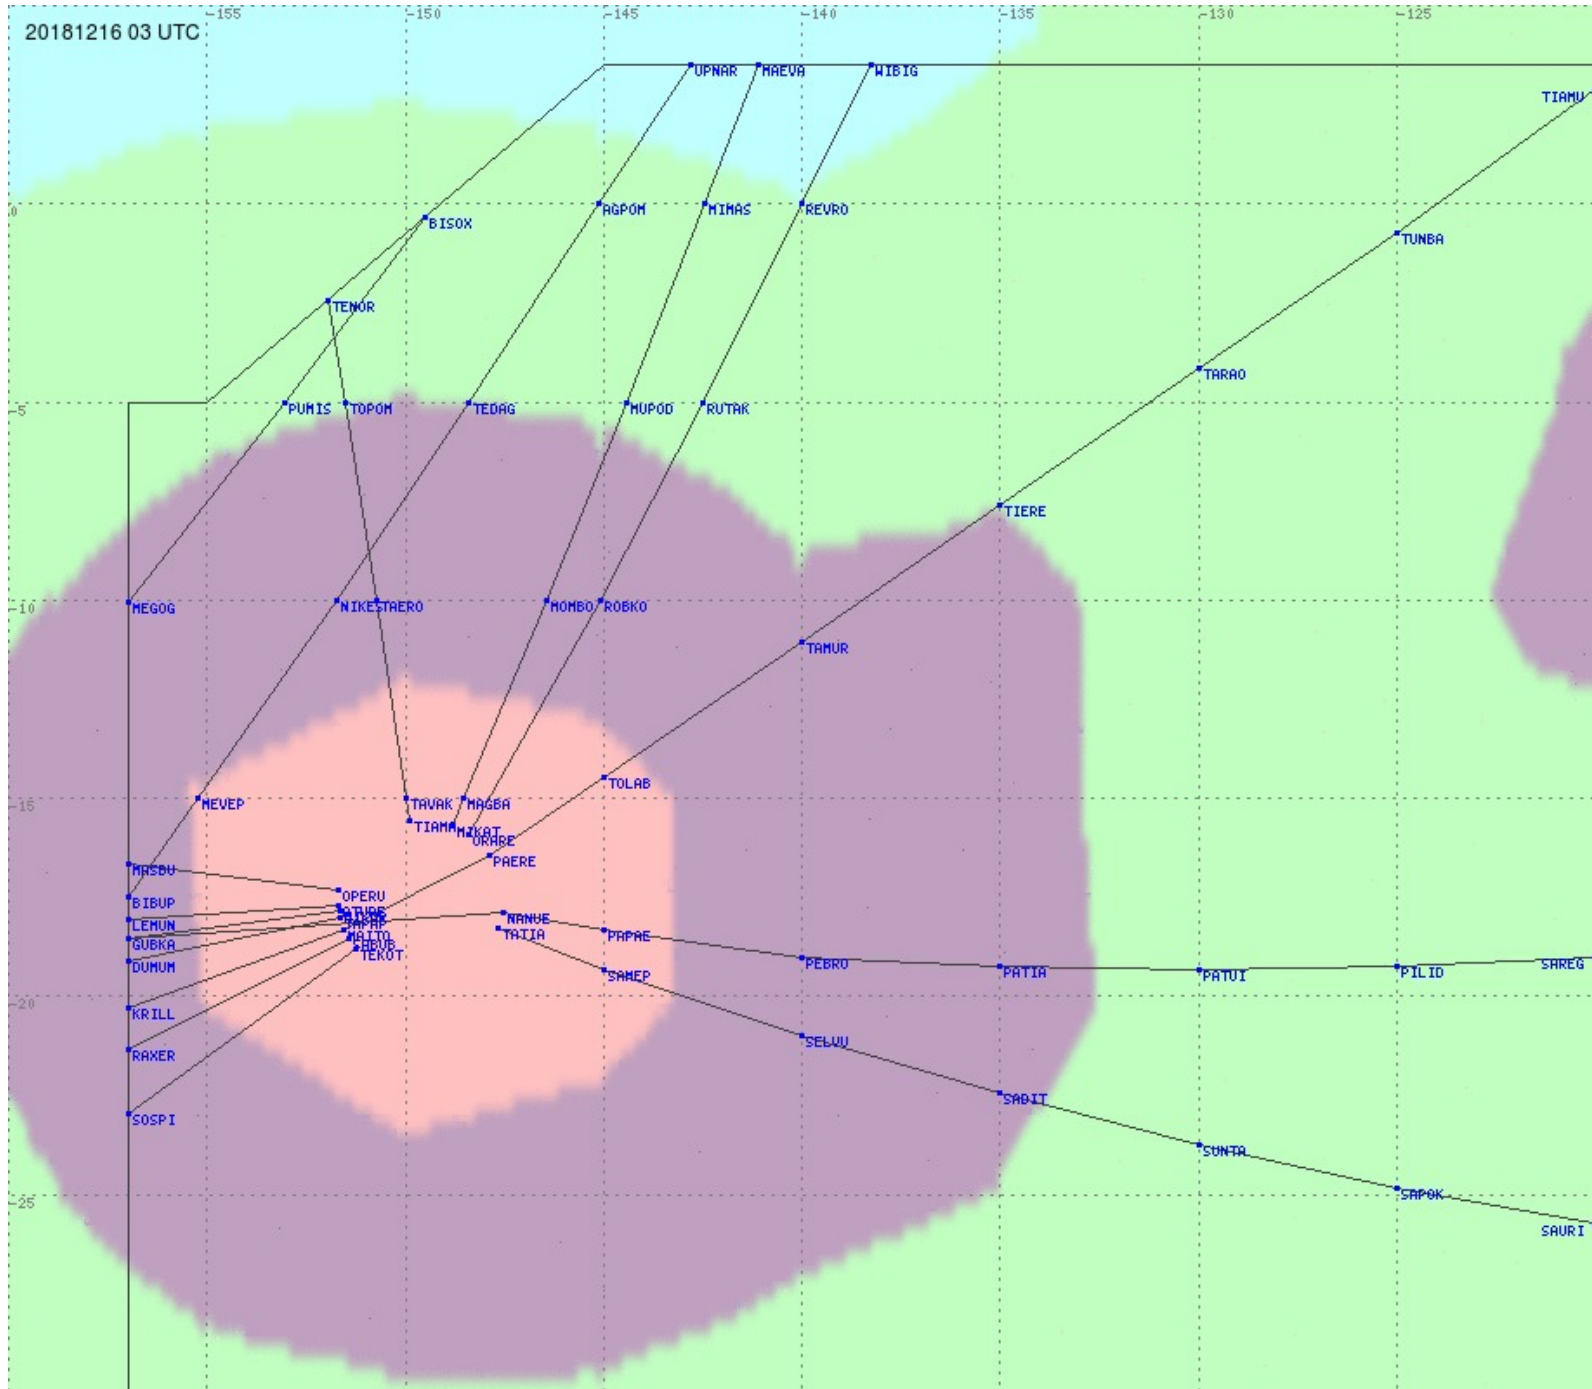

Tahiti FIR - HF Propag - 20181216

2.8 MHz 3.5 MHz 5.6 MHz 8.9 MHz 13.3 MHz 17.9 MHz None

Tahiti FIR - HF Propag - 20181216

2.8 MHz 3.5 MHz 5.6 MHz 8.9 MHz 13.3 MHz 17.9 MHz None

Tahiti FIR - HF Propag - 20181216

2.8 MHz
3.5 MHz
5.6 MHz
8.9 MHz
13.3 MHz
17.9 MHz
None

Tahiti FIR - HF Propag - 20181216

2.8 MHz 3.5 MHz 5.6 MHz 8.9 MHz 13.3 MHz 17.9 MHz None

Tahiti FIR - HF Propag - 20181216

2.8 MHz 3.5 MHz 5.6 MHz 8.9 MHz 13.3 MHz 17.9 MHz None

Tahiti FIR - HF Propag - 20181216

2.8 MHz
3.5 MHz
5.6 MHz
8.9 MHz
13.3 MHz
17.9 MHz
None

Tahiti FIR - HF Propag - 20181216

Tahiti FIR - HF Propag - 20181216

Tahiti FIR - HF Propag - 20181216

Tahiti FIR - HF Propag - 20181216