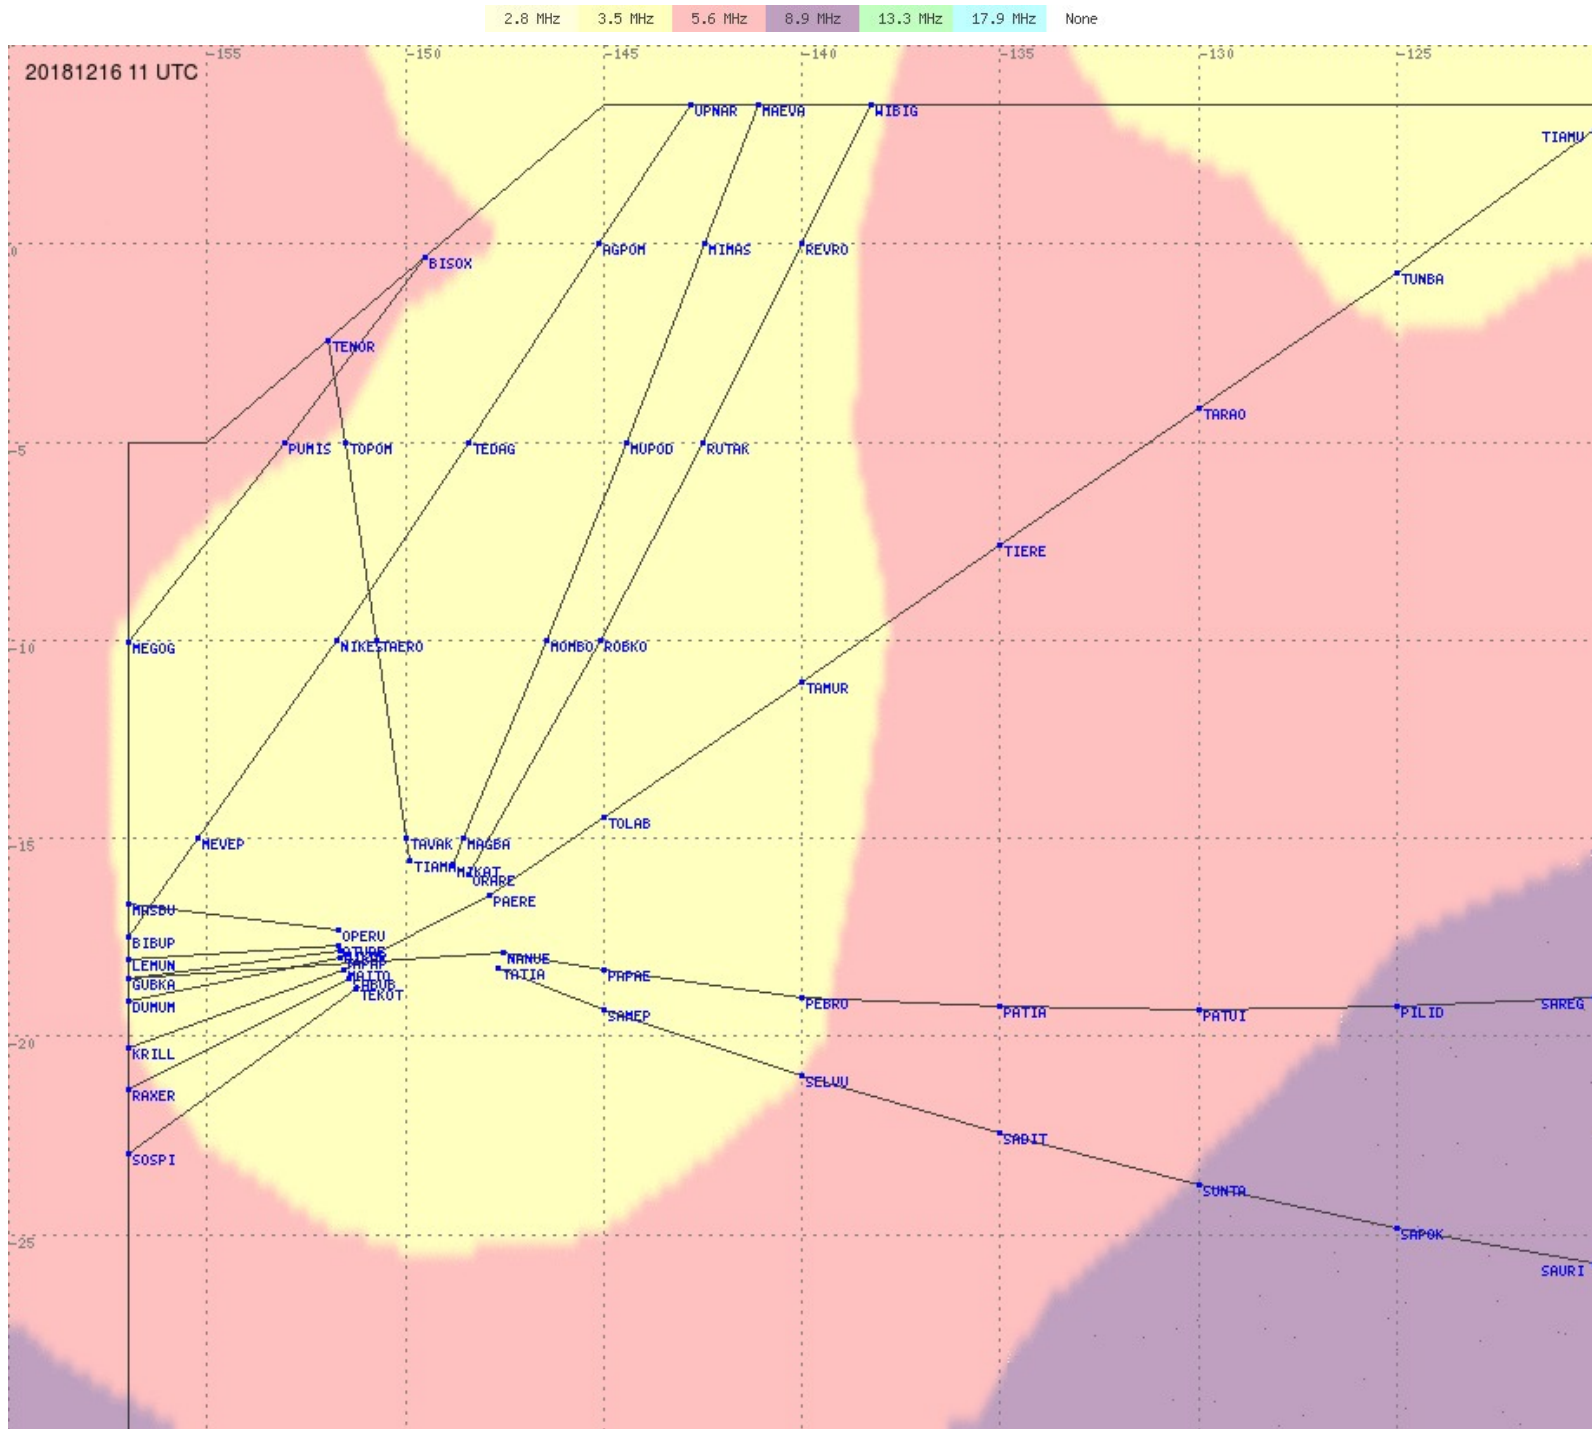

Tahiti FIR - HF Propag - 20181216

2.8 MHz 3.5 MHz 5.6 MHz 8.9 MHz 13.3 MHz 17.9 MHz None

Tahiti FIR - HF Propag - 20181216

2.8 MHz 3.5 MHz 5.6 MHz 8.9 MHz 13.3 MHz 17.9 MHz None

Tahiti FIR - HF Propag - 20181216

2.8 MHz
3.5 MHz
5.6 MHz
8.9 MHz
13.3 MHz
17.9 MHz
None

Tahiti FIR - HF Propag - 20181216

2.8 MHz 3.5 MHz 5.6 MHz 8.9 MHz 13.3 MHz 17.9 MHz None

Tahiti FIR - HF Propag - 20181216

2.8 MHz 3.5 MHz 5.6 MHz 8.9 MHz 13.3 MHz 17.9 MHz None

Tahiti FIR - HF Propag - 20181216

2.8 MHz
3.5 MHz
5.6 MHz
8.9 MHz
13.3 MHz
17.9 MHz
None

Tahiti FIR - HF Propag - 20181216

Tahiti FIR - HF Propag - 20181216

Tahiti FIR - HF Propag - 20181216

Tahiti FIR - HF Propag - 20181216

Tahiti FIR - HF Propag - 20181216

Tahiti FIR - HF Propag - 20181216

Tahiti FIR - HF Propag - 20181216

Tahiti FIR - HF Propag - 20181216

Tahiti FIR - HF Propag - 20181216

Tahiti FIR - HF Propag - 20181216

Tahiti FIR - HF Propag - 20181216