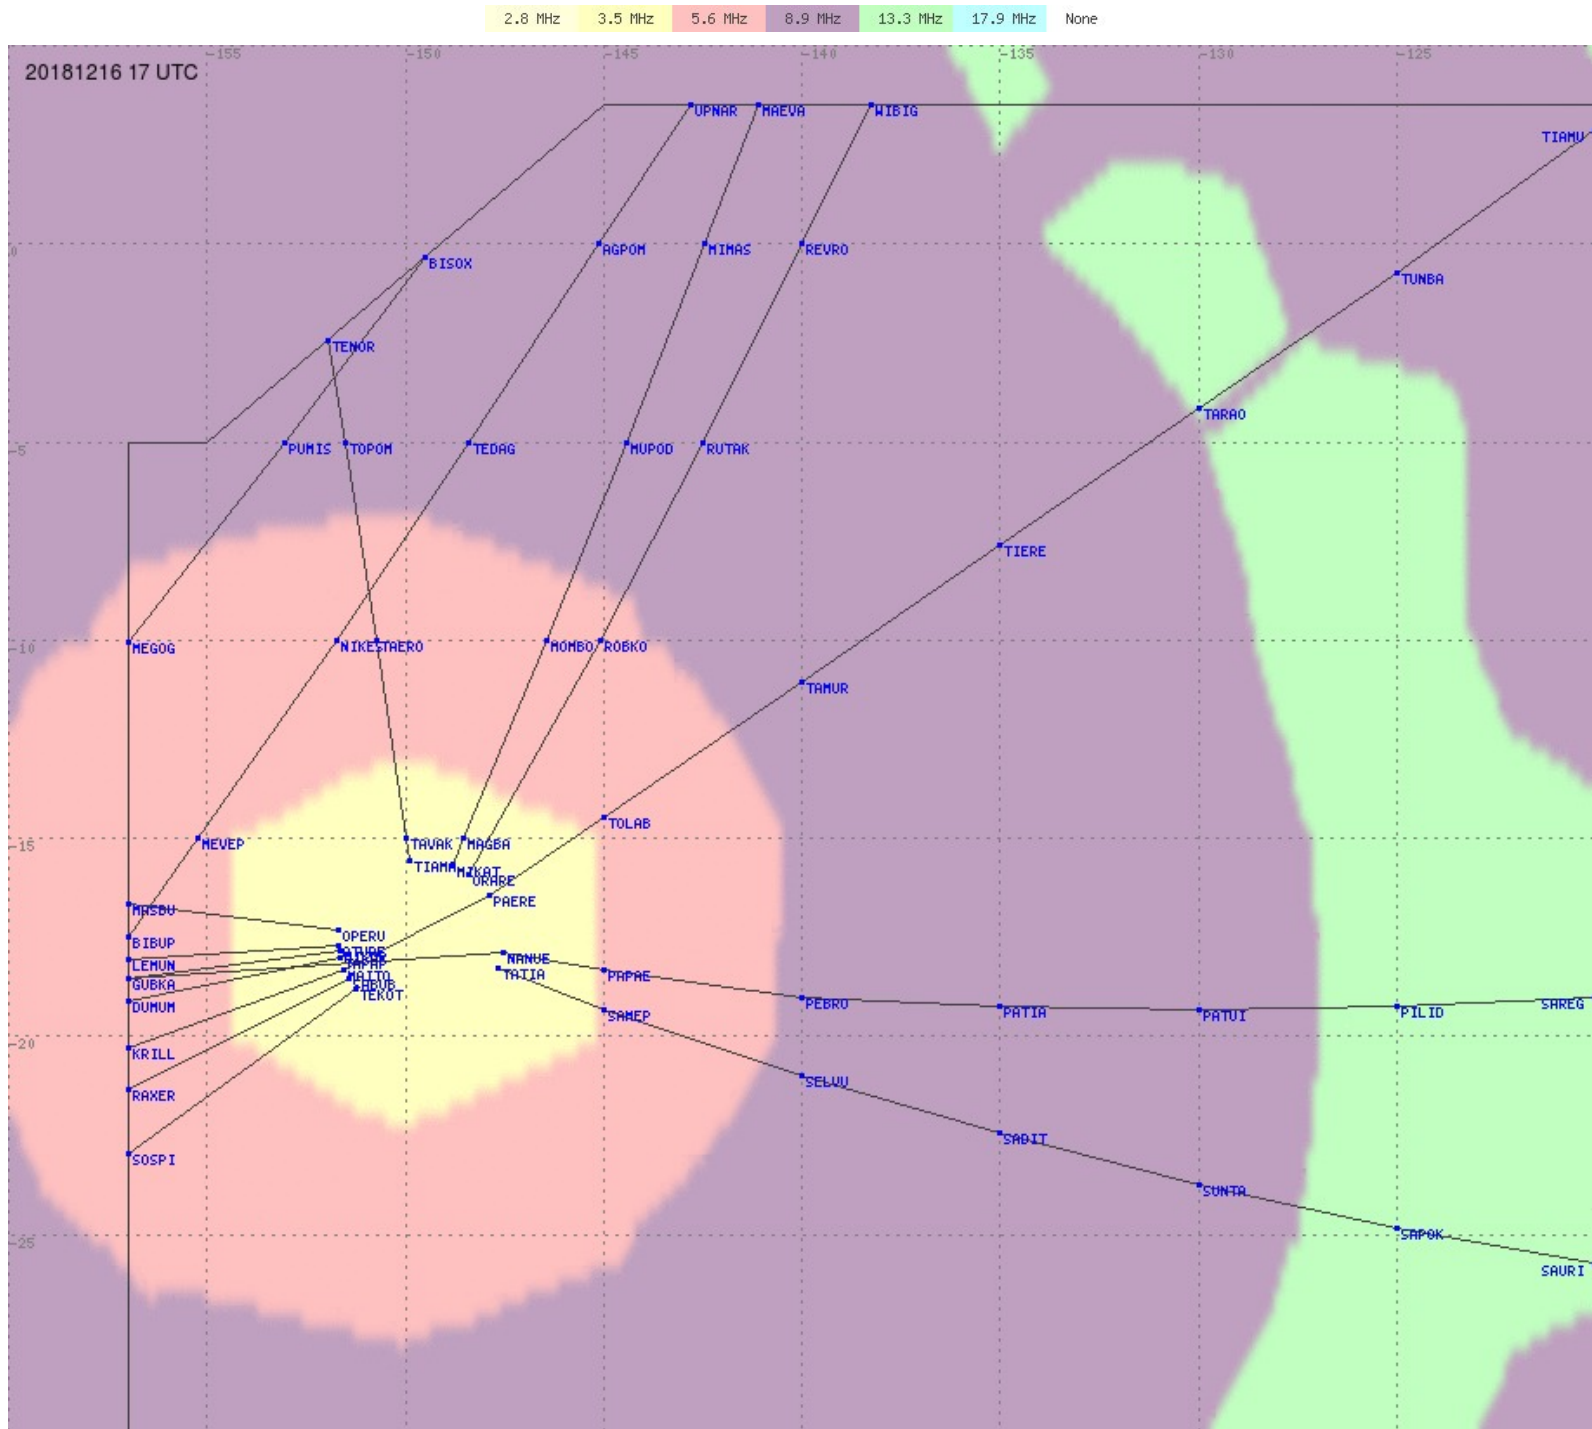

Tahiti FIR - HF Propag - 20181216