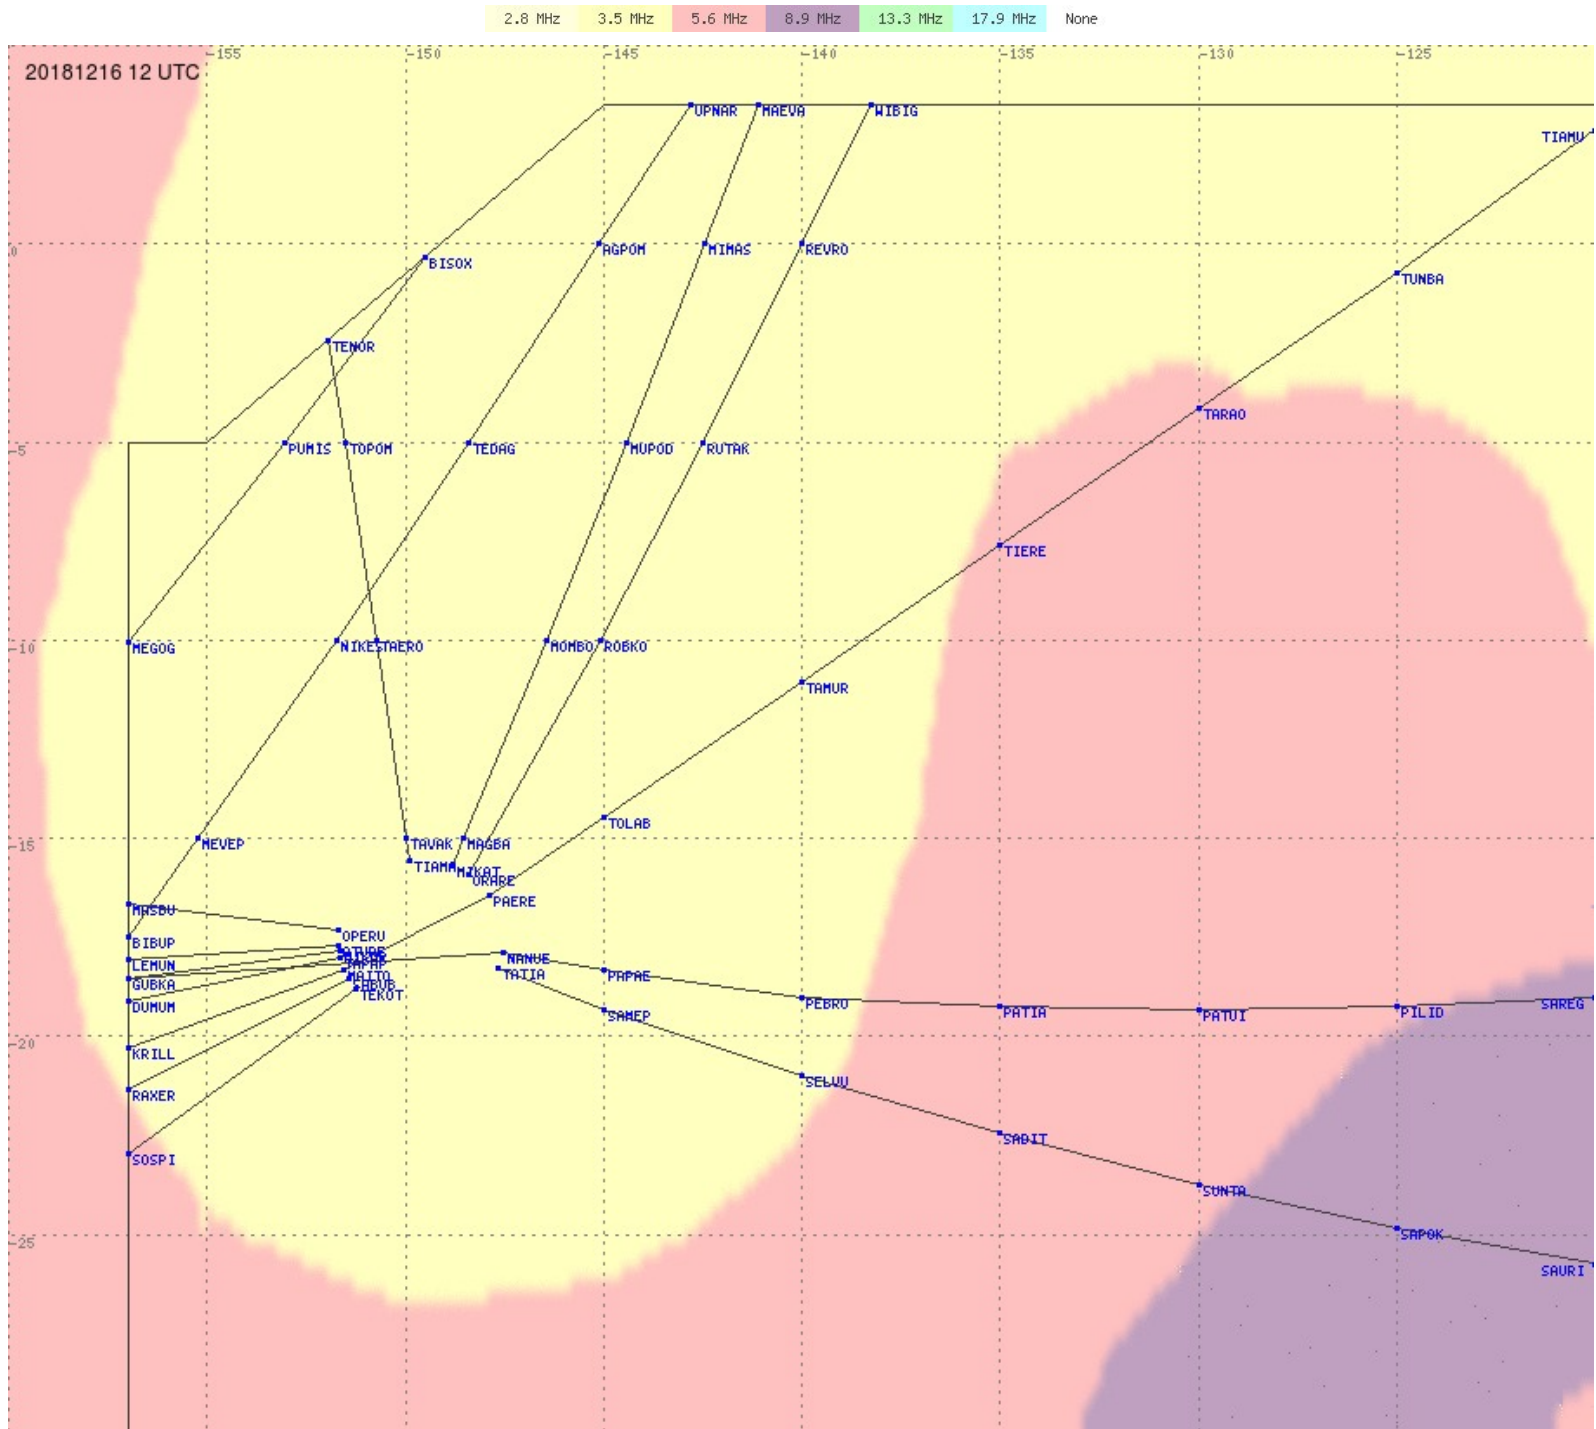

Tahiti FIR - HF Propag - 20181216