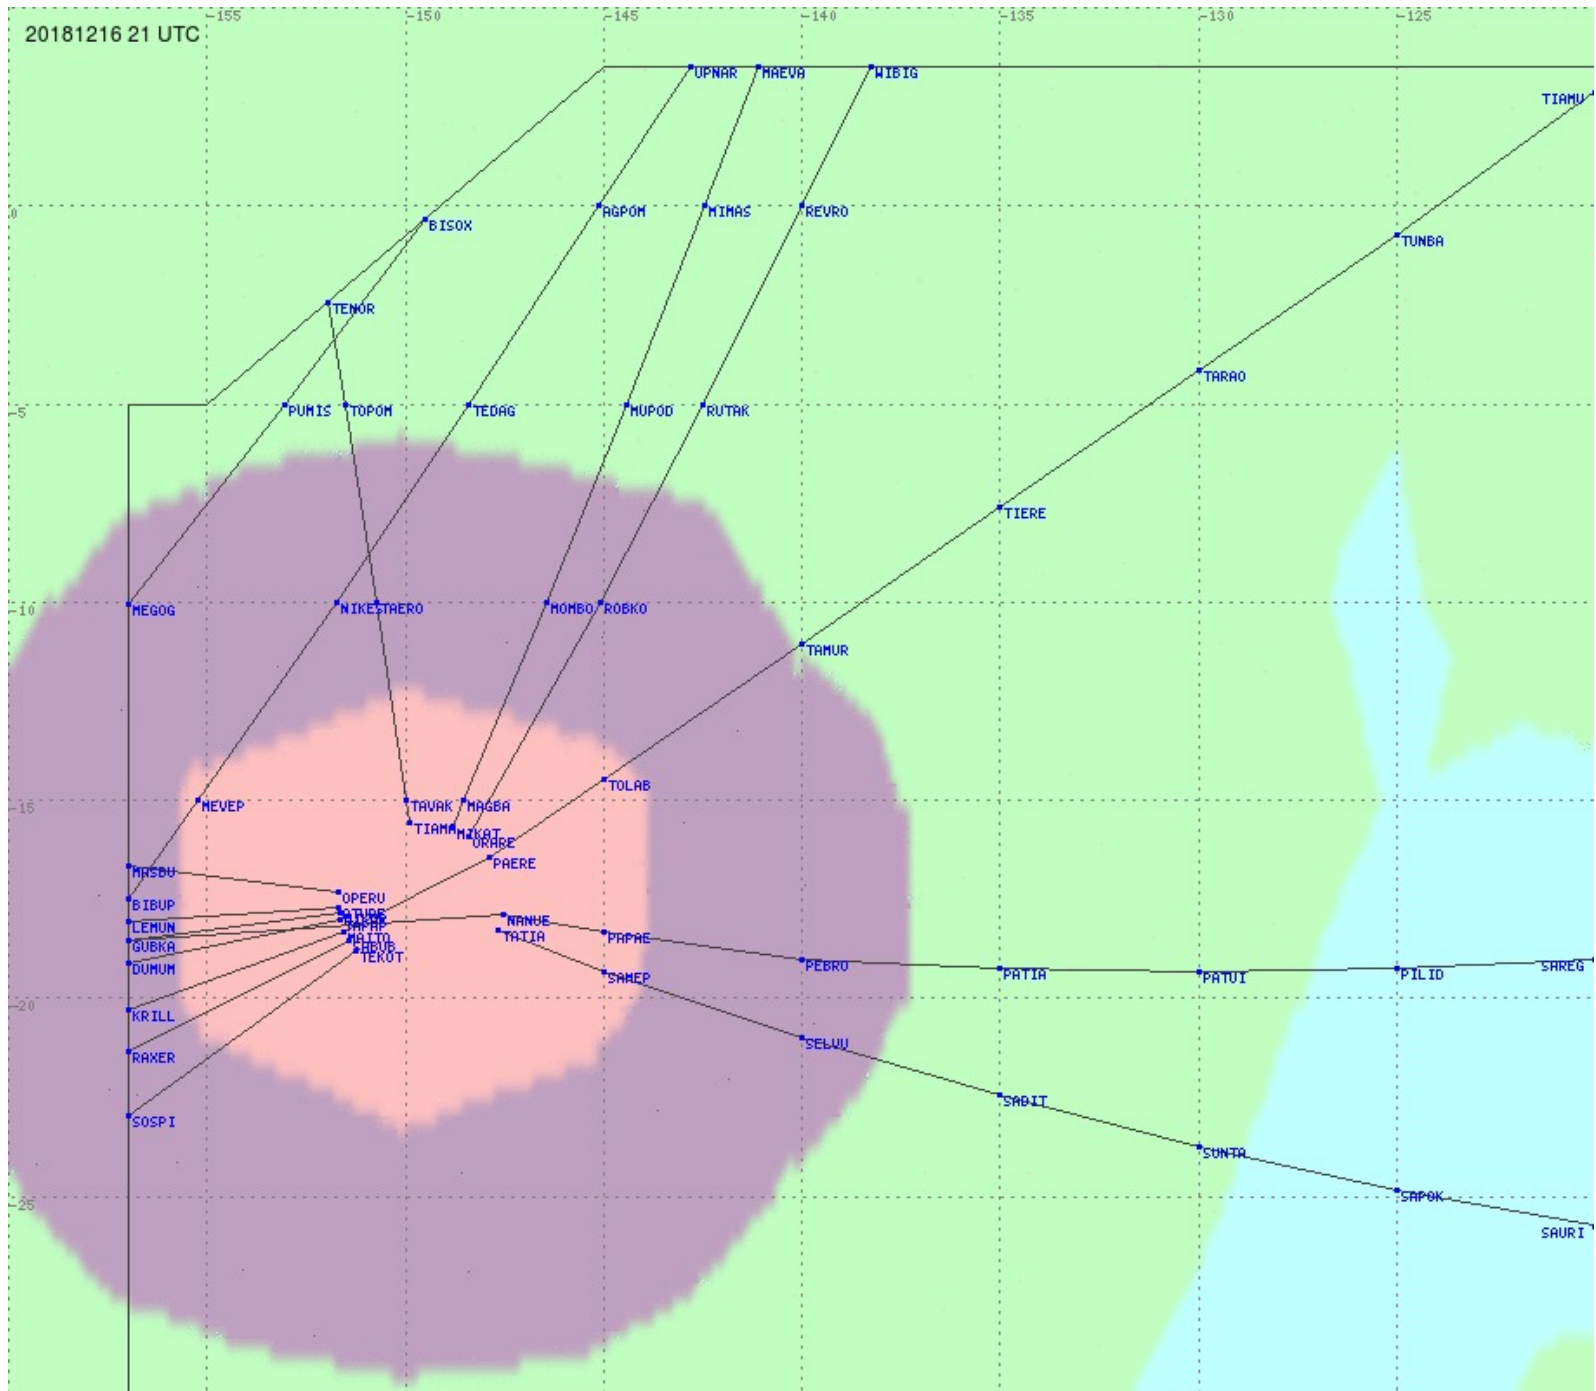

Tahiti FIR - HF Propag - 20181216

2.8 MHz 3.5 MHz 5.6 MHz 8.9 MHz 13.3 MHz 17.9 MHz None

Tahiti FIR - HF Propag - 20181216

2.8 MHz 3.5 MHz 5.6 MHz 8.9 MHz 13.3 MHz 17.9 MHz None

Tahiti FIR - HF Propag - 20181216

2.8 MHz
3.5 MHz
5.6 MHz
8.9 MHz
13.3 MHz
17.9 MHz
None

Tahiti FIR - HF Propag - 20181216

2.8 MHz 3.5 MHz 5.6 MHz 8.9 MHz 13.3 MHz 17.9 MHz None

Tahiti FIR - HF Propag - 20181216

2.8 MHz 3.5 MHz 5.6 MHz 8.9 MHz 13.3 MHz 17.9 MHz None

Tahiti FIR - HF Propag - 20181216

Tahiti FIR - HF Propag - 20181216

Tahiti FIR - HF Propag - 20181216

Tahiti FIR - HF Propag - 20181216

2.8 MHz
3.5 MHz
5.6 MHz
8.9 MHz
13.3 MHz
17.9 MHz
None

Tahiti FIR - HF Propag - 20181216