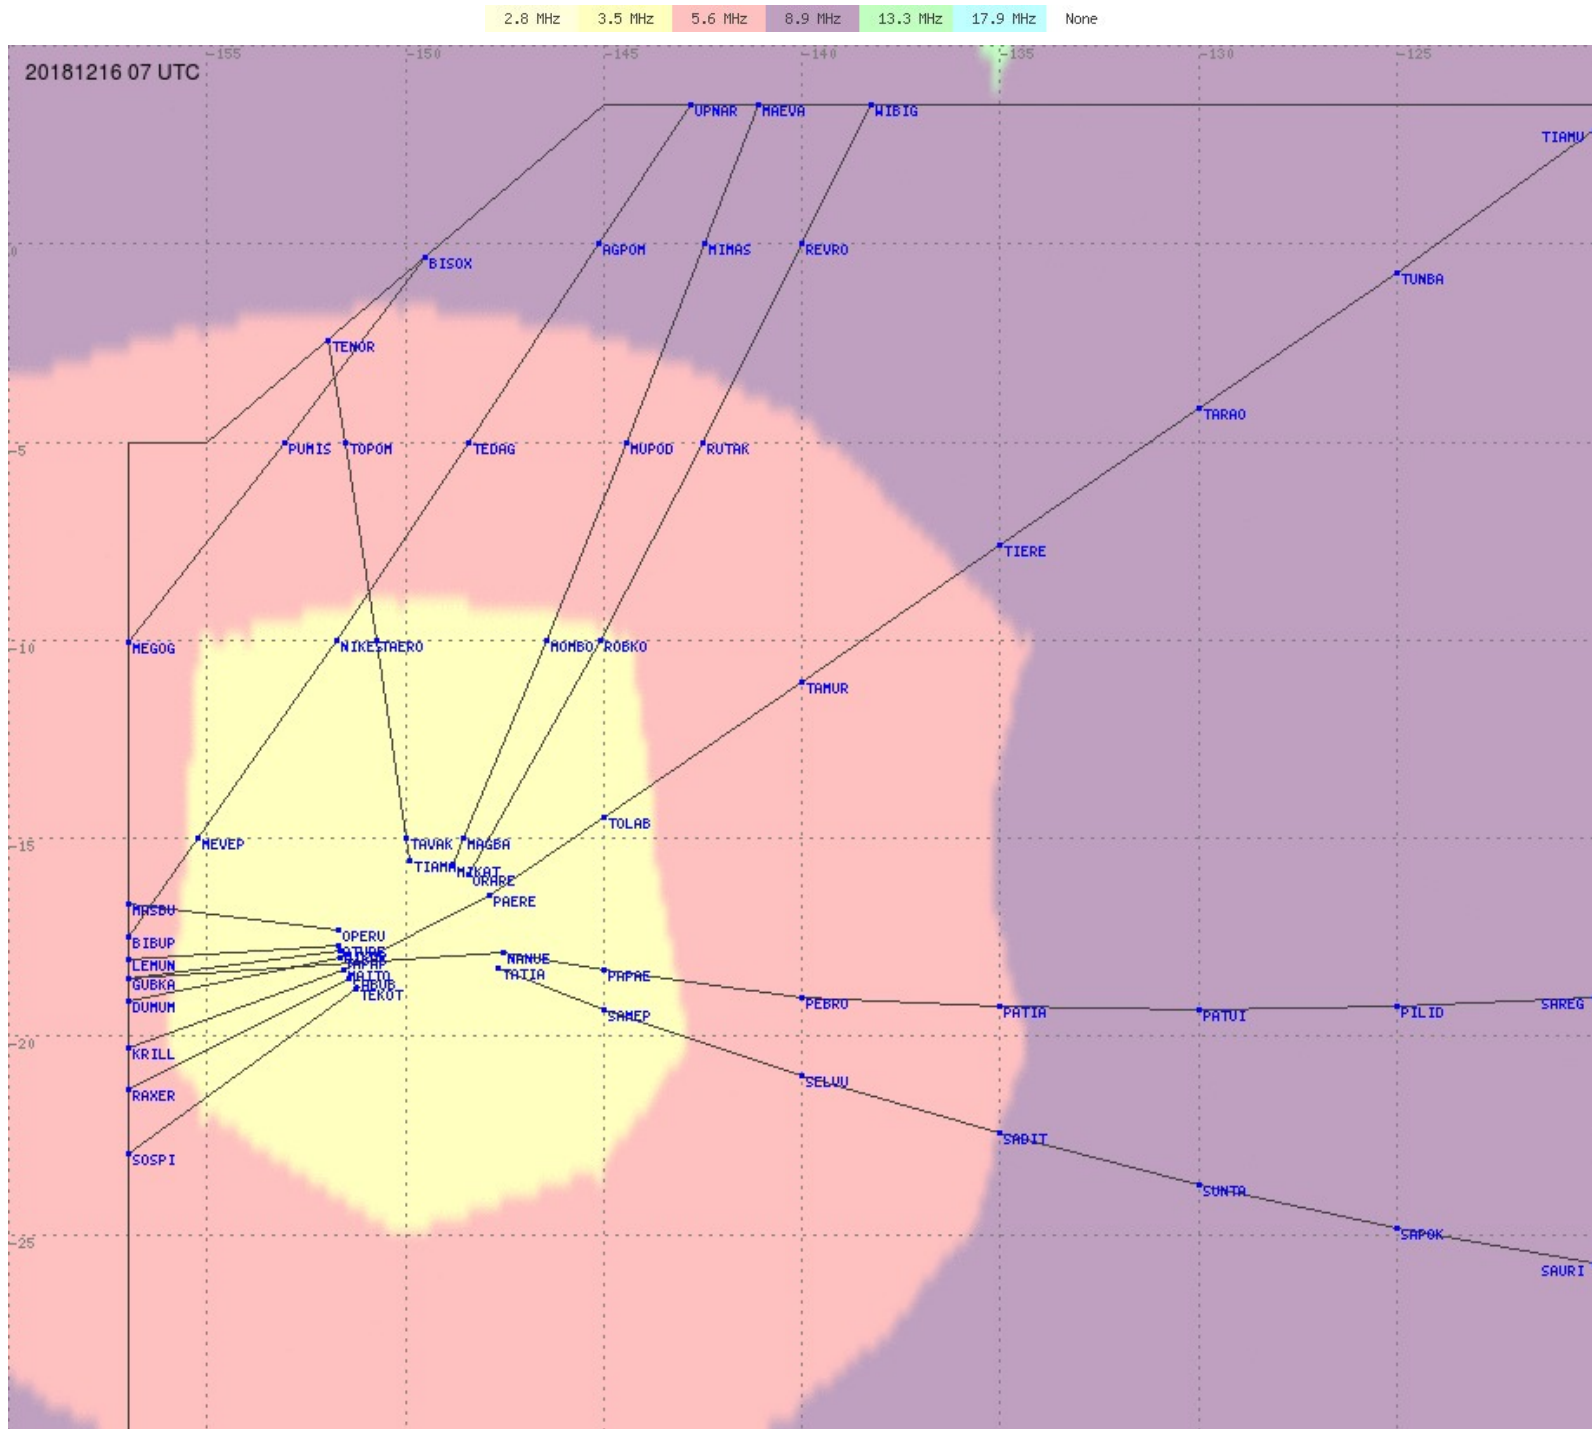

Tahiti FIR - HF Propag - 20181216

2.8 MHz 3.5 MHz 5.6 MHz 8.9 MHz 13.3 MHz 17.9 MHz None

Tahiti FIR - HF Propag - 20181216

2.8 MHz 3.5 MHz 5.6 MHz 8.9 MHz 13.3 MHz 17.9 MHz None

Tahiti FIR - HF Propag - 20181216

2.8 MHz
3.5 MHz
5.6 MHz
8.9 MHz
13.3 MHz
17.9 MHz
None

Tahiti FIR - HF Propag - 20181216

2.8 MHz 3.5 MHz 5.6 MHz 8.9 MHz 13.3 MHz 17.9 MHz None

Tahiti FIR - HF Propag - 20181216

2.8 MHz 3.5 MHz 5.6 MHz 8.9 MHz 13.3 MHz 17.9 MHz None

Tahiti FIR - HF Propag - 20181216

2.8 MHz
3.5 MHz
5.6 MHz
8.9 MHz
13.3 MHz
17.9 MHz
None

Tahiti FIR - HF Propag - 20181216

Tahiti FIR - HF Propag - 20181216

Tahiti FIR - HF Propag - 20181216

Tahiti FIR - HF Propag - 20181216

Tahiti FIR - HF Propag - 20181216

Tahiti FIR - HF Propag - 20181216

Tahiti FIR - HF Propag - 20181216

Tahiti FIR - HF Propag - 20181216

Tahiti FIR - HF Propag - 20181216

Tahiti FIR - HF Propag - 20181216

Tahiti FIR - HF Propag - 20181216