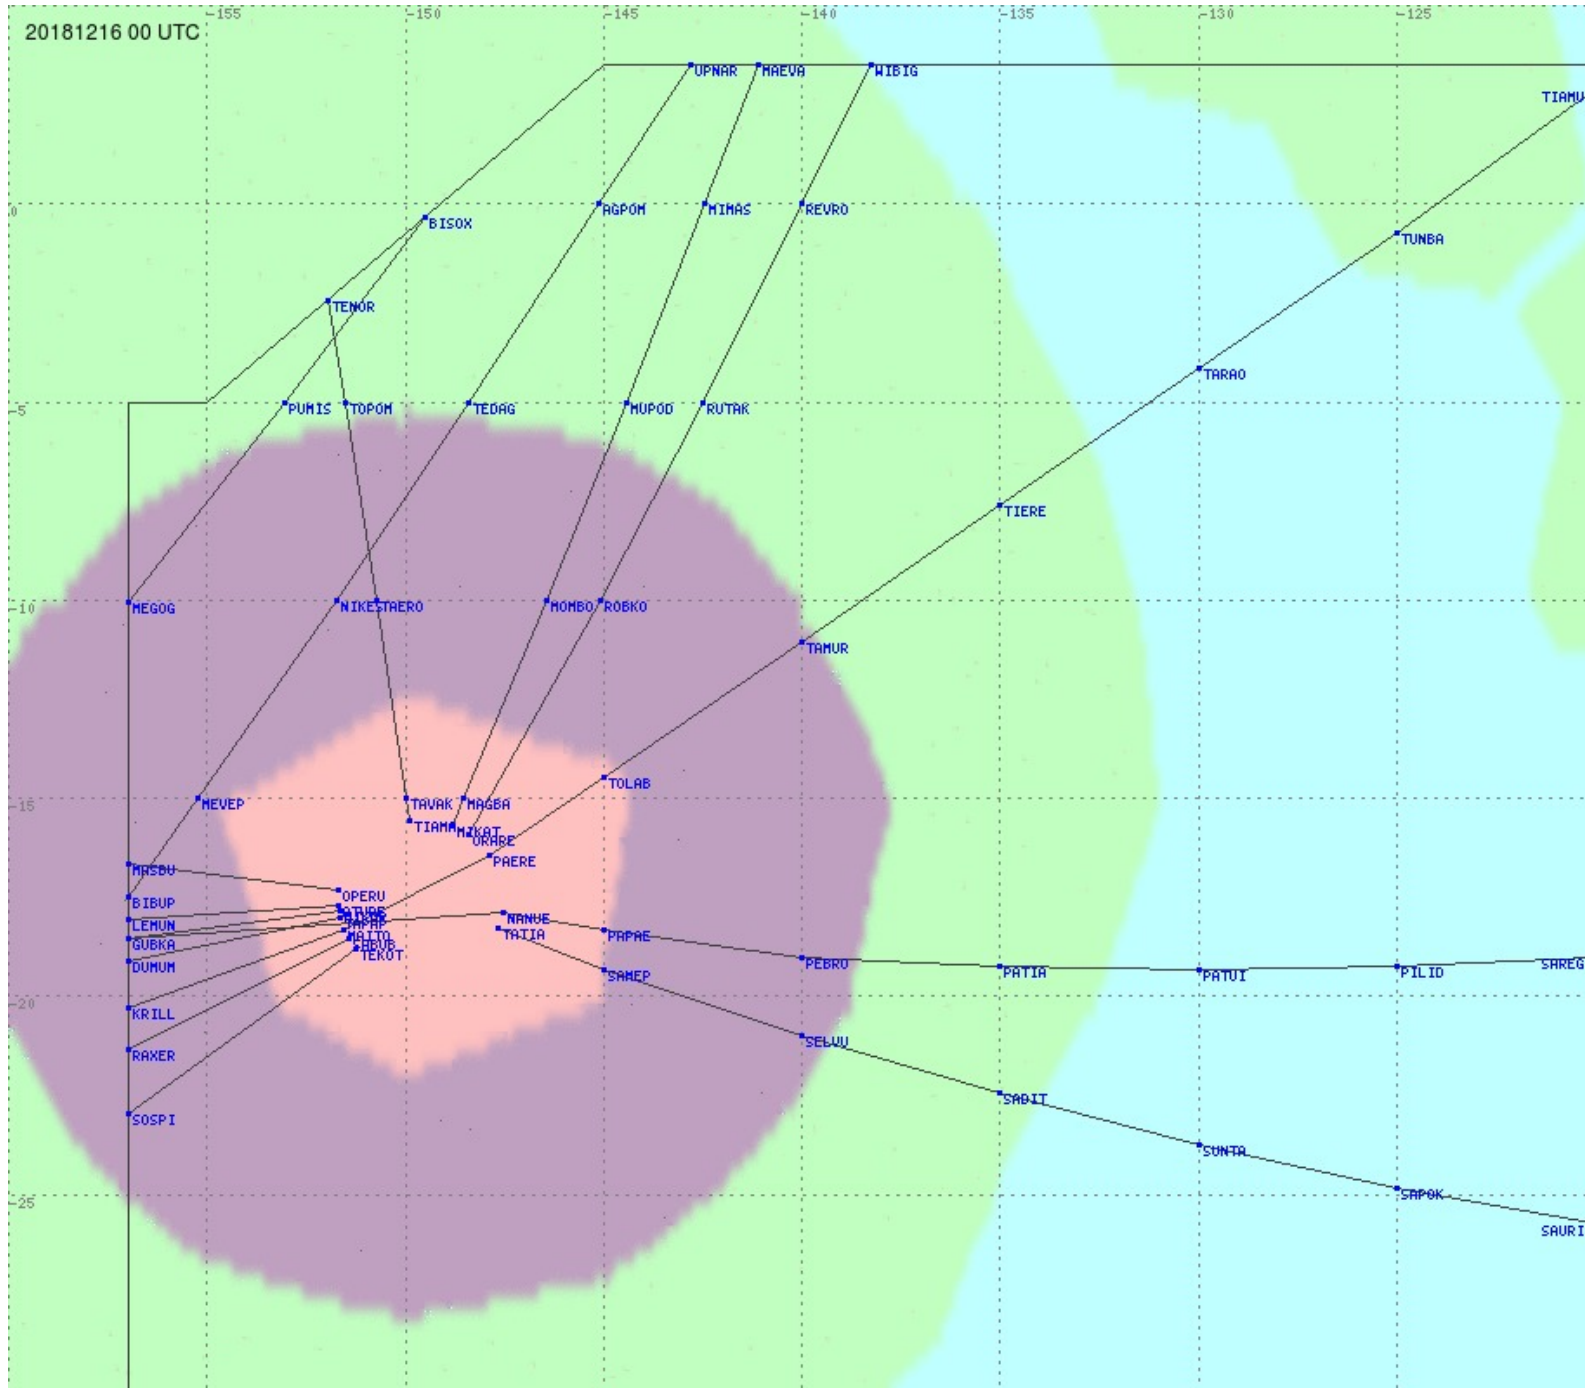

Tahiti FIR - HF Propag - 20181216

2.8 MHz 3.5 MHz 5.6 MHz 8.9 MHz 13.3 MHz 17.9 MHz None

Tahiti FIR - HF Propag - 20181216

2.8 MHz 3.5 MHz 5.6 MHz 8.9 MHz 13.3 MHz 17.9 MHz None

Tahiti FIR - HF Propag - 20181216

2.8 MHz
3.5 MHz
5.6 MHz
8.9 MHz
13.3 MHz
17.9 MHz
None

Tahiti FIR - HF Propag - 20181216

2.8 MHz 3.5 MHz 5.6 MHz 8.9 MHz 13.3 MHz 17.9 MHz None

Tahiti FIR - HF Propag - 20181216

2.8 MHz 3.5 MHz 5.6 MHz 8.9 MHz 13.3 MHz 17.9 MHz None

Tahiti FIR - HF Propag - 20181216

2.8 MHz
3.5 MHz
5.6 MHz
8.9 MHz
13.3 MHz
17.9 MHz
None

Tahiti FIR - HF Propag - 20181216

Tahiti FIR - HF Propag - 20181216

Tahiti FIR - HF Propag - 20181216

Tahiti FIR - HF Propag - 20181216