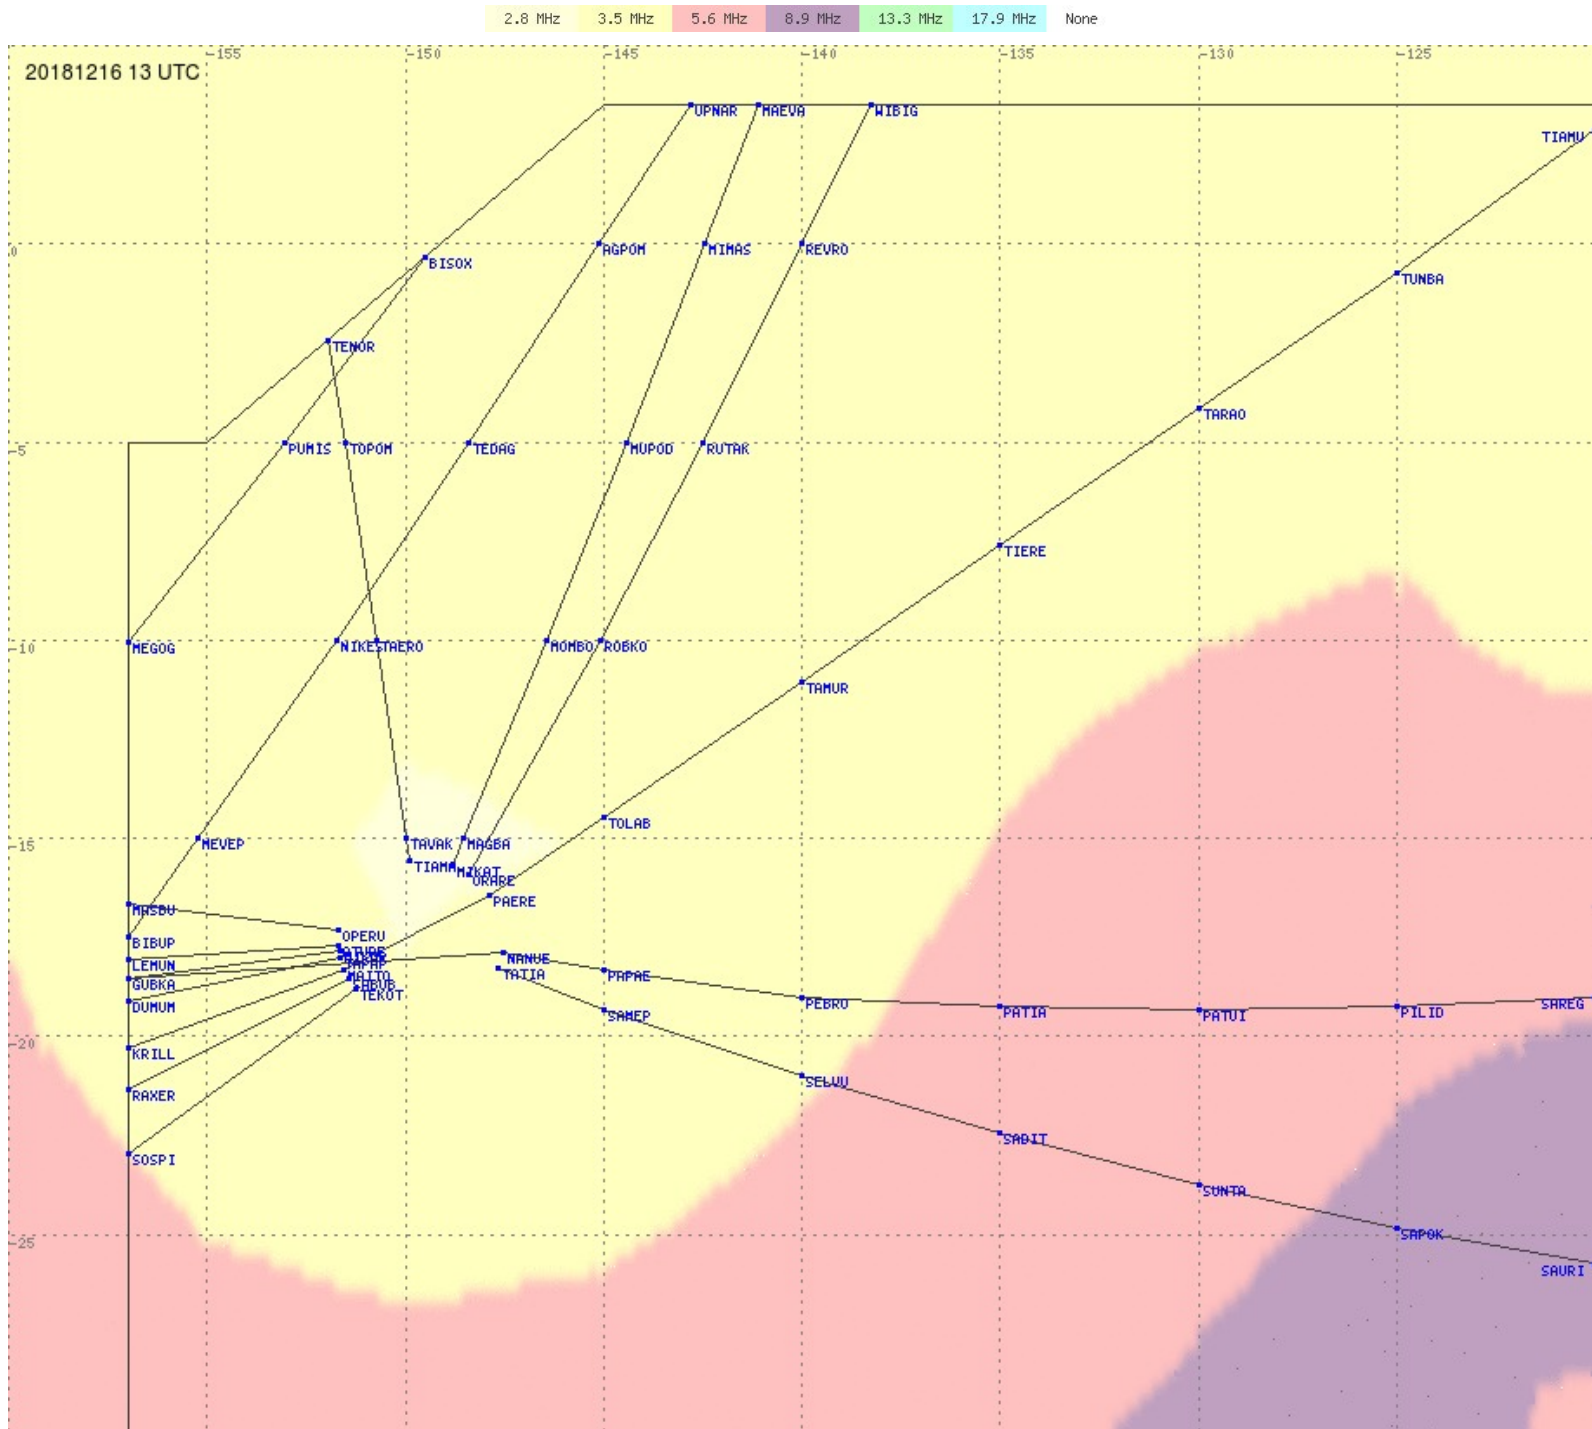

Tahiti FIR - HF Propag - 20181216