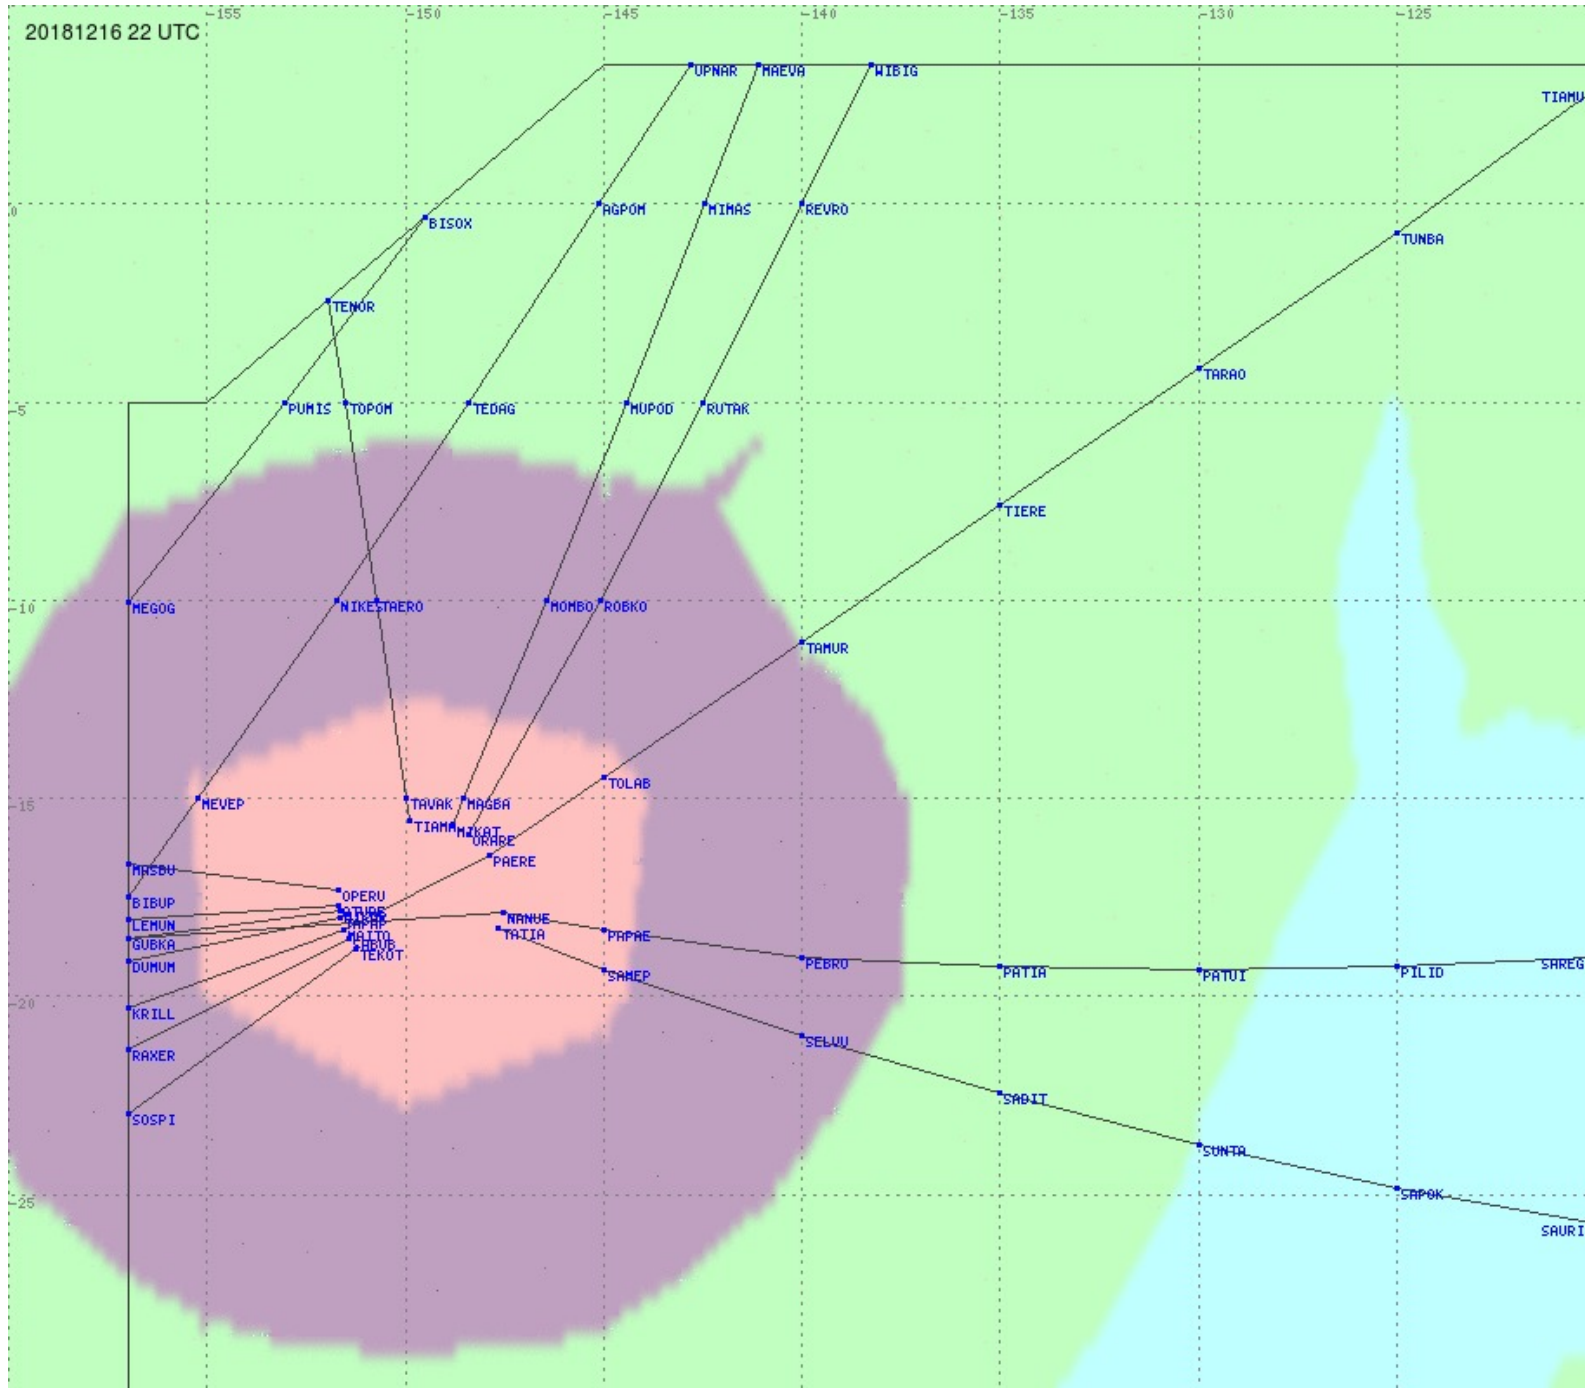

Tahiti FIR - HF Propag - 20181216

2.8 MHz 3.5 MHz 5.6 MHz 8.9 MHz 13.3 MHz 17.9 MHz None

Tahiti FIR - HF Propag - 20181216

2.8 MHz 3.5 MHz 5.6 MHz 8.9 MHz 13.3 MHz 17.9 MHz None

Tahiti FIR - HF Propag - 20181216

2.8 MHz
3.5 MHz
5.6 MHz
8.9 MHz
13.3 MHz
17.9 MHz
None

Tahiti FIR - HF Propag - 20181216

2.8 MHz 3.5 MHz 5.6 MHz 8.9 MHz 13.3 MHz 17.9 MHz None

Tahiti FIR - HF Propag - 20181216

2.8 MHz 3.5 MHz 5.6 MHz 8.9 MHz 13.3 MHz 17.9 MHz None

Tahiti FIR - HF Propag - 20181216

Tahiti FIR - HF Propag - 20181216

Tahiti FIR - HF Propag - 20181216

Tahiti FIR - HF Propag - 20181216

2.8 MHz
3.5 MHz
5.6 MHz
8.9 MHz
13.3 MHz
17.9 MHz
None

Tahiti FIR - HF Propag - 20181216