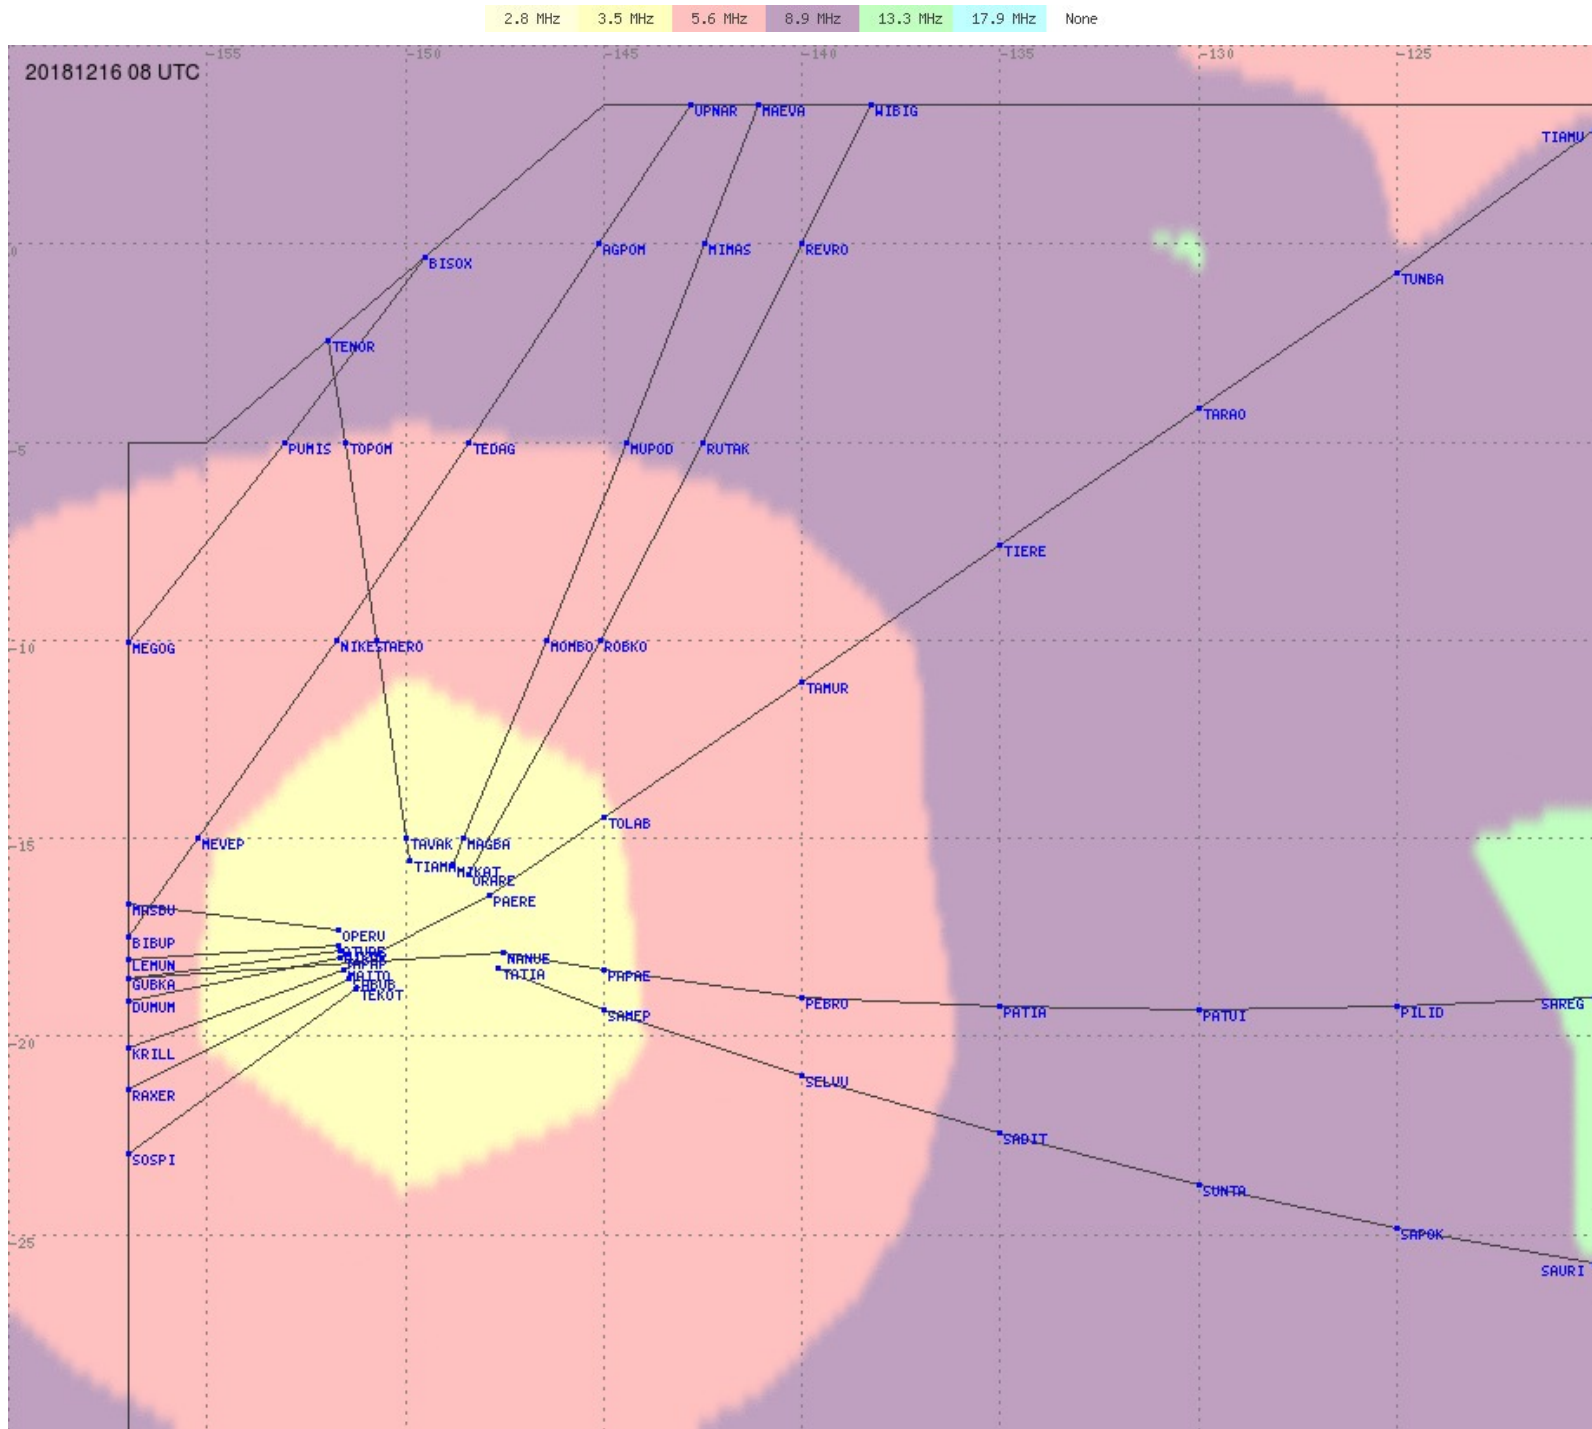

2.8 MHz
3.5 MHz
5.6 MHz
8.9 MHz
13.3 MHz
17.9 MHz
None

Tahiti FIR - HF Propag - 20181216

2.8 MHz 3.5 MHz 5.6 MHz 8.9 MHz 13.3 MHz 17.9 MHz None

Tahiti FIR - HF Propag - 20181216

2.8 MHz 3.5 MHz 5.6 MHz 8.9 MHz 13.3 MHz 17.9 MHz None

Tahiti FIR - HF Propag - 20181216

2.8 MHz
3.5 MHz
5.6 MHz
8.9 MHz
13.3 MHz
17.9 MHz
None

Tahiti FIR - HF Propag - 20181216

Tahiti FIR - HF Propag - 20181216

Tahiti FIR - HF Propag - 20181216

Tahiti FIR - HF Propag - 20181216

Tahiti FIR - HF Propag - 20181216

Tahiti FIR - HF Propag - 20181216

Tahiti FIR - HF Propag - 20181216

Tahiti FIR - HF Propag - 20181216

Tahiti FIR - HF Propag - 20181216

Tahiti FIR - HF Propag - 20181216

Tahiti FIR - HF Propag - 20181216