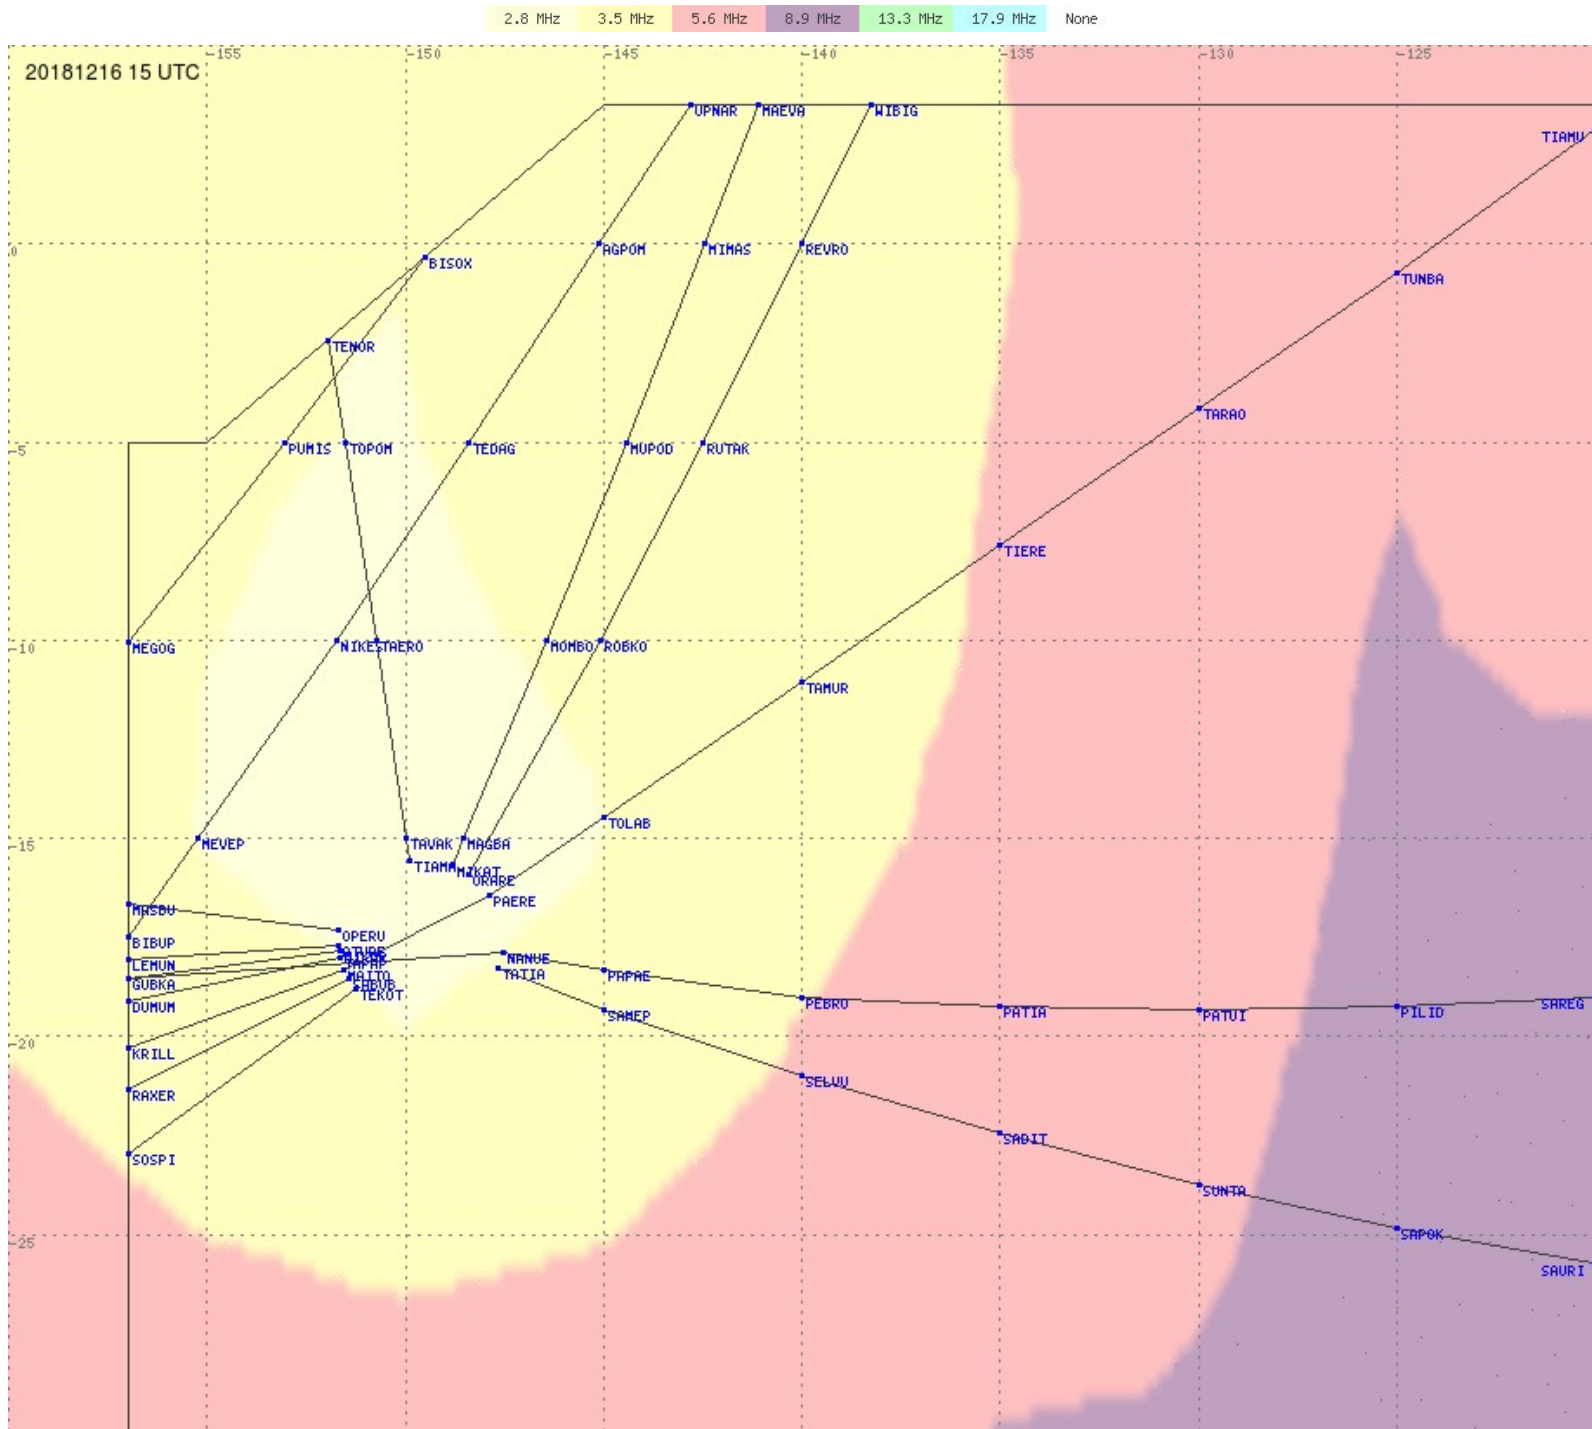

Tahiti FIR - HF Propag - 20181216