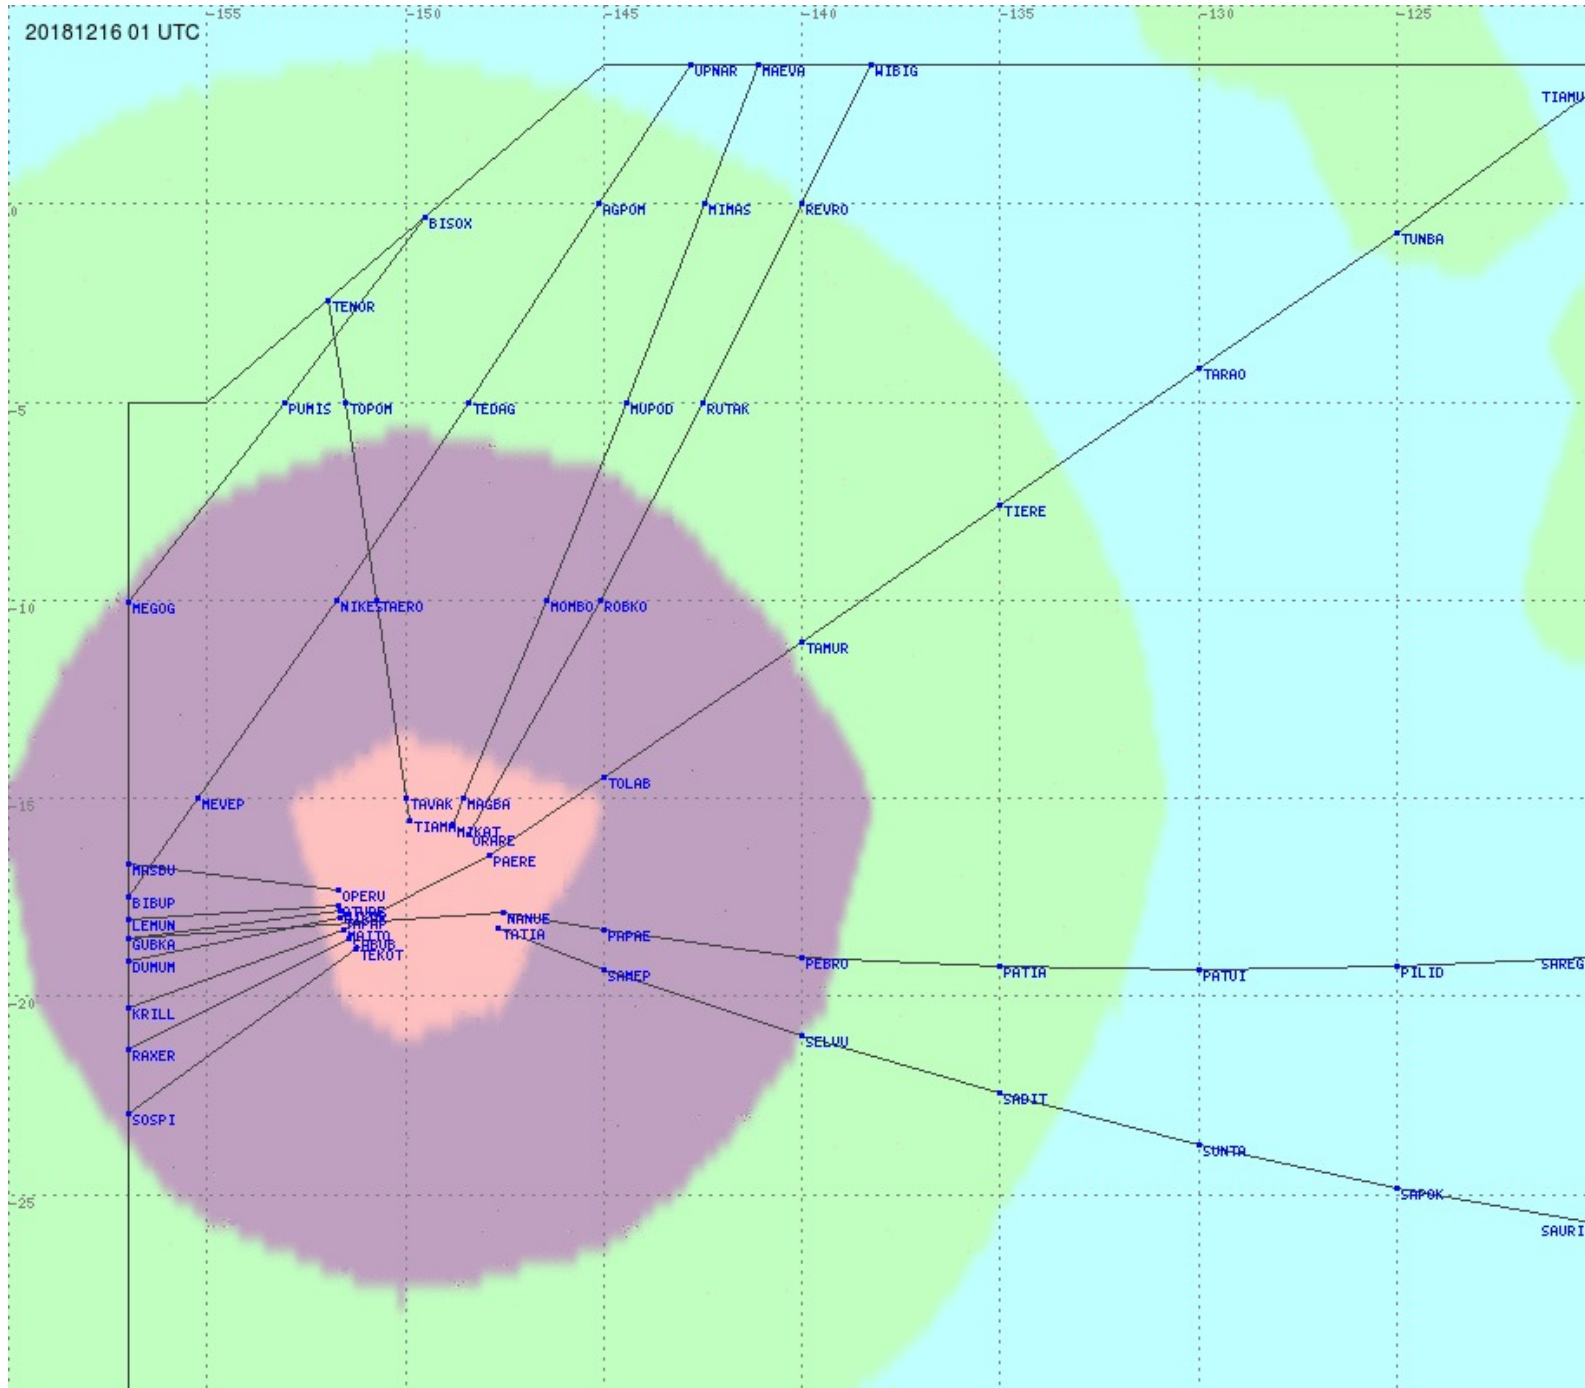

Tahiti FIR - HF Propag - 20181216

2.8 MHz 3.5 MHz 5.6 MHz 8.9 MHz 13.3 MHz 17.9 MHz None

Tahiti FIR - HF Propag - 20181216

2.8 MHz 3.5 MHz 5.6 MHz 8.9 MHz 13.3 MHz 17.9 MHz None

Tahiti FIR - HF Propag - 20181216

2.8 MHz
3.5 MHz
5.6 MHz
8.9 MHz
13.3 MHz
17.9 MHz
None

Tahiti FIR - HF Propag - 20181216

2.8 MHz 3.5 MHz 5.6 MHz 8.9 MHz 13.3 MHz 17.9 MHz None

Tahiti FIR - HF Propag - 20181216

2.8 MHz 3.5 MHz 5.6 MHz 8.9 MHz 13.3 MHz 17.9 MHz None

Tahiti FIR - HF Propag - 20181216

2.8 MHz
3.5 MHz
5.6 MHz
8.9 MHz
13.3 MHz
17.9 MHz
None

Tahiti FIR - HF Propag - 20181216

Tahiti FIR - HF Propag - 20181216

Tahiti FIR - HF Propag - 20181216

Tahiti FIR - HF Propag - 20181216