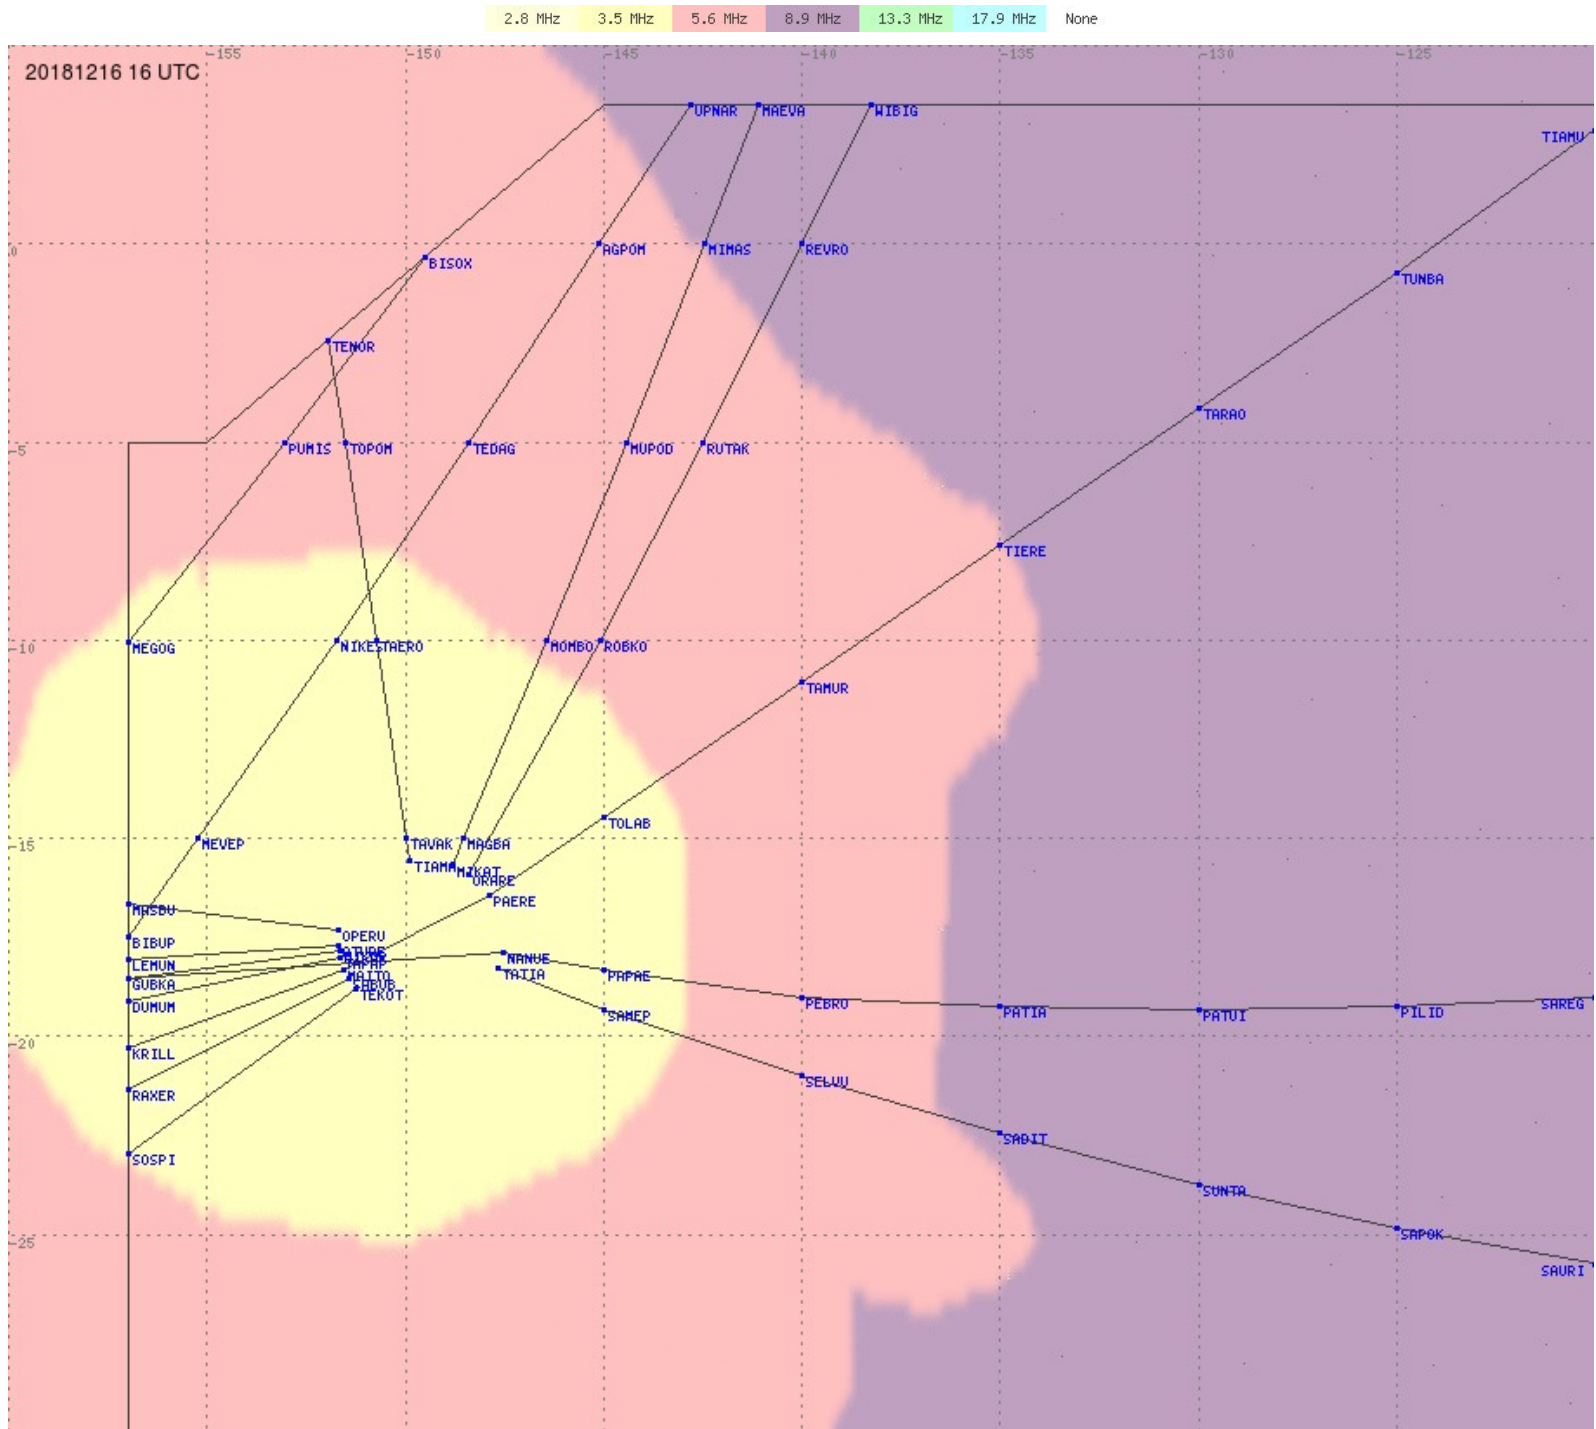

Tahiti FIR - HF Propag - 20181216