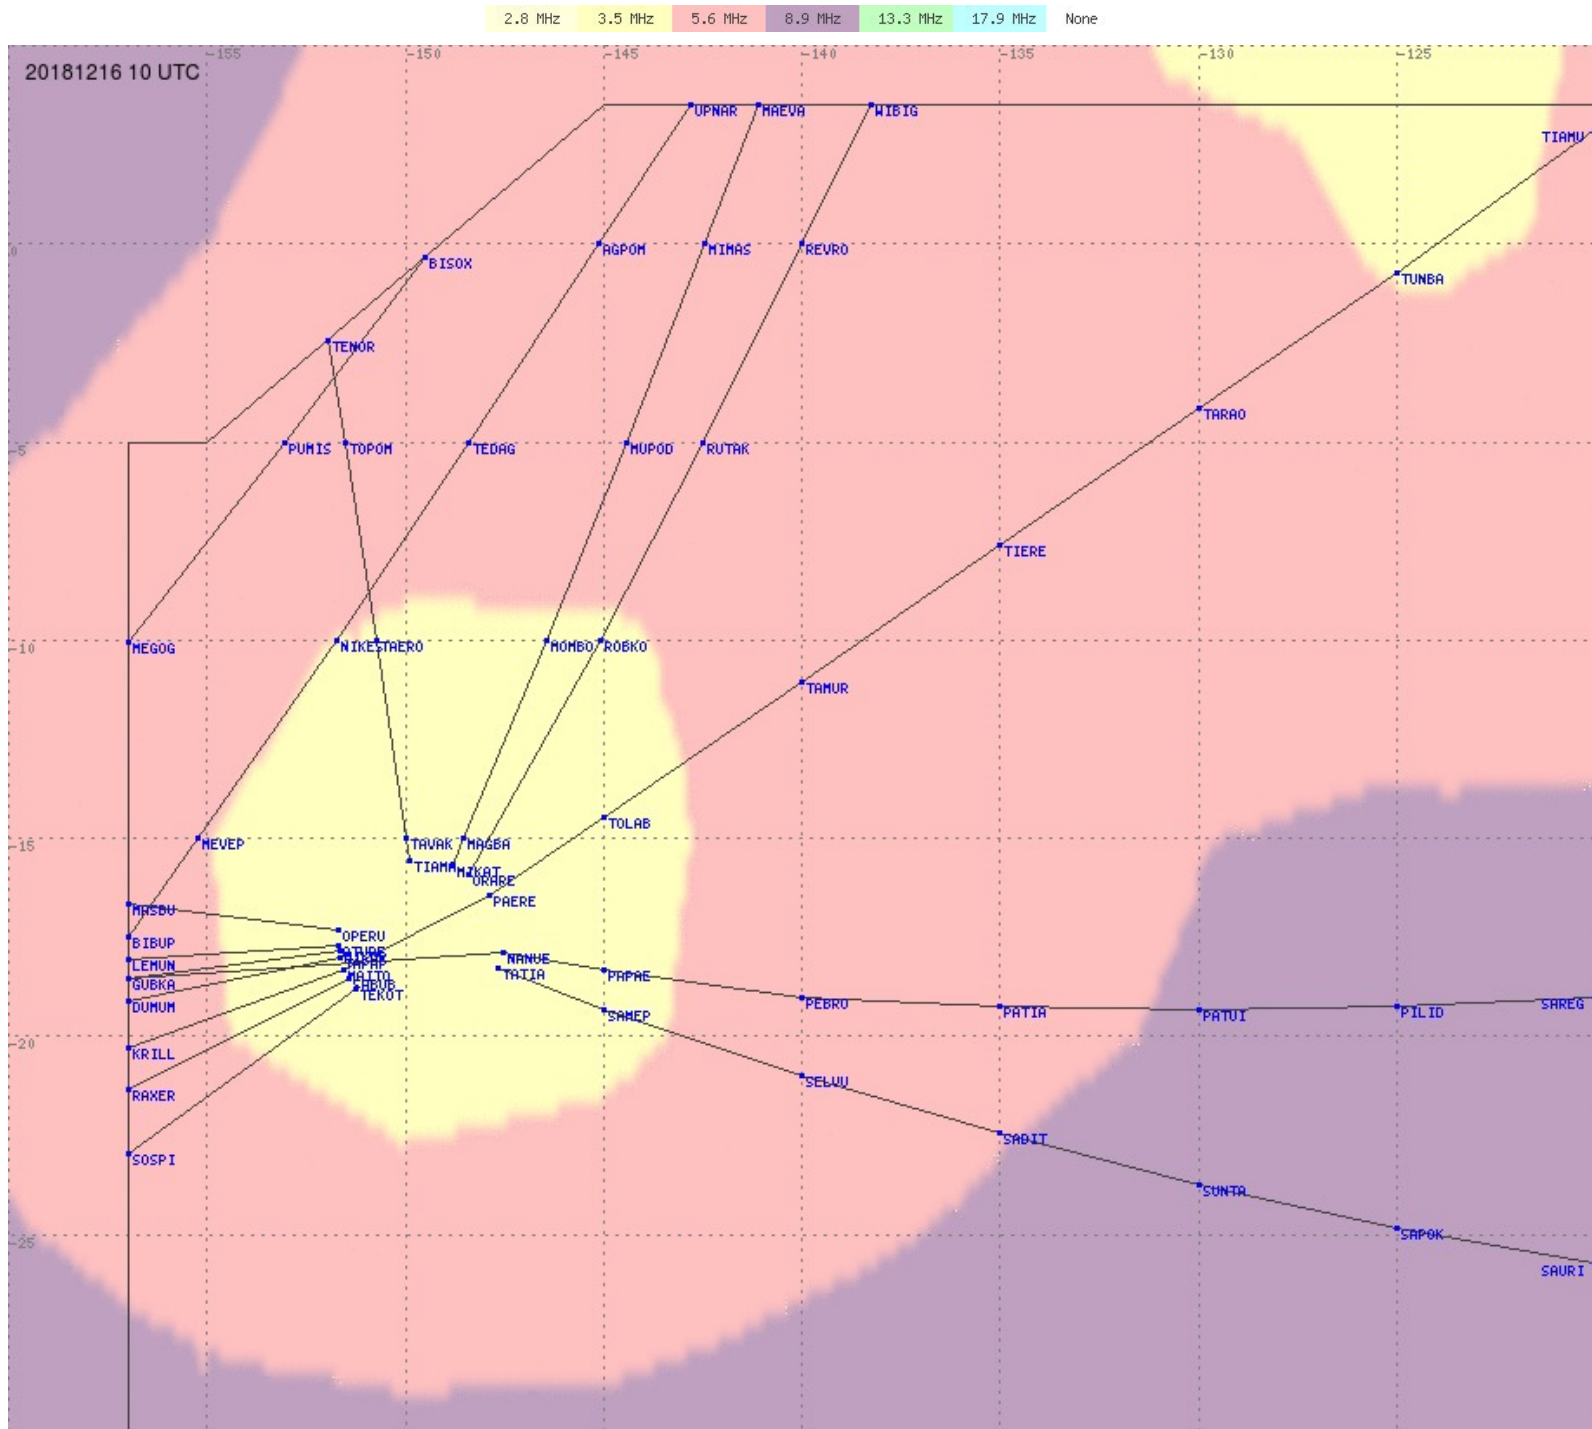

Tahiti FIR - HF Propag - 20181216

2.8 MHz 3.5 MHz 5.6 MHz 8.9 MHz 13.3 MHz 17.9 MHz None

Tahiti FIR - HF Propag - 20181216

2.8 MHz 3.5 MHz 5.6 MHz 8.9 MHz 13.3 MHz 17.9 MHz None

Tahiti FIR - HF Propag - 20181216

2.8 MHz
3.5 MHz
5.6 MHz
8.9 MHz
13.3 MHz
17.9 MHz
None

Tahiti FIR - HF Propag - 20181216

2.8 MHz 3.5 MHz 5.6 MHz 8.9 MHz 13.3 MHz 17.9 MHz None

Tahiti FIR - HF Propag - 20181216

2.8 MHz 3.5 MHz 5.6 MHz 8.9 MHz 13.3 MHz 17.9 MHz None

Tahiti FIR - HF Propag - 20181216

2.8 MHz
3.5 MHz
5.6 MHz
8.9 MHz
13.3 MHz
17.9 MHz
None

Tahiti FIR - HF Propag - 20181216

Tahiti FIR - HF Propag - 20181216

Tahiti FIR - HF Propag - 20181216

Tahiti FIR - HF Propag - 20181216

Tahiti FIR - HF Propag - 20181216

Tahiti FIR - HF Propag - 20181216

Tahiti FIR - HF Propag - 20181216

Tahiti FIR - HF Propag - 20181216

Tahiti FIR - HF Propag - 20181216

Tahiti FIR - HF Propag - 20181216

Tahiti FIR - HF Propag - 20181216