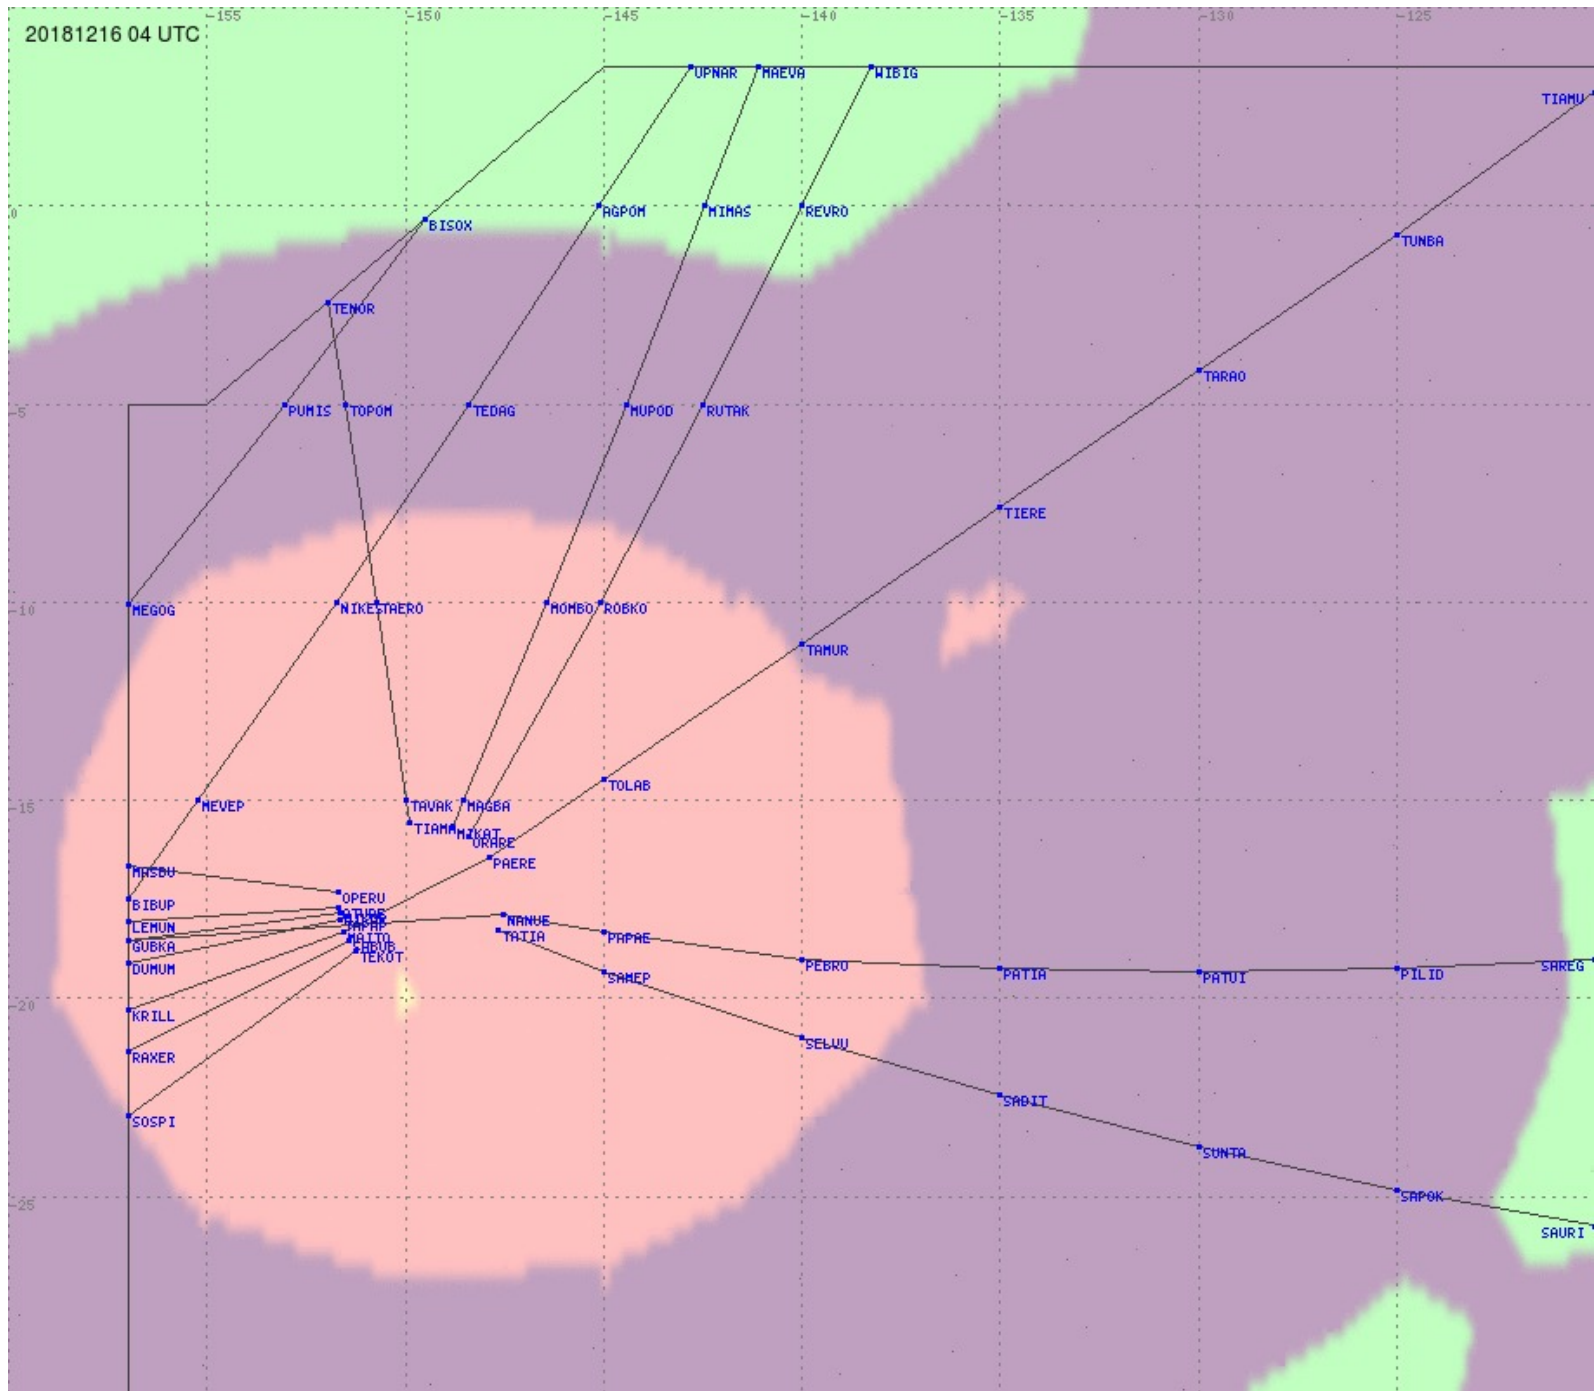

Tahiti FIR - HF Propag - 20181216

2.8 MHz 3.5 MHz 5.6 MHz 8.9 MHz 13.3 MHz 17.9 MHz None

Tahiti FIR - HF Propag - 20181216

2.8 MHz 3.5 MHz 5.6 MHz 8.9 MHz 13.3 MHz 17.9 MHz None

Tahiti FIR - HF Propag - 20181216

2.8 MHz
3.5 MHz
5.6 MHz
8.9 MHz
13.3 MHz
17.9 MHz
None

Tahiti FIR - HF Propag - 20181216

2.8 MHz 3.5 MHz 5.6 MHz 8.9 MHz 13.3 MHz 17.9 MHz None

Tahiti FIR - HF Propag - 20181216

2.8 MHz 3.5 MHz 5.6 MHz 8.9 MHz 13.3 MHz 17.9 MHz None

Tahiti FIR - HF Propag - 20181216

2.8 MHz
3.5 MHz
5.6 MHz
8.9 MHz
13.3 MHz
17.9 MHz
None

Tahiti FIR - HF Propag - 20181216

Tahiti FIR - HF Propag - 20181216

Tahiti FIR - HF Propag - 20181216

Tahiti FIR - HF Propag - 20181216