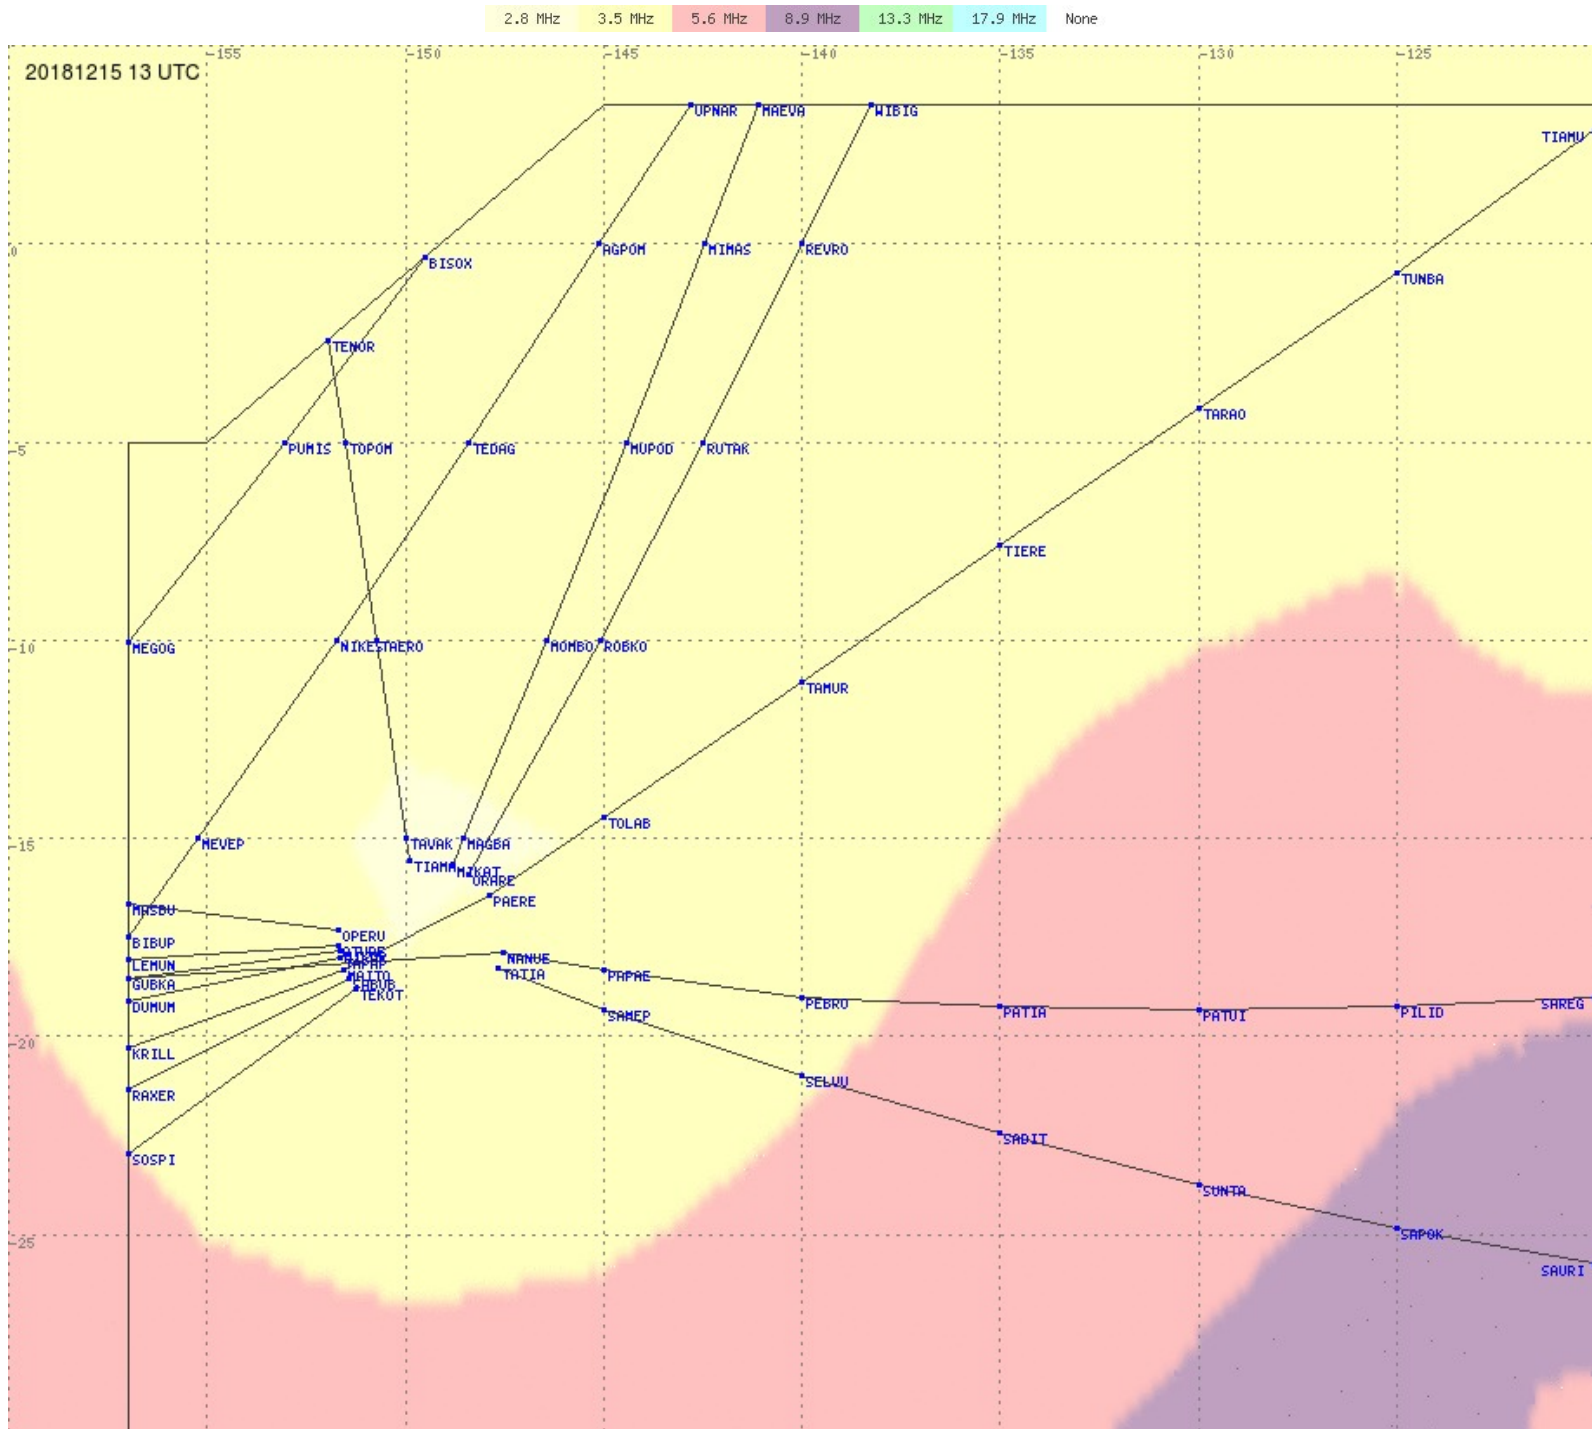

Tahiti FIR - HF Propag - 20181215