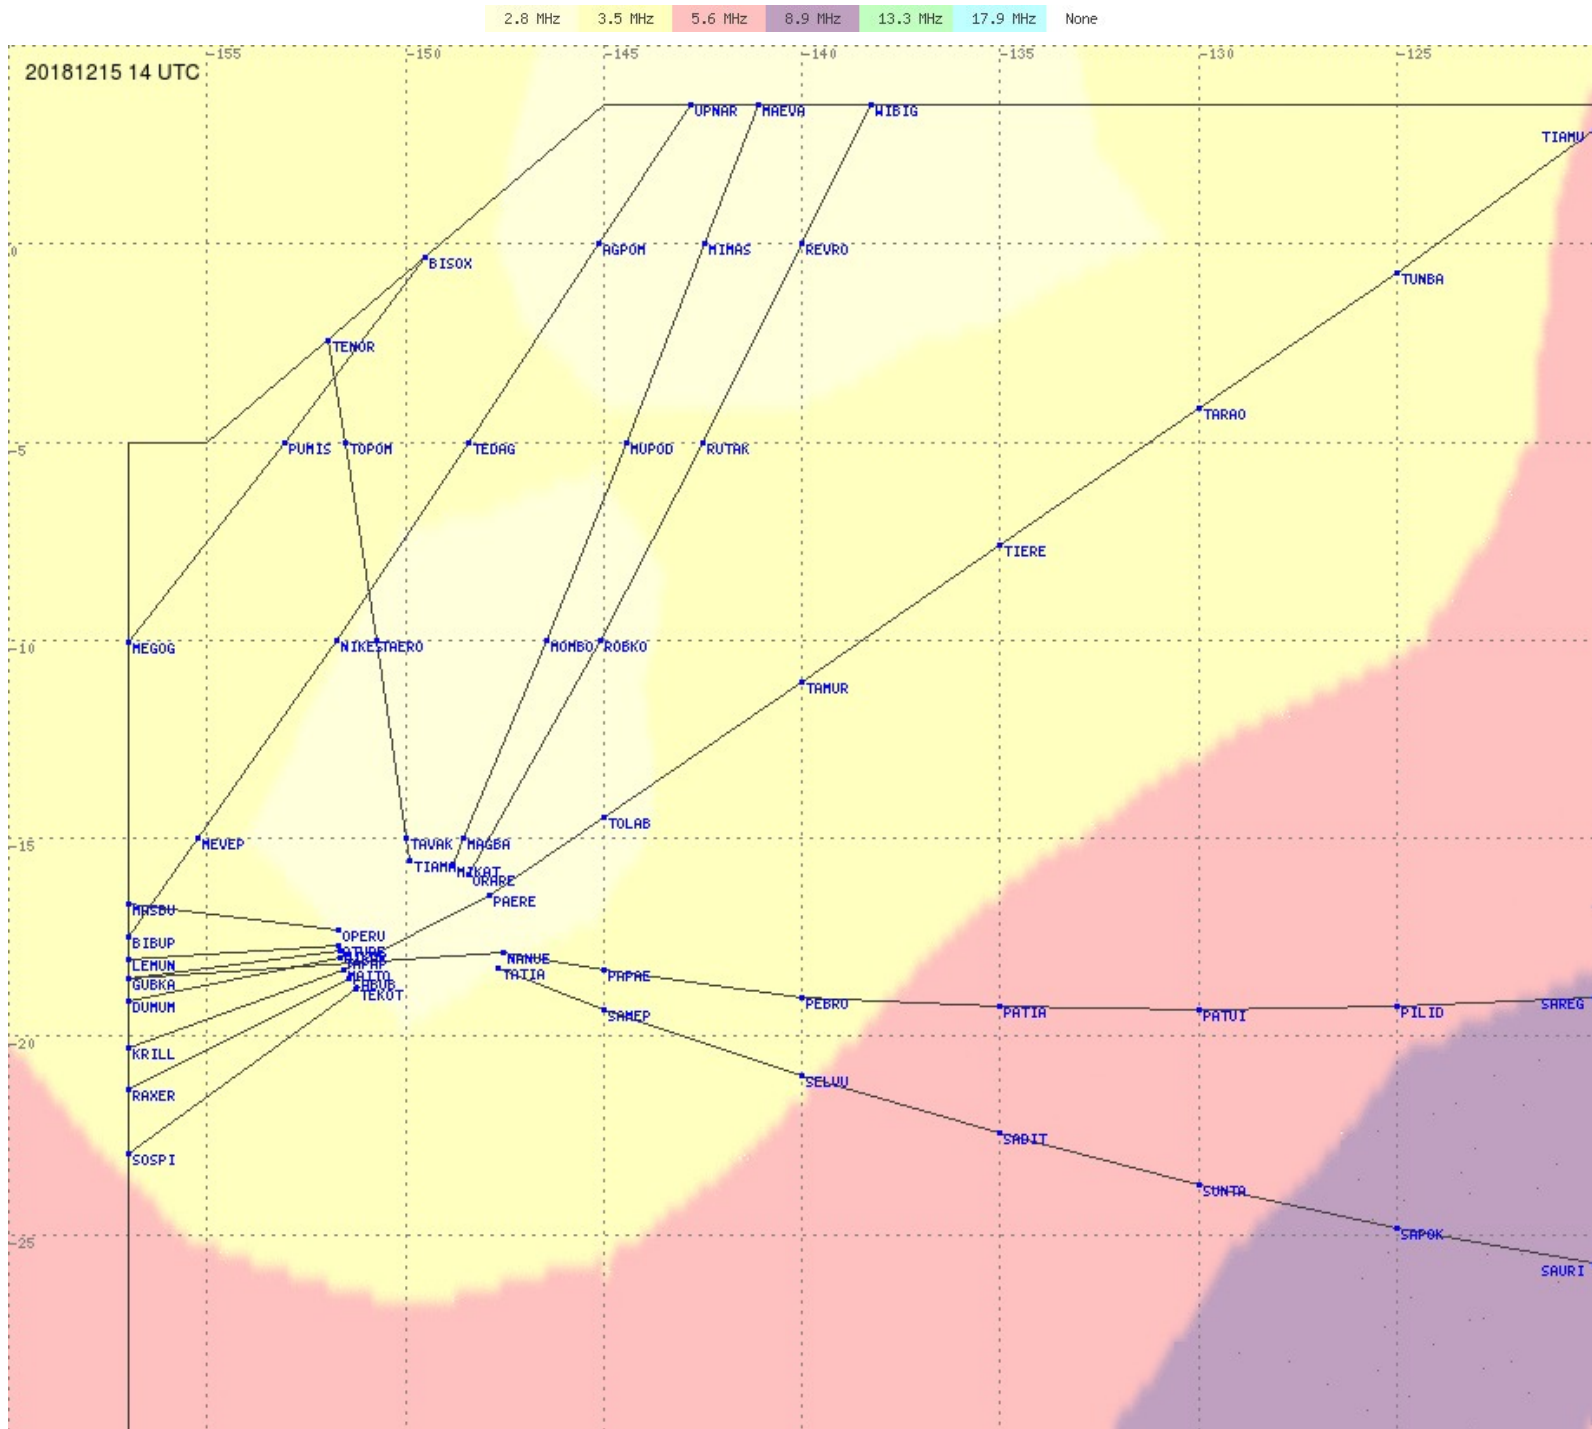

Tahiti FIR - HF Propag - 20181215