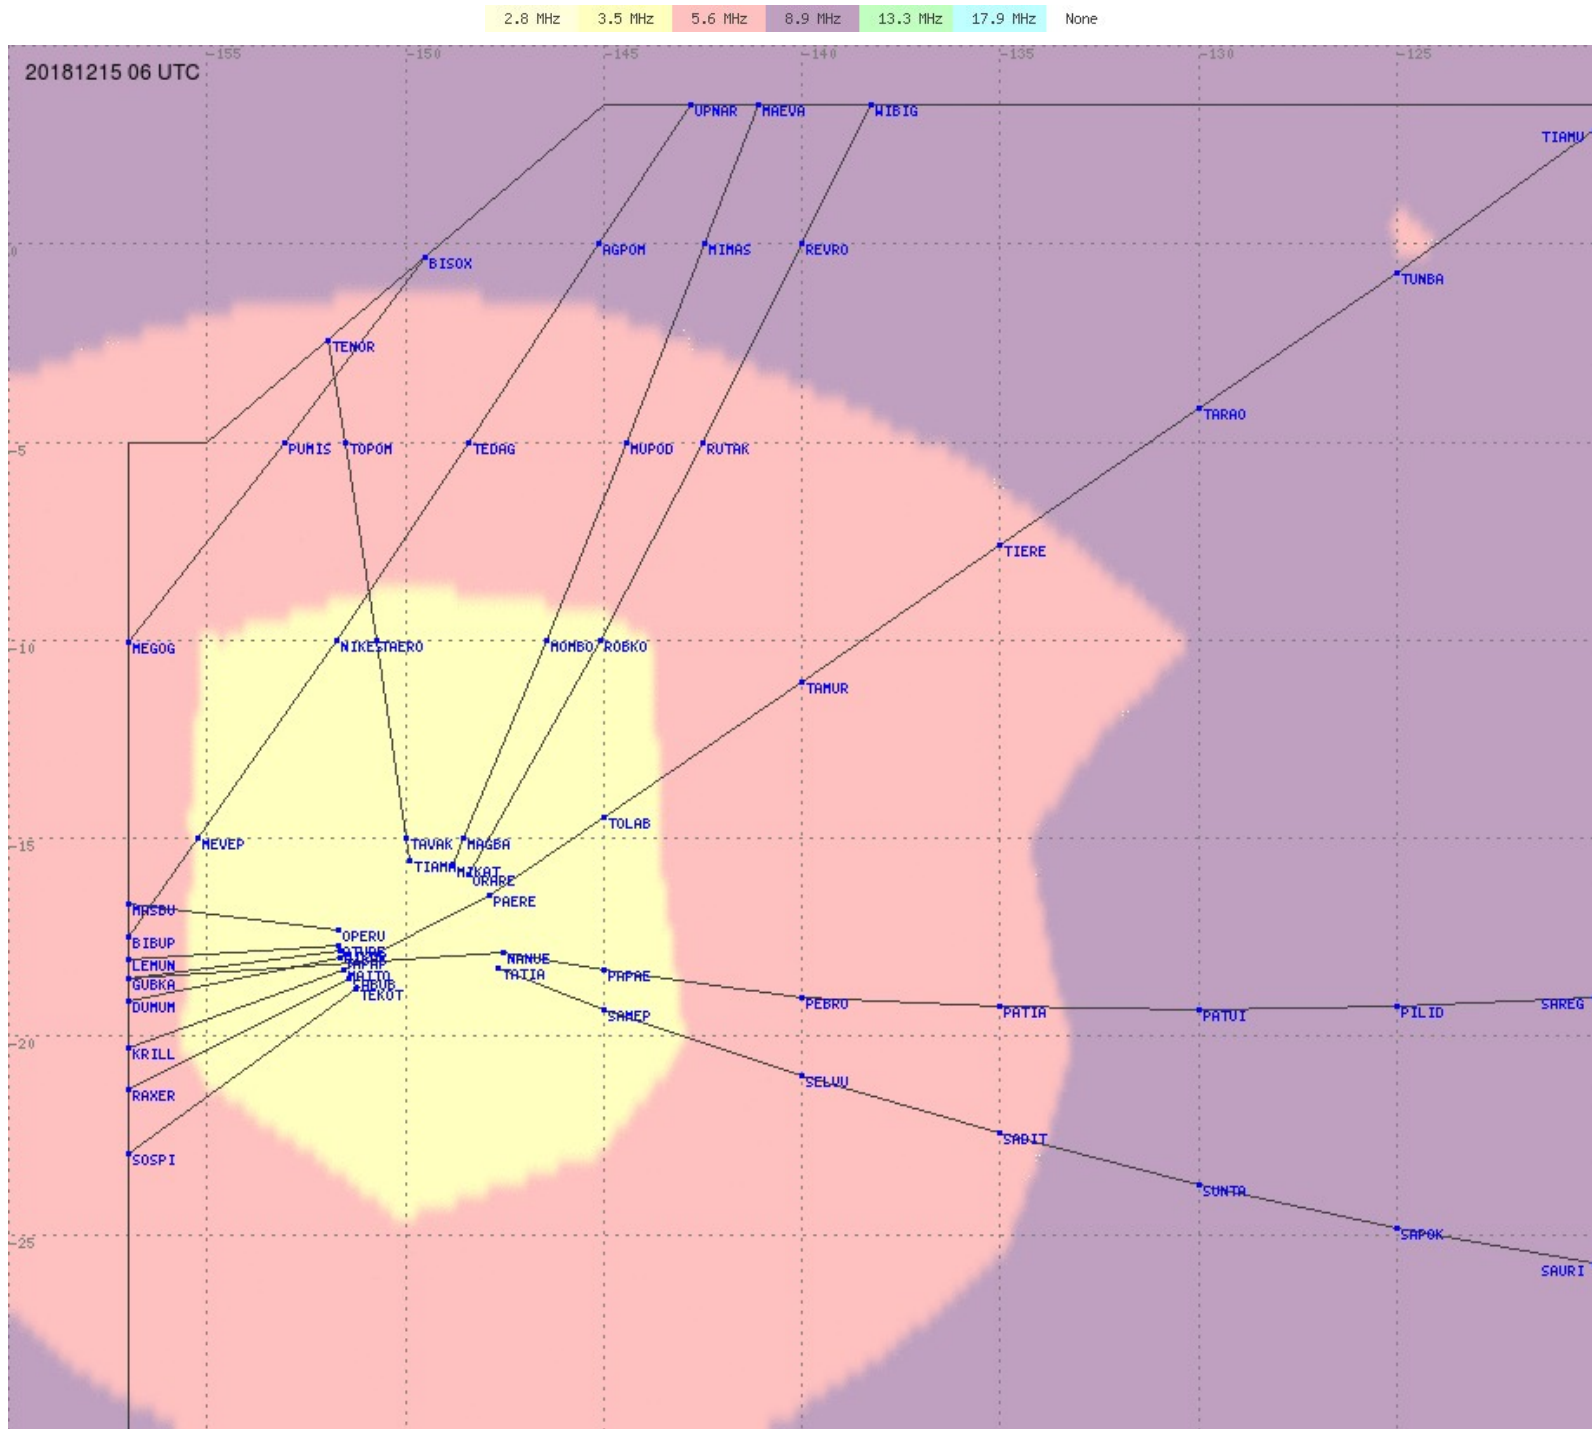

Tahiti FIR - HF Propag - 20181215