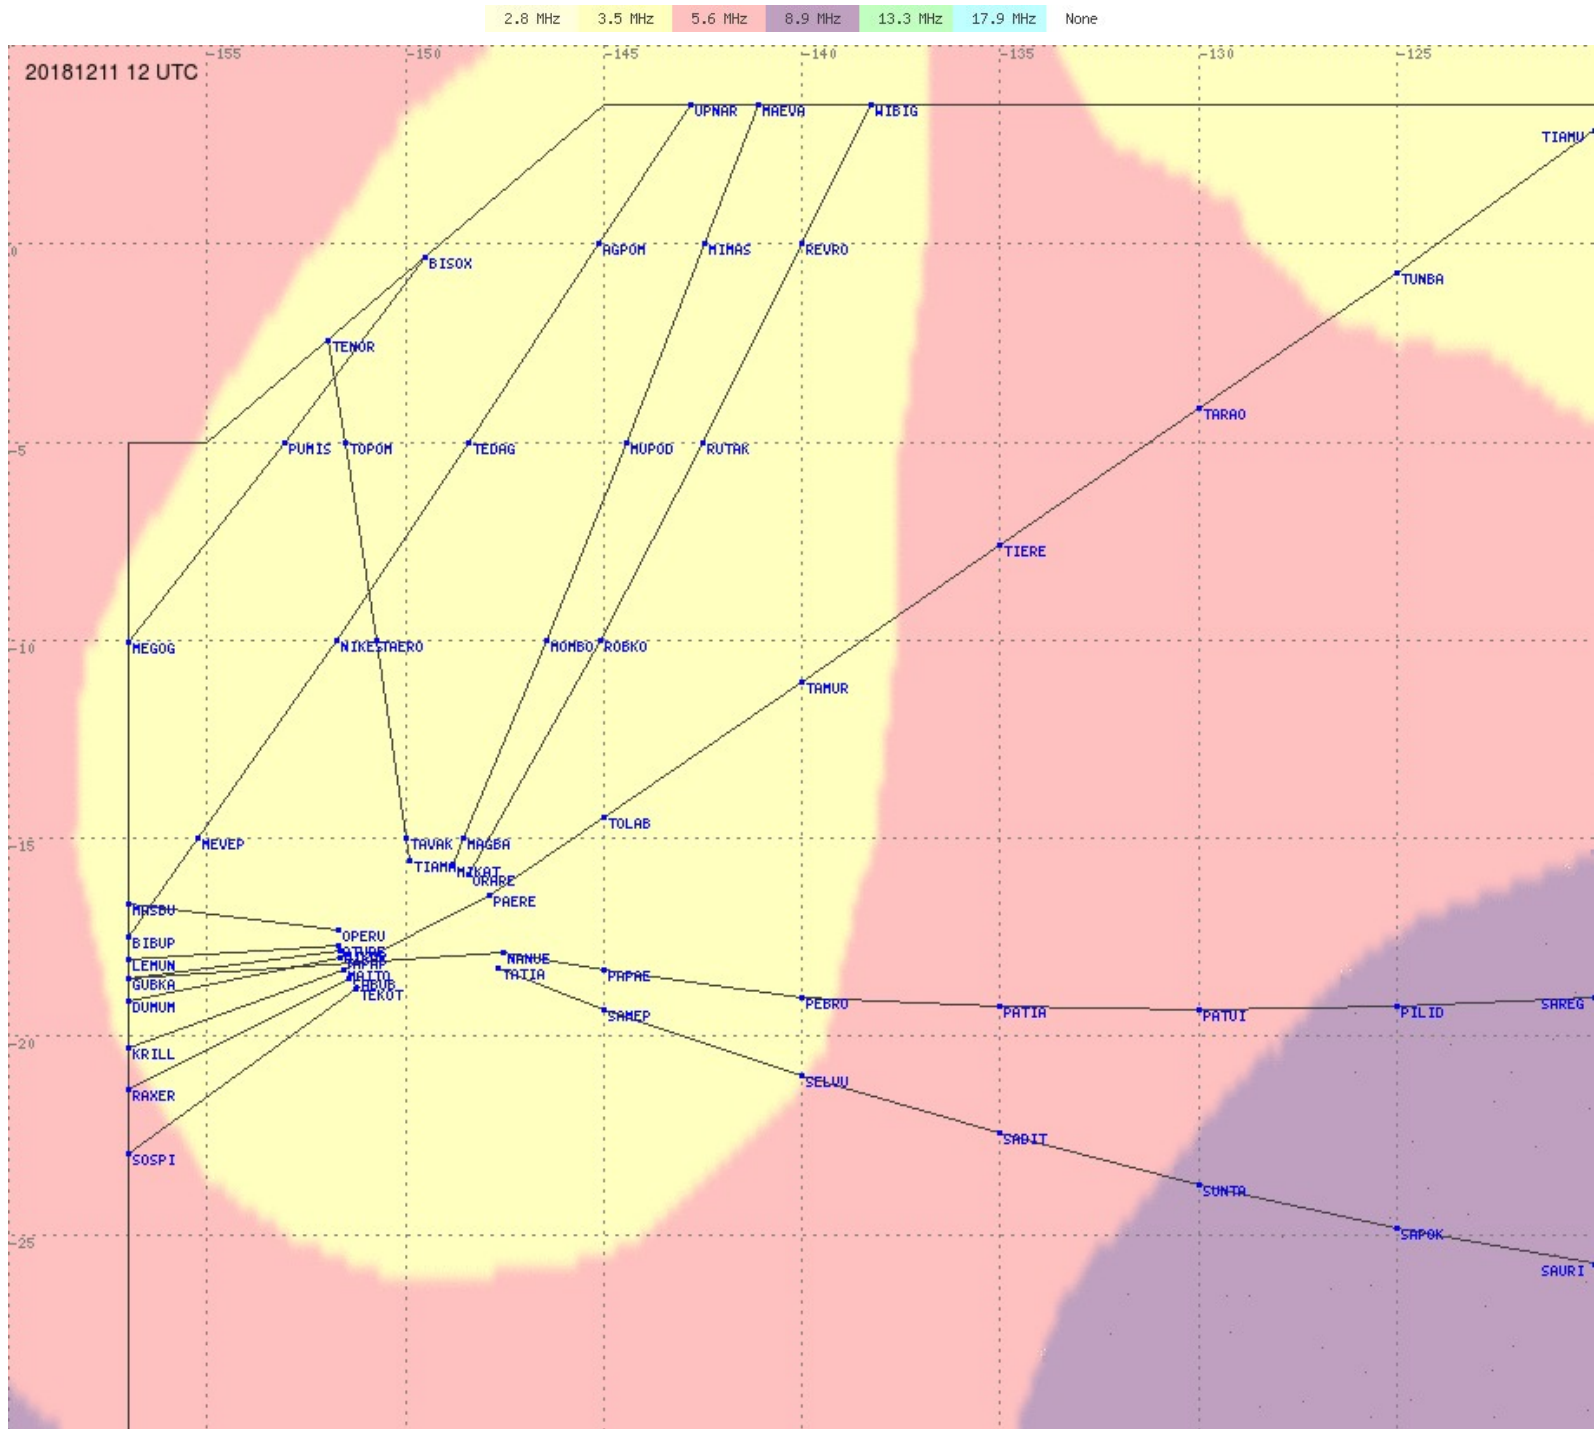

Tahiti FIR - HF Propag - 20181211