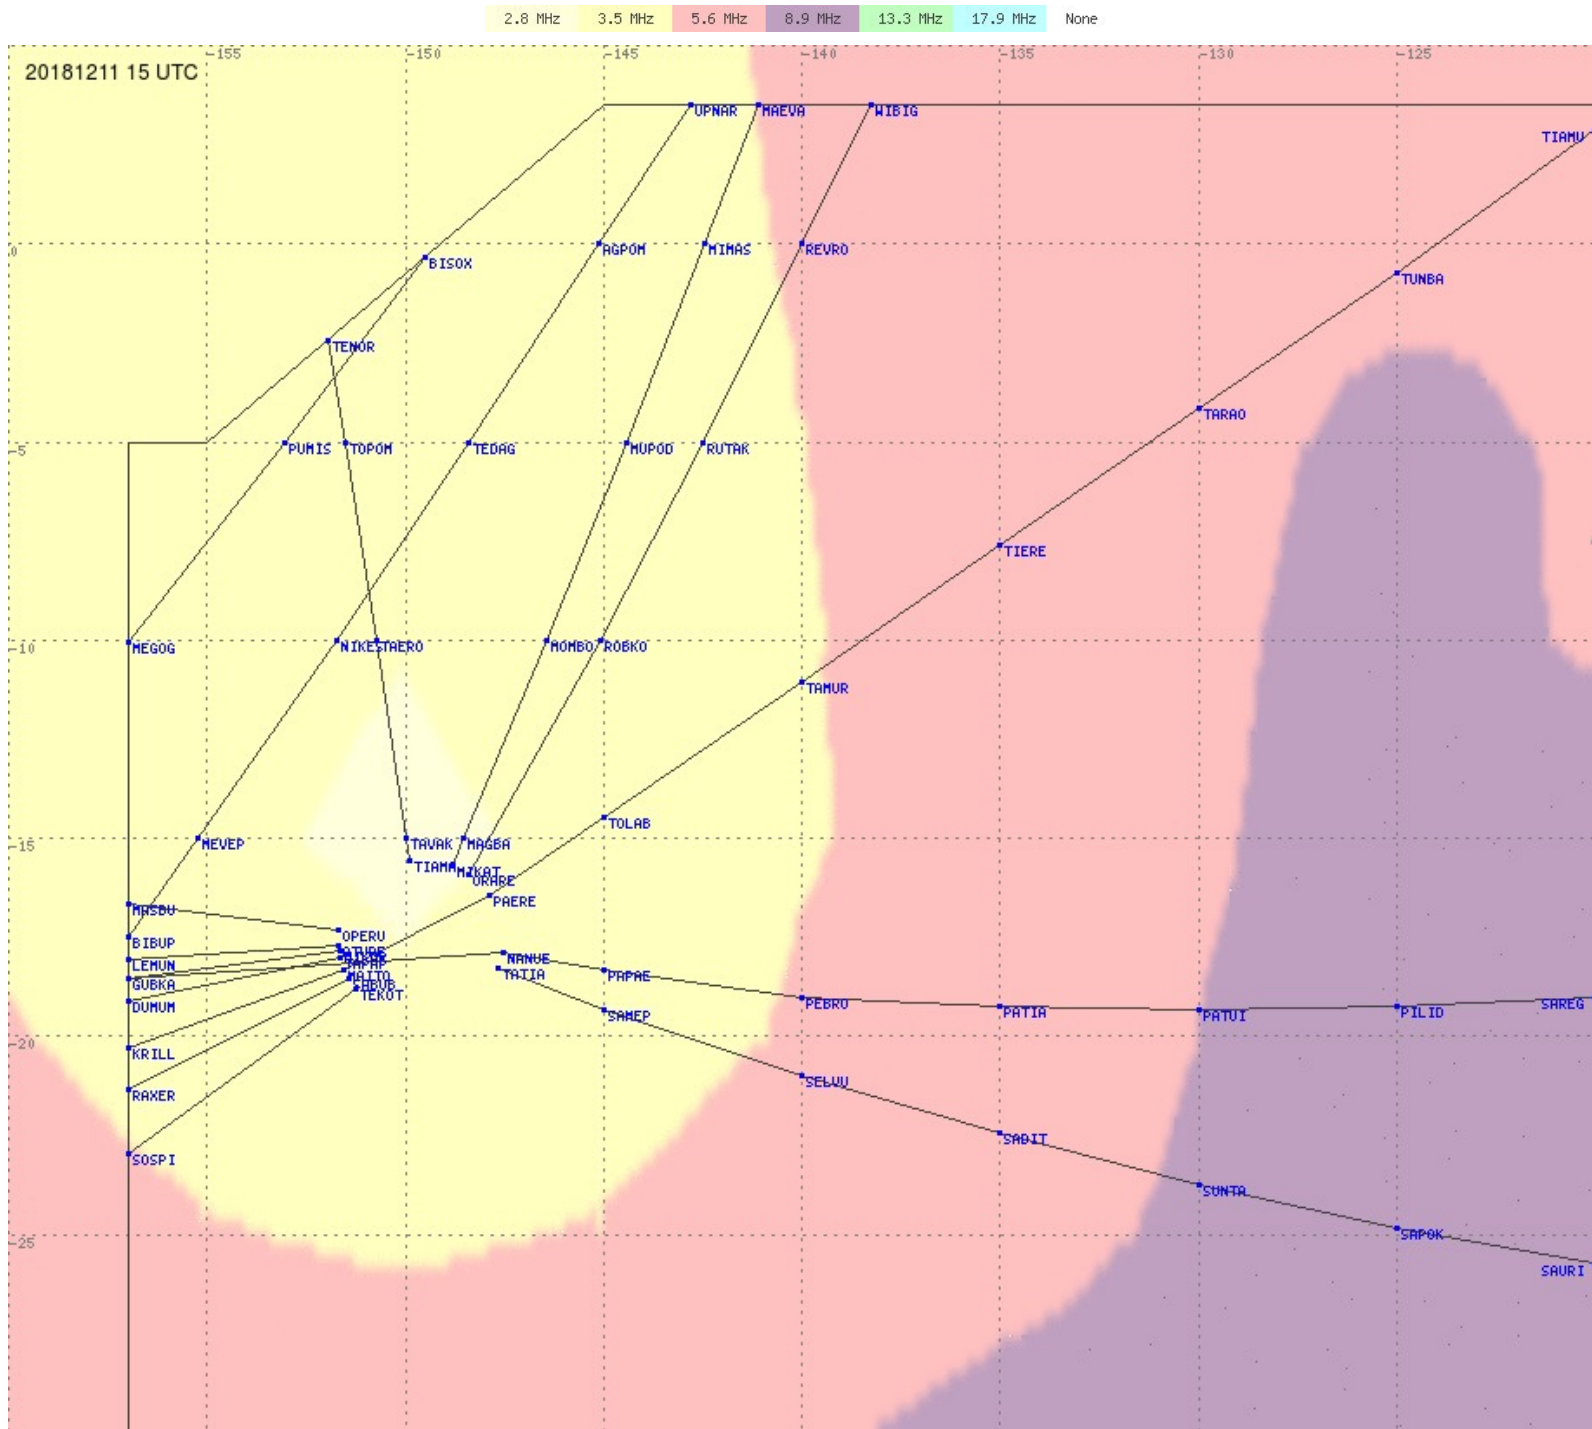

Tahiti FIR - HF Propag - 20181211