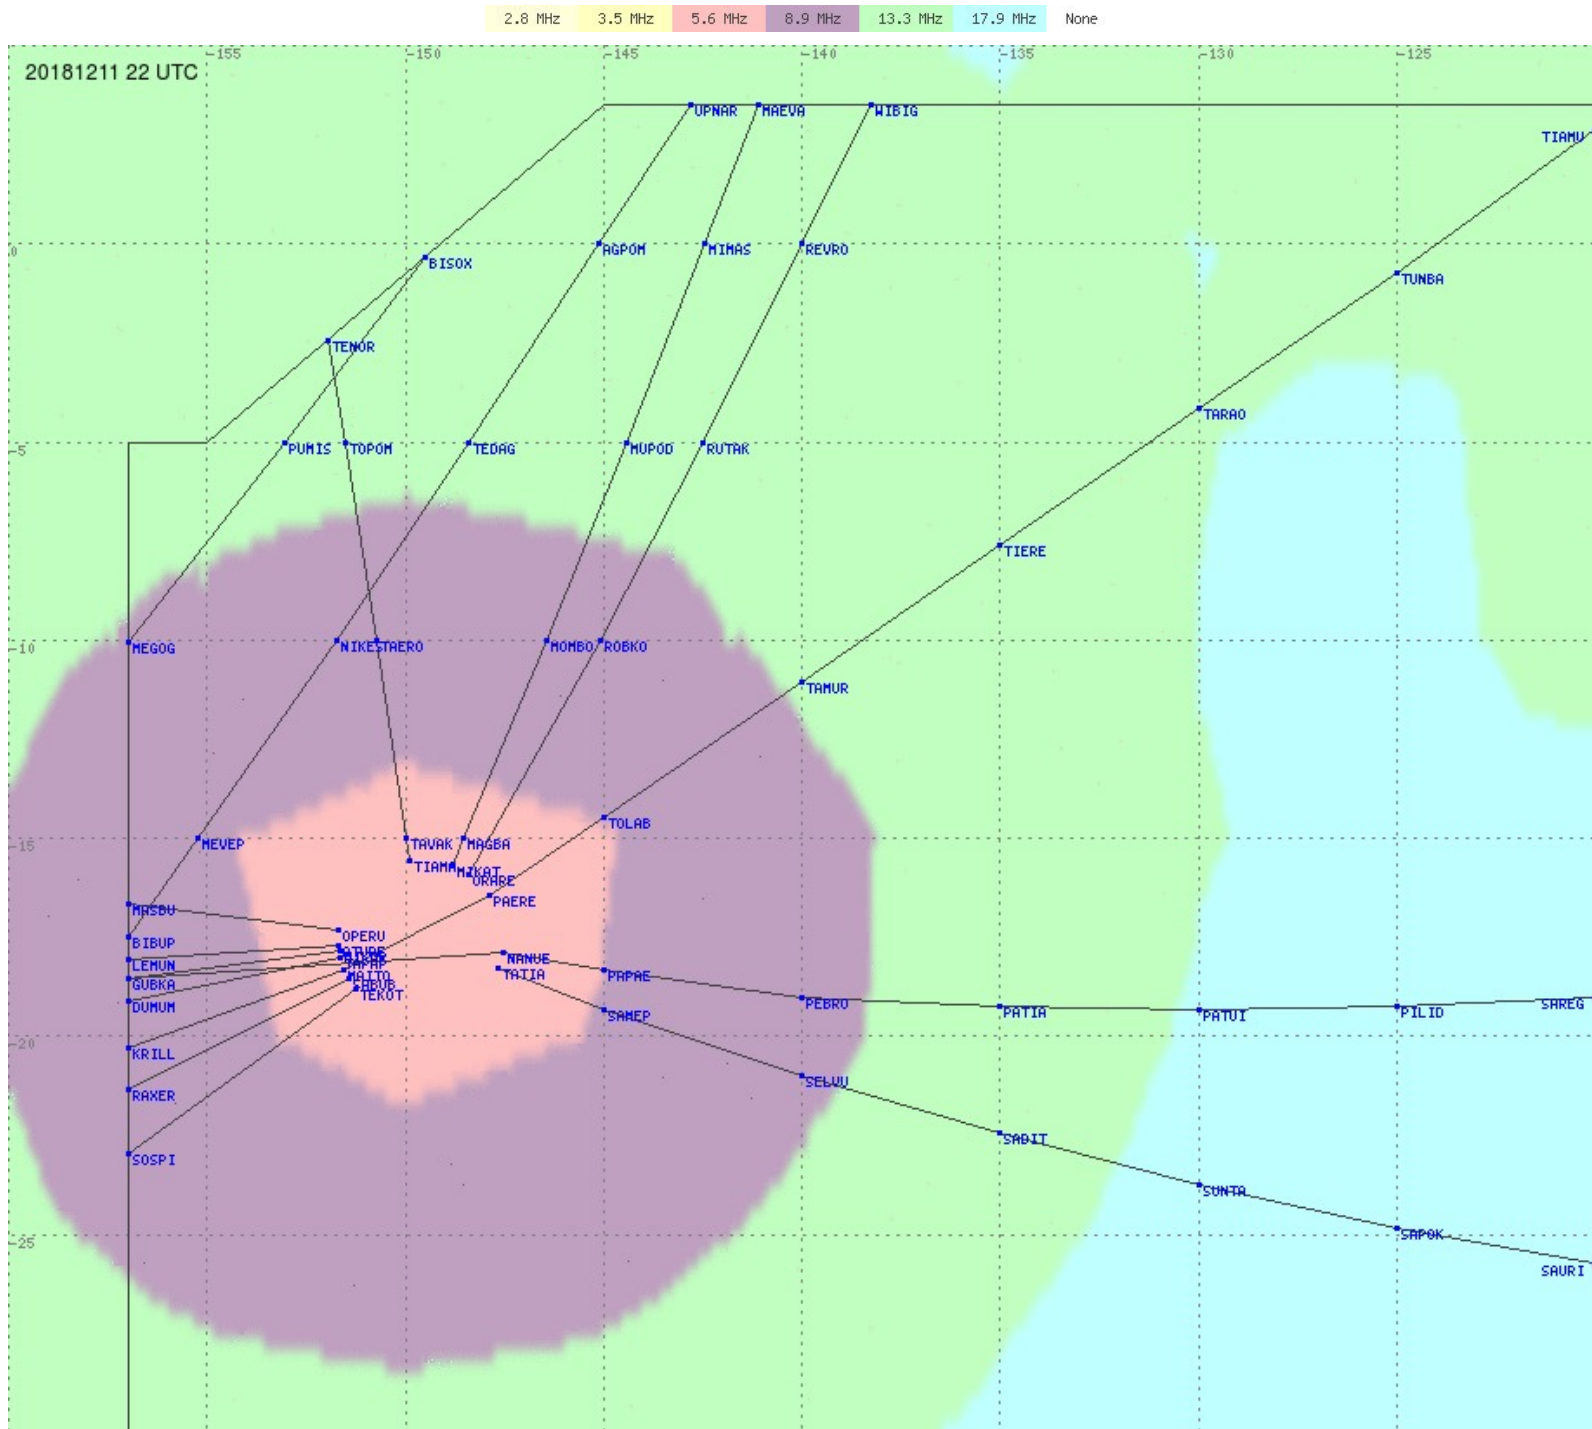

Tahiti FIR - HF Propag - 20181211

Tahiti FIR - HF Propag - 20181211

2.8 MHz 3.5 MHz 5.6 MHz 8.9 MHz 13.3 MHz 17.9 MHz None

Tahiti FIR - HF Propag - 20181211

Tahiti FIR - HF Propag - 20181211

2.8 MHz 3.5 MHz 5.6 MHz 8.9 MHz 13.3 MHz 17.9 MHz None

Tahiti FIR - HF Propag - 20181211

Tahiti FIR - HF Propag - 20181211

Tahiti FIR - HF Propag - 20181211

Tahiti FIR - HF Propag - 20181211

Tahiti FIR - HF Propag - 20181211

Tahiti FIR - HF Propag - 20181211

Tahiti FIR - HF Propag - 20181211

Tahiti FIR - HF Propag - 20181211

Tahiti FIR - HF Propag - 20181211

Tahiti FIR - HF Propag - 20181211

Tahiti FIR - HF Propag - 20181211

2.8 MHz
3.5 MHz
5.6 MHz
8.9 MHz
13.3 MHz
17.9 MHz
None

Tahiti FIR - HF Propag - 20181211

2.8 MHz 3.5 MHz 5.6 MHz 8.9 MHz 13.3 MHz 17.9 MHz None

Tahiti FIR - HF Propag - 20181211

Tahiti FIR - HF Propag - 20181211

2.8 MHz 3.5 MHz 5.6 MHz 8.9 MHz 13.3 MHz 17.9 MHz None