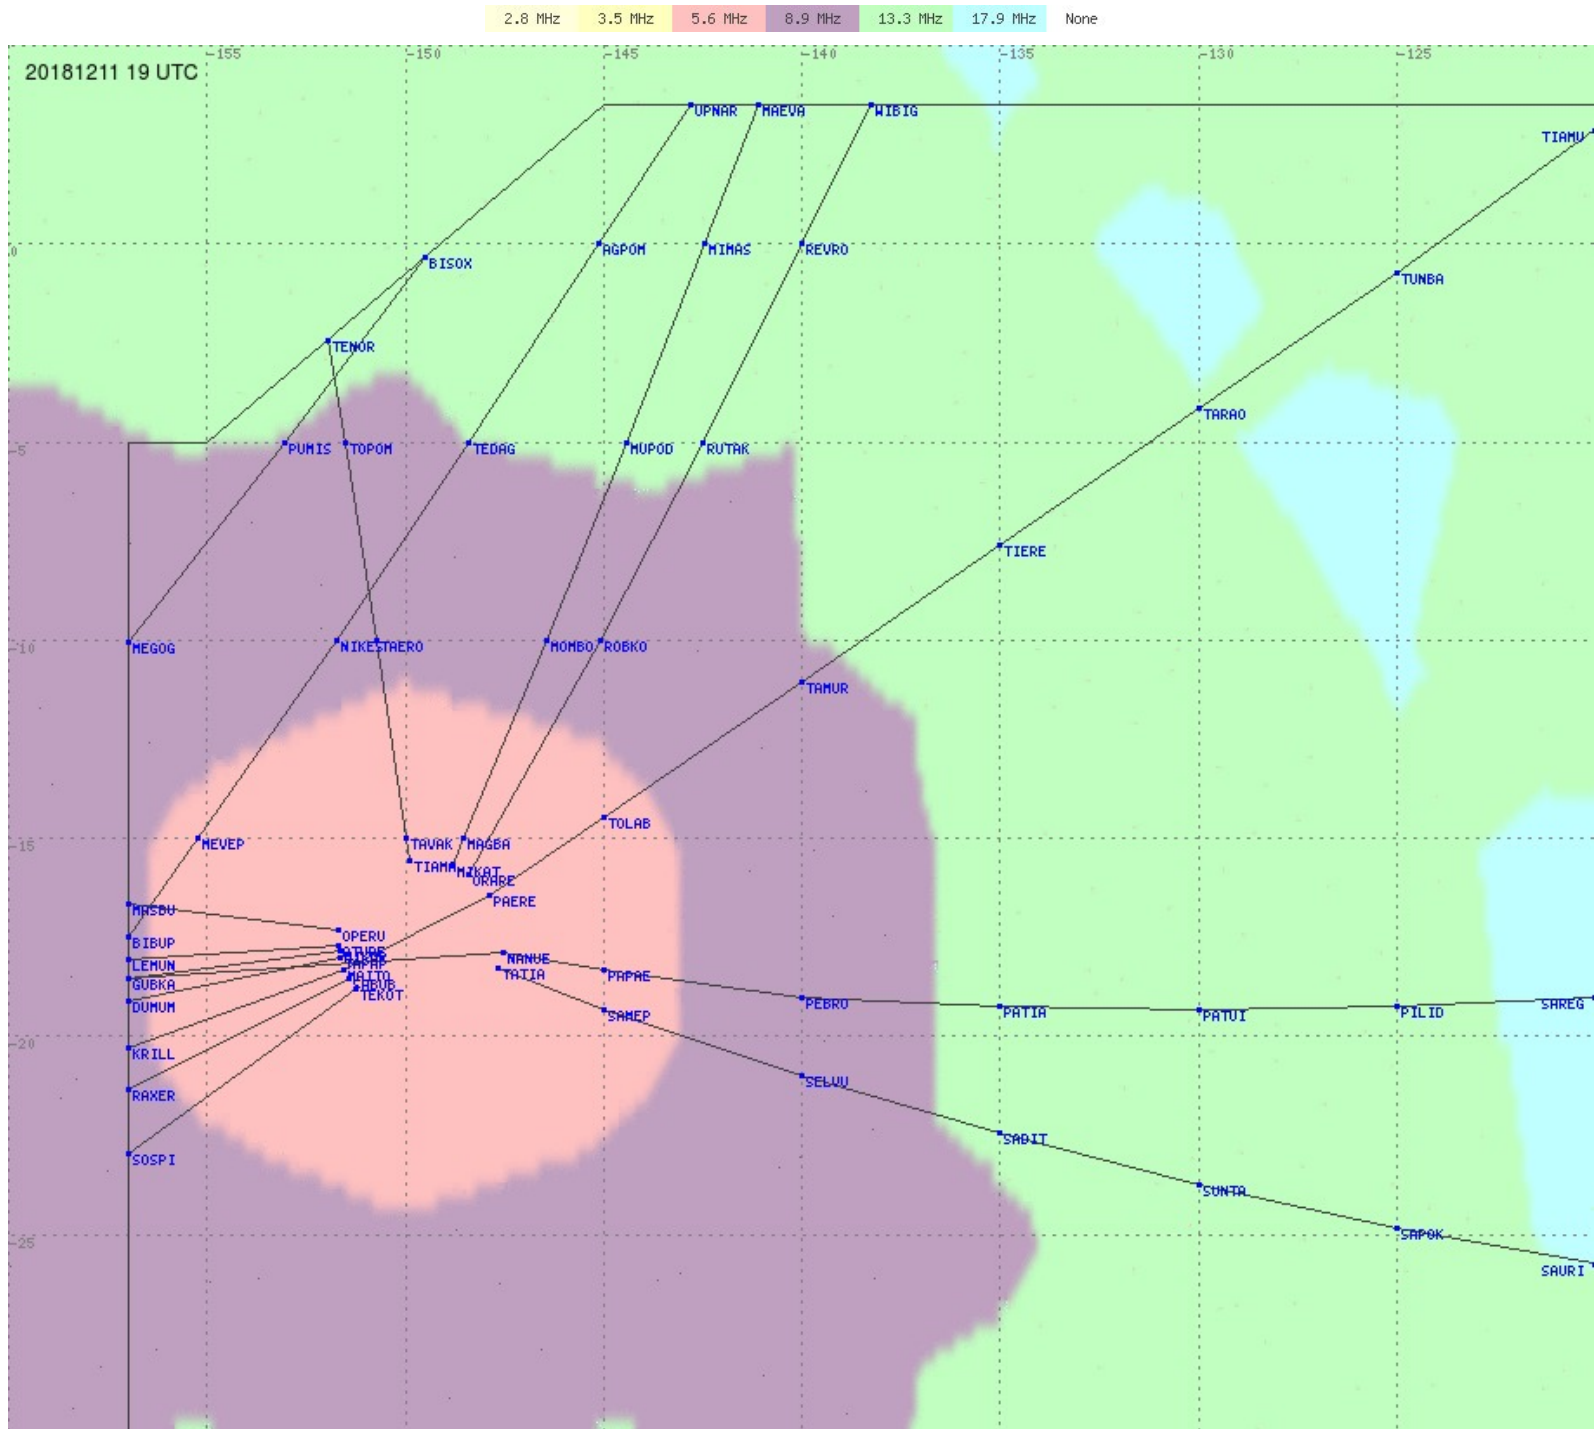

Tahiti FIR - HF Propag - 20181211