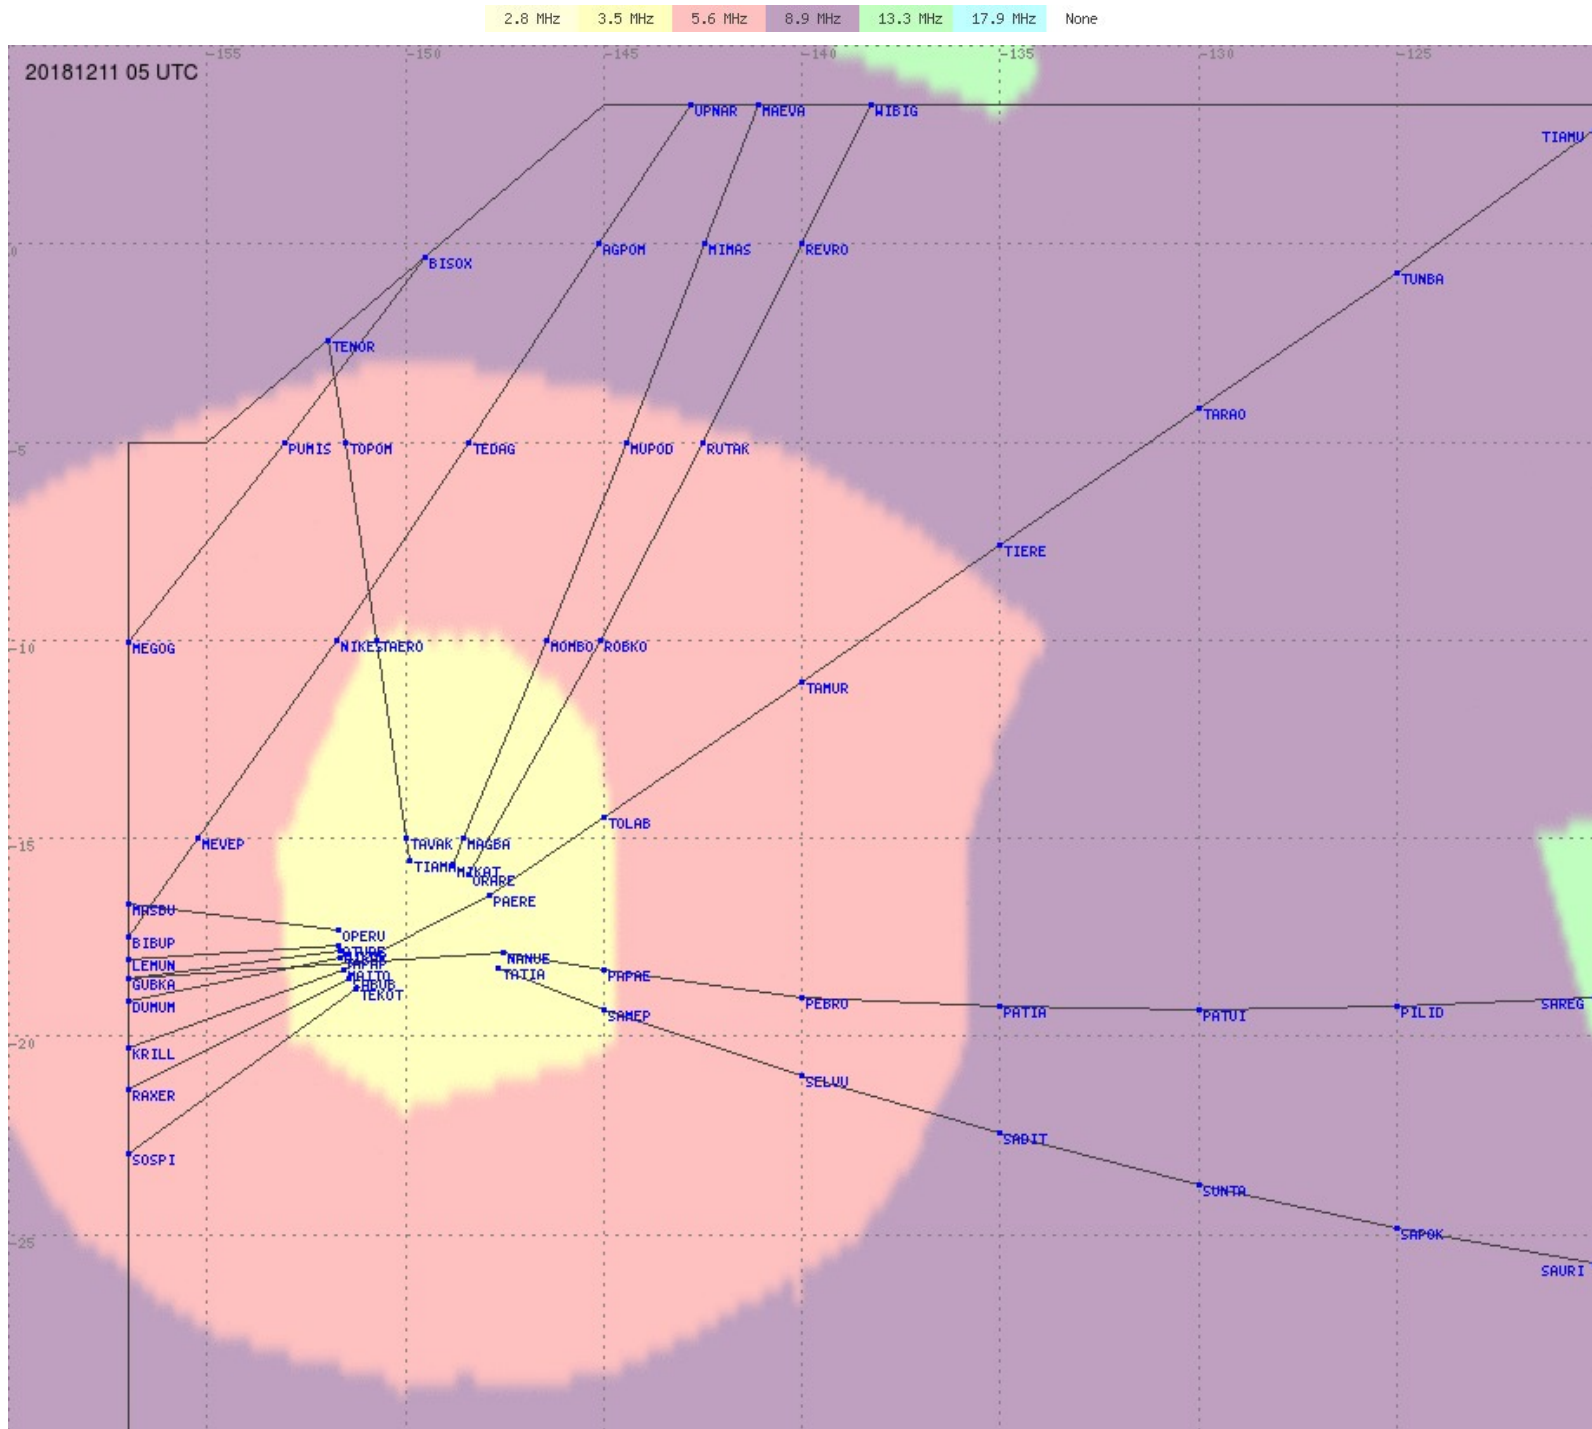

Tahiti FIR - HF Propag - 20181211

Tahiti FIR - HF Propag - 20181211

2.8 MHz 3.5 MHz 5.6 MHz 8.9 MHz 13.3 MHz 17.9 MHz None

Tahiti FIR - HF Propag - 20181211

Tahiti FIR - HF Propag - 20181211

2.8 MHz 3.5 MHz 5.6 MHz 8.9 MHz 13.3 MHz 17.9 MHz None

Tahiti FIR - HF Propag - 20181211

2.8 MHz 3.5 MHz 5.6 MHz 8.9 MHz 13.3 MHz 17.9 MHz None

Tahiti FIR - HF Propag - 20181211

Tahiti FIR - HF Propag - 20181211

Tahiti FIR - HF Propag - 20181211

Tahiti FIR - HF Propag - 20181211