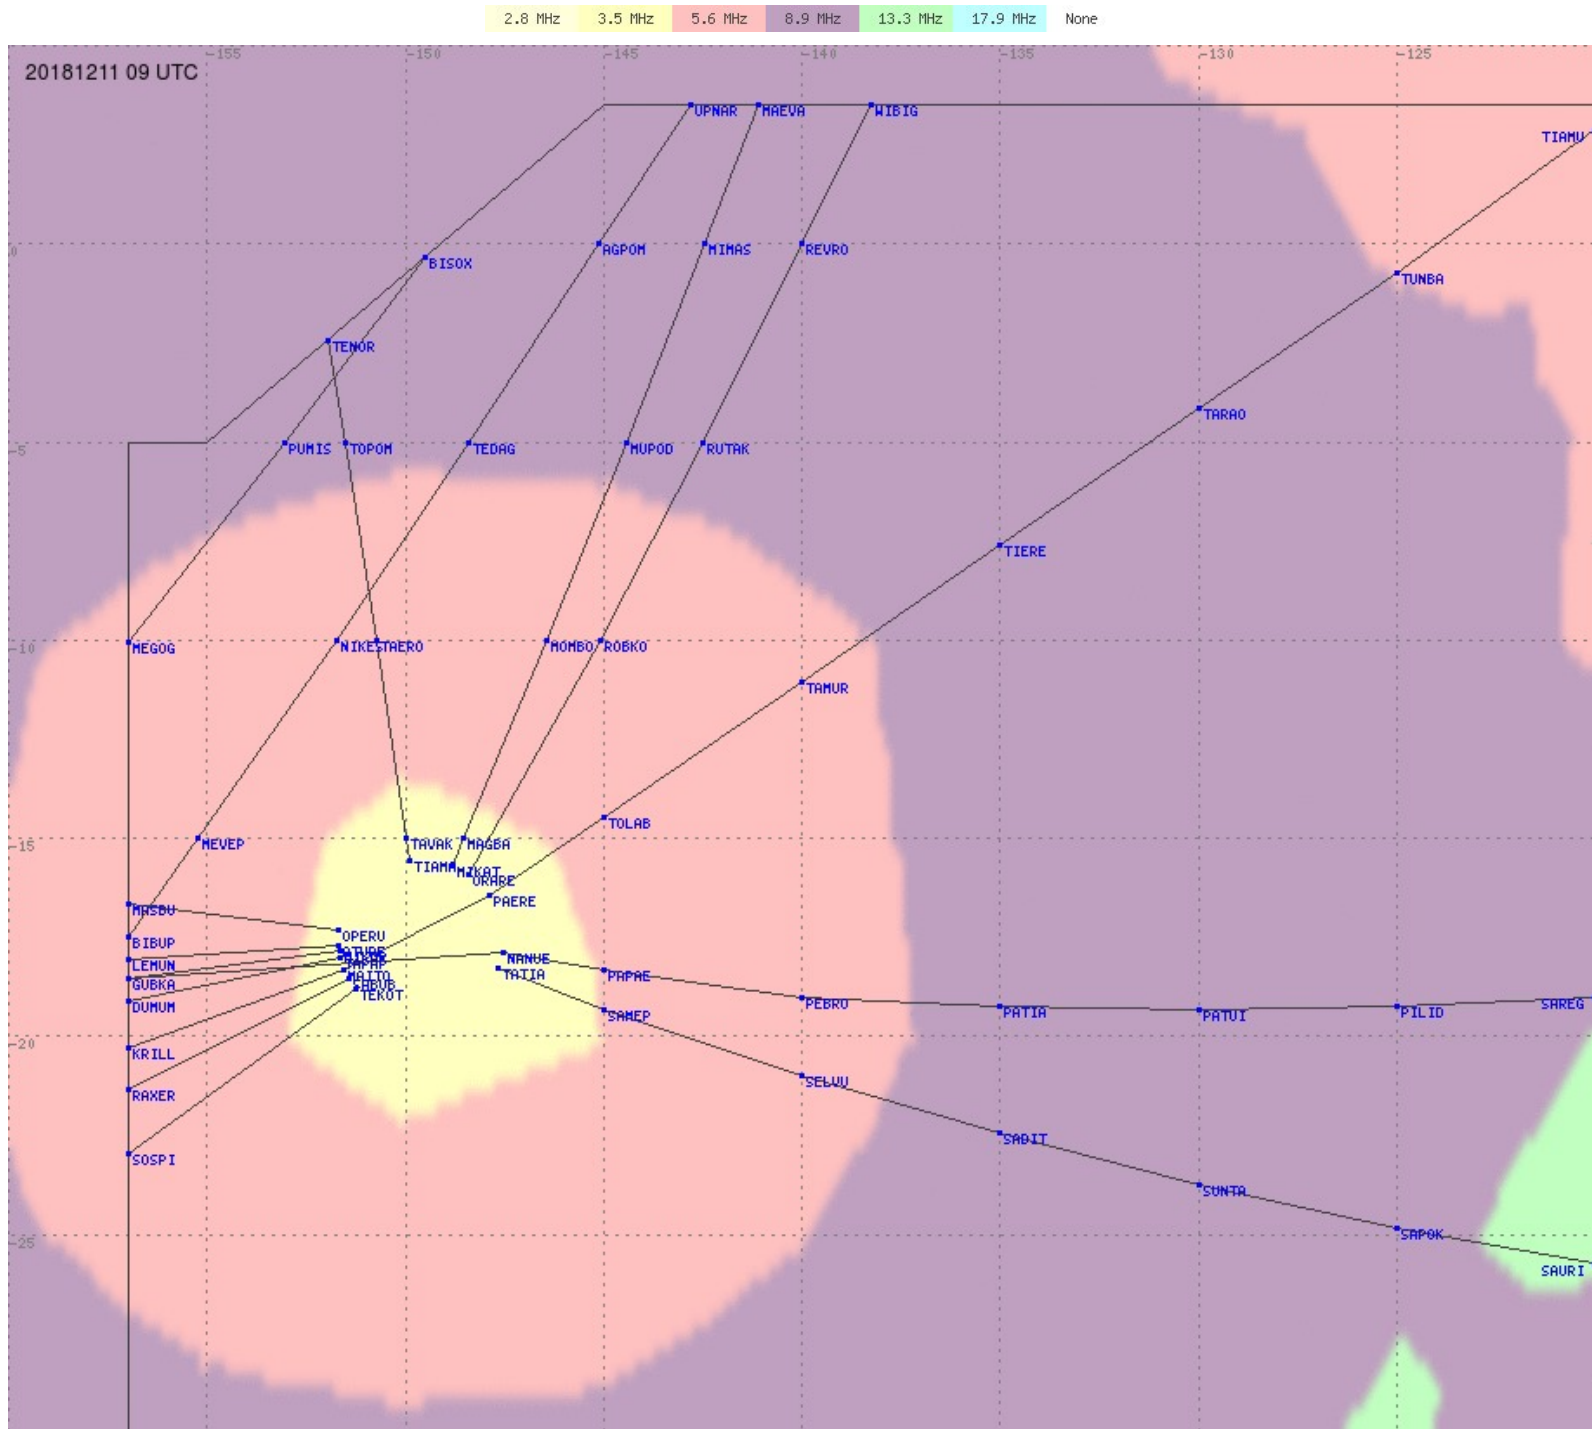

Tahiti FIR - HF Propag - 20181211