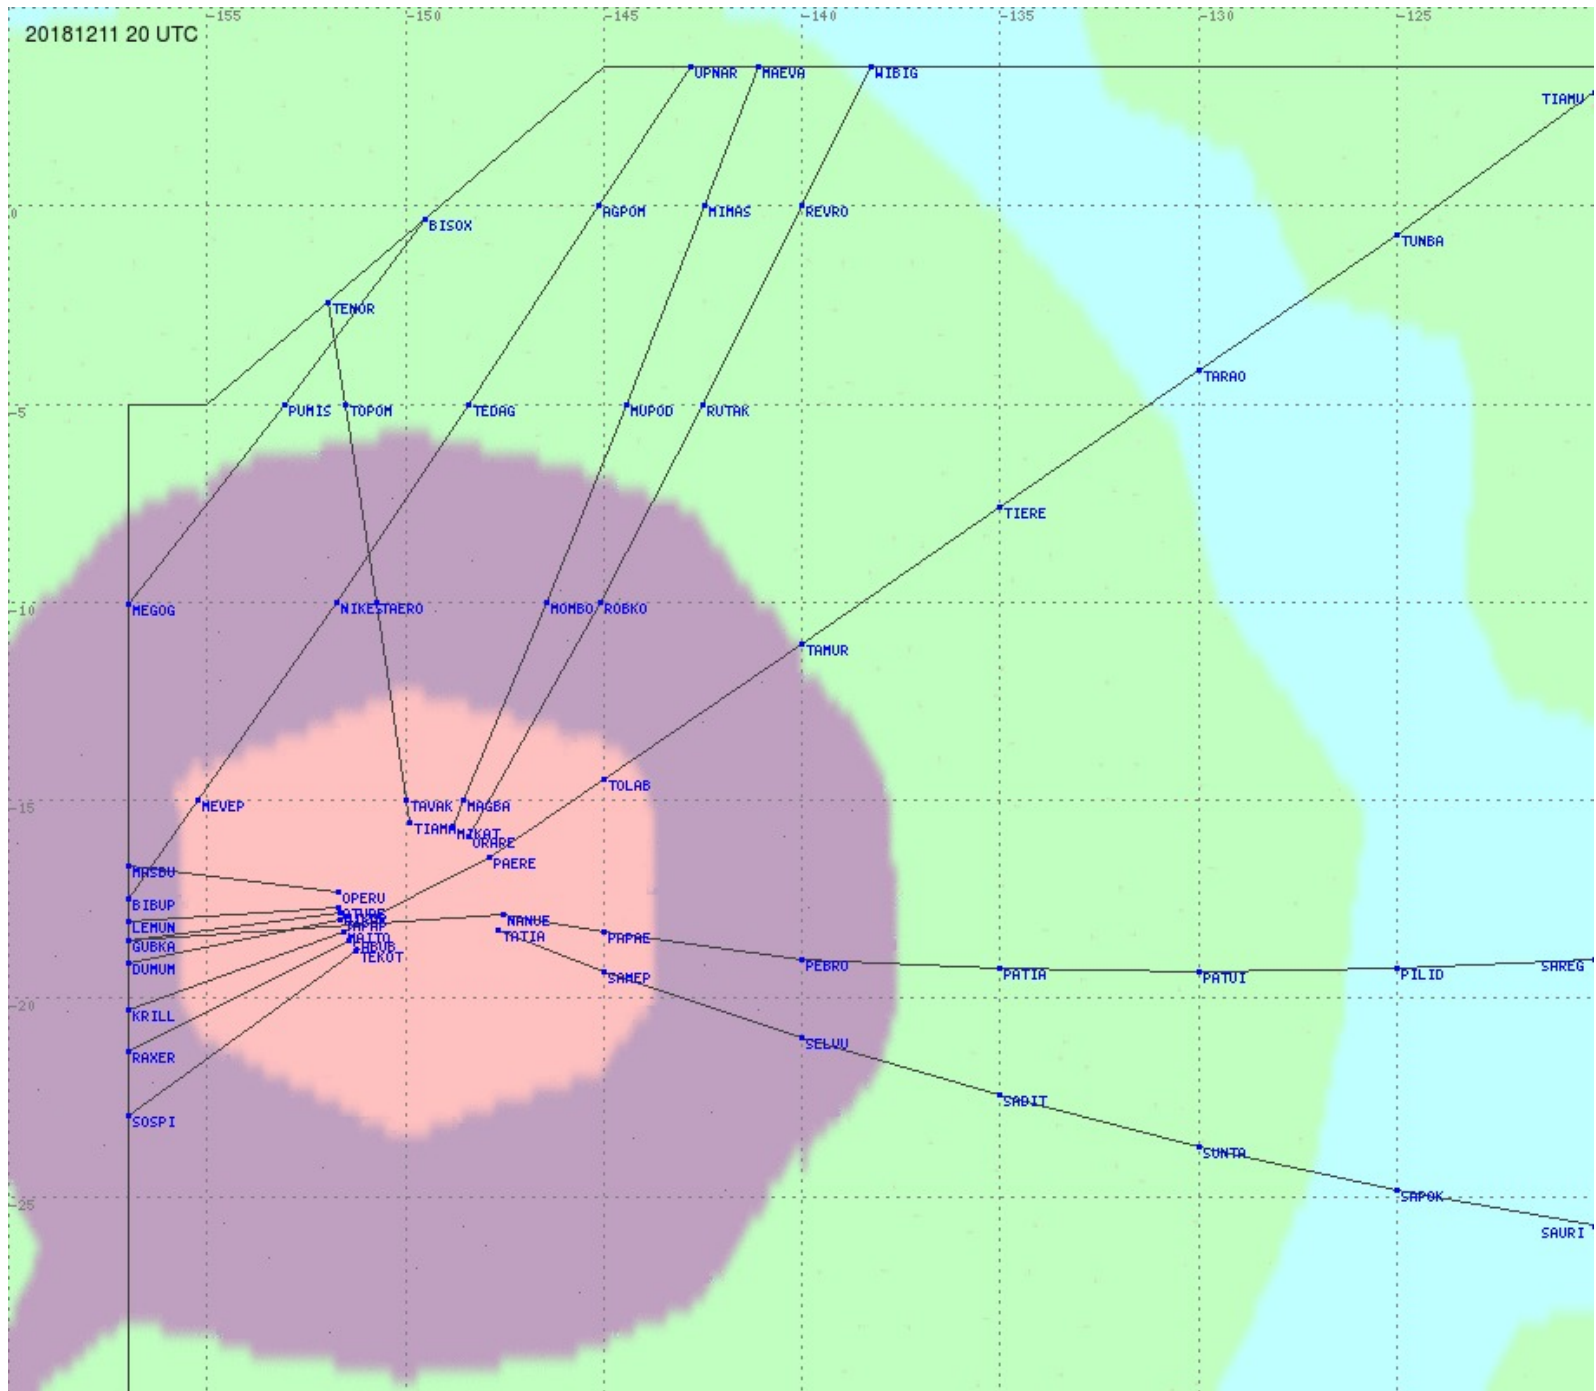

Tahiti FIR - HF Propag - 20181211

Tahiti FIR - HF Propag - 20181211

2.8 MHz 3.5 MHz 5.6 MHz 8.9 MHz 13.3 MHz 17.9 MHz None

Tahiti FIR - HF Propag - 20181211

Tahiti FIR - HF Propag - 20181211

2.8 MHz 3.5 MHz 5.6 MHz 8.9 MHz 13.3 MHz 17.9 MHz None

Tahiti FIR - HF Propag - 20181211

Tahiti FIR - HF Propag - 20181211

Tahiti FIR - HF Propag - 20181211

Tahiti FIR - HF Propag - 20181211

Tahiti FIR - HF Propag - 20181211

Tahiti FIR - HF Propag - 20181211

Tahiti FIR - HF Propag - 20181211

Tahiti FIR - HF Propag - 20181211

Tahiti FIR - HF Propag - 20181211

Tahiti FIR - HF Propag - 20181211

Tahiti FIR - HF Propag - 20181211

2.8 MHz
3.5 MHz
5.6 MHz
8.9 MHz
13.3 MHz
17.9 MHz
None

Tahiti FIR - HF Propag - 20181211

2.8 MHz 3.5 MHz 5.6 MHz 8.9 MHz 13.3 MHz 17.9 MHz None

Tahiti FIR - HF Propag - 20181211

Tahiti FIR - HF Propag - 20181211

2.8 MHz 3.5 MHz 5.6 MHz 8.9 MHz 13.3 MHz 17.9 MHz None