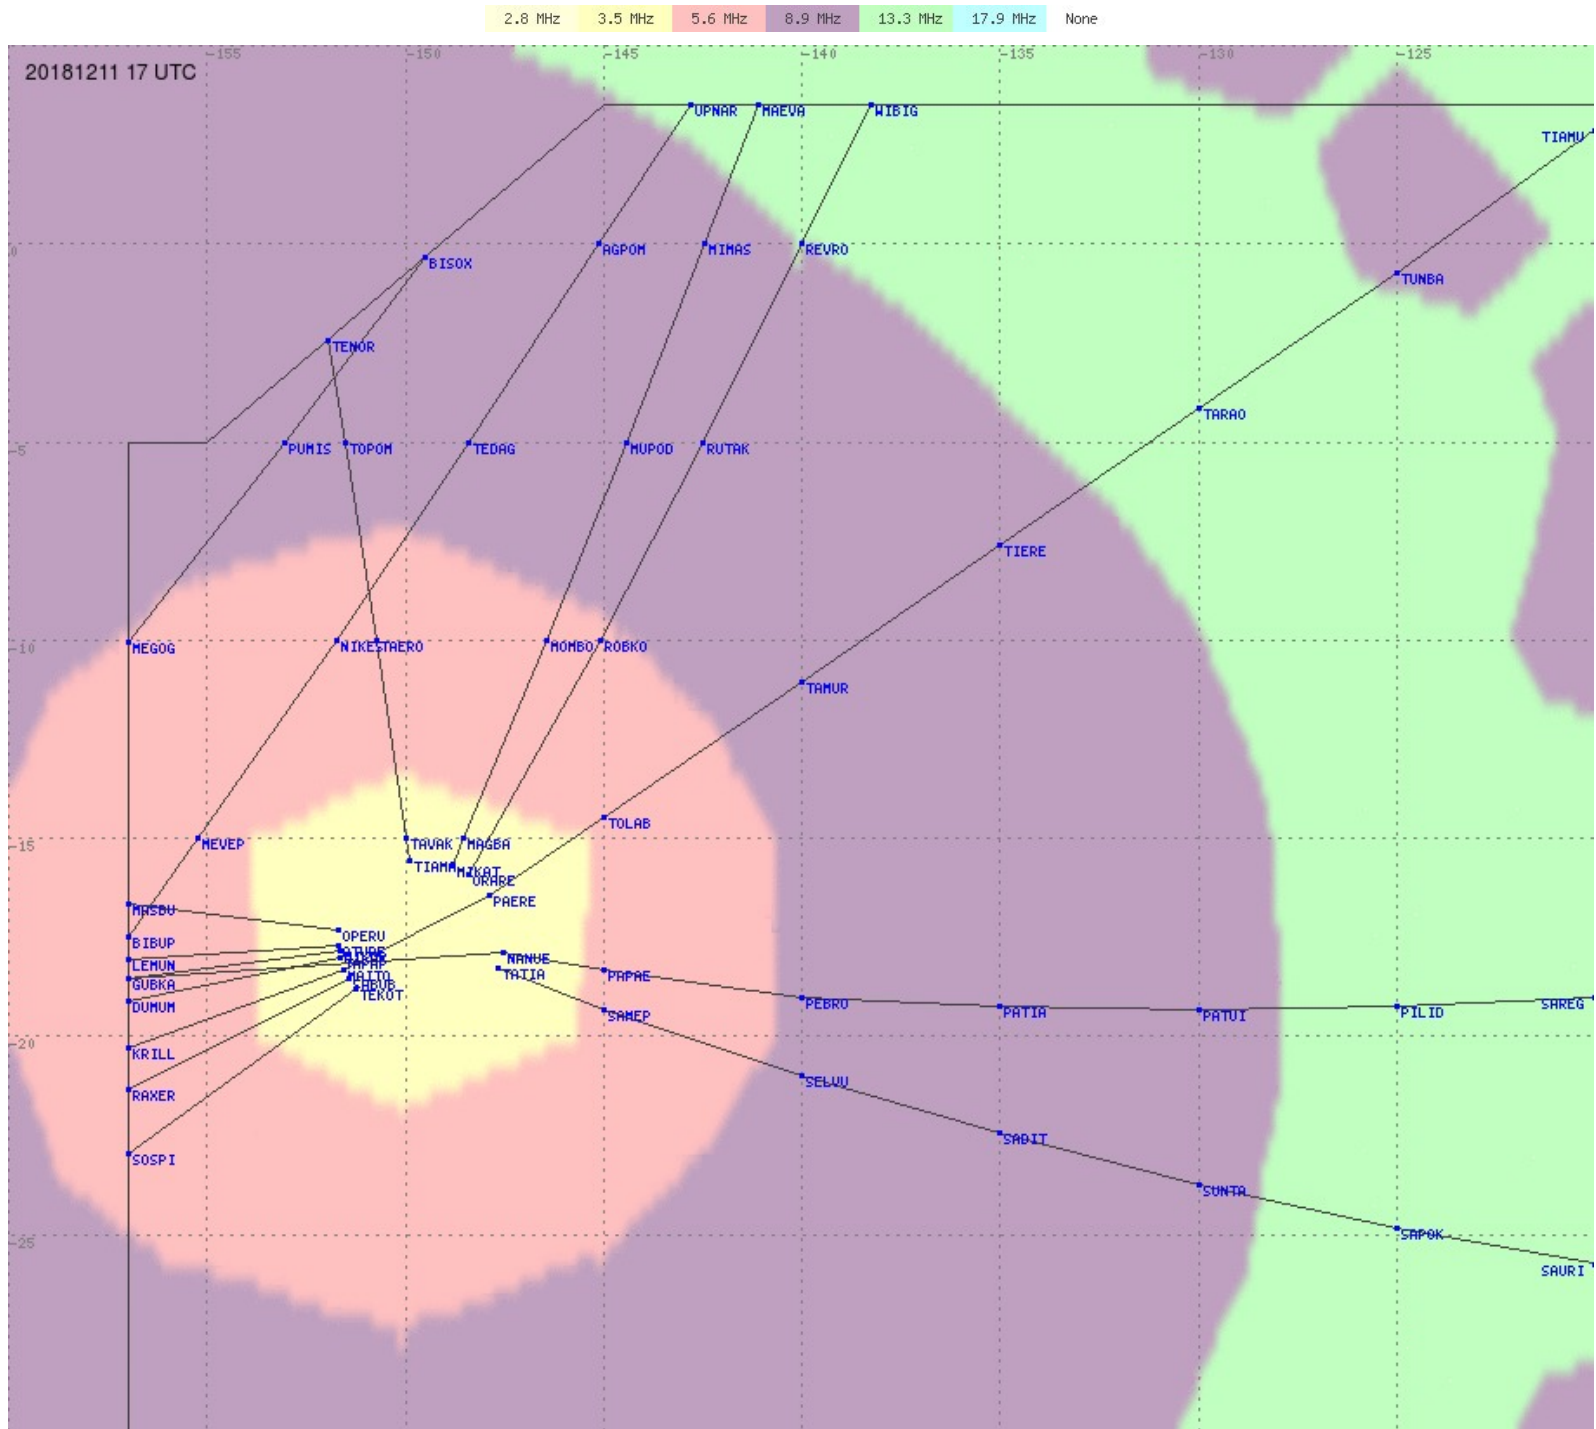

Tahiti FIR - HF Propag - 20181211