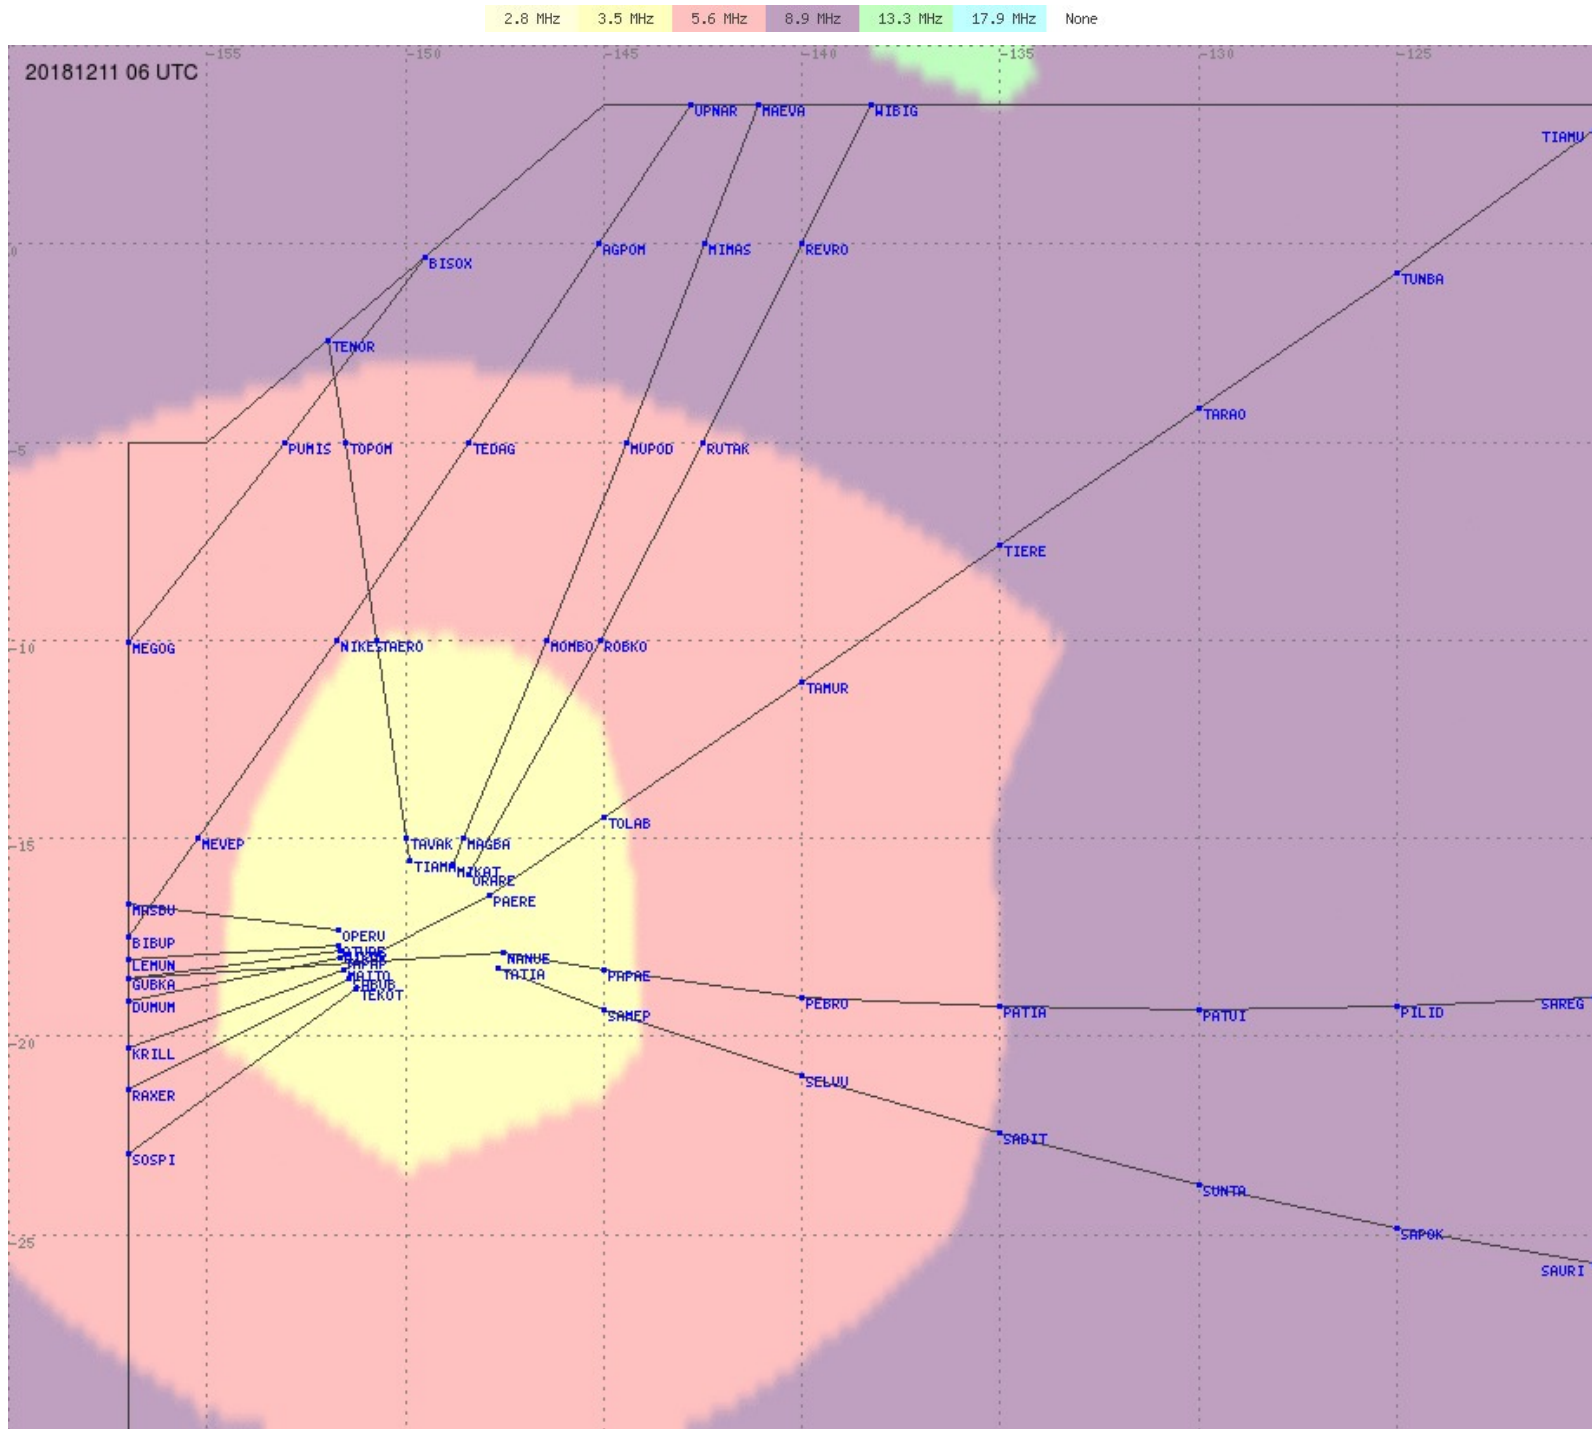

Tahiti FIR - HF Propag - 20181211

Tahiti FIR - HF Propag - 20181211

2.8 MHz 3.5 MHz 5.6 MHz 8.9 MHz 13.3 MHz 17.9 MHz None

Tahiti FIR - HF Propag - 20181211

Tahiti FIR - HF Propag - 20181211

2.8 MHz 3.5 MHz 5.6 MHz 8.9 MHz 13.3 MHz 17.9 MHz None

Tahiti FIR - HF Propag - 20181211

2.8 MHz 3.5 MHz 5.6 MHz 8.9 MHz 13.3 MHz 17.9 MHz None

Tahiti FIR - HF Propag - 20181211

Tahiti FIR - HF Propag - 20181211

Tahiti FIR - HF Propag - 20181211

Tahiti FIR - HF Propag - 20181211

Tahiti FIR - HF Propag - 20181211

Tahiti FIR - HF Propag - 20181211

Tahiti FIR - HF Propag - 20181211

Tahiti FIR - HF Propag - 20181211

Tahiti FIR - HF Propag - 20181211

Tahiti FIR - HF Propag - 20181211

Tahiti FIR - HF Propag - 20181211