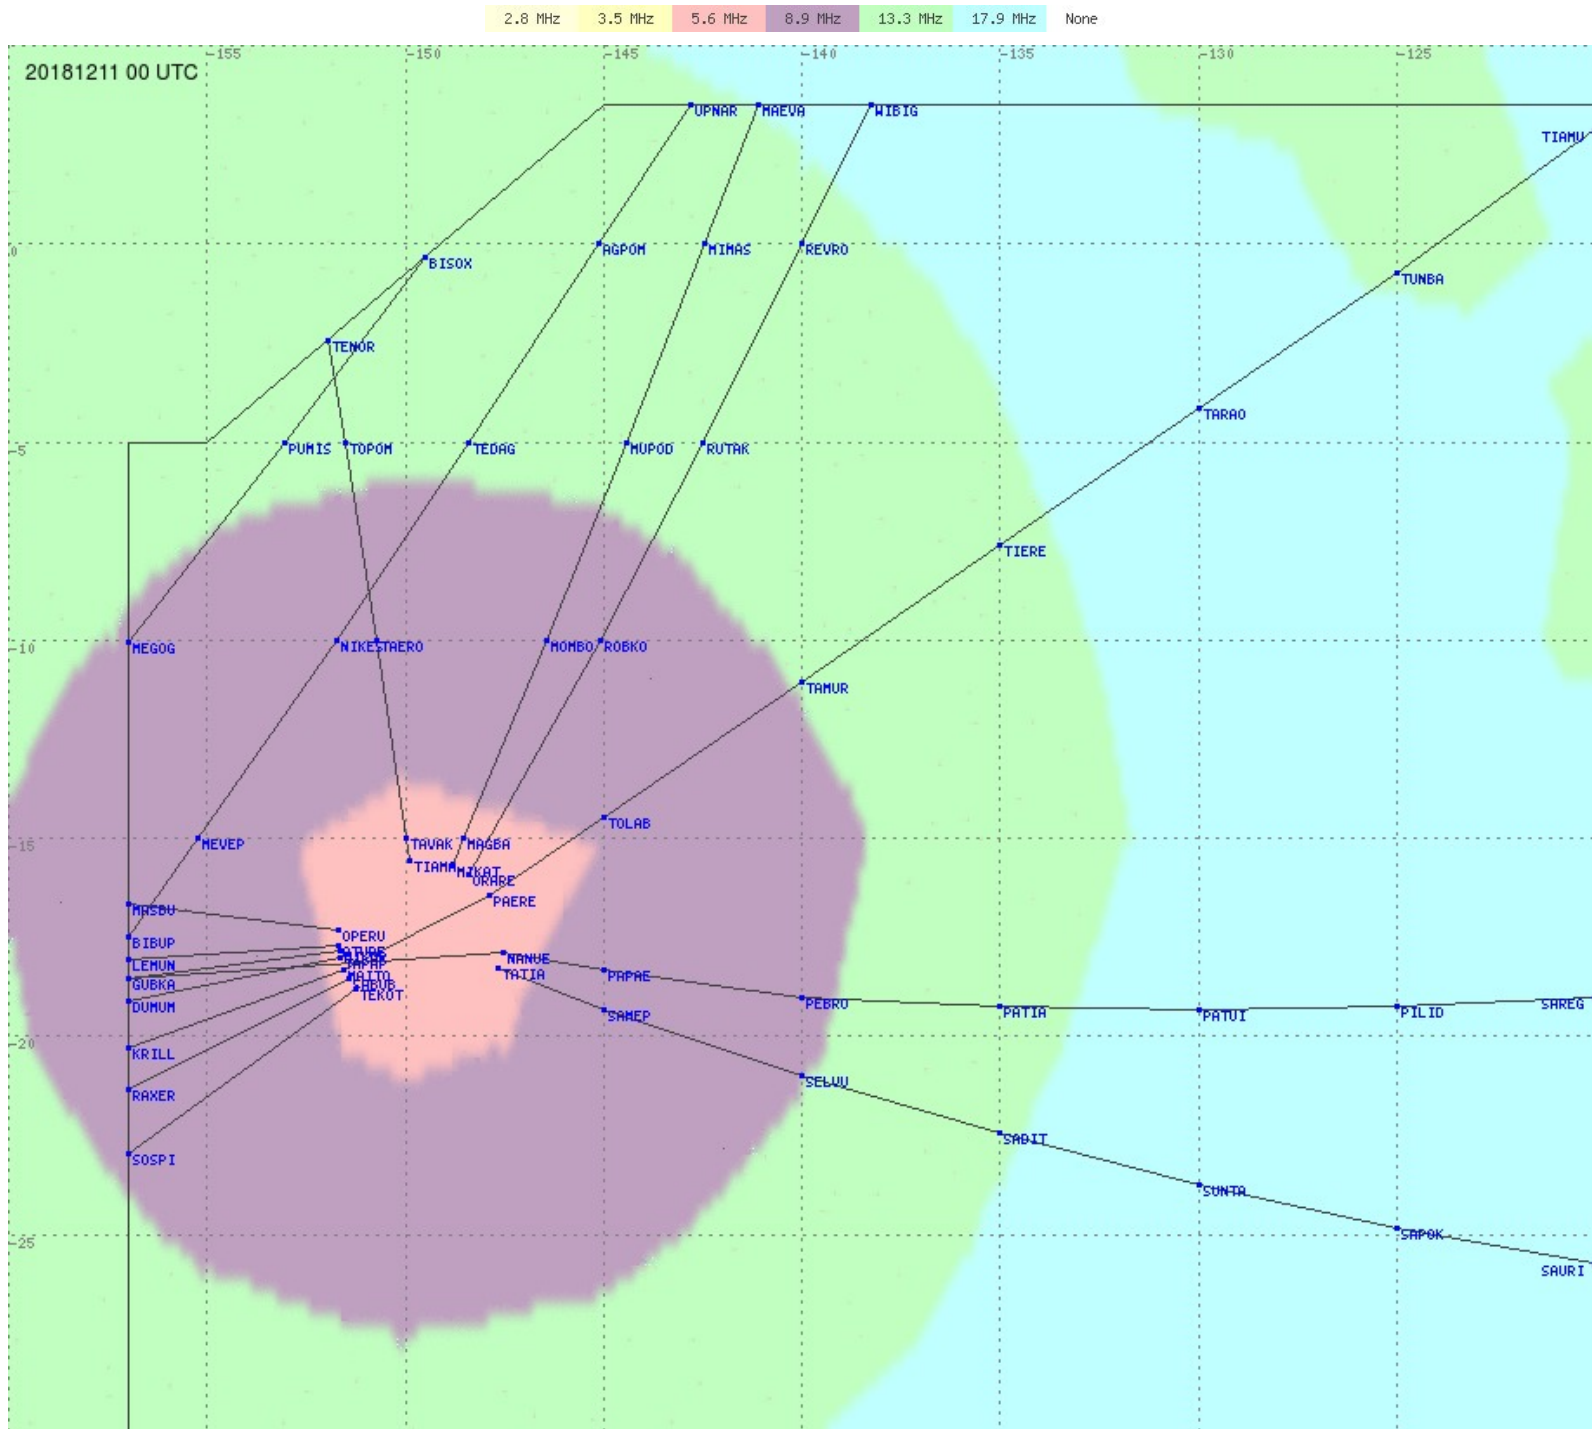

Tahiti FIR - HF Propag - 20181211

Tahiti FIR - HF Propag - 20181211

2.8 MHz 3.5 MHz 5.6 MHz 8.9 MHz 13.3 MHz 17.9 MHz None

Tahiti FIR - HF Propag - 20181211

Tahiti FIR - HF Propag - 20181211

2.8 MHz 3.5 MHz 5.6 MHz 8.9 MHz 13.3 MHz 17.9 MHz None

Tahiti FIR - HF Propag - 20181211

2.8 MHz 3.5 MHz 5.6 MHz 8.9 MHz 13.3 MHz 17.9 MHz None

Tahiti FIR - HF Propag - 20181211

Tahiti FIR - HF Propag - 20181211

Tahiti FIR - HF Propag - 20181211

Tahiti FIR - HF Propag - 20181211