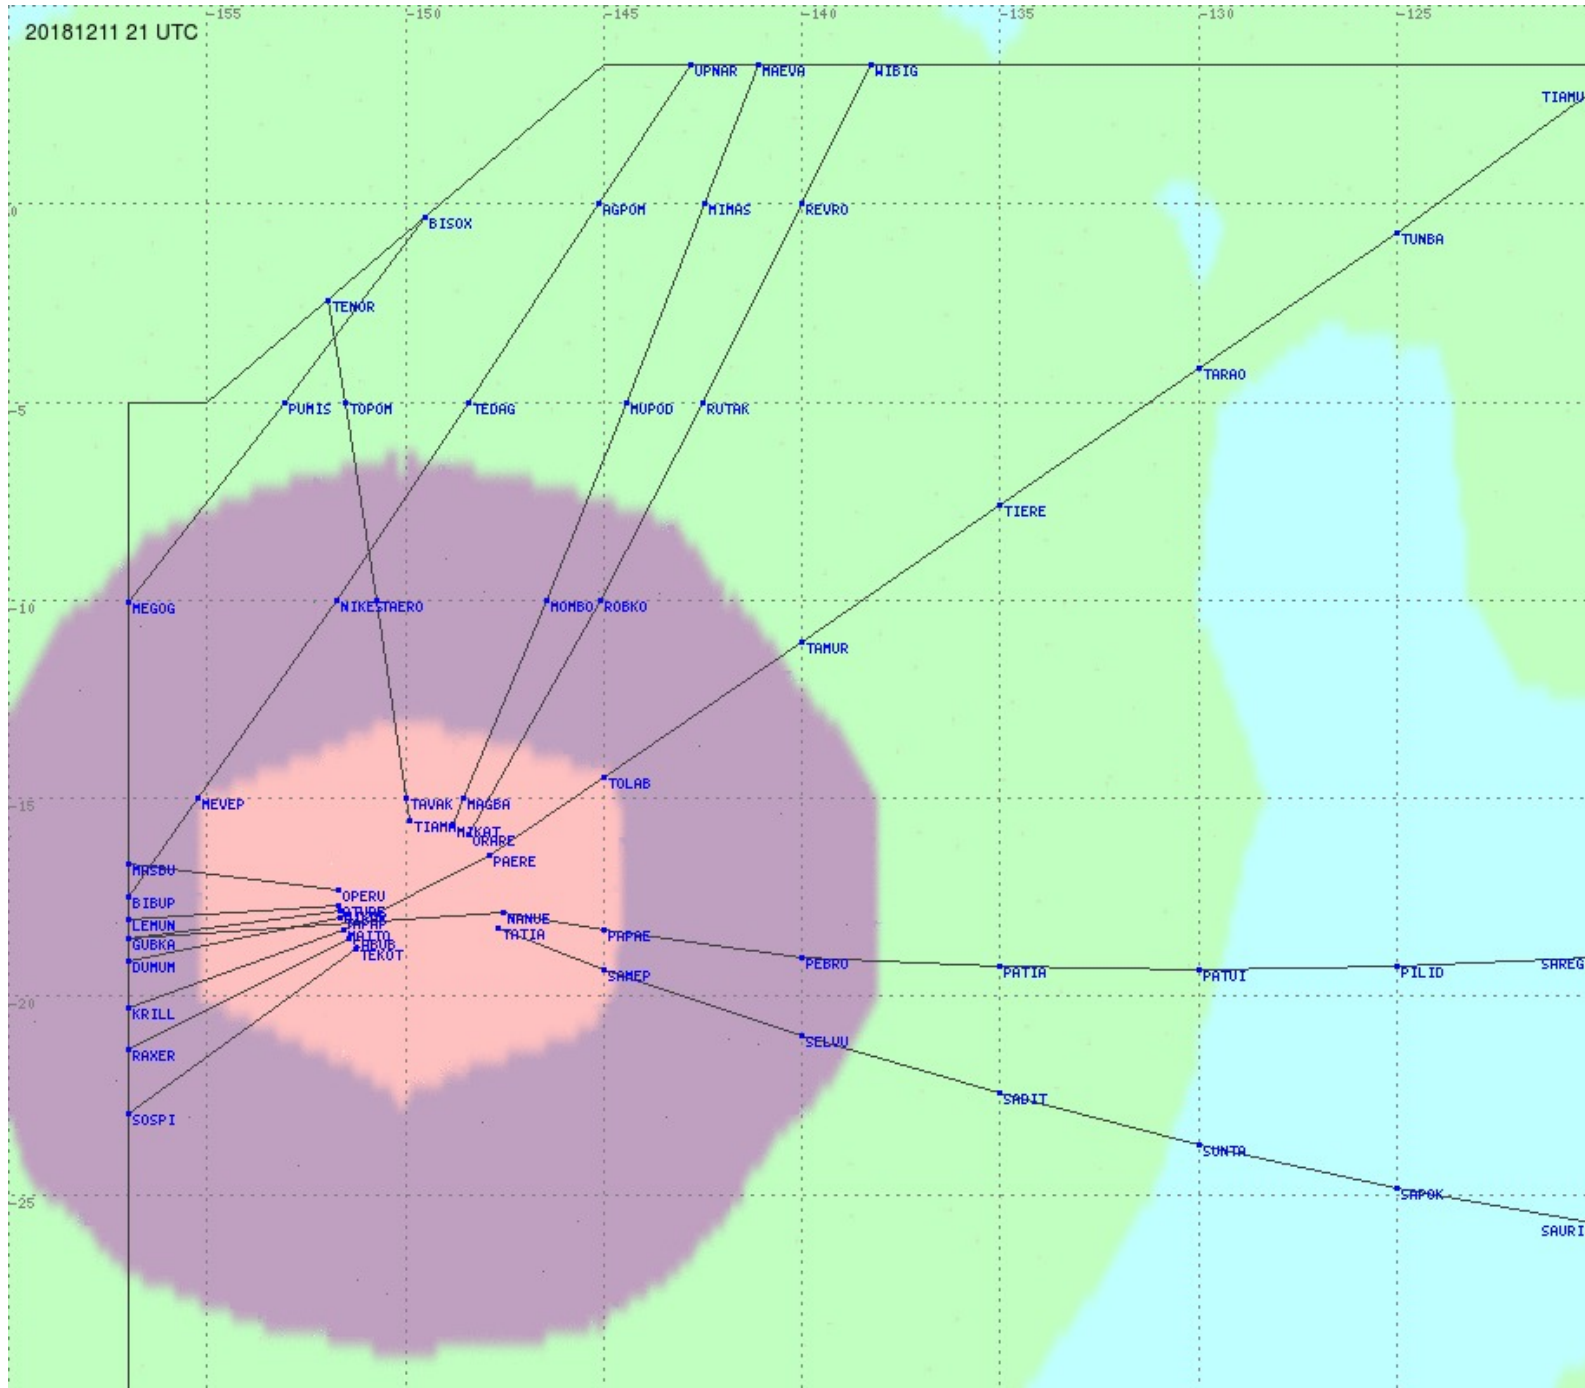

Tahiti FIR - HF Propag - 20181211

Tahiti FIR - HF Propag - 20181211

2.8 MHz 3.5 MHz 5.6 MHz 8.9 MHz 13.3 MHz 17.9 MHz None

Tahiti FIR - HF Propag - 20181211

Tahiti FIR - HF Propag - 20181211

2.8 MHz 3.5 MHz 5.6 MHz 8.9 MHz 13.3 MHz 17.9 MHz None

Tahiti FIR - HF Propag - 20181211

Tahiti FIR - HF Propag - 20181211

Tahiti FIR - HF Propag - 20181211

Tahiti FIR - HF Propag - 20181211

Tahiti FIR - HF Propag - 20181211

Tahiti FIR - HF Propag - 20181211

Tahiti FIR - HF Propag - 20181211

Tahiti FIR - HF Propag - 20181211

Tahiti FIR - HF Propag - 20181211

Tahiti FIR - HF Propag - 20181211

Tahiti FIR - HF Propag - 20181211

2.8 MHz
3.5 MHz
5.6 MHz
8.9 MHz
13.3 MHz
17.9 MHz
None

Tahiti FIR - HF Propag - 20181211

2.8 MHz 3.5 MHz 5.6 MHz 8.9 MHz 13.3 MHz 17.9 MHz None

Tahiti FIR - HF Propag - 20181211

Tahiti FIR - HF Propag - 20181211

2.8 MHz 3.5 MHz 5.6 MHz 8.9 MHz 13.3 MHz 17.9 MHz None