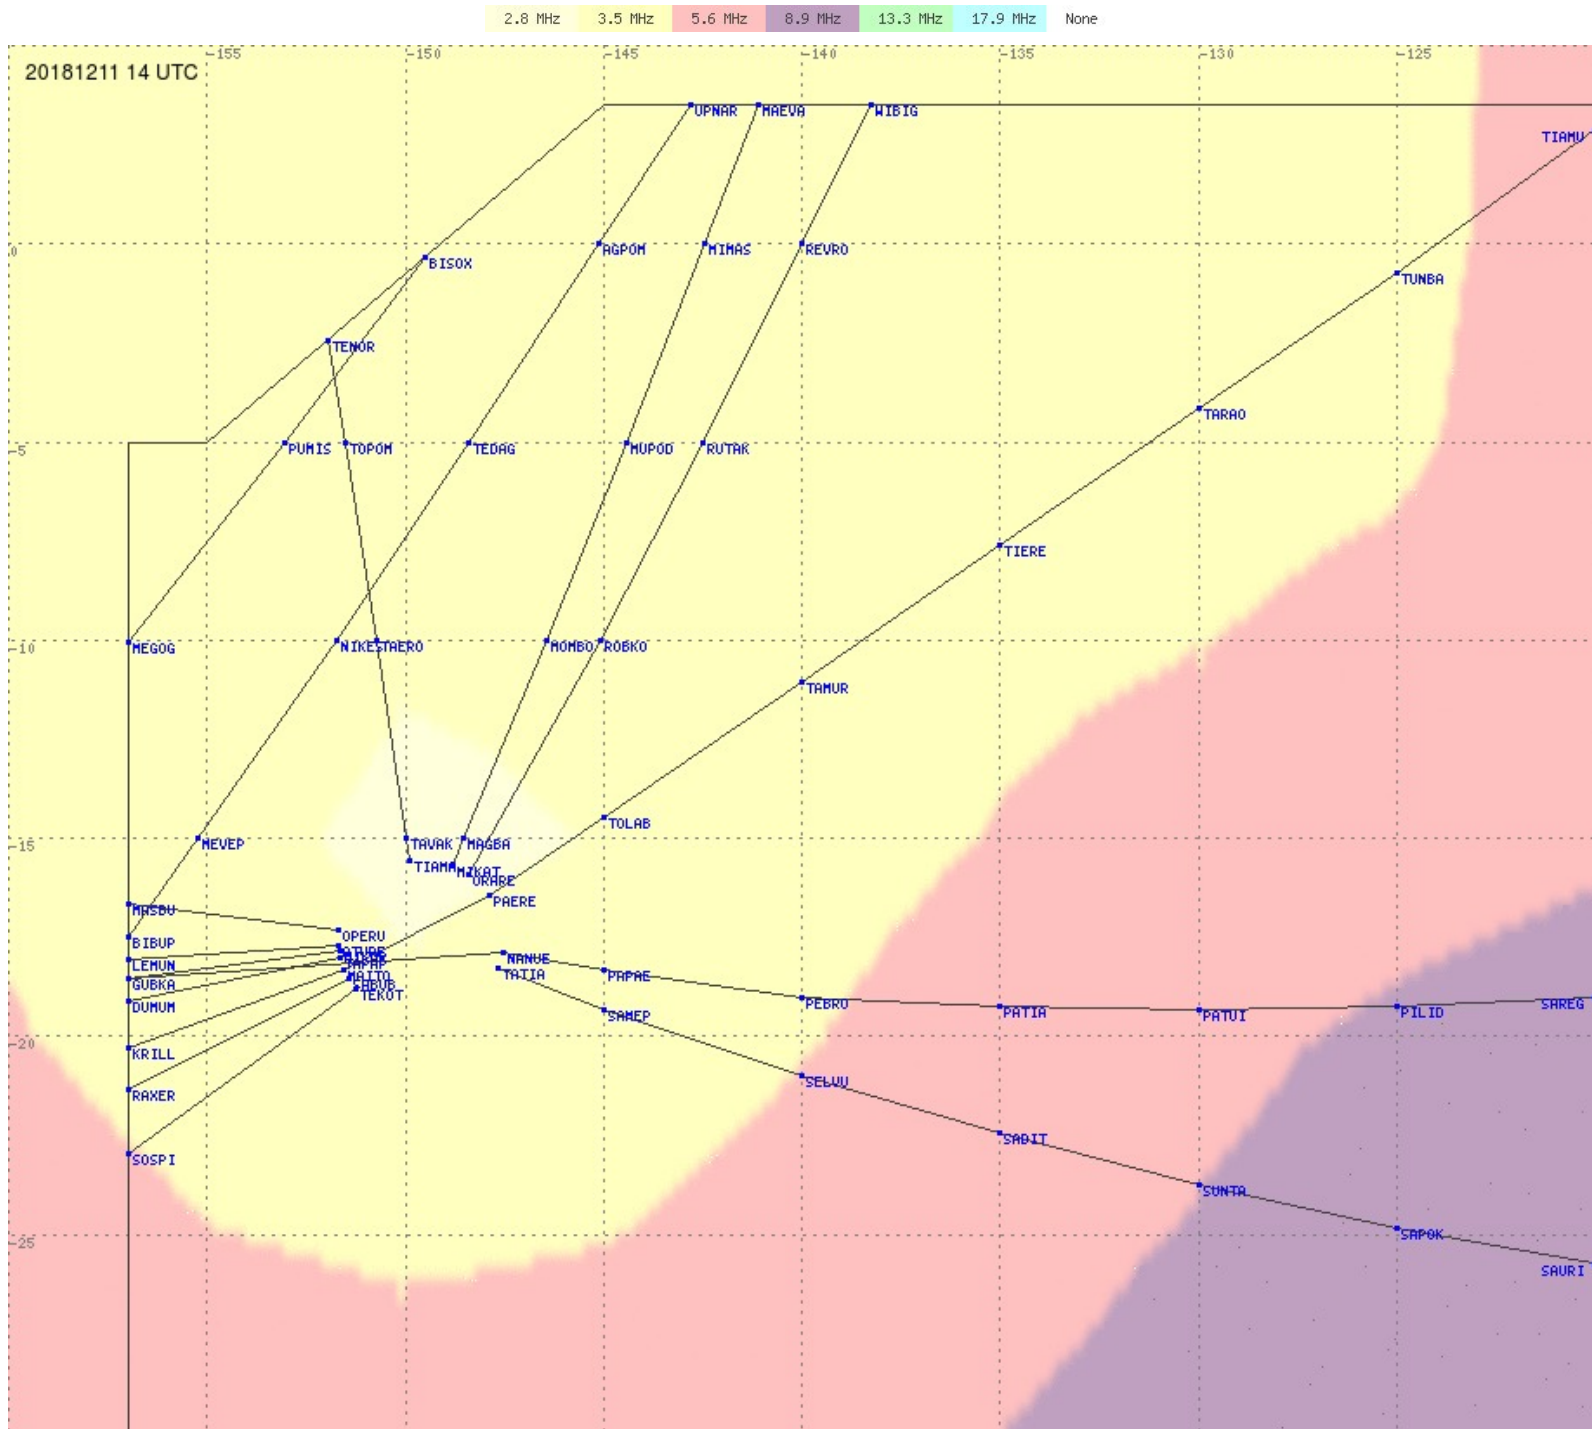

Tahiti FIR - HF Propag - 20181211