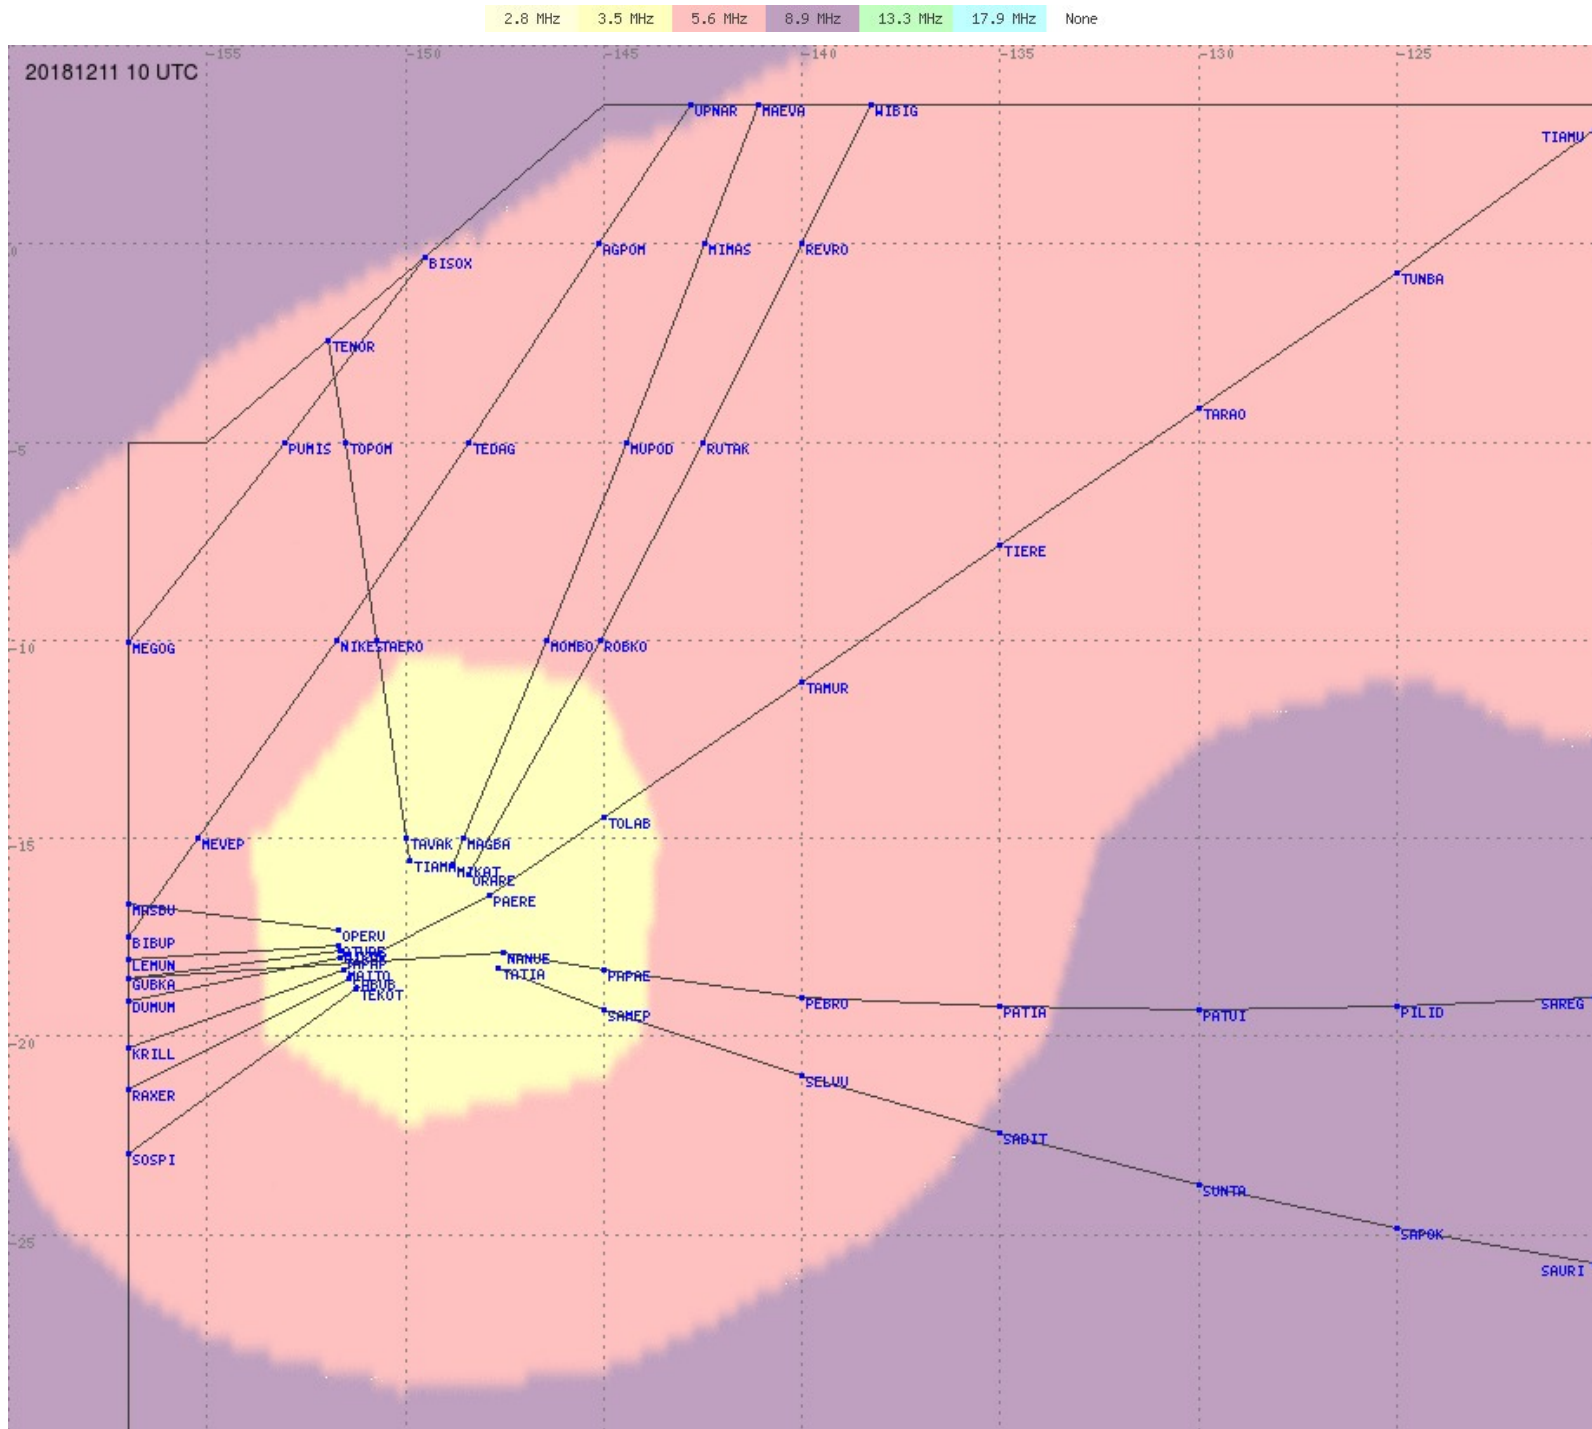

Tahiti FIR - HF Propag - 20181211