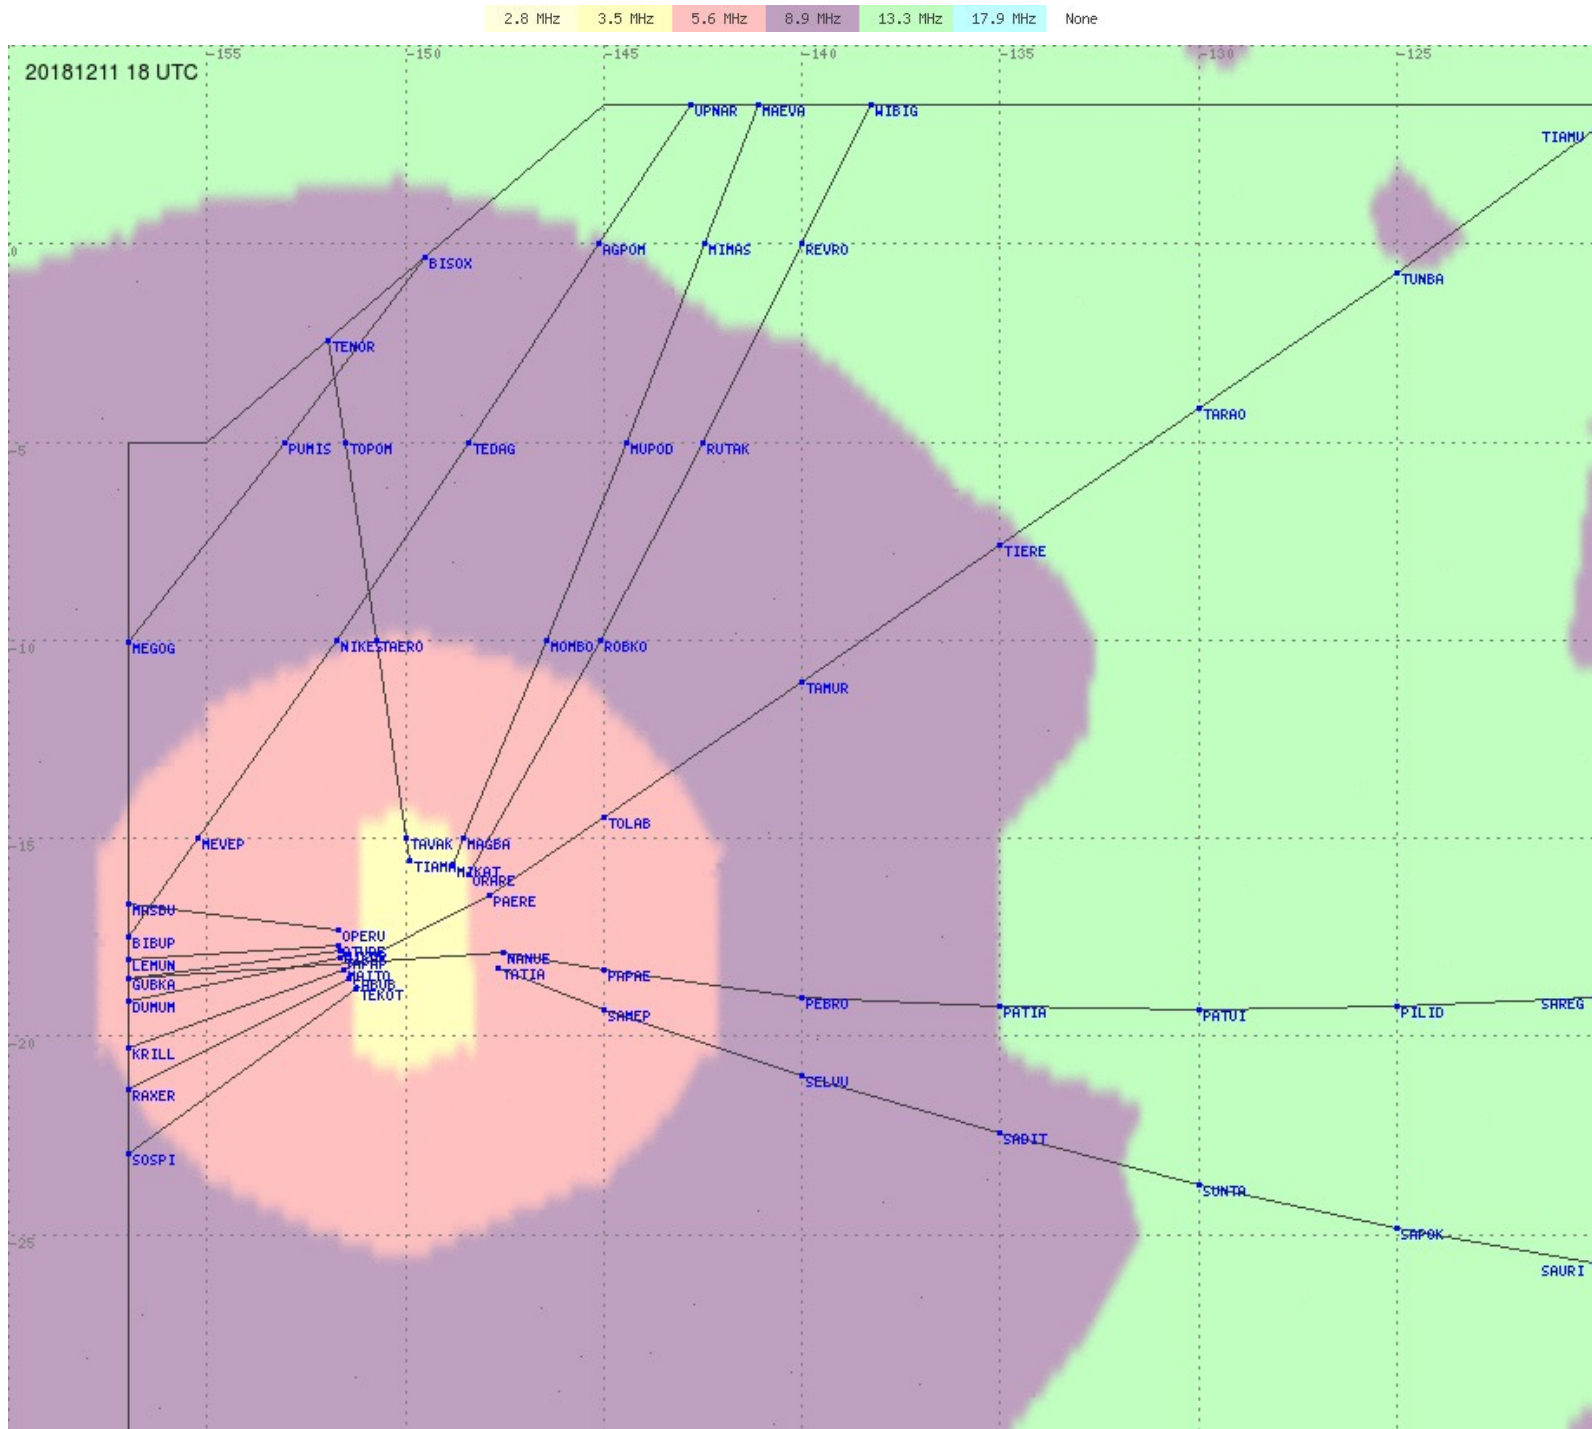

Tahiti FIR - HF Propag - 20181211