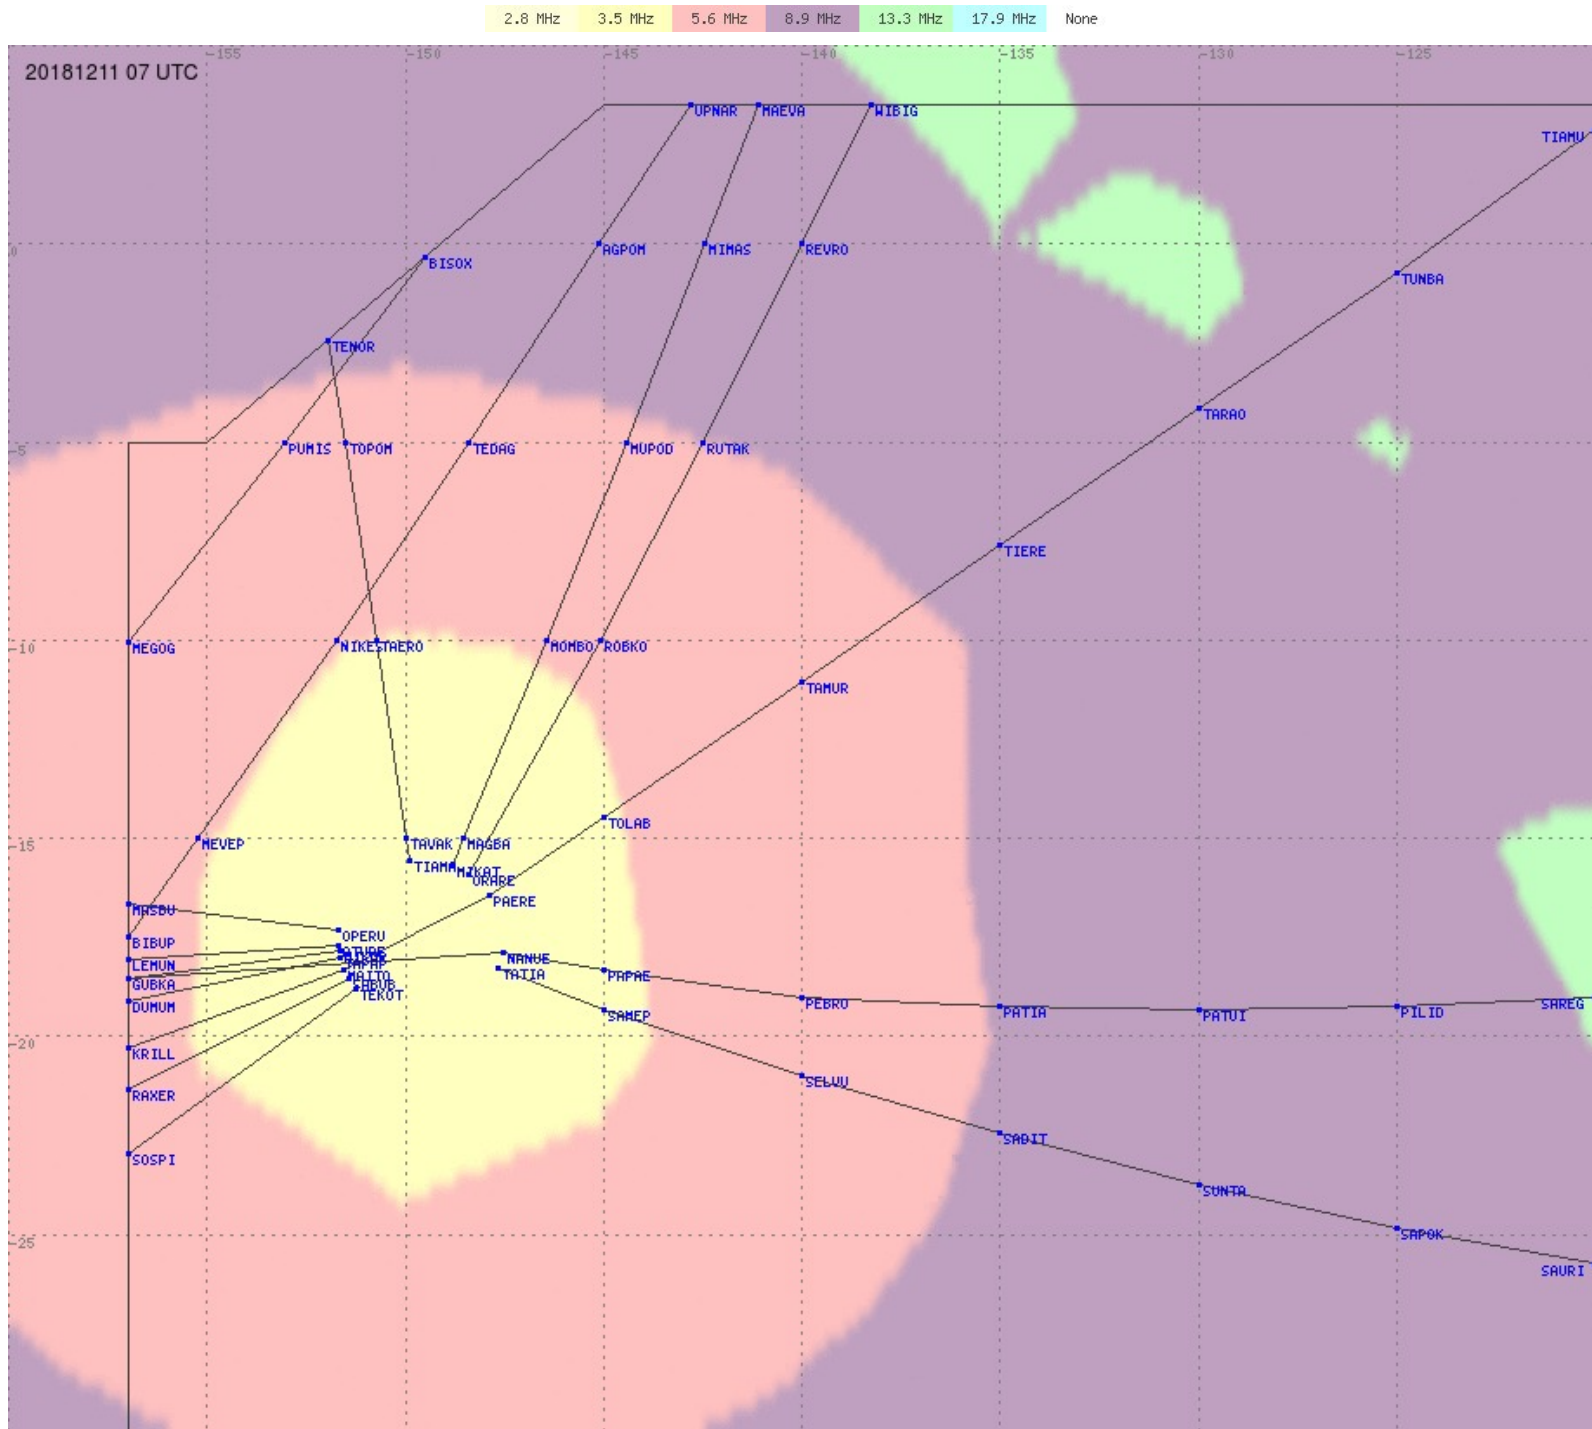

Tahiti FIR - HF Propag - 20181211

Tahiti FIR - HF Propag - 20181211

2.8 MHz 3.5 MHz 5.6 MHz 8.9 MHz 13.3 MHz 17.9 MHz None

Tahiti FIR - HF Propag - 20181211

Tahiti FIR - HF Propag - 20181211

2.8 MHz 3.5 MHz 5.6 MHz 8.9 MHz 13.3 MHz 17.9 MHz None

Tahiti FIR - HF Propag - 20181211

2.8 MHz 3.5 MHz 5.6 MHz 8.9 MHz 13.3 MHz 17.9 MHz None

Tahiti FIR - HF Propag - 20181211

Tahiti FIR - HF Propag - 20181211

Tahiti FIR - HF Propag - 20181211

Tahiti FIR - HF Propag - 20181211

Tahiti FIR - HF Propag - 20181211

Tahiti FIR - HF Propag - 20181211

Tahiti FIR - HF Propag - 20181211

Tahiti FIR - HF Propag - 20181211

Tahiti FIR - HF Propag - 20181211

Tahiti FIR - HF Propag - 20181211

Tahiti FIR - HF Propag - 20181211