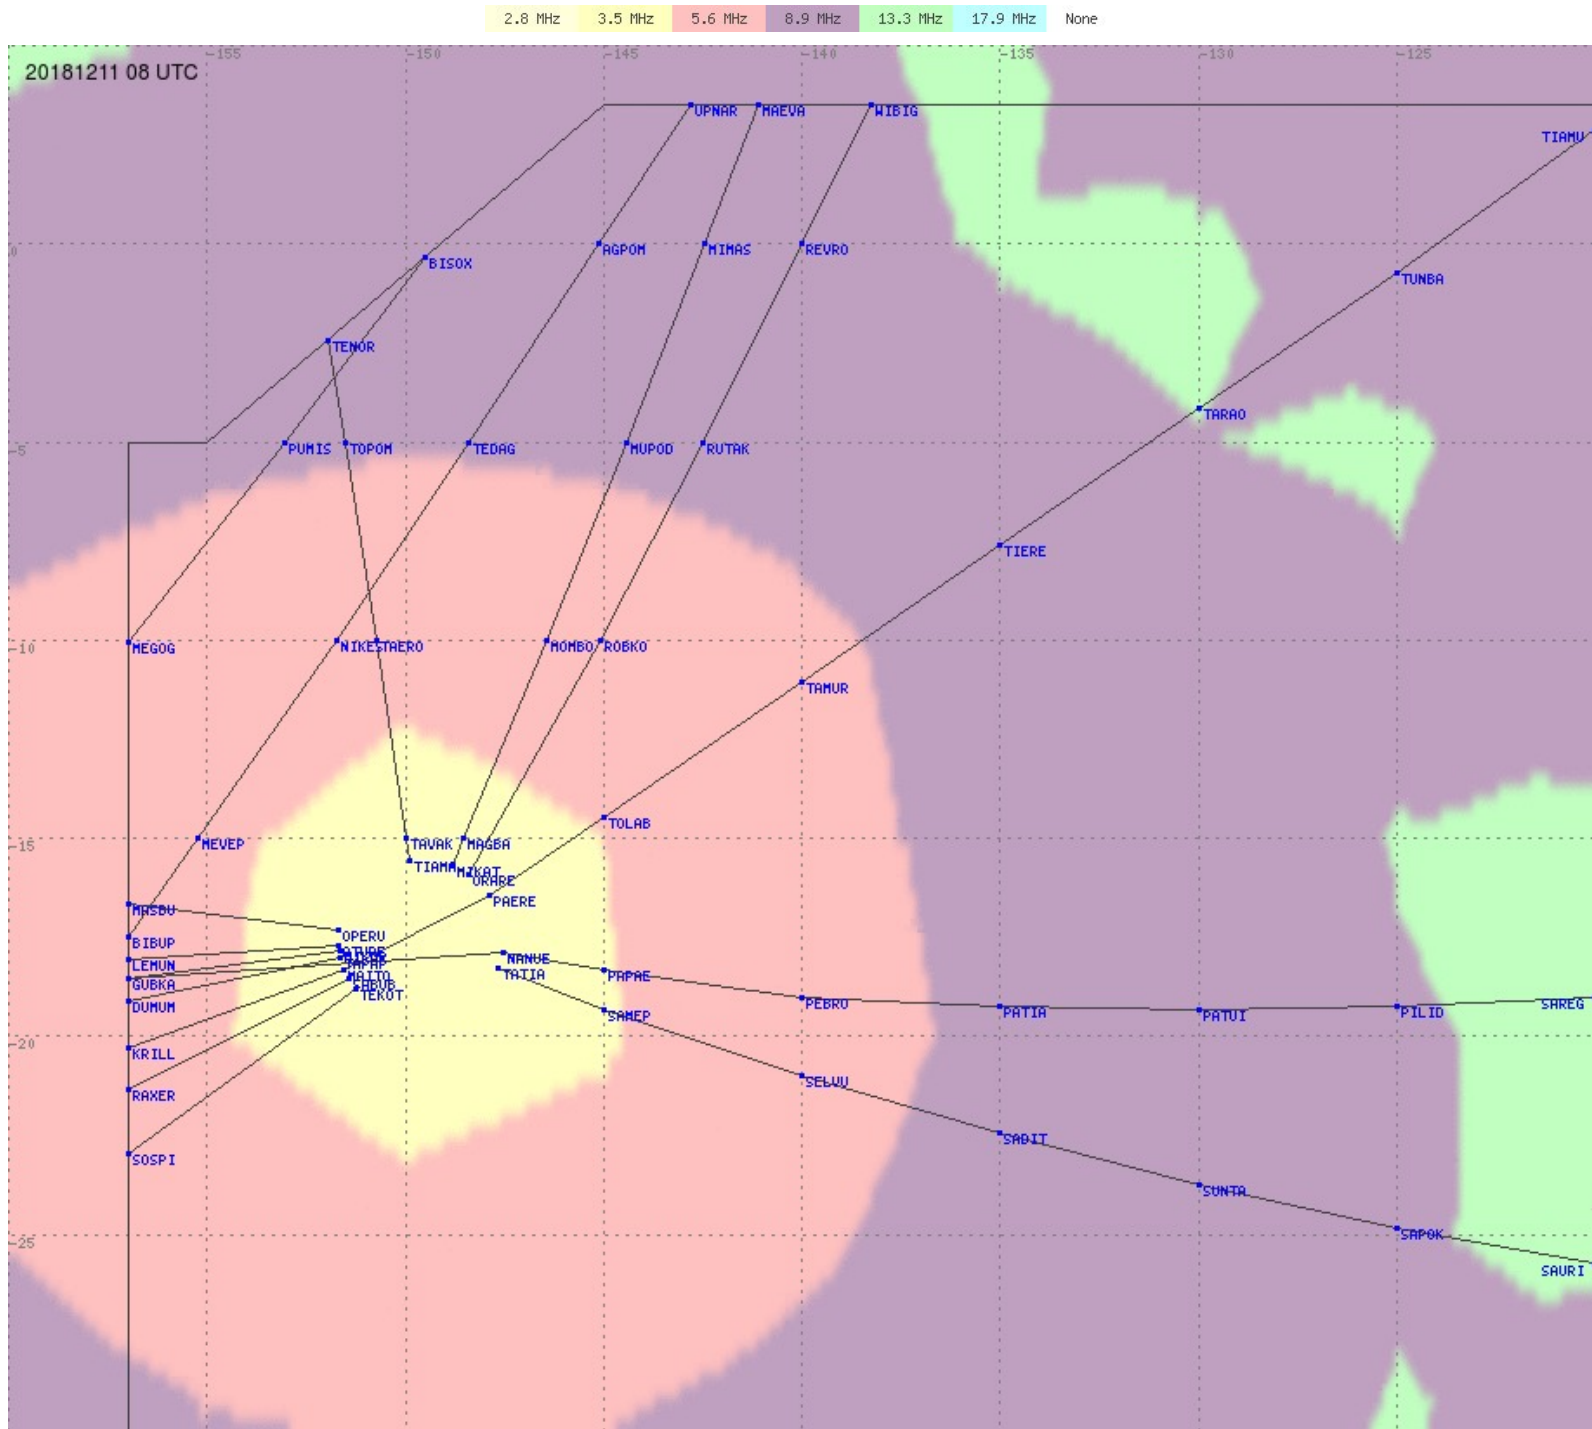

Tahiti FIR - HF Propag - 20181211

Tahiti FIR - HF Propag - 20181211

2.8 MHz 3.5 MHz 5.6 MHz 8.9 MHz 13.3 MHz 17.9 MHz None

Tahiti FIR - HF Propag - 20181211

Tahiti FIR - HF Propag - 20181211

2.8 MHz 3.5 MHz 5.6 MHz 8.9 MHz 13.3 MHz 17.9 MHz None

Tahiti FIR - HF Propag - 20181211

2.8 MHz 3.5 MHz 5.6 MHz 8.9 MHz 13.3 MHz 17.9 MHz None

Tahiti FIR - HF Propag - 20181211

Tahiti FIR - HF Propag - 20181211

Tahiti FIR - HF Propag - 20181211

Tahiti FIR - HF Propag - 20181211