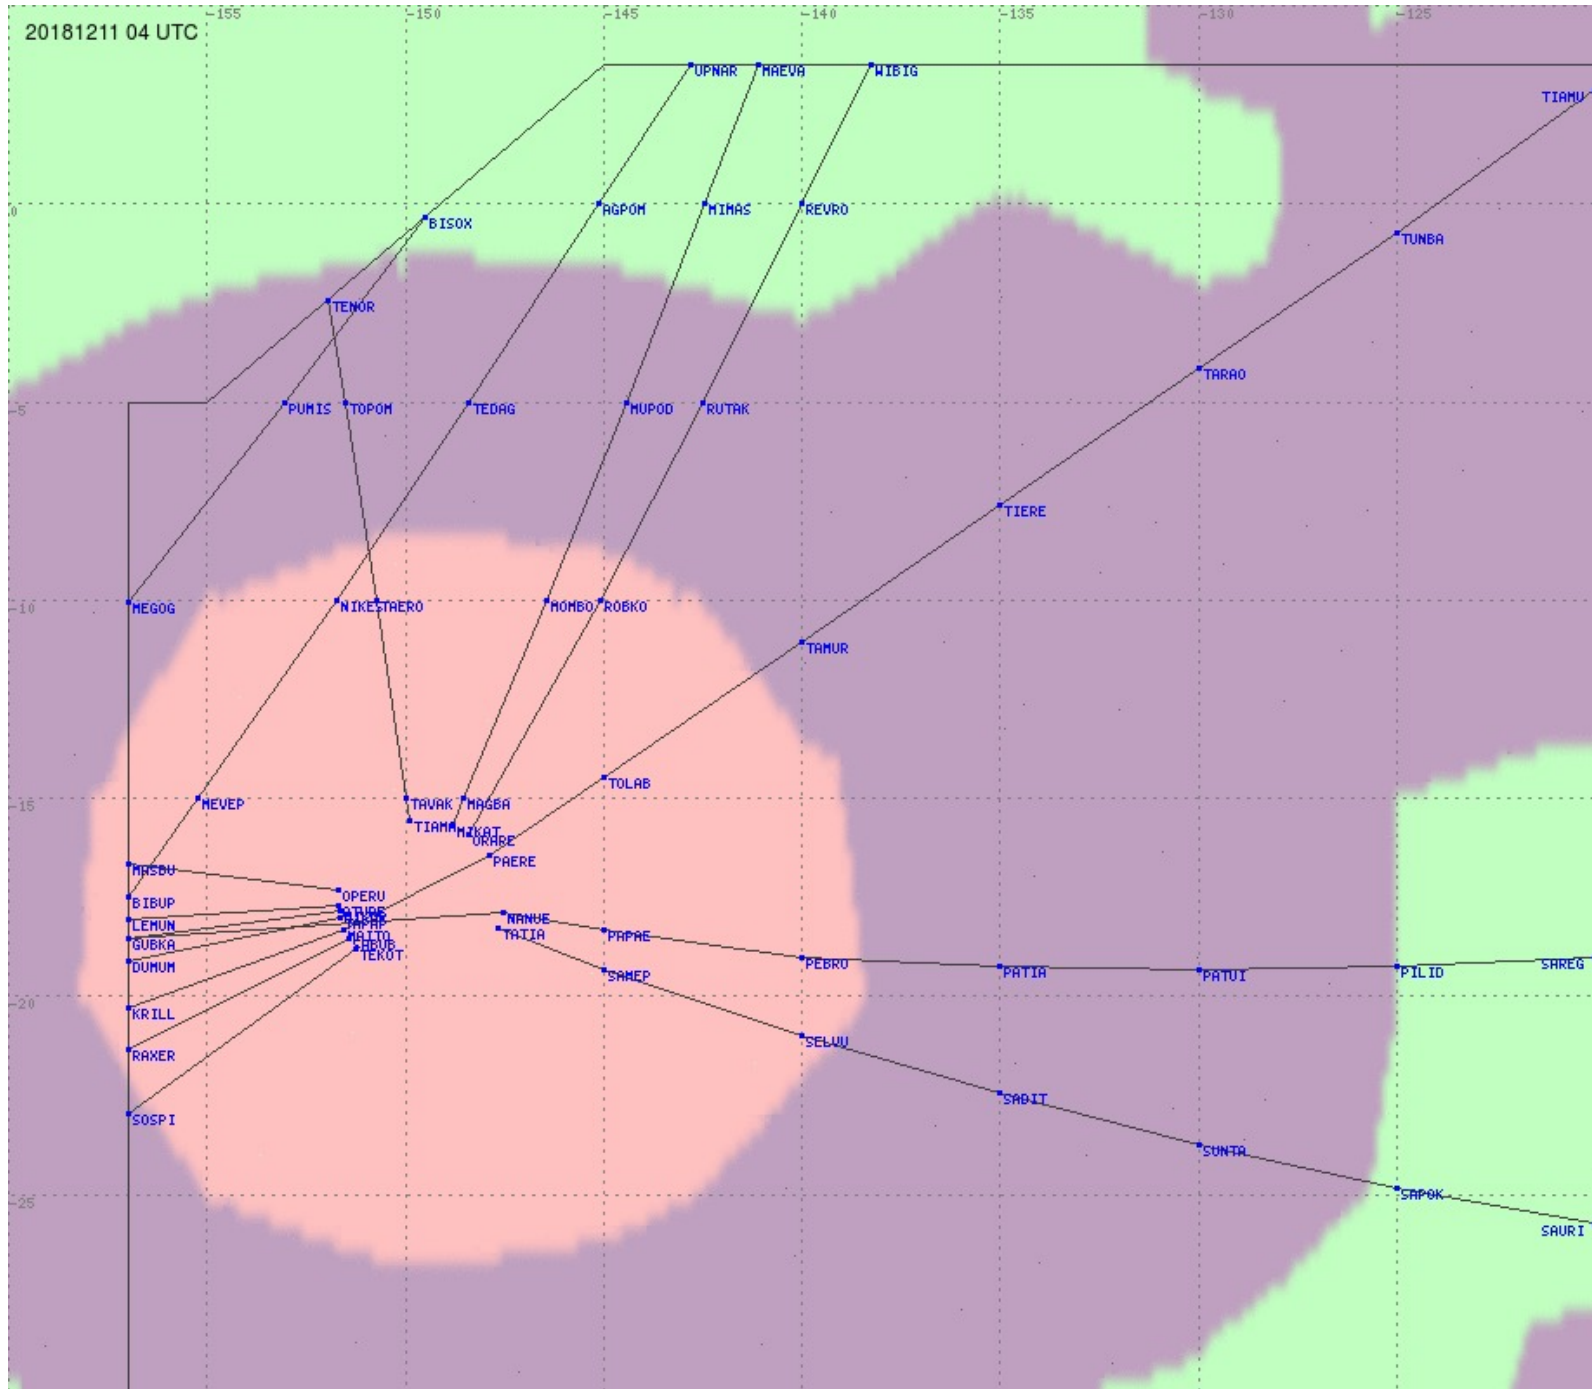

Tahiti FIR - HF Propag - 20181211

Tahiti FIR - HF Propag - 20181211

2.8 MHz 3.5 MHz 5.6 MHz 8.9 MHz 13.3 MHz 17.9 MHz None

Tahiti FIR - HF Propag - 20181211

Tahiti FIR - HF Propag - 20181211

2.8 MHz 3.5 MHz 5.6 MHz 8.9 MHz 13.3 MHz 17.9 MHz None

Tahiti FIR - HF Propag - 20181211

2.8 MHz 3.5 MHz 5.6 MHz 8.9 MHz 13.3 MHz 17.9 MHz None

Tahiti FIR - HF Propag - 20181211

Tahiti FIR - HF Propag - 20181211

Tahiti FIR - HF Propag - 20181211

Tahiti FIR - HF Propag - 20181211

Tahiti FIR - HF Propag - 20181211

Tahiti FIR - HF Propag - 20181211

Tahiti FIR - HF Propag - 20181211

Tahiti FIR - HF Propag - 20181211

Tahiti FIR - HF Propag - 20181211

Tahiti FIR - HF Propag - 20181211

Tahiti FIR - HF Propag - 20181211