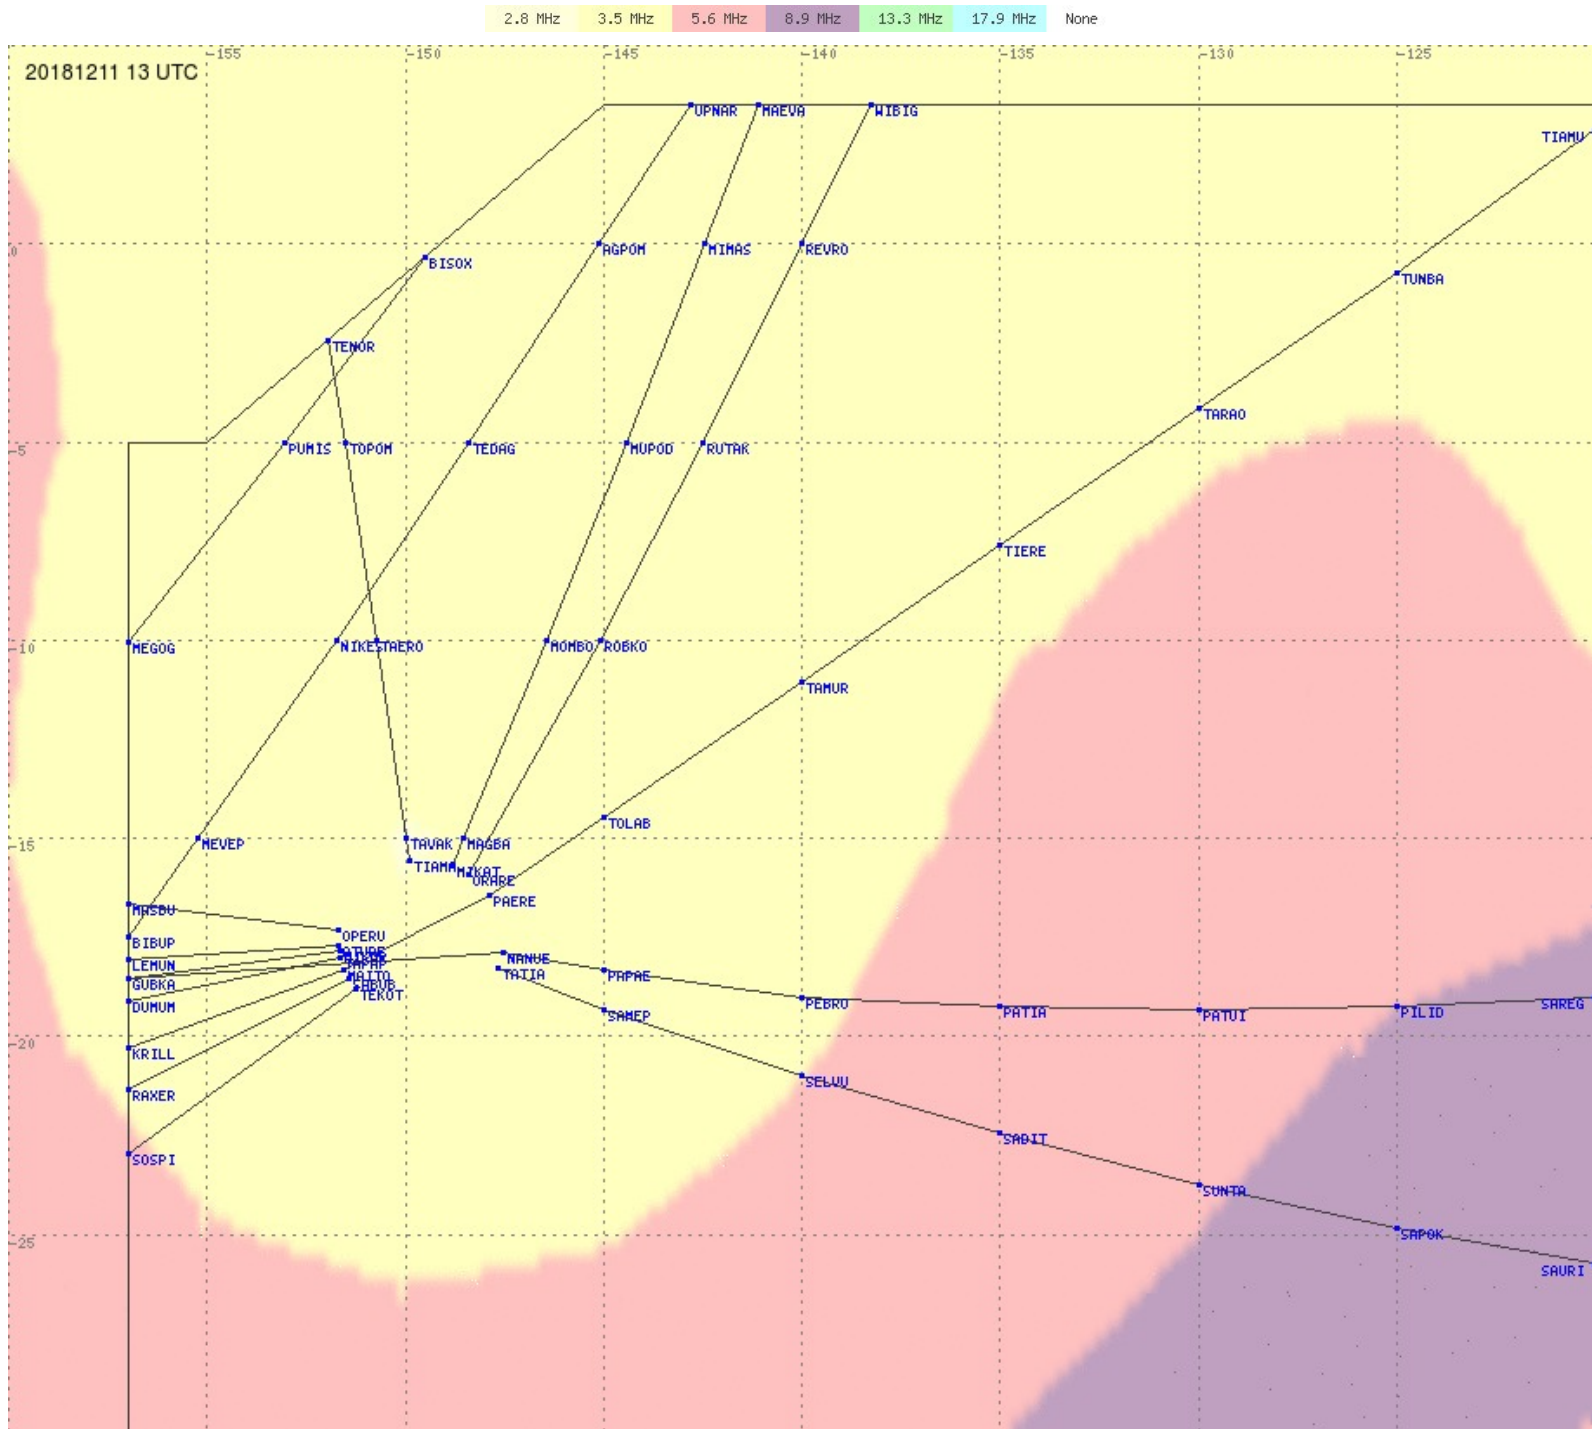

Tahiti FIR - HF Propag - 20181211