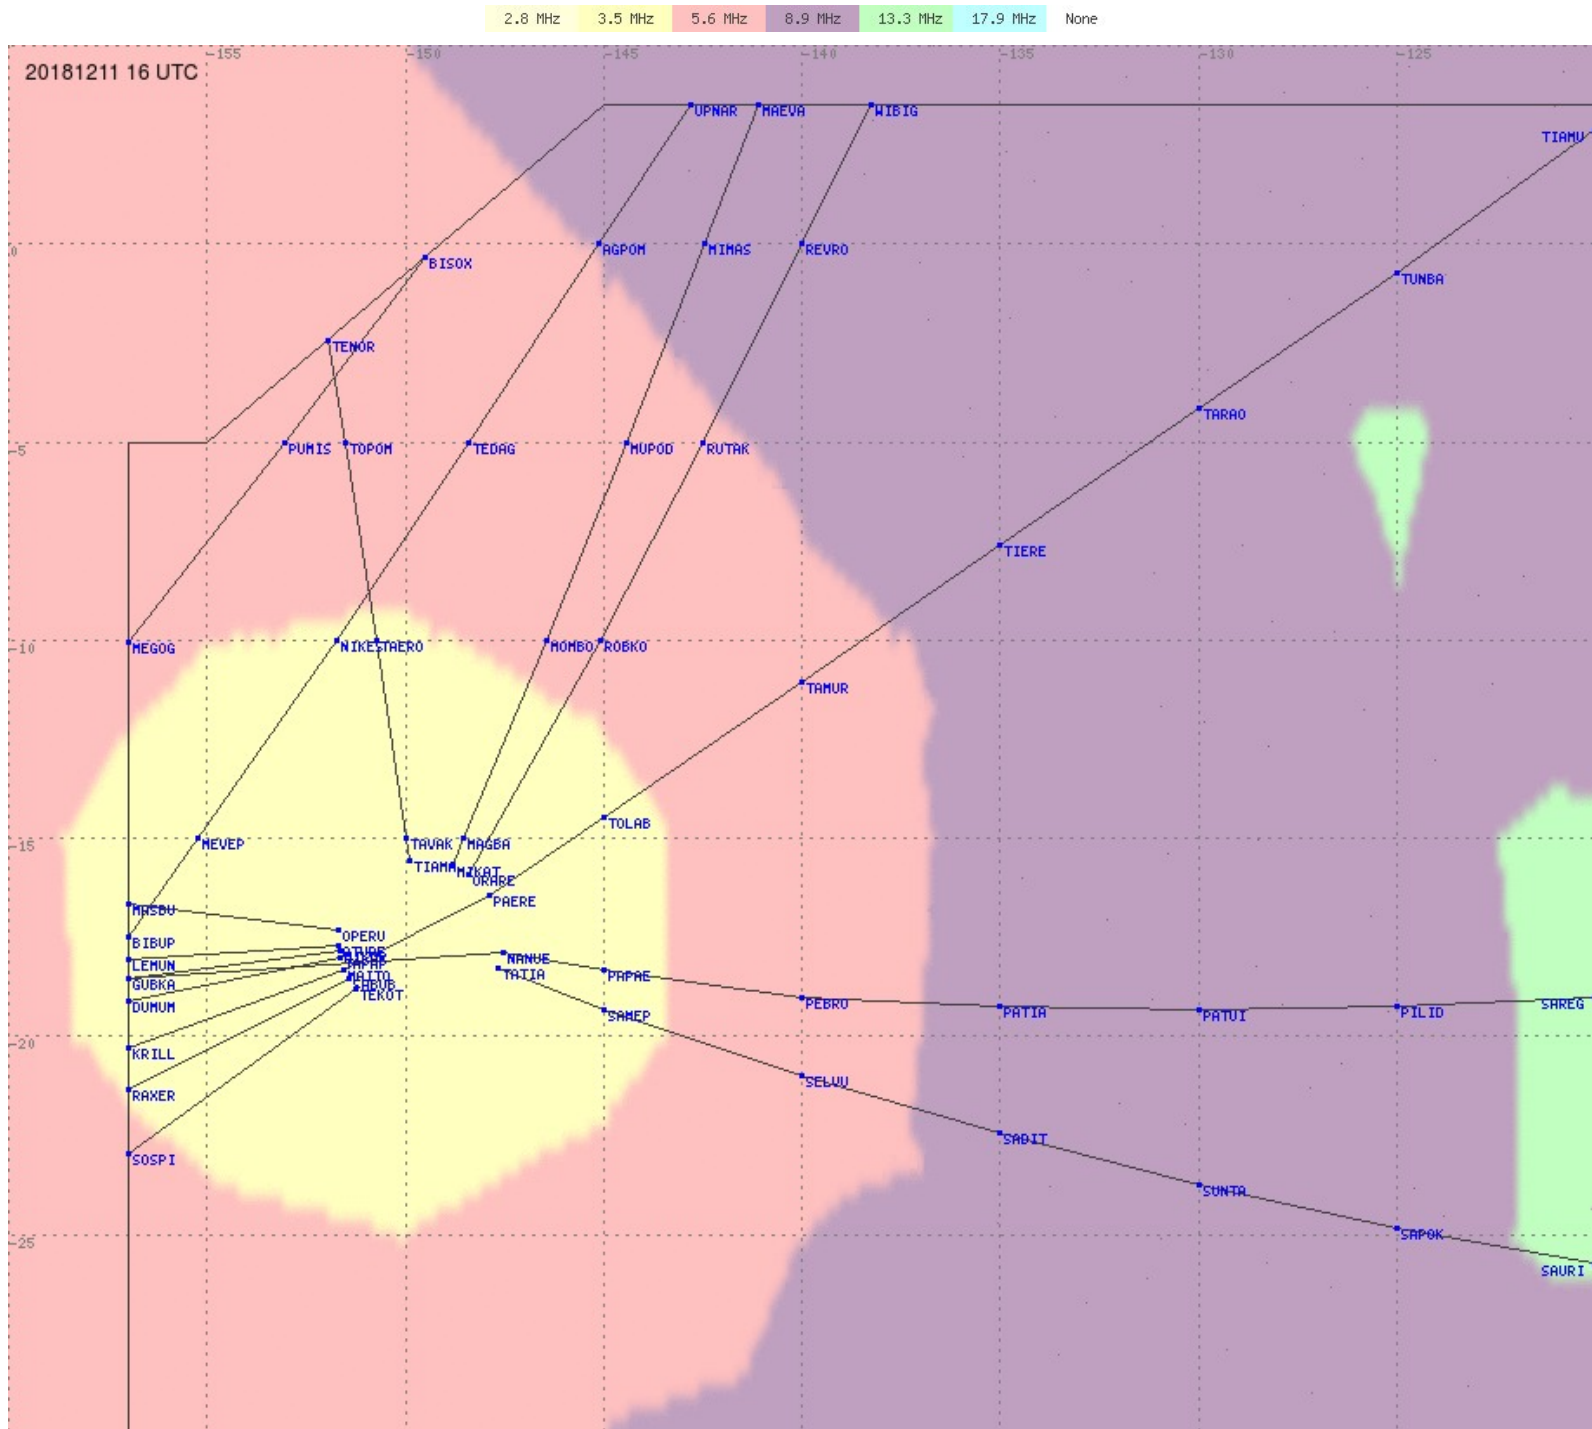

Tahiti FIR - HF Propag - 20181211