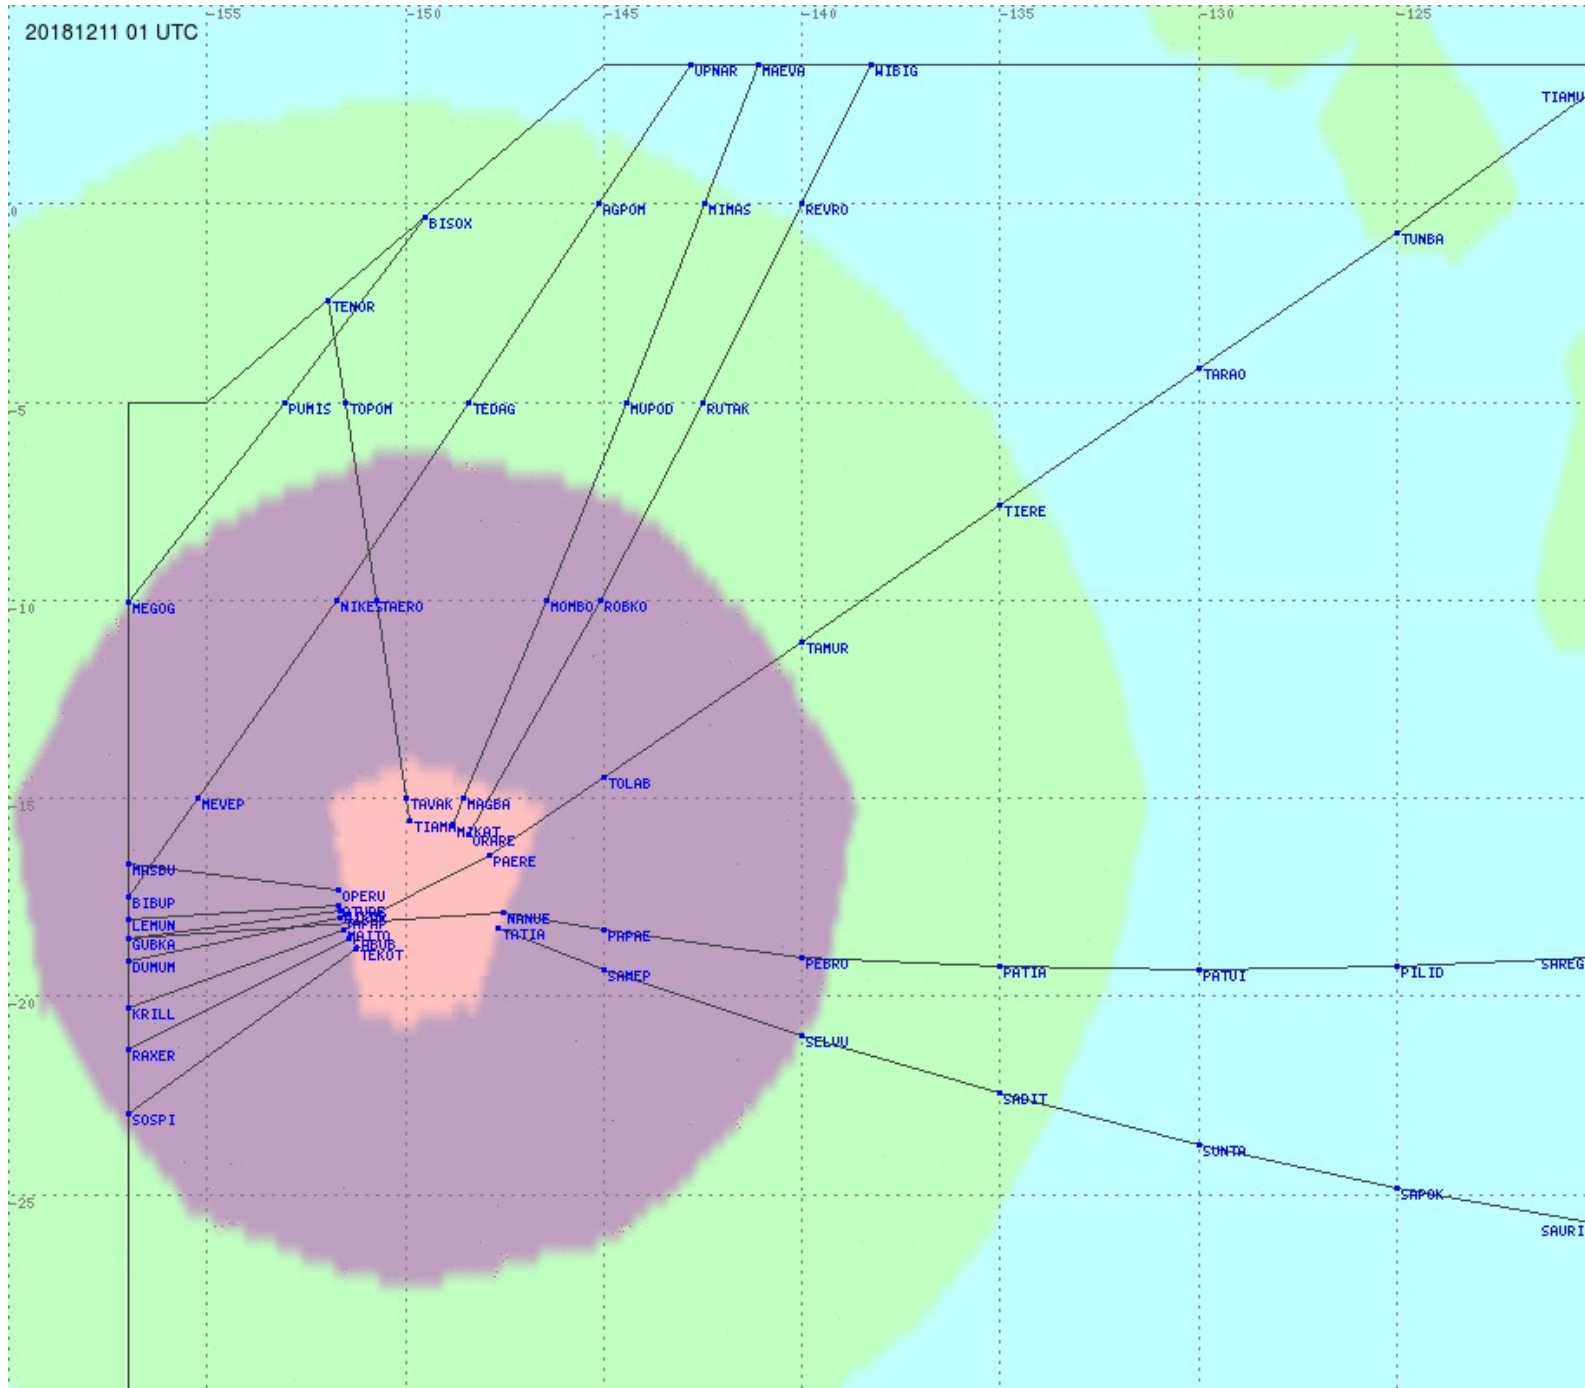

Tahiti FIR - HF Propag - 20181211

Tahiti FIR - HF Propag - 20181211

2.8 MHz 3.5 MHz 5.6 MHz 8.9 MHz 13.3 MHz 17.9 MHz None

Tahiti FIR - HF Propag - 20181211

Tahiti FIR - HF Propag - 20181211

2.8 MHz 3.5 MHz 5.6 MHz 8.9 MHz 13.3 MHz 17.9 MHz None

Tahiti FIR - HF Propag - 20181211

2.8 MHz 3.5 MHz 5.6 MHz 8.9 MHz 13.3 MHz 17.9 MHz None

Tahiti FIR - HF Propag - 20181211

Tahiti FIR - HF Propag - 20181211

Tahiti FIR - HF Propag - 20181211

Tahiti FIR - HF Propag - 20181211

Tahiti FIR - HF Propag - 20181211

Tahiti FIR - HF Propag - 20181211

Tahiti FIR - HF Propag - 20181211

Tahiti FIR - HF Propag - 20181211

2.8 MHz
3.5 MHz
5.6 MHz
8.9 MHz
13.3 MHz
17.9 MHz
None

Tahiti FIR - HF Propag - 20181211