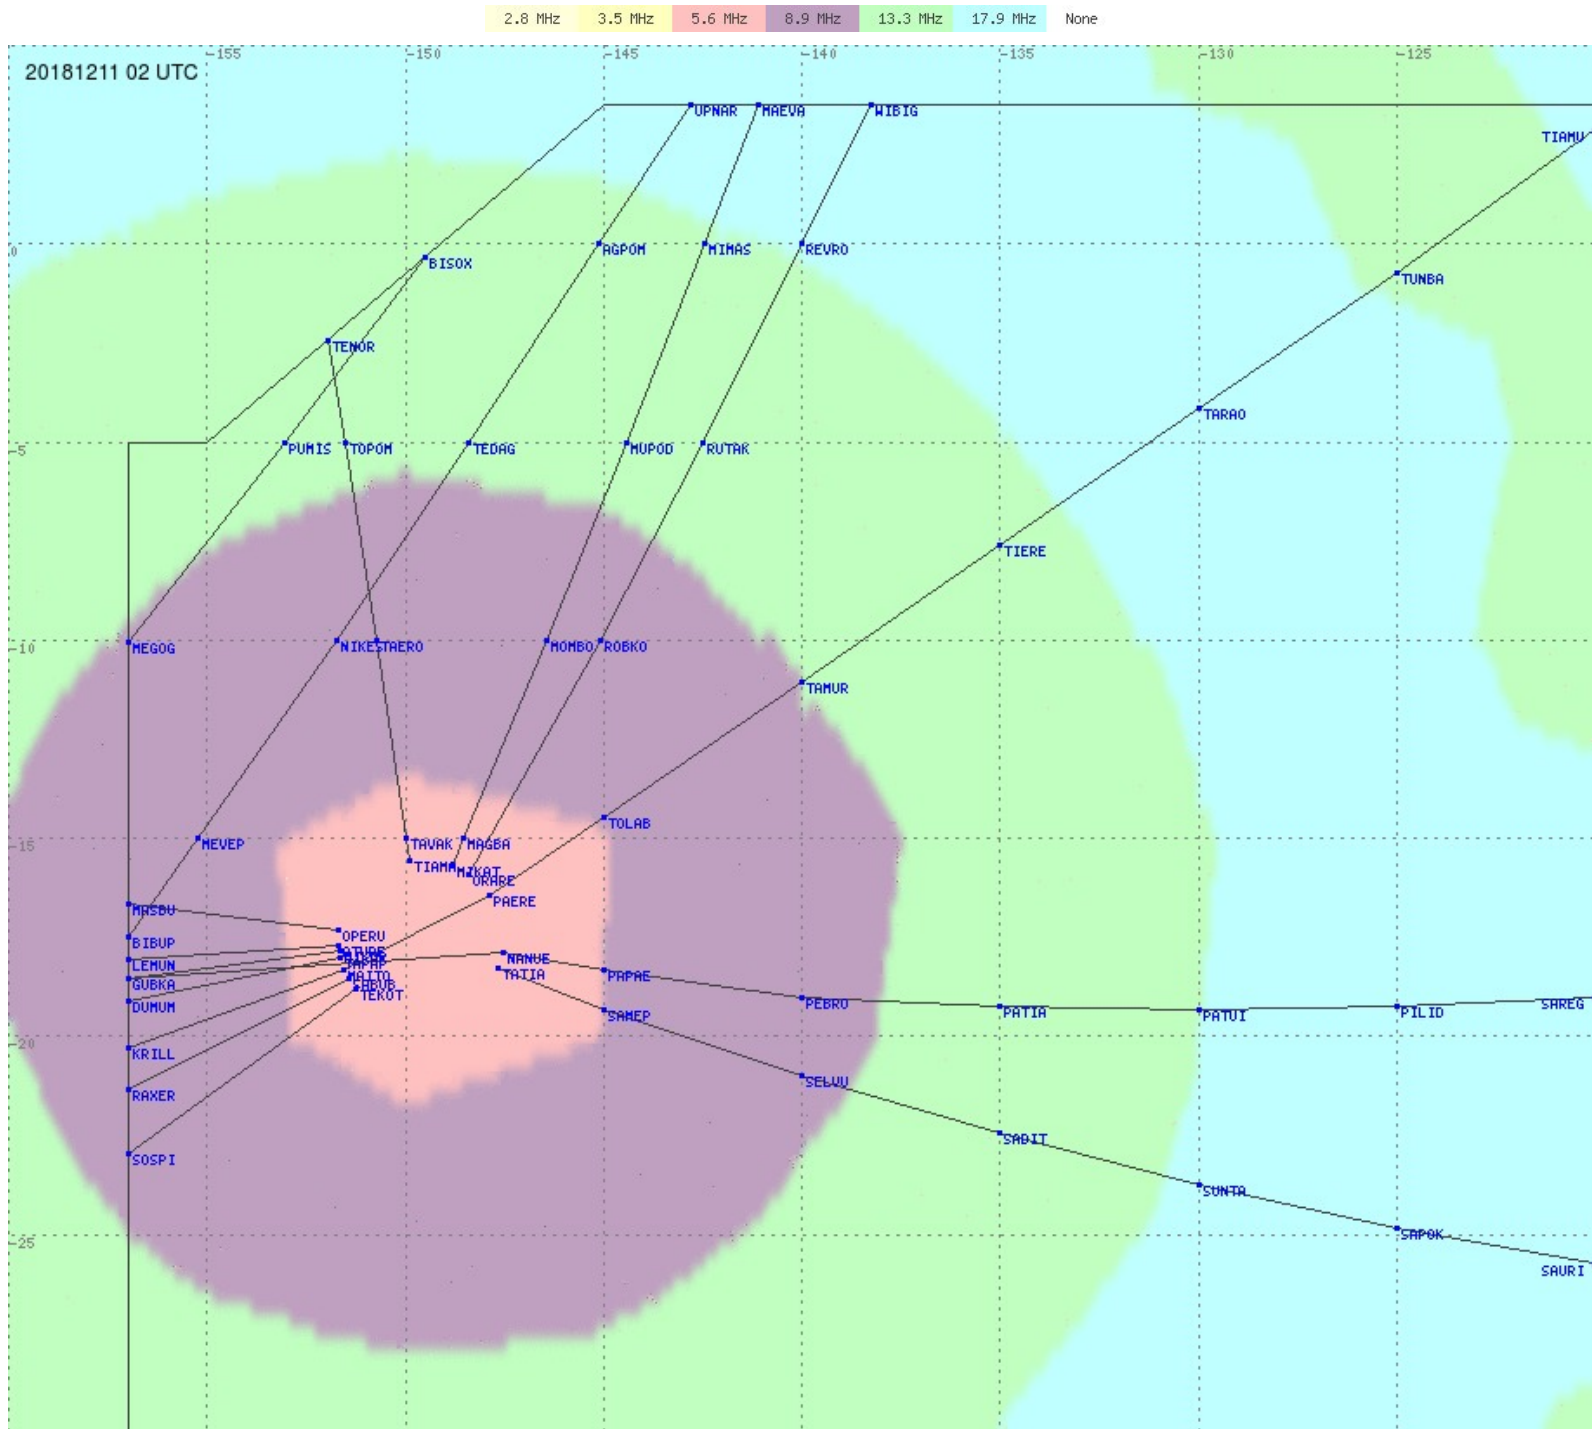

Tahiti FIR - HF Propag - 20181211

Tahiti FIR - HF Propag - 20181211

2.8 MHz 3.5 MHz 5.6 MHz 8.9 MHz 13.3 MHz 17.9 MHz None

Tahiti FIR - HF Propag - 20181211

Tahiti FIR - HF Propag - 20181211

2.8 MHz 3.5 MHz 5.6 MHz 8.9 MHz 13.3 MHz 17.9 MHz None

Tahiti FIR - HF Propag - 20181211

2.8 MHz 3.5 MHz 5.6 MHz 8.9 MHz 13.3 MHz 17.9 MHz None

Tahiti FIR - HF Propag - 20181211

Tahiti FIR - HF Propag - 20181211

Tahiti FIR - HF Propag - 20181211

Tahiti FIR - HF Propag - 20181211