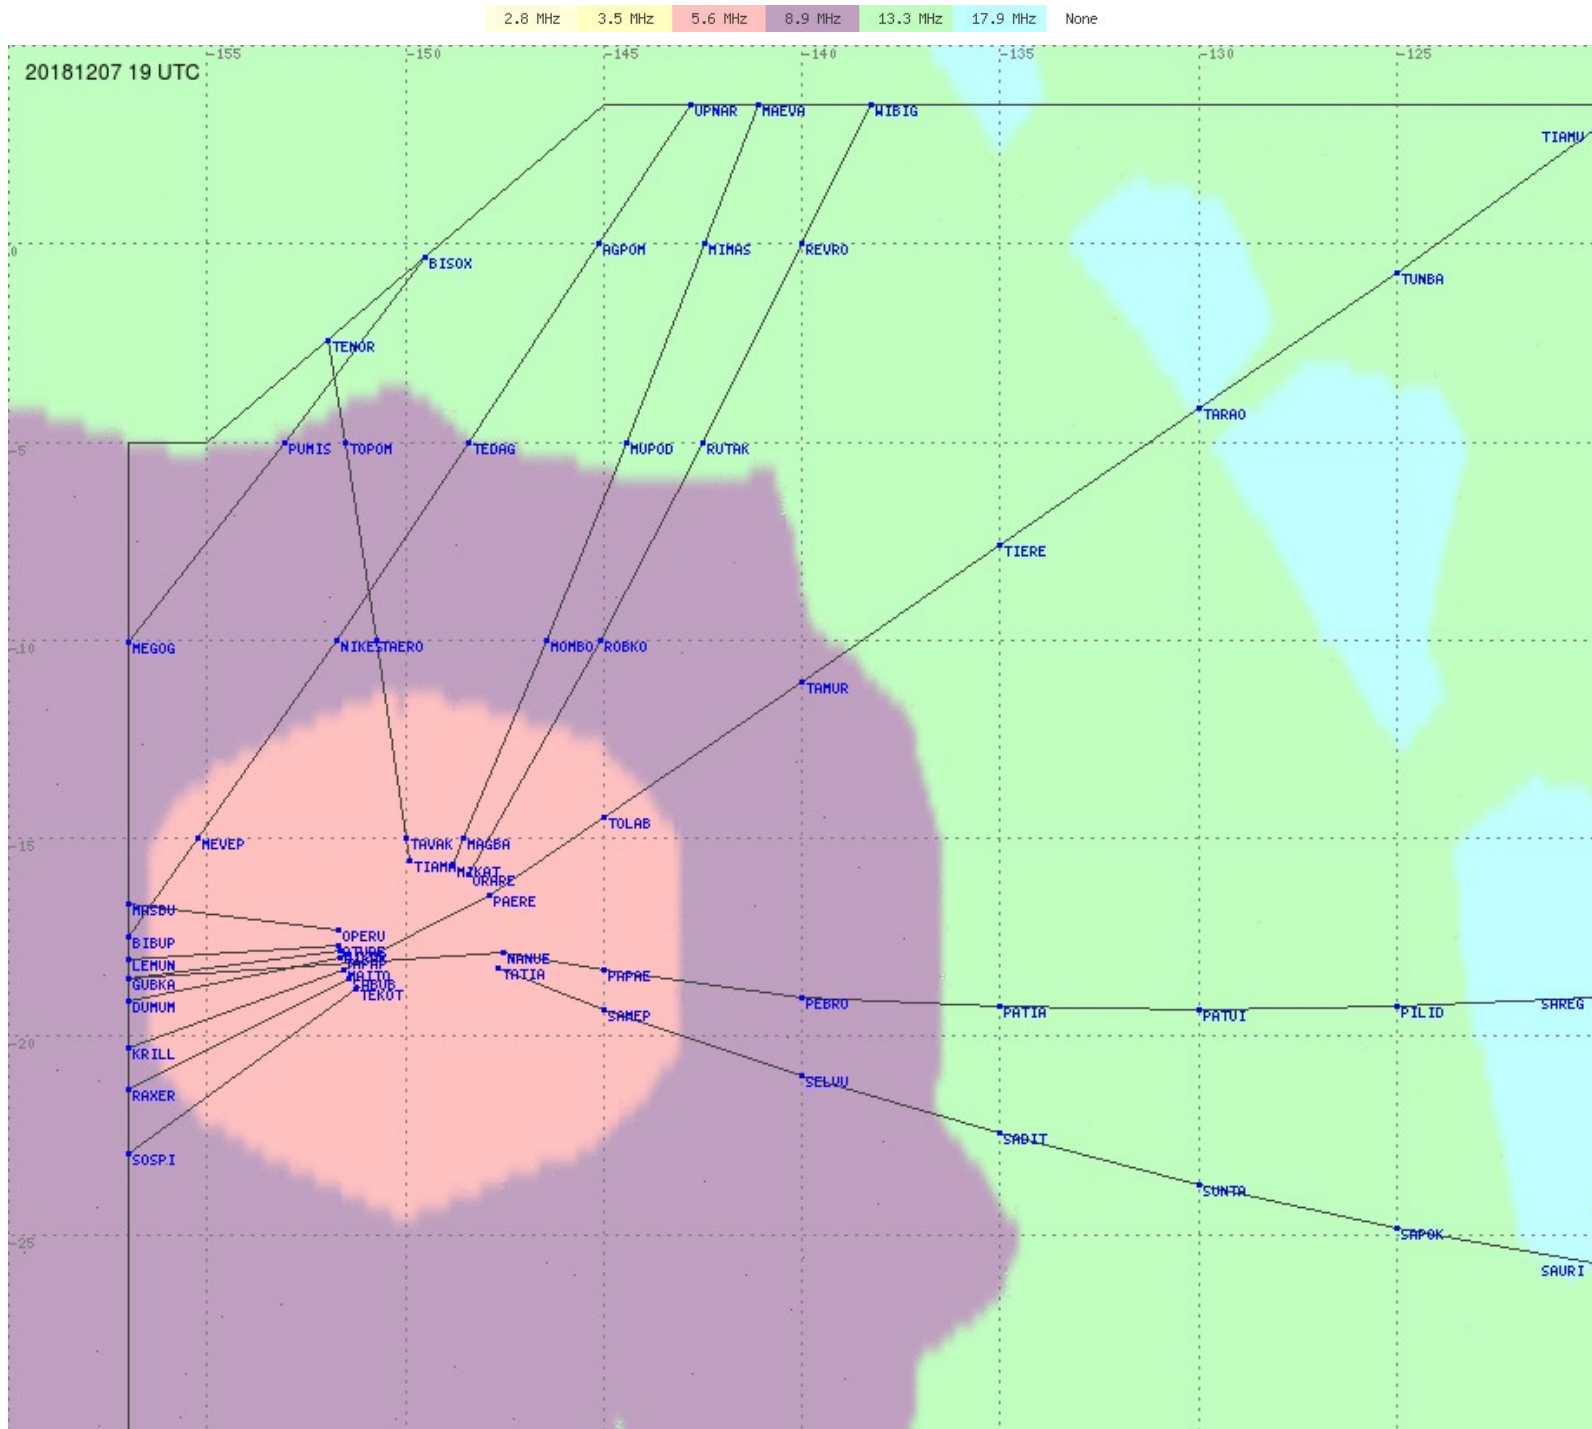

Tahiti FIR - HF Propag - 20181207

2.8 MHz 3.5 MHz 5.6 MHz 8.9 MHz 13.3 MHz 17.9 MHz None

Tahiti FIR - HF Propag - 20181207

2.8 MHz 3.5 MHz 5.6 MHz 8.9 MHz 13.3 MHz 17.9 MHz None

Tahiti FIR - HF Propag - 20181207

Tahiti FIR - HF Propag - 20181207

2.8 MHz
3.5 MHz
5.6 MHz
8.9 MHz
13.3 MHz
17.9 MHz
None

Tahiti FIR - HF Propag - 20181207

Tahiti FIR - HF Propag - 20181207

Tahiti FIR - HF Propag - 20181207

Tahiti FIR - HF Propag - 20181207

Tahiti FIR - HF Propag - 20181207

Tahiti FIR - HF Propag - 20181207

Tahiti FIR - HF Propag - 20181207

Tahiti FIR - HF Propag - 20181207

Tahiti FIR - HF Propag - 20181207

2.8 MHz 3.5 MHz 5.6 MHz 8.9 MHz 13.3 MHz 17.9 MHz None

Tahiti FIR - HF Propag - 20181207

2.8 MHz 3.5 MHz 5.6 MHz 8.9 MHz 13.3 MHz 17.9 MHz None

Tahiti FIR - HF Propag - 20181207

Tahiti FIR - HF Propag - 20181207

2.8 MHz 3.5 MHz 5.6 MHz 8.9 MHz 13.3 MHz 17.9 MHz None