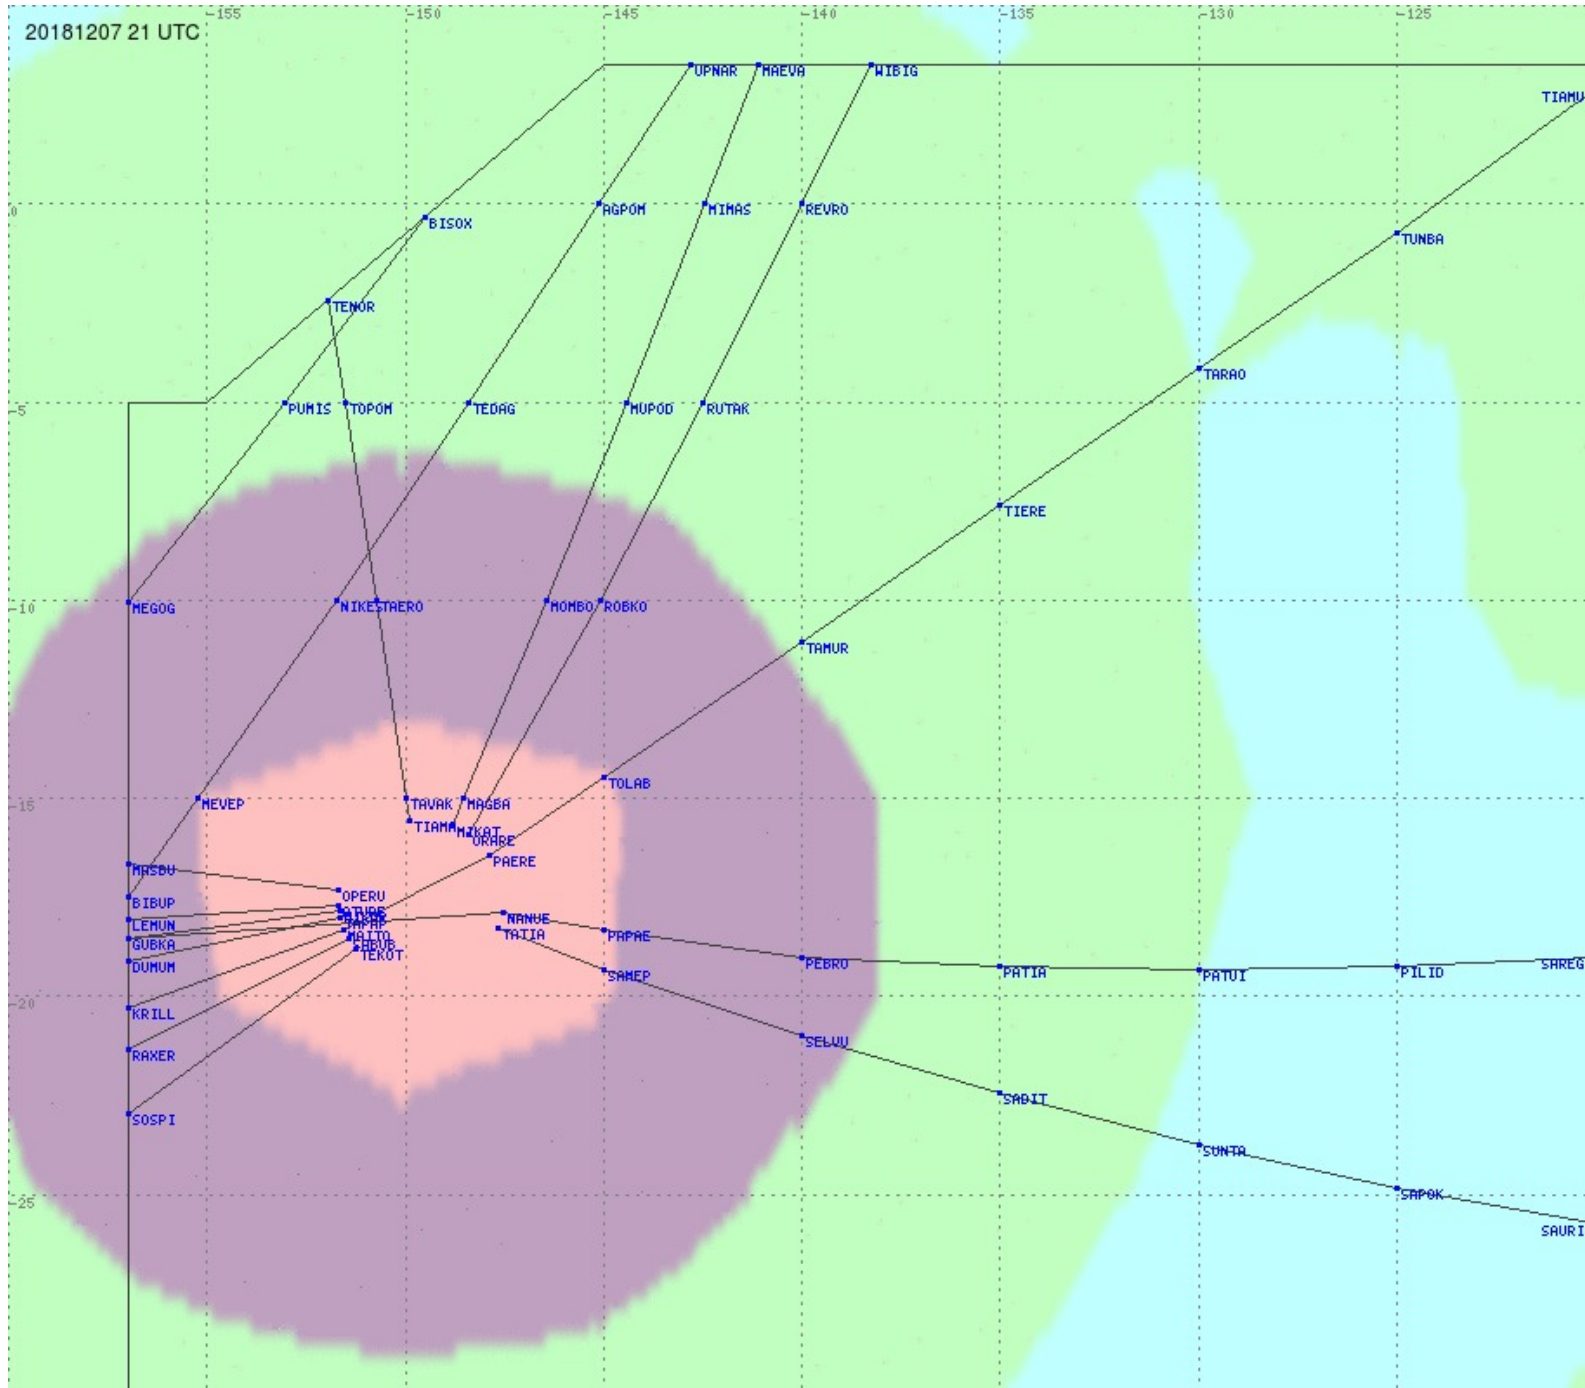

Tahiti FIR - HF Propag - 20181207

Tahiti FIR - HF Propag - 20181207

Tahiti FIR - HF Propag - 20181207

Tahiti FIR - HF Propag - 20181207

2.8 MHz 3.5 MHz 5.6 MHz 8.9 MHz 13.3 MHz 17.9 MHz None

Tahiti FIR - HF Propag - 20181207

Tahiti FIR - HF Propag - 20181207

2.8 MHz
3.5 MHz
5.6 MHz
8.9 MHz
13.3 MHz
17.9 MHz
None

Tahiti FIR - HF Propag - 20181207

Tahiti FIR - HF Propag - 20181207

Tahiti FIR - HF Propag - 20181207

Tahiti FIR - HF Propag - 20181207

Tahiti FIR - HF Propag - 20181207

Tahiti FIR - HF Propag - 20181207

Tahiti FIR - HF Propag - 20181207

Tahiti FIR - HF Propag - 20181207

Tahiti FIR - HF Propag - 20181207

2.8 MHz 3.5 MHz 5.6 MHz 8.9 MHz 13.3 MHz 17.9 MHz None

Tahiti FIR - HF Propag - 20181207

2.8 MHz 3.5 MHz 5.6 MHz 8.9 MHz 13.3 MHz 17.9 MHz None

Tahiti FIR - HF Propag - 20181207

Tahiti FIR - HF Propag - 20181207

2.8 MHz 3.5 MHz 5.6 MHz 8.9 MHz 13.3 MHz 17.9 MHz None