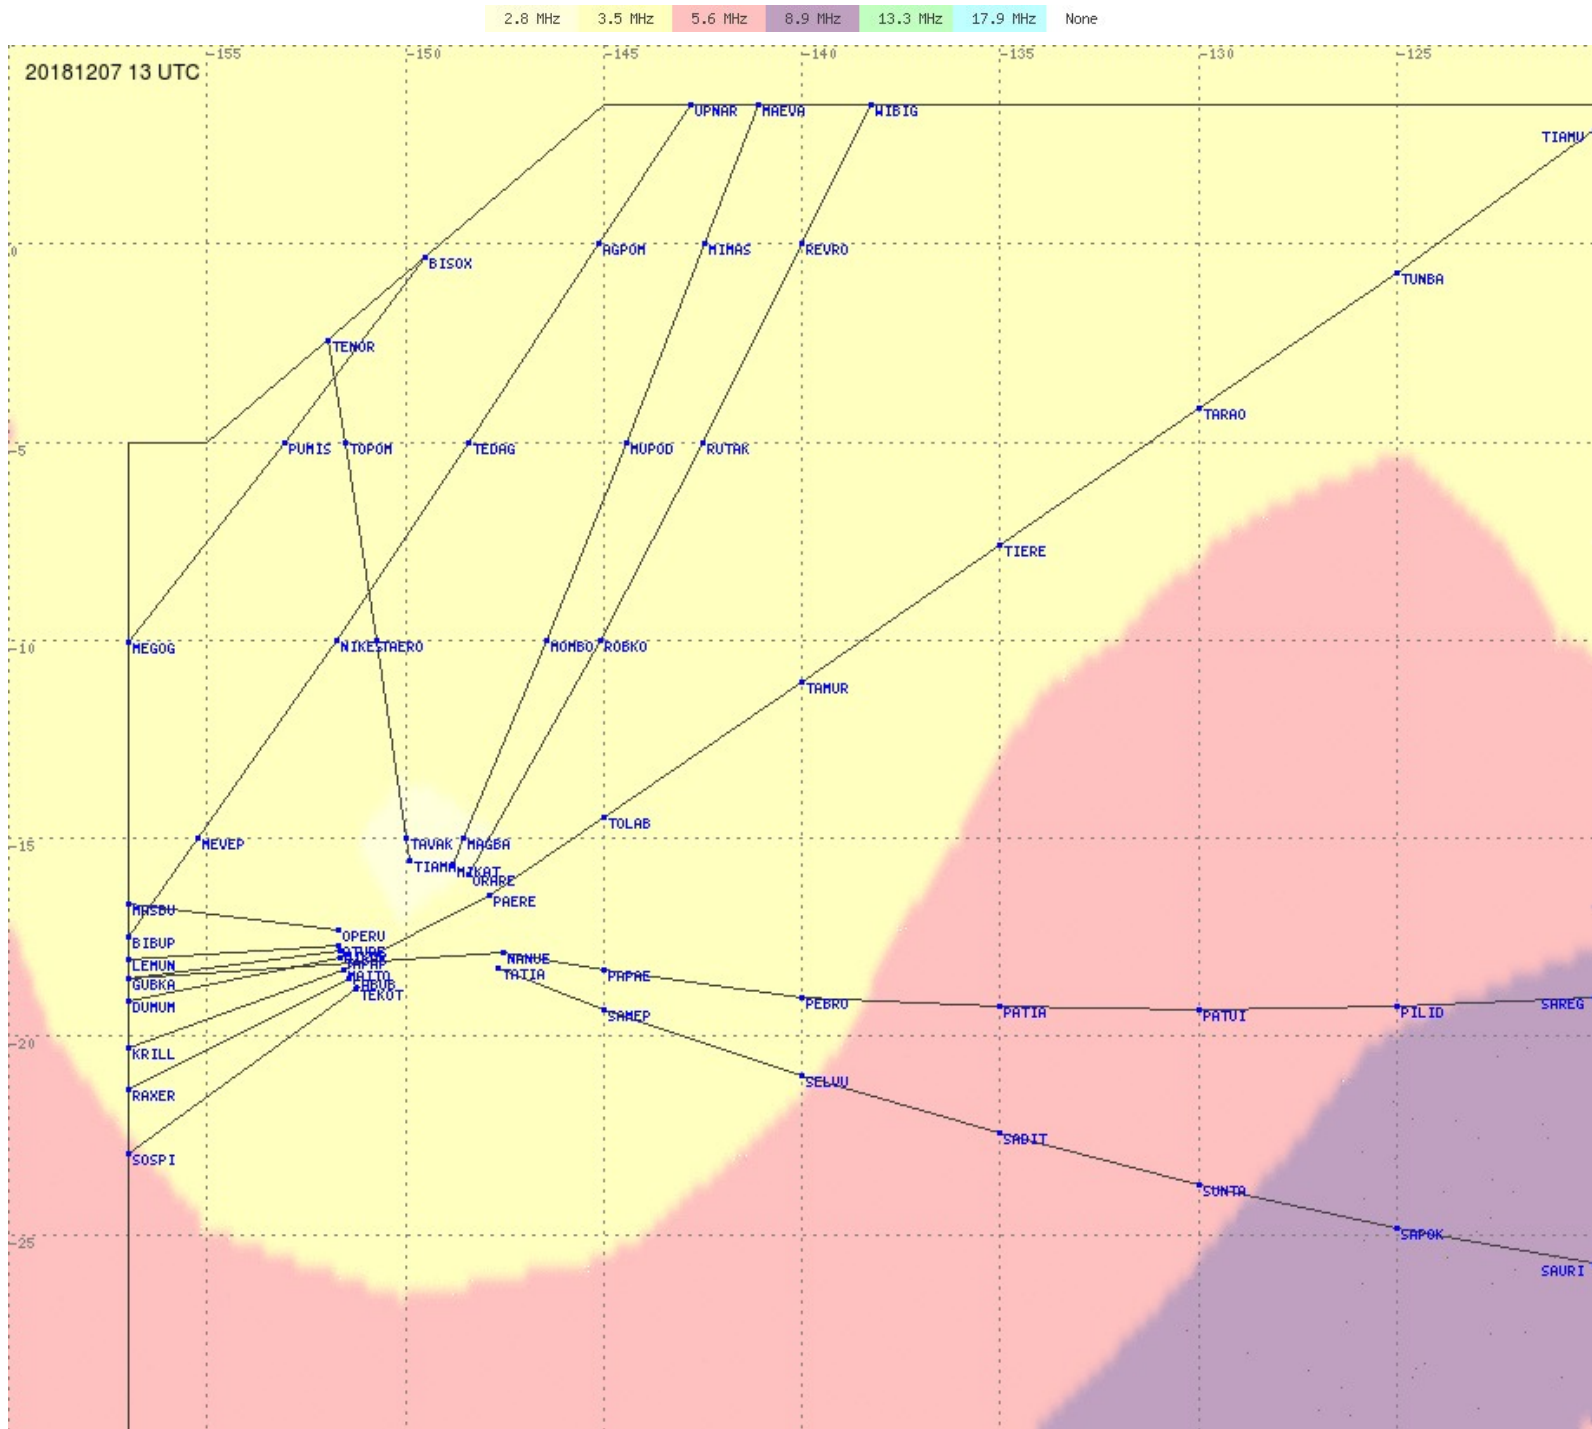

Tahiti FIR - HF Propag - 20181207

Tahiti FIR - HF Propag - 20181207

Tahiti FIR - HF Propag - 20181207

Tahiti FIR - HF Propag - 20181207

2.8 MHz 3.5 MHz 5.6 MHz 8.9 MHz 13.3 MHz 17.9 MHz None

Tahiti FIR - HF Propag - 20181207

Tahiti FIR - HF Propag - 20181207

2.8 MHz
3.5 MHz
5.6 MHz
8.9 MHz
13.3 MHz
17.9 MHz
None

Tahiti FIR - HF Propag - 20181207

Tahiti FIR - HF Propag - 20181207

Tahiti FIR - HF Propag - 20181207

Tahiti FIR - HF Propag - 20181207

Tahiti FIR - HF Propag - 20181207

Tahiti FIR - HF Propag - 20181207

Tahiti FIR - HF Propag - 20181207

Tahiti FIR - HF Propag - 20181207

Tahiti FIR - HF Propag - 20181207

2.8 MHz 3.5 MHz 5.6 MHz 8.9 MHz 13.3 MHz 17.9 MHz None