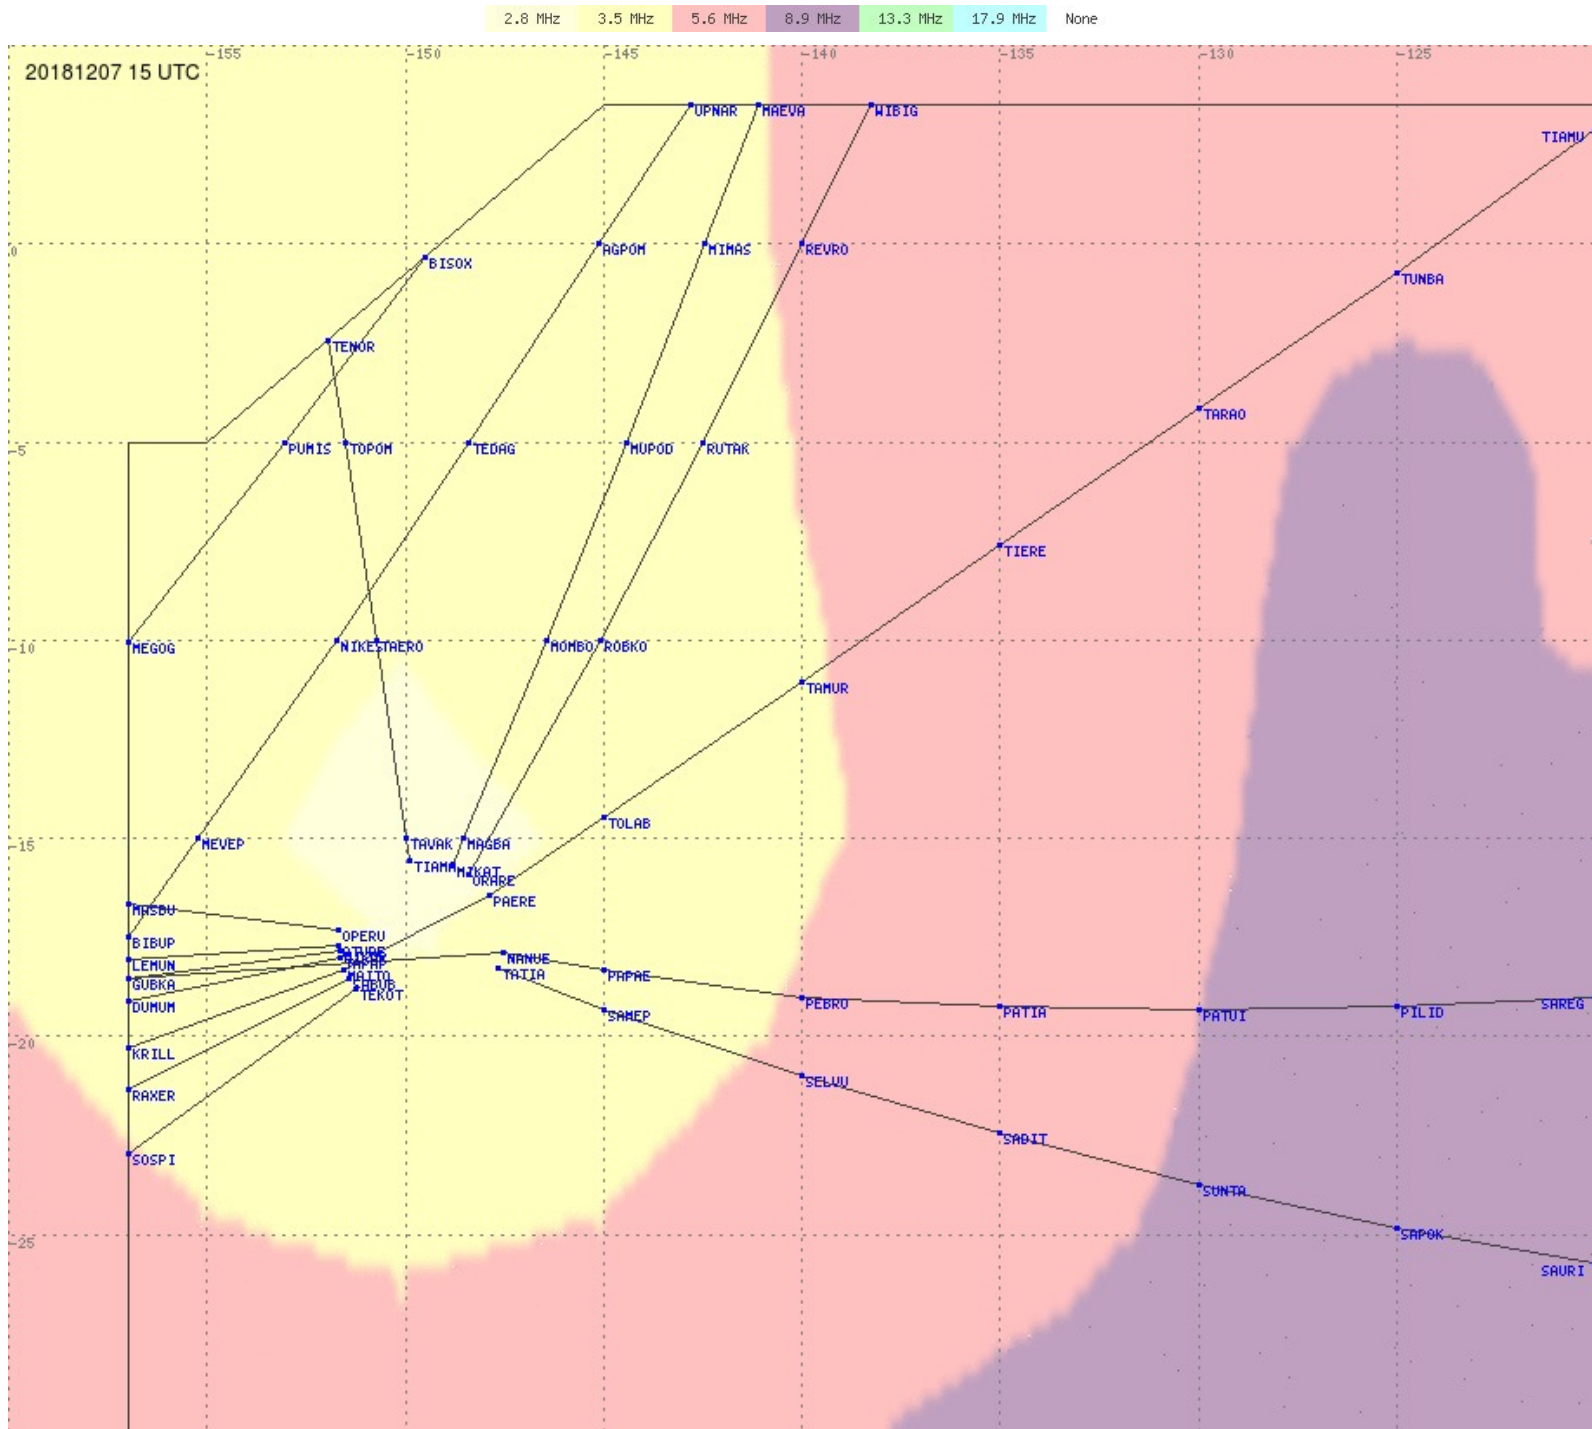

Tahiti FIR - HF Propag - 20181207

2.8 MHz 3.5 MHz 5.6 MHz 8.9 MHz 13.3 MHz 17.9 MHz None

Tahiti FIR - HF Propag - 20181207

2.8 MHz 3.5 MHz 5.6 MHz 8.9 MHz 13.3 MHz 17.9 MHz None

Tahiti FIR - HF Propag - 20181207

Tahiti FIR - HF Propag - 20181207

Tahiti FIR - HF Propag - 20181207

Tahiti FIR - HF Propag - 20181207

Tahiti FIR - HF Propag - 20181207

2.8 MHz 3.5 MHz 5.6 MHz 8.9 MHz 13.3 MHz 17.9 MHz None

Tahiti FIR - HF Propag - 20181207

Tahiti FIR - HF Propag - 20181207

2.8 MHz
3.5 MHz
5.6 MHz
8.9 MHz
13.3 MHz
17.9 MHz
None

Tahiti FIR - HF Propag - 20181207

Tahiti FIR - HF Propag - 20181207

Tahiti FIR - HF Propag - 20181207

Tahiti FIR - HF Propag - 20181207

Tahiti FIR - HF Propag - 20181207

Tahiti FIR - HF Propag - 20181207

Tahiti FIR - HF Propag - 20181207

Tahiti FIR - HF Propag - 20181207

Tahiti FIR - HF Propag - 20181207

2.8 MHz 3.5 MHz 5.6 MHz 8.9 MHz 13.3 MHz 17.9 MHz None