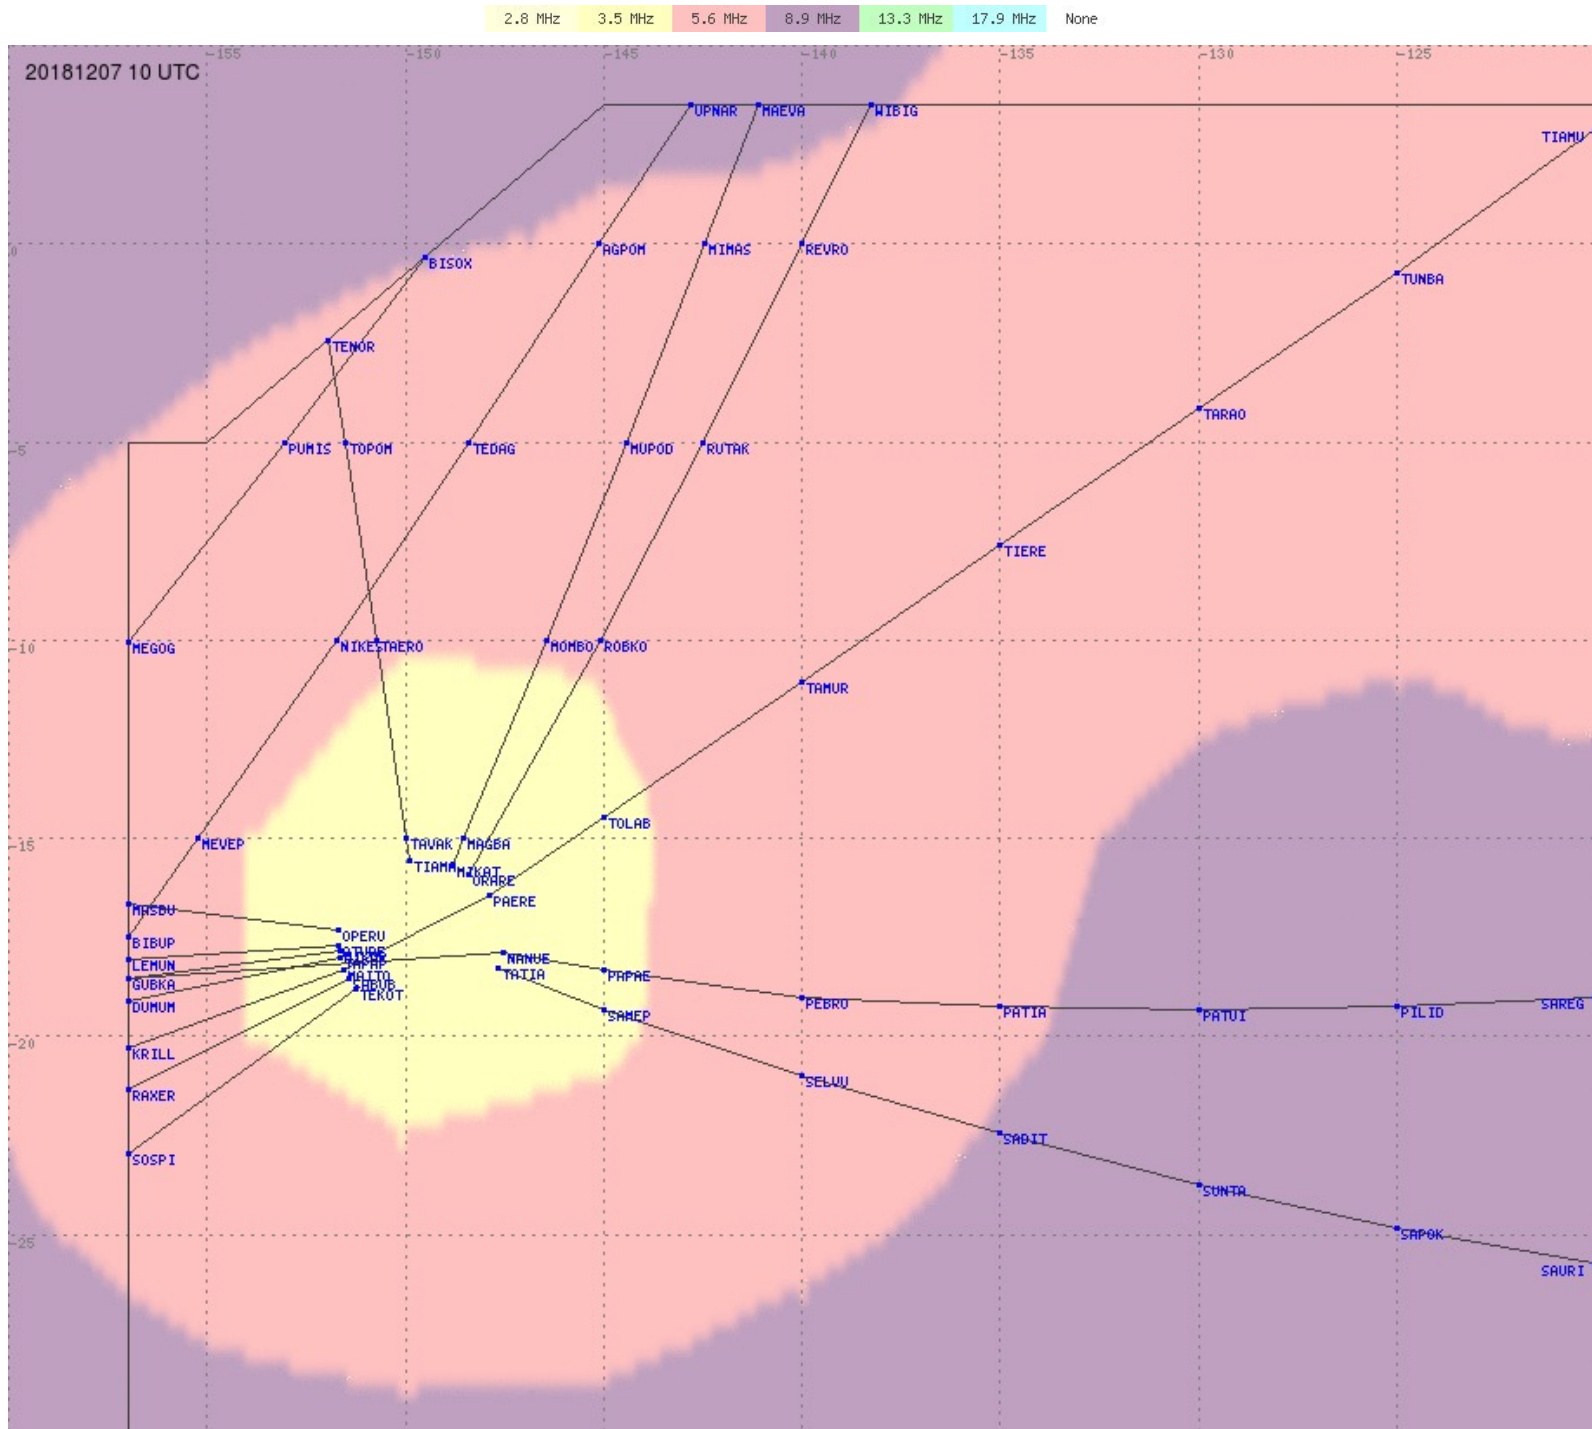

Tahiti FIR - HF Propag - 20181207

2.8 MHz 3.5 MHz 5.6 MHz 8.9 MHz 13.3 MHz 17.9 MHz None

Tahiti FIR - HF Propag - 20181207

2.8 MHz 3.5 MHz 5.6 MHz 8.9 MHz 13.3 MHz 17.9 MHz None

Tahiti FIR - HF Propag - 20181207

2.8 MHz 3.5 MHz 5.6 MHz 8.9 MHz 13.3 MHz 17.9 MHz None

Tahiti FIR - HF Propag - 20181207

2.8 MHz 3.5 MHz 5.6 MHz 8.9 MHz 13.3 MHz 17.9 MHz None

Tahiti FIR - HF Propag - 20181207

Tahiti FIR - HF Propag - 20181207

Tahiti FIR - HF Propag - 20181207

Tahiti FIR - HF Propag - 20181207

Tahiti FIR - HF Propag - 20181207

Tahiti FIR - HF Propag - 20181207

2.8 MHz 3.5 MHz 5.6 MHz 8.9 MHz 13.3 MHz 17.9 MHz None

Tahiti FIR - HF Propag - 20181207

Tahiti FIR - HF Propag - 20181207

2.8 MHz
3.5 MHz
5.6 MHz
8.9 MHz
13.3 MHz
17.9 MHz
None

Tahiti FIR - HF Propag - 20181207

Tahiti FIR - HF Propag - 20181207

Tahiti FIR - HF Propag - 20181207

Tahiti FIR - HF Propag - 20181207