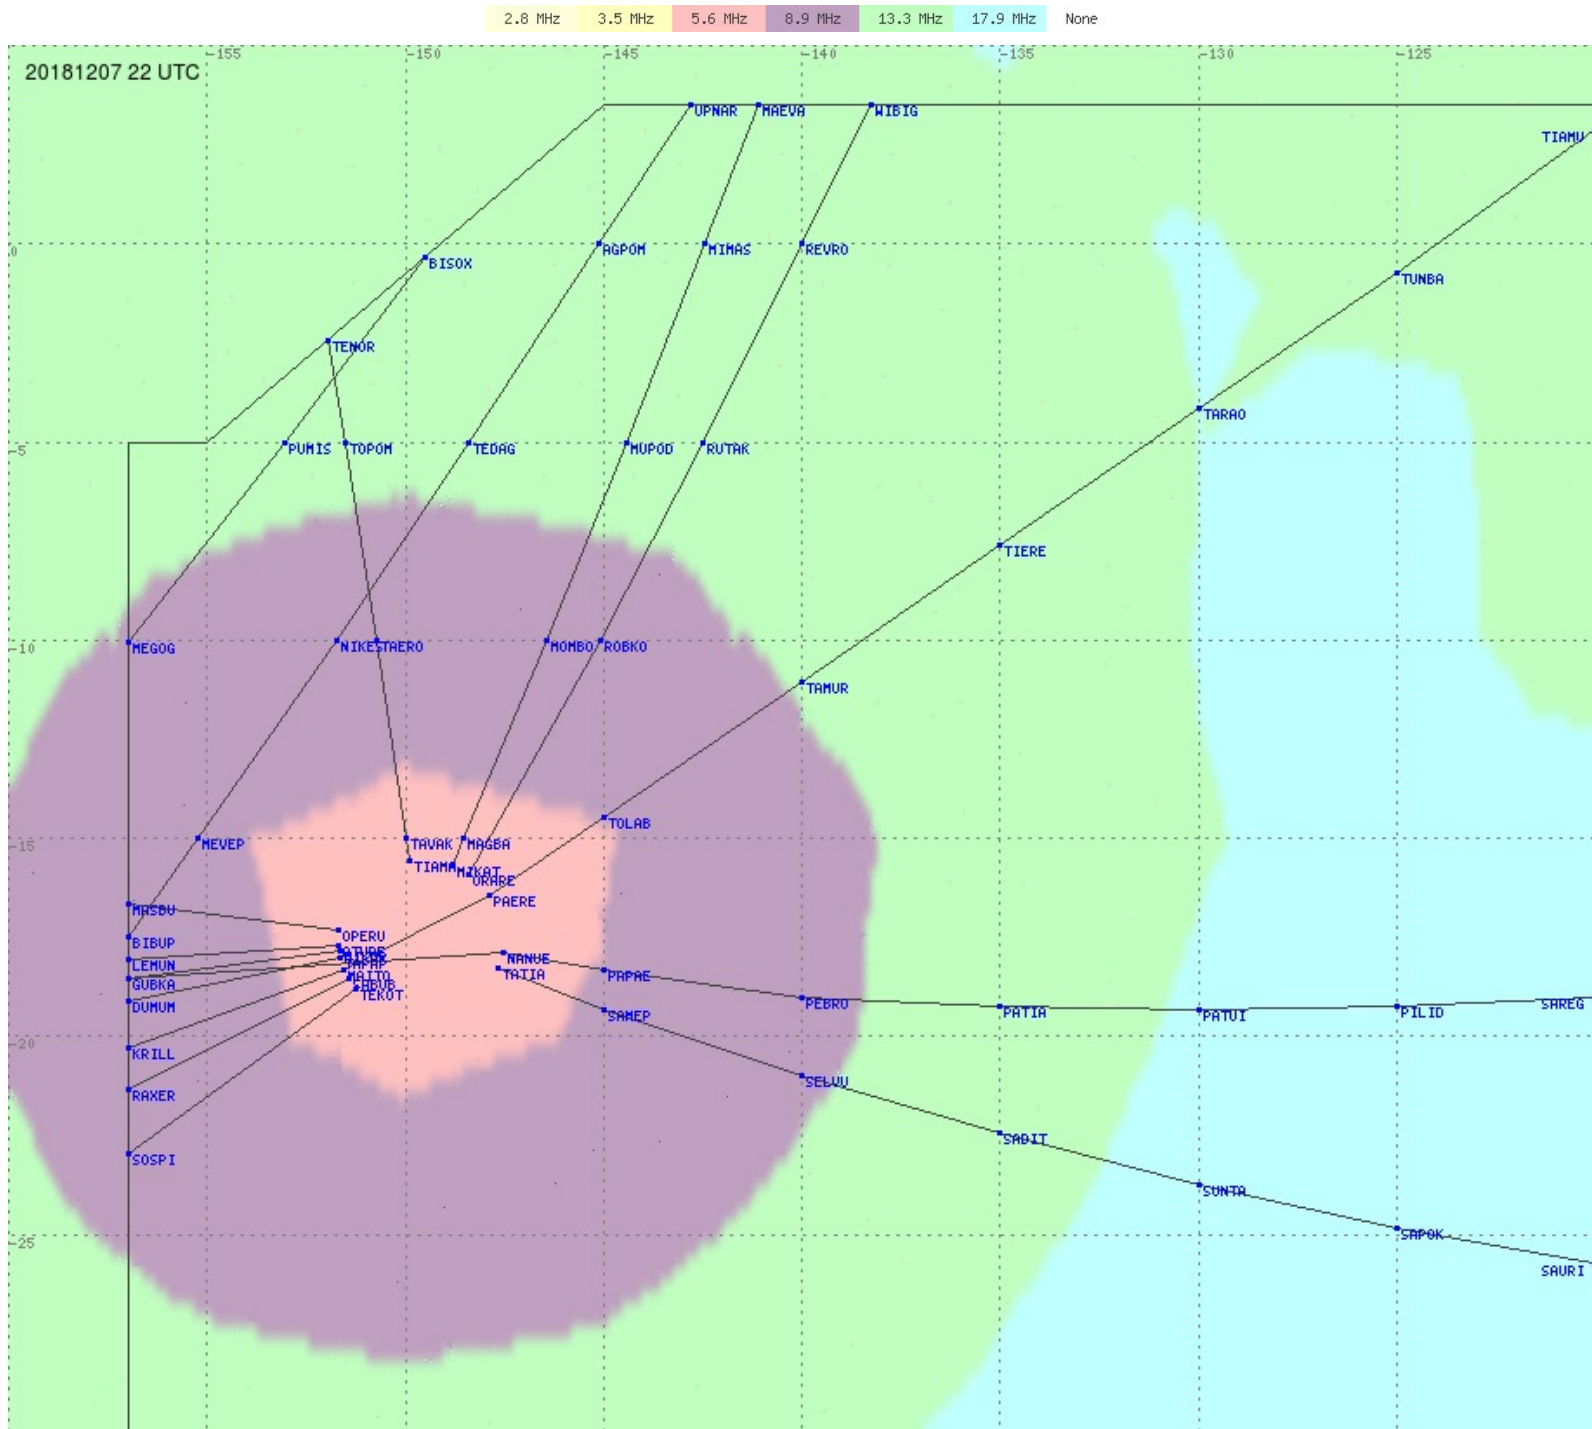

Tahiti FIR - HF Propag - 20181207

2.8 MHz 3.5 MHz 5.6 MHz 8.9 MHz 13.3 MHz 17.9 MHz None

Tahiti FIR - HF Propag - 20181207

2.8 MHz 3.5 MHz 5.6 MHz 8.9 MHz 13.3 MHz 17.9 MHz None

Tahiti FIR - HF Propag - 20181207

Tahiti FIR - HF Propag - 20181207

2.8 MHz
3.5 MHz
5.6 MHz
8.9 MHz
13.3 MHz
17.9 MHz
None

Tahiti FIR - HF Propag - 20181207

Tahiti FIR - HF Propag - 20181207

Tahiti FIR - HF Propag - 20181207

Tahiti FIR - HF Propag - 20181207

Tahiti FIR - HF Propag - 20181207

Tahiti FIR - HF Propag - 20181207

Tahiti FIR - HF Propag - 20181207

Tahiti FIR - HF Propag - 20181207

Tahiti FIR - HF Propag - 20181207

2.8 MHz 3.5 MHz 5.6 MHz 8.9 MHz 13.3 MHz 17.9 MHz None

Tahiti FIR - HF Propag - 20181207

2.8 MHz 3.5 MHz 5.6 MHz 8.9 MHz 13.3 MHz 17.9 MHz None

Tahiti FIR - HF Propag - 20181207

Tahiti FIR - HF Propag - 20181207

2.8 MHz 3.5 MHz 5.6 MHz 8.9 MHz 13.3 MHz 17.9 MHz None