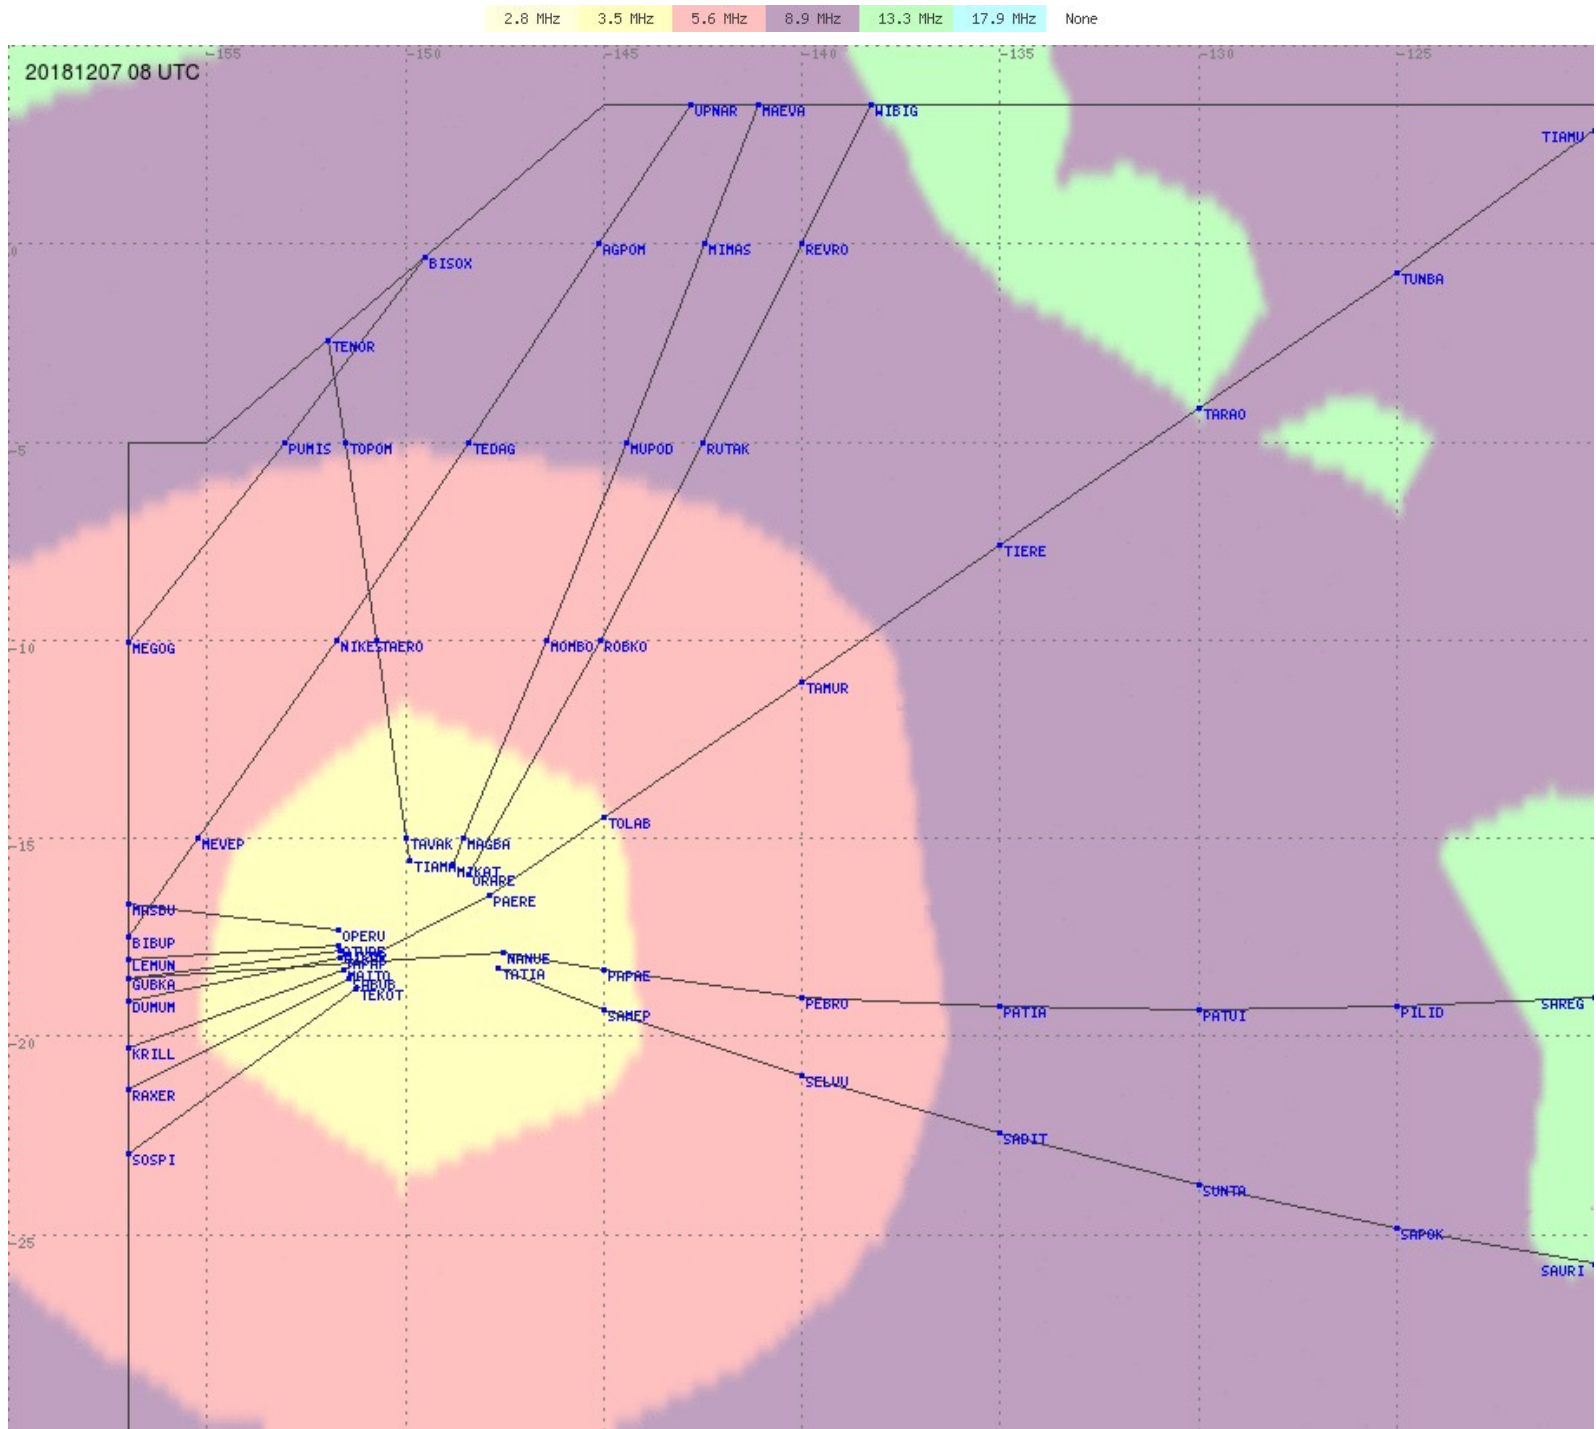

Tahiti FIR - HF Propag - 20181207

2.8 MHz 3.5 MHz 5.6 MHz 8.9 MHz 13.3 MHz 17.9 MHz None

Tahiti FIR - HF Propag - 20181207

2.8 MHz 3.5 MHz 5.6 MHz 8.9 MHz 13.3 MHz 17.9 MHz None

Tahiti FIR - HF Propag - 20181207

2.8 MHz 3.5 MHz 5.6 MHz 8.9 MHz 13.3 MHz 17.9 MHz None

Tahiti FIR - HF Propag - 20181207

2.8 MHz 3.5 MHz 5.6 MHz 8.9 MHz 13.3 MHz 17.9 MHz None

Tahiti FIR - HF Propag - 20181207

Tahiti FIR - HF Propag - 20181207

Tahiti FIR - HF Propag - 20181207

Tahiti FIR - HF Propag - 20181207

Tahiti FIR - HF Propag - 20181207

Tahiti FIR - HF Propag - 20181207

2.8 MHz 3.5 MHz 5.6 MHz 8.9 MHz 13.3 MHz 17.9 MHz None

Tahiti FIR - HF Propag - 20181207