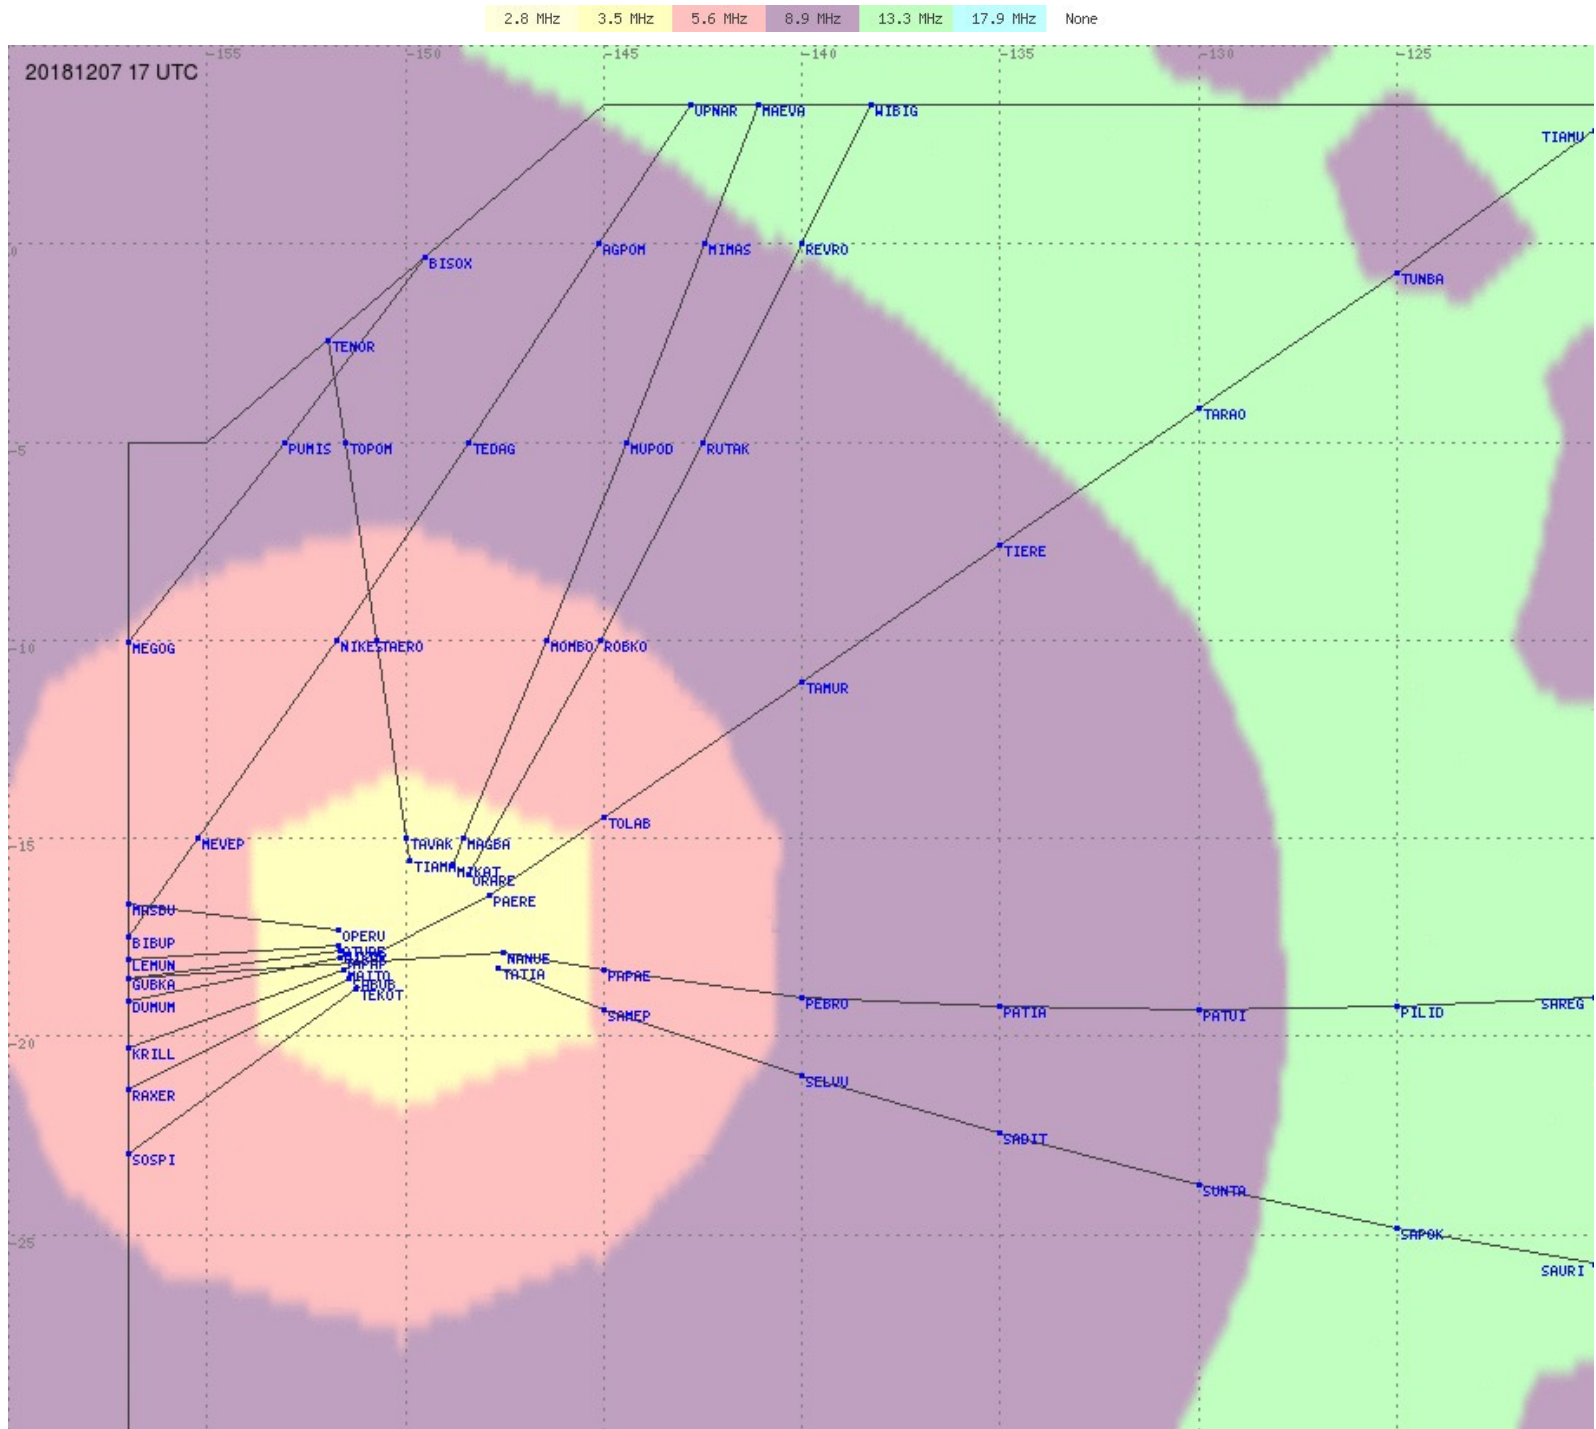

Tahiti FIR - HF Propag - 20181207

2.8 MHz 3.5 MHz 5.6 MHz 8.9 MHz 13.3 MHz 17.9 MHz None

Tahiti FIR - HF Propag - 20181207

2.8 MHz 3.5 MHz 5.6 MHz 8.9 MHz 13.3 MHz 17.9 MHz None

Tahiti FIR - HF Propag - 20181207

Tahiti FIR - HF Propag - 20181207

Tahiti FIR - HF Propag - 20181207

Tahiti FIR - HF Propag - 20181207

Tahiti FIR - HF Propag - 20181207

2.8 MHz 3.5 MHz 5.6 MHz 8.9 MHz 13.3 MHz 17.9 MHz None

Tahiti FIR - HF Propag - 20181207

Tahiti FIR - HF Propag - 20181207

2.8 MHz
3.5 MHz
5.6 MHz
8.9 MHz
13.3 MHz
17.9 MHz
None

Tahiti FIR - HF Propag - 20181207

Tahiti FIR - HF Propag - 20181207

Tahiti FIR - HF Propag - 20181207

Tahiti FIR - HF Propag - 20181207

Tahiti FIR - HF Propag - 20181207

Tahiti FIR - HF Propag - 20181207

Tahiti FIR - HF Propag - 20181207

Tahiti FIR - HF Propag - 20181207

Tahiti FIR - HF Propag - 20181207

2.8 MHz 3.5 MHz 5.6 MHz 8.9 MHz 13.3 MHz 17.9 MHz None