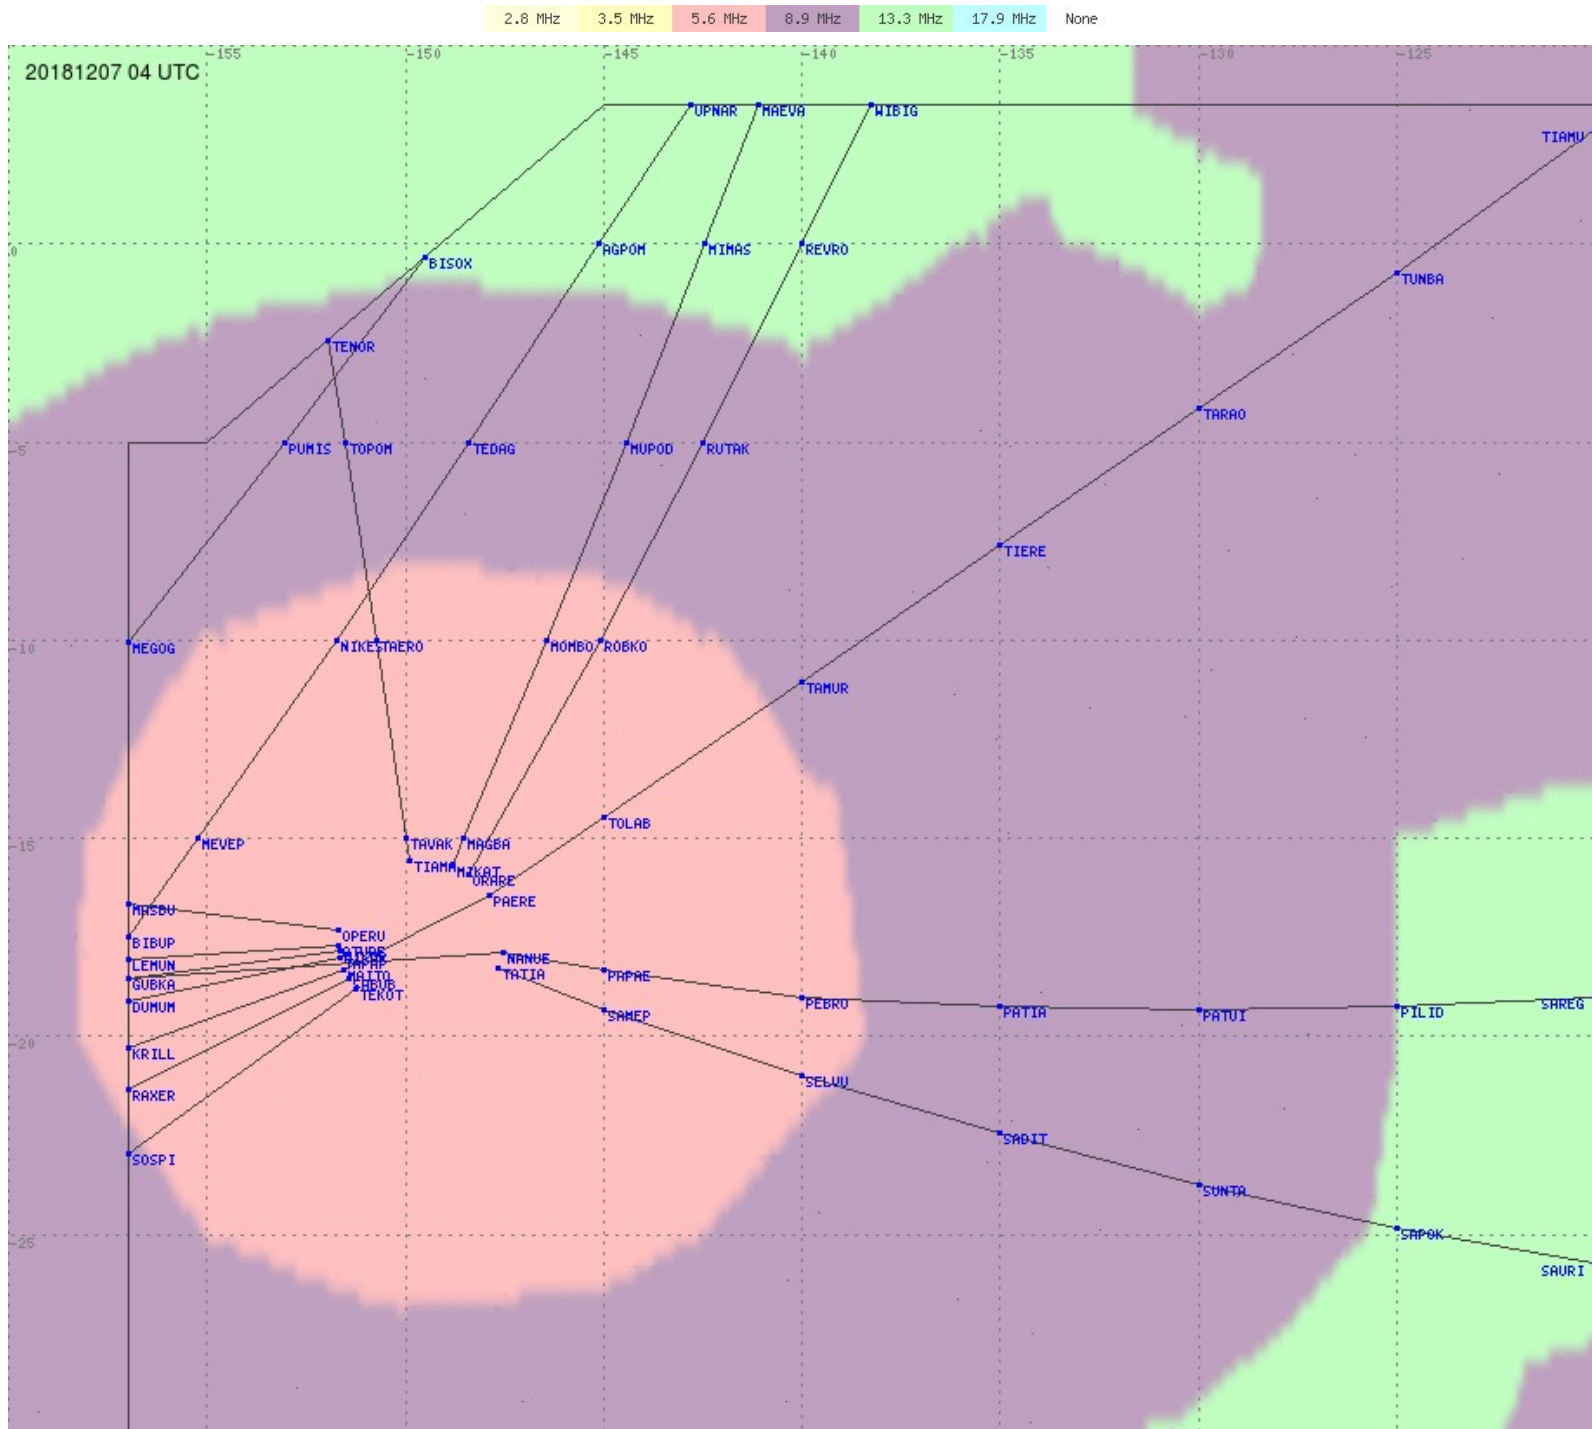

Tahiti FIR - HF Propag - 20181207

2.8 MHz 3.5 MHz 5.6 MHz 8.9 MHz 13.3 MHz 17.9 MHz None

Tahiti FIR - HF Propag - 20181207

2.8 MHz 3.5 MHz 5.6 MHz 8.9 MHz 13.3 MHz 17.9 MHz None

Tahiti FIR - HF Propag - 20181207

2.8 MHz 3.5 MHz 5.6 MHz 8.9 MHz 13.3 MHz 17.9 MHz None

Tahiti FIR - HF Propag - 20181207

2.8 MHz 3.5 MHz 5.6 MHz 8.9 MHz 13.3 MHz 17.9 MHz None

Tahiti FIR - HF Propag - 20181207

Tahiti FIR - HF Propag - 20181207

Tahiti FIR - HF Propag - 20181207

Tahiti FIR - HF Propag - 20181207

Tahiti FIR - HF Propag - 20181207

Tahiti FIR - HF Propag - 20181207

2.8 MHz 3.5 MHz 5.6 MHz 8.9 MHz 13.3 MHz 17.9 MHz None

Tahiti FIR - HF Propag - 20181207