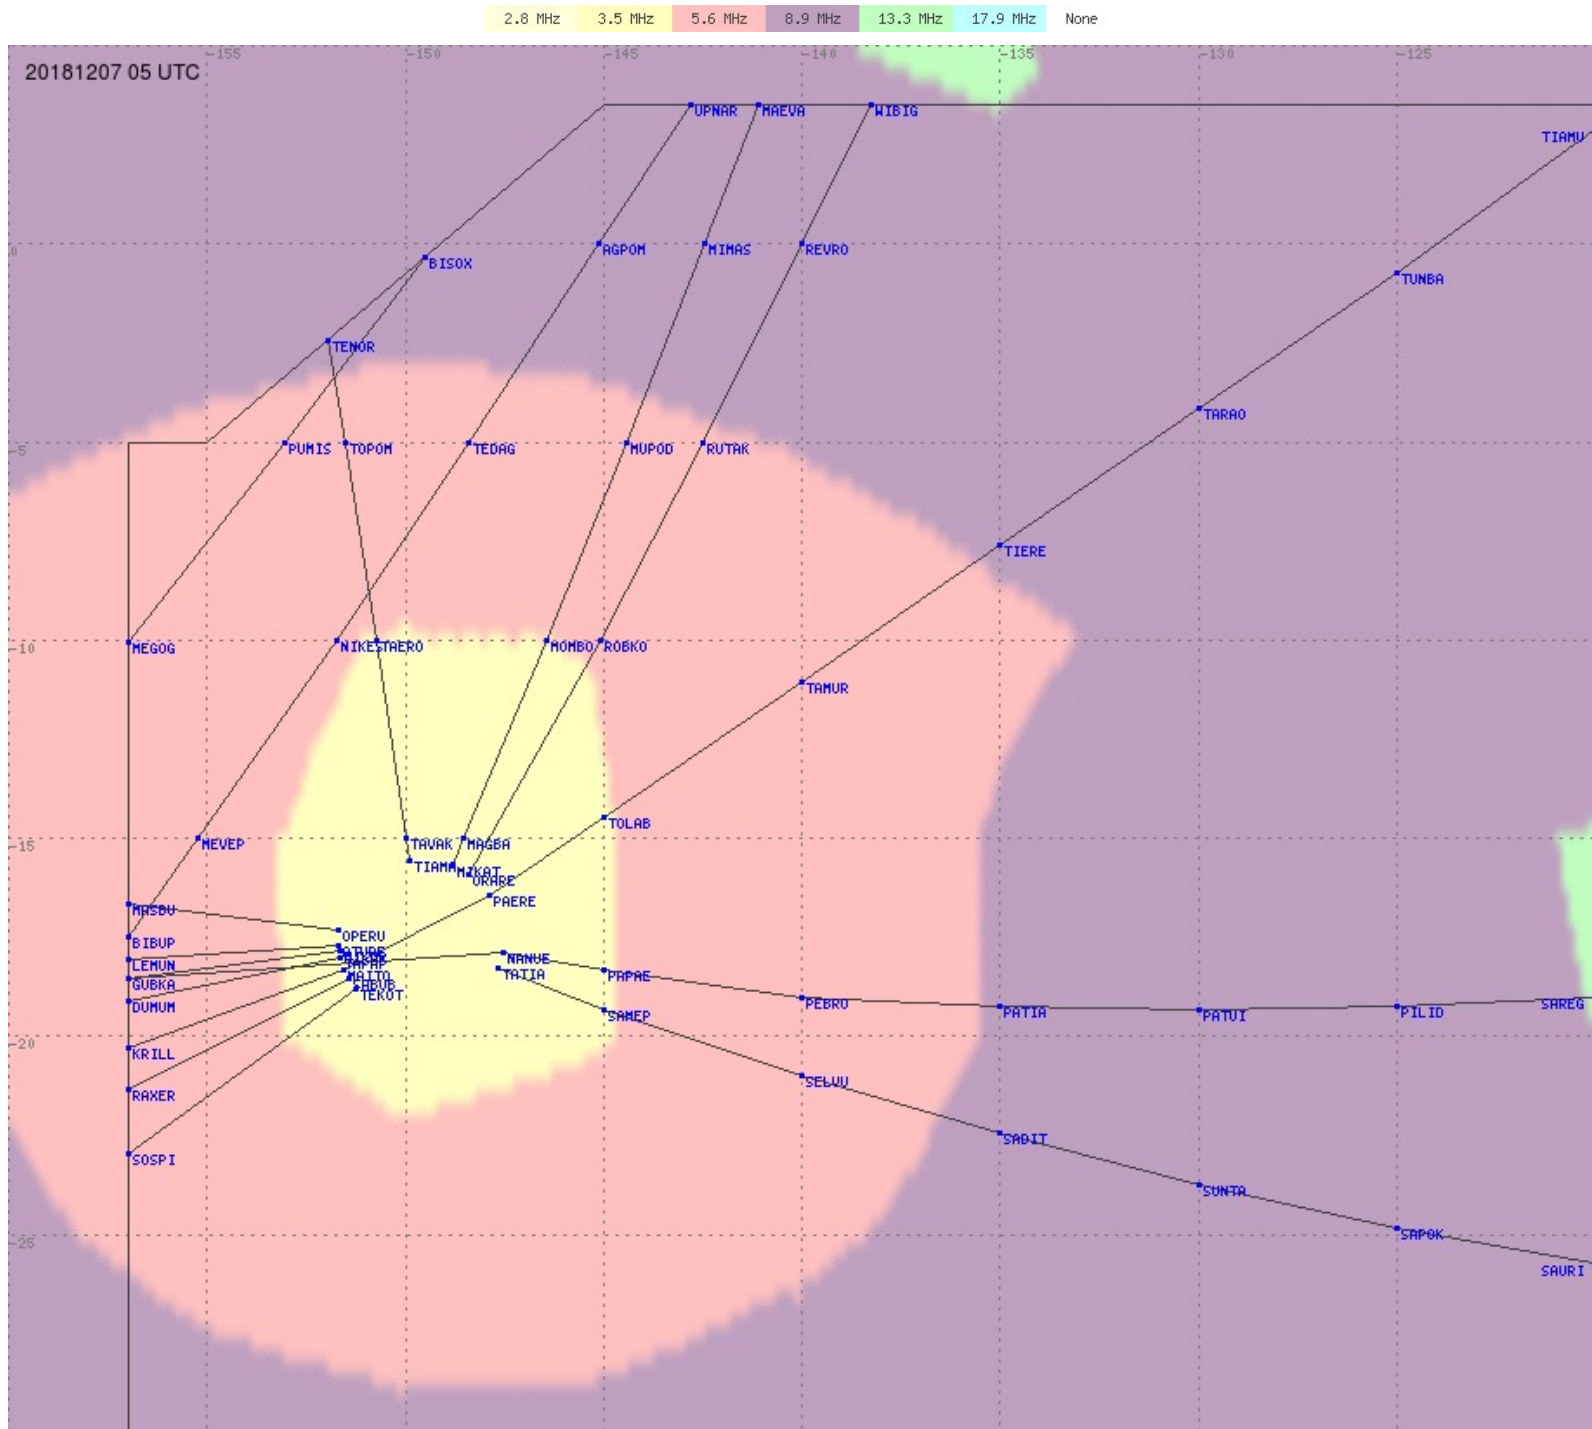

Tahiti FIR - HF Propag - 20181207

2.8 MHz 3.5 MHz 5.6 MHz 8.9 MHz 13.3 MHz 17.9 MHz None

Tahiti FIR - HF Propag - 20181207

2.8 MHz 3.5 MHz 5.6 MHz 8.9 MHz 13.3 MHz 17.9 MHz None

Tahiti FIR - HF Propag - 20181207

2.8 MHz 3.5 MHz 5.6 MHz 8.9 MHz 13.3 MHz 17.9 MHz None

Tahiti FIR - HF Propag - 20181207

2.8 MHz 3.5 MHz 5.6 MHz 8.9 MHz 13.3 MHz 17.9 MHz None

Tahiti FIR - HF Propag - 20181207

Tahiti FIR - HF Propag - 20181207

Tahiti FIR - HF Propag - 20181207

Tahiti FIR - HF Propag - 20181207

Tahiti FIR - HF Propag - 20181207

Tahiti FIR - HF Propag - 20181207

2.8 MHz 3.5 MHz 5.6 MHz 8.9 MHz 13.3 MHz 17.9 MHz None

Tahiti FIR - HF Propag - 20181207