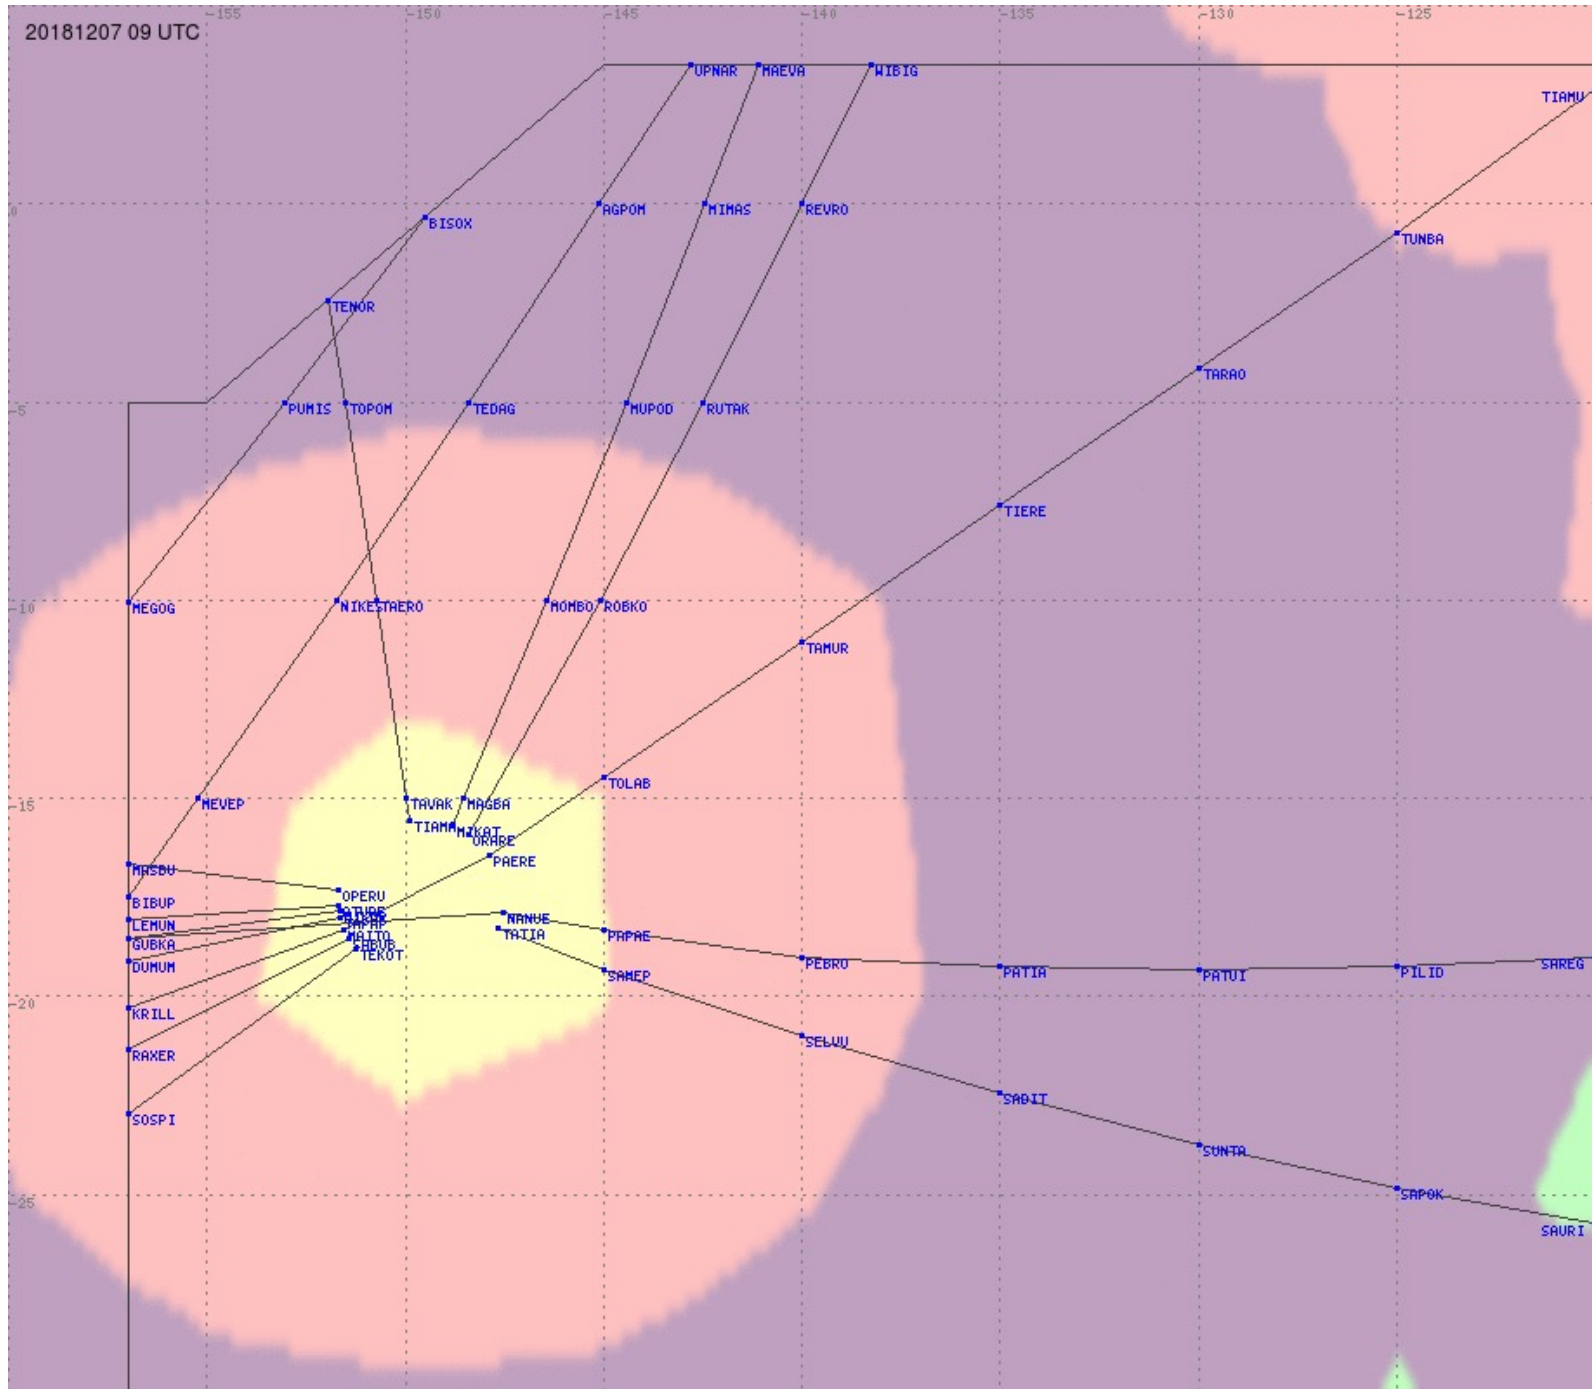

Tahiti FIR - HF Propag - 20181207

Tahiti FIR - HF Propag - 20181207

Tahiti FIR - HF Propag - 20181207

Tahiti FIR - HF Propag - 20181207

2.8 MHz 3.5 MHz 5.6 MHz 8.9 MHz 13.3 MHz 17.9 MHz None

Tahiti FIR - HF Propag - 20181207

Tahiti FIR - HF Propag - 20181207

2.8 MHz
3.5 MHz
5.6 MHz
8.9 MHz
13.3 MHz
17.9 MHz
None

Tahiti FIR - HF Propag - 20181207

Tahiti FIR - HF Propag - 20181207

Tahiti FIR - HF Propag - 20181207

Tahiti FIR - HF Propag - 20181207