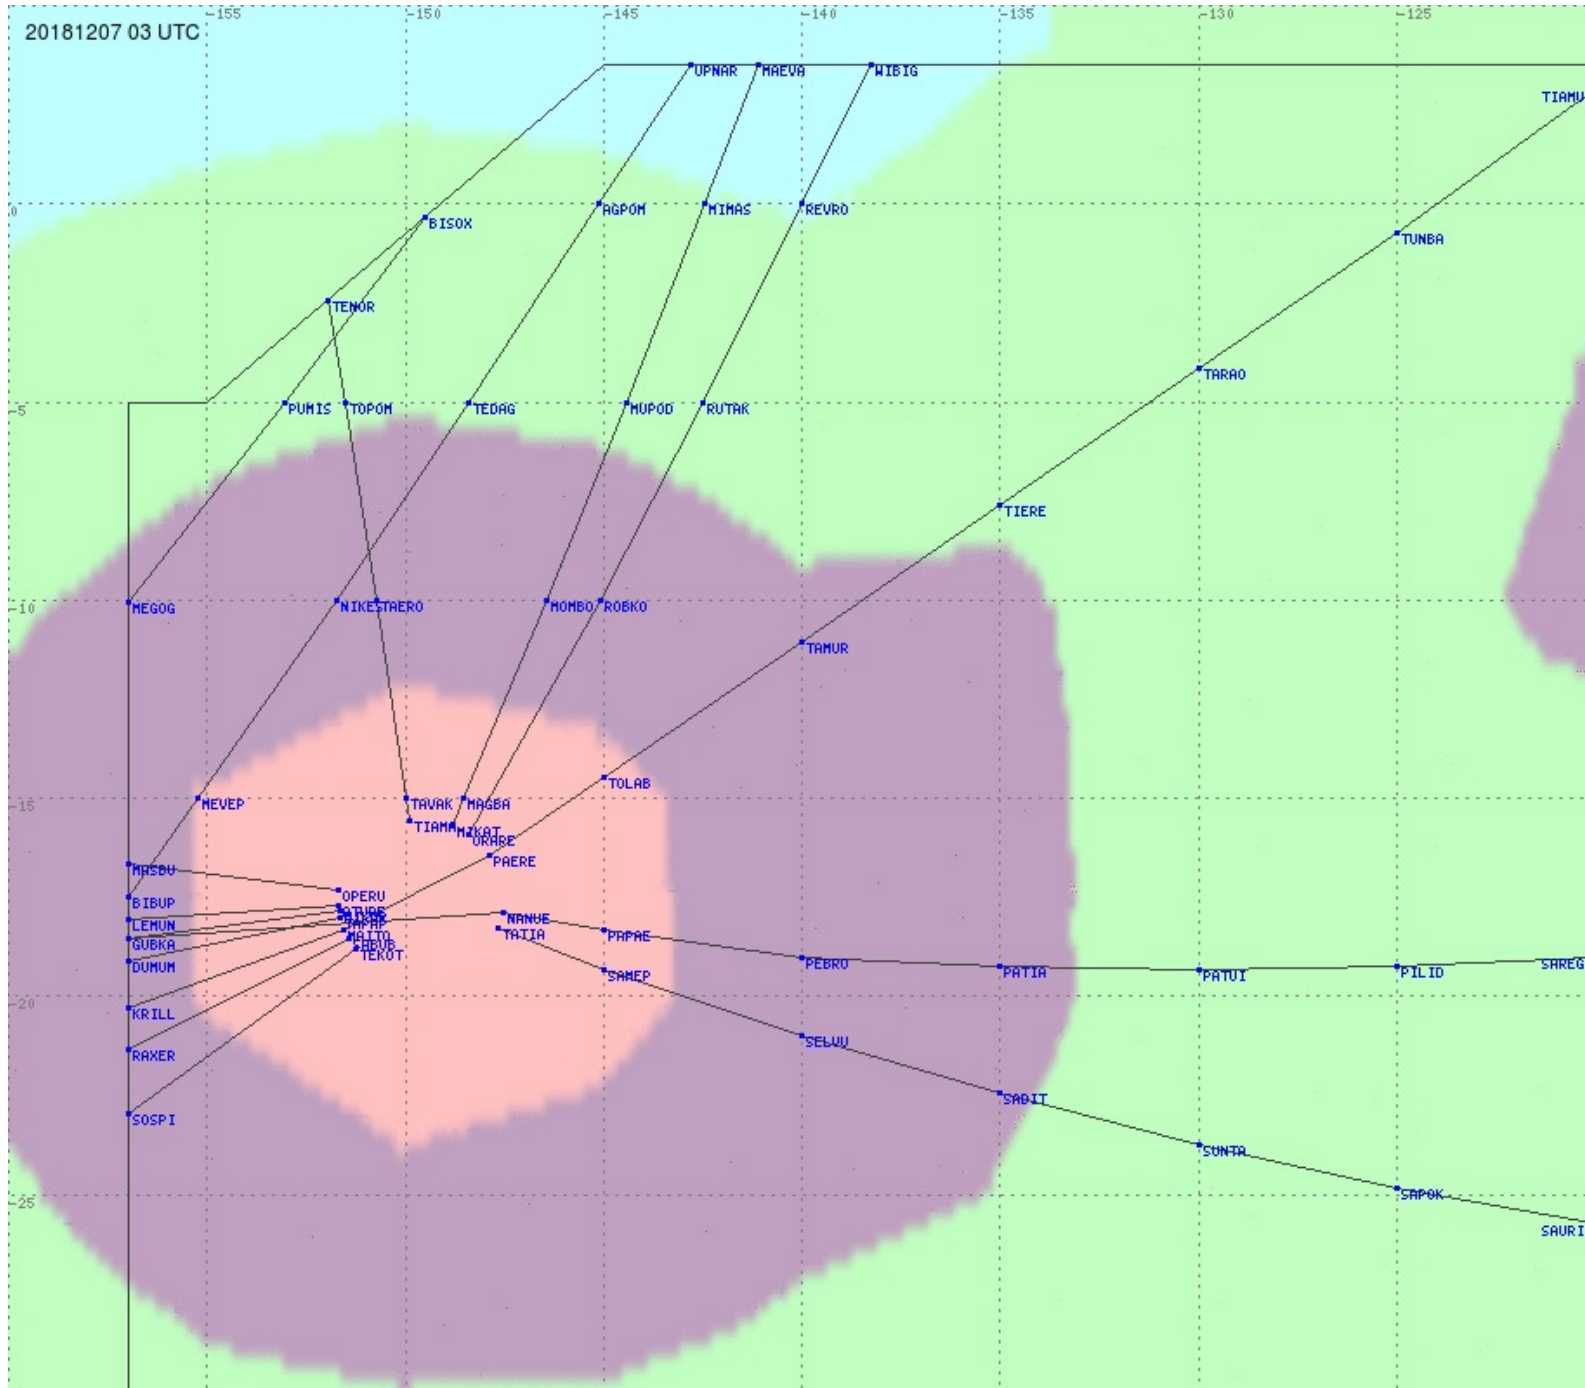

Tahiti FIR - HF Propag - 20181207

2.8 MHz 3.5 MHz 5.6 MHz 8.9 MHz 13.3 MHz 17.9 MHz None

Tahiti FIR - HF Propag - 20181207

2.8 MHz 3.5 MHz 5.6 MHz 8.9 MHz 13.3 MHz 17.9 MHz None

Tahiti FIR - HF Propag - 20181207

2.8 MHz 3.5 MHz 5.6 MHz 8.9 MHz 13.3 MHz 17.9 MHz None

Tahiti FIR - HF Propag - 20181207

2.8 MHz 3.5 MHz 5.6 MHz 8.9 MHz 13.3 MHz 17.9 MHz None

Tahiti FIR - HF Propag - 20181207

Tahiti FIR - HF Propag - 20181207

Tahiti FIR - HF Propag - 20181207

Tahiti FIR - HF Propag - 20181207

Tahiti FIR - HF Propag - 20181207

Tahiti FIR - HF Propag - 20181207

2.8 MHz 3.5 MHz 5.6 MHz 8.9 MHz 13.3 MHz 17.9 MHz None

Tahiti FIR - HF Propag - 20181207

Tahiti FIR - HF Propag - 20181207

2.8 MHz
3.5 MHz
5.6 MHz
8.9 MHz
13.3 MHz
17.9 MHz
None

Tahiti FIR - HF Propag - 20181207

Tahiti FIR - HF Propag - 20181207

Tahiti FIR - HF Propag - 20181207

Tahiti FIR - HF Propag - 20181207