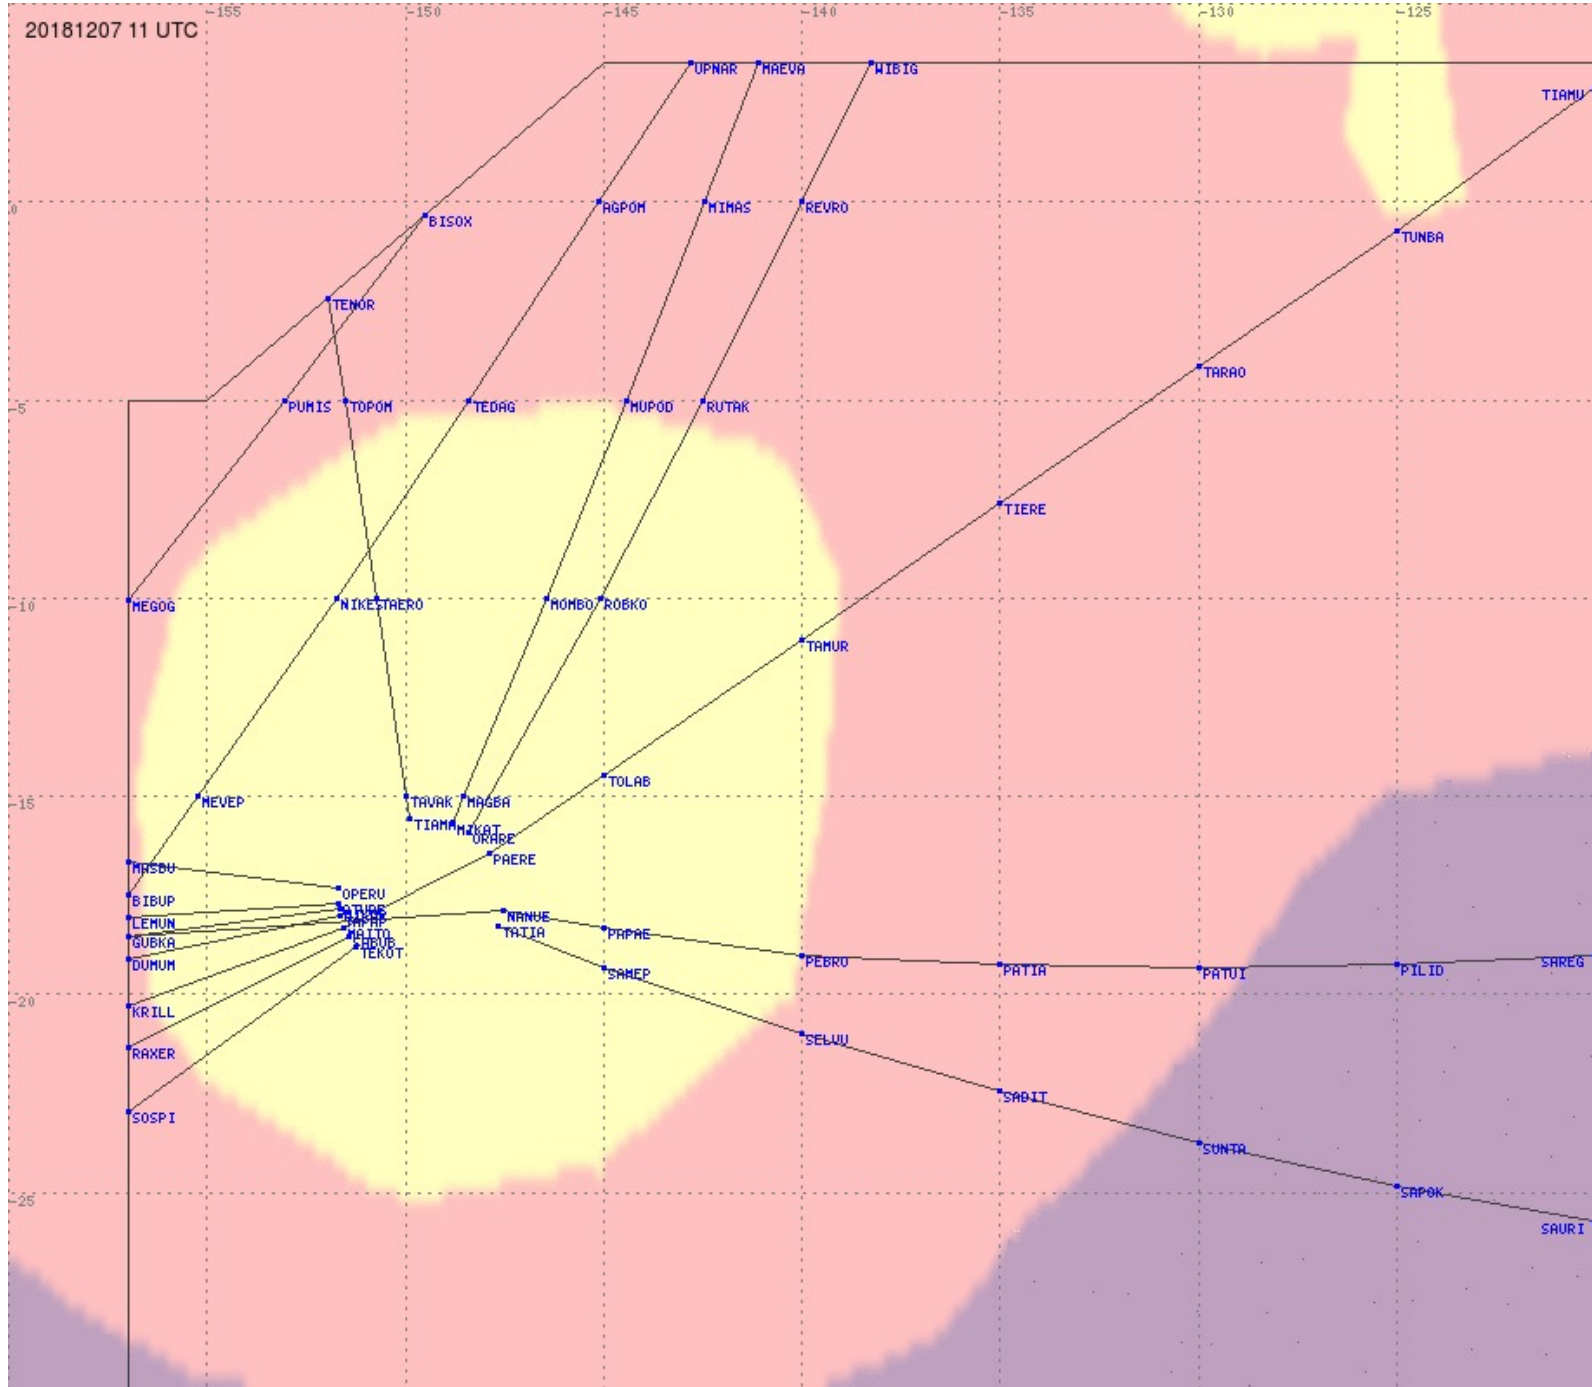

2.8 MHz 3.5 MHz 5.6 MHz 8.9 MHz 13.3 MHz 17.9 MHz None

Tahiti FIR - HF Propag - 20181207

2.8 MHz 3.5 MHz 5.6 MHz 8.9 MHz 13.3 MHz 17.9 MHz None

Tahiti FIR - HF Propag - 20181207

Tahiti FIR - HF Propag - 20181207

Tahiti FIR - HF Propag - 20181207

Tahiti FIR - HF Propag - 20181207

Tahiti FIR - HF Propag - 20181207

Tahiti FIR - HF Propag - 20181207

2.8 MHz 3.5 MHz 5.6 MHz 8.9 MHz 13.3 MHz 17.9 MHz None

Tahiti FIR - HF Propag - 20181207

Tahiti FIR - HF Propag - 20181207

2.8 MHz
3.5 MHz
5.6 MHz
8.9 MHz
13.3 MHz
17.9 MHz
None

Tahiti FIR - HF Propag - 20181207

Tahiti FIR - HF Propag - 20181207

Tahiti FIR - HF Propag - 20181207

Tahiti FIR - HF Propag - 20181207