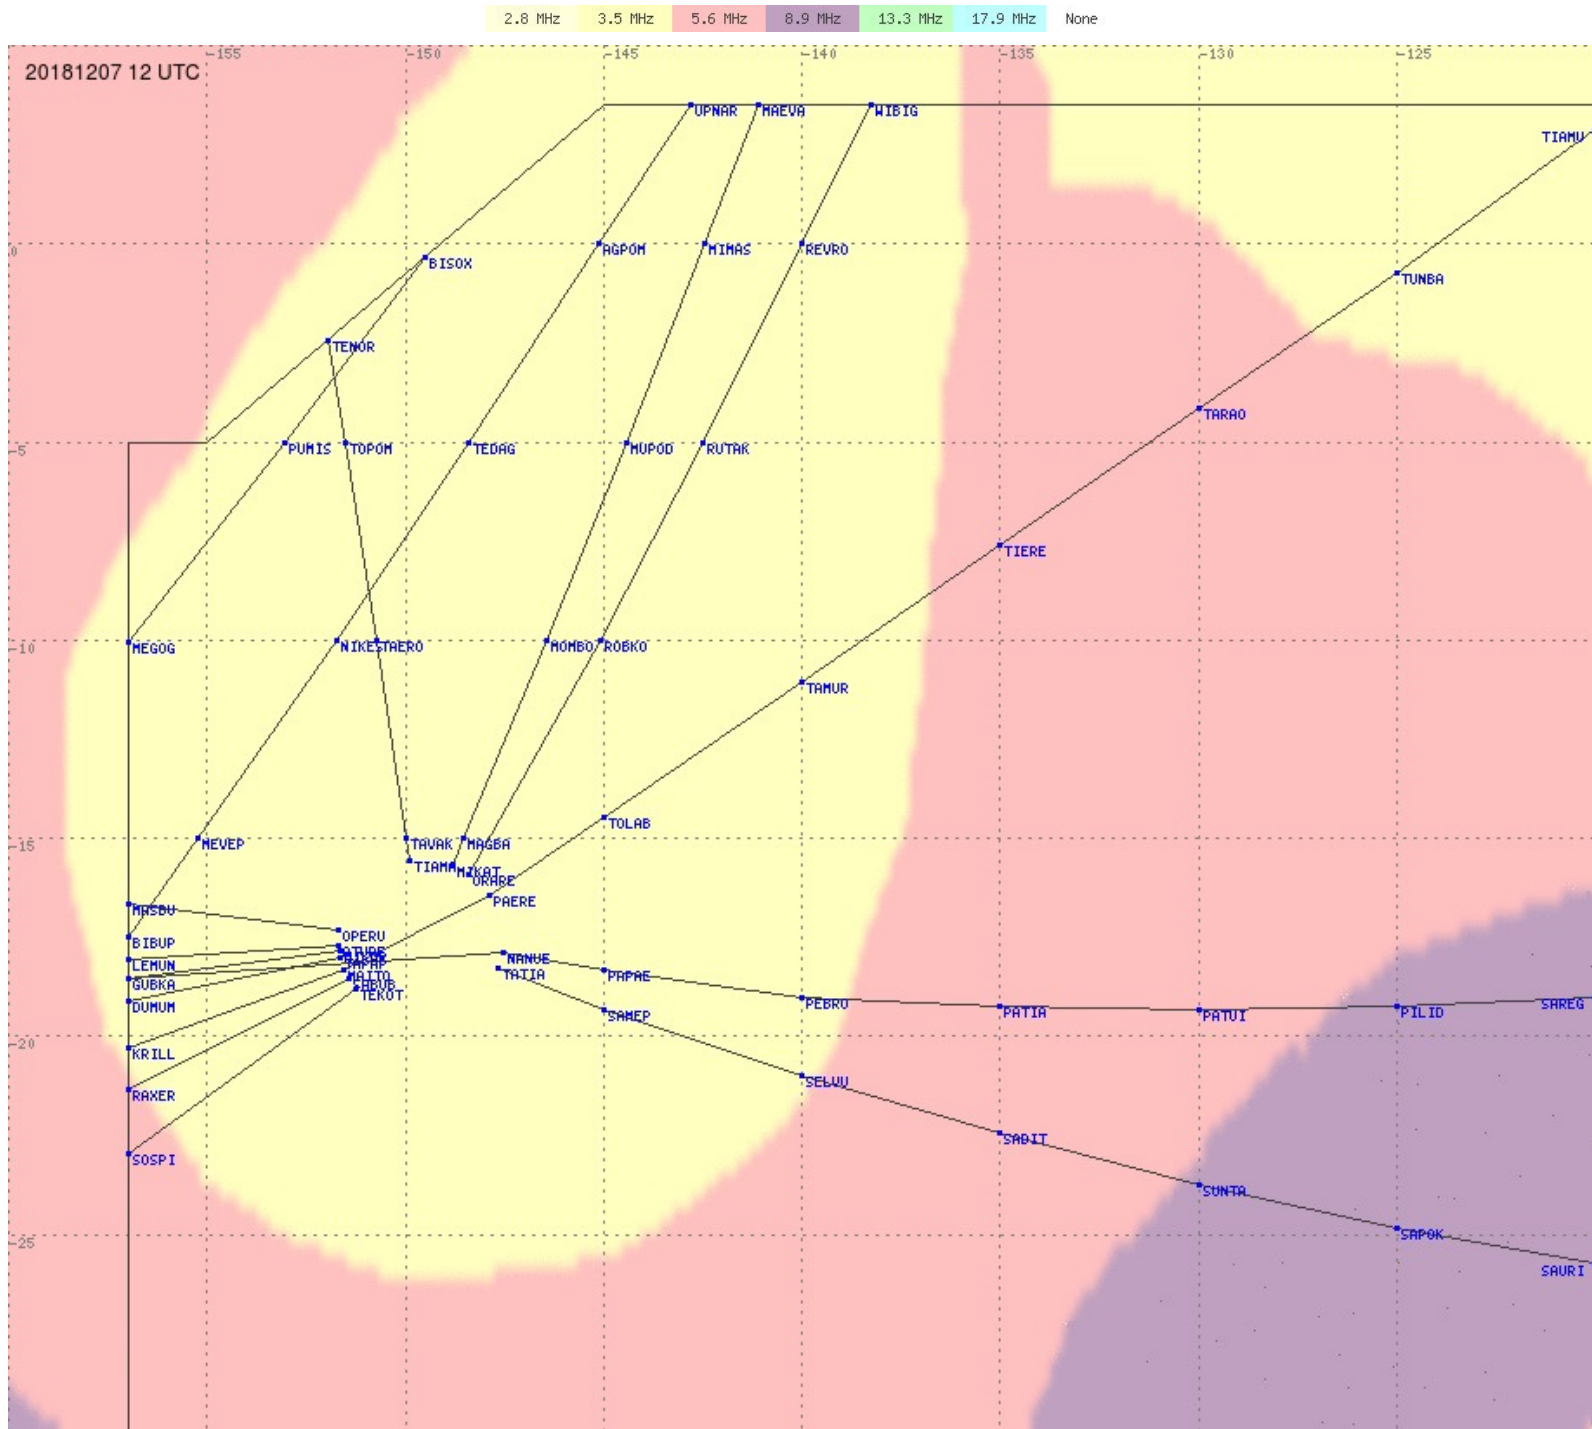

Tahiti FIR - HF Propag - 20181207

2.8 MHz 3.5 MHz 5.6 MHz 8.9 MHz 13.3 MHz 17.9 MHz None

Tahiti FIR - HF Propag - 20181207

2.8 MHz 3.5 MHz 5.6 MHz 8.9 MHz 13.3 MHz 17.9 MHz None

Tahiti FIR - HF Propag - 20181207

2.8 MHz 3.5 MHz 5.6 MHz 8.9 MHz 13.3 MHz 17.9 MHz None

Tahiti FIR - HF Propag - 20181207

2.8 MHz 3.5 MHz 5.6 MHz 8.9 MHz 13.3 MHz 17.9 MHz None

Tahiti FIR - HF Propag - 20181207

Tahiti FIR - HF Propag - 20181207

Tahiti FIR - HF Propag - 20181207

Tahiti FIR - HF Propag - 20181207

Tahiti FIR - HF Propag - 20181207

Tahiti FIR - HF Propag - 20181207

2.8 MHz 3.5 MHz 5.6 MHz 8.9 MHz 13.3 MHz 17.9 MHz None

Tahiti FIR - HF Propag - 20181207

Tahiti FIR - HF Propag - 20181207

2.8 MHz
3.5 MHz
5.6 MHz
8.9 MHz
13.3 MHz
17.9 MHz
None

Tahiti FIR - HF Propag - 20181207

Tahiti FIR - HF Propag - 20181207

Tahiti FIR - HF Propag - 20181207

Tahiti FIR - HF Propag - 20181207