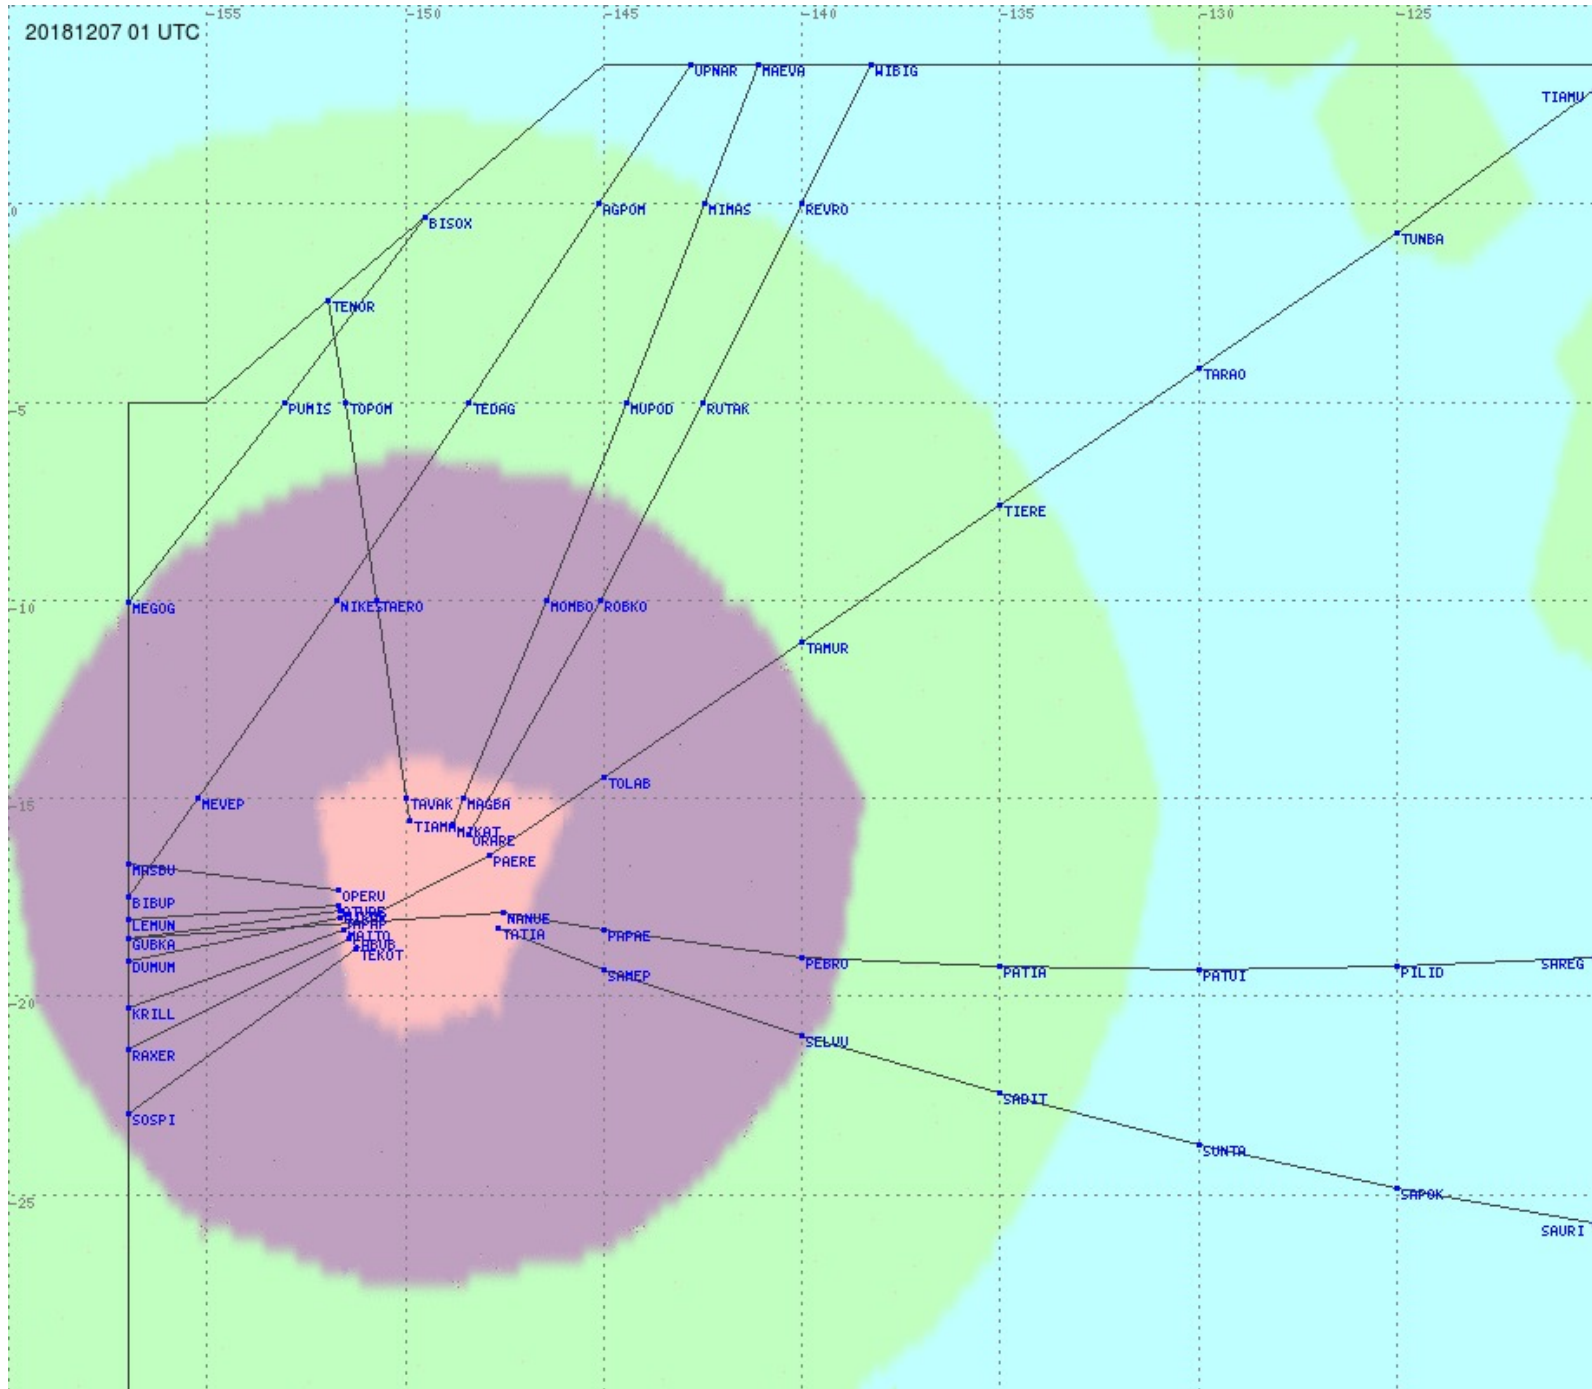

Tahiti FIR - HF Propag - 20181207

2.8 MHz 3.5 MHz 5.6 MHz 8.9 MHz 13.3 MHz 17.9 MHz None

Tahiti FIR - HF Propag - 20181207

2.8 MHz 3.5 MHz 5.6 MHz 8.9 MHz 13.3 MHz 17.9 MHz None

Tahiti FIR - HF Propag - 20181207

2.8 MHz 3.5 MHz 5.6 MHz 8.9 MHz 13.3 MHz 17.9 MHz None

Tahiti FIR - HF Propag - 20181207

2.8 MHz 3.5 MHz 5.6 MHz 8.9 MHz 13.3 MHz 17.9 MHz None

Tahiti FIR - HF Propag - 20181207

Tahiti FIR - HF Propag - 20181207

Tahiti FIR - HF Propag - 20181207

Tahiti FIR - HF Propag - 20181207

Tahiti FIR - HF Propag - 20181207

Tahiti FIR - HF Propag - 20181207

2.8 MHz 3.5 MHz 5.6 MHz 8.9 MHz 13.3 MHz 17.9 MHz None

Tahiti FIR - HF Propag - 20181207