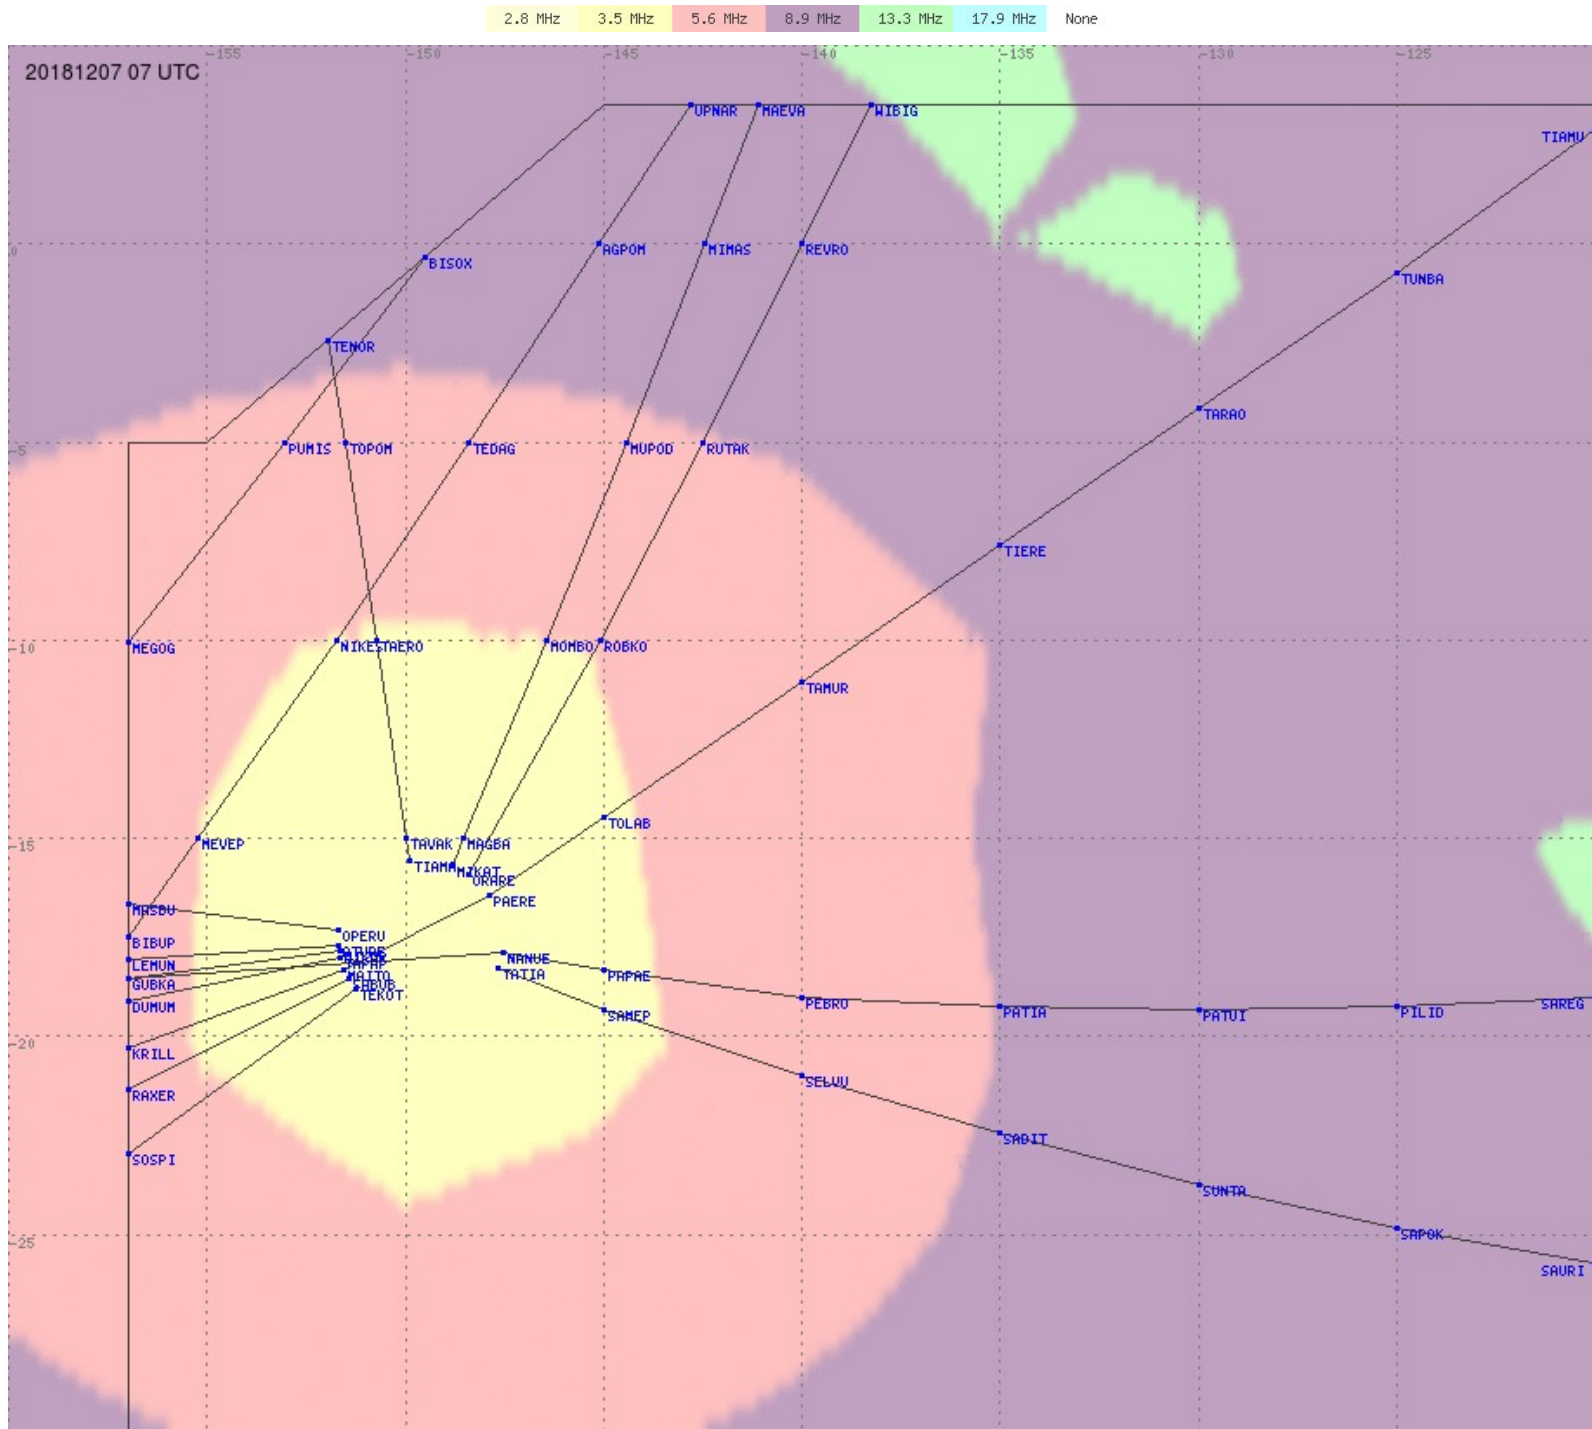

Tahiti FIR - HF Propag - 20181207

2.8 MHz 3.5 MHz 5.6 MHz 8.9 MHz 13.3 MHz 17.9 MHz None

Tahiti FIR - HF Propag - 20181207

2.8 MHz 3.5 MHz 5.6 MHz 8.9 MHz 13.3 MHz 17.9 MHz None

Tahiti FIR - HF Propag - 20181207

2.8 MHz 3.5 MHz 5.6 MHz 8.9 MHz 13.3 MHz 17.9 MHz None

Tahiti FIR - HF Propag - 20181207

2.8 MHz 3.5 MHz 5.6 MHz 8.9 MHz 13.3 MHz 17.9 MHz None

Tahiti FIR - HF Propag - 20181207

Tahiti FIR - HF Propag - 20181207

Tahiti FIR - HF Propag - 20181207

Tahiti FIR - HF Propag - 20181207

Tahiti FIR - HF Propag - 20181207

Tahiti FIR - HF Propag - 20181207

2.8 MHz 3.5 MHz 5.6 MHz 8.9 MHz 13.3 MHz 17.9 MHz None

Tahiti FIR - HF Propag - 20181207