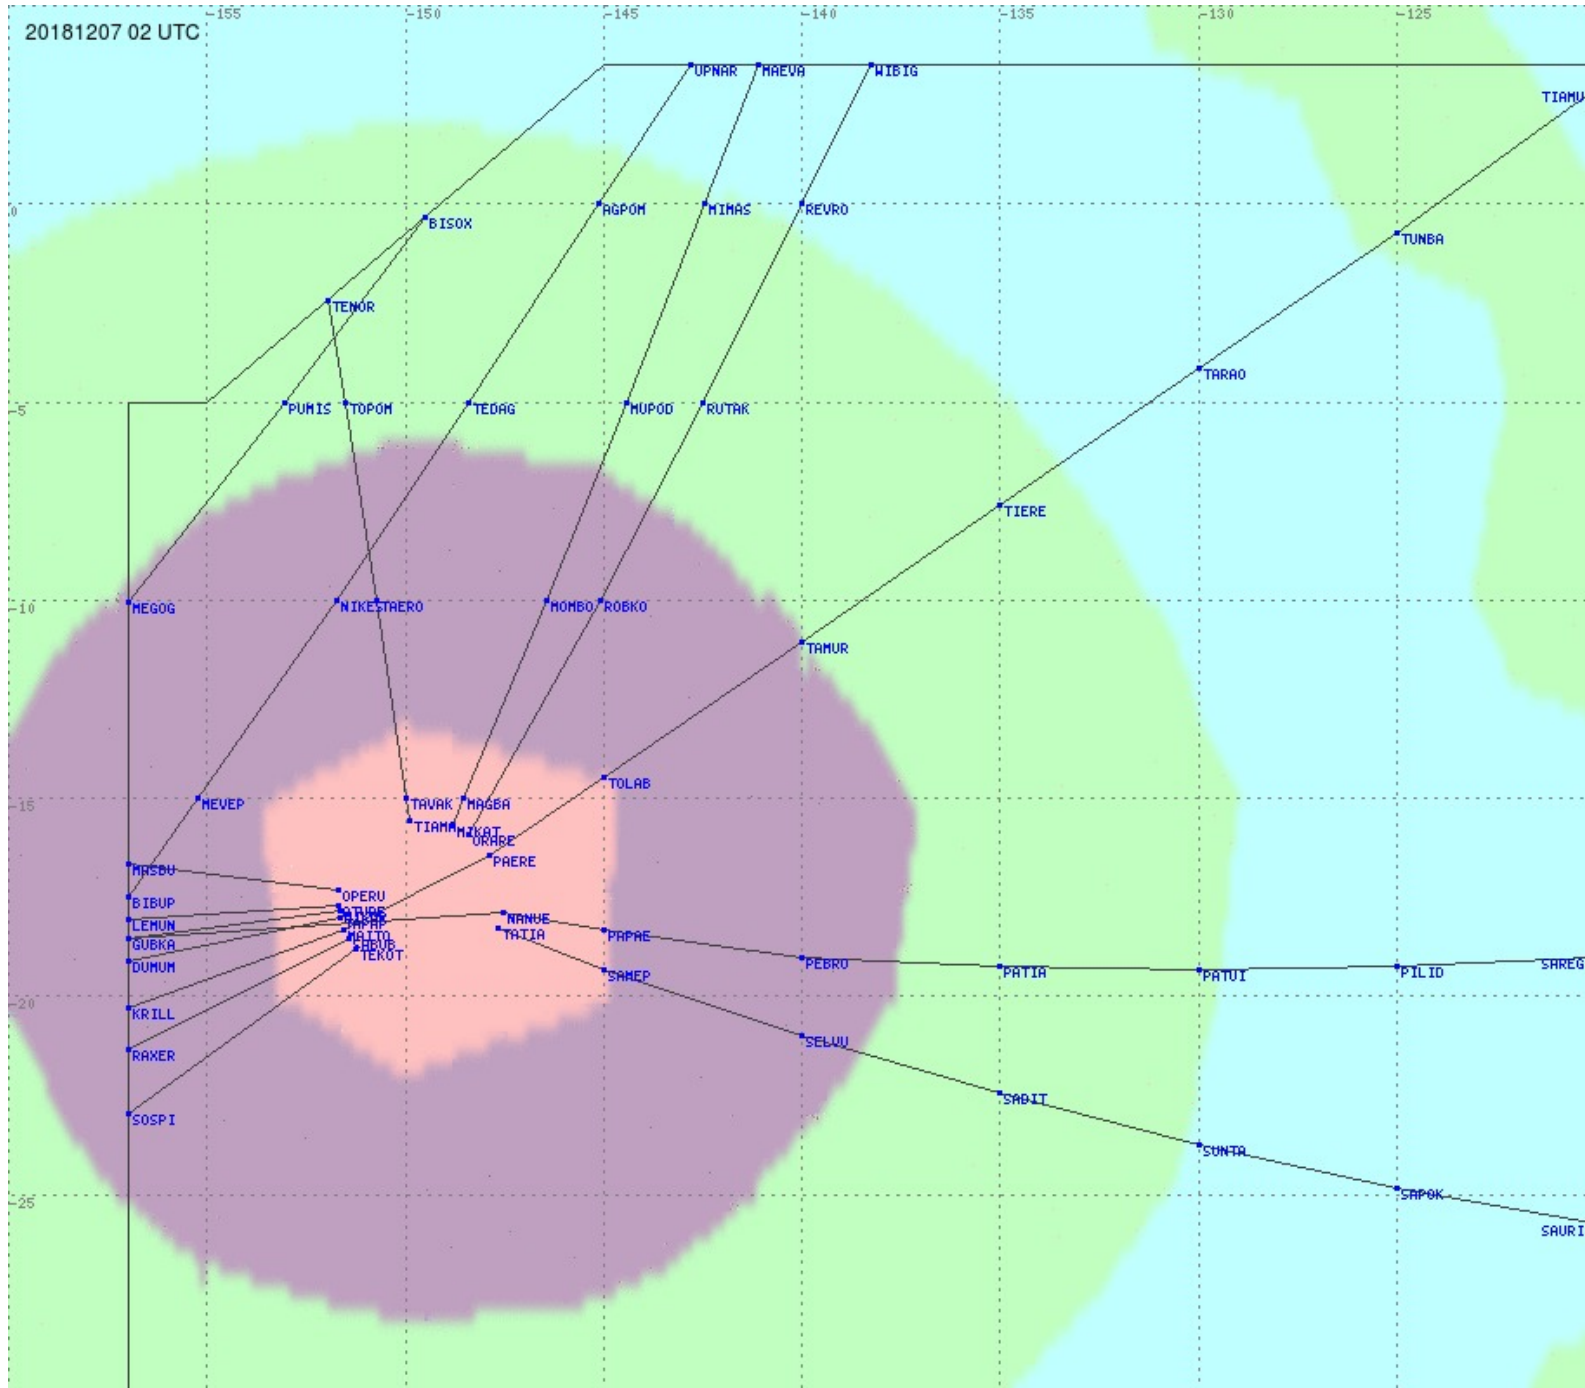

Tahiti FIR - HF Propag - 20181207

2.8 MHz 3.5 MHz 5.6 MHz 8.9 MHz 13.3 MHz 17.9 MHz None

Tahiti FIR - HF Propag - 20181207

2.8 MHz 3.5 MHz 5.6 MHz 8.9 MHz 13.3 MHz 17.9 MHz None

Tahiti FIR - HF Propag - 20181207

2.8 MHz 3.5 MHz 5.6 MHz 8.9 MHz 13.3 MHz 17.9 MHz None

Tahiti FIR - HF Propag - 20181207

2.8 MHz 3.5 MHz 5.6 MHz 8.9 MHz 13.3 MHz 17.9 MHz None

Tahiti FIR - HF Propag - 20181207

Tahiti FIR - HF Propag - 20181207

Tahiti FIR - HF Propag - 20181207

Tahiti FIR - HF Propag - 20181207

Tahiti FIR - HF Propag - 20181207

Tahiti FIR - HF Propag - 20181207

2.8 MHz 3.5 MHz 5.6 MHz 8.9 MHz 13.3 MHz 17.9 MHz None

Tahiti FIR - HF Propag - 20181207