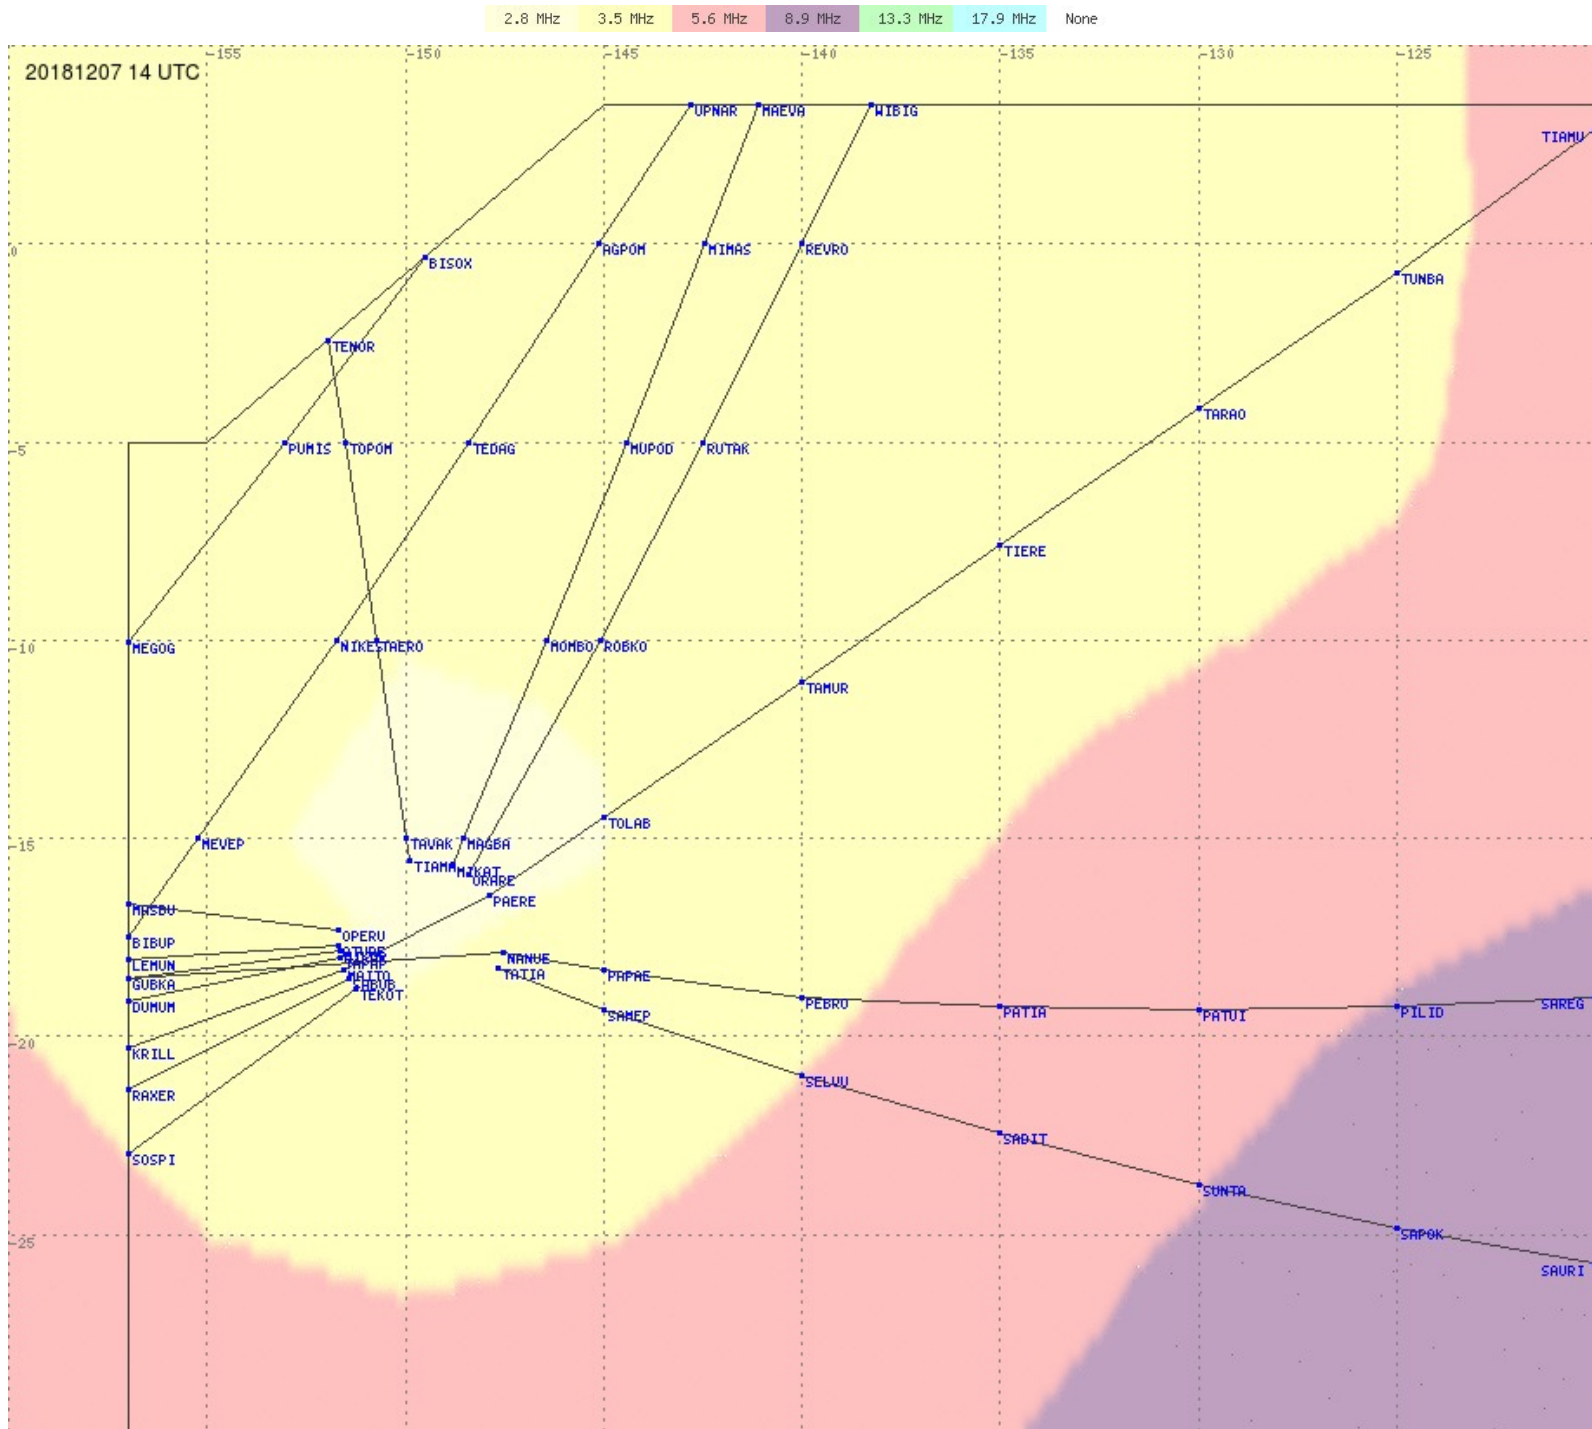

Tahiti FIR - HF Propag - 20181207

2.8 MHz 3.5 MHz 5.6 MHz 8.9 MHz 13.3 MHz 17.9 MHz None

Tahiti FIR - HF Propag - 20181207

2.8 MHz 3.5 MHz 5.6 MHz 8.9 MHz 13.3 MHz 17.9 MHz None

Tahiti FIR - HF Propag - 20181207

Tahiti FIR - HF Propag - 20181207

Tahiti FIR - HF Propag - 20181207

Tahiti FIR - HF Propag - 20181207

Tahiti FIR - HF Propag - 20181207

2.8 MHz 3.5 MHz 5.6 MHz 8.9 MHz 13.3 MHz 17.9 MHz None

Tahiti FIR - HF Propag - 20181207

Tahiti FIR - HF Propag - 20181207

2.8 MHz
3.5 MHz
5.6 MHz
8.9 MHz
13.3 MHz
17.9 MHz
None

Tahiti FIR - HF Propag - 20181207

Tahiti FIR - HF Propag - 20181207

Tahiti FIR - HF Propag - 20181207

Tahiti FIR - HF Propag - 20181207

Tahiti FIR - HF Propag - 20181207

Tahiti FIR - HF Propag - 20181207

Tahiti FIR - HF Propag - 20181207

Tahiti FIR - HF Propag - 20181207

Tahiti FIR - HF Propag - 20181207

2.8 MHz 3.5 MHz 5.6 MHz 8.9 MHz 13.3 MHz 17.9 MHz None