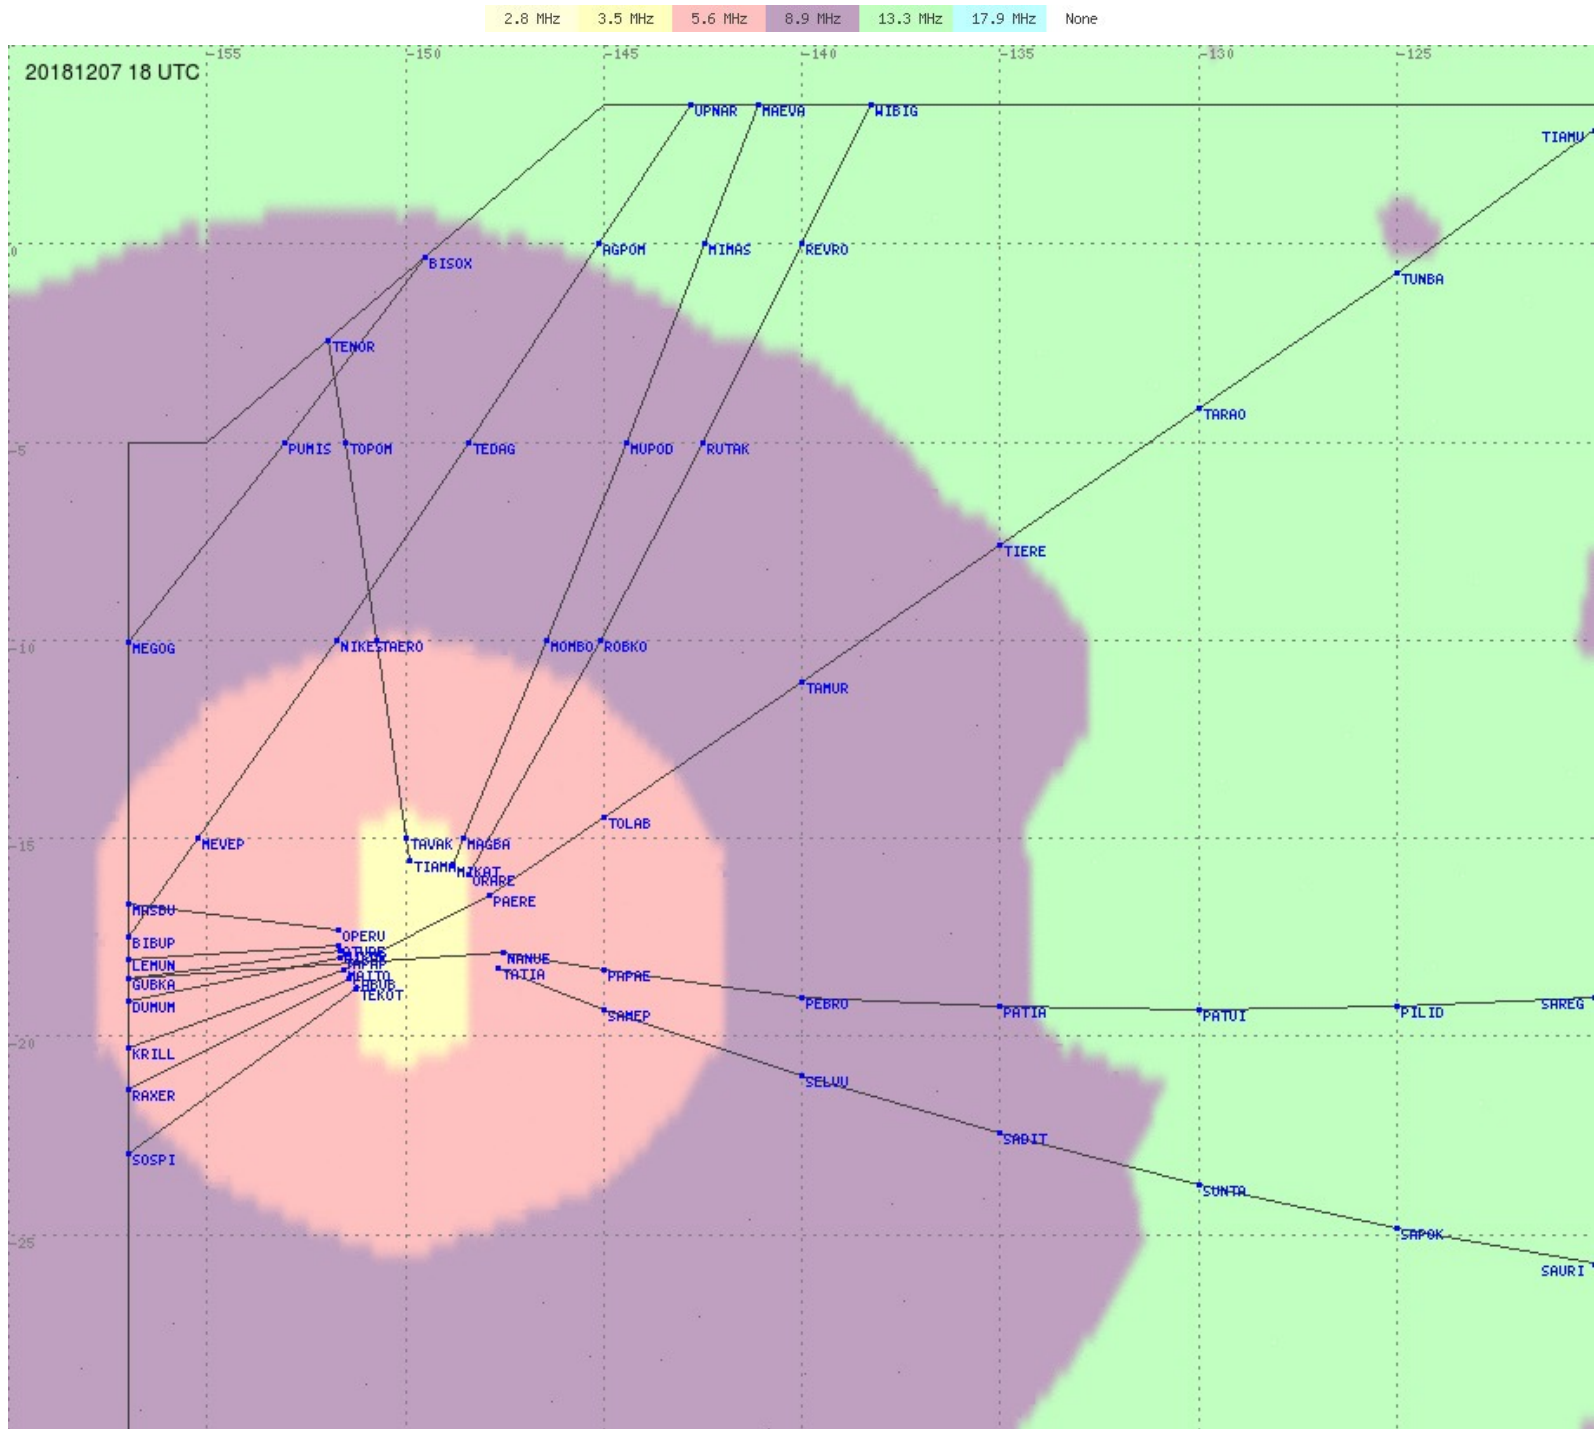

Tahiti FIR - HF Propag - 20181207

2.8 MHz 3.5 MHz 5.6 MHz 8.9 MHz 13.3 MHz 17.9 MHz None

Tahiti FIR - HF Propag - 20181207

2.8 MHz 3.5 MHz 5.6 MHz 8.9 MHz 13.3 MHz 17.9 MHz None

Tahiti FIR - HF Propag - 20181207

Tahiti FIR - HF Propag - 20181207

Tahiti FIR - HF Propag - 20181207

Tahiti FIR - HF Propag - 20181207

Tahiti FIR - HF Propag - 20181207

2.8 MHz 3.5 MHz 5.6 MHz 8.9 MHz 13.3 MHz 17.9 MHz None

Tahiti FIR - HF Propag - 20181207

Tahiti FIR - HF Propag - 20181207

2.8 MHz
3.5 MHz
5.6 MHz
8.9 MHz
13.3 MHz
17.9 MHz
None

Tahiti FIR - HF Propag - 20181207

Tahiti FIR - HF Propag - 20181207

Tahiti FIR - HF Propag - 20181207

Tahiti FIR - HF Propag - 20181207

Tahiti FIR - HF Propag - 20181207

Tahiti FIR - HF Propag - 20181207

Tahiti FIR - HF Propag - 20181207

Tahiti FIR - HF Propag - 20181207

Tahiti FIR - HF Propag - 20181207

2.8 MHz 3.5 MHz 5.6 MHz 8.9 MHz 13.3 MHz 17.9 MHz None