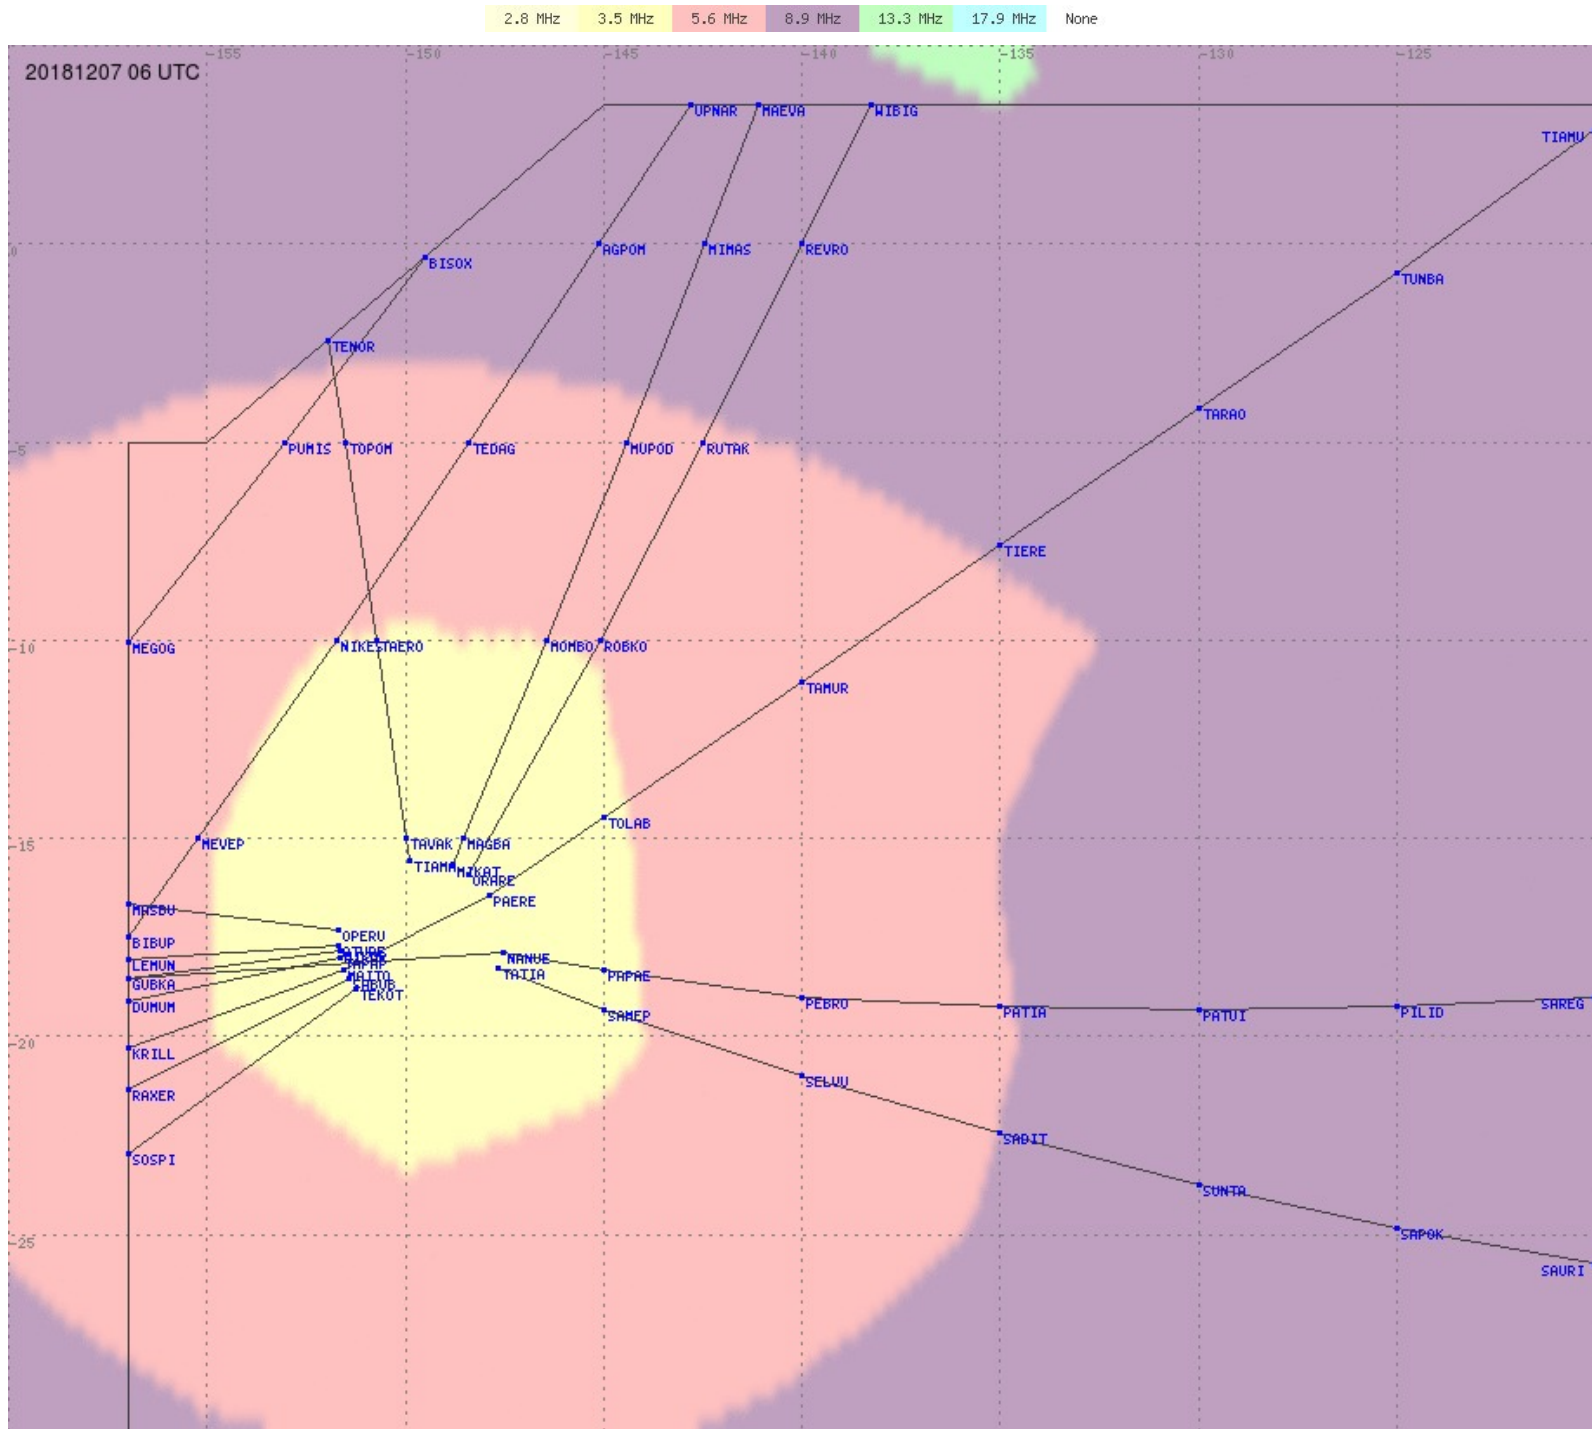

Tahiti FIR - HF Propag - 20181207

2.8 MHz 3.5 MHz 5.6 MHz 8.9 MHz 13.3 MHz 17.9 MHz None

Tahiti FIR - HF Propag - 20181207

2.8 MHz 3.5 MHz 5.6 MHz 8.9 MHz 13.3 MHz 17.9 MHz None

Tahiti FIR - HF Propag - 20181207

2.8 MHz 3.5 MHz 5.6 MHz 8.9 MHz 13.3 MHz 17.9 MHz None

Tahiti FIR - HF Propag - 20181207

2.8 MHz 3.5 MHz 5.6 MHz 8.9 MHz 13.3 MHz 17.9 MHz None

Tahiti FIR - HF Propag - 20181207

Tahiti FIR - HF Propag - 20181207

Tahiti FIR - HF Propag - 20181207

Tahiti FIR - HF Propag - 20181207

Tahiti FIR - HF Propag - 20181207

Tahiti FIR - HF Propag - 20181207

2.8 MHz 3.5 MHz 5.6 MHz 8.9 MHz 13.3 MHz 17.9 MHz None

Tahiti FIR - HF Propag - 20181207