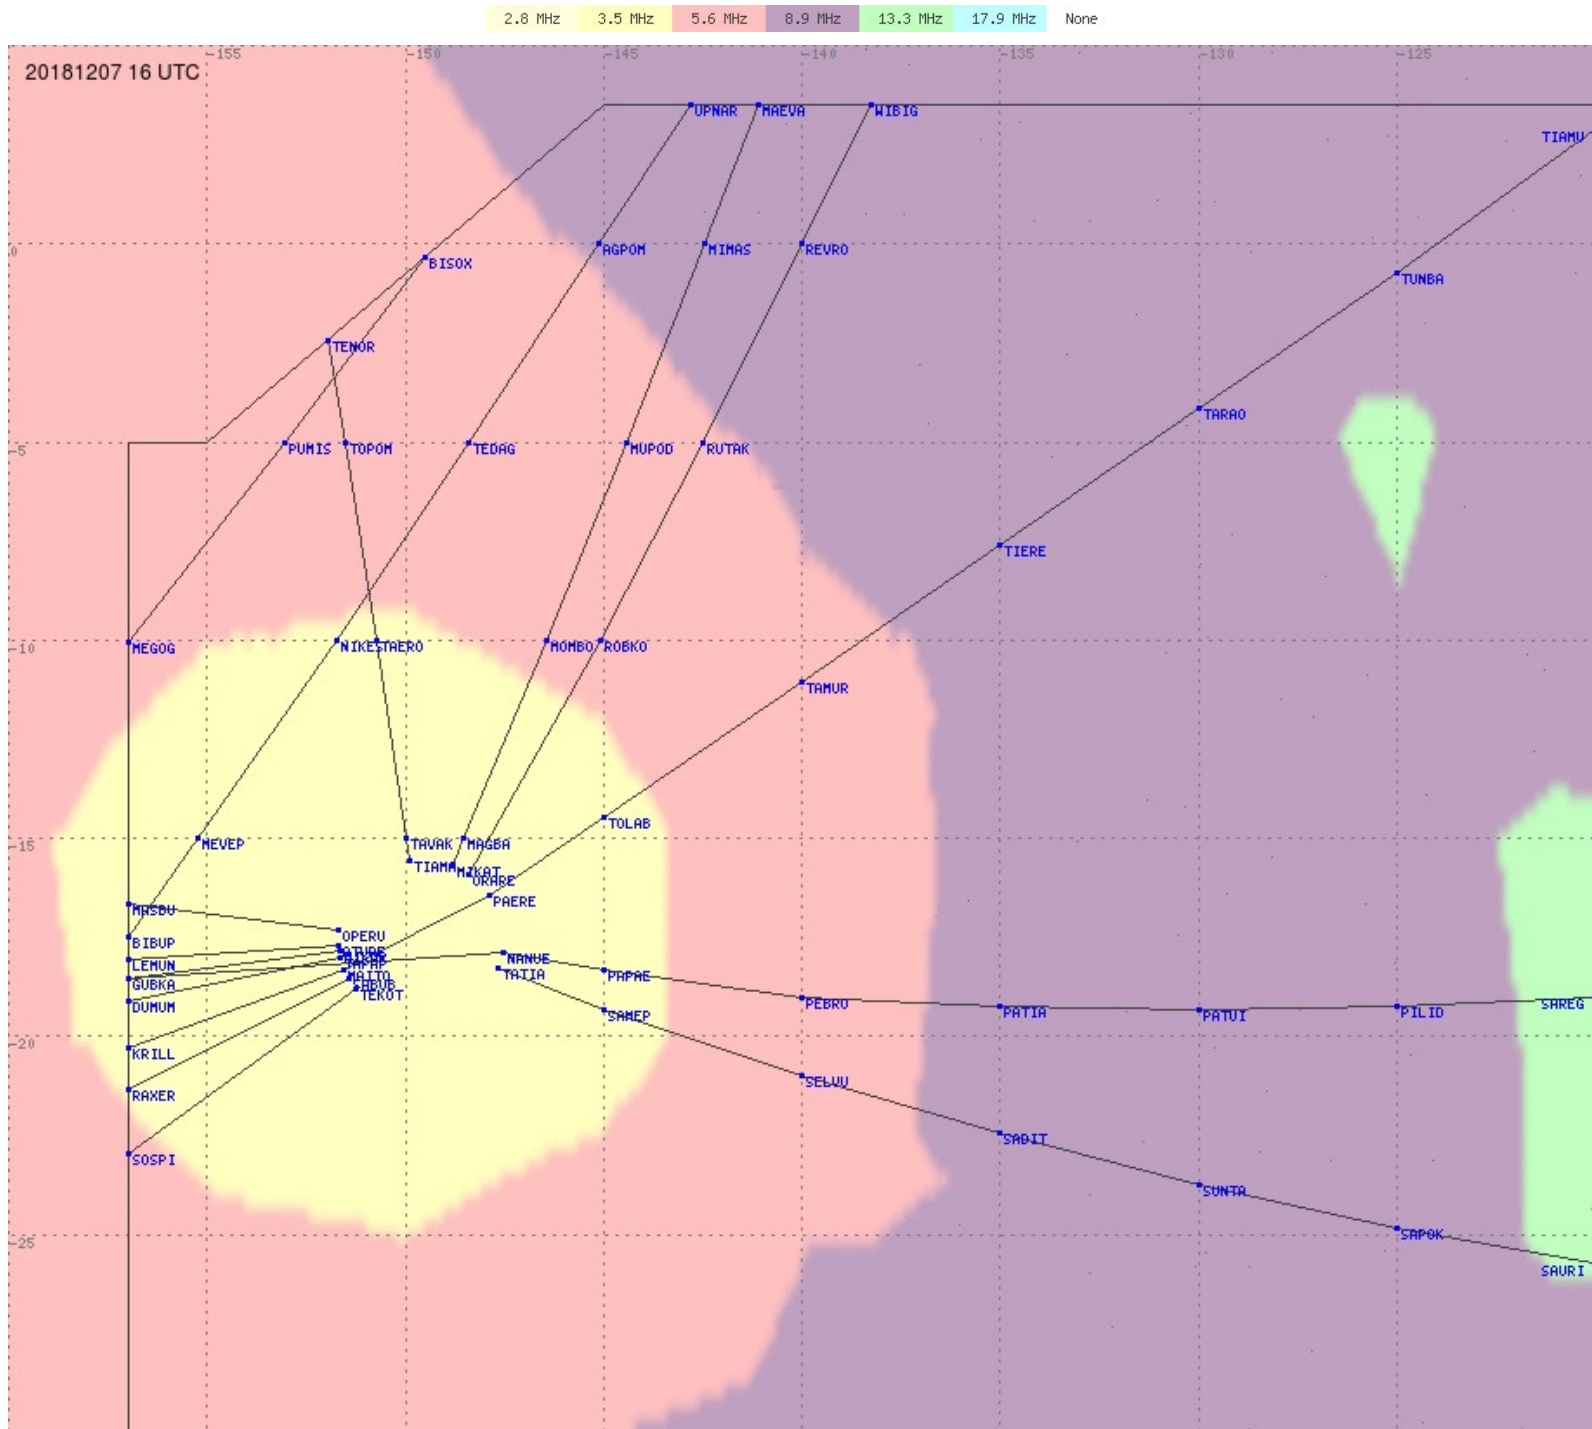

Tahiti FIR - HF Propag - 20181207

2.8 MHz 3.5 MHz 5.6 MHz 8.9 MHz 13.3 MHz 17.9 MHz None

Tahiti FIR - HF Propag - 20181207

2.8 MHz 3.5 MHz 5.6 MHz 8.9 MHz 13.3 MHz 17.9 MHz None

Tahiti FIR - HF Propag - 20181207

Tahiti FIR - HF Propag - 20181207

Tahiti FIR - HF Propag - 20181207

Tahiti FIR - HF Propag - 20181207

Tahiti FIR - HF Propag - 20181207

2.8 MHz 3.5 MHz 5.6 MHz 8.9 MHz 13.3 MHz 17.9 MHz None

Tahiti FIR - HF Propag - 20181207

Tahiti FIR - HF Propag - 20181207

2.8 MHz
3.5 MHz
5.6 MHz
8.9 MHz
13.3 MHz
17.9 MHz
None

Tahiti FIR - HF Propag - 20181207

Tahiti FIR - HF Propag - 20181207

Tahiti FIR - HF Propag - 20181207

Tahiti FIR - HF Propag - 20181207

Tahiti FIR - HF Propag - 20181207

Tahiti FIR - HF Propag - 20181207

Tahiti FIR - HF Propag - 20181207

Tahiti FIR - HF Propag - 20181207

Tahiti FIR - HF Propag - 20181207

2.8 MHz 3.5 MHz 5.6 MHz 8.9 MHz 13.3 MHz 17.9 MHz None