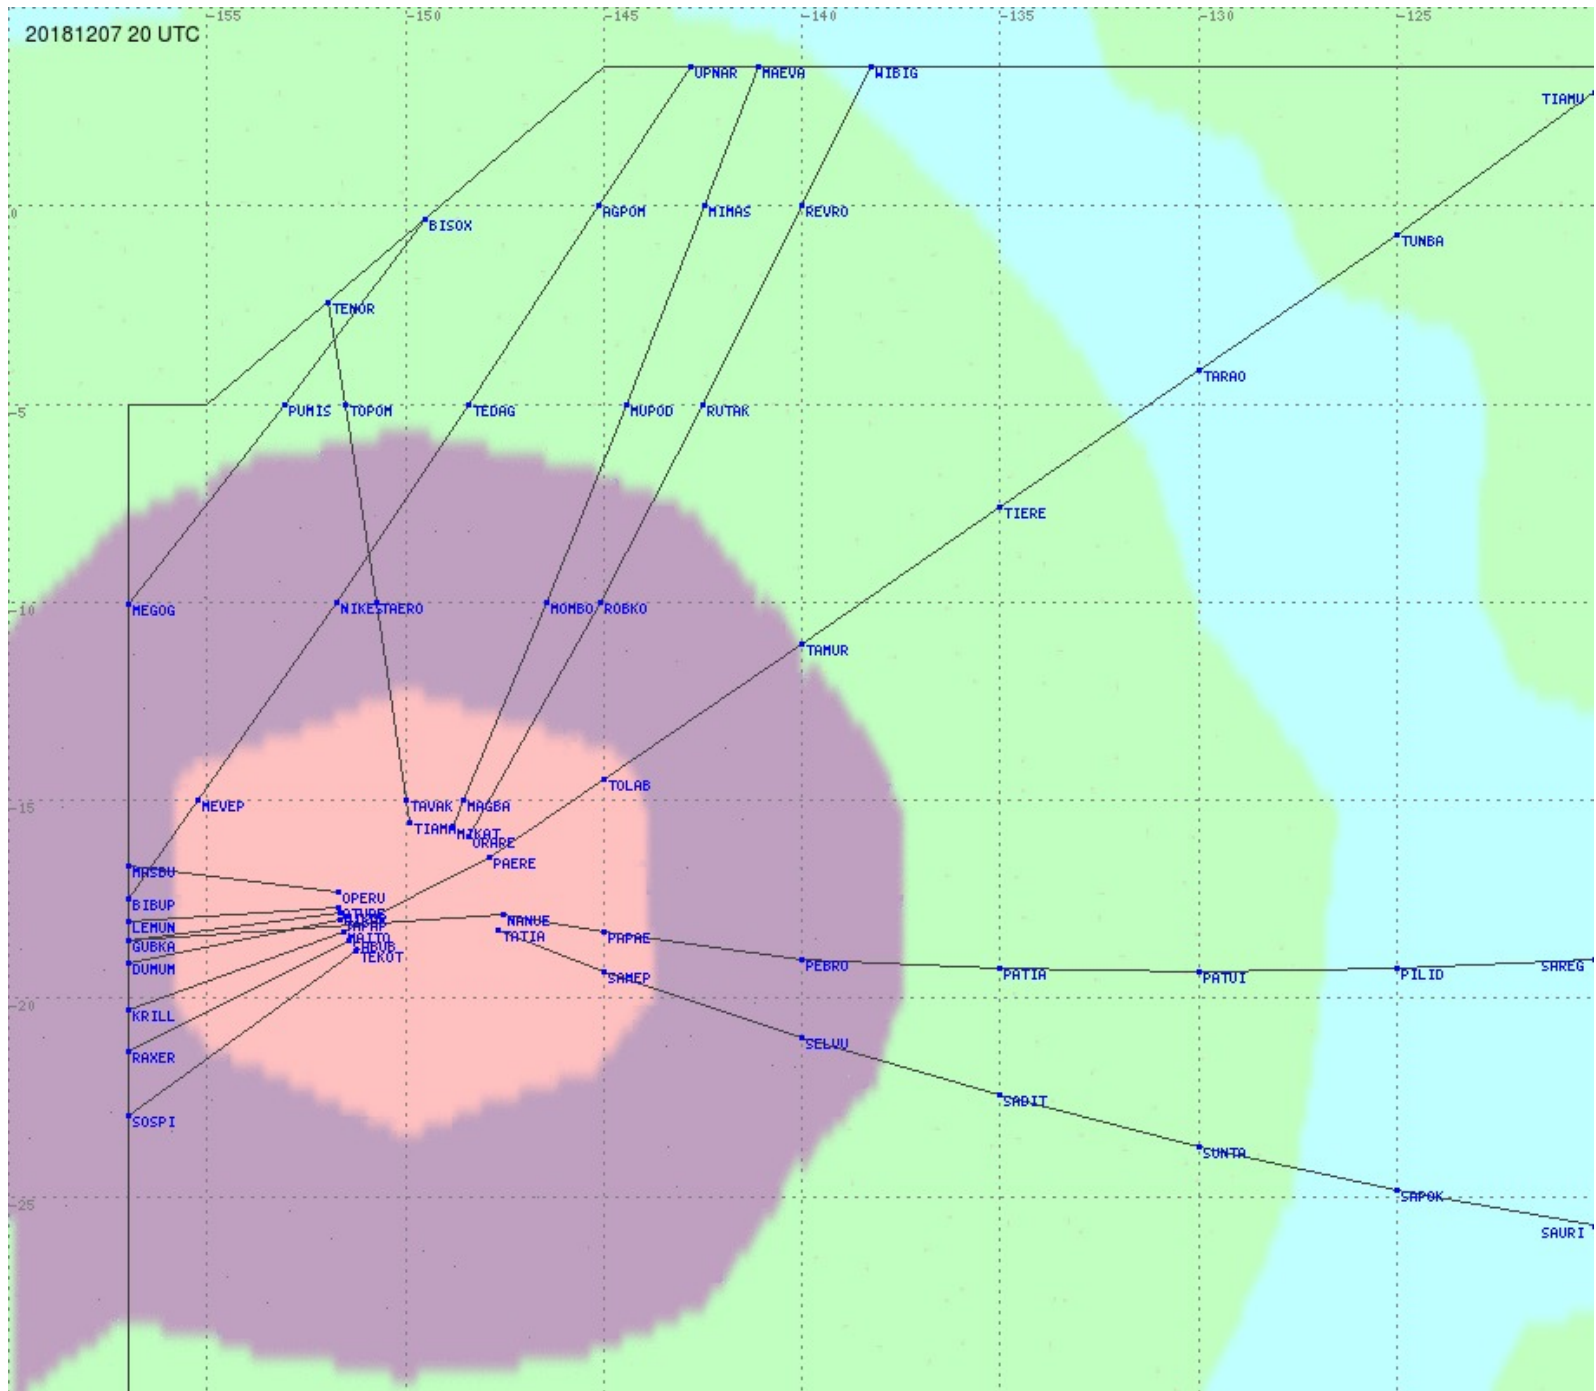

Tahiti FIR - HF Propag - 20181207

2.8 MHz 3.5 MHz 5.6 MHz 8.9 MHz 13.3 MHz 17.9 MHz None

Tahiti FIR - HF Propag - 20181207

2.8 MHz 3.5 MHz 5.6 MHz 8.9 MHz 13.3 MHz 17.9 MHz None

Tahiti FIR - HF Propag - 20181207

Tahiti FIR - HF Propag - 20181207

2.8 MHz
3.5 MHz
5.6 MHz
8.9 MHz
13.3 MHz
17.9 MHz
None

Tahiti FIR - HF Propag - 20181207

Tahiti FIR - HF Propag - 20181207

Tahiti FIR - HF Propag - 20181207

Tahiti FIR - HF Propag - 20181207

Tahiti FIR - HF Propag - 20181207

Tahiti FIR - HF Propag - 20181207

Tahiti FIR - HF Propag - 20181207

Tahiti FIR - HF Propag - 20181207

Tahiti FIR - HF Propag - 20181207

2.8 MHz 3.5 MHz 5.6 MHz 8.9 MHz 13.3 MHz 17.9 MHz None

Tahiti FIR - HF Propag - 20181207

2.8 MHz 3.5 MHz 5.6 MHz 8.9 MHz 13.3 MHz 17.9 MHz None

Tahiti FIR - HF Propag - 20181207

Tahiti FIR - HF Propag - 20181207

2.8 MHz 3.5 MHz 5.6 MHz 8.9 MHz 13.3 MHz 17.9 MHz None