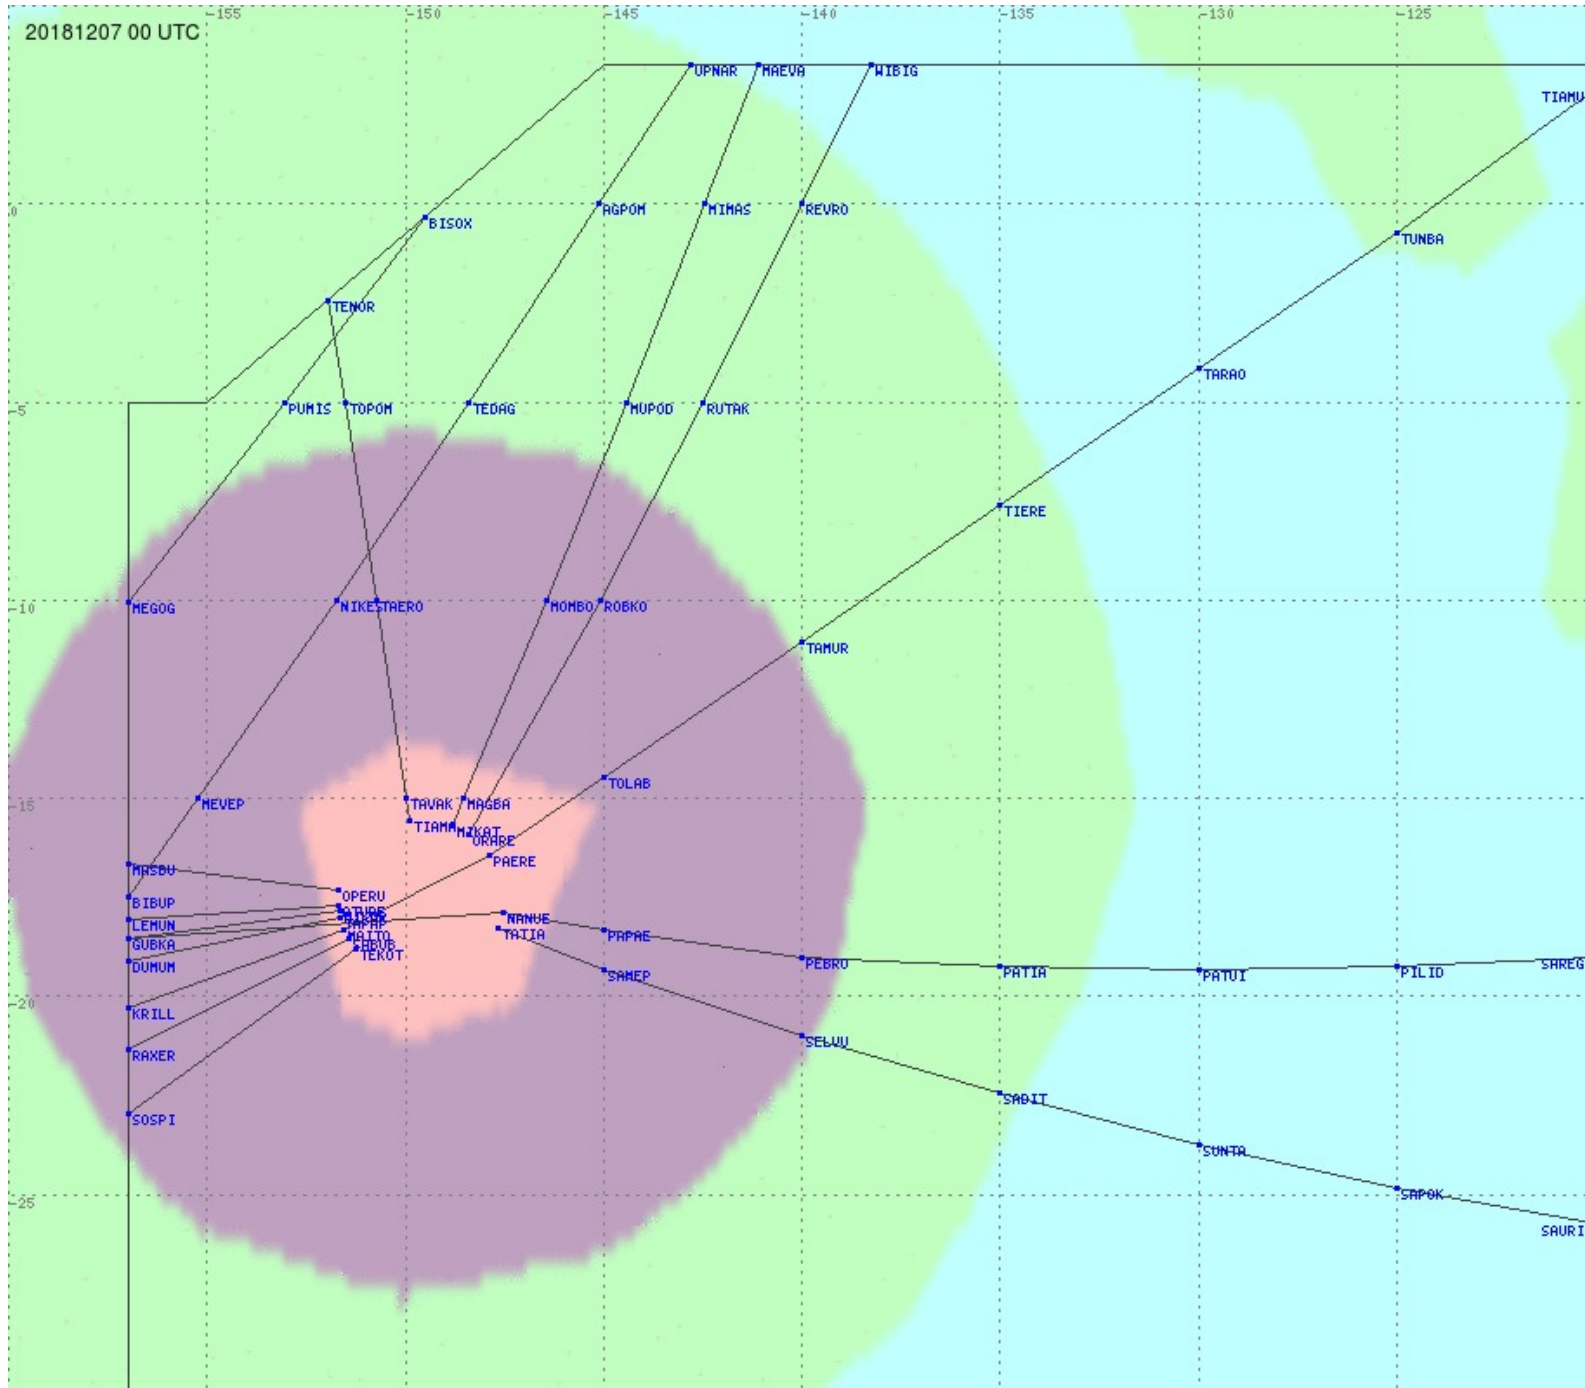

Tahiti FIR - HF Propag - 20181207

2.8 MHz 3.5 MHz 5.6 MHz 8.9 MHz 13.3 MHz 17.9 MHz None

Tahiti FIR - HF Propag - 20181207

2.8 MHz 3.5 MHz 5.6 MHz 8.9 MHz 13.3 MHz 17.9 MHz None

Tahiti FIR - HF Propag - 20181207

2.8 MHz 3.5 MHz 5.6 MHz 8.9 MHz 13.3 MHz 17.9 MHz None

Tahiti FIR - HF Propag - 20181207

2.8 MHz 3.5 MHz 5.6 MHz 8.9 MHz 13.3 MHz 17.9 MHz None

Tahiti FIR - HF Propag - 20181207

Tahiti FIR - HF Propag - 20181207

Tahiti FIR - HF Propag - 20181207

Tahiti FIR - HF Propag - 20181207

Tahiti FIR - HF Propag - 20181207

Tahiti FIR - HF Propag - 20181207

2.8 MHz 3.5 MHz 5.6 MHz 8.9 MHz 13.3 MHz 17.9 MHz None

Tahiti FIR - HF Propag - 20181207