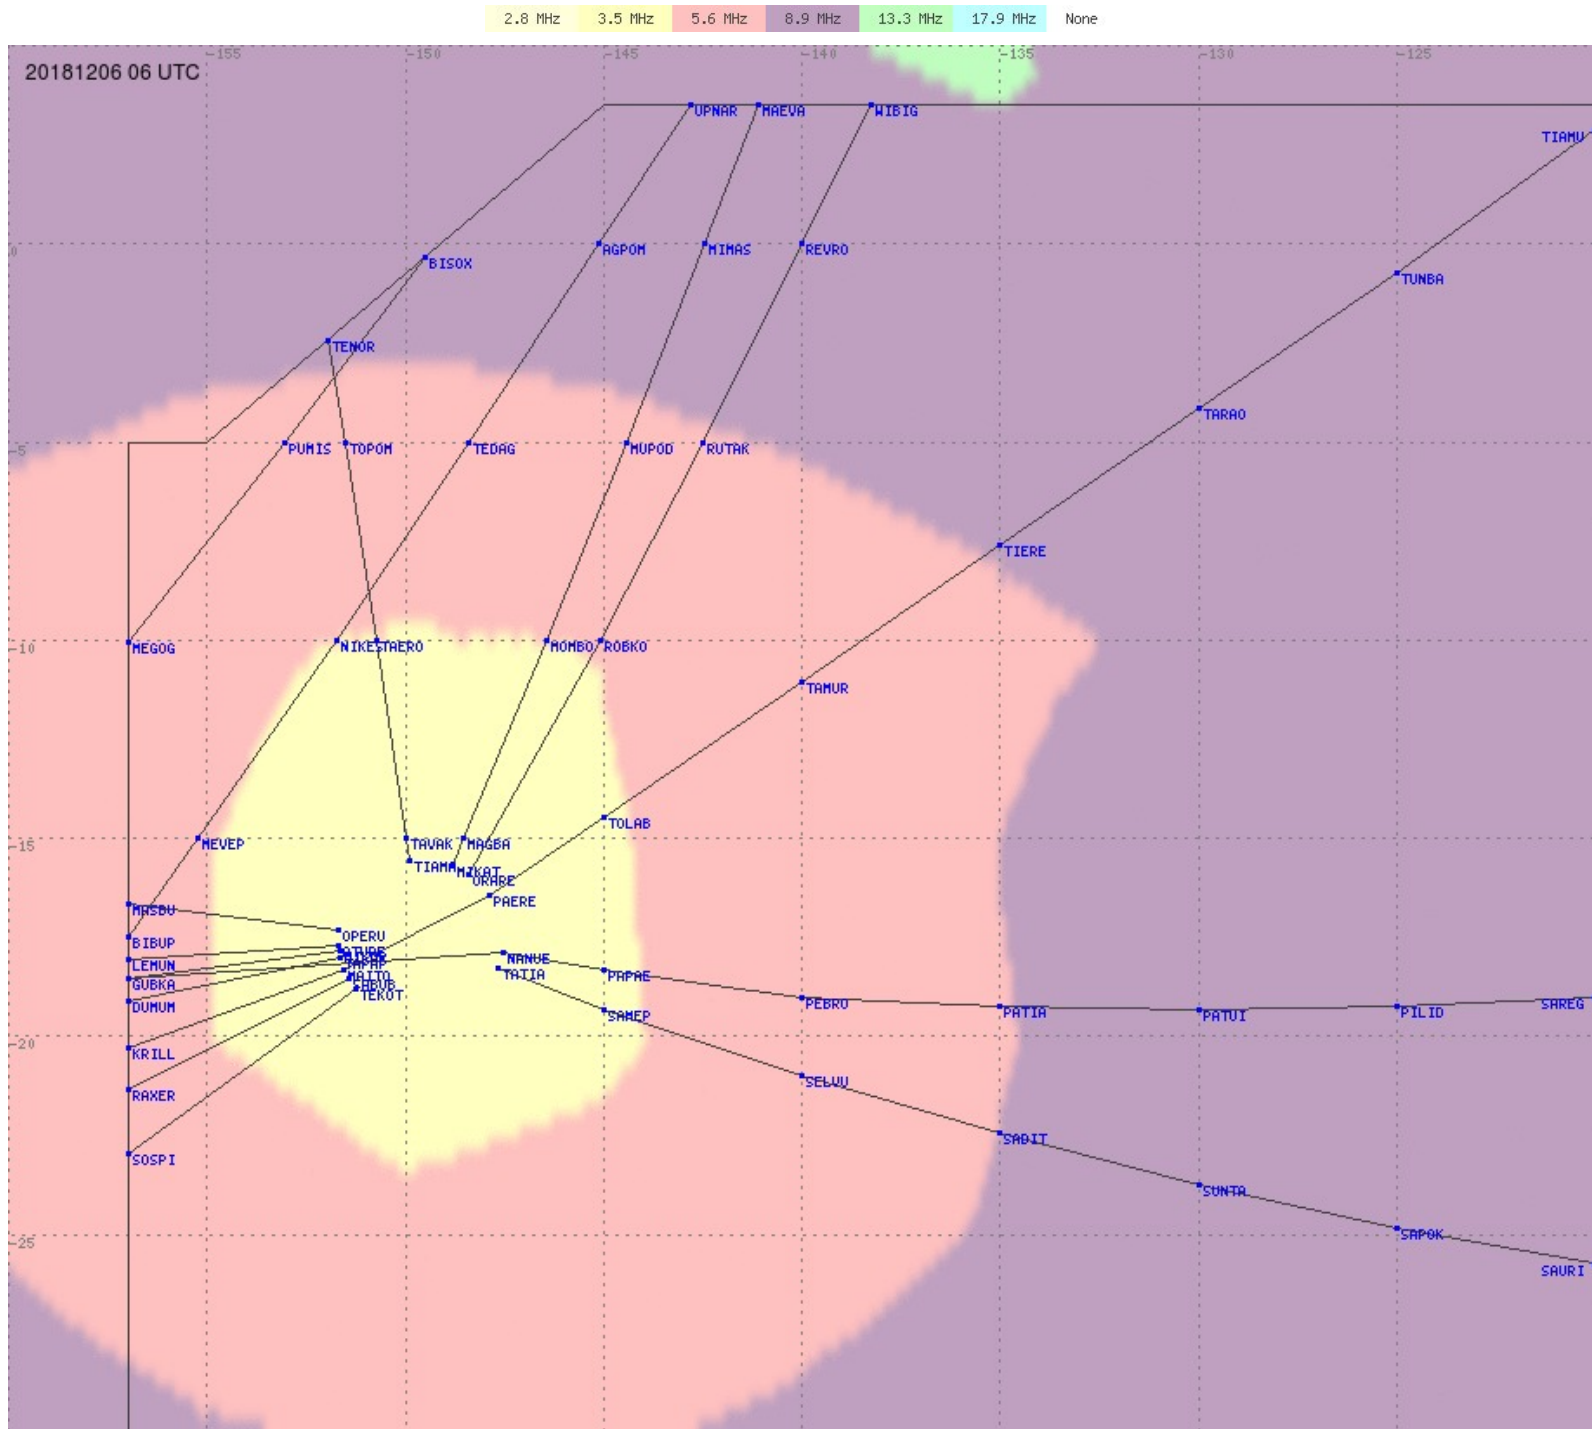

Tahiti FIR - HF Propag - 20181206

2.8 MHz
3.5 MHz
5.6 MHz
8.9 MHz
13.3 MHz
17.9 MHz
None

Tahiti FIR - HF Propag - 20181206

2.8 MHz 3.5 MHz 5.6 MHz 8.9 MHz 13.3 MHz 17.9 MHz None

Tahiti FIR - HF Propag - 20181206

2.8 MHz 3.5 MHz 5.6 MHz 8.9 MHz 13.3 MHz 17.9 MHz None

Tahiti FIR - HF Propag - 20181206

2.8 MHz 3.5 MHz 5.6 MHz 8.9 MHz 13.3 MHz 17.9 MHz None

Tahiti FIR - HF Propag - 20181206

Tahiti FIR - HF Propag - 20181206

2.8 MHz
3.5 MHz
5.6 MHz
8.9 MHz
13.3 MHz
17.9 MHz
None

Tahiti FIR - HF Propag - 20181206

Tahiti FIR - HF Propag - 20181206

Tahiti FIR - HF Propag - 20181206

Tahiti FIR - HF Propag - 20181206

Tahiti FIR - HF Propag - 20181206