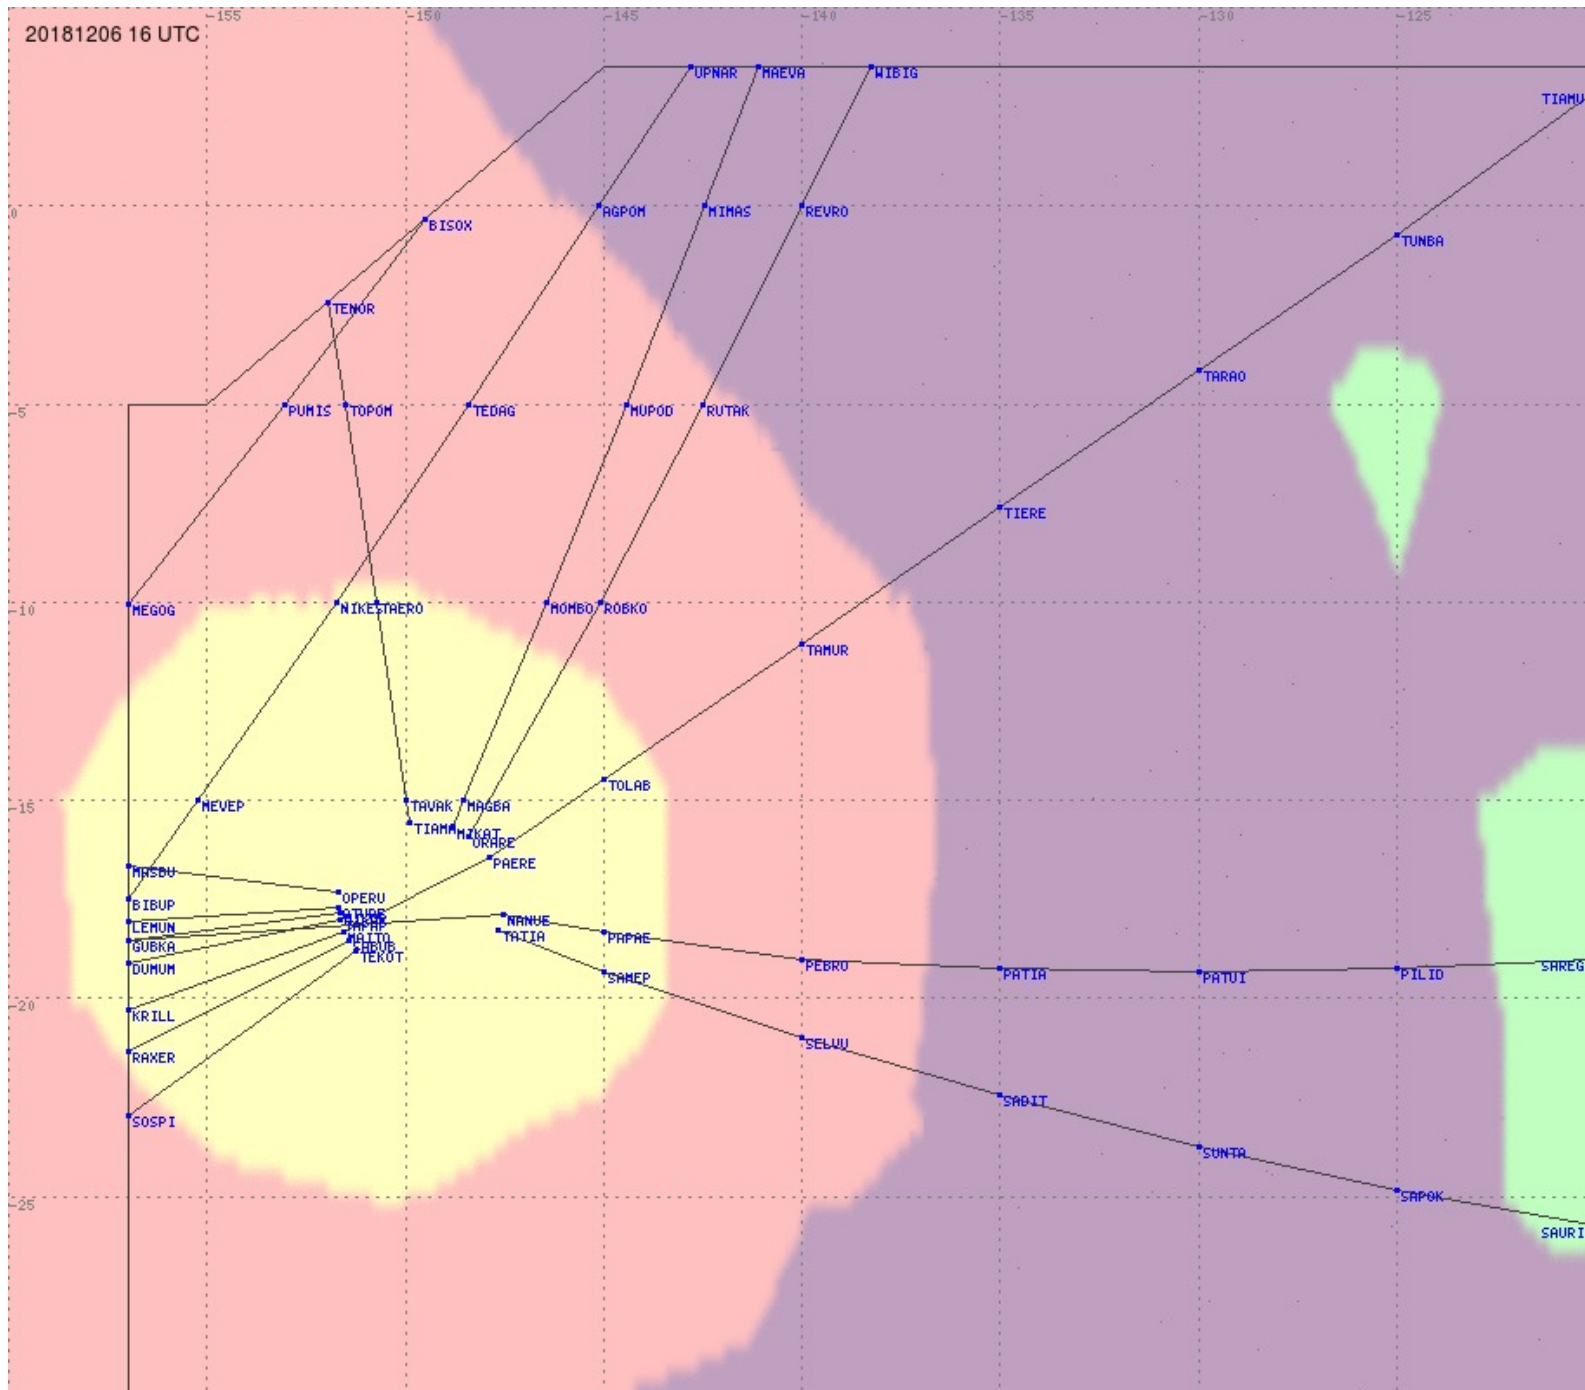

Tahiti FIR - HF Propag - 20181206

2.8 MHz
3.5 MHz
5.6 MHz
8.9 MHz
13.3 MHz
17.9 MHz
None

Tahiti FIR - HF Propag - 20181206

2.8 MHz 3.5 MHz 5.6 MHz 8.9 MHz 13.3 MHz 17.9 MHz None

Tahiti FIR - HF Propag - 20181206

2.8 MHz
3.5 MHz
5.6 MHz
8.9 MHz
13.3 MHz
17.9 MHz
None

Tahiti FIR - HF Propag - 20181206

Tahiti FIR - HF Propag - 20181206

Tahiti FIR - HF Propag - 20181206

Tahiti FIR - HF Propag - 20181206

Tahiti FIR - HF Propag - 20181206

Tahiti FIR - HF Propag - 20181206

Tahiti FIR - HF Propag - 20181206

Tahiti FIR - HF Propag - 20181206

Tahiti FIR - HF Propag - 20181206

Tahiti FIR - HF Propag - 20181206

Tahiti FIR - HF Propag - 20181206

2.8 MHz 3.5 MHz 5.6 MHz 8.9 MHz 13.3 MHz 17.9 MHz None

Tahiti FIR - HF Propag - 20181206

Tahiti FIR - HF Propag - 20181206

Tahiti FIR - HF Propag - 20181206

Tahiti FIR - HF Propag - 20181206

2.8 MHz 3.5 MHz 5.6 MHz 8.9 MHz 13.3 MHz 17.9 MHz None

Tahiti FIR - HF Propag - 20181206