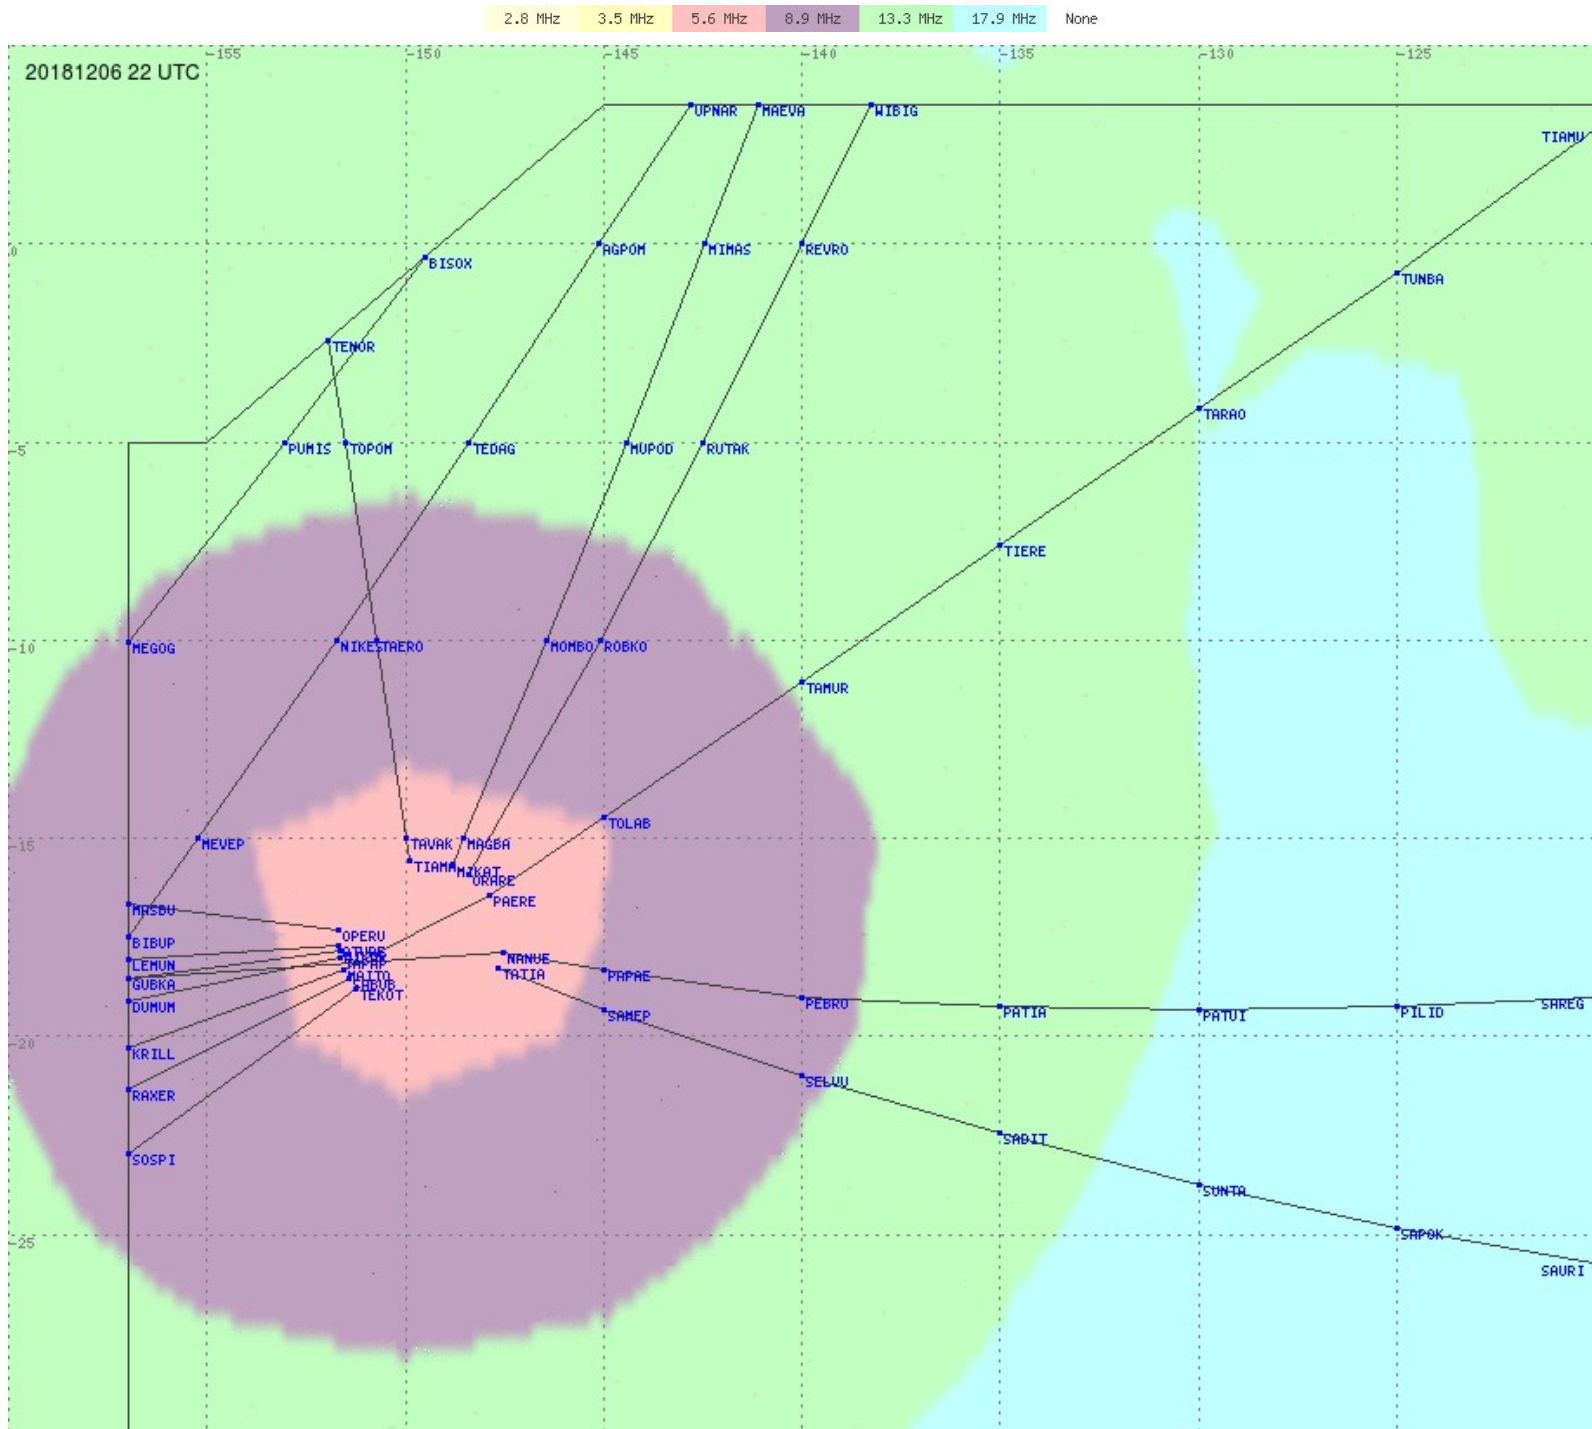

Tahiti FIR - HF Propag - 20181206

2.8 MHz
3.5 MHz
5.6 MHz
8.9 MHz
13.3 MHz
17.9 MHz
None

Tahiti FIR - HF Propag - 20181206

2.8 MHz 3.5 MHz 5.6 MHz 8.9 MHz 13.3 MHz 17.9 MHz None

Tahiti FIR - HF Propag - 20181206

Tahiti FIR - HF Propag - 20181206

Tahiti FIR - HF Propag - 20181206

Tahiti FIR - HF Propag - 20181206

Tahiti FIR - HF Propag - 20181206

Tahiti FIR - HF Propag - 20181206

Tahiti FIR - HF Propag - 20181206

2.8 MHz 3.5 MHz 5.6 MHz 8.9 MHz 13.3 MHz 17.9 MHz None

Tahiti FIR - HF Propag - 20181206

Tahiti FIR - HF Propag - 20181206

Tahiti FIR - HF Propag - 20181206

Tahiti FIR - HF Propag - 20181206

2.8 MHz 3.5 MHz 5.6 MHz 8.9 MHz 13.3 MHz 17.9 MHz None

Tahiti FIR - HF Propag - 20181206

2.8 MHz 3.5 MHz 5.6 MHz 8.9 MHz 13.3 MHz 17.9 MHz None

Tahiti FIR - HF Propag - 20181206

Tahiti FIR - HF Propag - 20181206

2.8 MHz
3.5 MHz
5.6 MHz
8.9 MHz
13.3 MHz
17.9 MHz
None