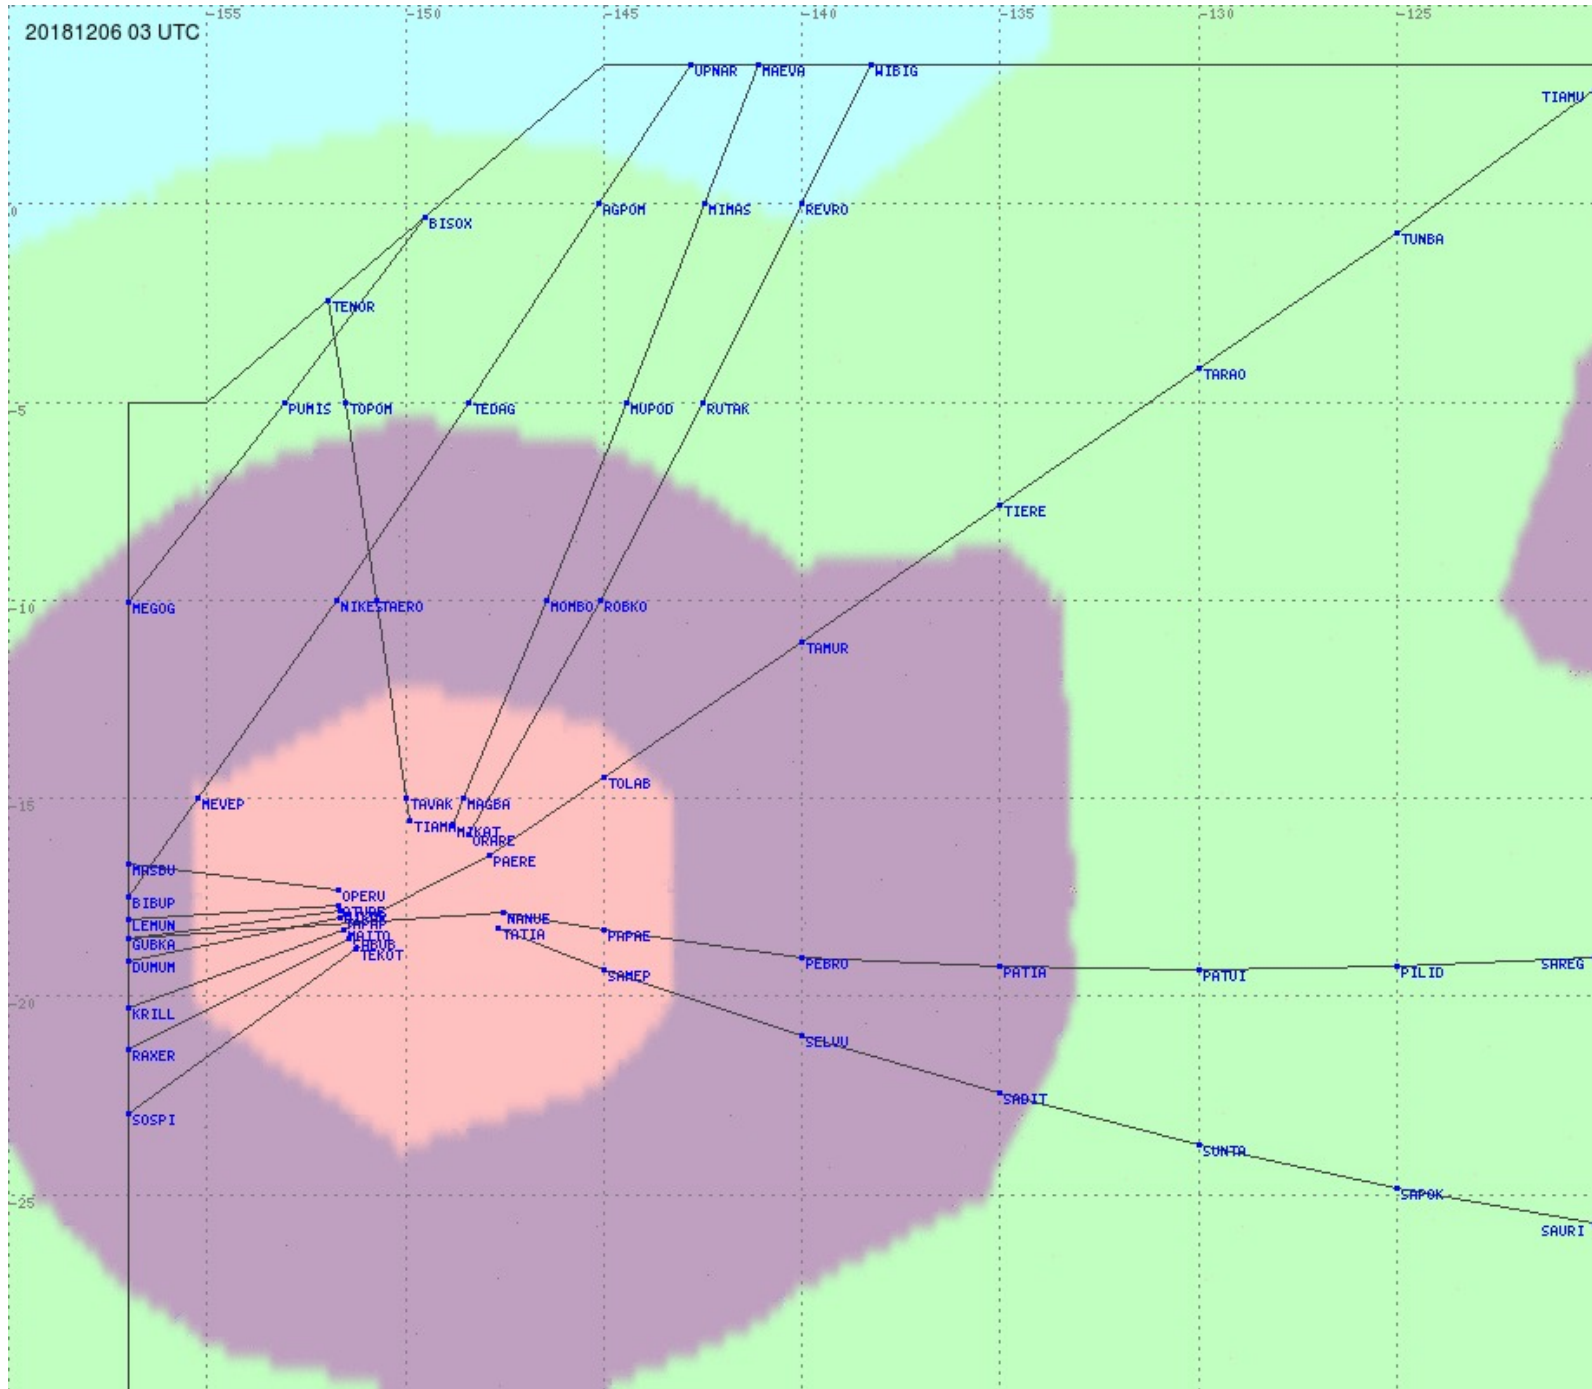

Tahiti FIR - HF Propag - 20181206

2.8 MHz
3.5 MHz
5.6 MHz
8.9 MHz
13.3 MHz
17.9 MHz
None

Tahiti FIR - HF Propag - 20181206

2.8 MHz 3.5 MHz 5.6 MHz 8.9 MHz 13.3 MHz 17.9 MHz None

Tahiti FIR - HF Propag - 20181206

2.8 MHz 3.5 MHz 5.6 MHz 8.9 MHz 13.3 MHz 17.9 MHz None

Tahiti FIR - HF Propag - 20181206

2.8 MHz 3.5 MHz 5.6 MHz 8.9 MHz 13.3 MHz 17.9 MHz None

Tahiti FIR - HF Propag - 20181206

Tahiti FIR - HF Propag - 20181206

2.8 MHz
3.5 MHz
5.6 MHz
8.9 MHz
13.3 MHz
17.9 MHz
None

Tahiti FIR - HF Propag - 20181206

Tahiti FIR - HF Propag - 20181206

Tahiti FIR - HF Propag - 20181206

Tahiti FIR - HF Propag - 20181206

Tahiti FIR - HF Propag - 20181206