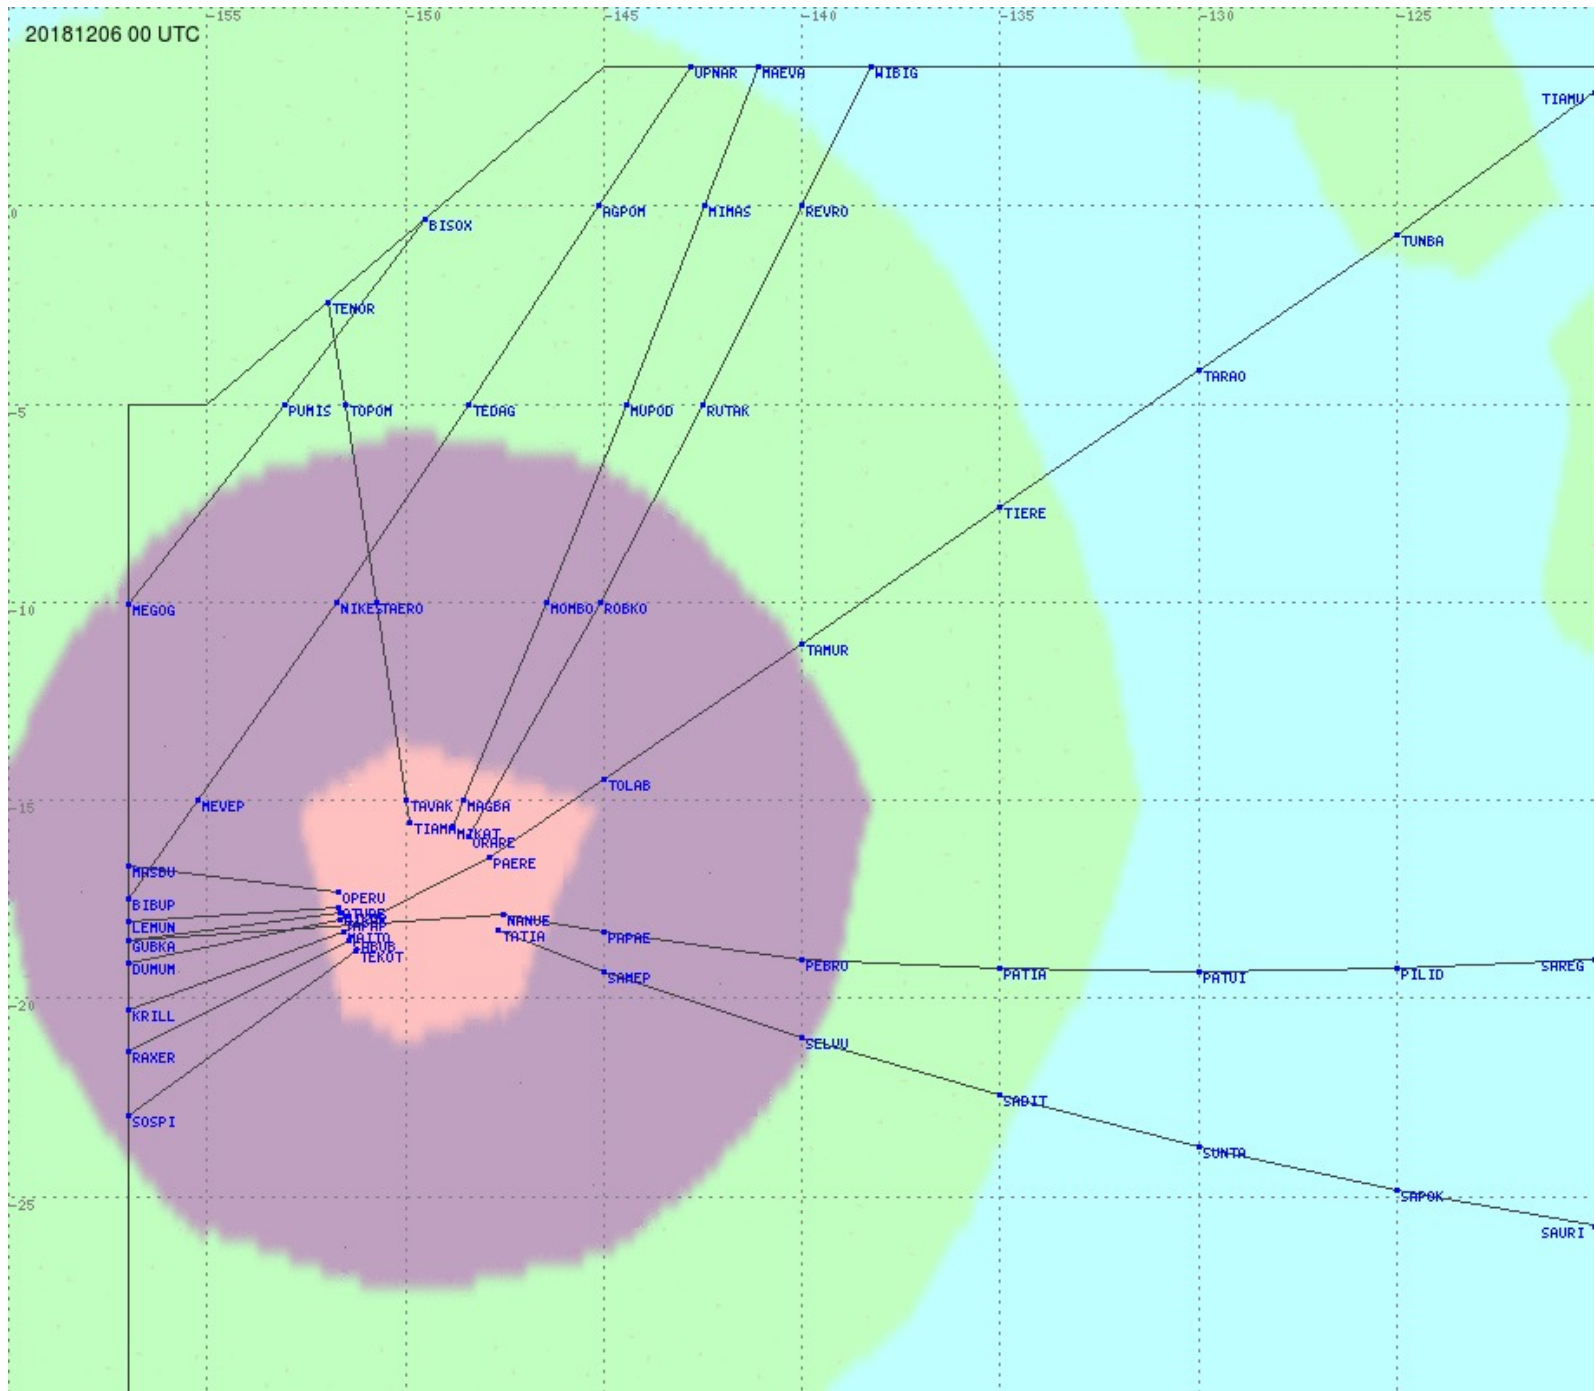

Tahiti FIR - HF Propag - 20181206

2.8 MHz
3.5 MHz
5.6 MHz
8.9 MHz
13.3 MHz
17.9 MHz
None

Tahiti FIR - HF Propag - 20181206

2.8 MHz 3.5 MHz 5.6 MHz 8.9 MHz 13.3 MHz 17.9 MHz None

Tahiti FIR - HF Propag - 20181206

2.8 MHz 3.5 MHz 5.6 MHz 8.9 MHz 13.3 MHz 17.9 MHz None

Tahiti FIR - HF Propag - 20181206

2.8 MHz 3.5 MHz 5.6 MHz 8.9 MHz 13.3 MHz 17.9 MHz None

Tahiti FIR - HF Propag - 20181206

Tahiti FIR - HF Propag - 20181206