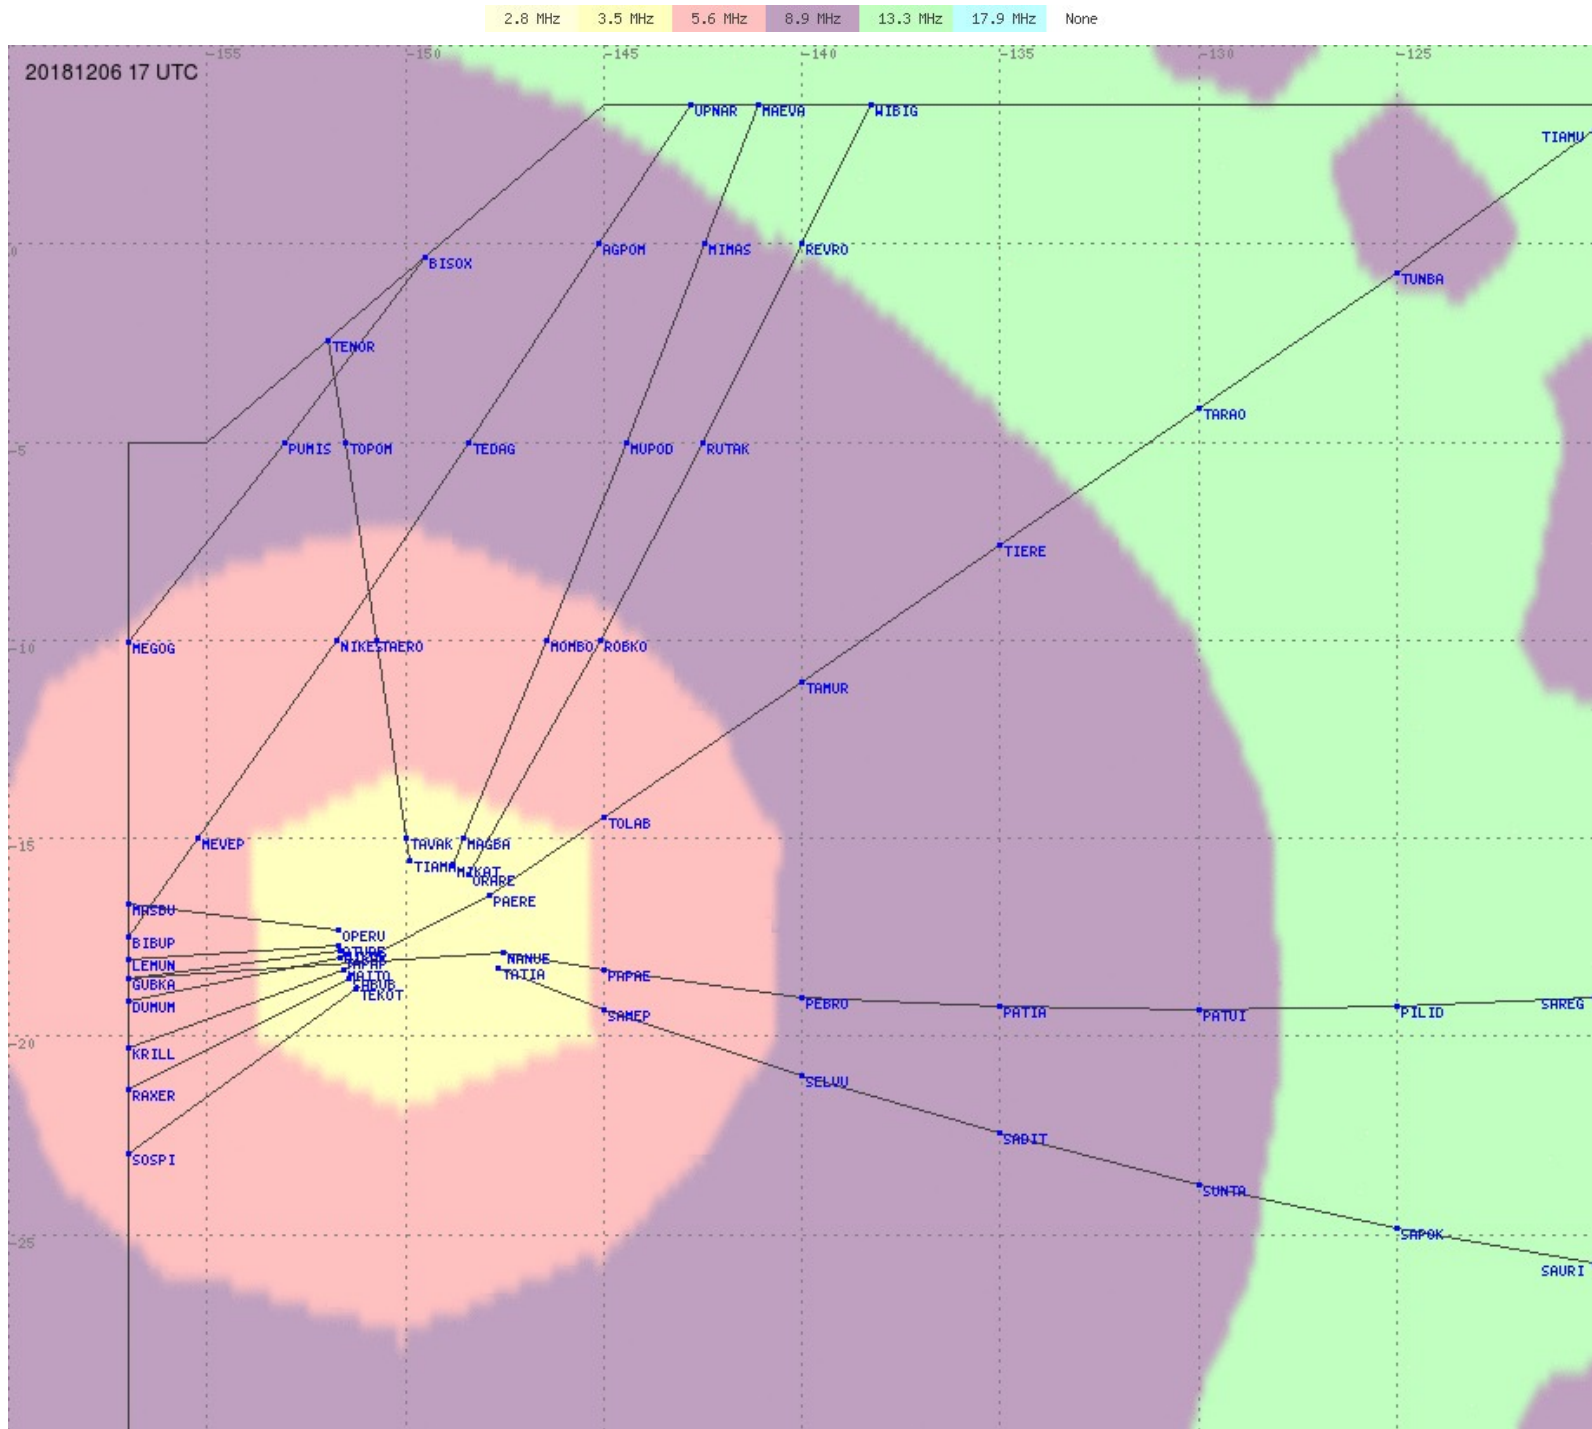

Tahiti FIR - HF Propag - 20181206

2.8 MHz
3.5 MHz
5.6 MHz
8.9 MHz
13.3 MHz
17.9 MHz
None

Tahiti FIR - HF Propag - 20181206

2.8 MHz 3.5 MHz 5.6 MHz 8.9 MHz 13.3 MHz 17.9 MHz None

Tahiti FIR - HF Propag - 20181206

2.8 MHz
3.5 MHz
5.6 MHz
8.9 MHz
13.3 MHz
17.9 MHz
None

Tahiti FIR - HF Propag - 20181206

Tahiti FIR - HF Propag - 20181206

Tahiti FIR - HF Propag - 20181206

Tahiti FIR - HF Propag - 20181206

Tahiti FIR - HF Propag - 20181206

Tahiti FIR - HF Propag - 20181206

Tahiti FIR - HF Propag - 20181206

Tahiti FIR - HF Propag - 20181206

Tahiti FIR - HF Propag - 20181206

Tahiti FIR - HF Propag - 20181206

Tahiti FIR - HF Propag - 20181206

2.8 MHz 3.5 MHz 5.6 MHz 8.9 MHz 13.3 MHz 17.9 MHz None

Tahiti FIR - HF Propag - 20181206

Tahiti FIR - HF Propag - 20181206

Tahiti FIR - HF Propag - 20181206

Tahiti FIR - HF Propag - 20181206

2.8 MHz 3.5 MHz 5.6 MHz 8.9 MHz 13.3 MHz 17.9 MHz None

Tahiti FIR - HF Propag - 20181206