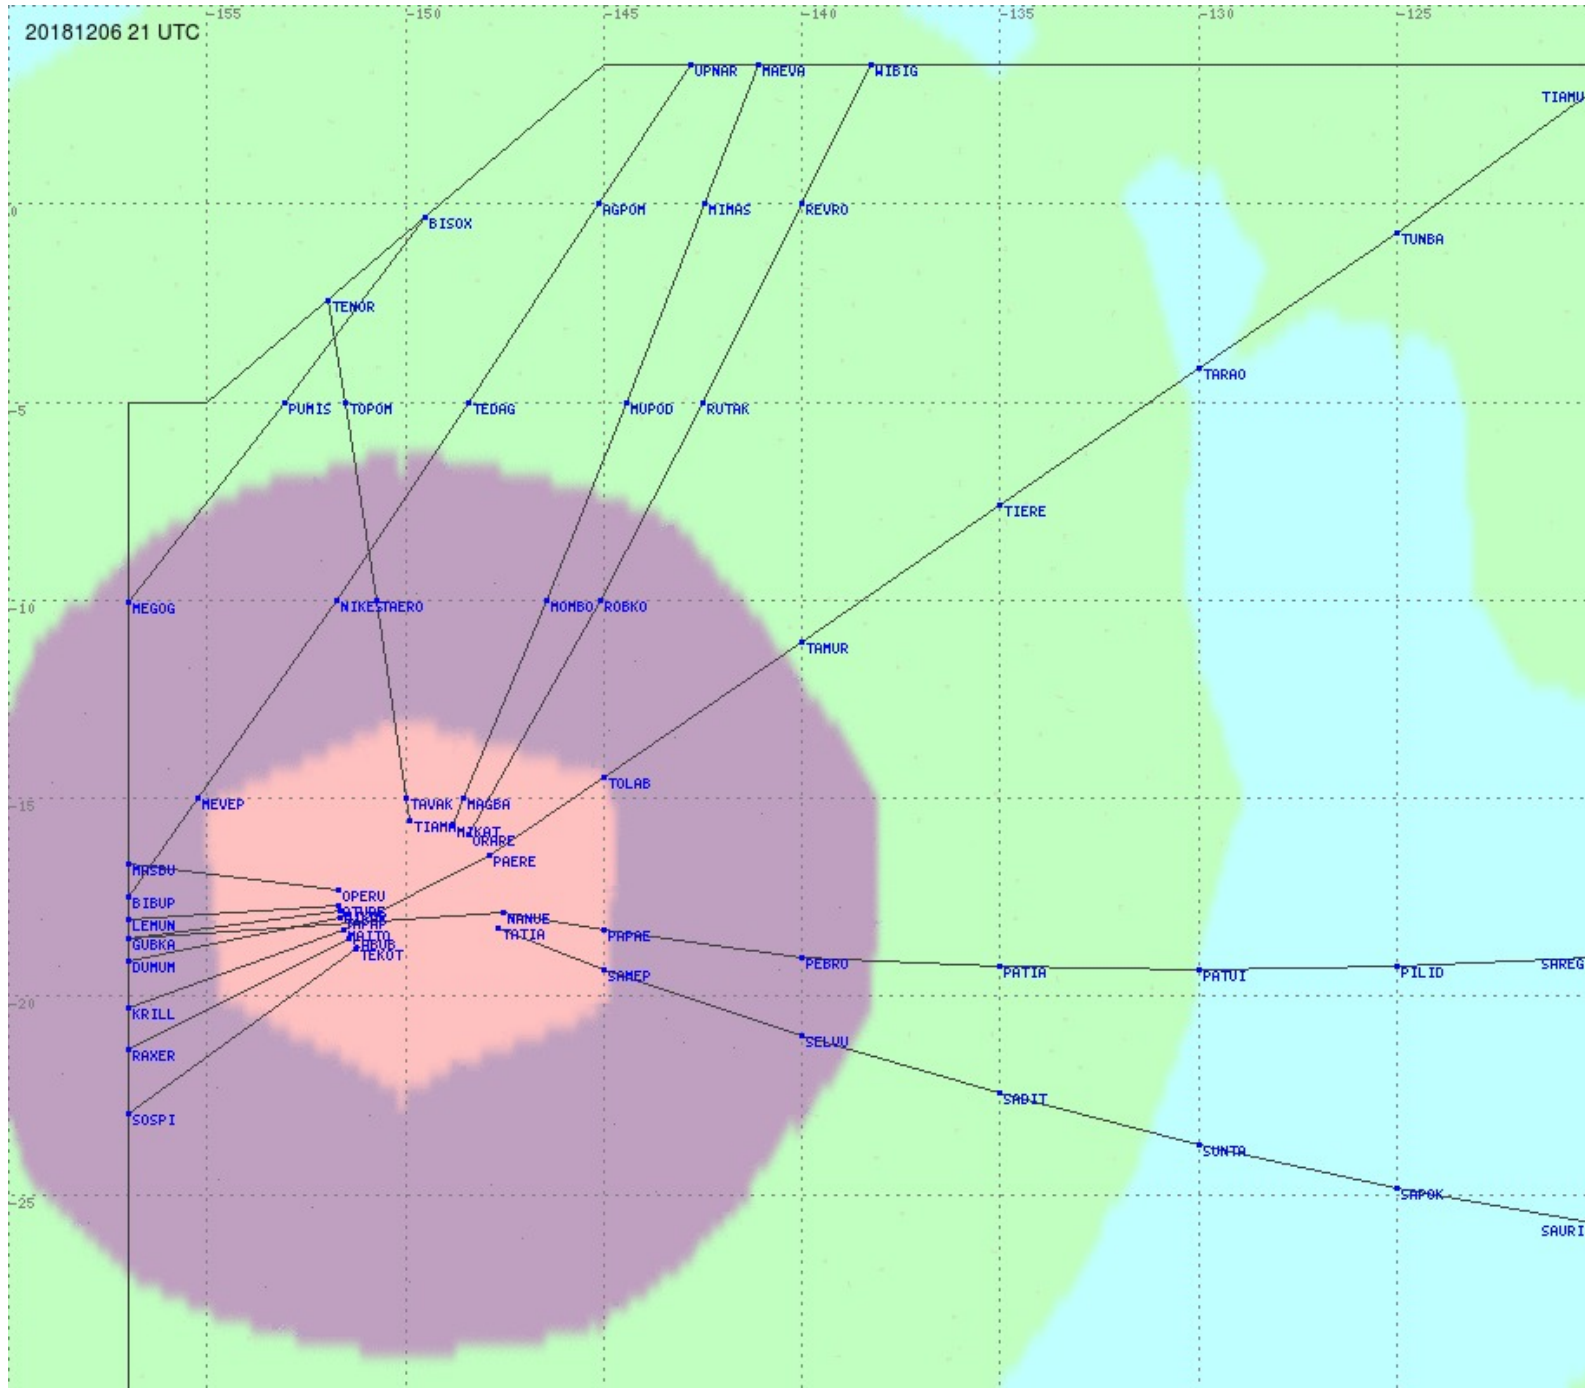

Tahiti FIR - HF Propag - 20181206

2.8 MHz
3.5 MHz
5.6 MHz
8.9 MHz
13.3 MHz
17.9 MHz
None

Tahiti FIR - HF Propag - 20181206

2.8 MHz 3.5 MHz 5.6 MHz 8.9 MHz 13.3 MHz 17.9 MHz None

Tahiti FIR - HF Propag - 20181206

Tahiti FIR - HF Propag - 20181206

Tahiti FIR - HF Propag - 20181206

Tahiti FIR - HF Propag - 20181206

Tahiti FIR - HF Propag - 20181206

Tahiti FIR - HF Propag - 20181206

Tahiti FIR - HF Propag - 20181206

2.8 MHz 3.5 MHz 5.6 MHz 8.9 MHz 13.3 MHz 17.9 MHz None

Tahiti FIR - HF Propag - 20181206

Tahiti FIR - HF Propag - 20181206

Tahiti FIR - HF Propag - 20181206

Tahiti FIR - HF Propag - 20181206

2.8 MHz 3.5 MHz 5.6 MHz 8.9 MHz 13.3 MHz 17.9 MHz None

Tahiti FIR - HF Propag - 20181206

2.8 MHz 3.5 MHz 5.6 MHz 8.9 MHz 13.3 MHz 17.9 MHz None

Tahiti FIR - HF Propag - 20181206

Tahiti FIR - HF Propag - 20181206

2.8 MHz
3.5 MHz
5.6 MHz
8.9 MHz
13.3 MHz
17.9 MHz
None