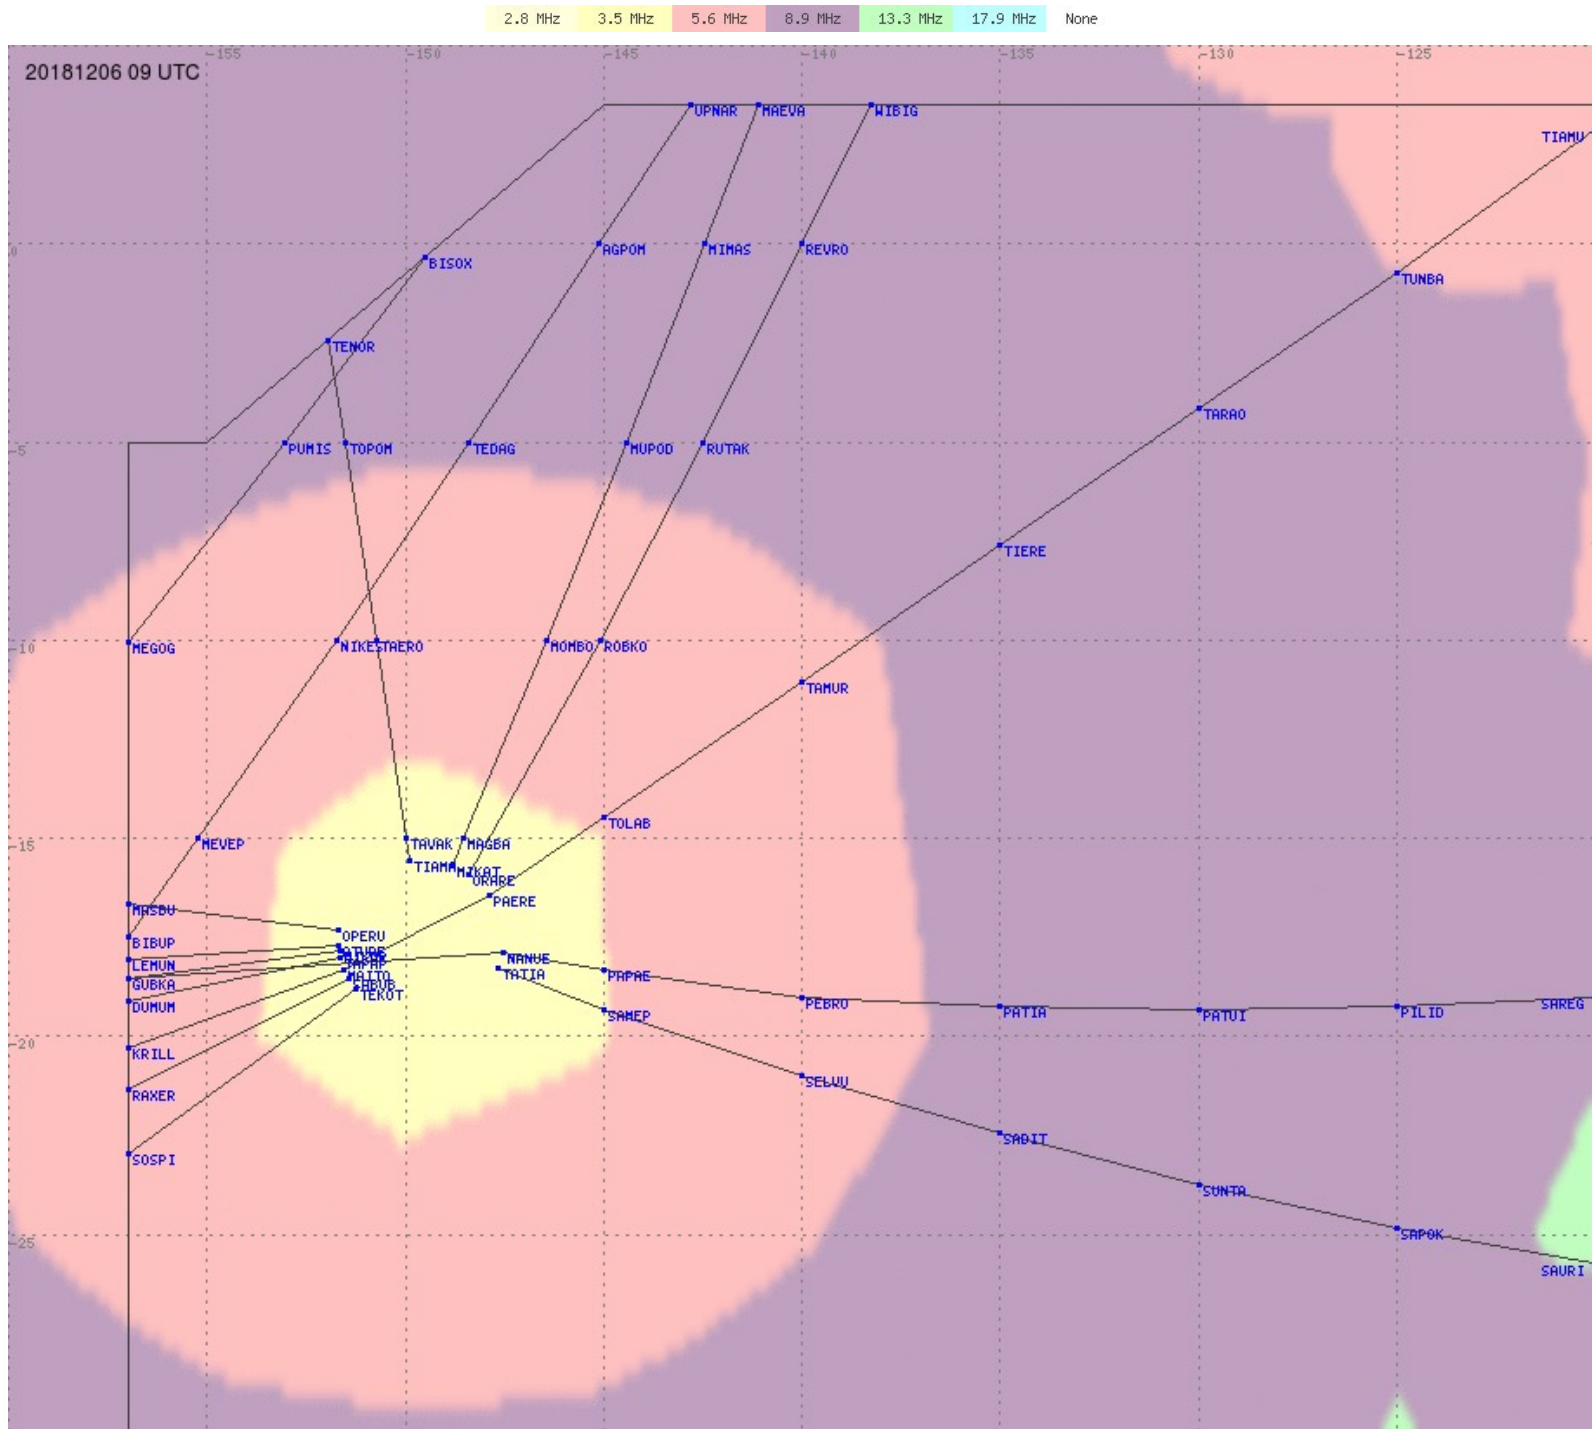

2.8 MHz 3.5 MHz 5.6 MHz 8.9 MHz 13.3 MHz 17.9 MHz None

Tahiti FIR - HF Propag - 20181206

2.8 MHz 3.5 MHz 5.6 MHz 8.9 MHz 13.3 MHz 17.9 MHz None

Tahiti FIR - HF Propag - 20181206

Tahiti FIR - HF Propag - 20181206

2.8 MHz
3.5 MHz
5.6 MHz
8.9 MHz
13.3 MHz
17.9 MHz
None

Tahiti FIR - HF Propag - 20181206

Tahiti FIR - HF Propag - 20181206

Tahiti FIR - HF Propag - 20181206

Tahiti FIR - HF Propag - 20181206

Tahiti FIR - HF Propag - 20181206

Tahiti FIR - HF Propag - 20181206

Tahiti FIR - HF Propag - 20181206

Tahiti FIR - HF Propag - 20181206

Tahiti FIR - HF Propag - 20181206

Tahiti FIR - HF Propag - 20181206

Tahiti FIR - HF Propag - 20181206

2.8 MHz 3.5 MHz 5.6 MHz 8.9 MHz 13.3 MHz 17.9 MHz None