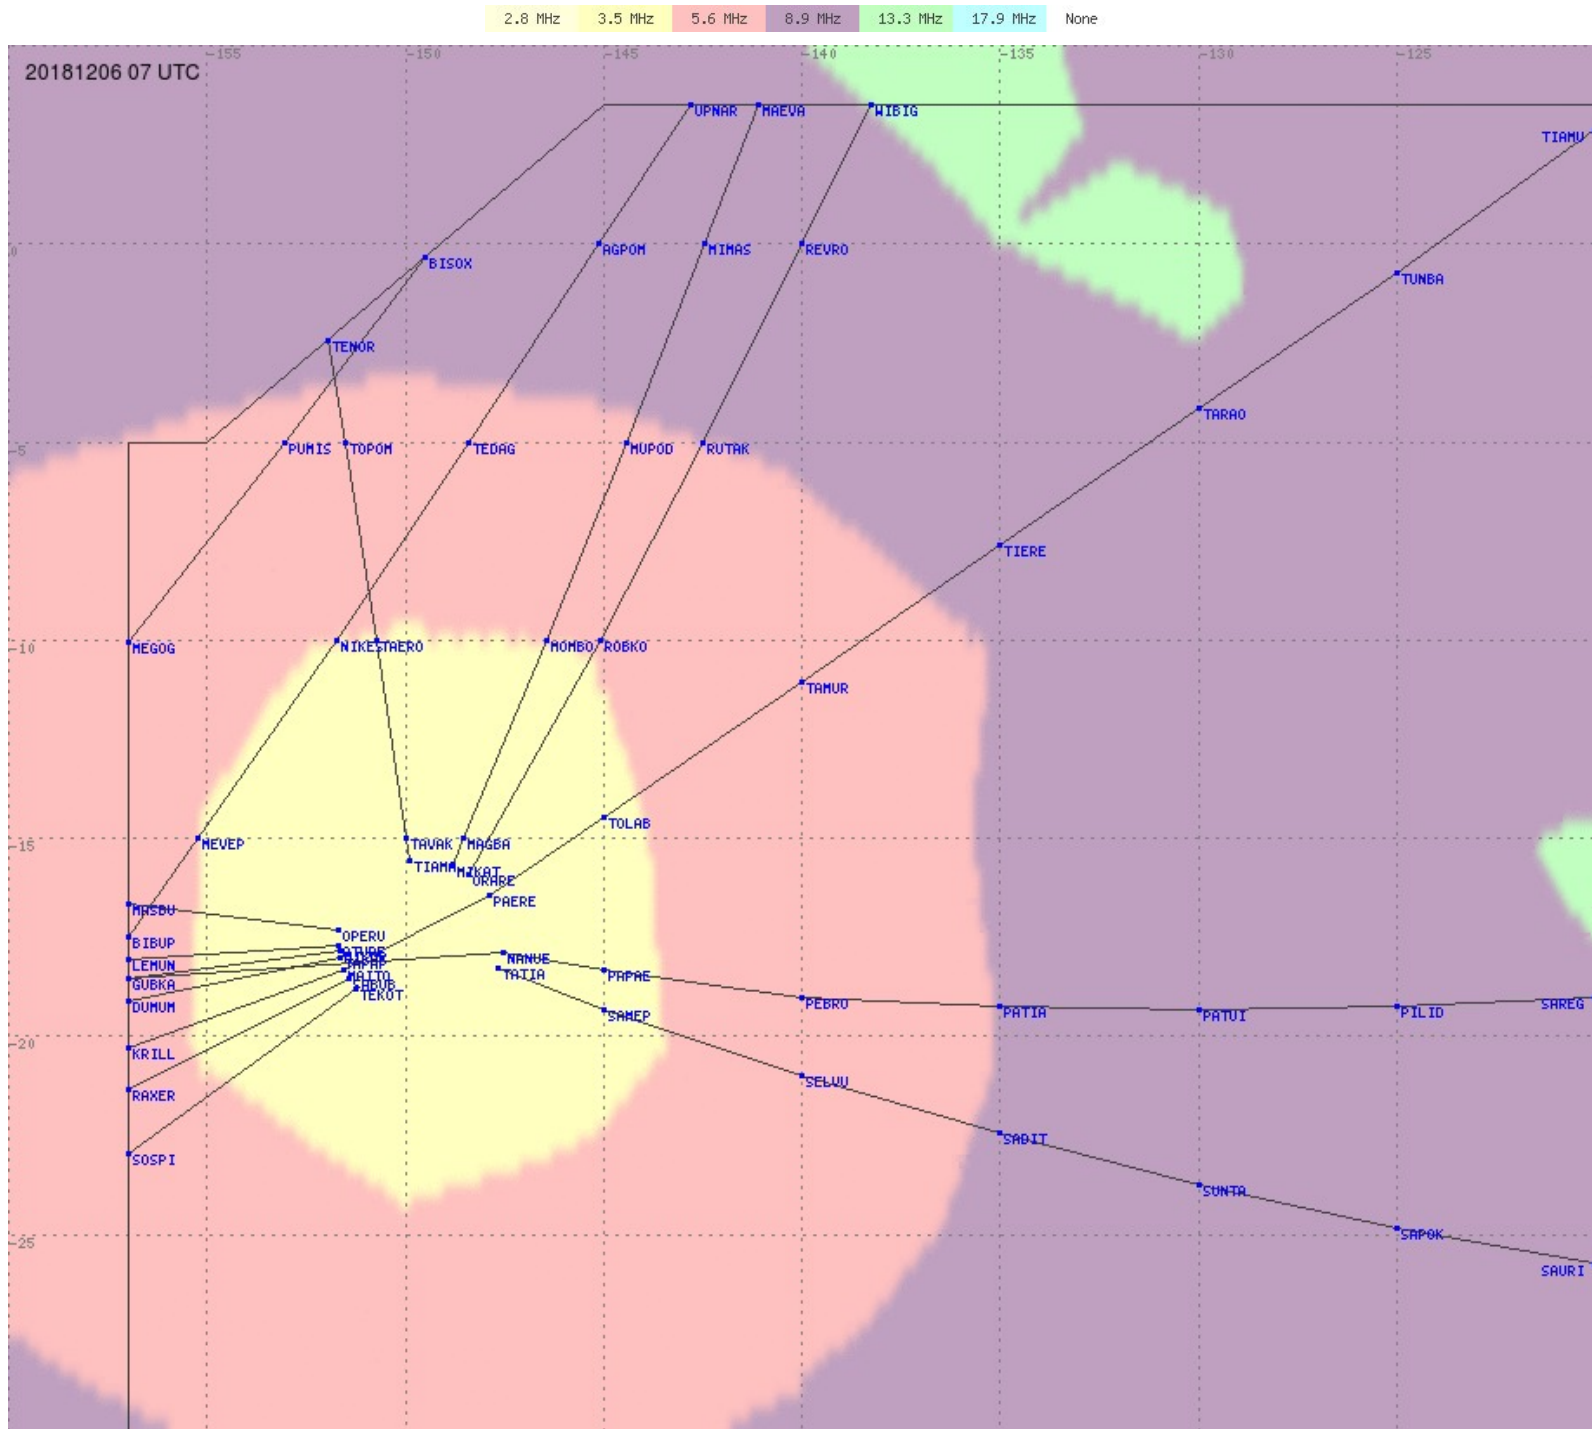

Tahiti FIR - HF Propag - 20181206

2.8 MHz
3.5 MHz
5.6 MHz
8.9 MHz
13.3 MHz
17.9 MHz
None

Tahiti FIR - HF Propag - 20181206

2.8 MHz 3.5 MHz 5.6 MHz 8.9 MHz 13.3 MHz 17.9 MHz None

Tahiti FIR - HF Propag - 20181206

2.8 MHz 3.5 MHz 5.6 MHz 8.9 MHz 13.3 MHz 17.9 MHz None

Tahiti FIR - HF Propag - 20181206

2.8 MHz 3.5 MHz 5.6 MHz 8.9 MHz 13.3 MHz 17.9 MHz None

Tahiti FIR - HF Propag - 20181206

Tahiti FIR - HF Propag - 20181206

2.8 MHz
3.5 MHz
5.6 MHz
8.9 MHz
13.3 MHz
17.9 MHz
None

Tahiti FIR - HF Propag - 20181206

Tahiti FIR - HF Propag - 20181206

Tahiti FIR - HF Propag - 20181206

Tahiti FIR - HF Propag - 20181206

Tahiti FIR - HF Propag - 20181206