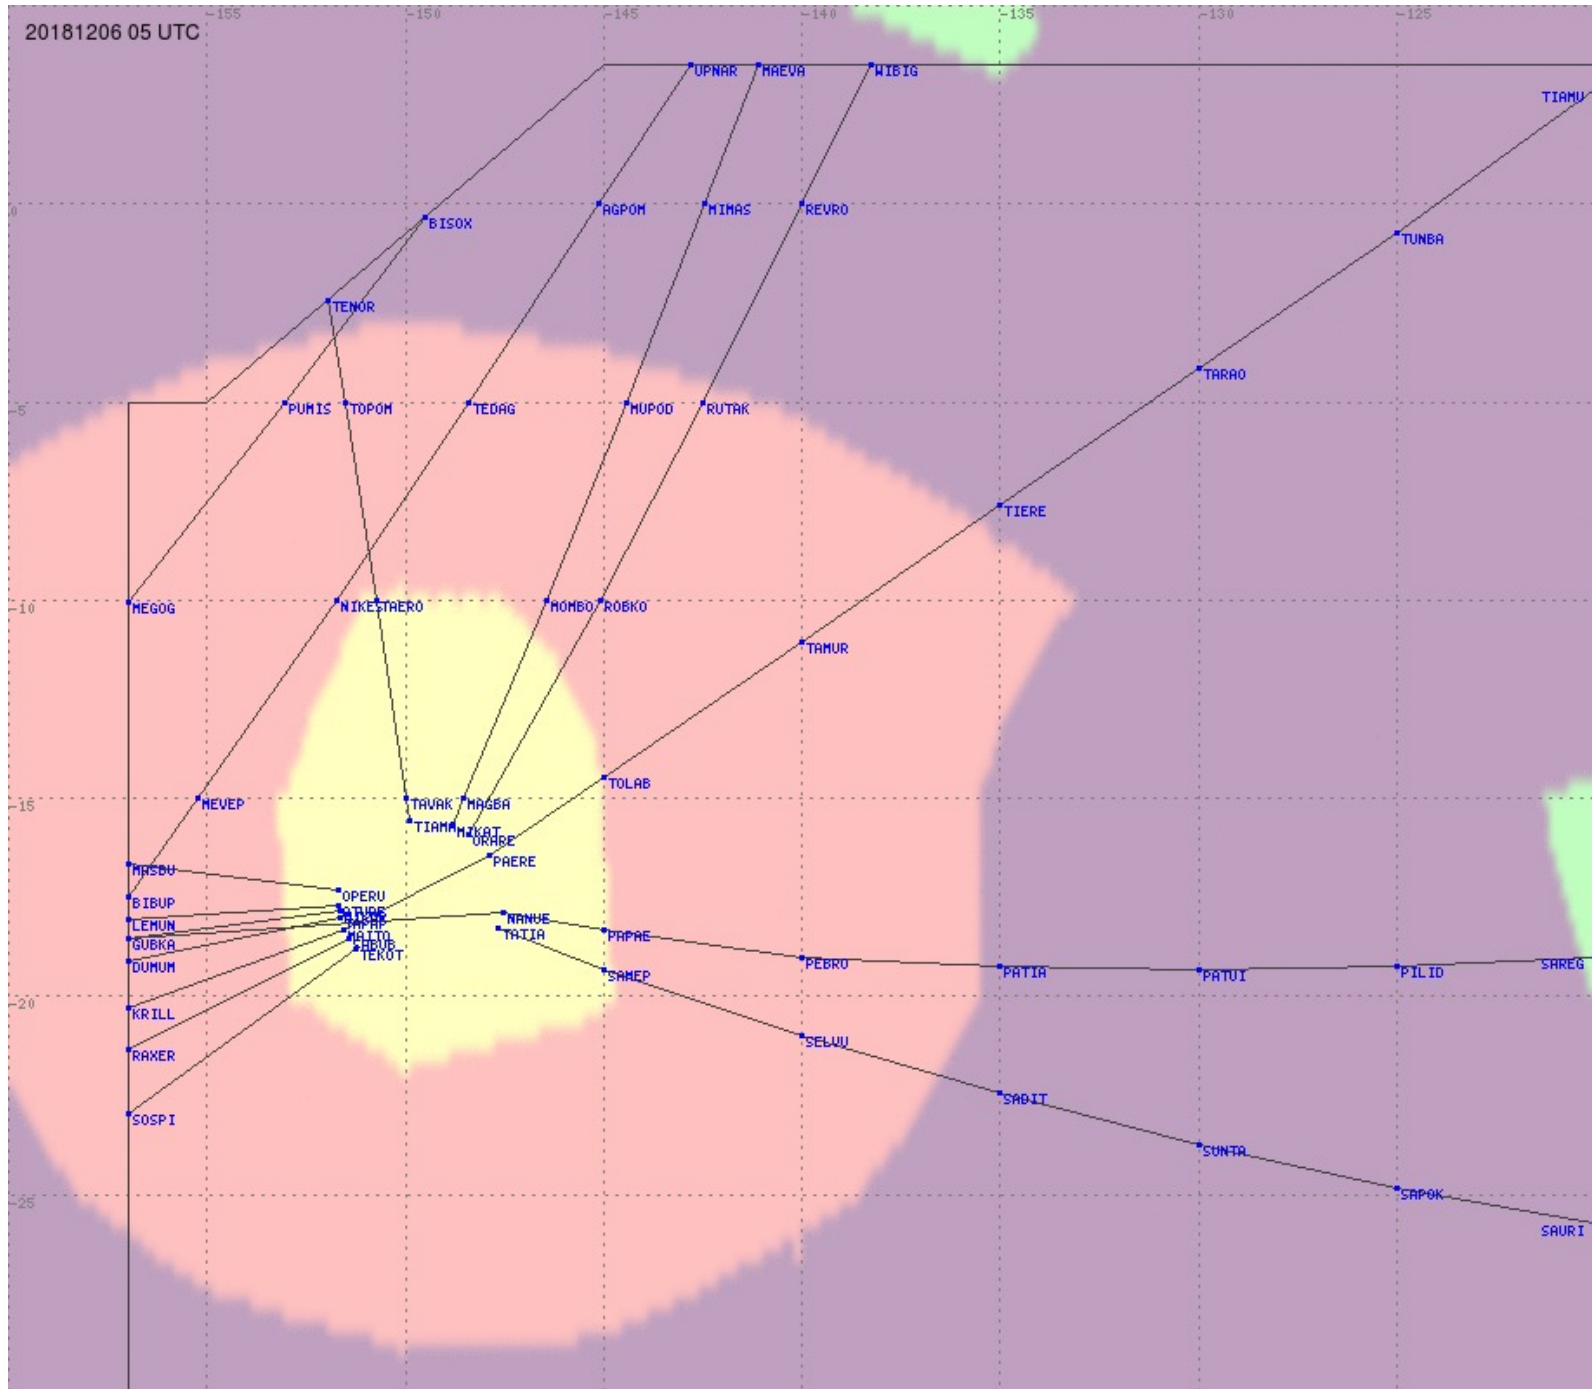

Tahiti FIR - HF Propag - 20181206

2.8 MHz
3.5 MHz
5.6 MHz
8.9 MHz
13.3 MHz
17.9 MHz
None

Tahiti FIR - HF Propag - 20181206

2.8 MHz 3.5 MHz 5.6 MHz 8.9 MHz 13.3 MHz 17.9 MHz None

Tahiti FIR - HF Propag - 20181206

2.8 MHz 3.5 MHz 5.6 MHz 8.9 MHz 13.3 MHz 17.9 MHz None

Tahiti FIR - HF Propag - 20181206

2.8 MHz 3.5 MHz 5.6 MHz 8.9 MHz 13.3 MHz 17.9 MHz None

Tahiti FIR - HF Propag - 20181206

Tahiti FIR - HF Propag - 20181206

2.8 MHz
3.5 MHz
5.6 MHz
8.9 MHz
13.3 MHz
17.9 MHz
None

Tahiti FIR - HF Propag - 20181206

Tahiti FIR - HF Propag - 20181206

Tahiti FIR - HF Propag - 20181206

Tahiti FIR - HF Propag - 20181206

Tahiti FIR - HF Propag - 20181206