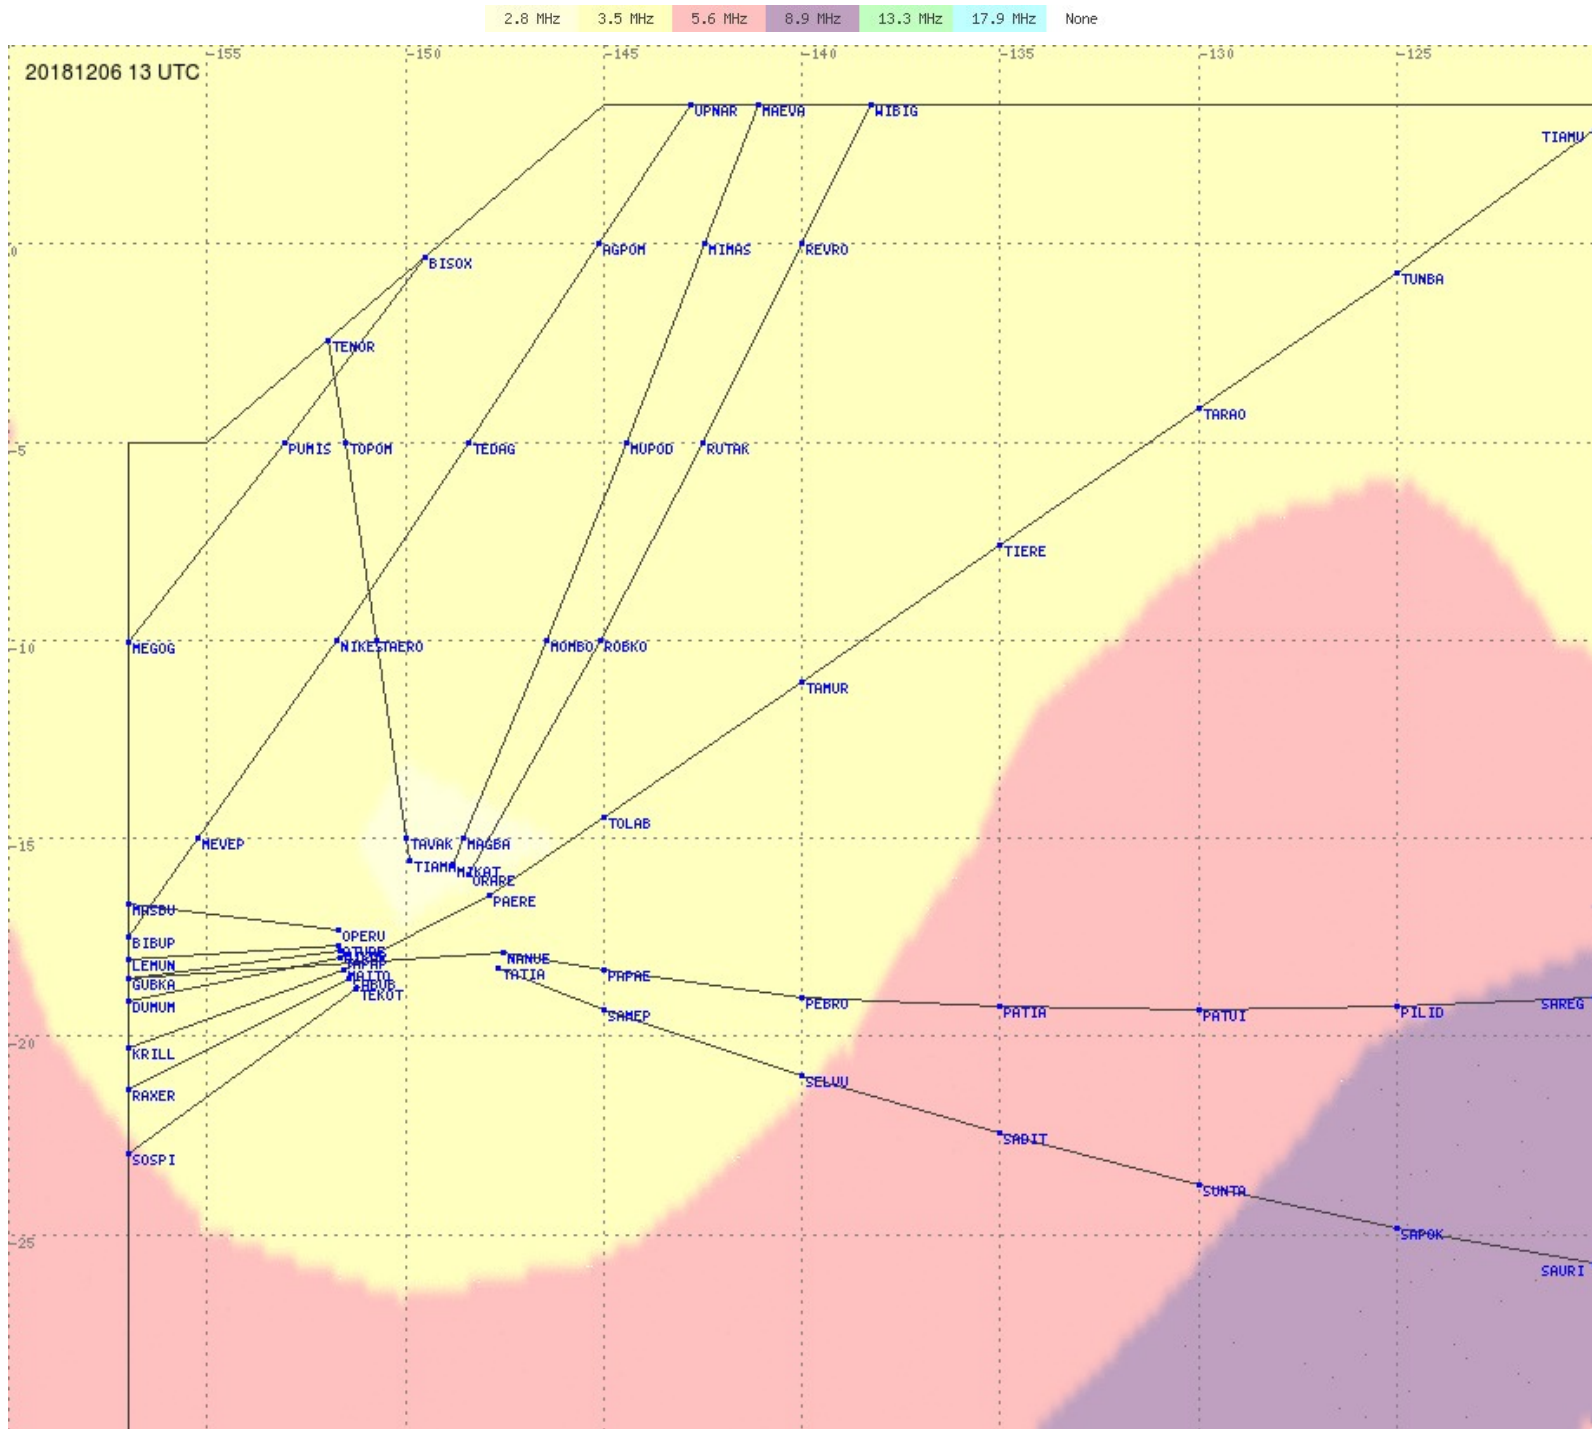

2.8 MHz 3.5 MHz 5.6 MHz 8.9 MHz 13.3 MHz 17.9 MHz None

Tahiti FIR - HF Propag - 20181206

2.8 MHz 3.5 MHz 5.6 MHz 8.9 MHz 13.3 MHz 17.9 MHz None

Tahiti FIR - HF Propag - 20181206

Tahiti FIR - HF Propag - 20181206

2.8 MHz
3.5 MHz
5.6 MHz
8.9 MHz
13.3 MHz
17.9 MHz
None

Tahiti FIR - HF Propag - 20181206

Tahiti FIR - HF Propag - 20181206

Tahiti FIR - HF Propag - 20181206

Tahiti FIR - HF Propag - 20181206

Tahiti FIR - HF Propag - 20181206

Tahiti FIR - HF Propag - 20181206

Tahiti FIR - HF Propag - 20181206

Tahiti FIR - HF Propag - 20181206

Tahiti FIR - HF Propag - 20181206

Tahiti FIR - HF Propag - 20181206

Tahiti FIR - HF Propag - 20181206

2.8 MHz 3.5 MHz 5.6 MHz 8.9 MHz 13.3 MHz 17.9 MHz None