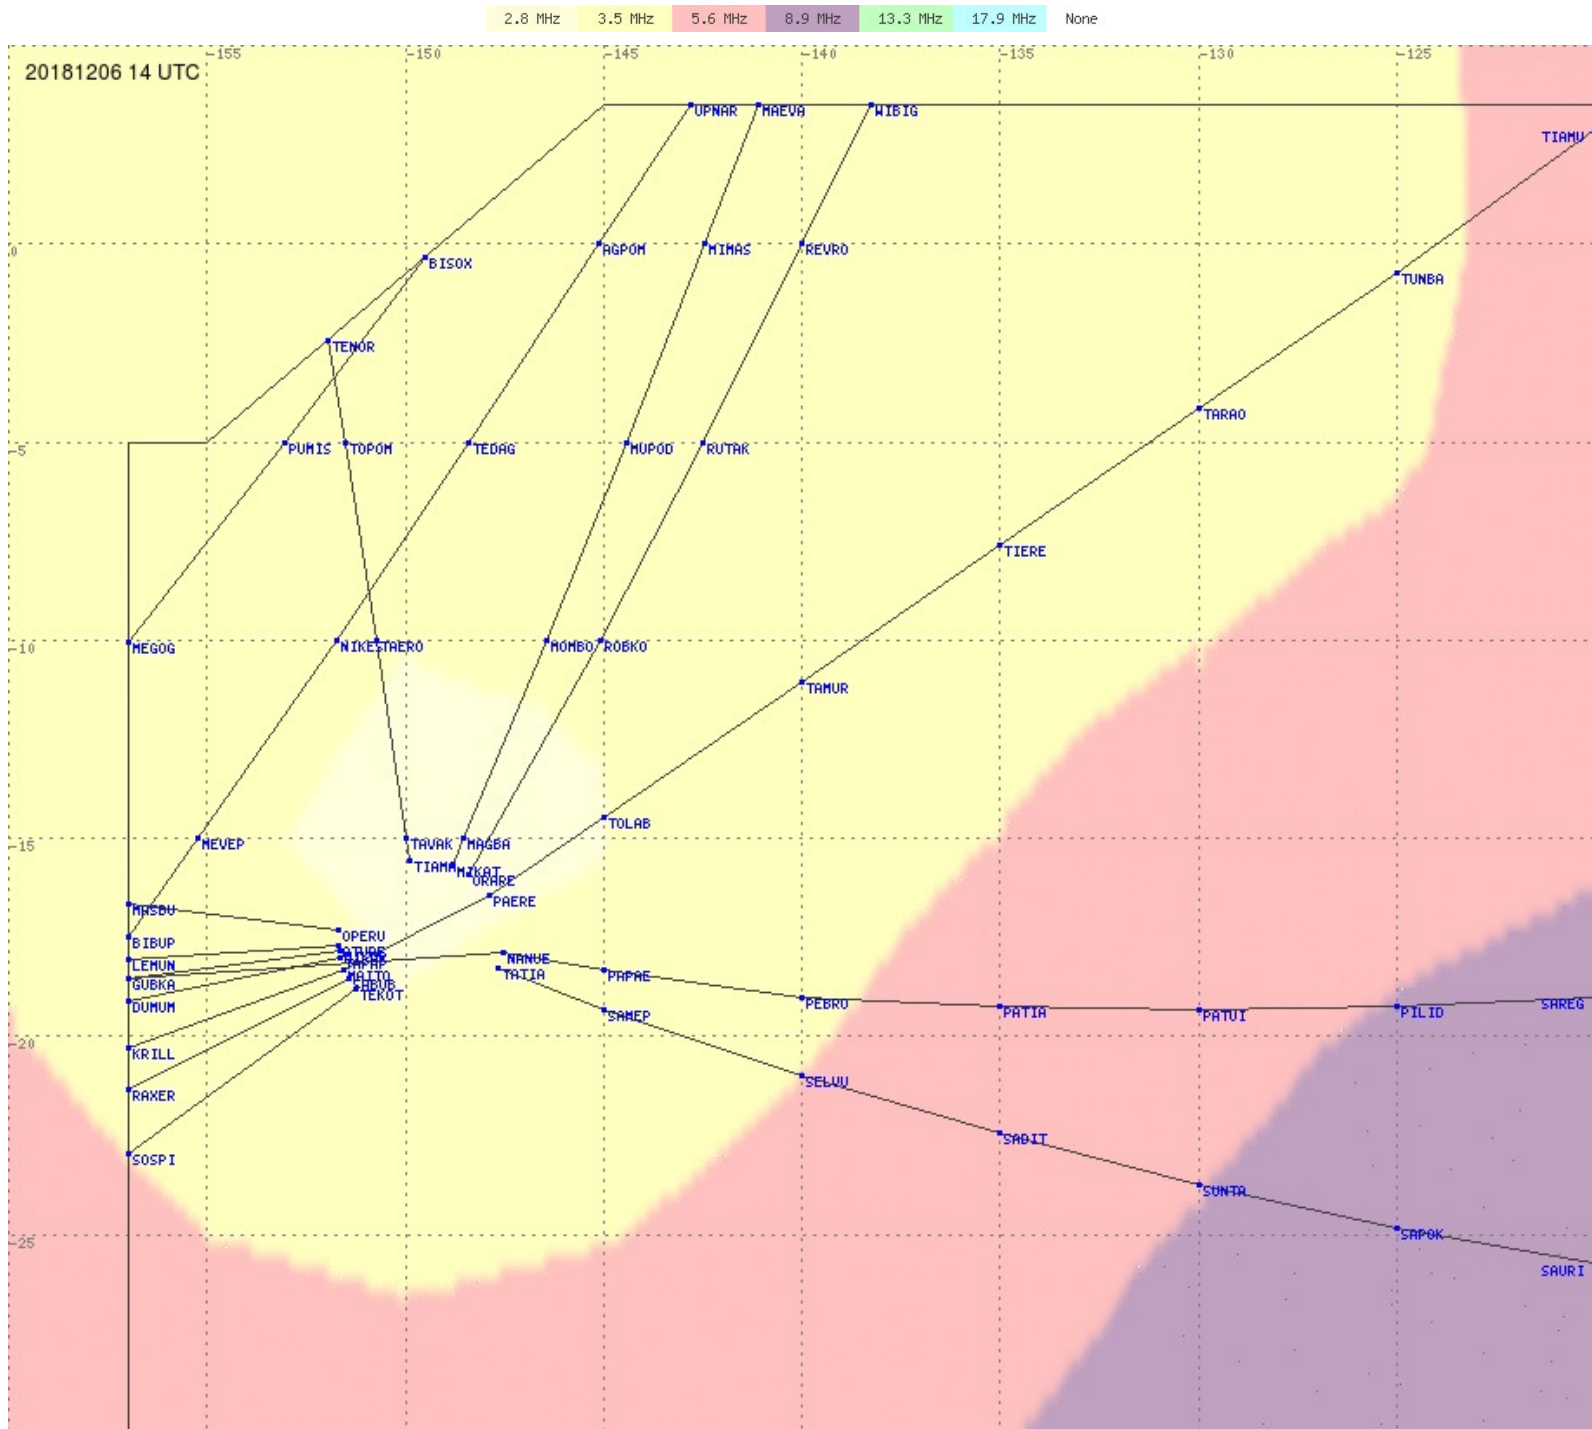

Tahiti FIR - HF Propag - 20181206

2.8 MHz
3.5 MHz
5.6 MHz
8.9 MHz
13.3 MHz
17.9 MHz
None

Tahiti FIR - HF Propag - 20181206

2.8 MHz 3.5 MHz 5.6 MHz 8.9 MHz 13.3 MHz 17.9 MHz None

Tahiti FIR - HF Propag - 20181206

2.8 MHz
3.5 MHz
5.6 MHz
8.9 MHz
13.3 MHz
17.9 MHz
None

Tahiti FIR - HF Propag - 20181206

Tahiti FIR - HF Propag - 20181206

Tahiti FIR - HF Propag - 20181206

Tahiti FIR - HF Propag - 20181206

Tahiti FIR - HF Propag - 20181206

Tahiti FIR - HF Propag - 20181206

Tahiti FIR - HF Propag - 20181206

Tahiti FIR - HF Propag - 20181206

Tahiti FIR - HF Propag - 20181206

Tahiti FIR - HF Propag - 20181206

Tahiti FIR - HF Propag - 20181206

2.8 MHz 3.5 MHz 5.6 MHz 8.9 MHz 13.3 MHz 17.9 MHz None

Tahiti FIR - HF Propag - 20181206

Tahiti FIR - HF Propag - 20181206

Tahiti FIR - HF Propag - 20181206

Tahiti FIR - HF Propag - 20181206

2.8 MHz 3.5 MHz 5.6 MHz 8.9 MHz 13.3 MHz 17.9 MHz None

Tahiti FIR - HF Propag - 20181206