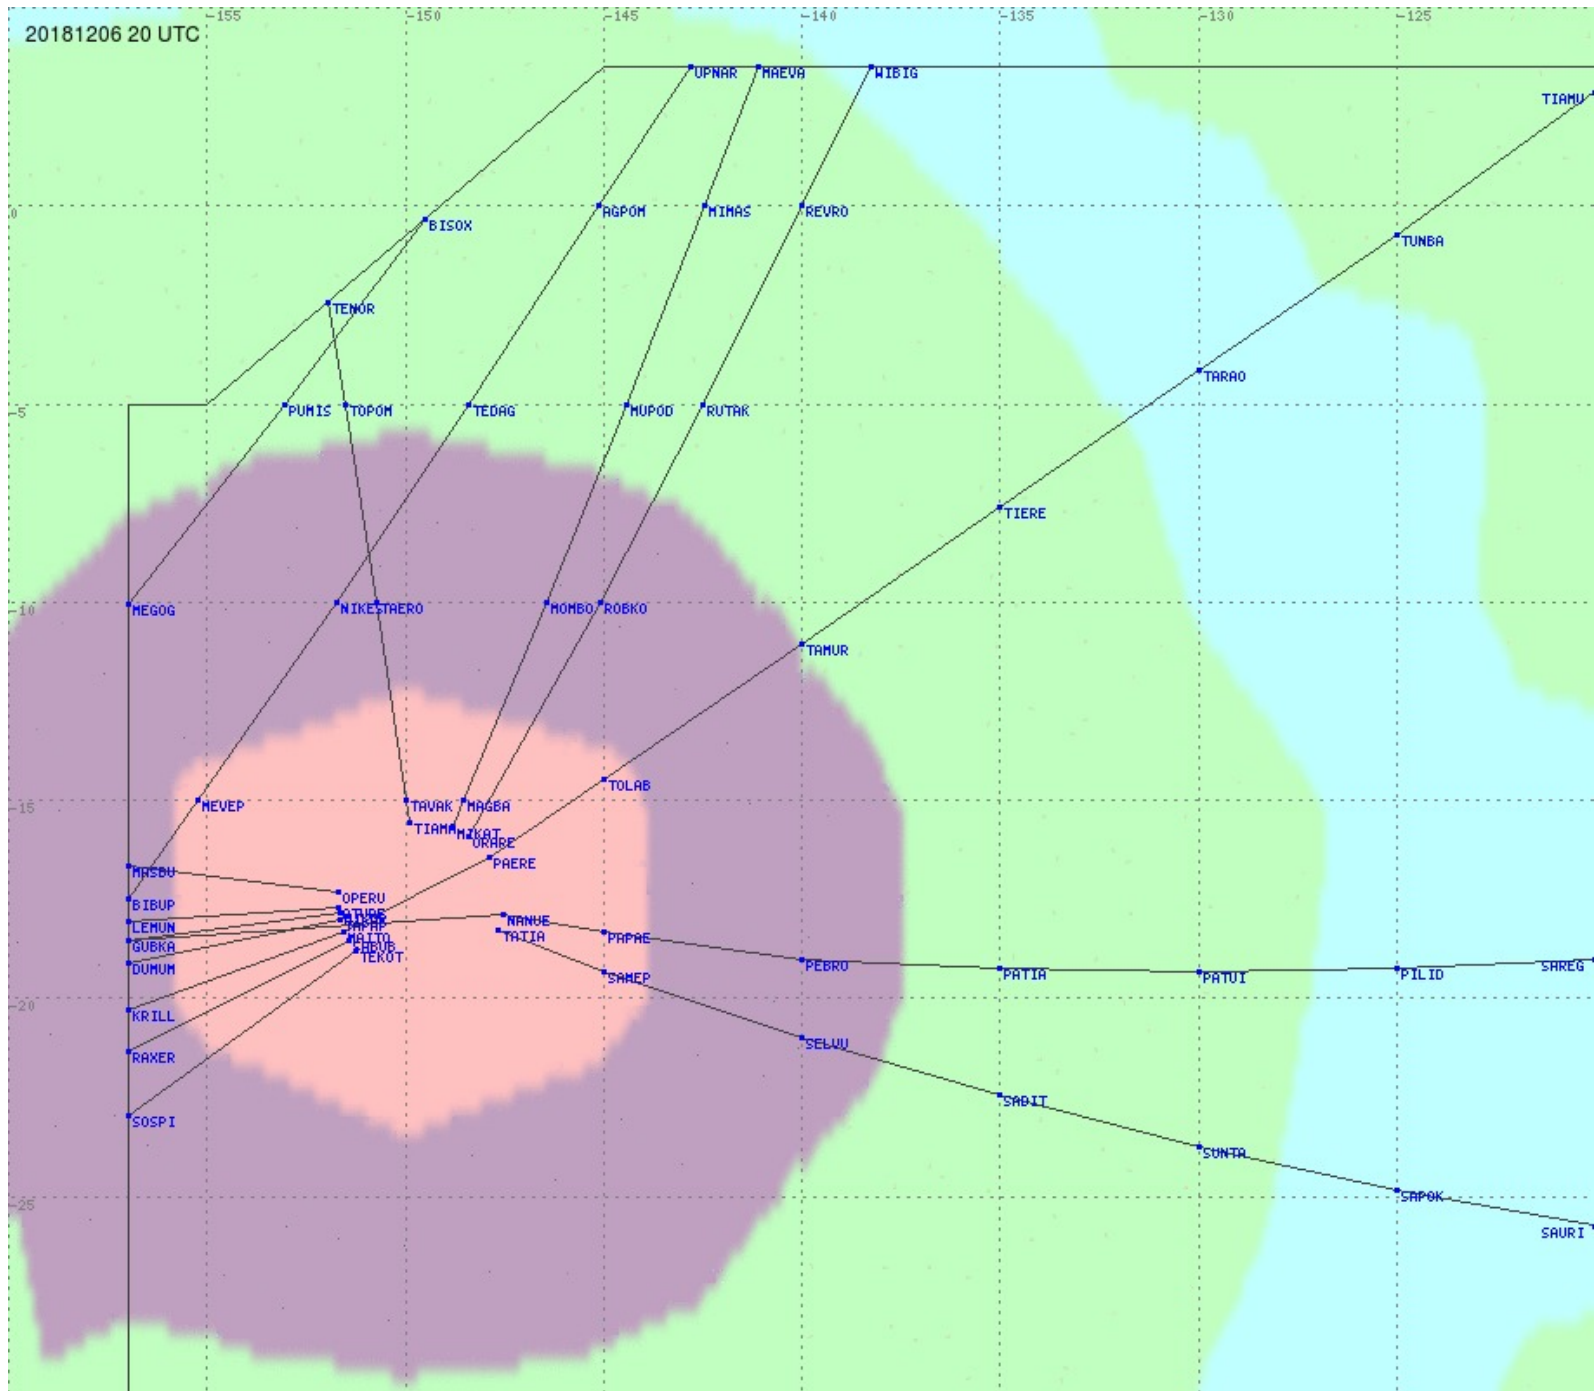

Tahiti FIR - HF Propag - 20181206

2.8 MHz
3.5 MHz
5.6 MHz
8.9 MHz
13.3 MHz
17.9 MHz
None

Tahiti FIR - HF Propag - 20181206

2.8 MHz 3.5 MHz 5.6 MHz 8.9 MHz 13.3 MHz 17.9 MHz None

Tahiti FIR - HF Propag - 20181206

Tahiti FIR - HF Propag - 20181206

Tahiti FIR - HF Propag - 20181206

Tahiti FIR - HF Propag - 20181206

Tahiti FIR - HF Propag - 20181206

Tahiti FIR - HF Propag - 20181206

Tahiti FIR - HF Propag - 20181206

2.8 MHz 3.5 MHz 5.6 MHz 8.9 MHz 13.3 MHz 17.9 MHz None

Tahiti FIR - HF Propag - 20181206

Tahiti FIR - HF Propag - 20181206

Tahiti FIR - HF Propag - 20181206

Tahiti FIR - HF Propag - 20181206

2.8 MHz 3.5 MHz 5.6 MHz 8.9 MHz 13.3 MHz 17.9 MHz None

Tahiti FIR - HF Propag - 20181206

2.8 MHz 3.5 MHz 5.6 MHz 8.9 MHz 13.3 MHz 17.9 MHz None

Tahiti FIR - HF Propag - 20181206

Tahiti FIR - HF Propag - 20181206

2.8 MHz
3.5 MHz
5.6 MHz
8.9 MHz
13.3 MHz
17.9 MHz
None