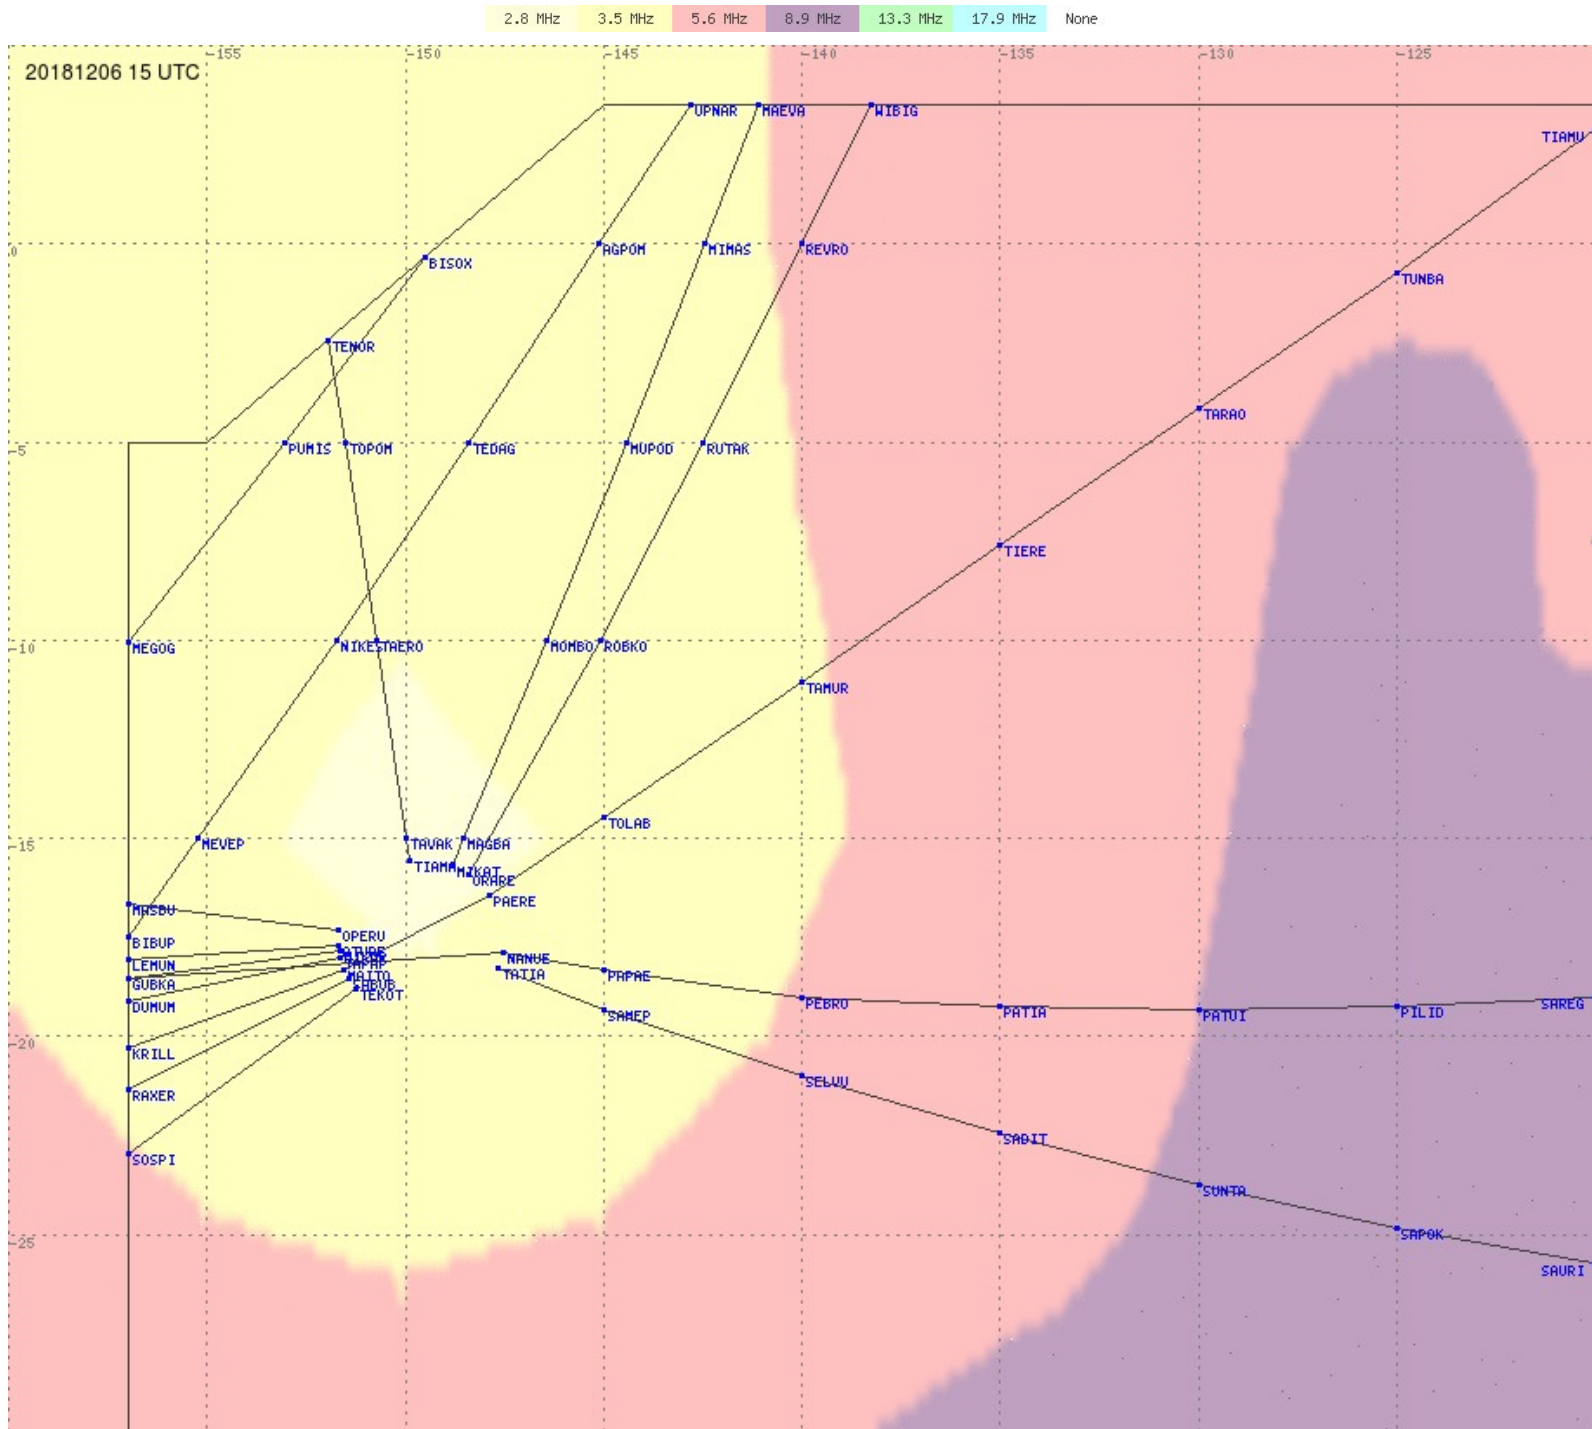

Tahiti FIR - HF Propag - 20181206

2.8 MHz
3.5 MHz
5.6 MHz
8.9 MHz
13.3 MHz
17.9 MHz
None

Tahiti FIR - HF Propag - 20181206

2.8 MHz 3.5 MHz 5.6 MHz 8.9 MHz 13.3 MHz 17.9 MHz None

Tahiti FIR - HF Propag - 20181206

2.8 MHz
3.5 MHz
5.6 MHz
8.9 MHz
13.3 MHz
17.9 MHz
None

Tahiti FIR - HF Propag - 20181206

Tahiti FIR - HF Propag - 20181206

Tahiti FIR - HF Propag - 20181206

Tahiti FIR - HF Propag - 20181206

Tahiti FIR - HF Propag - 20181206

Tahiti FIR - HF Propag - 20181206

Tahiti FIR - HF Propag - 20181206

Tahiti FIR - HF Propag - 20181206

Tahiti FIR - HF Propag - 20181206

Tahiti FIR - HF Propag - 20181206

Tahiti FIR - HF Propag - 20181206

2.8 MHz 3.5 MHz 5.6 MHz 8.9 MHz 13.3 MHz 17.9 MHz None

Tahiti FIR - HF Propag - 20181206

Tahiti FIR - HF Propag - 20181206

Tahiti FIR - HF Propag - 20181206

Tahiti FIR - HF Propag - 20181206

2.8 MHz 3.5 MHz 5.6 MHz 8.9 MHz 13.3 MHz 17.9 MHz None

Tahiti FIR - HF Propag - 20181206