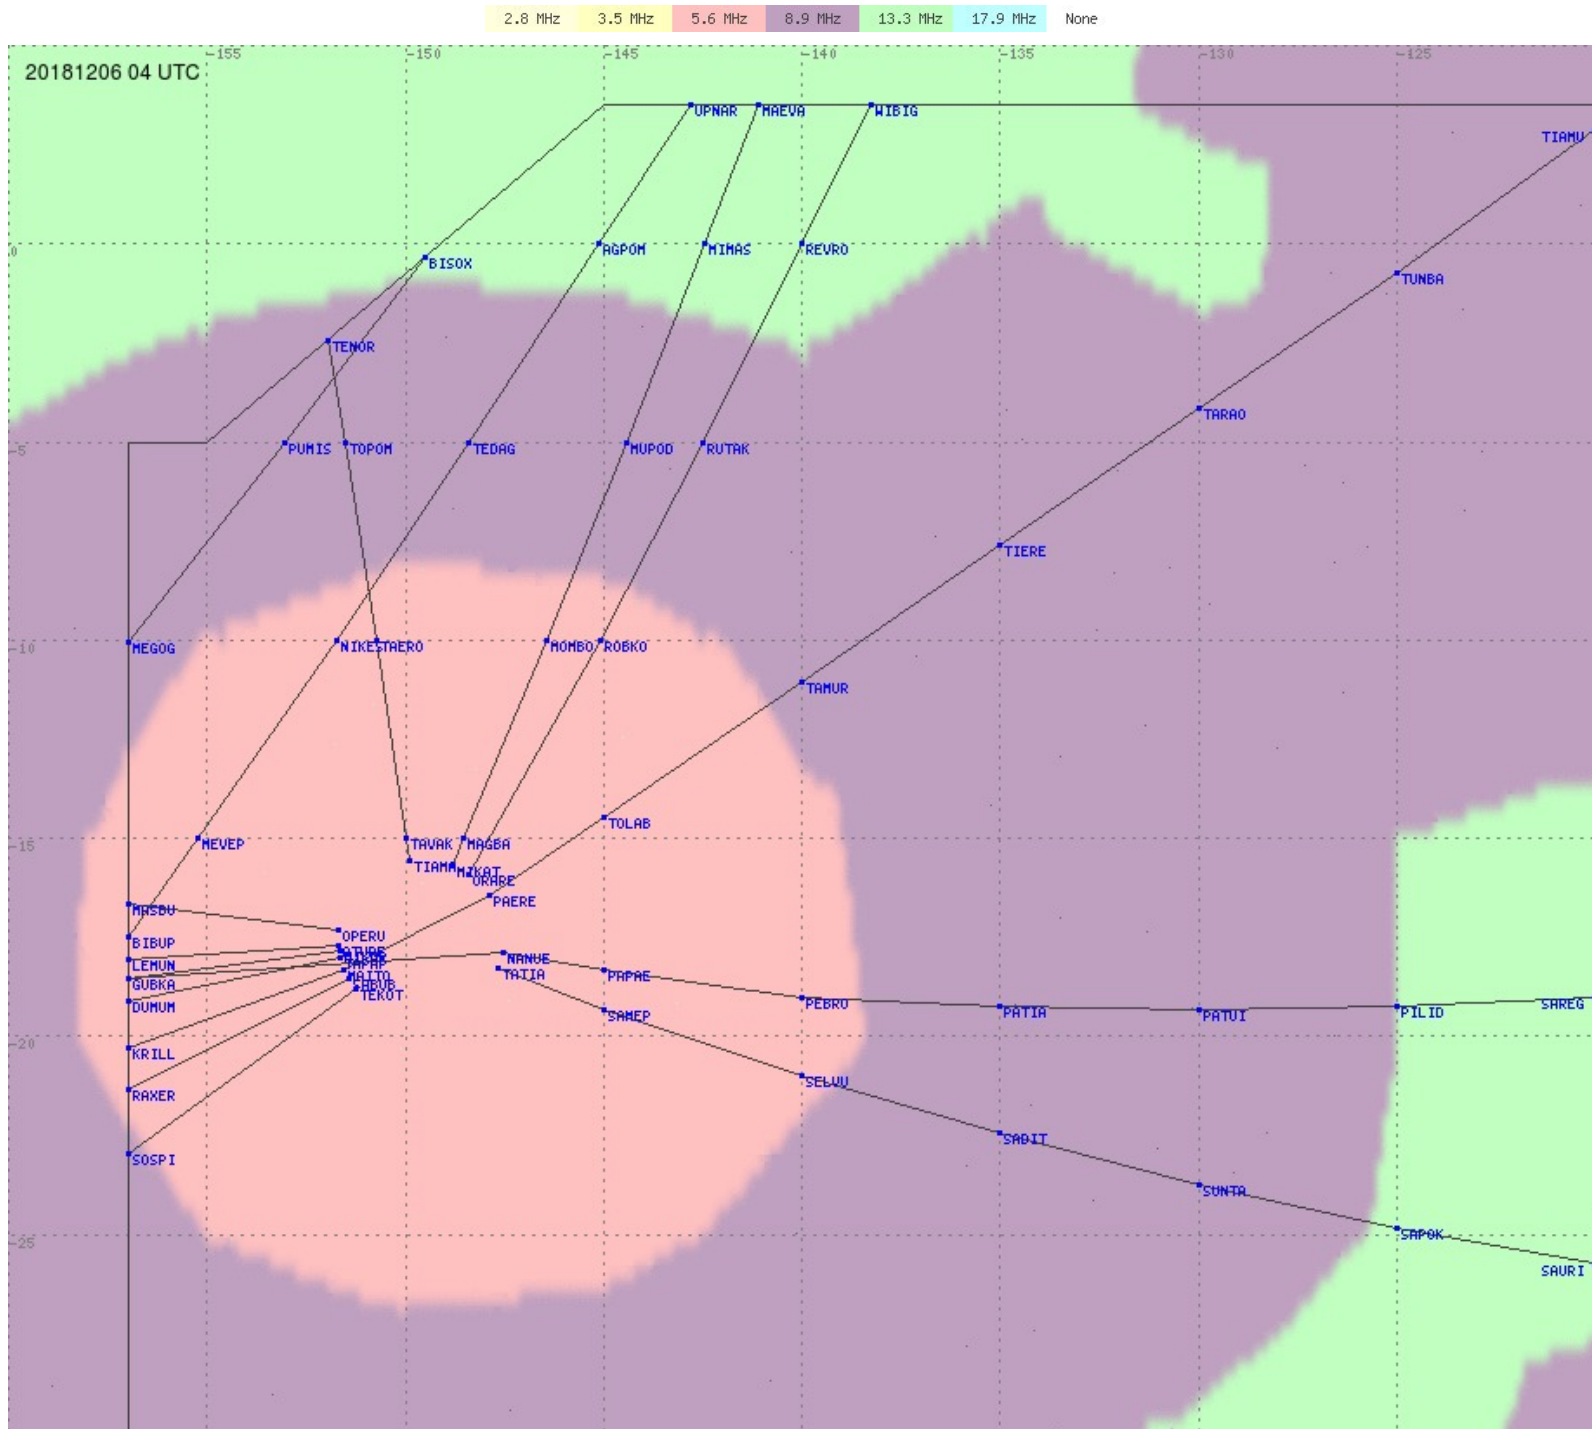

Tahiti FIR - HF Propag - 20181206

2.8 MHz
3.5 MHz
5.6 MHz
8.9 MHz
13.3 MHz
17.9 MHz
None

Tahiti FIR - HF Propag - 20181206

2.8 MHz 3.5 MHz 5.6 MHz 8.9 MHz 13.3 MHz 17.9 MHz None

Tahiti FIR - HF Propag - 20181206

2.8 MHz 3.5 MHz 5.6 MHz 8.9 MHz 13.3 MHz 17.9 MHz None

Tahiti FIR - HF Propag - 20181206

2.8 MHz 3.5 MHz 5.6 MHz 8.9 MHz 13.3 MHz 17.9 MHz None

Tahiti FIR - HF Propag - 20181206

Tahiti FIR - HF Propag - 20181206

2.8 MHz
3.5 MHz
5.6 MHz
8.9 MHz
13.3 MHz
17.9 MHz
None

Tahiti FIR - HF Propag - 20181206

Tahiti FIR - HF Propag - 20181206

Tahiti FIR - HF Propag - 20181206

Tahiti FIR - HF Propag - 20181206

Tahiti FIR - HF Propag - 20181206

Tahiti FIR - HF Propag - 20181206

Tahiti FIR - HF Propag - 20181206

Tahiti FIR - HF Propag - 20181206

Tahiti FIR - HF Propag - 20181206

Tahiti FIR - HF Propag - 20181206

Tahiti FIR - HF Propag - 20181206

2.8 MHz 3.5 MHz 5.6 MHz 8.9 MHz 13.3 MHz 17.9 MHz None