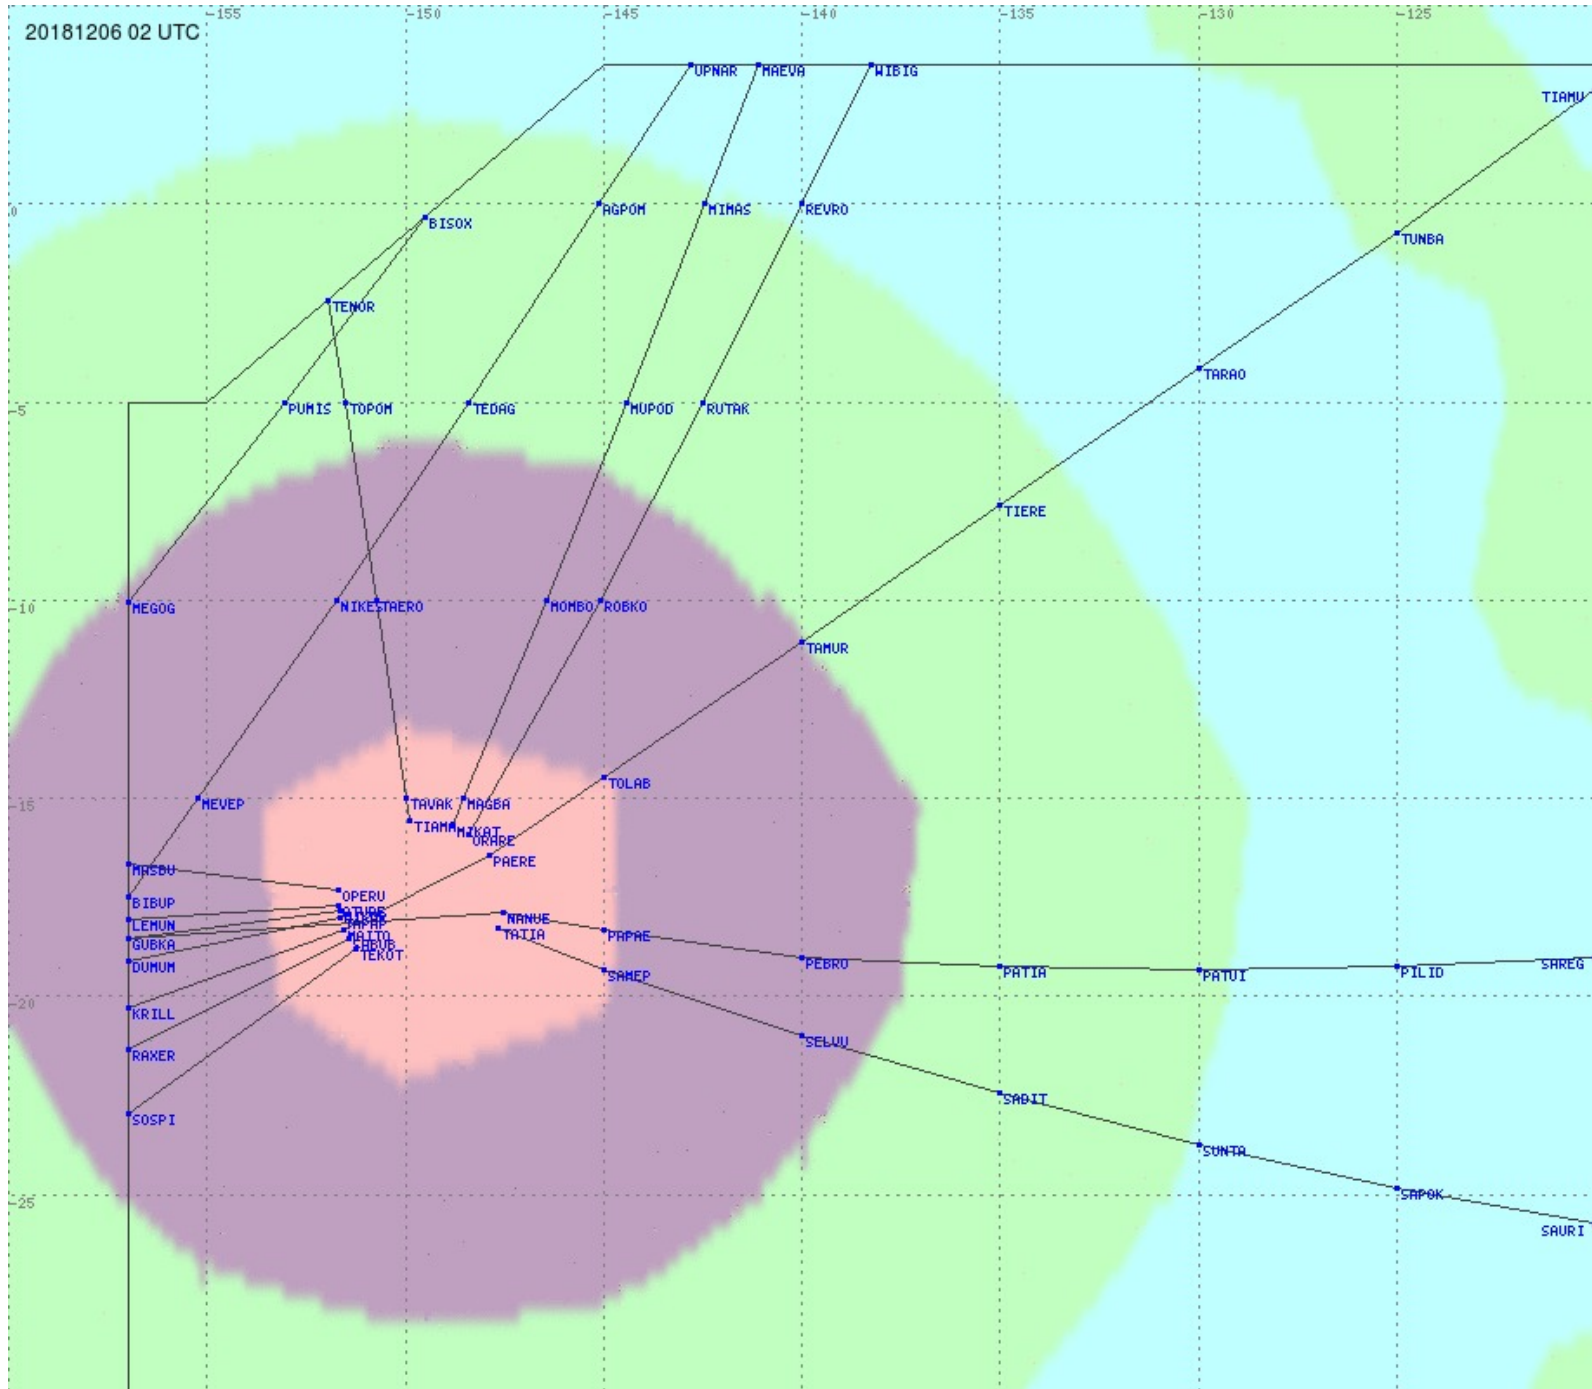

Tahiti FIR - HF Propag - 20181206

2.8 MHz
3.5 MHz
5.6 MHz
8.9 MHz
13.3 MHz
17.9 MHz
None

Tahiti FIR - HF Propag - 20181206

2.8 MHz 3.5 MHz 5.6 MHz 8.9 MHz 13.3 MHz 17.9 MHz None

Tahiti FIR - HF Propag - 20181206

2.8 MHz 3.5 MHz 5.6 MHz 8.9 MHz 13.3 MHz 17.9 MHz None

Tahiti FIR - HF Propag - 20181206

2.8 MHz 3.5 MHz 5.6 MHz 8.9 MHz 13.3 MHz 17.9 MHz None

Tahiti FIR - HF Propag - 20181206

Tahiti FIR - HF Propag - 20181206