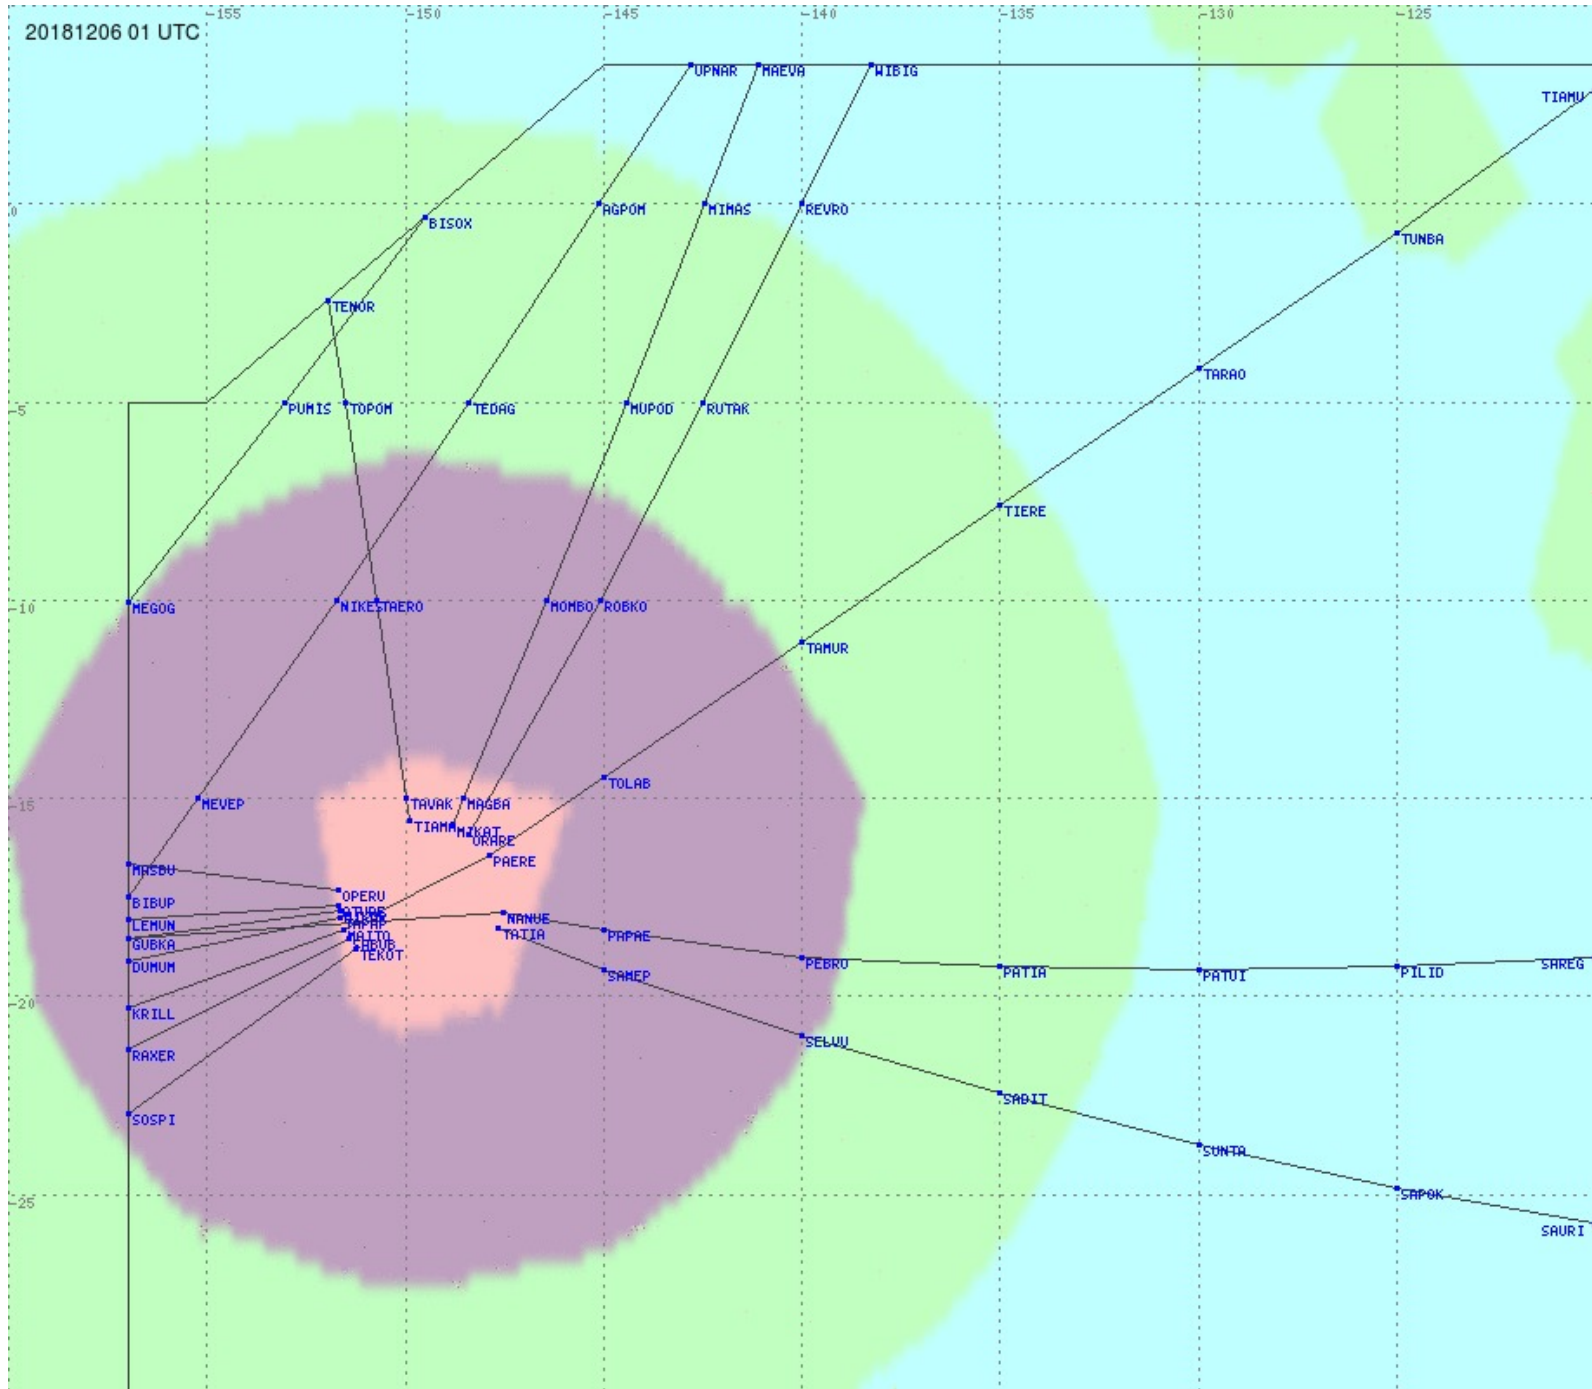

Tahiti FIR - HF Propag - 20181206

2.8 MHz
3.5 MHz
5.6 MHz
8.9 MHz
13.3 MHz
17.9 MHz
None

Tahiti FIR - HF Propag - 20181206

2.8 MHz 3.5 MHz 5.6 MHz 8.9 MHz 13.3 MHz 17.9 MHz None

Tahiti FIR - HF Propag - 20181206

2.8 MHz 3.5 MHz 5.6 MHz 8.9 MHz 13.3 MHz 17.9 MHz None

Tahiti FIR - HF Propag - 20181206

2.8 MHz 3.5 MHz 5.6 MHz 8.9 MHz 13.3 MHz 17.9 MHz None

Tahiti FIR - HF Propag - 20181206

Tahiti FIR - HF Propag - 20181206

2.8 MHz
3.5 MHz
5.6 MHz
8.9 MHz
13.3 MHz
17.9 MHz
None

Tahiti FIR - HF Propag - 20181206

Tahiti FIR - HF Propag - 20181206

Tahiti FIR - HF Propag - 20181206

Tahiti FIR - HF Propag - 20181206

Tahiti FIR - HF Propag - 20181206