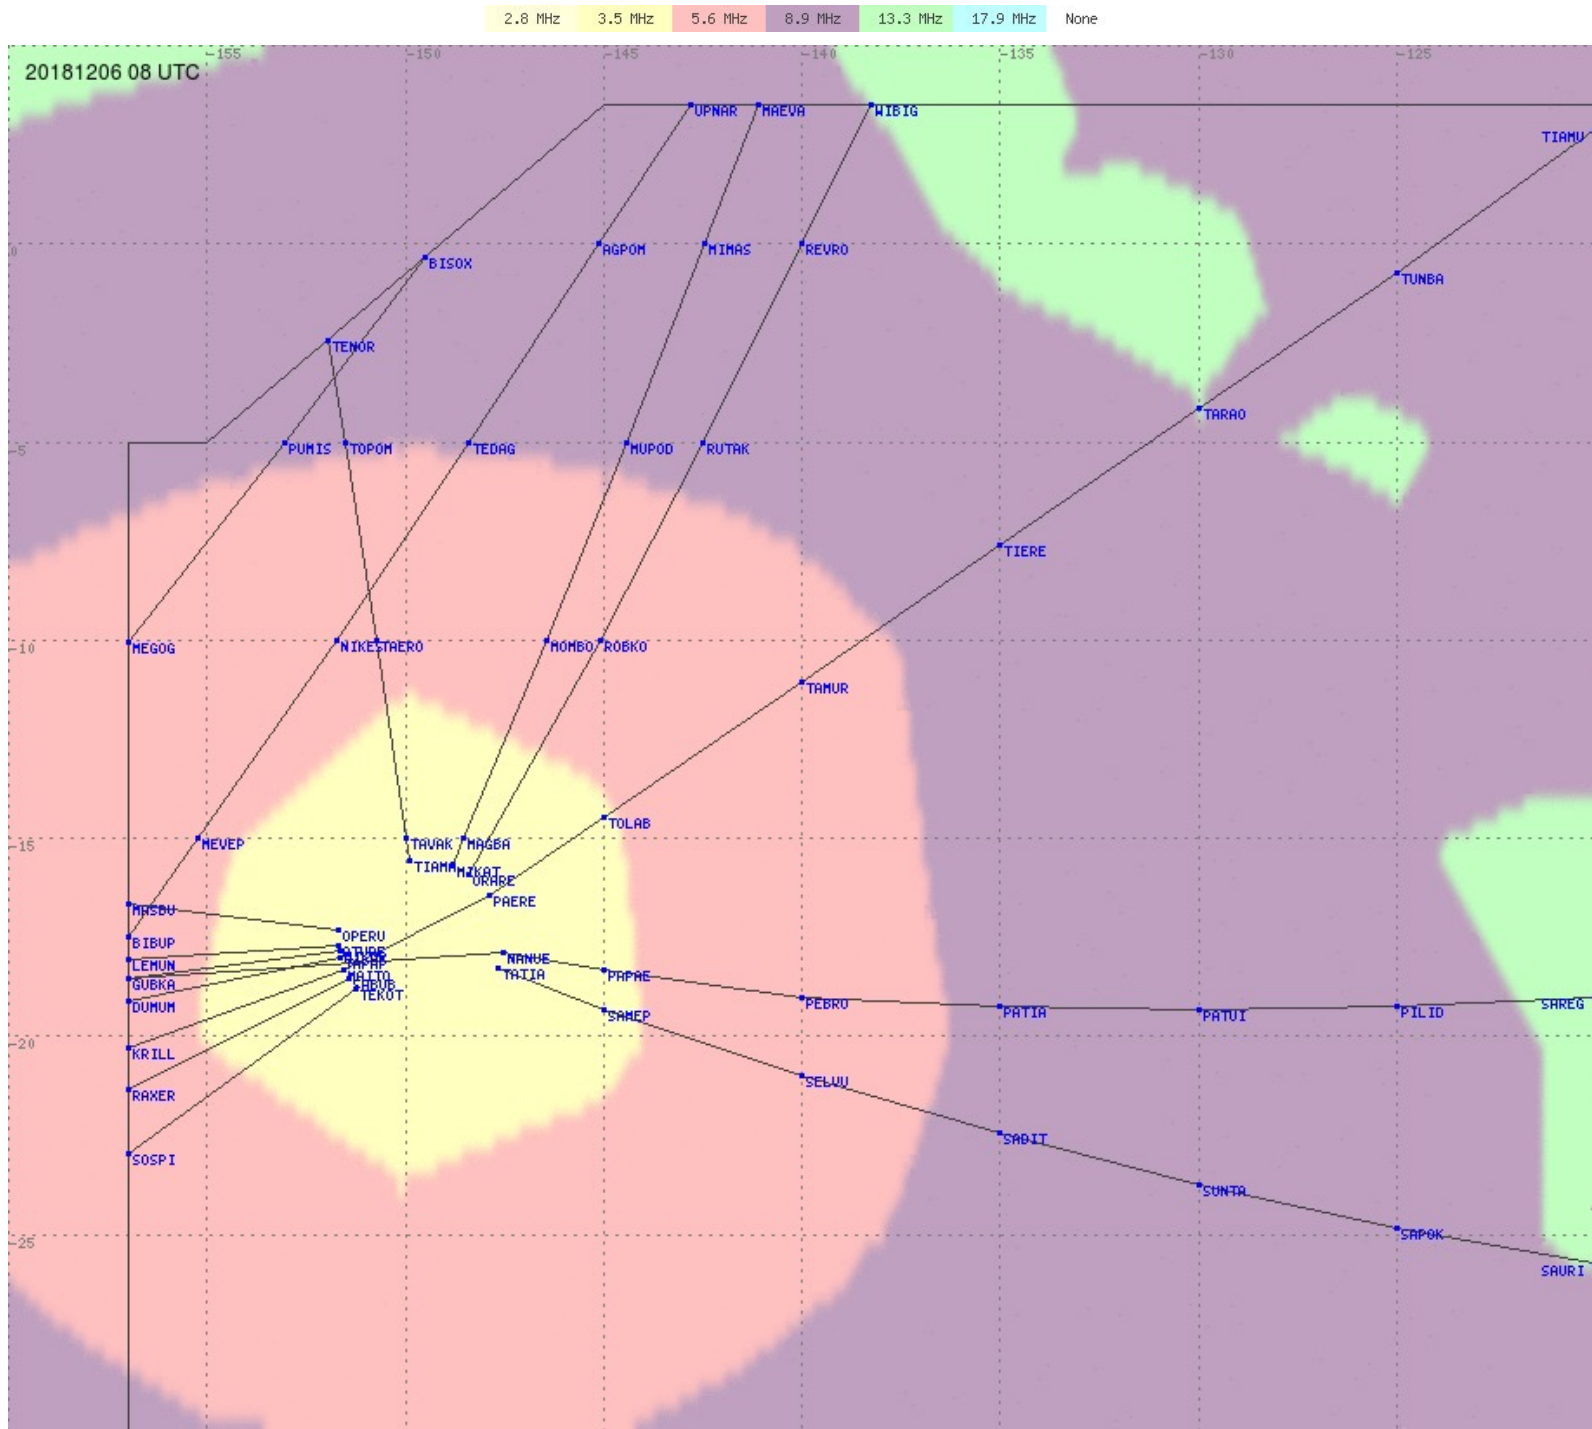

2.8 MHz 3.5 MHz 5.6 MHz 8.9 MHz 13.3 MHz 17.9 MHz None

Tahiti FIR - HF Propag - 20181206

2.8 MHz 3.5 MHz 5.6 MHz 8.9 MHz 13.3 MHz 17.9 MHz None

Tahiti FIR - HF Propag - 20181206

Tahiti FIR - HF Propag - 20181206

2.8 MHz
3.5 MHz
5.6 MHz
8.9 MHz
13.3 MHz
17.9 MHz
None

Tahiti FIR - HF Propag - 20181206

Tahiti FIR - HF Propag - 20181206

Tahiti FIR - HF Propag - 20181206

Tahiti FIR - HF Propag - 20181206

Tahiti FIR - HF Propag - 20181206

Tahiti FIR - HF Propag - 20181206

Tahiti FIR - HF Propag - 20181206

Tahiti FIR - HF Propag - 20181206

Tahiti FIR - HF Propag - 20181206

Tahiti FIR - HF Propag - 20181206

Tahiti FIR - HF Propag - 20181206

2.8 MHz 3.5 MHz 5.6 MHz 8.9 MHz 13.3 MHz 17.9 MHz None