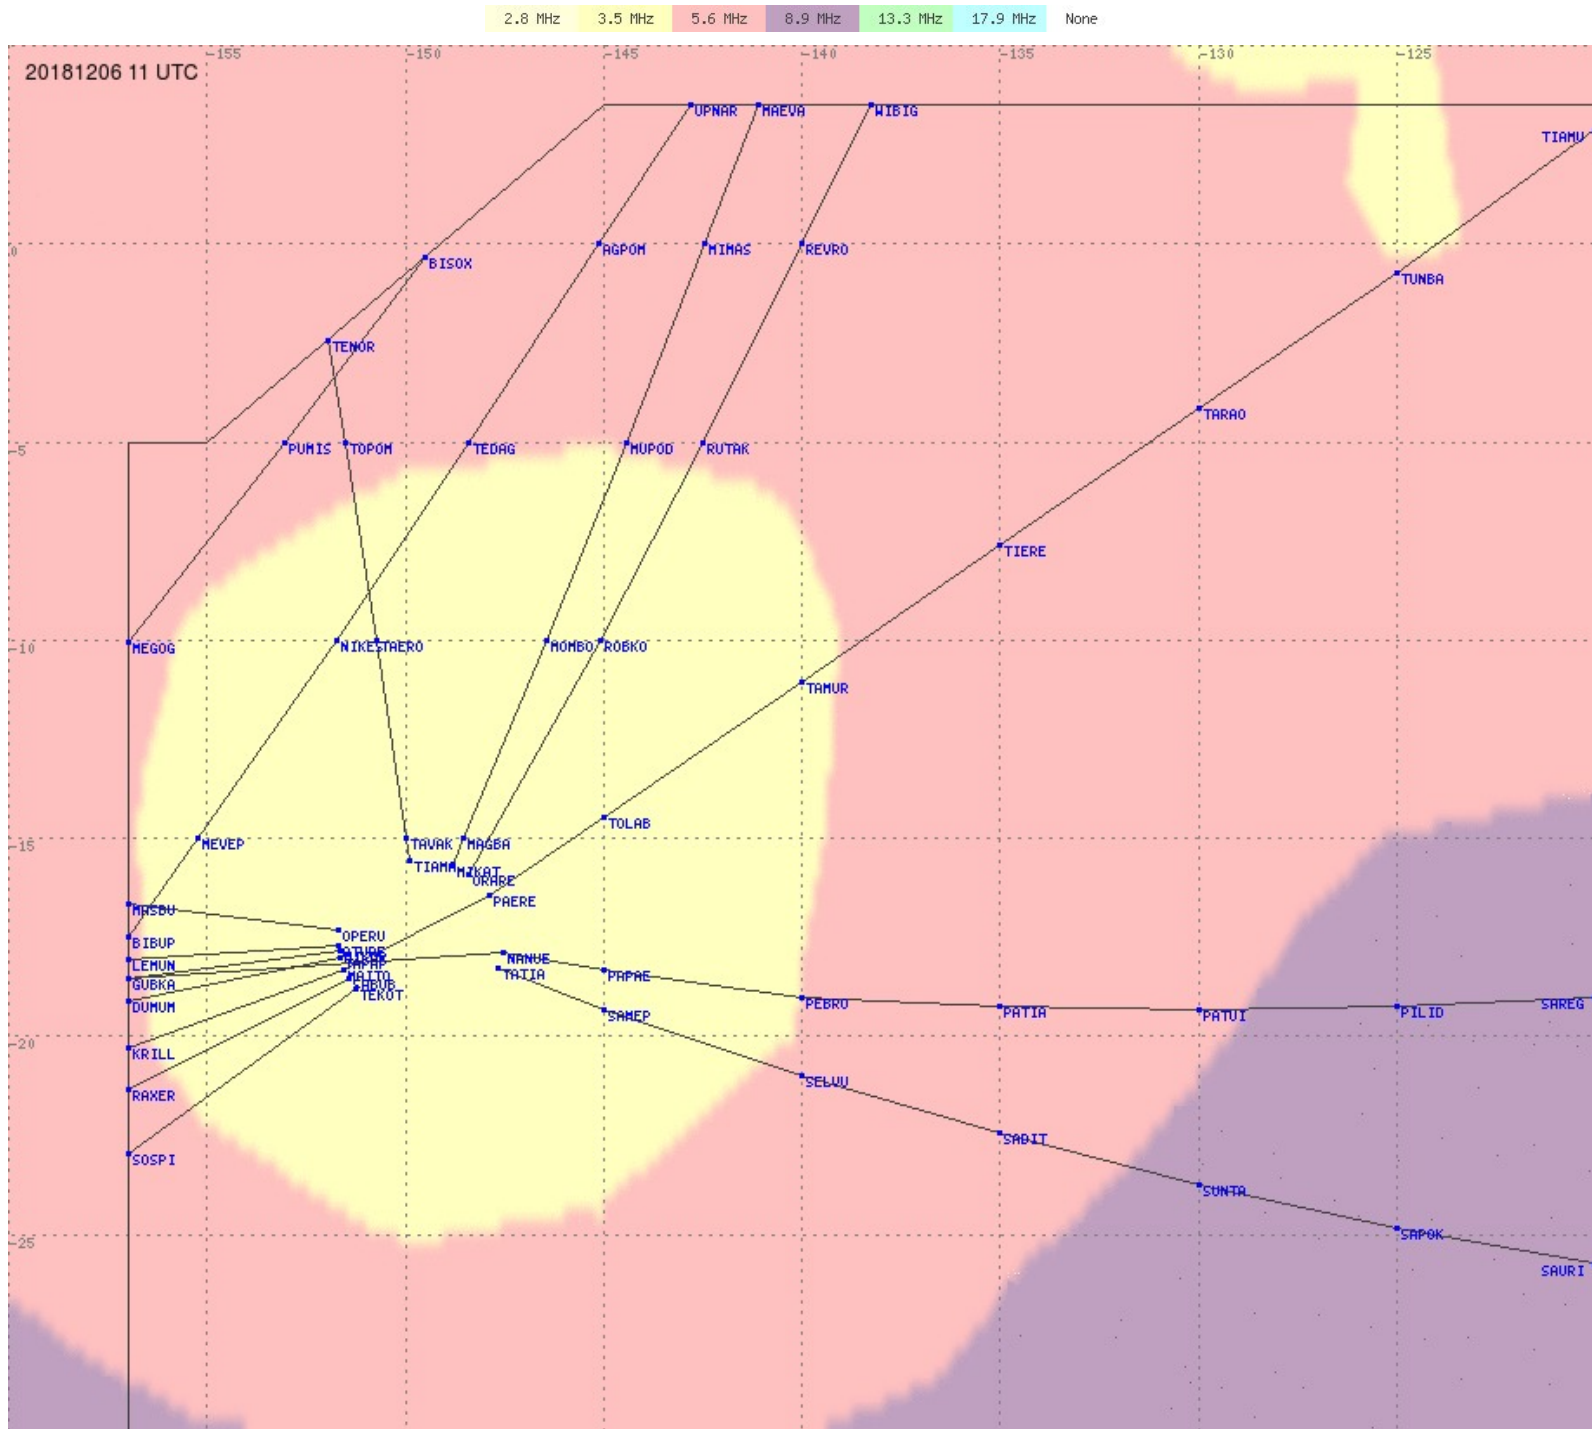

Tahiti FIR - HF Propag - 20181206

2.8 MHz
3.5 MHz
5.6 MHz
8.9 MHz
13.3 MHz
17.9 MHz
None

Tahiti FIR - HF Propag - 20181206

2.8 MHz 3.5 MHz 5.6 MHz 8.9 MHz 13.3 MHz 17.9 MHz None

Tahiti FIR - HF Propag - 20181206

2.8 MHz 3.5 MHz 5.6 MHz 8.9 MHz 13.3 MHz 17.9 MHz None

Tahiti FIR - HF Propag - 20181206

2.8 MHz 3.5 MHz 5.6 MHz 8.9 MHz 13.3 MHz 17.9 MHz None

Tahiti FIR - HF Propag - 20181206

Tahiti FIR - HF Propag - 20181206

2.8 MHz
3.5 MHz
5.6 MHz
8.9 MHz
13.3 MHz
17.9 MHz
None

Tahiti FIR - HF Propag - 20181206

Tahiti FIR - HF Propag - 20181206

Tahiti FIR - HF Propag - 20181206

Tahiti FIR - HF Propag - 20181206

Tahiti FIR - HF Propag - 20181206

Tahiti FIR - HF Propag - 20181206

Tahiti FIR - HF Propag - 20181206

Tahiti FIR - HF Propag - 20181206

Tahiti FIR - HF Propag - 20181206

Tahiti FIR - HF Propag - 20181206

Tahiti FIR - HF Propag - 20181206

2.8 MHz 3.5 MHz 5.6 MHz 8.9 MHz 13.3 MHz 17.9 MHz None