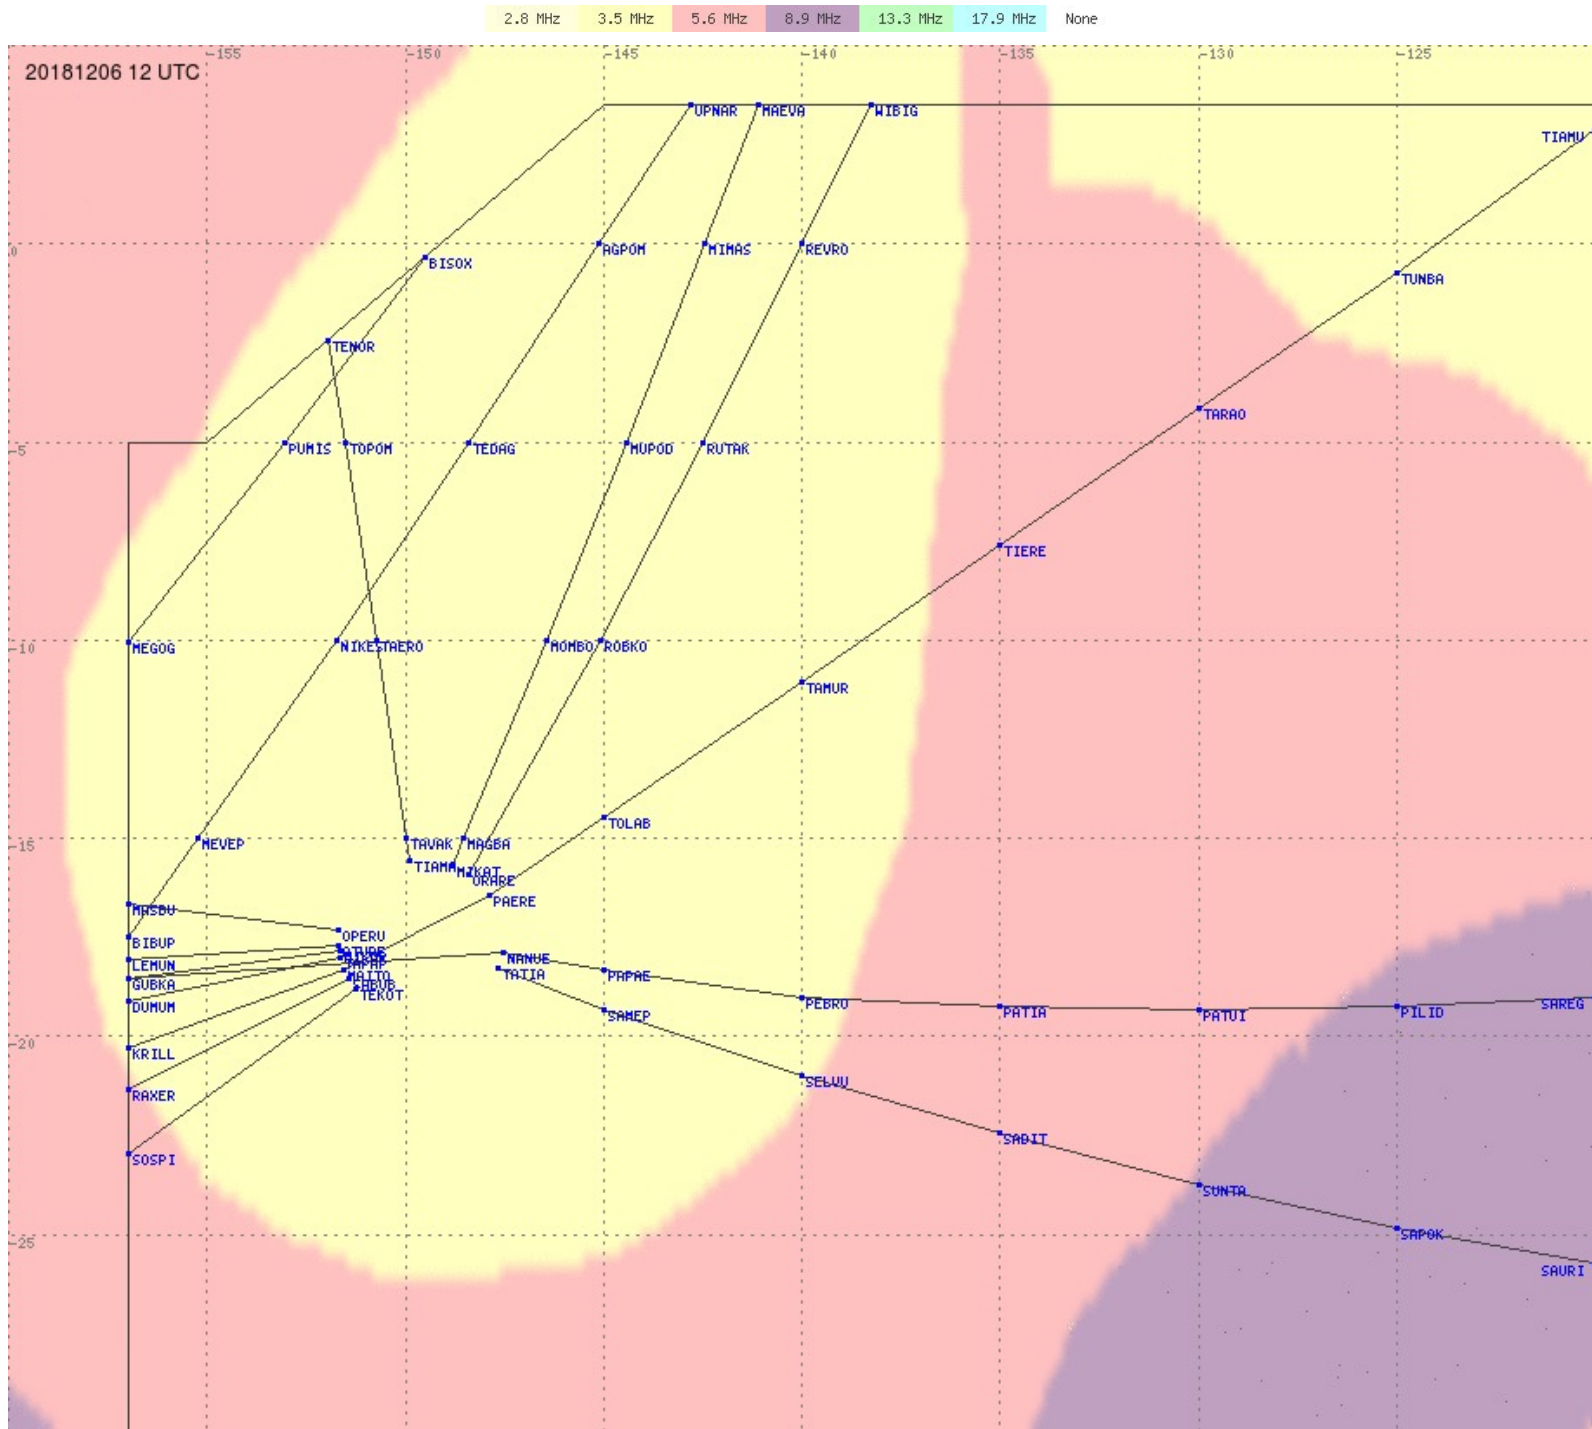

Tahiti FIR - HF Propag - 20181206

2.8 MHz
3.5 MHz
5.6 MHz
8.9 MHz
13.3 MHz
17.9 MHz
None

Tahiti FIR - HF Propag - 20181206

2.8 MHz 3.5 MHz 5.6 MHz 8.9 MHz 13.3 MHz 17.9 MHz None

Tahiti FIR - HF Propag - 20181206

2.8 MHz 3.5 MHz 5.6 MHz 8.9 MHz 13.3 MHz 17.9 MHz None

Tahiti FIR - HF Propag - 20181206

2.8 MHz 3.5 MHz 5.6 MHz 8.9 MHz 13.3 MHz 17.9 MHz None

Tahiti FIR - HF Propag - 20181206

Tahiti FIR - HF Propag - 20181206

2.8 MHz
3.5 MHz
5.6 MHz
8.9 MHz
13.3 MHz
17.9 MHz
None

Tahiti FIR - HF Propag - 20181206

Tahiti FIR - HF Propag - 20181206

Tahiti FIR - HF Propag - 20181206

Tahiti FIR - HF Propag - 20181206

Tahiti FIR - HF Propag - 20181206

Tahiti FIR - HF Propag - 20181206

Tahiti FIR - HF Propag - 20181206

Tahiti FIR - HF Propag - 20181206

Tahiti FIR - HF Propag - 20181206

Tahiti FIR - HF Propag - 20181206

Tahiti FIR - HF Propag - 20181206

2.8 MHz 3.5 MHz 5.6 MHz 8.9 MHz 13.3 MHz 17.9 MHz None