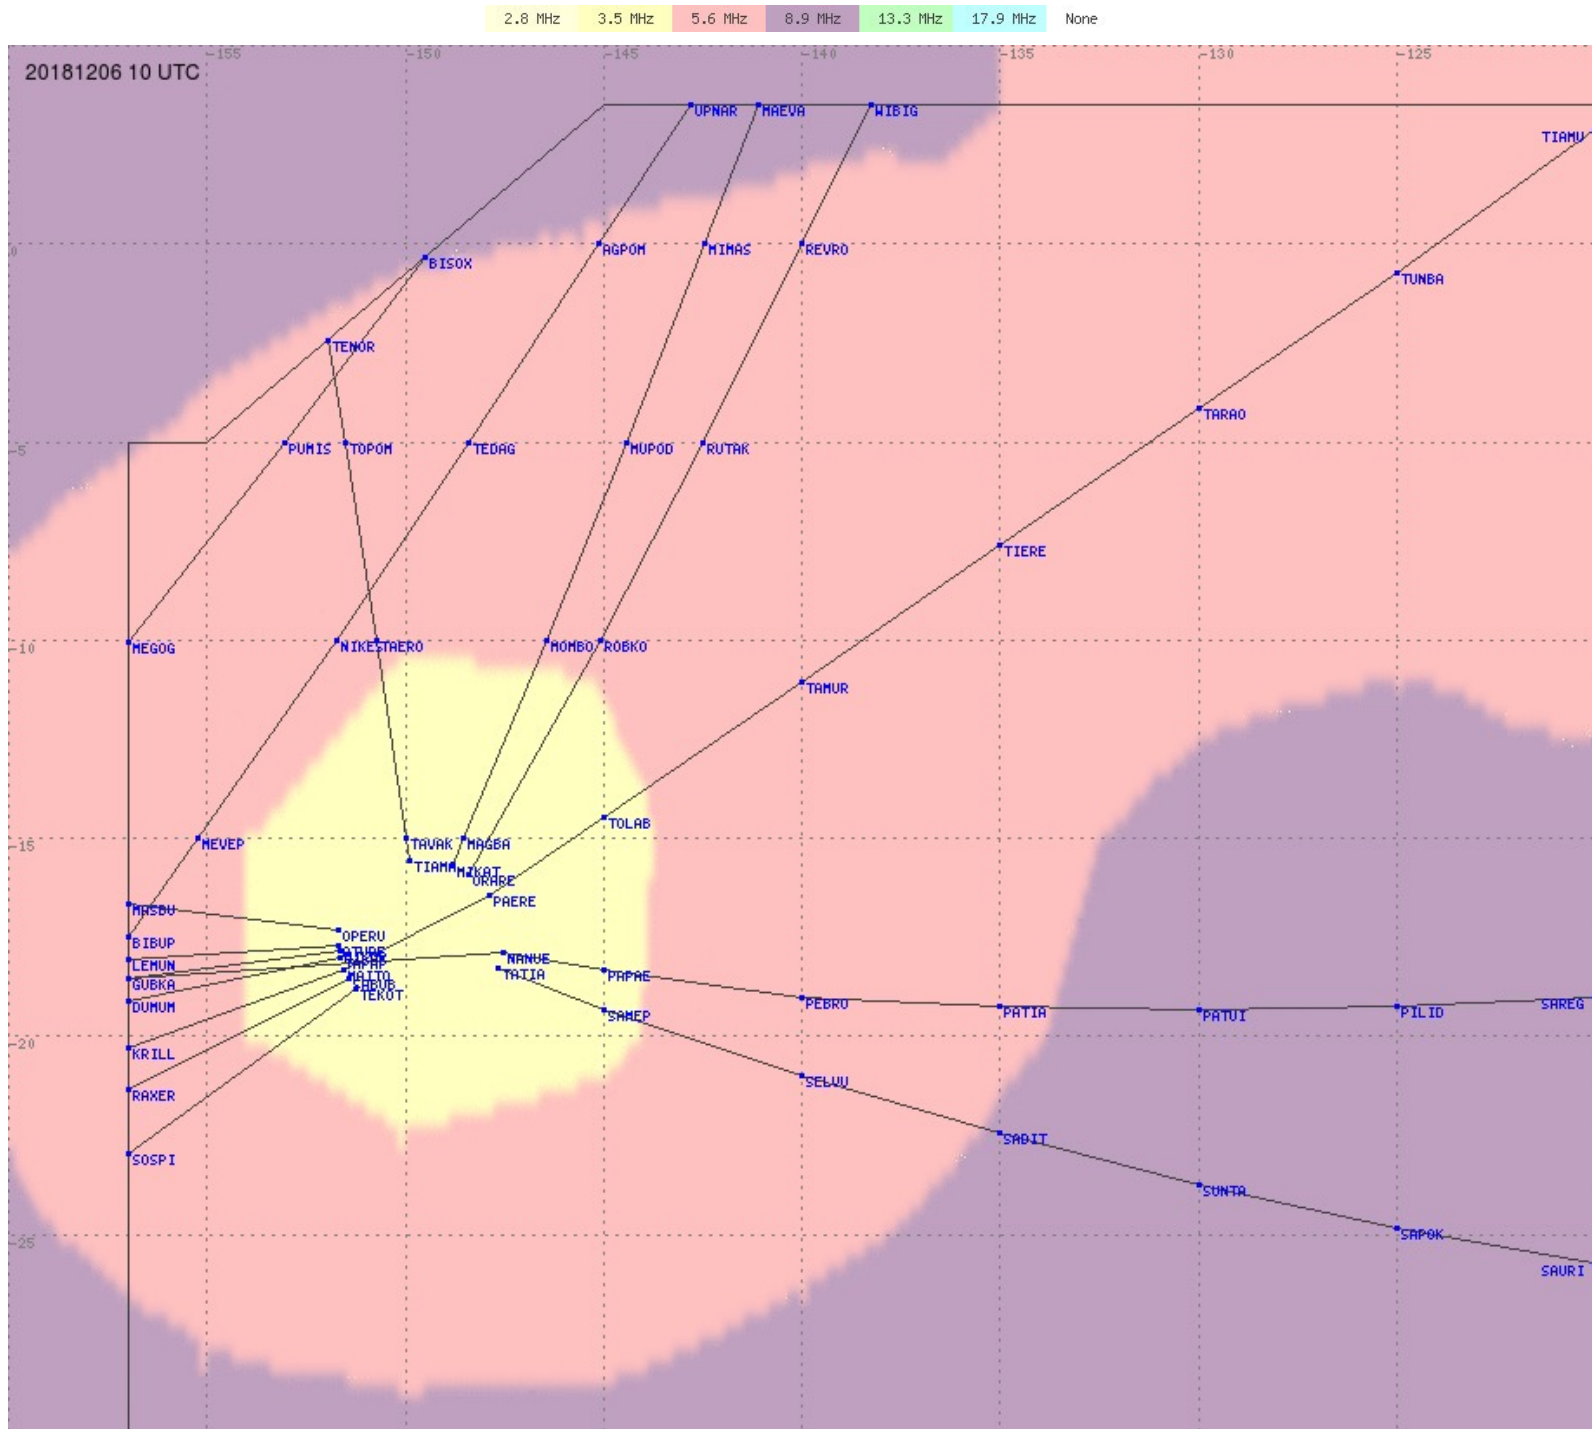

Tahiti FIR - HF Propag - 20181206

2.8 MHz
3.5 MHz
5.6 MHz
8.9 MHz
13.3 MHz
17.9 MHz
None

Tahiti FIR - HF Propag - 20181206

2.8 MHz 3.5 MHz 5.6 MHz 8.9 MHz 13.3 MHz 17.9 MHz None

Tahiti FIR - HF Propag - 20181206

2.8 MHz 3.5 MHz 5.6 MHz 8.9 MHz 13.3 MHz 17.9 MHz None

Tahiti FIR - HF Propag - 20181206

2.8 MHz 3.5 MHz 5.6 MHz 8.9 MHz 13.3 MHz 17.9 MHz None

Tahiti FIR - HF Propag - 20181206

Tahiti FIR - HF Propag - 20181206

2.8 MHz
3.5 MHz
5.6 MHz
8.9 MHz
13.3 MHz
17.9 MHz
None

Tahiti FIR - HF Propag - 20181206

Tahiti FIR - HF Propag - 20181206

Tahiti FIR - HF Propag - 20181206

Tahiti FIR - HF Propag - 20181206

Tahiti FIR - HF Propag - 20181206

Tahiti FIR - HF Propag - 20181206

Tahiti FIR - HF Propag - 20181206

Tahiti FIR - HF Propag - 20181206

Tahiti FIR - HF Propag - 20181206

Tahiti FIR - HF Propag - 20181206

Tahiti FIR - HF Propag - 20181206

2.8 MHz 3.5 MHz 5.6 MHz 8.9 MHz 13.3 MHz 17.9 MHz None