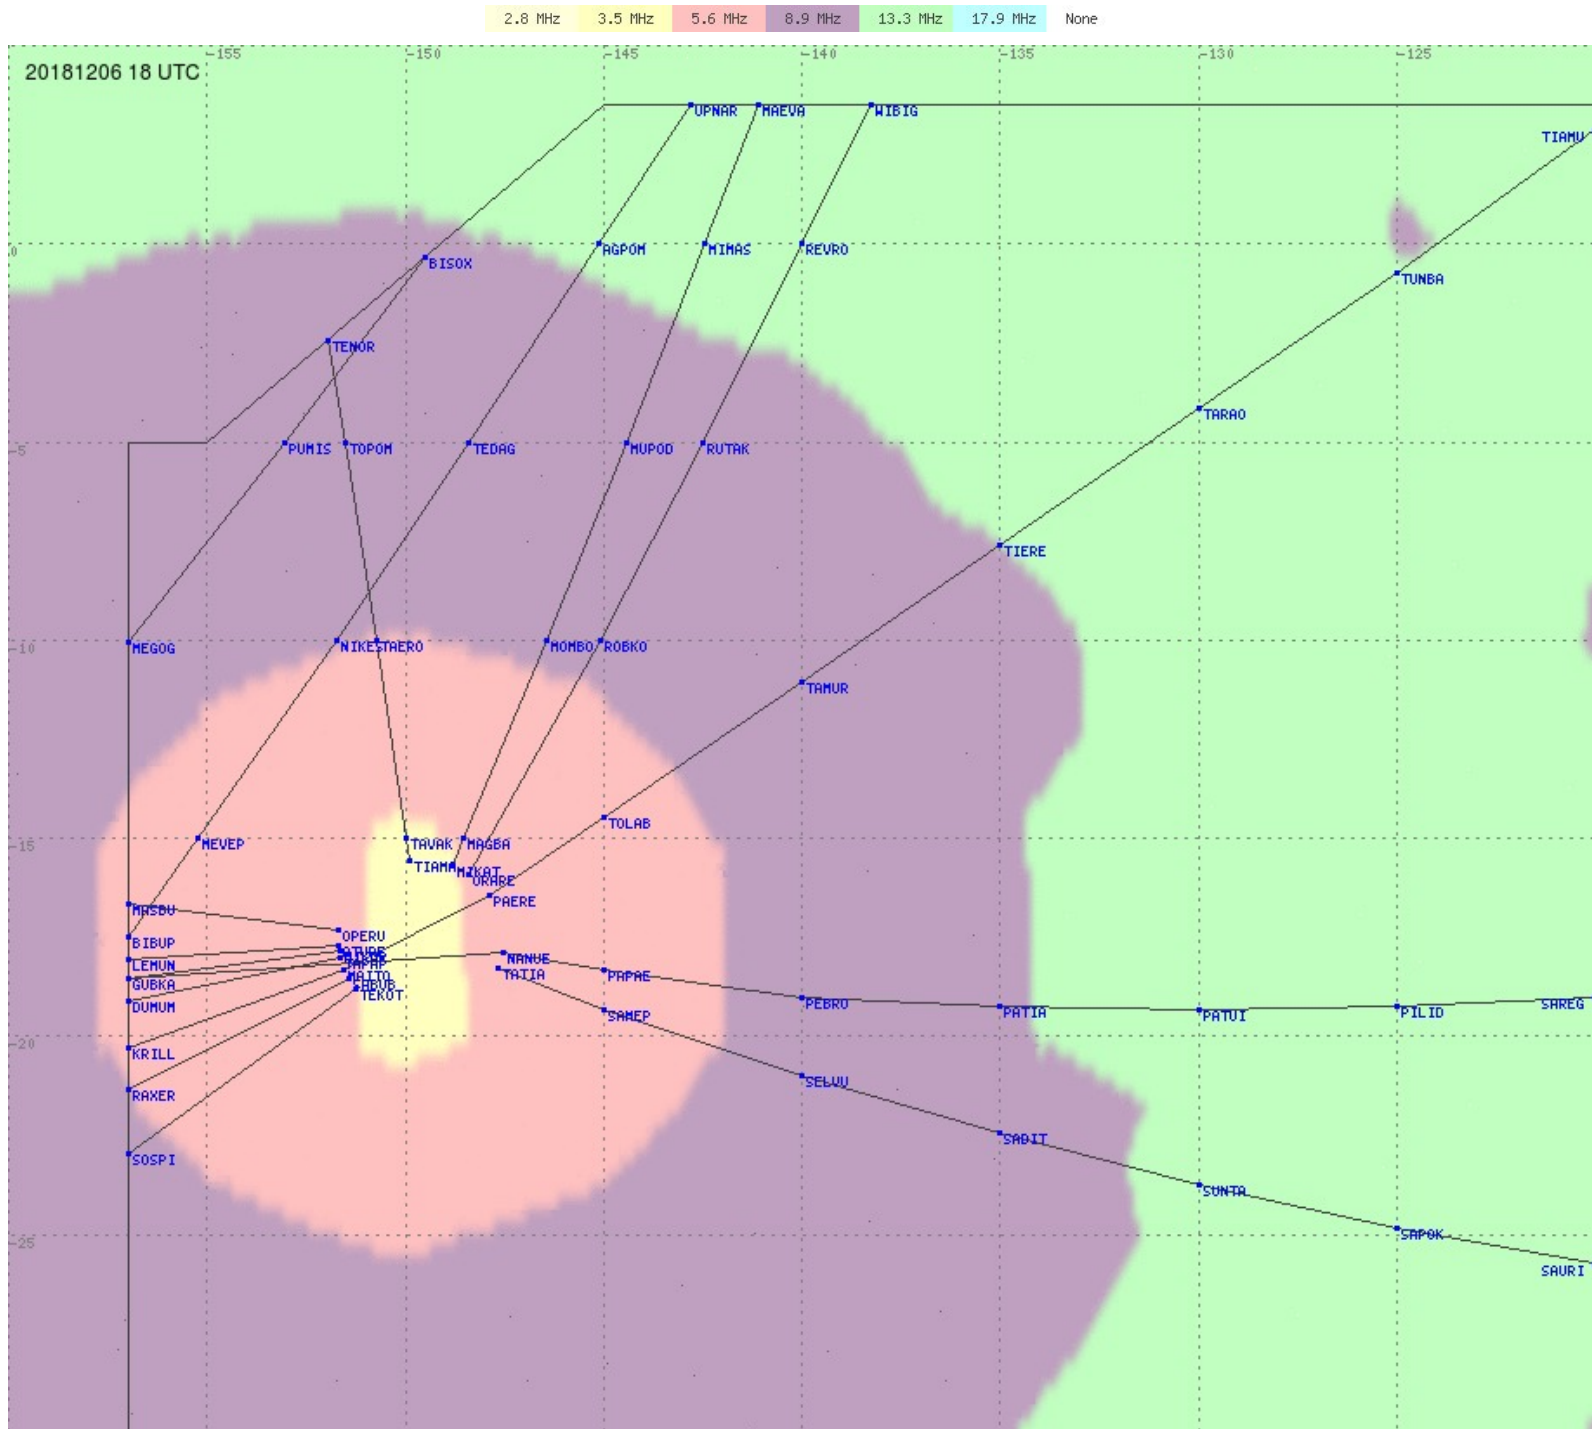

Tahiti FIR - HF Propag - 20181206

2.8 MHz
3.5 MHz
5.6 MHz
8.9 MHz
13.3 MHz
17.9 MHz
None

Tahiti FIR - HF Propag - 20181206

2.8 MHz 3.5 MHz 5.6 MHz 8.9 MHz 13.3 MHz 17.9 MHz None

Tahiti FIR - HF Propag - 20181206

2.8 MHz
3.5 MHz
5.6 MHz
8.9 MHz
13.3 MHz
17.9 MHz
None

Tahiti FIR - HF Propag - 20181206

Tahiti FIR - HF Propag - 20181206

Tahiti FIR - HF Propag - 20181206

Tahiti FIR - HF Propag - 20181206

Tahiti FIR - HF Propag - 20181206

Tahiti FIR - HF Propag - 20181206

Tahiti FIR - HF Propag - 20181206

Tahiti FIR - HF Propag - 20181206

Tahiti FIR - HF Propag - 20181206

Tahiti FIR - HF Propag - 20181206

Tahiti FIR - HF Propag - 20181206

2.8 MHz 3.5 MHz 5.6 MHz 8.9 MHz 13.3 MHz 17.9 MHz None

Tahiti FIR - HF Propag - 20181206

Tahiti FIR - HF Propag - 20181206

Tahiti FIR - HF Propag - 20181206

Tahiti FIR - HF Propag - 20181206

2.8 MHz 3.5 MHz 5.6 MHz 8.9 MHz 13.3 MHz 17.9 MHz None

Tahiti FIR - HF Propag - 20181206