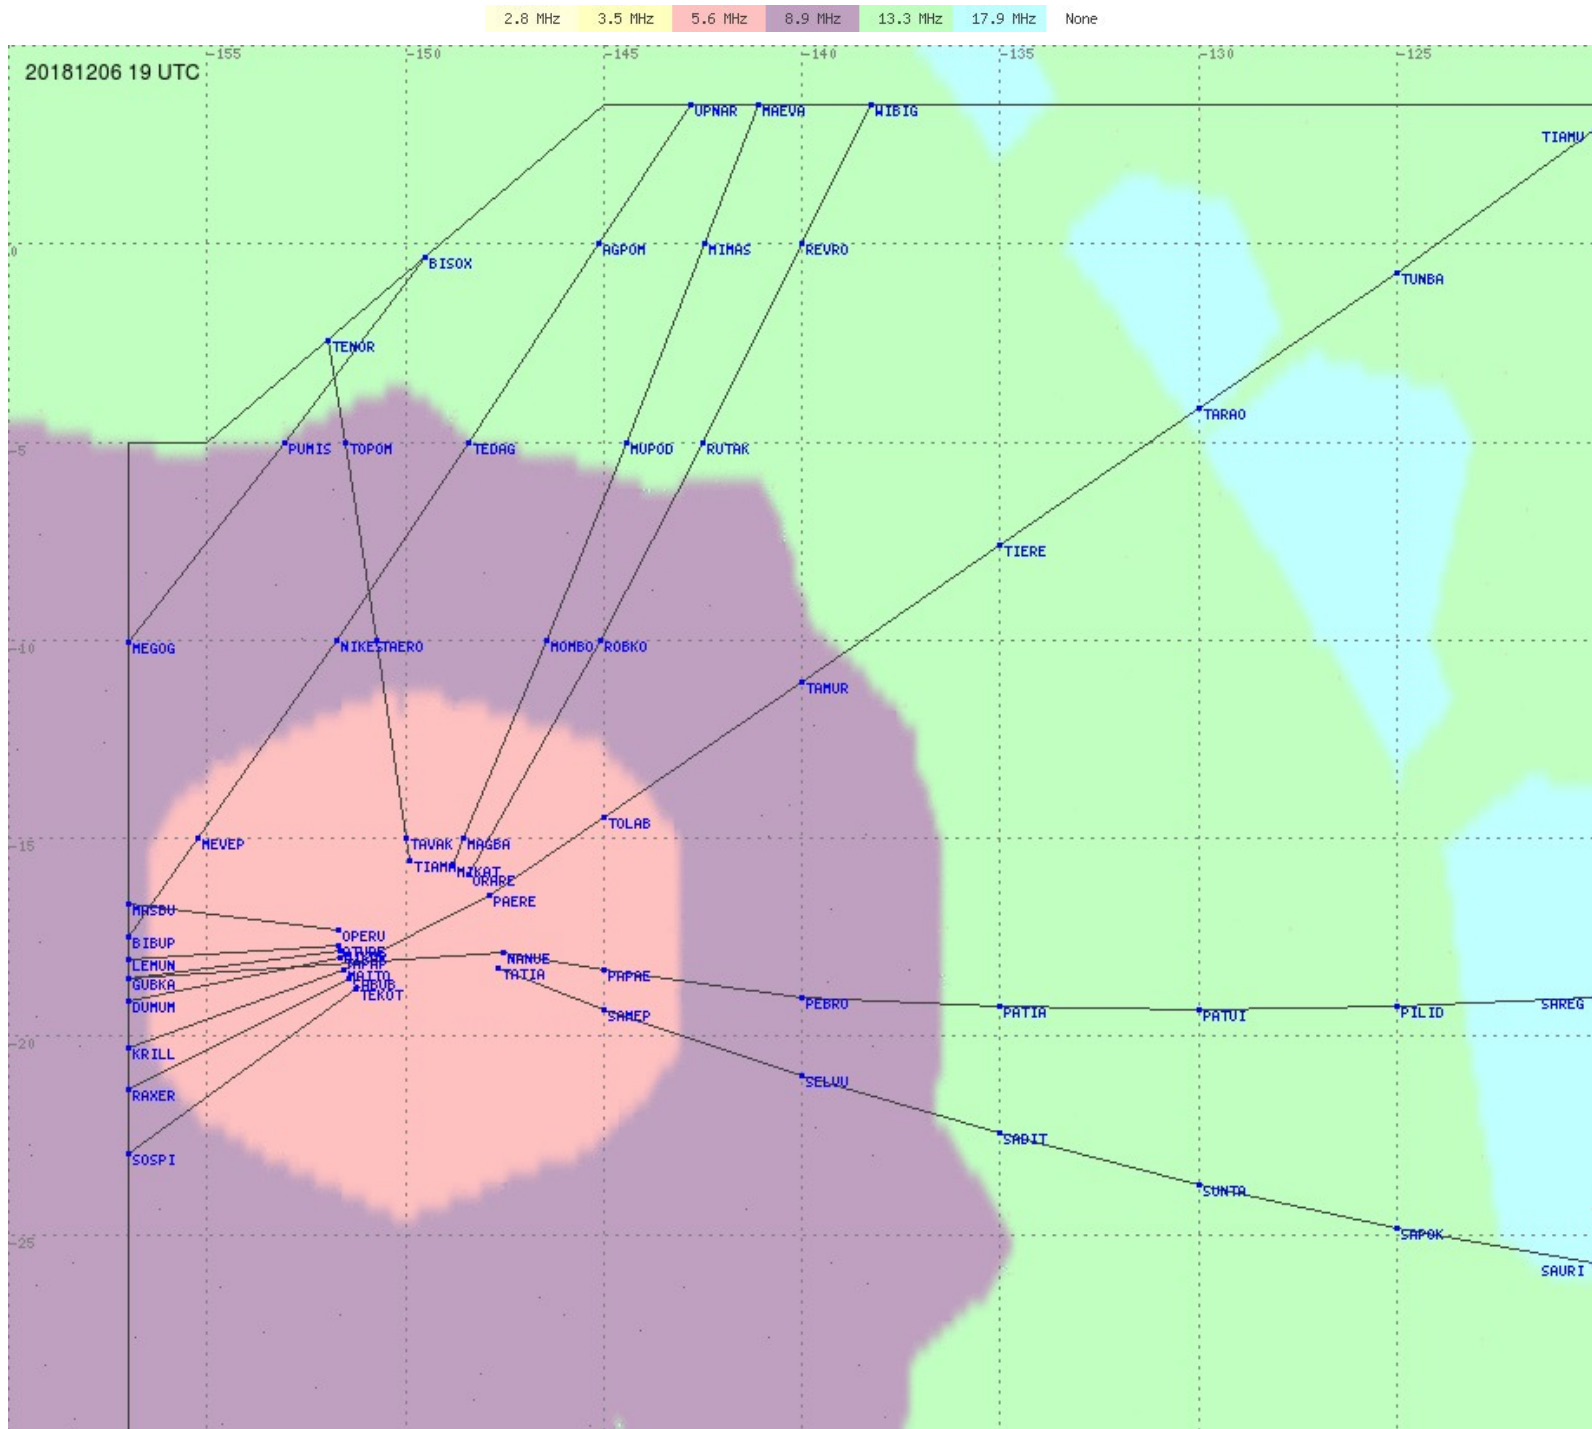

Tahiti FIR - HF Propag - 20181206

2.8 MHz
3.5 MHz
5.6 MHz
8.9 MHz
13.3 MHz
17.9 MHz
None

Tahiti FIR - HF Propag - 20181206

2.8 MHz 3.5 MHz 5.6 MHz 8.9 MHz 13.3 MHz 17.9 MHz None

Tahiti FIR - HF Propag - 20181206

2.8 MHz
3.5 MHz
5.6 MHz
8.9 MHz
13.3 MHz
17.9 MHz
None

Tahiti FIR - HF Propag - 20181206

Tahiti FIR - HF Propag - 20181206

Tahiti FIR - HF Propag - 20181206

Tahiti FIR - HF Propag - 20181206

Tahiti FIR - HF Propag - 20181206

Tahiti FIR - HF Propag - 20181206

Tahiti FIR - HF Propag - 20181206

Tahiti FIR - HF Propag - 20181206

Tahiti FIR - HF Propag - 20181206

Tahiti FIR - HF Propag - 20181206

Tahiti FIR - HF Propag - 20181206

2.8 MHz 3.5 MHz 5.6 MHz 8.9 MHz 13.3 MHz 17.9 MHz None

Tahiti FIR - HF Propag - 20181206

Tahiti FIR - HF Propag - 20181206

Tahiti FIR - HF Propag - 20181206

Tahiti FIR - HF Propag - 20181206

2.8 MHz 3.5 MHz 5.6 MHz 8.9 MHz 13.3 MHz 17.9 MHz None

Tahiti FIR - HF Propag - 20181206