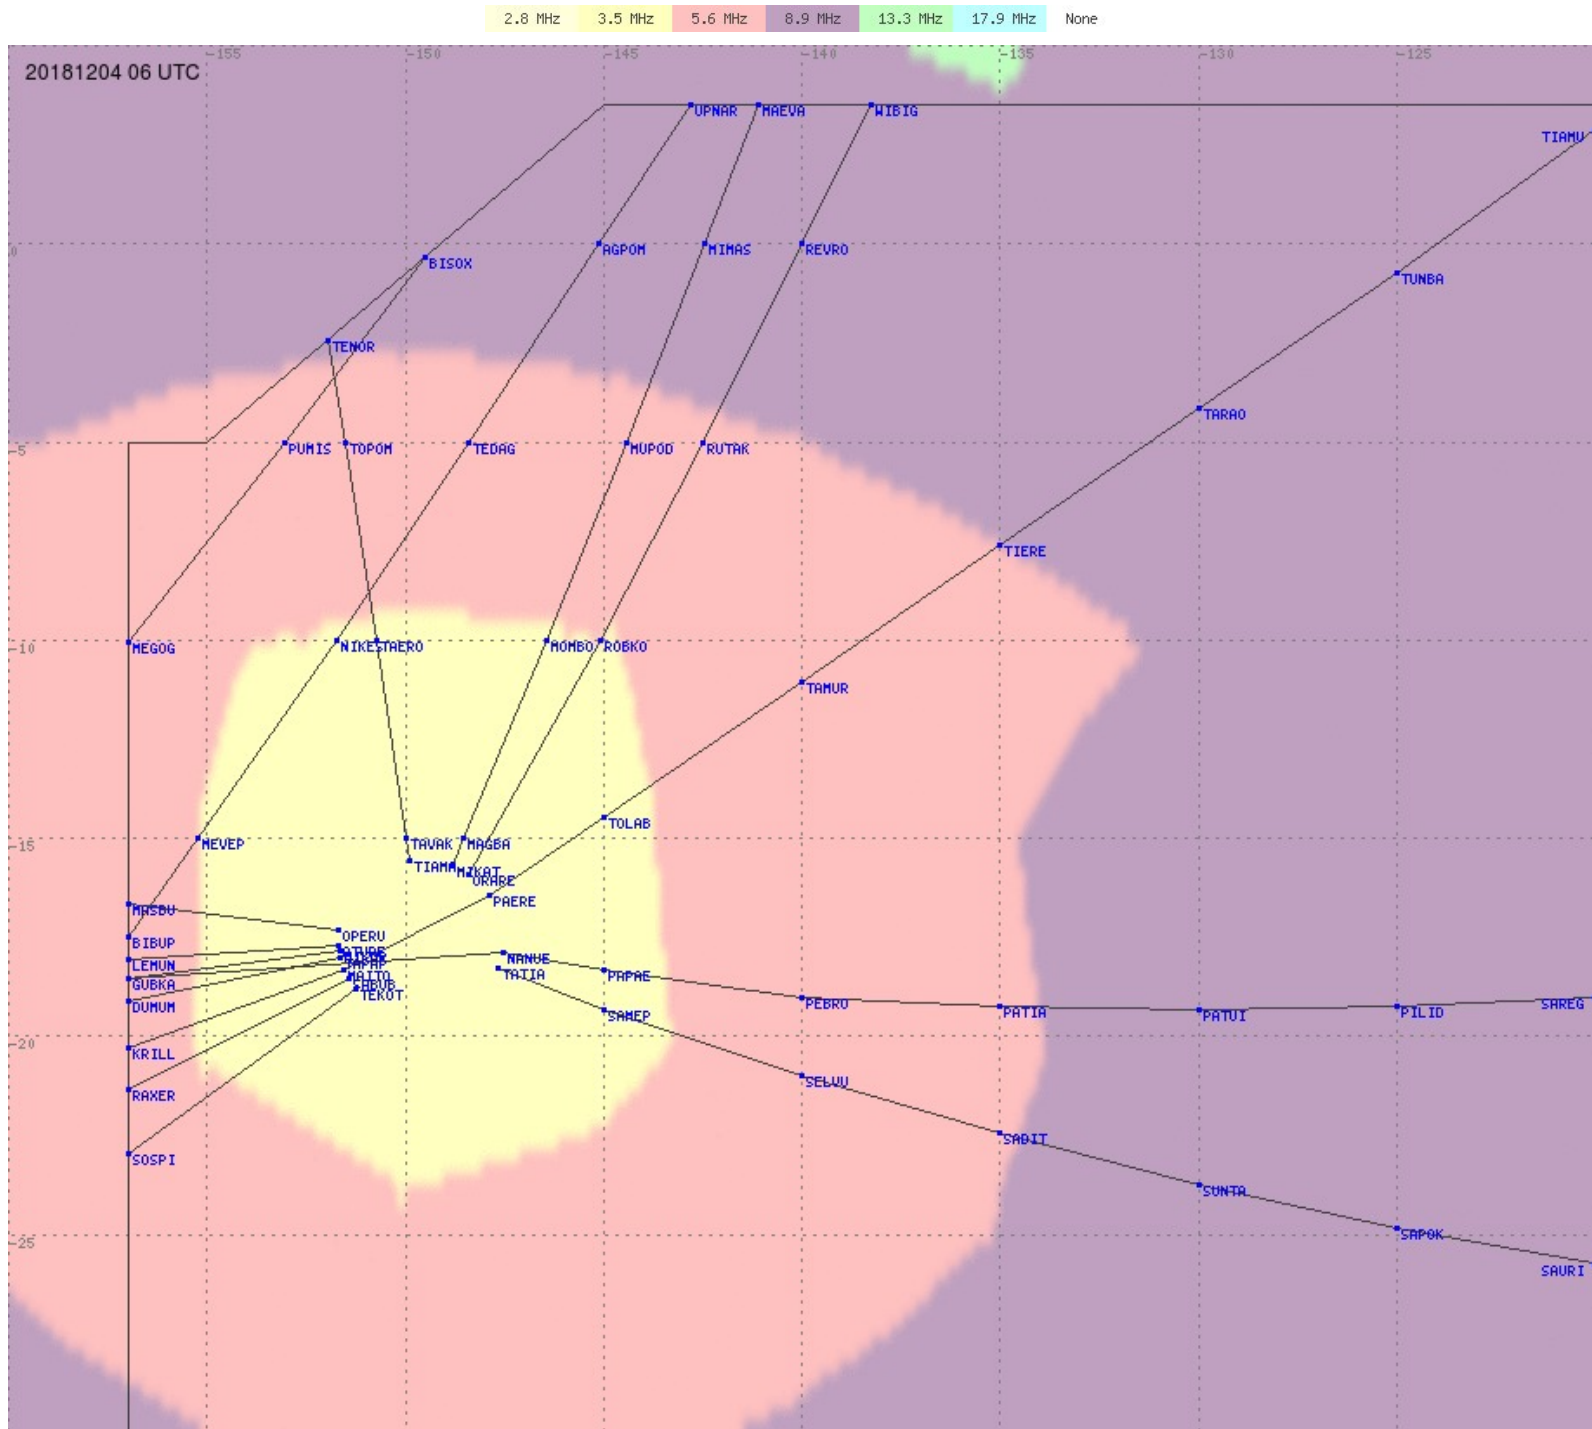

Tahiti FIR - HF Propag - 20181204

2.8 MHz 3.5 MHz 5.6 MHz 8.9 MHz 13.3 MHz 17.9 MHz None

Tahiti FIR - HF Propag - 20181204

2.8 MHz 3.5 MHz 5.6 MHz 8.9 MHz 13.3 MHz 17.9 MHz None

Tahiti FIR - HF Propag - 20181204

2.8 MHz 3.5 MHz 5.6 MHz 8.9 MHz 13.3 MHz 17.9 MHz None

Tahiti FIR - HF Propag - 20181204

2.8 MHz 3.5 MHz 5.6 MHz 8.9 MHz 13.3 MHz 17.9 MHz None

Tahiti FIR - HF Propag - 20181204

Tahiti FIR - HF Propag - 20181204

Tahiti FIR - HF Propag - 20181204

Tahiti FIR - HF Propag - 20181204

Tahiti FIR - HF Propag - 20181204

Tahiti FIR - HF Propag - 20181204

2.8 MHz
3.5 MHz
5.6 MHz
8.9 MHz
13.3 MHz
17.9 MHz
None

Tahiti FIR - HF Propag - 20181204