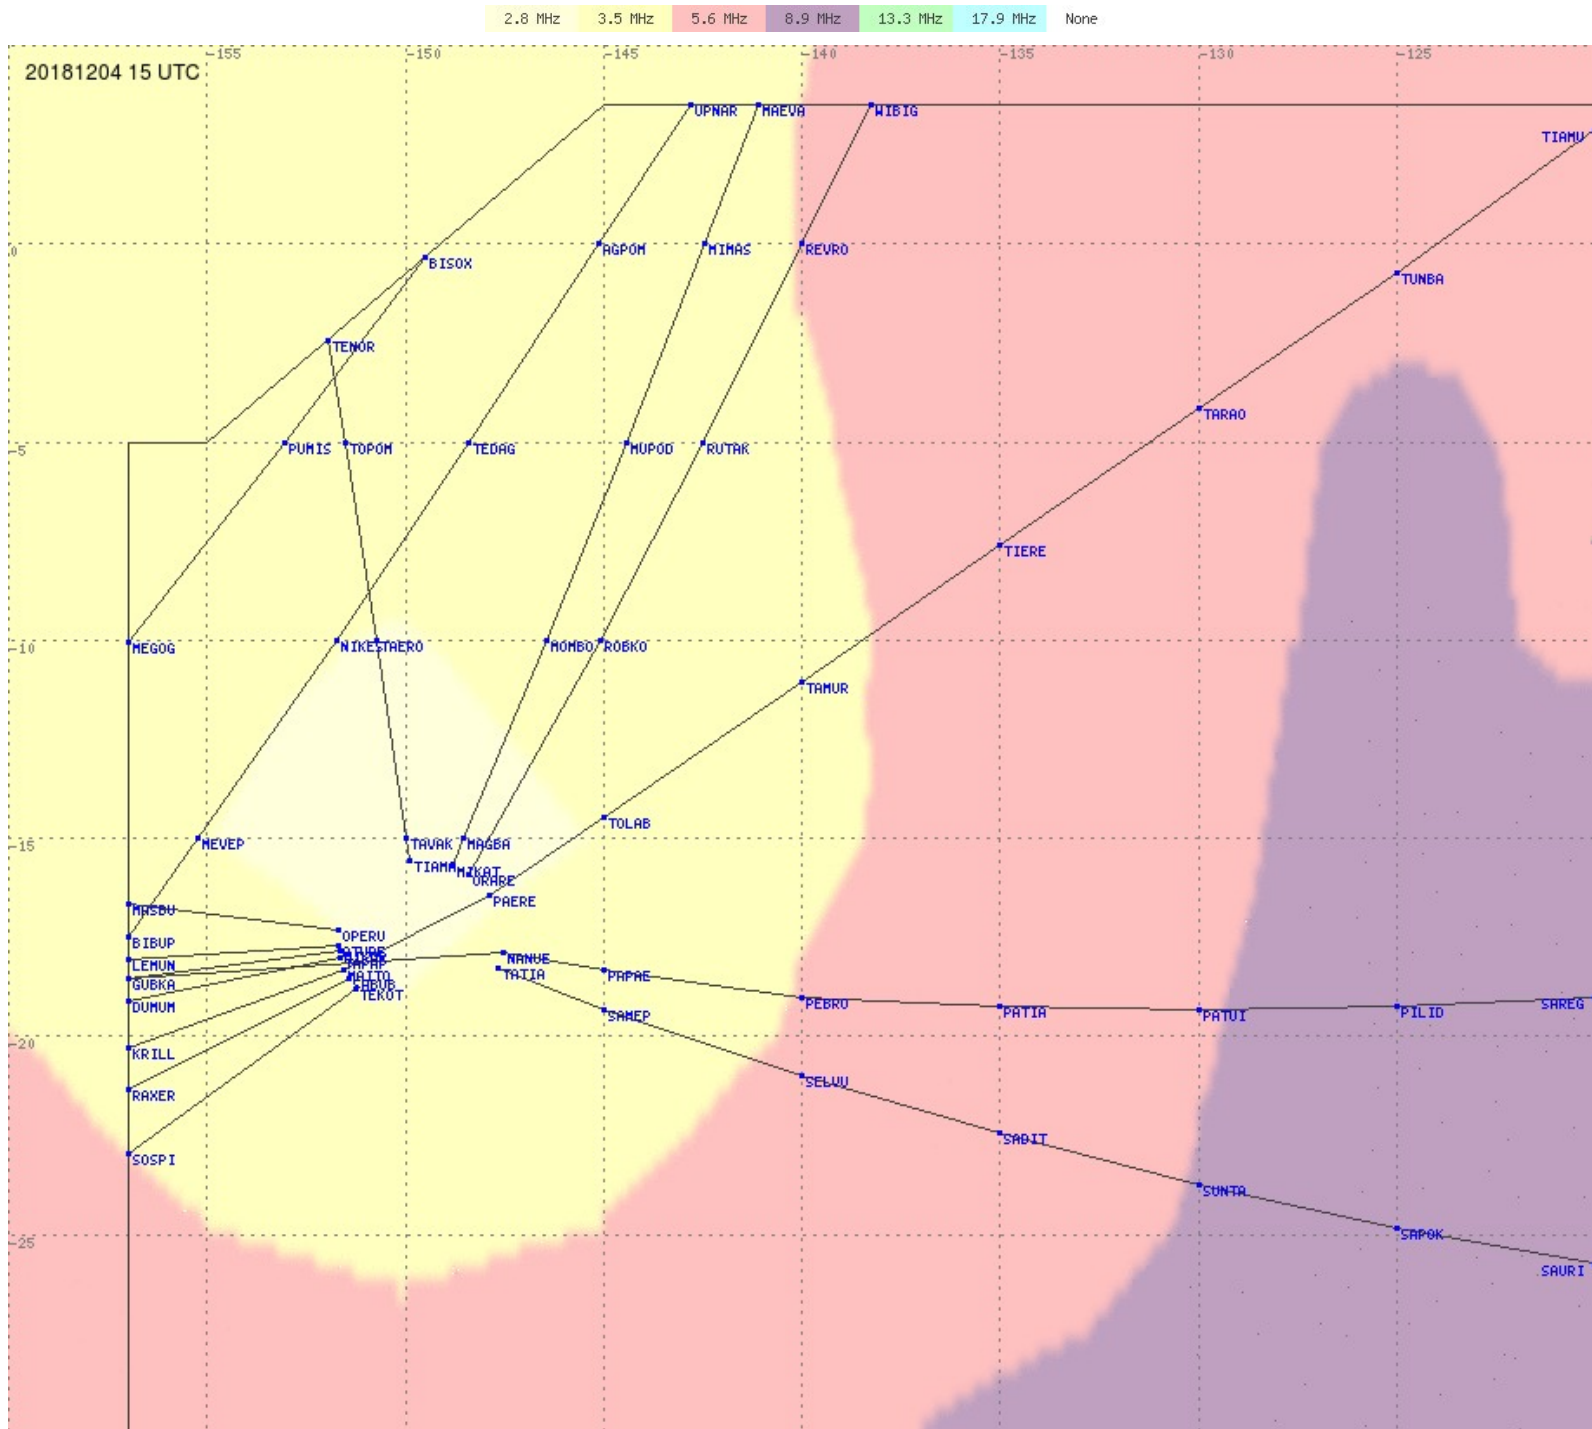

Tahiti FIR - HF Propag - 20181204

2.8 MHz 3.5 MHz 5.6 MHz 8.9 MHz 13.3 MHz 17.9 MHz None

Tahiti FIR - HF Propag - 20181204

2.8 MHz 3.5 MHz 5.6 MHz 8.9 MHz 13.3 MHz 17.9 MHz None

Tahiti FIR - HF Propag - 20181204

Tahiti FIR - HF Propag - 20181204

Tahiti FIR - HF Propag - 20181204

Tahiti FIR - HF Propag - 20181204

Tahiti FIR - HF Propag - 20181204

2.8 MHz
3.5 MHz
5.6 MHz
8.9 MHz
13.3 MHz
17.9 MHz
None

Tahiti FIR - HF Propag - 20181204

Tahiti FIR - HF Propag - 20181204

Tahiti FIR - HF Propag - 20181204

Tahiti FIR - HF Propag - 20181204

Tahiti FIR - HF Propag - 20181204

Tahiti FIR - HF Propag - 20181204

Tahiti FIR - HF Propag - 20181204

Tahiti FIR - HF Propag - 20181204

Tahiti FIR - HF Propag - 20181204

Tahiti FIR - HF Propag - 20181204

Tahiti FIR - HF Propag - 20181204

2.8 MHz 3.5 MHz 5.6 MHz 8.9 MHz 13.3 MHz 17.9 MHz None

Tahiti FIR - HF Propag - 20181204

2.8 MHz 3.5 MHz 5.6 MHz 8.9 MHz 13.3 MHz 17.9 MHz None