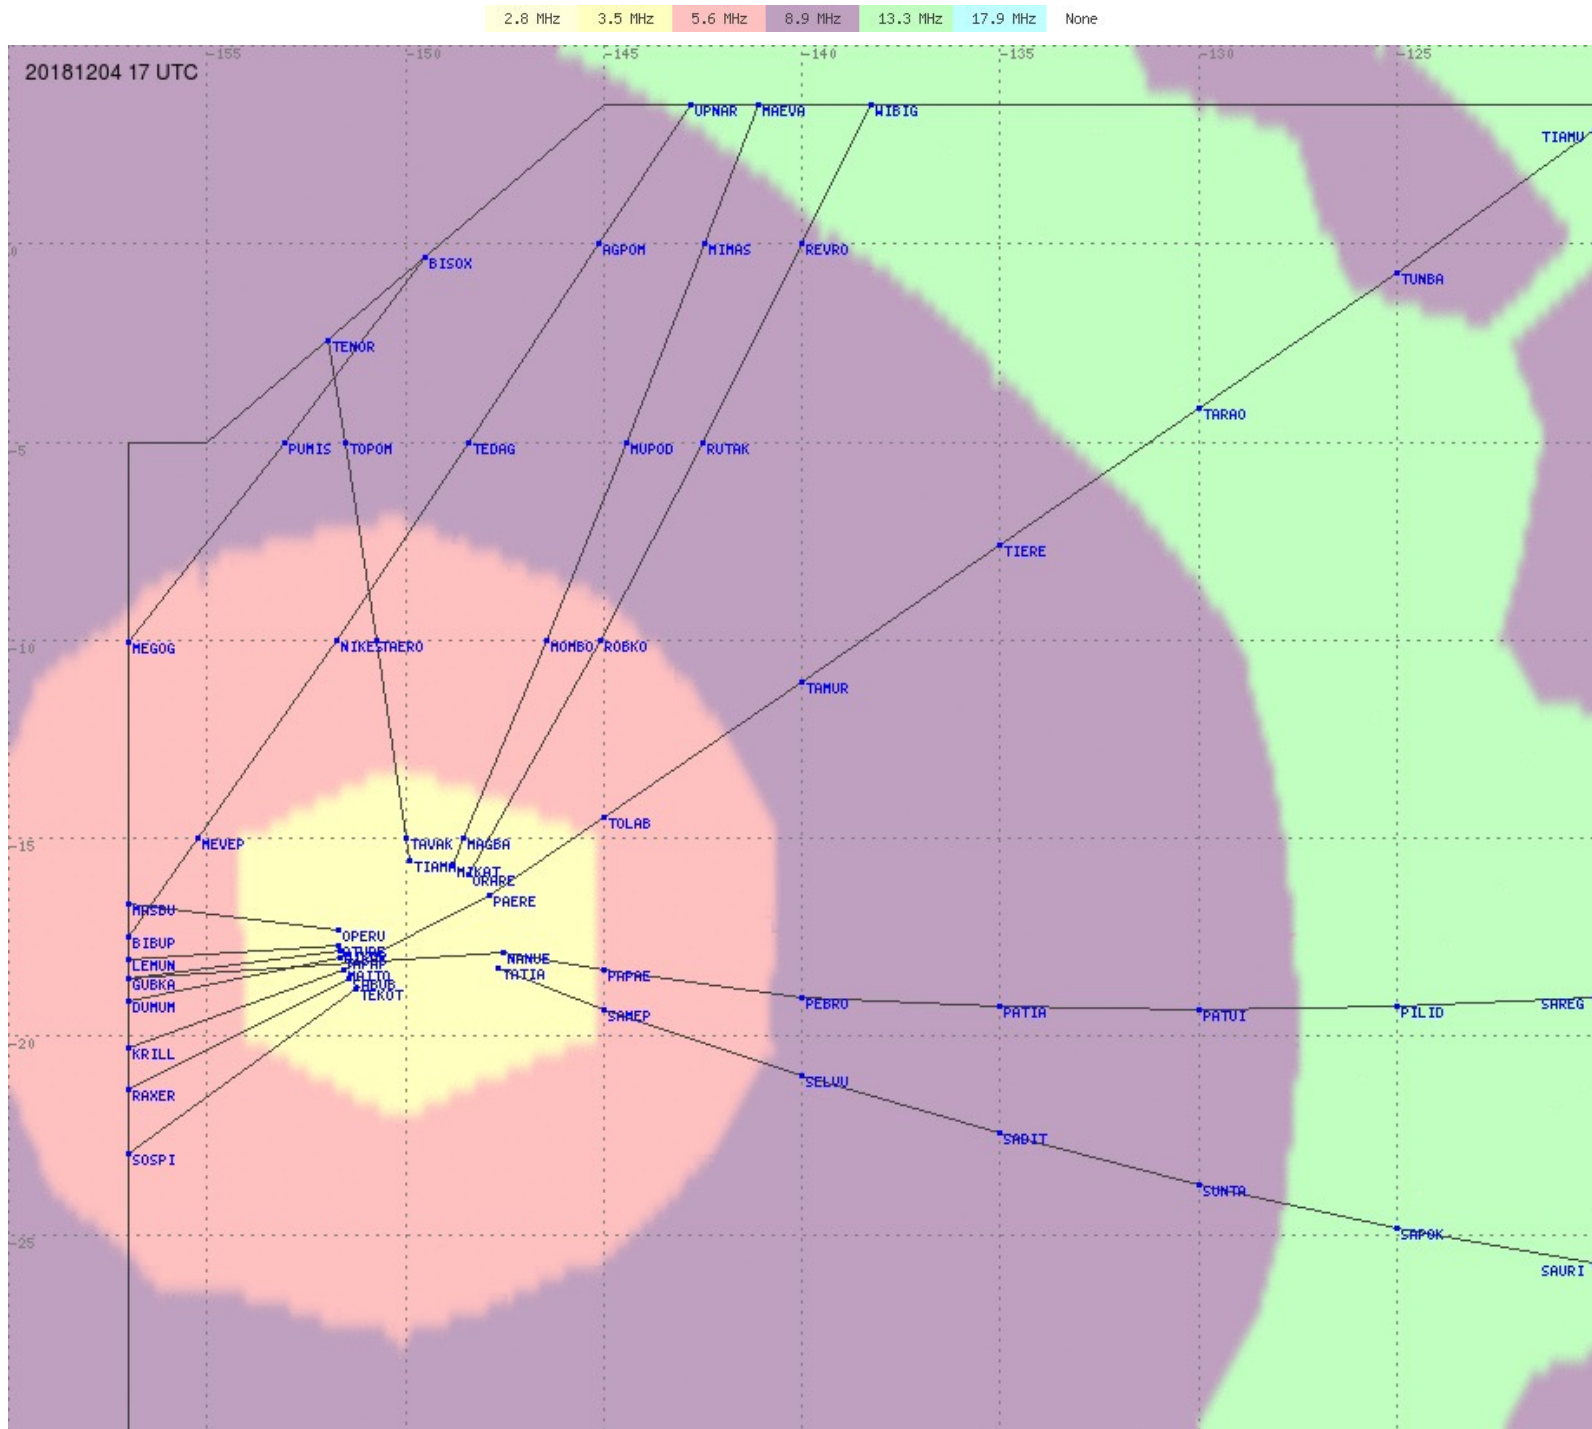

Tahiti FIR - HF Propag - 20181204

2.8 MHz 3.5 MHz 5.6 MHz 8.9 MHz 13.3 MHz 17.9 MHz None

Tahiti FIR - HF Propag - 20181204

2.8 MHz 3.5 MHz 5.6 MHz 8.9 MHz 13.3 MHz 17.9 MHz None

Tahiti FIR - HF Propag - 20181204

Tahiti FIR - HF Propag - 20181204

Tahiti FIR - HF Propag - 20181204

Tahiti FIR - HF Propag - 20181204

Tahiti FIR - HF Propag - 20181204

2.8 MHz
3.5 MHz
5.6 MHz
8.9 MHz
13.3 MHz
17.9 MHz
None

Tahiti FIR - HF Propag - 20181204

Tahiti FIR - HF Propag - 20181204

Tahiti FIR - HF Propag - 20181204

Tahiti FIR - HF Propag - 20181204

Tahiti FIR - HF Propag - 20181204

Tahiti FIR - HF Propag - 20181204

Tahiti FIR - HF Propag - 20181204

Tahiti FIR - HF Propag - 20181204

Tahiti FIR - HF Propag - 20181204

Tahiti FIR - HF Propag - 20181204

Tahiti FIR - HF Propag - 20181204

2.8 MHz 3.5 MHz 5.6 MHz 8.9 MHz 13.3 MHz 17.9 MHz None

Tahiti FIR - HF Propag - 20181204

2.8 MHz 3.5 MHz 5.6 MHz 8.9 MHz 13.3 MHz 17.9 MHz None