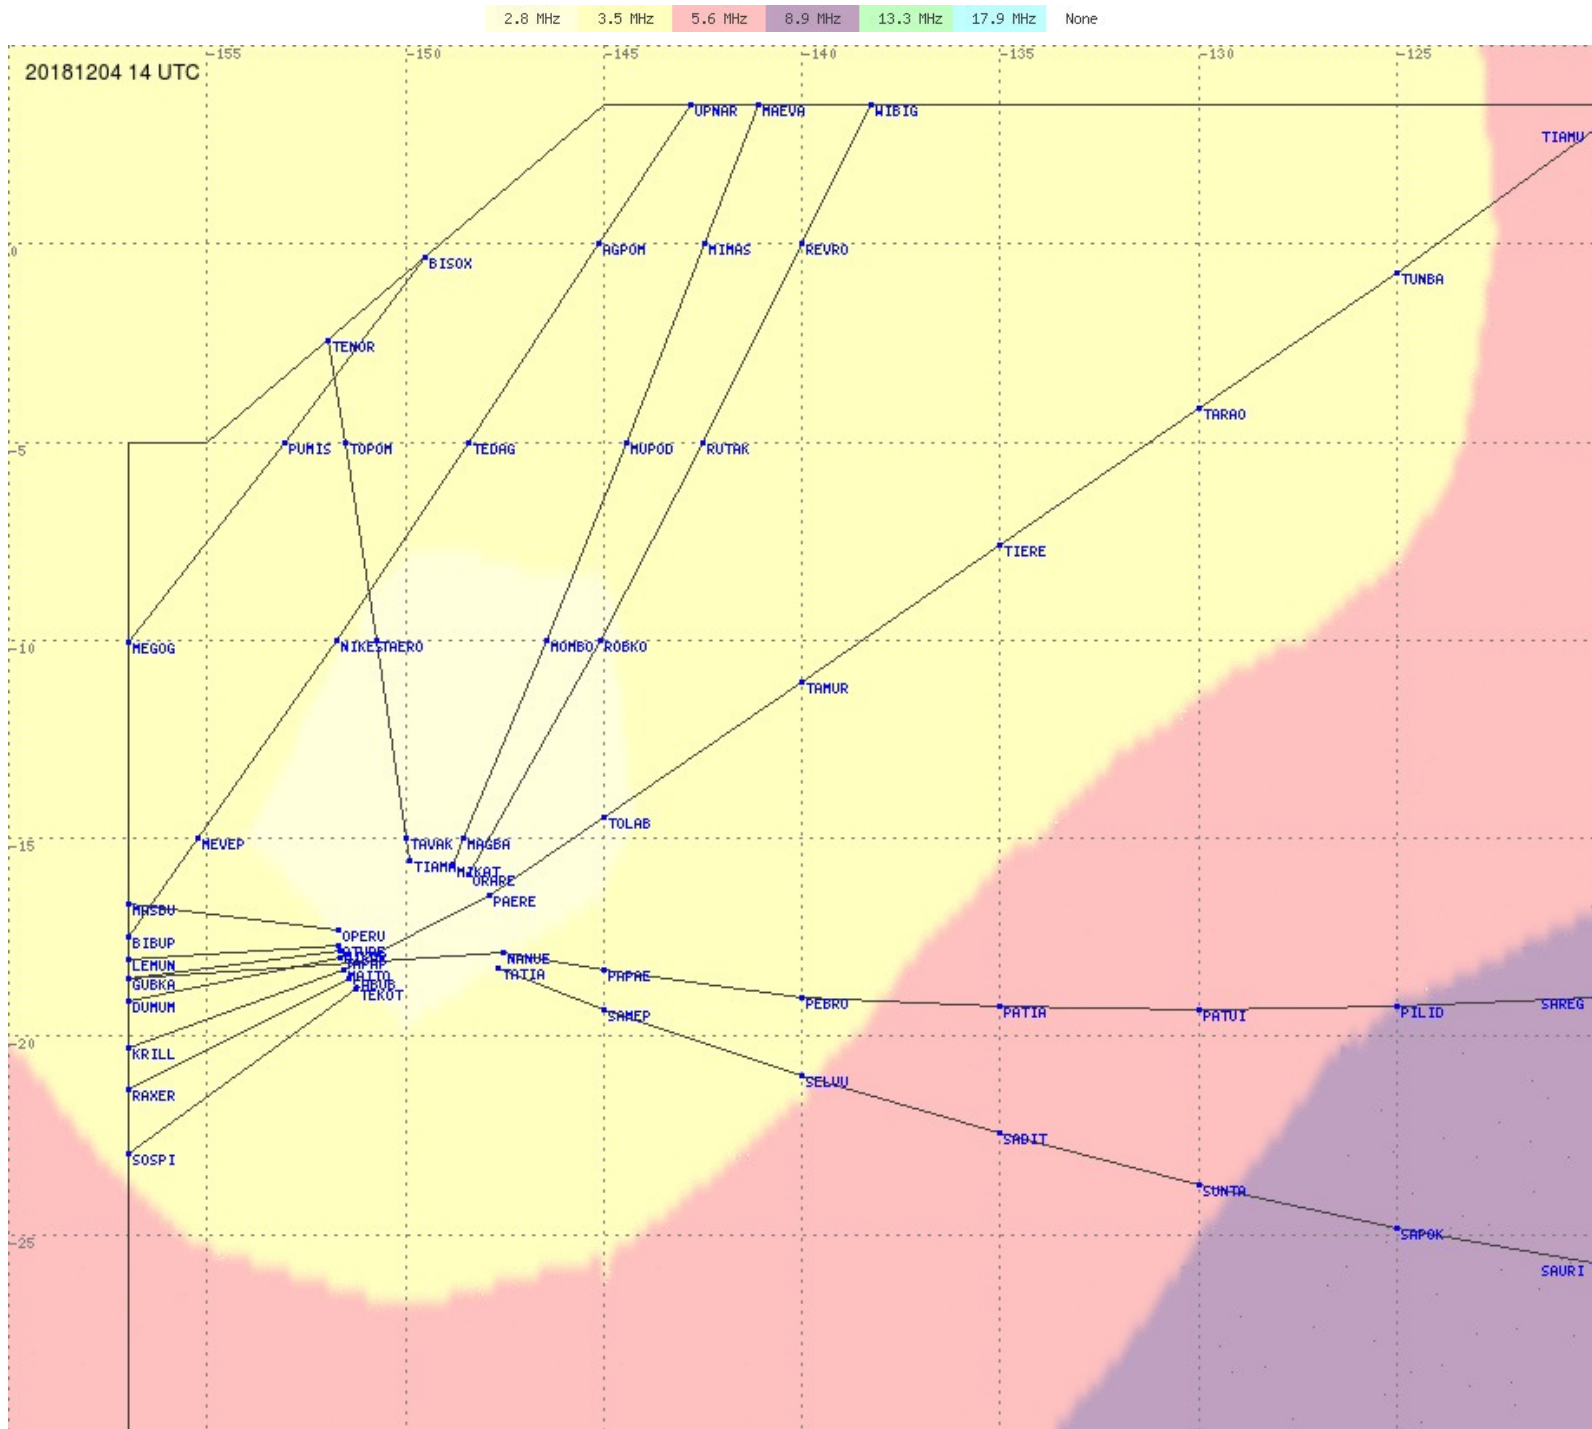

Tahiti FIR - HF Propag - 20181204

2.8 MHz 3.5 MHz 5.6 MHz 8.9 MHz 13.3 MHz 17.9 MHz None

Tahiti FIR - HF Propag - 20181204

2.8 MHz 3.5 MHz 5.6 MHz 8.9 MHz 13.3 MHz 17.9 MHz None

Tahiti FIR - HF Propag - 20181204

Tahiti FIR - HF Propag - 20181204

Tahiti FIR - HF Propag - 20181204

Tahiti FIR - HF Propag - 20181204

Tahiti FIR - HF Propag - 20181204

2.8 MHz
3.5 MHz
5.6 MHz
8.9 MHz
13.3 MHz
17.9 MHz
None

Tahiti FIR - HF Propag - 20181204

Tahiti FIR - HF Propag - 20181204

Tahiti FIR - HF Propag - 20181204

Tahiti FIR - HF Propag - 20181204

Tahiti FIR - HF Propag - 20181204

Tahiti FIR - HF Propag - 20181204

Tahiti FIR - HF Propag - 20181204

Tahiti FIR - HF Propag - 20181204

Tahiti FIR - HF Propag - 20181204

Tahiti FIR - HF Propag - 20181204

Tahiti FIR - HF Propag - 20181204

2.8 MHz 3.5 MHz 5.6 MHz 8.9 MHz 13.3 MHz 17.9 MHz None

Tahiti FIR - HF Propag - 20181204

2.8 MHz 3.5 MHz 5.6 MHz 8.9 MHz 13.3 MHz 17.9 MHz None