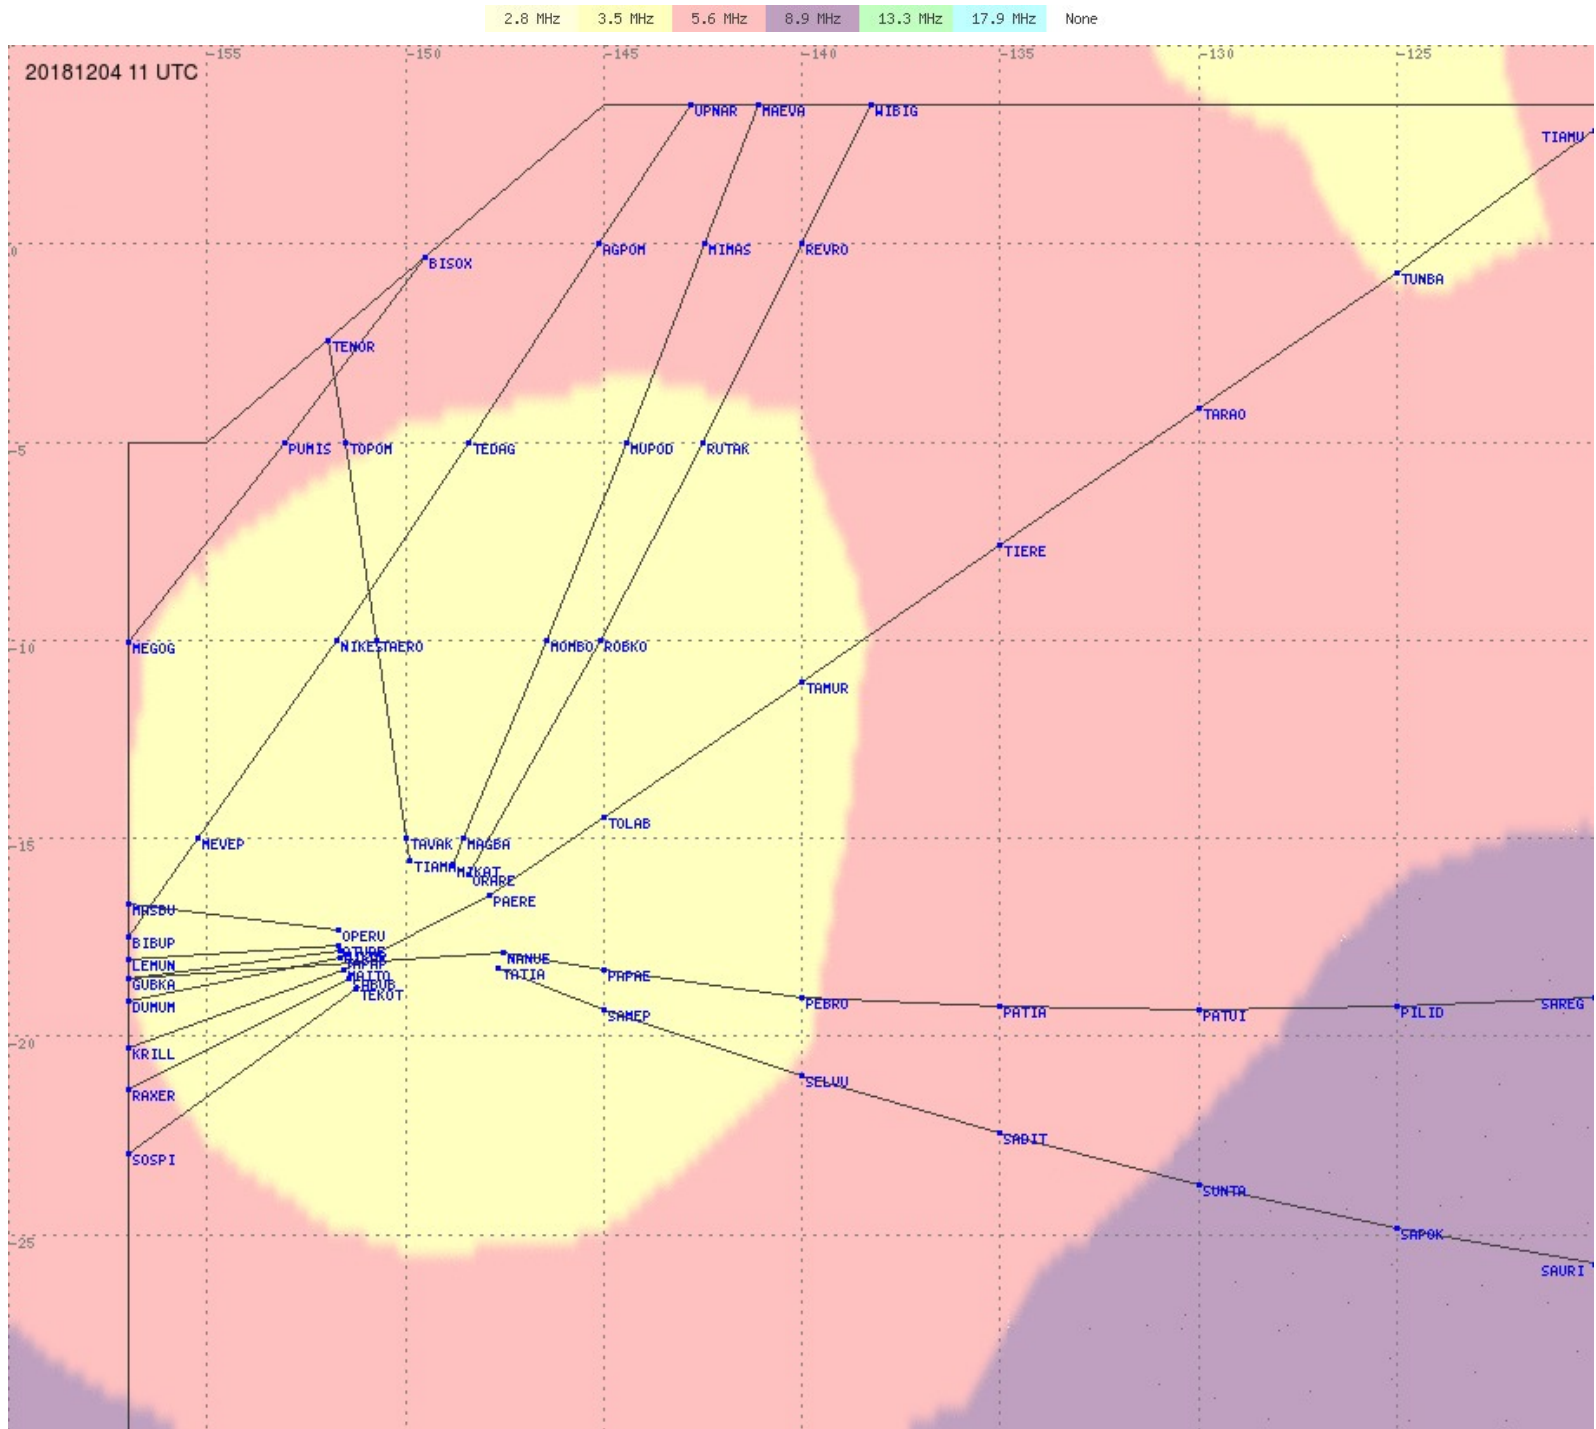

Tahiti FIR - HF Propag - 20181204

2.8 MHz 3.5 MHz 5.6 MHz 8.9 MHz 13.3 MHz 17.9 MHz None

Tahiti FIR - HF Propag - 20181204

2.8 MHz 3.5 MHz 5.6 MHz 8.9 MHz 13.3 MHz 17.9 MHz None

Tahiti FIR - HF Propag - 20181204

2.8 MHz 3.5 MHz 5.6 MHz 8.9 MHz 13.3 MHz 17.9 MHz None

Tahiti FIR - HF Propag - 20181204

2.8 MHz 3.5 MHz 5.6 MHz 8.9 MHz 13.3 MHz 17.9 MHz None

Tahiti FIR - HF Propag - 20181204

Tahiti FIR - HF Propag - 20181204

Tahiti FIR - HF Propag - 20181204

Tahiti FIR - HF Propag - 20181204

Tahiti FIR - HF Propag - 20181204

Tahiti FIR - HF Propag - 20181204

2.8 MHz
3.5 MHz
5.6 MHz
8.9 MHz
13.3 MHz
17.9 MHz
None

Tahiti FIR - HF Propag - 20181204

Tahiti FIR - HF Propag - 20181204

Tahiti FIR - HF Propag - 20181204

Tahiti FIR - HF Propag - 20181204

Tahiti FIR - HF Propag - 20181204

Tahiti FIR - HF Propag - 20181204

Tahiti FIR - HF Propag - 20181204

Tahiti FIR - HF Propag - 20181204