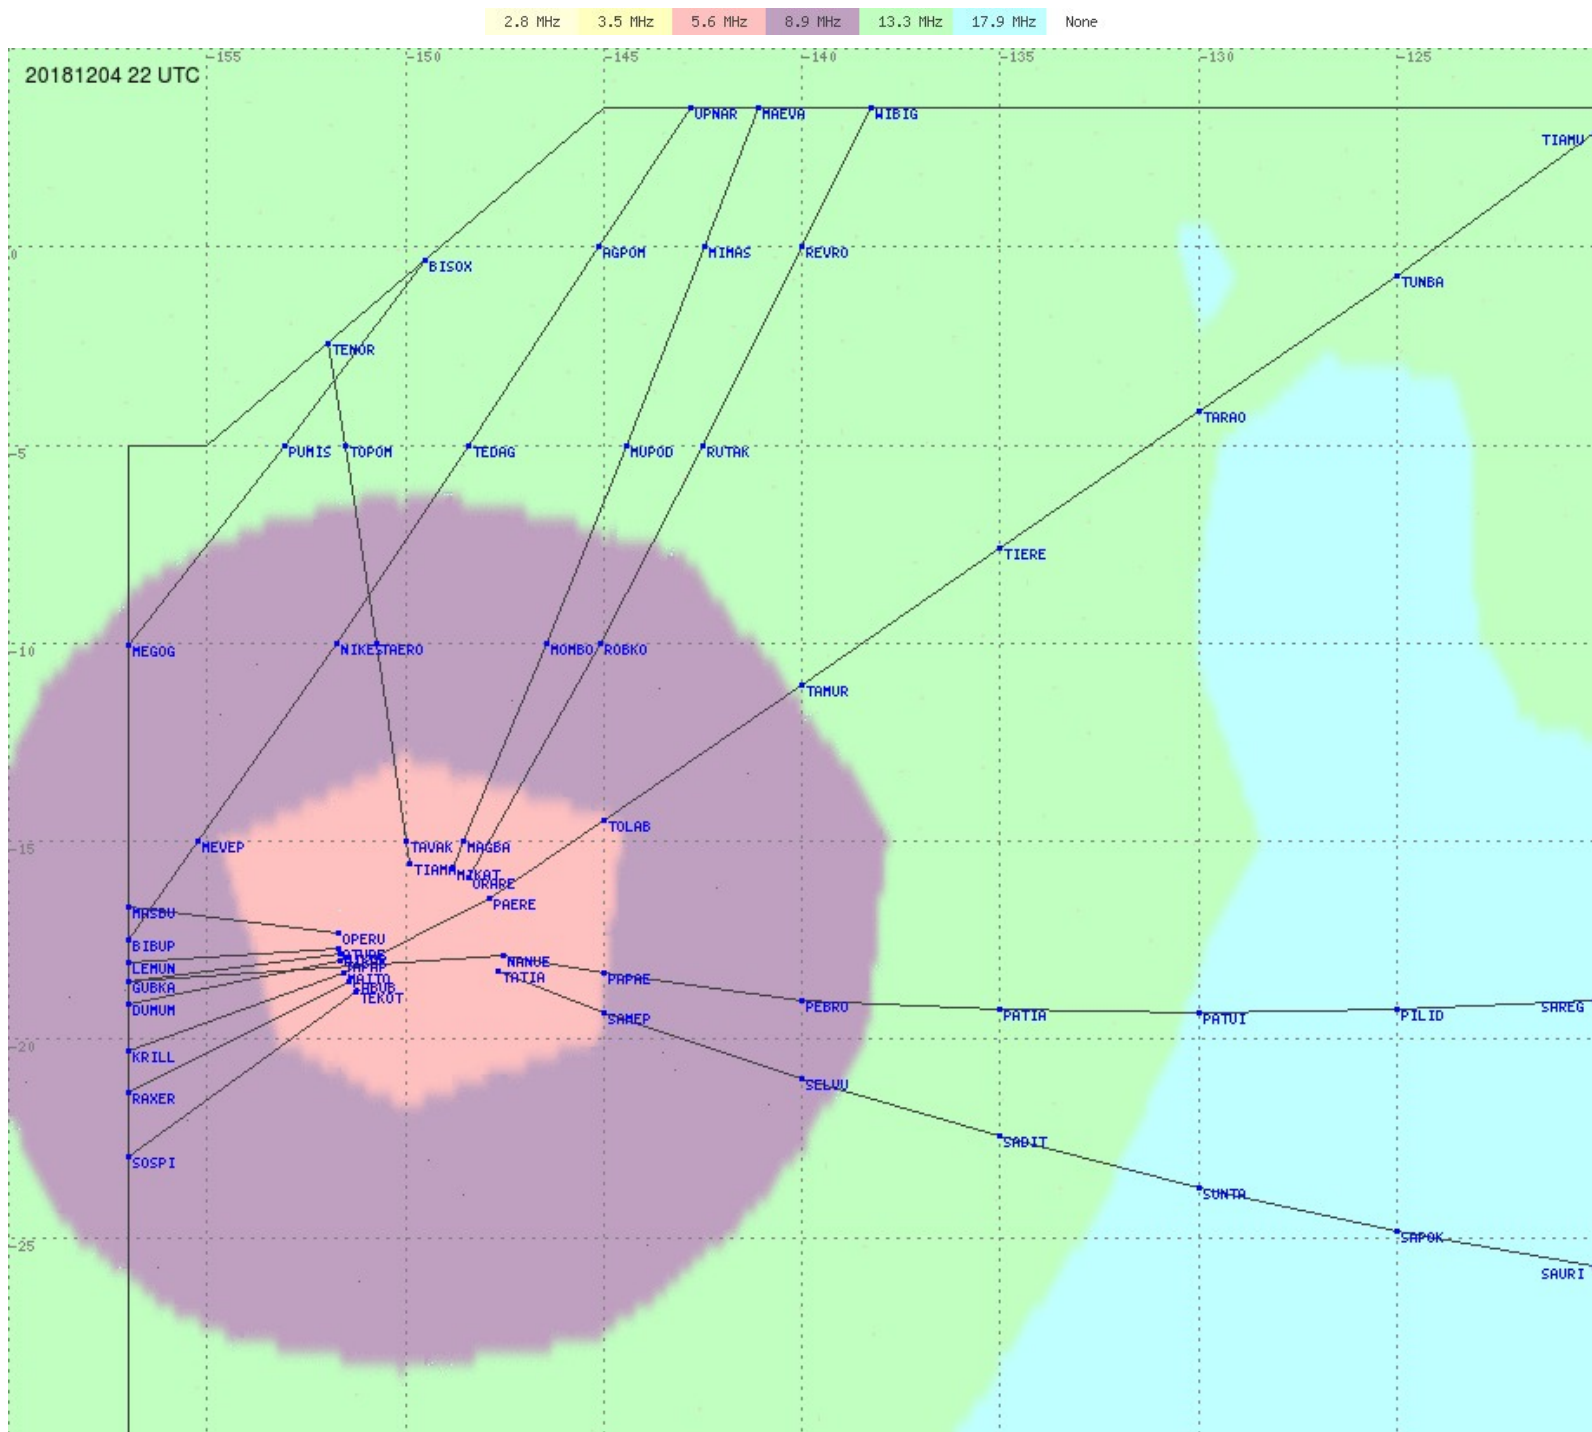

Tahiti FIR - HF Propag - 20181204