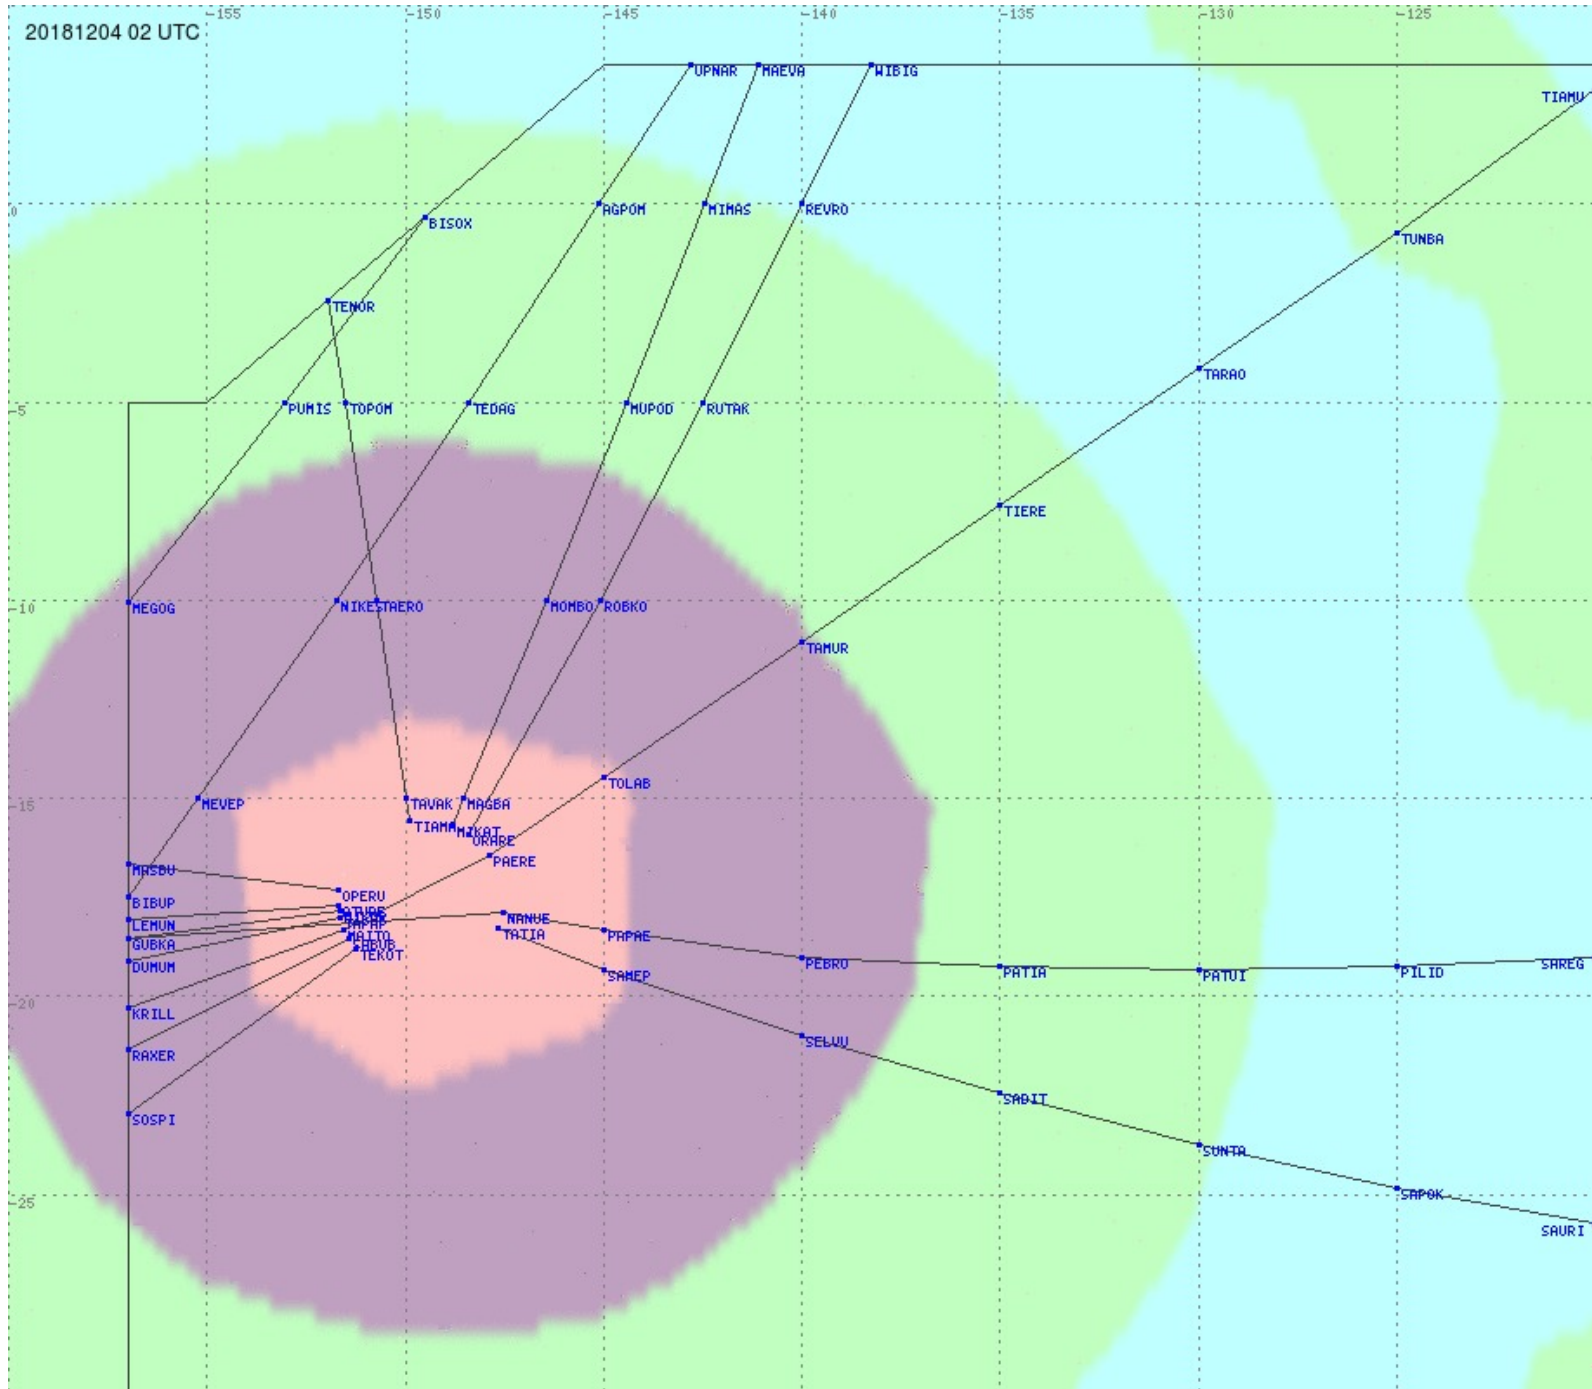

Tahiti FIR - HF Propag - 20181204

2.8 MHz 3.5 MHz 5.6 MHz 8.9 MHz 13.3 MHz 17.9 MHz None

Tahiti FIR - HF Propag - 20181204

2.8 MHz 3.5 MHz 5.6 MHz 8.9 MHz 13.3 MHz 17.9 MHz None

Tahiti FIR - HF Propag - 20181204

2.8 MHz 3.5 MHz 5.6 MHz 8.9 MHz 13.3 MHz 17.9 MHz None

Tahiti FIR - HF Propag - 20181204

2.8 MHz 3.5 MHz 5.6 MHz 8.9 MHz 13.3 MHz 17.9 MHz None

Tahiti FIR - HF Propag - 20181204

Tahiti FIR - HF Propag - 20181204

Tahiti FIR - HF Propag - 20181204

Tahiti FIR - HF Propag - 20181204

Tahiti FIR - HF Propag - 20181204

Tahiti FIR - HF Propag - 20181204

2.8 MHz
3.5 MHz
5.6 MHz
8.9 MHz
13.3 MHz
17.9 MHz
None

Tahiti FIR - HF Propag - 20181204