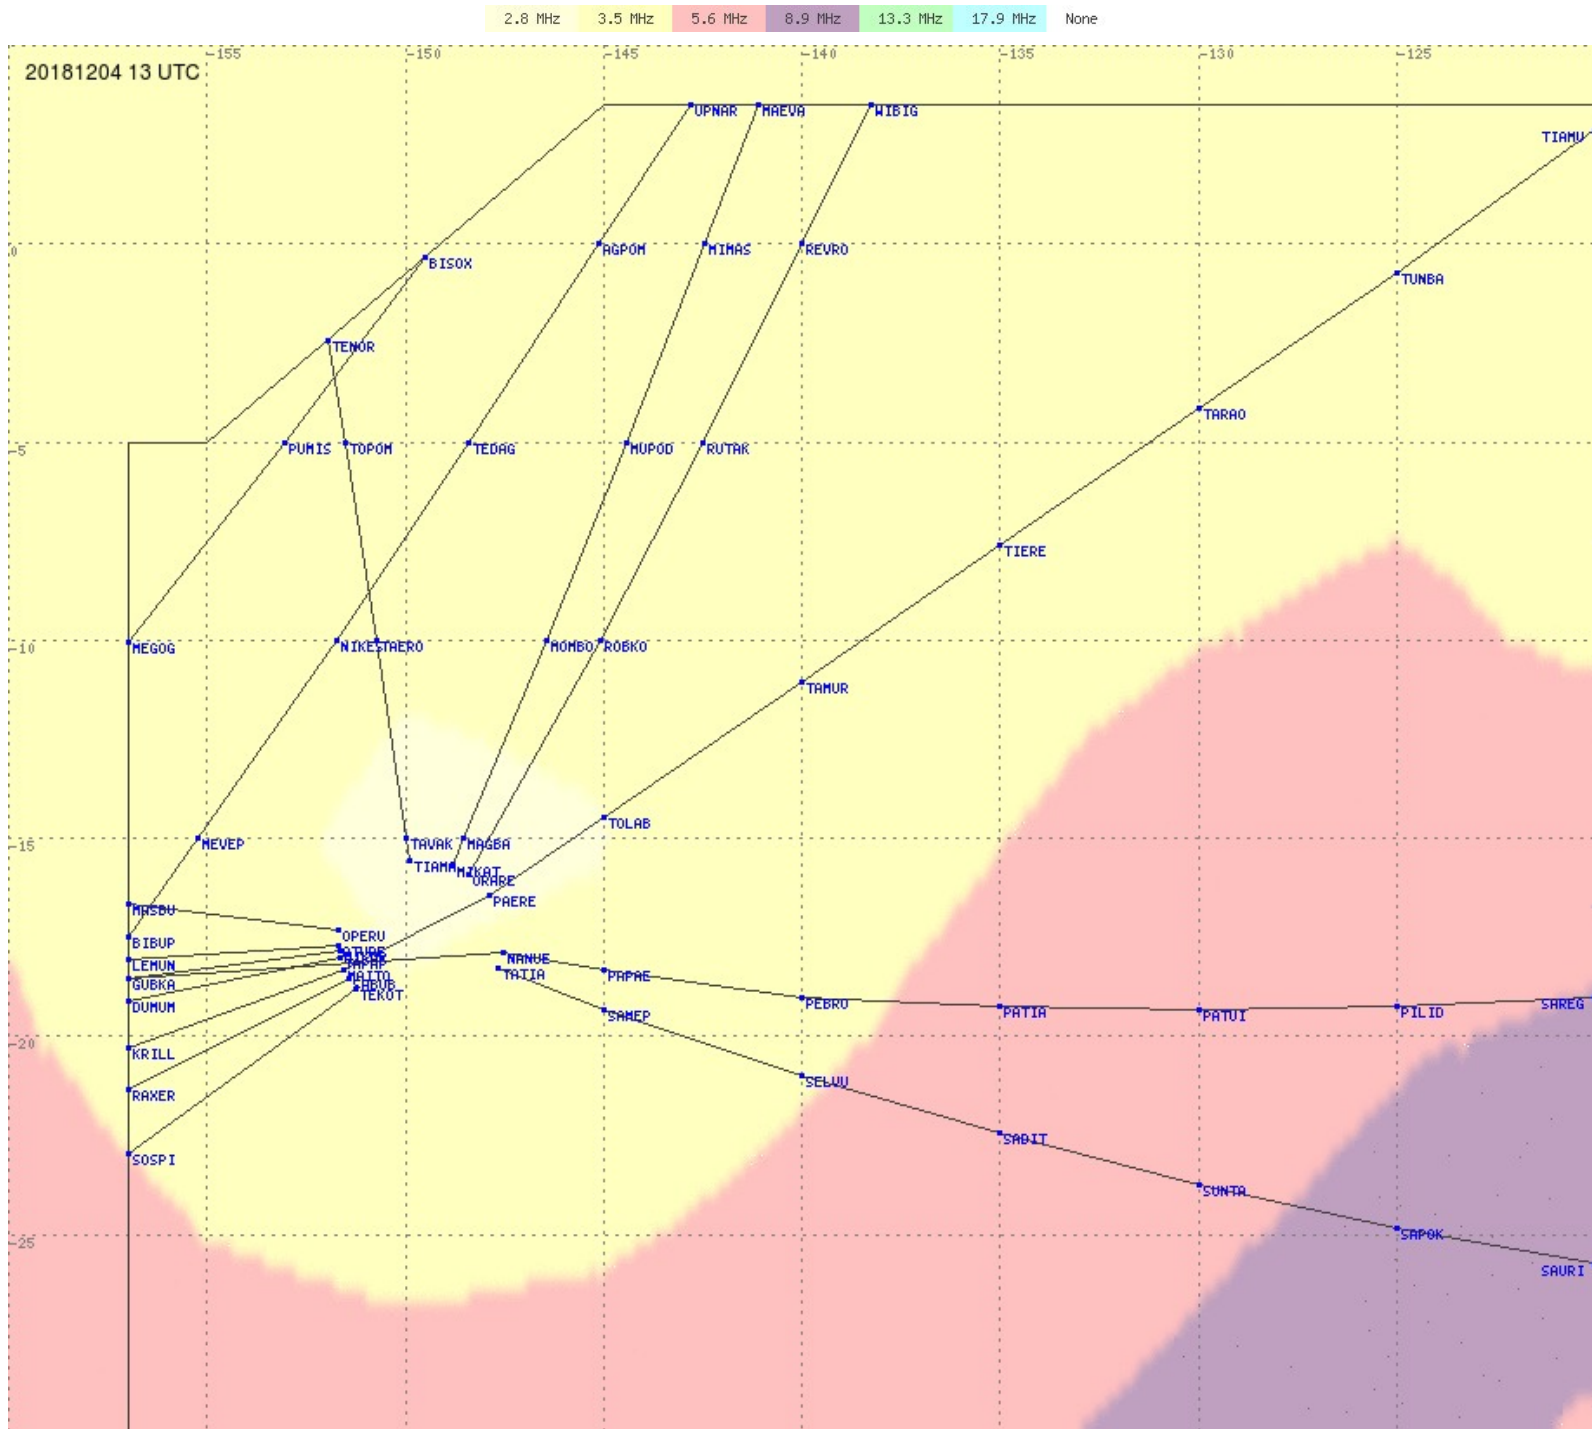

2.8 MHz 3.5 MHz 5.6 MHz 8.9 MHz 13.3 MHz 17.9 MHz None

Tahiti FIR - HF Propag - 20181204

2.8 MHz 3.5 MHz 5.6 MHz 8.9 MHz 13.3 MHz 17.9 MHz None

Tahiti FIR - HF Propag - 20181204

Tahiti FIR - HF Propag - 20181204

Tahiti FIR - HF Propag - 20181204

Tahiti FIR - HF Propag - 20181204

Tahiti FIR - HF Propag - 20181204

Tahiti FIR - HF Propag - 20181204

2.8 MHz
3.5 MHz
5.6 MHz
8.9 MHz
13.3 MHz
17.9 MHz
None

Tahiti FIR - HF Propag - 20181204

Tahiti FIR - HF Propag - 20181204

Tahiti FIR - HF Propag - 20181204

Tahiti FIR - HF Propag - 20181204

Tahiti FIR - HF Propag - 20181204

Tahiti FIR - HF Propag - 20181204

Tahiti FIR - HF Propag - 20181204

Tahiti FIR - HF Propag - 20181204

Tahiti FIR - HF Propag - 20181204

Tahiti FIR - HF Propag - 20181204

Tahiti FIR - HF Propag - 20181204

2.8 MHz 3.5 MHz 5.6 MHz 8.9 MHz 13.3 MHz 17.9 MHz None

Tahiti FIR - HF Propag - 20181204

2.8 MHz 3.5 MHz 5.6 MHz 8.9 MHz 13.3 MHz 17.9 MHz None