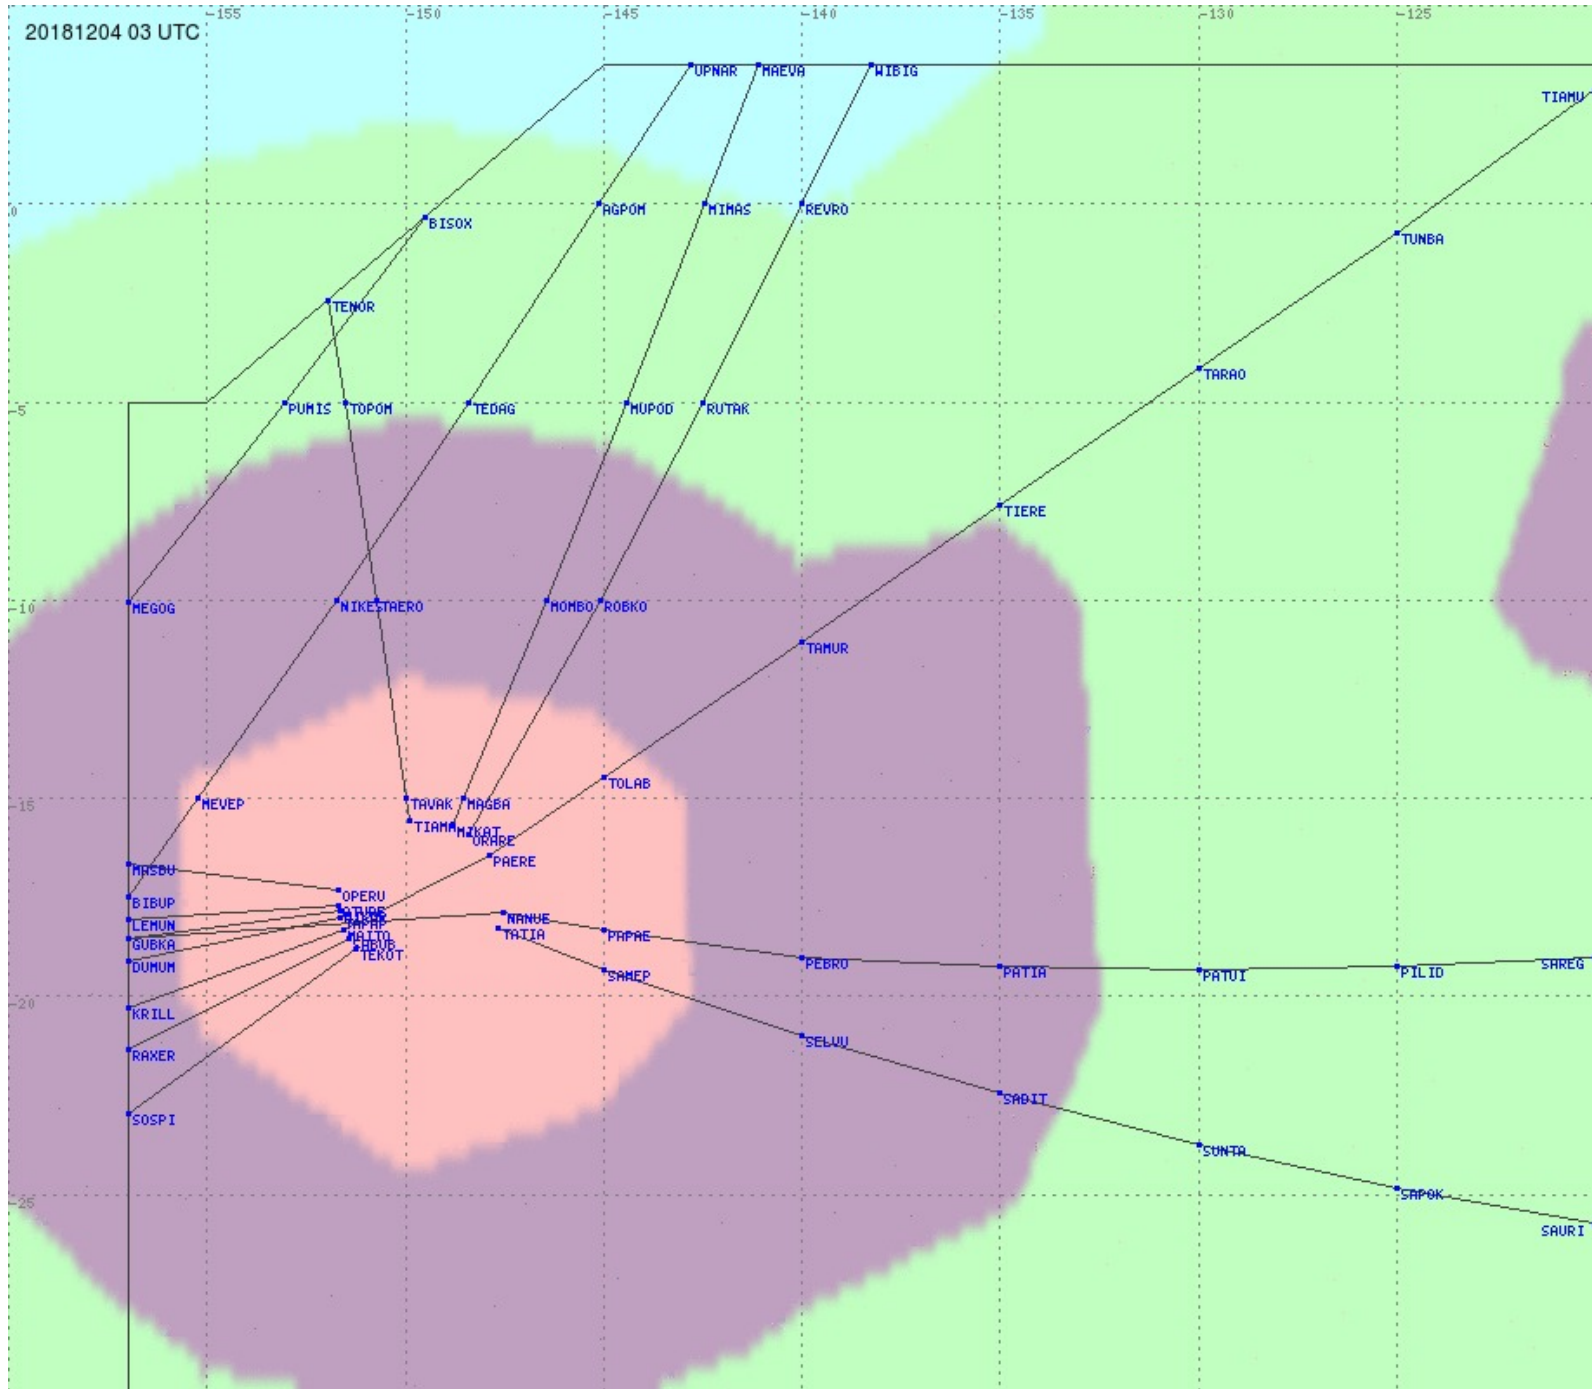

Tahiti FIR - HF Propag - 20181204

2.8 MHz 3.5 MHz 5.6 MHz 8.9 MHz 13.3 MHz 17.9 MHz None

Tahiti FIR - HF Propag - 20181204

2.8 MHz 3.5 MHz 5.6 MHz 8.9 MHz 13.3 MHz 17.9 MHz None

Tahiti FIR - HF Propag - 20181204

2.8 MHz 3.5 MHz 5.6 MHz 8.9 MHz 13.3 MHz 17.9 MHz None

Tahiti FIR - HF Propag - 20181204

2.8 MHz 3.5 MHz 5.6 MHz 8.9 MHz 13.3 MHz 17.9 MHz None

Tahiti FIR - HF Propag - 20181204

Tahiti FIR - HF Propag - 20181204

Tahiti FIR - HF Propag - 20181204

Tahiti FIR - HF Propag - 20181204

Tahiti FIR - HF Propag - 20181204

Tahiti FIR - HF Propag - 20181204

2.8 MHz
3.5 MHz
5.6 MHz
8.9 MHz
13.3 MHz
17.9 MHz
None

Tahiti FIR - HF Propag - 20181204

Tahiti FIR - HF Propag - 20181204

Tahiti FIR - HF Propag - 20181204

Tahiti FIR - HF Propag - 20181204

2.8 MHz 3.5 MHz 5.6 MHz 8.9 MHz 13.3 MHz 17.9 MHz None

Tahiti FIR - HF Propag - 20181204

2.8 MHz 3.5 MHz 5.6 MHz 8.9 MHz 13.3 MHz 17.9 MHz None