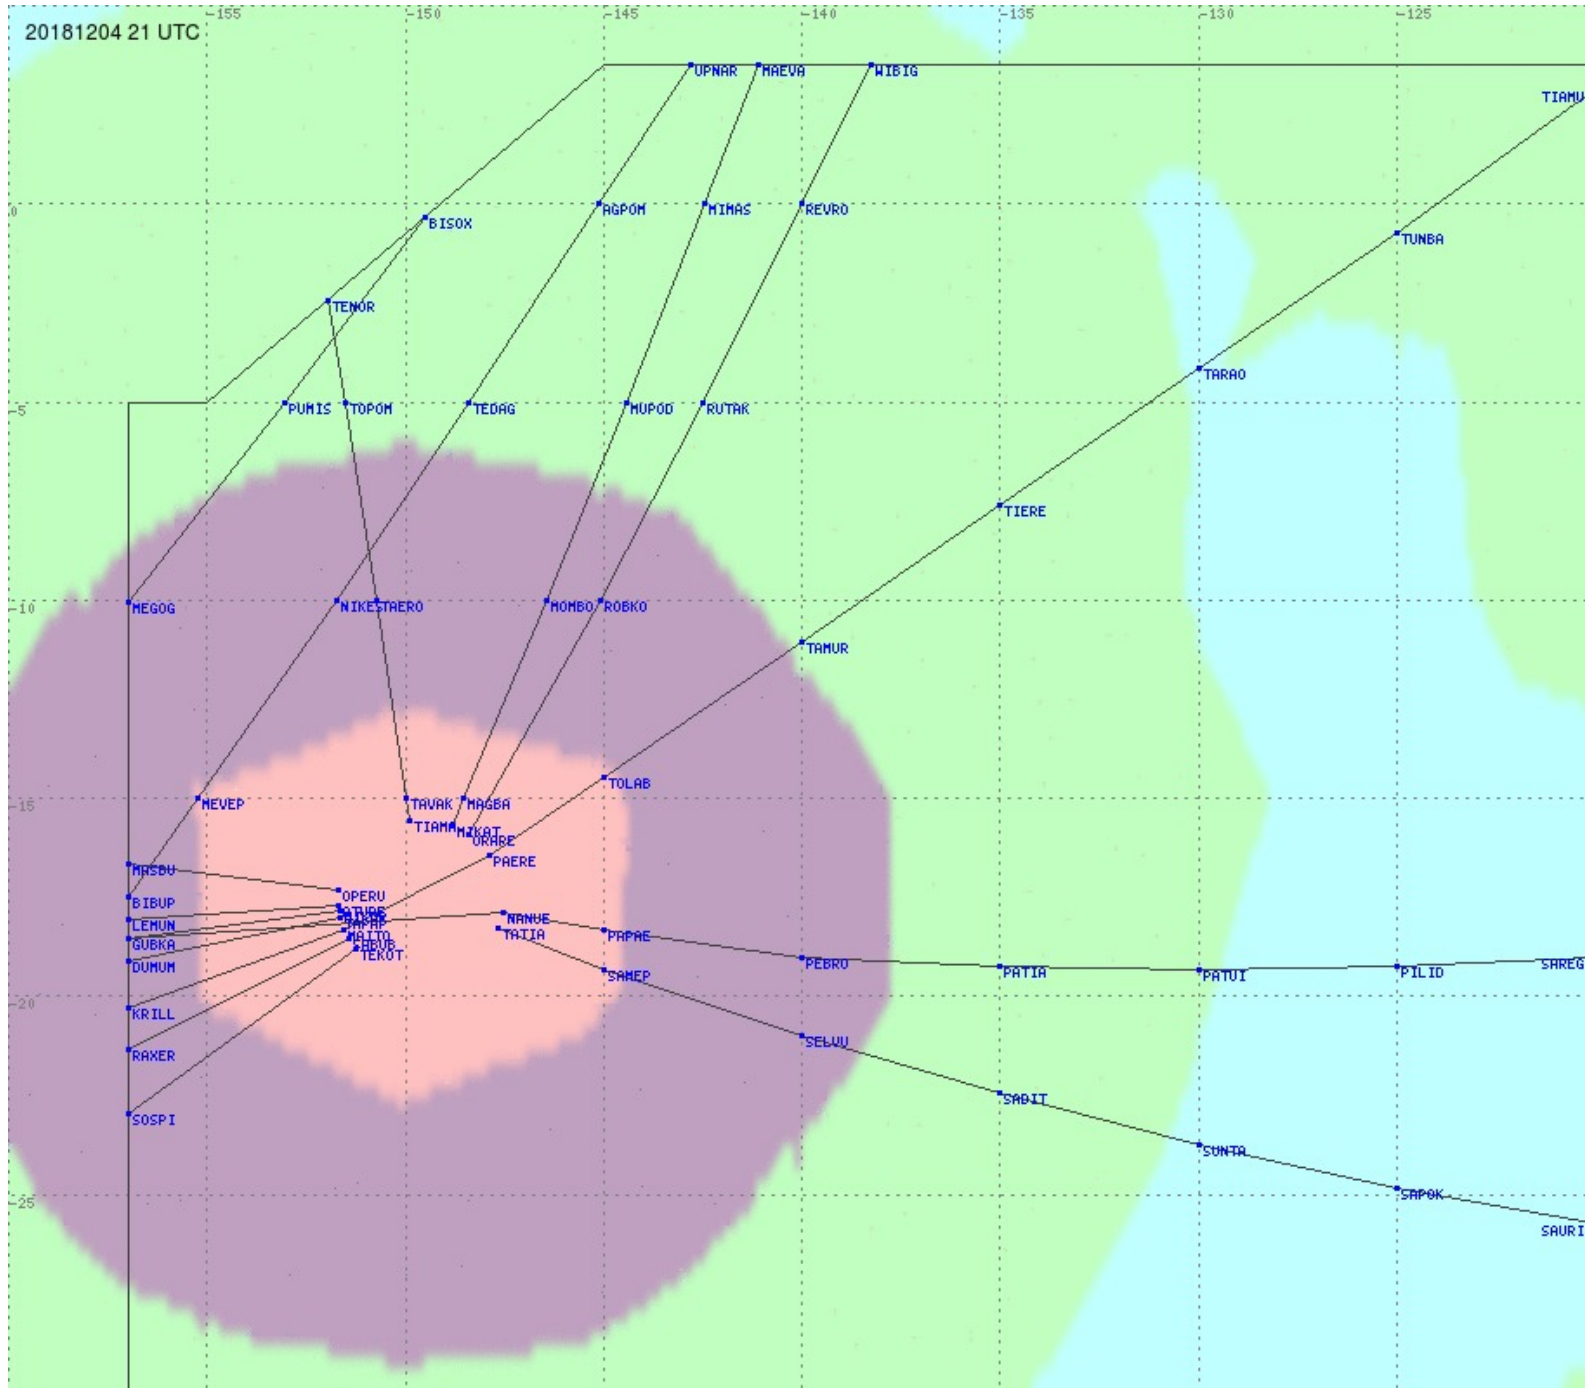

Tahiti FIR - HF Propag - 20181204

2.8 MHz 3.5 MHz 5.6 MHz 8.9 MHz 13.3 MHz 17.9 MHz None

Tahiti FIR - HF Propag - 20181204

2.8 MHz 3.5 MHz 5.6 MHz 8.9 MHz 13.3 MHz 17.9 MHz None

Tahiti FIR - HF Propag - 20181204

Tahiti FIR - HF Propag - 20181204

Tahiti FIR - HF Propag - 20181204

Tahiti FIR - HF Propag - 20181204

Tahiti FIR - HF Propag - 20181204

2.8 MHz
3.5 MHz
5.6 MHz
8.9 MHz
13.3 MHz
17.9 MHz
None

Tahiti FIR - HF Propag - 20181204

Tahiti FIR - HF Propag - 20181204

Tahiti FIR - HF Propag - 20181204

Tahiti FIR - HF Propag - 20181204

Tahiti FIR - HF Propag - 20181204

Tahiti FIR - HF Propag - 20181204

Tahiti FIR - HF Propag - 20181204

Tahiti FIR - HF Propag - 20181204

Tahiti FIR - HF Propag - 20181204

Tahiti FIR - HF Propag - 20181204

Tahiti FIR - HF Propag - 20181204

2.8 MHz 3.5 MHz 5.6 MHz 8.9 MHz 13.3 MHz 17.9 MHz None

Tahiti FIR - HF Propag - 20181204

2.8 MHz 3.5 MHz 5.6 MHz 8.9 MHz 13.3 MHz 17.9 MHz None