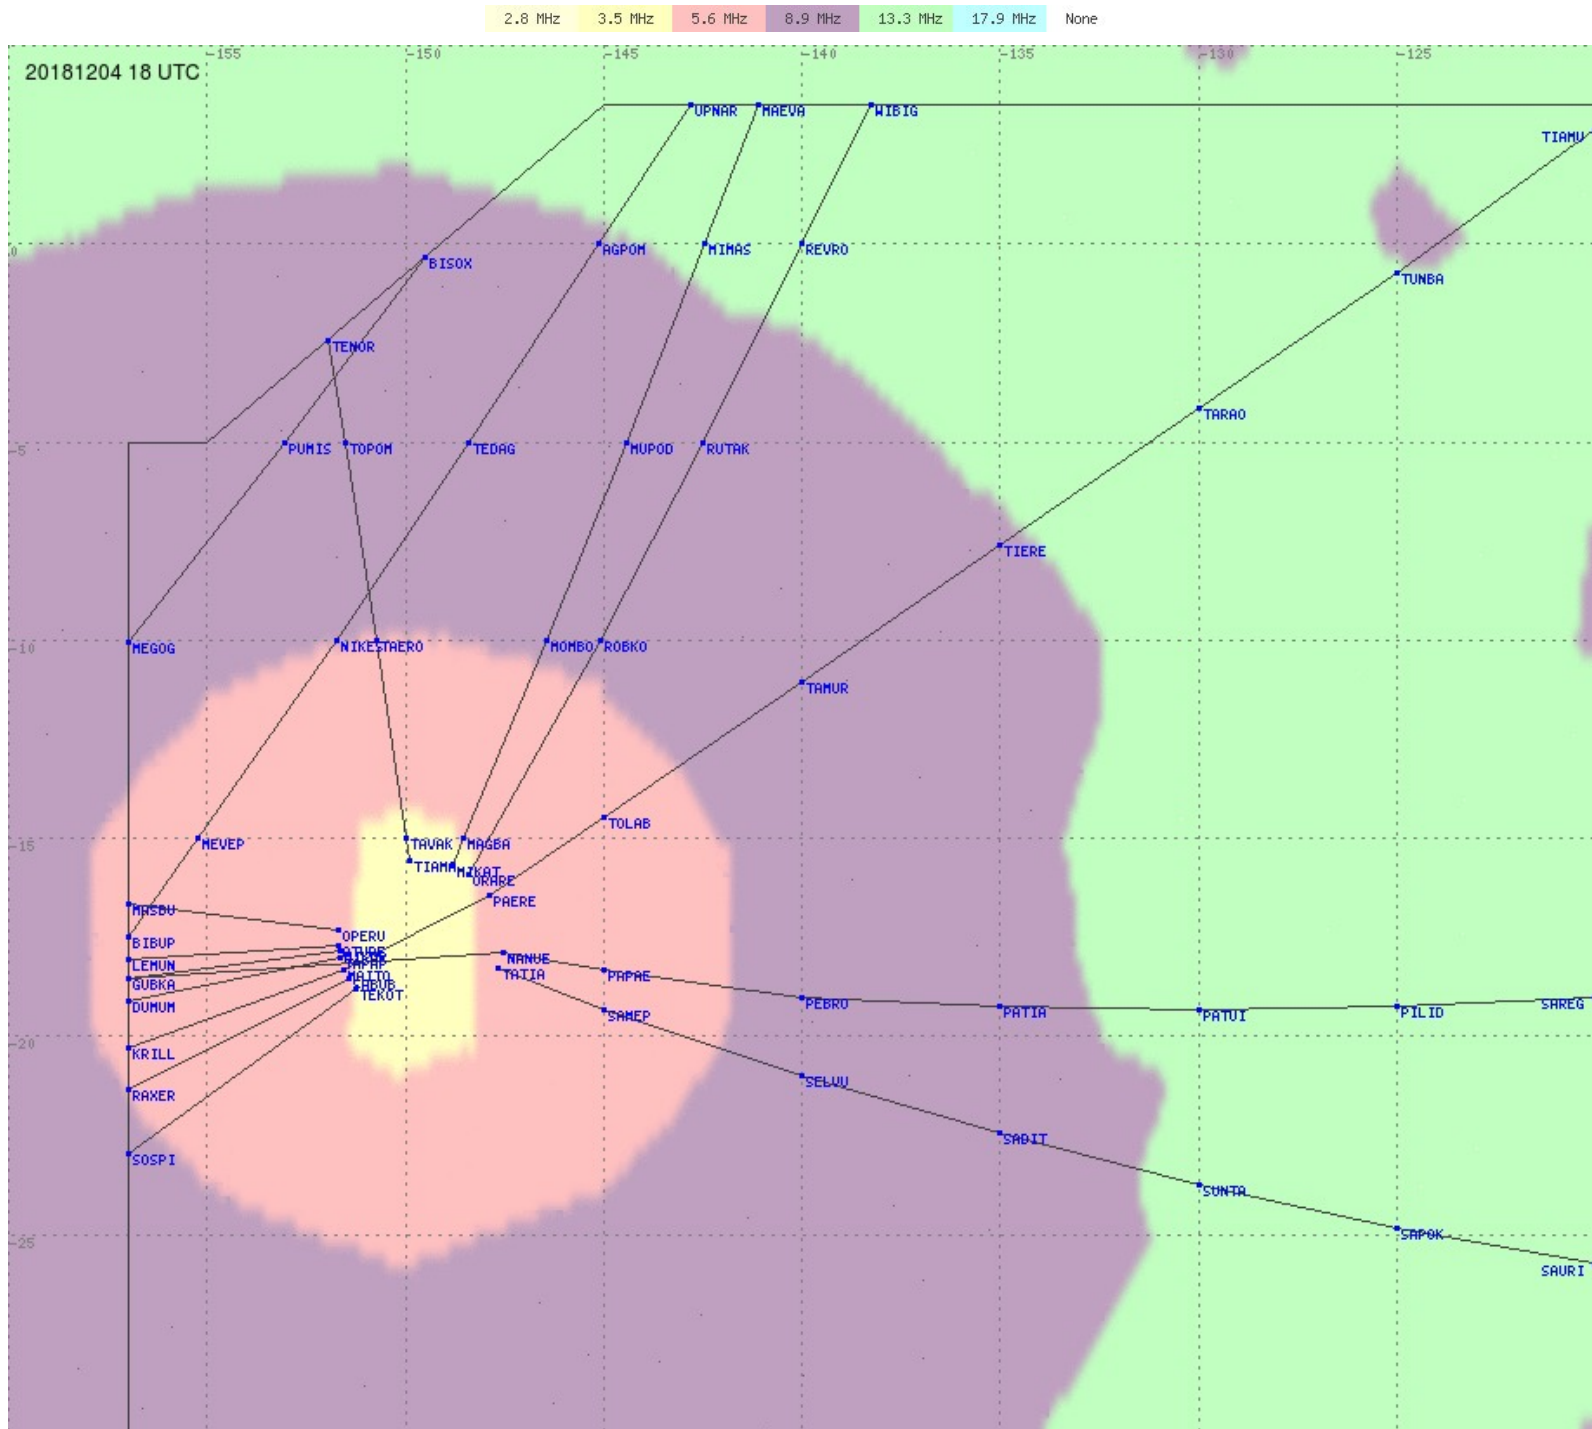

Tahiti FIR - HF Propag - 20181204

2.8 MHz 3.5 MHz 5.6 MHz 8.9 MHz 13.3 MHz 17.9 MHz None

Tahiti FIR - HF Propag - 20181204

2.8 MHz 3.5 MHz 5.6 MHz 8.9 MHz 13.3 MHz 17.9 MHz None

Tahiti FIR - HF Propag - 20181204

Tahiti FIR - HF Propag - 20181204

Tahiti FIR - HF Propag - 20181204

Tahiti FIR - HF Propag - 20181204

Tahiti FIR - HF Propag - 20181204

2.8 MHz
3.5 MHz
5.6 MHz
8.9 MHz
13.3 MHz
17.9 MHz
None

Tahiti FIR - HF Propag - 20181204

Tahiti FIR - HF Propag - 20181204

Tahiti FIR - HF Propag - 20181204

Tahiti FIR - HF Propag - 20181204

Tahiti FIR - HF Propag - 20181204

Tahiti FIR - HF Propag - 20181204

Tahiti FIR - HF Propag - 20181204

Tahiti FIR - HF Propag - 20181204

Tahiti FIR - HF Propag - 20181204

Tahiti FIR - HF Propag - 20181204

Tahiti FIR - HF Propag - 20181204

2.8 MHz 3.5 MHz 5.6 MHz 8.9 MHz 13.3 MHz 17.9 MHz None

Tahiti FIR - HF Propag - 20181204

2.8 MHz 3.5 MHz 5.6 MHz 8.9 MHz 13.3 MHz 17.9 MHz None