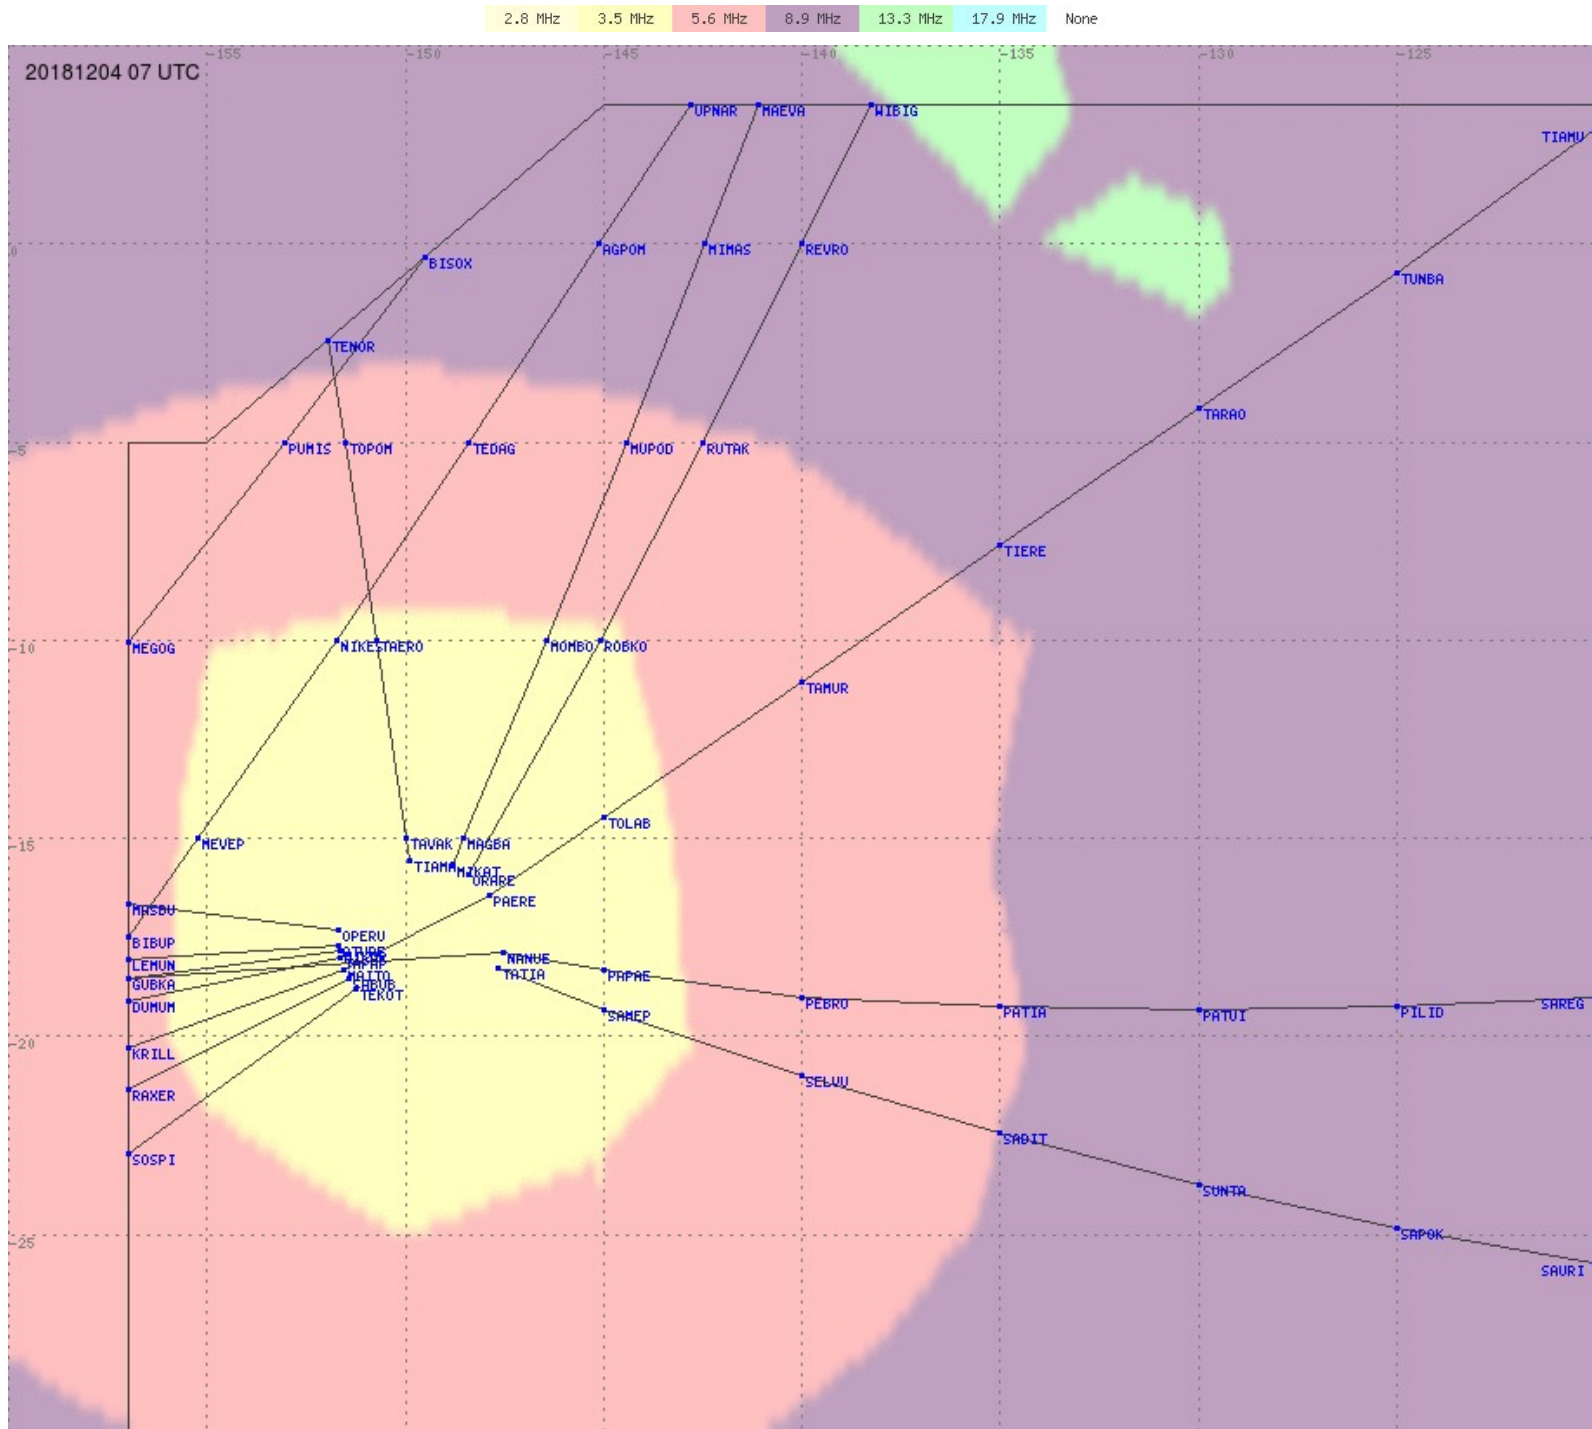

Tahiti FIR - HF Propag - 20181204

2.8 MHz 3.5 MHz 5.6 MHz 8.9 MHz 13.3 MHz 17.9 MHz None

Tahiti FIR - HF Propag - 20181204

2.8 MHz 3.5 MHz 5.6 MHz 8.9 MHz 13.3 MHz 17.9 MHz None

Tahiti FIR - HF Propag - 20181204

2.8 MHz 3.5 MHz 5.6 MHz 8.9 MHz 13.3 MHz 17.9 MHz None

Tahiti FIR - HF Propag - 20181204

2.8 MHz 3.5 MHz 5.6 MHz 8.9 MHz 13.3 MHz 17.9 MHz None

Tahiti FIR - HF Propag - 20181204

Tahiti FIR - HF Propag - 20181204

Tahiti FIR - HF Propag - 20181204

Tahiti FIR - HF Propag - 20181204

Tahiti FIR - HF Propag - 20181204

Tahiti FIR - HF Propag - 20181204

2.8 MHz
3.5 MHz
5.6 MHz
8.9 MHz
13.3 MHz
17.9 MHz
None

Tahiti FIR - HF Propag - 20181204