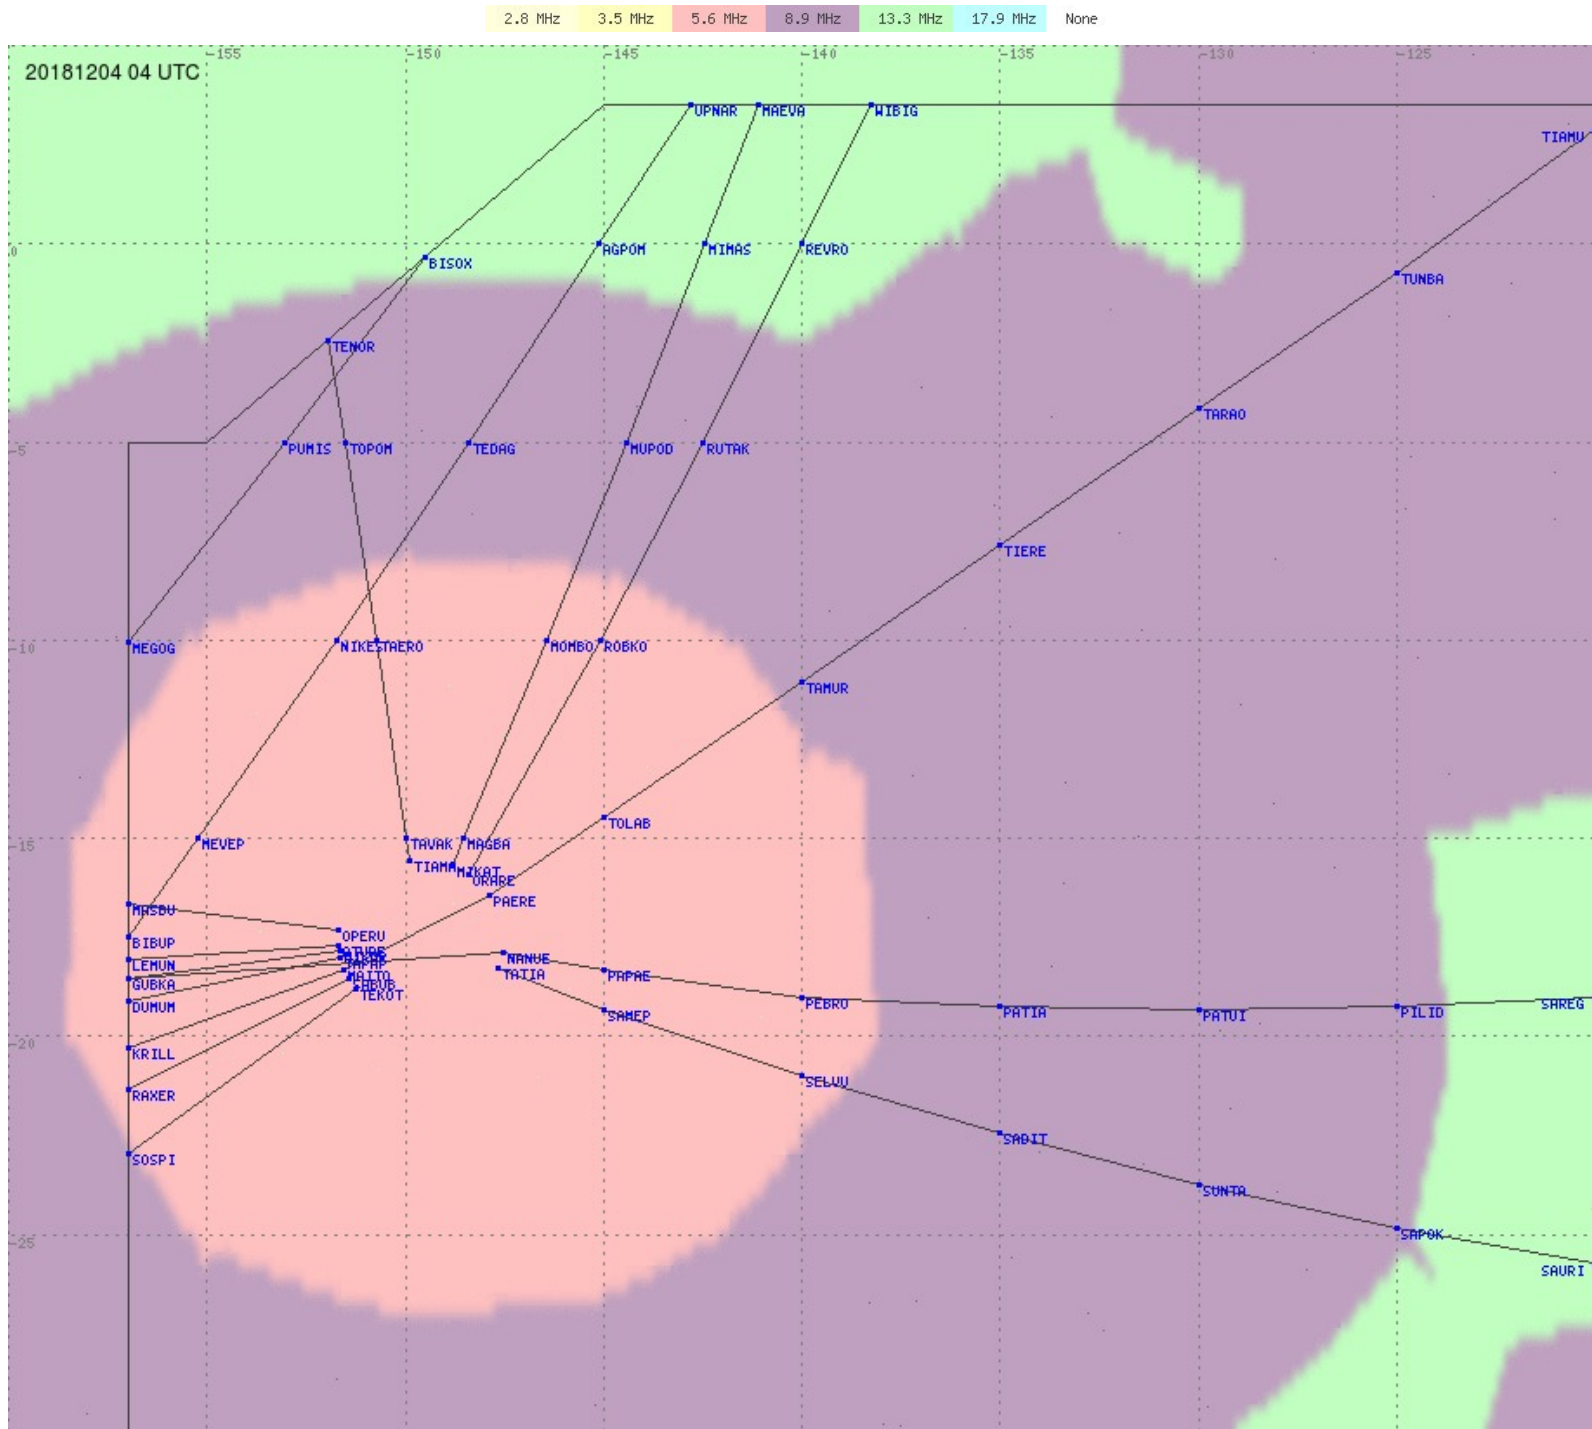

Tahiti FIR - HF Propag - 20181204

2.8 MHz 3.5 MHz 5.6 MHz 8.9 MHz 13.3 MHz 17.9 MHz None

Tahiti FIR - HF Propag - 20181204

2.8 MHz 3.5 MHz 5.6 MHz 8.9 MHz 13.3 MHz 17.9 MHz None

Tahiti FIR - HF Propag - 20181204

2.8 MHz 3.5 MHz 5.6 MHz 8.9 MHz 13.3 MHz 17.9 MHz None

Tahiti FIR - HF Propag - 20181204

2.8 MHz 3.5 MHz 5.6 MHz 8.9 MHz 13.3 MHz 17.9 MHz None

Tahiti FIR - HF Propag - 20181204

Tahiti FIR - HF Propag - 20181204

Tahiti FIR - HF Propag - 20181204

Tahiti FIR - HF Propag - 20181204

Tahiti FIR - HF Propag - 20181204

Tahiti FIR - HF Propag - 20181204

2.8 MHz
3.5 MHz
5.6 MHz
8.9 MHz
13.3 MHz
17.9 MHz
None

Tahiti FIR - HF Propag - 20181204