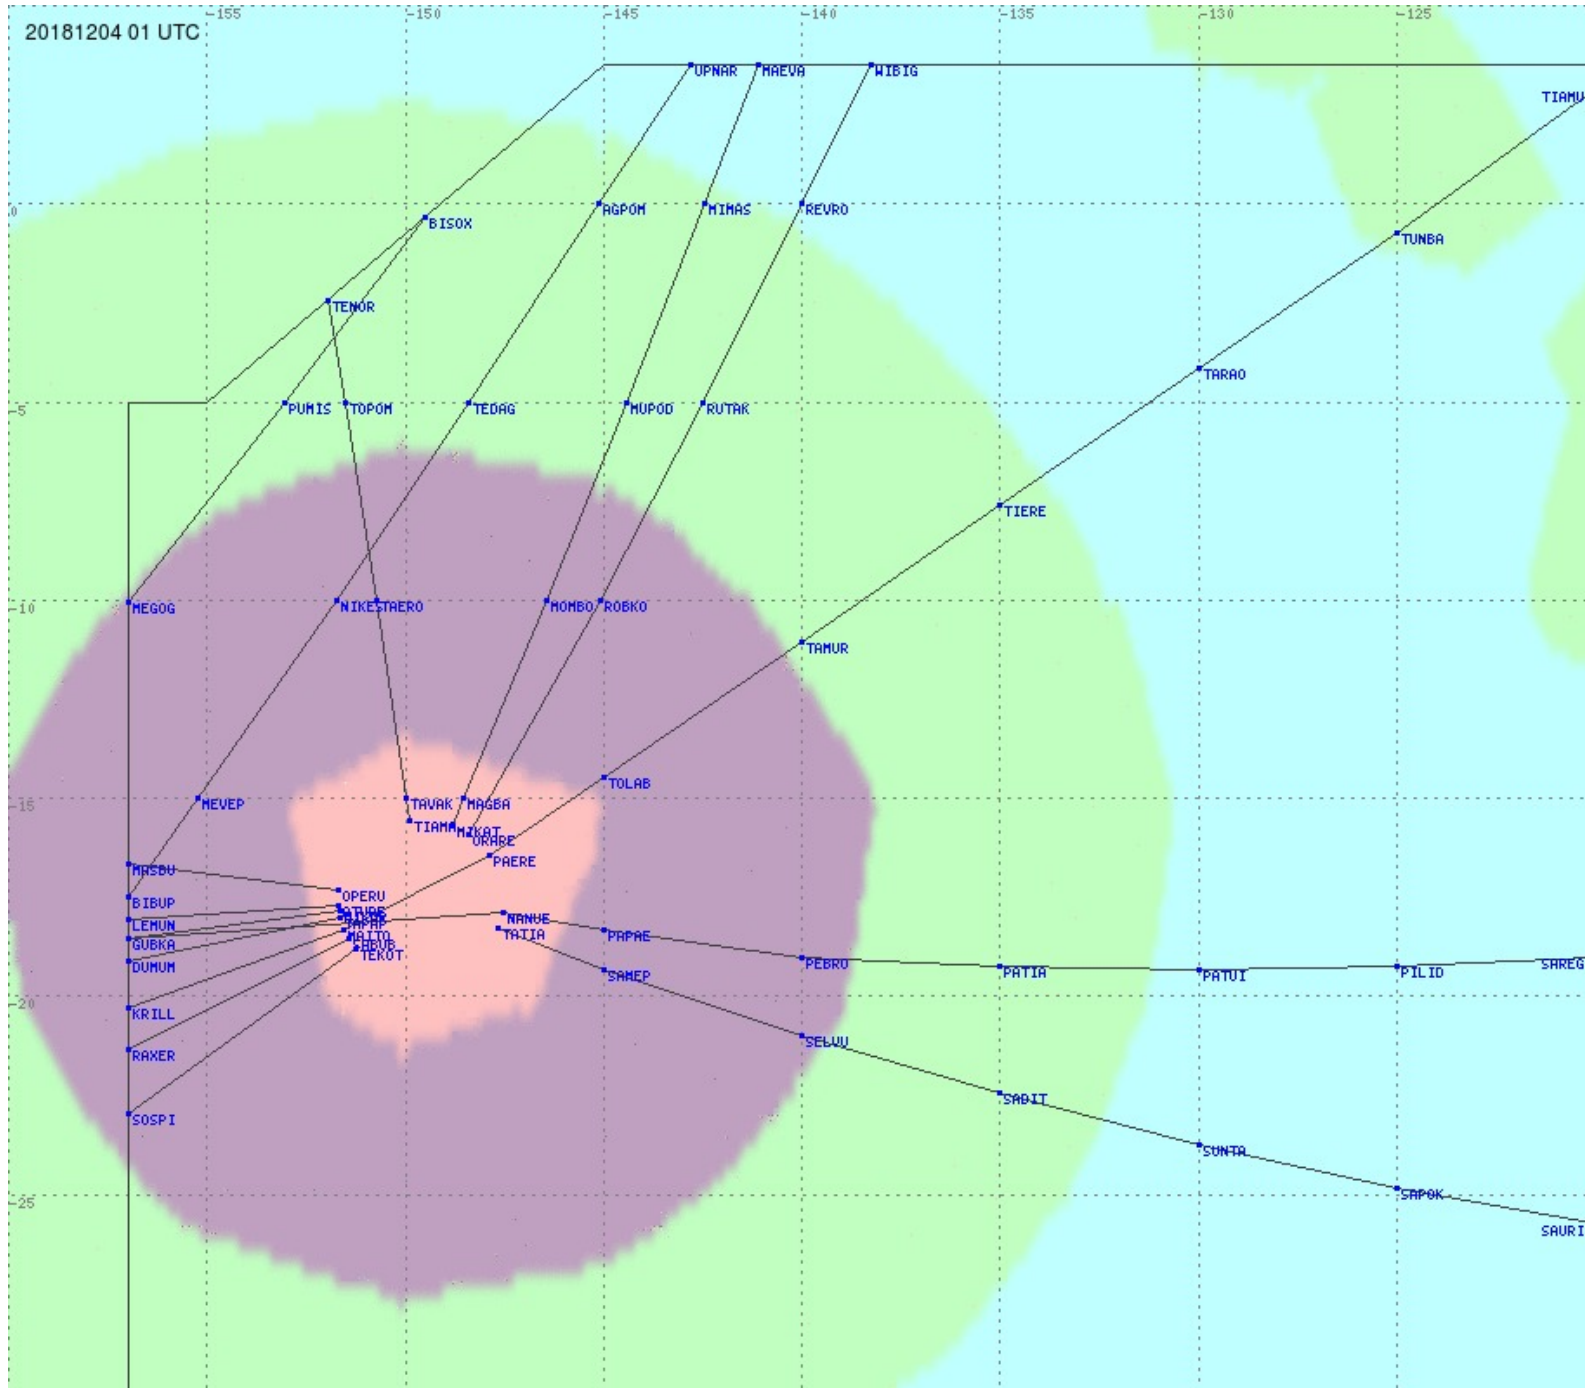

Tahiti FIR - HF Propag - 20181204

2.8 MHz 3.5 MHz 5.6 MHz 8.9 MHz 13.3 MHz 17.9 MHz None

Tahiti FIR - HF Propag - 20181204

2.8 MHz 3.5 MHz 5.6 MHz 8.9 MHz 13.3 MHz 17.9 MHz None

Tahiti FIR - HF Propag - 20181204

2.8 MHz 3.5 MHz 5.6 MHz 8.9 MHz 13.3 MHz 17.9 MHz None

Tahiti FIR - HF Propag - 20181204

2.8 MHz 3.5 MHz 5.6 MHz 8.9 MHz 13.3 MHz 17.9 MHz None

Tahiti FIR - HF Propag - 20181204

Tahiti FIR - HF Propag - 20181204

Tahiti FIR - HF Propag - 20181204

Tahiti FIR - HF Propag - 20181204

Tahiti FIR - HF Propag - 20181204

Tahiti FIR - HF Propag - 20181204

2.8 MHz
3.5 MHz
5.6 MHz
8.9 MHz
13.3 MHz
17.9 MHz
None

Tahiti FIR - HF Propag - 20181204