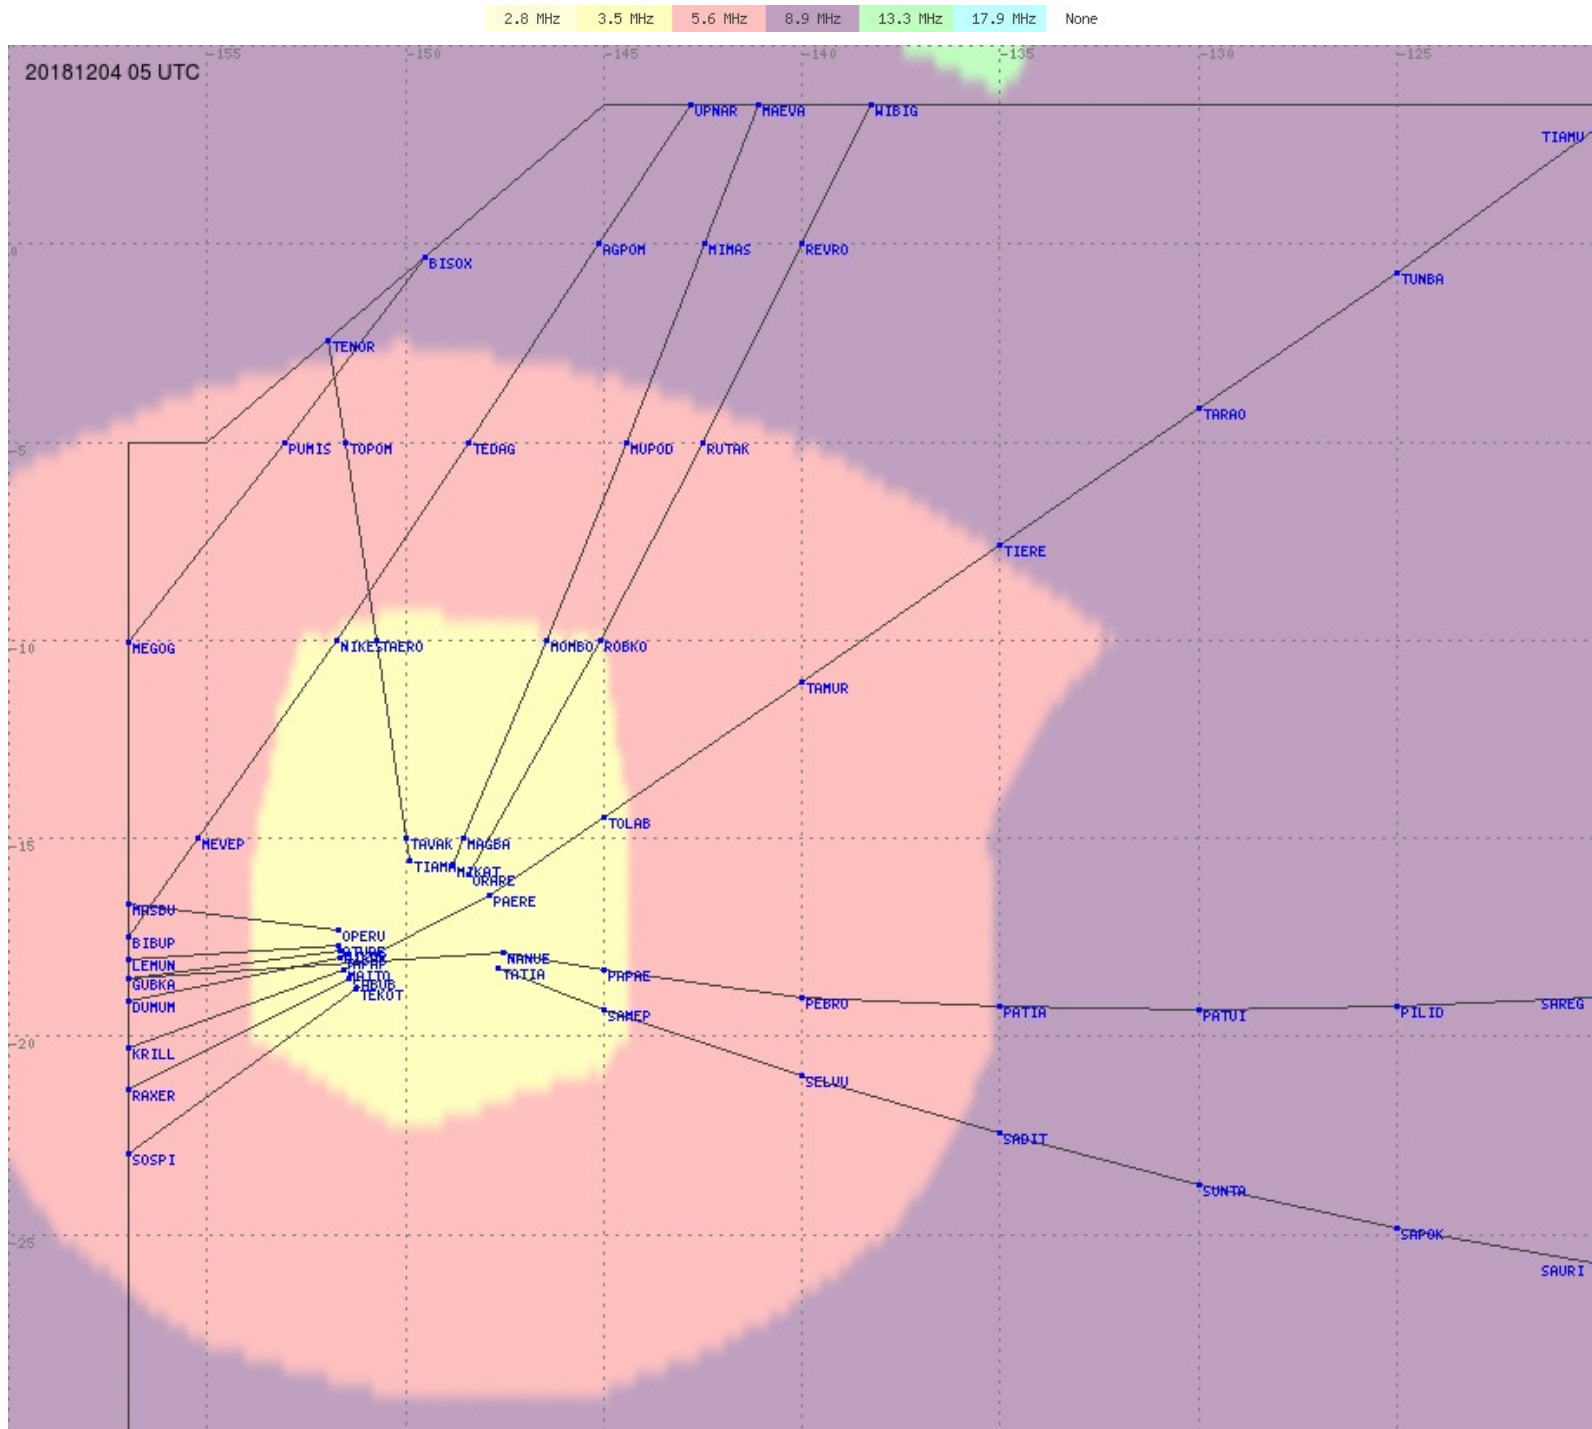

Tahiti FIR - HF Propag - 20181204

2.8 MHz 3.5 MHz 5.6 MHz 8.9 MHz 13.3 MHz 17.9 MHz None

Tahiti FIR - HF Propag - 20181204

2.8 MHz 3.5 MHz 5.6 MHz 8.9 MHz 13.3 MHz 17.9 MHz None

Tahiti FIR - HF Propag - 20181204

2.8 MHz 3.5 MHz 5.6 MHz 8.9 MHz 13.3 MHz 17.9 MHz None

Tahiti FIR - HF Propag - 20181204

2.8 MHz 3.5 MHz 5.6 MHz 8.9 MHz 13.3 MHz 17.9 MHz None

Tahiti FIR - HF Propag - 20181204

Tahiti FIR - HF Propag - 20181204

Tahiti FIR - HF Propag - 20181204

Tahiti FIR - HF Propag - 20181204

Tahiti FIR - HF Propag - 20181204

Tahiti FIR - HF Propag - 20181204

2.8 MHz
3.5 MHz
5.6 MHz
8.9 MHz
13.3 MHz
17.9 MHz
None

Tahiti FIR - HF Propag - 20181204