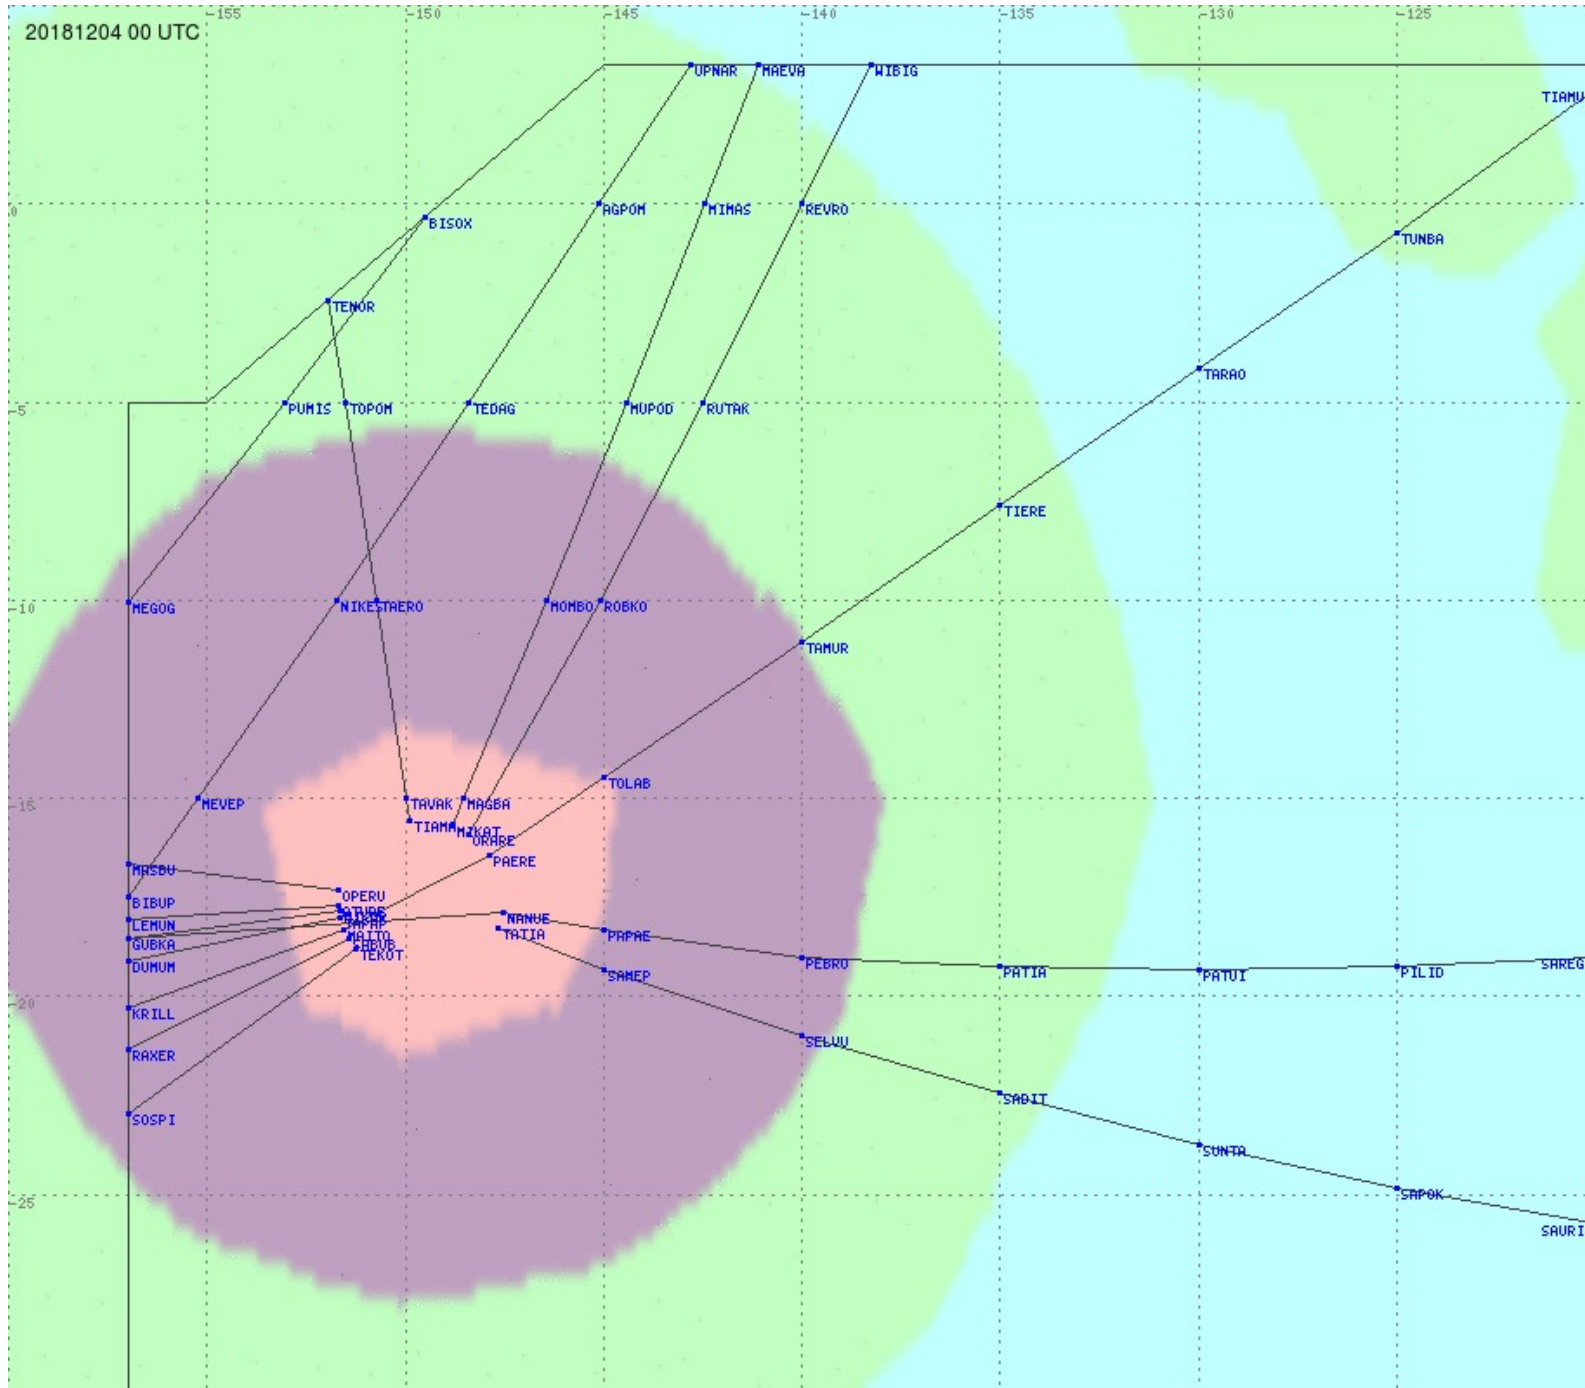

Tahiti FIR - HF Propag - 20181204

2.8 MHz 3.5 MHz 5.6 MHz 8.9 MHz 13.3 MHz 17.9 MHz None

Tahiti FIR - HF Propag - 20181204

2.8 MHz 3.5 MHz 5.6 MHz 8.9 MHz 13.3 MHz 17.9 MHz None

Tahiti FIR - HF Propag - 20181204

2.8 MHz 3.5 MHz 5.6 MHz 8.9 MHz 13.3 MHz 17.9 MHz None

Tahiti FIR - HF Propag - 20181204

2.8 MHz 3.5 MHz 5.6 MHz 8.9 MHz 13.3 MHz 17.9 MHz None

Tahiti FIR - HF Propag - 20181204

Tahiti FIR - HF Propag - 20181204

Tahiti FIR - HF Propag - 20181204

Tahiti FIR - HF Propag - 20181204

Tahiti FIR - HF Propag - 20181204

Tahiti FIR - HF Propag - 20181204

2.8 MHz
3.5 MHz
5.6 MHz
8.9 MHz
13.3 MHz
17.9 MHz
None

Tahiti FIR - HF Propag - 20181204