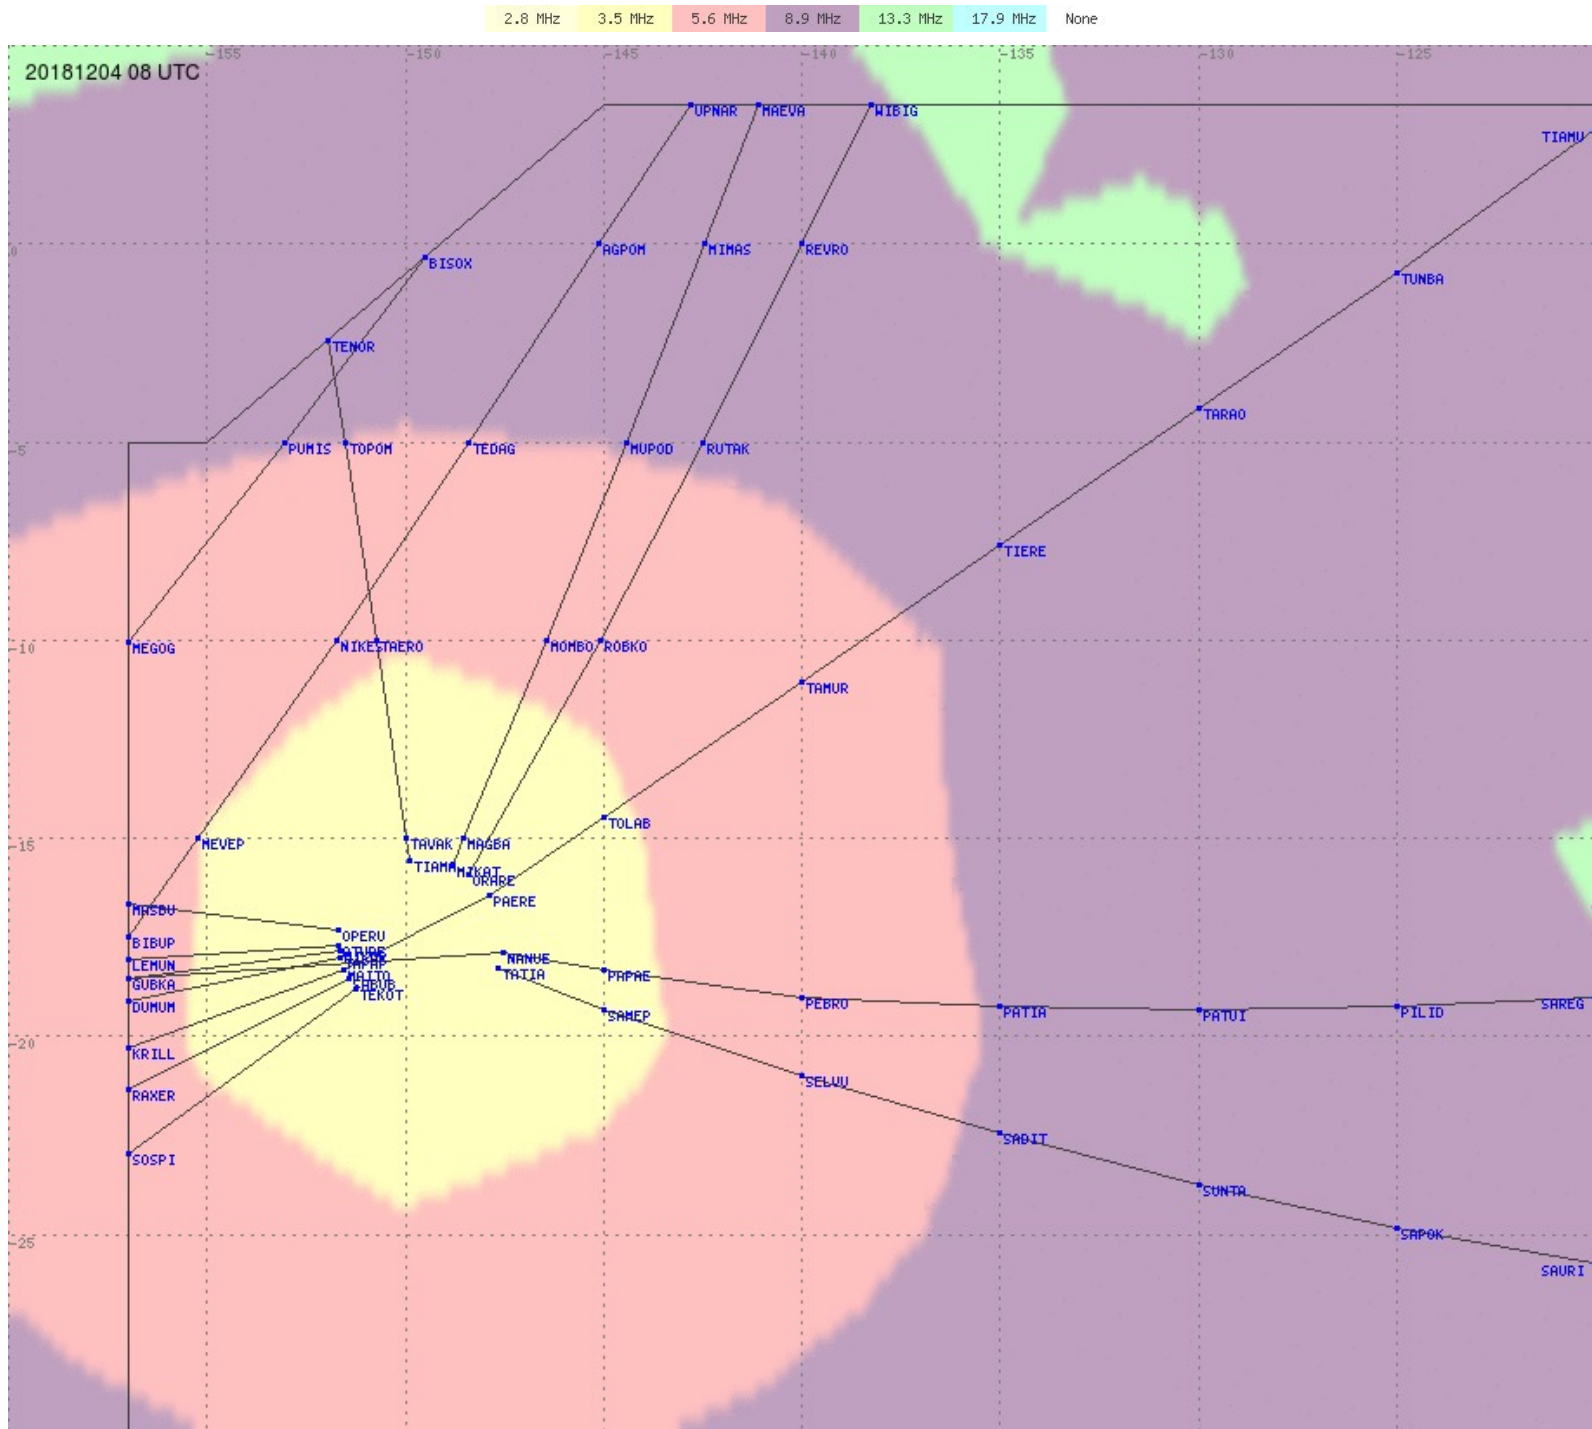

Tahiti FIR - HF Propag - 20181204

2.8 MHz 3.5 MHz 5.6 MHz 8.9 MHz 13.3 MHz 17.9 MHz None

Tahiti FIR - HF Propag - 20181204

2.8 MHz 3.5 MHz 5.6 MHz 8.9 MHz 13.3 MHz 17.9 MHz None

Tahiti FIR - HF Propag - 20181204

2.8 MHz 3.5 MHz 5.6 MHz 8.9 MHz 13.3 MHz 17.9 MHz None

Tahiti FIR - HF Propag - 20181204

2.8 MHz 3.5 MHz 5.6 MHz 8.9 MHz 13.3 MHz 17.9 MHz None

Tahiti FIR - HF Propag - 20181204

Tahiti FIR - HF Propag - 20181204

Tahiti FIR - HF Propag - 20181204

Tahiti FIR - HF Propag - 20181204

Tahiti FIR - HF Propag - 20181204

Tahiti FIR - HF Propag - 20181204

2.8 MHz
3.5 MHz
5.6 MHz
8.9 MHz
13.3 MHz
17.9 MHz
None

Tahiti FIR - HF Propag - 20181204