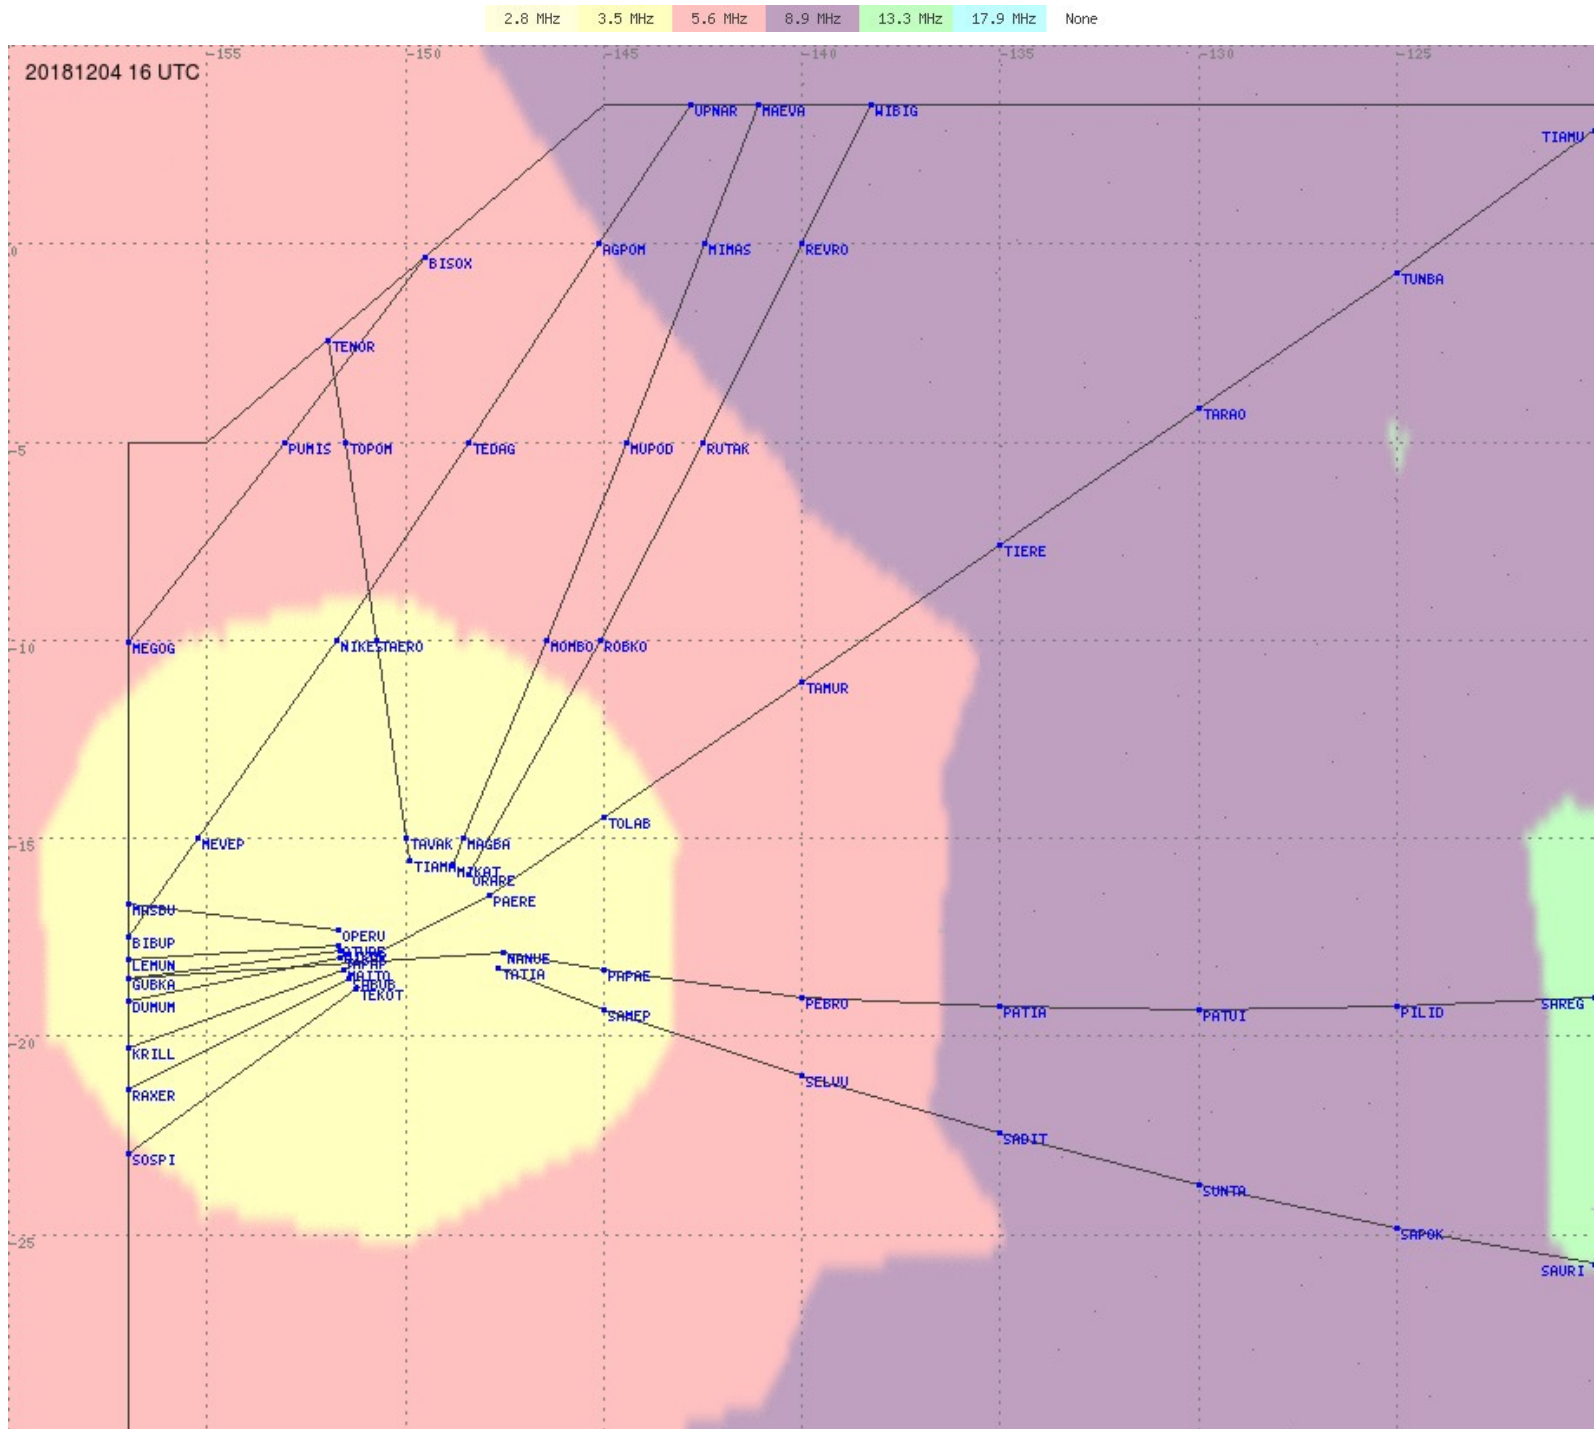

Tahiti FIR - HF Propag - 20181204

2.8 MHz 3.5 MHz 5.6 MHz 8.9 MHz 13.3 MHz 17.9 MHz None

Tahiti FIR - HF Propag - 20181204

2.8 MHz 3.5 MHz 5.6 MHz 8.9 MHz 13.3 MHz 17.9 MHz None

Tahiti FIR - HF Propag - 20181204

Tahiti FIR - HF Propag - 20181204

Tahiti FIR - HF Propag - 20181204

Tahiti FIR - HF Propag - 20181204

Tahiti FIR - HF Propag - 20181204

2.8 MHz
3.5 MHz
5.6 MHz
8.9 MHz
13.3 MHz
17.9 MHz
None

Tahiti FIR - HF Propag - 20181204

Tahiti FIR - HF Propag - 20181204

Tahiti FIR - HF Propag - 20181204

Tahiti FIR - HF Propag - 20181204

Tahiti FIR - HF Propag - 20181204

Tahiti FIR - HF Propag - 20181204

Tahiti FIR - HF Propag - 20181204

Tahiti FIR - HF Propag - 20181204

Tahiti FIR - HF Propag - 20181204

Tahiti FIR - HF Propag - 20181204

Tahiti FIR - HF Propag - 20181204

2.8 MHz 3.5 MHz 5.6 MHz 8.9 MHz 13.3 MHz 17.9 MHz None

Tahiti FIR - HF Propag - 20181204

2.8 MHz 3.5 MHz 5.6 MHz 8.9 MHz 13.3 MHz 17.9 MHz None