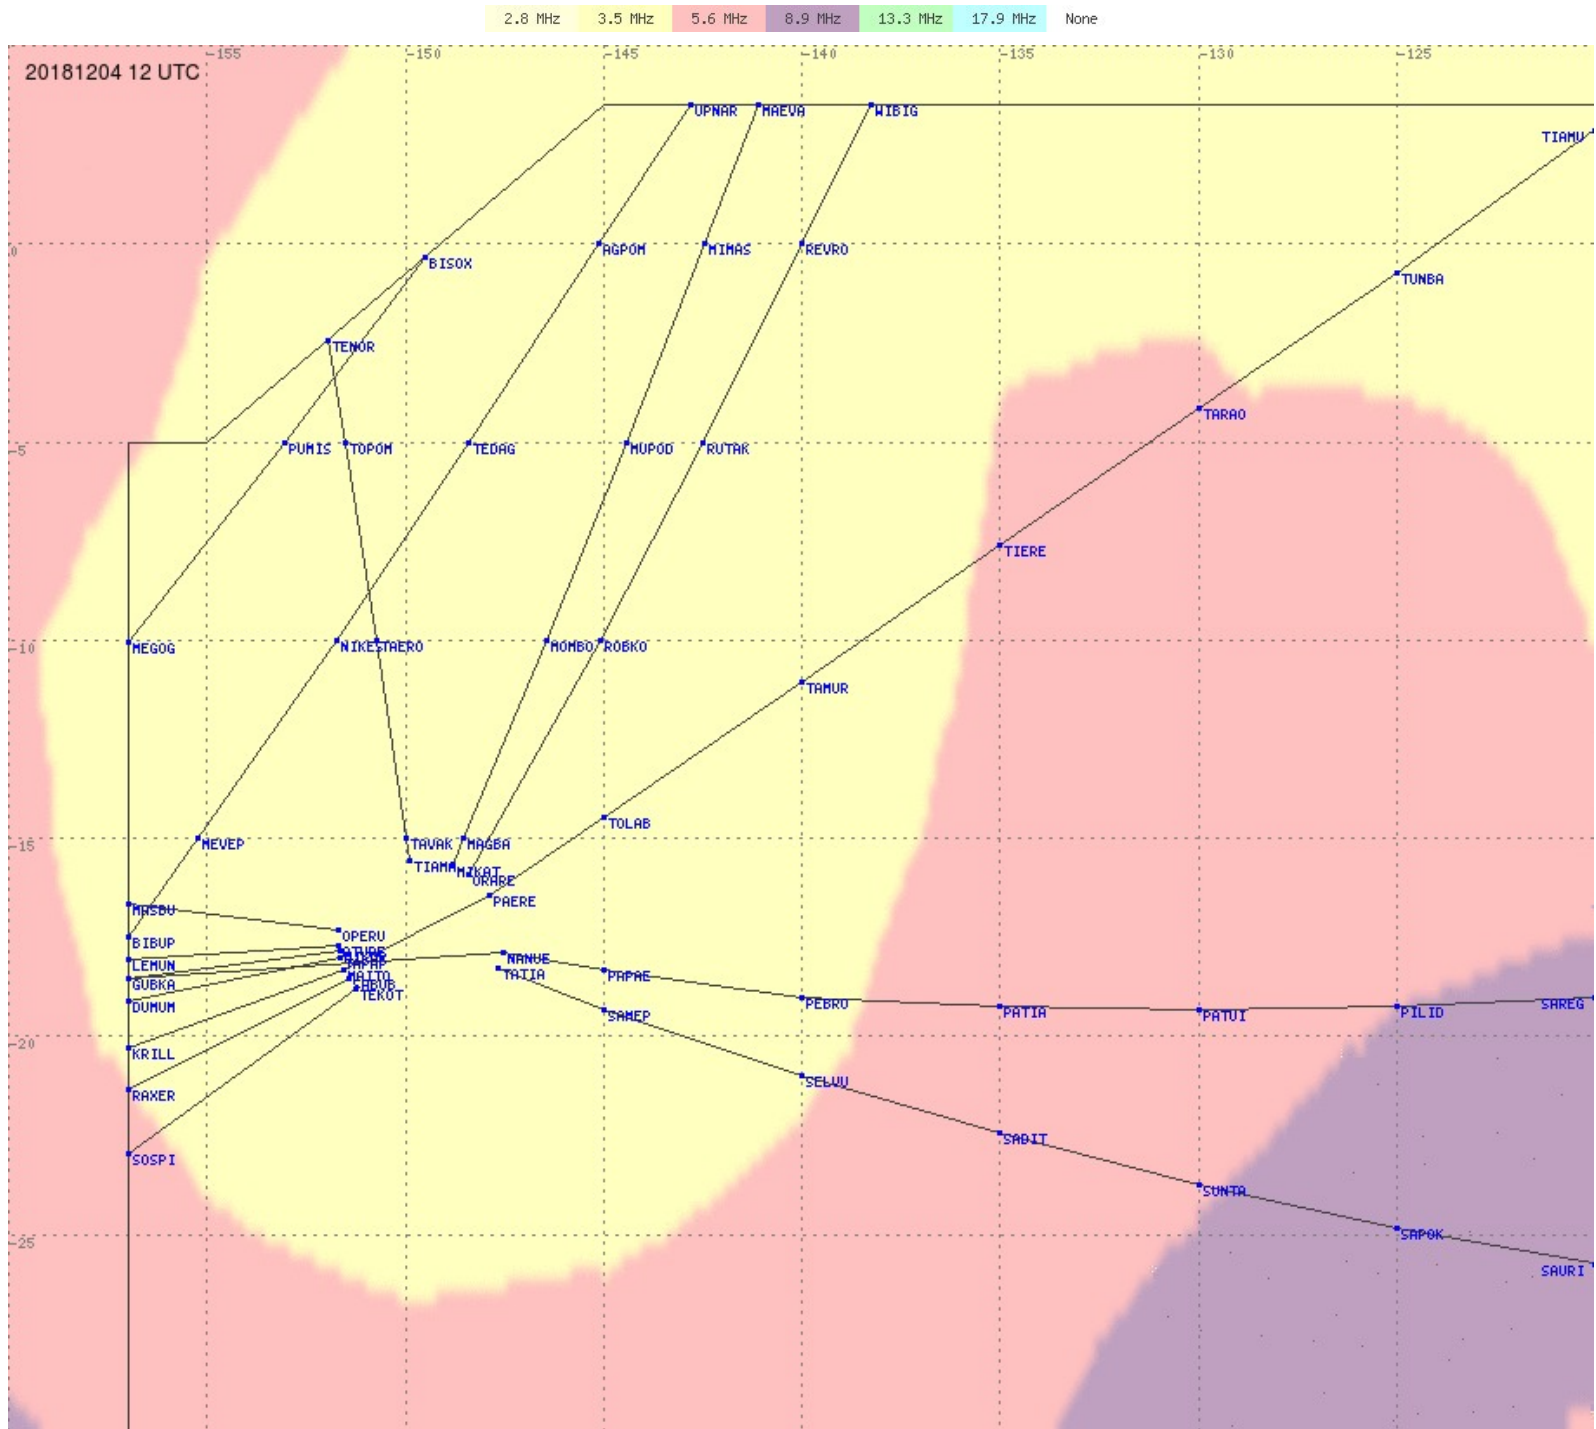

Tahiti FIR - HF Propag - 20181204

2.8 MHz 3.5 MHz 5.6 MHz 8.9 MHz 13.3 MHz 17.9 MHz None

Tahiti FIR - HF Propag - 20181204

2.8 MHz 3.5 MHz 5.6 MHz 8.9 MHz 13.3 MHz 17.9 MHz None

Tahiti FIR - HF Propag - 20181204

2.8 MHz 3.5 MHz 5.6 MHz 8.9 MHz 13.3 MHz 17.9 MHz None

Tahiti FIR - HF Propag - 20181204

2.8 MHz 3.5 MHz 5.6 MHz 8.9 MHz 13.3 MHz 17.9 MHz None

Tahiti FIR - HF Propag - 20181204

Tahiti FIR - HF Propag - 20181204

Tahiti FIR - HF Propag - 20181204

Tahiti FIR - HF Propag - 20181204

Tahiti FIR - HF Propag - 20181204

Tahiti FIR - HF Propag - 20181204

2.8 MHz
3.5 MHz
5.6 MHz
8.9 MHz
13.3 MHz
17.9 MHz
None

Tahiti FIR - HF Propag - 20181204

Tahiti FIR - HF Propag - 20181204

Tahiti FIR - HF Propag - 20181204

Tahiti FIR - HF Propag - 20181204

Tahiti FIR - HF Propag - 20181204

Tahiti FIR - HF Propag - 20181204

Tahiti FIR - HF Propag - 20181204

Tahiti FIR - HF Propag - 20181204