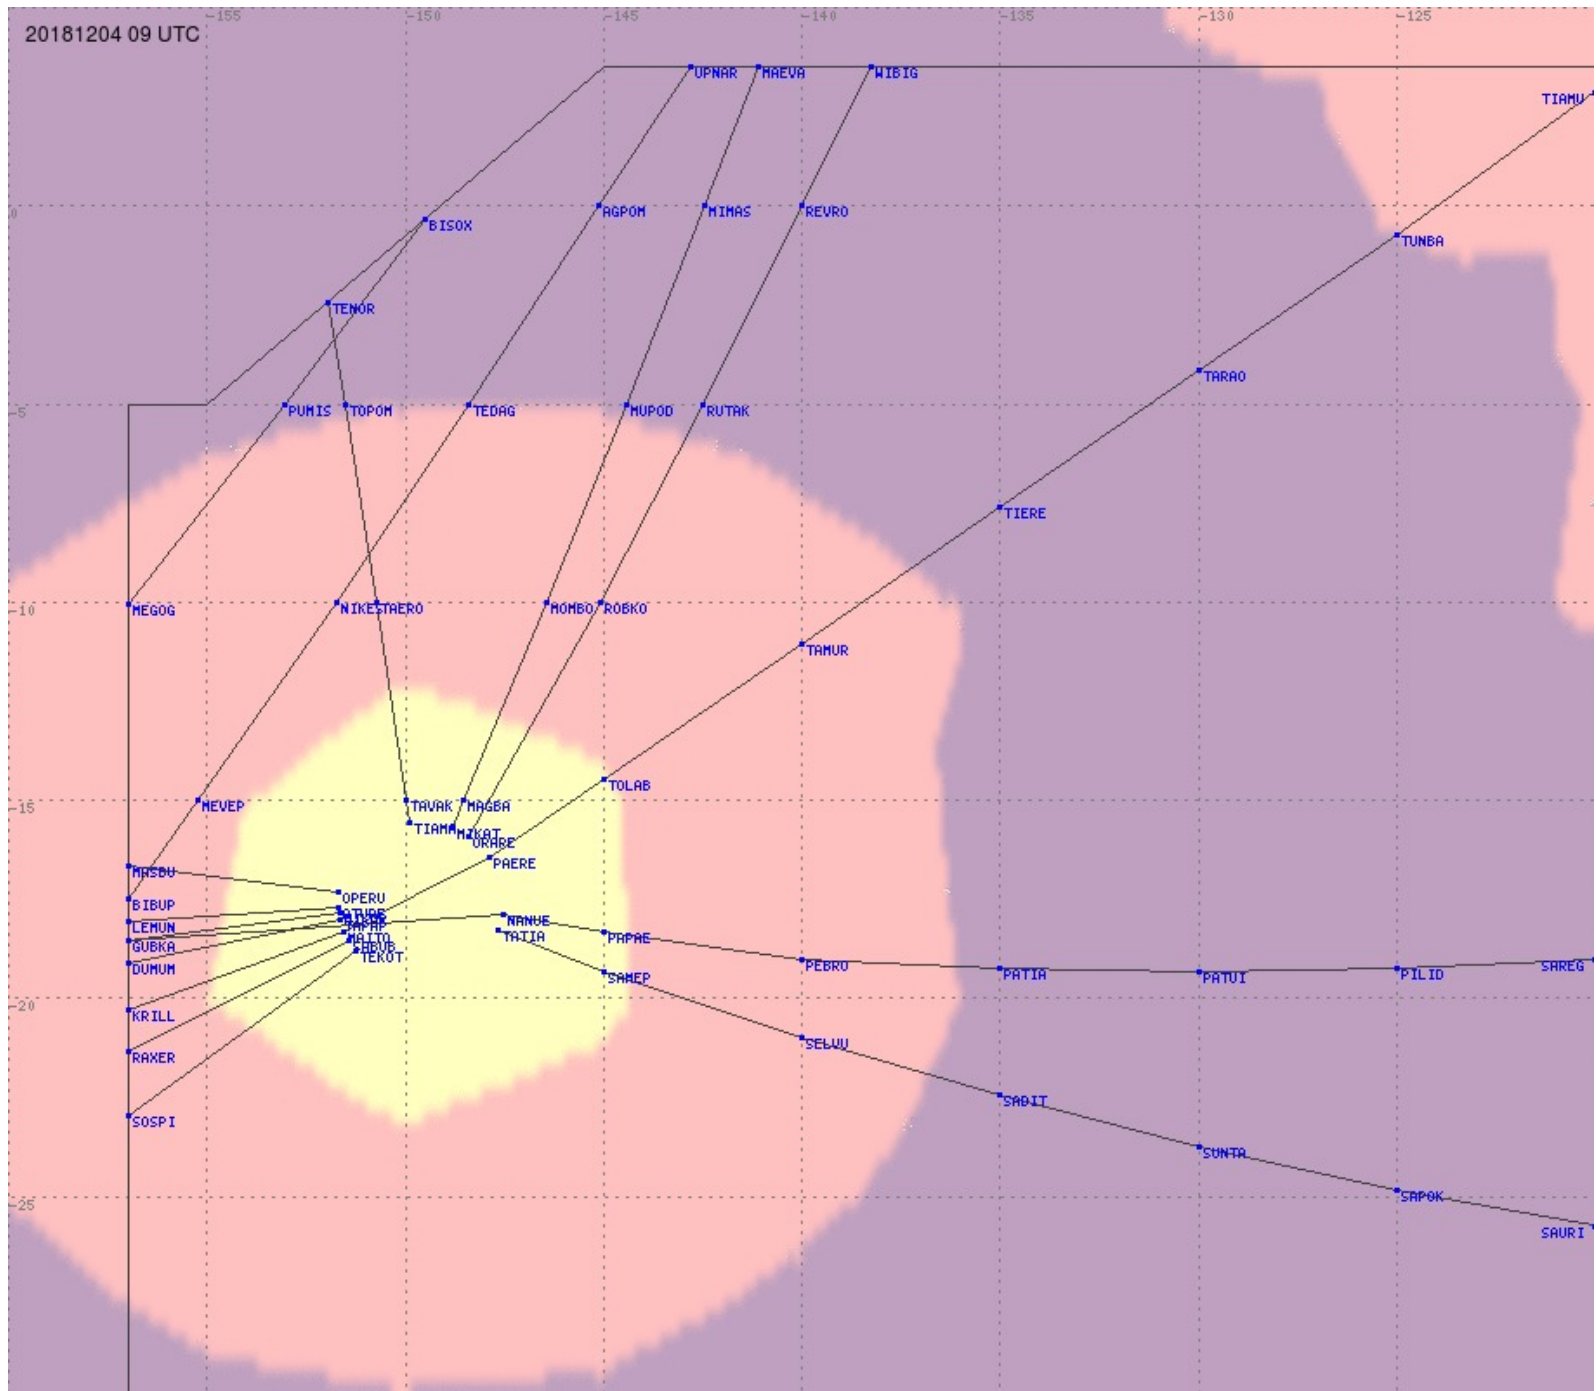

2.8 MHz 3.5 MHz 5.6 MHz 8.9 MHz 13.3 MHz 17.9 MHz None

Tahiti FIR - HF Propag - 20181204

2.8 MHz 3.5 MHz 5.6 MHz 8.9 MHz 13.3 MHz 17.9 MHz None

Tahiti FIR - HF Propag - 20181204

Tahiti FIR - HF Propag - 20181204

Tahiti FIR - HF Propag - 20181204

Tahiti FIR - HF Propag - 20181204

Tahiti FIR - HF Propag - 20181204

Tahiti FIR - HF Propag - 20181204

2.8 MHz
3.5 MHz
5.6 MHz
8.9 MHz
13.3 MHz
17.9 MHz
None

Tahiti FIR - HF Propag - 20181204

Tahiti FIR - HF Propag - 20181204

Tahiti FIR - HF Propag - 20181204

Tahiti FIR - HF Propag - 20181204

Tahiti FIR - HF Propag - 20181204

Tahiti FIR - HF Propag - 20181204

Tahiti FIR - HF Propag - 20181204

Tahiti FIR - HF Propag - 20181204

Tahiti FIR - HF Propag - 20181204

Tahiti FIR - HF Propag - 20181204

Tahiti FIR - HF Propag - 20181204

2.8 MHz 3.5 MHz 5.6 MHz 8.9 MHz 13.3 MHz 17.9 MHz None

Tahiti FIR - HF Propag - 20181204

2.8 MHz 3.5 MHz 5.6 MHz 8.9 MHz 13.3 MHz 17.9 MHz None