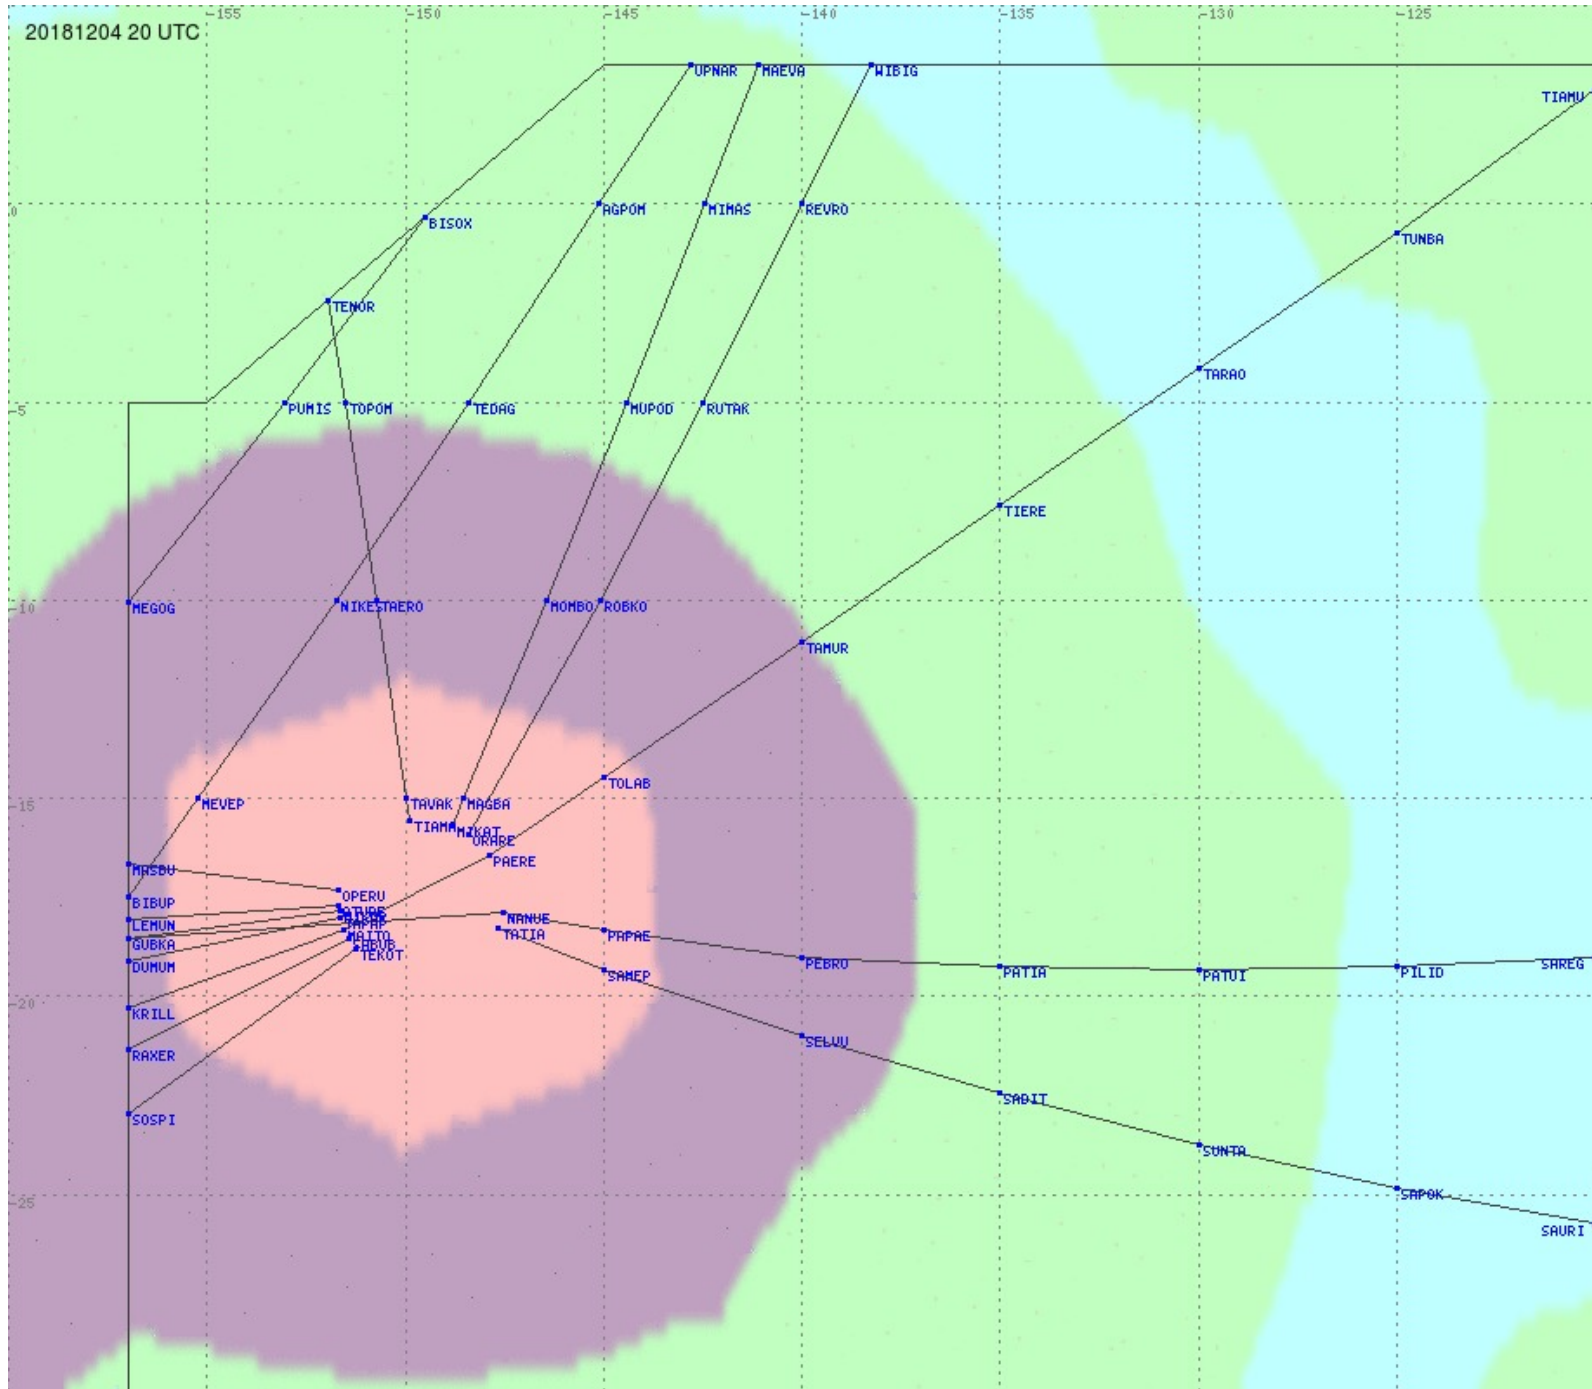

Tahiti FIR - HF Propag - 20181204

2.8 MHz 3.5 MHz 5.6 MHz 8.9 MHz 13.3 MHz 17.9 MHz None

Tahiti FIR - HF Propag - 20181204

2.8 MHz 3.5 MHz 5.6 MHz 8.9 MHz 13.3 MHz 17.9 MHz None

Tahiti FIR - HF Propag - 20181204

Tahiti FIR - HF Propag - 20181204

Tahiti FIR - HF Propag - 20181204

Tahiti FIR - HF Propag - 20181204

Tahiti FIR - HF Propag - 20181204

2.8 MHz
3.5 MHz
5.6 MHz
8.9 MHz
13.3 MHz
17.9 MHz
None

Tahiti FIR - HF Propag - 20181204

Tahiti FIR - HF Propag - 20181204

Tahiti FIR - HF Propag - 20181204

Tahiti FIR - HF Propag - 20181204

Tahiti FIR - HF Propag - 20181204

Tahiti FIR - HF Propag - 20181204

Tahiti FIR - HF Propag - 20181204

Tahiti FIR - HF Propag - 20181204

Tahiti FIR - HF Propag - 20181204

Tahiti FIR - HF Propag - 20181204

Tahiti FIR - HF Propag - 20181204

2.8 MHz 3.5 MHz 5.6 MHz 8.9 MHz 13.3 MHz 17.9 MHz None

Tahiti FIR - HF Propag - 20181204

2.8 MHz 3.5 MHz 5.6 MHz 8.9 MHz 13.3 MHz 17.9 MHz None