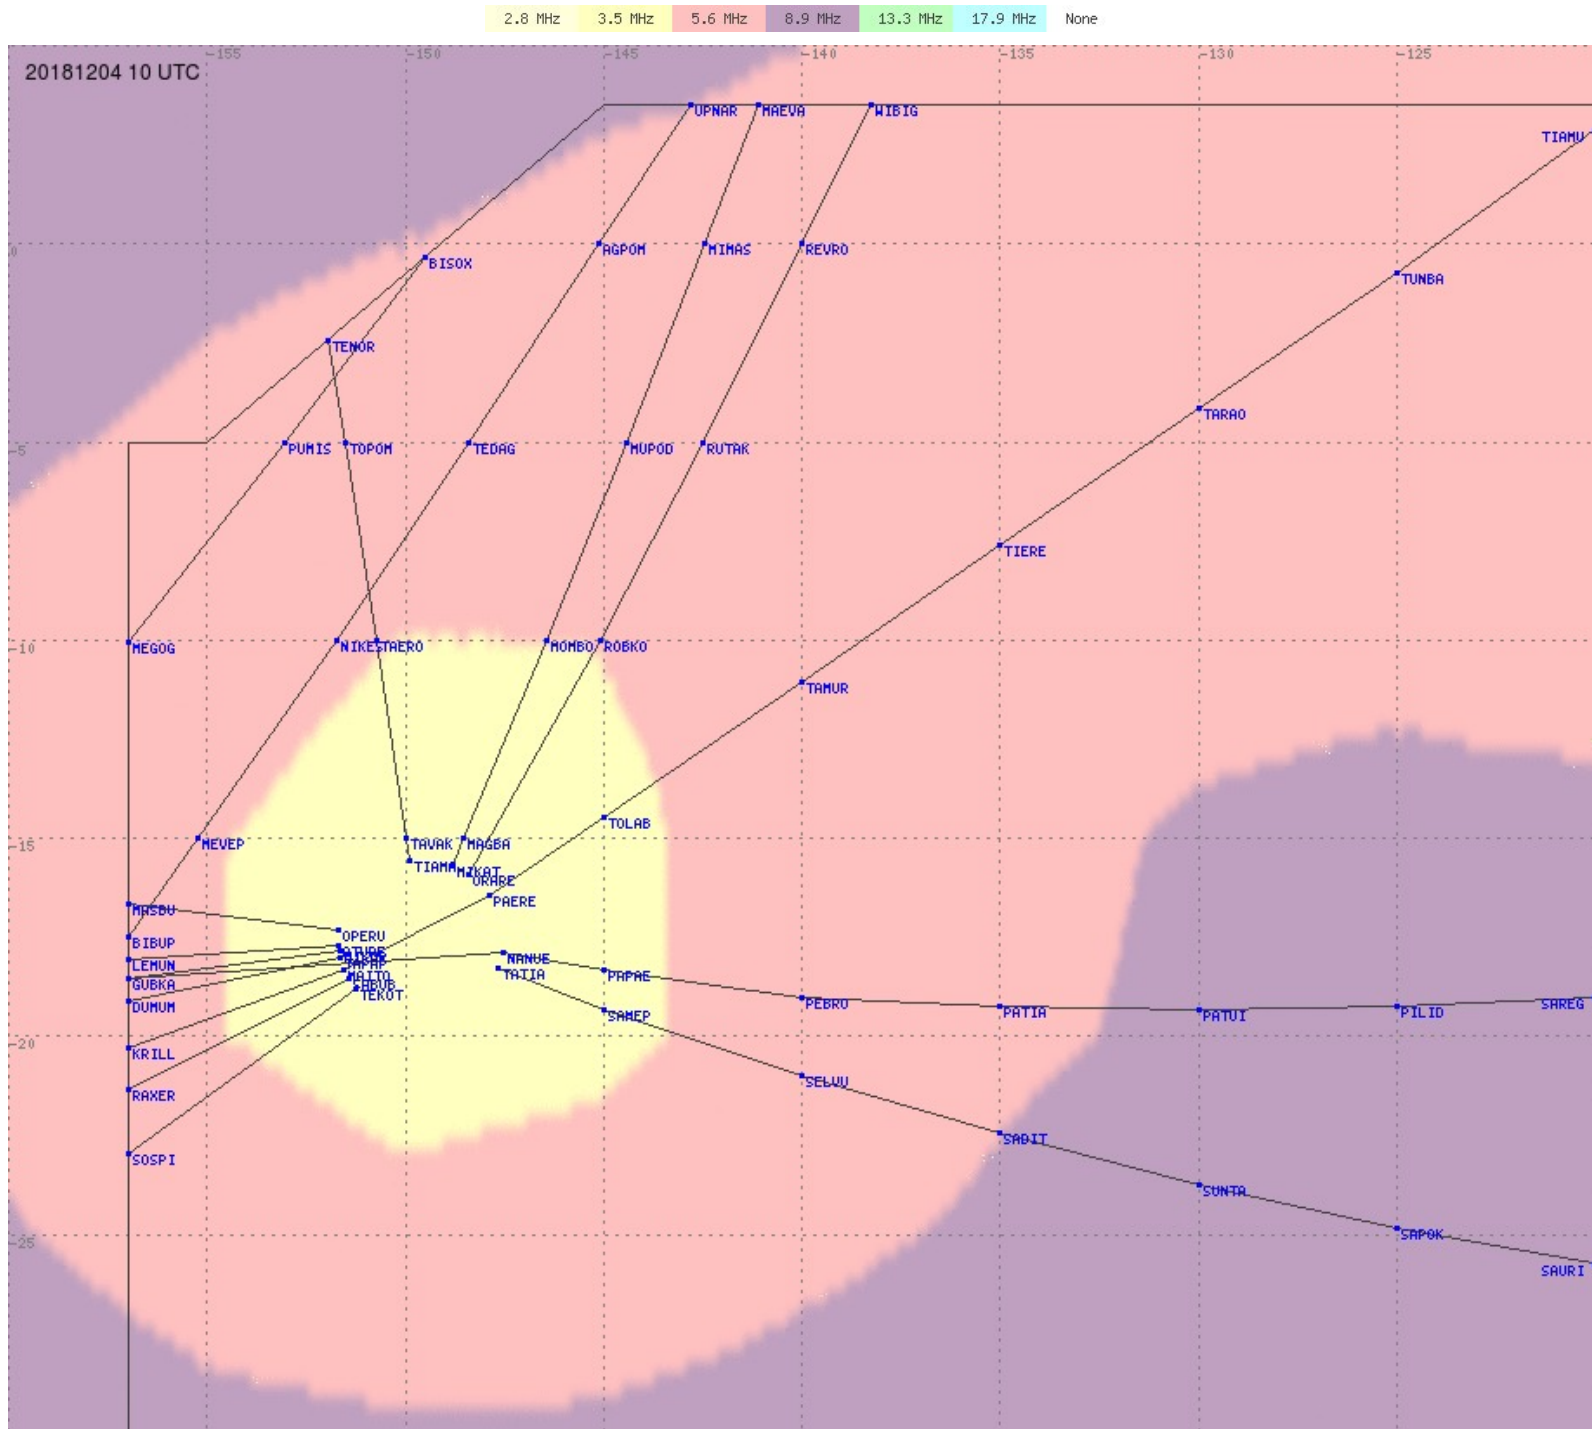

Tahiti FIR - HF Propag - 20181204

2.8 MHz 3.5 MHz 5.6 MHz 8.9 MHz 13.3 MHz 17.9 MHz None

Tahiti FIR - HF Propag - 20181204

2.8 MHz 3.5 MHz 5.6 MHz 8.9 MHz 13.3 MHz 17.9 MHz None

Tahiti FIR - HF Propag - 20181204

2.8 MHz 3.5 MHz 5.6 MHz 8.9 MHz 13.3 MHz 17.9 MHz None

Tahiti FIR - HF Propag - 20181204

2.8 MHz 3.5 MHz 5.6 MHz 8.9 MHz 13.3 MHz 17.9 MHz None

Tahiti FIR - HF Propag - 20181204

Tahiti FIR - HF Propag - 20181204

Tahiti FIR - HF Propag - 20181204

Tahiti FIR - HF Propag - 20181204

Tahiti FIR - HF Propag - 20181204

Tahiti FIR - HF Propag - 20181204

2.8 MHz
3.5 MHz
5.6 MHz
8.9 MHz
13.3 MHz
17.9 MHz
None

Tahiti FIR - HF Propag - 20181204

Tahiti FIR - HF Propag - 20181204

Tahiti FIR - HF Propag - 20181204

Tahiti FIR - HF Propag - 20181204

2.8 MHz 3.5 MHz 5.6 MHz 8.9 MHz 13.3 MHz 17.9 MHz None

Tahiti FIR - HF Propag - 20181204

2.8 MHz 3.5 MHz 5.6 MHz 8.9 MHz 13.3 MHz 17.9 MHz None