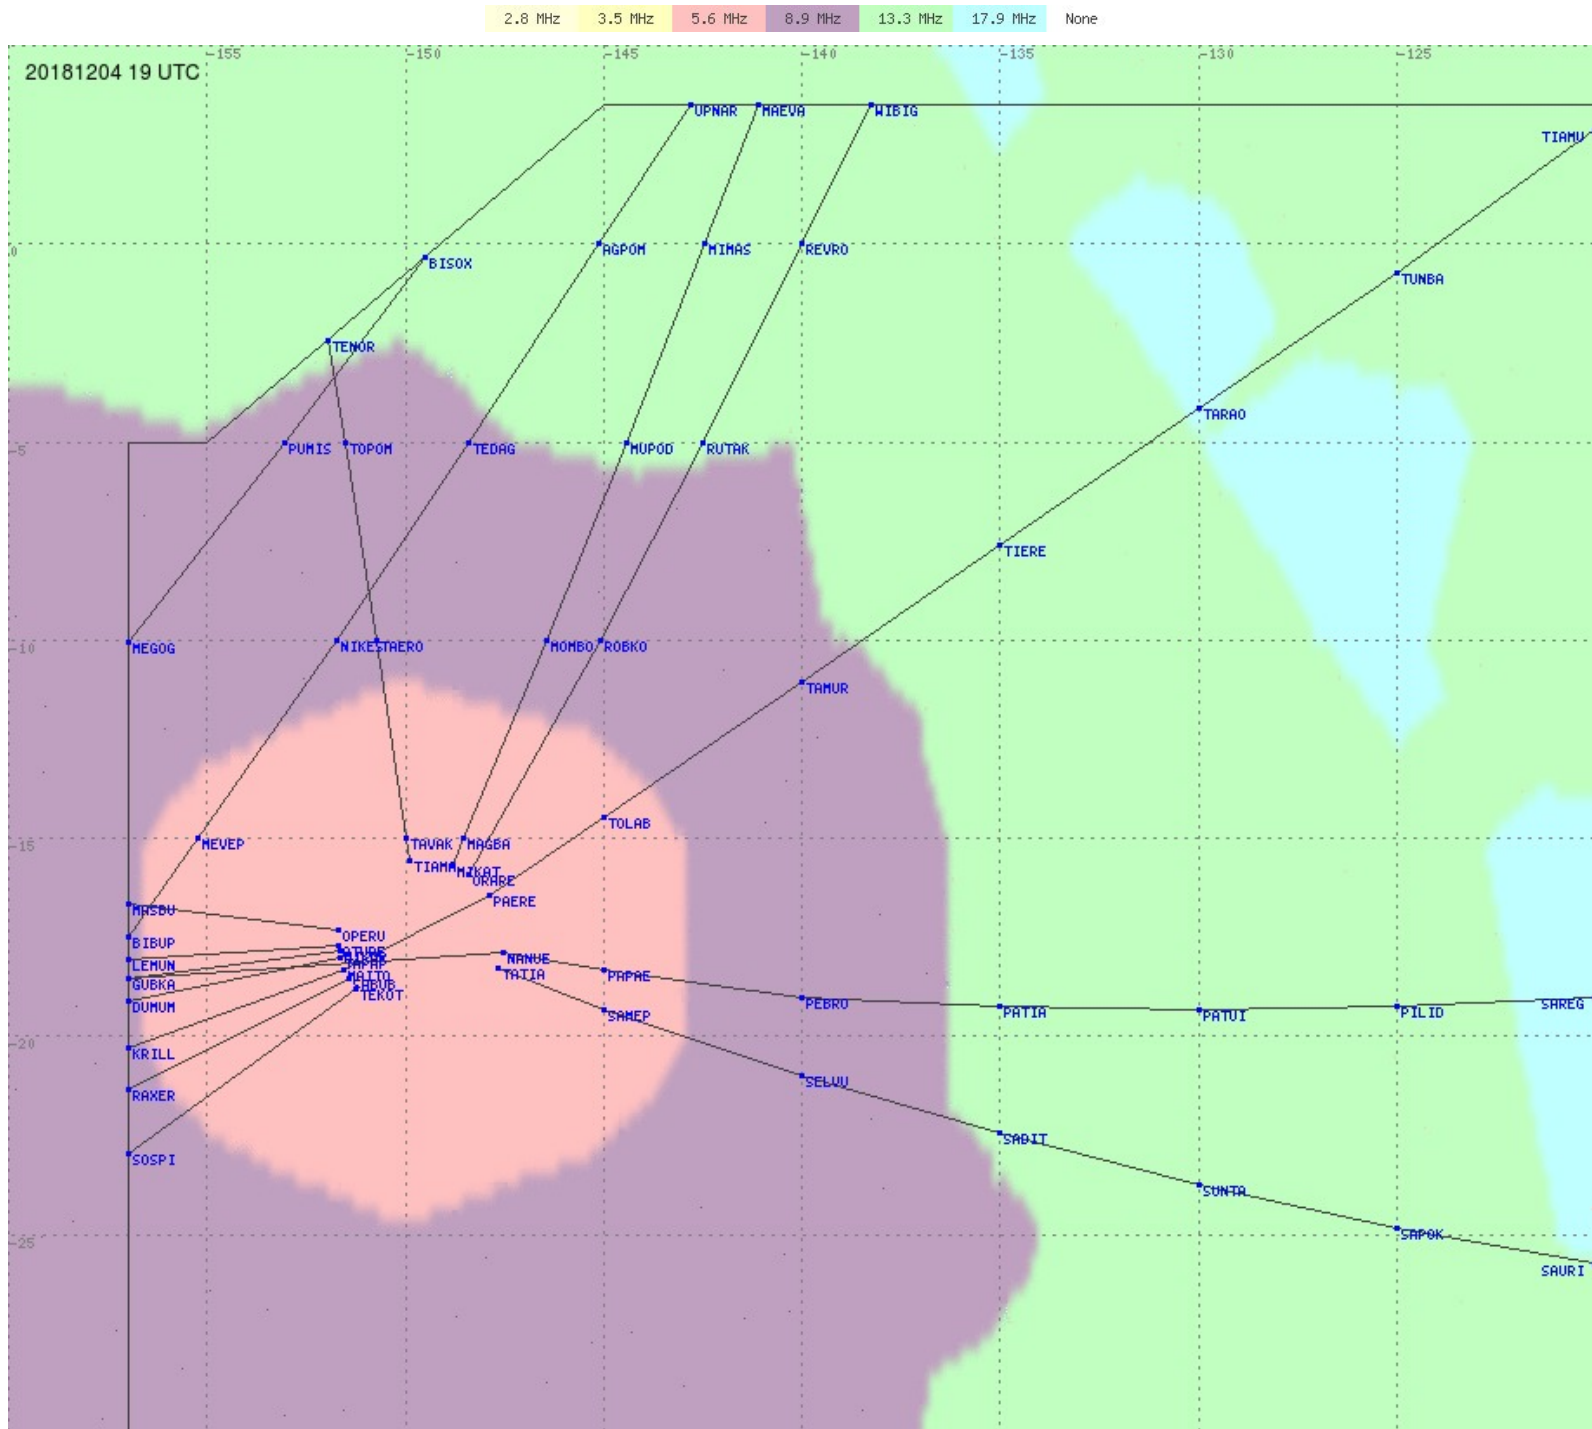

Tahiti FIR - HF Propag - 20181204

2.8 MHz 3.5 MHz 5.6 MHz 8.9 MHz 13.3 MHz 17.9 MHz None

Tahiti FIR - HF Propag - 20181204

2.8 MHz 3.5 MHz 5.6 MHz 8.9 MHz 13.3 MHz 17.9 MHz None

Tahiti FIR - HF Propag - 20181204

Tahiti FIR - HF Propag - 20181204

Tahiti FIR - HF Propag - 20181204

Tahiti FIR - HF Propag - 20181204

Tahiti FIR - HF Propag - 20181204

2.8 MHz
3.5 MHz
5.6 MHz
8.9 MHz
13.3 MHz
17.9 MHz
None

Tahiti FIR - HF Propag - 20181204

Tahiti FIR - HF Propag - 20181204

Tahiti FIR - HF Propag - 20181204

Tahiti FIR - HF Propag - 20181204

Tahiti FIR - HF Propag - 20181204

Tahiti FIR - HF Propag - 20181204

Tahiti FIR - HF Propag - 20181204

Tahiti FIR - HF Propag - 20181204

Tahiti FIR - HF Propag - 20181204

Tahiti FIR - HF Propag - 20181204

Tahiti FIR - HF Propag - 20181204

2.8 MHz 3.5 MHz 5.6 MHz 8.9 MHz 13.3 MHz 17.9 MHz None

Tahiti FIR - HF Propag - 20181204

2.8 MHz 3.5 MHz 5.6 MHz 8.9 MHz 13.3 MHz 17.9 MHz None