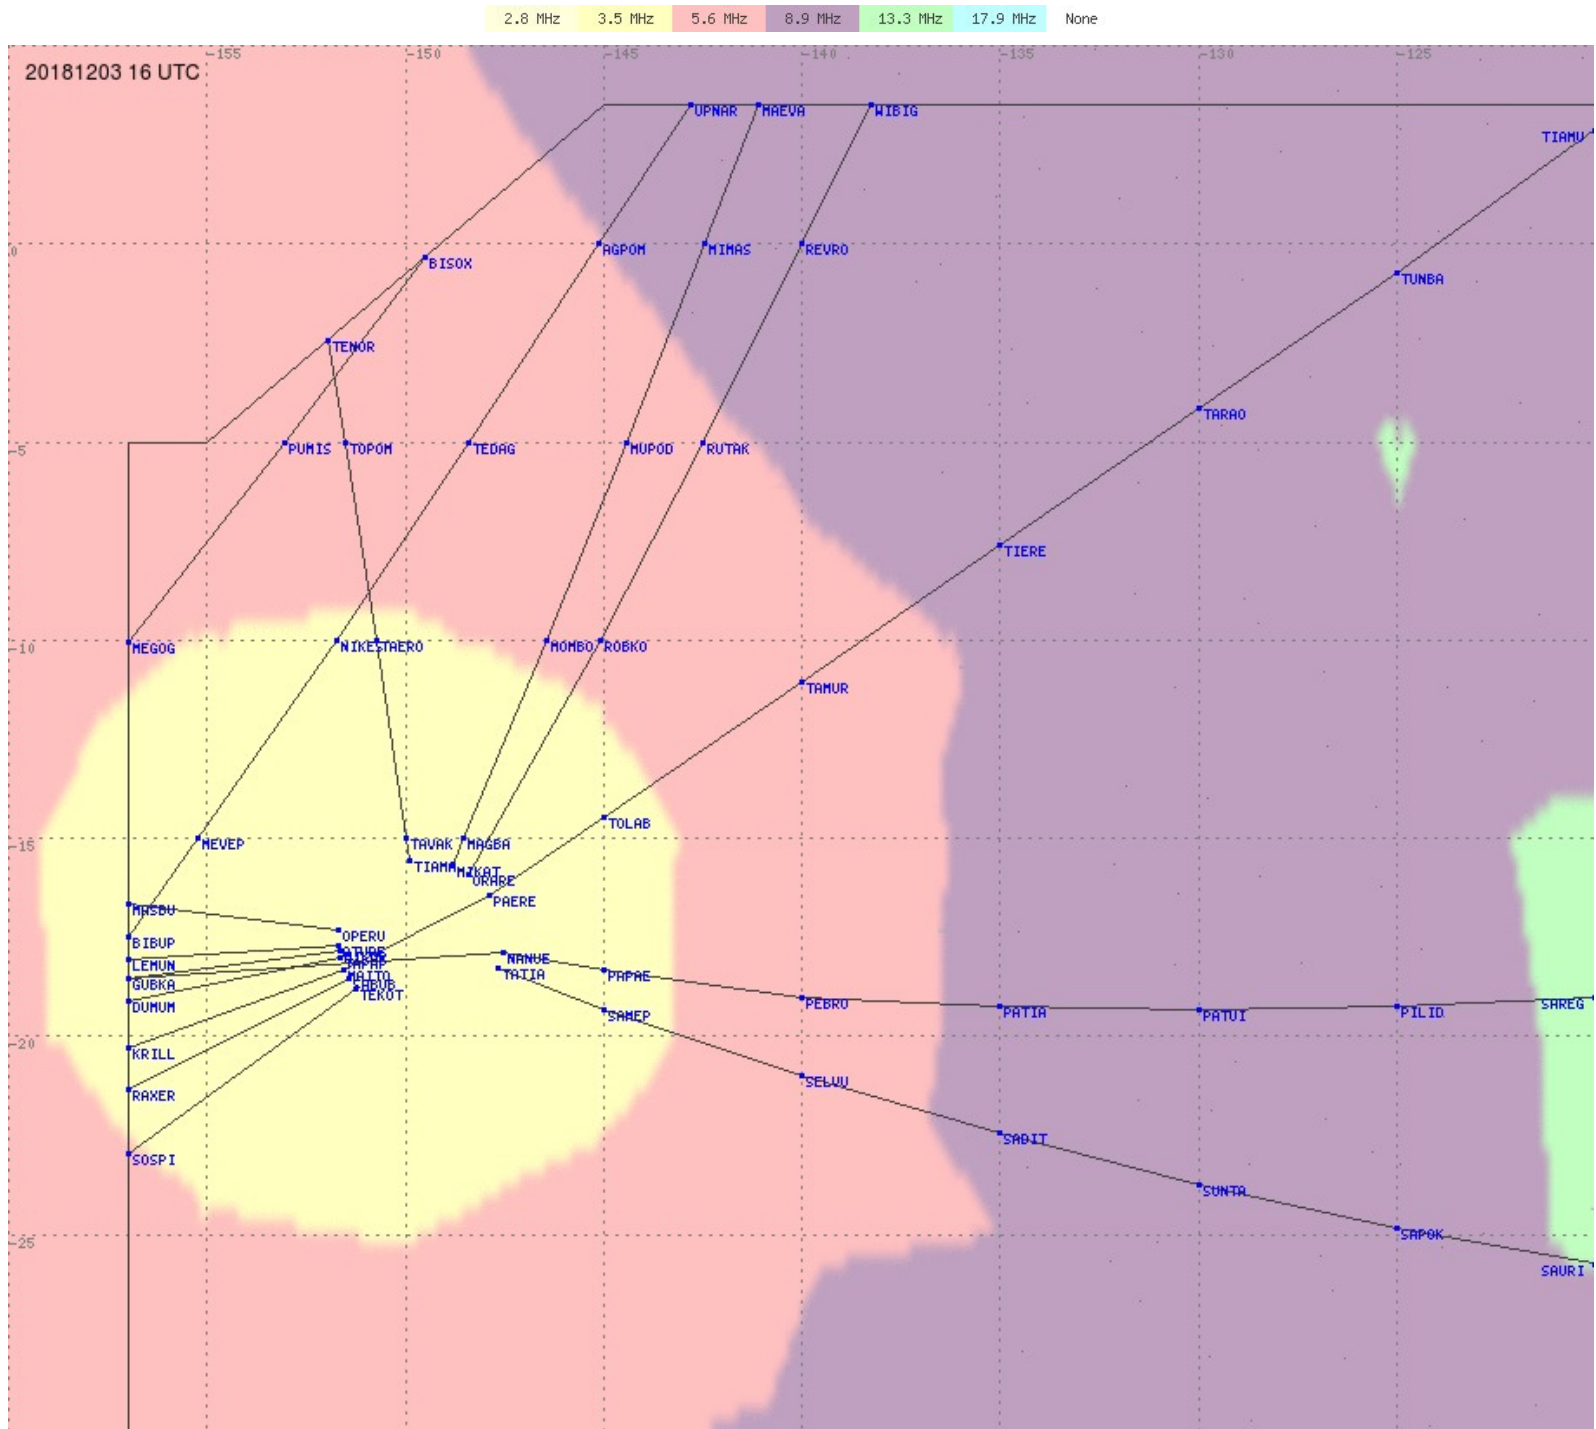

Tahiti FIR - HF Propag - 20181203

2.8 MHz 3.5 MHz 5.6 MHz 8.9 MHz 13.3 MHz 17.9 MHz None

Tahiti FIR - HF Propag - 20181203

2.8 MHz 3.5 MHz 5.6 MHz 8.9 MHz 13.3 MHz 17.9 MHz None

Tahiti FIR - HF Propag - 20181203

2.8 MHz 3.5 MHz 5.6 MHz 8.9 MHz 13.3 MHz 17.9 MHz None

Tahiti FIR - HF Propag - 20181203

2.8 MHz 3.5 MHz 5.6 MHz 8.9 MHz 13.3 MHz 17.9 MHz None

Tahiti FIR - HF Propag - 20181203

Tahiti FIR - HF Propag - 20181203

Tahiti FIR - HF Propag - 20181203

Tahiti FIR - HF Propag - 20181203

Tahiti FIR - HF Propag - 20181203

Tahiti FIR - HF Propag - 20181203

Tahiti FIR - HF Propag - 20181203

Tahiti FIR - HF Propag - 20181203

Tahiti FIR - HF Propag - 20181203