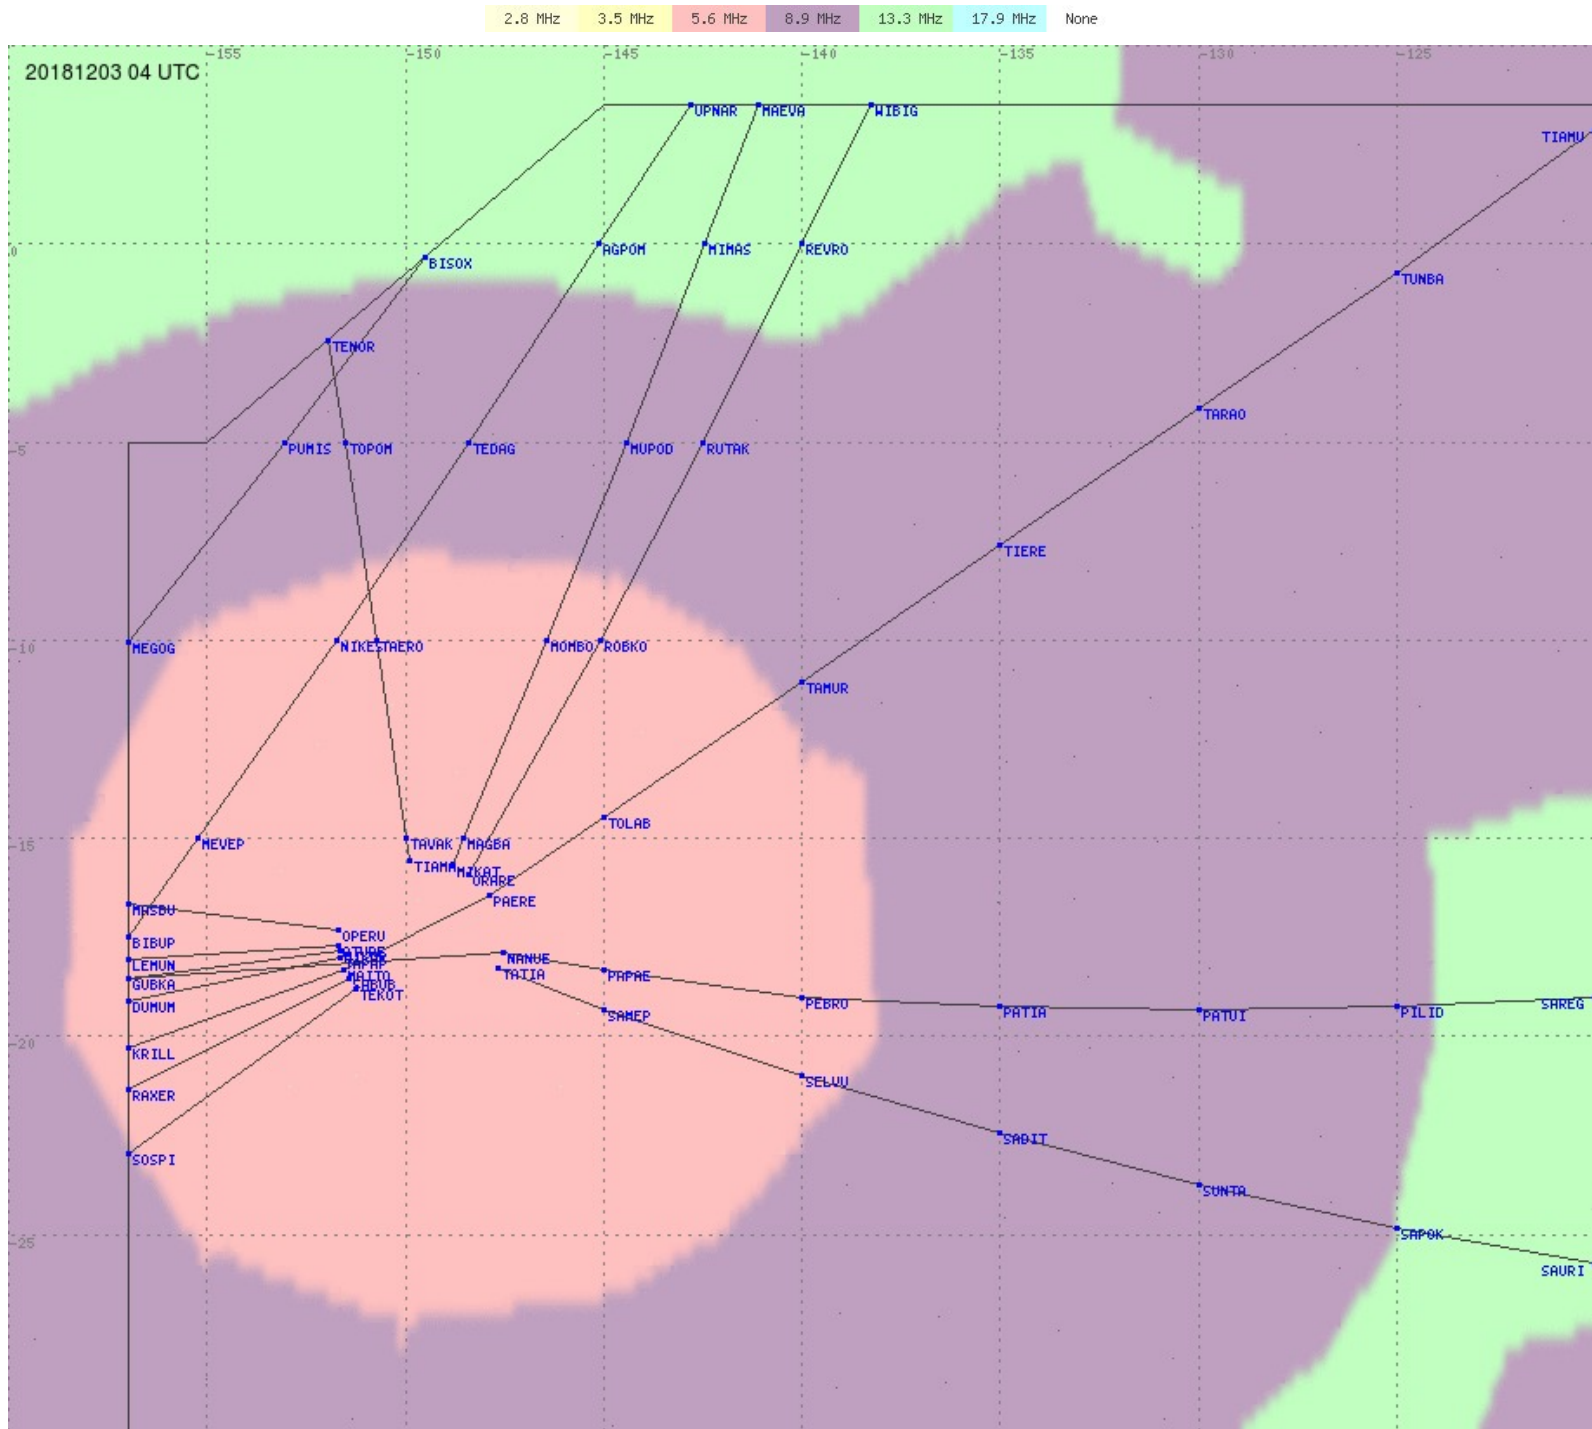

Tahiti FIR - HF Propag - 20181203

2.8 MHz 3.5 MHz 5.6 MHz 8.9 MHz 13.3 MHz 17.9 MHz None

Tahiti FIR - HF Propag - 20181203

2.8 MHz 3.5 MHz 5.6 MHz 8.9 MHz 13.3 MHz 17.9 MHz None

Tahiti FIR - HF Propag - 20181203

2.8 MHz 3.5 MHz 5.6 MHz 8.9 MHz 13.3 MHz 17.9 MHz None

Tahiti FIR - HF Propag - 20181203

2.8 MHz 3.5 MHz 5.6 MHz 8.9 MHz 13.3 MHz 17.9 MHz None

Tahiti FIR - HF Propag - 20181203

Tahiti FIR - HF Propag - 20181203

Tahiti FIR - HF Propag - 20181203

Tahiti FIR - HF Propag - 20181203

Tahiti FIR - HF Propag - 20181203

Tahiti FIR - HF Propag - 20181203

Tahiti FIR - HF Propag - 20181203

Tahiti FIR - HF Propag - 20181203

Tahiti FIR - HF Propag - 20181203