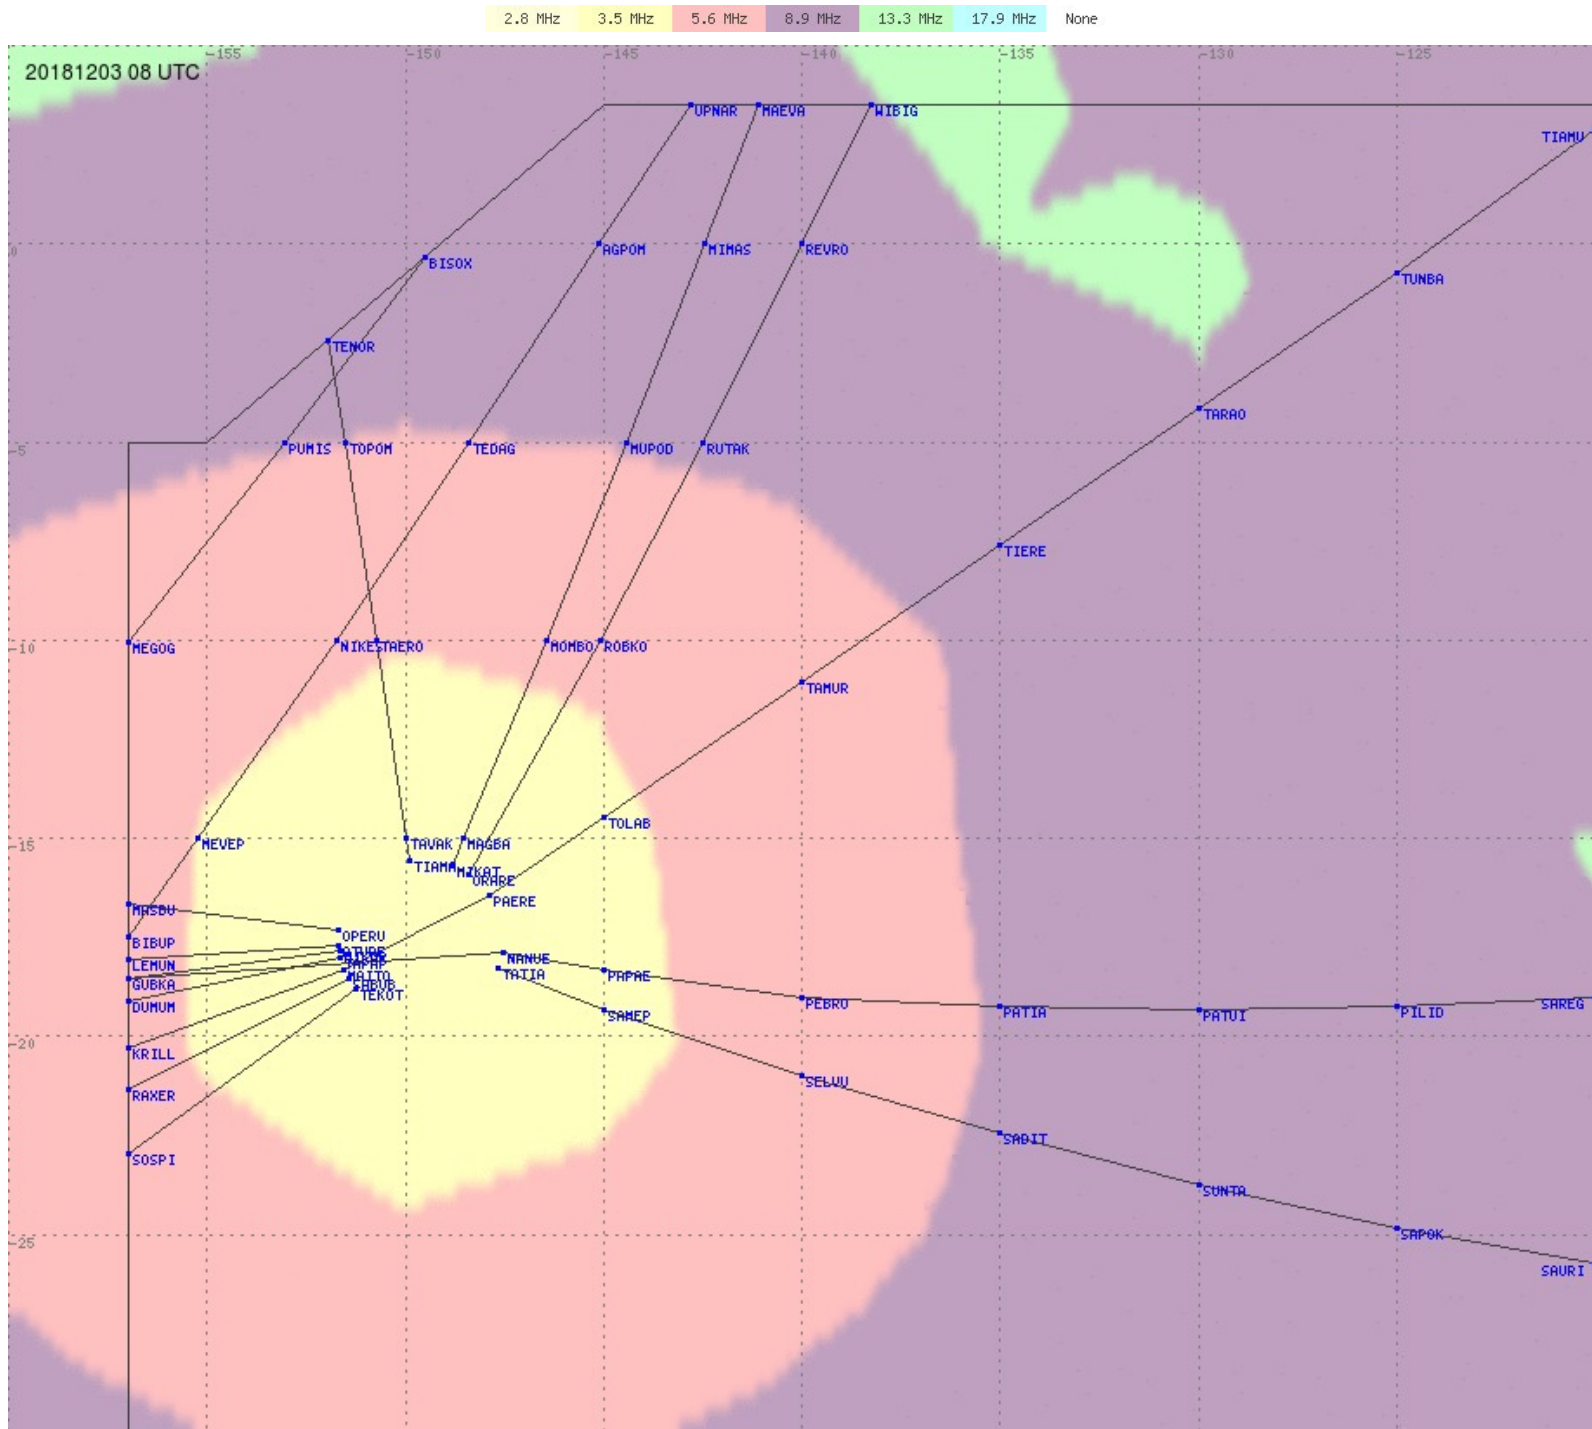

Tahiti FIR - HF Propag - 20181203

2.8 MHz 3.5 MHz 5.6 MHz 8.9 MHz 13.3 MHz 17.9 MHz None

Tahiti FIR - HF Propag - 20181203

2.8 MHz 3.5 MHz 5.6 MHz 8.9 MHz 13.3 MHz 17.9 MHz None

Tahiti FIR - HF Propag - 20181203

2.8 MHz 3.5 MHz 5.6 MHz 8.9 MHz 13.3 MHz 17.9 MHz None

Tahiti FIR - HF Propag - 20181203

2.8 MHz 3.5 MHz 5.6 MHz 8.9 MHz 13.3 MHz 17.9 MHz None

Tahiti FIR - HF Propag - 20181203

Tahiti FIR - HF Propag - 20181203

Tahiti FIR - HF Propag - 20181203

Tahiti FIR - HF Propag - 20181203

Tahiti FIR - HF Propag - 20181203

Tahiti FIR - HF Propag - 20181203

Tahiti FIR - HF Propag - 20181203

Tahiti FIR - HF Propag - 20181203

Tahiti FIR - HF Propag - 20181203