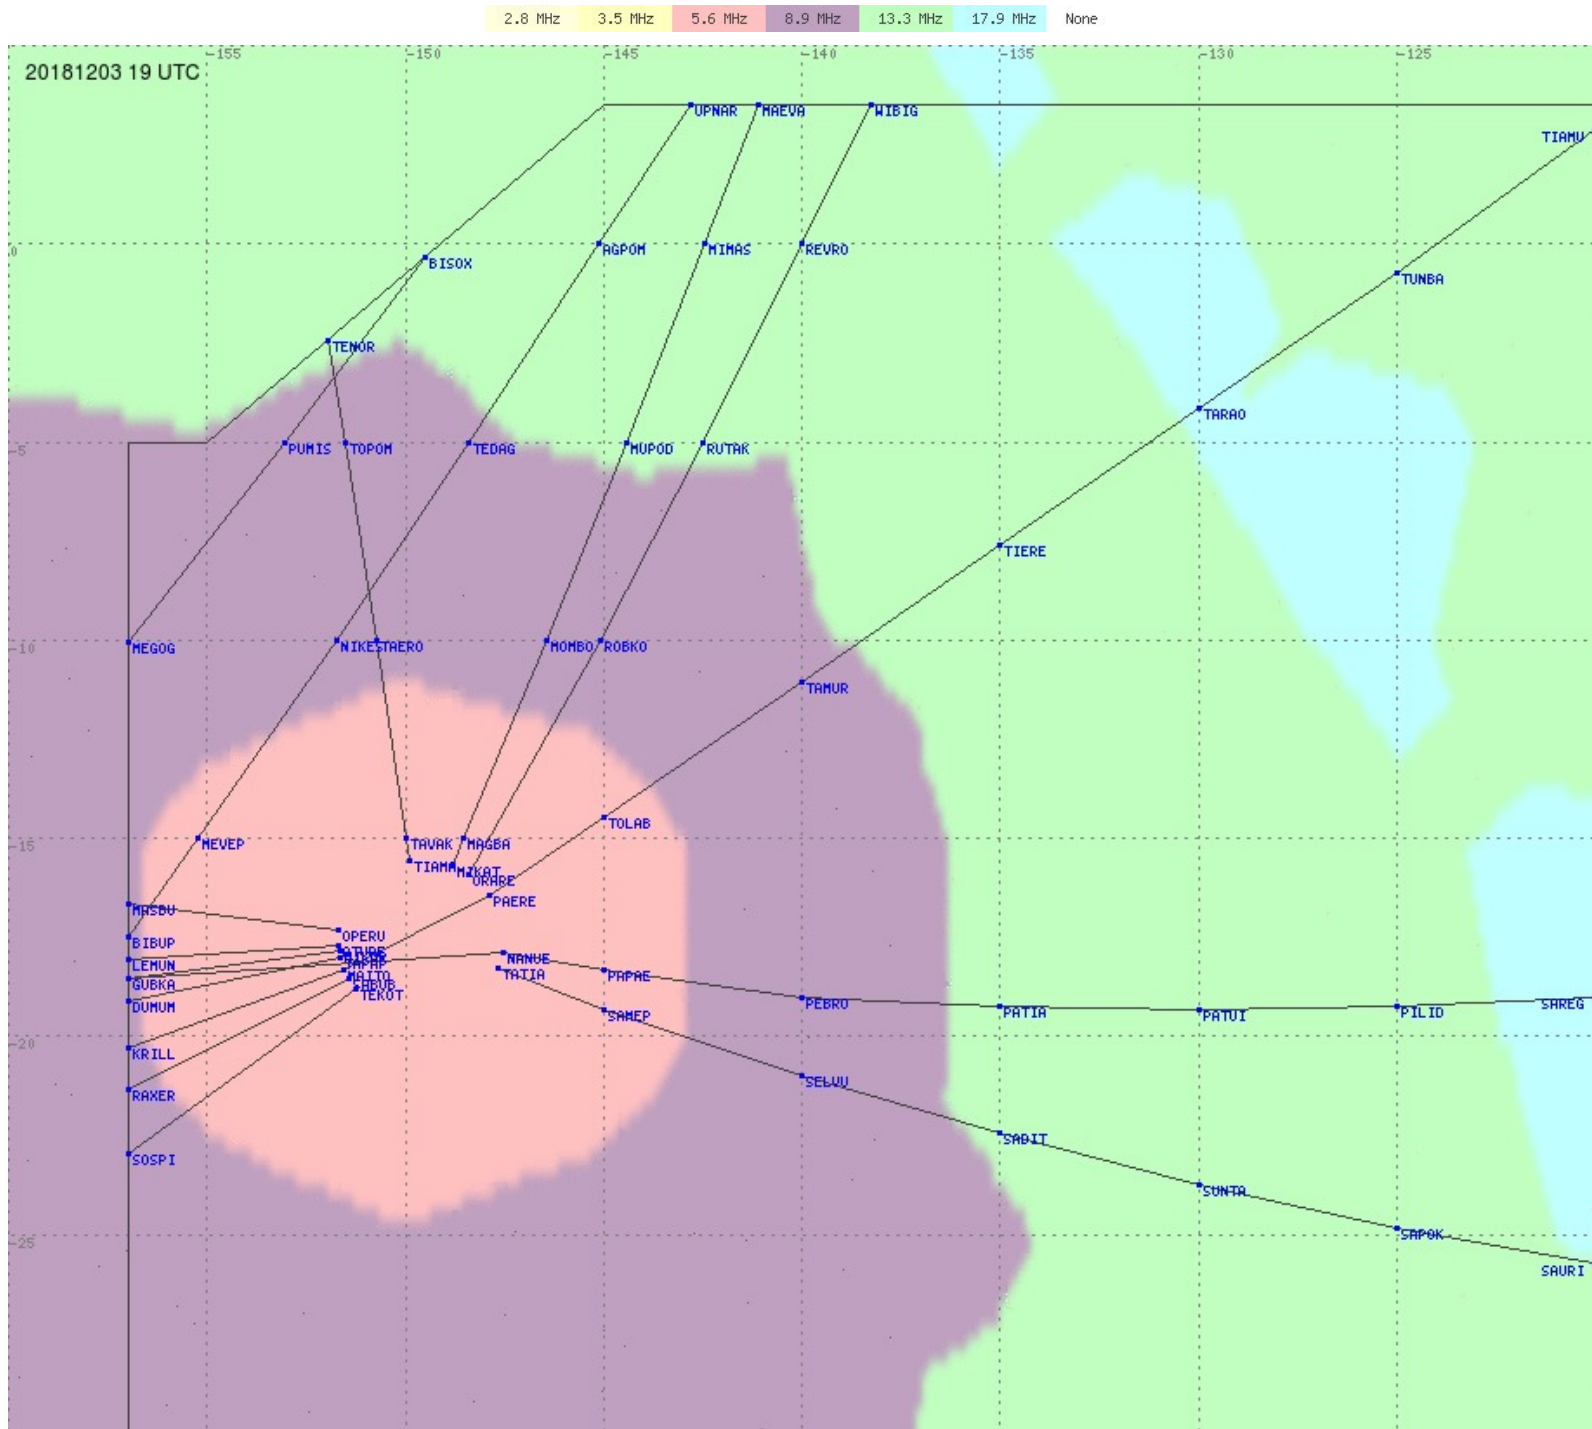

Tahiti FIR - HF Propag - 20181203

2.8 MHz 3.5 MHz 5.6 MHz 8.9 MHz 13.3 MHz 17.9 MHz None

Tahiti FIR - HF Propag - 20181203

2.8 MHz 3.5 MHz 5.6 MHz 8.9 MHz 13.3 MHz 17.9 MHz None

Tahiti FIR - HF Propag - 20181203

Tahiti FIR - HF Propag - 20181203

Tahiti FIR - HF Propag - 20181203

Tahiti FIR - HF Propag - 20181203

Tahiti FIR - HF Propag - 20181203

Tahiti FIR - HF Propag - 20181203

Tahiti FIR - HF Propag - 20181203

Tahiti FIR - HF Propag - 20181203

Tahiti FIR - HF Propag - 20181203

2.8 MHz 3.5 MHz 5.6 MHz 8.9 MHz 13.3 MHz 17.9 MHz None

Tahiti FIR - HF Propag - 20181203

2.8 MHz 3.5 MHz 5.6 MHz 8.9 MHz 13.3 MHz 17.9 MHz None