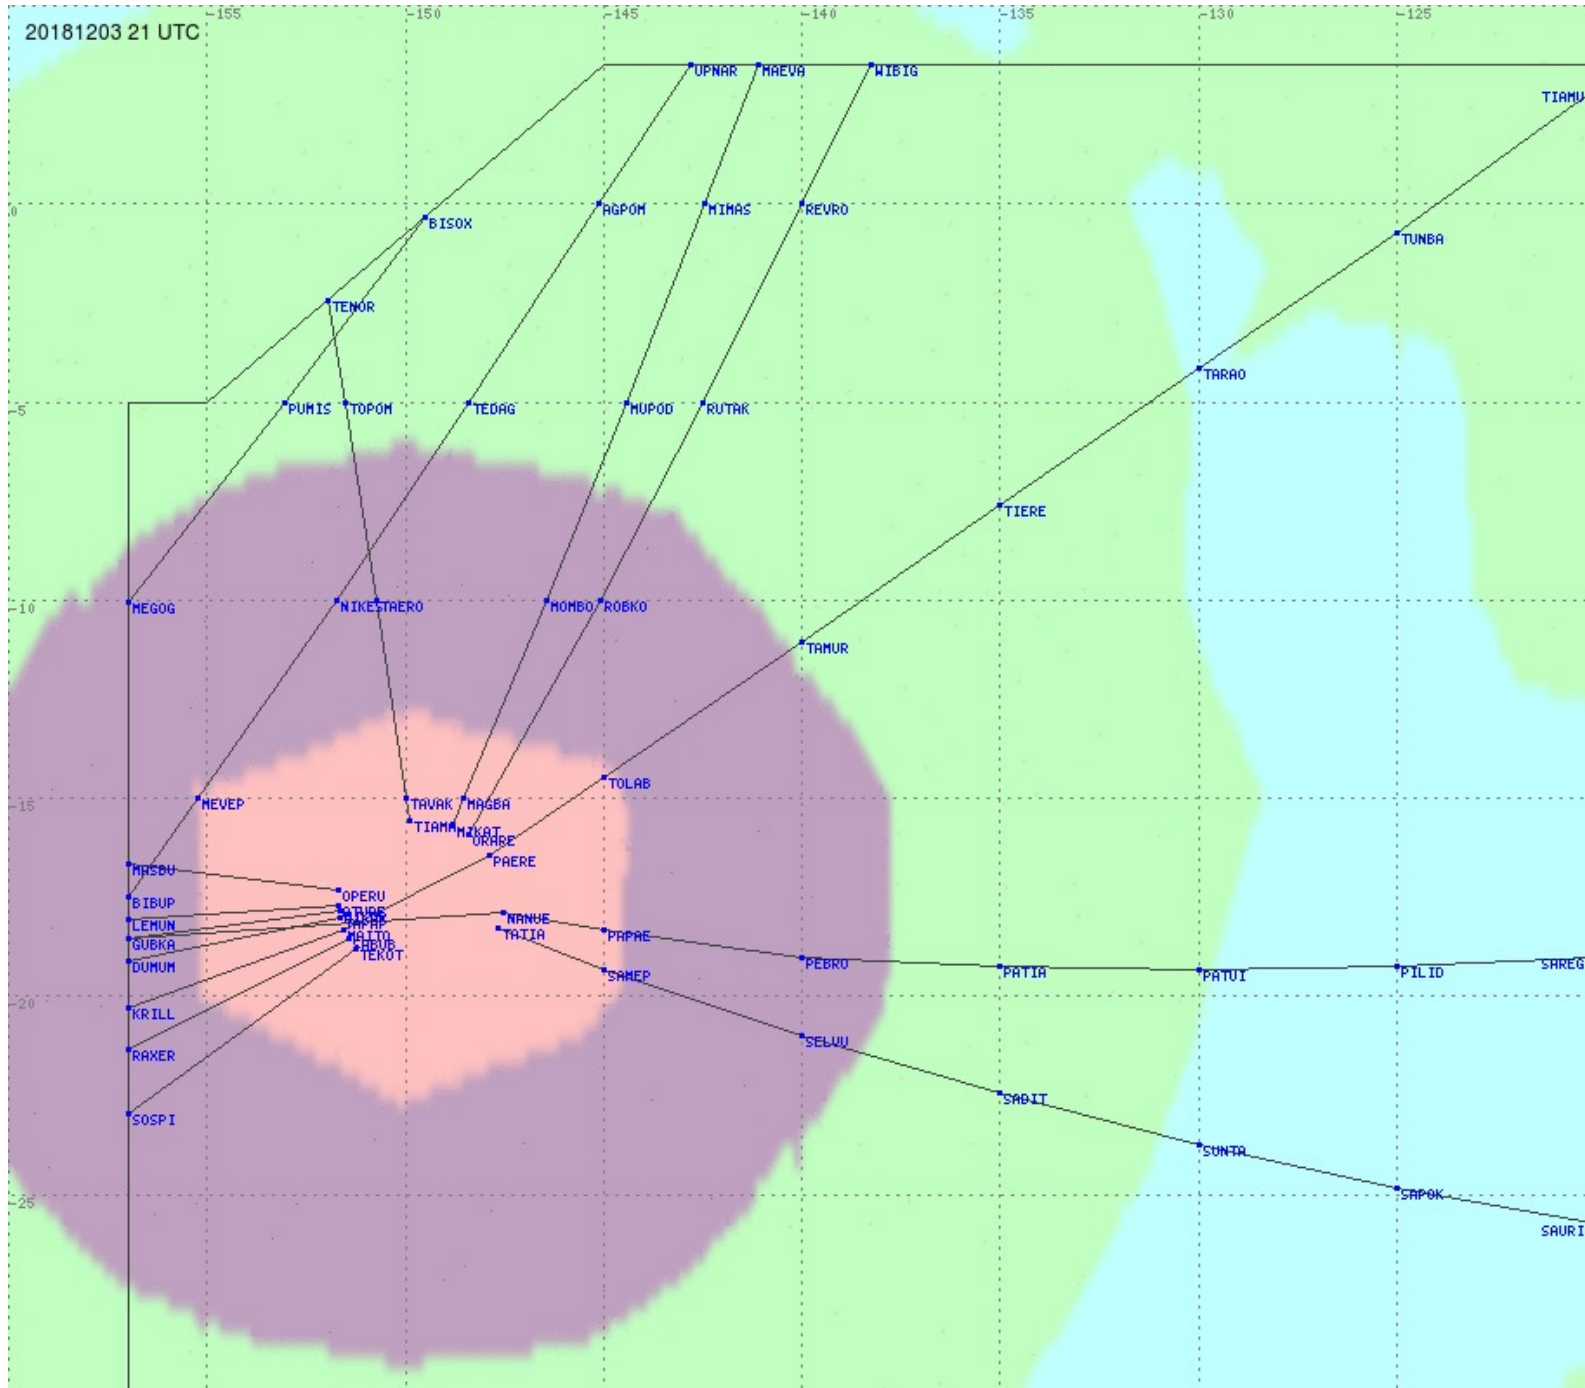

Tahiti FIR - HF Propag - 20181203

2.8 MHz 3.5 MHz 5.6 MHz 8.9 MHz 13.3 MHz 17.9 MHz None

Tahiti FIR - HF Propag - 20181203

2.8 MHz 3.5 MHz 5.6 MHz 8.9 MHz 13.3 MHz 17.9 MHz None

Tahiti FIR - HF Propag - 20181203

Tahiti FIR - HF Propag - 20181203

Tahiti FIR - HF Propag - 20181203

Tahiti FIR - HF Propag - 20181203

Tahiti FIR - HF Propag - 20181203

Tahiti FIR - HF Propag - 20181203

Tahiti FIR - HF Propag - 20181203

Tahiti FIR - HF Propag - 20181203

Tahiti FIR - HF Propag - 20181203

2.8 MHz 3.5 MHz 5.6 MHz 8.9 MHz 13.3 MHz 17.9 MHz None

Tahiti FIR - HF Propag - 20181203

2.8 MHz 3.5 MHz 5.6 MHz 8.9 MHz 13.3 MHz 17.9 MHz None