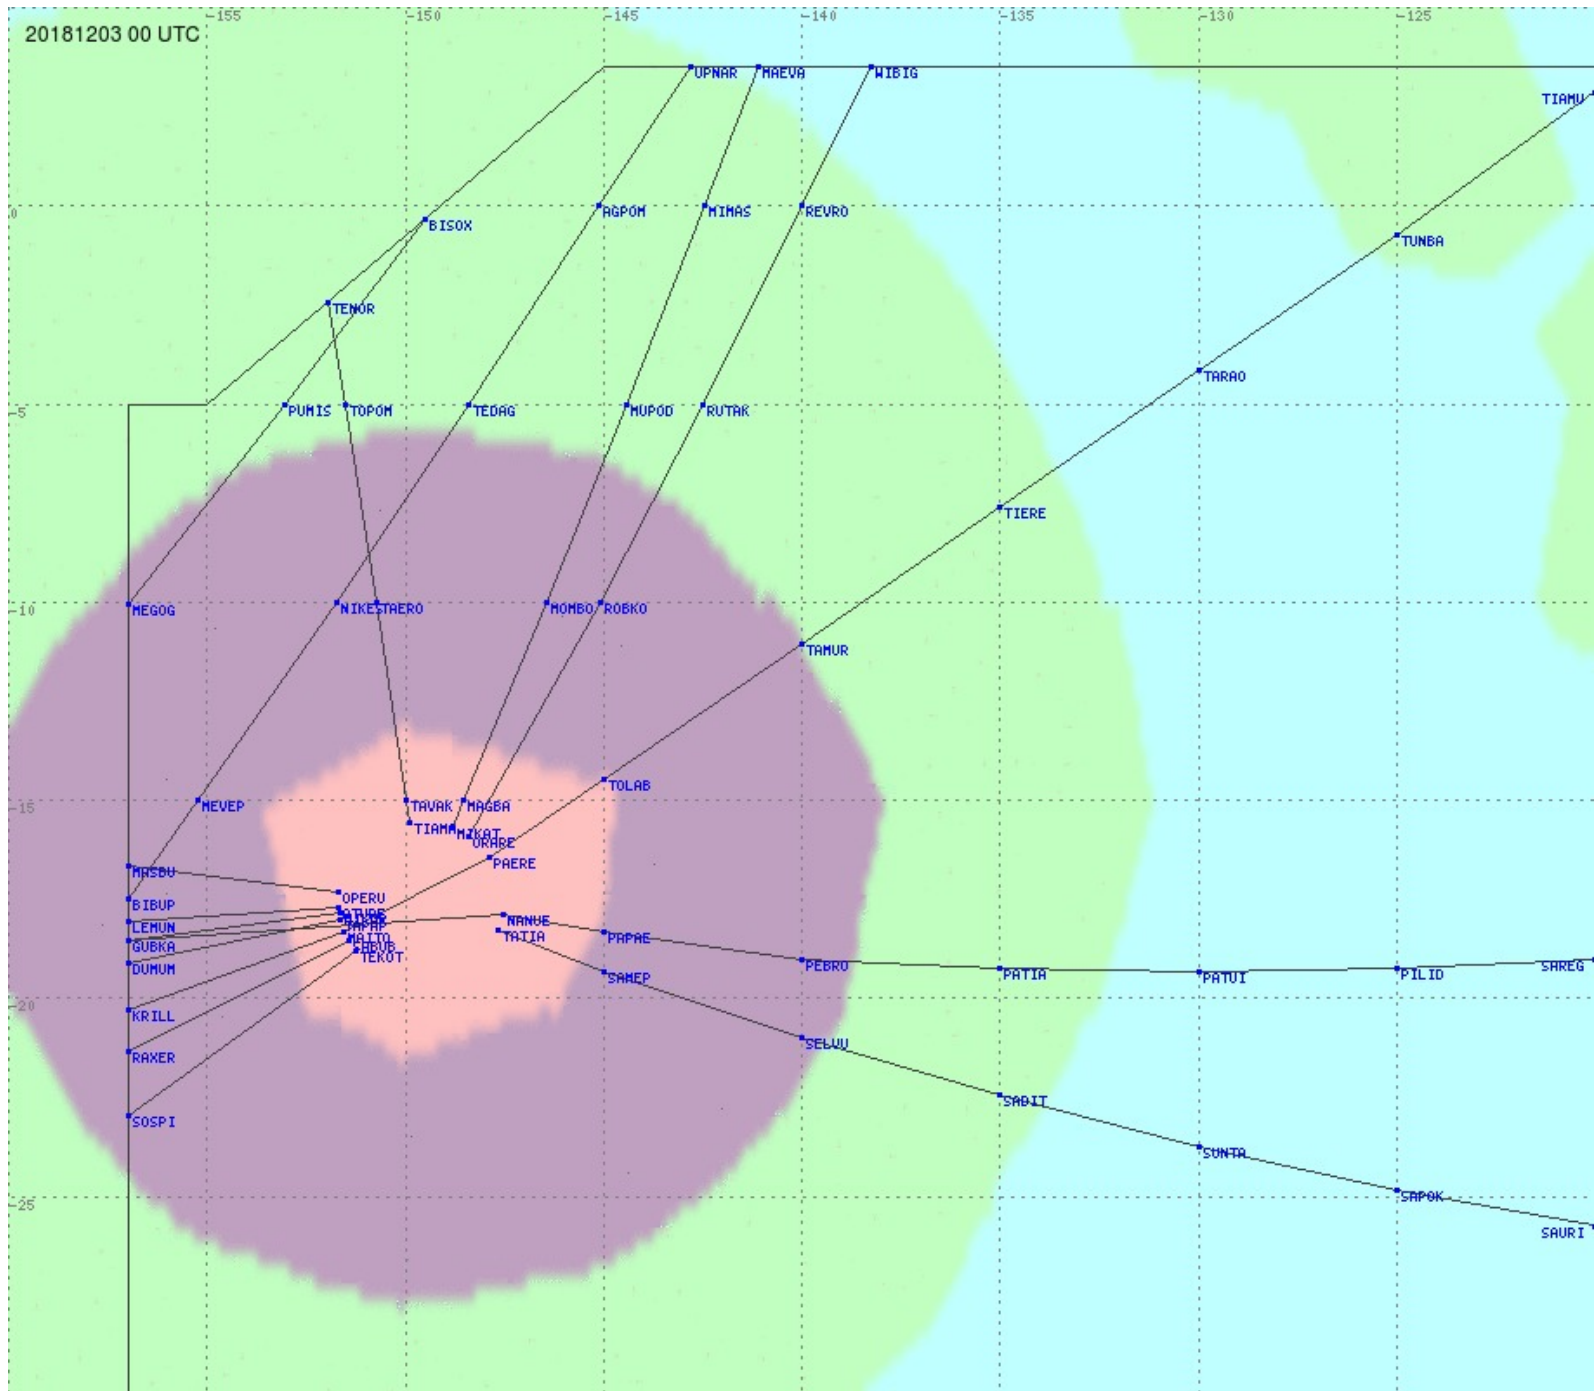

Tahiti FIR - HF Propag - 20181203

2.8 MHz 3.5 MHz 5.6 MHz 8.9 MHz 13.3 MHz 17.9 MHz None

Tahiti FIR - HF Propag - 20181203

2.8 MHz 3.5 MHz 5.6 MHz 8.9 MHz 13.3 MHz 17.9 MHz None

Tahiti FIR - HF Propag - 20181203

2.8 MHz 3.5 MHz 5.6 MHz 8.9 MHz 13.3 MHz 17.9 MHz None

Tahiti FIR - HF Propag - 20181203

2.8 MHz 3.5 MHz 5.6 MHz 8.9 MHz 13.3 MHz 17.9 MHz None

Tahiti FIR - HF Propag - 20181203

Tahiti FIR - HF Propag - 20181203

Tahiti FIR - HF Propag - 20181203

Tahiti FIR - HF Propag - 20181203

Tahiti FIR - HF Propag - 20181203

Tahiti FIR - HF Propag - 20181203

Tahiti FIR - HF Propag - 20181203

Tahiti FIR - HF Propag - 20181203

Tahiti FIR - HF Propag - 20181203