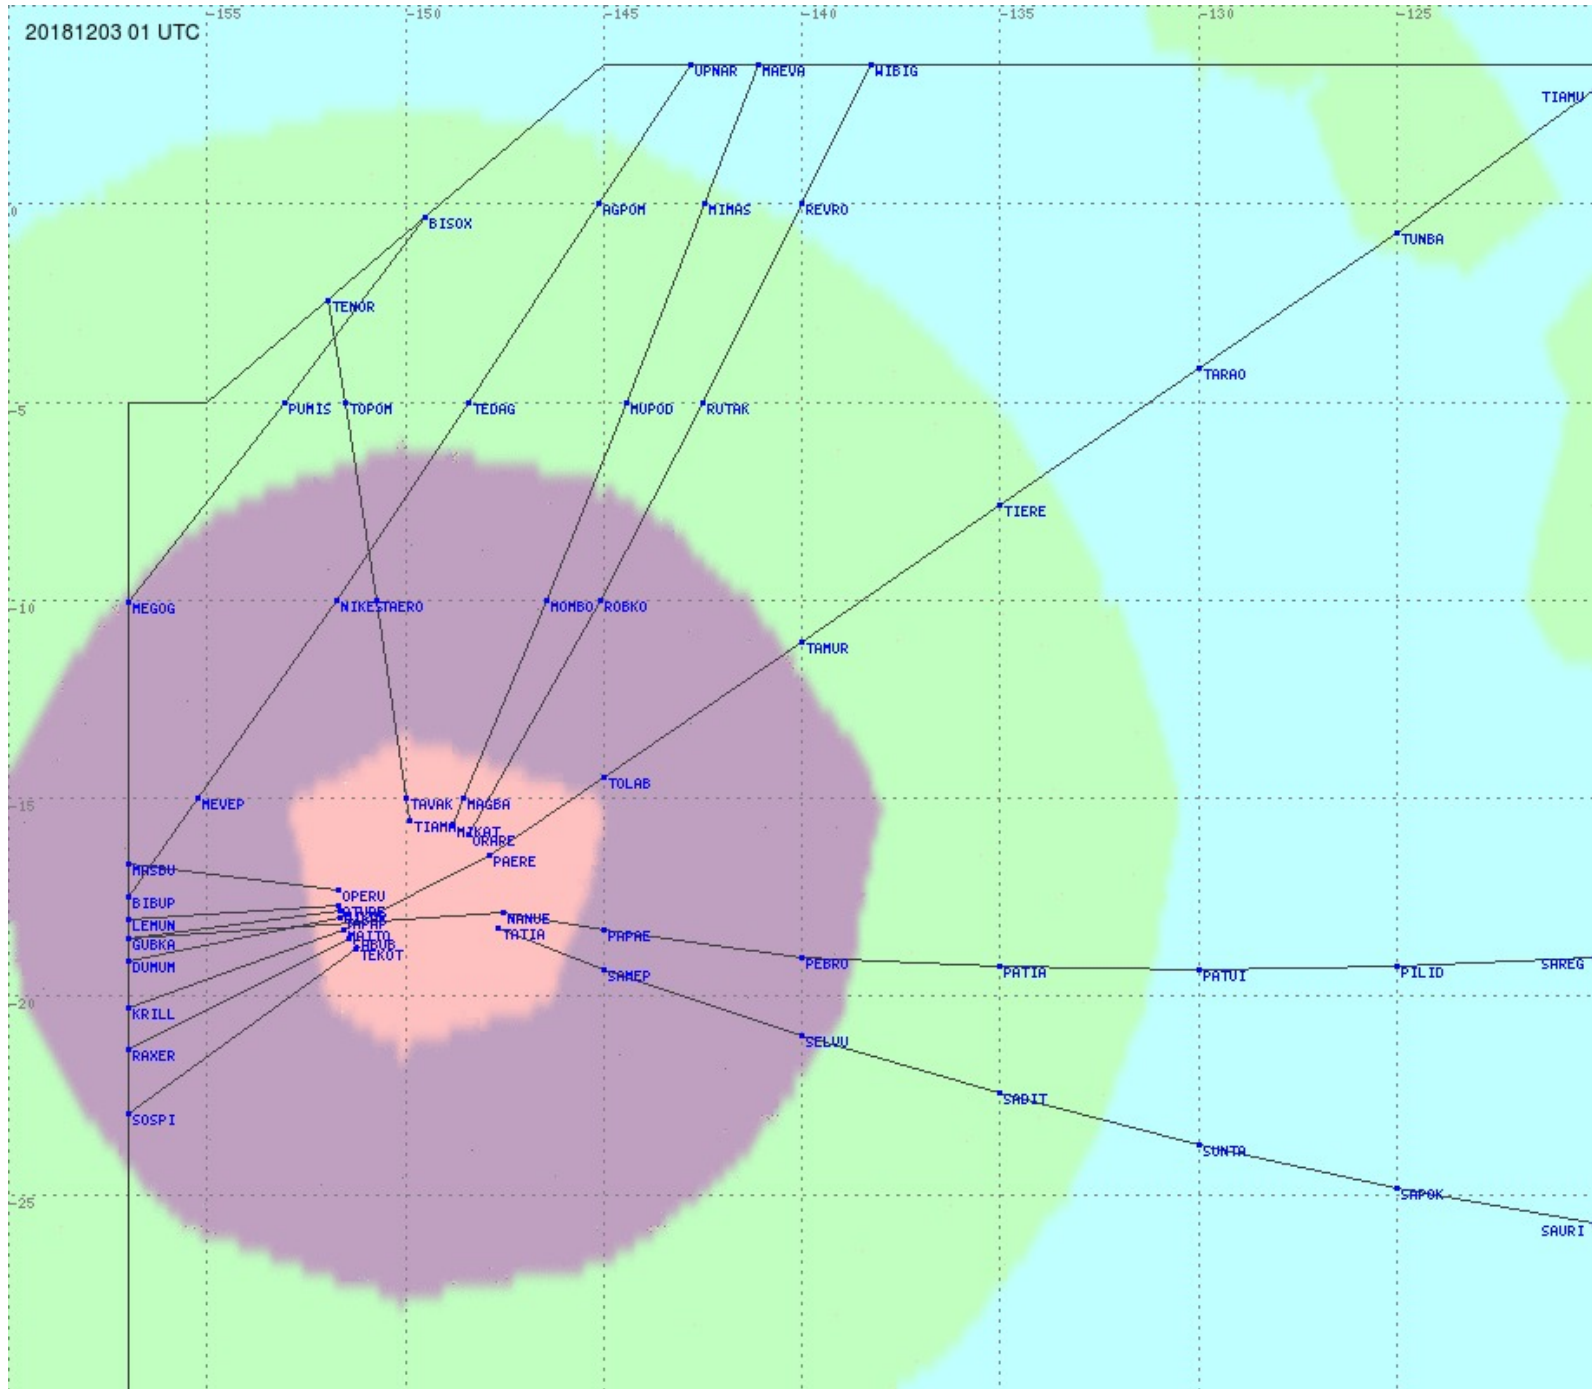

Tahiti FIR - HF Propag - 20181203

2.8 MHz 3.5 MHz 5.6 MHz 8.9 MHz 13.3 MHz 17.9 MHz None

Tahiti FIR - HF Propag - 20181203

2.8 MHz 3.5 MHz 5.6 MHz 8.9 MHz 13.3 MHz 17.9 MHz None

Tahiti FIR - HF Propag - 20181203

2.8 MHz 3.5 MHz 5.6 MHz 8.9 MHz 13.3 MHz 17.9 MHz None

Tahiti FIR - HF Propag - 20181203

2.8 MHz 3.5 MHz 5.6 MHz 8.9 MHz 13.3 MHz 17.9 MHz None

Tahiti FIR - HF Propag - 20181203

Tahiti FIR - HF Propag - 20181203

Tahiti FIR - HF Propag - 20181203

Tahiti FIR - HF Propag - 20181203

Tahiti FIR - HF Propag - 20181203

Tahiti FIR - HF Propag - 20181203

Tahiti FIR - HF Propag - 20181203

Tahiti FIR - HF Propag - 20181203

Tahiti FIR - HF Propag - 20181203