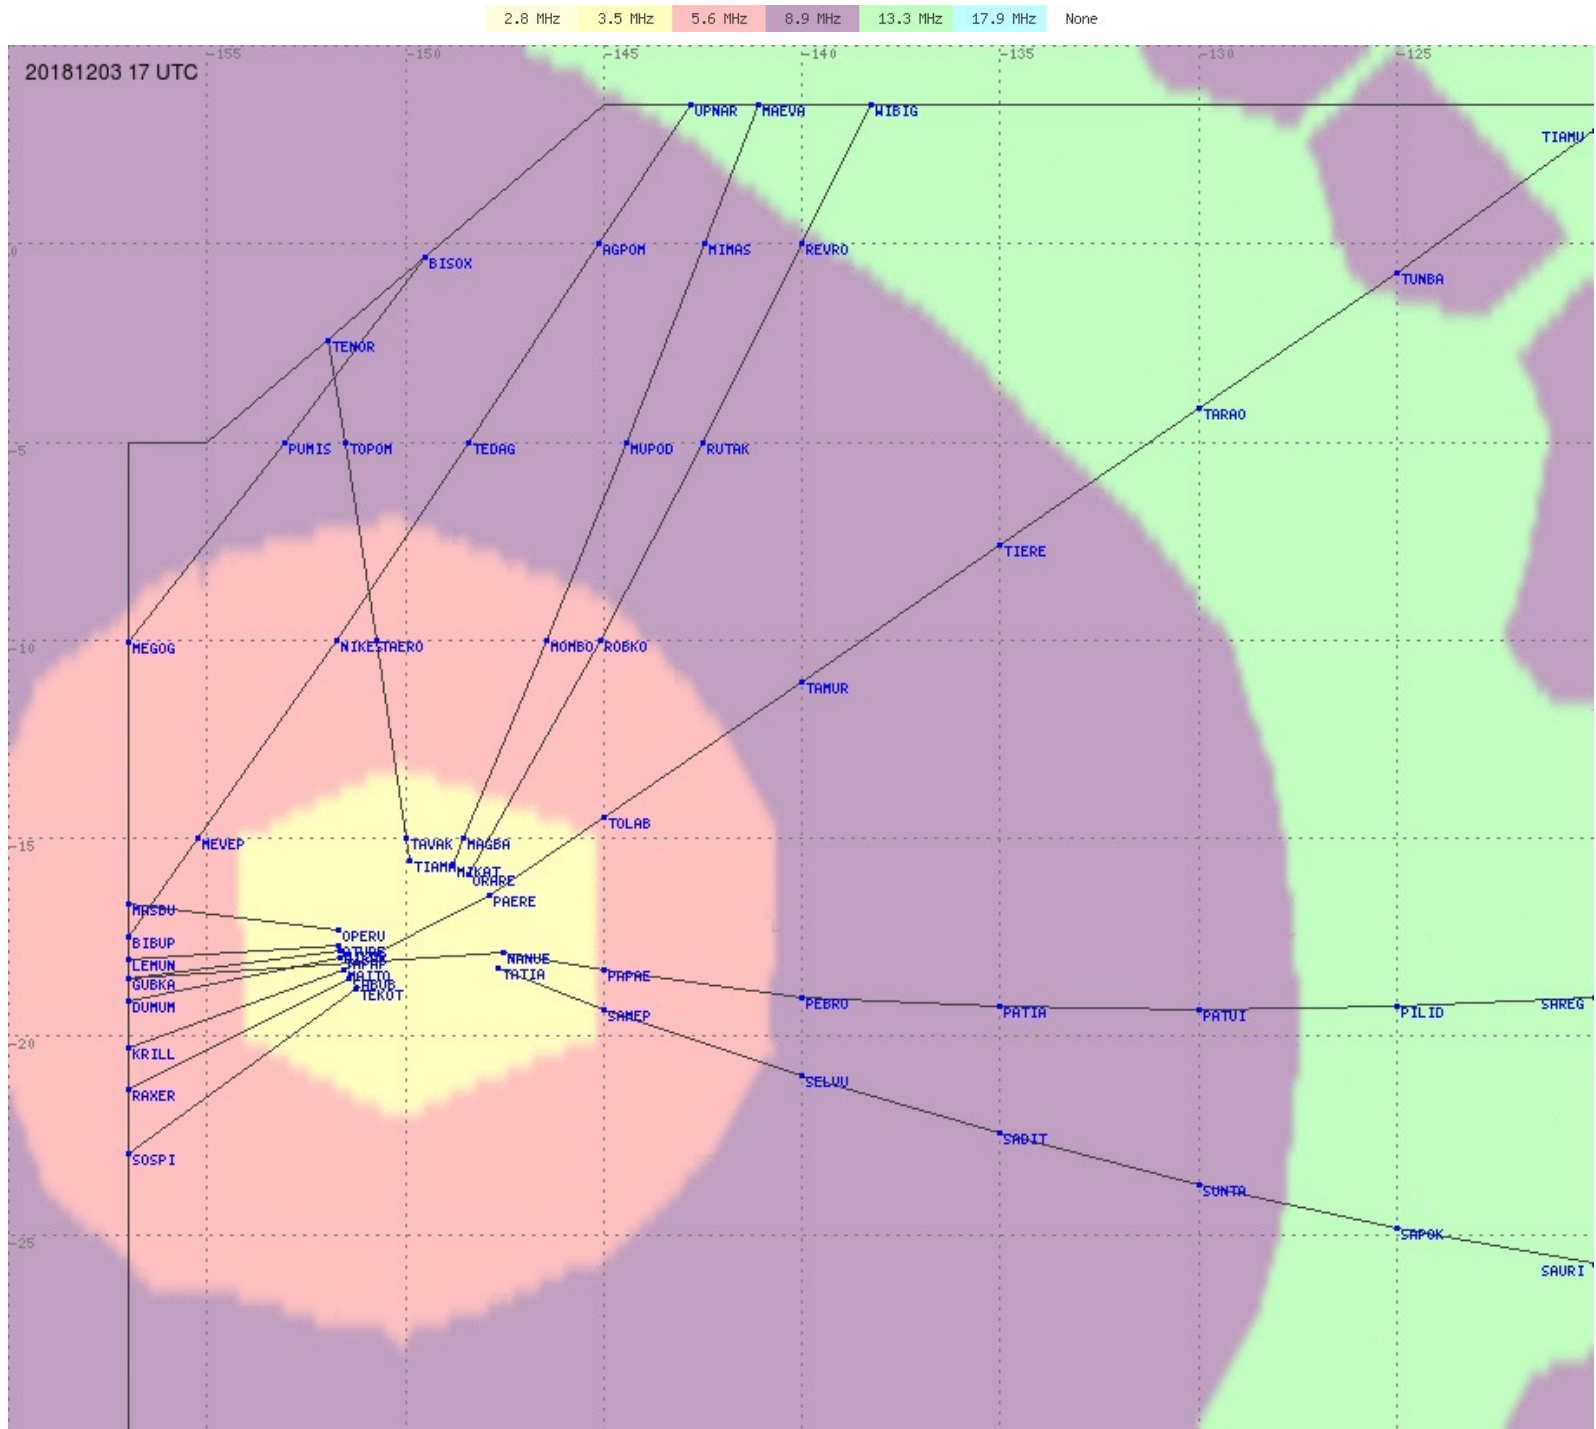

Tahiti FIR - HF Propag - 20181203

2.8 MHz 3.5 MHz 5.6 MHz 8.9 MHz 13.3 MHz 17.9 MHz None

Tahiti FIR - HF Propag - 20181203

2.8 MHz 3.5 MHz 5.6 MHz 8.9 MHz 13.3 MHz 17.9 MHz None

Tahiti FIR - HF Propag - 20181203

Tahiti FIR - HF Propag - 20181203

Tahiti FIR - HF Propag - 20181203

Tahiti FIR - HF Propag - 20181203

Tahiti FIR - HF Propag - 20181203

Tahiti FIR - HF Propag - 20181203

Tahiti FIR - HF Propag - 20181203

Tahiti FIR - HF Propag - 20181203

Tahiti FIR - HF Propag - 20181203

2.8 MHz 3.5 MHz 5.6 MHz 8.9 MHz 13.3 MHz 17.9 MHz None

Tahiti FIR - HF Propag - 20181203

2.8 MHz 3.5 MHz 5.6 MHz 8.9 MHz 13.3 MHz 17.9 MHz None