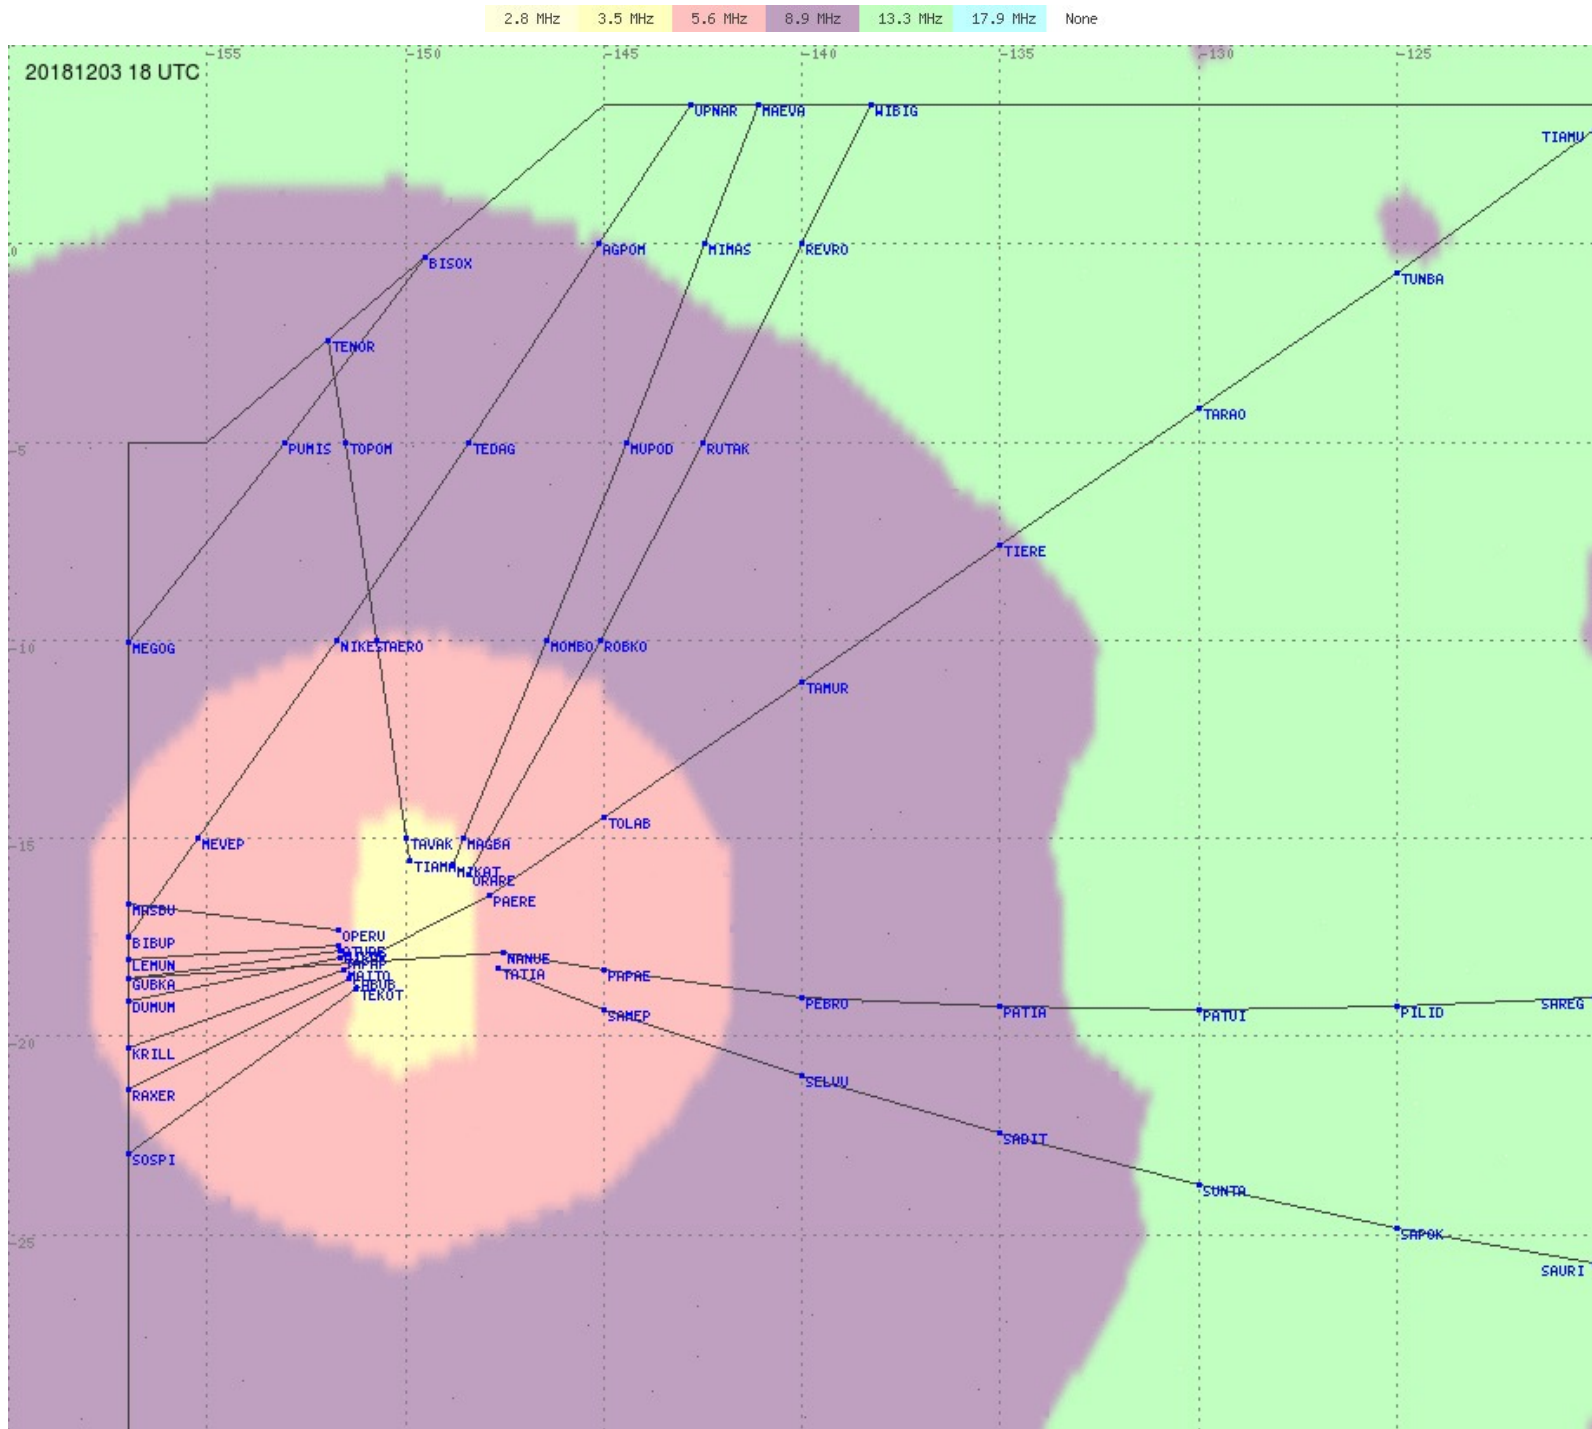

Tahiti FIR - HF Propag - 20181203

2.8 MHz 3.5 MHz 5.6 MHz 8.9 MHz 13.3 MHz 17.9 MHz None

Tahiti FIR - HF Propag - 20181203

2.8 MHz 3.5 MHz 5.6 MHz 8.9 MHz 13.3 MHz 17.9 MHz None

Tahiti FIR - HF Propag - 20181203

Tahiti FIR - HF Propag - 20181203

Tahiti FIR - HF Propag - 20181203

Tahiti FIR - HF Propag - 20181203

Tahiti FIR - HF Propag - 20181203

Tahiti FIR - HF Propag - 20181203

Tahiti FIR - HF Propag - 20181203

Tahiti FIR - HF Propag - 20181203

Tahiti FIR - HF Propag - 20181203

2.8 MHz 3.5 MHz 5.6 MHz 8.9 MHz 13.3 MHz 17.9 MHz None

Tahiti FIR - HF Propag - 20181203

2.8 MHz 3.5 MHz 5.6 MHz 8.9 MHz 13.3 MHz 17.9 MHz None