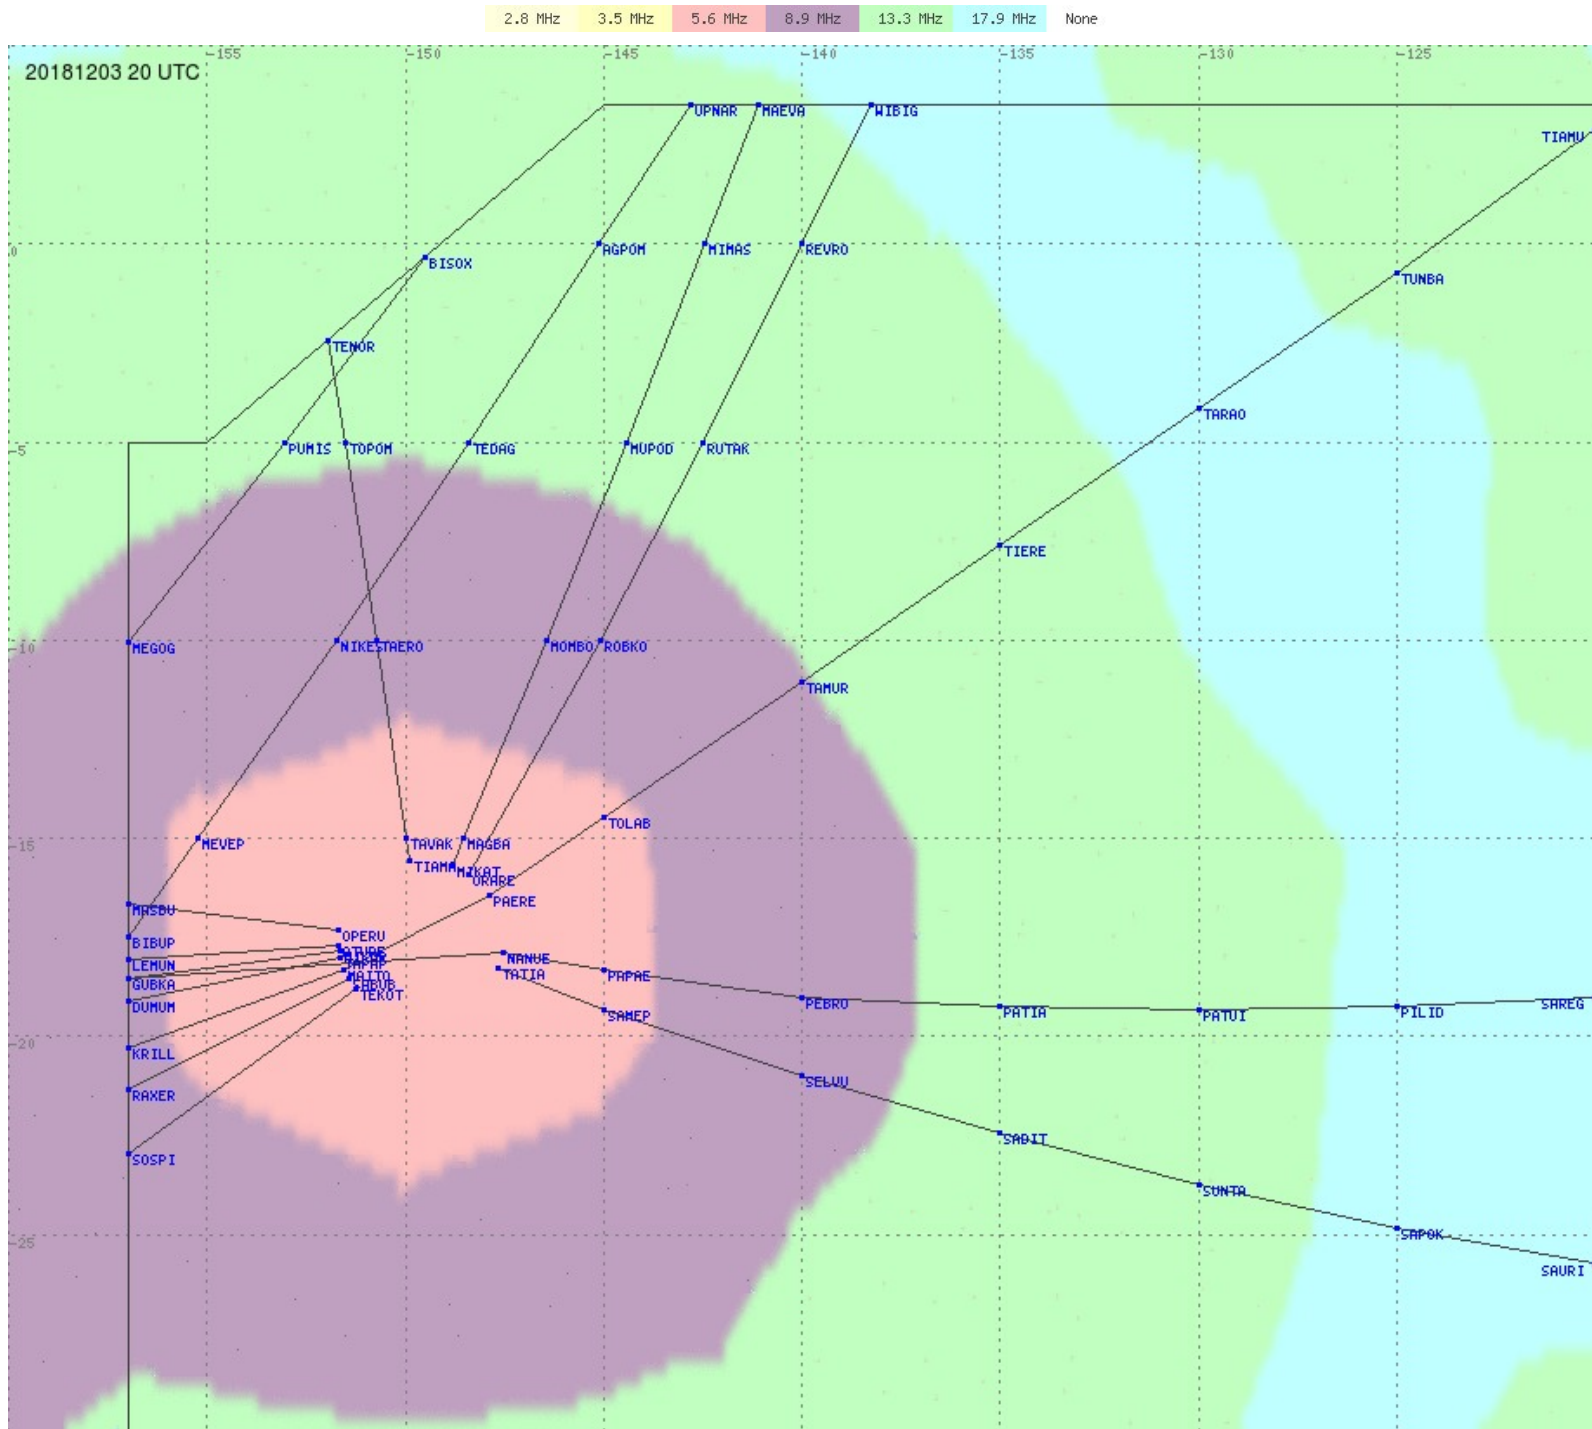

Tahiti FIR - HF Propag - 20181203

2.8 MHz 3.5 MHz 5.6 MHz 8.9 MHz 13.3 MHz 17.9 MHz None

Tahiti FIR - HF Propag - 20181203

2.8 MHz 3.5 MHz 5.6 MHz 8.9 MHz 13.3 MHz 17.9 MHz None

Tahiti FIR - HF Propag - 20181203

Tahiti FIR - HF Propag - 20181203

Tahiti FIR - HF Propag - 20181203

Tahiti FIR - HF Propag - 20181203

Tahiti FIR - HF Propag - 20181203

Tahiti FIR - HF Propag - 20181203

Tahiti FIR - HF Propag - 20181203

Tahiti FIR - HF Propag - 20181203

Tahiti FIR - HF Propag - 20181203

2.8 MHz 3.5 MHz 5.6 MHz 8.9 MHz 13.3 MHz 17.9 MHz None

Tahiti FIR - HF Propag - 20181203

2.8 MHz 3.5 MHz 5.6 MHz 8.9 MHz 13.3 MHz 17.9 MHz None