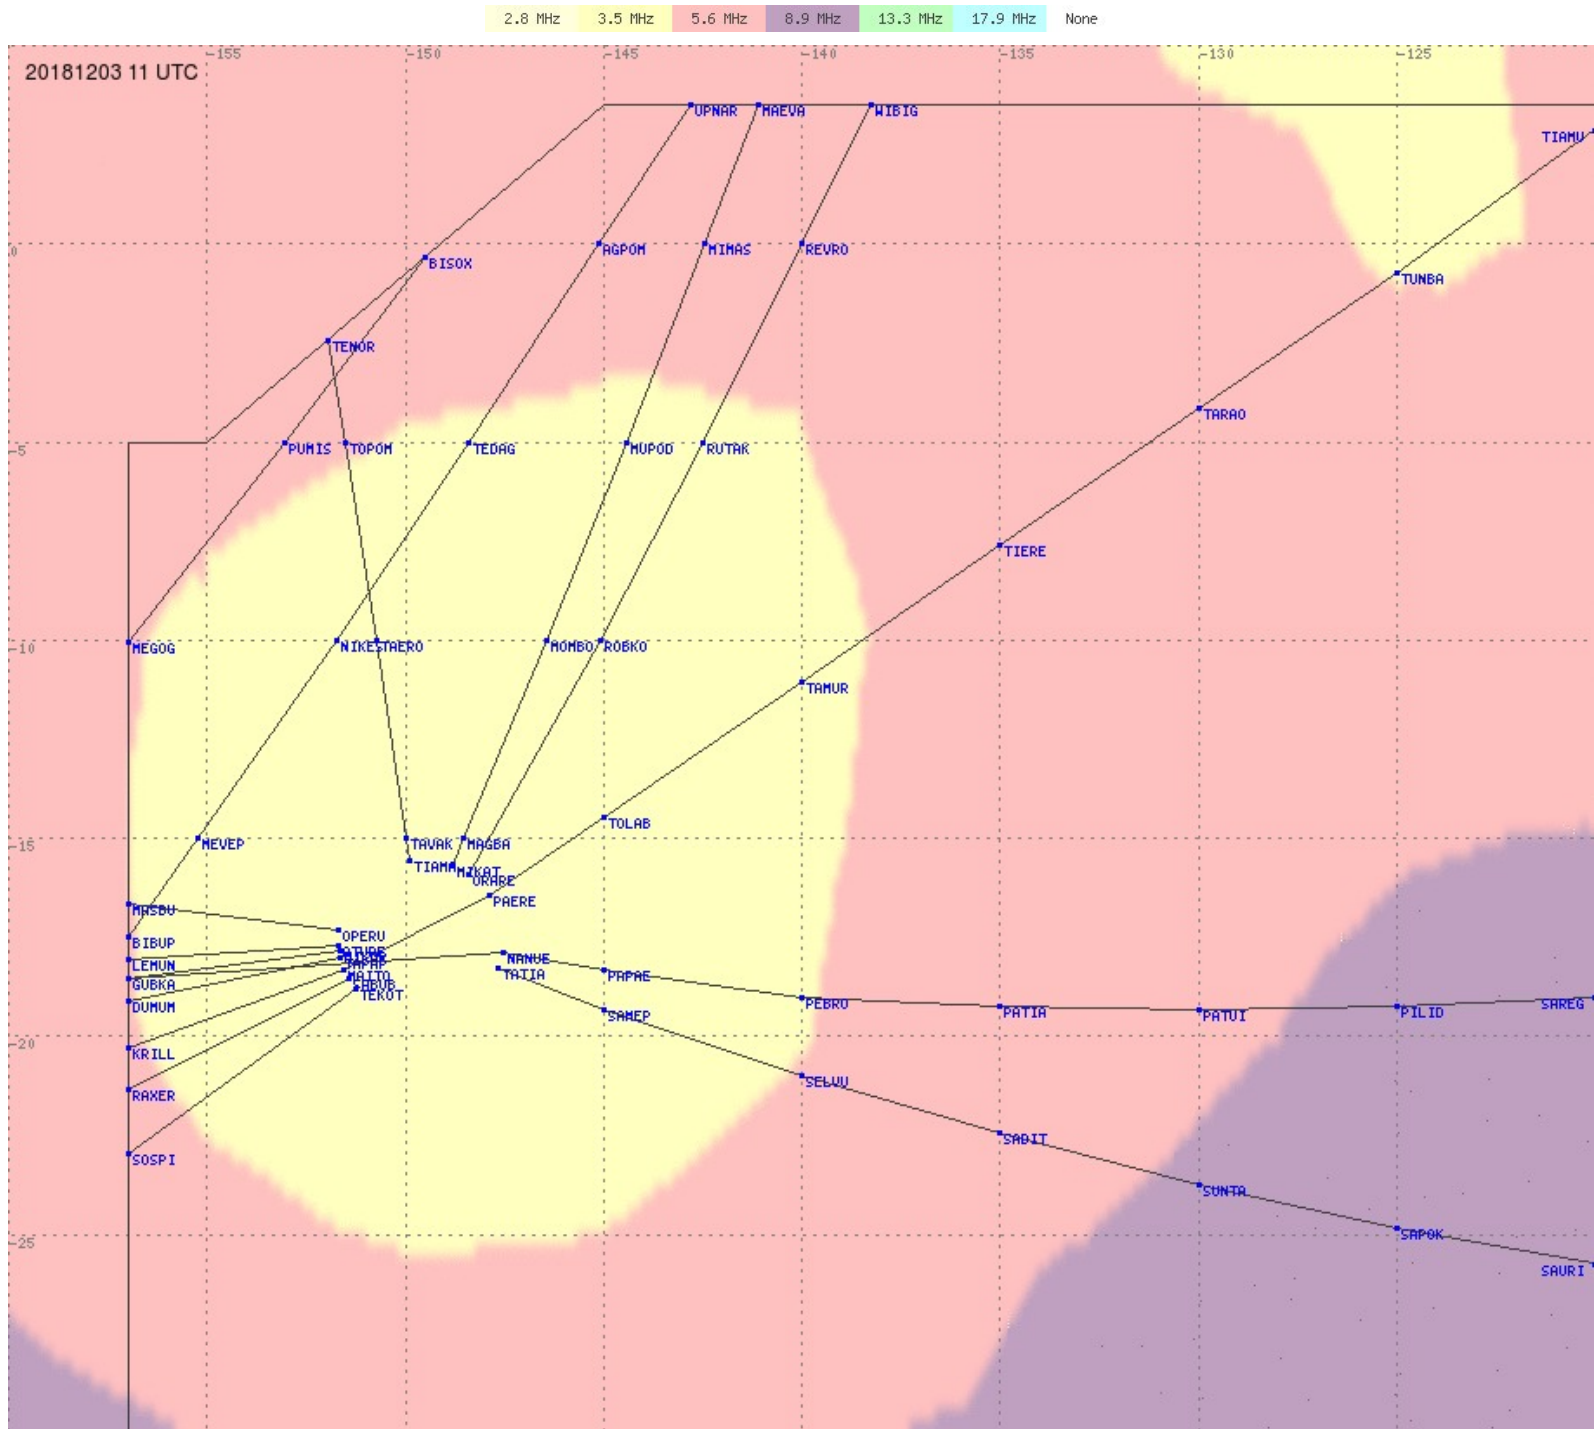

Tahiti FIR - HF Propag - 20181203

2.8 MHz 3.5 MHz 5.6 MHz 8.9 MHz 13.3 MHz 17.9 MHz None

Tahiti FIR - HF Propag - 20181203

2.8 MHz 3.5 MHz 5.6 MHz 8.9 MHz 13.3 MHz 17.9 MHz None

Tahiti FIR - HF Propag - 20181203

2.8 MHz 3.5 MHz 5.6 MHz 8.9 MHz 13.3 MHz 17.9 MHz None

Tahiti FIR - HF Propag - 20181203

2.8 MHz 3.5 MHz 5.6 MHz 8.9 MHz 13.3 MHz 17.9 MHz None

Tahiti FIR - HF Propag - 20181203

Tahiti FIR - HF Propag - 20181203

Tahiti FIR - HF Propag - 20181203

Tahiti FIR - HF Propag - 20181203

Tahiti FIR - HF Propag - 20181203

Tahiti FIR - HF Propag - 20181203

Tahiti FIR - HF Propag - 20181203

Tahiti FIR - HF Propag - 20181203

Tahiti FIR - HF Propag - 20181203