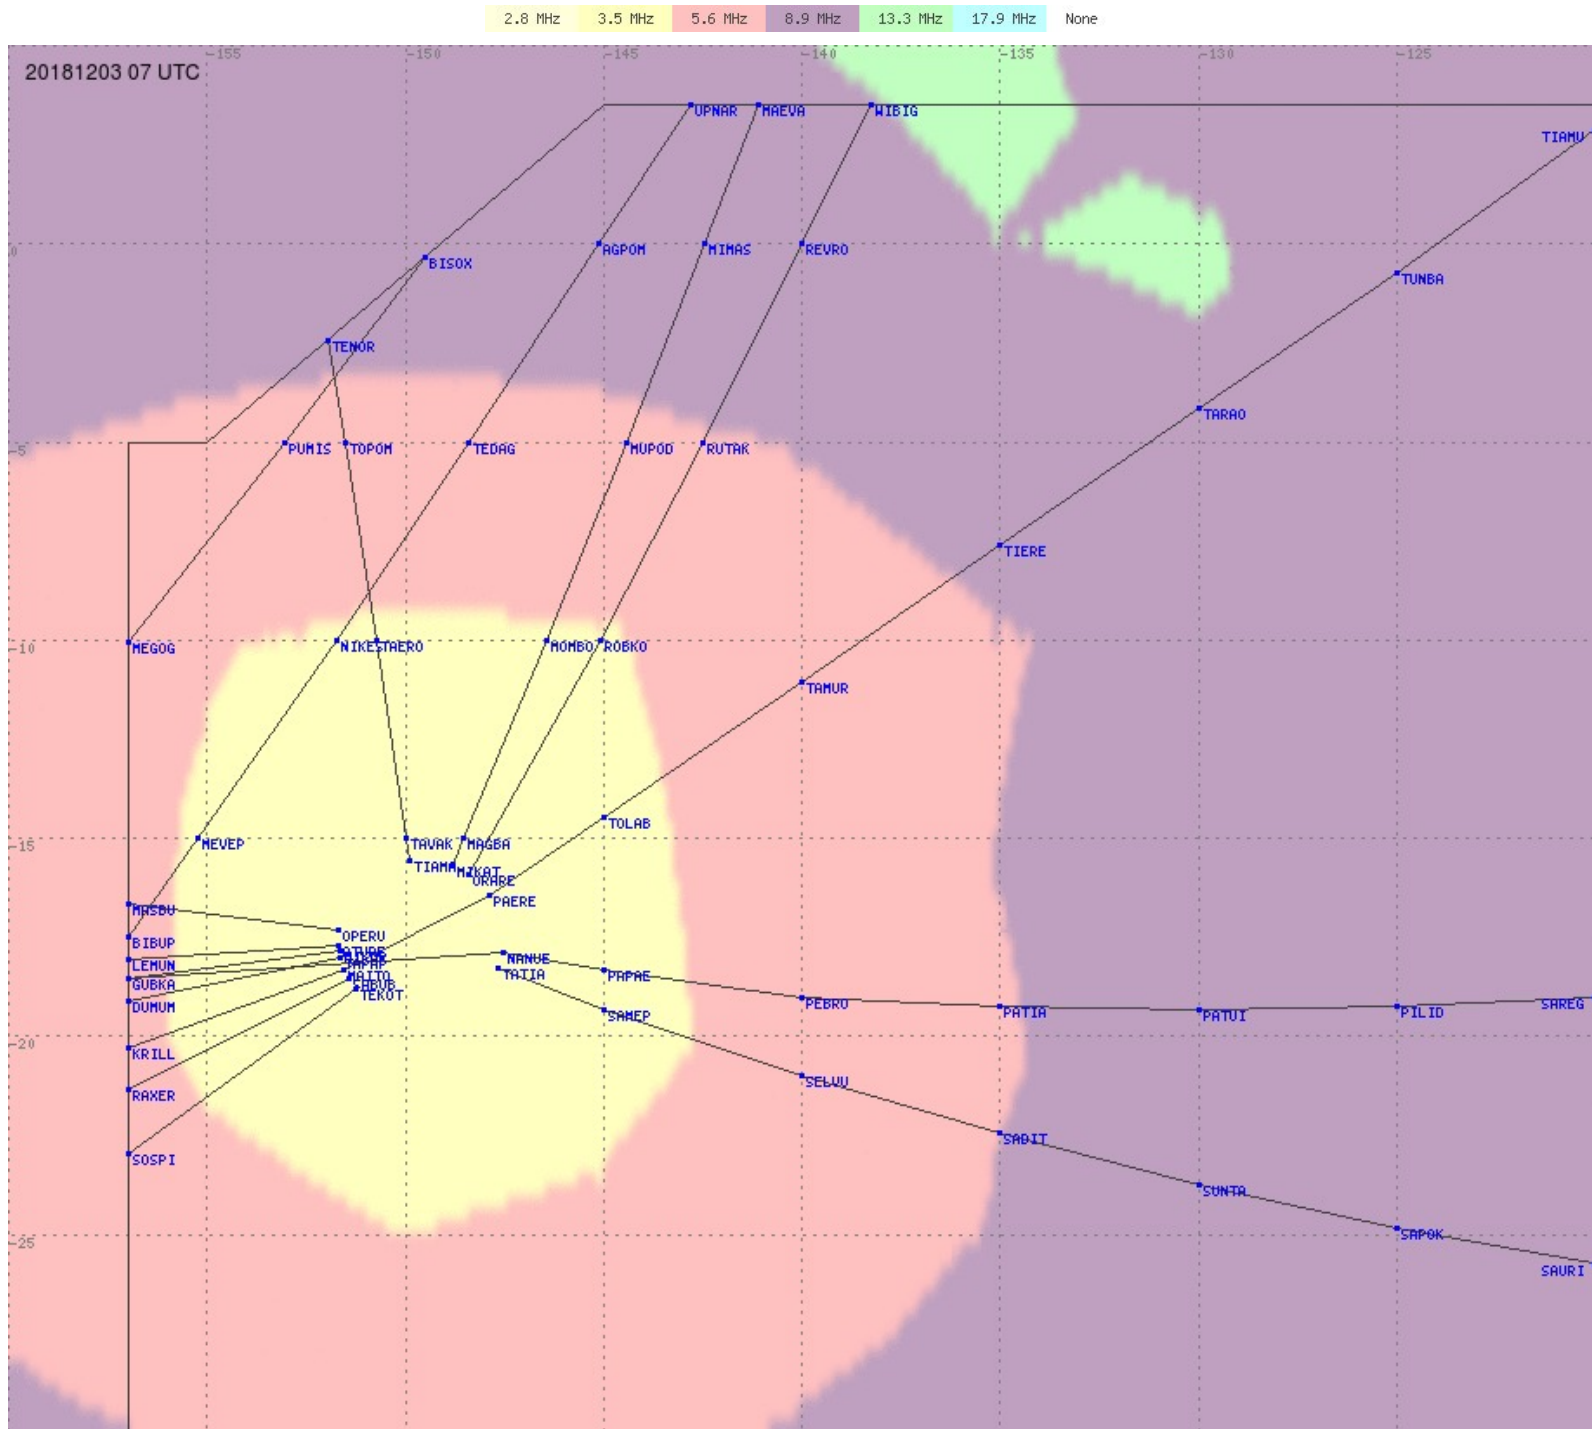

Tahiti FIR - HF Propag - 20181203

2.8 MHz 3.5 MHz 5.6 MHz 8.9 MHz 13.3 MHz 17.9 MHz None

Tahiti FIR - HF Propag - 20181203

2.8 MHz 3.5 MHz 5.6 MHz 8.9 MHz 13.3 MHz 17.9 MHz None

Tahiti FIR - HF Propag - 20181203

2.8 MHz 3.5 MHz 5.6 MHz 8.9 MHz 13.3 MHz 17.9 MHz None

Tahiti FIR - HF Propag - 20181203

2.8 MHz 3.5 MHz 5.6 MHz 8.9 MHz 13.3 MHz 17.9 MHz None

Tahiti FIR - HF Propag - 20181203

Tahiti FIR - HF Propag - 20181203

Tahiti FIR - HF Propag - 20181203

Tahiti FIR - HF Propag - 20181203

Tahiti FIR - HF Propag - 20181203

Tahiti FIR - HF Propag - 20181203

Tahiti FIR - HF Propag - 20181203

Tahiti FIR - HF Propag - 20181203

Tahiti FIR - HF Propag - 20181203