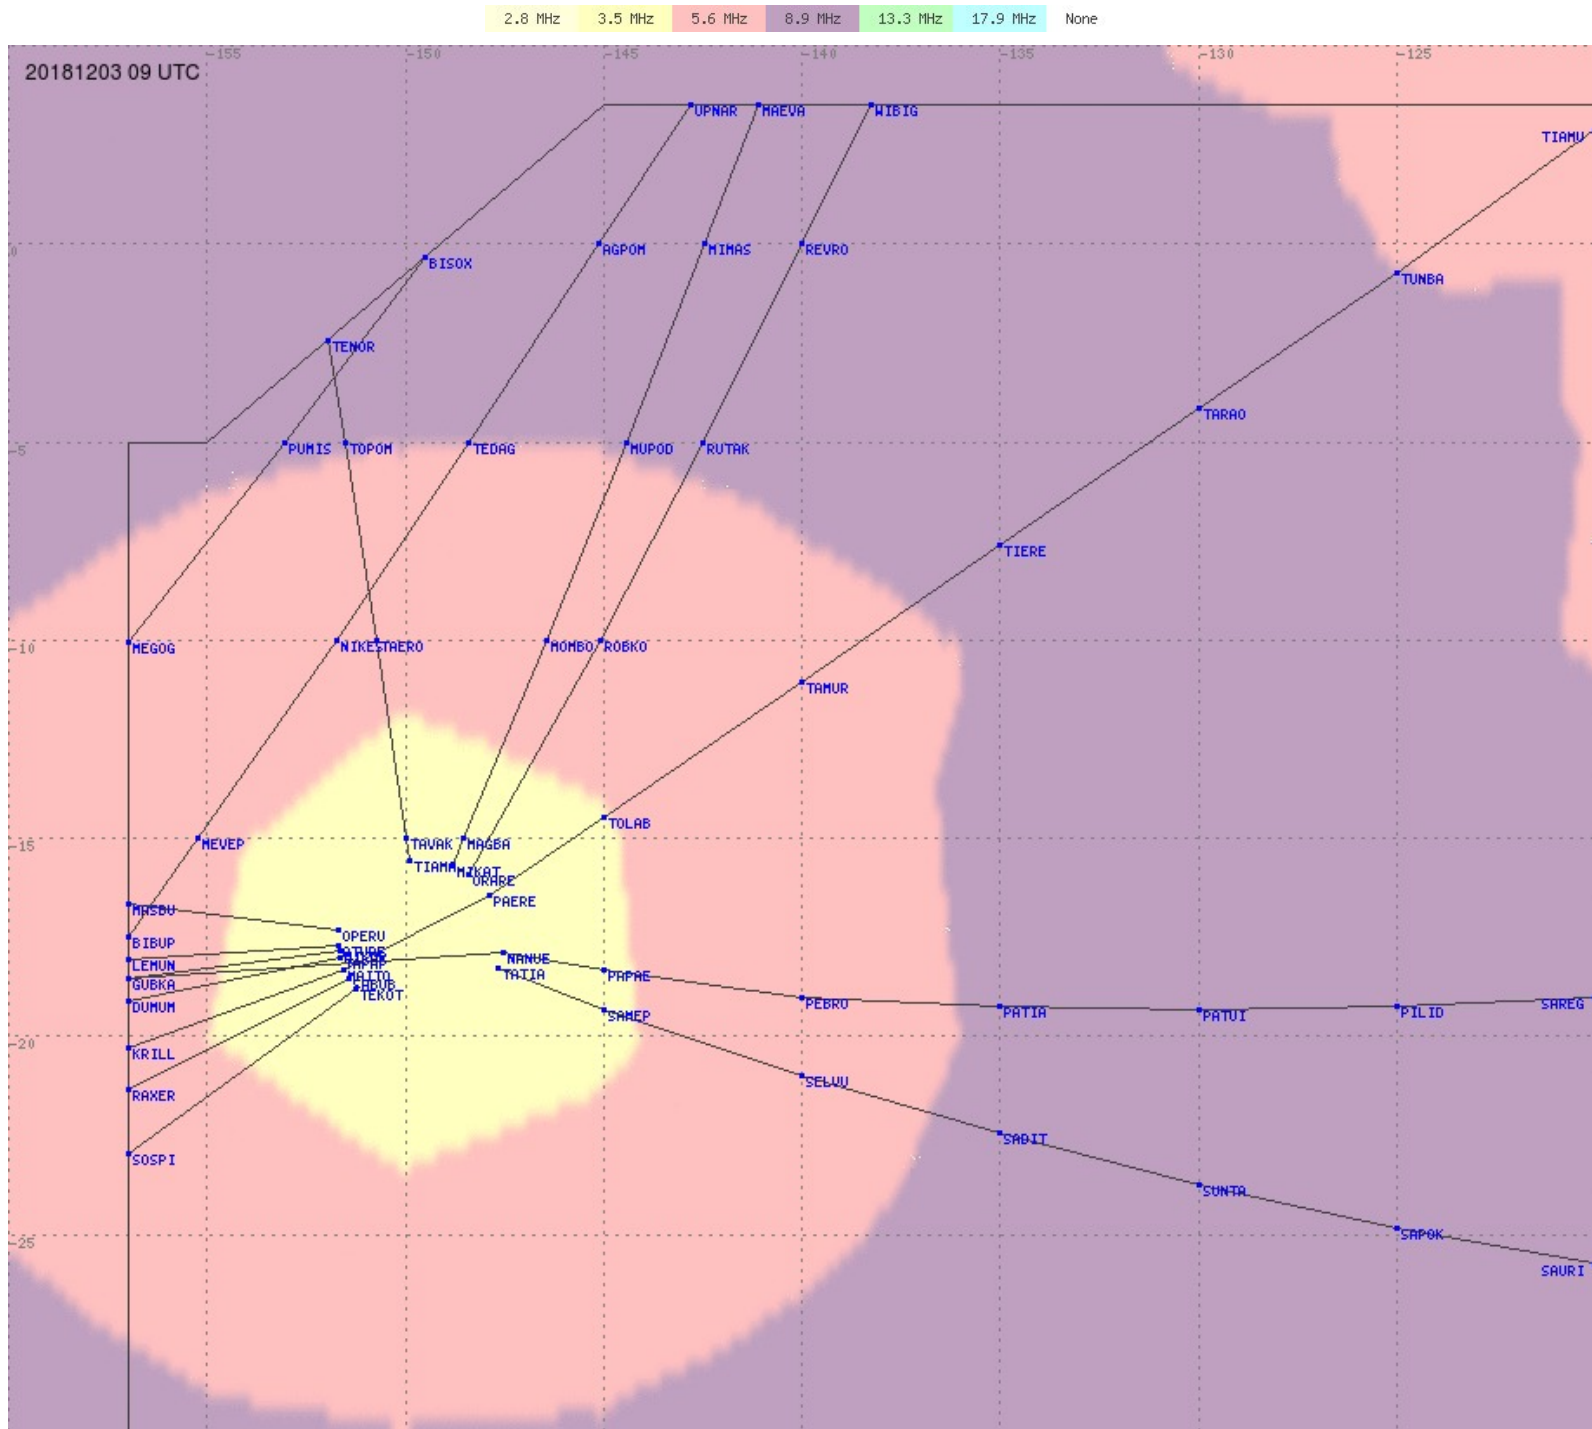

Tahiti FIR - HF Propag - 20181203

2.8 MHz 3.5 MHz 5.6 MHz 8.9 MHz 13.3 MHz 17.9 MHz None

Tahiti FIR - HF Propag - 20181203

2.8 MHz 3.5 MHz 5.6 MHz 8.9 MHz 13.3 MHz 17.9 MHz None

Tahiti FIR - HF Propag - 20181203

2.8 MHz 3.5 MHz 5.6 MHz 8.9 MHz 13.3 MHz 17.9 MHz None

Tahiti FIR - HF Propag - 20181203

2.8 MHz 3.5 MHz 5.6 MHz 8.9 MHz 13.3 MHz 17.9 MHz None

Tahiti FIR - HF Propag - 20181203

Tahiti FIR - HF Propag - 20181203

Tahiti FIR - HF Propag - 20181203

Tahiti FIR - HF Propag - 20181203

Tahiti FIR - HF Propag - 20181203

Tahiti FIR - HF Propag - 20181203

Tahiti FIR - HF Propag - 20181203

Tahiti FIR - HF Propag - 20181203

Tahiti FIR - HF Propag - 20181203

Tahiti FIR - HF Propag - 20181203

2.8 MHz 3.5 MHz 5.6 MHz 8.9 MHz 13.3 MHz 17.9 MHz None

Tahiti FIR - HF Propag - 20181203

2.8 MHz 3.5 MHz 5.6 MHz 8.9 MHz 13.3 MHz 17.9 MHz None