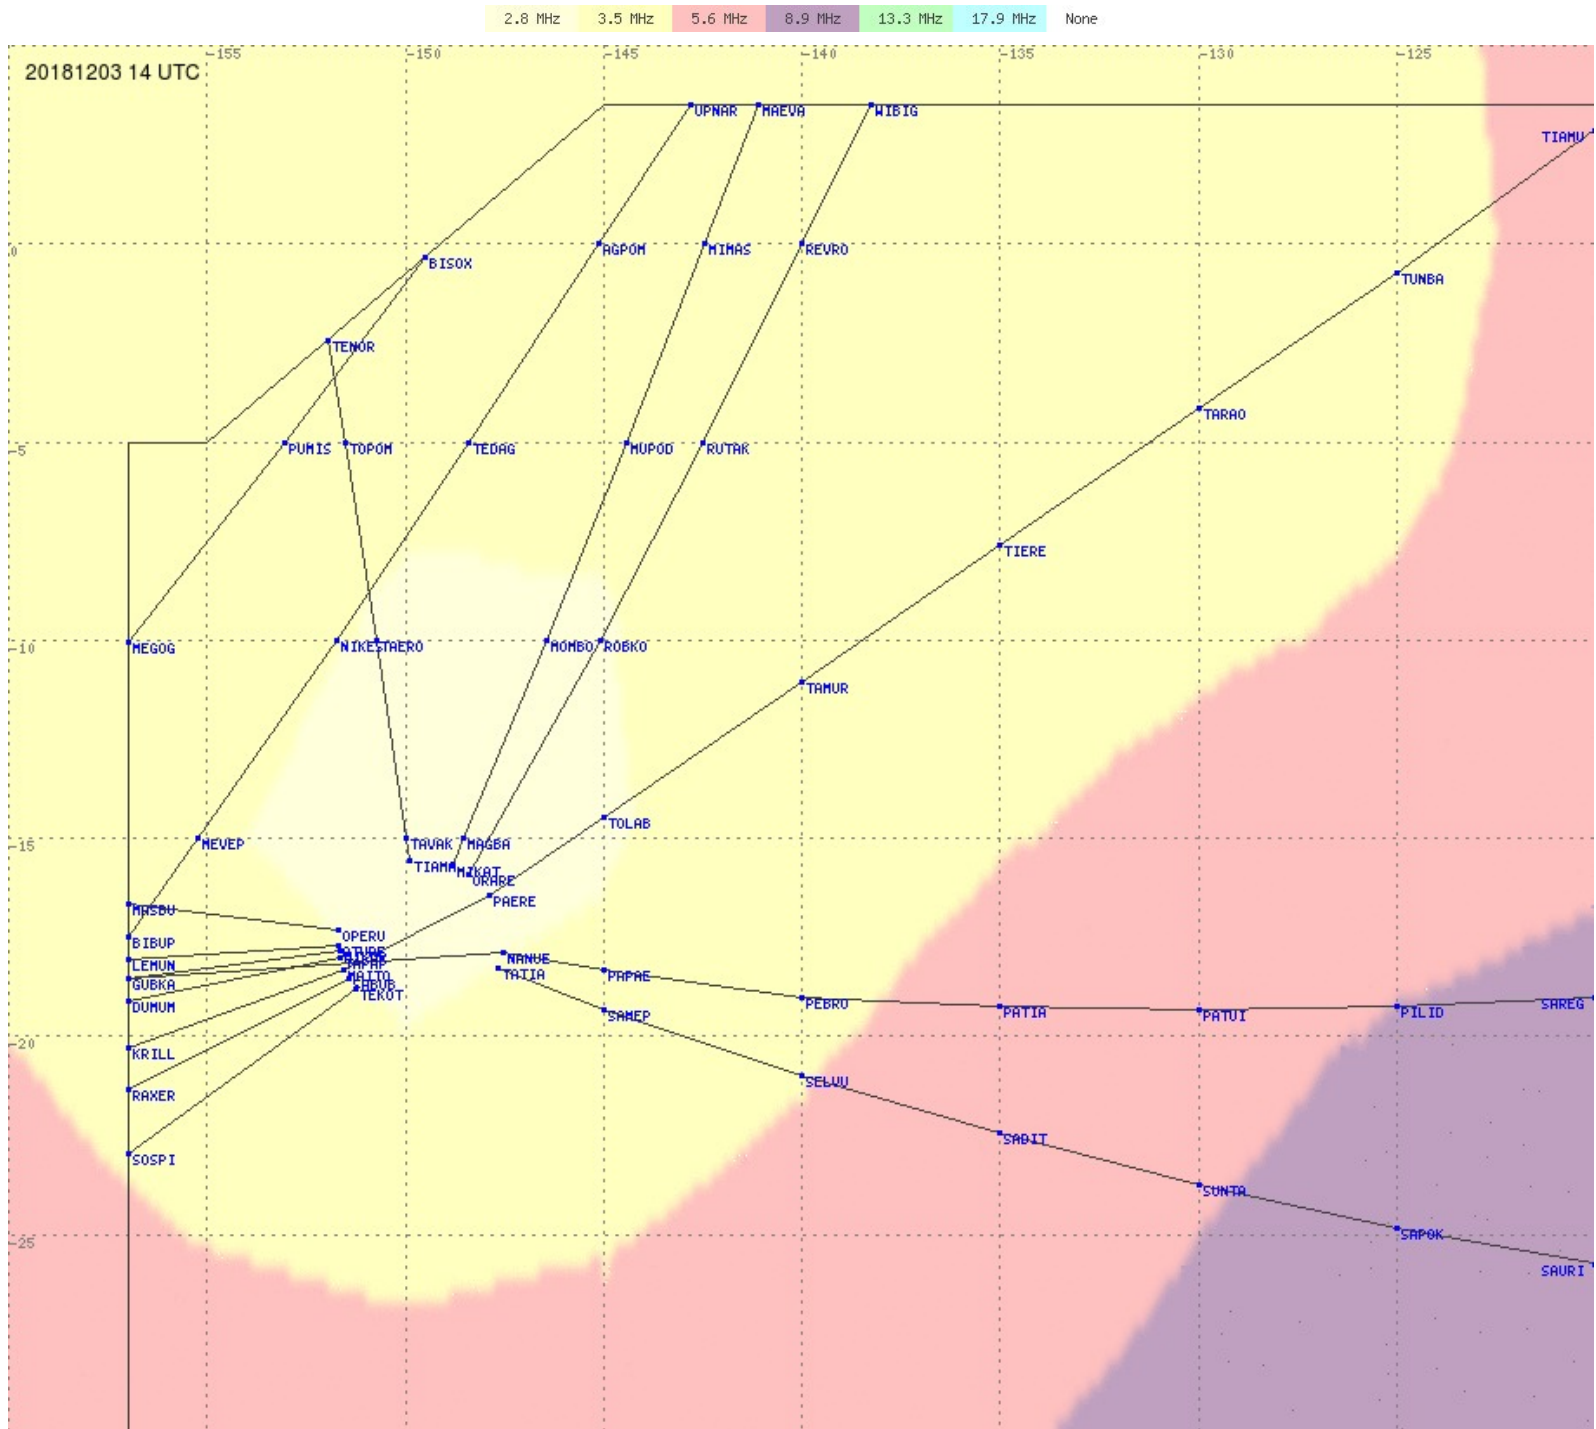

Tahiti FIR - HF Propag - 20181203

2.8 MHz 3.5 MHz 5.6 MHz 8.9 MHz 13.3 MHz 17.9 MHz None

Tahiti FIR - HF Propag - 20181203

2.8 MHz 3.5 MHz 5.6 MHz 8.9 MHz 13.3 MHz 17.9 MHz None

Tahiti FIR - HF Propag - 20181203

2.8 MHz 3.5 MHz 5.6 MHz 8.9 MHz 13.3 MHz 17.9 MHz None

Tahiti FIR - HF Propag - 20181203

2.8 MHz 3.5 MHz 5.6 MHz 8.9 MHz 13.3 MHz 17.9 MHz None

Tahiti FIR - HF Propag - 20181203

Tahiti FIR - HF Propag - 20181203

Tahiti FIR - HF Propag - 20181203

Tahiti FIR - HF Propag - 20181203

Tahiti FIR - HF Propag - 20181203

Tahiti FIR - HF Propag - 20181203

Tahiti FIR - HF Propag - 20181203

Tahiti FIR - HF Propag - 20181203

Tahiti FIR - HF Propag - 20181203