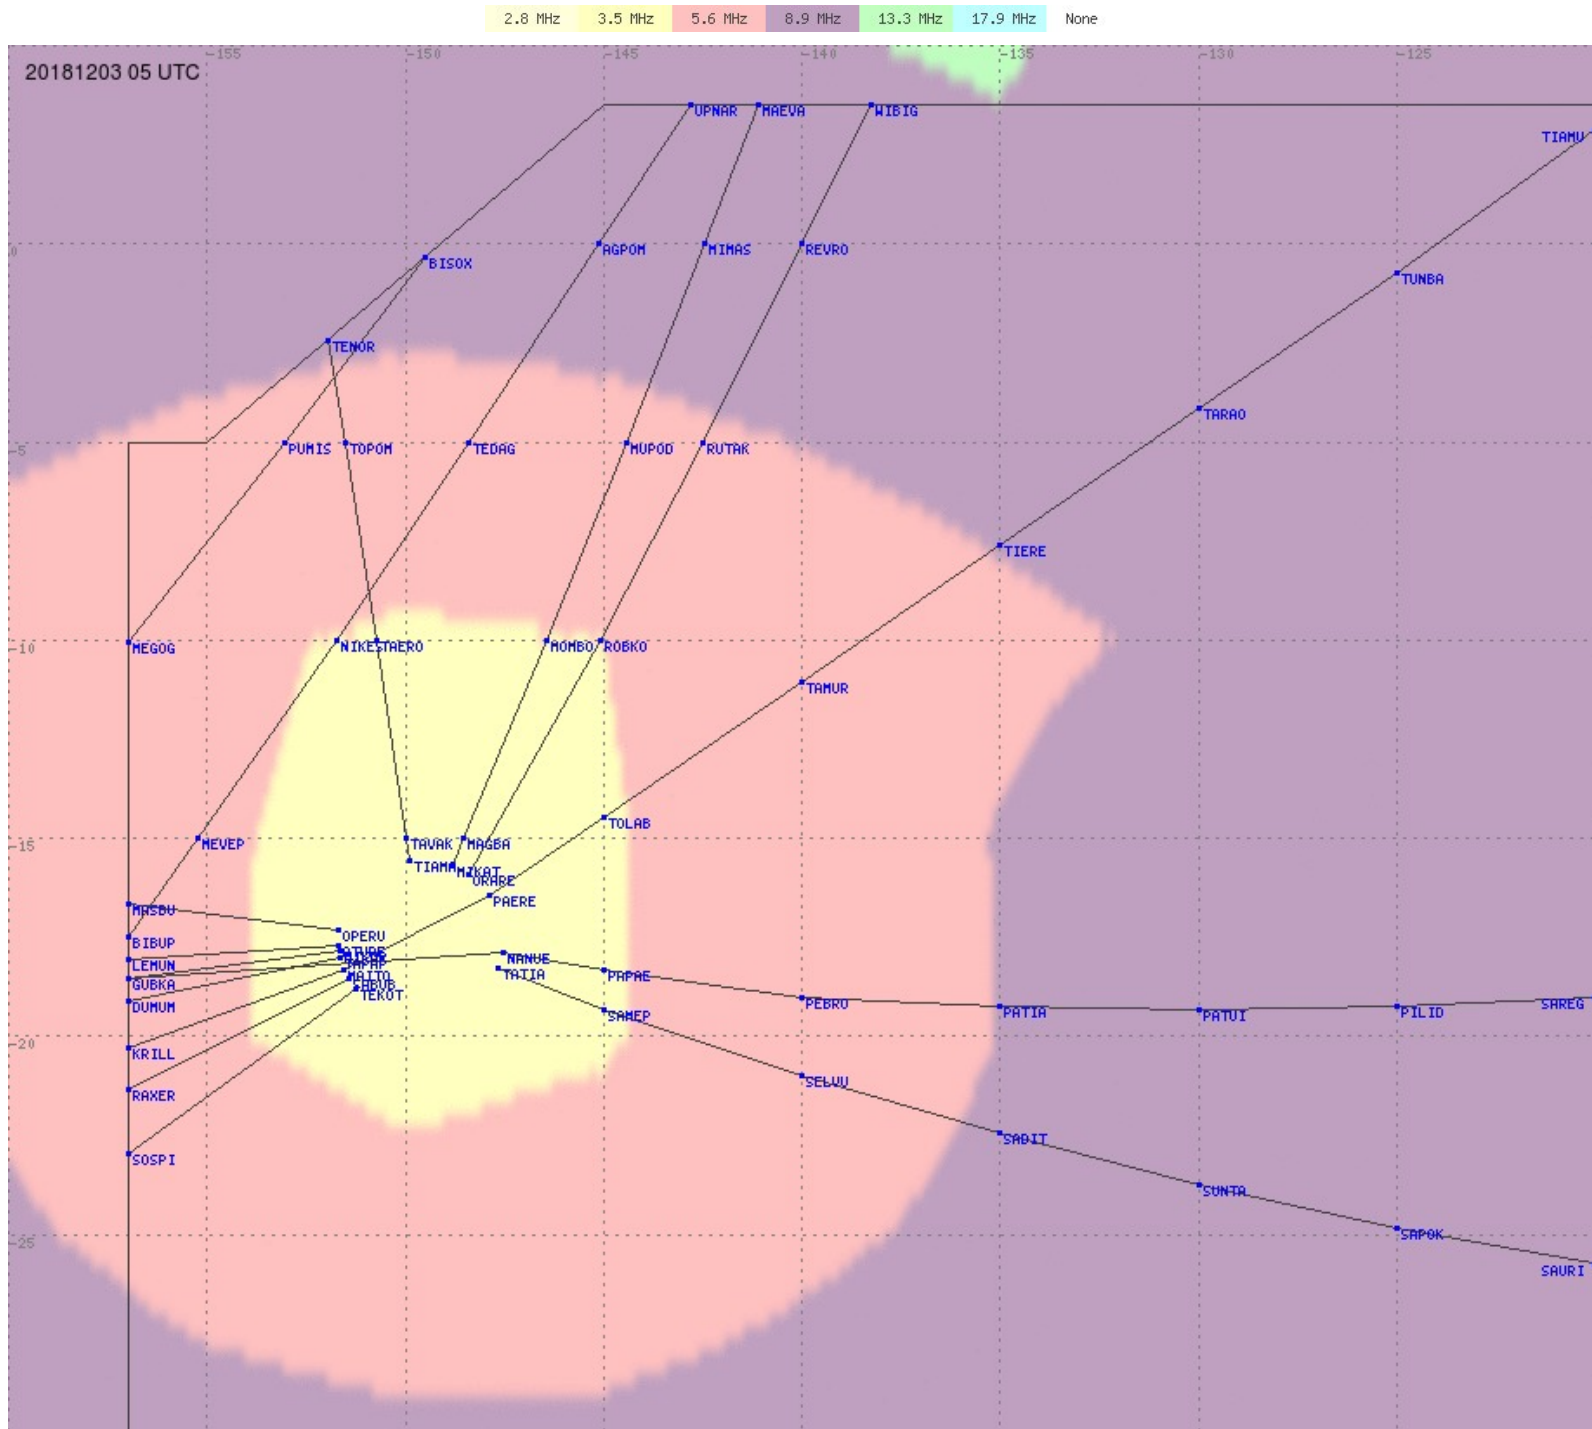

Tahiti FIR - HF Propag - 20181203

2.8 MHz 3.5 MHz 5.6 MHz 8.9 MHz 13.3 MHz 17.9 MHz None

Tahiti FIR - HF Propag - 20181203

2.8 MHz 3.5 MHz 5.6 MHz 8.9 MHz 13.3 MHz 17.9 MHz None

Tahiti FIR - HF Propag - 20181203

2.8 MHz 3.5 MHz 5.6 MHz 8.9 MHz 13.3 MHz 17.9 MHz None

Tahiti FIR - HF Propag - 20181203

2.8 MHz 3.5 MHz 5.6 MHz 8.9 MHz 13.3 MHz 17.9 MHz None

Tahiti FIR - HF Propag - 20181203

Tahiti FIR - HF Propag - 20181203

Tahiti FIR - HF Propag - 20181203

Tahiti FIR - HF Propag - 20181203

Tahiti FIR - HF Propag - 20181203

Tahiti FIR - HF Propag - 20181203

Tahiti FIR - HF Propag - 20181203

Tahiti FIR - HF Propag - 20181203

Tahiti FIR - HF Propag - 20181203