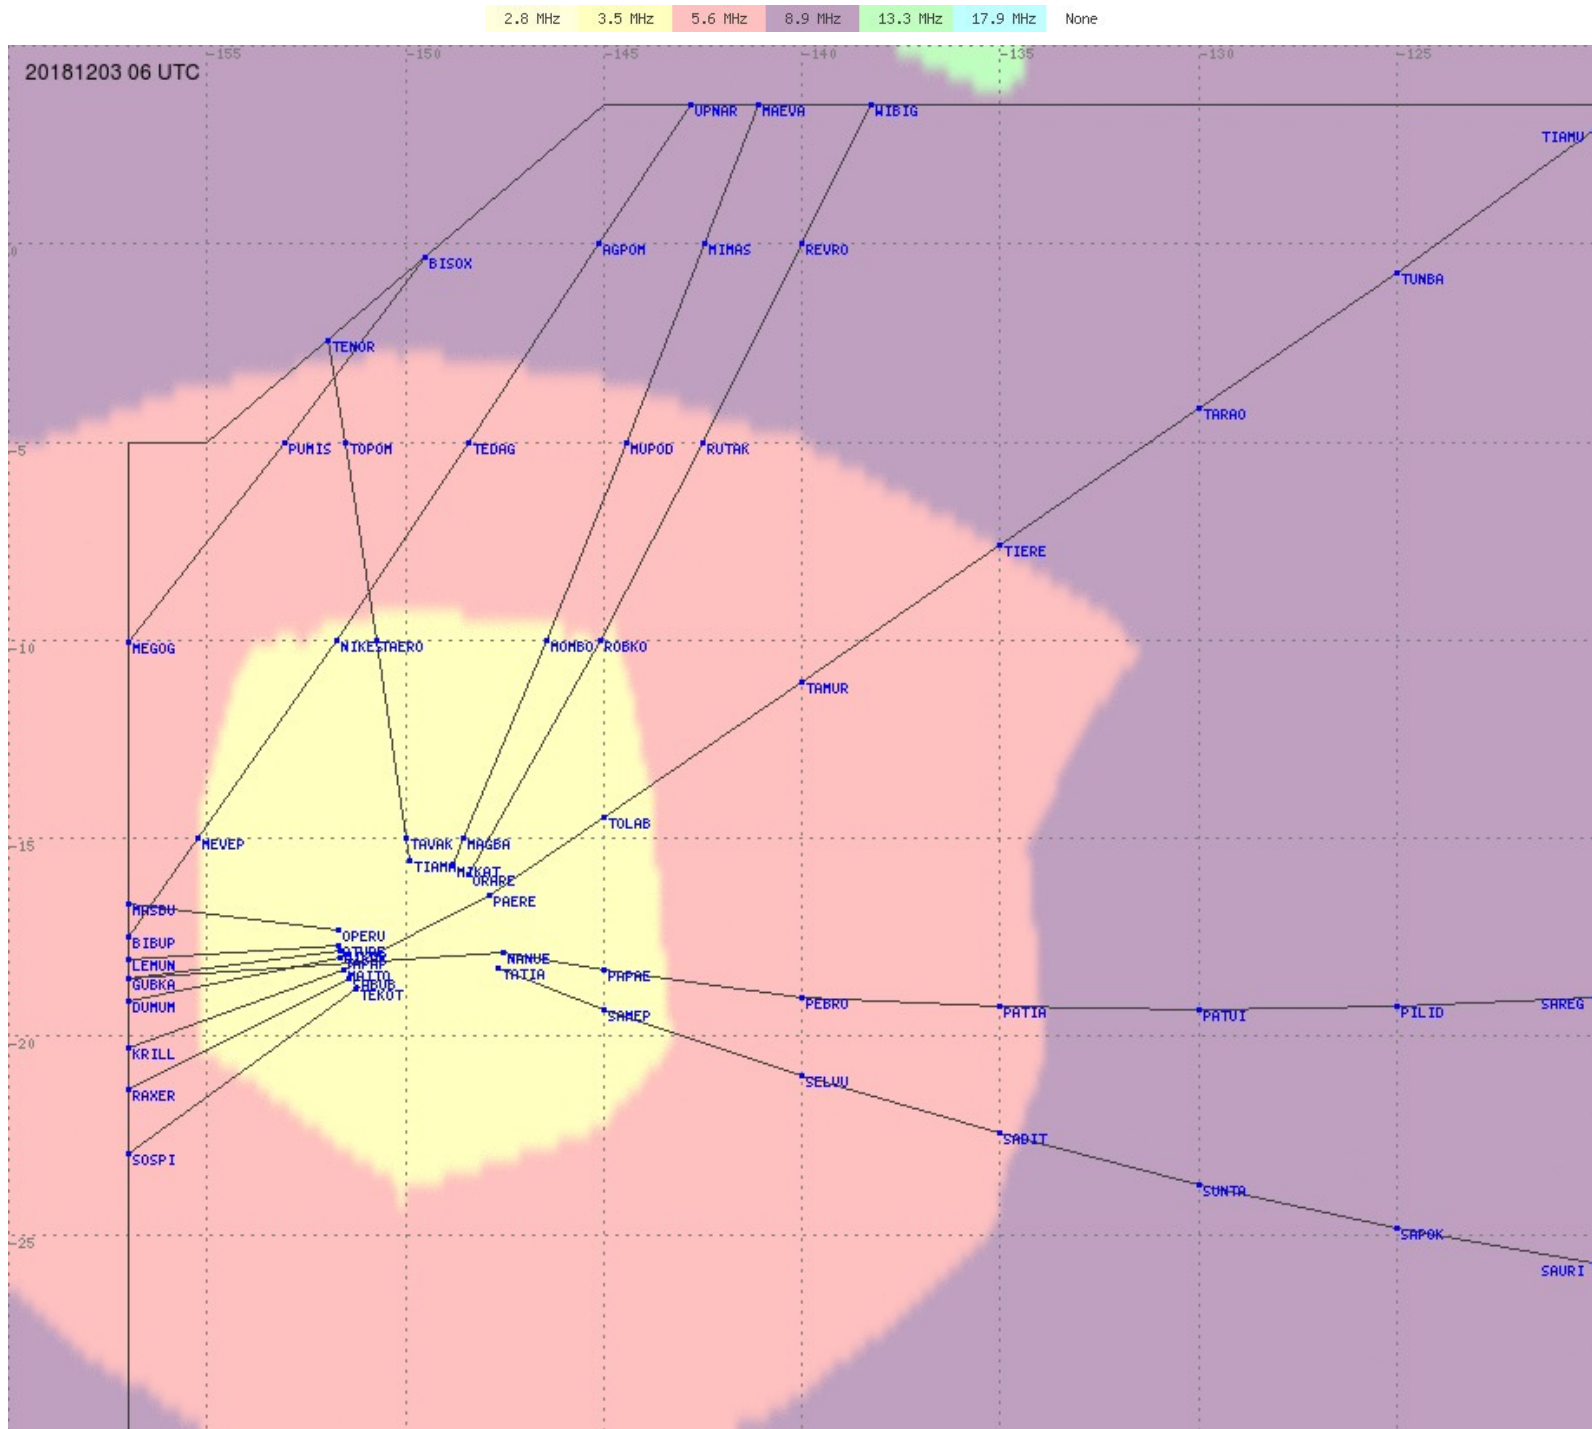

Tahiti FIR - HF Propag - 20181203

2.8 MHz 3.5 MHz 5.6 MHz 8.9 MHz 13.3 MHz 17.9 MHz None

Tahiti FIR - HF Propag - 20181203

2.8 MHz 3.5 MHz 5.6 MHz 8.9 MHz 13.3 MHz 17.9 MHz None

Tahiti FIR - HF Propag - 20181203

2.8 MHz 3.5 MHz 5.6 MHz 8.9 MHz 13.3 MHz 17.9 MHz None

Tahiti FIR - HF Propag - 20181203

2.8 MHz 3.5 MHz 5.6 MHz 8.9 MHz 13.3 MHz 17.9 MHz None

Tahiti FIR - HF Propag - 20181203

Tahiti FIR - HF Propag - 20181203

Tahiti FIR - HF Propag - 20181203

Tahiti FIR - HF Propag - 20181203

Tahiti FIR - HF Propag - 20181203

Tahiti FIR - HF Propag - 20181203

Tahiti FIR - HF Propag - 20181203

Tahiti FIR - HF Propag - 20181203

Tahiti FIR - HF Propag - 20181203