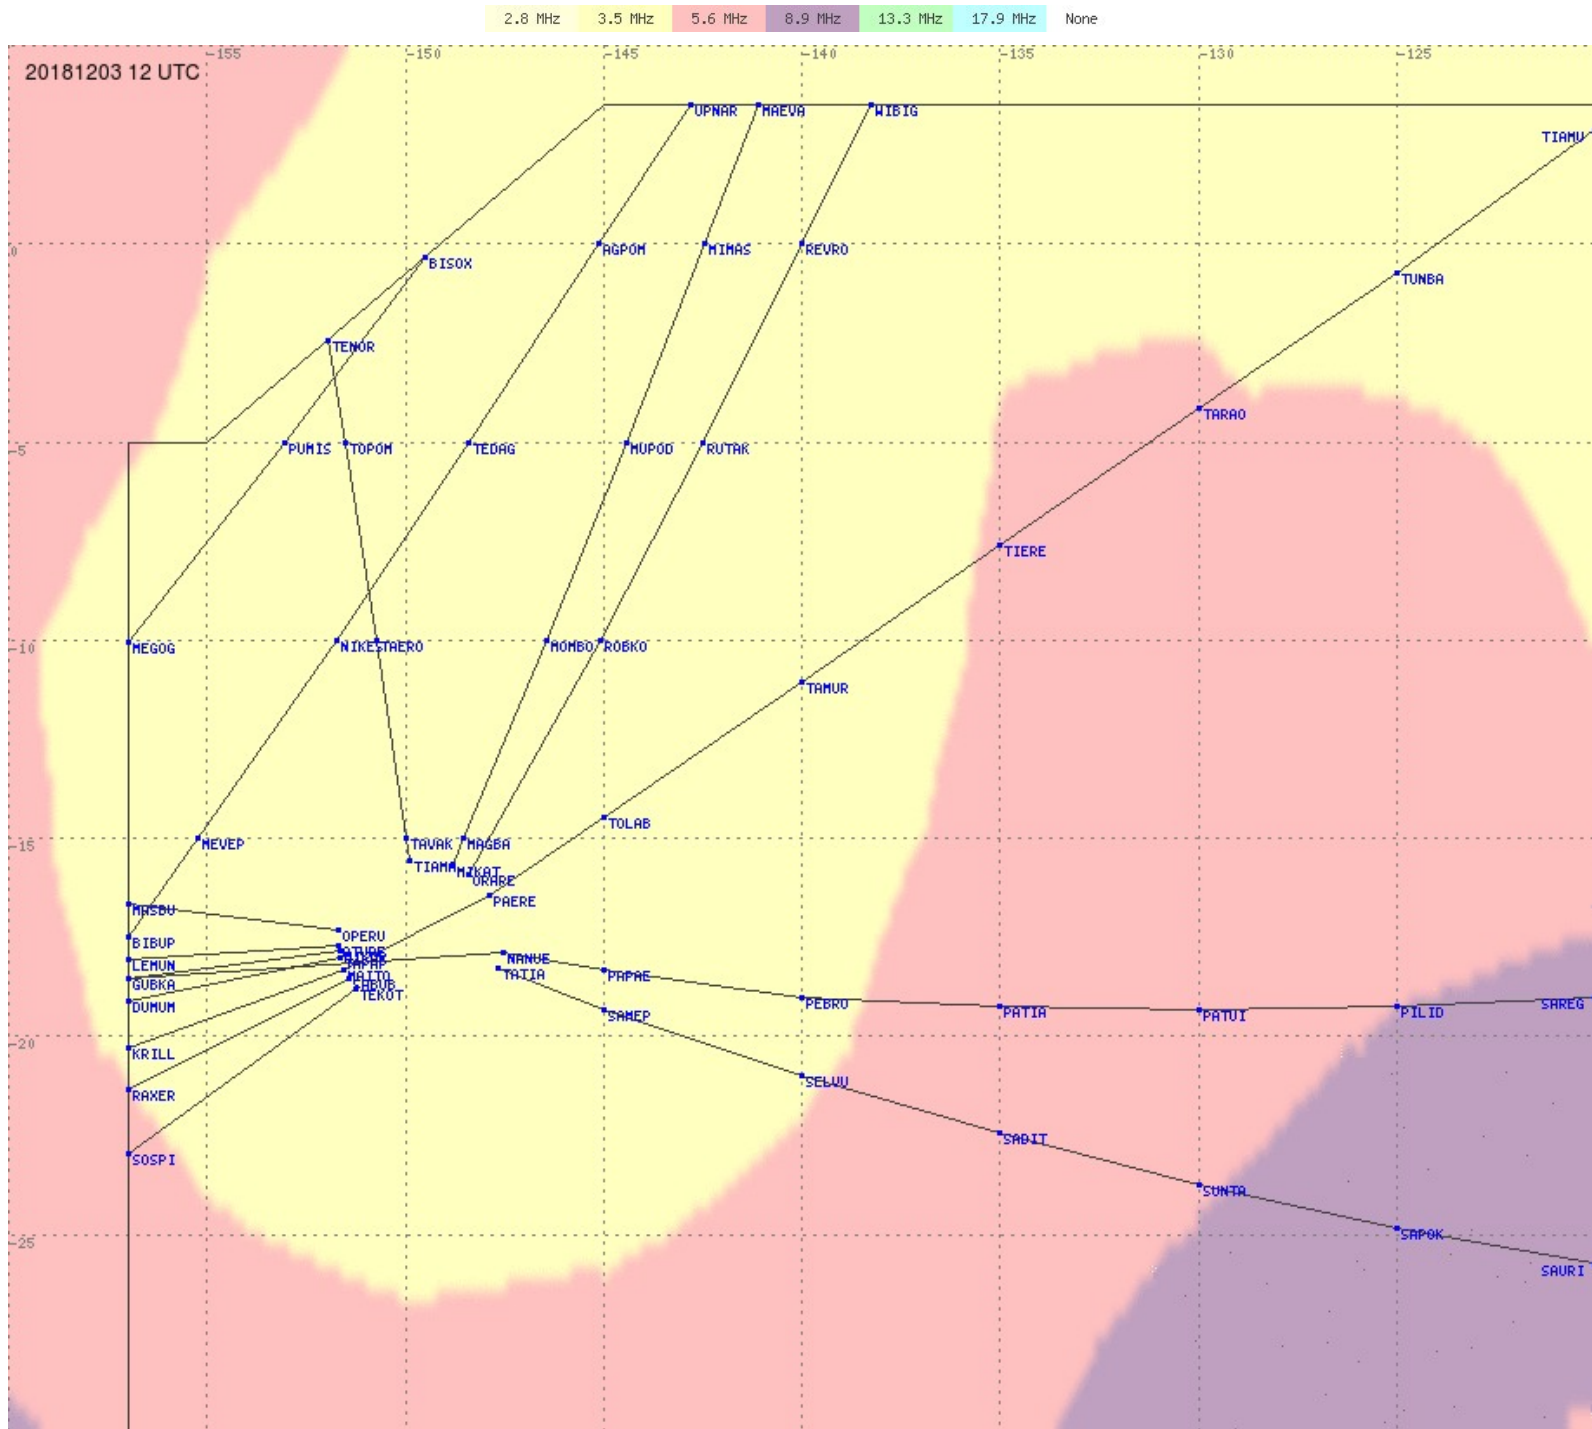

Tahiti FIR - HF Propag - 20181203

2.8 MHz 3.5 MHz 5.6 MHz 8.9 MHz 13.3 MHz 17.9 MHz None

Tahiti FIR - HF Propag - 20181203

2.8 MHz 3.5 MHz 5.6 MHz 8.9 MHz 13.3 MHz 17.9 MHz None

Tahiti FIR - HF Propag - 20181203

2.8 MHz 3.5 MHz 5.6 MHz 8.9 MHz 13.3 MHz 17.9 MHz None

Tahiti FIR - HF Propag - 20181203

2.8 MHz 3.5 MHz 5.6 MHz 8.9 MHz 13.3 MHz 17.9 MHz None

Tahiti FIR - HF Propag - 20181203

Tahiti FIR - HF Propag - 20181203

Tahiti FIR - HF Propag - 20181203

Tahiti FIR - HF Propag - 20181203

Tahiti FIR - HF Propag - 20181203

Tahiti FIR - HF Propag - 20181203

Tahiti FIR - HF Propag - 20181203

Tahiti FIR - HF Propag - 20181203

Tahiti FIR - HF Propag - 20181203