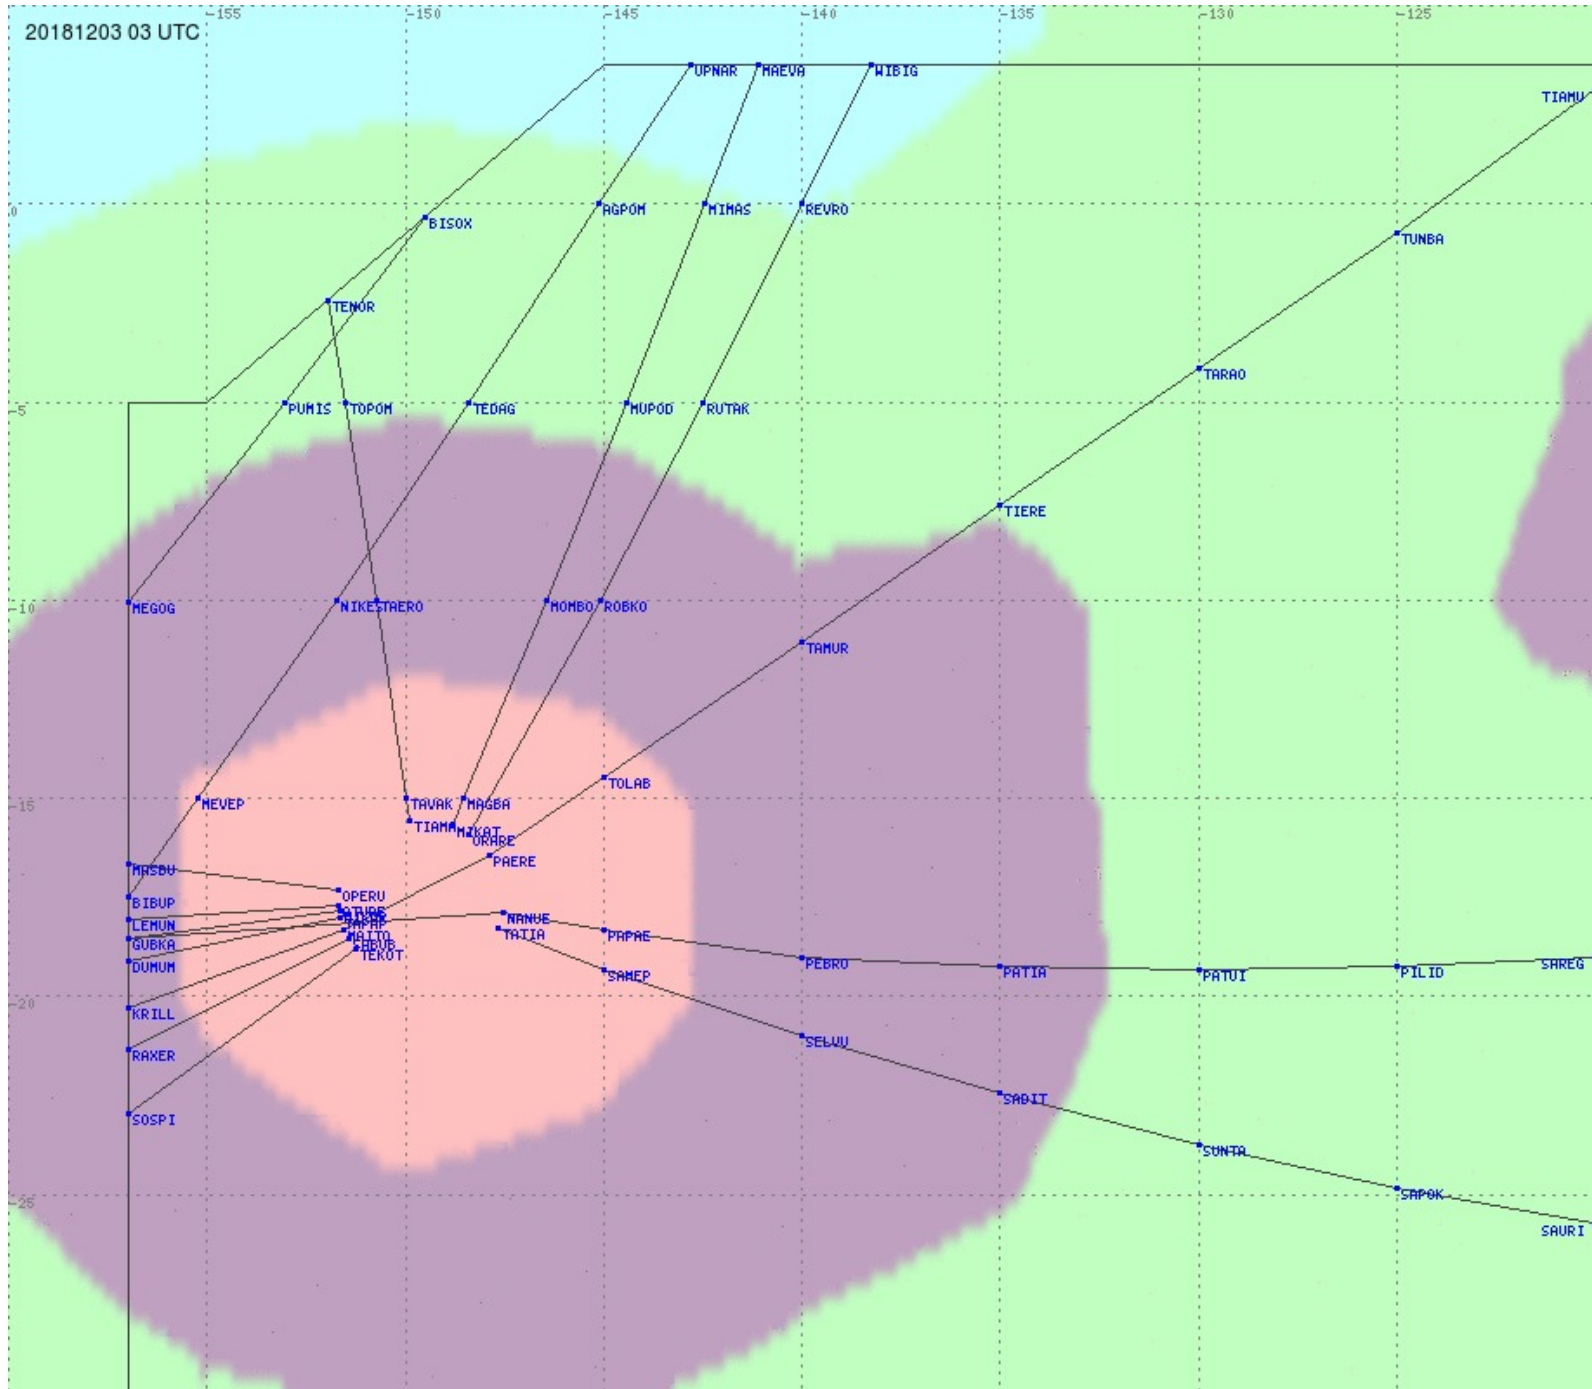

Tahiti FIR - HF Propag - 20181203

2.8 MHz 3.5 MHz 5.6 MHz 8.9 MHz 13.3 MHz 17.9 MHz None

Tahiti FIR - HF Propag - 20181203

2.8 MHz 3.5 MHz 5.6 MHz 8.9 MHz 13.3 MHz 17.9 MHz None

Tahiti FIR - HF Propag - 20181203

2.8 MHz 3.5 MHz 5.6 MHz 8.9 MHz 13.3 MHz 17.9 MHz None

Tahiti FIR - HF Propag - 20181203

2.8 MHz 3.5 MHz 5.6 MHz 8.9 MHz 13.3 MHz 17.9 MHz None

Tahiti FIR - HF Propag - 20181203

Tahiti FIR - HF Propag - 20181203

Tahiti FIR - HF Propag - 20181203

Tahiti FIR - HF Propag - 20181203

Tahiti FIR - HF Propag - 20181203

Tahiti FIR - HF Propag - 20181203

Tahiti FIR - HF Propag - 20181203

Tahiti FIR - HF Propag - 20181203

Tahiti FIR - HF Propag - 20181203