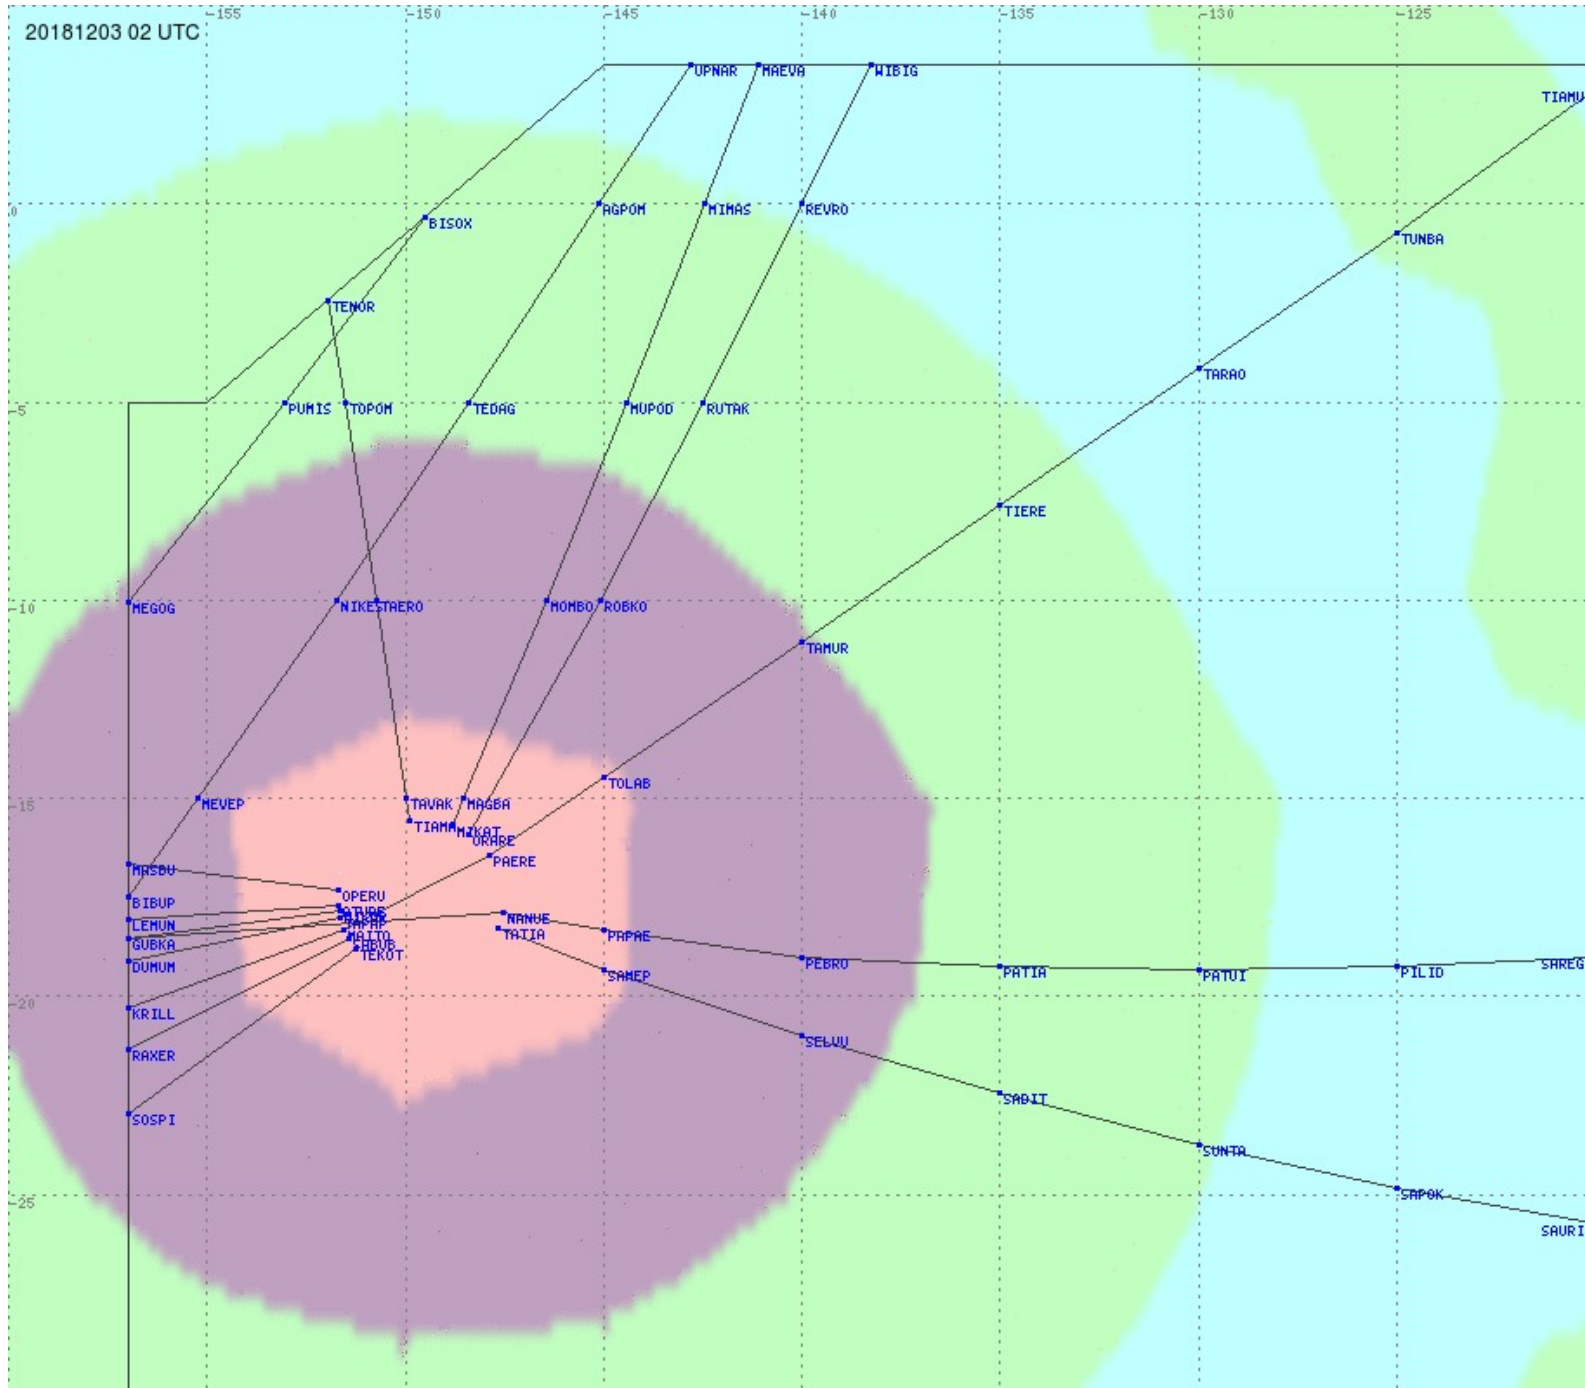

Tahiti FIR - HF Propag - 20181203

2.8 MHz 3.5 MHz 5.6 MHz 8.9 MHz 13.3 MHz 17.9 MHz None

Tahiti FIR - HF Propag - 20181203

2.8 MHz 3.5 MHz 5.6 MHz 8.9 MHz 13.3 MHz 17.9 MHz None

Tahiti FIR - HF Propag - 20181203

2.8 MHz 3.5 MHz 5.6 MHz 8.9 MHz 13.3 MHz 17.9 MHz None

Tahiti FIR - HF Propag - 20181203

2.8 MHz 3.5 MHz 5.6 MHz 8.9 MHz 13.3 MHz 17.9 MHz None

Tahiti FIR - HF Propag - 20181203

Tahiti FIR - HF Propag - 20181203