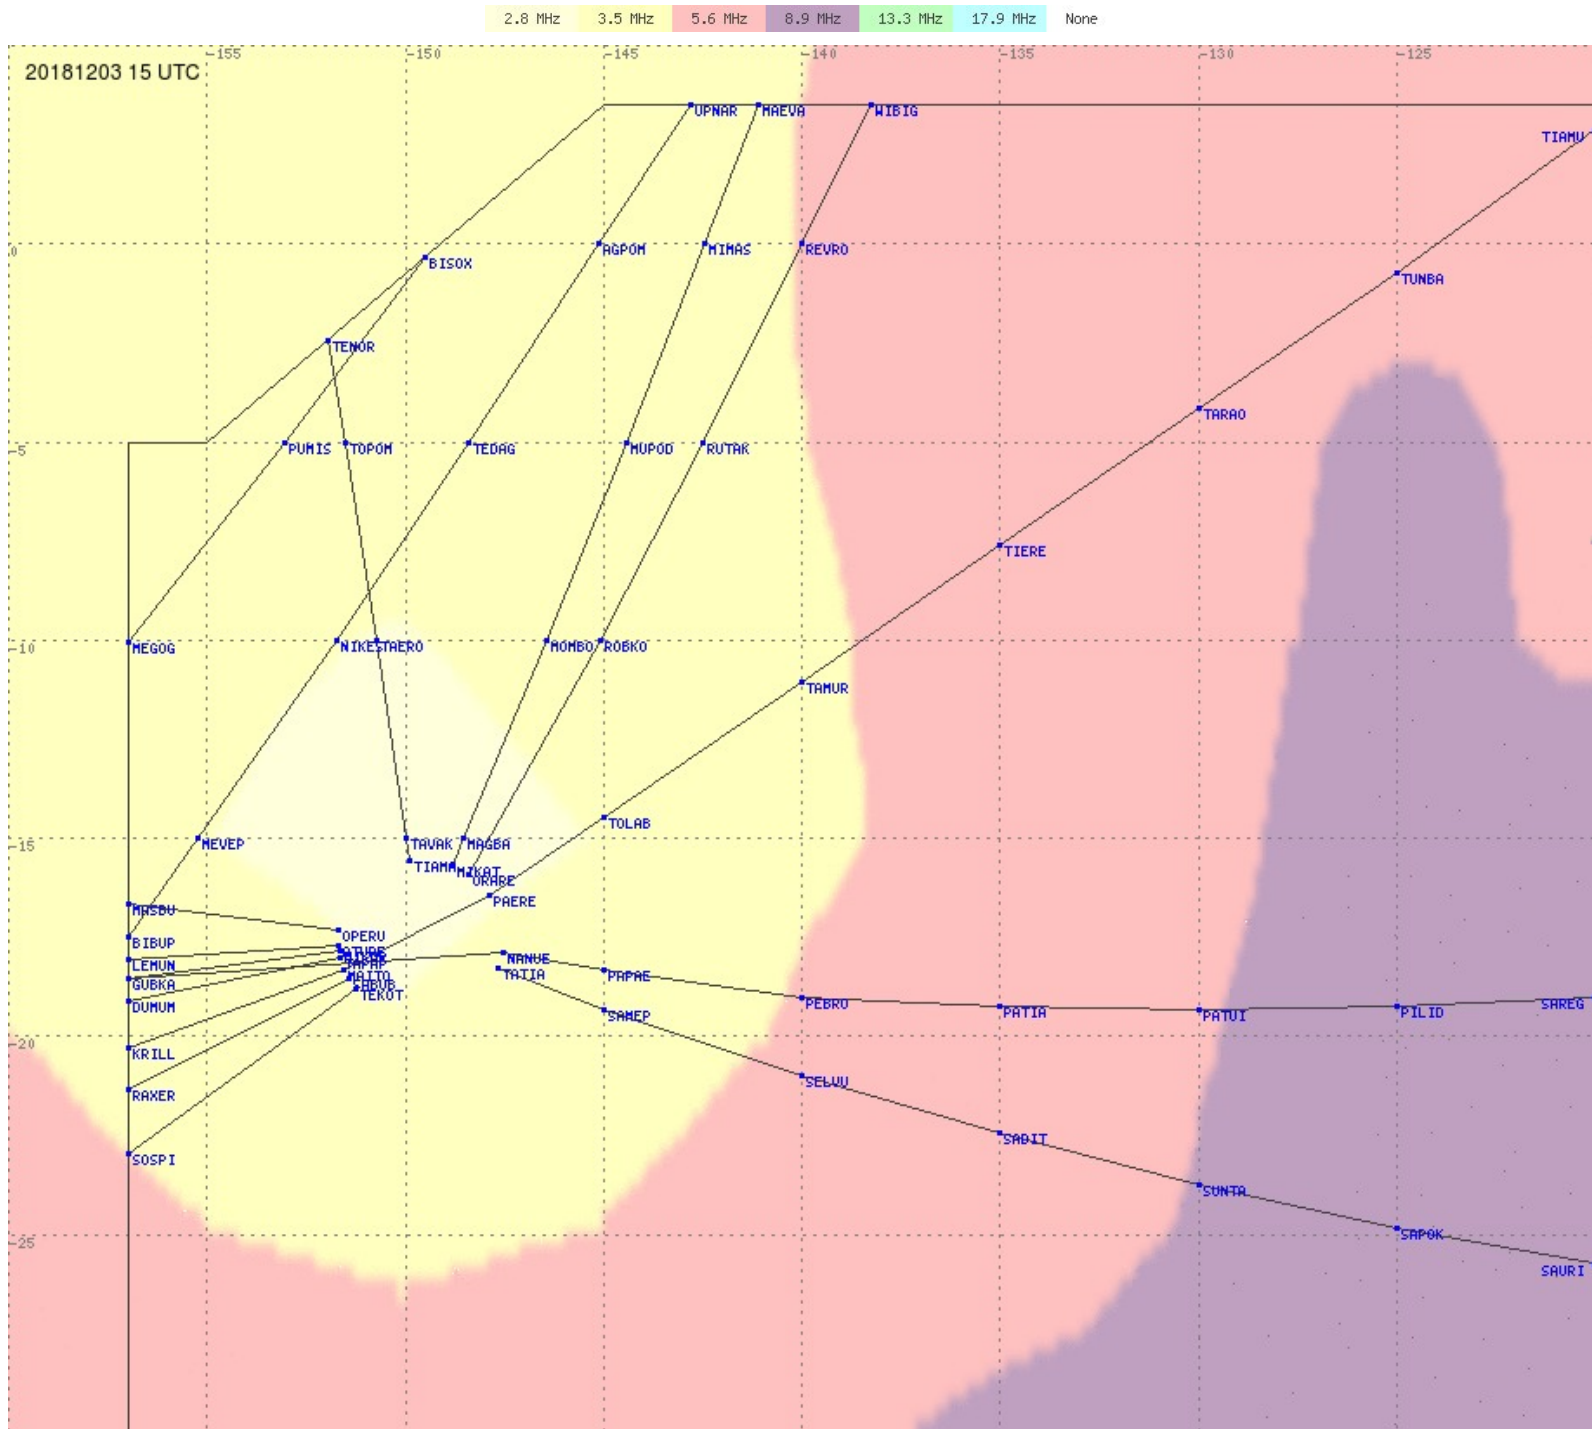

Tahiti FIR - HF Propag - 20181203

2.8 MHz 3.5 MHz 5.6 MHz 8.9 MHz 13.3 MHz 17.9 MHz None

Tahiti FIR - HF Propag - 20181203

2.8 MHz 3.5 MHz 5.6 MHz 8.9 MHz 13.3 MHz 17.9 MHz None

Tahiti FIR - HF Propag - 20181203

2.8 MHz 3.5 MHz 5.6 MHz 8.9 MHz 13.3 MHz 17.9 MHz None

Tahiti FIR - HF Propag - 20181203

2.8 MHz 3.5 MHz 5.6 MHz 8.9 MHz 13.3 MHz 17.9 MHz None

Tahiti FIR - HF Propag - 20181203

Tahiti FIR - HF Propag - 20181203

Tahiti FIR - HF Propag - 20181203

Tahiti FIR - HF Propag - 20181203

Tahiti FIR - HF Propag - 20181203

Tahiti FIR - HF Propag - 20181203

Tahiti FIR - HF Propag - 20181203

Tahiti FIR - HF Propag - 20181203

Tahiti FIR - HF Propag - 20181203