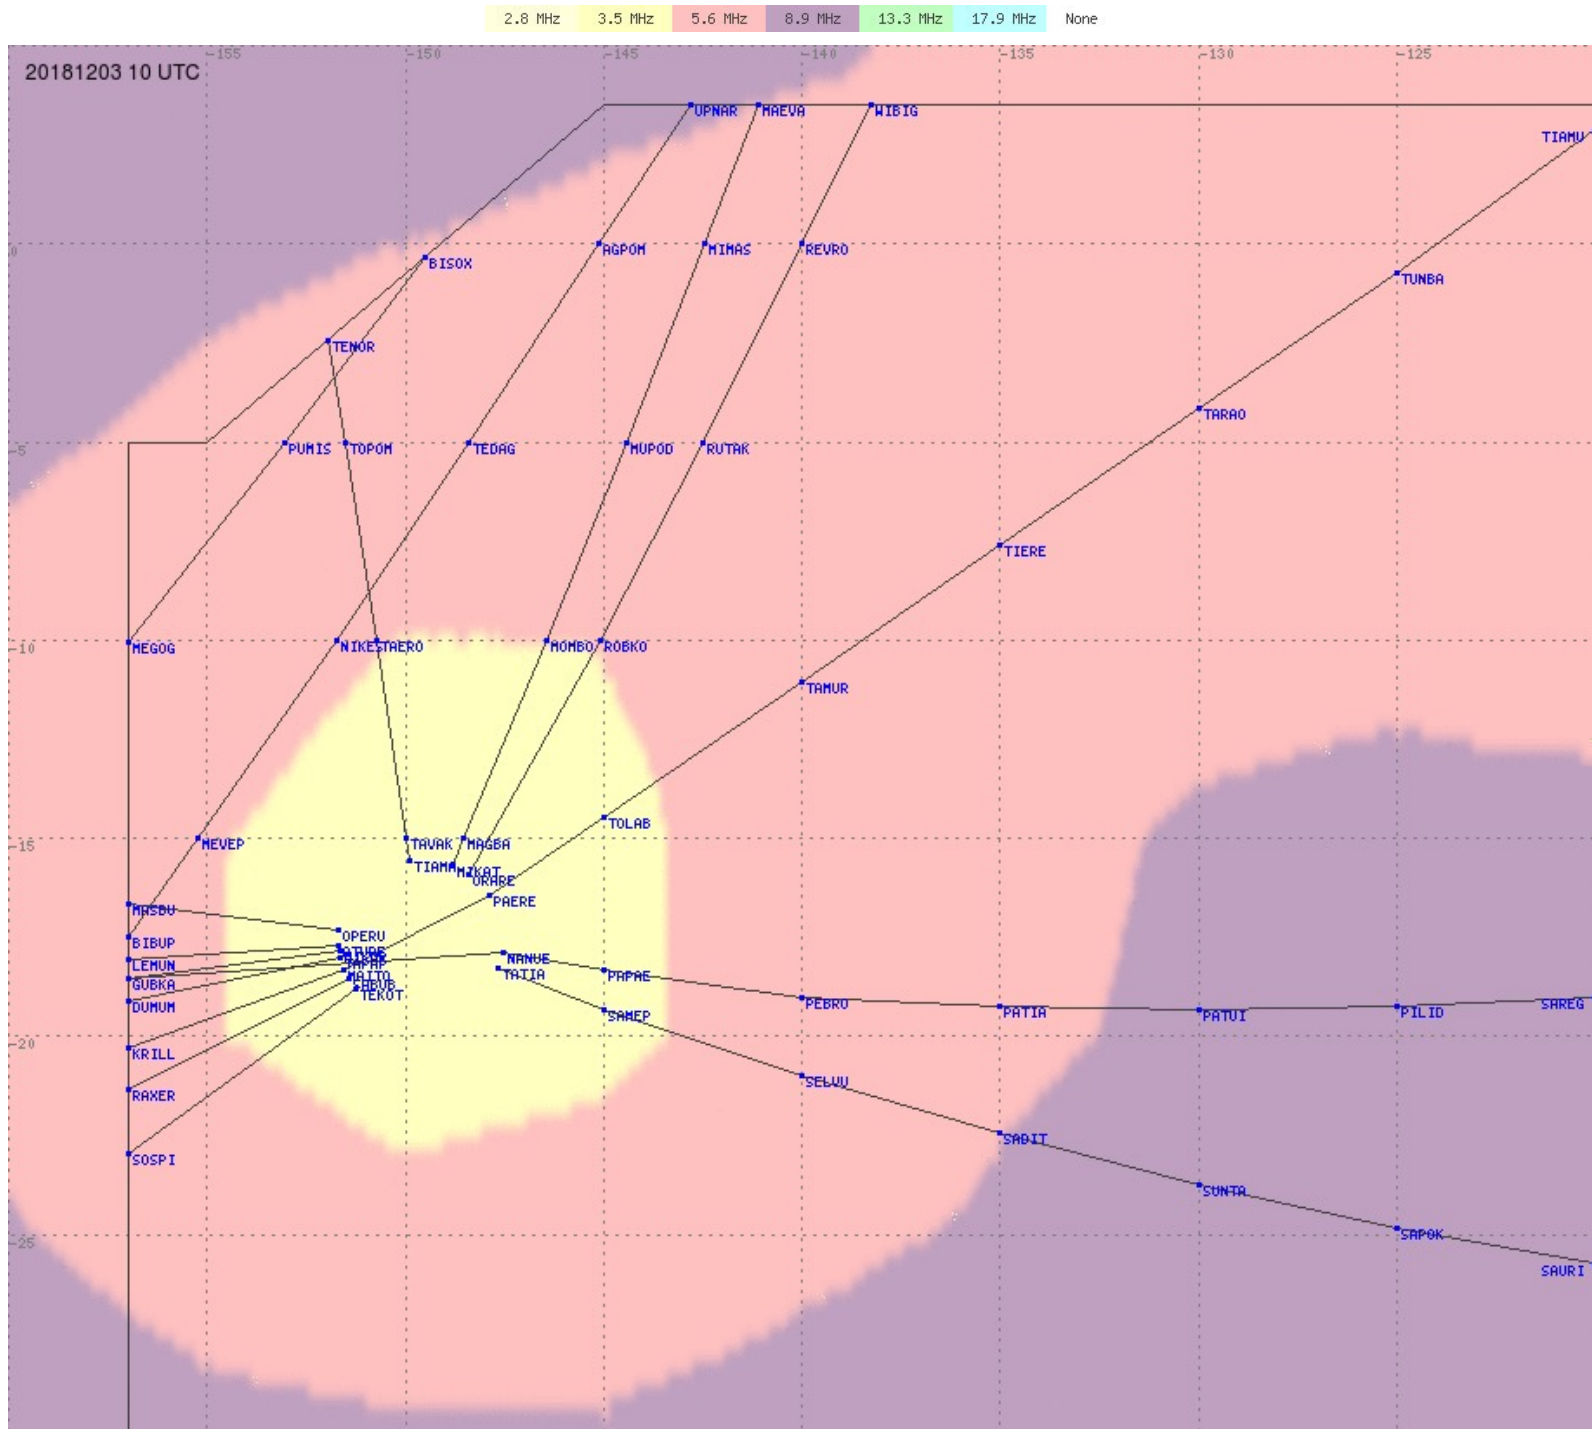

Tahiti FIR - HF Propag - 20181203

2.8 MHz 3.5 MHz 5.6 MHz 8.9 MHz 13.3 MHz 17.9 MHz None

Tahiti FIR - HF Propag - 20181203

2.8 MHz 3.5 MHz 5.6 MHz 8.9 MHz 13.3 MHz 17.9 MHz None

Tahiti FIR - HF Propag - 20181203

2.8 MHz 3.5 MHz 5.6 MHz 8.9 MHz 13.3 MHz 17.9 MHz None

Tahiti FIR - HF Propag - 20181203

2.8 MHz 3.5 MHz 5.6 MHz 8.9 MHz 13.3 MHz 17.9 MHz None

Tahiti FIR - HF Propag - 20181203

Tahiti FIR - HF Propag - 20181203

Tahiti FIR - HF Propag - 20181203

Tahiti FIR - HF Propag - 20181203

Tahiti FIR - HF Propag - 20181203

Tahiti FIR - HF Propag - 20181203

Tahiti FIR - HF Propag - 20181203

Tahiti FIR - HF Propag - 20181203

Tahiti FIR - HF Propag - 20181203