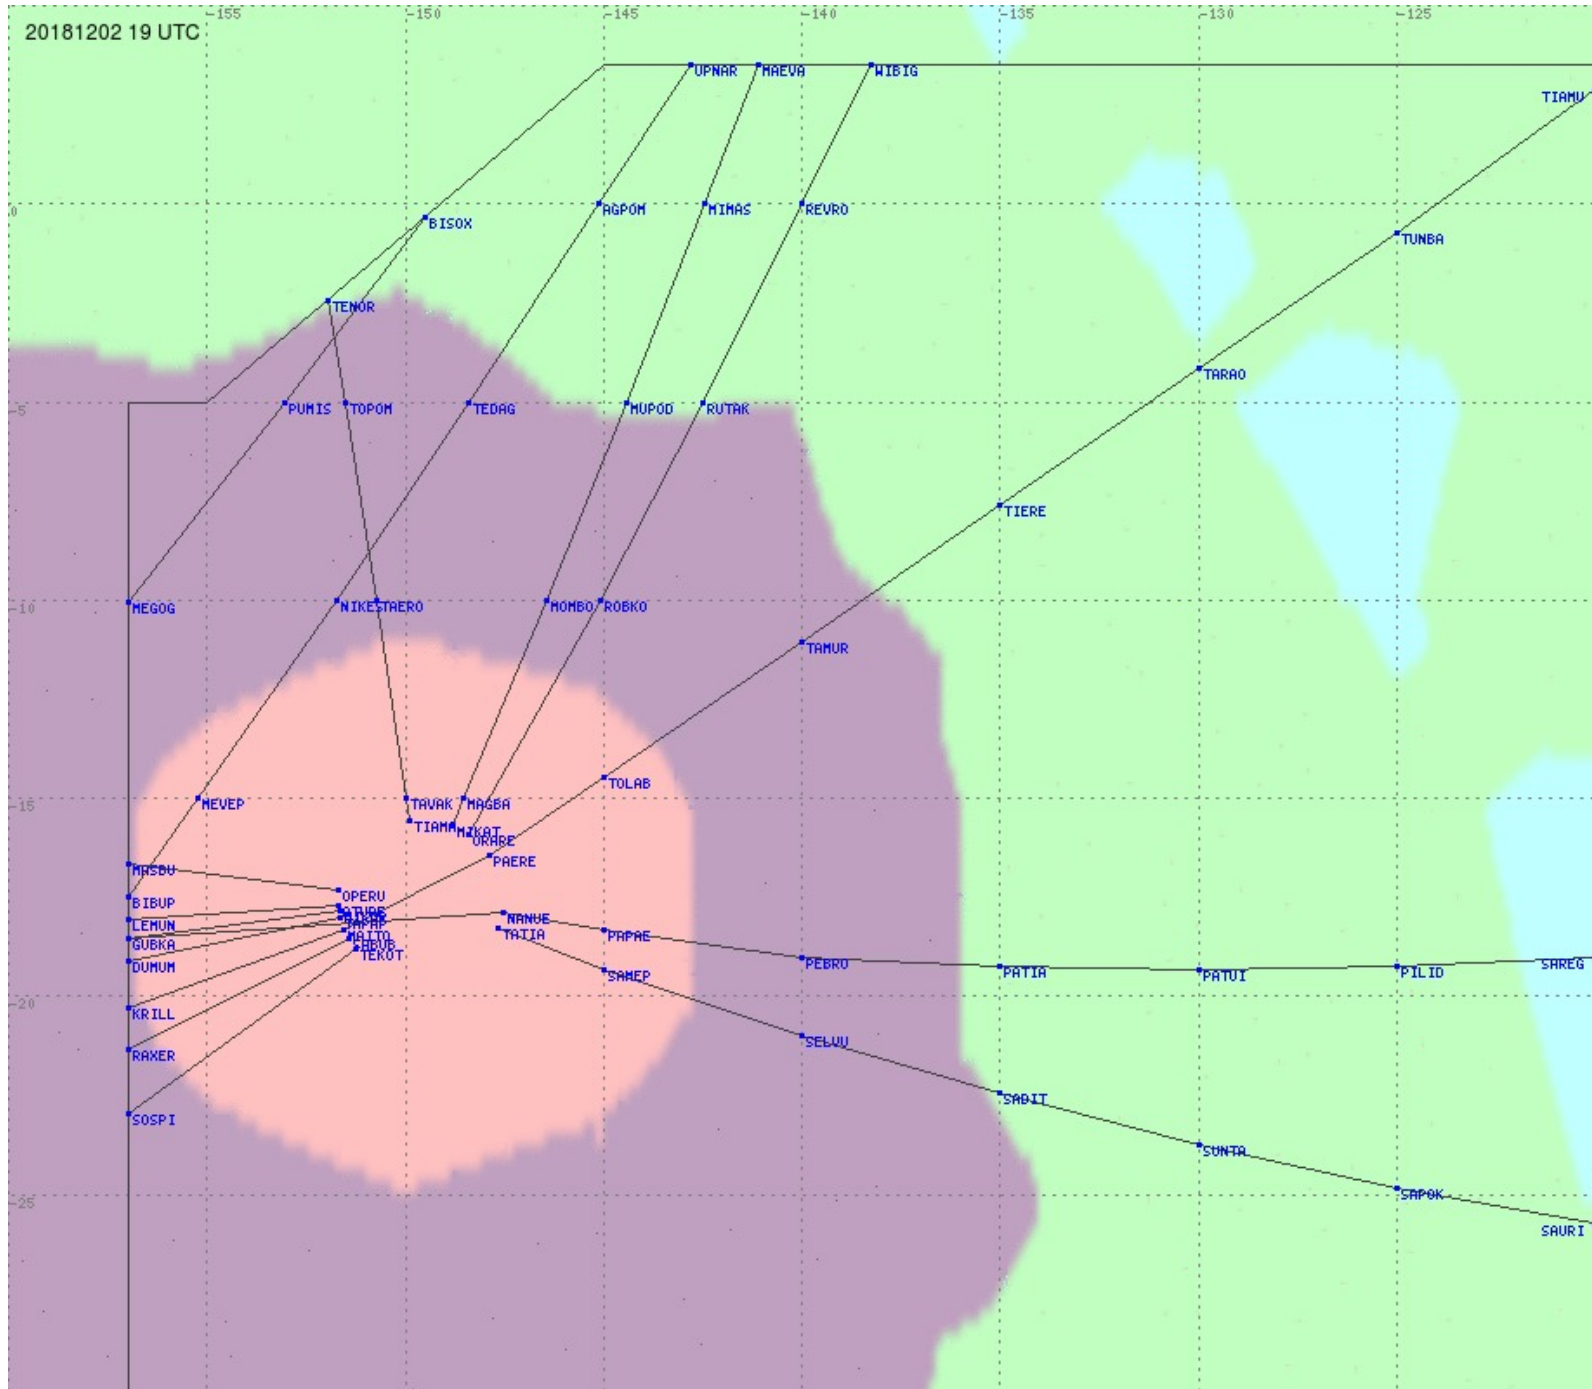

Tahiti FIR - HF Propag - 20181202

Tahiti FIR - HF Propag - 20181202

2.8 MHz 3.5 MHz 5.6 MHz 8.9 MHz 13.3 MHz 17.9 MHz None

Tahiti FIR - HF Propag - 20181202

2.8 MHz 3.5 MHz 5.6 MHz 8.9 MHz 13.3 MHz 17.9 MHz None

Tahiti FIR - HF Propag - 20181202

Tahiti FIR - HF Propag - 20181202

Tahiti FIR - HF Propag - 20181202

2.8 MHz 3.5 MHz 5.6 MHz 8.9 MHz 13.3 MHz 17.9 MHz None

Tahiti FIR - HF Propag - 20181202

2.8 MHz 3.5 MHz 5.6 MHz 8.9 MHz 13.3 MHz 17.9 MHz None

Tahiti FIR - HF Propag - 20181202

2.8 MHz 3.5 MHz 5.6 MHz 8.9 MHz 13.3 MHz 17.9 MHz None

Tahiti FIR - HF Propag - 20181202

2.8 MHz 3.5 MHz 5.6 MHz 8.9 MHz 13.3 MHz 17.9 MHz None

Tahiti FIR - HF Propag - 20181202