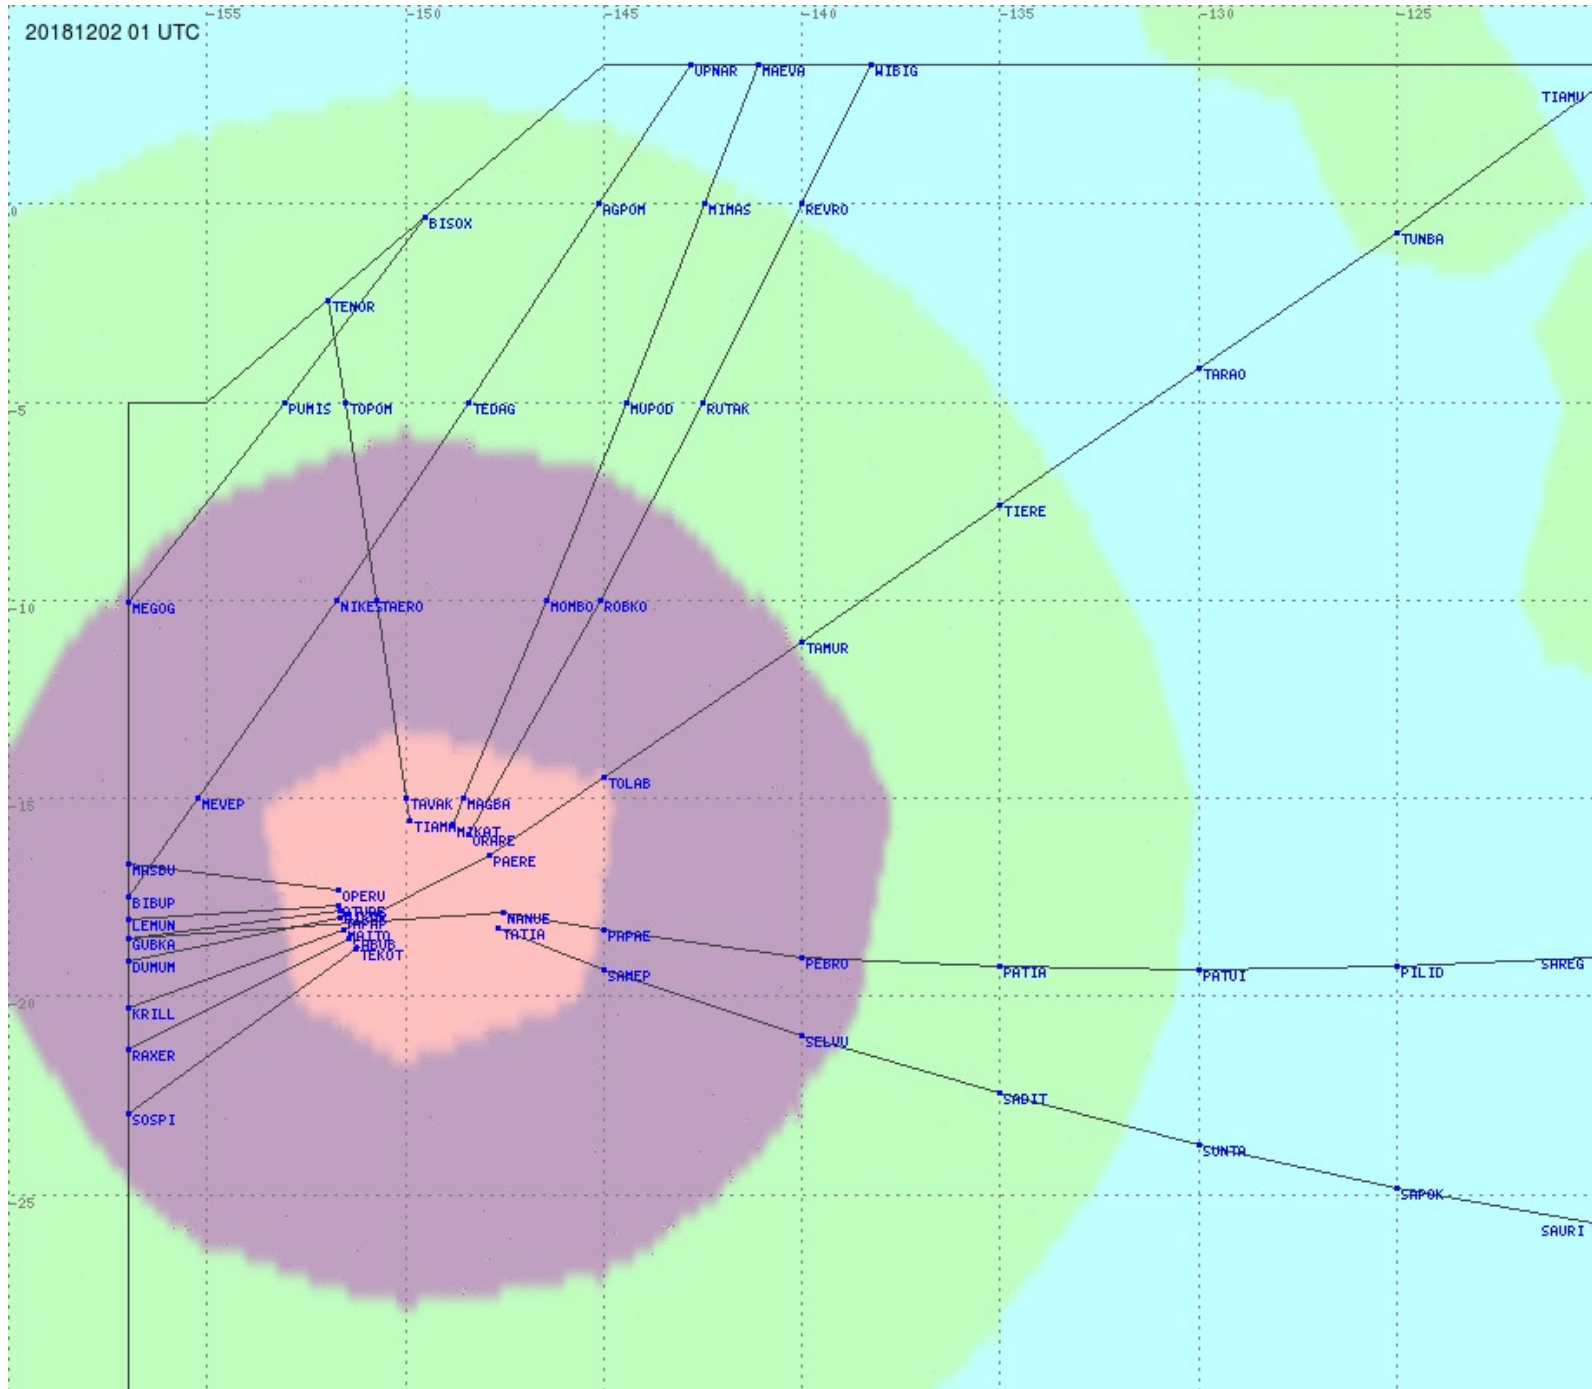

Tahiti FIR - HF Propag - 20181202

Tahiti FIR - HF Propag - 20181202

2.8 MHz 3.5 MHz 5.6 MHz 8.9 MHz 13.3 MHz 17.9 MHz None

Tahiti FIR - HF Propag - 20181202

2.8 MHz 3.5 MHz 5.6 MHz 8.9 MHz 13.3 MHz 17.9 MHz None

Tahiti FIR - HF Propag - 20181202

2.8 MHz
3.5 MHz
5.6 MHz
8.9 MHz
13.3 MHz
17.9 MHz
None

Tahiti FIR - HF Propag - 20181202

Tahiti FIR - HF Propag - 20181202

Tahiti FIR - HF Propag - 20181202

Tahiti FIR - HF Propag - 20181202

Tahiti FIR - HF Propag - 20181202

Tahiti FIR - HF Propag - 20181202

Tahiti FIR - HF Propag - 20181202

2.8 MHz
3.5 MHz
5.6 MHz
8.9 MHz
13.3 MHz
17.9 MHz
None

Tahiti FIR - HF Propag - 20181202

Tahiti FIR - HF Propag - 20181202