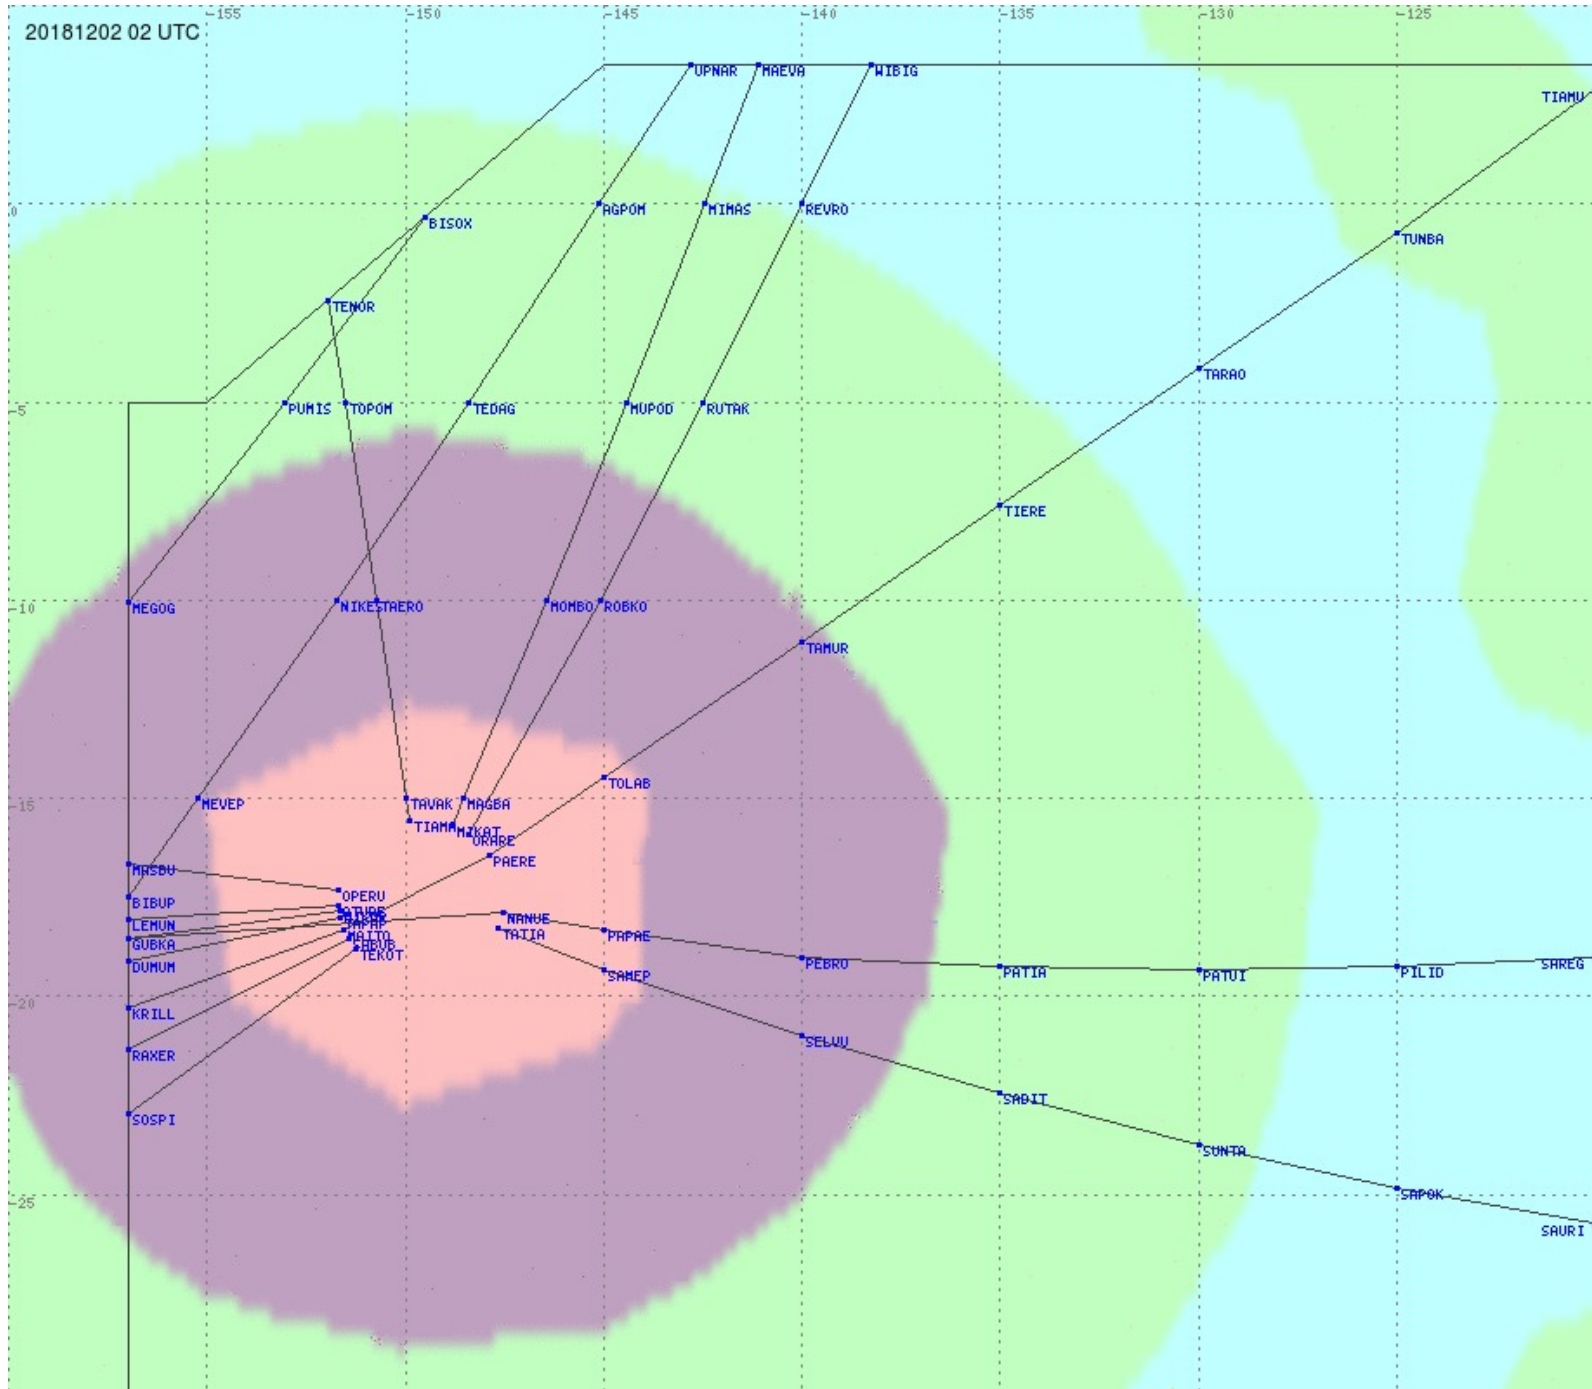

Tahiti FIR - HF Propag - 20181202

Tahiti FIR - HF Propag - 20181202

2.8 MHz 3.5 MHz 5.6 MHz 8.9 MHz 13.3 MHz 17.9 MHz None

Tahiti FIR - HF Propag - 20181202

2.8 MHz 3.5 MHz 5.6 MHz 8.9 MHz 13.3 MHz 17.9 MHz None

Tahiti FIR - HF Propag - 20181202

2.8 MHz
3.5 MHz
5.6 MHz
8.9 MHz
13.3 MHz
17.9 MHz
None

Tahiti FIR - HF Propag - 20181202

Tahiti FIR - HF Propag - 20181202

Tahiti FIR - HF Propag - 20181202

Tahiti FIR - HF Propag - 20181202

Tahiti FIR - HF Propag - 20181202

Tahiti FIR - HF Propag - 20181202

Tahiti FIR - HF Propag - 20181202

2.8 MHz
3.5 MHz
5.6 MHz
8.9 MHz
13.3 MHz
17.9 MHz
None

Tahiti FIR - HF Propag - 20181202

Tahiti FIR - HF Propag - 20181202