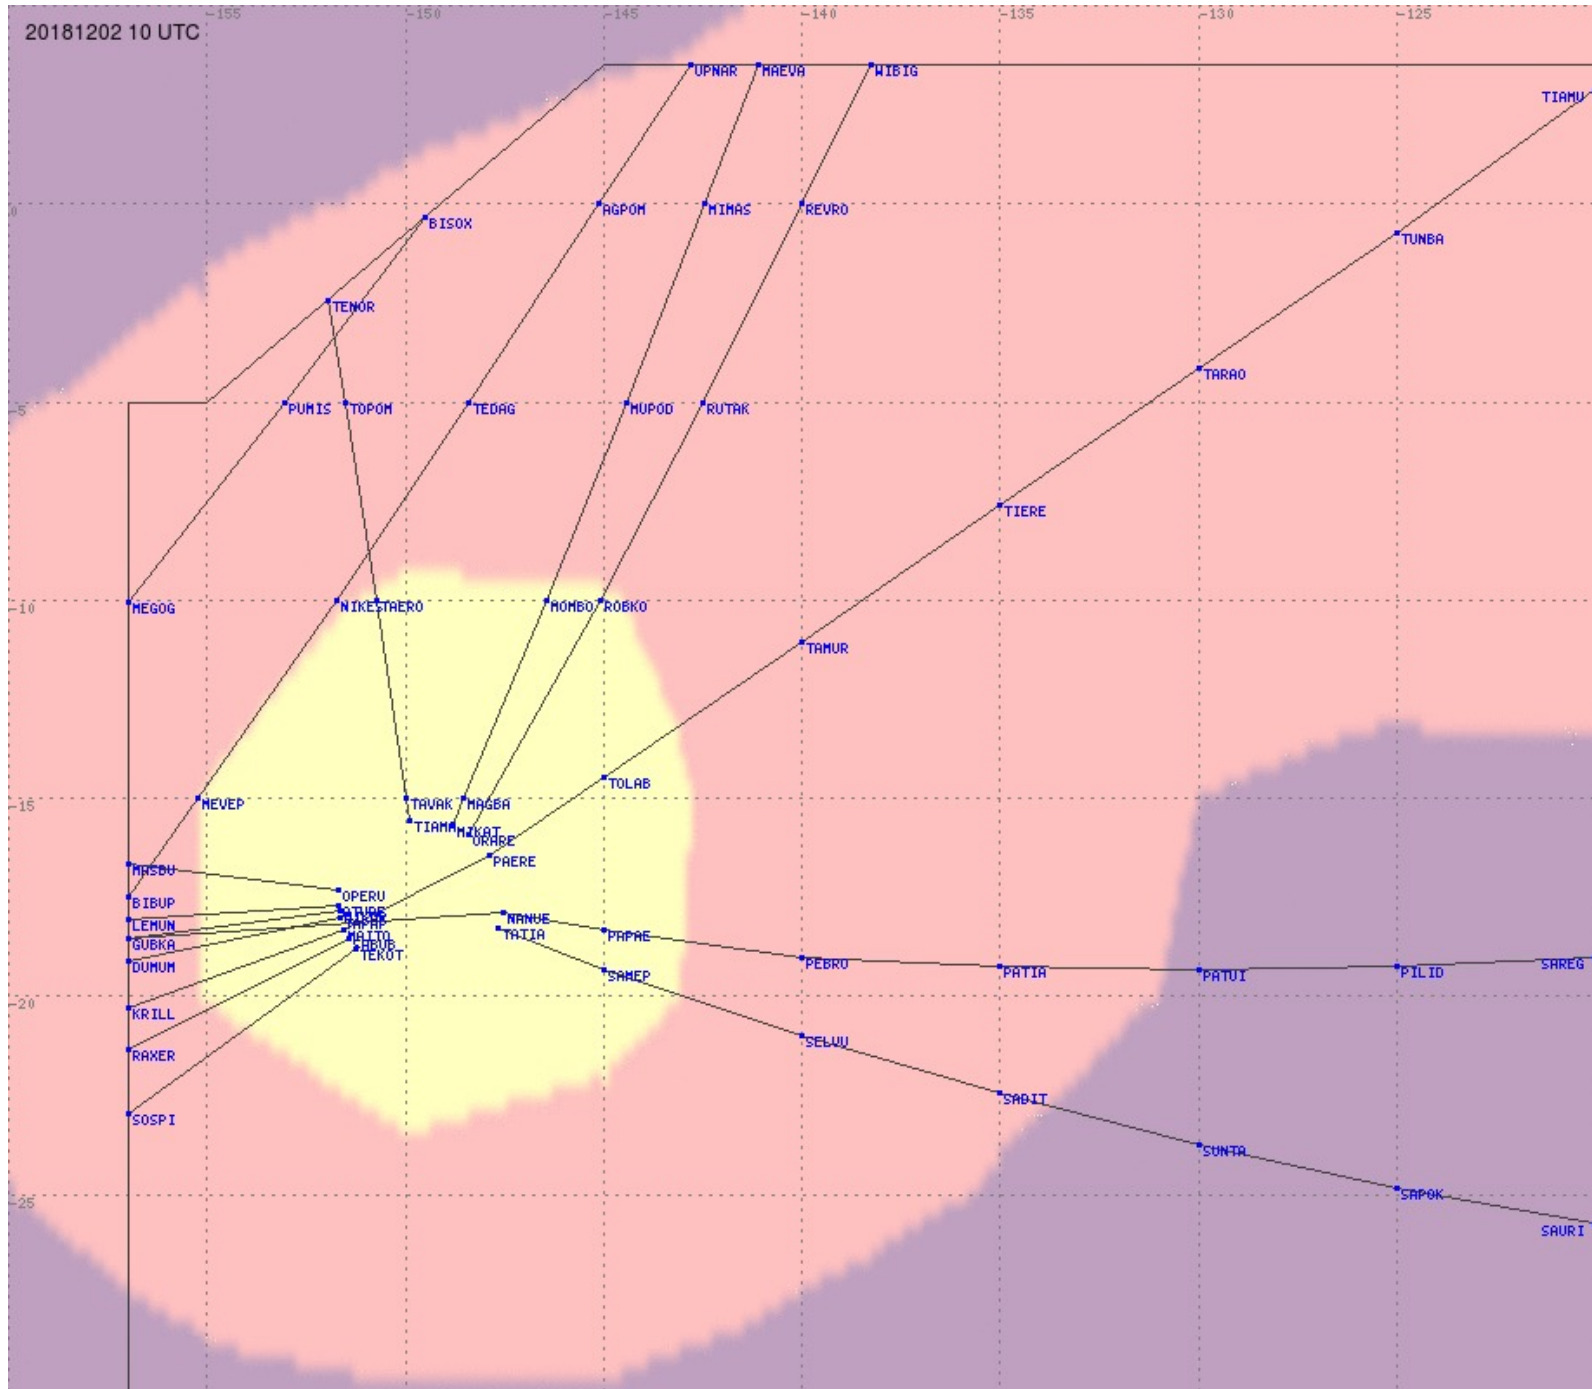

Tahiti FIR - HF Propag - 20181202

Tahiti FIR - HF Propag - 20181202

2.8 MHz 3.5 MHz 5.6 MHz 8.9 MHz 13.3 MHz 17.9 MHz None

Tahiti FIR - HF Propag - 20181202

2.8 MHz 3.5 MHz 5.6 MHz 8.9 MHz 13.3 MHz 17.9 MHz None

Tahiti FIR - HF Propag - 20181202

2.8 MHz
3.5 MHz
5.6 MHz
8.9 MHz
13.3 MHz
17.9 MHz
None

Tahiti FIR - HF Propag - 20181202

Tahiti FIR - HF Propag - 20181202

Tahiti FIR - HF Propag - 20181202

Tahiti FIR - HF Propag - 20181202

Tahiti FIR - HF Propag - 20181202

Tahiti FIR - HF Propag - 20181202

Tahiti FIR - HF Propag - 20181202

2.8 MHz
3.5 MHz
5.6 MHz
8.9 MHz
13.3 MHz
17.9 MHz
None

Tahiti FIR - HF Propag - 20181202

Tahiti FIR - HF Propag - 20181202

Tahiti FIR - HF Propag - 20181202

Tahiti FIR - HF Propag - 20181202

Tahiti FIR - HF Propag - 20181202

2.8 MHz 3.5 MHz 5.6 MHz 8.9 MHz 13.3 MHz 17.9 MHz None

Tahiti FIR - HF Propag - 20181202

2.8 MHz 3.5 MHz 5.6 MHz 8.9 MHz 13.3 MHz 17.9 MHz None