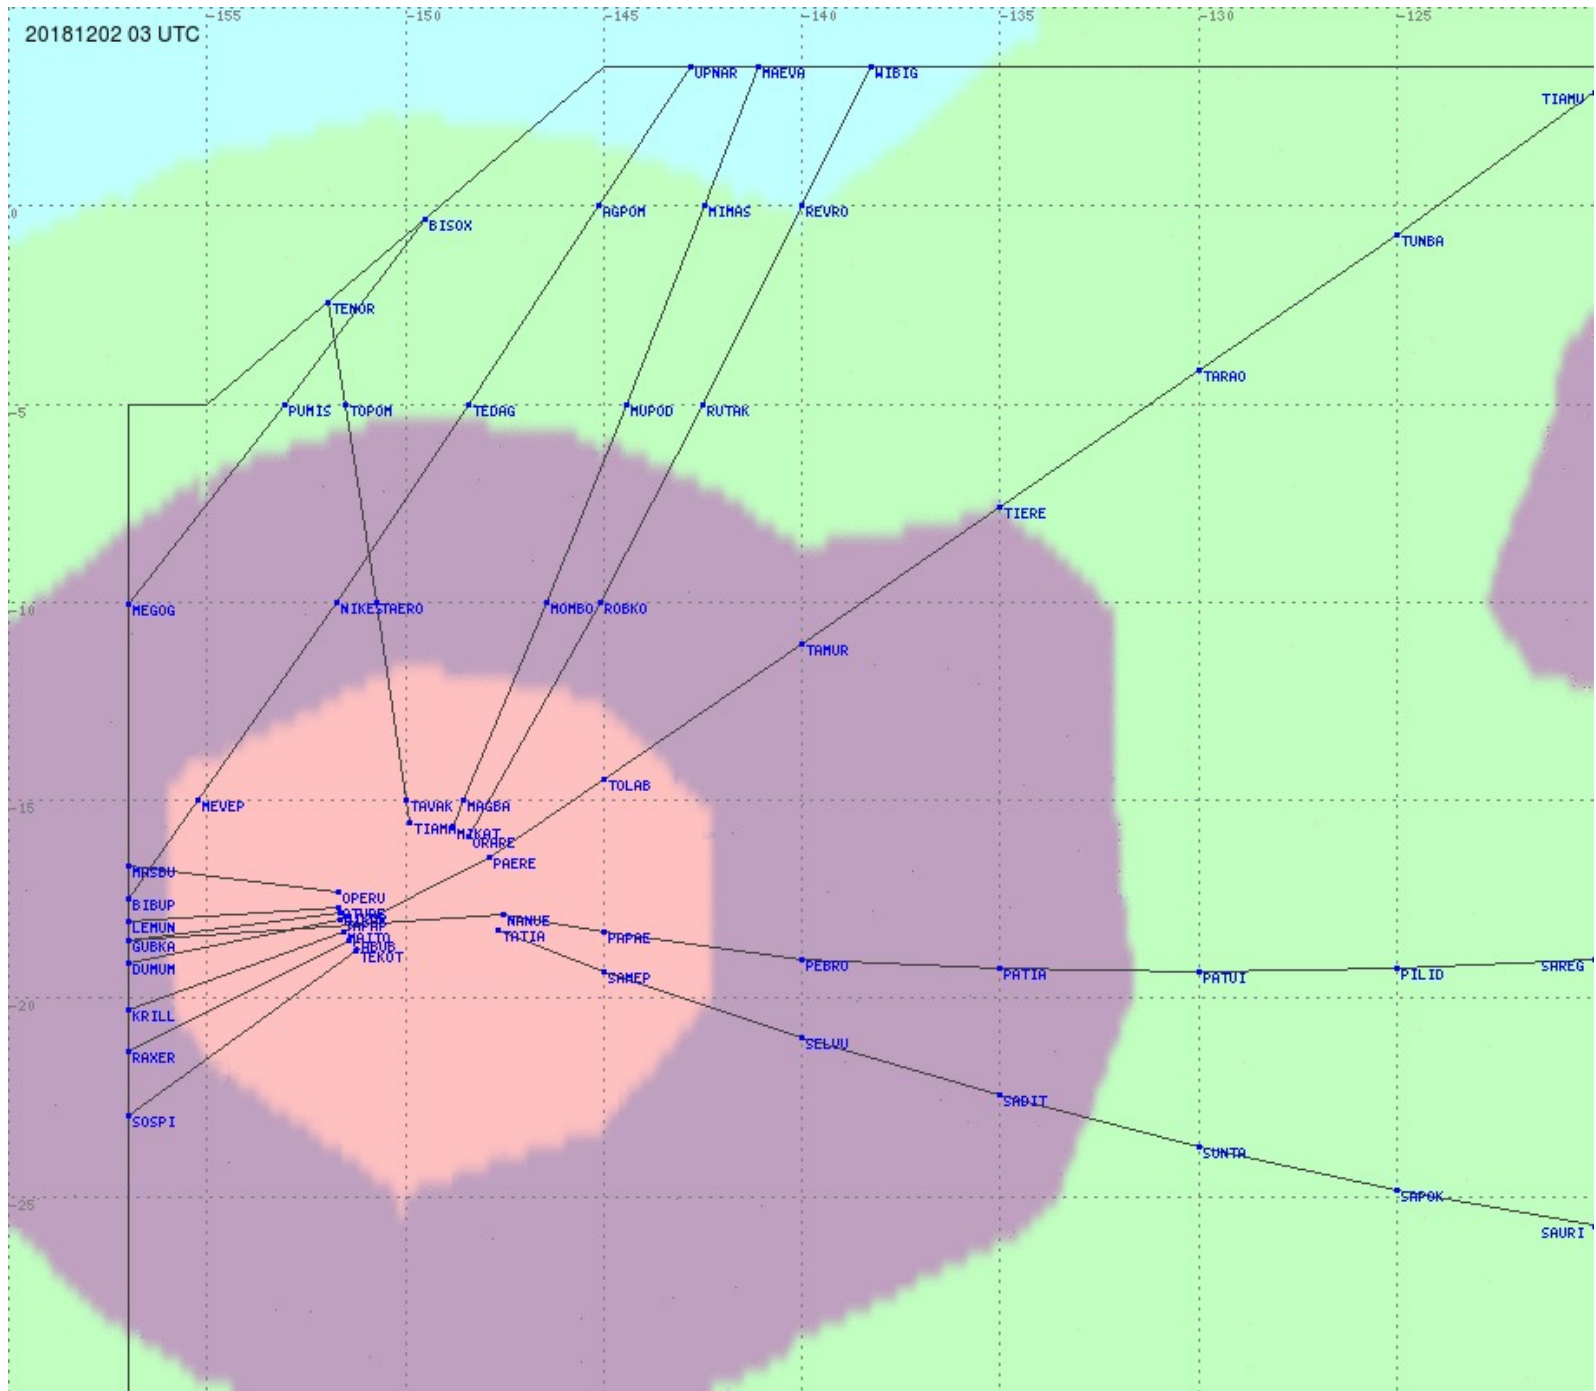

Tahiti FIR - HF Propag - 20181202

Tahiti FIR - HF Propag - 20181202

2.8 MHz 3.5 MHz 5.6 MHz 8.9 MHz 13.3 MHz 17.9 MHz None

Tahiti FIR - HF Propag - 20181202

2.8 MHz 3.5 MHz 5.6 MHz 8.9 MHz 13.3 MHz 17.9 MHz None

Tahiti FIR - HF Propag - 20181202

2.8 MHz
3.5 MHz
5.6 MHz
8.9 MHz
13.3 MHz
17.9 MHz
None

Tahiti FIR - HF Propag - 20181202

Tahiti FIR - HF Propag - 20181202

Tahiti FIR - HF Propag - 20181202

Tahiti FIR - HF Propag - 20181202

Tahiti FIR - HF Propag - 20181202

Tahiti FIR - HF Propag - 20181202

Tahiti FIR - HF Propag - 20181202

2.8 MHz
3.5 MHz
5.6 MHz
8.9 MHz
13.3 MHz
17.9 MHz
None

Tahiti FIR - HF Propag - 20181202

Tahiti FIR - HF Propag - 20181202

Tahiti FIR - HF Propag - 20181202

Tahiti FIR - HF Propag - 20181202

Tahiti FIR - HF Propag - 20181202

2.8 MHz 3.5 MHz 5.6 MHz 8.9 MHz 13.3 MHz 17.9 MHz None

Tahiti FIR - HF Propag - 20181202

2.8 MHz 3.5 MHz 5.6 MHz 8.9 MHz 13.3 MHz 17.9 MHz None