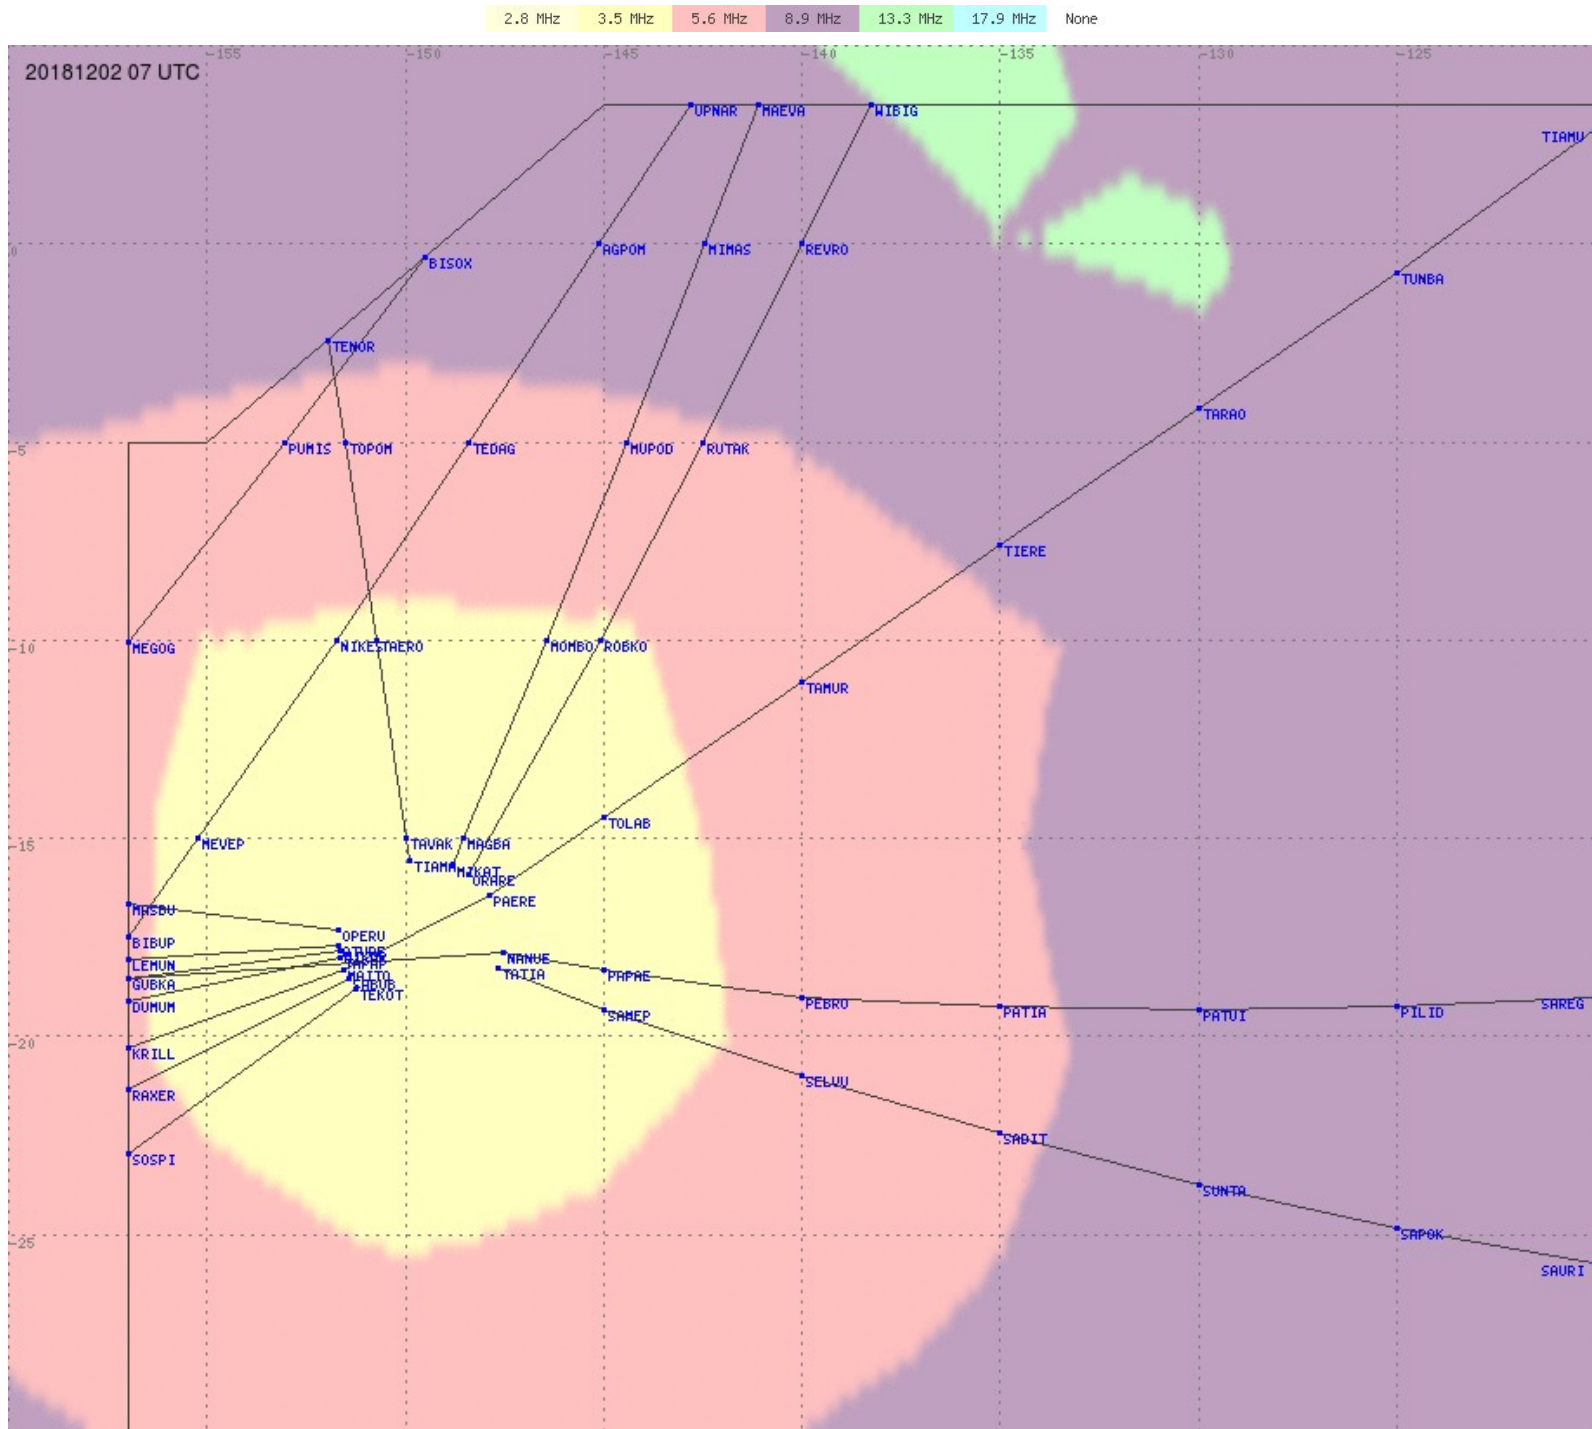

Tahiti FIR - HF Propag - 20181202

Tahiti FIR - HF Propag - 20181202

2.8 MHz 3.5 MHz 5.6 MHz 8.9 MHz 13.3 MHz 17.9 MHz None

Tahiti FIR - HF Propag - 20181202

2.8 MHz 3.5 MHz 5.6 MHz 8.9 MHz 13.3 MHz 17.9 MHz None

Tahiti FIR - HF Propag - 20181202

2.8 MHz
3.5 MHz
5.6 MHz
8.9 MHz
13.3 MHz
17.9 MHz
None

Tahiti FIR - HF Propag - 20181202

Tahiti FIR - HF Propag - 20181202

Tahiti FIR - HF Propag - 20181202

Tahiti FIR - HF Propag - 20181202

Tahiti FIR - HF Propag - 20181202

Tahiti FIR - HF Propag - 20181202

Tahiti FIR - HF Propag - 20181202

2.8 MHz
3.5 MHz
5.6 MHz
8.9 MHz
13.3 MHz
17.9 MHz
None

Tahiti FIR - HF Propag - 20181202

Tahiti FIR - HF Propag - 20181202

Tahiti FIR - HF Propag - 20181202

Tahiti FIR - HF Propag - 20181202

Tahiti FIR - HF Propag - 20181202

2.8 MHz 3.5 MHz 5.6 MHz 8.9 MHz 13.3 MHz 17.9 MHz None

Tahiti FIR - HF Propag - 20181202

2.8 MHz 3.5 MHz 5.6 MHz 8.9 MHz 13.3 MHz 17.9 MHz None