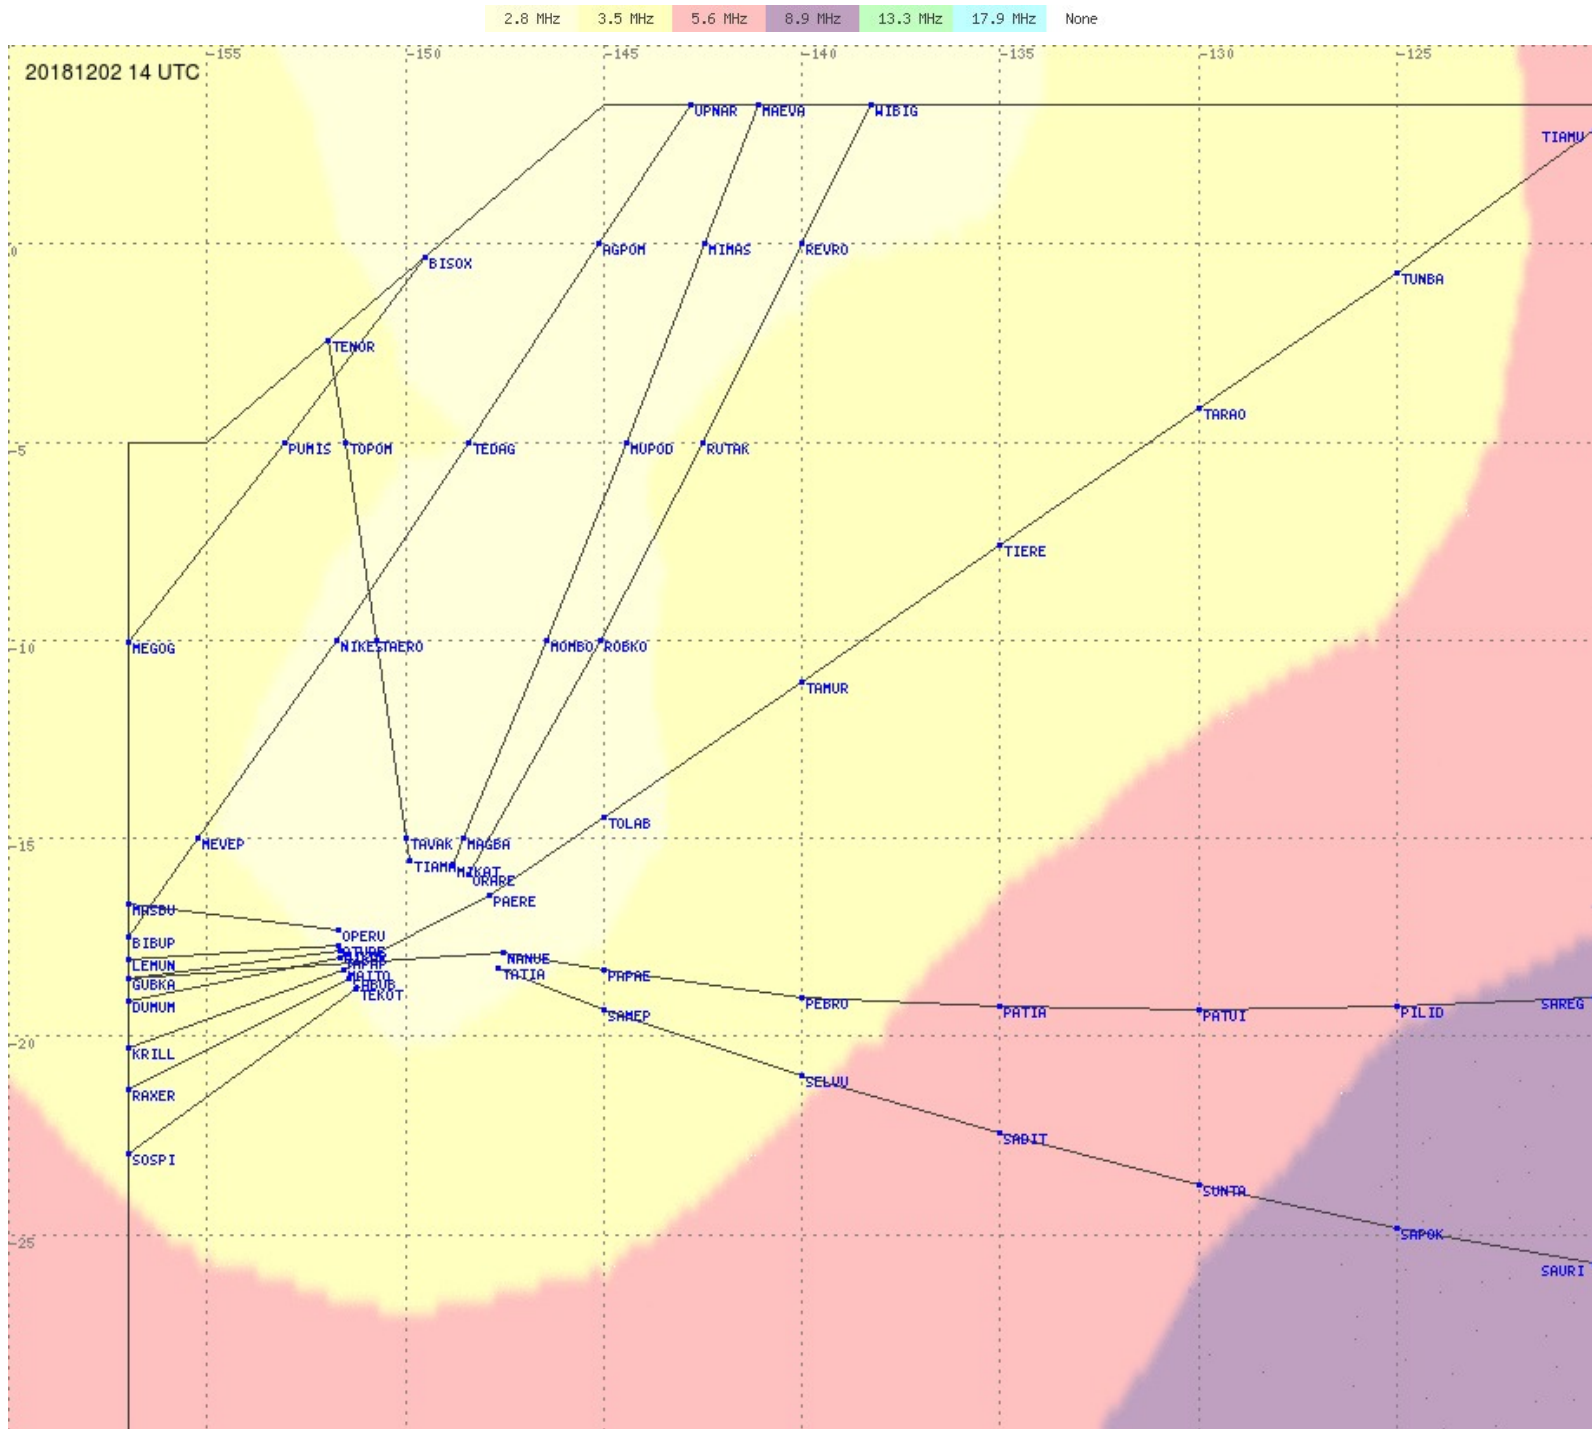

Tahiti FIR - HF Propag - 20181202

Tahiti FIR - HF Propag - 20181202

2.8 MHz 3.5 MHz 5.6 MHz 8.9 MHz 13.3 MHz 17.9 MHz None

Tahiti FIR - HF Propag - 20181202

2.8 MHz 3.5 MHz 5.6 MHz 8.9 MHz 13.3 MHz 17.9 MHz None

Tahiti FIR - HF Propag - 20181202

2.8 MHz
3.5 MHz
5.6 MHz
8.9 MHz
13.3 MHz
17.9 MHz
None

Tahiti FIR - HF Propag - 20181202

Tahiti FIR - HF Propag - 20181202

Tahiti FIR - HF Propag - 20181202

Tahiti FIR - HF Propag - 20181202

Tahiti FIR - HF Propag - 20181202

Tahiti FIR - HF Propag - 20181202

Tahiti FIR - HF Propag - 20181202

2.8 MHz
3.5 MHz
5.6 MHz
8.9 MHz
13.3 MHz
17.9 MHz
None

Tahiti FIR - HF Propag - 20181202

Tahiti FIR - HF Propag - 20181202

Tahiti FIR - HF Propag - 20181202

Tahiti FIR - HF Propag - 20181202

Tahiti FIR - HF Propag - 20181202

2.8 MHz 3.5 MHz 5.6 MHz 8.9 MHz 13.3 MHz 17.9 MHz None

Tahiti FIR - HF Propag - 20181202

2.8 MHz 3.5 MHz 5.6 MHz 8.9 MHz 13.3 MHz 17.9 MHz None