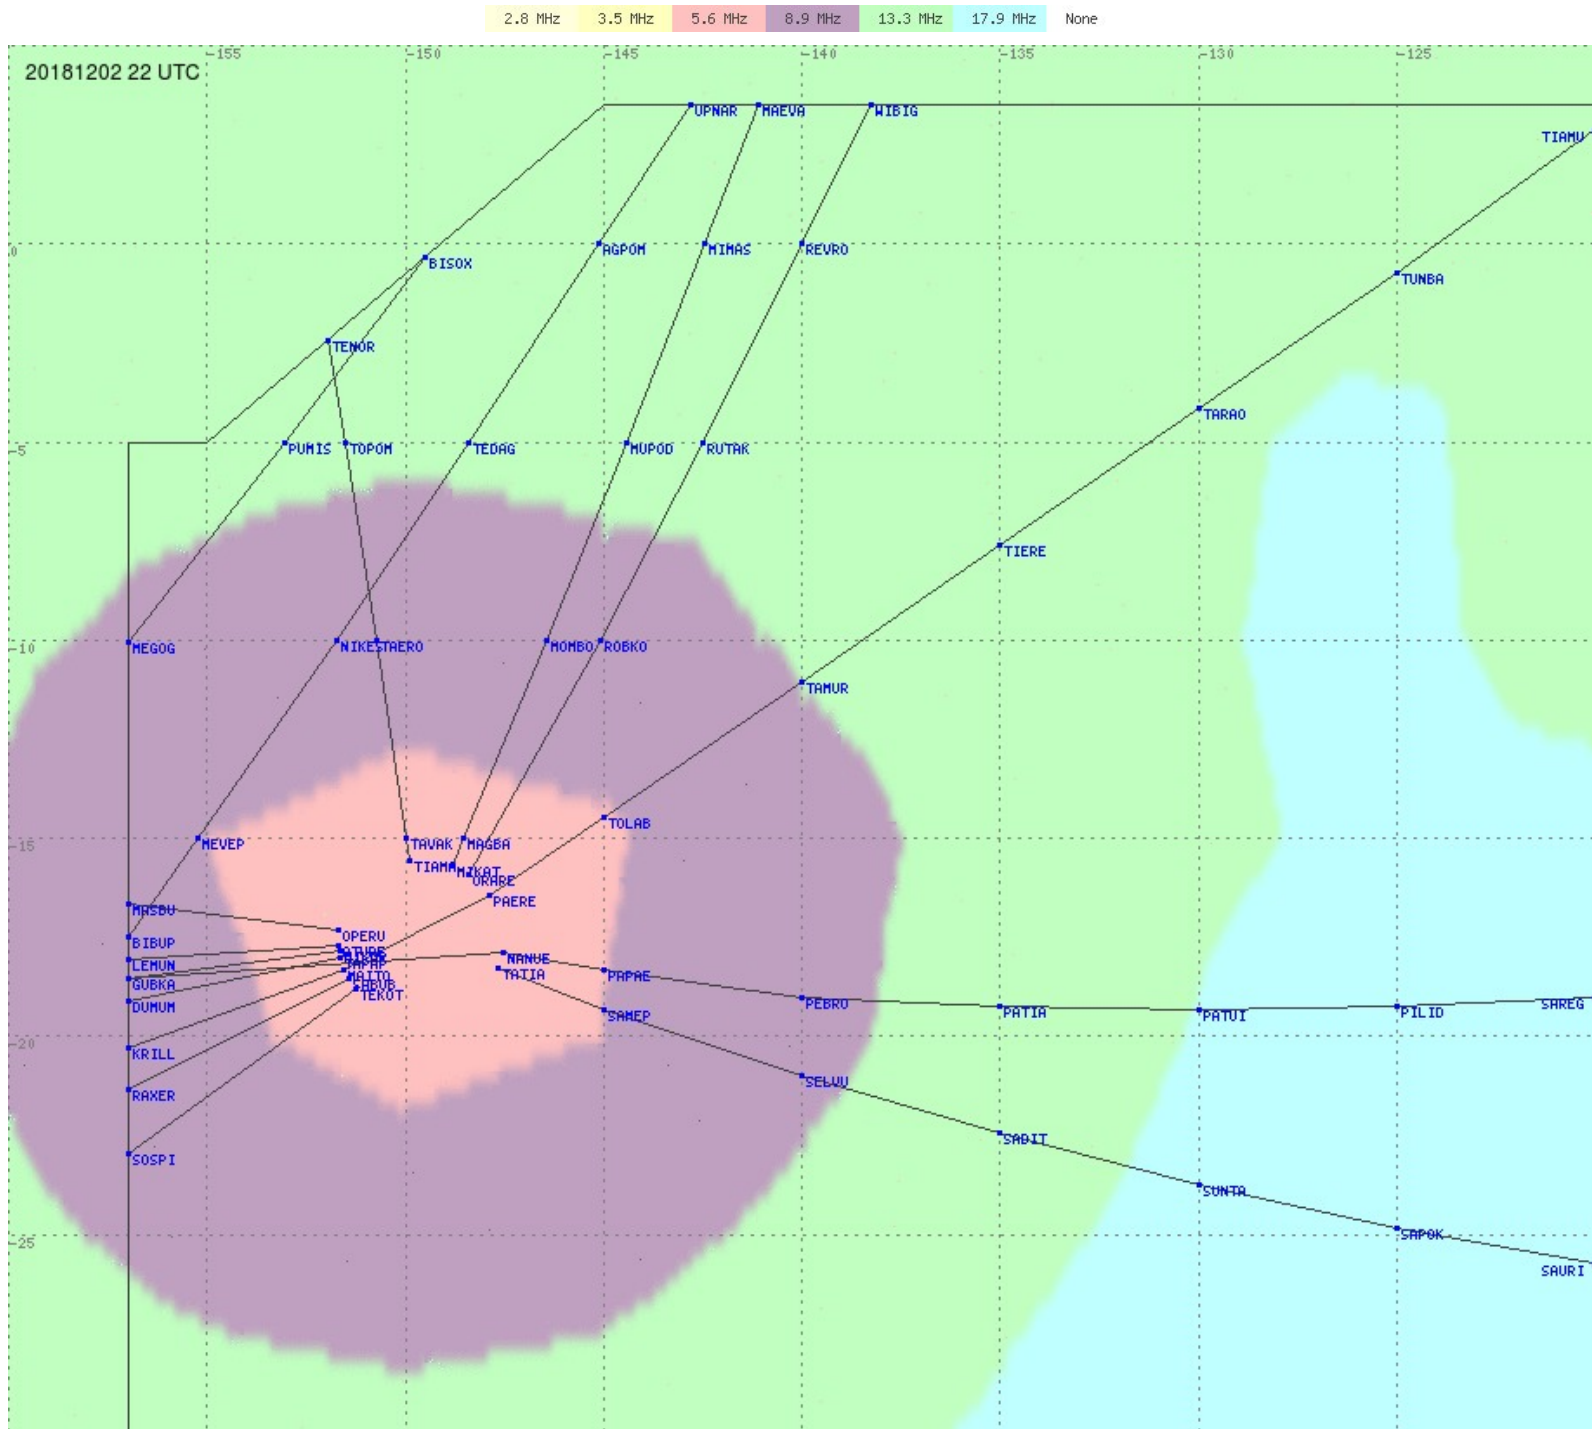

Tahiti FIR - HF Propag - 20181202

Tahiti FIR - HF Propag - 20181202

2.8 MHz 3.5 MHz 5.6 MHz 8.9 MHz 13.3 MHz 17.9 MHz None

Tahiti FIR - HF Propag - 20181202

2.8 MHz 3.5 MHz 5.6 MHz 8.9 MHz 13.3 MHz 17.9 MHz None

Tahiti FIR - HF Propag - 20181202

Tahiti FIR - HF Propag - 20181202

Tahiti FIR - HF Propag - 20181202

2.8 MHz 3.5 MHz 5.6 MHz 8.9 MHz 13.3 MHz 17.9 MHz None

Tahiti FIR - HF Propag - 20181202

2.8 MHz 3.5 MHz 5.6 MHz 8.9 MHz 13.3 MHz 17.9 MHz None

Tahiti FIR - HF Propag - 20181202

2.8 MHz 3.5 MHz 5.6 MHz 8.9 MHz 13.3 MHz 17.9 MHz None

Tahiti FIR - HF Propag - 20181202

2.8 MHz 3.5 MHz 5.6 MHz 8.9 MHz 13.3 MHz 17.9 MHz None

Tahiti FIR - HF Propag - 20181202