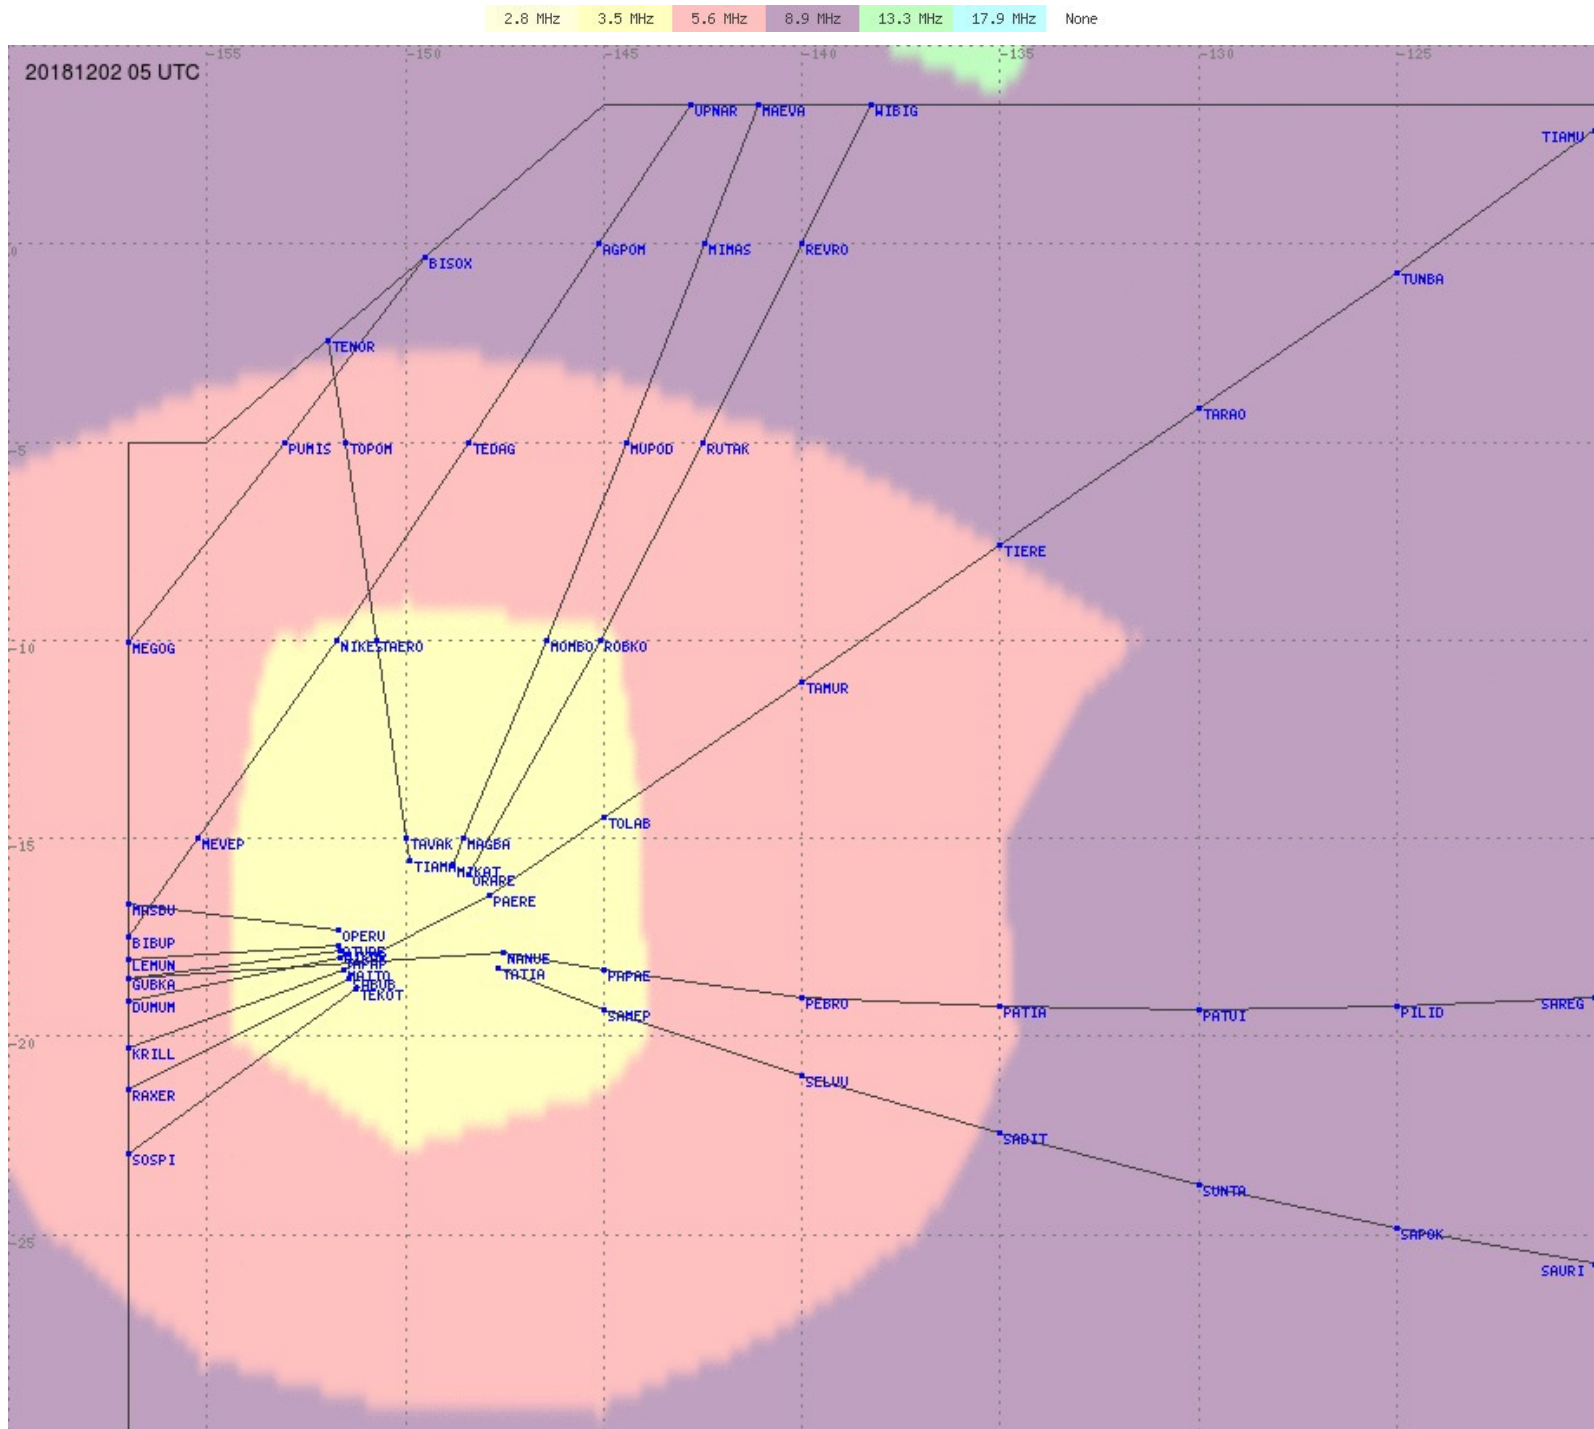

Tahiti FIR - HF Propag - 20181202

Tahiti FIR - HF Propag - 20181202

2.8 MHz 3.5 MHz 5.6 MHz 8.9 MHz 13.3 MHz 17.9 MHz None

Tahiti FIR - HF Propag - 20181202

2.8 MHz 3.5 MHz 5.6 MHz 8.9 MHz 13.3 MHz 17.9 MHz None

Tahiti FIR - HF Propag - 20181202

2.8 MHz
3.5 MHz
5.6 MHz
8.9 MHz
13.3 MHz
17.9 MHz
None

Tahiti FIR - HF Propag - 20181202

Tahiti FIR - HF Propag - 20181202

Tahiti FIR - HF Propag - 20181202

Tahiti FIR - HF Propag - 20181202

Tahiti FIR - HF Propag - 20181202

Tahiti FIR - HF Propag - 20181202

Tahiti FIR - HF Propag - 20181202

2.8 MHz
3.5 MHz
5.6 MHz
8.9 MHz
13.3 MHz
17.9 MHz
None

Tahiti FIR - HF Propag - 20181202

Tahiti FIR - HF Propag - 20181202

Tahiti FIR - HF Propag - 20181202

Tahiti FIR - HF Propag - 20181202

Tahiti FIR - HF Propag - 20181202

2.8 MHz 3.5 MHz 5.6 MHz 8.9 MHz 13.3 MHz 17.9 MHz None

Tahiti FIR - HF Propag - 20181202

2.8 MHz 3.5 MHz 5.6 MHz 8.9 MHz 13.3 MHz 17.9 MHz None