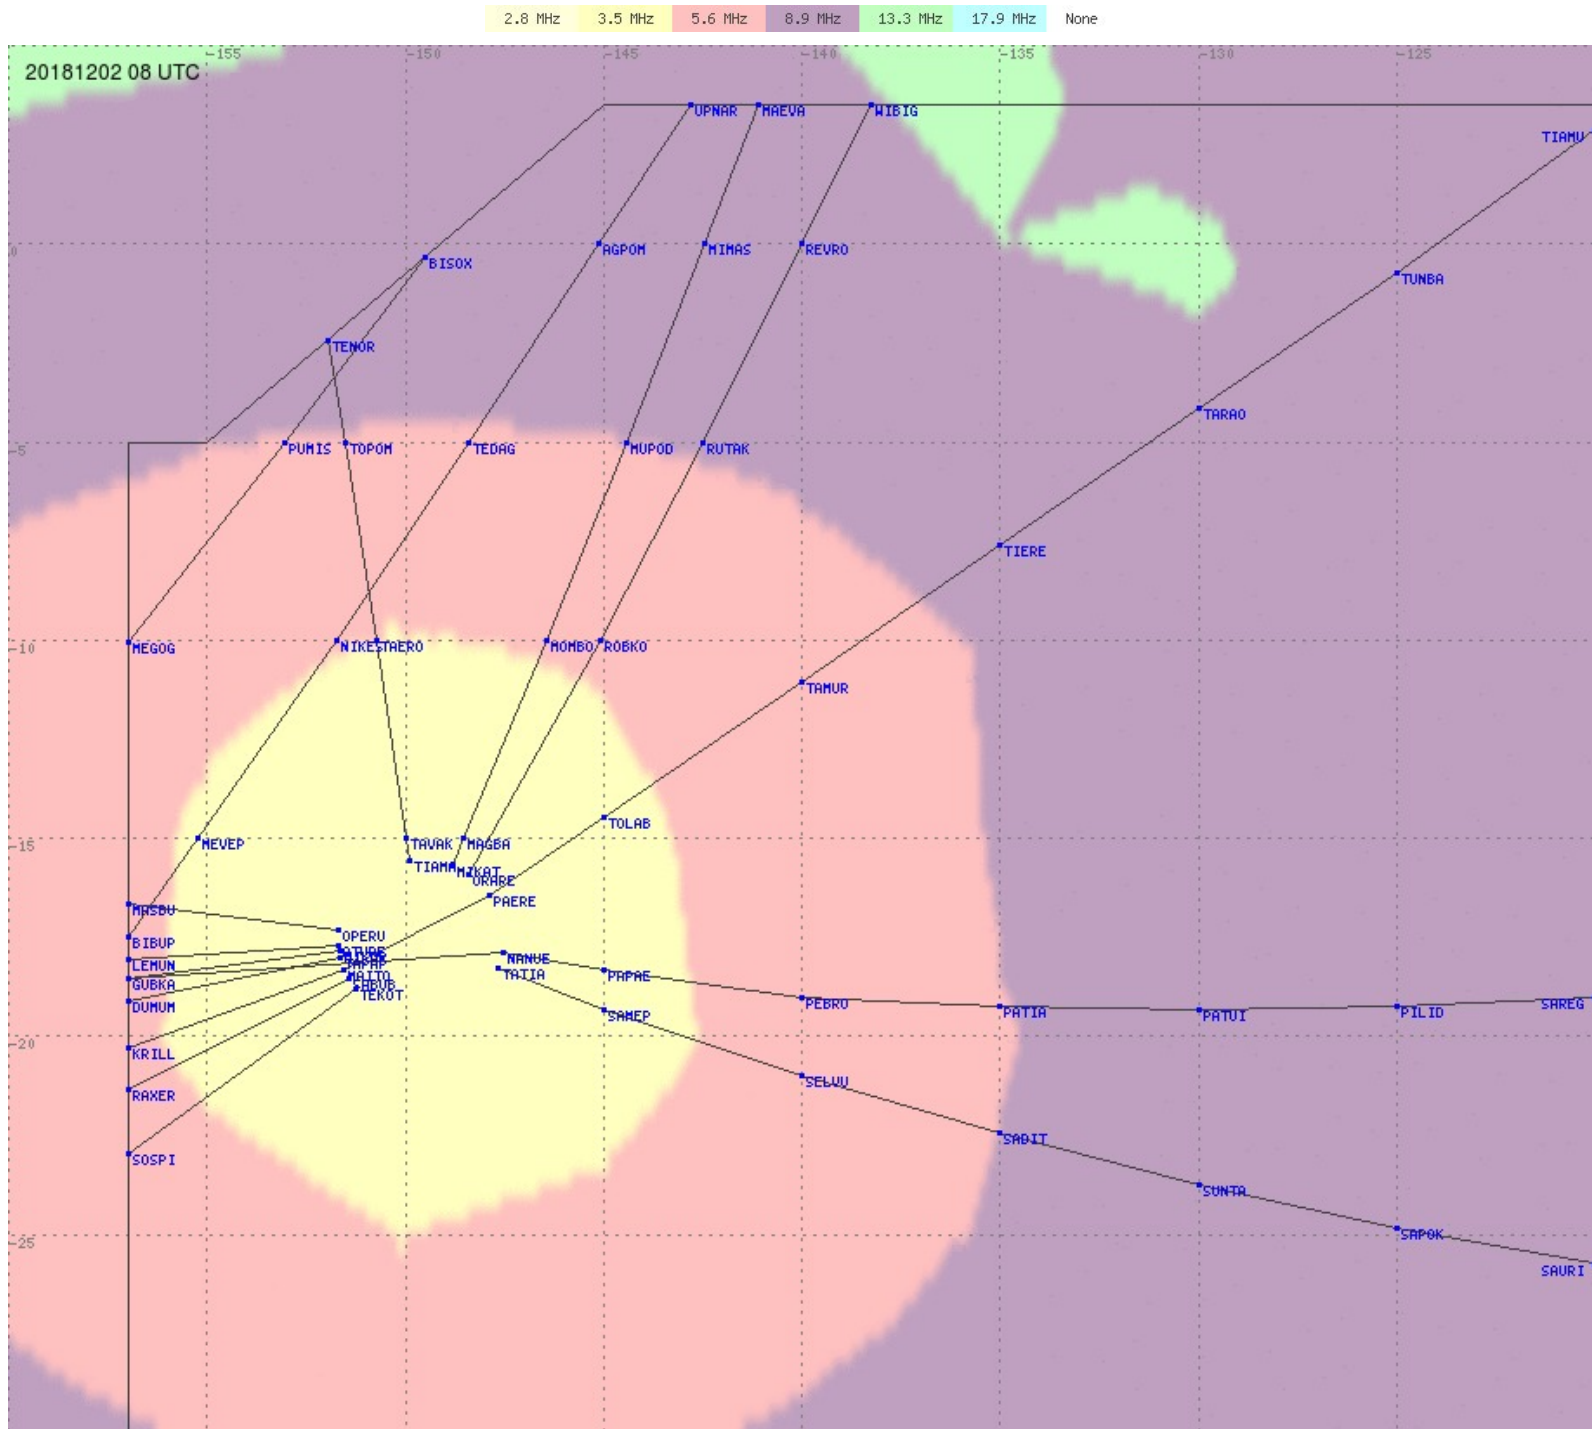

Tahiti FIR - HF Propag - 20181202

Tahiti FIR - HF Propag - 20181202

2.8 MHz 3.5 MHz 5.6 MHz 8.9 MHz 13.3 MHz 17.9 MHz None

Tahiti FIR - HF Propag - 20181202

2.8 MHz 3.5 MHz 5.6 MHz 8.9 MHz 13.3 MHz 17.9 MHz None

Tahiti FIR - HF Propag - 20181202

2.8 MHz
3.5 MHz
5.6 MHz
8.9 MHz
13.3 MHz
17.9 MHz
None

Tahiti FIR - HF Propag - 20181202

Tahiti FIR - HF Propag - 20181202

Tahiti FIR - HF Propag - 20181202

Tahiti FIR - HF Propag - 20181202

Tahiti FIR - HF Propag - 20181202

Tahiti FIR - HF Propag - 20181202

Tahiti FIR - HF Propag - 20181202

2.8 MHz
3.5 MHz
5.6 MHz
8.9 MHz
13.3 MHz
17.9 MHz
None

Tahiti FIR - HF Propag - 20181202

Tahiti FIR - HF Propag - 20181202

Tahiti FIR - HF Propag - 20181202

Tahiti FIR - HF Propag - 20181202

Tahiti FIR - HF Propag - 20181202

2.8 MHz 3.5 MHz 5.6 MHz 8.9 MHz 13.3 MHz 17.9 MHz None

Tahiti FIR - HF Propag - 20181202

2.8 MHz 3.5 MHz 5.6 MHz 8.9 MHz 13.3 MHz 17.9 MHz None