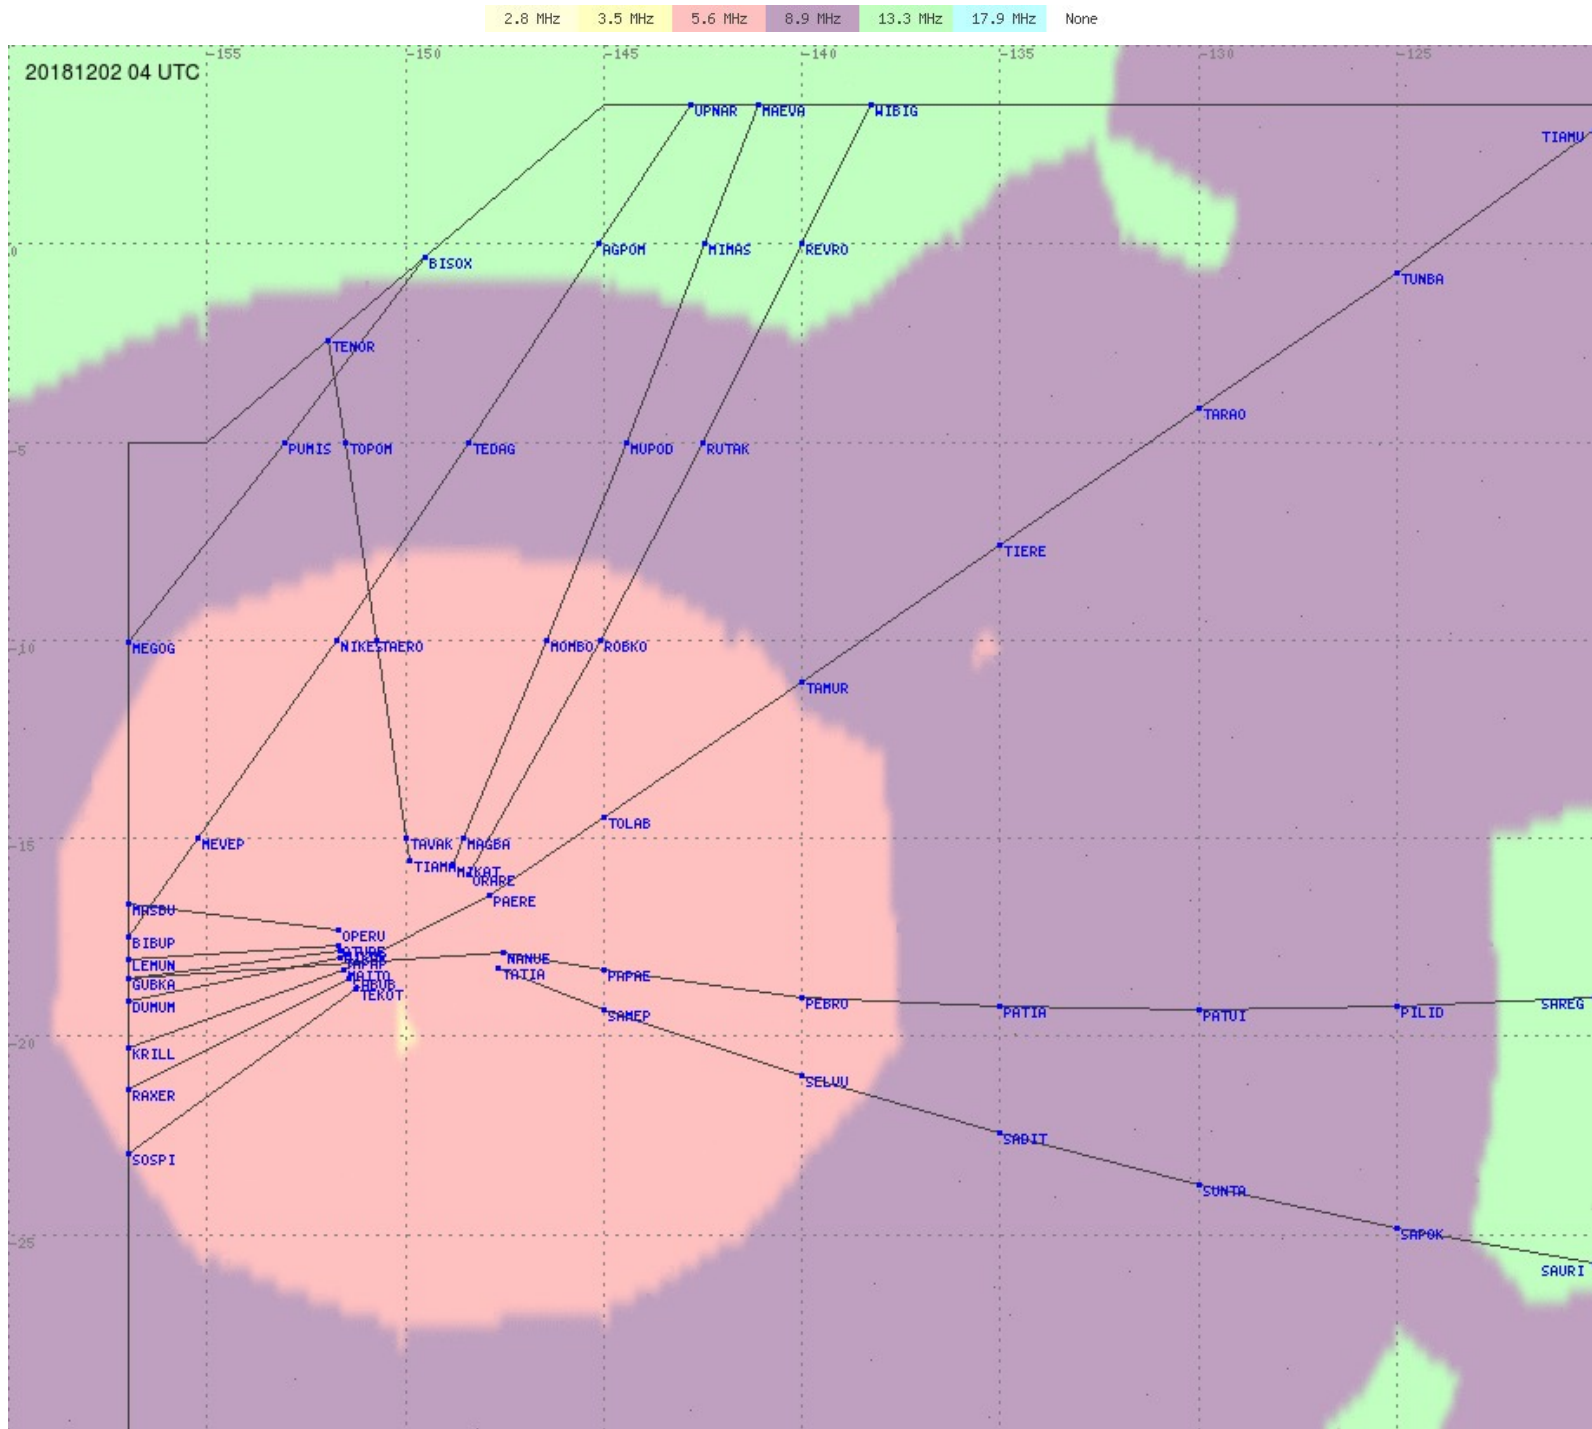

Tahiti FIR - HF Propag - 20181202

Tahiti FIR - HF Propag - 20181202

2.8 MHz 3.5 MHz 5.6 MHz 8.9 MHz 13.3 MHz 17.9 MHz None

Tahiti FIR - HF Propag - 20181202

2.8 MHz 3.5 MHz 5.6 MHz 8.9 MHz 13.3 MHz 17.9 MHz None

Tahiti FIR - HF Propag - 20181202

2.8 MHz
3.5 MHz
5.6 MHz
8.9 MHz
13.3 MHz
17.9 MHz
None

Tahiti FIR - HF Propag - 20181202

Tahiti FIR - HF Propag - 20181202

Tahiti FIR - HF Propag - 20181202

Tahiti FIR - HF Propag - 20181202

Tahiti FIR - HF Propag - 20181202

Tahiti FIR - HF Propag - 20181202

Tahiti FIR - HF Propag - 20181202

2.8 MHz
3.5 MHz
5.6 MHz
8.9 MHz
13.3 MHz
17.9 MHz
None

Tahiti FIR - HF Propag - 20181202

Tahiti FIR - HF Propag - 20181202