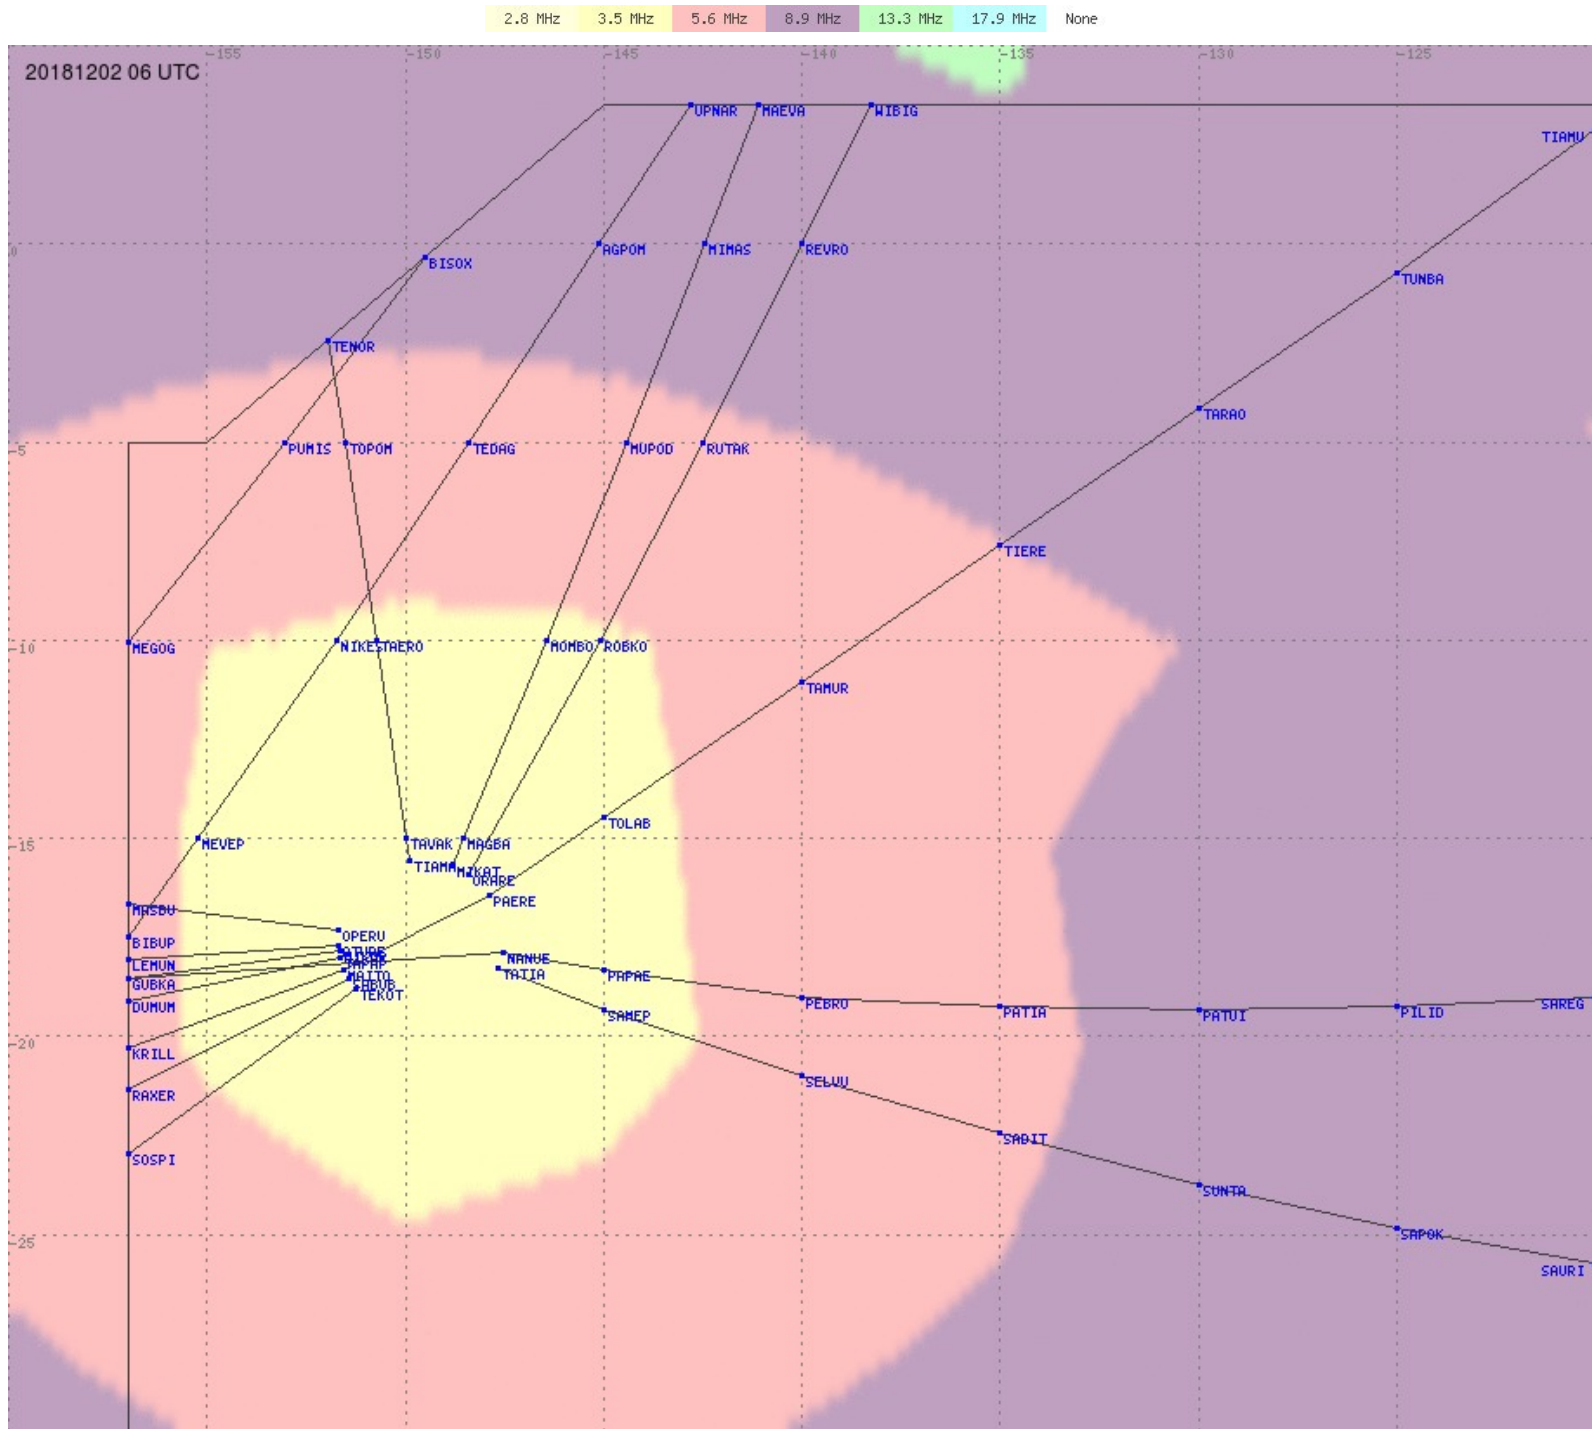

Tahiti FIR - HF Propag - 20181202

Tahiti FIR - HF Propag - 20181202

2.8 MHz 3.5 MHz 5.6 MHz 8.9 MHz 13.3 MHz 17.9 MHz None

Tahiti FIR - HF Propag - 20181202

2.8 MHz 3.5 MHz 5.6 MHz 8.9 MHz 13.3 MHz 17.9 MHz None

Tahiti FIR - HF Propag - 20181202

2.8 MHz
3.5 MHz
5.6 MHz
8.9 MHz
13.3 MHz
17.9 MHz
None

Tahiti FIR - HF Propag - 20181202

Tahiti FIR - HF Propag - 20181202

Tahiti FIR - HF Propag - 20181202

Tahiti FIR - HF Propag - 20181202

Tahiti FIR - HF Propag - 20181202

Tahiti FIR - HF Propag - 20181202

Tahiti FIR - HF Propag - 20181202

2.8 MHz
3.5 MHz
5.6 MHz
8.9 MHz
13.3 MHz
17.9 MHz
None

Tahiti FIR - HF Propag - 20181202

Tahiti FIR - HF Propag - 20181202

Tahiti FIR - HF Propag - 20181202

Tahiti FIR - HF Propag - 20181202

Tahiti FIR - HF Propag - 20181202

2.8 MHz 3.5 MHz 5.6 MHz 8.9 MHz 13.3 MHz 17.9 MHz None

Tahiti FIR - HF Propag - 20181202

2.8 MHz 3.5 MHz 5.6 MHz 8.9 MHz 13.3 MHz 17.9 MHz None