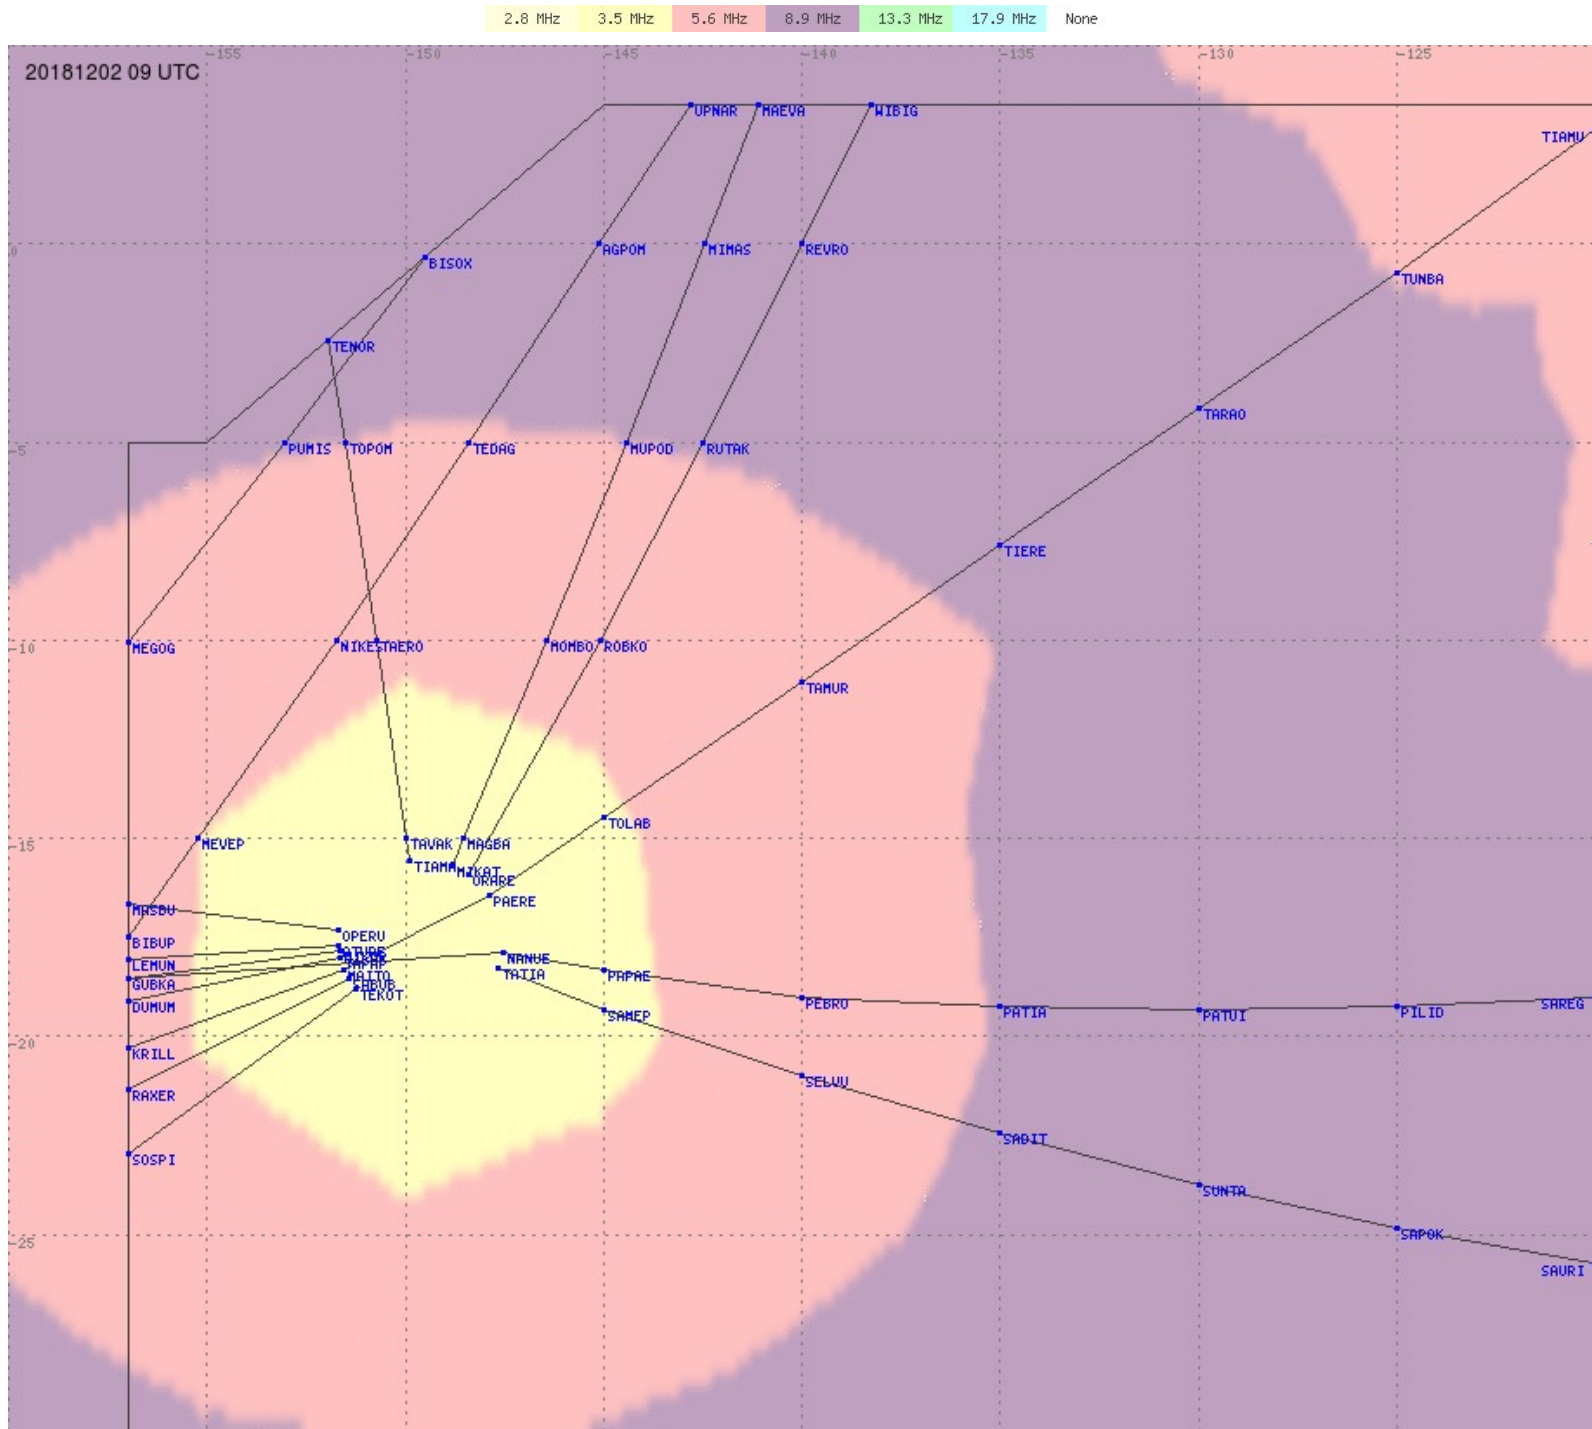

Tahiti FIR - HF Propag - 20181202

Tahiti FIR - HF Propag - 20181202

2.8 MHz 3.5 MHz 5.6 MHz 8.9 MHz 13.3 MHz 17.9 MHz None

Tahiti FIR - HF Propag - 20181202

2.8 MHz 3.5 MHz 5.6 MHz 8.9 MHz 13.3 MHz 17.9 MHz None

Tahiti FIR - HF Propag - 20181202

2.8 MHz
3.5 MHz
5.6 MHz
8.9 MHz
13.3 MHz
17.9 MHz
None

Tahiti FIR - HF Propag - 20181202

Tahiti FIR - HF Propag - 20181202

Tahiti FIR - HF Propag - 20181202

Tahiti FIR - HF Propag - 20181202

Tahiti FIR - HF Propag - 20181202

Tahiti FIR - HF Propag - 20181202

Tahiti FIR - HF Propag - 20181202

2.8 MHz
3.5 MHz
5.6 MHz
8.9 MHz
13.3 MHz
17.9 MHz
None

Tahiti FIR - HF Propag - 20181202

Tahiti FIR - HF Propag - 20181202

Tahiti FIR - HF Propag - 20181202

Tahiti FIR - HF Propag - 20181202

Tahiti FIR - HF Propag - 20181202

2.8 MHz 3.5 MHz 5.6 MHz 8.9 MHz 13.3 MHz 17.9 MHz None

Tahiti FIR - HF Propag - 20181202

2.8 MHz 3.5 MHz 5.6 MHz 8.9 MHz 13.3 MHz 17.9 MHz None