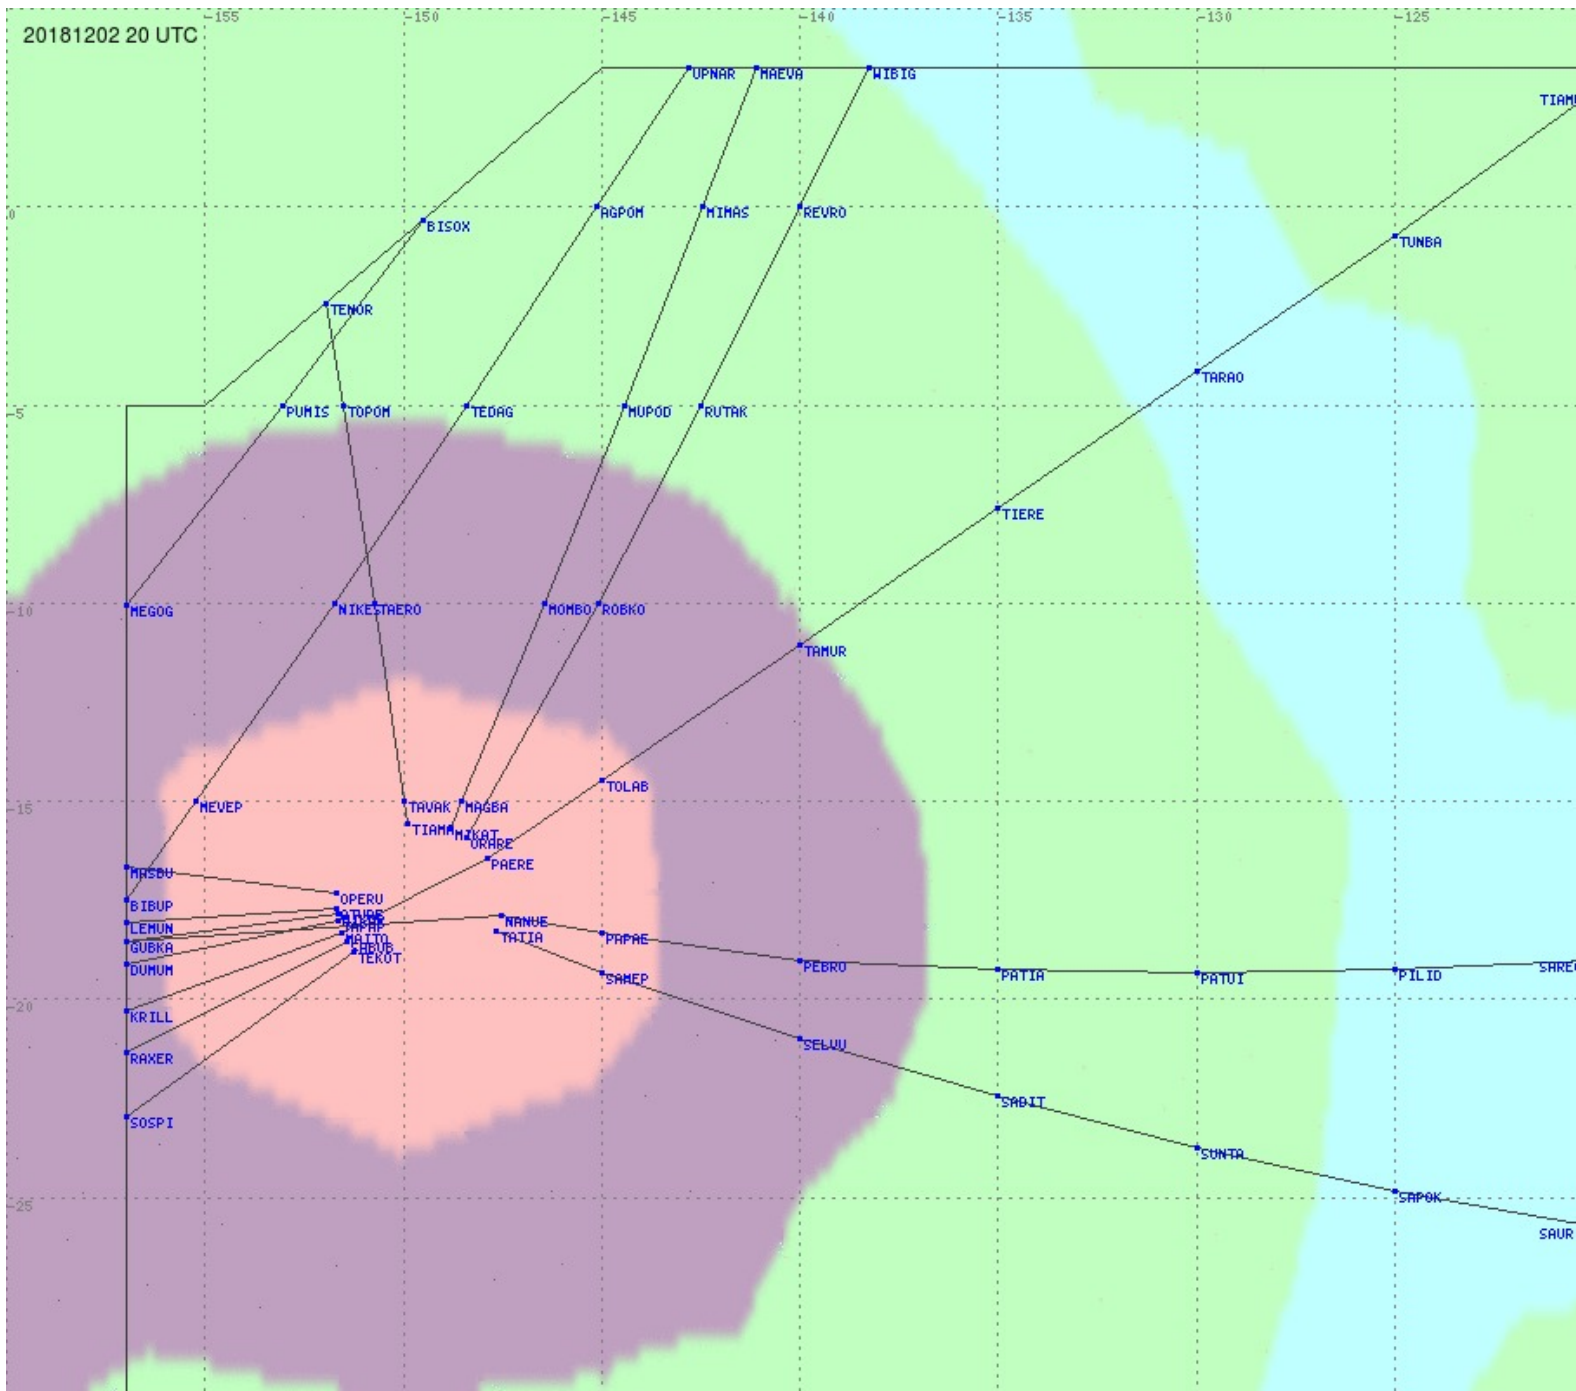

Tahiti FIR - HF Propag - 20181202

Tahiti FIR - HF Propag - 20181202

2.8 MHz 3.5 MHz 5.6 MHz 8.9 MHz 13.3 MHz 17.9 MHz None

Tahiti FIR - HF Propag - 20181202

2.8 MHz 3.5 MHz 5.6 MHz 8.9 MHz 13.3 MHz 17.9 MHz None

Tahiti FIR - HF Propag - 20181202

Tahiti FIR - HF Propag - 20181202

Tahiti FIR - HF Propag - 20181202

2.8 MHz 3.5 MHz 5.6 MHz 8.9 MHz 13.3 MHz 17.9 MHz None

Tahiti FIR - HF Propag - 20181202

2.8 MHz 3.5 MHz 5.6 MHz 8.9 MHz 13.3 MHz 17.9 MHz None

Tahiti FIR - HF Propag - 20181202

2.8 MHz 3.5 MHz 5.6 MHz 8.9 MHz 13.3 MHz 17.9 MHz None

Tahiti FIR - HF Propag - 20181202

2.8 MHz 3.5 MHz 5.6 MHz 8.9 MHz 13.3 MHz 17.9 MHz None

Tahiti FIR - HF Propag - 20181202