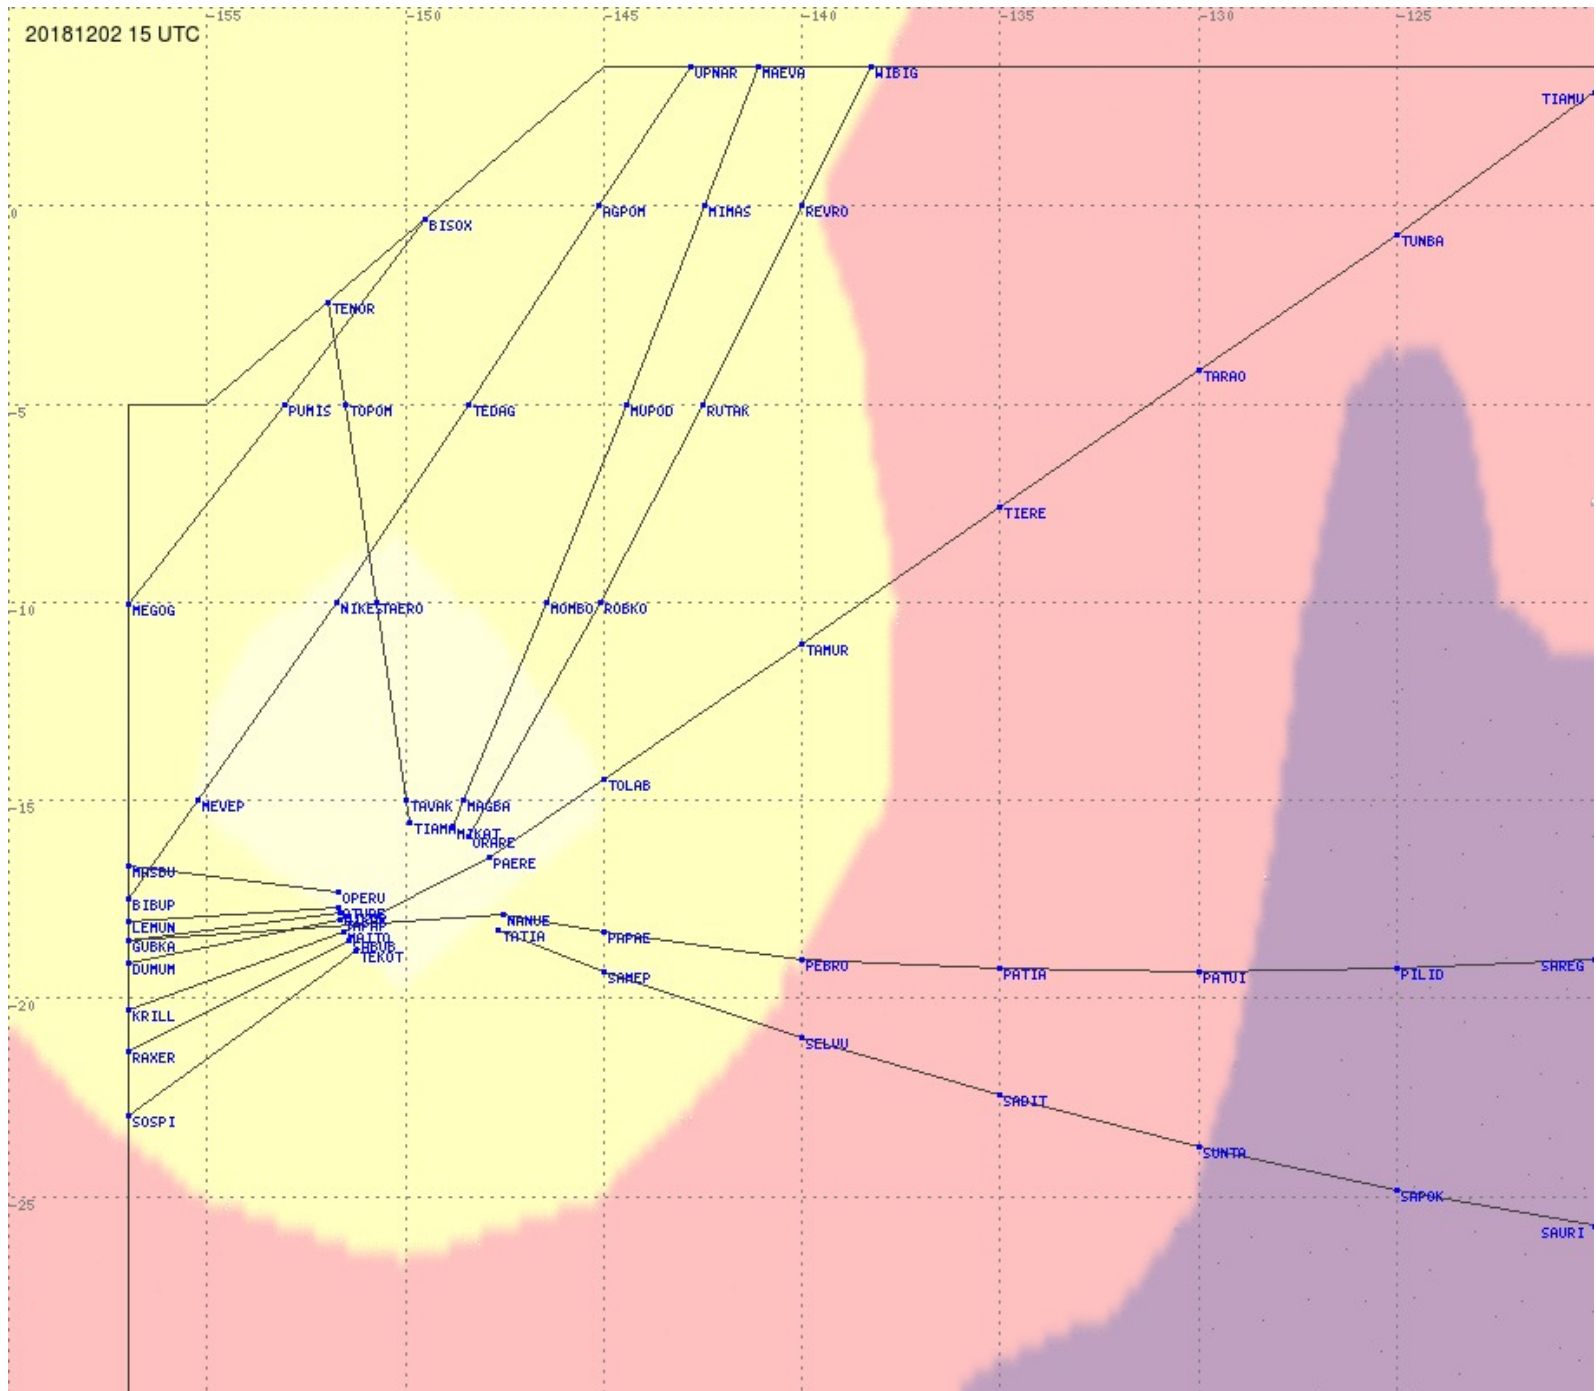

Tahiti FIR - HF Propag - 20181202

Tahiti FIR - HF Propag - 20181202

2.8 MHz 3.5 MHz 5.6 MHz 8.9 MHz 13.3 MHz 17.9 MHz None

Tahiti FIR - HF Propag - 20181202

2.8 MHz 3.5 MHz 5.6 MHz 8.9 MHz 13.3 MHz 17.9 MHz None

Tahiti FIR - HF Propag - 20181202

Tahiti FIR - HF Propag - 20181202

Tahiti FIR - HF Propag - 20181202

2.8 MHz
3.5 MHz
5.6 MHz
8.9 MHz
13.3 MHz
17.9 MHz
None

Tahiti FIR - HF Propag - 20181202

Tahiti FIR - HF Propag - 20181202

Tahiti FIR - HF Propag - 20181202

Tahiti FIR - HF Propag - 20181202

Tahiti FIR - HF Propag - 20181202

2.8 MHz 3.5 MHz 5.6 MHz 8.9 MHz 13.3 MHz 17.9 MHz None

Tahiti FIR - HF Propag - 20181202

2.8 MHz 3.5 MHz 5.6 MHz 8.9 MHz 13.3 MHz 17.9 MHz None