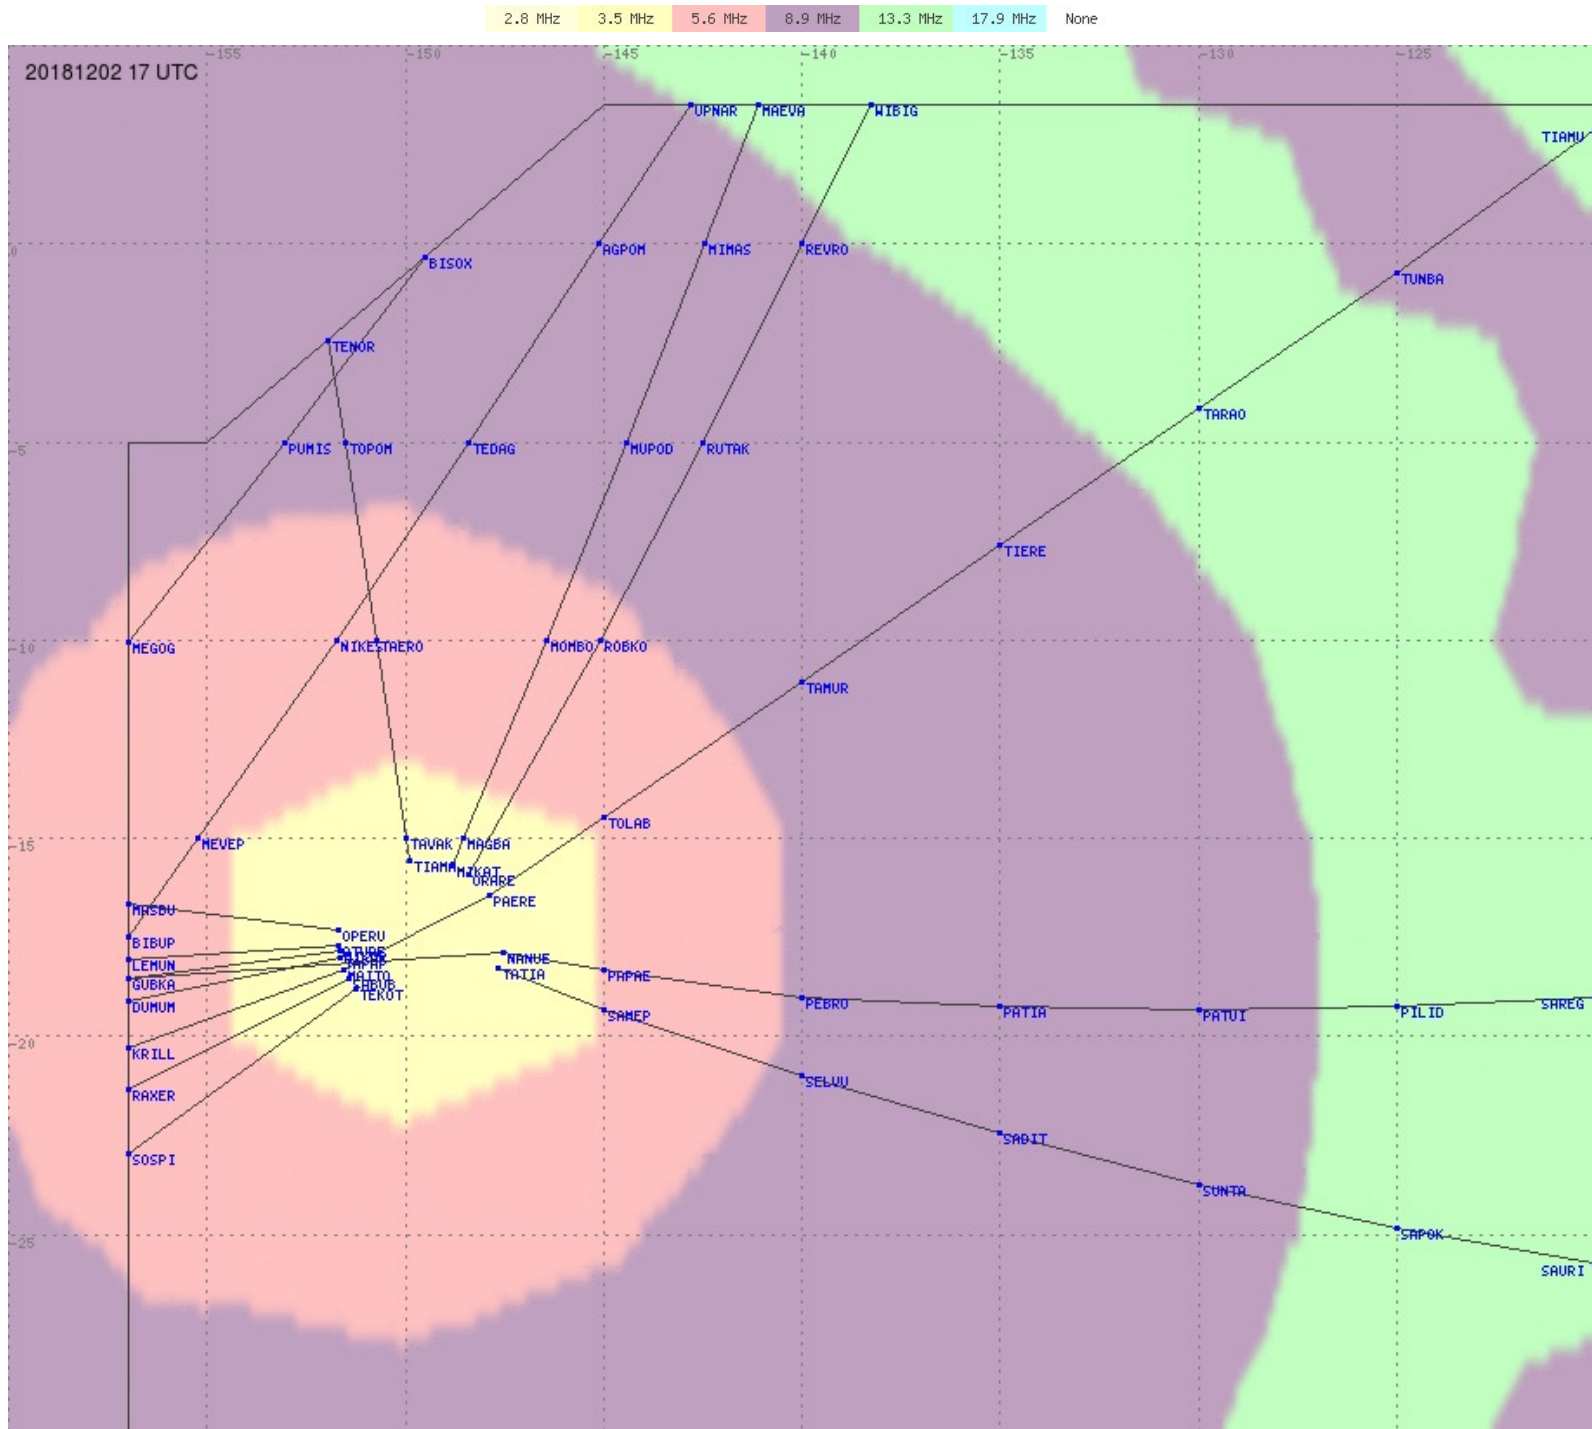

Tahiti FIR - HF Propag - 20181202

Tahiti FIR - HF Propag - 20181202

2.8 MHz 3.5 MHz 5.6 MHz 8.9 MHz 13.3 MHz 17.9 MHz None

Tahiti FIR - HF Propag - 20181202

2.8 MHz 3.5 MHz 5.6 MHz 8.9 MHz 13.3 MHz 17.9 MHz None

Tahiti FIR - HF Propag - 20181202

Tahiti FIR - HF Propag - 20181202

Tahiti FIR - HF Propag - 20181202

2.8 MHz
3.5 MHz
5.6 MHz
8.9 MHz
13.3 MHz
17.9 MHz
None

Tahiti FIR - HF Propag - 20181202

Tahiti FIR - HF Propag - 20181202

Tahiti FIR - HF Propag - 20181202

Tahiti FIR - HF Propag - 20181202

Tahiti FIR - HF Propag - 20181202

2.8 MHz 3.5 MHz 5.6 MHz 8.9 MHz 13.3 MHz 17.9 MHz None

Tahiti FIR - HF Propag - 20181202

2.8 MHz 3.5 MHz 5.6 MHz 8.9 MHz 13.3 MHz 17.9 MHz None