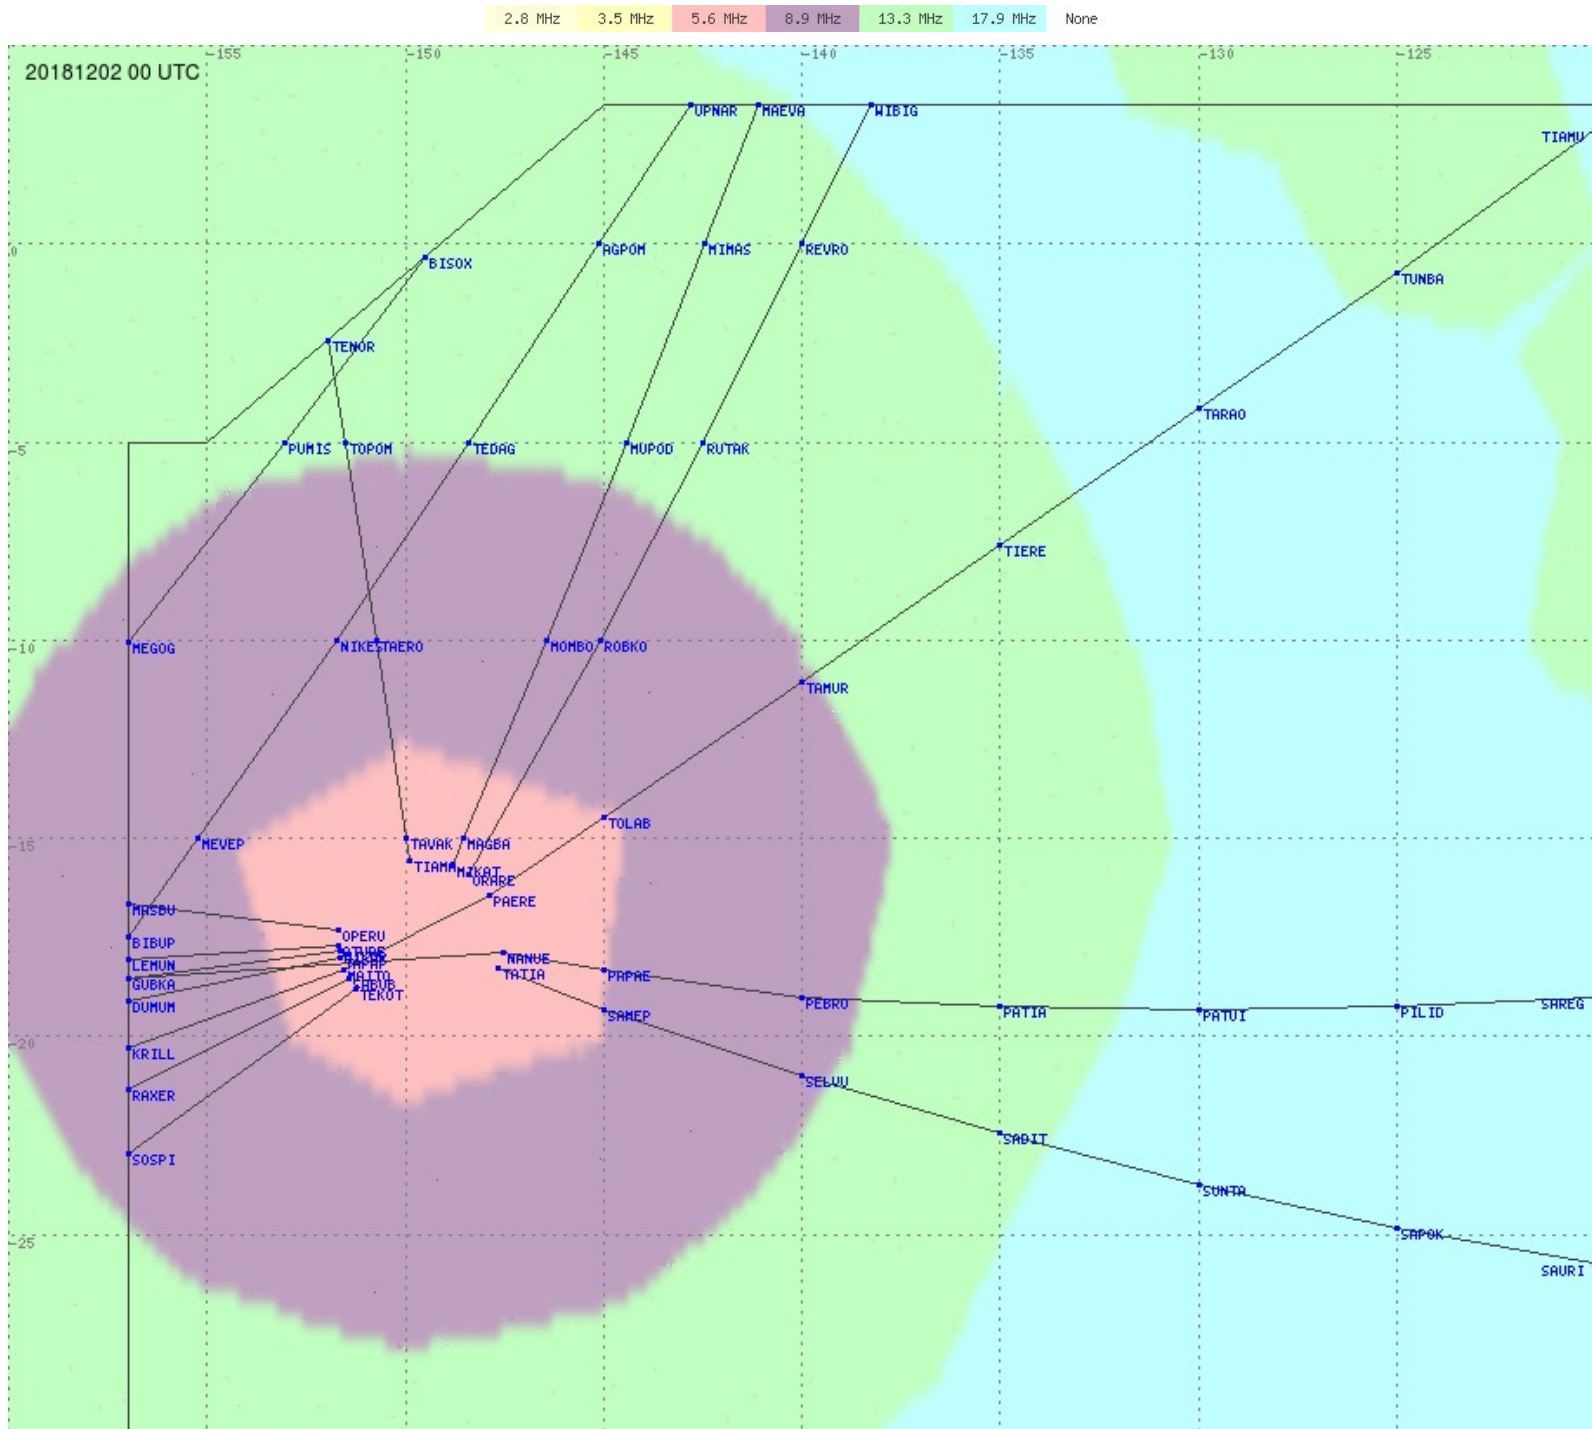

Tahiti FIR - HF Propag - 20181202

Tahiti FIR - HF Propag - 20181202

2.8 MHz 3.5 MHz 5.6 MHz 8.9 MHz 13.3 MHz 17.9 MHz None

Tahiti FIR - HF Propag - 20181202

2.8 MHz 3.5 MHz 5.6 MHz 8.9 MHz 13.3 MHz 17.9 MHz None

Tahiti FIR - HF Propag - 20181202

2.8 MHz
3.5 MHz
5.6 MHz
8.9 MHz
13.3 MHz
17.9 MHz
None

Tahiti FIR - HF Propag - 20181202

Tahiti FIR - HF Propag - 20181202

Tahiti FIR - HF Propag - 20181202

Tahiti FIR - HF Propag - 20181202

Tahiti FIR - HF Propag - 20181202

Tahiti FIR - HF Propag - 20181202

Tahiti FIR - HF Propag - 20181202

2.8 MHz
3.5 MHz
5.6 MHz
8.9 MHz
13.3 MHz
17.9 MHz
None

Tahiti FIR - HF Propag - 20181202

Tahiti FIR - HF Propag - 20181202