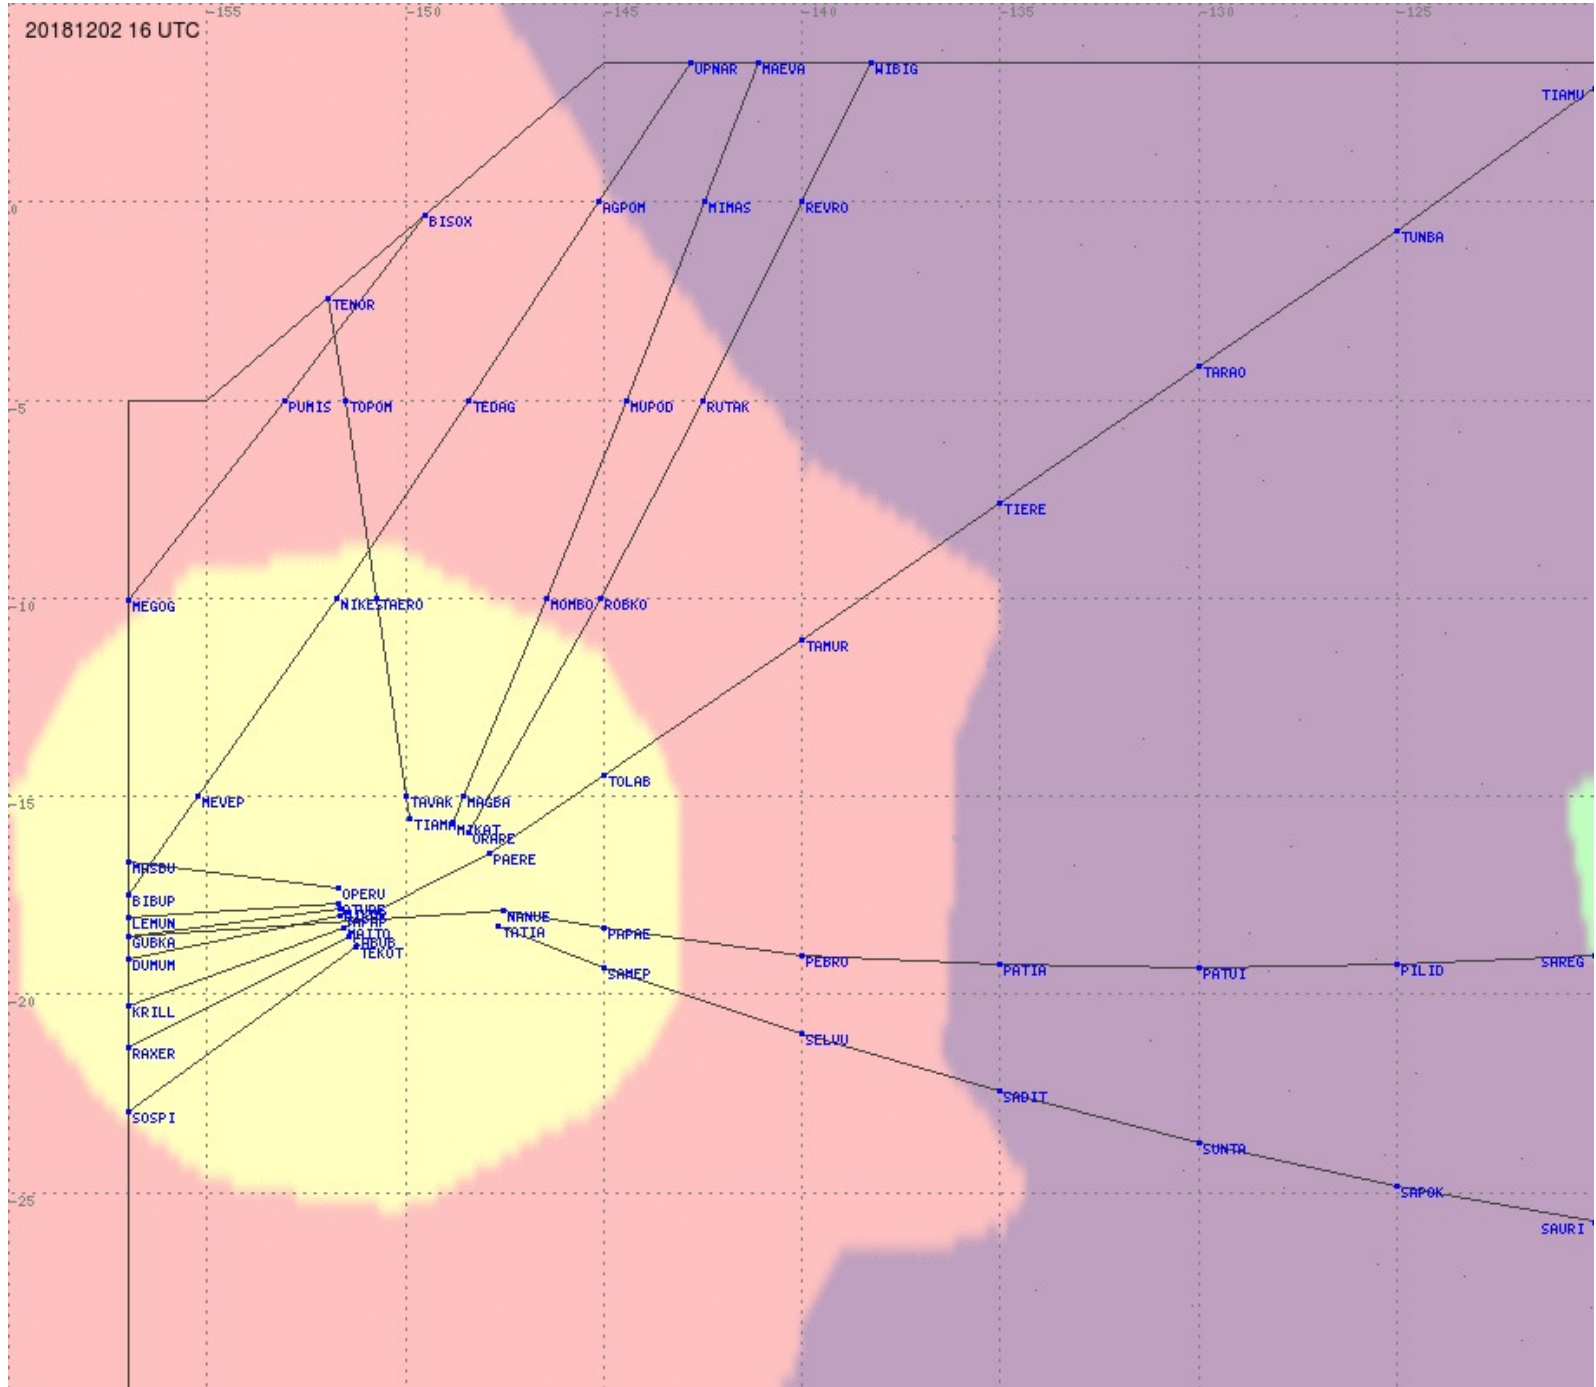

Tahiti FIR - HF Propag - 20181202

Tahiti FIR - HF Propag - 20181202

2.8 MHz 3.5 MHz 5.6 MHz 8.9 MHz 13.3 MHz 17.9 MHz None

Tahiti FIR - HF Propag - 20181202

2.8 MHz 3.5 MHz 5.6 MHz 8.9 MHz 13.3 MHz 17.9 MHz None

Tahiti FIR - HF Propag - 20181202

Tahiti FIR - HF Propag - 20181202

Tahiti FIR - HF Propag - 20181202

2.8 MHz
3.5 MHz
5.6 MHz
8.9 MHz
13.3 MHz
17.9 MHz
None

Tahiti FIR - HF Propag - 20181202

Tahiti FIR - HF Propag - 20181202

Tahiti FIR - HF Propag - 20181202

Tahiti FIR - HF Propag - 20181202

Tahiti FIR - HF Propag - 20181202

2.8 MHz 3.5 MHz 5.6 MHz 8.9 MHz 13.3 MHz 17.9 MHz None

Tahiti FIR - HF Propag - 20181202

2.8 MHz 3.5 MHz 5.6 MHz 8.9 MHz 13.3 MHz 17.9 MHz None