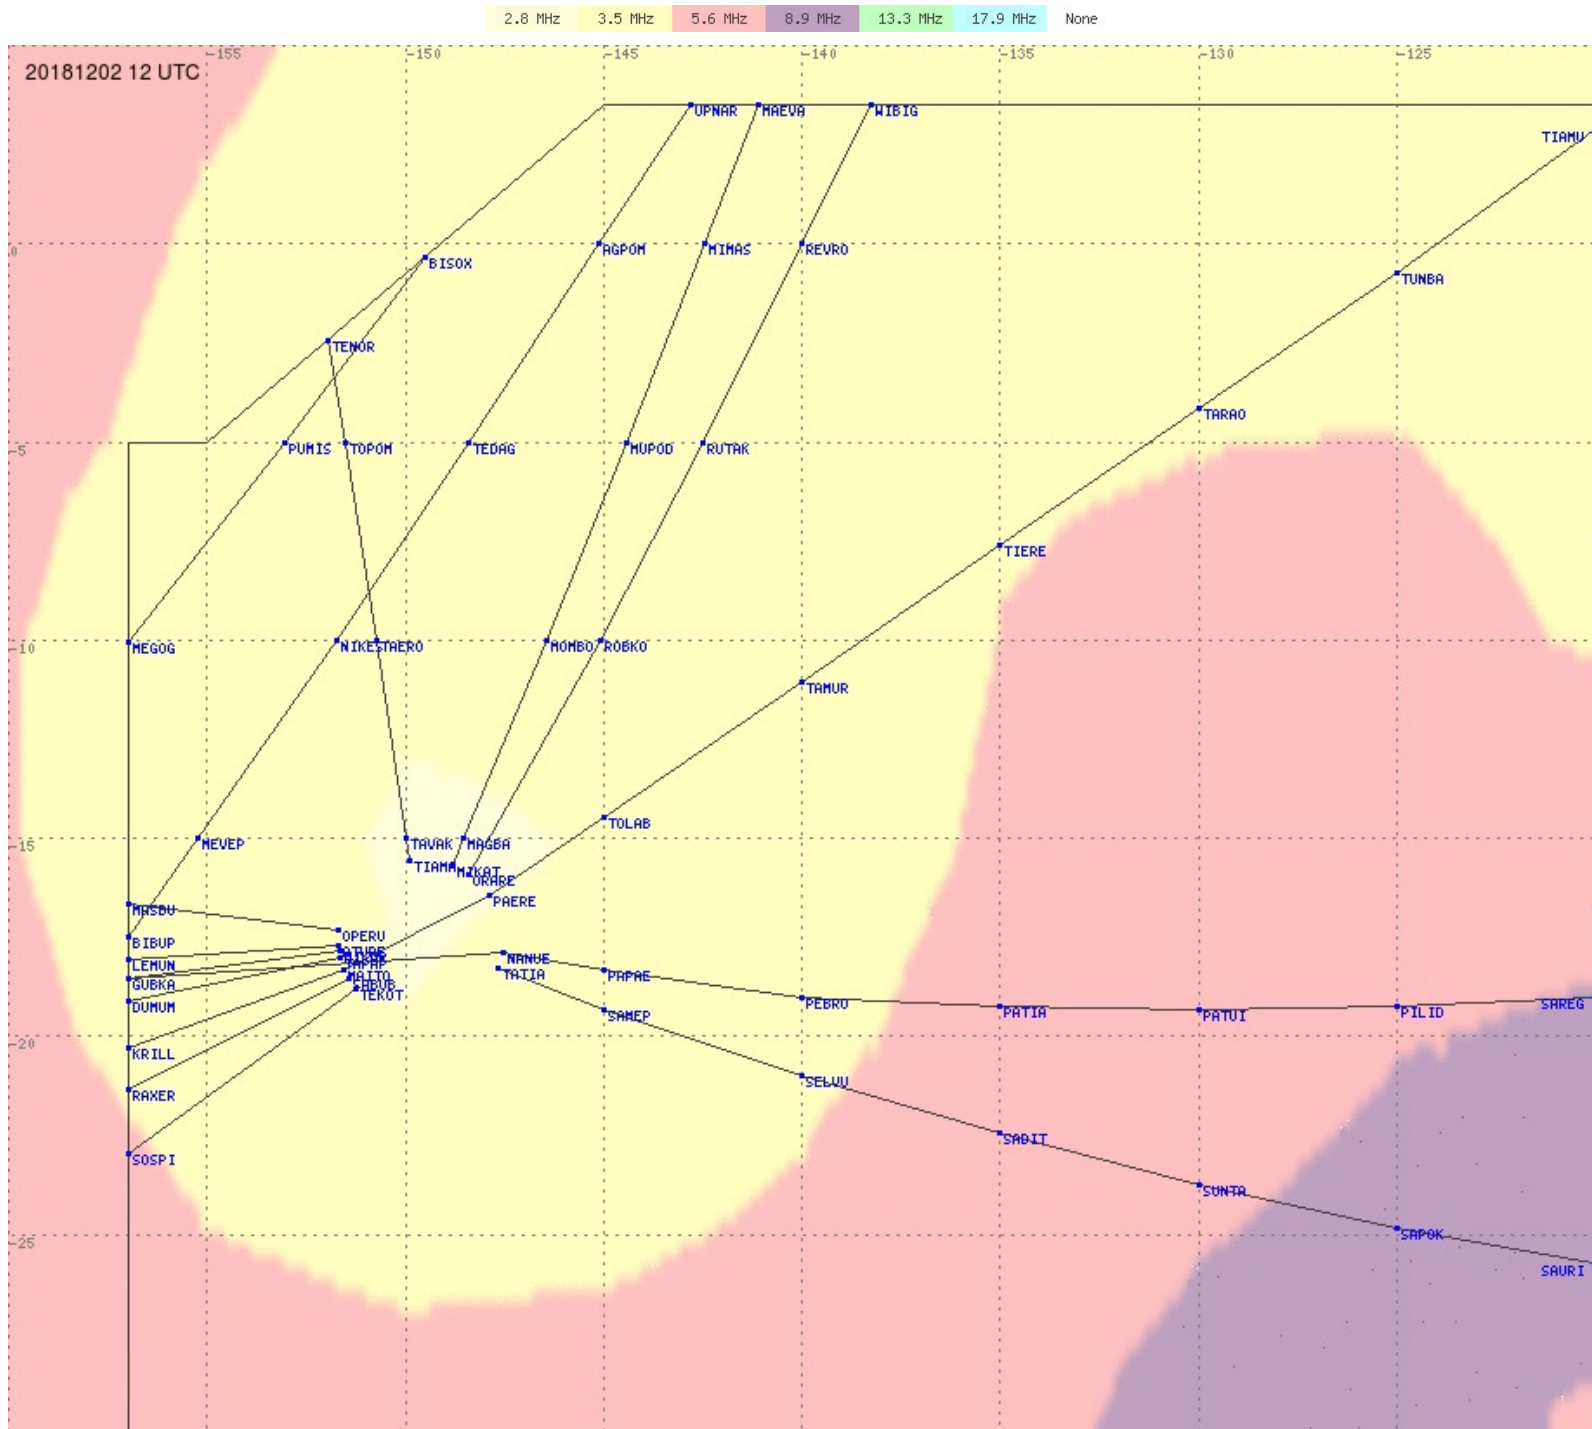

Tahiti FIR - HF Propag - 20181202

Tahiti FIR - HF Propag - 20181202

2.8 MHz 3.5 MHz 5.6 MHz 8.9 MHz 13.3 MHz 17.9 MHz None

Tahiti FIR - HF Propag - 20181202

2.8 MHz 3.5 MHz 5.6 MHz 8.9 MHz 13.3 MHz 17.9 MHz None

Tahiti FIR - HF Propag - 20181202

2.8 MHz
3.5 MHz
5.6 MHz
8.9 MHz
13.3 MHz
17.9 MHz
None

Tahiti FIR - HF Propag - 20181202

Tahiti FIR - HF Propag - 20181202

Tahiti FIR - HF Propag - 20181202

Tahiti FIR - HF Propag - 20181202

Tahiti FIR - HF Propag - 20181202

Tahiti FIR - HF Propag - 20181202

Tahiti FIR - HF Propag - 20181202

2.8 MHz
3.5 MHz
5.6 MHz
8.9 MHz
13.3 MHz
17.9 MHz
None

Tahiti FIR - HF Propag - 20181202

Tahiti FIR - HF Propag - 20181202

Tahiti FIR - HF Propag - 20181202

Tahiti FIR - HF Propag - 20181202

Tahiti FIR - HF Propag - 20181202

2.8 MHz 3.5 MHz 5.6 MHz 8.9 MHz 13.3 MHz 17.9 MHz None

Tahiti FIR - HF Propag - 20181202

2.8 MHz 3.5 MHz 5.6 MHz 8.9 MHz 13.3 MHz 17.9 MHz None