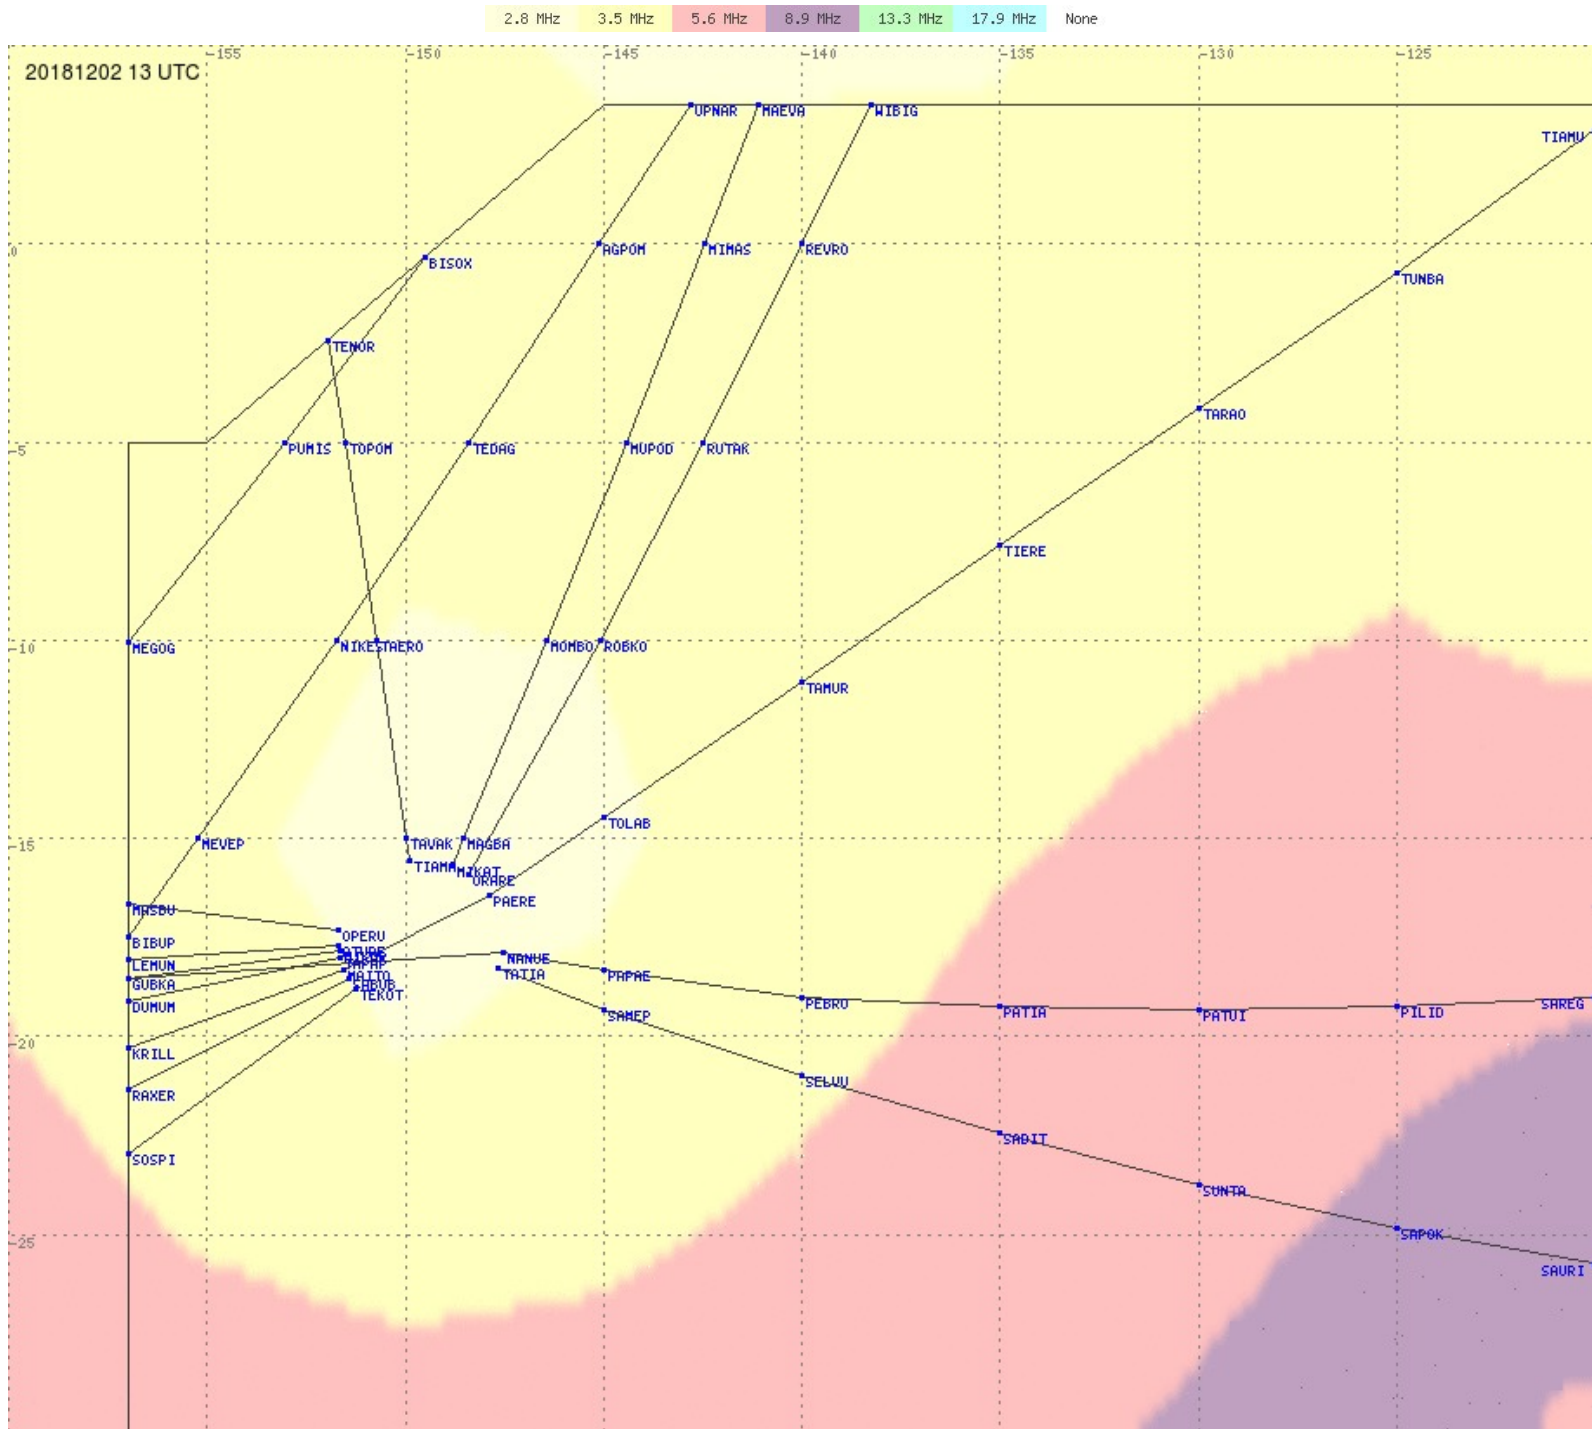

Tahiti FIR - HF Propag - 20181202

Tahiti FIR - HF Propag - 20181202

2.8 MHz 3.5 MHz 5.6 MHz 8.9 MHz 13.3 MHz 17.9 MHz None

Tahiti FIR - HF Propag - 20181202

2.8 MHz 3.5 MHz 5.6 MHz 8.9 MHz 13.3 MHz 17.9 MHz None

Tahiti FIR - HF Propag - 20181202

2.8 MHz
3.5 MHz
5.6 MHz
8.9 MHz
13.3 MHz
17.9 MHz
None

Tahiti FIR - HF Propag - 20181202

Tahiti FIR - HF Propag - 20181202

Tahiti FIR - HF Propag - 20181202

Tahiti FIR - HF Propag - 20181202

Tahiti FIR - HF Propag - 20181202

Tahiti FIR - HF Propag - 20181202

Tahiti FIR - HF Propag - 20181202

2.8 MHz
3.5 MHz
5.6 MHz
8.9 MHz
13.3 MHz
17.9 MHz
None

Tahiti FIR - HF Propag - 20181202

Tahiti FIR - HF Propag - 20181202

Tahiti FIR - HF Propag - 20181202

Tahiti FIR - HF Propag - 20181202

Tahiti FIR - HF Propag - 20181202

2.8 MHz 3.5 MHz 5.6 MHz 8.9 MHz 13.3 MHz 17.9 MHz None

Tahiti FIR - HF Propag - 20181202

2.8 MHz 3.5 MHz 5.6 MHz 8.9 MHz 13.3 MHz 17.9 MHz None