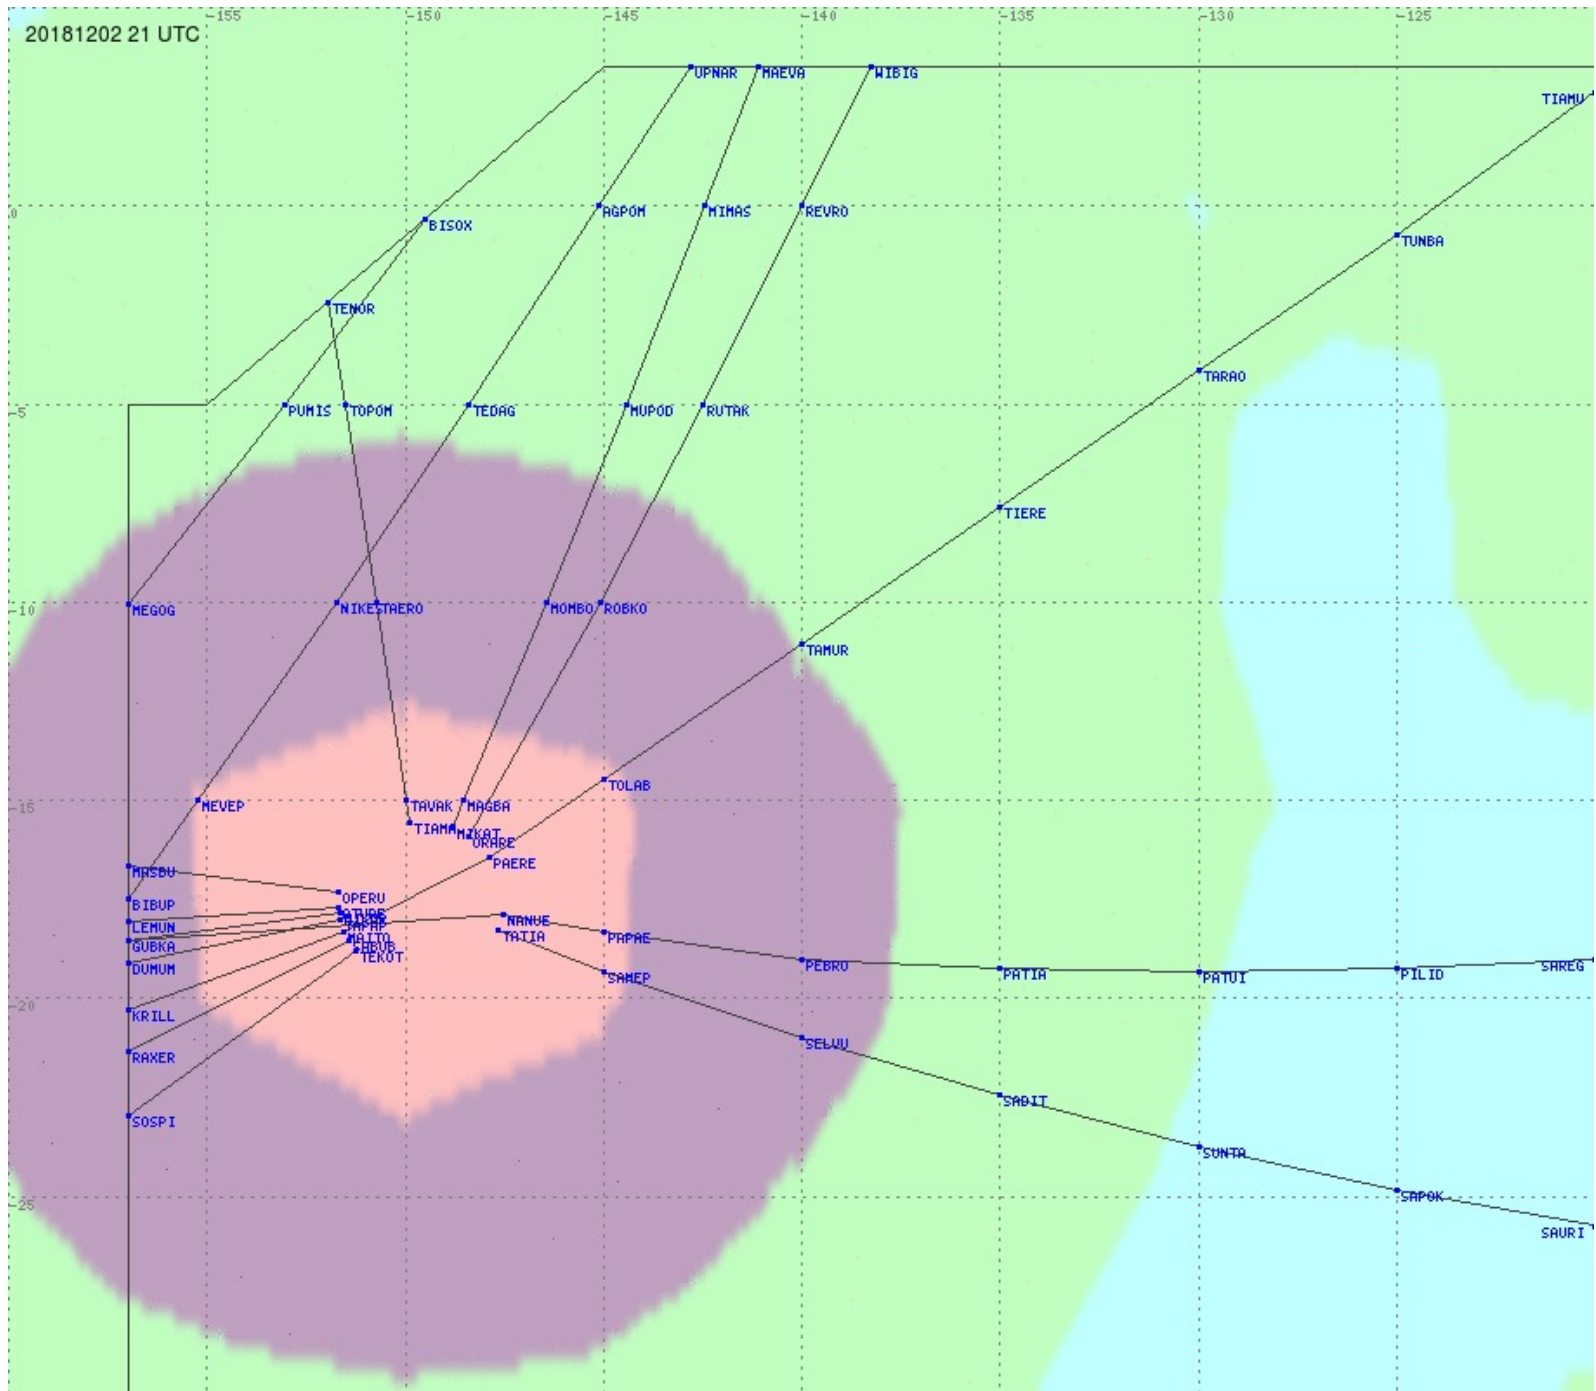

Tahiti FIR - HF Propag - 20181202

Tahiti FIR - HF Propag - 20181202

2.8 MHz 3.5 MHz 5.6 MHz 8.9 MHz 13.3 MHz 17.9 MHz None

Tahiti FIR - HF Propag - 20181202

2.8 MHz 3.5 MHz 5.6 MHz 8.9 MHz 13.3 MHz 17.9 MHz None

Tahiti FIR - HF Propag - 20181202

Tahiti FIR - HF Propag - 20181202

Tahiti FIR - HF Propag - 20181202

2.8 MHz 3.5 MHz 5.6 MHz 8.9 MHz 13.3 MHz 17.9 MHz None

Tahiti FIR - HF Propag - 20181202

2.8 MHz 3.5 MHz 5.6 MHz 8.9 MHz 13.3 MHz 17.9 MHz None

Tahiti FIR - HF Propag - 20181202

2.8 MHz 3.5 MHz 5.6 MHz 8.9 MHz 13.3 MHz 17.9 MHz None

Tahiti FIR - HF Propag - 20181202

2.8 MHz 3.5 MHz 5.6 MHz 8.9 MHz 13.3 MHz 17.9 MHz None

Tahiti FIR - HF Propag - 20181202