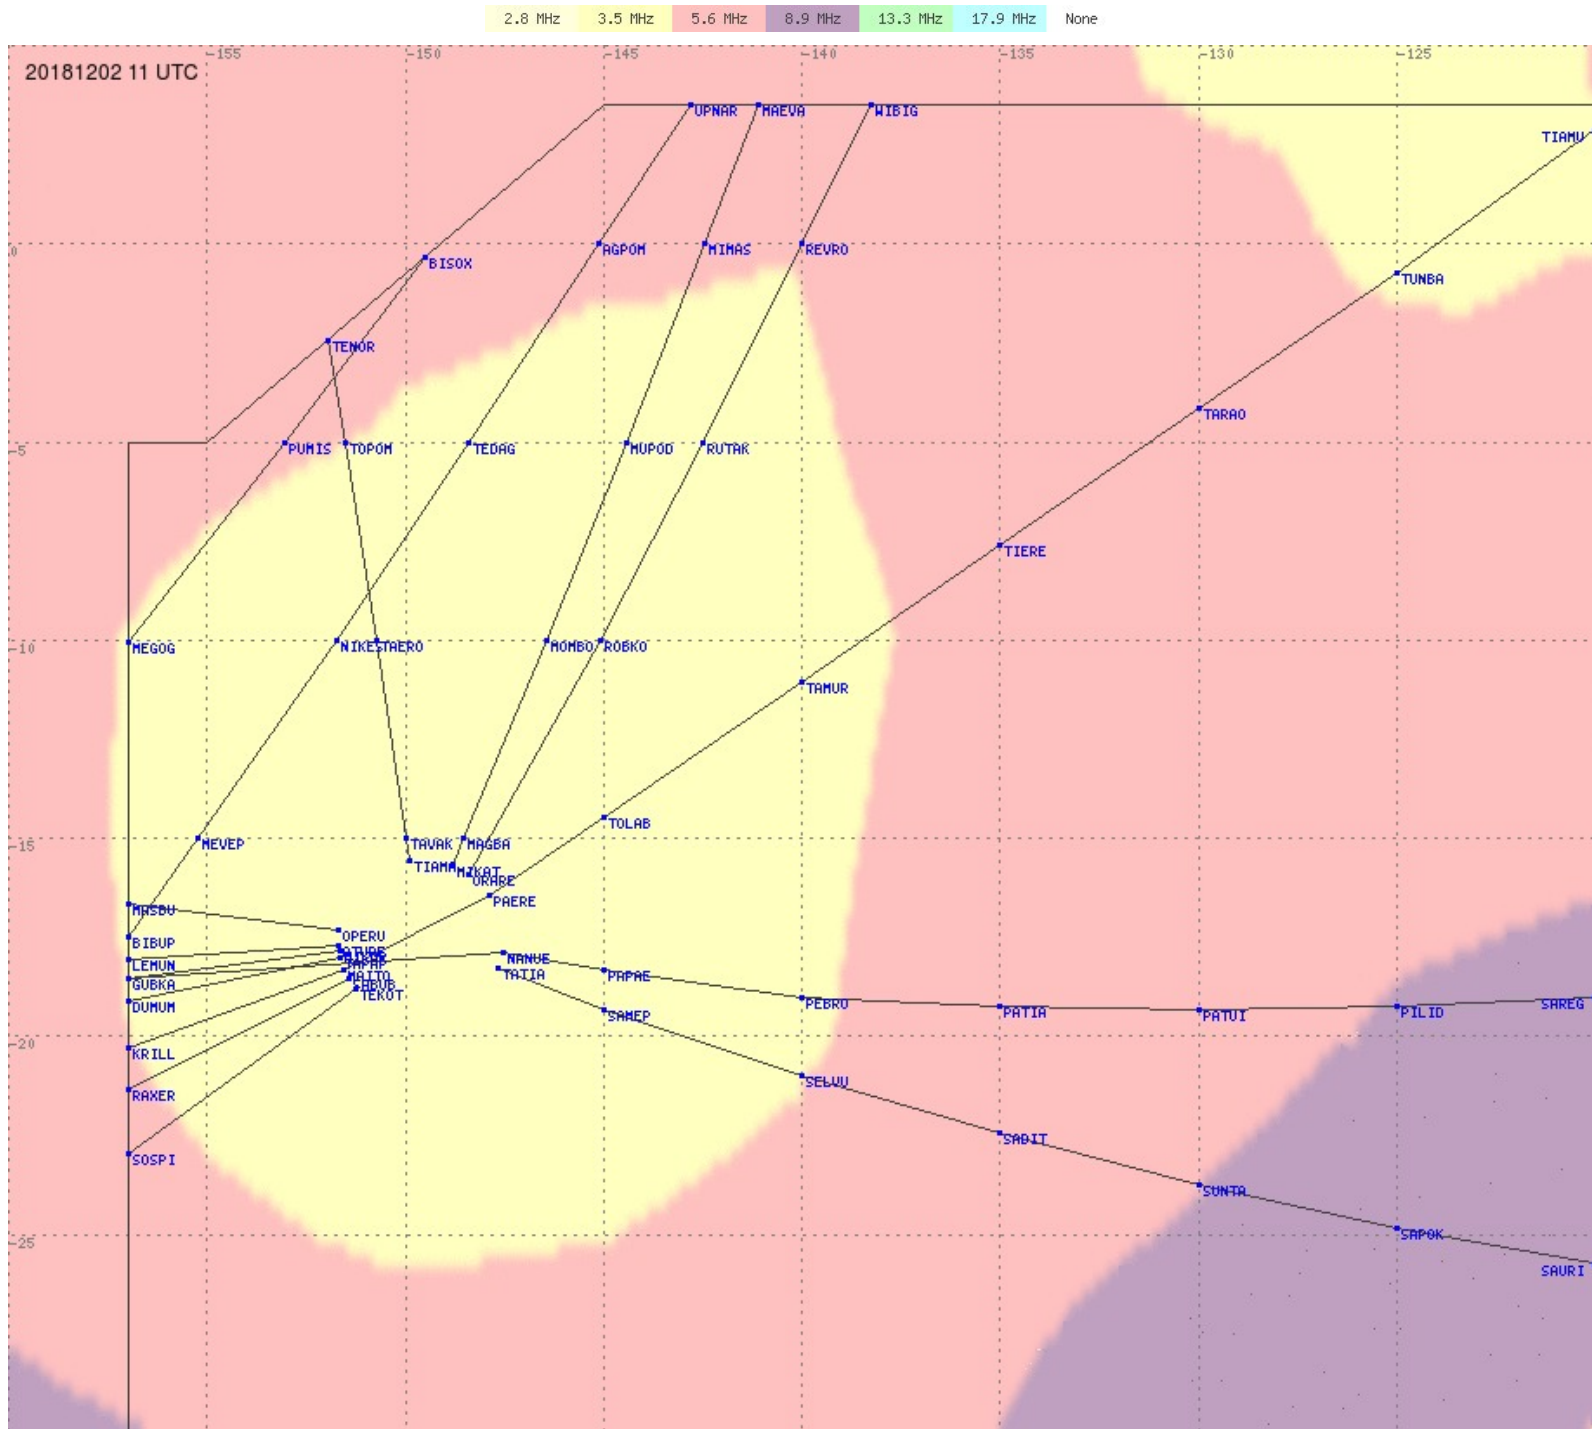

Tahiti FIR - HF Propag - 20181202

Tahiti FIR - HF Propag - 20181202

2.8 MHz 3.5 MHz 5.6 MHz 8.9 MHz 13.3 MHz 17.9 MHz None

Tahiti FIR - HF Propag - 20181202

2.8 MHz 3.5 MHz 5.6 MHz 8.9 MHz 13.3 MHz 17.9 MHz None

Tahiti FIR - HF Propag - 20181202

2.8 MHz
3.5 MHz
5.6 MHz
8.9 MHz
13.3 MHz
17.9 MHz
None

Tahiti FIR - HF Propag - 20181202

Tahiti FIR - HF Propag - 20181202

Tahiti FIR - HF Propag - 20181202

Tahiti FIR - HF Propag - 20181202

Tahiti FIR - HF Propag - 20181202

Tahiti FIR - HF Propag - 20181202

Tahiti FIR - HF Propag - 20181202

2.8 MHz
3.5 MHz
5.6 MHz
8.9 MHz
13.3 MHz
17.9 MHz
None

Tahiti FIR - HF Propag - 20181202

Tahiti FIR - HF Propag - 20181202

Tahiti FIR - HF Propag - 20181202

Tahiti FIR - HF Propag - 20181202

Tahiti FIR - HF Propag - 20181202

2.8 MHz 3.5 MHz 5.6 MHz 8.9 MHz 13.3 MHz 17.9 MHz None

Tahiti FIR - HF Propag - 20181202

2.8 MHz 3.5 MHz 5.6 MHz 8.9 MHz 13.3 MHz 17.9 MHz None