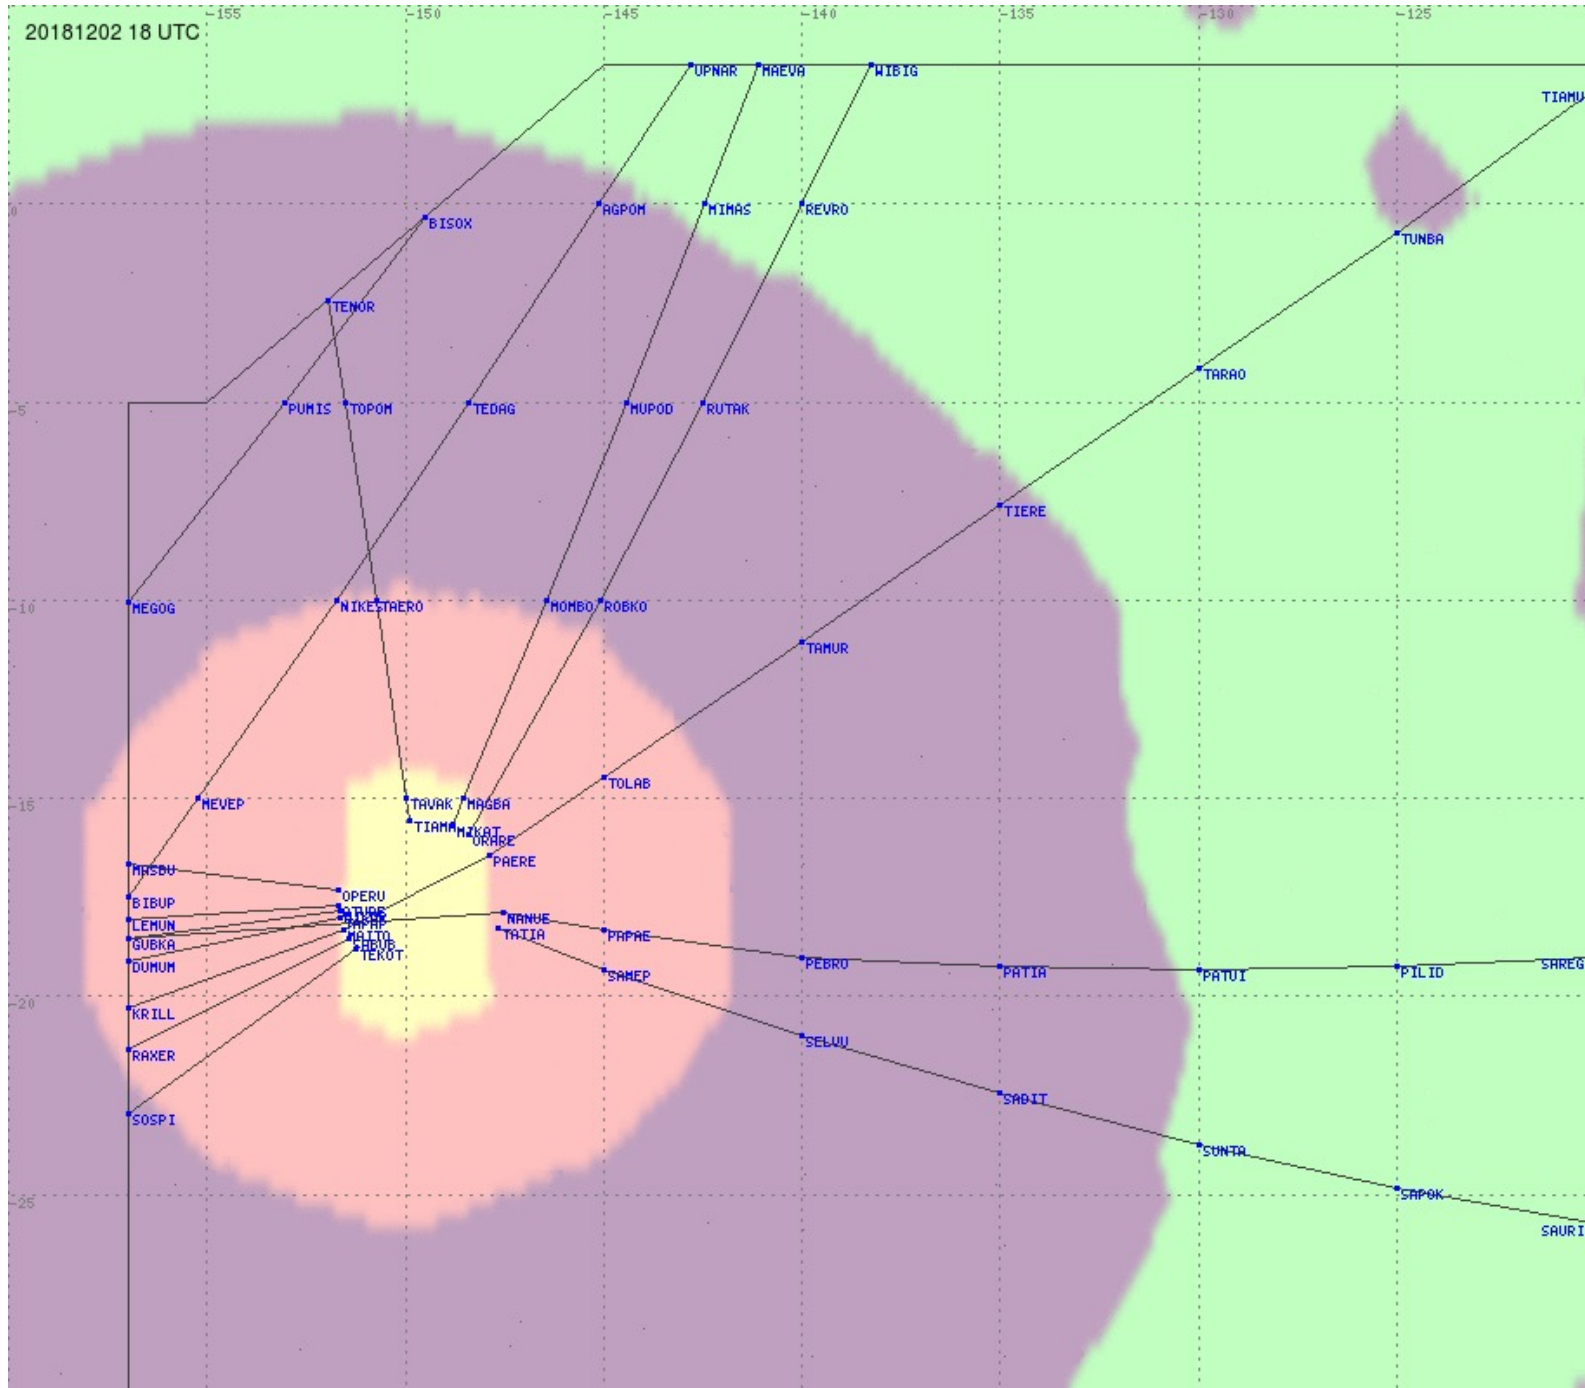

Tahiti FIR - HF Propag - 20181202

Tahiti FIR - HF Propag - 20181202

2.8 MHz 3.5 MHz 5.6 MHz 8.9 MHz 13.3 MHz 17.9 MHz None

Tahiti FIR - HF Propag - 20181202

2.8 MHz 3.5 MHz 5.6 MHz 8.9 MHz 13.3 MHz 17.9 MHz None

Tahiti FIR - HF Propag - 20181202

Tahiti FIR - HF Propag - 20181202

Tahiti FIR - HF Propag - 20181202

2.8 MHz
3.5 MHz
5.6 MHz
8.9 MHz
13.3 MHz
17.9 MHz
None

Tahiti FIR - HF Propag - 20181202

Tahiti FIR - HF Propag - 20181202

Tahiti FIR - HF Propag - 20181202

Tahiti FIR - HF Propag - 20181202

Tahiti FIR - HF Propag - 20181202

2.8 MHz 3.5 MHz 5.6 MHz 8.9 MHz 13.3 MHz 17.9 MHz None

Tahiti FIR - HF Propag - 20181202

2.8 MHz 3.5 MHz 5.6 MHz 8.9 MHz 13.3 MHz 17.9 MHz None