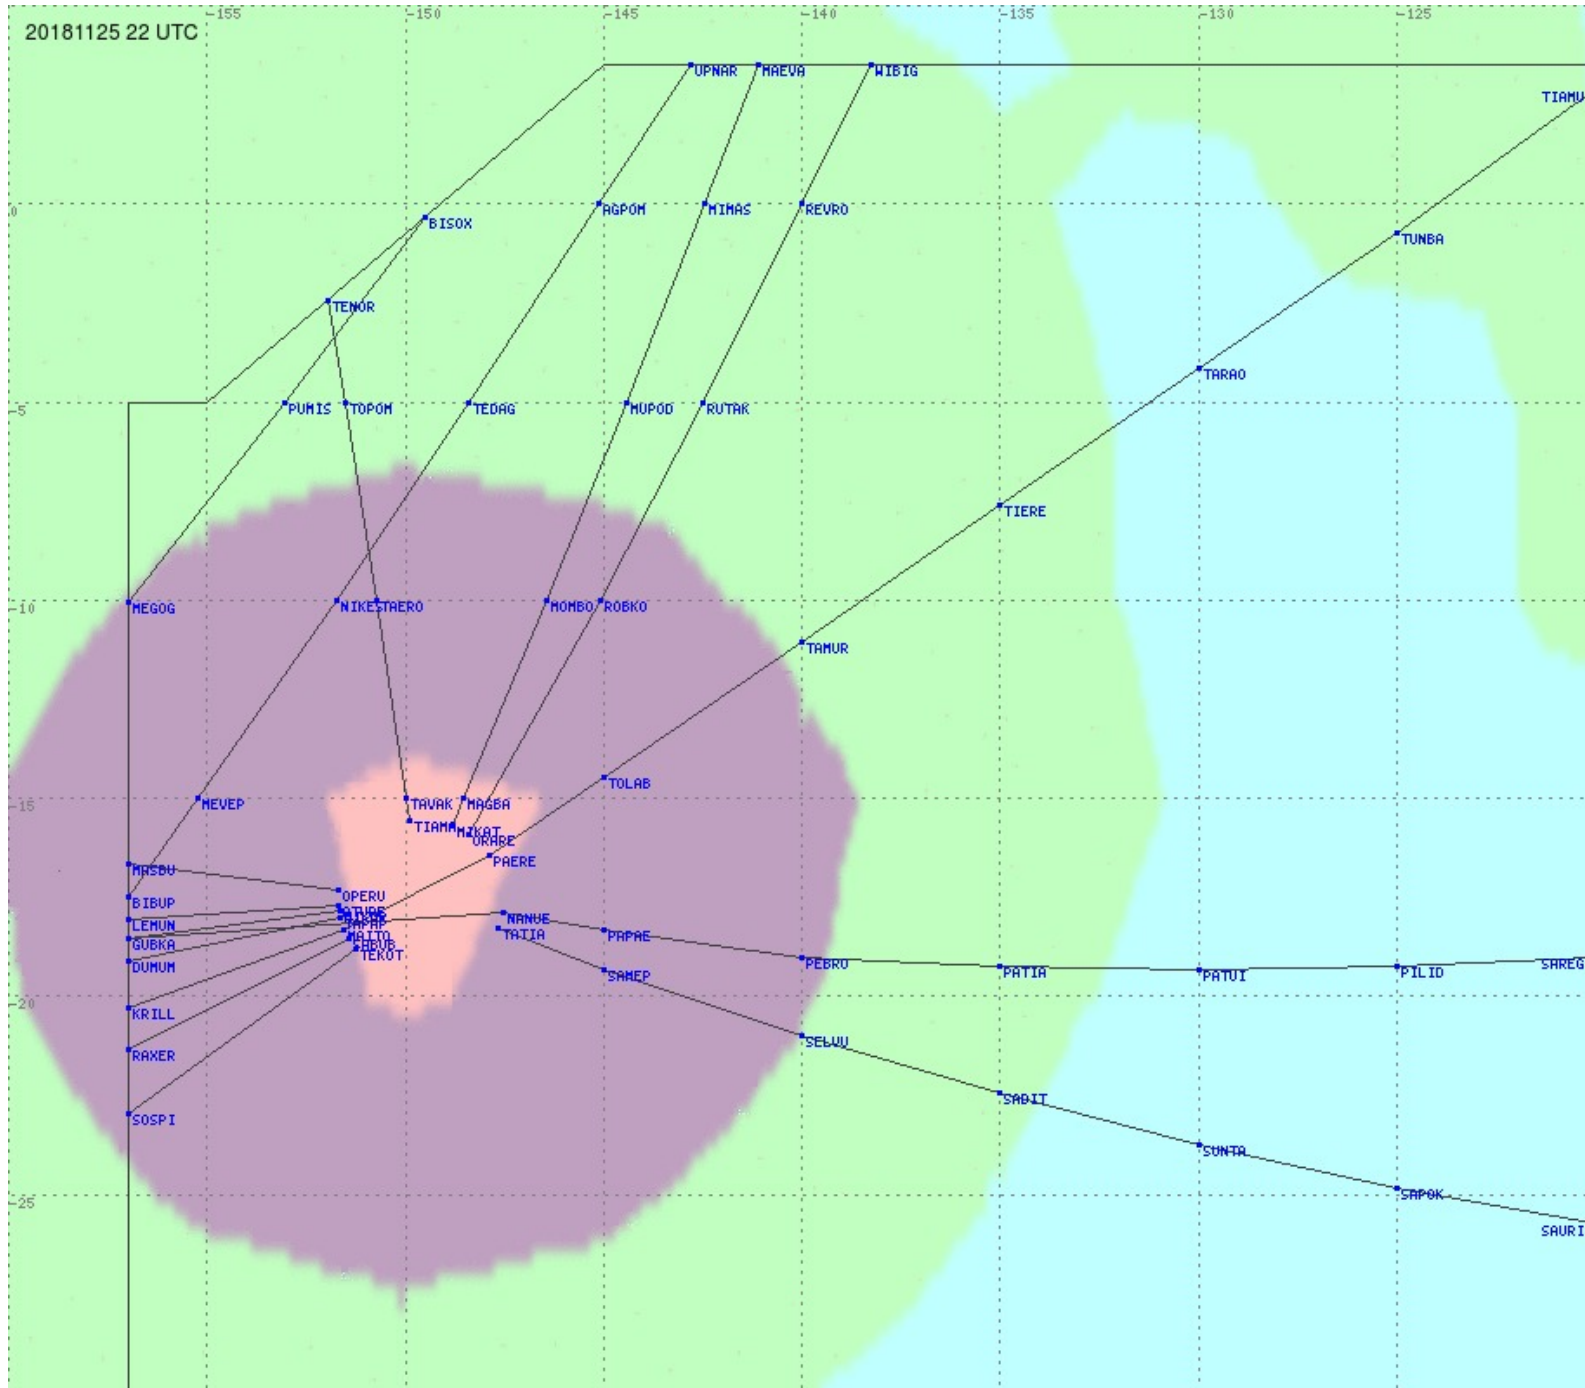

Tahiti FIR - HF Propag - 20181125

Tahiti FIR - HF Propag - 20181125

2.8 MHz 3.5 MHz 5.6 MHz 8.9 MHz 13.3 MHz 17.9 MHz None

Tahiti FIR - HF Propag - 20181125

2.8 MHz 3.5 MHz 5.6 MHz 8.9 MHz 13.3 MHz 17.9 MHz None

Tahiti FIR - HF Propag - 20181125

Tahiti FIR - HF Propag - 20181125

Tahiti FIR - HF Propag - 20181125

Tahiti FIR - HF Propag - 20181125

Tahiti FIR - HF Propag - 20181125

2.8 MHz
3.5 MHz
5.6 MHz
8.9 MHz
13.3 MHz
17.9 MHz
None

Tahiti FIR - HF Propag - 20181125

2.8 MHz 3.5 MHz 5.6 MHz 8.9 MHz 13.3 MHz 17.9 MHz None

Tahiti FIR - HF Propag - 20181125

2.8 MHz 3.5 MHz 5.6 MHz 8.9 MHz 13.3 MHz 17.9 MHz None

Tahiti FIR - HF Propag - 20181125