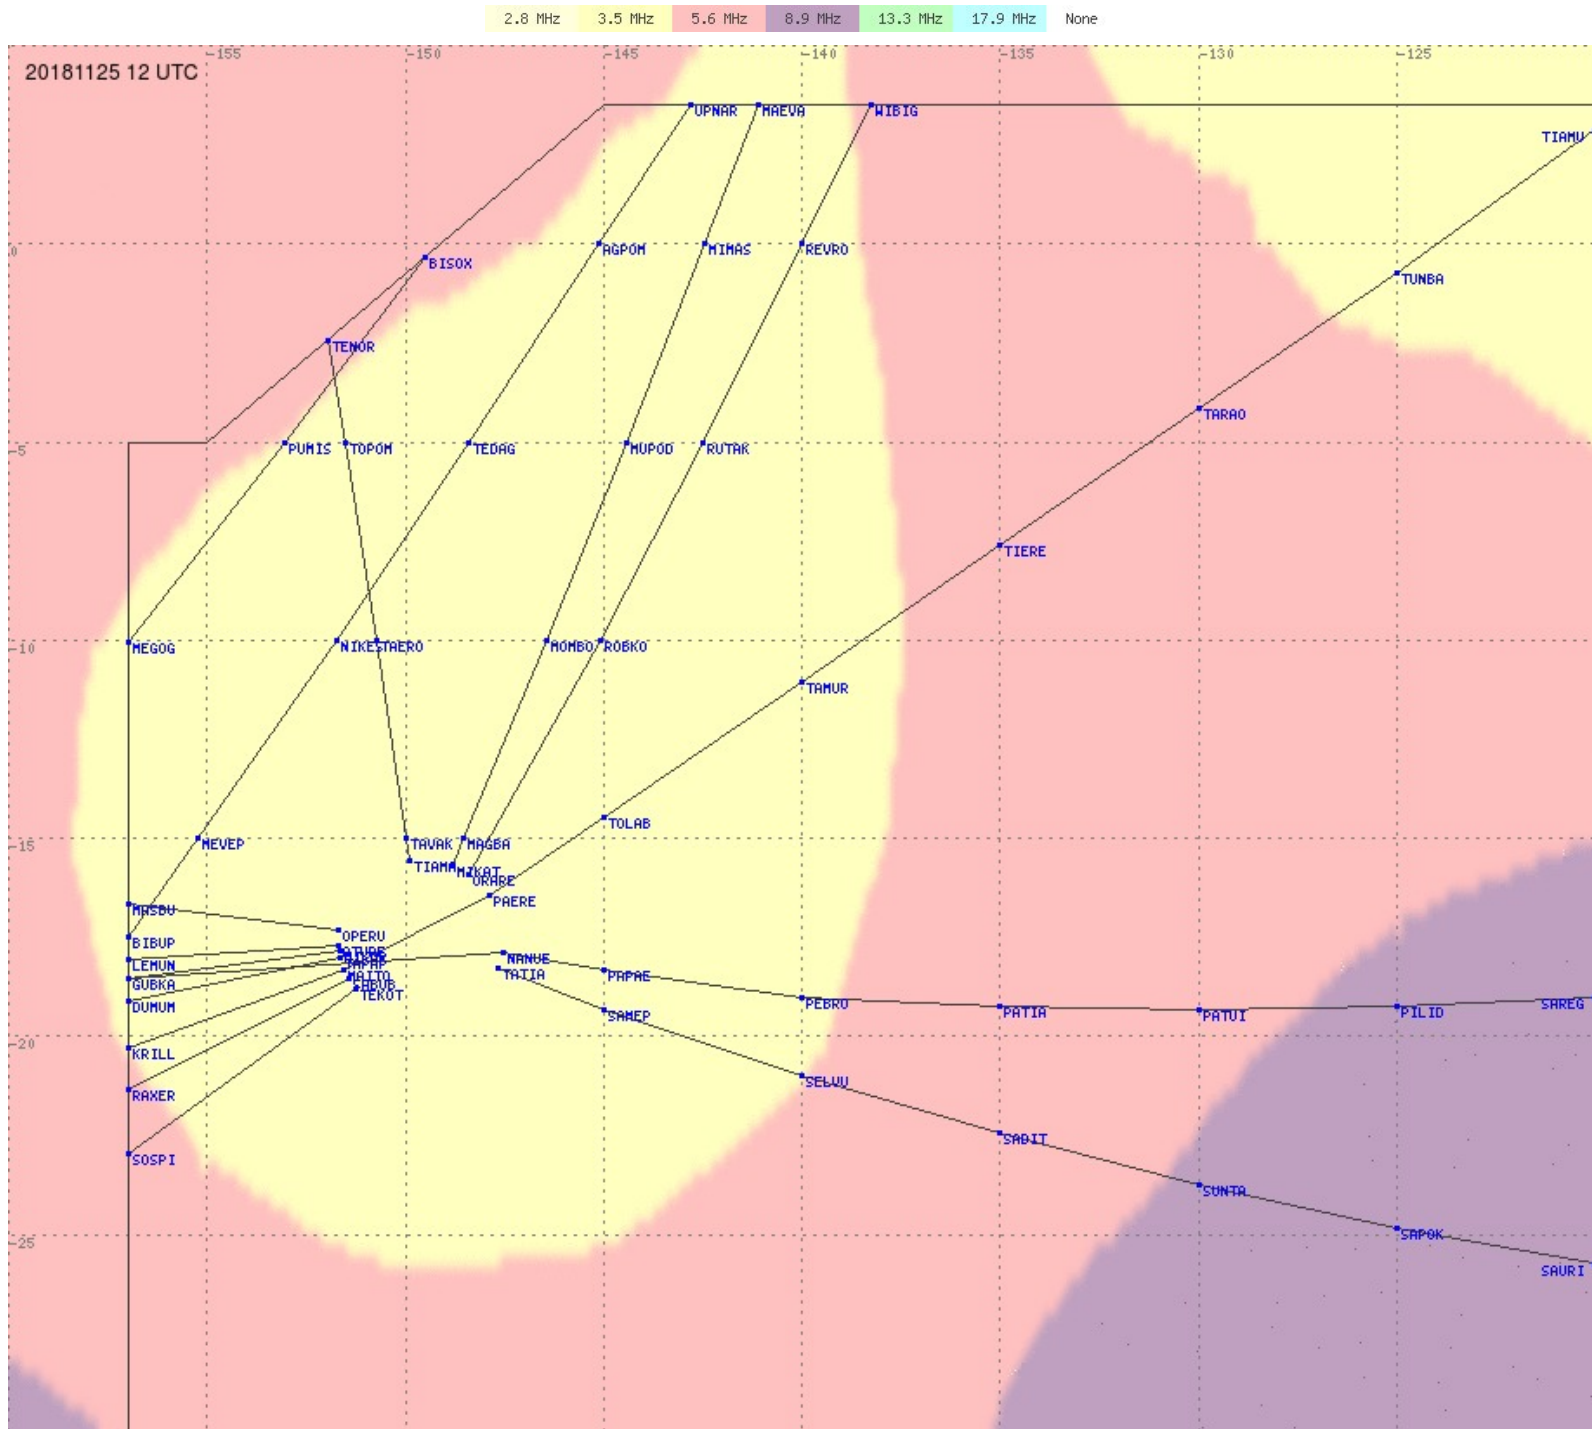

Tahiti FIR - HF Propag - 20181125

Tahiti FIR - HF Propag - 20181125

2.8 MHz 3.5 MHz 5.6 MHz 8.9 MHz 13.3 MHz 17.9 MHz None

Tahiti FIR - HF Propag - 20181125

2.8 MHz 3.5 MHz 5.6 MHz 8.9 MHz 13.3 MHz 17.9 MHz None

Tahiti FIR - HF Propag - 20181125

2.8 MHz 3.5 MHz 5.6 MHz 8.9 MHz 13.3 MHz 17.9 MHz None

Tahiti FIR - HF Propag - 20181125

Tahiti FIR - HF Propag - 20181125

Tahiti FIR - HF Propag - 20181125

Tahiti FIR - HF Propag - 20181125

Tahiti FIR - HF Propag - 20181125

Tahiti FIR - HF Propag - 20181125

2.8 MHz 3.5 MHz 5.6 MHz 8.9 MHz 13.3 MHz 17.9 MHz None

Tahiti FIR - HF Propag - 20181125

Tahiti FIR - HF Propag - 20181125

Tahiti FIR - HF Propag - 20181125

Tahiti FIR - HF Propag - 20181125

Tahiti FIR - HF Propag - 20181125

Tahiti FIR - HF Propag - 20181125

Tahiti FIR - HF Propag - 20181125

Tahiti FIR - HF Propag - 20181125

2.8 MHz
3.5 MHz
5.6 MHz
8.9 MHz
13.3 MHz
17.9 MHz
None