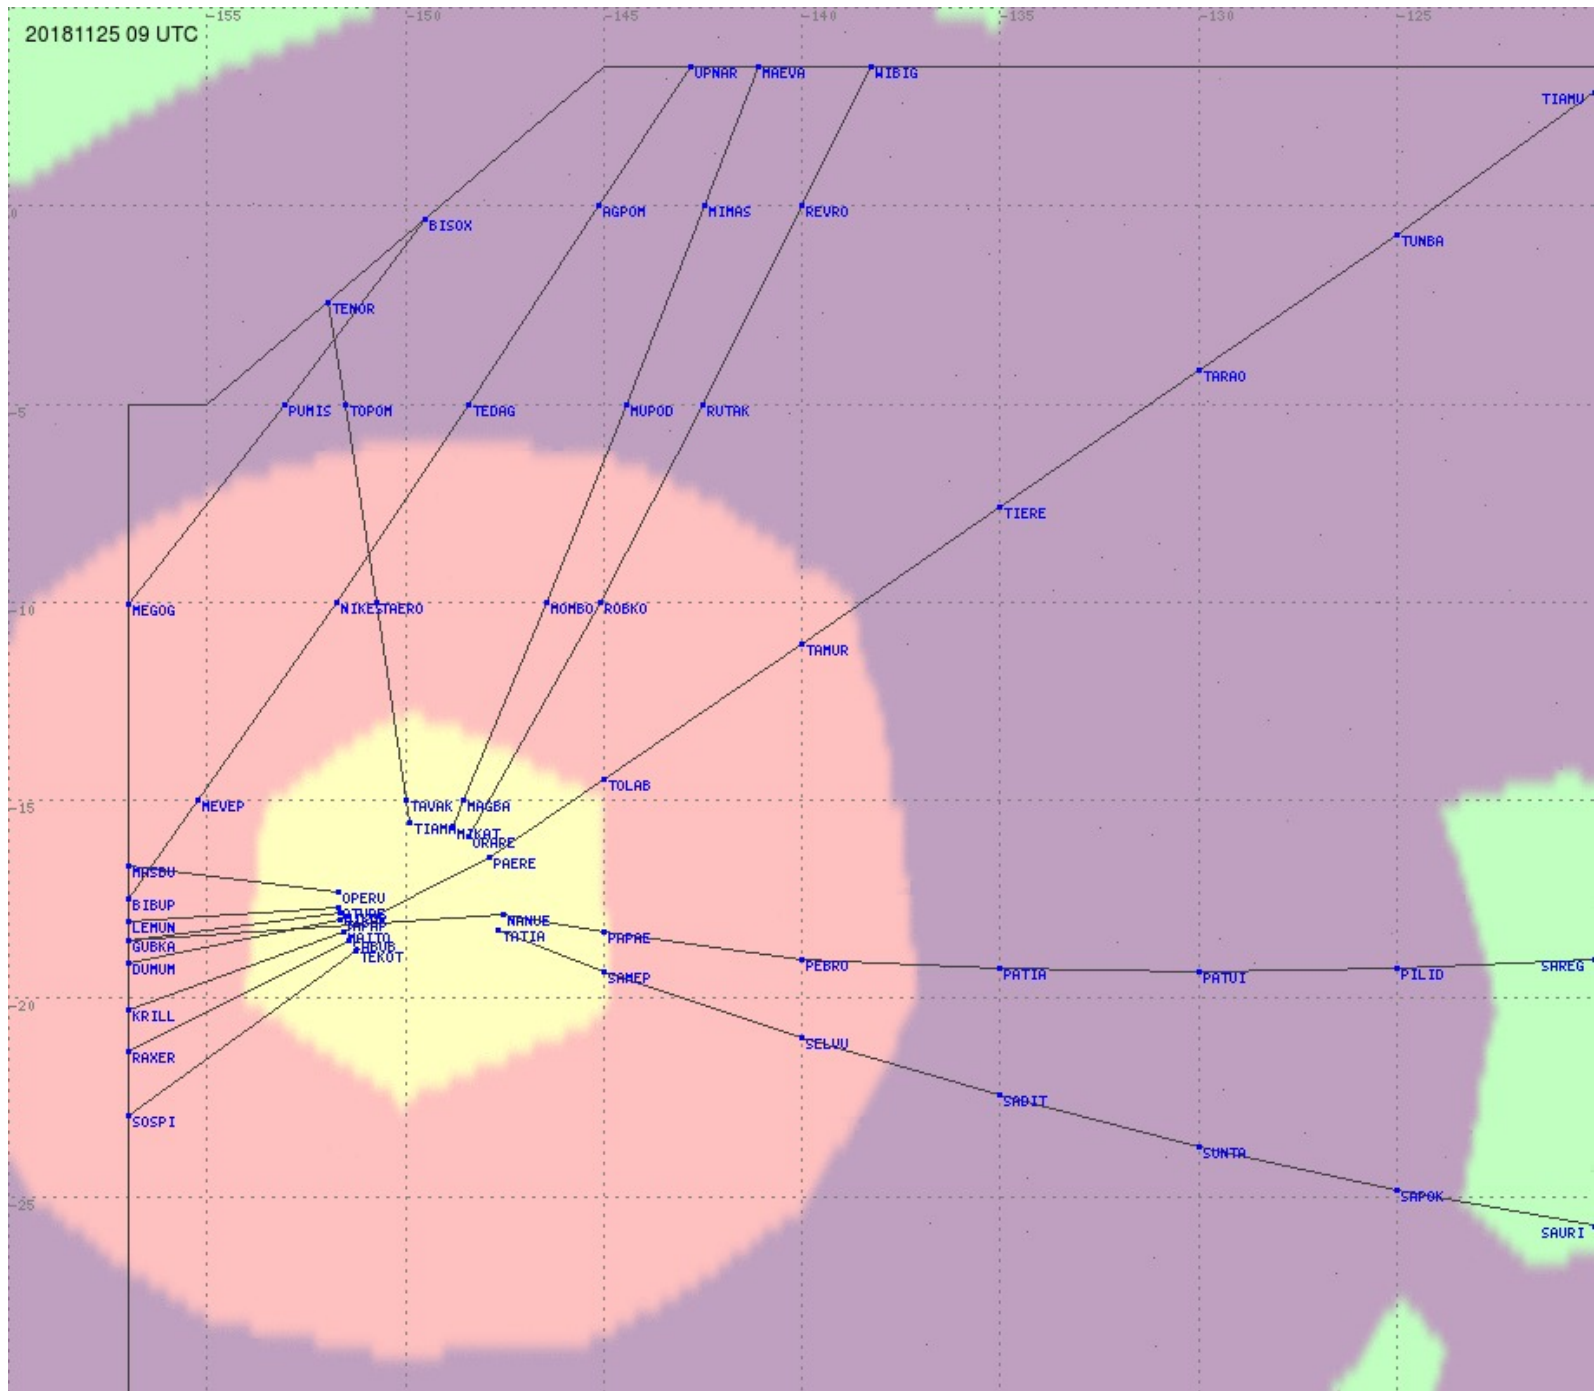

Tahiti FIR - HF Propag - 20181125

Tahiti FIR - HF Propag - 20181125

2.8 MHz 3.5 MHz 5.6 MHz 8.9 MHz 13.3 MHz 17.9 MHz None

Tahiti FIR - HF Propag - 20181125

2.8 MHz 3.5 MHz 5.6 MHz 8.9 MHz 13.3 MHz 17.9 MHz None

Tahiti FIR - HF Propag - 20181125

2.8 MHz 3.5 MHz 5.6 MHz 8.9 MHz 13.3 MHz 17.9 MHz None

Tahiti FIR - HF Propag - 20181125

Tahiti FIR - HF Propag - 20181125

Tahiti FIR - HF Propag - 20181125

Tahiti FIR - HF Propag - 20181125

Tahiti FIR - HF Propag - 20181125

Tahiti FIR - HF Propag - 20181125

2.8 MHz 3.5 MHz 5.6 MHz 8.9 MHz 13.3 MHz 17.9 MHz None

Tahiti FIR - HF Propag - 20181125

Tahiti FIR - HF Propag - 20181125

Tahiti FIR - HF Propag - 20181125