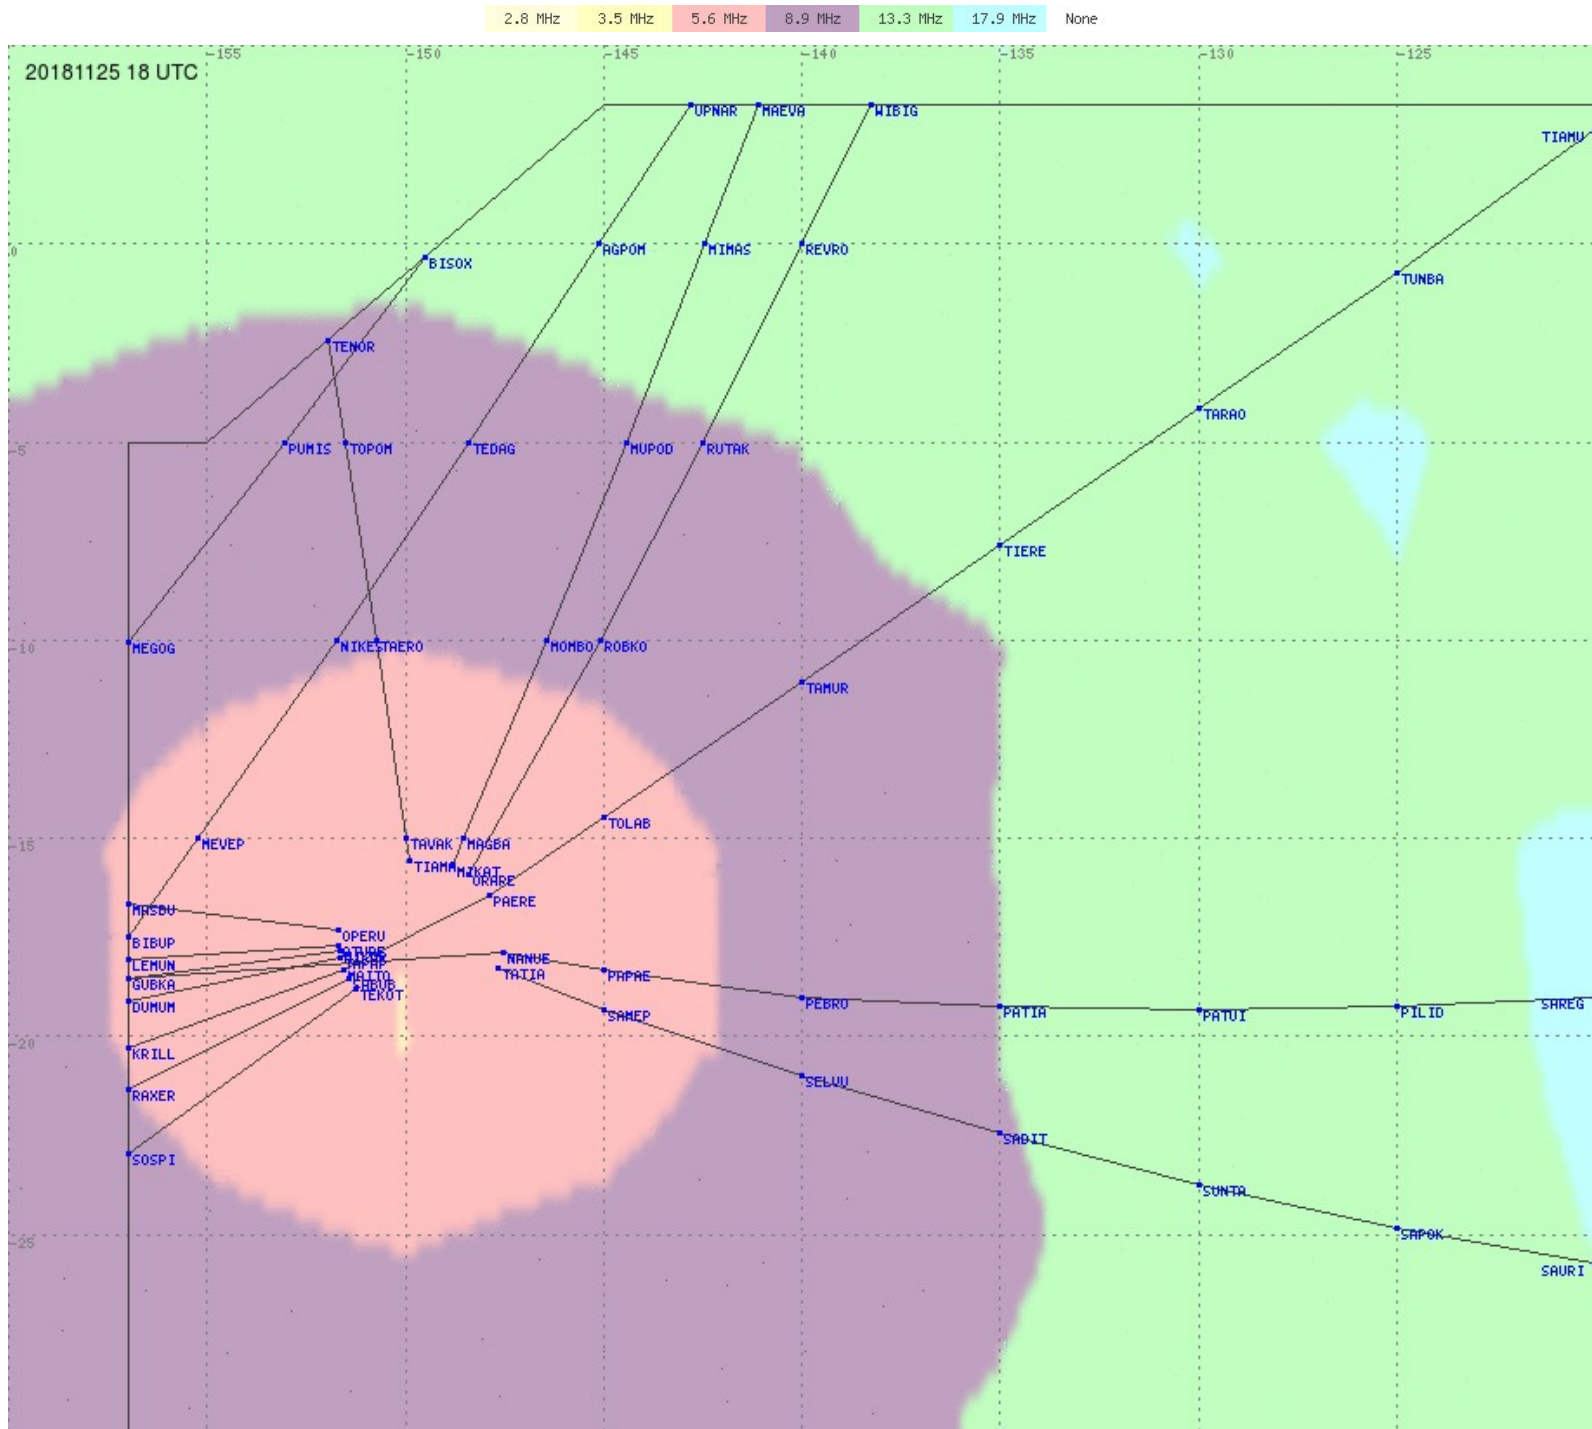

Tahiti FIR - HF Propag - 20181125

Tahiti FIR - HF Propag - 20181125

2.8 MHz 3.5 MHz 5.6 MHz 8.9 MHz 13.3 MHz 17.9 MHz None

Tahiti FIR - HF Propag - 20181125

2.8 MHz 3.5 MHz 5.6 MHz 8.9 MHz 13.3 MHz 17.9 MHz None

Tahiti FIR - HF Propag - 20181125

Tahiti FIR - HF Propag - 20181125

2.8 MHz 3.5 MHz 5.6 MHz 8.9 MHz 13.3 MHz 17.9 MHz None

Tahiti FIR - HF Propag - 20181125

Tahiti FIR - HF Propag - 20181125

Tahiti FIR - HF Propag - 20181125

Tahiti FIR - HF Propag - 20181125

Tahiti FIR - HF Propag - 20181125

Tahiti FIR - HF Propag - 20181125

Tahiti FIR - HF Propag - 20181125

Tahiti FIR - HF Propag - 20181125

2.8 MHz
3.5 MHz
5.6 MHz
8.9 MHz
13.3 MHz
17.9 MHz
None