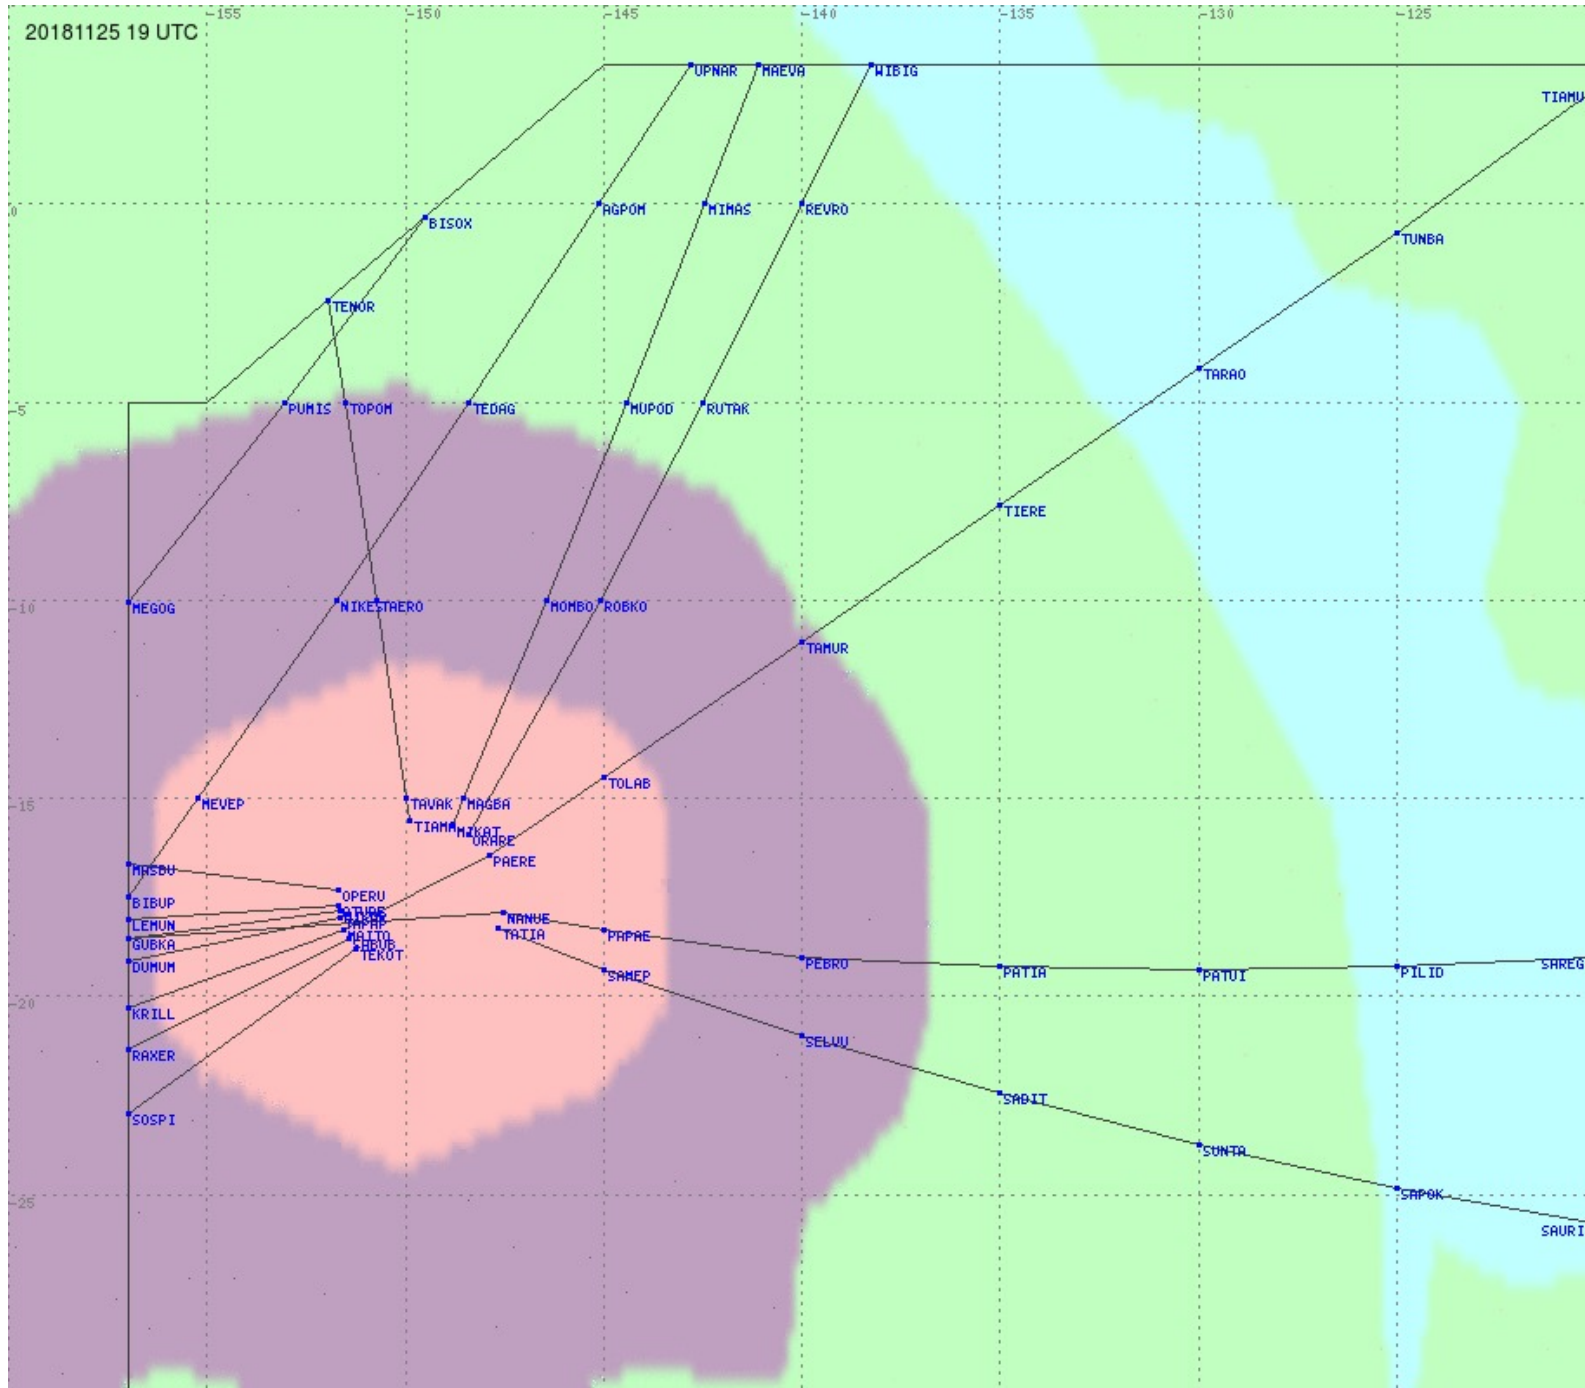

Tahiti FIR - HF Propag - 20181125

Tahiti FIR - HF Propag - 20181125

2.8 MHz 3.5 MHz 5.6 MHz 8.9 MHz 13.3 MHz 17.9 MHz None

Tahiti FIR - HF Propag - 20181125

2.8 MHz 3.5 MHz 5.6 MHz 8.9 MHz 13.3 MHz 17.9 MHz None

Tahiti FIR - HF Propag - 20181125

Tahiti FIR - HF Propag - 20181125

2.8 MHz 3.5 MHz 5.6 MHz 8.9 MHz 13.3 MHz 17.9 MHz None

Tahiti FIR - HF Propag - 20181125

Tahiti FIR - HF Propag - 20181125

Tahiti FIR - HF Propag - 20181125

Tahiti FIR - HF Propag - 20181125

Tahiti FIR - HF Propag - 20181125

Tahiti FIR - HF Propag - 20181125

Tahiti FIR - HF Propag - 20181125

Tahiti FIR - HF Propag - 20181125

2.8 MHz
3.5 MHz
5.6 MHz
8.9 MHz
13.3 MHz
17.9 MHz
None