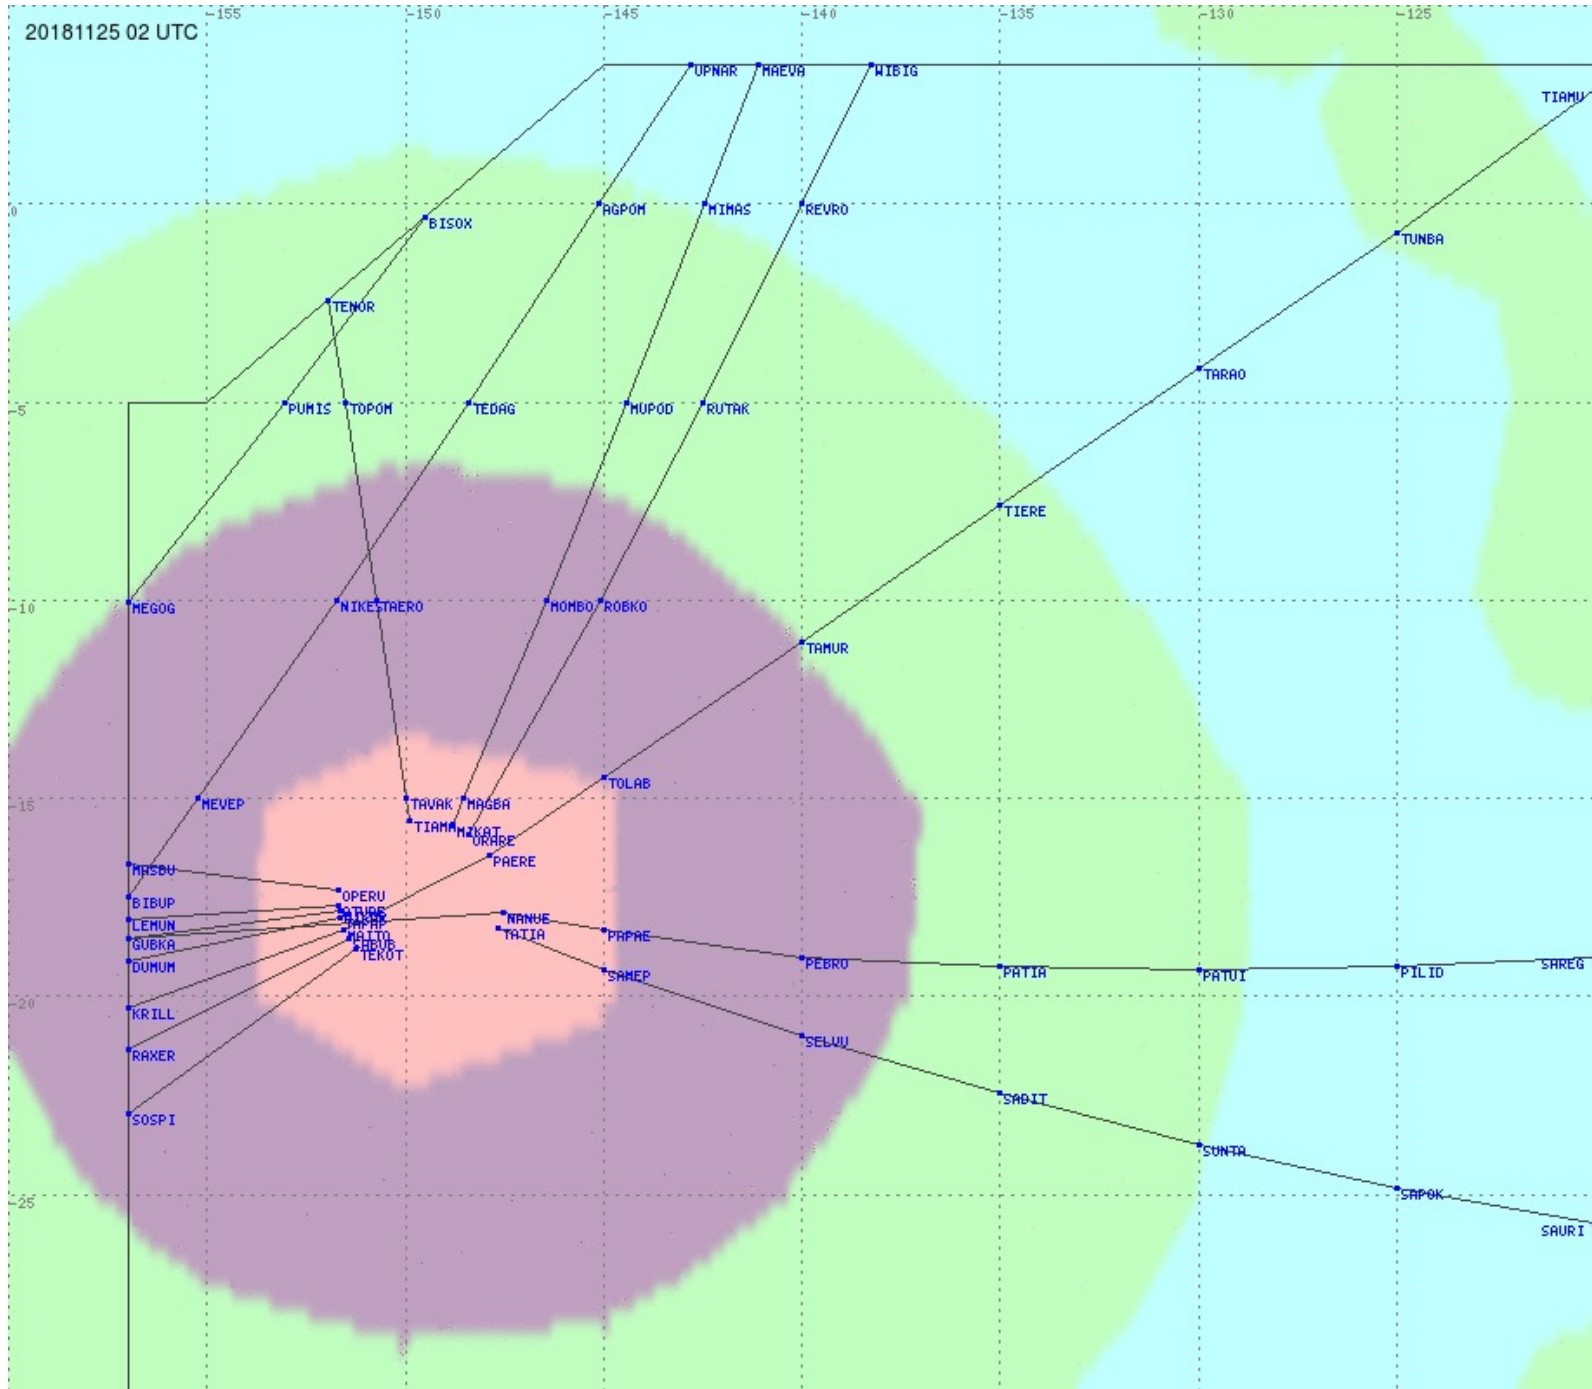

Tahiti FIR - HF Propag - 20181125

Tahiti FIR - HF Propag - 20181125

2.8 MHz 3.5 MHz 5.6 MHz 8.9 MHz 13.3 MHz 17.9 MHz None

Tahiti FIR - HF Propag - 20181125

2.8 MHz 3.5 MHz 5.6 MHz 8.9 MHz 13.3 MHz 17.9 MHz None

Tahiti FIR - HF Propag - 20181125

2.8 MHz 3.5 MHz 5.6 MHz 8.9 MHz 13.3 MHz 17.9 MHz None

Tahiti FIR - HF Propag - 20181125

Tahiti FIR - HF Propag - 20181125

Tahiti FIR - HF Propag - 20181125

Tahiti FIR - HF Propag - 20181125

Tahiti FIR - HF Propag - 20181125

Tahiti FIR - HF Propag - 20181125

2.8 MHz 3.5 MHz 5.6 MHz 8.9 MHz 13.3 MHz 17.9 MHz None

Tahiti FIR - HF Propag - 20181125

Tahiti FIR - HF Propag - 20181125

Tahiti FIR - HF Propag - 20181125