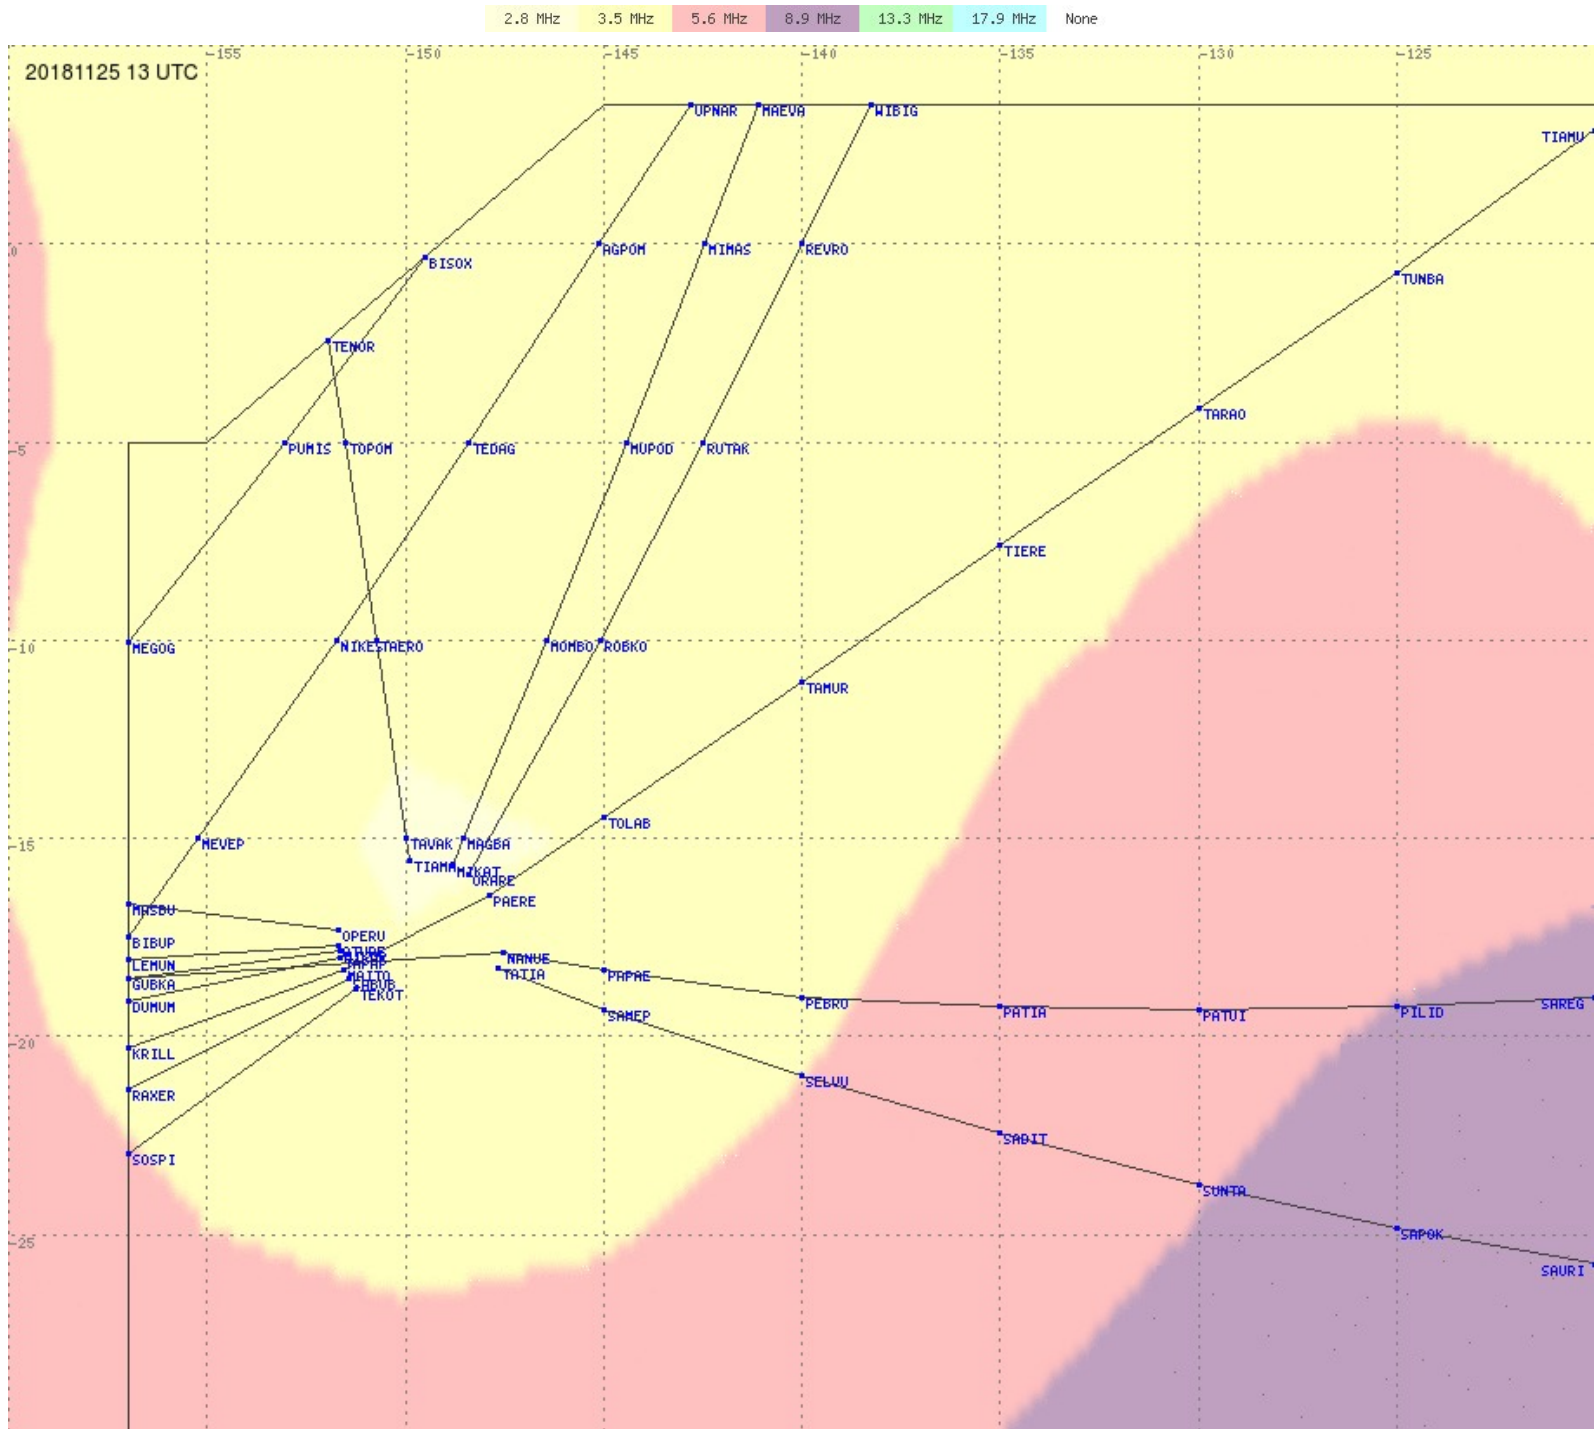

Tahiti FIR - HF Propag - 20181125

Tahiti FIR - HF Propag - 20181125

2.8 MHz 3.5 MHz 5.6 MHz 8.9 MHz 13.3 MHz 17.9 MHz None

Tahiti FIR - HF Propag - 20181125

2.8 MHz 3.5 MHz 5.6 MHz 8.9 MHz 13.3 MHz 17.9 MHz None

Tahiti FIR - HF Propag - 20181125

2.8 MHz 3.5 MHz 5.6 MHz 8.9 MHz 13.3 MHz 17.9 MHz None

Tahiti FIR - HF Propag - 20181125

Tahiti FIR - HF Propag - 20181125

Tahiti FIR - HF Propag - 20181125

Tahiti FIR - HF Propag - 20181125

Tahiti FIR - HF Propag - 20181125

Tahiti FIR - HF Propag - 20181125

2.8 MHz 3.5 MHz 5.6 MHz 8.9 MHz 13.3 MHz 17.9 MHz None

Tahiti FIR - HF Propag - 20181125

Tahiti FIR - HF Propag - 20181125

Tahiti FIR - HF Propag - 20181125

Tahiti FIR - HF Propag - 20181125

Tahiti FIR - HF Propag - 20181125

Tahiti FIR - HF Propag - 20181125

Tahiti FIR - HF Propag - 20181125

Tahiti FIR - HF Propag - 20181125

2.8 MHz
3.5 MHz
5.6 MHz
8.9 MHz
13.3 MHz
17.9 MHz
None