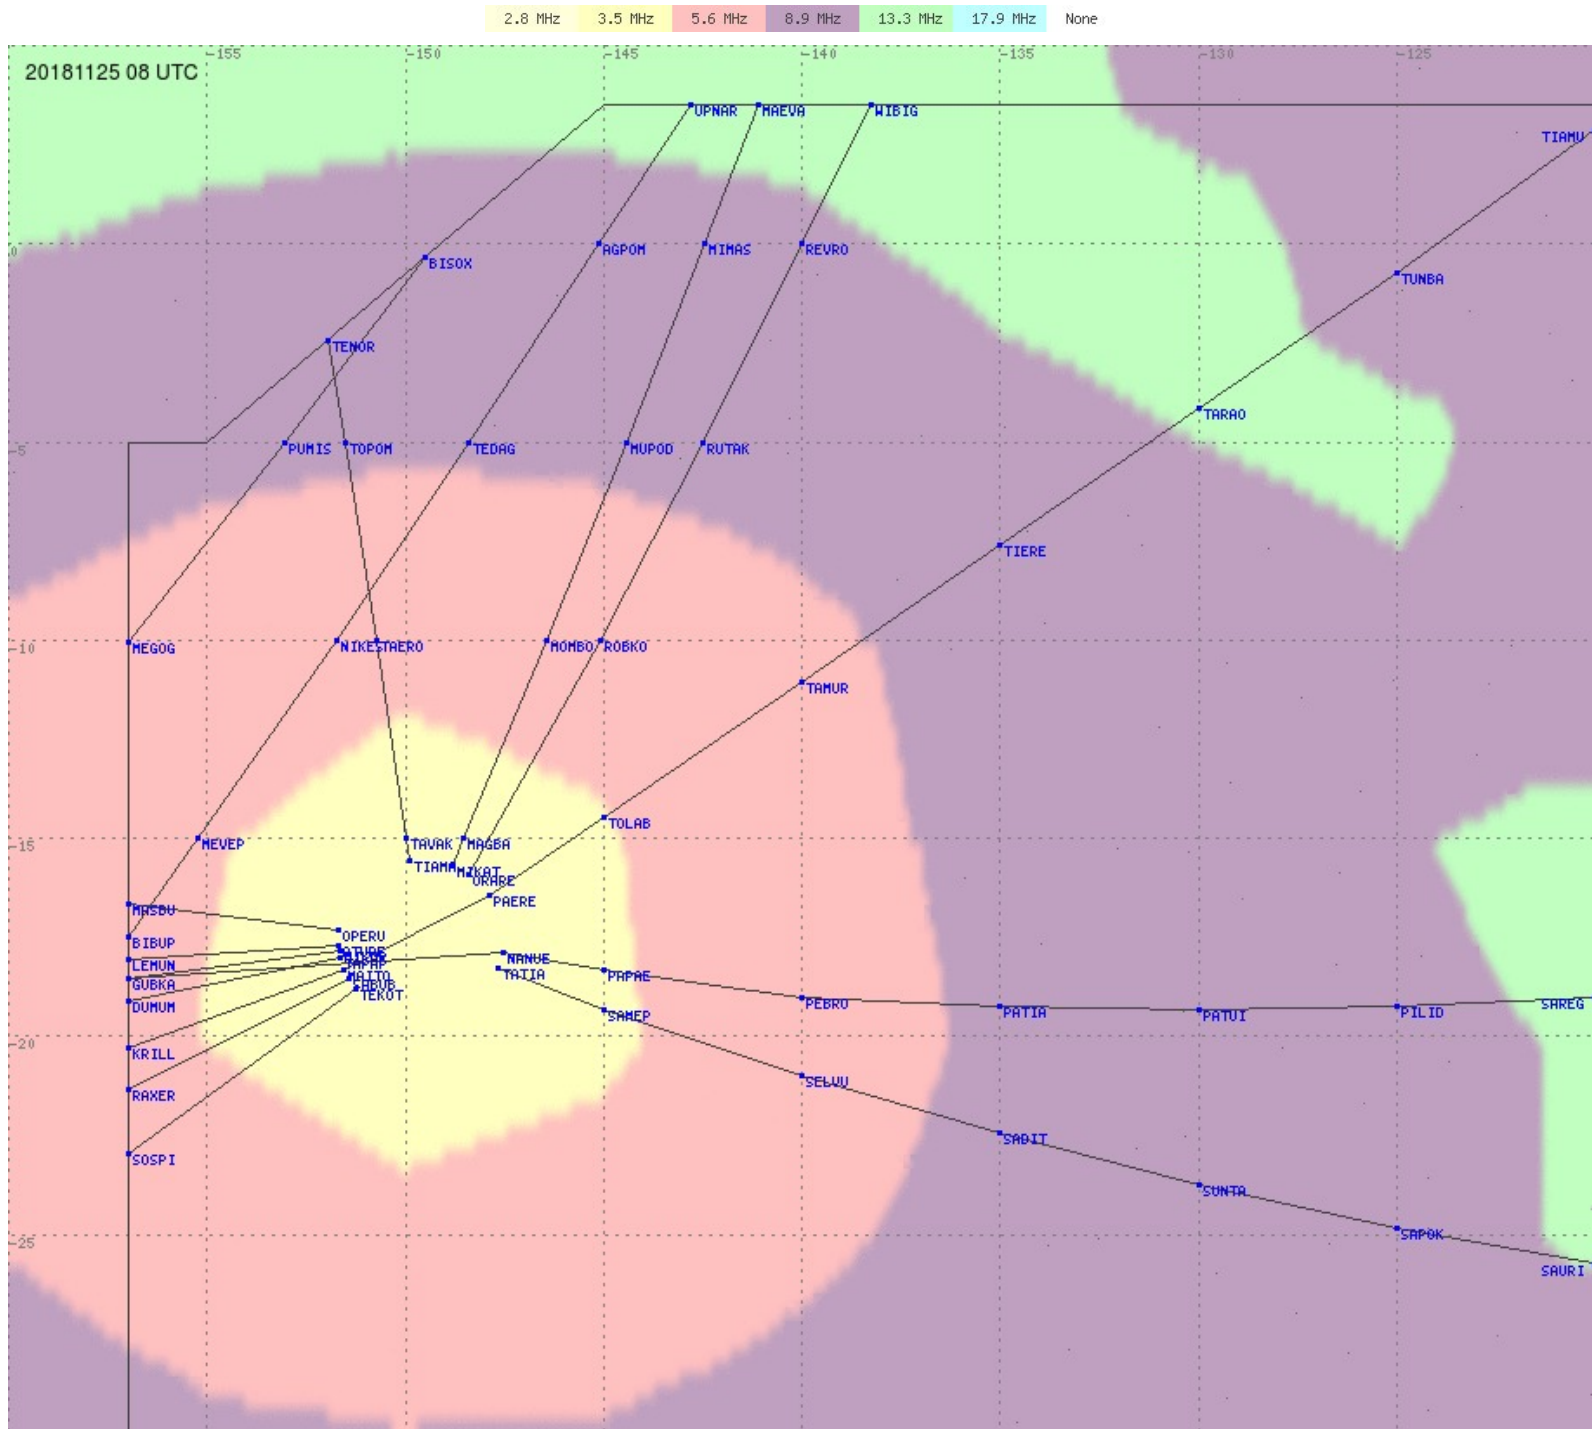

Tahiti FIR - HF Propag - 20181125

Tahiti FIR - HF Propag - 20181125

2.8 MHz 3.5 MHz 5.6 MHz 8.9 MHz 13.3 MHz 17.9 MHz None

Tahiti FIR - HF Propag - 20181125

2.8 MHz 3.5 MHz 5.6 MHz 8.9 MHz 13.3 MHz 17.9 MHz None

Tahiti FIR - HF Propag - 20181125

2.8 MHz 3.5 MHz 5.6 MHz 8.9 MHz 13.3 MHz 17.9 MHz None

Tahiti FIR - HF Propag - 20181125

Tahiti FIR - HF Propag - 20181125

Tahiti FIR - HF Propag - 20181125

Tahiti FIR - HF Propag - 20181125

Tahiti FIR - HF Propag - 20181125

Tahiti FIR - HF Propag - 20181125

2.8 MHz 3.5 MHz 5.6 MHz 8.9 MHz 13.3 MHz 17.9 MHz None

Tahiti FIR - HF Propag - 20181125

Tahiti FIR - HF Propag - 20181125

Tahiti FIR - HF Propag - 20181125