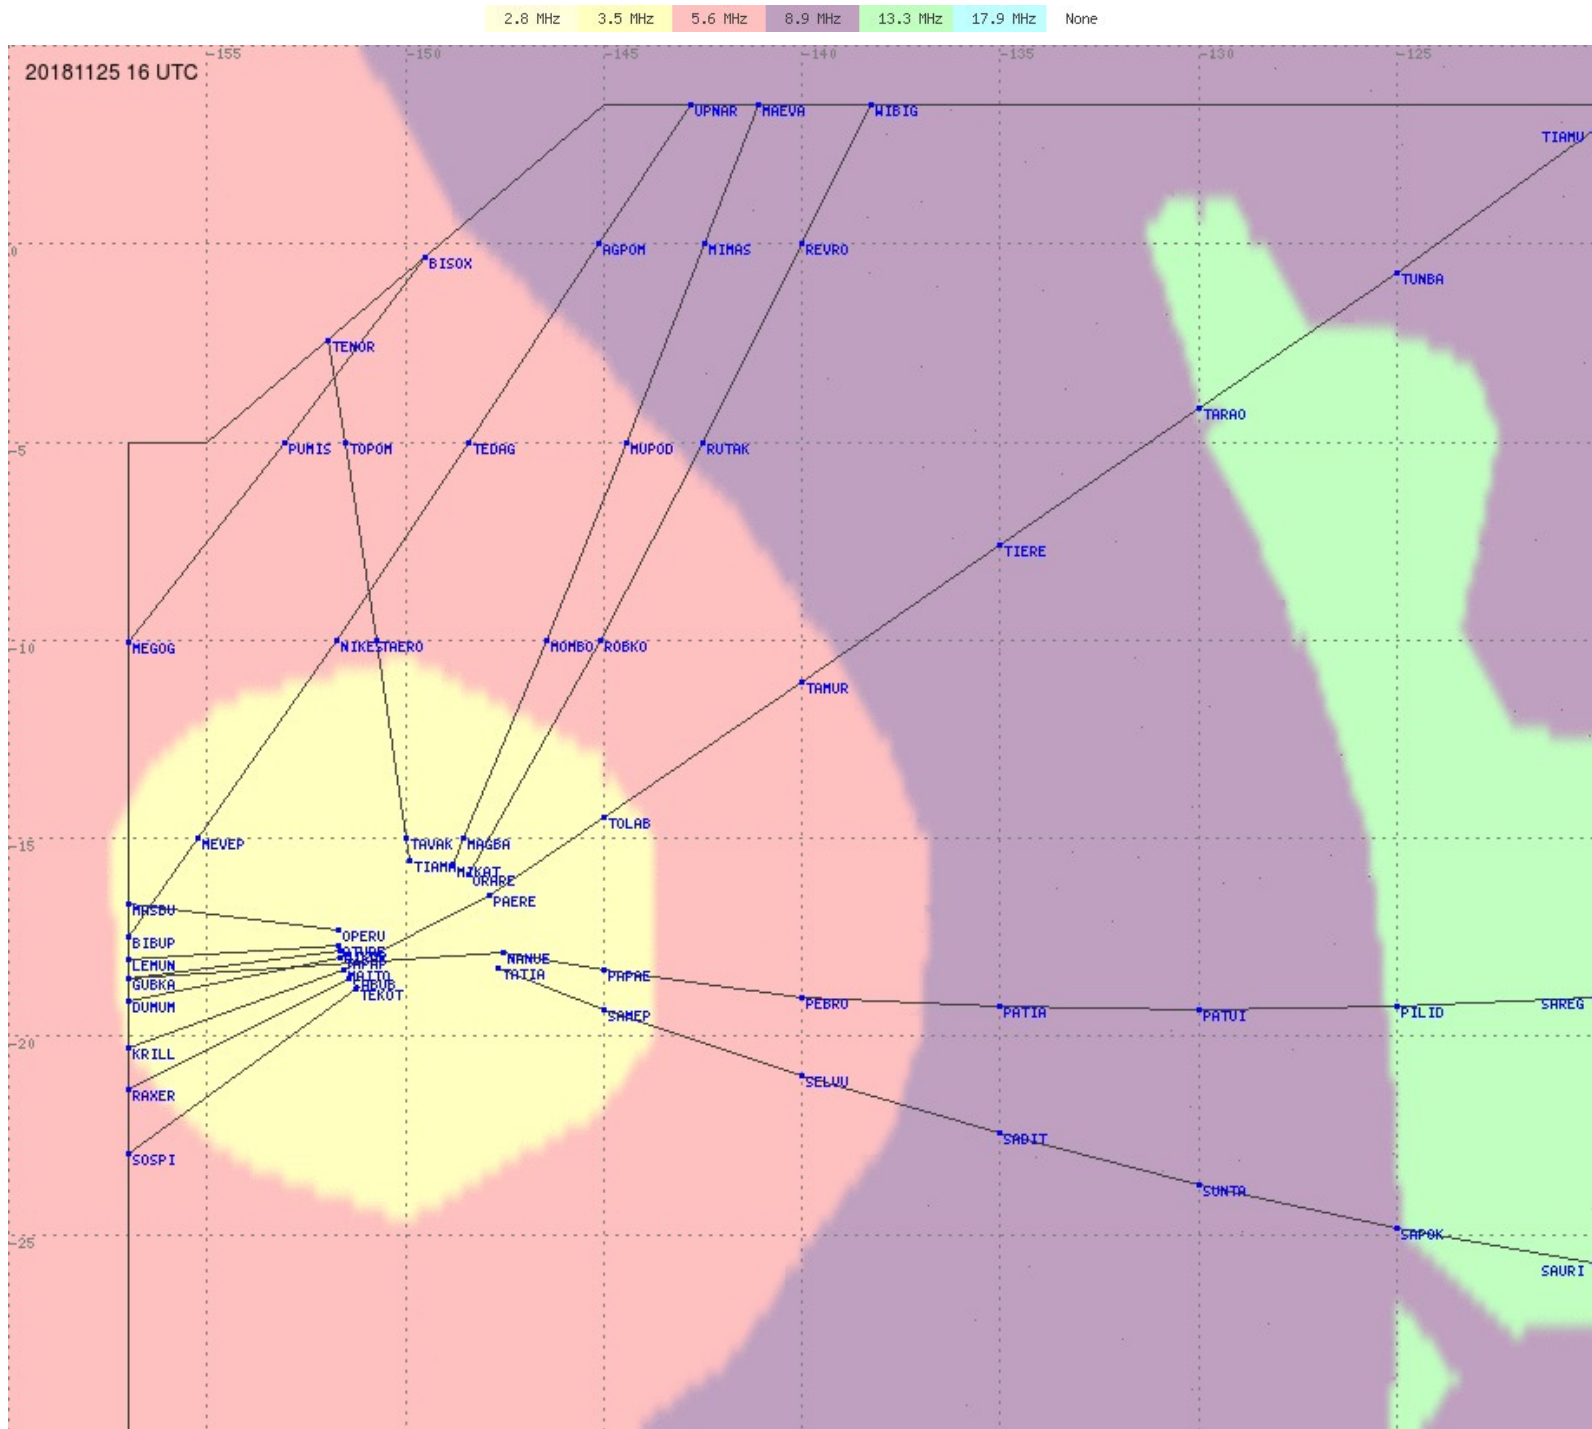

Tahiti FIR - HF Propag - 20181125

Tahiti FIR - HF Propag - 20181125

2.8 MHz 3.5 MHz 5.6 MHz 8.9 MHz 13.3 MHz 17.9 MHz None

Tahiti FIR - HF Propag - 20181125

2.8 MHz 3.5 MHz 5.6 MHz 8.9 MHz 13.3 MHz 17.9 MHz None

Tahiti FIR - HF Propag - 20181125

Tahiti FIR - HF Propag - 20181125

2.8 MHz 3.5 MHz 5.6 MHz 8.9 MHz 13.3 MHz 17.9 MHz None

Tahiti FIR - HF Propag - 20181125

Tahiti FIR - HF Propag - 20181125

Tahiti FIR - HF Propag - 20181125

Tahiti FIR - HF Propag - 20181125

Tahiti FIR - HF Propag - 20181125

Tahiti FIR - HF Propag - 20181125

Tahiti FIR - HF Propag - 20181125

Tahiti FIR - HF Propag - 20181125

2.8 MHz
3.5 MHz
5.6 MHz
8.9 MHz
13.3 MHz
17.9 MHz
None