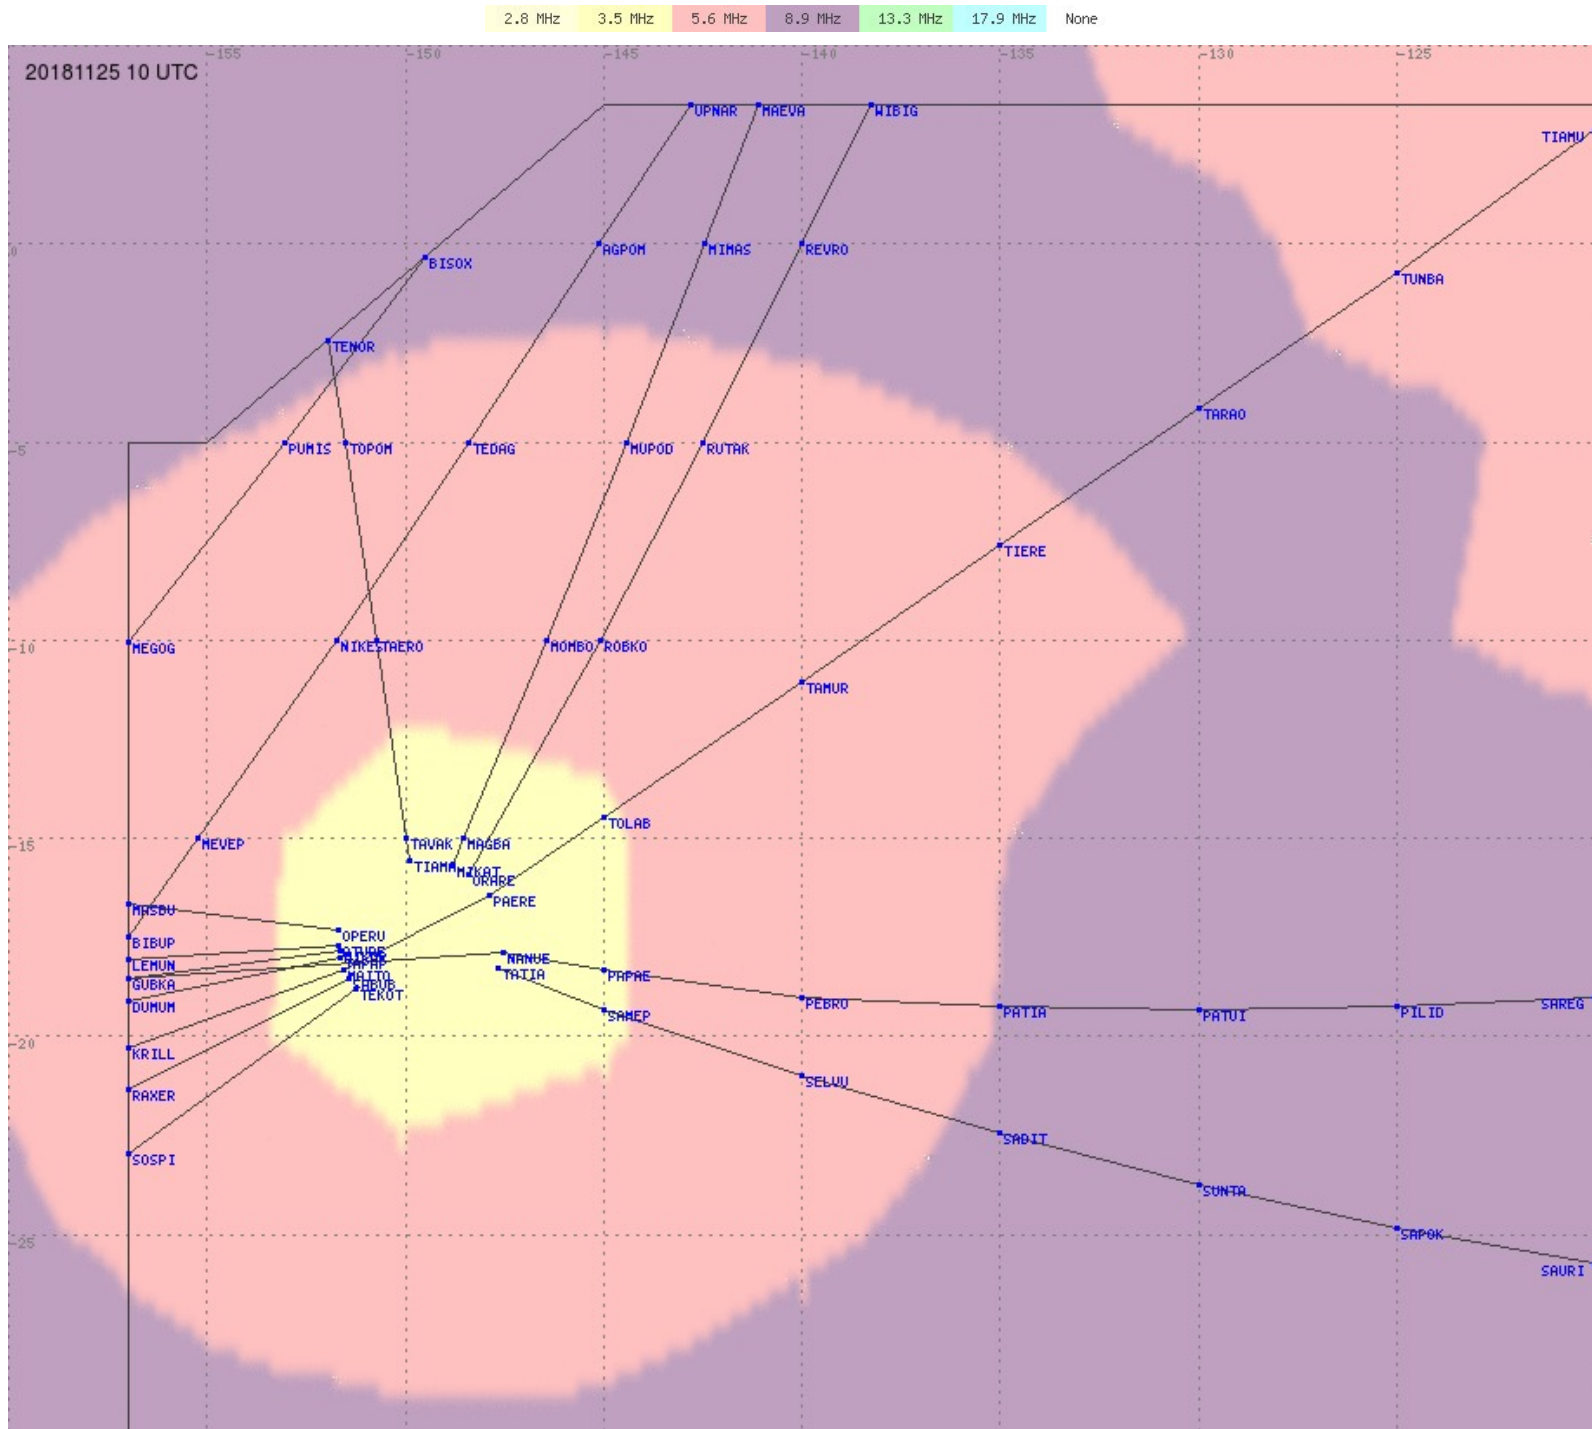

Tahiti FIR - HF Propag - 20181125

Tahiti FIR - HF Propag - 20181125

2.8 MHz 3.5 MHz 5.6 MHz 8.9 MHz 13.3 MHz 17.9 MHz None

Tahiti FIR - HF Propag - 20181125

Tahiti FIR - HF Propag - 20181125

Tahiti FIR - HF Propag - 20181125

Tahiti FIR - HF Propag - 20181125

Tahiti FIR - HF Propag - 20181125

Tahiti FIR - HF Propag - 20181125

Tahiti FIR - HF Propag - 20181125

Tahiti FIR - HF Propag - 20181125

2.8 MHz
3.5 MHz
5.6 MHz
8.9 MHz
13.3 MHz
17.9 MHz
None