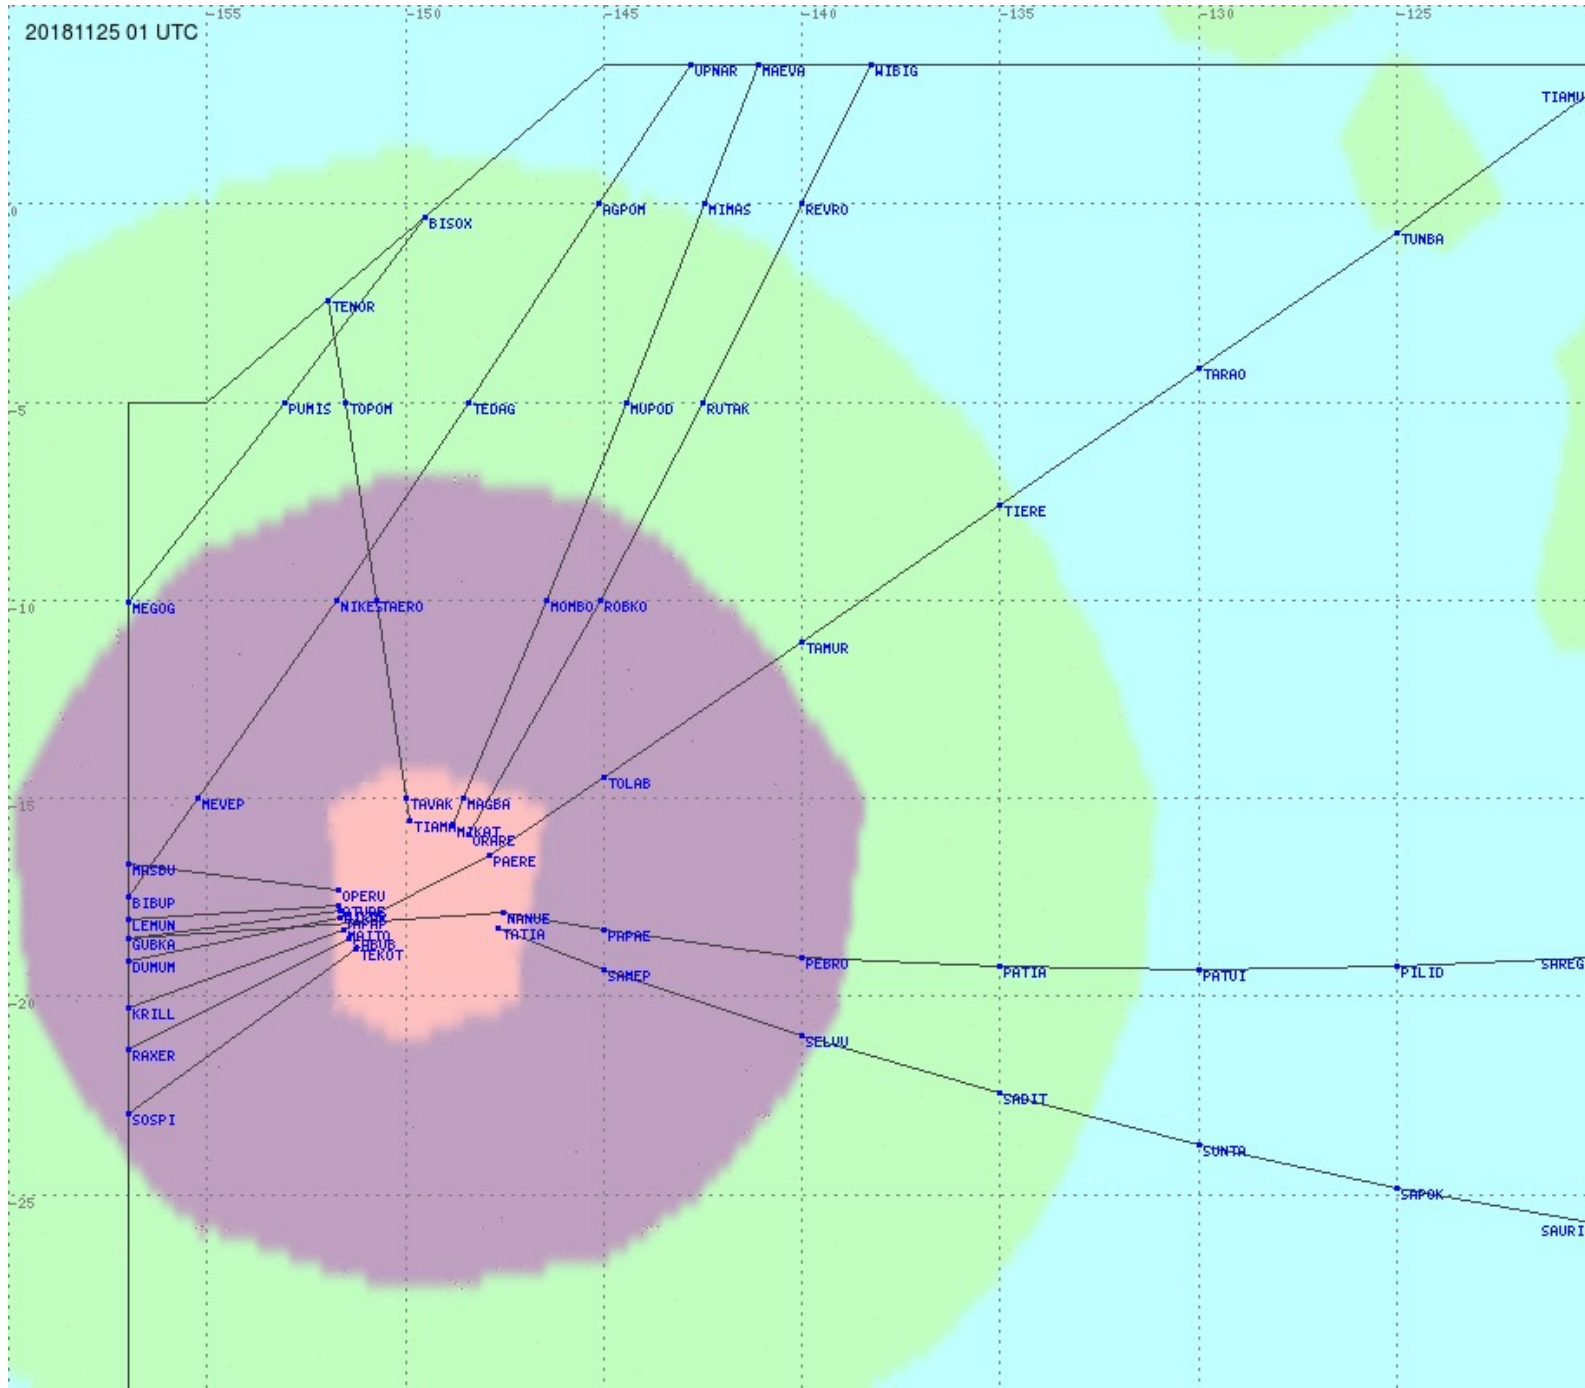

Tahiti FIR - HF Propag - 20181125

Tahiti FIR - HF Propag - 20181125

2.8 MHz 3.5 MHz 5.6 MHz 8.9 MHz 13.3 MHz 17.9 MHz None

Tahiti FIR - HF Propag - 20181125

2.8 MHz 3.5 MHz 5.6 MHz 8.9 MHz 13.3 MHz 17.9 MHz None

Tahiti FIR - HF Propag - 20181125

2.8 MHz 3.5 MHz 5.6 MHz 8.9 MHz 13.3 MHz 17.9 MHz None

Tahiti FIR - HF Propag - 20181125

Tahiti FIR - HF Propag - 20181125

Tahiti FIR - HF Propag - 20181125

Tahiti FIR - HF Propag - 20181125

Tahiti FIR - HF Propag - 20181125

Tahiti FIR - HF Propag - 20181125

2.8 MHz 3.5 MHz 5.6 MHz 8.9 MHz 13.3 MHz 17.9 MHz None

Tahiti FIR - HF Propag - 20181125

Tahiti FIR - HF Propag - 20181125

Tahiti FIR - HF Propag - 20181125