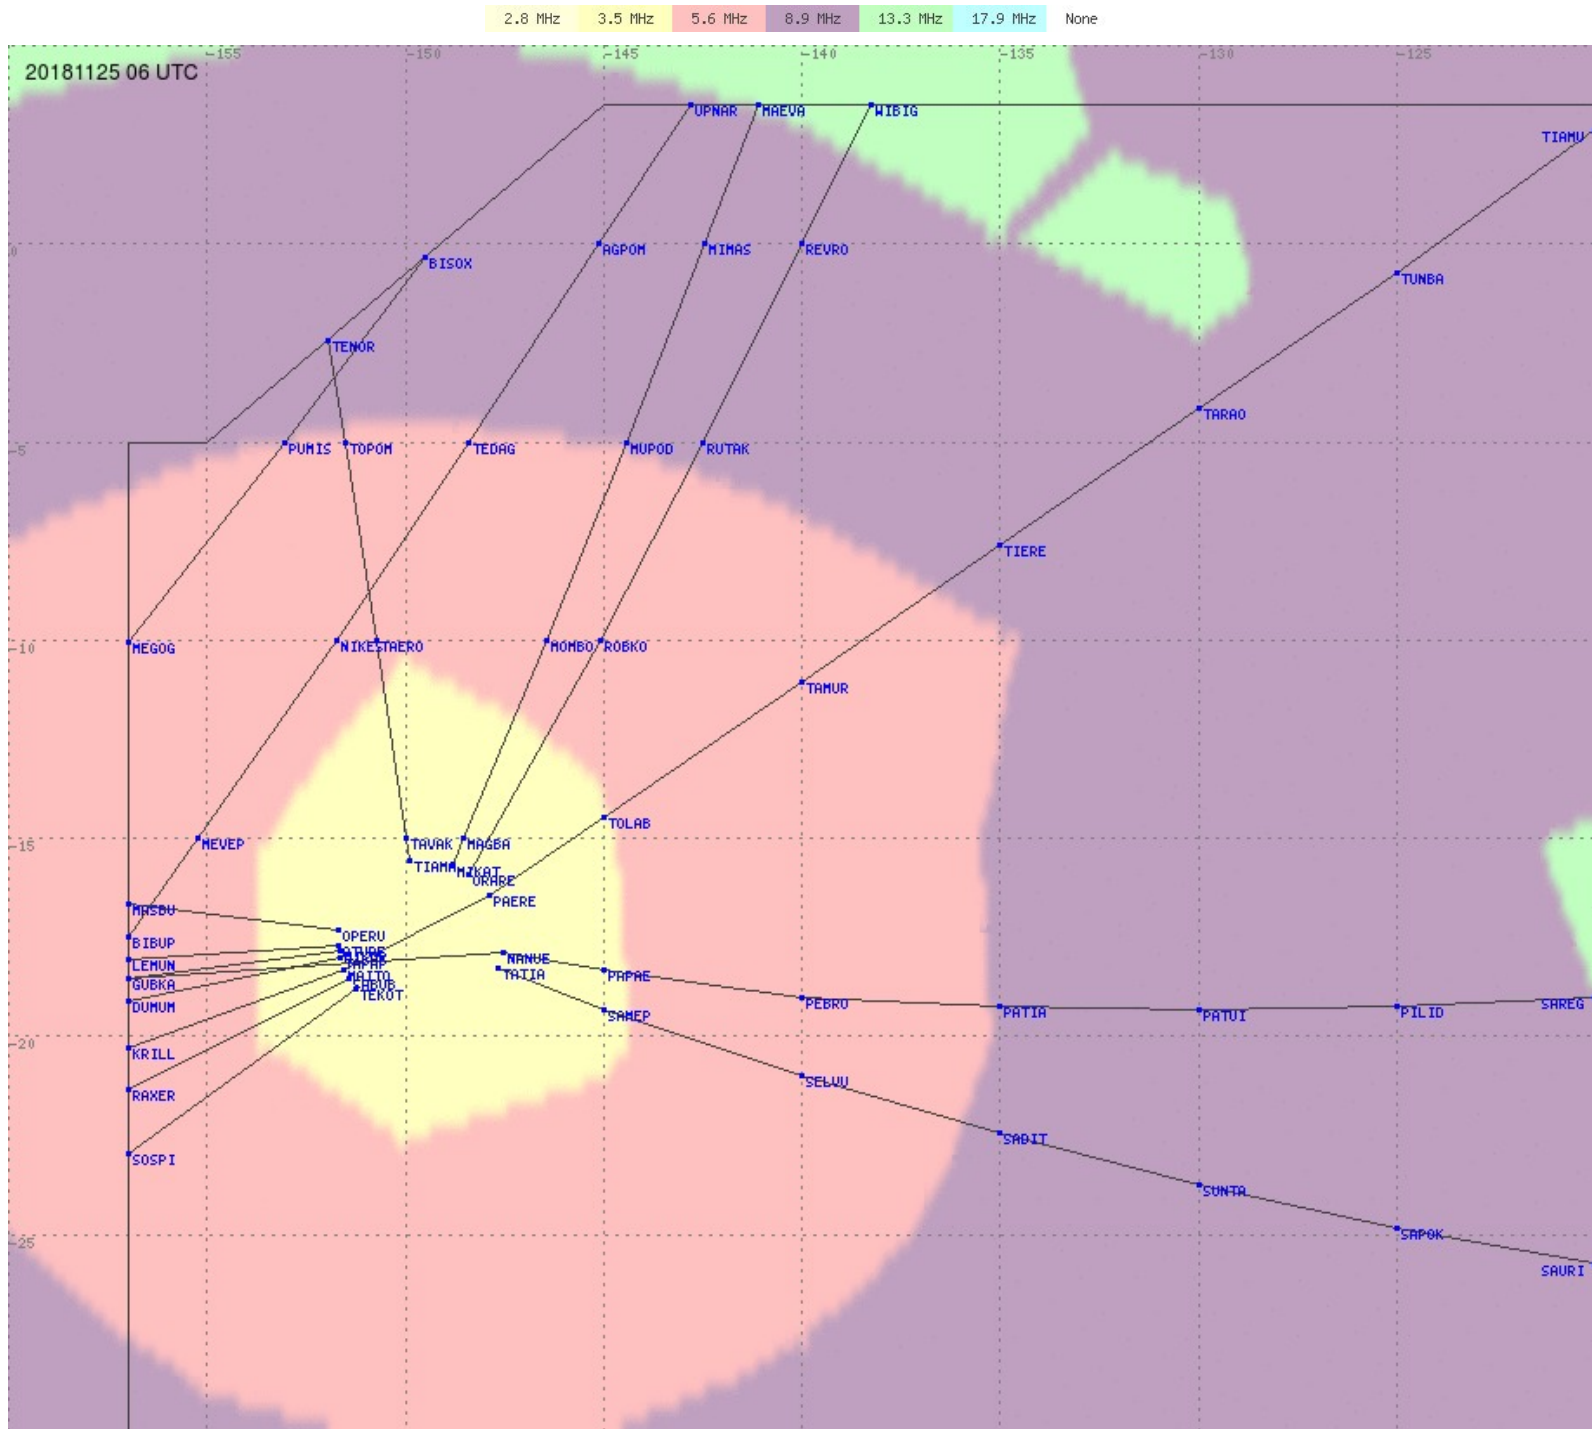

Tahiti FIR - HF Propag - 20181125

Tahiti FIR - HF Propag - 20181125

2.8 MHz 3.5 MHz 5.6 MHz 8.9 MHz 13.3 MHz 17.9 MHz None

Tahiti FIR - HF Propag - 20181125

2.8 MHz 3.5 MHz 5.6 MHz 8.9 MHz 13.3 MHz 17.9 MHz None

Tahiti FIR - HF Propag - 20181125

2.8 MHz 3.5 MHz 5.6 MHz 8.9 MHz 13.3 MHz 17.9 MHz None

Tahiti FIR - HF Propag - 20181125

Tahiti FIR - HF Propag - 20181125

Tahiti FIR - HF Propag - 20181125

Tahiti FIR - HF Propag - 20181125

Tahiti FIR - HF Propag - 20181125

Tahiti FIR - HF Propag - 20181125

2.8 MHz 3.5 MHz 5.6 MHz 8.9 MHz 13.3 MHz 17.9 MHz None

Tahiti FIR - HF Propag - 20181125

Tahiti FIR - HF Propag - 20181125

Tahiti FIR - HF Propag - 20181125