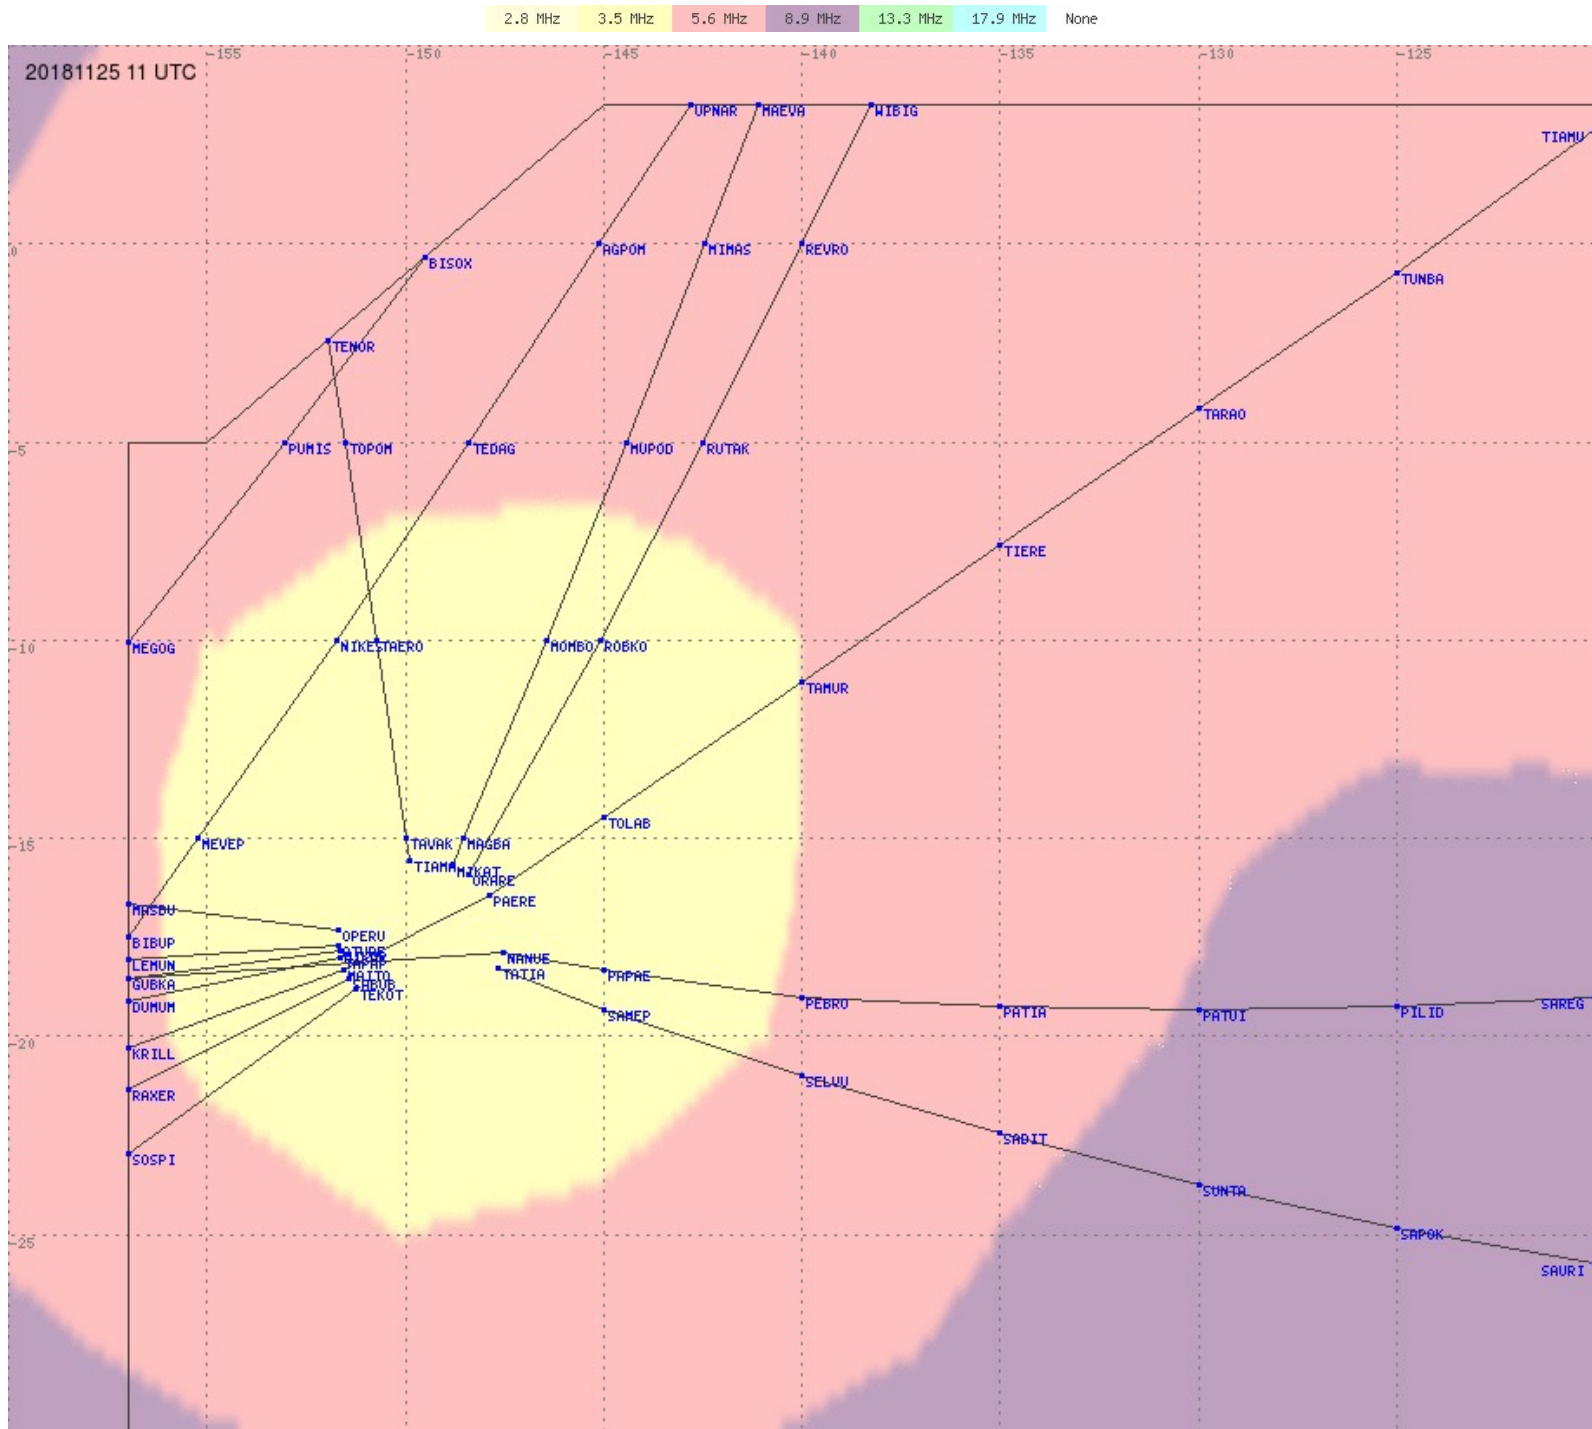

Tahiti FIR - HF Propag - 20181125

Tahiti FIR - HF Propag - 20181125

2.8 MHz 3.5 MHz 5.6 MHz 8.9 MHz 13.3 MHz 17.9 MHz None

Tahiti FIR - HF Propag - 20181125

2.8 MHz 3.5 MHz 5.6 MHz 8.9 MHz 13.3 MHz 17.9 MHz None

Tahiti FIR - HF Propag - 20181125

2.8 MHz 3.5 MHz 5.6 MHz 8.9 MHz 13.3 MHz 17.9 MHz None

Tahiti FIR - HF Propag - 20181125

Tahiti FIR - HF Propag - 20181125

Tahiti FIR - HF Propag - 20181125

Tahiti FIR - HF Propag - 20181125

Tahiti FIR - HF Propag - 20181125

Tahiti FIR - HF Propag - 20181125

2.8 MHz 3.5 MHz 5.6 MHz 8.9 MHz 13.3 MHz 17.9 MHz None

Tahiti FIR - HF Propag - 20181125

Tahiti FIR - HF Propag - 20181125

Tahiti FIR - HF Propag - 20181125

Tahiti FIR - HF Propag - 20181125

Tahiti FIR - HF Propag - 20181125

Tahiti FIR - HF Propag - 20181125

Tahiti FIR - HF Propag - 20181125

Tahiti FIR - HF Propag - 20181125

2.8 MHz
3.5 MHz
5.6 MHz
8.9 MHz
13.3 MHz
17.9 MHz
None