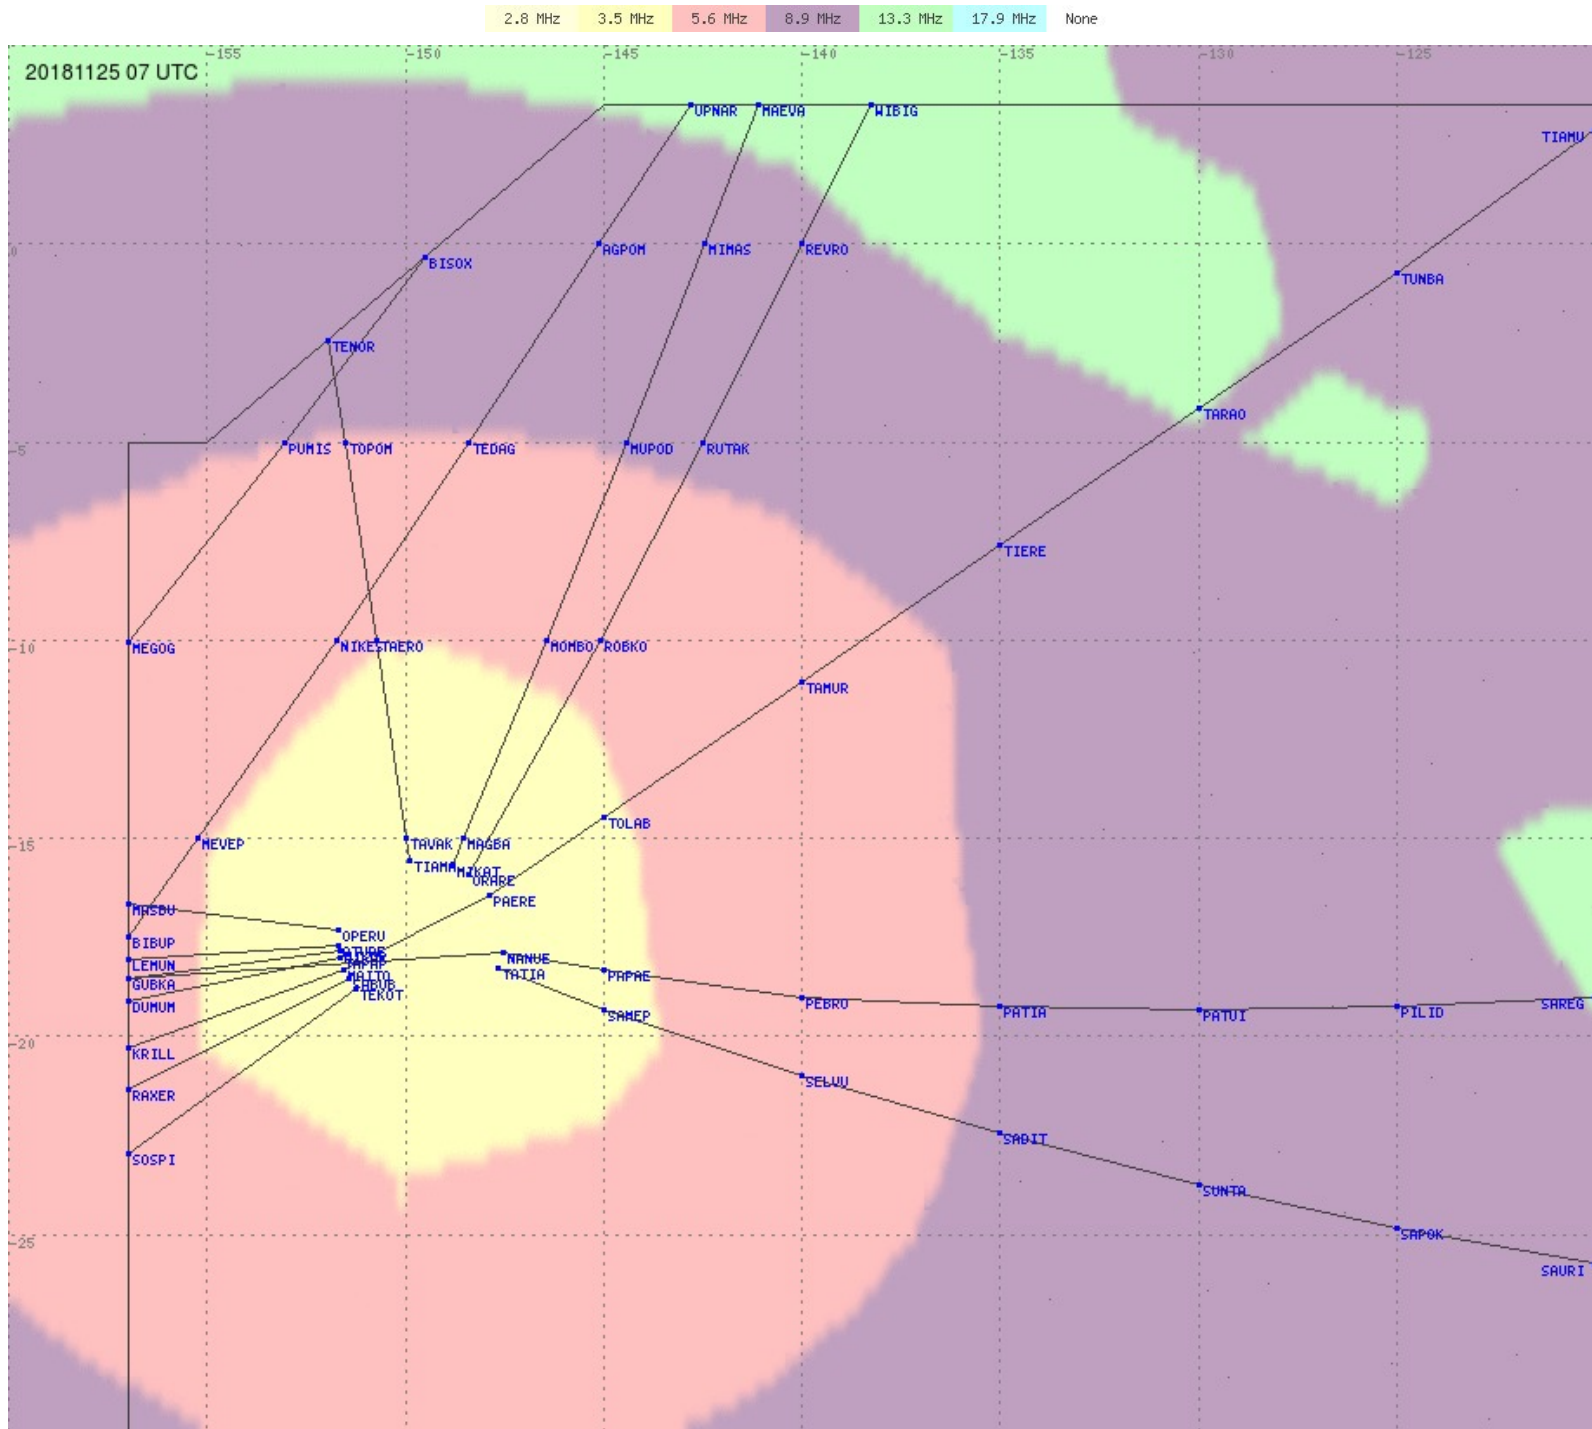

Tahiti FIR - HF Propag - 20181125

Tahiti FIR - HF Propag - 20181125

2.8 MHz 3.5 MHz 5.6 MHz 8.9 MHz 13.3 MHz 17.9 MHz None

Tahiti FIR - HF Propag - 20181125

2.8 MHz 3.5 MHz 5.6 MHz 8.9 MHz 13.3 MHz 17.9 MHz None

Tahiti FIR - HF Propag - 20181125

2.8 MHz 3.5 MHz 5.6 MHz 8.9 MHz 13.3 MHz 17.9 MHz None

Tahiti FIR - HF Propag - 20181125

Tahiti FIR - HF Propag - 20181125

Tahiti FIR - HF Propag - 20181125

Tahiti FIR - HF Propag - 20181125

Tahiti FIR - HF Propag - 20181125

Tahiti FIR - HF Propag - 20181125

2.8 MHz 3.5 MHz 5.6 MHz 8.9 MHz 13.3 MHz 17.9 MHz None

Tahiti FIR - HF Propag - 20181125

Tahiti FIR - HF Propag - 20181125

Tahiti FIR - HF Propag - 20181125