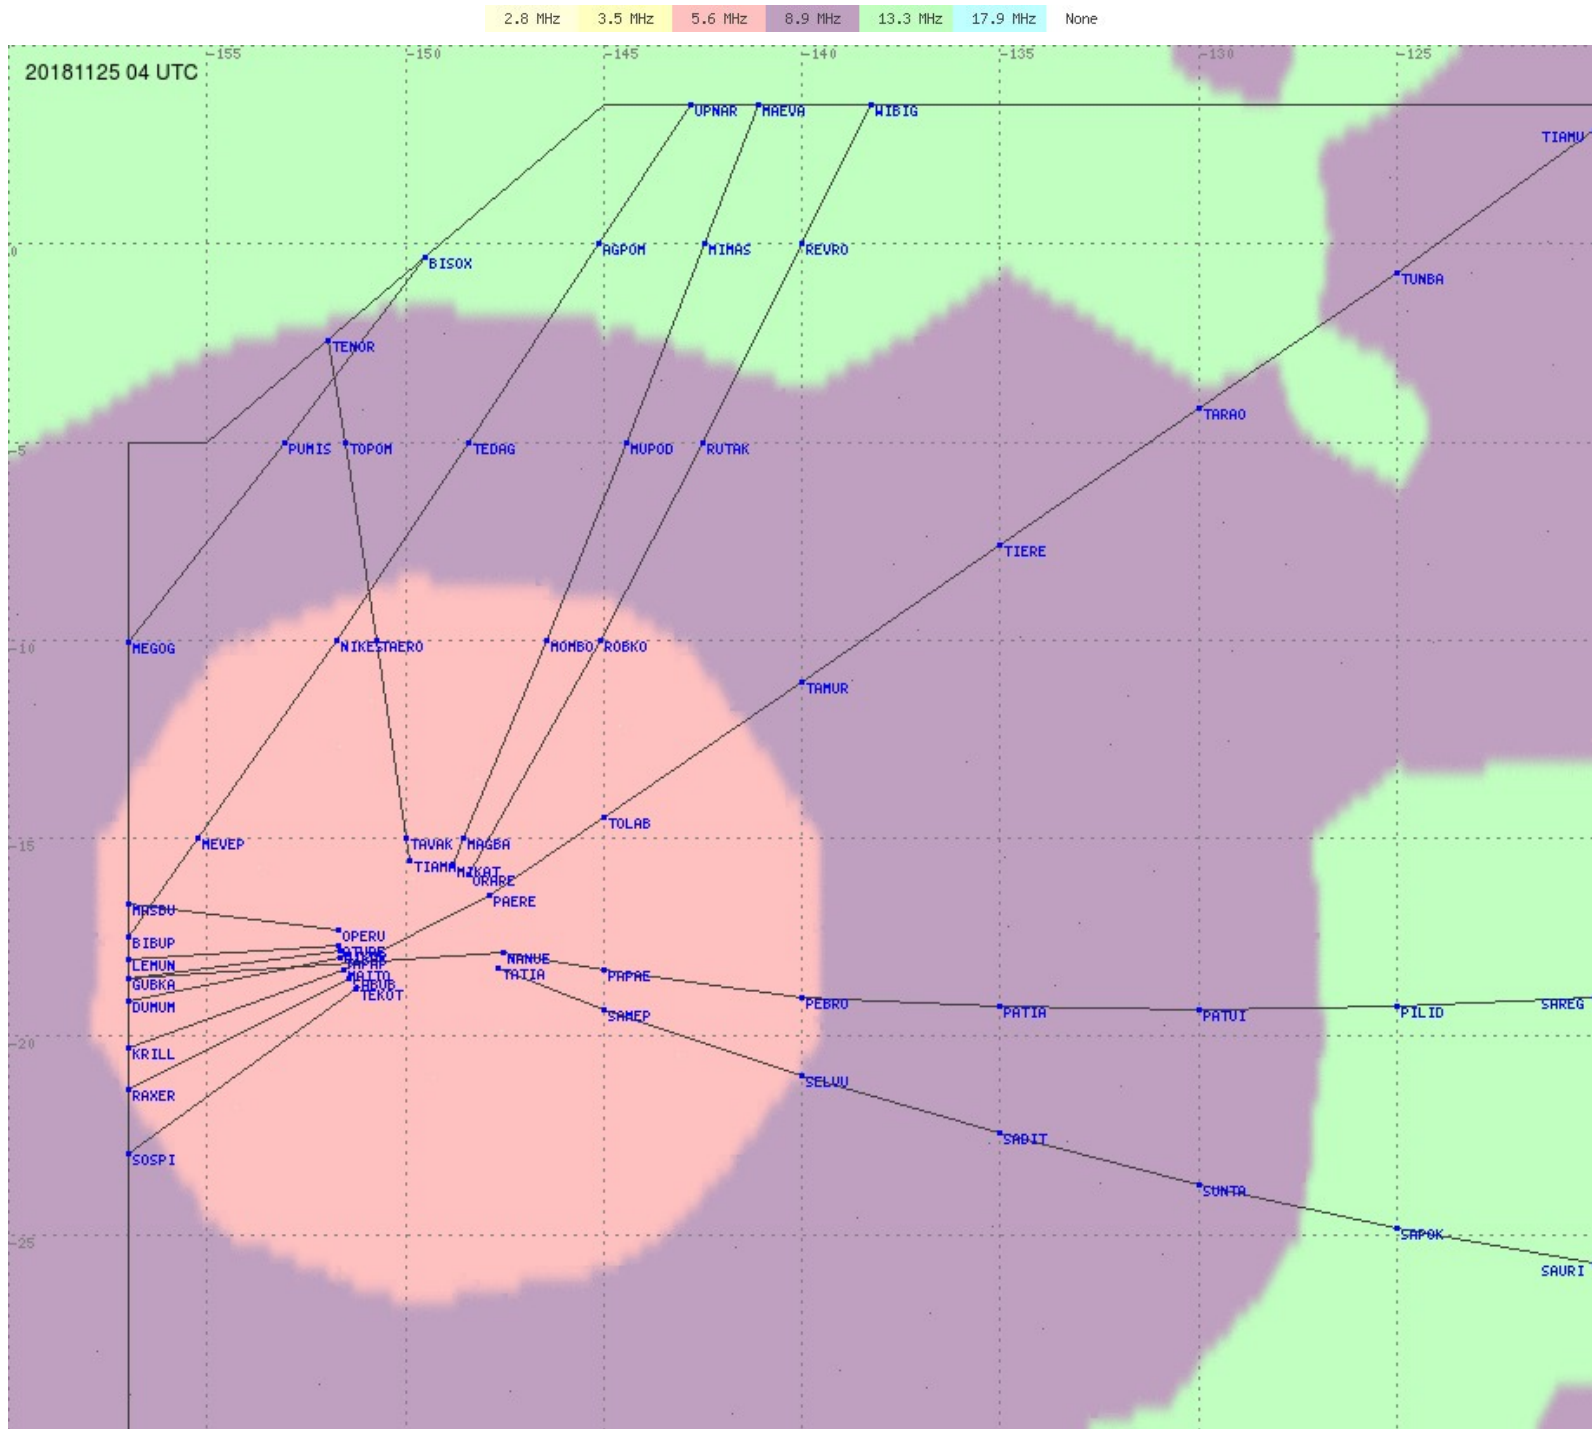

Tahiti FIR - HF Propag - 20181125

Tahiti FIR - HF Propag - 20181125

2.8 MHz 3.5 MHz 5.6 MHz 8.9 MHz 13.3 MHz 17.9 MHz None

Tahiti FIR - HF Propag - 20181125

2.8 MHz 3.5 MHz 5.6 MHz 8.9 MHz 13.3 MHz 17.9 MHz None

Tahiti FIR - HF Propag - 20181125

2.8 MHz 3.5 MHz 5.6 MHz 8.9 MHz 13.3 MHz 17.9 MHz None

Tahiti FIR - HF Propag - 20181125

Tahiti FIR - HF Propag - 20181125

Tahiti FIR - HF Propag - 20181125

Tahiti FIR - HF Propag - 20181125

Tahiti FIR - HF Propag - 20181125

Tahiti FIR - HF Propag - 20181125

2.8 MHz 3.5 MHz 5.6 MHz 8.9 MHz 13.3 MHz 17.9 MHz None

Tahiti FIR - HF Propag - 20181125

Tahiti FIR - HF Propag - 20181125

Tahiti FIR - HF Propag - 20181125