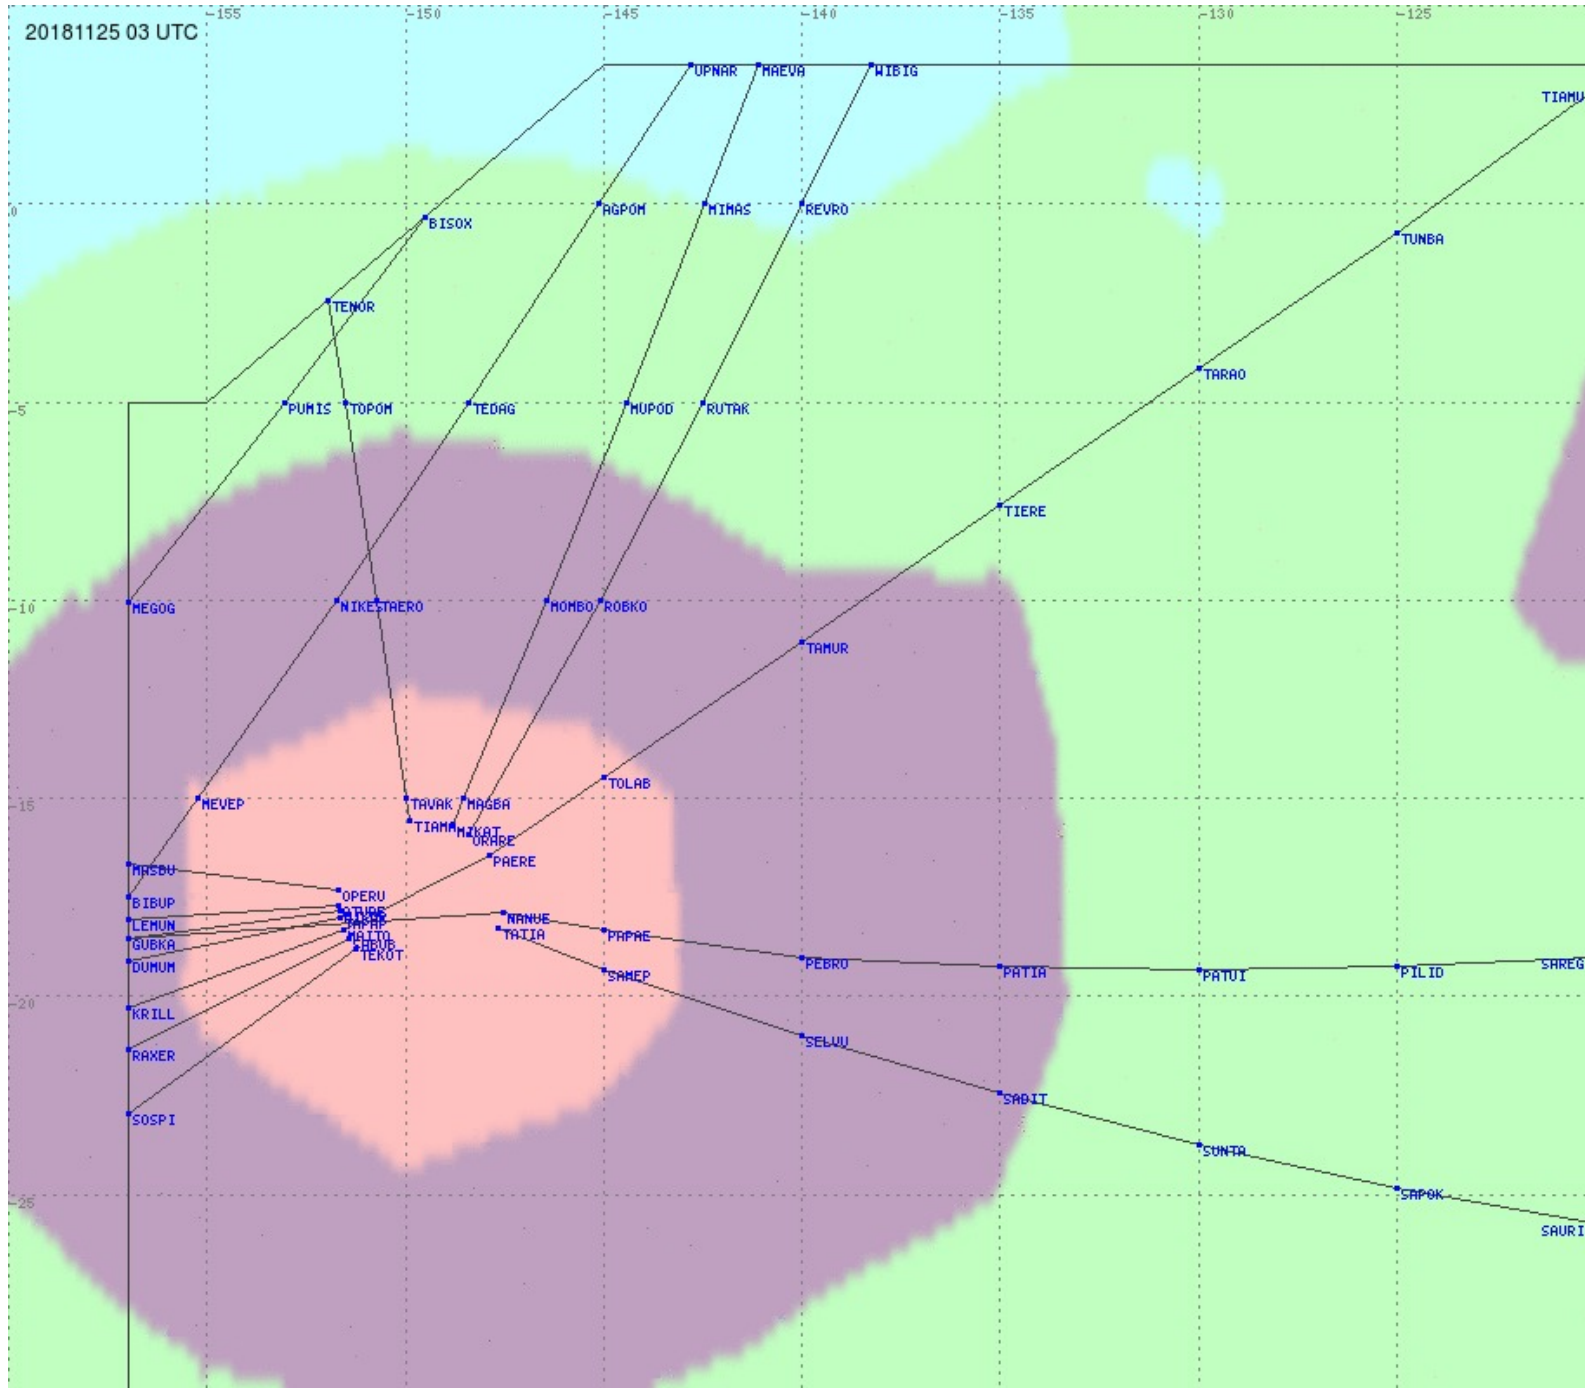

Tahiti FIR - HF Propag - 20181125

Tahiti FIR - HF Propag - 20181125

2.8 MHz 3.5 MHz 5.6 MHz 8.9 MHz 13.3 MHz 17.9 MHz None

Tahiti FIR - HF Propag - 20181125

2.8 MHz 3.5 MHz 5.6 MHz 8.9 MHz 13.3 MHz 17.9 MHz None

Tahiti FIR - HF Propag - 20181125

2.8 MHz 3.5 MHz 5.6 MHz 8.9 MHz 13.3 MHz 17.9 MHz None

Tahiti FIR - HF Propag - 20181125

Tahiti FIR - HF Propag - 20181125

Tahiti FIR - HF Propag - 20181125

Tahiti FIR - HF Propag - 20181125

Tahiti FIR - HF Propag - 20181125

Tahiti FIR - HF Propag - 20181125

2.8 MHz 3.5 MHz 5.6 MHz 8.9 MHz 13.3 MHz 17.9 MHz None

Tahiti FIR - HF Propag - 20181125

Tahiti FIR - HF Propag - 20181125

Tahiti FIR - HF Propag - 20181125