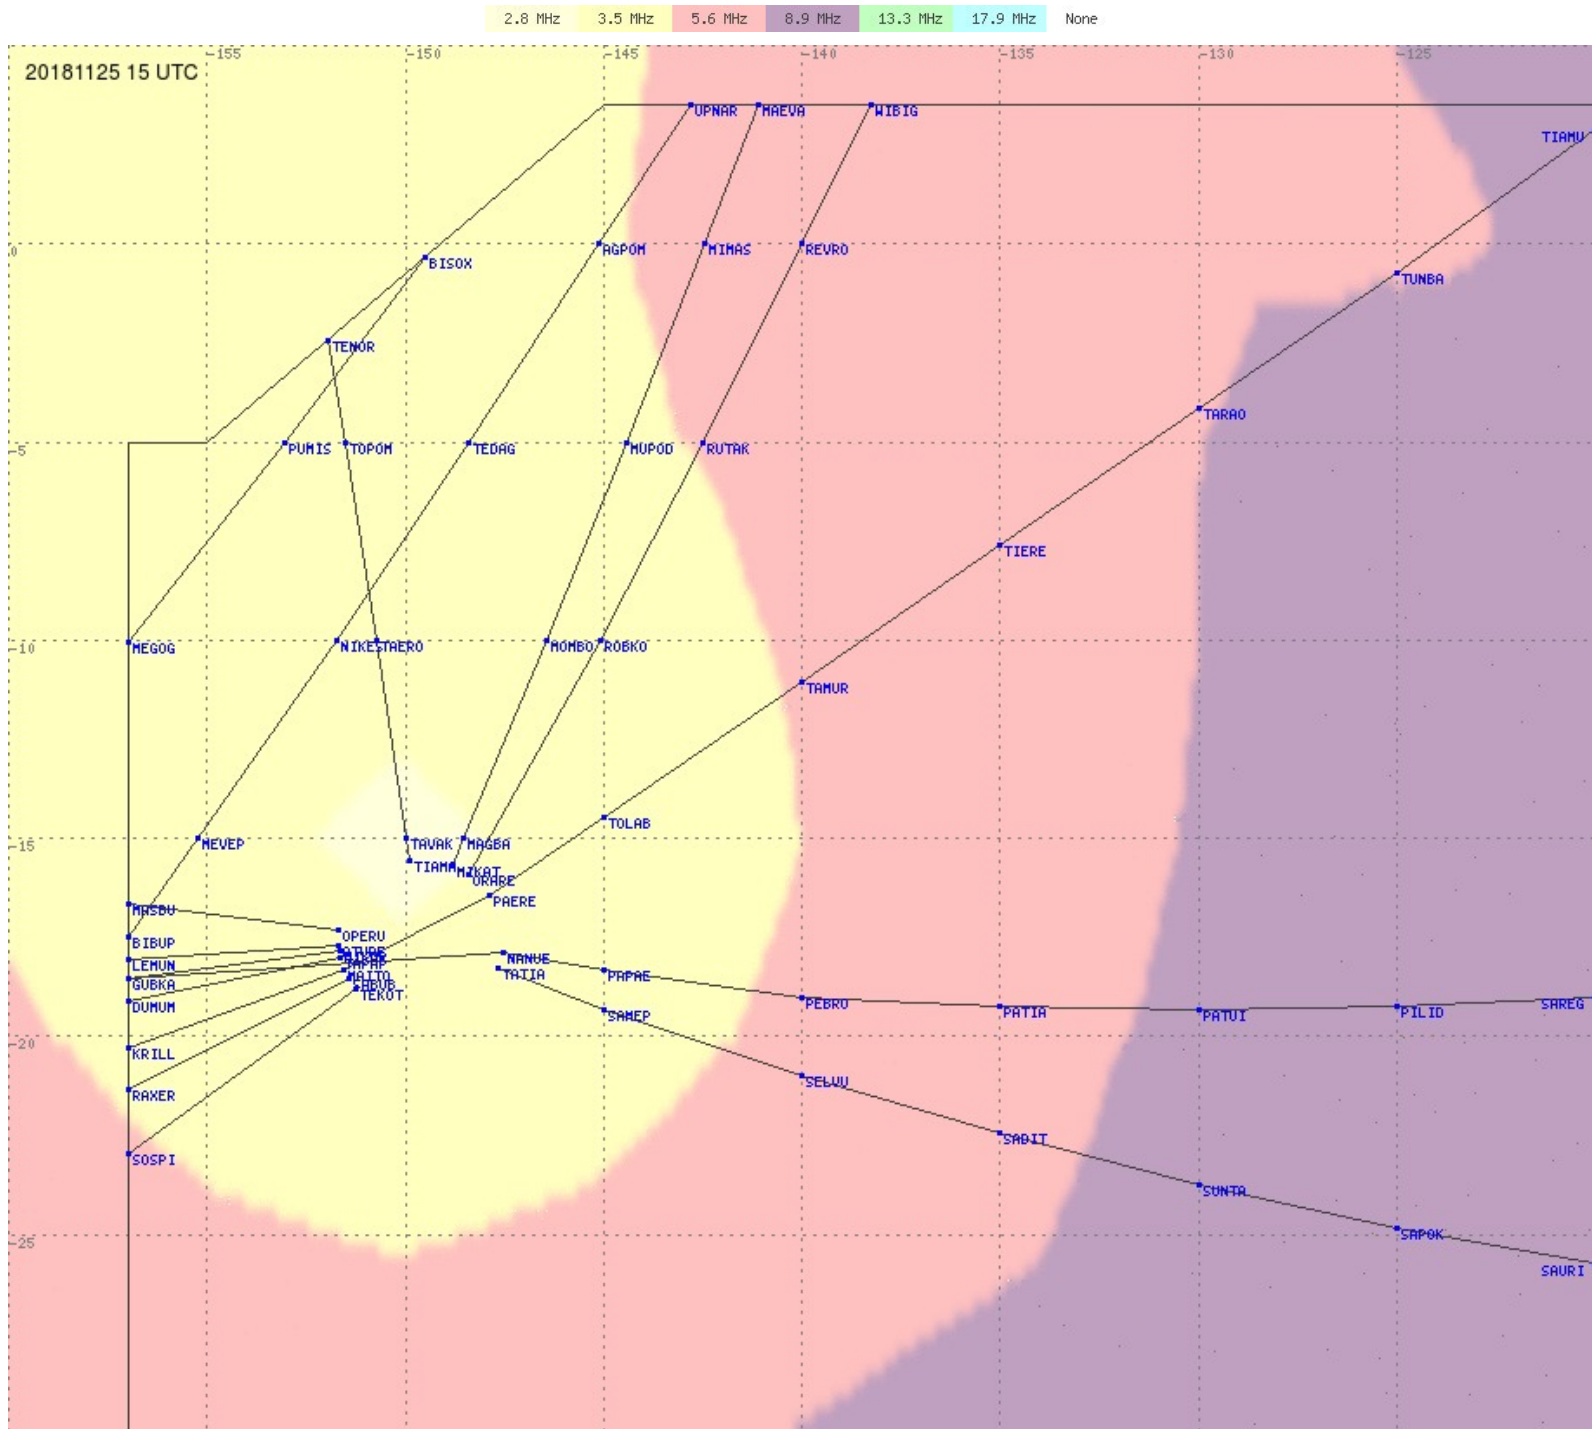

Tahiti FIR - HF Propag - 20181125

Tahiti FIR - HF Propag - 20181125

2.8 MHz 3.5 MHz 5.6 MHz 8.9 MHz 13.3 MHz 17.9 MHz None

Tahiti FIR - HF Propag - 20181125

2.8 MHz 3.5 MHz 5.6 MHz 8.9 MHz 13.3 MHz 17.9 MHz None

Tahiti FIR - HF Propag - 20181125

2.8 MHz 3.5 MHz 5.6 MHz 8.9 MHz 13.3 MHz 17.9 MHz None

Tahiti FIR - HF Propag - 20181125

Tahiti FIR - HF Propag - 20181125

Tahiti FIR - HF Propag - 20181125

Tahiti FIR - HF Propag - 20181125

Tahiti FIR - HF Propag - 20181125

Tahiti FIR - HF Propag - 20181125

2.8 MHz 3.5 MHz 5.6 MHz 8.9 MHz 13.3 MHz 17.9 MHz None

Tahiti FIR - HF Propag - 20181125

Tahiti FIR - HF Propag - 20181125

Tahiti FIR - HF Propag - 20181125

Tahiti FIR - HF Propag - 20181125

Tahiti FIR - HF Propag - 20181125

Tahiti FIR - HF Propag - 20181125

Tahiti FIR - HF Propag - 20181125

Tahiti FIR - HF Propag - 20181125

2.8 MHz
3.5 MHz
5.6 MHz
8.9 MHz
13.3 MHz
17.9 MHz
None