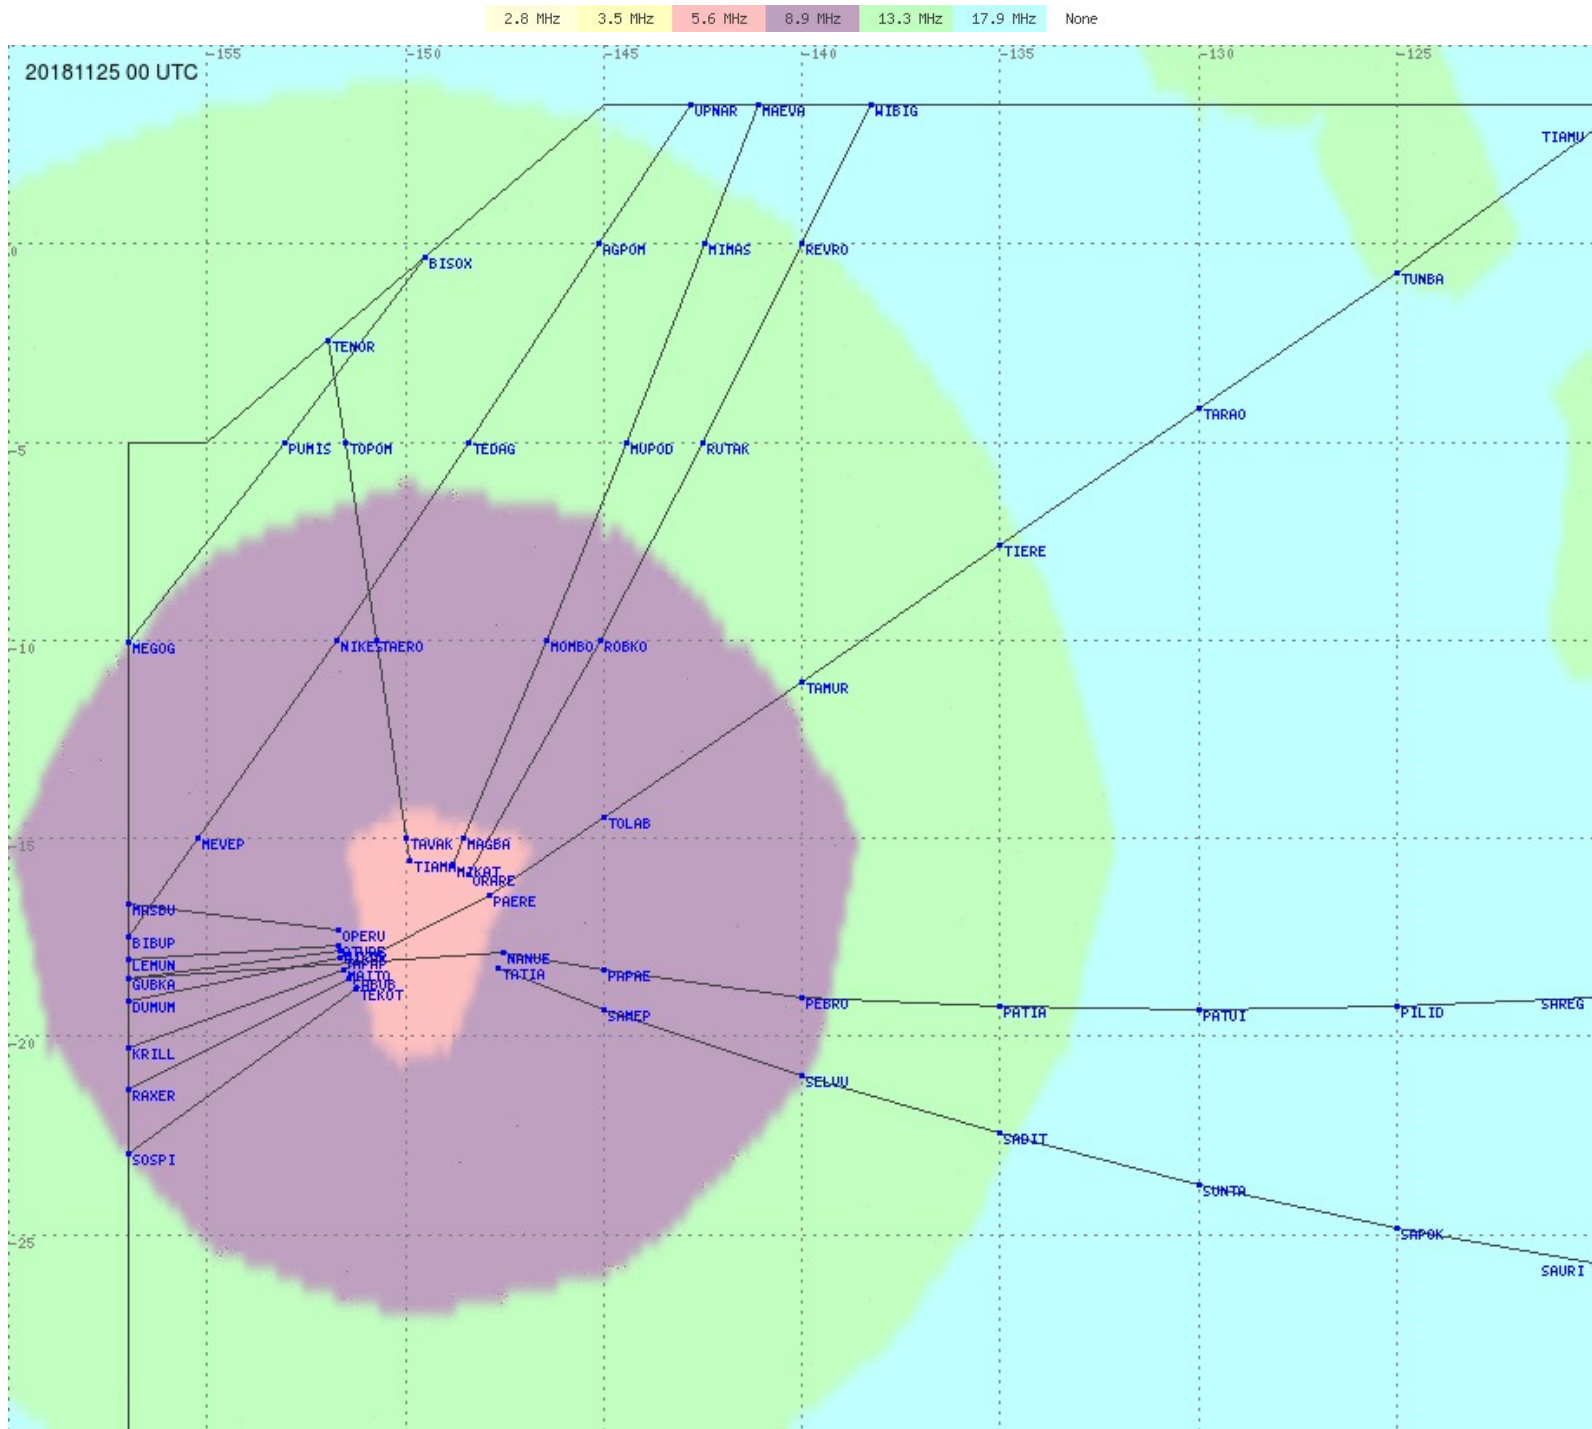

Tahiti FIR - HF Propag - 20181125

Tahiti FIR - HF Propag - 20181125

2.8 MHz 3.5 MHz 5.6 MHz 8.9 MHz 13.3 MHz 17.9 MHz None

Tahiti FIR - HF Propag - 20181125

2.8 MHz 3.5 MHz 5.6 MHz 8.9 MHz 13.3 MHz 17.9 MHz None

Tahiti FIR - HF Propag - 20181125

2.8 MHz 3.5 MHz 5.6 MHz 8.9 MHz 13.3 MHz 17.9 MHz None

Tahiti FIR - HF Propag - 20181125

Tahiti FIR - HF Propag - 20181125

Tahiti FIR - HF Propag - 20181125

Tahiti FIR - HF Propag - 20181125

Tahiti FIR - HF Propag - 20181125

Tahiti FIR - HF Propag - 20181125

2.8 MHz 3.5 MHz 5.6 MHz 8.9 MHz 13.3 MHz 17.9 MHz None

Tahiti FIR - HF Propag - 20181125

Tahiti FIR - HF Propag - 20181125

Tahiti FIR - HF Propag - 20181125