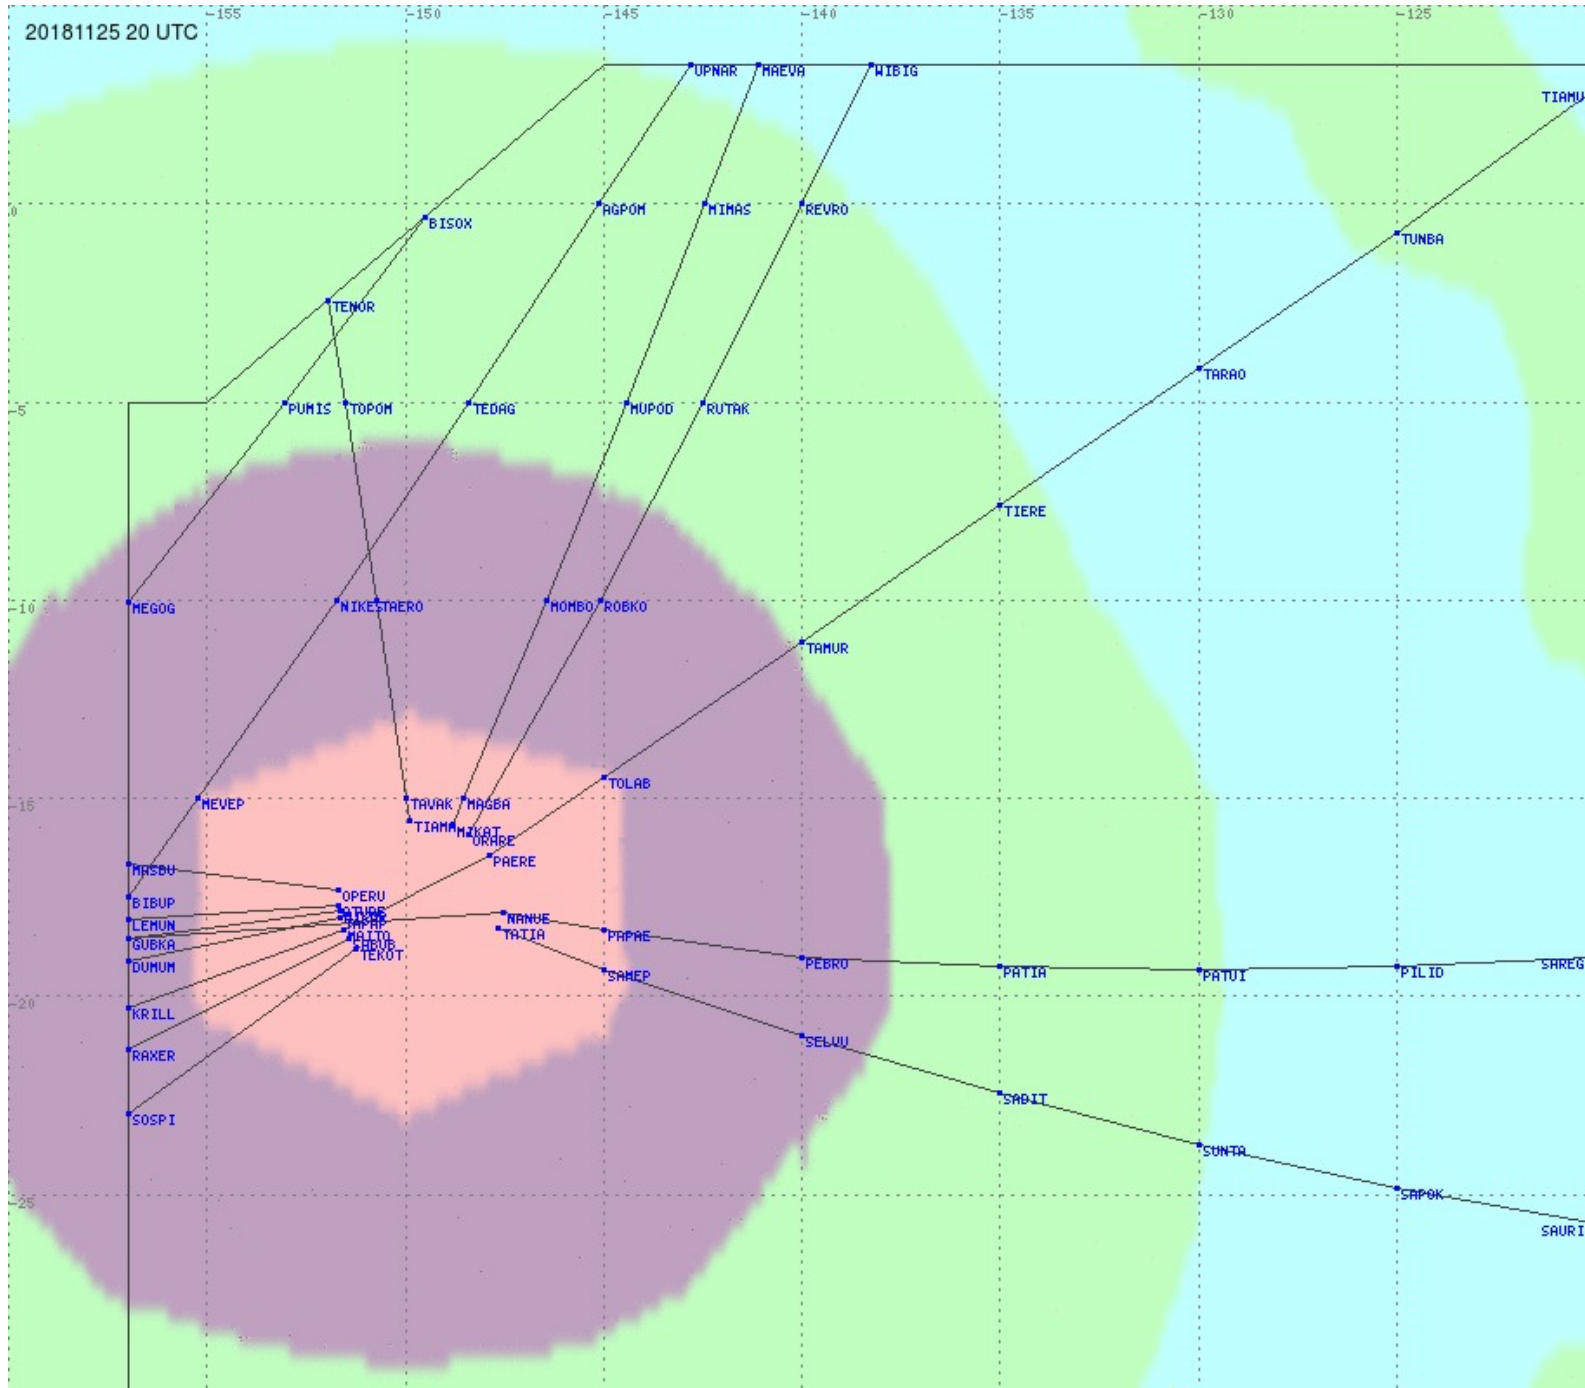

Tahiti FIR - HF Propag - 20181125

Tahiti FIR - HF Propag - 20181125

2.8 MHz 3.5 MHz 5.6 MHz 8.9 MHz 13.3 MHz 17.9 MHz None

Tahiti FIR - HF Propag - 20181125

2.8 MHz 3.5 MHz 5.6 MHz 8.9 MHz 13.3 MHz 17.9 MHz None

Tahiti FIR - HF Propag - 20181125

Tahiti FIR - HF Propag - 20181125

Tahiti FIR - HF Propag - 20181125

Tahiti FIR - HF Propag - 20181125

Tahiti FIR - HF Propag - 20181125

2.8 MHz
3.5 MHz
5.6 MHz
8.9 MHz
13.3 MHz
17.9 MHz
None

Tahiti FIR - HF Propag - 20181125

2.8 MHz 3.5 MHz 5.6 MHz 8.9 MHz 13.3 MHz 17.9 MHz None

Tahiti FIR - HF Propag - 20181125

2.8 MHz 3.5 MHz 5.6 MHz 8.9 MHz 13.3 MHz 17.9 MHz None

Tahiti FIR - HF Propag - 20181125