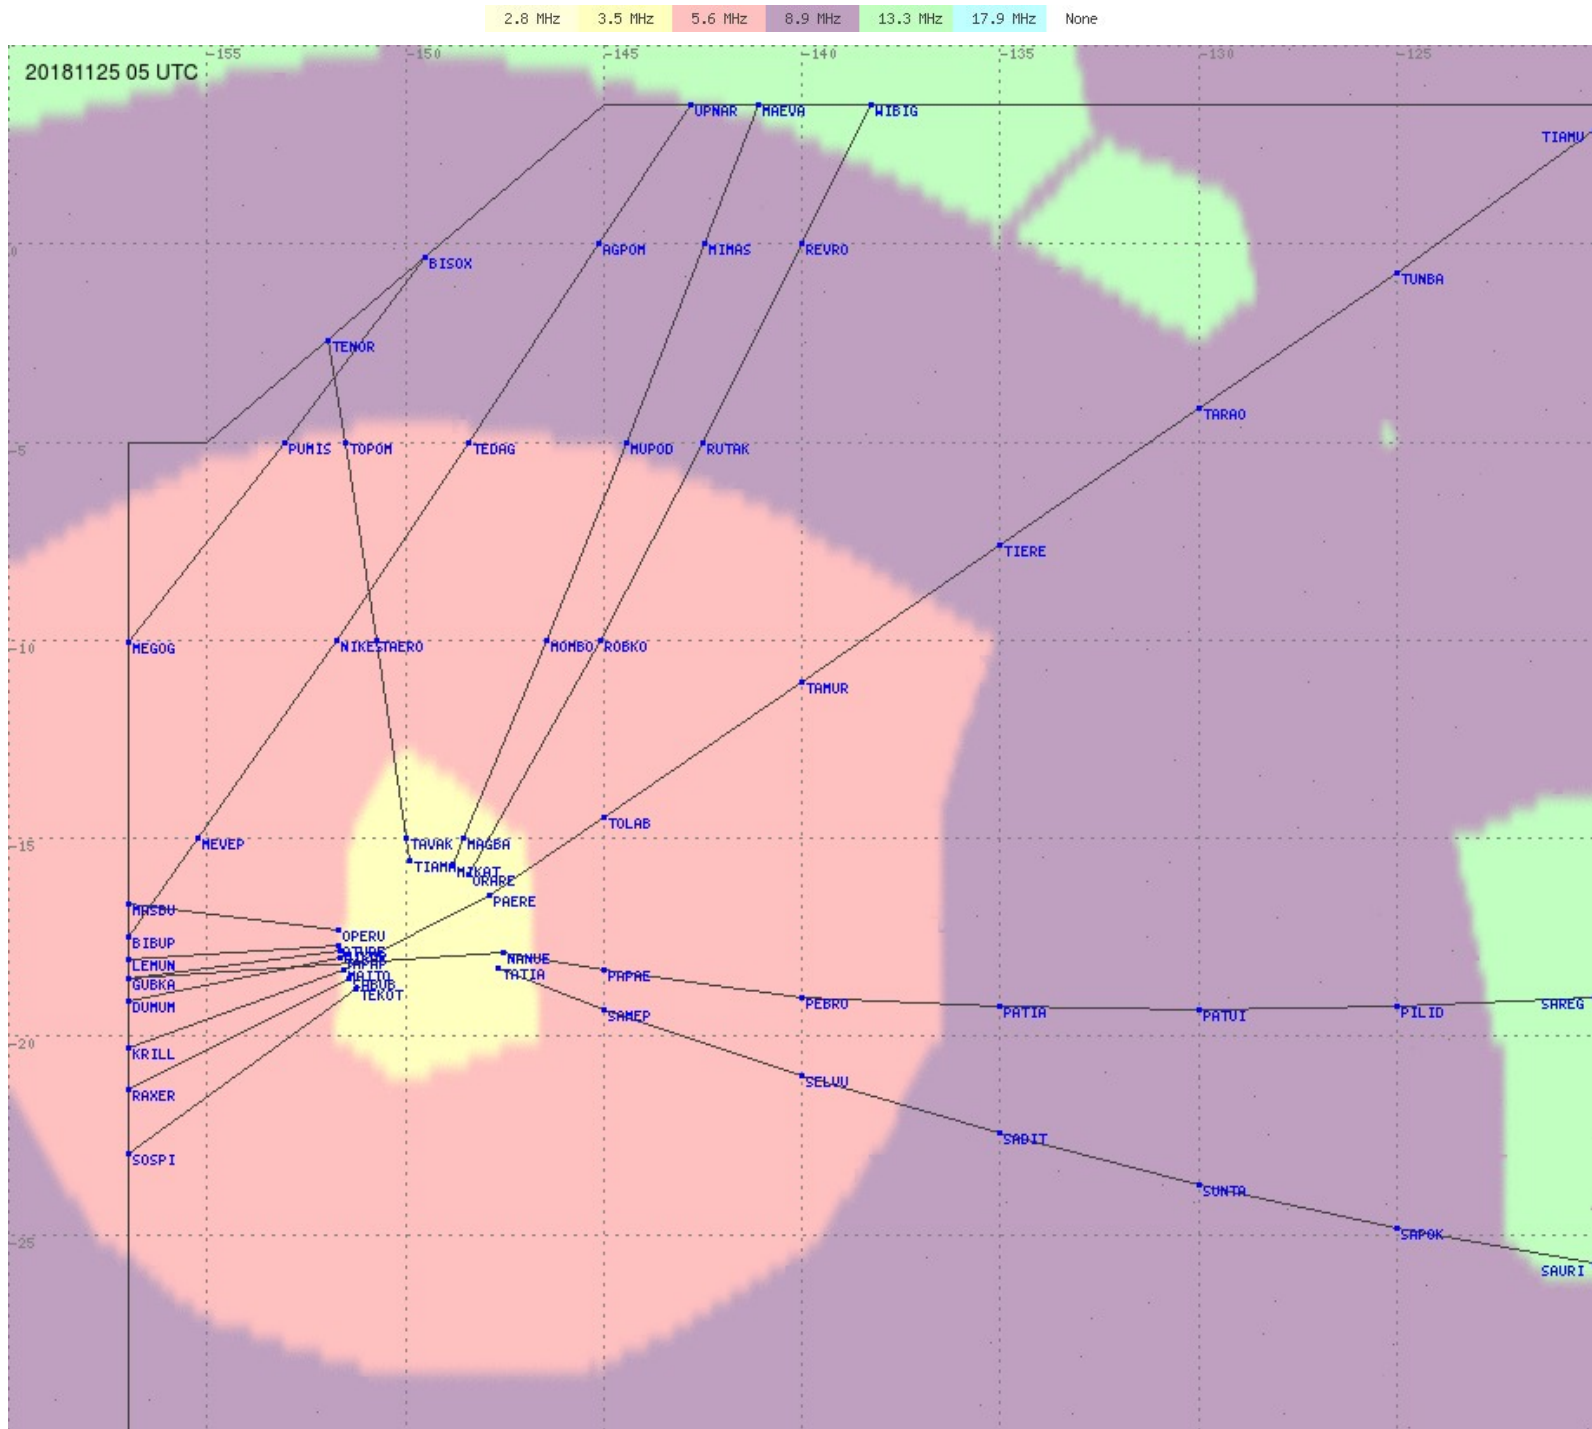

Tahiti FIR - HF Propag - 20181125

Tahiti FIR - HF Propag - 20181125

2.8 MHz 3.5 MHz 5.6 MHz 8.9 MHz 13.3 MHz 17.9 MHz None

Tahiti FIR - HF Propag - 20181125

2.8 MHz 3.5 MHz 5.6 MHz 8.9 MHz 13.3 MHz 17.9 MHz None

Tahiti FIR - HF Propag - 20181125

2.8 MHz 3.5 MHz 5.6 MHz 8.9 MHz 13.3 MHz 17.9 MHz None

Tahiti FIR - HF Propag - 20181125

Tahiti FIR - HF Propag - 20181125

Tahiti FIR - HF Propag - 20181125

Tahiti FIR - HF Propag - 20181125

Tahiti FIR - HF Propag - 20181125

Tahiti FIR - HF Propag - 20181125

2.8 MHz 3.5 MHz 5.6 MHz 8.9 MHz 13.3 MHz 17.9 MHz None

Tahiti FIR - HF Propag - 20181125

Tahiti FIR - HF Propag - 20181125

Tahiti FIR - HF Propag - 20181125