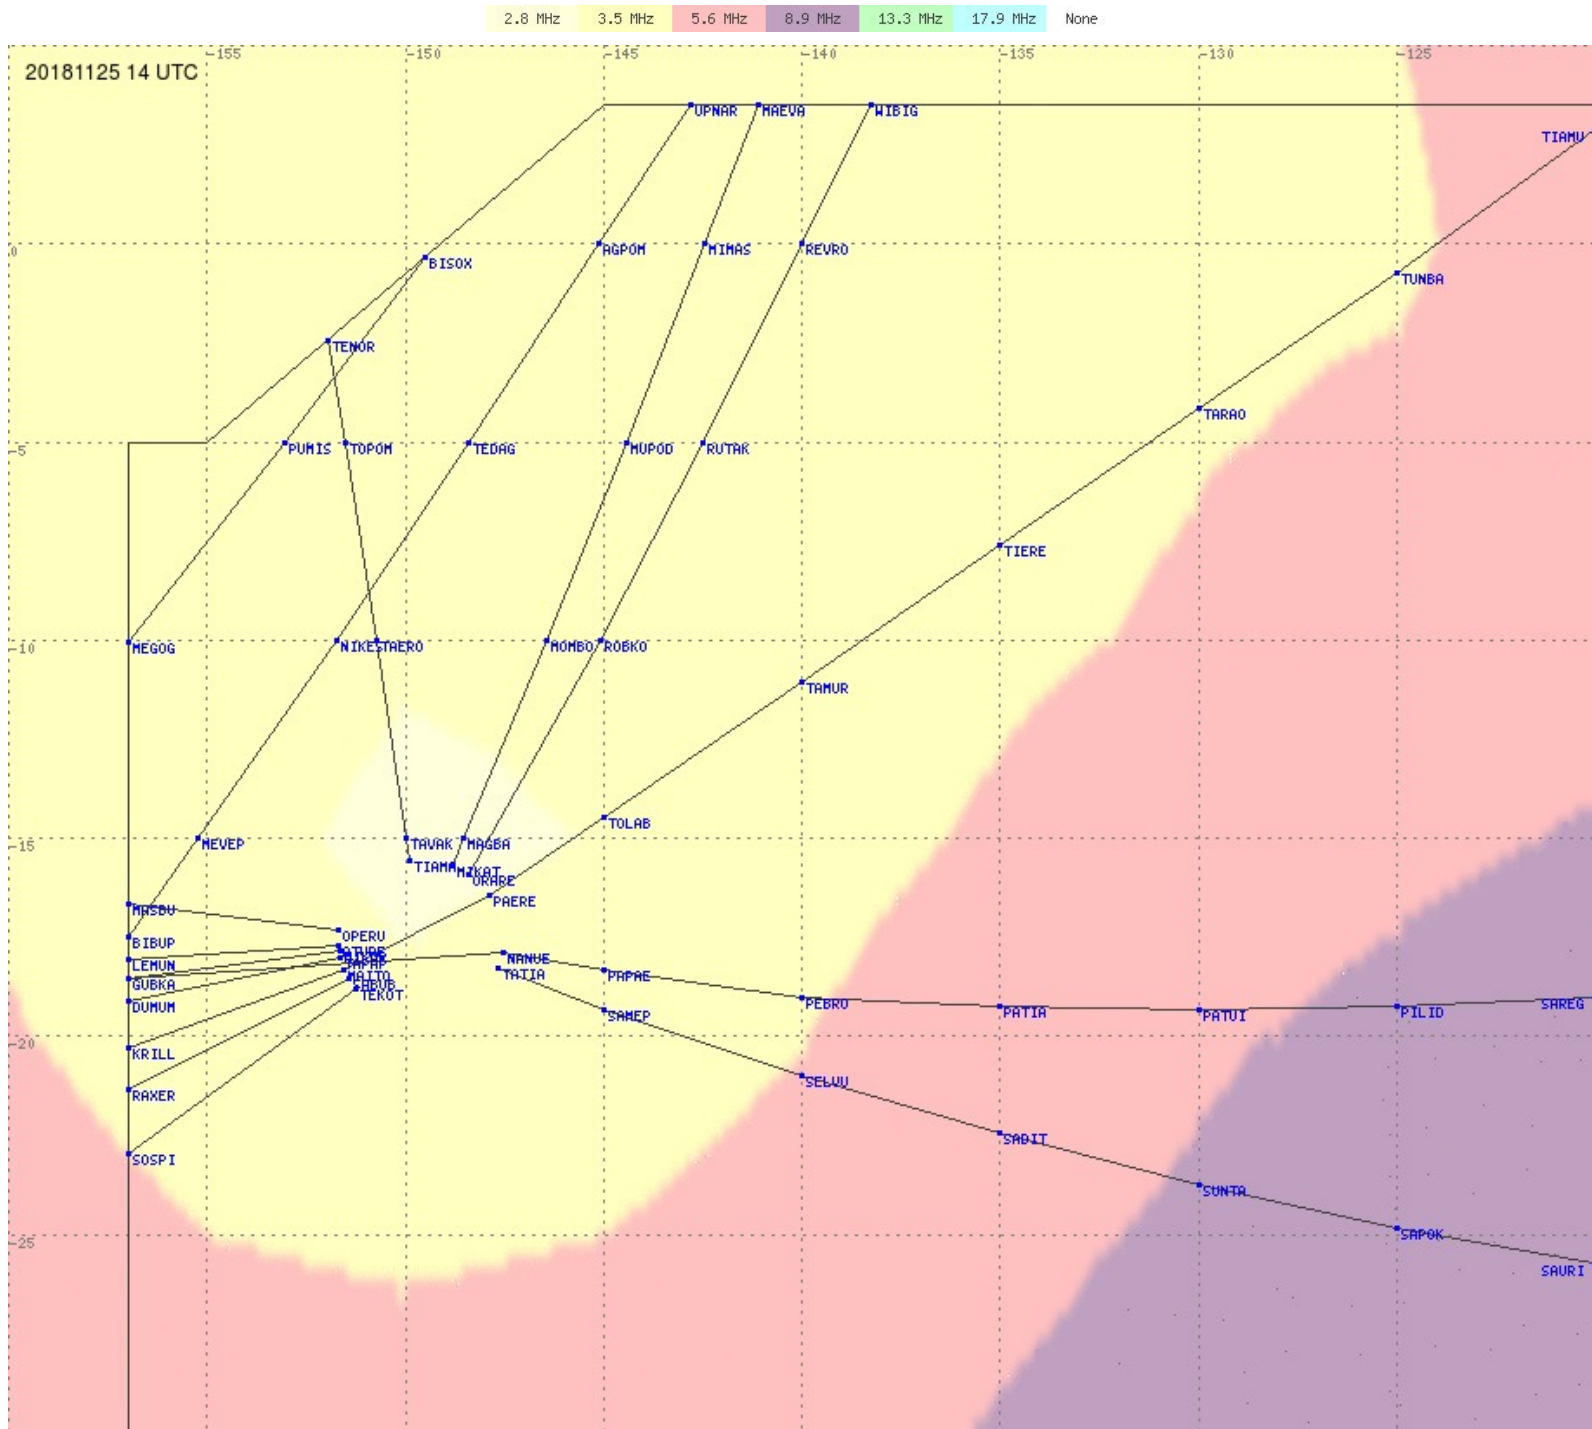

Tahiti FIR - HF Propag - 20181125

Tahiti FIR - HF Propag - 20181125

2.8 MHz 3.5 MHz 5.6 MHz 8.9 MHz 13.3 MHz 17.9 MHz None

Tahiti FIR - HF Propag - 20181125

2.8 MHz 3.5 MHz 5.6 MHz 8.9 MHz 13.3 MHz 17.9 MHz None

Tahiti FIR - HF Propag - 20181125

2.8 MHz 3.5 MHz 5.6 MHz 8.9 MHz 13.3 MHz 17.9 MHz None

Tahiti FIR - HF Propag - 20181125

Tahiti FIR - HF Propag - 20181125

Tahiti FIR - HF Propag - 20181125

Tahiti FIR - HF Propag - 20181125

Tahiti FIR - HF Propag - 20181125

Tahiti FIR - HF Propag - 20181125

2.8 MHz 3.5 MHz 5.6 MHz 8.9 MHz 13.3 MHz 17.9 MHz None

Tahiti FIR - HF Propag - 20181125

Tahiti FIR - HF Propag - 20181125

Tahiti FIR - HF Propag - 20181125

Tahiti FIR - HF Propag - 20181125

Tahiti FIR - HF Propag - 20181125

Tahiti FIR - HF Propag - 20181125

Tahiti FIR - HF Propag - 20181125

Tahiti FIR - HF Propag - 20181125

2.8 MHz
3.5 MHz
5.6 MHz
8.9 MHz
13.3 MHz
17.9 MHz
None