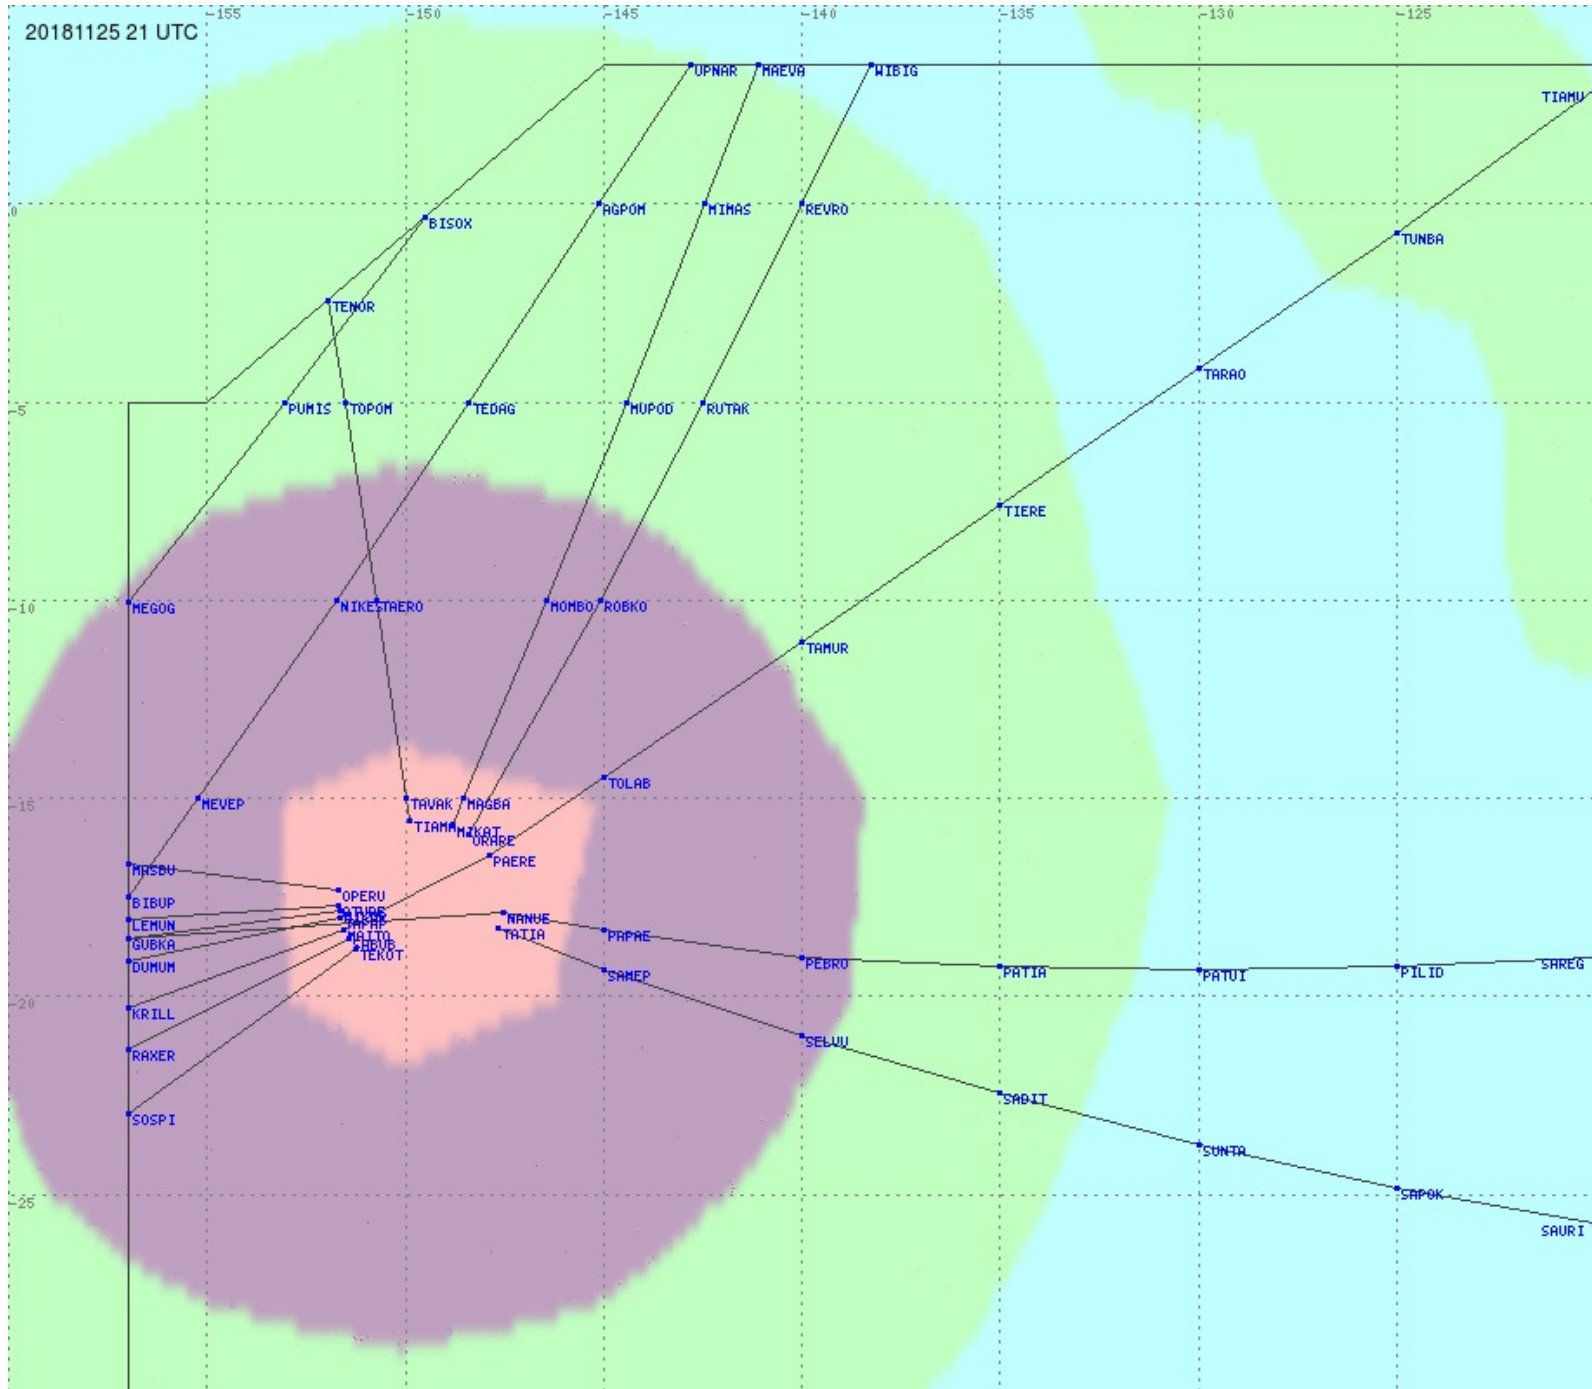

Tahiti FIR - HF Propag - 20181125

Tahiti FIR - HF Propag - 20181125

Tahiti FIR - HF Propag - 20181125

Tahiti FIR - HF Propag - 20181125

Tahiti FIR - HF Propag - 20181125

2.8 MHz
3.5 MHz
5.6 MHz
8.9 MHz
13.3 MHz
17.9 MHz
None

Tahiti FIR - HF Propag - 20181125

Tahiti FIR - HF Propag - 20181125

2.8 MHz 3.5 MHz 5.6 MHz 8.9 MHz 13.3 MHz 17.9 MHz None

Tahiti FIR - HF Propag - 20181125

2.8 MHz 3.5 MHz 5.6 MHz 8.9 MHz 13.3 MHz 17.9 MHz None

Tahiti FIR - HF Propag - 20181125

2.8 MHz 3.5 MHz 5.6 MHz 8.9 MHz 13.3 MHz 17.9 MHz None

Tahiti FIR - HF Propag - 20181125

2.8 MHz 3.5 MHz 5.6 MHz 8.9 MHz 13.3 MHz 17.9 MHz None

Tahiti FIR - HF Propag - 20181125

2.8 MHz 3.5 MHz 5.6 MHz 8.9 MHz 13.3 MHz 17.9 MHz None