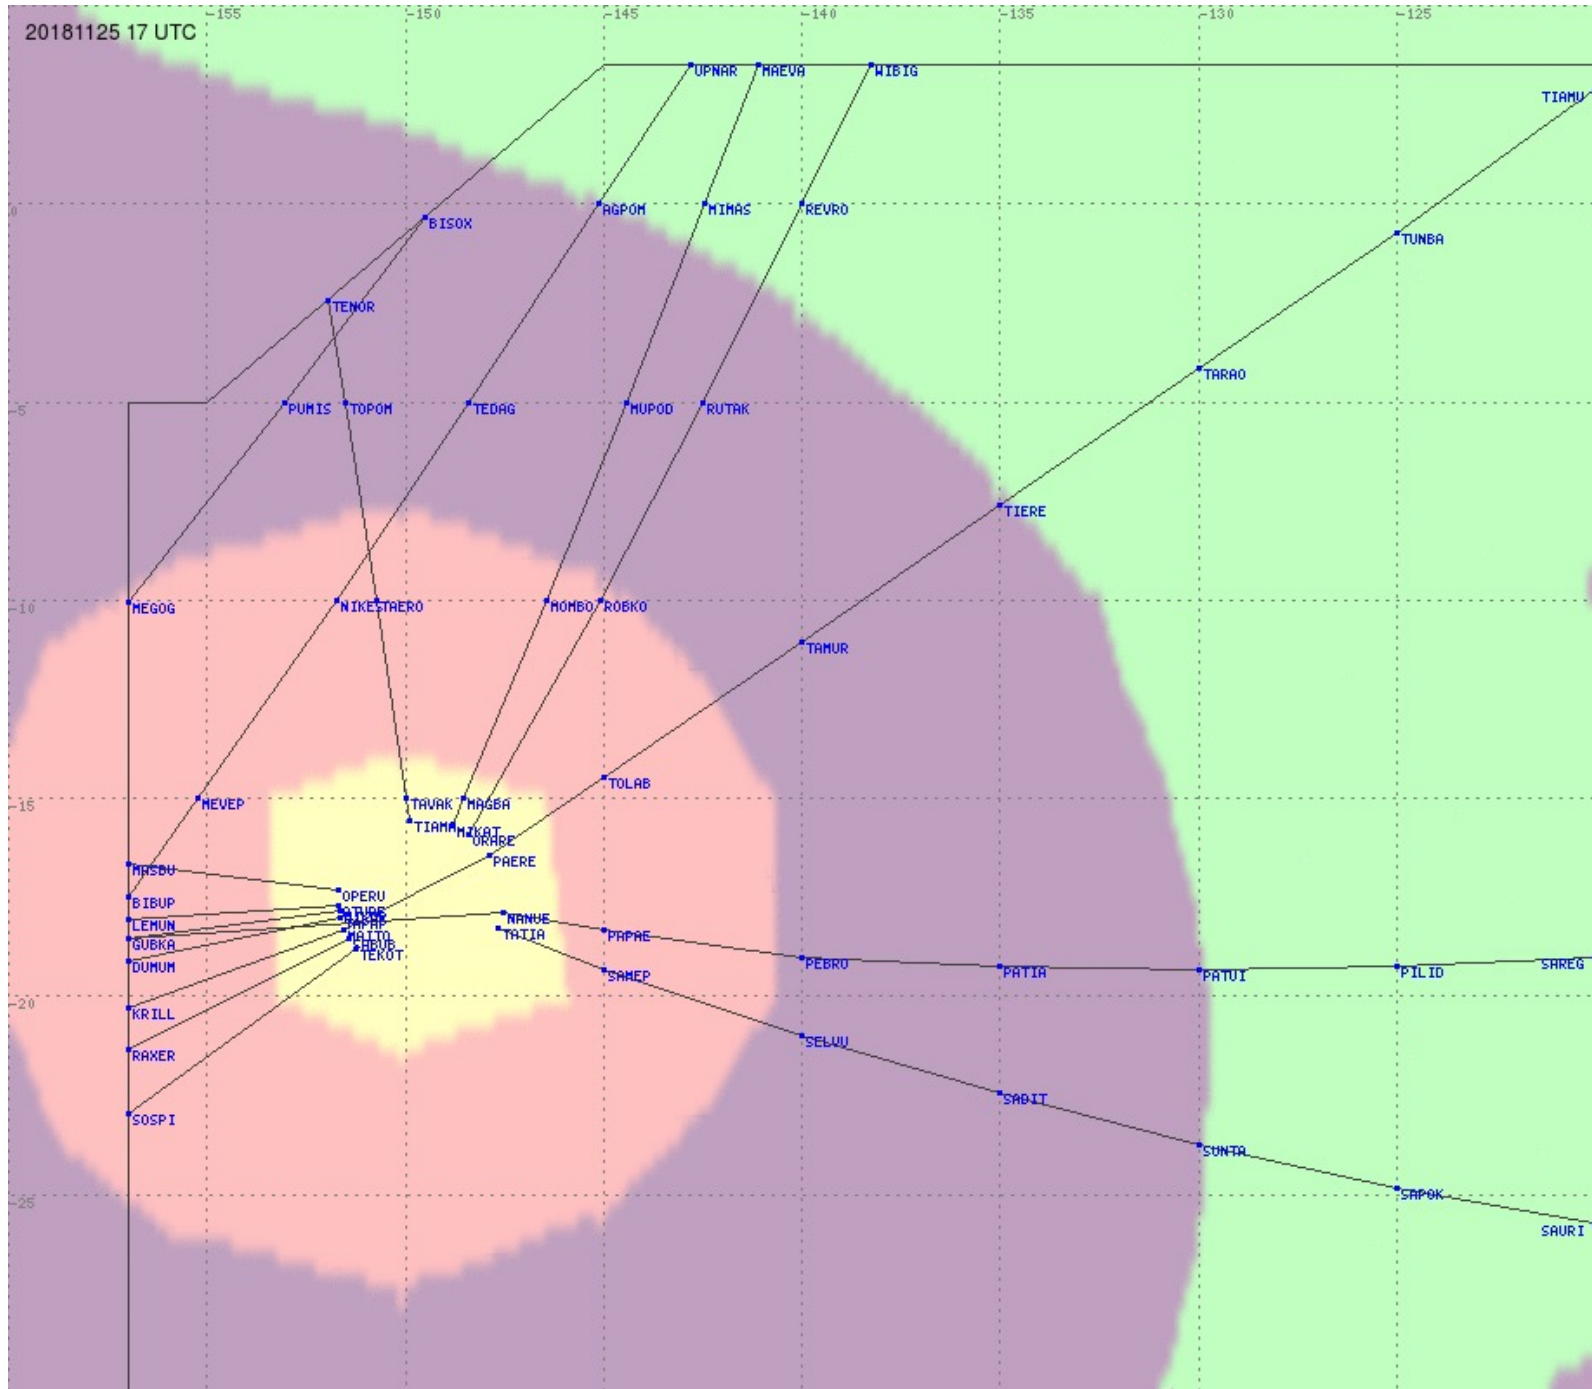

Tahiti FIR - HF Propag - 20181125

Tahiti FIR - HF Propag - 20181125

2.8 MHz 3.5 MHz 5.6 MHz 8.9 MHz 13.3 MHz 17.9 MHz None

Tahiti FIR - HF Propag - 20181125

Tahiti FIR - HF Propag - 20181125

Tahiti FIR - HF Propag - 20181125

Tahiti FIR - HF Propag - 20181125

Tahiti FIR - HF Propag - 20181125

Tahiti FIR - HF Propag - 20181125

Tahiti FIR - HF Propag - 20181125

Tahiti FIR - HF Propag - 20181125

2.8 MHz
3.5 MHz
5.6 MHz
8.9 MHz
13.3 MHz
17.9 MHz
None

Tahiti FIR - HF Propag - 20181125

Tahiti FIR - HF Propag - 20181125

2.8 MHz 3.5 MHz 5.6 MHz 8.9 MHz 13.3 MHz 17.9 MHz None

Tahiti FIR - HF Propag - 20181125

2.8 MHz 3.5 MHz 5.6 MHz 8.9 MHz 13.3 MHz 17.9 MHz None