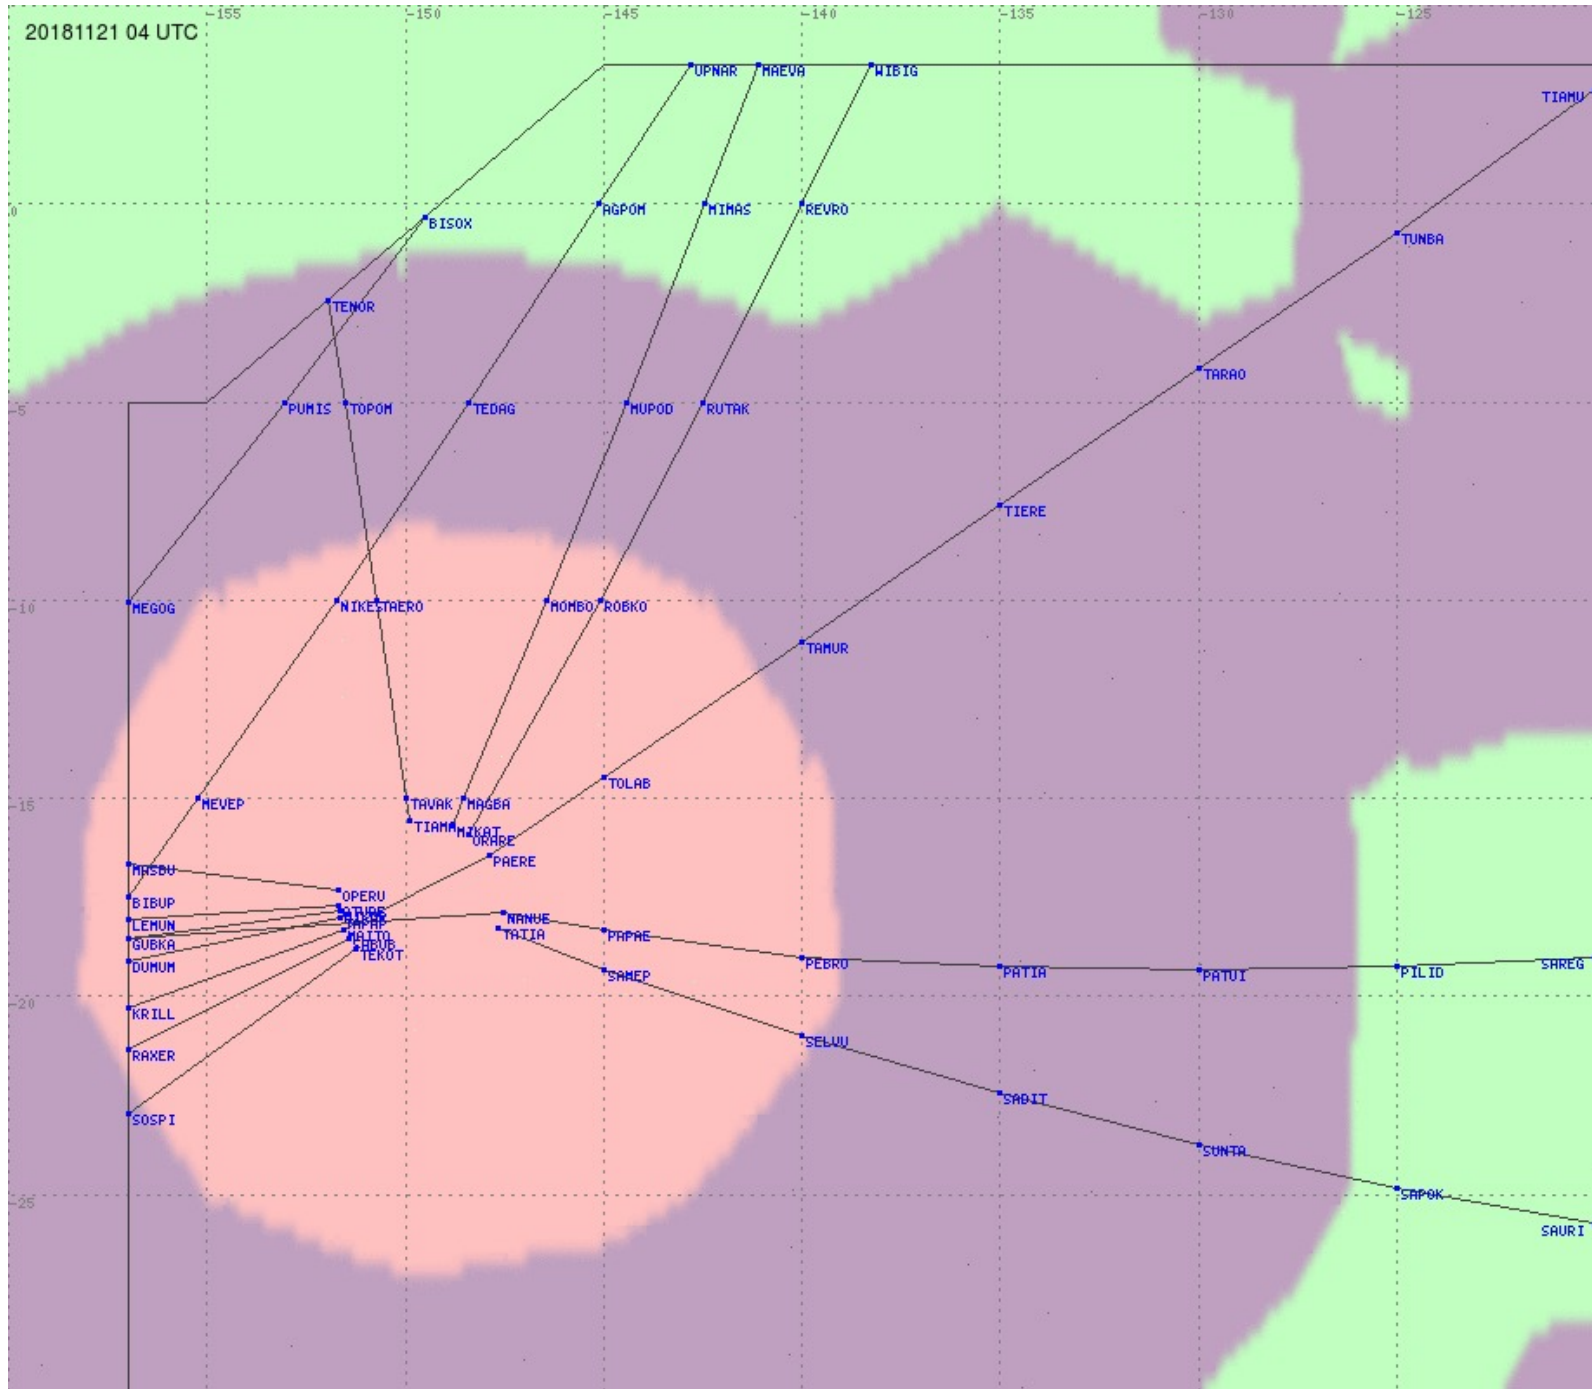

Tahiti FIR - HF Propag - 20181121

2.8 MHz
3.5 MHz
5.6 MHz
8.9 MHz
13.3 MHz
17.9 MHz
None

Tahiti FIR - HF Propag - 20181121

2.8 MHz 3.5 MHz 5.6 MHz 8.9 MHz 13.3 MHz 17.9 MHz None

Tahiti FIR - HF Propag - 20181121

2.8 MHz 3.5 MHz 5.6 MHz 8.9 MHz 13.3 MHz 17.9 MHz None

Tahiti FIR - HF Propag - 20181121

2.8 MHz
3.5 MHz
5.6 MHz
8.9 MHz
13.3 MHz
17.9 MHz
None

Tahiti FIR - HF Propag - 20181121

2.8 MHz 3.5 MHz 5.6 MHz 8.9 MHz 13.3 MHz 17.9 MHz None

Tahiti FIR - HF Propag - 20181121

Tahiti FIR - HF Propag - 20181121

Tahiti FIR - HF Propag - 20181121

Tahiti FIR - HF Propag - 20181121

Tahiti FIR - HF Propag - 20181121

Tahiti FIR - HF Propag - 20181121

Tahiti FIR - HF Propag - 20181121