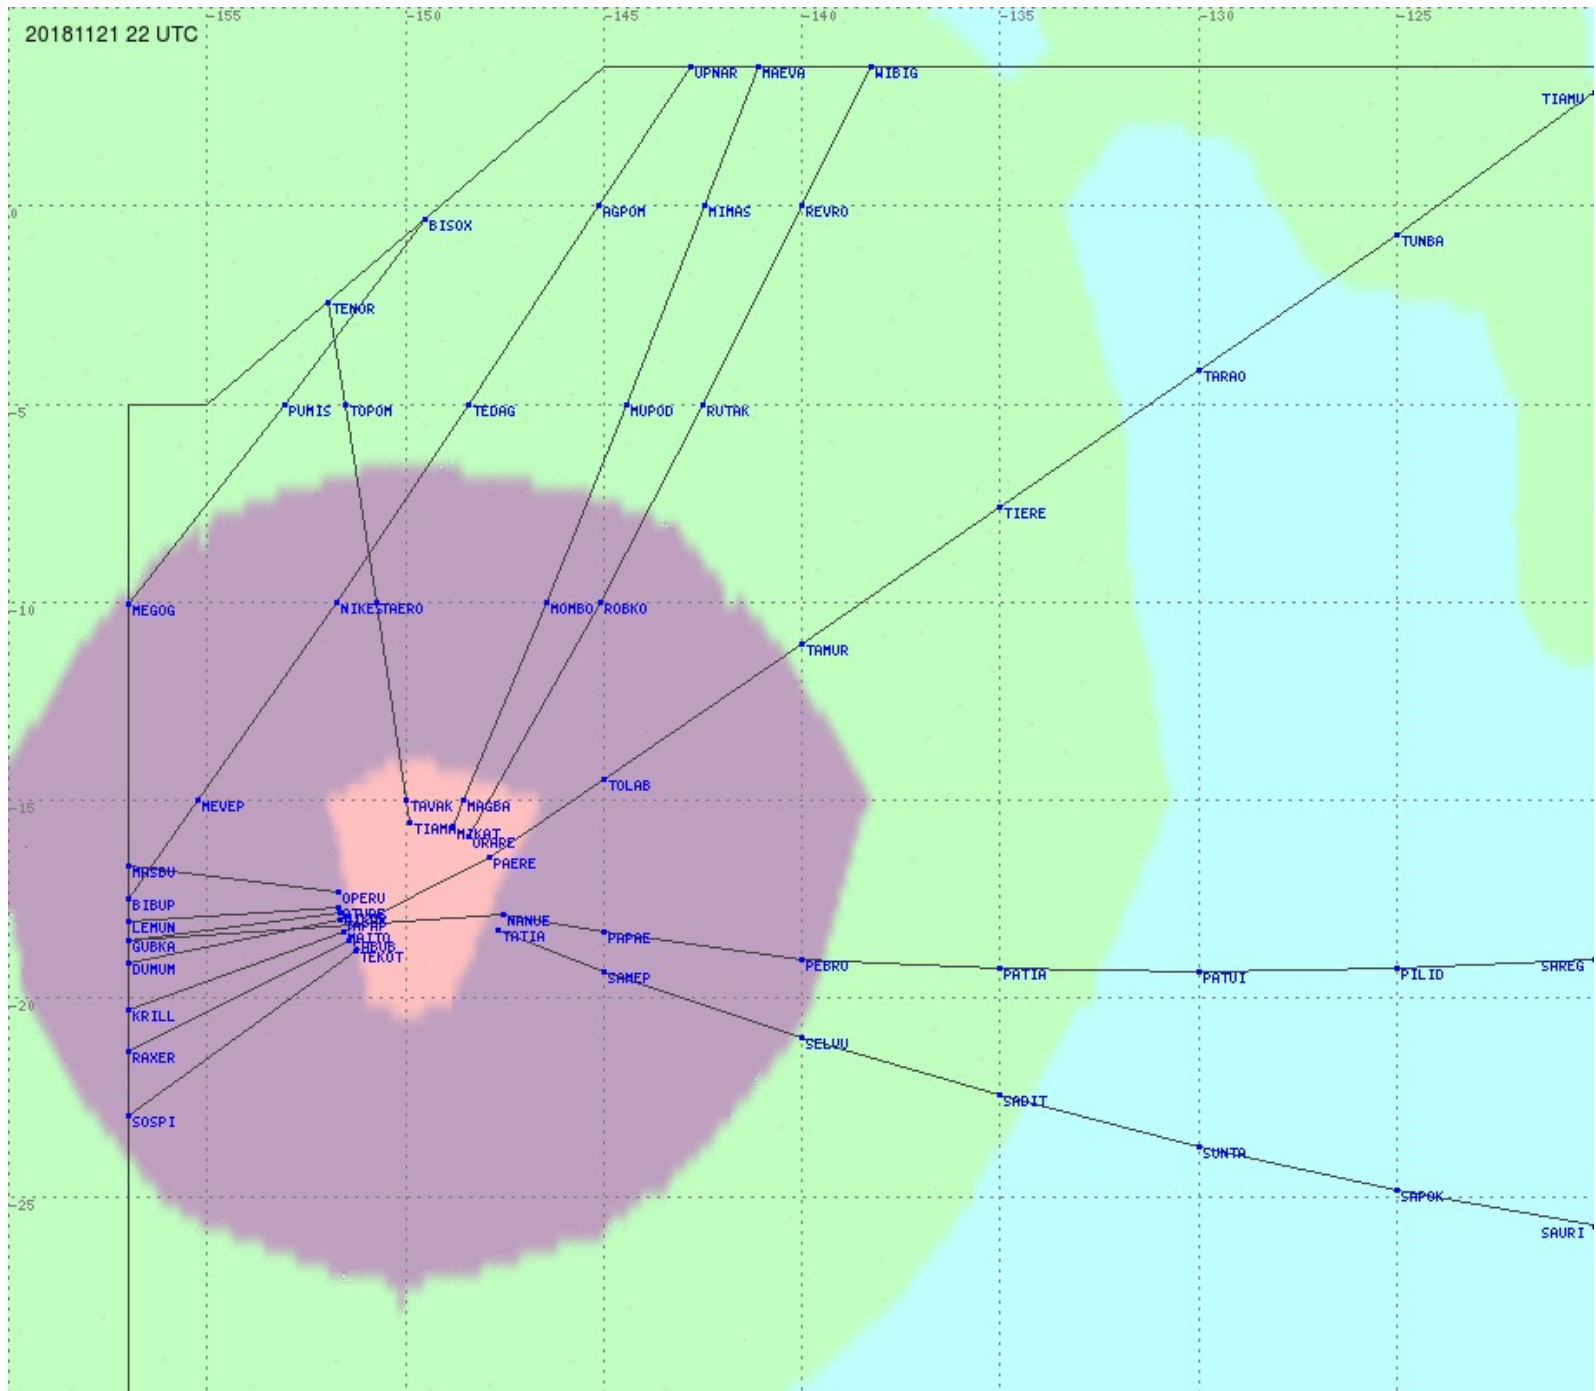

Tahiti FIR - HF Propag - 20181121

2.8 MHz
3.5 MHz
5.6 MHz
8.9 MHz
13.3 MHz
17.9 MHz
None

Tahiti FIR - HF Propag - 20181121

2.8 MHz 3.5 MHz 5.6 MHz 8.9 MHz 13.3 MHz 17.9 MHz None

Tahiti FIR - HF Propag - 20181121

Tahiti FIR - HF Propag - 20181121

Tahiti FIR - HF Propag - 20181121

Tahiti FIR - HF Propag - 20181121

Tahiti FIR - HF Propag - 20181121

Tahiti FIR - HF Propag - 20181121

Tahiti FIR - HF Propag - 20181121

2.8 MHz
3.5 MHz
5.6 MHz
8.9 MHz
13.3 MHz
17.9 MHz
None

Tahiti FIR - HF Propag - 20181121

Tahiti FIR - HF Propag - 20181121

2.8 MHz 3.5 MHz 5.6 MHz 8.9 MHz 13.3 MHz 17.9 MHz None

Tahiti FIR - HF Propag - 20181121

2.8 MHz 3.5 MHz 5.6 MHz 8.9 MHz 13.3 MHz 17.9 MHz None