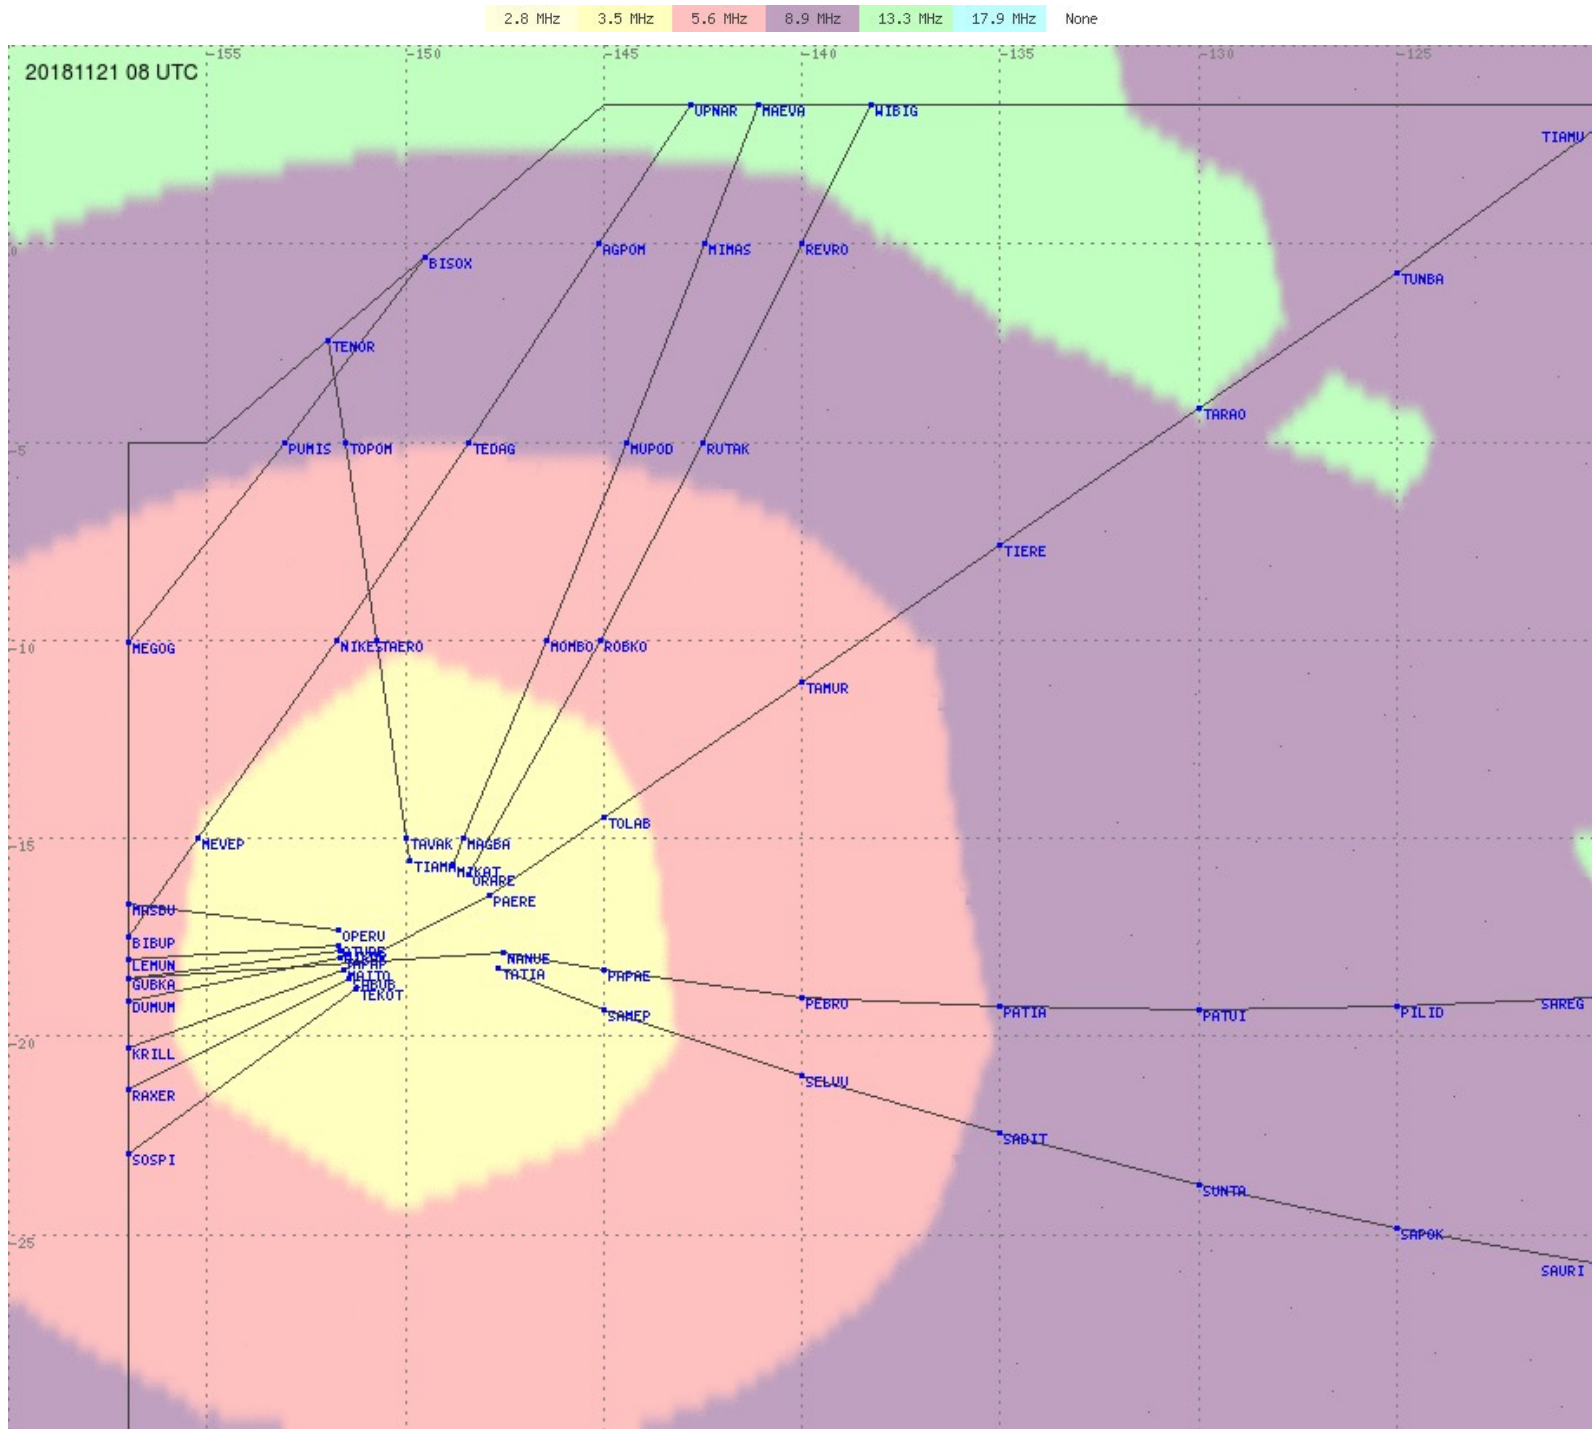

Tahiti FIR - HF Propag - 20181121