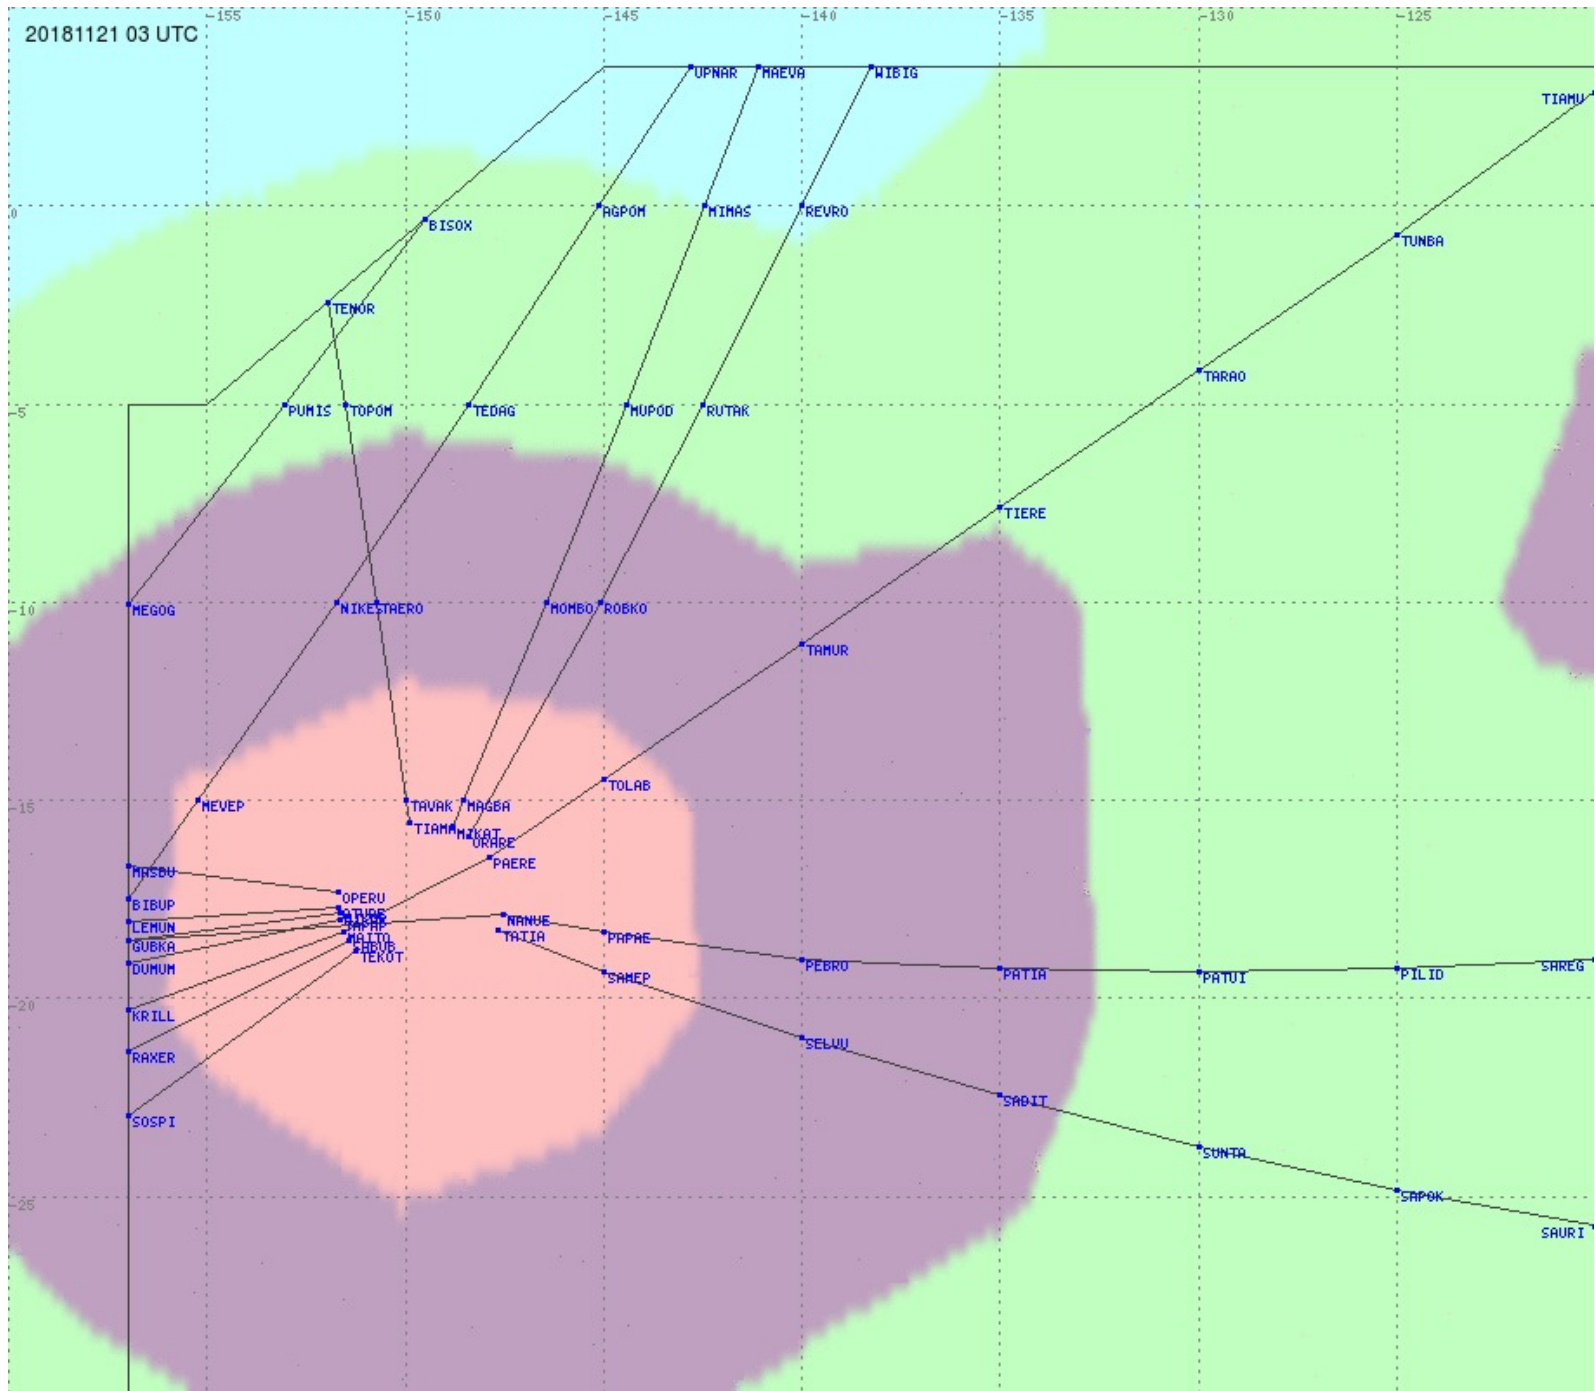

Tahiti FIR - HF Propag - 20181121

2.8 MHz
3.5 MHz
5.6 MHz
8.9 MHz
13.3 MHz
17.9 MHz
None

Tahiti FIR - HF Propag - 20181121

2.8 MHz 3.5 MHz 5.6 MHz 8.9 MHz 13.3 MHz 17.9 MHz None

Tahiti FIR - HF Propag - 20181121

2.8 MHz 3.5 MHz 5.6 MHz 8.9 MHz 13.3 MHz 17.9 MHz None

Tahiti FIR - HF Propag - 20181121

2.8 MHz
3.5 MHz
5.6 MHz
8.9 MHz
13.3 MHz
17.9 MHz
None

Tahiti FIR - HF Propag - 20181121

2.8 MHz 3.5 MHz 5.6 MHz 8.9 MHz 13.3 MHz 17.9 MHz None

Tahiti FIR - HF Propag - 20181121

Tahiti FIR - HF Propag - 20181121

Tahiti FIR - HF Propag - 20181121

Tahiti FIR - HF Propag - 20181121

Tahiti FIR - HF Propag - 20181121

Tahiti FIR - HF Propag - 20181121

Tahiti FIR - HF Propag - 20181121