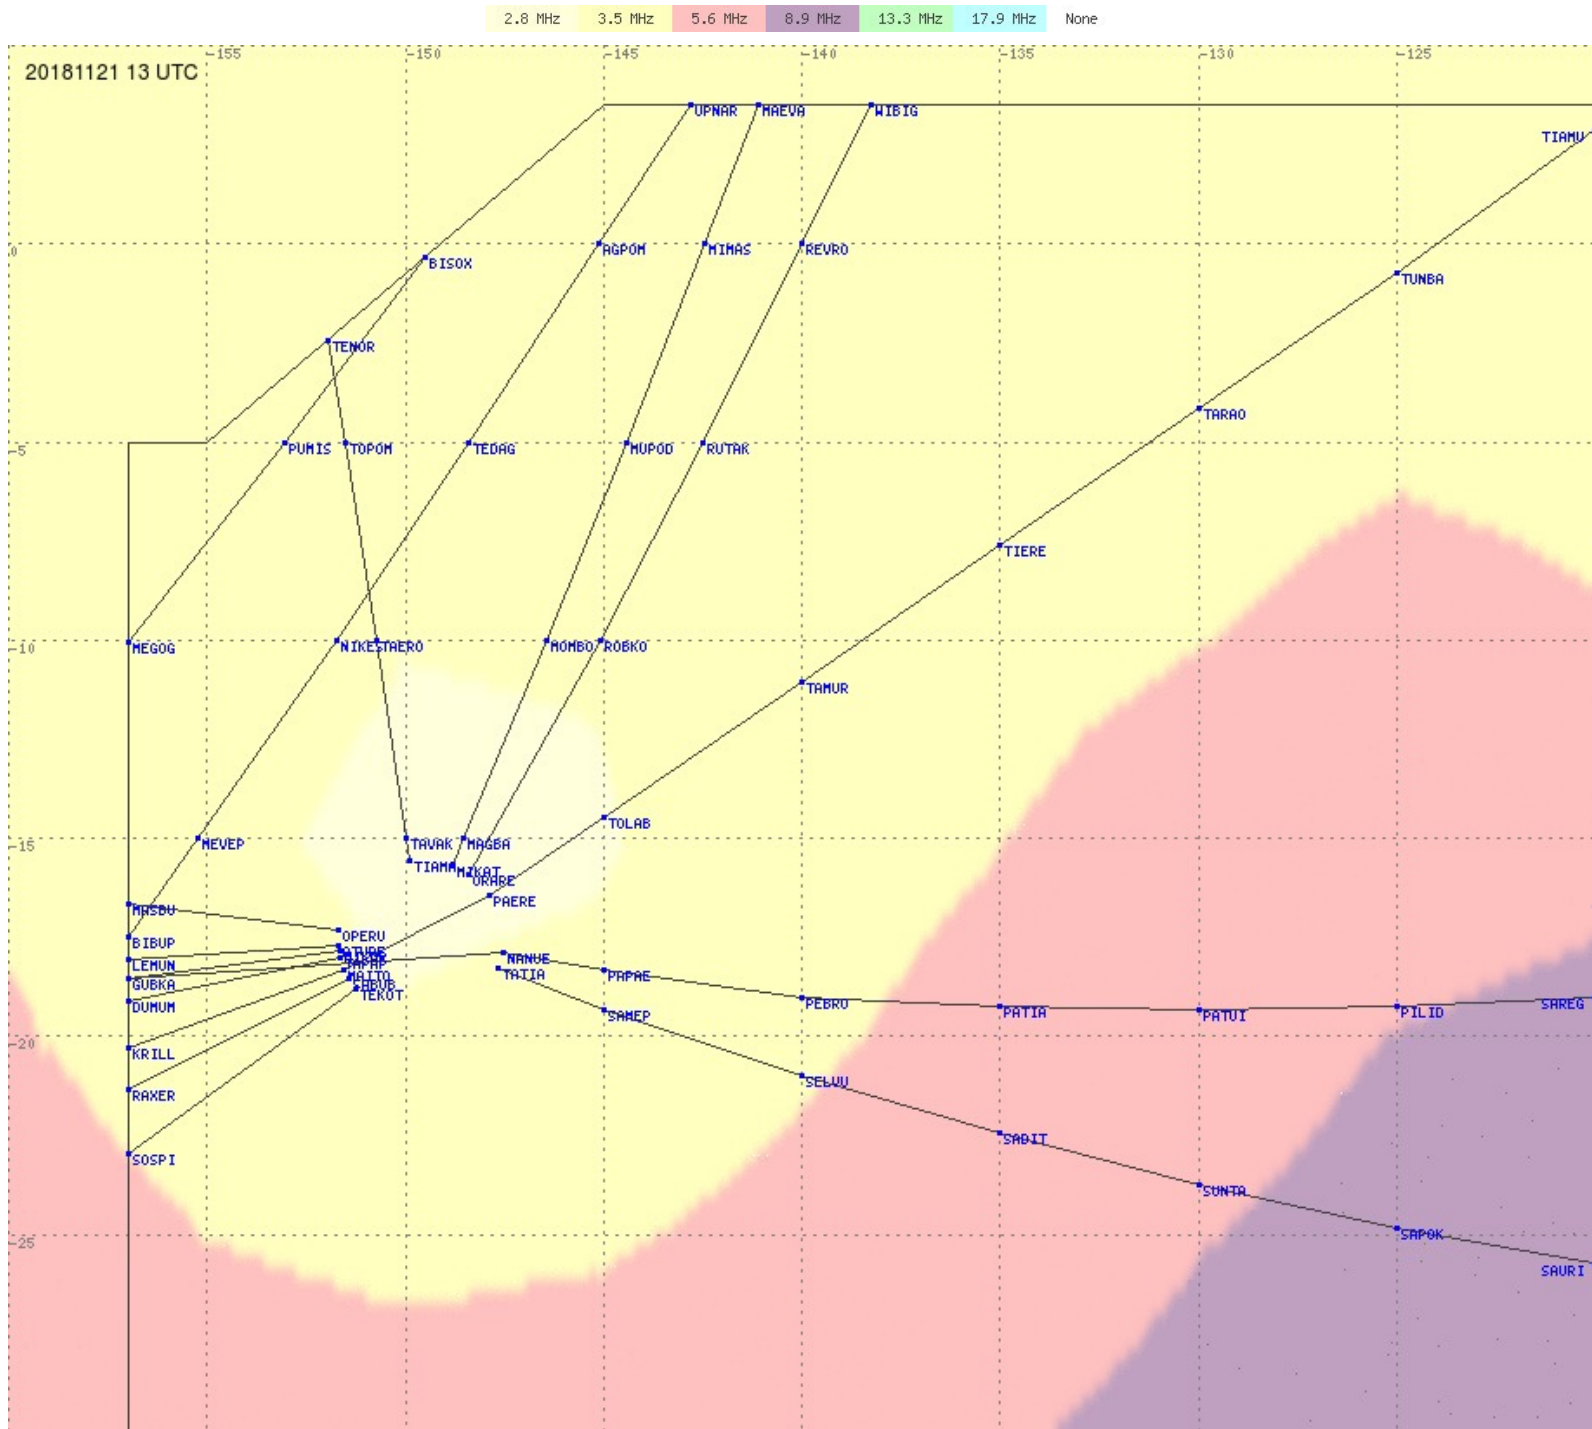

Tahiti FIR - HF Propag - 20181121