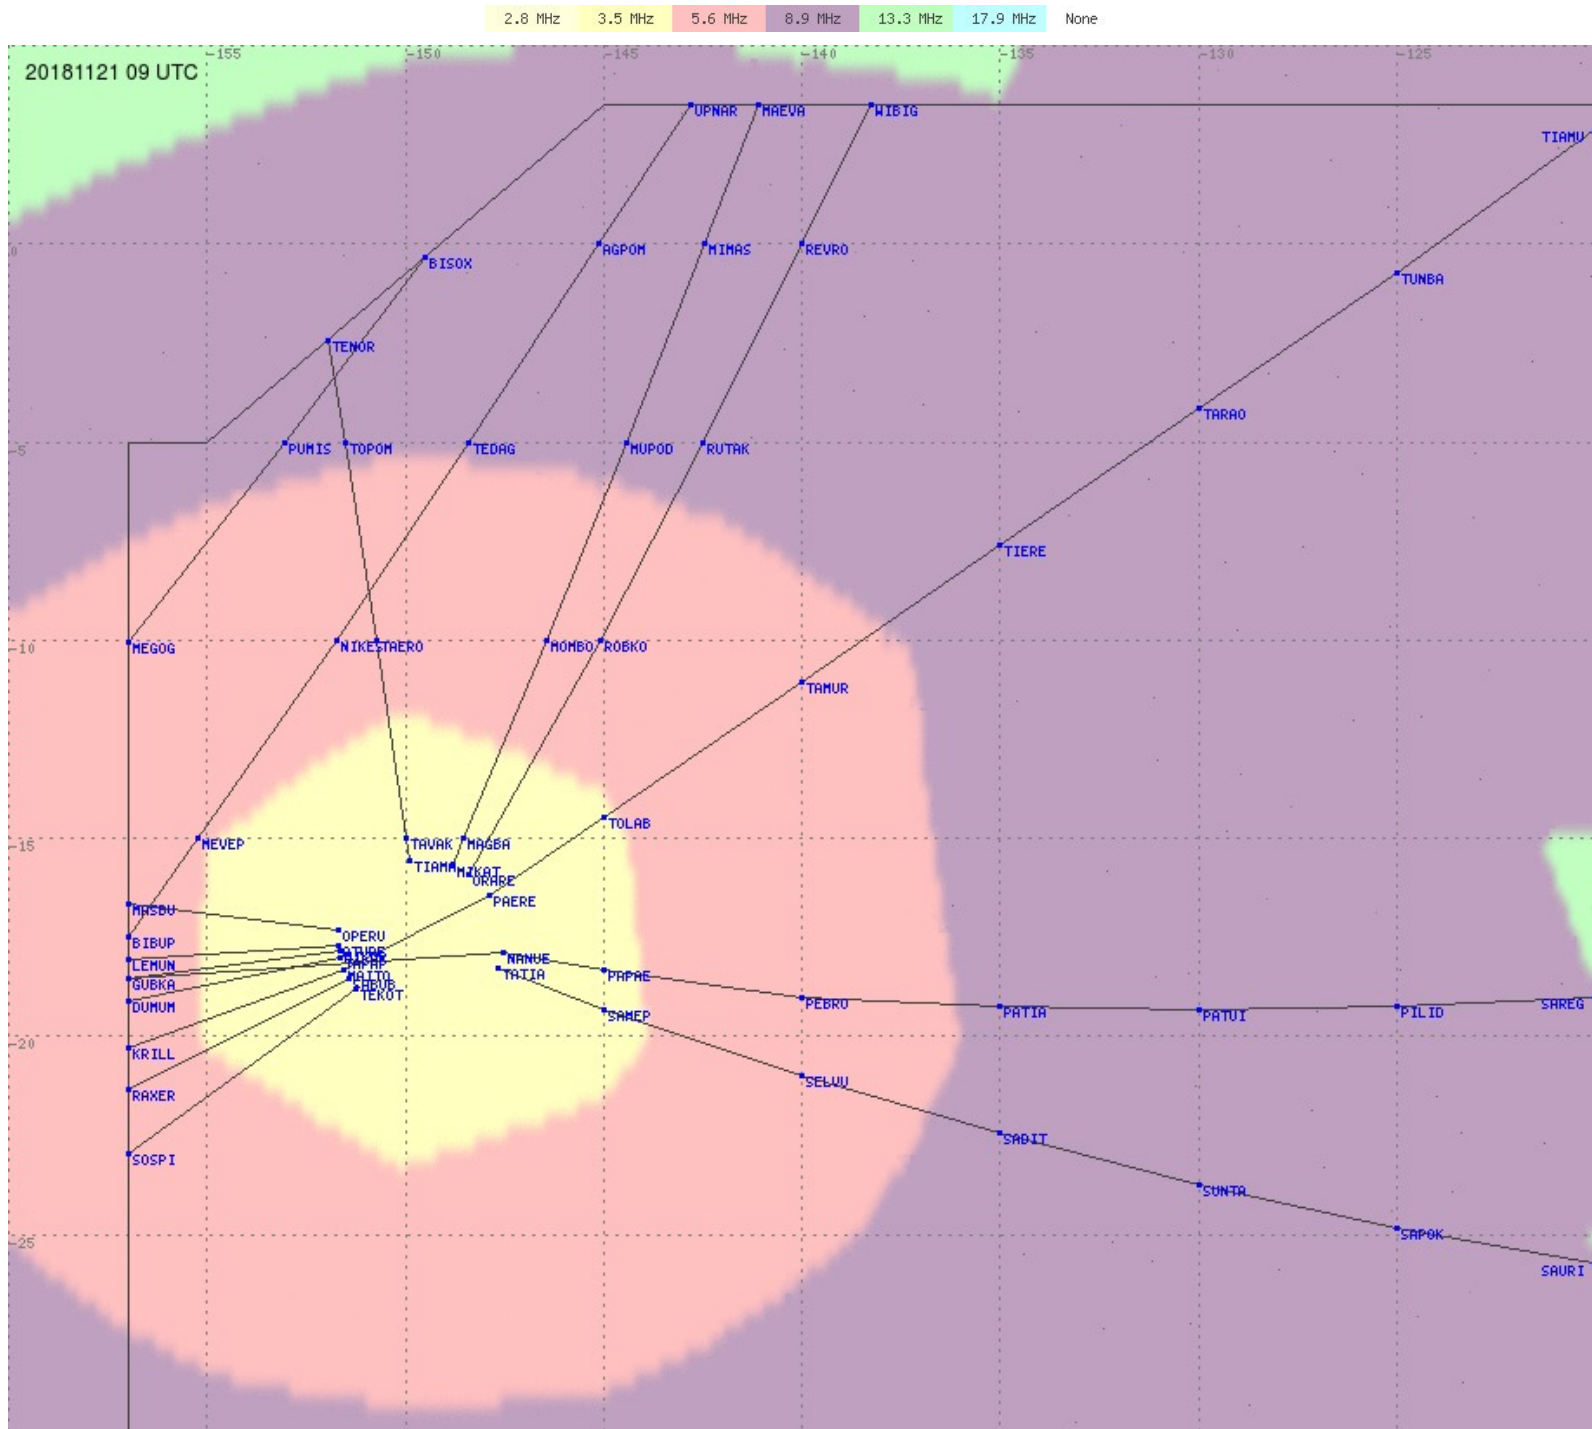

Tahiti FIR - HF Propag - 20181121