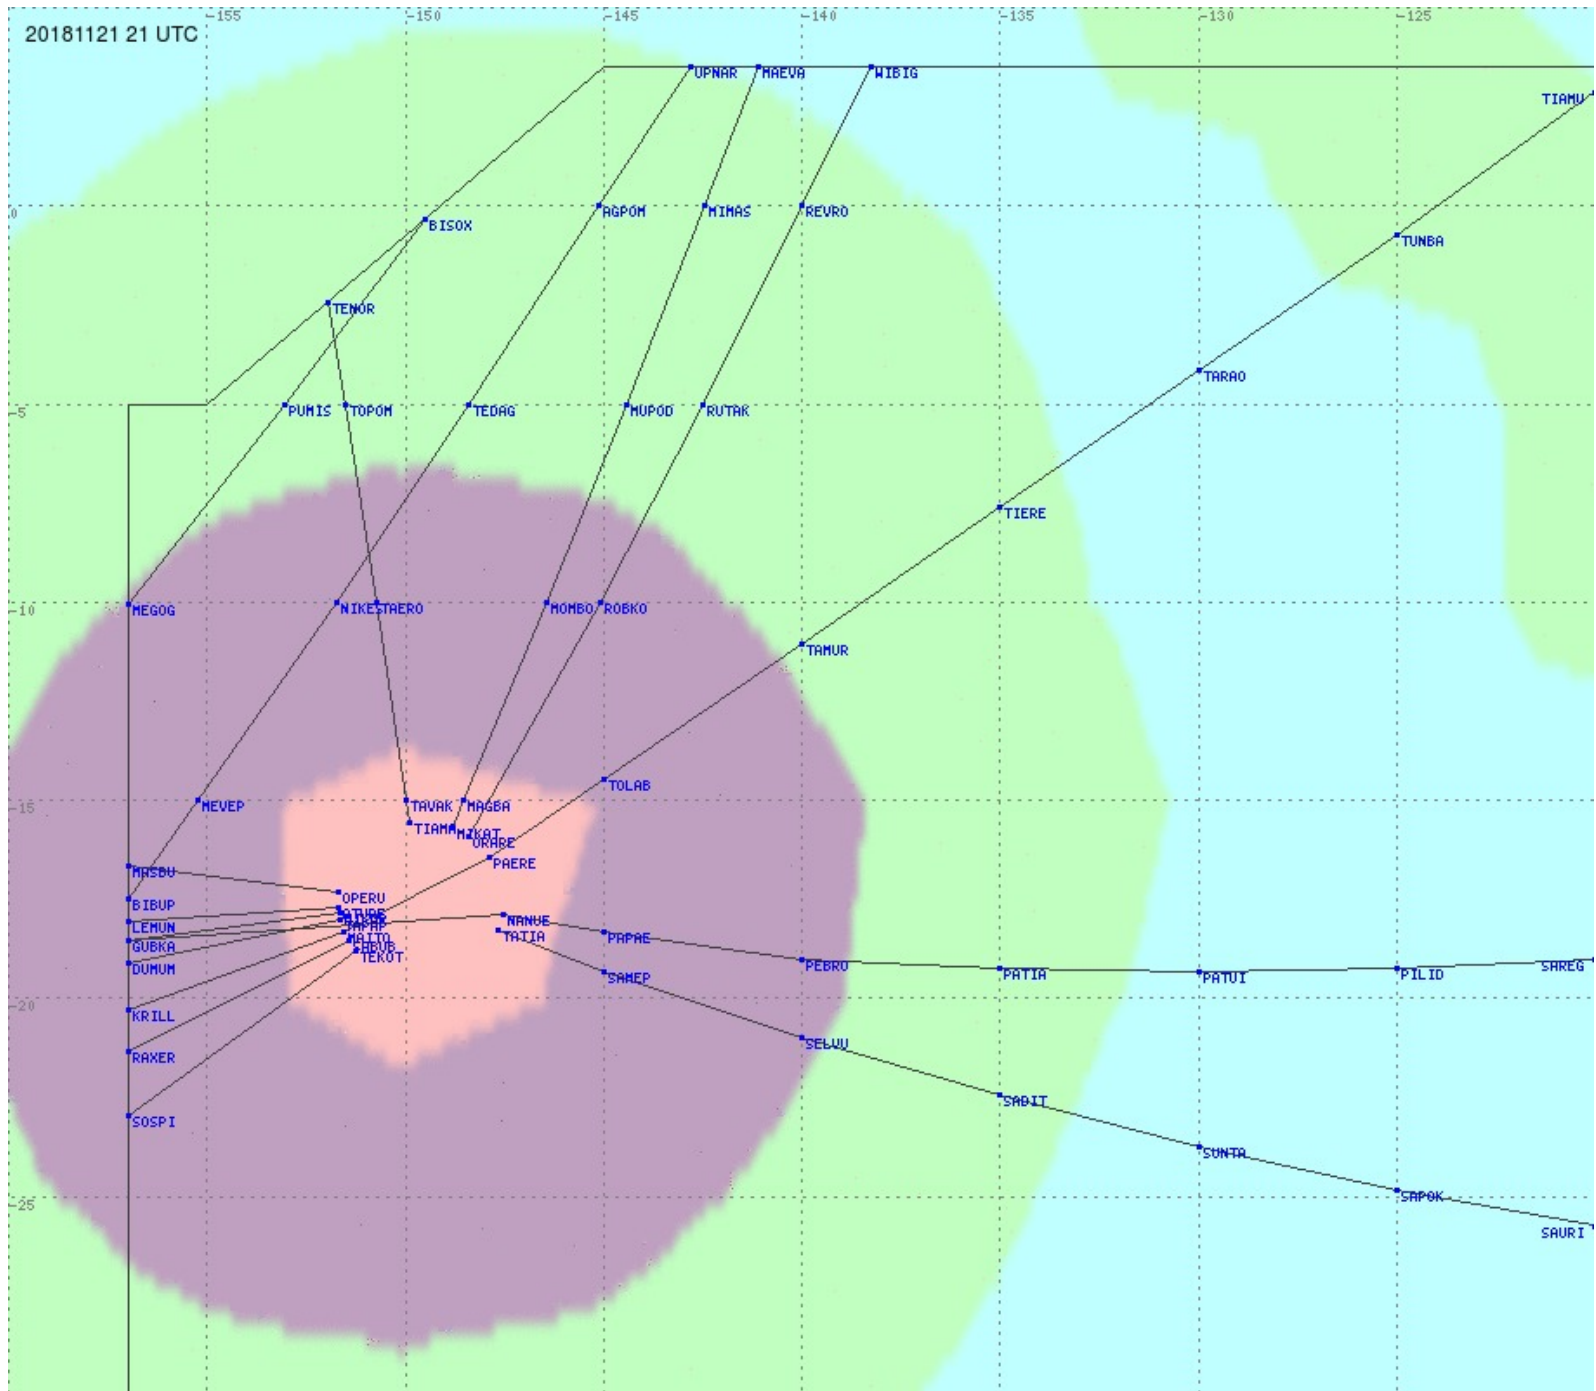

Tahiti FIR - HF Propag - 20181121

2.8 MHz
3.5 MHz
5.6 MHz
8.9 MHz
13.3 MHz
17.9 MHz
None

Tahiti FIR - HF Propag - 20181121

2.8 MHz 3.5 MHz 5.6 MHz 8.9 MHz 13.3 MHz 17.9 MHz None

Tahiti FIR - HF Propag - 20181121

Tahiti FIR - HF Propag - 20181121

Tahiti FIR - HF Propag - 20181121

Tahiti FIR - HF Propag - 20181121

Tahiti FIR - HF Propag - 20181121

Tahiti FIR - HF Propag - 20181121

Tahiti FIR - HF Propag - 20181121

2.8 MHz
3.5 MHz
5.6 MHz
8.9 MHz
13.3 MHz
17.9 MHz
None

Tahiti FIR - HF Propag - 20181121

Tahiti FIR - HF Propag - 20181121

2.8 MHz 3.5 MHz 5.6 MHz 8.9 MHz 13.3 MHz 17.9 MHz None

Tahiti FIR - HF Propag - 20181121

2.8 MHz 3.5 MHz 5.6 MHz 8.9 MHz 13.3 MHz 17.9 MHz None