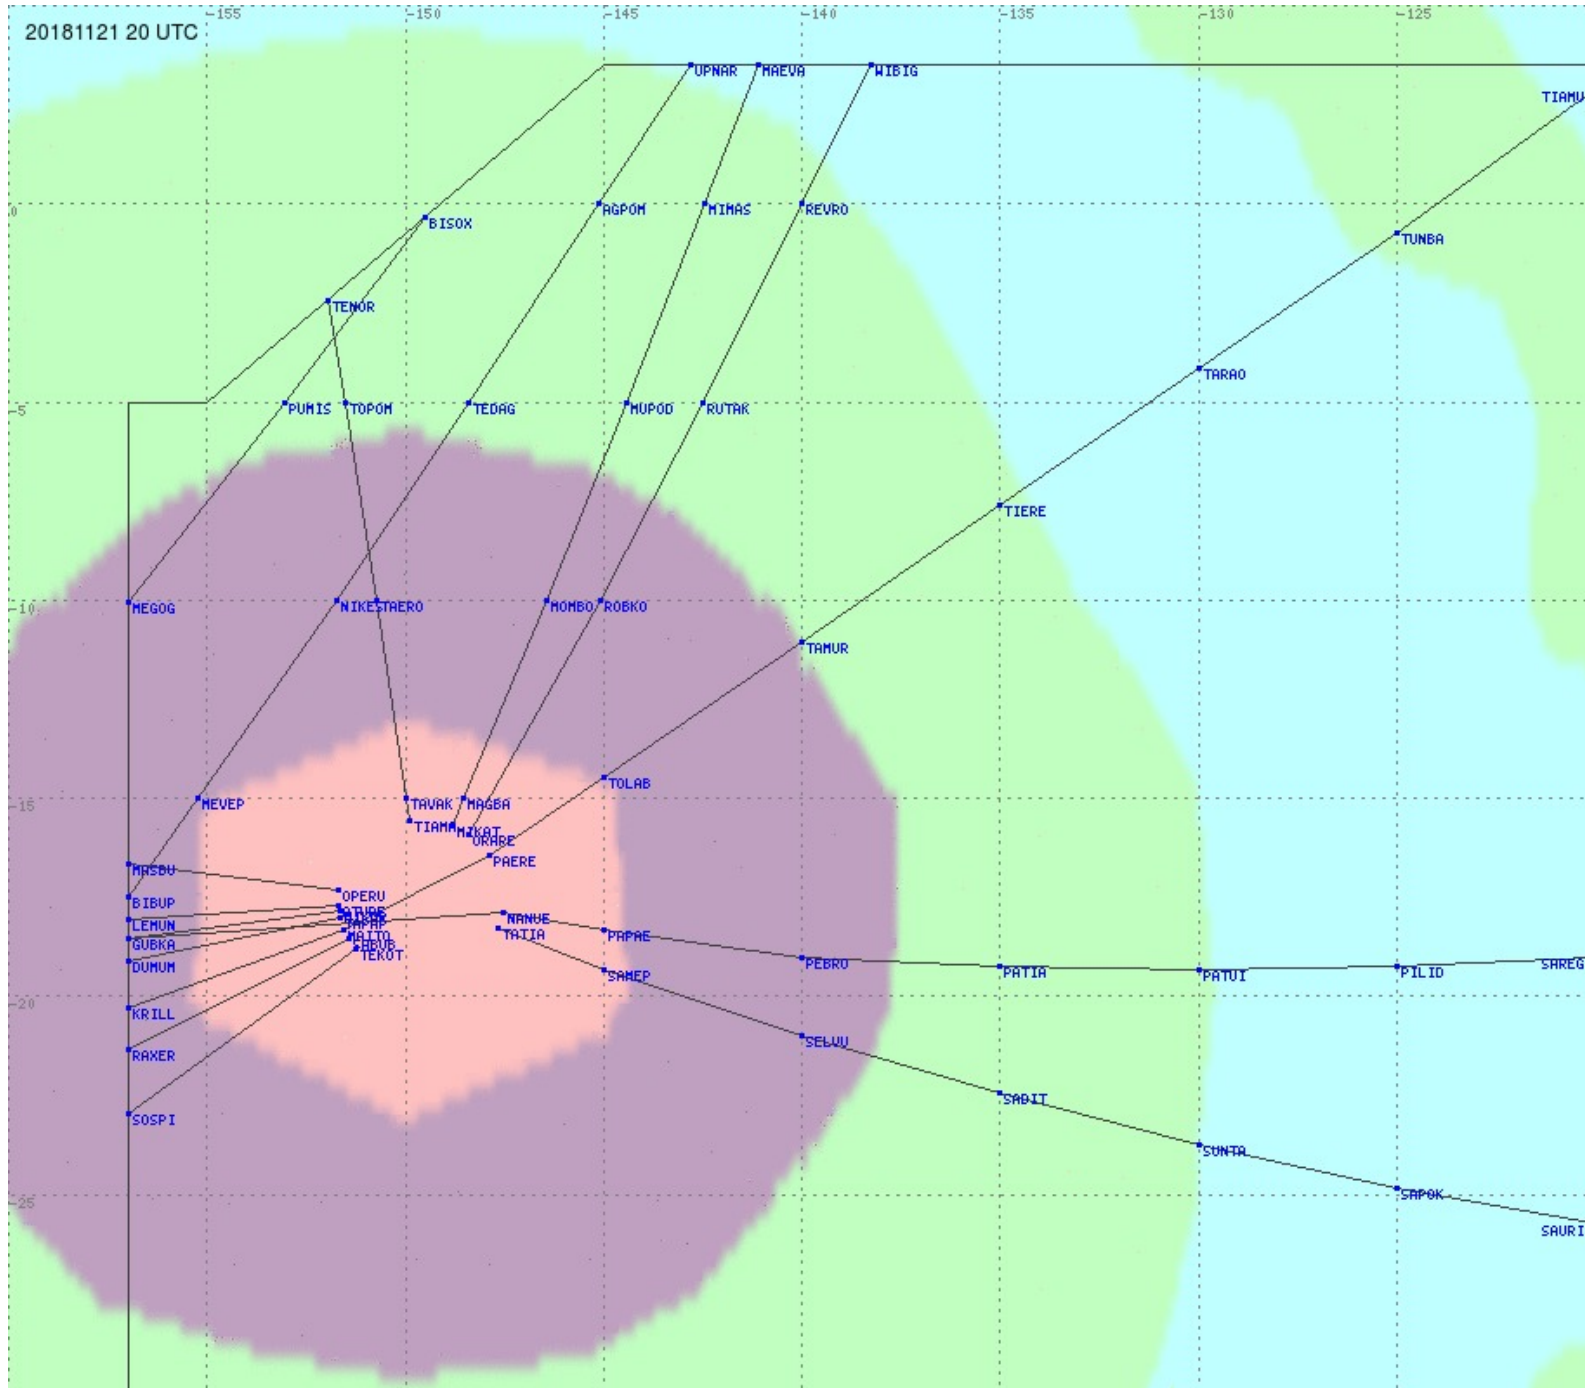

Tahiti FIR - HF Propag - 20181121

2.8 MHz
3.5 MHz
5.6 MHz
8.9 MHz
13.3 MHz
17.9 MHz
None

Tahiti FIR - HF Propag - 20181121

2.8 MHz 3.5 MHz 5.6 MHz 8.9 MHz 13.3 MHz 17.9 MHz None

Tahiti FIR - HF Propag - 20181121

Tahiti FIR - HF Propag - 20181121

Tahiti FIR - HF Propag - 20181121

Tahiti FIR - HF Propag - 20181121

Tahiti FIR - HF Propag - 20181121

Tahiti FIR - HF Propag - 20181121

Tahiti FIR - HF Propag - 20181121

2.8 MHz
3.5 MHz
5.6 MHz
8.9 MHz
13.3 MHz
17.9 MHz
None

Tahiti FIR - HF Propag - 20181121

Tahiti FIR - HF Propag - 20181121

2.8 MHz 3.5 MHz 5.6 MHz 8.9 MHz 13.3 MHz 17.9 MHz None

Tahiti FIR - HF Propag - 20181121

2.8 MHz 3.5 MHz 5.6 MHz 8.9 MHz 13.3 MHz 17.9 MHz None