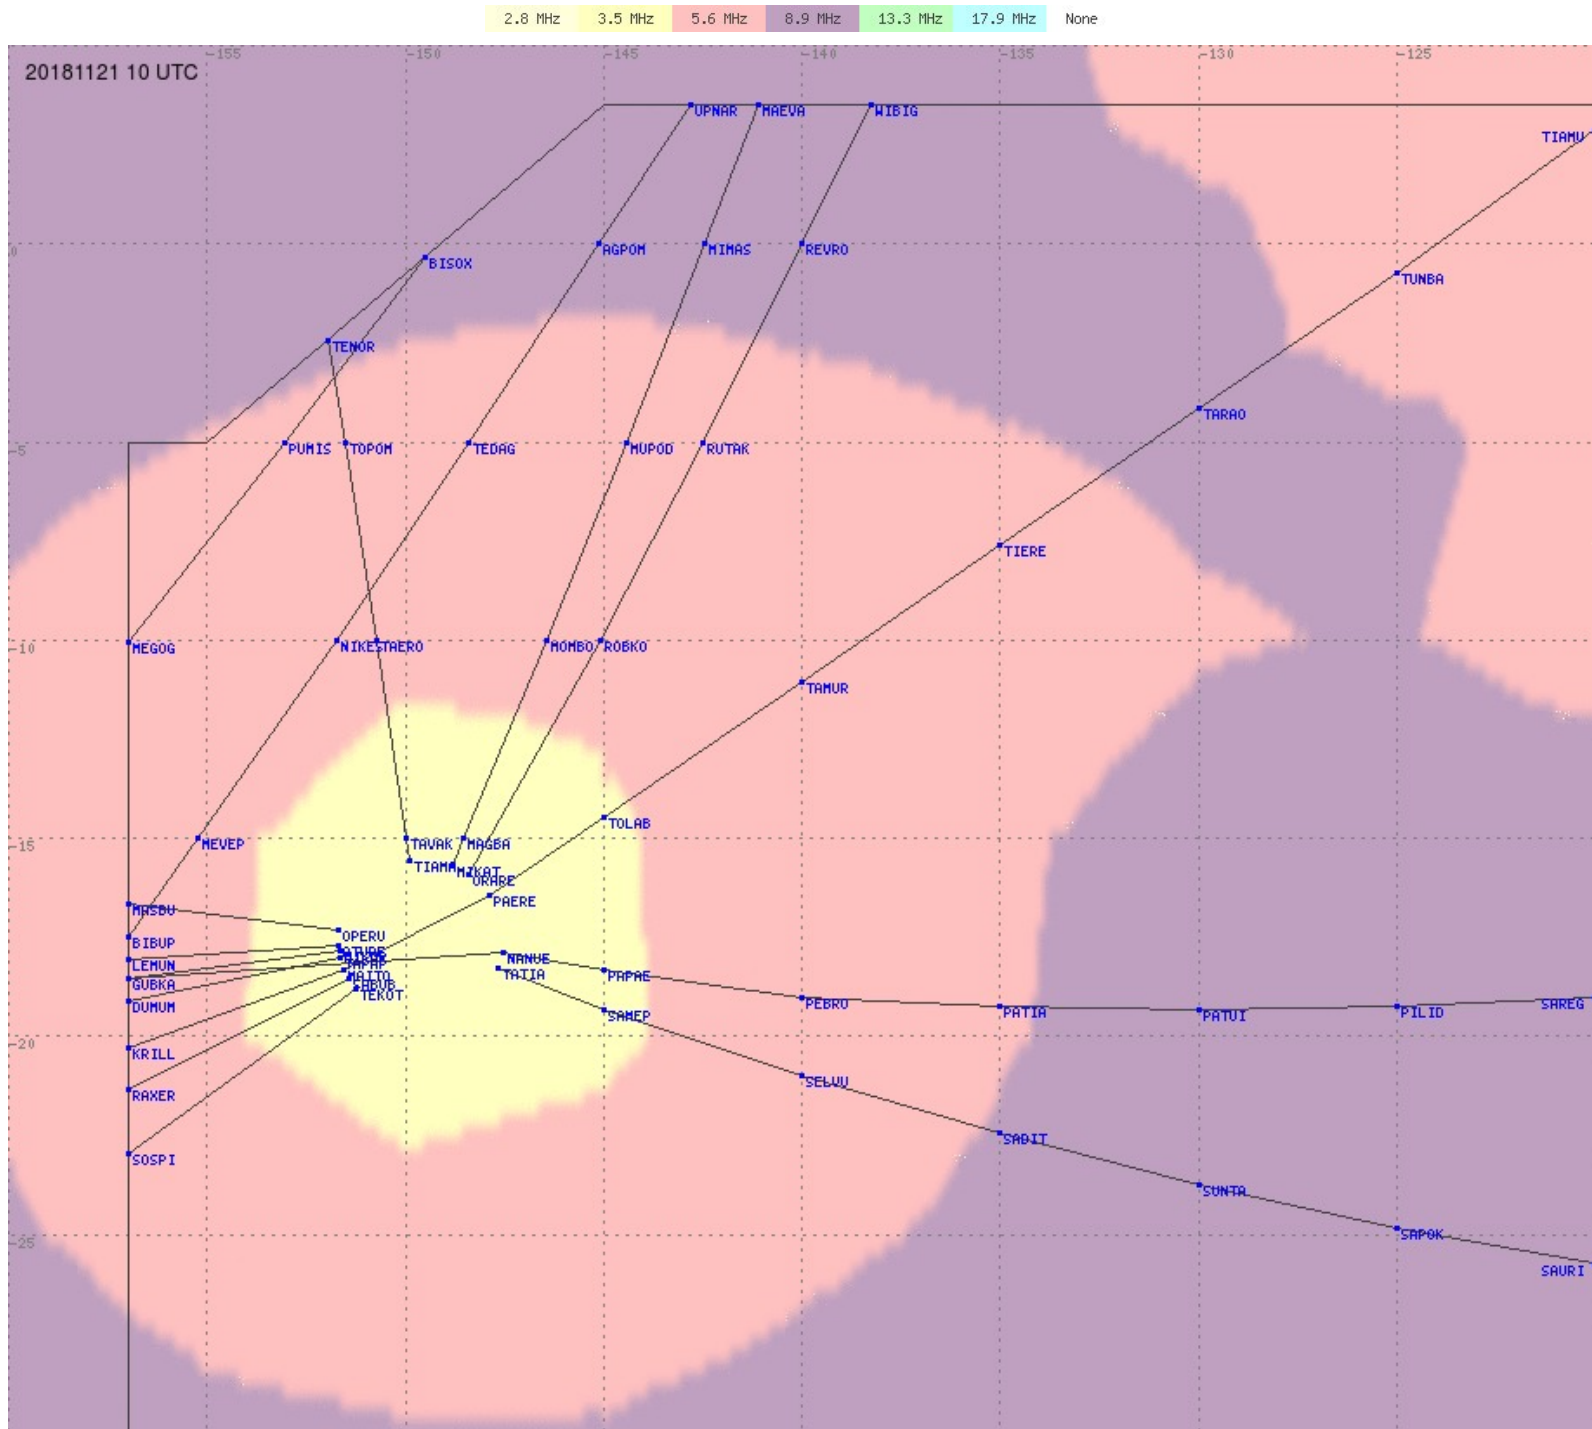

Tahiti FIR - HF Propag - 20181121