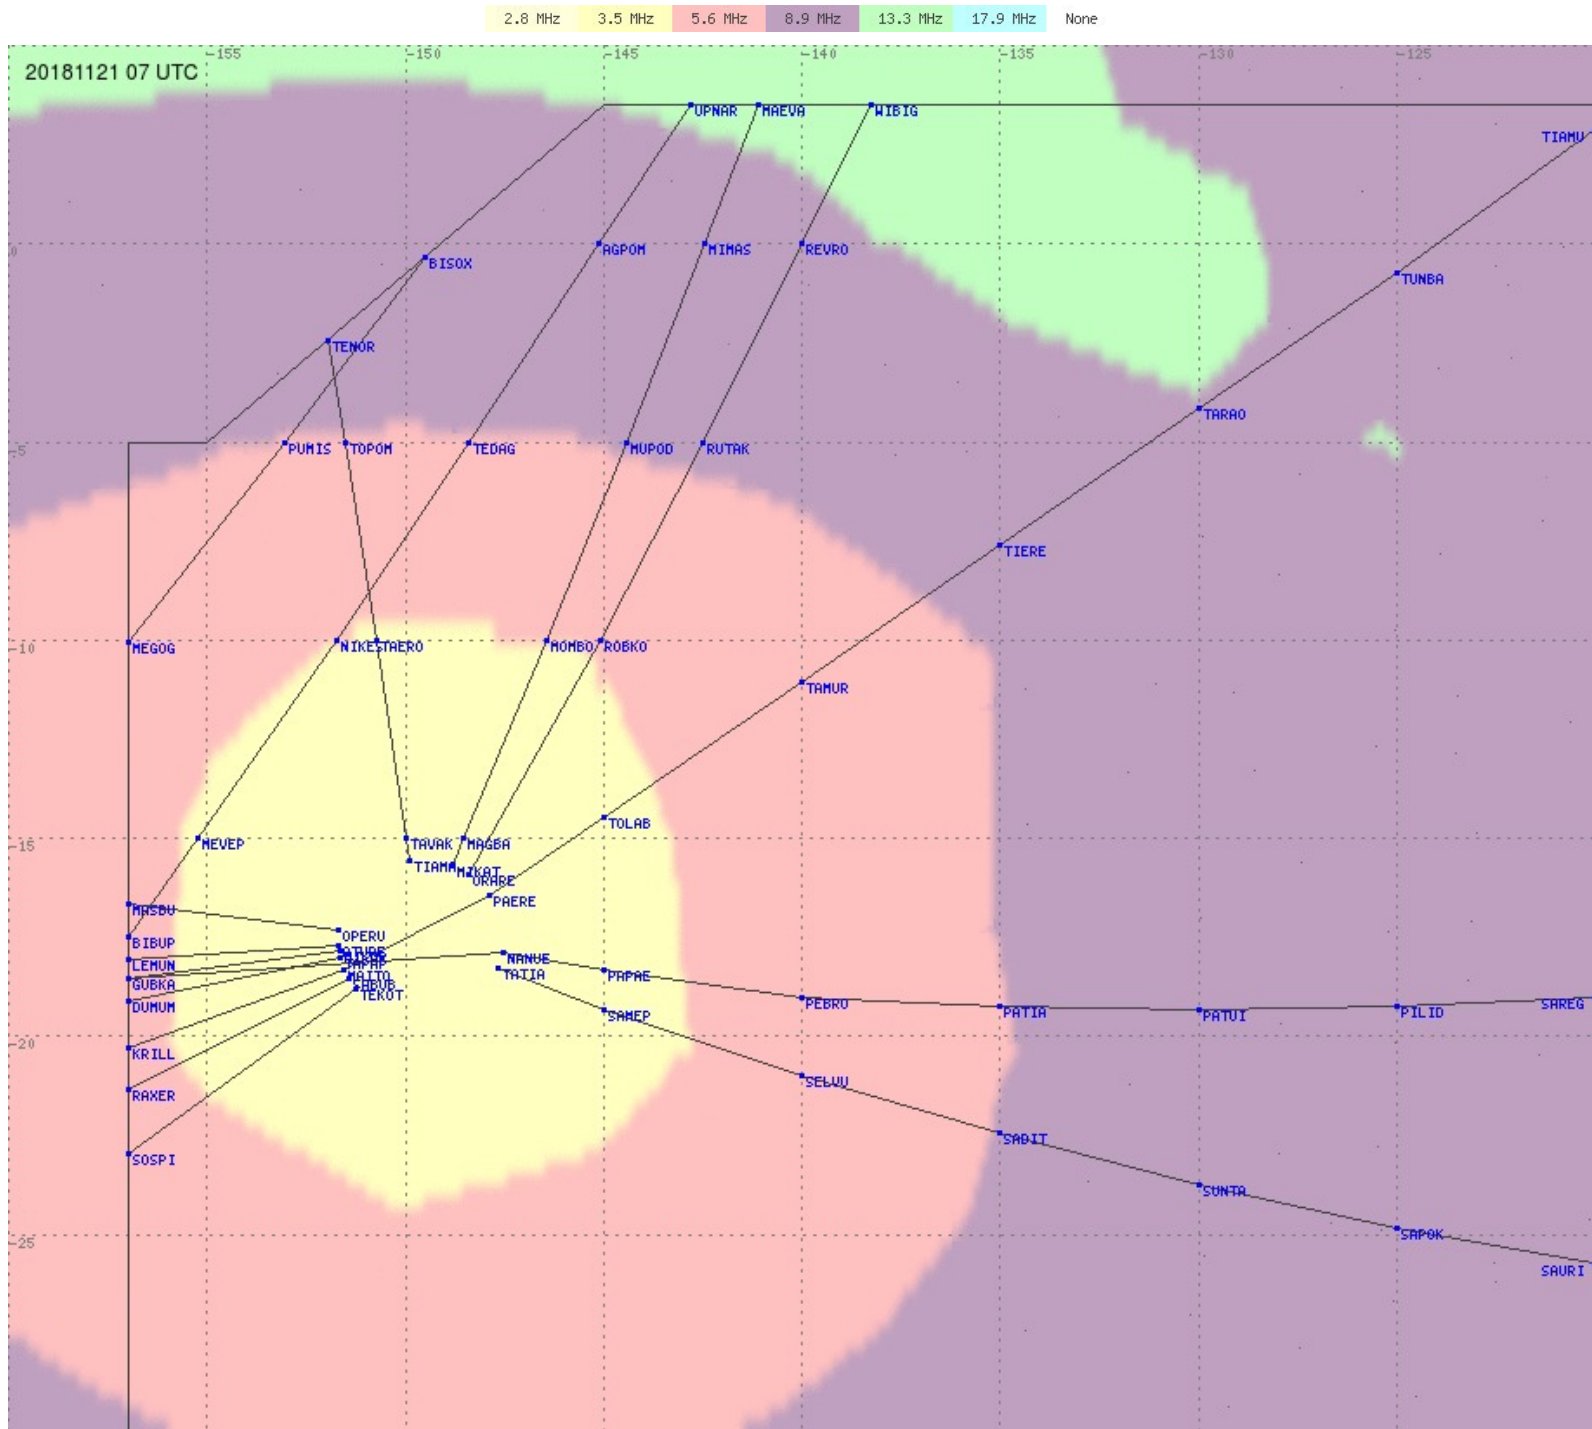

Tahiti FIR - HF Propag - 20181121