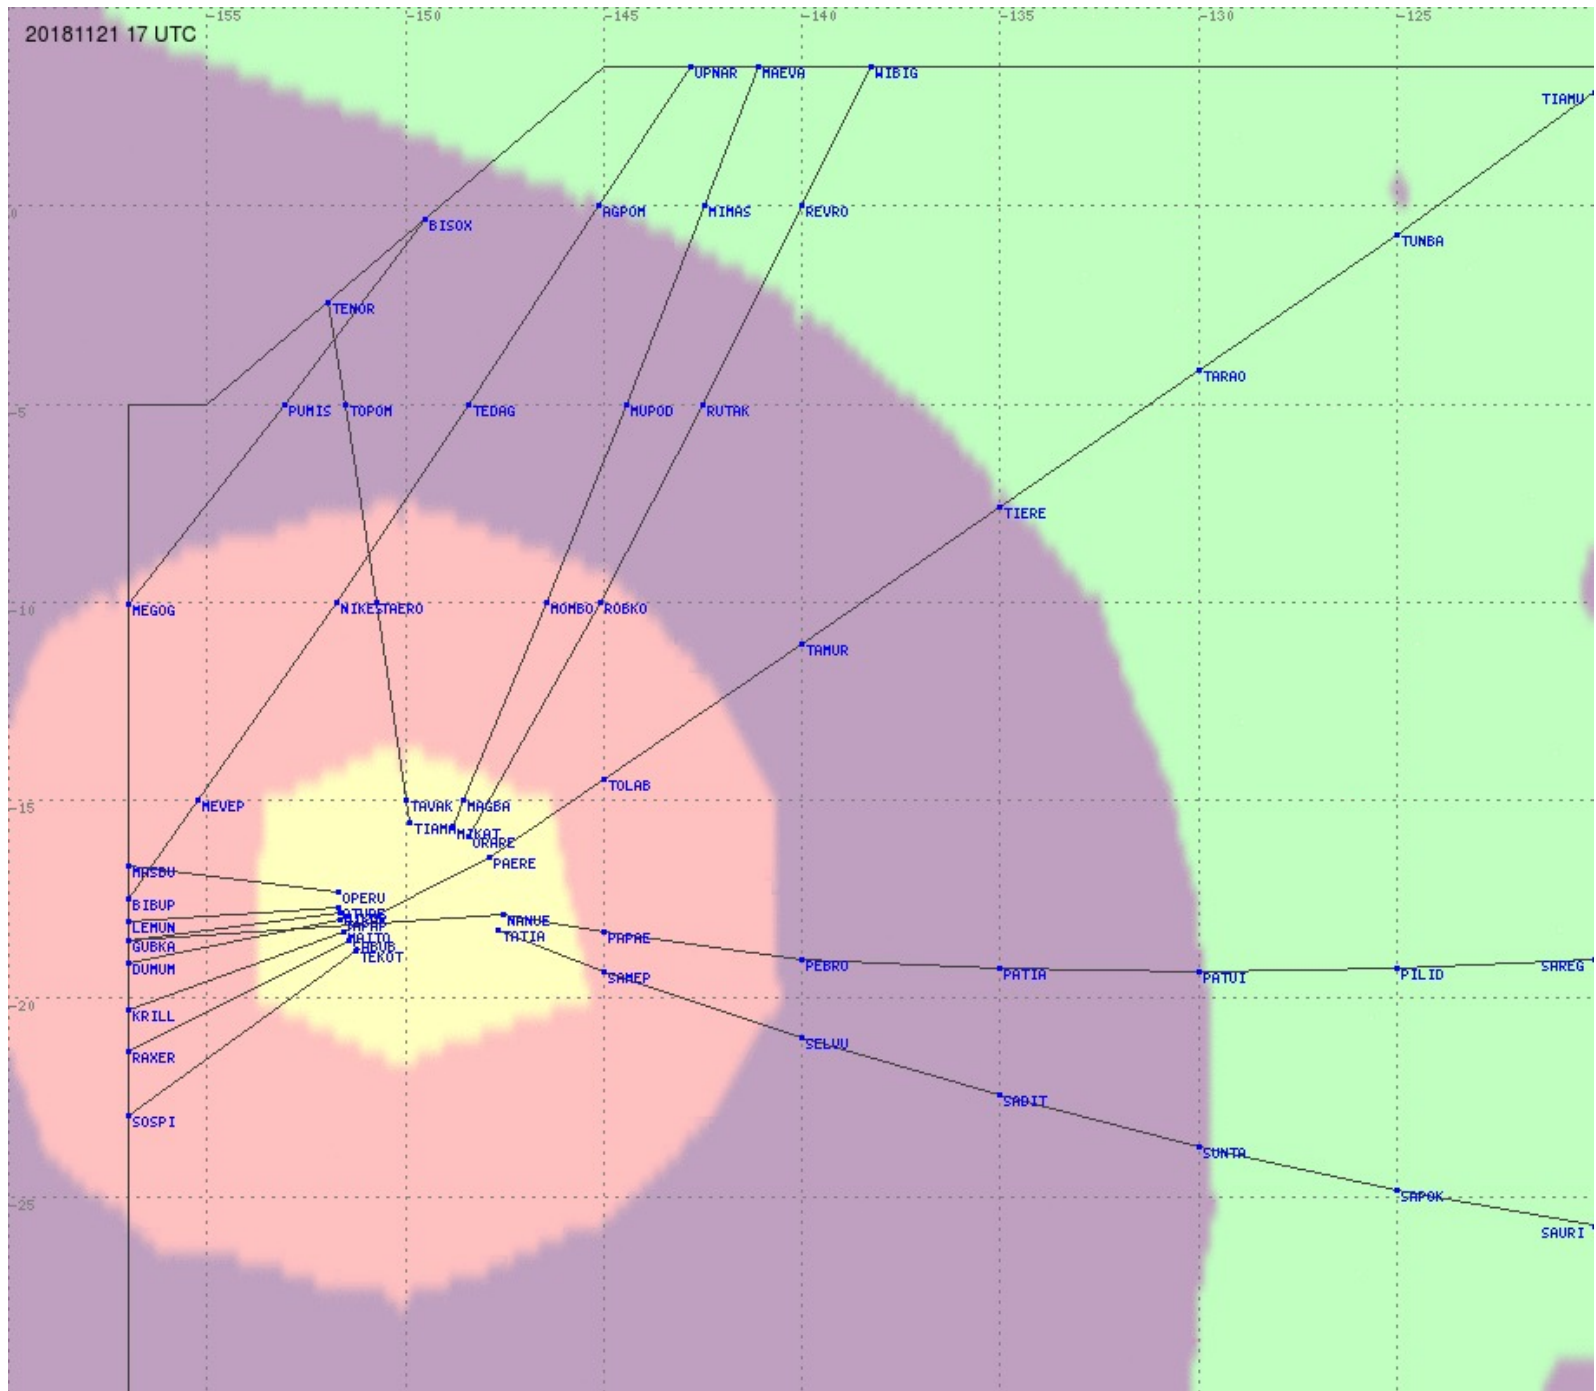

Tahiti FIR - HF Propag - 20181121

Tahiti FIR - HF Propag - 20181121

Tahiti FIR - HF Propag - 20181121

Tahiti FIR - HF Propag - 20181121

Tahiti FIR - HF Propag - 20181121

Tahiti FIR - HF Propag - 20181121

2.8 MHz
3.5 MHz
5.6 MHz
8.9 MHz
13.3 MHz
17.9 MHz
None

Tahiti FIR - HF Propag - 20181121

Tahiti FIR - HF Propag - 20181121

2.8 MHz 3.5 MHz 5.6 MHz 8.9 MHz 13.3 MHz 17.9 MHz None

Tahiti FIR - HF Propag - 20181121

2.8 MHz 3.5 MHz 5.6 MHz 8.9 MHz 13.3 MHz 17.9 MHz None

Tahiti FIR - HF Propag - 20181121

2.8 MHz 3.5 MHz 5.6 MHz 8.9 MHz 13.3 MHz 17.9 MHz None

Tahiti FIR - HF Propag - 20181121

2.8 MHz 3.5 MHz 5.6 MHz 8.9 MHz 13.3 MHz 17.9 MHz None

Tahiti FIR - HF Propag - 20181121