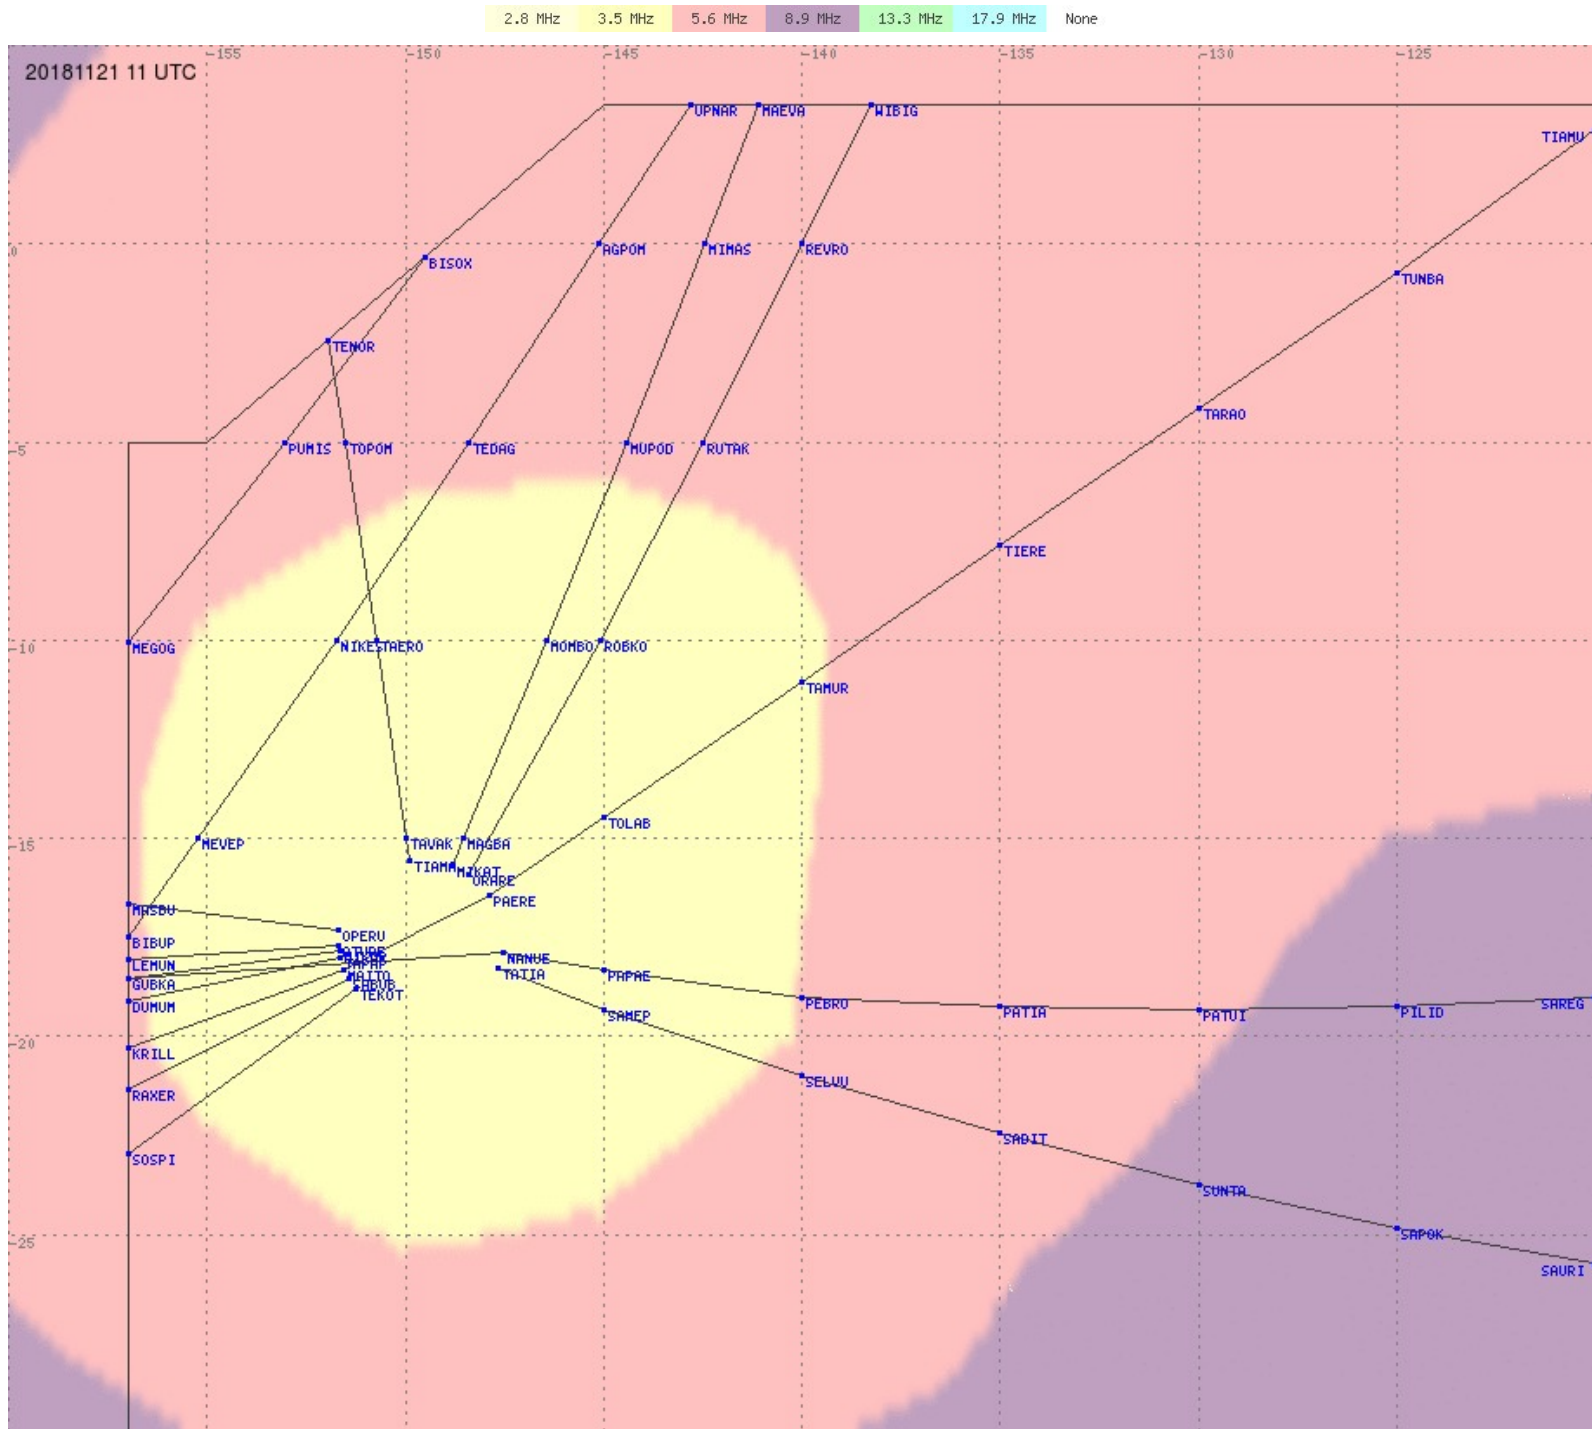

Tahiti FIR - HF Propag - 20181121