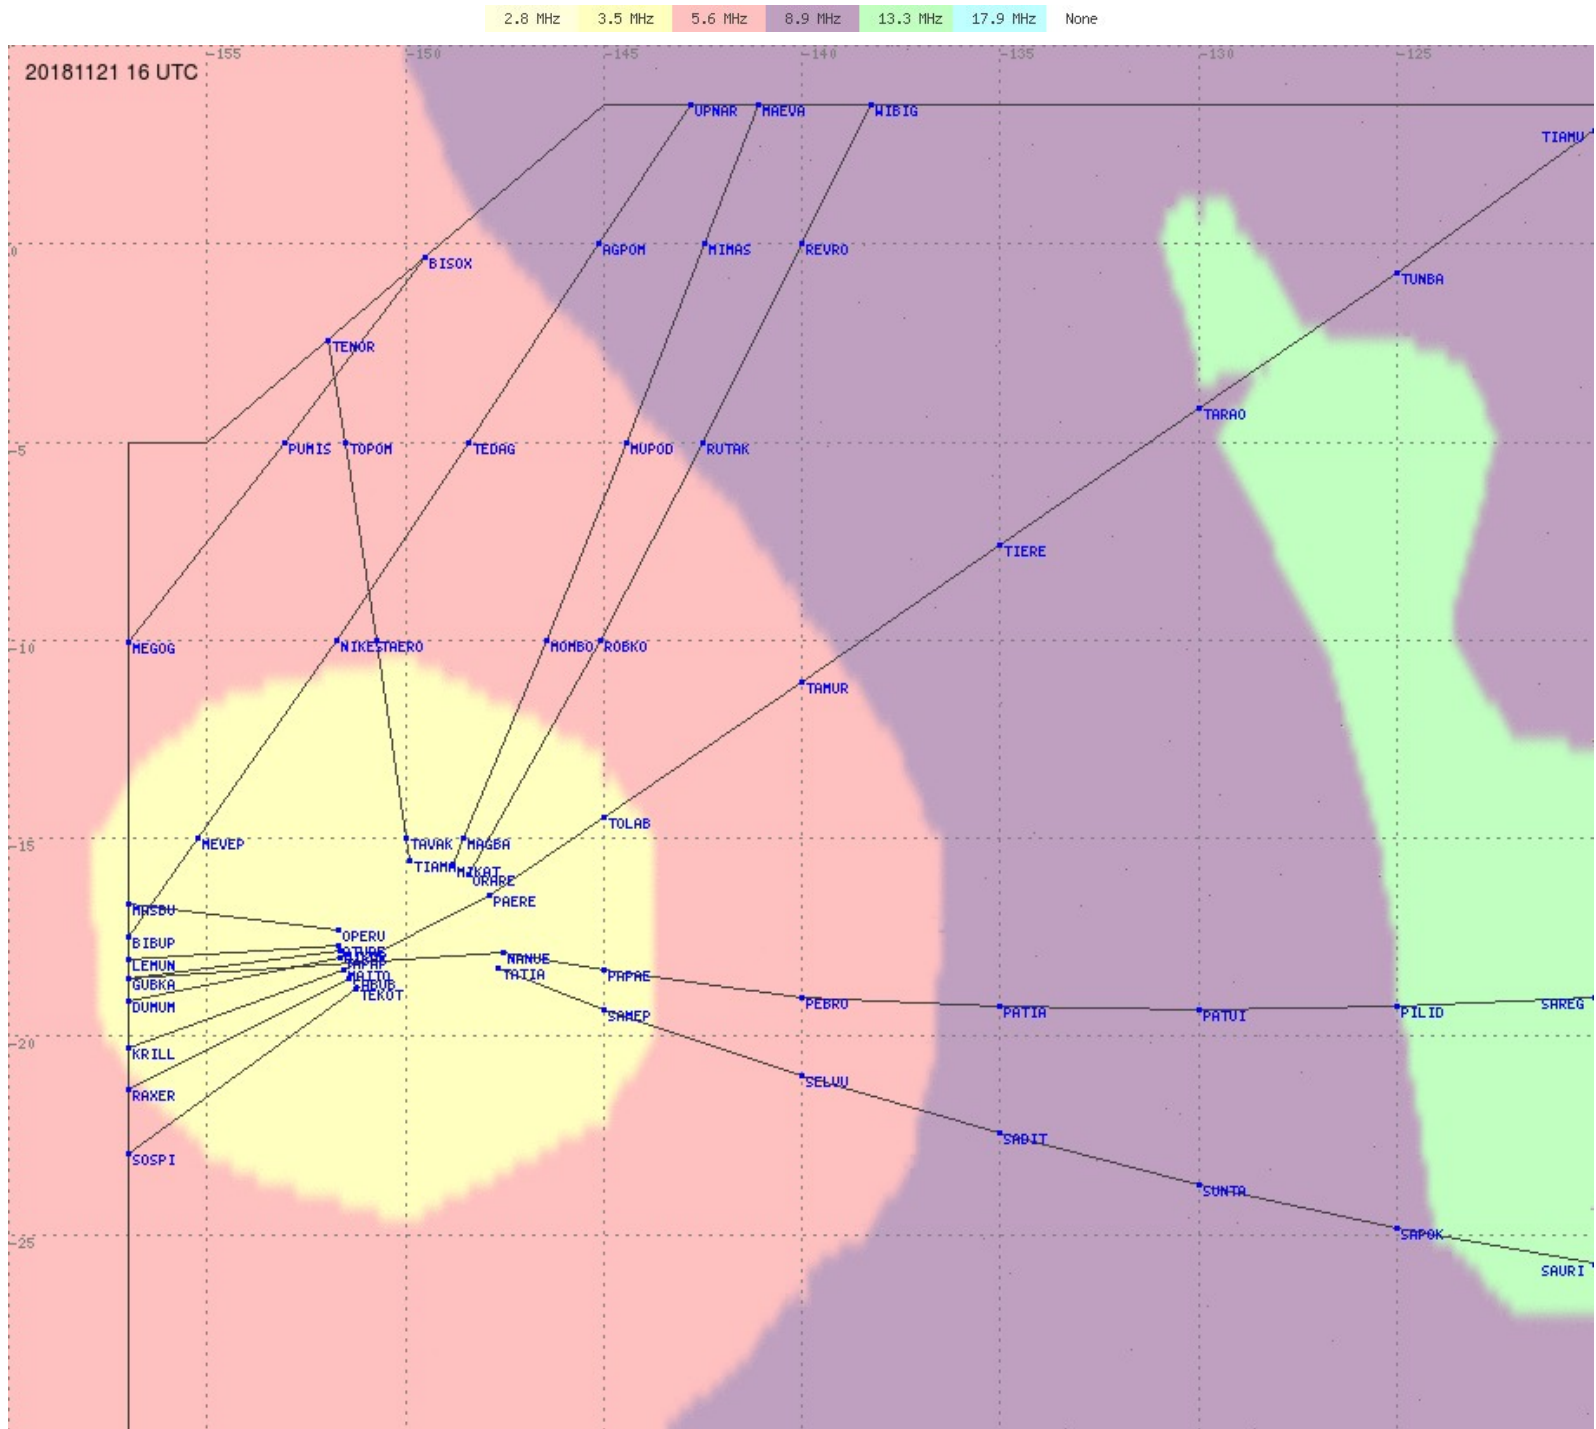

Tahiti FIR - HF Propag - 20181121

2.8 MHz
3.5 MHz
5.6 MHz
8.9 MHz
13.3 MHz
17.9 MHz
None

Tahiti FIR - HF Propag - 20181121

2.8 MHz 3.5 MHz 5.6 MHz 8.9 MHz 13.3 MHz 17.9 MHz None

Tahiti FIR - HF Propag - 20181121

Tahiti FIR - HF Propag - 20181121

Tahiti FIR - HF Propag - 20181121

Tahiti FIR - HF Propag - 20181121

Tahiti FIR - HF Propag - 20181121

Tahiti FIR - HF Propag - 20181121

Tahiti FIR - HF Propag - 20181121

2.8 MHz
3.5 MHz
5.6 MHz
8.9 MHz
13.3 MHz
17.9 MHz
None

Tahiti FIR - HF Propag - 20181121

Tahiti FIR - HF Propag - 20181121

2.8 MHz 3.5 MHz 5.6 MHz 8.9 MHz 13.3 MHz 17.9 MHz None

Tahiti FIR - HF Propag - 20181121

2.8 MHz 3.5 MHz 5.6 MHz 8.9 MHz 13.3 MHz 17.9 MHz None