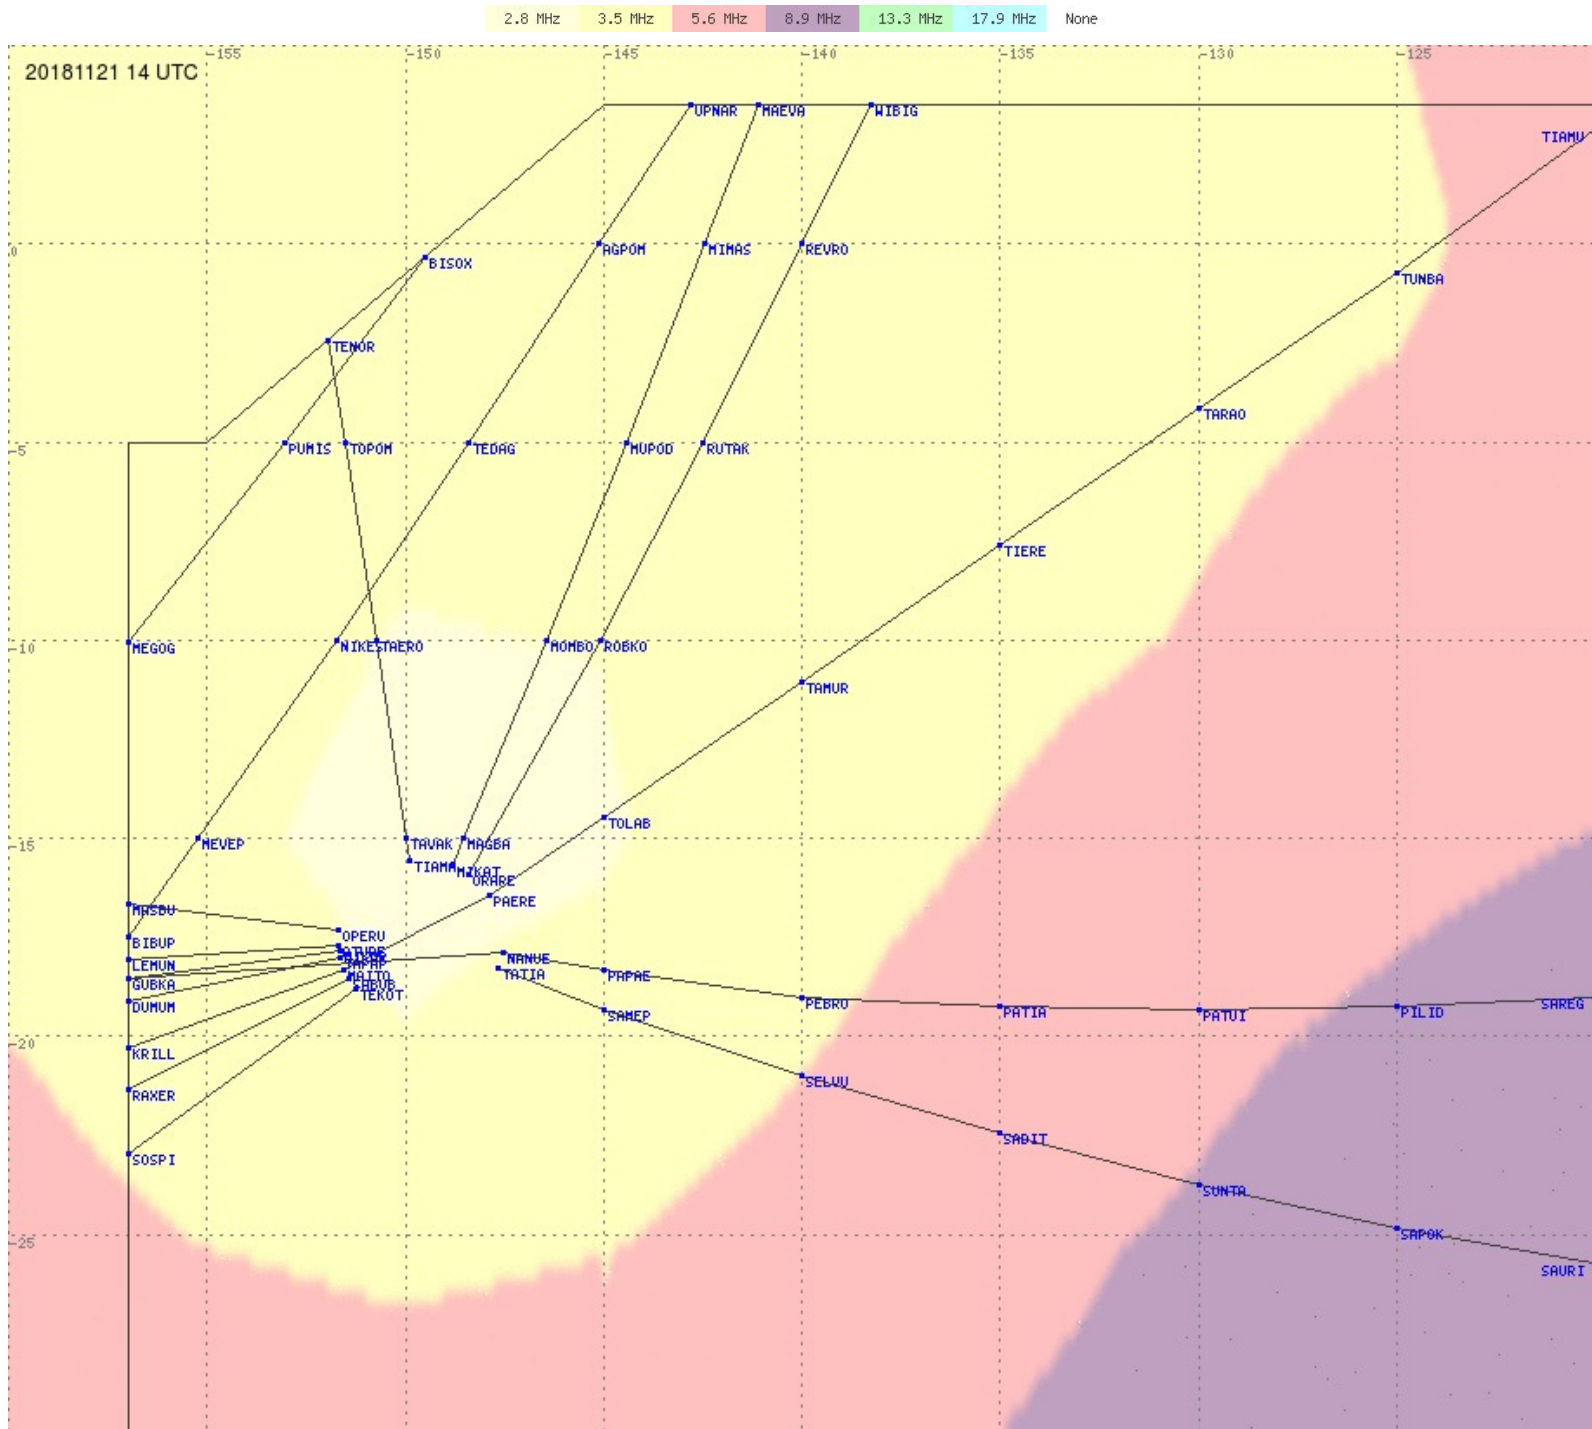

Tahiti FIR - HF Propag - 20181121