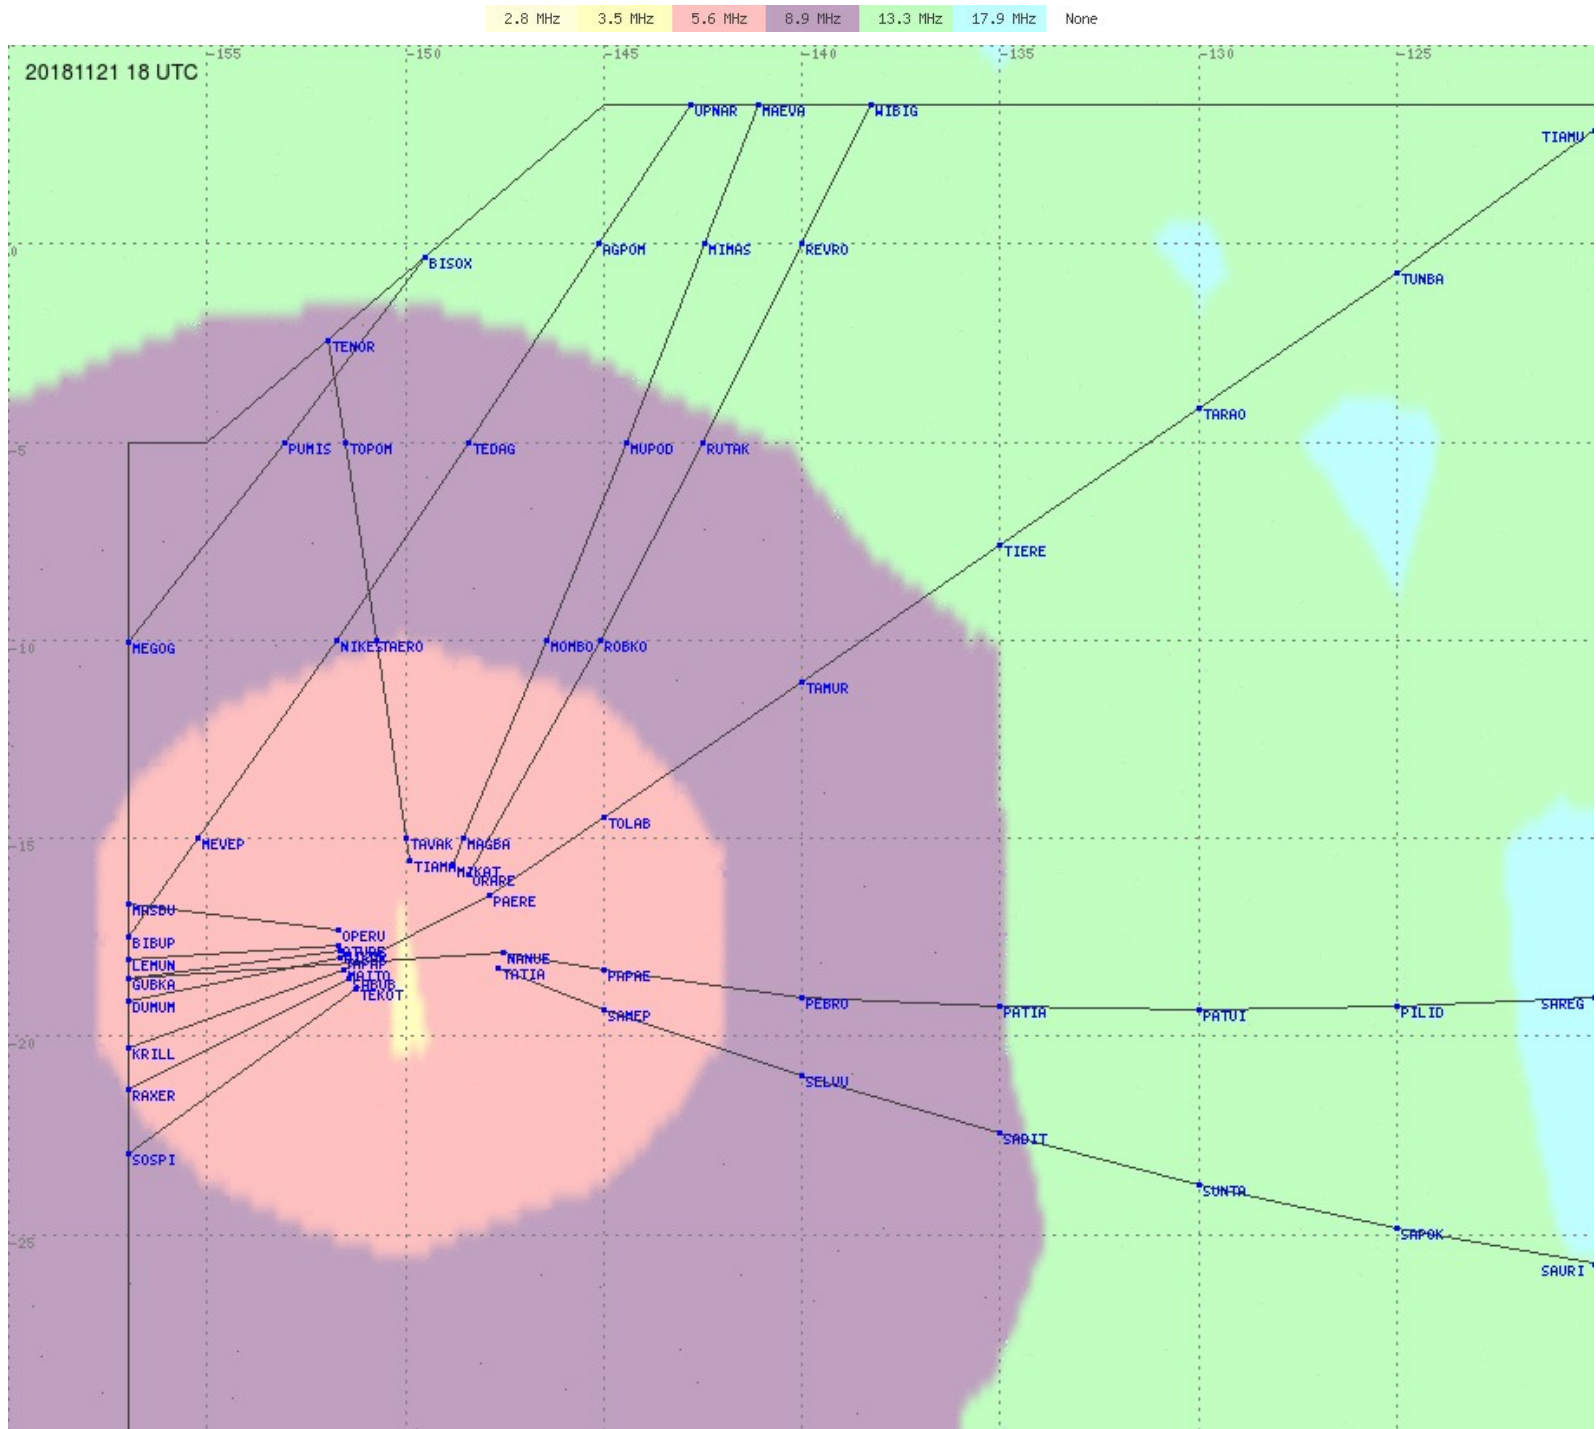

Tahiti FIR - HF Propag - 20181121