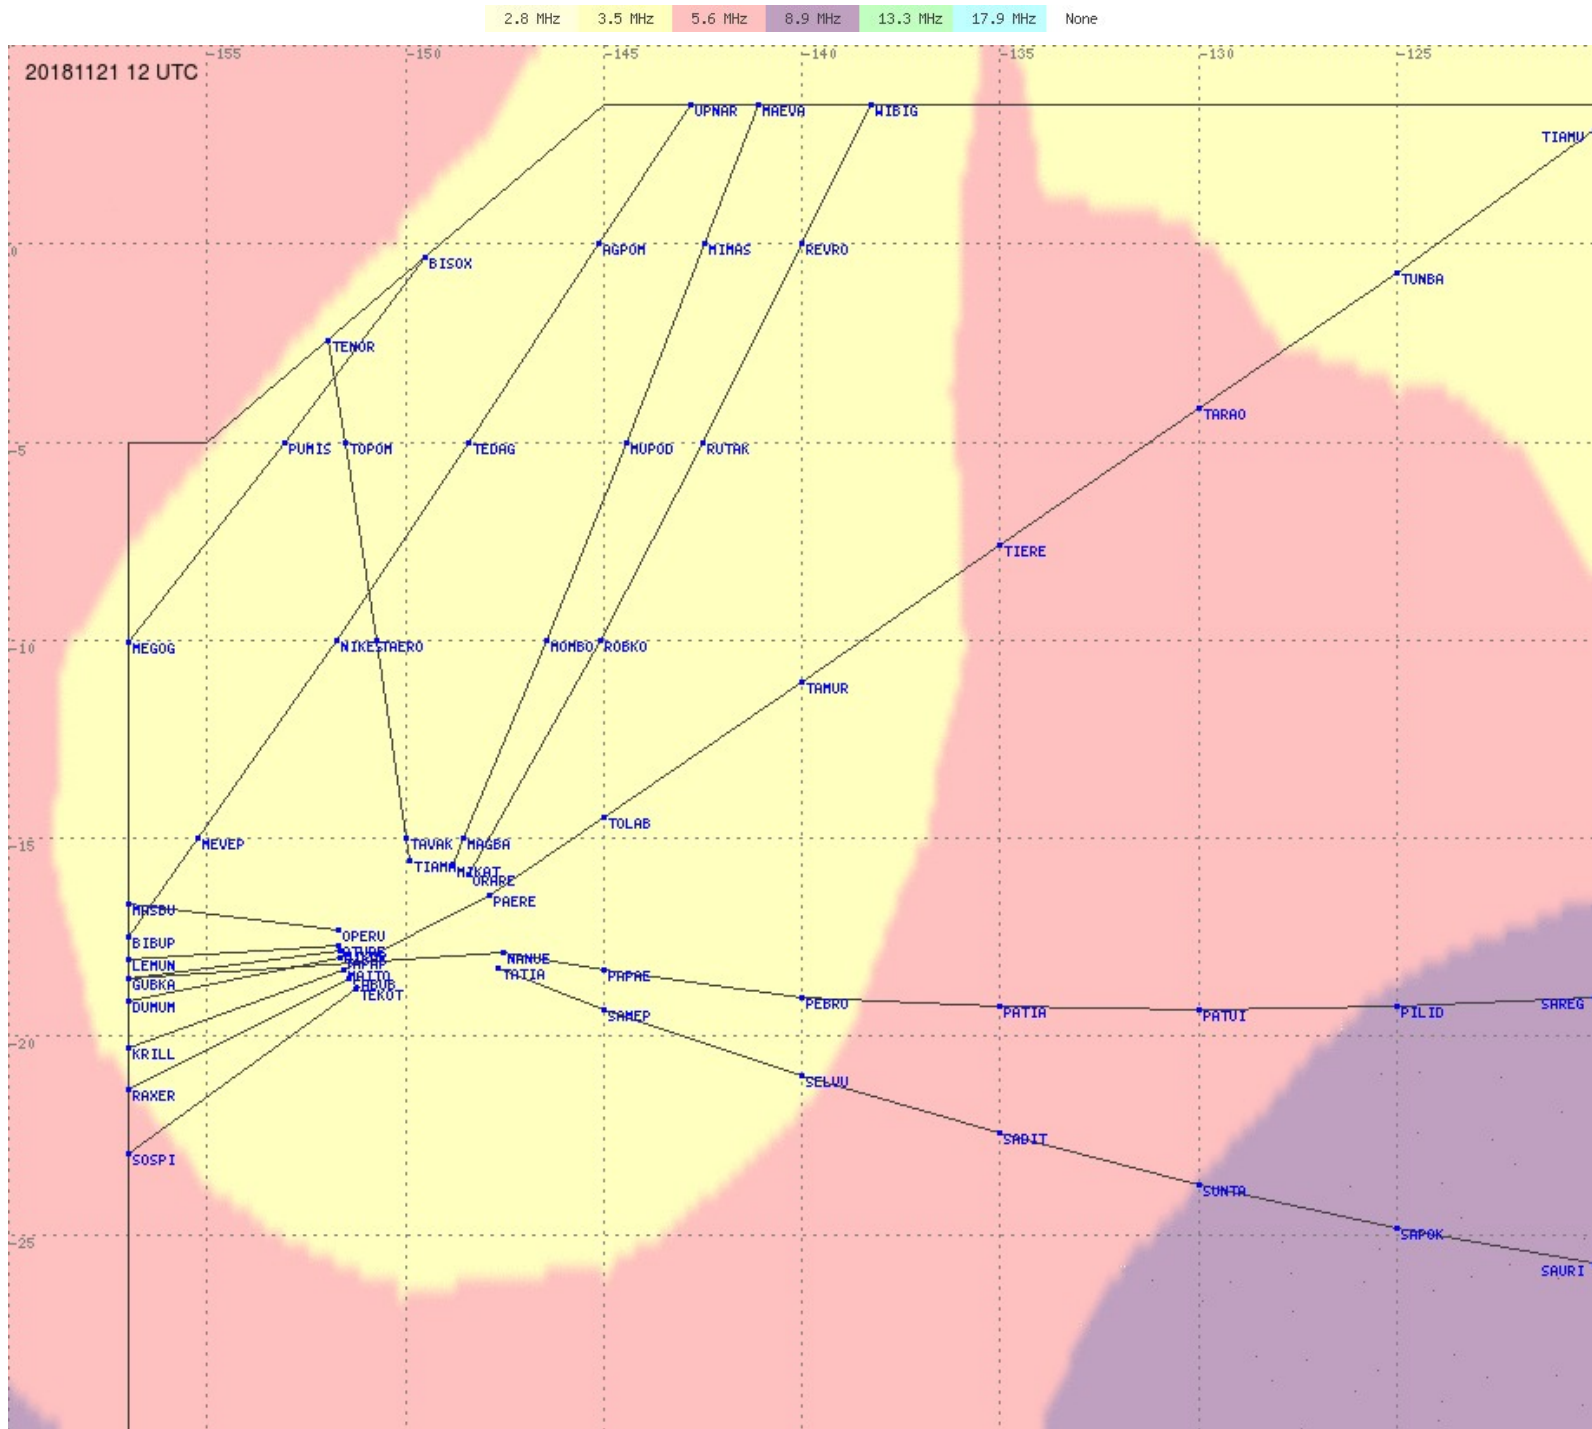

Tahiti FIR - HF Propag - 20181121