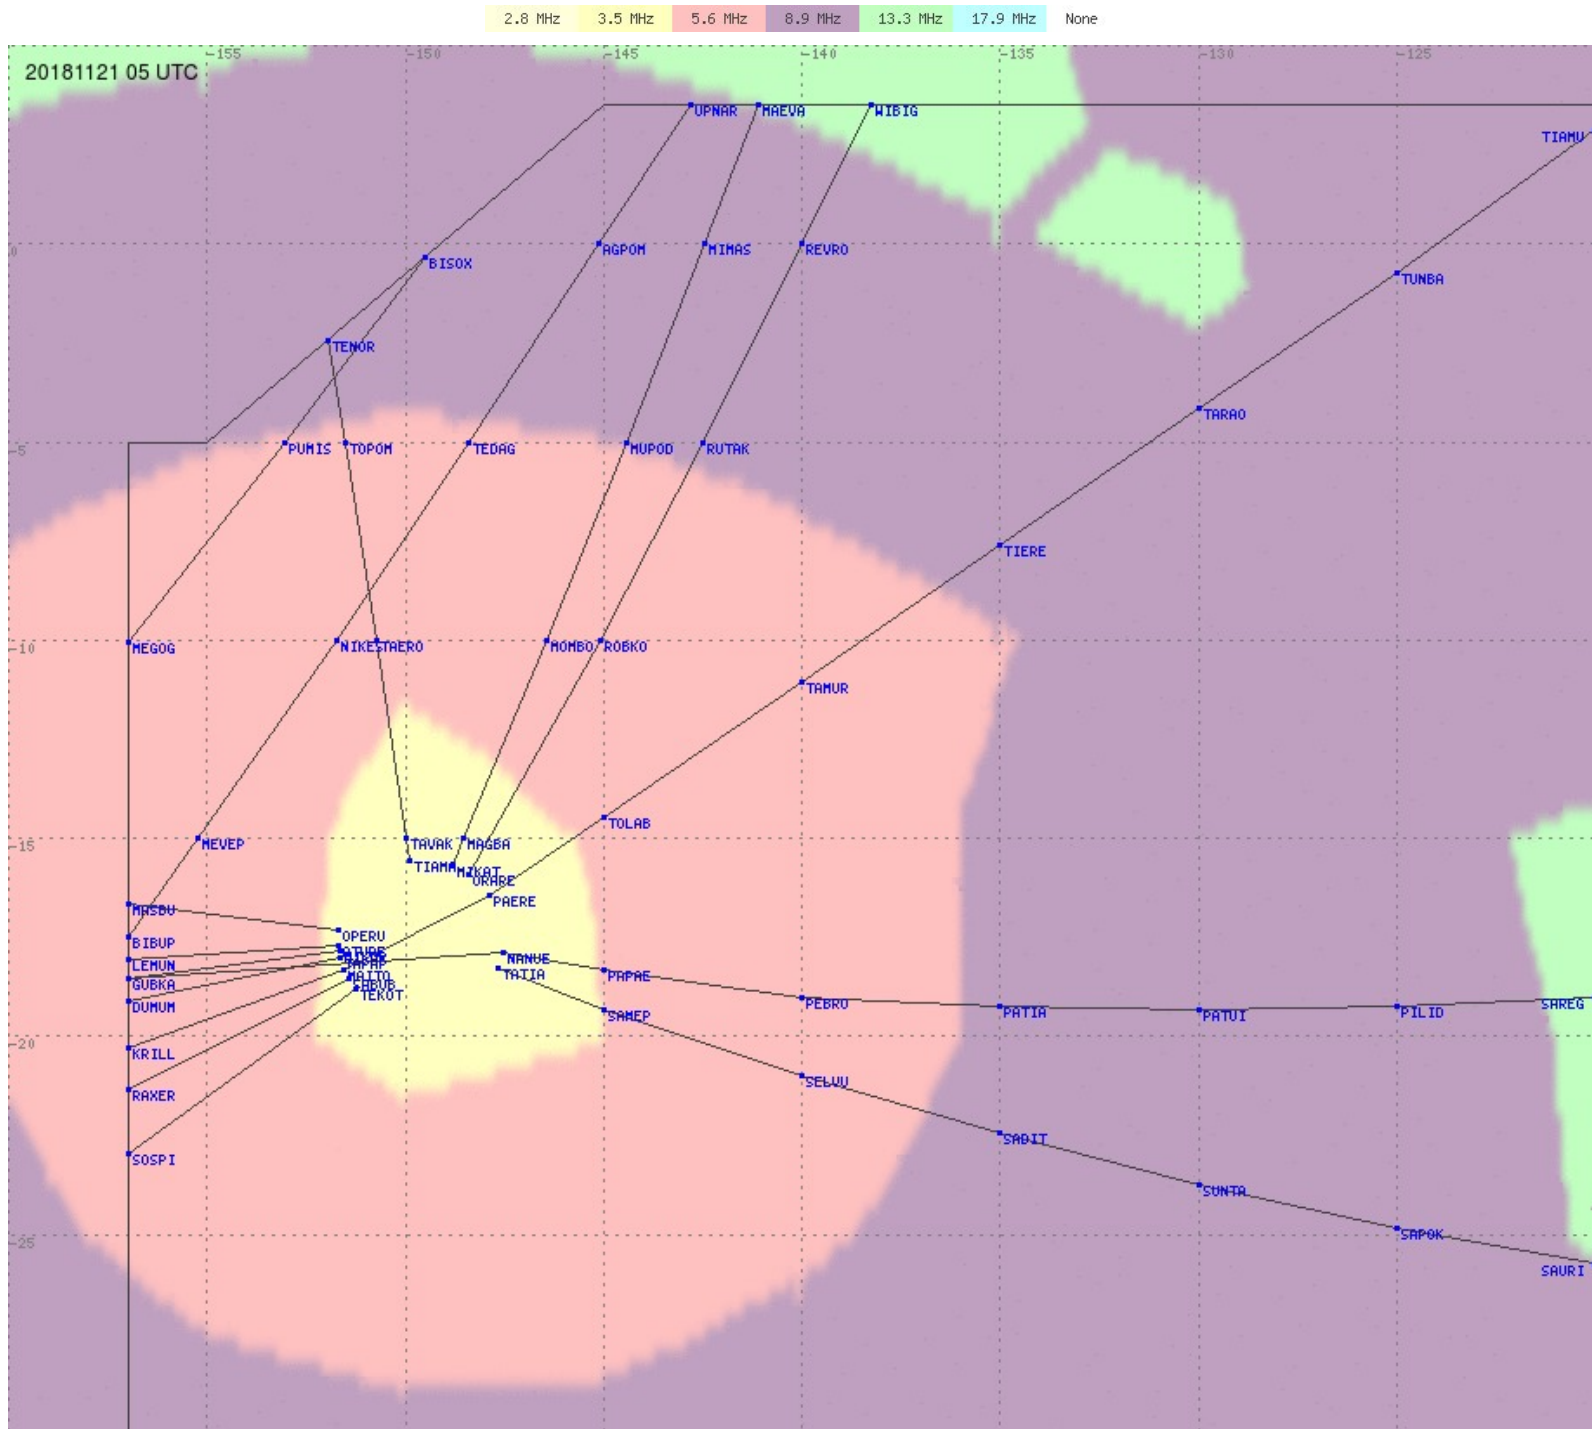

Tahiti FIR - HF Propag - 20181121

2.8 MHz
3.5 MHz
5.6 MHz
8.9 MHz
13.3 MHz
17.9 MHz
None

Tahiti FIR - HF Propag - 20181121

2.8 MHz 3.5 MHz 5.6 MHz 8.9 MHz 13.3 MHz 17.9 MHz None

Tahiti FIR - HF Propag - 20181121

2.8 MHz 3.5 MHz 5.6 MHz 8.9 MHz 13.3 MHz 17.9 MHz None

Tahiti FIR - HF Propag - 20181121

2.8 MHz
3.5 MHz
5.6 MHz
8.9 MHz
13.3 MHz
17.9 MHz
None

Tahiti FIR - HF Propag - 20181121

2.8 MHz 3.5 MHz 5.6 MHz 8.9 MHz 13.3 MHz 17.9 MHz None

Tahiti FIR - HF Propag - 20181121

Tahiti FIR - HF Propag - 20181121

Tahiti FIR - HF Propag - 20181121

Tahiti FIR - HF Propag - 20181121

Tahiti FIR - HF Propag - 20181121

Tahiti FIR - HF Propag - 20181121

Tahiti FIR - HF Propag - 20181121