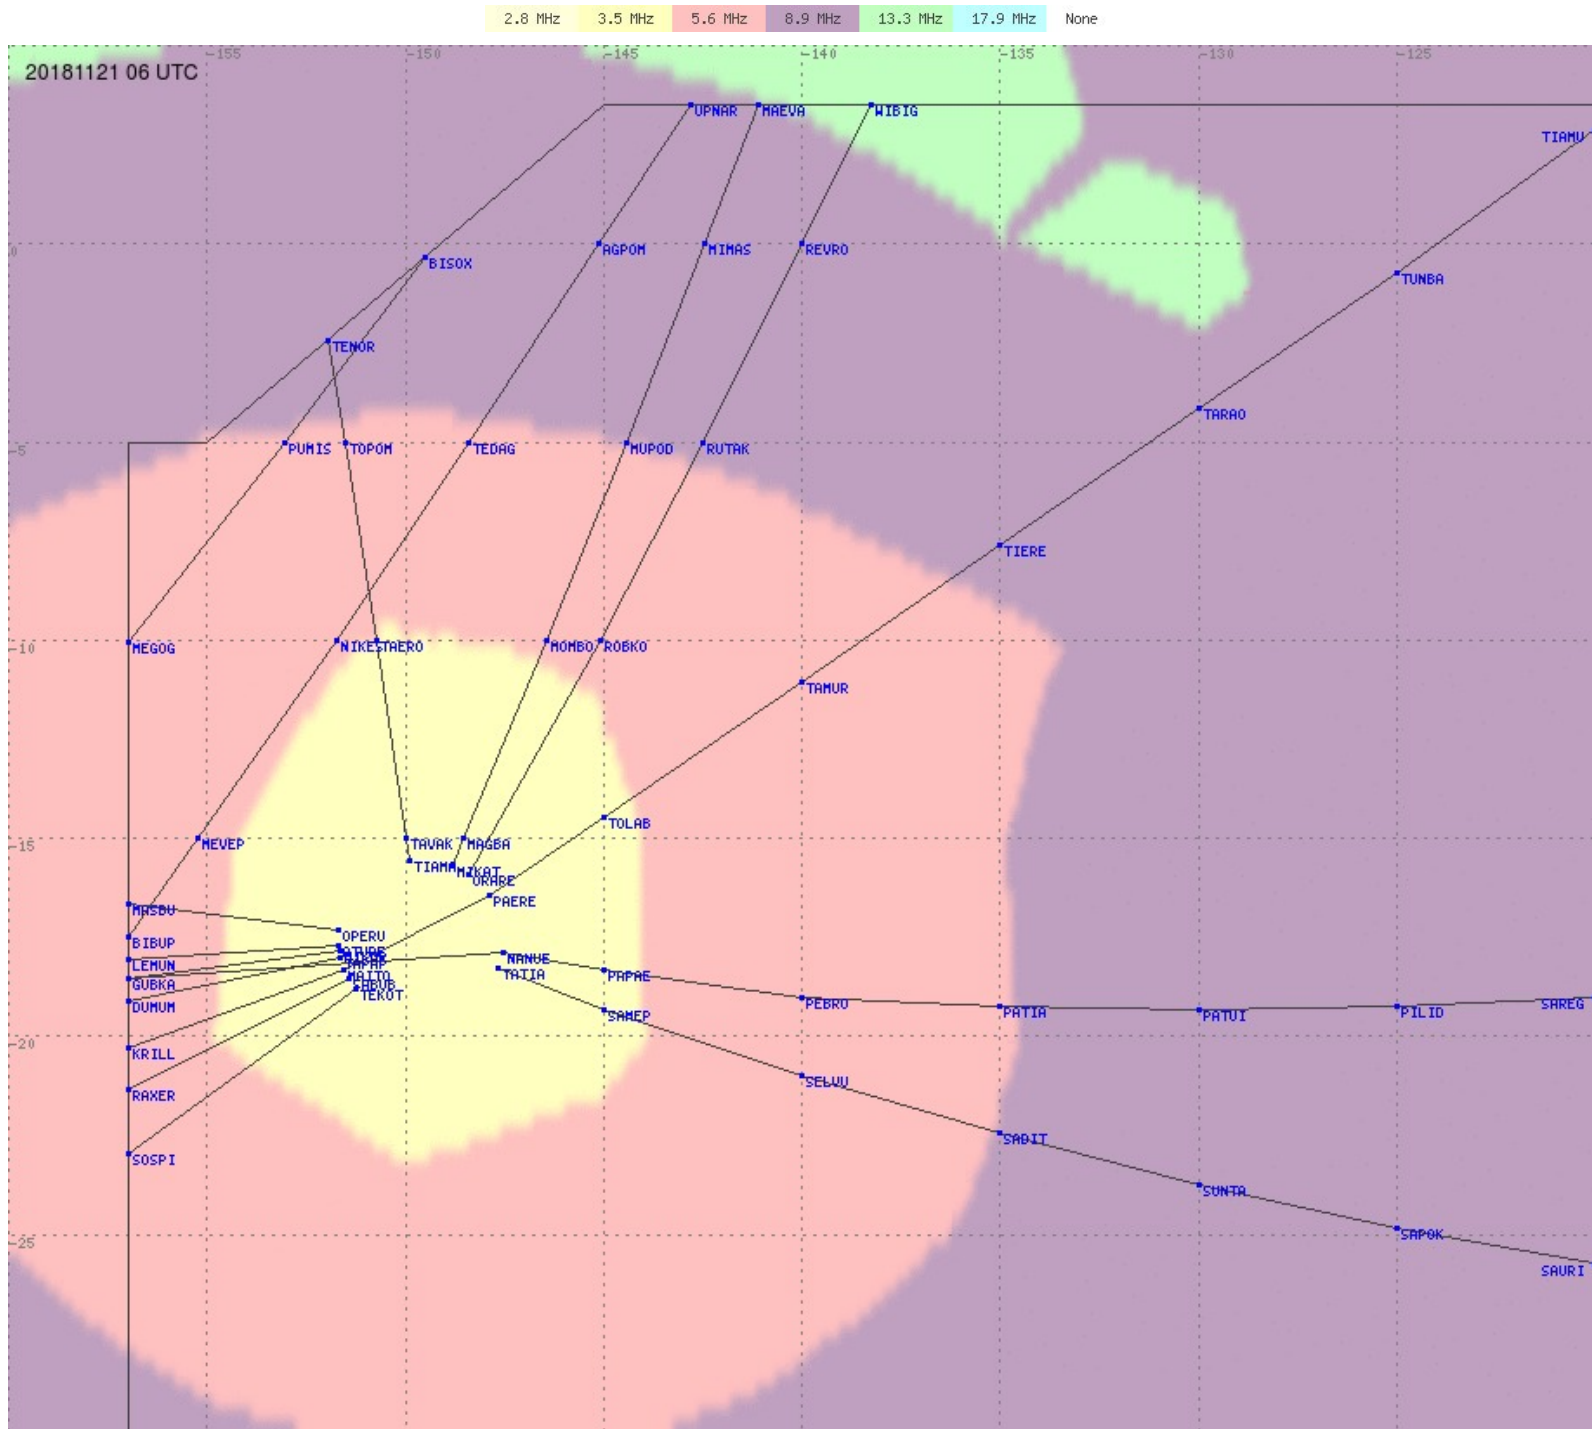

Tahiti FIR - HF Propag - 20181121

2.8 MHz
3.5 MHz
5.6 MHz
8.9 MHz
13.3 MHz
17.9 MHz
None

Tahiti FIR - HF Propag - 20181121

2.8 MHz 3.5 MHz 5.6 MHz 8.9 MHz 13.3 MHz 17.9 MHz None

Tahiti FIR - HF Propag - 20181121

2.8 MHz 3.5 MHz 5.6 MHz 8.9 MHz 13.3 MHz 17.9 MHz None

Tahiti FIR - HF Propag - 20181121

2.8 MHz
3.5 MHz
5.6 MHz
8.9 MHz
13.3 MHz
17.9 MHz
None

Tahiti FIR - HF Propag - 20181121

2.8 MHz 3.5 MHz 5.6 MHz 8.9 MHz 13.3 MHz 17.9 MHz None

Tahiti FIR - HF Propag - 20181121

Tahiti FIR - HF Propag - 20181121

Tahiti FIR - HF Propag - 20181121

Tahiti FIR - HF Propag - 20181121

Tahiti FIR - HF Propag - 20181121

Tahiti FIR - HF Propag - 20181121

Tahiti FIR - HF Propag - 20181121