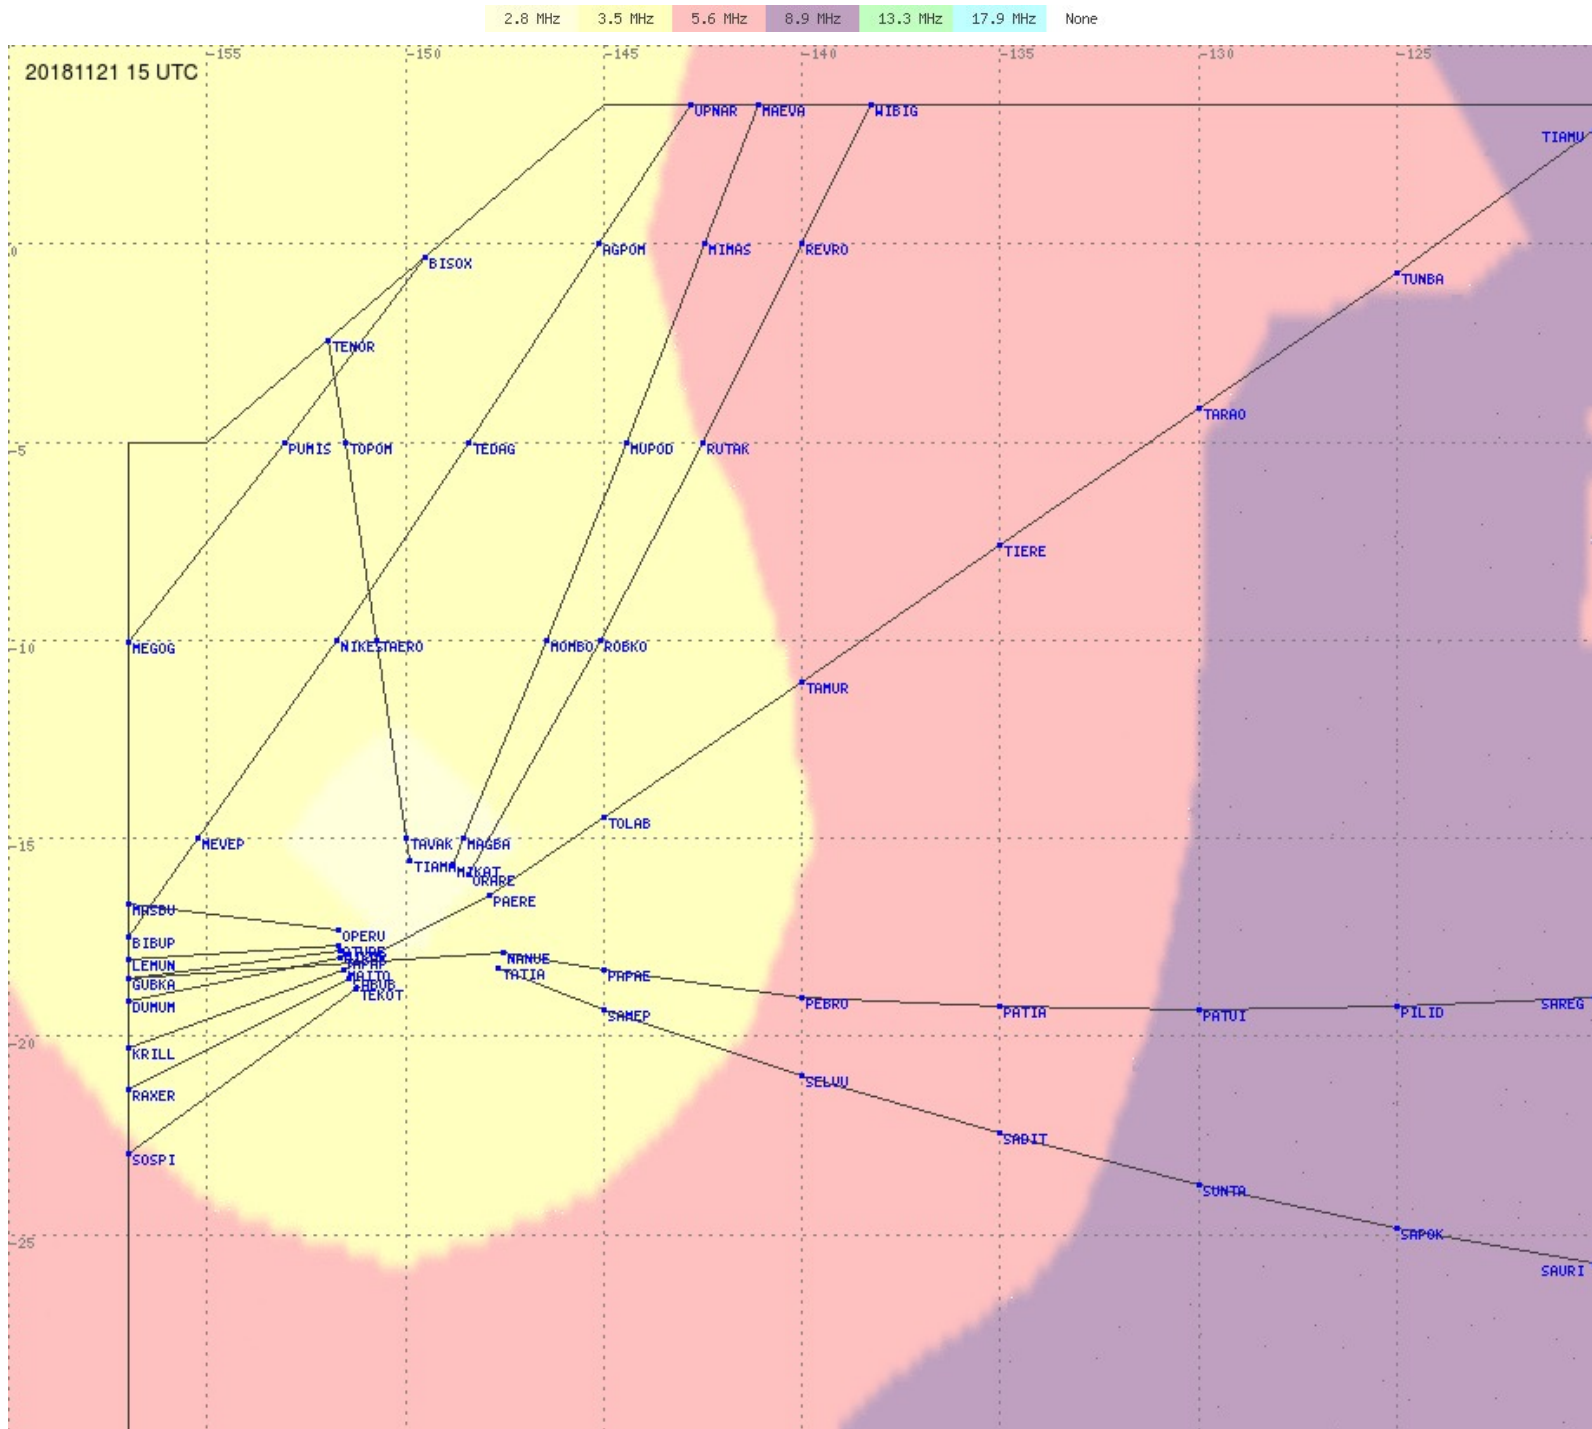

Tahiti FIR - HF Propag - 20181121