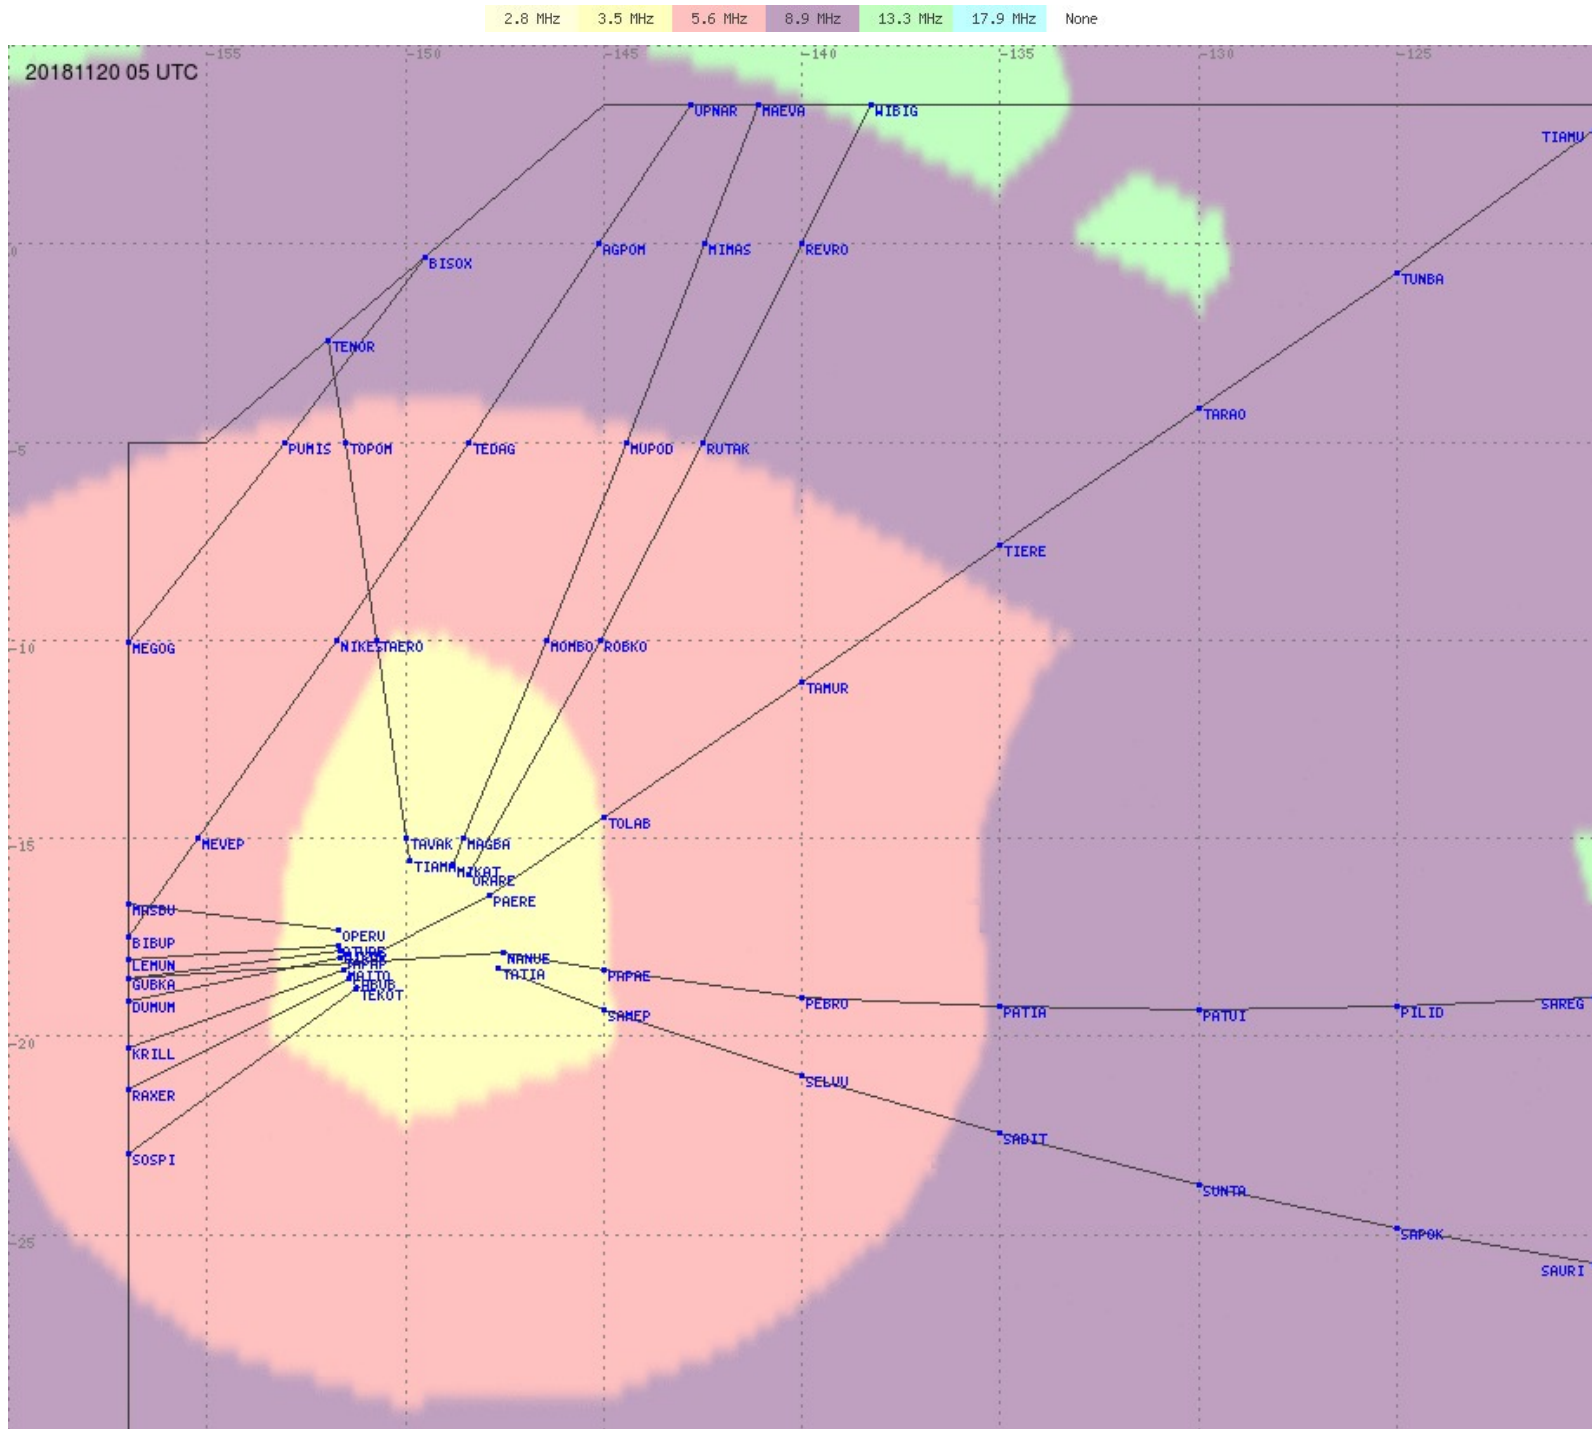

Tahiti FIR - HF Propag - 20181120

2.8 MHz
3.5 MHz
5.6 MHz
8.9 MHz
13.3 MHz
17.9 MHz
None

Tahiti FIR - HF Propag - 20181120

2.8 MHz 3.5 MHz 5.6 MHz 8.9 MHz 13.3 MHz 17.9 MHz None

Tahiti FIR - HF Propag - 20181120

2.8 MHz 3.5 MHz 5.6 MHz 8.9 MHz 13.3 MHz 17.9 MHz None

Tahiti FIR - HF Propag - 20181120

2.8 MHz 3.5 MHz 5.6 MHz 8.9 MHz 13.3 MHz 17.9 MHz None

Tahiti FIR - HF Propag - 20181120

2.8 MHz 3.5 MHz 5.6 MHz 8.9 MHz 13.3 MHz 17.9 MHz None

Tahiti FIR - HF Propag - 20181120

Tahiti FIR - HF Propag - 20181120

Tahiti FIR - HF Propag - 20181120

2.8 MHz
3.5 MHz
5.6 MHz
8.9 MHz
13.3 MHz
17.9 MHz
None

Tahiti FIR - HF Propag - 20181120

Tahiti FIR - HF Propag - 20181120