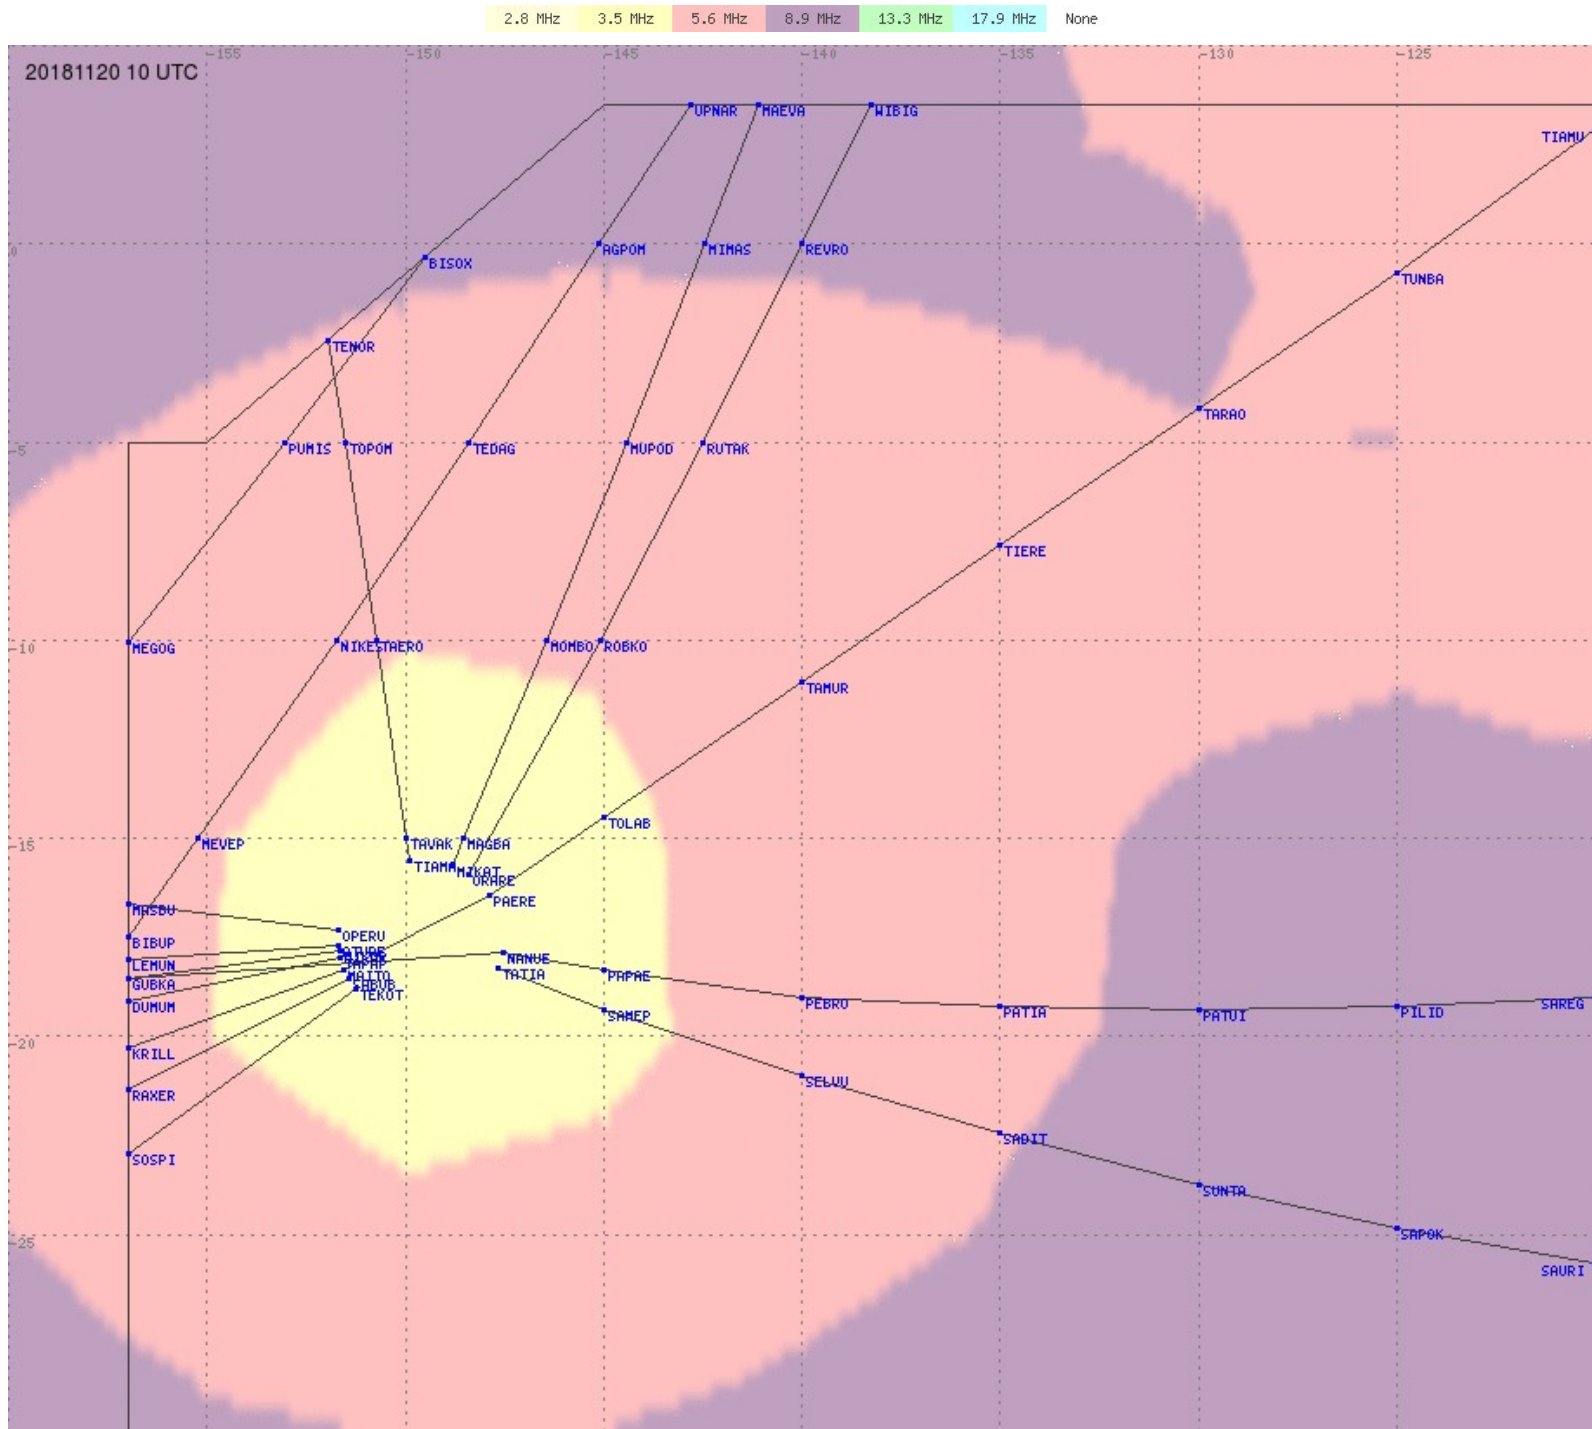

Tahiti FIR - HF Propag - 20181120

2.8 MHz
3.5 MHz
5.6 MHz
8.9 MHz
13.3 MHz
17.9 MHz
None

Tahiti FIR - HF Propag - 20181120

2.8 MHz 3.5 MHz 5.6 MHz 8.9 MHz 13.3 MHz 17.9 MHz None

Tahiti FIR - HF Propag - 20181120

2.8 MHz 3.5 MHz 5.6 MHz 8.9 MHz 13.3 MHz 17.9 MHz None

Tahiti FIR - HF Propag - 20181120

2.8 MHz 3.5 MHz 5.6 MHz 8.9 MHz 13.3 MHz 17.9 MHz None

Tahiti FIR - HF Propag - 20181120

2.8 MHz 3.5 MHz 5.6 MHz 8.9 MHz 13.3 MHz 17.9 MHz None

Tahiti FIR - HF Propag - 20181120

Tahiti FIR - HF Propag - 20181120

Tahiti FIR - HF Propag - 20181120

2.8 MHz
3.5 MHz
5.6 MHz
8.9 MHz
13.3 MHz
17.9 MHz
None

Tahiti FIR - HF Propag - 20181120

Tahiti FIR - HF Propag - 20181120

Tahiti FIR - HF Propag - 20181120

Tahiti FIR - HF Propag - 20181120

Tahiti FIR - HF Propag - 20181120

Tahiti FIR - HF Propag - 20181120

Tahiti FIR - HF Propag - 20181120

Tahiti FIR - HF Propag - 20181120

Tahiti FIR - HF Propag - 20181120