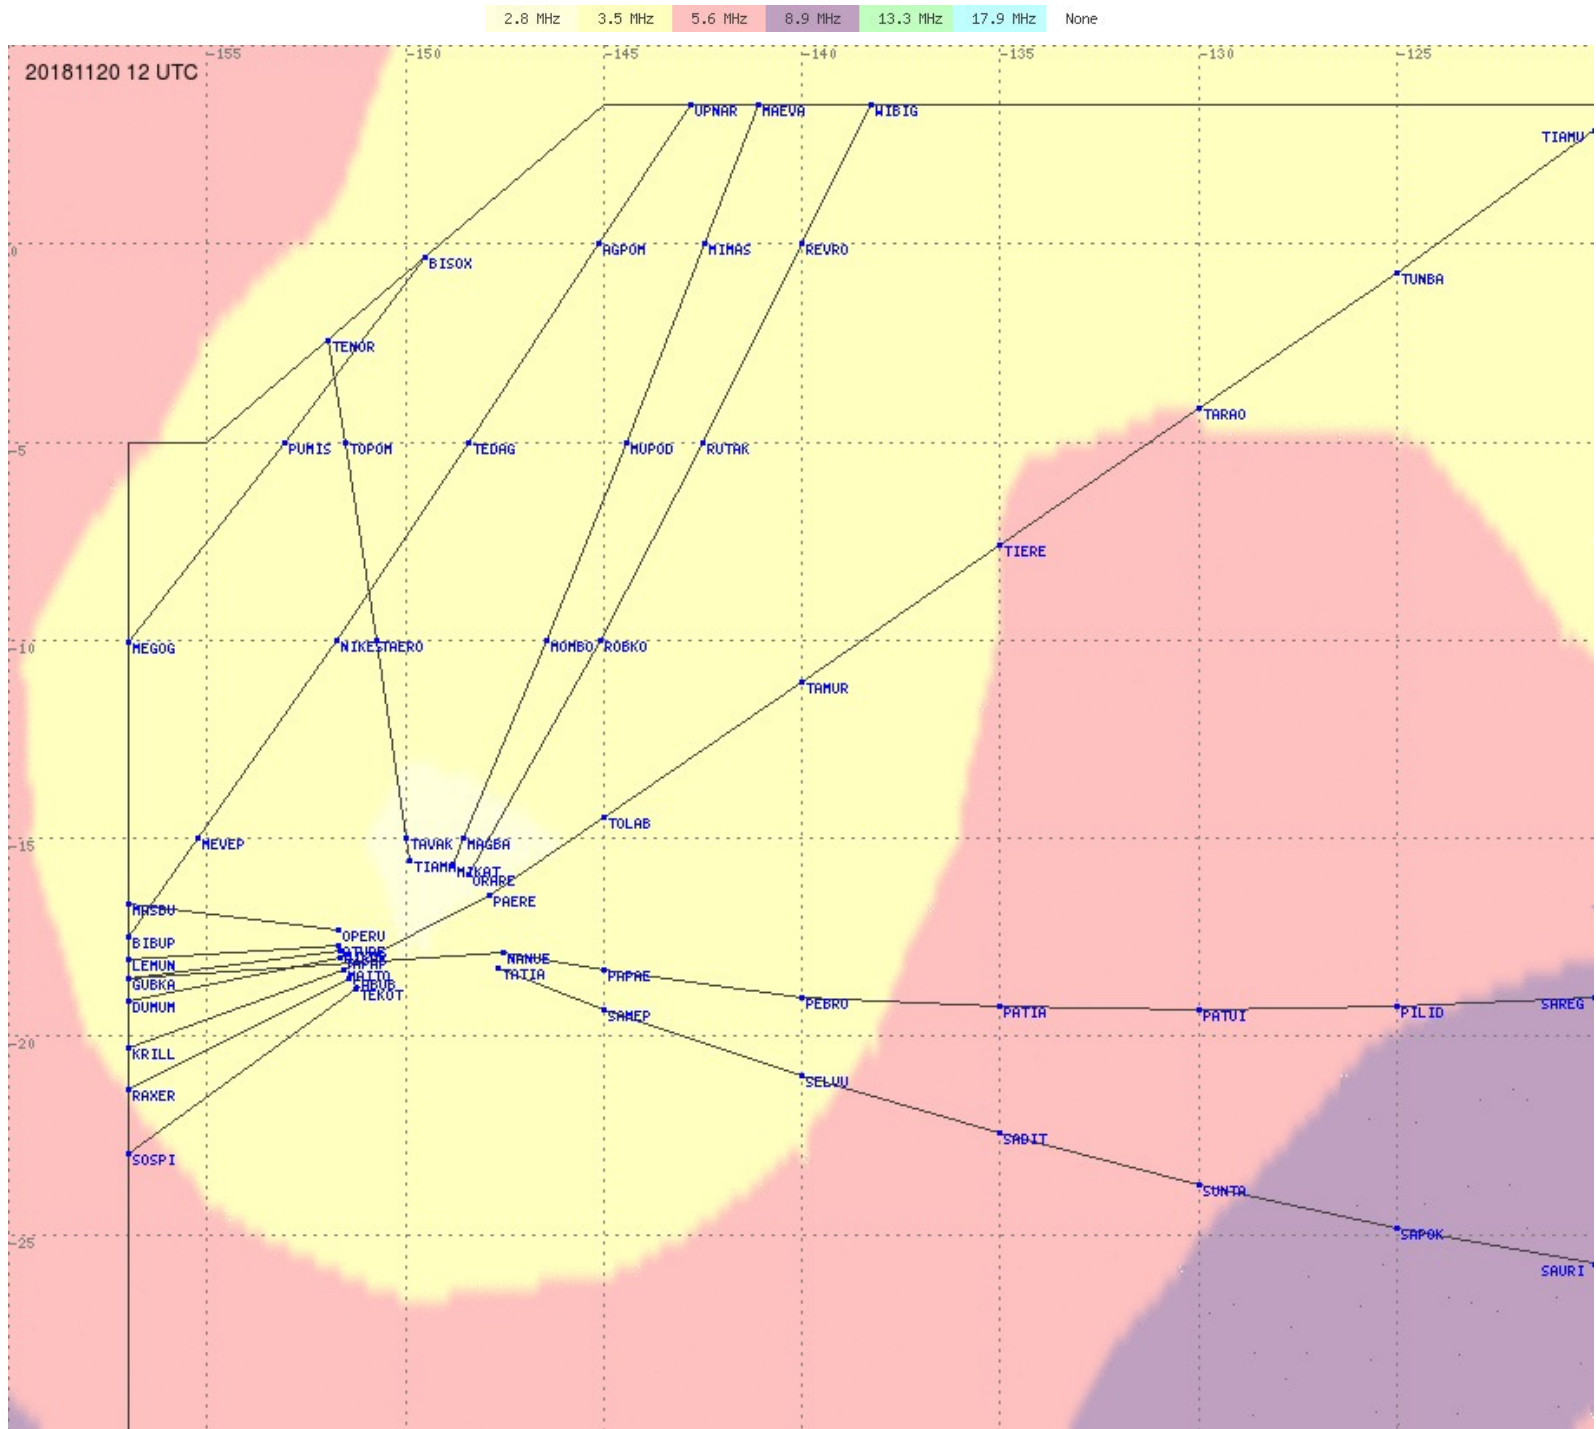

Tahiti FIR - HF Propag - 20181120

2.8 MHz
3.5 MHz
5.6 MHz
8.9 MHz
13.3 MHz
17.9 MHz
None

Tahiti FIR - HF Propag - 20181120

2.8 MHz 3.5 MHz 5.6 MHz 8.9 MHz 13.3 MHz 17.9 MHz None

Tahiti FIR - HF Propag - 20181120

2.8 MHz 3.5 MHz 5.6 MHz 8.9 MHz 13.3 MHz 17.9 MHz None

Tahiti FIR - HF Propag - 20181120

2.8 MHz 3.5 MHz 5.6 MHz 8.9 MHz 13.3 MHz 17.9 MHz None

Tahiti FIR - HF Propag - 20181120

2.8 MHz 3.5 MHz 5.6 MHz 8.9 MHz 13.3 MHz 17.9 MHz None

Tahiti FIR - HF Propag - 20181120

Tahiti FIR - HF Propag - 20181120

Tahiti FIR - HF Propag - 20181120

2.8 MHz
3.5 MHz
5.6 MHz
8.9 MHz
13.3 MHz
17.9 MHz
None

Tahiti FIR - HF Propag - 20181120

Tahiti FIR - HF Propag - 20181120

Tahiti FIR - HF Propag - 20181120

Tahiti FIR - HF Propag - 20181120

Tahiti FIR - HF Propag - 20181120

Tahiti FIR - HF Propag - 20181120

Tahiti FIR - HF Propag - 20181120

Tahiti FIR - HF Propag - 20181120

Tahiti FIR - HF Propag - 20181120