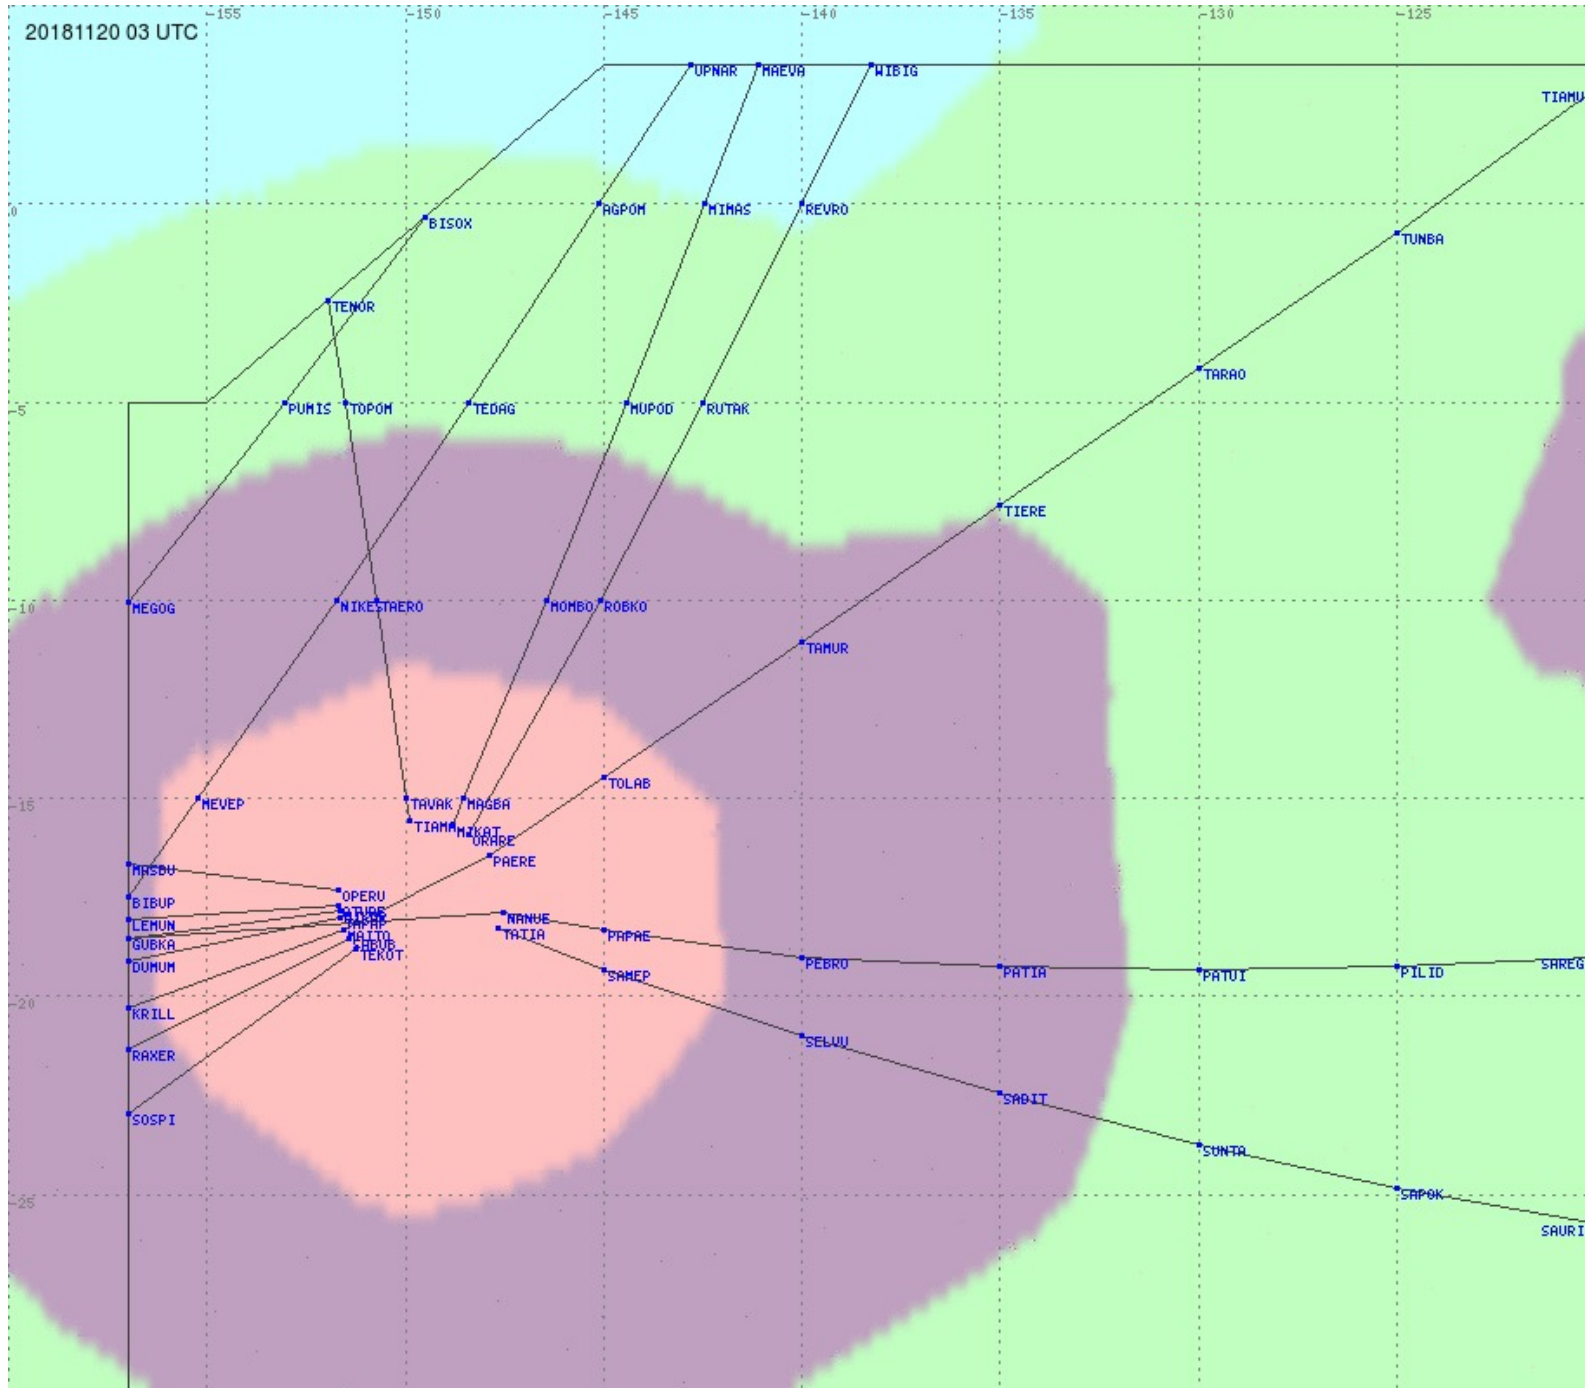

Tahiti FIR - HF Propag - 20181120

2.8 MHz
3.5 MHz
5.6 MHz
8.9 MHz
13.3 MHz
17.9 MHz
None

Tahiti FIR - HF Propag - 20181120

2.8 MHz 3.5 MHz 5.6 MHz 8.9 MHz 13.3 MHz 17.9 MHz None

Tahiti FIR - HF Propag - 20181120

2.8 MHz 3.5 MHz 5.6 MHz 8.9 MHz 13.3 MHz 17.9 MHz None

Tahiti FIR - HF Propag - 20181120

2.8 MHz 3.5 MHz 5.6 MHz 8.9 MHz 13.3 MHz 17.9 MHz None

Tahiti FIR - HF Propag - 20181120

2.8 MHz 3.5 MHz 5.6 MHz 8.9 MHz 13.3 MHz 17.9 MHz None

Tahiti FIR - HF Propag - 20181120

Tahiti FIR - HF Propag - 20181120

Tahiti FIR - HF Propag - 20181120

2.8 MHz
3.5 MHz
5.6 MHz
8.9 MHz
13.3 MHz
17.9 MHz
None

Tahiti FIR - HF Propag - 20181120

Tahiti FIR - HF Propag - 20181120