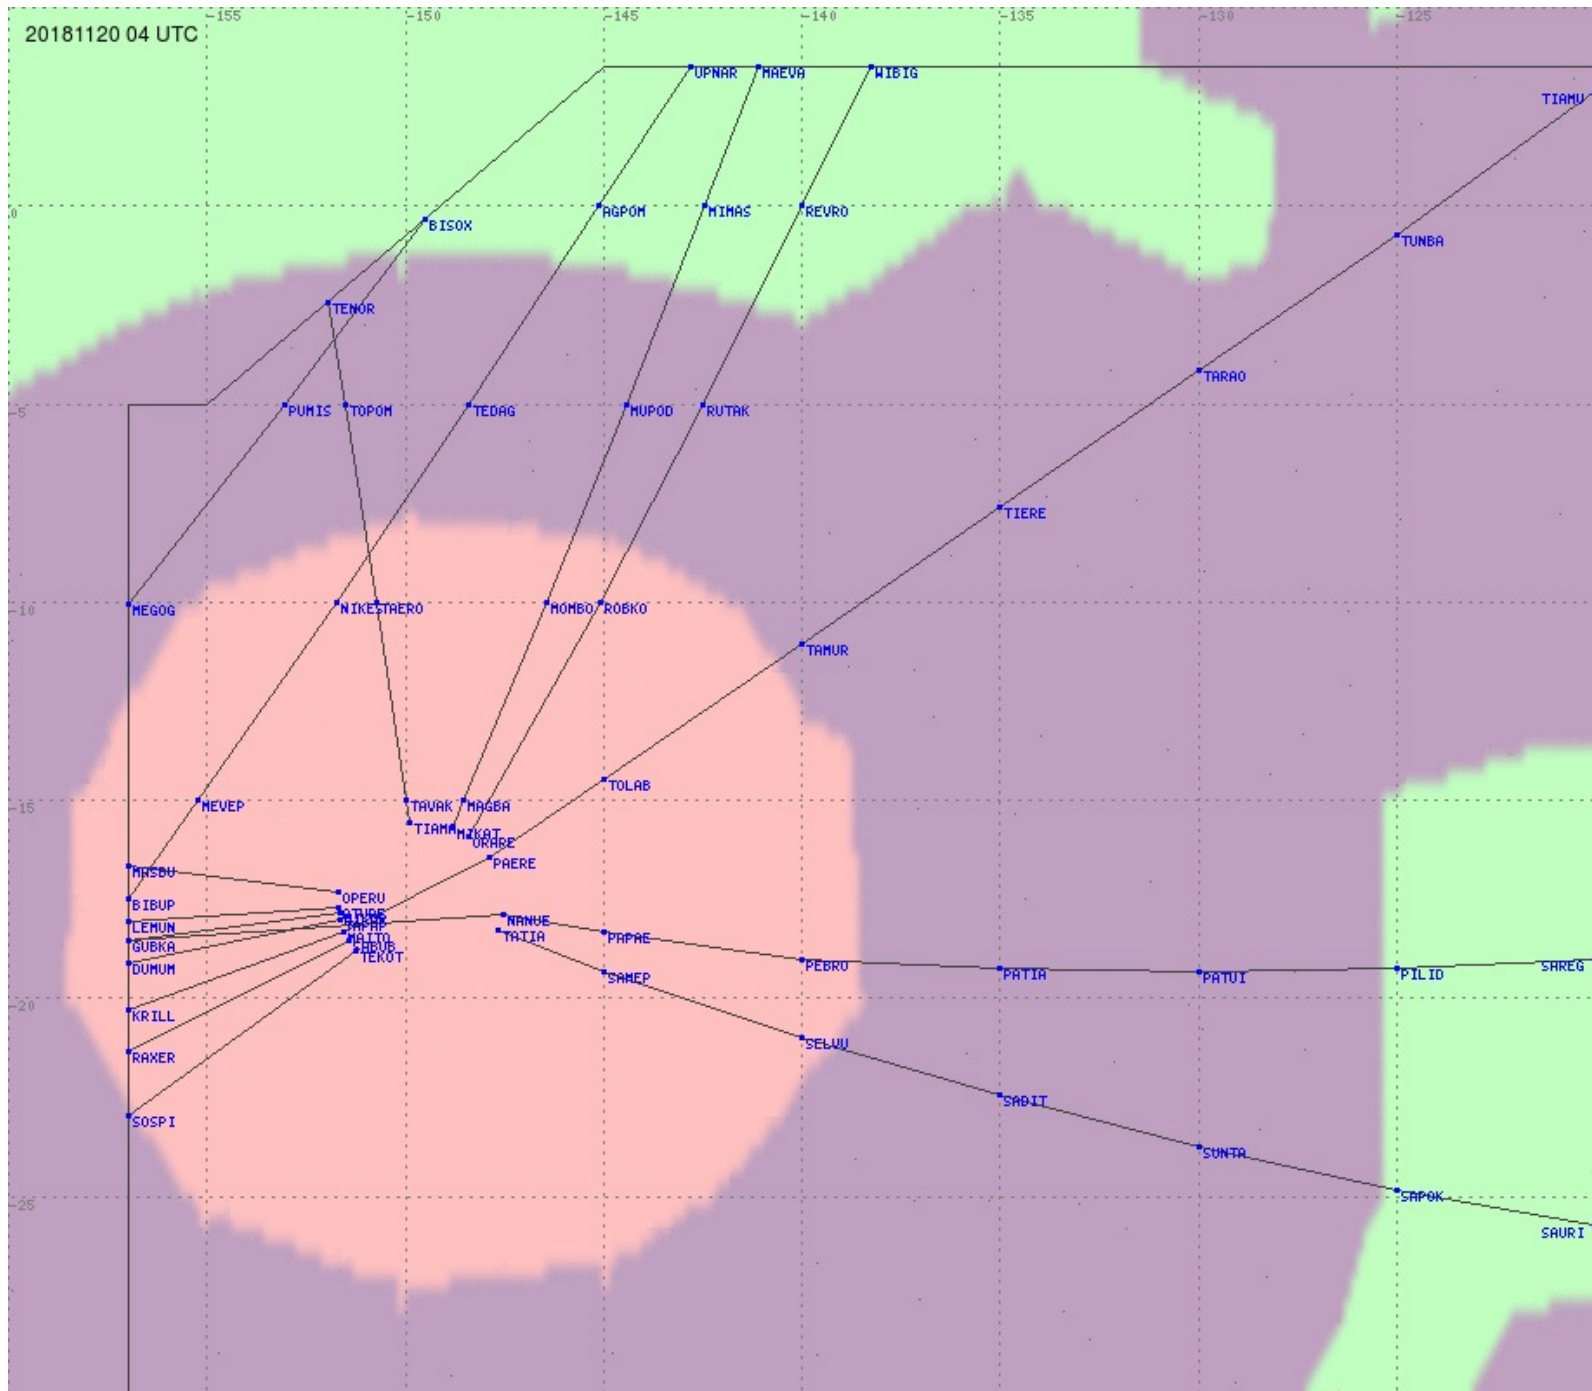

Tahiti FIR - HF Propag - 20181120

2.8 MHz
3.5 MHz
5.6 MHz
8.9 MHz
13.3 MHz
17.9 MHz
None

Tahiti FIR - HF Propag - 20181120

2.8 MHz 3.5 MHz 5.6 MHz 8.9 MHz 13.3 MHz 17.9 MHz None

Tahiti FIR - HF Propag - 20181120

2.8 MHz 3.5 MHz 5.6 MHz 8.9 MHz 13.3 MHz 17.9 MHz None

Tahiti FIR - HF Propag - 20181120

2.8 MHz 3.5 MHz 5.6 MHz 8.9 MHz 13.3 MHz 17.9 MHz None

Tahiti FIR - HF Propag - 20181120

2.8 MHz 3.5 MHz 5.6 MHz 8.9 MHz 13.3 MHz 17.9 MHz None

Tahiti FIR - HF Propag - 20181120

Tahiti FIR - HF Propag - 20181120

Tahiti FIR - HF Propag - 20181120

2.8 MHz
3.5 MHz
5.6 MHz
8.9 MHz
13.3 MHz
17.9 MHz
None

Tahiti FIR - HF Propag - 20181120

Tahiti FIR - HF Propag - 20181120