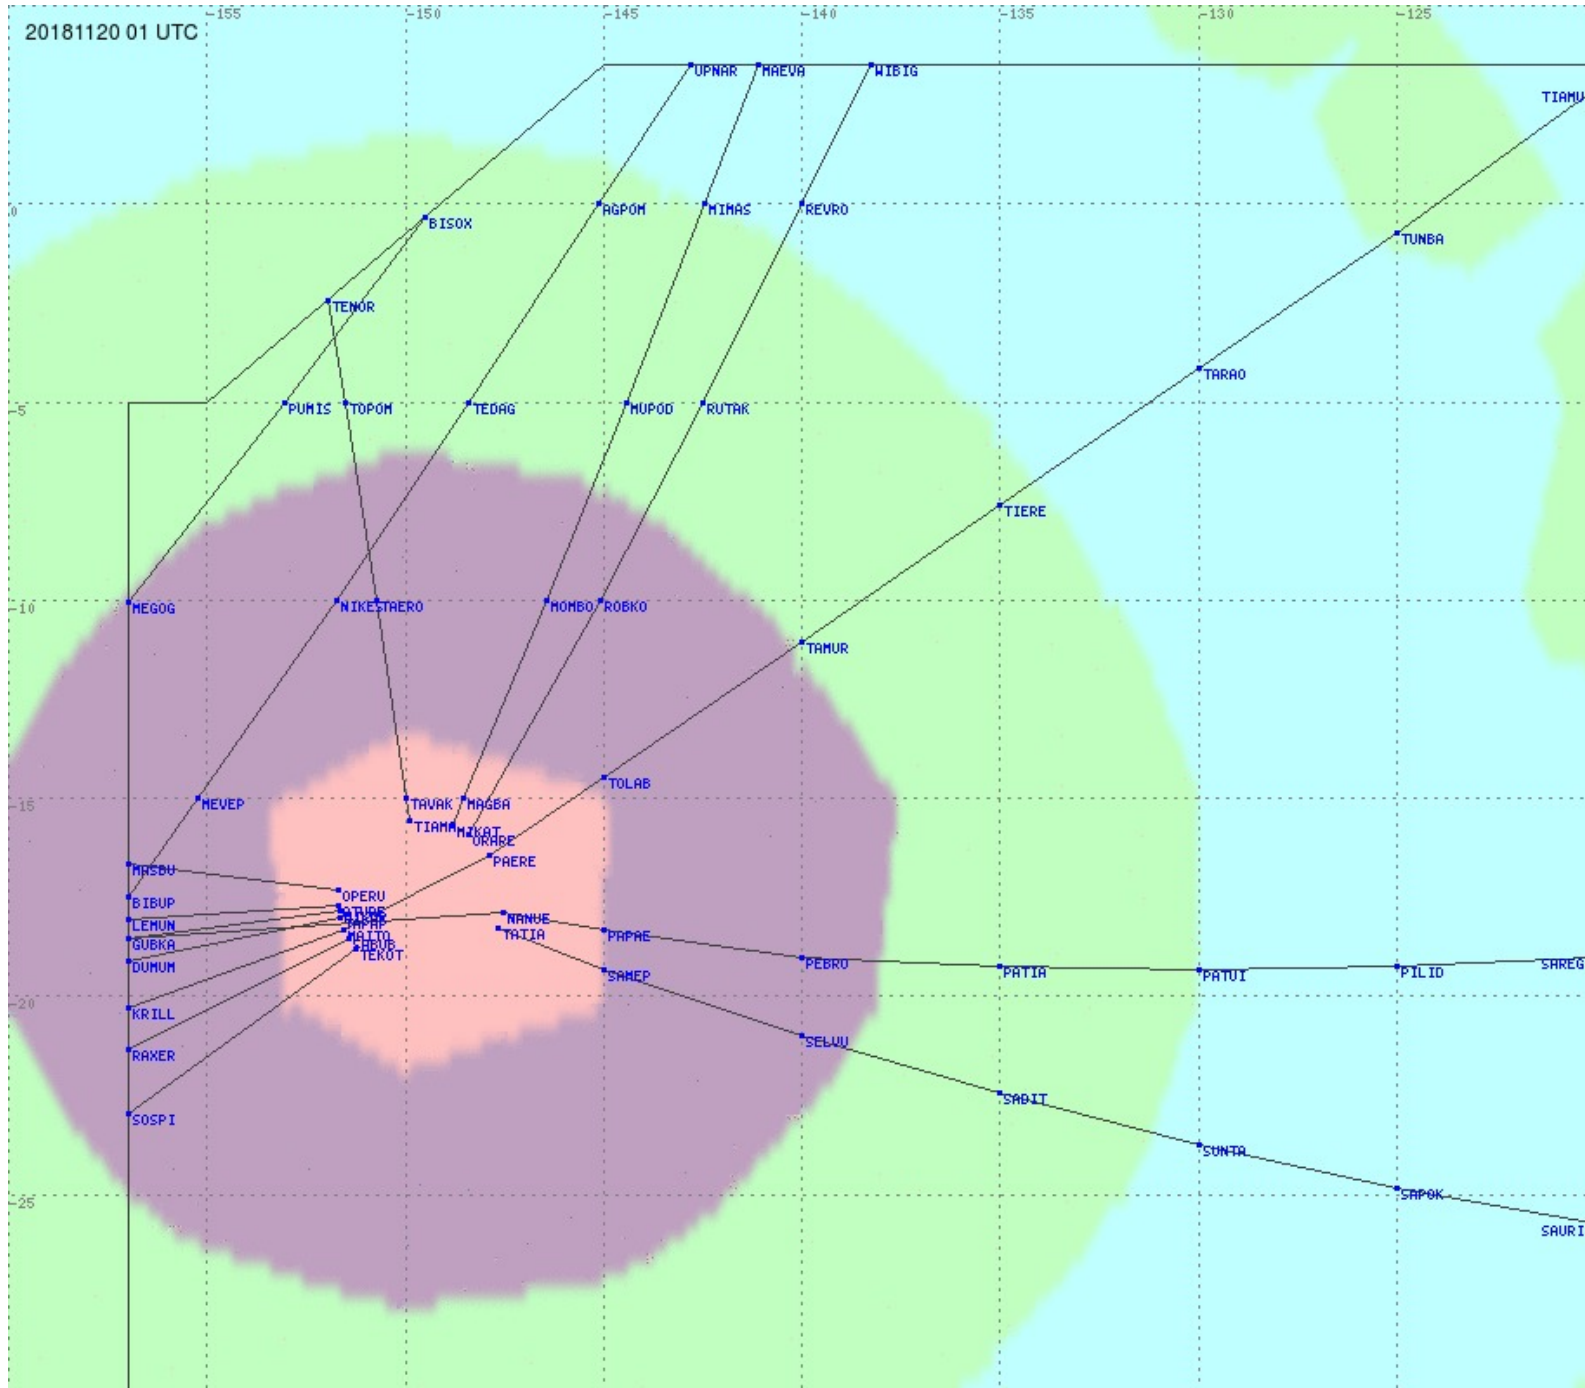

Tahiti FIR - HF Propag - 20181120

2.8 MHz
3.5 MHz
5.6 MHz
8.9 MHz
13.3 MHz
17.9 MHz
None

Tahiti FIR - HF Propag - 20181120

2.8 MHz 3.5 MHz 5.6 MHz 8.9 MHz 13.3 MHz 17.9 MHz None

Tahiti FIR - HF Propag - 20181120

2.8 MHz 3.5 MHz 5.6 MHz 8.9 MHz 13.3 MHz 17.9 MHz None

Tahiti FIR - HF Propag - 20181120

2.8 MHz 3.5 MHz 5.6 MHz 8.9 MHz 13.3 MHz 17.9 MHz None

Tahiti FIR - HF Propag - 20181120

2.8 MHz 3.5 MHz 5.6 MHz 8.9 MHz 13.3 MHz 17.9 MHz None

Tahiti FIR - HF Propag - 20181120

Tahiti FIR - HF Propag - 20181120

Tahiti FIR - HF Propag - 20181120

2.8 MHz
3.5 MHz
5.6 MHz
8.9 MHz
13.3 MHz
17.9 MHz
None

Tahiti FIR - HF Propag - 20181120

Tahiti FIR - HF Propag - 20181120