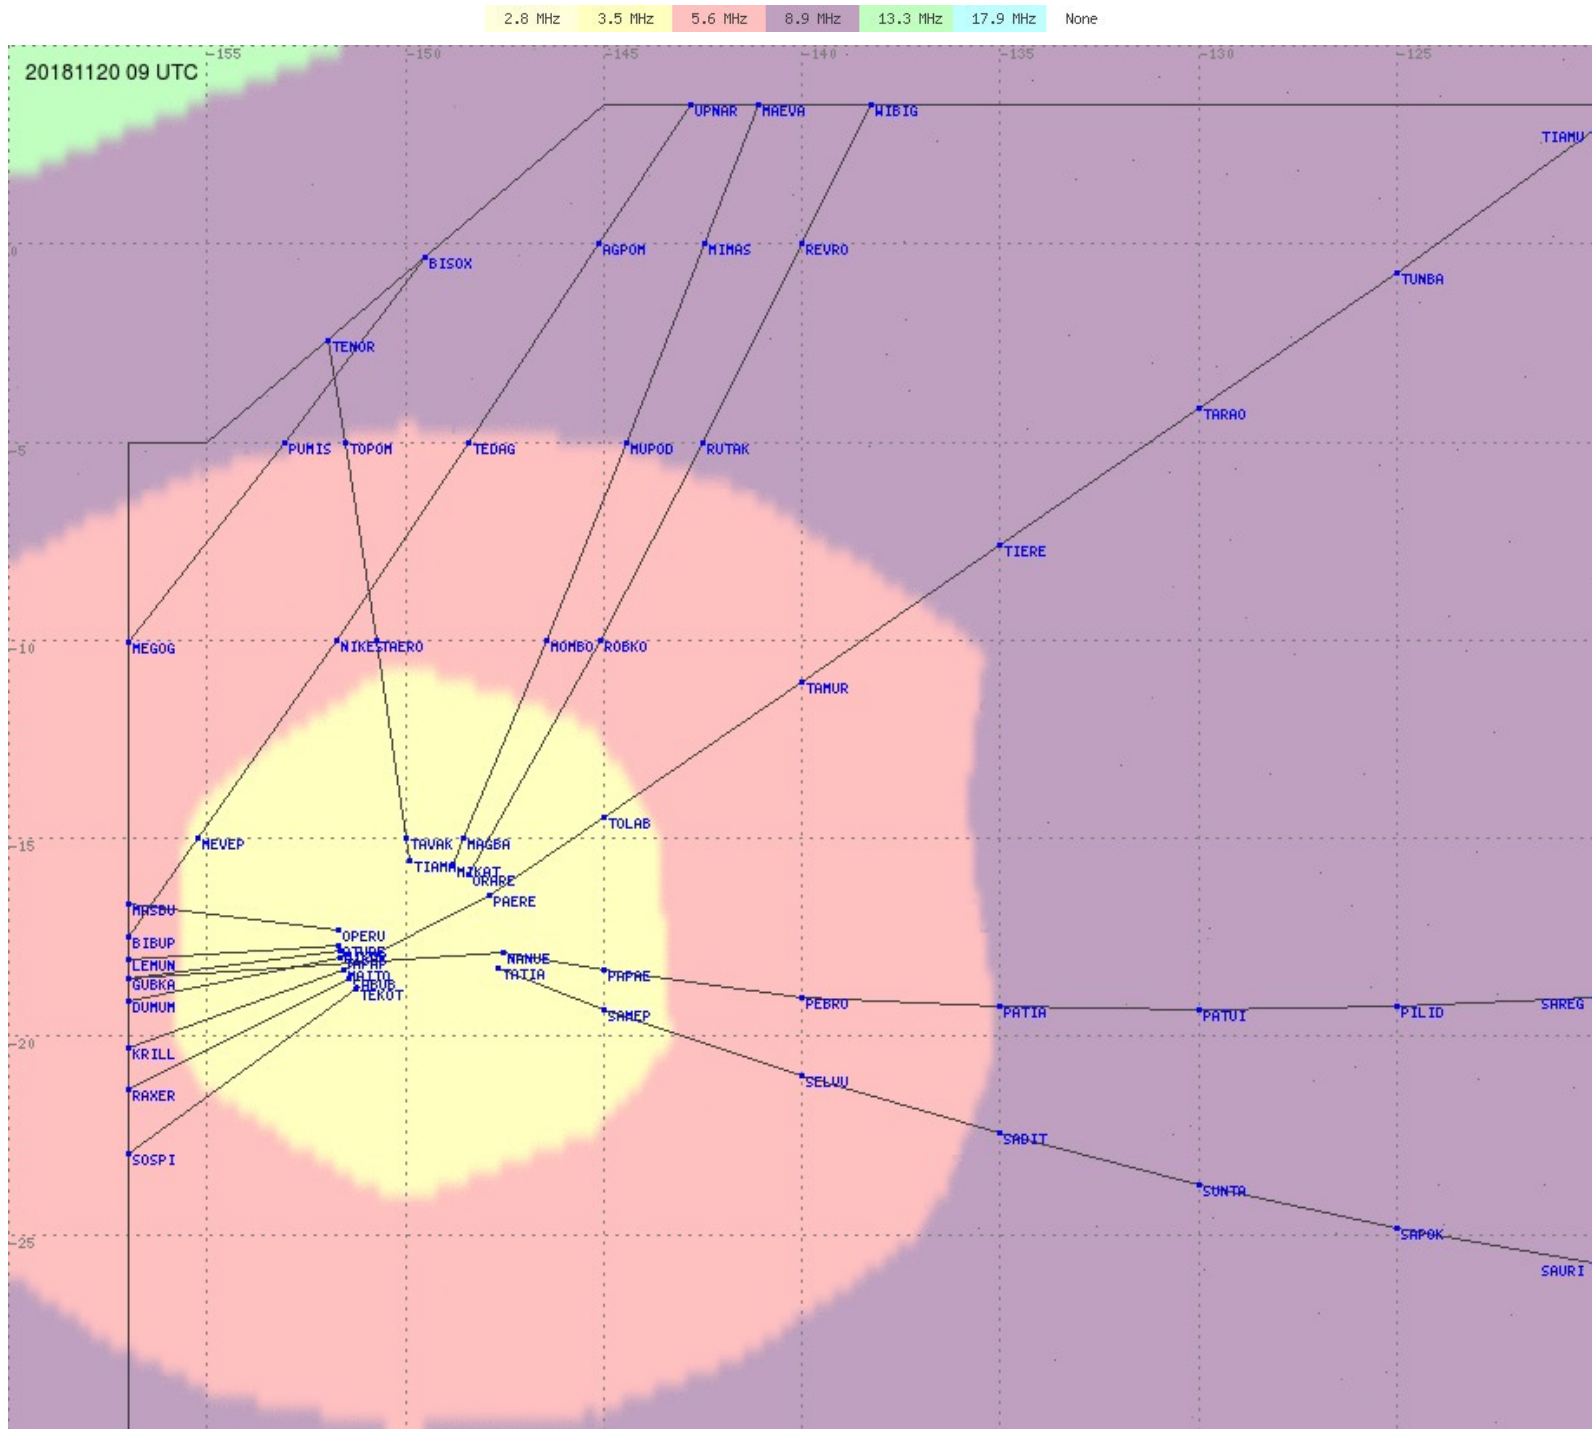

Tahiti FIR - HF Propag - 20181120

2.8 MHz
3.5 MHz
5.6 MHz
8.9 MHz
13.3 MHz
17.9 MHz
None

Tahiti FIR - HF Propag - 20181120

2.8 MHz 3.5 MHz 5.6 MHz 8.9 MHz 13.3 MHz 17.9 MHz None

Tahiti FIR - HF Propag - 20181120

2.8 MHz 3.5 MHz 5.6 MHz 8.9 MHz 13.3 MHz 17.9 MHz None

Tahiti FIR - HF Propag - 20181120

2.8 MHz 3.5 MHz 5.6 MHz 8.9 MHz 13.3 MHz 17.9 MHz None

Tahiti FIR - HF Propag - 20181120

2.8 MHz 3.5 MHz 5.6 MHz 8.9 MHz 13.3 MHz 17.9 MHz None

Tahiti FIR - HF Propag - 20181120

Tahiti FIR - HF Propag - 20181120

Tahiti FIR - HF Propag - 20181120

2.8 MHz
3.5 MHz
5.6 MHz
8.9 MHz
13.3 MHz
17.9 MHz
None

Tahiti FIR - HF Propag - 20181120

Tahiti FIR - HF Propag - 20181120

Tahiti FIR - HF Propag - 20181120

Tahiti FIR - HF Propag - 20181120

Tahiti FIR - HF Propag - 20181120

Tahiti FIR - HF Propag - 20181120

Tahiti FIR - HF Propag - 20181120

Tahiti FIR - HF Propag - 20181120

Tahiti FIR - HF Propag - 20181120