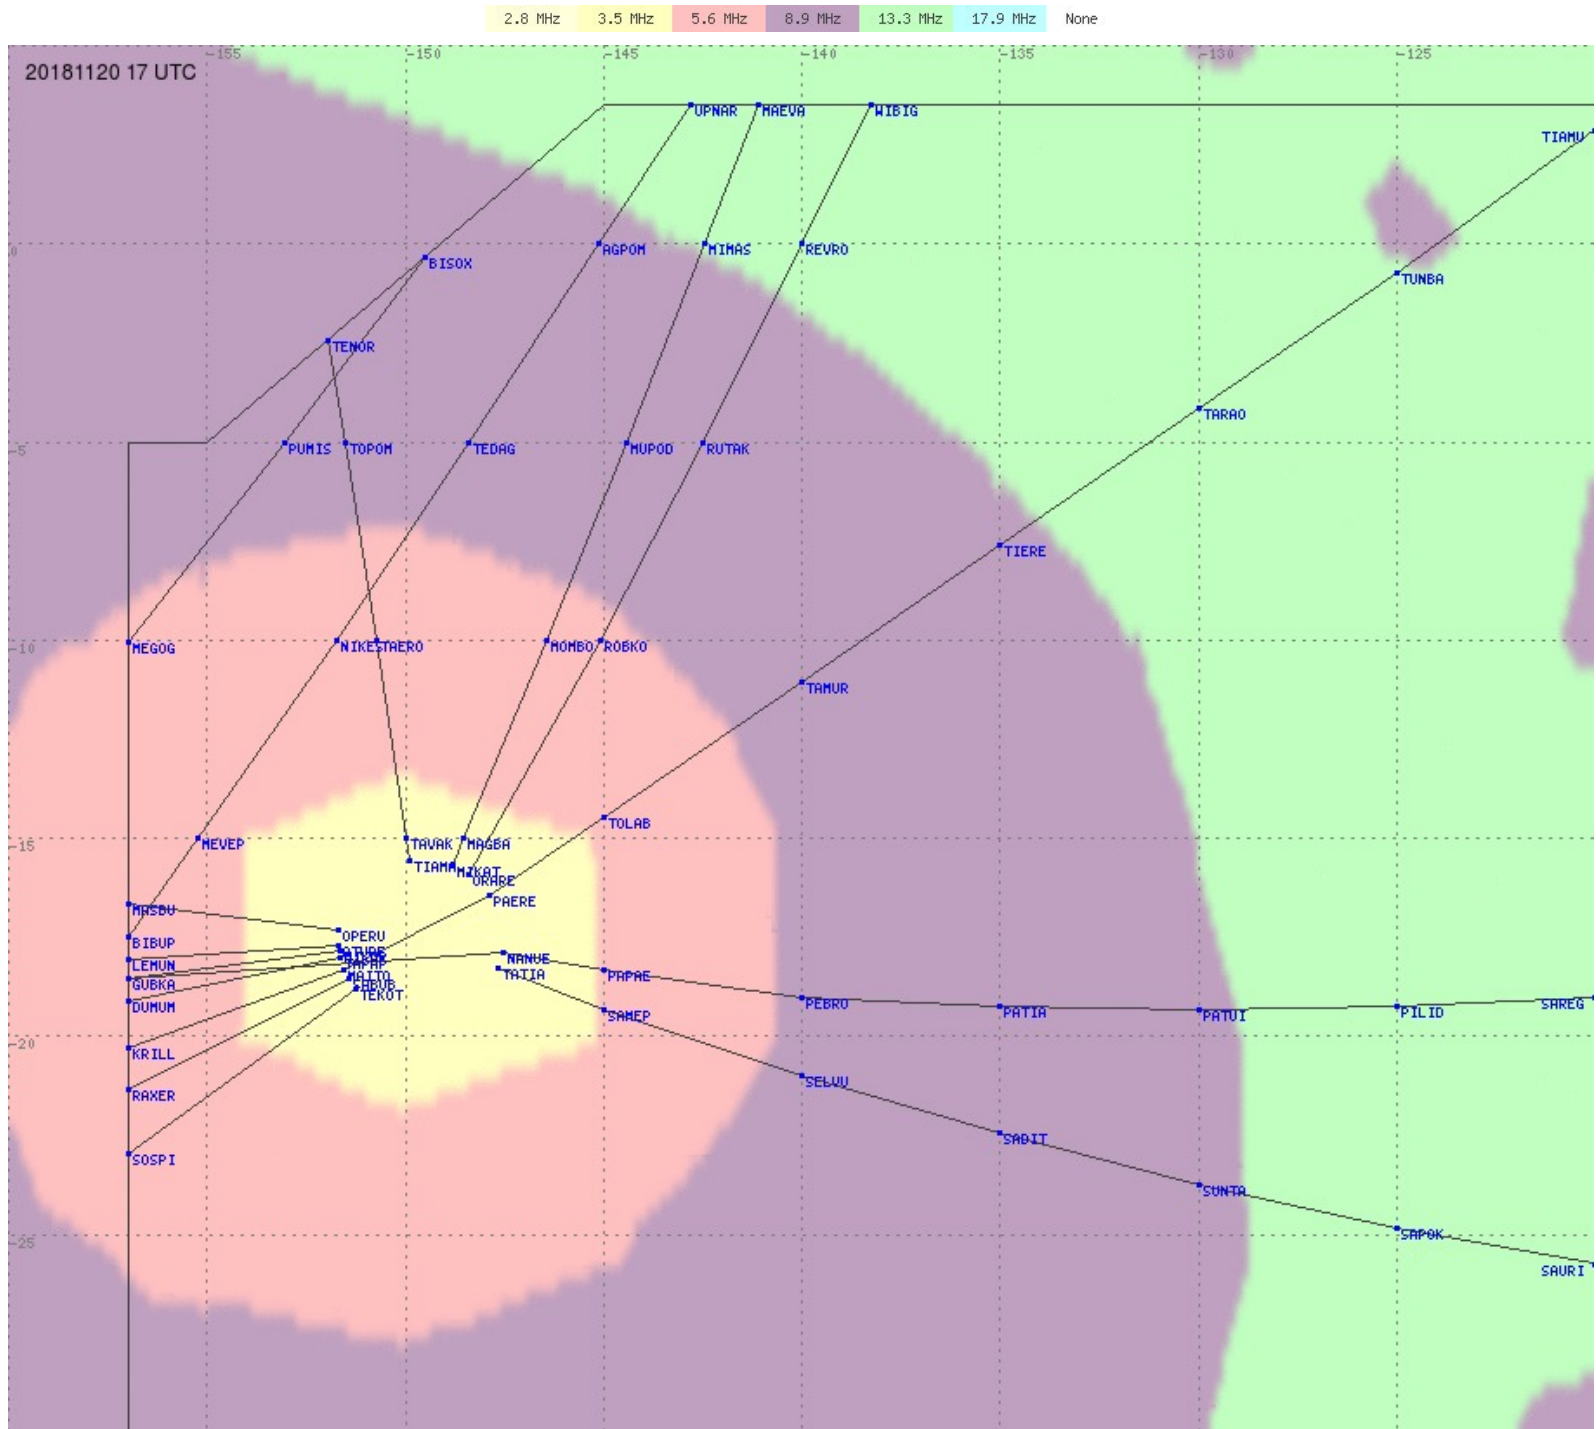

Tahiti FIR - HF Propag - 20181120