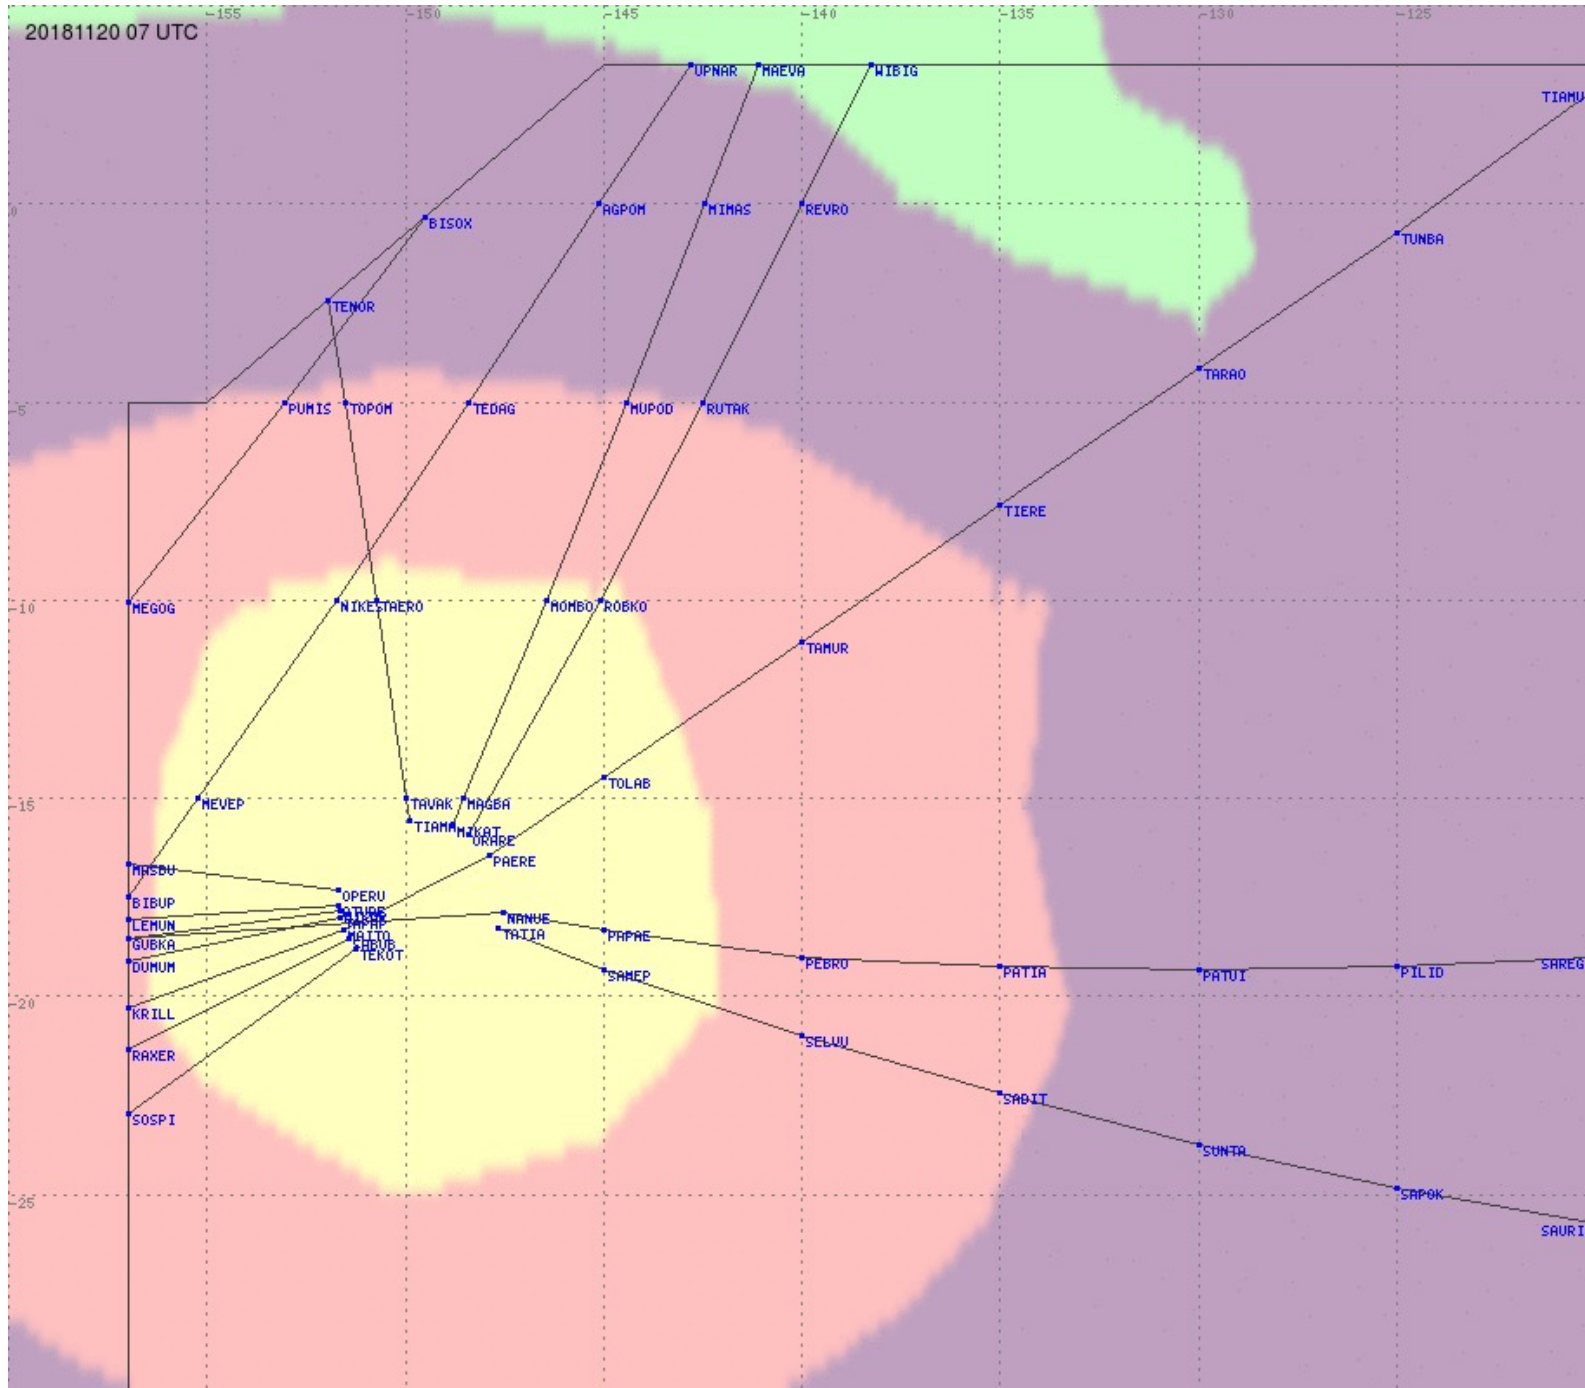

2.8 MHz 3.5 MHz 5.6 MHz 8.9 MHz 13.3 MHz 17.9 MHz None

Tahiti FIR - HF Propag - 20181120

2.8 MHz 3.5 MHz 5.6 MHz 8.9 MHz 13.3 MHz 17.9 MHz None

Tahiti FIR - HF Propag - 20181120

2.8 MHz 3.5 MHz 5.6 MHz 8.9 MHz 13.3 MHz 17.9 MHz None

Tahiti FIR - HF Propag - 20181120

Tahiti FIR - HF Propag - 20181120

Tahiti FIR - HF Propag - 20181120

2.8 MHz
3.5 MHz
5.6 MHz
8.9 MHz
13.3 MHz
17.9 MHz
None

Tahiti FIR - HF Propag - 20181120

Tahiti FIR - HF Propag - 20181120

Tahiti FIR - HF Propag - 20181120

Tahiti FIR - HF Propag - 20181120

Tahiti FIR - HF Propag - 20181120

Tahiti FIR - HF Propag - 20181120

Tahiti FIR - HF Propag - 20181120

Tahiti FIR - HF Propag - 20181120

Tahiti FIR - HF Propag - 20181120