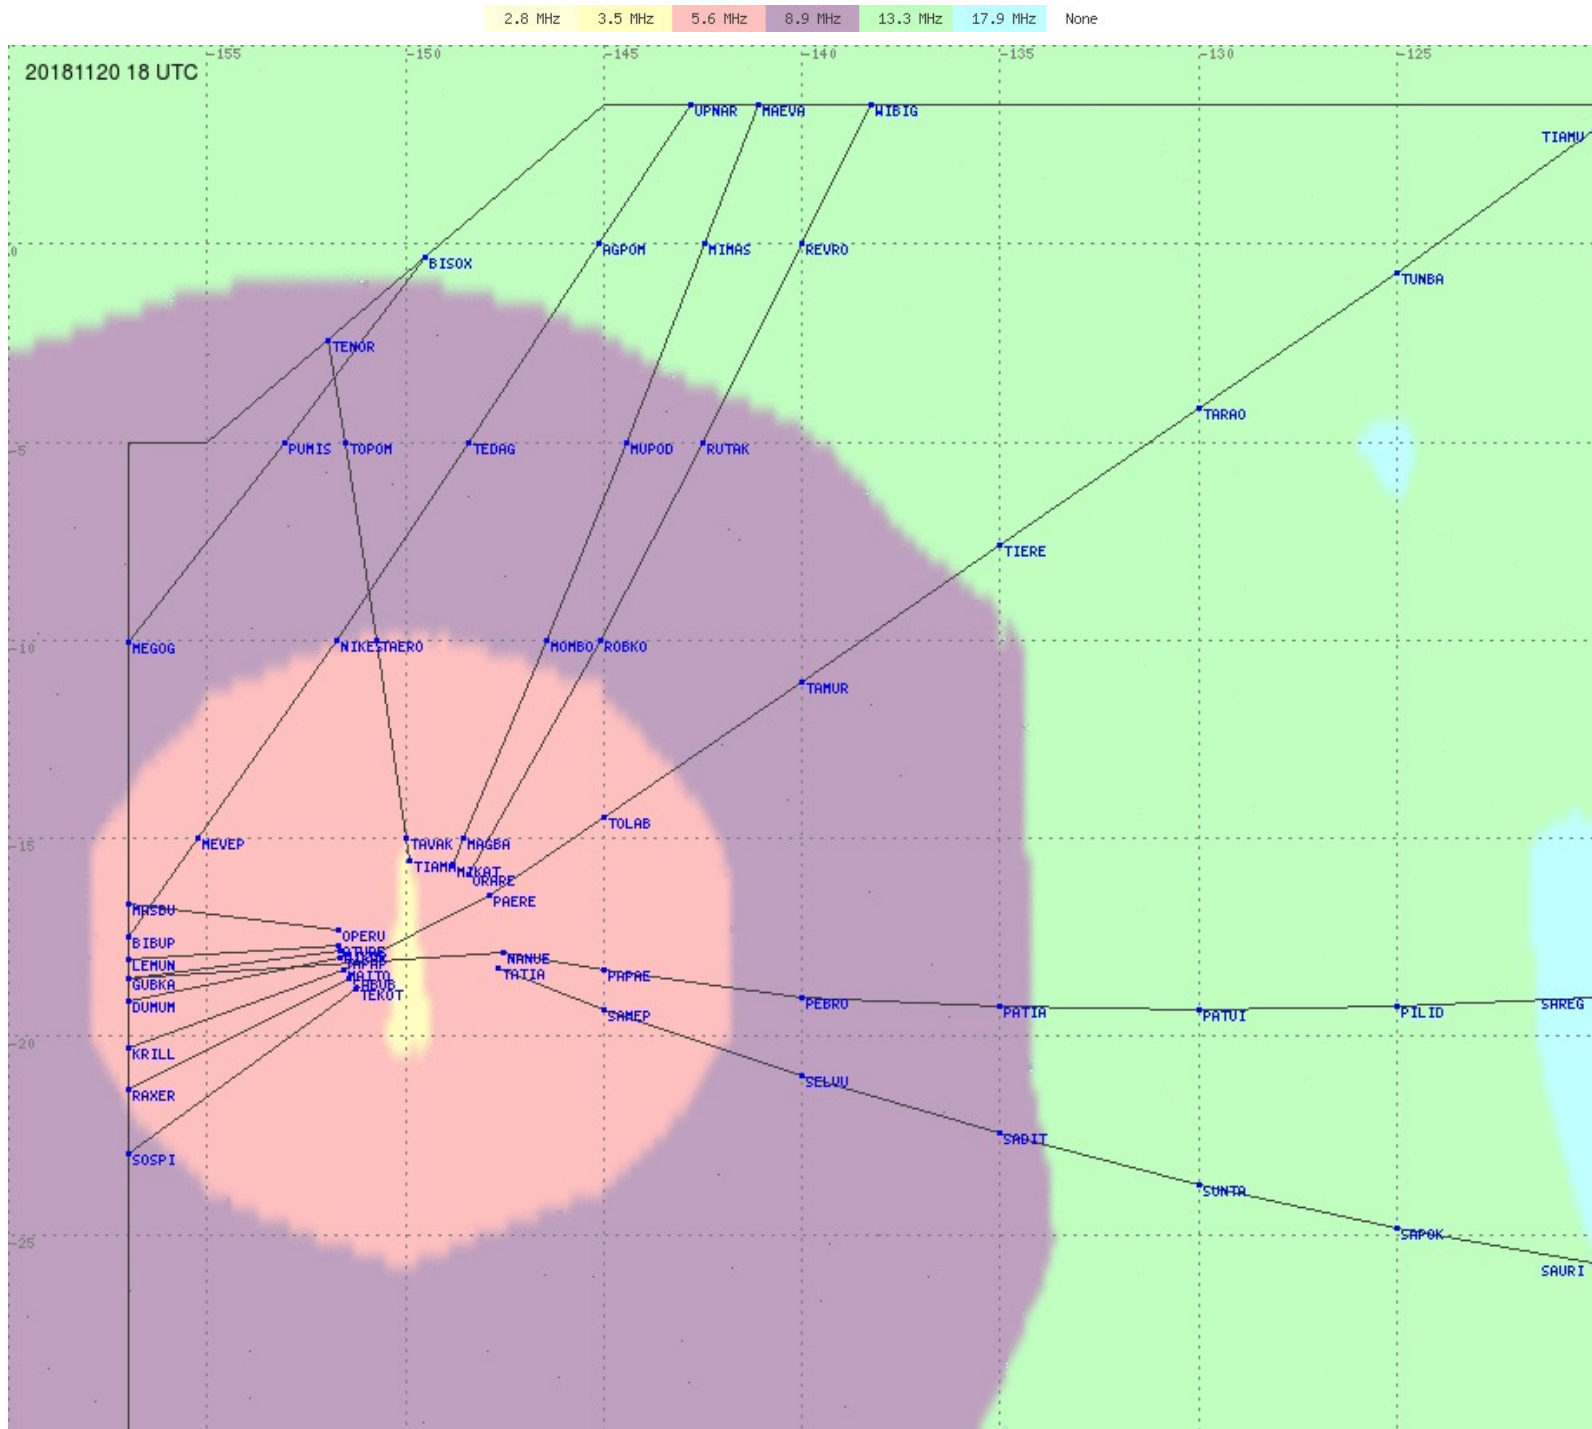

Tahiti FIR - HF Propag - 20181120