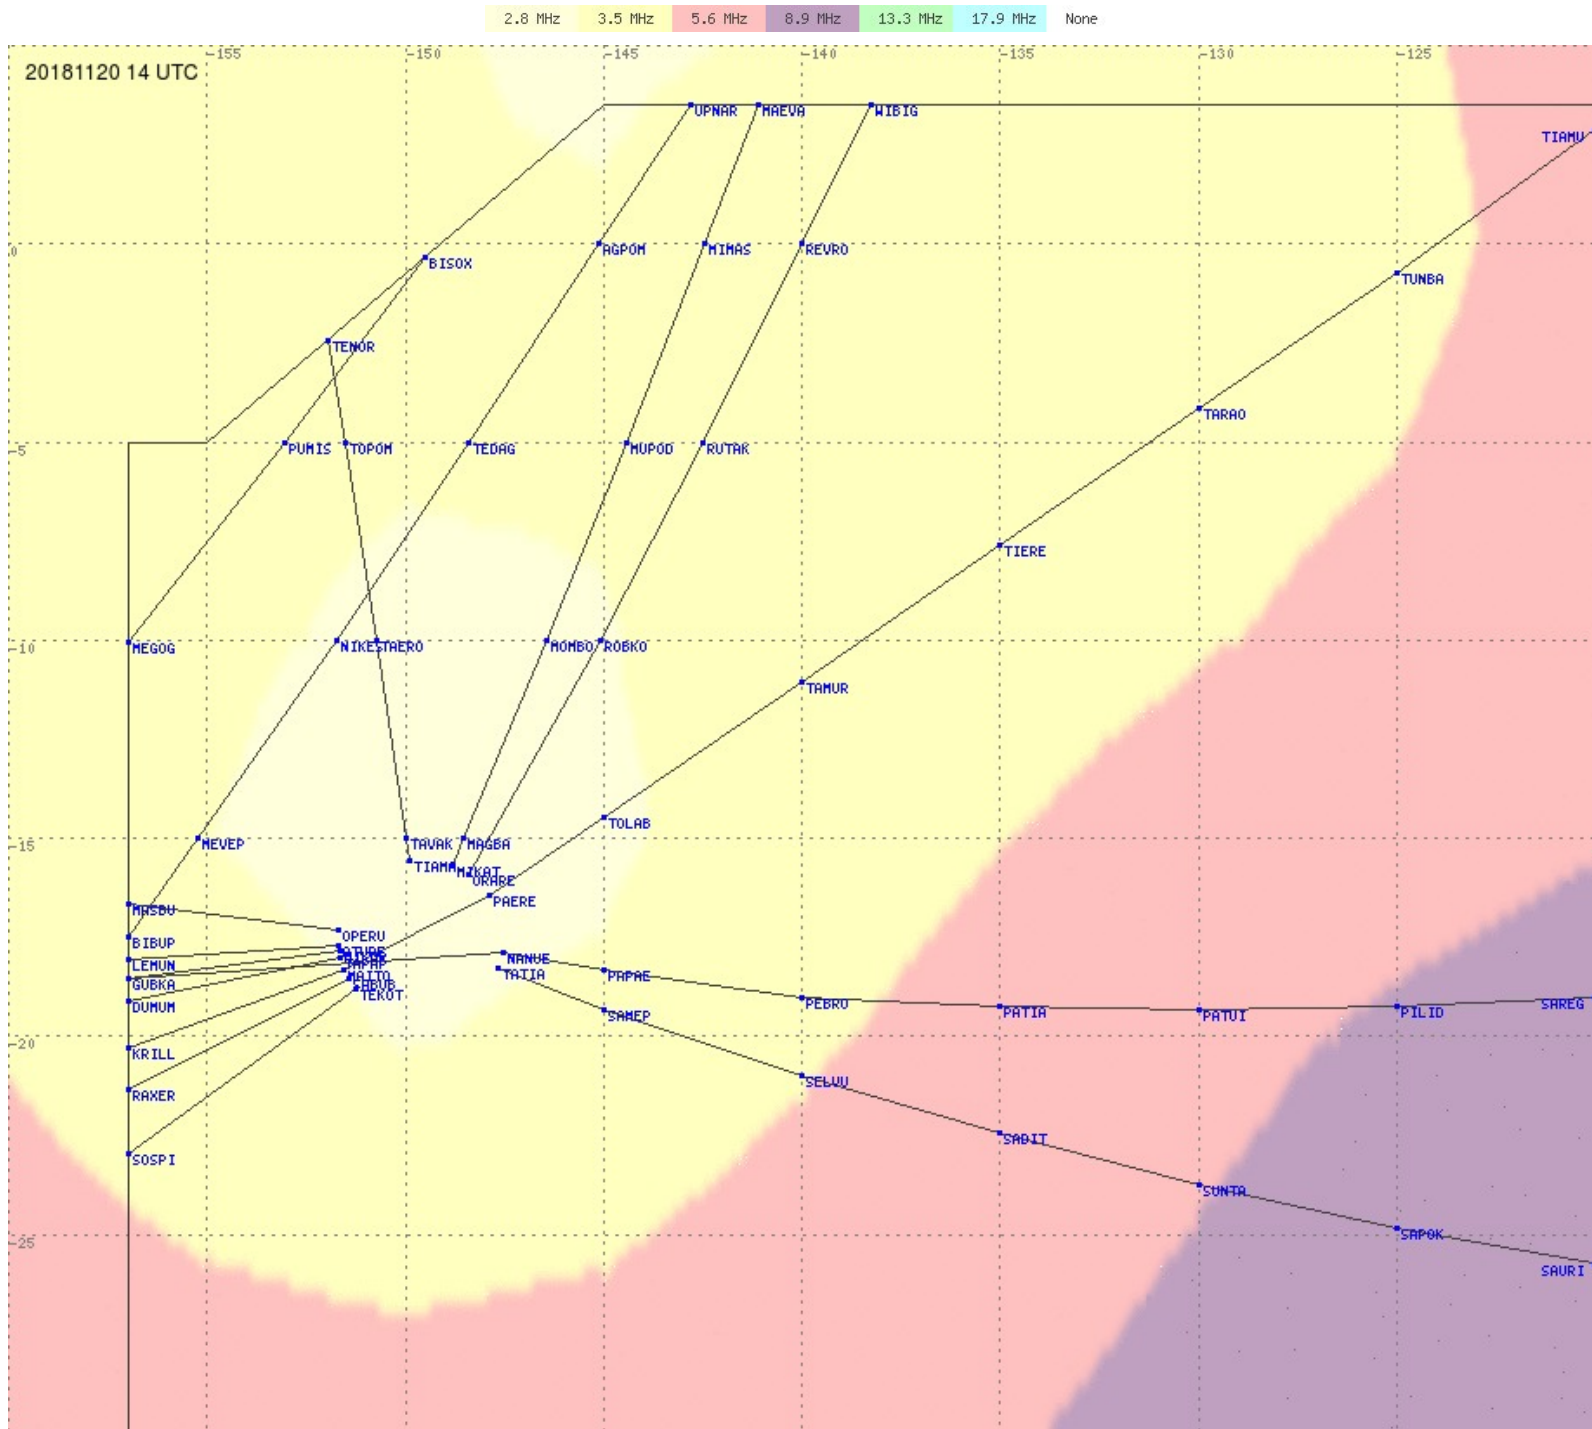

Tahiti FIR - HF Propag - 20181120