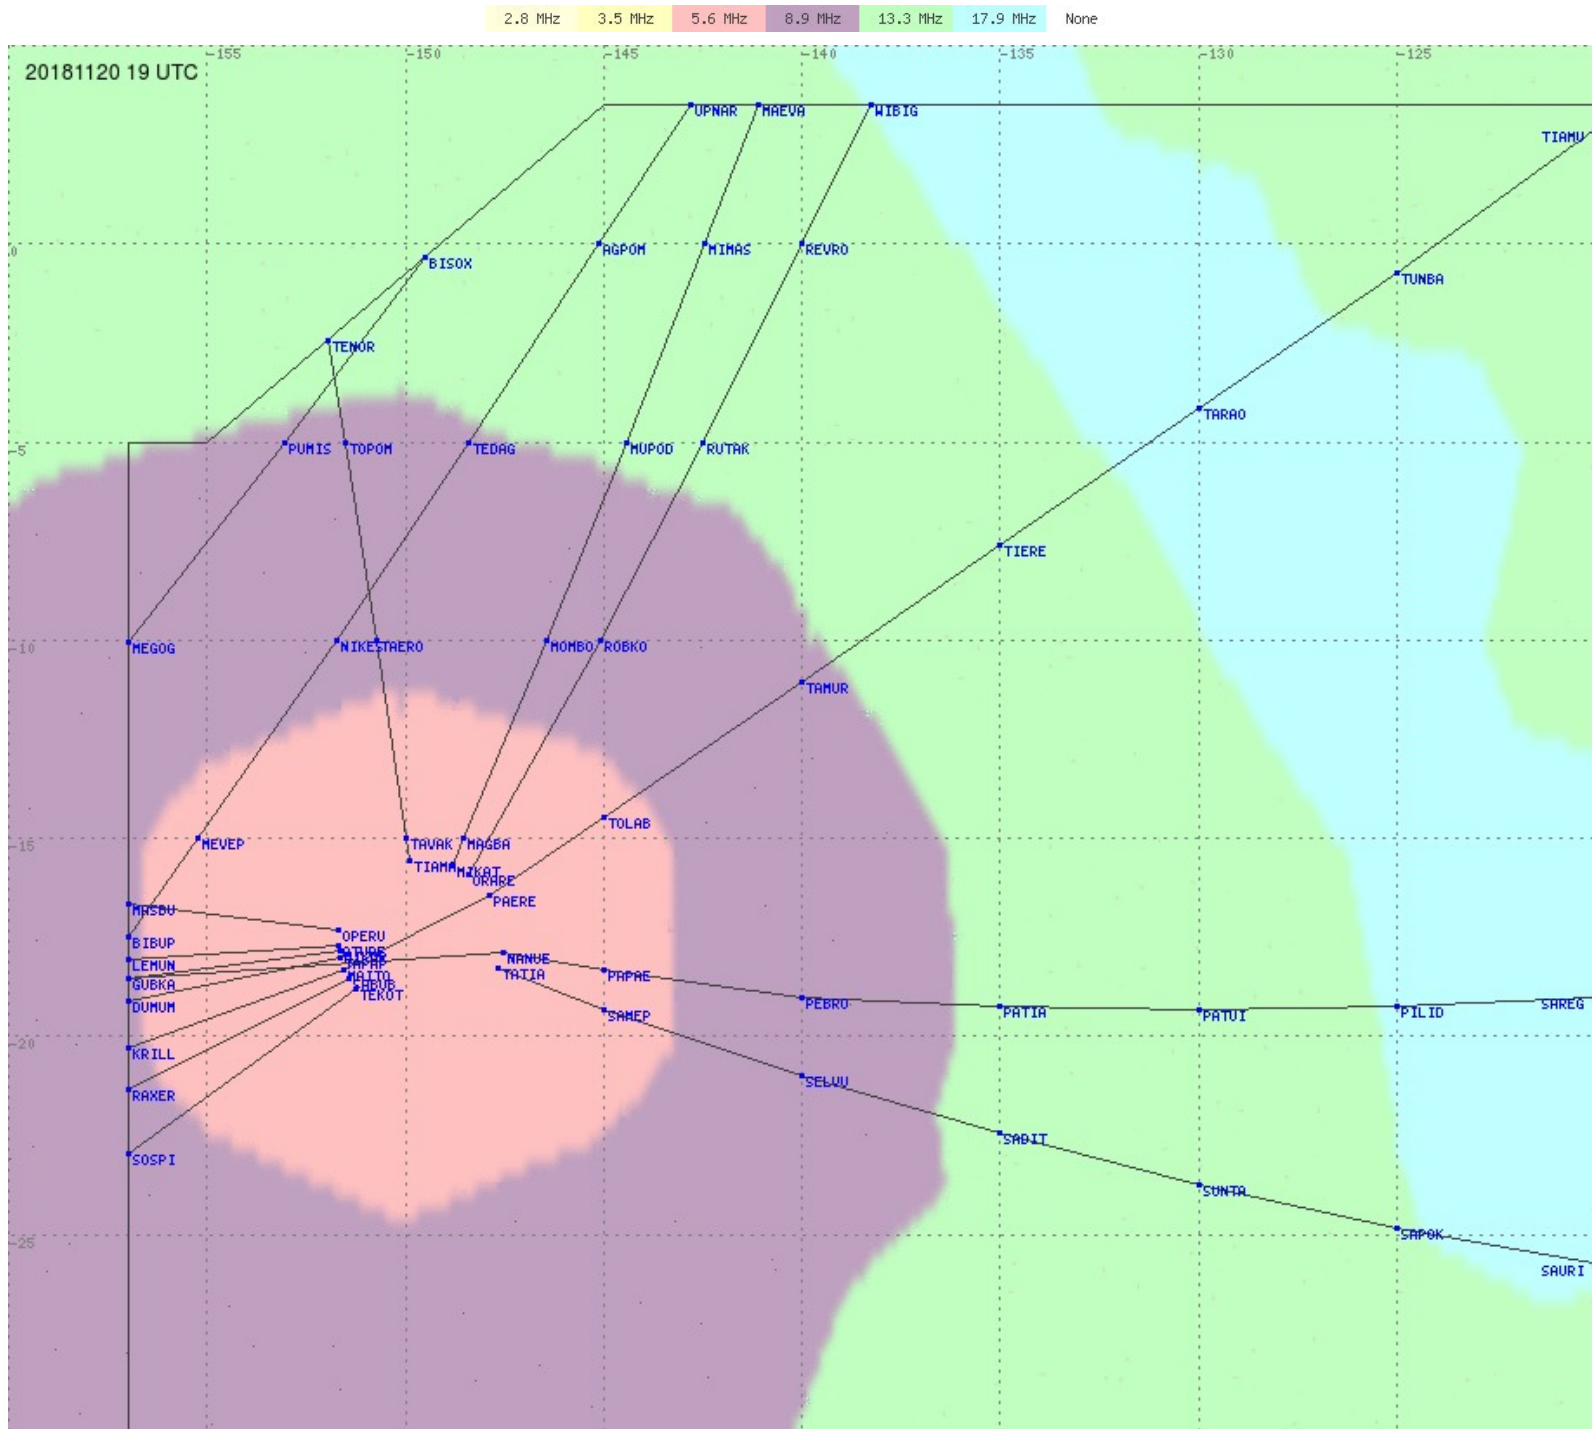

Tahiti FIR - HF Propag - 20181120