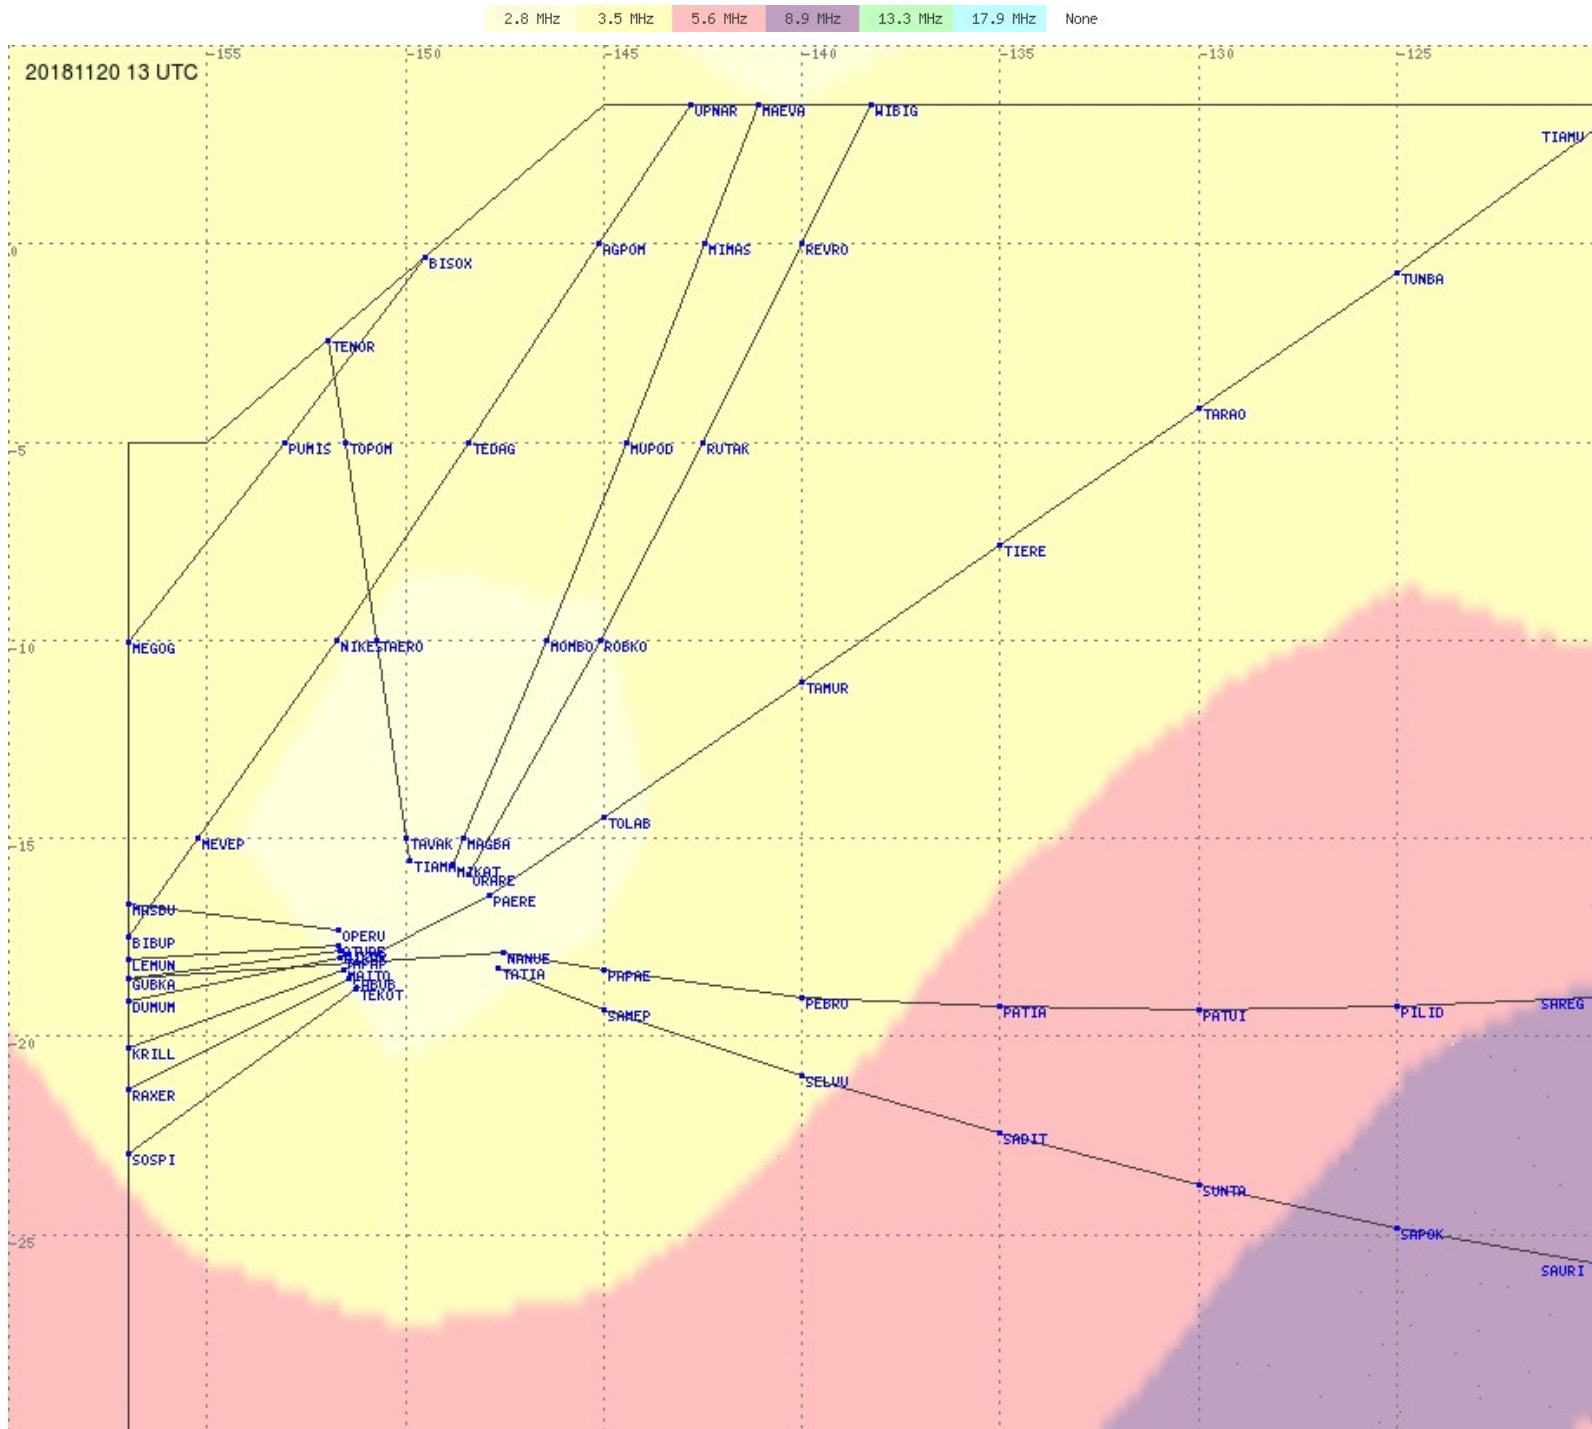

Tahiti FIR - HF Propag - 20181120