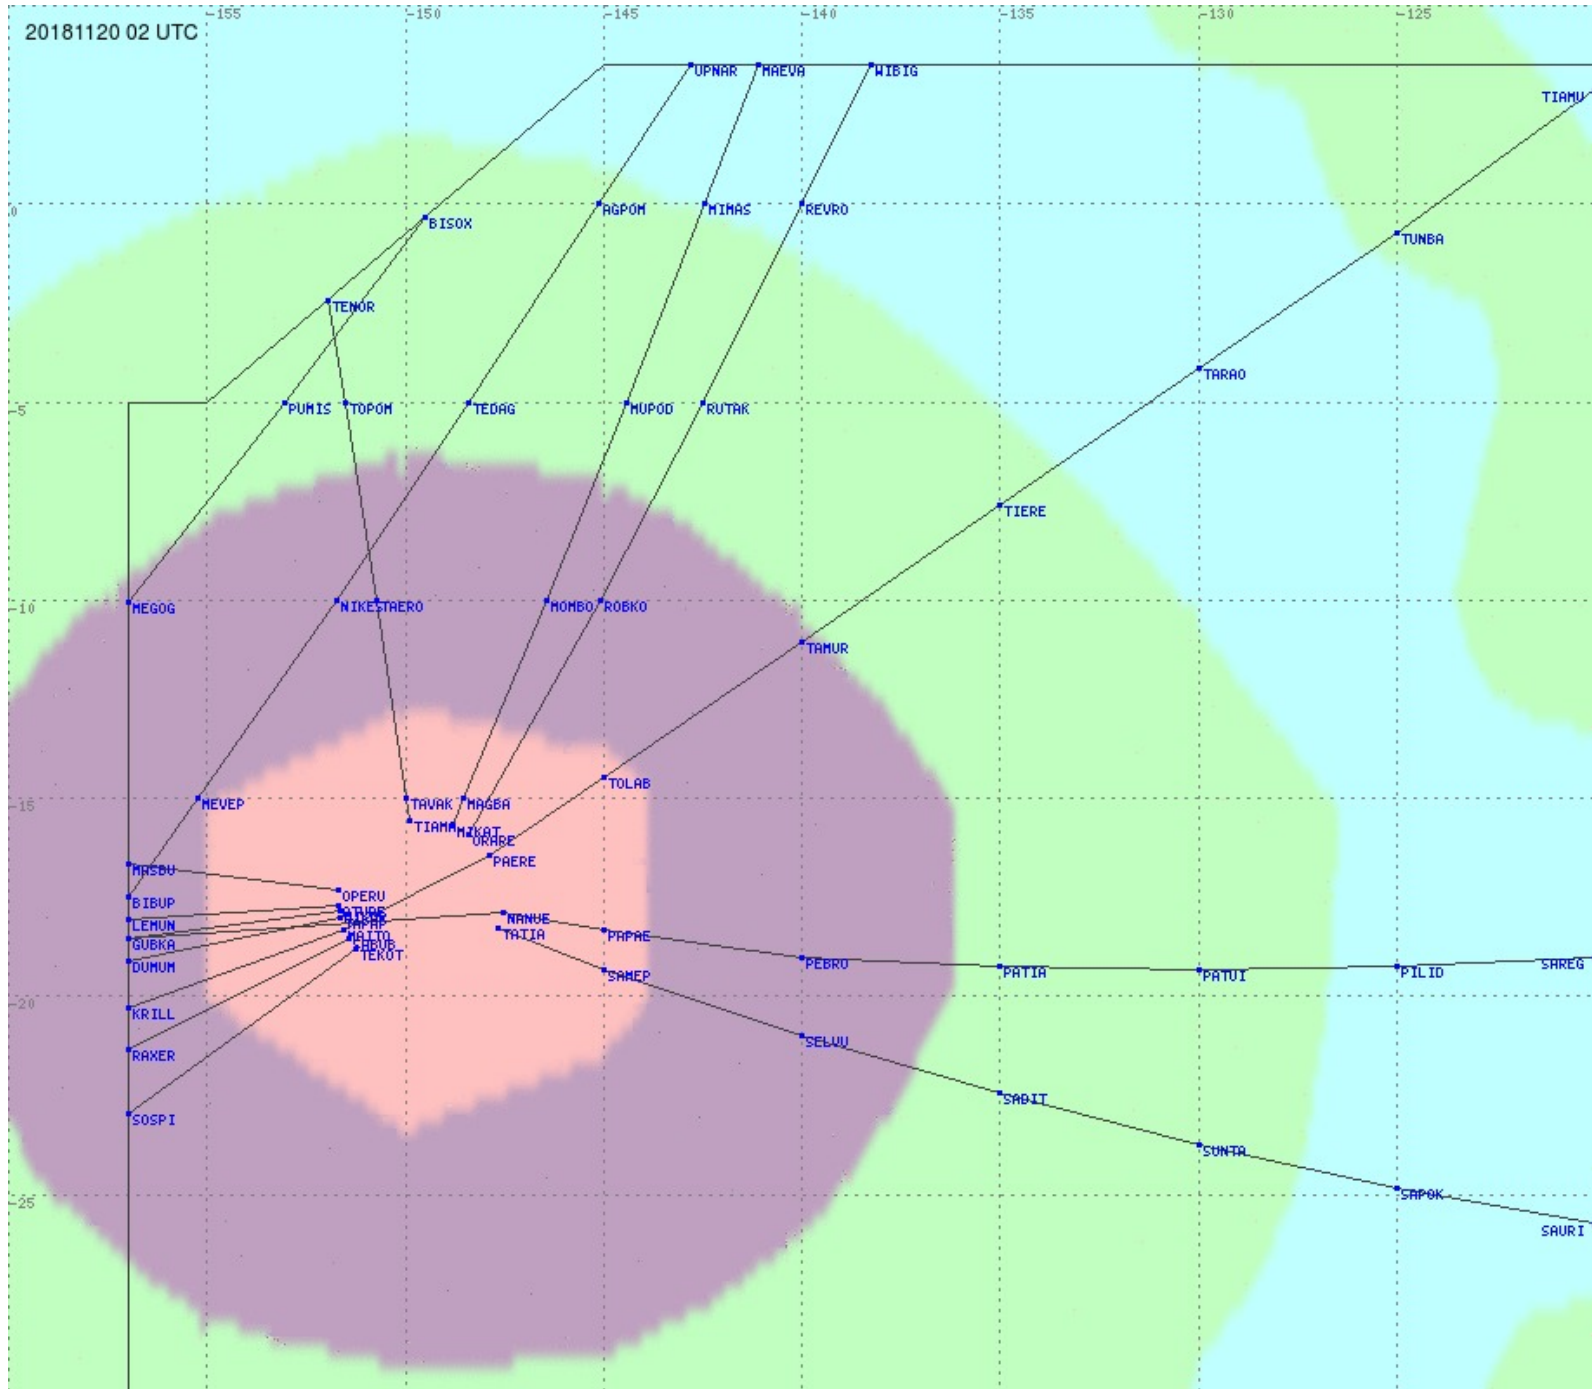

Tahiti FIR - HF Propag - 20181120

2.8 MHz
3.5 MHz
5.6 MHz
8.9 MHz
13.3 MHz
17.9 MHz
None

Tahiti FIR - HF Propag - 20181120

2.8 MHz 3.5 MHz 5.6 MHz 8.9 MHz 13.3 MHz 17.9 MHz None

Tahiti FIR - HF Propag - 20181120

2.8 MHz 3.5 MHz 5.6 MHz 8.9 MHz 13.3 MHz 17.9 MHz None

Tahiti FIR - HF Propag - 20181120

2.8 MHz 3.5 MHz 5.6 MHz 8.9 MHz 13.3 MHz 17.9 MHz None

Tahiti FIR - HF Propag - 20181120

2.8 MHz 3.5 MHz 5.6 MHz 8.9 MHz 13.3 MHz 17.9 MHz None

Tahiti FIR - HF Propag - 20181120

Tahiti FIR - HF Propag - 20181120

Tahiti FIR - HF Propag - 20181120

2.8 MHz
3.5 MHz
5.6 MHz
8.9 MHz
13.3 MHz
17.9 MHz
None

Tahiti FIR - HF Propag - 20181120

Tahiti FIR - HF Propag - 20181120