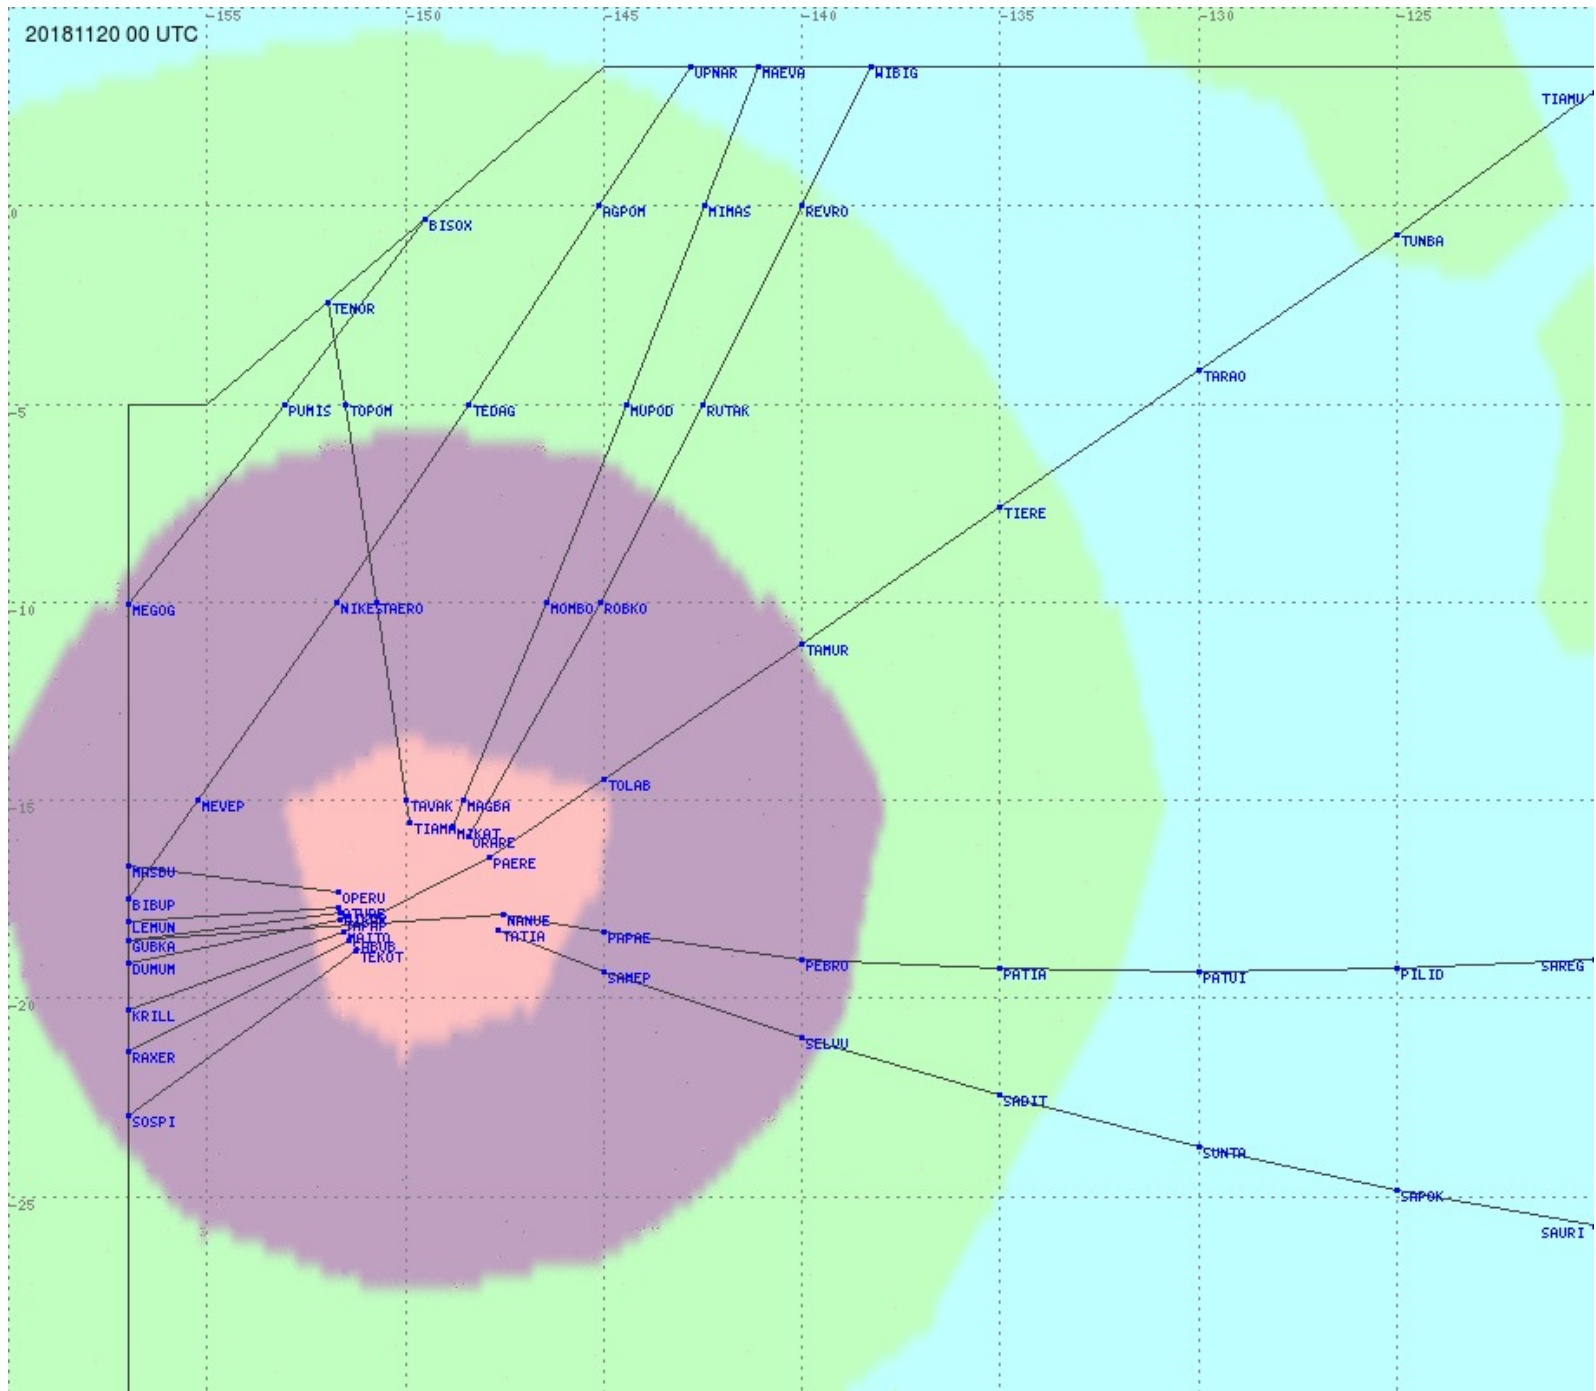

Tahiti FIR - HF Propag - 20181120

2.8 MHz
3.5 MHz
5.6 MHz
8.9 MHz
13.3 MHz
17.9 MHz
None

Tahiti FIR - HF Propag - 20181120

2.8 MHz 3.5 MHz 5.6 MHz 8.9 MHz 13.3 MHz 17.9 MHz None

Tahiti FIR - HF Propag - 20181120

2.8 MHz 3.5 MHz 5.6 MHz 8.9 MHz 13.3 MHz 17.9 MHz None

Tahiti FIR - HF Propag - 20181120

2.8 MHz 3.5 MHz 5.6 MHz 8.9 MHz 13.3 MHz 17.9 MHz None

Tahiti FIR - HF Propag - 20181120

2.8 MHz 3.5 MHz 5.6 MHz 8.9 MHz 13.3 MHz 17.9 MHz None

Tahiti FIR - HF Propag - 20181120

Tahiti FIR - HF Propag - 20181120

Tahiti FIR - HF Propag - 20181120

2.8 MHz
3.5 MHz
5.6 MHz
8.9 MHz
13.3 MHz
17.9 MHz
None

Tahiti FIR - HF Propag - 20181120

Tahiti FIR - HF Propag - 20181120