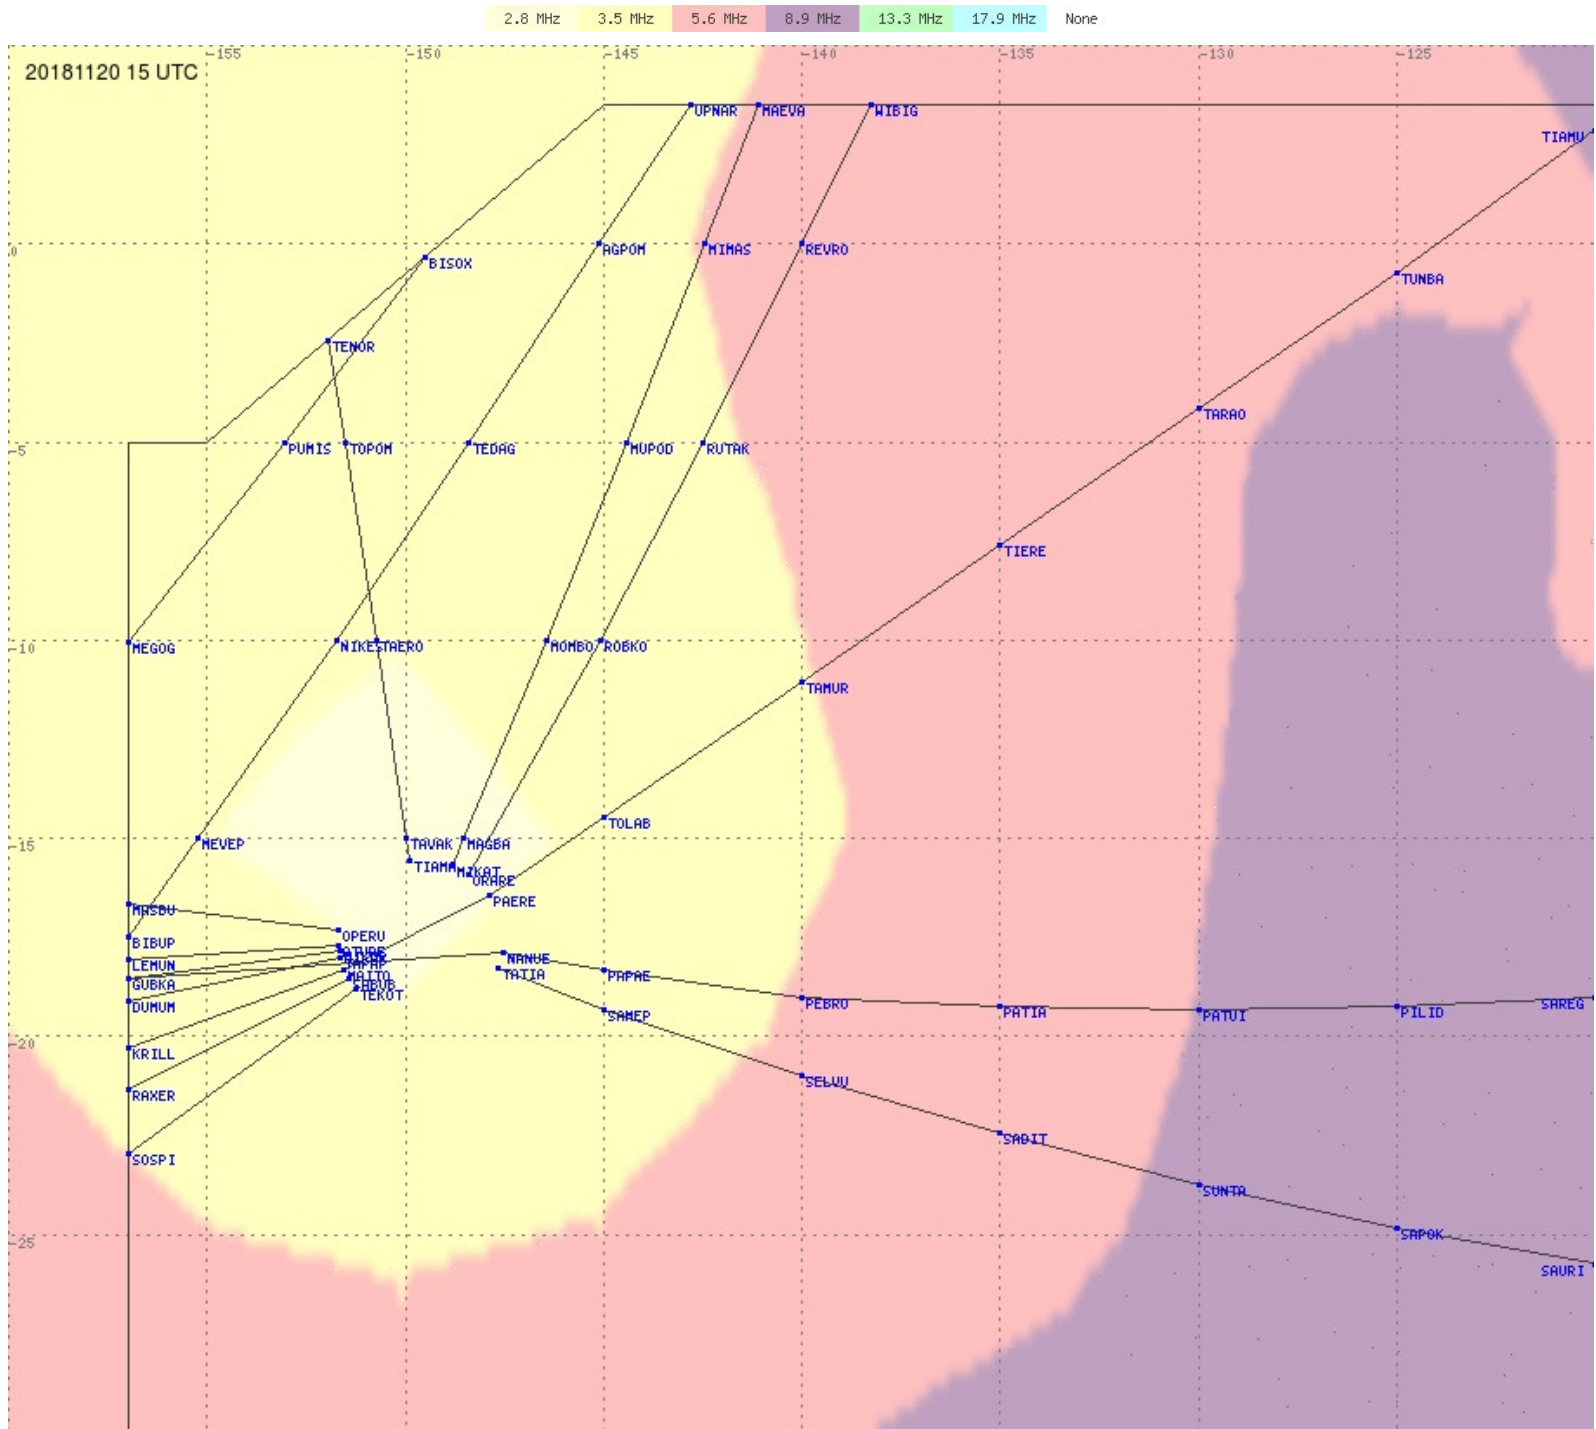

Tahiti FIR - HF Propag - 20181120