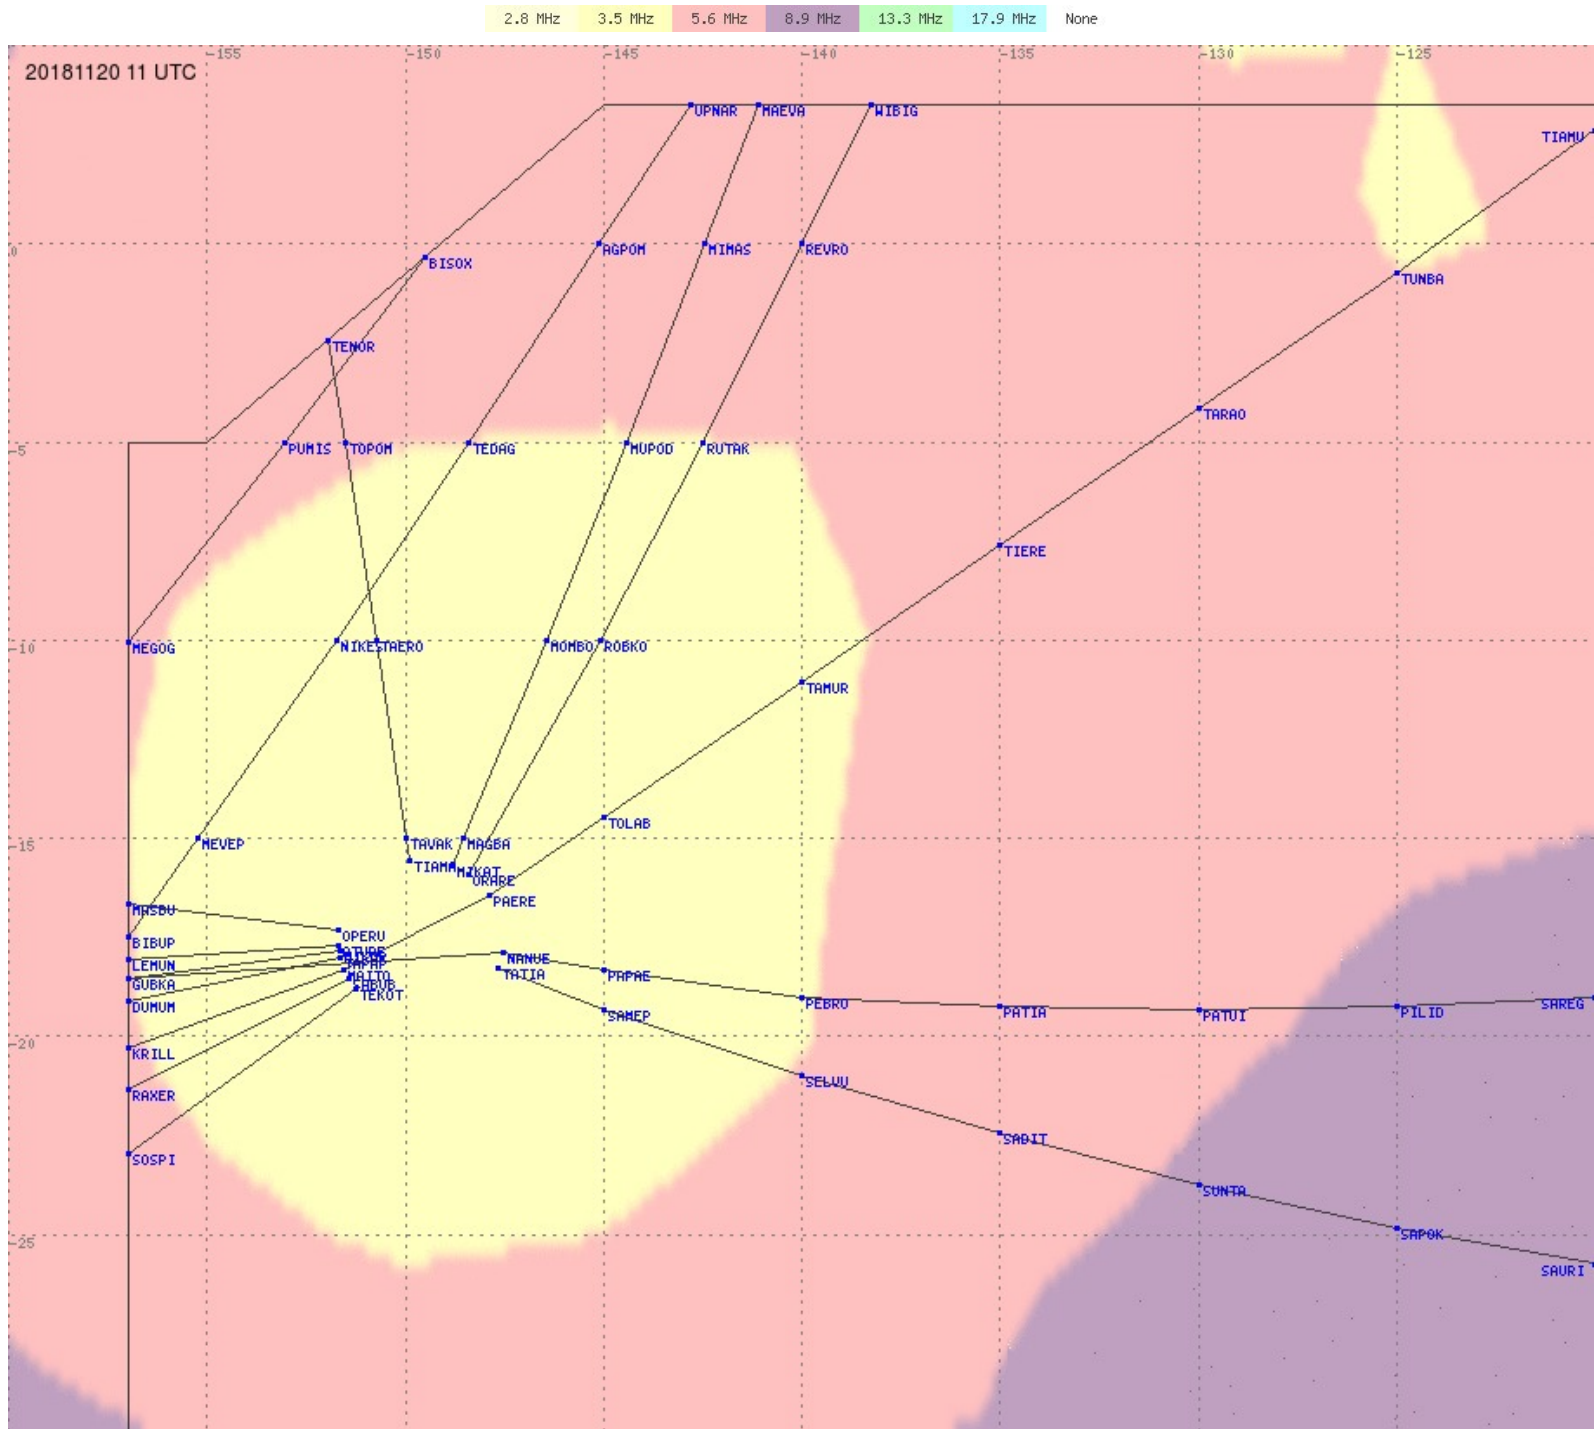

Tahiti FIR - HF Propag - 20181120

2.8 MHz
3.5 MHz
5.6 MHz
8.9 MHz
13.3 MHz
17.9 MHz
None

Tahiti FIR - HF Propag - 20181120

2.8 MHz 3.5 MHz 5.6 MHz 8.9 MHz 13.3 MHz 17.9 MHz None

Tahiti FIR - HF Propag - 20181120

2.8 MHz 3.5 MHz 5.6 MHz 8.9 MHz 13.3 MHz 17.9 MHz None

Tahiti FIR - HF Propag - 20181120

2.8 MHz 3.5 MHz 5.6 MHz 8.9 MHz 13.3 MHz 17.9 MHz None

Tahiti FIR - HF Propag - 20181120

2.8 MHz 3.5 MHz 5.6 MHz 8.9 MHz 13.3 MHz 17.9 MHz None

Tahiti FIR - HF Propag - 20181120

Tahiti FIR - HF Propag - 20181120

Tahiti FIR - HF Propag - 20181120

2.8 MHz
3.5 MHz
5.6 MHz
8.9 MHz
13.3 MHz
17.9 MHz
None

Tahiti FIR - HF Propag - 20181120

Tahiti FIR - HF Propag - 20181120

Tahiti FIR - HF Propag - 20181120

Tahiti FIR - HF Propag - 20181120

Tahiti FIR - HF Propag - 20181120

Tahiti FIR - HF Propag - 20181120

Tahiti FIR - HF Propag - 20181120

Tahiti FIR - HF Propag - 20181120

Tahiti FIR - HF Propag - 20181120