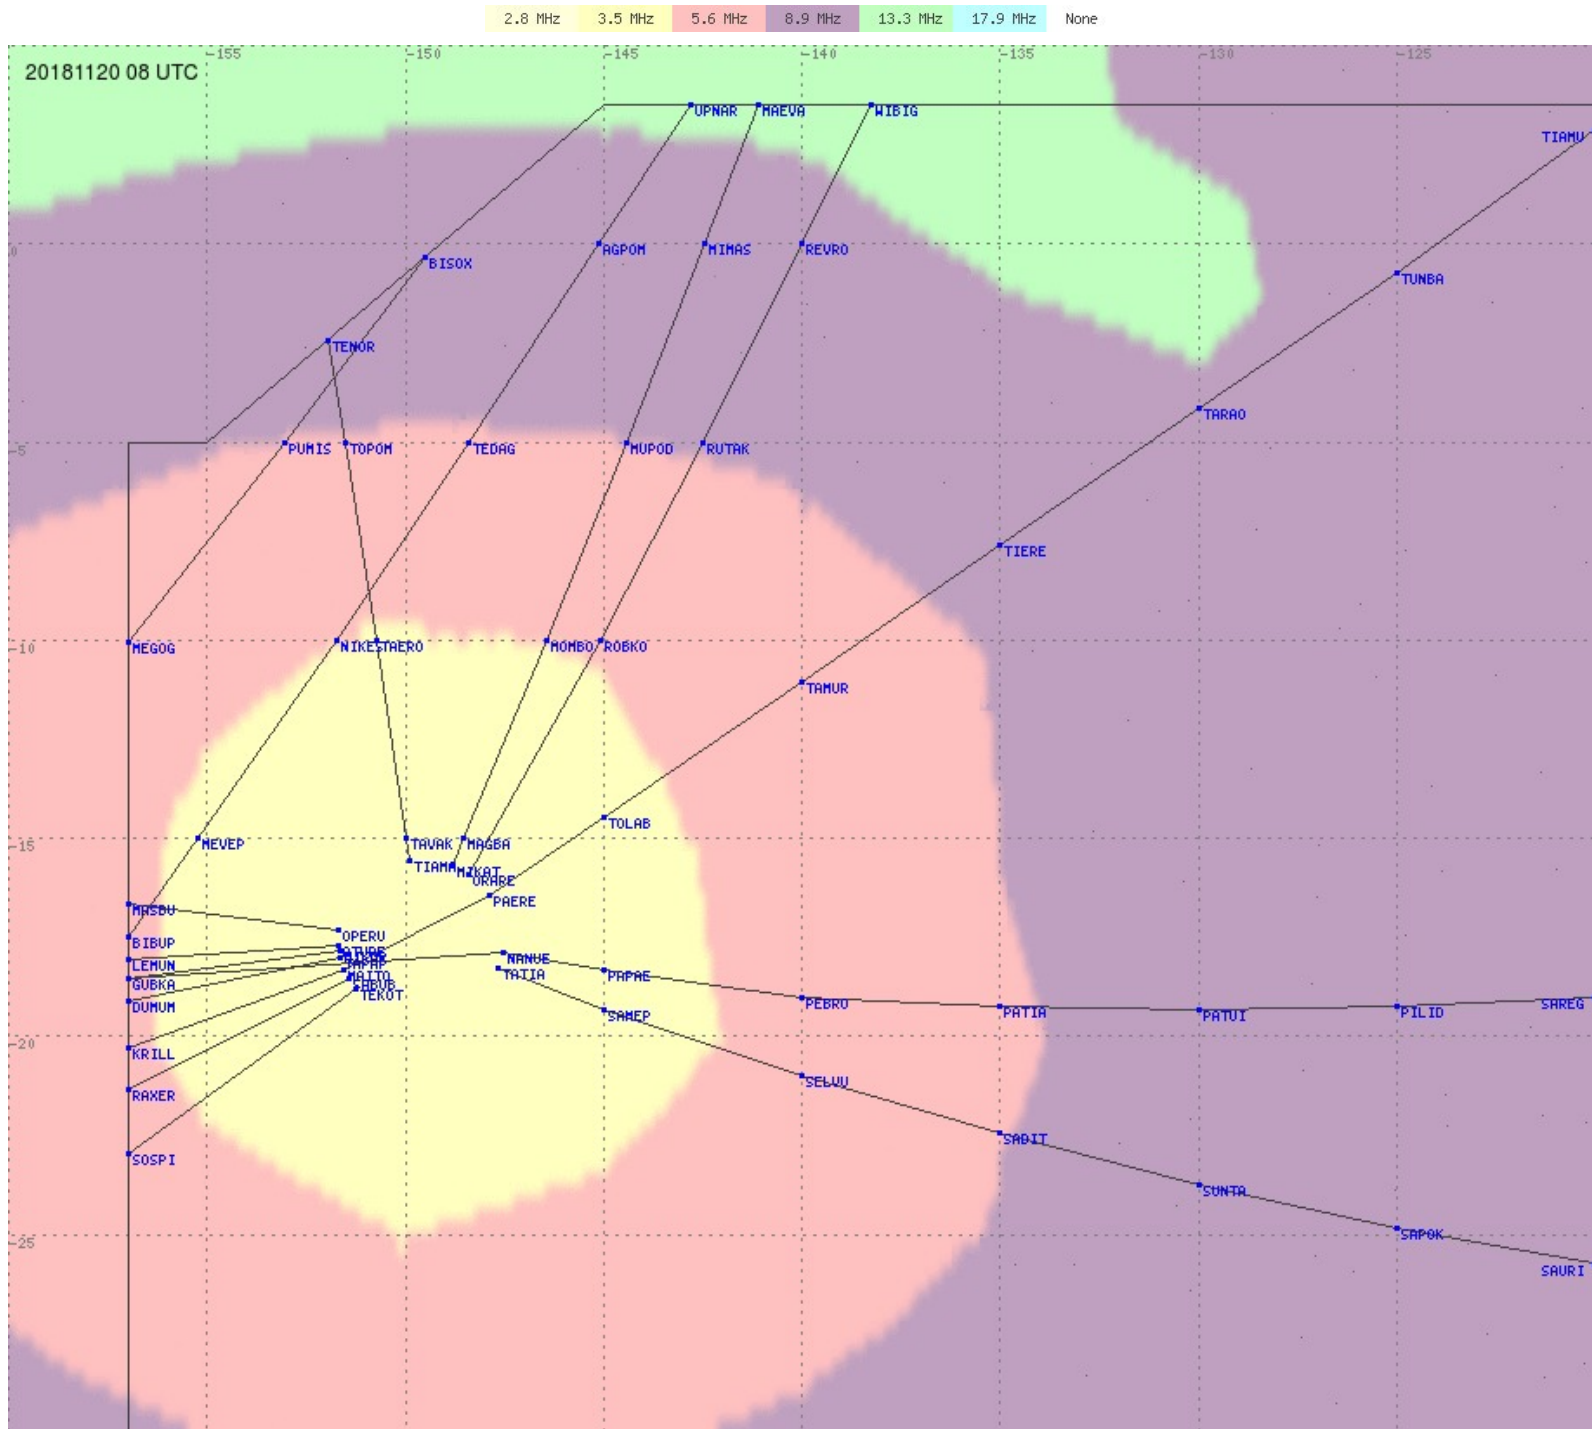

Tahiti FIR - HF Propag - 20181120

2.8 MHz
3.5 MHz
5.6 MHz
8.9 MHz
13.3 MHz
17.9 MHz
None

Tahiti FIR - HF Propag - 20181120

2.8 MHz 3.5 MHz 5.6 MHz 8.9 MHz 13.3 MHz 17.9 MHz None

Tahiti FIR - HF Propag - 20181120

2.8 MHz 3.5 MHz 5.6 MHz 8.9 MHz 13.3 MHz 17.9 MHz None

Tahiti FIR - HF Propag - 20181120

2.8 MHz 3.5 MHz 5.6 MHz 8.9 MHz 13.3 MHz 17.9 MHz None

Tahiti FIR - HF Propag - 20181120

2.8 MHz 3.5 MHz 5.6 MHz 8.9 MHz 13.3 MHz 17.9 MHz None

Tahiti FIR - HF Propag - 20181120

Tahiti FIR - HF Propag - 20181120

Tahiti FIR - HF Propag - 20181120

2.8 MHz
3.5 MHz
5.6 MHz
8.9 MHz
13.3 MHz
17.9 MHz
None

Tahiti FIR - HF Propag - 20181120

Tahiti FIR - HF Propag - 20181120

Tahiti FIR - HF Propag - 20181120

Tahiti FIR - HF Propag - 20181120

Tahiti FIR - HF Propag - 20181120

Tahiti FIR - HF Propag - 20181120

Tahiti FIR - HF Propag - 20181120

Tahiti FIR - HF Propag - 20181120

Tahiti FIR - HF Propag - 20181120