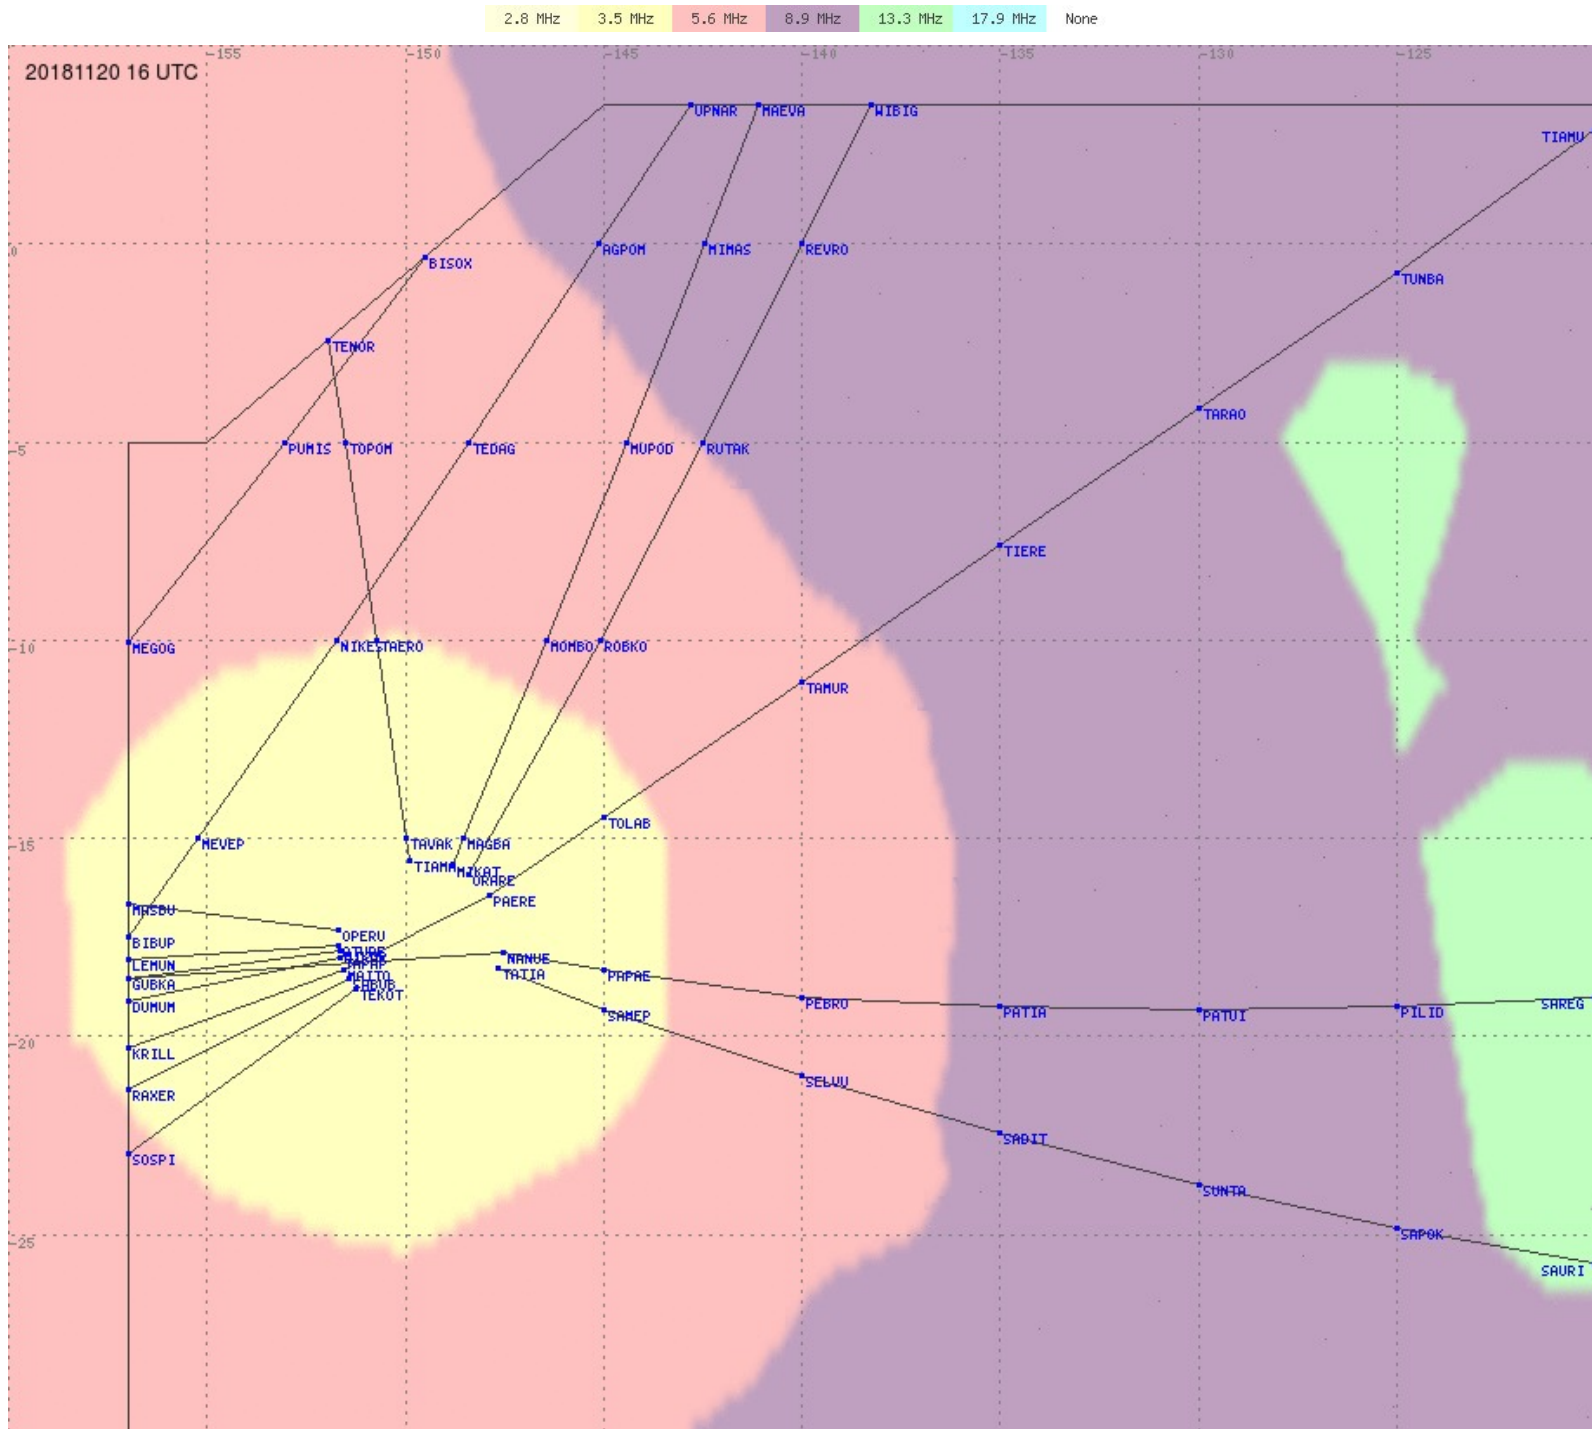

Tahiti FIR - HF Propag - 20181120