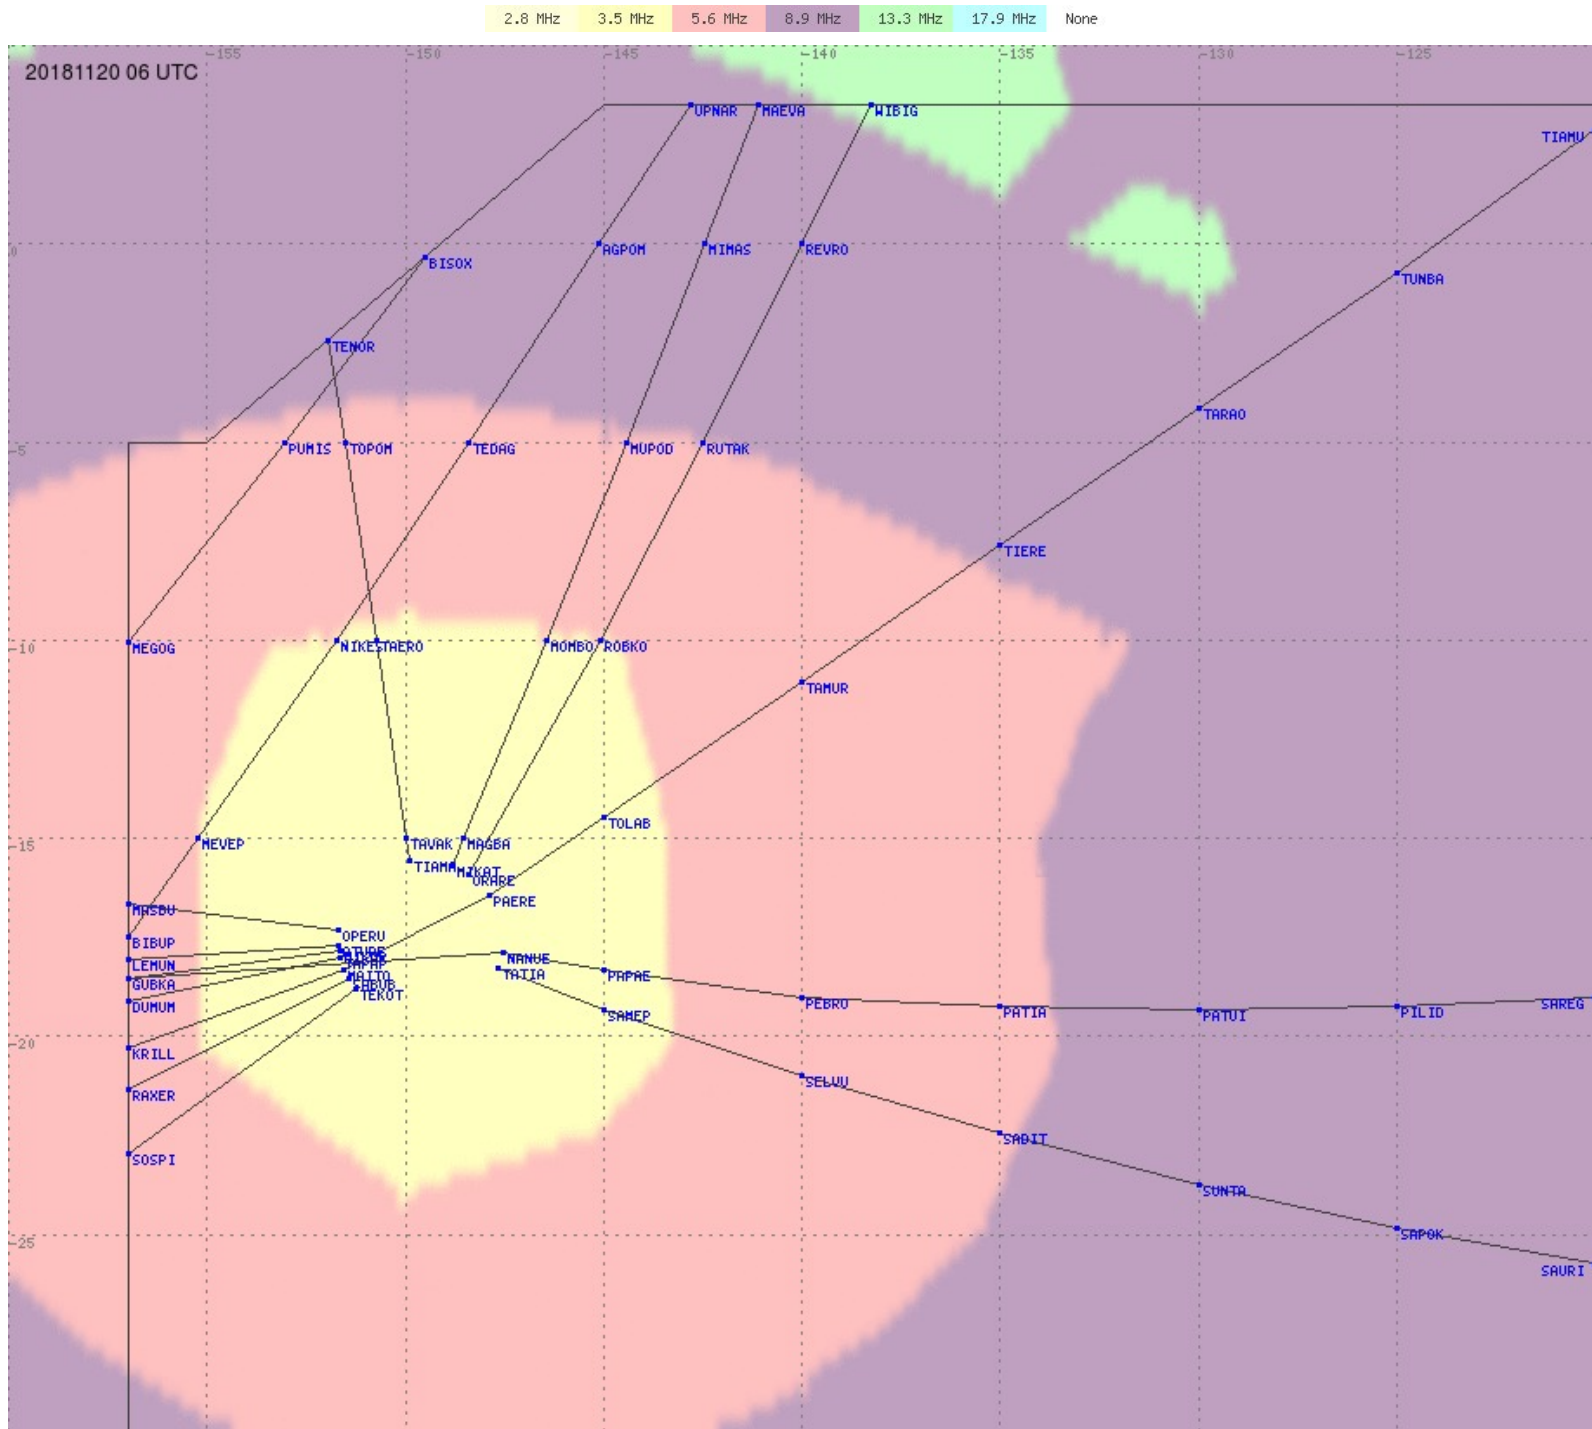

Tahiti FIR - HF Propag - 20181120

2.8 MHz
3.5 MHz
5.6 MHz
8.9 MHz
13.3 MHz
17.9 MHz
None

Tahiti FIR - HF Propag - 20181120

2.8 MHz 3.5 MHz 5.6 MHz 8.9 MHz 13.3 MHz 17.9 MHz None

Tahiti FIR - HF Propag - 20181120

2.8 MHz 3.5 MHz 5.6 MHz 8.9 MHz 13.3 MHz 17.9 MHz None

Tahiti FIR - HF Propag - 20181120

2.8 MHz 3.5 MHz 5.6 MHz 8.9 MHz 13.3 MHz 17.9 MHz None

Tahiti FIR - HF Propag - 20181120

2.8 MHz 3.5 MHz 5.6 MHz 8.9 MHz 13.3 MHz 17.9 MHz None

Tahiti FIR - HF Propag - 20181120

Tahiti FIR - HF Propag - 20181120

Tahiti FIR - HF Propag - 20181120

2.8 MHz
3.5 MHz
5.6 MHz
8.9 MHz
13.3 MHz
17.9 MHz
None

Tahiti FIR - HF Propag - 20181120

Tahiti FIR - HF Propag - 20181120