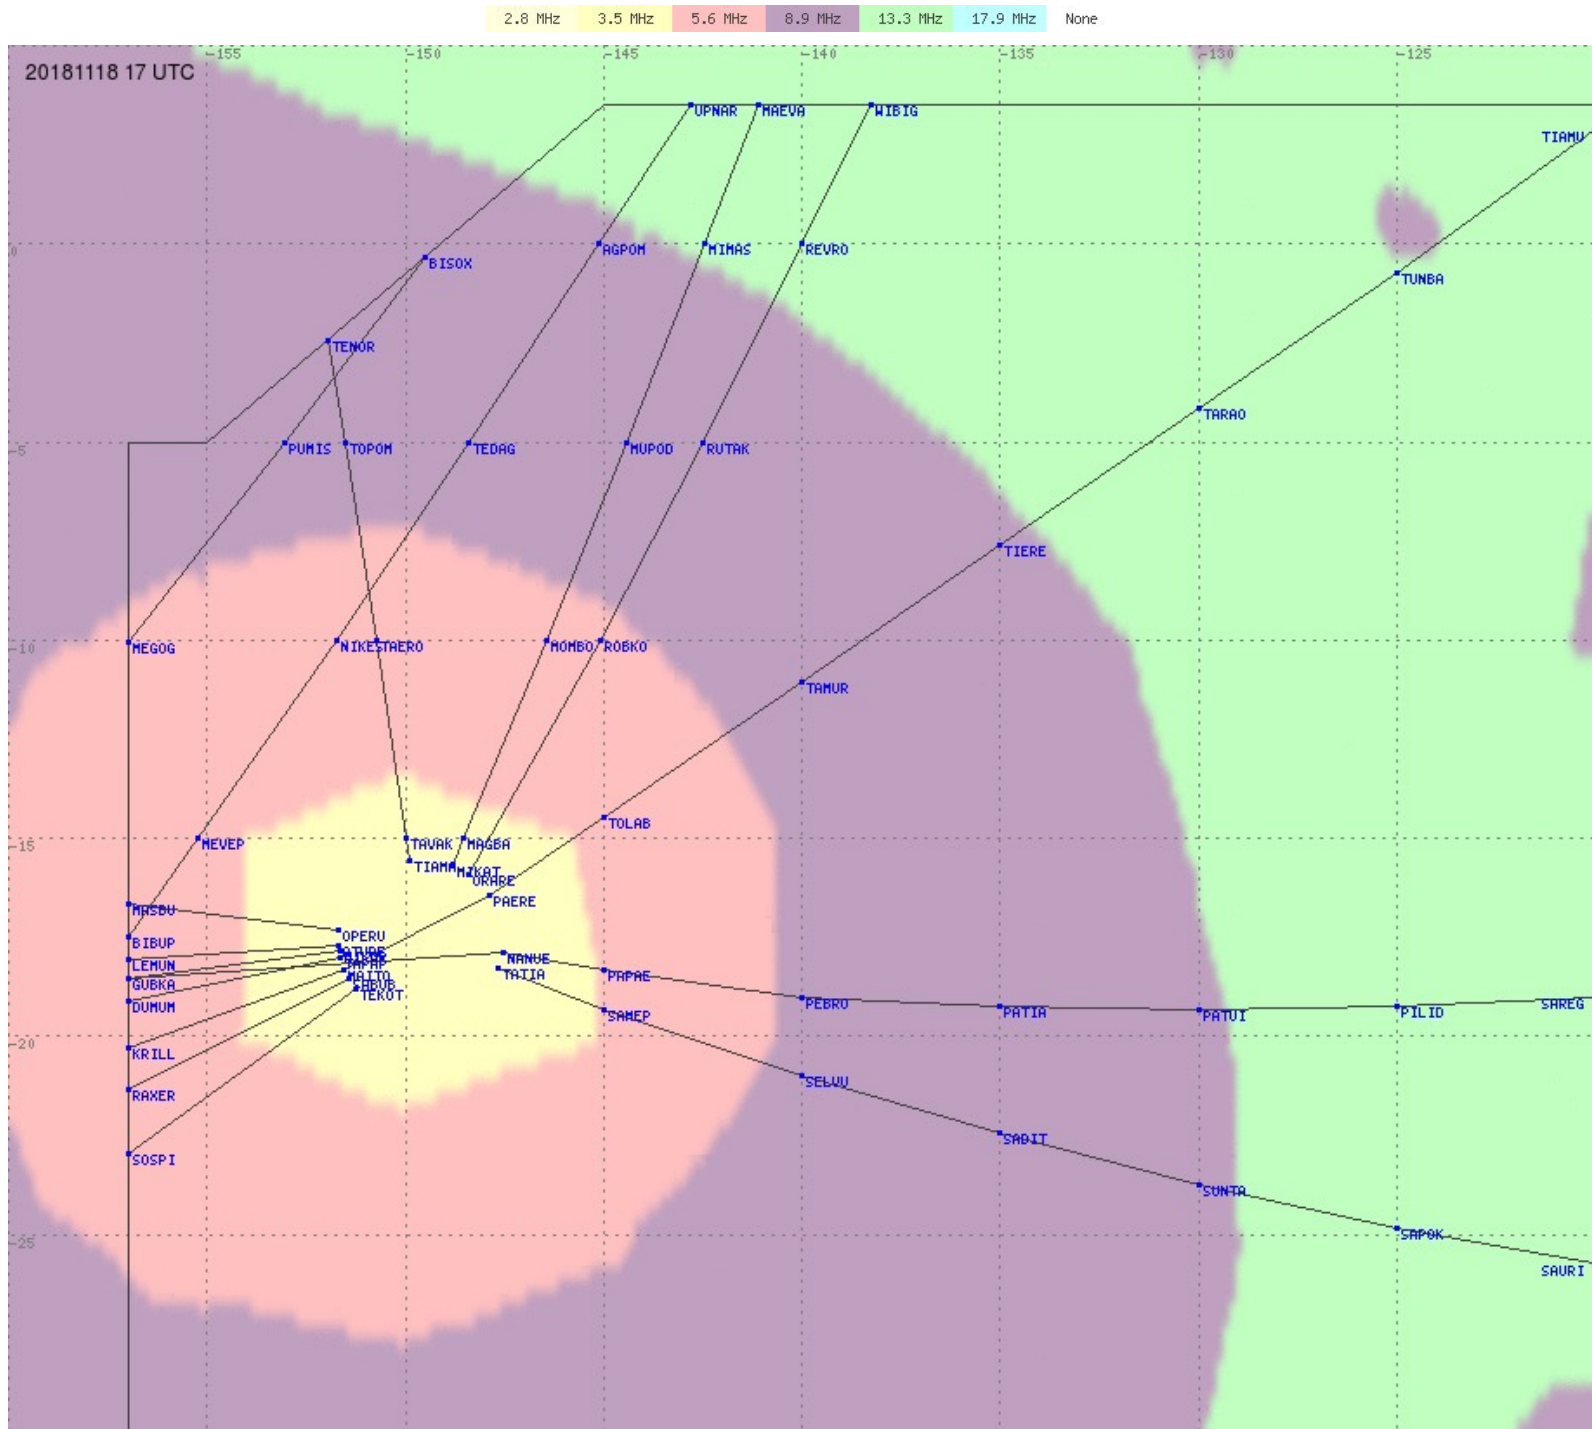

Tahiti FIR - HF Propag - 20181118

Tahiti FIR - HF Propag - 20181118

Tahiti FIR - HF Propag - 20181118

Tahiti FIR - HF Propag - 20181118

2.8 MHz 3.5 MHz 5.6 MHz 8.9 MHz 13.3 MHz 17.9 MHz None

Tahiti FIR - HF Propag - 20181118

Tahiti FIR - HF Propag - 20181118

2.8 MHz 3.5 MHz 5.6 MHz 8.9 MHz 13.3 MHz 17.9 MHz None

Tahiti FIR - HF Propag - 20181118

Tahiti FIR - HF Propag - 20181118

Tahiti FIR - HF Propag - 20181118

Tahiti FIR - HF Propag - 20181118

Tahiti FIR - HF Propag - 20181118

2.8 MHz 3.5 MHz 5.6 MHz 8.9 MHz 13.3 MHz 17.9 MHz None

Tahiti FIR - HF Propag - 20181118

Tahiti FIR - HF Propag - 20181118

Tahiti FIR - HF Propag - 20181118

2.8 MHz
3.5 MHz
5.6 MHz
8.9 MHz
13.3 MHz
17.9 MHz
None

Tahiti FIR - HF Propag - 20181118

Tahiti FIR - HF Propag - 20181118

2.8 MHz 3.5 MHz 5.6 MHz 8.9 MHz 13.3 MHz 17.9 MHz None

Tahiti FIR - HF Propag - 20181118

2.8 MHz 3.5 MHz 5.6 MHz 8.9 MHz 13.3 MHz 17.9 MHz None