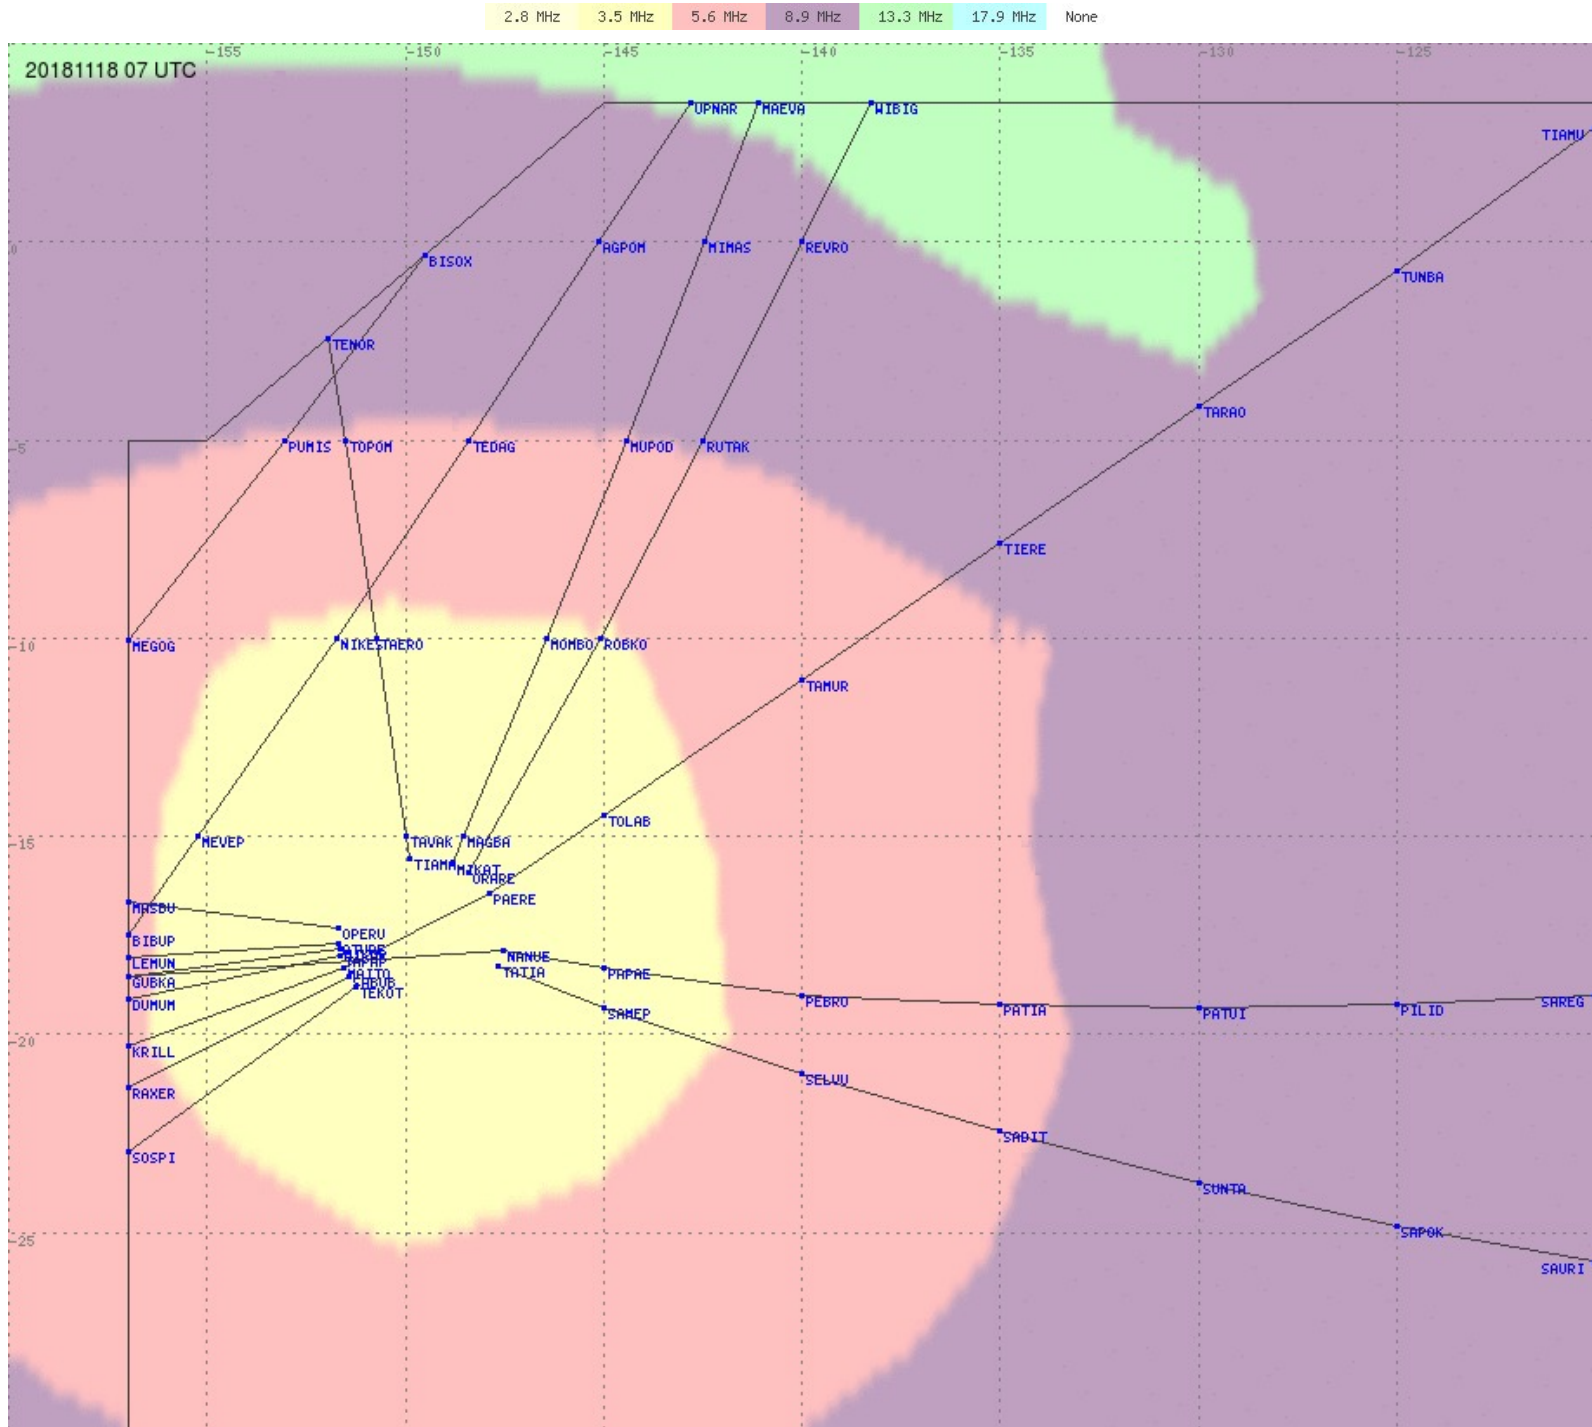

Tahiti FIR - HF Propag - 20181118

2.8 MHz
3.5 MHz
5.6 MHz
8.9 MHz
13.3 MHz
17.9 MHz
None

Tahiti FIR - HF Propag - 20181118

2.8 MHz 3.5 MHz 5.6 MHz 8.9 MHz 13.3 MHz 17.9 MHz None

Tahiti FIR - HF Propag - 20181118

2.8 MHz 3.5 MHz 5.6 MHz 8.9 MHz 13.3 MHz 17.9 MHz None

Tahiti FIR - HF Propag - 20181118

2.8 MHz 3.5 MHz 5.6 MHz 8.9 MHz 13.3 MHz 17.9 MHz None

Tahiti FIR - HF Propag - 20181118

2.8 MHz 3.5 MHz 5.6 MHz 8.9 MHz 13.3 MHz 17.9 MHz None

Tahiti FIR - HF Propag - 20181118

Tahiti FIR - HF Propag - 20181118

Tahiti FIR - HF Propag - 20181118

Tahiti FIR - HF Propag - 20181118

2.8 MHz 3.5 MHz 5.6 MHz 8.9 MHz 13.3 MHz 17.9 MHz None

Tahiti FIR - HF Propag - 20181118

Tahiti FIR - HF Propag - 20181118

2.8 MHz 3.5 MHz 5.6 MHz 8.9 MHz 13.3 MHz 17.9 MHz None

Tahiti FIR - HF Propag - 20181118

Tahiti FIR - HF Propag - 20181118

Tahiti FIR - HF Propag - 20181118

Tahiti FIR - HF Propag - 20181118