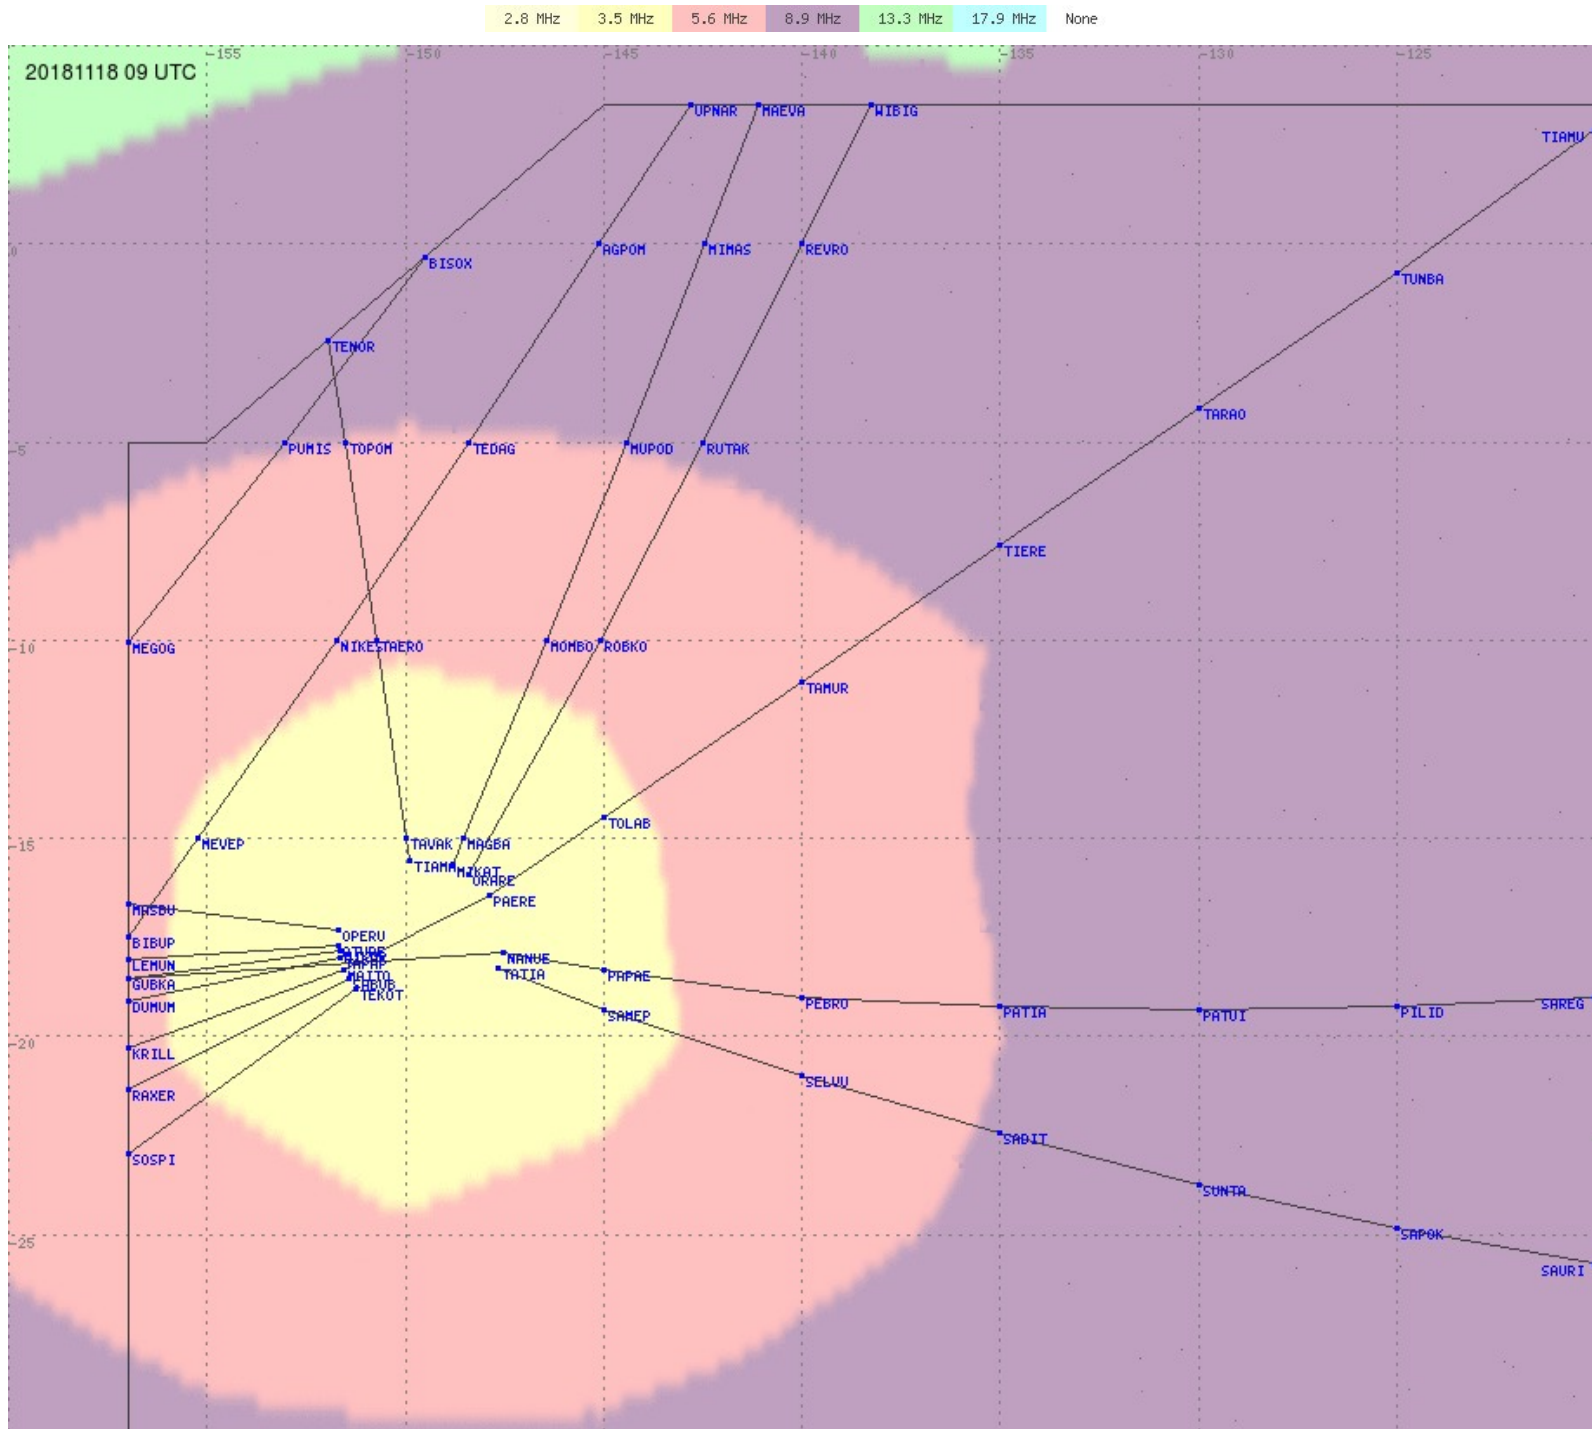

2.8 MHz 3.5 MHz 5.6 MHz 8.9 MHz 13.3 MHz 17.9 MHz None

Tahiti FIR - HF Propag - 20181118

2.8 MHz 3.5 MHz 5.6 MHz 8.9 MHz 13.3 MHz 17.9 MHz None

Tahiti FIR - HF Propag - 20181118

2.8 MHz 3.5 MHz 5.6 MHz 8.9 MHz 13.3 MHz 17.9 MHz None

Tahiti FIR - HF Propag - 20181118

Tahiti FIR - HF Propag - 20181118

Tahiti FIR - HF Propag - 20181118

Tahiti FIR - HF Propag - 20181118

2.8 MHz 3.5 MHz 5.6 MHz 8.9 MHz 13.3 MHz 17.9 MHz None

Tahiti FIR - HF Propag - 20181118

Tahiti FIR - HF Propag - 20181118

2.8 MHz 3.5 MHz 5.6 MHz 8.9 MHz 13.3 MHz 17.9 MHz None

Tahiti FIR - HF Propag - 20181118

Tahiti FIR - HF Propag - 20181118

Tahiti FIR - HF Propag - 20181118

Tahiti FIR - HF Propag - 20181118

Tahiti FIR - HF Propag - 20181118

2.8 MHz 3.5 MHz 5.6 MHz 8.9 MHz 13.3 MHz 17.9 MHz None

Tahiti FIR - HF Propag - 20181118

Tahiti FIR - HF Propag - 20181118

Tahiti FIR - HF Propag - 20181118

2.8 MHz
3.5 MHz
5.6 MHz
8.9 MHz
13.3 MHz
17.9 MHz
None