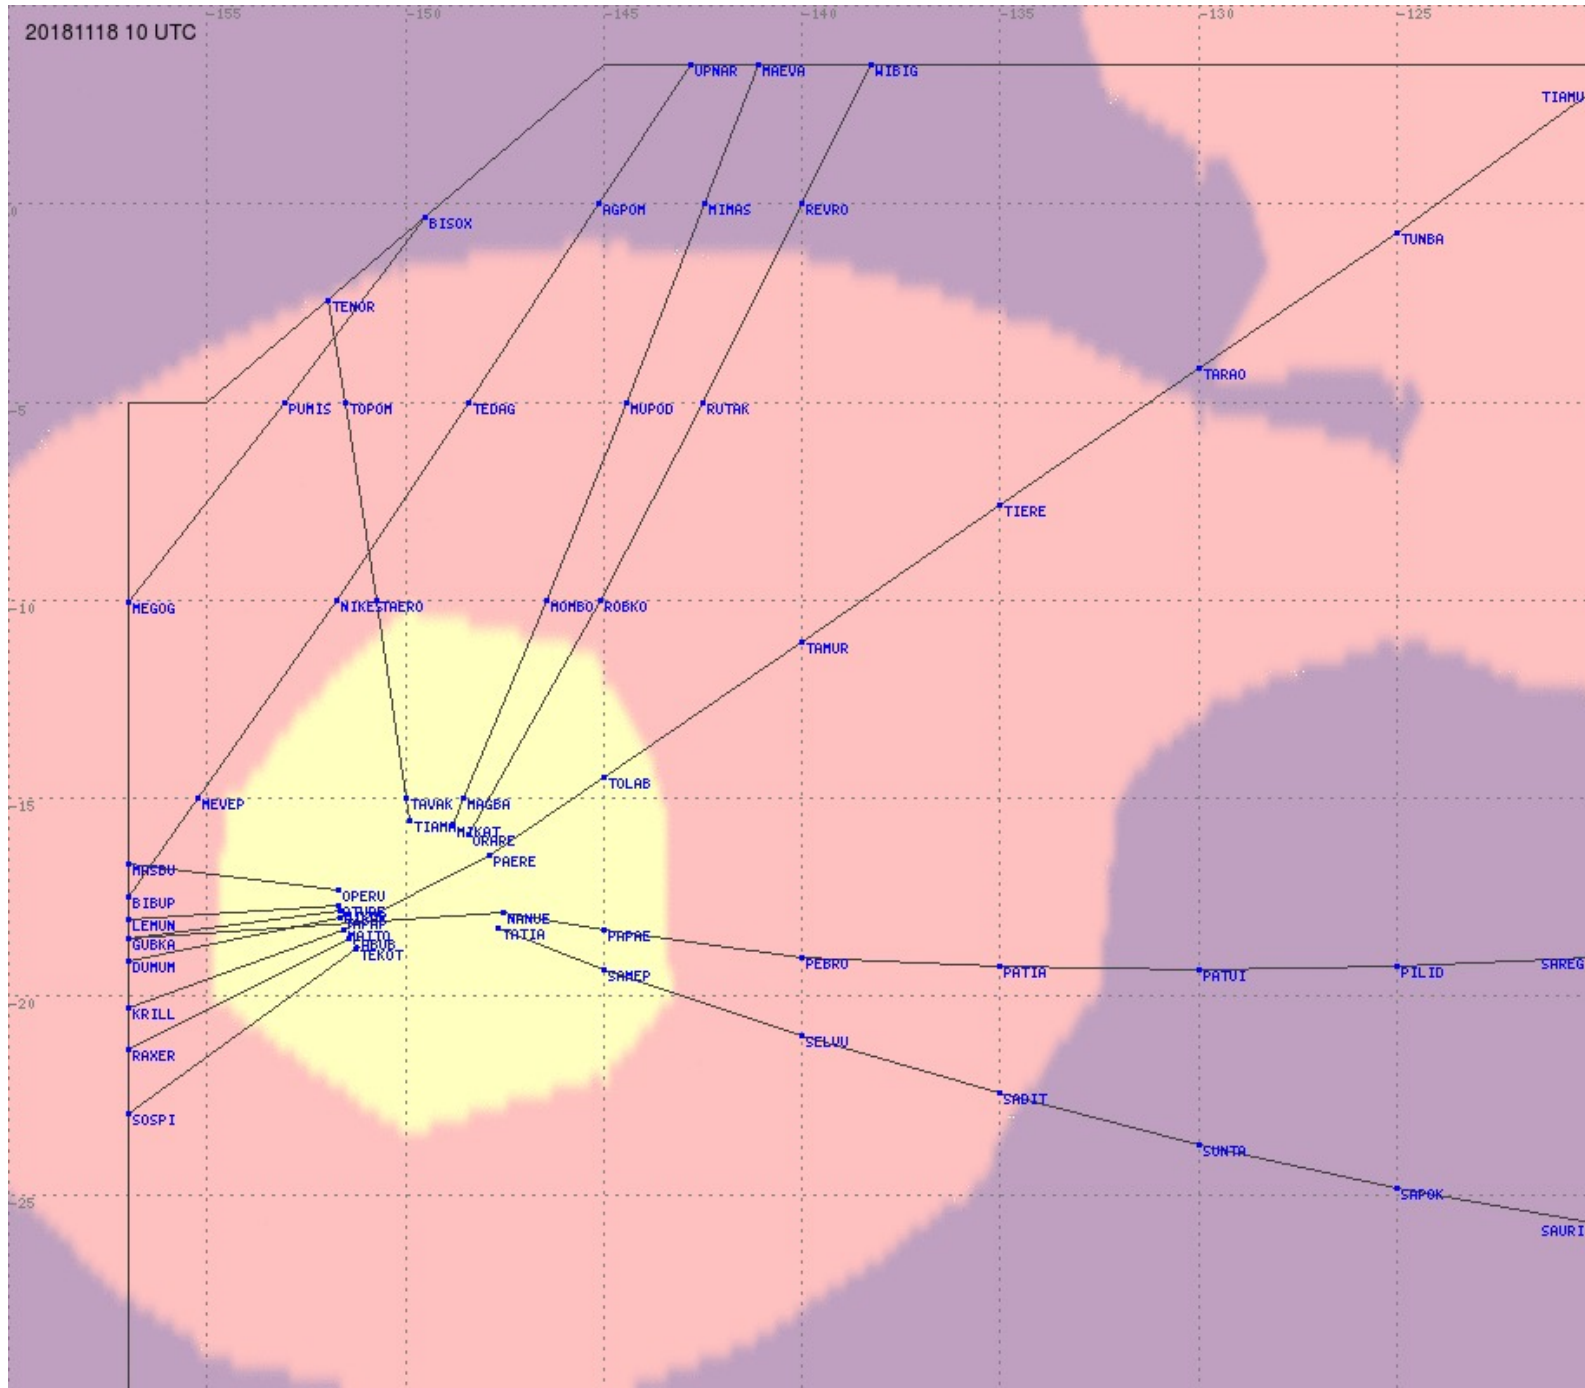

Tahiti FIR - HF Propag - 20181118

Tahiti FIR - HF Propag - 20181118

Tahiti FIR - HF Propag - 20181118

Tahiti FIR - HF Propag - 20181118

2.8 MHz 3.5 MHz 5.6 MHz 8.9 MHz 13.3 MHz 17.9 MHz None

Tahiti FIR - HF Propag - 20181118

Tahiti FIR - HF Propag - 20181118

2.8 MHz 3.5 MHz 5.6 MHz 8.9 MHz 13.3 MHz 17.9 MHz None

Tahiti FIR - HF Propag - 20181118

Tahiti FIR - HF Propag - 20181118

Tahiti FIR - HF Propag - 20181118

Tahiti FIR - HF Propag - 20181118