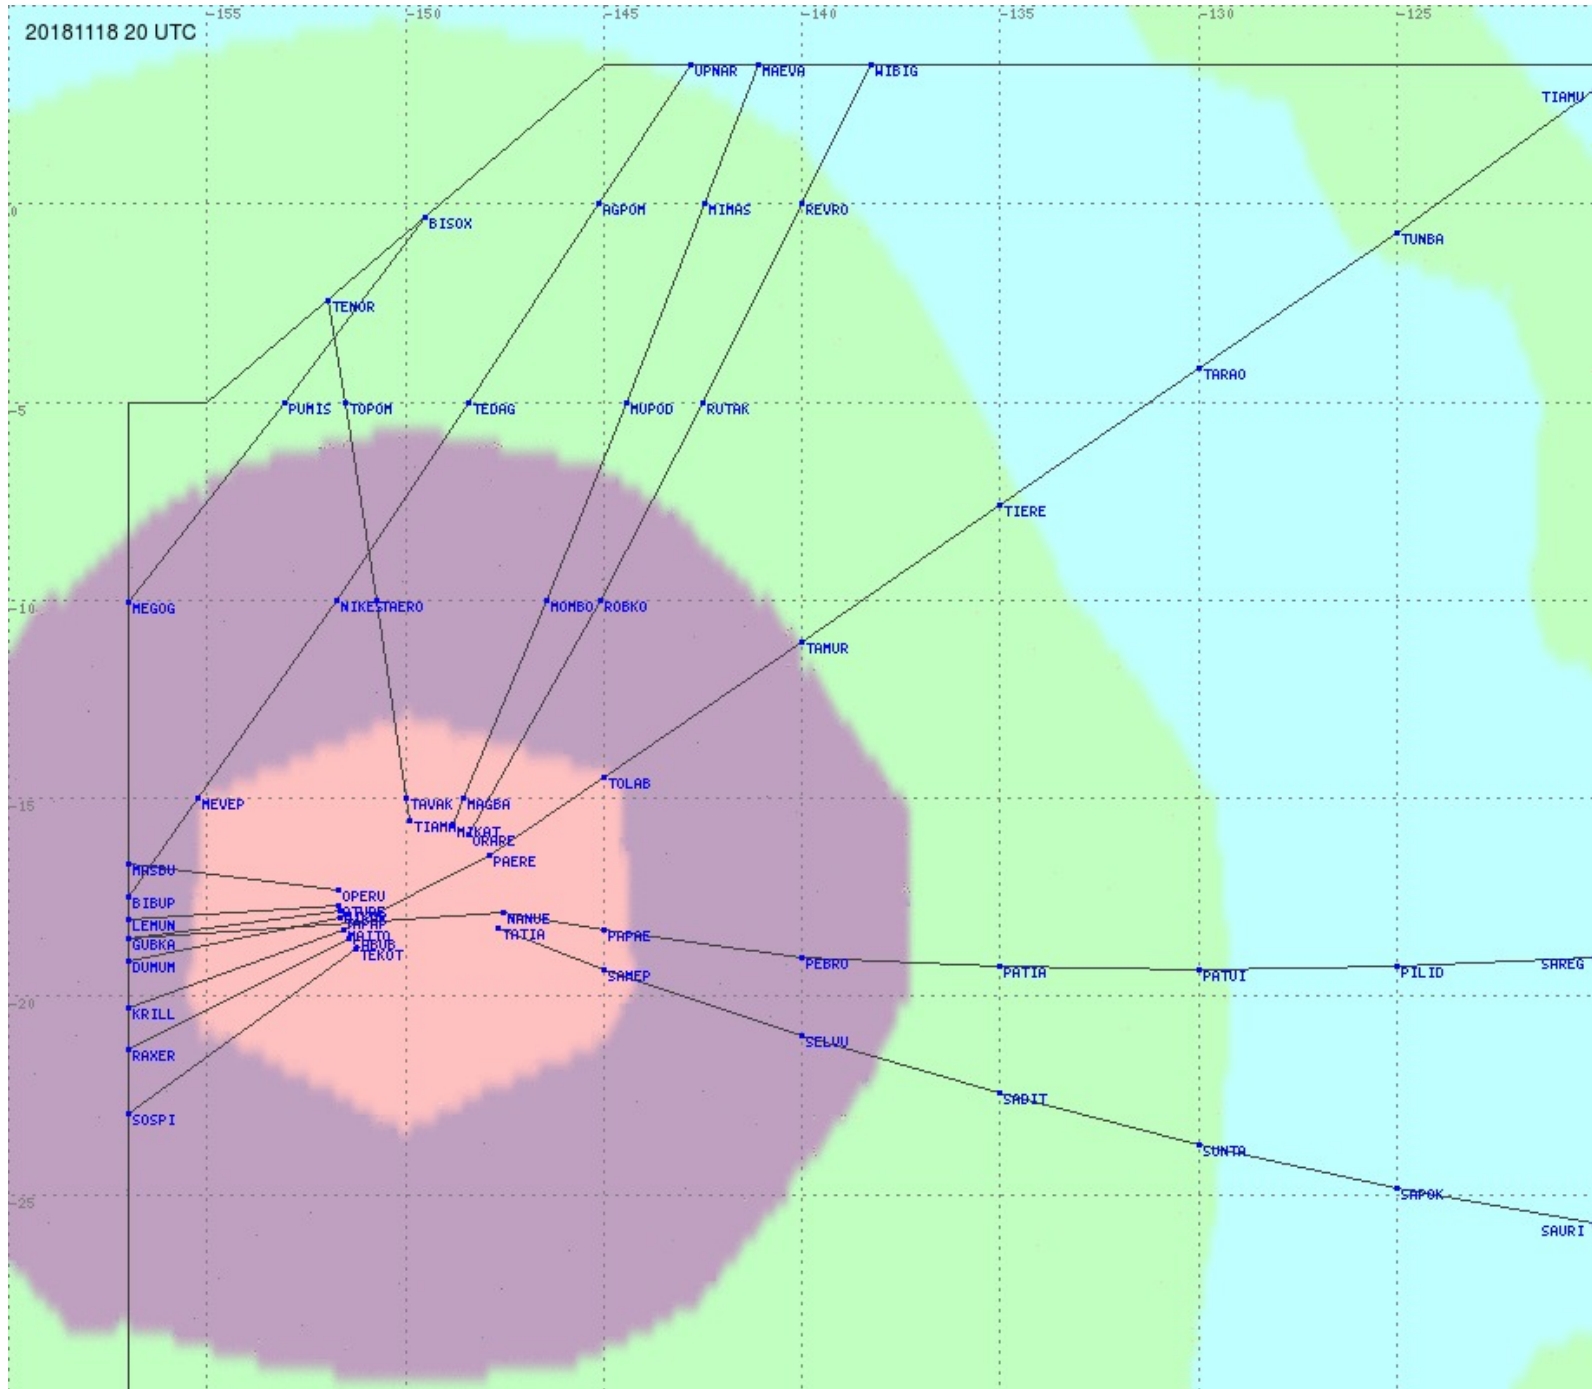

Tahiti FIR - HF Propag - 20181118

2.8 MHz
3.5 MHz
5.6 MHz
8.9 MHz
13.3 MHz
17.9 MHz
None

Tahiti FIR - HF Propag - 20181118

2.8 MHz 3.5 MHz 5.6 MHz 8.9 MHz 13.3 MHz 17.9 MHz None

Tahiti FIR - HF Propag - 20181118

Tahiti FIR - HF Propag - 20181118

2.8 MHz 3.5 MHz 5.6 MHz 8.9 MHz 13.3 MHz 17.9 MHz None

Tahiti FIR - HF Propag - 20181118

Tahiti FIR - HF Propag - 20181118

Tahiti FIR - HF Propag - 20181118

Tahiti FIR - HF Propag - 20181118

Tahiti FIR - HF Propag - 20181118

2.8 MHz 3.5 MHz 5.6 MHz 8.9 MHz 13.3 MHz 17.9 MHz None

Tahiti FIR - HF Propag - 20181118

Tahiti FIR - HF Propag - 20181118

Tahiti FIR - HF Propag - 20181118

2.8 MHz
3.5 MHz
5.6 MHz
8.9 MHz
13.3 MHz
17.9 MHz
None

Tahiti FIR - HF Propag - 20181118

Tahiti FIR - HF Propag - 20181118

2.8 MHz 3.5 MHz 5.6 MHz 8.9 MHz 13.3 MHz 17.9 MHz None

Tahiti FIR - HF Propag - 20181118

2.8 MHz 3.5 MHz 5.6 MHz 8.9 MHz 13.3 MHz 17.9 MHz None