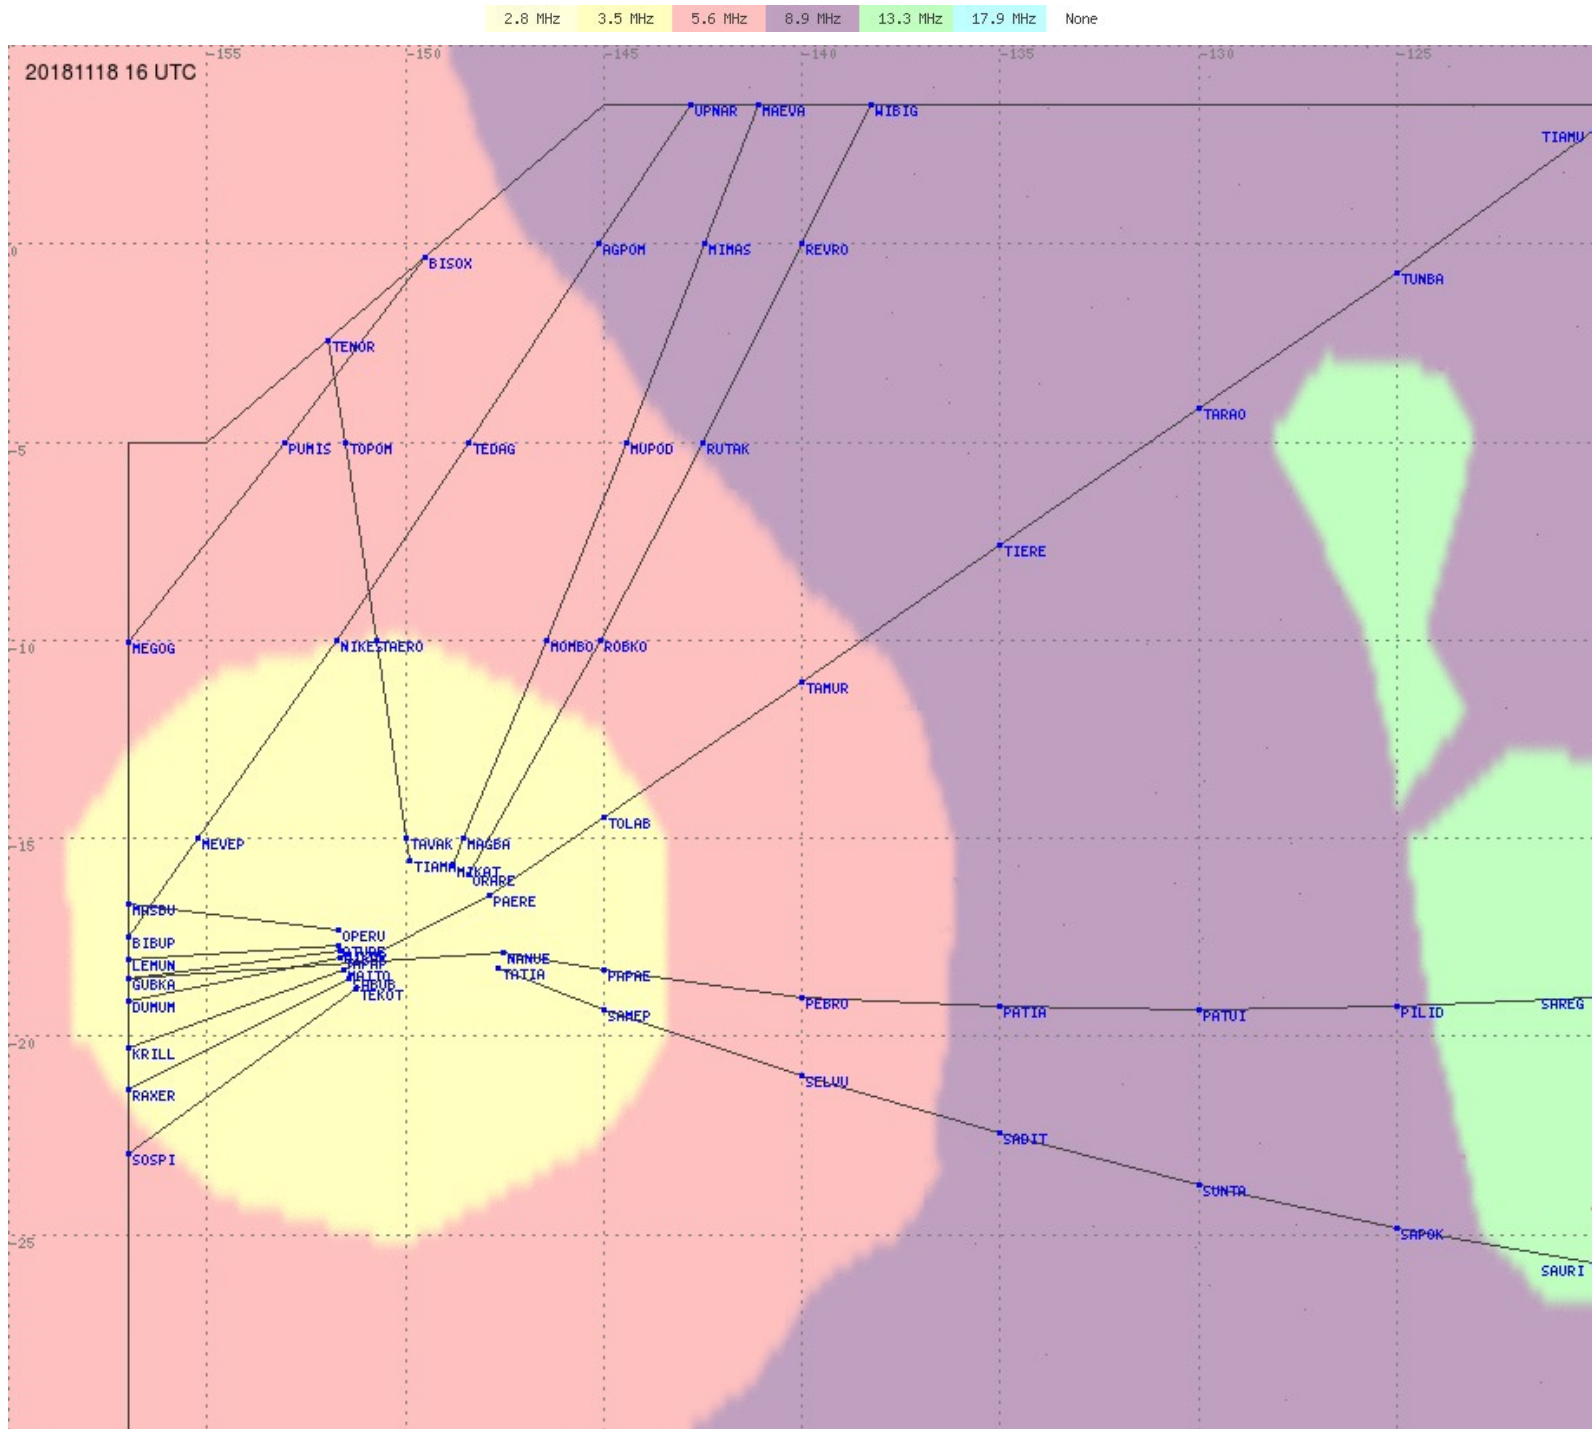

Tahiti FIR - HF Propag - 20181118

2.8 MHz
3.5 MHz
5.6 MHz
8.9 MHz
13.3 MHz
17.9 MHz
None

Tahiti FIR - HF Propag - 20181118

2.8 MHz 3.5 MHz 5.6 MHz 8.9 MHz 13.3 MHz 17.9 MHz None

Tahiti FIR - HF Propag - 20181118

Tahiti FIR - HF Propag - 20181118

Tahiti FIR - HF Propag - 20181118

Tahiti FIR - HF Propag - 20181118

Tahiti FIR - HF Propag - 20181118

2.8 MHz 3.5 MHz 5.6 MHz 8.9 MHz 13.3 MHz 17.9 MHz None

Tahiti FIR - HF Propag - 20181118

Tahiti FIR - HF Propag - 20181118

2.8 MHz 3.5 MHz 5.6 MHz 8.9 MHz 13.3 MHz 17.9 MHz None

Tahiti FIR - HF Propag - 20181118

Tahiti FIR - HF Propag - 20181118

Tahiti FIR - HF Propag - 20181118

Tahiti FIR - HF Propag - 20181118

Tahiti FIR - HF Propag - 20181118

2.8 MHz 3.5 MHz 5.6 MHz 8.9 MHz 13.3 MHz 17.9 MHz None

Tahiti FIR - HF Propag - 20181118

Tahiti FIR - HF Propag - 20181118

Tahiti FIR - HF Propag - 20181118

2.8 MHz
3.5 MHz
5.6 MHz
8.9 MHz
13.3 MHz
17.9 MHz
None