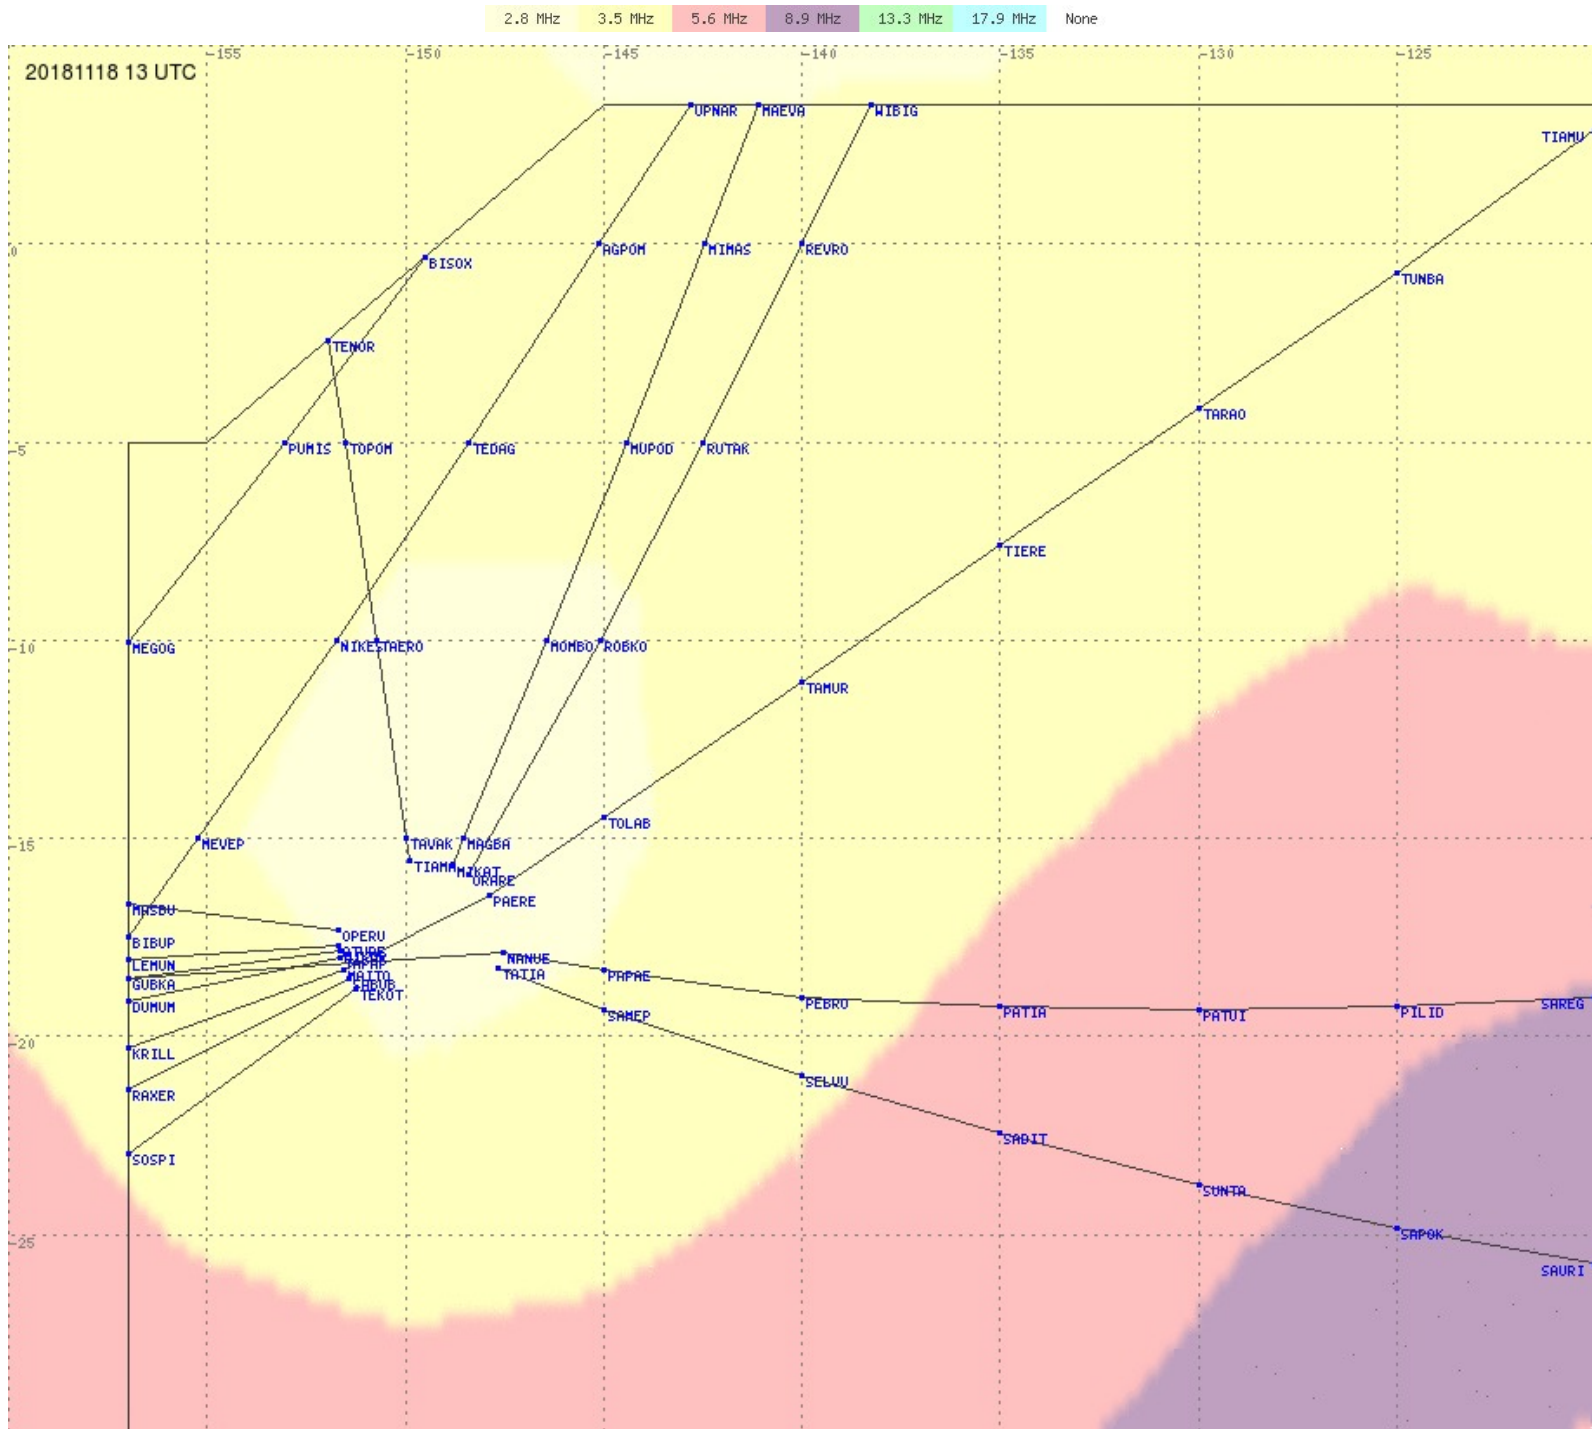

Tahiti FIR - HF Propag - 20181118

Tahiti FIR - HF Propag - 20181118

Tahiti FIR - HF Propag - 20181118

Tahiti FIR - HF Propag - 20181118

2.8 MHz 3.5 MHz 5.6 MHz 8.9 MHz 13.3 MHz 17.9 MHz None

Tahiti FIR - HF Propag - 20181118

Tahiti FIR - HF Propag - 20181118

2.8 MHz 3.5 MHz 5.6 MHz 8.9 MHz 13.3 MHz 17.9 MHz None

Tahiti FIR - HF Propag - 20181118

Tahiti FIR - HF Propag - 20181118

Tahiti FIR - HF Propag - 20181118

Tahiti FIR - HF Propag - 20181118

Tahiti FIR - HF Propag - 20181118

2.8 MHz 3.5 MHz 5.6 MHz 8.9 MHz 13.3 MHz 17.9 MHz None

Tahiti FIR - HF Propag - 20181118

Tahiti FIR - HF Propag - 20181118

Tahiti FIR - HF Propag - 20181118

2.8 MHz
3.5 MHz
5.6 MHz
8.9 MHz
13.3 MHz
17.9 MHz
None