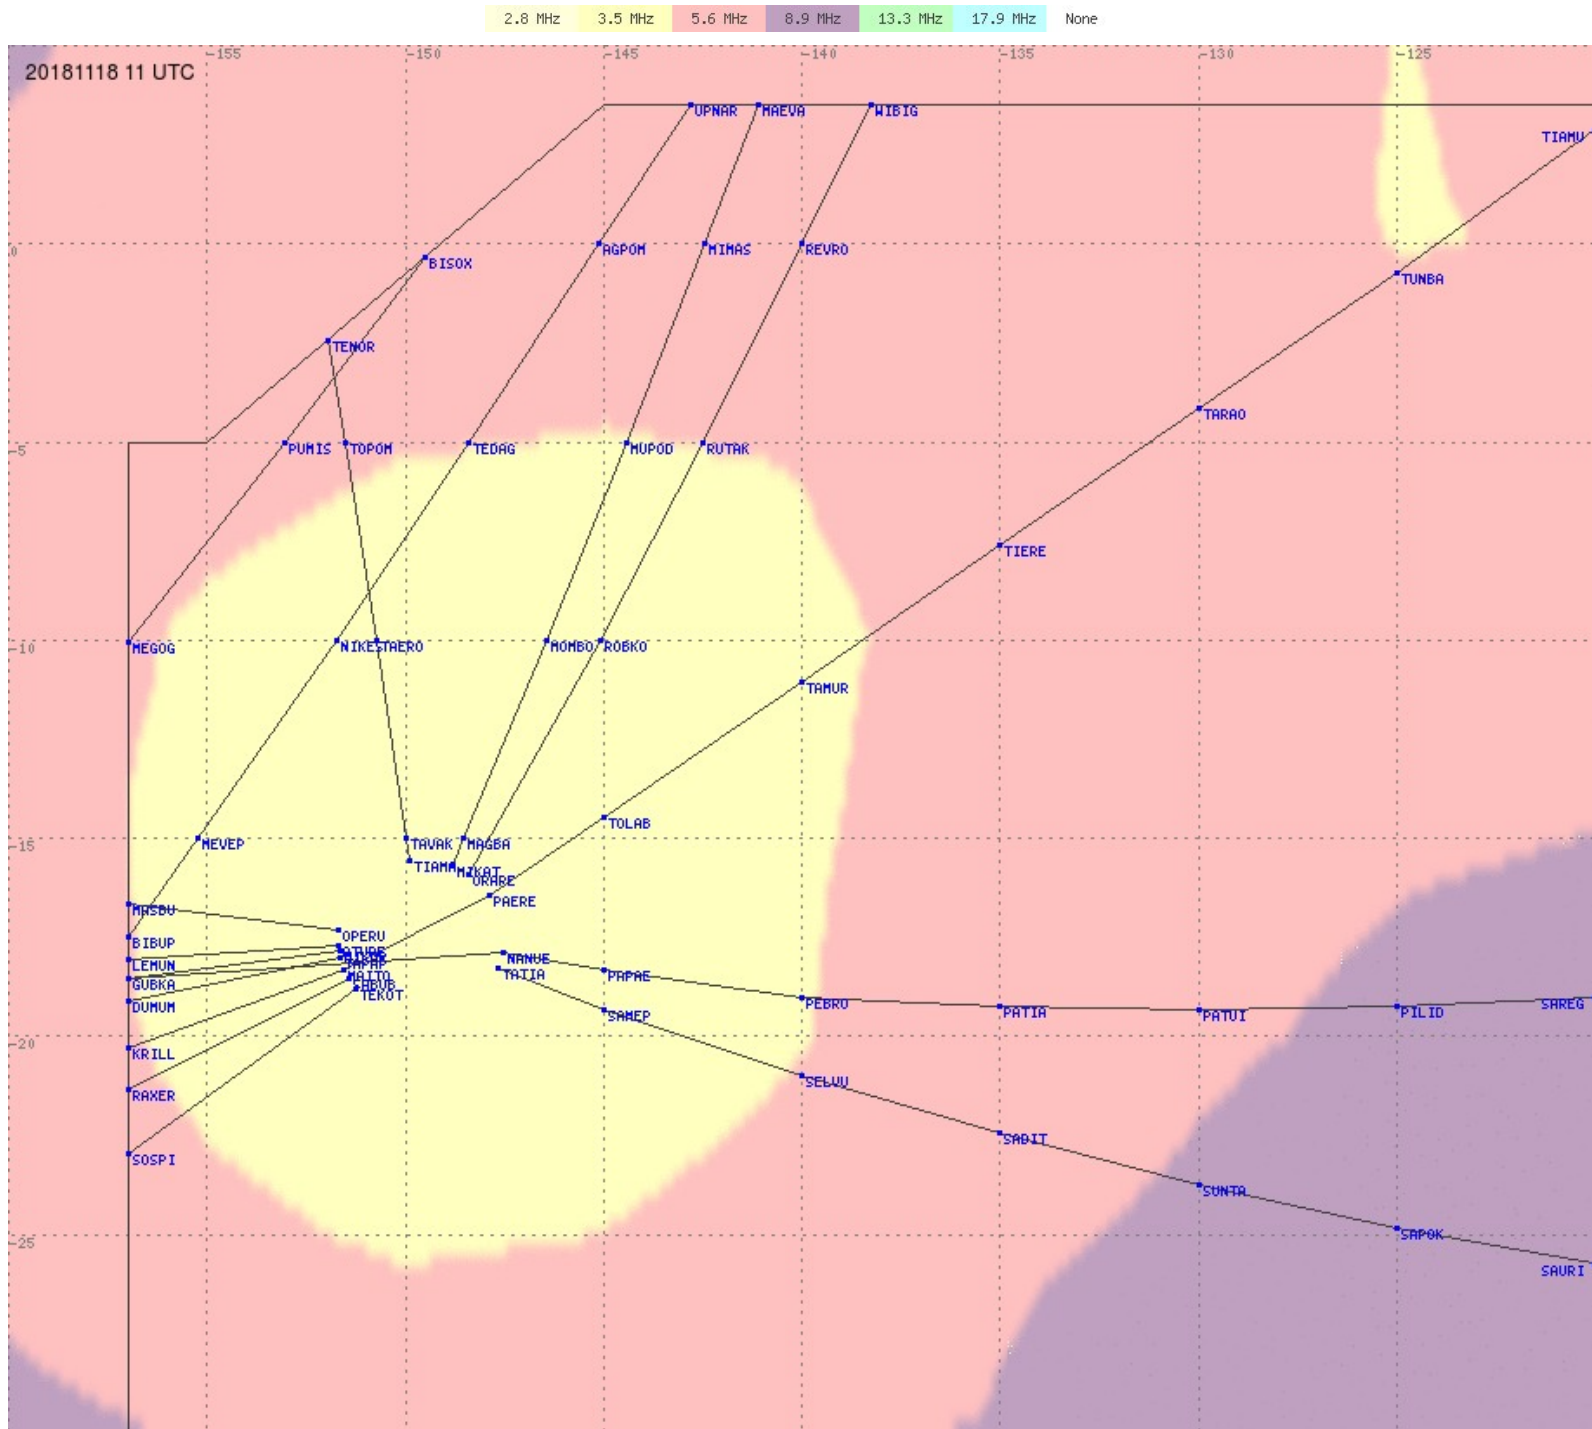

Tahiti FIR - HF Propag - 20181118

2.8 MHz
3.5 MHz
5.6 MHz
8.9 MHz
13.3 MHz
17.9 MHz
None

Tahiti FIR - HF Propag - 20181118

2.8 MHz 3.5 MHz 5.6 MHz 8.9 MHz 13.3 MHz 17.9 MHz None

Tahiti FIR - HF Propag - 20181118

2.8 MHz 3.5 MHz 5.6 MHz 8.9 MHz 13.3 MHz 17.9 MHz None

Tahiti FIR - HF Propag - 20181118

2.8 MHz 3.5 MHz 5.6 MHz 8.9 MHz 13.3 MHz 17.9 MHz None

Tahiti FIR - HF Propag - 20181118

2.8 MHz 3.5 MHz 5.6 MHz 8.9 MHz 13.3 MHz 17.9 MHz None

Tahiti FIR - HF Propag - 20181118

Tahiti FIR - HF Propag - 20181118

Tahiti FIR - HF Propag - 20181118

Tahiti FIR - HF Propag - 20181118

2.8 MHz 3.5 MHz 5.6 MHz 8.9 MHz 13.3 MHz 17.9 MHz None

Tahiti FIR - HF Propag - 20181118

Tahiti FIR - HF Propag - 20181118

2.8 MHz 3.5 MHz 5.6 MHz 8.9 MHz 13.3 MHz 17.9 MHz None

Tahiti FIR - HF Propag - 20181118

Tahiti FIR - HF Propag - 20181118

Tahiti FIR - HF Propag - 20181118

Tahiti FIR - HF Propag - 20181118