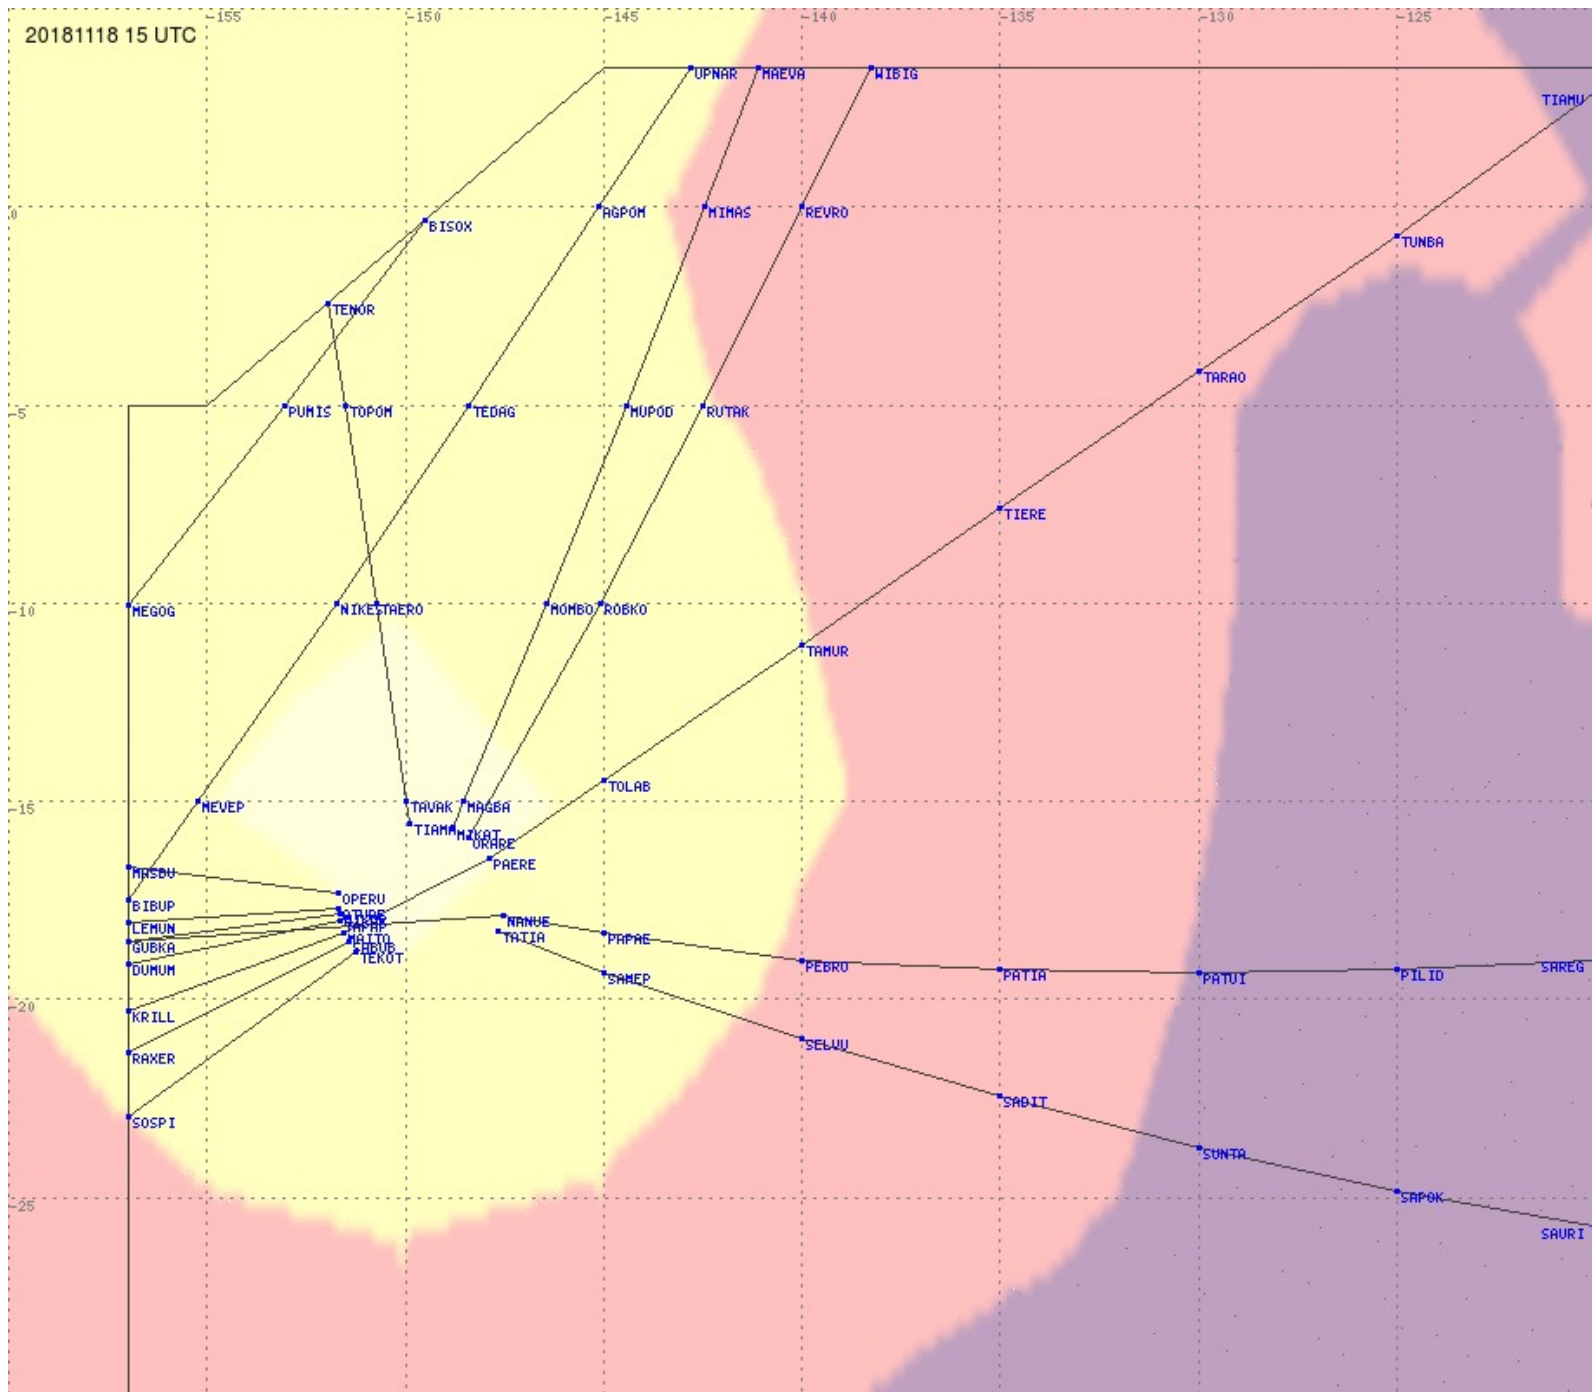

Tahiti FIR - HF Propag - 20181118

Tahiti FIR - HF Propag - 20181118

Tahiti FIR - HF Propag - 20181118

Tahiti FIR - HF Propag - 20181118

2.8 MHz 3.5 MHz 5.6 MHz 8.9 MHz 13.3 MHz 17.9 MHz None

Tahiti FIR - HF Propag - 20181118

Tahiti FIR - HF Propag - 20181118

2.8 MHz 3.5 MHz 5.6 MHz 8.9 MHz 13.3 MHz 17.9 MHz None

Tahiti FIR - HF Propag - 20181118

Tahiti FIR - HF Propag - 20181118

Tahiti FIR - HF Propag - 20181118

Tahiti FIR - HF Propag - 20181118

Tahiti FIR - HF Propag - 20181118

2.8 MHz 3.5 MHz 5.6 MHz 8.9 MHz 13.3 MHz 17.9 MHz None

Tahiti FIR - HF Propag - 20181118

Tahiti FIR - HF Propag - 20181118

Tahiti FIR - HF Propag - 20181118

2.8 MHz
3.5 MHz
5.6 MHz
8.9 MHz
13.3 MHz
17.9 MHz
None