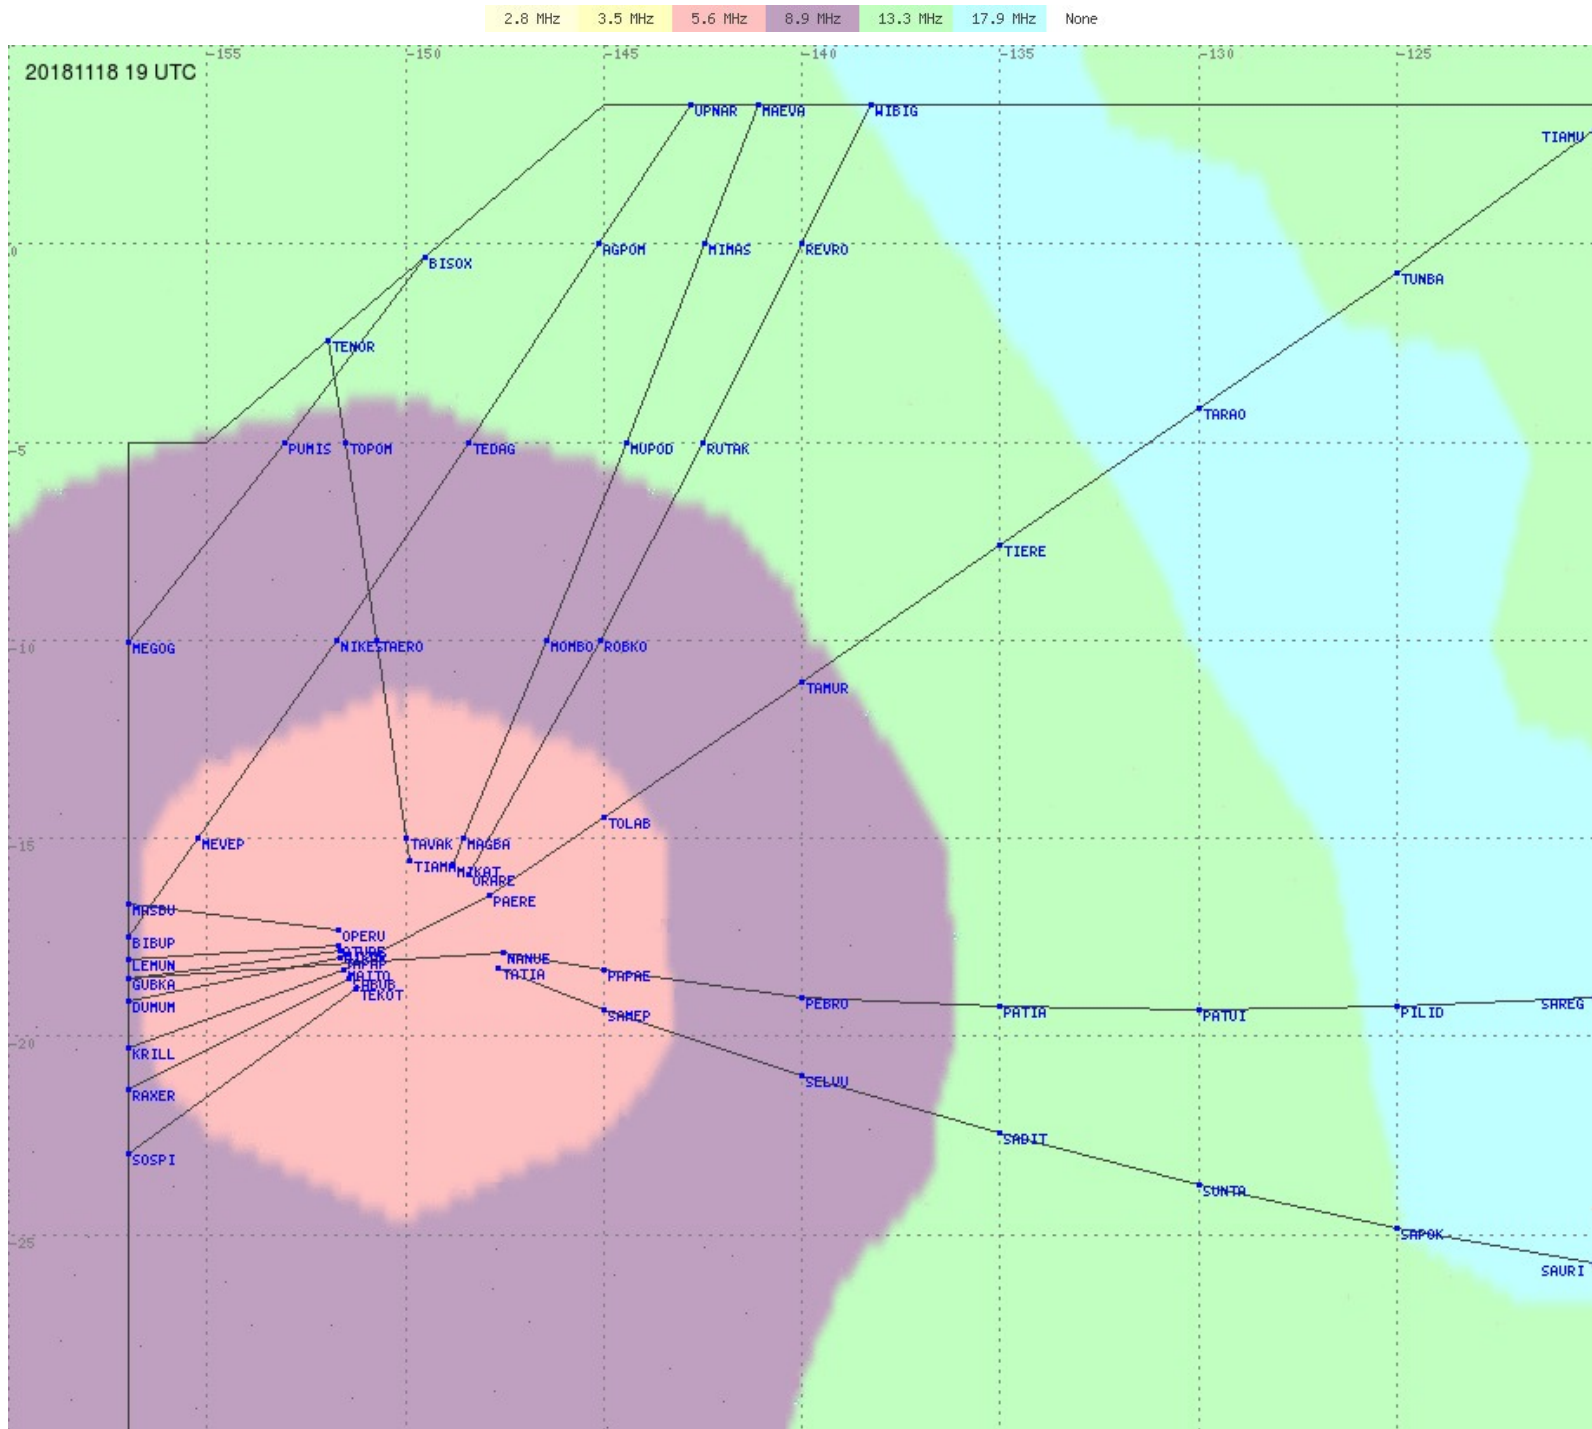

Tahiti FIR - HF Propag - 20181118

2.8 MHz
3.5 MHz
5.6 MHz
8.9 MHz
13.3 MHz
17.9 MHz
None

Tahiti FIR - HF Propag - 20181118

2.8 MHz 3.5 MHz 5.6 MHz 8.9 MHz 13.3 MHz 17.9 MHz None

Tahiti FIR - HF Propag - 20181118

Tahiti FIR - HF Propag - 20181118

2.8 MHz 3.5 MHz 5.6 MHz 8.9 MHz 13.3 MHz 17.9 MHz None

Tahiti FIR - HF Propag - 20181118

Tahiti FIR - HF Propag - 20181118

Tahiti FIR - HF Propag - 20181118

Tahiti FIR - HF Propag - 20181118

Tahiti FIR - HF Propag - 20181118

2.8 MHz 3.5 MHz 5.6 MHz 8.9 MHz 13.3 MHz 17.9 MHz None

Tahiti FIR - HF Propag - 20181118

Tahiti FIR - HF Propag - 20181118

Tahiti FIR - HF Propag - 20181118

2.8 MHz
3.5 MHz
5.6 MHz
8.9 MHz
13.3 MHz
17.9 MHz
None

Tahiti FIR - HF Propag - 20181118

Tahiti FIR - HF Propag - 20181118

2.8 MHz 3.5 MHz 5.6 MHz 8.9 MHz 13.3 MHz 17.9 MHz None

Tahiti FIR - HF Propag - 20181118

2.8 MHz 3.5 MHz 5.6 MHz 8.9 MHz 13.3 MHz 17.9 MHz None