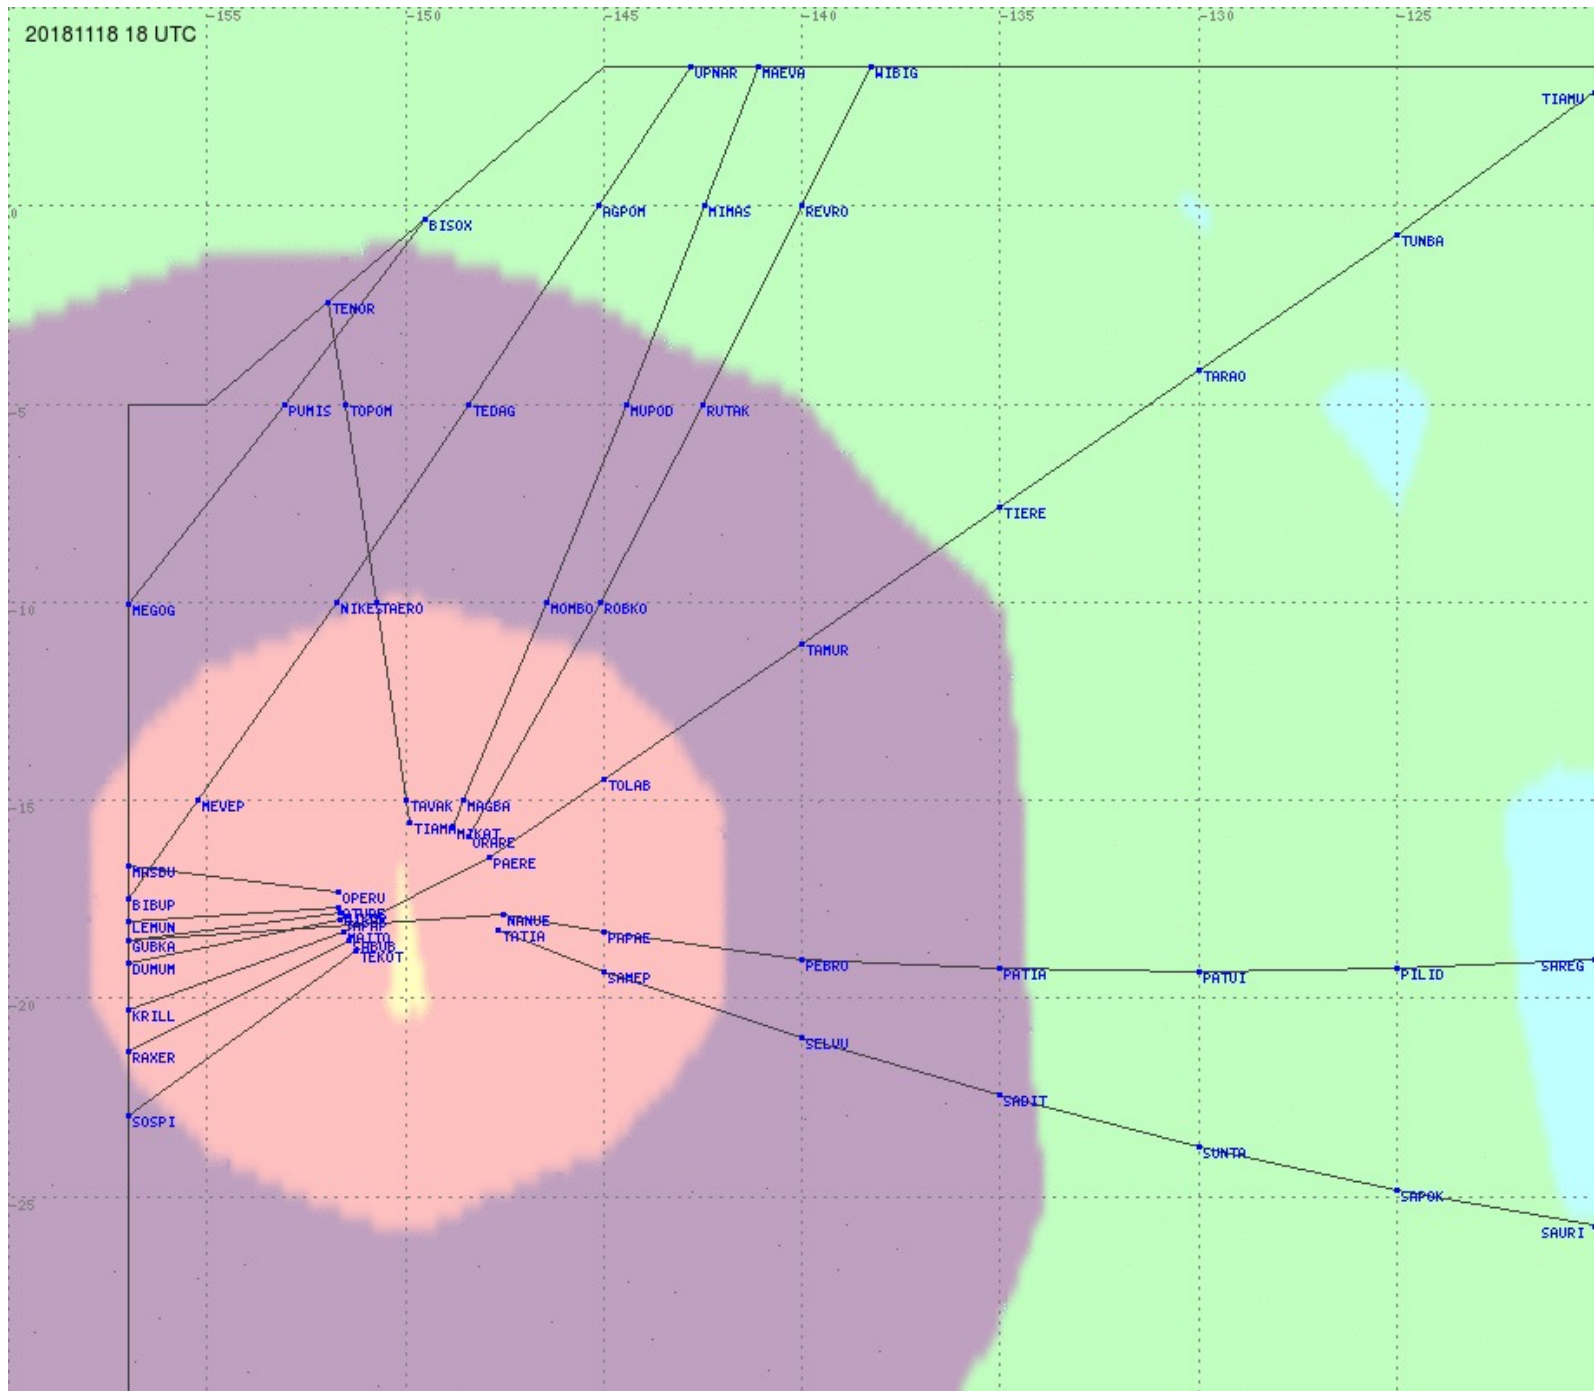

Tahiti FIR - HF Propag - 20181118

2.8 MHz
3.5 MHz
5.6 MHz
8.9 MHz
13.3 MHz
17.9 MHz
None

Tahiti FIR - HF Propag - 20181118

2.8 MHz 3.5 MHz 5.6 MHz 8.9 MHz 13.3 MHz 17.9 MHz None

Tahiti FIR - HF Propag - 20181118

Tahiti FIR - HF Propag - 20181118

2.8 MHz 3.5 MHz 5.6 MHz 8.9 MHz 13.3 MHz 17.9 MHz None

Tahiti FIR - HF Propag - 20181118

Tahiti FIR - HF Propag - 20181118

Tahiti FIR - HF Propag - 20181118

Tahiti FIR - HF Propag - 20181118

Tahiti FIR - HF Propag - 20181118

2.8 MHz 3.5 MHz 5.6 MHz 8.9 MHz 13.3 MHz 17.9 MHz None

Tahiti FIR - HF Propag - 20181118

Tahiti FIR - HF Propag - 20181118

Tahiti FIR - HF Propag - 20181118

2.8 MHz
3.5 MHz
5.6 MHz
8.9 MHz
13.3 MHz
17.9 MHz
None

Tahiti FIR - HF Propag - 20181118

Tahiti FIR - HF Propag - 20181118

2.8 MHz 3.5 MHz 5.6 MHz 8.9 MHz 13.3 MHz 17.9 MHz None

Tahiti FIR - HF Propag - 20181118

2.8 MHz 3.5 MHz 5.6 MHz 8.9 MHz 13.3 MHz 17.9 MHz None