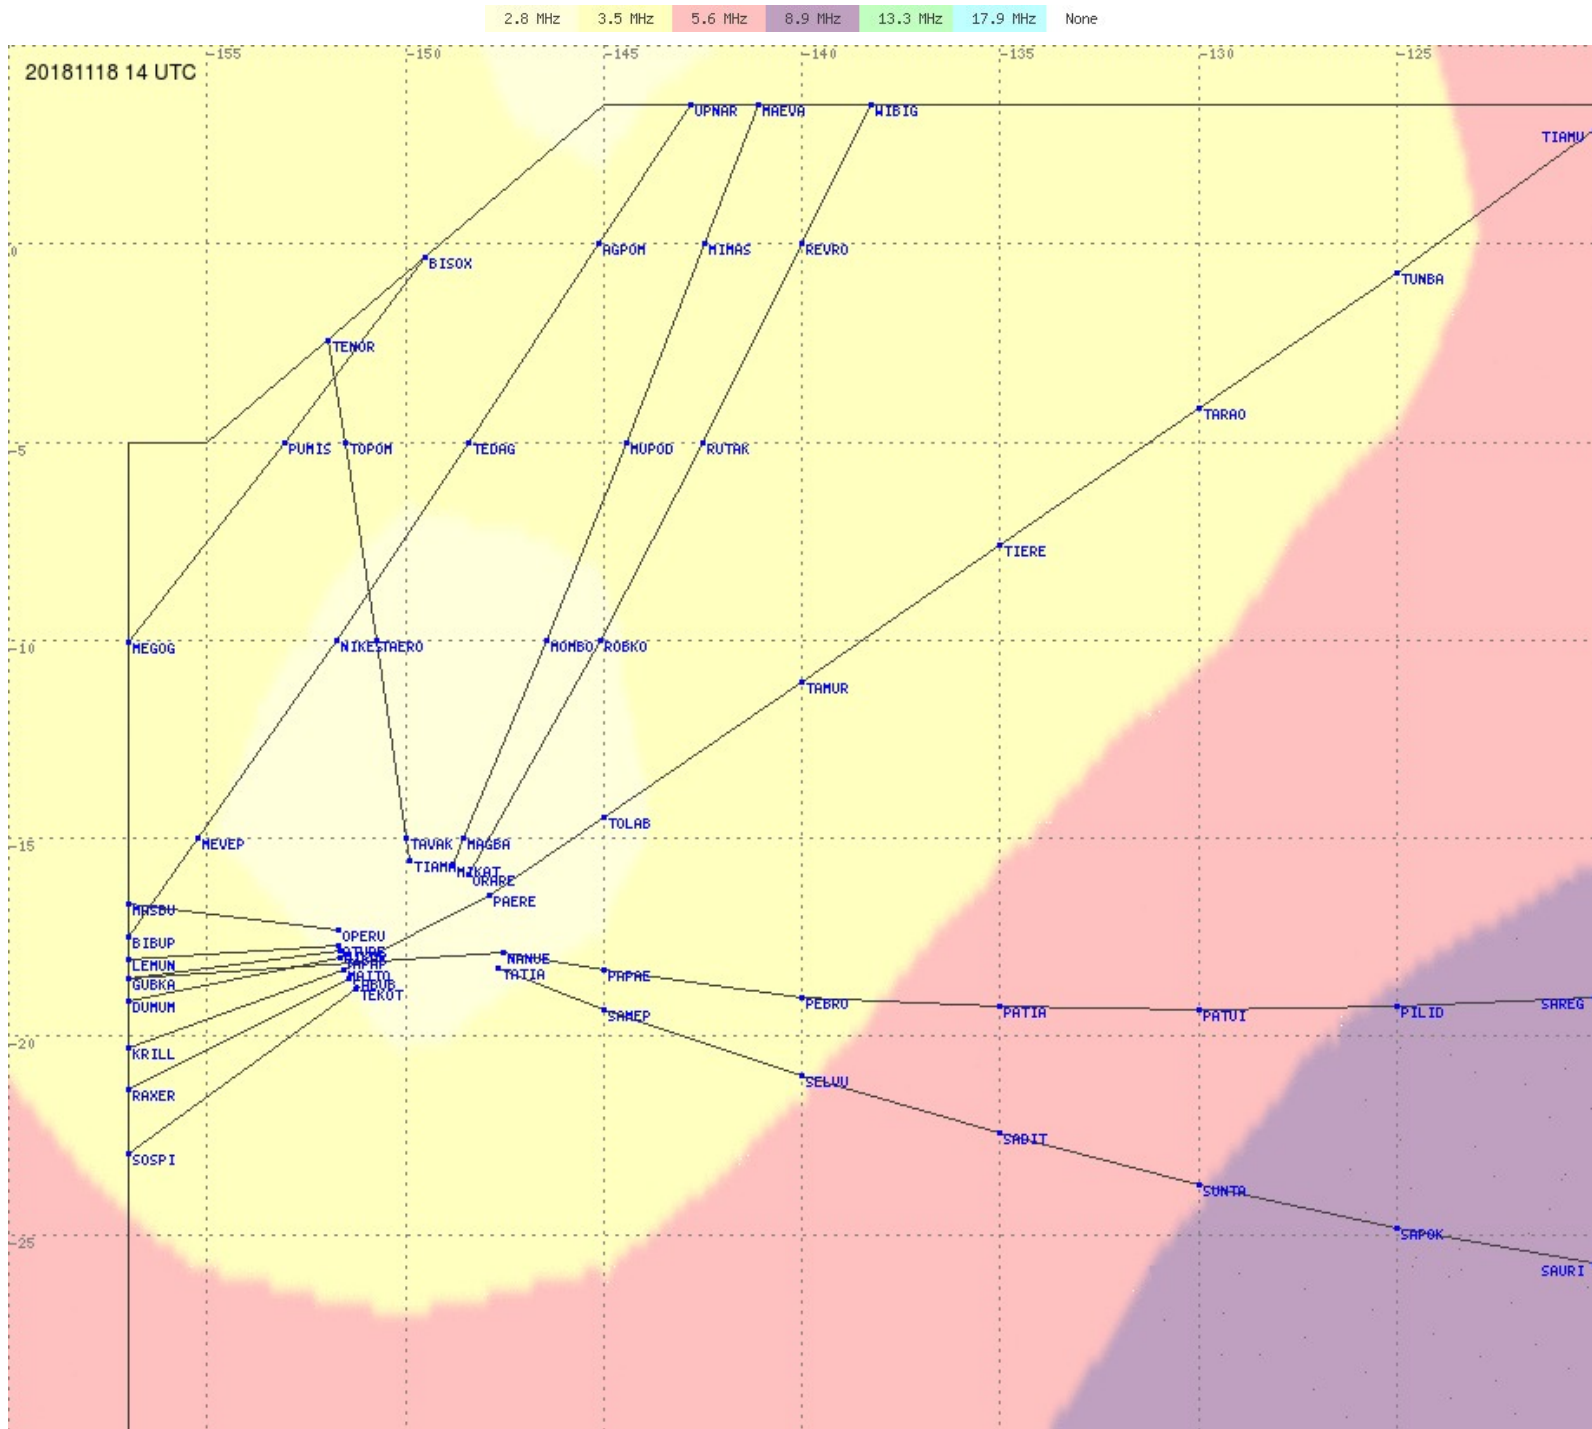

Tahiti FIR - HF Propag - 20181118

Tahiti FIR - HF Propag - 20181118

Tahiti FIR - HF Propag - 20181118

Tahiti FIR - HF Propag - 20181118

2.8 MHz 3.5 MHz 5.6 MHz 8.9 MHz 13.3 MHz 17.9 MHz None

Tahiti FIR - HF Propag - 20181118

Tahiti FIR - HF Propag - 20181118

2.8 MHz 3.5 MHz 5.6 MHz 8.9 MHz 13.3 MHz 17.9 MHz None

Tahiti FIR - HF Propag - 20181118

Tahiti FIR - HF Propag - 20181118

Tahiti FIR - HF Propag - 20181118

Tahiti FIR - HF Propag - 20181118

Tahiti FIR - HF Propag - 20181118

2.8 MHz 3.5 MHz 5.6 MHz 8.9 MHz 13.3 MHz 17.9 MHz None

Tahiti FIR - HF Propag - 20181118

Tahiti FIR - HF Propag - 20181118

Tahiti FIR - HF Propag - 20181118

2.8 MHz
3.5 MHz
5.6 MHz
8.9 MHz
13.3 MHz
17.9 MHz
None