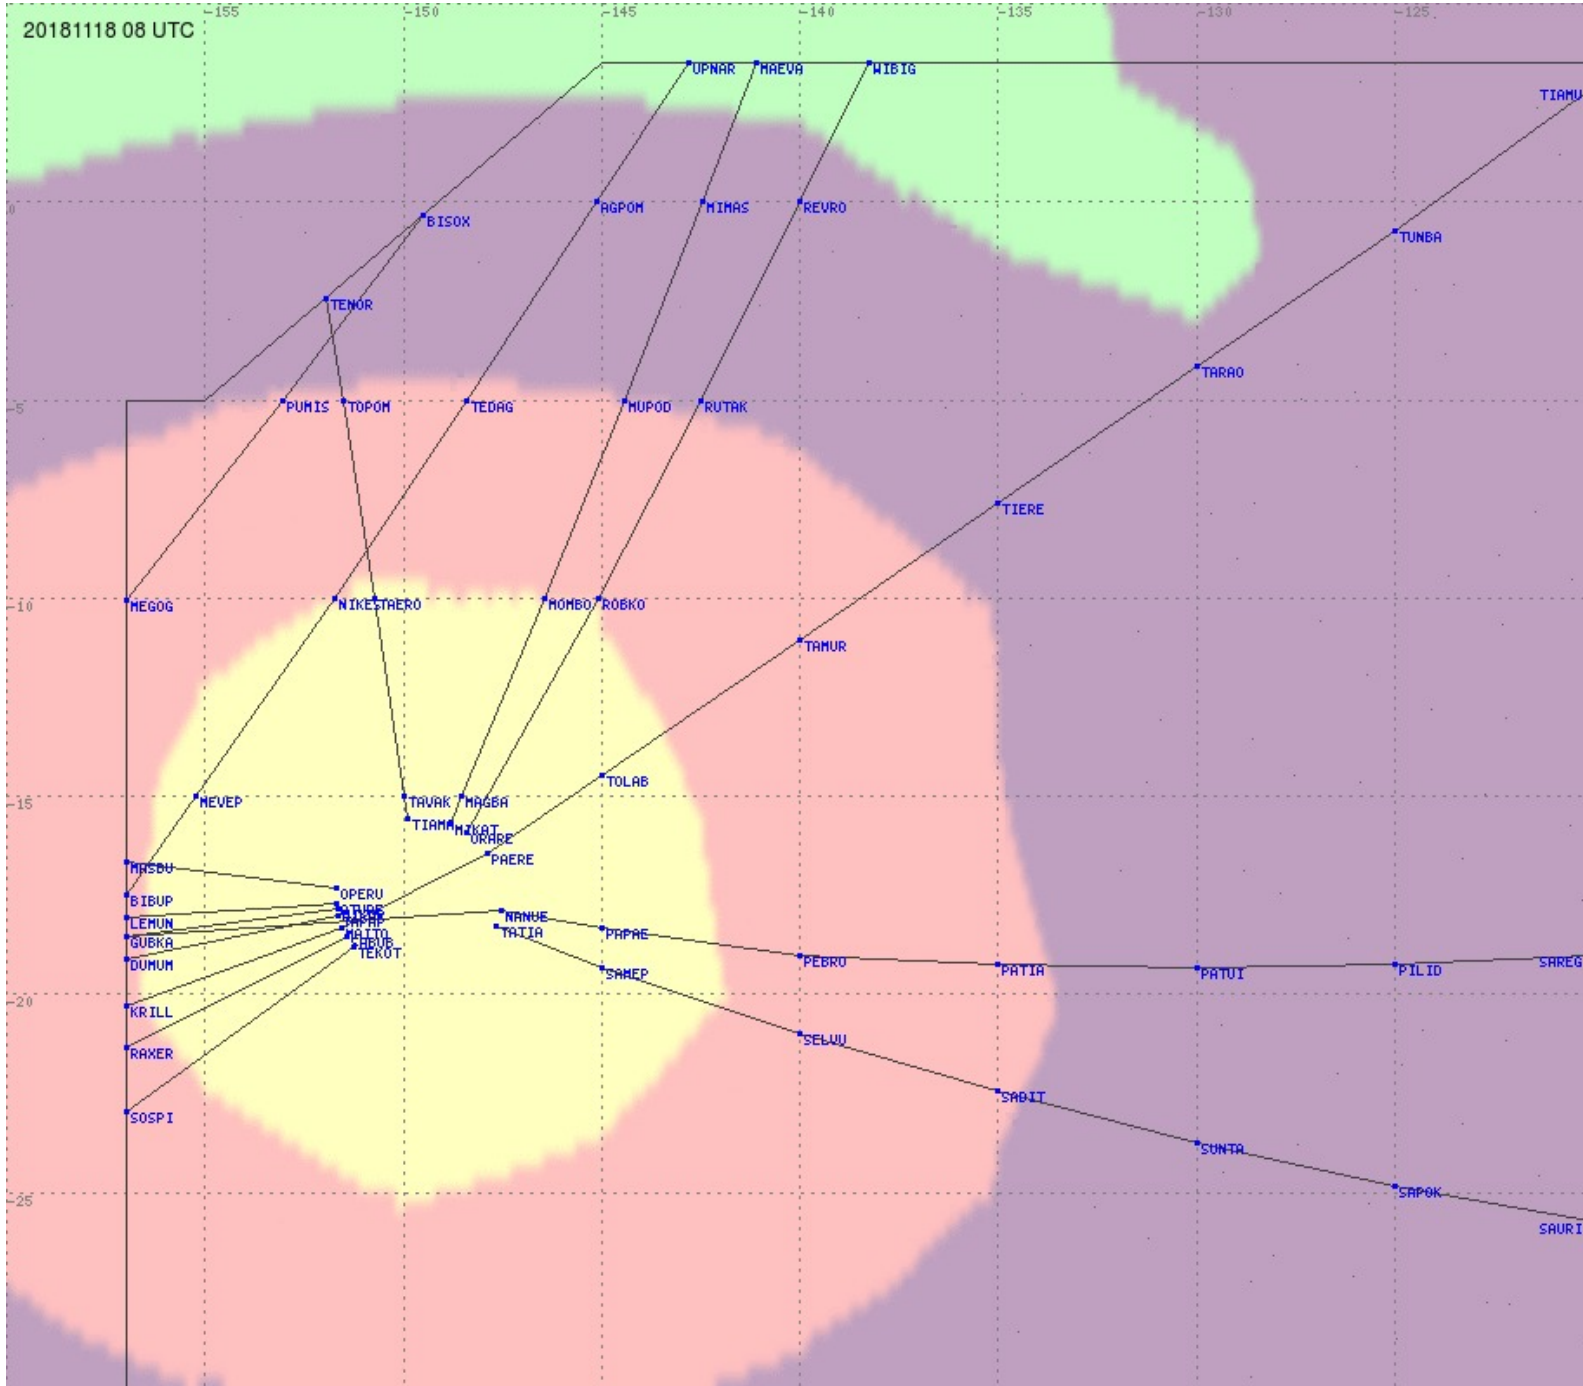

2.8 MHz 3.5 MHz 5.6 MHz 8.9 MHz 13.3 MHz 17.9 MHz None

Tahiti FIR - HF Propag - 20181118

2.8 MHz 3.5 MHz 5.6 MHz 8.9 MHz 13.3 MHz 17.9 MHz None

Tahiti FIR - HF Propag - 20181118

2.8 MHz 3.5 MHz 5.6 MHz 8.9 MHz 13.3 MHz 17.9 MHz None

Tahiti FIR - HF Propag - 20181118

Tahiti FIR - HF Propag - 20181118

Tahiti FIR - HF Propag - 20181118

Tahiti FIR - HF Propag - 20181118

2.8 MHz 3.5 MHz 5.6 MHz 8.9 MHz 13.3 MHz 17.9 MHz None

Tahiti FIR - HF Propag - 20181118

Tahiti FIR - HF Propag - 20181118

2.8 MHz 3.5 MHz 5.6 MHz 8.9 MHz 13.3 MHz 17.9 MHz None

Tahiti FIR - HF Propag - 20181118

Tahiti FIR - HF Propag - 20181118

Tahiti FIR - HF Propag - 20181118

Tahiti FIR - HF Propag - 20181118

Tahiti FIR - HF Propag - 20181118

2.8 MHz 3.5 MHz 5.6 MHz 8.9 MHz 13.3 MHz 17.9 MHz None

Tahiti FIR - HF Propag - 20181118

Tahiti FIR - HF Propag - 20181118

Tahiti FIR - HF Propag - 20181118

2.8 MHz
3.5 MHz
5.6 MHz
8.9 MHz
13.3 MHz
17.9 MHz
None