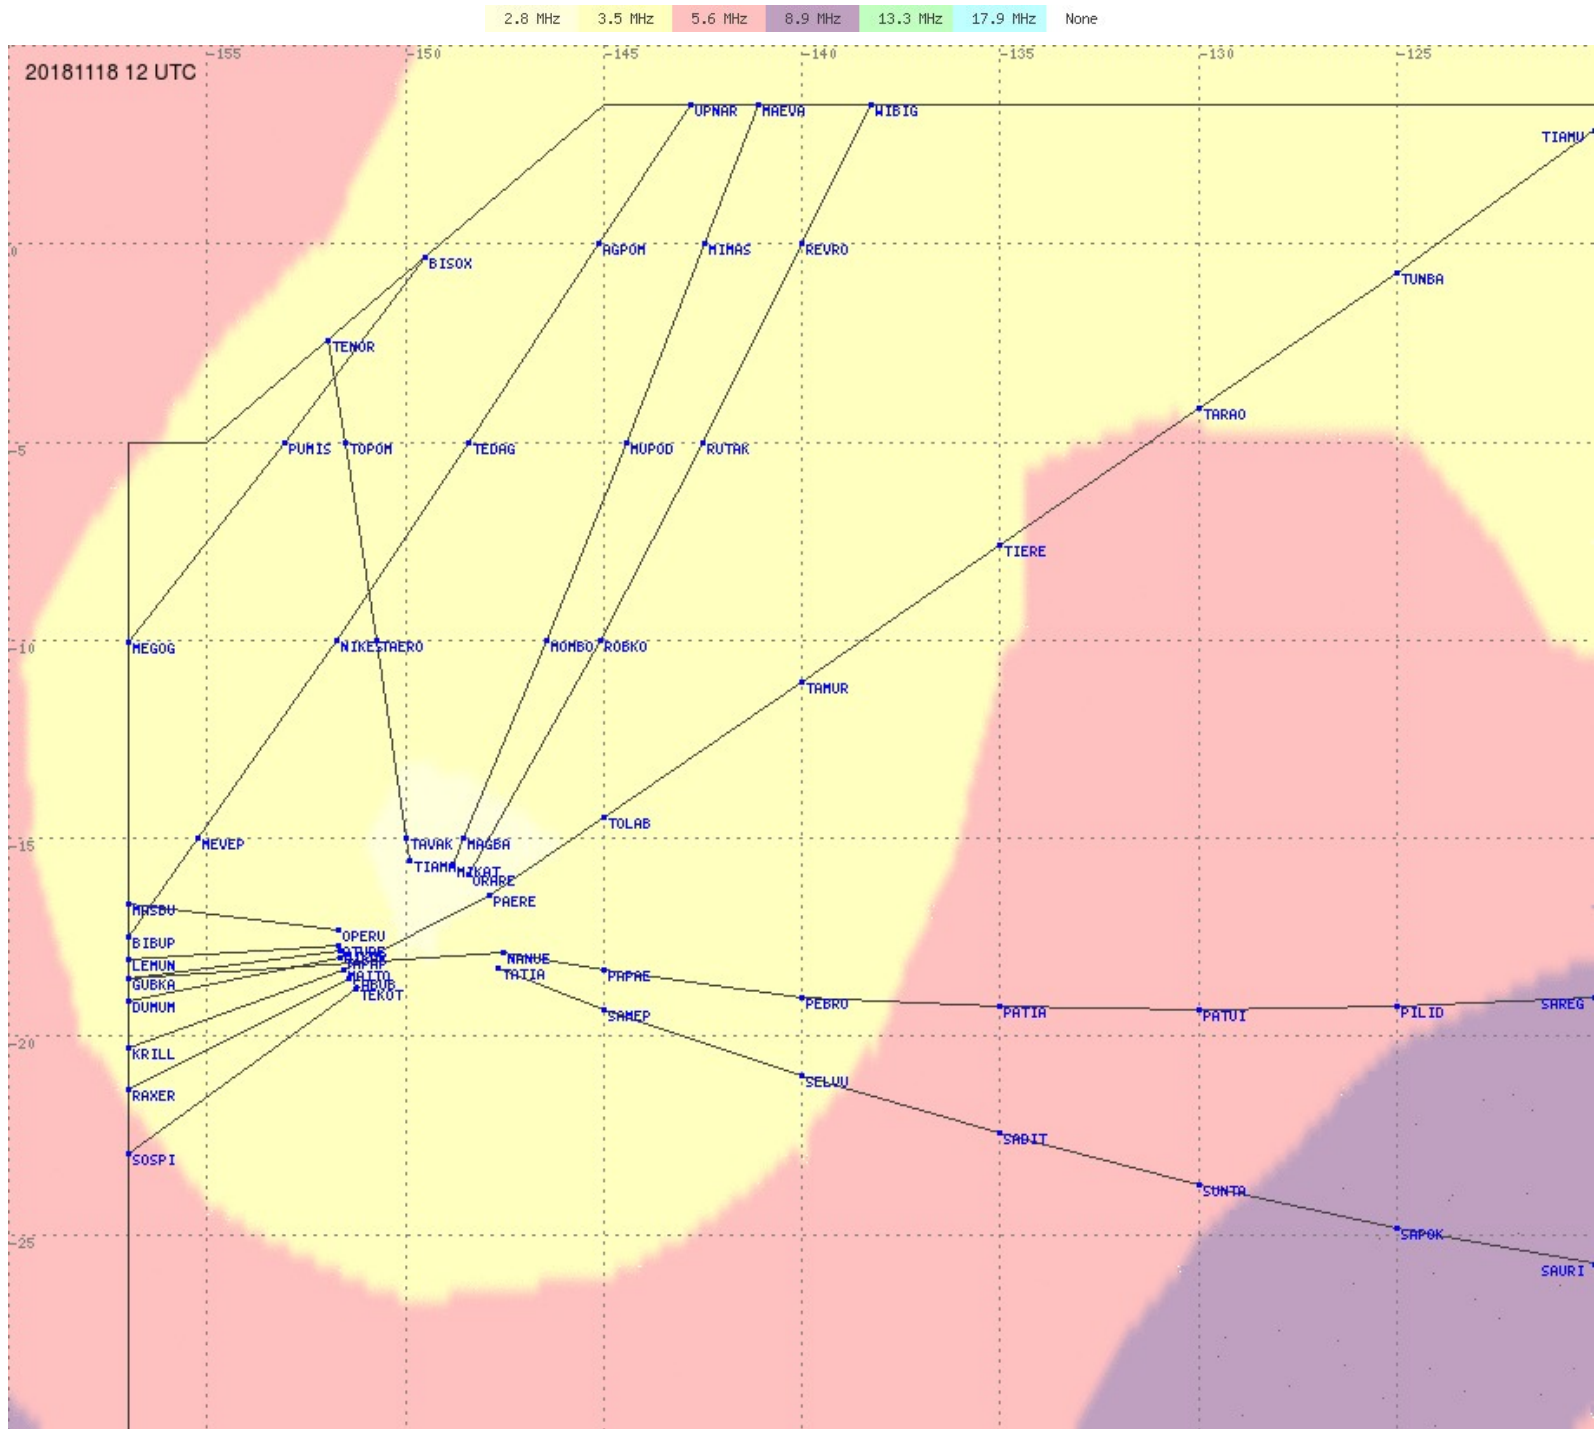

Tahiti FIR - HF Propag - 20181118

Tahiti FIR - HF Propag - 20181118

Tahiti FIR - HF Propag - 20181118

Tahiti FIR - HF Propag - 20181118

2.8 MHz 3.5 MHz 5.6 MHz 8.9 MHz 13.3 MHz 17.9 MHz None

Tahiti FIR - HF Propag - 20181118

Tahiti FIR - HF Propag - 20181118

2.8 MHz 3.5 MHz 5.6 MHz 8.9 MHz 13.3 MHz 17.9 MHz None

Tahiti FIR - HF Propag - 20181118

Tahiti FIR - HF Propag - 20181118

Tahiti FIR - HF Propag - 20181118

Tahiti FIR - HF Propag - 20181118

Tahiti FIR - HF Propag - 20181118

2.8 MHz 3.5 MHz 5.6 MHz 8.9 MHz 13.3 MHz 17.9 MHz None

Tahiti FIR - HF Propag - 20181118

Tahiti FIR - HF Propag - 20181118

Tahiti FIR - HF Propag - 20181118

2.8 MHz
3.5 MHz
5.6 MHz
8.9 MHz
13.3 MHz
17.9 MHz
None

Tahiti FIR - HF Propag - 20181118

Tahiti FIR - HF Propag - 20181118

2.8 MHz 3.5 MHz 5.6 MHz 8.9 MHz 13.3 MHz 17.9 MHz None

Tahiti FIR - HF Propag - 20181118

2.8 MHz 3.5 MHz 5.6 MHz 8.9 MHz 13.3 MHz 17.9 MHz None