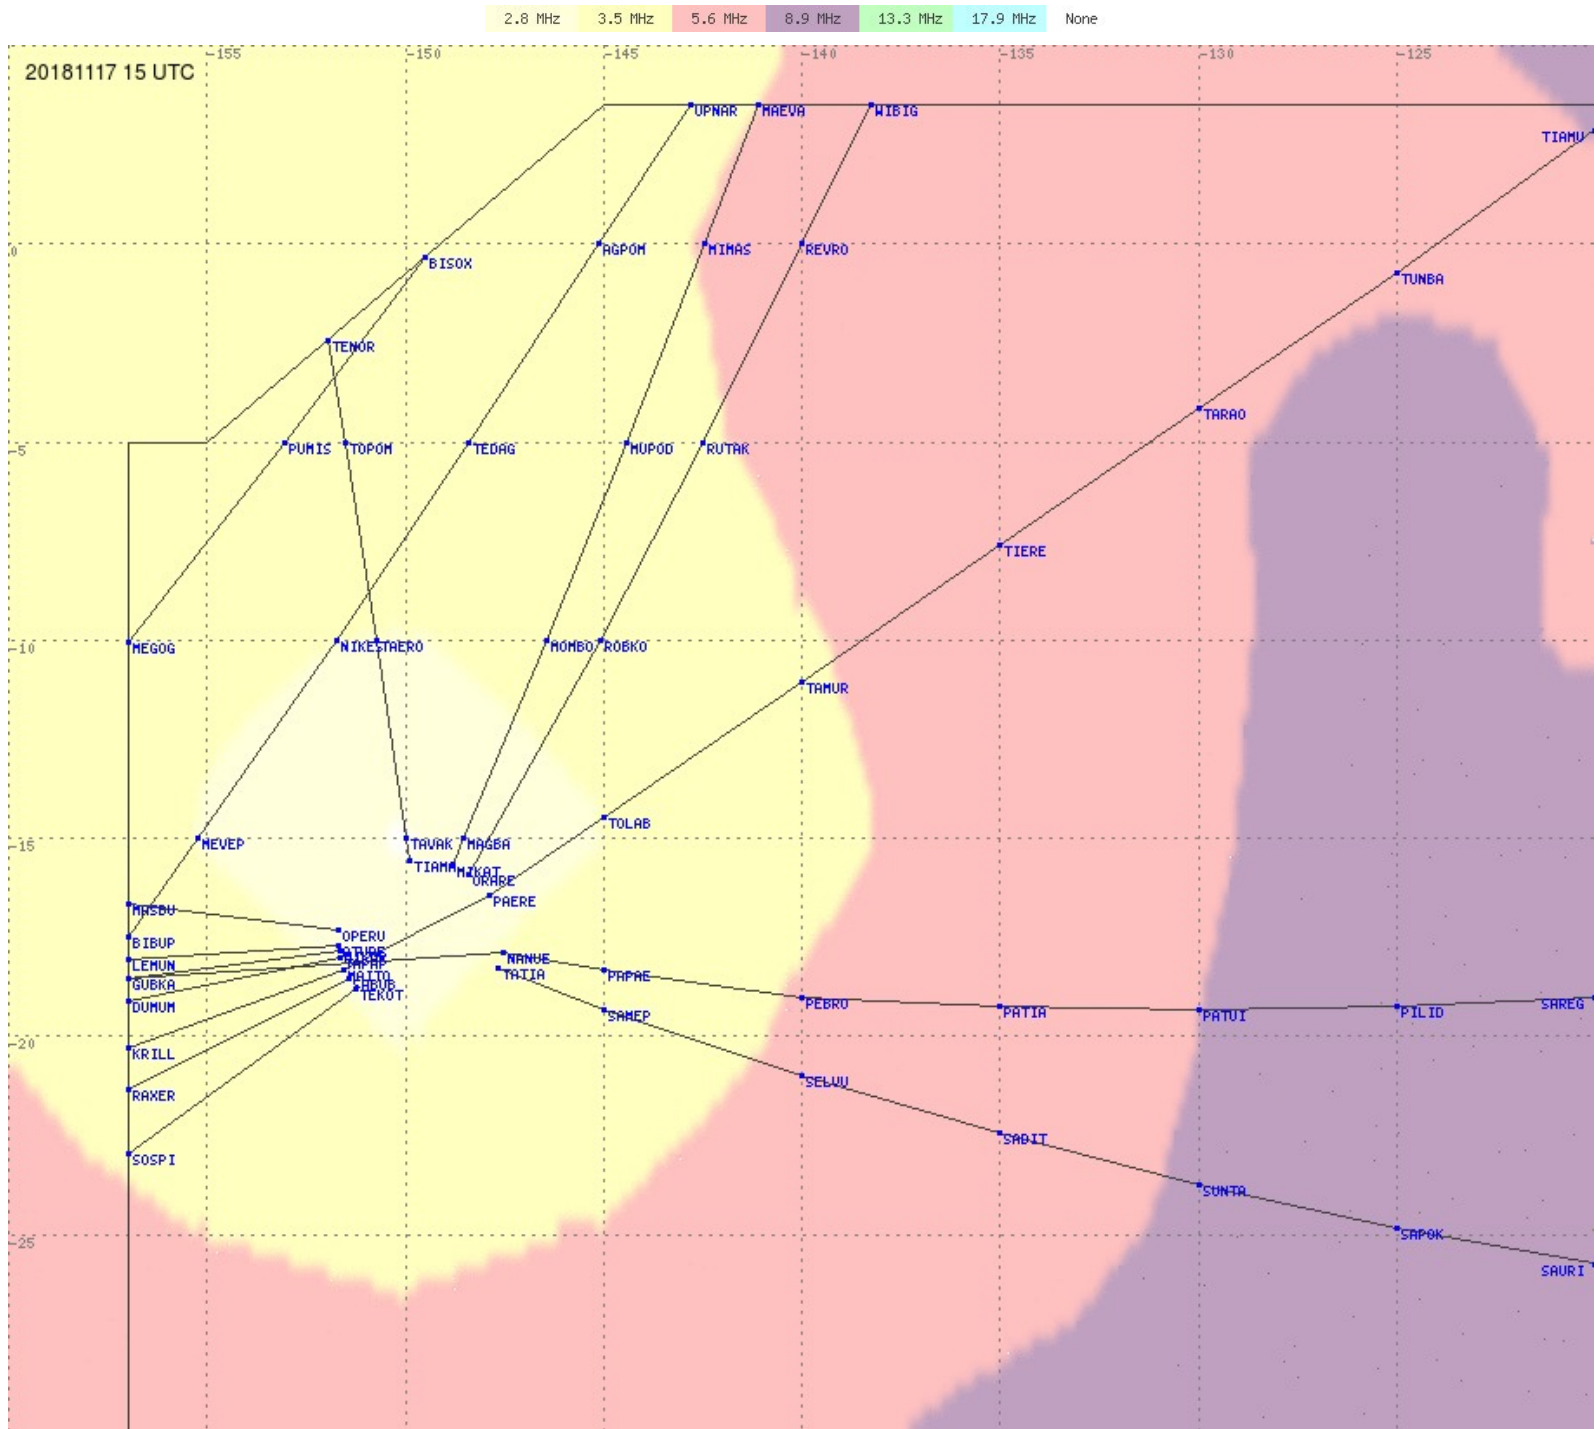

Tahiti FIR - HF Propag - 20181117