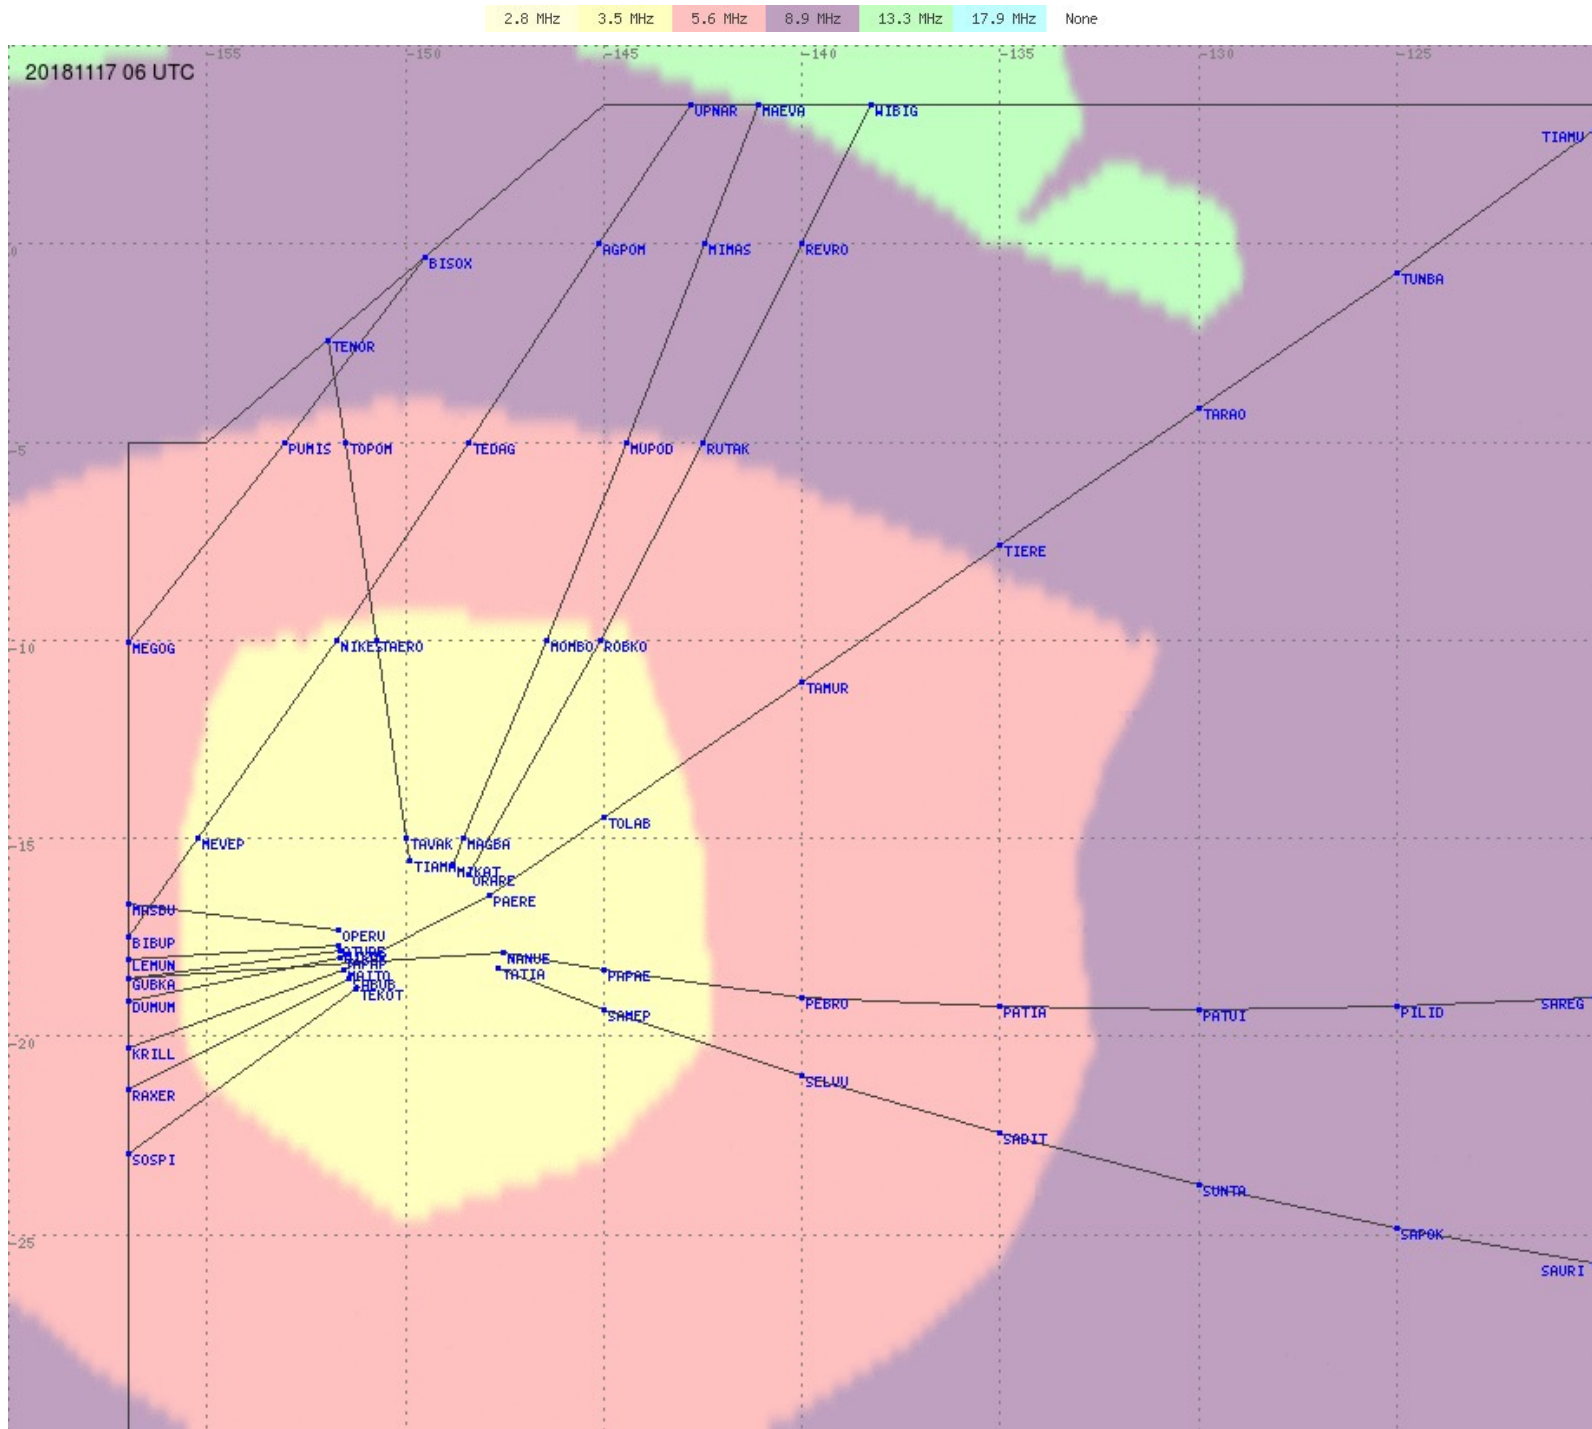

Tahiti FIR - HF Propag - 20181117