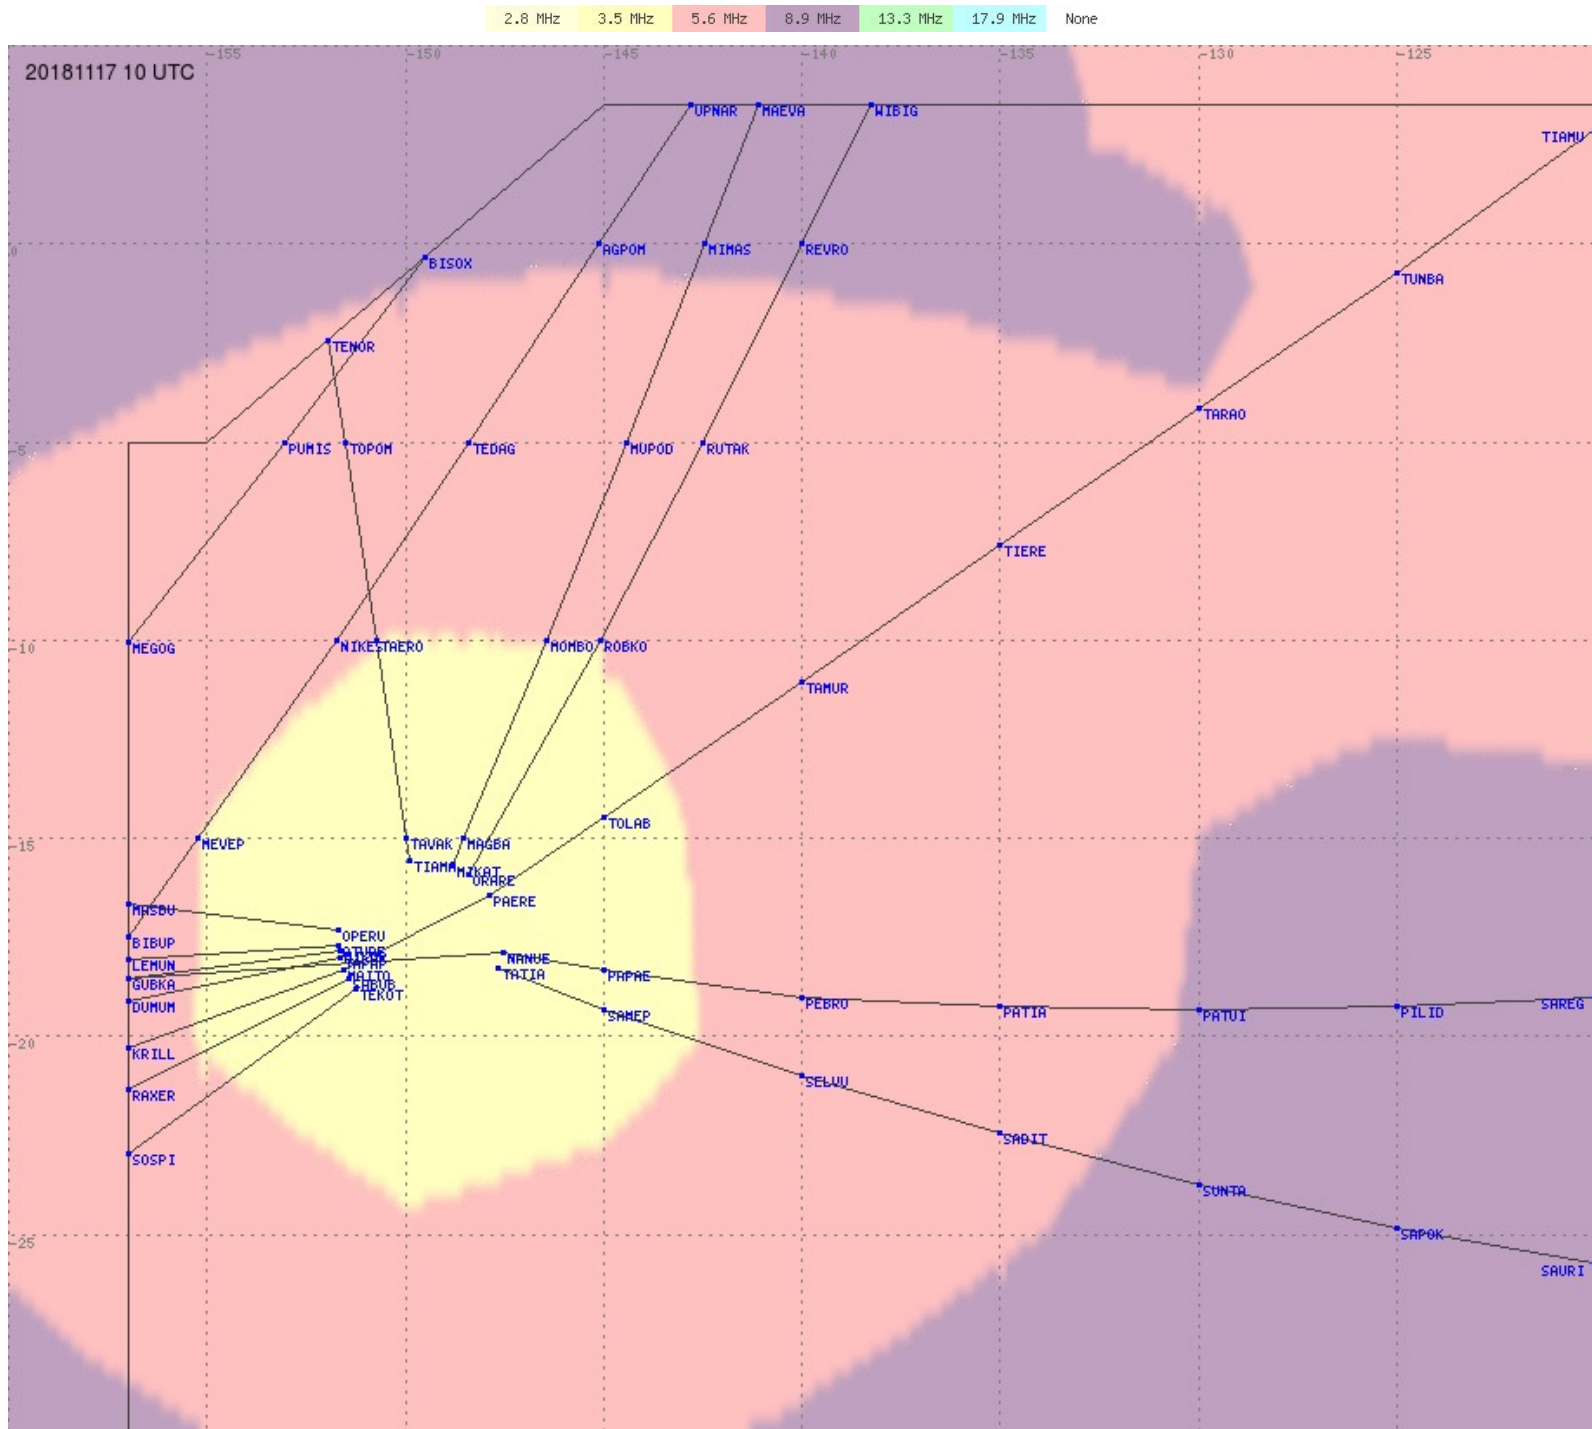

Tahiti FIR - HF Propag - 20181117