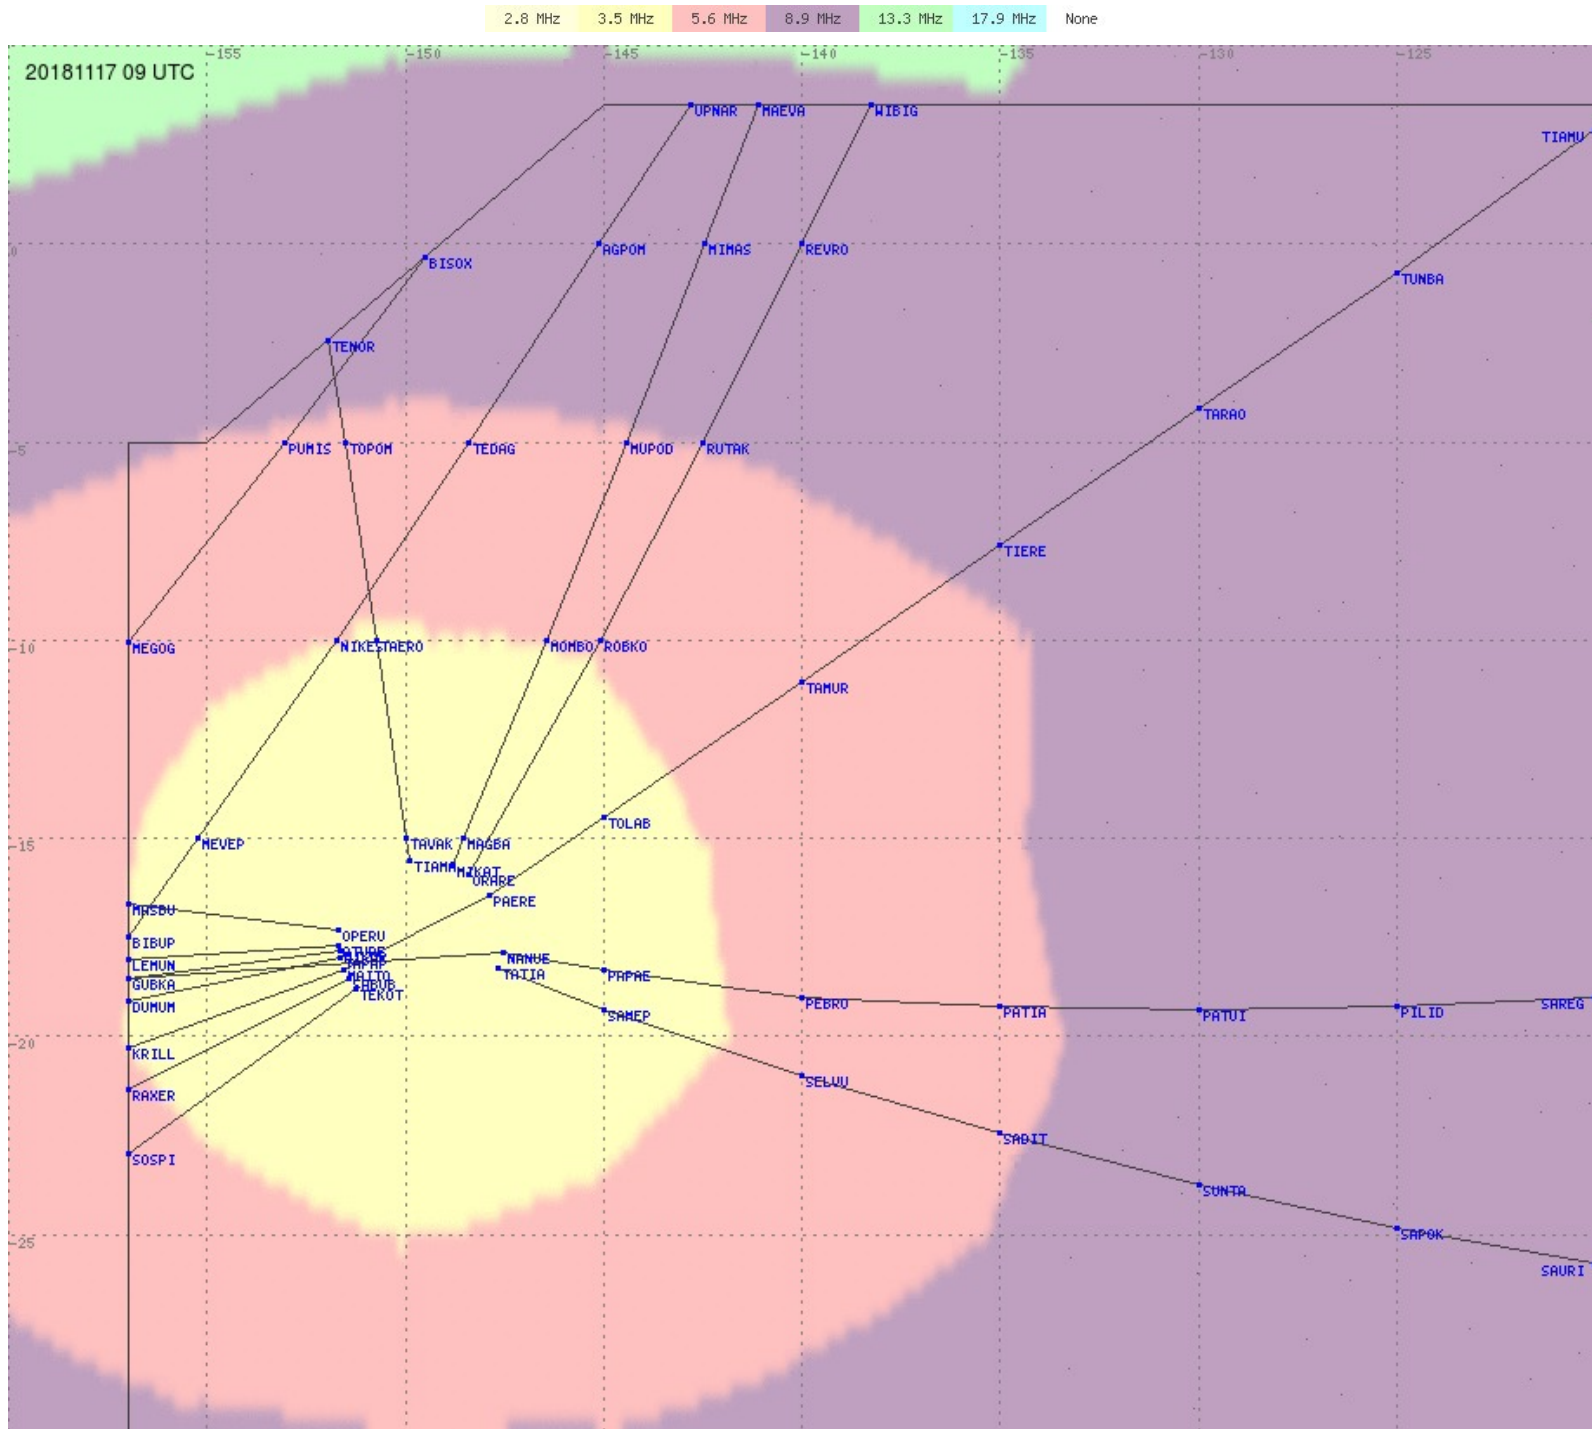

Tahiti FIR - HF Propag - 20181117