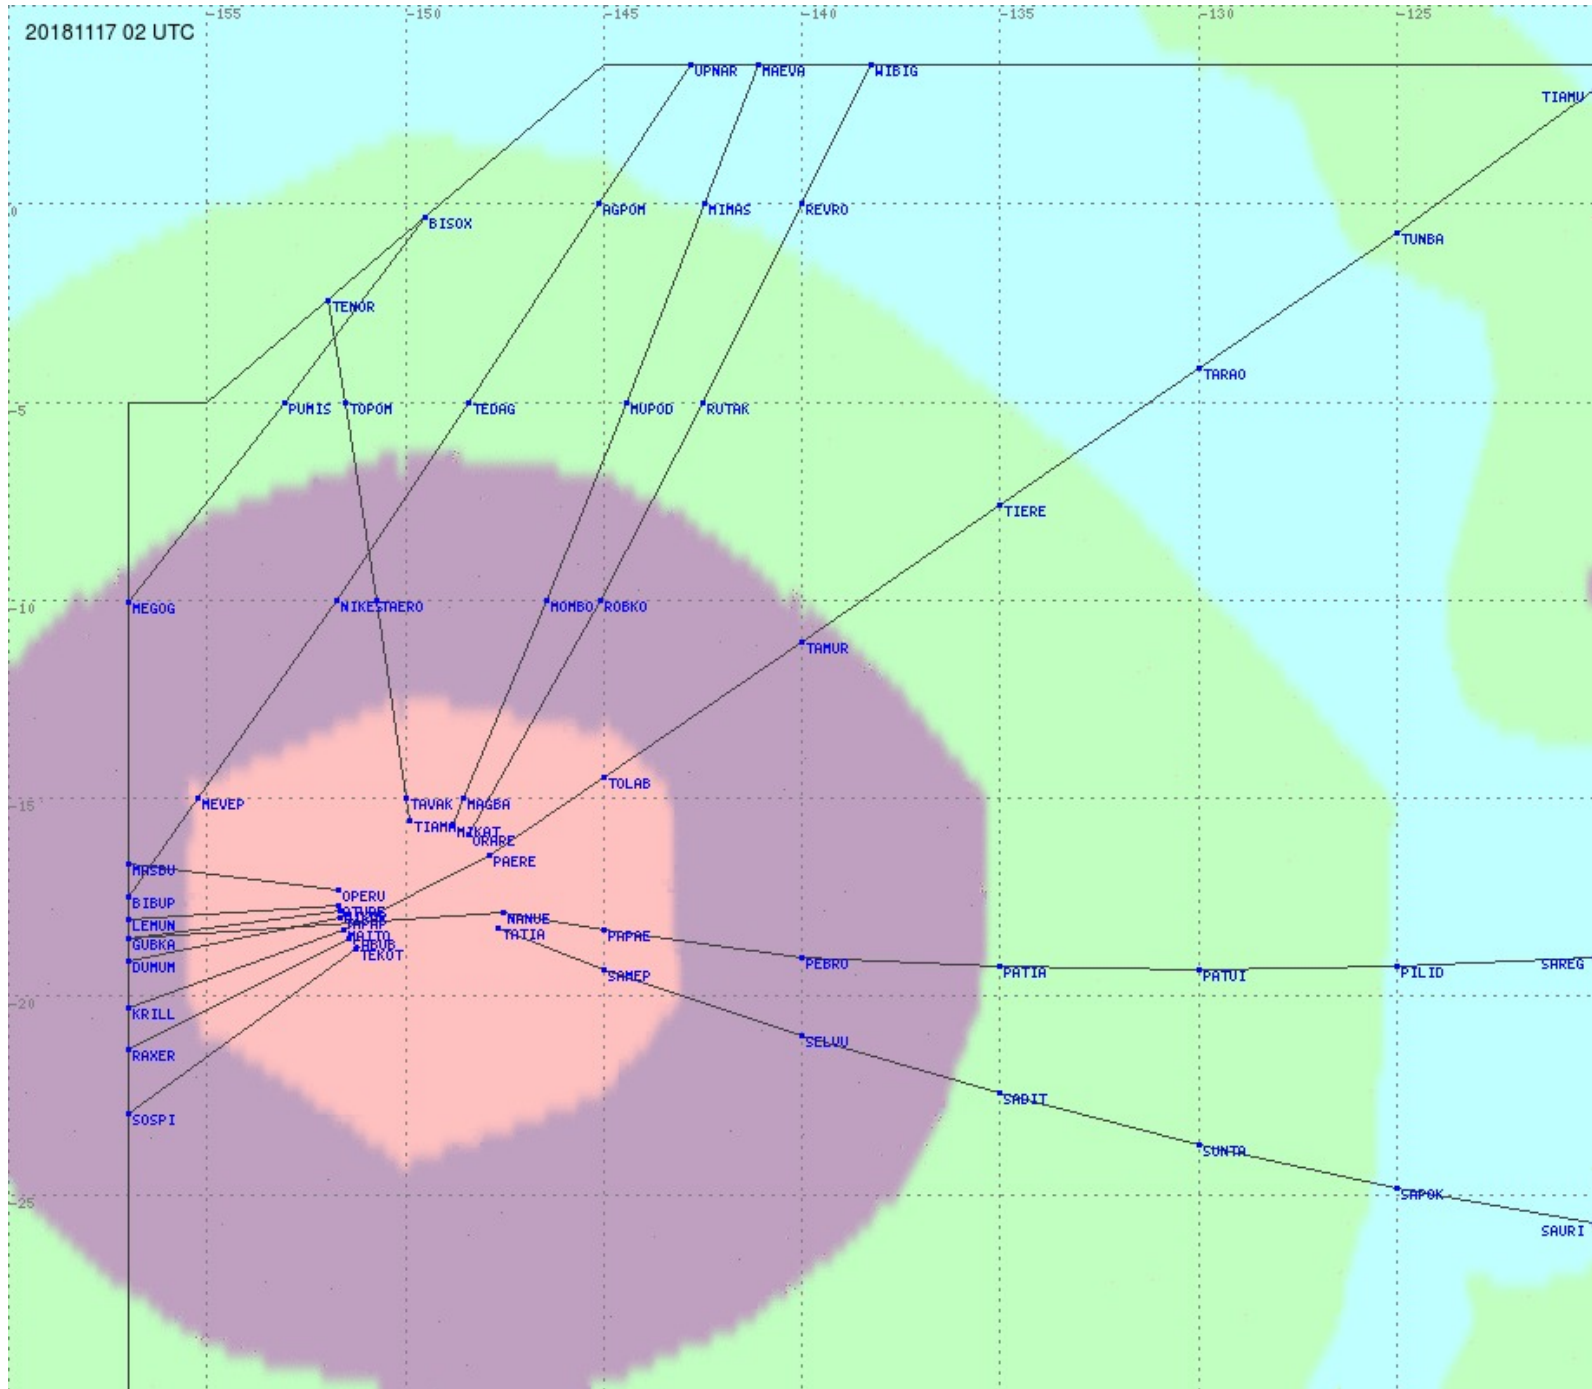

Tahiti FIR - HF Propag - 20181117

Tahiti FIR - HF Propag - 20181117

2.8 MHz 3.5 MHz 5.6 MHz 8.9 MHz 13.3 MHz 17.9 MHz None

Tahiti FIR - HF Propag - 20181117

2.8 MHz 3.5 MHz 5.6 MHz 8.9 MHz 13.3 MHz 17.9 MHz None

Tahiti FIR - HF Propag - 20181117

2.8 MHz 3.5 MHz 5.6 MHz 8.9 MHz 13.3 MHz 17.9 MHz None

Tahiti FIR - HF Propag - 20181117

Tahiti FIR - HF Propag - 20181117

Tahiti FIR - HF Propag - 20181117

Tahiti FIR - HF Propag - 20181117