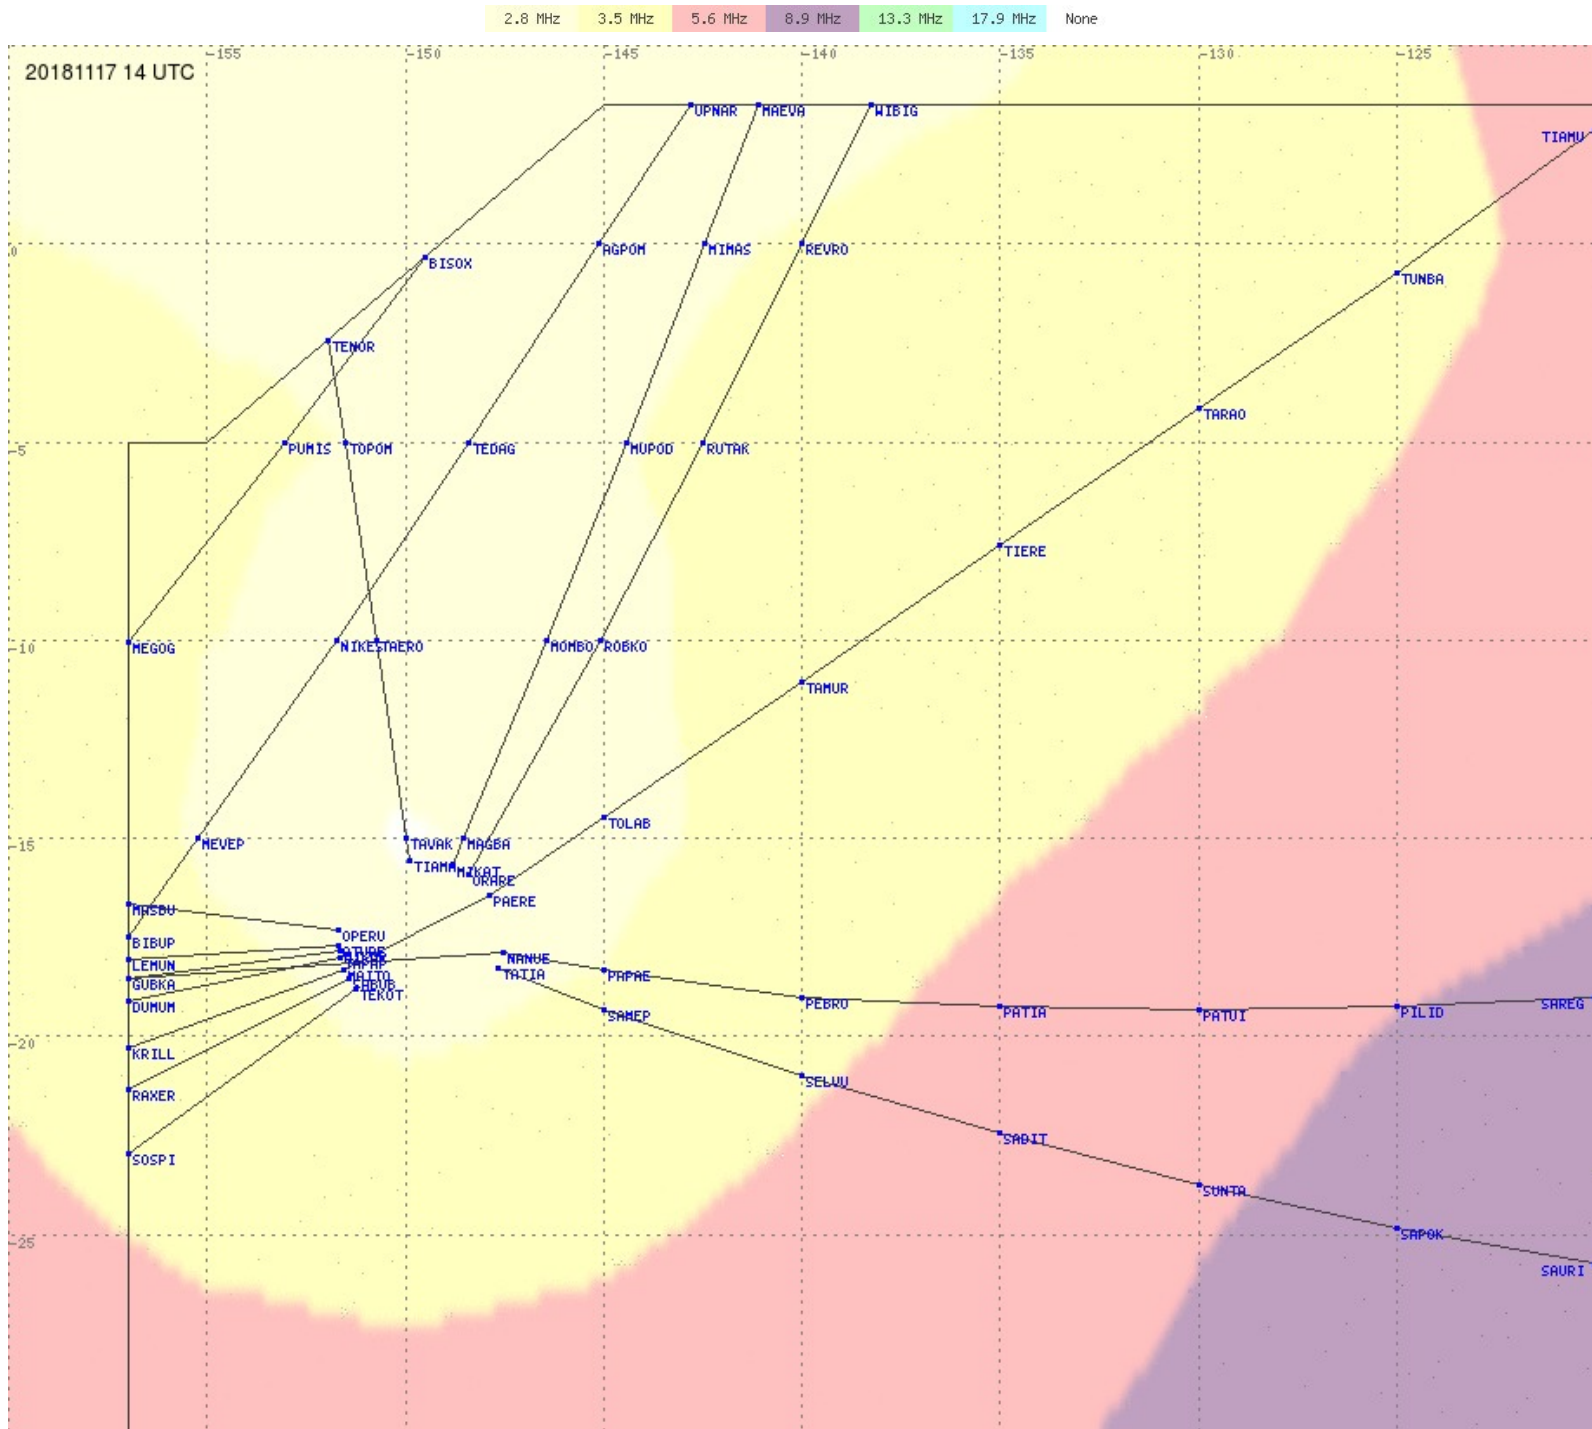

Tahiti FIR - HF Propag - 20181117