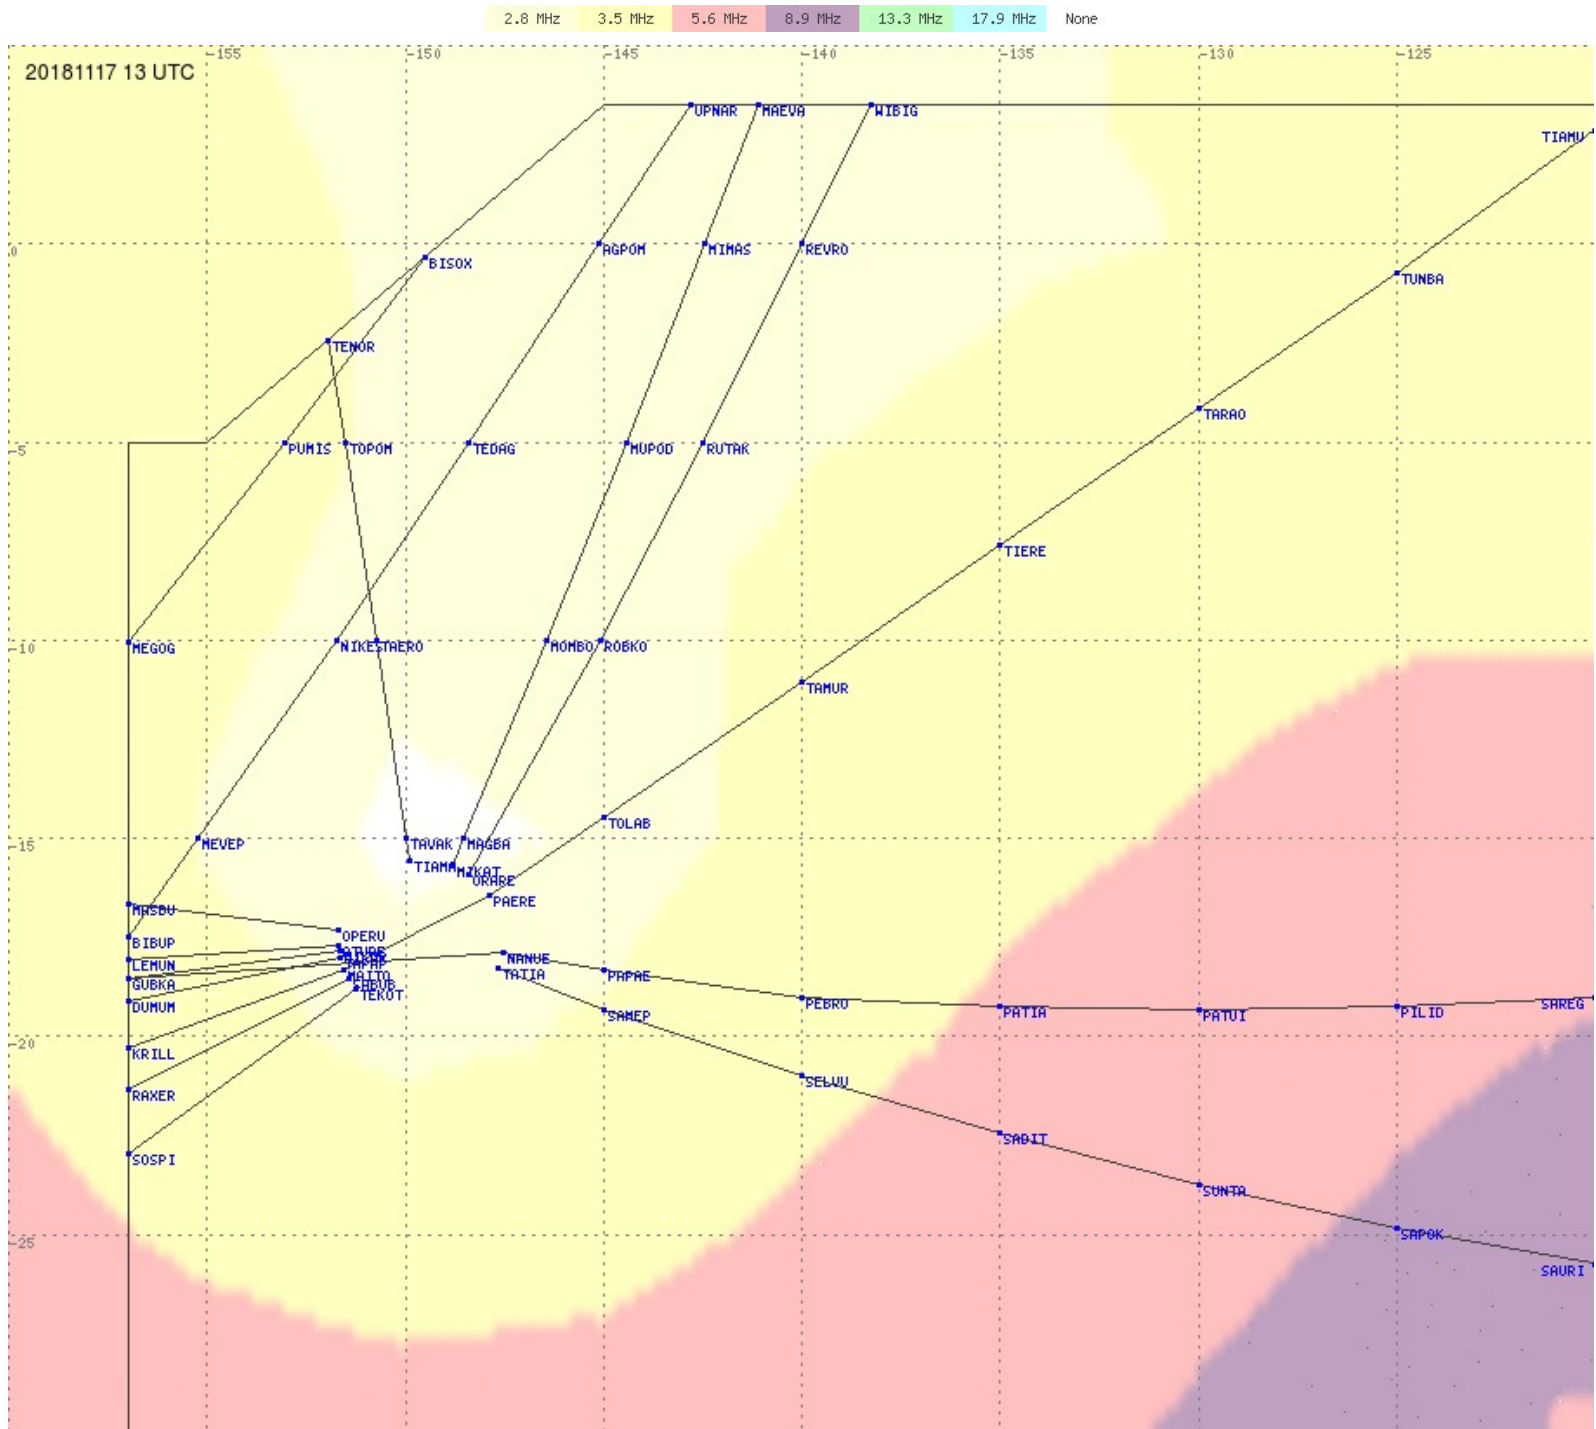

Tahiti FIR - HF Propag - 20181117