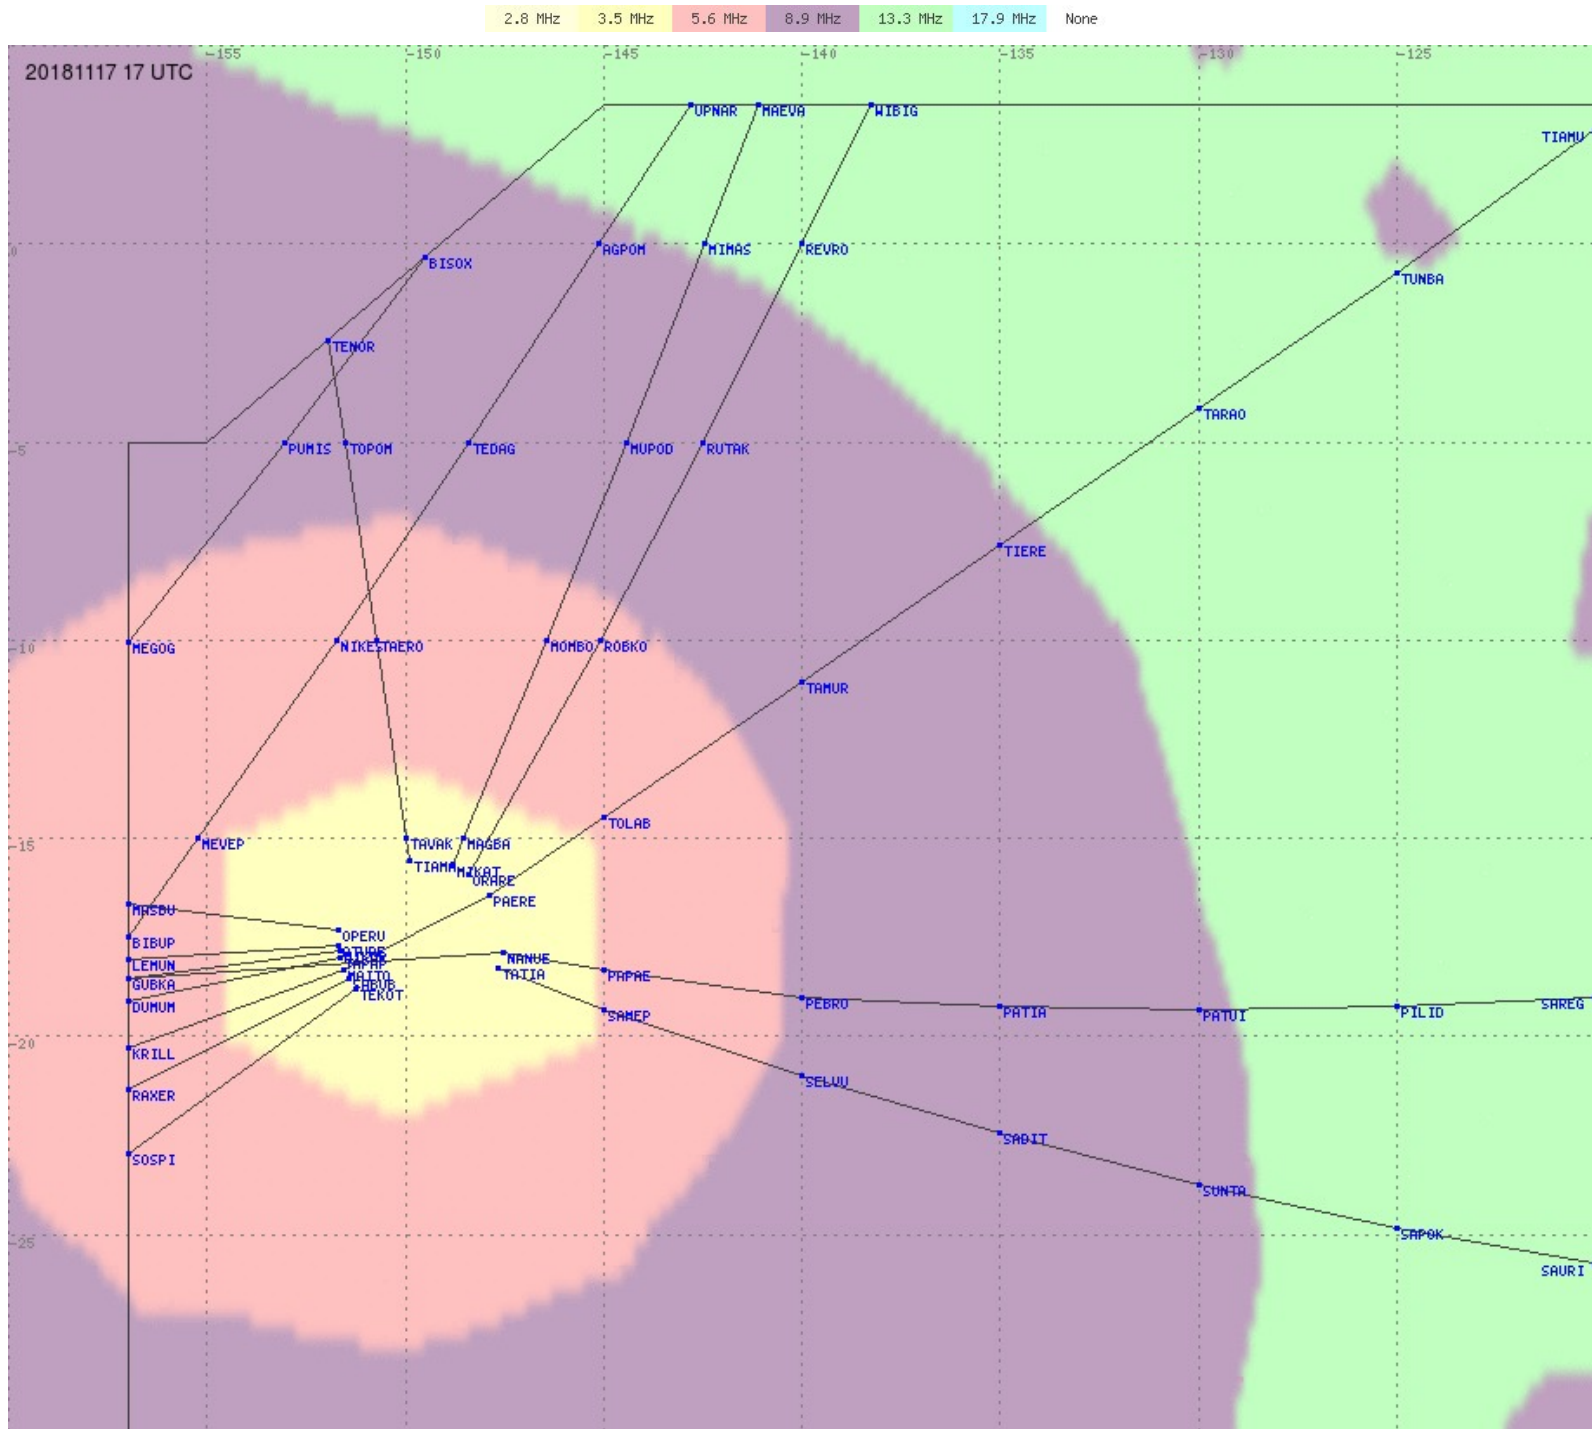

Tahiti FIR - HF Propag - 20181117