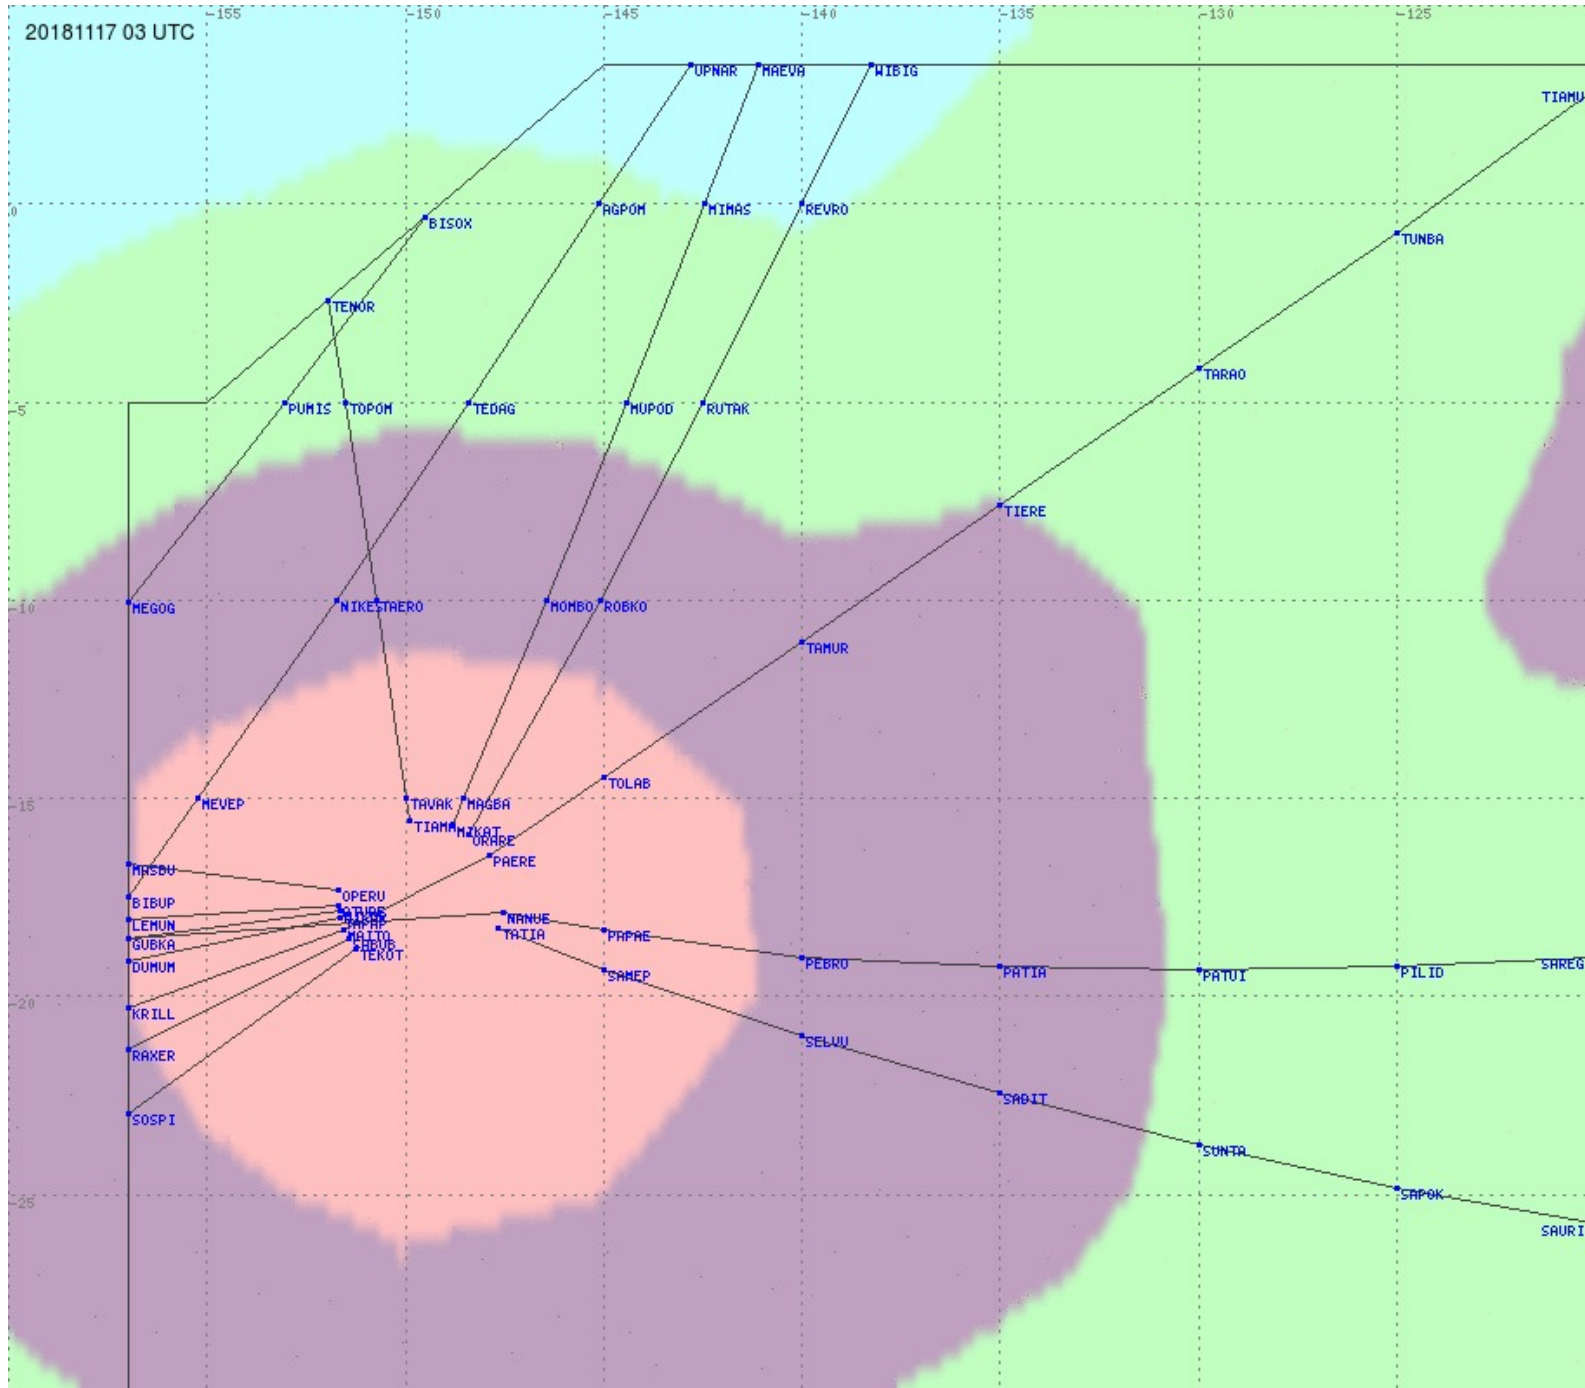

Tahiti FIR - HF Propag - 20181117

Tahiti FIR - HF Propag - 20181117

2.8 MHz 3.5 MHz 5.6 MHz 8.9 MHz 13.3 MHz 17.9 MHz None

Tahiti FIR - HF Propag - 20181117

2.8 MHz 3.5 MHz 5.6 MHz 8.9 MHz 13.3 MHz 17.9 MHz None

Tahiti FIR - HF Propag - 20181117

2.8 MHz 3.5 MHz 5.6 MHz 8.9 MHz 13.3 MHz 17.9 MHz None

Tahiti FIR - HF Propag - 20181117

Tahiti FIR - HF Propag - 20181117

Tahiti FIR - HF Propag - 20181117

Tahiti FIR - HF Propag - 20181117

Tahiti FIR - HF Propag - 20181117

Tahiti FIR - HF Propag - 20181117

Tahiti FIR - HF Propag - 20181117

Tahiti FIR - HF Propag - 20181117

Tahiti FIR - HF Propag - 20181117

Tahiti FIR - HF Propag - 20181117

Tahiti FIR - HF Propag - 20181117