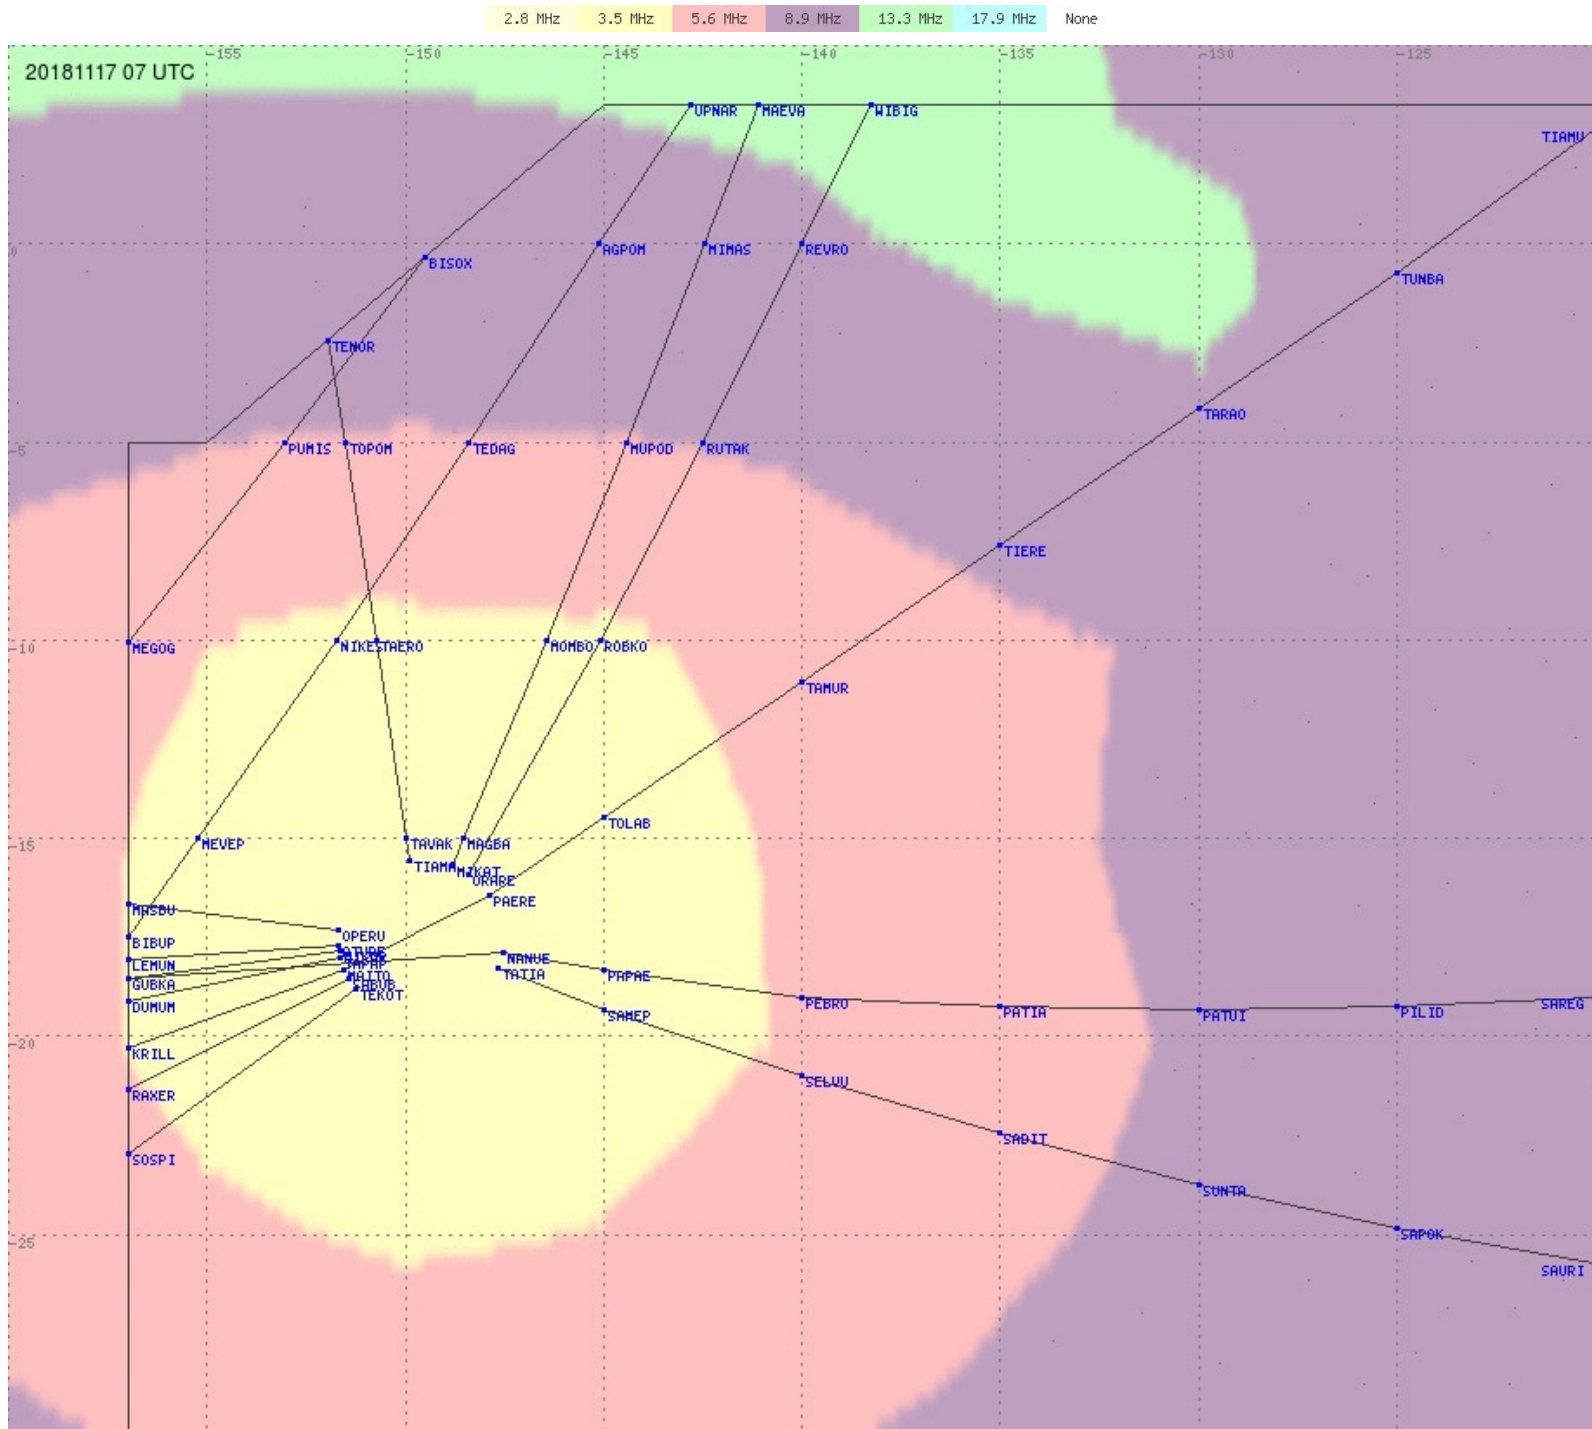

Tahiti FIR - HF Propag - 20181117