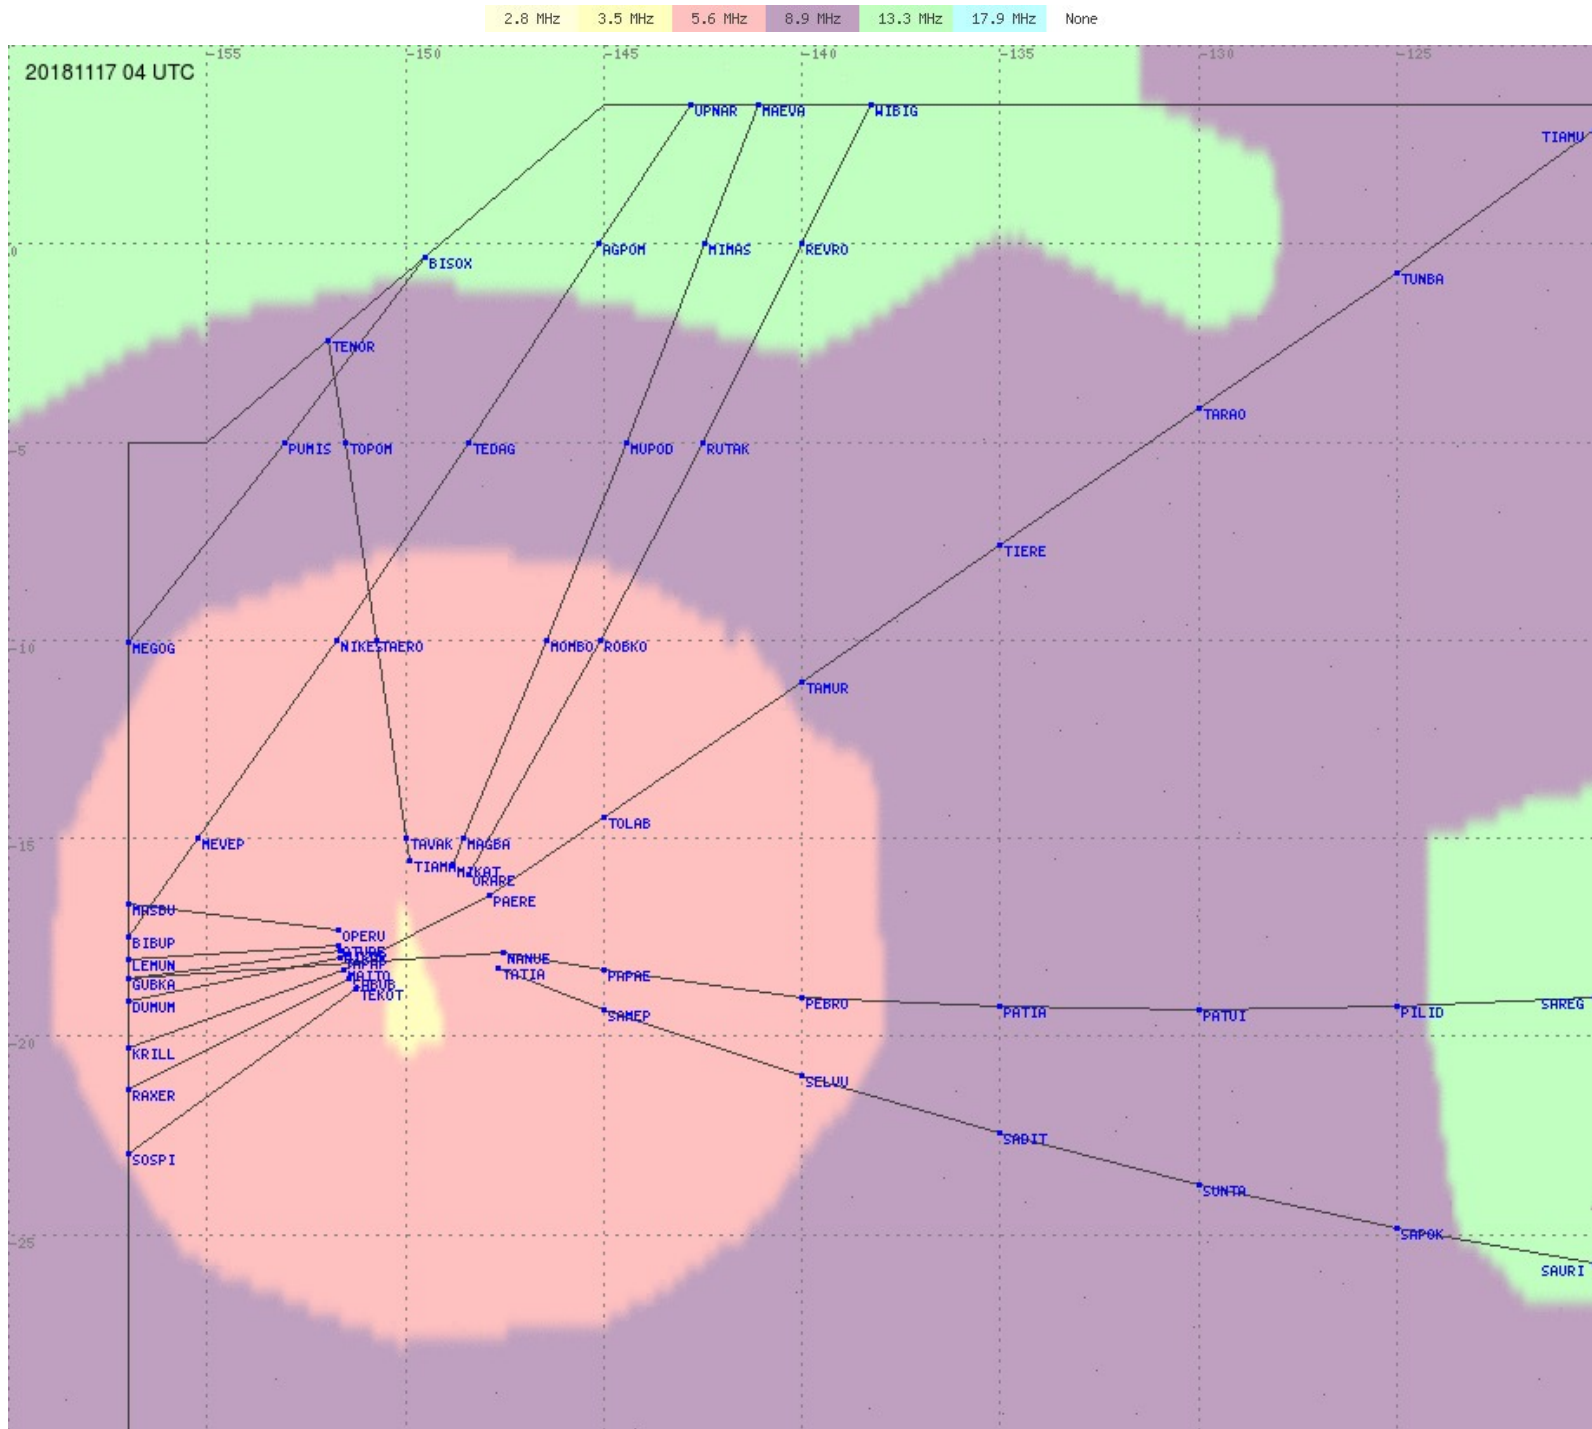

Tahiti FIR - HF Propag - 20181117

Tahiti FIR - HF Propag - 20181117

2.8 MHz 3.5 MHz 5.6 MHz 8.9 MHz 13.3 MHz 17.9 MHz None

Tahiti FIR - HF Propag - 20181117

2.8 MHz 3.5 MHz 5.6 MHz 8.9 MHz 13.3 MHz 17.9 MHz None

Tahiti FIR - HF Propag - 20181117

2.8 MHz 3.5 MHz 5.6 MHz 8.9 MHz 13.3 MHz 17.9 MHz None

Tahiti FIR - HF Propag - 20181117

Tahiti FIR - HF Propag - 20181117

Tahiti FIR - HF Propag - 20181117

Tahiti FIR - HF Propag - 20181117