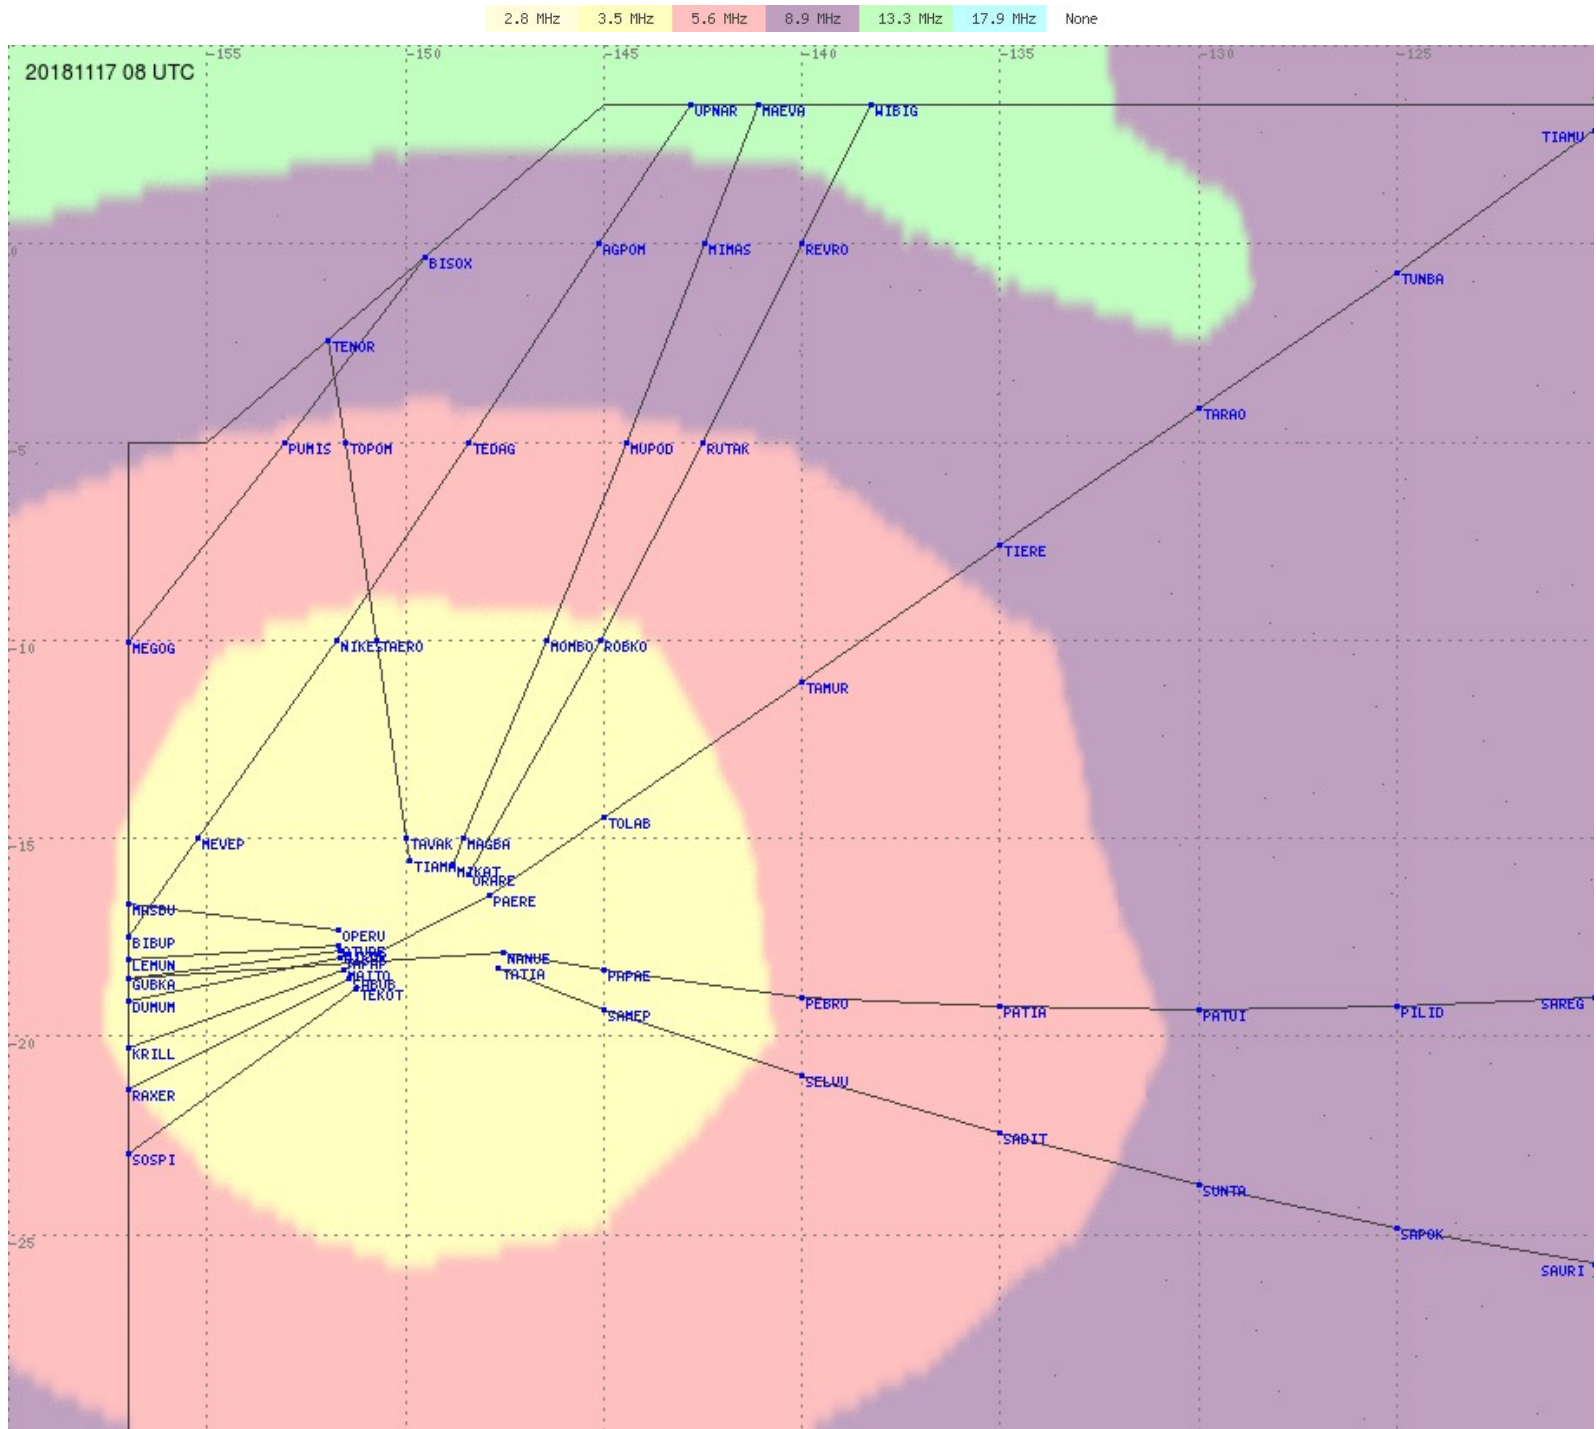

Tahiti FIR - HF Propag - 20181117