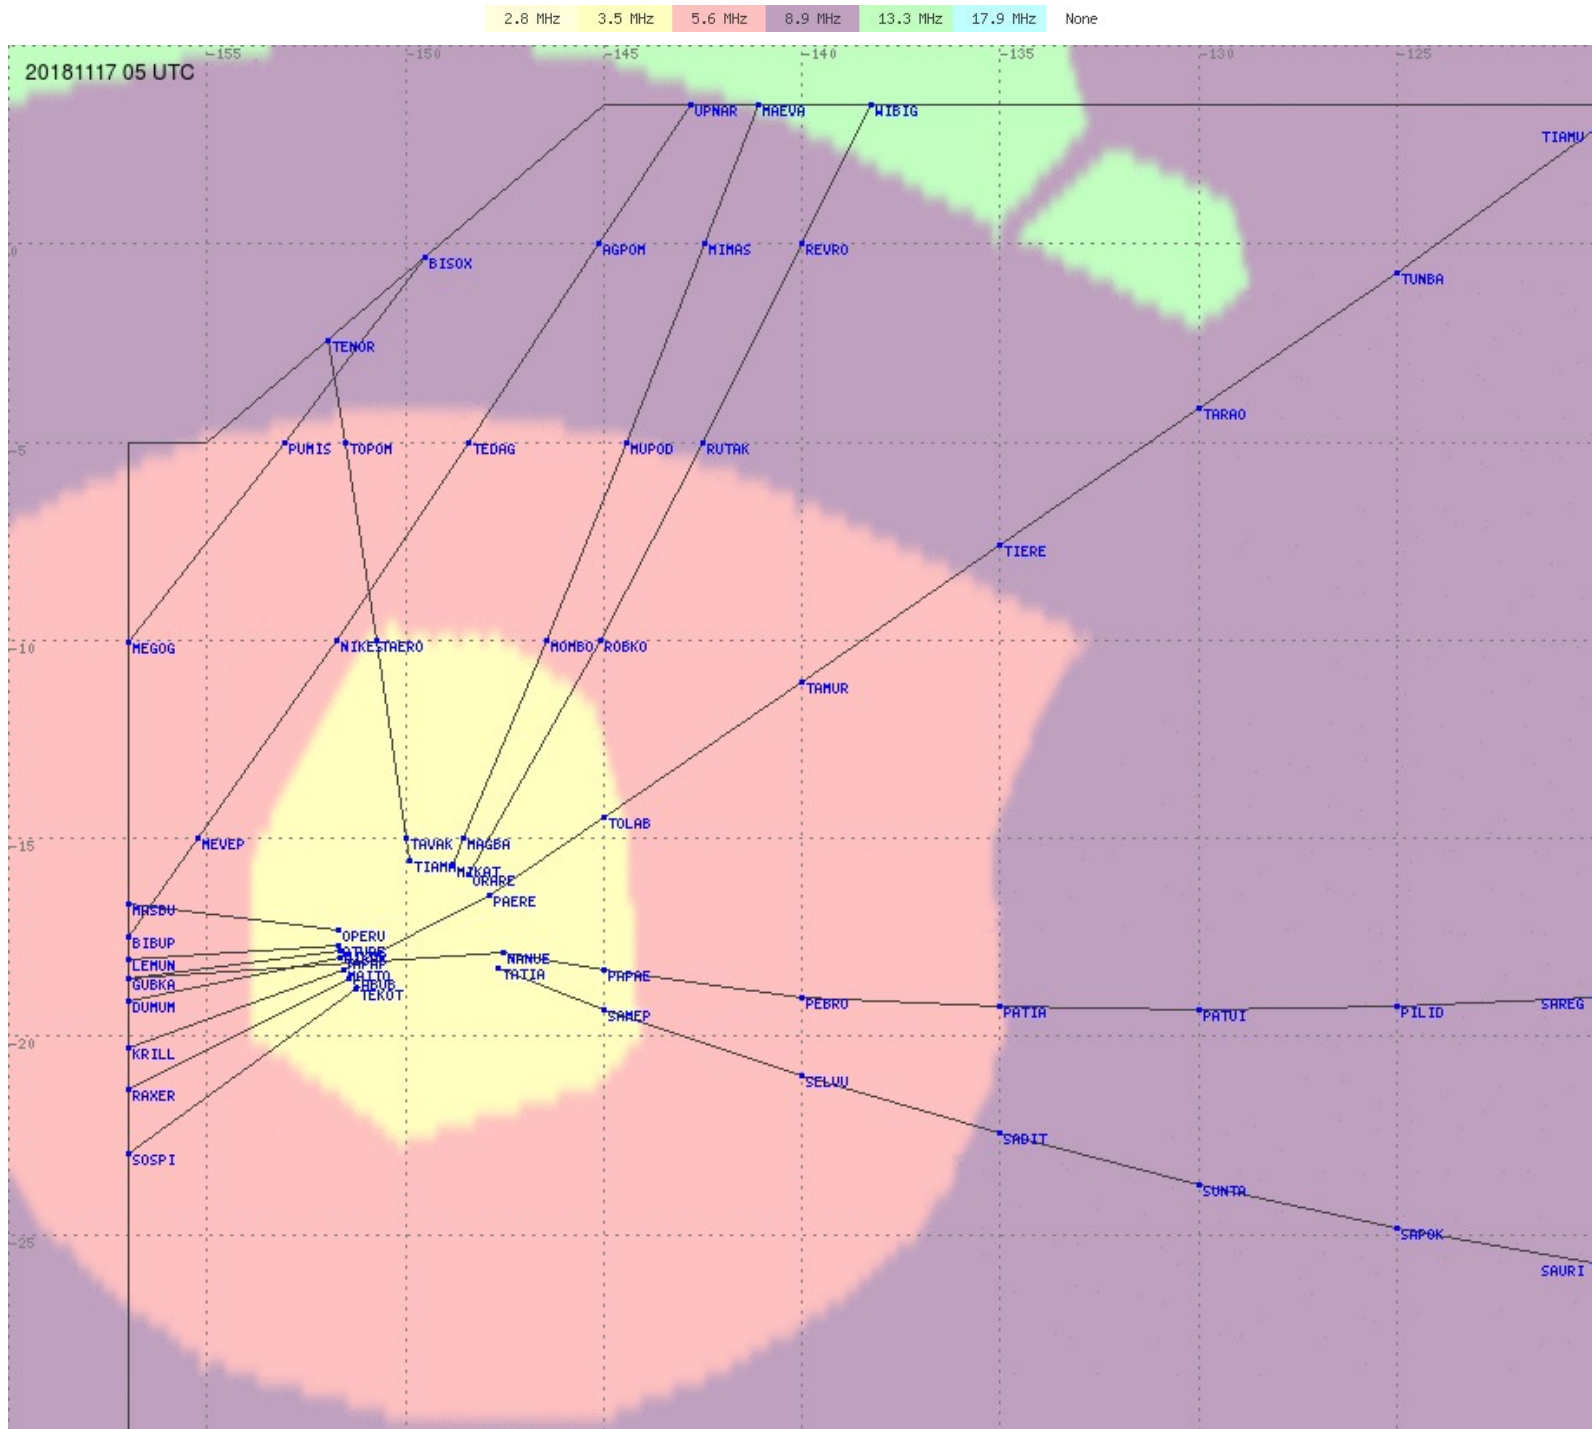

Tahiti FIR - HF Propag - 20181117

Tahiti FIR - HF Propag - 20181117

2.8 MHz 3.5 MHz 5.6 MHz 8.9 MHz 13.3 MHz 17.9 MHz None

Tahiti FIR - HF Propag - 20181117

2.8 MHz 3.5 MHz 5.6 MHz 8.9 MHz 13.3 MHz 17.9 MHz None

Tahiti FIR - HF Propag - 20181117

2.8 MHz 3.5 MHz 5.6 MHz 8.9 MHz 13.3 MHz 17.9 MHz None

Tahiti FIR - HF Propag - 20181117

Tahiti FIR - HF Propag - 20181117

Tahiti FIR - HF Propag - 20181117

Tahiti FIR - HF Propag - 20181117

Tahiti FIR - HF Propag - 20181117

Tahiti FIR - HF Propag - 20181117

Tahiti FIR - HF Propag - 20181117

Tahiti FIR - HF Propag - 20181117

Tahiti FIR - HF Propag - 20181117

Tahiti FIR - HF Propag - 20181117

Tahiti FIR - HF Propag - 20181117