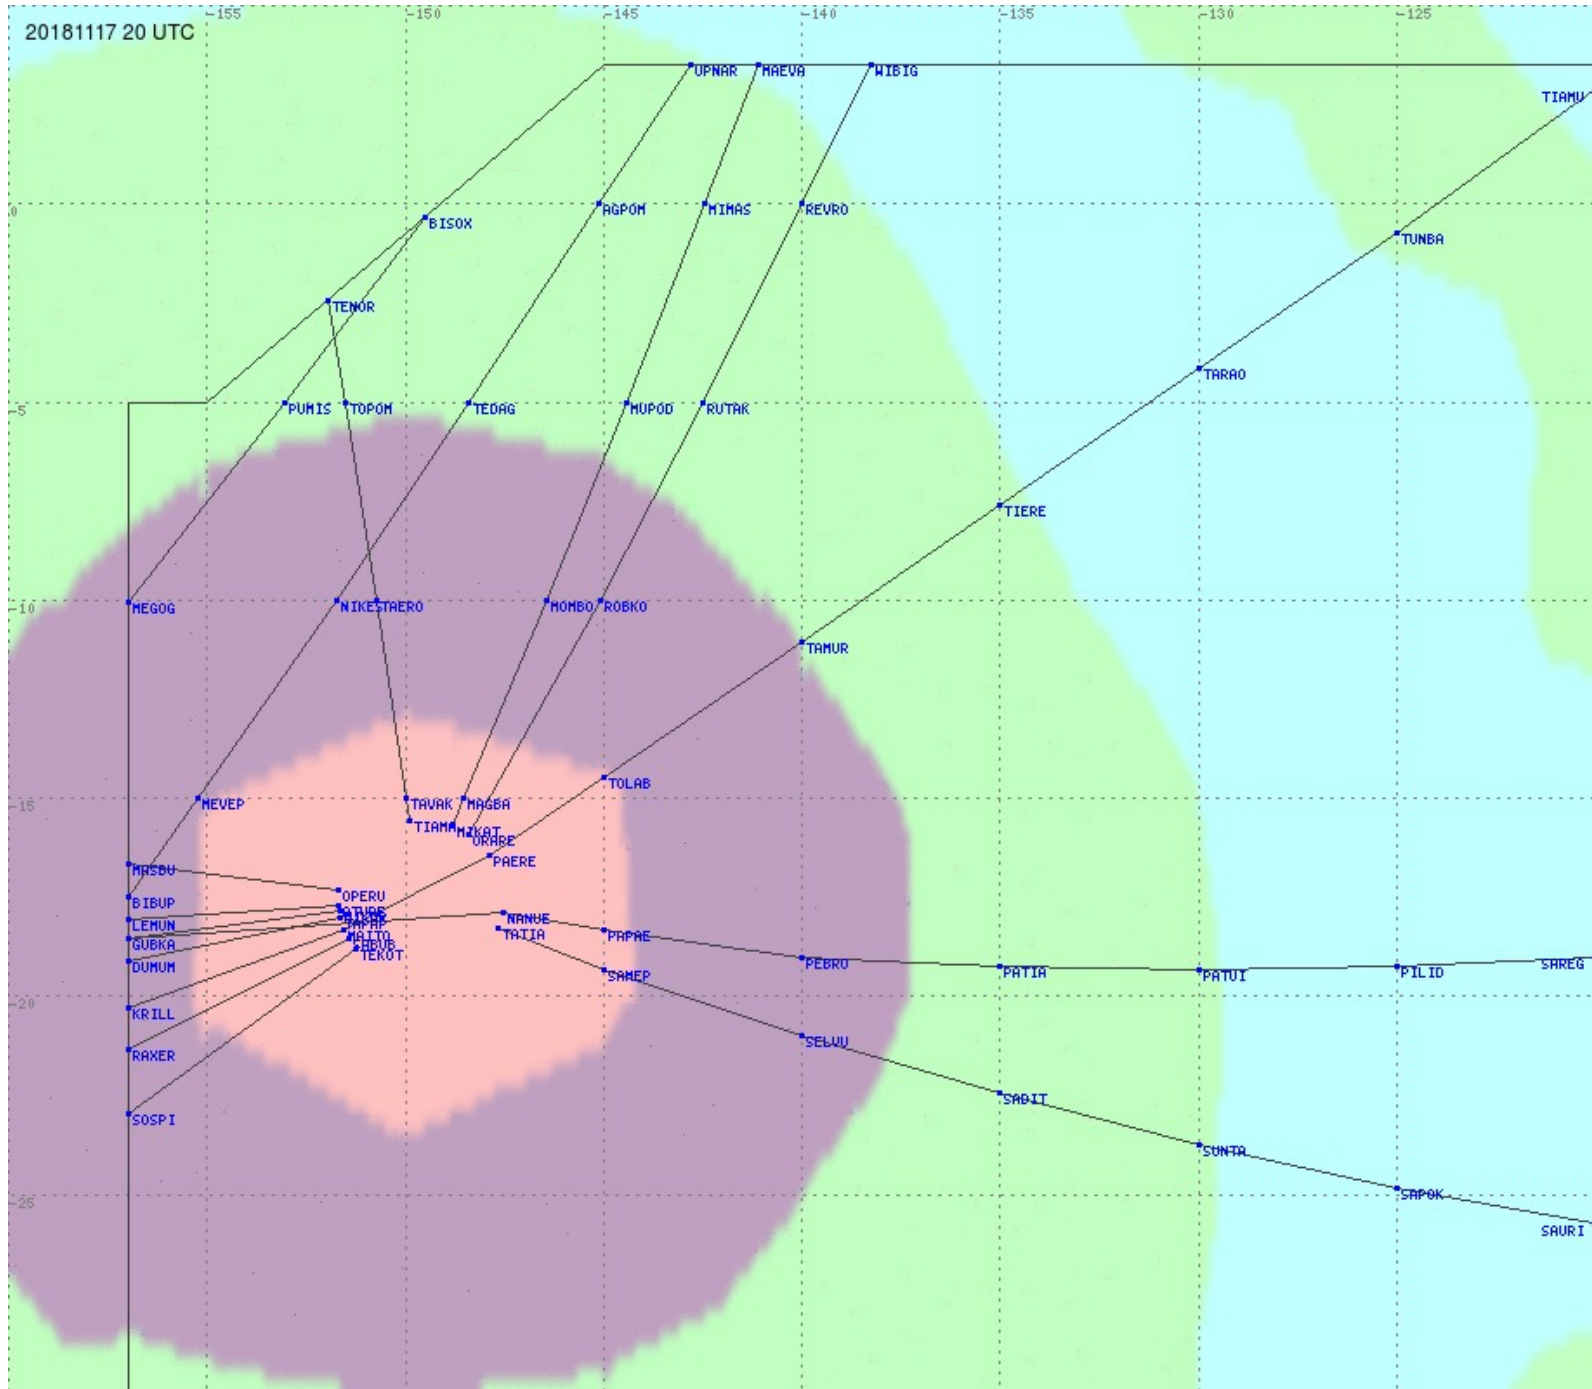

Tahiti FIR - HF Propag - 20181117

Tahiti FIR - HF Propag - 20181117

2.8 MHz 3.5 MHz 5.6 MHz 8.9 MHz 13.3 MHz 17.9 MHz None

Tahiti FIR - HF Propag - 20181117

2.8 MHz 3.5 MHz 5.6 MHz 8.9 MHz 13.3 MHz 17.9 MHz None

Tahiti FIR - HF Propag - 20181117

Tahiti FIR - HF Propag - 20181117

Tahiti FIR - HF Propag - 20181117

Tahiti FIR - HF Propag - 20181117

Tahiti FIR - HF Propag - 20181117

2.8 MHz 3.5 MHz 5.6 MHz 8.9 MHz 13.3 MHz 17.9 MHz None

Tahiti FIR - HF Propag - 20181117

2.8 MHz 3.5 MHz 5.6 MHz 8.9 MHz 13.3 MHz 17.9 MHz None

Tahiti FIR - HF Propag - 20181117

2.8 MHz 3.5 MHz 5.6 MHz 8.9 MHz 13.3 MHz 17.9 MHz None

Tahiti FIR - HF Propag - 20181117

2.8 MHz 3.5 MHz 5.6 MHz 8.9 MHz 13.3 MHz 17.9 MHz None

Tahiti FIR - HF Propag - 20181117

2.8 MHz 3.5 MHz 5.6 MHz 8.9 MHz 13.3 MHz 17.9 MHz None