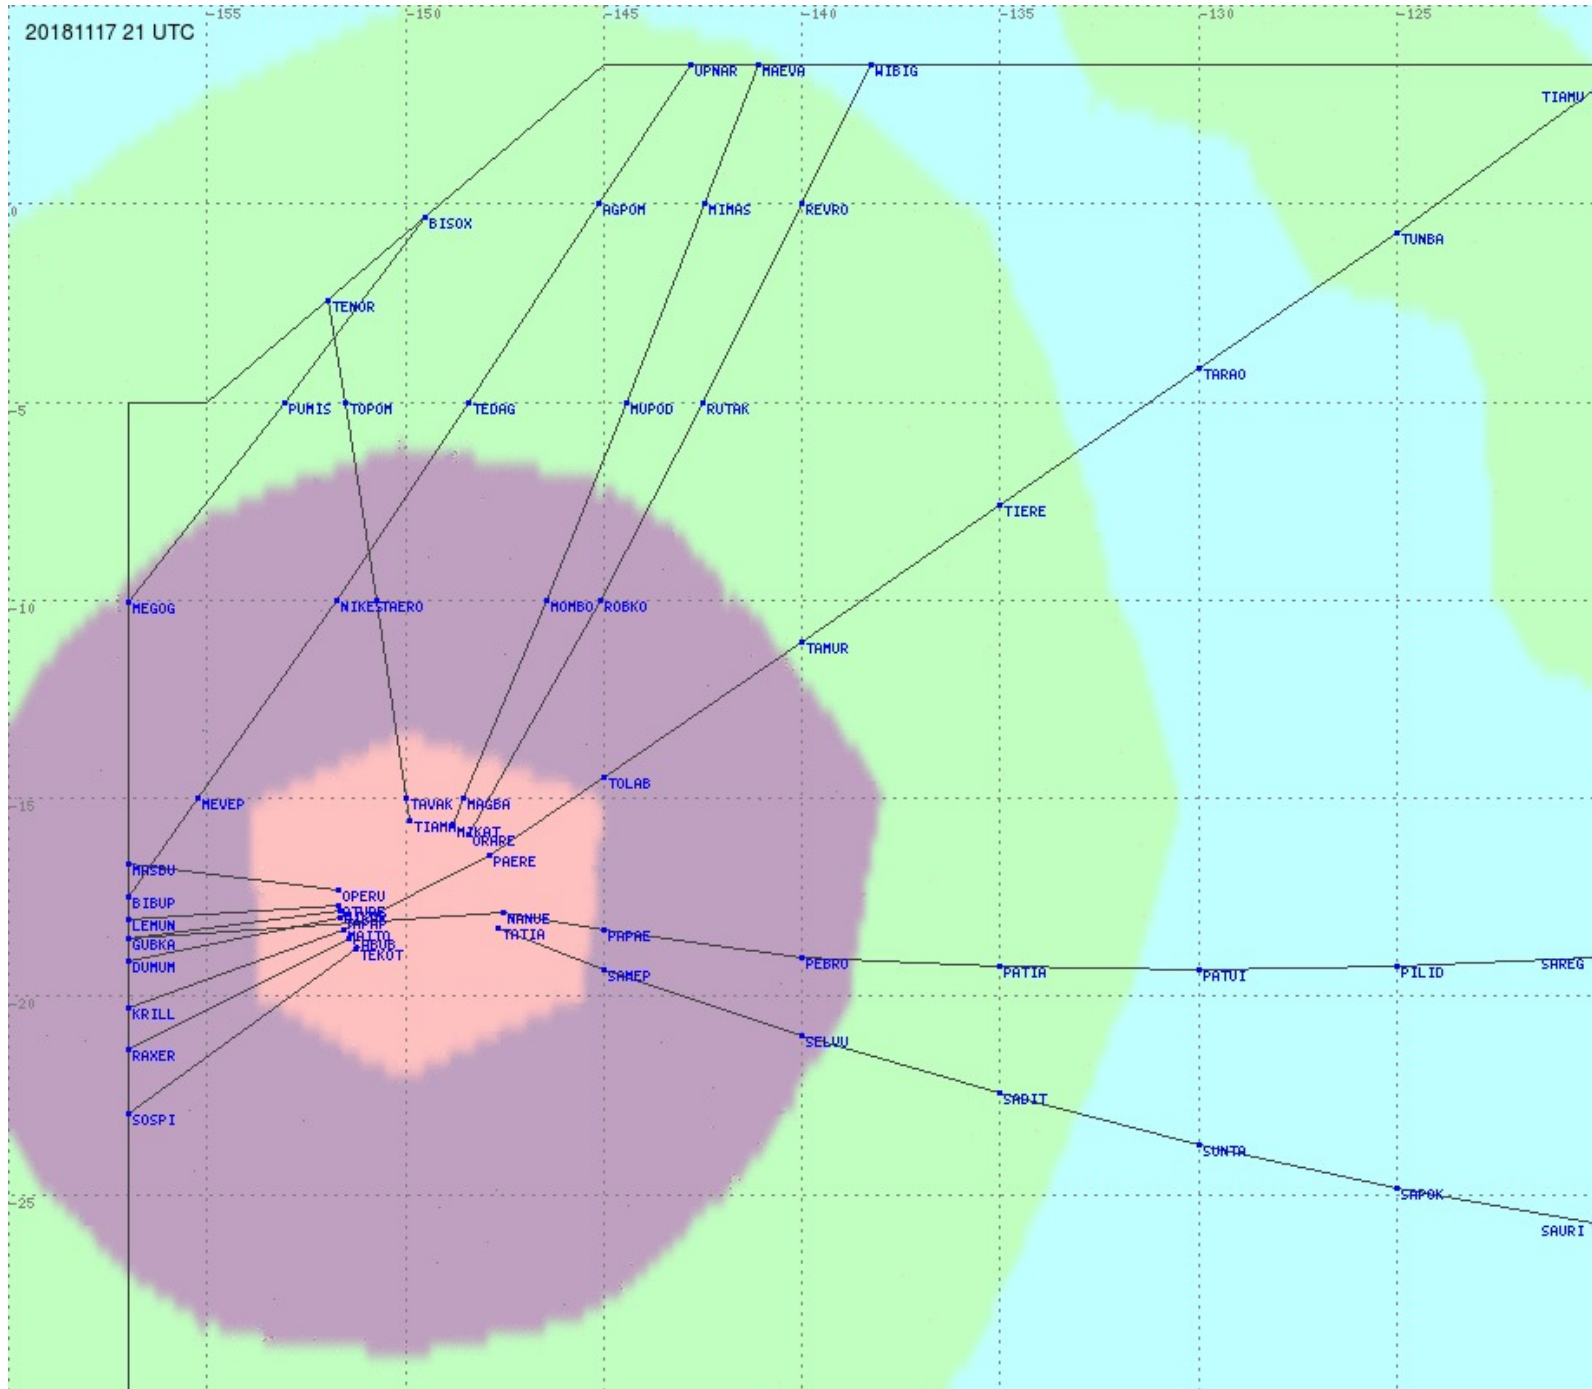

Tahiti FIR - HF Propag - 20181117

Tahiti FIR - HF Propag - 20181117

2.8 MHz 3.5 MHz 5.6 MHz 8.9 MHz 13.3 MHz 17.9 MHz None

Tahiti FIR - HF Propag - 20181117

2.8 MHz 3.5 MHz 5.6 MHz 8.9 MHz 13.3 MHz 17.9 MHz None

Tahiti FIR - HF Propag - 20181117

Tahiti FIR - HF Propag - 20181117

Tahiti FIR - HF Propag - 20181117

Tahiti FIR - HF Propag - 20181117

Tahiti FIR - HF Propag - 20181117

2.8 MHz 3.5 MHz 5.6 MHz 8.9 MHz 13.3 MHz 17.9 MHz None

Tahiti FIR - HF Propag - 20181117

2.8 MHz 3.5 MHz 5.6 MHz 8.9 MHz 13.3 MHz 17.9 MHz None

Tahiti FIR - HF Propag - 20181117

2.8 MHz 3.5 MHz 5.6 MHz 8.9 MHz 13.3 MHz 17.9 MHz None

Tahiti FIR - HF Propag - 20181117