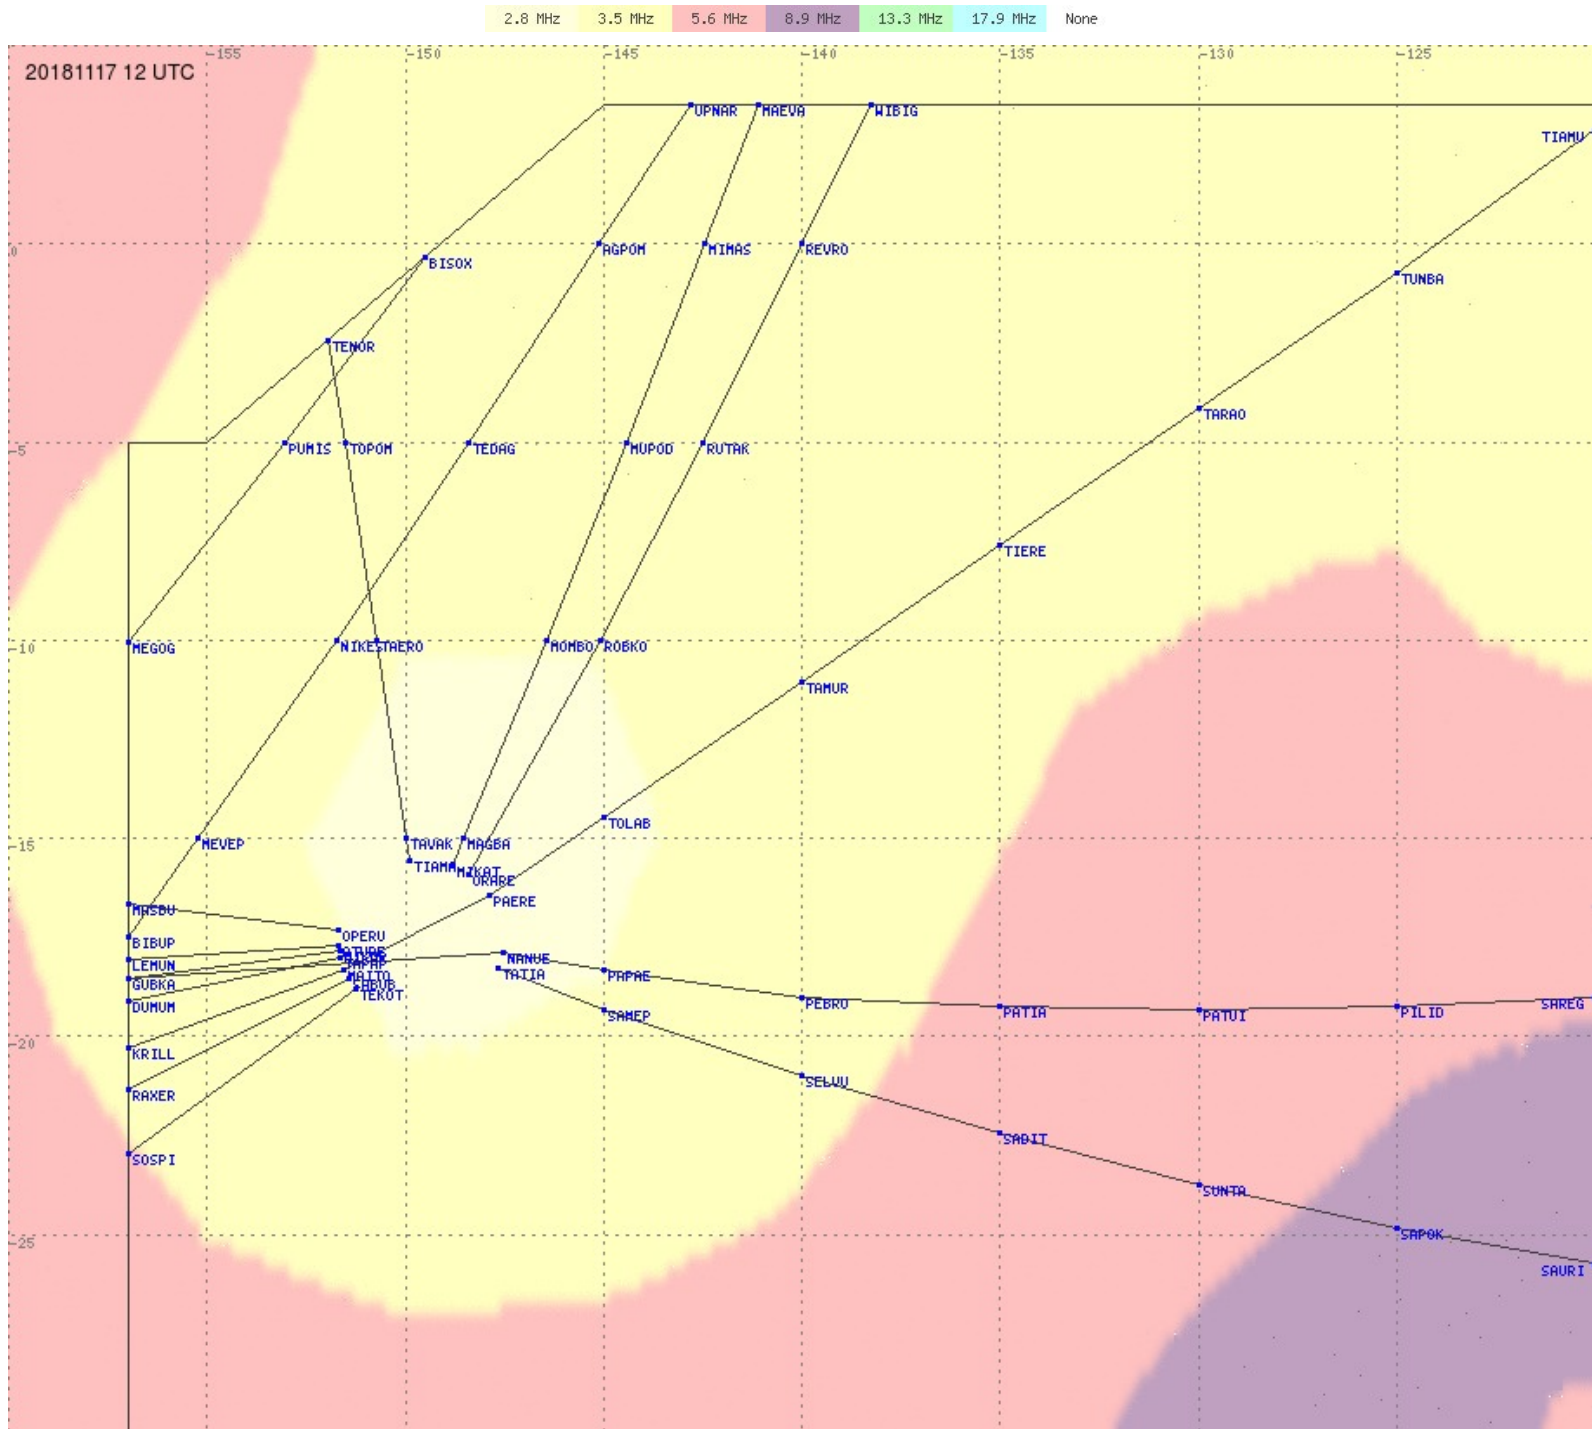

Tahiti FIR - HF Propag - 20181117