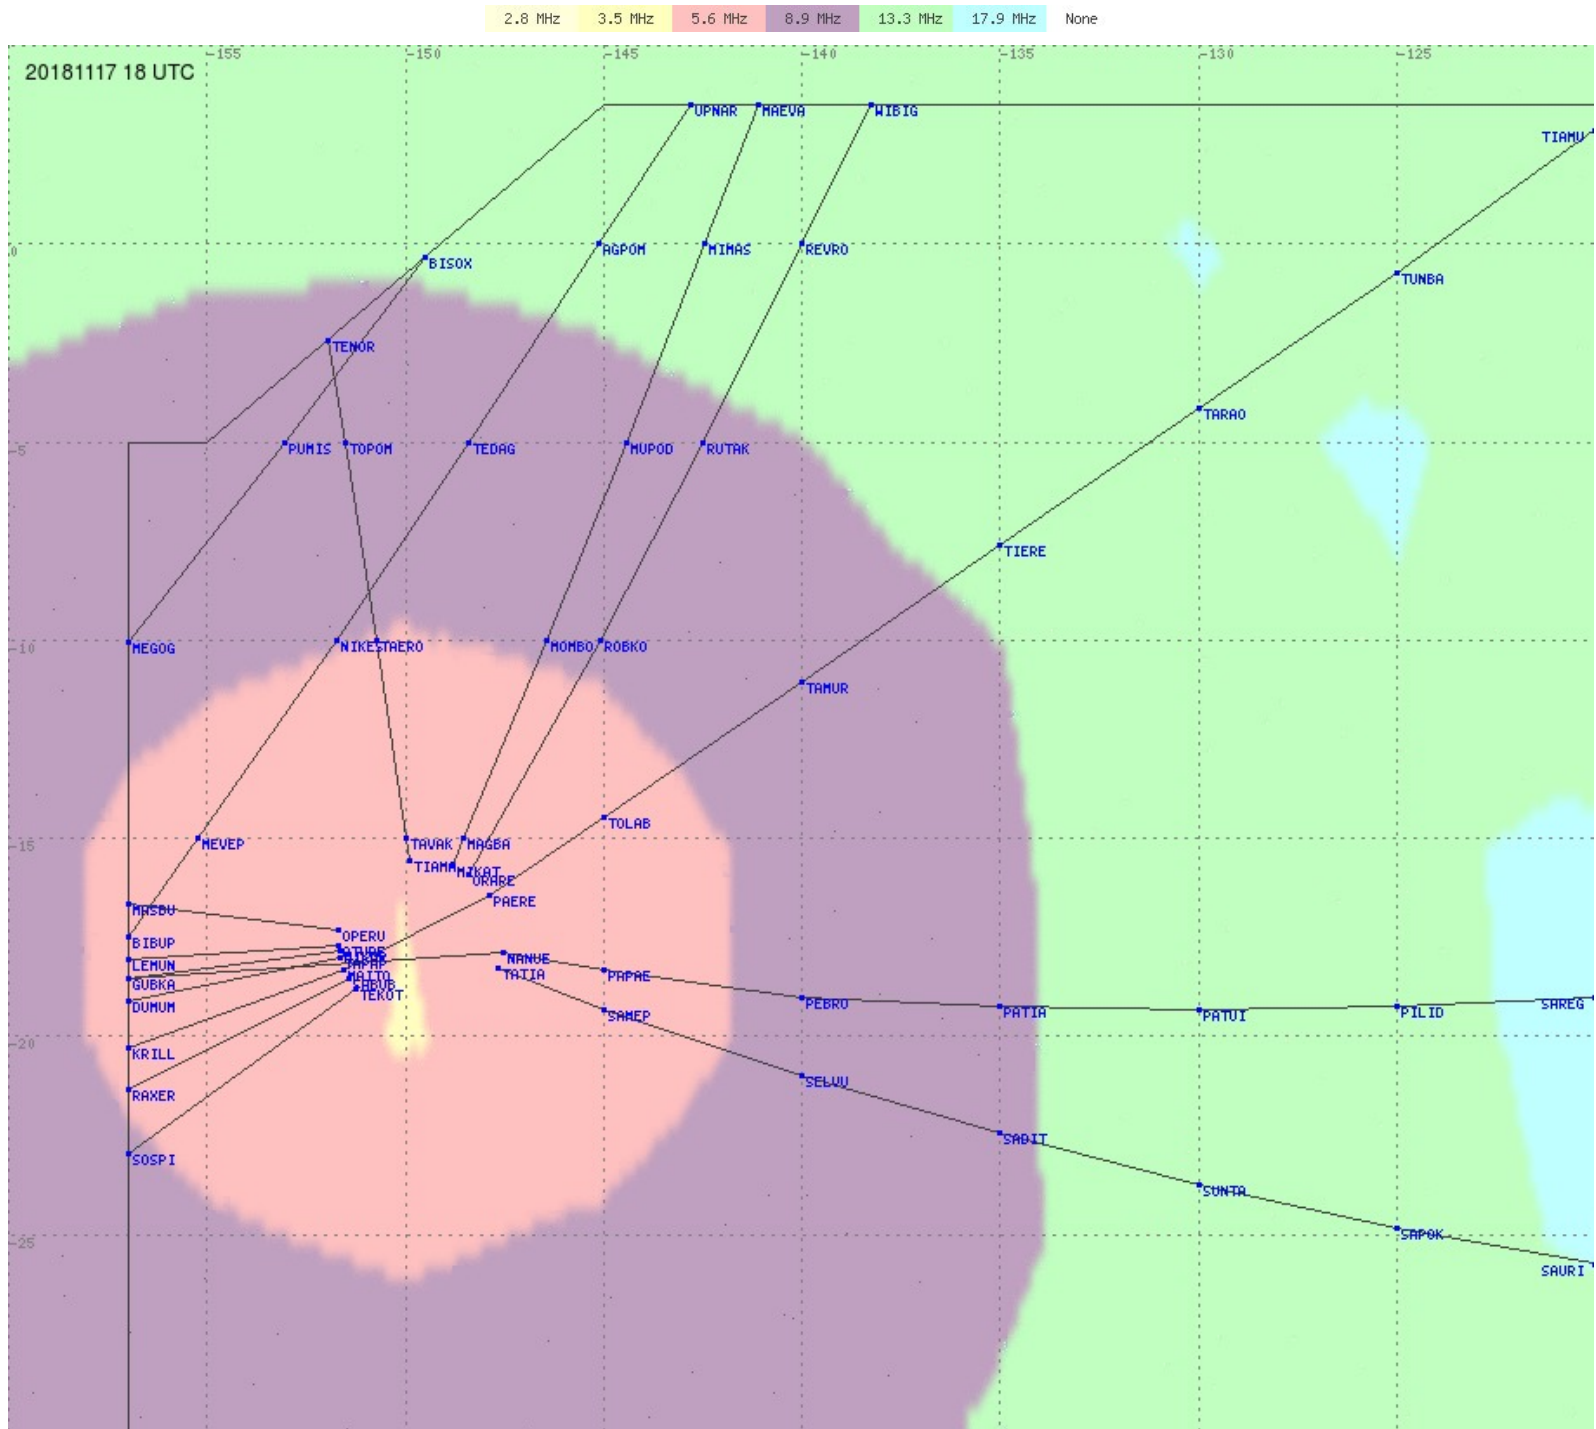

Tahiti FIR - HF Propag - 20181117

Tahiti FIR - HF Propag - 20181117

2.8 MHz 3.5 MHz 5.6 MHz 8.9 MHz 13.3 MHz 17.9 MHz None

Tahiti FIR - HF Propag - 20181117

2.8 MHz 3.5 MHz 5.6 MHz 8.9 MHz 13.3 MHz 17.9 MHz None

Tahiti FIR - HF Propag - 20181117

2.8 MHz 3.5 MHz 5.6 MHz 8.9 MHz 13.3 MHz 17.9 MHz None

Tahiti FIR - HF Propag - 20181117

Tahiti FIR - HF Propag - 20181117

Tahiti FIR - HF Propag - 20181117

Tahiti FIR - HF Propag - 20181117

Tahiti FIR - HF Propag - 20181117

Tahiti FIR - HF Propag - 20181117

Tahiti FIR - HF Propag - 20181117

Tahiti FIR - HF Propag - 20181117

Tahiti FIR - HF Propag - 20181117

2.8 MHz 3.5 MHz 5.6 MHz 8.9 MHz 13.3 MHz 17.9 MHz None

Tahiti FIR - HF Propag - 20181117

2.8 MHz 3.5 MHz 5.6 MHz 8.9 MHz 13.3 MHz 17.9 MHz None

Tahiti FIR - HF Propag - 20181117

2.8 MHz 3.5 MHz 5.6 MHz 8.9 MHz 13.3 MHz 17.9 MHz None

Tahiti FIR - HF Propag - 20181117