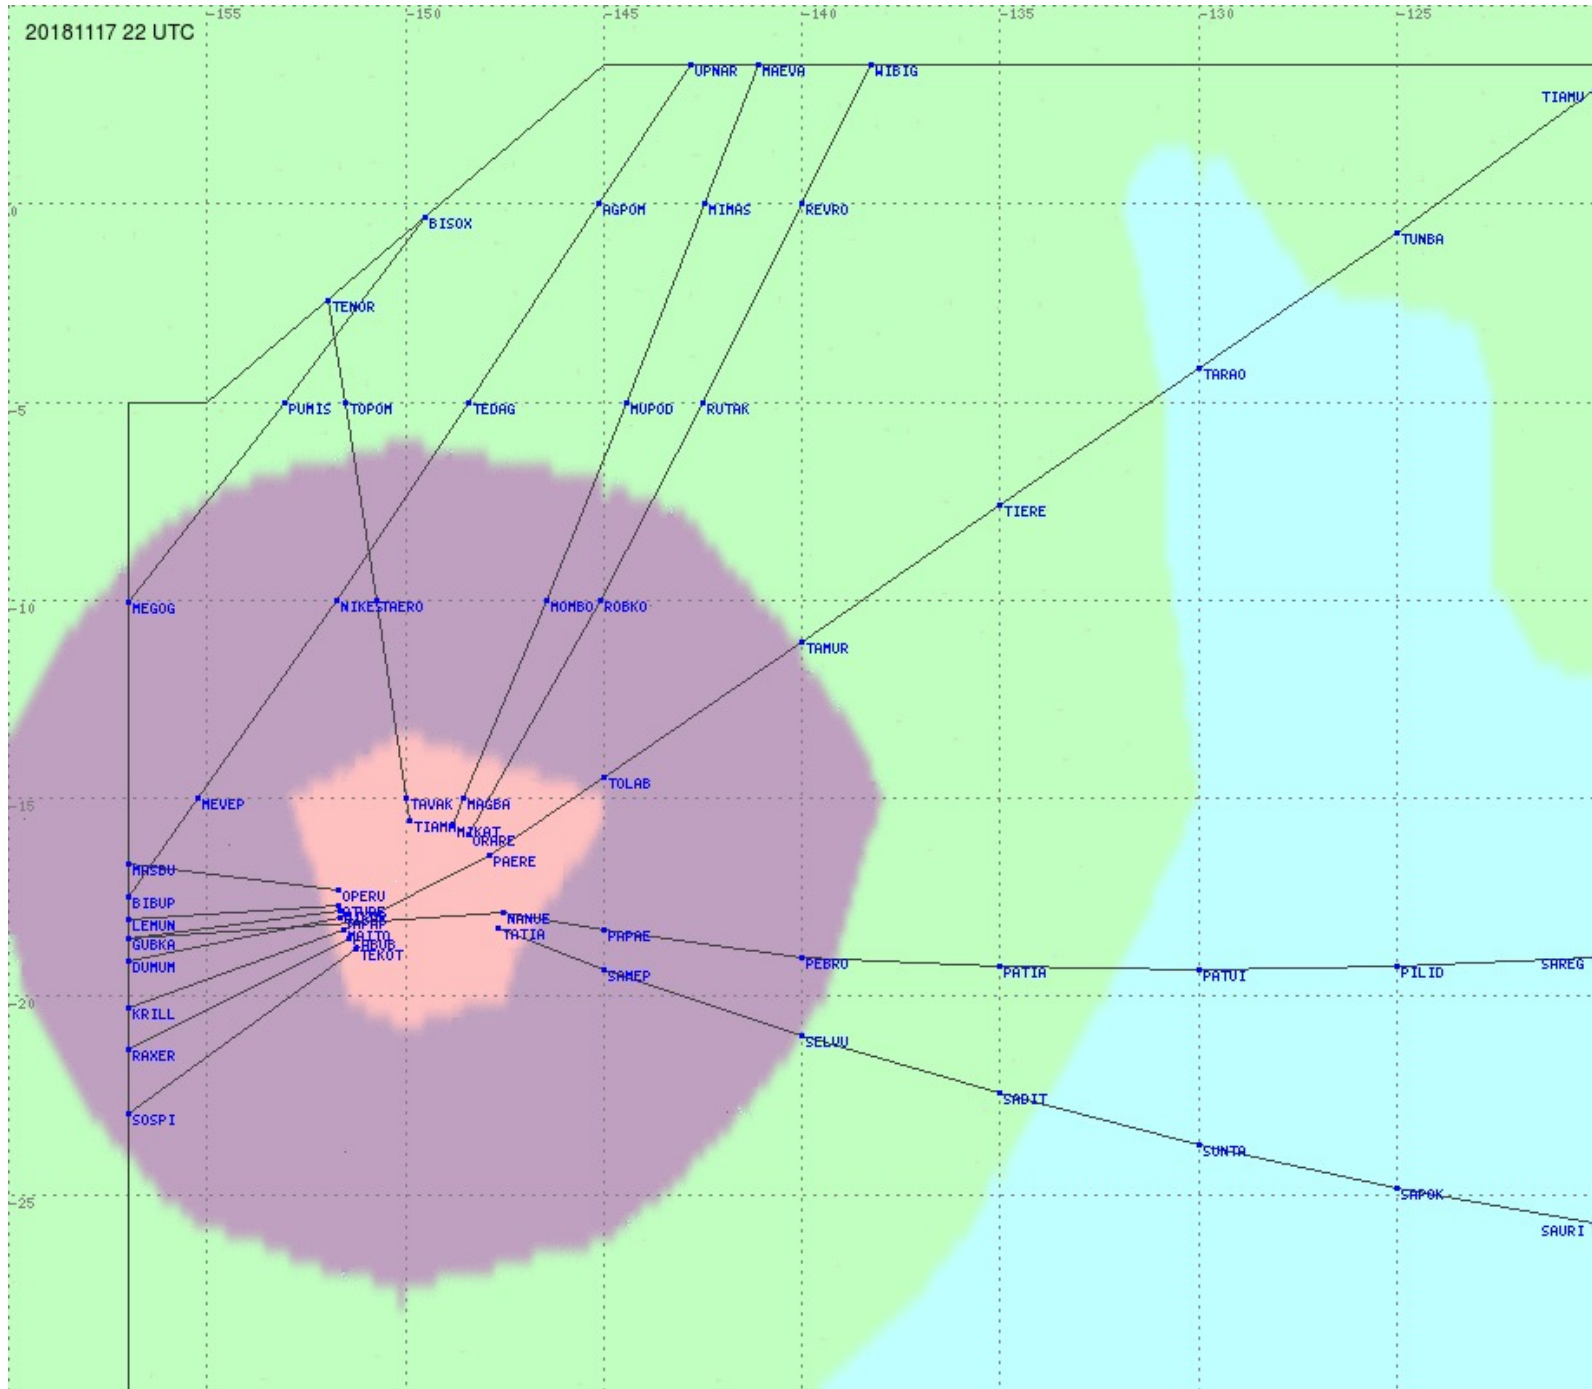

Tahiti FIR - HF Propag - 20181117

Tahiti FIR - HF Propag - 20181117

2.8 MHz 3.5 MHz 5.6 MHz 8.9 MHz 13.3 MHz 17.9 MHz None

Tahiti FIR - HF Propag - 20181117

2.8 MHz 3.5 MHz 5.6 MHz 8.9 MHz 13.3 MHz 17.9 MHz None

Tahiti FIR - HF Propag - 20181117

Tahiti FIR - HF Propag - 20181117

Tahiti FIR - HF Propag - 20181117

Tahiti FIR - HF Propag - 20181117

Tahiti FIR - HF Propag - 20181117

2.8 MHz 3.5 MHz 5.6 MHz 8.9 MHz 13.3 MHz 17.9 MHz None

Tahiti FIR - HF Propag - 20181117

2.8 MHz 3.5 MHz 5.6 MHz 8.9 MHz 13.3 MHz 17.9 MHz None

Tahiti FIR - HF Propag - 20181117

2.8 MHz 3.5 MHz 5.6 MHz 8.9 MHz 13.3 MHz 17.9 MHz None

Tahiti FIR - HF Propag - 20181117

2.8 MHz 3.5 MHz 5.6 MHz 8.9 MHz 13.3 MHz 17.9 MHz None

Tahiti FIR - HF Propag - 20181117

2.8 MHz 3.5 MHz 5.6 MHz 8.9 MHz 13.3 MHz 17.9 MHz None