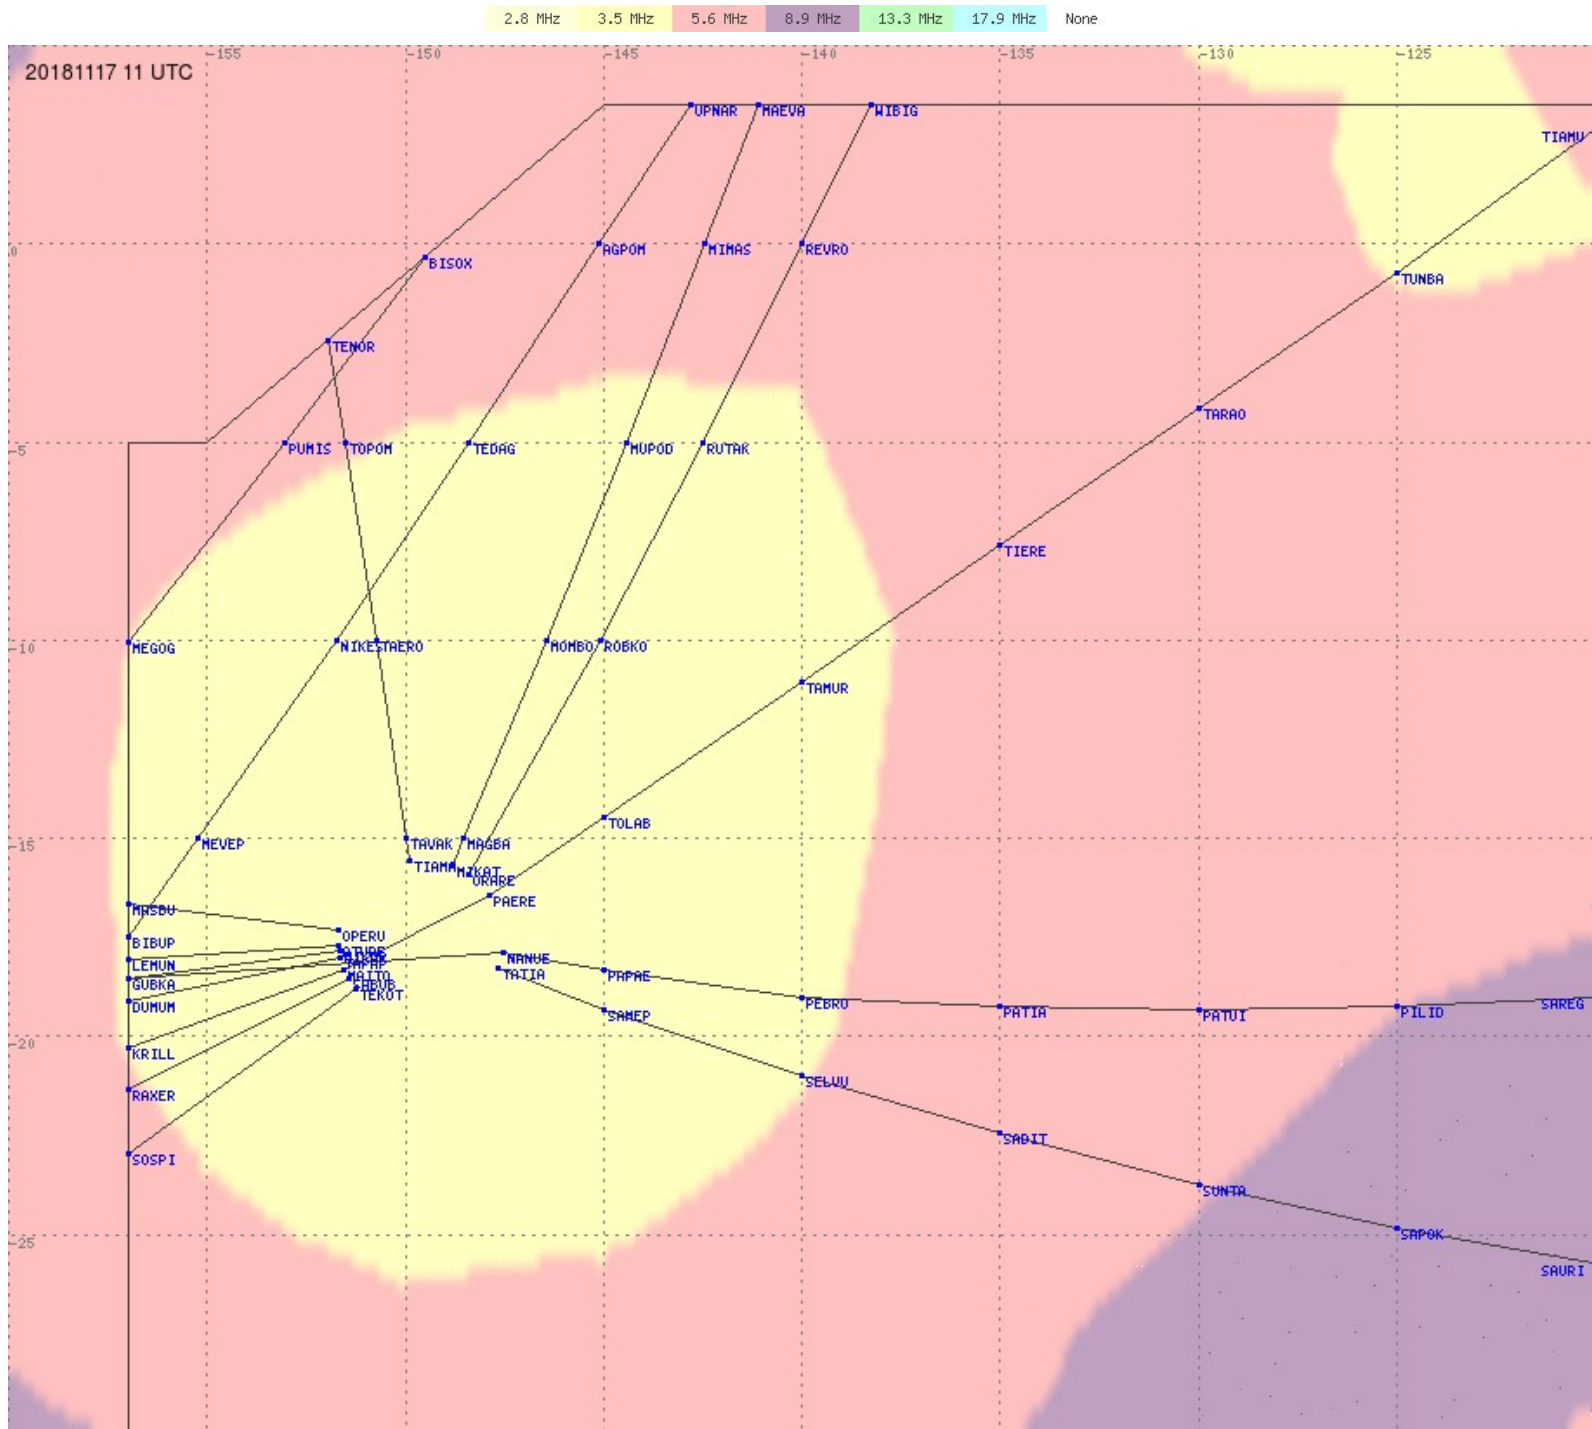

Tahiti FIR - HF Propag - 20181117