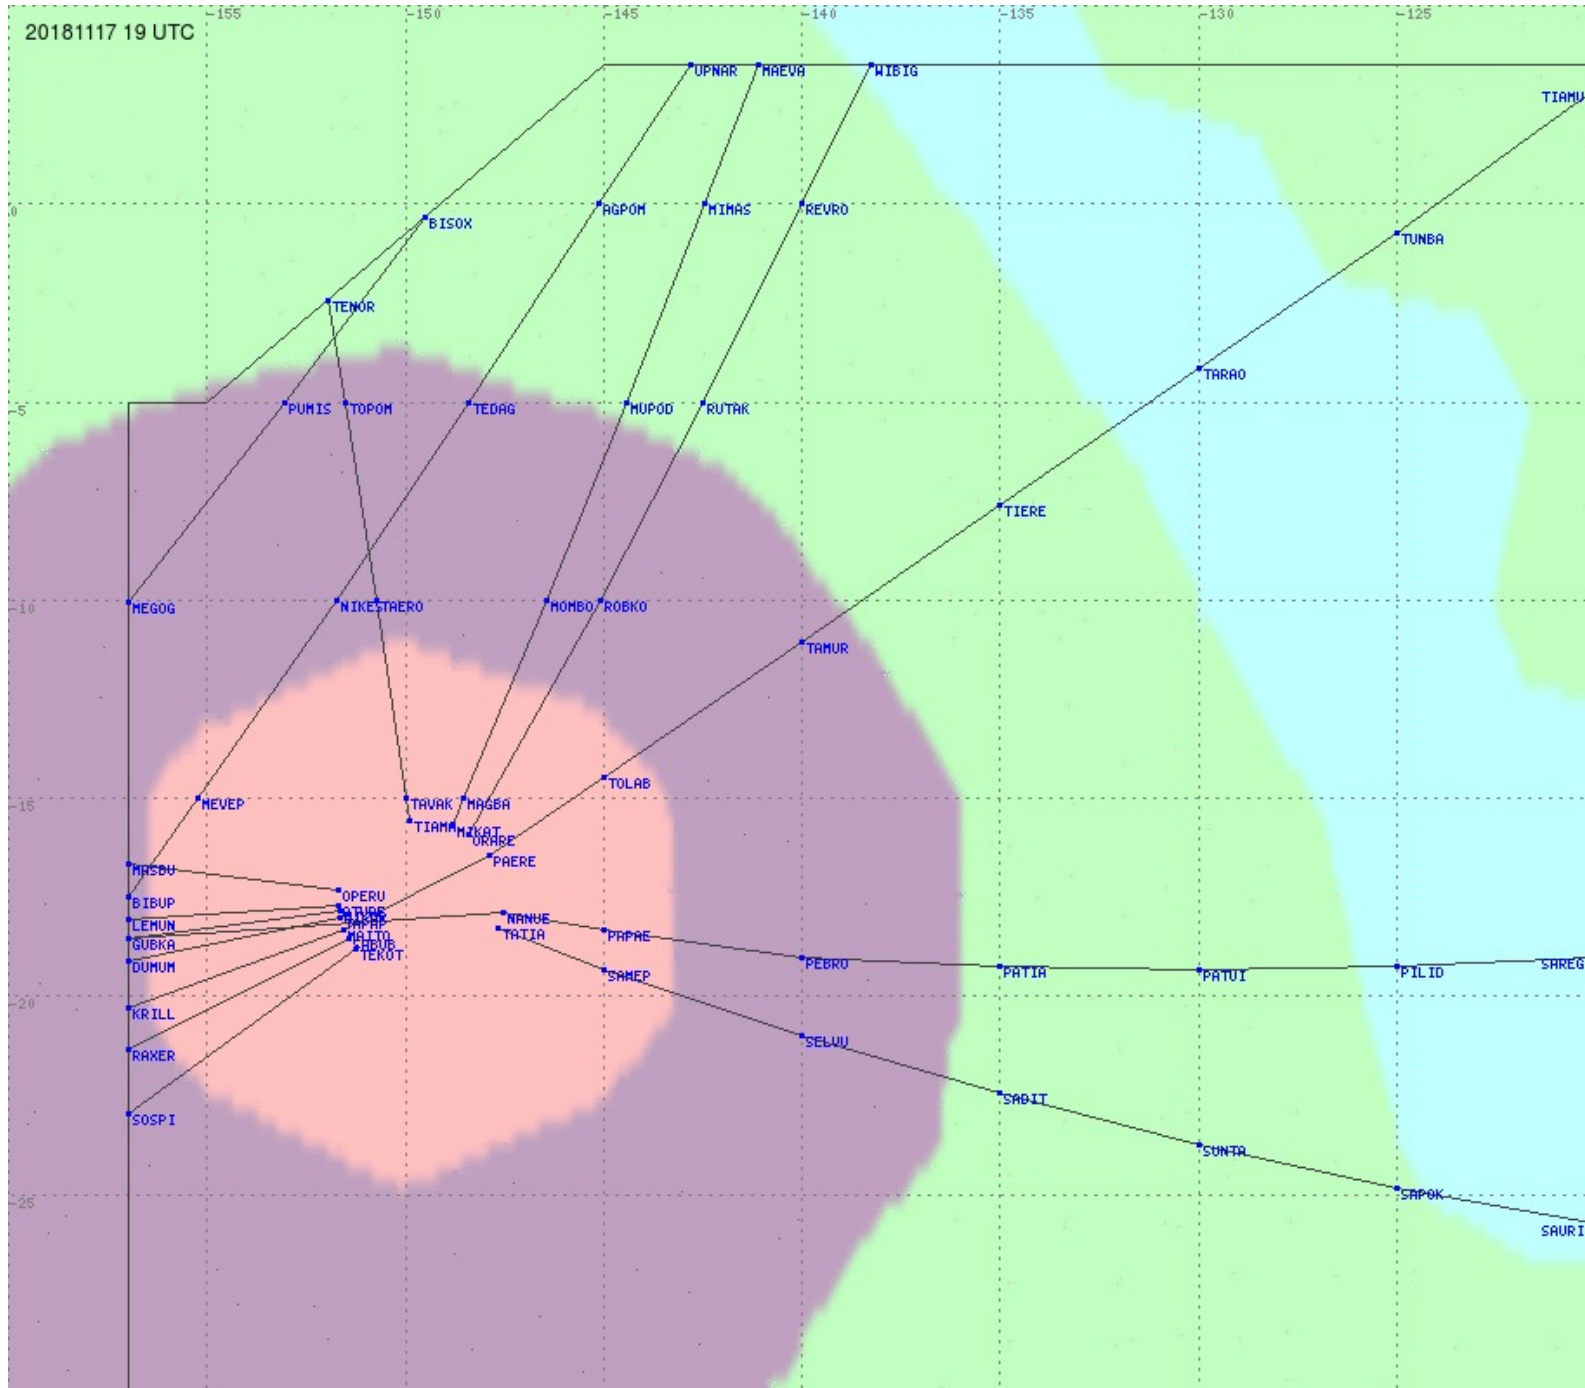

Tahiti FIR - HF Propag - 20181117

Tahiti FIR - HF Propag - 20181117

2.8 MHz 3.5 MHz 5.6 MHz 8.9 MHz 13.3 MHz 17.9 MHz None

Tahiti FIR - HF Propag - 20181117

2.8 MHz 3.5 MHz 5.6 MHz 8.9 MHz 13.3 MHz 17.9 MHz None

Tahiti FIR - HF Propag - 20181117

2.8 MHz 3.5 MHz 5.6 MHz 8.9 MHz 13.3 MHz 17.9 MHz None

Tahiti FIR - HF Propag - 20181117

Tahiti FIR - HF Propag - 20181117

Tahiti FIR - HF Propag - 20181117

Tahiti FIR - HF Propag - 20181117

Tahiti FIR - HF Propag - 20181117

Tahiti FIR - HF Propag - 20181117

Tahiti FIR - HF Propag - 20181117

Tahiti FIR - HF Propag - 20181117

Tahiti FIR - HF Propag - 20181117

2.8 MHz 3.5 MHz 5.6 MHz 8.9 MHz 13.3 MHz 17.9 MHz None

Tahiti FIR - HF Propag - 20181117

2.8 MHz 3.5 MHz 5.6 MHz 8.9 MHz 13.3 MHz 17.9 MHz None

Tahiti FIR - HF Propag - 20181117

2.8 MHz 3.5 MHz 5.6 MHz 8.9 MHz 13.3 MHz 17.9 MHz None

Tahiti FIR - HF Propag - 20181117