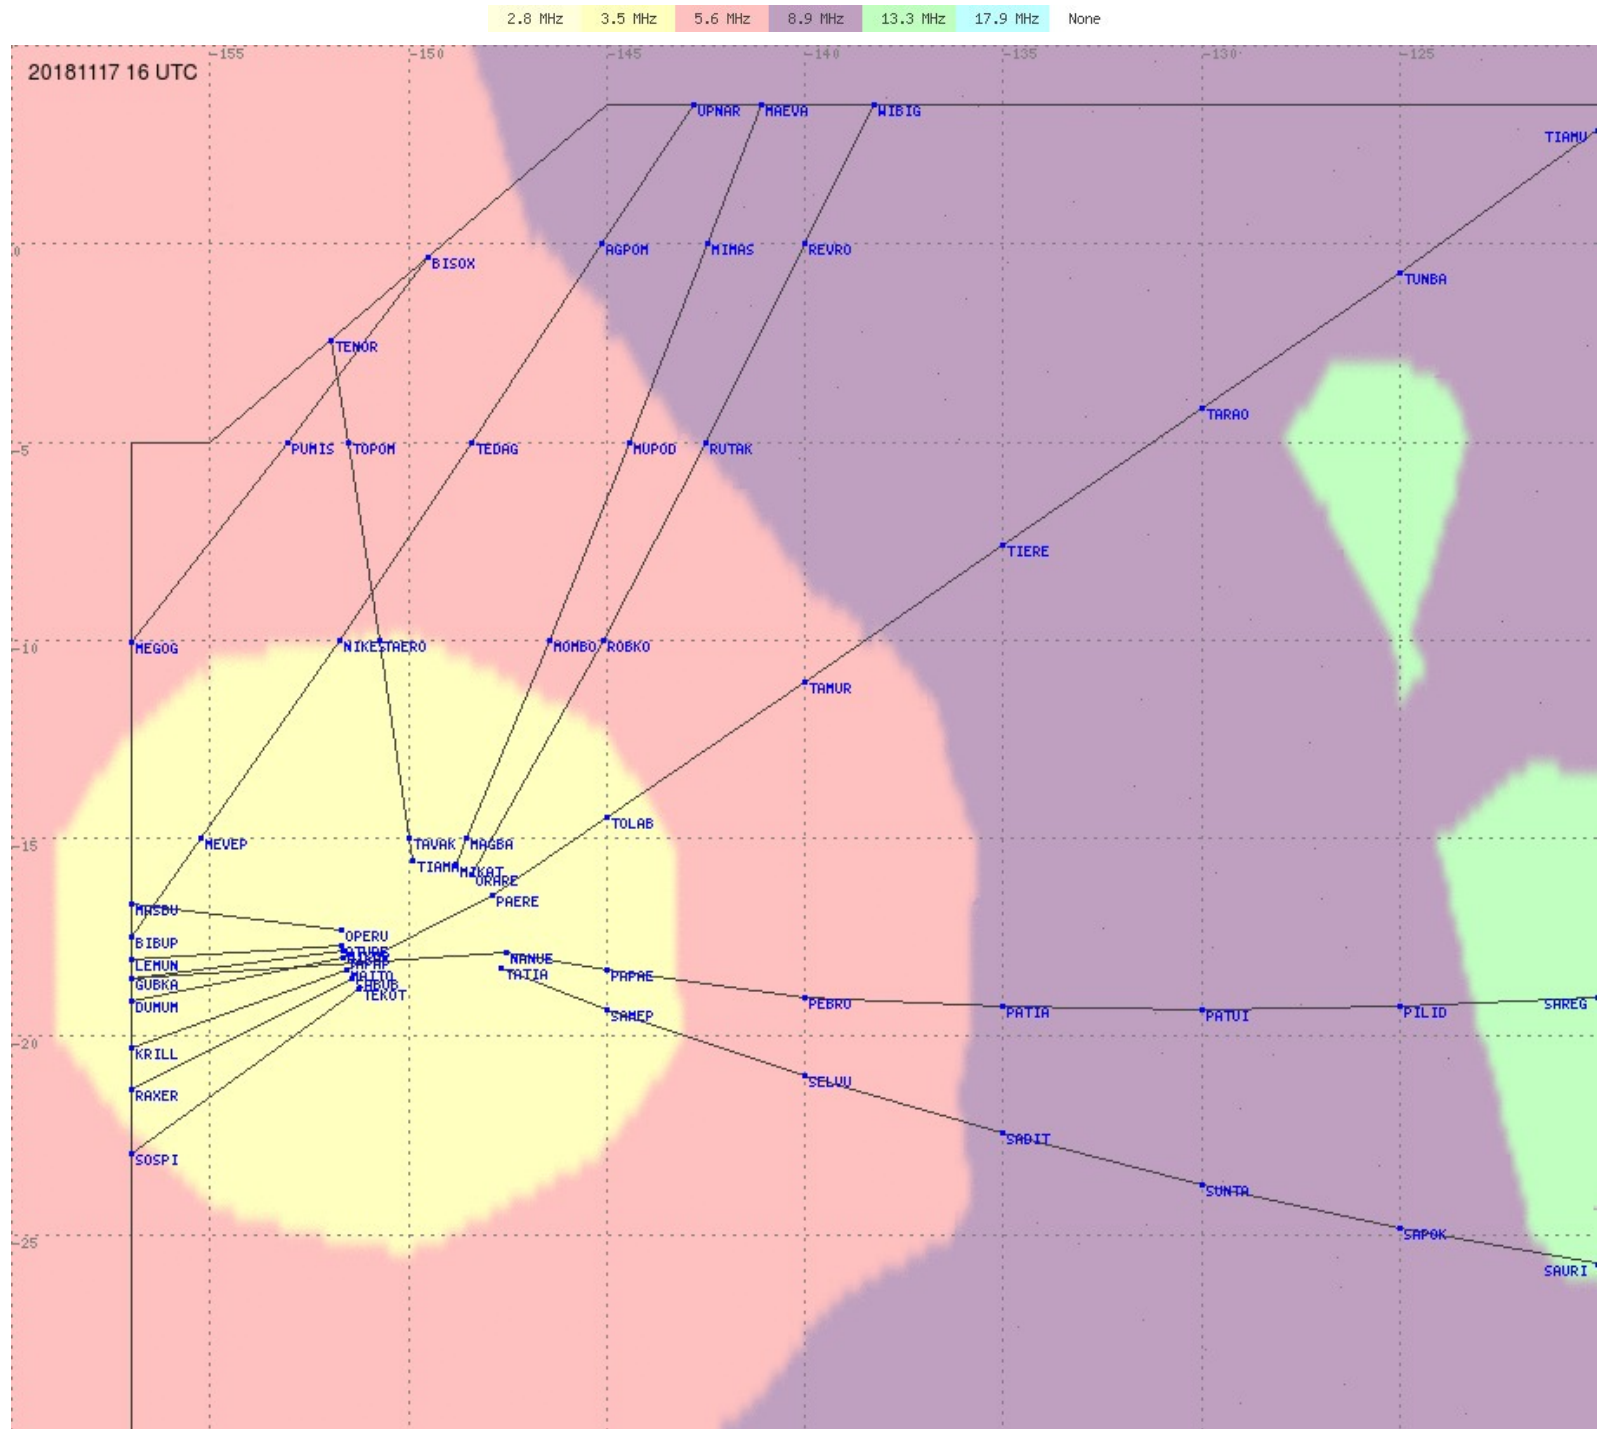

Tahiti FIR - HF Propag - 20181117