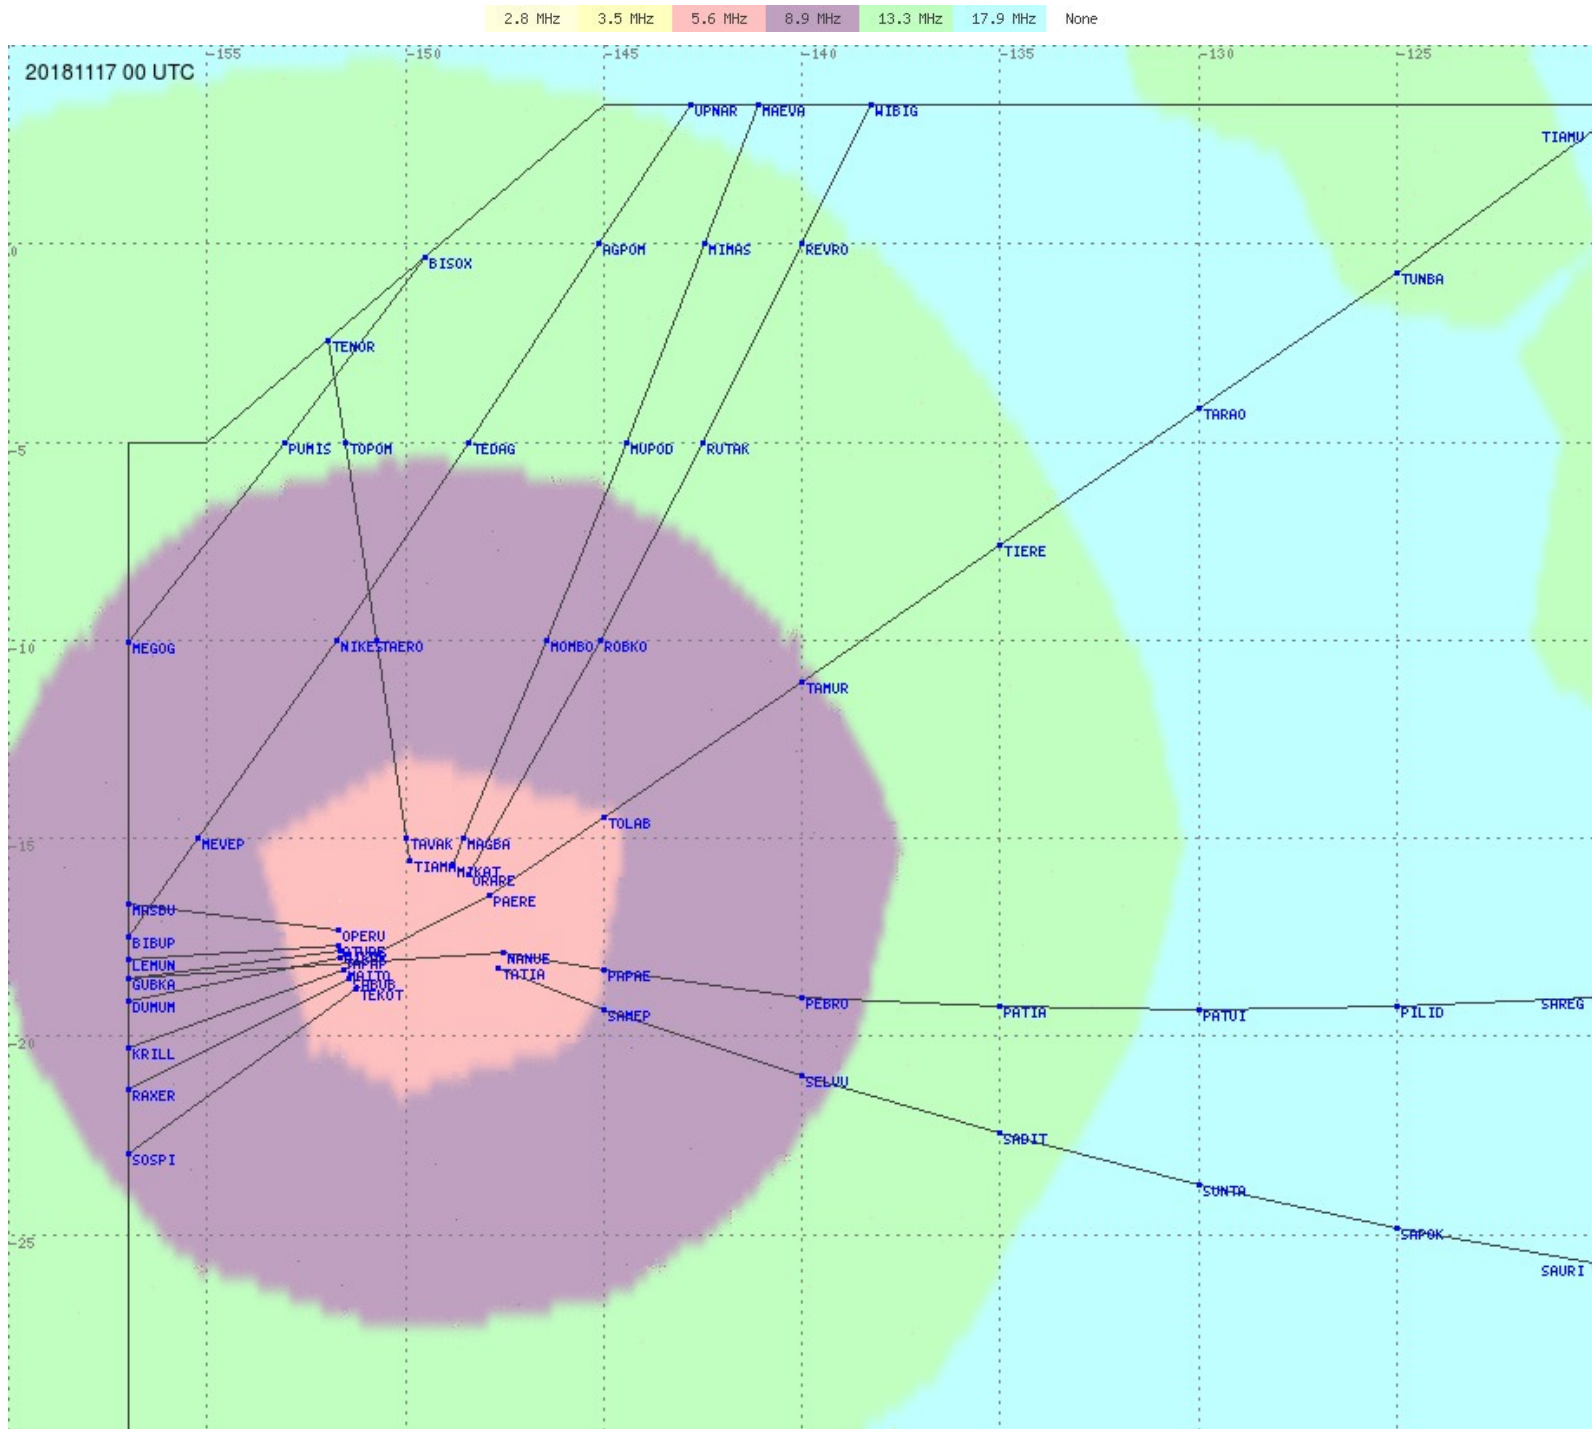

Tahiti FIR - HF Propag - 20181117

Tahiti FIR - HF Propag - 20181117

2.8 MHz 3.5 MHz 5.6 MHz 8.9 MHz 13.3 MHz 17.9 MHz None

Tahiti FIR - HF Propag - 20181117

2.8 MHz 3.5 MHz 5.6 MHz 8.9 MHz 13.3 MHz 17.9 MHz None

Tahiti FIR - HF Propag - 20181117

2.8 MHz 3.5 MHz 5.6 MHz 8.9 MHz 13.3 MHz 17.9 MHz None

Tahiti FIR - HF Propag - 20181117

Tahiti FIR - HF Propag - 20181117

Tahiti FIR - HF Propag - 20181117

Tahiti FIR - HF Propag - 20181117