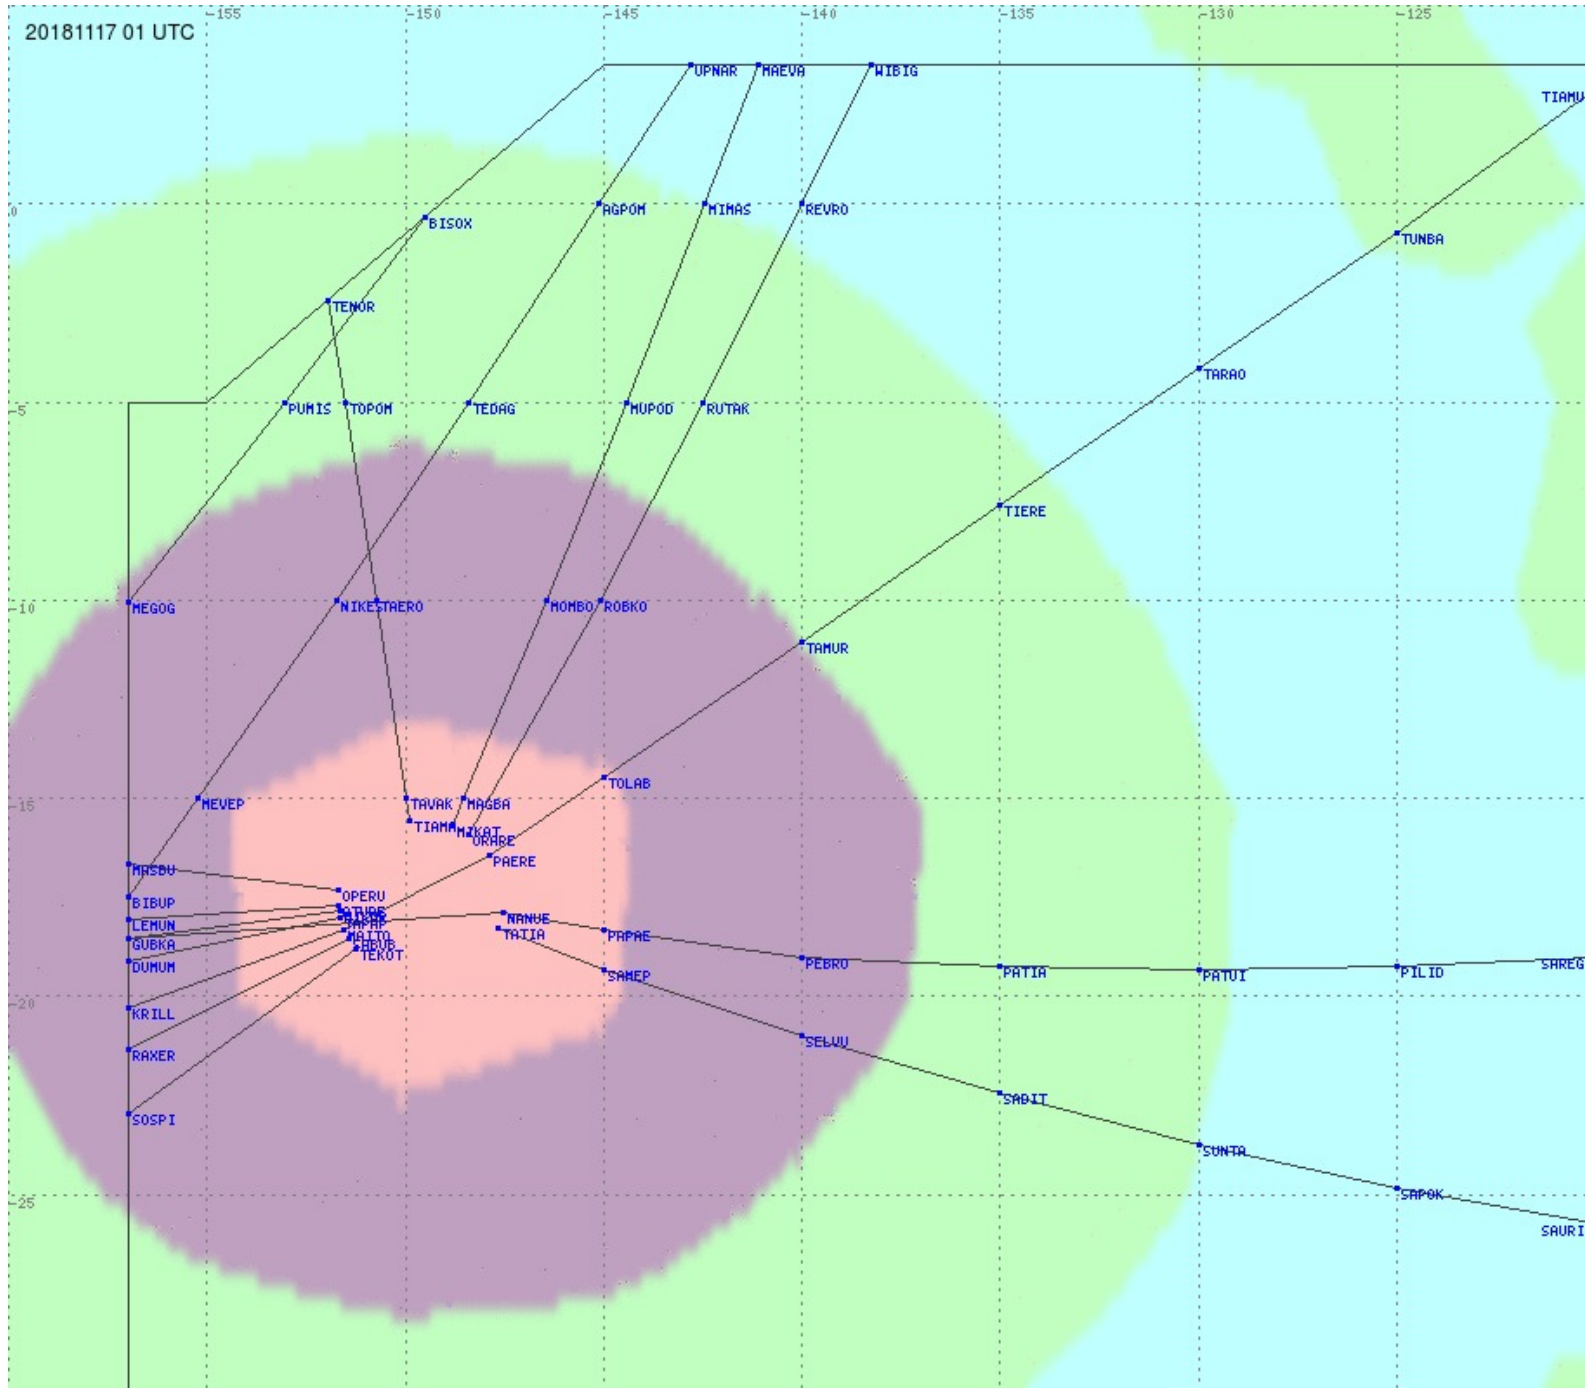

Tahiti FIR - HF Propag - 20181117

Tahiti FIR - HF Propag - 20181117

2.8 MHz 3.5 MHz 5.6 MHz 8.9 MHz 13.3 MHz 17.9 MHz None

Tahiti FIR - HF Propag - 20181117

2.8 MHz 3.5 MHz 5.6 MHz 8.9 MHz 13.3 MHz 17.9 MHz None

Tahiti FIR - HF Propag - 20181117

2.8 MHz 3.5 MHz 5.6 MHz 8.9 MHz 13.3 MHz 17.9 MHz None

Tahiti FIR - HF Propag - 20181117

Tahiti FIR - HF Propag - 20181117

Tahiti FIR - HF Propag - 20181117

Tahiti FIR - HF Propag - 20181117