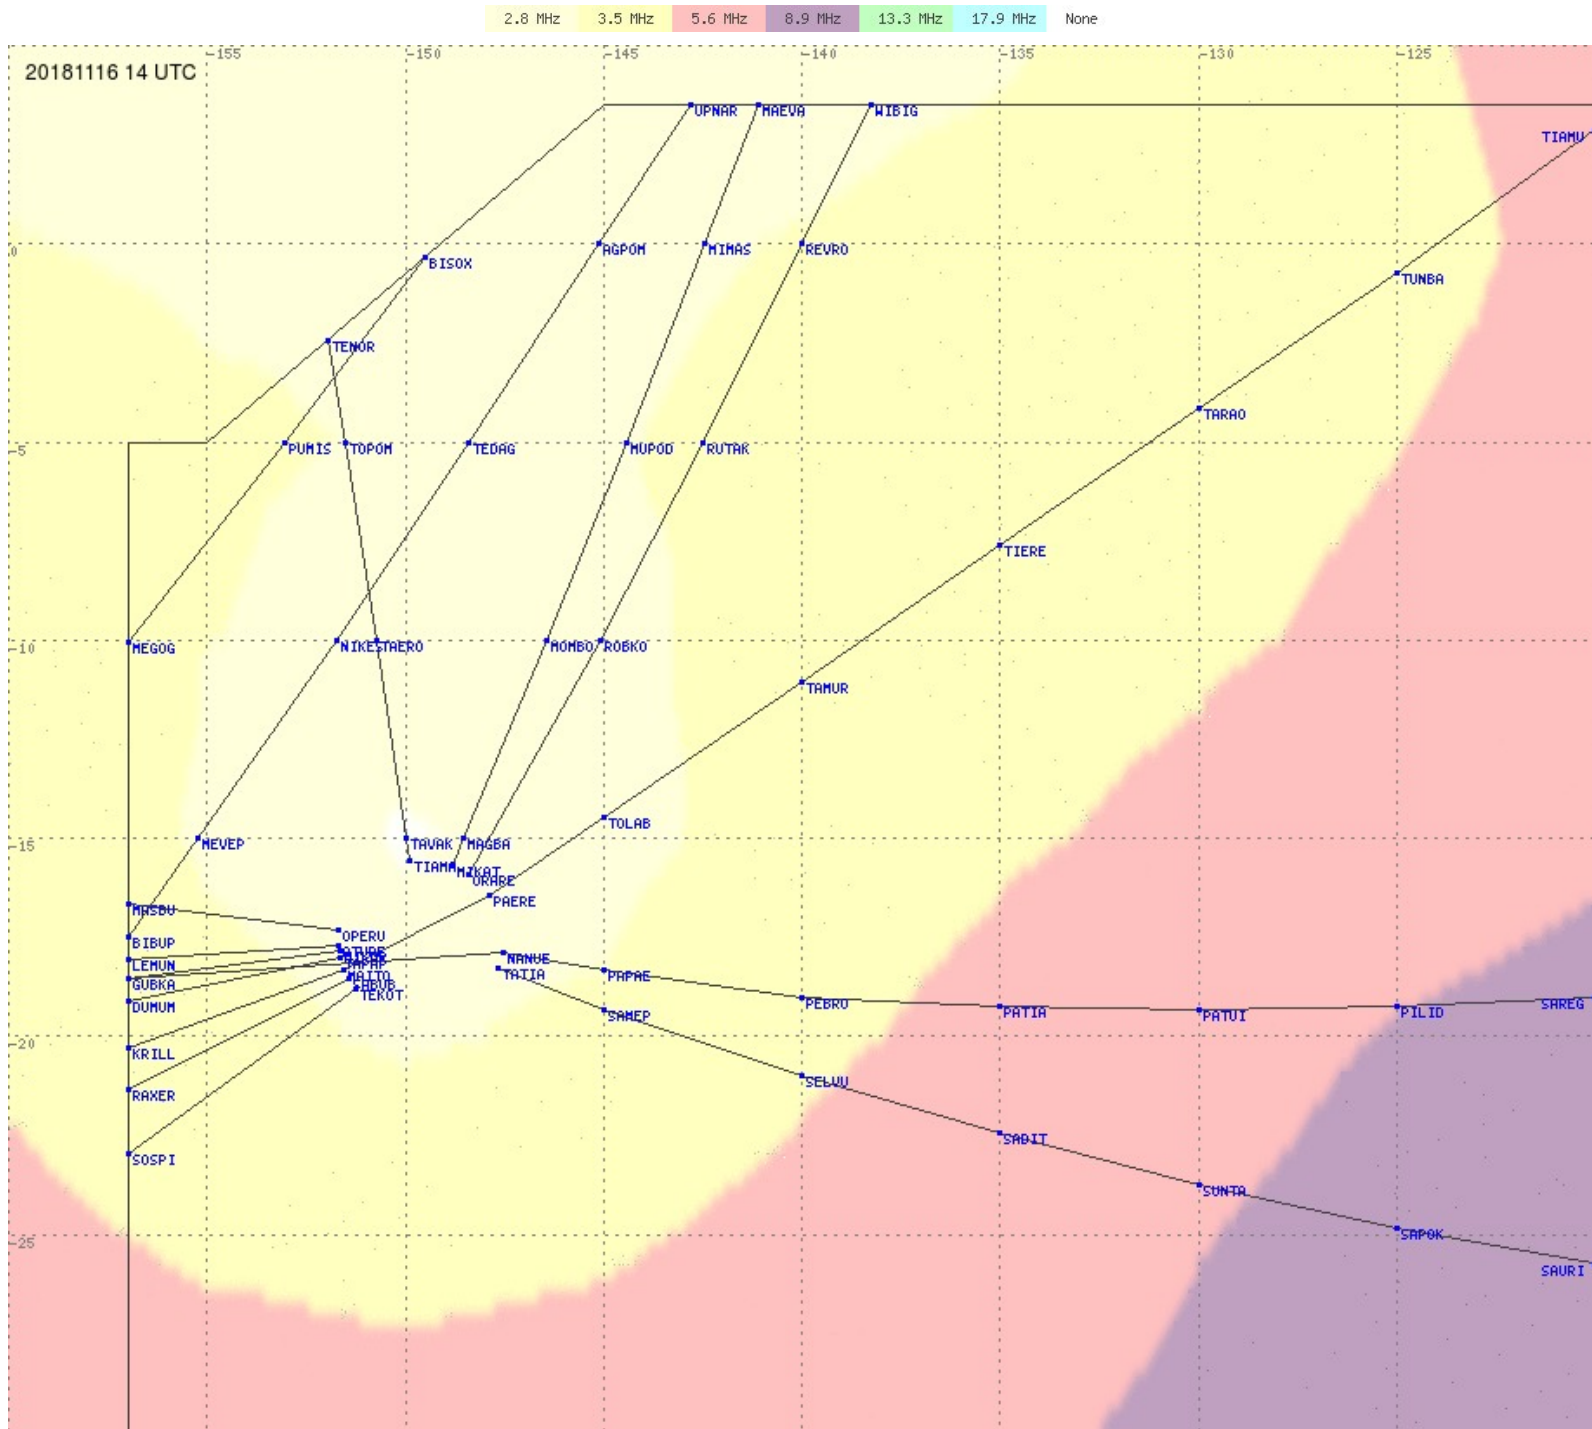

Tahiti FIR - HF Propag - 20181116

2.8 MHz 3.5 MHz 5.6 MHz 8.9 MHz 13.3 MHz 17.9 MHz None

Tahiti FIR - HF Propag - 20181116

2.8 MHz 3.5 MHz 5.6 MHz 8.9 MHz 13.3 MHz 17.9 MHz None

Tahiti FIR - HF Propag - 20181116

Tahiti FIR - HF Propag - 20181116

Tahiti FIR - HF Propag - 20181116

Tahiti FIR - HF Propag - 20181116

Tahiti FIR - HF Propag - 20181116

Tahiti FIR - HF Propag - 20181116

2.8 MHz 3.5 MHz 5.6 MHz 8.9 MHz 13.3 MHz 17.9 MHz None

Tahiti FIR - HF Propag - 20181116

Tahiti FIR - HF Propag - 20181116

Tahiti FIR - HF Propag - 20181116

Tahiti FIR - HF Propag - 20181116

Tahiti FIR - HF Propag - 20181116

Tahiti FIR - HF Propag - 20181116

Tahiti FIR - HF Propag - 20181116