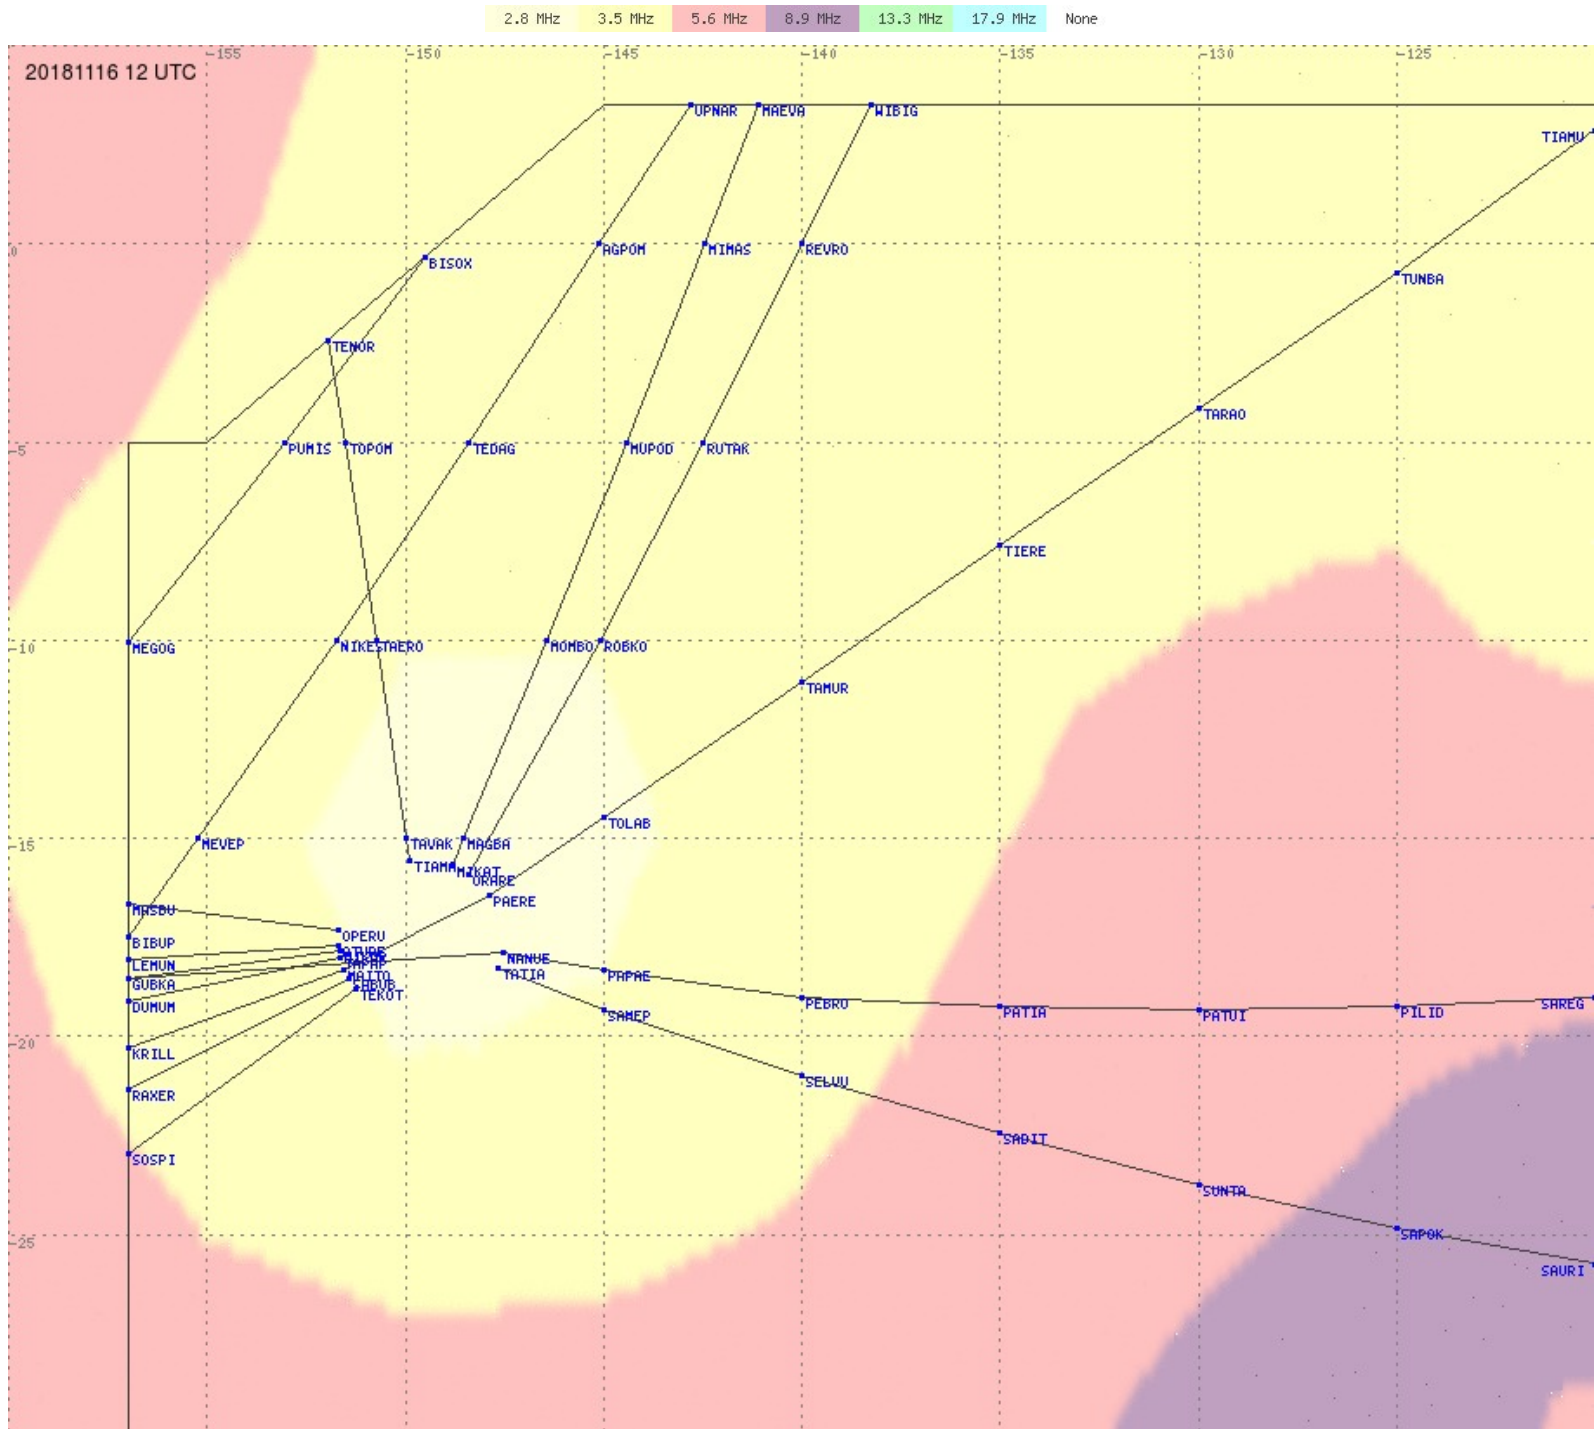

Tahiti FIR - HF Propag - 20181116