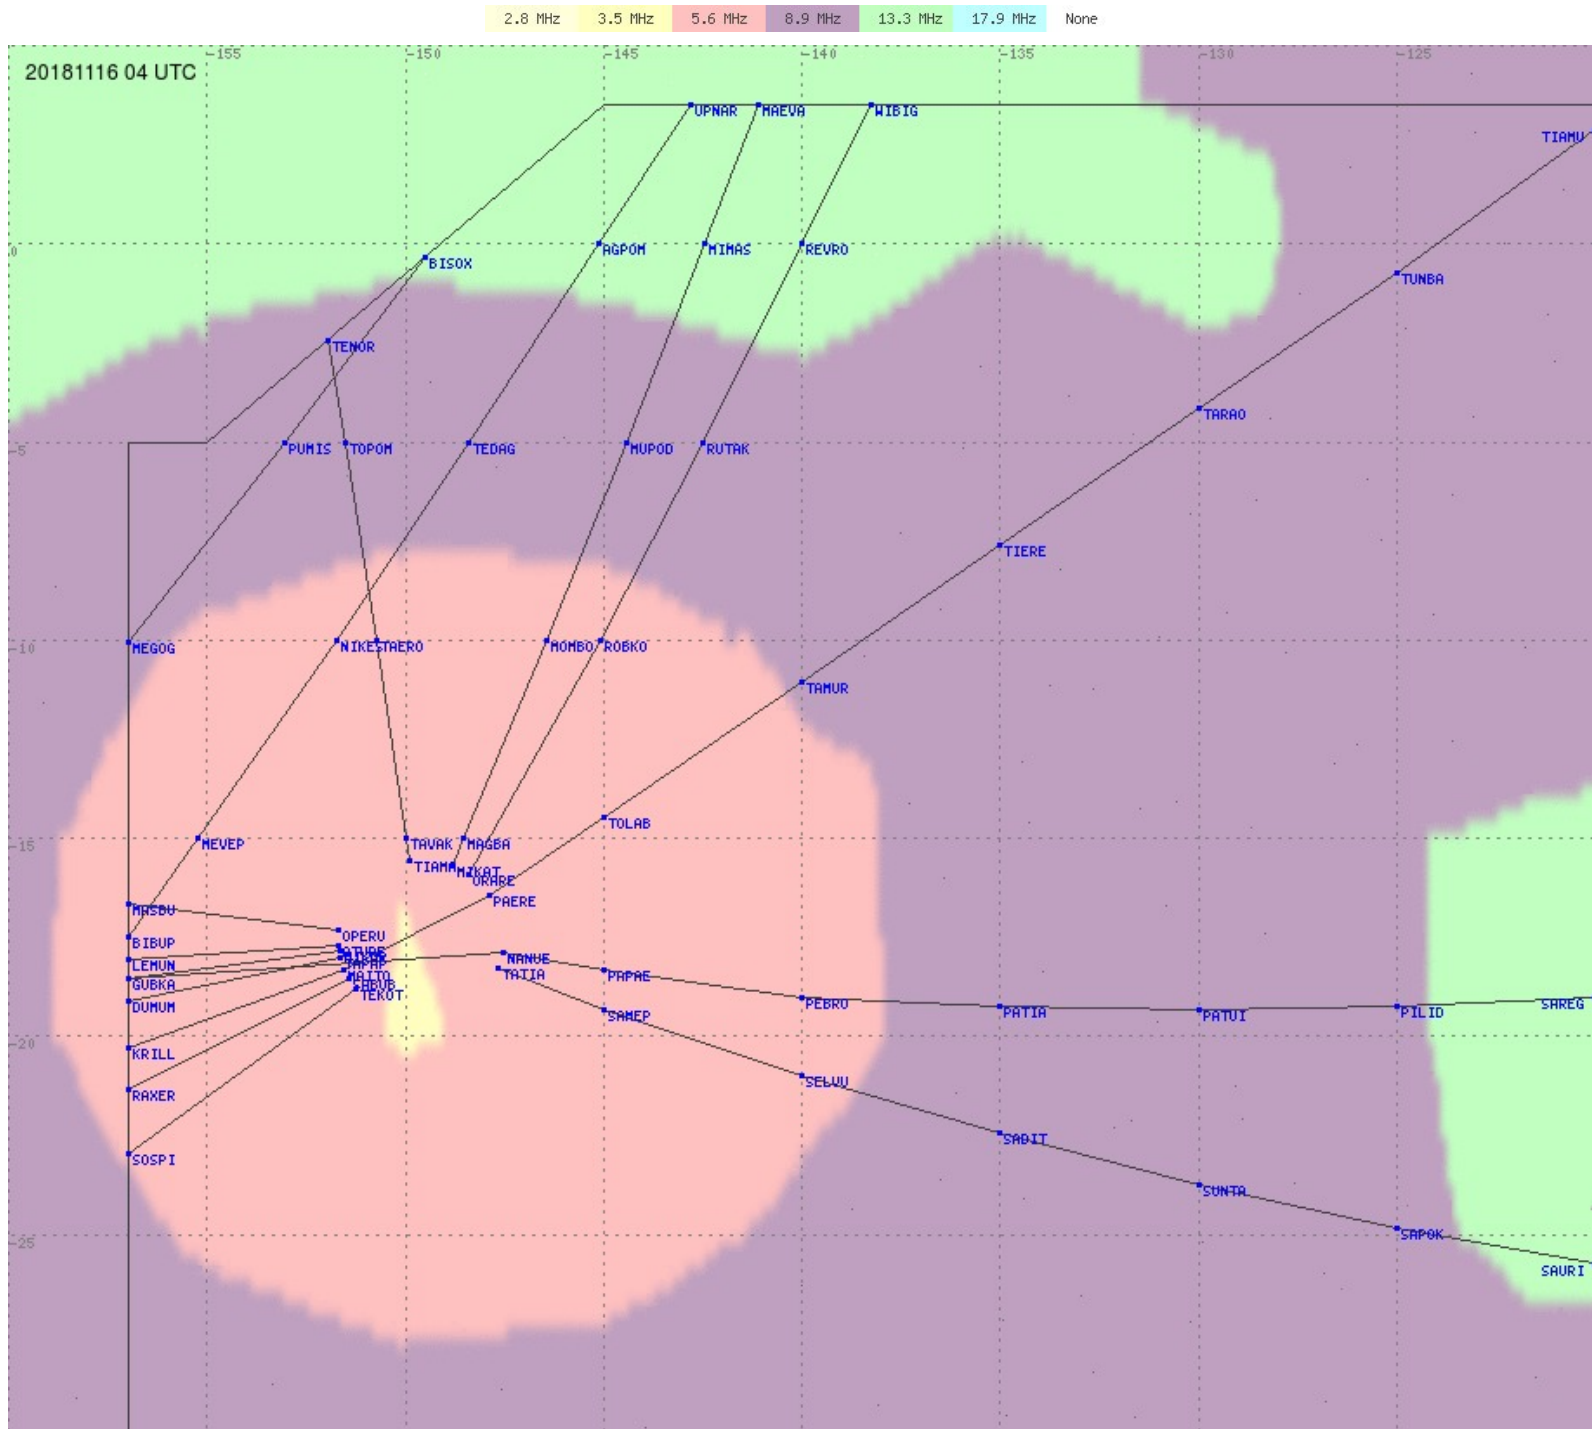

Tahiti FIR - HF Propag - 20181116

2.8 MHz 3.5 MHz 5.6 MHz 8.9 MHz 13.3 MHz 17.9 MHz None

Tahiti FIR - HF Propag - 20181116

2.8 MHz 3.5 MHz 5.6 MHz 8.9 MHz 13.3 MHz 17.9 MHz None

Tahiti FIR - HF Propag - 20181116

2.8 MHz
3.5 MHz
5.6 MHz
8.9 MHz
13.3 MHz
17.9 MHz
None

Tahiti FIR - HF Propag - 20181116

2.8 MHz 3.5 MHz 5.6 MHz 8.9 MHz 13.3 MHz 17.9 MHz None

Tahiti FIR - HF Propag - 20181116

Tahiti FIR - HF Propag - 20181116

Tahiti FIR - HF Propag - 20181116

Tahiti FIR - HF Propag - 20181116

Tahiti FIR - HF Propag - 20181116

Tahiti FIR - HF Propag - 20181116

Tahiti FIR - HF Propag - 20181116

2.8 MHz 3.5 MHz 5.6 MHz 8.9 MHz 13.3 MHz 17.9 MHz None