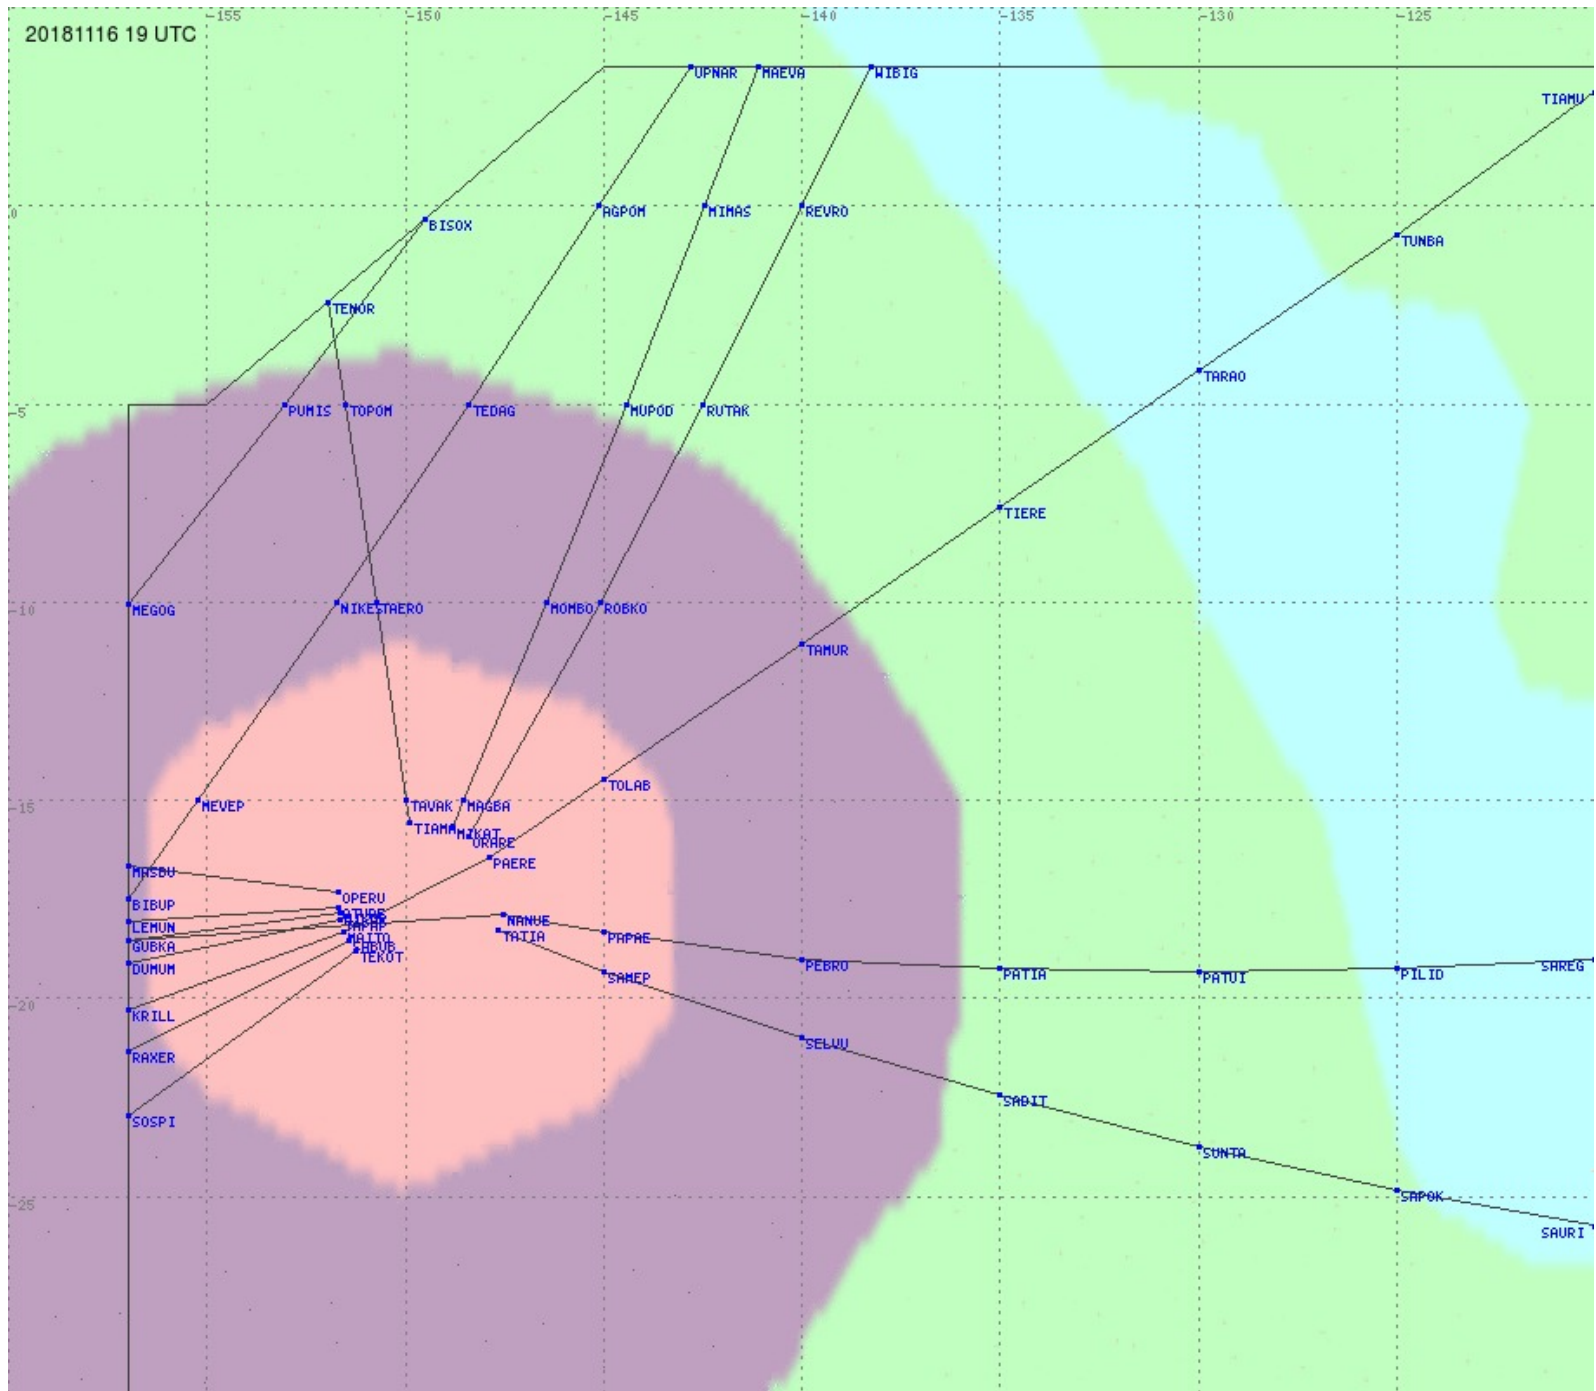

Tahiti FIR - HF Propag - 20181116

2.8 MHz 3.5 MHz 5.6 MHz 8.9 MHz 13.3 MHz 17.9 MHz None

Tahiti FIR - HF Propag - 20181116

2.8 MHz 3.5 MHz 5.6 MHz 8.9 MHz 13.3 MHz 17.9 MHz None

Tahiti FIR - HF Propag - 20181116

Tahiti FIR - HF Propag - 20181116

Tahiti FIR - HF Propag - 20181116

Tahiti FIR - HF Propag - 20181116

Tahiti FIR - HF Propag - 20181116

Tahiti FIR - HF Propag - 20181116

2.8 MHz 3.5 MHz 5.6 MHz 8.9 MHz 13.3 MHz 17.9 MHz None

Tahiti FIR - HF Propag - 20181116

Tahiti FIR - HF Propag - 20181116

Tahiti FIR - HF Propag - 20181116

Tahiti FIR - HF Propag - 20181116

Tahiti FIR - HF Propag - 20181116

Tahiti FIR - HF Propag - 20181116

Tahiti FIR - HF Propag - 20181116