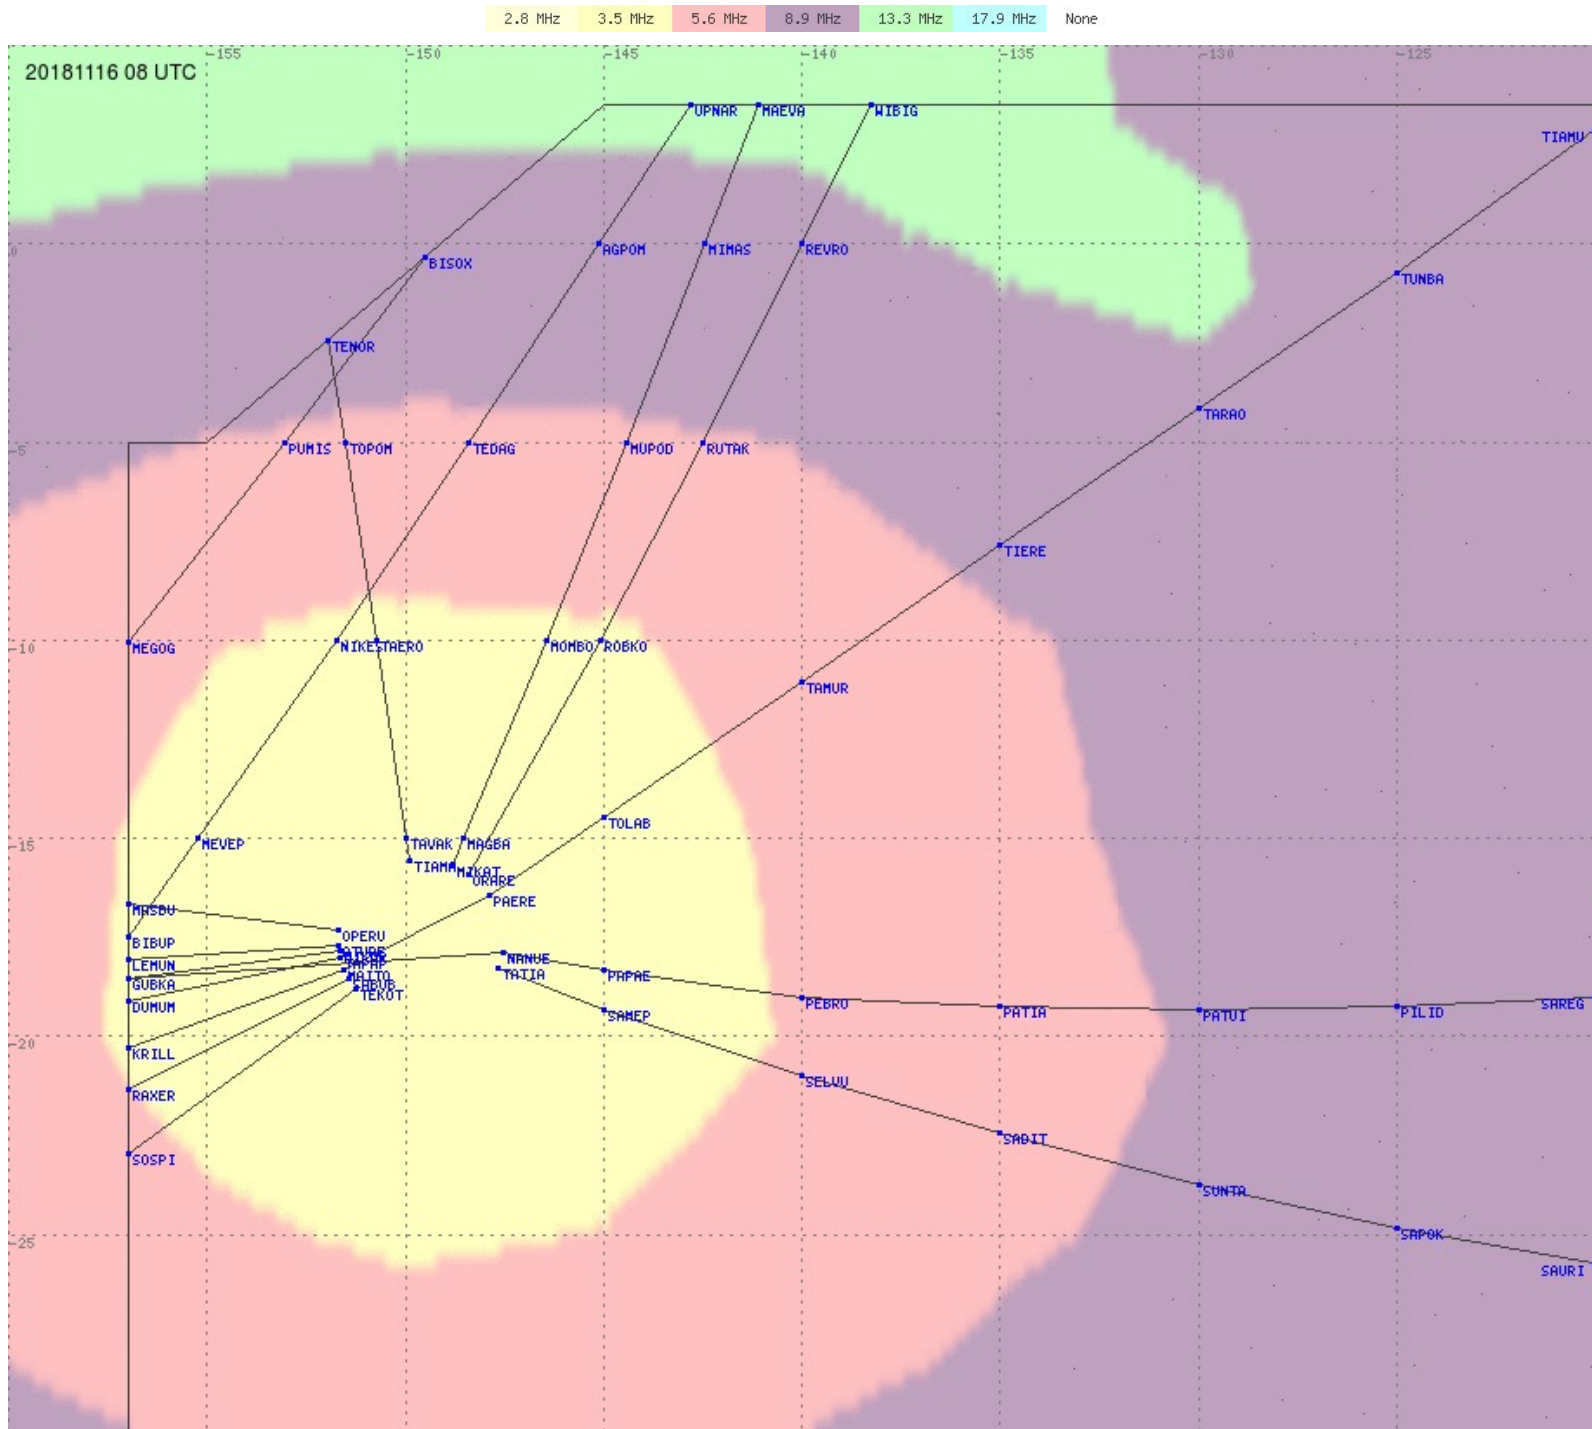

Tahiti FIR - HF Propag - 20181116

2.8 MHz 3.5 MHz 5.6 MHz 8.9 MHz 13.3 MHz 17.9 MHz None

Tahiti FIR - HF Propag - 20181116

2.8 MHz 3.5 MHz 5.6 MHz 8.9 MHz 13.3 MHz 17.9 MHz None

Tahiti FIR - HF Propag - 20181116

2.8 MHz
3.5 MHz
5.6 MHz
8.9 MHz
13.3 MHz
17.9 MHz
None

Tahiti FIR - HF Propag - 20181116

2.8 MHz 3.5 MHz 5.6 MHz 8.9 MHz 13.3 MHz 17.9 MHz None

Tahiti FIR - HF Propag - 20181116

Tahiti FIR - HF Propag - 20181116

Tahiti FIR - HF Propag - 20181116

Tahiti FIR - HF Propag - 20181116

Tahiti FIR - HF Propag - 20181116

Tahiti FIR - HF Propag - 20181116

Tahiti FIR - HF Propag - 20181116

2.8 MHz 3.5 MHz 5.6 MHz 8.9 MHz 13.3 MHz 17.9 MHz None