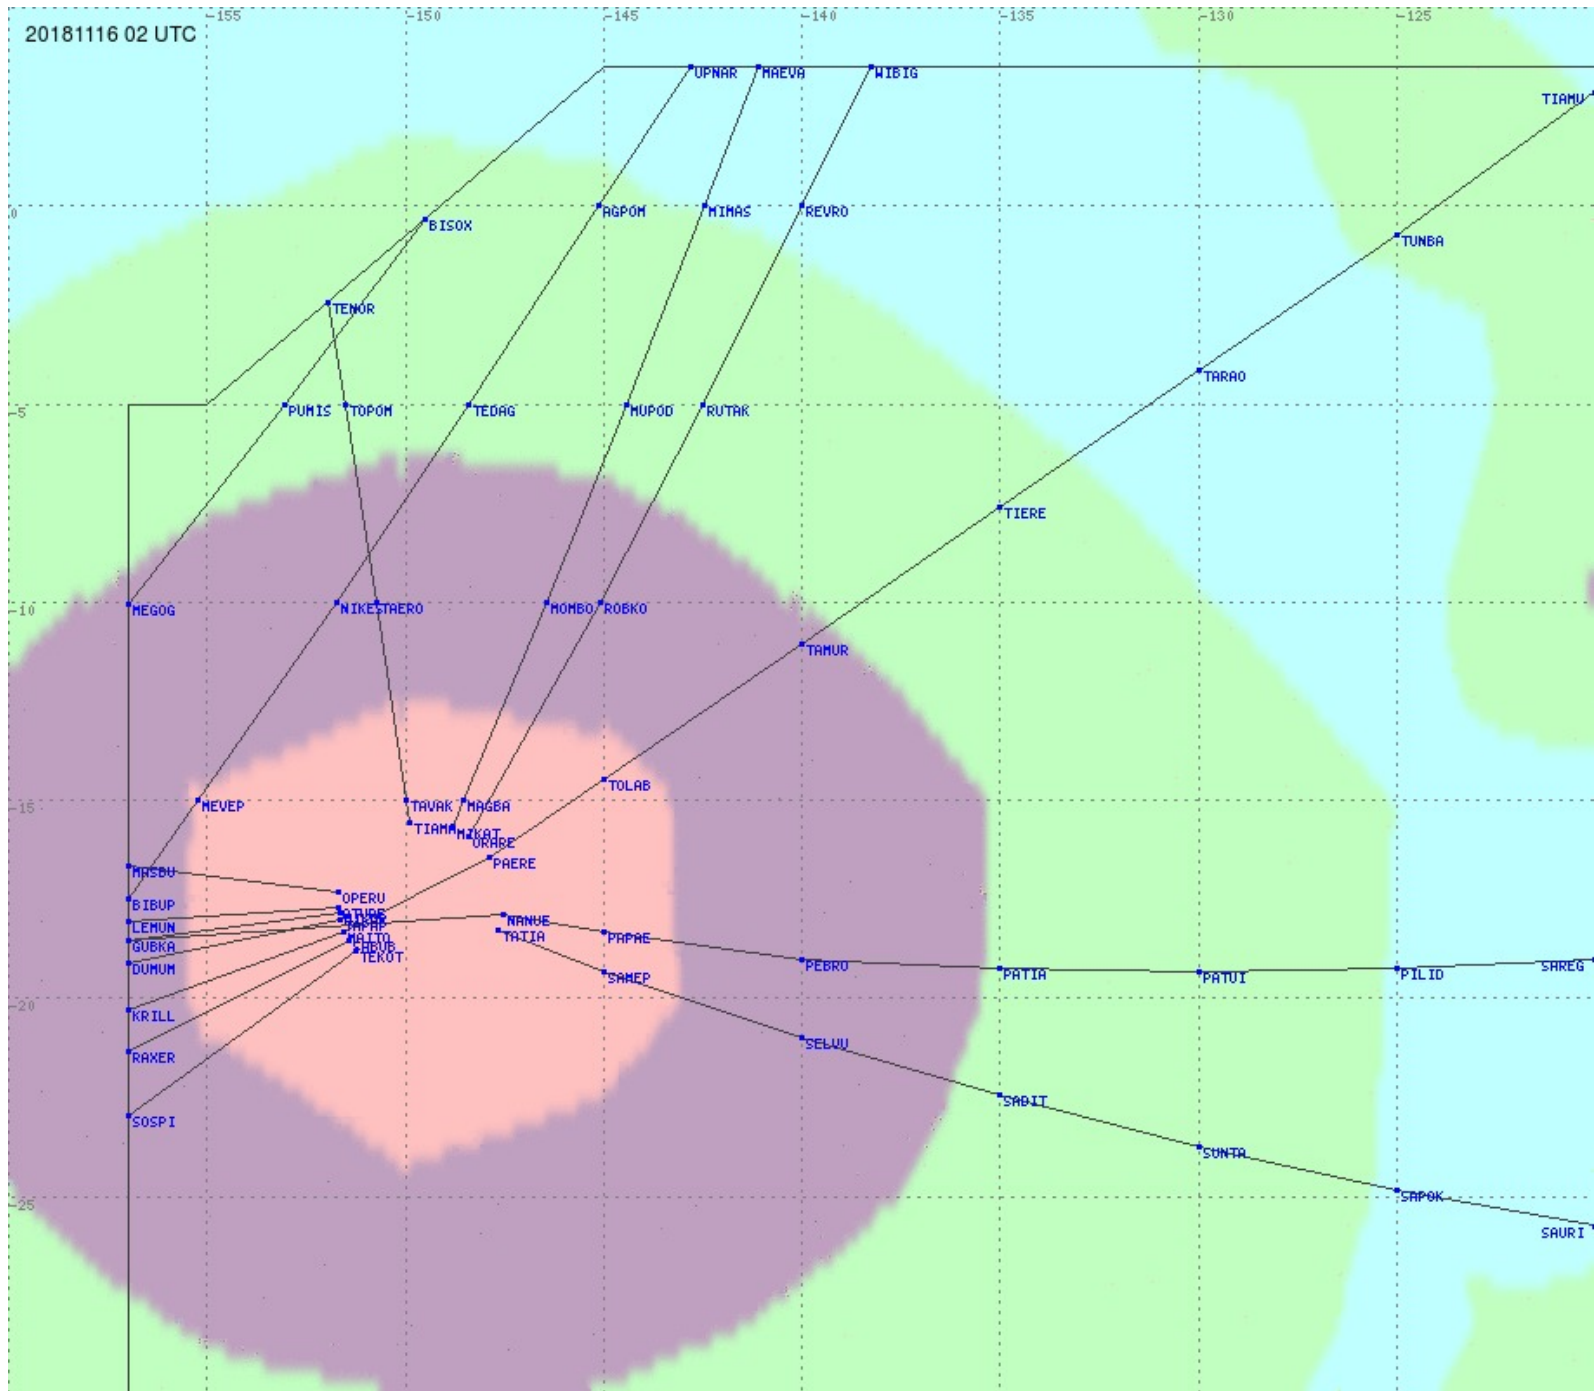

Tahiti FIR - HF Propag - 20181116

2.8 MHz 3.5 MHz 5.6 MHz 8.9 MHz 13.3 MHz 17.9 MHz None

Tahiti FIR - HF Propag - 20181116

2.8 MHz 3.5 MHz 5.6 MHz 8.9 MHz 13.3 MHz 17.9 MHz None

Tahiti FIR - HF Propag - 20181116

2.8 MHz
3.5 MHz
5.6 MHz
8.9 MHz
13.3 MHz
17.9 MHz
None

Tahiti FIR - HF Propag - 20181116

2.8 MHz 3.5 MHz 5.6 MHz 8.9 MHz 13.3 MHz 17.9 MHz None

Tahiti FIR - HF Propag - 20181116

Tahiti FIR - HF Propag - 20181116

Tahiti FIR - HF Propag - 20181116

Tahiti FIR - HF Propag - 20181116

Tahiti FIR - HF Propag - 20181116

Tahiti FIR - HF Propag - 20181116

Tahiti FIR - HF Propag - 20181116

2.8 MHz 3.5 MHz 5.6 MHz 8.9 MHz 13.3 MHz 17.9 MHz None