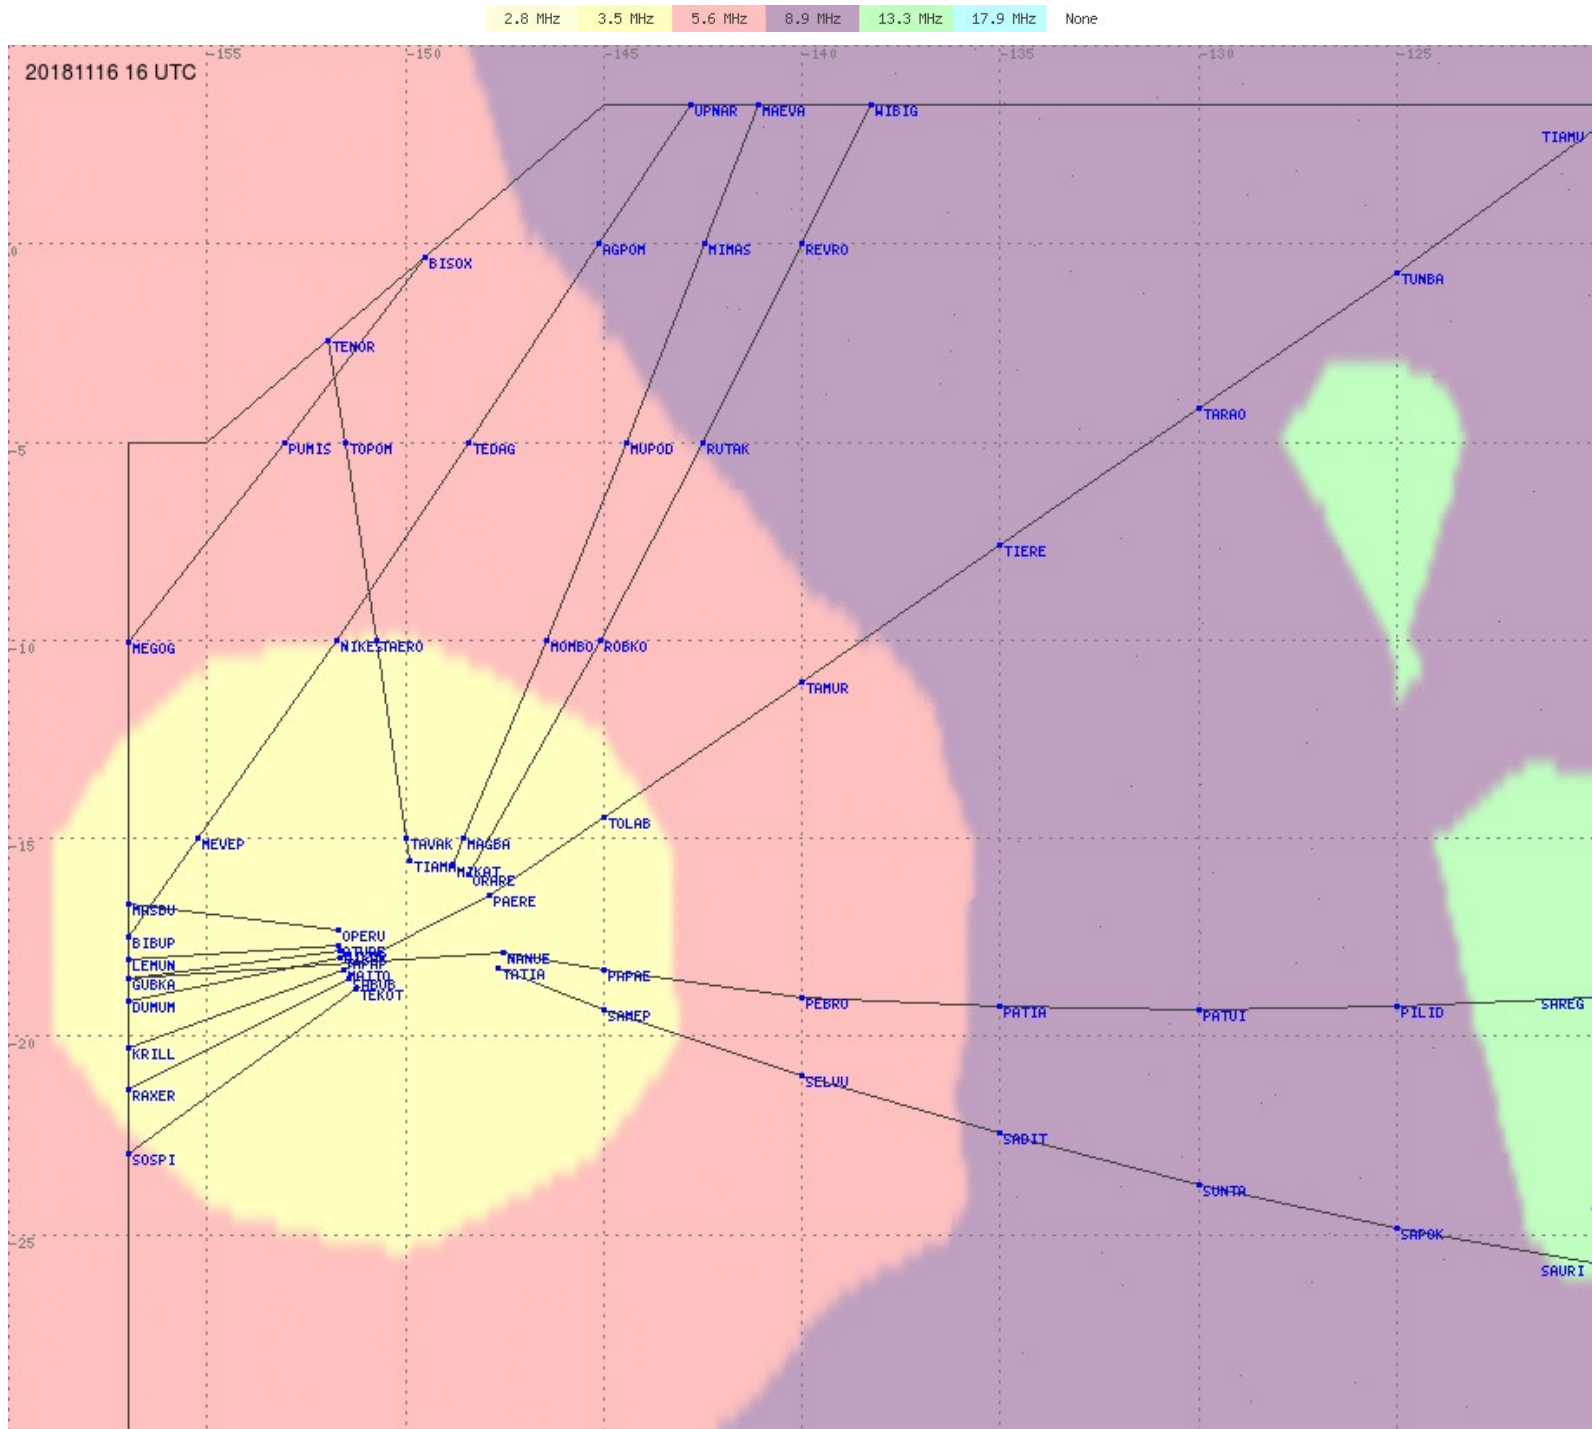

Tahiti FIR - HF Propag - 20181116

2.8 MHz 3.5 MHz 5.6 MHz 8.9 MHz 13.3 MHz 17.9 MHz None

Tahiti FIR - HF Propag - 20181116

2.8 MHz 3.5 MHz 5.6 MHz 8.9 MHz 13.3 MHz 17.9 MHz None

Tahiti FIR - HF Propag - 20181116

Tahiti FIR - HF Propag - 20181116

Tahiti FIR - HF Propag - 20181116

Tahiti FIR - HF Propag - 20181116

Tahiti FIR - HF Propag - 20181116

Tahiti FIR - HF Propag - 20181116

2.8 MHz 3.5 MHz 5.6 MHz 8.9 MHz 13.3 MHz 17.9 MHz None

Tahiti FIR - HF Propag - 20181116

Tahiti FIR - HF Propag - 20181116

Tahiti FIR - HF Propag - 20181116

Tahiti FIR - HF Propag - 20181116

Tahiti FIR - HF Propag - 20181116

Tahiti FIR - HF Propag - 20181116

Tahiti FIR - HF Propag - 20181116