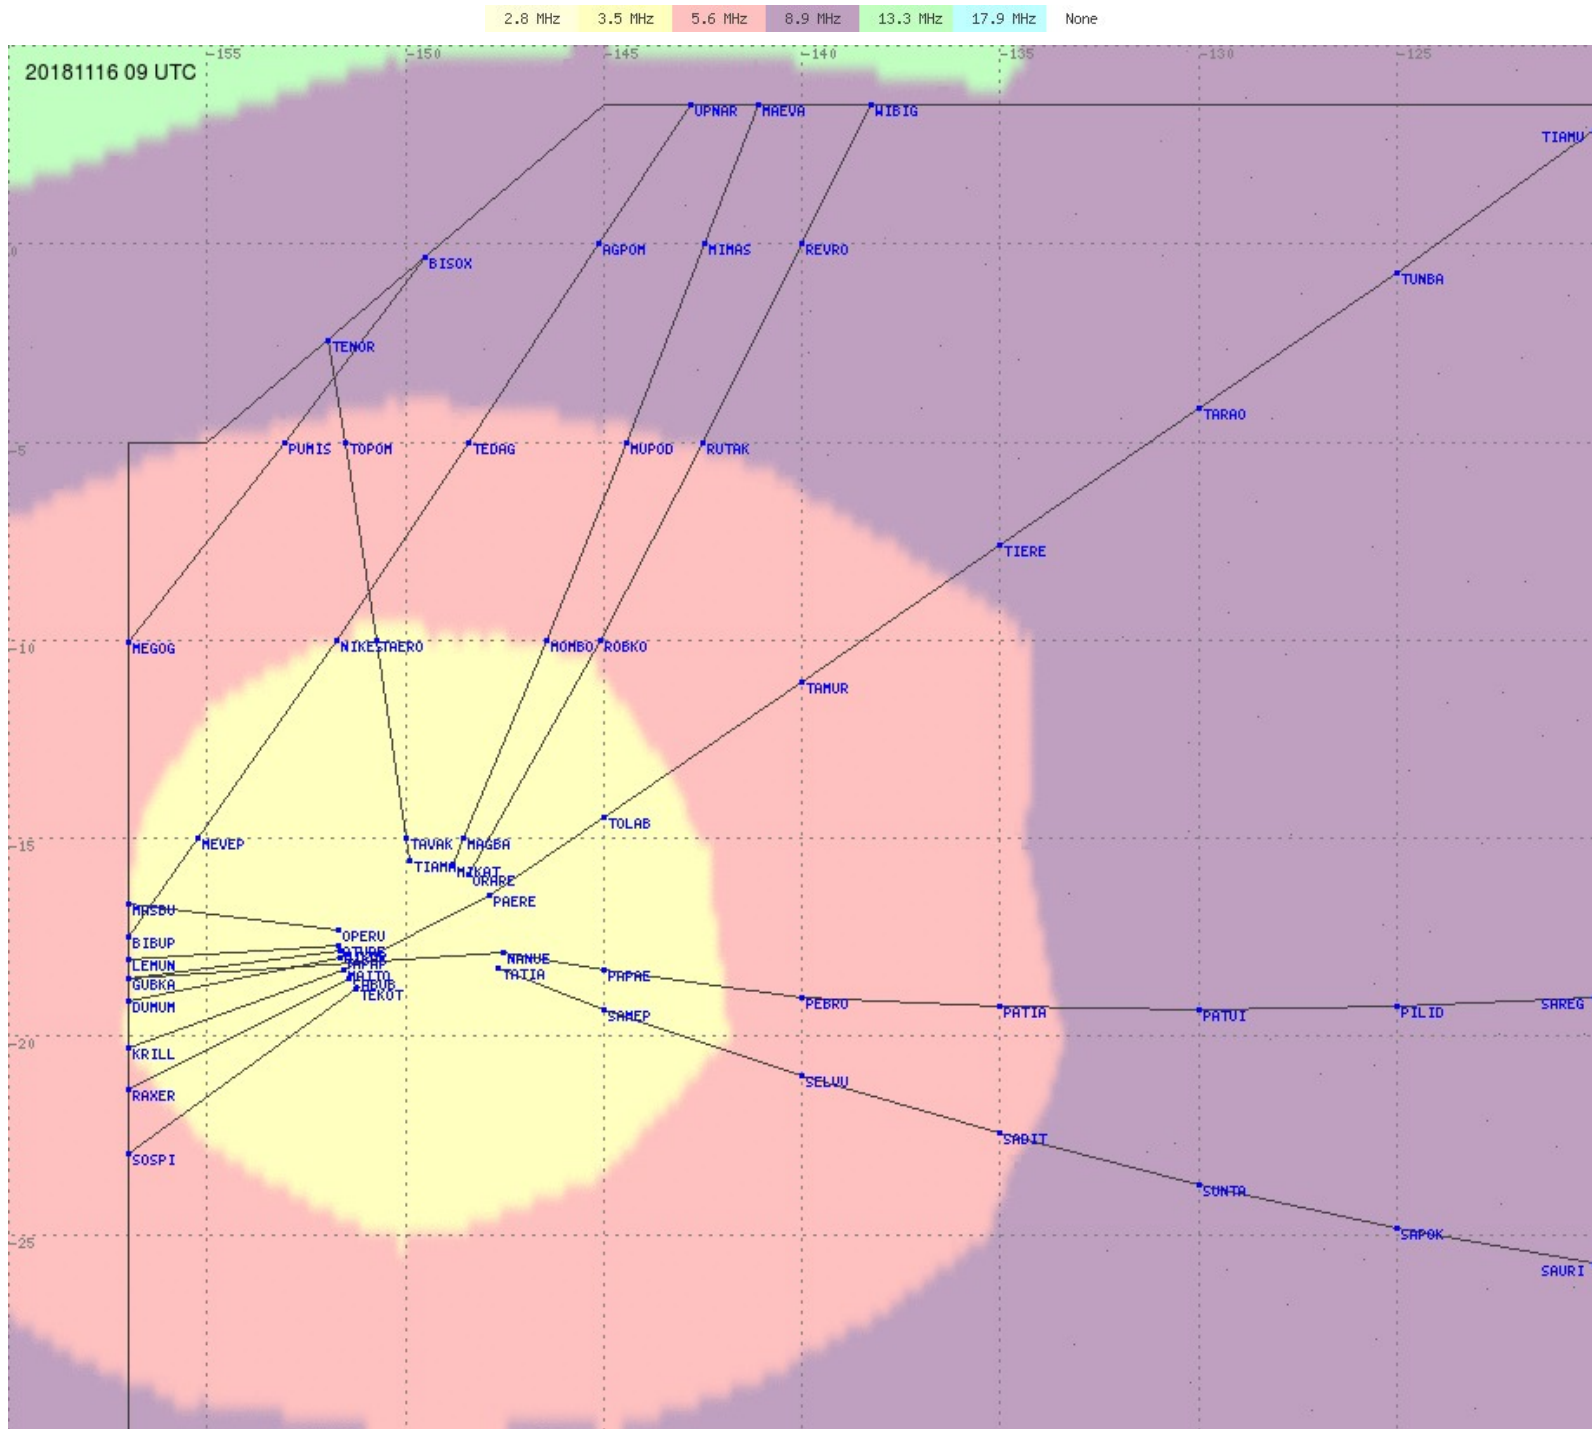

Tahiti FIR - HF Propag - 20181116

2.8 MHz 3.5 MHz 5.6 MHz 8.9 MHz 13.3 MHz 17.9 MHz None

Tahiti FIR - HF Propag - 20181116

2.8 MHz 3.5 MHz 5.6 MHz 8.9 MHz 13.3 MHz 17.9 MHz None

Tahiti FIR - HF Propag - 20181116

2.8 MHz
3.5 MHz
5.6 MHz
8.9 MHz
13.3 MHz
17.9 MHz
None

Tahiti FIR - HF Propag - 20181116

2.8 MHz 3.5 MHz 5.6 MHz 8.9 MHz 13.3 MHz 17.9 MHz None

Tahiti FIR - HF Propag - 20181116

Tahiti FIR - HF Propag - 20181116

Tahiti FIR - HF Propag - 20181116

Tahiti FIR - HF Propag - 20181116

Tahiti FIR - HF Propag - 20181116

Tahiti FIR - HF Propag - 20181116

Tahiti FIR - HF Propag - 20181116

2.8 MHz 3.5 MHz 5.6 MHz 8.9 MHz 13.3 MHz 17.9 MHz None

Tahiti FIR - HF Propag - 20181116

Tahiti FIR - HF Propag - 20181116

Tahiti FIR - HF Propag - 20181116

Tahiti FIR - HF Propag - 20181116

Tahiti FIR - HF Propag - 20181116

Tahiti FIR - HF Propag - 20181116

Tahiti FIR - HF Propag - 20181116