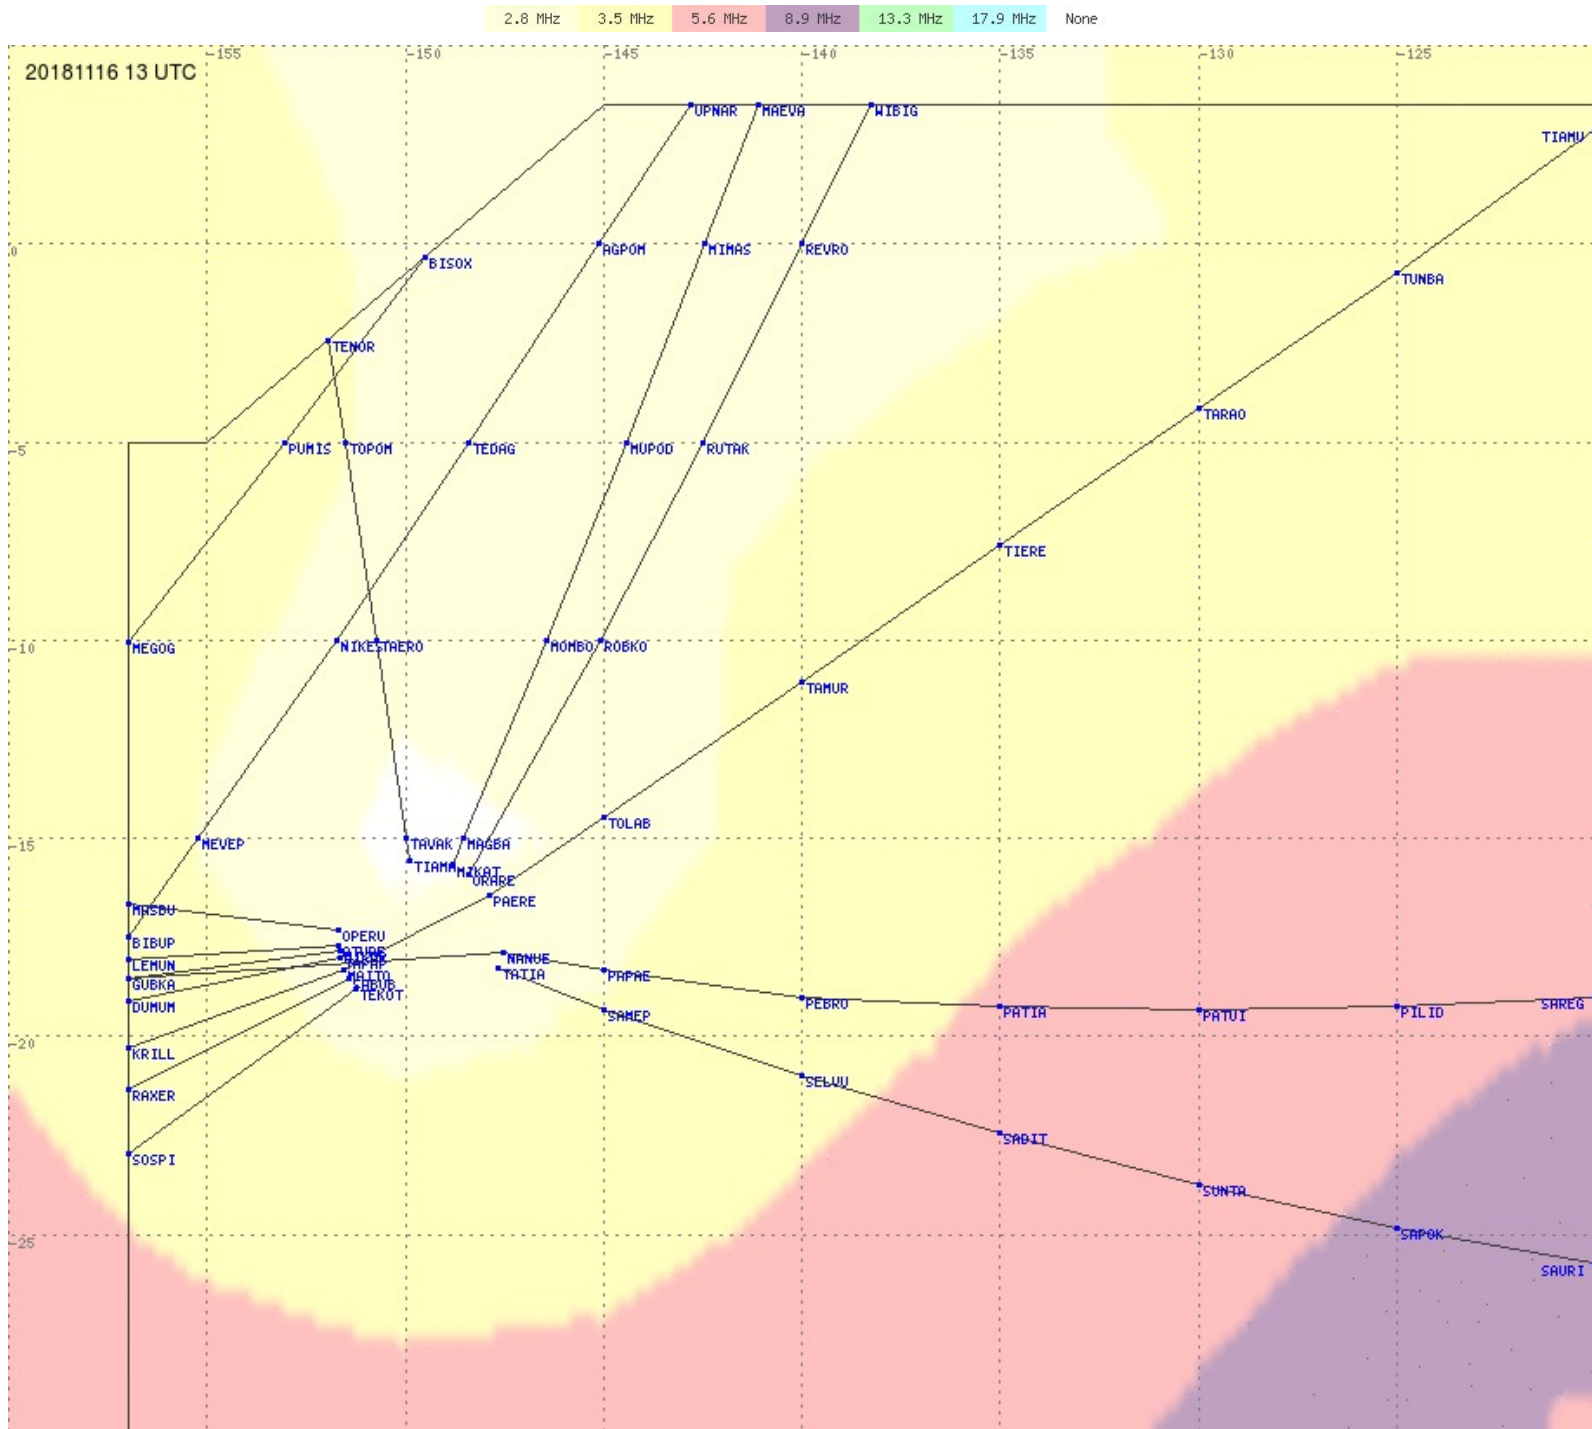

Tahiti FIR - HF Propag - 20181116