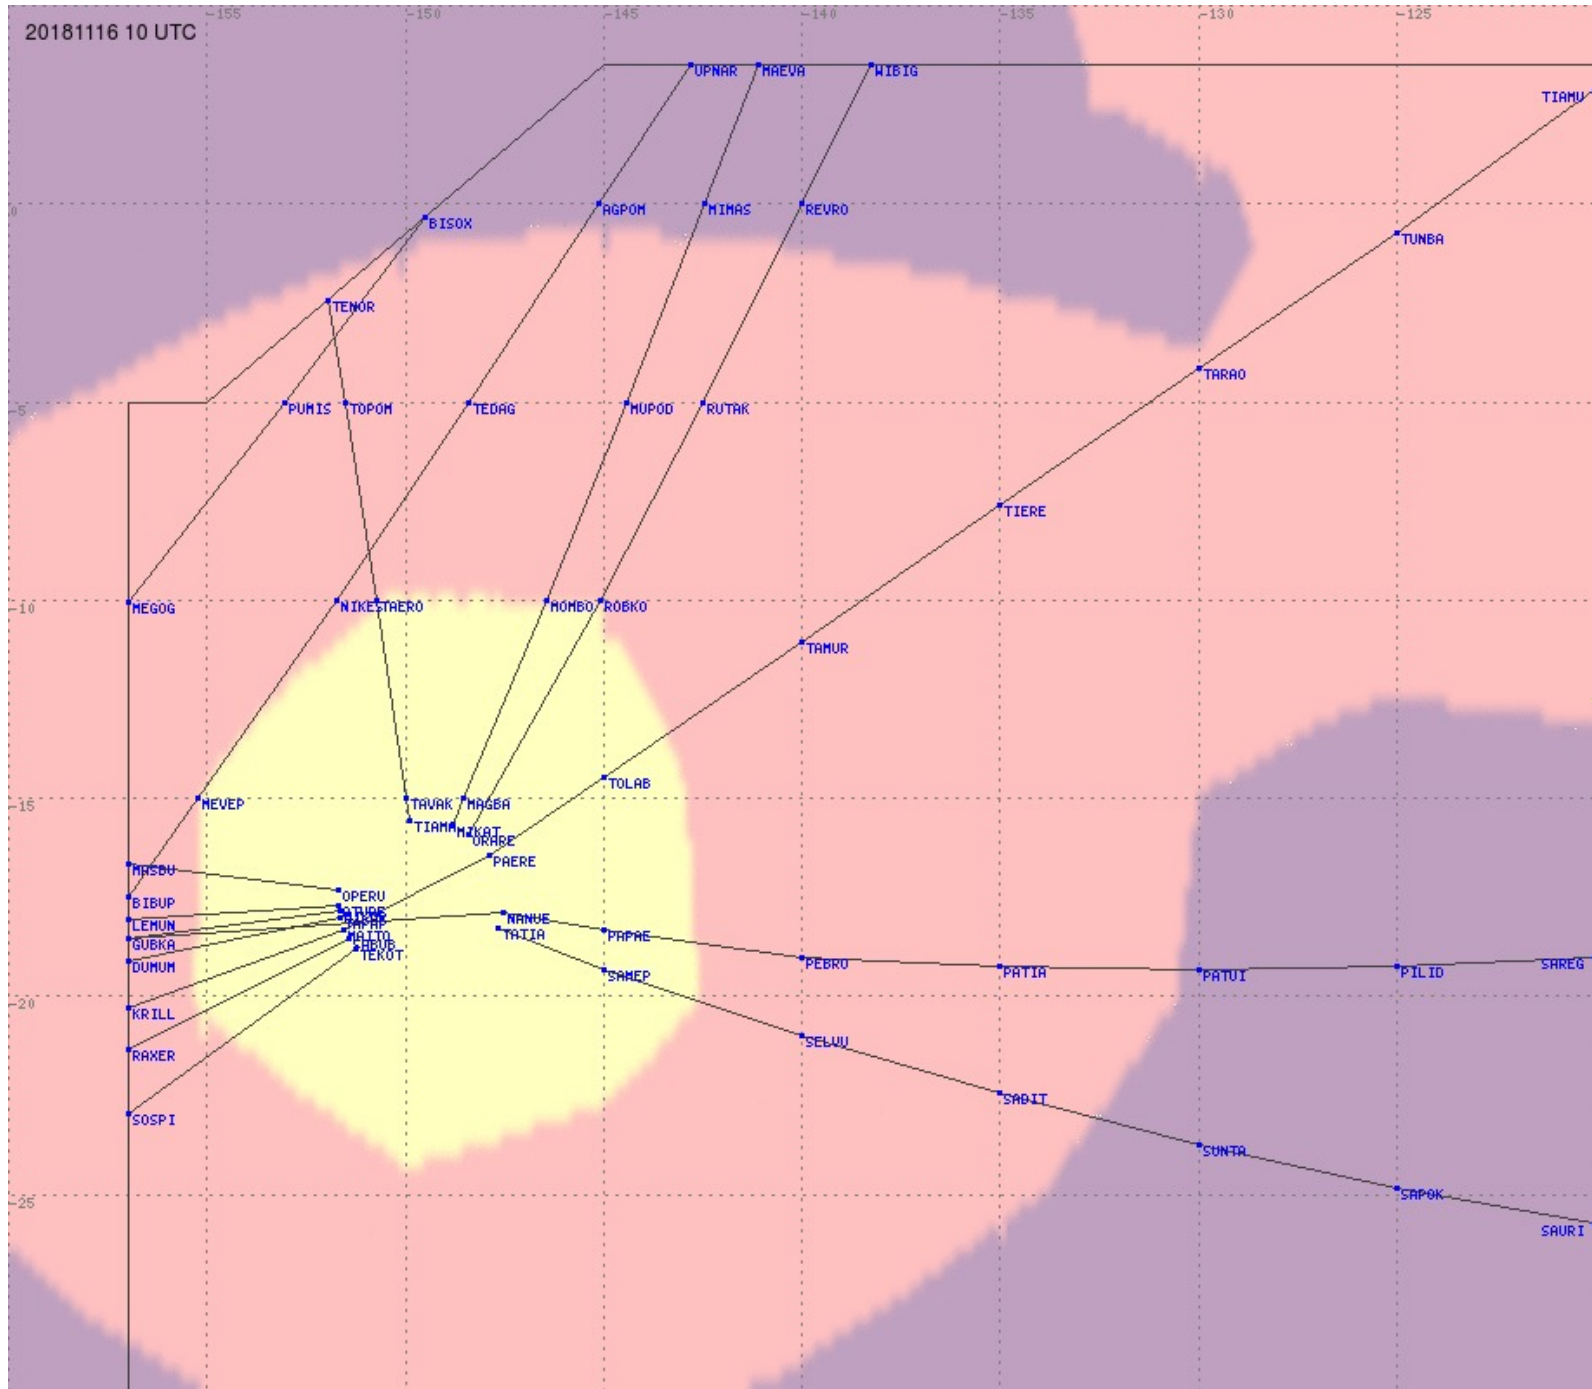

2.8 MHz
3.5 MHz
5.6 MHz
8.9 MHz
13.3 MHz
17.9 MHz
None

Tahiti FIR - HF Propag - 20181116

2.8 MHz 3.5 MHz 5.6 MHz 8.9 MHz 13.3 MHz 17.9 MHz None

Tahiti FIR - HF Propag - 20181116

Tahiti FIR - HF Propag - 20181116

Tahiti FIR - HF Propag - 20181116

Tahiti FIR - HF Propag - 20181116

Tahiti FIR - HF Propag - 20181116

Tahiti FIR - HF Propag - 20181116

Tahiti FIR - HF Propag - 20181116

2.8 MHz 3.5 MHz 5.6 MHz 8.9 MHz 13.3 MHz 17.9 MHz None

Tahiti FIR - HF Propag - 20181116

Tahiti FIR - HF Propag - 20181116

Tahiti FIR - HF Propag - 20181116

Tahiti FIR - HF Propag - 20181116

Tahiti FIR - HF Propag - 20181116

Tahiti FIR - HF Propag - 20181116

Tahiti FIR - HF Propag - 20181116

Tahiti FIR - HF Propag - 20181116

2.8 MHz
3.5 MHz
5.6 MHz
8.9 MHz
13.3 MHz
17.9 MHz
None

Tahiti FIR - HF Propag - 20181116

2.8 MHz
3.5 MHz
5.6 MHz
8.9 MHz
13.3 MHz
17.9 MHz
None

Tahiti FIR - HF Propag - 20181116