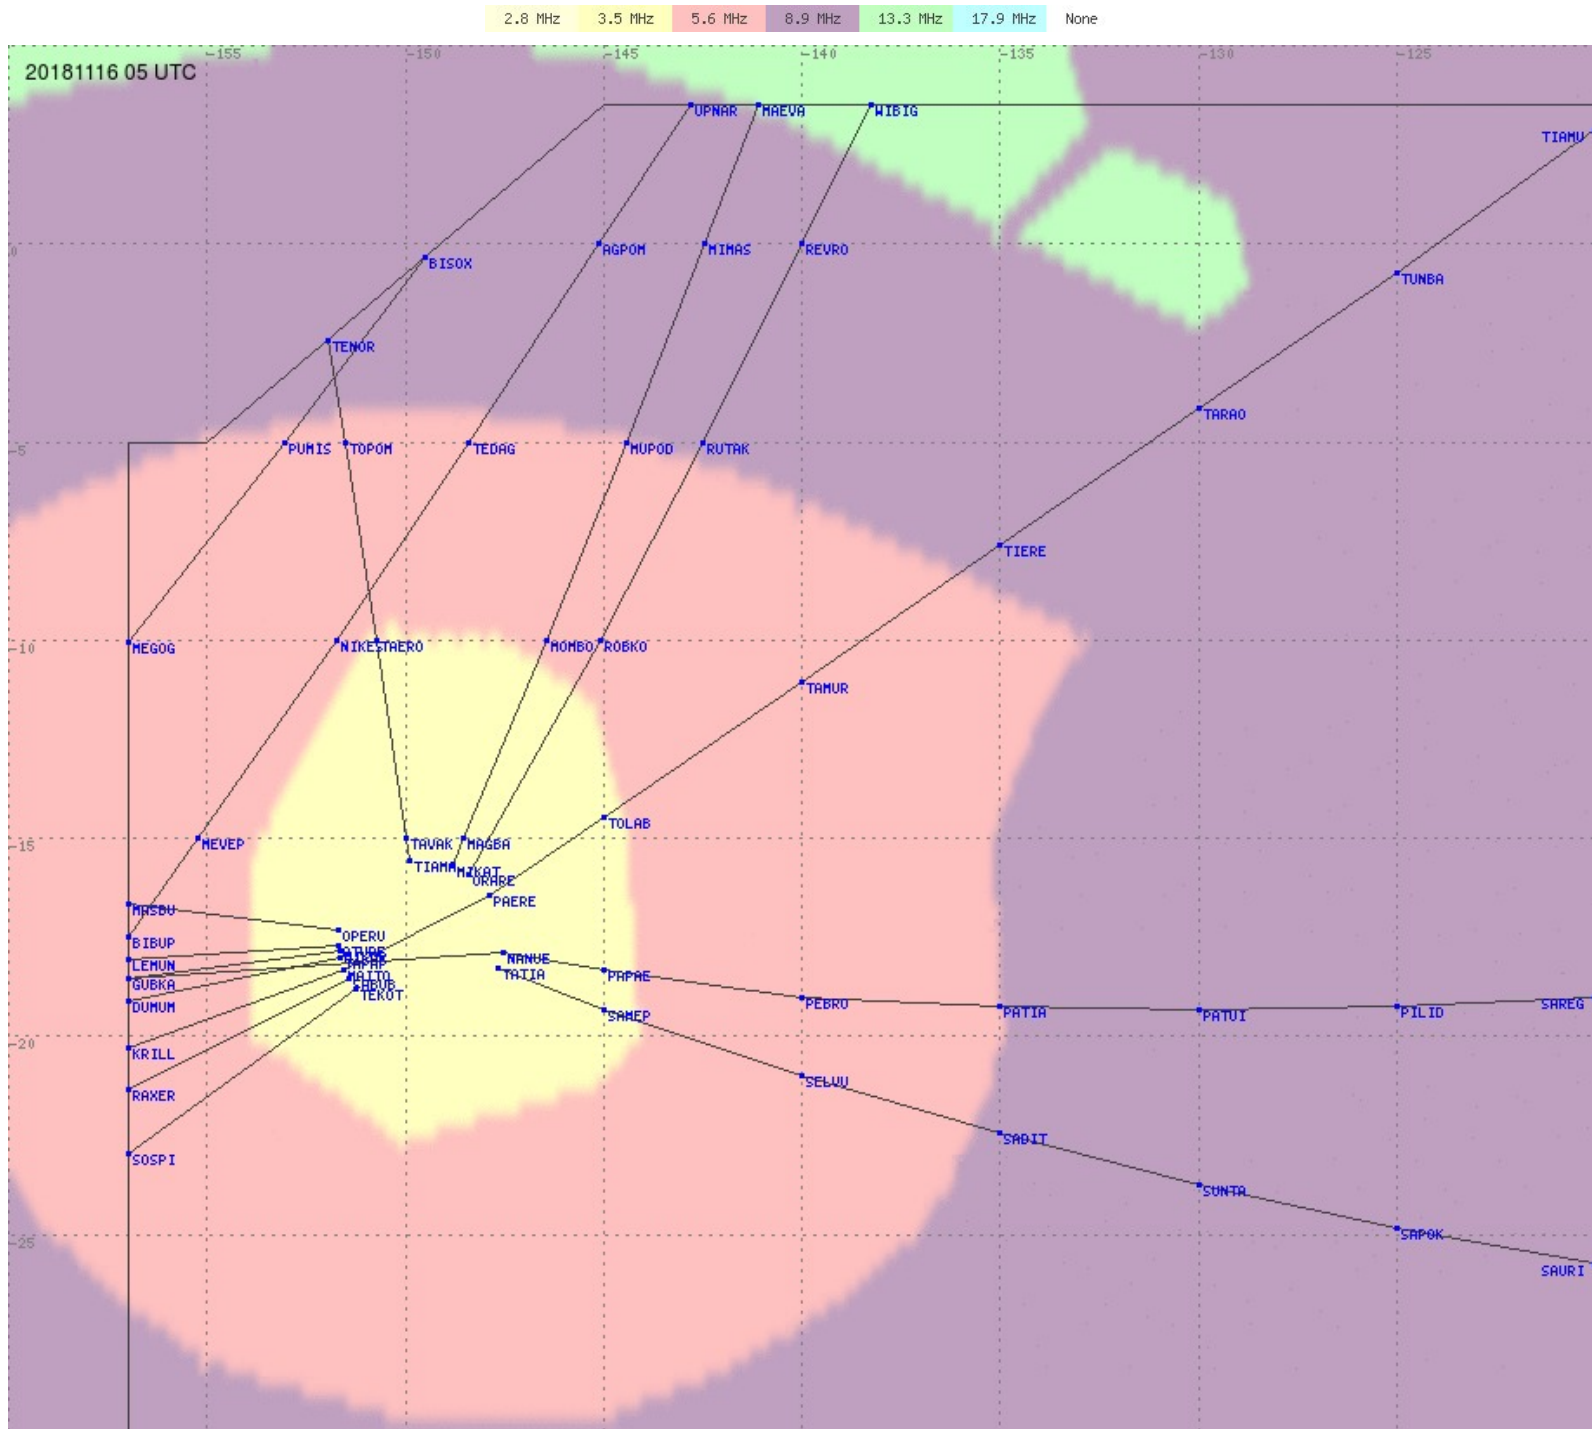

Tahiti FIR - HF Propag - 20181116

2.8 MHz 3.5 MHz 5.6 MHz 8.9 MHz 13.3 MHz 17.9 MHz None

Tahiti FIR - HF Propag - 20181116

2.8 MHz 3.5 MHz 5.6 MHz 8.9 MHz 13.3 MHz 17.9 MHz None

Tahiti FIR - HF Propag - 20181116

2.8 MHz
3.5 MHz
5.6 MHz
8.9 MHz
13.3 MHz
17.9 MHz
None

Tahiti FIR - HF Propag - 20181116

2.8 MHz 3.5 MHz 5.6 MHz 8.9 MHz 13.3 MHz 17.9 MHz None

Tahiti FIR - HF Propag - 20181116

Tahiti FIR - HF Propag - 20181116

Tahiti FIR - HF Propag - 20181116

Tahiti FIR - HF Propag - 20181116

Tahiti FIR - HF Propag - 20181116

Tahiti FIR - HF Propag - 20181116

Tahiti FIR - HF Propag - 20181116

2.8 MHz 3.5 MHz 5.6 MHz 8.9 MHz 13.3 MHz 17.9 MHz None