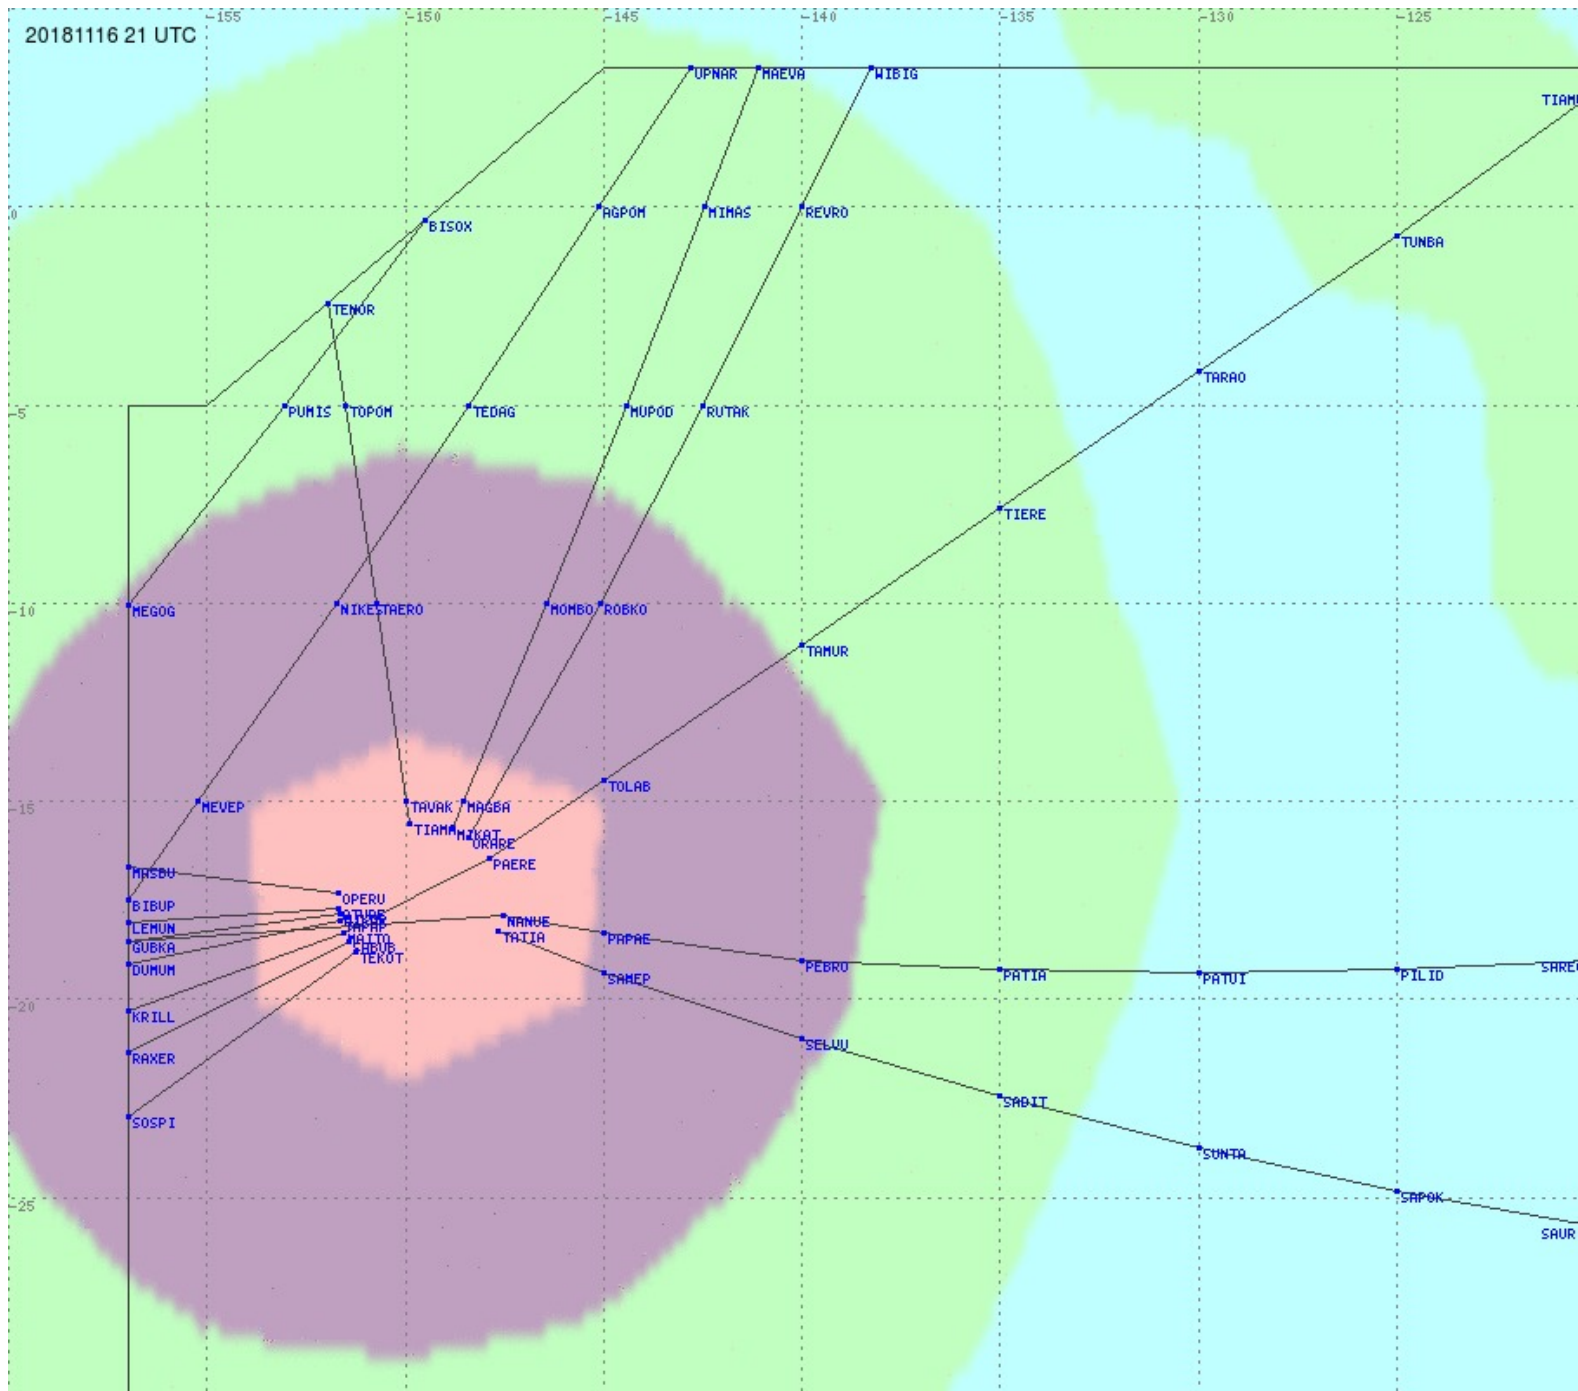

Tahiti FIR - HF Propag - 20181116

2.8 MHz 3.5 MHz 5.6 MHz 8.9 MHz 13.3 MHz 17.9 MHz None

Tahiti FIR - HF Propag - 20181116

2.8 MHz 3.5 MHz 5.6 MHz 8.9 MHz 13.3 MHz 17.9 MHz None

Tahiti FIR - HF Propag - 20181116

Tahiti FIR - HF Propag - 20181116

Tahiti FIR - HF Propag - 20181116

Tahiti FIR - HF Propag - 20181116

Tahiti FIR - HF Propag - 20181116

Tahiti FIR - HF Propag - 20181116

Tahiti FIR - HF Propag - 20181116

Tahiti FIR - HF Propag - 20181116

2.8 MHz 3.5 MHz 5.6 MHz 8.9 MHz 13.3 MHz 17.9 MHz None

Tahiti FIR - HF Propag - 20181116

2.8 MHz 3.5 MHz 5.6 MHz 8.9 MHz 13.3 MHz 17.9 MHz None

Tahiti FIR - HF Propag - 20181116

2.8 MHz
3.5 MHz
5.6 MHz
8.9 MHz
13.3 MHz
17.9 MHz
None