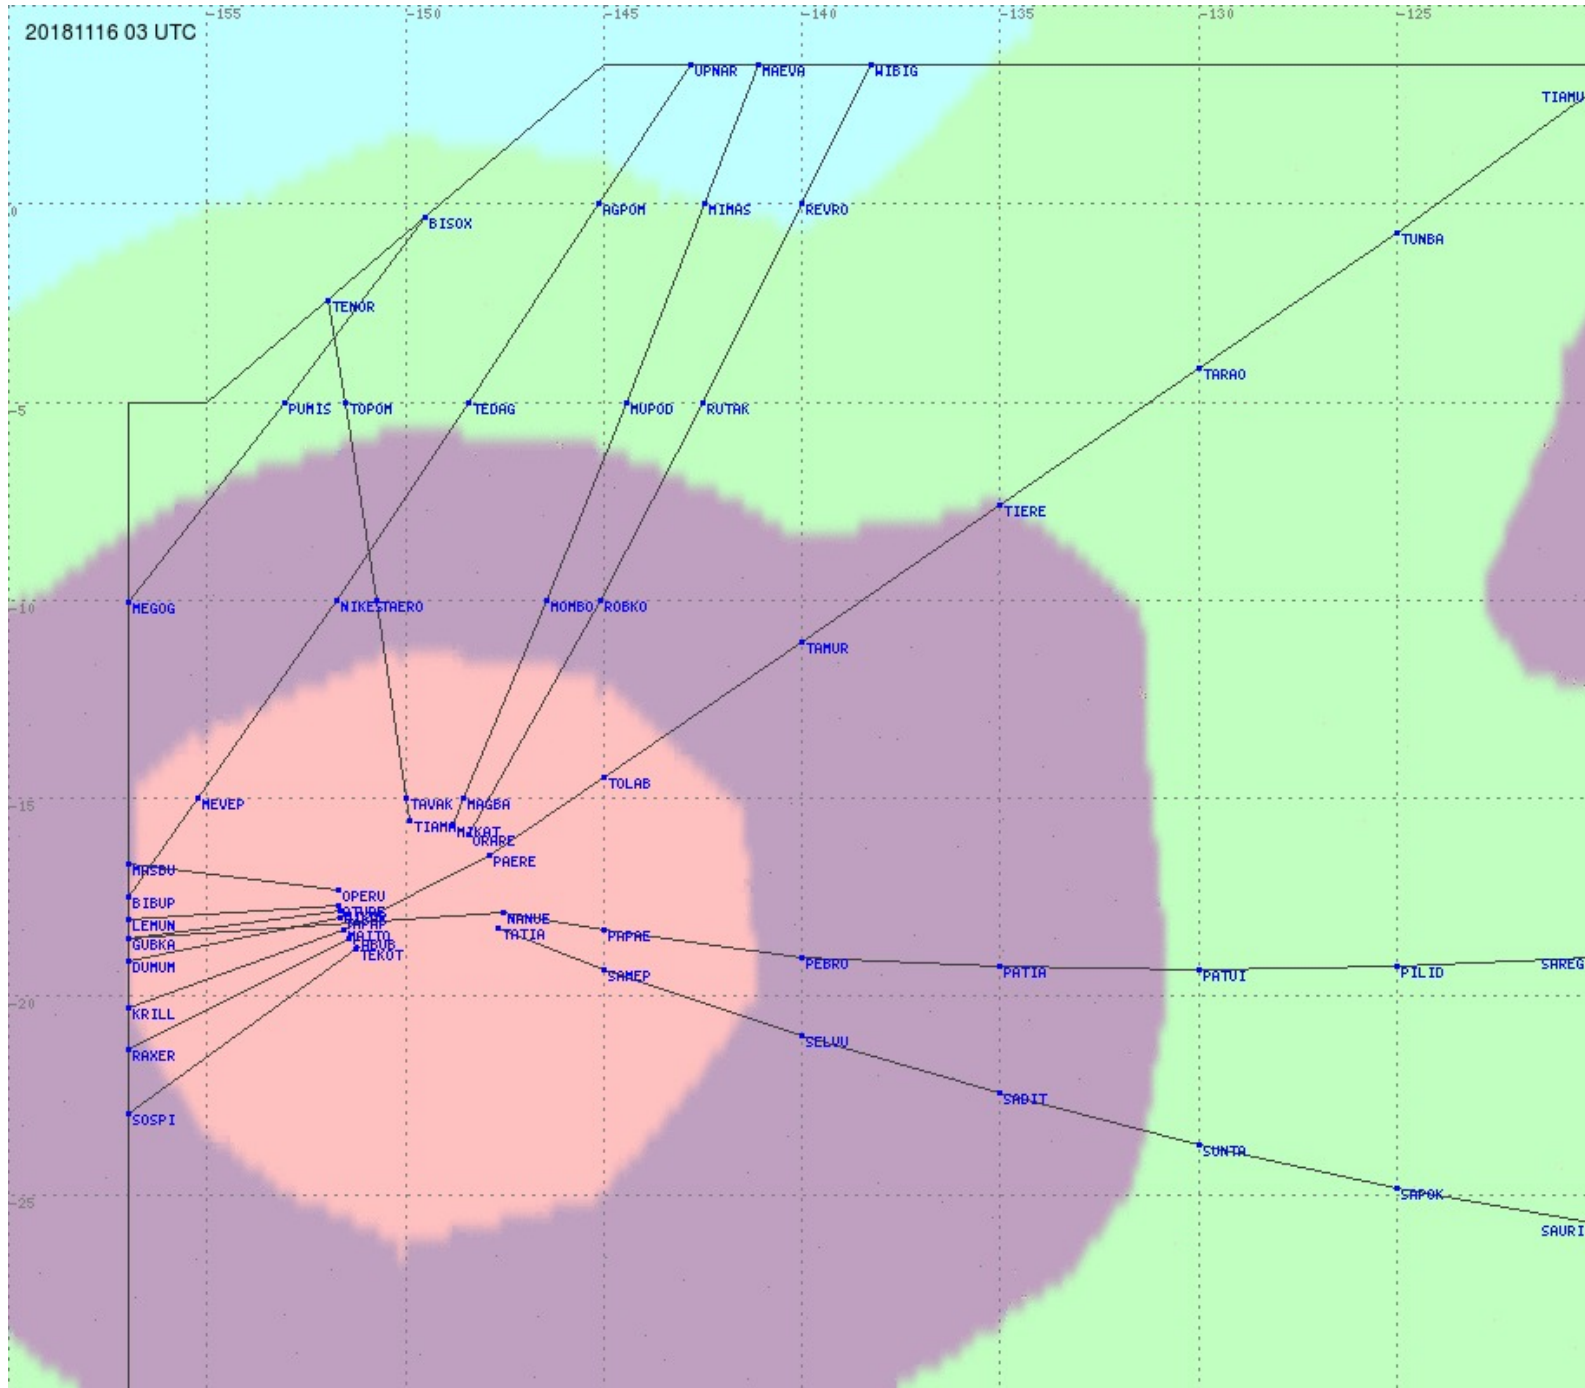

Tahiti FIR - HF Propag - 20181116

2.8 MHz 3.5 MHz 5.6 MHz 8.9 MHz 13.3 MHz 17.9 MHz None

Tahiti FIR - HF Propag - 20181116

2.8 MHz 3.5 MHz 5.6 MHz 8.9 MHz 13.3 MHz 17.9 MHz None

Tahiti FIR - HF Propag - 20181116

2.8 MHz
3.5 MHz
5.6 MHz
8.9 MHz
13.3 MHz
17.9 MHz
None

Tahiti FIR - HF Propag - 20181116

2.8 MHz 3.5 MHz 5.6 MHz 8.9 MHz 13.3 MHz 17.9 MHz None

Tahiti FIR - HF Propag - 20181116

Tahiti FIR - HF Propag - 20181116

Tahiti FIR - HF Propag - 20181116

Tahiti FIR - HF Propag - 20181116

Tahiti FIR - HF Propag - 20181116

Tahiti FIR - HF Propag - 20181116

Tahiti FIR - HF Propag - 20181116

2.8 MHz 3.5 MHz 5.6 MHz 8.9 MHz 13.3 MHz 17.9 MHz None