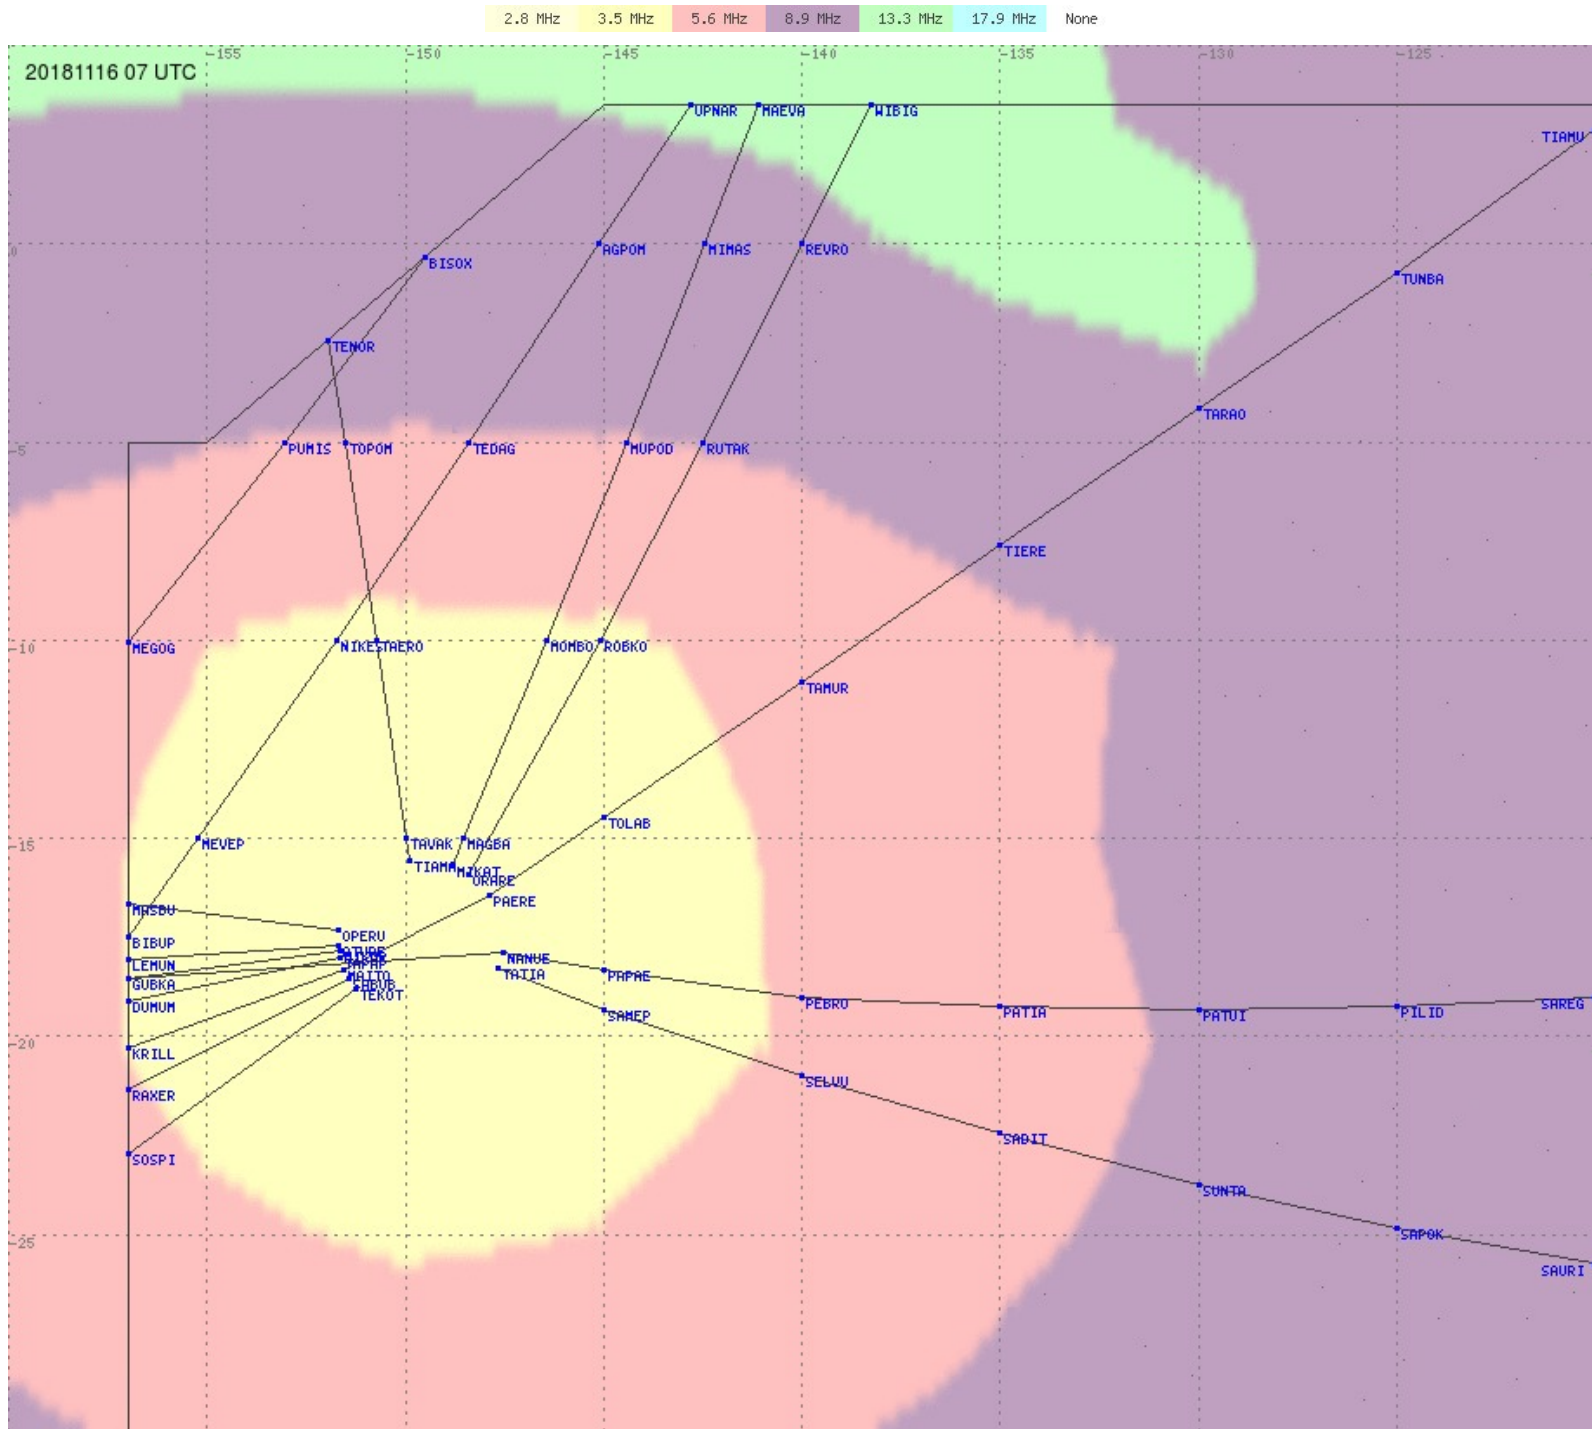

Tahiti FIR - HF Propag - 20181116

2.8 MHz 3.5 MHz 5.6 MHz 8.9 MHz 13.3 MHz 17.9 MHz None

Tahiti FIR - HF Propag - 20181116

2.8 MHz 3.5 MHz 5.6 MHz 8.9 MHz 13.3 MHz 17.9 MHz None

Tahiti FIR - HF Propag - 20181116

2.8 MHz
3.5 MHz
5.6 MHz
8.9 MHz
13.3 MHz
17.9 MHz
None

Tahiti FIR - HF Propag - 20181116

2.8 MHz 3.5 MHz 5.6 MHz 8.9 MHz 13.3 MHz 17.9 MHz None

Tahiti FIR - HF Propag - 20181116

Tahiti FIR - HF Propag - 20181116

Tahiti FIR - HF Propag - 20181116

Tahiti FIR - HF Propag - 20181116

Tahiti FIR - HF Propag - 20181116

Tahiti FIR - HF Propag - 20181116

Tahiti FIR - HF Propag - 20181116

2.8 MHz 3.5 MHz 5.6 MHz 8.9 MHz 13.3 MHz 17.9 MHz None