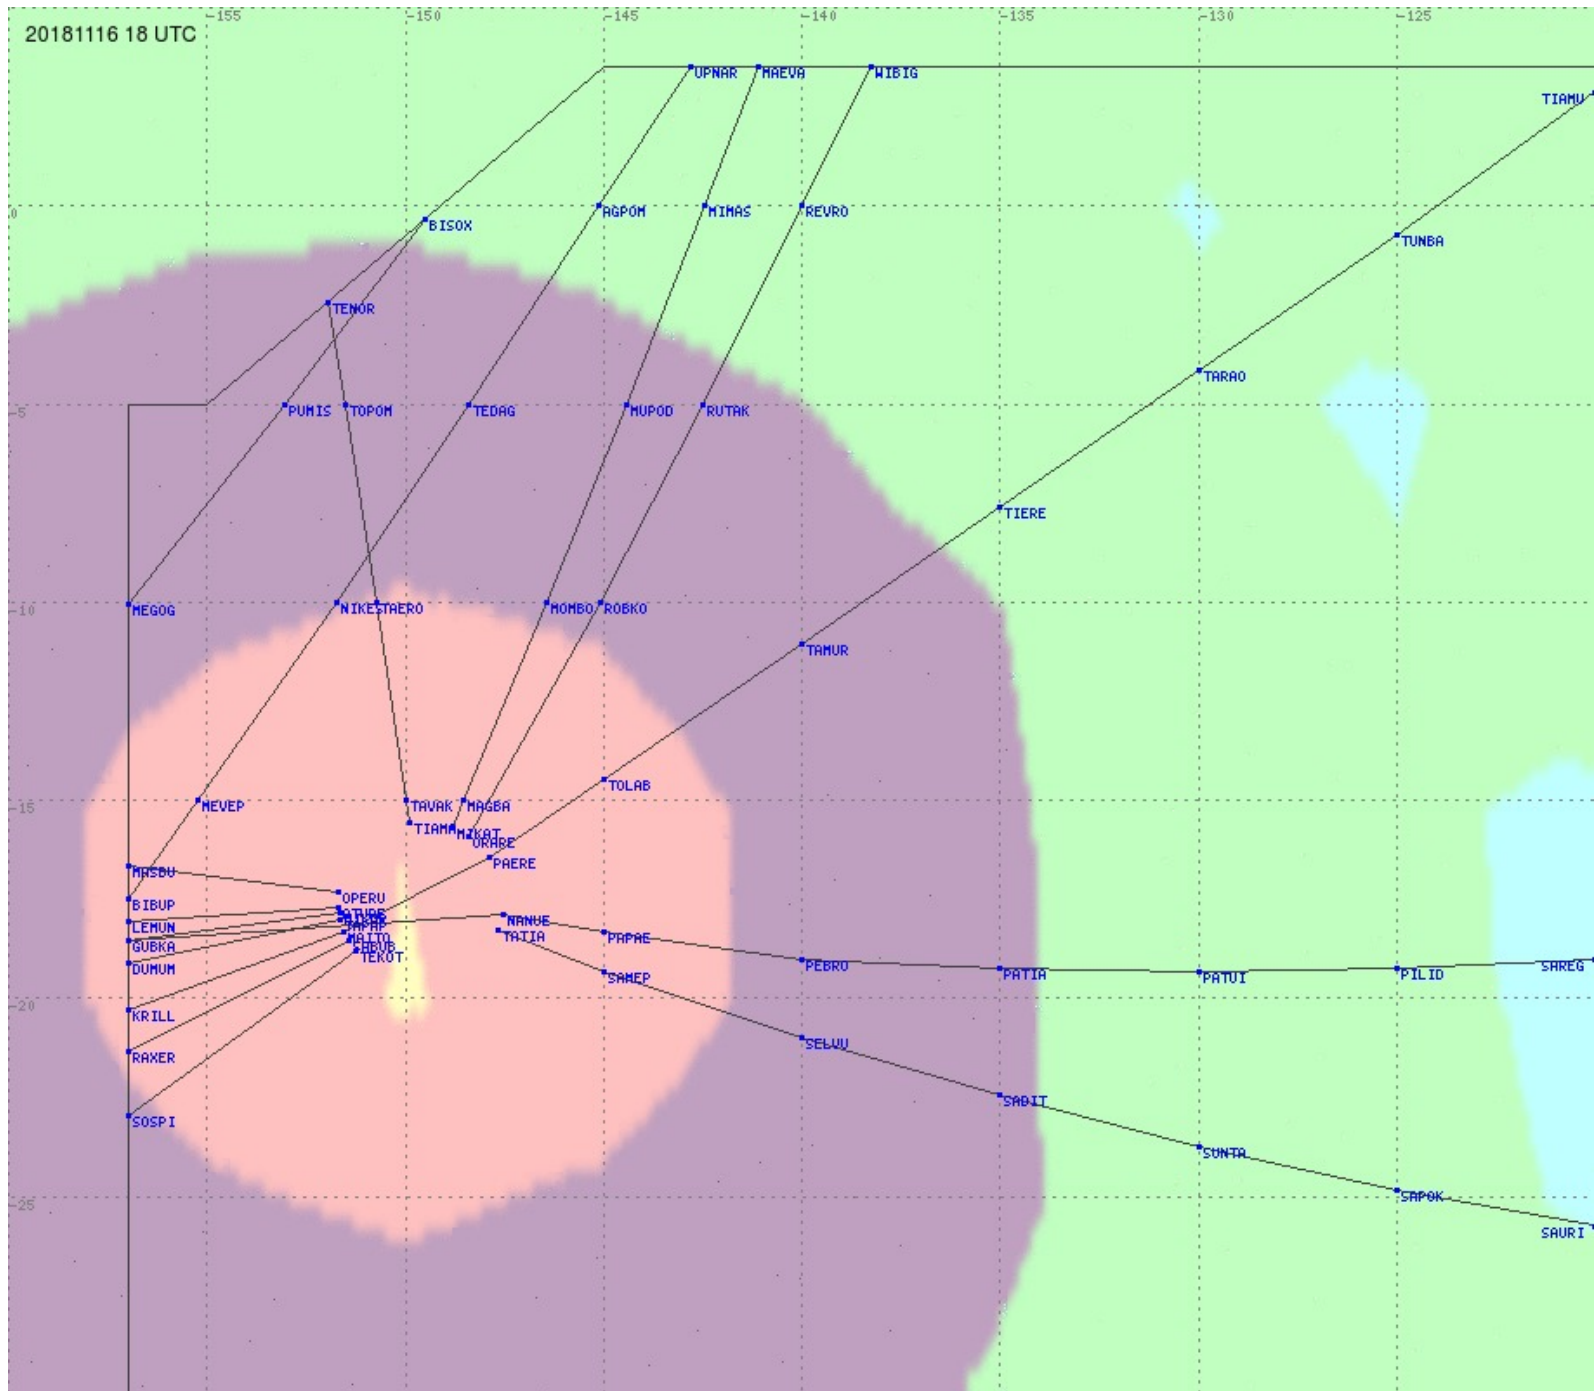

Tahiti FIR - HF Propag - 20181116

2.8 MHz 3.5 MHz 5.6 MHz 8.9 MHz 13.3 MHz 17.9 MHz None

Tahiti FIR - HF Propag - 20181116

2.8 MHz 3.5 MHz 5.6 MHz 8.9 MHz 13.3 MHz 17.9 MHz None

Tahiti FIR - HF Propag - 20181116

Tahiti FIR - HF Propag - 20181116

Tahiti FIR - HF Propag - 20181116

Tahiti FIR - HF Propag - 20181116

Tahiti FIR - HF Propag - 20181116

Tahiti FIR - HF Propag - 20181116

2.8 MHz 3.5 MHz 5.6 MHz 8.9 MHz 13.3 MHz 17.9 MHz None

Tahiti FIR - HF Propag - 20181116

Tahiti FIR - HF Propag - 20181116

Tahiti FIR - HF Propag - 20181116

Tahiti FIR - HF Propag - 20181116

Tahiti FIR - HF Propag - 20181116

Tahiti FIR - HF Propag - 20181116

Tahiti FIR - HF Propag - 20181116