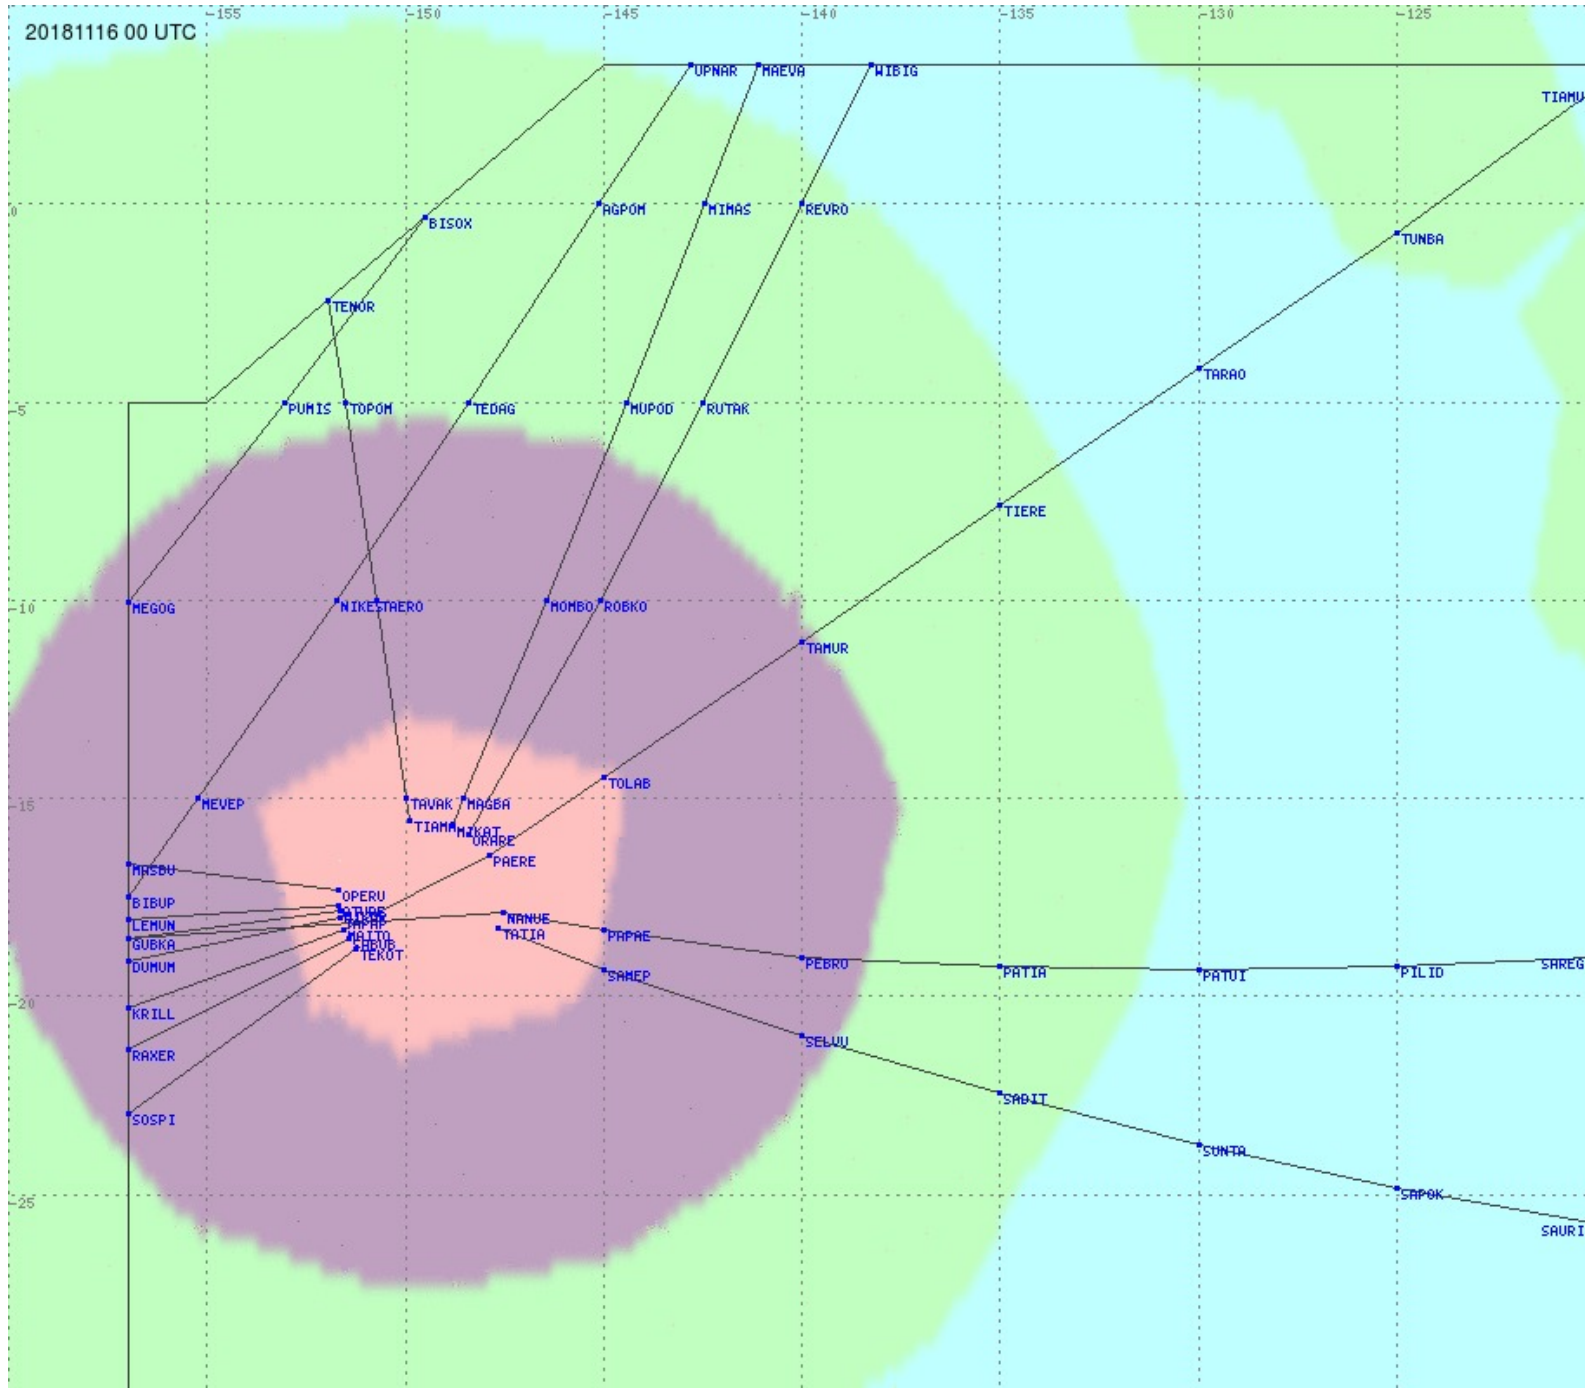

Tahiti FIR - HF Propag - 20181116

2.8 MHz 3.5 MHz 5.6 MHz 8.9 MHz 13.3 MHz 17.9 MHz None

Tahiti FIR - HF Propag - 20181116

2.8 MHz 3.5 MHz 5.6 MHz 8.9 MHz 13.3 MHz 17.9 MHz None

Tahiti FIR - HF Propag - 20181116

2.8 MHz
3.5 MHz
5.6 MHz
8.9 MHz
13.3 MHz
17.9 MHz
None

Tahiti FIR - HF Propag - 20181116

2.8 MHz 3.5 MHz 5.6 MHz 8.9 MHz 13.3 MHz 17.9 MHz None

Tahiti FIR - HF Propag - 20181116

Tahiti FIR - HF Propag - 20181116

Tahiti FIR - HF Propag - 20181116

Tahiti FIR - HF Propag - 20181116

Tahiti FIR - HF Propag - 20181116

Tahiti FIR - HF Propag - 20181116

Tahiti FIR - HF Propag - 20181116

2.8 MHz 3.5 MHz 5.6 MHz 8.9 MHz 13.3 MHz 17.9 MHz None