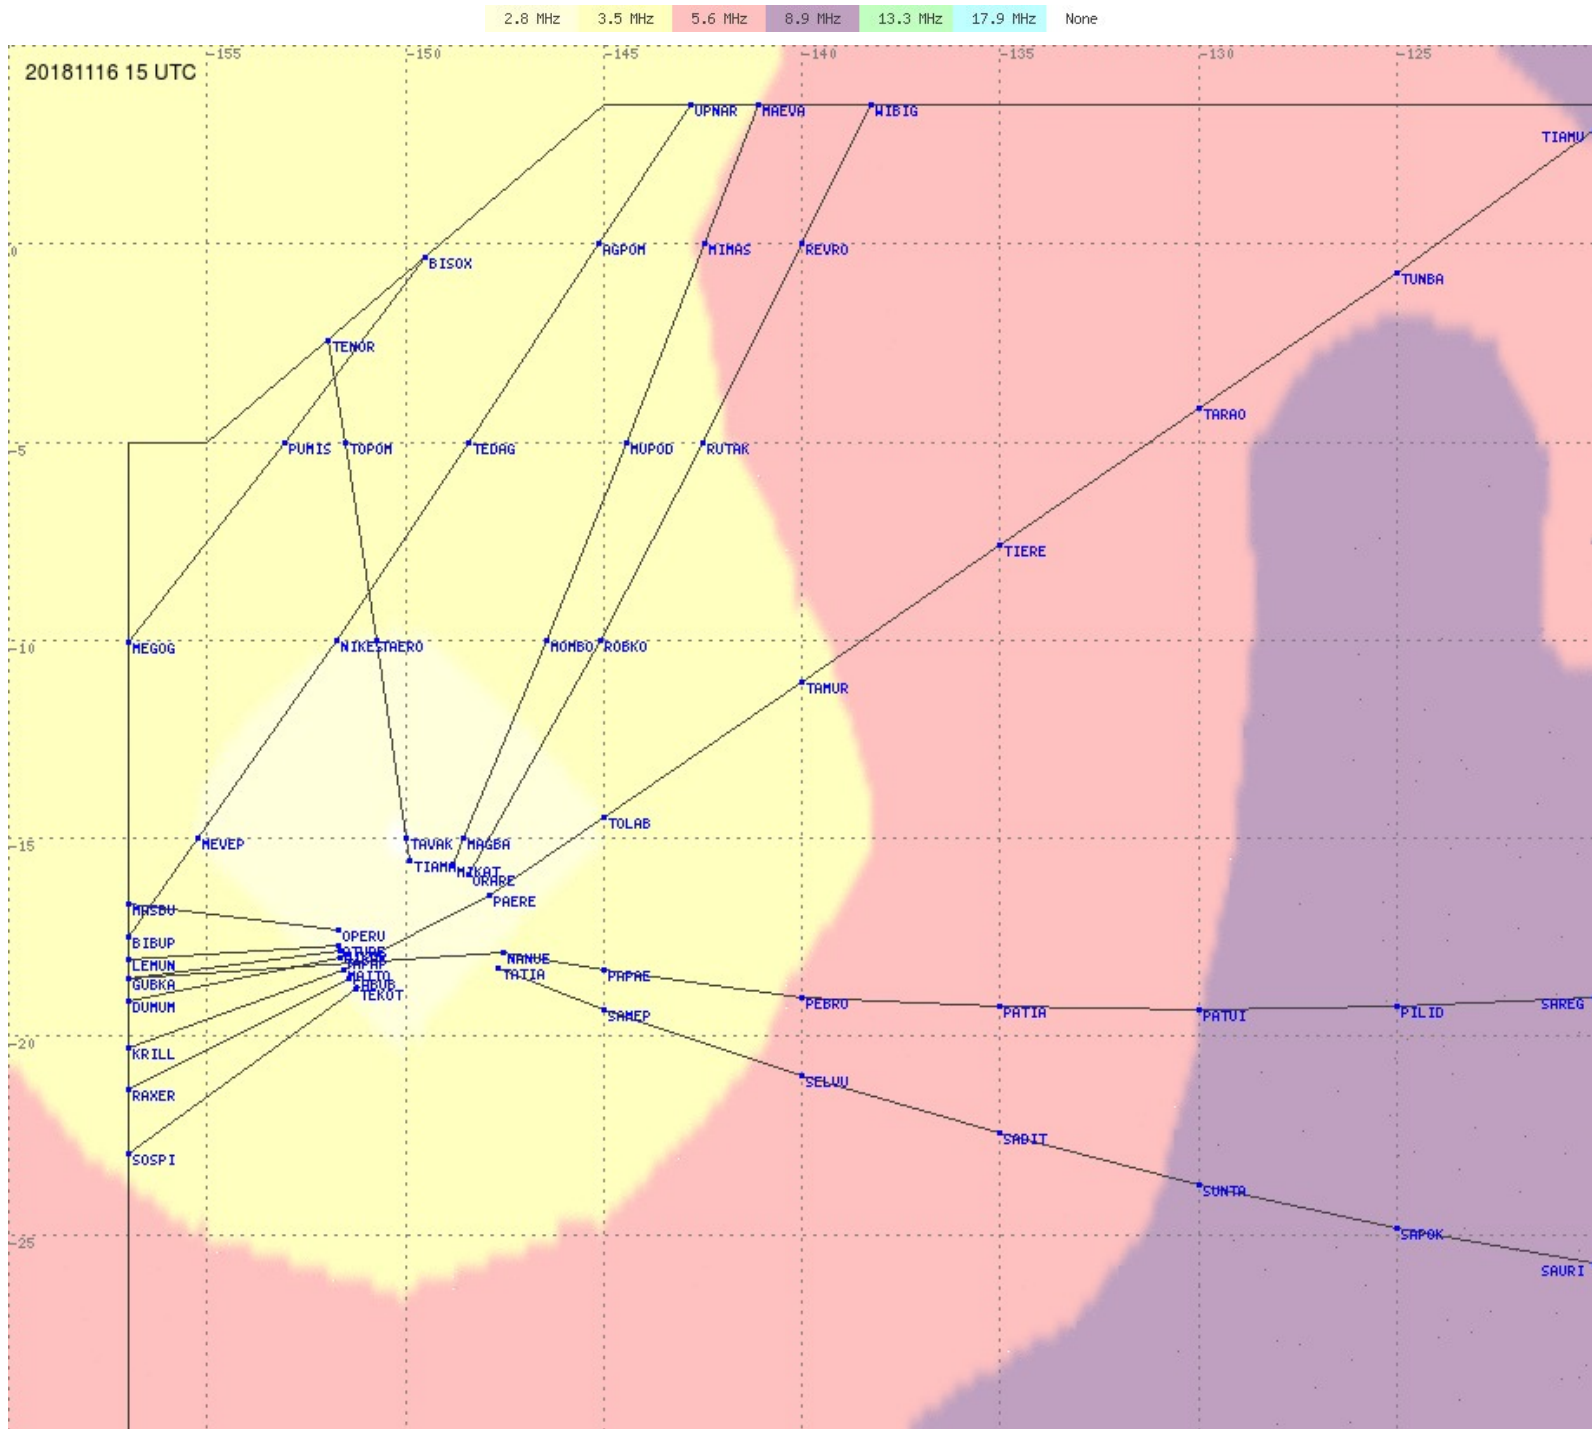

Tahiti FIR - HF Propag - 20181116

2.8 MHz 3.5 MHz 5.6 MHz 8.9 MHz 13.3 MHz 17.9 MHz None

Tahiti FIR - HF Propag - 20181116

2.8 MHz 3.5 MHz 5.6 MHz 8.9 MHz 13.3 MHz 17.9 MHz None

Tahiti FIR - HF Propag - 20181116

Tahiti FIR - HF Propag - 20181116

Tahiti FIR - HF Propag - 20181116

Tahiti FIR - HF Propag - 20181116

Tahiti FIR - HF Propag - 20181116

Tahiti FIR - HF Propag - 20181116

2.8 MHz 3.5 MHz 5.6 MHz 8.9 MHz 13.3 MHz 17.9 MHz None

Tahiti FIR - HF Propag - 20181116

Tahiti FIR - HF Propag - 20181116

Tahiti FIR - HF Propag - 20181116

Tahiti FIR - HF Propag - 20181116

Tahiti FIR - HF Propag - 20181116

Tahiti FIR - HF Propag - 20181116

Tahiti FIR - HF Propag - 20181116