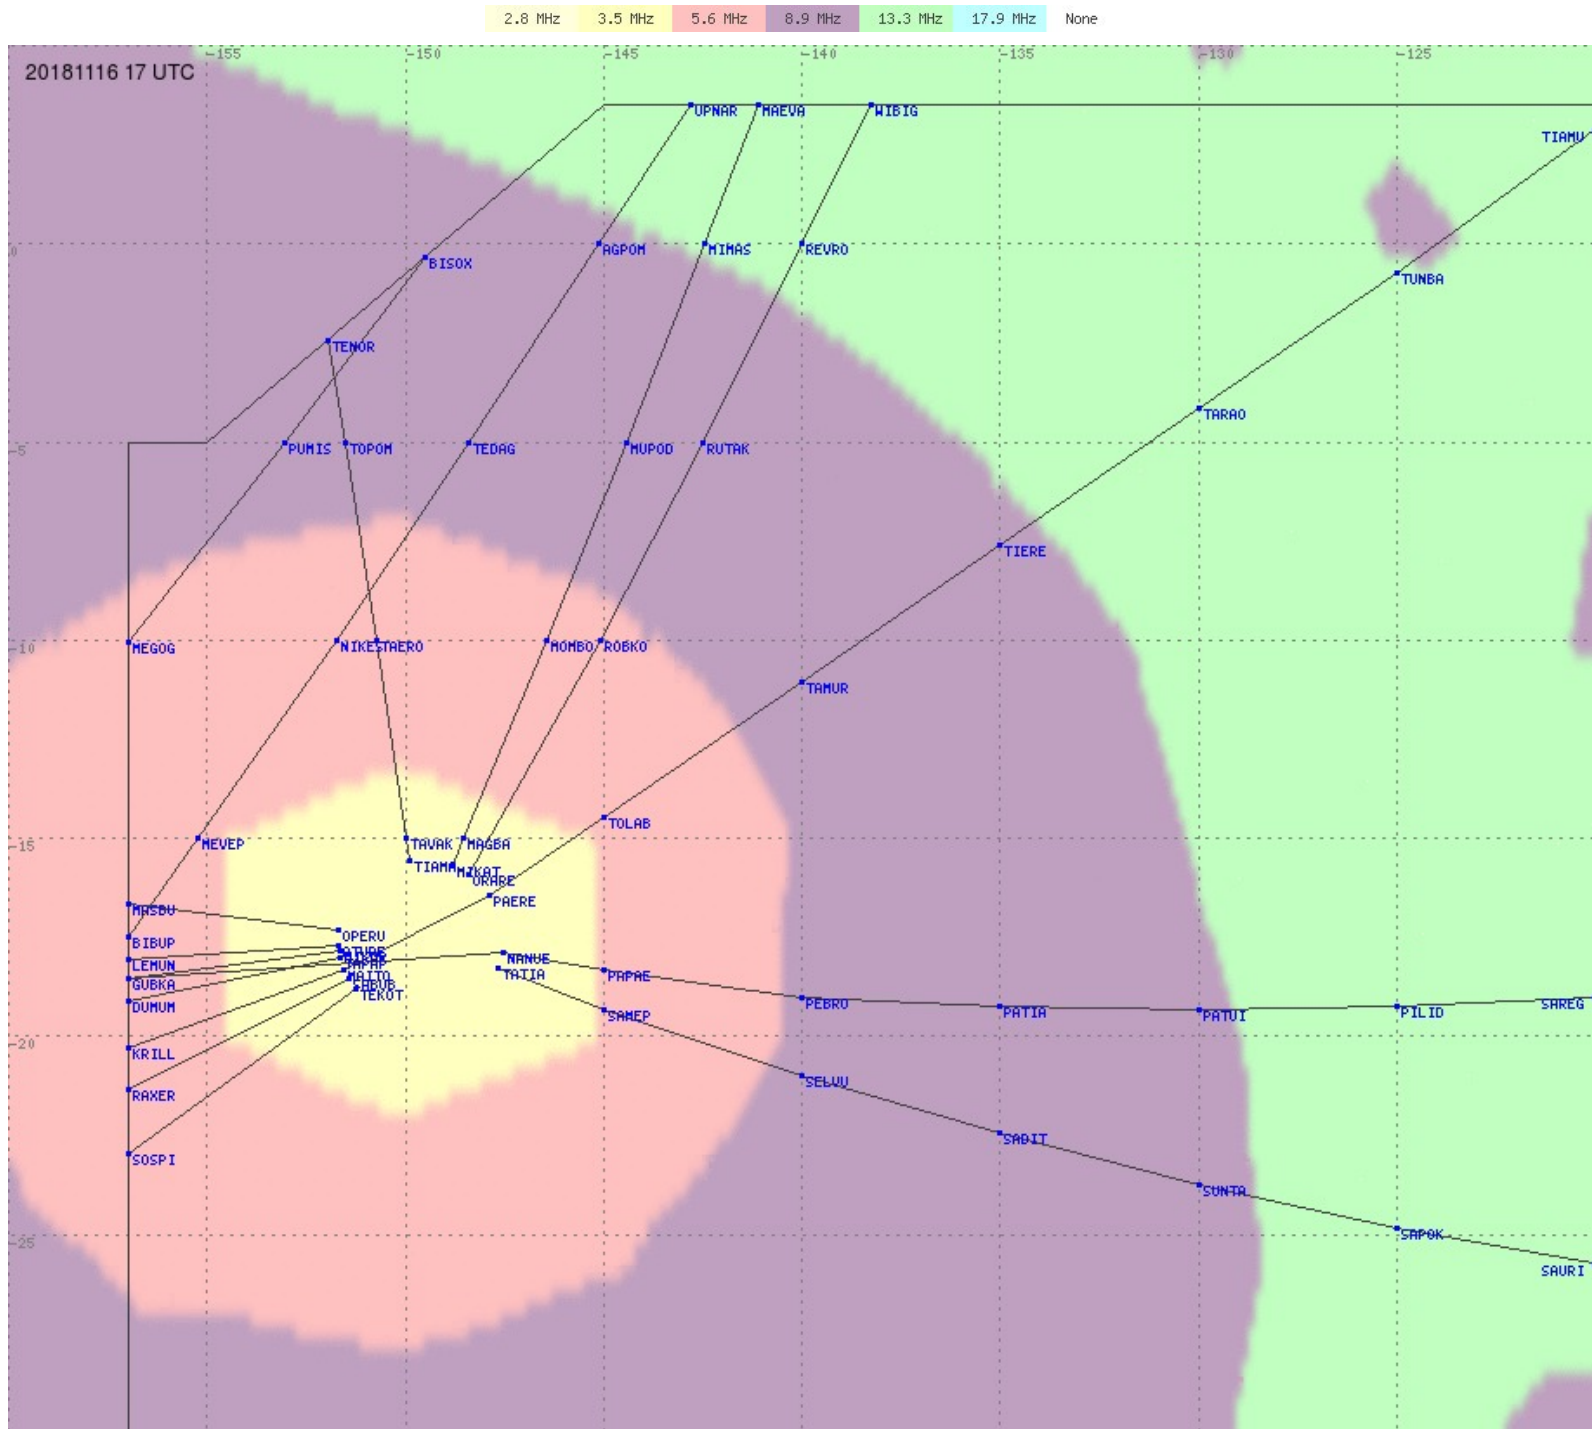

Tahiti FIR - HF Propag - 20181116

2.8 MHz 3.5 MHz 5.6 MHz 8.9 MHz 13.3 MHz 17.9 MHz None

Tahiti FIR - HF Propag - 20181116

2.8 MHz 3.5 MHz 5.6 MHz 8.9 MHz 13.3 MHz 17.9 MHz None

Tahiti FIR - HF Propag - 20181116

Tahiti FIR - HF Propag - 20181116

Tahiti FIR - HF Propag - 20181116

Tahiti FIR - HF Propag - 20181116

Tahiti FIR - HF Propag - 20181116

Tahiti FIR - HF Propag - 20181116

2.8 MHz 3.5 MHz 5.6 MHz 8.9 MHz 13.3 MHz 17.9 MHz None

Tahiti FIR - HF Propag - 20181116

Tahiti FIR - HF Propag - 20181116

Tahiti FIR - HF Propag - 20181116

Tahiti FIR - HF Propag - 20181116

Tahiti FIR - HF Propag - 20181116

Tahiti FIR - HF Propag - 20181116

Tahiti FIR - HF Propag - 20181116