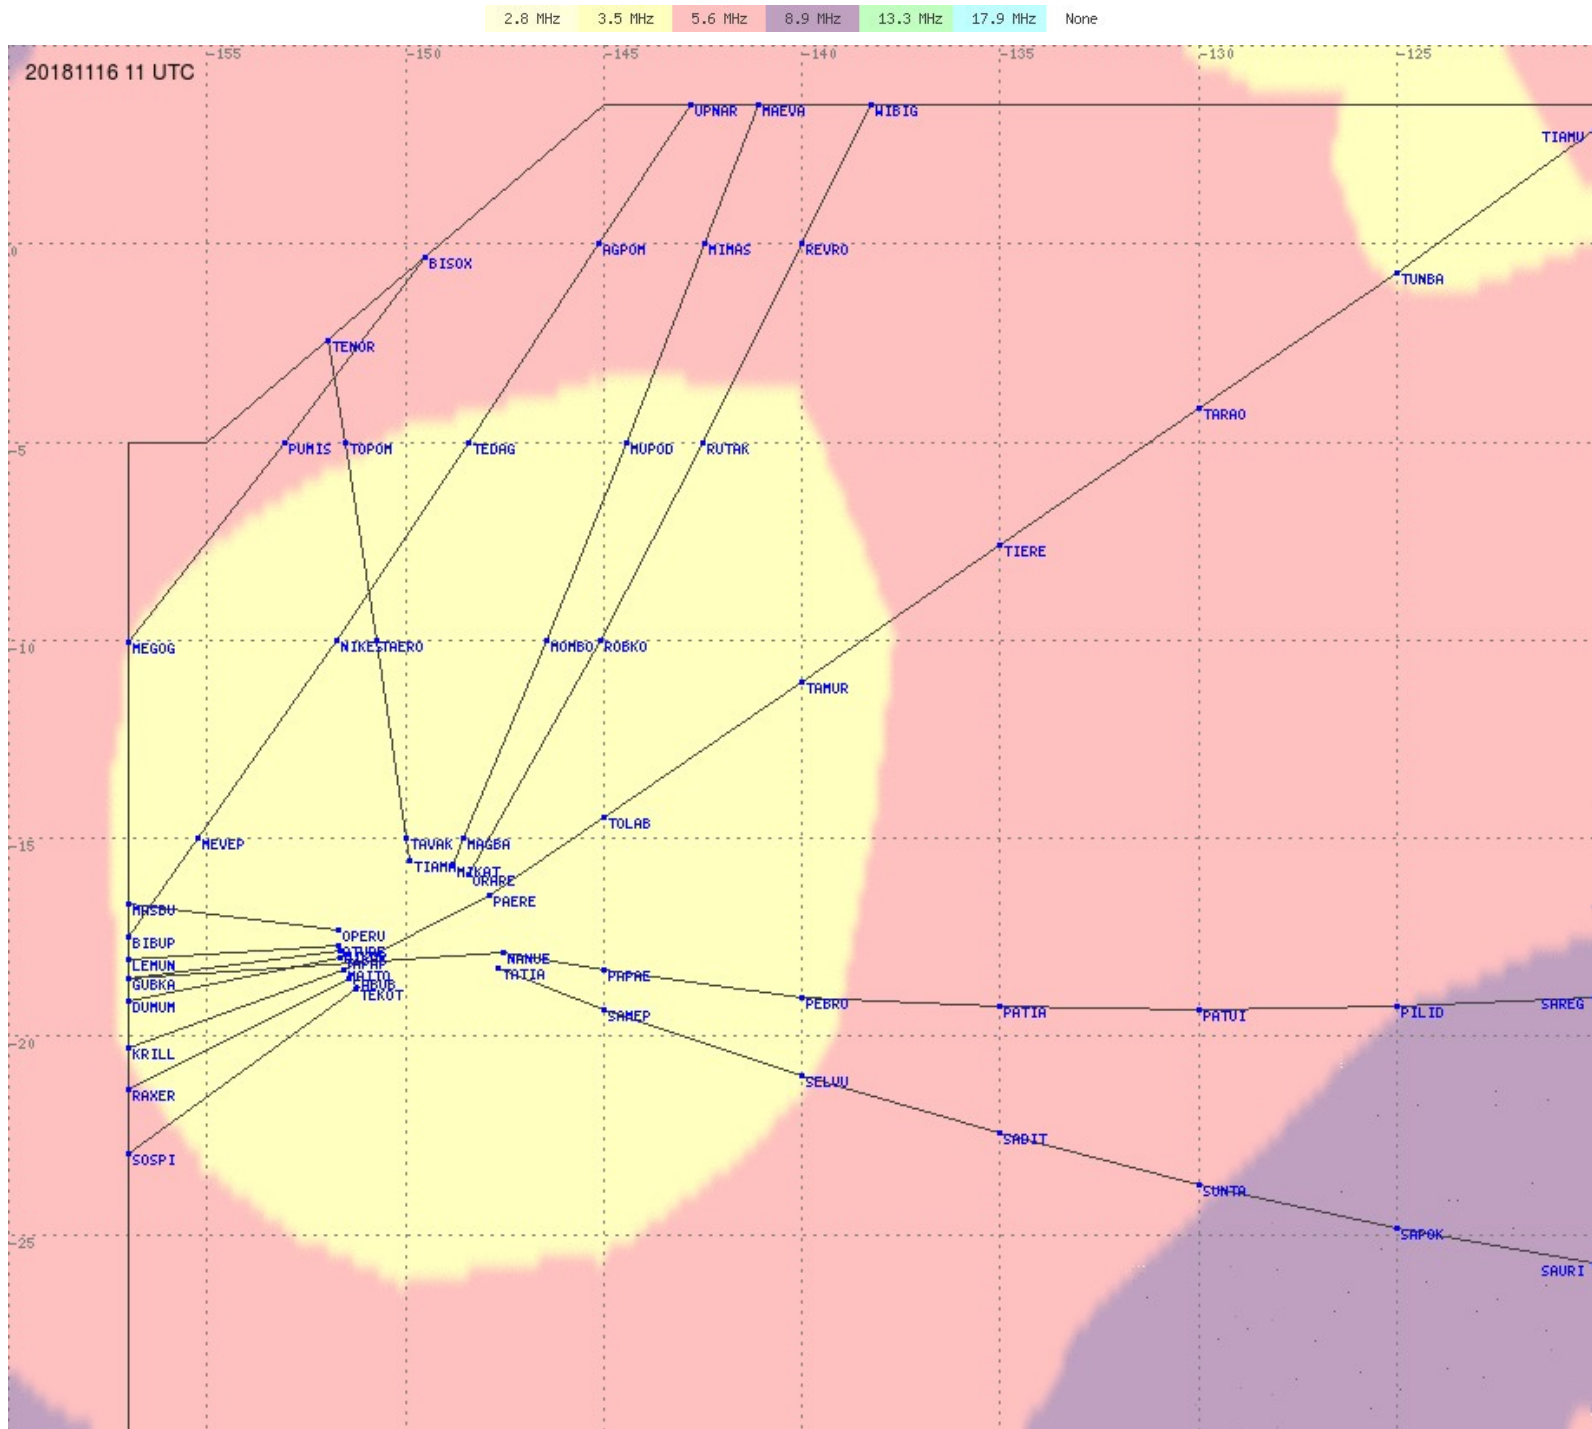

Tahiti FIR - HF Propag - 20181116

2.8 MHz 3.5 MHz 5.6 MHz 8.9 MHz 13.3 MHz 17.9 MHz None

Tahiti FIR - HF Propag - 20181116

2.8 MHz 3.5 MHz 5.6 MHz 8.9 MHz 13.3 MHz 17.9 MHz None

Tahiti FIR - HF Propag - 20181116

2.8 MHz
3.5 MHz
5.6 MHz
8.9 MHz
13.3 MHz
17.9 MHz
None

Tahiti FIR - HF Propag - 20181116

2.8 MHz 3.5 MHz 5.6 MHz 8.9 MHz 13.3 MHz 17.9 MHz None

Tahiti FIR - HF Propag - 20181116

Tahiti FIR - HF Propag - 20181116

Tahiti FIR - HF Propag - 20181116

Tahiti FIR - HF Propag - 20181116

Tahiti FIR - HF Propag - 20181116

Tahiti FIR - HF Propag - 20181116

Tahiti FIR - HF Propag - 20181116

2.8 MHz 3.5 MHz 5.6 MHz 8.9 MHz 13.3 MHz 17.9 MHz None

Tahiti FIR - HF Propag - 20181116

Tahiti FIR - HF Propag - 20181116

Tahiti FIR - HF Propag - 20181116

Tahiti FIR - HF Propag - 20181116

Tahiti FIR - HF Propag - 20181116

Tahiti FIR - HF Propag - 20181116

Tahiti FIR - HF Propag - 20181116