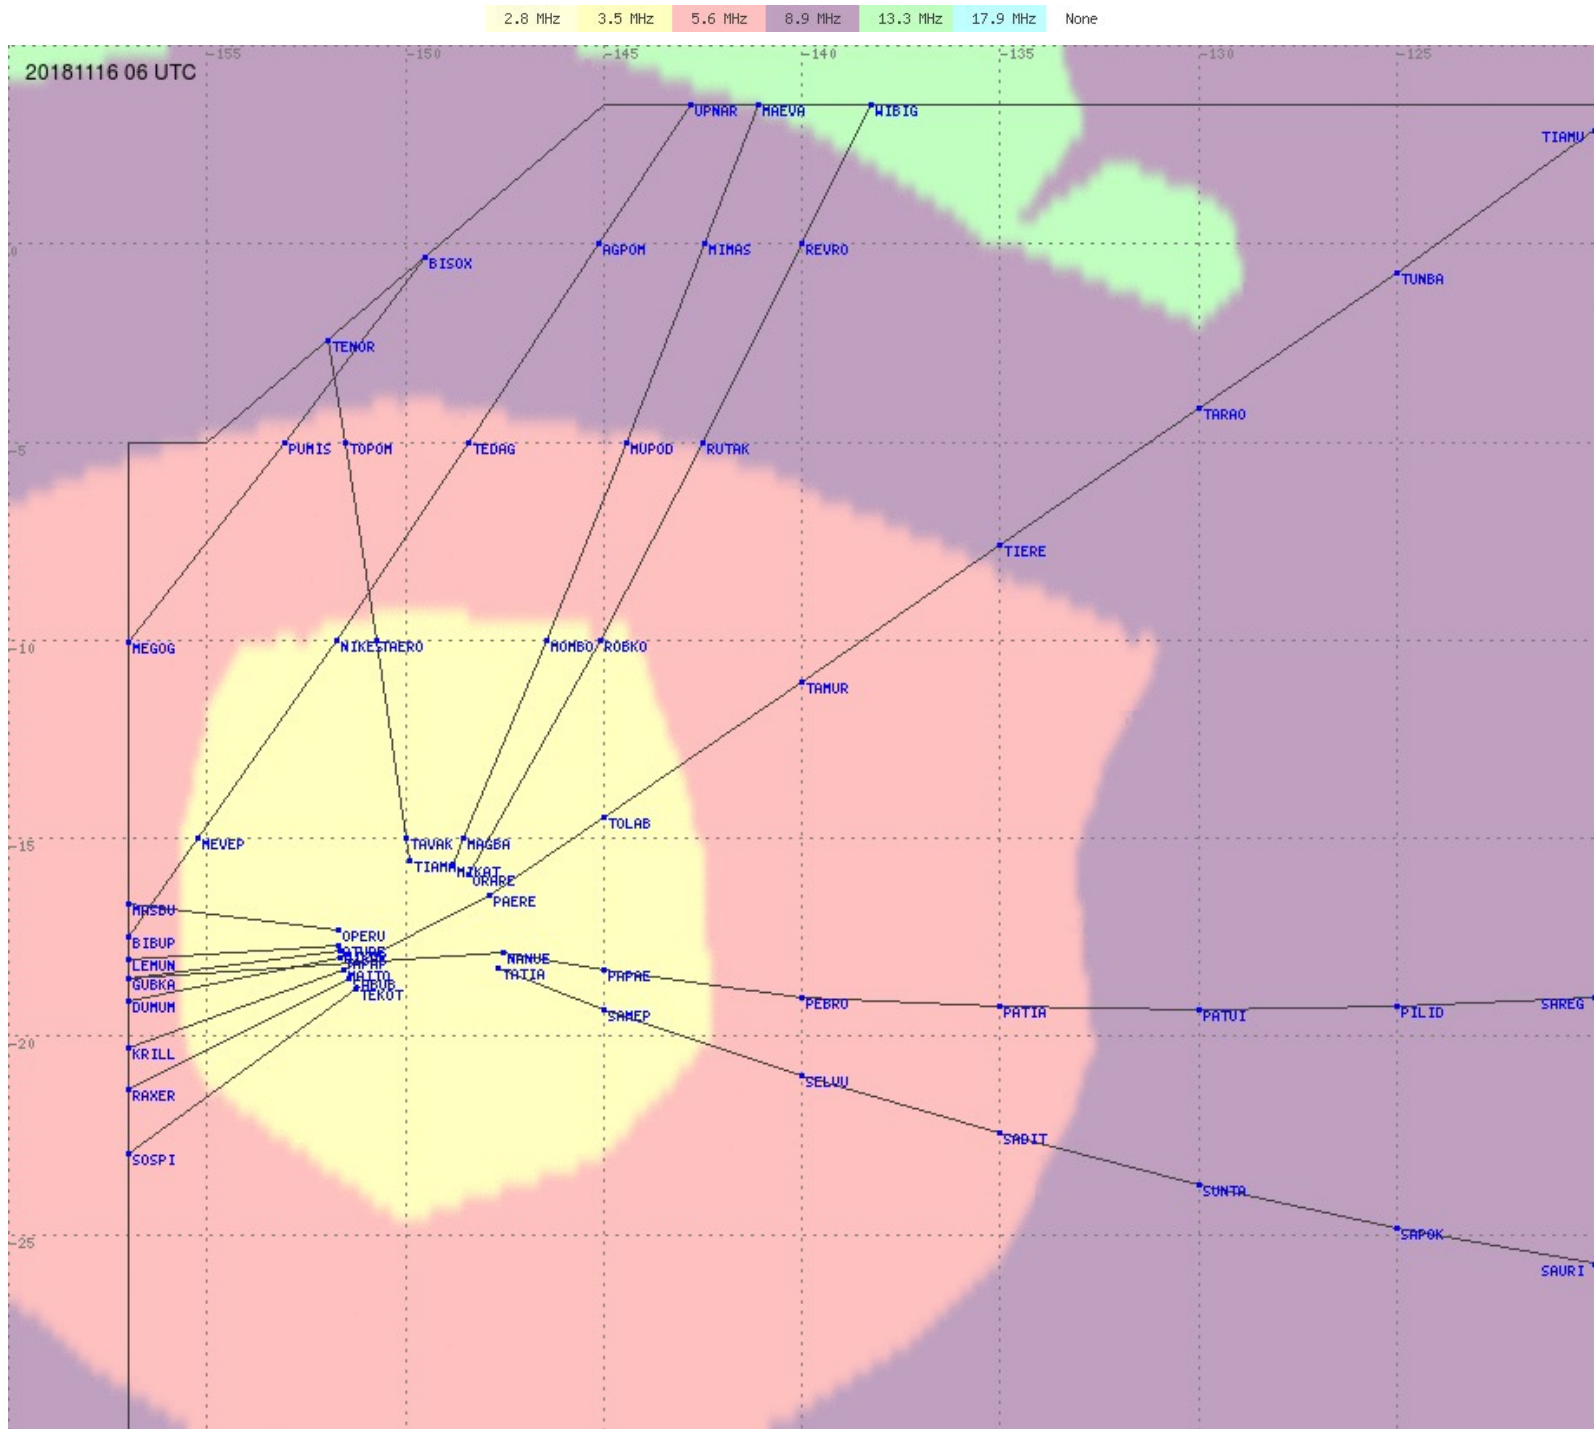

Tahiti FIR - HF Propag - 20181116

2.8 MHz 3.5 MHz 5.6 MHz 8.9 MHz 13.3 MHz 17.9 MHz None

Tahiti FIR - HF Propag - 20181116

2.8 MHz 3.5 MHz 5.6 MHz 8.9 MHz 13.3 MHz 17.9 MHz None

Tahiti FIR - HF Propag - 20181116

2.8 MHz
3.5 MHz
5.6 MHz
8.9 MHz
13.3 MHz
17.9 MHz
None

Tahiti FIR - HF Propag - 20181116

2.8 MHz 3.5 MHz 5.6 MHz 8.9 MHz 13.3 MHz 17.9 MHz None

Tahiti FIR - HF Propag - 20181116

Tahiti FIR - HF Propag - 20181116

Tahiti FIR - HF Propag - 20181116

Tahiti FIR - HF Propag - 20181116

Tahiti FIR - HF Propag - 20181116

Tahiti FIR - HF Propag - 20181116

Tahiti FIR - HF Propag - 20181116

2.8 MHz 3.5 MHz 5.6 MHz 8.9 MHz 13.3 MHz 17.9 MHz None