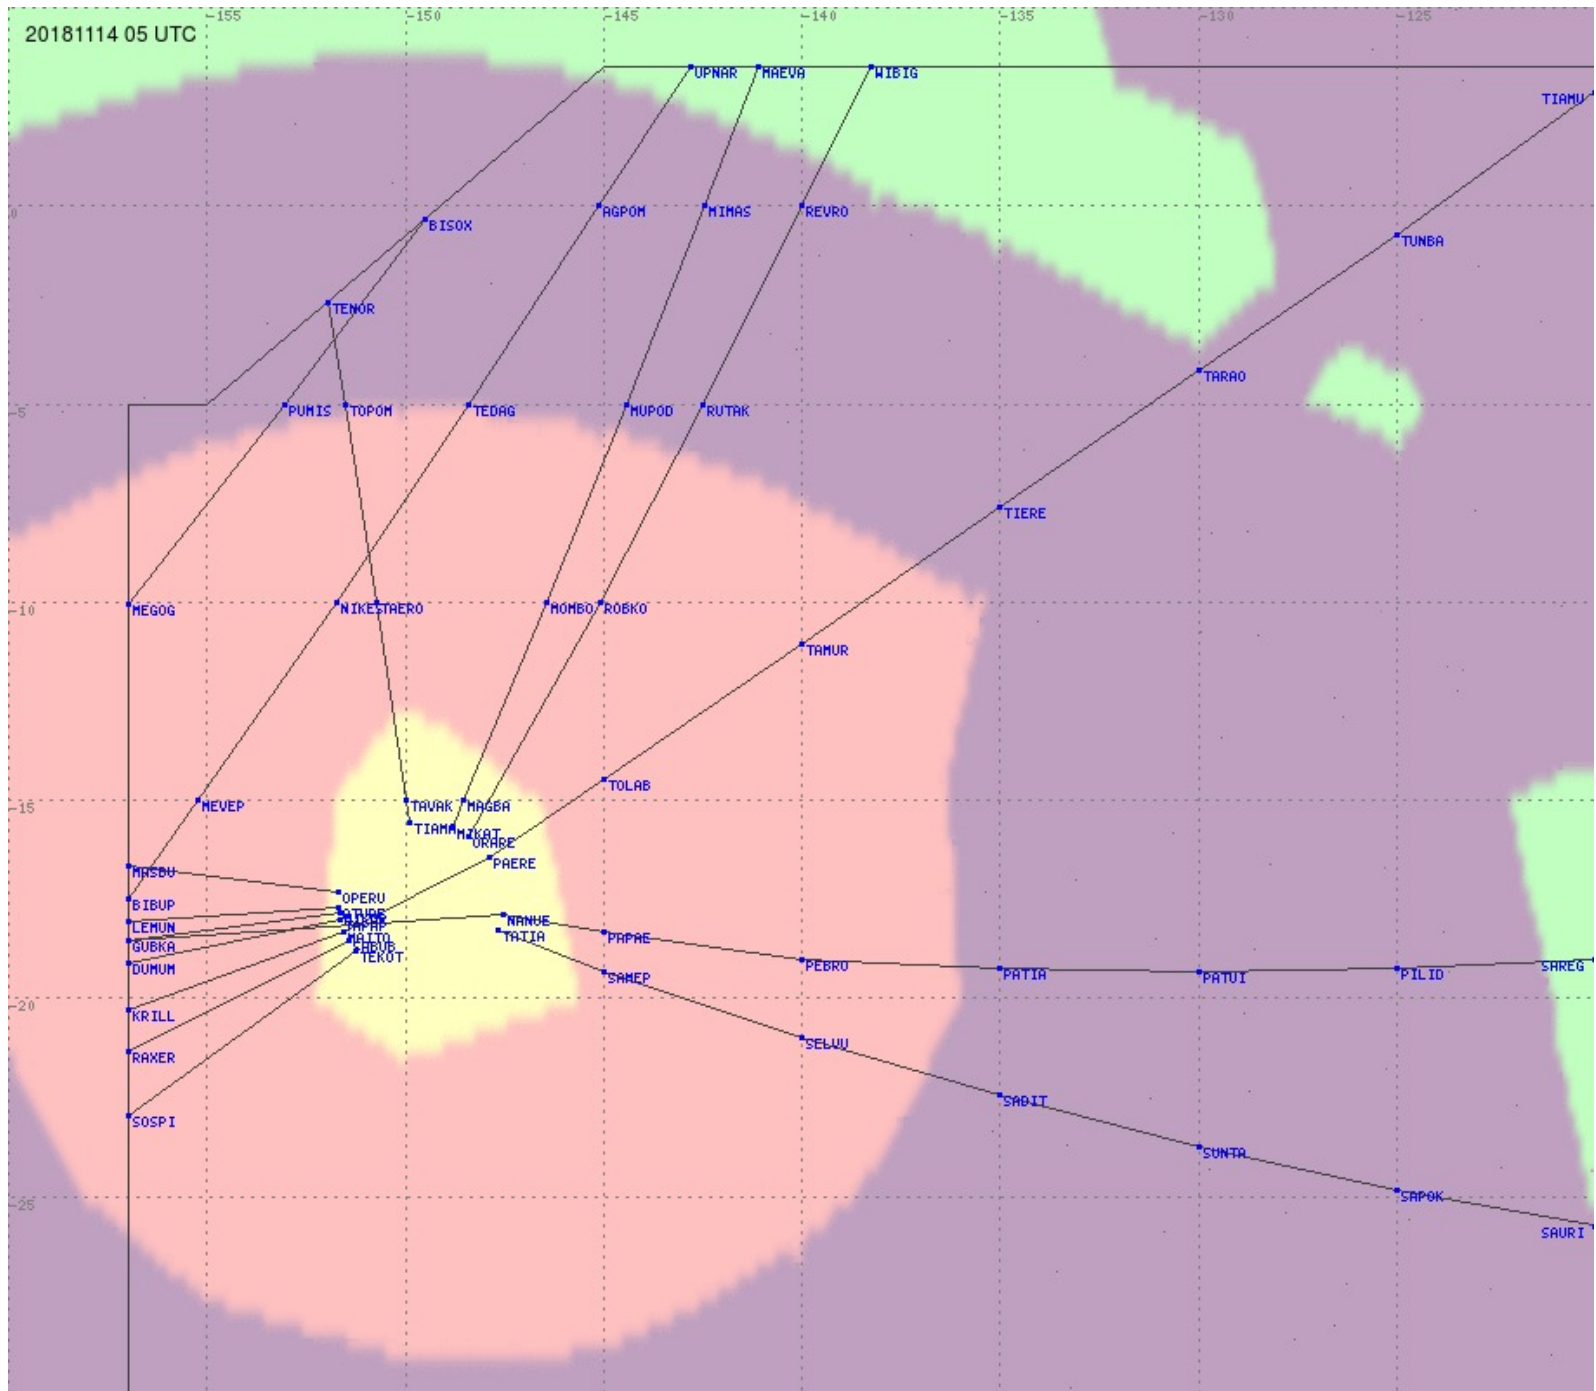

Tahiti FIR - HF Propag - 20181114

2.8 MHz 3.5 MHz 5.6 MHz 8.9 MHz 13.3 MHz 17.9 MHz None

Tahiti FIR - HF Propag - 20181114

2.8 MHz 3.5 MHz 5.6 MHz 8.9 MHz 13.3 MHz 17.9 MHz None

Tahiti FIR - HF Propag - 20181114

2.8 MHz 3.5 MHz 5.6 MHz 8.9 MHz 13.3 MHz 17.9 MHz None

Tahiti FIR - HF Propag - 20181114

2.8 MHz 3.5 MHz 5.6 MHz 8.9 MHz 13.3 MHz 17.9 MHz None

Tahiti FIR - HF Propag - 20181114

2.8 MHz 3.5 MHz 5.6 MHz 8.9 MHz 13.3 MHz 17.9 MHz None

Tahiti FIR - HF Propag - 20181114

2.8 MHz 3.5 MHz 5.6 MHz 8.9 MHz 13.3 MHz 17.9 MHz None

Tahiti FIR - HF Propag - 20181114

Tahiti FIR - HF Propag - 20181114

Tahiti FIR - HF Propag - 20181114

Tahiti FIR - HF Propag - 20181114