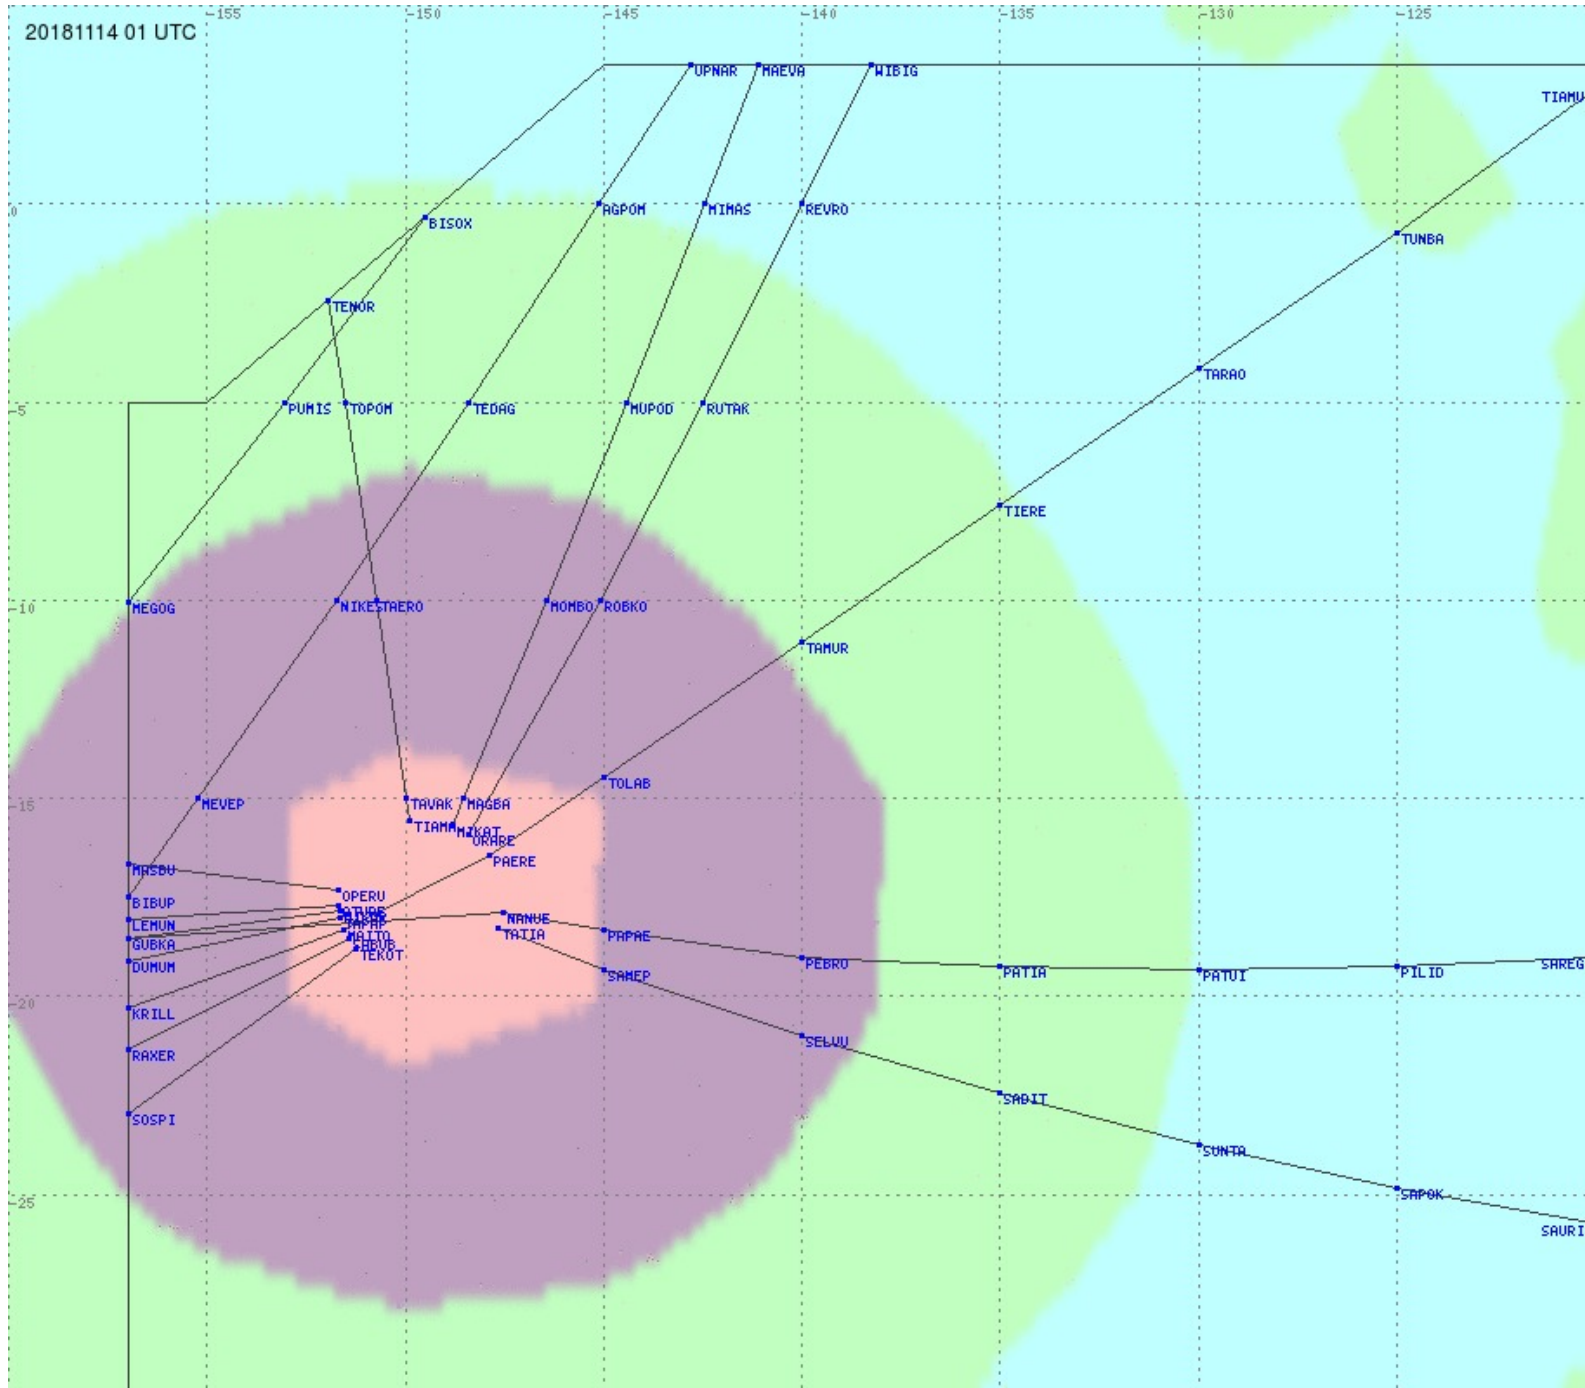

Tahiti FIR - HF Propag - 20181114

2.8 MHz 3.5 MHz 5.6 MHz 8.9 MHz 13.3 MHz 17.9 MHz None

Tahiti FIR - HF Propag - 20181114

2.8 MHz 3.5 MHz 5.6 MHz 8.9 MHz 13.3 MHz 17.9 MHz None

Tahiti FIR - HF Propag - 20181114

2.8 MHz 3.5 MHz 5.6 MHz 8.9 MHz 13.3 MHz 17.9 MHz None

Tahiti FIR - HF Propag - 20181114

2.8 MHz 3.5 MHz 5.6 MHz 8.9 MHz 13.3 MHz 17.9 MHz None

Tahiti FIR - HF Propag - 20181114

2.8 MHz 3.5 MHz 5.6 MHz 8.9 MHz 13.3 MHz 17.9 MHz None

Tahiti FIR - HF Propag - 20181114

2.8 MHz 3.5 MHz 5.6 MHz 8.9 MHz 13.3 MHz 17.9 MHz None

Tahiti FIR - HF Propag - 20181114

Tahiti FIR - HF Propag - 20181114

Tahiti FIR - HF Propag - 20181114

Tahiti FIR - HF Propag - 20181114