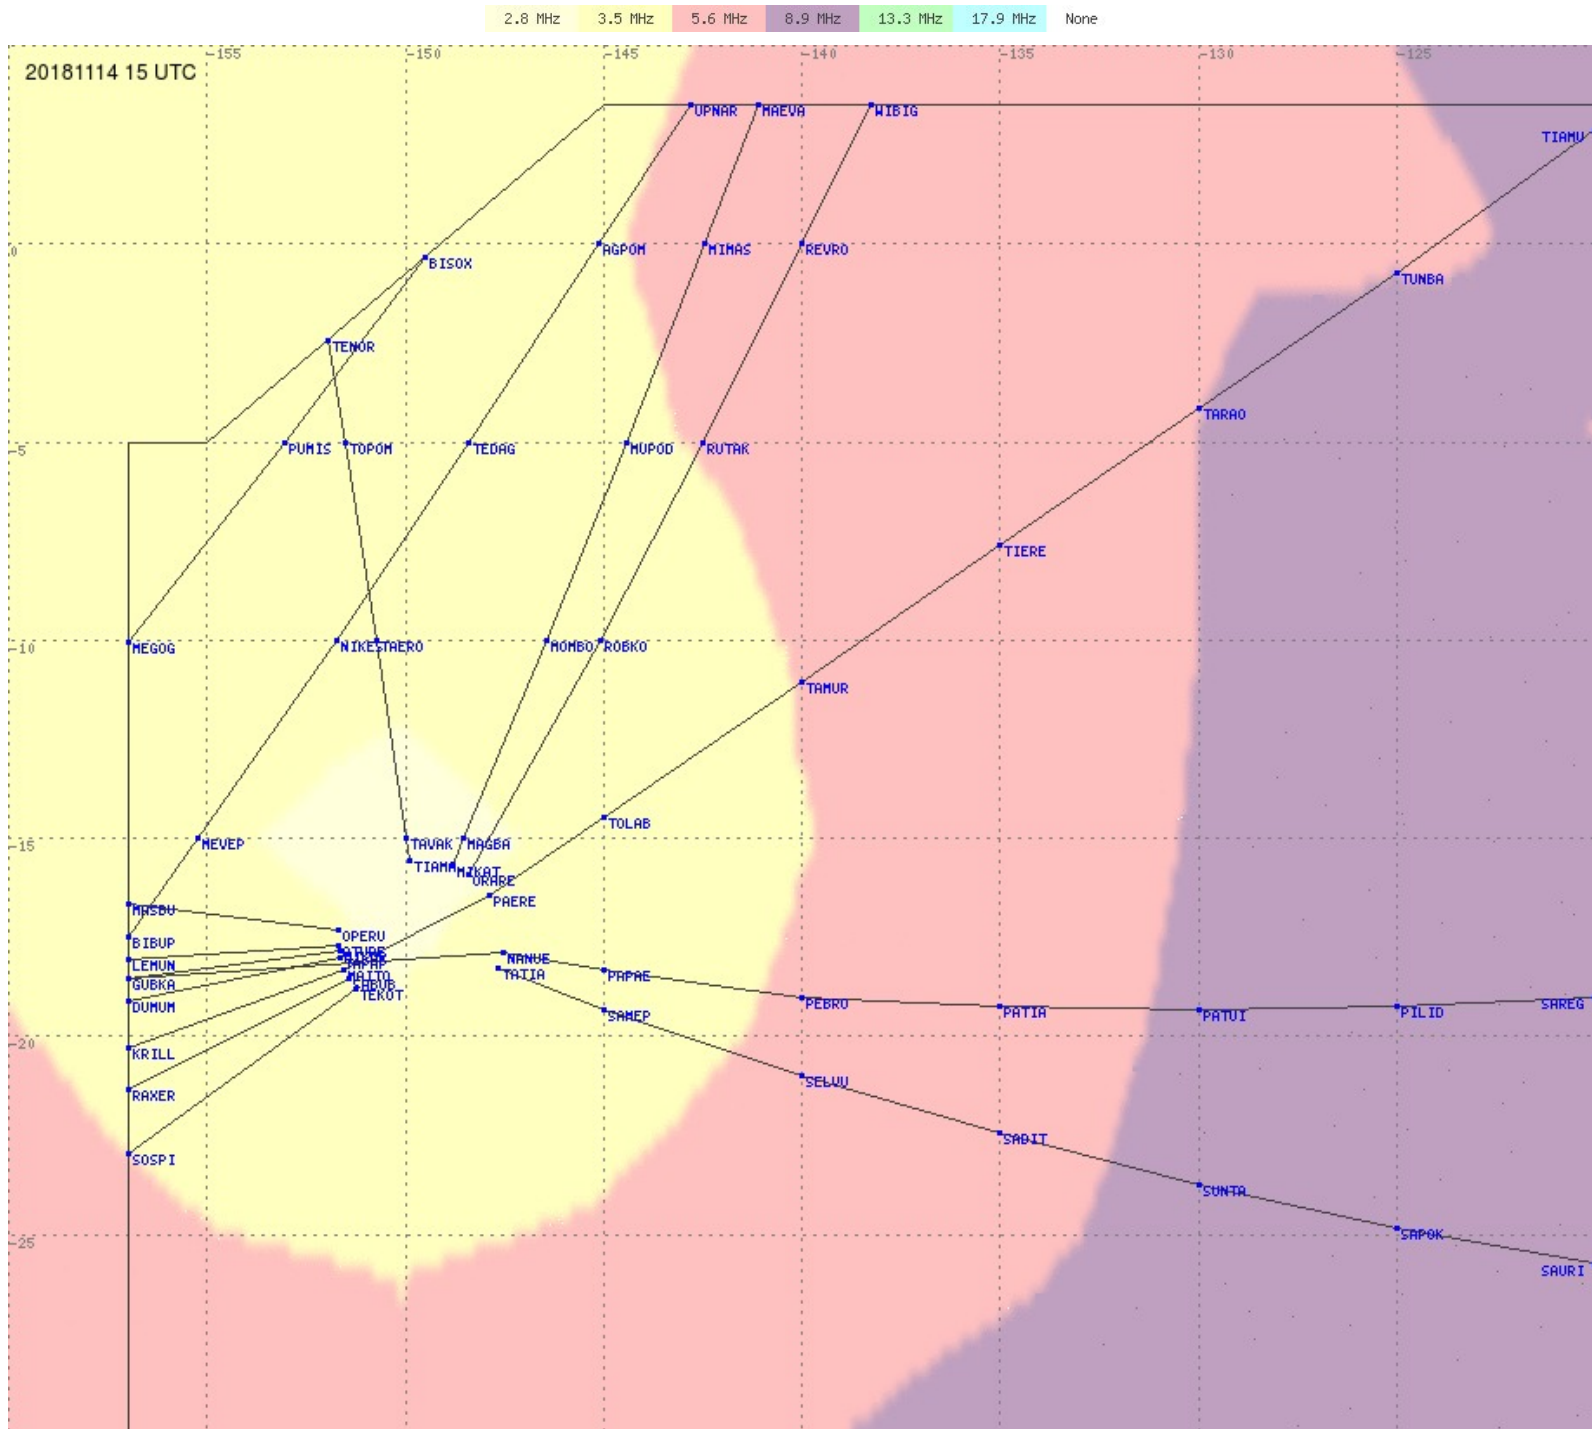

Tahiti FIR - HF Propag - 20181114

2.8 MHz 3.5 MHz 5.6 MHz 8.9 MHz 13.3 MHz 17.9 MHz None

Tahiti FIR - HF Propag - 20181114

Tahiti FIR - HF Propag - 20181114

Tahiti FIR - HF Propag - 20181114

Tahiti FIR - HF Propag - 20181114

Tahiti FIR - HF Propag - 20181114

Tahiti FIR - HF Propag - 20181114

Tahiti FIR - HF Propag - 20181114

Tahiti FIR - HF Propag - 20181114

Tahiti FIR - HF Propag - 20181114

Tahiti FIR - HF Propag - 20181114

2.8 MHz
3.5 MHz
5.6 MHz
8.9 MHz
13.3 MHz
17.9 MHz
None

Tahiti FIR - HF Propag - 20181114

2.8 MHz
3.5 MHz
5.6 MHz
8.9 MHz
13.3 MHz
17.9 MHz
None

Tahiti FIR - HF Propag - 20181114

2.8 MHz 3.5 MHz 5.6 MHz 8.9 MHz 13.3 MHz 17.9 MHz None

Tahiti FIR - HF Propag - 20181114

2.8 MHz 3.5 MHz 5.6 MHz 8.9 MHz 13.3 MHz 17.9 MHz None

Tahiti FIR - HF Propag - 20181114

2.8 MHz 3.5 MHz 5.6 MHz 8.9 MHz 13.3 MHz 17.9 MHz None

Tahiti FIR - HF Propag - 20181114

2.8 MHz 3.5 MHz 5.6 MHz 8.9 MHz 13.3 MHz 17.9 MHz None