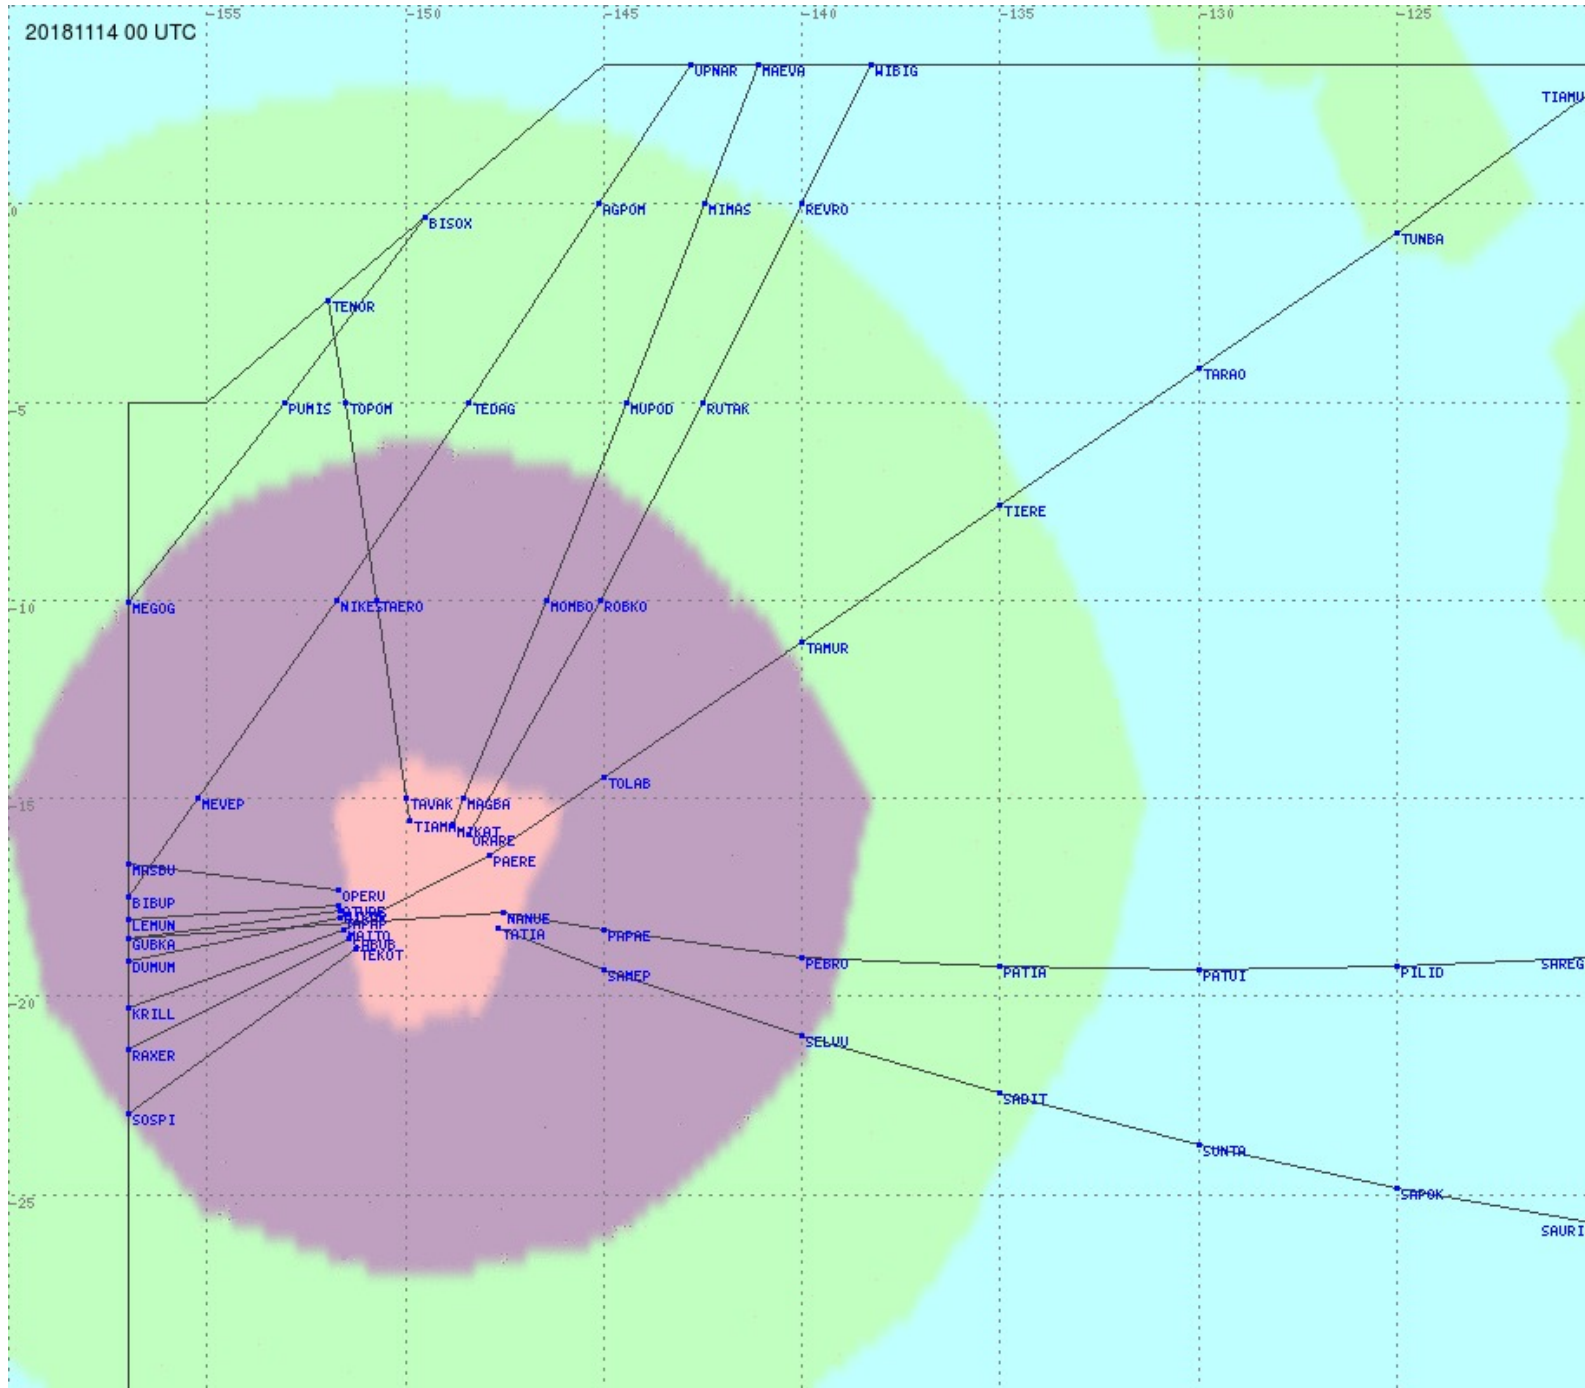

Tahiti FIR - HF Propag - 20181114

2.8 MHz 3.5 MHz 5.6 MHz 8.9 MHz 13.3 MHz 17.9 MHz None

Tahiti FIR - HF Propag - 20181114

2.8 MHz 3.5 MHz 5.6 MHz 8.9 MHz 13.3 MHz 17.9 MHz None

Tahiti FIR - HF Propag - 20181114

2.8 MHz 3.5 MHz 5.6 MHz 8.9 MHz 13.3 MHz 17.9 MHz None

Tahiti FIR - HF Propag - 20181114

2.8 MHz 3.5 MHz 5.6 MHz 8.9 MHz 13.3 MHz 17.9 MHz None

Tahiti FIR - HF Propag - 20181114

2.8 MHz 3.5 MHz 5.6 MHz 8.9 MHz 13.3 MHz 17.9 MHz None

Tahiti FIR - HF Propag - 20181114

2.8 MHz 3.5 MHz 5.6 MHz 8.9 MHz 13.3 MHz 17.9 MHz None

Tahiti FIR - HF Propag - 20181114

Tahiti FIR - HF Propag - 20181114

Tahiti FIR - HF Propag - 20181114

Tahiti FIR - HF Propag - 20181114