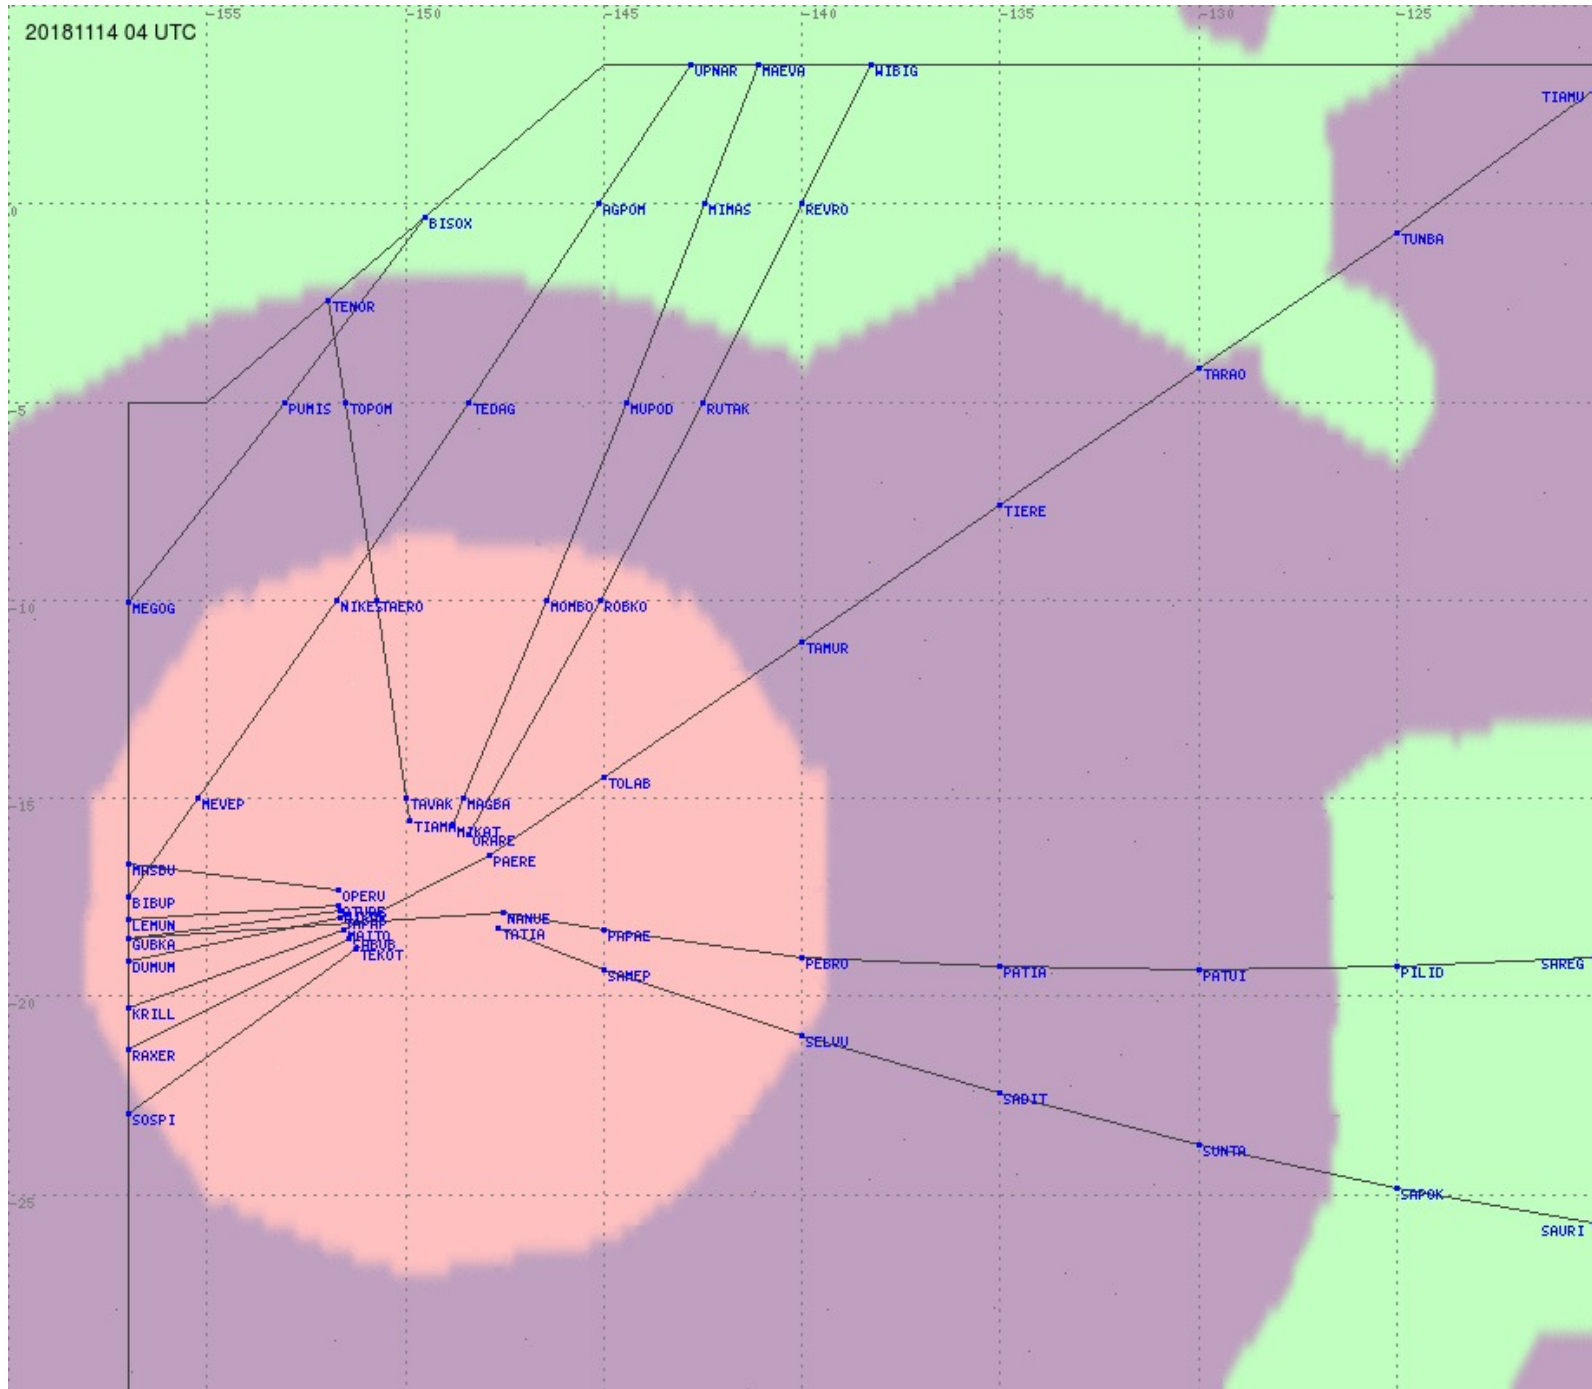

Tahiti FIR - HF Propag - 20181114

2.8 MHz 3.5 MHz 5.6 MHz 8.9 MHz 13.3 MHz 17.9 MHz None

Tahiti FIR - HF Propag - 20181114

2.8 MHz 3.5 MHz 5.6 MHz 8.9 MHz 13.3 MHz 17.9 MHz None

Tahiti FIR - HF Propag - 20181114

2.8 MHz 3.5 MHz 5.6 MHz 8.9 MHz 13.3 MHz 17.9 MHz None

Tahiti FIR - HF Propag - 20181114

2.8 MHz 3.5 MHz 5.6 MHz 8.9 MHz 13.3 MHz 17.9 MHz None

Tahiti FIR - HF Propag - 20181114

2.8 MHz 3.5 MHz 5.6 MHz 8.9 MHz 13.3 MHz 17.9 MHz None

Tahiti FIR - HF Propag - 20181114

2.8 MHz 3.5 MHz 5.6 MHz 8.9 MHz 13.3 MHz 17.9 MHz None

Tahiti FIR - HF Propag - 20181114

Tahiti FIR - HF Propag - 20181114

Tahiti FIR - HF Propag - 20181114

Tahiti FIR - HF Propag - 20181114