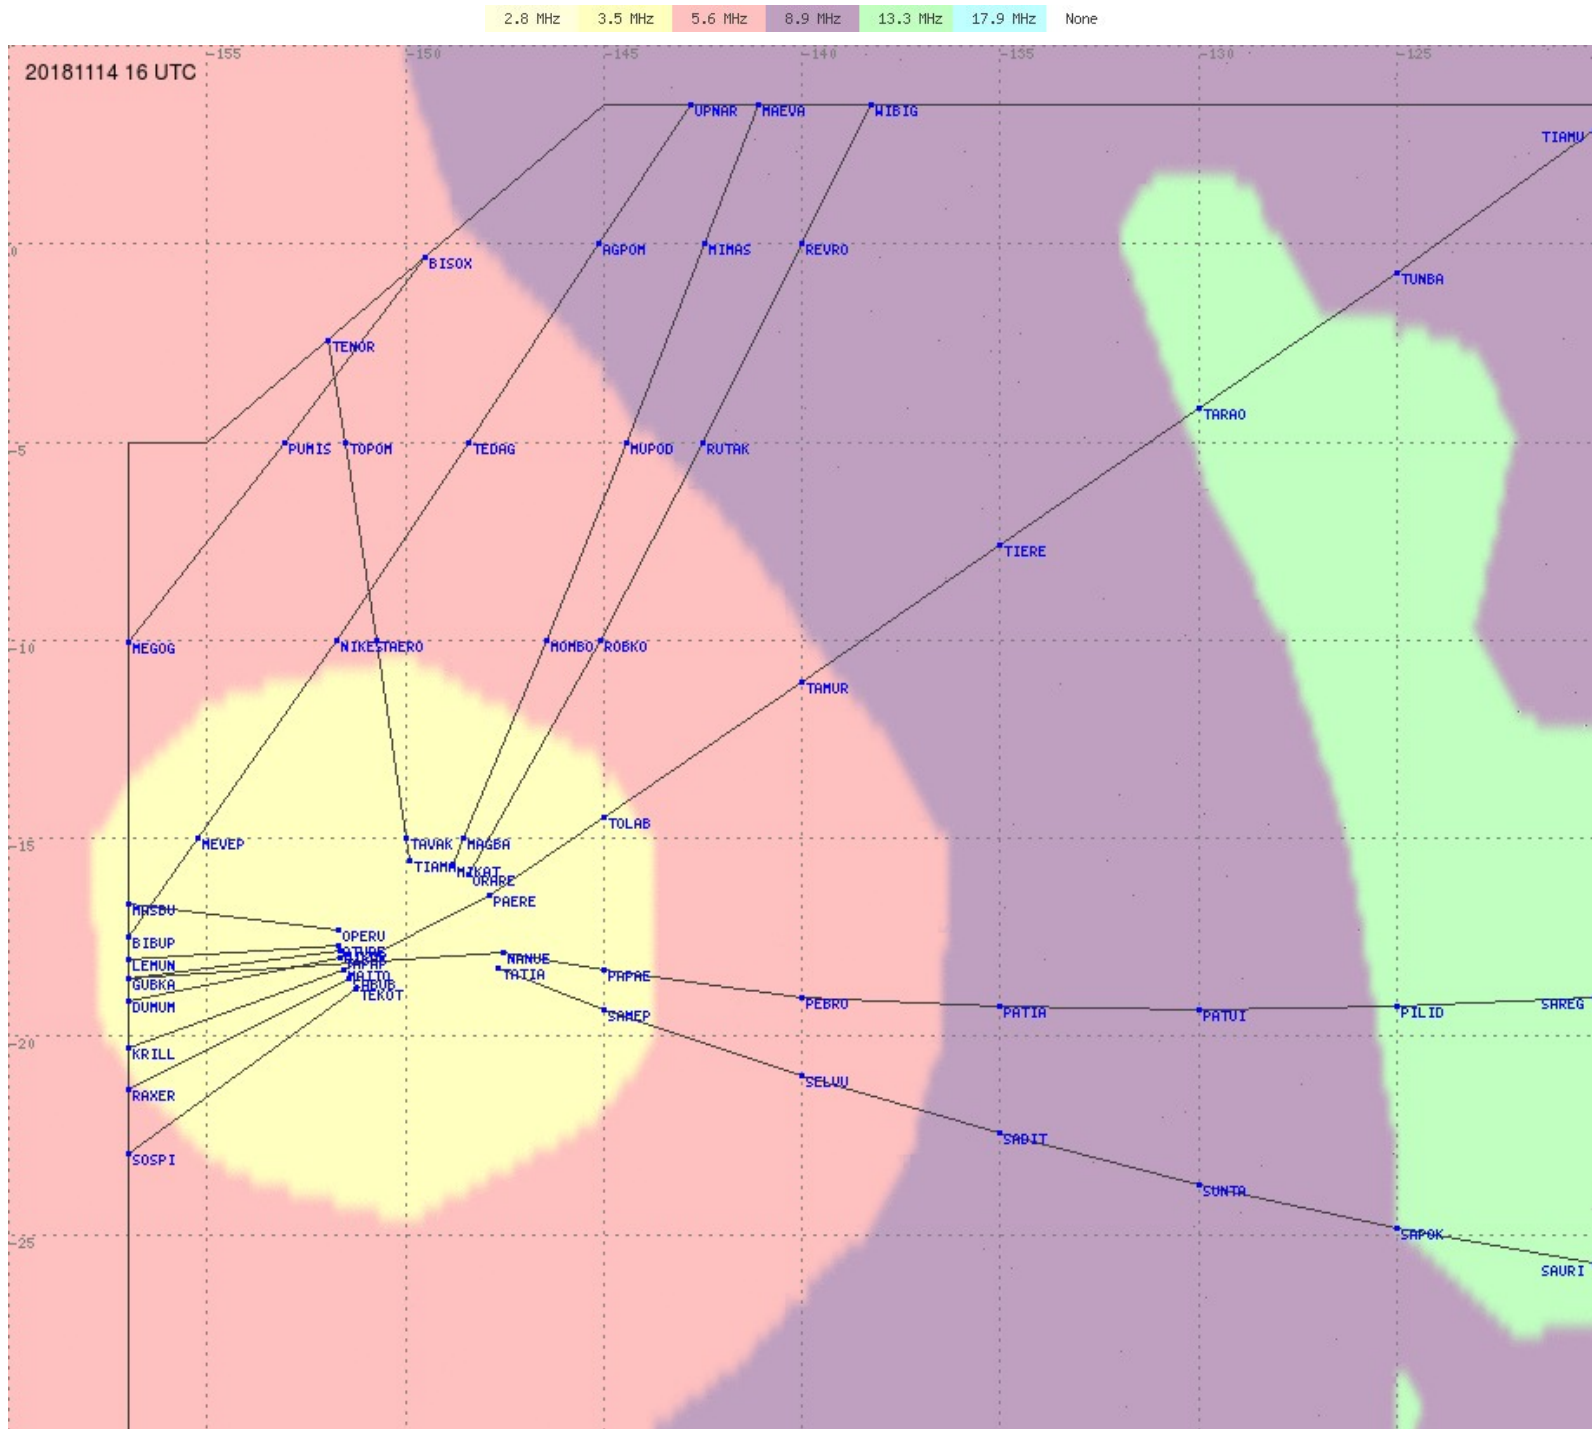

Tahiti FIR - HF Propag - 20181114

2.8 MHz 3.5 MHz 5.6 MHz 8.9 MHz 13.3 MHz 17.9 MHz None

Tahiti FIR - HF Propag - 20181114

Tahiti FIR - HF Propag - 20181114

Tahiti FIR - HF Propag - 20181114

Tahiti FIR - HF Propag - 20181114

Tahiti FIR - HF Propag - 20181114

Tahiti FIR - HF Propag - 20181114

Tahiti FIR - HF Propag - 20181114

Tahiti FIR - HF Propag - 20181114

Tahiti FIR - HF Propag - 20181114

Tahiti FIR - HF Propag - 20181114

2.8 MHz
3.5 MHz
5.6 MHz
8.9 MHz
13.3 MHz
17.9 MHz
None

Tahiti FIR - HF Propag - 20181114

2.8 MHz
3.5 MHz
5.6 MHz
8.9 MHz
13.3 MHz
17.9 MHz
None

Tahiti FIR - HF Propag - 20181114

2.8 MHz 3.5 MHz 5.6 MHz 8.9 MHz 13.3 MHz 17.9 MHz None

Tahiti FIR - HF Propag - 20181114

2.8 MHz 3.5 MHz 5.6 MHz 8.9 MHz 13.3 MHz 17.9 MHz None

Tahiti FIR - HF Propag - 20181114

2.8 MHz 3.5 MHz 5.6 MHz 8.9 MHz 13.3 MHz 17.9 MHz None

Tahiti FIR - HF Propag - 20181114

2.8 MHz 3.5 MHz 5.6 MHz 8.9 MHz 13.3 MHz 17.9 MHz None