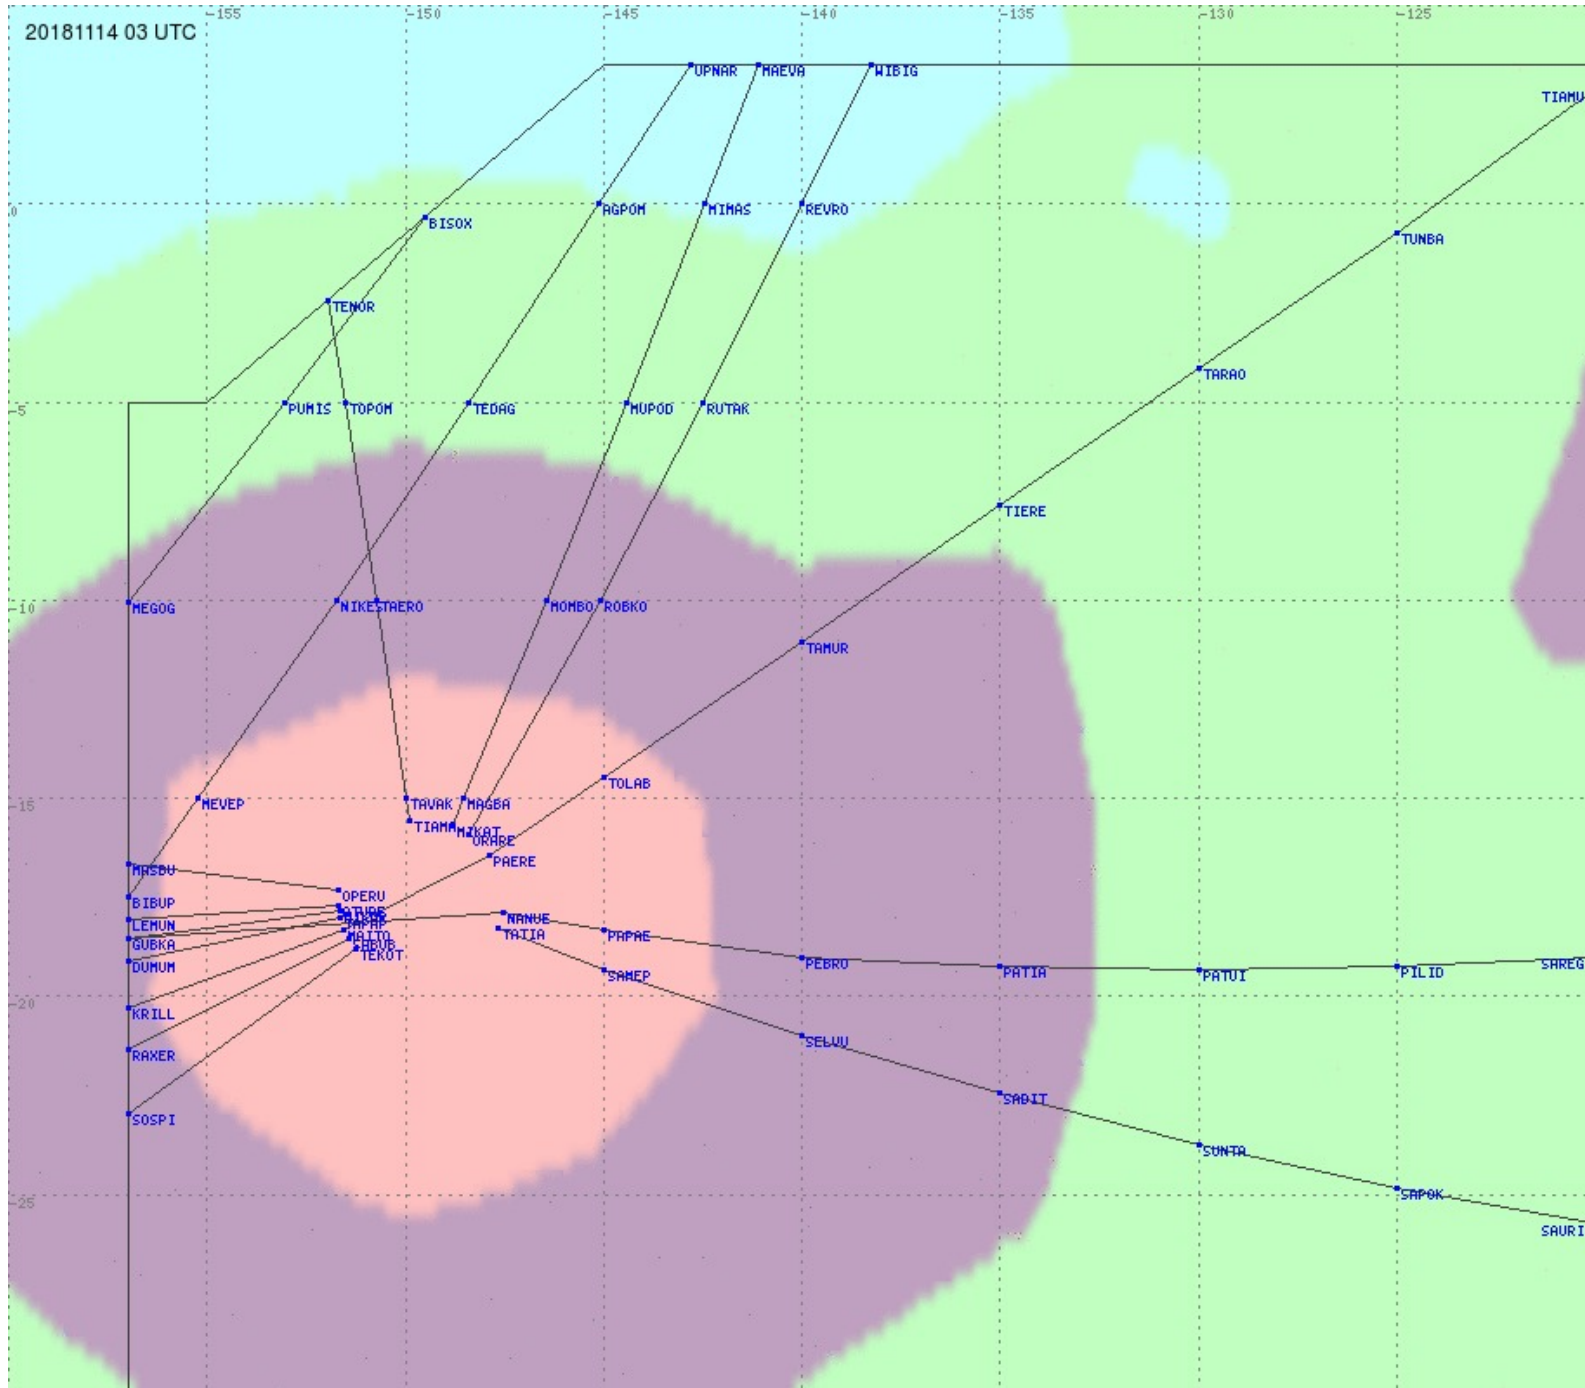

Tahiti FIR - HF Propag - 20181114

2.8 MHz 3.5 MHz 5.6 MHz 8.9 MHz 13.3 MHz 17.9 MHz None

Tahiti FIR - HF Propag - 20181114

2.8 MHz 3.5 MHz 5.6 MHz 8.9 MHz 13.3 MHz 17.9 MHz None

Tahiti FIR - HF Propag - 20181114

2.8 MHz 3.5 MHz 5.6 MHz 8.9 MHz 13.3 MHz 17.9 MHz None

Tahiti FIR - HF Propag - 20181114

2.8 MHz 3.5 MHz 5.6 MHz 8.9 MHz 13.3 MHz 17.9 MHz None

Tahiti FIR - HF Propag - 20181114

2.8 MHz 3.5 MHz 5.6 MHz 8.9 MHz 13.3 MHz 17.9 MHz None

Tahiti FIR - HF Propag - 20181114

2.8 MHz 3.5 MHz 5.6 MHz 8.9 MHz 13.3 MHz 17.9 MHz None

Tahiti FIR - HF Propag - 20181114

Tahiti FIR - HF Propag - 20181114

Tahiti FIR - HF Propag - 20181114

Tahiti FIR - HF Propag - 20181114