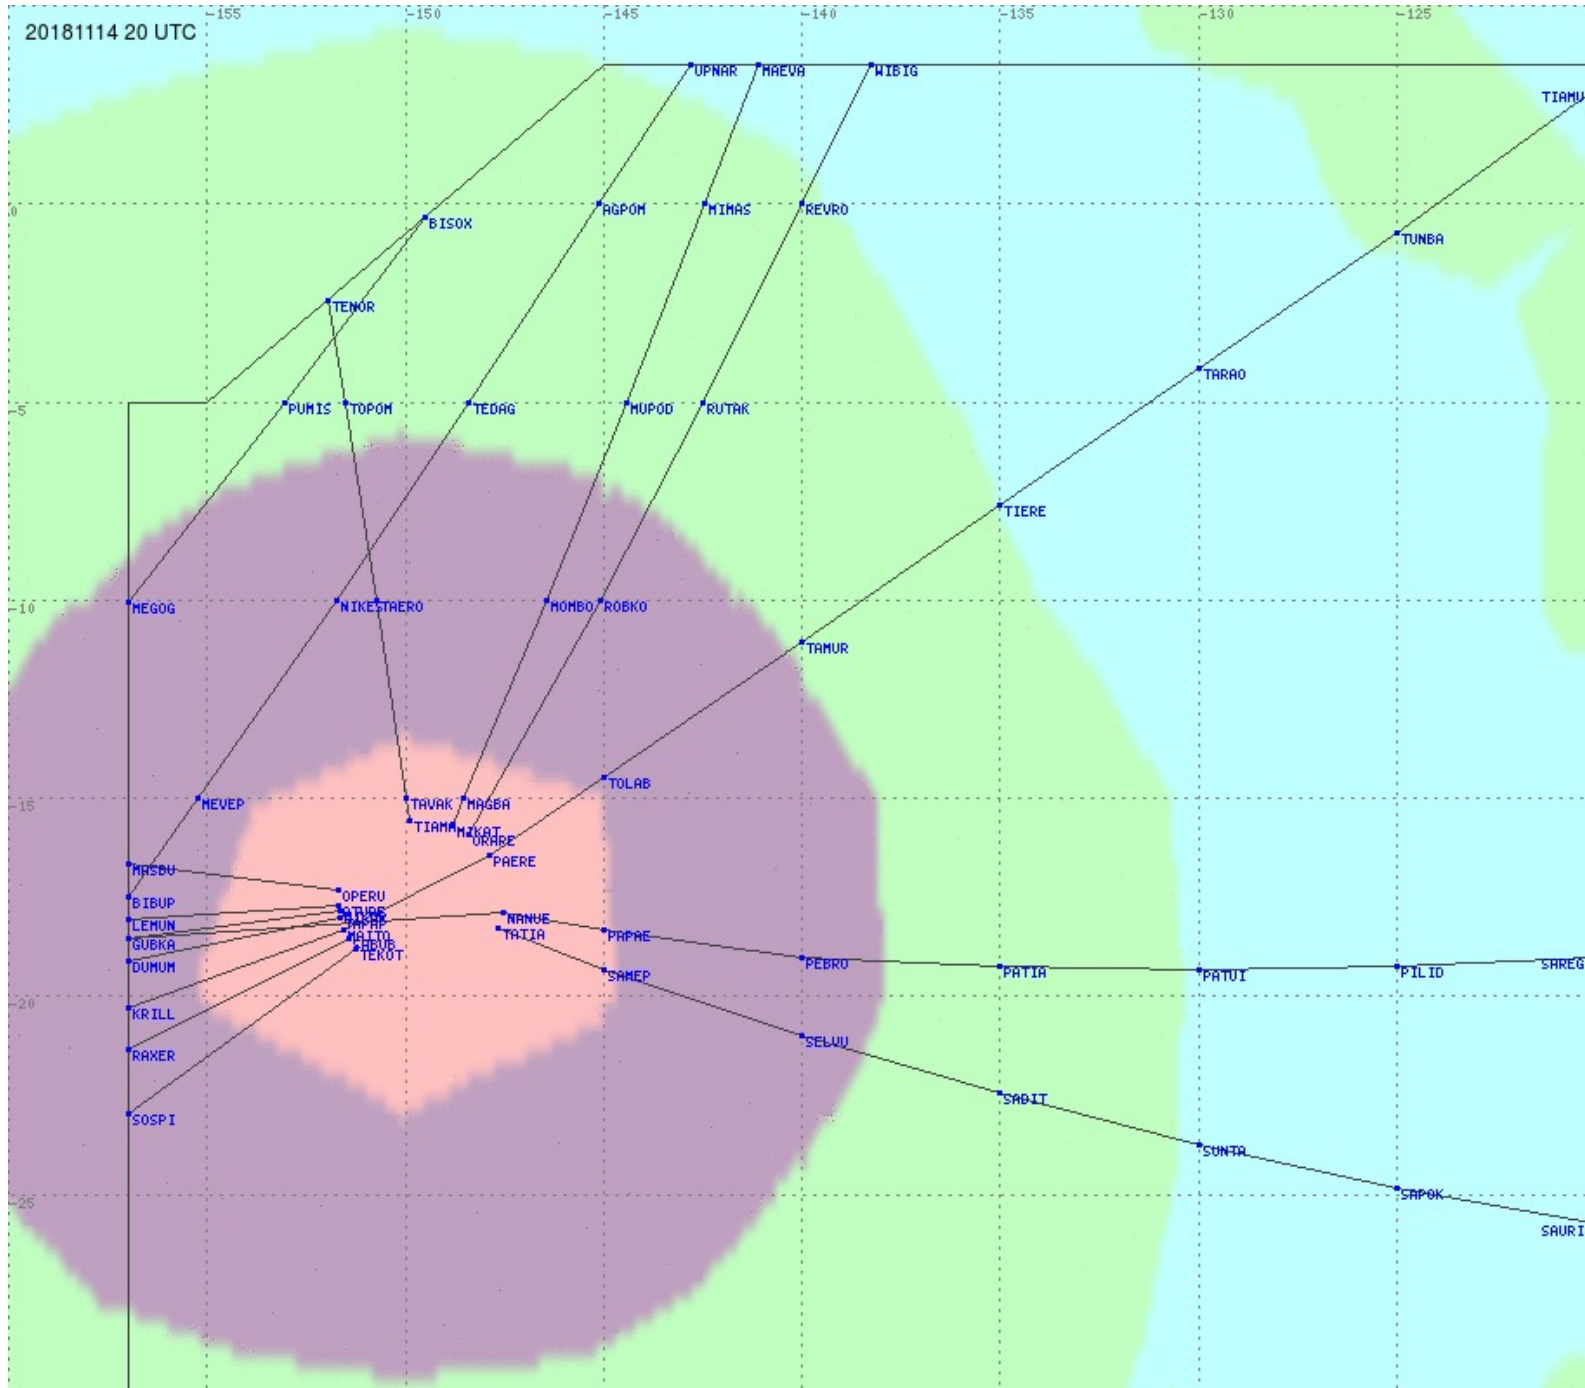

Tahiti FIR - HF Propag - 20181114

2.8 MHz 3.5 MHz 5.6 MHz 8.9 MHz 13.3 MHz 17.9 MHz None

Tahiti FIR - HF Propag - 20181114

2.8 MHz 3.5 MHz 5.6 MHz 8.9 MHz 13.3 MHz 17.9 MHz None

Tahiti FIR - HF Propag - 20181114

Tahiti FIR - HF Propag - 20181114

Tahiti FIR - HF Propag - 20181114

Tahiti FIR - HF Propag - 20181114

Tahiti FIR - HF Propag - 20181114

Tahiti FIR - HF Propag - 20181114

Tahiti FIR - HF Propag - 20181114

2.8 MHz
3.5 MHz
5.6 MHz
8.9 MHz
13.3 MHz
17.9 MHz
None

2.8 MHz 3.5 MHz 5.6 MHz 8.9 MHz 13.3 MHz 17.9 MHz None

Tahiti FIR - HF Propag - 20181114

2.8 MHz 3.5 MHz 5.6 MHz 8.9 MHz 13.3 MHz 17.9 MHz None

Tahiti FIR - HF Propag - 20181114

2.8 MHz 3.5 MHz 5.6 MHz 8.9 MHz 13.3 MHz 17.9 MHz None