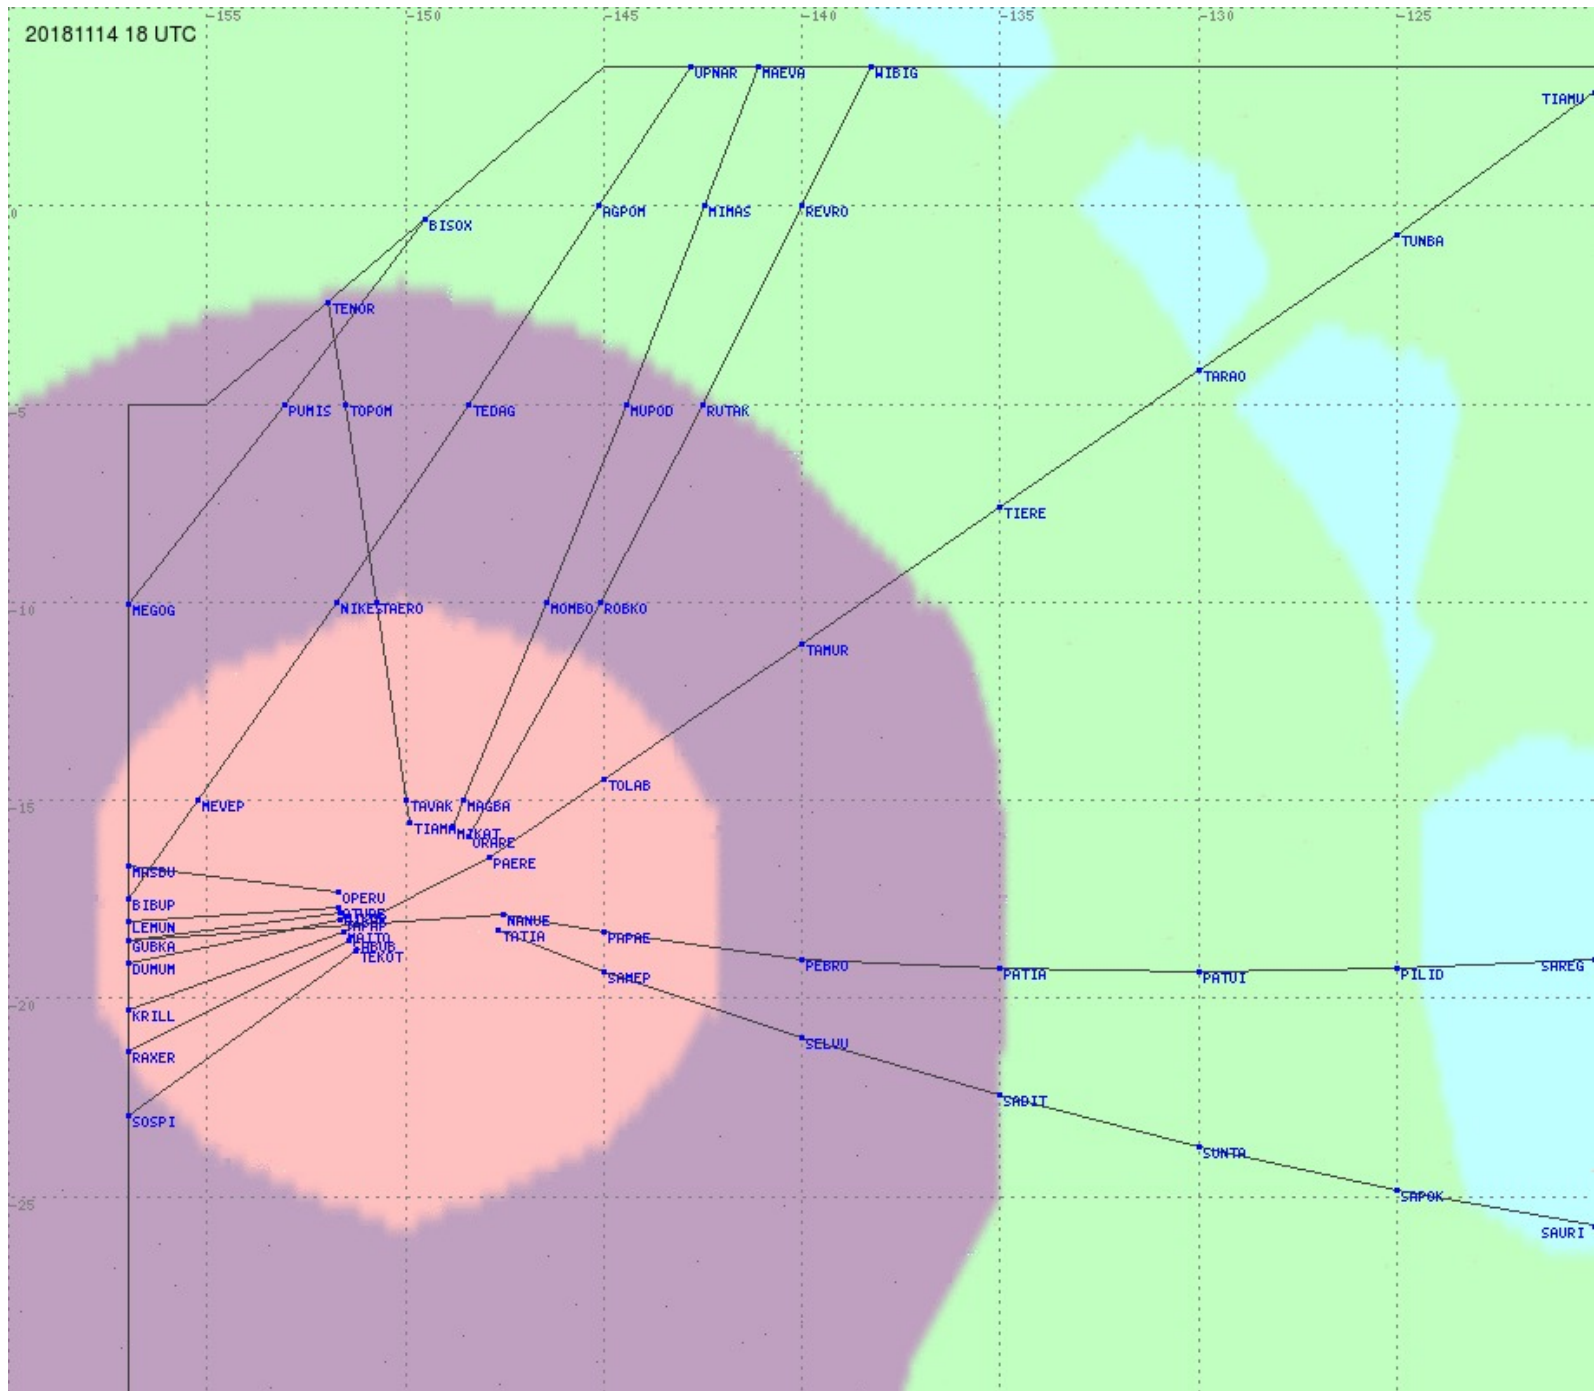

Tahiti FIR - HF Propag - 20181114

2.8 MHz 3.5 MHz 5.6 MHz 8.9 MHz 13.3 MHz 17.9 MHz None

Tahiti FIR - HF Propag - 20181114

Tahiti FIR - HF Propag - 20181114

Tahiti FIR - HF Propag - 20181114

Tahiti FIR - HF Propag - 20181114

Tahiti FIR - HF Propag - 20181114

Tahiti FIR - HF Propag - 20181114

Tahiti FIR - HF Propag - 20181114

Tahiti FIR - HF Propag - 20181114

Tahiti FIR - HF Propag - 20181114

Tahiti FIR - HF Propag - 20181114

2.8 MHz
3.5 MHz
5.6 MHz
8.9 MHz
13.3 MHz
17.9 MHz
None

Tahiti FIR - HF Propag - 20181114

2.8 MHz
3.5 MHz
5.6 MHz
8.9 MHz
13.3 MHz
17.9 MHz
None

Tahiti FIR - HF Propag - 20181114

2.8 MHz 3.5 MHz 5.6 MHz 8.9 MHz 13.3 MHz 17.9 MHz None

Tahiti FIR - HF Propag - 20181114

2.8 MHz 3.5 MHz 5.6 MHz 8.9 MHz 13.3 MHz 17.9 MHz None

Tahiti FIR - HF Propag - 20181114

2.8 MHz 3.5 MHz 5.6 MHz 8.9 MHz 13.3 MHz 17.9 MHz None

Tahiti FIR - HF Propag - 20181114

2.8 MHz 3.5 MHz 5.6 MHz 8.9 MHz 13.3 MHz 17.9 MHz None