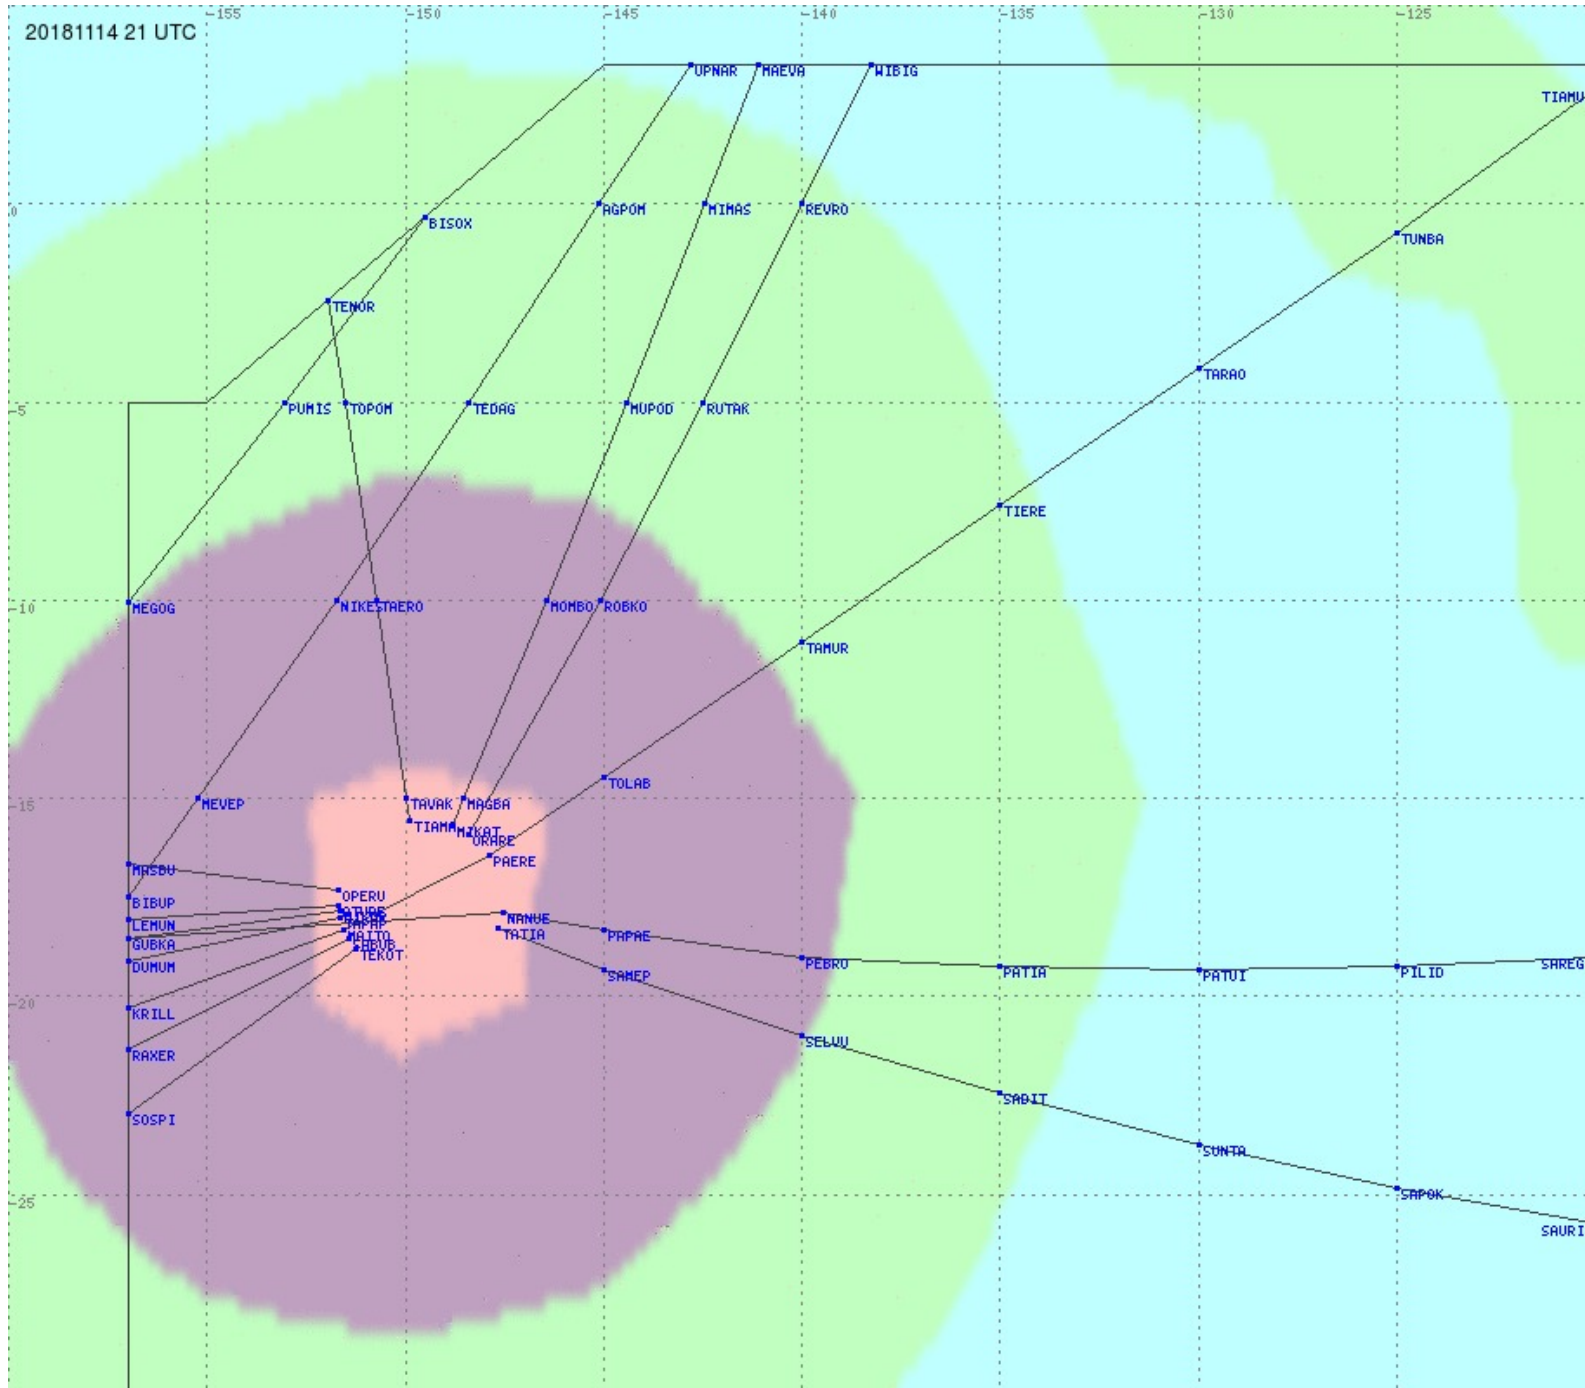

Tahiti FIR - HF Propag - 20181114

Tahiti FIR - HF Propag - 20181114

Tahiti FIR - HF Propag - 20181114

Tahiti FIR - HF Propag - 20181114

Tahiti FIR - HF Propag - 20181114

Tahiti FIR - HF Propag - 20181114

2.8 MHz
3.5 MHz
5.6 MHz
8.9 MHz
13.3 MHz
17.9 MHz
None

Tahiti FIR - HF Propag - 20181114

2.8 MHz
3.5 MHz
5.6 MHz
8.9 MHz
13.3 MHz
17.9 MHz
None

Tahiti FIR - HF Propag - 20181114

2.8 MHz 3.5 MHz 5.6 MHz 8.9 MHz 13.3 MHz 17.9 MHz None

Tahiti FIR - HF Propag - 20181114

2.8 MHz 3.5 MHz 5.6 MHz 8.9 MHz 13.3 MHz 17.9 MHz None

Tahiti FIR - HF Propag - 20181114

2.8 MHz 3.5 MHz 5.6 MHz 8.9 MHz 13.3 MHz 17.9 MHz None

Tahiti FIR - HF Propag - 20181114

2.8 MHz 3.5 MHz 5.6 MHz 8.9 MHz 13.3 MHz 17.9 MHz None