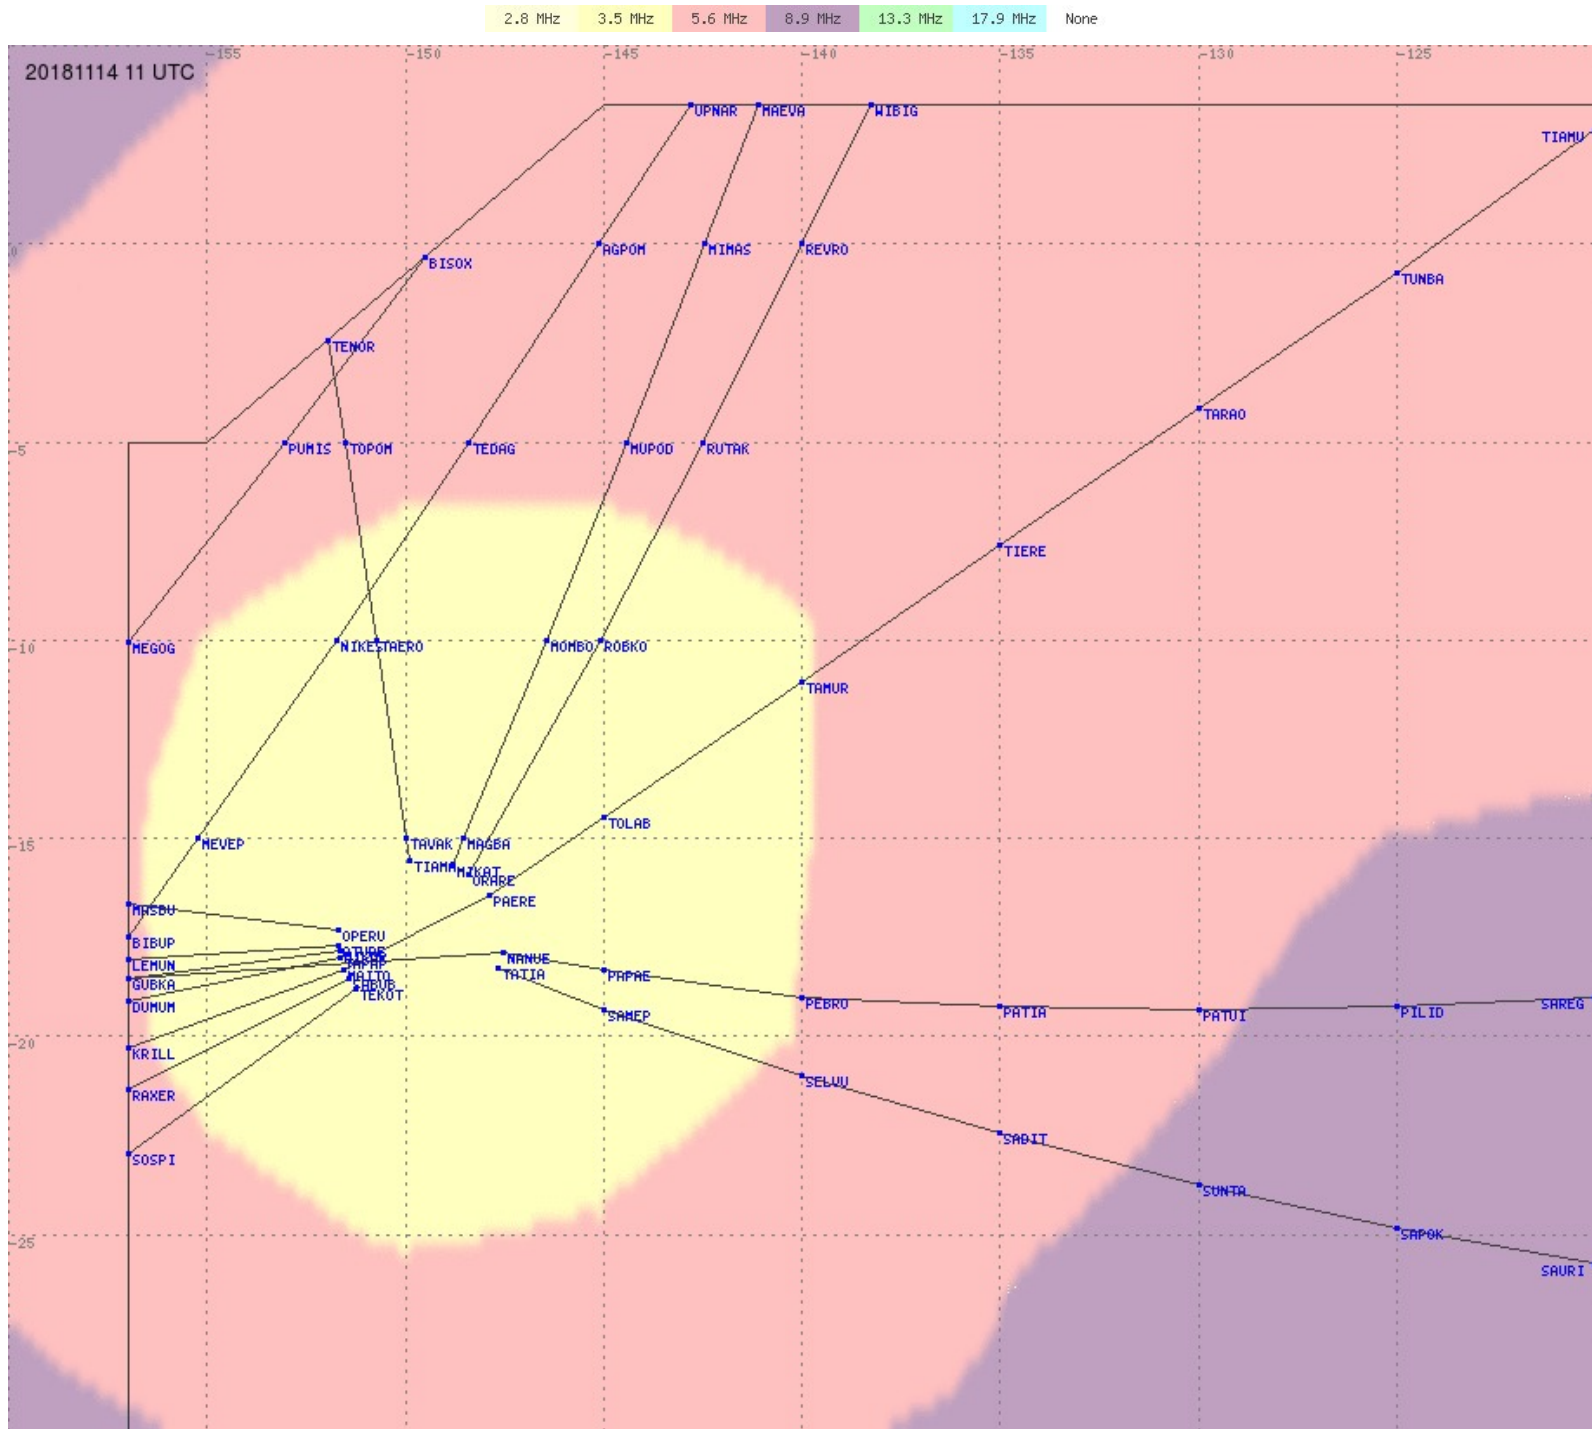

Tahiti FIR - HF Propag - 20181114

2.8 MHz 3.5 MHz 5.6 MHz 8.9 MHz 13.3 MHz 17.9 MHz None

Tahiti FIR - HF Propag - 20181114

2.8 MHz 3.5 MHz 5.6 MHz 8.9 MHz 13.3 MHz 17.9 MHz None

Tahiti FIR - HF Propag - 20181114

2.8 MHz 3.5 MHz 5.6 MHz 8.9 MHz 13.3 MHz 17.9 MHz None

Tahiti FIR - HF Propag - 20181114

2.8 MHz 3.5 MHz 5.6 MHz 8.9 MHz 13.3 MHz 17.9 MHz None

Tahiti FIR - HF Propag - 20181114

2.8 MHz 3.5 MHz 5.6 MHz 8.9 MHz 13.3 MHz 17.9 MHz None

Tahiti FIR - HF Propag - 20181114

2.8 MHz 3.5 MHz 5.6 MHz 8.9 MHz 13.3 MHz 17.9 MHz None

Tahiti FIR - HF Propag - 20181114

Tahiti FIR - HF Propag - 20181114

Tahiti FIR - HF Propag - 20181114

Tahiti FIR - HF Propag - 20181114

Tahiti FIR - HF Propag - 20181114

Tahiti FIR - HF Propag - 20181114

Tahiti FIR - HF Propag - 20181114

Tahiti FIR - HF Propag - 20181114

Tahiti FIR - HF Propag - 20181114

Tahiti FIR - HF Propag - 20181114

2.8 MHz
3.5 MHz
5.6 MHz
8.9 MHz
13.3 MHz
17.9 MHz
None