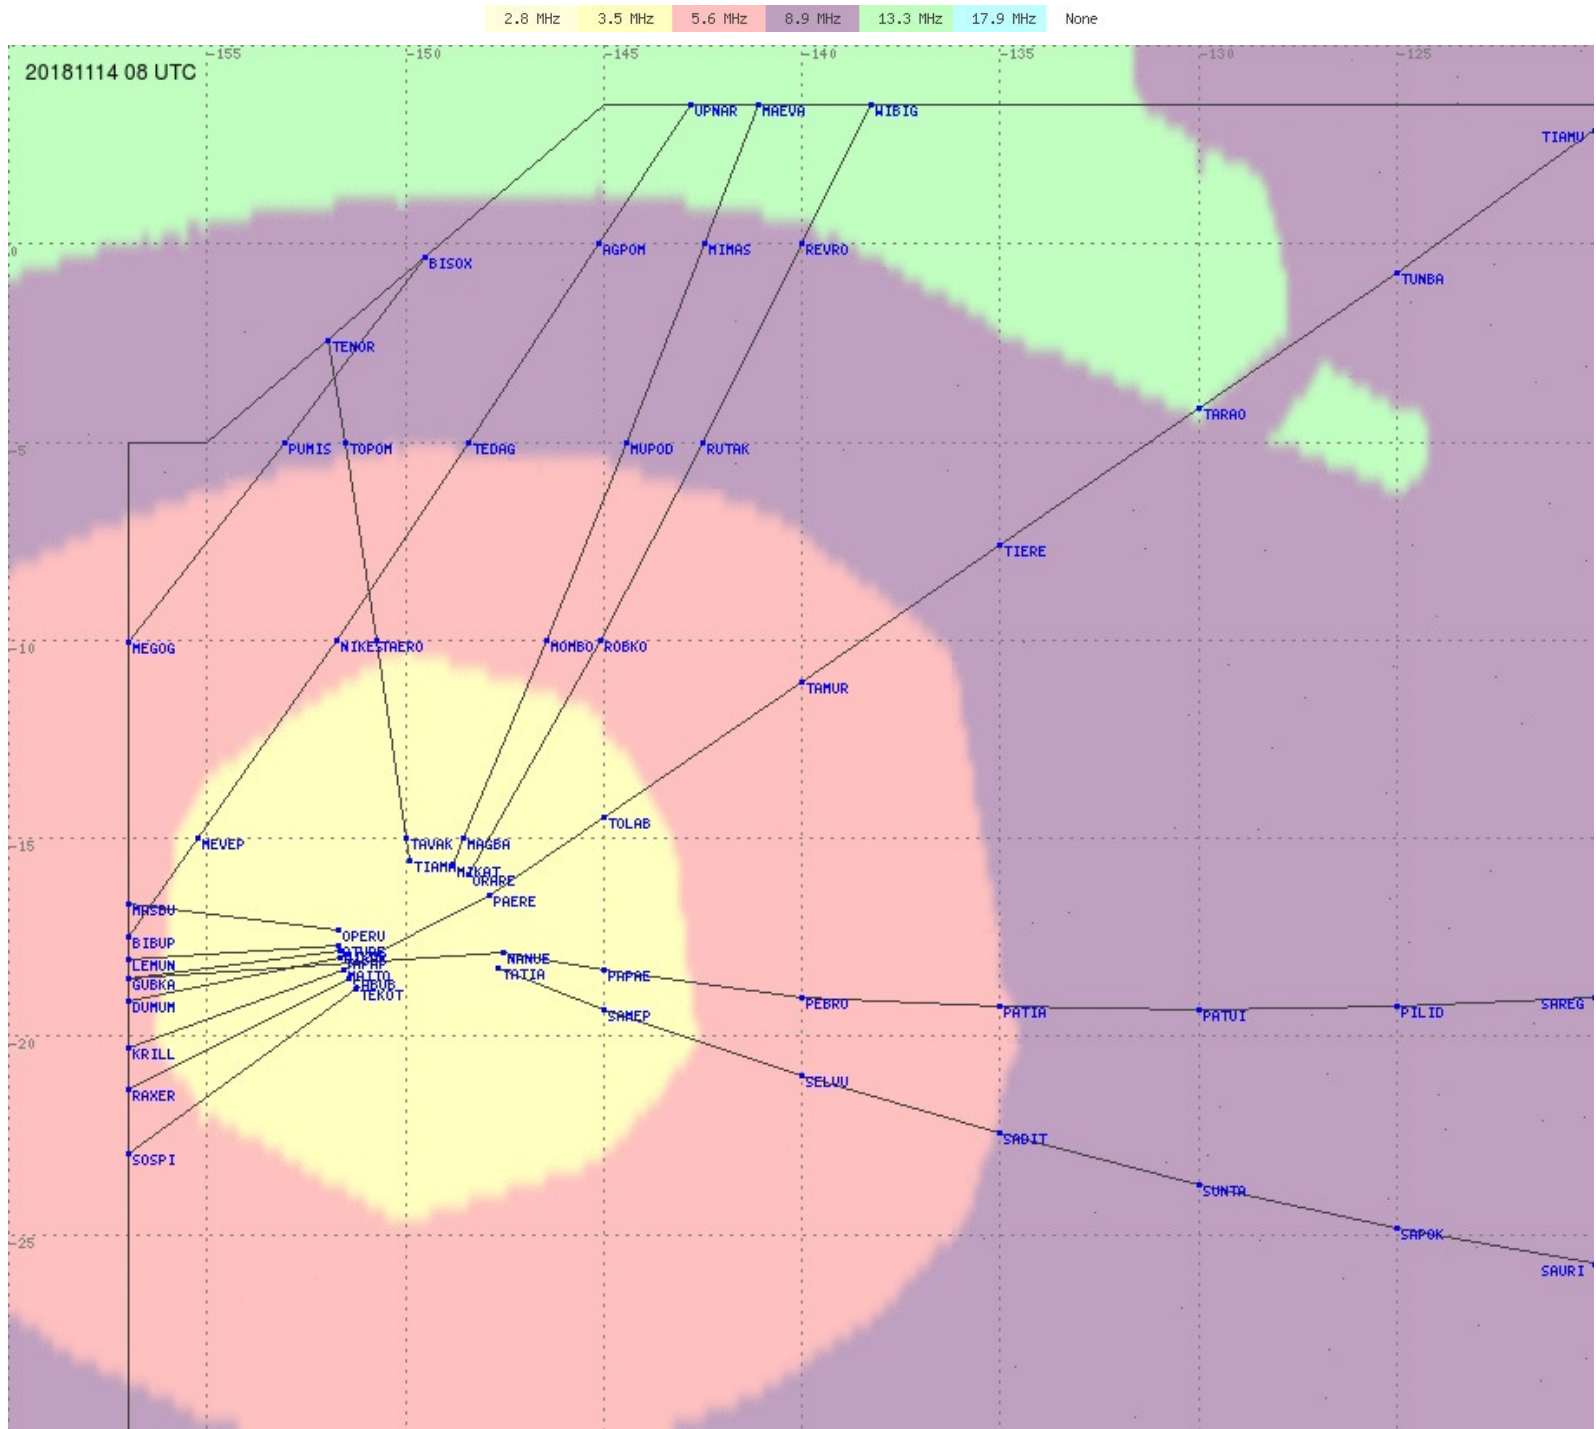

2.8 MHz 3.5 MHz 5.6 MHz 8.9 MHz 13.3 MHz 17.9 MHz None

Tahiti FIR - HF Propag - 20181114

2.8 MHz 3.5 MHz 5.6 MHz 8.9 MHz 13.3 MHz 17.9 MHz None

Tahiti FIR - HF Propag - 20181114

2.8 MHz 3.5 MHz 5.6 MHz 8.9 MHz 13.3 MHz 17.9 MHz None

Tahiti FIR - HF Propag - 20181114

2.8 MHz 3.5 MHz 5.6 MHz 8.9 MHz 13.3 MHz 17.9 MHz None

Tahiti FIR - HF Propag - 20181114

Tahiti FIR - HF Propag - 20181114

Tahiti FIR - HF Propag - 20181114

Tahiti FIR - HF Propag - 20181114

Tahiti FIR - HF Propag - 20181114

Tahiti FIR - HF Propag - 20181114

Tahiti FIR - HF Propag - 20181114

Tahiti FIR - HF Propag - 20181114

Tahiti FIR - HF Propag - 20181114

Tahiti FIR - HF Propag - 20181114

2.8 MHz
3.5 MHz
5.6 MHz
8.9 MHz
13.3 MHz
17.9 MHz
None

Tahiti FIR - HF Propag - 20181114

2.8 MHz
3.5 MHz
5.6 MHz
8.9 MHz
13.3 MHz
17.9 MHz
None

Tahiti FIR - HF Propag - 20181114

2.8 MHz 3.5 MHz 5.6 MHz 8.9 MHz 13.3 MHz 17.9 MHz None

Tahiti FIR - HF Propag - 20181114