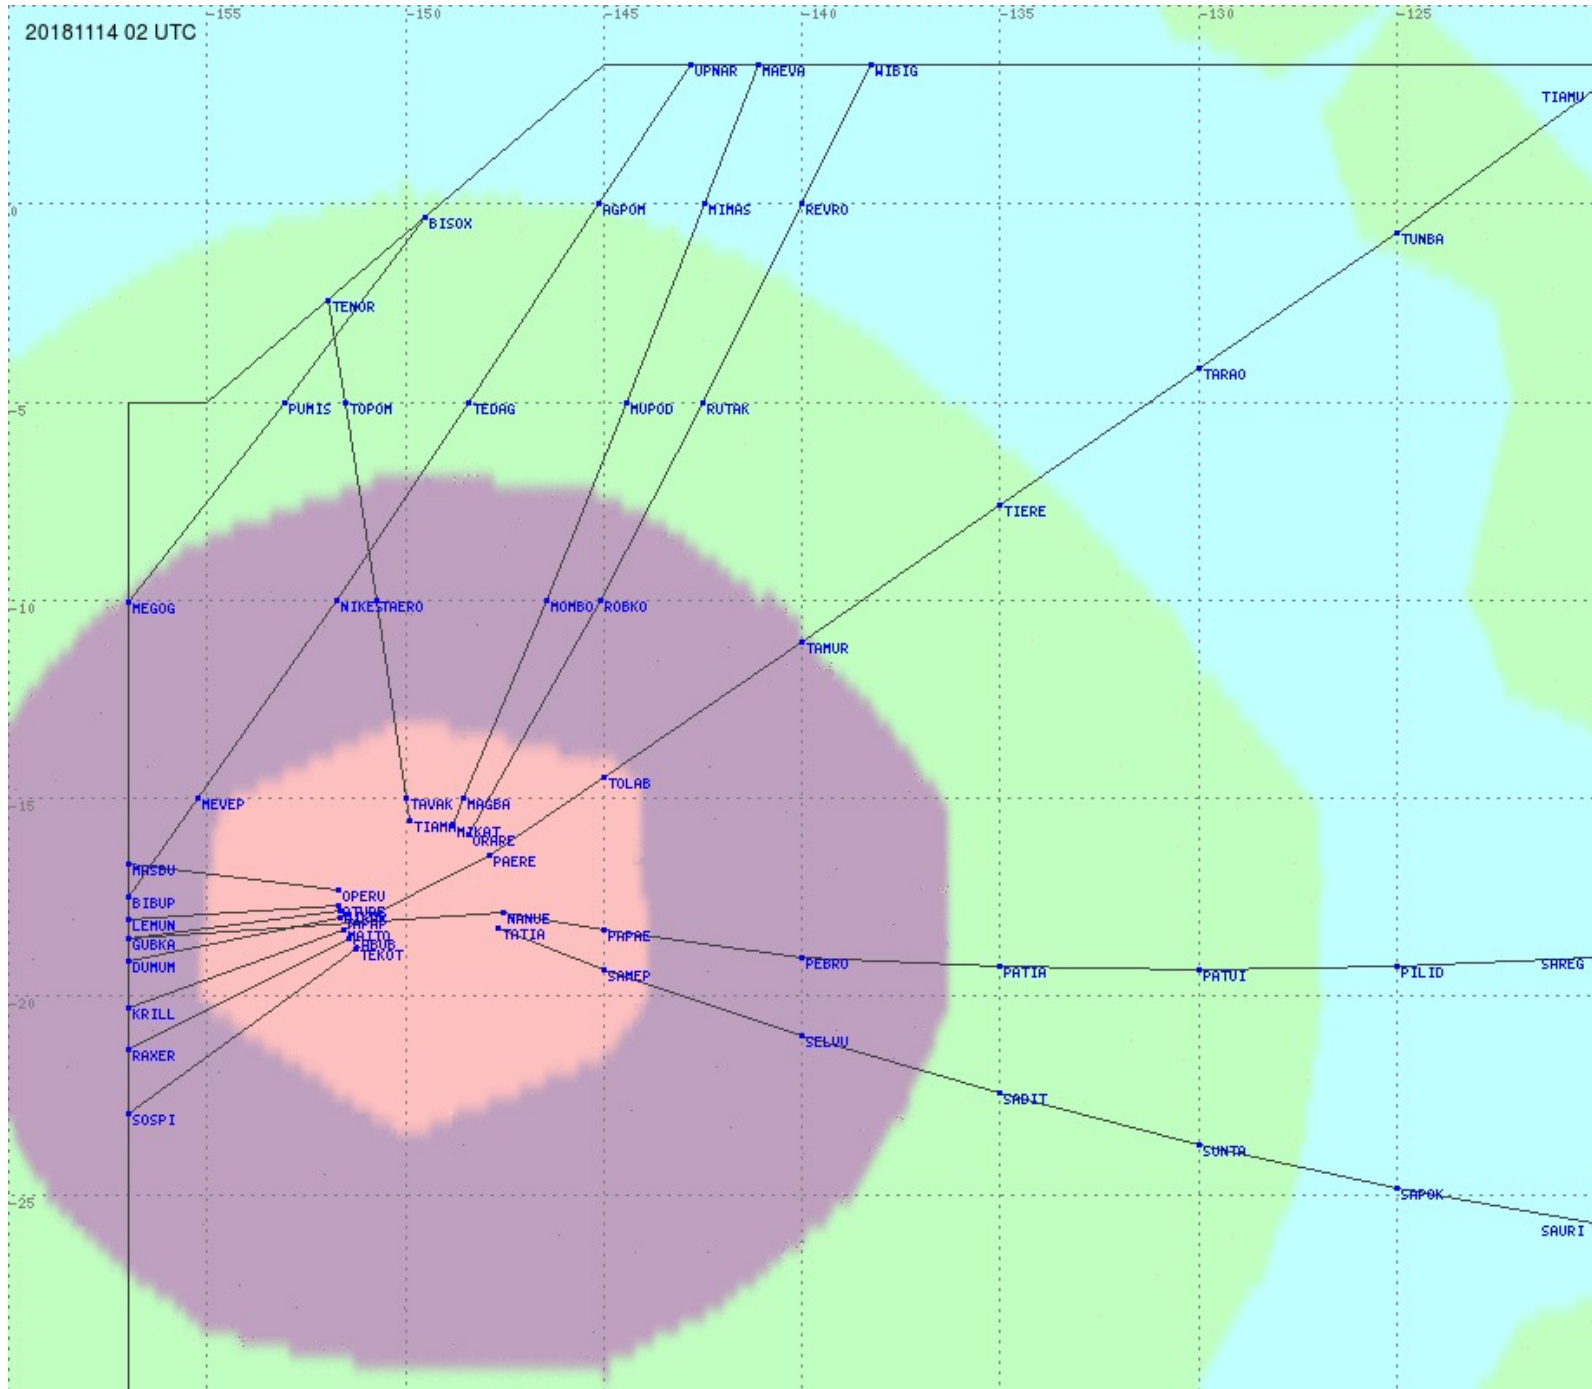

Tahiti FIR - HF Propag - 20181114

2.8 MHz 3.5 MHz 5.6 MHz 8.9 MHz 13.3 MHz 17.9 MHz None

Tahiti FIR - HF Propag - 20181114

2.8 MHz 3.5 MHz 5.6 MHz 8.9 MHz 13.3 MHz 17.9 MHz None

Tahiti FIR - HF Propag - 20181114

2.8 MHz 3.5 MHz 5.6 MHz 8.9 MHz 13.3 MHz 17.9 MHz None

Tahiti FIR - HF Propag - 20181114

2.8 MHz 3.5 MHz 5.6 MHz 8.9 MHz 13.3 MHz 17.9 MHz None

Tahiti FIR - HF Propag - 20181114

2.8 MHz 3.5 MHz 5.6 MHz 8.9 MHz 13.3 MHz 17.9 MHz None

Tahiti FIR - HF Propag - 20181114

2.8 MHz 3.5 MHz 5.6 MHz 8.9 MHz 13.3 MHz 17.9 MHz None

Tahiti FIR - HF Propag - 20181114

Tahiti FIR - HF Propag - 20181114

Tahiti FIR - HF Propag - 20181114

Tahiti FIR - HF Propag - 20181114