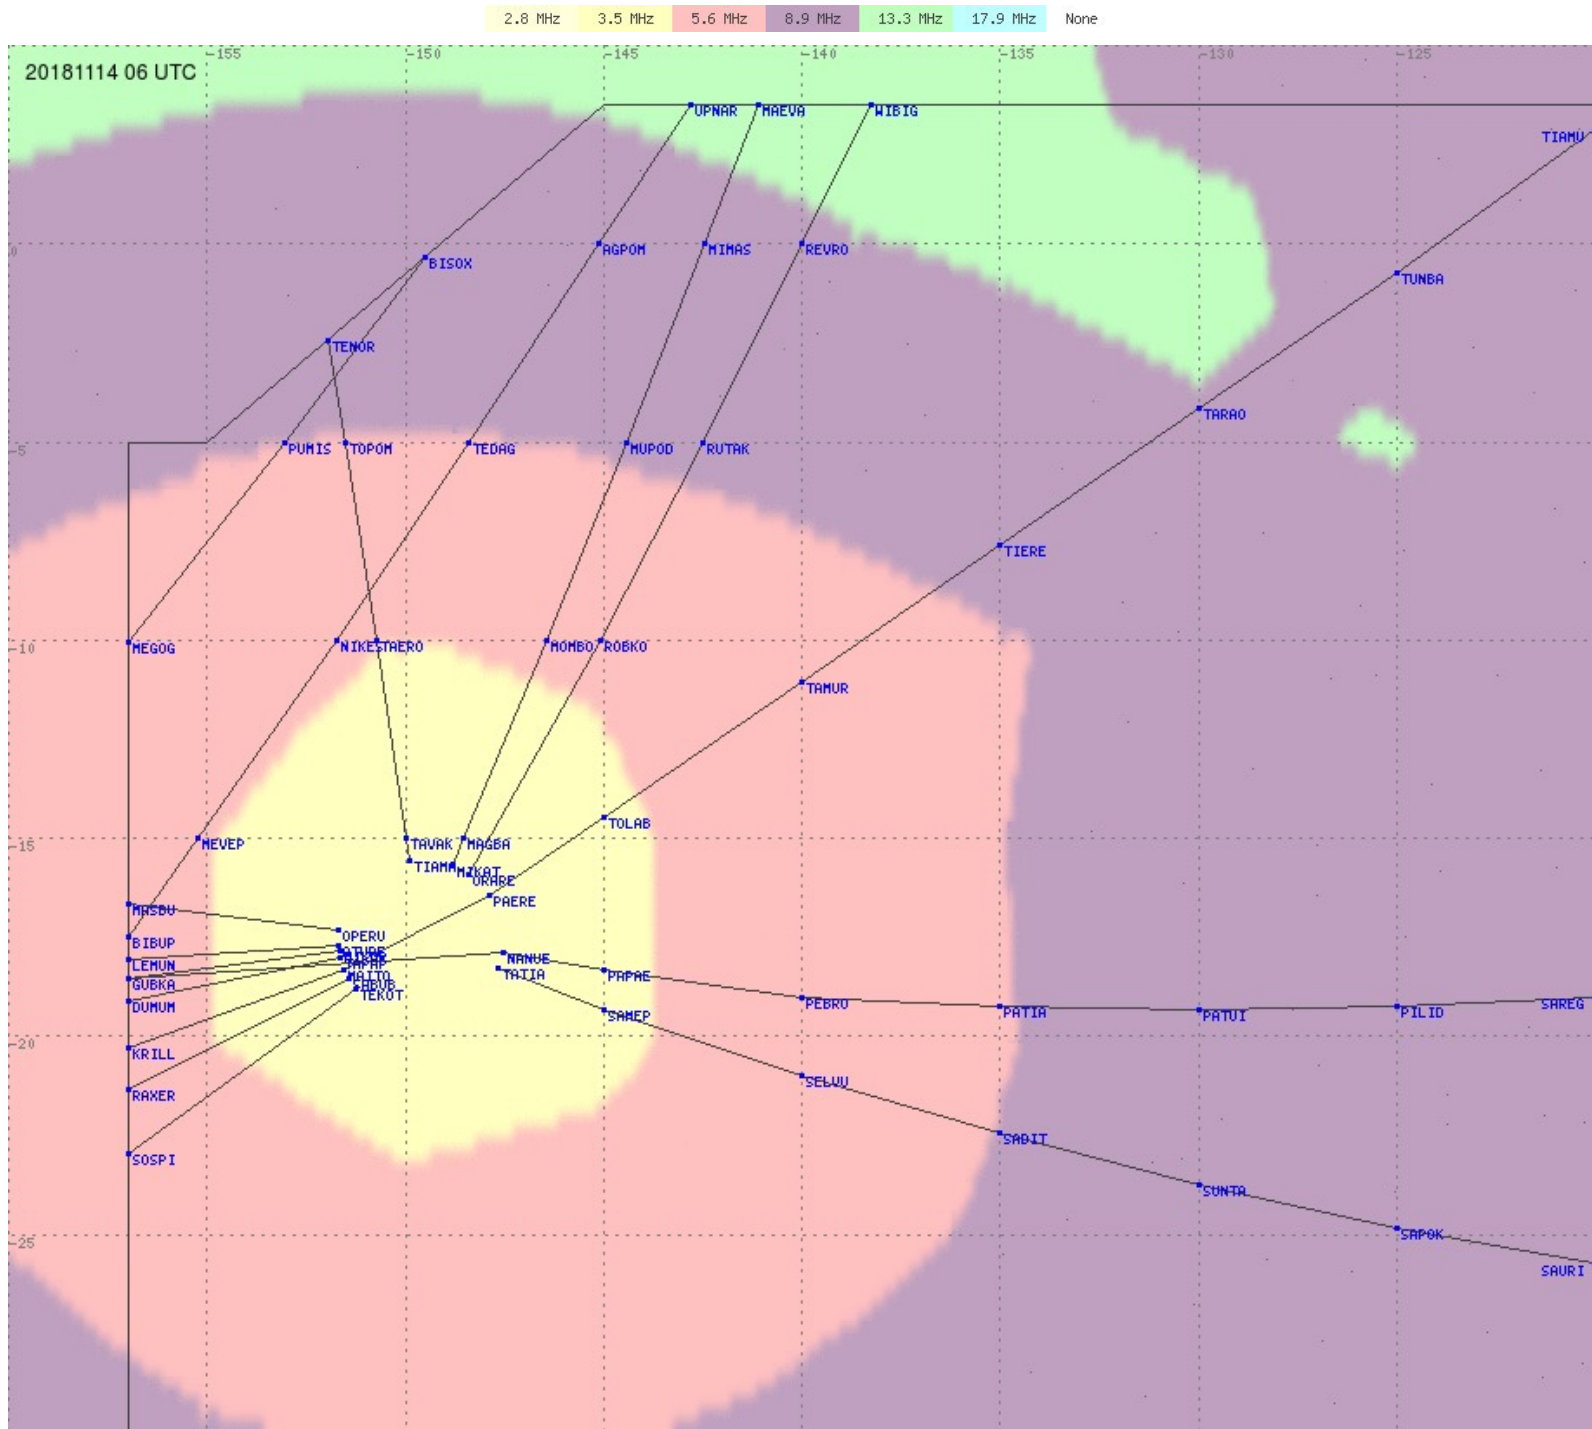

Tahiti FIR - HF Propag - 20181114

2.8 MHz 3.5 MHz 5.6 MHz 8.9 MHz 13.3 MHz 17.9 MHz None

Tahiti FIR - HF Propag - 20181114

2.8 MHz 3.5 MHz 5.6 MHz 8.9 MHz 13.3 MHz 17.9 MHz None

Tahiti FIR - HF Propag - 20181114

2.8 MHz 3.5 MHz 5.6 MHz 8.9 MHz 13.3 MHz 17.9 MHz None

Tahiti FIR - HF Propag - 20181114

2.8 MHz 3.5 MHz 5.6 MHz 8.9 MHz 13.3 MHz 17.9 MHz None

Tahiti FIR - HF Propag - 20181114

2.8 MHz 3.5 MHz 5.6 MHz 8.9 MHz 13.3 MHz 17.9 MHz None

Tahiti FIR - HF Propag - 20181114

2.8 MHz 3.5 MHz 5.6 MHz 8.9 MHz 13.3 MHz 17.9 MHz None

Tahiti FIR - HF Propag - 20181114

Tahiti FIR - HF Propag - 20181114

Tahiti FIR - HF Propag - 20181114

Tahiti FIR - HF Propag - 20181114