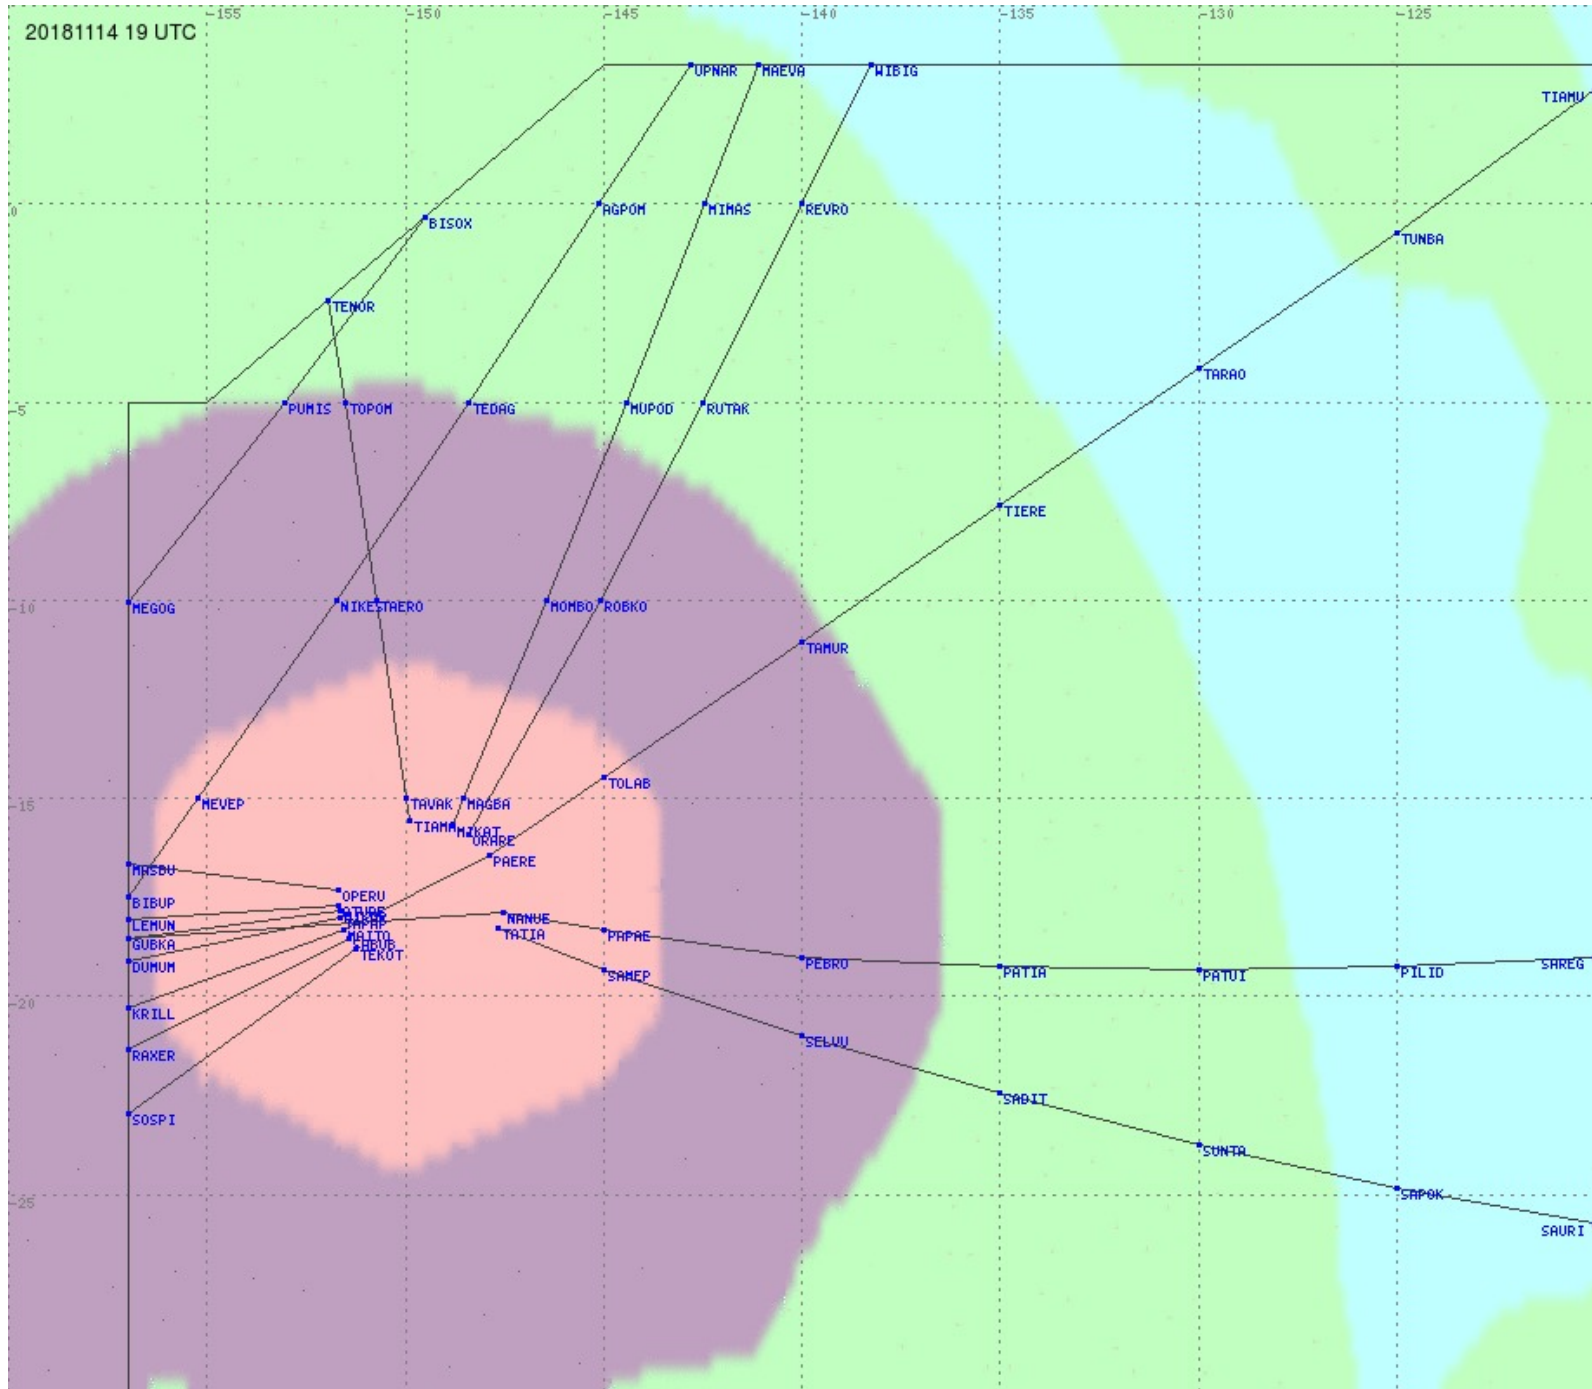

Tahiti FIR - HF Propag - 20181114

2.8 MHz 3.5 MHz 5.6 MHz 8.9 MHz 13.3 MHz 17.9 MHz None

Tahiti FIR - HF Propag - 20181114

Tahiti FIR - HF Propag - 20181114

Tahiti FIR - HF Propag - 20181114

Tahiti FIR - HF Propag - 20181114

Tahiti FIR - HF Propag - 20181114

Tahiti FIR - HF Propag - 20181114

Tahiti FIR - HF Propag - 20181114

Tahiti FIR - HF Propag - 20181114

Tahiti FIR - HF Propag - 20181114

Tahiti FIR - HF Propag - 20181114

2.8 MHz
3.5 MHz
5.6 MHz
8.9 MHz
13.3 MHz
17.9 MHz
None

Tahiti FIR - HF Propag - 20181114

2.8 MHz
3.5 MHz
5.6 MHz
8.9 MHz
13.3 MHz
17.9 MHz
None

Tahiti FIR - HF Propag - 20181114

2.8 MHz 3.5 MHz 5.6 MHz 8.9 MHz 13.3 MHz 17.9 MHz None

Tahiti FIR - HF Propag - 20181114

2.8 MHz 3.5 MHz 5.6 MHz 8.9 MHz 13.3 MHz 17.9 MHz None

Tahiti FIR - HF Propag - 20181114

2.8 MHz 3.5 MHz 5.6 MHz 8.9 MHz 13.3 MHz 17.9 MHz None

Tahiti FIR - HF Propag - 20181114

2.8 MHz 3.5 MHz 5.6 MHz 8.9 MHz 13.3 MHz 17.9 MHz None