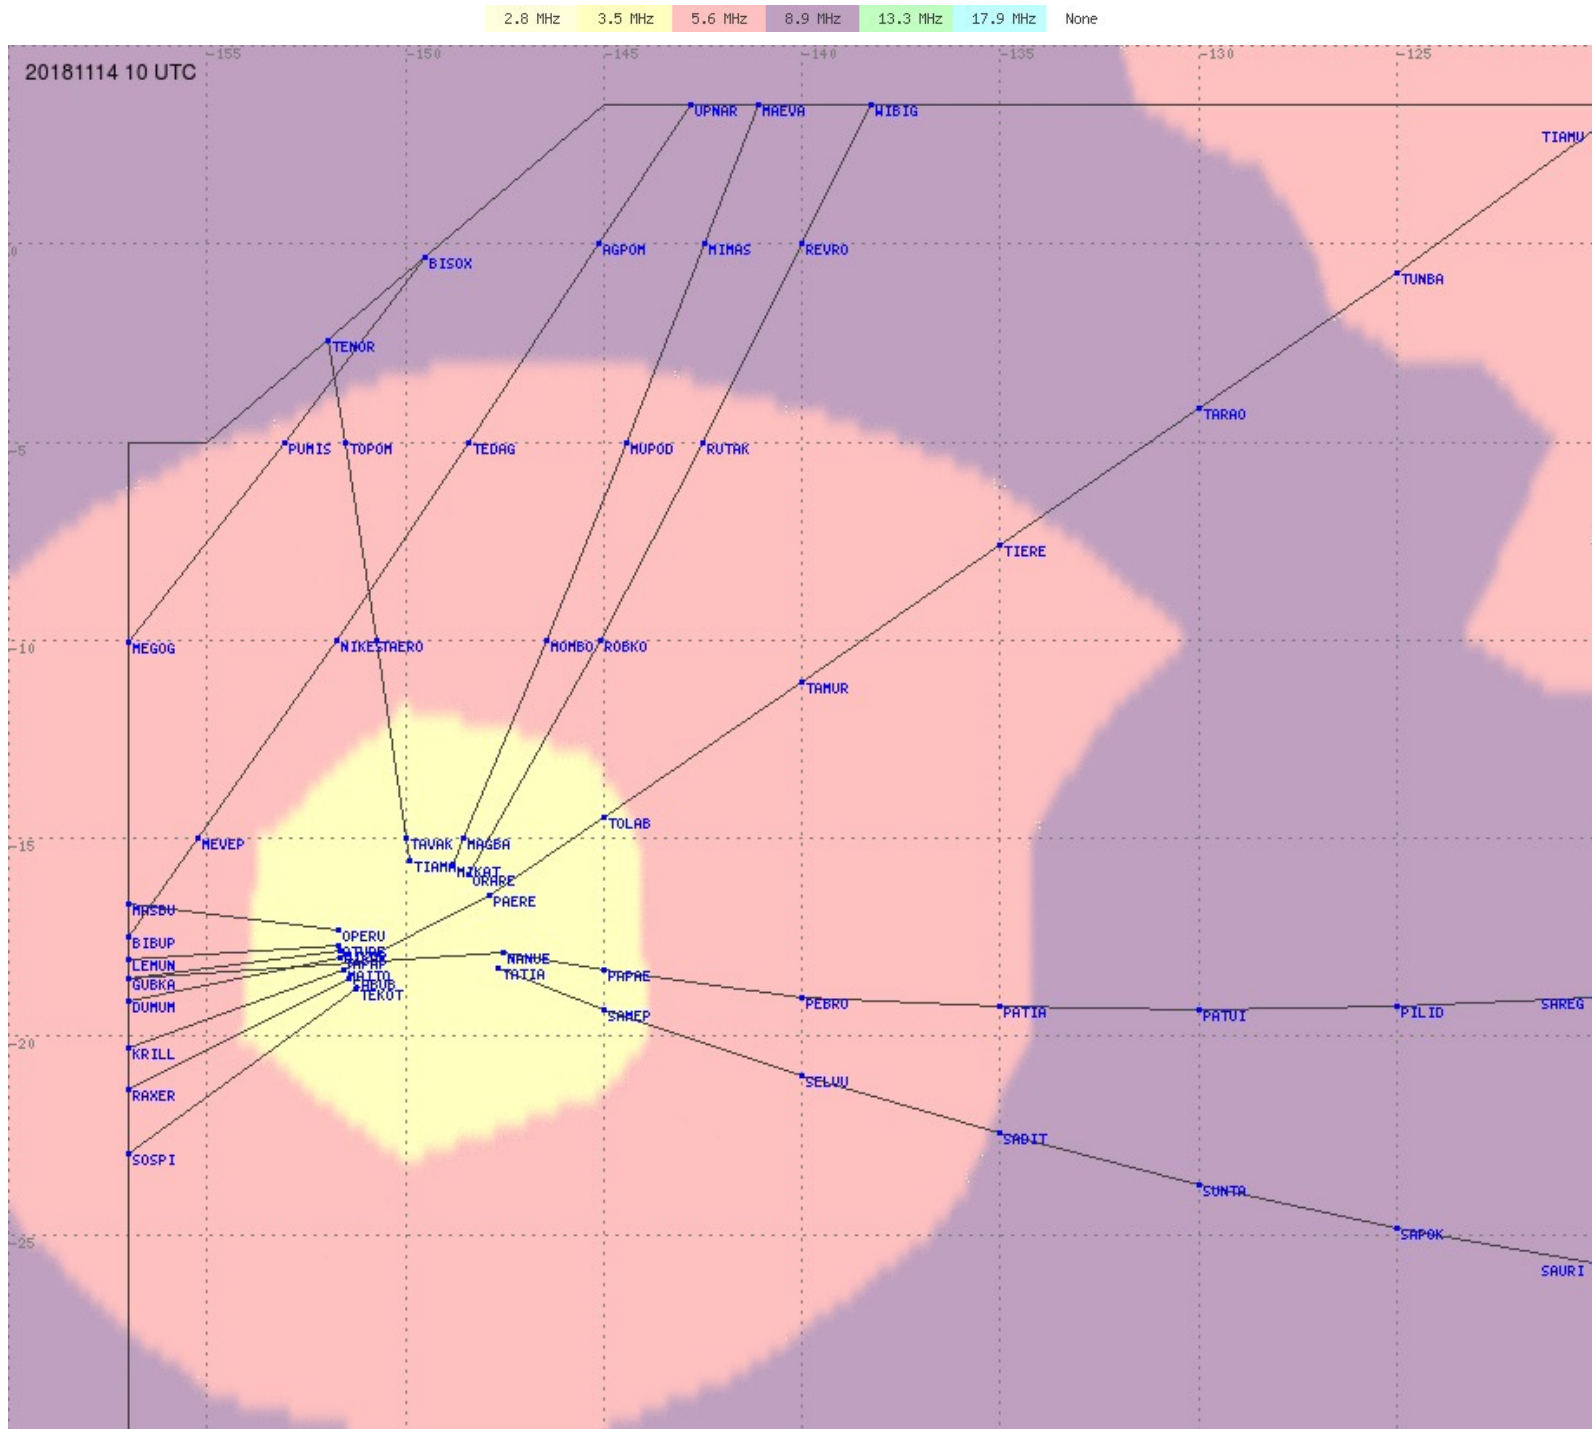

2.8 MHz 3.5 MHz 5.6 MHz 8.9 MHz 13.3 MHz 17.9 MHz None

Tahiti FIR - HF Propag - 20181114

2.8 MHz 3.5 MHz 5.6 MHz 8.9 MHz 13.3 MHz 17.9 MHz None

Tahiti FIR - HF Propag - 20181114

2.8 MHz 3.5 MHz 5.6 MHz 8.9 MHz 13.3 MHz 17.9 MHz None

Tahiti FIR - HF Propag - 20181114

2.8 MHz 3.5 MHz 5.6 MHz 8.9 MHz 13.3 MHz 17.9 MHz None

Tahiti FIR - HF Propag - 20181114

Tahiti FIR - HF Propag - 20181114

Tahiti FIR - HF Propag - 20181114

Tahiti FIR - HF Propag - 20181114

Tahiti FIR - HF Propag - 20181114

Tahiti FIR - HF Propag - 20181114

Tahiti FIR - HF Propag - 20181114

Tahiti FIR - HF Propag - 20181114

Tahiti FIR - HF Propag - 20181114

Tahiti FIR - HF Propag - 20181114

2.8 MHz
3.5 MHz
5.6 MHz
8.9 MHz
13.3 MHz
17.9 MHz
None