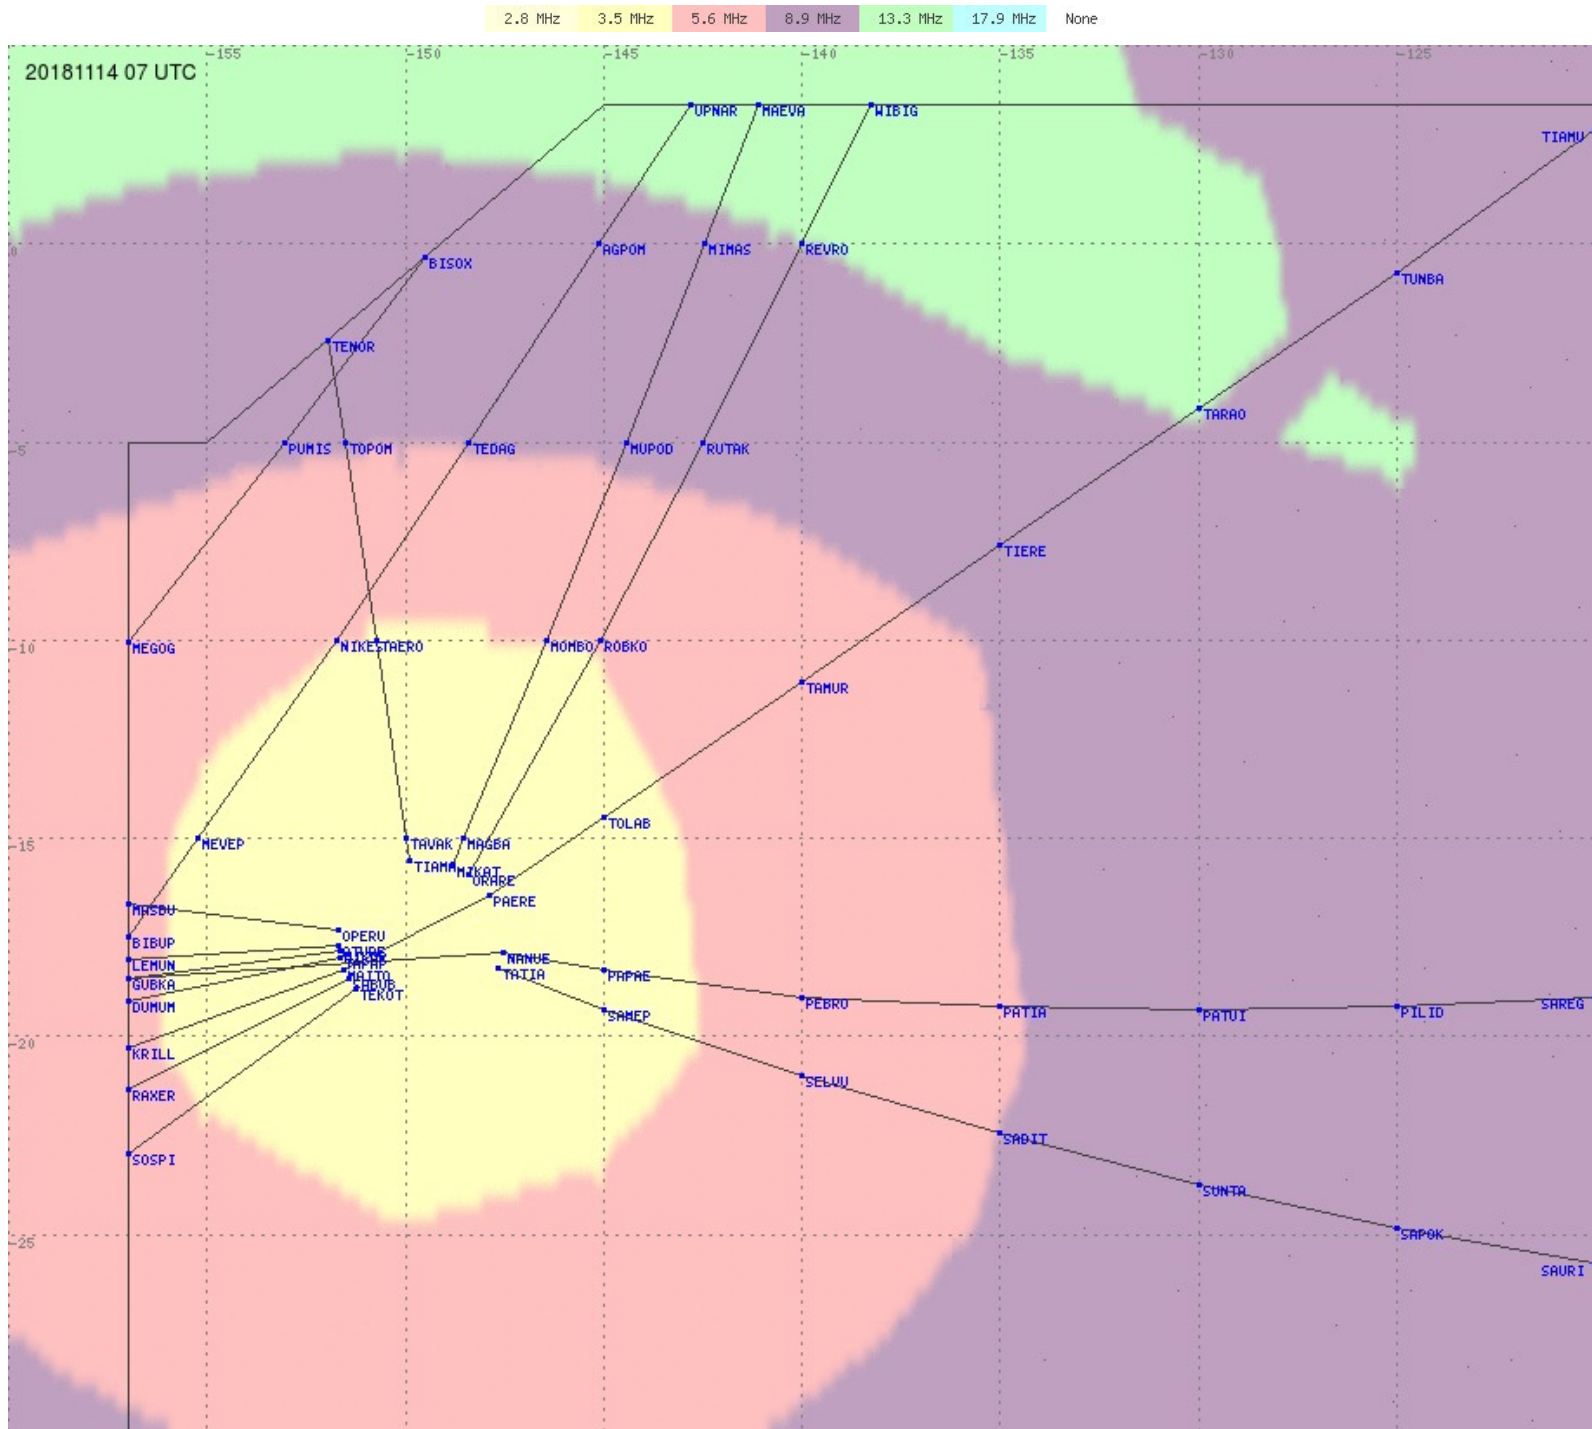

2.8 MHz 3.5 MHz 5.6 MHz 8.9 MHz 13.3 MHz 17.9 MHz None

Tahiti FIR - HF Propag - 20181114

2.8 MHz 3.5 MHz 5.6 MHz 8.9 MHz 13.3 MHz 17.9 MHz None

Tahiti FIR - HF Propag - 20181114

2.8 MHz 3.5 MHz 5.6 MHz 8.9 MHz 13.3 MHz 17.9 MHz None

Tahiti FIR - HF Propag - 20181114

2.8 MHz 3.5 MHz 5.6 MHz 8.9 MHz 13.3 MHz 17.9 MHz None

Tahiti FIR - HF Propag - 20181114

Tahiti FIR - HF Propag - 20181114

Tahiti FIR - HF Propag - 20181114

Tahiti FIR - HF Propag - 20181114

Tahiti FIR - HF Propag - 20181114

Tahiti FIR - HF Propag - 20181114

Tahiti FIR - HF Propag - 20181114

Tahiti FIR - HF Propag - 20181114

Tahiti FIR - HF Propag - 20181114

Tahiti FIR - HF Propag - 20181114

2.8 MHz
3.5 MHz
5.6 MHz
8.9 MHz
13.3 MHz
17.9 MHz
None

Tahiti FIR - HF Propag - 20181114

2.8 MHz
3.5 MHz
5.6 MHz
8.9 MHz
13.3 MHz
17.9 MHz
None

Tahiti FIR - HF Propag - 20181114

2.8 MHz 3.5 MHz 5.6 MHz 8.9 MHz 13.3 MHz 17.9 MHz None

Tahiti FIR - HF Propag - 20181114