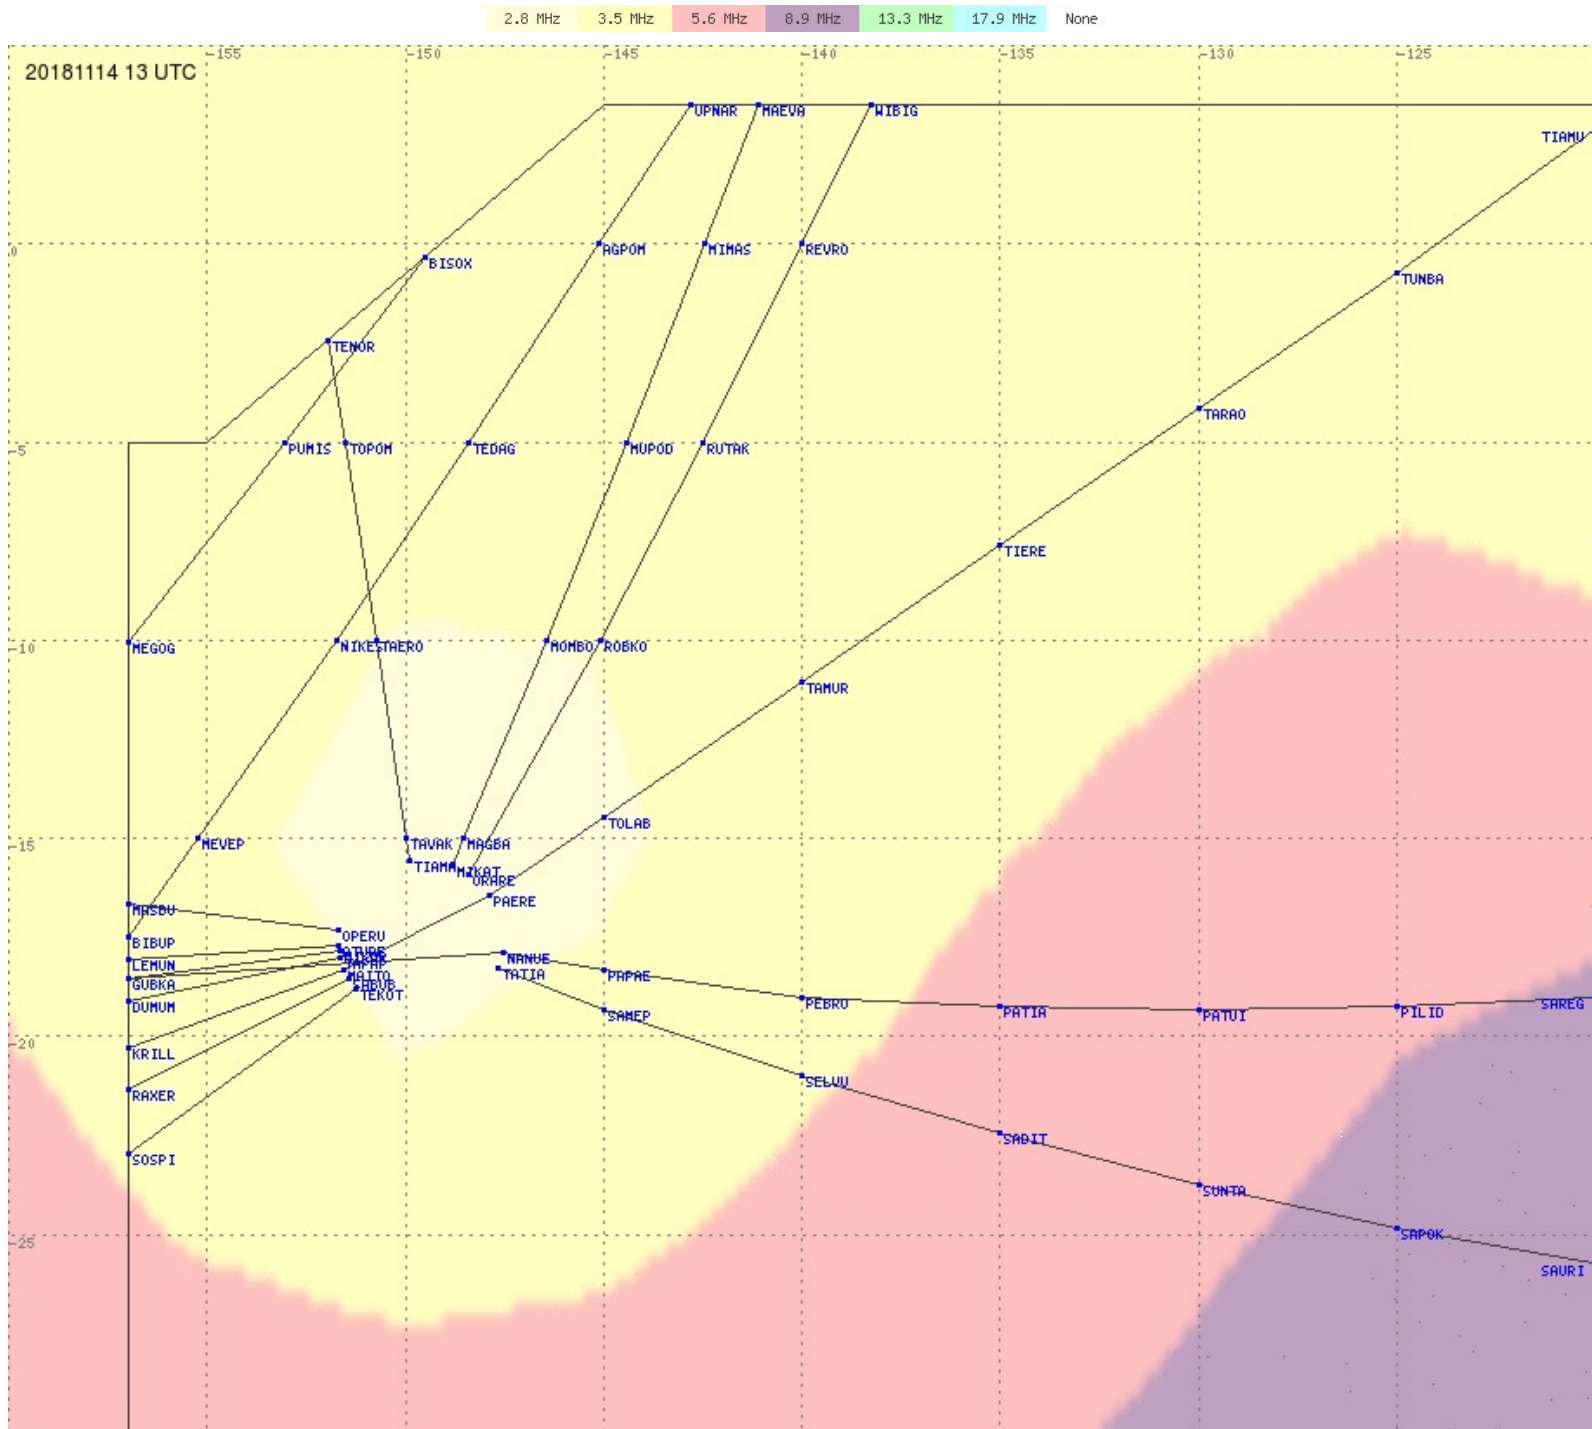

2.8 MHz 3.5 MHz 5.6 MHz 8.9 MHz 13.3 MHz 17.9 MHz None

Tahiti FIR - HF Propag - 20181114

2.8 MHz 3.5 MHz 5.6 MHz 8.9 MHz 13.3 MHz 17.9 MHz None

Tahiti FIR - HF Propag - 20181114

2.8 MHz 3.5 MHz 5.6 MHz 8.9 MHz 13.3 MHz 17.9 MHz None

Tahiti FIR - HF Propag - 20181114

2.8 MHz 3.5 MHz 5.6 MHz 8.9 MHz 13.3 MHz 17.9 MHz None

Tahiti FIR - HF Propag - 20181114

Tahiti FIR - HF Propag - 20181114

Tahiti FIR - HF Propag - 20181114

Tahiti FIR - HF Propag - 20181114

Tahiti FIR - HF Propag - 20181114

Tahiti FIR - HF Propag - 20181114

Tahiti FIR - HF Propag - 20181114

Tahiti FIR - HF Propag - 20181114

Tahiti FIR - HF Propag - 20181114

Tahiti FIR - HF Propag - 20181114

2.8 MHz
3.5 MHz
5.6 MHz
8.9 MHz
13.3 MHz
17.9 MHz
None