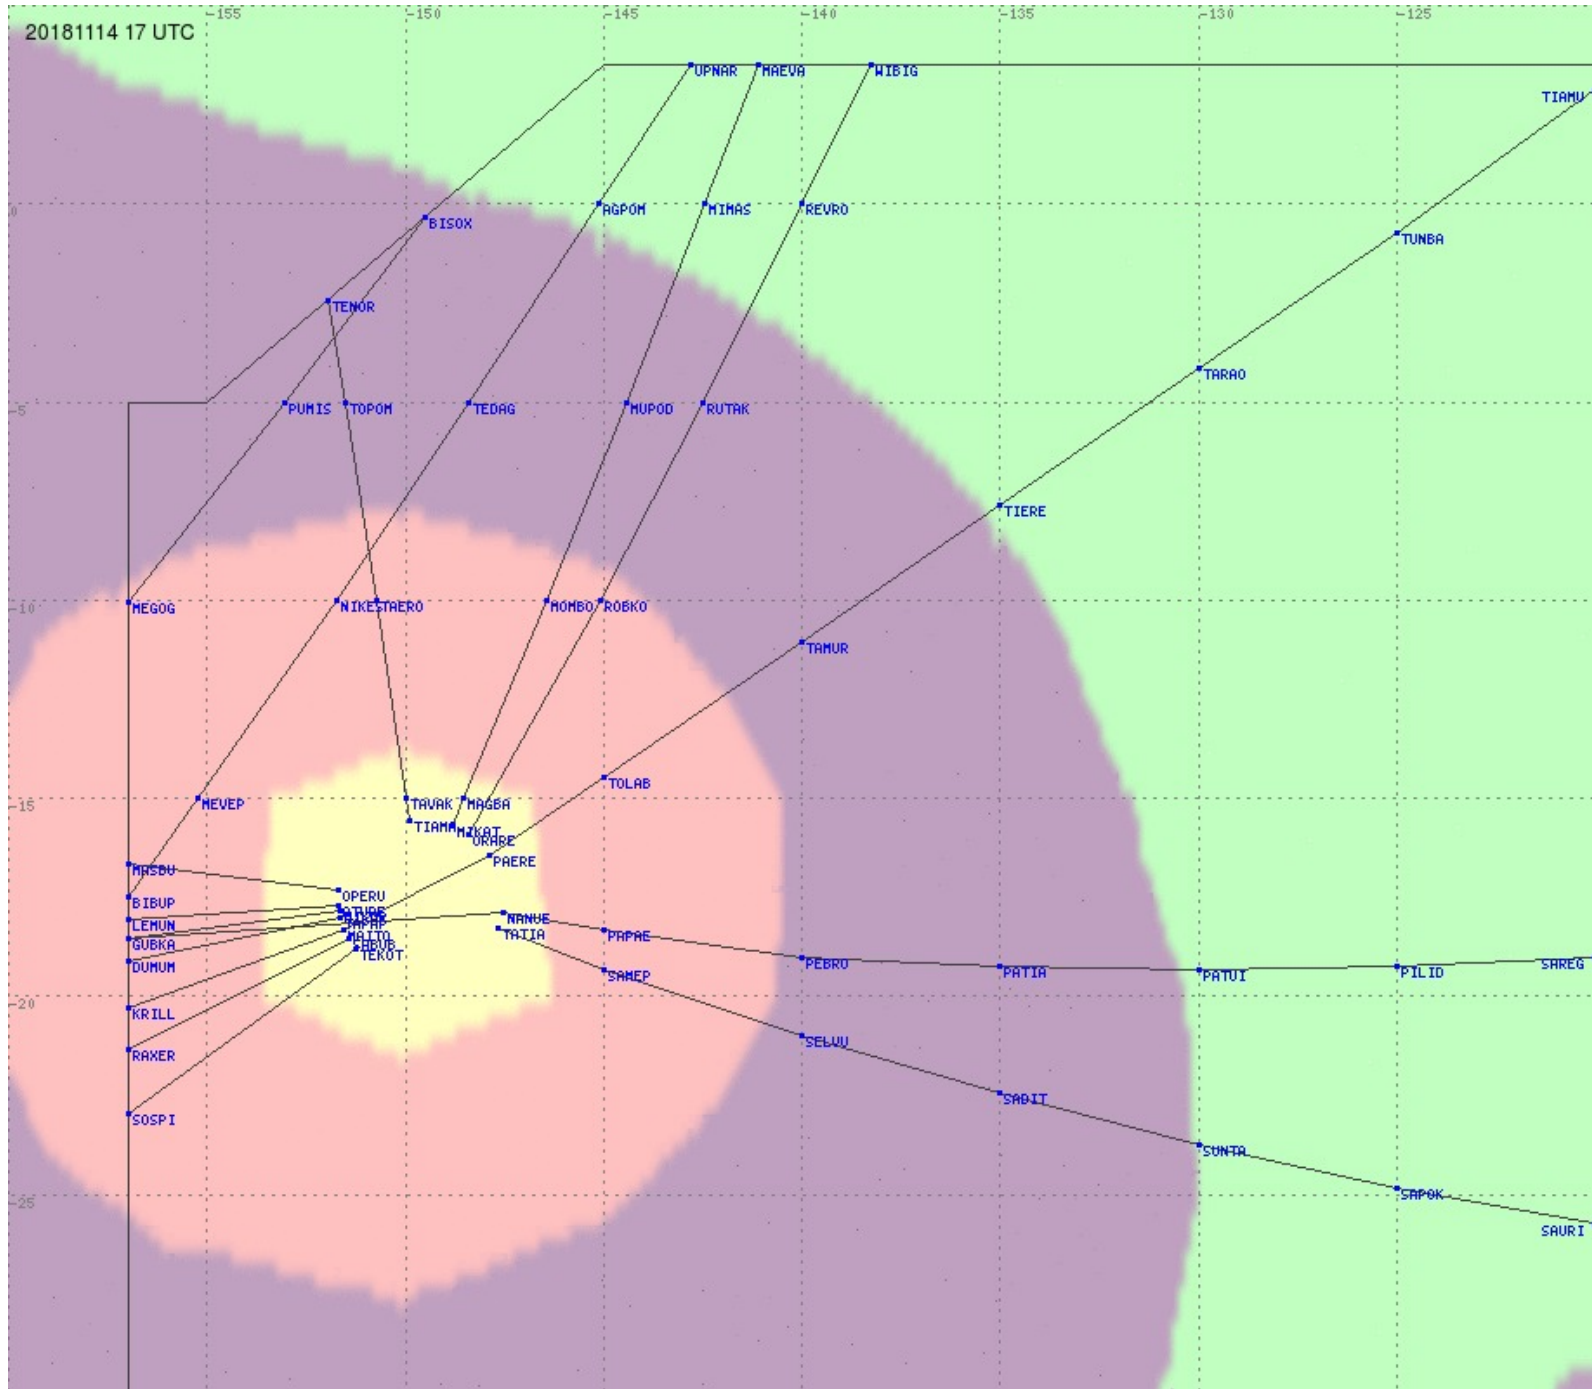

Tahiti FIR - HF Propag - 20181114

2.8 MHz 3.5 MHz 5.6 MHz 8.9 MHz 13.3 MHz 17.9 MHz None

Tahiti FIR - HF Propag - 20181114

Tahiti FIR - HF Propag - 20181114

Tahiti FIR - HF Propag - 20181114

Tahiti FIR - HF Propag - 20181114

Tahiti FIR - HF Propag - 20181114

Tahiti FIR - HF Propag - 20181114

Tahiti FIR - HF Propag - 20181114

Tahiti FIR - HF Propag - 20181114

Tahiti FIR - HF Propag - 20181114

Tahiti FIR - HF Propag - 20181114

2.8 MHz
3.5 MHz
5.6 MHz
8.9 MHz
13.3 MHz
17.9 MHz
None

Tahiti FIR - HF Propag - 20181114

2.8 MHz
3.5 MHz
5.6 MHz
8.9 MHz
13.3 MHz
17.9 MHz
None

Tahiti FIR - HF Propag - 20181114

2.8 MHz 3.5 MHz 5.6 MHz 8.9 MHz 13.3 MHz 17.9 MHz None

Tahiti FIR - HF Propag - 20181114

2.8 MHz 3.5 MHz 5.6 MHz 8.9 MHz 13.3 MHz 17.9 MHz None

Tahiti FIR - HF Propag - 20181114

2.8 MHz 3.5 MHz 5.6 MHz 8.9 MHz 13.3 MHz 17.9 MHz None

Tahiti FIR - HF Propag - 20181114

2.8 MHz 3.5 MHz 5.6 MHz 8.9 MHz 13.3 MHz 17.9 MHz None