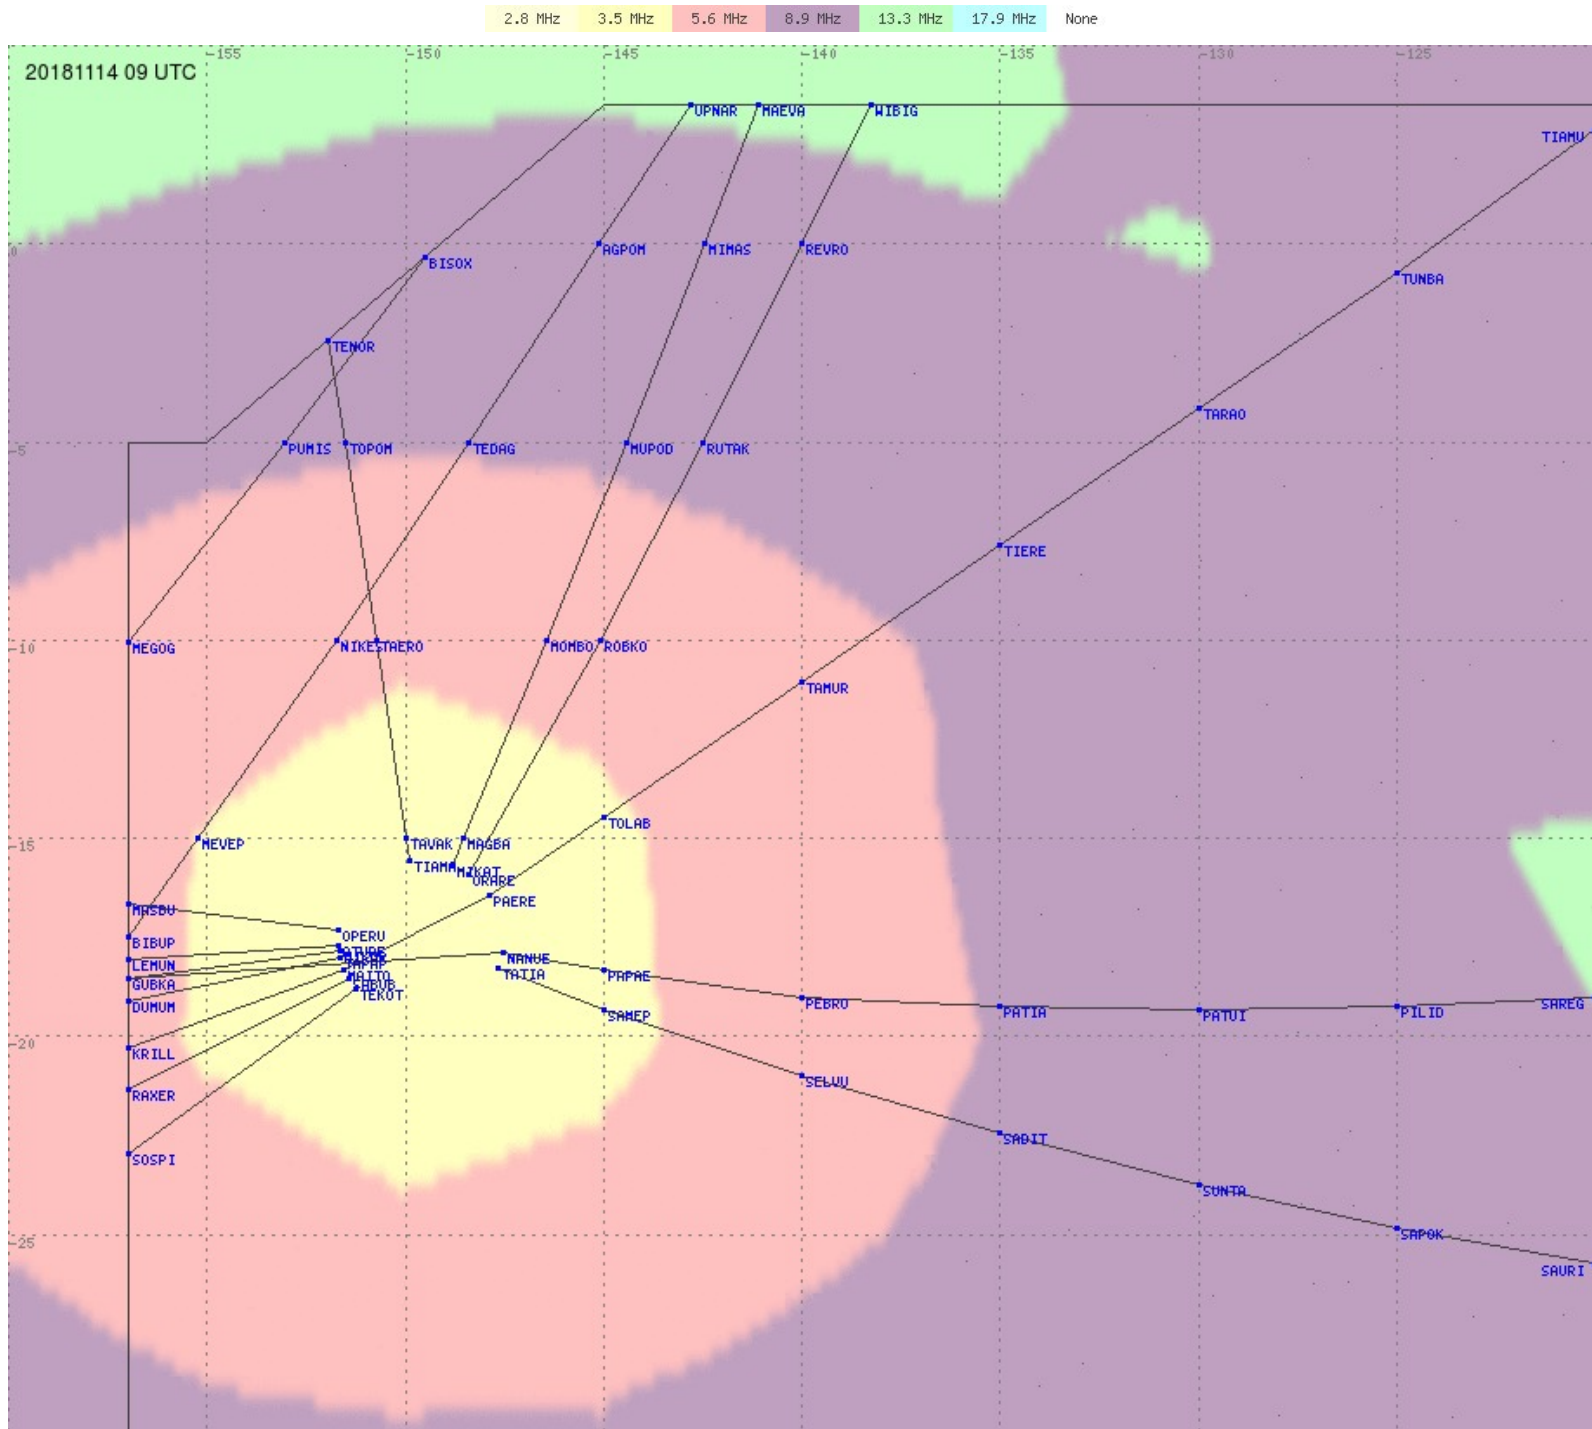

2.8 MHz 3.5 MHz 5.6 MHz 8.9 MHz 13.3 MHz 17.9 MHz None

Tahiti FIR - HF Propag - 20181114

2.8 MHz 3.5 MHz 5.6 MHz 8.9 MHz 13.3 MHz 17.9 MHz None

Tahiti FIR - HF Propag - 20181114

2.8 MHz 3.5 MHz 5.6 MHz 8.9 MHz 13.3 MHz 17.9 MHz None

Tahiti FIR - HF Propag - 20181114

2.8 MHz 3.5 MHz 5.6 MHz 8.9 MHz 13.3 MHz 17.9 MHz None

Tahiti FIR - HF Propag - 20181114

Tahiti FIR - HF Propag - 20181114

Tahiti FIR - HF Propag - 20181114

Tahiti FIR - HF Propag - 20181114

Tahiti FIR - HF Propag - 20181114

Tahiti FIR - HF Propag - 20181114

Tahiti FIR - HF Propag - 20181114

Tahiti FIR - HF Propag - 20181114

Tahiti FIR - HF Propag - 20181114

Tahiti FIR - HF Propag - 20181114

2.8 MHz
3.5 MHz
5.6 MHz
8.9 MHz
13.3 MHz
17.9 MHz
None