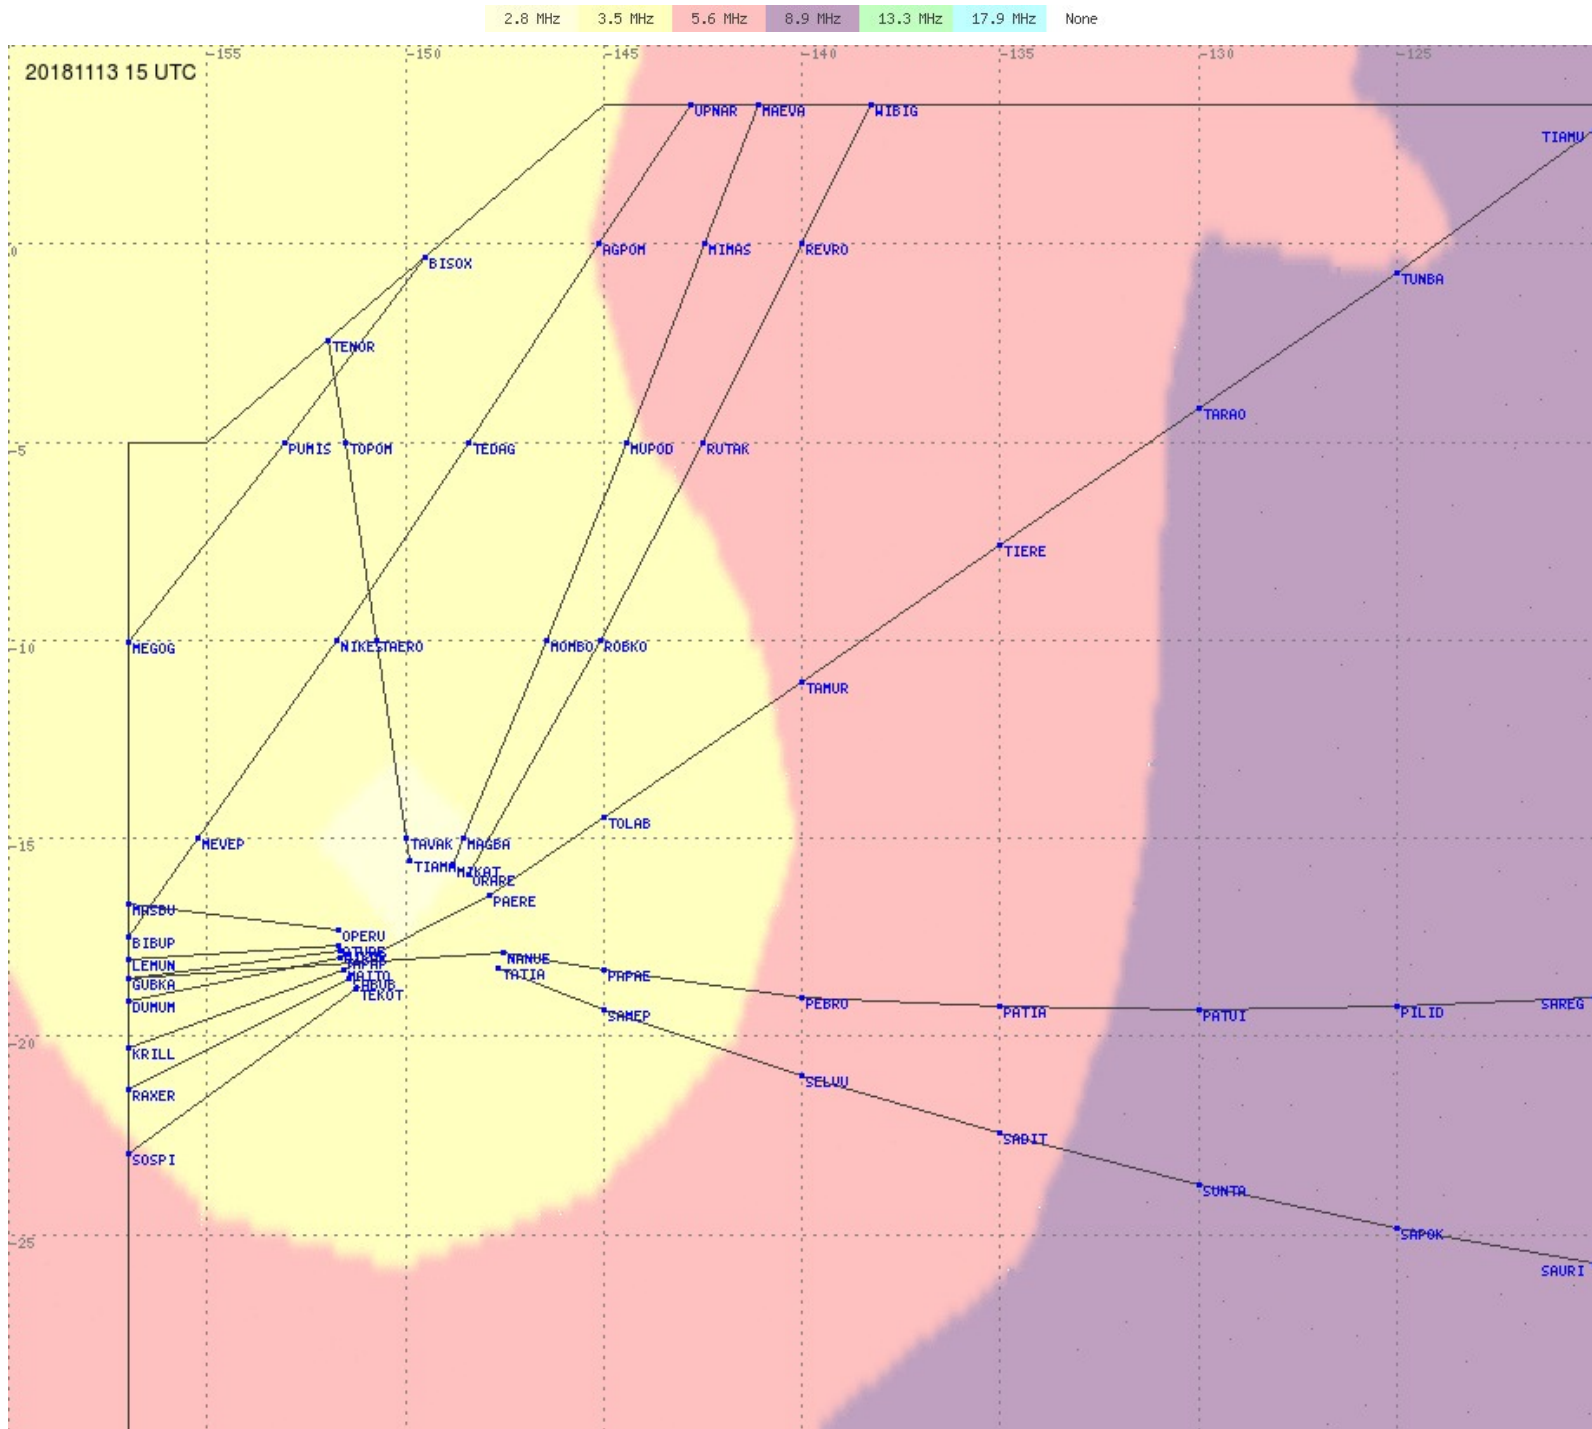

Tahiti FIR - HF Propag - 20181113

Tahiti FIR - HF Propag - 20181113

Tahiti FIR - HF Propag - 20181113

Tahiti FIR - HF Propag - 20181113

2.8 MHz 3.5 MHz 5.6 MHz 8.9 MHz 13.3 MHz 17.9 MHz None

Tahiti FIR - HF Propag - 20181113

Tahiti FIR - HF Propag - 20181113

Tahiti FIR - HF Propag - 20181113

Tahiti FIR - HF Propag - 20181113

Tahiti FIR - HF Propag - 20181113

Tahiti FIR - HF Propag - 20181113

2.8 MHz
3.5 MHz
5.6 MHz
8.9 MHz
13.3 MHz
17.9 MHz
None

Tahiti FIR - HF Propag - 20181113

2.8 MHz 3.5 MHz 5.6 MHz 8.9 MHz 13.3 MHz 17.9 MHz None

Tahiti FIR - HF Propag - 20181113

2.8 MHz 3.5 MHz 5.6 MHz 8.9 MHz 13.3 MHz 17.9 MHz None

Tahiti FIR - HF Propag - 20181113

2.8 MHz 3.5 MHz 5.6 MHz 8.9 MHz 13.3 MHz 17.9 MHz None

Tahiti FIR - HF Propag - 20181113

2.8 MHz 3.5 MHz 5.6 MHz 8.9 MHz 13.3 MHz 17.9 MHz None

Tahiti FIR - HF Propag - 20181113

2.8 MHz
3.5 MHz
5.6 MHz
8.9 MHz
13.3 MHz
17.9 MHz
None