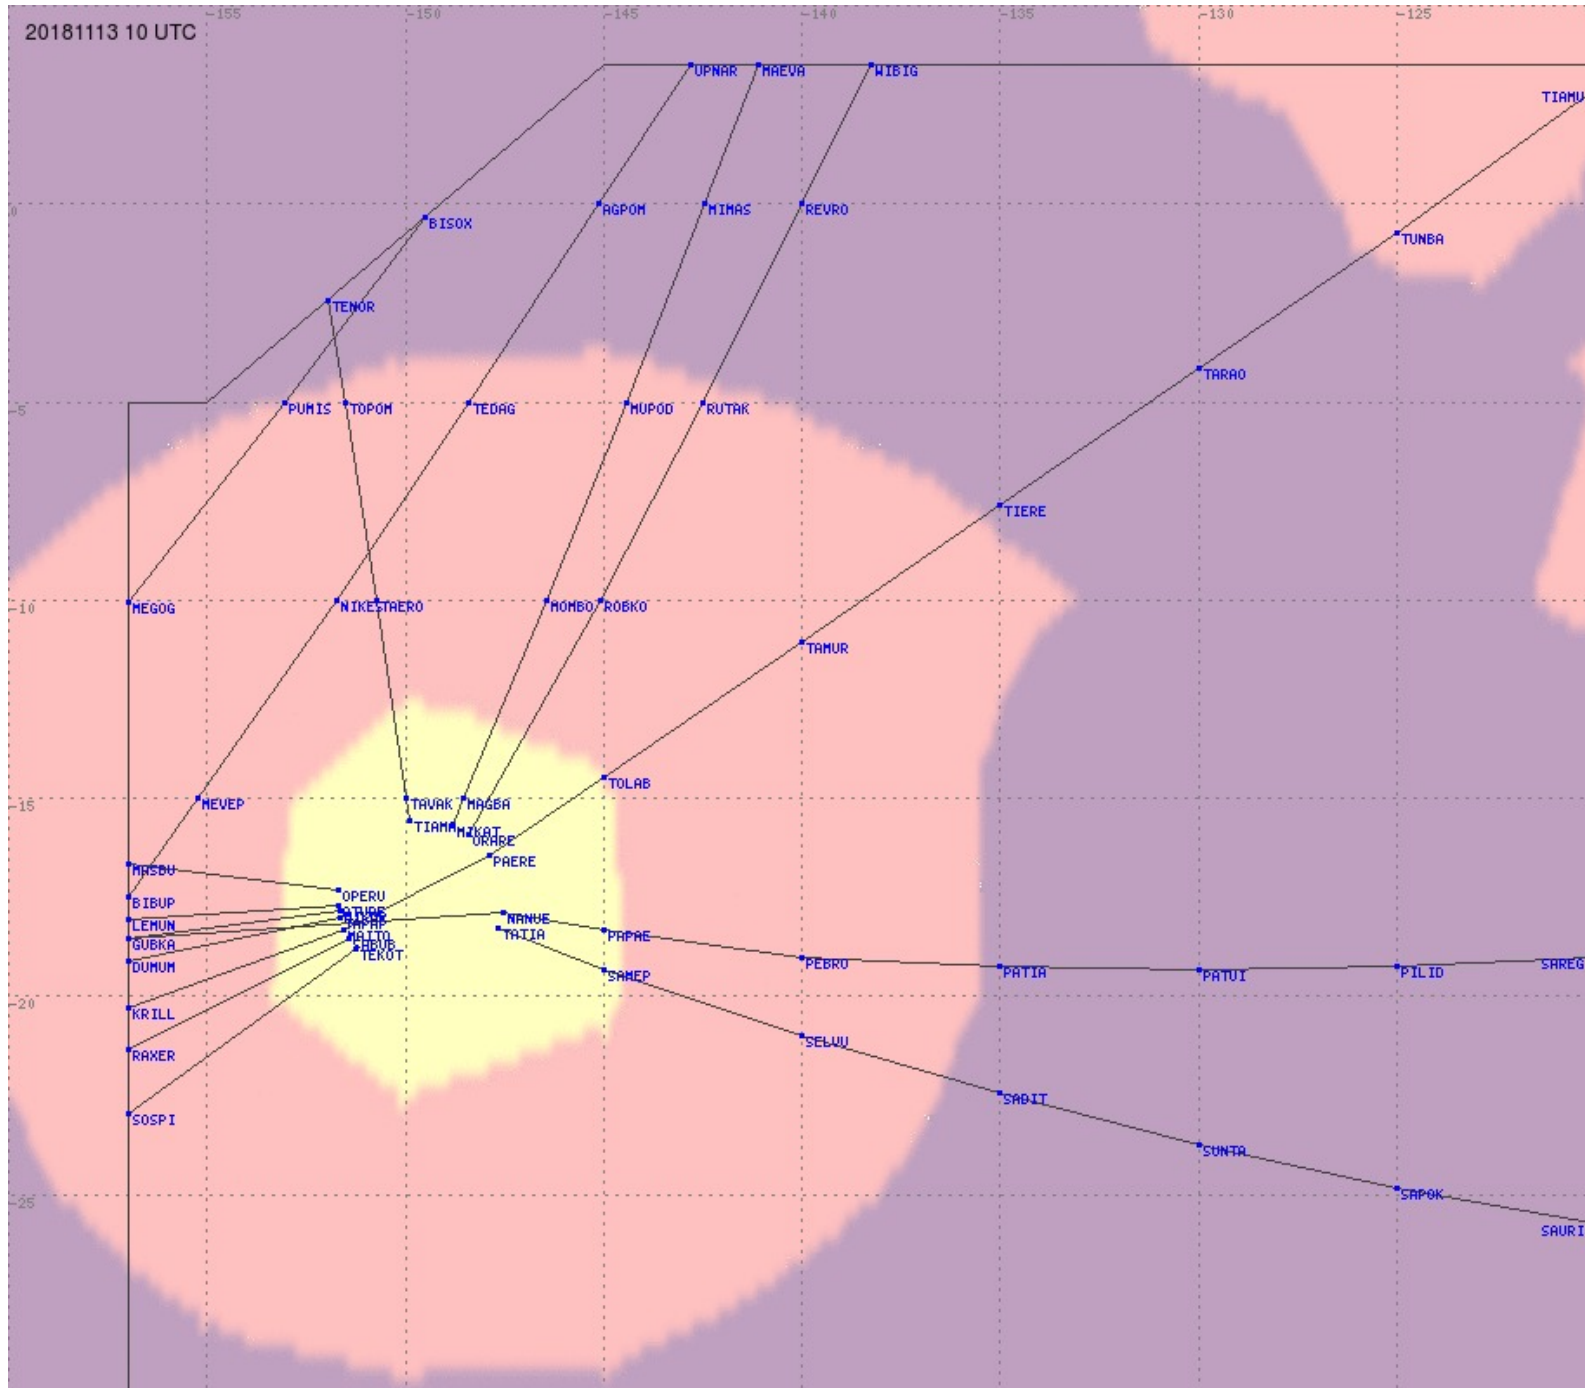

Tahiti FIR - HF Propag - 20181113

Tahiti FIR - HF Propag - 20181113

Tahiti FIR - HF Propag - 20181113

Tahiti FIR - HF Propag - 20181113

2.8 MHz 3.5 MHz 5.6 MHz 8.9 MHz 13.3 MHz 17.9 MHz None

Tahiti FIR - HF Propag - 20181113

Tahiti FIR - HF Propag - 20181113

Tahiti FIR - HF Propag - 20181113

Tahiti FIR - HF Propag - 20181113

Tahiti FIR - HF Propag - 20181113

Tahiti FIR - HF Propag - 20181113

2.8 MHz
3.5 MHz
5.6 MHz
8.9 MHz
13.3 MHz
17.9 MHz
None