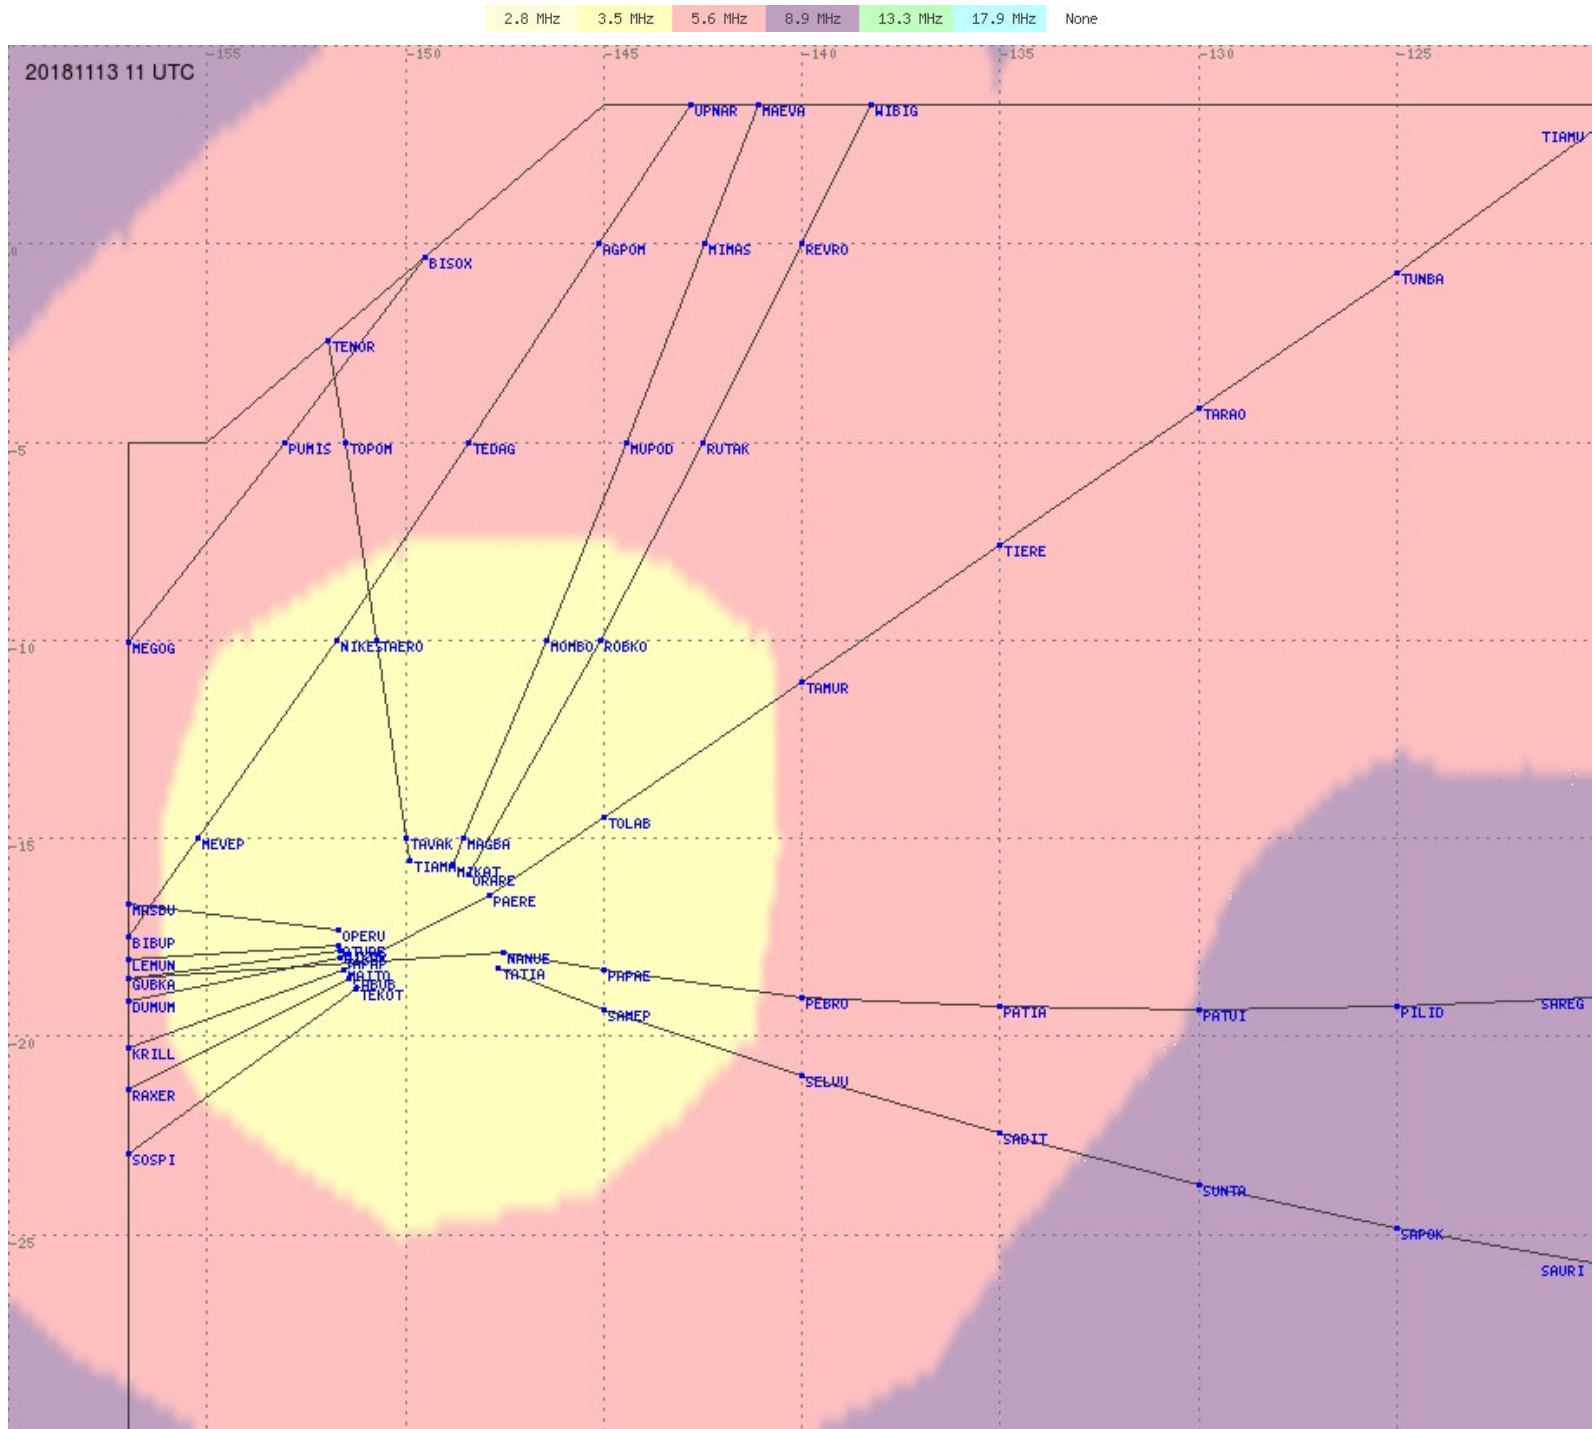

Tahiti FIR - HF Propag - 20181113

2.8 MHz 3.5 MHz 5.6 MHz 8.9 MHz 13.3 MHz 17.9 MHz None

Tahiti FIR - HF Propag - 20181113

2.8 MHz 3.5 MHz 5.6 MHz 8.9 MHz 13.3 MHz 17.9 MHz None

Tahiti FIR - HF Propag - 20181113

2.8 MHz 3.5 MHz 5.6 MHz 8.9 MHz 13.3 MHz 17.9 MHz None

Tahiti FIR - HF Propag - 20181113

2.8 MHz 3.5 MHz 5.6 MHz 8.9 MHz 13.3 MHz 17.9 MHz None

Tahiti FIR - HF Propag - 20181113

2.8 MHz 3.5 MHz 5.6 MHz 8.9 MHz 13.3 MHz 17.9 MHz None

Tahiti FIR - HF Propag - 20181113

Tahiti FIR - HF Propag - 20181113

Tahiti FIR - HF Propag - 20181113

Tahiti FIR - HF Propag - 20181113

2.8 MHz 3.5 MHz 5.6 MHz 8.9 MHz 13.3 MHz 17.9 MHz None

Tahiti FIR - HF Propag - 20181113

Tahiti FIR - HF Propag - 20181113

Tahiti FIR - HF Propag - 20181113

Tahiti FIR - HF Propag - 20181113

Tahiti FIR - HF Propag - 20181113

Tahiti FIR - HF Propag - 20181113

2.8 MHz
3.5 MHz
5.6 MHz
8.9 MHz
13.3 MHz
17.9 MHz
None