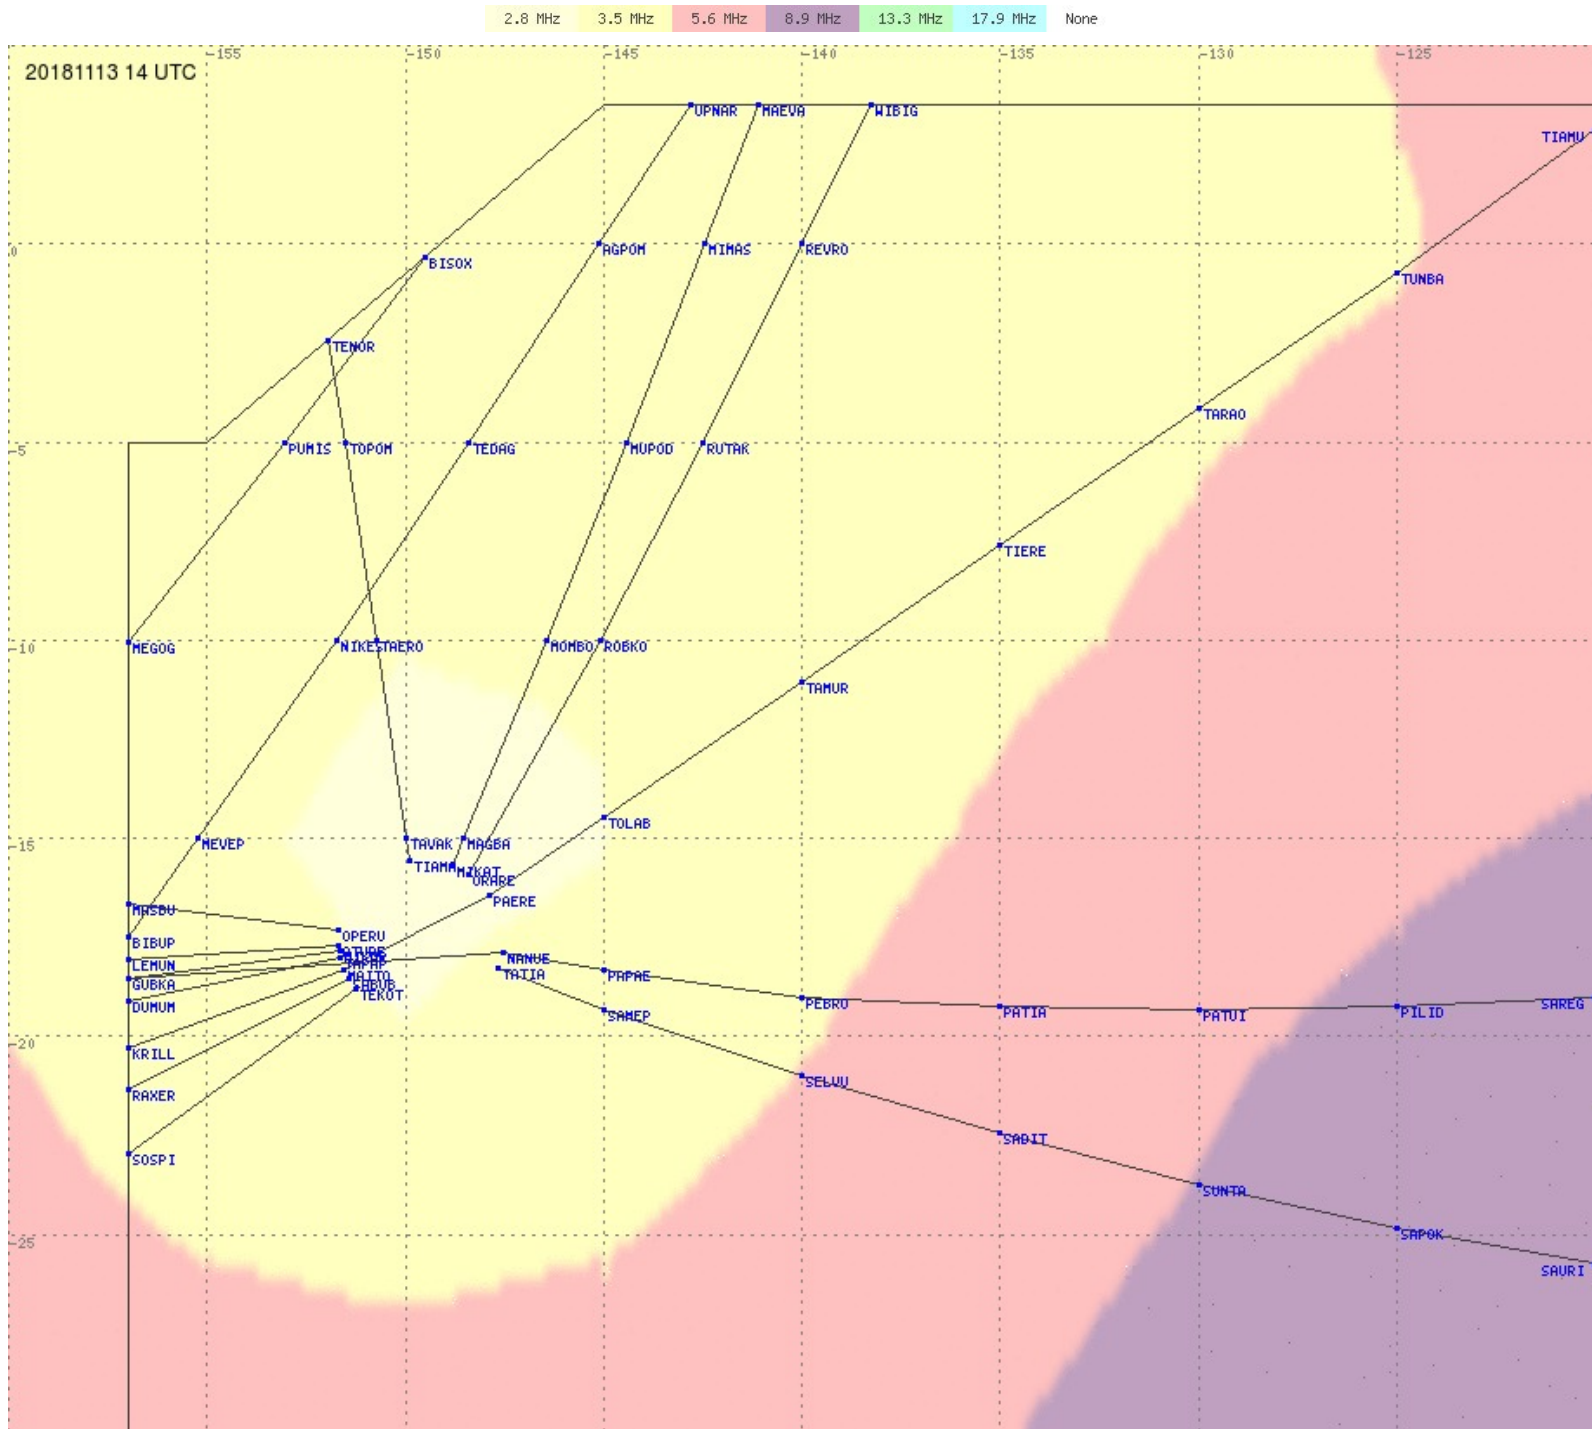

2.8 MHz 3.5 MHz 5.6 MHz 8.9 MHz 13.3 MHz 17.9 MHz None

Tahiti FIR - HF Propag - 20181113

2.8 MHz 3.5 MHz 5.6 MHz 8.9 MHz 13.3 MHz 17.9 MHz None

Tahiti FIR - HF Propag - 20181113

2.8 MHz 3.5 MHz 5.6 MHz 8.9 MHz 13.3 MHz 17.9 MHz None

Tahiti FIR - HF Propag - 20181113

Tahiti FIR - HF Propag - 20181113

Tahiti FIR - HF Propag - 20181113

Tahiti FIR - HF Propag - 20181113

2.8 MHz 3.5 MHz 5.6 MHz 8.9 MHz 13.3 MHz 17.9 MHz None

Tahiti FIR - HF Propag - 20181113

Tahiti FIR - HF Propag - 20181113

Tahiti FIR - HF Propag - 20181113

Tahiti FIR - HF Propag - 20181113

Tahiti FIR - HF Propag - 20181113

Tahiti FIR - HF Propag - 20181113

2.8 MHz
3.5 MHz
5.6 MHz
8.9 MHz
13.3 MHz
17.9 MHz
None