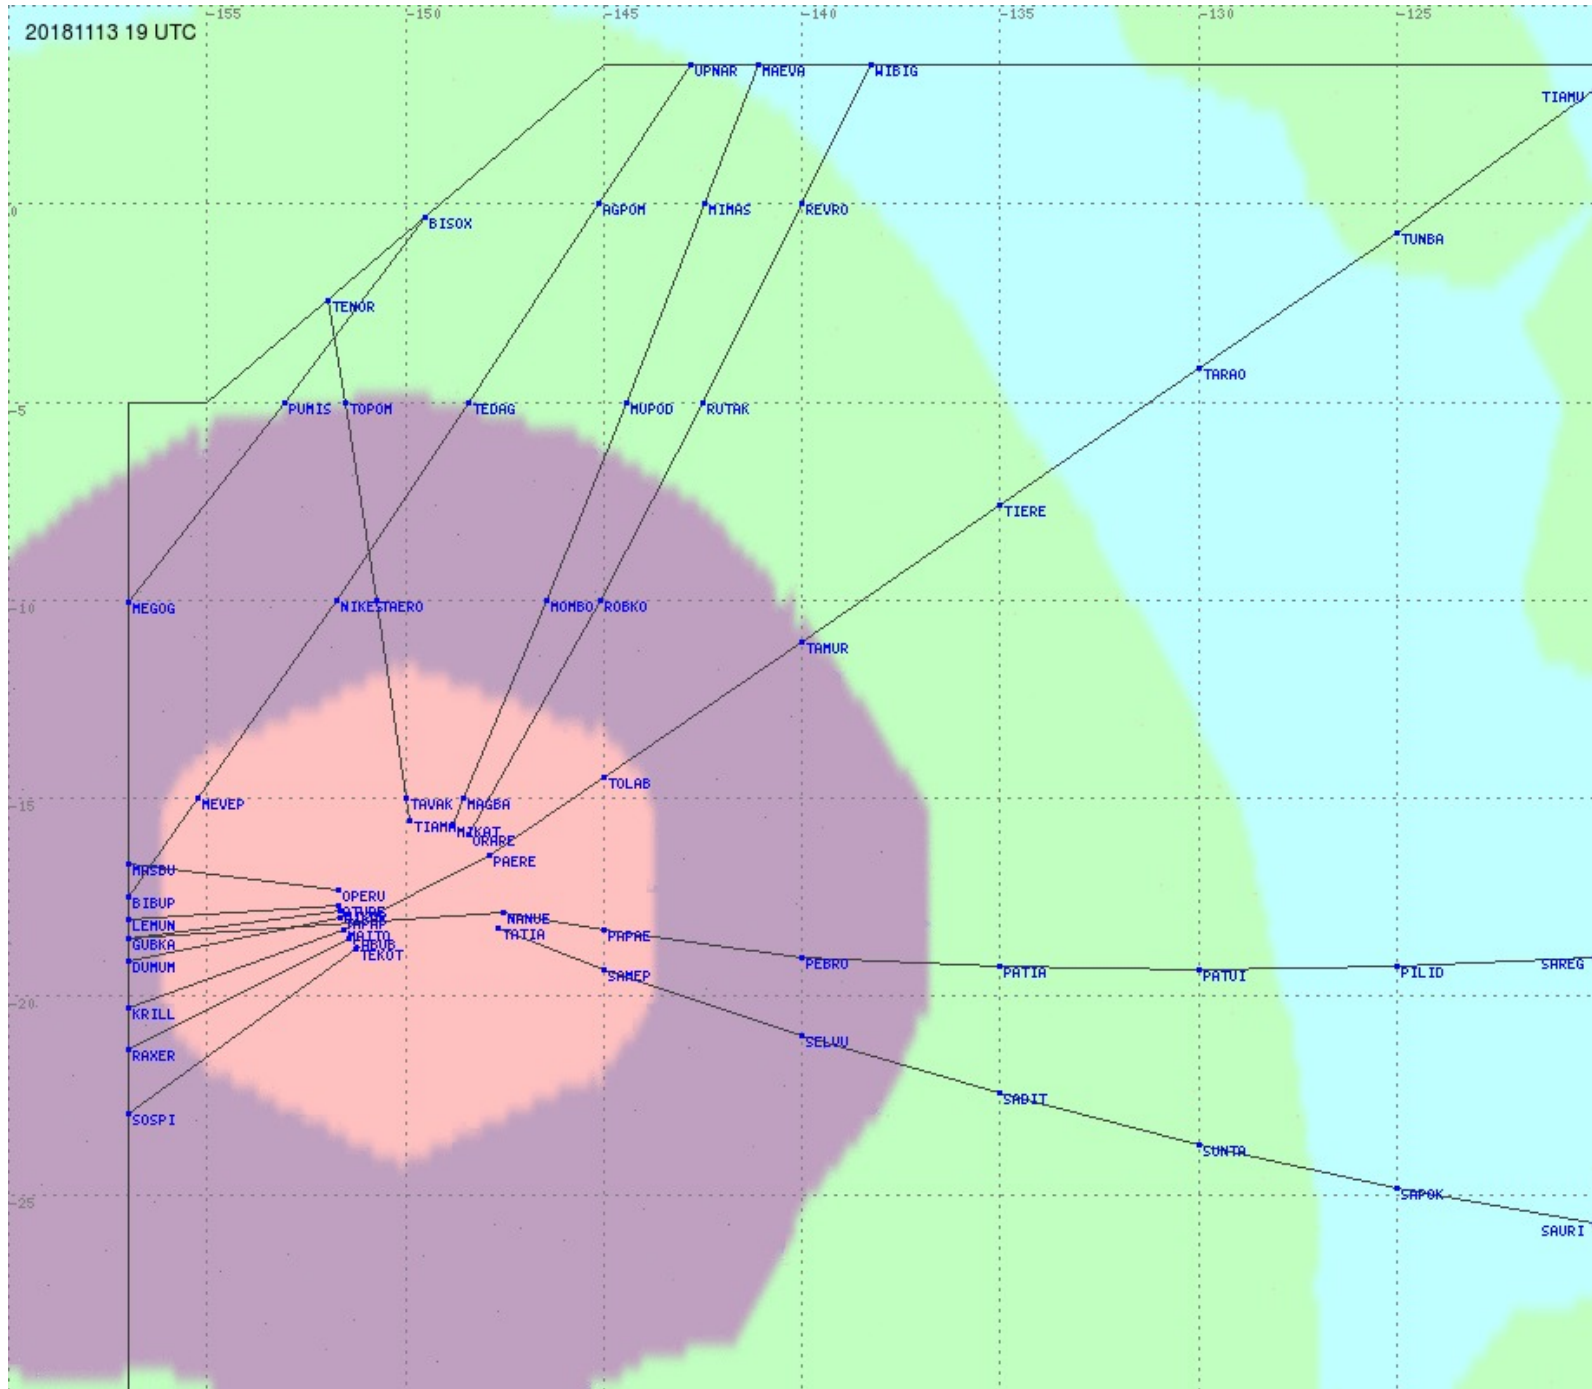

Tahiti FIR - HF Propag - 20181113

Tahiti FIR - HF Propag - 20181113

Tahiti FIR - HF Propag - 20181113

Tahiti FIR - HF Propag - 20181113

2.8 MHz 3.5 MHz 5.6 MHz 8.9 MHz 13.3 MHz 17.9 MHz None

Tahiti FIR - HF Propag - 20181113

Tahiti FIR - HF Propag - 20181113

Tahiti FIR - HF Propag - 20181113

Tahiti FIR - HF Propag - 20181113

Tahiti FIR - HF Propag - 20181113

Tahiti FIR - HF Propag - 20181113

2.8 MHz
3.5 MHz
5.6 MHz
8.9 MHz
13.3 MHz
17.9 MHz
None

Tahiti FIR - HF Propag - 20181113

2.8 MHz 3.5 MHz 5.6 MHz 8.9 MHz 13.3 MHz 17.9 MHz None

Tahiti FIR - HF Propag - 20181113

2.8 MHz 3.5 MHz 5.6 MHz 8.9 MHz 13.3 MHz 17.9 MHz None

Tahiti FIR - HF Propag - 20181113

2.8 MHz 3.5 MHz 5.6 MHz 8.9 MHz 13.3 MHz 17.9 MHz None

Tahiti FIR - HF Propag - 20181113

2.8 MHz 3.5 MHz 5.6 MHz 8.9 MHz 13.3 MHz 17.9 MHz None

Tahiti FIR - HF Propag - 20181113

2.8 MHz
3.5 MHz
5.6 MHz
8.9 MHz
13.3 MHz
17.9 MHz
None