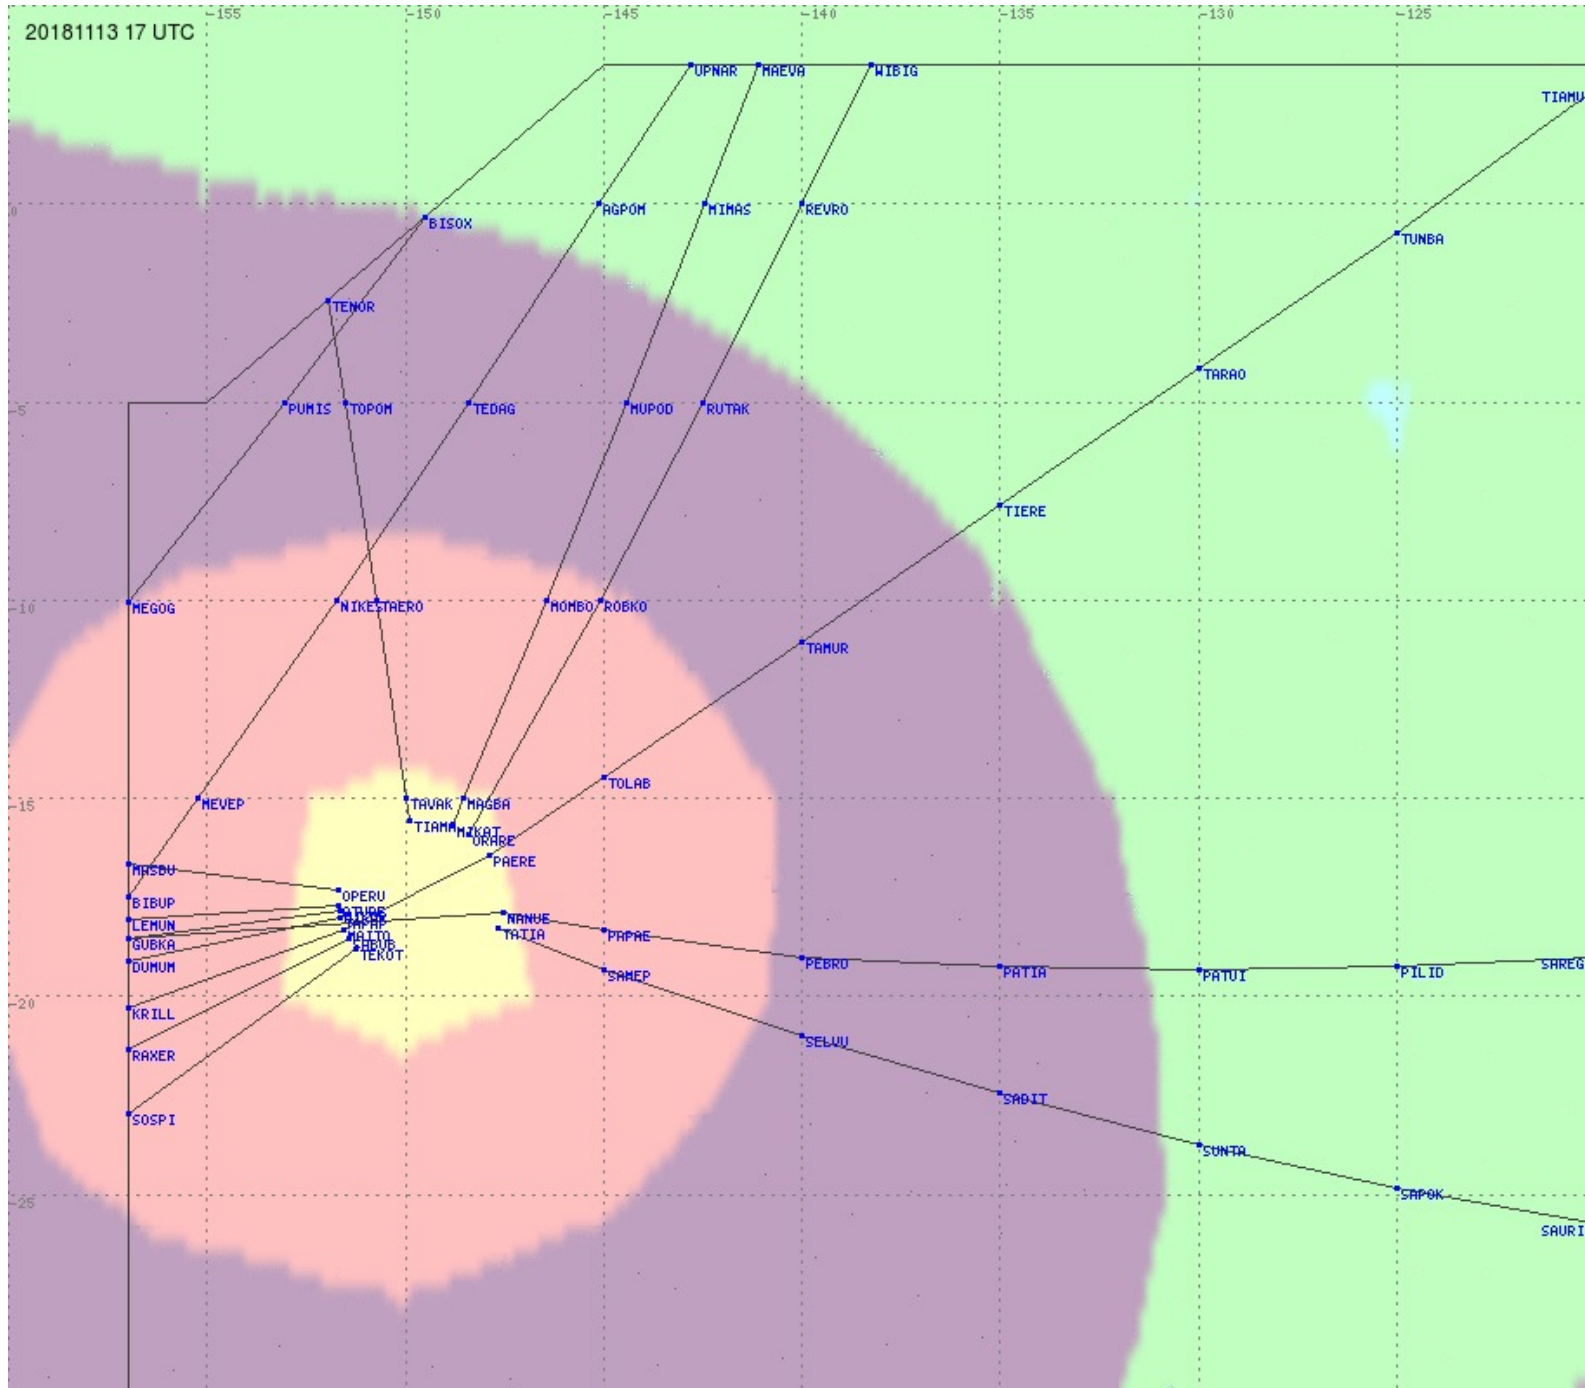

Tahiti FIR - HF Propag - 20181113

Tahiti FIR - HF Propag - 20181113

Tahiti FIR - HF Propag - 20181113

Tahiti FIR - HF Propag - 20181113

2.8 MHz 3.5 MHz 5.6 MHz 8.9 MHz 13.3 MHz 17.9 MHz None

Tahiti FIR - HF Propag - 20181113

Tahiti FIR - HF Propag - 20181113

Tahiti FIR - HF Propag - 20181113

Tahiti FIR - HF Propag - 20181113

Tahiti FIR - HF Propag - 20181113

Tahiti FIR - HF Propag - 20181113

2.8 MHz
3.5 MHz
5.6 MHz
8.9 MHz
13.3 MHz
17.9 MHz
None

Tahiti FIR - HF Propag - 20181113

2.8 MHz 3.5 MHz 5.6 MHz 8.9 MHz 13.3 MHz 17.9 MHz None

Tahiti FIR - HF Propag - 20181113

2.8 MHz 3.5 MHz 5.6 MHz 8.9 MHz 13.3 MHz 17.9 MHz None

Tahiti FIR - HF Propag - 20181113

2.8 MHz 3.5 MHz 5.6 MHz 8.9 MHz 13.3 MHz 17.9 MHz None

Tahiti FIR - HF Propag - 20181113

2.8 MHz 3.5 MHz 5.6 MHz 8.9 MHz 13.3 MHz 17.9 MHz None

Tahiti FIR - HF Propag - 20181113

2.8 MHz
3.5 MHz
5.6 MHz
8.9 MHz
13.3 MHz
17.9 MHz
None