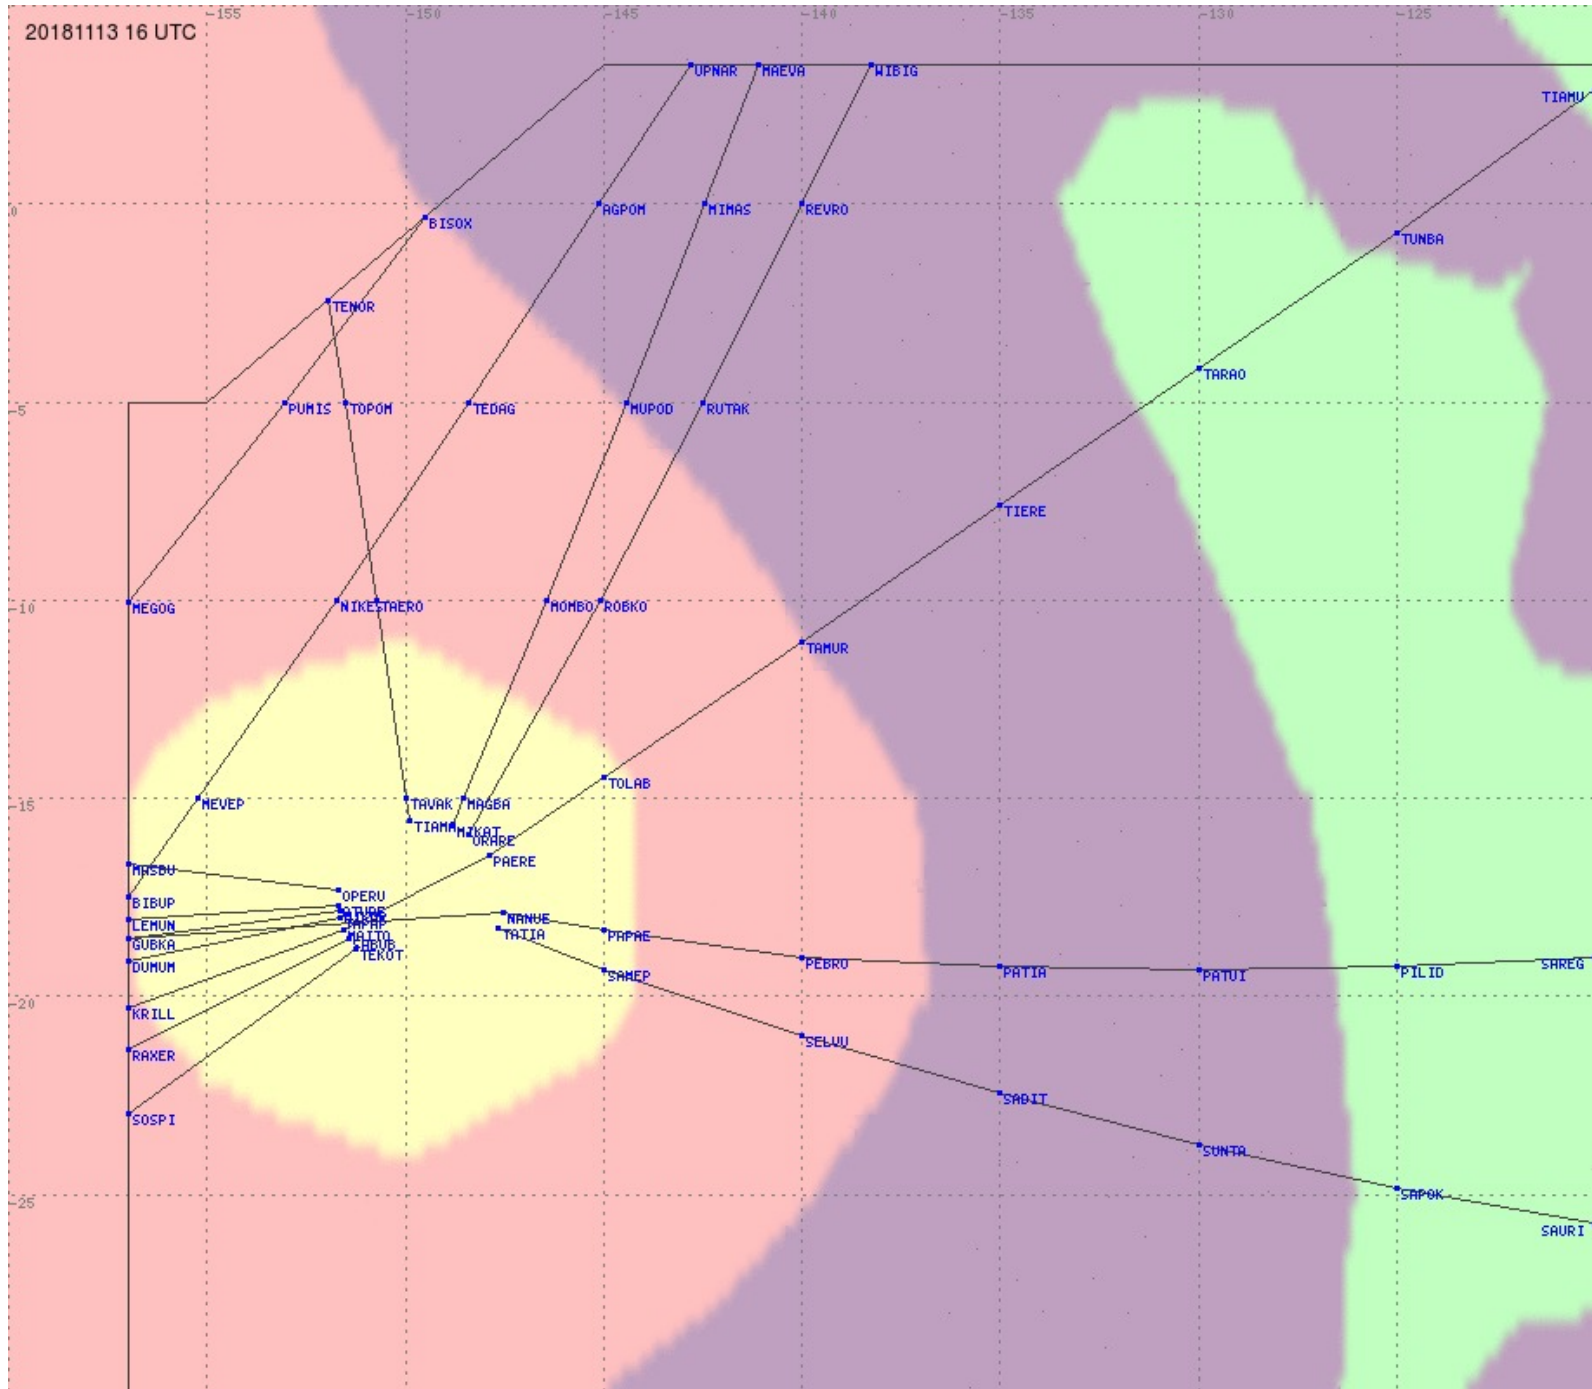

Tahiti FIR - HF Propag - 20181113

Tahiti FIR - HF Propag - 20181113

Tahiti FIR - HF Propag - 20181113

Tahiti FIR - HF Propag - 20181113

2.8 MHz 3.5 MHz 5.6 MHz 8.9 MHz 13.3 MHz 17.9 MHz None

Tahiti FIR - HF Propag - 20181113

Tahiti FIR - HF Propag - 20181113

Tahiti FIR - HF Propag - 20181113

Tahiti FIR - HF Propag - 20181113

Tahiti FIR - HF Propag - 20181113

Tahiti FIR - HF Propag - 20181113

2.8 MHz
3.5 MHz
5.6 MHz
8.9 MHz
13.3 MHz
17.9 MHz
None

Tahiti FIR - HF Propag - 20181113

2.8 MHz 3.5 MHz 5.6 MHz 8.9 MHz 13.3 MHz 17.9 MHz None

Tahiti FIR - HF Propag - 20181113

2.8 MHz 3.5 MHz 5.6 MHz 8.9 MHz 13.3 MHz 17.9 MHz None

Tahiti FIR - HF Propag - 20181113

2.8 MHz 3.5 MHz 5.6 MHz 8.9 MHz 13.3 MHz 17.9 MHz None

Tahiti FIR - HF Propag - 20181113

2.8 MHz 3.5 MHz 5.6 MHz 8.9 MHz 13.3 MHz 17.9 MHz None

Tahiti FIR - HF Propag - 20181113

2.8 MHz
3.5 MHz
5.6 MHz
8.9 MHz
13.3 MHz
17.9 MHz
None