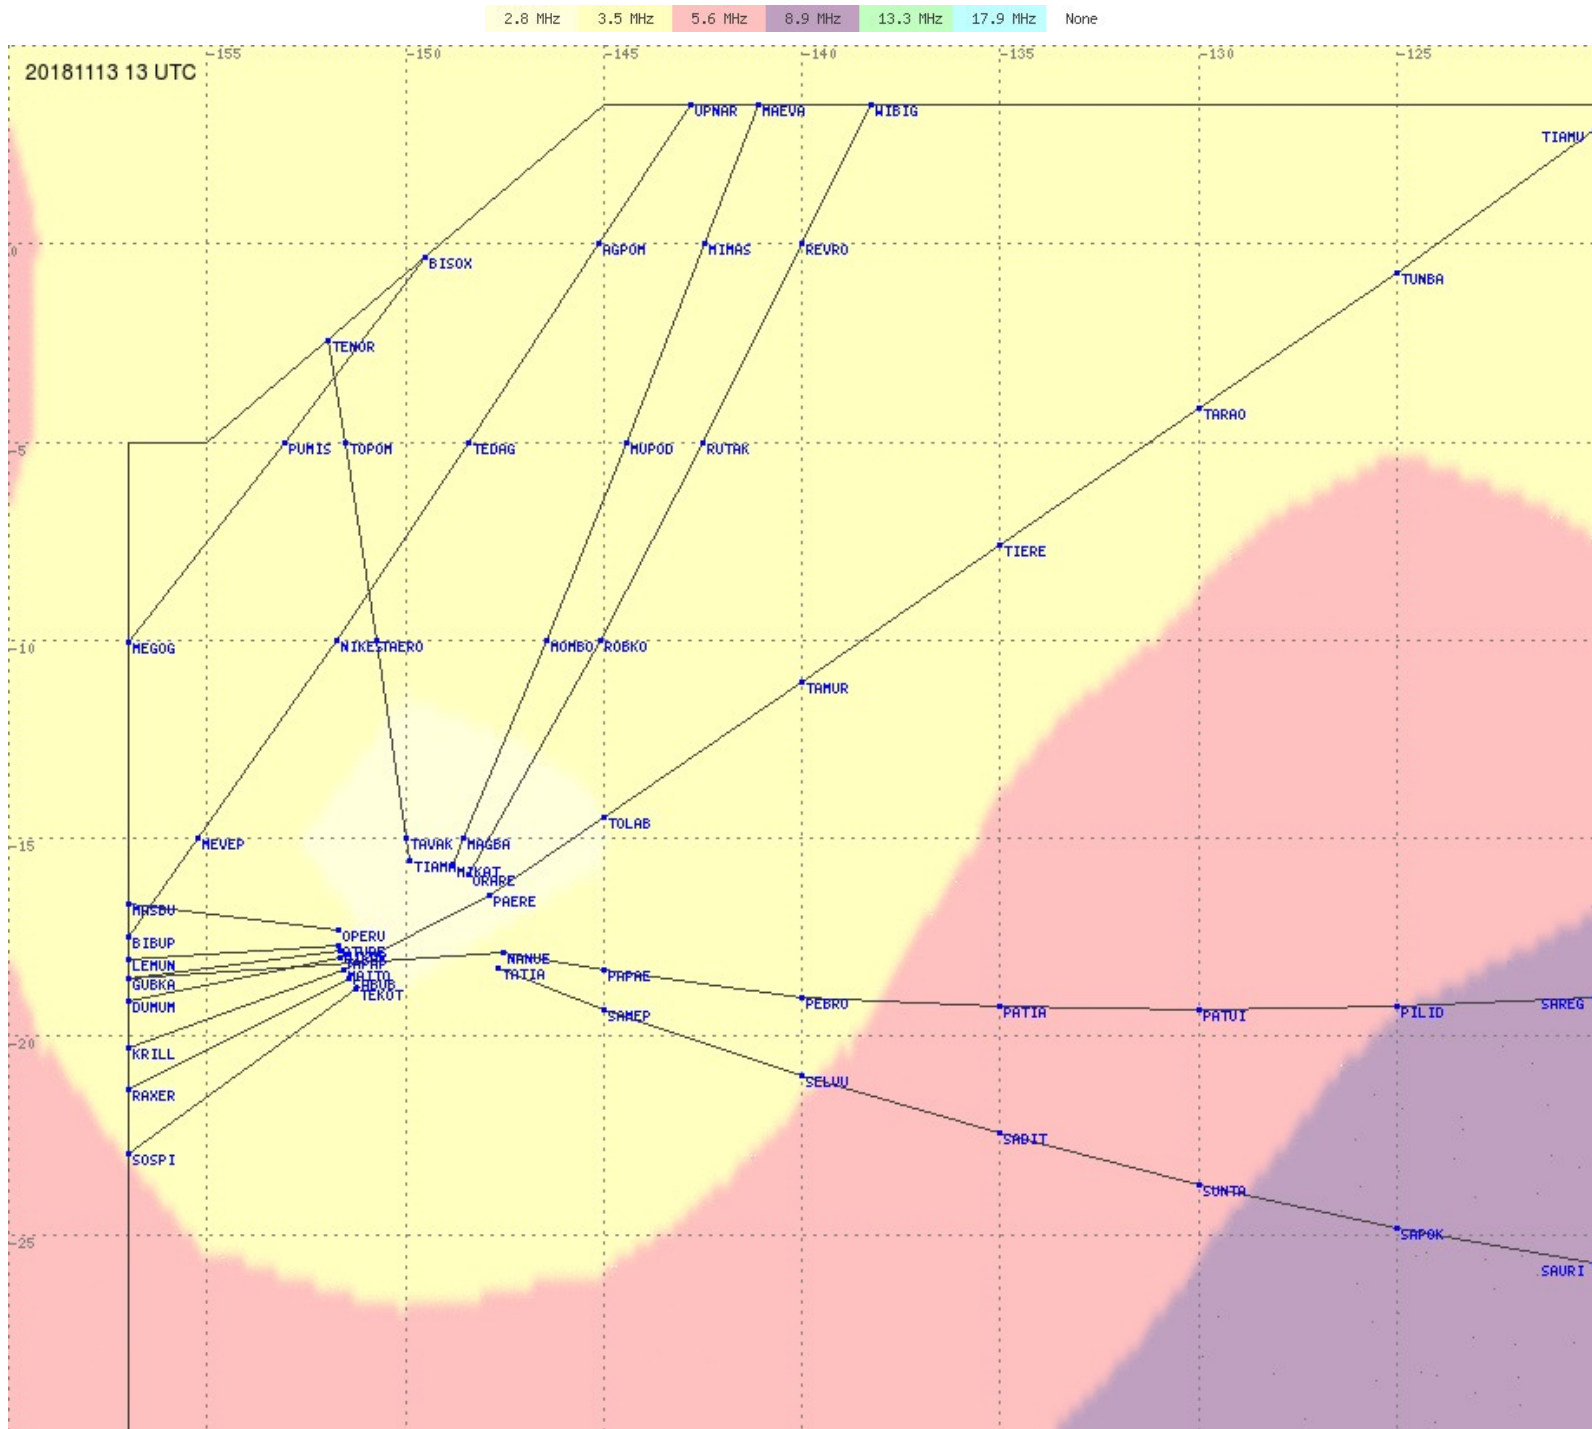

2.8 MHz 3.5 MHz 5.6 MHz 8.9 MHz 13.3 MHz 17.9 MHz None

Tahiti FIR - HF Propag - 20181113

2.8 MHz 3.5 MHz 5.6 MHz 8.9 MHz 13.3 MHz 17.9 MHz None

Tahiti FIR - HF Propag - 20181113

2.8 MHz 3.5 MHz 5.6 MHz 8.9 MHz 13.3 MHz 17.9 MHz None

Tahiti FIR - HF Propag - 20181113

Tahiti FIR - HF Propag - 20181113

Tahiti FIR - HF Propag - 20181113

Tahiti FIR - HF Propag - 20181113

2.8 MHz 3.5 MHz 5.6 MHz 8.9 MHz 13.3 MHz 17.9 MHz None

Tahiti FIR - HF Propag - 20181113

Tahiti FIR - HF Propag - 20181113

Tahiti FIR - HF Propag - 20181113

Tahiti FIR - HF Propag - 20181113

Tahiti FIR - HF Propag - 20181113

Tahiti FIR - HF Propag - 20181113

2.8 MHz
3.5 MHz
5.6 MHz
8.9 MHz
13.3 MHz
17.9 MHz
None