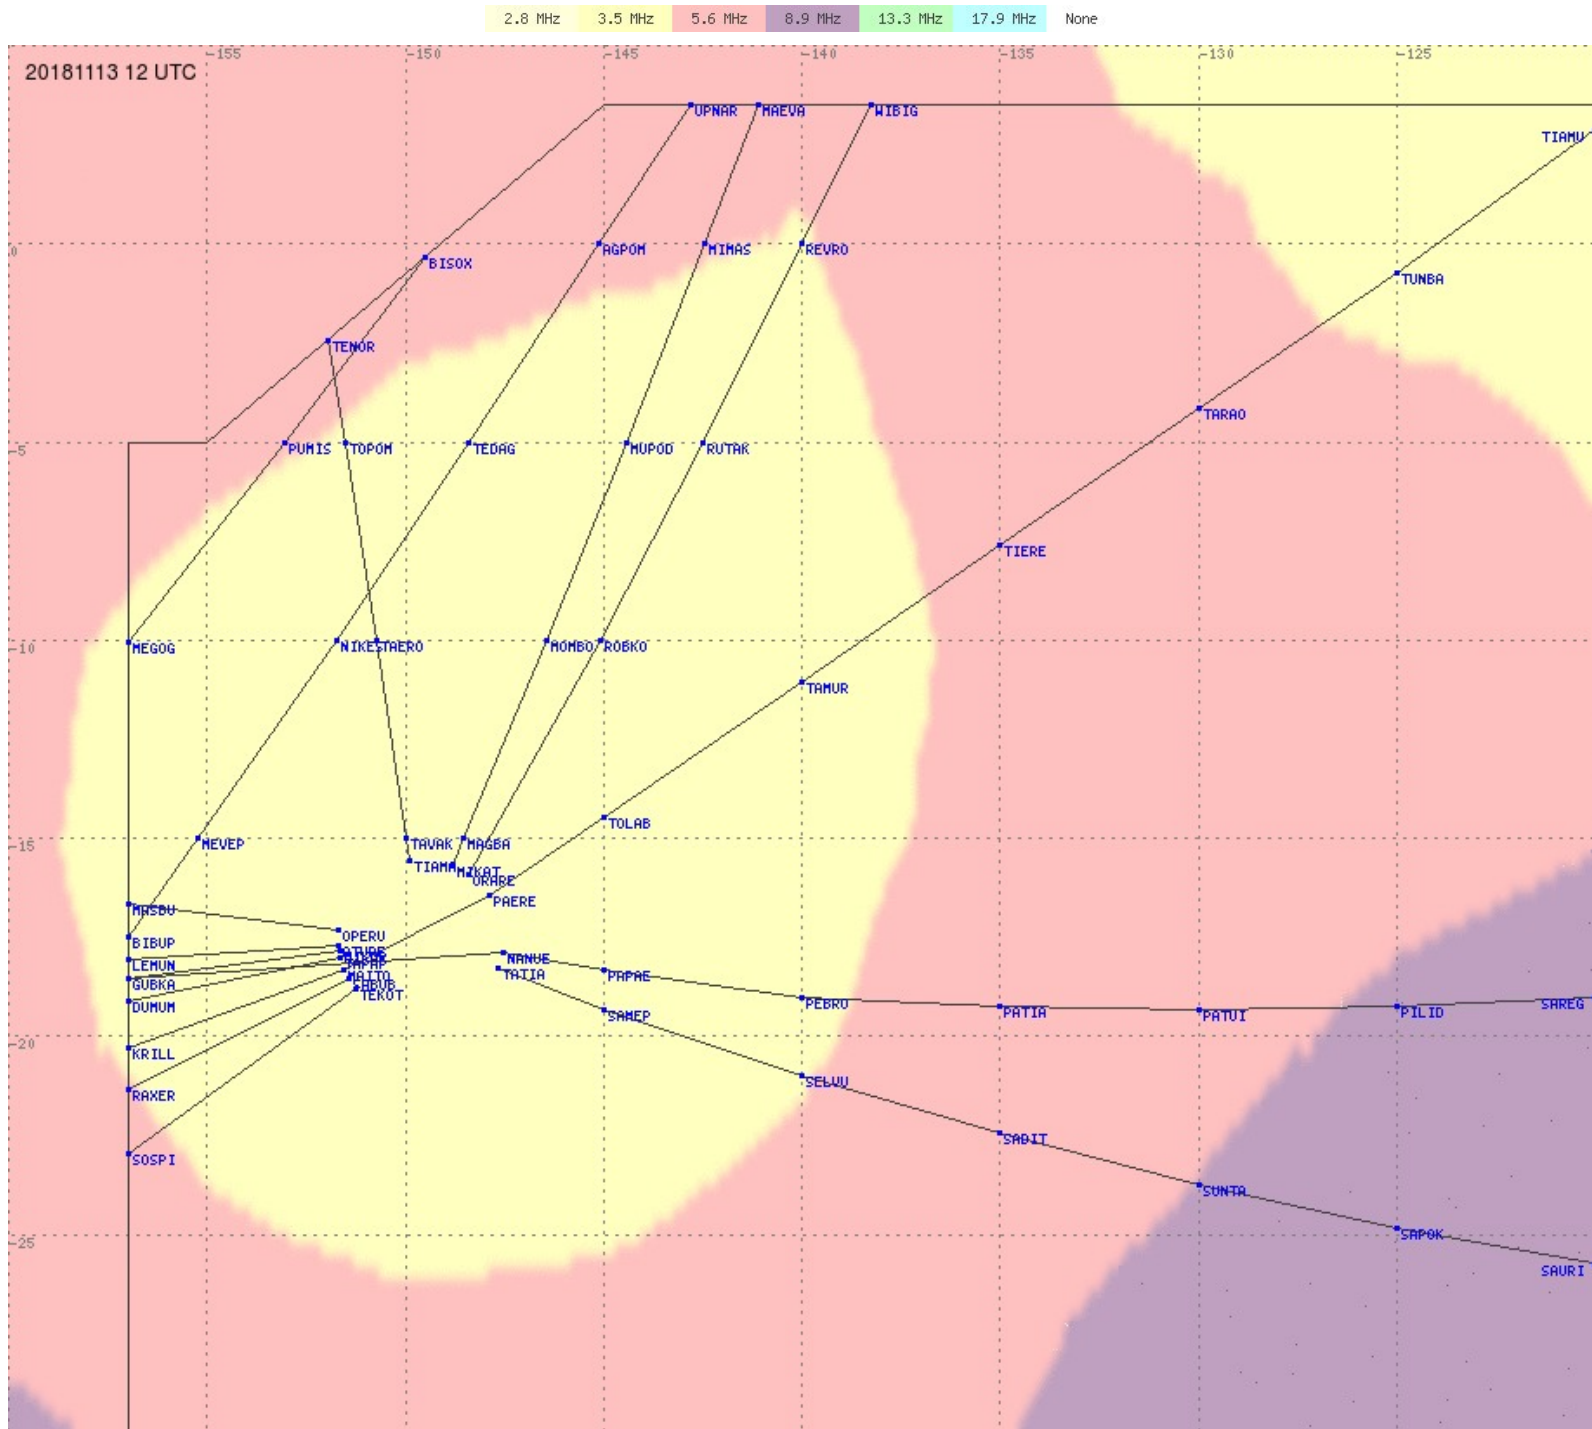

Tahiti FIR - HF Propag - 20181113

2.8 MHz 3.5 MHz 5.6 MHz 8.9 MHz 13.3 MHz 17.9 MHz None

Tahiti FIR - HF Propag - 20181113

2.8 MHz 3.5 MHz 5.6 MHz 8.9 MHz 13.3 MHz 17.9 MHz None

Tahiti FIR - HF Propag - 20181113

2.8 MHz 3.5 MHz 5.6 MHz 8.9 MHz 13.3 MHz 17.9 MHz None

Tahiti FIR - HF Propag - 20181113

2.8 MHz 3.5 MHz 5.6 MHz 8.9 MHz 13.3 MHz 17.9 MHz None

Tahiti FIR - HF Propag - 20181113

2.8 MHz 3.5 MHz 5.6 MHz 8.9 MHz 13.3 MHz 17.9 MHz None

Tahiti FIR - HF Propag - 20181113

Tahiti FIR - HF Propag - 20181113

Tahiti FIR - HF Propag - 20181113

Tahiti FIR - HF Propag - 20181113

2.8 MHz 3.5 MHz 5.6 MHz 8.9 MHz 13.3 MHz 17.9 MHz None

Tahiti FIR - HF Propag - 20181113

Tahiti FIR - HF Propag - 20181113

Tahiti FIR - HF Propag - 20181113

Tahiti FIR - HF Propag - 20181113

Tahiti FIR - HF Propag - 20181113

Tahiti FIR - HF Propag - 20181113

2.8 MHz
3.5 MHz
5.6 MHz
8.9 MHz
13.3 MHz
17.9 MHz
None