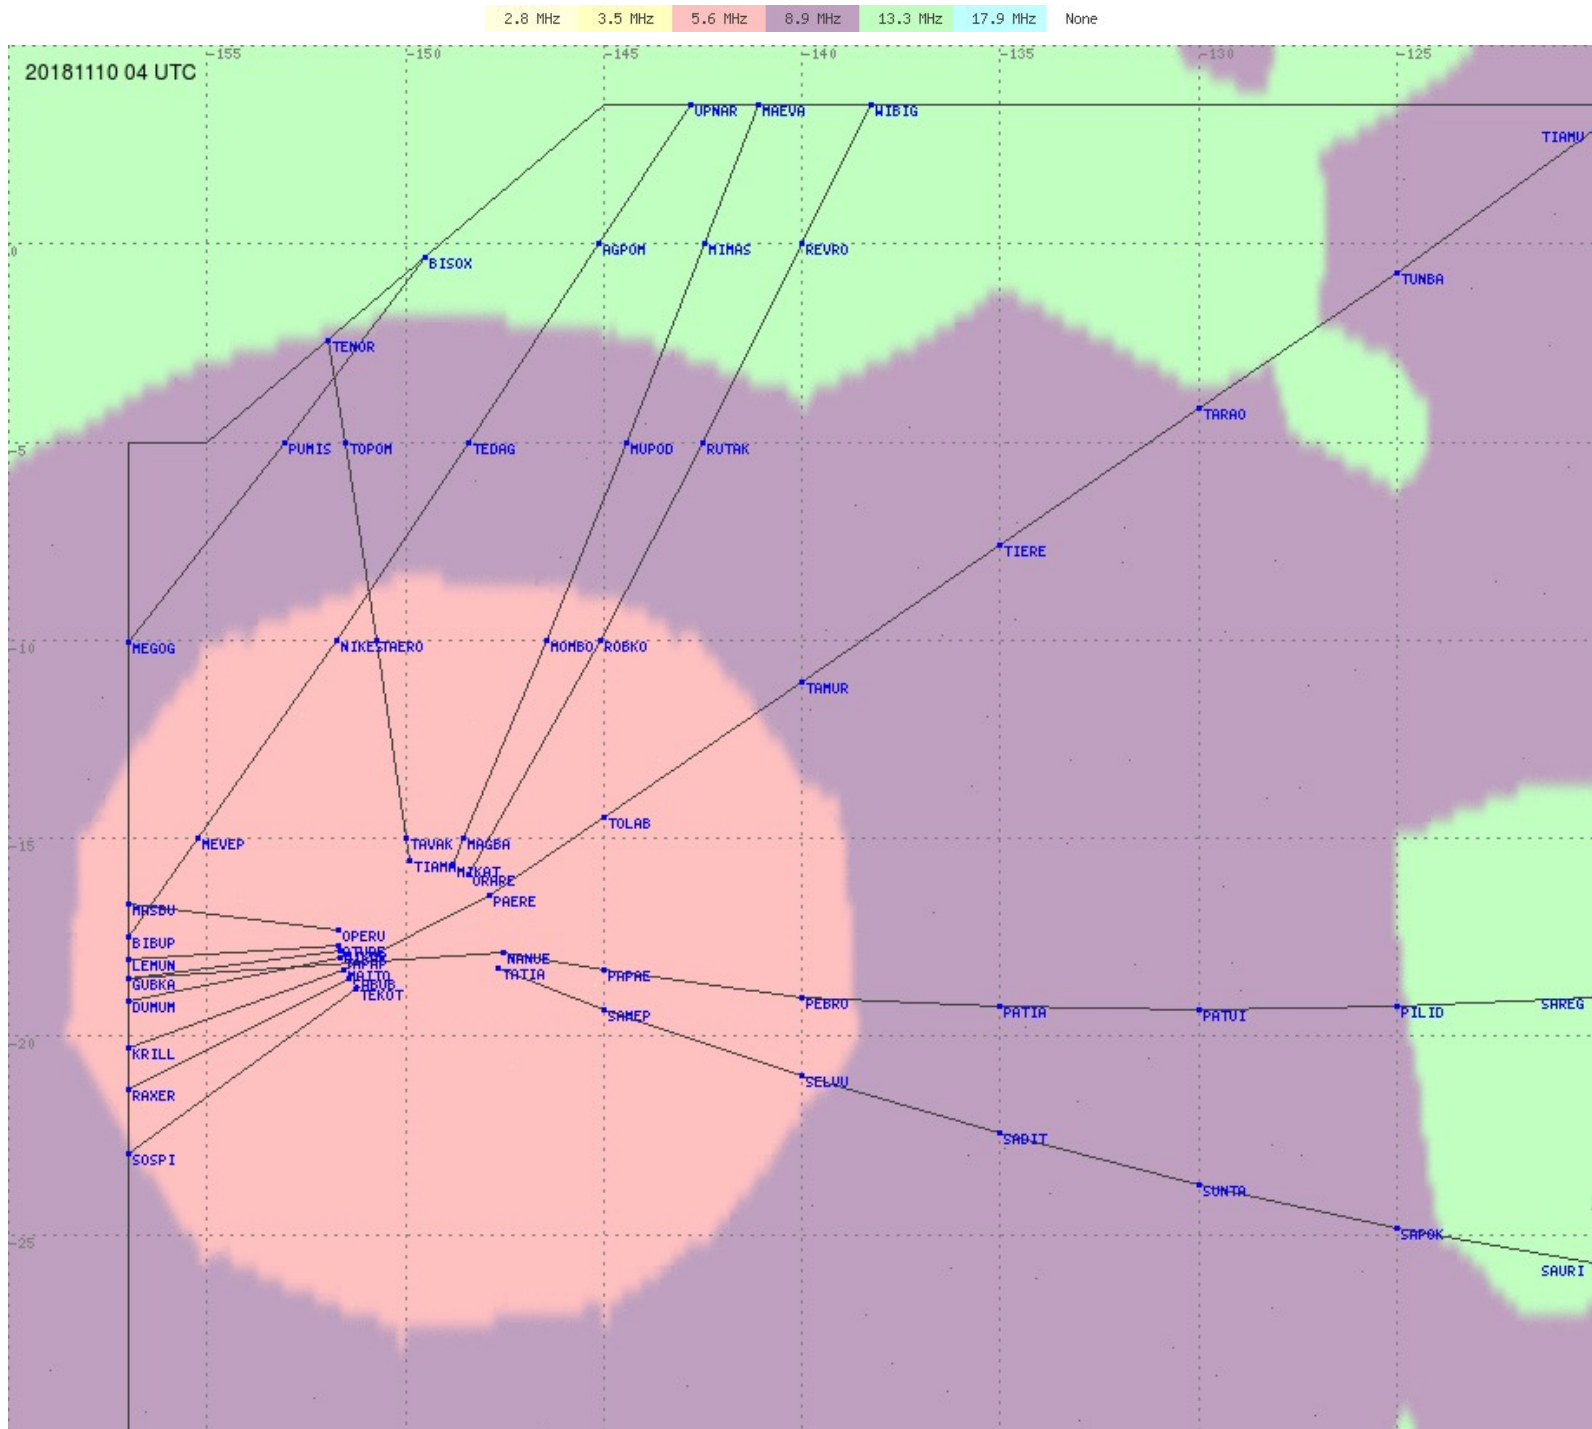

Tahiti FIR - HF Propag - 20181110

2.8 MHz
3.5 MHz
5.6 MHz
8.9 MHz
13.3 MHz
17.9 MHz
None

Tahiti FIR - HF Propag - 20181110

2.8 MHz 3.5 MHz 5.6 MHz 8.9 MHz 13.3 MHz 17.9 MHz None

Tahiti FIR - HF Propag - 20181110

2.8 MHz 3.5 MHz 5.6 MHz 8.9 MHz 13.3 MHz 17.9 MHz None

Tahiti FIR - HF Propag - 20181110

2.8 MHz 3.5 MHz 5.6 MHz 8.9 MHz 13.3 MHz 17.9 MHz None

Tahiti FIR - HF Propag - 20181110

Tahiti FIR - HF Propag - 20181110

Tahiti FIR - HF Propag - 20181110

Tahiti FIR - HF Propag - 20181110

Tahiti FIR - HF Propag - 20181110

Tahiti FIR - HF Propag - 20181110

Tahiti FIR - HF Propag - 20181110

Tahiti FIR - HF Propag - 20181110

Tahiti FIR - HF Propag - 20181110