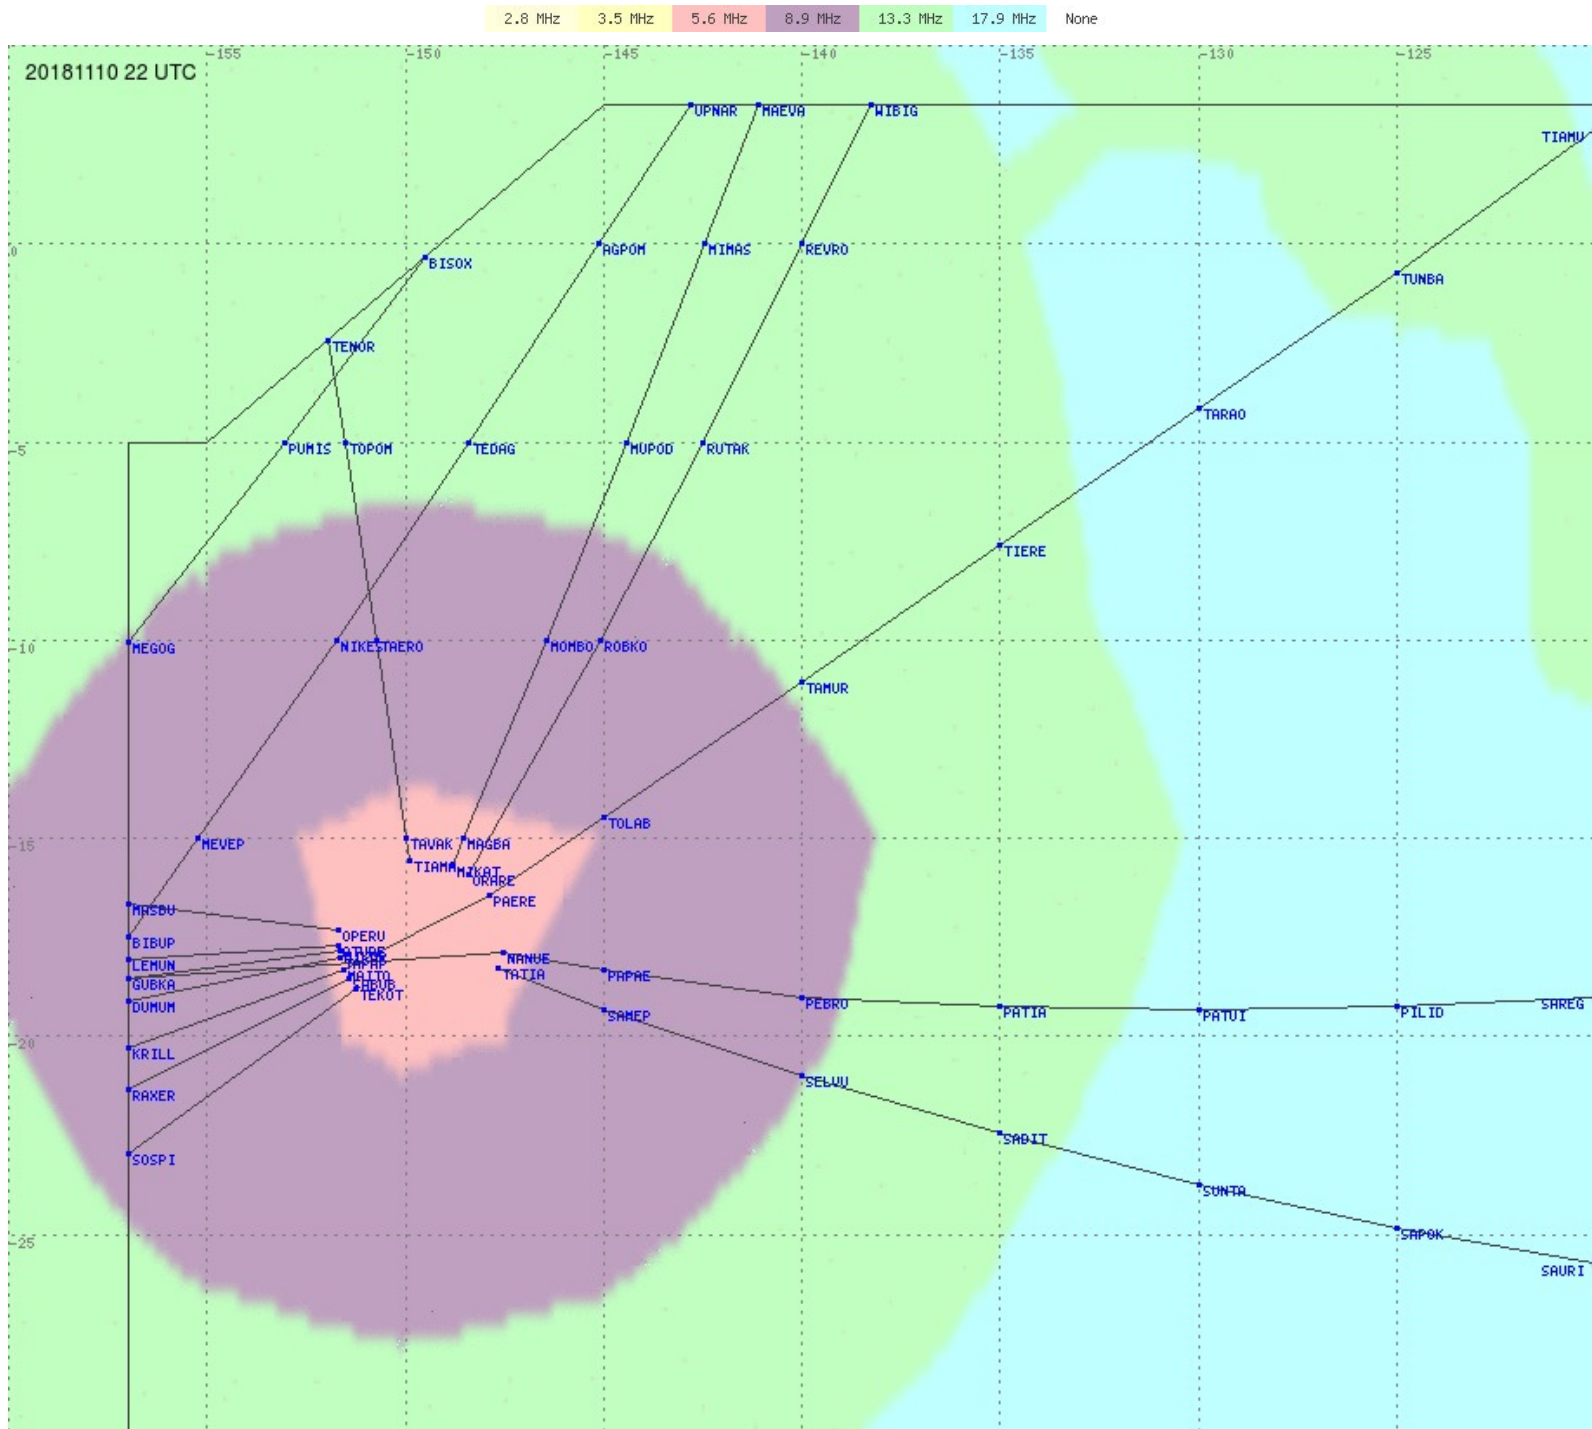

Tahiti FIR - HF Propag - 20181110

2.8 MHz
3.5 MHz
5.6 MHz
8.9 MHz
13.3 MHz
17.9 MHz
None

Tahiti FIR - HF Propag - 20181110

2.8 MHz 3.5 MHz 5.6 MHz 8.9 MHz 13.3 MHz 17.9 MHz None

Tahiti FIR - HF Propag - 20181110

Tahiti FIR - HF Propag - 20181110

2.8 MHz 3.5 MHz 5.6 MHz 8.9 MHz 13.3 MHz 17.9 MHz None

Tahiti FIR - HF Propag - 20181110

Tahiti FIR - HF Propag - 20181110

Tahiti FIR - HF Propag - 20181110

2.8 MHz 3.5 MHz 5.6 MHz 8.9 MHz 13.3 MHz 17.9 MHz None

Tahiti FIR - HF Propag - 20181110

Tahiti FIR - HF Propag - 20181110

2.8 MHz
3.5 MHz
5.6 MHz
8.9 MHz
13.3 MHz
17.9 MHz
None

Tahiti FIR - HF Propag - 20181110

2.8 MHz 3.5 MHz 5.6 MHz 8.9 MHz 13.3 MHz 17.9 MHz None

Tahiti FIR - HF Propag - 20181110

Tahiti FIR - HF Propag - 20181110

2.8 MHz 3.5 MHz 5.6 MHz 8.9 MHz 13.3 MHz 17.9 MHz None