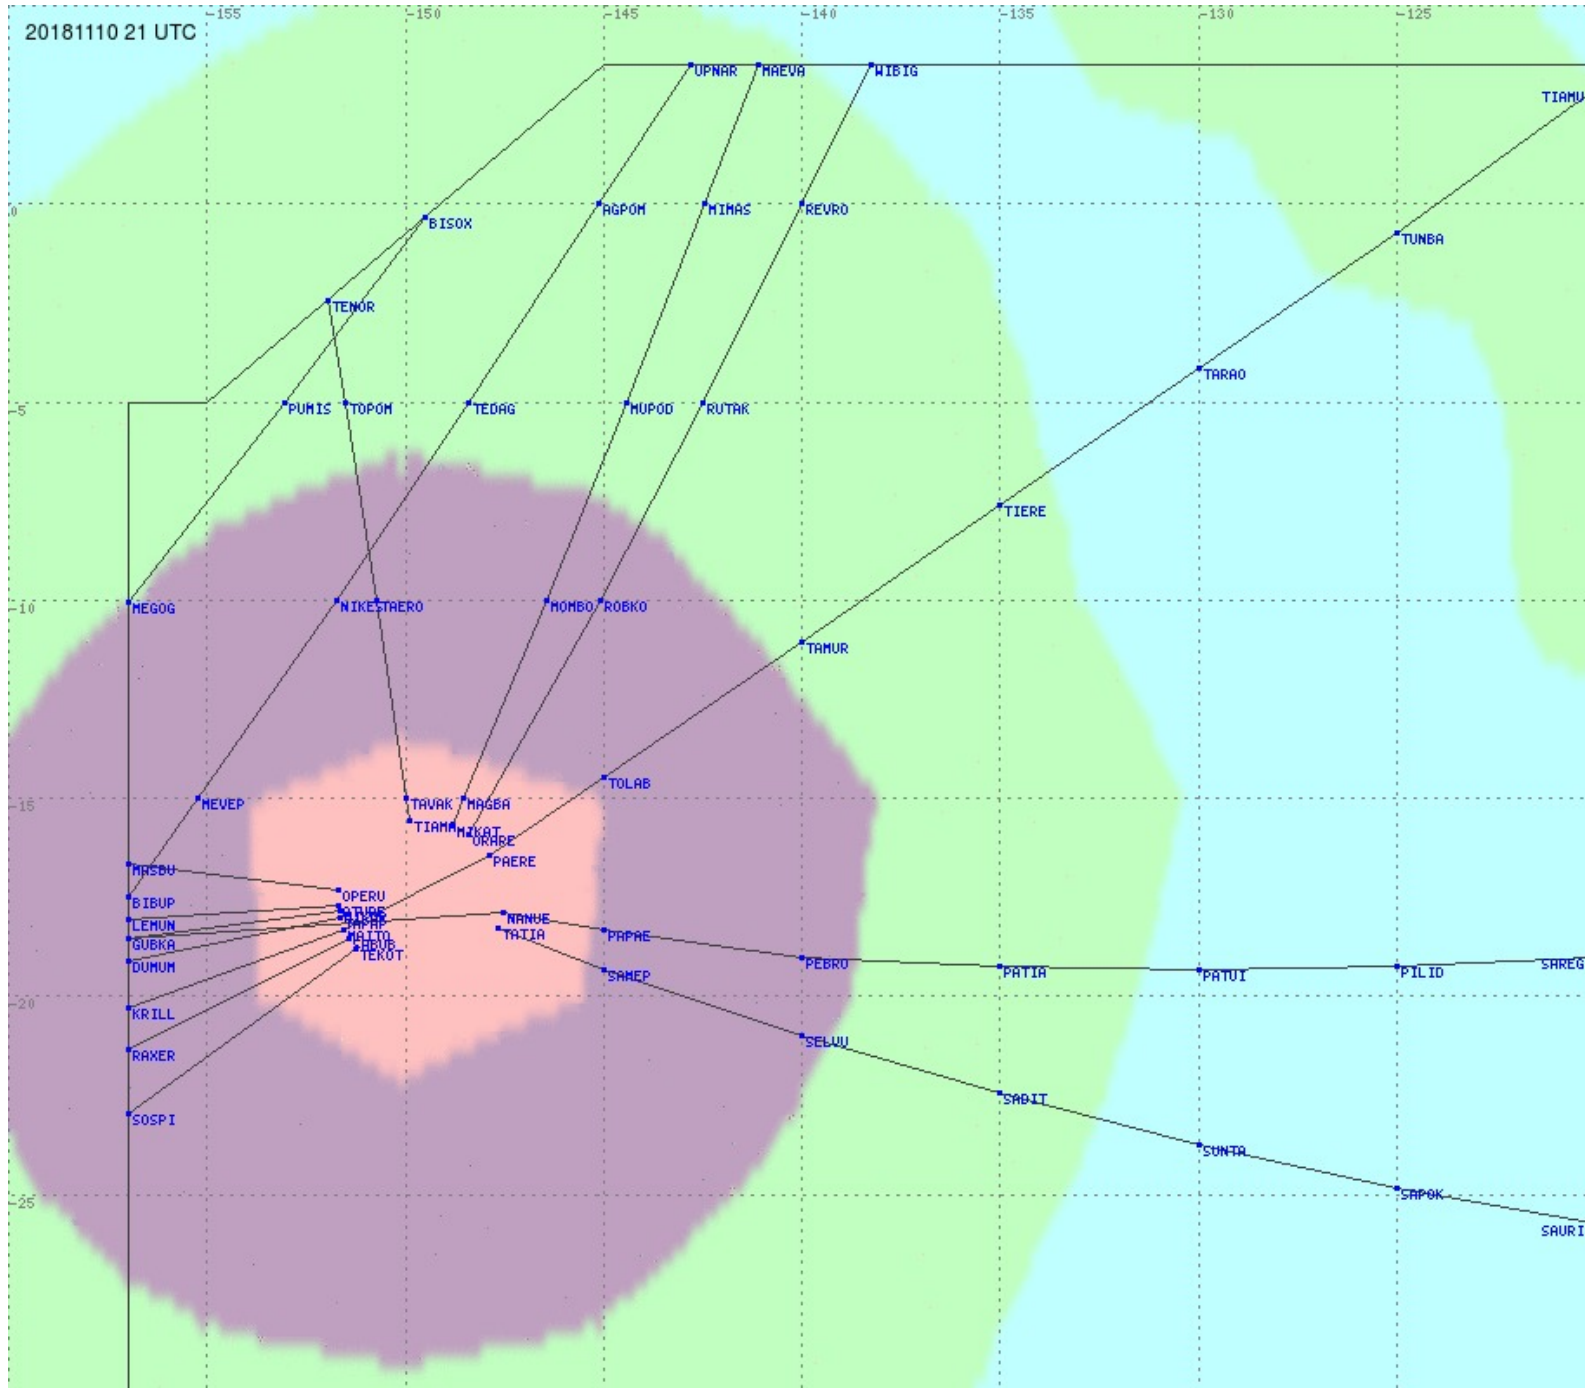

Tahiti FIR - HF Propag - 20181110

2.8 MHz
3.5 MHz
5.6 MHz
8.9 MHz
13.3 MHz
17.9 MHz
None

Tahiti FIR - HF Propag - 20181110

2.8 MHz 3.5 MHz 5.6 MHz 8.9 MHz 13.3 MHz 17.9 MHz None

Tahiti FIR - HF Propag - 20181110

Tahiti FIR - HF Propag - 20181110

2.8 MHz 3.5 MHz 5.6 MHz 8.9 MHz 13.3 MHz 17.9 MHz None

Tahiti FIR - HF Propag - 20181110

Tahiti FIR - HF Propag - 20181110

Tahiti FIR - HF Propag - 20181110

2.8 MHz 3.5 MHz 5.6 MHz 8.9 MHz 13.3 MHz 17.9 MHz None

Tahiti FIR - HF Propag - 20181110

Tahiti FIR - HF Propag - 20181110

2.8 MHz
3.5 MHz
5.6 MHz
8.9 MHz
13.3 MHz
17.9 MHz
None

Tahiti FIR - HF Propag - 20181110

2.8 MHz 3.5 MHz 5.6 MHz 8.9 MHz 13.3 MHz 17.9 MHz None

Tahiti FIR - HF Propag - 20181110

Tahiti FIR - HF Propag - 20181110

2.8 MHz 3.5 MHz 5.6 MHz 8.9 MHz 13.3 MHz 17.9 MHz None