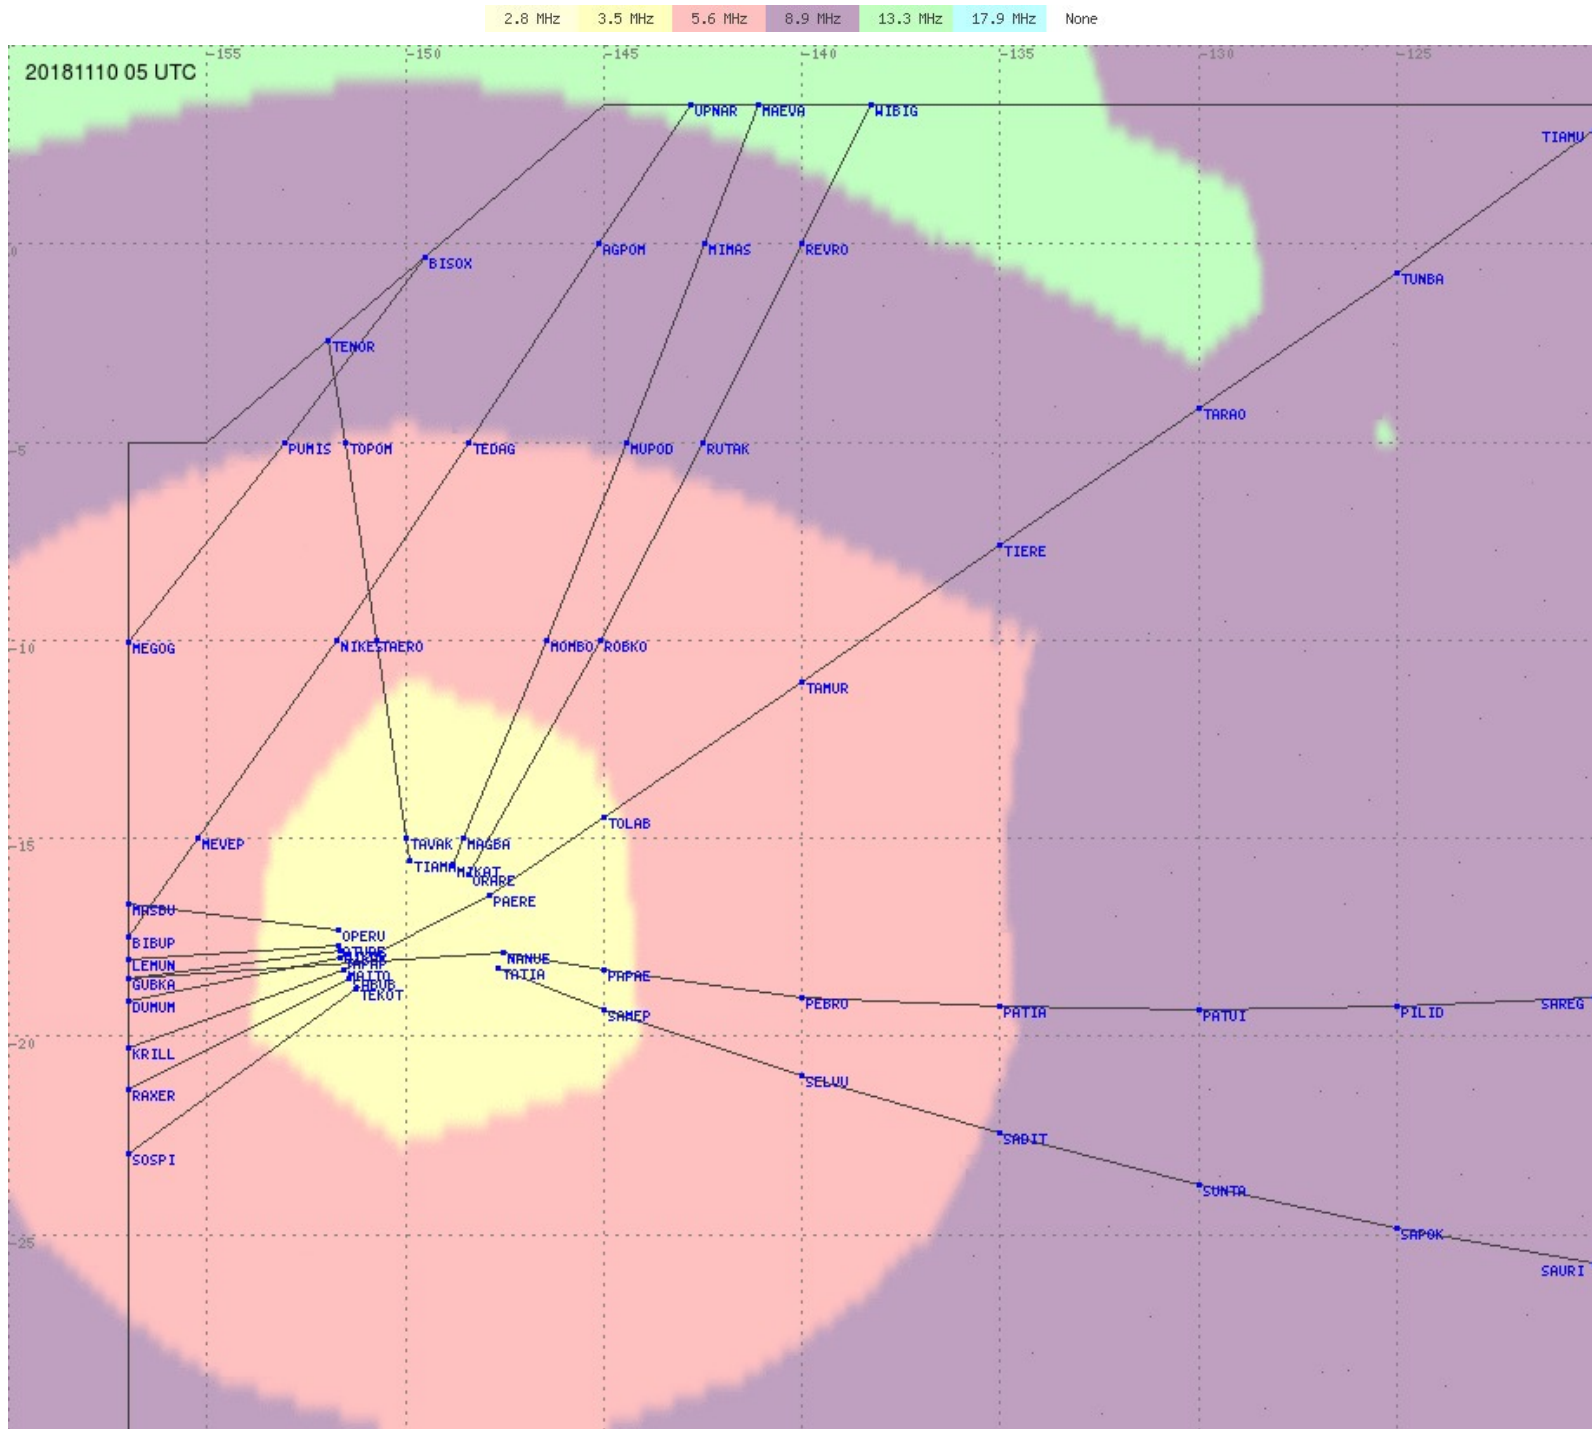

Tahiti FIR - HF Propag - 20181110

2.8 MHz
3.5 MHz
5.6 MHz
8.9 MHz
13.3 MHz
17.9 MHz
None

Tahiti FIR - HF Propag - 20181110

2.8 MHz 3.5 MHz 5.6 MHz 8.9 MHz 13.3 MHz 17.9 MHz None

Tahiti FIR - HF Propag - 20181110

2.8 MHz 3.5 MHz 5.6 MHz 8.9 MHz 13.3 MHz 17.9 MHz None

Tahiti FIR - HF Propag - 20181110

2.8 MHz 3.5 MHz 5.6 MHz 8.9 MHz 13.3 MHz 17.9 MHz None

Tahiti FIR - HF Propag - 20181110

Tahiti FIR - HF Propag - 20181110

Tahiti FIR - HF Propag - 20181110

Tahiti FIR - HF Propag - 20181110

Tahiti FIR - HF Propag - 20181110

Tahiti FIR - HF Propag - 20181110

Tahiti FIR - HF Propag - 20181110

Tahiti FIR - HF Propag - 20181110

Tahiti FIR - HF Propag - 20181110

Tahiti FIR - HF Propag - 20181110

2.8 MHz 3.5 MHz 5.6 MHz 8.9 MHz 13.3 MHz 17.9 MHz None

Tahiti FIR - HF Propag - 20181110

Tahiti FIR - HF Propag - 20181110

Tahiti FIR - HF Propag - 20181110

2.8 MHz 3.5 MHz 5.6 MHz 8.9 MHz 13.3 MHz 17.9 MHz None