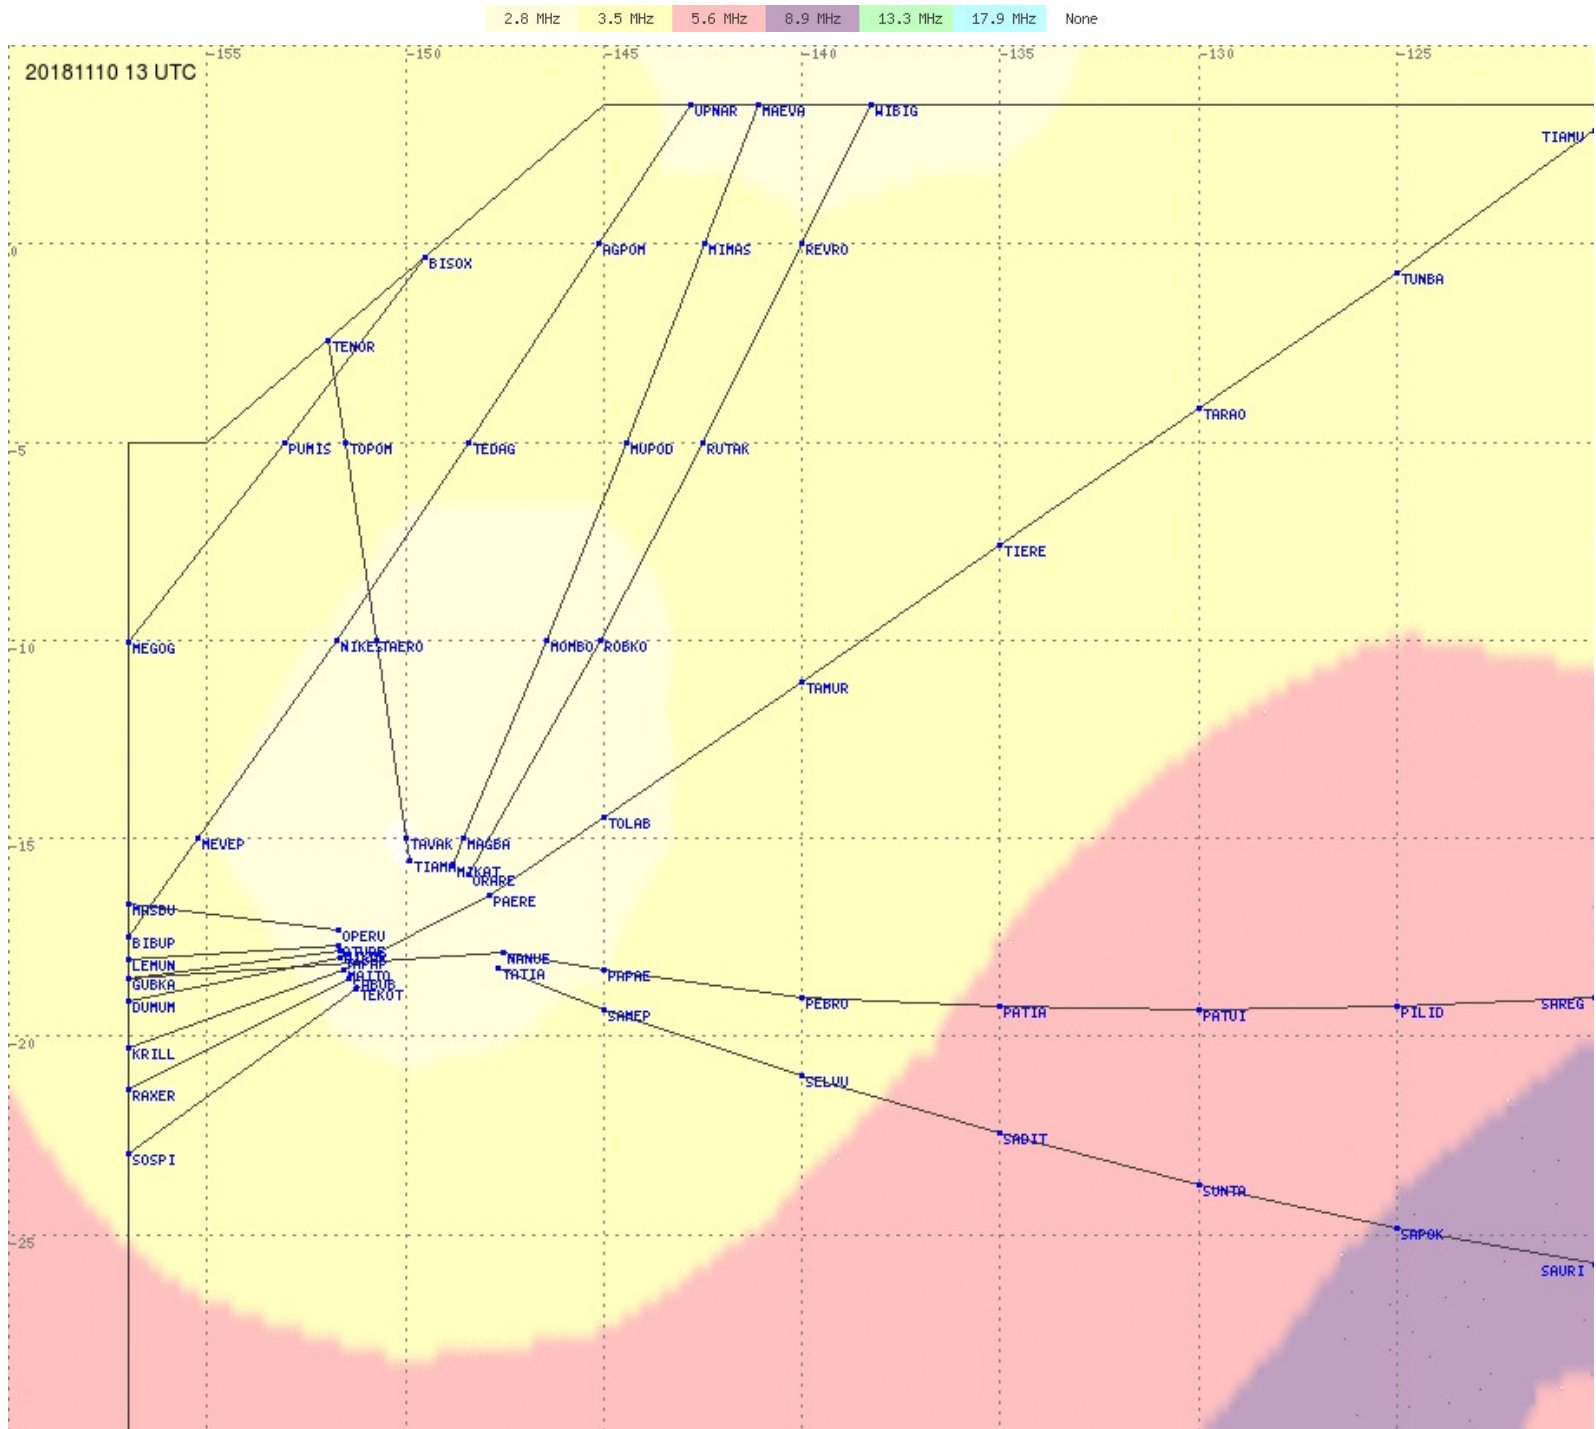

Tahiti FIR - HF Propag - 20181110

2.8 MHz
3.5 MHz
5.6 MHz
8.9 MHz
13.3 MHz
17.9 MHz
None

Tahiti FIR - HF Propag - 20181110

2.8 MHz 3.5 MHz 5.6 MHz 8.9 MHz 13.3 MHz 17.9 MHz None

Tahiti FIR - HF Propag - 20181110

2.8 MHz 3.5 MHz 5.6 MHz 8.9 MHz 13.3 MHz 17.9 MHz None

Tahiti FIR - HF Propag - 20181110

2.8 MHz 3.5 MHz 5.6 MHz 8.9 MHz 13.3 MHz 17.9 MHz None

Tahiti FIR - HF Propag - 20181110

Tahiti FIR - HF Propag - 20181110

Tahiti FIR - HF Propag - 20181110

Tahiti FIR - HF Propag - 20181110

Tahiti FIR - HF Propag - 20181110

Tahiti FIR - HF Propag - 20181110

Tahiti FIR - HF Propag - 20181110

Tahiti FIR - HF Propag - 20181110

Tahiti FIR - HF Propag - 20181110

Tahiti FIR - HF Propag - 20181110

2.8 MHz 3.5 MHz 5.6 MHz 8.9 MHz 13.3 MHz 17.9 MHz None

Tahiti FIR - HF Propag - 20181110

Tahiti FIR - HF Propag - 20181110

Tahiti FIR - HF Propag - 20181110

2.8 MHz 3.5 MHz 5.6 MHz 8.9 MHz 13.3 MHz 17.9 MHz None