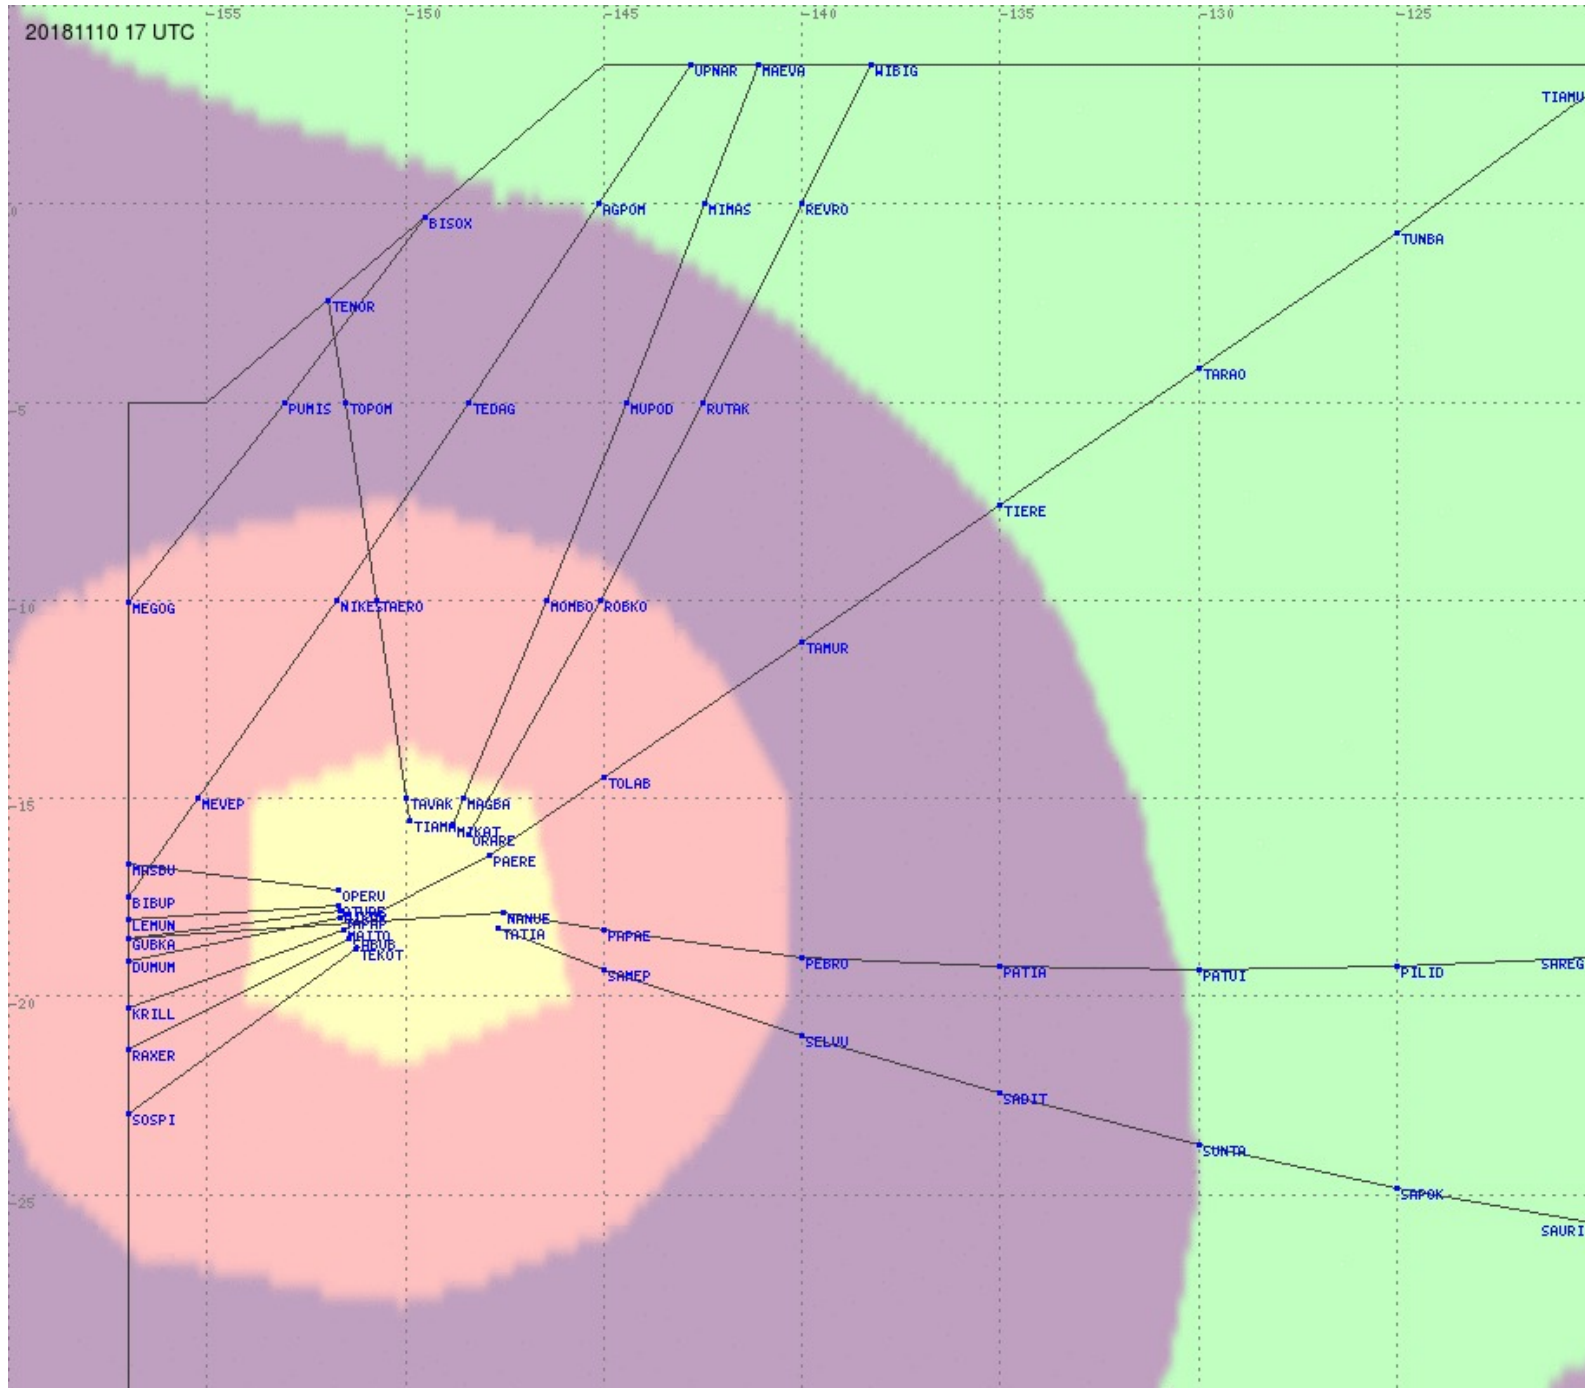

Tahiti FIR - HF Propag - 20181110

2.8 MHz
3.5 MHz
5.6 MHz
8.9 MHz
13.3 MHz
17.9 MHz
None

Tahiti FIR - HF Propag - 20181110

2.8 MHz 3.5 MHz 5.6 MHz 8.9 MHz 13.3 MHz 17.9 MHz None

Tahiti FIR - HF Propag - 20181110

Tahiti FIR - HF Propag - 20181110

2.8 MHz 3.5 MHz 5.6 MHz 8.9 MHz 13.3 MHz 17.9 MHz None

Tahiti FIR - HF Propag - 20181110

Tahiti FIR - HF Propag - 20181110

Tahiti FIR - HF Propag - 20181110

2.8 MHz 3.5 MHz 5.6 MHz 8.9 MHz 13.3 MHz 17.9 MHz None

Tahiti FIR - HF Propag - 20181110

Tahiti FIR - HF Propag - 20181110

2.8 MHz
3.5 MHz
5.6 MHz
8.9 MHz
13.3 MHz
17.9 MHz
None

Tahiti FIR - HF Propag - 20181110

2.8 MHz 3.5 MHz 5.6 MHz 8.9 MHz 13.3 MHz 17.9 MHz None