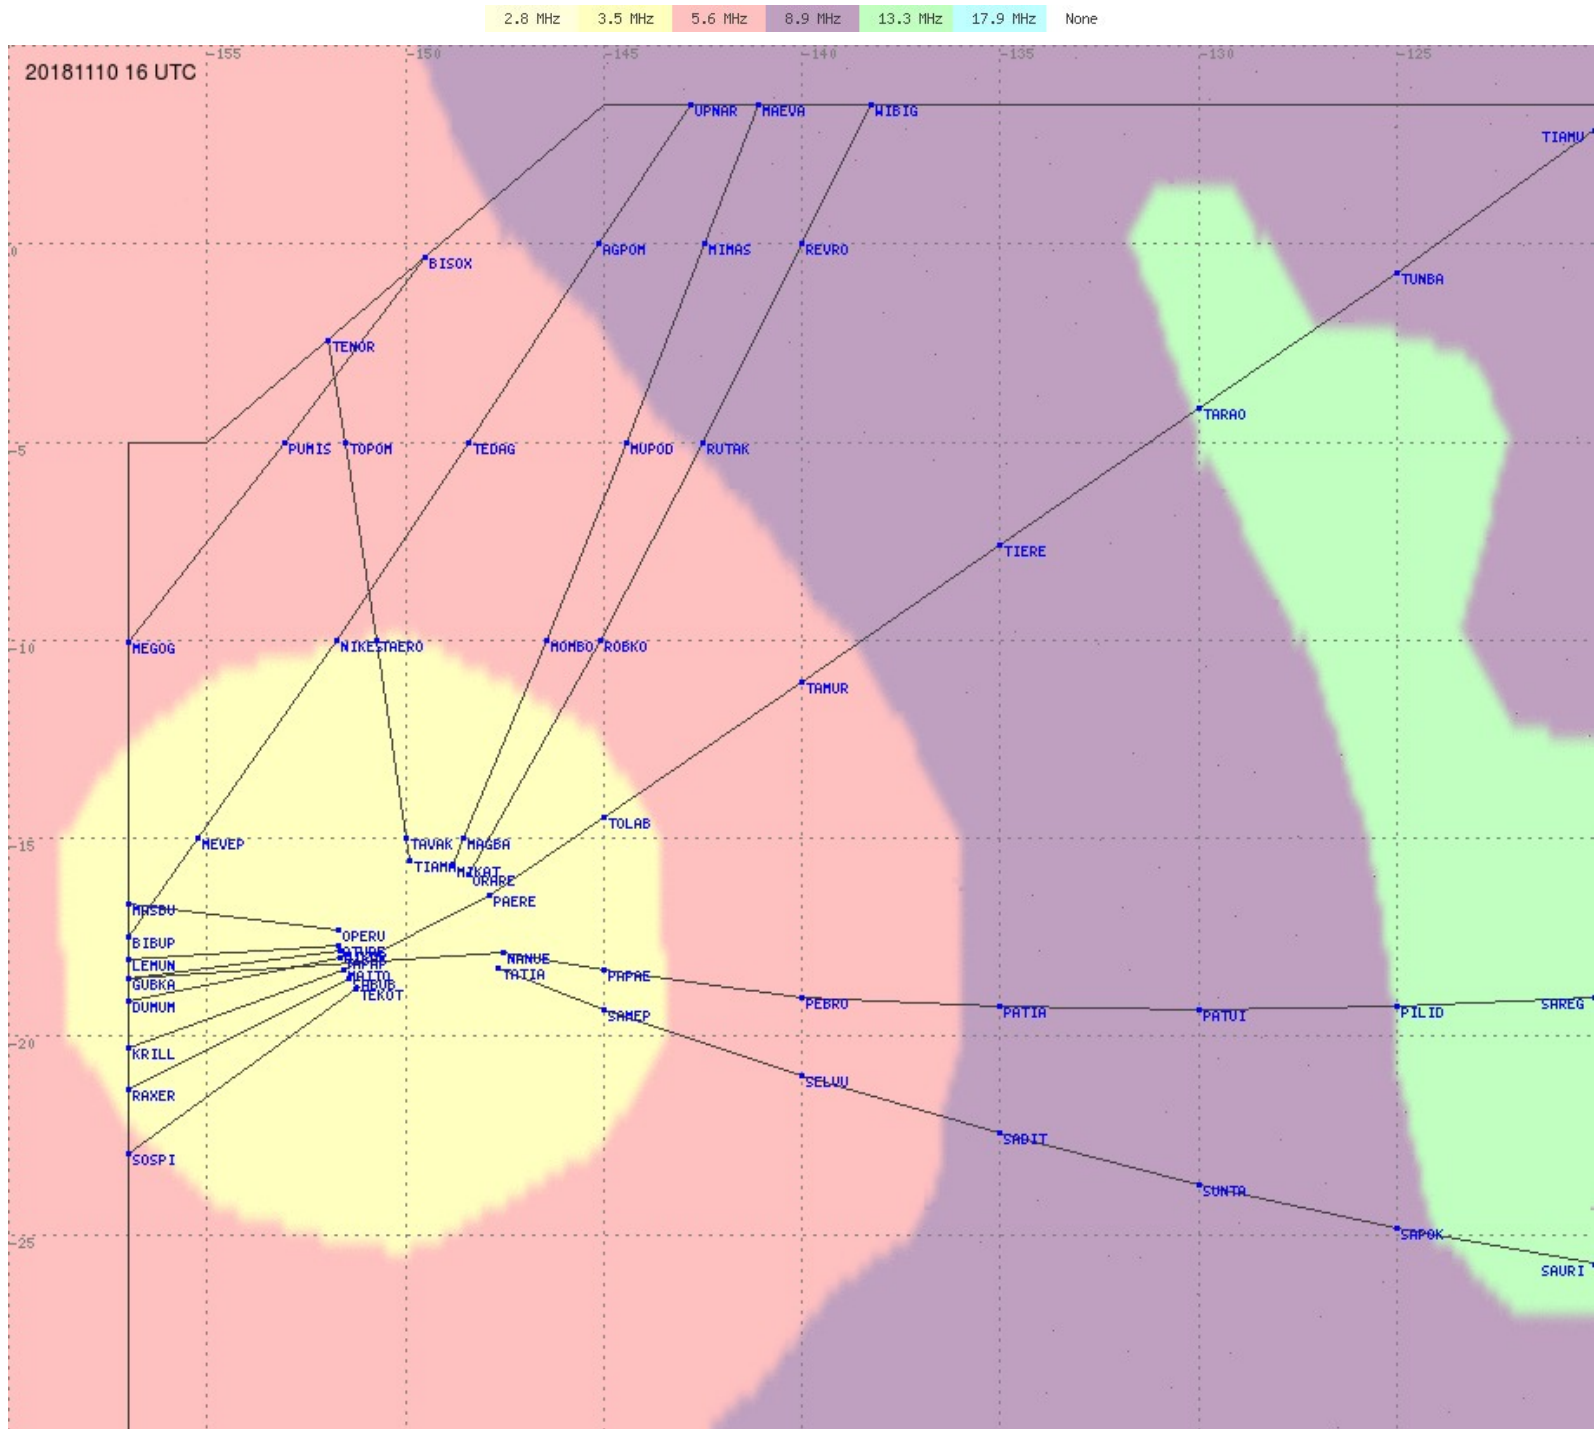

Tahiti FIR - HF Propag - 20181110

2.8 MHz
3.5 MHz
5.6 MHz
8.9 MHz
13.3 MHz
17.9 MHz
None

Tahiti FIR - HF Propag - 20181110

2.8 MHz 3.5 MHz 5.6 MHz 8.9 MHz 13.3 MHz 17.9 MHz None

Tahiti FIR - HF Propag - 20181110

2.8 MHz 3.5 MHz 5.6 MHz 8.9 MHz 13.3 MHz 17.9 MHz None

Tahiti FIR - HF Propag - 20181110

2.8 MHz 3.5 MHz 5.6 MHz 8.9 MHz 13.3 MHz 17.9 MHz None

Tahiti FIR - HF Propag - 20181110

Tahiti FIR - HF Propag - 20181110

Tahiti FIR - HF Propag - 20181110

2.8 MHz 3.5 MHz 5.6 MHz 8.9 MHz 13.3 MHz 17.9 MHz None

Tahiti FIR - HF Propag - 20181110

Tahiti FIR - HF Propag - 20181110

Tahiti FIR - HF Propag - 20181110

2.8 MHz 3.5 MHz 5.6 MHz 8.9 MHz 13.3 MHz 17.9 MHz None

Tahiti FIR - HF Propag - 20181110

Tahiti FIR - HF Propag - 20181110

2.8 MHz
3.5 MHz
5.6 MHz
8.9 MHz
13.3 MHz
17.9 MHz
None

Tahiti FIR - HF Propag - 20181110

2.8 MHz 3.5 MHz 5.6 MHz 8.9 MHz 13.3 MHz 17.9 MHz None