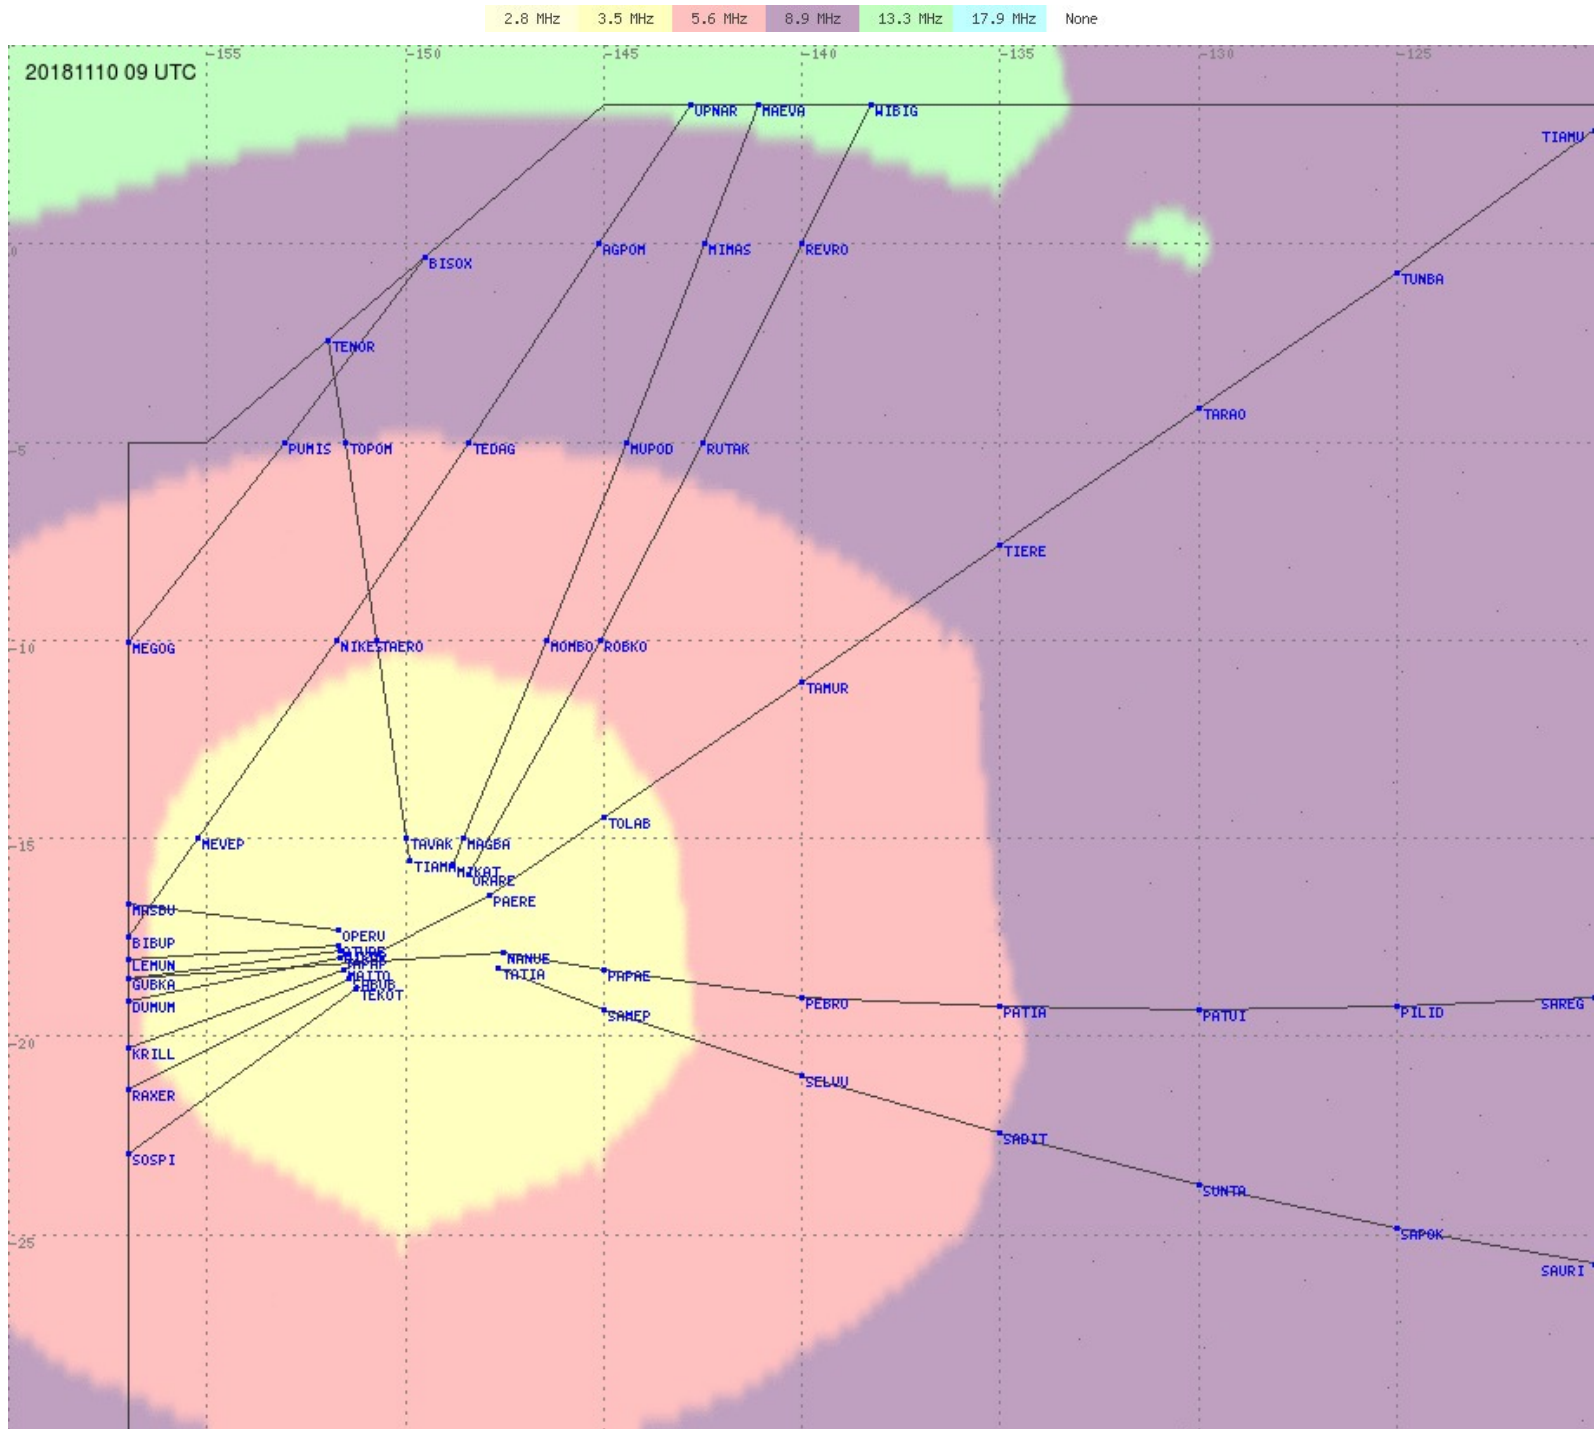

Tahiti FIR - HF Propag - 20181110

2.8 MHz
3.5 MHz
5.6 MHz
8.9 MHz
13.3 MHz
17.9 MHz
None

Tahiti FIR - HF Propag - 20181110

2.8 MHz 3.5 MHz 5.6 MHz 8.9 MHz 13.3 MHz 17.9 MHz None

Tahiti FIR - HF Propag - 20181110

2.8 MHz 3.5 MHz 5.6 MHz 8.9 MHz 13.3 MHz 17.9 MHz None

Tahiti FIR - HF Propag - 20181110

2.8 MHz 3.5 MHz 5.6 MHz 8.9 MHz 13.3 MHz 17.9 MHz None

Tahiti FIR - HF Propag - 20181110

Tahiti FIR - HF Propag - 20181110

Tahiti FIR - HF Propag - 20181110

Tahiti FIR - HF Propag - 20181110

Tahiti FIR - HF Propag - 20181110

Tahiti FIR - HF Propag - 20181110

Tahiti FIR - HF Propag - 20181110

Tahiti FIR - HF Propag - 20181110

Tahiti FIR - HF Propag - 20181110

Tahiti FIR - HF Propag - 20181110

2.8 MHz 3.5 MHz 5.6 MHz 8.9 MHz 13.3 MHz 17.9 MHz None

Tahiti FIR - HF Propag - 20181110

Tahiti FIR - HF Propag - 20181110

Tahiti FIR - HF Propag - 20181110

2.8 MHz 3.5 MHz 5.6 MHz 8.9 MHz 13.3 MHz 17.9 MHz None