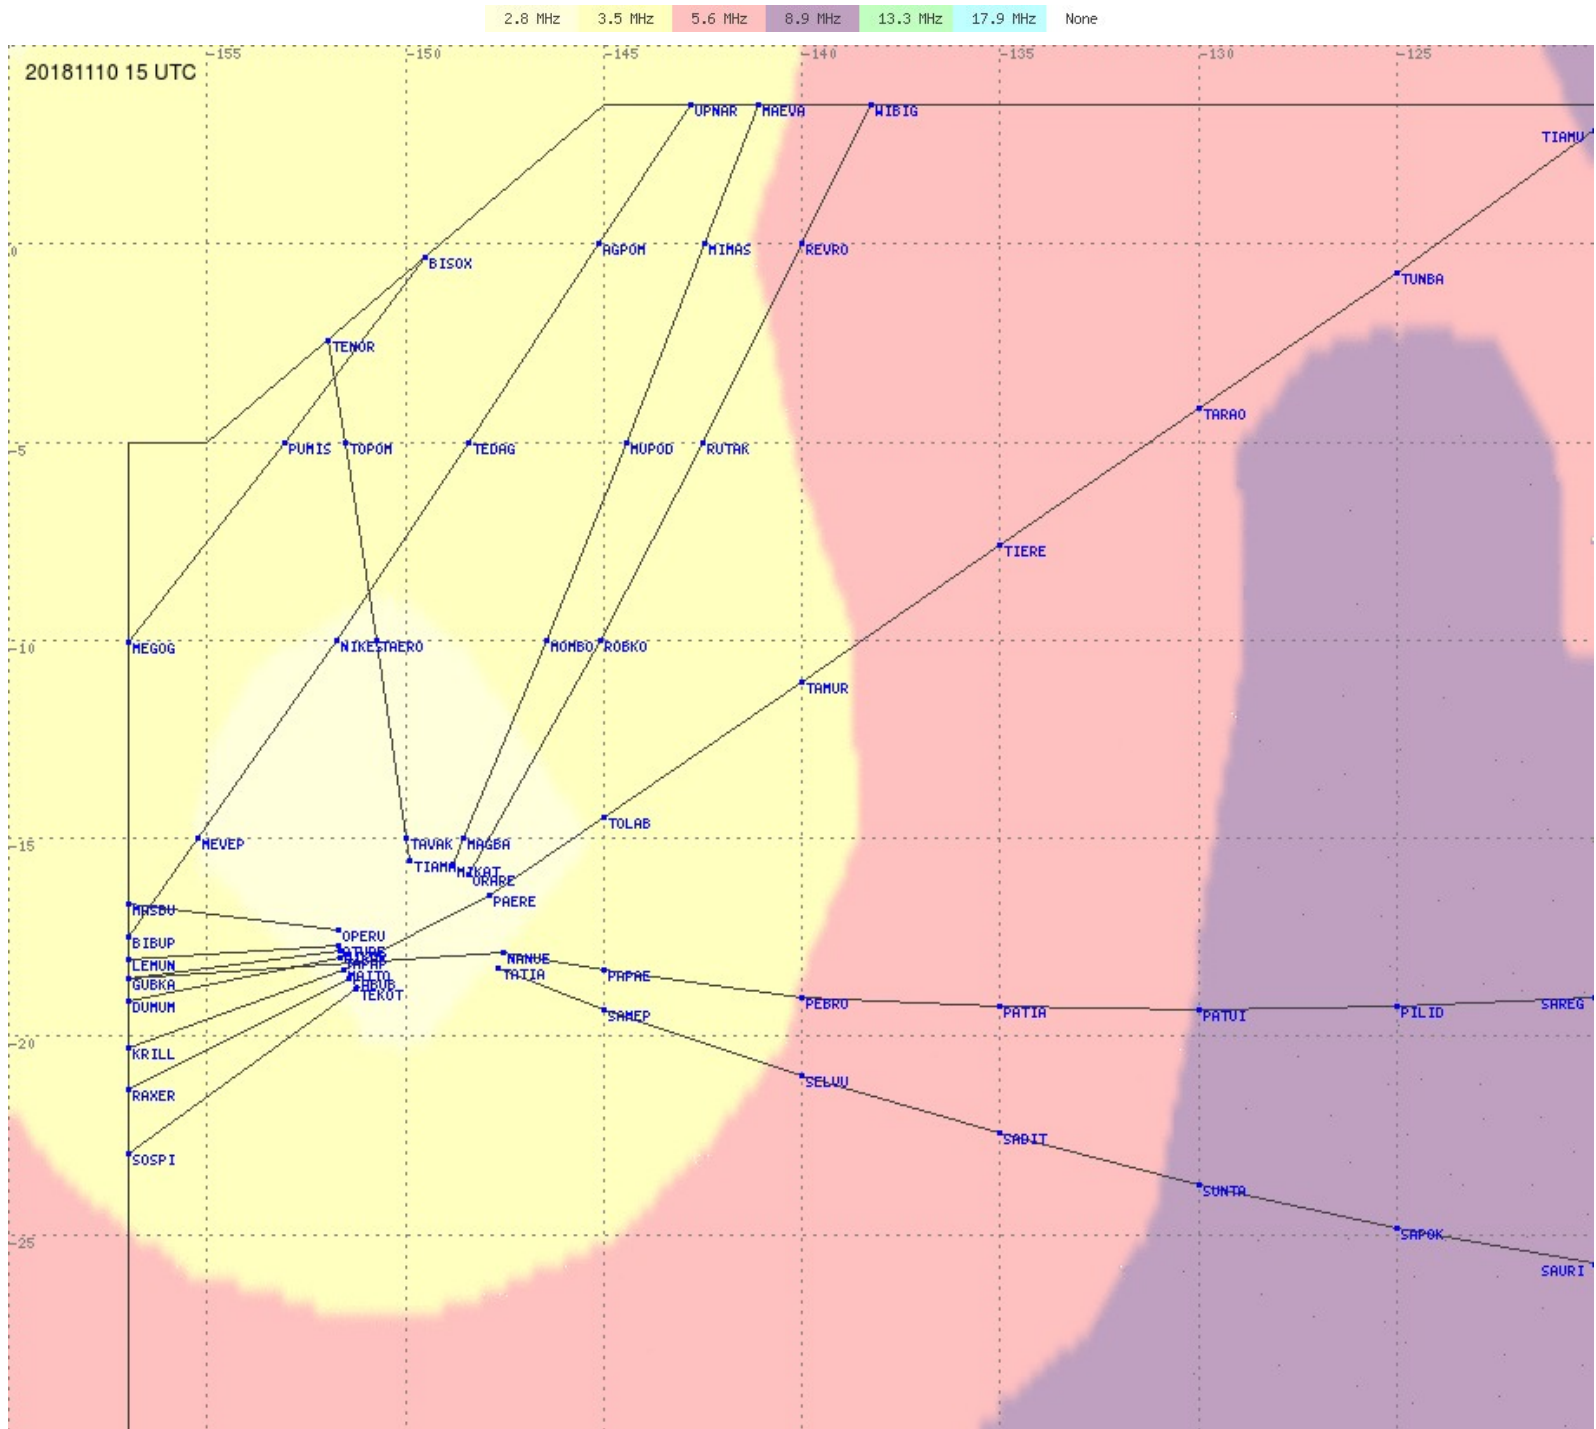

Tahiti FIR - HF Propag - 20181110

2.8 MHz
3.5 MHz
5.6 MHz
8.9 MHz
13.3 MHz
17.9 MHz
None

Tahiti FIR - HF Propag - 20181110

2.8 MHz 3.5 MHz 5.6 MHz 8.9 MHz 13.3 MHz 17.9 MHz None

Tahiti FIR - HF Propag - 20181110

2.8 MHz 3.5 MHz 5.6 MHz 8.9 MHz 13.3 MHz 17.9 MHz None

Tahiti FIR - HF Propag - 20181110

2.8 MHz 3.5 MHz 5.6 MHz 8.9 MHz 13.3 MHz 17.9 MHz None

Tahiti FIR - HF Propag - 20181110

Tahiti FIR - HF Propag - 20181110

Tahiti FIR - HF Propag - 20181110

Tahiti FIR - HF Propag - 20181110

Tahiti FIR - HF Propag - 20181110

Tahiti FIR - HF Propag - 20181110

Tahiti FIR - HF Propag - 20181110

Tahiti FIR - HF Propag - 20181110

Tahiti FIR - HF Propag - 20181110

Tahiti FIR - HF Propag - 20181110

2.8 MHz 3.5 MHz 5.6 MHz 8.9 MHz 13.3 MHz 17.9 MHz None

Tahiti FIR - HF Propag - 20181110

Tahiti FIR - HF Propag - 20181110

Tahiti FIR - HF Propag - 20181110

2.8 MHz 3.5 MHz 5.6 MHz 8.9 MHz 13.3 MHz 17.9 MHz None