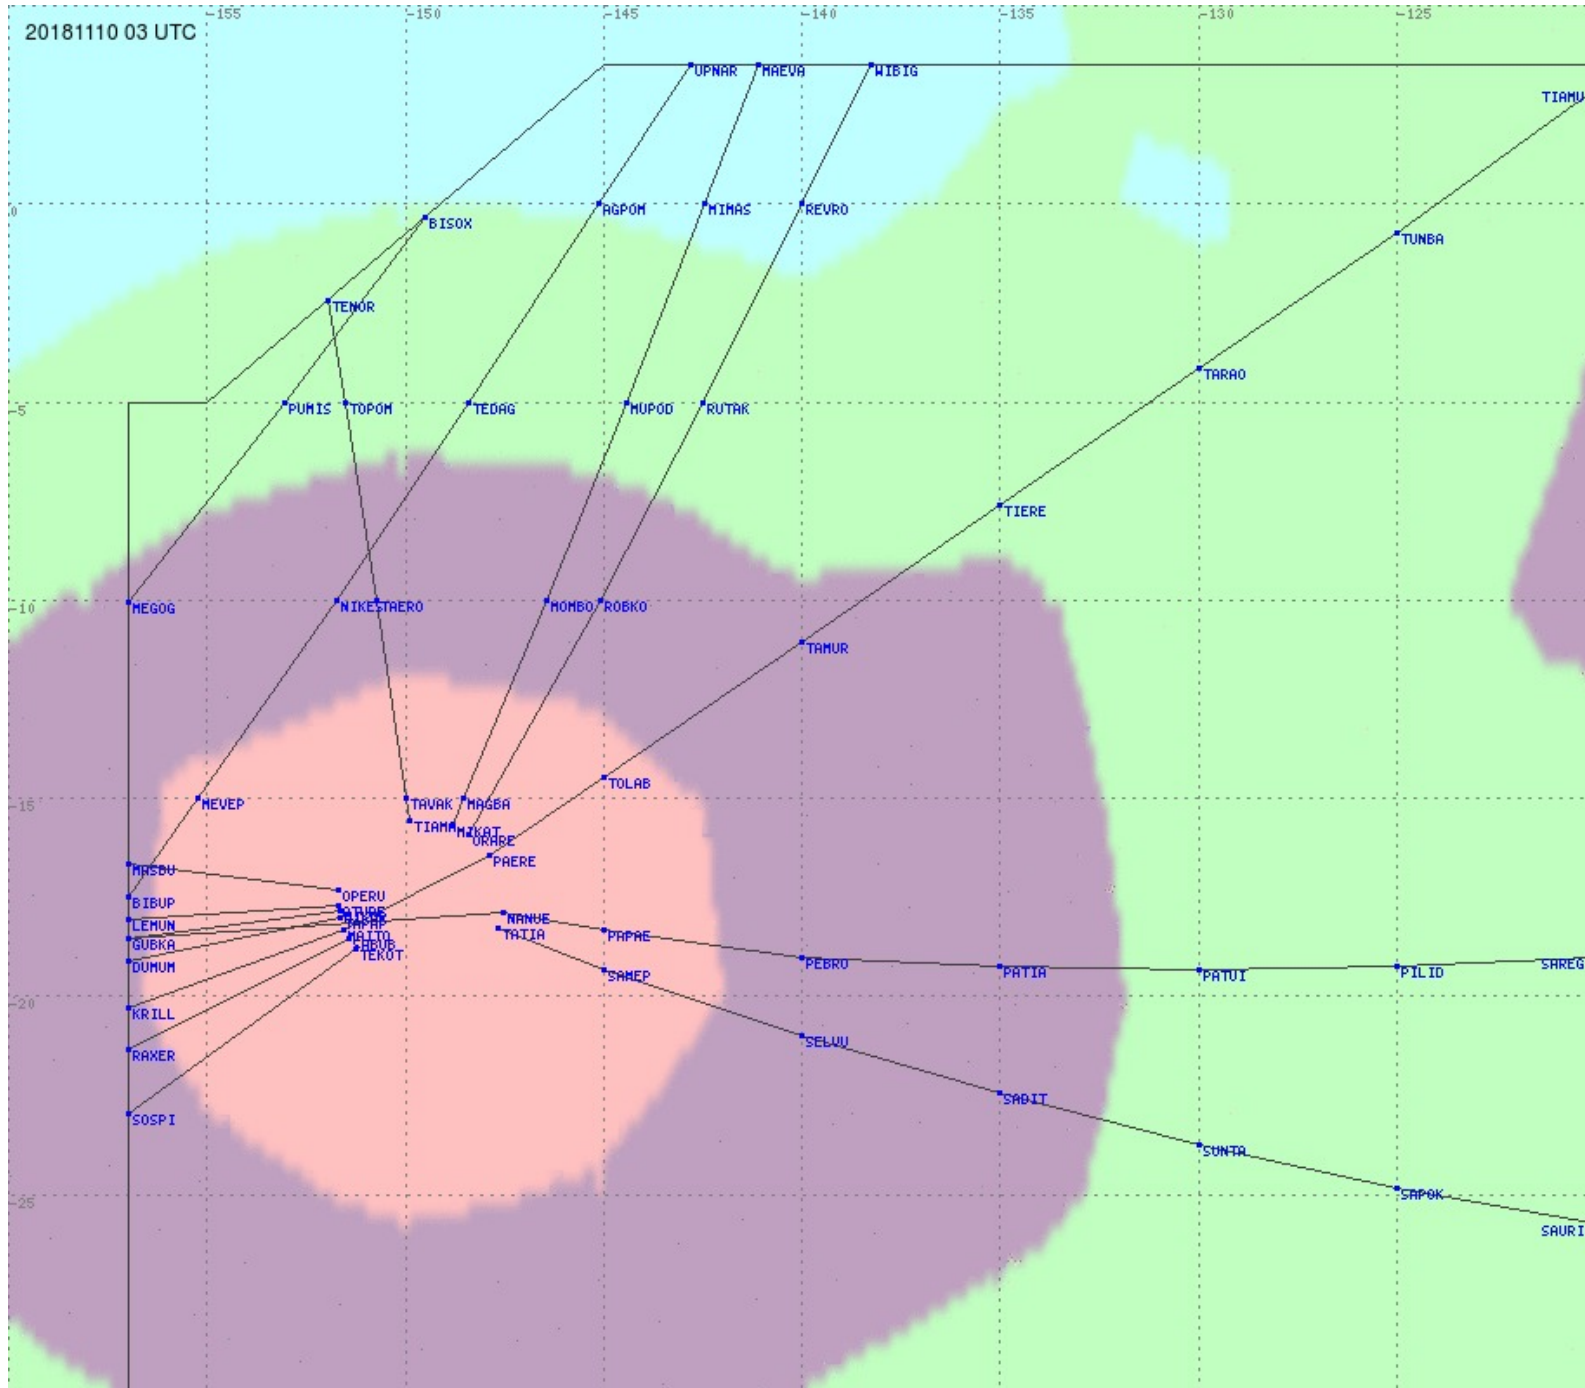

Tahiti FIR - HF Propag - 20181110

2.8 MHz
3.5 MHz
5.6 MHz
8.9 MHz
13.3 MHz
17.9 MHz
None

Tahiti FIR - HF Propag - 20181110

2.8 MHz 3.5 MHz 5.6 MHz 8.9 MHz 13.3 MHz 17.9 MHz None

Tahiti FIR - HF Propag - 20181110

2.8 MHz 3.5 MHz 5.6 MHz 8.9 MHz 13.3 MHz 17.9 MHz None

Tahiti FIR - HF Propag - 20181110

2.8 MHz 3.5 MHz 5.6 MHz 8.9 MHz 13.3 MHz 17.9 MHz None

Tahiti FIR - HF Propag - 20181110

Tahiti FIR - HF Propag - 20181110

Tahiti FIR - HF Propag - 20181110

Tahiti FIR - HF Propag - 20181110

Tahiti FIR - HF Propag - 20181110

Tahiti FIR - HF Propag - 20181110

Tahiti FIR - HF Propag - 20181110

Tahiti FIR - HF Propag - 20181110

Tahiti FIR - HF Propag - 20181110

Tahiti FIR - HF Propag - 20181110

2.8 MHz 3.5 MHz 5.6 MHz 8.9 MHz 13.3 MHz 17.9 MHz None

Tahiti FIR - HF Propag - 20181110

Tahiti FIR - HF Propag - 20181110

Tahiti FIR - HF Propag - 20181110

2.8 MHz 3.5 MHz 5.6 MHz 8.9 MHz 13.3 MHz 17.9 MHz None