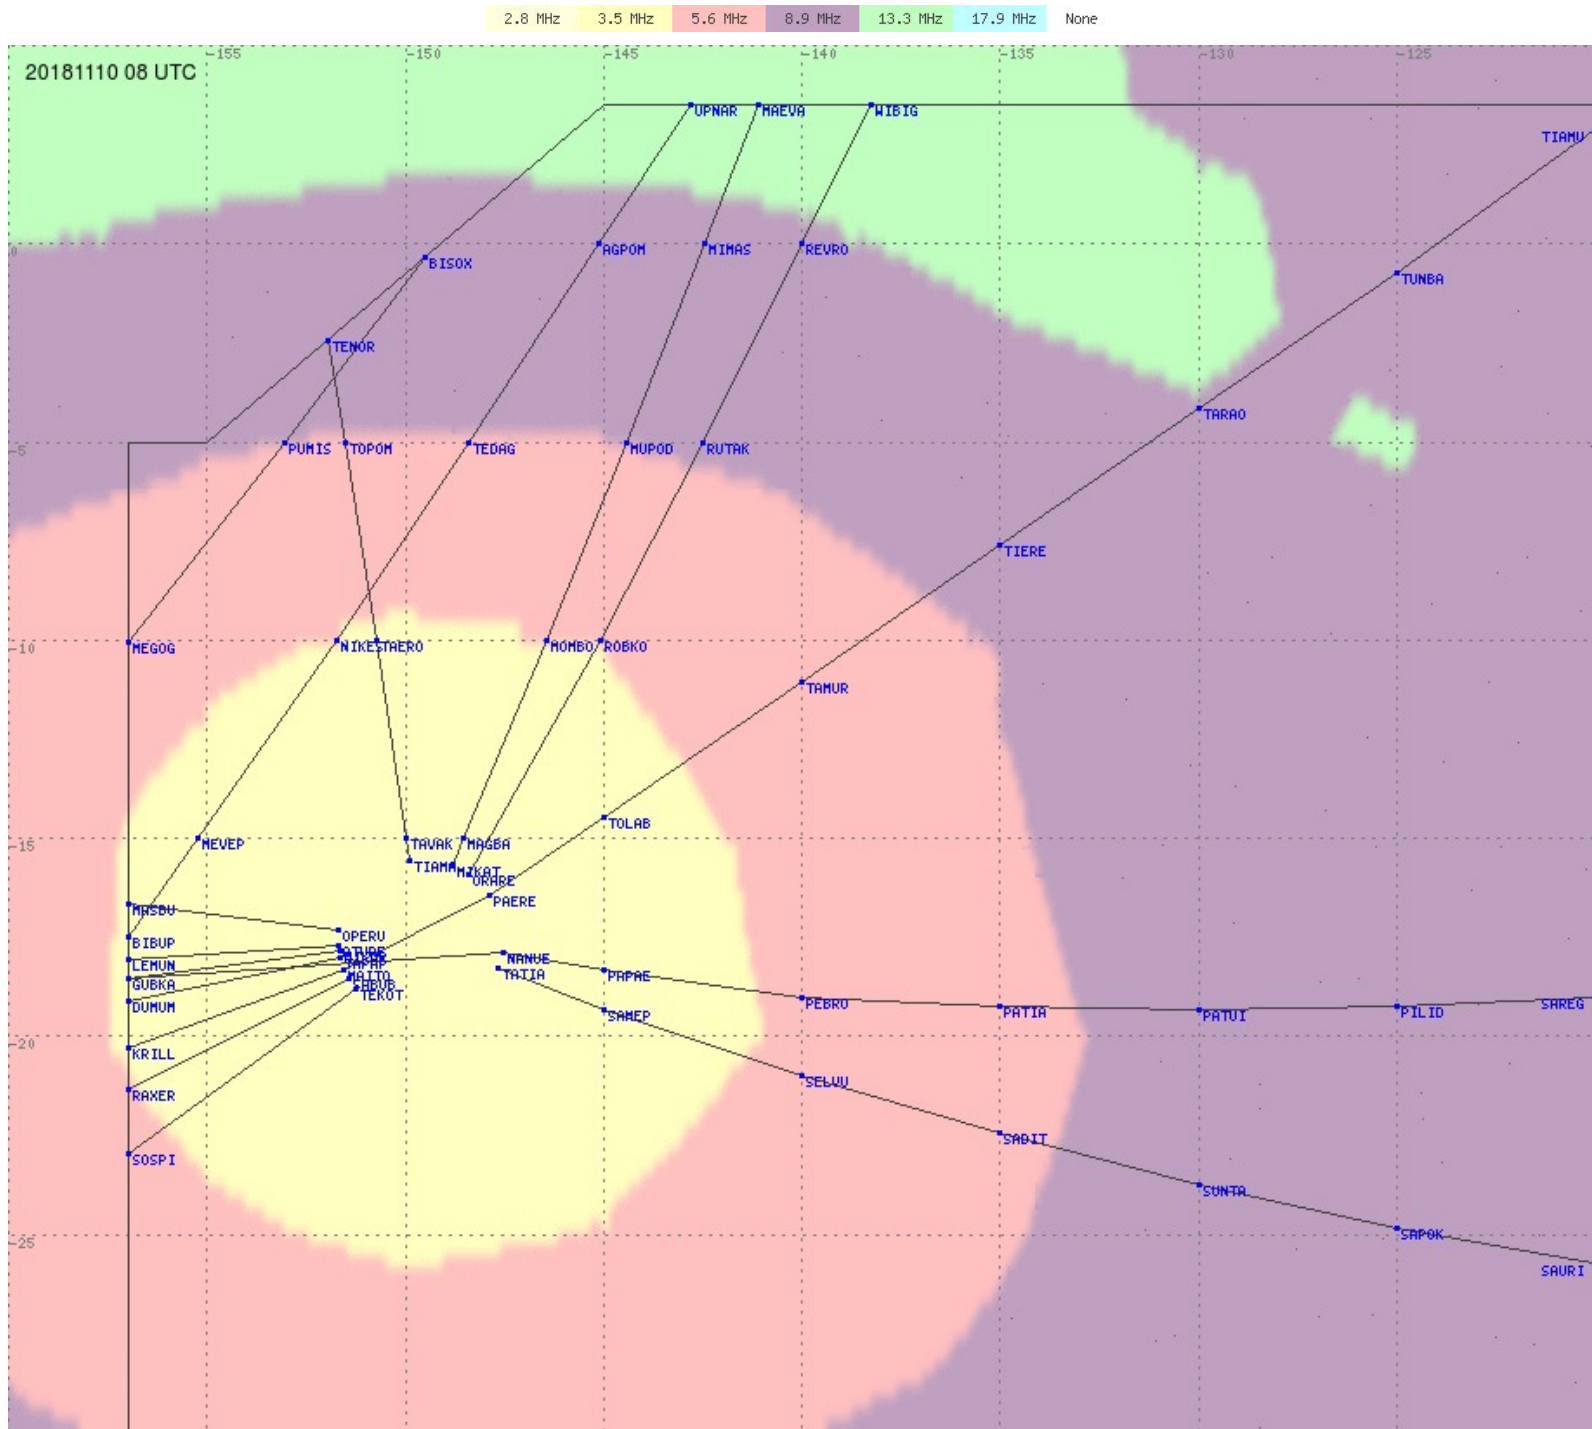

Tahiti FIR - HF Propag - 20181110

2.8 MHz
3.5 MHz
5.6 MHz
8.9 MHz
13.3 MHz
17.9 MHz
None

Tahiti FIR - HF Propag - 20181110

2.8 MHz 3.5 MHz 5.6 MHz 8.9 MHz 13.3 MHz 17.9 MHz None

Tahiti FIR - HF Propag - 20181110

2.8 MHz 3.5 MHz 5.6 MHz 8.9 MHz 13.3 MHz 17.9 MHz None

Tahiti FIR - HF Propag - 20181110

2.8 MHz 3.5 MHz 5.6 MHz 8.9 MHz 13.3 MHz 17.9 MHz None

Tahiti FIR - HF Propag - 20181110

Tahiti FIR - HF Propag - 20181110

Tahiti FIR - HF Propag - 20181110

Tahiti FIR - HF Propag - 20181110

Tahiti FIR - HF Propag - 20181110

Tahiti FIR - HF Propag - 20181110

Tahiti FIR - HF Propag - 20181110

Tahiti FIR - HF Propag - 20181110

Tahiti FIR - HF Propag - 20181110

Tahiti FIR - HF Propag - 20181110

2.8 MHz 3.5 MHz 5.6 MHz 8.9 MHz 13.3 MHz 17.9 MHz None

Tahiti FIR - HF Propag - 20181110

Tahiti FIR - HF Propag - 20181110

Tahiti FIR - HF Propag - 20181110

2.8 MHz 3.5 MHz 5.6 MHz 8.9 MHz 13.3 MHz 17.9 MHz None