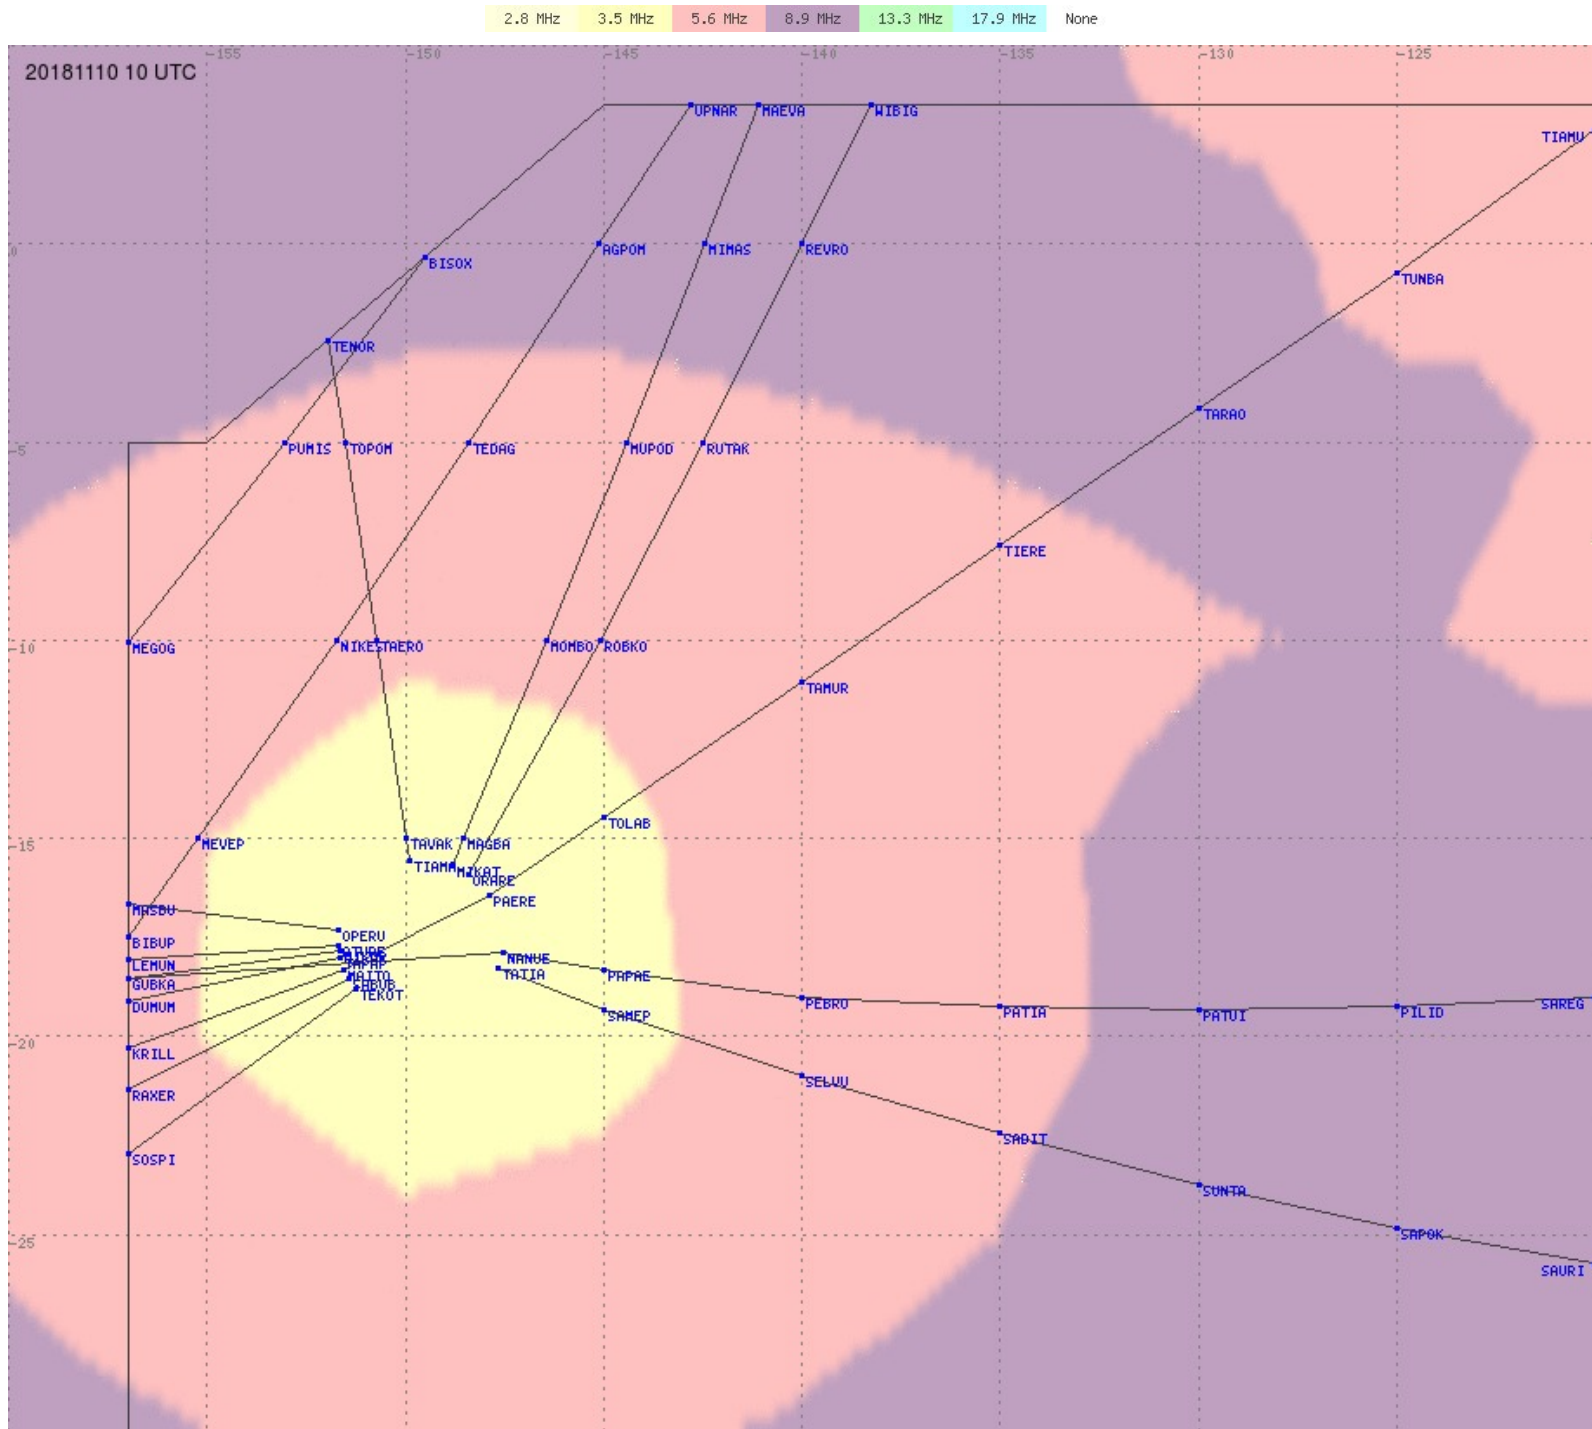

Tahiti FIR - HF Propag - 20181110

2.8 MHz
3.5 MHz
5.6 MHz
8.9 MHz
13.3 MHz
17.9 MHz
None

Tahiti FIR - HF Propag - 20181110

2.8 MHz 3.5 MHz 5.6 MHz 8.9 MHz 13.3 MHz 17.9 MHz None

Tahiti FIR - HF Propag - 20181110

2.8 MHz 3.5 MHz 5.6 MHz 8.9 MHz 13.3 MHz 17.9 MHz None

Tahiti FIR - HF Propag - 20181110

2.8 MHz 3.5 MHz 5.6 MHz 8.9 MHz 13.3 MHz 17.9 MHz None

Tahiti FIR - HF Propag - 20181110

Tahiti FIR - HF Propag - 20181110

Tahiti FIR - HF Propag - 20181110

Tahiti FIR - HF Propag - 20181110

Tahiti FIR - HF Propag - 20181110

Tahiti FIR - HF Propag - 20181110

Tahiti FIR - HF Propag - 20181110

Tahiti FIR - HF Propag - 20181110

Tahiti FIR - HF Propag - 20181110

Tahiti FIR - HF Propag - 20181110

2.8 MHz 3.5 MHz 5.6 MHz 8.9 MHz 13.3 MHz 17.9 MHz None

Tahiti FIR - HF Propag - 20181110

Tahiti FIR - HF Propag - 20181110

Tahiti FIR - HF Propag - 20181110

2.8 MHz 3.5 MHz 5.6 MHz 8.9 MHz 13.3 MHz 17.9 MHz None