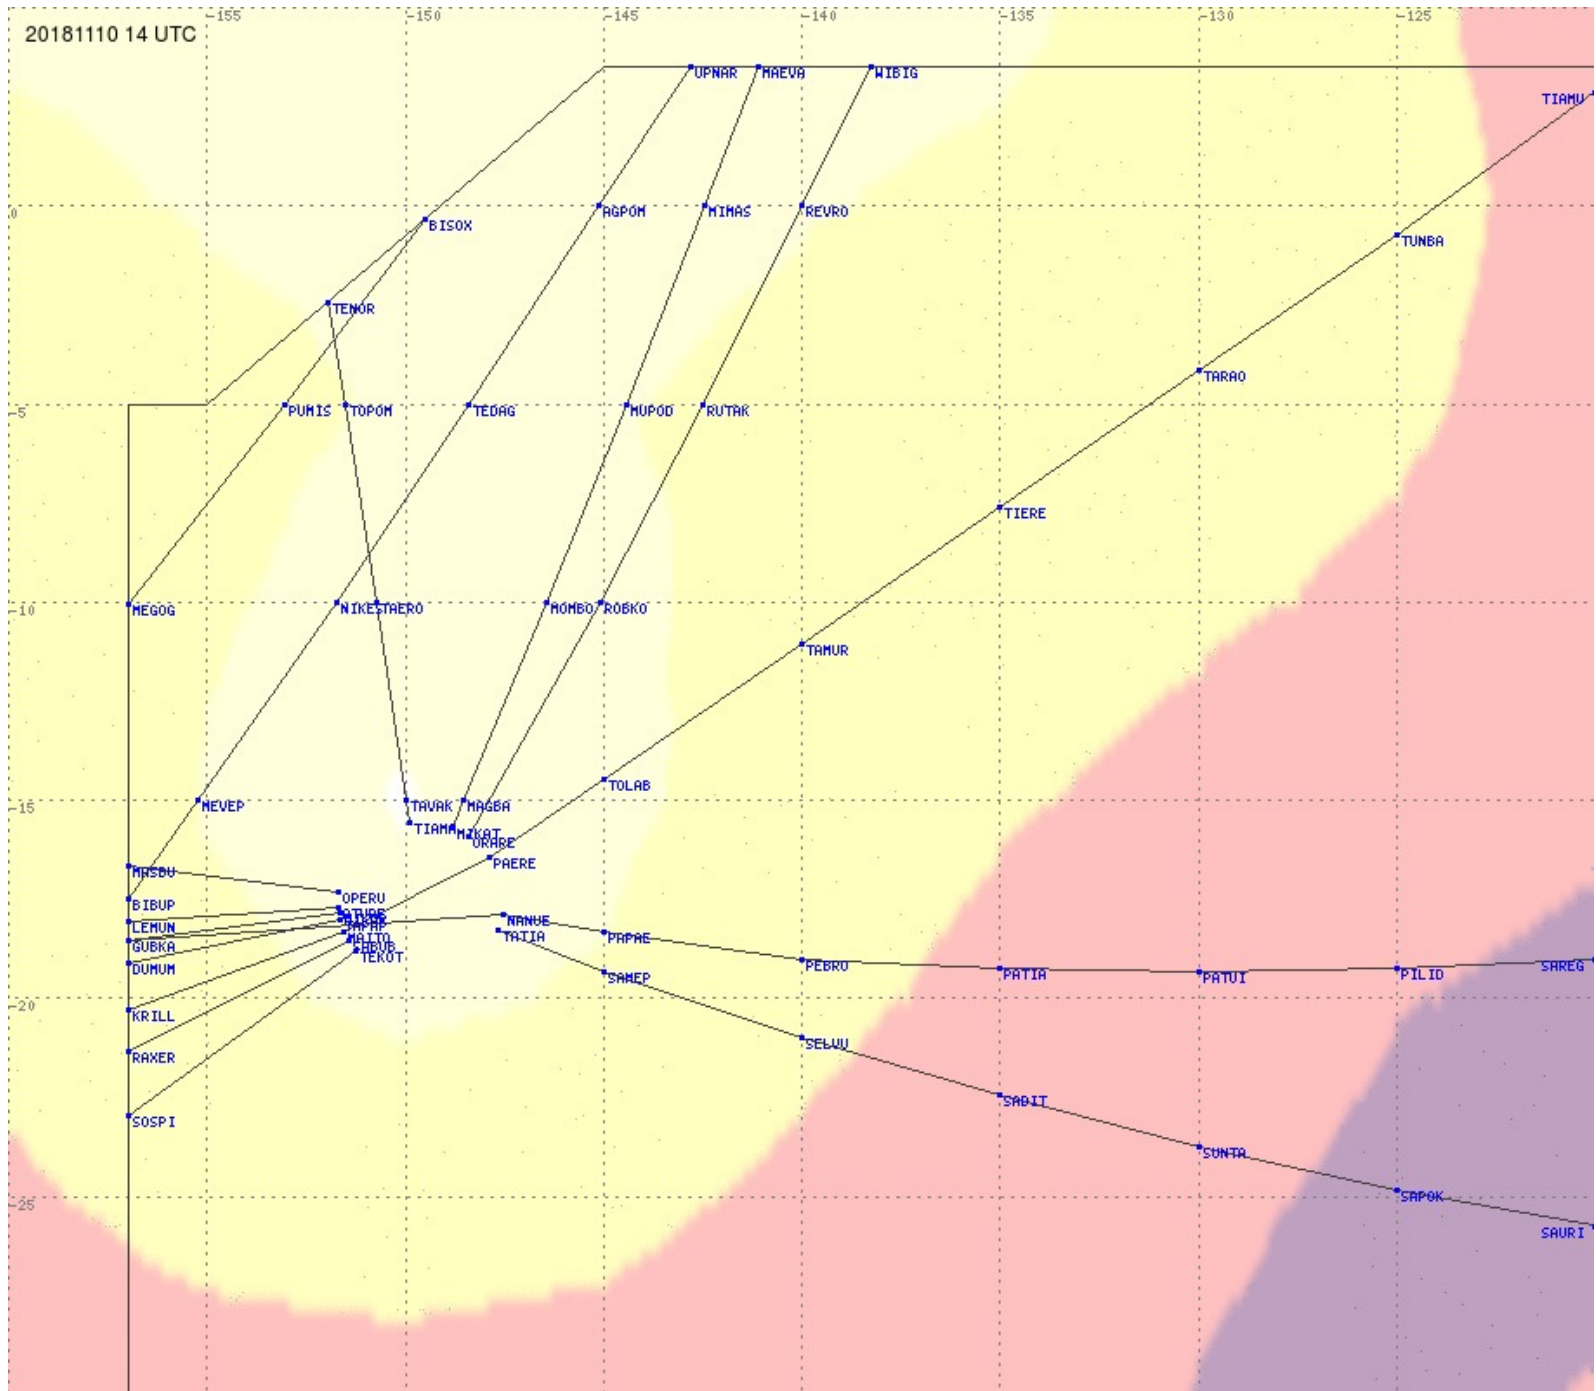

Tahiti FIR - HF Propag - 20181110

2.8 MHz
3.5 MHz
5.6 MHz
8.9 MHz
13.3 MHz
17.9 MHz
None

Tahiti FIR - HF Propag - 20181110

2.8 MHz 3.5 MHz 5.6 MHz 8.9 MHz 13.3 MHz 17.9 MHz None

Tahiti FIR - HF Propag - 20181110

2.8 MHz 3.5 MHz 5.6 MHz 8.9 MHz 13.3 MHz 17.9 MHz None

Tahiti FIR - HF Propag - 20181110

2.8 MHz 3.5 MHz 5.6 MHz 8.9 MHz 13.3 MHz 17.9 MHz None

Tahiti FIR - HF Propag - 20181110

Tahiti FIR - HF Propag - 20181110

Tahiti FIR - HF Propag - 20181110

Tahiti FIR - HF Propag - 20181110

Tahiti FIR - HF Propag - 20181110

Tahiti FIR - HF Propag - 20181110

Tahiti FIR - HF Propag - 20181110

Tahiti FIR - HF Propag - 20181110

Tahiti FIR - HF Propag - 20181110

Tahiti FIR - HF Propag - 20181110

2.8 MHz 3.5 MHz 5.6 MHz 8.9 MHz 13.3 MHz 17.9 MHz None

Tahiti FIR - HF Propag - 20181110

Tahiti FIR - HF Propag - 20181110

Tahiti FIR - HF Propag - 20181110

2.8 MHz 3.5 MHz 5.6 MHz 8.9 MHz 13.3 MHz 17.9 MHz None