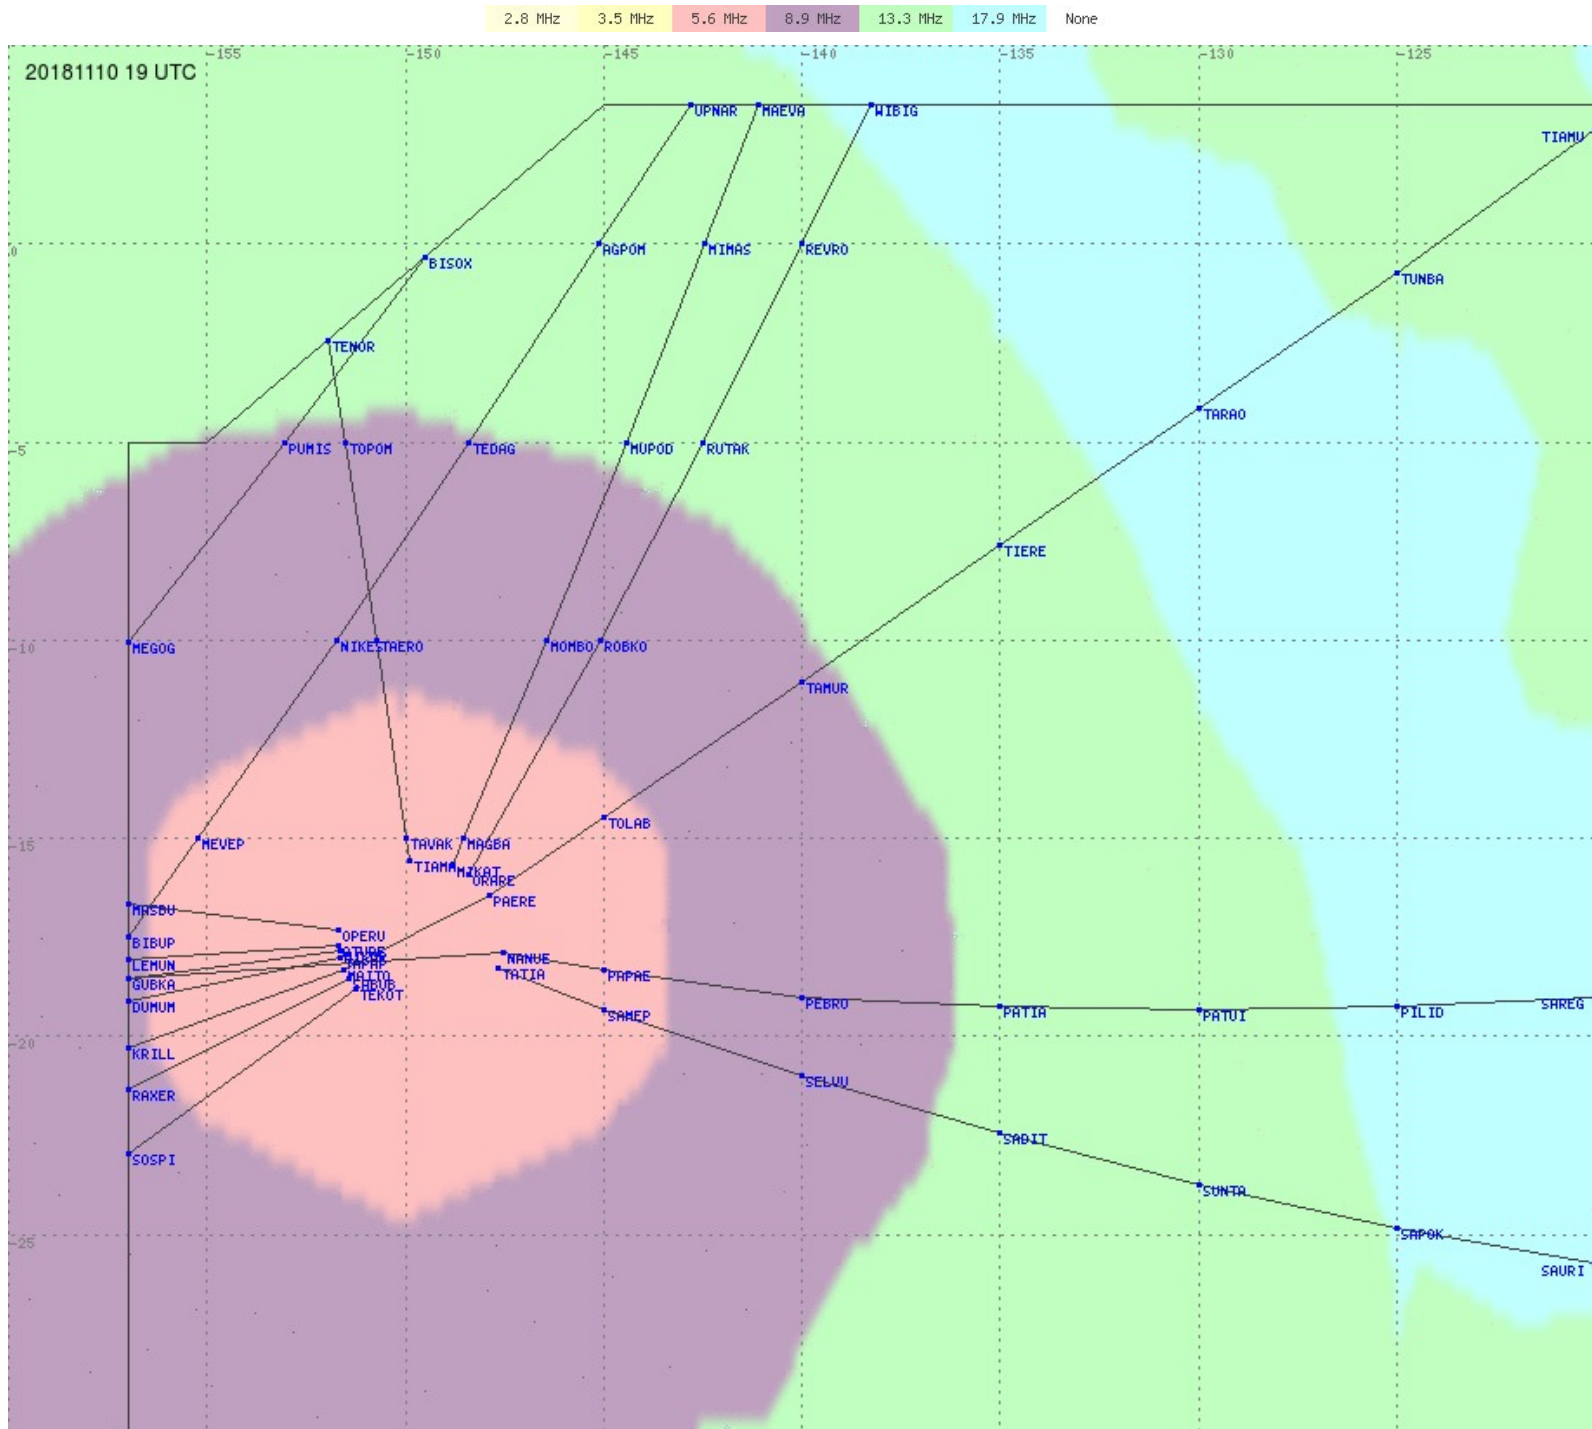

Tahiti FIR - HF Propag - 20181110

2.8 MHz
3.5 MHz
5.6 MHz
8.9 MHz
13.3 MHz
17.9 MHz
None

Tahiti FIR - HF Propag - 20181110

2.8 MHz 3.5 MHz 5.6 MHz 8.9 MHz 13.3 MHz 17.9 MHz None

Tahiti FIR - HF Propag - 20181110

Tahiti FIR - HF Propag - 20181110

Tahiti FIR - HF Propag - 20181110

Tahiti FIR - HF Propag - 20181110

Tahiti FIR - HF Propag - 20181110

Tahiti FIR - HF Propag - 20181110

Tahiti FIR - HF Propag - 20181110

Tahiti FIR - HF Propag - 20181110

Tahiti FIR - HF Propag - 20181110

2.8 MHz 3.5 MHz 5.6 MHz 8.9 MHz 13.3 MHz 17.9 MHz None

Tahiti FIR - HF Propag - 20181110

Tahiti FIR - HF Propag - 20181110

Tahiti FIR - HF Propag - 20181110

2.8 MHz 3.5 MHz 5.6 MHz 8.9 MHz 13.3 MHz 17.9 MHz None

Tahiti FIR - HF Propag - 20181110

Tahiti FIR - HF Propag - 20181110

2.8 MHz
3.5 MHz
5.6 MHz
8.9 MHz
13.3 MHz
17.9 MHz
None

Tahiti FIR - HF Propag - 20181110

2.8 MHz 3.5 MHz 5.6 MHz 8.9 MHz 13.3 MHz 17.9 MHz None