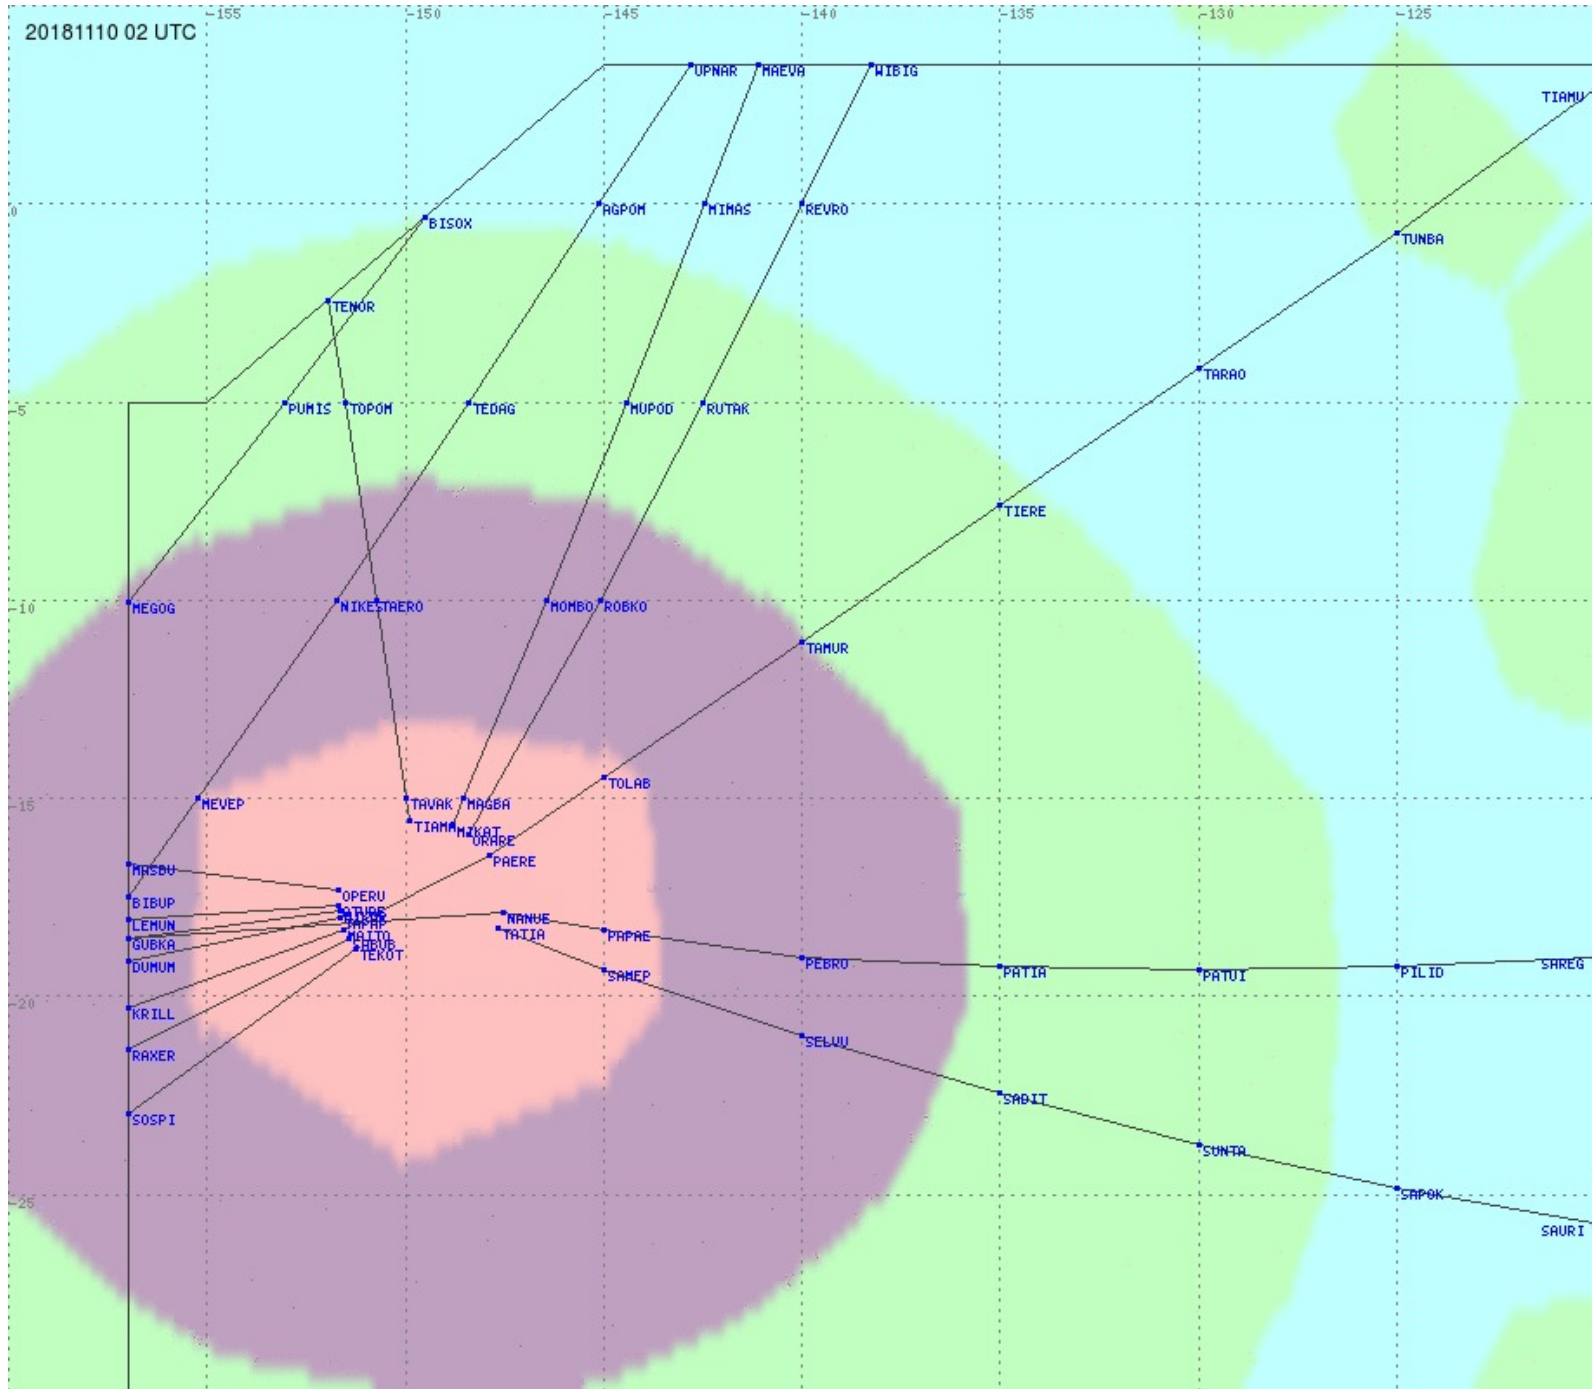

Tahiti FIR - HF Propag - 20181110

2.8 MHz
3.5 MHz
5.6 MHz
8.9 MHz
13.3 MHz
17.9 MHz
None

Tahiti FIR - HF Propag - 20181110

2.8 MHz 3.5 MHz 5.6 MHz 8.9 MHz 13.3 MHz 17.9 MHz None

Tahiti FIR - HF Propag - 20181110

2.8 MHz 3.5 MHz 5.6 MHz 8.9 MHz 13.3 MHz 17.9 MHz None

Tahiti FIR - HF Propag - 20181110

2.8 MHz 3.5 MHz 5.6 MHz 8.9 MHz 13.3 MHz 17.9 MHz None

Tahiti FIR - HF Propag - 20181110

Tahiti FIR - HF Propag - 20181110

Tahiti FIR - HF Propag - 20181110

2.8 MHz 3.5 MHz 5.6 MHz 8.9 MHz 13.3 MHz 17.9 MHz None

Tahiti FIR - HF Propag - 20181110

Tahiti FIR - HF Propag - 20181110

Tahiti FIR - HF Propag - 20181110

2.8 MHz 3.5 MHz 5.6 MHz 8.9 MHz 13.3 MHz 17.9 MHz None