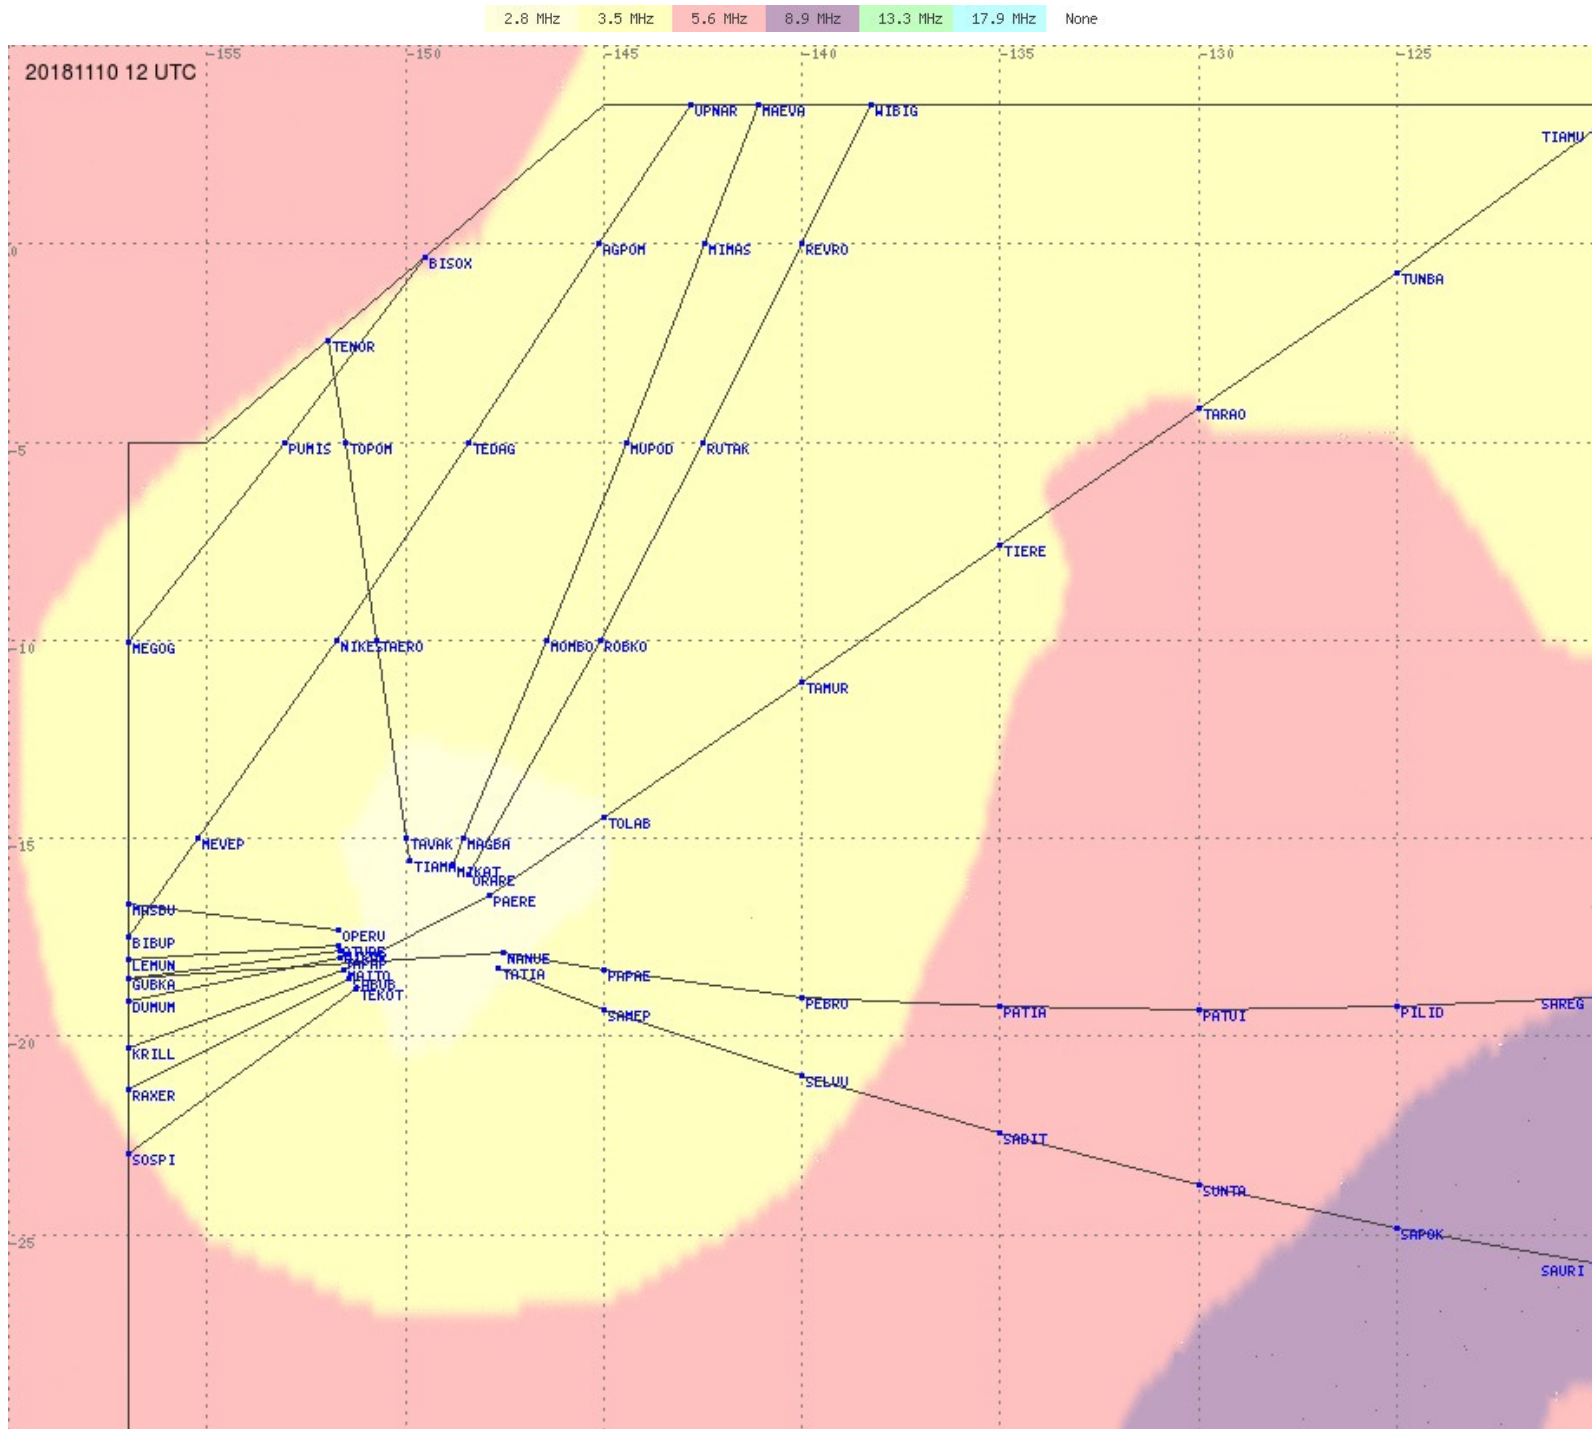

Tahiti FIR - HF Propag - 20181110

2.8 MHz
3.5 MHz
5.6 MHz
8.9 MHz
13.3 MHz
17.9 MHz
None

Tahiti FIR - HF Propag - 20181110

2.8 MHz 3.5 MHz 5.6 MHz 8.9 MHz 13.3 MHz 17.9 MHz None

Tahiti FIR - HF Propag - 20181110

2.8 MHz 3.5 MHz 5.6 MHz 8.9 MHz 13.3 MHz 17.9 MHz None

Tahiti FIR - HF Propag - 20181110

2.8 MHz 3.5 MHz 5.6 MHz 8.9 MHz 13.3 MHz 17.9 MHz None

Tahiti FIR - HF Propag - 20181110

Tahiti FIR - HF Propag - 20181110

Tahiti FIR - HF Propag - 20181110

Tahiti FIR - HF Propag - 20181110

Tahiti FIR - HF Propag - 20181110

Tahiti FIR - HF Propag - 20181110

Tahiti FIR - HF Propag - 20181110

Tahiti FIR - HF Propag - 20181110

Tahiti FIR - HF Propag - 20181110

Tahiti FIR - HF Propag - 20181110

2.8 MHz 3.5 MHz 5.6 MHz 8.9 MHz 13.3 MHz 17.9 MHz None

Tahiti FIR - HF Propag - 20181110

Tahiti FIR - HF Propag - 20181110

Tahiti FIR - HF Propag - 20181110

2.8 MHz 3.5 MHz 5.6 MHz 8.9 MHz 13.3 MHz 17.9 MHz None