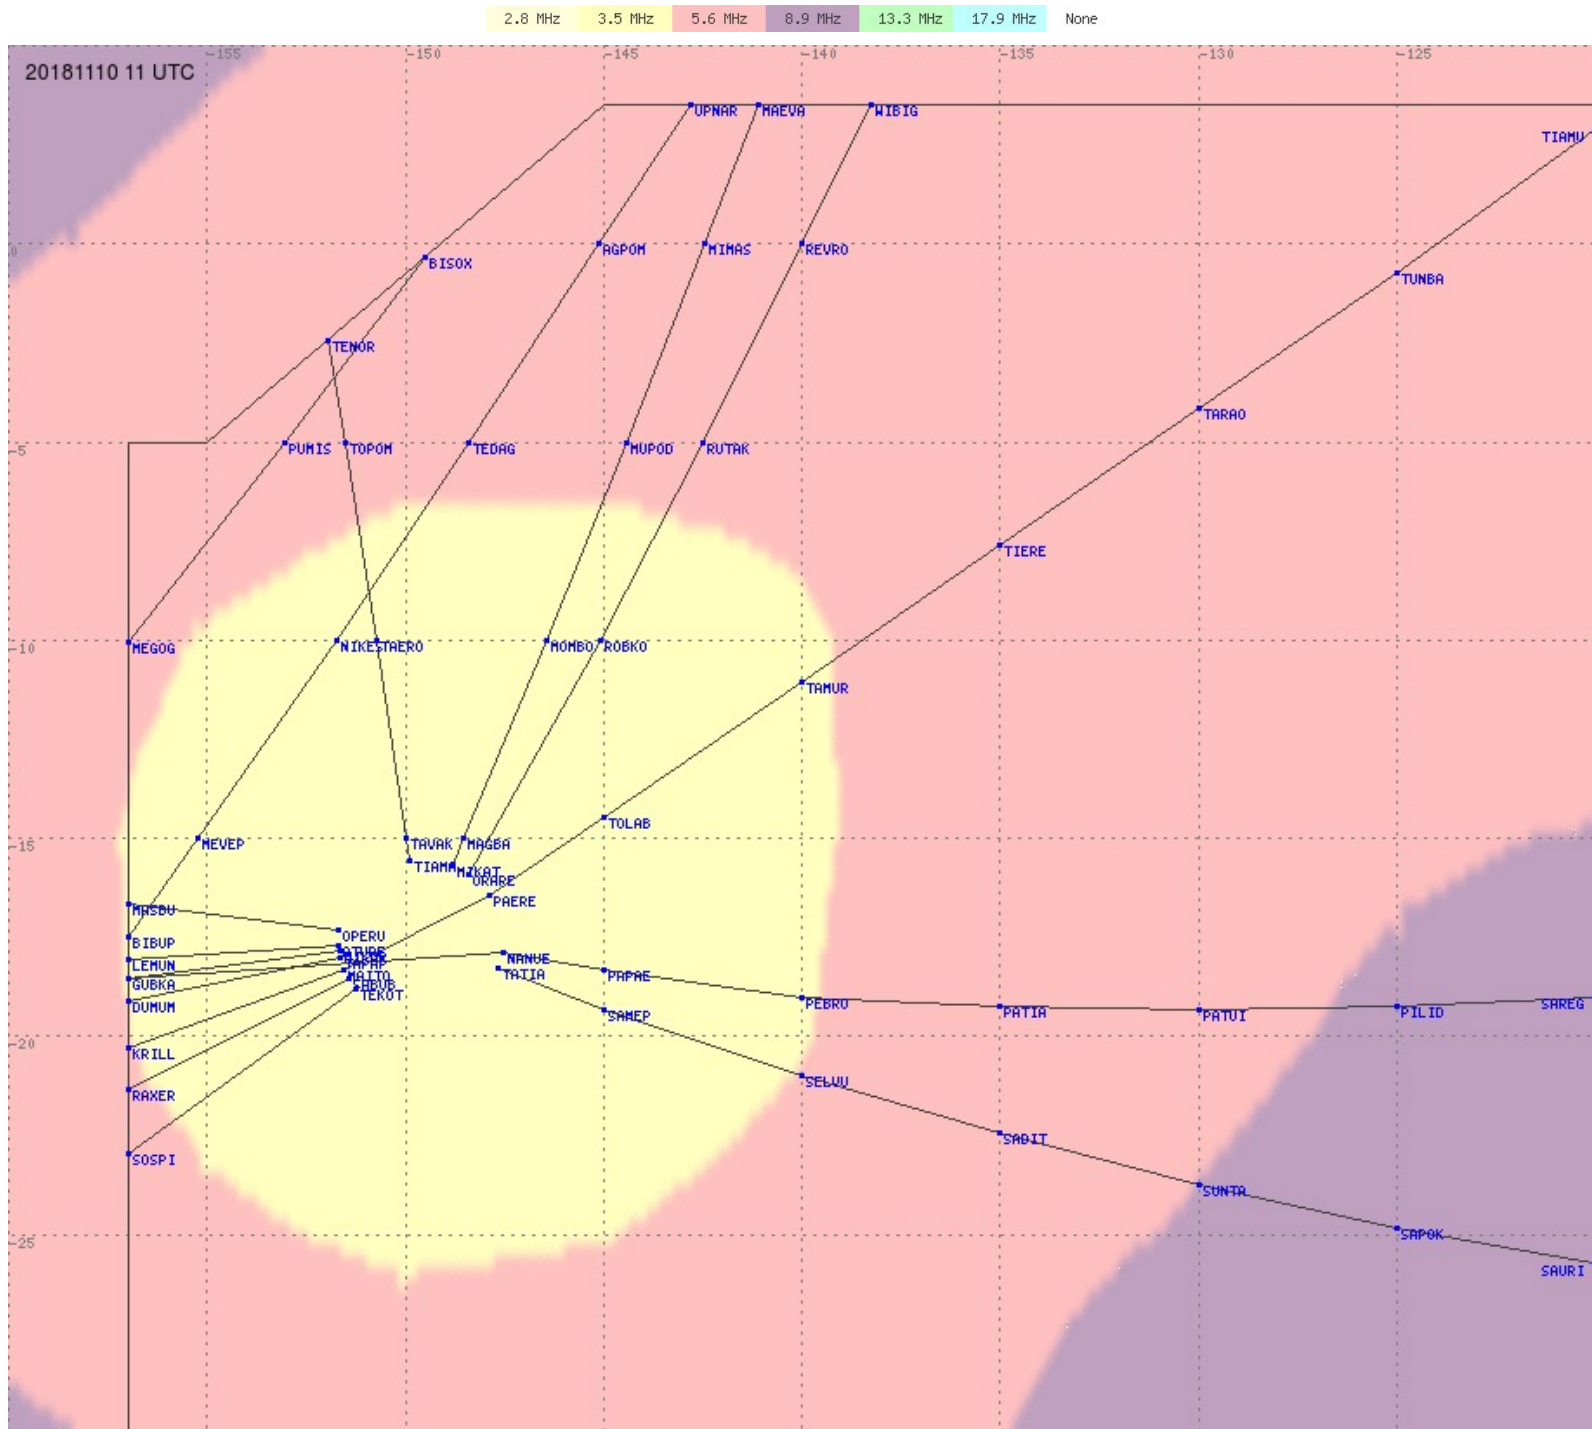

Tahiti FIR - HF Propag - 20181110

2.8 MHz
3.5 MHz
5.6 MHz
8.9 MHz
13.3 MHz
17.9 MHz
None

Tahiti FIR - HF Propag - 20181110

2.8 MHz 3.5 MHz 5.6 MHz 8.9 MHz 13.3 MHz 17.9 MHz None

Tahiti FIR - HF Propag - 20181110

2.8 MHz 3.5 MHz 5.6 MHz 8.9 MHz 13.3 MHz 17.9 MHz None

Tahiti FIR - HF Propag - 20181110

2.8 MHz 3.5 MHz 5.6 MHz 8.9 MHz 13.3 MHz 17.9 MHz None

Tahiti FIR - HF Propag - 20181110

Tahiti FIR - HF Propag - 20181110

Tahiti FIR - HF Propag - 20181110

Tahiti FIR - HF Propag - 20181110

Tahiti FIR - HF Propag - 20181110

Tahiti FIR - HF Propag - 20181110

Tahiti FIR - HF Propag - 20181110

Tahiti FIR - HF Propag - 20181110

Tahiti FIR - HF Propag - 20181110

Tahiti FIR - HF Propag - 20181110

2.8 MHz 3.5 MHz 5.6 MHz 8.9 MHz 13.3 MHz 17.9 MHz None

Tahiti FIR - HF Propag - 20181110

Tahiti FIR - HF Propag - 20181110

Tahiti FIR - HF Propag - 20181110

2.8 MHz 3.5 MHz 5.6 MHz 8.9 MHz 13.3 MHz 17.9 MHz None