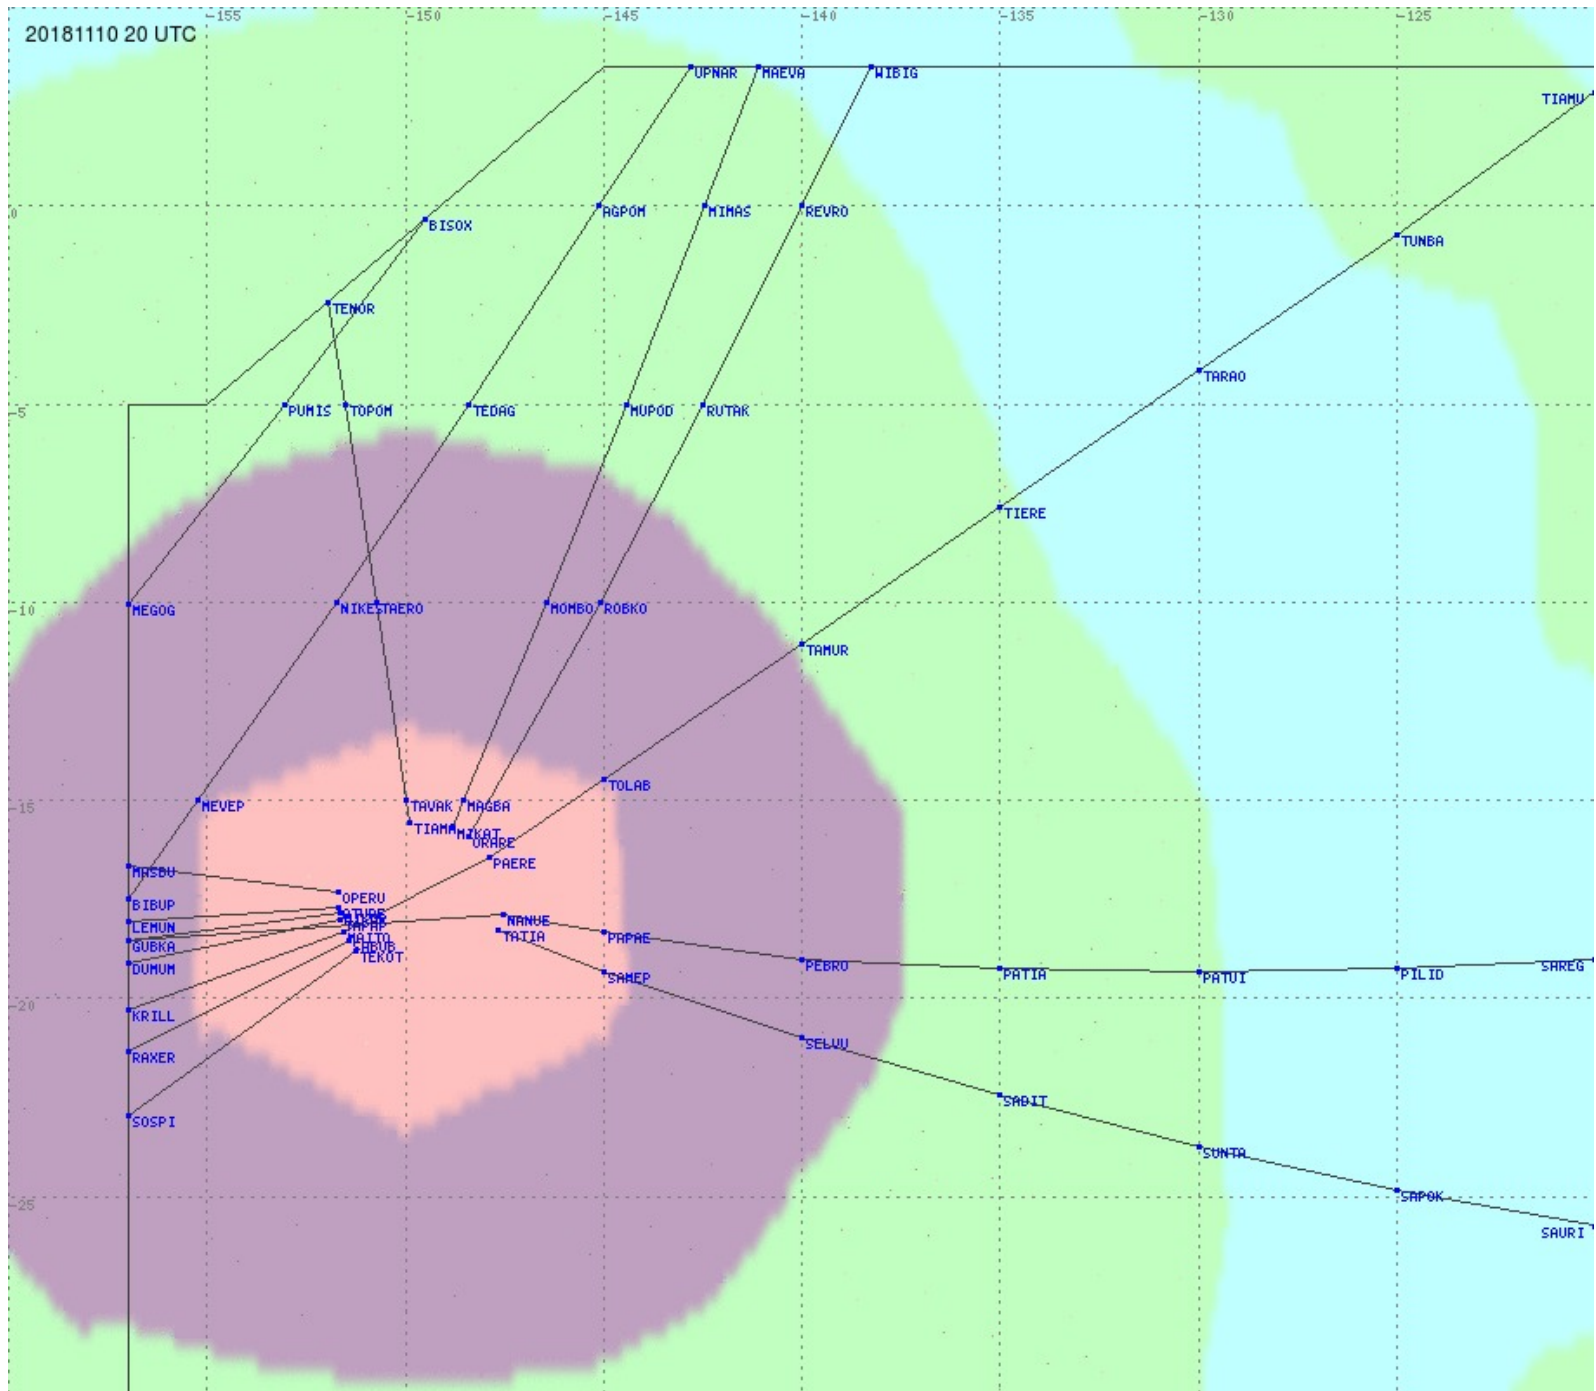

Tahiti FIR - HF Propag - 20181110

2.8 MHz
3.5 MHz
5.6 MHz
8.9 MHz
13.3 MHz
17.9 MHz
None

Tahiti FIR - HF Propag - 20181110

2.8 MHz 3.5 MHz 5.6 MHz 8.9 MHz 13.3 MHz 17.9 MHz None

Tahiti FIR - HF Propag - 20181110

Tahiti FIR - HF Propag - 20181110

Tahiti FIR - HF Propag - 20181110

Tahiti FIR - HF Propag - 20181110

Tahiti FIR - HF Propag - 20181110

Tahiti FIR - HF Propag - 20181110

Tahiti FIR - HF Propag - 20181110

Tahiti FIR - HF Propag - 20181110

Tahiti FIR - HF Propag - 20181110

2.8 MHz 3.5 MHz 5.6 MHz 8.9 MHz 13.3 MHz 17.9 MHz None

Tahiti FIR - HF Propag - 20181110

Tahiti FIR - HF Propag - 20181110

Tahiti FIR - HF Propag - 20181110

2.8 MHz 3.5 MHz 5.6 MHz 8.9 MHz 13.3 MHz 17.9 MHz None

Tahiti FIR - HF Propag - 20181110

Tahiti FIR - HF Propag - 20181110

2.8 MHz
3.5 MHz
5.6 MHz
8.9 MHz
13.3 MHz
17.9 MHz
None

Tahiti FIR - HF Propag - 20181110

2.8 MHz 3.5 MHz 5.6 MHz 8.9 MHz 13.3 MHz 17.9 MHz None