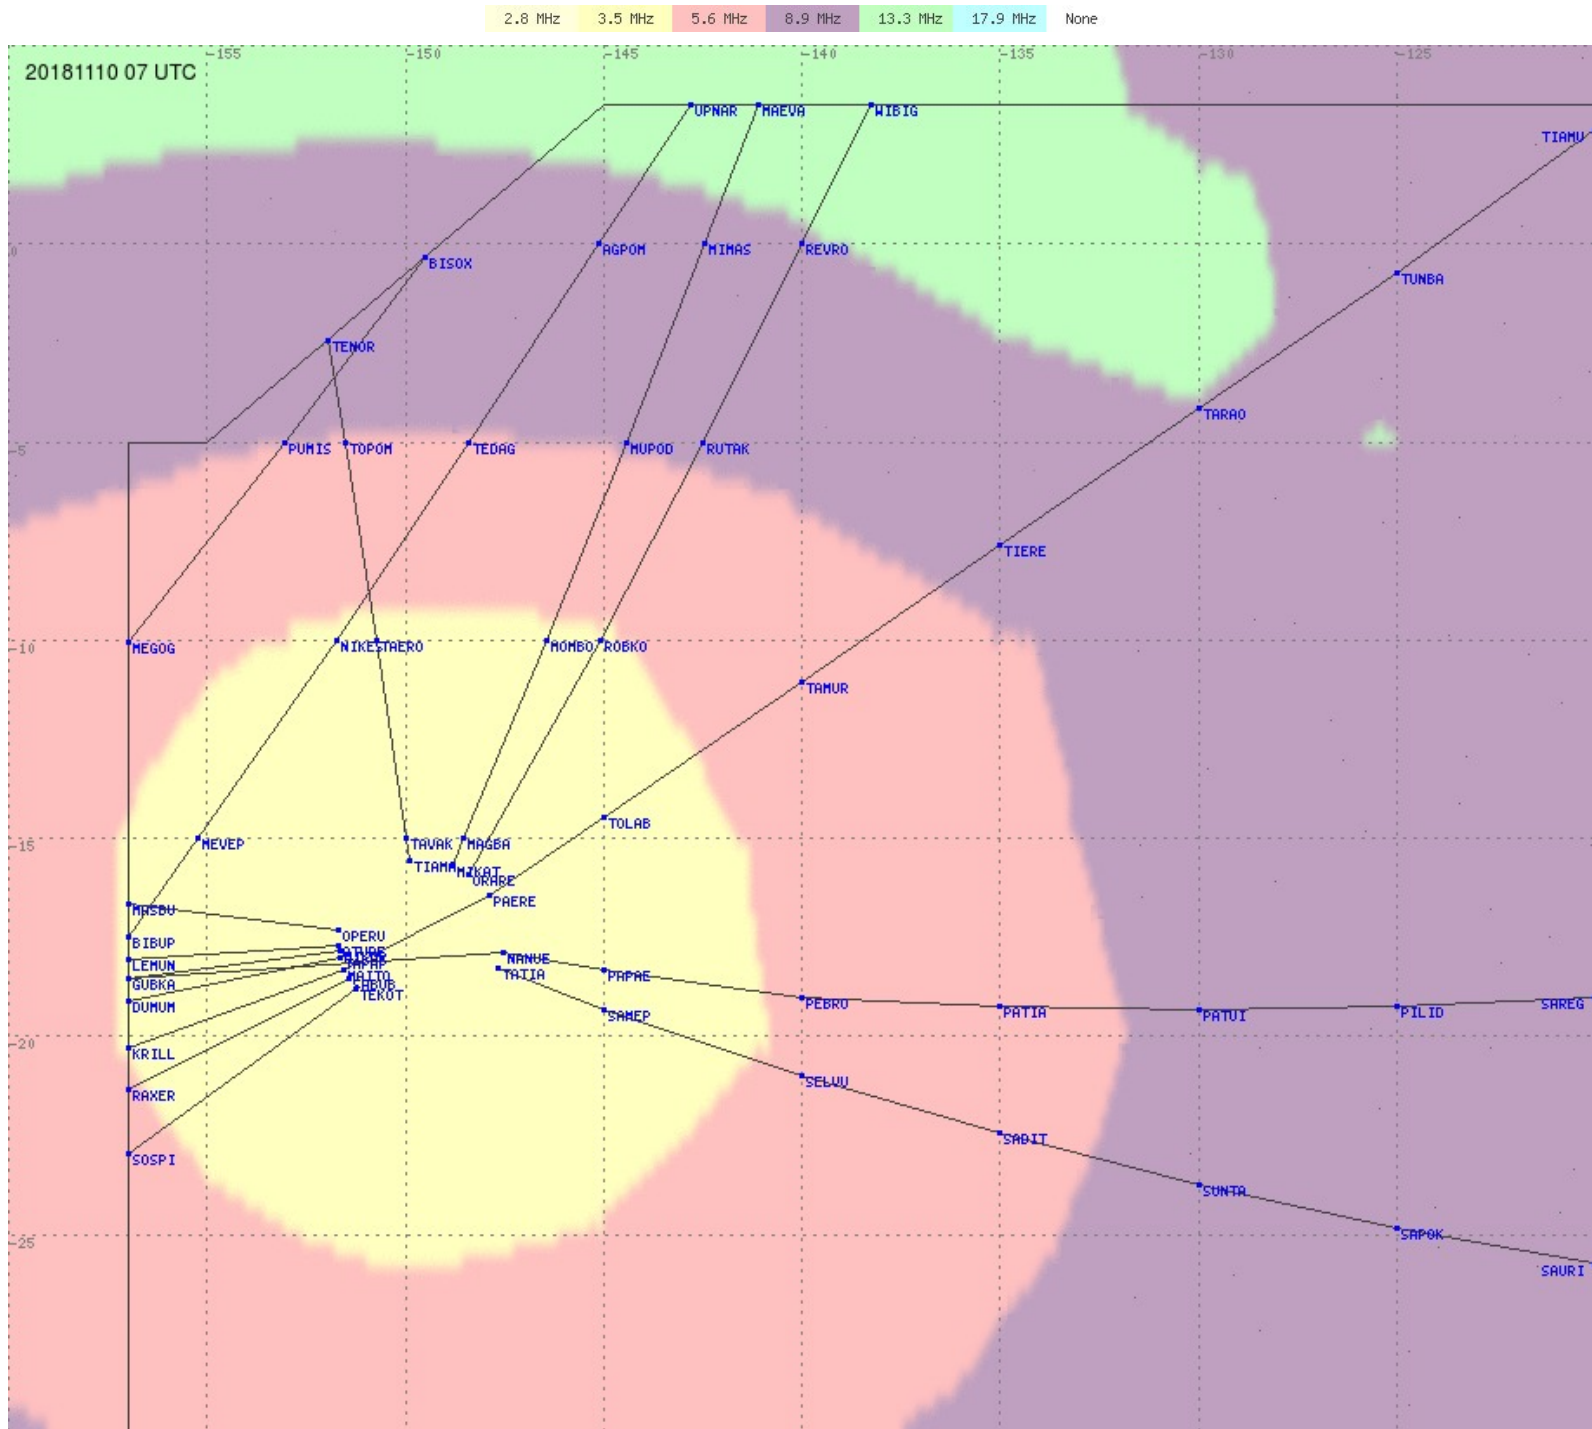

Tahiti FIR - HF Propag - 20181110

2.8 MHz
3.5 MHz
5.6 MHz
8.9 MHz
13.3 MHz
17.9 MHz
None

Tahiti FIR - HF Propag - 20181110

2.8 MHz 3.5 MHz 5.6 MHz 8.9 MHz 13.3 MHz 17.9 MHz None

Tahiti FIR - HF Propag - 20181110

2.8 MHz 3.5 MHz 5.6 MHz 8.9 MHz 13.3 MHz 17.9 MHz None

Tahiti FIR - HF Propag - 20181110

2.8 MHz 3.5 MHz 5.6 MHz 8.9 MHz 13.3 MHz 17.9 MHz None

Tahiti FIR - HF Propag - 20181110

Tahiti FIR - HF Propag - 20181110

Tahiti FIR - HF Propag - 20181110

Tahiti FIR - HF Propag - 20181110

Tahiti FIR - HF Propag - 20181110

Tahiti FIR - HF Propag - 20181110

Tahiti FIR - HF Propag - 20181110

Tahiti FIR - HF Propag - 20181110

Tahiti FIR - HF Propag - 20181110

Tahiti FIR - HF Propag - 20181110

2.8 MHz 3.5 MHz 5.6 MHz 8.9 MHz 13.3 MHz 17.9 MHz None

Tahiti FIR - HF Propag - 20181110

Tahiti FIR - HF Propag - 20181110

Tahiti FIR - HF Propag - 20181110

2.8 MHz 3.5 MHz 5.6 MHz 8.9 MHz 13.3 MHz 17.9 MHz None