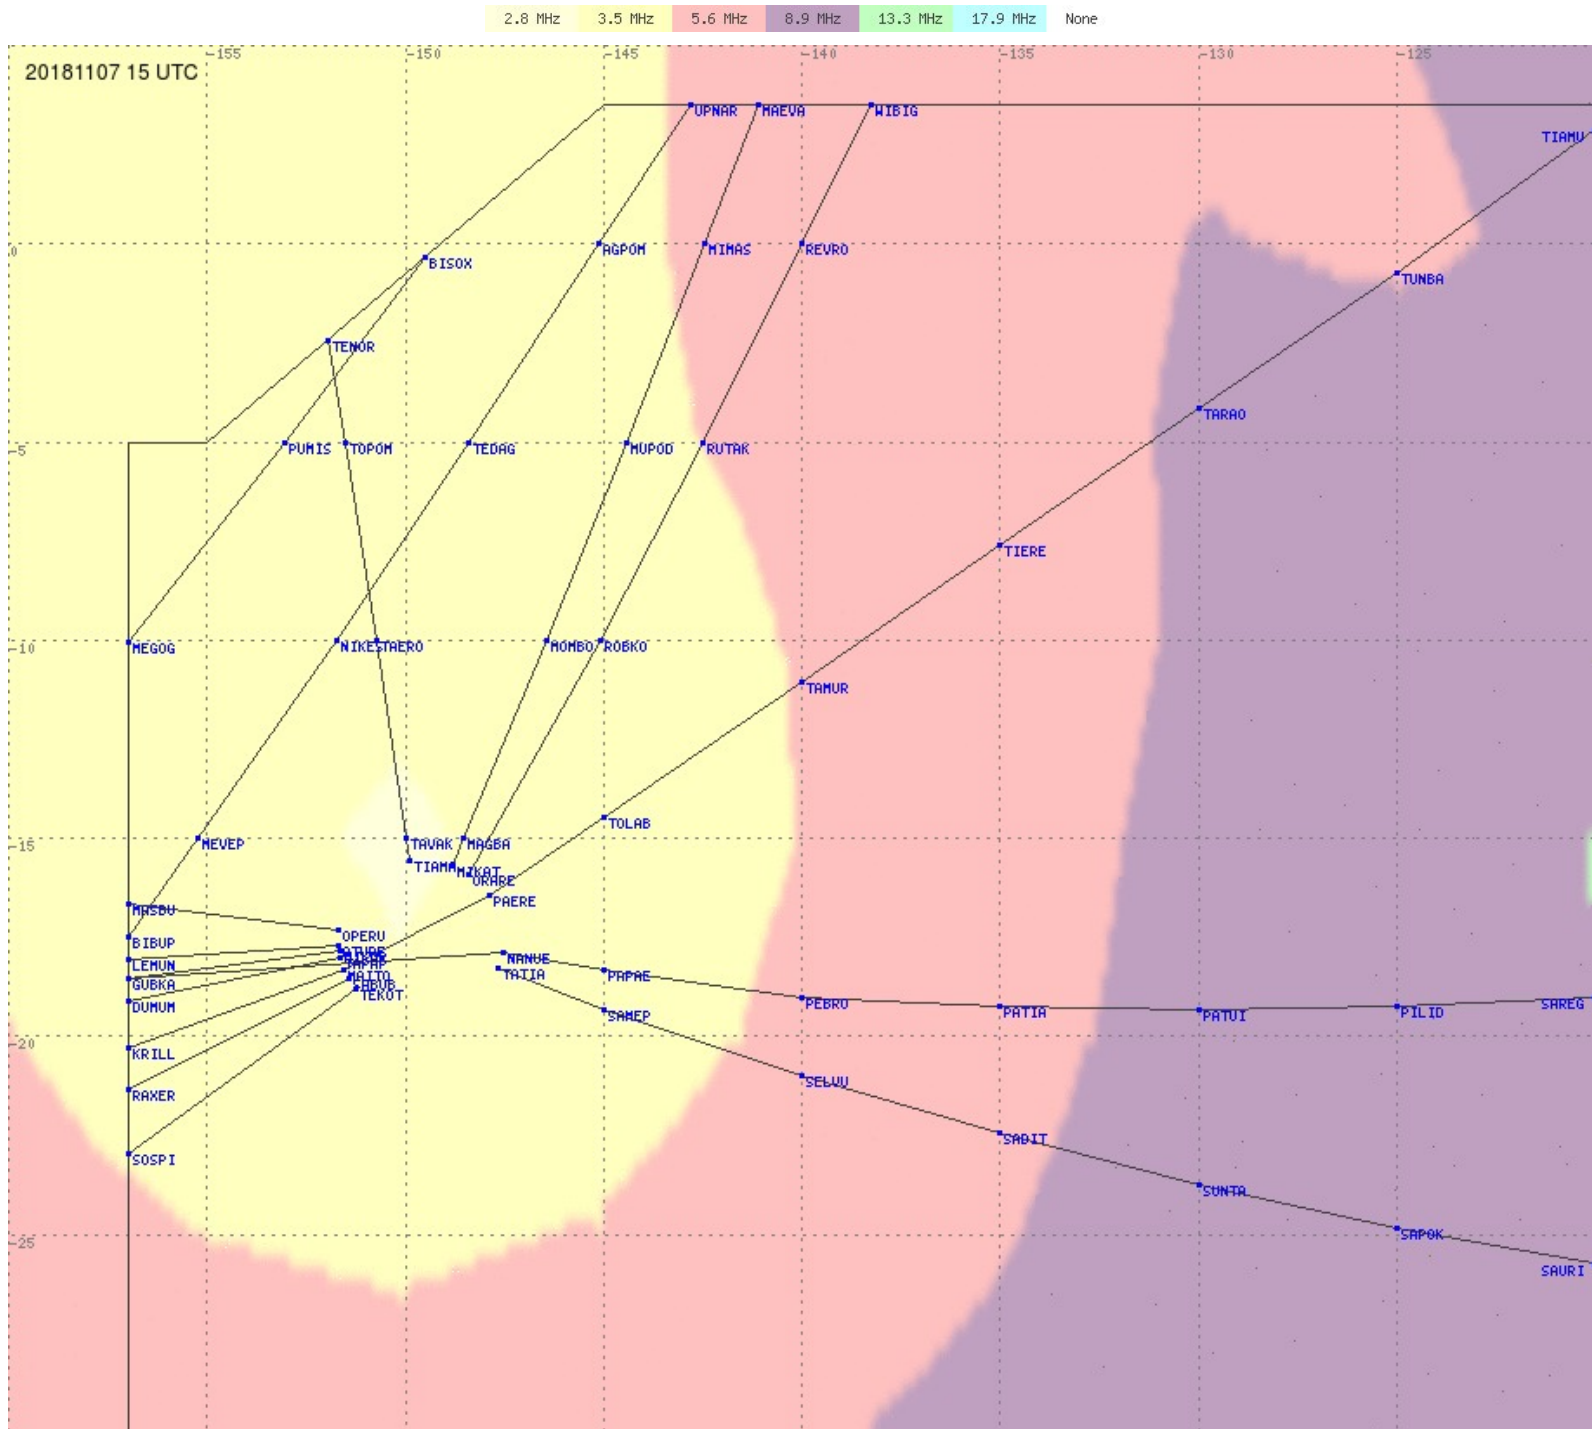

Tahiti FIR - HF Propag - 20181107