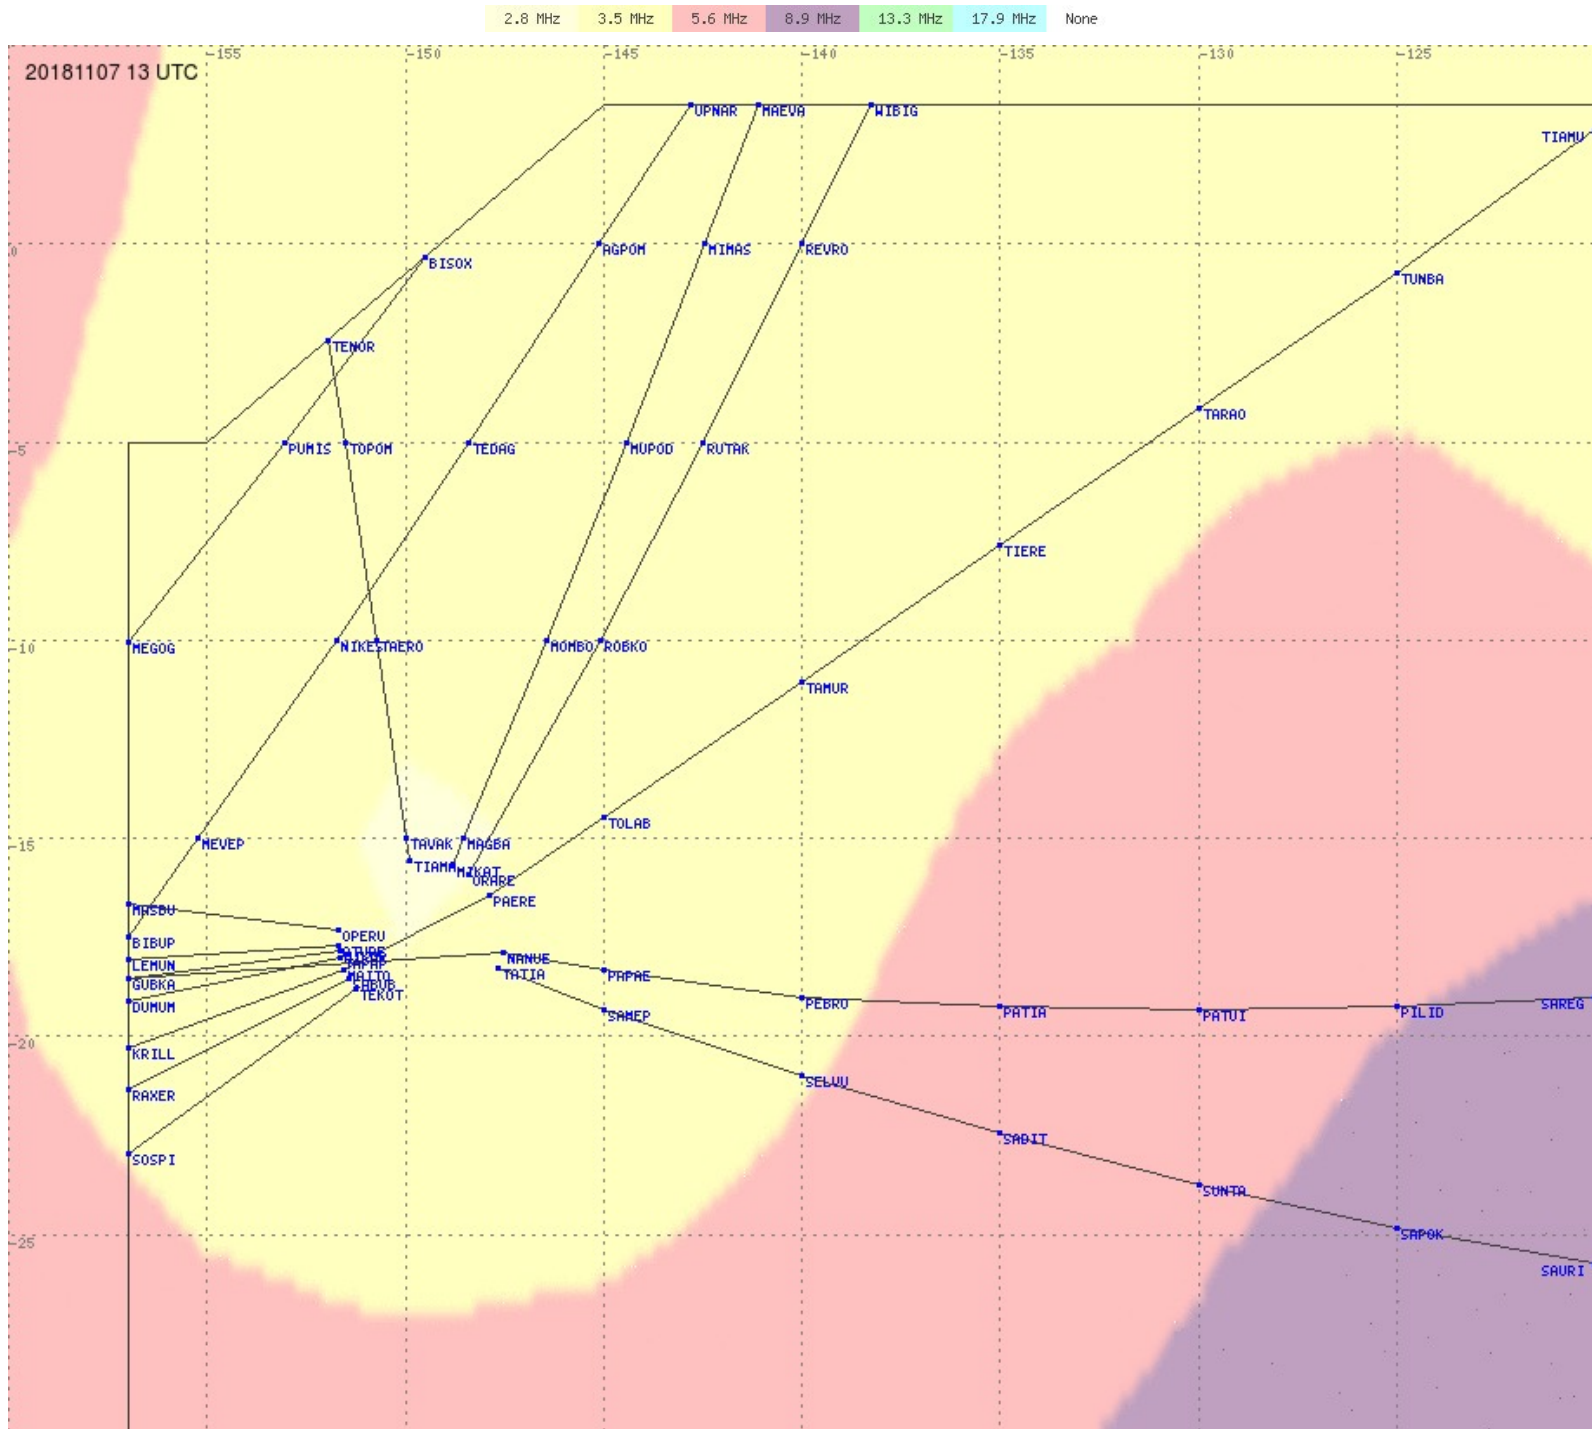

Tahiti FIR - HF Propag - 20181107