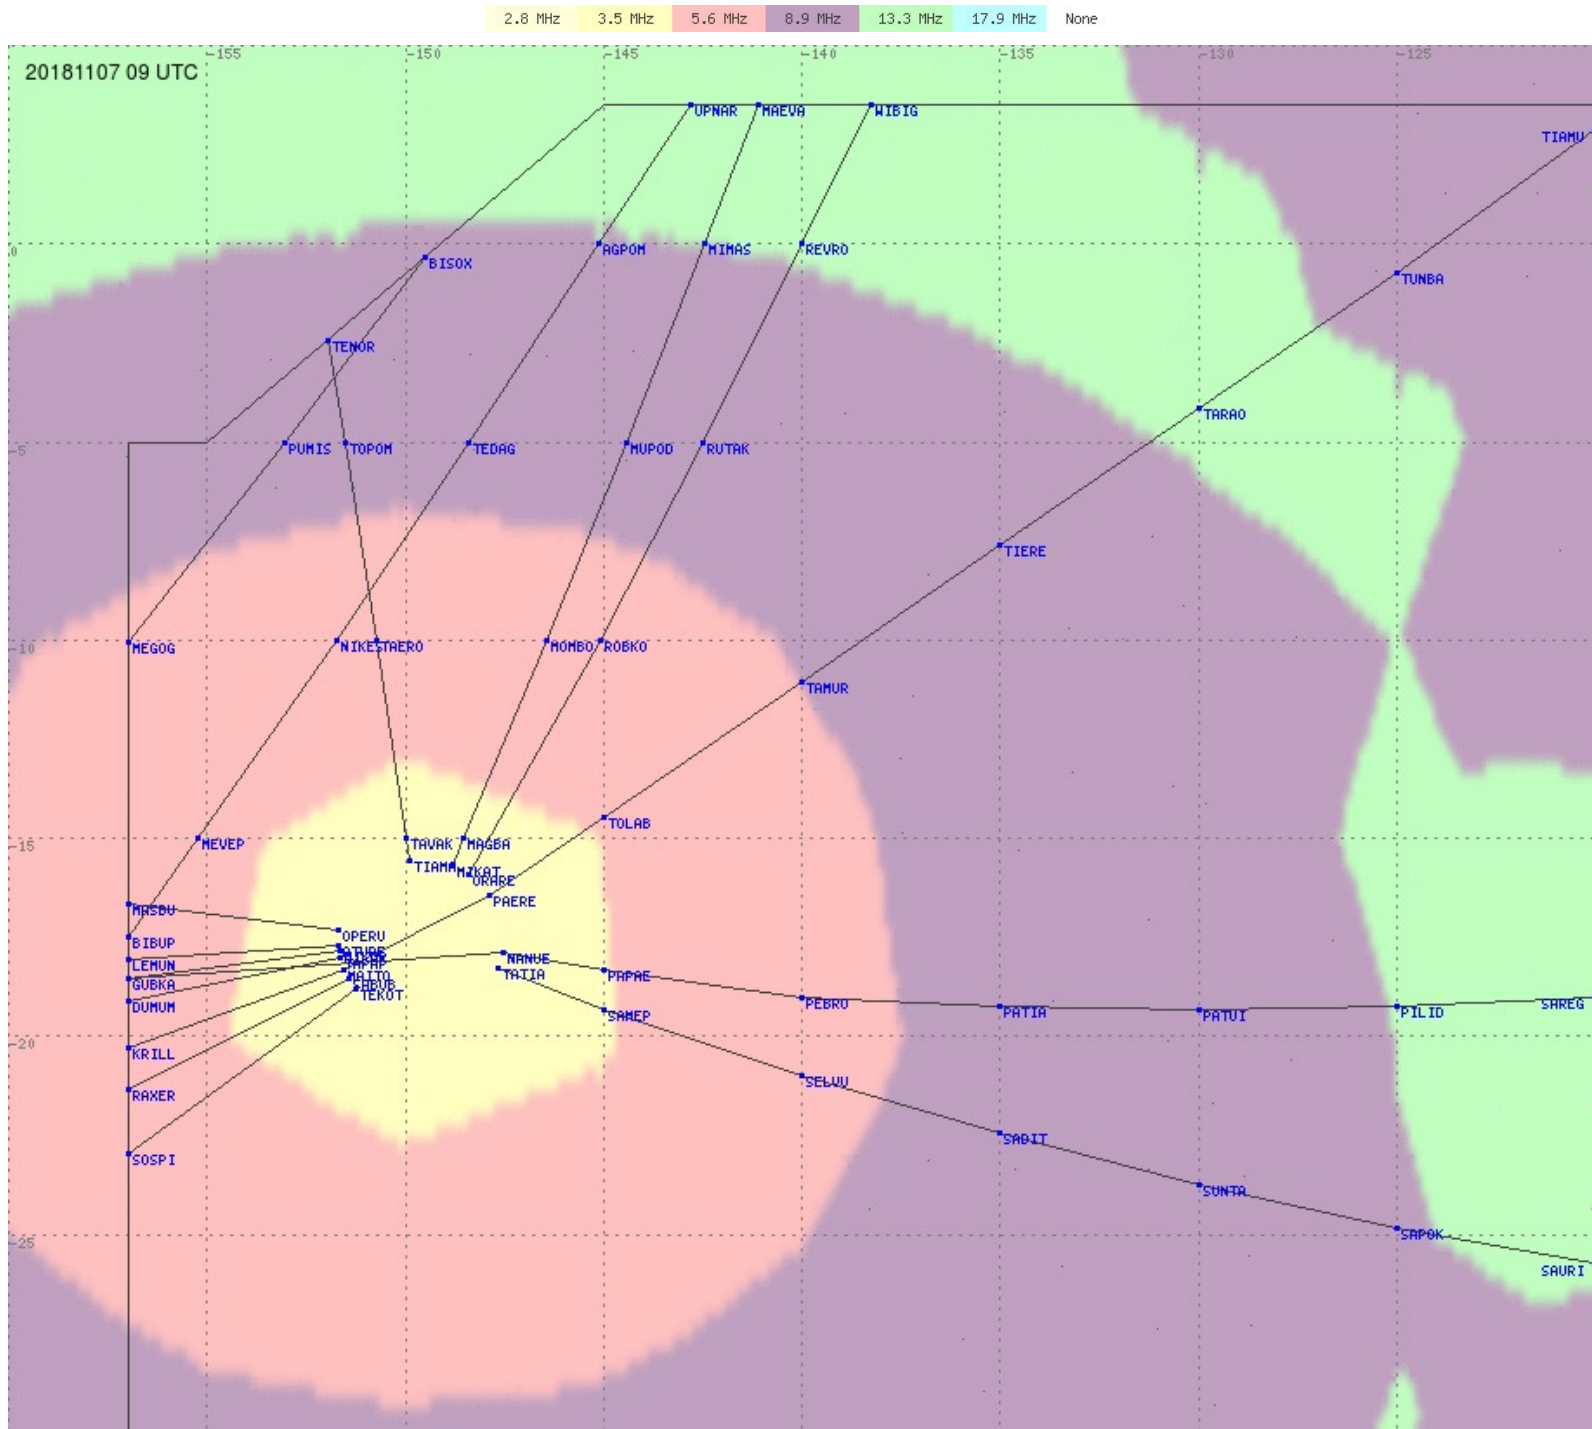

Tahiti FIR - HF Propag - 20181107