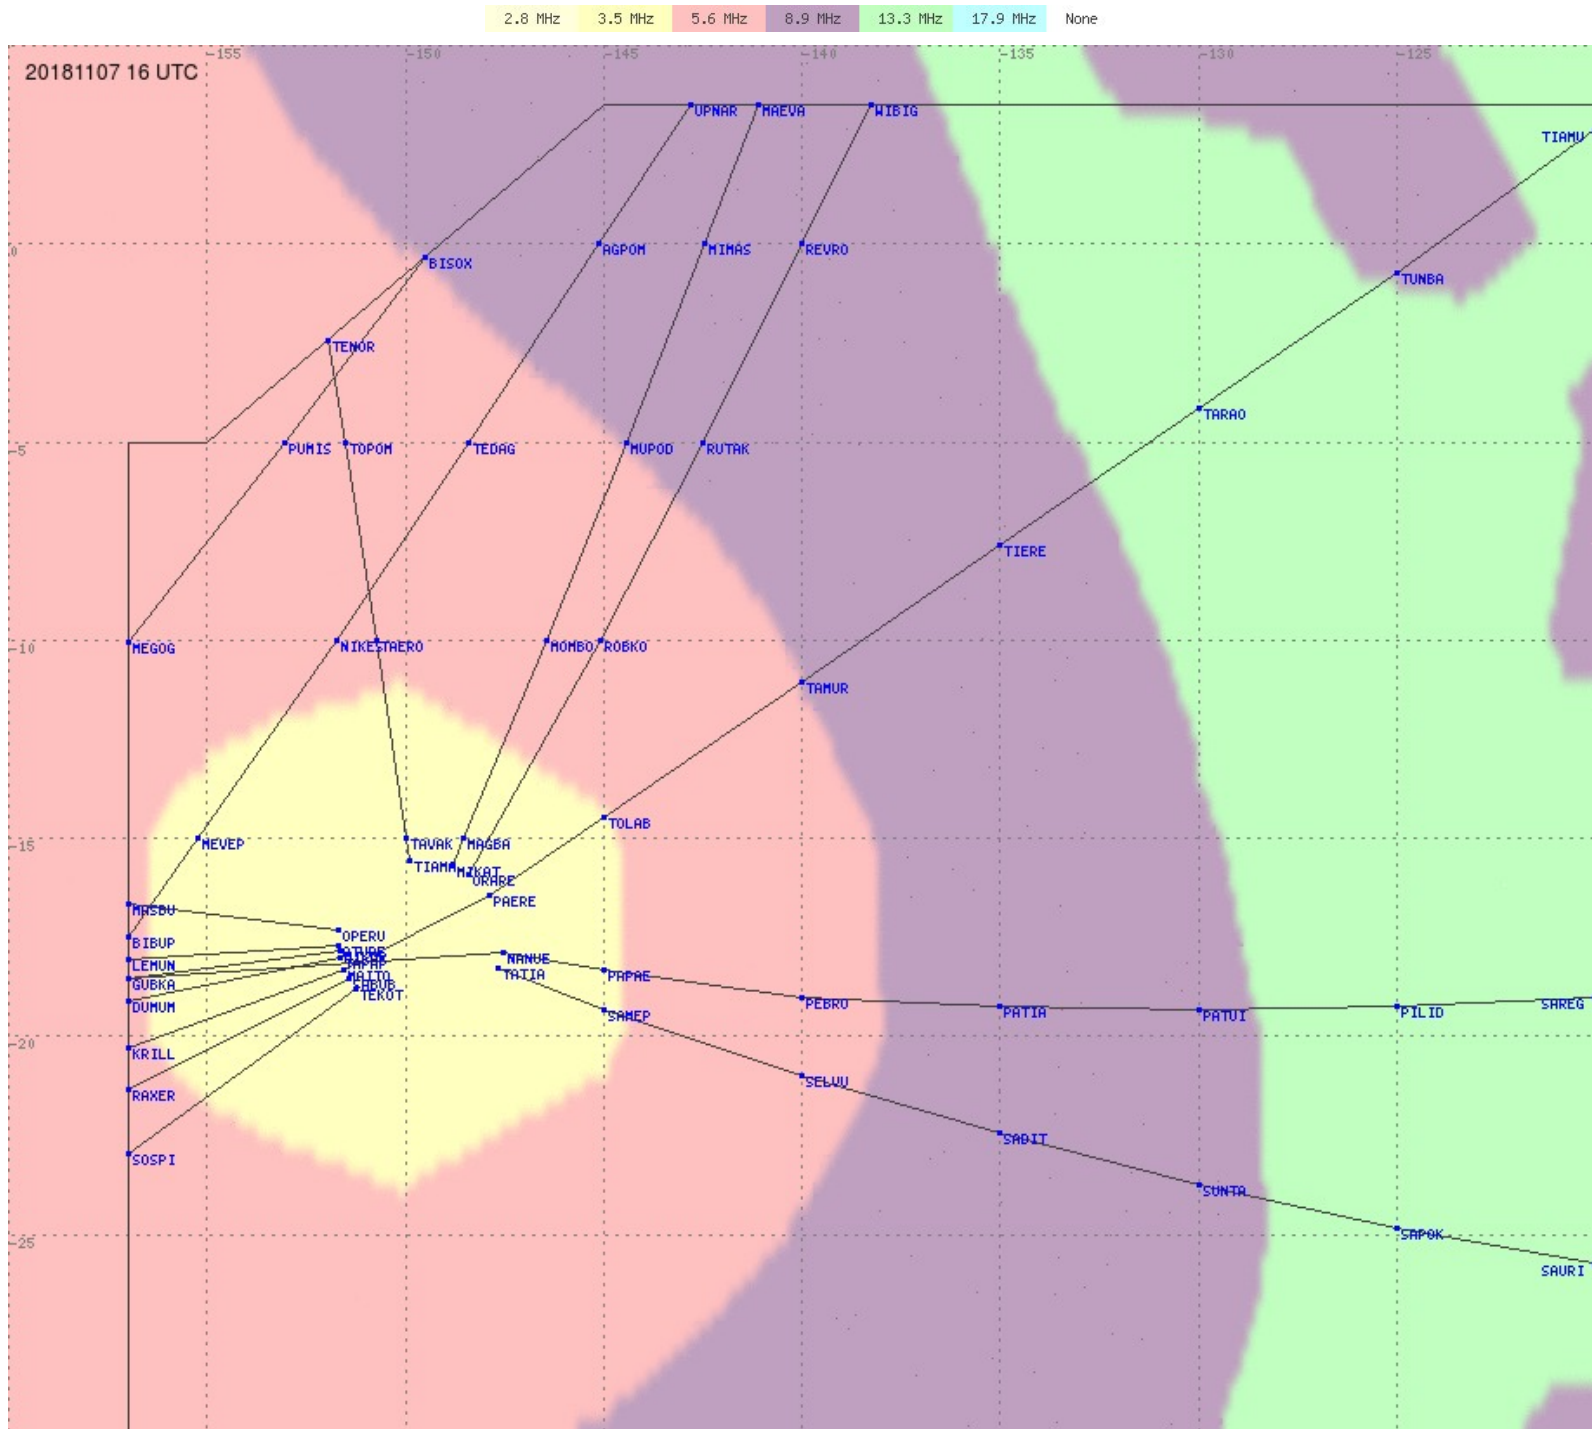

Tahiti FIR - HF Propag - 20181107