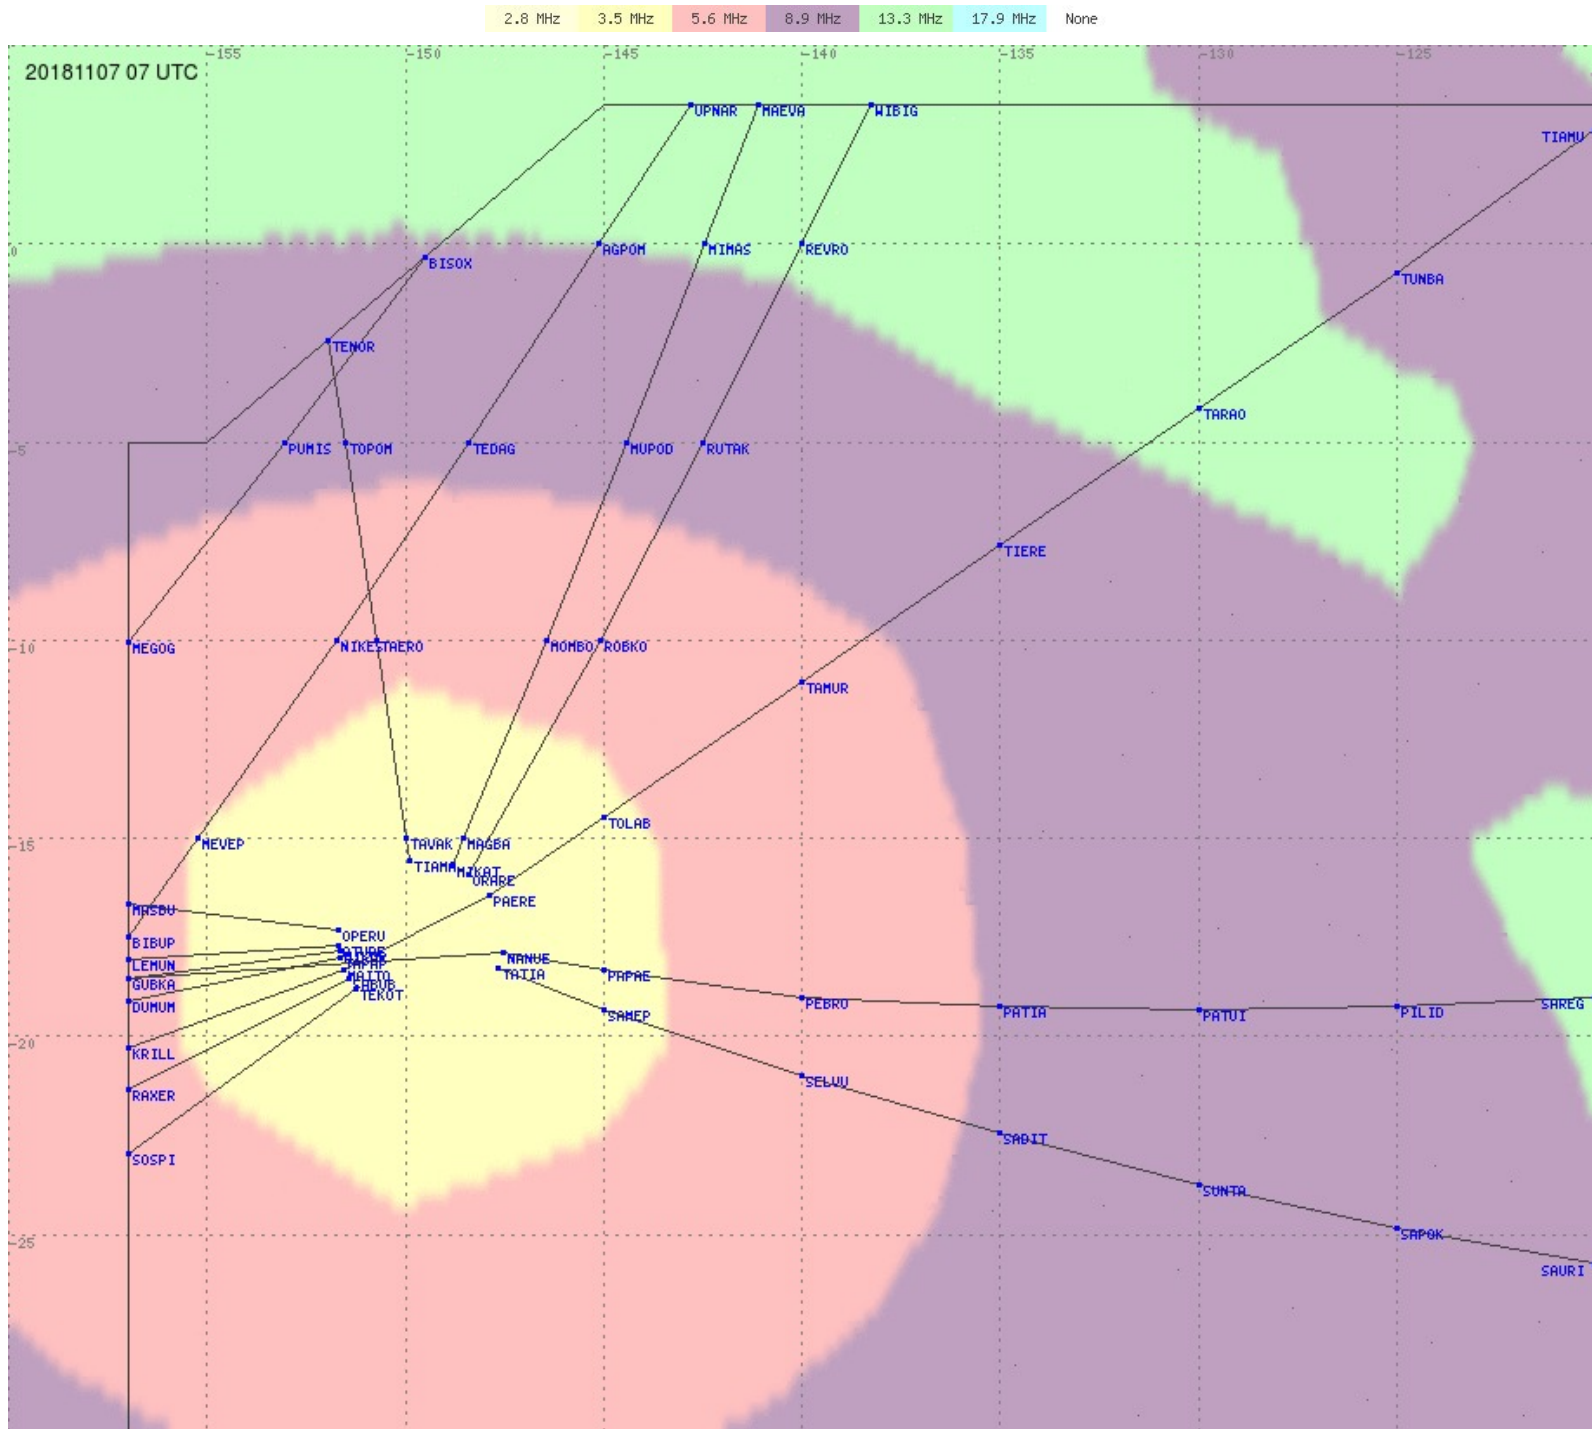

Tahiti FIR - HF Propag - 20181107