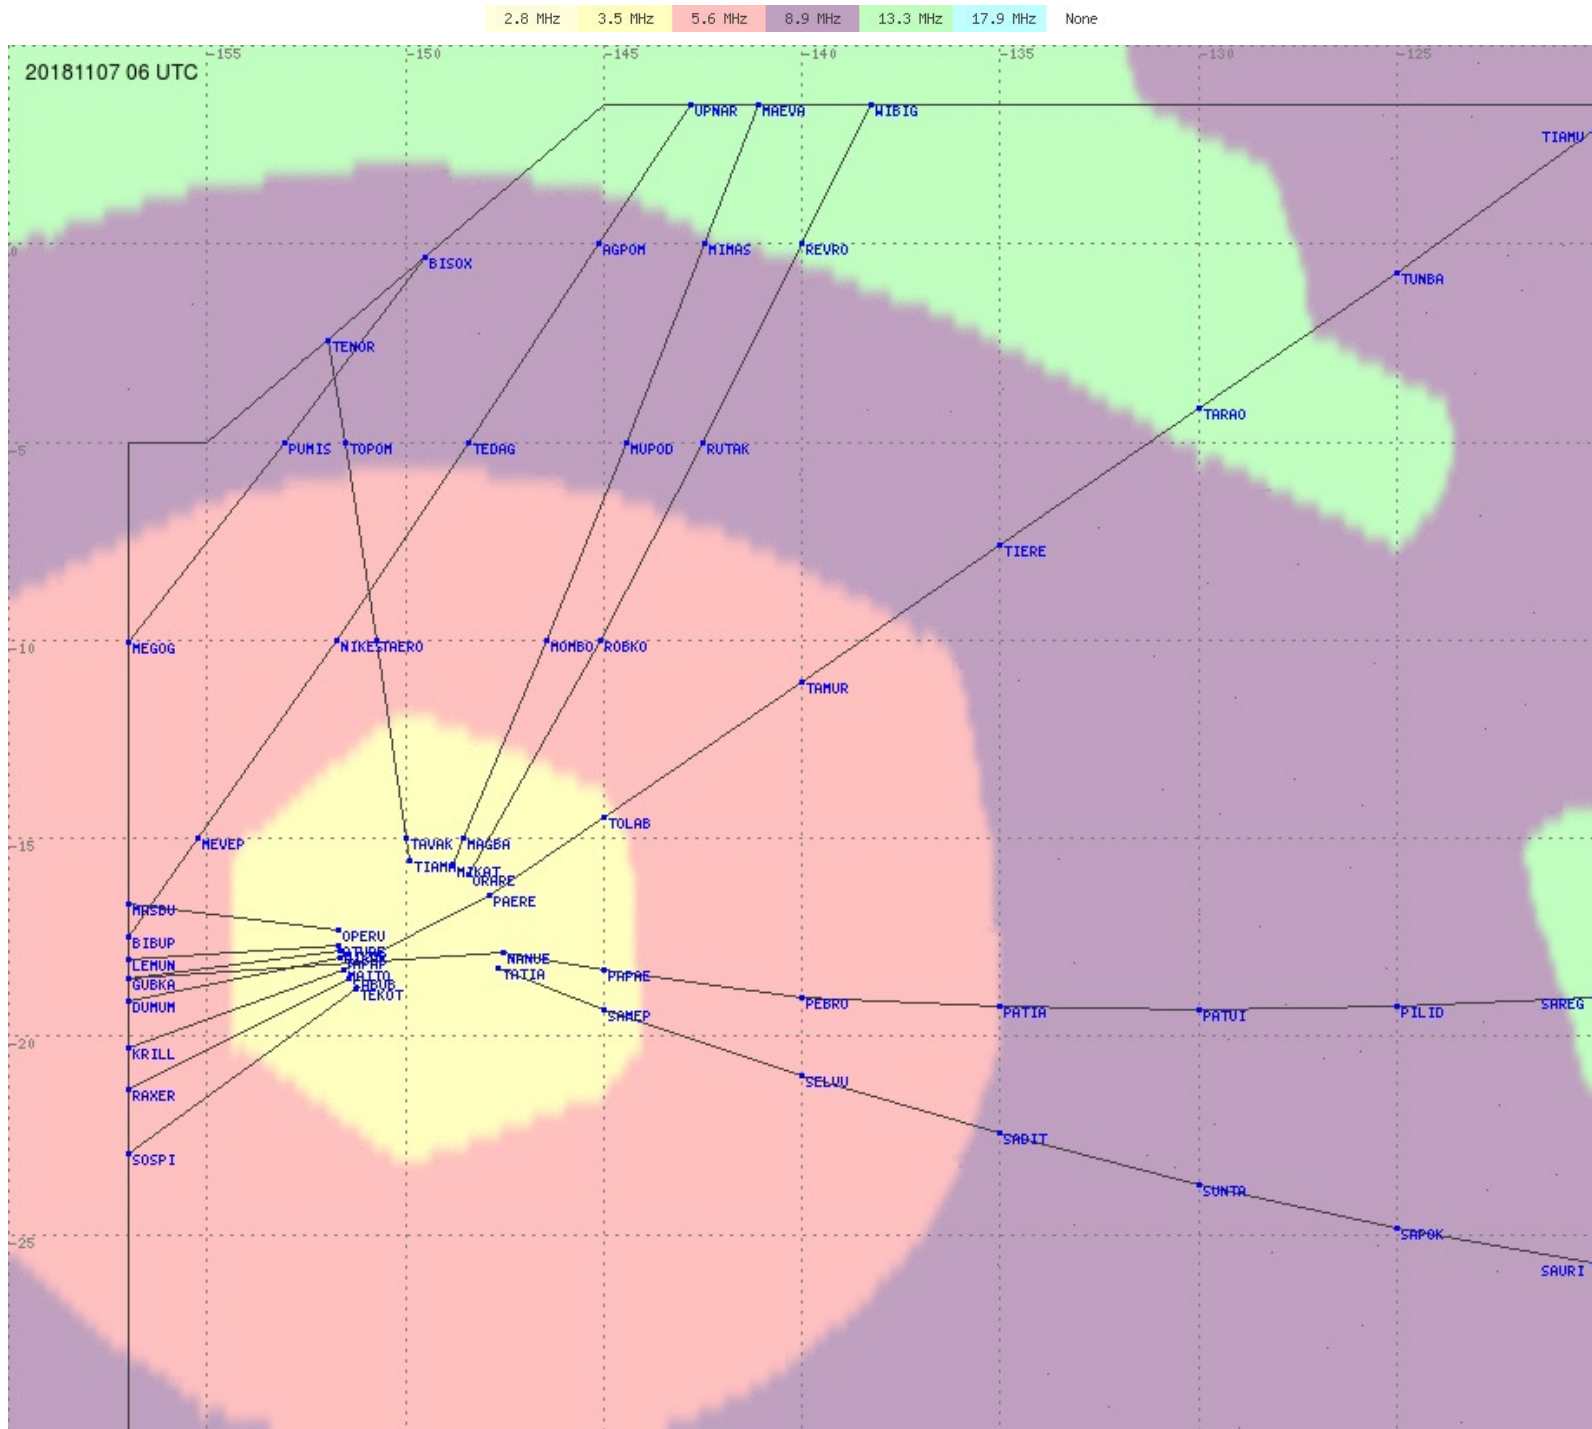

Tahiti FIR - HF Propag - 20181107