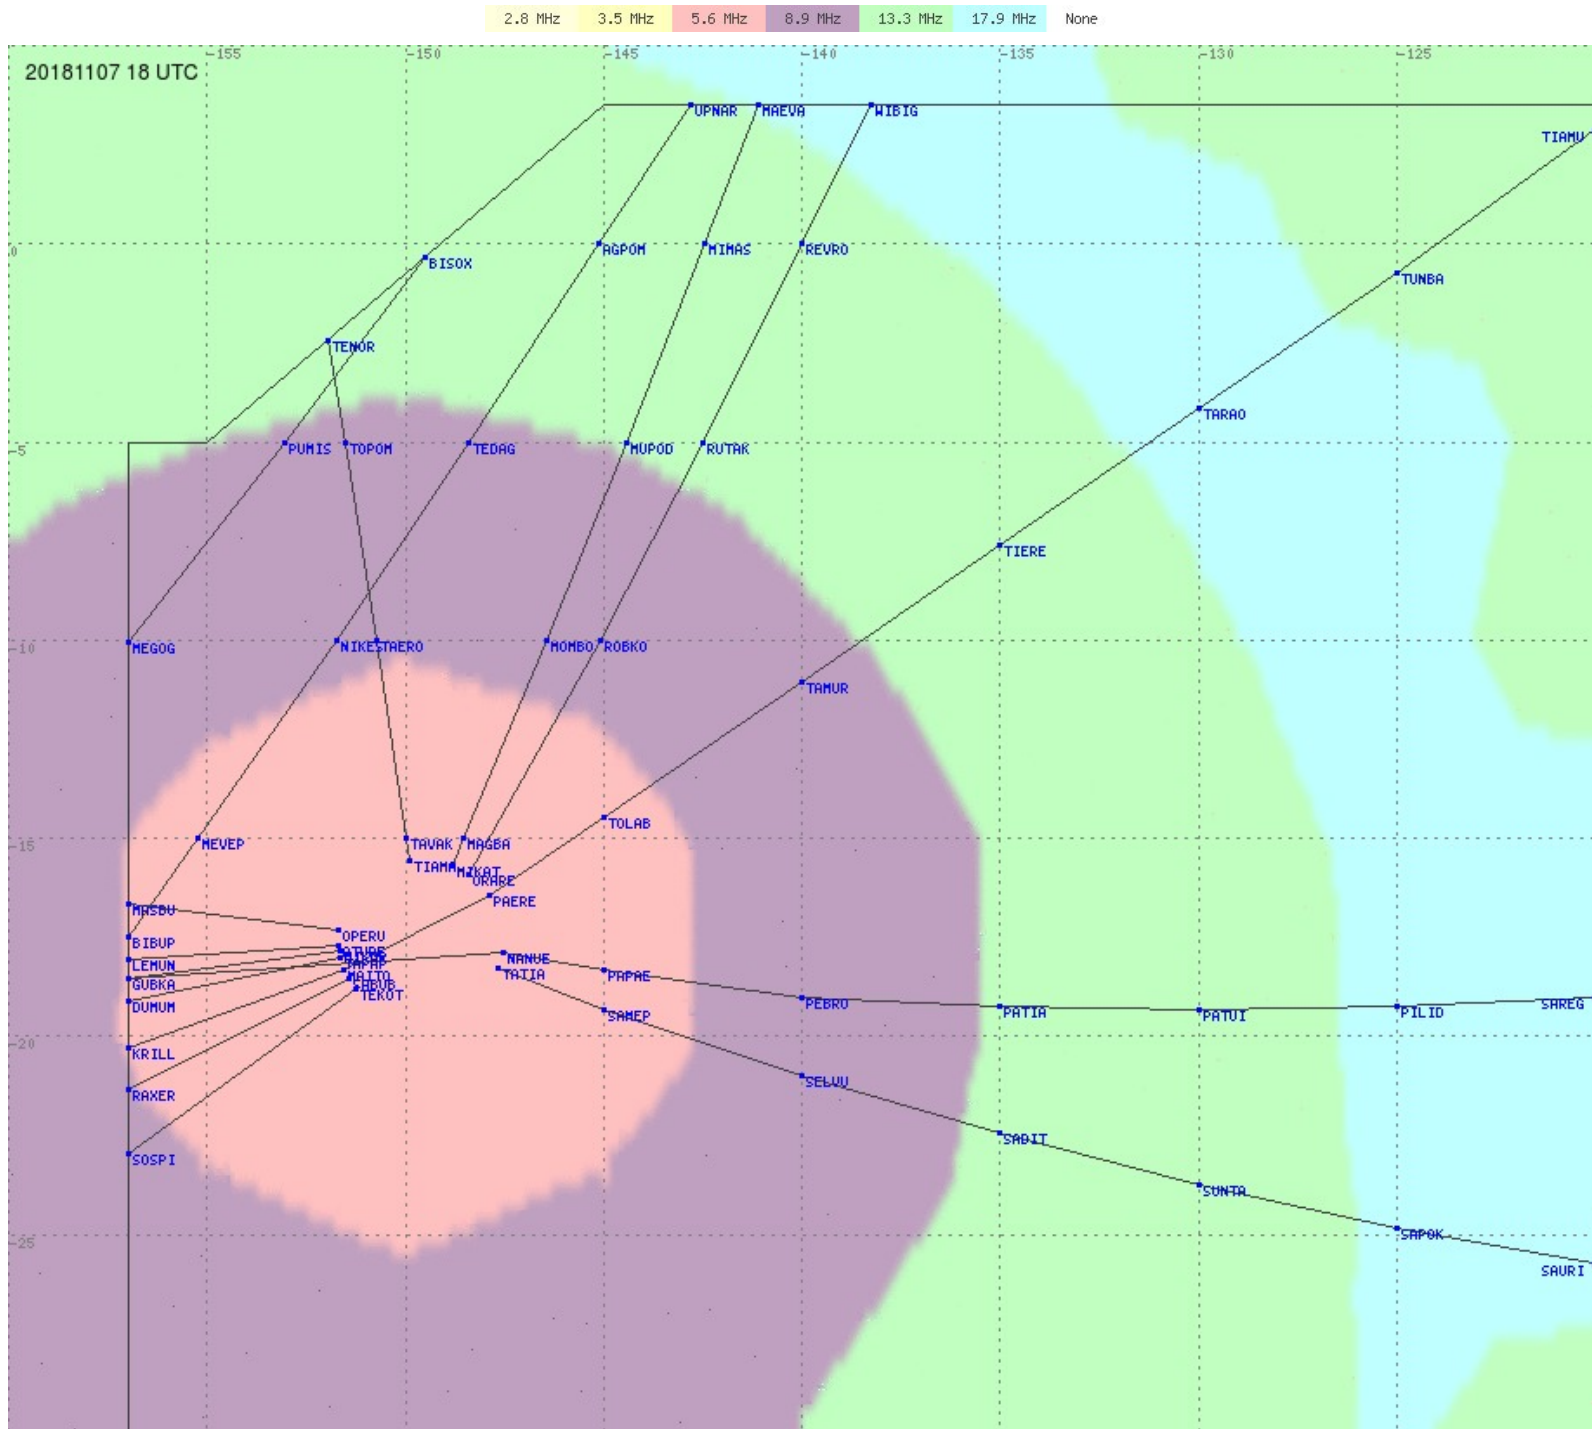

Tahiti FIR - HF Propag - 20181107