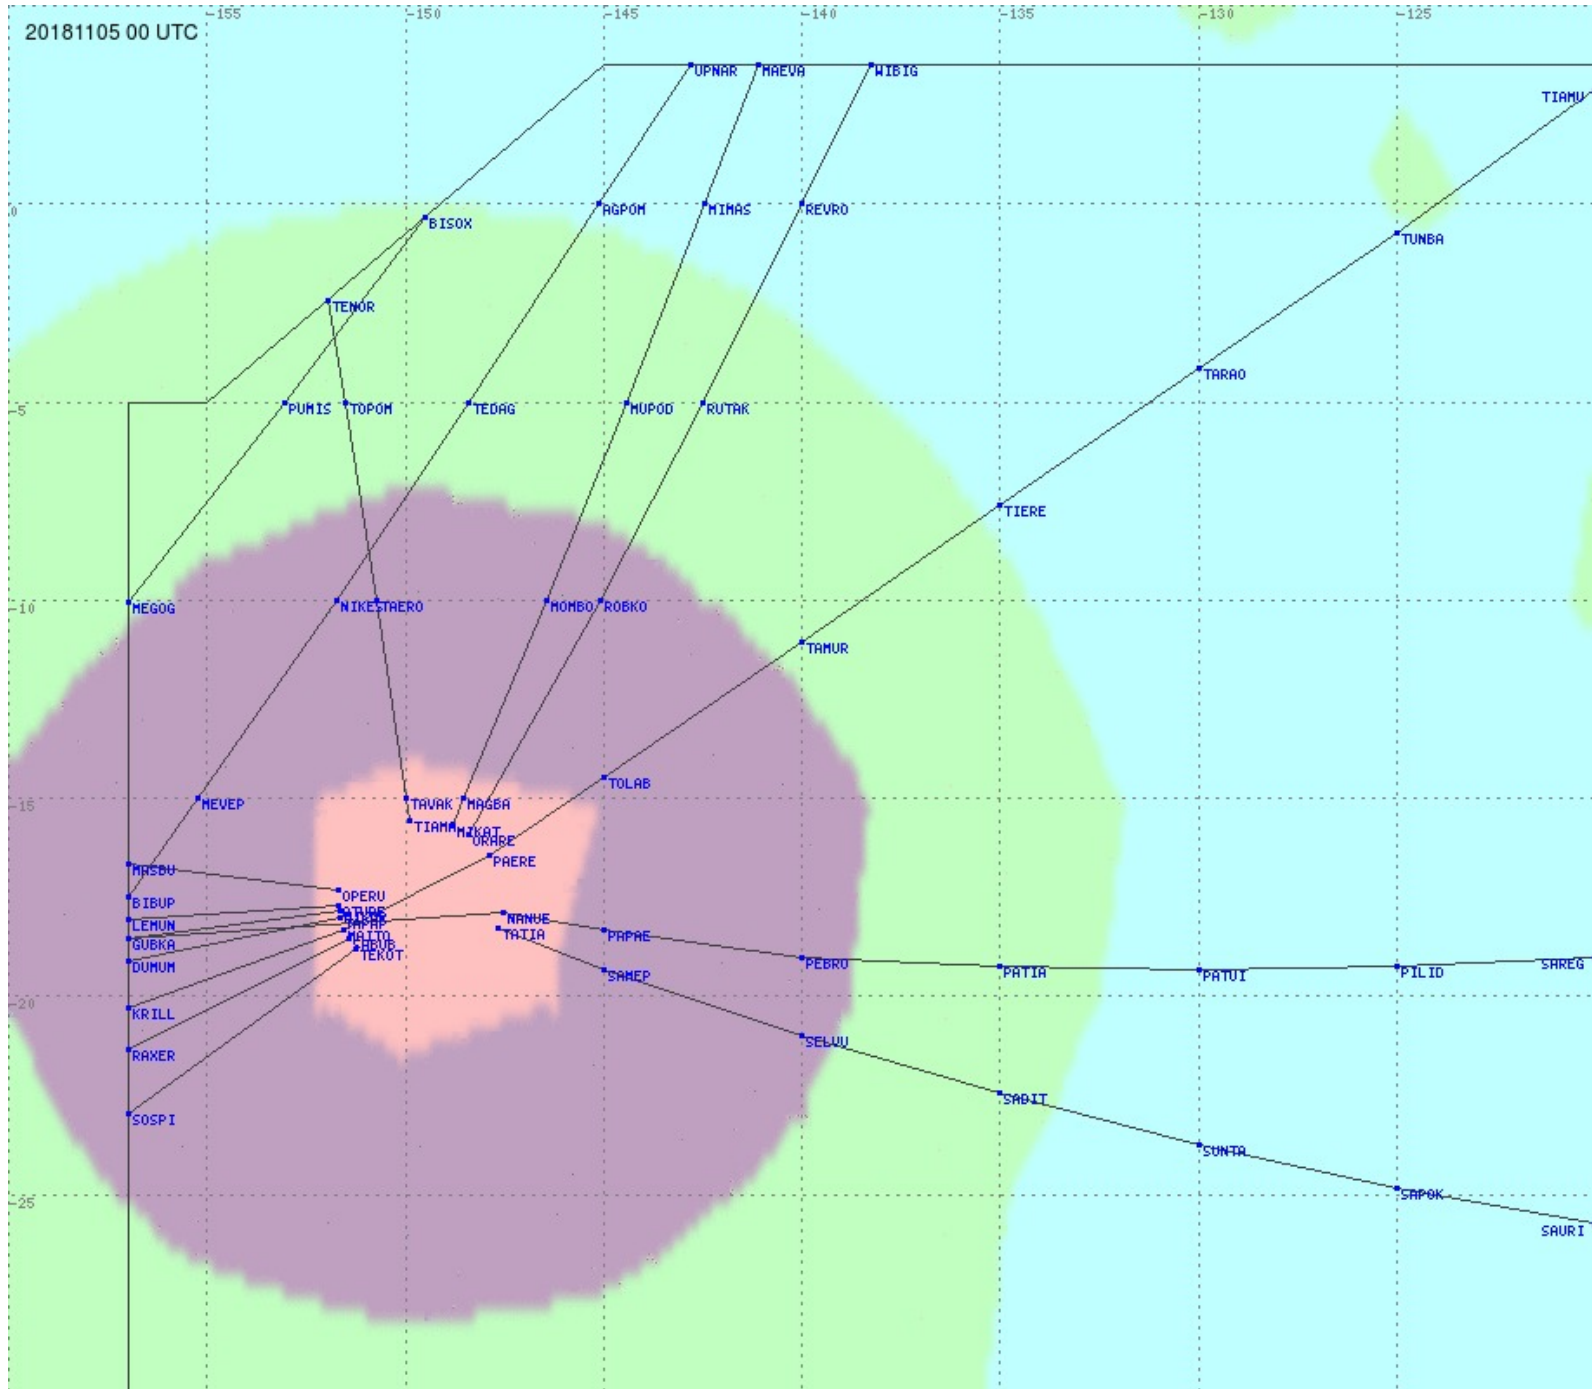

Tahiti FIR - HF Propag - 20181105

2.8 MHz 3.5 MHz 5.6 MHz 8.9 MHz 13.3 MHz 17.9 MHz None

Tahiti FIR - HF Propag - 20181105

2.8 MHz 3.5 MHz 5.6 MHz 8.9 MHz 13.3 MHz 17.9 MHz None

Tahiti FIR - HF Propag - 20181105

2.8 MHz 3.5 MHz 5.6 MHz 8.9 MHz 13.3 MHz 17.9 MHz None

Tahiti FIR - HF Propag - 20181105

2.8 MHz 3.5 MHz 5.6 MHz 8.9 MHz 13.3 MHz 17.9 MHz None

Tahiti FIR - HF Propag - 20181105

2.8 MHz 3.5 MHz 5.6 MHz 8.9 MHz 13.3 MHz 17.9 MHz None

Tahiti FIR - HF Propag - 20181105

Tahiti FIR - HF Propag - 20181105

Tahiti FIR - HF Propag - 20181105

Tahiti FIR - HF Propag - 20181105

Tahiti FIR - HF Propag - 20181105

Tahiti FIR - HF Propag - 20181105

Tahiti FIR - HF Propag - 20181105