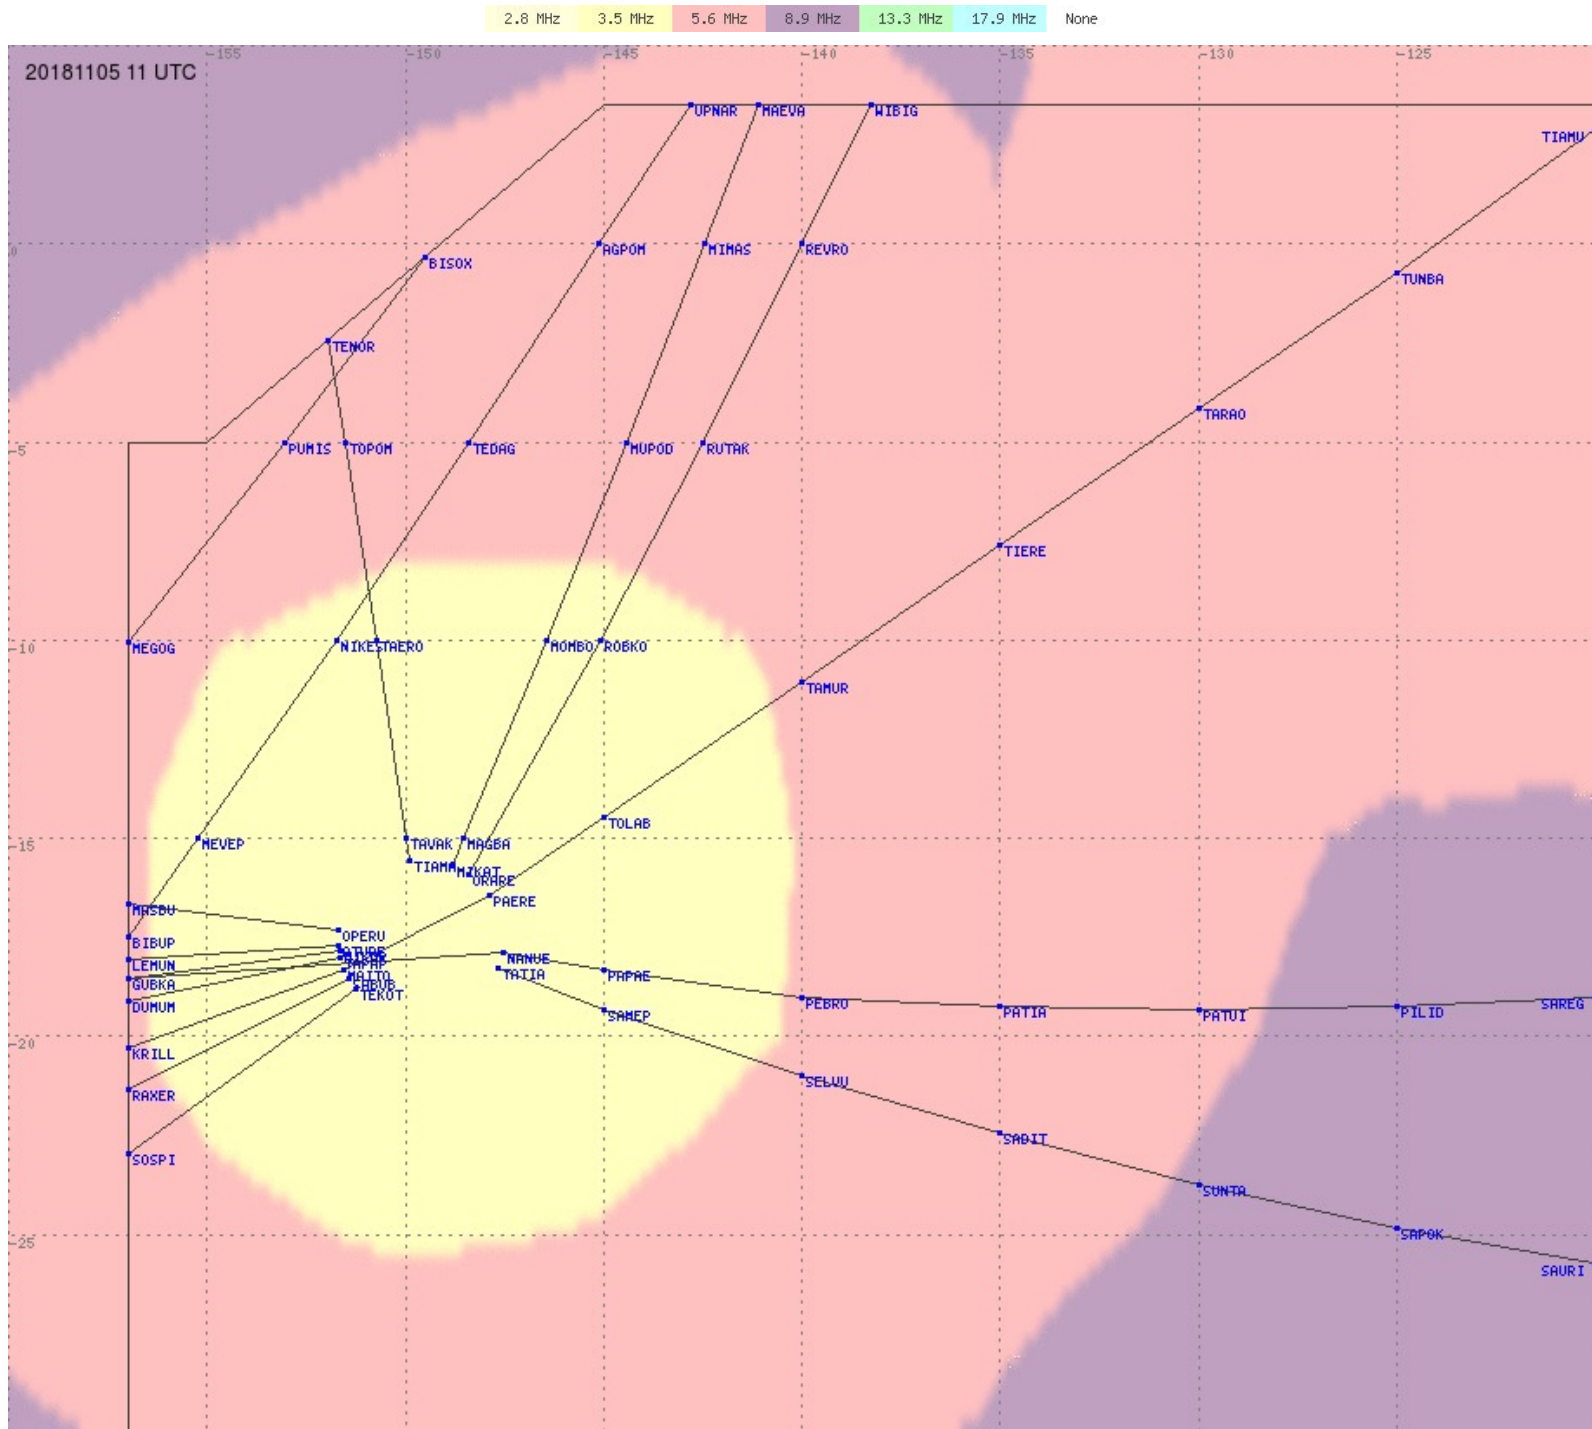

Tahiti FIR - HF Propag - 20181105