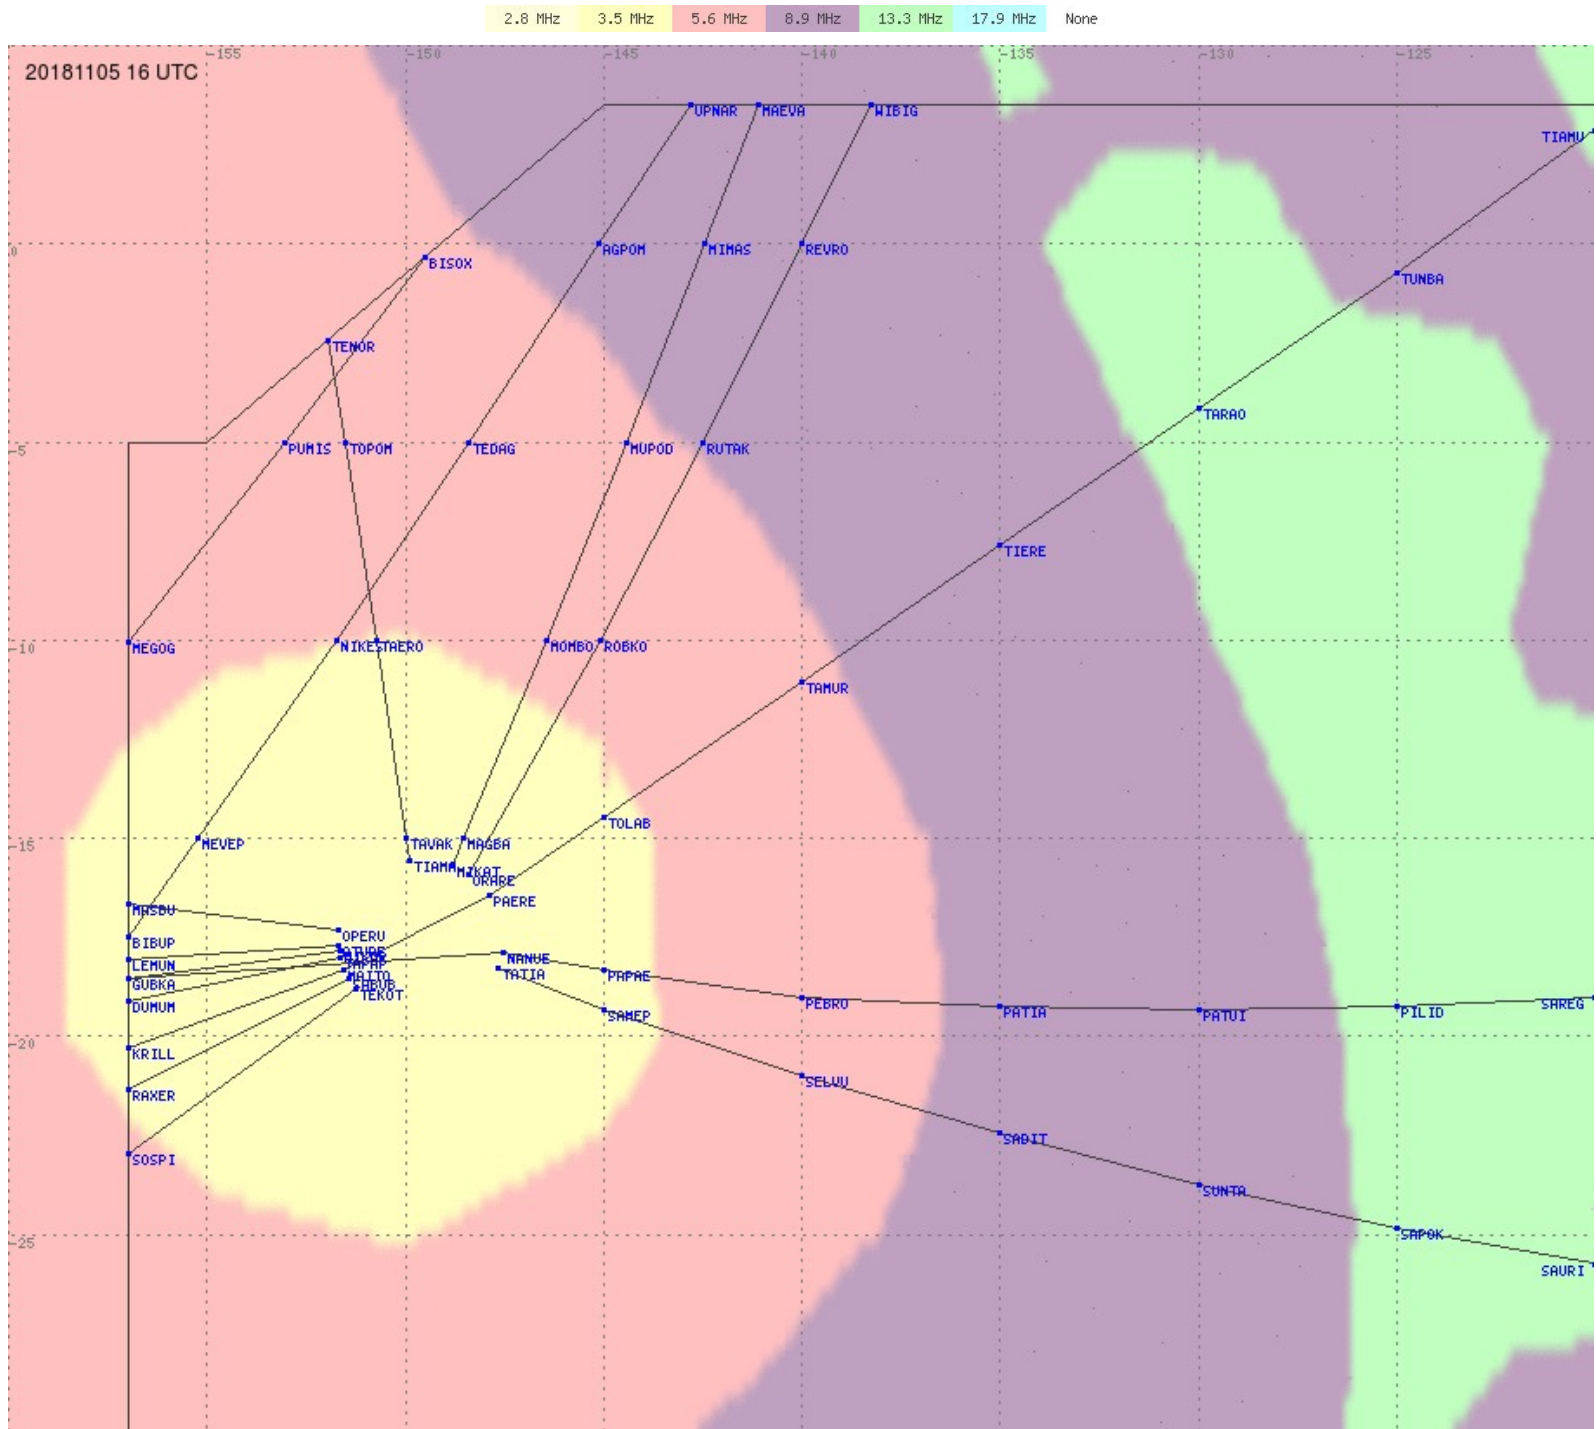

Tahiti FIR - HF Propag - 20181105

2.8 MHz 3.5 MHz 5.6 MHz 8.9 MHz 13.3 MHz 17.9 MHz None

Tahiti FIR - HF Propag - 20181105

2.8 MHz 3.5 MHz 5.6 MHz 8.9 MHz 13.3 MHz 17.9 MHz None

Tahiti FIR - HF Propag - 20181105

2.8 MHz 3.5 MHz 5.6 MHz 8.9 MHz 13.3 MHz 17.9 MHz None

Tahiti FIR - HF Propag - 20181105

2.8 MHz 3.5 MHz 5.6 MHz 8.9 MHz 13.3 MHz 17.9 MHz None

Tahiti FIR - HF Propag - 20181105

2.8 MHz 3.5 MHz 5.6 MHz 8.9 MHz 13.3 MHz 17.9 MHz None

Tahiti FIR - HF Propag - 20181105

Tahiti FIR - HF Propag - 20181105

Tahiti FIR - HF Propag - 20181105

Tahiti FIR - HF Propag - 20181105

Tahiti FIR - HF Propag - 20181105

Tahiti FIR - HF Propag - 20181105

2.8 MHz 3.5 MHz 5.6 MHz 8.9 MHz 13.3 MHz 17.9 MHz None

Tahiti FIR - HF Propag - 20181105

Tahiti FIR - HF Propag - 20181105

2.8 MHz 3.5 MHz 5.6 MHz 8.9 MHz 13.3 MHz 17.9 MHz None

Tahiti FIR - HF Propag - 20181105

Tahiti FIR - HF Propag - 20181105

2.8 MHz 3.5 MHz 5.6 MHz 8.9 MHz 13.3 MHz 17.9 MHz None