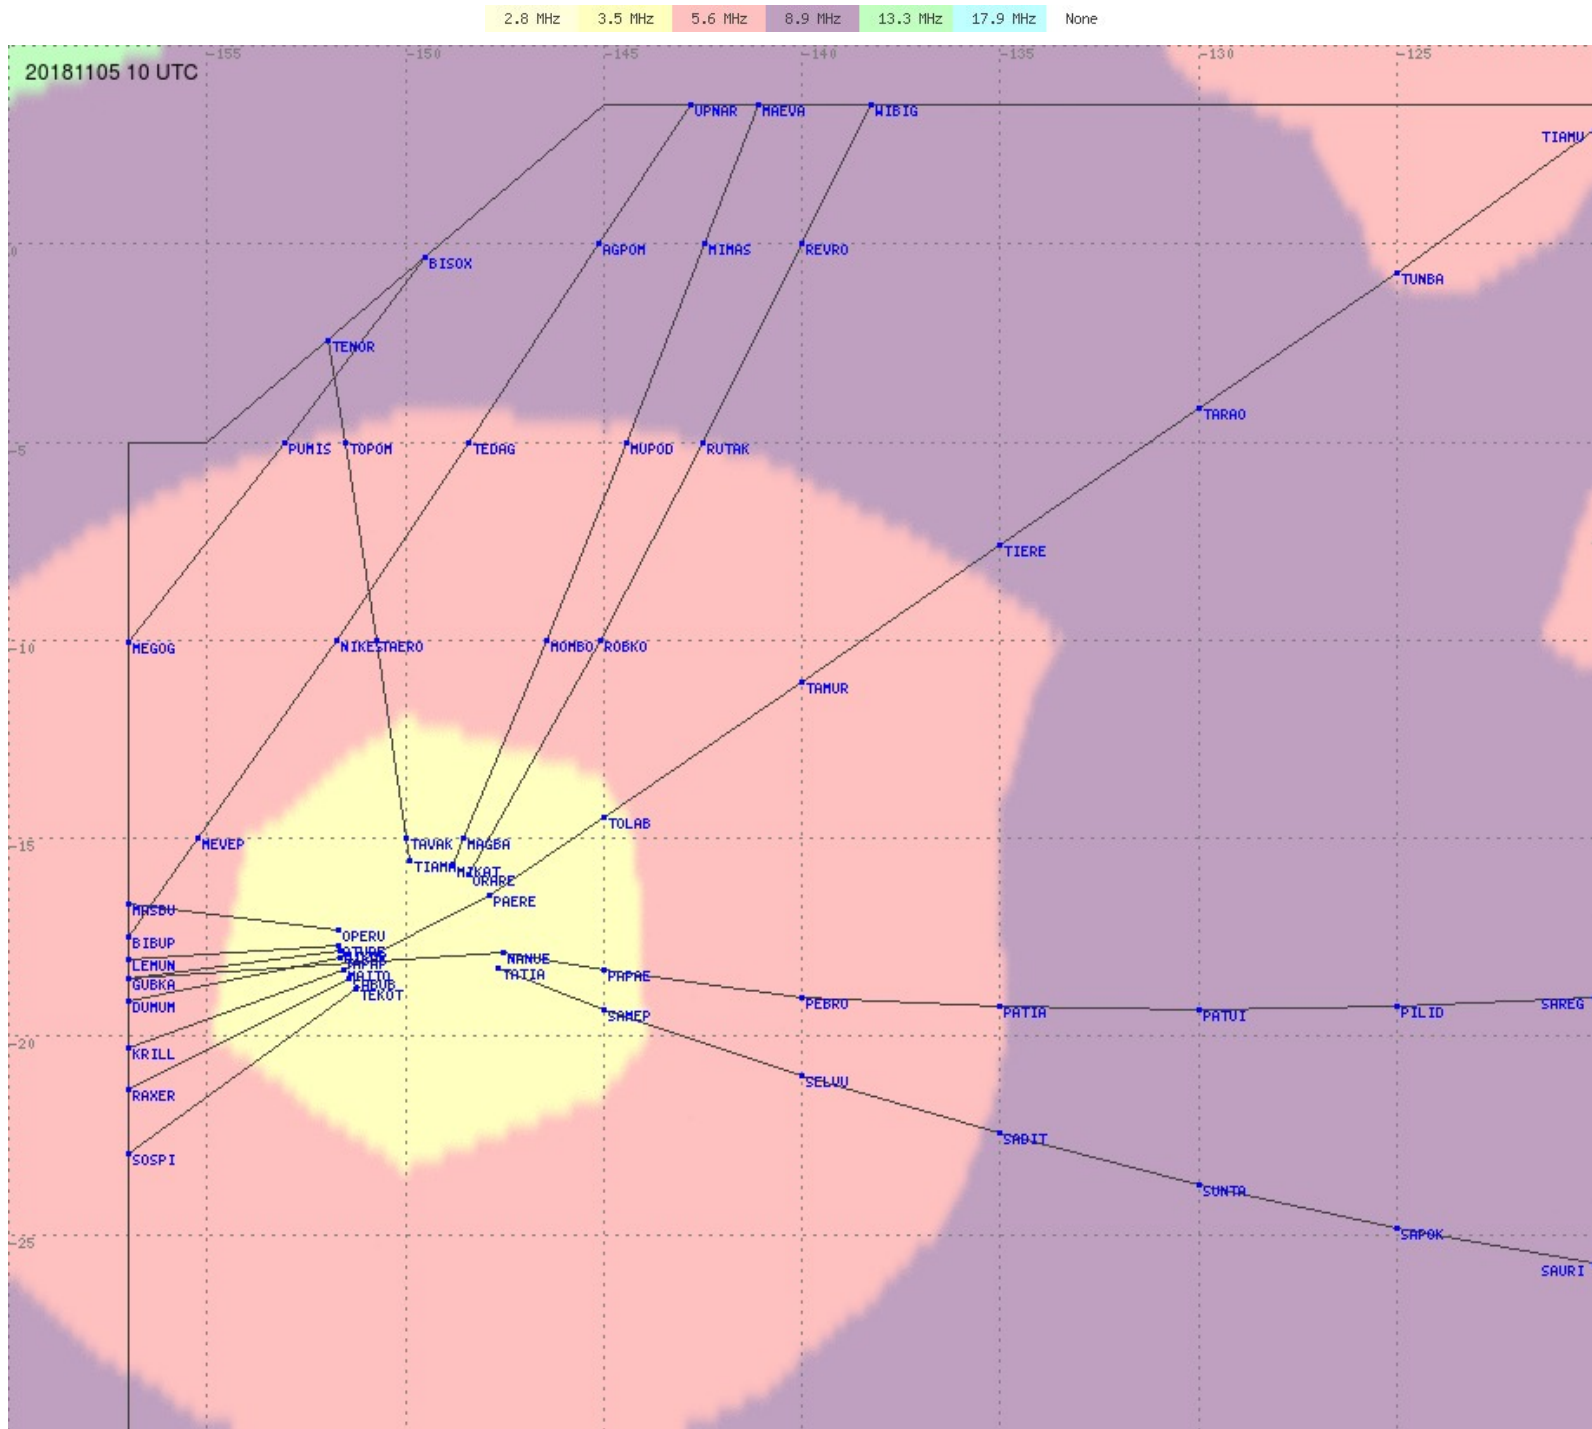

Tahiti FIR - HF Propag - 20181105