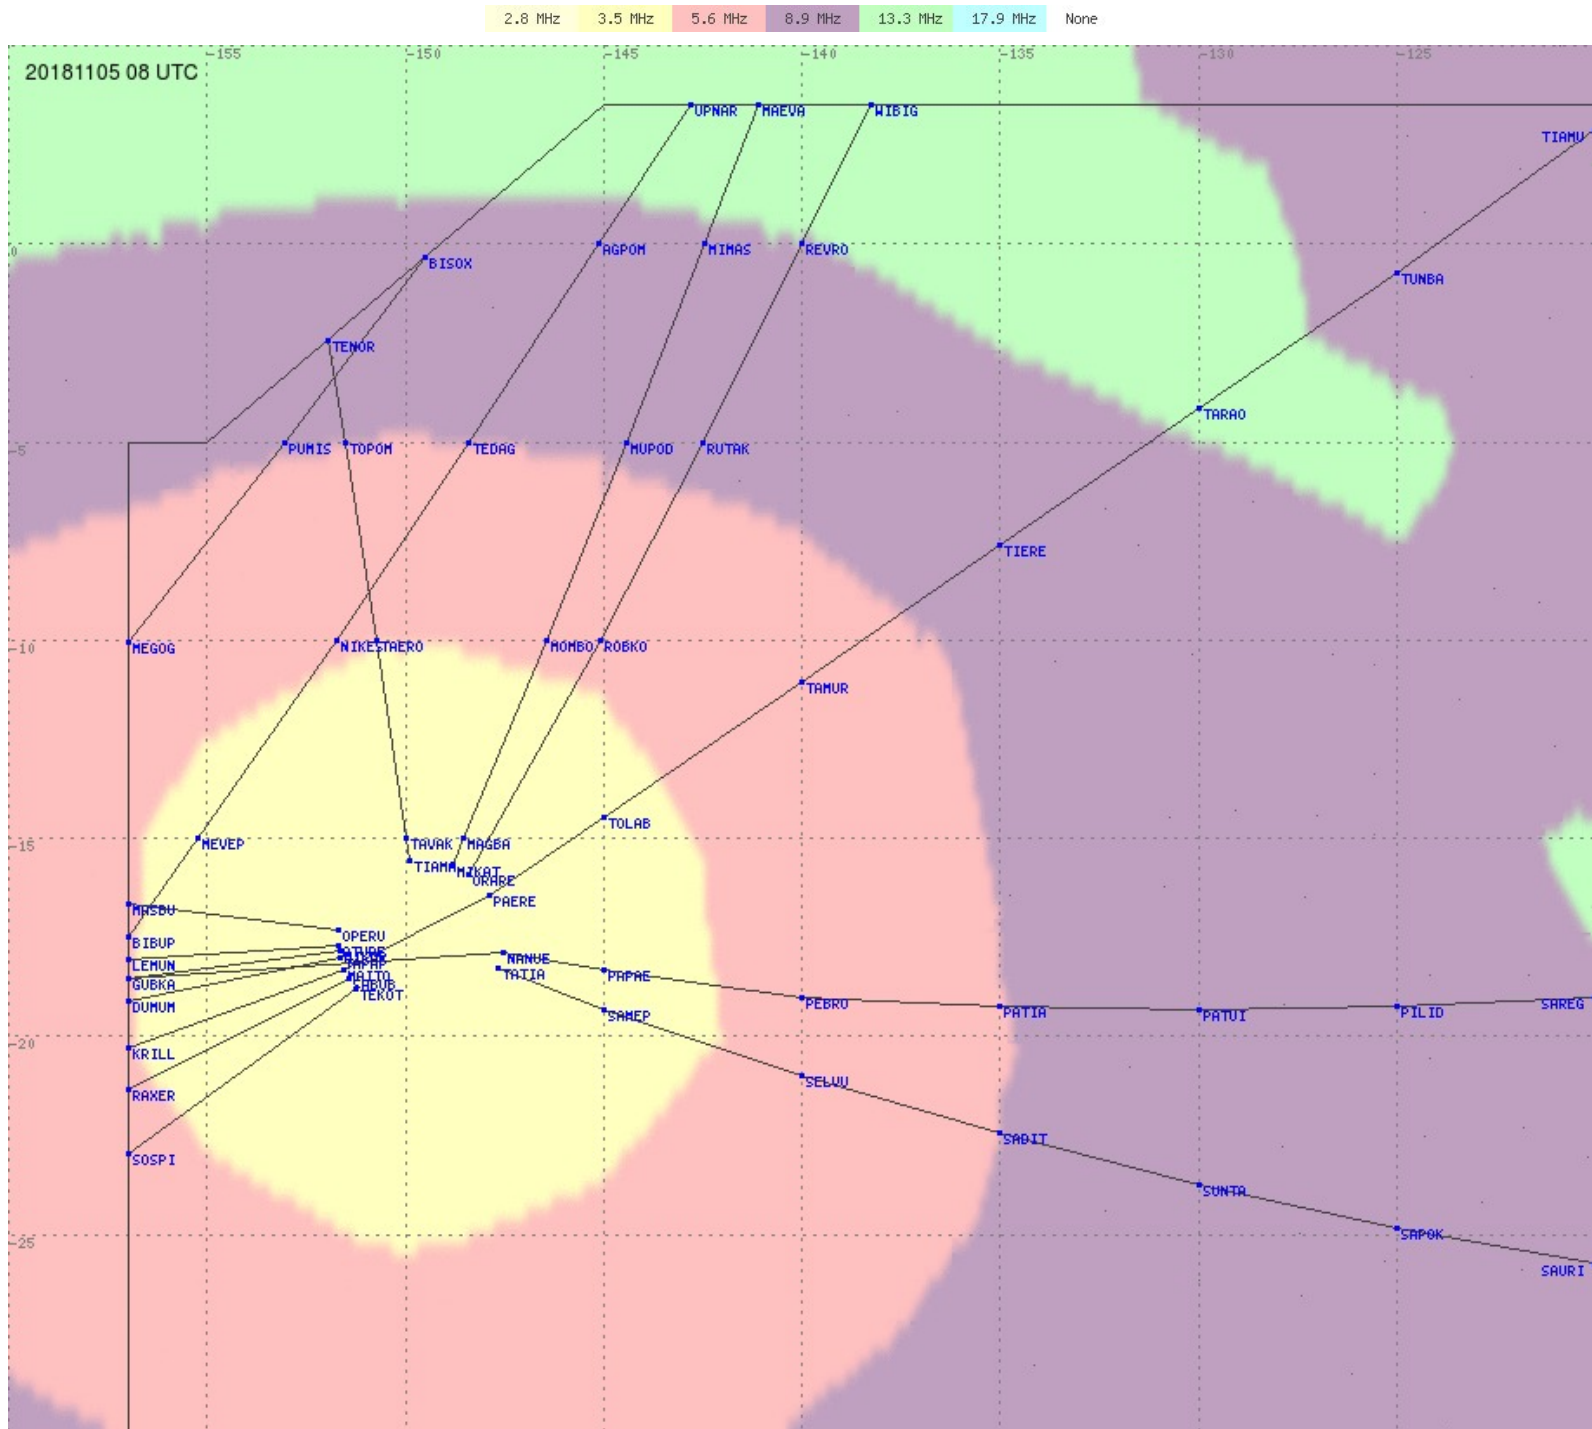

Tahiti FIR - HF Propag - 20181105