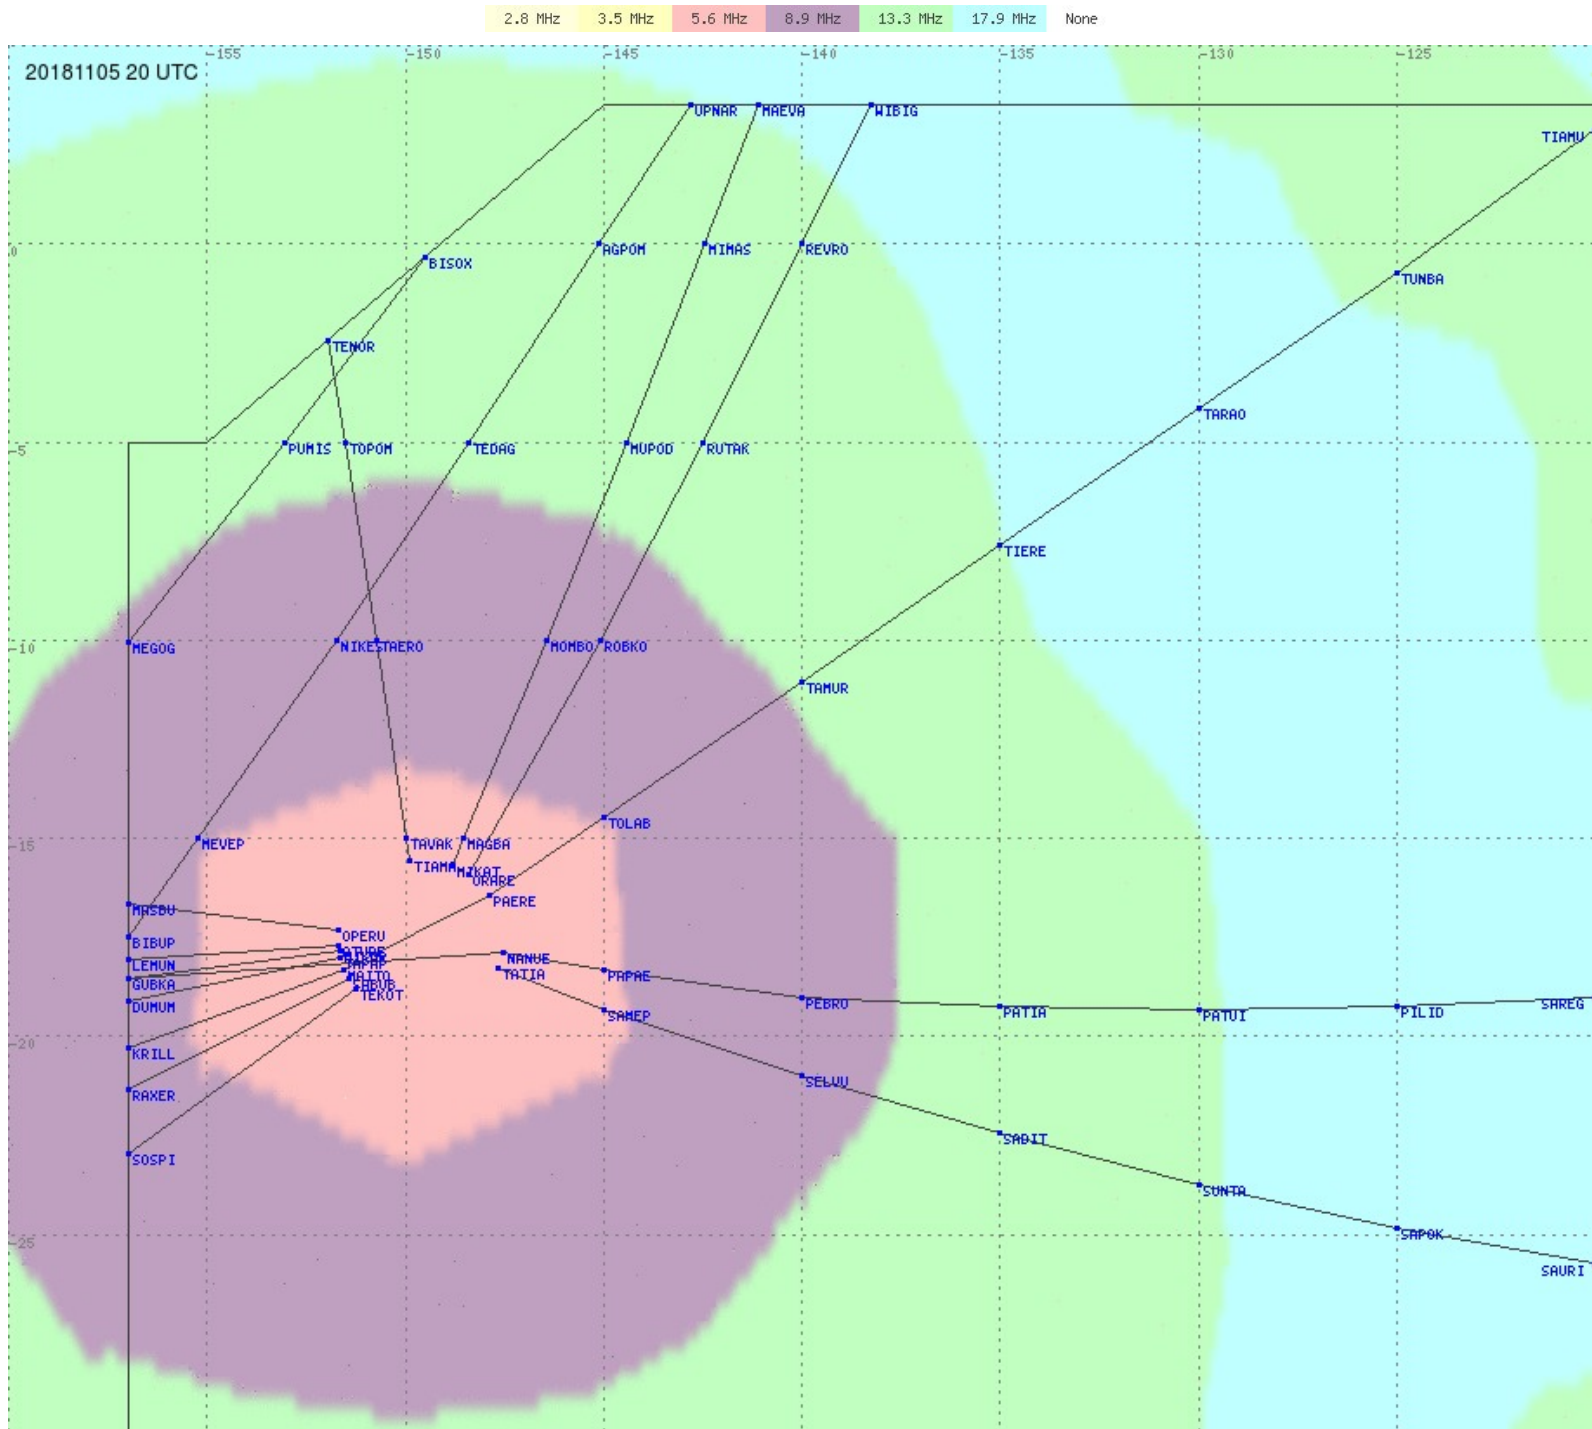

Tahiti FIR - HF Propag - 20181105

2.8 MHz 3.5 MHz 5.6 MHz 8.9 MHz 13.3 MHz 17.9 MHz None

Tahiti FIR - HF Propag - 20181105

2.8 MHz 3.5 MHz 5.6 MHz 8.9 MHz 13.3 MHz 17.9 MHz None

Tahiti FIR - HF Propag - 20181105

Tahiti FIR - HF Propag - 20181105

Tahiti FIR - HF Propag - 20181105

Tahiti FIR - HF Propag - 20181105

Tahiti FIR - HF Propag - 20181105

Tahiti FIR - HF Propag - 20181105

Tahiti FIR - HF Propag - 20181105

2.8 MHz 3.5 MHz 5.6 MHz 8.9 MHz 13.3 MHz 17.9 MHz None

Tahiti FIR - HF Propag - 20181105

Tahiti FIR - HF Propag - 20181105

2.8 MHz 3.5 MHz 5.6 MHz 8.9 MHz 13.3 MHz 17.9 MHz None

Tahiti FIR - HF Propag - 20181105

Tahiti FIR - HF Propag - 20181105

2.8 MHz 3.5 MHz 5.6 MHz 8.9 MHz 13.3 MHz 17.9 MHz None

Tahiti FIR - HF Propag - 20181105

2.8 MHz
3.5 MHz
5.6 MHz
8.9 MHz
13.3 MHz
17.9 MHz
None

Tahiti FIR - HF Propag - 20181105

2.8 MHz 3.5 MHz 5.6 MHz 8.9 MHz 13.3 MHz 17.9 MHz None