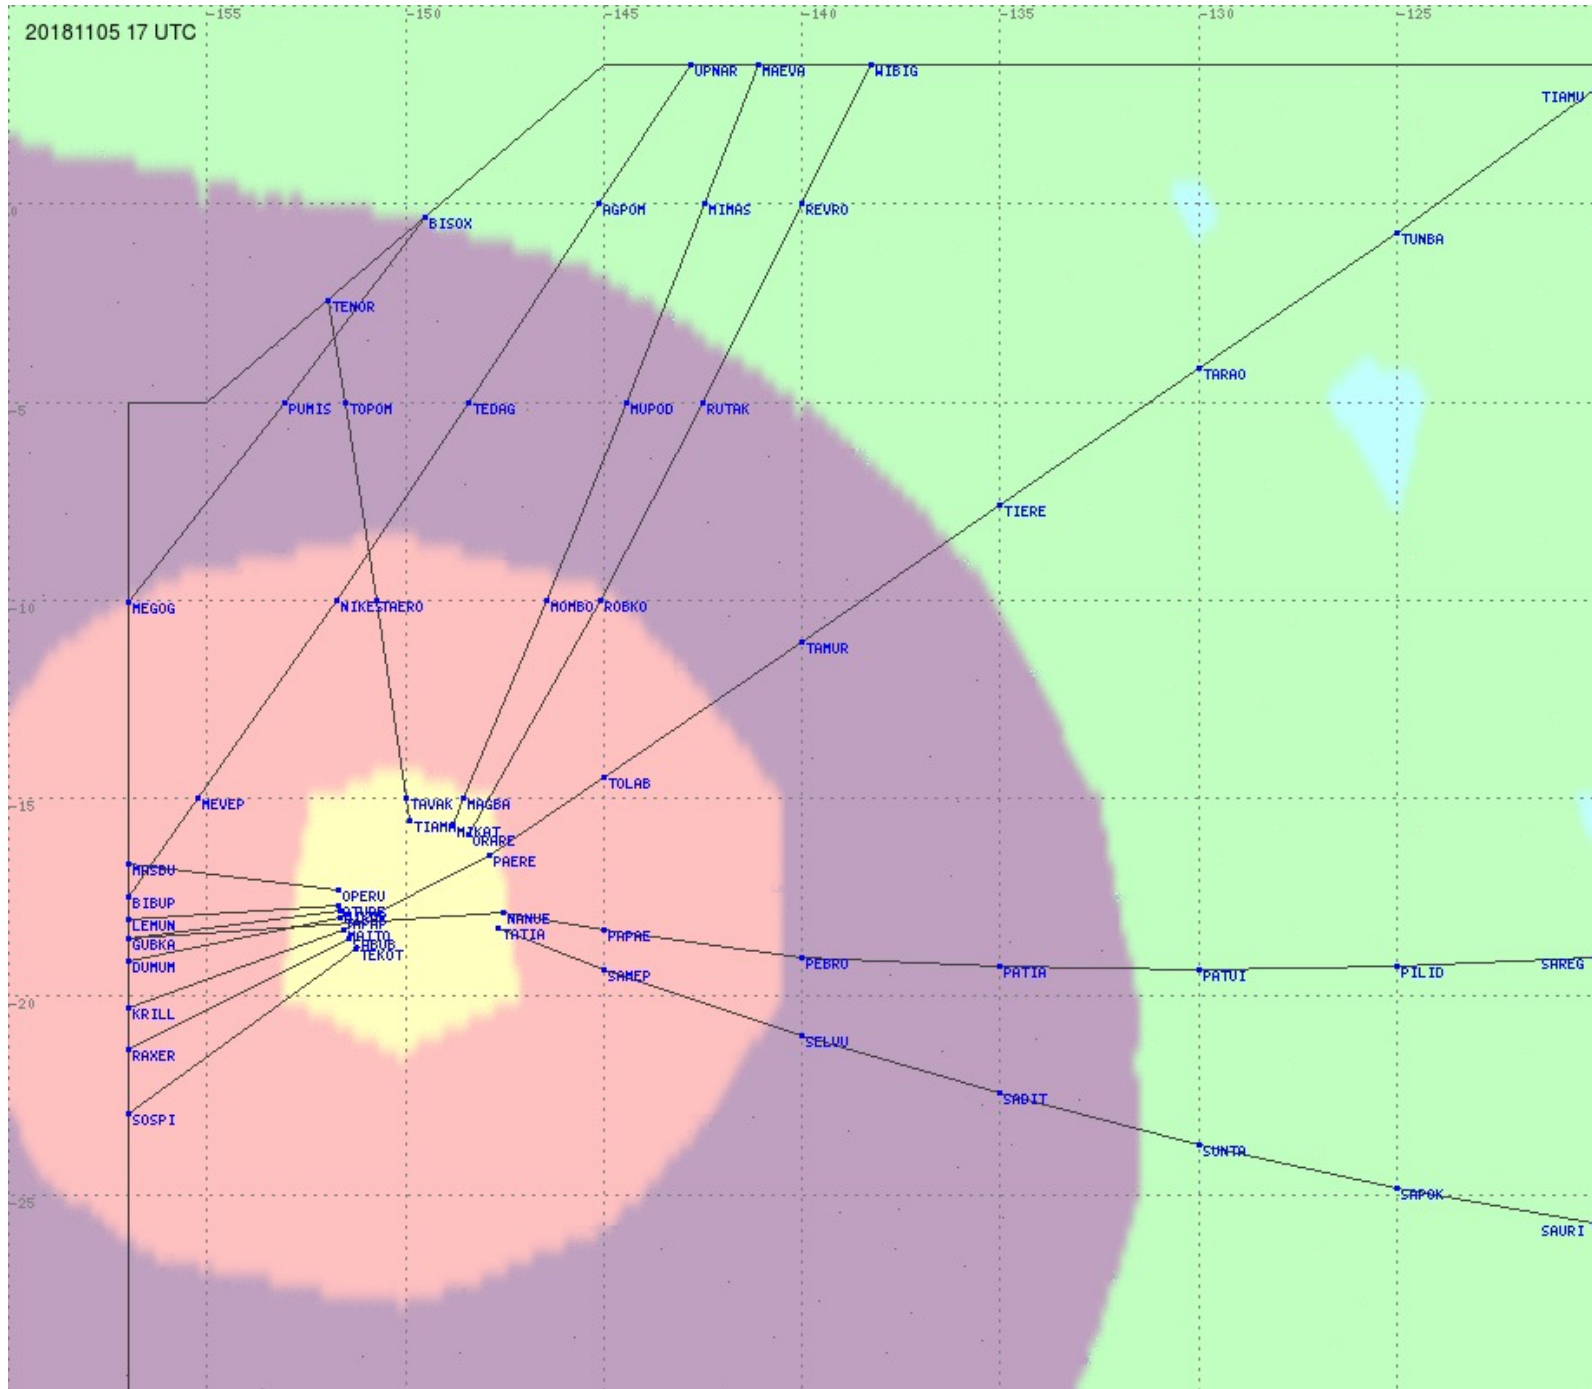

Tahiti FIR - HF Propag - 20181105

2.8 MHz 3.5 MHz 5.6 MHz 8.9 MHz 13.3 MHz 17.9 MHz None

Tahiti FIR - HF Propag - 20181105

2.8 MHz 3.5 MHz 5.6 MHz 8.9 MHz 13.3 MHz 17.9 MHz None

Tahiti FIR - HF Propag - 20181105

Tahiti FIR - HF Propag - 20181105

Tahiti FIR - HF Propag - 20181105

Tahiti FIR - HF Propag - 20181105

Tahiti FIR - HF Propag - 20181105

Tahiti FIR - HF Propag - 20181105

Tahiti FIR - HF Propag - 20181105

2.8 MHz 3.5 MHz 5.6 MHz 8.9 MHz 13.3 MHz 17.9 MHz None

Tahiti FIR - HF Propag - 20181105

Tahiti FIR - HF Propag - 20181105

2.8 MHz 3.5 MHz 5.6 MHz 8.9 MHz 13.3 MHz 17.9 MHz None

Tahiti FIR - HF Propag - 20181105

Tahiti FIR - HF Propag - 20181105

2.8 MHz 3.5 MHz 5.6 MHz 8.9 MHz 13.3 MHz 17.9 MHz None

Tahiti FIR - HF Propag - 20181105

2.8 MHz
3.5 MHz
5.6 MHz
8.9 MHz
13.3 MHz
17.9 MHz
None

Tahiti FIR - HF Propag - 20181105

2.8 MHz 3.5 MHz 5.6 MHz 8.9 MHz 13.3 MHz 17.9 MHz None