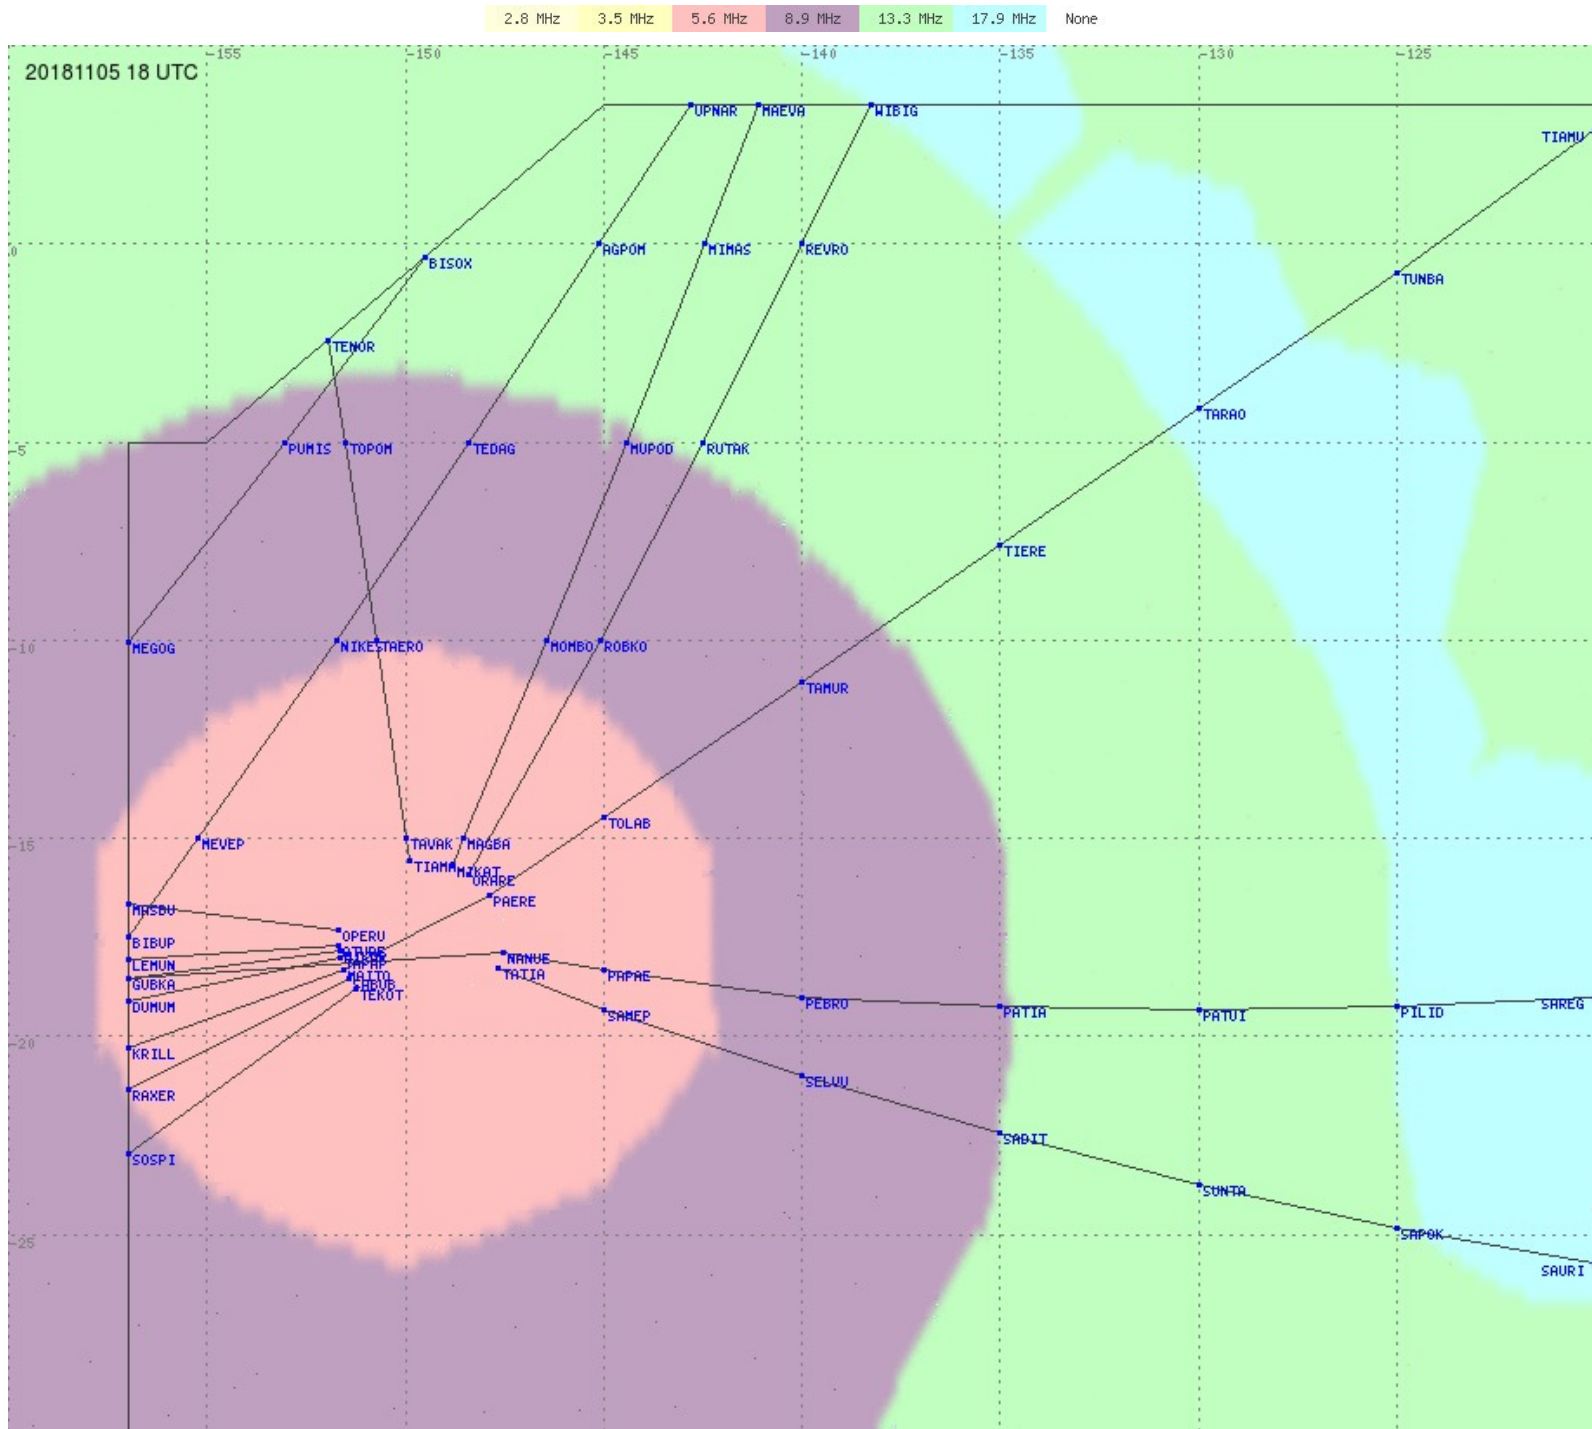

Tahiti FIR - HF Propag - 20181105