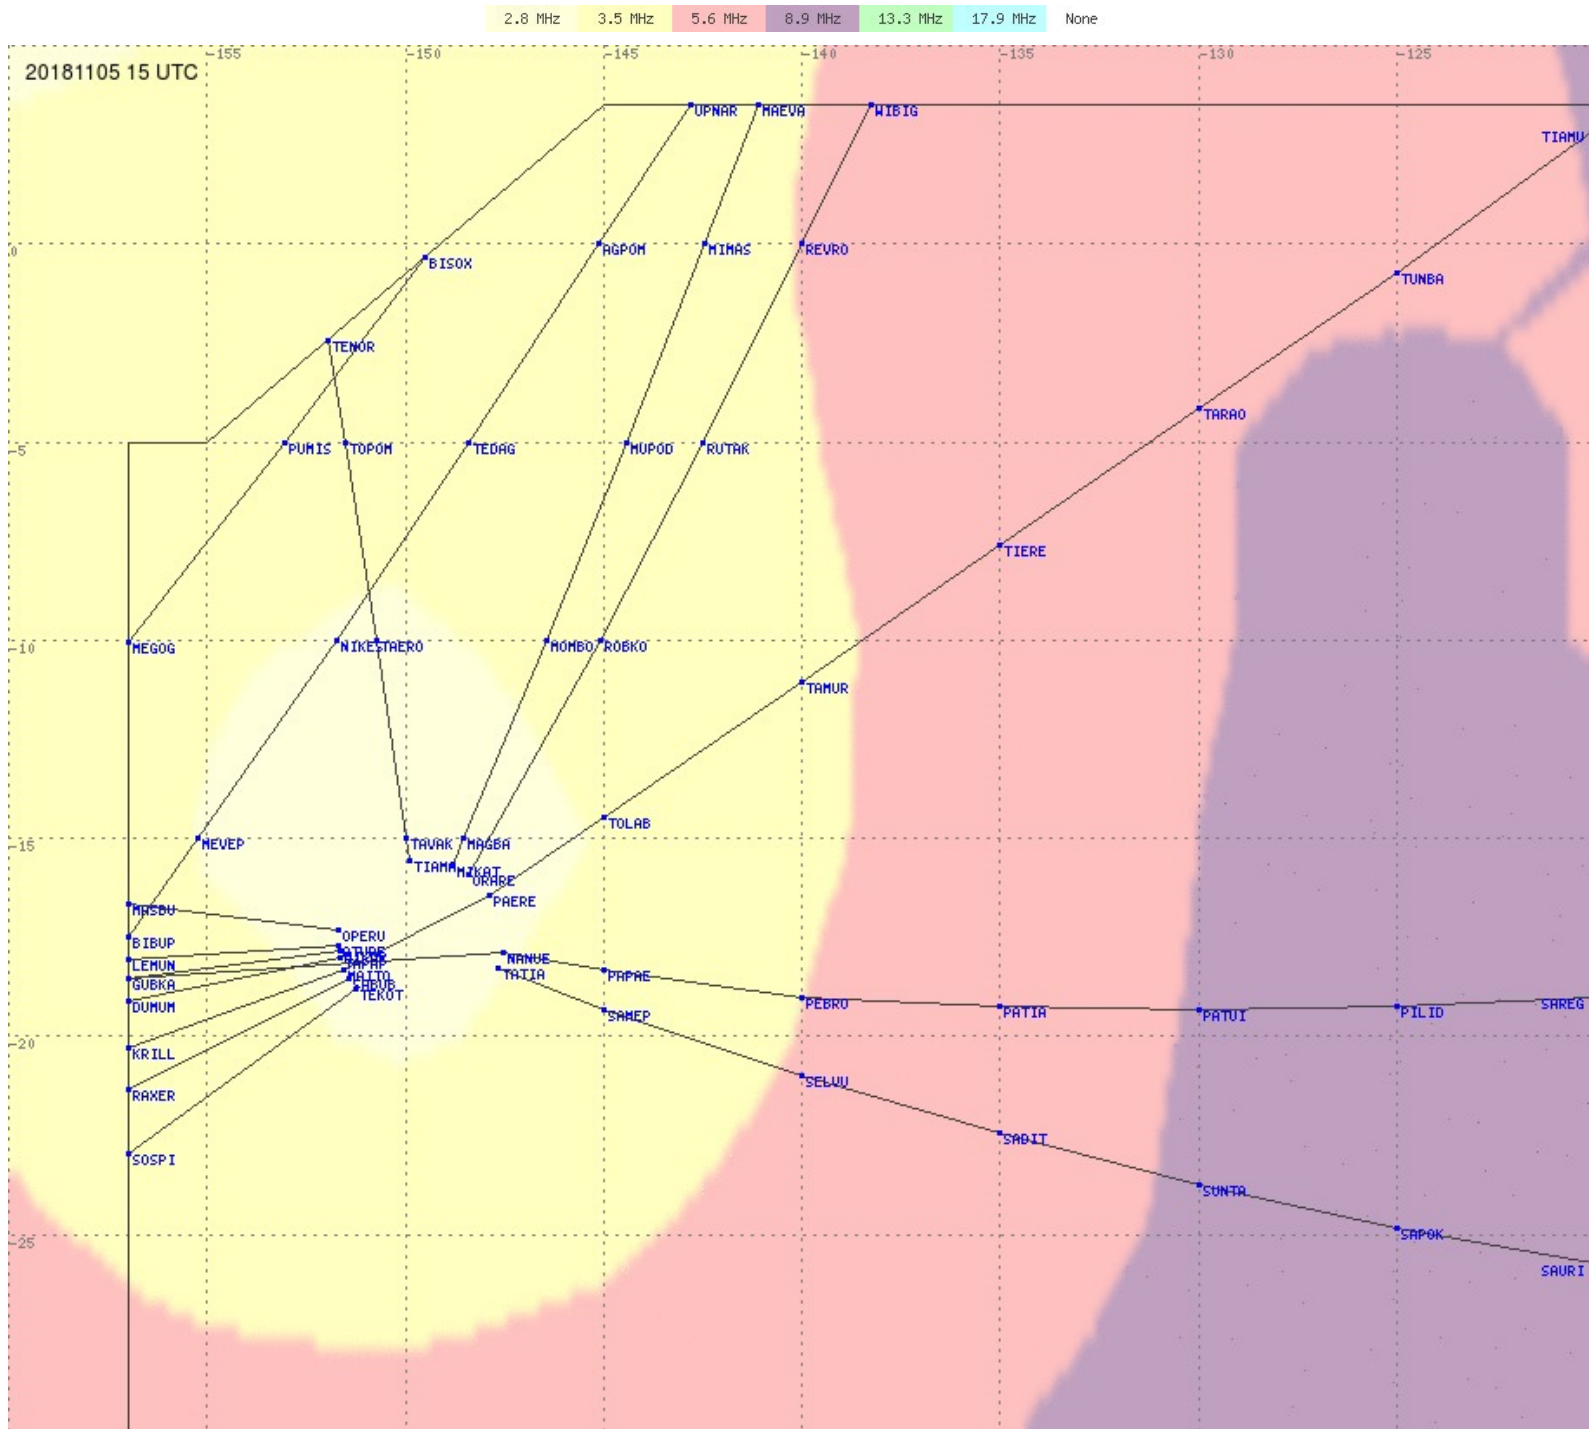

Tahiti FIR - HF Propag - 20181105

2.8 MHz 3.5 MHz 5.6 MHz 8.9 MHz 13.3 MHz 17.9 MHz None

Tahiti FIR - HF Propag - 20181105

2.8 MHz 3.5 MHz 5.6 MHz 8.9 MHz 13.3 MHz 17.9 MHz None

Tahiti FIR - HF Propag - 20181105

2.8 MHz 3.5 MHz 5.6 MHz 8.9 MHz 13.3 MHz 17.9 MHz None

Tahiti FIR - HF Propag - 20181105

2.8 MHz 3.5 MHz 5.6 MHz 8.9 MHz 13.3 MHz 17.9 MHz None

Tahiti FIR - HF Propag - 20181105

2.8 MHz 3.5 MHz 5.6 MHz 8.9 MHz 13.3 MHz 17.9 MHz None

Tahiti FIR - HF Propag - 20181105

Tahiti FIR - HF Propag - 20181105

Tahiti FIR - HF Propag - 20181105

Tahiti FIR - HF Propag - 20181105

Tahiti FIR - HF Propag - 20181105

Tahiti FIR - HF Propag - 20181105

2.8 MHz 3.5 MHz 5.6 MHz 8.9 MHz 13.3 MHz 17.9 MHz None

Tahiti FIR - HF Propag - 20181105

Tahiti FIR - HF Propag - 20181105

2.8 MHz 3.5 MHz 5.6 MHz 8.9 MHz 13.3 MHz 17.9 MHz None

Tahiti FIR - HF Propag - 20181105

Tahiti FIR - HF Propag - 20181105

2.8 MHz 3.5 MHz 5.6 MHz 8.9 MHz 13.3 MHz 17.9 MHz None