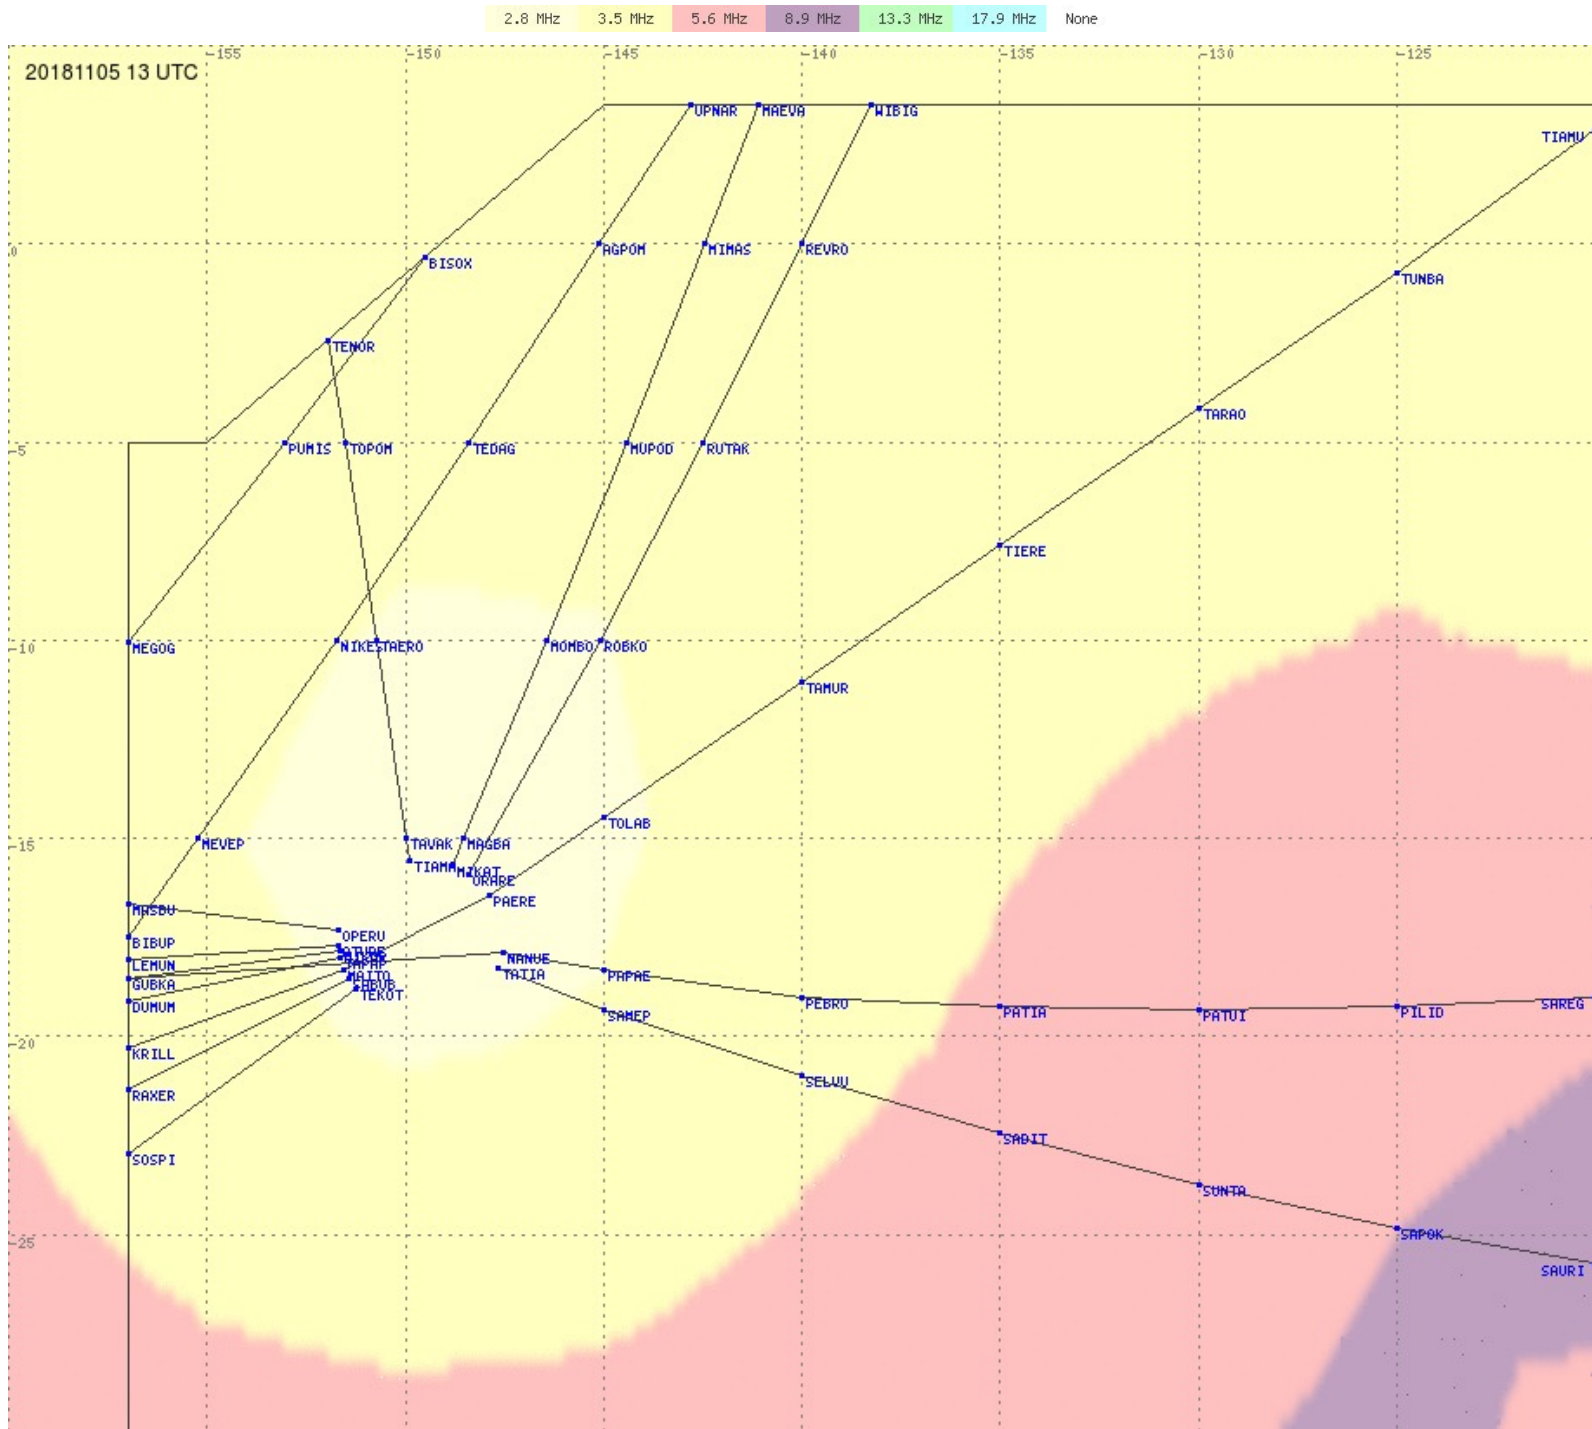

Tahiti FIR - HF Propag - 20181105