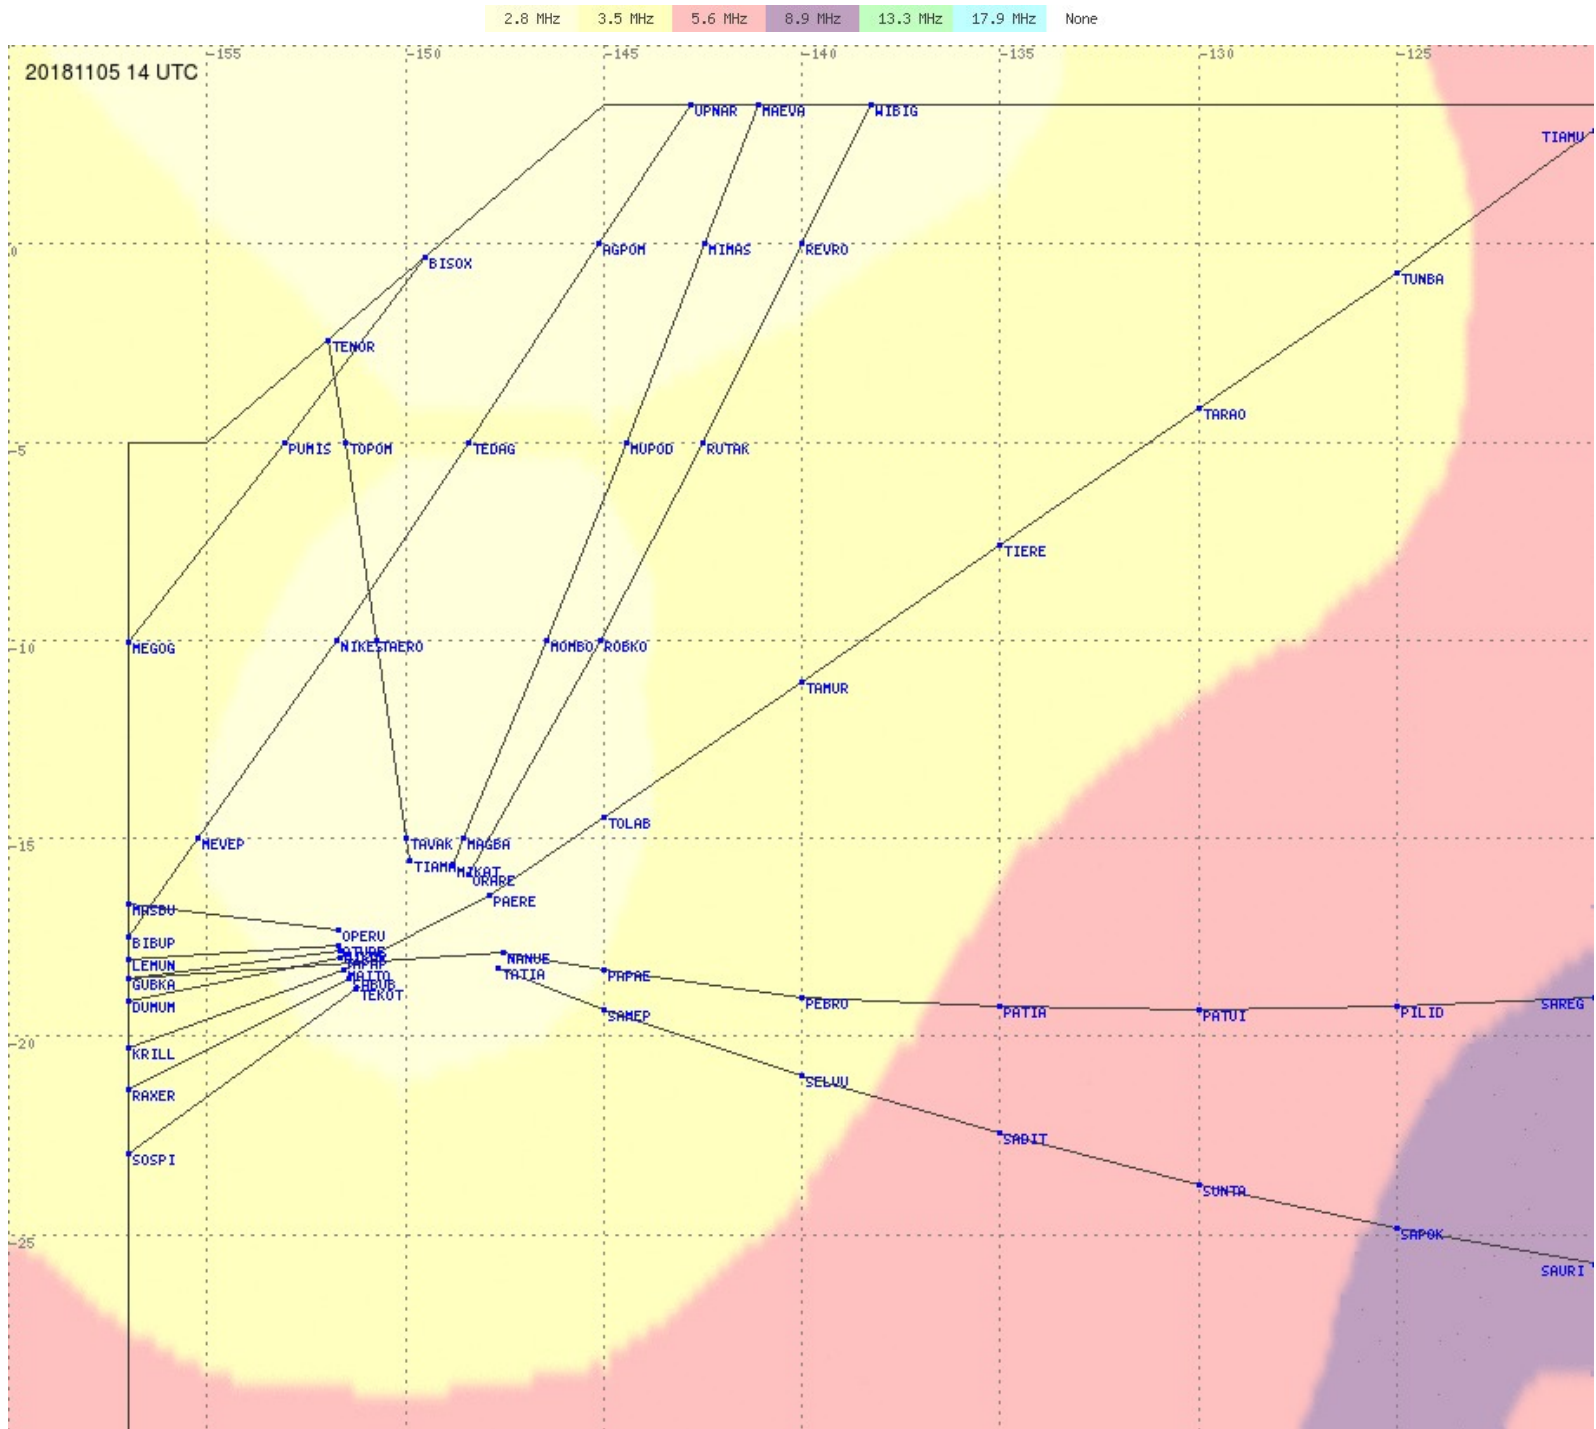

Tahiti FIR - HF Propag - 20181105