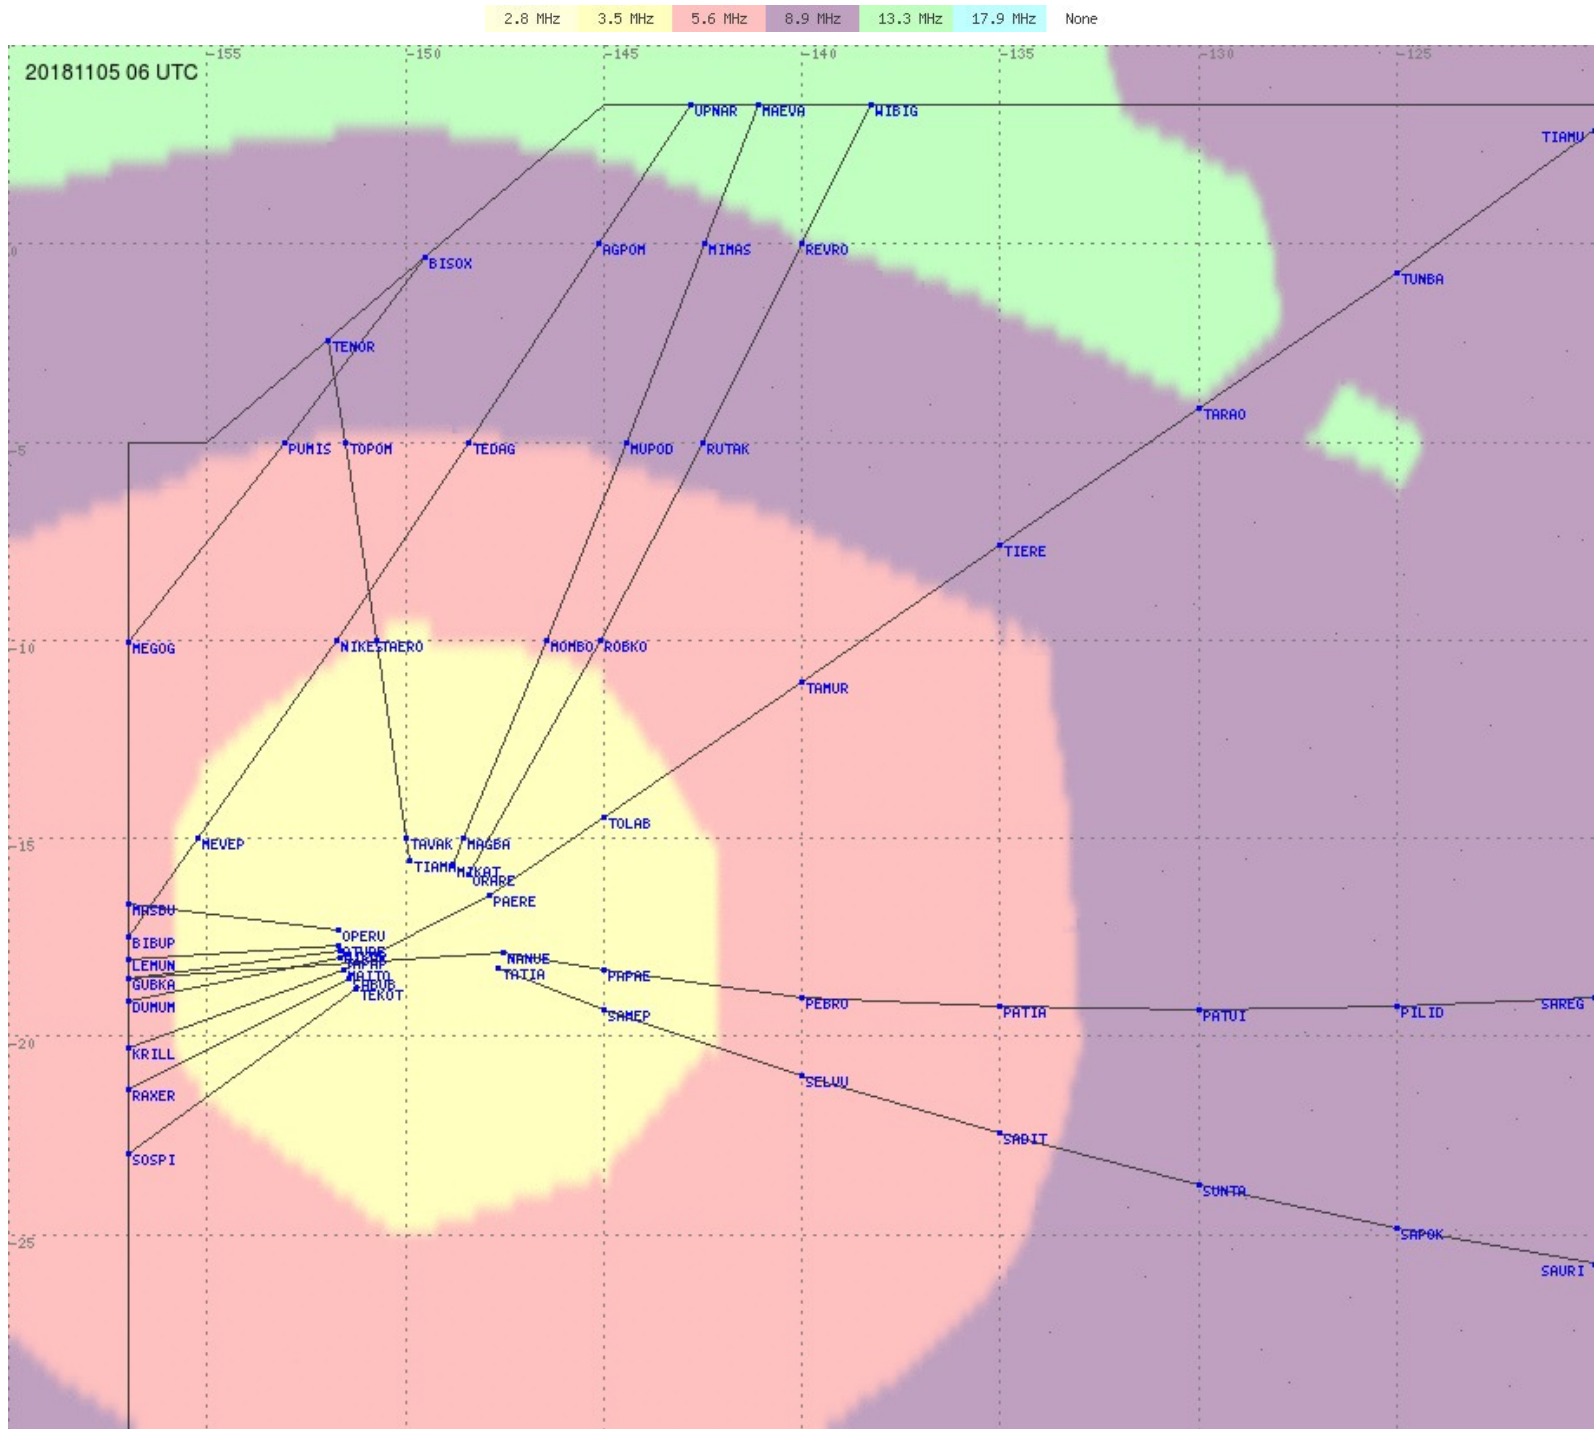

Tahiti FIR - HF Propag - 20181105