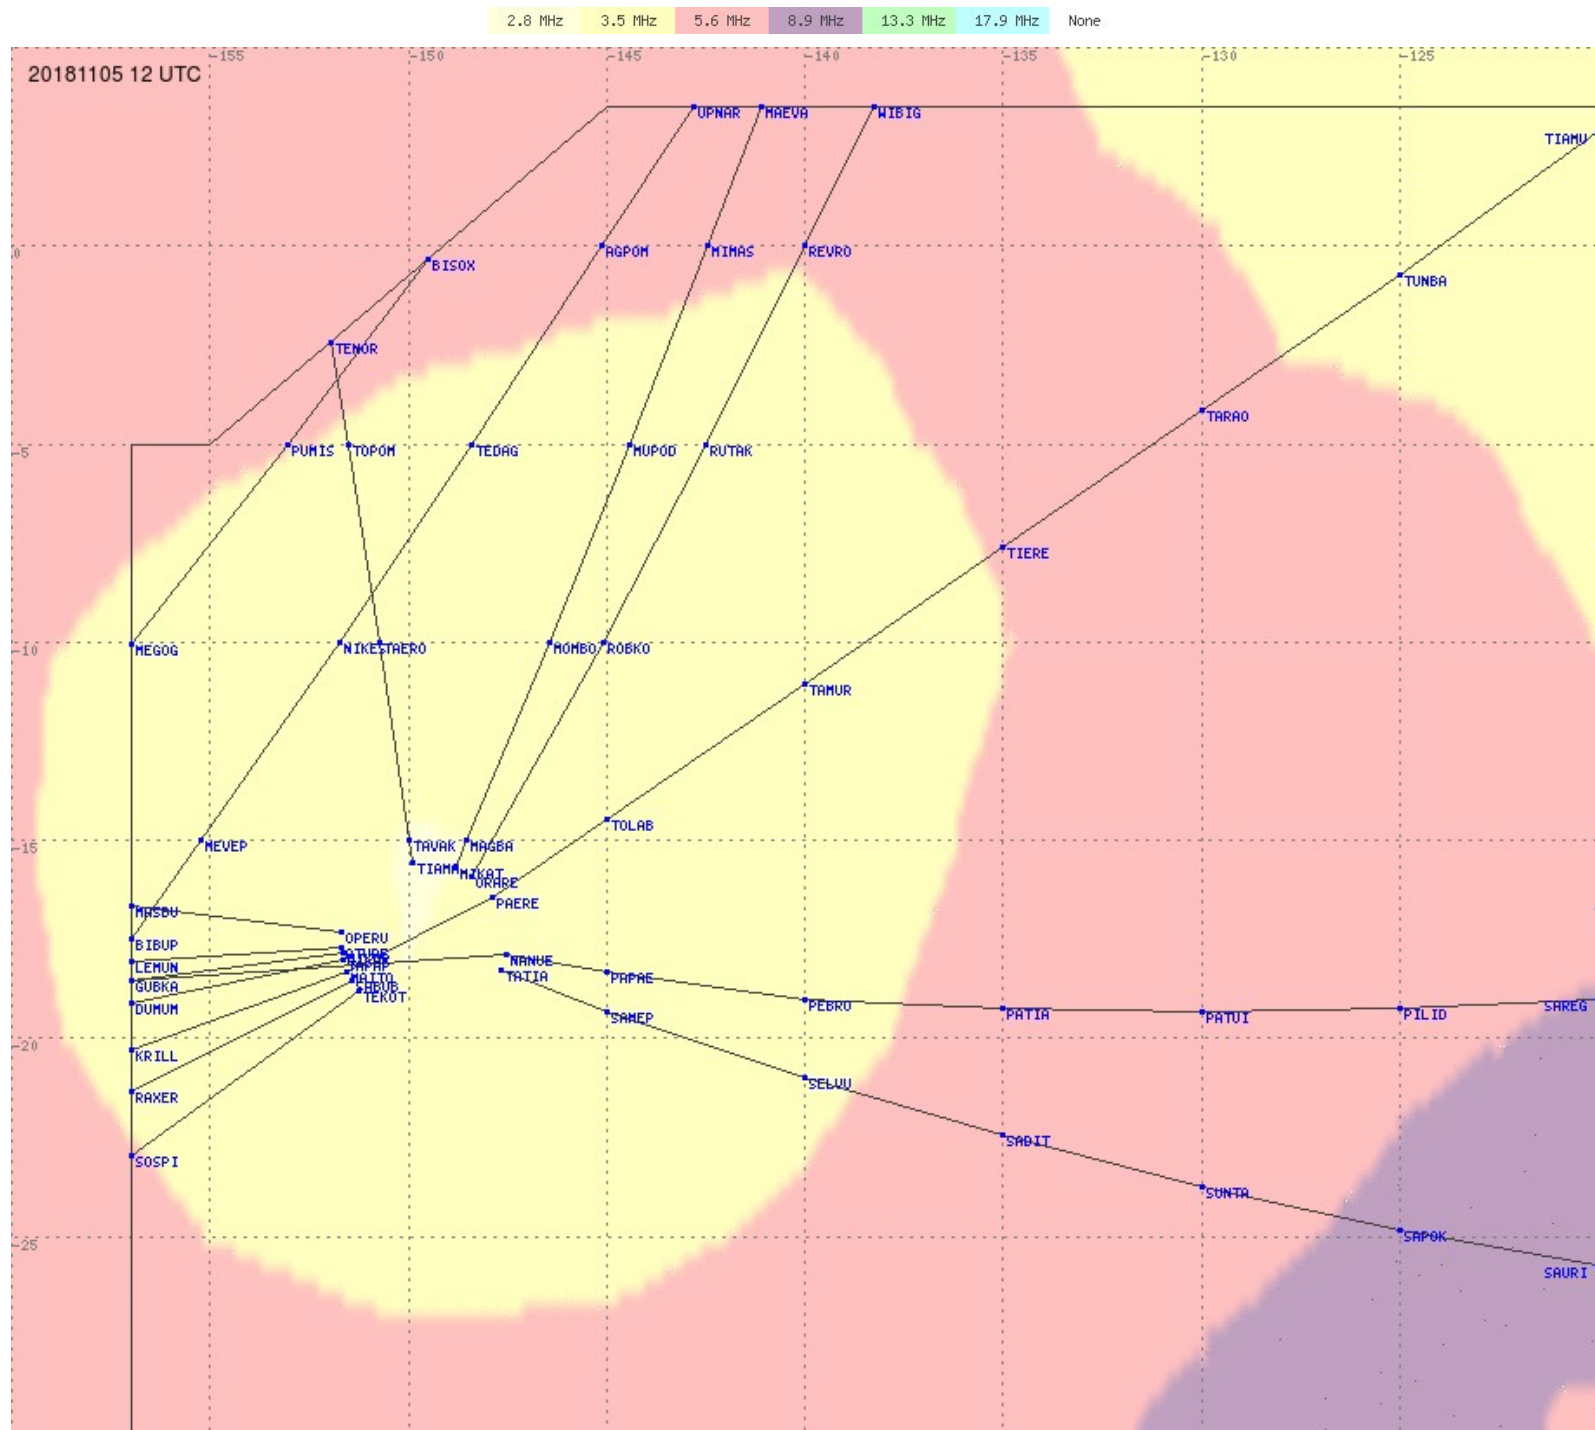

Tahiti FIR - HF Propag - 20181105