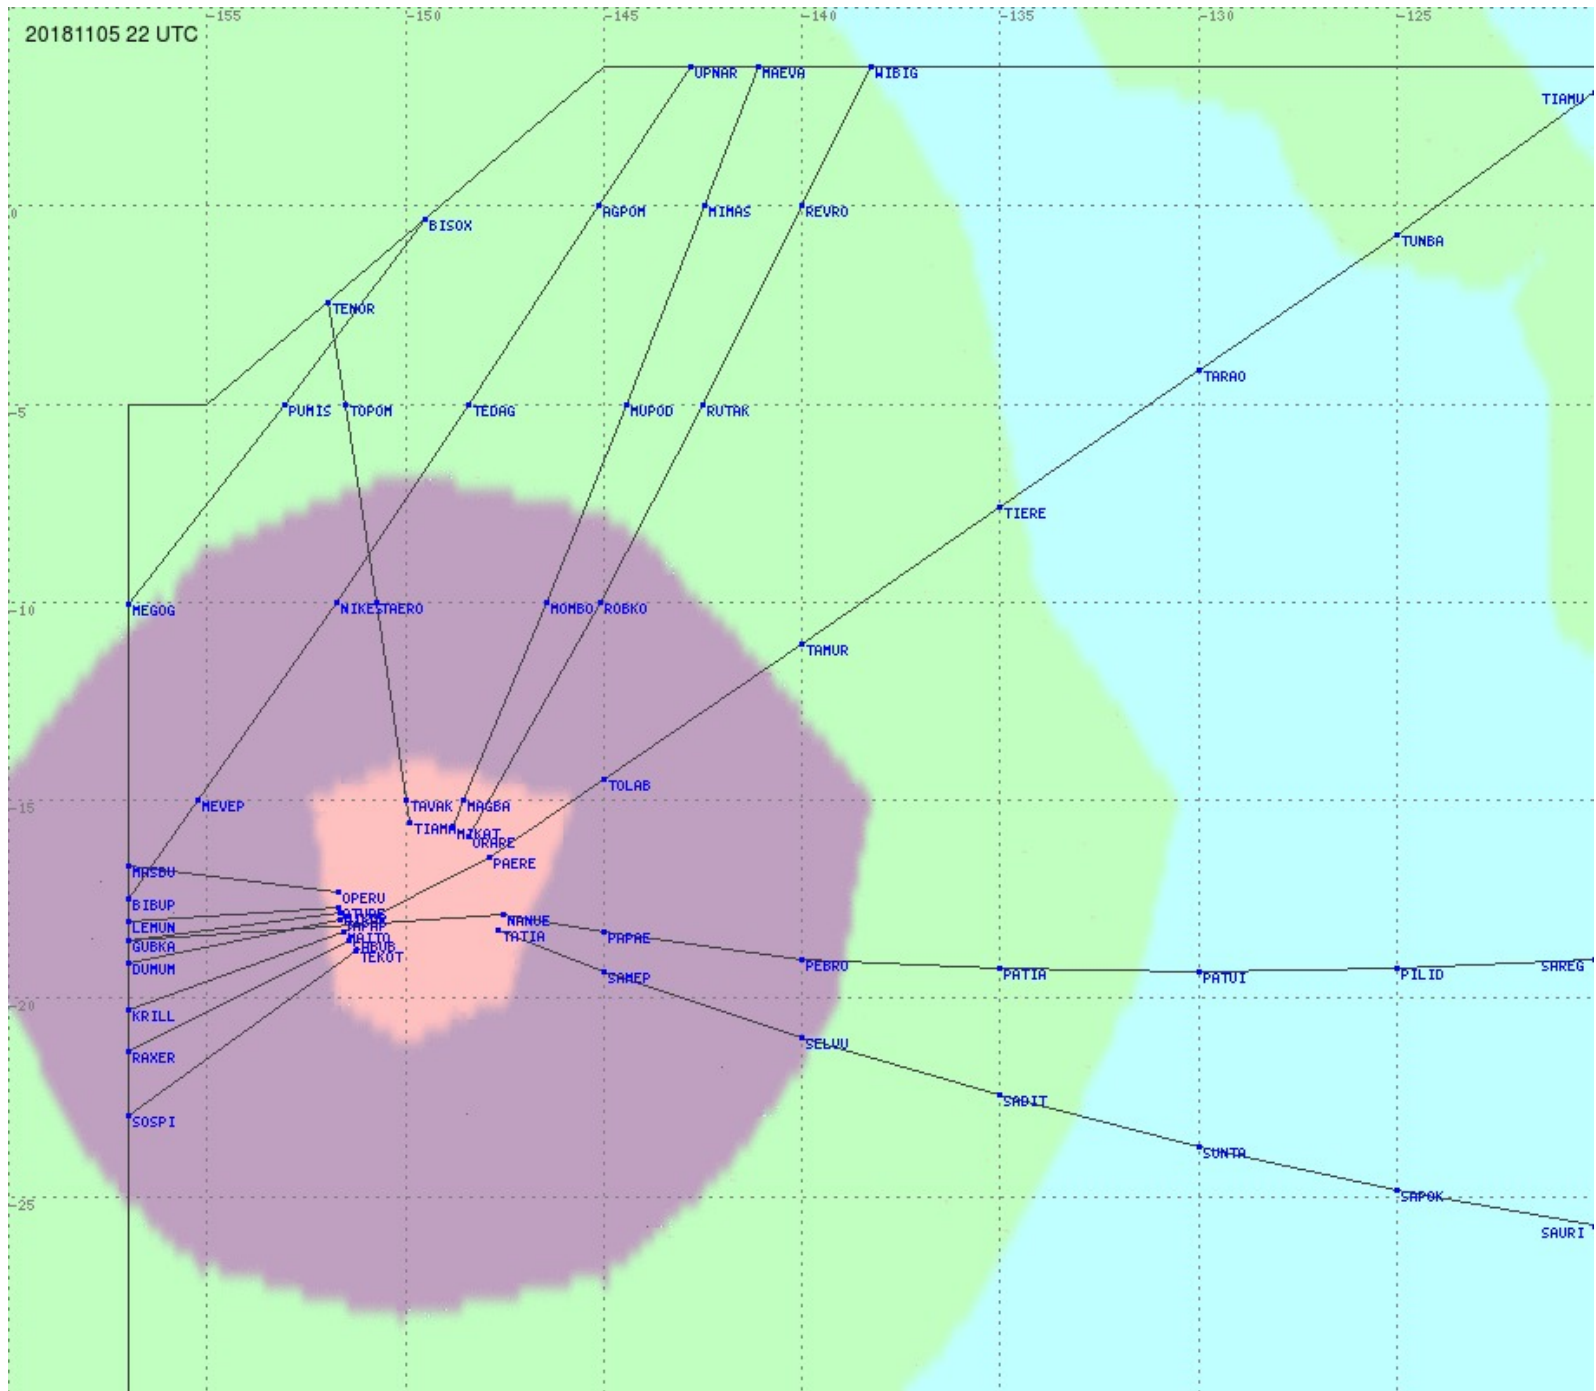

Tahiti FIR - HF Propag - 20181105

2.8 MHz 3.5 MHz 5.6 MHz 8.9 MHz 13.3 MHz 17.9 MHz None

Tahiti FIR - HF Propag - 20181105

2.8 MHz 3.5 MHz 5.6 MHz 8.9 MHz 13.3 MHz 17.9 MHz None

Tahiti FIR - HF Propag - 20181105

Tahiti FIR - HF Propag - 20181105

Tahiti FIR - HF Propag - 20181105

Tahiti FIR - HF Propag - 20181105

Tahiti FIR - HF Propag - 20181105

Tahiti FIR - HF Propag - 20181105

Tahiti FIR - HF Propag - 20181105

2.8 MHz 3.5 MHz 5.6 MHz 8.9 MHz 13.3 MHz 17.9 MHz None

Tahiti FIR - HF Propag - 20181105

Tahiti FIR - HF Propag - 20181105

2.8 MHz 3.5 MHz 5.6 MHz 8.9 MHz 13.3 MHz 17.9 MHz None

Tahiti FIR - HF Propag - 20181105

Tahiti FIR - HF Propag - 20181105

2.8 MHz 3.5 MHz 5.6 MHz 8.9 MHz 13.3 MHz 17.9 MHz None

Tahiti FIR - HF Propag - 20181105

2.8 MHz
3.5 MHz
5.6 MHz
8.9 MHz
13.3 MHz
17.9 MHz
None

Tahiti FIR - HF Propag - 20181105

2.8 MHz 3.5 MHz 5.6 MHz 8.9 MHz 13.3 MHz 17.9 MHz None