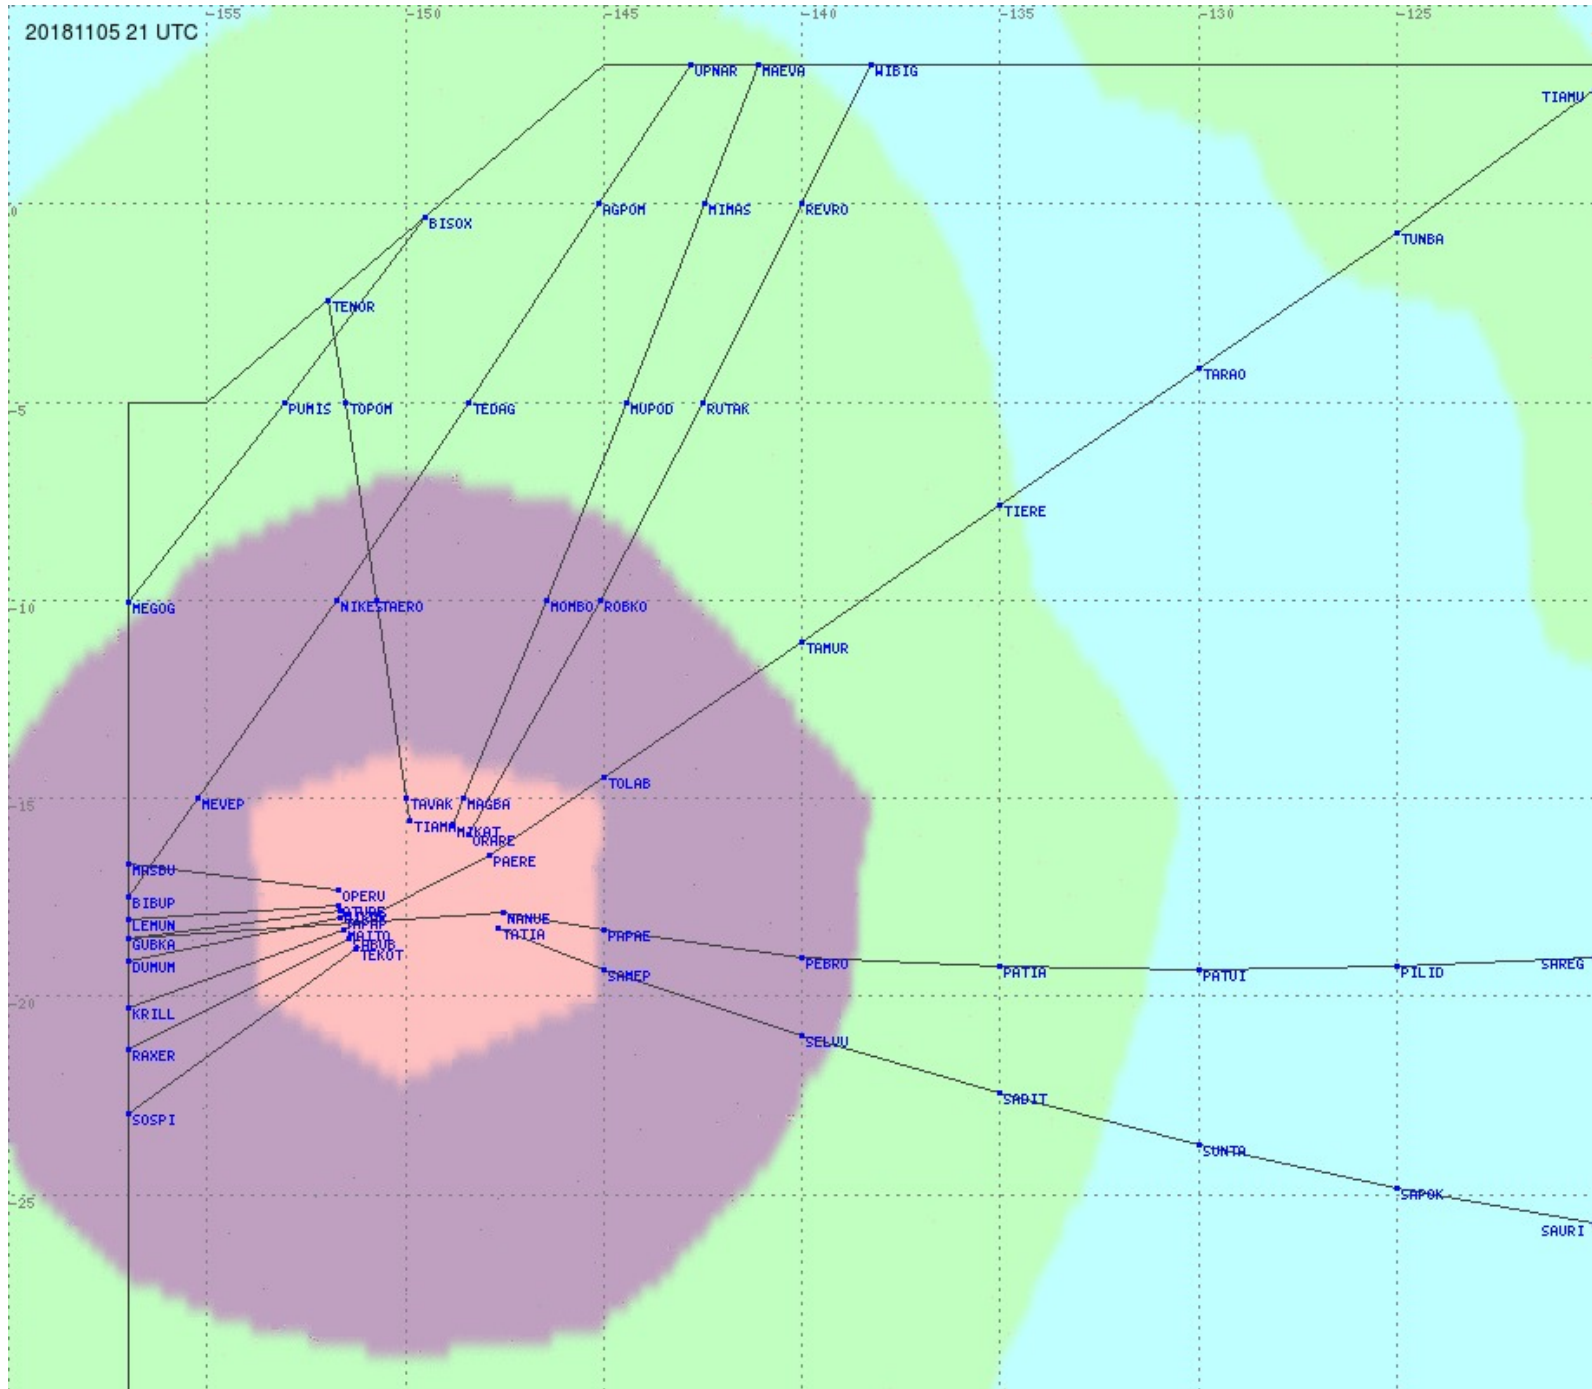

Tahiti FIR - HF Propag - 20181105

2.8 MHz 3.5 MHz 5.6 MHz 8.9 MHz 13.3 MHz 17.9 MHz None

Tahiti FIR - HF Propag - 20181105

2.8 MHz 3.5 MHz 5.6 MHz 8.9 MHz 13.3 MHz 17.9 MHz None

Tahiti FIR - HF Propag - 20181105

Tahiti FIR - HF Propag - 20181105

Tahiti FIR - HF Propag - 20181105

Tahiti FIR - HF Propag - 20181105

Tahiti FIR - HF Propag - 20181105

Tahiti FIR - HF Propag - 20181105

Tahiti FIR - HF Propag - 20181105

2.8 MHz 3.5 MHz 5.6 MHz 8.9 MHz 13.3 MHz 17.9 MHz None

Tahiti FIR - HF Propag - 20181105

Tahiti FIR - HF Propag - 20181105

2.8 MHz 3.5 MHz 5.6 MHz 8.9 MHz 13.3 MHz 17.9 MHz None

Tahiti FIR - HF Propag - 20181105

Tahiti FIR - HF Propag - 20181105

2.8 MHz 3.5 MHz 5.6 MHz 8.9 MHz 13.3 MHz 17.9 MHz None

Tahiti FIR - HF Propag - 20181105

2.8 MHz
3.5 MHz
5.6 MHz
8.9 MHz
13.3 MHz
17.9 MHz
None

Tahiti FIR - HF Propag - 20181105

2.8 MHz 3.5 MHz 5.6 MHz 8.9 MHz 13.3 MHz 17.9 MHz None