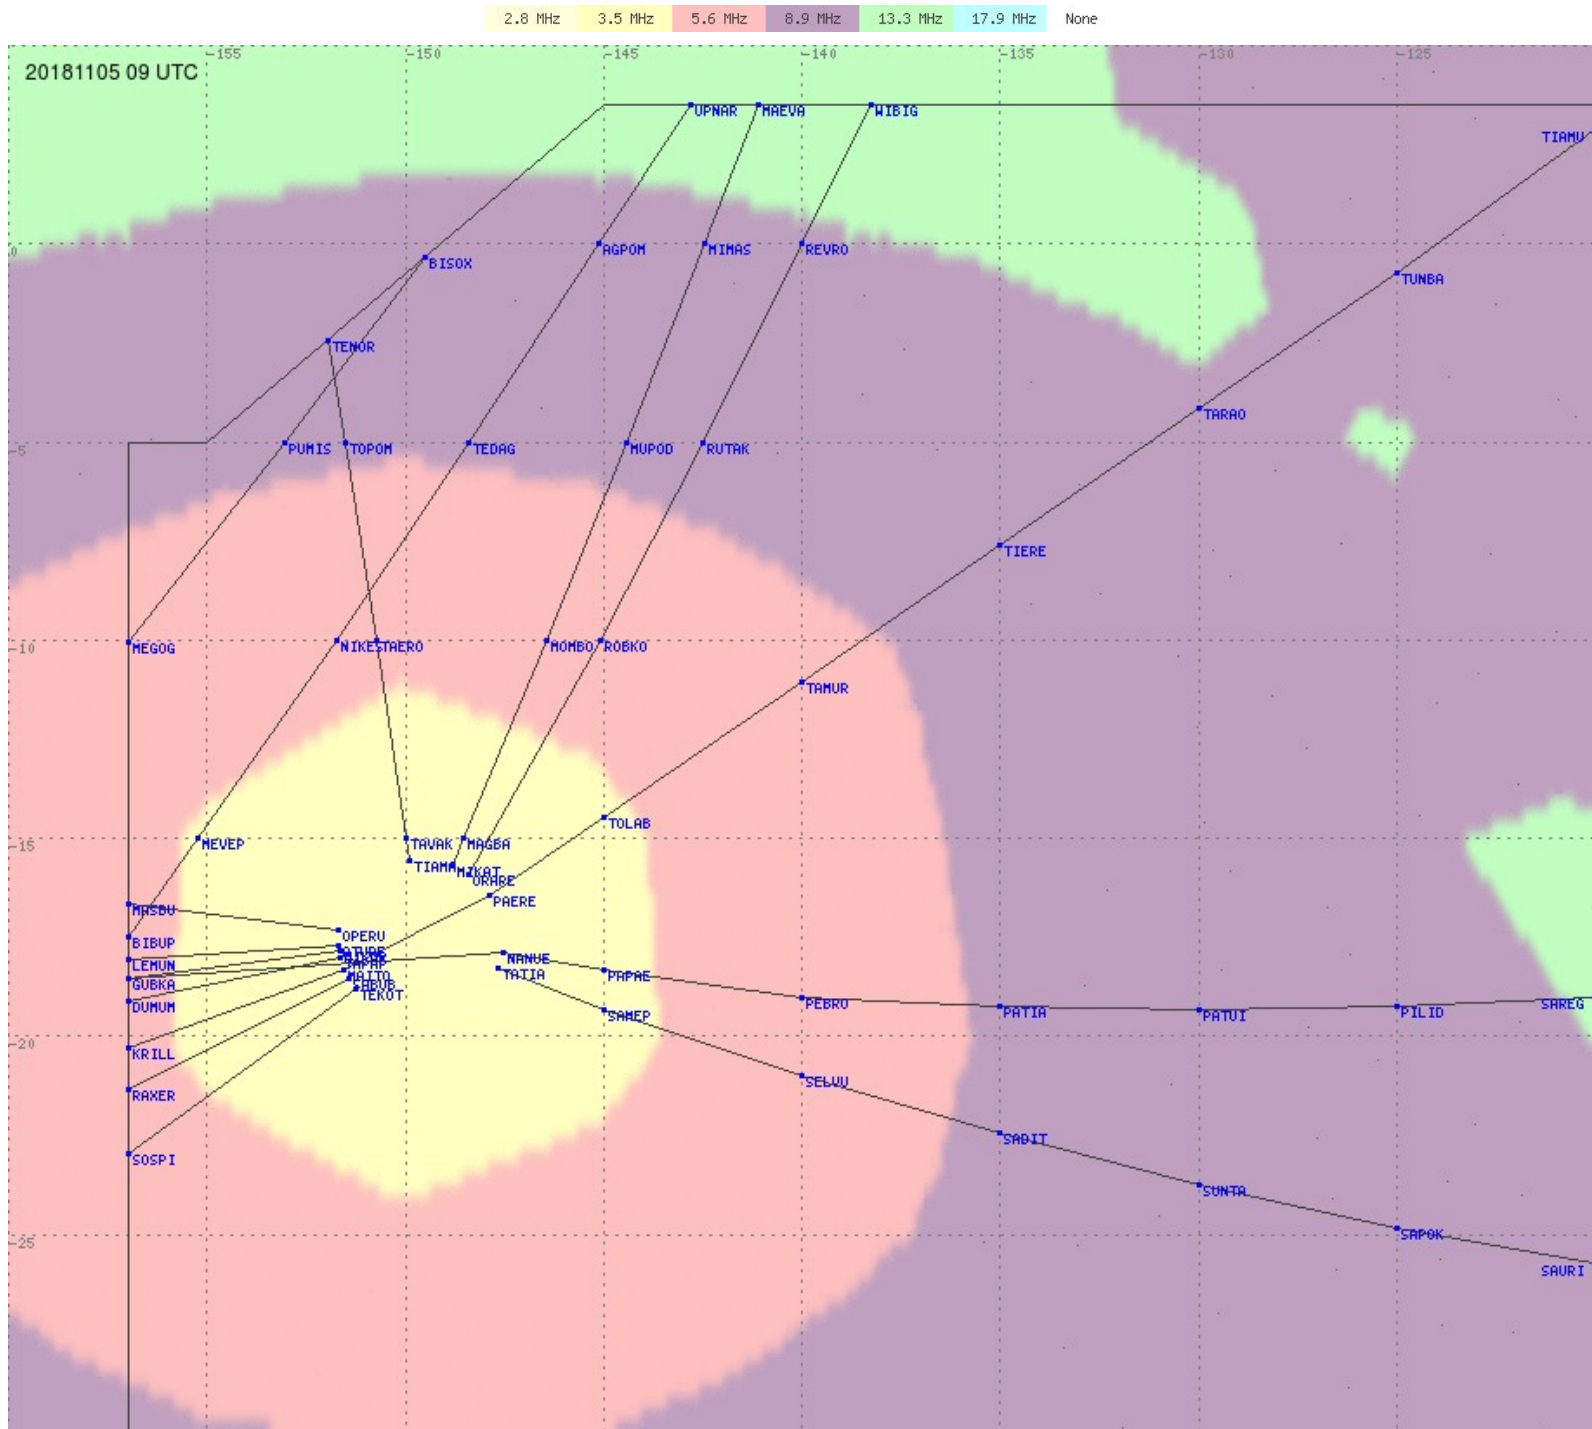

Tahiti FIR - HF Propag - 20181105