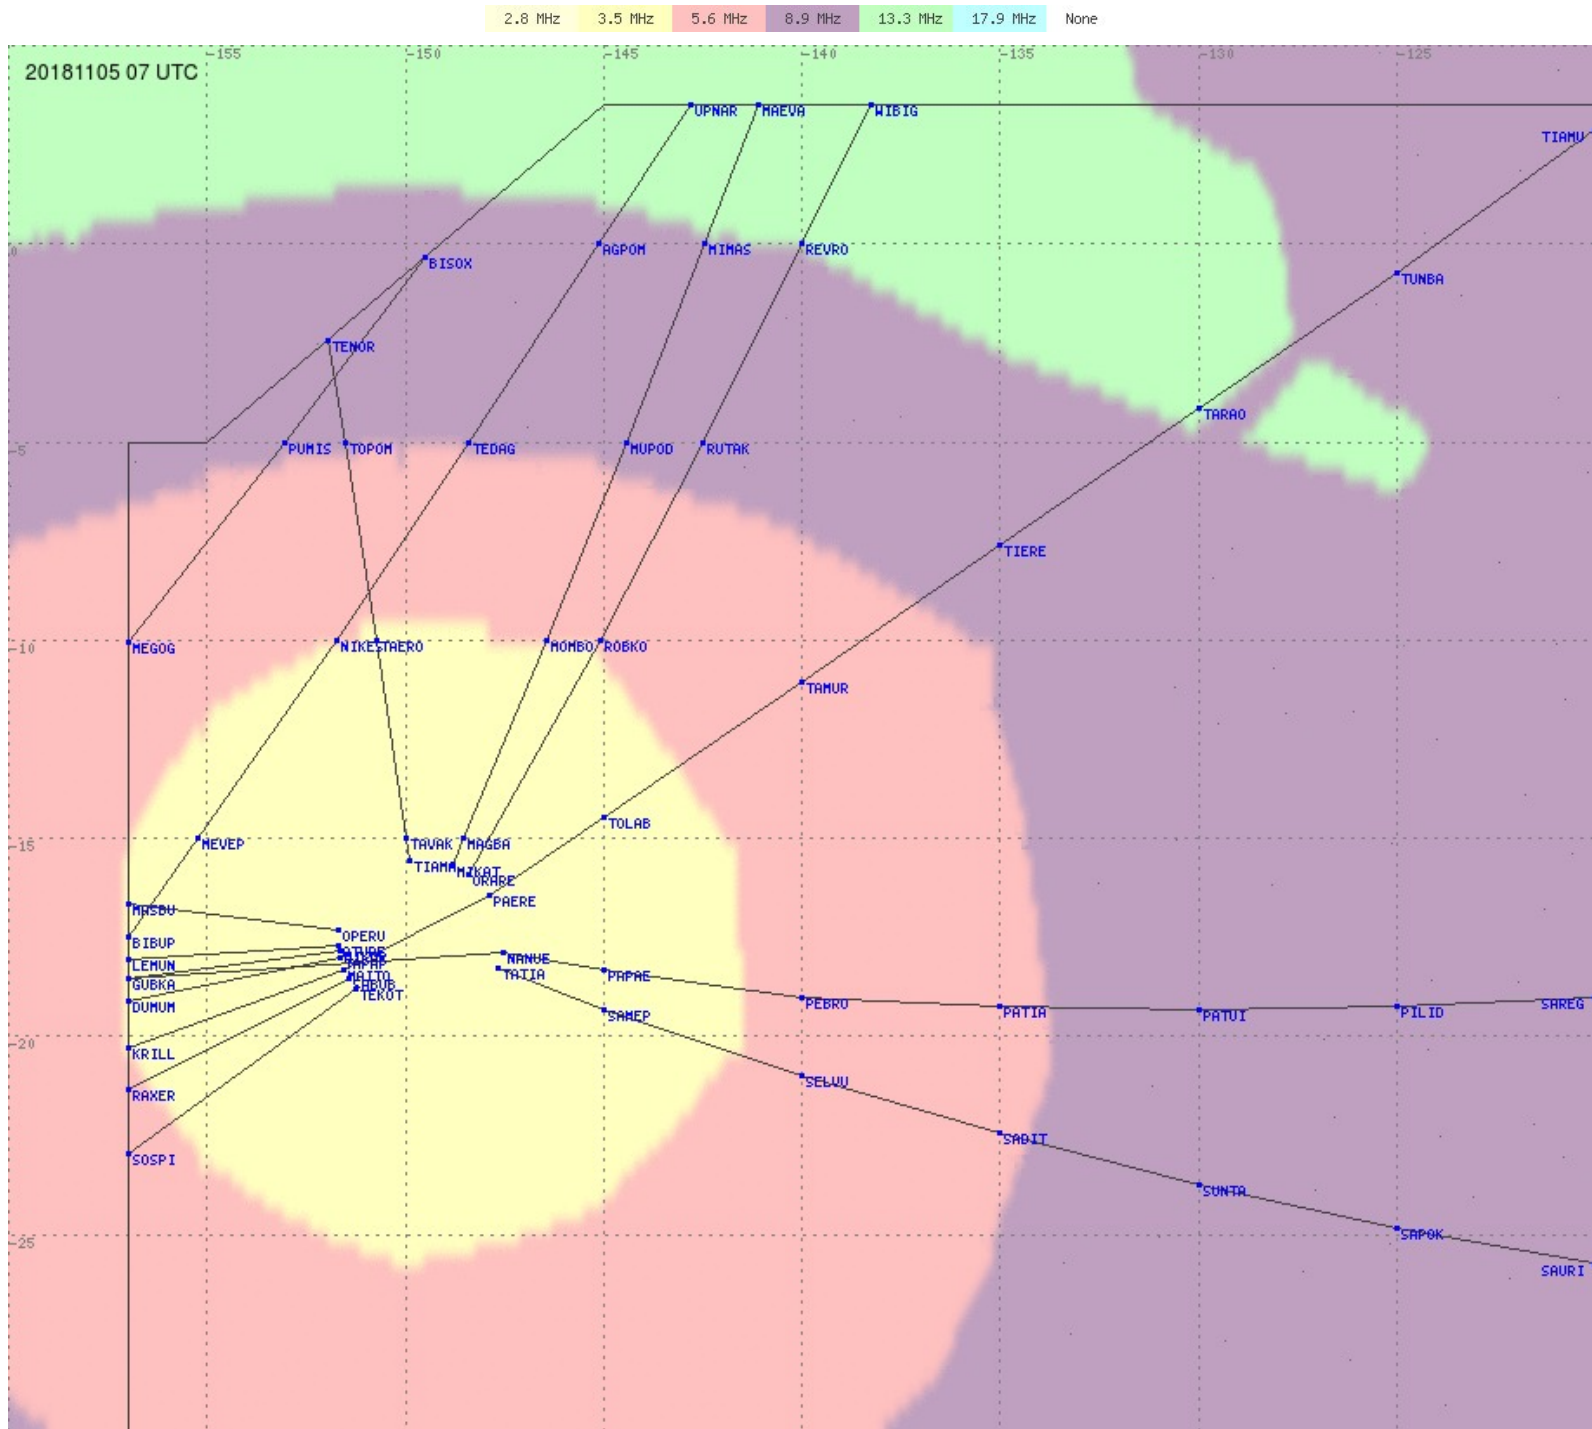

Tahiti FIR - HF Propag - 20181105