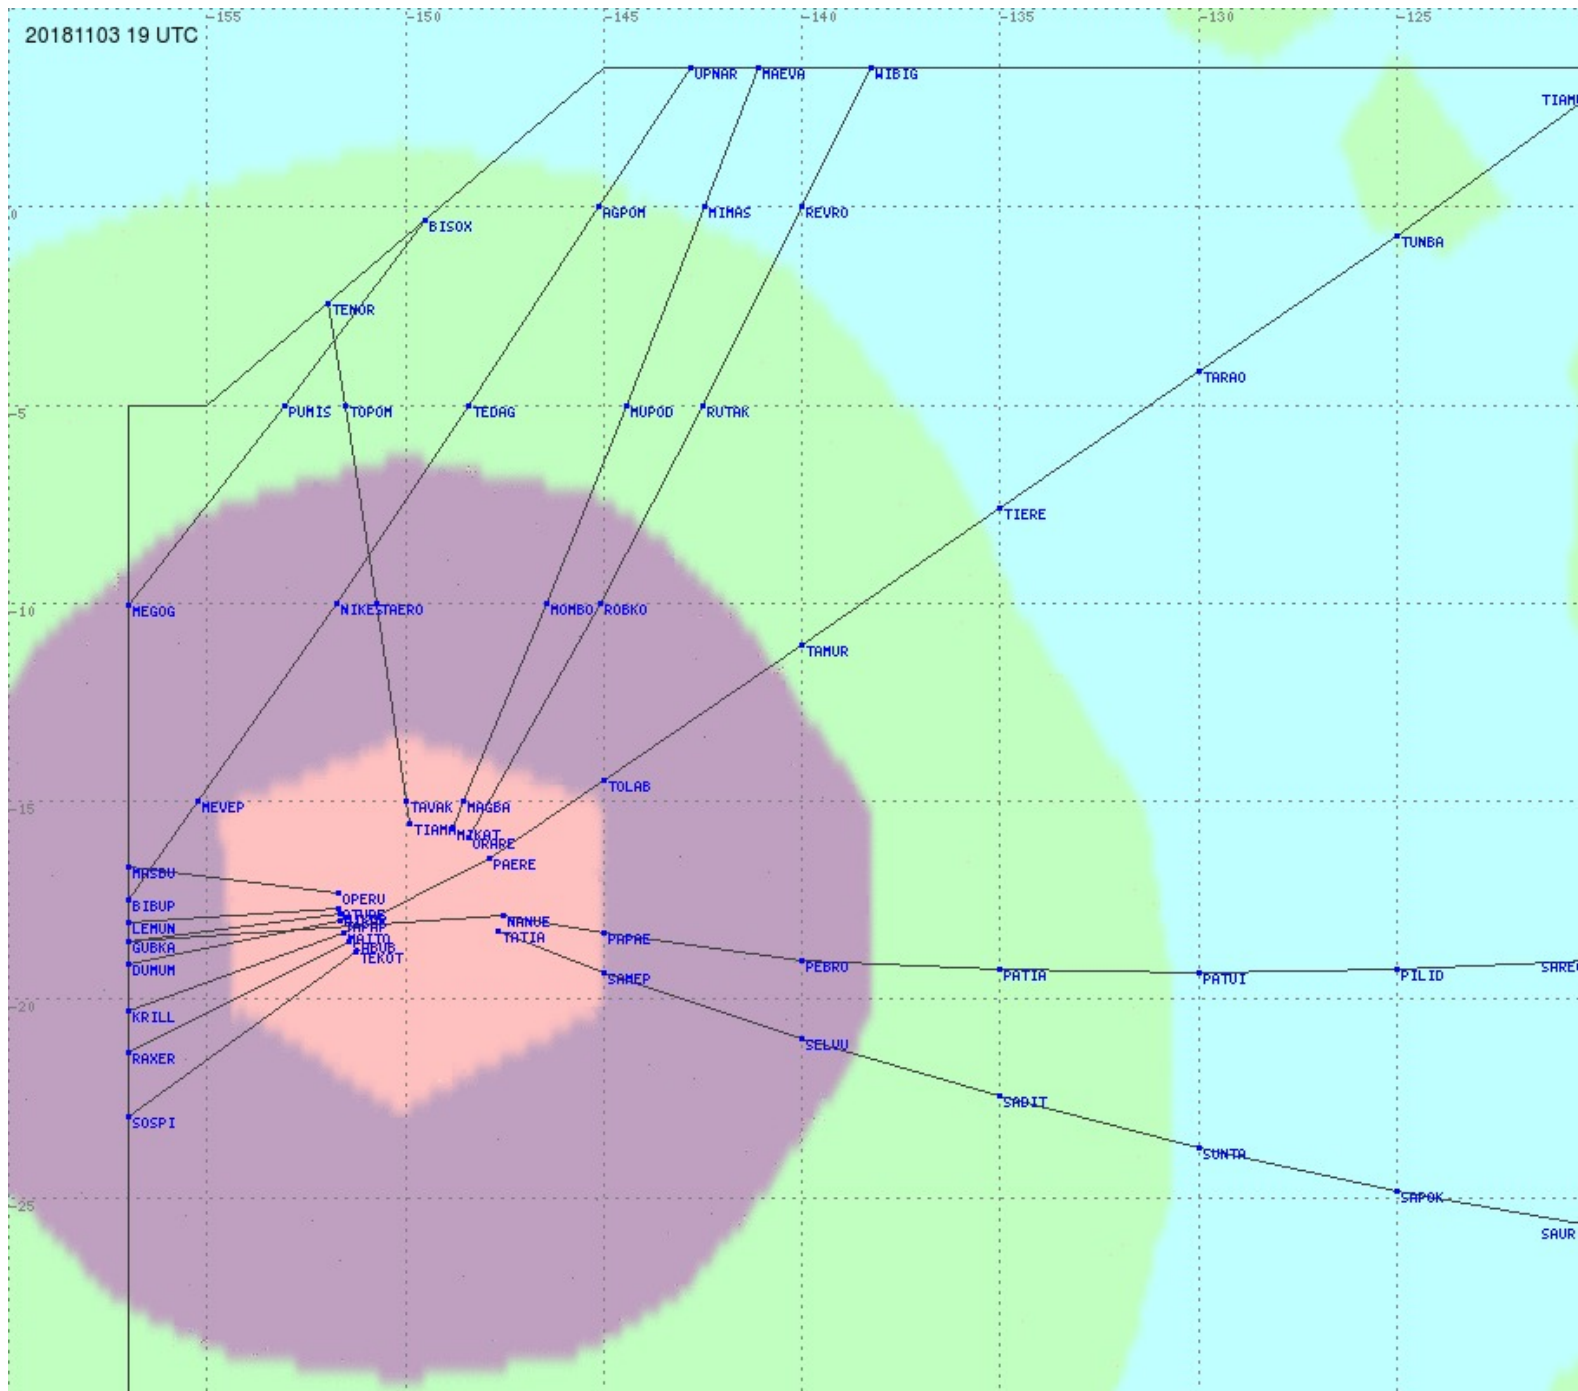

Tahiti FIR - HF Propag - 20181103

2.8 MHz 3.5 MHz 5.6 MHz 8.9 MHz 13.3 MHz 17.9 MHz None

Tahiti FIR - HF Propag - 20181103

2.8 MHz 3.5 MHz 5.6 MHz 8.9 MHz 13.3 MHz 17.9 MHz None

Tahiti FIR - HF Propag - 20181103

Tahiti FIR - HF Propag - 20181103

Tahiti FIR - HF Propag - 20181103

Tahiti FIR - HF Propag - 20181103

Tahiti FIR - HF Propag - 20181103

Tahiti FIR - HF Propag - 20181103

Tahiti FIR - HF Propag - 20181103

Tahiti FIR - HF Propag - 20181103

Tahiti FIR - HF Propag - 20181103

Tahiti FIR - HF Propag - 20181103

2.8 MHz 3.5 MHz 5.6 MHz 8.9 MHz 13.3 MHz 17.9 MHz None

Tahiti FIR - HF Propag - 20181103

2.8 MHz 3.5 MHz 5.6 MHz 8.9 MHz 13.3 MHz 17.9 MHz None