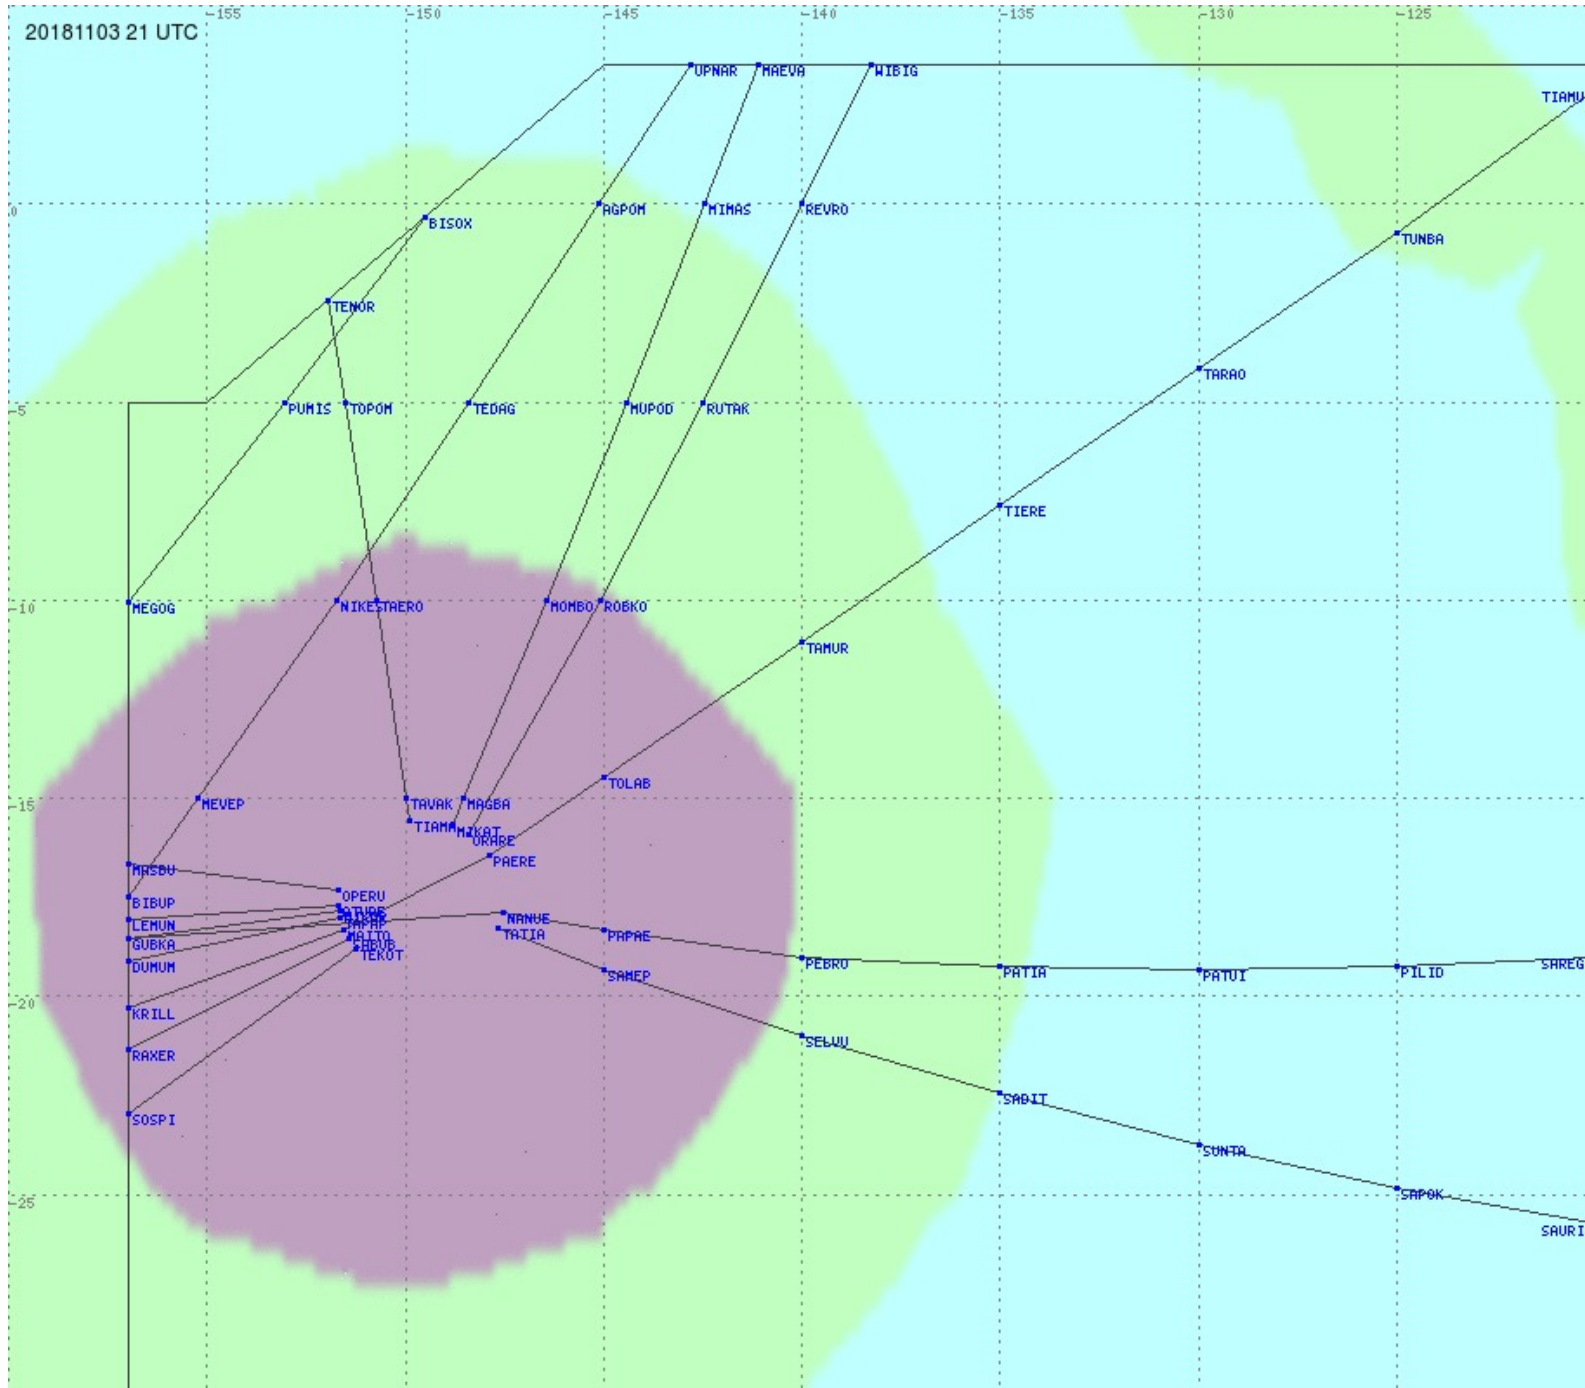

Tahiti FIR - HF Propag - 20181103

2.8 MHz 3.5 MHz 5.6 MHz 8.9 MHz 13.3 MHz 17.9 MHz None

Tahiti FIR - HF Propag - 20181103

2.8 MHz 3.5 MHz 5.6 MHz 8.9 MHz 13.3 MHz 17.9 MHz None

Tahiti FIR - HF Propag - 20181103

Tahiti FIR - HF Propag - 20181103

Tahiti FIR - HF Propag - 20181103

Tahiti FIR - HF Propag - 20181103

Tahiti FIR - HF Propag - 20181103

Tahiti FIR - HF Propag - 20181103

Tahiti FIR - HF Propag - 20181103

Tahiti FIR - HF Propag - 20181103

Tahiti FIR - HF Propag - 20181103

Tahiti FIR - HF Propag - 20181103

2.8 MHz 3.5 MHz 5.6 MHz 8.9 MHz 13.3 MHz 17.9 MHz None

Tahiti FIR - HF Propag - 20181103

2.8 MHz 3.5 MHz 5.6 MHz 8.9 MHz 13.3 MHz 17.9 MHz None