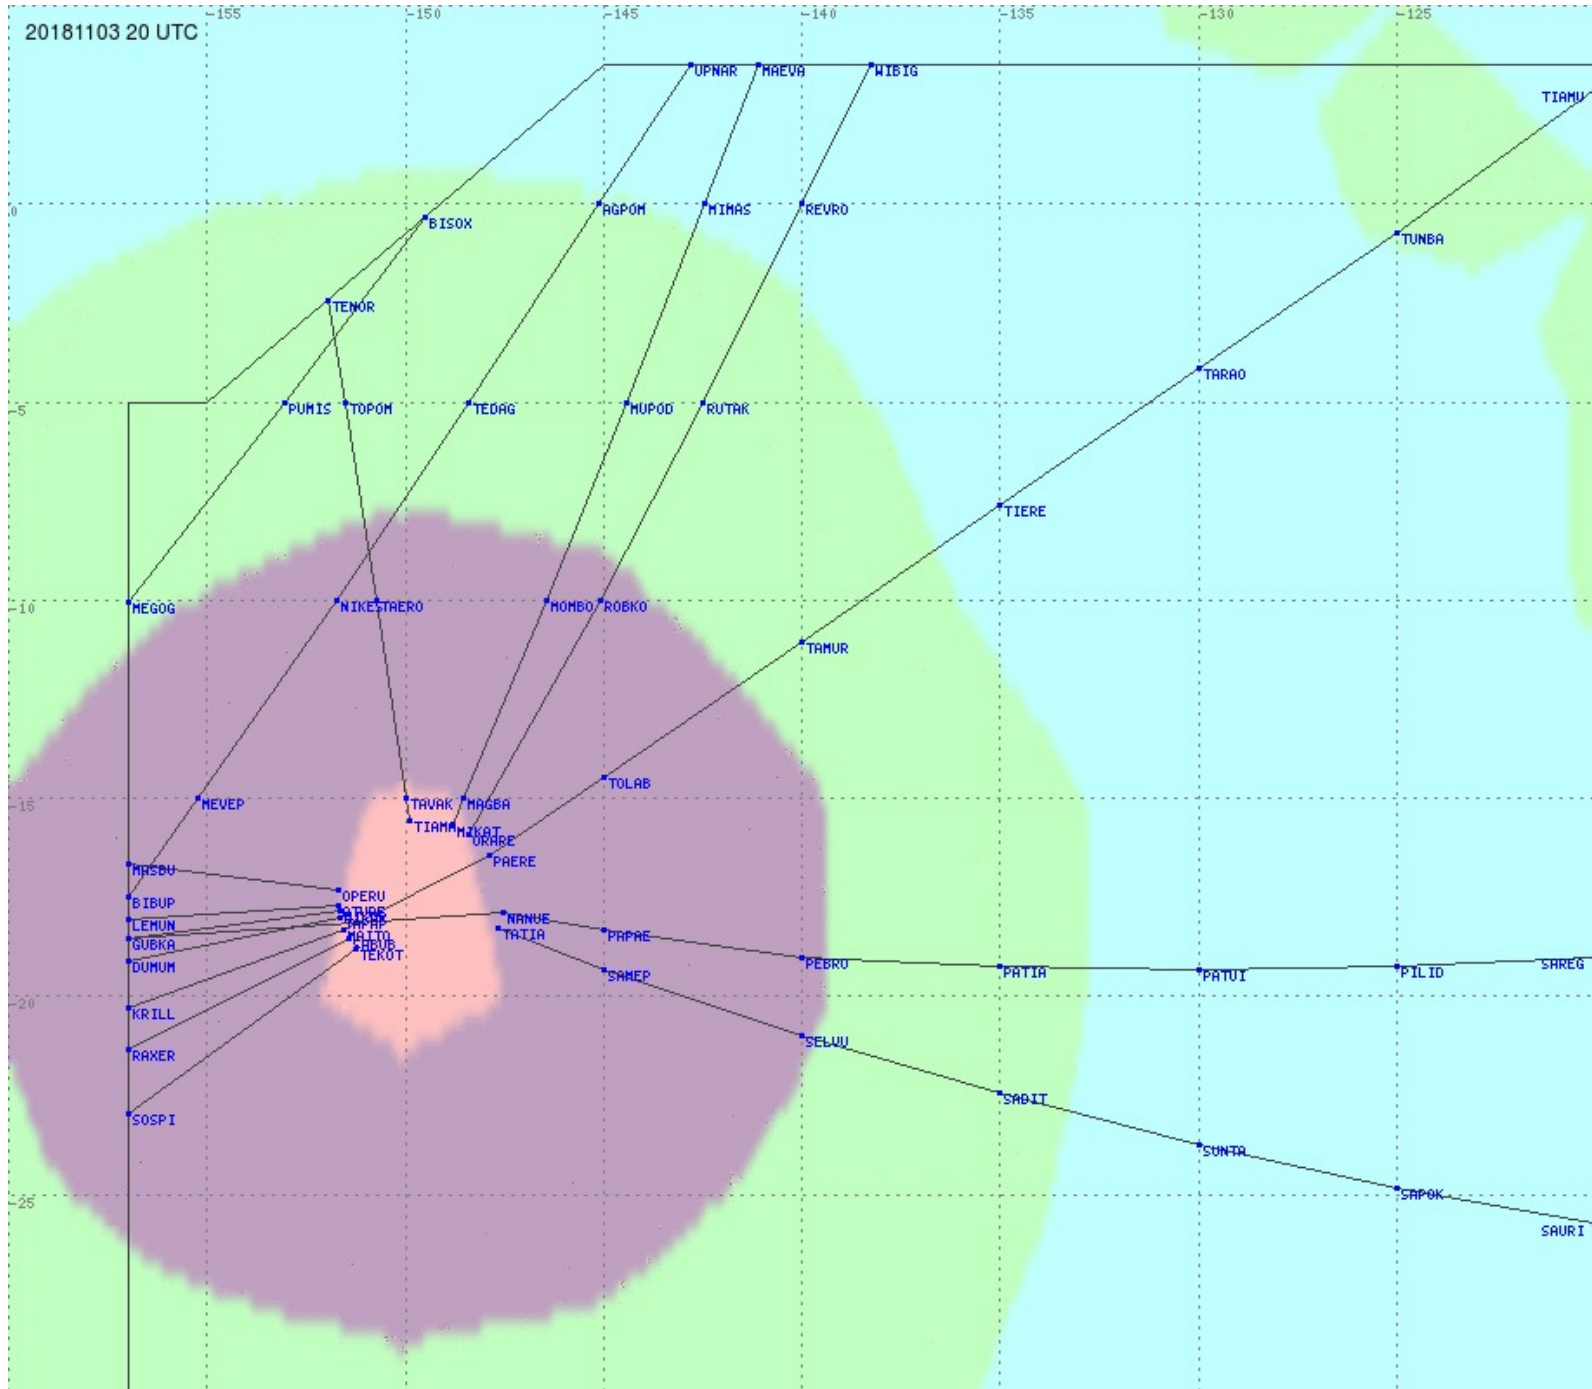

2.8 MHz 3.5 MHz 5.6 MHz 8.9 MHz 13.3 MHz 17.9 MHz None

Tahiti FIR - HF Propag - 20181103

2.8 MHz 3.5 MHz 5.6 MHz 8.9 MHz 13.3 MHz 17.9 MHz None

Tahiti FIR - HF Propag - 20181103

2.8 MHz 3.5 MHz 5.6 MHz 8.9 MHz 13.3 MHz 17.9 MHz None

Tahiti FIR - HF Propag - 20181103

Tahiti FIR - HF Propag - 20181103

Tahiti FIR - HF Propag - 20181103

Tahiti FIR - HF Propag - 20181103

Tahiti FIR - HF Propag - 20181103

Tahiti FIR - HF Propag - 20181103

Tahiti FIR - HF Propag - 20181103

Tahiti FIR - HF Propag - 20181103

Tahiti FIR - HF Propag - 20181103

2.8 MHz 3.5 MHz 5.6 MHz 8.9 MHz 13.3 MHz 17.9 MHz None

Tahiti FIR - HF Propag - 20181103

2.8 MHz 3.5 MHz 5.6 MHz 8.9 MHz 13.3 MHz 17.9 MHz None

Tahiti FIR - HF Propag - 20181103

2.8 MHz
3.5 MHz
5.6 MHz
8.9 MHz
13.3 MHz
17.9 MHz
None

Tahiti FIR - HF Propag - 20181103

2.8 MHz 3.5 MHz 5.6 MHz 8.9 MHz 13.3 MHz 17.9 MHz None

Tahiti FIR - HF Propag - 20181103