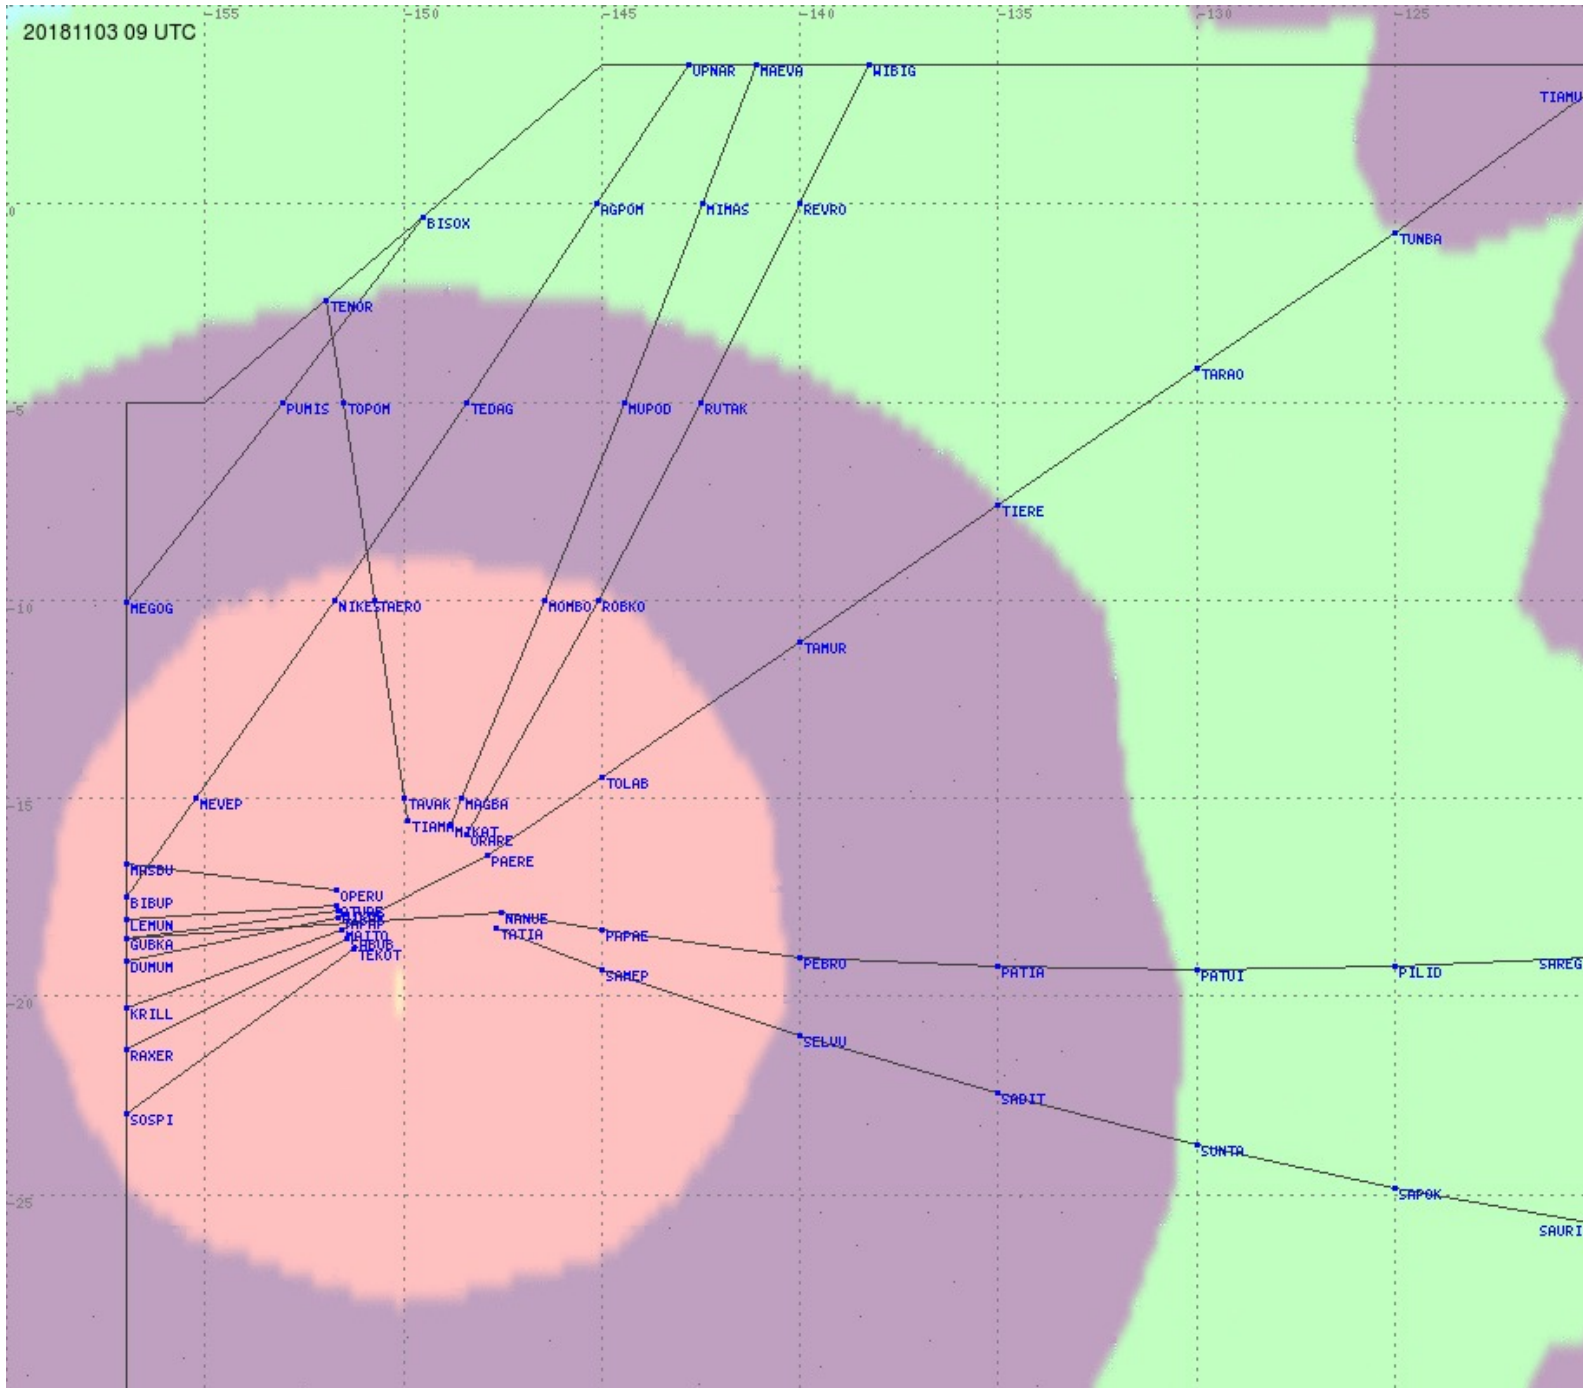

Tahiti FIR - HF Propag - 20181103

2.8 MHz 3.5 MHz 5.6 MHz 8.9 MHz 13.3 MHz 17.9 MHz None

Tahiti FIR - HF Propag - 20181103

2.8 MHz 3.5 MHz 5.6 MHz 8.9 MHz 13.3 MHz 17.9 MHz None

Tahiti FIR - HF Propag - 20181103

2.8 MHz 3.5 MHz 5.6 MHz 8.9 MHz 13.3 MHz 17.9 MHz None

Tahiti FIR - HF Propag - 20181103

2.8 MHz 3.5 MHz 5.6 MHz 8.9 MHz 13.3 MHz 17.9 MHz None

Tahiti FIR - HF Propag - 20181103

2.8 MHz 3.5 MHz 5.6 MHz 8.9 MHz 13.3 MHz 17.9 MHz None

Tahiti FIR - HF Propag - 20181103

Tahiti FIR - HF Propag - 20181103

Tahiti FIR - HF Propag - 20181103

Tahiti FIR - HF Propag - 20181103

Tahiti FIR - HF Propag - 20181103

Tahiti FIR - HF Propag - 20181103

Tahiti FIR - HF Propag - 20181103

Tahiti FIR - HF Propag - 20181103

Tahiti FIR - HF Propag - 20181103

2.8 MHz 3.5 MHz 5.6 MHz 8.9 MHz 13.3 MHz 17.9 MHz None

Tahiti FIR - HF Propag - 20181103

2.8 MHz 3.5 MHz 5.6 MHz 8.9 MHz 13.3 MHz 17.9 MHz None