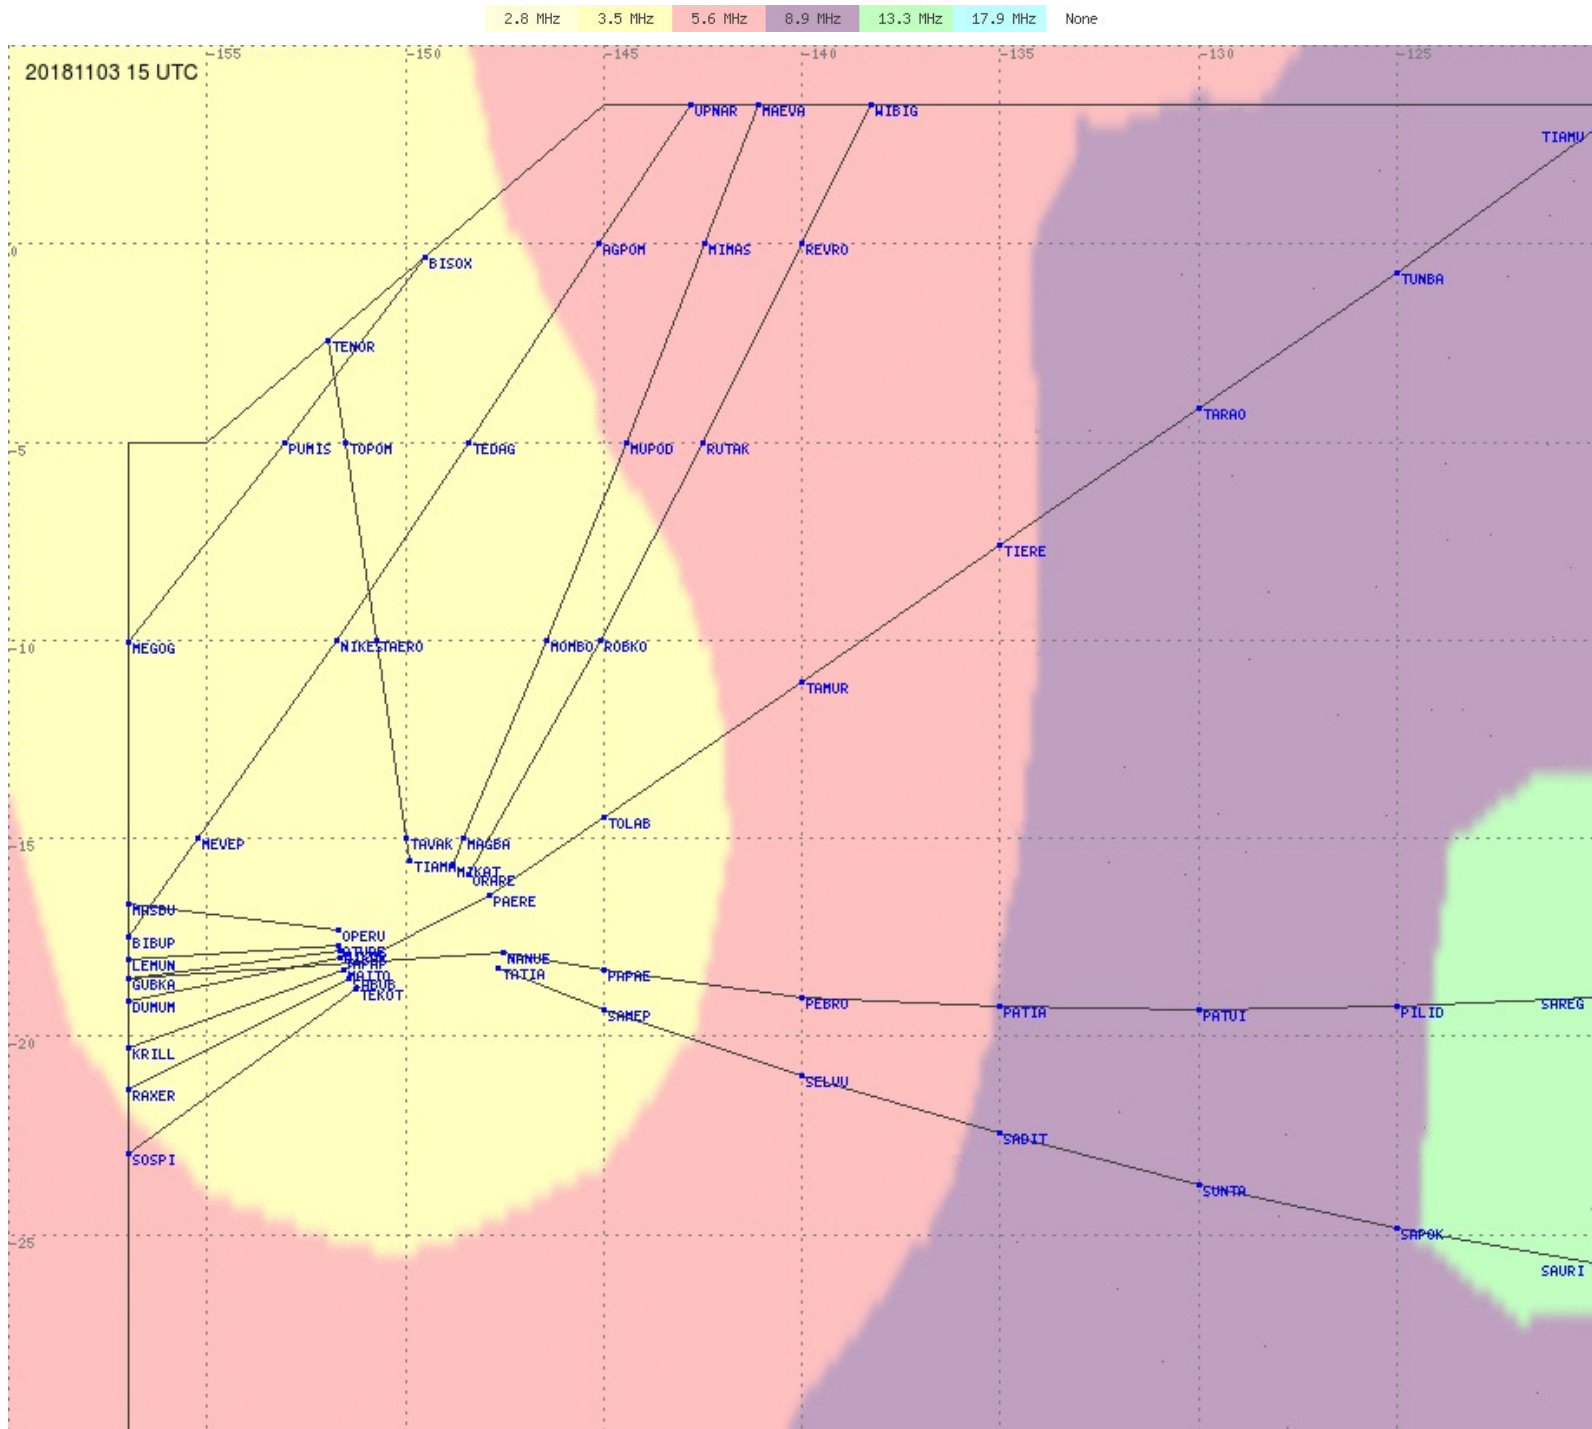

Tahiti FIR - HF Propag - 20181103

2.8 MHz 3.5 MHz 5.6 MHz 8.9 MHz 13.3 MHz 17.9 MHz None

Tahiti FIR - HF Propag - 20181103

2.8 MHz 3.5 MHz 5.6 MHz 8.9 MHz 13.3 MHz 17.9 MHz None

Tahiti FIR - HF Propag - 20181103

2.8 MHz 3.5 MHz 5.6 MHz 8.9 MHz 13.3 MHz 17.9 MHz None

Tahiti FIR - HF Propag - 20181103

2.8 MHz 3.5 MHz 5.6 MHz 8.9 MHz 13.3 MHz 17.9 MHz None

Tahiti FIR - HF Propag - 20181103

2.8 MHz 3.5 MHz 5.6 MHz 8.9 MHz 13.3 MHz 17.9 MHz None

Tahiti FIR - HF Propag - 20181103

Tahiti FIR - HF Propag - 20181103

Tahiti FIR - HF Propag - 20181103

Tahiti FIR - HF Propag - 20181103

Tahiti FIR - HF Propag - 20181103

Tahiti FIR - HF Propag - 20181103

Tahiti FIR - HF Propag - 20181103

Tahiti FIR - HF Propag - 20181103

Tahiti FIR - HF Propag - 20181103

2.8 MHz 3.5 MHz 5.6 MHz 8.9 MHz 13.3 MHz 17.9 MHz None

Tahiti FIR - HF Propag - 20181103

2.8 MHz 3.5 MHz 5.6 MHz 8.9 MHz 13.3 MHz 17.9 MHz None