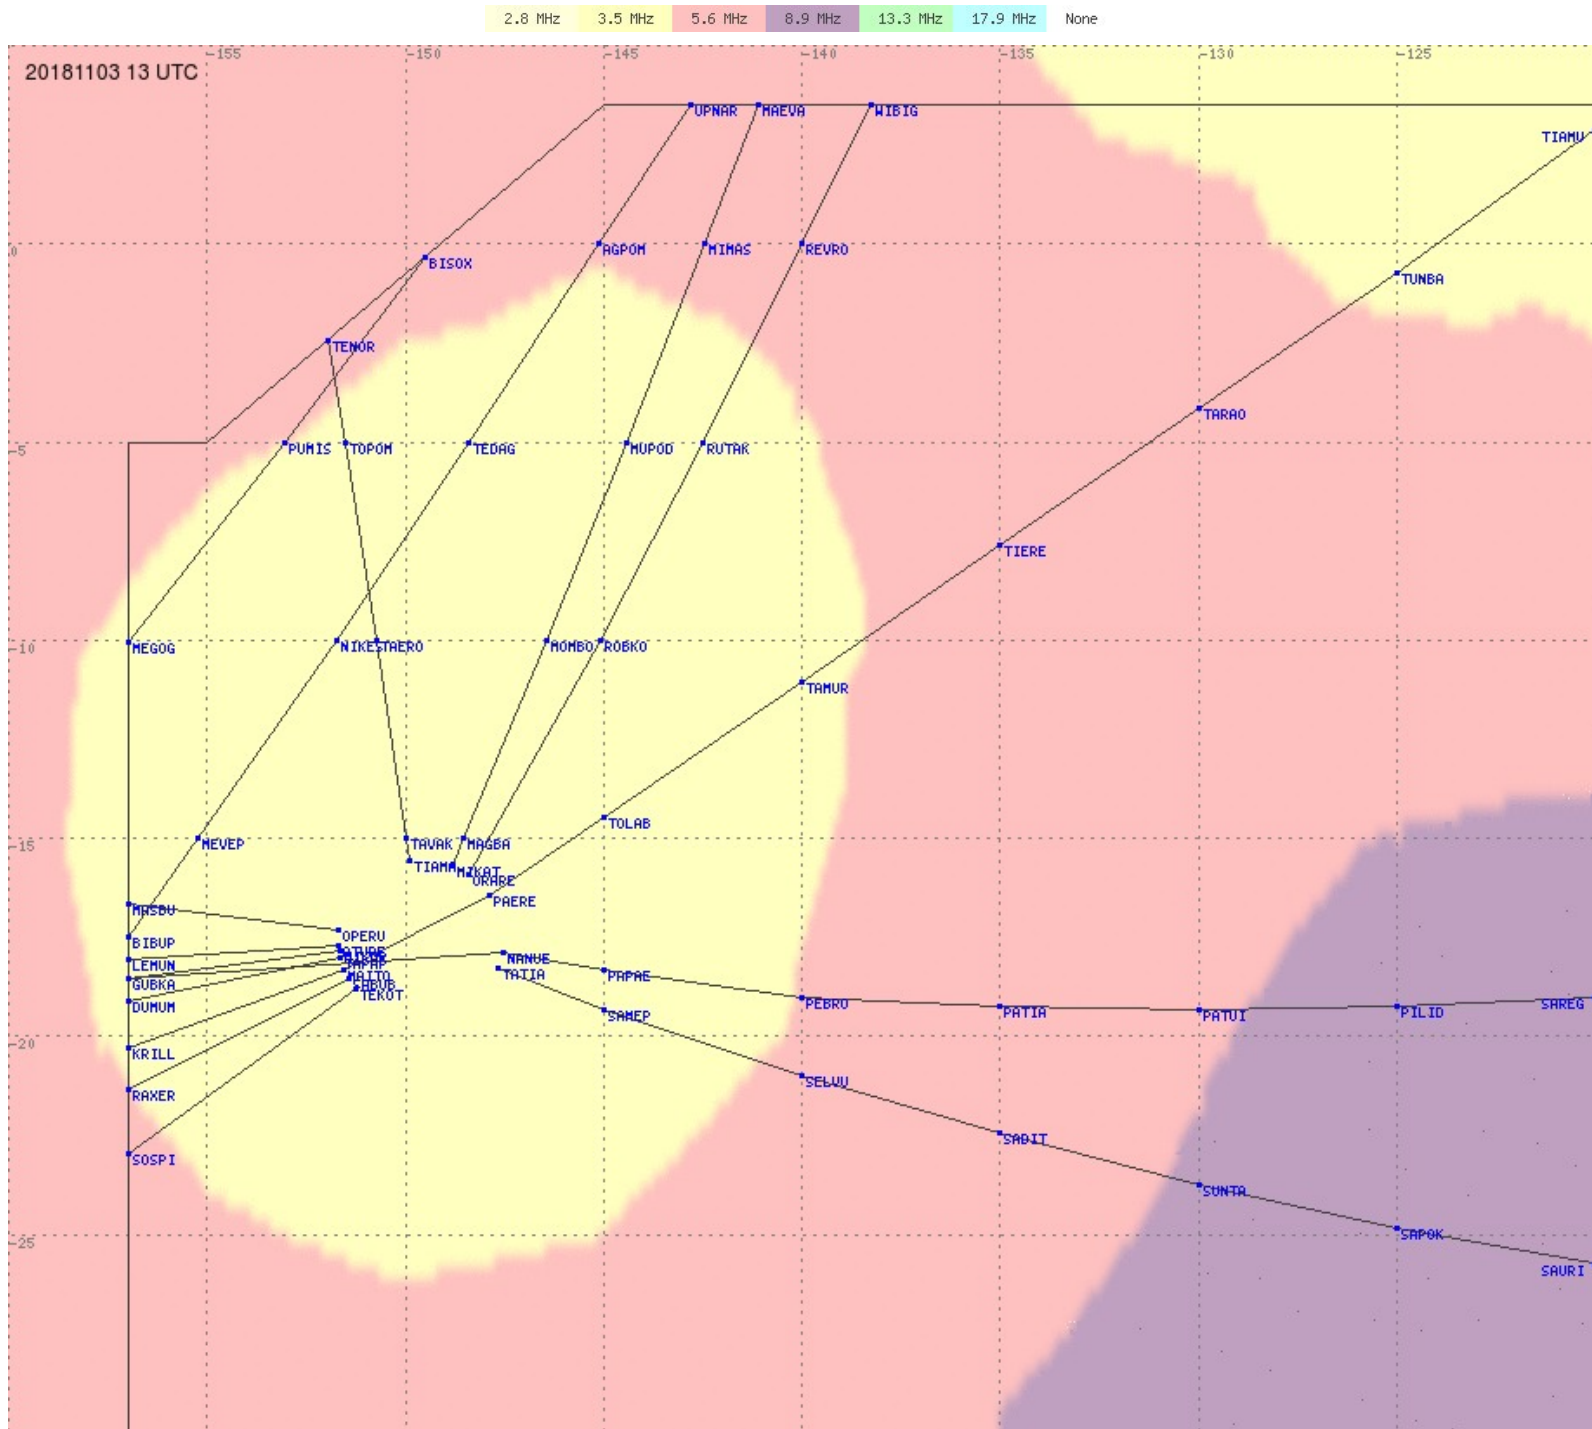

Tahiti FIR - HF Propag - 20181103

2.8 MHz 3.5 MHz 5.6 MHz 8.9 MHz 13.3 MHz 17.9 MHz None

Tahiti FIR - HF Propag - 20181103

2.8 MHz 3.5 MHz 5.6 MHz 8.9 MHz 13.3 MHz 17.9 MHz None

Tahiti FIR - HF Propag - 20181103

2.8 MHz 3.5 MHz 5.6 MHz 8.9 MHz 13.3 MHz 17.9 MHz None

Tahiti FIR - HF Propag - 20181103

2.8 MHz 3.5 MHz 5.6 MHz 8.9 MHz 13.3 MHz 17.9 MHz None

Tahiti FIR - HF Propag - 20181103

2.8 MHz 3.5 MHz 5.6 MHz 8.9 MHz 13.3 MHz 17.9 MHz None

Tahiti FIR - HF Propag - 20181103

Tahiti FIR - HF Propag - 20181103

Tahiti FIR - HF Propag - 20181103

Tahiti FIR - HF Propag - 20181103

Tahiti FIR - HF Propag - 20181103

Tahiti FIR - HF Propag - 20181103

Tahiti FIR - HF Propag - 20181103

Tahiti FIR - HF Propag - 20181103

Tahiti FIR - HF Propag - 20181103

2.8 MHz 3.5 MHz 5.6 MHz 8.9 MHz 13.3 MHz 17.9 MHz None

Tahiti FIR - HF Propag - 20181103

2.8 MHz 3.5 MHz 5.6 MHz 8.9 MHz 13.3 MHz 17.9 MHz None