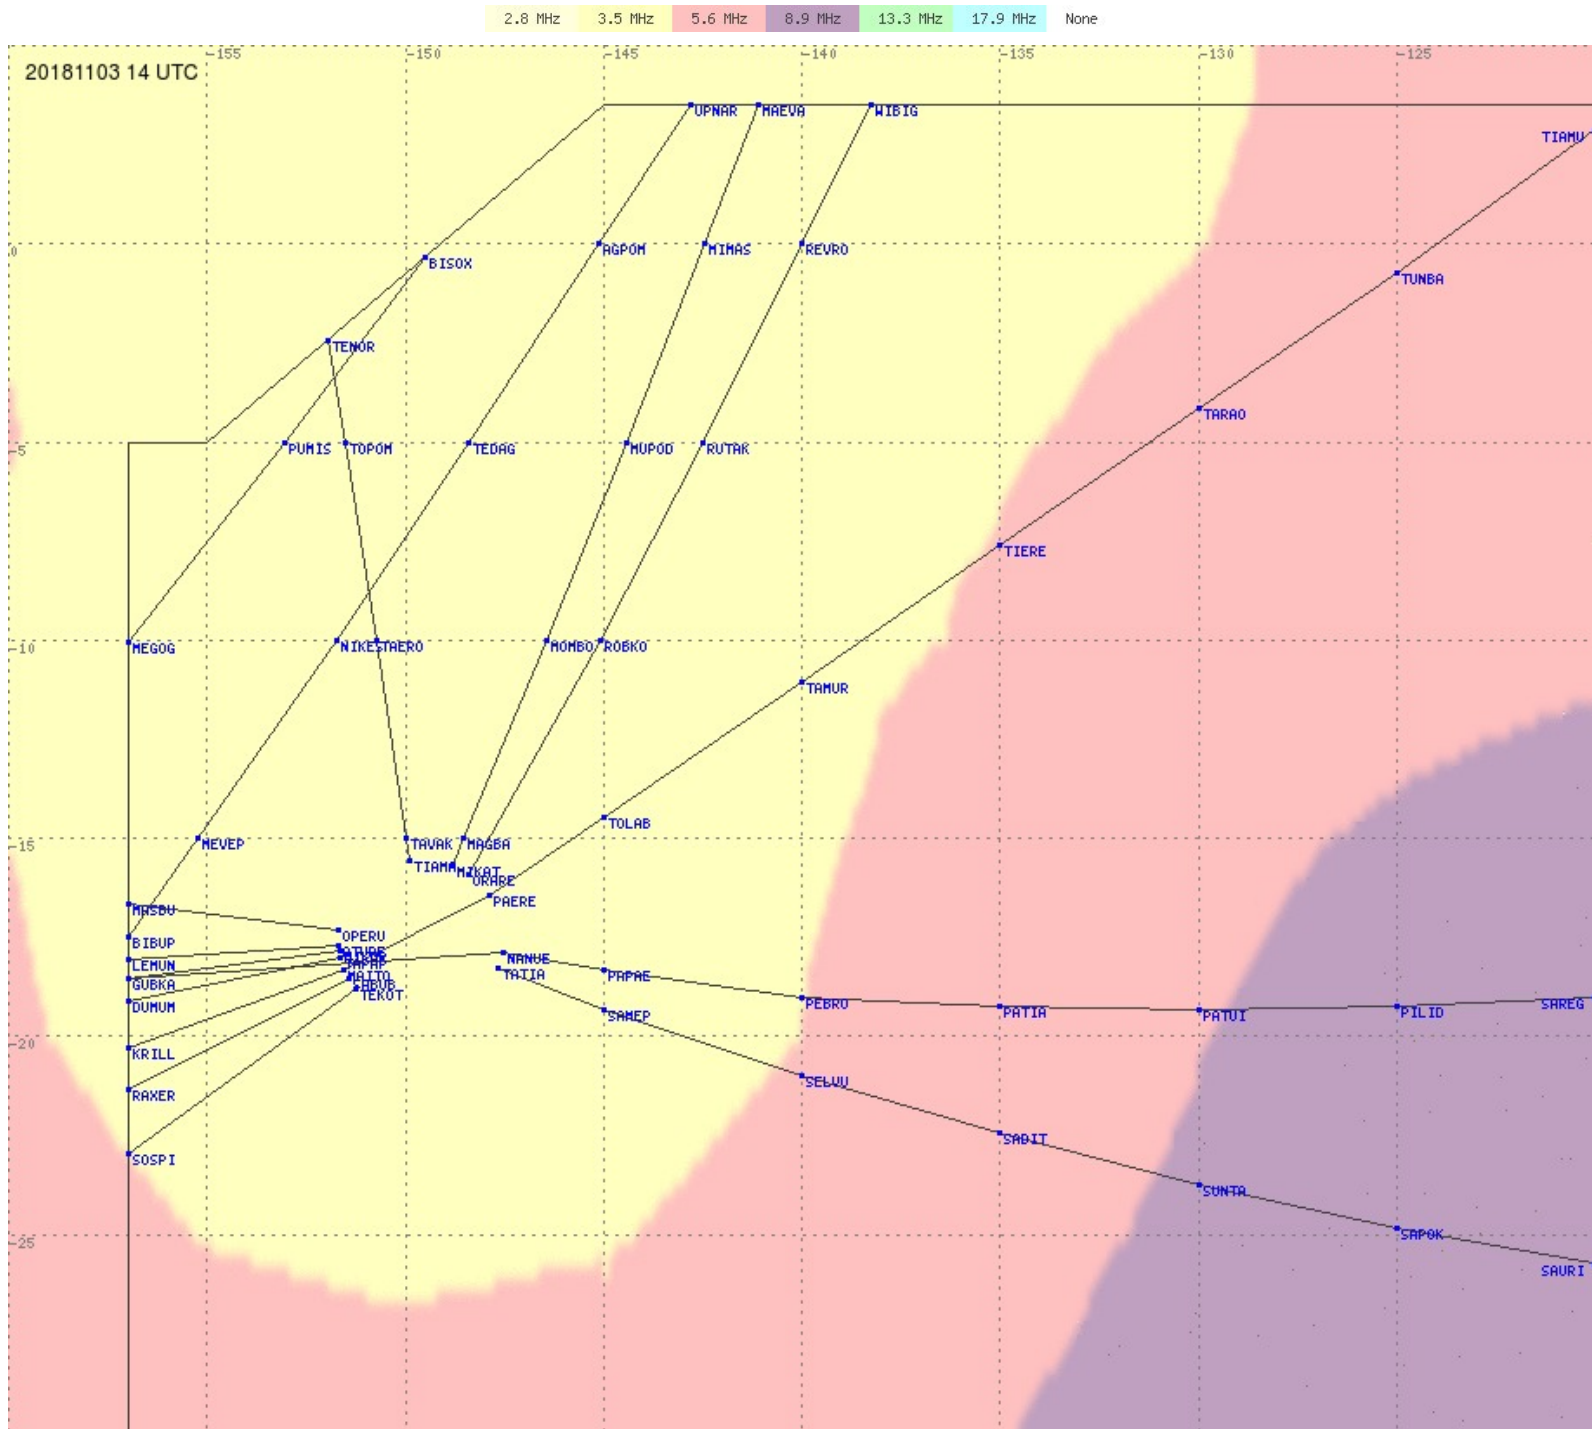

Tahiti FIR - HF Propag - 20181103

2.8 MHz 3.5 MHz 5.6 MHz 8.9 MHz 13.3 MHz 17.9 MHz None

Tahiti FIR - HF Propag - 20181103

2.8 MHz 3.5 MHz 5.6 MHz 8.9 MHz 13.3 MHz 17.9 MHz None

Tahiti FIR - HF Propag - 20181103

2.8 MHz 3.5 MHz 5.6 MHz 8.9 MHz 13.3 MHz 17.9 MHz None

Tahiti FIR - HF Propag - 20181103

2.8 MHz 3.5 MHz 5.6 MHz 8.9 MHz 13.3 MHz 17.9 MHz None

Tahiti FIR - HF Propag - 20181103

2.8 MHz 3.5 MHz 5.6 MHz 8.9 MHz 13.3 MHz 17.9 MHz None

Tahiti FIR - HF Propag - 20181103

Tahiti FIR - HF Propag - 20181103

Tahiti FIR - HF Propag - 20181103

Tahiti FIR - HF Propag - 20181103

Tahiti FIR - HF Propag - 20181103

Tahiti FIR - HF Propag - 20181103

Tahiti FIR - HF Propag - 20181103

Tahiti FIR - HF Propag - 20181103

Tahiti FIR - HF Propag - 20181103

2.8 MHz 3.5 MHz 5.6 MHz 8.9 MHz 13.3 MHz 17.9 MHz None

Tahiti FIR - HF Propag - 20181103

2.8 MHz 3.5 MHz 5.6 MHz 8.9 MHz 13.3 MHz 17.9 MHz None