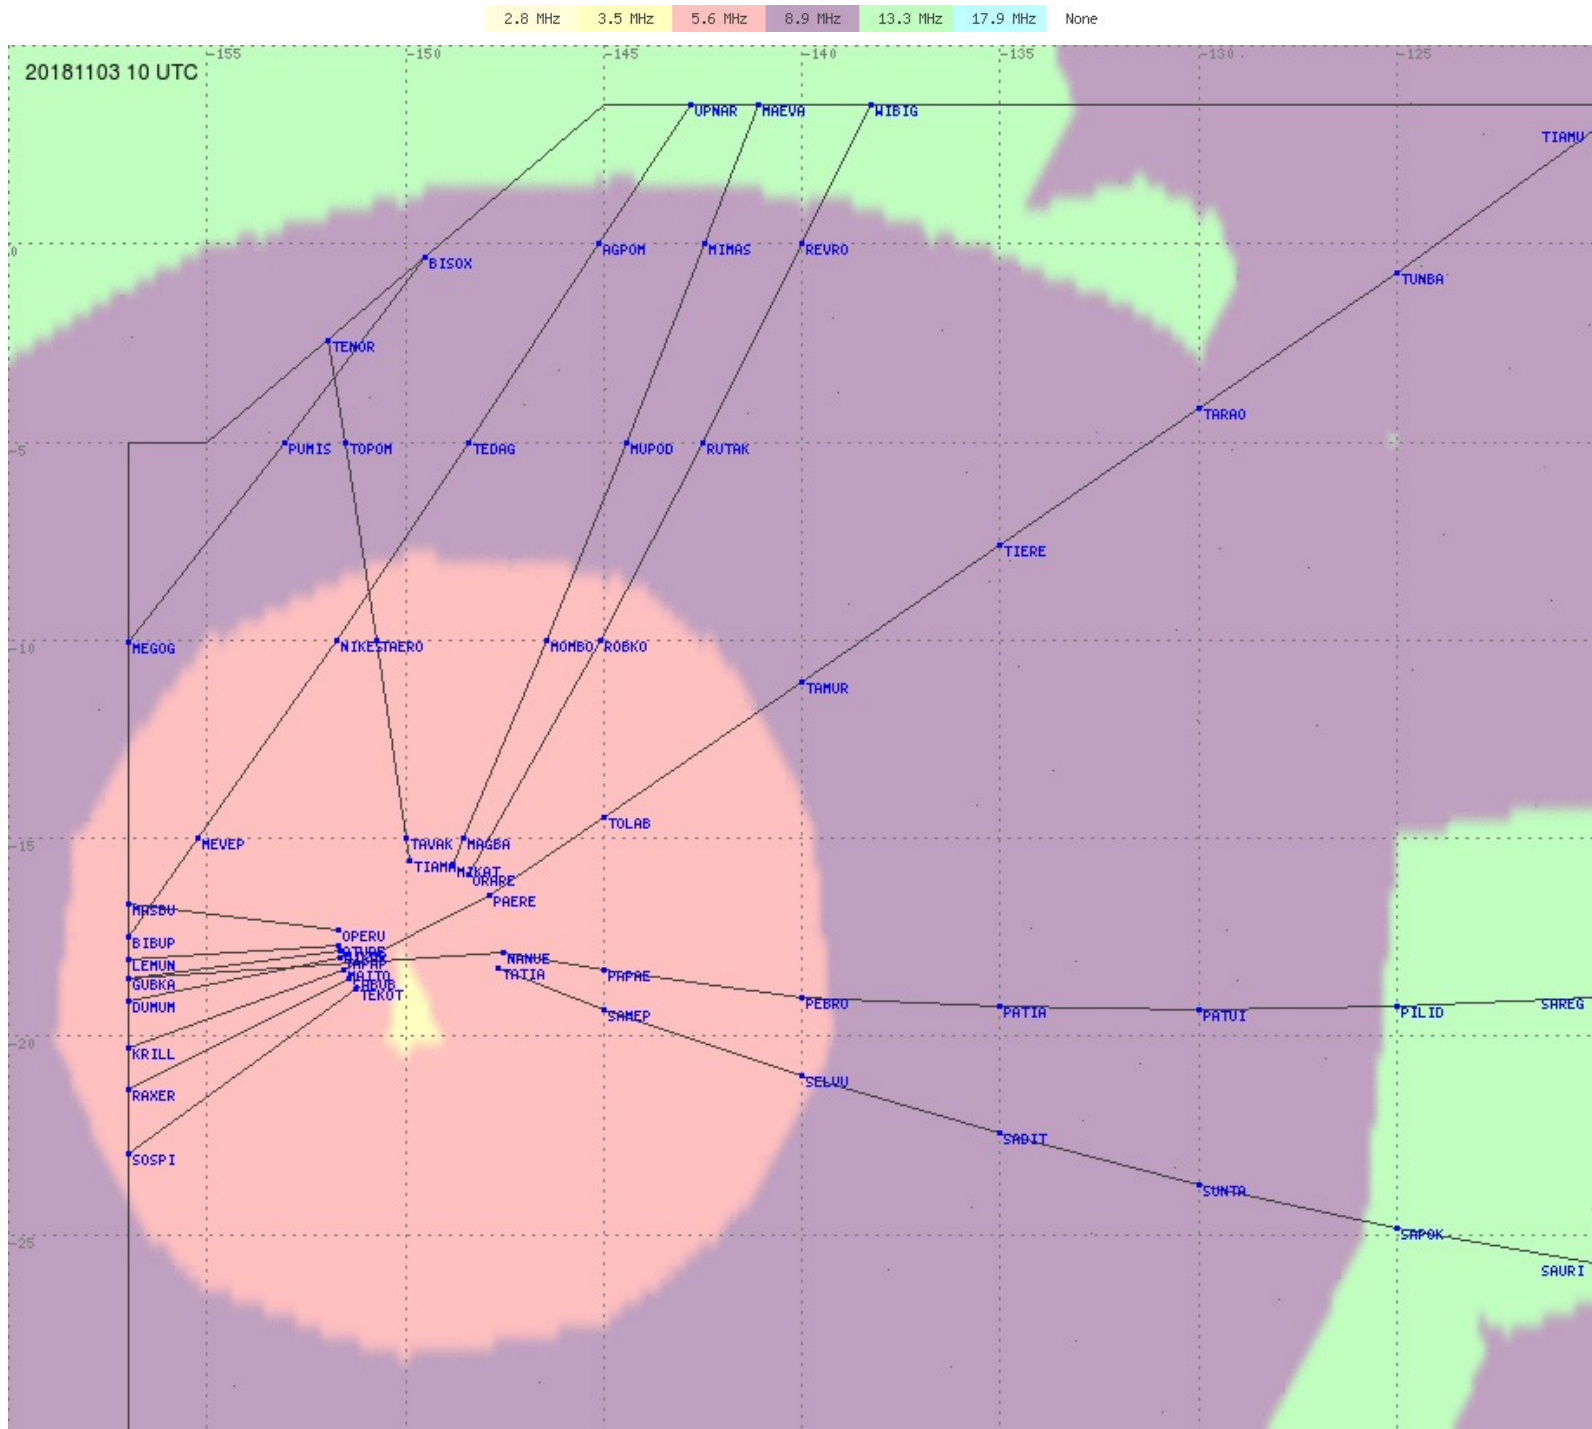

Tahiti FIR - HF Propag - 20181103

2.8 MHz 3.5 MHz 5.6 MHz 8.9 MHz 13.3 MHz 17.9 MHz None

Tahiti FIR - HF Propag - 20181103

2.8 MHz 3.5 MHz 5.6 MHz 8.9 MHz 13.3 MHz 17.9 MHz None

Tahiti FIR - HF Propag - 20181103

2.8 MHz 3.5 MHz 5.6 MHz 8.9 MHz 13.3 MHz 17.9 MHz None

Tahiti FIR - HF Propag - 20181103

2.8 MHz 3.5 MHz 5.6 MHz 8.9 MHz 13.3 MHz 17.9 MHz None

Tahiti FIR - HF Propag - 20181103

2.8 MHz 3.5 MHz 5.6 MHz 8.9 MHz 13.3 MHz 17.9 MHz None

Tahiti FIR - HF Propag - 20181103

Tahiti FIR - HF Propag - 20181103

Tahiti FIR - HF Propag - 20181103

Tahiti FIR - HF Propag - 20181103

Tahiti FIR - HF Propag - 20181103

Tahiti FIR - HF Propag - 20181103

Tahiti FIR - HF Propag - 20181103

Tahiti FIR - HF Propag - 20181103

Tahiti FIR - HF Propag - 20181103

2.8 MHz 3.5 MHz 5.6 MHz 8.9 MHz 13.3 MHz 17.9 MHz None

Tahiti FIR - HF Propag - 20181103

2.8 MHz 3.5 MHz 5.6 MHz 8.9 MHz 13.3 MHz 17.9 MHz None