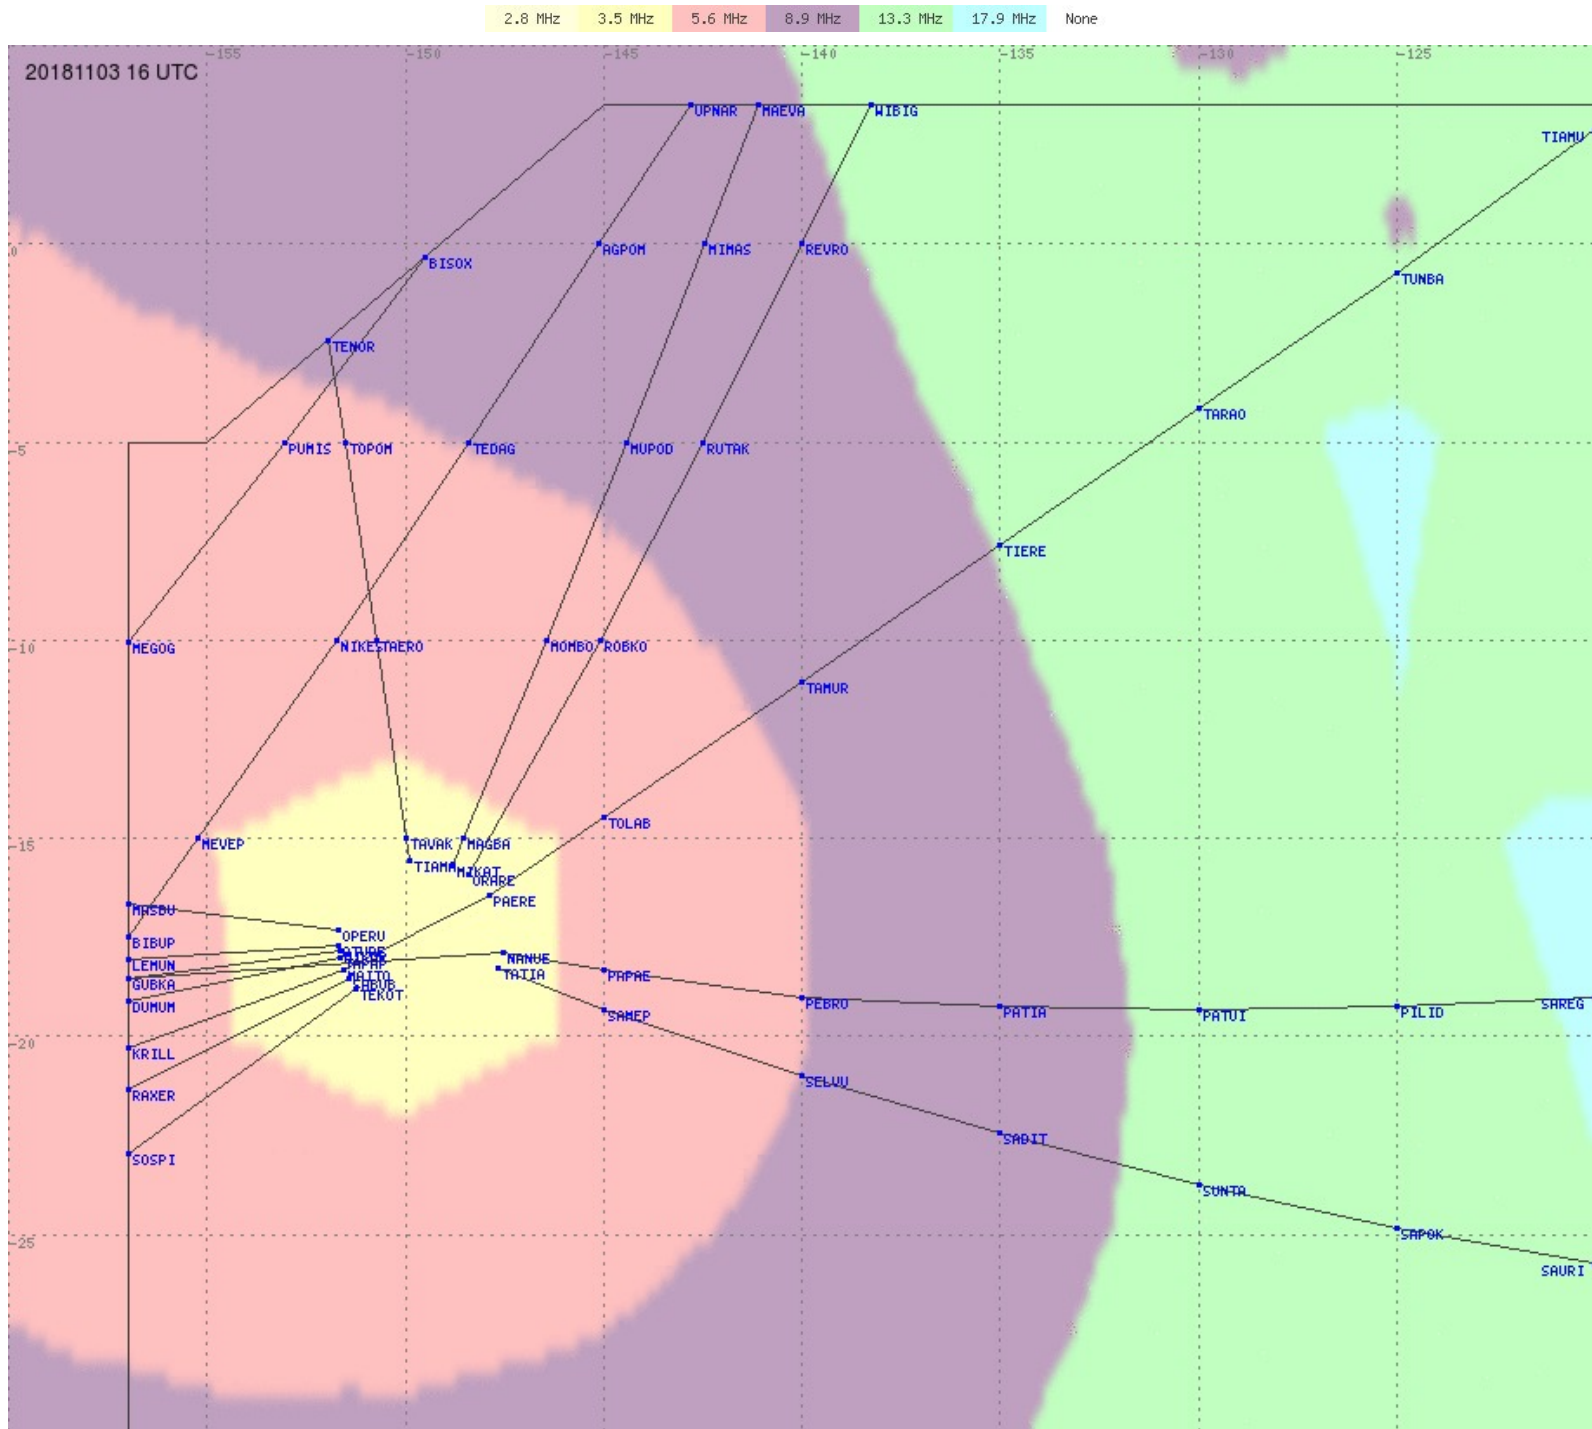

Tahiti FIR - HF Propag - 20181103

2.8 MHz 3.5 MHz 5.6 MHz 8.9 MHz 13.3 MHz 17.9 MHz None

Tahiti FIR - HF Propag - 20181103

2.8 MHz 3.5 MHz 5.6 MHz 8.9 MHz 13.3 MHz 17.9 MHz None

Tahiti FIR - HF Propag - 20181103

2.8 MHz 3.5 MHz 5.6 MHz 8.9 MHz 13.3 MHz 17.9 MHz None

Tahiti FIR - HF Propag - 20181103

2.8 MHz 3.5 MHz 5.6 MHz 8.9 MHz 13.3 MHz 17.9 MHz None

Tahiti FIR - HF Propag - 20181103

2.8 MHz 3.5 MHz 5.6 MHz 8.9 MHz 13.3 MHz 17.9 MHz None

Tahiti FIR - HF Propag - 20181103

Tahiti FIR - HF Propag - 20181103

Tahiti FIR - HF Propag - 20181103

Tahiti FIR - HF Propag - 20181103

Tahiti FIR - HF Propag - 20181103

Tahiti FIR - HF Propag - 20181103

Tahiti FIR - HF Propag - 20181103

Tahiti FIR - HF Propag - 20181103

Tahiti FIR - HF Propag - 20181103

2.8 MHz 3.5 MHz 5.6 MHz 8.9 MHz 13.3 MHz 17.9 MHz None

Tahiti FIR - HF Propag - 20181103

2.8 MHz 3.5 MHz 5.6 MHz 8.9 MHz 13.3 MHz 17.9 MHz None