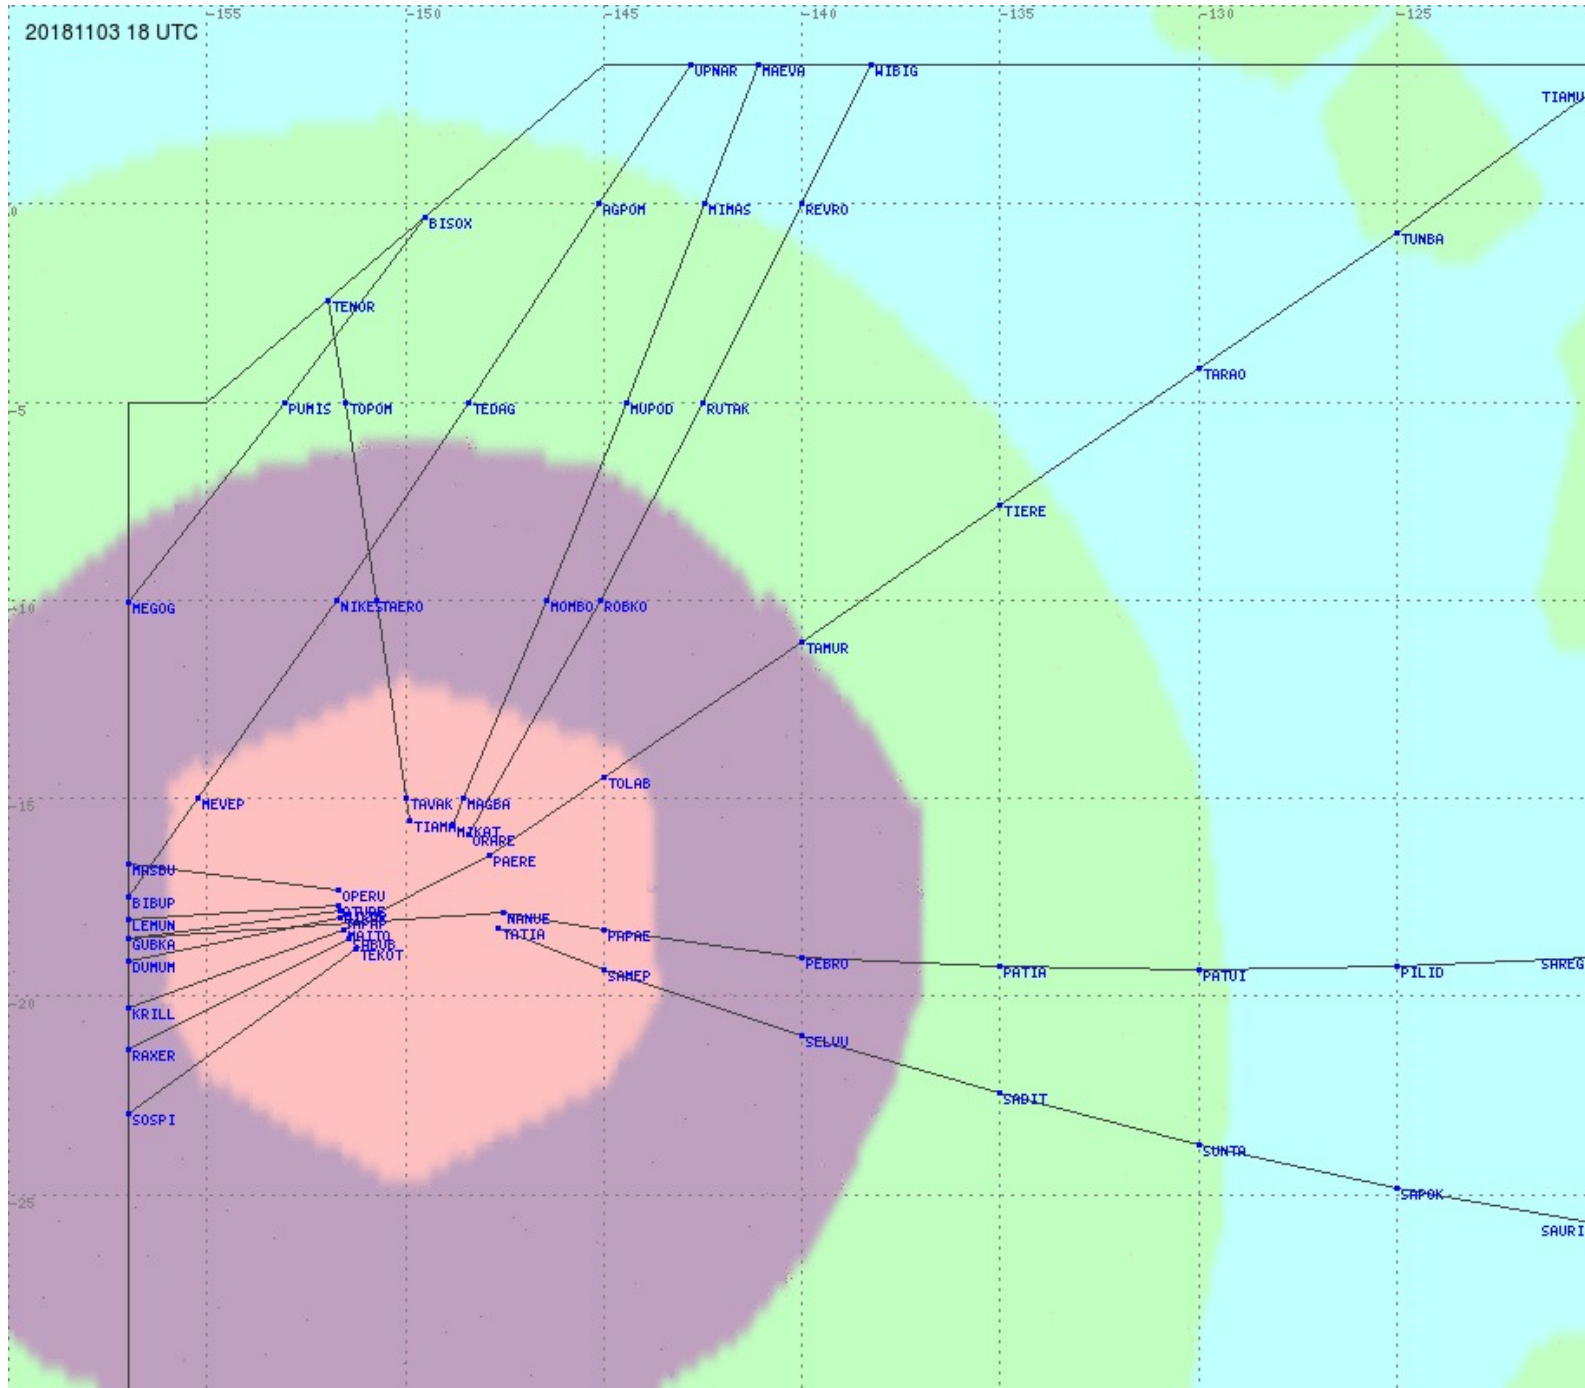

2.8 MHz 3.5 MHz 5.6 MHz 8.9 MHz 13.3 MHz 17.9 MHz None

Tahiti FIR - HF Propag - 20181103

2.8 MHz 3.5 MHz 5.6 MHz 8.9 MHz 13.3 MHz 17.9 MHz None

Tahiti FIR - HF Propag - 20181103

2.8 MHz 3.5 MHz 5.6 MHz 8.9 MHz 13.3 MHz 17.9 MHz None

Tahiti FIR - HF Propag - 20181103

Tahiti FIR - HF Propag - 20181103

Tahiti FIR - HF Propag - 20181103

Tahiti FIR - HF Propag - 20181103

Tahiti FIR - HF Propag - 20181103

Tahiti FIR - HF Propag - 20181103

Tahiti FIR - HF Propag - 20181103

Tahiti FIR - HF Propag - 20181103

Tahiti FIR - HF Propag - 20181103

2.8 MHz 3.5 MHz 5.6 MHz 8.9 MHz 13.3 MHz 17.9 MHz None

Tahiti FIR - HF Propag - 20181103

2.8 MHz 3.5 MHz 5.6 MHz 8.9 MHz 13.3 MHz 17.9 MHz None

Tahiti FIR - HF Propag - 20181103

2.8 MHz
3.5 MHz
5.6 MHz
8.9 MHz
13.3 MHz
17.9 MHz
None

Tahiti FIR - HF Propag - 20181103

2.8 MHz 3.5 MHz 5.6 MHz 8.9 MHz 13.3 MHz 17.9 MHz None

Tahiti FIR - HF Propag - 20181103