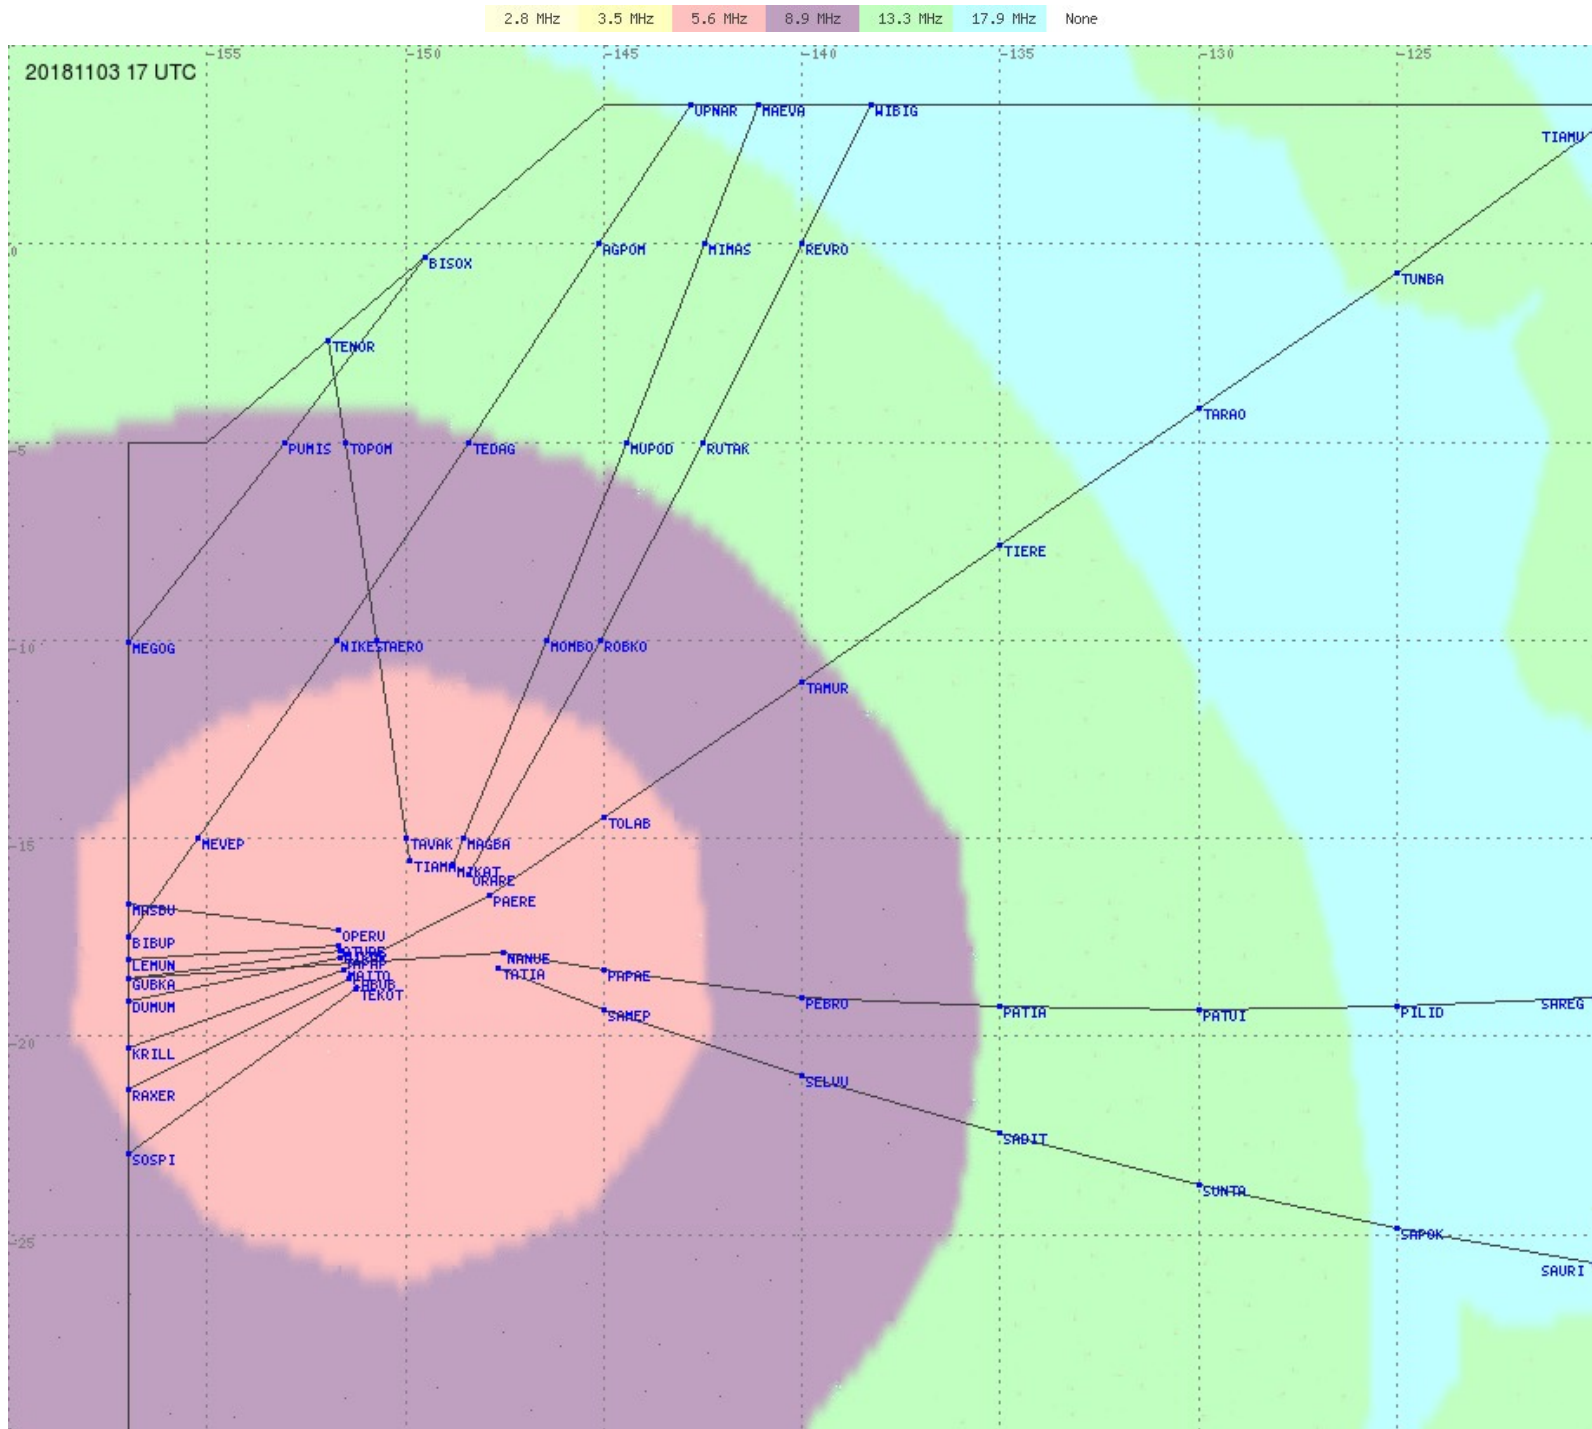

2.8 MHz 3.5 MHz 5.6 MHz 8.9 MHz 13.3 MHz 17.9 MHz None

Tahiti FIR - HF Propag - 20181103

2.8 MHz 3.5 MHz 5.6 MHz 8.9 MHz 13.3 MHz 17.9 MHz None

Tahiti FIR - HF Propag - 20181103

2.8 MHz 3.5 MHz 5.6 MHz 8.9 MHz 13.3 MHz 17.9 MHz None

Tahiti FIR - HF Propag - 20181103

Tahiti FIR - HF Propag - 20181103

Tahiti FIR - HF Propag - 20181103

Tahiti FIR - HF Propag - 20181103

Tahiti FIR - HF Propag - 20181103

Tahiti FIR - HF Propag - 20181103

Tahiti FIR - HF Propag - 20181103

Tahiti FIR - HF Propag - 20181103

Tahiti FIR - HF Propag - 20181103

2.8 MHz 3.5 MHz 5.6 MHz 8.9 MHz 13.3 MHz 17.9 MHz None

Tahiti FIR - HF Propag - 20181103

2.8 MHz 3.5 MHz 5.6 MHz 8.9 MHz 13.3 MHz 17.9 MHz None

Tahiti FIR - HF Propag - 20181103

2.8 MHz
3.5 MHz
5.6 MHz
8.9 MHz
13.3 MHz
17.9 MHz
None

Tahiti FIR - HF Propag - 20181103

2.8 MHz 3.5 MHz 5.6 MHz 8.9 MHz 13.3 MHz 17.9 MHz None

Tahiti FIR - HF Propag - 20181103