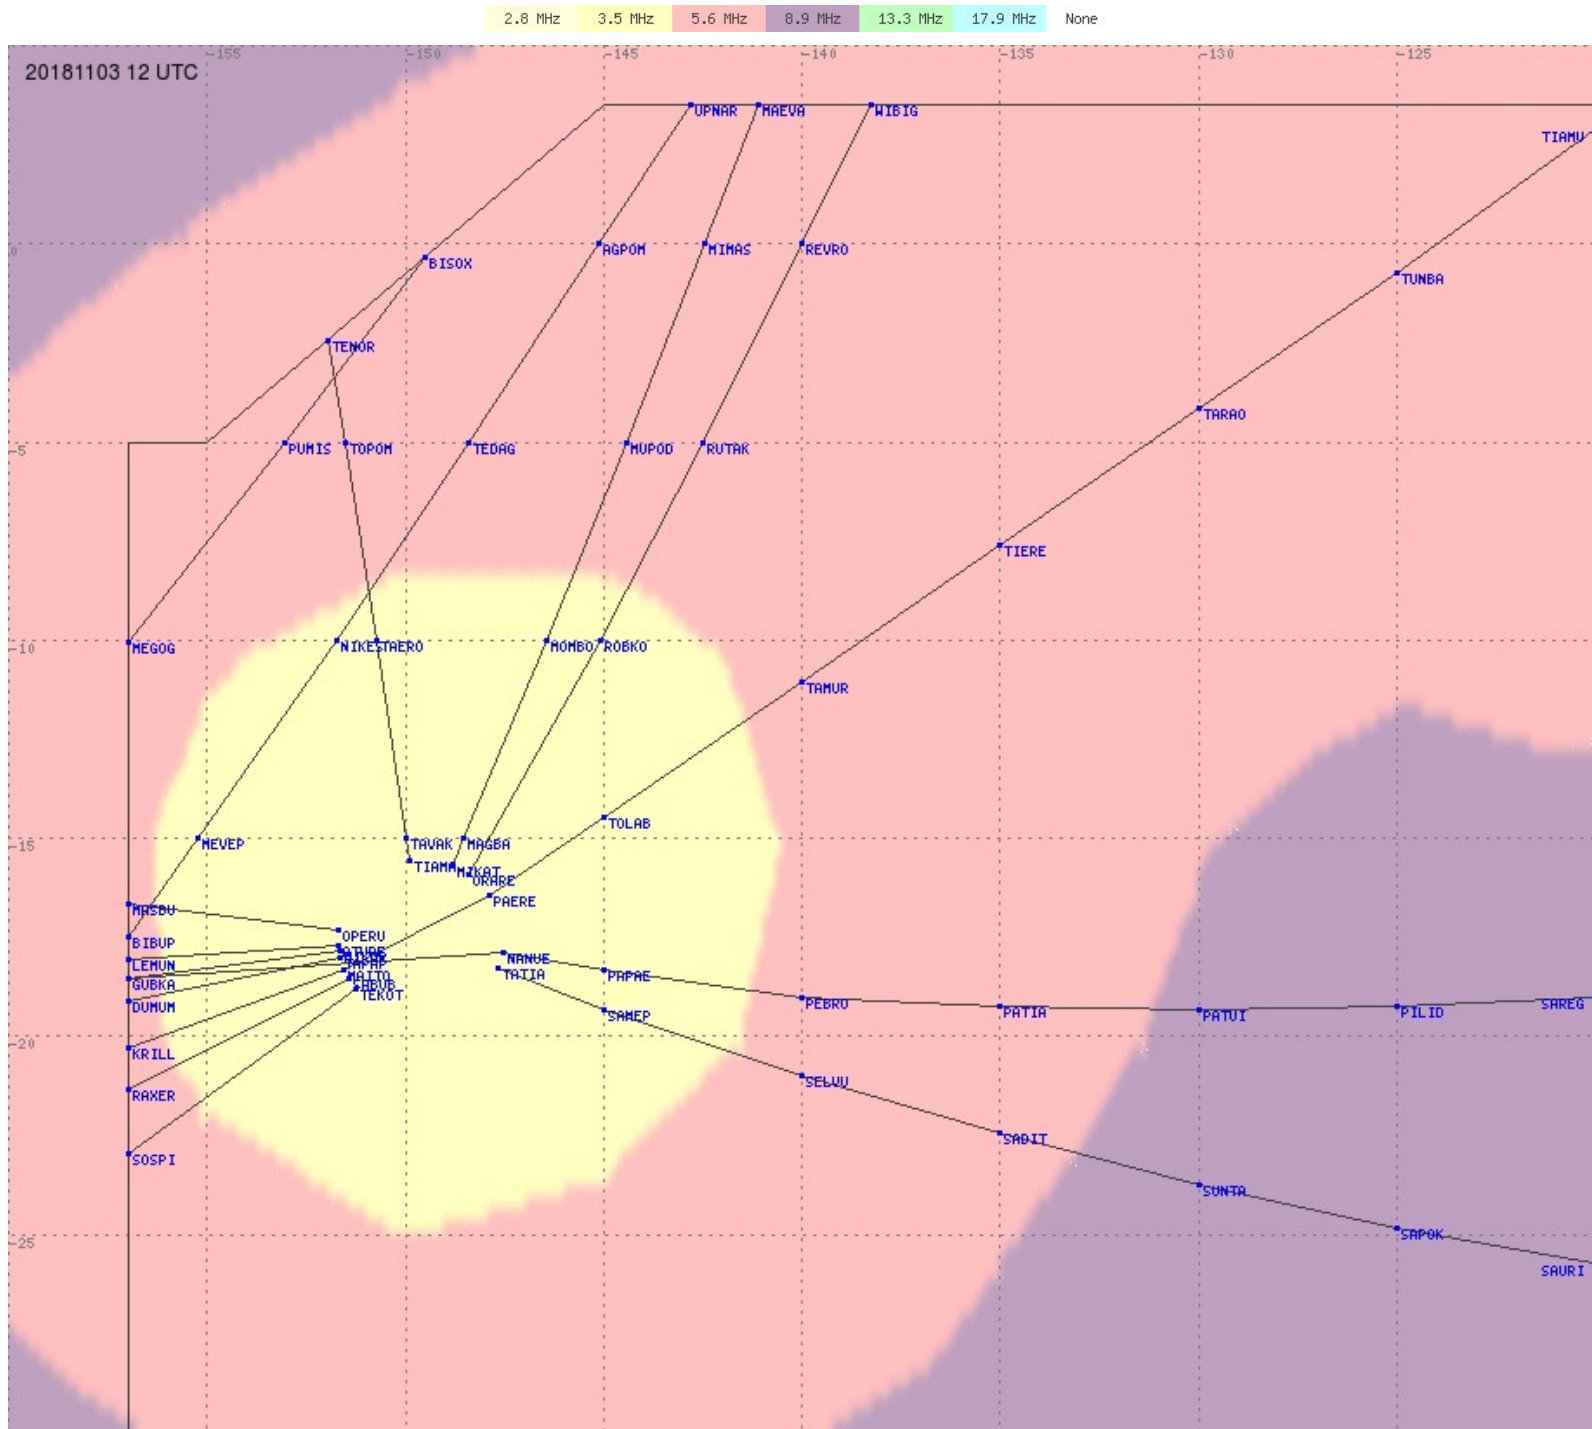

Tahiti FIR - HF Propag - 20181103

2.8 MHz 3.5 MHz 5.6 MHz 8.9 MHz 13.3 MHz 17.9 MHz None

Tahiti FIR - HF Propag - 20181103

2.8 MHz 3.5 MHz 5.6 MHz 8.9 MHz 13.3 MHz 17.9 MHz None

Tahiti FIR - HF Propag - 20181103

2.8 MHz 3.5 MHz 5.6 MHz 8.9 MHz 13.3 MHz 17.9 MHz None

Tahiti FIR - HF Propag - 20181103

2.8 MHz 3.5 MHz 5.6 MHz 8.9 MHz 13.3 MHz 17.9 MHz None

Tahiti FIR - HF Propag - 20181103

2.8 MHz 3.5 MHz 5.6 MHz 8.9 MHz 13.3 MHz 17.9 MHz None

Tahiti FIR - HF Propag - 20181103

Tahiti FIR - HF Propag - 20181103

Tahiti FIR - HF Propag - 20181103

Tahiti FIR - HF Propag - 20181103

Tahiti FIR - HF Propag - 20181103

Tahiti FIR - HF Propag - 20181103

Tahiti FIR - HF Propag - 20181103