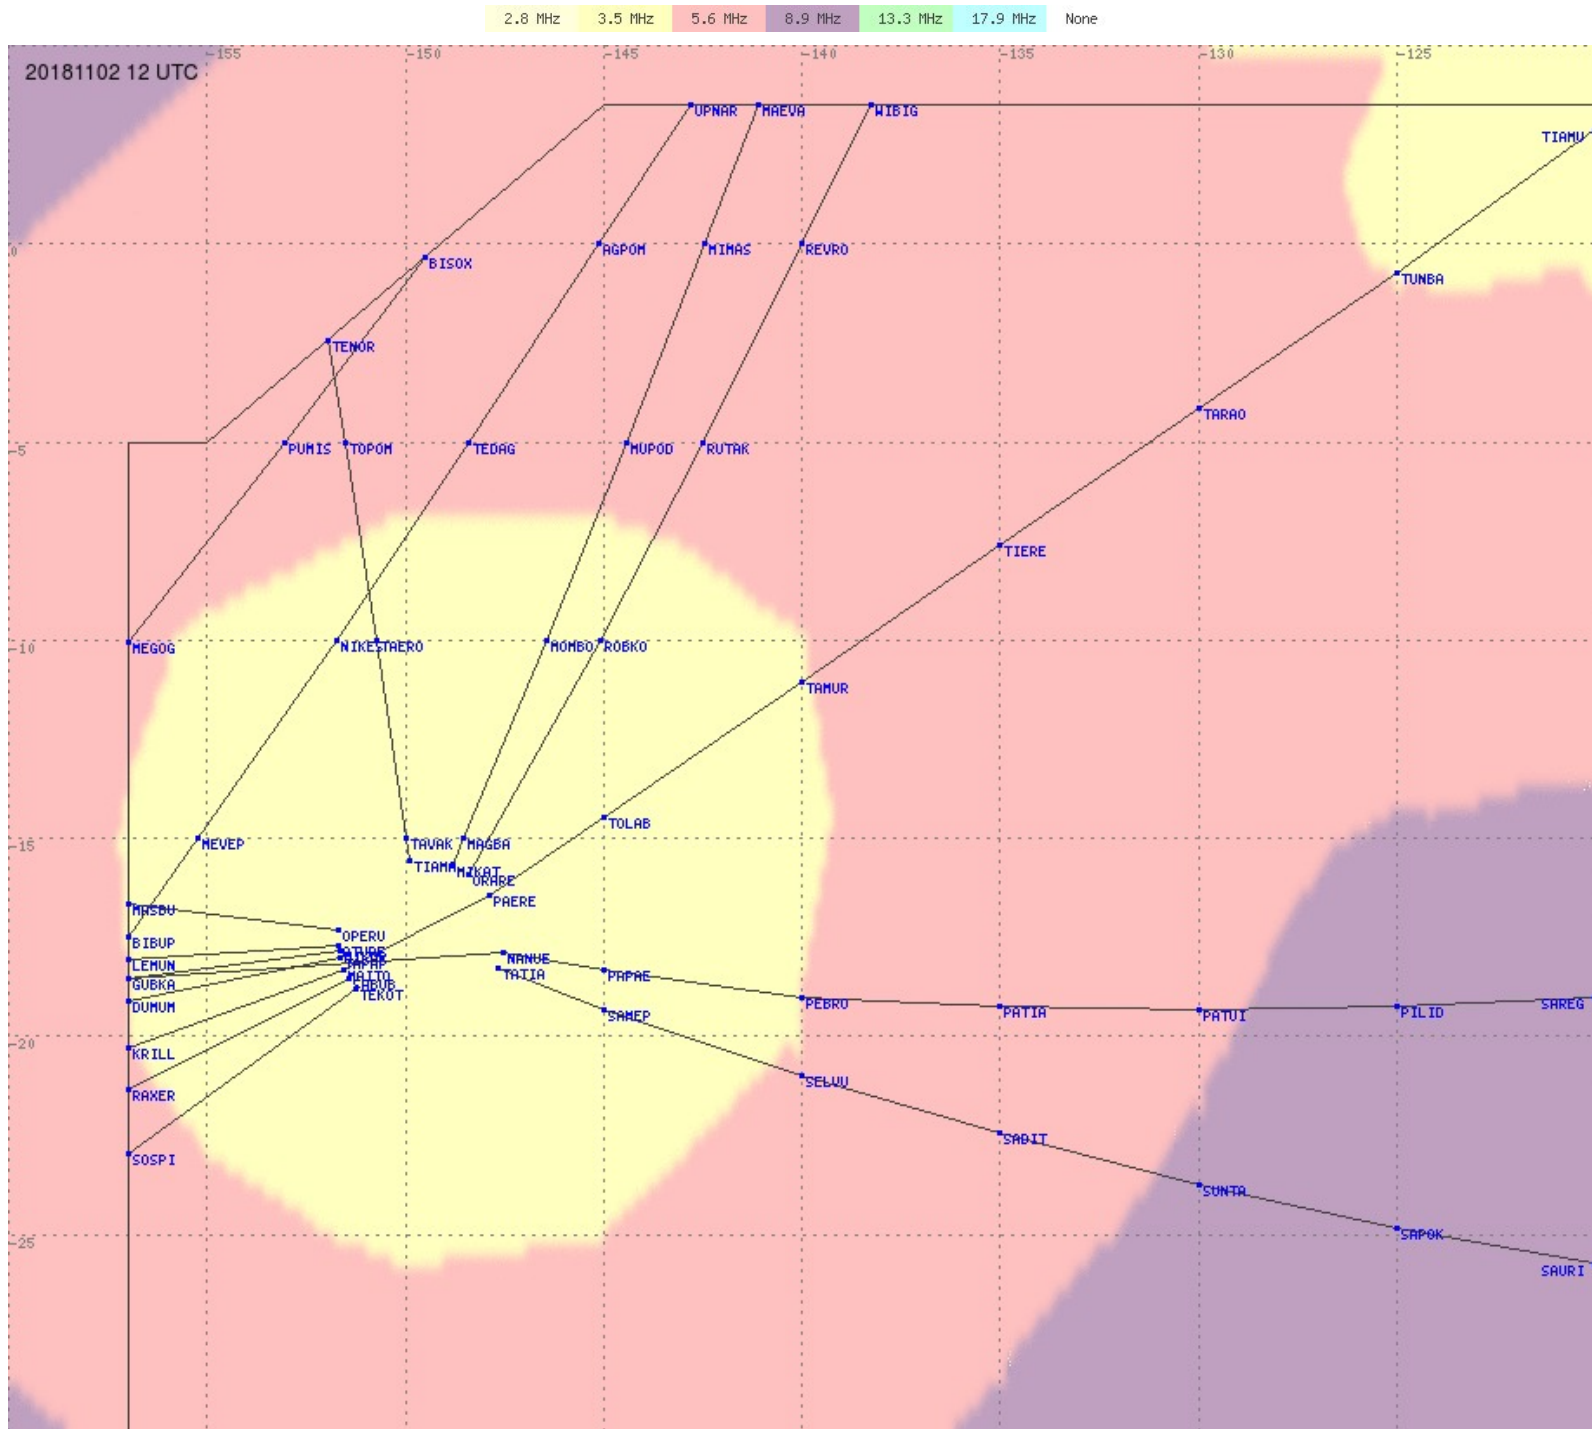

Tahiti FIR - HF Propag - 20181102