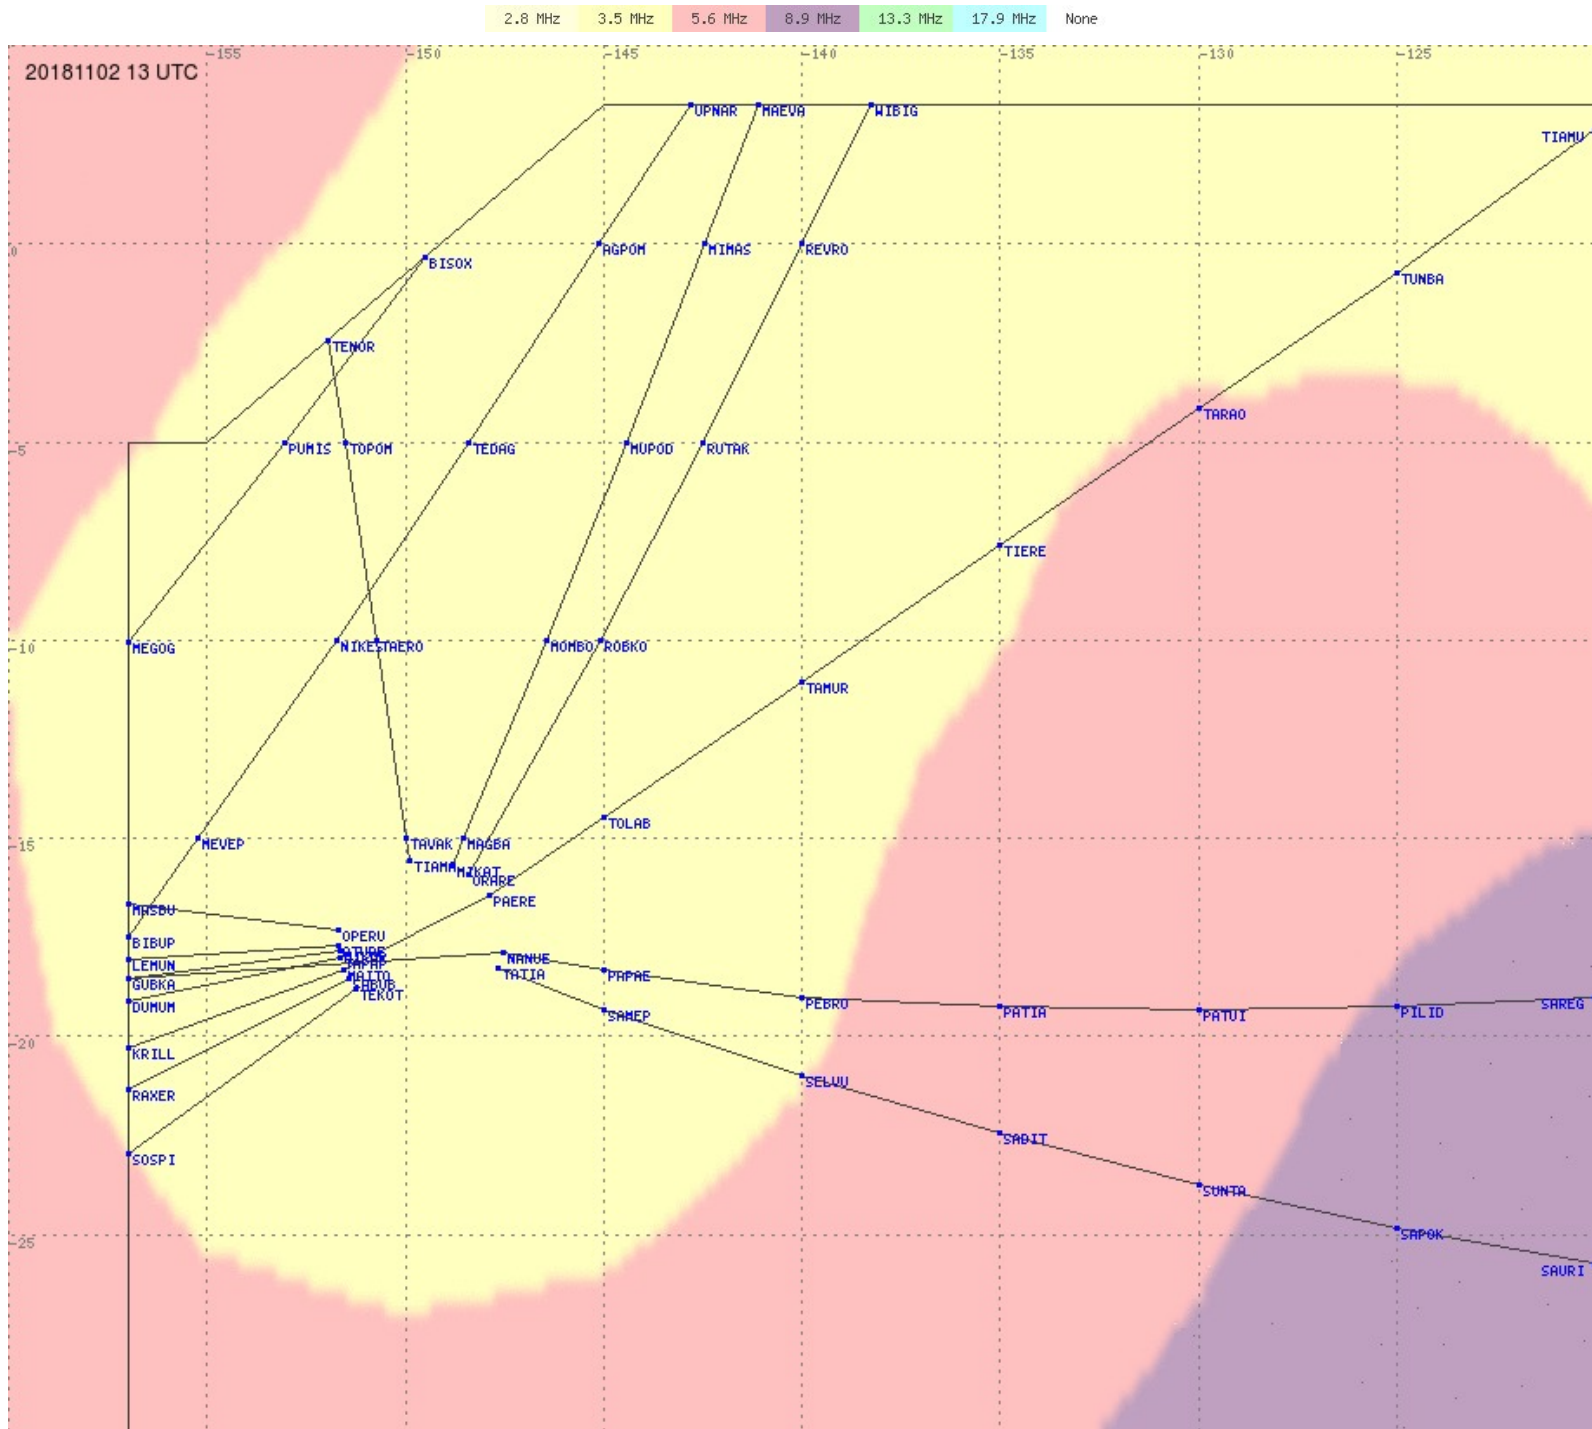

Tahiti FIR - HF Propag - 20181102