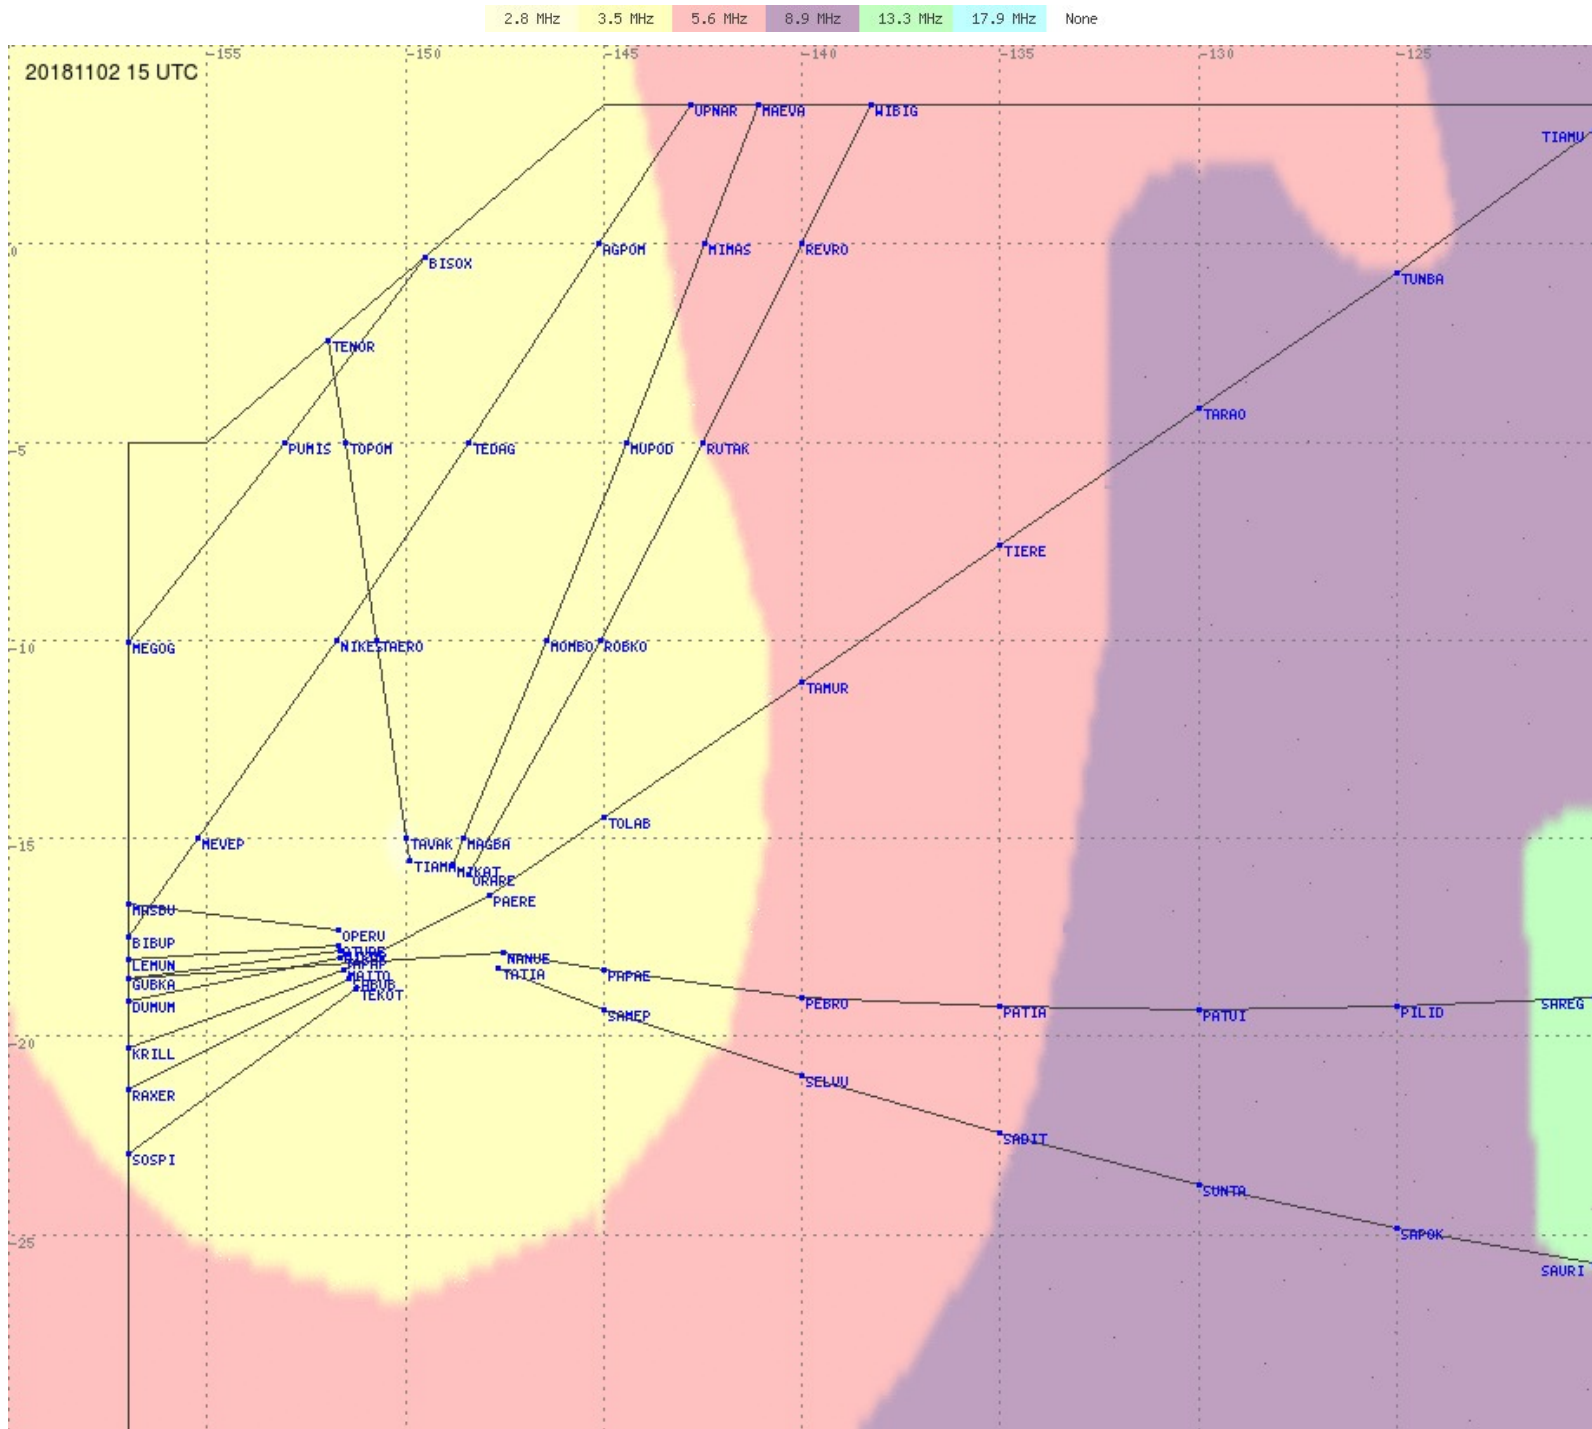

Tahiti FIR - HF Propag - 20181102