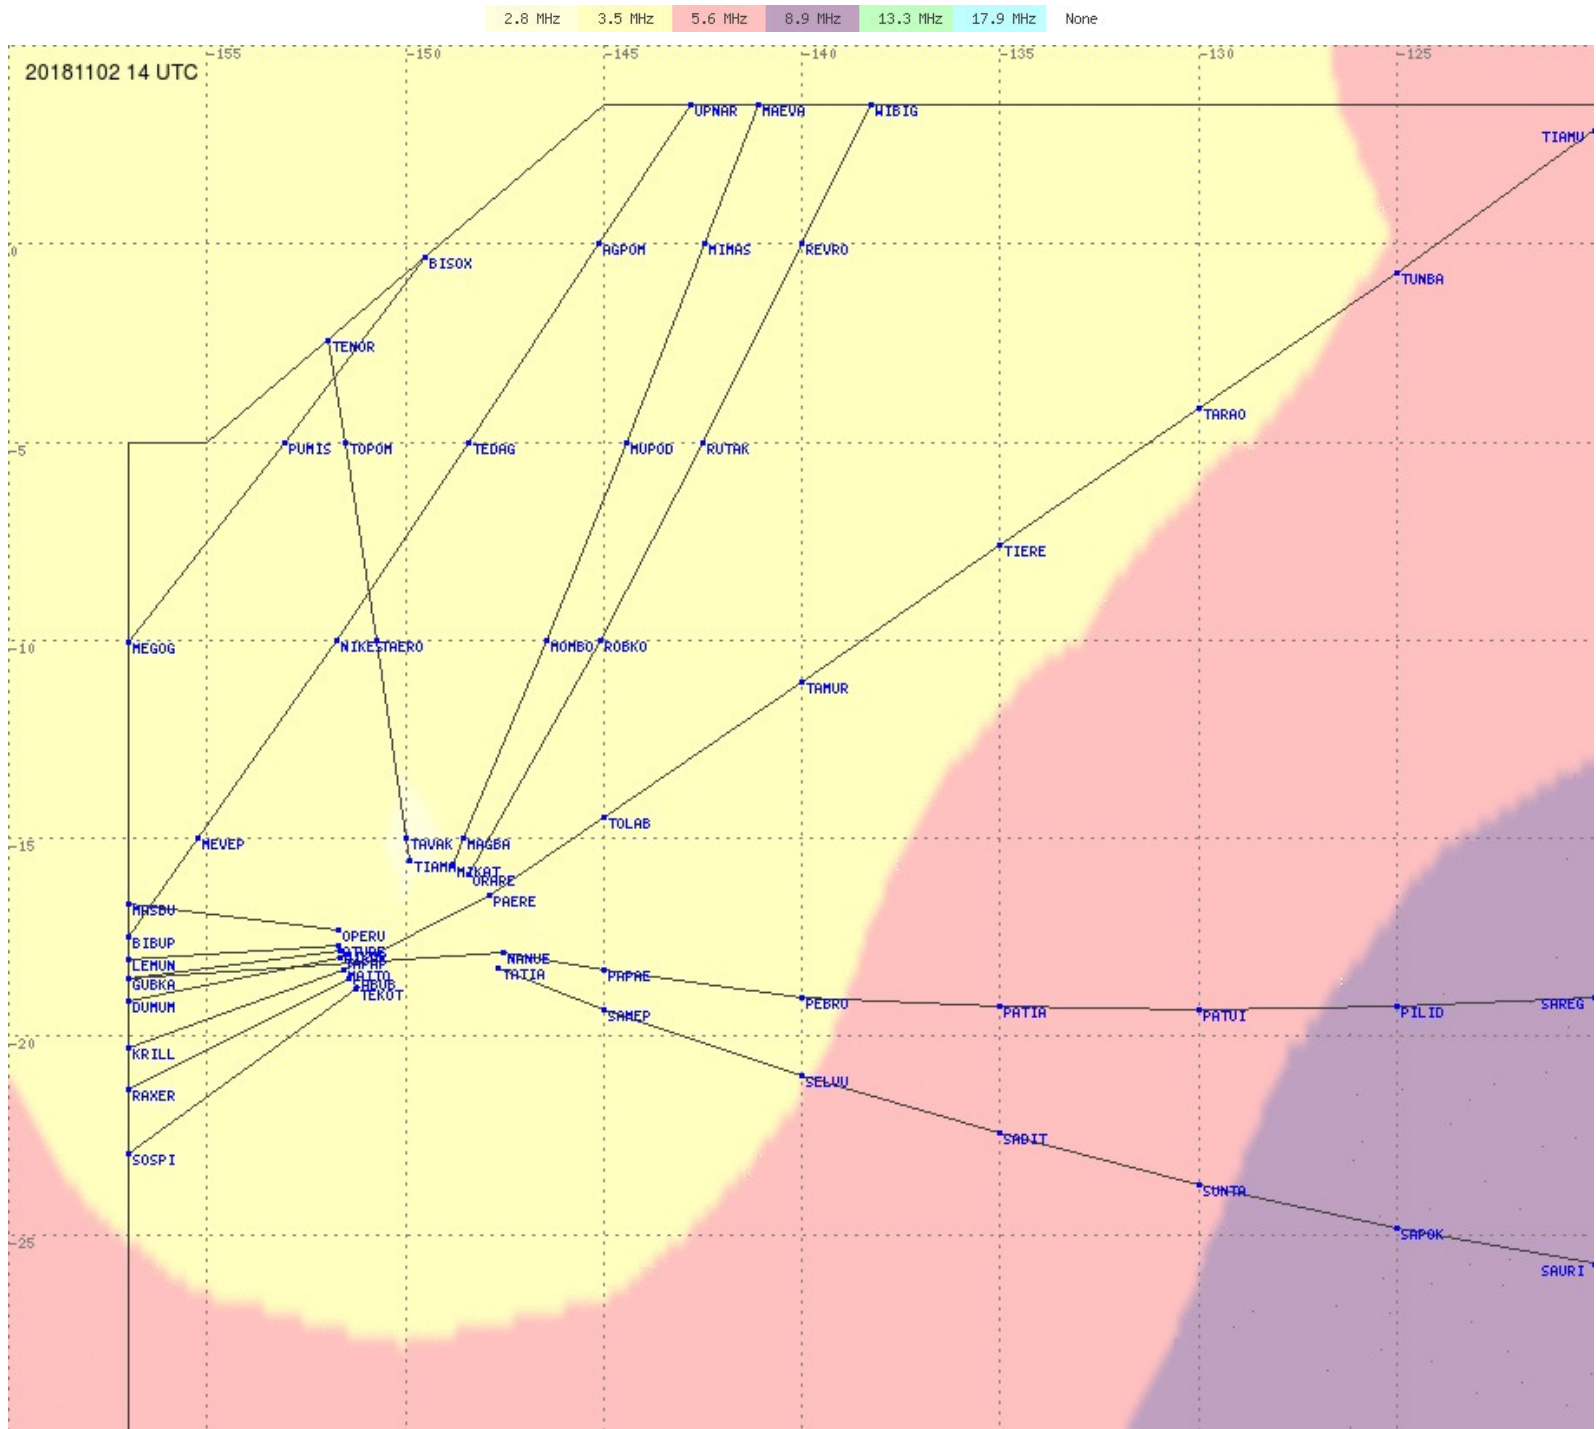

Tahiti FIR - HF Propag - 20181102