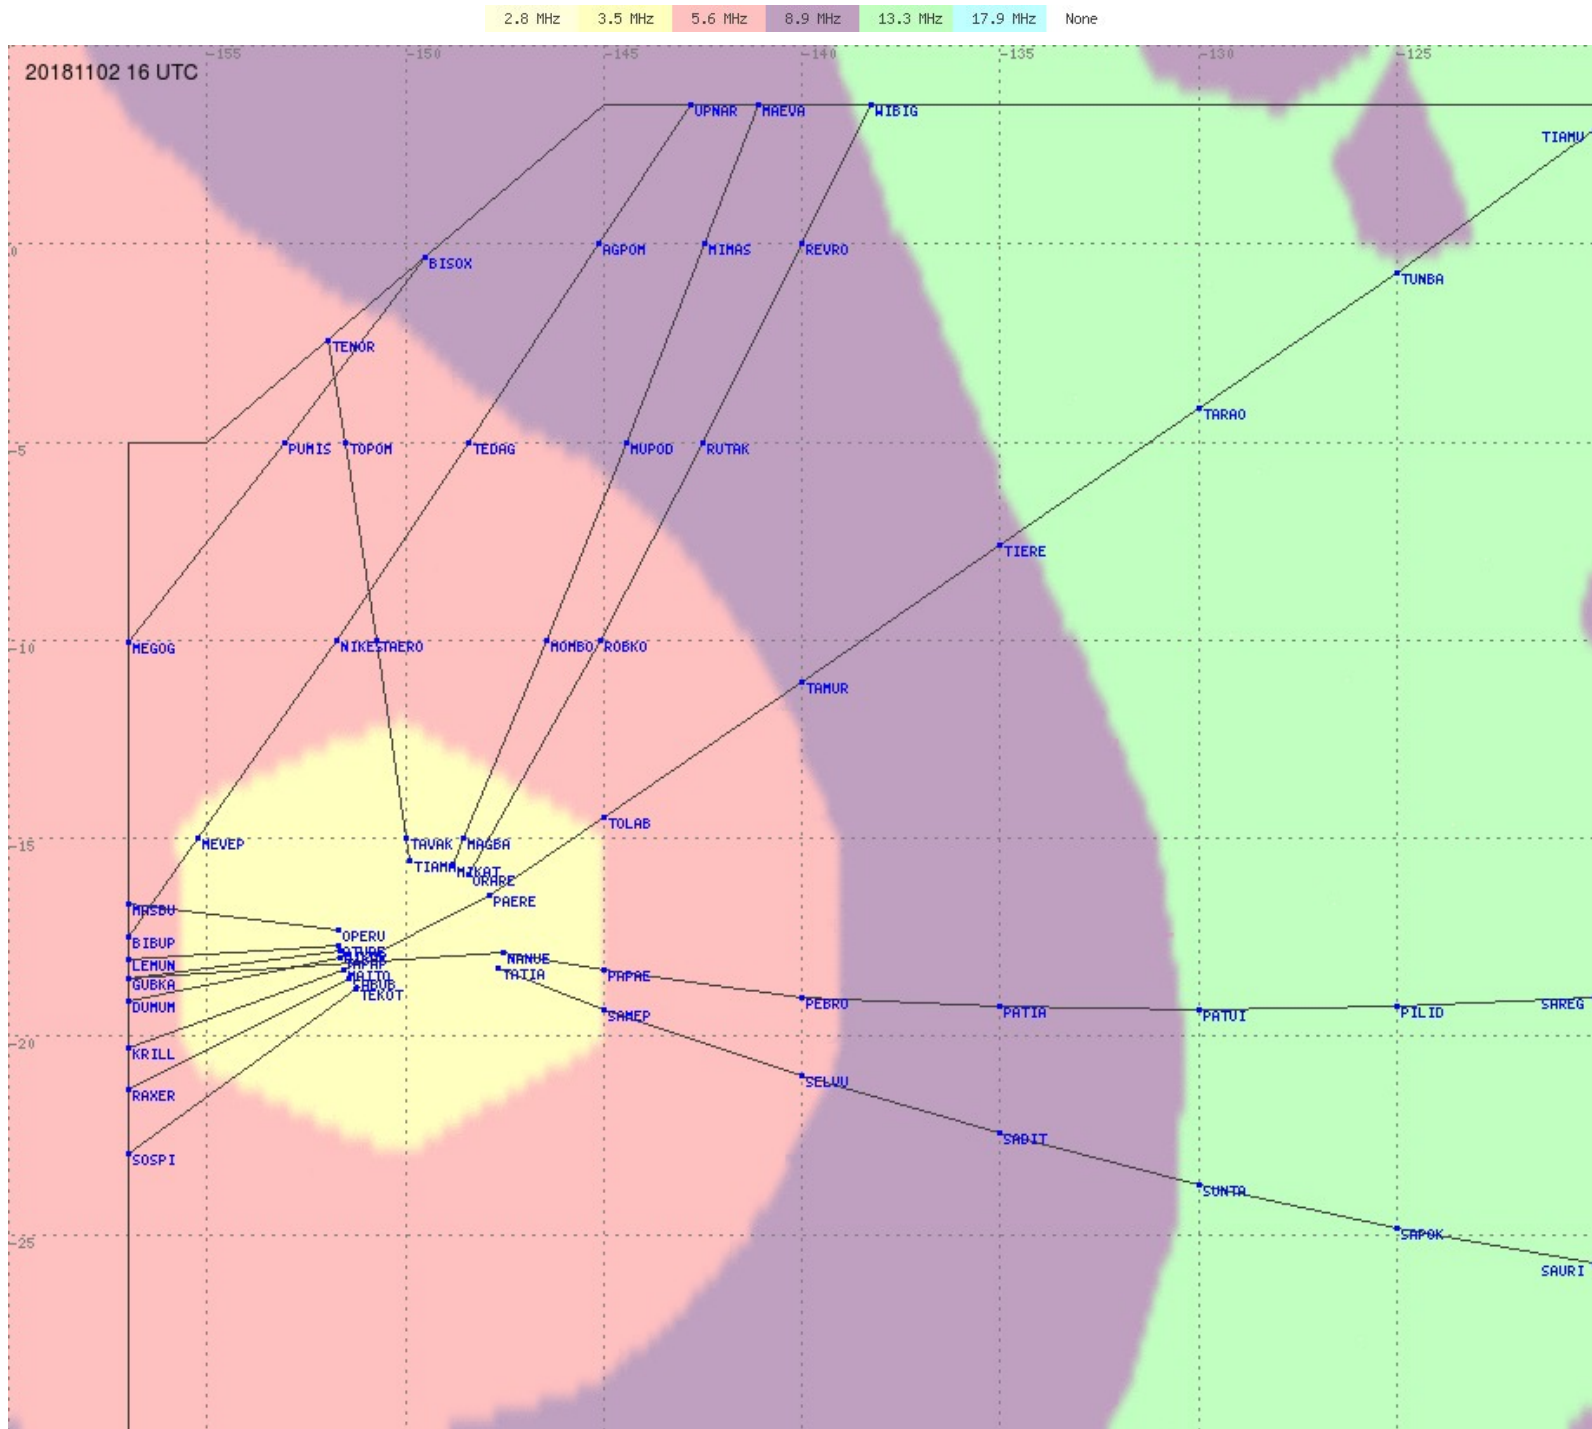

Tahiti FIR - HF Propag - 20181102