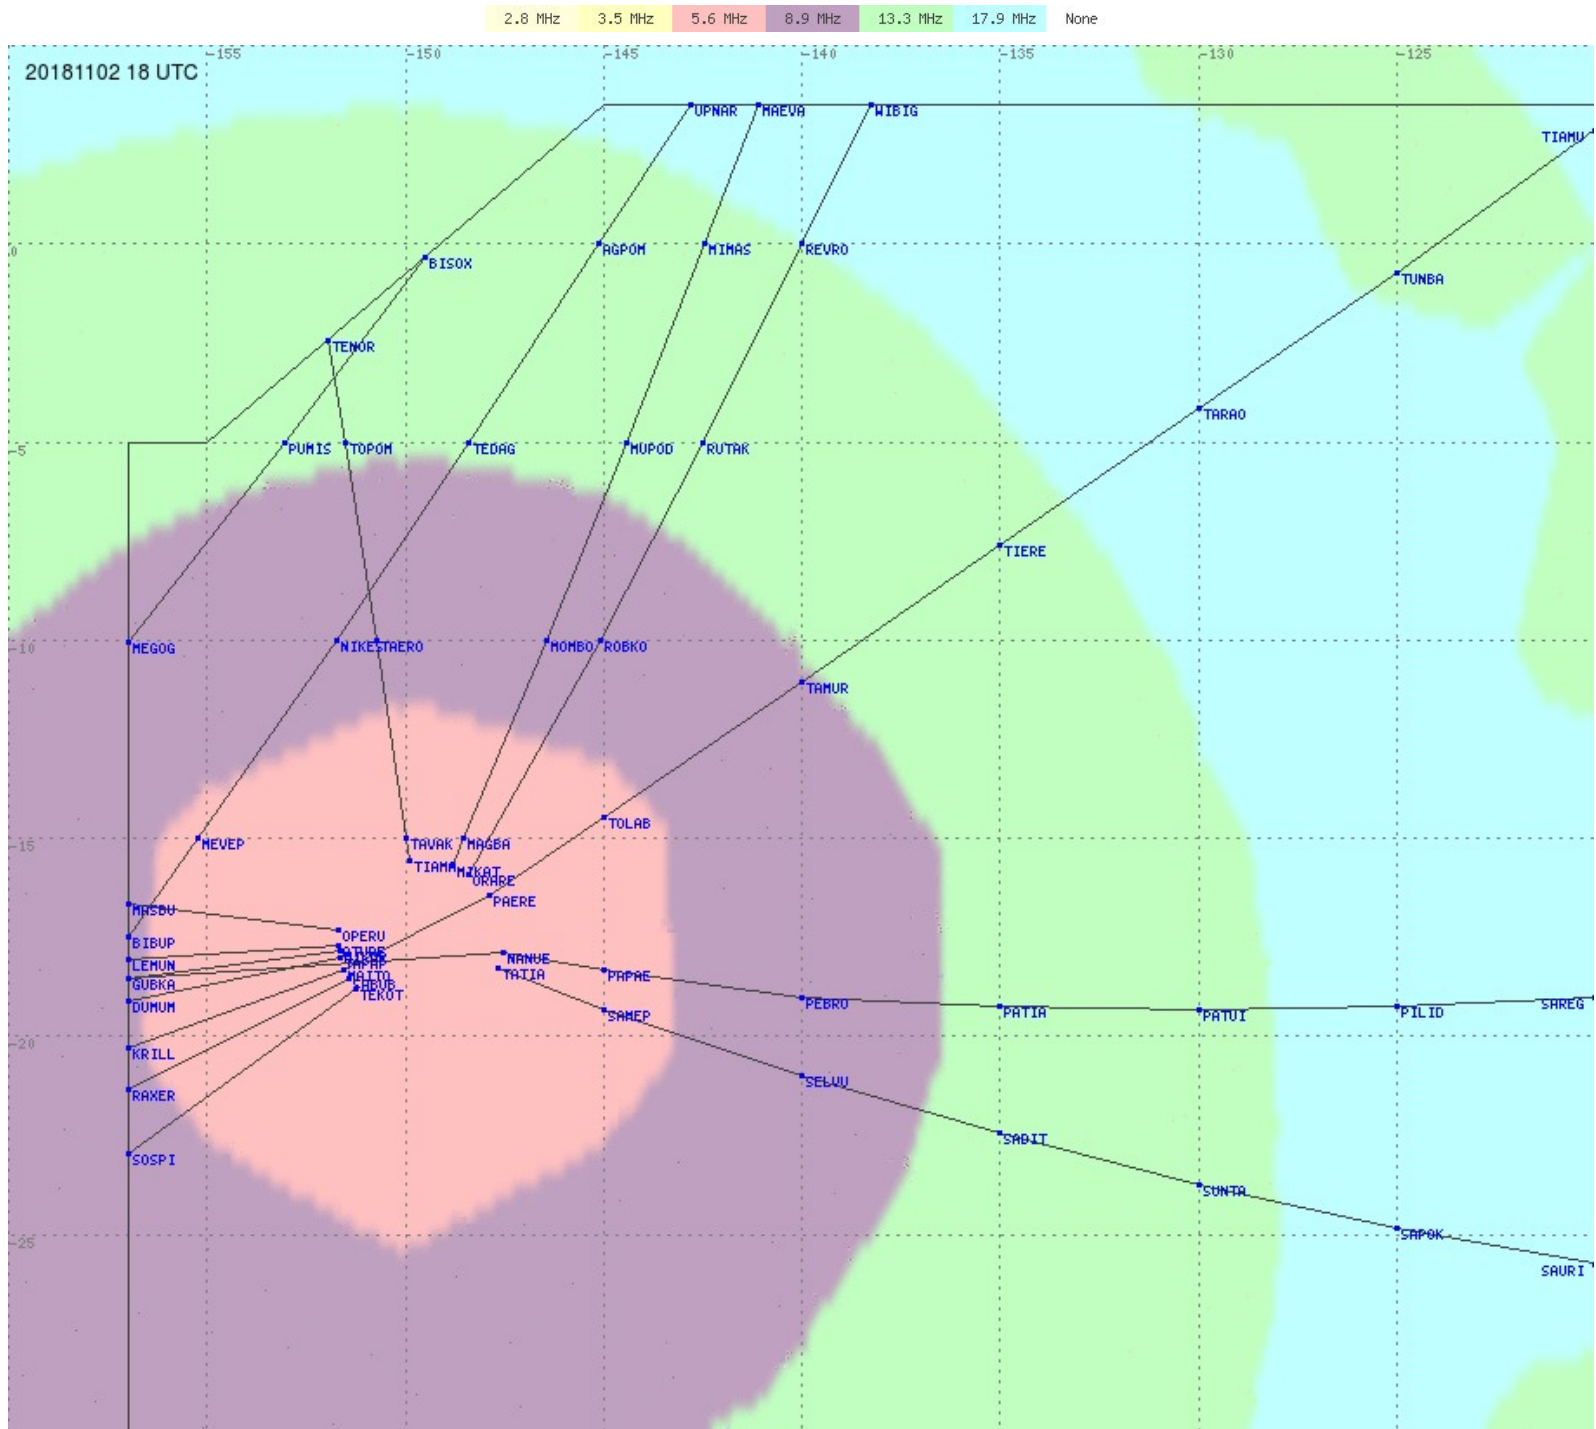

Tahiti FIR - HF Propag - 20181102