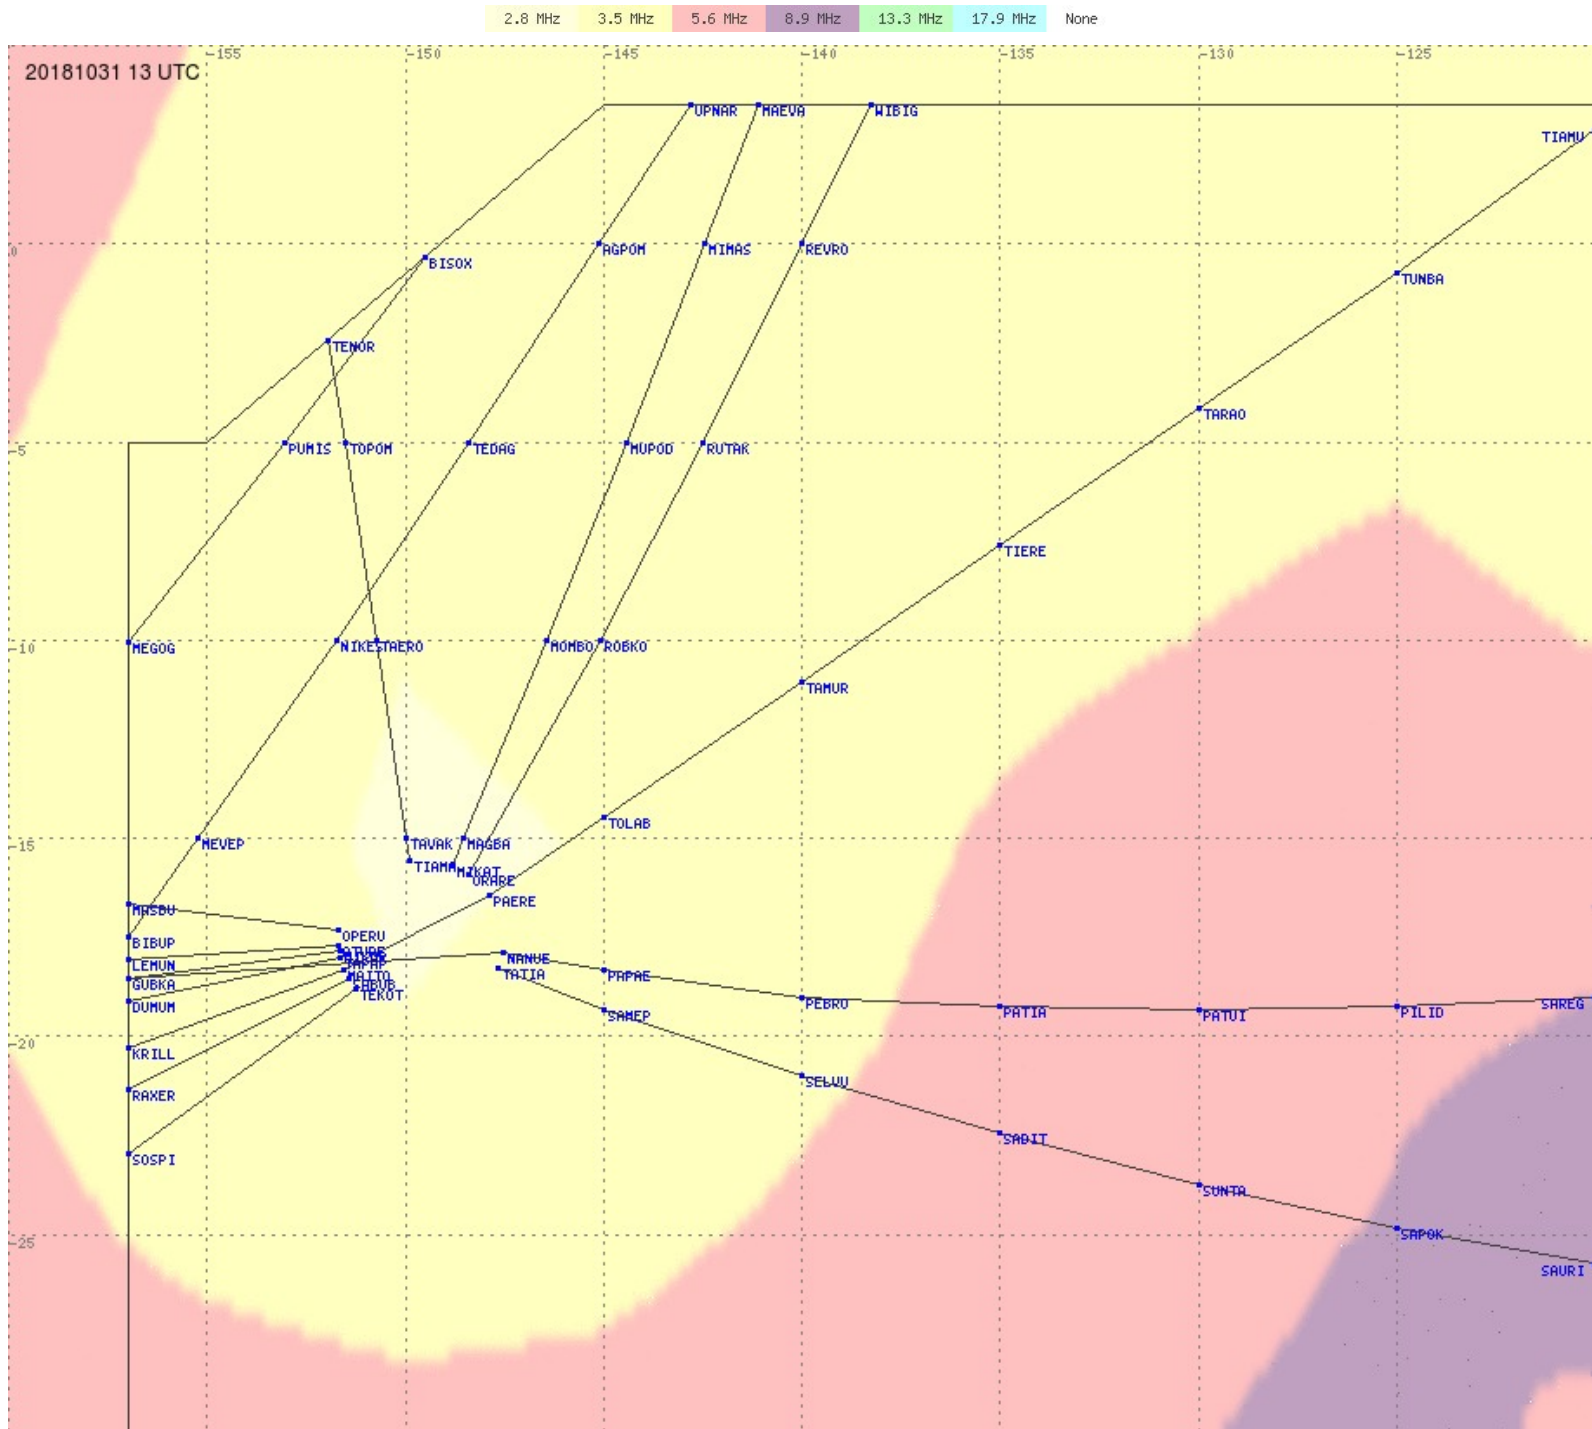

Tahiti FIR - HF Propag - 20181031