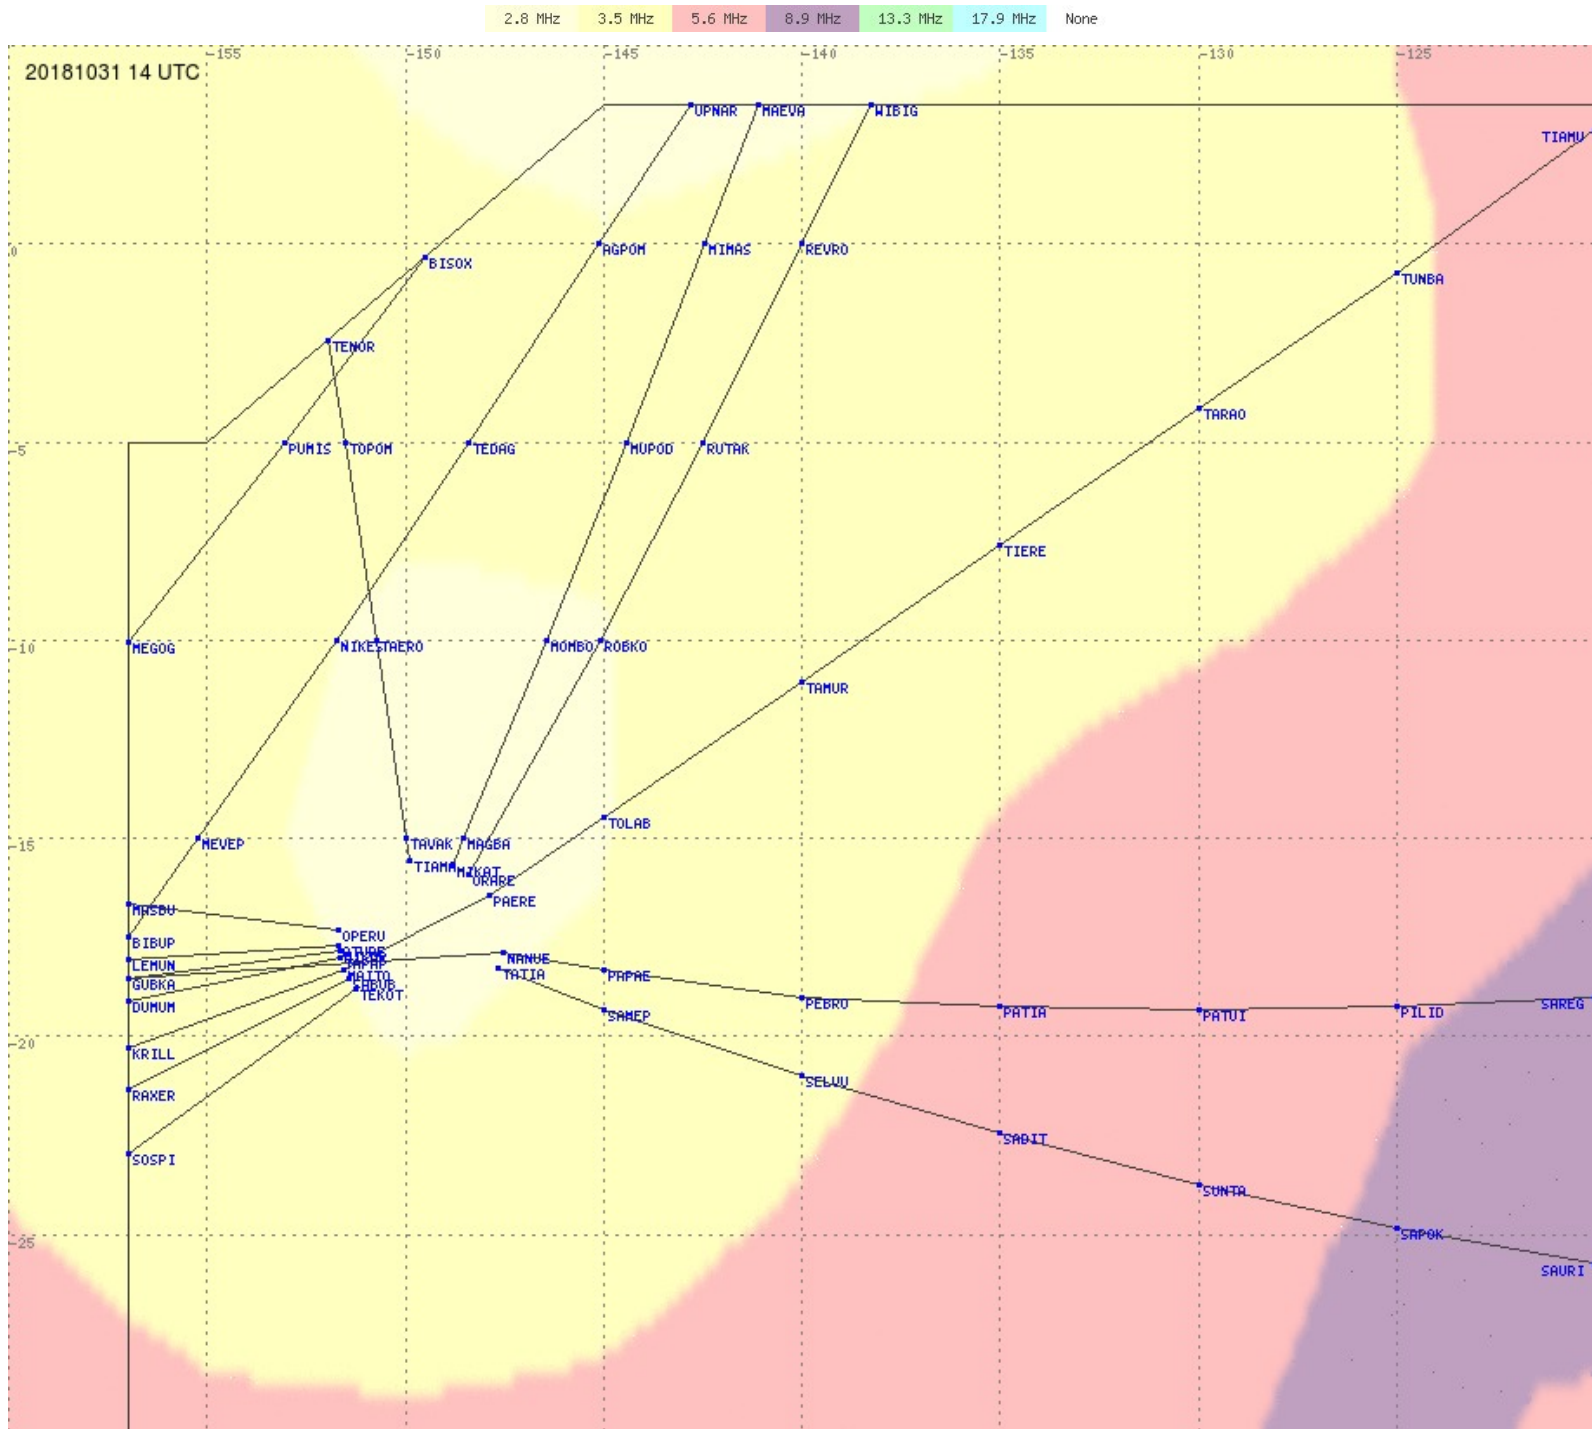

Tahiti FIR - HF Propag - 20181031