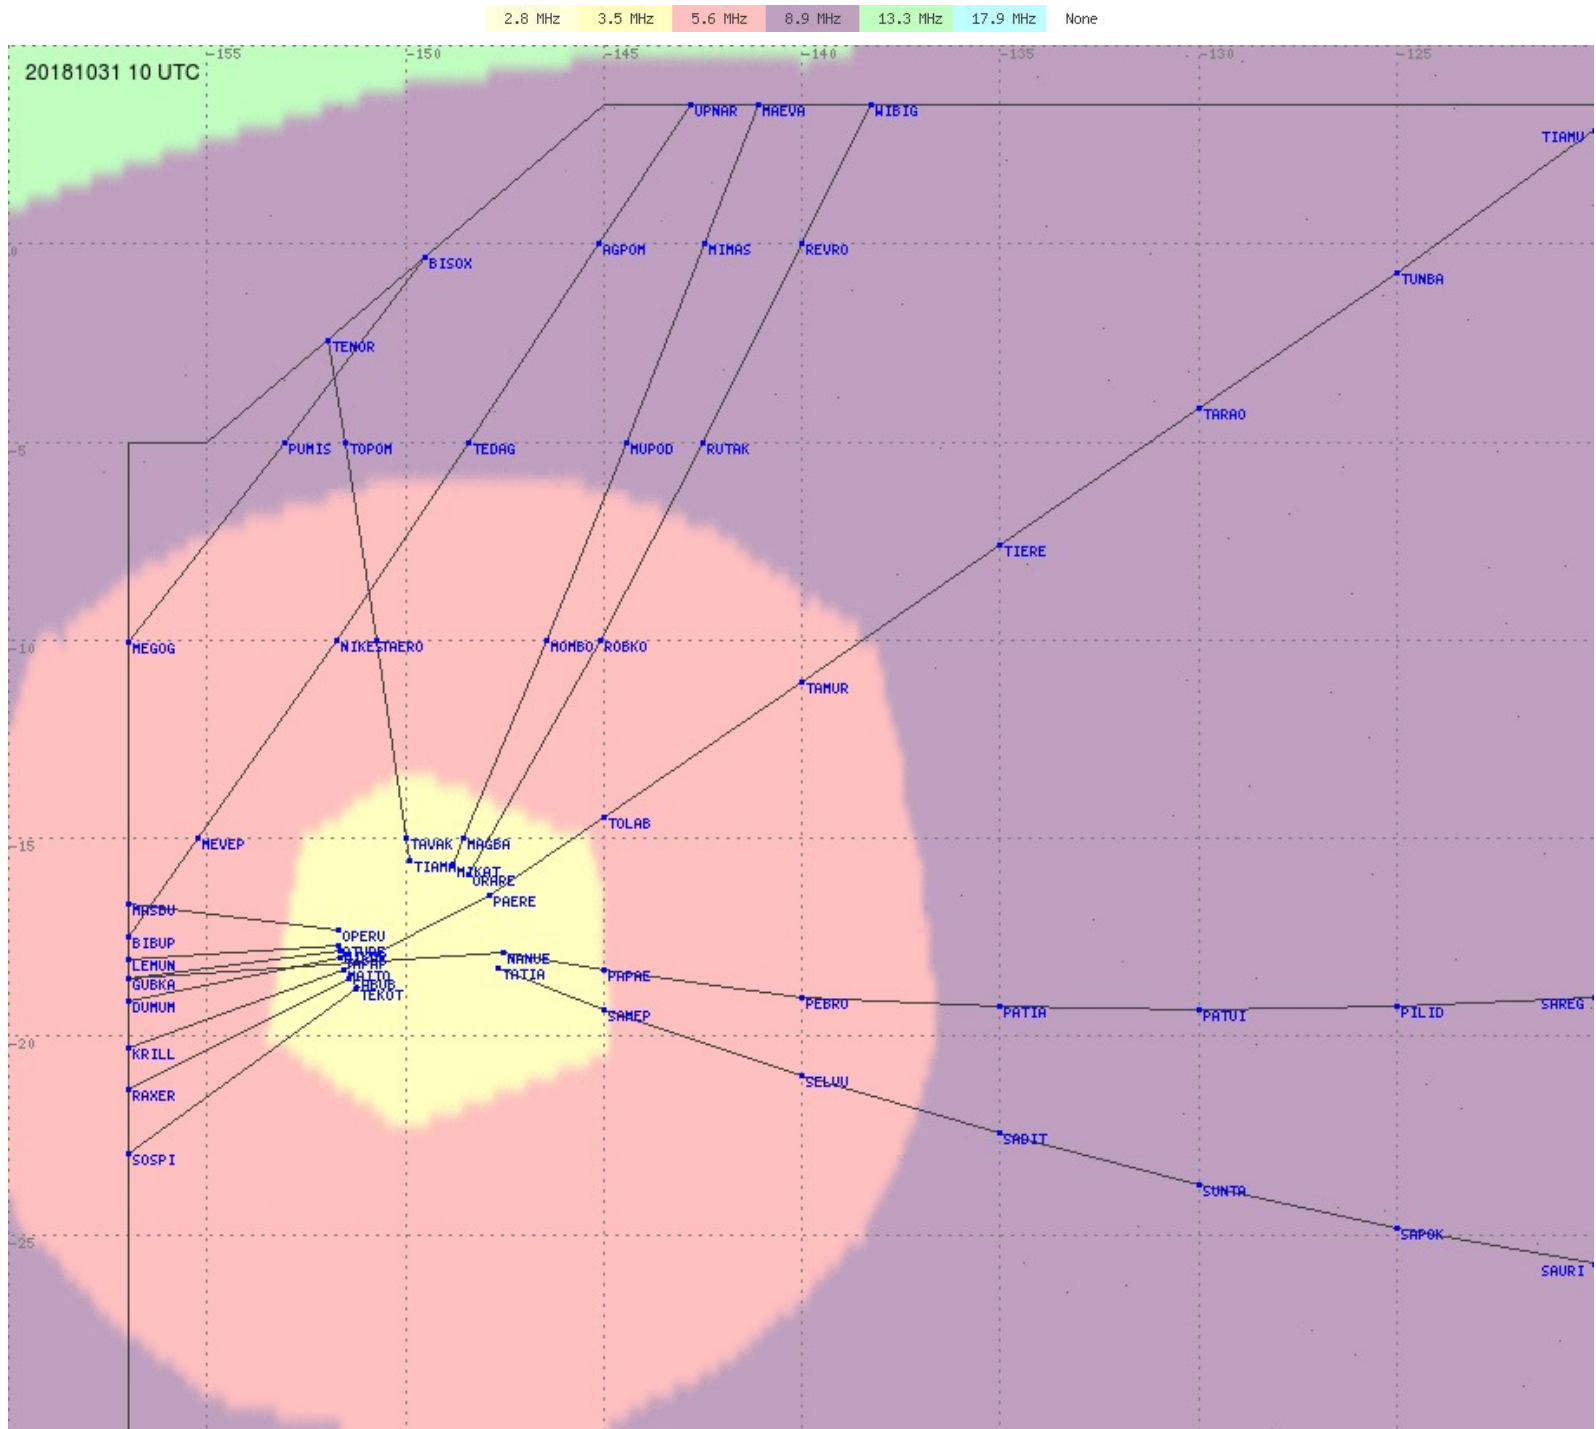

Tahiti FIR - HF Propag - 20181031