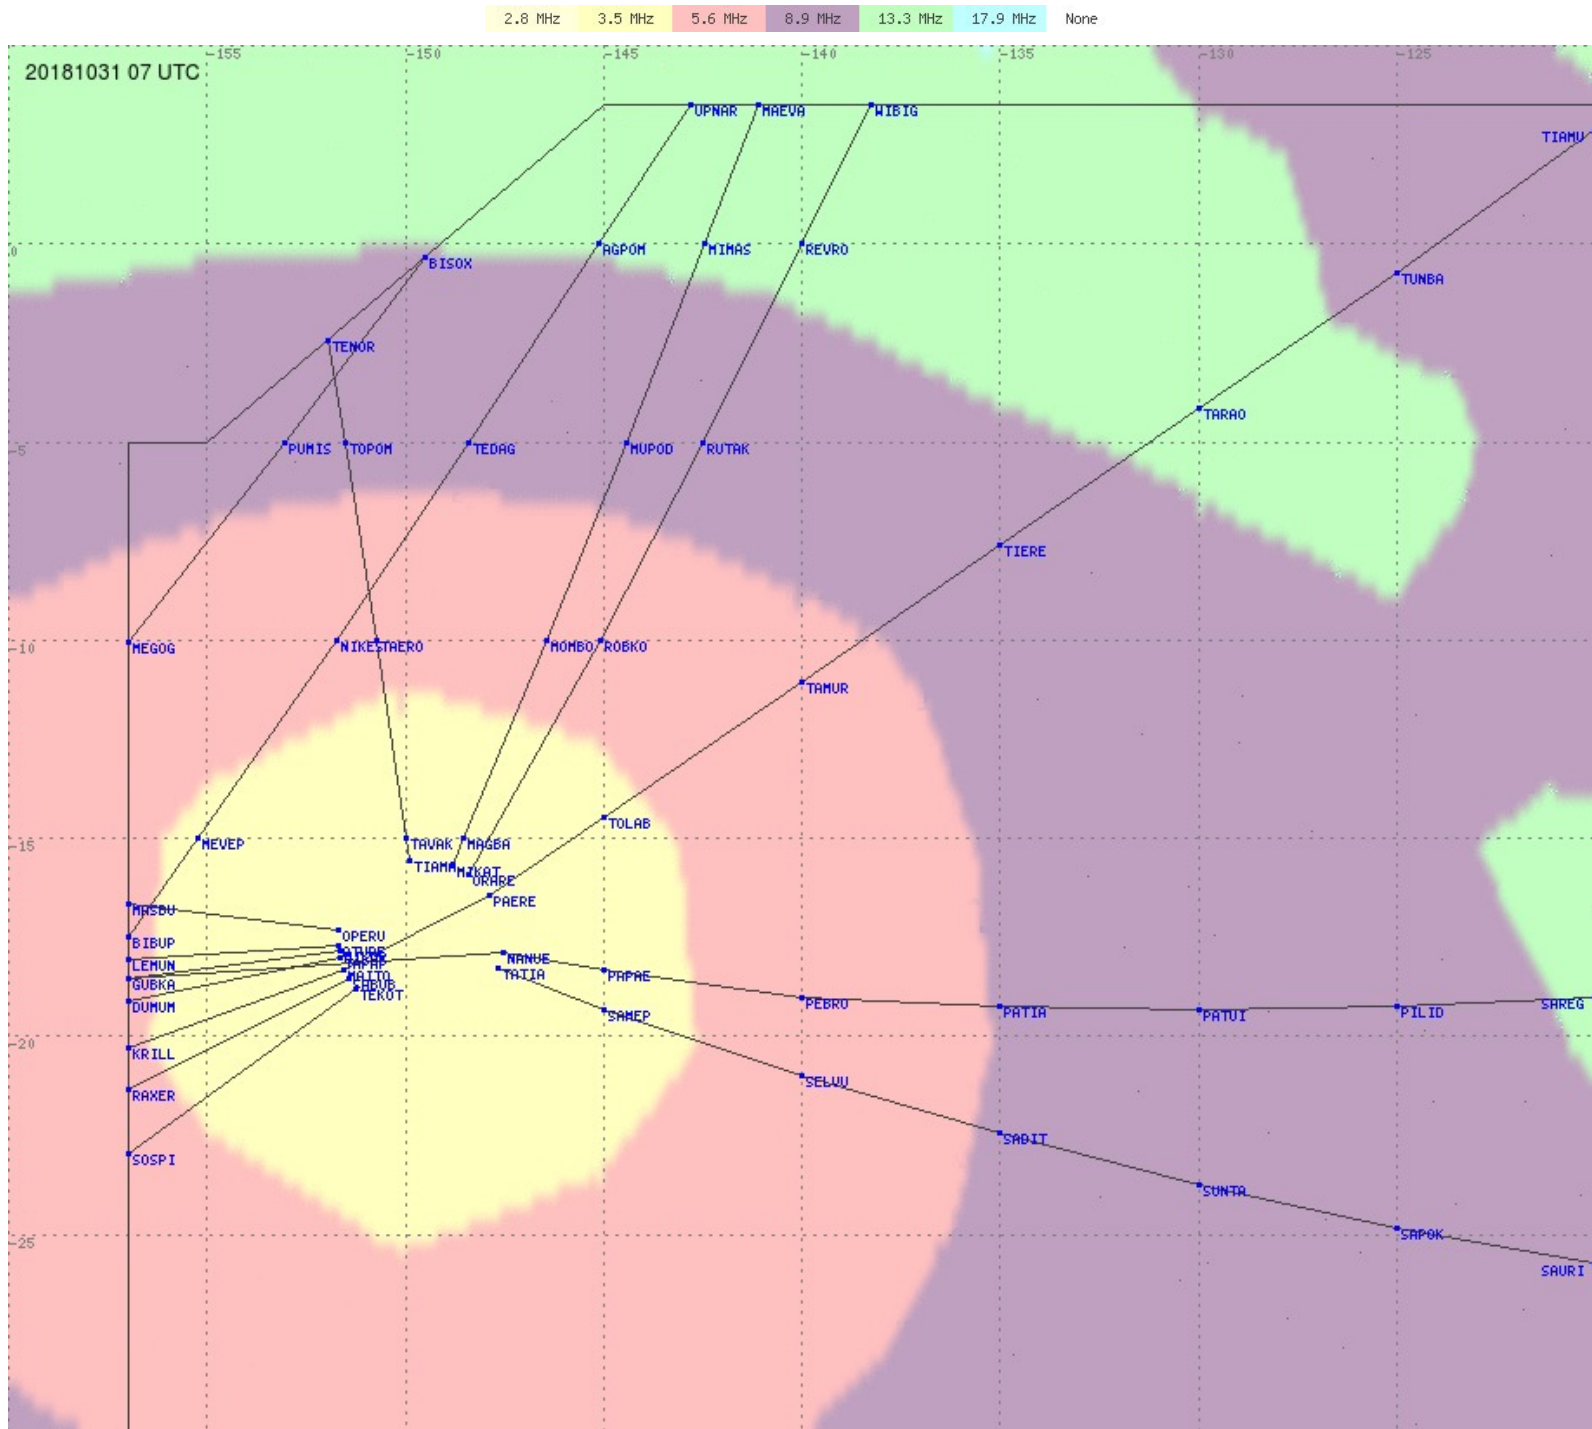

Tahiti FIR - HF Propag - 20181031