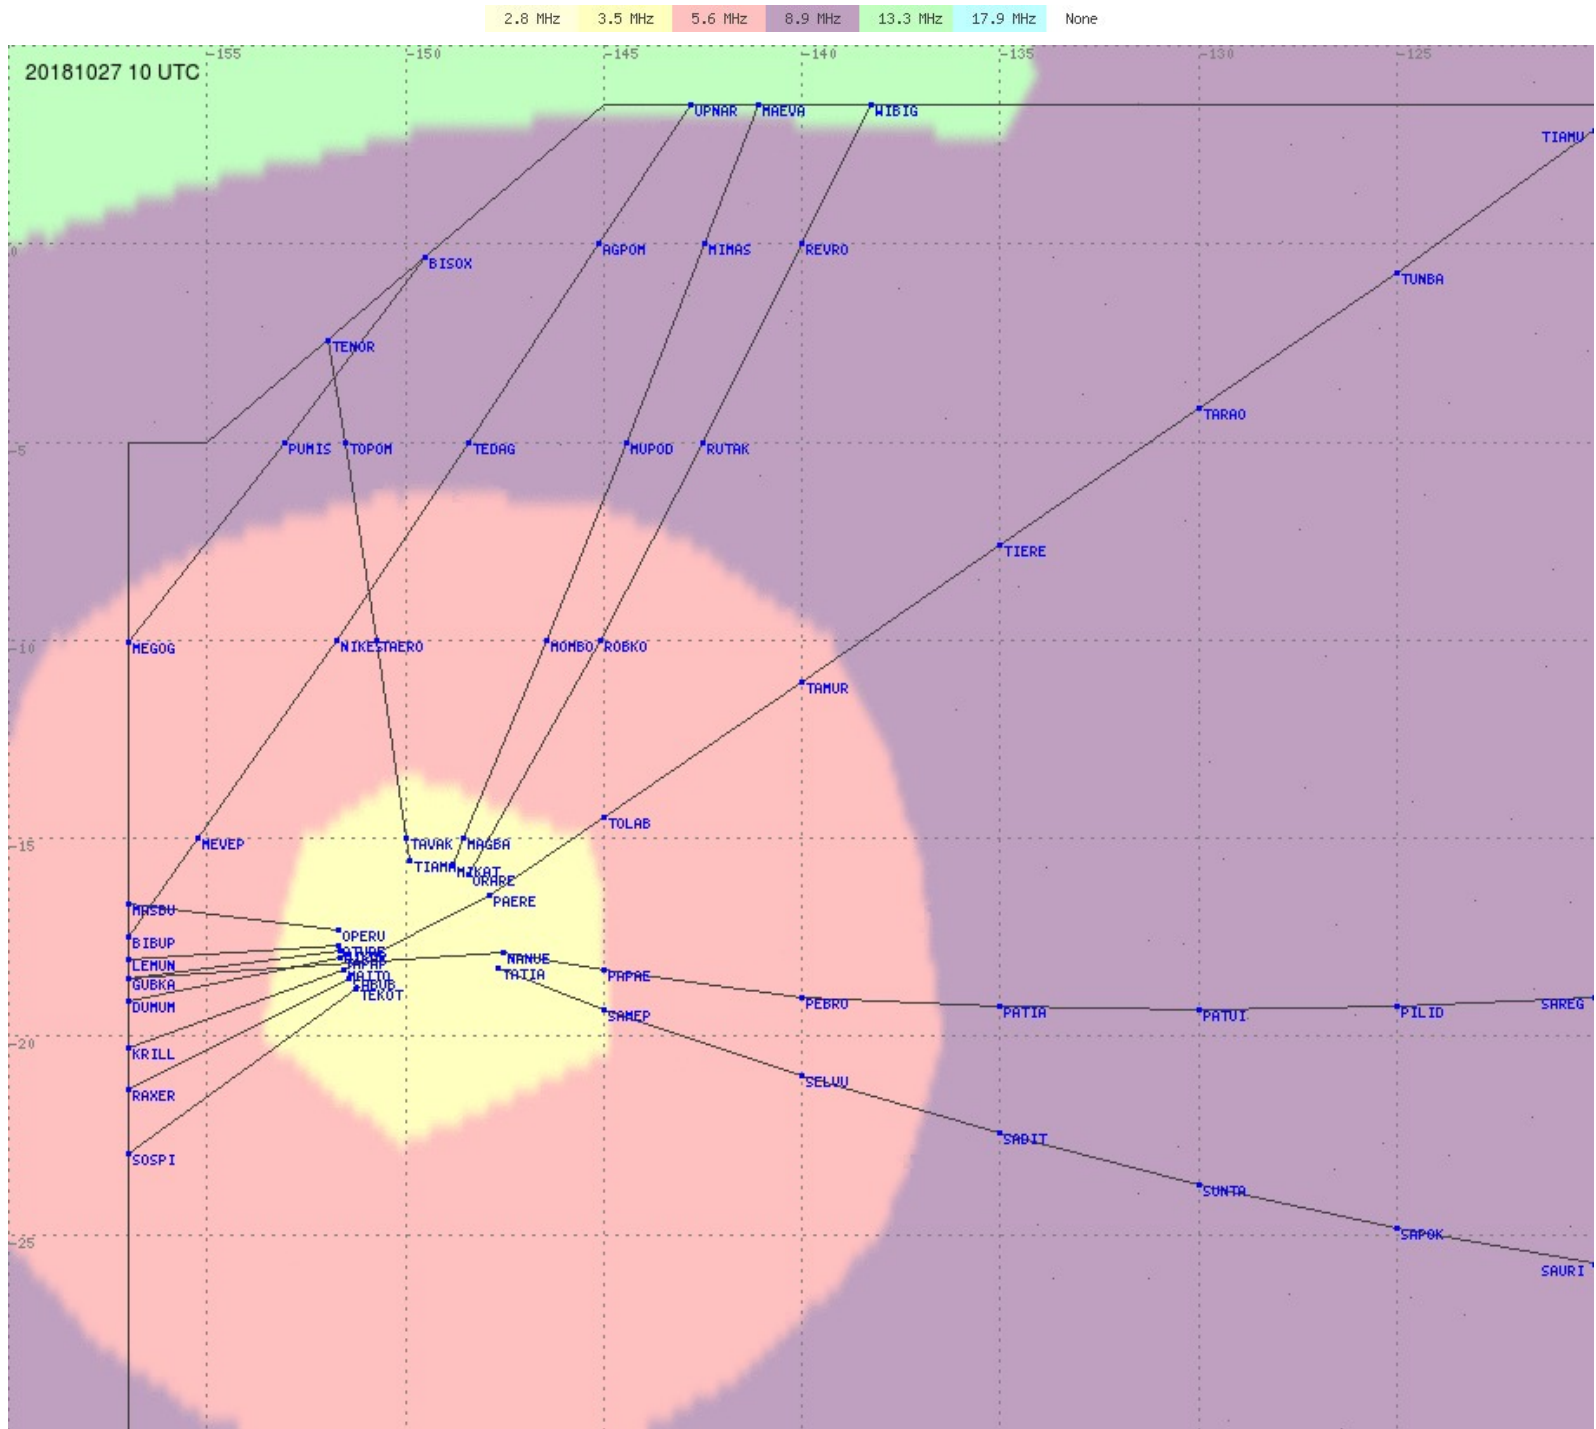

Tahiti FIR - HF Propag - 20181027

2.8 MHz
3.5 MHz
5.6 MHz
8.9 MHz
13.3 MHz
17.9 MHz
None

Tahiti FIR - HF Propag - 20181027

2.8 MHz 3.5 MHz 5.6 MHz 8.9 MHz 13.3 MHz 17.9 MHz None

Tahiti FIR - HF Propag - 20181027

2.8 MHz 3.5 MHz 5.6 MHz 8.9 MHz 13.3 MHz 17.9 MHz None

Tahiti FIR - HF Propag - 20181027

2.8 MHz 3.5 MHz 5.6 MHz 8.9 MHz 13.3 MHz 17.9 MHz None

Tahiti FIR - HF Propag - 20181027

2.8 MHz
3.5 MHz
5.6 MHz
8.9 MHz
13.3 MHz
17.9 MHz
None

Tahiti FIR - HF Propag - 20181027

2.8 MHz
3.5 MHz
5.6 MHz
8.9 MHz
13.3 MHz
17.9 MHz
None

Tahiti FIR - HF Propag - 20181027

Tahiti FIR - HF Propag - 20181027

Tahiti FIR - HF Propag - 20181027

Tahiti FIR - HF Propag - 20181027

Tahiti FIR - HF Propag - 20181027

Tahiti FIR - HF Propag - 20181027

Tahiti FIR - HF Propag - 20181027

Tahiti FIR - HF Propag - 20181027

Tahiti FIR - HF Propag - 20181027

Tahiti FIR - HF Propag - 20181027

Tahiti FIR - HF Propag - 20181027