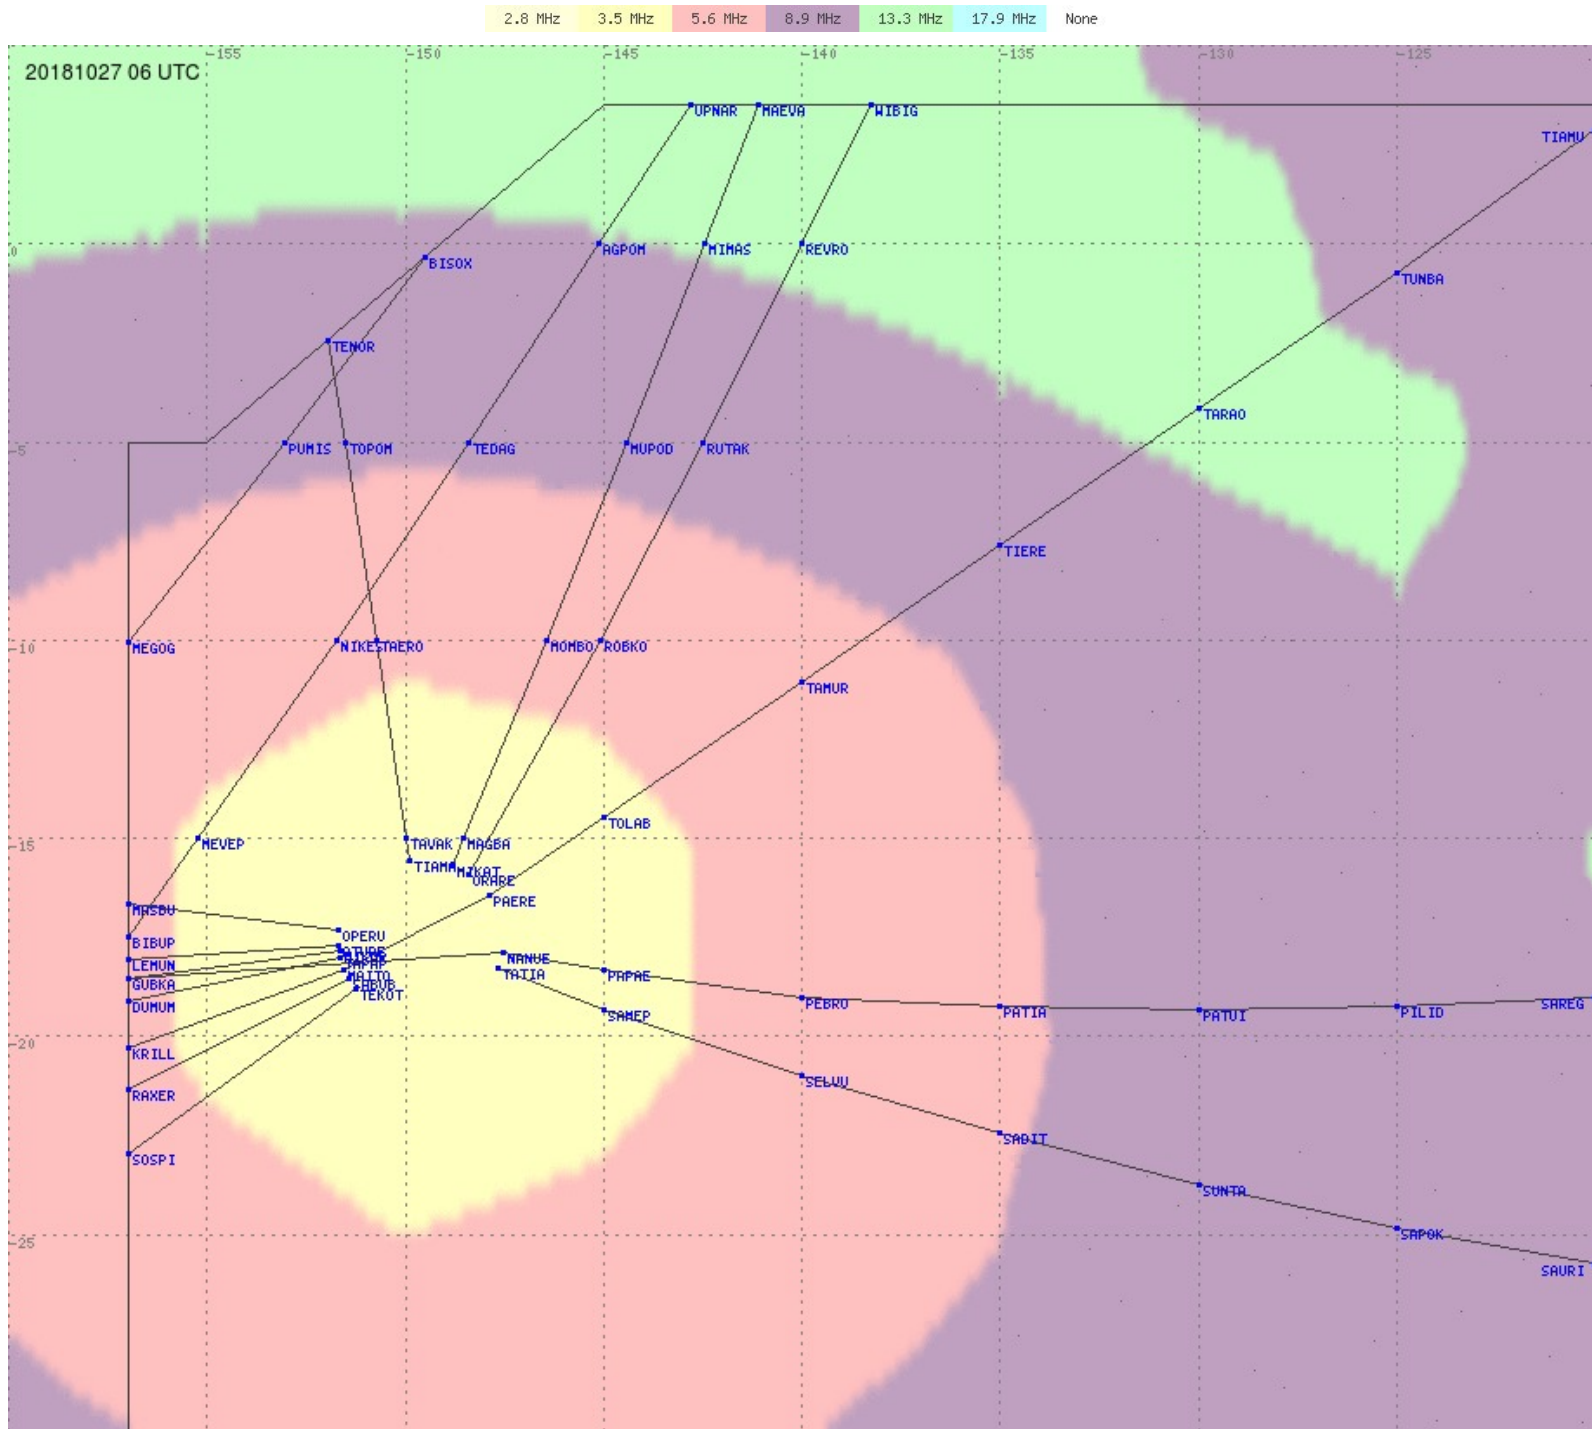

Tahiti FIR - HF Propag - 20181027

2.8 MHz
3.5 MHz
5.6 MHz
8.9 MHz
13.3 MHz
17.9 MHz
None

Tahiti FIR - HF Propag - 20181027

2.8 MHz 3.5 MHz 5.6 MHz 8.9 MHz 13.3 MHz 17.9 MHz None

Tahiti FIR - HF Propag - 20181027

2.8 MHz 3.5 MHz 5.6 MHz 8.9 MHz 13.3 MHz 17.9 MHz None

Tahiti FIR - HF Propag - 20181027

2.8 MHz 3.5 MHz 5.6 MHz 8.9 MHz 13.3 MHz 17.9 MHz None

Tahiti FIR - HF Propag - 20181027

2.8 MHz
3.5 MHz
5.6 MHz
8.9 MHz
13.3 MHz
17.9 MHz
None

Tahiti FIR - HF Propag - 20181027

2.8 MHz
3.5 MHz
5.6 MHz
8.9 MHz
13.3 MHz
17.9 MHz
None

Tahiti FIR - HF Propag - 20181027

Tahiti FIR - HF Propag - 20181027

Tahiti FIR - HF Propag - 20181027

Tahiti FIR - HF Propag - 20181027