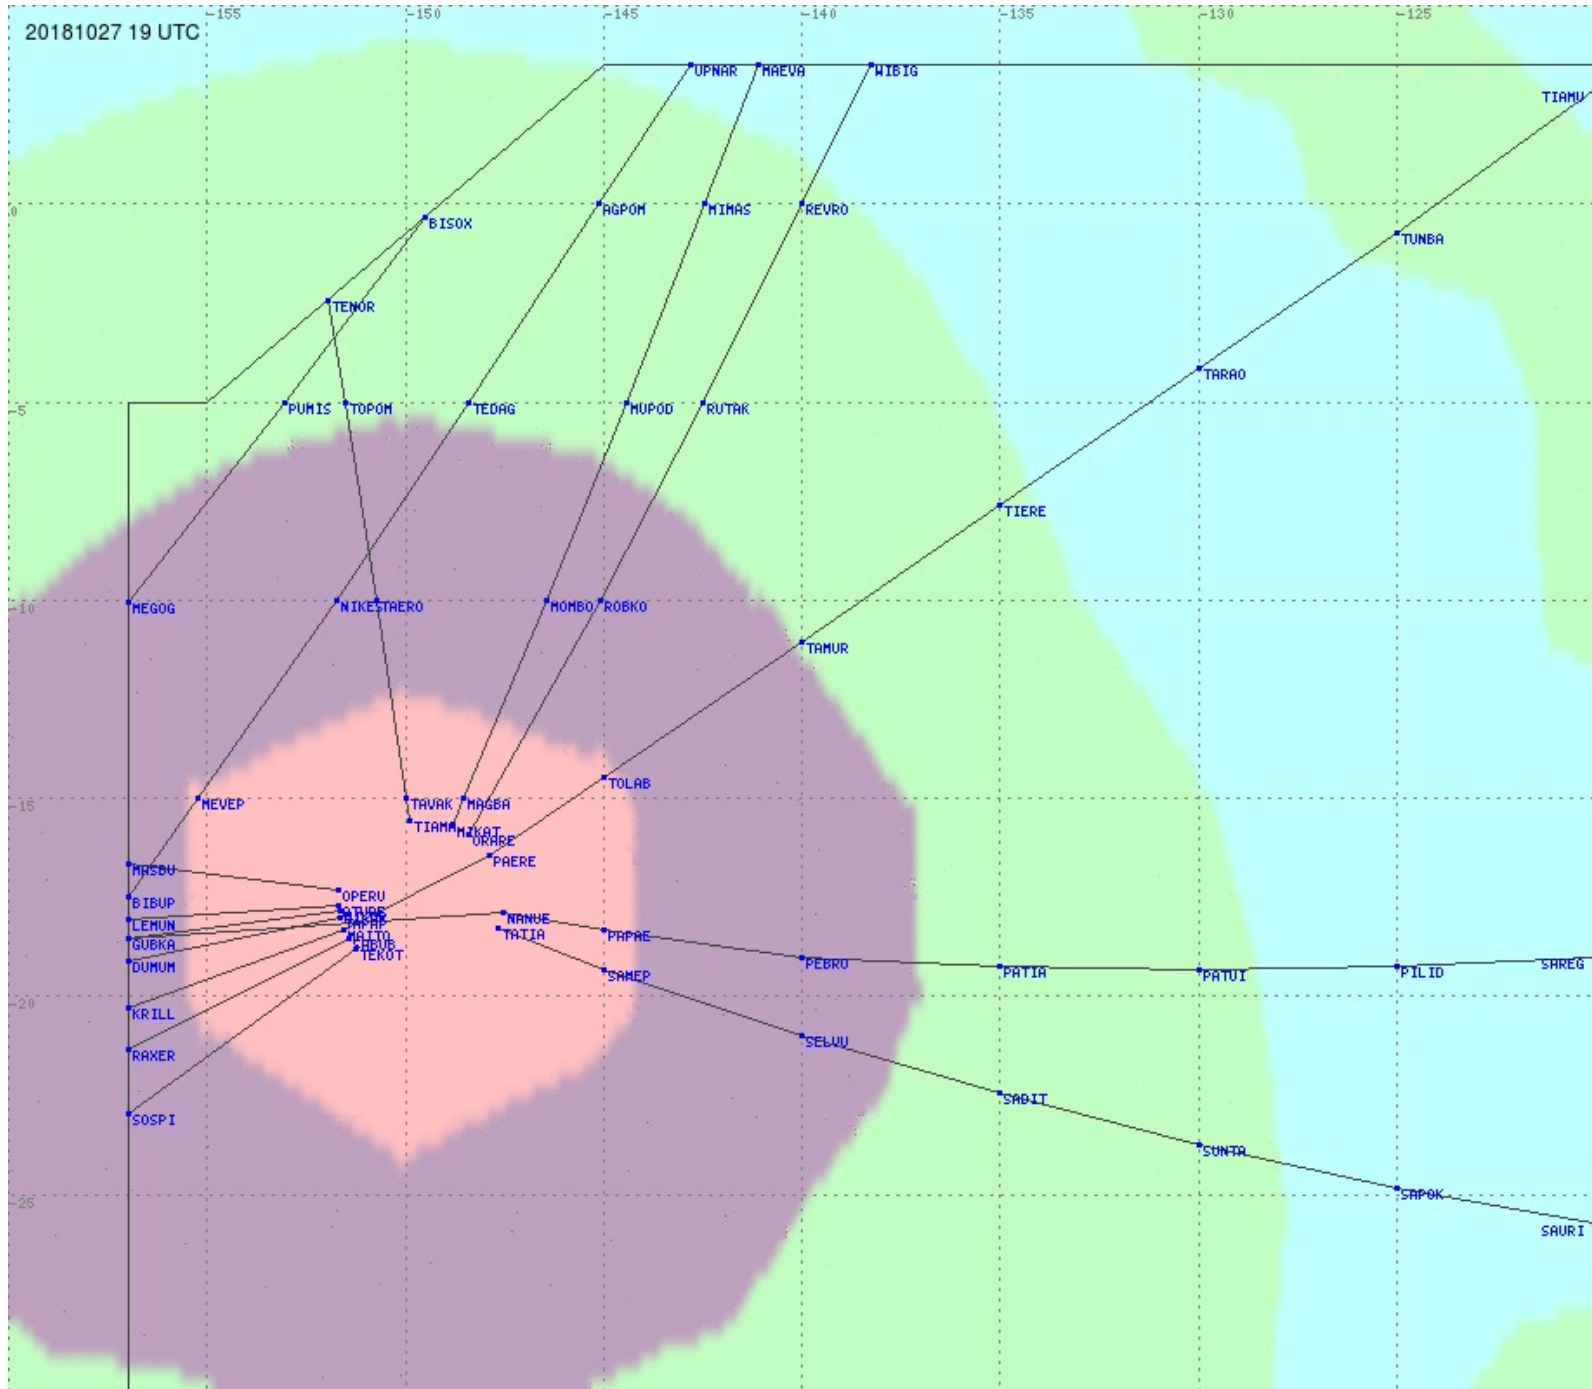

Tahiti FIR - HF Propag - 20181027

2.8 MHz
3.5 MHz
5.6 MHz
8.9 MHz
13.3 MHz
17.9 MHz
None

Tahiti FIR - HF Propag - 20181027

2.8 MHz 3.5 MHz 5.6 MHz 8.9 MHz 13.3 MHz 17.9 MHz None

Tahiti FIR - HF Propag - 20181027

Tahiti FIR - HF Propag - 20181027

Tahiti FIR - HF Propag - 20181027

Tahiti FIR - HF Propag - 20181027

Tahiti FIR - HF Propag - 20181027

Tahiti FIR - HF Propag - 20181027

Tahiti FIR - HF Propag - 20181027

Tahiti FIR - HF Propag - 20181027

Tahiti FIR - HF Propag - 20181027

Tahiti FIR - HF Propag - 20181027

2.8 MHz 3.5 MHz 5.6 MHz 8.9 MHz 13.3 MHz 17.9 MHz None

Tahiti FIR - HF Propag - 20181027

2.8 MHz 3.5 MHz 5.6 MHz 8.9 MHz 13.3 MHz 17.9 MHz None

Tahiti FIR - HF Propag - 20181027

Tahiti FIR - HF Propag - 20181027

Tahiti FIR - HF Propag - 20181027

2.8 MHz 3.5 MHz 5.6 MHz 8.9 MHz 13.3 MHz 17.9 MHz None

Tahiti FIR - HF Propag - 20181027

2.8 MHz 3.5 MHz 5.6 MHz 8.9 MHz 13.3 MHz 17.9 MHz None