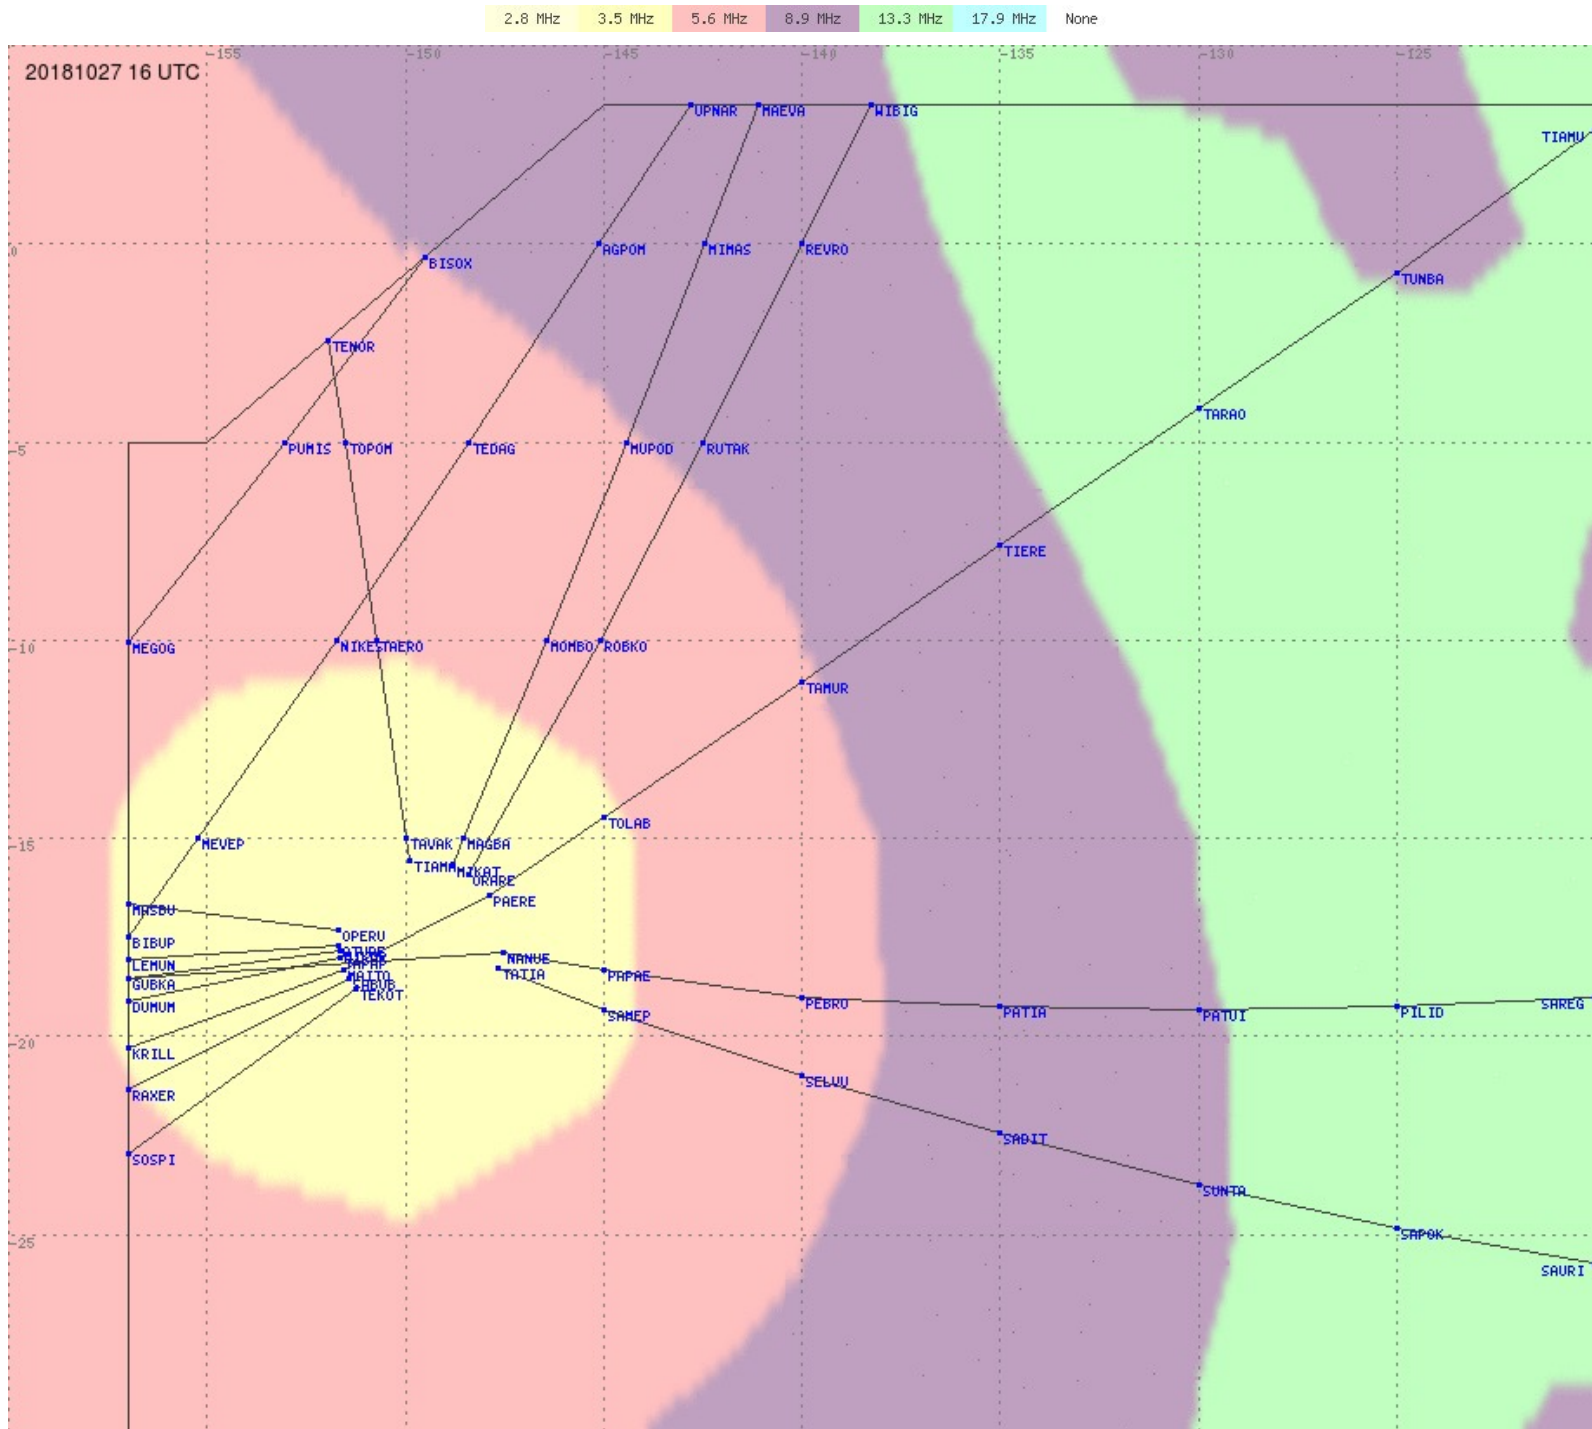

Tahiti FIR - HF Propag - 20181027