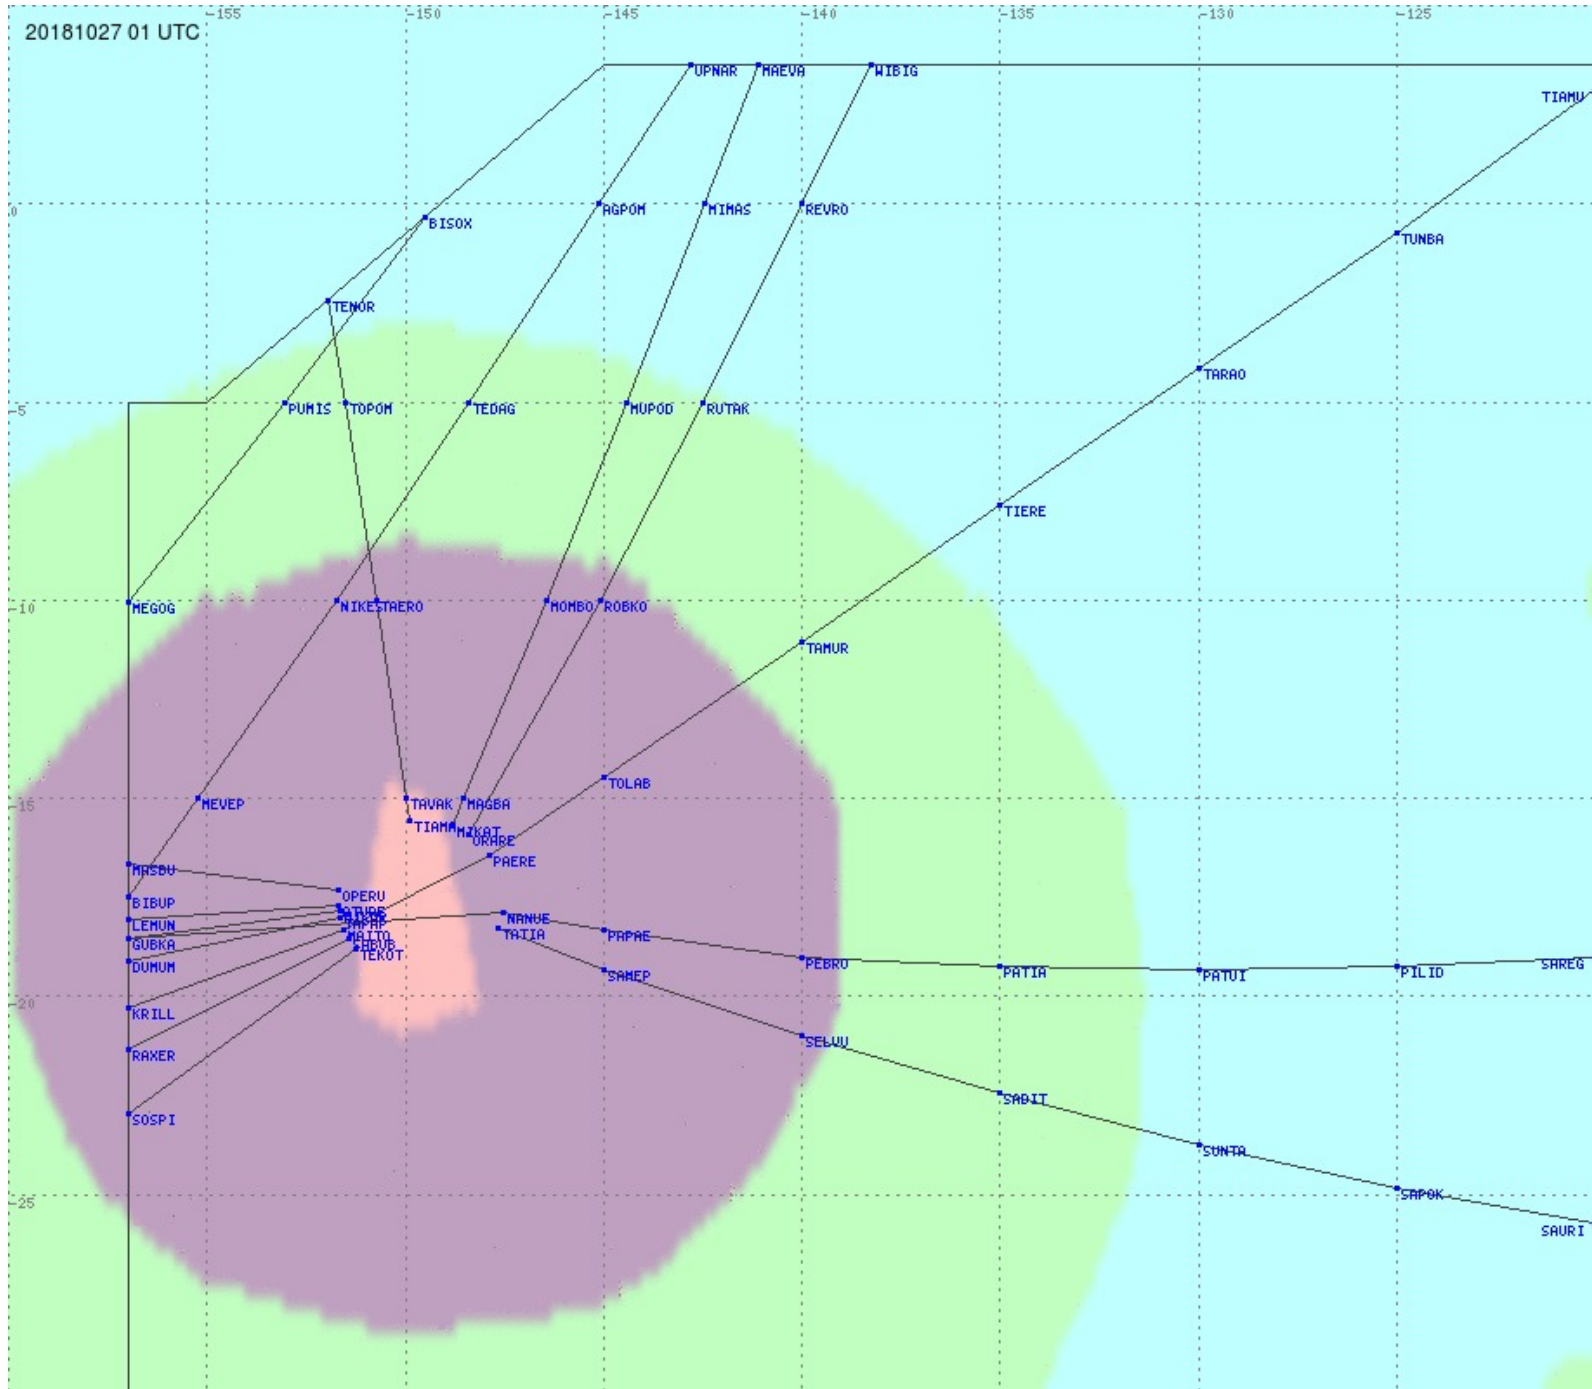

Tahiti FIR - HF Propag - 20181027

2.8 MHz
3.5 MHz
5.6 MHz
8.9 MHz
13.3 MHz
17.9 MHz
None

Tahiti FIR - HF Propag - 20181027

2.8 MHz 3.5 MHz 5.6 MHz 8.9 MHz 13.3 MHz 17.9 MHz None

Tahiti FIR - HF Propag - 20181027

2.8 MHz 3.5 MHz 5.6 MHz 8.9 MHz 13.3 MHz 17.9 MHz None

Tahiti FIR - HF Propag - 20181027

2.8 MHz 3.5 MHz 5.6 MHz 8.9 MHz 13.3 MHz 17.9 MHz None

Tahiti FIR - HF Propag - 20181027

2.8 MHz
3.5 MHz
5.6 MHz
8.9 MHz
13.3 MHz
17.9 MHz
None

Tahiti FIR - HF Propag - 20181027

2.8 MHz
3.5 MHz
5.6 MHz
8.9 MHz
13.3 MHz
17.9 MHz
None

Tahiti FIR - HF Propag - 20181027

Tahiti FIR - HF Propag - 20181027

Tahiti FIR - HF Propag - 20181027

Tahiti FIR - HF Propag - 20181027