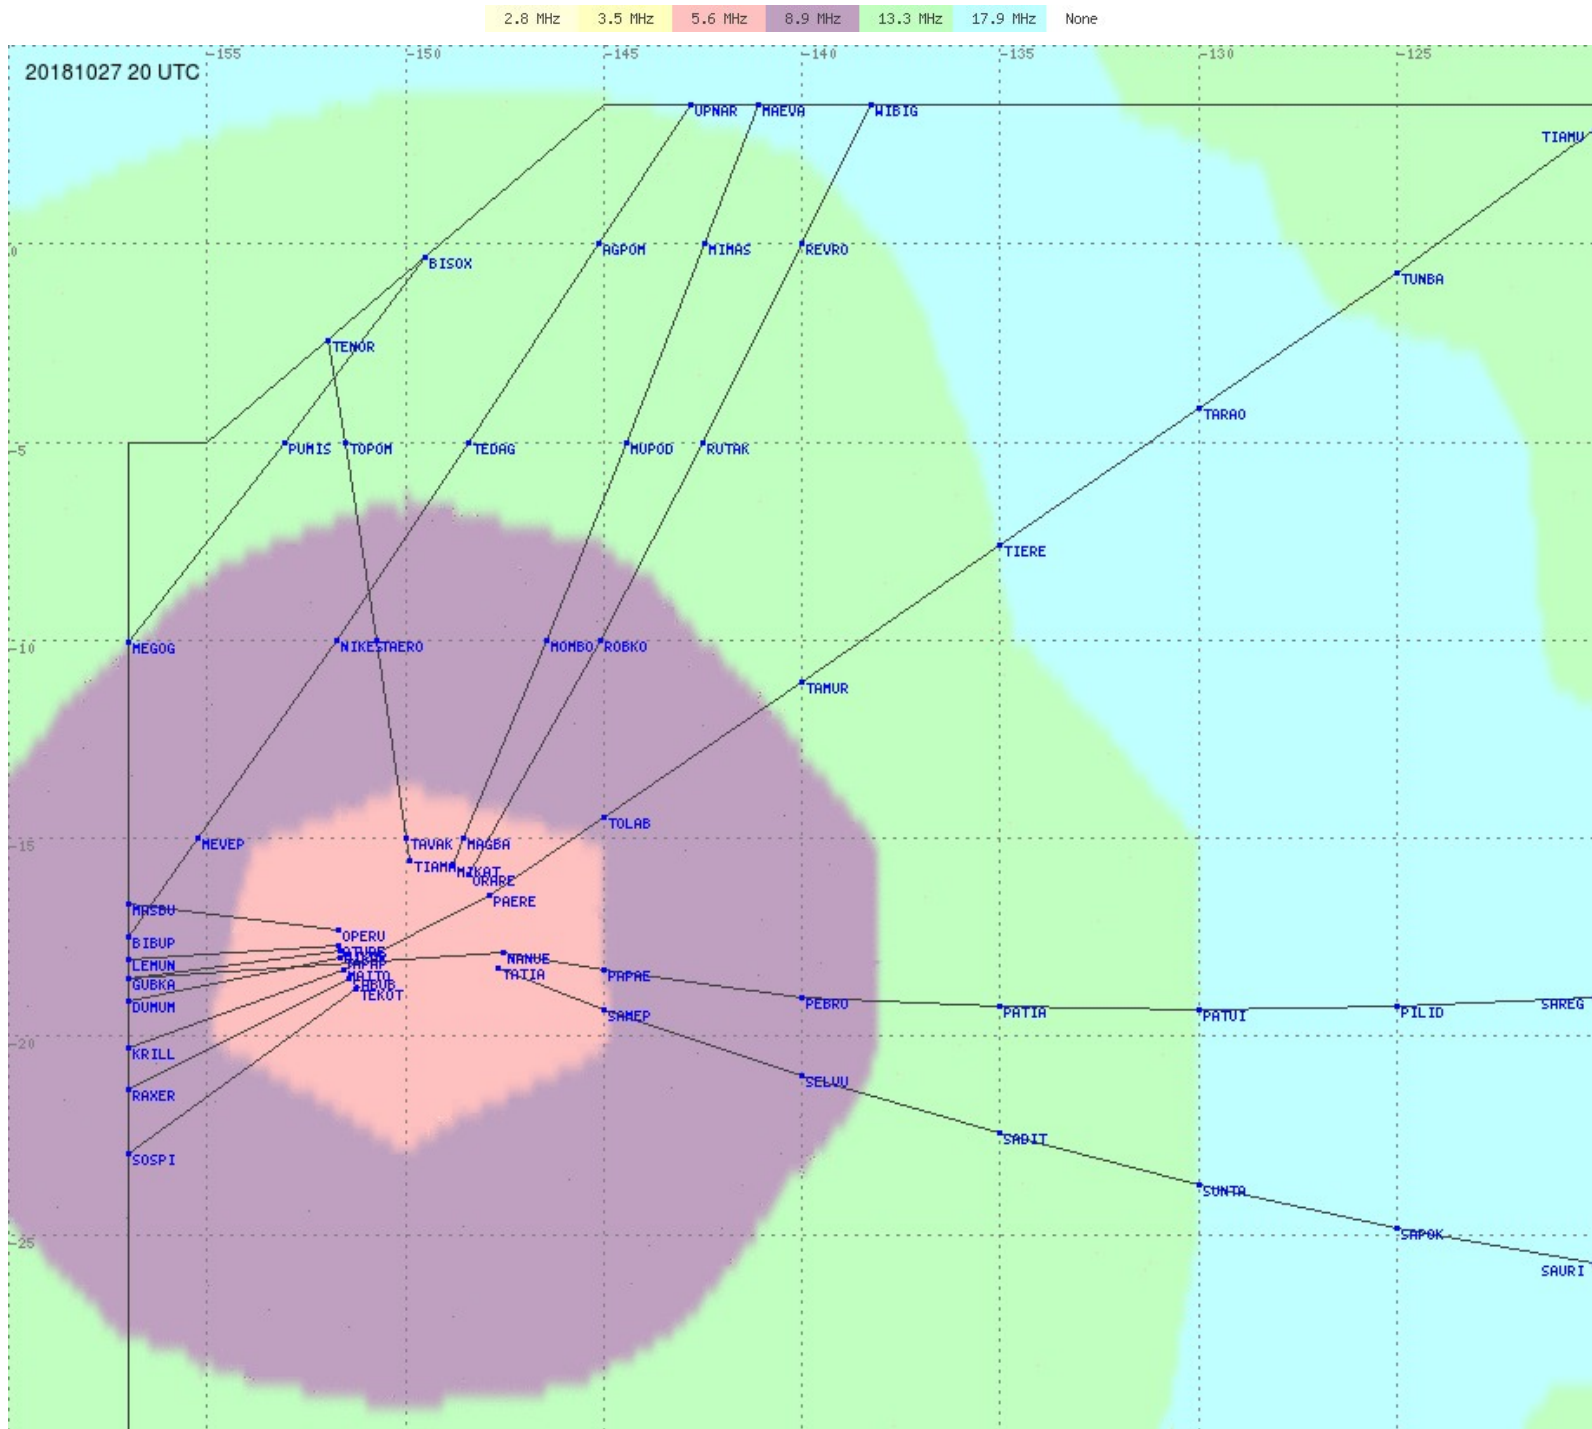

Tahiti FIR - HF Propag - 20181027

2.8 MHz
3.5 MHz
5.6 MHz
8.9 MHz
13.3 MHz
17.9 MHz
None

Tahiti FIR - HF Propag - 20181027

2.8 MHz 3.5 MHz 5.6 MHz 8.9 MHz 13.3 MHz 17.9 MHz None

Tahiti FIR - HF Propag - 20181027

Tahiti FIR - HF Propag - 20181027

Tahiti FIR - HF Propag - 20181027

Tahiti FIR - HF Propag - 20181027

Tahiti FIR - HF Propag - 20181027

Tahiti FIR - HF Propag - 20181027

Tahiti FIR - HF Propag - 20181027

Tahiti FIR - HF Propag - 20181027

Tahiti FIR - HF Propag - 20181027

Tahiti FIR - HF Propag - 20181027

2.8 MHz 3.5 MHz 5.6 MHz 8.9 MHz 13.3 MHz 17.9 MHz None

Tahiti FIR - HF Propag - 20181027

2.8 MHz 3.5 MHz 5.6 MHz 8.9 MHz 13.3 MHz 17.9 MHz None

Tahiti FIR - HF Propag - 20181027

Tahiti FIR - HF Propag - 20181027

Tahiti FIR - HF Propag - 20181027

2.8 MHz 3.5 MHz 5.6 MHz 8.9 MHz 13.3 MHz 17.9 MHz None

Tahiti FIR - HF Propag - 20181027

2.8 MHz 3.5 MHz 5.6 MHz 8.9 MHz 13.3 MHz 17.9 MHz None