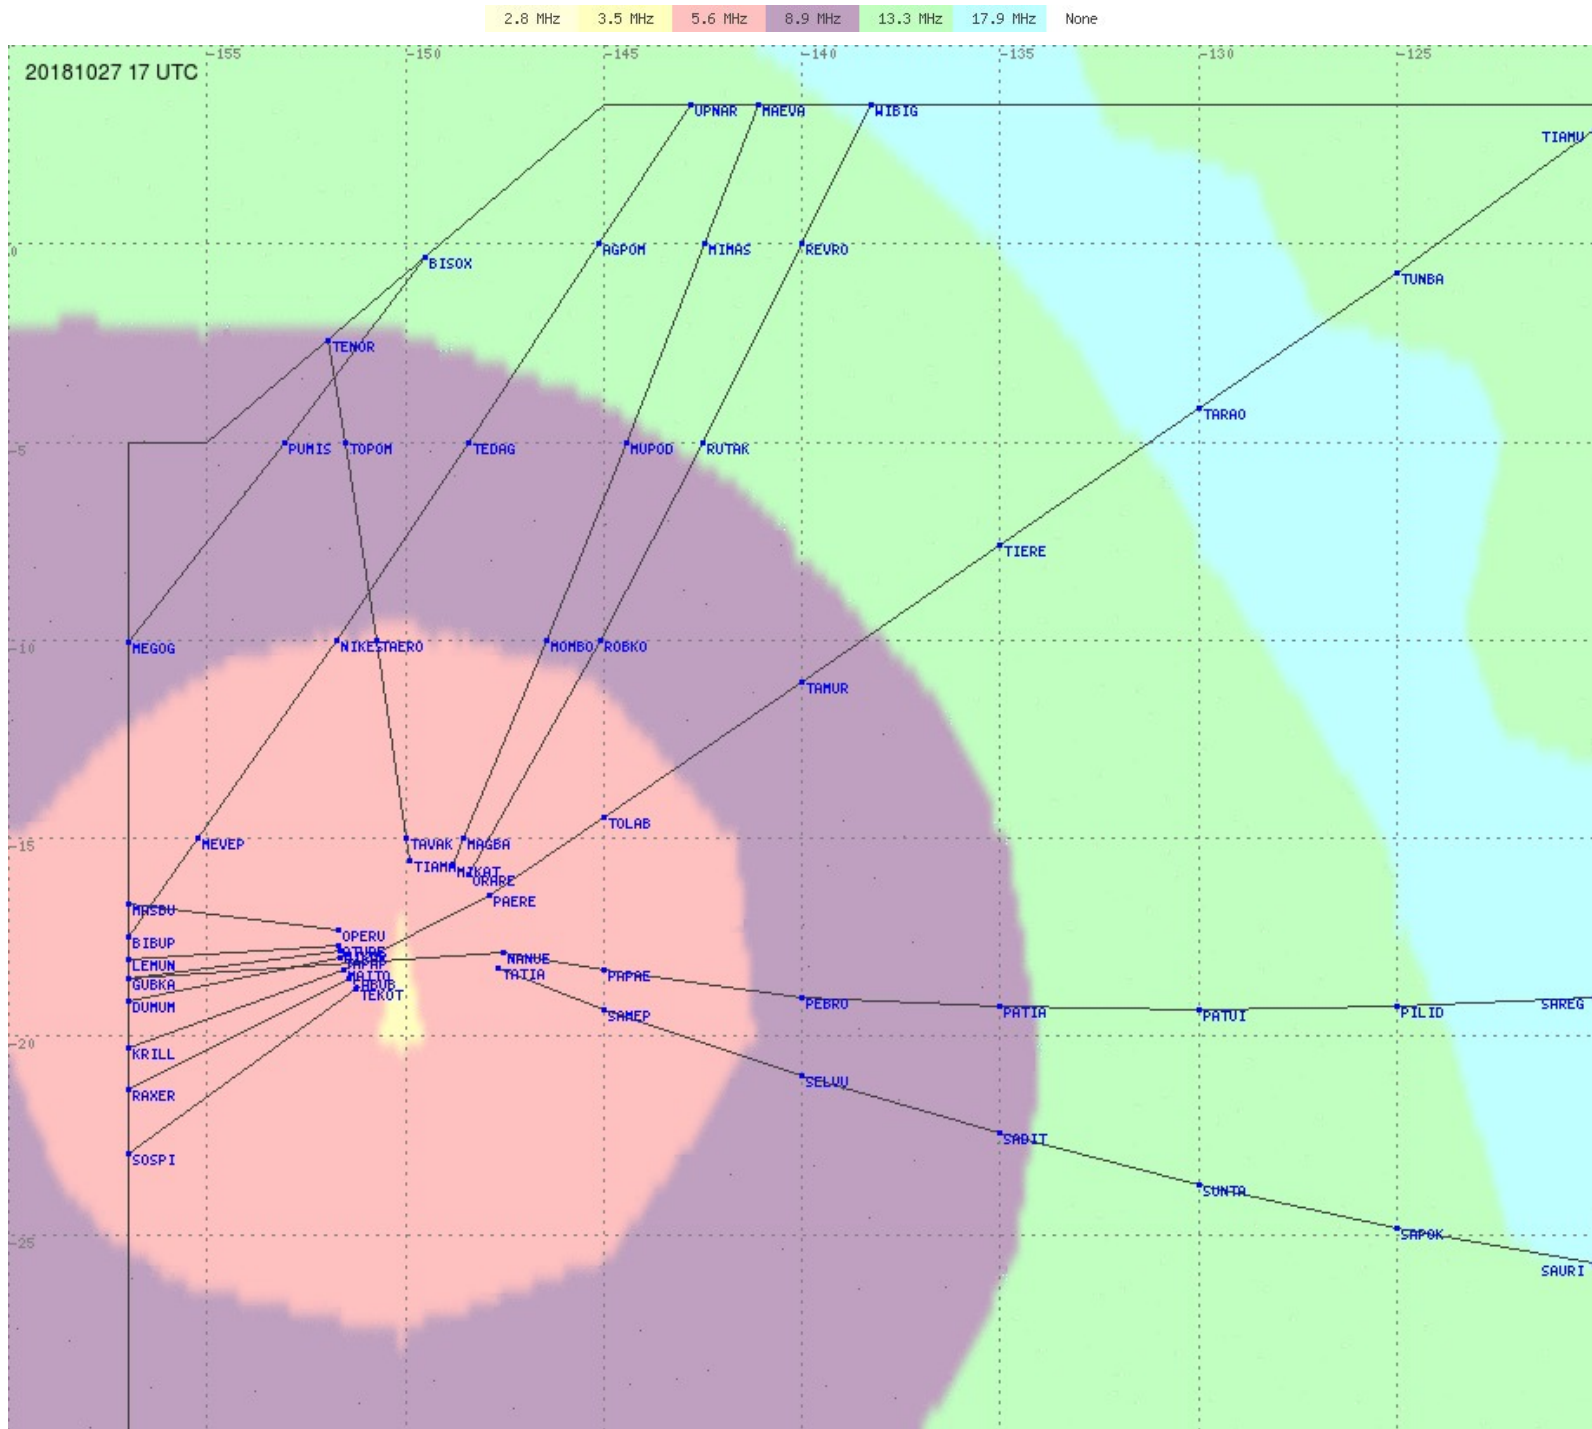

Tahiti FIR - HF Propag - 20181027