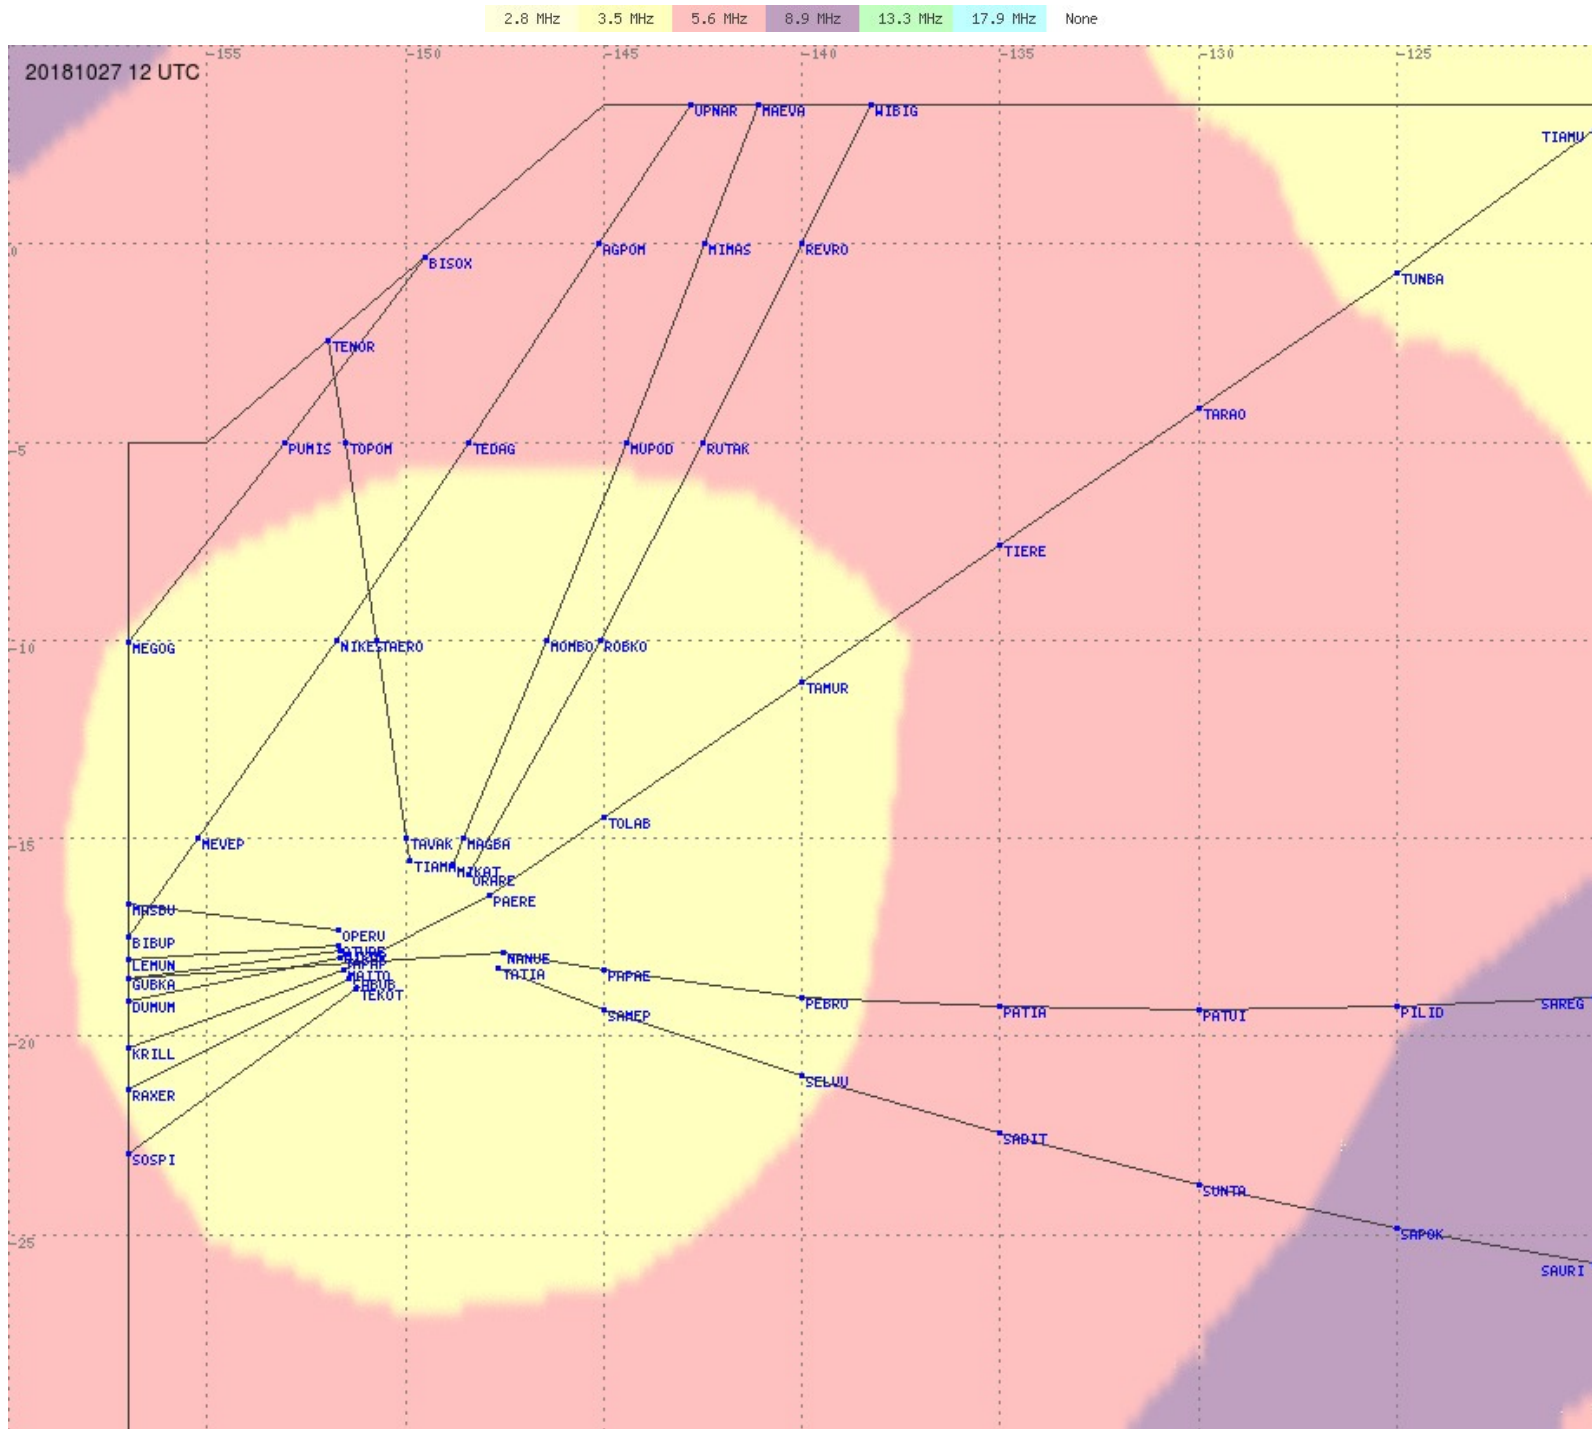

Tahiti FIR - HF Propag - 20181027

2.8 MHz
3.5 MHz
5.6 MHz
8.9 MHz
13.3 MHz
17.9 MHz
None

Tahiti FIR - HF Propag - 20181027

2.8 MHz 3.5 MHz 5.6 MHz 8.9 MHz 13.3 MHz 17.9 MHz None

Tahiti FIR - HF Propag - 20181027

2.8 MHz 3.5 MHz 5.6 MHz 8.9 MHz 13.3 MHz 17.9 MHz None

Tahiti FIR - HF Propag - 20181027

2.8 MHz 3.5 MHz 5.6 MHz 8.9 MHz 13.3 MHz 17.9 MHz None

Tahiti FIR - HF Propag - 20181027

2.8 MHz
3.5 MHz
5.6 MHz
8.9 MHz
13.3 MHz
17.9 MHz
None

Tahiti FIR - HF Propag - 20181027

2.8 MHz
3.5 MHz
5.6 MHz
8.9 MHz
13.3 MHz
17.9 MHz
None

Tahiti FIR - HF Propag - 20181027

Tahiti FIR - HF Propag - 20181027

Tahiti FIR - HF Propag - 20181027

Tahiti FIR - HF Propag - 20181027

Tahiti FIR - HF Propag - 20181027

Tahiti FIR - HF Propag - 20181027

Tahiti FIR - HF Propag - 20181027

Tahiti FIR - HF Propag - 20181027

Tahiti FIR - HF Propag - 20181027

Tahiti FIR - HF Propag - 20181027

Tahiti FIR - HF Propag - 20181027