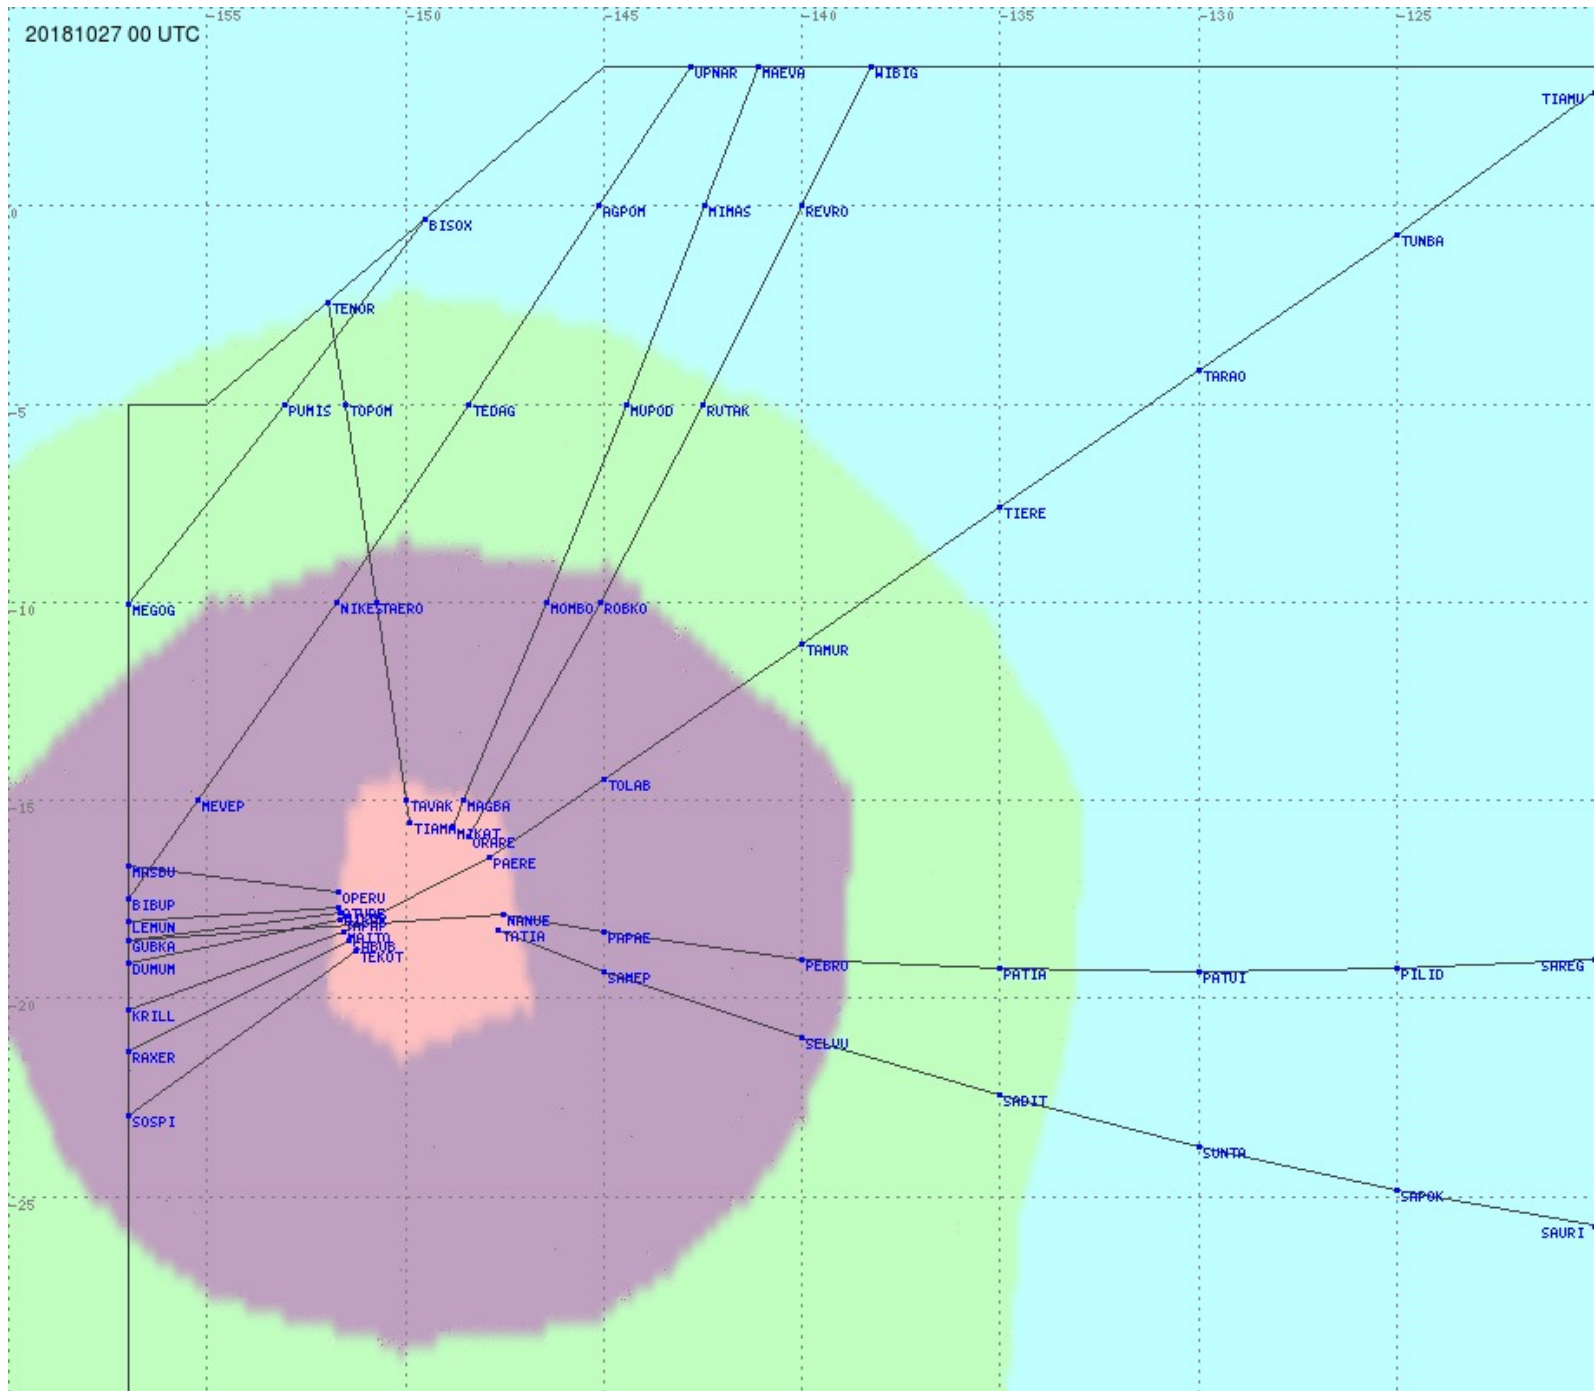

Tahiti FIR - HF Propag - 20181027

2.8 MHz
3.5 MHz
5.6 MHz
8.9 MHz
13.3 MHz
17.9 MHz
None

Tahiti FIR - HF Propag - 20181027

2.8 MHz 3.5 MHz 5.6 MHz 8.9 MHz 13.3 MHz 17.9 MHz None

Tahiti FIR - HF Propag - 20181027

2.8 MHz 3.5 MHz 5.6 MHz 8.9 MHz 13.3 MHz 17.9 MHz None

Tahiti FIR - HF Propag - 20181027

2.8 MHz 3.5 MHz 5.6 MHz 8.9 MHz 13.3 MHz 17.9 MHz None

Tahiti FIR - HF Propag - 20181027

2.8 MHz
3.5 MHz
5.6 MHz
8.9 MHz
13.3 MHz
17.9 MHz
None

Tahiti FIR - HF Propag - 20181027

2.8 MHz
3.5 MHz
5.6 MHz
8.9 MHz
13.3 MHz
17.9 MHz
None

Tahiti FIR - HF Propag - 20181027

Tahiti FIR - HF Propag - 20181027

Tahiti FIR - HF Propag - 20181027

Tahiti FIR - HF Propag - 20181027