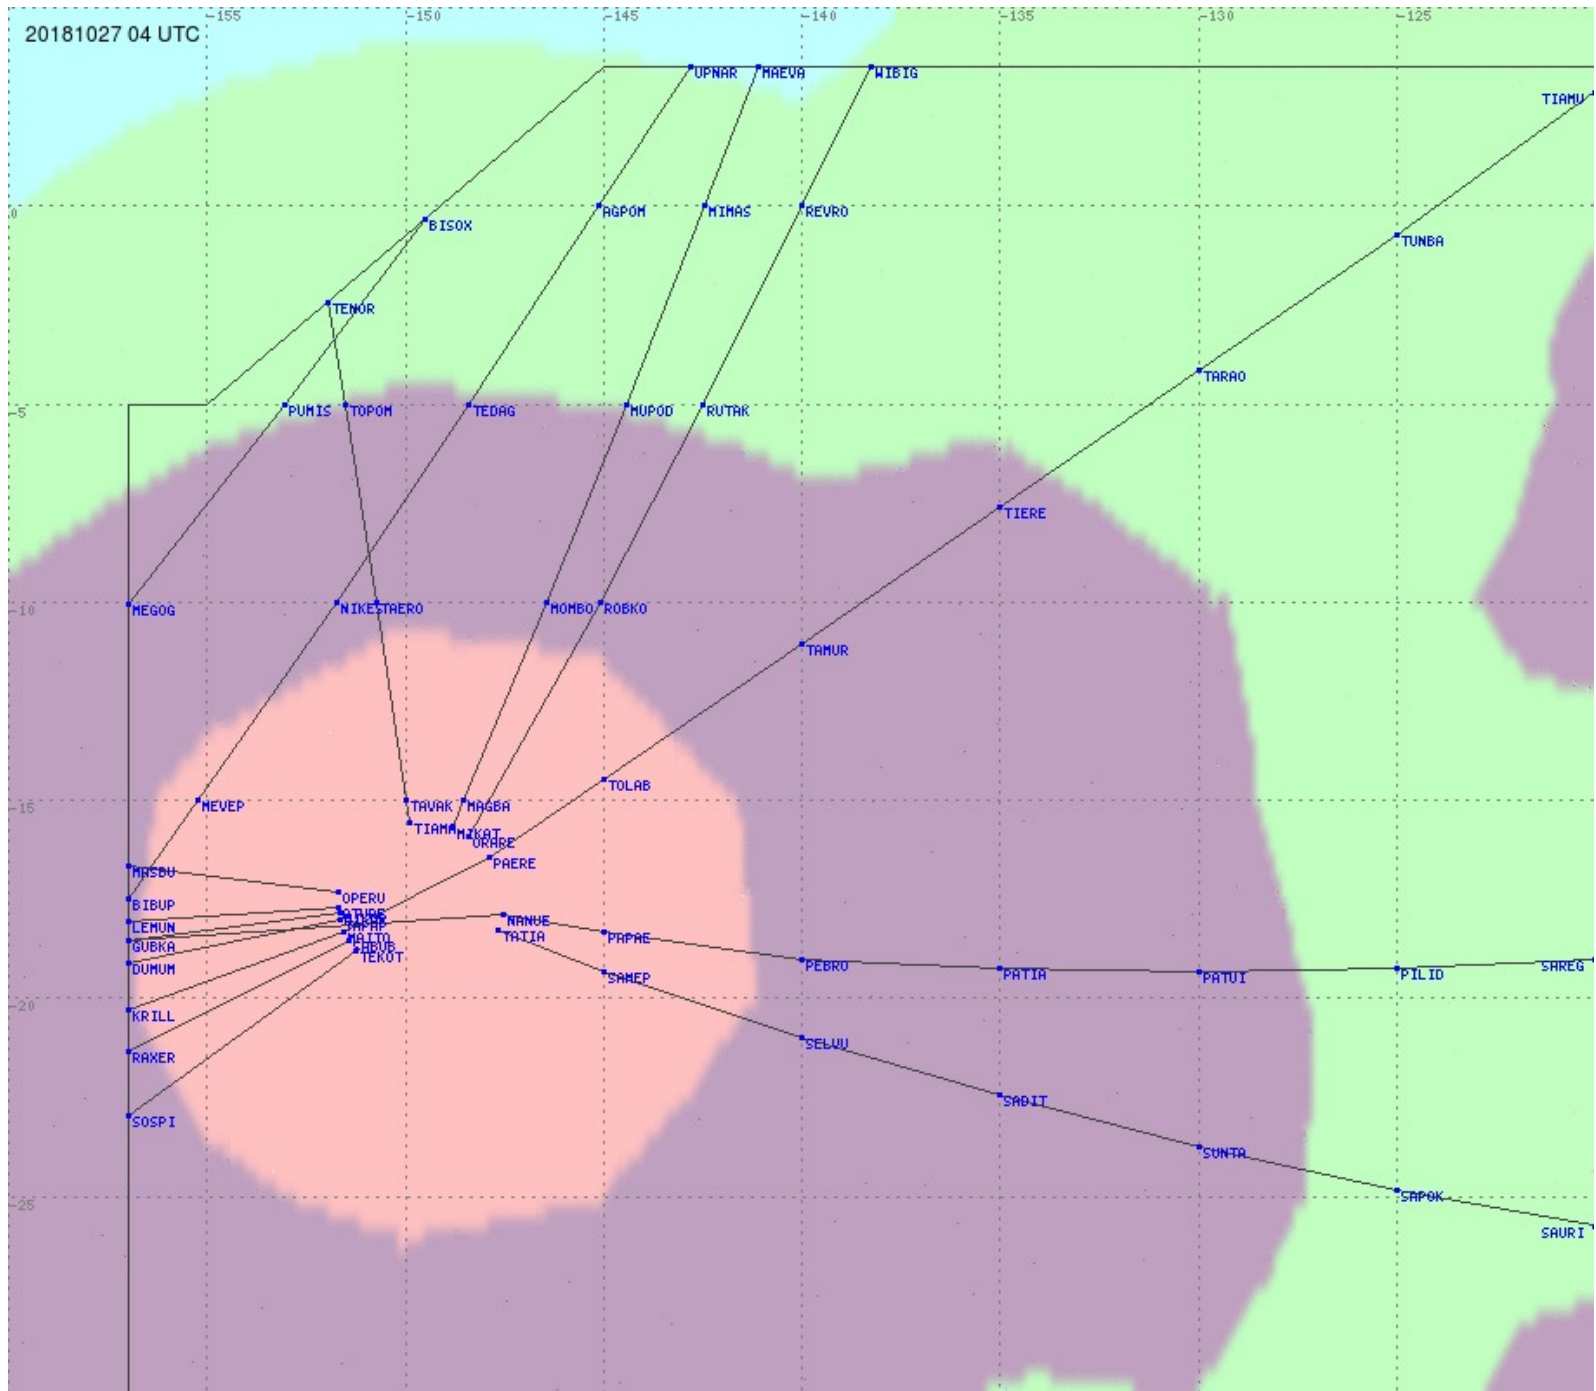

Tahiti FIR - HF Propag - 20181027

2.8 MHz
3.5 MHz
5.6 MHz
8.9 MHz
13.3 MHz
17.9 MHz
None

Tahiti FIR - HF Propag - 20181027

2.8 MHz 3.5 MHz 5.6 MHz 8.9 MHz 13.3 MHz 17.9 MHz None

Tahiti FIR - HF Propag - 20181027

2.8 MHz 3.5 MHz 5.6 MHz 8.9 MHz 13.3 MHz 17.9 MHz None

Tahiti FIR - HF Propag - 20181027

2.8 MHz 3.5 MHz 5.6 MHz 8.9 MHz 13.3 MHz 17.9 MHz None

Tahiti FIR - HF Propag - 20181027

2.8 MHz
3.5 MHz
5.6 MHz
8.9 MHz
13.3 MHz
17.9 MHz
None

Tahiti FIR - HF Propag - 20181027

2.8 MHz
3.5 MHz
5.6 MHz
8.9 MHz
13.3 MHz
17.9 MHz
None

Tahiti FIR - HF Propag - 20181027

Tahiti FIR - HF Propag - 20181027

Tahiti FIR - HF Propag - 20181027

Tahiti FIR - HF Propag - 20181027

Tahiti FIR - HF Propag - 20181027

Tahiti FIR - HF Propag - 20181027

Tahiti FIR - HF Propag - 20181027

Tahiti FIR - HF Propag - 20181027

Tahiti FIR - HF Propag - 20181027

Tahiti FIR - HF Propag - 20181027

Tahiti FIR - HF Propag - 20181027