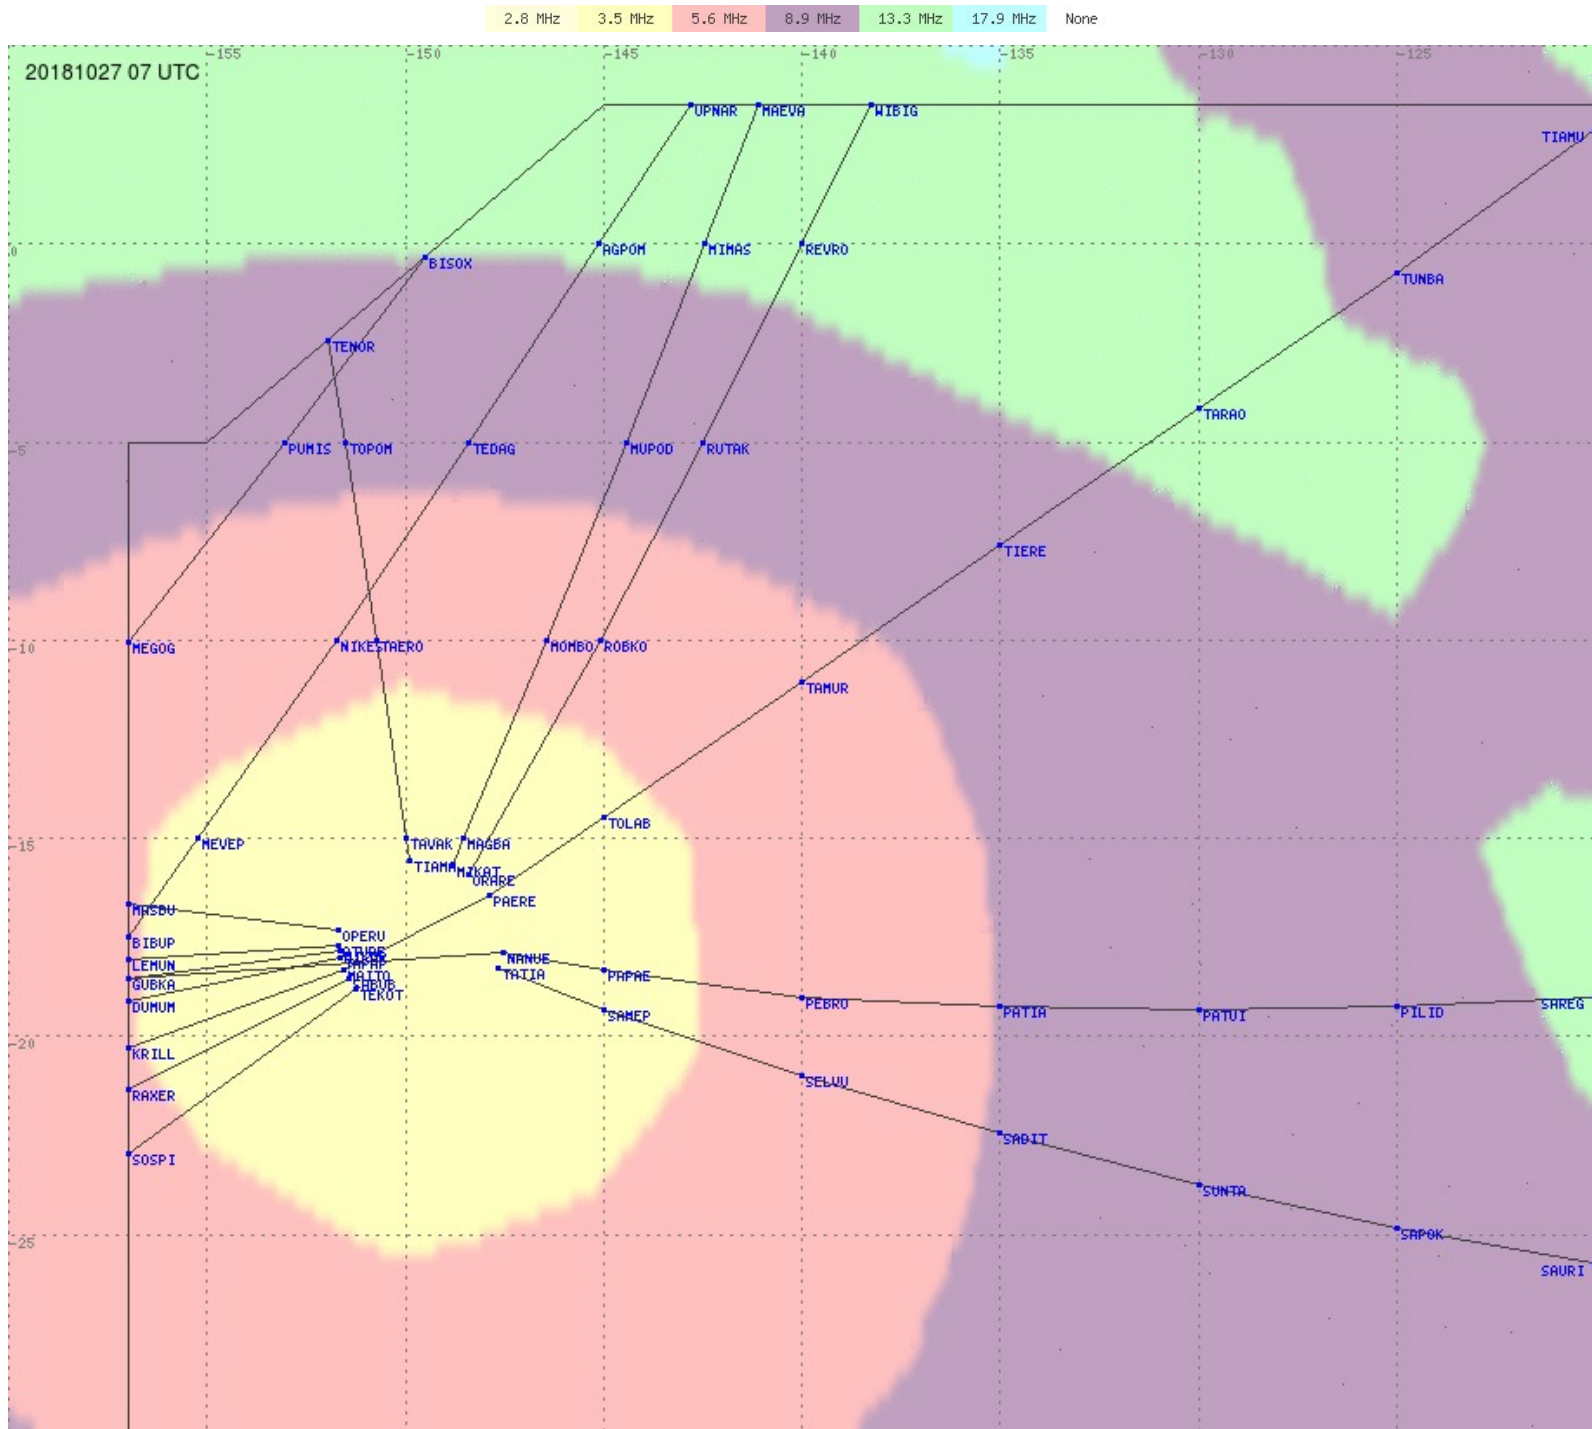

Tahiti FIR - HF Propag - 20181027

2.8 MHz
3.5 MHz
5.6 MHz
8.9 MHz
13.3 MHz
17.9 MHz
None

Tahiti FIR - HF Propag - 20181027

2.8 MHz 3.5 MHz 5.6 MHz 8.9 MHz 13.3 MHz 17.9 MHz None

Tahiti FIR - HF Propag - 20181027

2.8 MHz 3.5 MHz 5.6 MHz 8.9 MHz 13.3 MHz 17.9 MHz None

Tahiti FIR - HF Propag - 20181027

2.8 MHz 3.5 MHz 5.6 MHz 8.9 MHz 13.3 MHz 17.9 MHz None

Tahiti FIR - HF Propag - 20181027

2.8 MHz
3.5 MHz
5.6 MHz
8.9 MHz
13.3 MHz
17.9 MHz
None

Tahiti FIR - HF Propag - 20181027

2.8 MHz
3.5 MHz
5.6 MHz
8.9 MHz
13.3 MHz
17.9 MHz
None

Tahiti FIR - HF Propag - 20181027

Tahiti FIR - HF Propag - 20181027

Tahiti FIR - HF Propag - 20181027

Tahiti FIR - HF Propag - 20181027

Tahiti FIR - HF Propag - 20181027

Tahiti FIR - HF Propag - 20181027

Tahiti FIR - HF Propag - 20181027

Tahiti FIR - HF Propag - 20181027

Tahiti FIR - HF Propag - 20181027

Tahiti FIR - HF Propag - 20181027

Tahiti FIR - HF Propag - 20181027