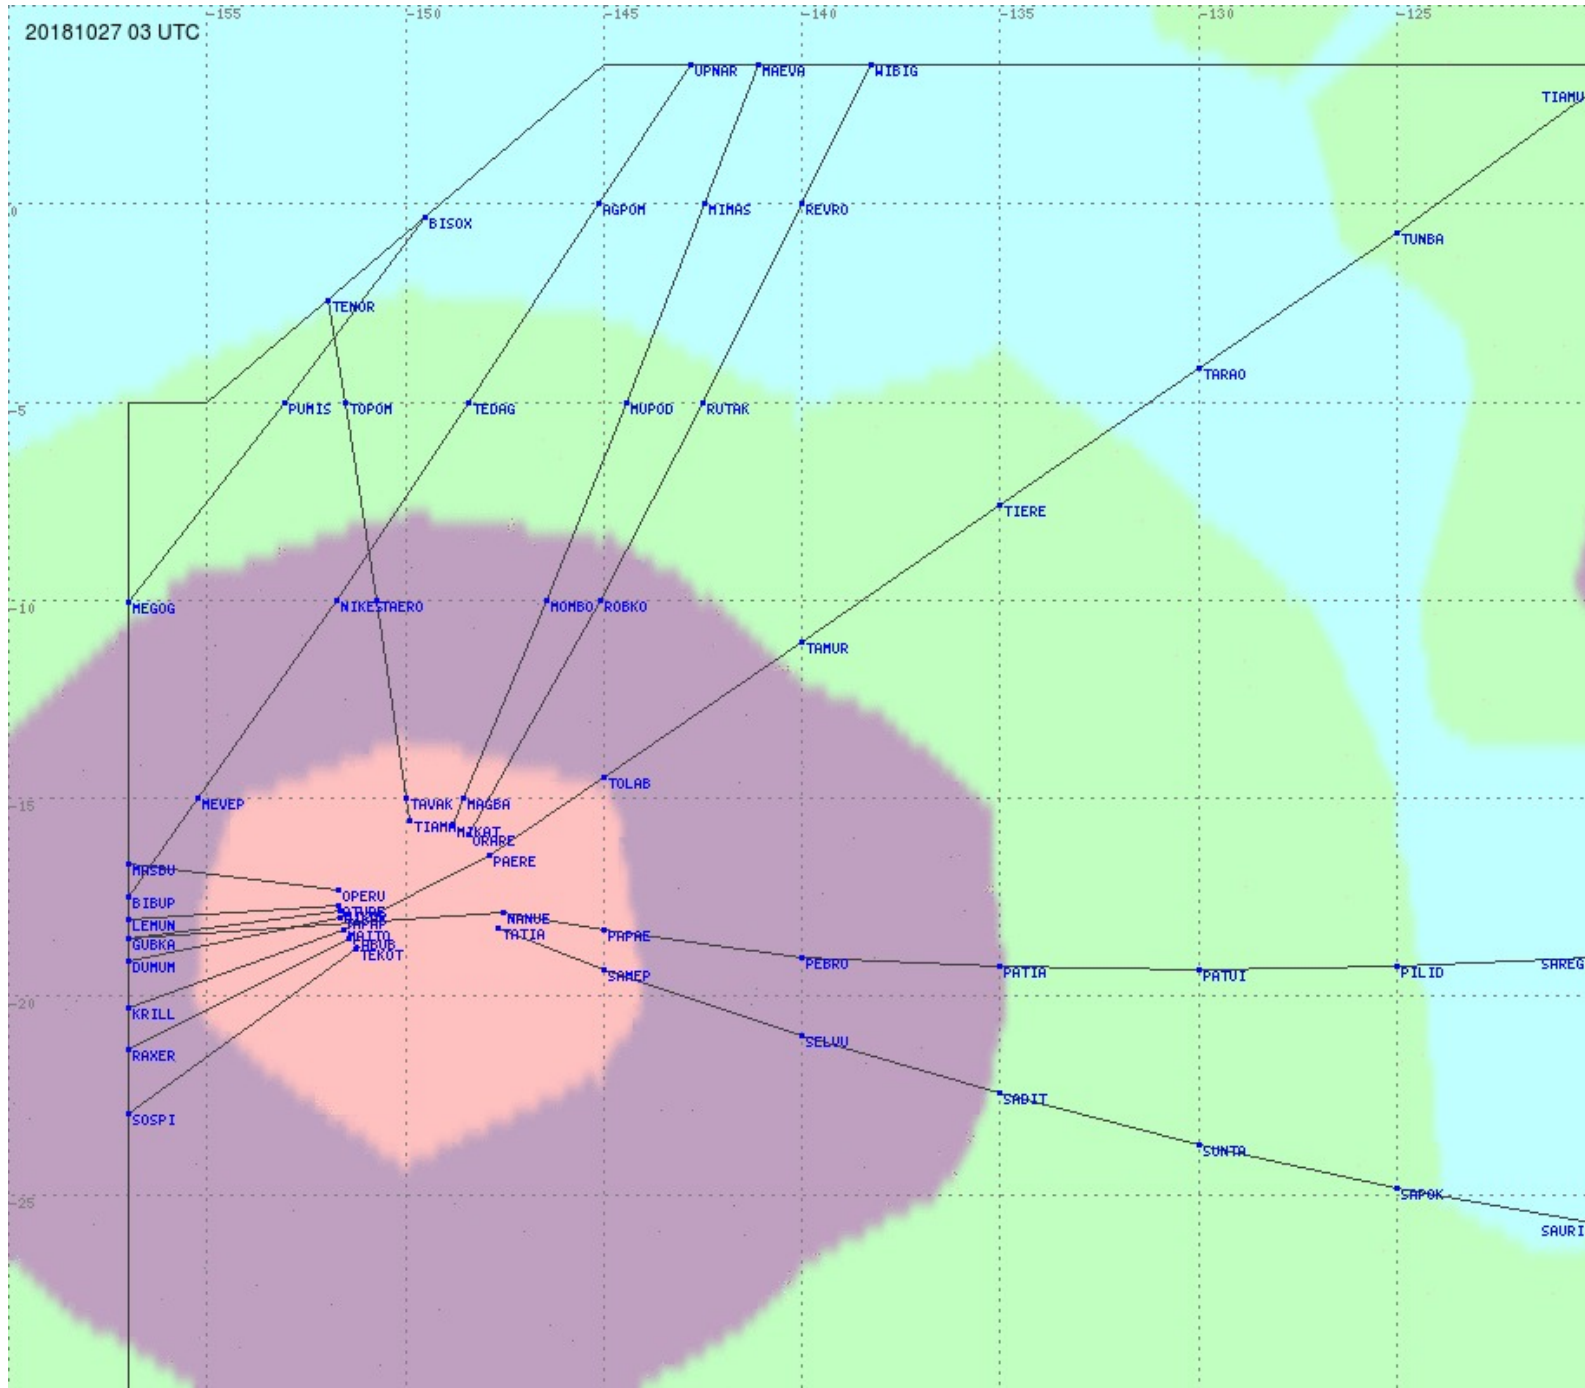

Tahiti FIR - HF Propag - 20181027

2.8 MHz
3.5 MHz
5.6 MHz
8.9 MHz
13.3 MHz
17.9 MHz
None

Tahiti FIR - HF Propag - 20181027

2.8 MHz 3.5 MHz 5.6 MHz 8.9 MHz 13.3 MHz 17.9 MHz None

Tahiti FIR - HF Propag - 20181027

2.8 MHz 3.5 MHz 5.6 MHz 8.9 MHz 13.3 MHz 17.9 MHz None

Tahiti FIR - HF Propag - 20181027

2.8 MHz 3.5 MHz 5.6 MHz 8.9 MHz 13.3 MHz 17.9 MHz None

Tahiti FIR - HF Propag - 20181027

2.8 MHz
3.5 MHz
5.6 MHz
8.9 MHz
13.3 MHz
17.9 MHz
None

Tahiti FIR - HF Propag - 20181027

2.8 MHz
3.5 MHz
5.6 MHz
8.9 MHz
13.3 MHz
17.9 MHz
None

Tahiti FIR - HF Propag - 20181027

Tahiti FIR - HF Propag - 20181027

Tahiti FIR - HF Propag - 20181027

Tahiti FIR - HF Propag - 20181027