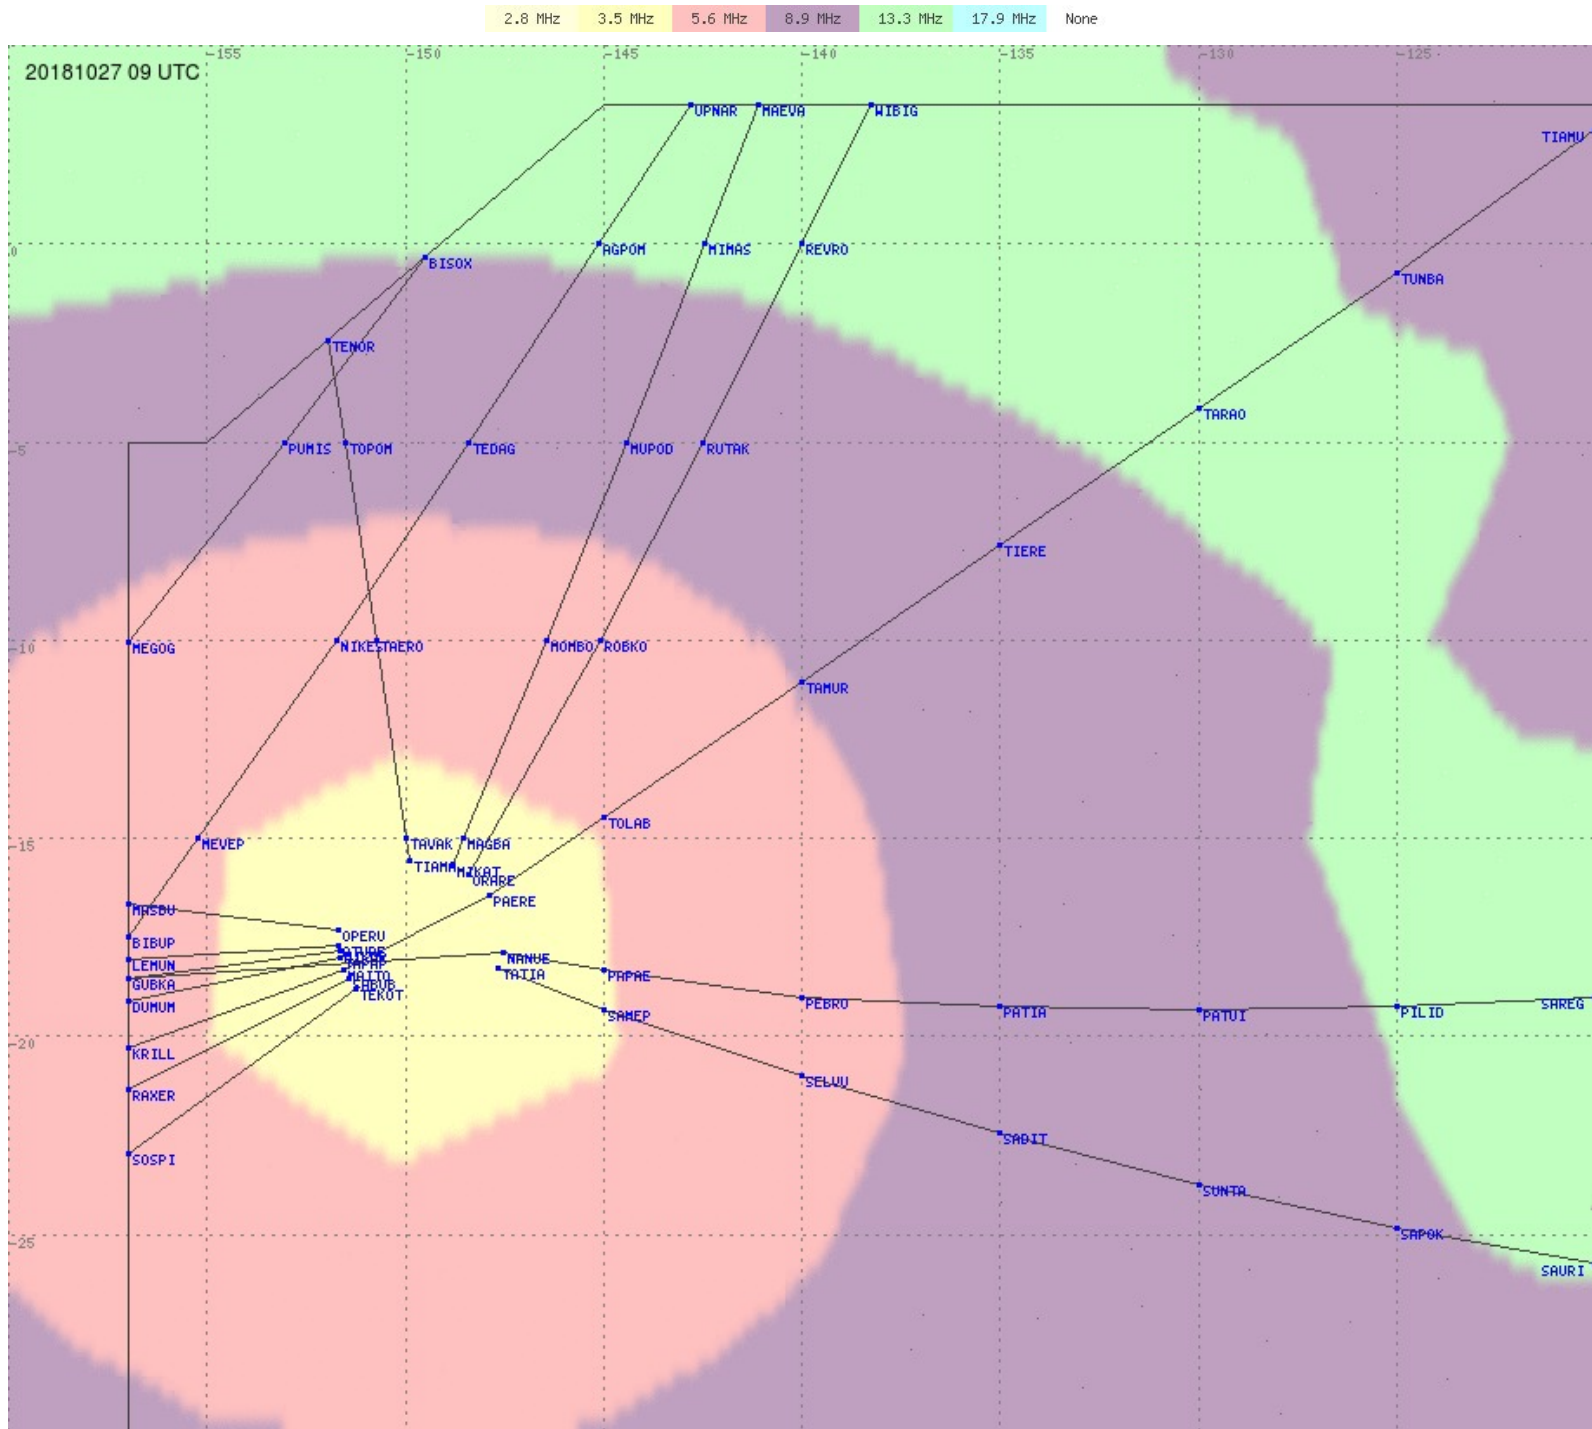

Tahiti FIR - HF Propag - 20181027

2.8 MHz
3.5 MHz
5.6 MHz
8.9 MHz
13.3 MHz
17.9 MHz
None

Tahiti FIR - HF Propag - 20181027

2.8 MHz 3.5 MHz 5.6 MHz 8.9 MHz 13.3 MHz 17.9 MHz None

Tahiti FIR - HF Propag - 20181027

2.8 MHz 3.5 MHz 5.6 MHz 8.9 MHz 13.3 MHz 17.9 MHz None

Tahiti FIR - HF Propag - 20181027

2.8 MHz 3.5 MHz 5.6 MHz 8.9 MHz 13.3 MHz 17.9 MHz None

Tahiti FIR - HF Propag - 20181027

2.8 MHz
3.5 MHz
5.6 MHz
8.9 MHz
13.3 MHz
17.9 MHz
None

Tahiti FIR - HF Propag - 20181027

2.8 MHz
3.5 MHz
5.6 MHz
8.9 MHz
13.3 MHz
17.9 MHz
None

Tahiti FIR - HF Propag - 20181027

Tahiti FIR - HF Propag - 20181027

Tahiti FIR - HF Propag - 20181027

Tahiti FIR - HF Propag - 20181027

Tahiti FIR - HF Propag - 20181027

Tahiti FIR - HF Propag - 20181027

Tahiti FIR - HF Propag - 20181027

Tahiti FIR - HF Propag - 20181027

Tahiti FIR - HF Propag - 20181027

Tahiti FIR - HF Propag - 20181027

Tahiti FIR - HF Propag - 20181027