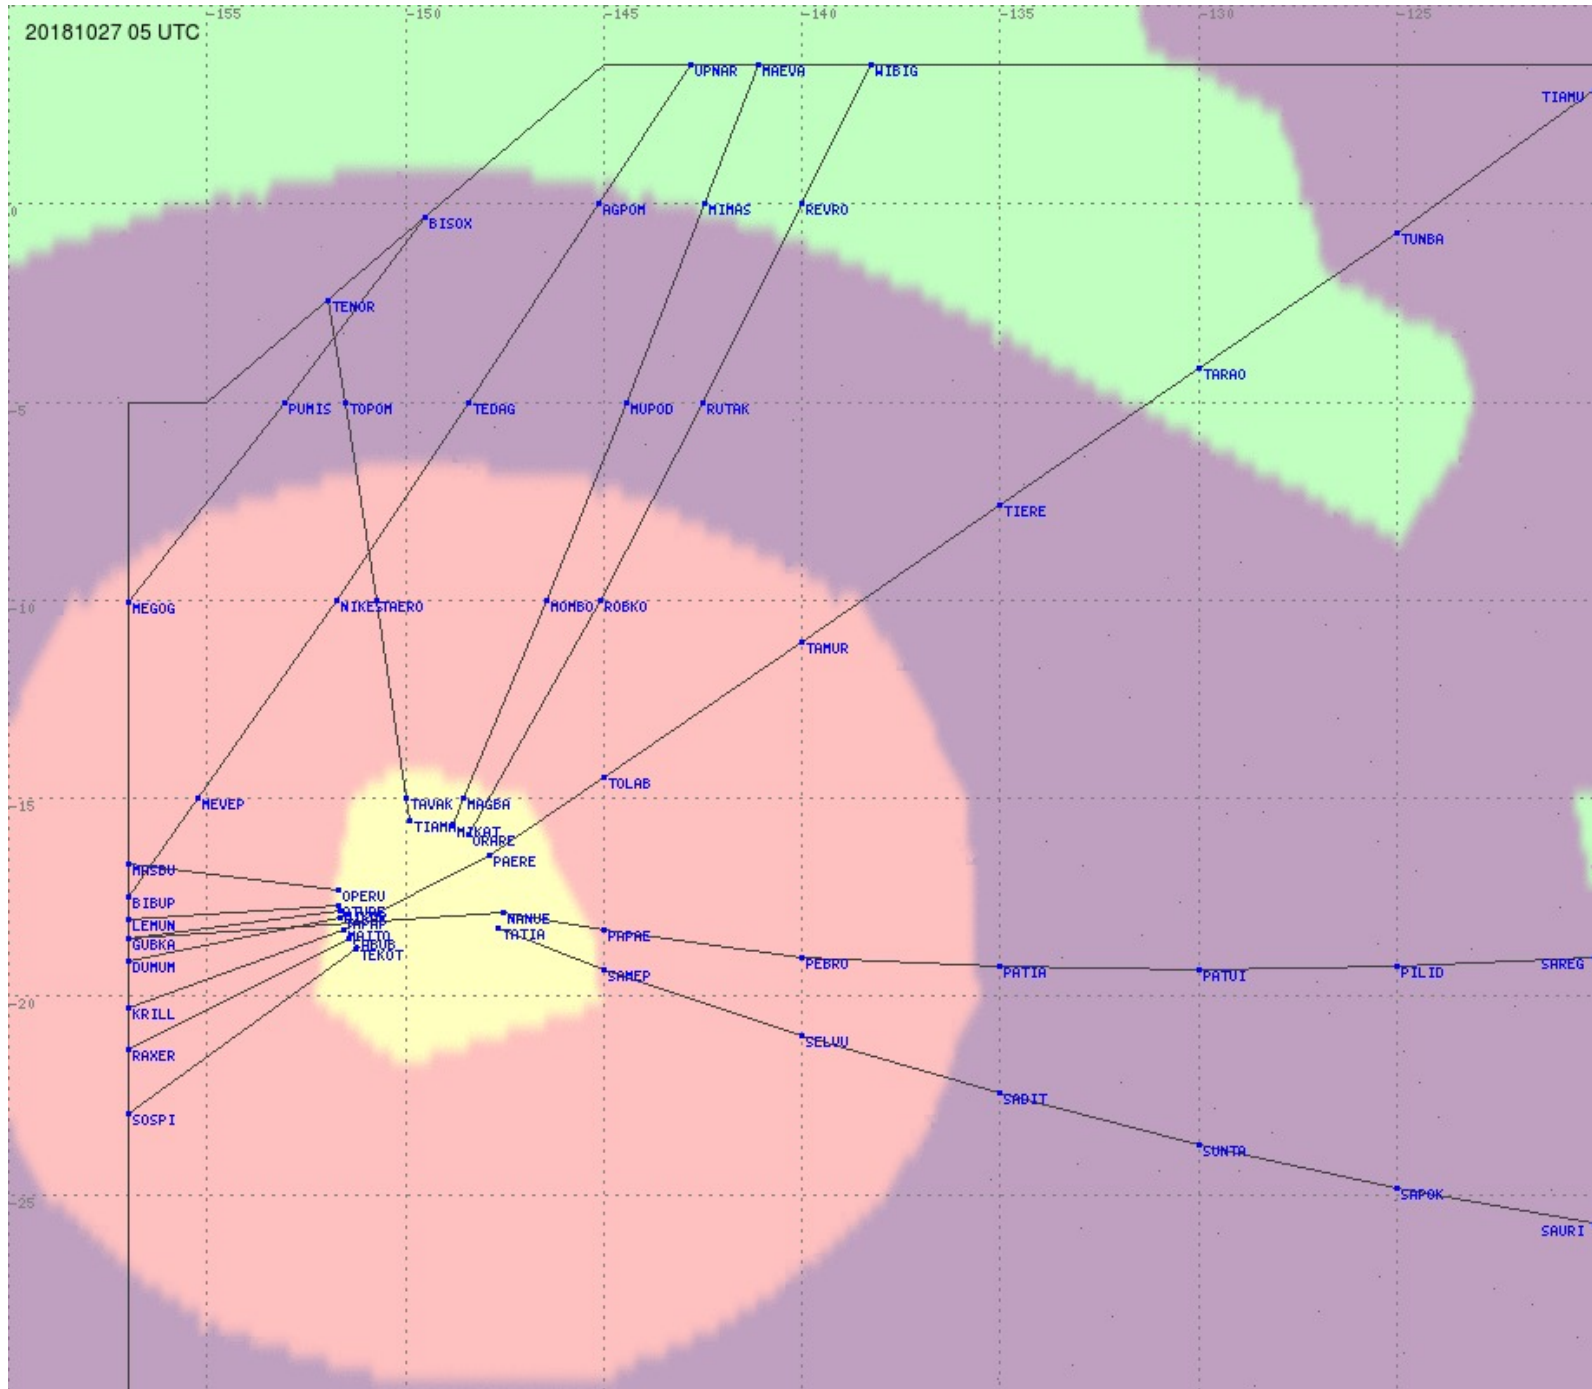

Tahiti FIR - HF Propag - 20181027

2.8 MHz
3.5 MHz
5.6 MHz
8.9 MHz
13.3 MHz
17.9 MHz
None

Tahiti FIR - HF Propag - 20181027

2.8 MHz 3.5 MHz 5.6 MHz 8.9 MHz 13.3 MHz 17.9 MHz None

Tahiti FIR - HF Propag - 20181027

2.8 MHz 3.5 MHz 5.6 MHz 8.9 MHz 13.3 MHz 17.9 MHz None

Tahiti FIR - HF Propag - 20181027

2.8 MHz 3.5 MHz 5.6 MHz 8.9 MHz 13.3 MHz 17.9 MHz None

Tahiti FIR - HF Propag - 20181027

2.8 MHz
3.5 MHz
5.6 MHz
8.9 MHz
13.3 MHz
17.9 MHz
None

Tahiti FIR - HF Propag - 20181027

2.8 MHz
3.5 MHz
5.6 MHz
8.9 MHz
13.3 MHz
17.9 MHz
None

Tahiti FIR - HF Propag - 20181027

Tahiti FIR - HF Propag - 20181027

Tahiti FIR - HF Propag - 20181027

Tahiti FIR - HF Propag - 20181027