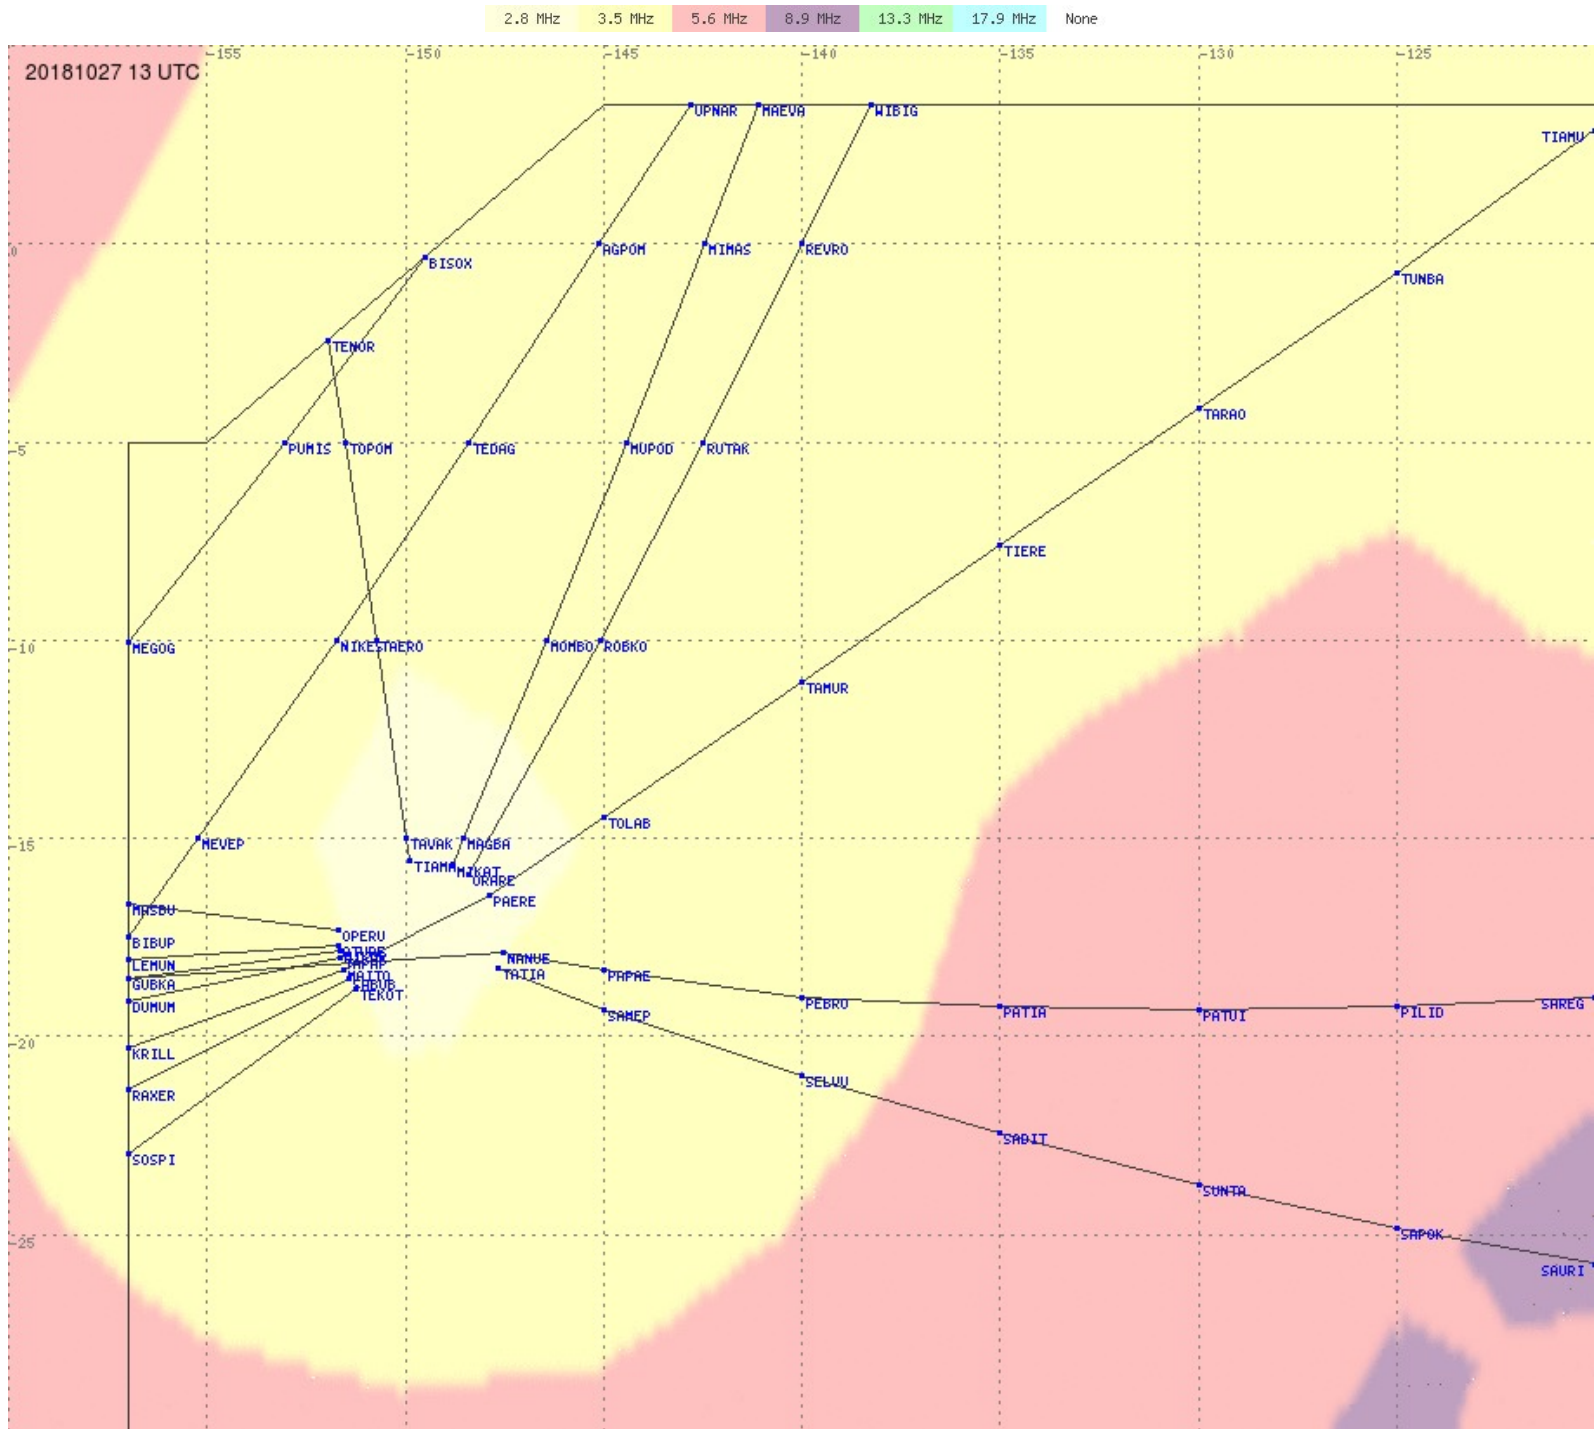

Tahiti FIR - HF Propag - 20181027