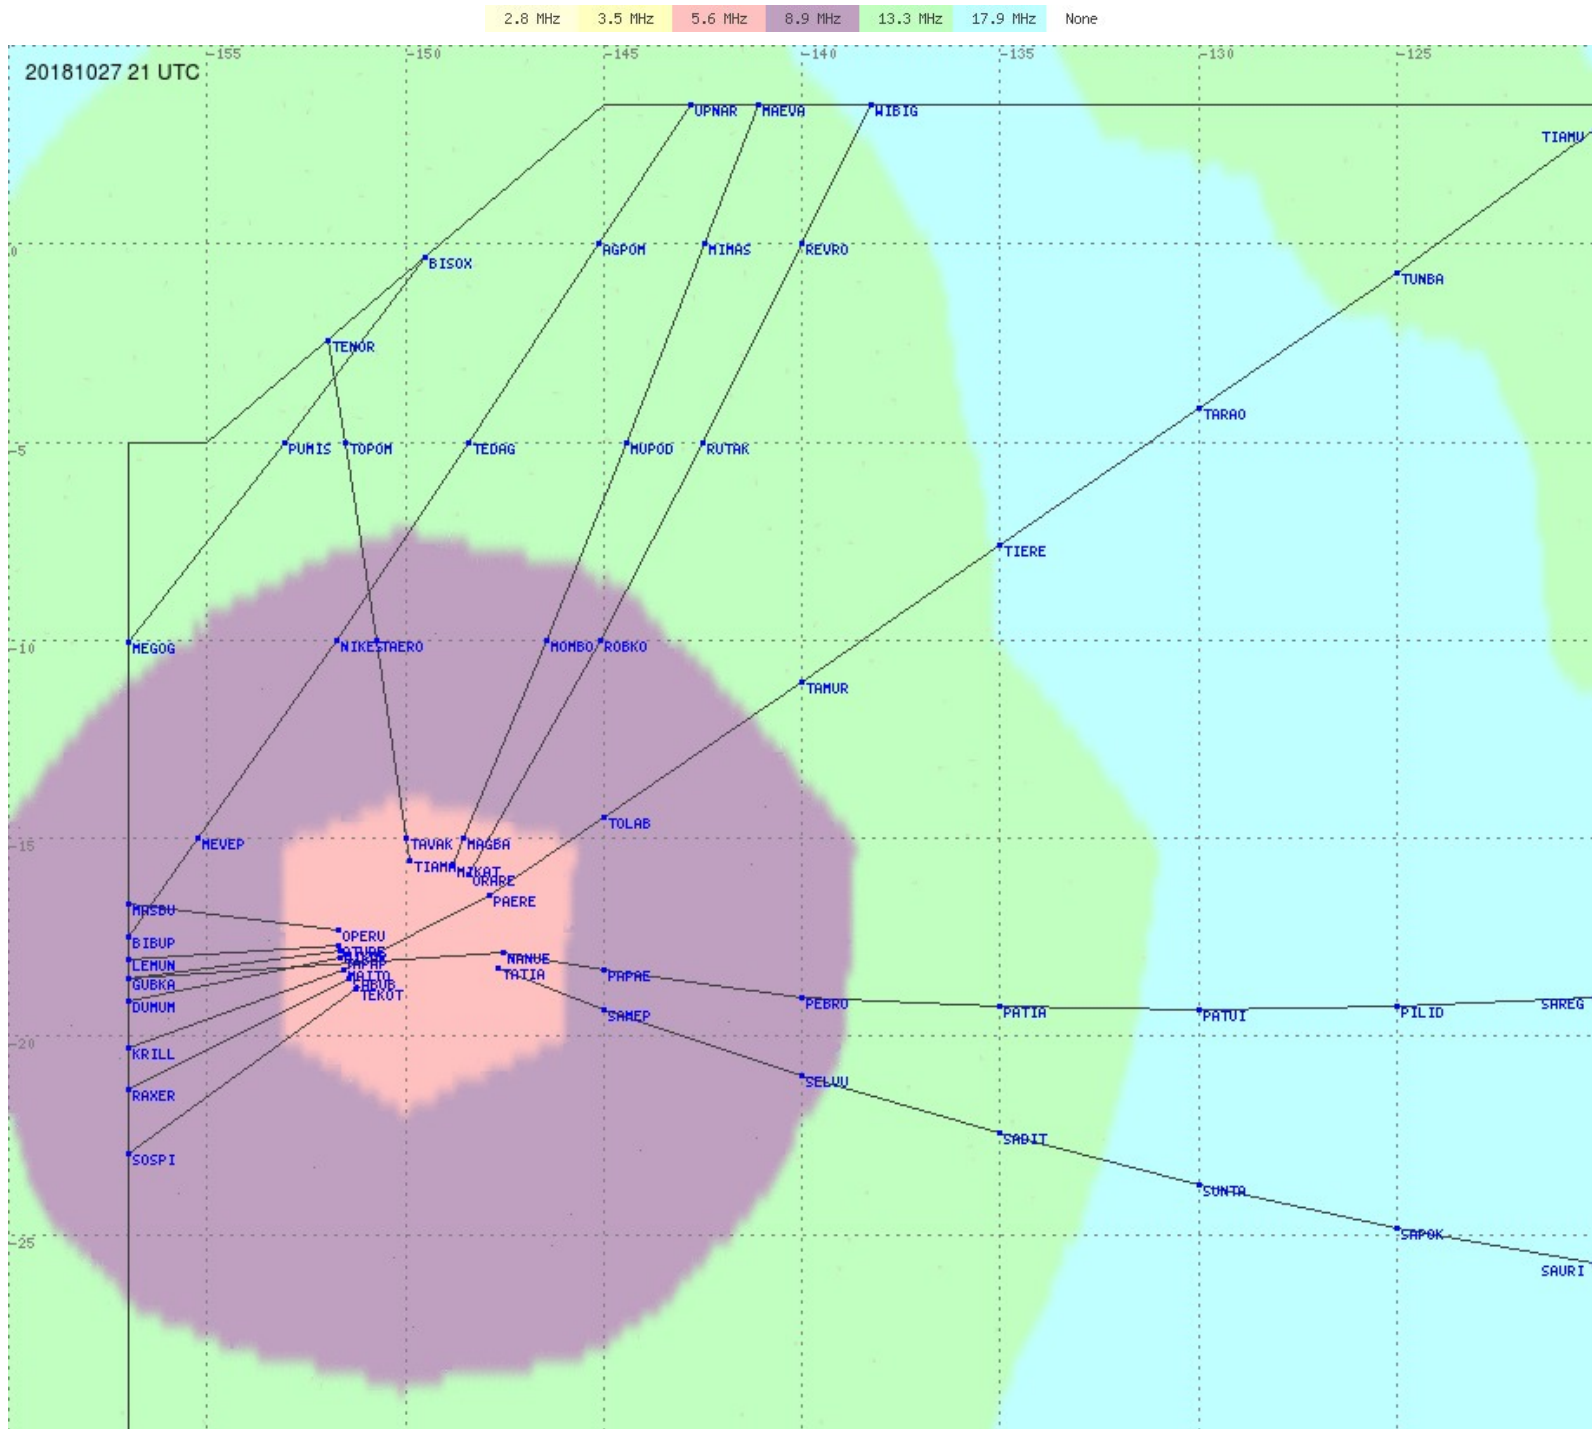

Tahiti FIR - HF Propag - 20181027

2.8 MHz
3.5 MHz
5.6 MHz
8.9 MHz
13.3 MHz
17.9 MHz
None

Tahiti FIR - HF Propag - 20181027

2.8 MHz 3.5 MHz 5.6 MHz 8.9 MHz 13.3 MHz 17.9 MHz None

Tahiti FIR - HF Propag - 20181027

Tahiti FIR - HF Propag - 20181027

Tahiti FIR - HF Propag - 20181027

Tahiti FIR - HF Propag - 20181027

Tahiti FIR - HF Propag - 20181027

Tahiti FIR - HF Propag - 20181027

Tahiti FIR - HF Propag - 20181027

Tahiti FIR - HF Propag - 20181027

Tahiti FIR - HF Propag - 20181027

Tahiti FIR - HF Propag - 20181027

2.8 MHz 3.5 MHz 5.6 MHz 8.9 MHz 13.3 MHz 17.9 MHz None

Tahiti FIR - HF Propag - 20181027

2.8 MHz 3.5 MHz 5.6 MHz 8.9 MHz 13.3 MHz 17.9 MHz None

Tahiti FIR - HF Propag - 20181027

Tahiti FIR - HF Propag - 20181027

Tahiti FIR - HF Propag - 20181027

2.8 MHz 3.5 MHz 5.6 MHz 8.9 MHz 13.3 MHz 17.9 MHz None

Tahiti FIR - HF Propag - 20181027

2.8 MHz 3.5 MHz 5.6 MHz 8.9 MHz 13.3 MHz 17.9 MHz None