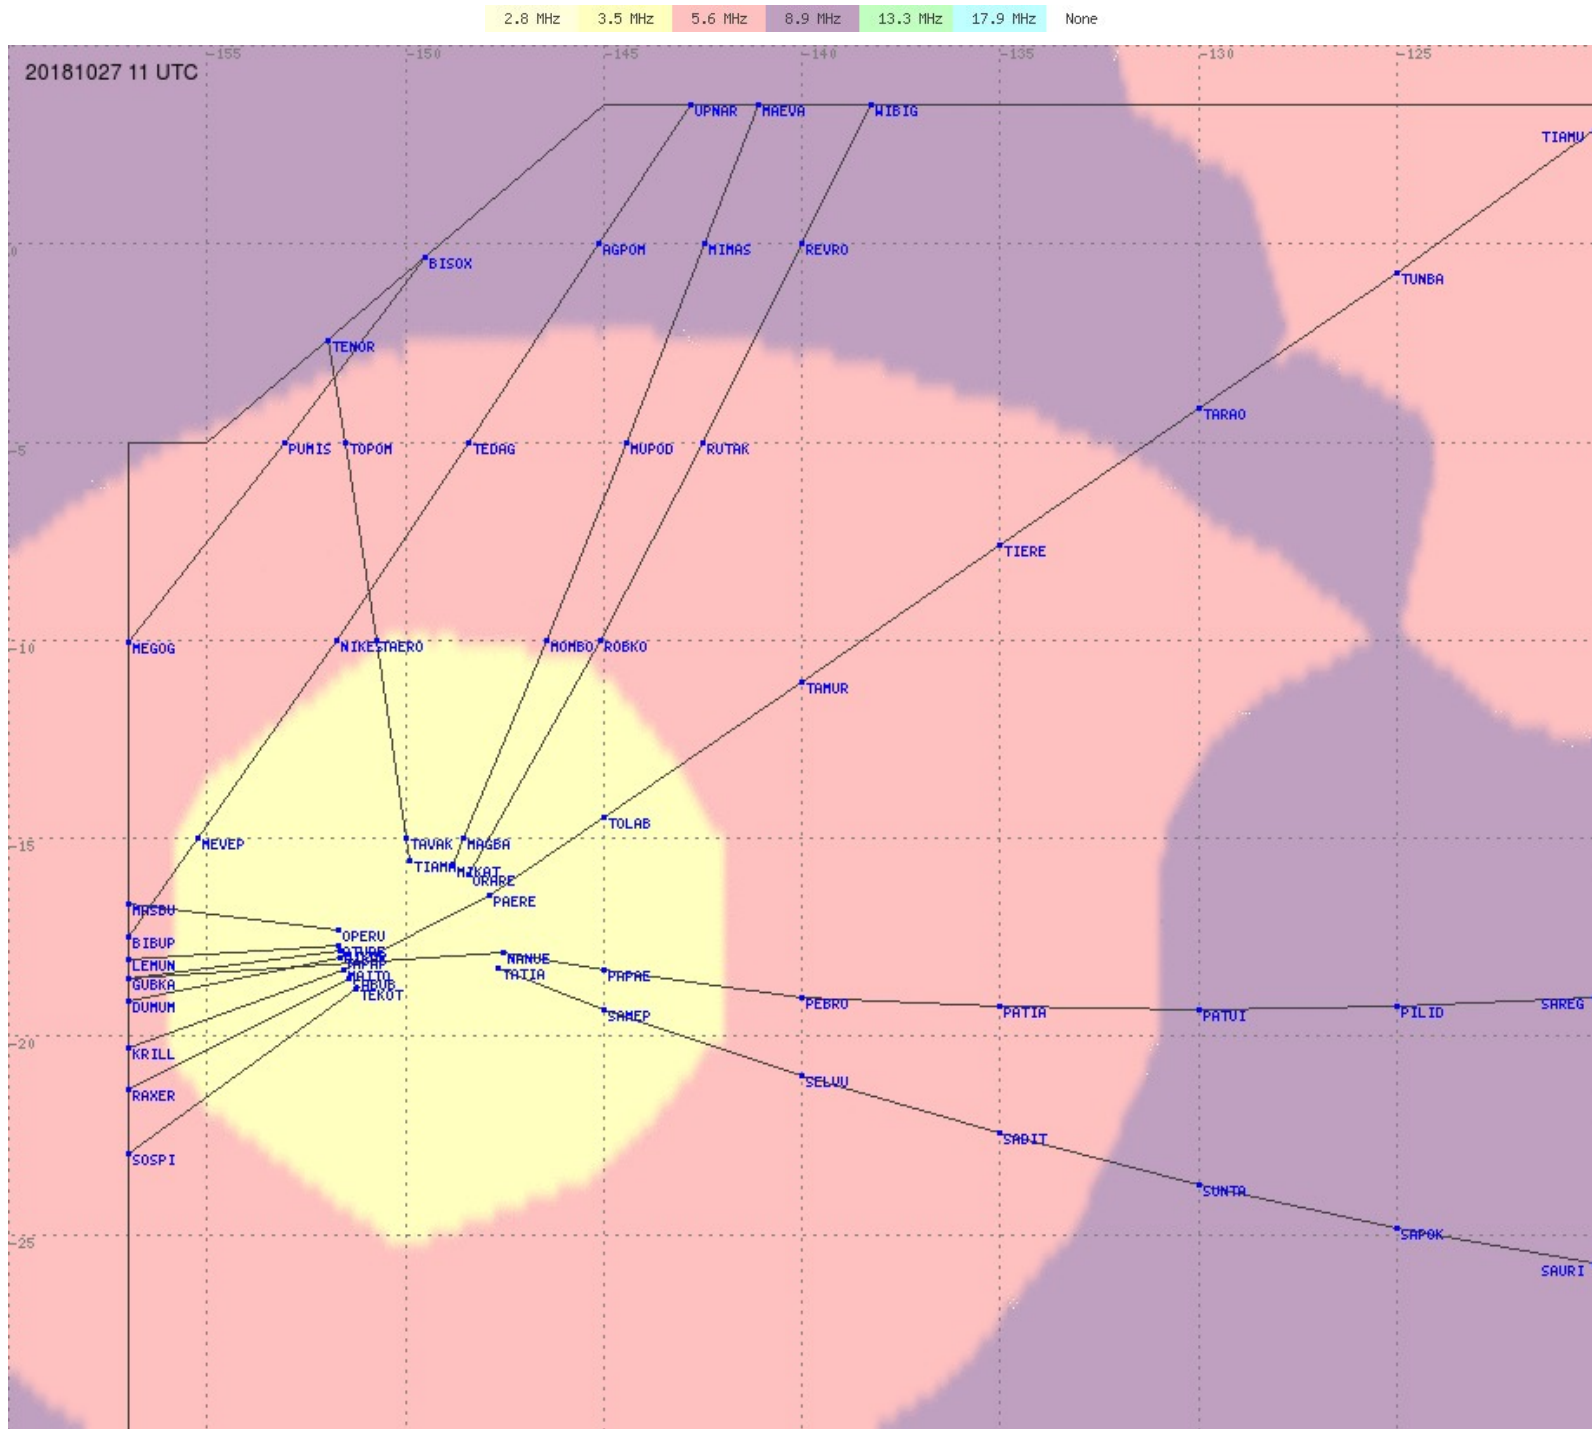

Tahiti FIR - HF Propag - 20181027

2.8 MHz
3.5 MHz
5.6 MHz
8.9 MHz
13.3 MHz
17.9 MHz
None

Tahiti FIR - HF Propag - 20181027

2.8 MHz 3.5 MHz 5.6 MHz 8.9 MHz 13.3 MHz 17.9 MHz None

Tahiti FIR - HF Propag - 20181027

2.8 MHz 3.5 MHz 5.6 MHz 8.9 MHz 13.3 MHz 17.9 MHz None

Tahiti FIR - HF Propag - 20181027

2.8 MHz 3.5 MHz 5.6 MHz 8.9 MHz 13.3 MHz 17.9 MHz None

Tahiti FIR - HF Propag - 20181027

2.8 MHz
3.5 MHz
5.6 MHz
8.9 MHz
13.3 MHz
17.9 MHz
None

Tahiti FIR - HF Propag - 20181027

2.8 MHz
3.5 MHz
5.6 MHz
8.9 MHz
13.3 MHz
17.9 MHz
None

Tahiti FIR - HF Propag - 20181027

Tahiti FIR - HF Propag - 20181027

Tahiti FIR - HF Propag - 20181027

Tahiti FIR - HF Propag - 20181027

Tahiti FIR - HF Propag - 20181027

Tahiti FIR - HF Propag - 20181027

Tahiti FIR - HF Propag - 20181027

Tahiti FIR - HF Propag - 20181027

Tahiti FIR - HF Propag - 20181027

Tahiti FIR - HF Propag - 20181027

Tahiti FIR - HF Propag - 20181027