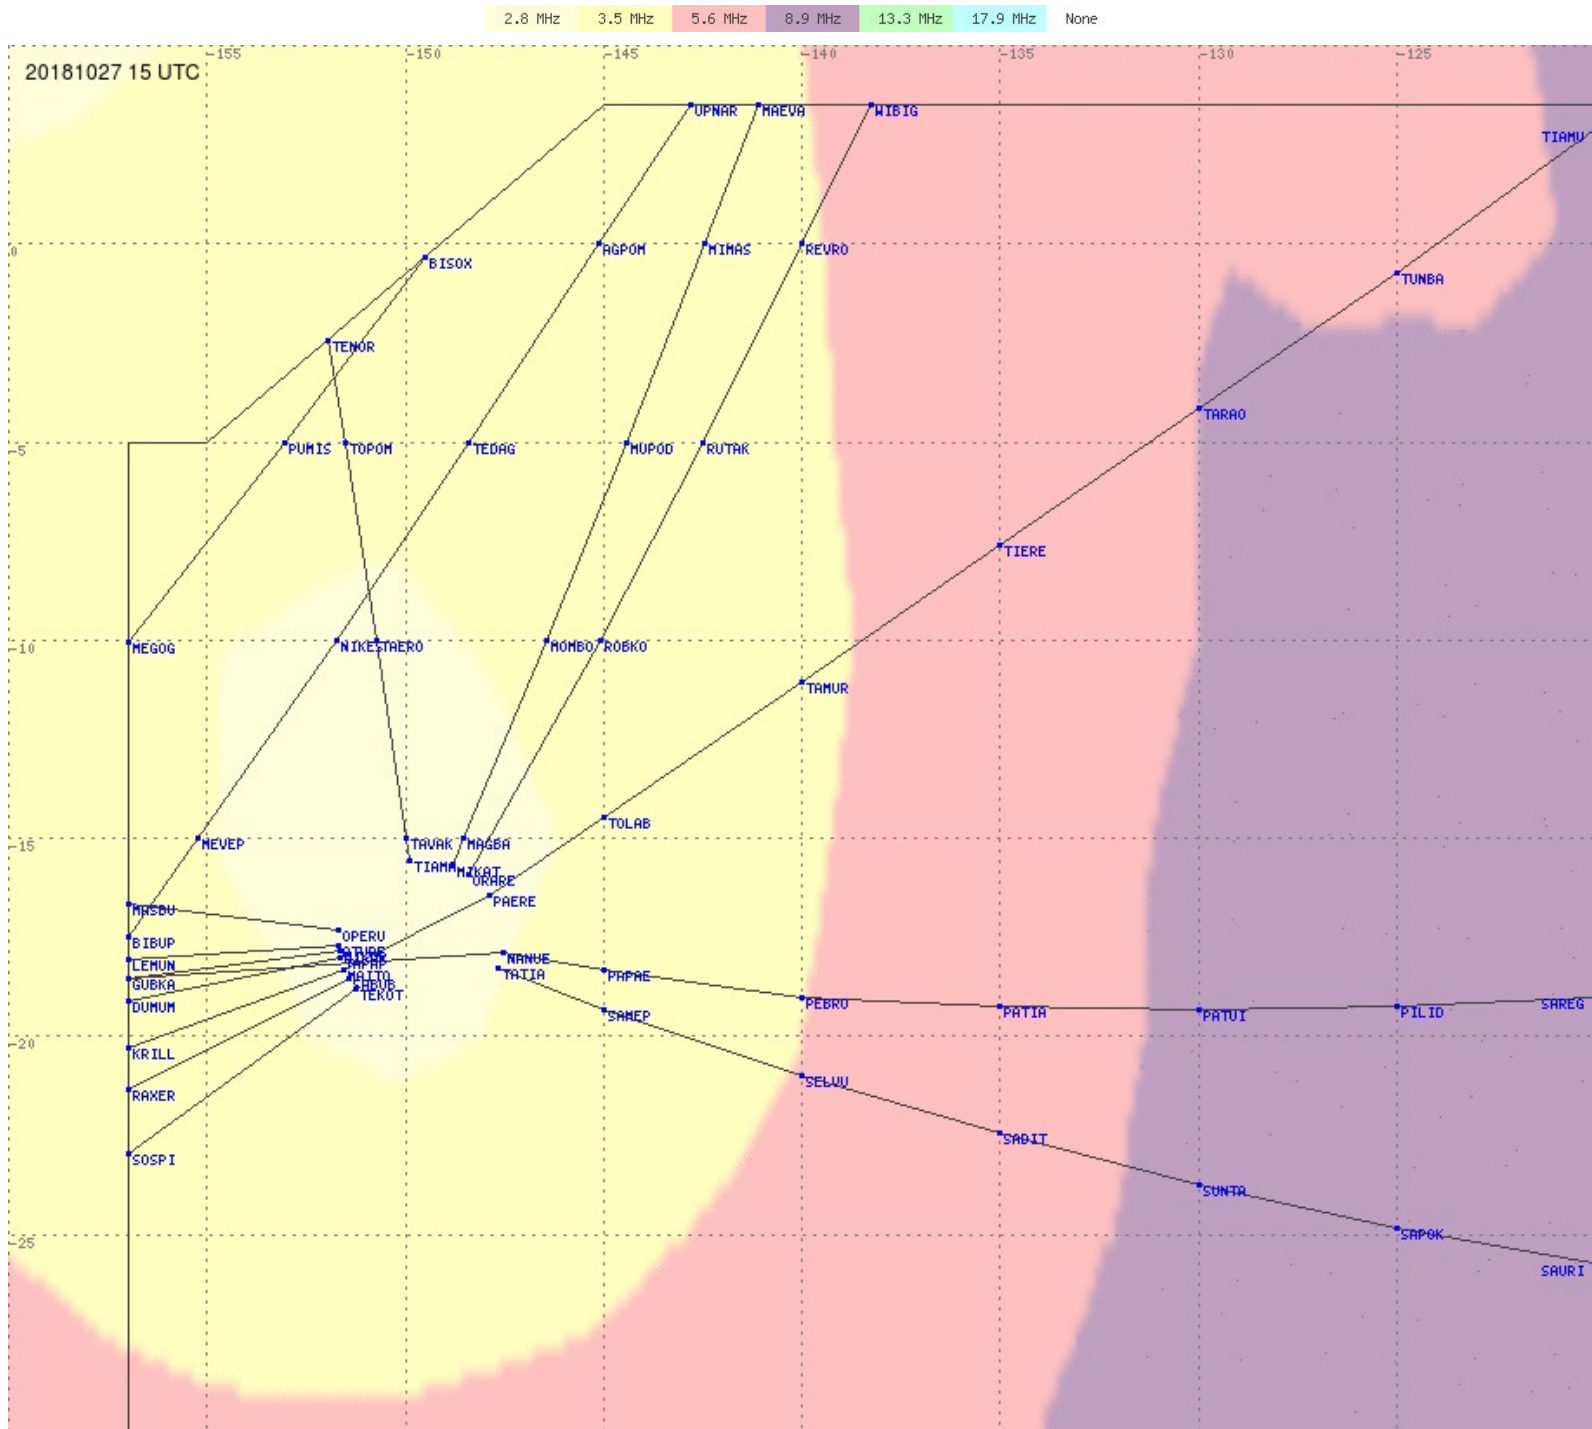

Tahiti FIR - HF Propag - 20181027