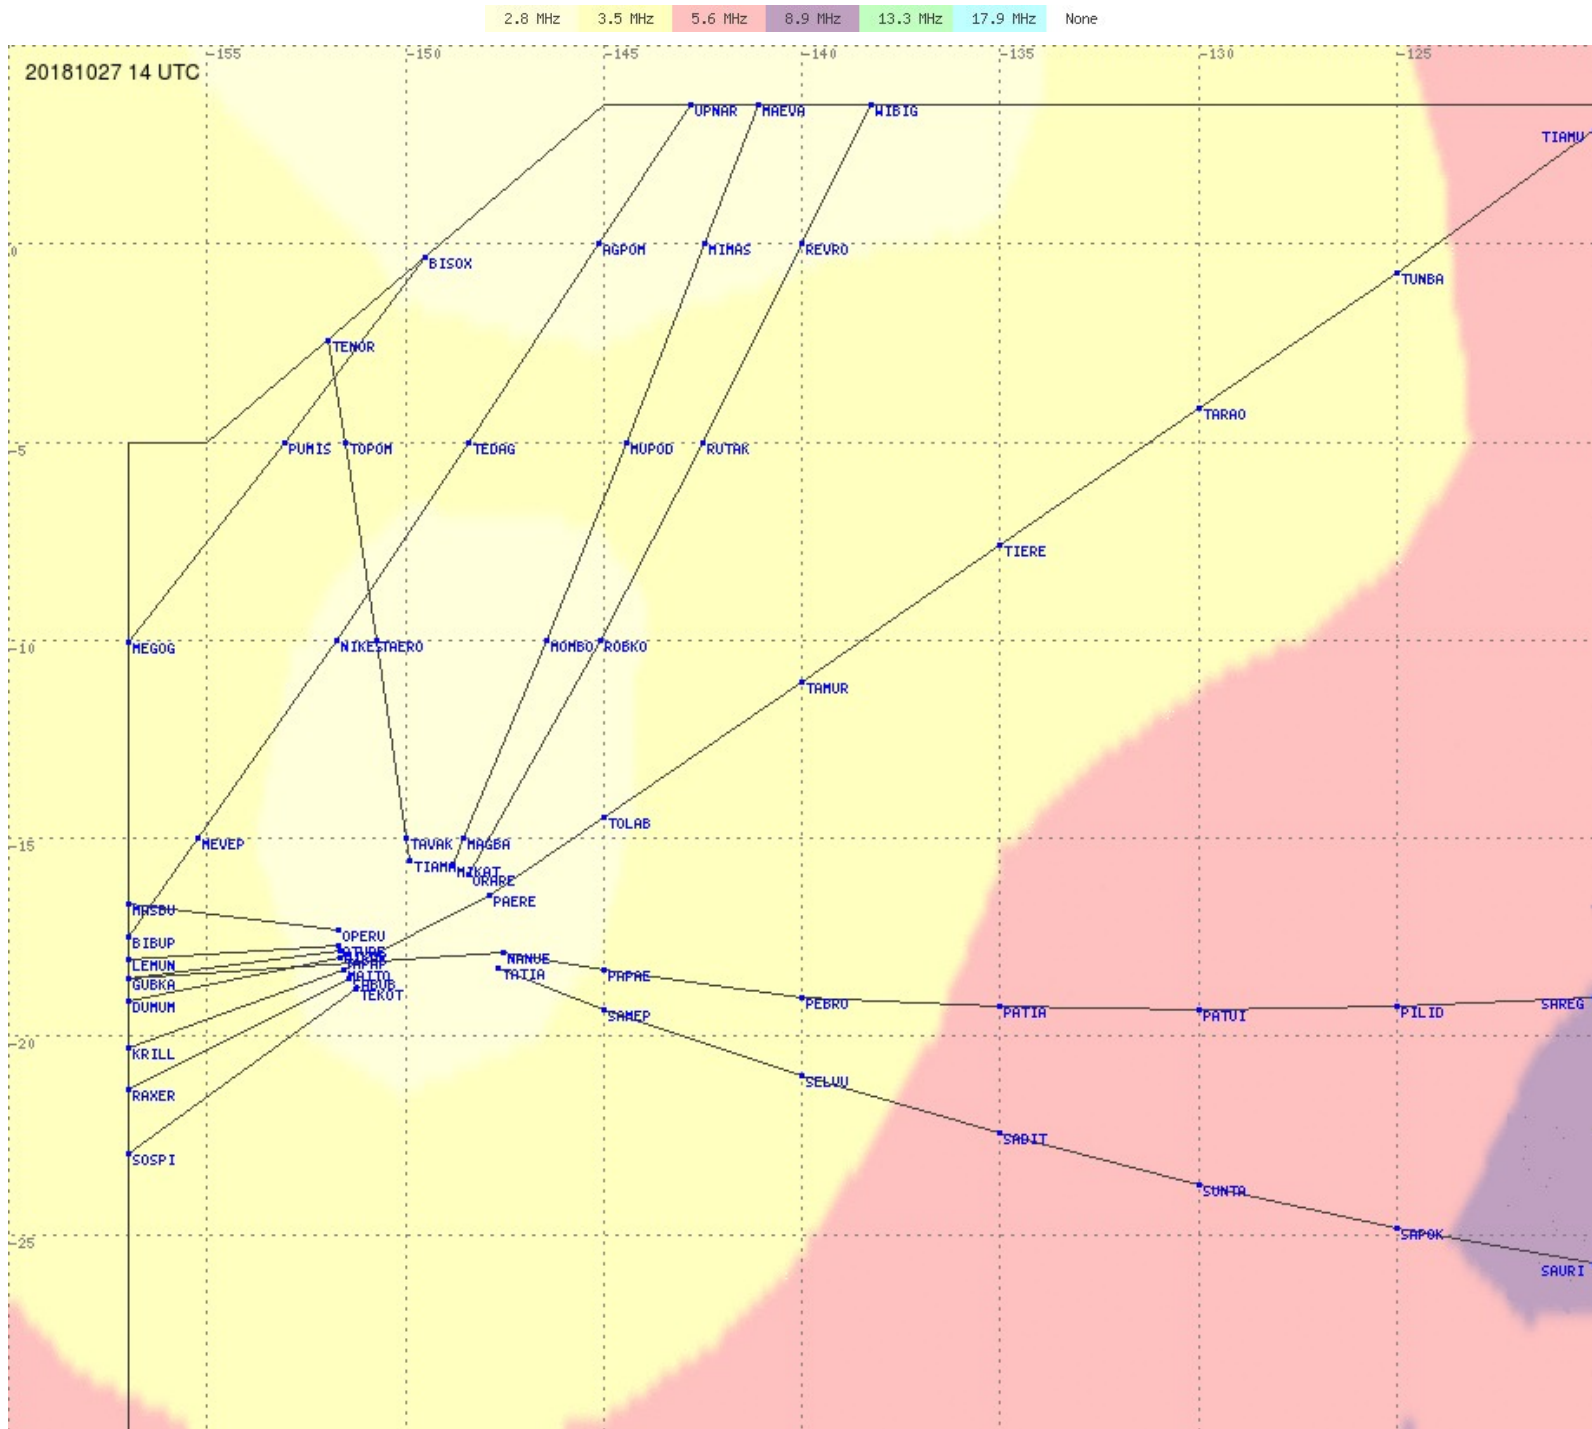

Tahiti FIR - HF Propag - 20181027