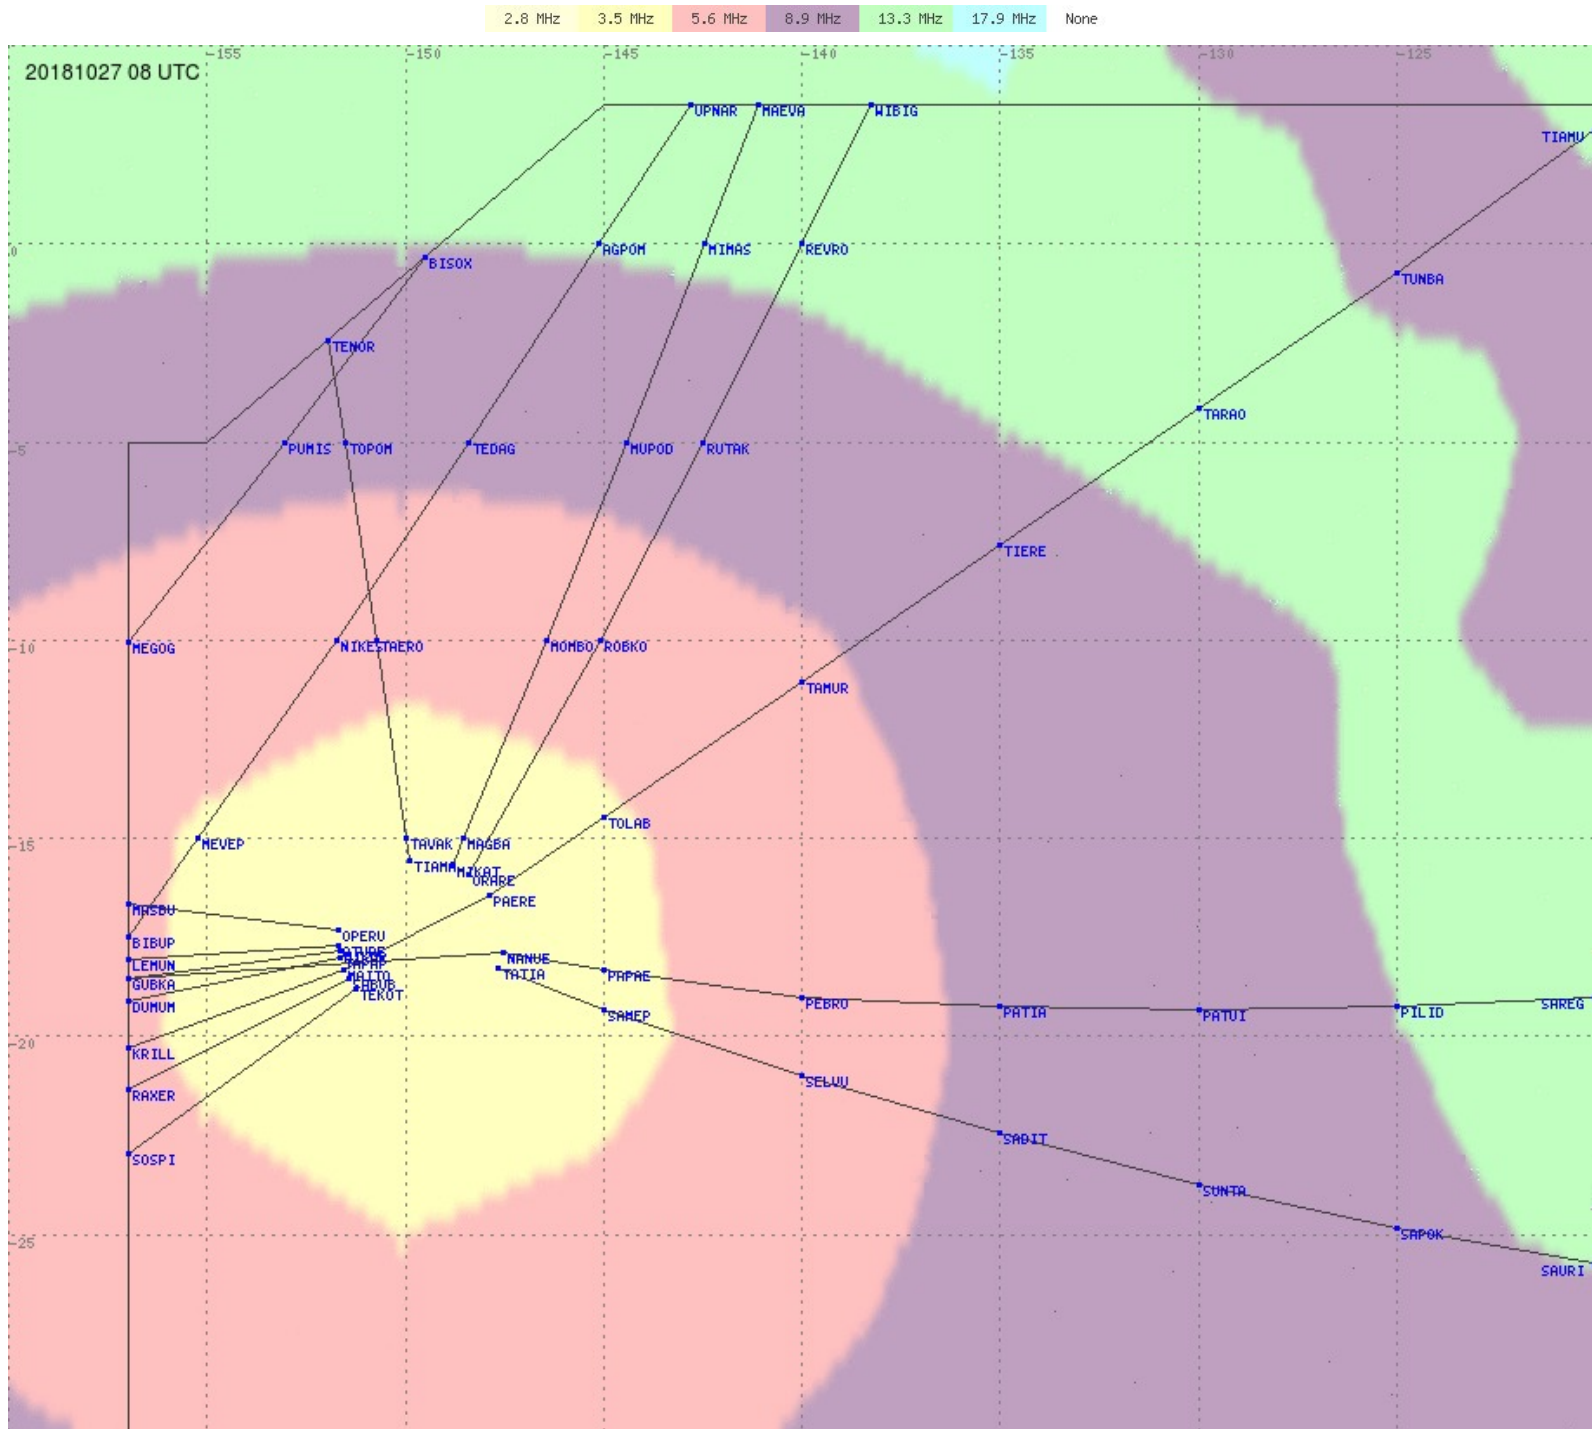

Tahiti FIR - HF Propag - 20181027

2.8 MHz
3.5 MHz
5.6 MHz
8.9 MHz
13.3 MHz
17.9 MHz
None

Tahiti FIR - HF Propag - 20181027

2.8 MHz 3.5 MHz 5.6 MHz 8.9 MHz 13.3 MHz 17.9 MHz None

Tahiti FIR - HF Propag - 20181027

2.8 MHz 3.5 MHz 5.6 MHz 8.9 MHz 13.3 MHz 17.9 MHz None

Tahiti FIR - HF Propag - 20181027

2.8 MHz 3.5 MHz 5.6 MHz 8.9 MHz 13.3 MHz 17.9 MHz None

Tahiti FIR - HF Propag - 20181027

2.8 MHz
3.5 MHz
5.6 MHz
8.9 MHz
13.3 MHz
17.9 MHz
None

Tahiti FIR - HF Propag - 20181027

2.8 MHz
3.5 MHz
5.6 MHz
8.9 MHz
13.3 MHz
17.9 MHz
None

Tahiti FIR - HF Propag - 20181027

Tahiti FIR - HF Propag - 20181027

Tahiti FIR - HF Propag - 20181027

Tahiti FIR - HF Propag - 20181027

Tahiti FIR - HF Propag - 20181027

Tahiti FIR - HF Propag - 20181027

Tahiti FIR - HF Propag - 20181027

Tahiti FIR - HF Propag - 20181027

Tahiti FIR - HF Propag - 20181027

Tahiti FIR - HF Propag - 20181027

Tahiti FIR - HF Propag - 20181027