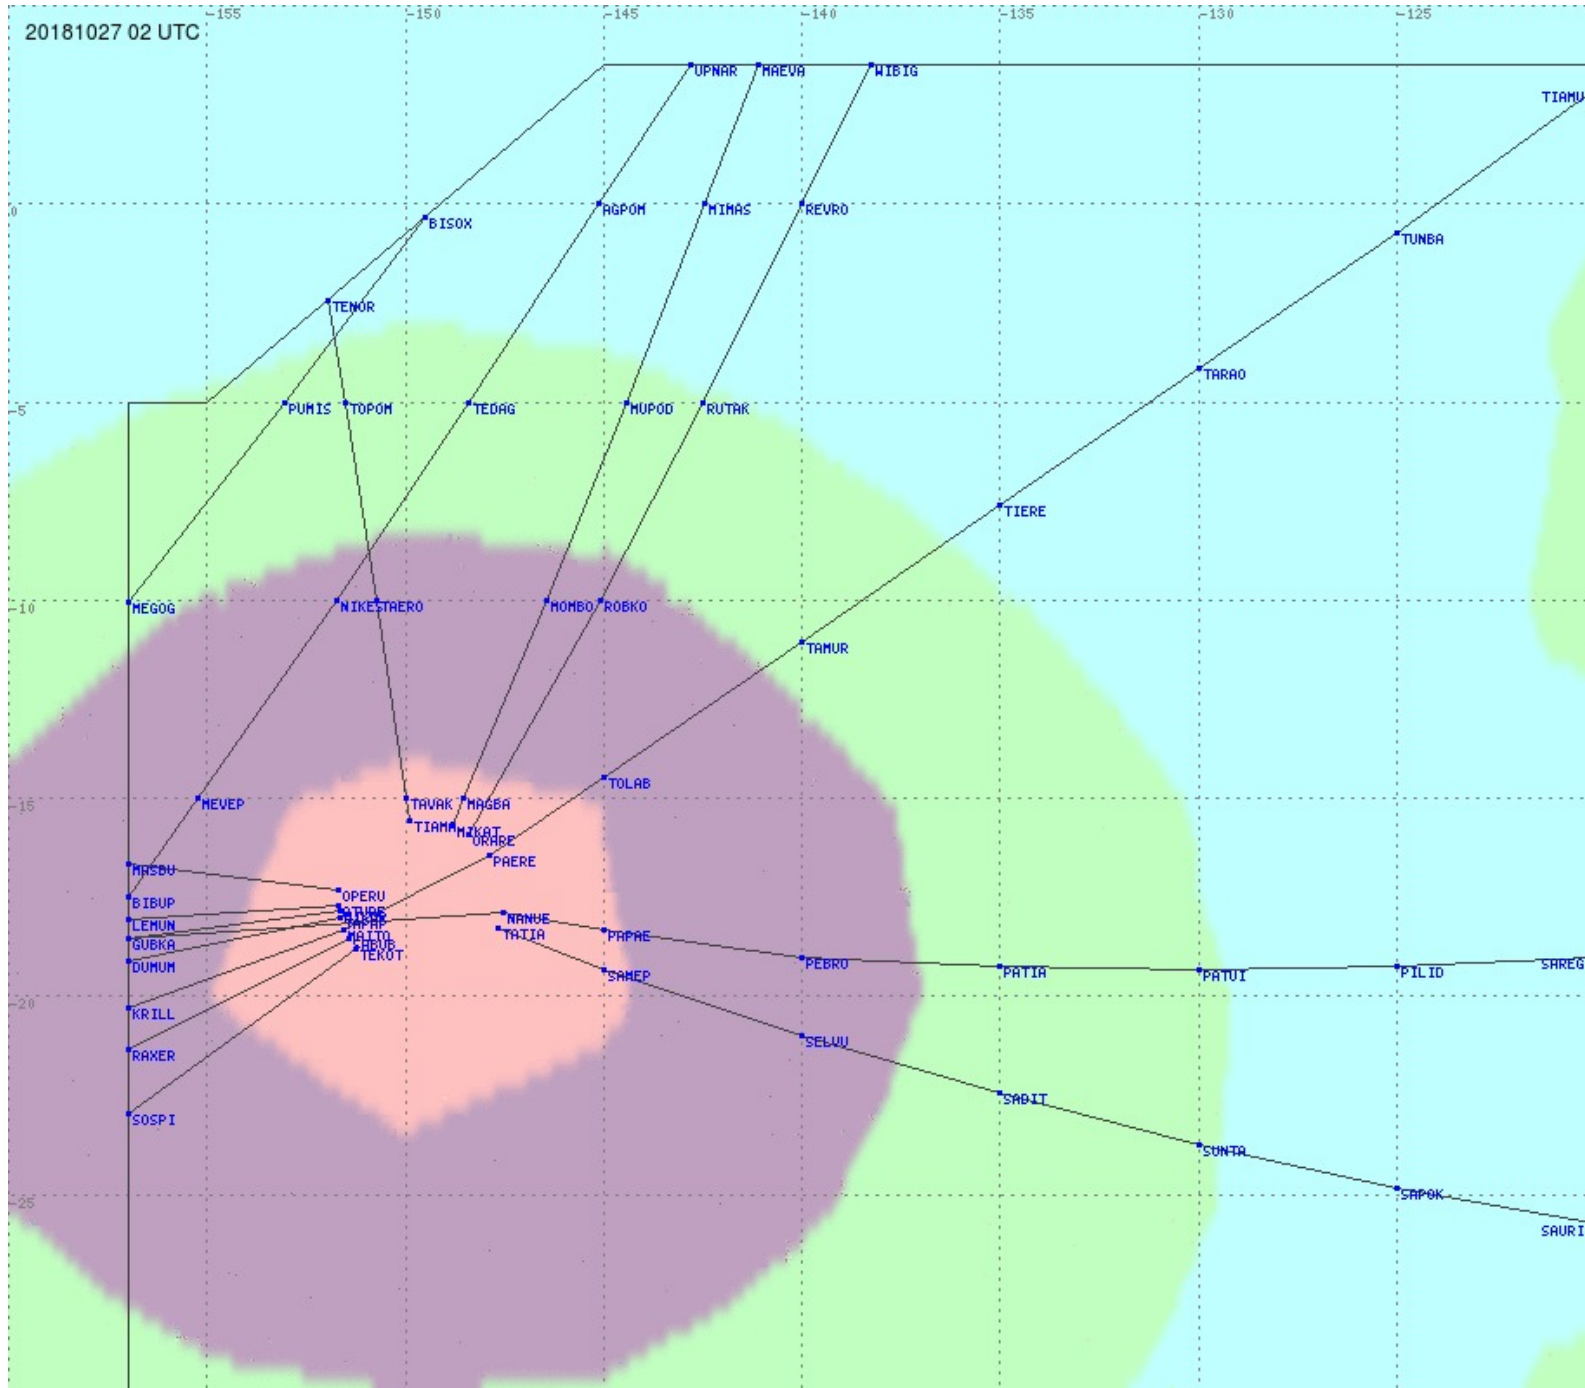

Tahiti FIR - HF Propag - 20181027

2.8 MHz
3.5 MHz
5.6 MHz
8.9 MHz
13.3 MHz
17.9 MHz
None

Tahiti FIR - HF Propag - 20181027

2.8 MHz 3.5 MHz 5.6 MHz 8.9 MHz 13.3 MHz 17.9 MHz None

Tahiti FIR - HF Propag - 20181027

2.8 MHz 3.5 MHz 5.6 MHz 8.9 MHz 13.3 MHz 17.9 MHz None

Tahiti FIR - HF Propag - 20181027

2.8 MHz 3.5 MHz 5.6 MHz 8.9 MHz 13.3 MHz 17.9 MHz None

Tahiti FIR - HF Propag - 20181027

2.8 MHz
3.5 MHz
5.6 MHz
8.9 MHz
13.3 MHz
17.9 MHz
None

Tahiti FIR - HF Propag - 20181027

2.8 MHz
3.5 MHz
5.6 MHz
8.9 MHz
13.3 MHz
17.9 MHz
None

Tahiti FIR - HF Propag - 20181027

Tahiti FIR - HF Propag - 20181027

Tahiti FIR - HF Propag - 20181027

Tahiti FIR - HF Propag - 20181027