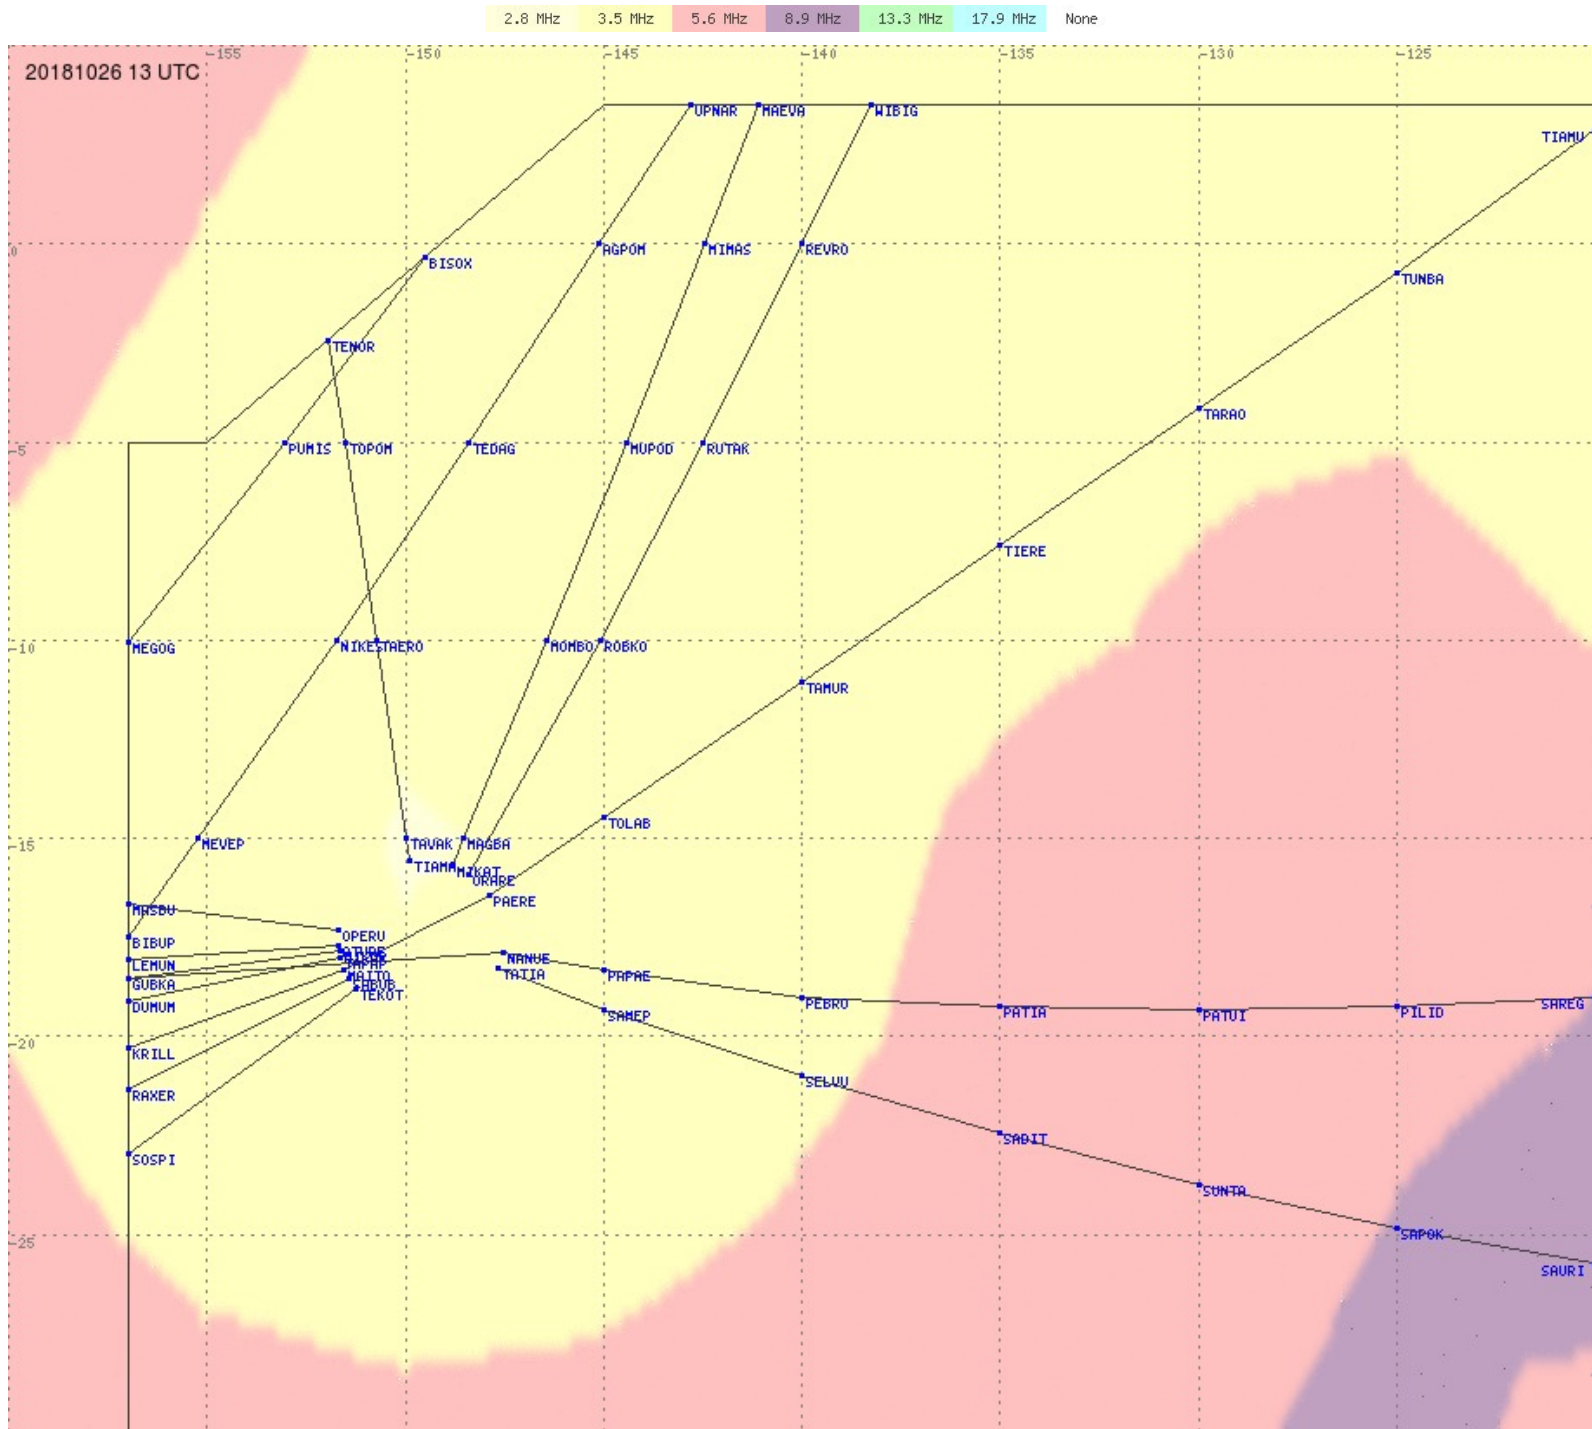

Tahiti FIR - HF Propag - 20181026