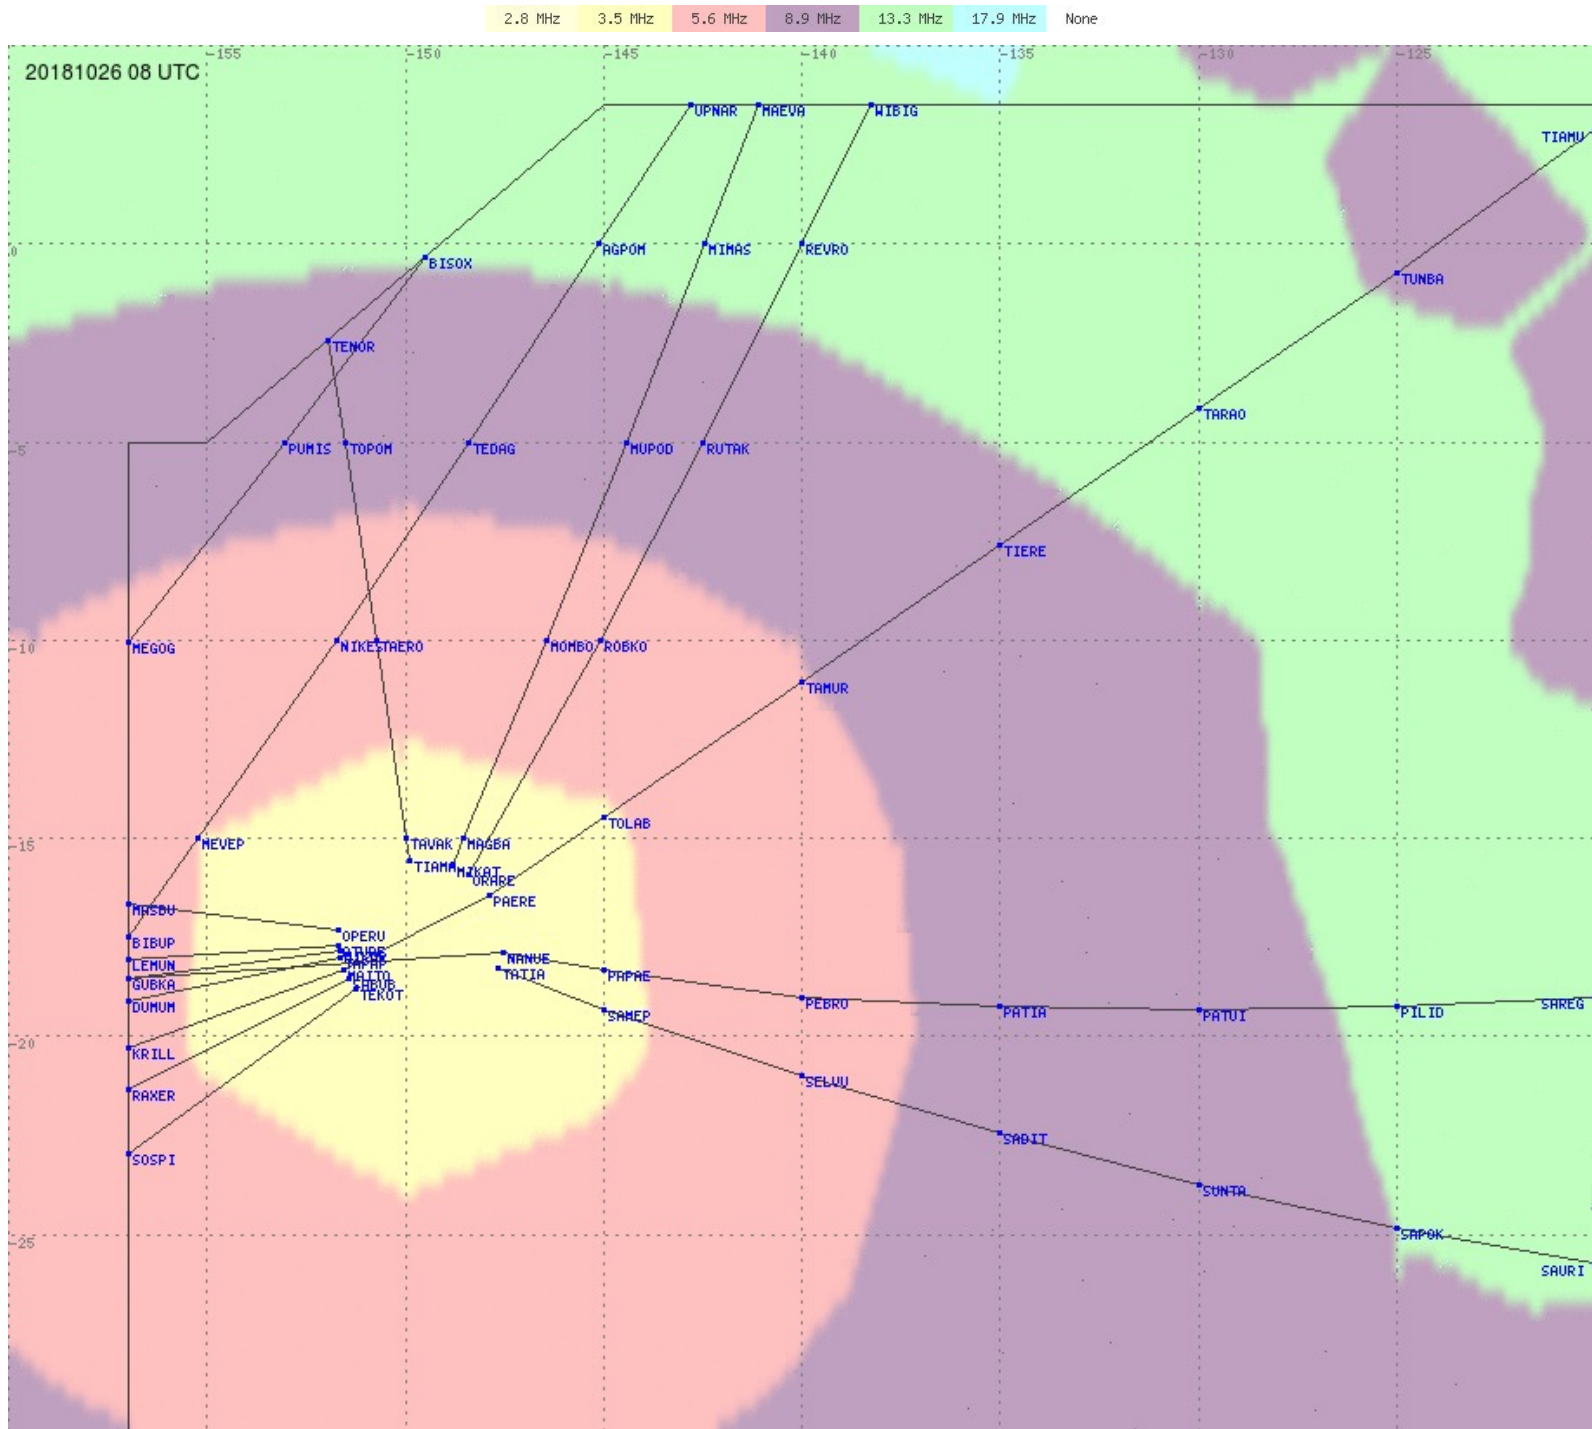

Tahiti FIR - HF Propag - 20181026